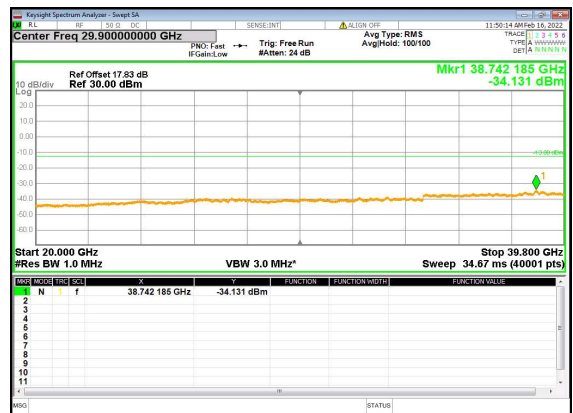

n77(20M)_DFT-s-OFDM_BPSK_Edge_1RB_
Left_Low_CH

n77(20M)_DFT-s-OFDM_QPSK_Edge_1RB_
Left_Low_CH

n77(20M)_DFT-s-OFDM_QPSK_Edge_1RB_
Left_Low_CH

n77(20M)_DFT-s-OFDM_BPSK_Edge_1RB_
Left_Mid_CH

n77(20M)_DFT-s-OFDM_BPSK_Edge_1RB_
Left_Mid_CH