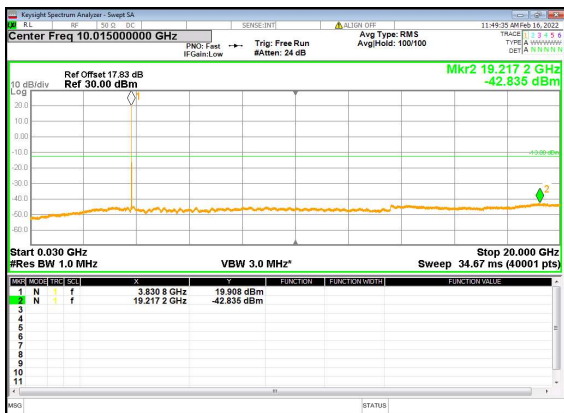

n77(20M)_DFT-s-OFDM_BPSK_Edge_1RB_
Left_Low_CH

n77(20M)_DFT-s-OFDM_QPSK_Edge_1RB_
Left_Low_CH

n77(20M)_DFT-s-OFDM_QPSK_Edge_1RB_
Left_Low_CH

n77(20M)_DFT-s-OFDM_BPSK_Edge_1RB_
Left_Mid_CH

n77(20M)_DFT-s-OFDM_BPSK_Edge_1RB_
Left_Mid_CH