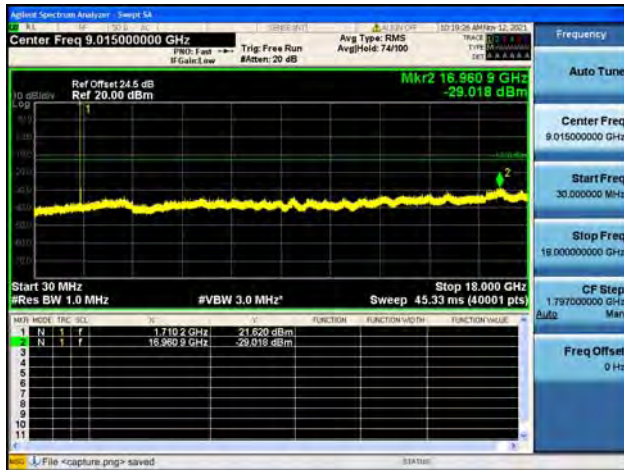

Band4 / 3MHz / Low CH / 64QAM