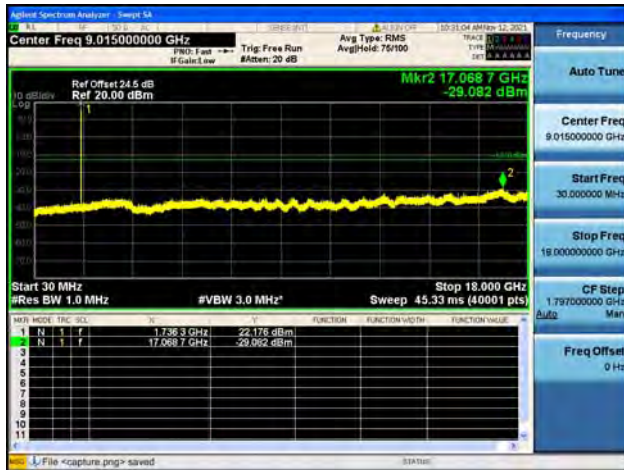

Band4 / 20MHz / High CH / 64QAM