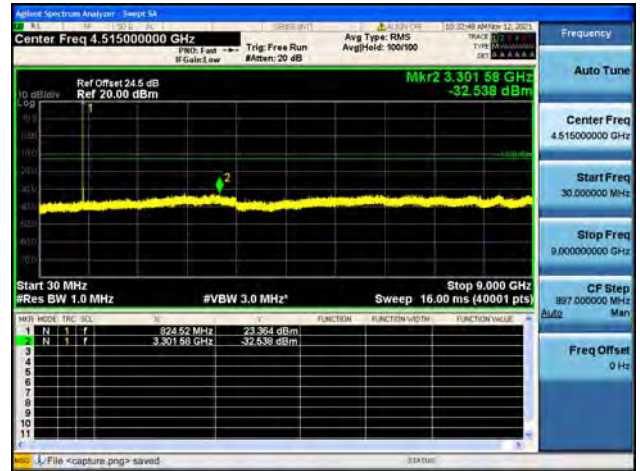

Band4 / 20MHz / High CH / QPSK

Band4 / 20MHz / High CH / 16QAM

Band4 / 20MHz / High CH / 64QAM

Band5 / 1.4MHz / Low CH / QPSK

Band5 / 1.4MHz / Low CH / 16QAM

Band5 / 1.4MHz / Low CH / 64QAM

Band5 / 1.4MHz / Mid CH / QPSK