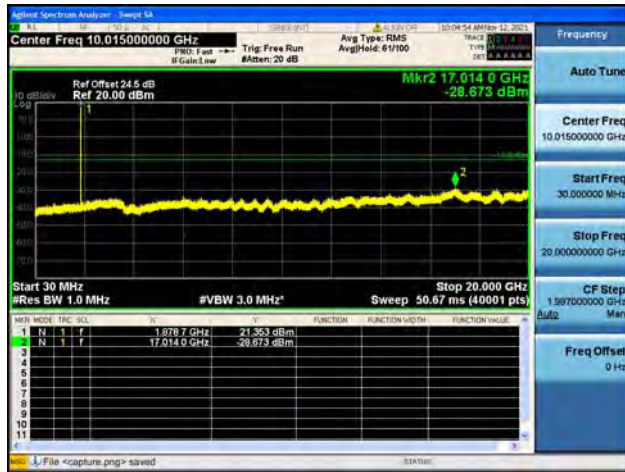

Band2 / 3MHz / High CH / 16QAM