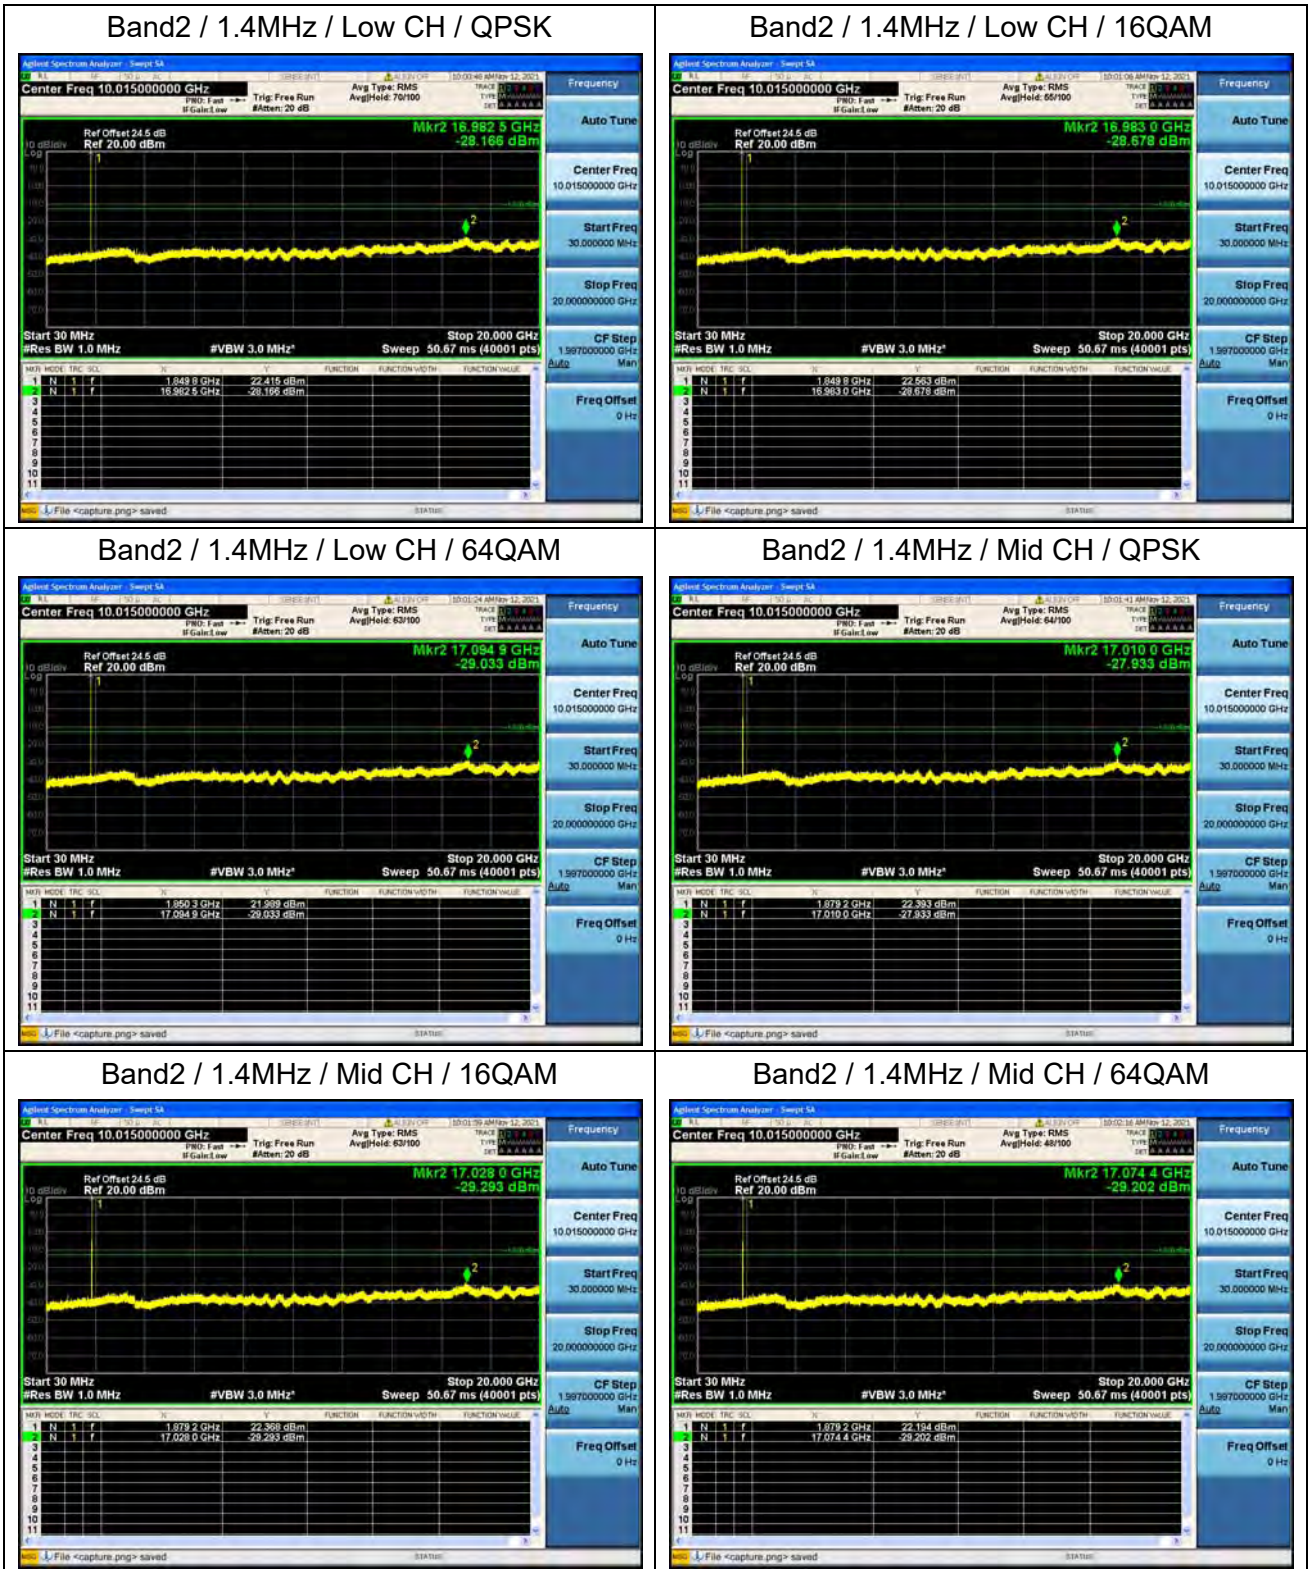

2.5.4. Test Result

Band2 / 1.4MHz / High CH / QPSK

Band2 / 1.4MHz / High CH / 16QAM

Band2 / 1.4MHz / High CH / 64QAM

Band2 / 3MHz / Low CH / QPSK

Band2 / 3MHz / Low CH / 16QAM

Band2 / 3MHz / Low CH / 64QAM

Band2 / 3MHz / Mid CH / QPSK