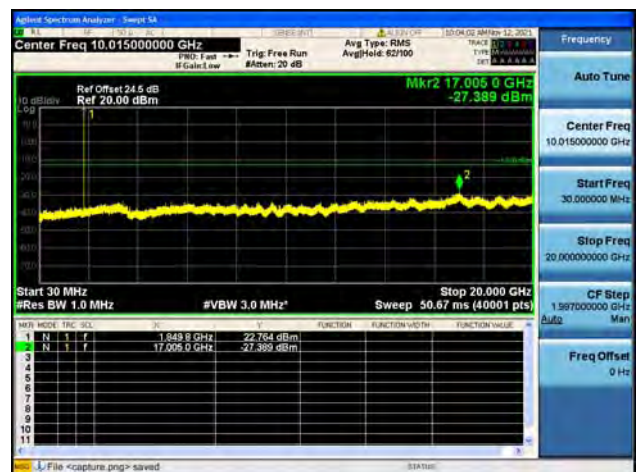

2.5.4. Test Result

Band2 / 1.4MHz / High CH / QPSK

Band2 / 1.4MHz / High CH / 16QAM

Band2 / 1.4MHz / High CH / 64QAM

Band2 / 3MHz / Low CH / QPSK

Band2 / 3MHz / Low CH / 16QAM

Band2 / 3MHz / Low CH / 64QAM

Band2 / 3MHz / Mid CH / QPSK