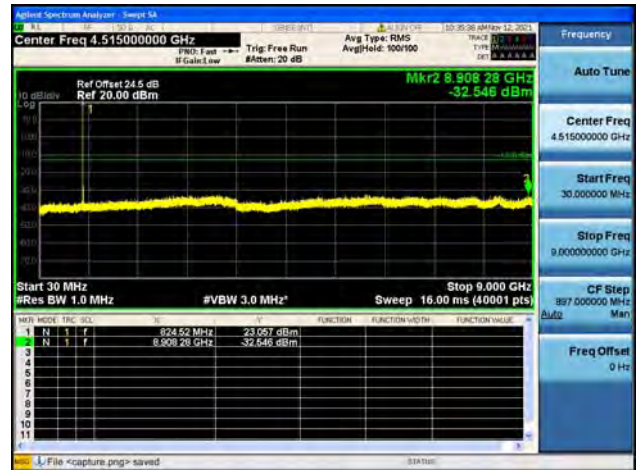

Band5 / 1.4MHz / Mid CH / 16QAM

Band5 / 1.4MHz / Mid CH / 64QAM

Band5 / 1.4MHz / High CH / QPSK

Band5 / 1.4MHz / High CH / 16QAM

Band5 / 1.4MHz / High CH / 64QAM

Band5 / 3MHz / Low CH / QPSK

Band5 / 3MHz / Low CH / 16QAM