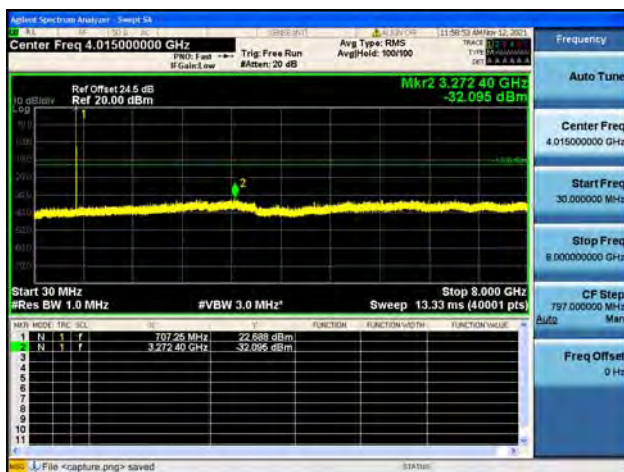

Band12 / 1.4MHz / Low CH / 16QAM

Band12 / 1.4MHz / Low CH / 64QAM

Band12 / 1.4MHz / Mid CH / QPSK

Band12 / 1.4MHz / Mid CH / 16QAM

Band12 / 1.4MHz / Mid CH / 64QAM

Band12 / 1.4MHz / High CH / QPSK

Band12 / 1.4MHz / High CH / 16QAM