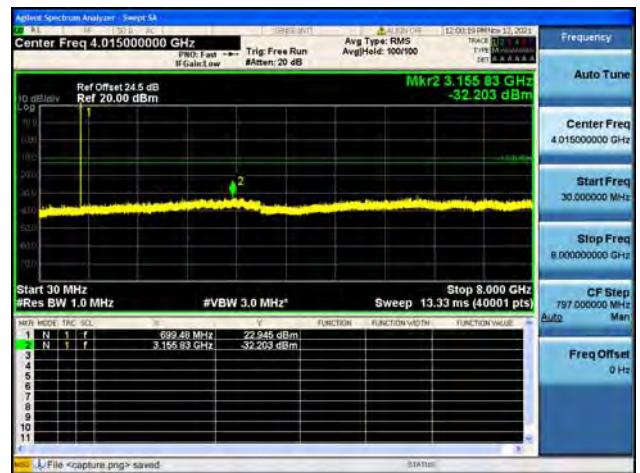

Band12 / 3MHz / Low CH / 64QAM