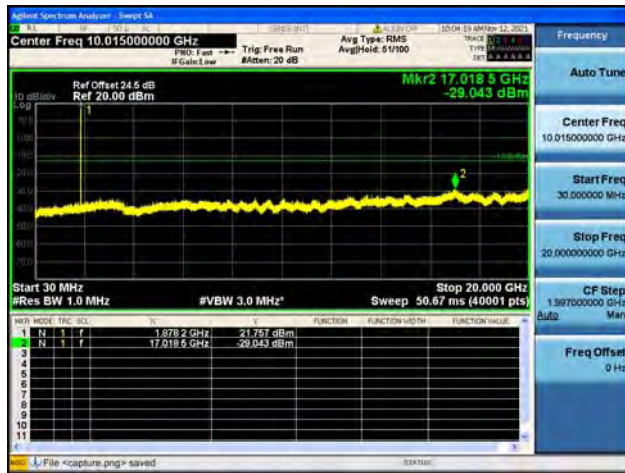

2.5.4. Test Result

Band2 / 1.4MHz / High CH / QPSK

Band2 / 1.4MHz / High CH / 16QAM

Band2 / 1.4MHz / High CH / 64QAM

Band2 / 3MHz / Low CH / QPSK

Band2 / 3MHz / Low CH / 16QAM

Band2 / 3MHz / Low CH / 64QAM

Band2 / 3MHz / Mid CH / QPSK