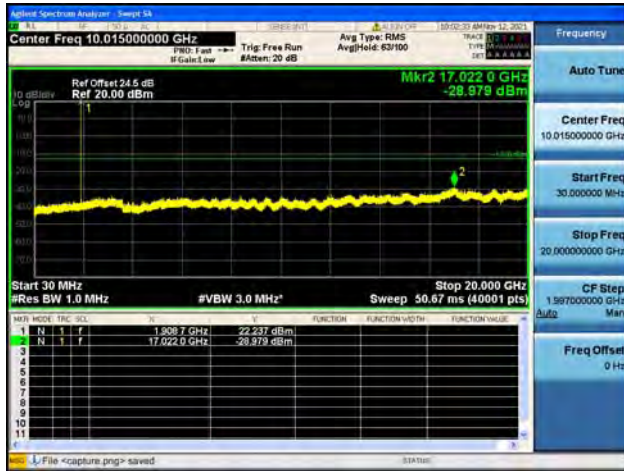

2.5.4. Test Result

Band2 / 1.4MHz / High CH / QPSK

Band2 / 1.4MHz / High CH / 16QAM

Band2 / 1.4MHz / High CH / 64QAM

Band2 / 3MHz / Low CH / QPSK

Band2 / 3MHz / Low CH / 16QAM

Band2 / 3MHz / Low CH / 64QAM

Band2 / 3MHz / Mid CH / QPSK