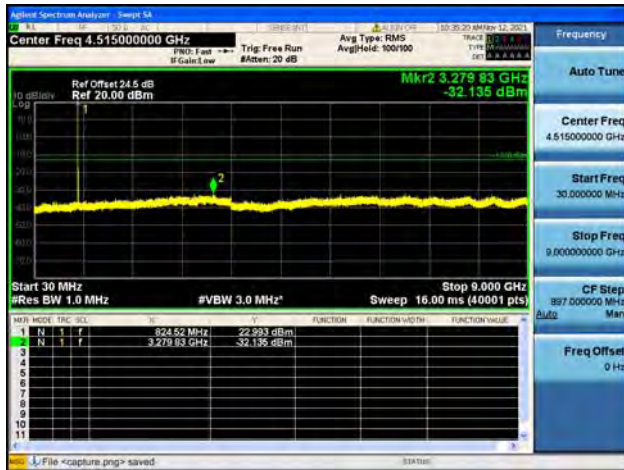

Band5 / 1.4MHz / Mid CH / 16QAM

Band5 / 1.4MHz / Mid CH / 64QAM

Band5 / 1.4MHz / High CH / QPSK

Band5 / 1.4MHz / High CH / 16QAM

Band5 / 1.4MHz / High CH / 64QAM

Band5 / 3MHz / Low CH / QPSK

Band5 / 3MHz / Low CH / 16QAM