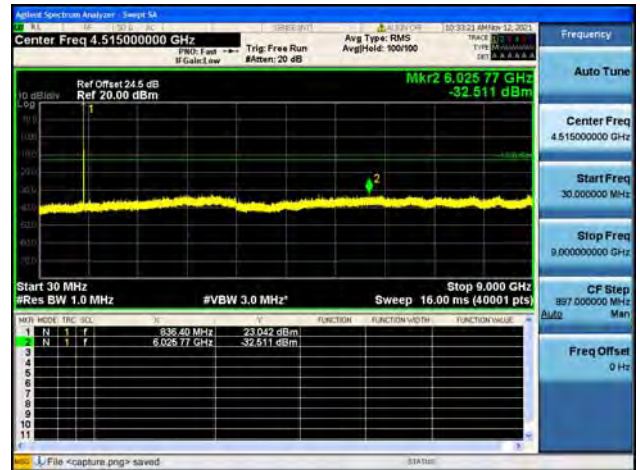

Band5 / 1.4MHz / High CH / QPSK