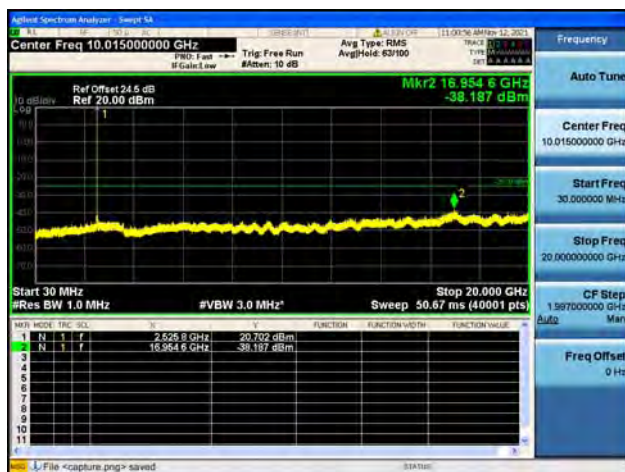

Band7 / 20MHz / Low CH / 64QAM

Band7 / 20MHz / Mid CH / QPSK

Band7 / 20MHz / Mid CH / QPSK

Band7 / 20MHz / Mid CH / 16QAM

Band7 / 20MHz / Mid CH / 16QAM

Band7 / 20MHz / Mid CH / 64QAM

Band7 / 20MHz / Mid CH / 64QAM