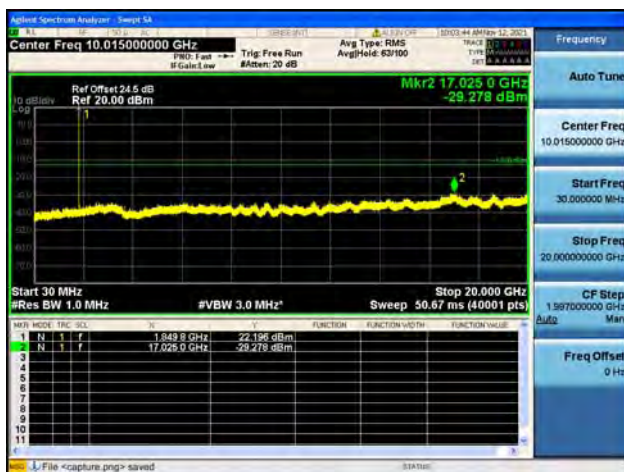

2.5.4. Test Result

Band2 / 1.4MHz / High CH / QPSK

Band2 / 1.4MHz / High CH / 16QAM

Band2 / 1.4MHz / High CH / 64QAM

Band2 / 3MHz / Low CH / QPSK

Band2 / 3MHz / Low CH / 16QAM

Band2 / 3MHz / Low CH / 64QAM

Band2 / 3MHz / Mid CH / QPSK