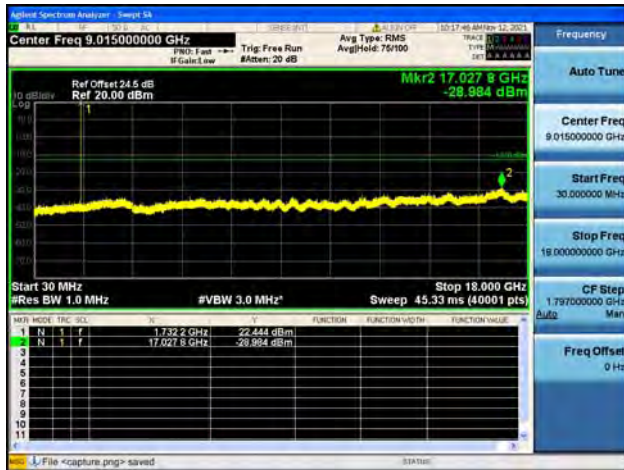

Band4 / 1.4MHz / Mid CH / 64QAM