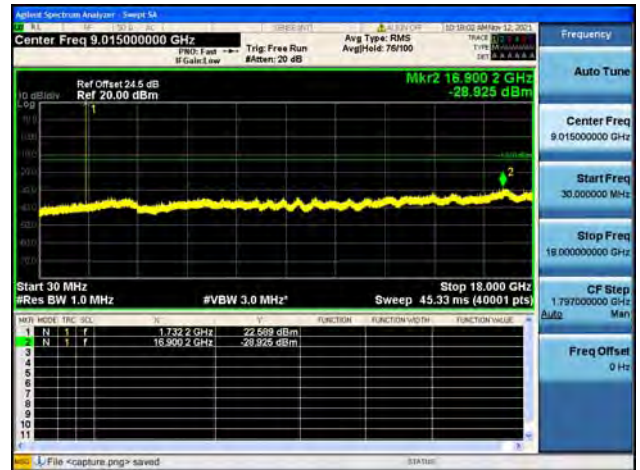

Band4 / 1.4MHz / High CH / QPSK