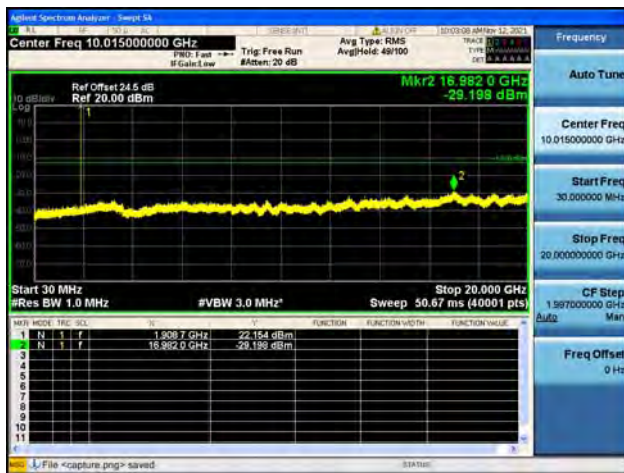

2.5.4. Test Result

Band2 / 1.4MHz / High CH / QPSK

Band2 / 1.4MHz / High CH / 16QAM

Band2 / 1.4MHz / High CH / 64QAM

Band2 / 3MHz / Low CH / QPSK

Band2 / 3MHz / Low CH / 16QAM

Band2 / 3MHz / Low CH / 64QAM

Band2 / 3MHz / Mid CH / QPSK