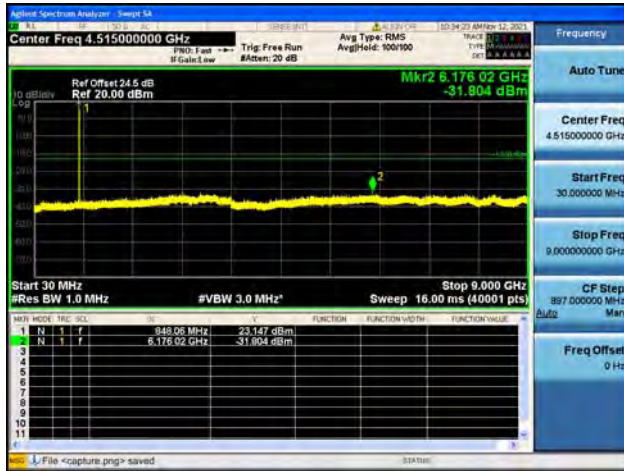

Band5 / 1.4MHz / Mid CH / 16QAM

Band5 / 1.4MHz / Mid CH / 64QAM

Band5 / 1.4MHz / High CH / QPSK

Band5 / 1.4MHz / High CH / 16QAM

Band5 / 1.4MHz / High CH / 64QAM

Band5 / 3MHz / Low CH / QPSK

Band5 / 3MHz / Low CH / 16QAM