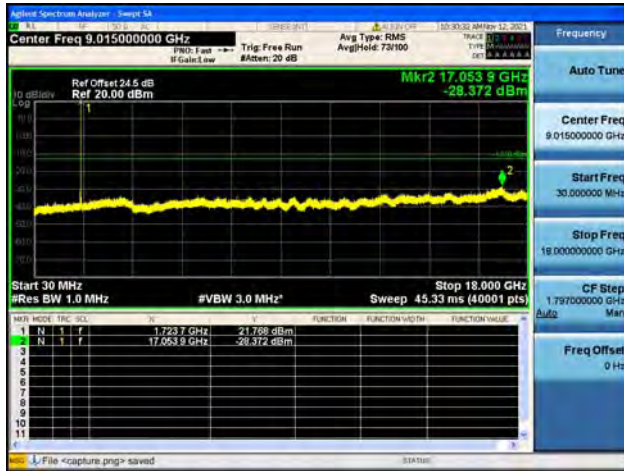

Band4 / 15MHz / High CH / 64QAM

Band4 / 20MHz / Low CH / QPSK

Band4 / 20MHz / Low CH / 16QAM

Band4 / 20MHz / Low CH / 64QAM

Band4 / 20MHz / Mid CH / QPSK

Band4 / 20MHz / Mid CH / 16QAM

Band4 / 20MHz / Mid CH / 64QAM