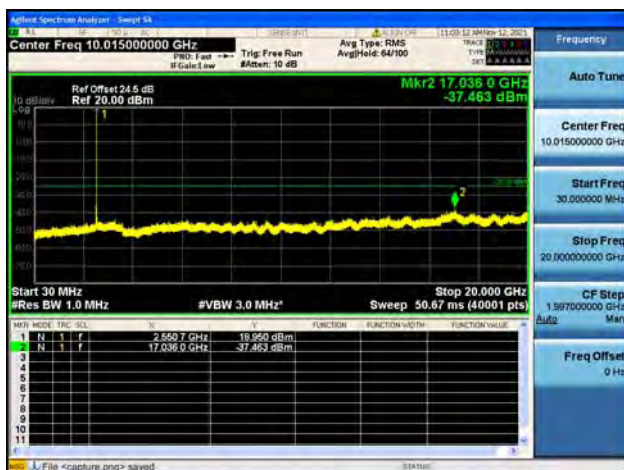

Band7 / 20MHz / High CH / QPSK

Band7 / 20MHz / High CH / QPSK

Band7 / 20MHz / High CH / 16QAM

Band7 / 20MHz / High CH / 16QAM

Band7 / 20MHz / High CH / 64QAM

Band7 / 20MHz / High CH / 64QAM

Band12 / 1.4MHz / Low CH / QPSK