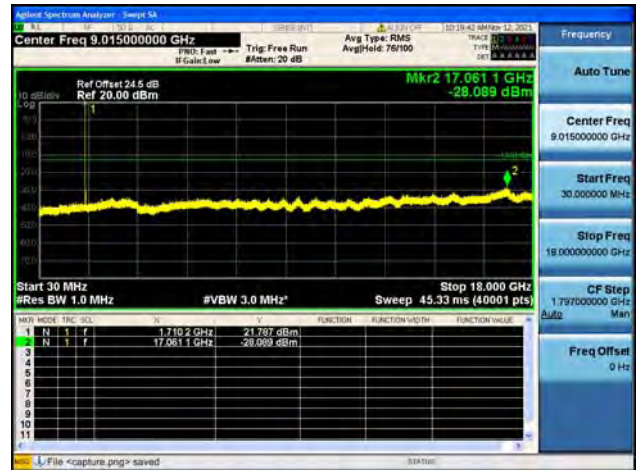

Band4 / 3MHz / Mid CH / QPSK