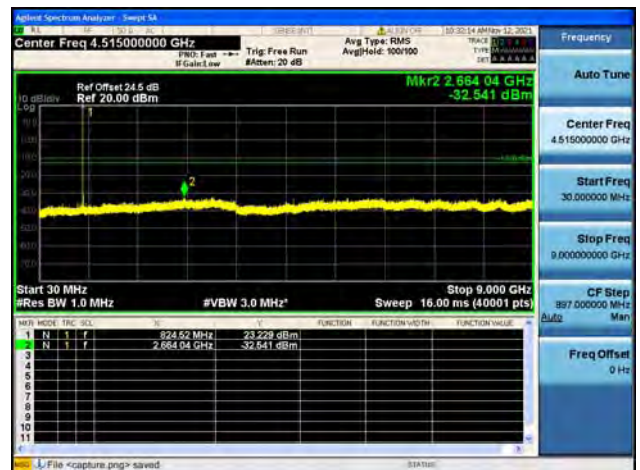

Band4 / 20MHz / High CH / QPSK

Band4 / 20MHz / High CH / 16QAM

Band4 / 20MHz / High CH / 64QAM

Band5 / 1.4MHz / Low CH / QPSK

Band5 / 1.4MHz / Low CH / 16QAM

Band5 / 1.4MHz / Low CH / 64QAM

Band5 / 1.4MHz / Mid CH / QPSK