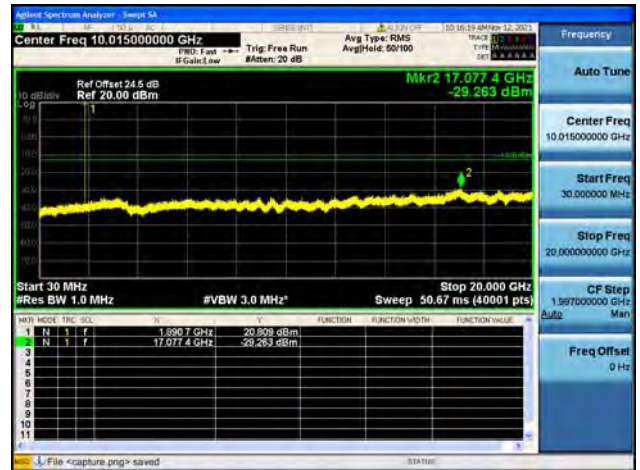

Band2 / 20MHz / Mid CH / 16QAM

Band2 / 20MHz / Mid CH / 64QAM

Band2 / 20MHz / High CH / QPSK

Band2 / 20MHz / High CH / 16QAM

Band2 / 20MHz / High CH / 64QAM

Band4 / 1.4MHz / Low CH / QPSK

Band4 / 1.4MHz / Low CH / 16QAM