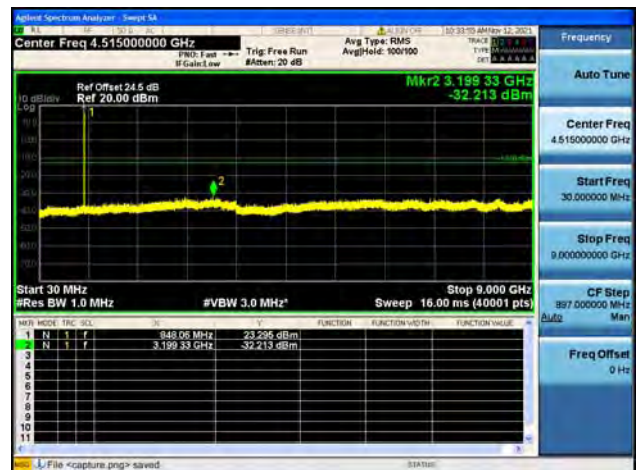

Band5 / 1.4MHz / High CH / 64QAM