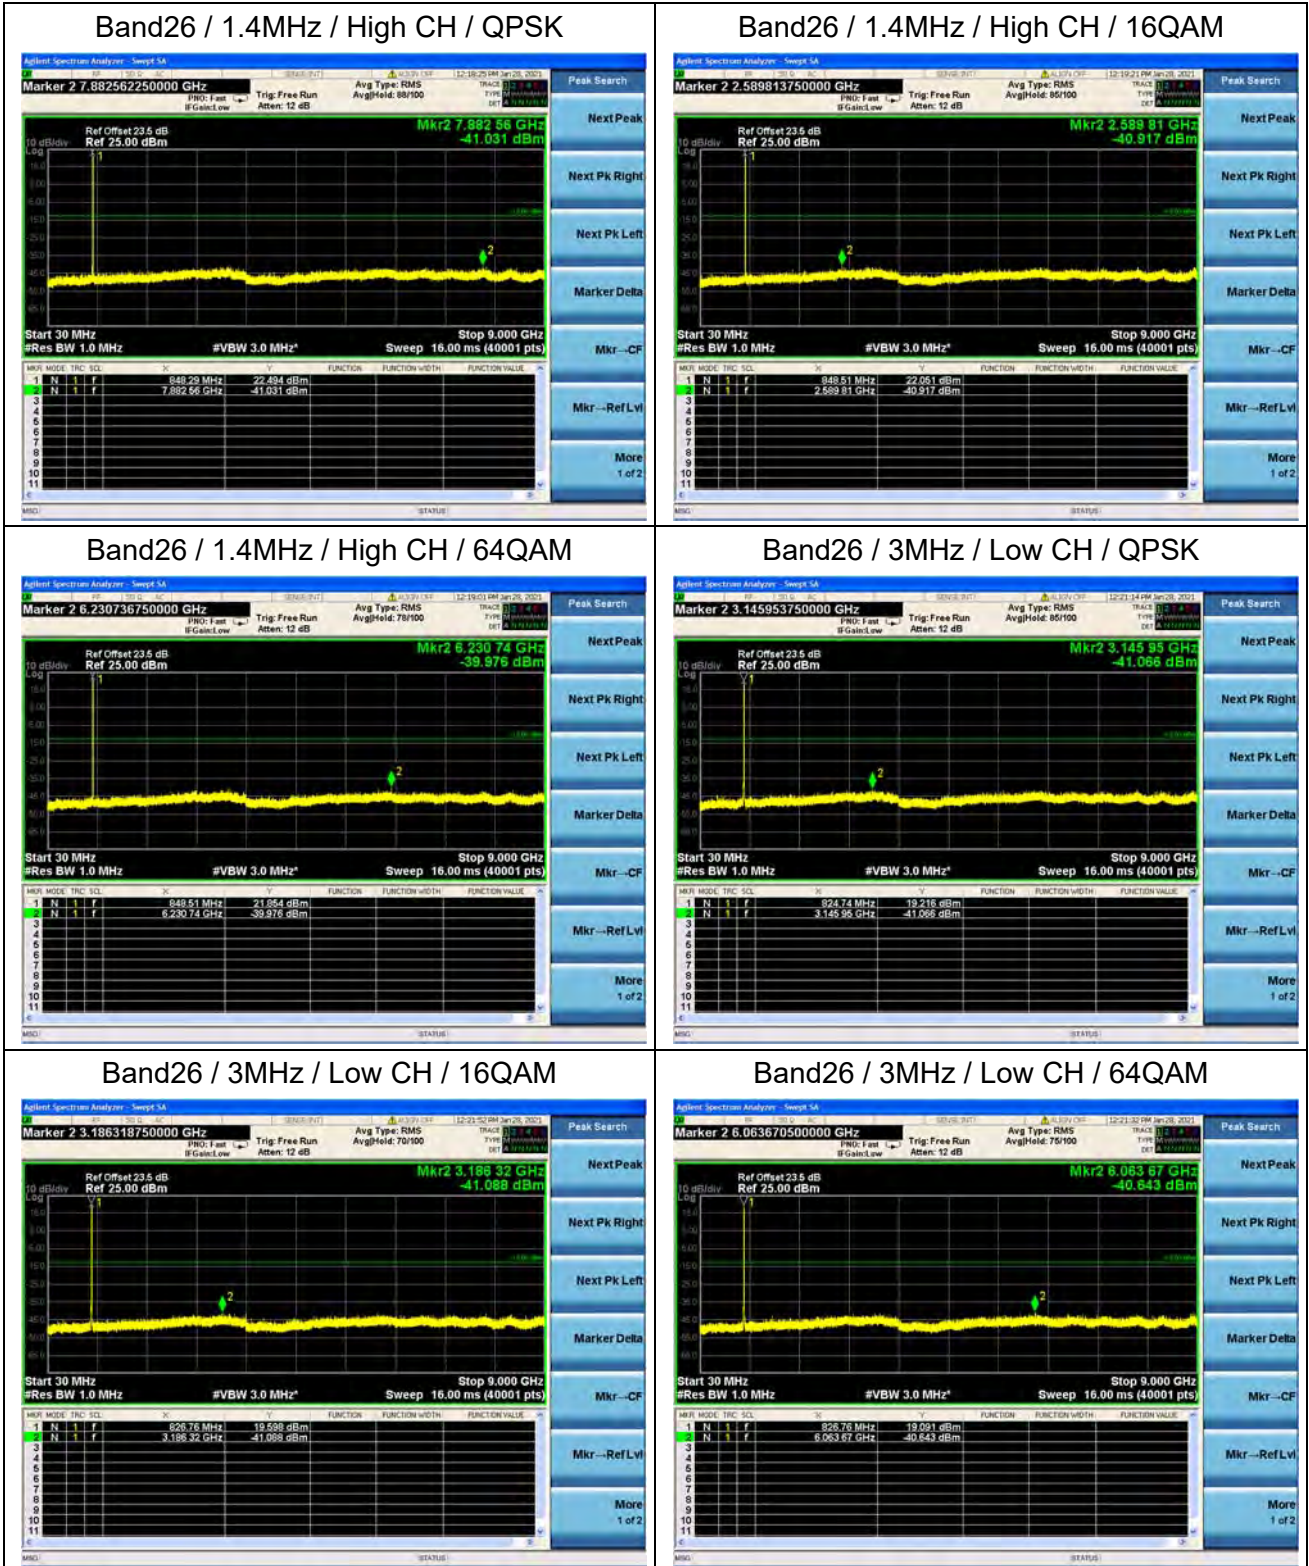

Band19 / 15MHz / High CH / QPSK

Band19 / 15MHz / High CH / 16QAM

Band19 / 15MHz / High CH / 64QAM

Band26 / 5MHz / Low CH / QPSK

Band26 / 5MHz / Low CH / 16QAM

Band26 / 5MHz / Low CH / 64QAM

Band26 / 5MHz / Mid CH / QPSK