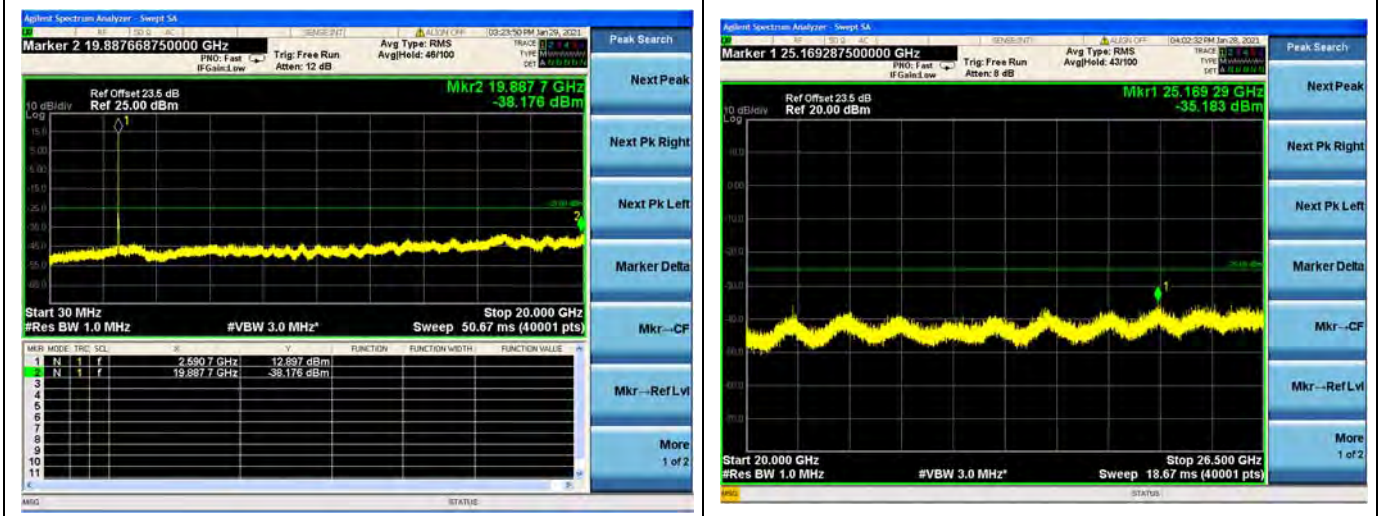

Band 38 / 10MHz / Mid CH / QPSK