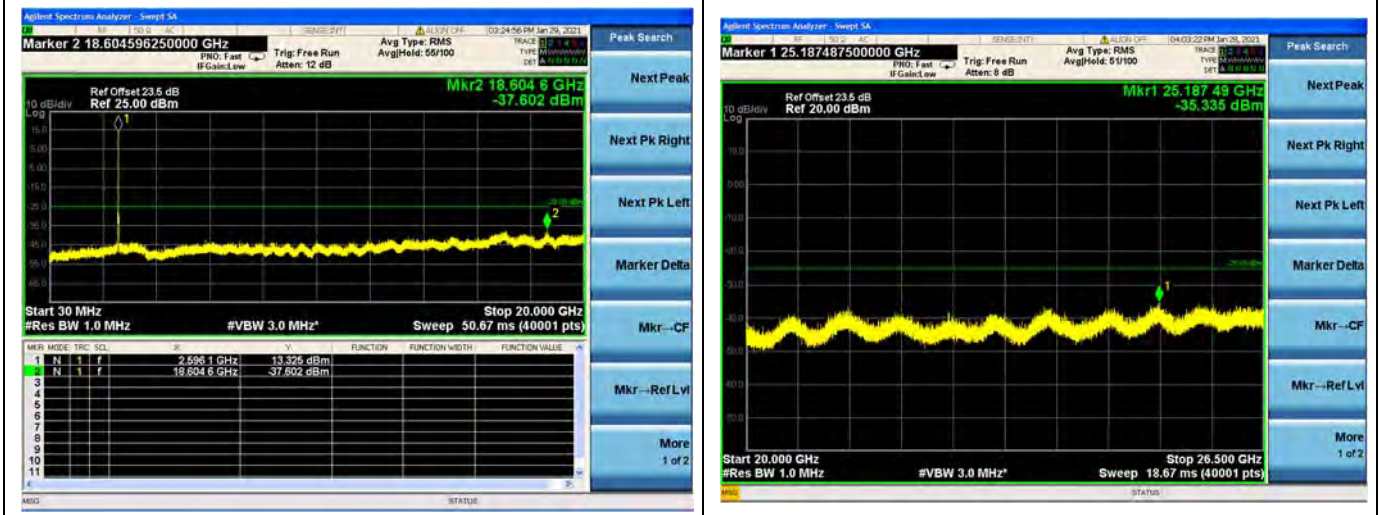

Band 38 / 10MHz / Mid CH / 16QAM