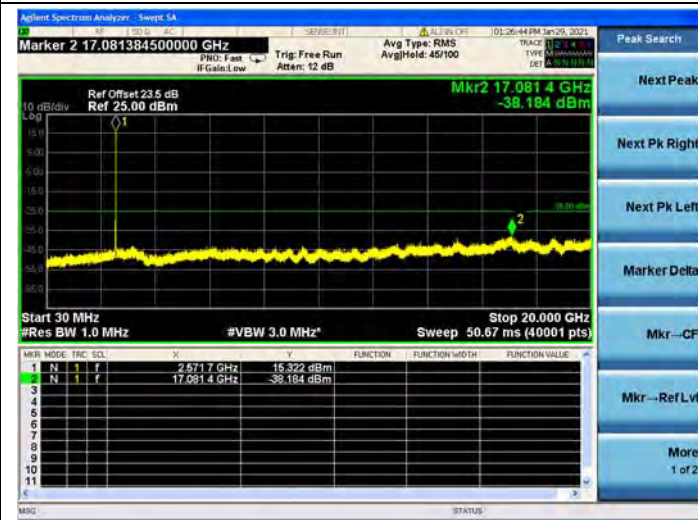

Band26 / 15MHz / High CH / 16QAM

Band26 / 15MHz / High CH / 64QAM

Band 38 / 5MHz / Low CH / QPSK

Band 38 / 5MHz / Low CH / 16QAM

Band 38 / 5MHz / Low CH / 64QAM

Band 38 / 5MHz / Mid CH / QPSK

Band 38 / 5MHz / Mid CH / 16QAM