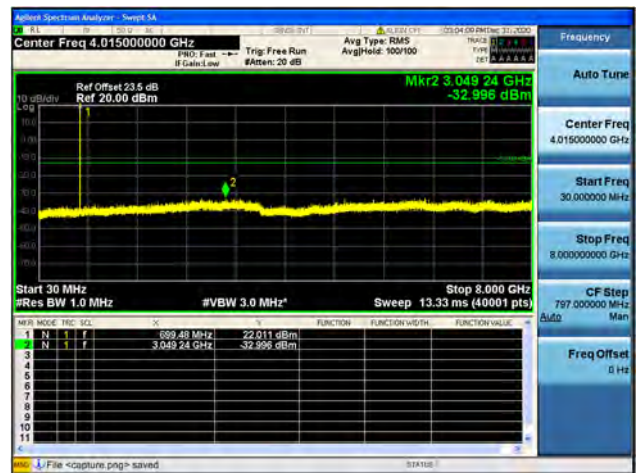

Band 7 / 20MHz / High CH / QPSK

Band 7 / 20MHz / High CH / 16QAM

Band 7 / 20MHz / High CH / 64QAM

Band12 / 1.4MHz / High CH / QPSK

Band12 / 1.4MHz / High CH / 16QAM

Band12 / 1.4MHz / High CH / 64QAM

Band12 / 3MHz / Low CH / QPSK