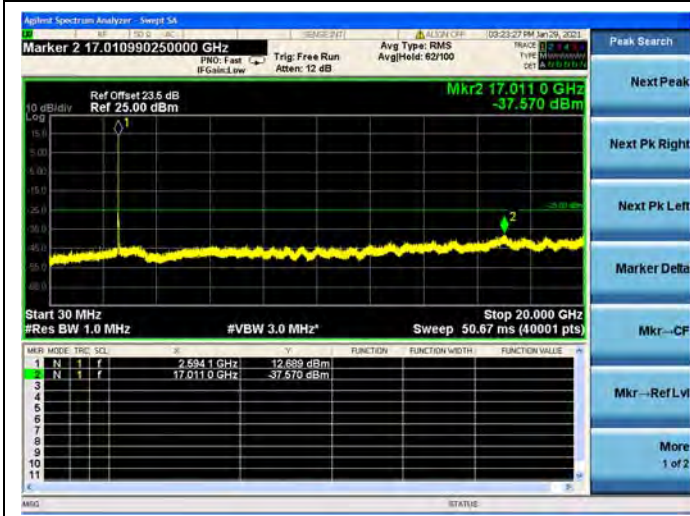

Band26 / 15MHz / High CH / 16QAM

Band26 / 15MHz / High CH / 64QAM

Band 38 / 5MHz / Low CH / QPSK

Band 38 / 5MHz / Low CH / 16QAM

Band 38 / 5MHz / Low CH / 64QAM

Band 38 / 5MHz / Mid CH / QPSK

Band 38 / 5MHz / Mid CH / 16QAM