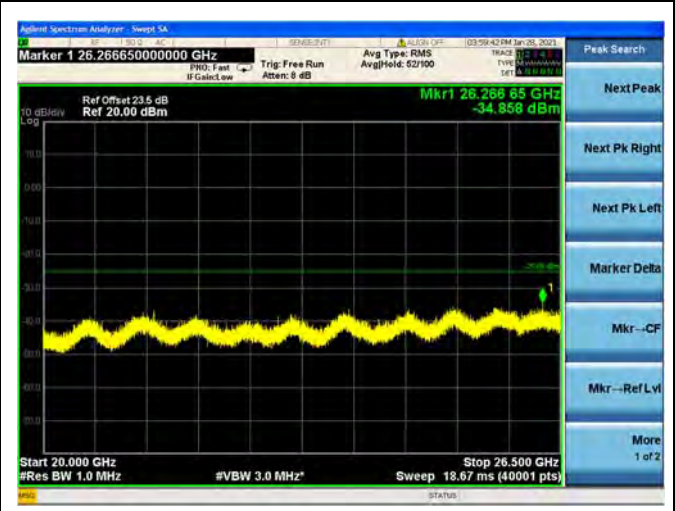

Band26 / 15MHz / High CH / 16QAM

Band26 / 15MHz / High CH / 64QAM

Band 38 / 5MHz / Low CH / QPSK

Band 38 / 5MHz / Low CH / 16QAM

Band 38 / 5MHz / Low CH / 64QAM

Band 38 / 5MHz / Mid CH / QPSK

Band 38 / 5MHz / Mid CH / 16QAM