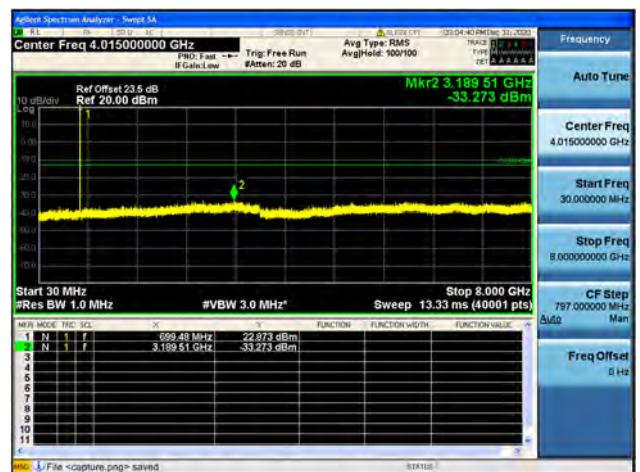

Band12 / 3MHz / Low CH / 64QAM