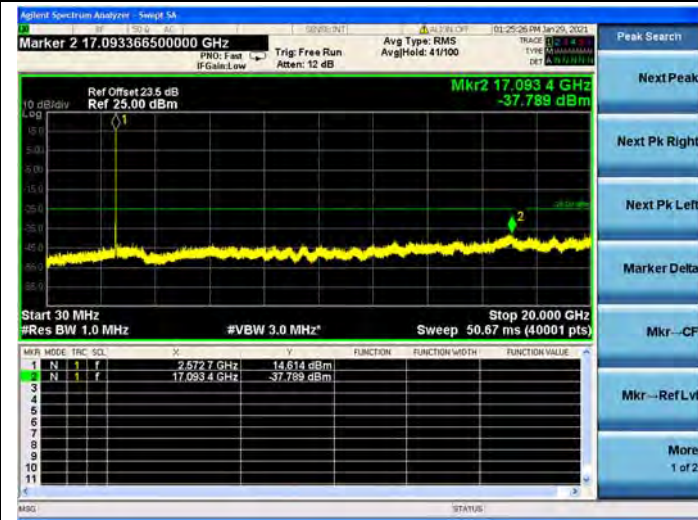

Band26 / 15MHz / High CH / 16QAM

Band26 / 15MHz / High CH / 64QAM

Band 38 / 5MHz / Low CH / QPSK

Band 38 / 5MHz / Low CH / 16QAM

Band 38 / 5MHz / Low CH / 64QAM

Band 38 / 5MHz / Mid CH / QPSK

Band 38 / 5MHz / Mid CH / 16QAM