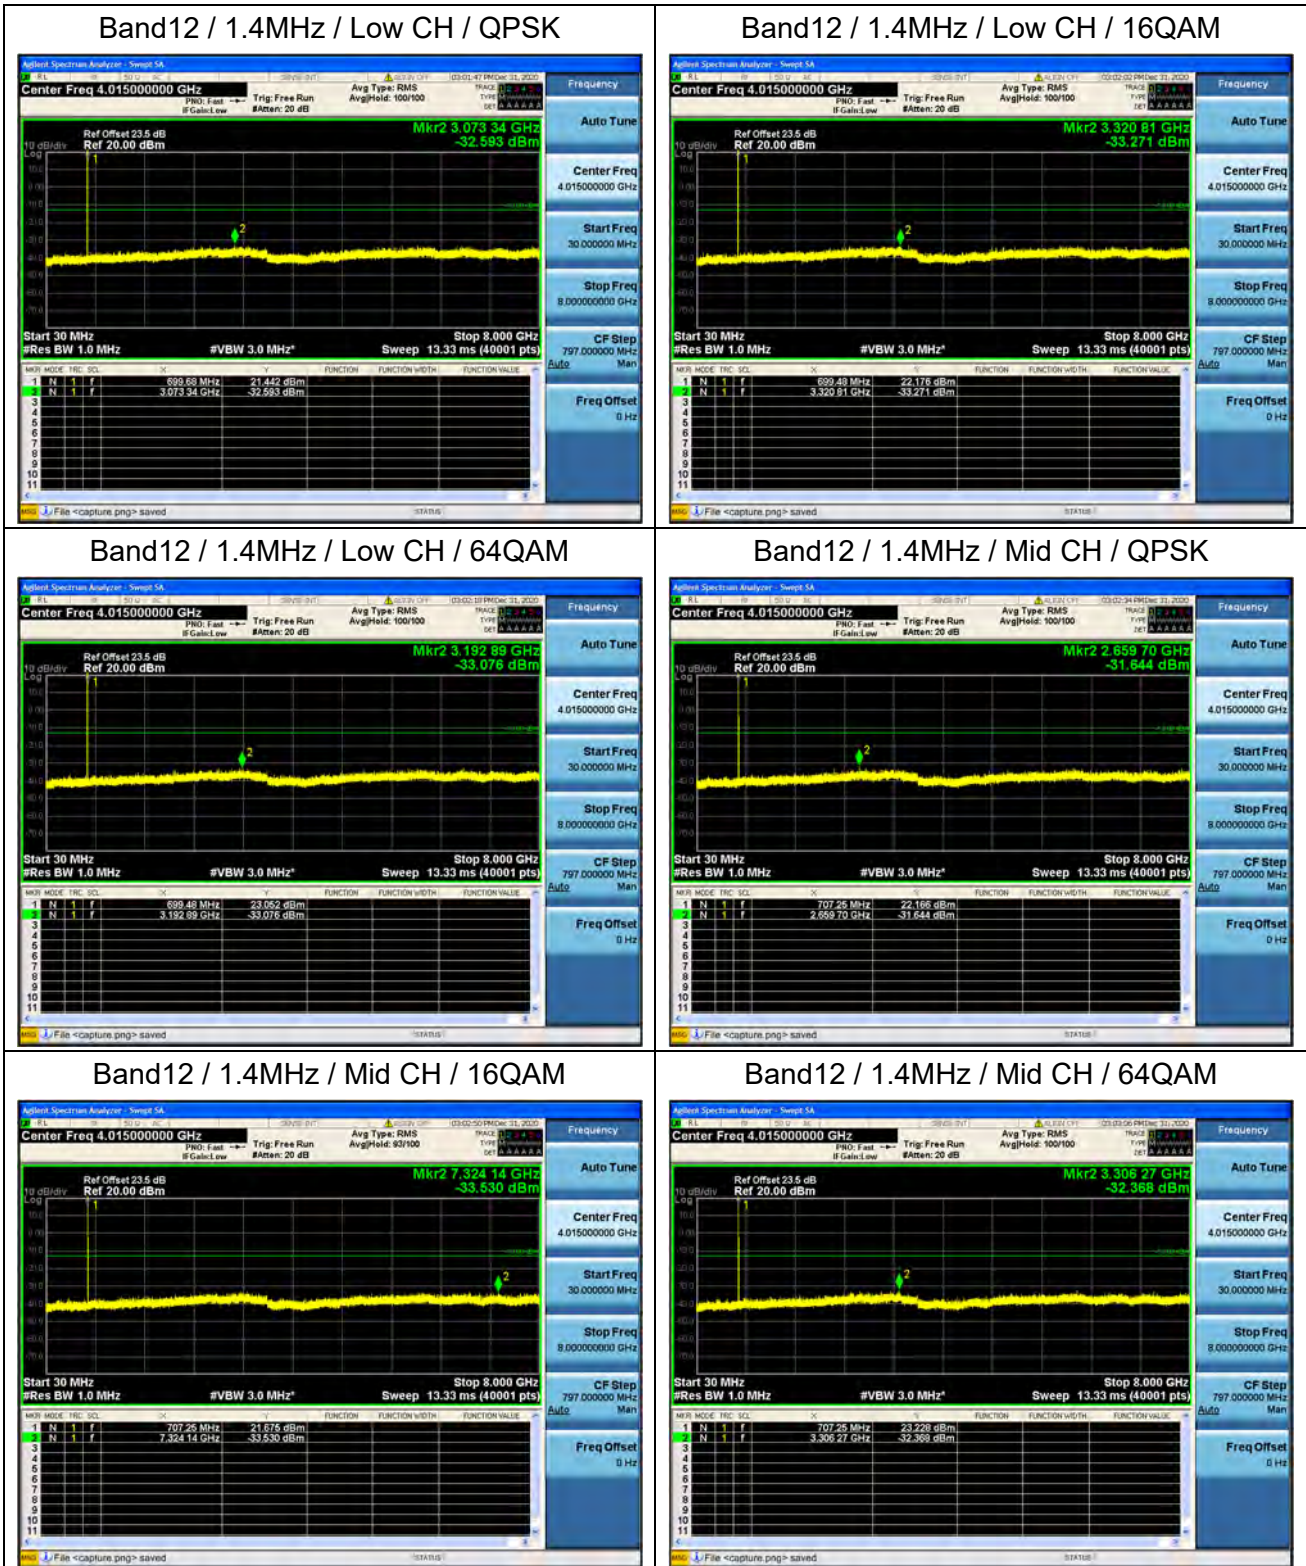

Band 7 / 20MHz / High CH / QPSK

Band 7 / 20MHz / High CH / 16QAM

Band 7 / 20MHz / High CH / 64QAM

Band12 / 1.4MHz / High CH / QPSK

Band12 / 1.4MHz / High CH / 16QAM

Band12 / 1.4MHz / High CH / 64QAM

Band12 / 3MHz / Low CH / QPSK