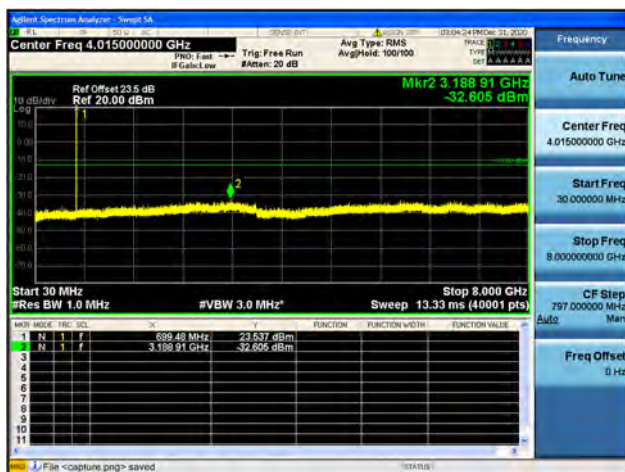

Band12 / 3MHz / Low CH / 16QAM