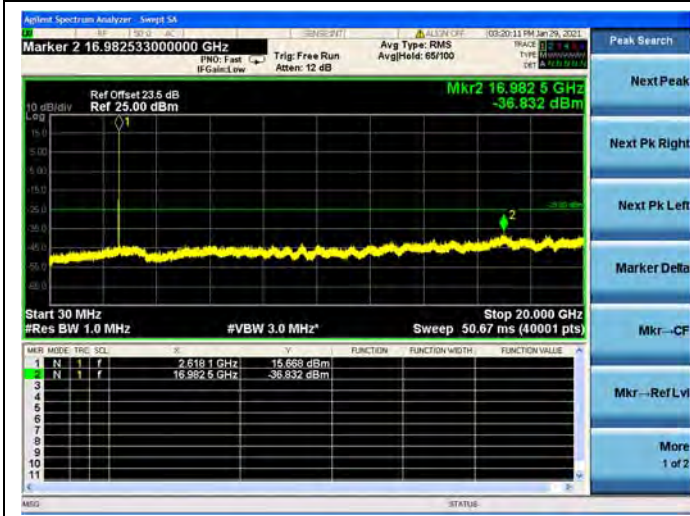

Band 38 / 5MHz / Mid CH / 64QAM

Band 38 / 5MHz / High CH / QPSK

Band 38 / 5MHz / High CH / 16QAM

Band 38 / 5MHz / High CH / 64QAM

Band 38 / 10MHz / Low CH / QPSK

Band 38 / 10MHz / Low CH / 16QAM

Band 38 / 10MHz / Low CH / 64QAM