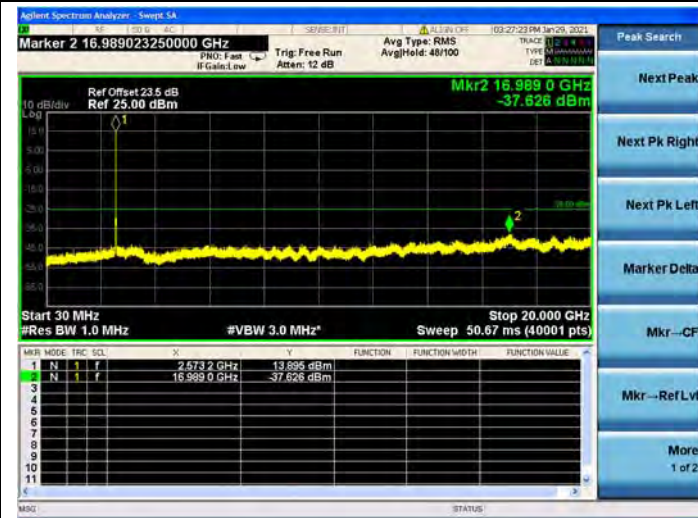

Band 38 / 5MHz / Mid CH / 64QAM

Band 38 / 5MHz / High CH / QPSK

Band 38 / 5MHz / High CH / 16QAM

Band 38 / 5MHz / High CH / 64QAM

Band 38 / 10MHz / Low CH / QPSK

Band 38 / 10MHz / Low CH / 16QAM

Band 38 / 10MHz / Low CH / 64QAM