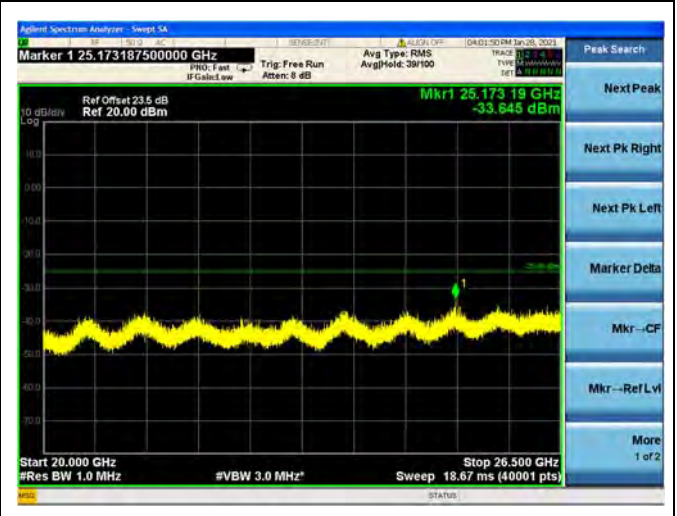

Band 38 / 5MHz / Mid CH / 64QAM

Band 38 / 5MHz / High CH / QPSK

Band 38 / 5MHz / High CH / 16QAM

Band 38 / 5MHz / High CH / 64QAM

Band 38 / 10MHz / Low CH / QPSK

Band 38 / 10MHz / Low CH / 16QAM

Band 38 / 10MHz / Low CH / 64QAM