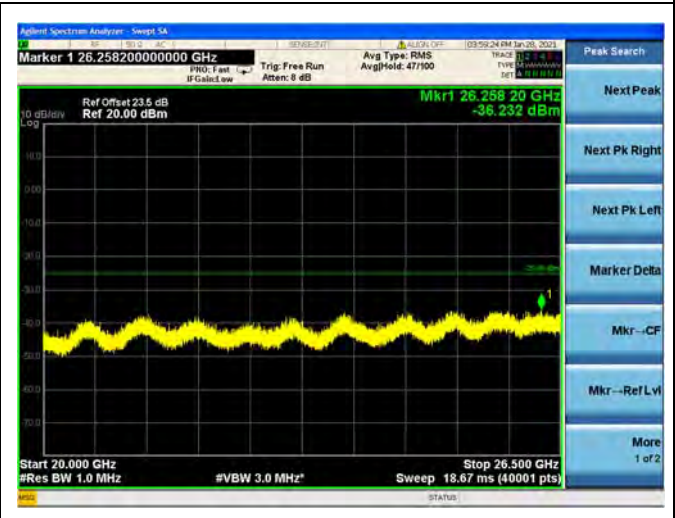

Band 38 / 5MHz / Mid CH / 64QAM