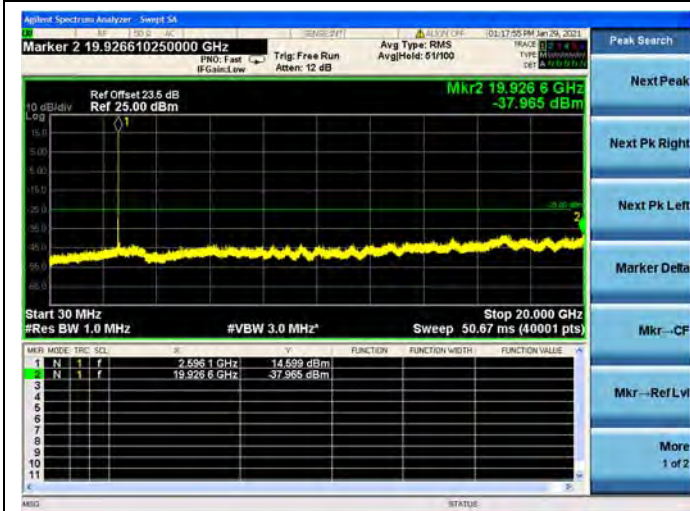

Band26 / 15MHz / High CH / 16QAM

Band26 / 15MHz / High CH / 64QAM

Band 38 / 5MHz / Low CH / QPSK

Band 38 / 5MHz / Low CH / 16QAM

Band 38 / 5MHz / Low CH / 64QAM

Band 38 / 5MHz / Mid CH / QPSK

Band 38 / 5MHz / Mid CH / 16QAM