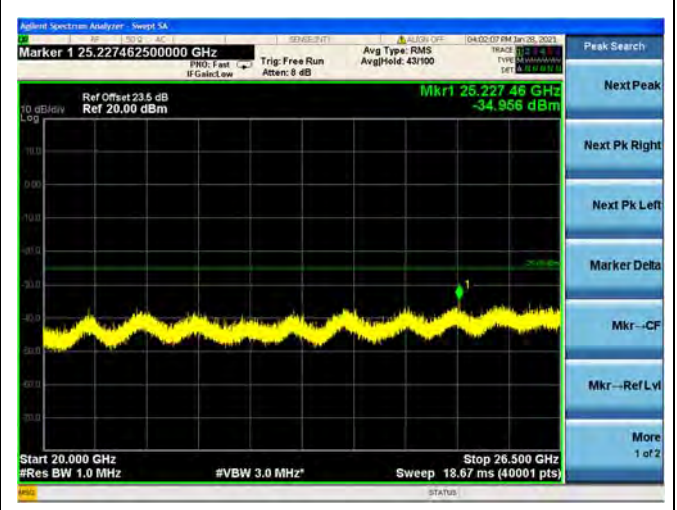

Band 38 / 5MHz / Mid CH / 64QAM

Band 38 / 5MHz / High CH / QPSK

Band 38 / 5MHz / High CH / 16QAM

Band 38 / 5MHz / High CH / 64QAM

Band 38 / 10MHz / Low CH / QPSK

Band 38 / 10MHz / Low CH / 16QAM

Band 38 / 10MHz / Low CH / 64QAM