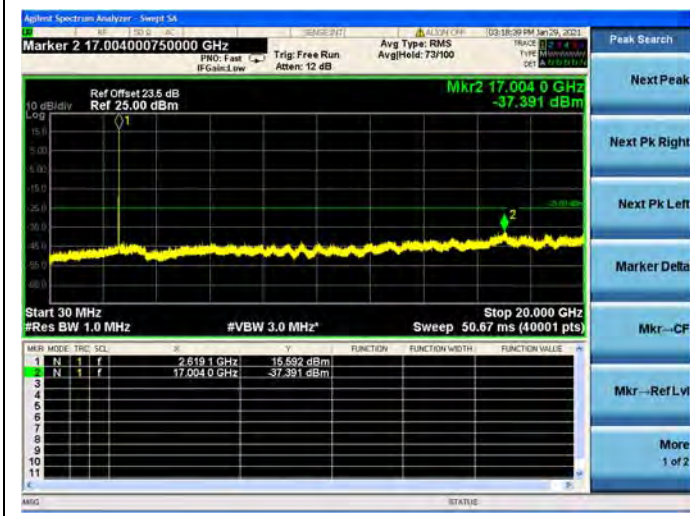

Band 38 / 5MHz / High CH / QPSK