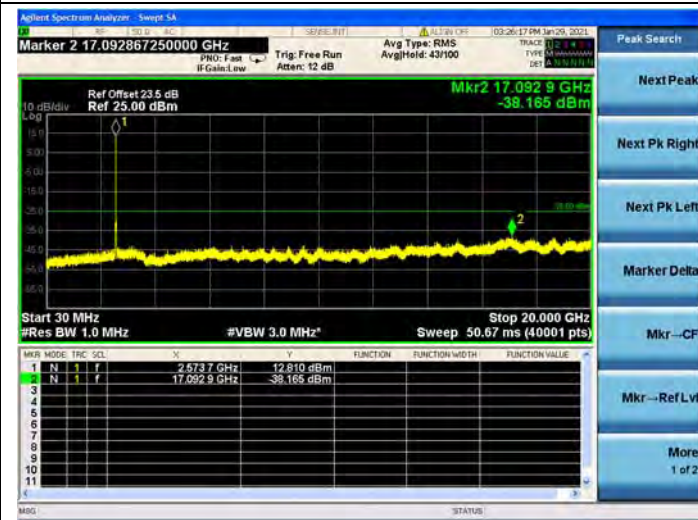

Band 38 / 5MHz / Mid CH / 64QAM

Band 38 / 5MHz / High CH / QPSK

Band 38 / 5MHz / High CH / 16QAM

Band 38 / 5MHz / High CH / 64QAM

Band 38 / 10MHz / Low CH / QPSK

Band 38 / 10MHz / Low CH / 16QAM

Band 38 / 10MHz / Low CH / 64QAM