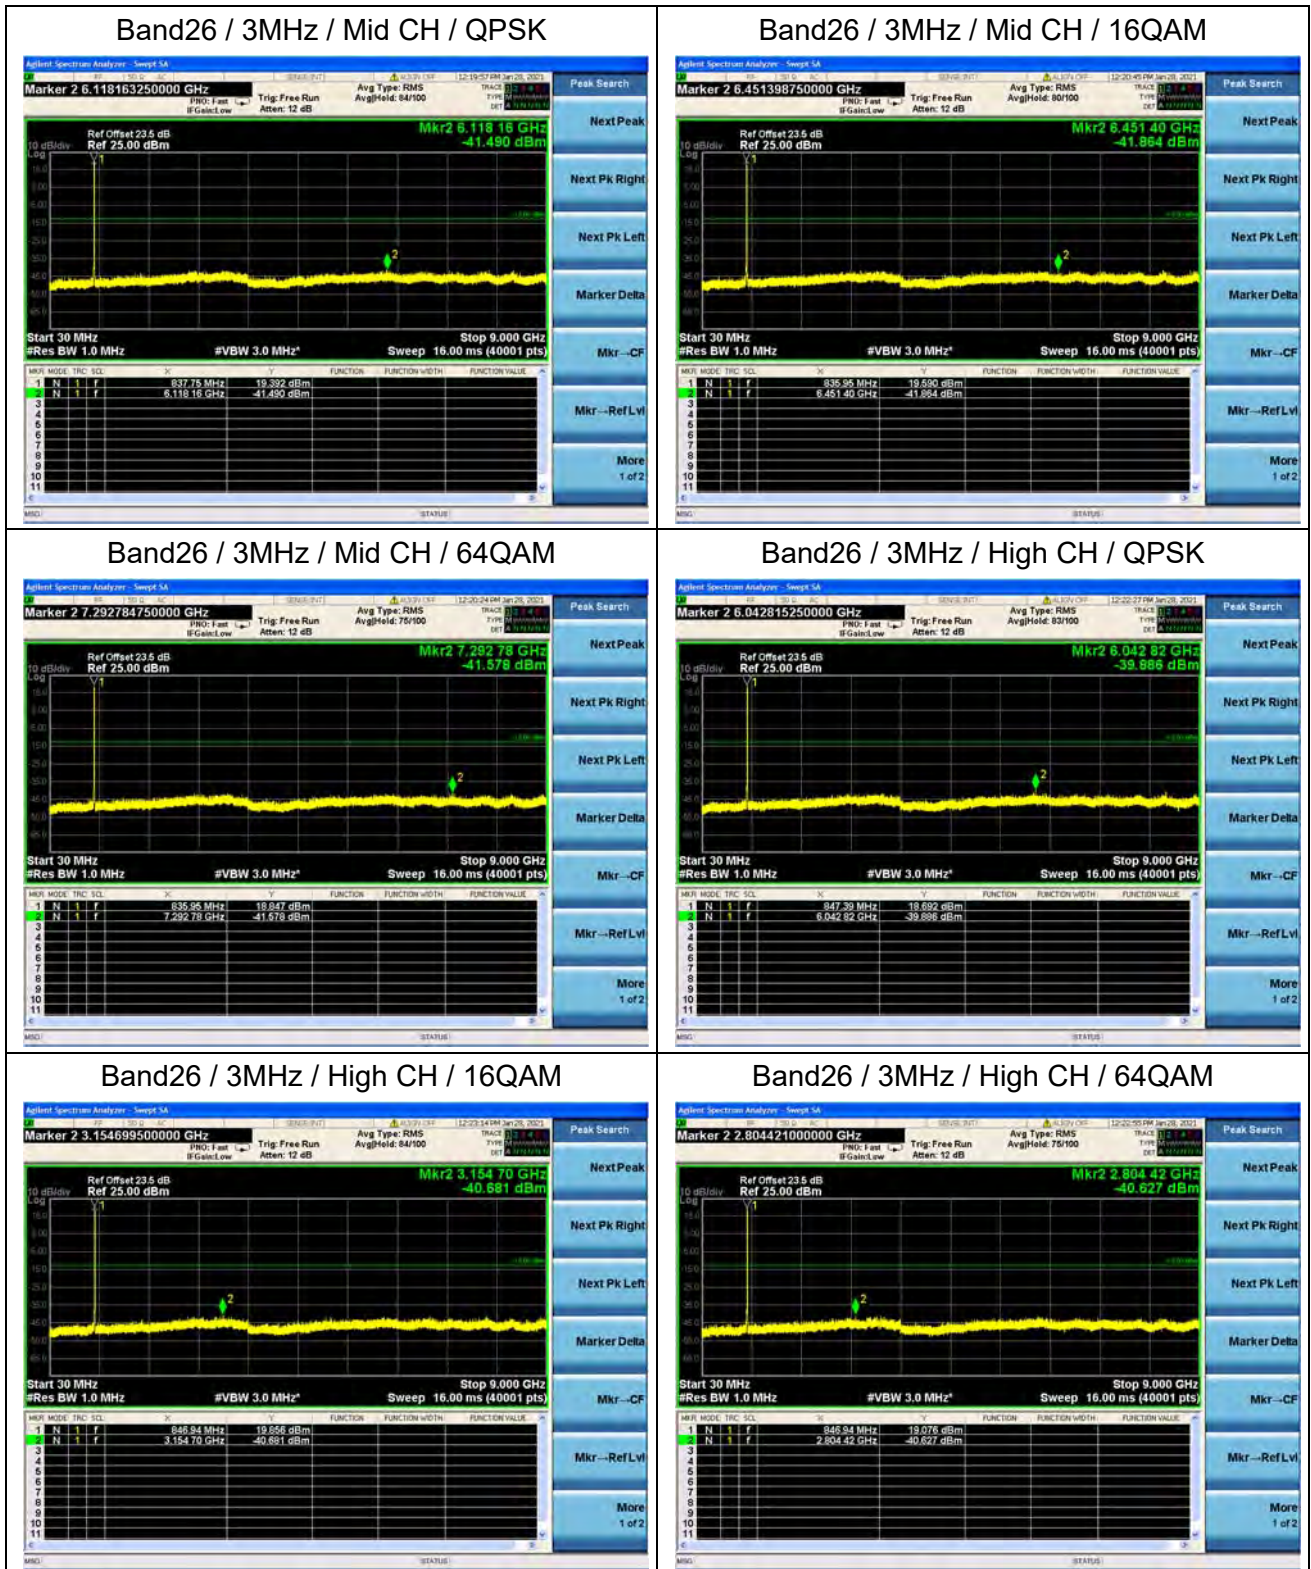

Band19 / 15MHz / High CH / QPSK

Band19 / 15MHz / High CH / 16QAM

Band19 / 15MHz / High CH / 64QAM

Band26 / 5MHz / Low CH / QPSK

Band26 / 5MHz / Low CH / 16QAM

Band26 / 5MHz / Low CH / 64QAM

Band26 / 5MHz / Mid CH / QPSK