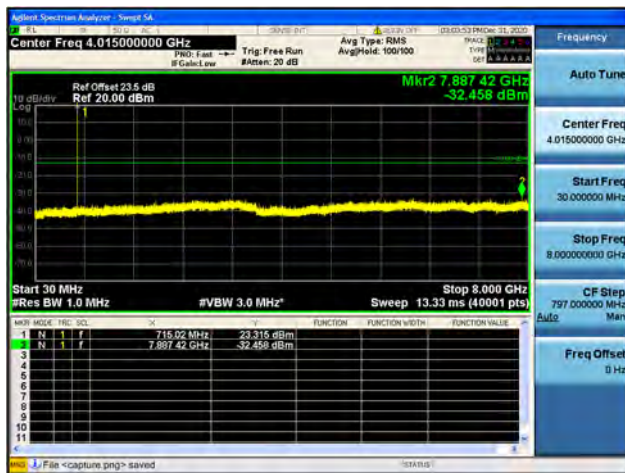

Band 7 / 20MHz / High CH / QPSK

Band 7 / 20MHz / High CH / 16QAM

Band 7 / 20MHz / High CH / 64QAM

Band12 / 1.4MHz / High CH / QPSK

Band12 / 1.4MHz / High CH / 16QAM

Band12 / 1.4MHz / High CH / 64QAM

Band12 / 3MHz / Low CH / QPSK