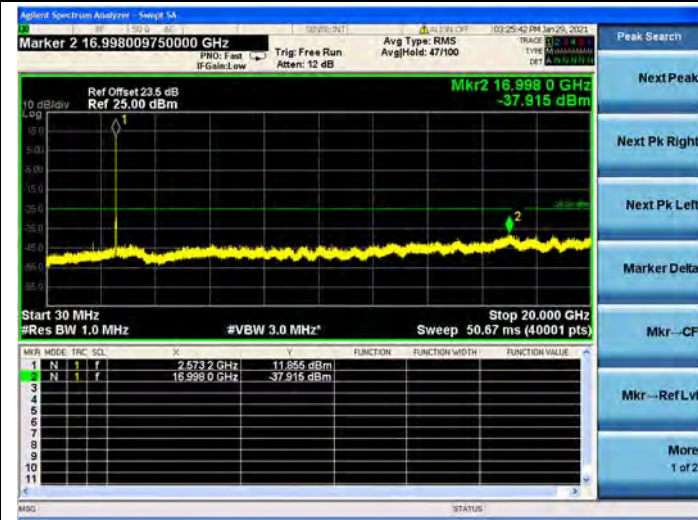

Band 38 / 5MHz / Mid CH / 64QAM

Band 38 / 5MHz / High CH / QPSK

Band 38 / 5MHz / High CH / 16QAM

Band 38 / 5MHz / High CH / 64QAM

Band 38 / 10MHz / Low CH / QPSK

Band 38 / 10MHz / Low CH / 16QAM

Band 38 / 10MHz / Low CH / 64QAM