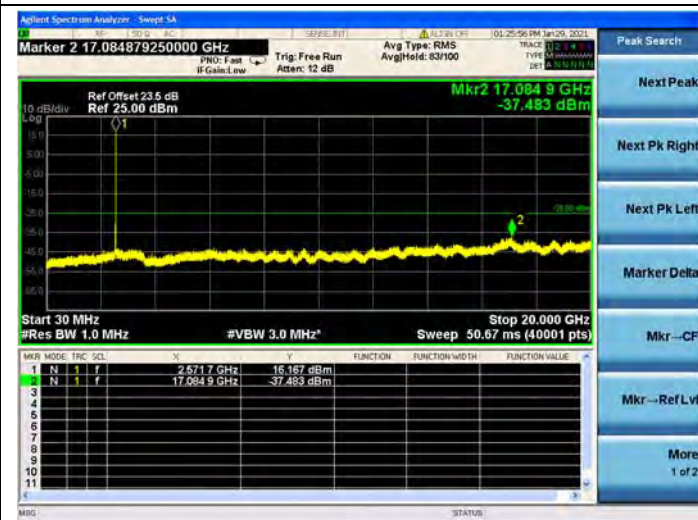

Band26 / 15MHz / High CH / 16QAM

Band26 / 15MHz / High CH / 64QAM

Band 38 / 5MHz / Low CH / QPSK

Band 38 / 5MHz / Low CH / 16QAM

Band 38 / 5MHz / Low CH / 64QAM

Band 38 / 5MHz / Mid CH / QPSK

Band 38 / 5MHz / Mid CH / 16QAM