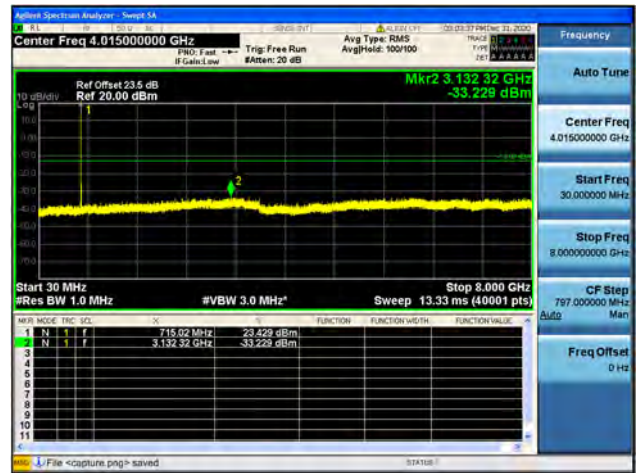

Band 7 / 20MHz / High CH / QPSK

Band 7 / 20MHz / High CH / 16QAM

Band 7 / 20MHz / High CH / 64QAM

Band12 / 1.4MHz / High CH / QPSK

Band12 / 1.4MHz / High CH / 16QAM

Band12 / 1.4MHz / High CH / 64QAM

Band12 / 3MHz / Low CH / QPSK