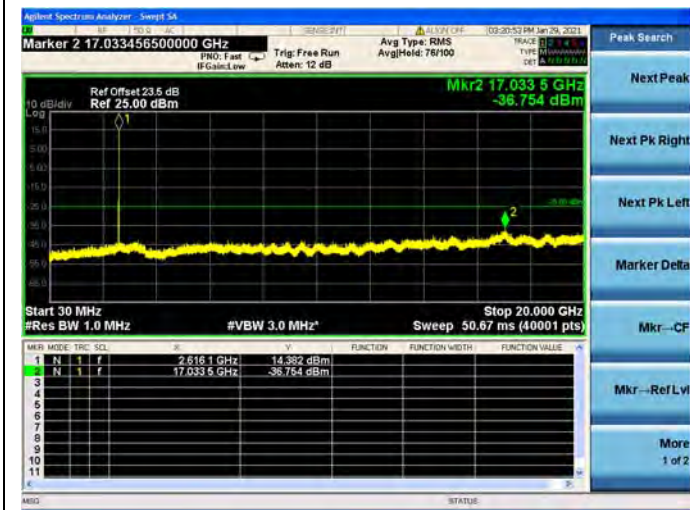

Band 38 / 5MHz / Mid CH / 64QAM

Band 38 / 5MHz / High CH / QPSK

Band 38 / 5MHz / High CH / 16QAM

Band 38 / 5MHz / High CH / 64QAM

Band 38 / 10MHz / Low CH / QPSK

Band 38 / 10MHz / Low CH / 16QAM

Band 38 / 10MHz / Low CH / 64QAM