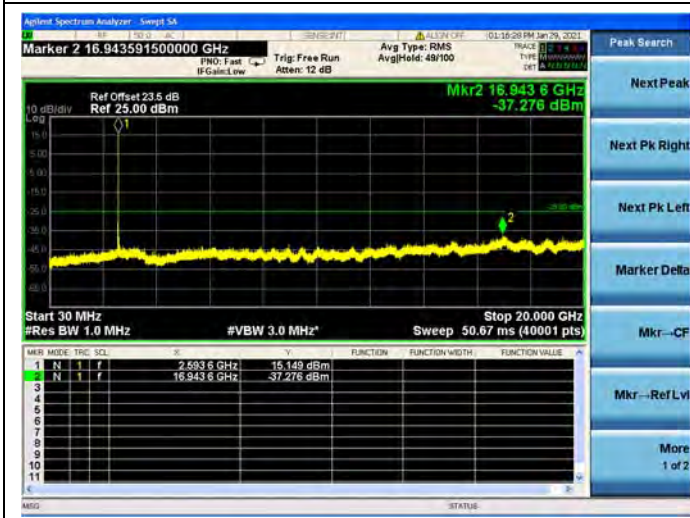

Band 38 / 5MHz / Mid CH / 64QAM