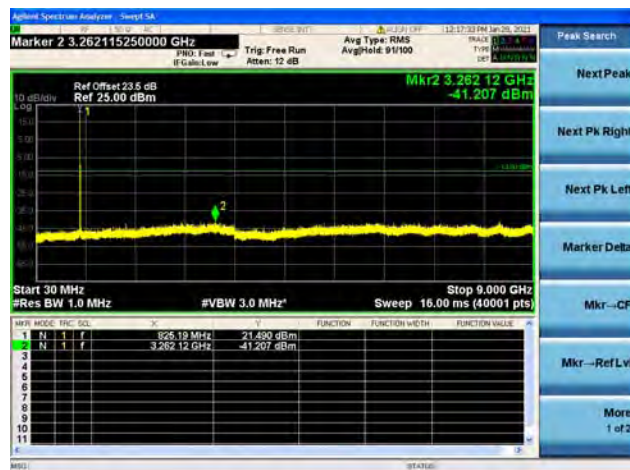

Band19 / 15MHz / High CH / QPSK

Band19 / 15MHz / High CH / 16QAM

Band19 / 15MHz / High CH / 64QAM

Band26 / 1.4MHz / Low CH / QPSK

Band26 / 1.4MHz / Low CH / 16QAM

Band26 / 1.4MHz / Low CH / 64QAM

Band26 / 1.4MHz / Mid CH / QPSK