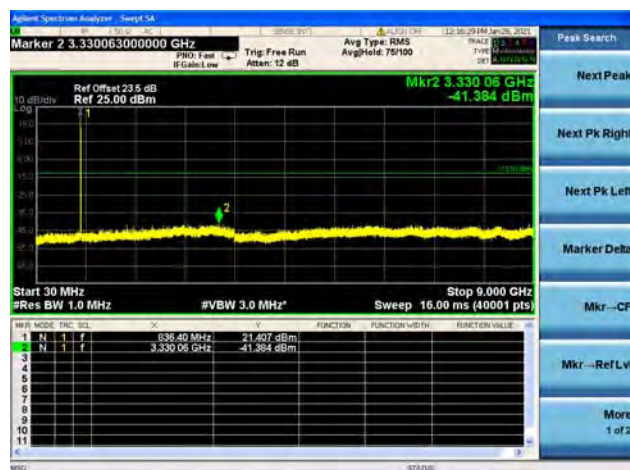

Band26 / 1.4MHz / Mid CH / 16QAM