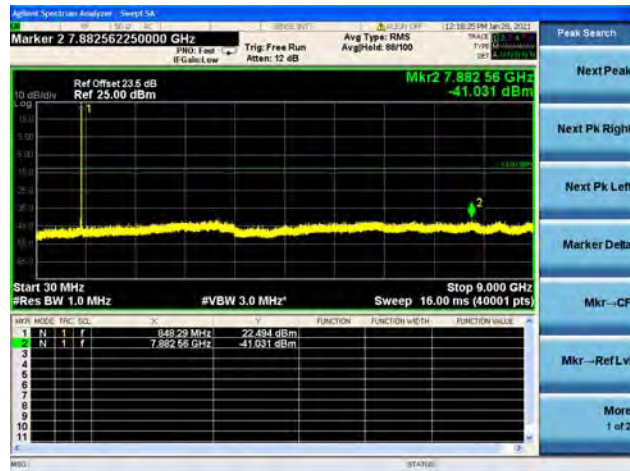

Band26 / 1.4MHz / Mid CH / 16QAM

Band26 / 1.4MHz / Mid CH / 64QAM

Band26 / 1.4MHz / High CH / QPSK

Band26 / 1.4MHz / High CH / 16QAM

Band26 / 1.4MHz / High CH / 64QAM

Band26 / 3MHz / Low CH / QPSK

Band26 / 3MHz / Low CH / 16QAM