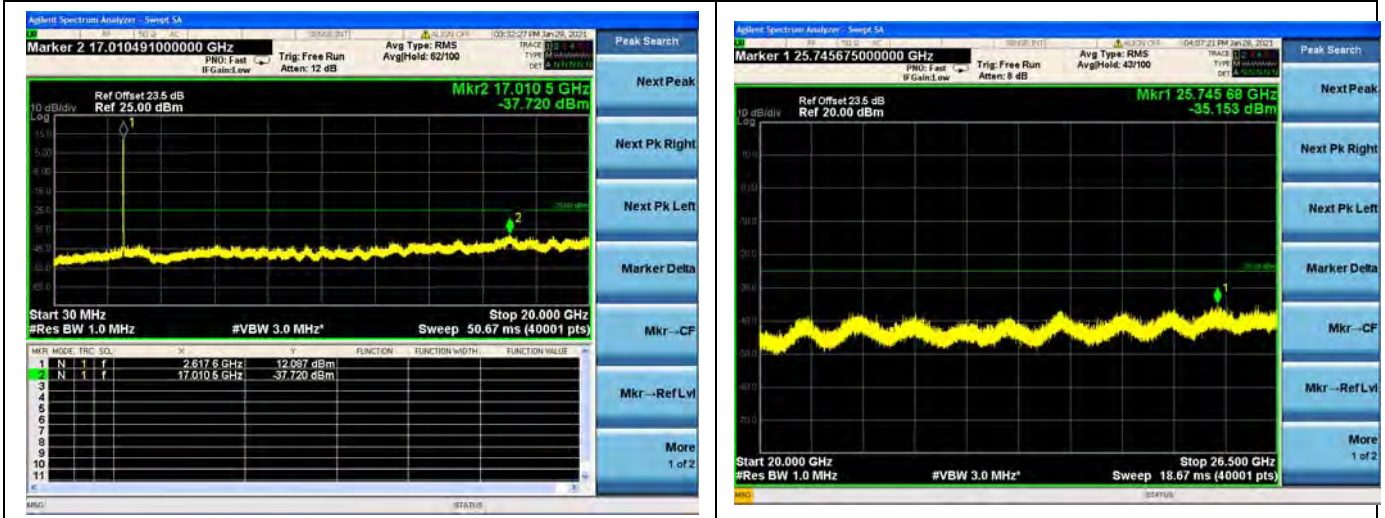

Band 38 / 10MHz / High CH / QPSK