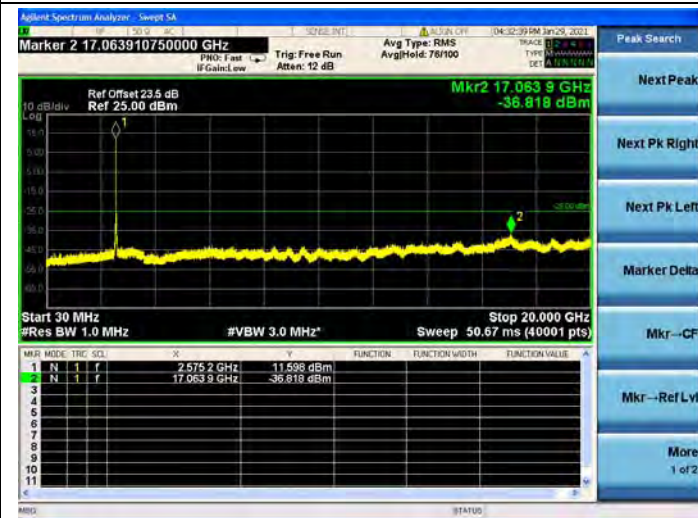

Band 38 / 10MHz / Mid CH / 64QAM

Band 38 / 10MHz / High CH / QPSK

Band 38 / 10MHz / High CH / 16QAM

Band 38 / 10MHz / High CH / 64QAM

Band 38 / 15MHz / Low CH / QPSK

Band 38 / 15MHz / Low CH / 16QAM

Band 38 / 15MHz / Low CH / 64QAM