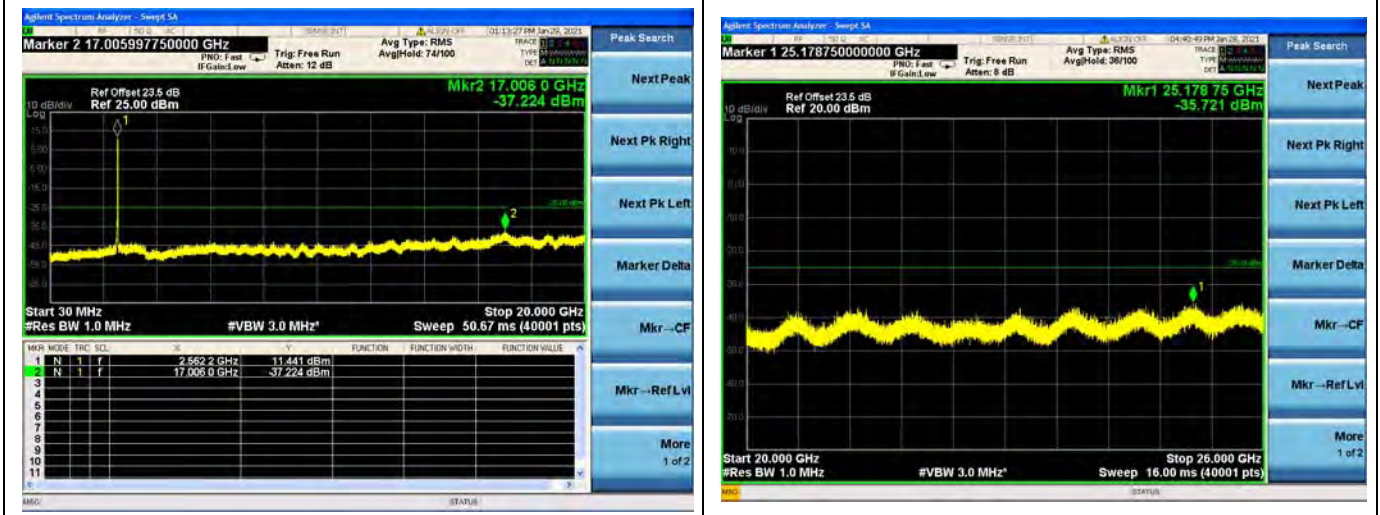

Band 7 / 20MHz / Mid CH / 64QAM

Band 7 / 20MHz / High CH / QPSK

Band 7 / 20MHz / High CH / 16QAM

Band 7 / 20MHz / High CH / 64QAM

Band12 / 1.4MHz / Low CH / QPSK

Band12 / 1.4MHz / Low CH / 16QAM

Band12 / 1.4MHz / Low CH / 64QAM