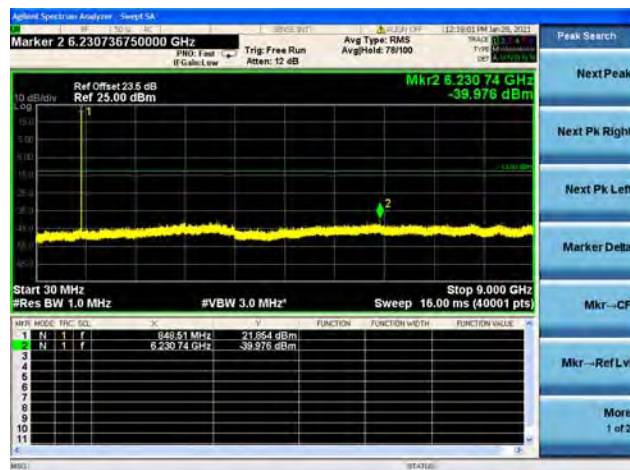

Band26 / 1.4MHz / Mid CH / 16QAM

Band26 / 1.4MHz / Mid CH / 64QAM

Band26 / 1.4MHz / High CH / QPSK

Band26 / 1.4MHz / High CH / 16QAM

Band26 / 1.4MHz / High CH / 64QAM

Band26 / 3MHz / Low CH / QPSK

Band26 / 3MHz / Low CH / 16QAM