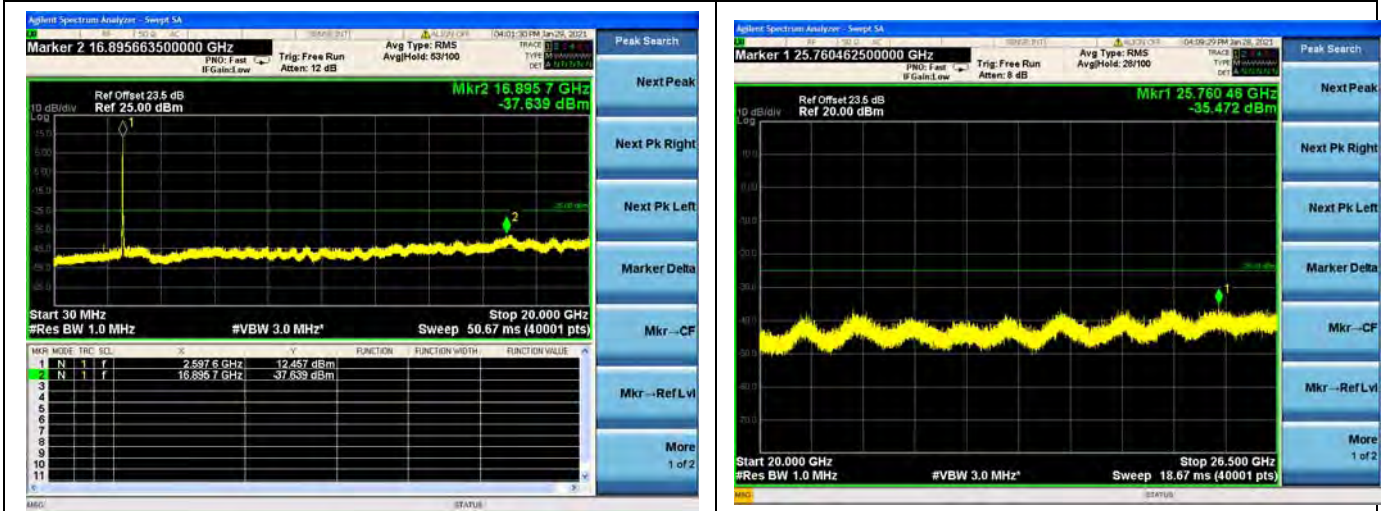

Band 38 / 15MHz / Mid CH / 16QAM