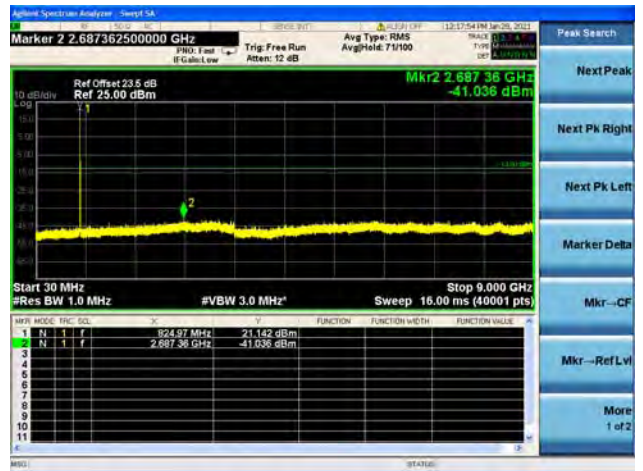

Band19 / 15MHz / High CH / QPSK

Band19 / 15MHz / High CH / 16QAM

Band19 / 15MHz / High CH / 64QAM

Band26 / 1.4MHz / Low CH / QPSK

Band26 / 1.4MHz / Low CH / 16QAM

Band26 / 1.4MHz / Low CH / 64QAM

Band26 / 1.4MHz / Mid CH / QPSK