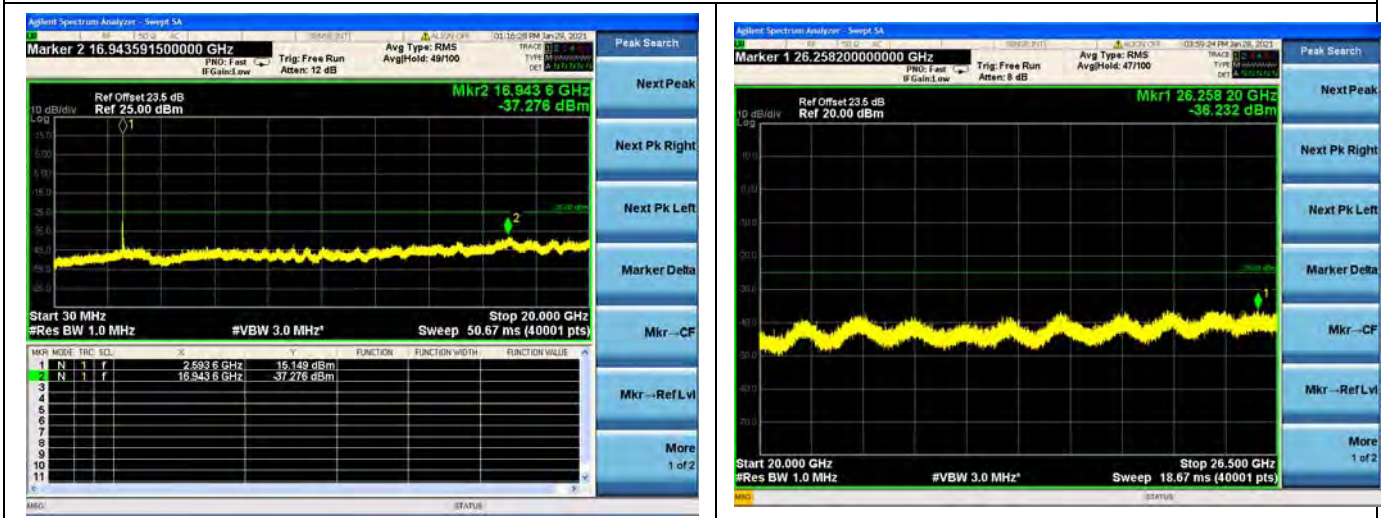

Band 38 / 5MHz / Low CH / QPSK

Band 38 / 5MHz / Low CH / 16QAM

Band 38 / 5MHz / Low CH / 64QAM

Band 38 / 5MHz / Mid CH / QPSK

Band 38 / 5MHz / Mid CH / 16QAM

Band 38 / 5MHz / Mid CH / 64QAM

Band 38 / 5MHz / High CH / QPSK