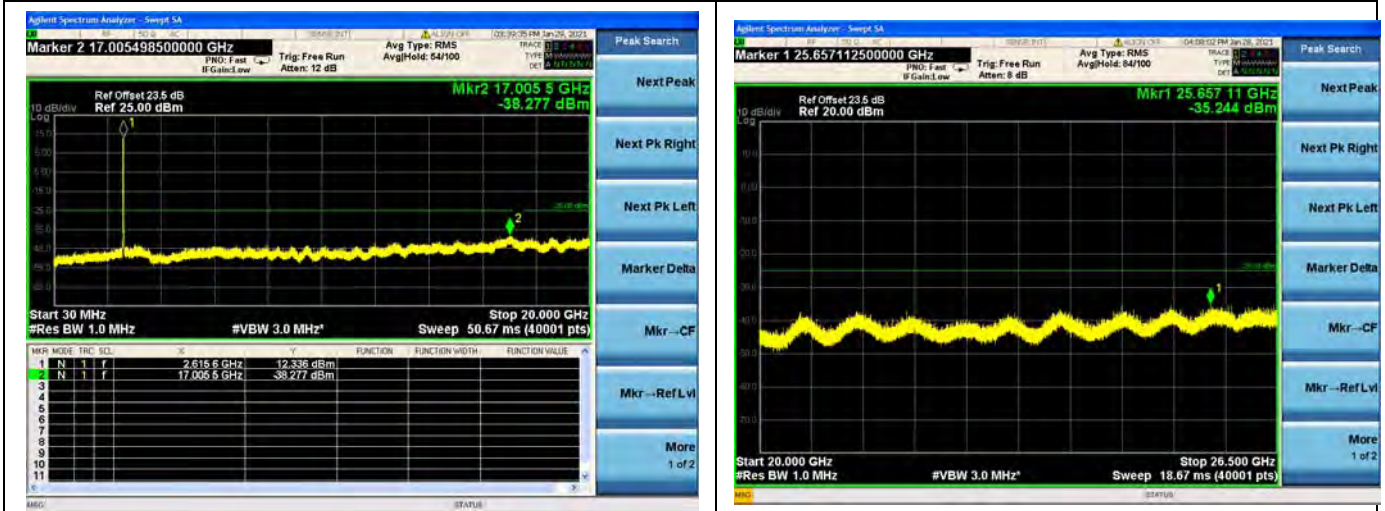

Band 38 / 10MHz / Mid CH / 64QAM

Band 38 / 10MHz / High CH / QPSK

Band 38 / 10MHz / High CH / 16QAM

Band 38 / 10MHz / High CH / 64QAM

Band 38 / 15MHz / Low CH / QPSK

Band 38 / 15MHz / Low CH / 16QAM

Band 38 / 15MHz / Low CH / 64QAM