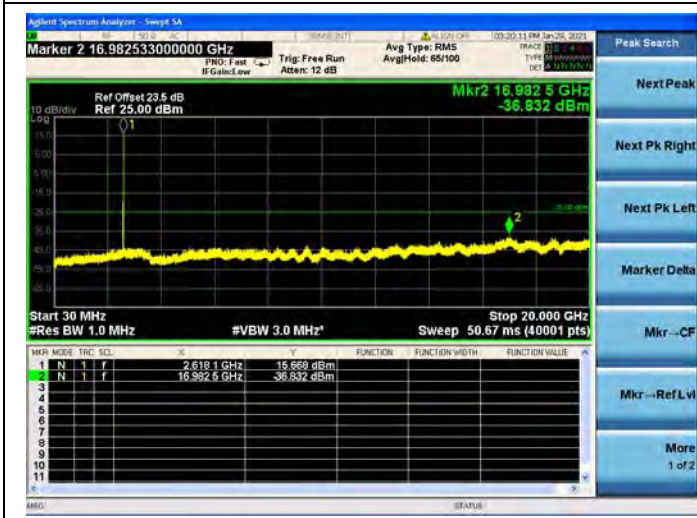

Band 38 / 5MHz / High CH / 64QAM