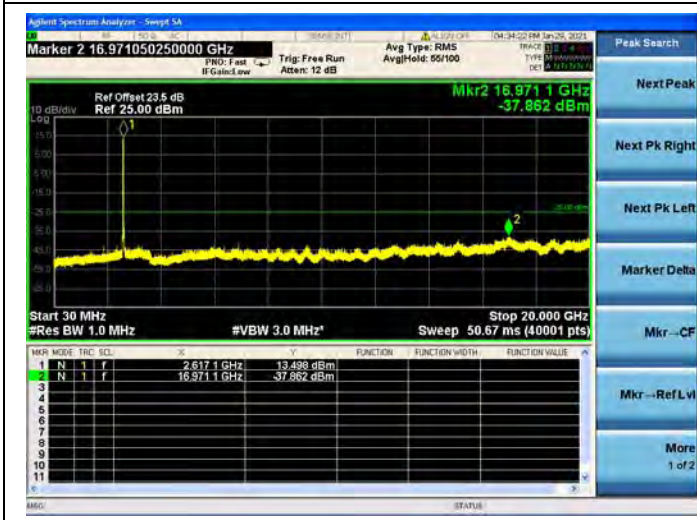

Band 38 / 15MHz / Mid CH / QPSK

Band 38 / 15MHz / Mid CH / 16QAM

Band 38 / 15MHz / Mid CH / 64QAM

Band 38 / 15MHz / High CH / QPSK

Band 38 / 15MHz / High CH / 16QAM

Band 38 / 15MHz / High CH / 64QAM

Band 38 / 20MHz / Low CH / QPSK