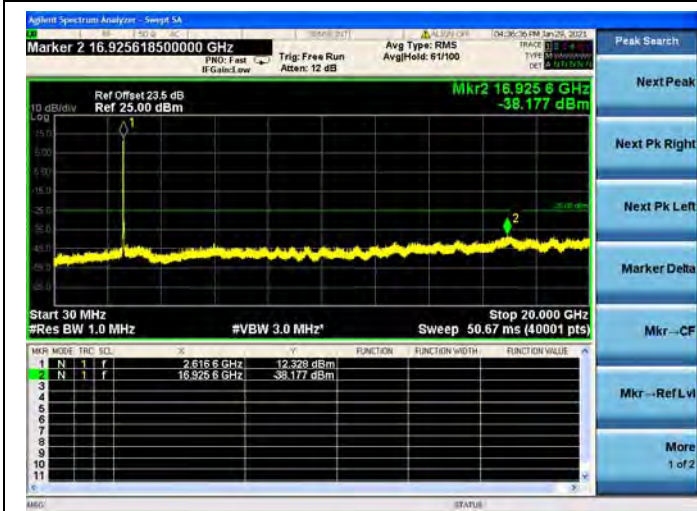

Band 38 / 15MHz / Mid CH / QPSK

Band 38 / 15MHz / Mid CH / 16QAM

Band 38 / 15MHz / Mid CH / 64QAM

Band 38 / 15MHz / High CH / QPSK

Band 38 / 15MHz / High CH / 16QAM

Band 38 / 15MHz / High CH / 64QAM

Band 38 / 20MHz / Low CH / QPSK