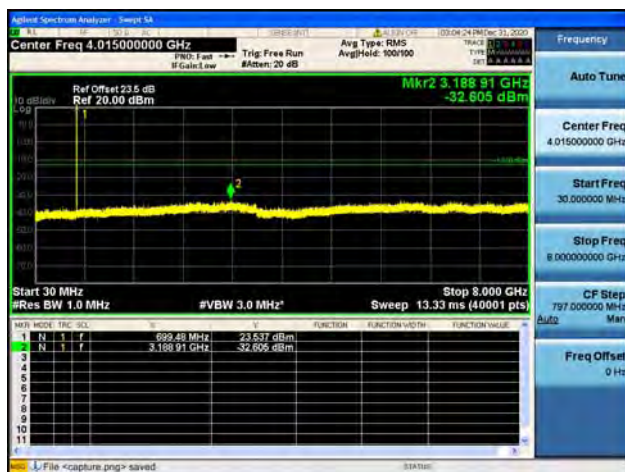

Band12 / 3MHz / Low CH / 16QAM