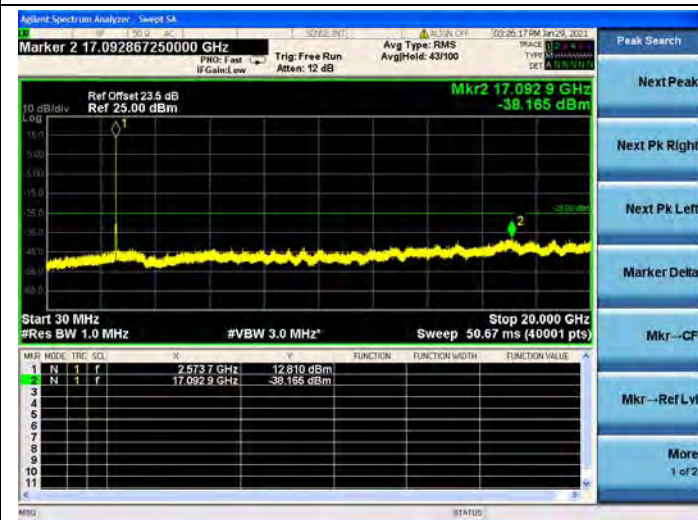

Band 38 / 5MHz / High CH / 16QAM

Band 38 / 5MHz / High CH / 64QAM

Band 38 / 10MHz / Low CH / QPSK

Band 38 / 10MHz / Low CH / 16QAM

Band 38 / 10MHz / Low CH / 64QAM

Band 38 / 10MHz / Mid CH / QPSK

Band 38 / 10MHz / Mid CH / 16QAM