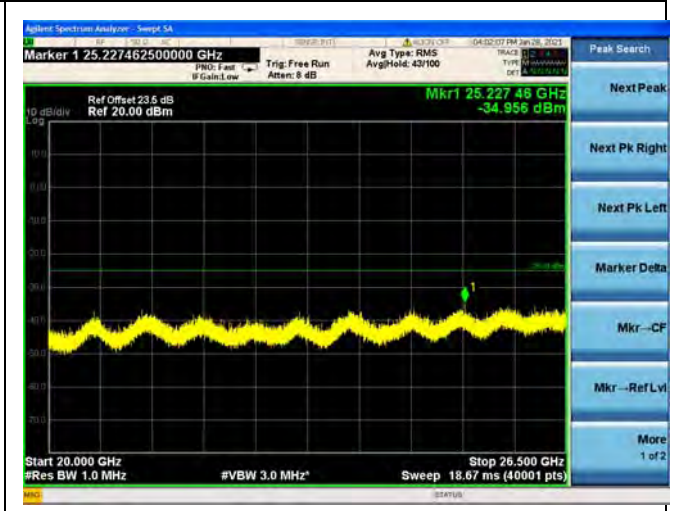

Band 38 / 5MHz / High CH / 16QAM