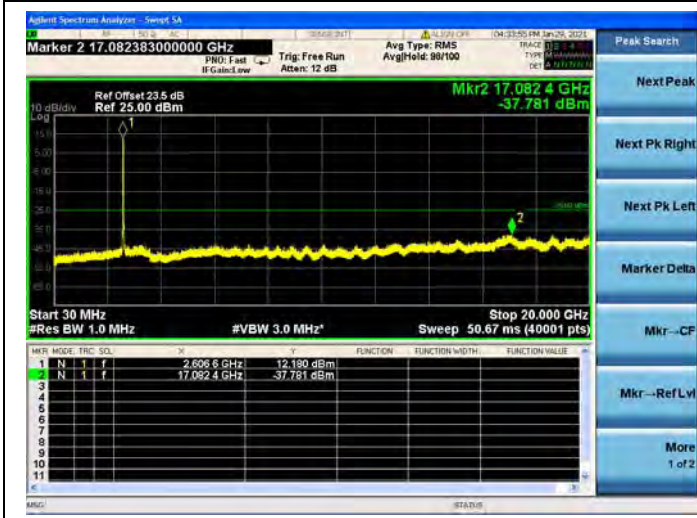

Band 38 / 15MHz / Mid CH / QPSK

Band 38 / 15MHz / Mid CH / 16QAM

Band 38 / 15MHz / Mid CH / 64QAM

Band 38 / 15MHz / High CH / QPSK

Band 38 / 15MHz / High CH / 16QAM

Band 38 / 15MHz / High CH / 64QAM

Band 38 / 20MHz / Low CH / QPSK