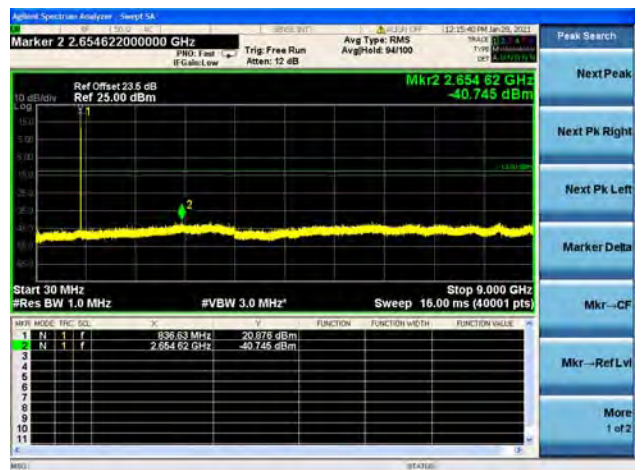

Band19 / 15MHz / High CH / QPSK

Band19 / 15MHz / High CH / 16QAM

Band19 / 15MHz / High CH / 64QAM

Band26 / 1.4MHz / Low CH / QPSK

Band26 / 1.4MHz / Low CH / 16QAM

Band26 / 1.4MHz / Low CH / 64QAM

Band26 / 1.4MHz / Mid CH / QPSK