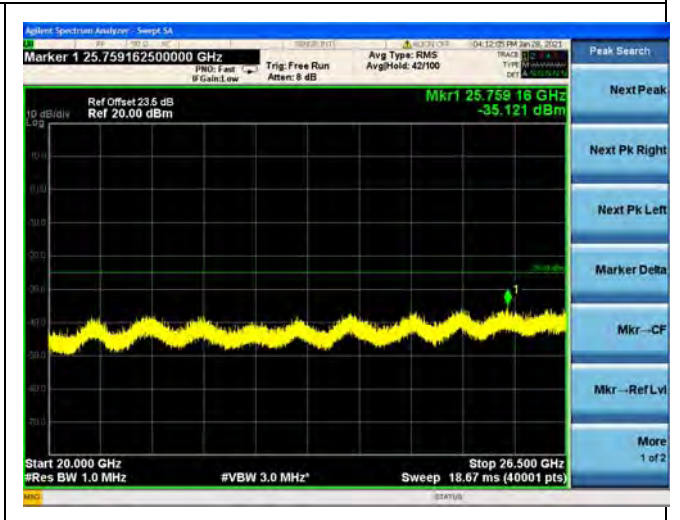

Band 38 / 15MHz / Mid CH / QPSK

Band 38 / 15MHz / Mid CH / 16QAM

Band 38 / 15MHz / Mid CH / 64QAM

Band 38 / 15MHz / High CH / QPSK

Band 38 / 15MHz / High CH / 16QAM

Band 38 / 15MHz / High CH / 64QAM

Band 38 / 20MHz / Low CH / QPSK