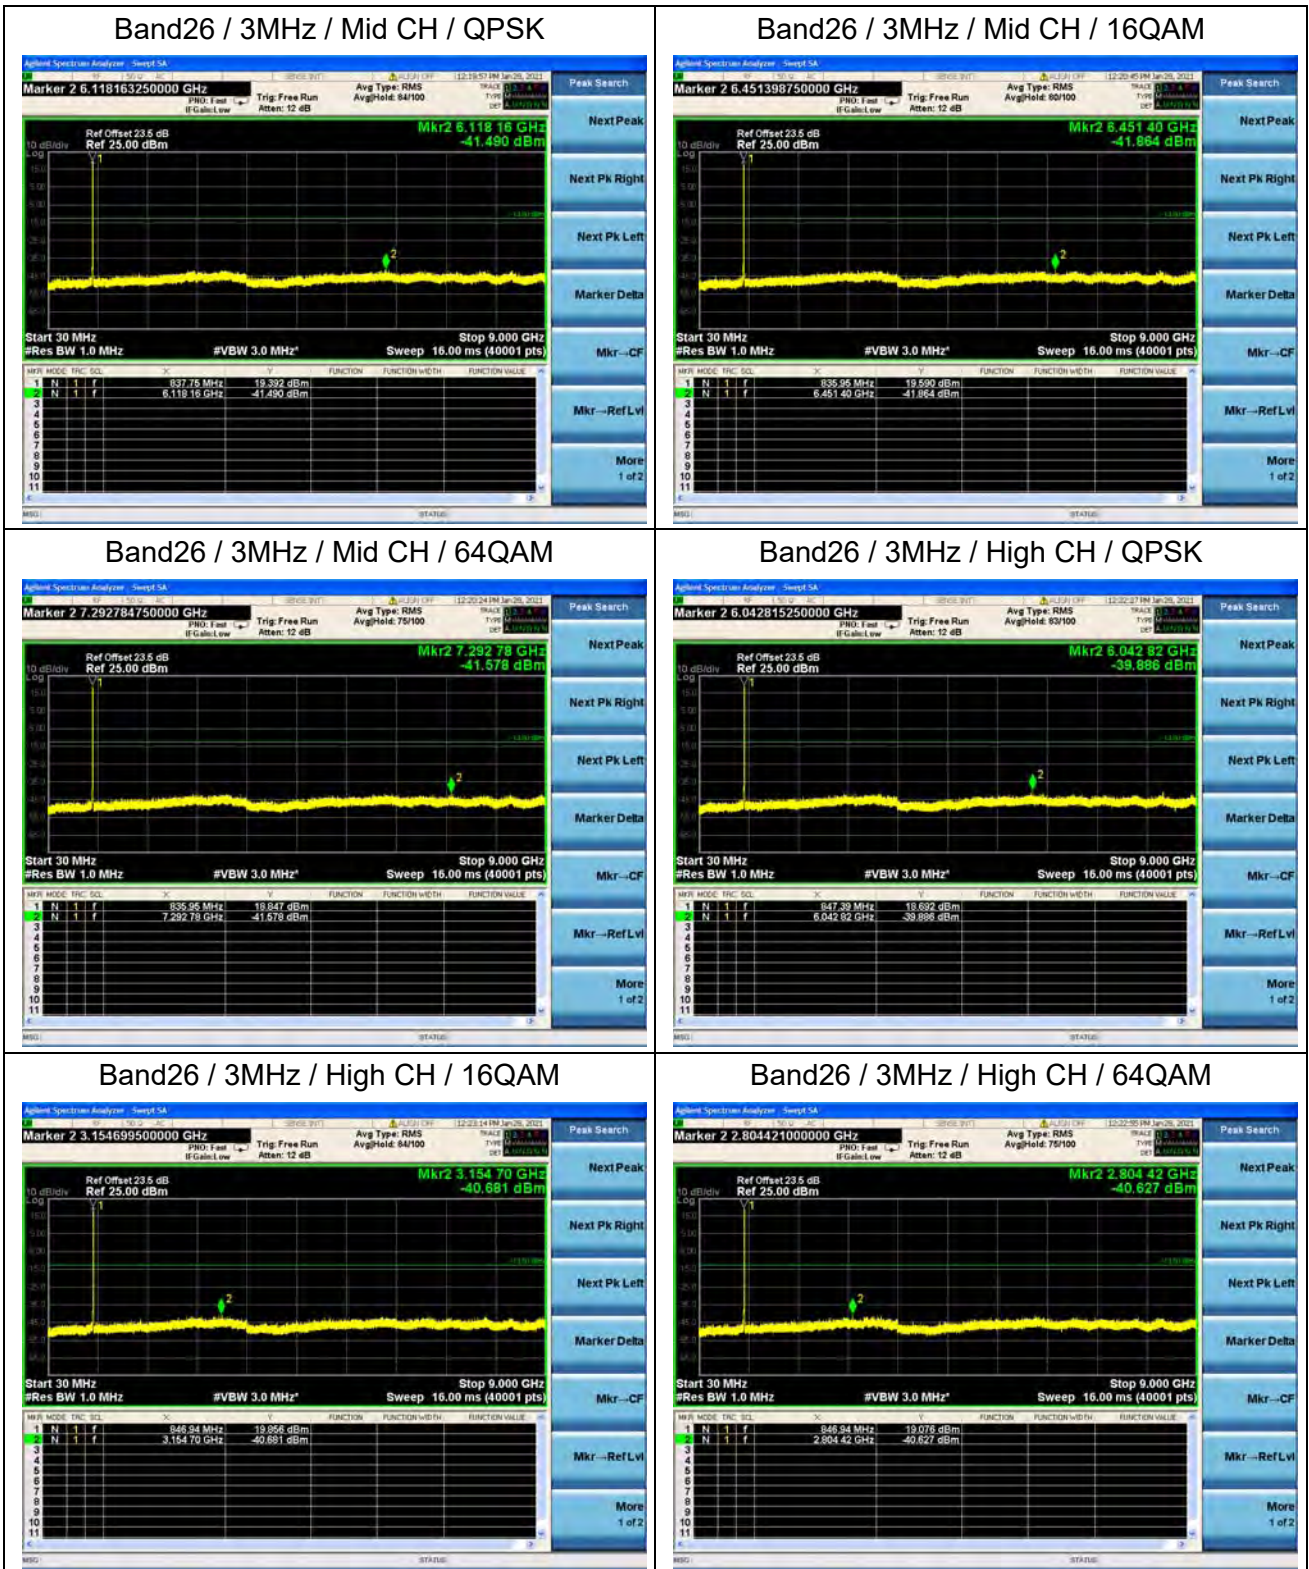

Band26 / 5MHz / Low CH / 16QAM