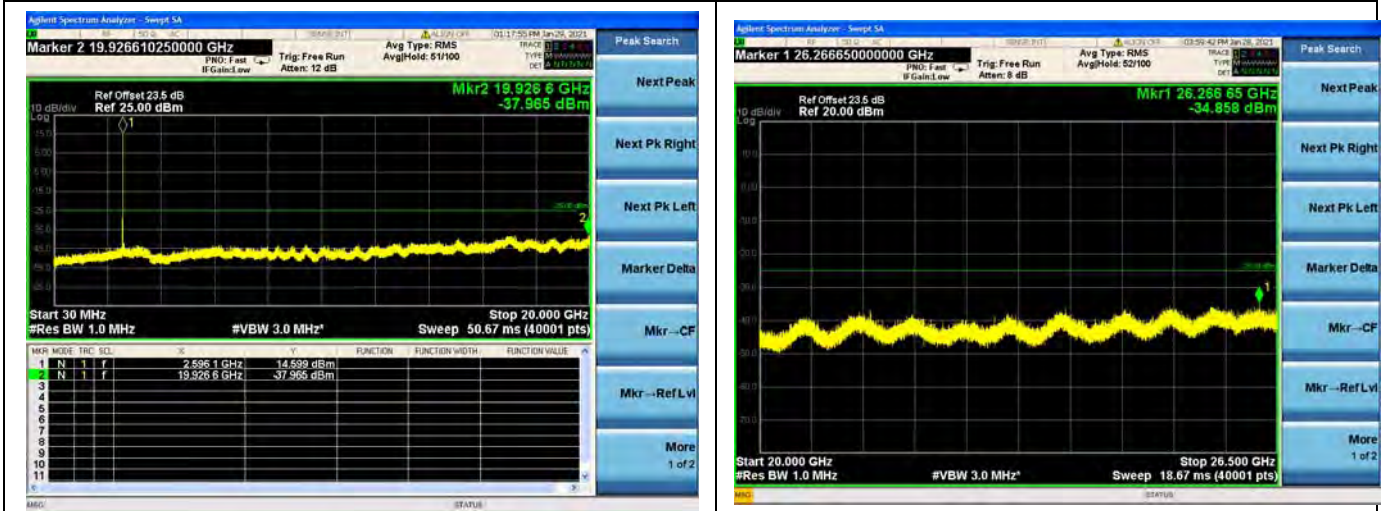

Band 38 / 5MHz / Low CH / QPSK

Band 38 / 5MHz / Low CH / 16QAM

Band 38 / 5MHz / Low CH / 64QAM

Band 38 / 5MHz / Mid CH / QPSK

Band 38 / 5MHz / Mid CH / 16QAM

Band 38 / 5MHz / Mid CH / 64QAM

Band 38 / 5MHz / High CH / QPSK