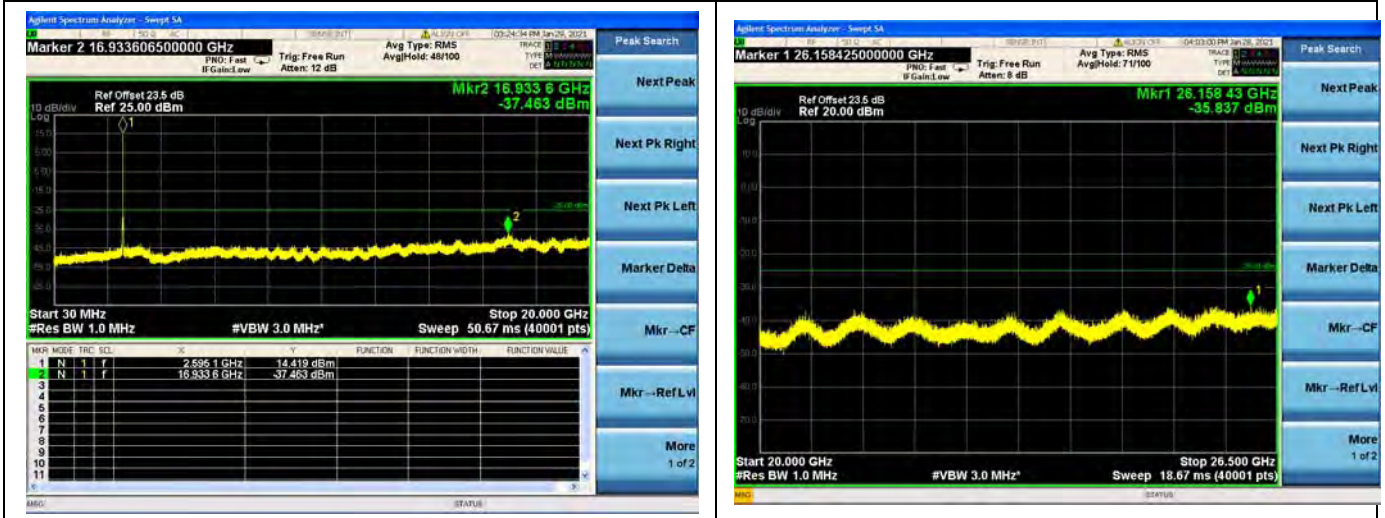

Band 38 / 10MHz / Mid CH / 64QAM