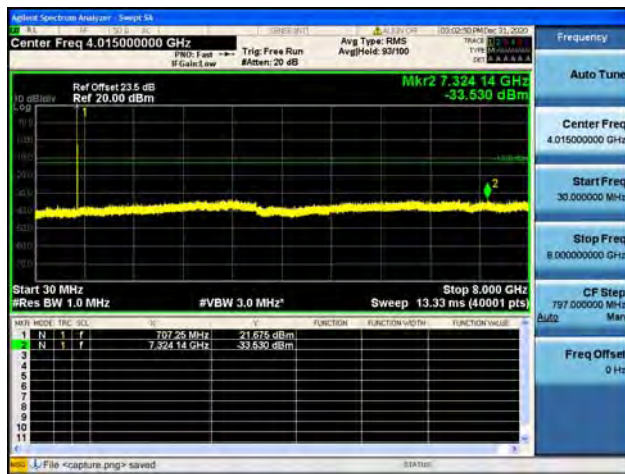

Band12 / 1.4MHz / Mid CH / 16QAM