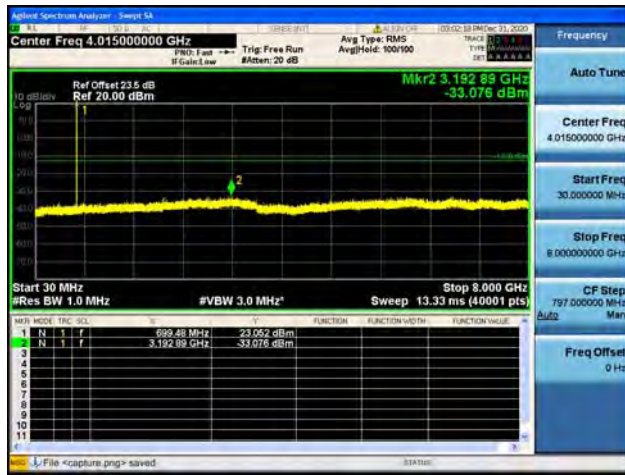

Band 7 / 20MHz / Mid CH / 64QAM

Band 7 / 20MHz / High CH / QPSK

Band 7 / 20MHz / High CH / 16QAM

Band 7 / 20MHz / High CH / 64QAM

Band12 / 1.4MHz / Low CH / QPSK

Band12 / 1.4MHz / Low CH / 16QAM

Band12 / 1.4MHz / Low CH / 64QAM