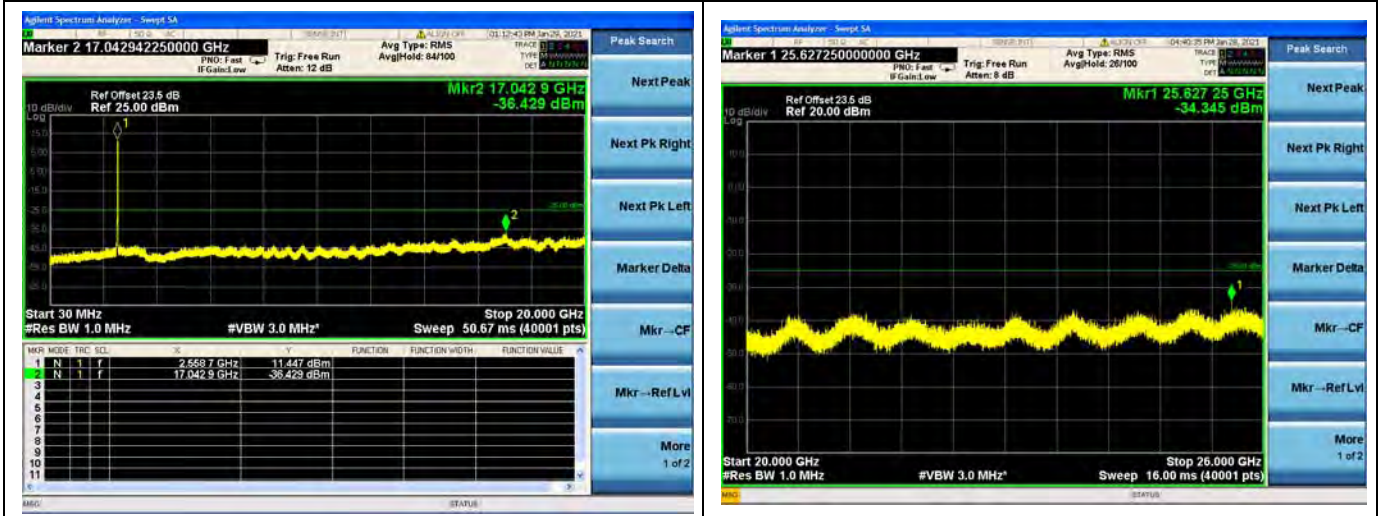

Band 7 / 20MHz / Mid CH / 64QAM

Band 7 / 20MHz / High CH / QPSK

Band 7 / 20MHz / High CH / 16QAM

Band 7 / 20MHz / High CH / 64QAM

Band12 / 1.4MHz / Low CH / QPSK

Band12 / 1.4MHz / Low CH / 16QAM

Band12 / 1.4MHz / Low CH / 64QAM