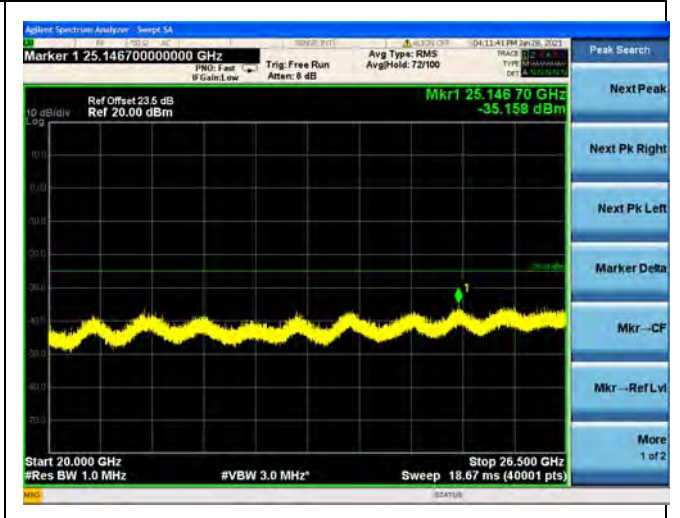

Band 38 / 15MHz / Mid CH / QPSK

Band 38 / 15MHz / Mid CH / 16QAM

Band 38 / 15MHz / Mid CH / 64QAM

Band 38 / 15MHz / High CH / QPSK

Band 38 / 15MHz / High CH / 16QAM

Band 38 / 15MHz / High CH / 64QAM

Band 38 / 20MHz / Low CH / QPSK