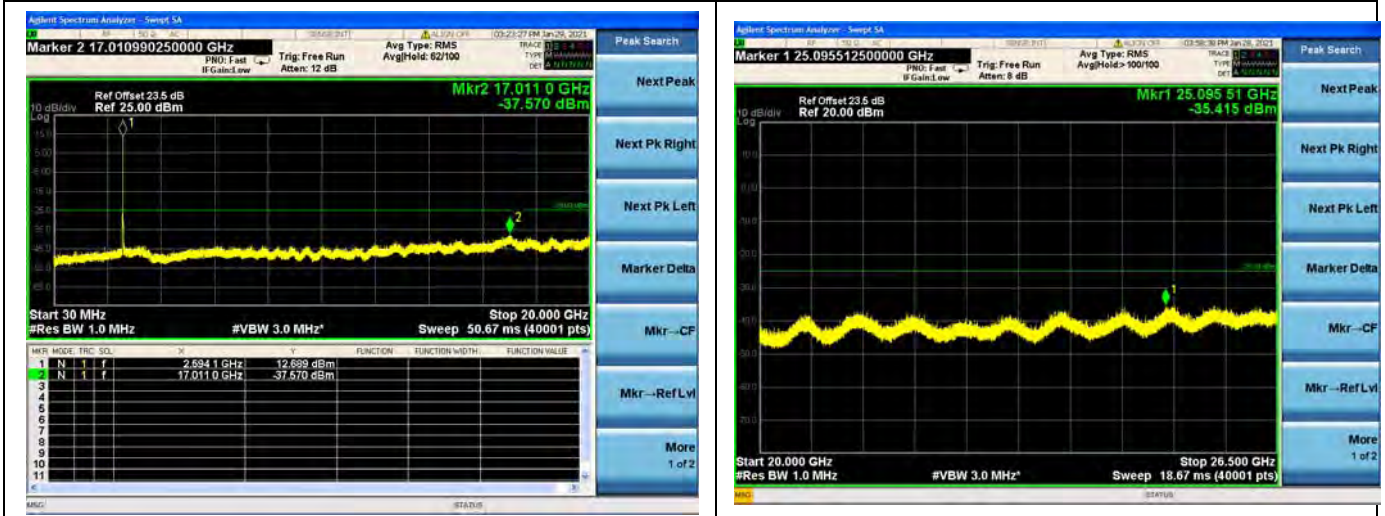

Band 38 / 5MHz / Low CH / QPSK

Band 38 / 5MHz / Low CH / 16QAM

Band 38 / 5MHz / Low CH / 64QAM

Band 38 / 5MHz / Mid CH / QPSK

Band 38 / 5MHz / Mid CH / 16QAM

Band 38 / 5MHz / Mid CH / 64QAM

Band 38 / 5MHz / High CH / QPSK