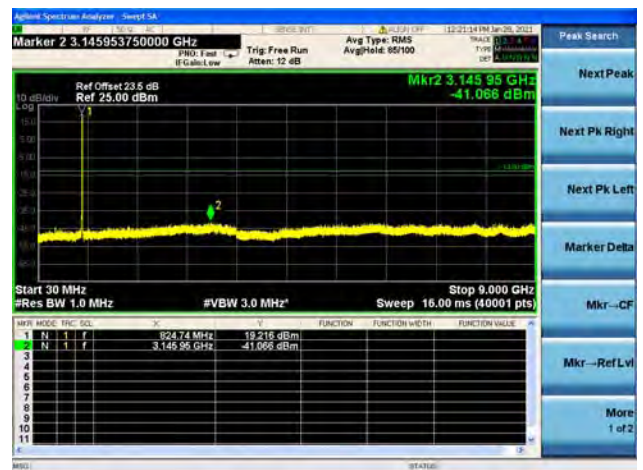

Band26 / 1.4MHz / Mid CH / 16QAM

Band26 / 1.4MHz / Mid CH / 64QAM

Band26 / 1.4MHz / High CH / QPSK

Band26 / 1.4MHz / High CH / 16QAM

Band26 / 1.4MHz / High CH / 64QAM

Band26 / 3MHz / Low CH / QPSK

Band26 / 3MHz / Low CH / 16QAM