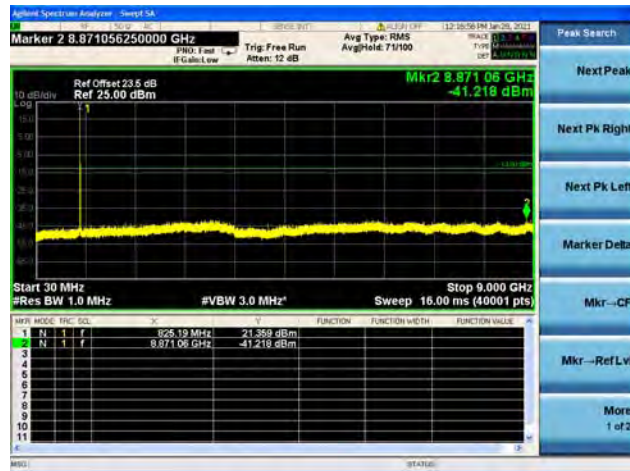

Band19 / 15MHz / High CH / QPSK

Band19 / 15MHz / High CH / 16QAM

Band19 / 15MHz / High CH / 64QAM

Band26 / 1.4MHz / Low CH / QPSK

Band26 / 1.4MHz / Low CH / 16QAM

Band26 / 1.4MHz / Low CH / 64QAM

Band26 / 1.4MHz / Mid CH / QPSK