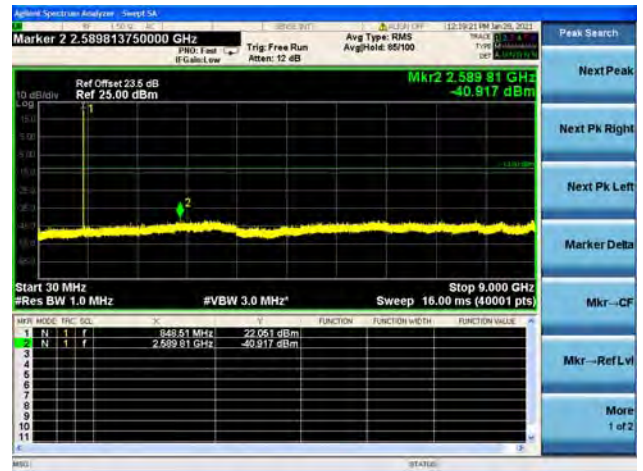

Band26 / 1.4MHz / Mid CH / 16QAM

Band26 / 1.4MHz / Mid CH / 64QAM

Band26 / 1.4MHz / High CH / QPSK

Band26 / 1.4MHz / High CH / 16QAM

Band26 / 1.4MHz / High CH / 64QAM

Band26 / 3MHz / Low CH / QPSK

Band26 / 3MHz / Low CH / 16QAM