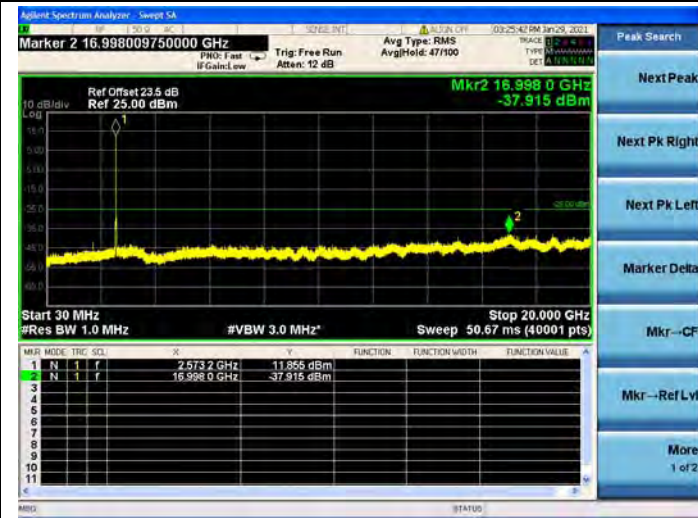

Band 38 / 5MHz / High CH / 16QAM

Band 38 / 5MHz / High CH / 64QAM

Band 38 / 10MHz / Low CH / QPSK

Band 38 / 10MHz / Low CH / 16QAM

Band 38 / 10MHz / Low CH / 64QAM

Band 38 / 10MHz / Mid CH / QPSK

Band 38 / 10MHz / Mid CH / 16QAM