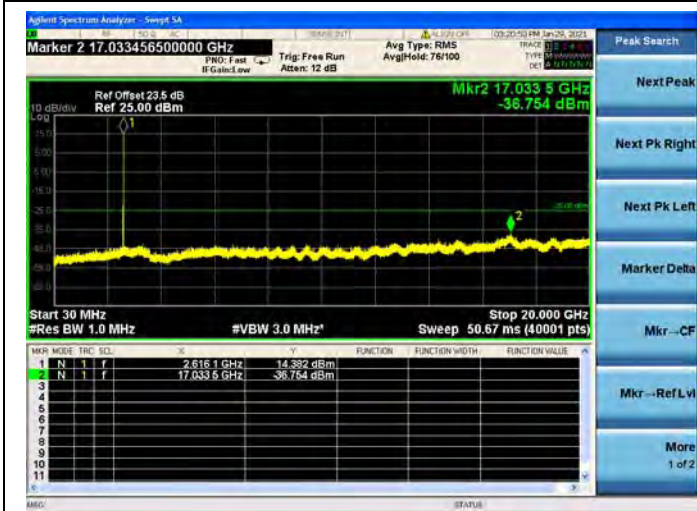

Band 38 / 5MHz / High CH / 16QAM