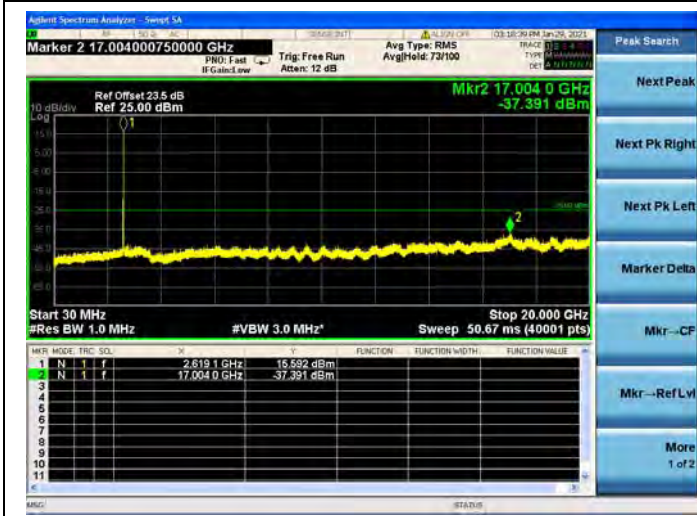

Band 38 / 5MHz / Low CH / QPSK

Band 38 / 5MHz / Low CH / 16QAM

Band 38 / 5MHz / Low CH / 64QAM

Band 38 / 5MHz / Mid CH / QPSK

Band 38 / 5MHz / Mid CH / 16QAM

Band 38 / 5MHz / Mid CH / 64QAM

Band 38 / 5MHz / High CH / QPSK