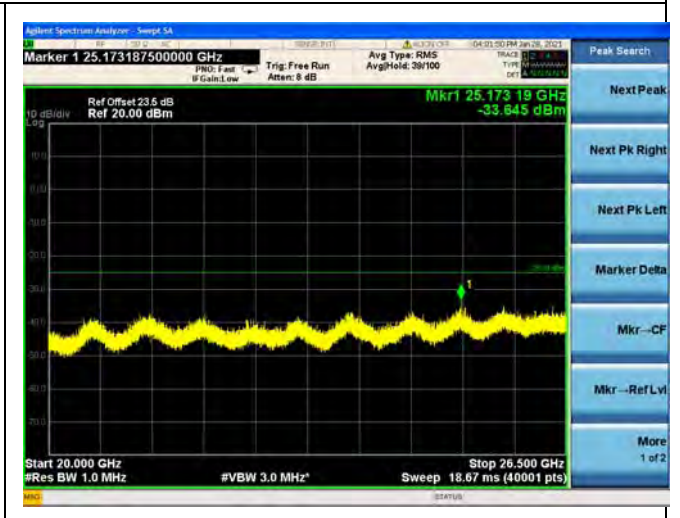

Band 38 / 5MHz / High CH / 64QAM