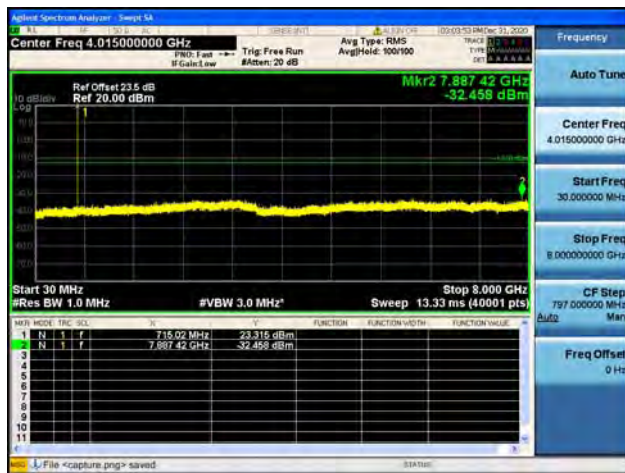

Band12 / 1.4MHz / Mid CH / QPSK

Band12 / 1.4MHz / Mid CH / 16QAM

Band12 / 1.4MHz / Mid CH / 64QAM

Band12 / 1.4MHz / High CH / QPSK

Band12 / 1.4MHz / High CH / 16QAM

Band12 / 1.4MHz / High CH / 64QAM

Band12 / 3MHz / Low CH / QPSK