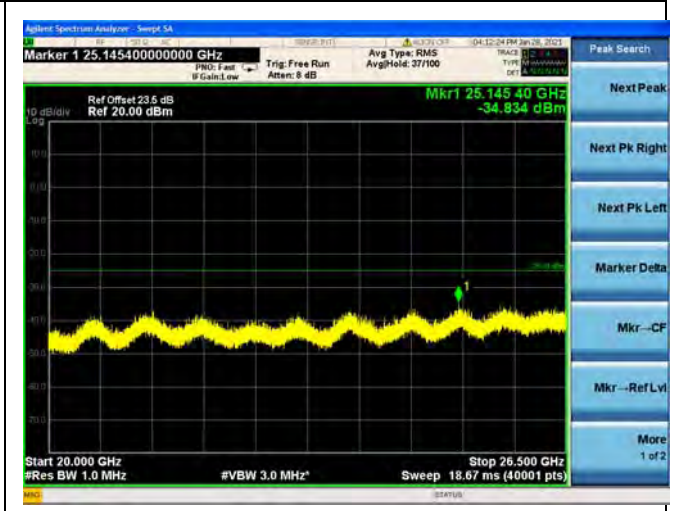

Band 38 / 15MHz / Mid CH / QPSK

Band 38 / 15MHz / Mid CH / 16QAM

Band 38 / 15MHz / Mid CH / 64QAM

Band 38 / 15MHz / High CH / QPSK

Band 38 / 15MHz / High CH / 16QAM

Band 38 / 15MHz / High CH / 64QAM

Band 38 / 20MHz / Low CH / QPSK

Band 38 / 20MHz / Low CH / 16QAM

Band 38 / 20MHz / Low CH / 64QAM