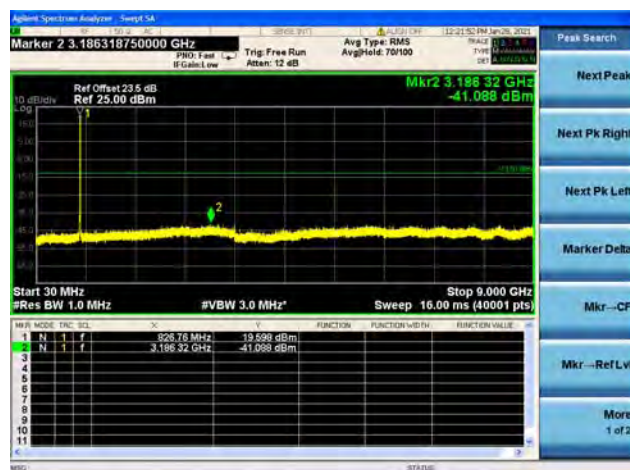

Band26 / 1.4MHz / Mid CH / 16QAM

Band26 / 1.4MHz / Mid CH / 64QAM

Band26 / 1.4MHz / High CH / QPSK

Band26 / 1.4MHz / High CH / 16QAM

Band26 / 1.4MHz / High CH / 64QAM

Band26 / 3MHz / Low CH / QPSK

Band26 / 3MHz / Low CH / 16QAM