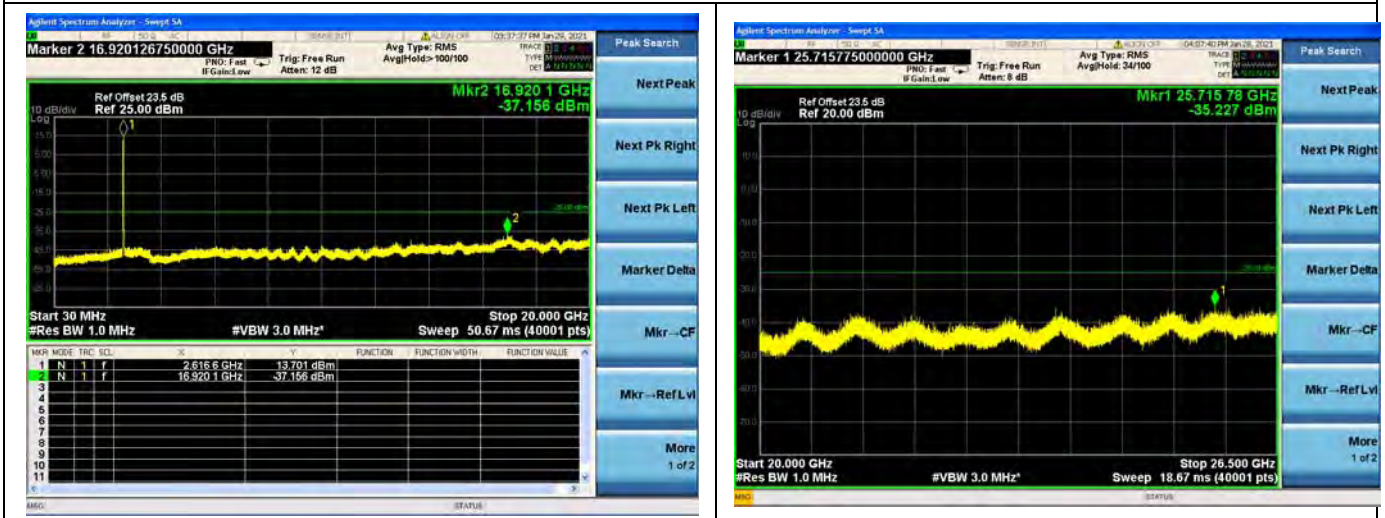

Band 38 / 10MHz / Mid CH / 64QAM

Band 38 / 10MHz / High CH / QPSK

Band 38 / 10MHz / High CH / 16QAM

Band 38 / 10MHz / High CH / 64QAM

Band 38 / 15MHz / Low CH / QPSK

Band 38 / 15MHz / Low CH / 16QAM

Band 38 / 15MHz / Low CH / 64QAM