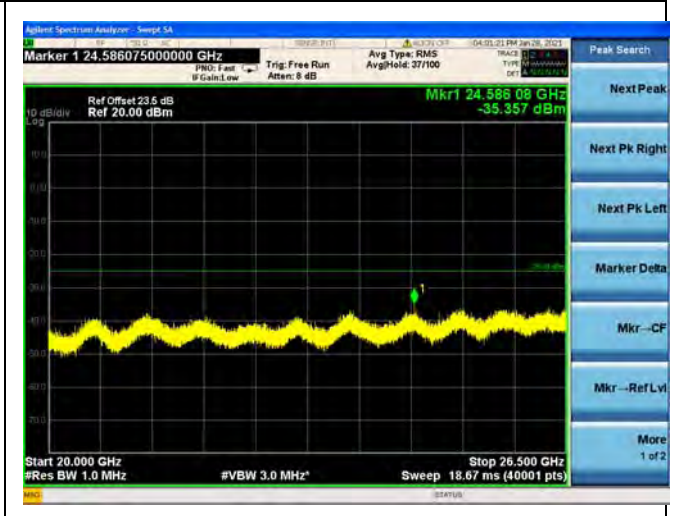

Band 38 / 5MHz / Low CH / QPSK

Band 38 / 5MHz / Low CH / 16QAM

Band 38 / 5MHz / Low CH / 64QAM

Band 38 / 5MHz / Mid CH / QPSK

Band 38 / 5MHz / Mid CH / 16QAM

Band 38 / 5MHz / Mid CH / 64QAM

Band 38 / 5MHz / High CH / QPSK