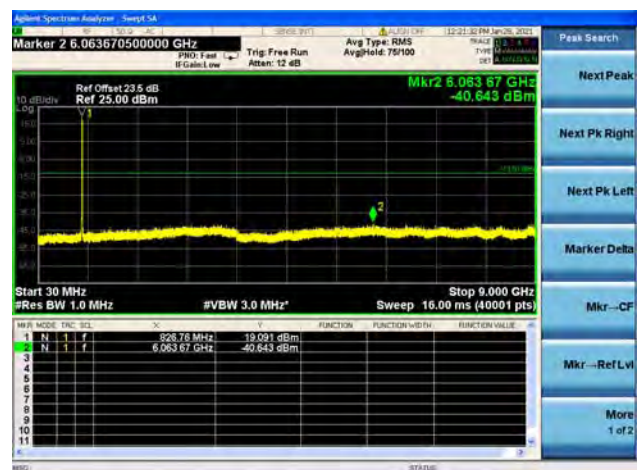

Band26 / 3MHz / Low CH / 64QAM