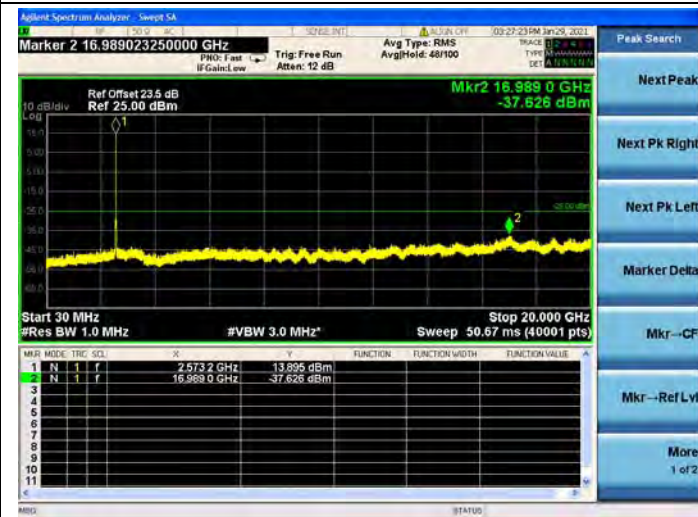

Band 38 / 5MHz / High CH / 16QAM

Band 38 / 5MHz / High CH / 64QAM

Band 38 / 10MHz / Low CH / QPSK

Band 38 / 10MHz / Low CH / 16QAM

Band 38 / 10MHz / Low CH / 64QAM

Band 38 / 10MHz / Mid CH / QPSK

Band 38 / 10MHz / Mid CH / 16QAM