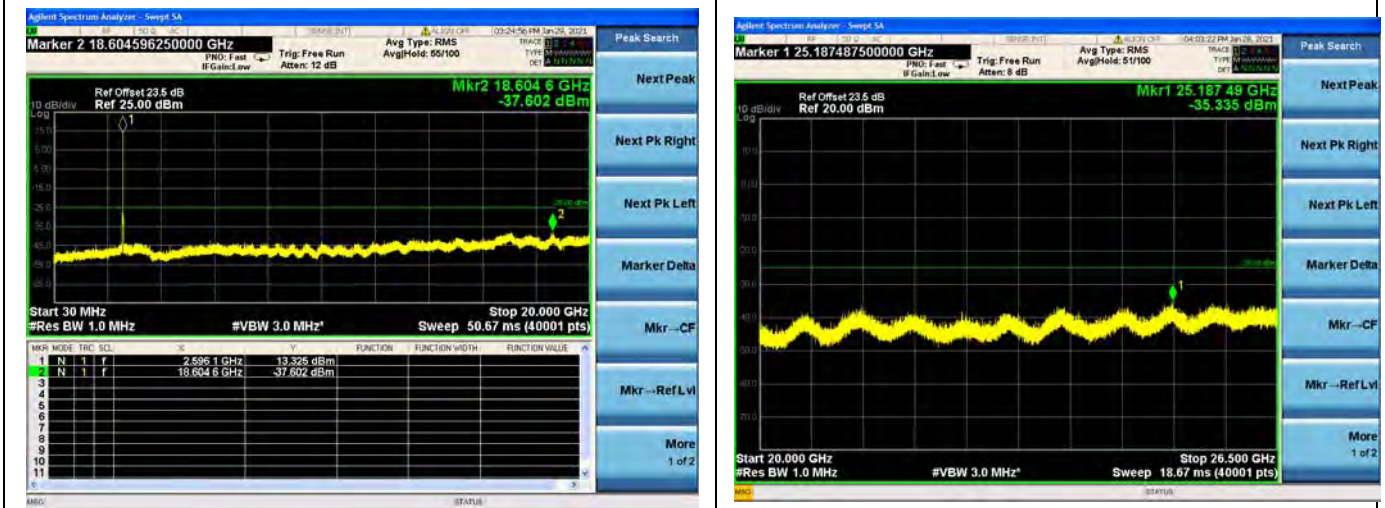

Band 38 / 5MHz / High CH / 16QAM

Band 38 / 5MHz / High CH / 64QAM

Band 38 / 10MHz / Low CH / QPSK

Band 38 / 10MHz / Low CH / 16QAM

Band 38 / 10MHz / Low CH / 64QAM

Band 38 / 10MHz / Mid CH / QPSK

Band 38 / 10MHz / Mid CH / 16QAM