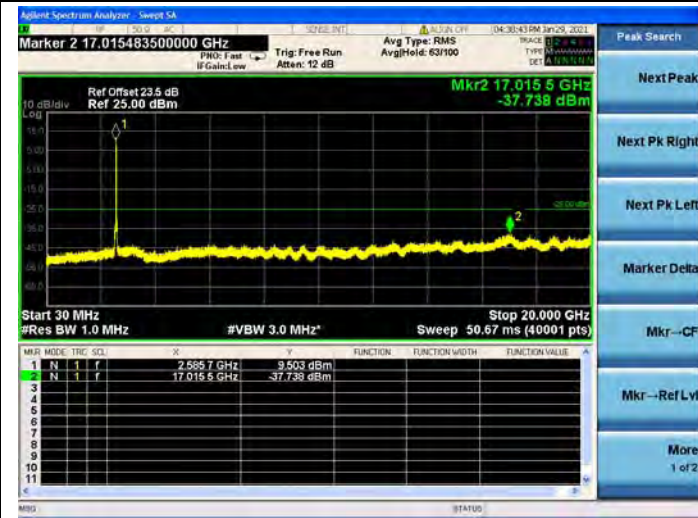

Band 38 / 15MHz / Mid CH / QPSK

Band 38 / 15MHz / Mid CH / 16QAM

Band 38 / 15MHz / Mid CH / 64QAM

Band 38 / 15MHz / High CH / QPSK

Band 38 / 15MHz / High CH / 16QAM

Band 38 / 15MHz / High CH / 64QAM

Band 38 / 20MHz / Low CH / QPSK

Band 38 / 20MHz / Low CH / 16QAM

Band 38 / 20MHz / Low CH / 64QAM