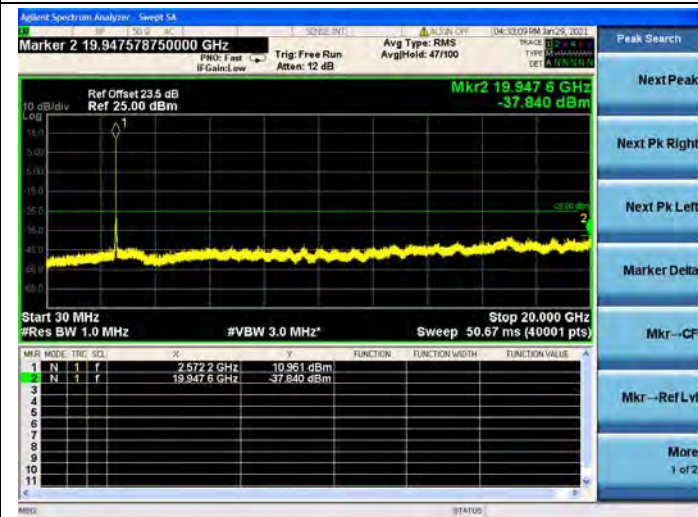

Band 38 / 10MHz / Mid CH / 64QAM

Band 38 / 10MHz / High CH / QPSK

Band 38 / 10MHz / High CH / 16QAM

Band 38 / 10MHz / High CH / 64QAM

Band 38 / 15MHz / Low CH / QPSK

Band 38 / 15MHz / Low CH / 16QAM

Band 38 / 15MHz / Low CH / 64QAM