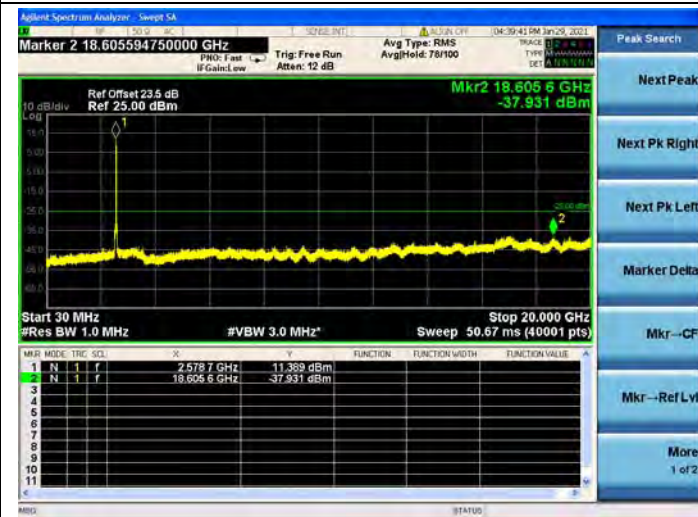

Band 38 / 20MHz / Low CH / 16QAM