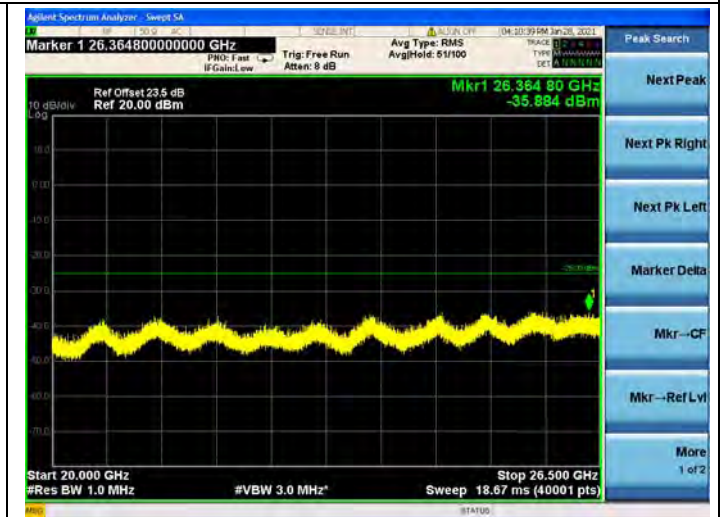

Band 38 / 10MHz / Mid CH / 64QAM

Band 38 / 10MHz / High CH / QPSK

Band 38 / 10MHz / High CH / 16QAM

Band 38 / 10MHz / High CH / 64QAM

Band 38 / 15MHz / Low CH / QPSK

Band 38 / 15MHz / Low CH / 16QAM

Band 38 / 15MHz / Low CH / 64QAM