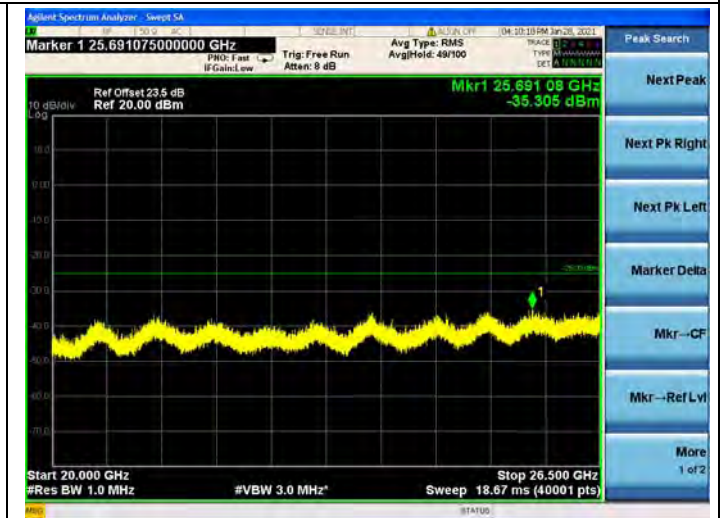

Band 38 / 10MHz / Mid CH / 64QAM

Band 38 / 10MHz / High CH / QPSK

Band 38 / 10MHz / High CH / 16QAM

Band 38 / 10MHz / High CH / 64QAM

Band 38 / 15MHz / Low CH / QPSK

Band 38 / 15MHz / Low CH / 16QAM

Band 38 / 15MHz / Low CH / 64QAM