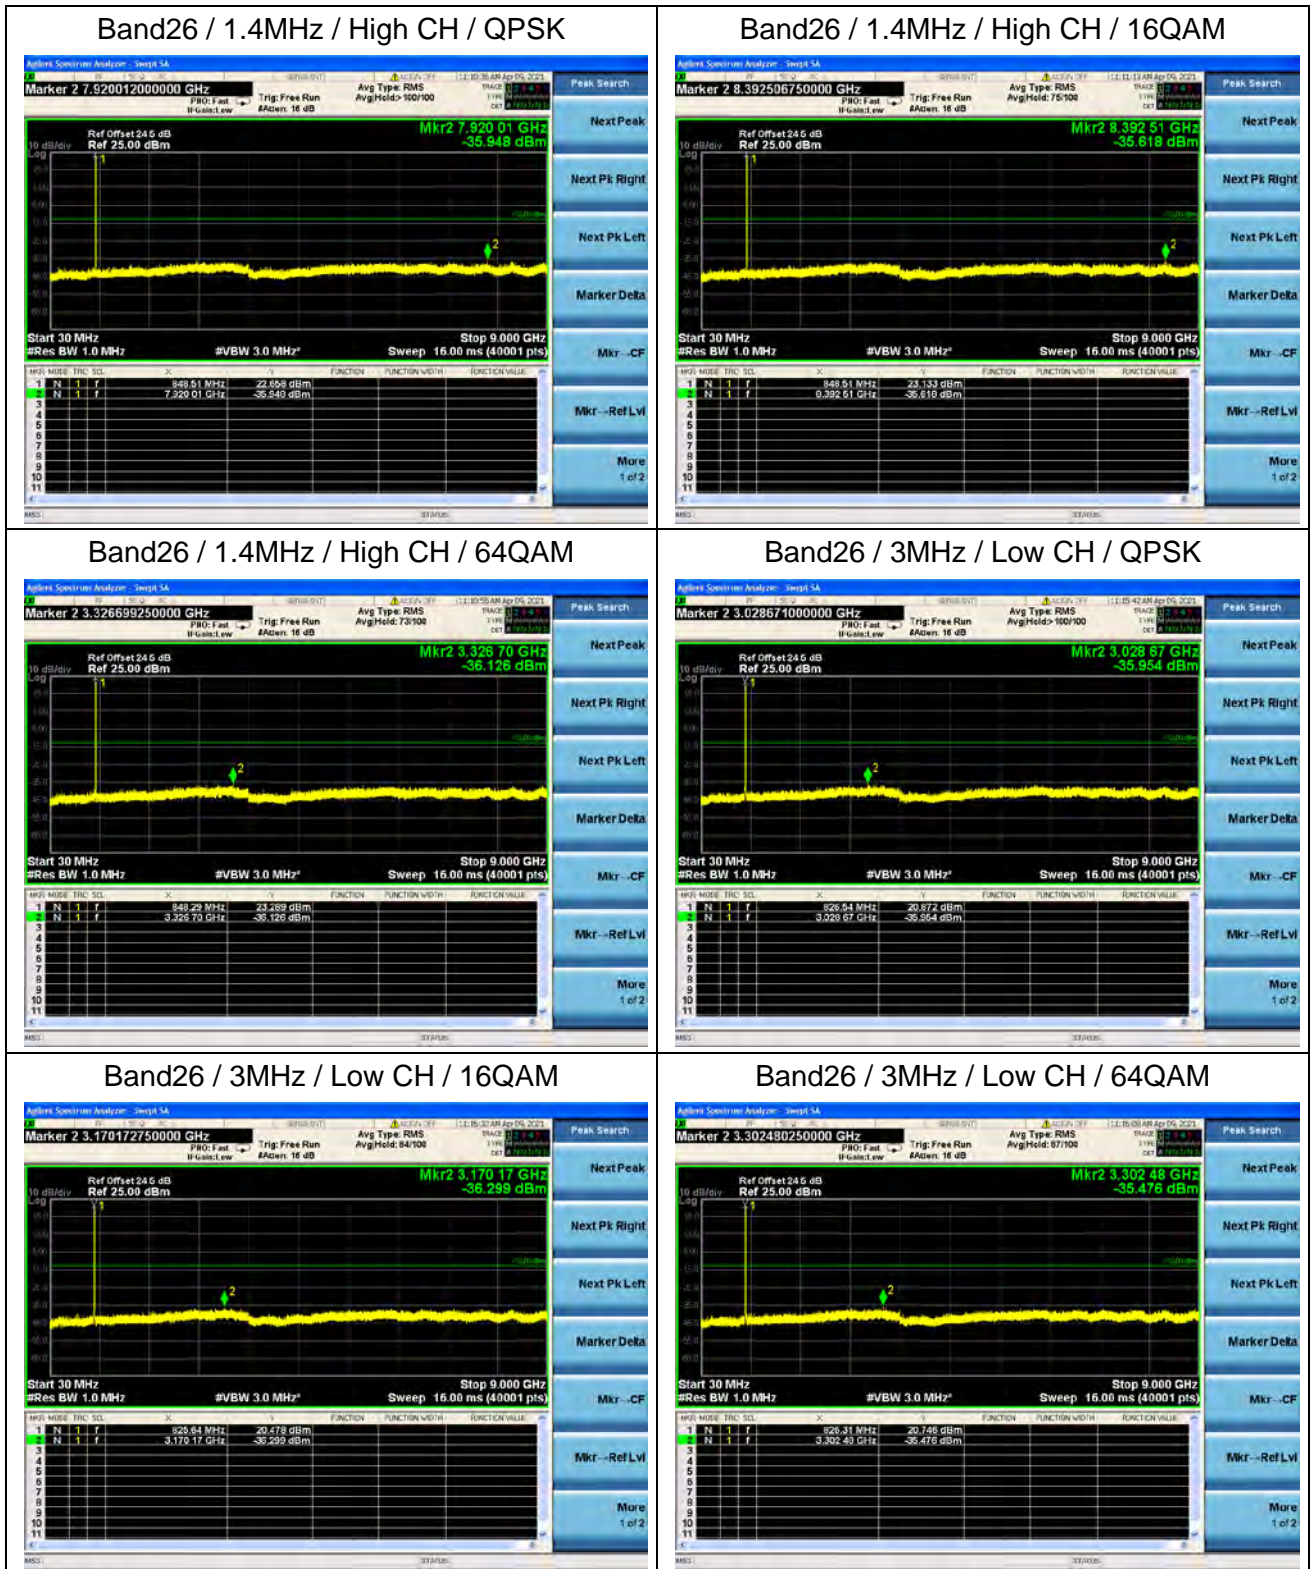

Band19 / 15MHz / Low CH / 64QAM

Band19 / 15MHz / Mid CH / QPSK

Band19 / 15MHz / Mid CH / 16QAM

Band19 / 15MHz / Mid CH / 64QAM

Band19 / 15MHz / High CH / QPSK

Band19 / 15MHz / High CH / 16QAM

Band19 / 15MHz / High CH / 64QAM