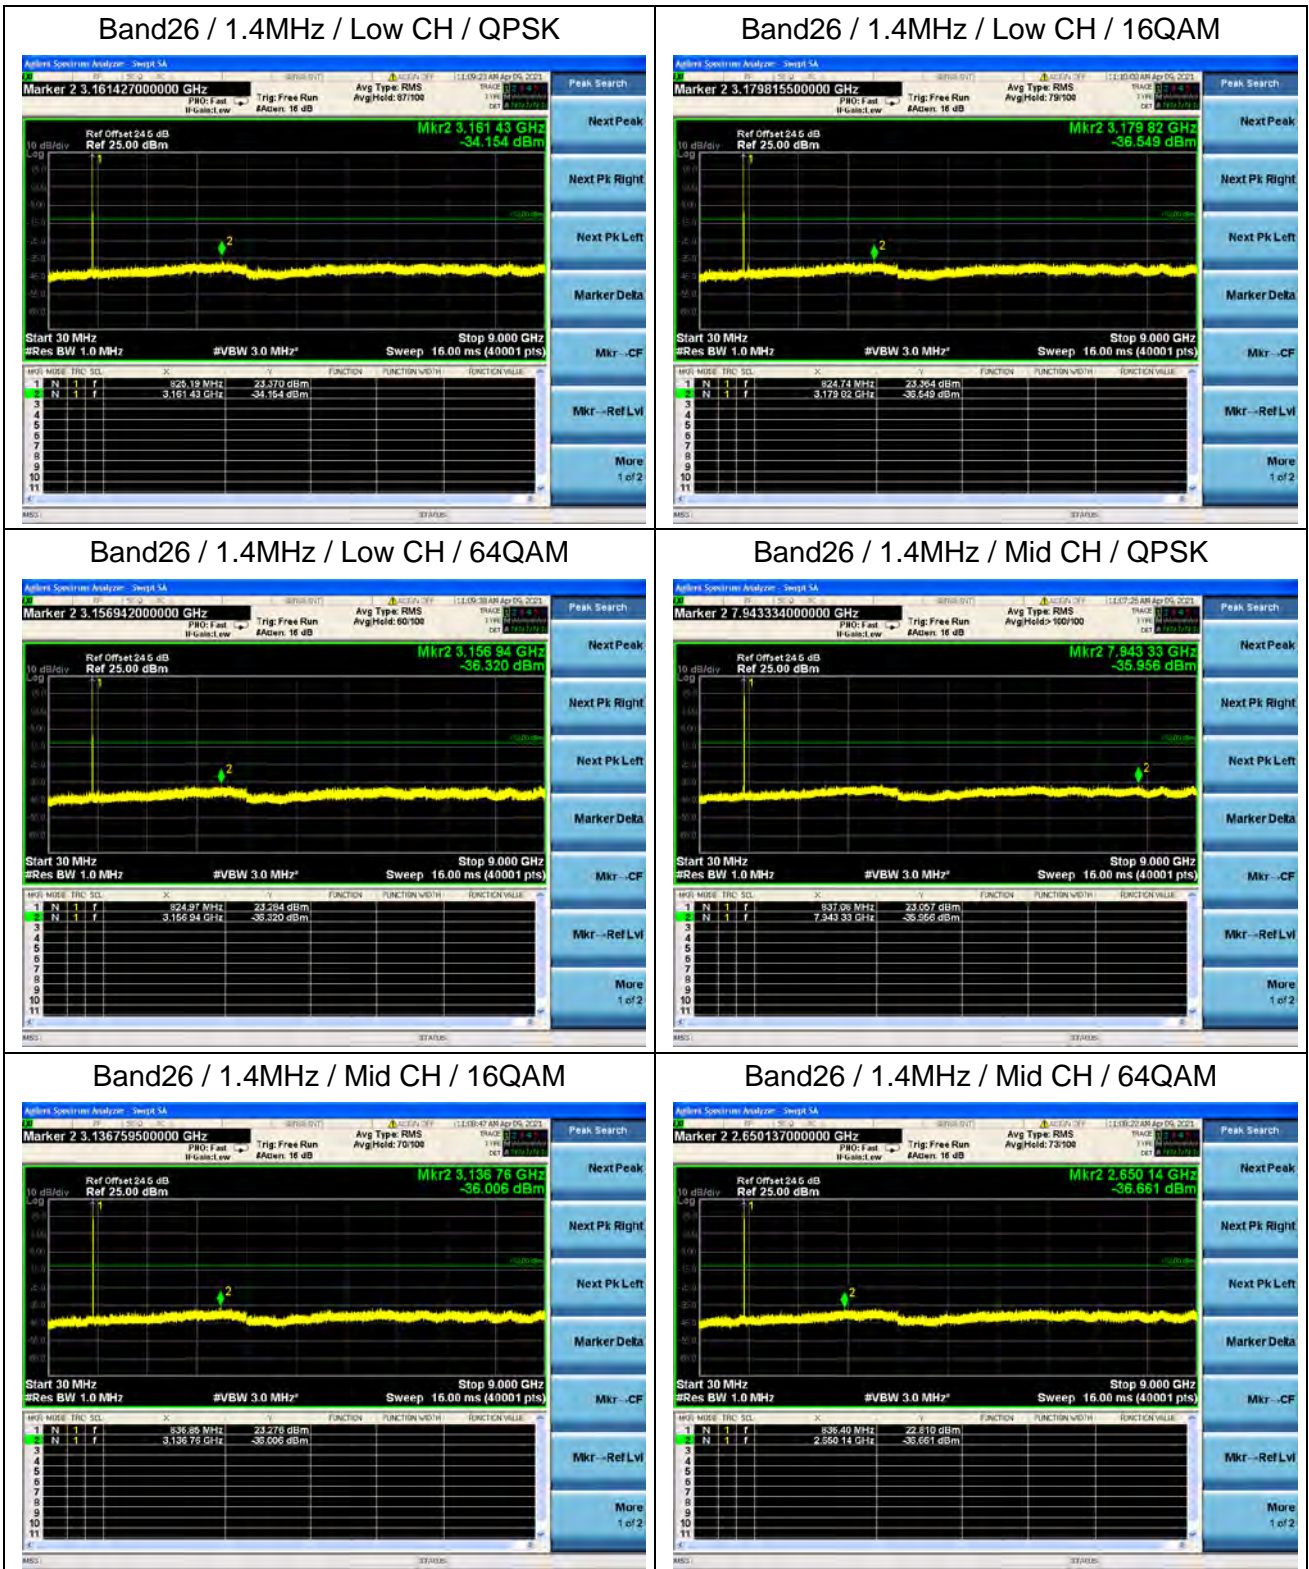

Band19 / 15MHz / Low CH / 64QAM

Band19 / 15MHz / Mid CH / QPSK

Band19 / 15MHz / Mid CH / 16QAM

Band19 / 15MHz / Mid CH / 64QAM

Band19 / 15MHz / High CH / QPSK

Band19 / 15MHz / High CH / 16QAM

Band19 / 15MHz / High CH / 64QAM