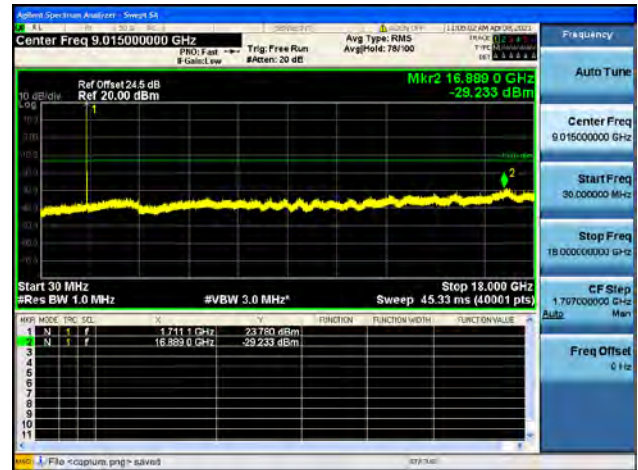

Band4 / 15MHz / High CH / QPSK

Band4 / 15MHz / High CH / 16QAM

Band4 / 15MHz / High CH / 64QAM

Band4 / 20MHz / Low CH / QPSK

Band4 / 20MHz / Low CH / 16QAM

Band4 / 20MHz / Low CH / 64QAM

Band4 / 20MHz / Mid CH / QPSK