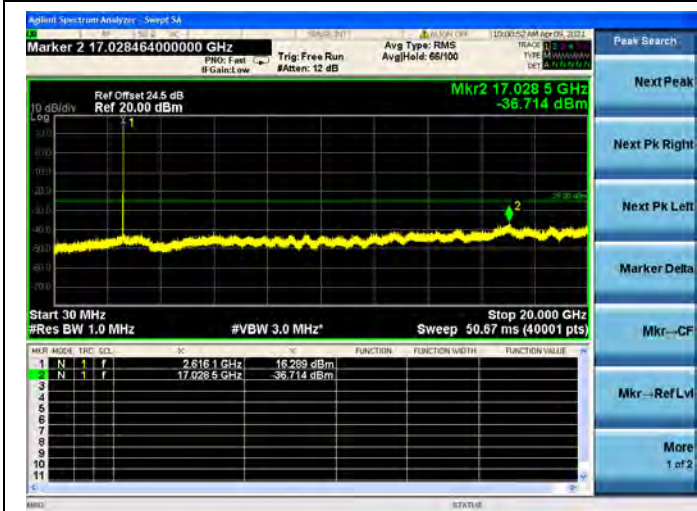

Band 38 / 5MHz / Low CH / 16QAM

Band 38 / 5MHz / Low CH / 64QAM

Band 38 / 5MHz / Mid CH / QPSK

Band 38 / 5MHz / Mid CH / 16QAM

Band 38 / 5MHz / Mid CH / 64QAM

Band 38 / 5MHz / High CH / QPSK

Band 38 / 5MHz / High CH / 16QAM

Band 38 / 5MHz / High CH / 64QAM