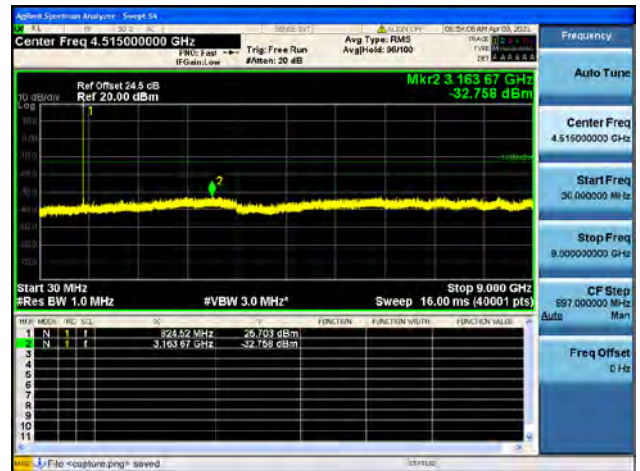

Band5 / 1.4MHz / Low CH / 64QAM

Band5 / 1.4MHz / Mid CH / QPSK

Band5 / 1.4MHz / Mid CH / 16QAM

Band5 / 1.4MHz / Mid CH / 64QAM

Band5 / 1.4MHz / High CH / QPSK

Band5 / 1.4MHz / High CH / 16QAM

Band5 / 1.4MHz / High CH / 64QAM

Band5 / 3MHz / Low CH / QPSK

Band5 / 3MHz / Low CH / 16QAM

Band5 / 3MHz / Low CH / 64QAM

Band5 / 3MHz / Mid CH / QPSK

Band5 / 3MHz / Mid CH / 16QAM

Band5 / 3MHz / Mid CH / 64QAM

Band5 / 3MHz / High CH / QPSK