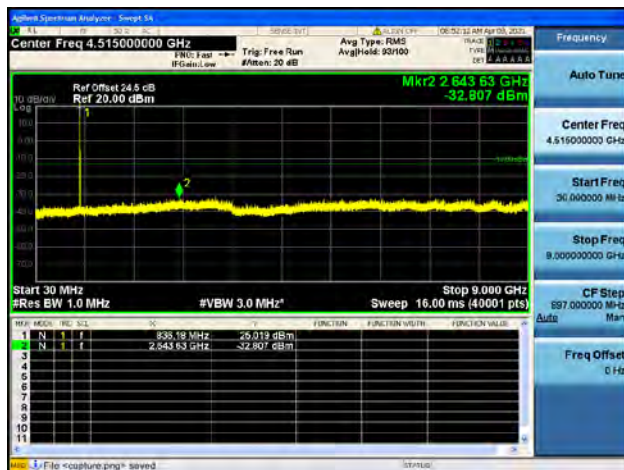

Band4 / 20MHz / Mid CH / 16QAM

Band4 / 20MHz / Mid CH / 64QAM

Band4 / 20MHz / High CH / QPSK

Band4 / 20MHz / High CH / 16QAM

Band4 / 20MHz / High CH / 64QAM

Band5 / 1.4MHz / Low CH / QPSK

Band5 / 1.4MHz / Low CH / 16QAM

Band5 / 1.4MHz / Low CH / 64QAM

Band5 / 1.4MHz / Mid CH / QPSK

Band5 / 1.4MHz / Mid CH / 16QAM

Band5 / 1.4MHz / Mid CH / 64QAM

Band5 / 1.4MHz / High CH / QPSK

Band5 / 1.4MHz / High CH / 16QAM

Band5 / 1.4MHz / High CH / 64QAM