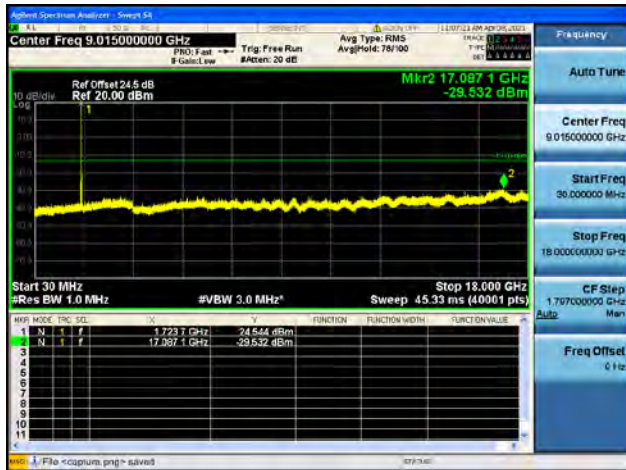

Band4 / 20MHz / Mid CH / 64QAM