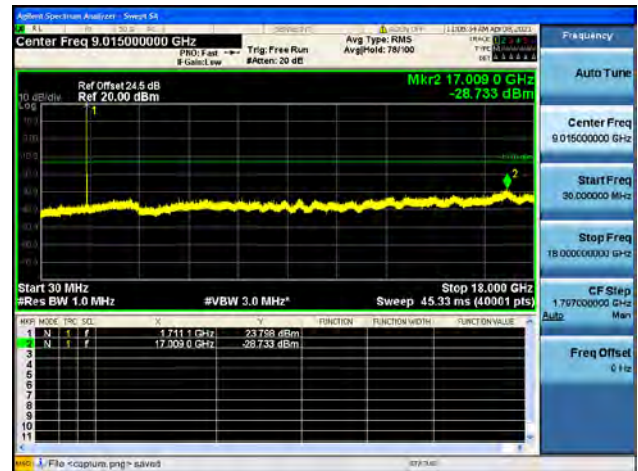

Band4 / 15MHz / High CH / QPSK

Band4 / 15MHz / High CH / 16QAM

Band4 / 15MHz / High CH / 64QAM

Band4 / 20MHz / Low CH / QPSK

Band4 / 20MHz / Low CH / 16QAM

Band4 / 20MHz / Low CH / 64QAM

Band4 / 20MHz / Mid CH / QPSK