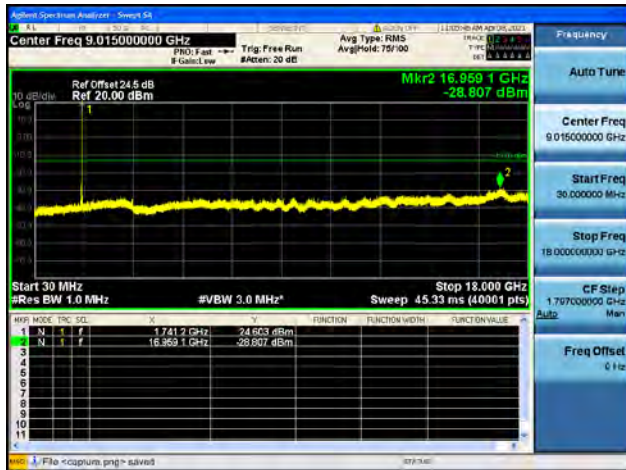

Band4 / 15MHz / High CH / QPSK

Band4 / 15MHz / High CH / 16QAM

Band4 / 15MHz / High CH / 64QAM

Band4 / 20MHz / Low CH / QPSK

Band4 / 20MHz / Low CH / 16QAM

Band4 / 20MHz / Low CH / 64QAM

Band4 / 20MHz / Mid CH / QPSK