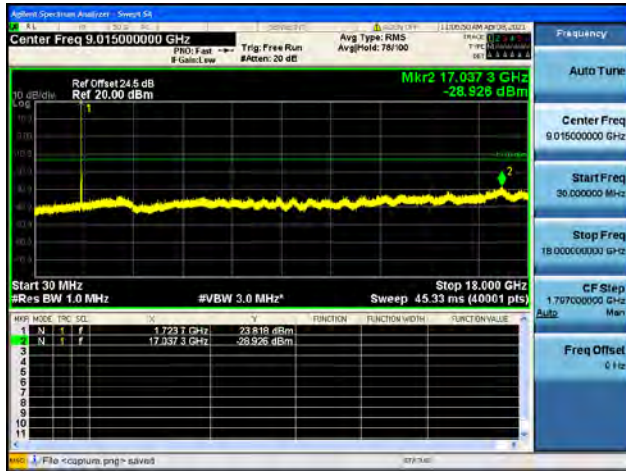

Band4 / 15MHz / High CH / QPSK

Band4 / 15MHz / High CH / 16QAM

Band4 / 15MHz / High CH / 64QAM

Band4 / 20MHz / Low CH / QPSK

Band4 / 20MHz / Low CH / 16QAM

Band4 / 20MHz / Low CH / 64QAM

Band4 / 20MHz / Mid CH / QPSK