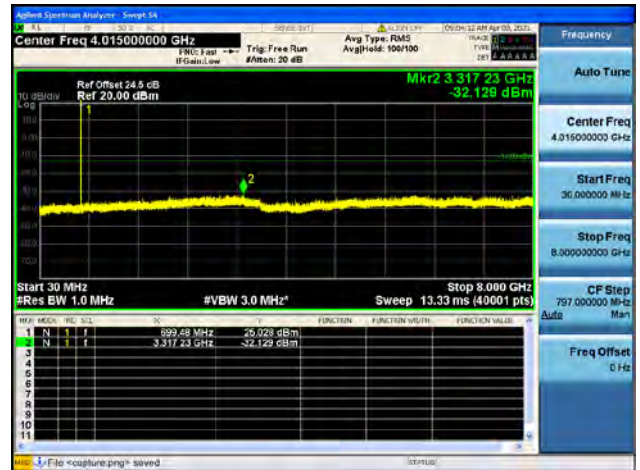

Band12 / 3MHz / Low CH / QPSK