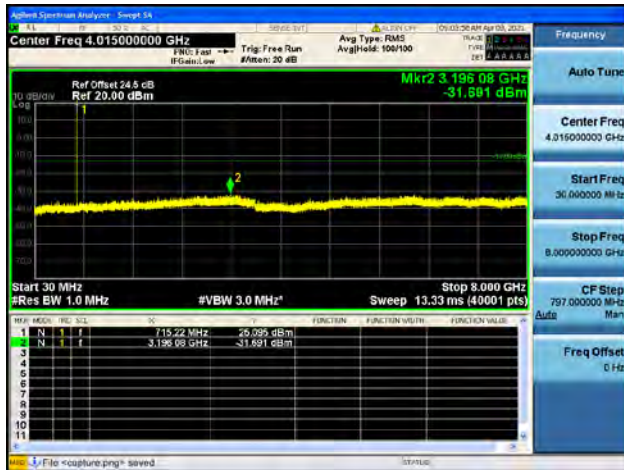

Band12 / 1.4MHz / High CH / 64QAM