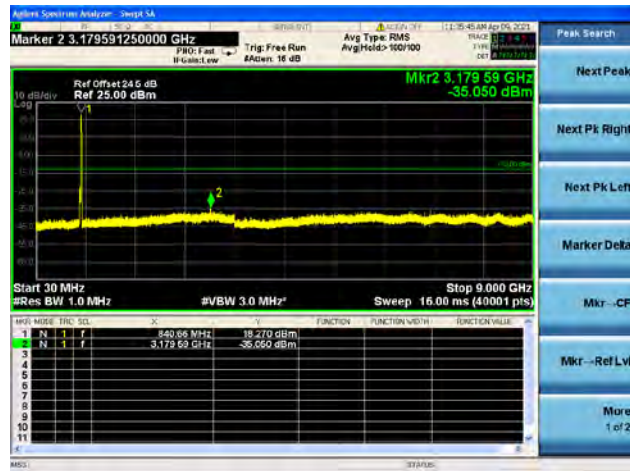

Band26 / 15MHz / Mid CH / QPSK

Band26 / 15MHz / Mid CH / 16QAM

Band26 / 15MHz / Mid CH / 64QAM

Band26 / 15MHz / High CH / QPSK

Band26 / 15MHz / High CH / 16QAM

Band26 / 15MHz / High CH / 64QAM

Band 38 / 5MHz / Low CH / QPSK