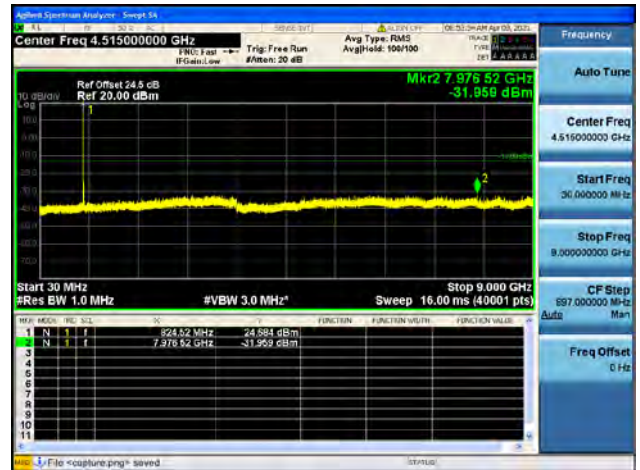

Band5 / 3MHz / Low CH / QPSK