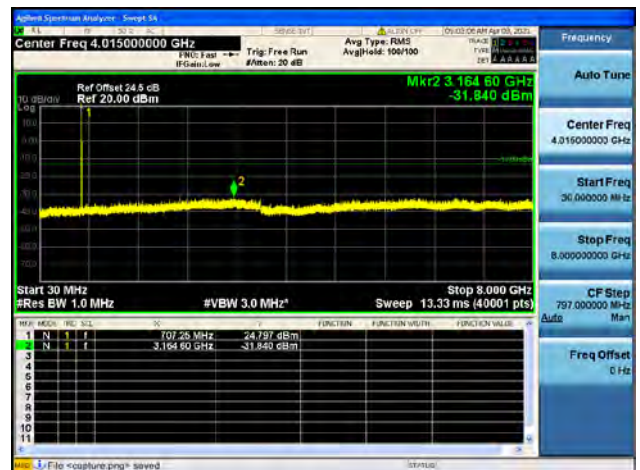

Band12 / 1.4MHz / Low CH / QPSK

Band12 / 1.4MHz / Low CH / 16QAM

Band12 / 1.4MHz / Low CH / 64QAM

Band12 / 1.4MHz / Mid CH / QPSK

Band12 / 1.4MHz / Mid CH / 16QAM

Band12 / 1.4MHz / Mid CH / 64QAM

Band12 / 1.4MHz / High CH / QPSK