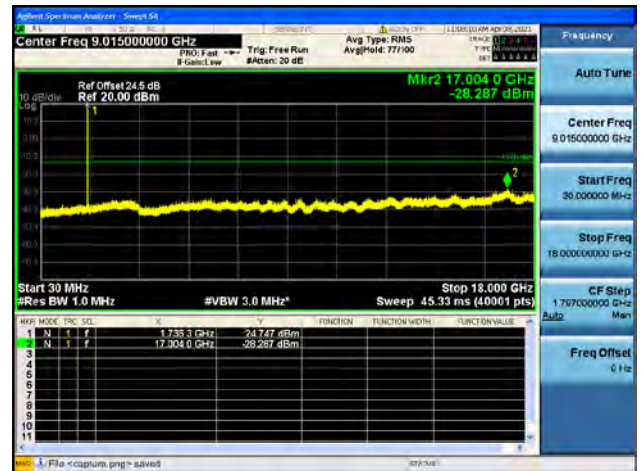

Band4 / 20MHz / Mid CH / 16QAM

Band4 / 20MHz / Mid CH / 64QAM

Band4 / 20MHz / High CH / QPSK

Band4 / 20MHz / High CH / 16QAM

Band4 / 20MHz / High CH / 64QAM

Band5 / 1.4MHz / Low CH / QPSK

Band5 / 1.4MHz / Low CH / 16QAM