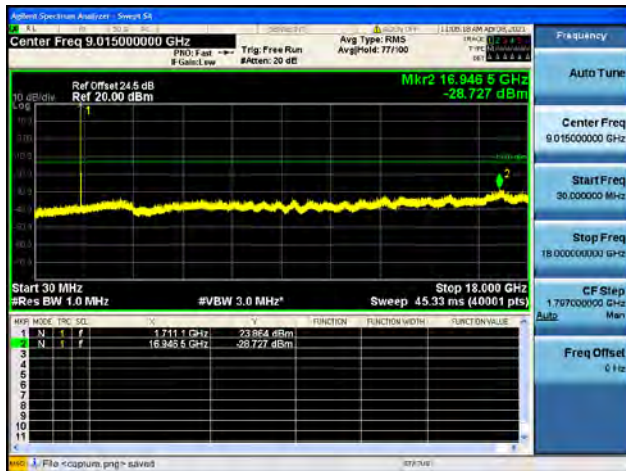

Band4 / 15MHz / High CH / QPSK

Band4 / 15MHz / High CH / 16QAM

Band4 / 15MHz / High CH / 64QAM

Band4 / 20MHz / Low CH / QPSK

Band4 / 20MHz / Low CH / 16QAM

Band4 / 20MHz / Low CH / 64QAM

Band4 / 20MHz / Mid CH / QPSK