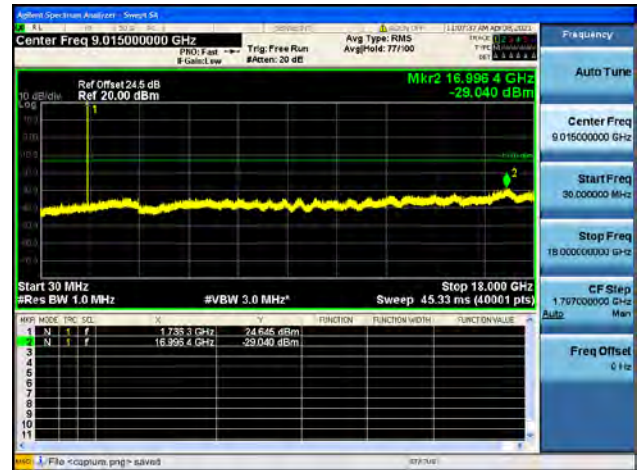

Band4 / 20MHz / High CH / QPSK