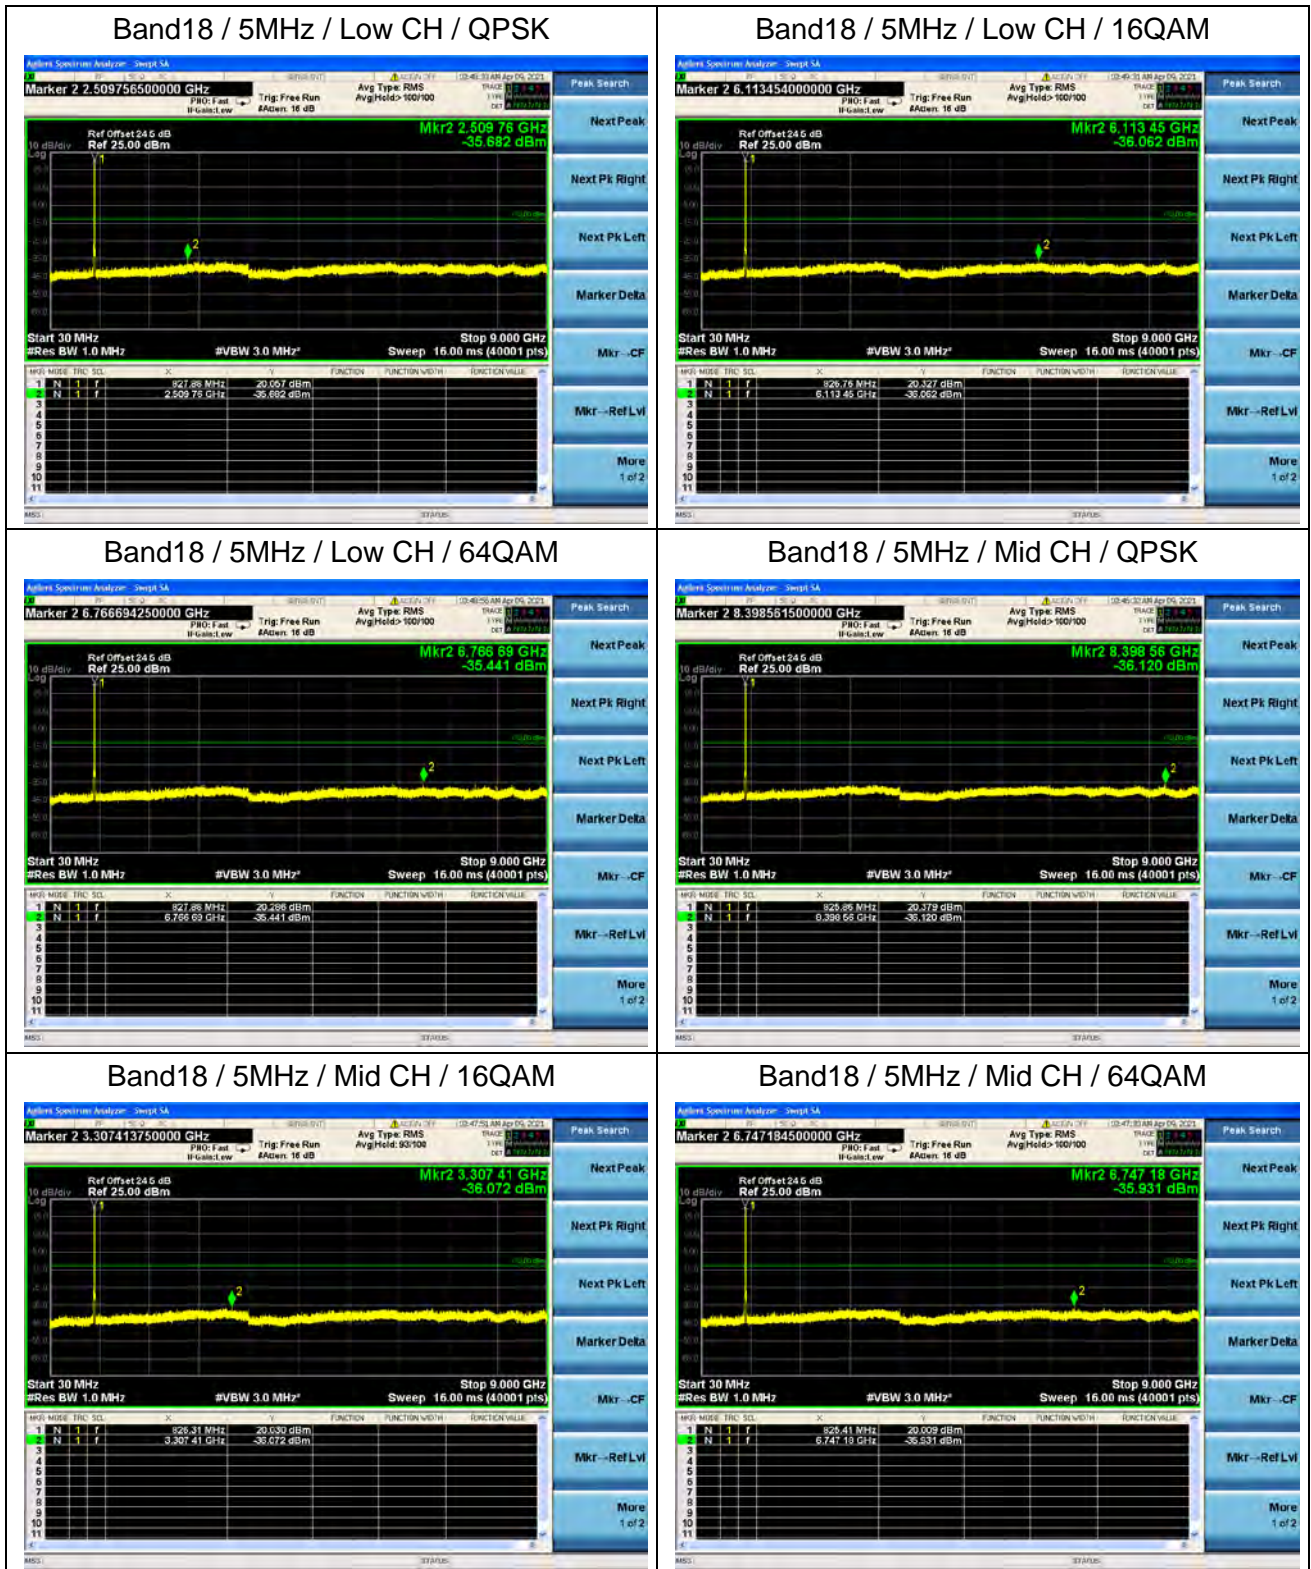

Band17 / 10MHz / Mid CH / 16QAM

Band17 / 10MHz / Mid CH / 64QAM

Band17 / 10MHz / High CH / QPSK

Band17 / 10MHz / High CH / 16QAM

Band17 / 10MHz / High CH / 64QAM

Band18 / 5MHz / High CH / QPSK

Band18 / 5MHz / High CH / 16QAM

Band18 / 5MHz / High CH / 64QAM

Band19 / 5MHz / Low CH / QPSK

Band19 / 5MHz / Low CH / 16QAM

Band19 / 5MHz / Low CH / 64QAM

Band19 / 5MHz / Mid CH / QPSK

Band19 / 5MHz / Mid CH / 16QAM

Band19 / 5MHz / Mid CH / 64QAM