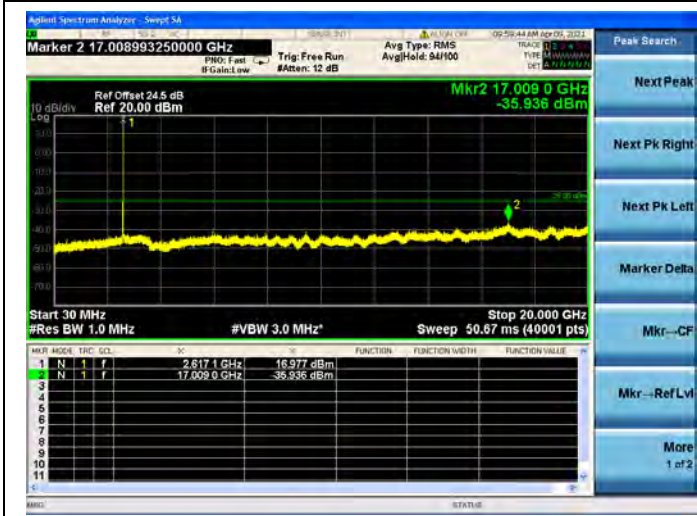

Band 38 / 5MHz / Low CH / 16QAM

Band 38 / 5MHz / Low CH / 64QAM

Band 38 / 5MHz / Mid CH / QPSK

Band 38 / 5MHz / Mid CH / 16QAM

Band 38 / 5MHz / Mid CH / 64QAM

Band 38 / 5MHz / High CH / QPSK

Band 38 / 5MHz / High CH / 16QAM

Band 38 / 5MHz / High CH / 64QAM