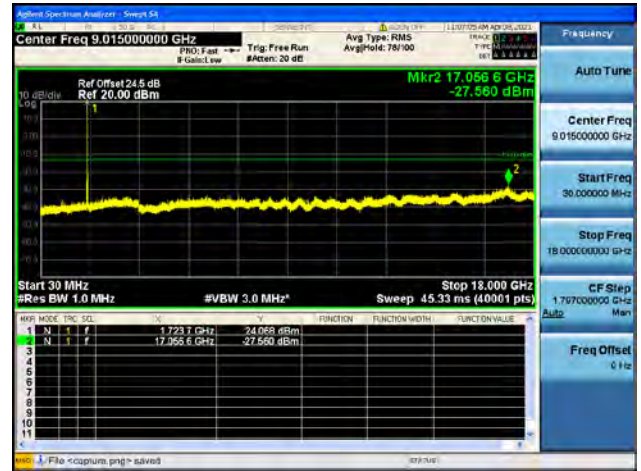

Band4 / 20MHz / Mid CH / 16QAM