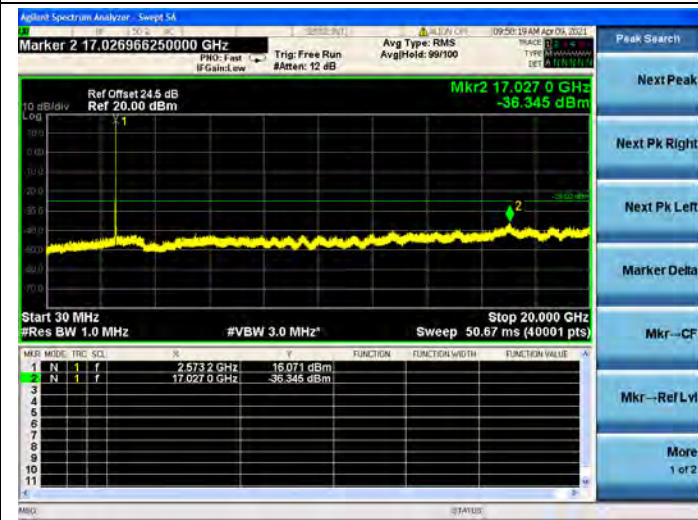

Band 38 / 5MHz / Low CH / 64QAM