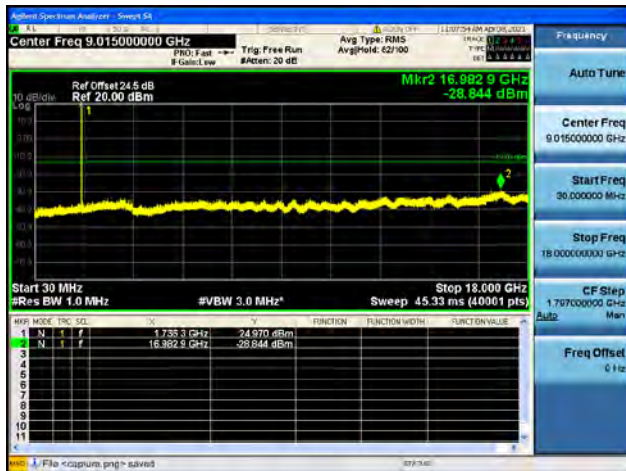

Band4 / 20MHz / Mid CH / 16QAM

Band4 / 20MHz / Mid CH / 64QAM

Band4 / 20MHz / High CH / QPSK

Band4 / 20MHz / High CH / 16QAM

Band4 / 20MHz / High CH / 64QAM

Band5 / 1.4MHz / Low CH / QPSK

Band5 / 1.4MHz / Low CH / 16QAM