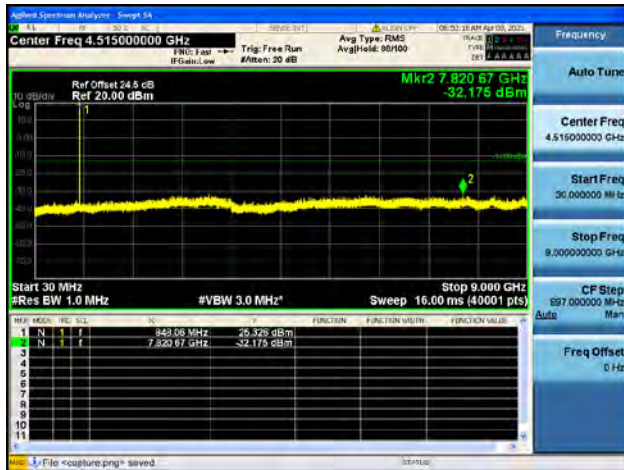

Band5 / 1.4MHz / Low CH / 64QAM

Band5 / 1.4MHz / Mid CH / QPSK

Band5 / 1.4MHz / Mid CH / 16QAM

Band5 / 1.4MHz / Mid CH / 64QAM

Band5 / 1.4MHz / High CH / QPSK

Band5 / 1.4MHz / High CH / 16QAM

Band5 / 1.4MHz / High CH / 64QAM