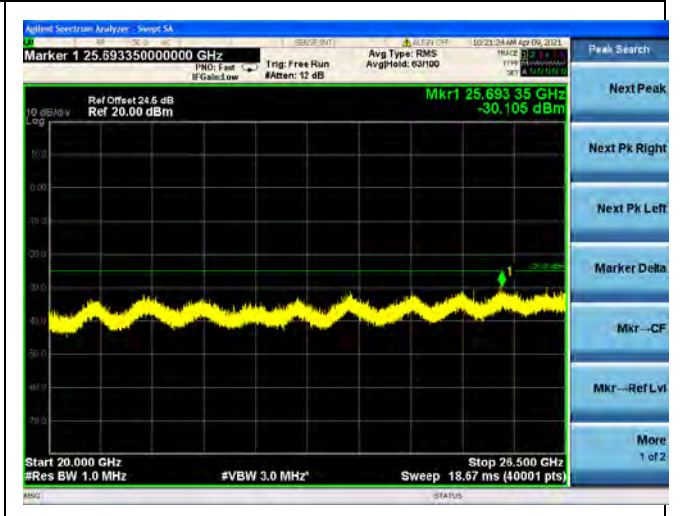

Band 38 / 5MHz / Low CH / 16QAM

Band 38 / 5MHz / Low CH / 64QAM

Band 38 / 5MHz / Mid CH / QPSK

Band 38 / 5MHz / Mid CH / 16QAM

Band 38 / 5MHz / Mid CH / 64QAM

Band 38 / 5MHz / High CH / QPSK

Band 38 / 5MHz / High CH / 16QAM

Band 38 / 5MHz / High CH / 64QAM