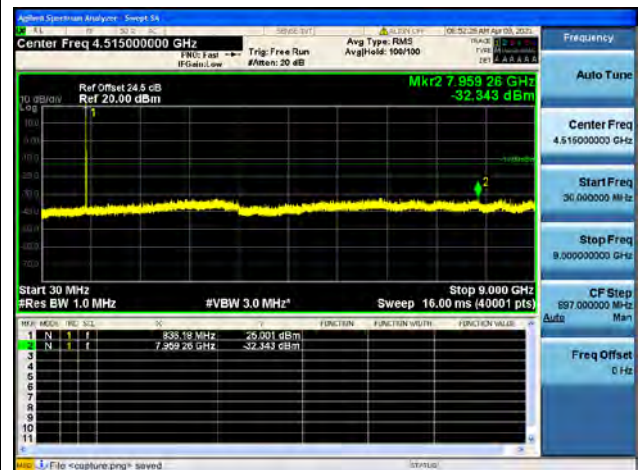

Band5 / 1.4MHz / Low CH / 64QAM

Band5 / 1.4MHz / Mid CH / QPSK

Band5 / 1.4MHz / Mid CH / 16QAM

Band5 / 1.4MHz / Mid CH / 64QAM

Band5 / 1.4MHz / High CH / QPSK

Band5 / 1.4MHz / High CH / 16QAM

Band5 / 1.4MHz / High CH / 64QAM