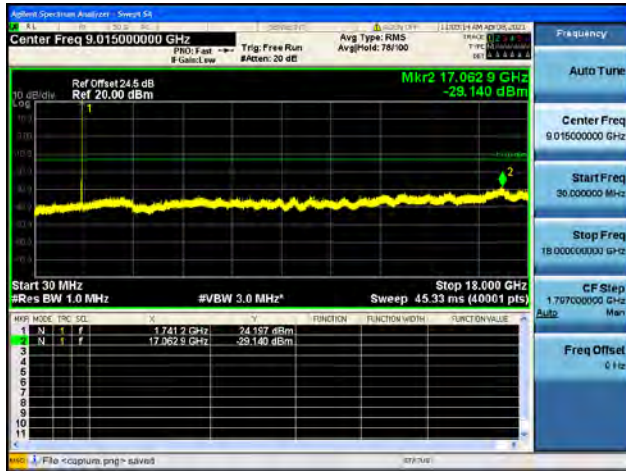

Band4 / 15MHz / High CH / QPSK

Band4 / 15MHz / High CH / 16QAM

Band4 / 15MHz / High CH / 64QAM

Band4 / 20MHz / Low CH / QPSK

Band4 / 20MHz / Low CH / 16QAM

Band4 / 20MHz / Low CH / 64QAM

Band4 / 20MHz / Mid CH / QPSK