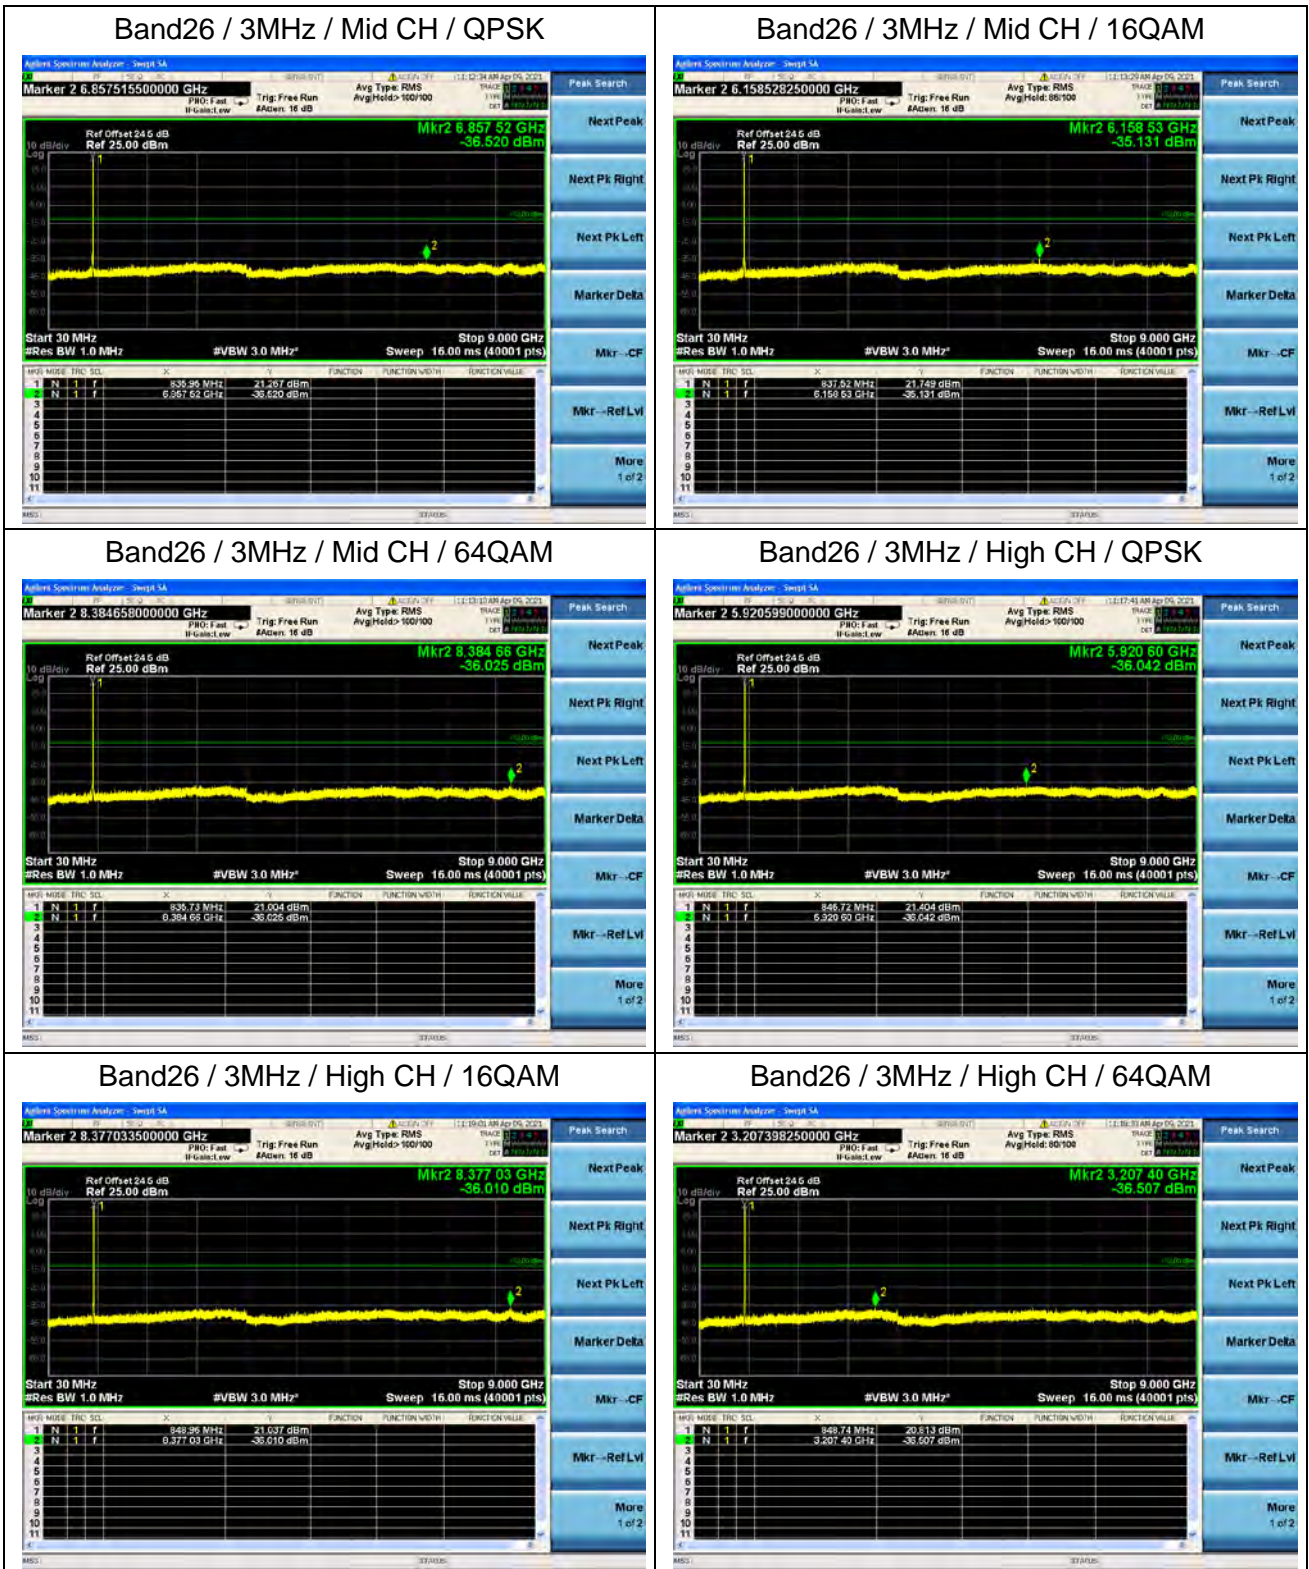

Band19 / 15MHz / Low CH / 64QAM

Band19 / 15MHz / Mid CH / QPSK

Band19 / 15MHz / Mid CH / 16QAM

Band19 / 15MHz / Mid CH / 64QAM

Band19 / 15MHz / High CH / QPSK

Band19 / 15MHz / High CH / 16QAM

Band19 / 15MHz / High CH / 64QAM