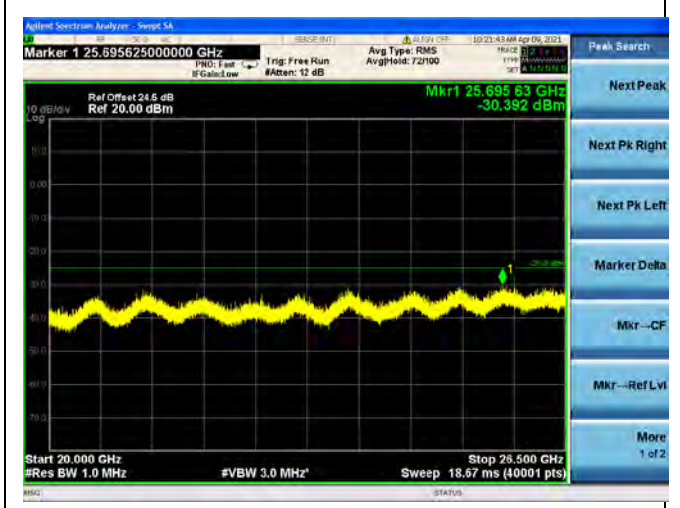

Band 38 / 5MHz / Low CH / 16QAM

Band 38 / 5MHz / Low CH / 64QAM

Band 38 / 5MHz / Mid CH / QPSK

Band 38 / 5MHz / Mid CH / 16QAM

Band 38 / 5MHz / Mid CH / 64QAM

Band 38 / 5MHz / High CH / QPSK

Band 38 / 5MHz / High CH / 16QAM

Band 38 / 5MHz / High CH / 64QAM