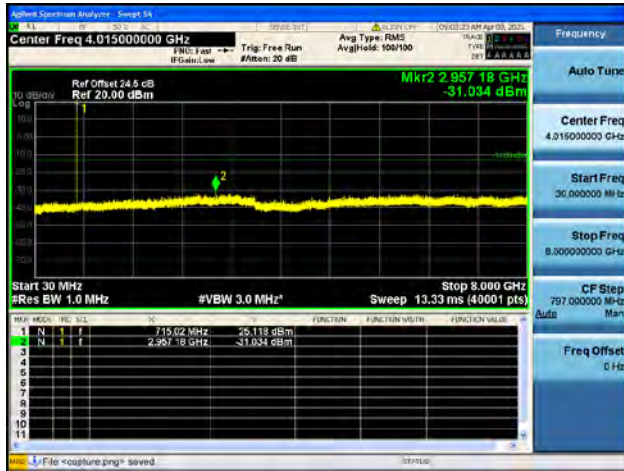

Band12 / 1.4MHz / Low CH / QPSK

Band12 / 1.4MHz / Low CH / 16QAM

Band12 / 1.4MHz / Low CH / 64QAM

Band12 / 1.4MHz / Mid CH / QPSK

Band12 / 1.4MHz / Mid CH / 16QAM

Band12 / 1.4MHz / Mid CH / 64QAM

Band12 / 1.4MHz / High CH / QPSK