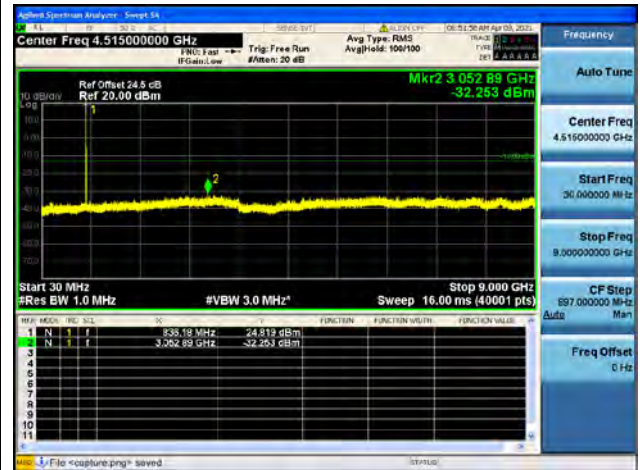

Band4 / 20MHz / Mid CH / 16QAM

Band4 / 20MHz / Mid CH / 64QAM

Band4 / 20MHz / High CH / QPSK

Band4 / 20MHz / High CH / 16QAM

Band4 / 20MHz / High CH / 64QAM

Band5 / 1.4MHz / Low CH / QPSK

Band5 / 1.4MHz / Low CH / 16QAM

Band5 / 1.4MHz / Low CH / 64QAM

Band5 / 1.4MHz / Mid CH / QPSK

Band5 / 1.4MHz / Mid CH / 16QAM

Band5 / 1.4MHz / Mid CH / 64QAM

Band5 / 1.4MHz / High CH / QPSK

Band5 / 1.4MHz / High CH / 16QAM

Band5 / 1.4MHz / High CH / 64QAM