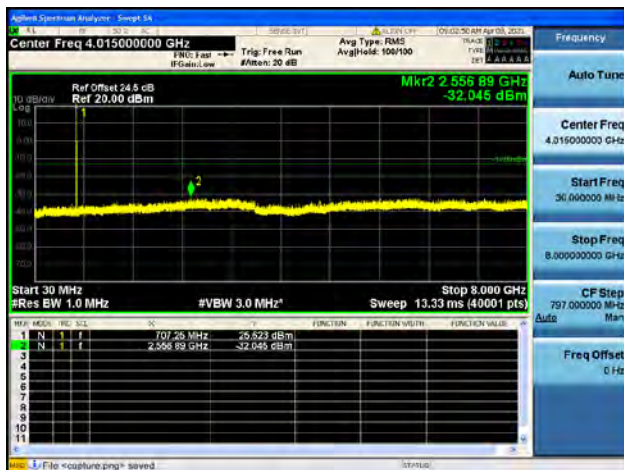

Band12 / 1.4MHz / Low CH / QPSK

Band12 / 1.4MHz / Low CH / 16QAM

Band12 / 1.4MHz / Low CH / 64QAM

Band12 / 1.4MHz / Mid CH / QPSK

Band12 / 1.4MHz / Mid CH / 16QAM

Band12 / 1.4MHz / Mid CH / 64QAM

Band12 / 1.4MHz / High CH / QPSK