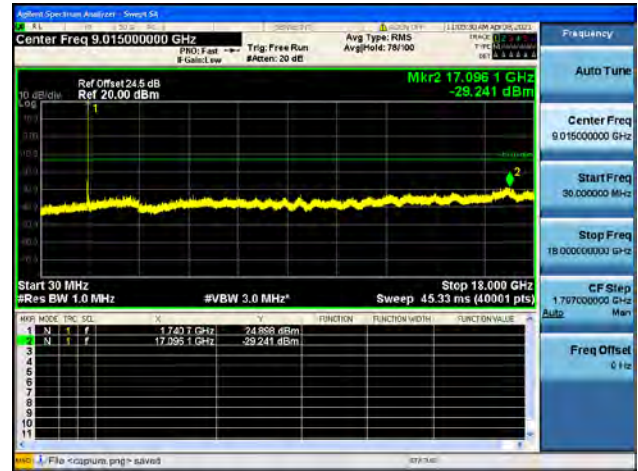

Band4 / 15MHz / High CH / QPSK

Band4 / 15MHz / High CH / 16QAM

Band4 / 15MHz / High CH / 64QAM

Band4 / 20MHz / Low CH / QPSK

Band4 / 20MHz / Low CH / 16QAM

Band4 / 20MHz / Low CH / 64QAM

Band4 / 20MHz / Mid CH / QPSK