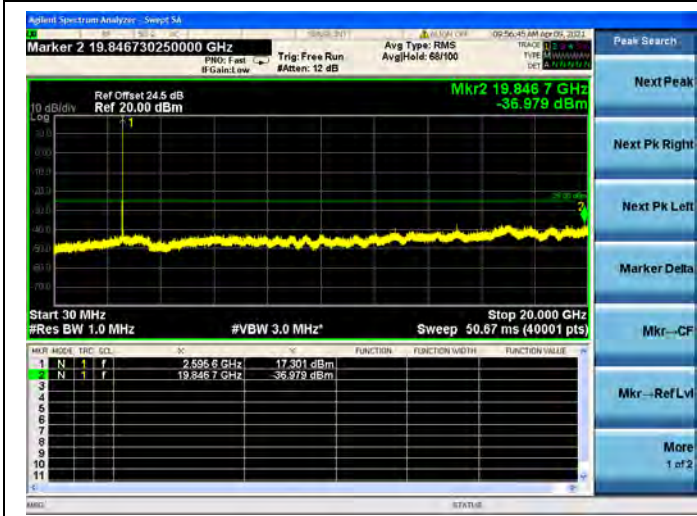

Band 38 / 5MHz / Low CH / 16QAM

Band 38 / 5MHz / Low CH / 64QAM

Band 38 / 5MHz / Mid CH / QPSK

Band 38 / 5MHz / Mid CH / 16QAM

Band 38 / 5MHz / Mid CH / 64QAM

Band 38 / 5MHz / High CH / QPSK

Band 38 / 5MHz / High CH / 16QAM

Band 38 / 5MHz / High CH / 64QAM