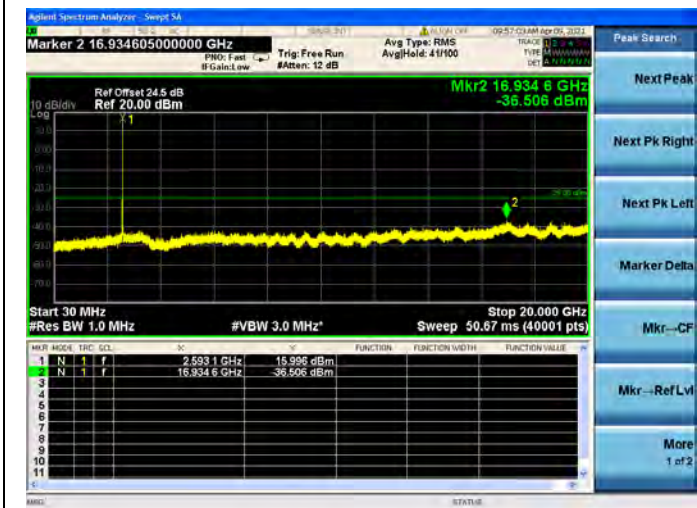

Band 38 / 5MHz / Low CH / 16QAM

Band 38 / 5MHz / Low CH / 64QAM

Band 38 / 5MHz / Mid CH / QPSK

Band 38 / 5MHz / Mid CH / 16QAM

Band 38 / 5MHz / Mid CH / 64QAM

Band 38 / 5MHz / High CH / QPSK

Band 38 / 5MHz / High CH / 16QAM

Band 38 / 5MHz / High CH / 64QAM