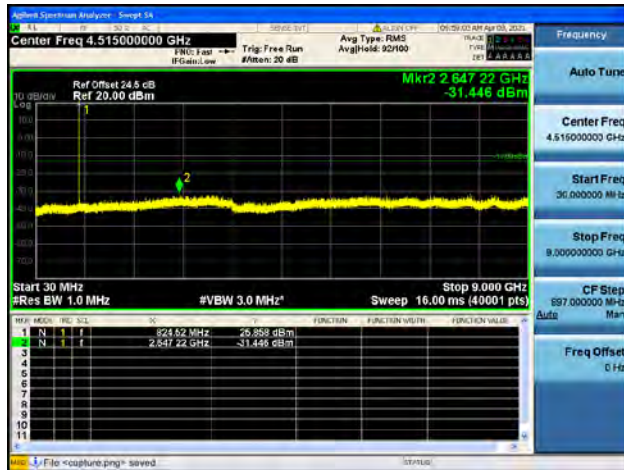

Band5 / 1.4MHz / Low CH / 64QAM