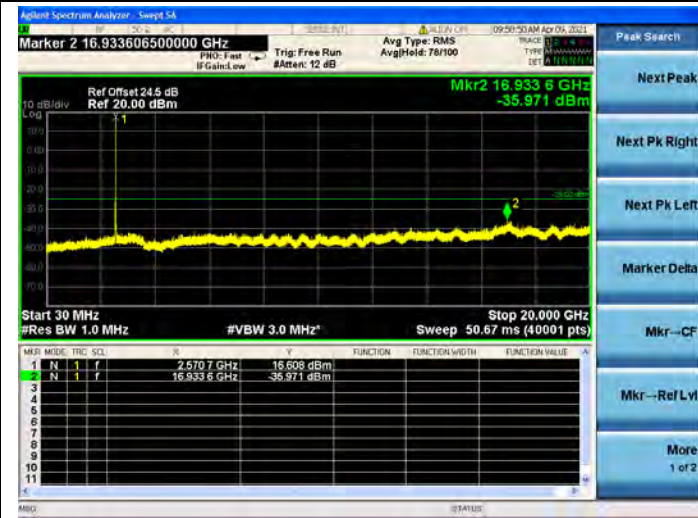

Band 38 / 5MHz / Low CH / 16QAM