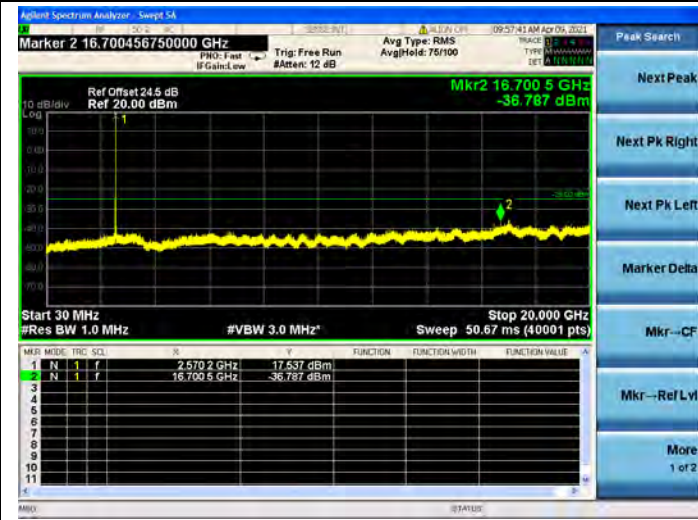

Band 38 / 5MHz / Low CH / QPSK