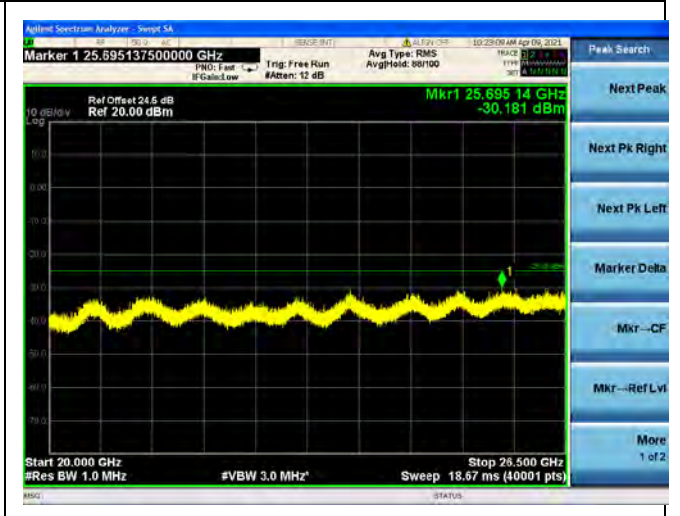

Band 38 / 5MHz / Low CH / 16QAM

Band 38 / 5MHz / Low CH / 64QAM

Band 38 / 5MHz / Mid CH / QPSK

Band 38 / 5MHz / Mid CH / 16QAM

Band 38 / 5MHz / Mid CH / 64QAM

Band 38 / 5MHz / High CH / QPSK

Band 38 / 5MHz / High CH / 16QAM

Band 38 / 5MHz / High CH / 64QAM