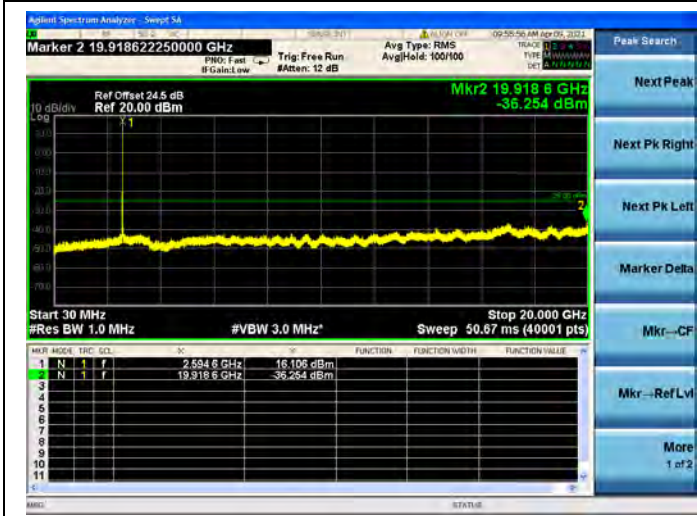

Band 38 / 5MHz / Low CH / 16QAM

Band 38 / 5MHz / Low CH / 64QAM

Band 38 / 5MHz / Mid CH / QPSK

Band 38 / 5MHz / Mid CH / 16QAM

Band 38 / 5MHz / Mid CH / 64QAM

Band 38 / 5MHz / High CH / QPSK

Band 38 / 5MHz / High CH / 16QAM

Band 38 / 5MHz / High CH / 64QAM