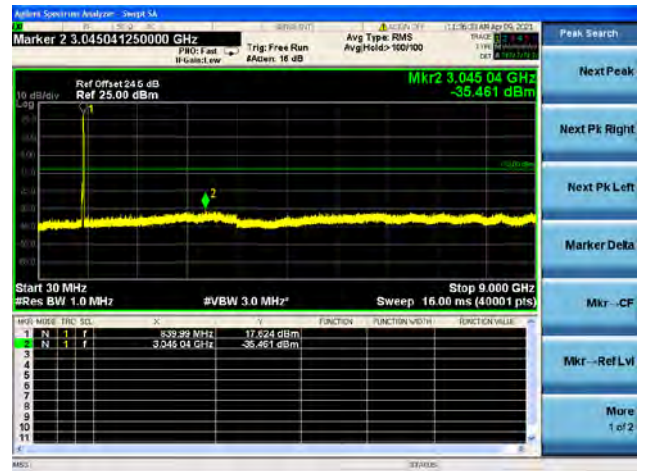

Band26 / 15MHz / Mid CH / QPSK

Band26 / 15MHz / Mid CH / 16QAM

Band26 / 15MHz / Mid CH / 64QAM

Band26 / 15MHz / High CH / QPSK

Band26 / 15MHz / High CH / 16QAM

Band26 / 15MHz / High CH / 64QAM

Band 38 / 5MHz / Low CH / QPSK