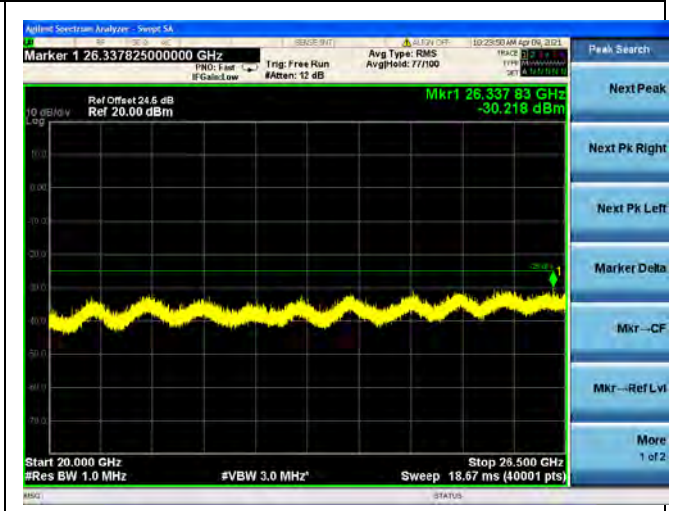

Band 38 / 5MHz / Low CH / 16QAM

Band 38 / 5MHz / Low CH / 64QAM

Band 38 / 5MHz / Mid CH / QPSK

Band 38 / 5MHz / Mid CH / 16QAM

Band 38 / 5MHz / Mid CH / 64QAM

Band 38 / 5MHz / High CH / QPSK

Band 38 / 5MHz / High CH / 16QAM

Band 38 / 5MHz / High CH / 64QAM