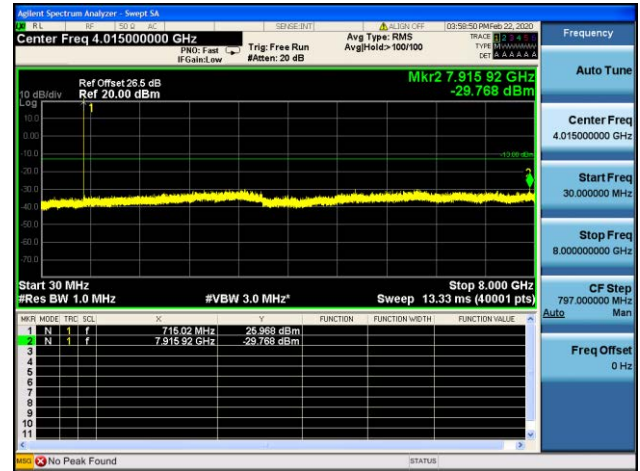

Band12 / 1.4MHz / High CH / 16QAM