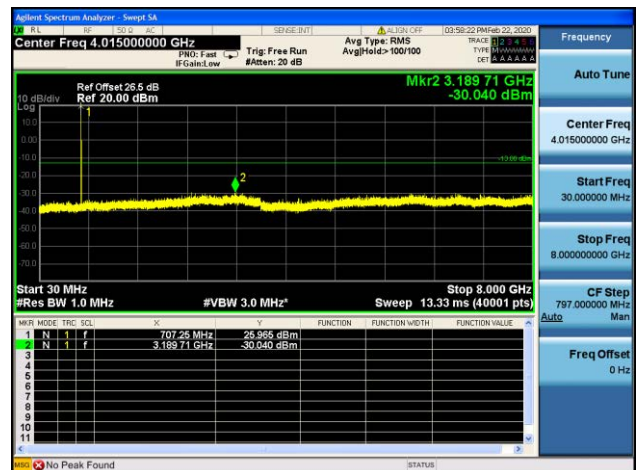

LTE Band 7 CSE

20MHz/QPSK /Mid CH

20MHz/16QAM/Mid CH

20MHz/64QAM/Mid CH

LTE Band 7 CSE

20MHz/QPSK /High CH

20MHz/16QAM/High CH

20MHz/64QAM/High CH

Band12 / 1.4MHz / Low CH / QPSK

Band12 / 1.4MHz / Low CH / 16QAM

Band12 / 1.4MHz / Low CH / 64QAM

Band12 / 1.4MHz / Mid CH / QPSK

Band12 / 1.4MHz / Mid CH / 16QAM

Band12 / 1.4MHz / Mid CH / 64QAM

Band12 / 1.4MHz / High CH / QPSK