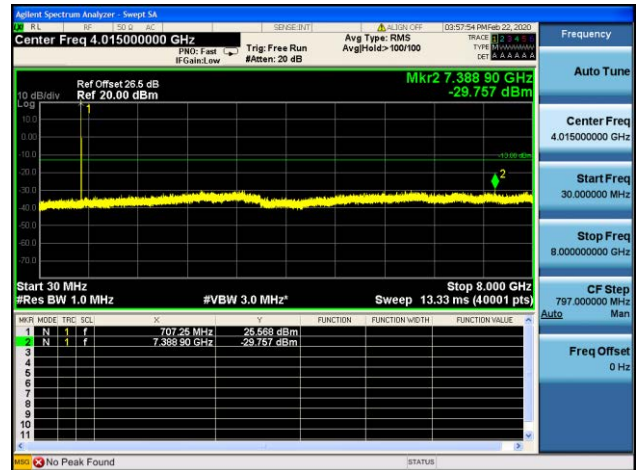

LTE Band 7 CSE

20MHz/QPSK /Mid CH

20MHz/16QAM/Mid CH

20MHz/64QAM/Mid CH

LTE Band 7 CSE

20MHz/QPSK /High CH

20MHz/16QAM/High CH

20MHz/64QAM/High CH

Band12 / 1.4MHz / Low CH / QPSK

Band12 / 1.4MHz / Low CH / 16QAM

Band12 / 1.4MHz / Low CH / 64QAM

Band12 / 1.4MHz / Mid CH / QPSK

Band12 / 1.4MHz / Mid CH / 16QAM

Band12 / 1.4MHz / Mid CH / 64QAM

Band12 / 1.4MHz / High CH / QPSK