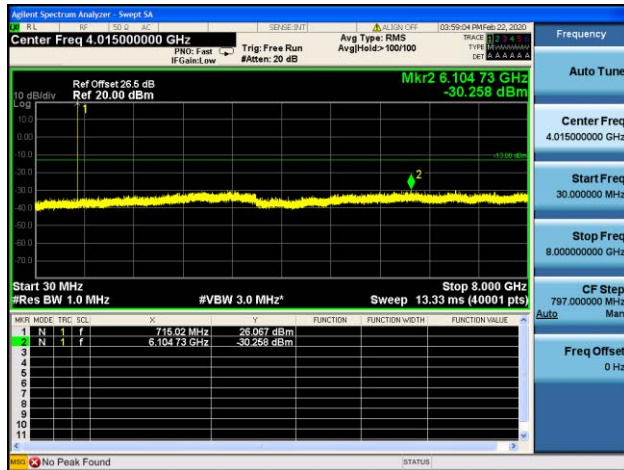

Band12 / 1.4MHz / High CH / 64QAM