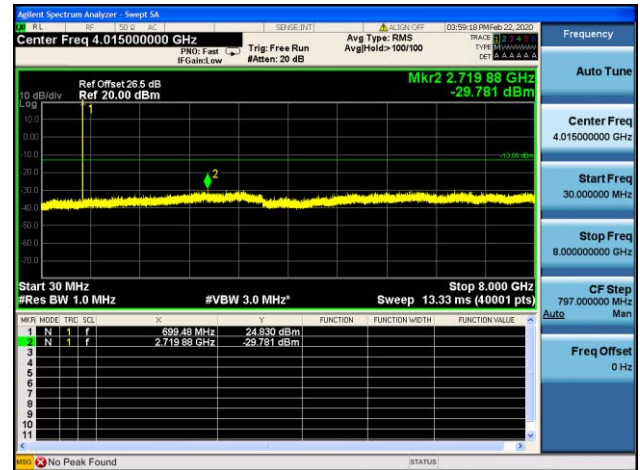

Band12 / 3MHz / Low CH / QPSK