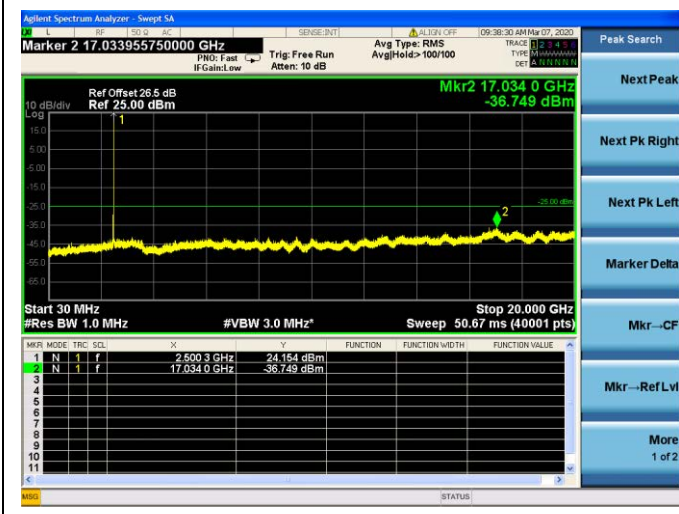

**Band5 / 10MHz / Mid CH / 64QAM**

**Band5 / 10MHz / High CH / QPSK**

**Band5 / 10MHz / High CH / 16QAM**

**Band5 / 10MHz / High CH / 64QAM**

LTE Band 7 CSE  
5MHz/QPSK /Low CH

5MHz/16QAM/Low CH

5MHz/64QAM/Low CH

LTE Band 7 CSE

5MHz/QPSK /Mid CH

### 5MHz/16QAM/Mid CH