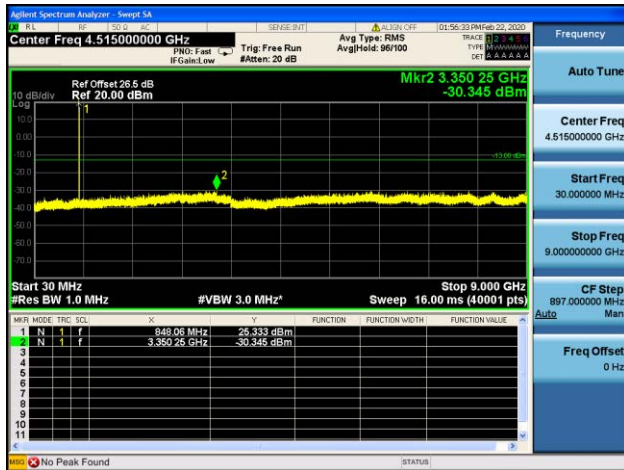

**Band5 / 1.4MHz / Low CH / QPSK**

**Band5 / 1.4MHz / Low CH / 16QAM**

**Band5 / 1.4MHz / Low CH / 64QAM**

**Band5 / 1.4MHz / Mid CH / QPSK**

**Band5 / 1.4MHz / Mid CH / 16QAM**

**Band5 / 1.4MHz / Mid CH / 64QAM**

**Band5 / 1.4MHz / High CH / QPSK**

**Band5 / 1.4MHz / High CH / 16QAM**

**Band5 / 1.4MHz / High CH / 64QAM**

**Band5 / 3MHz / Low CH / QPSK**

**Band5 / 3MHz / Low CH / 16QAM**

**Band5 / 3MHz / Low CH / 64QAM**