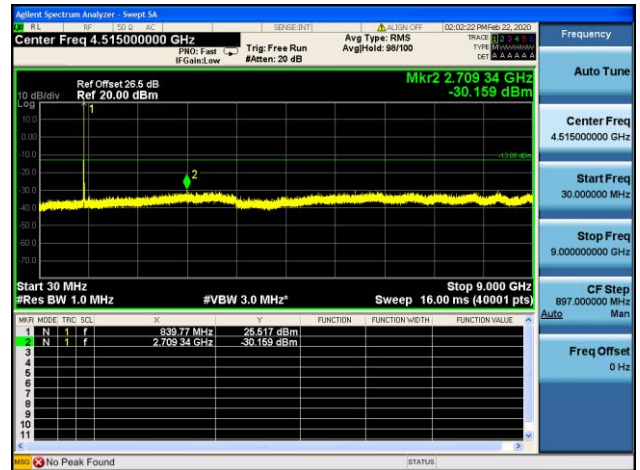

**Band5 / 5MHz / High CH / 64QAM**

**Band5 / 10MHz / Low CH / QPSK**

**Band5 / 10MHz / Low CH / 16QAM**

**Band5 / 10MHz / Low CH / 64QAM**

**Band5 / 10MHz / Mid CH / QPSK**

**Band5 / 10MHz / Mid CH / 16QAM**

**Band5 / 10MHz / Mid CH / 64QAM**

**Band5 / 10MHz / High CH / QPSK**

**Band5 / 10MHz / High CH / 16QAM**

**Band5 / 10MHz / High CH / 64QAM**

LTE Band 7 CSE  
5MHz/QPSK /Low CH

5MHz/16QAM/Low CH

5MHz/64QAM/Low CH