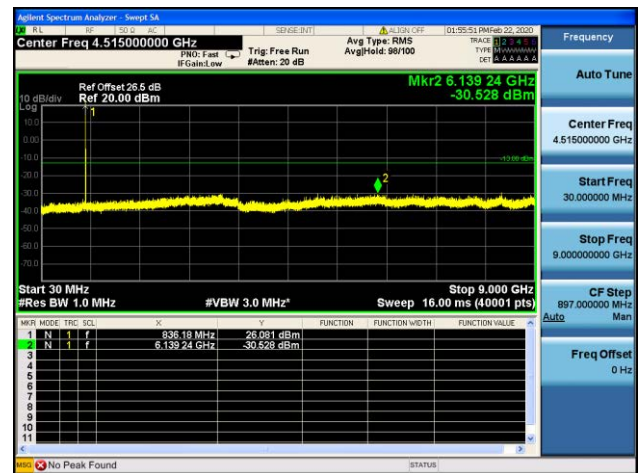

**Band5 / 1.4MHz / Low CH / QPSK**

**Band5 / 1.4MHz / Low CH / 16QAM**

**Band5 / 1.4MHz / Low CH / 64QAM**

**Band5 / 1.4MHz / Mid CH / QPSK**

**Band5 / 1.4MHz / Mid CH / 16QAM**

**Band5 / 1.4MHz / Mid CH / 64QAM**

**Band5 / 1.4MHz / High CH / QPSK**

**Band5 / 1.4MHz / High CH / 16QAM**

**Band5 / 1.4MHz / High CH / 64QAM**

**Band5 / 3MHz / Low CH / QPSK**

**Band5 / 3MHz / Low CH / 16QAM**

**Band5 / 3MHz / Low CH / 64QAM**