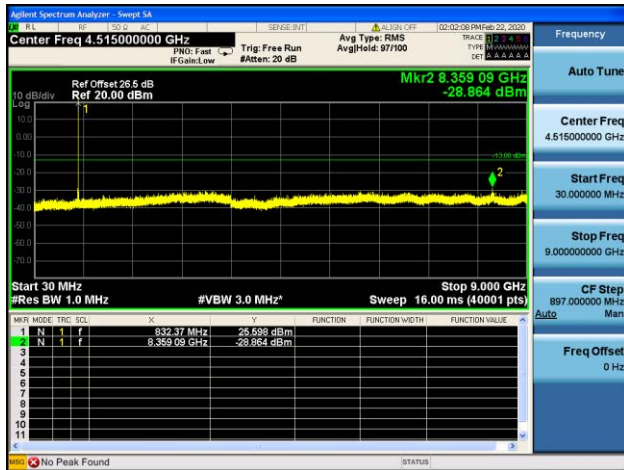

**Band5 / 5MHz / High CH / 64QAM**

**Band5 / 10MHz / Low CH / QPSK**

**Band5 / 10MHz / Low CH / 16QAM**

**Band5 / 10MHz / Low CH / 64QAM**

**Band5 / 10MHz / Mid CH / QPSK**

**Band5 / 10MHz / Mid CH / 16QAM**

**Band5 / 10MHz / Mid CH / 64QAM**

**Band5 / 10MHz / High CH / QPSK**

**Band5 / 10MHz / High CH / 16QAM**

**Band5 / 10MHz / High CH / 64QAM**

LTE Band 7 CSE  
5MHz/QPSK /Low CH

5MHz/16QAM/Low CH

5MHz/64QAM/Low CH