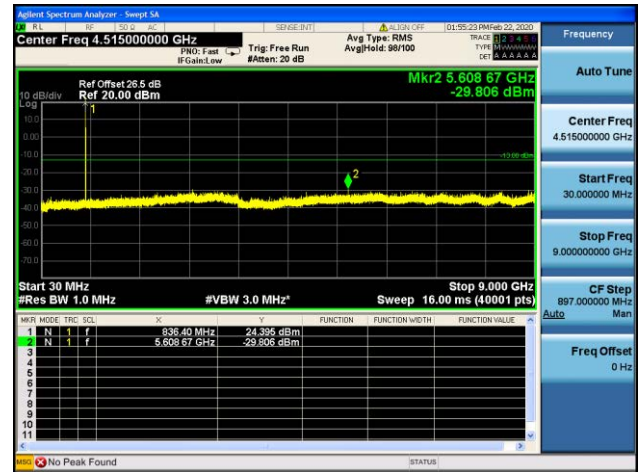

**Band5 / 1.4MHz / Low CH / QPSK**

**Band5 / 1.4MHz / Low CH / 16QAM**

**Band5 / 1.4MHz / Low CH / 64QAM**

**Band5 / 1.4MHz / Mid CH / QPSK**

**Band5 / 1.4MHz / Mid CH / 16QAM**

**Band5 / 1.4MHz / Mid CH / 64QAM**

**Band5 / 1.4MHz / High CH / QPSK**

**Band5 / 1.4MHz / High CH / 16QAM**

**Band5 / 1.4MHz / High CH / 64QAM**

**Band5 / 3MHz / Low CH / QPSK**

**Band5 / 3MHz / Low CH / 16QAM**

**Band5 / 3MHz / Low CH / 64QAM**