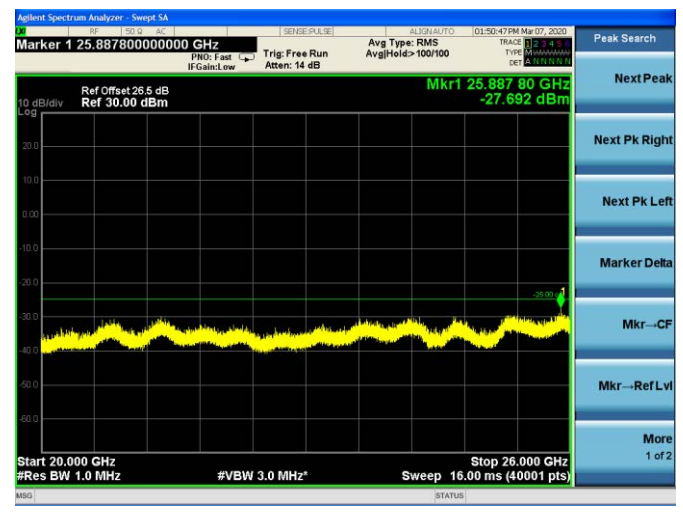

**Band5 / 10MHz / Mid CH / 64QAM**

**Band5 / 10MHz / High CH / QPSK**

**Band5 / 10MHz / High CH / 16QAM**

**Band5 / 10MHz / High CH / 64QAM**

LTE Band 7 CSE  
5MHz/QPSK /Low CH

5MHz/16QAM/Low CH

5MHz/64QAM/Low CH

LTE Band 7 CSE

5MHz/QPSK /Mid CH

### 5MHz/16QAM/Mid CH