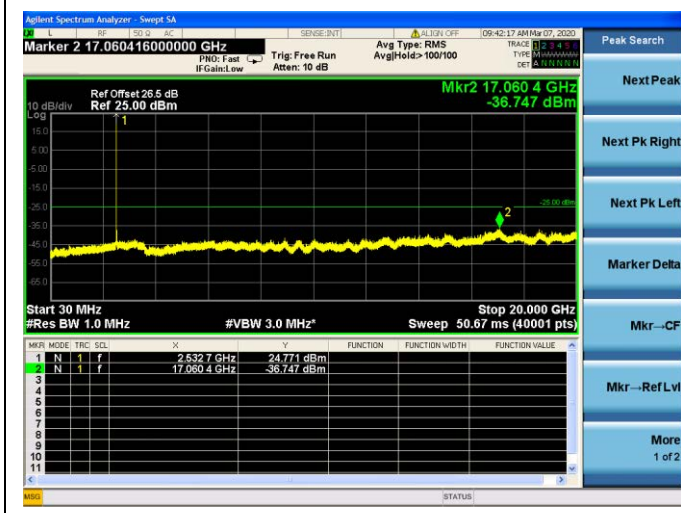

**Band5 / 10MHz / Mid CH / 64QAM**

**Band5 / 10MHz / High CH / QPSK**

**Band5 / 10MHz / High CH / 16QAM**

**Band5 / 10MHz / High CH / 64QAM**

LTE Band 7 CSE  
5MHz/QPSK /Low CH

5MHz/16QAM/Low CH

5MHz/64QAM/Low CH

LTE Band 7 CSE

5MHz/QPSK /Mid CH

### 5MHz/16QAM/Mid CH