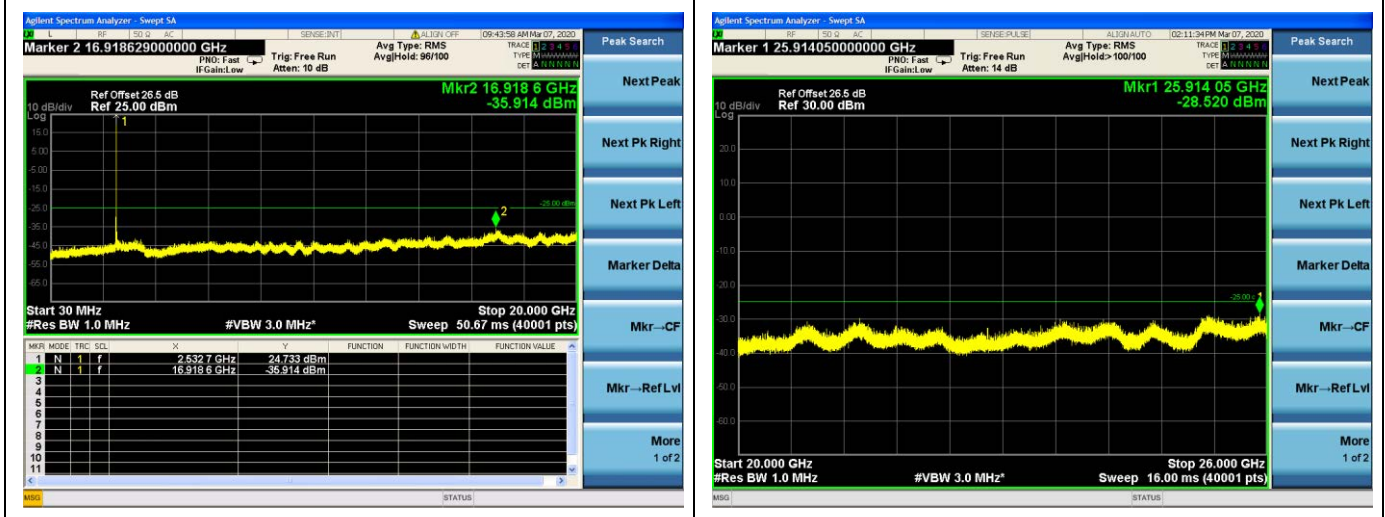

5MHz/64QAM/Mid CH