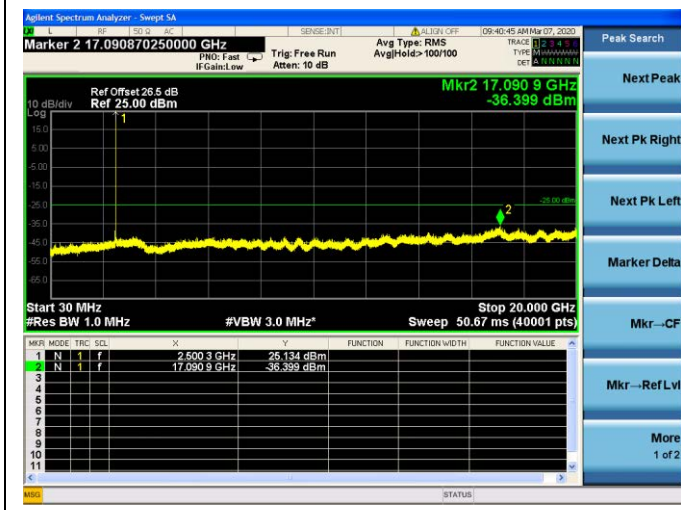

**Band5 / 10MHz / Mid CH / 64QAM**

**Band5 / 10MHz / High CH / QPSK**

**Band5 / 10MHz / High CH / 16QAM**

**Band5 / 10MHz / High CH / 64QAM**

LTE Band 7 CSE  
5MHz/QPSK /Low CH

5MHz/16QAM/Low CH

5MHz/64QAM/Low CH

LTE Band 7 CSE

5MHz/QPSK /Mid CH

### 5MHz/16QAM/Mid CH