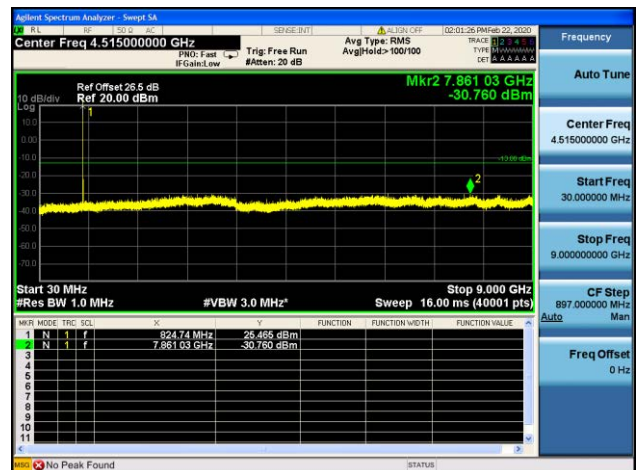

**Band5 / 5MHz / High CH / 64QAM**

**Band5 / 10MHz / Low CH / QPSK**

**Band5 / 10MHz / Low CH / 16QAM**

**Band5 / 10MHz / Low CH / 64QAM**

**Band5 / 10MHz / Mid CH / QPSK**

**Band5 / 10MHz / Mid CH / 16QAM**

**Band5 / 10MHz / Mid CH / 64QAM**

**Band5 / 10MHz / High CH / QPSK**

**Band5 / 10MHz / High CH / 16QAM**

**Band5 / 10MHz / High CH / 64QAM**

LTE Band 7 CSE  
5MHz/QPSK /Low CH

5MHz/16QAM/Low CH

5MHz/64QAM/Low CH