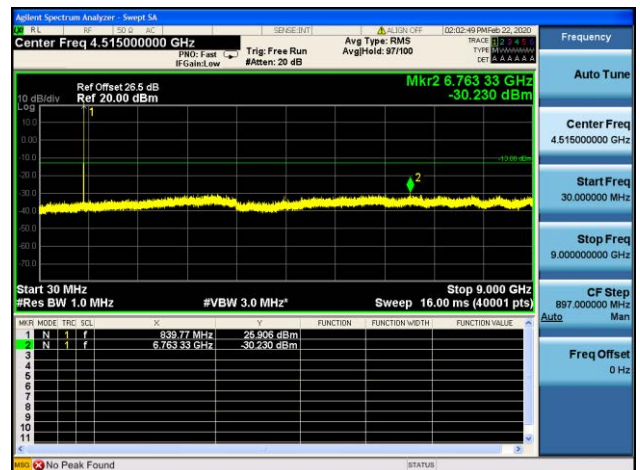

**Band5 / 10MHz / Mid CH / 64QAM**

**Band5 / 10MHz / High CH / QPSK**

**Band5 / 10MHz / High CH / 16QAM**

**Band5 / 10MHz / High CH / 64QAM**

LTE Band 7 CSE  
5MHz/QPSK /Low CH

5MHz/16QAM/Low CH

5MHz/64QAM/Low CH

LTE Band 7 CSE

5MHz/QPSK /Mid CH

### 5MHz/16QAM/Mid CH