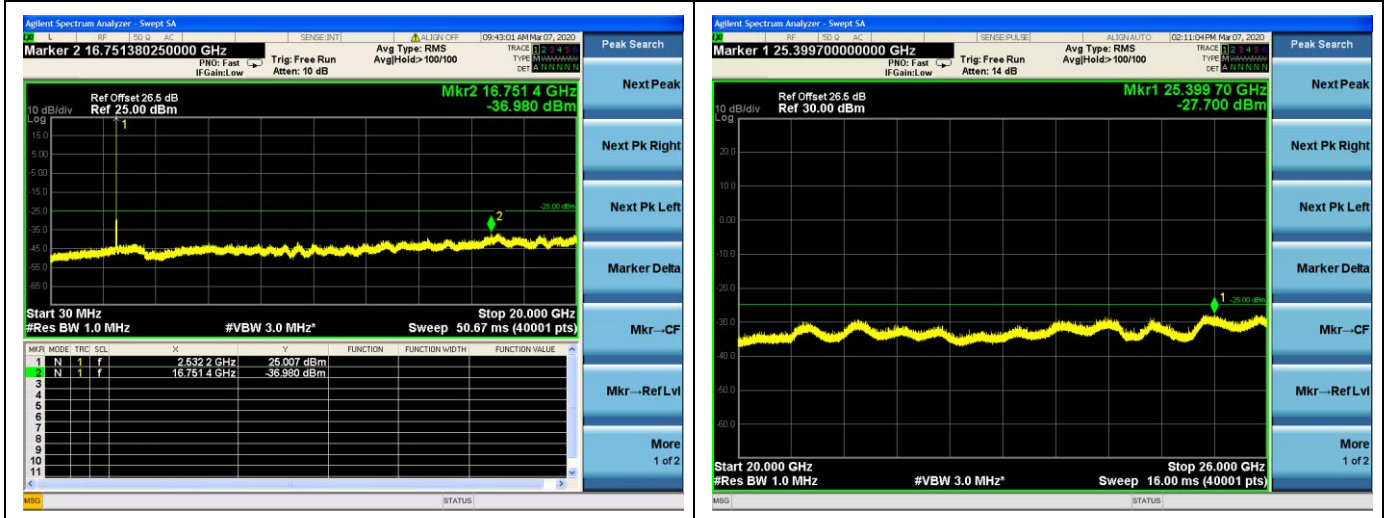

**Band5 / 10MHz / Mid CH / 64QAM**

**Band5 / 10MHz / High CH / QPSK**

**Band5 / 10MHz / High CH / 16QAM**

**Band5 / 10MHz / High CH / 64QAM**

LTE Band 7 CSE  
5MHz/QPSK /Low CH

5MHz/16QAM/Low CH

5MHz/64QAM/Low CH

LTE Band 7 CSE

5MHz/QPSK /Mid CH

### 5MHz/16QAM/Mid CH