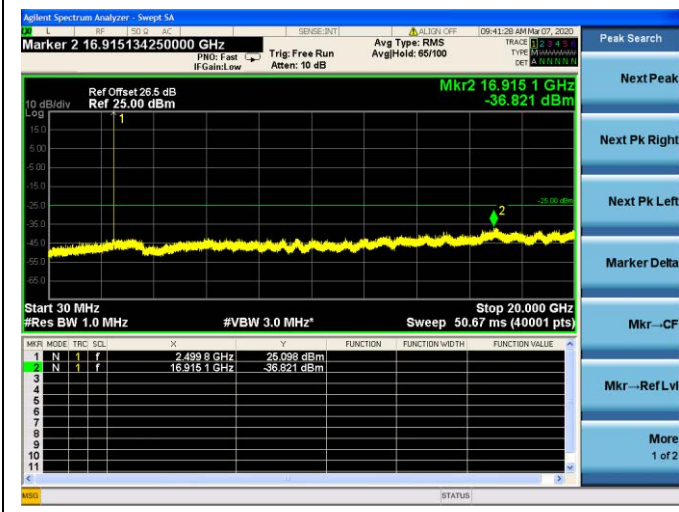

**Band5 / 10MHz / Mid CH / 64QAM**

**Band5 / 10MHz / High CH / QPSK**

**Band5 / 10MHz / High CH / 16QAM**

**Band5 / 10MHz / High CH / 64QAM**

LTE Band 7 CSE  
5MHz/QPSK /Low CH

5MHz/16QAM/Low CH

5MHz/64QAM/Low CH

LTE Band 7 CSE

5MHz/QPSK /Mid CH

### 5MHz/16QAM/Mid CH