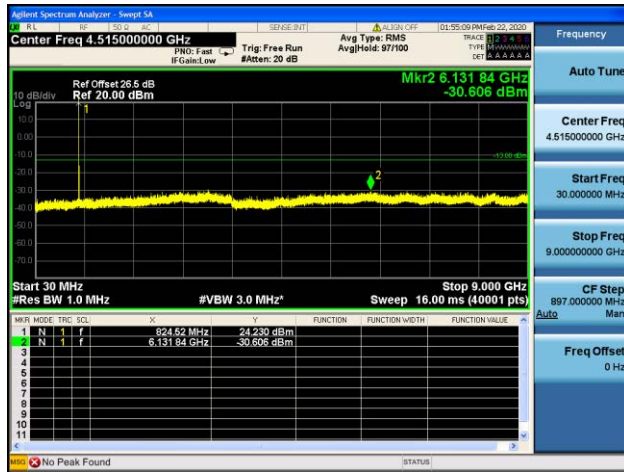

**Band5 / 1.4MHz / Low CH / QPSK**

**Band5 / 1.4MHz / Low CH / 16QAM**

**Band5 / 1.4MHz / Low CH / 64QAM**

**Band5 / 1.4MHz / Mid CH / QPSK**

**Band5 / 1.4MHz / Mid CH / 16QAM**

**Band5 / 1.4MHz / Mid CH / 64QAM**

**Band5 / 1.4MHz / High CH / QPSK**

**Band5 / 1.4MHz / High CH / 16QAM**

**Band5 / 1.4MHz / High CH / 64QAM**

**Band5 / 3MHz / Low CH / QPSK**

**Band5 / 3MHz / Low CH / 16QAM**

**Band5 / 3MHz / Low CH / 64QAM**