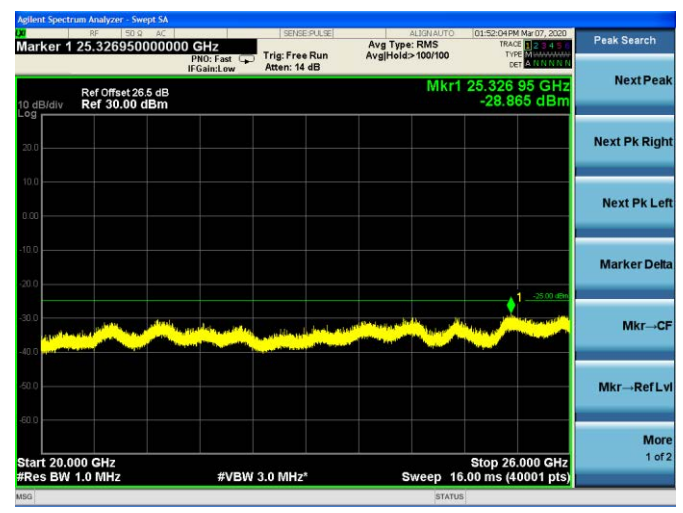

**Band5 / 10MHz / Mid CH / 64QAM**

**Band5 / 10MHz / High CH / QPSK**

**Band5 / 10MHz / High CH / 16QAM**

**Band5 / 10MHz / High CH / 64QAM**

LTE Band 7 CSE  
5MHz/QPSK /Low CH

5MHz/16QAM/Low CH

5MHz/64QAM/Low CH

LTE Band 7 CSE

5MHz/QPSK /Mid CH

### 5MHz/16QAM/Mid CH