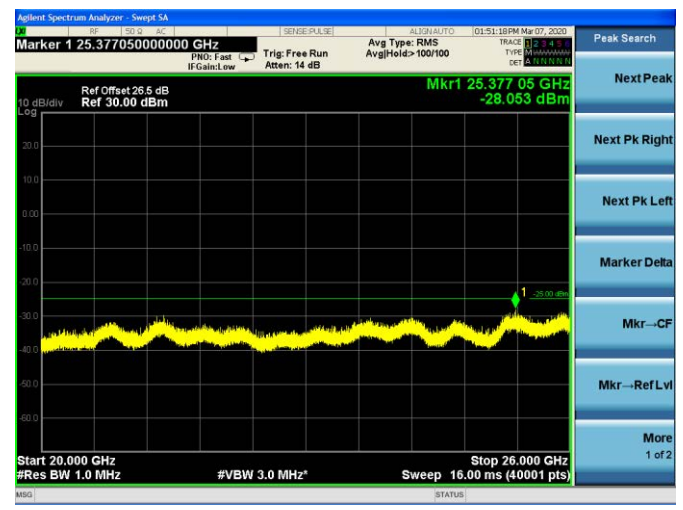

**Band5 / 10MHz / Mid CH / 64QAM**

**Band5 / 10MHz / High CH / QPSK**

**Band5 / 10MHz / High CH / 16QAM**

**Band5 / 10MHz / High CH / 64QAM**

LTE Band 7 CSE  
5MHz/QPSK /Low CH

5MHz/16QAM/Low CH

5MHz/64QAM/Low CH

LTE Band 7 CSE

5MHz/QPSK /Mid CH

### 5MHz/16QAM/Mid CH