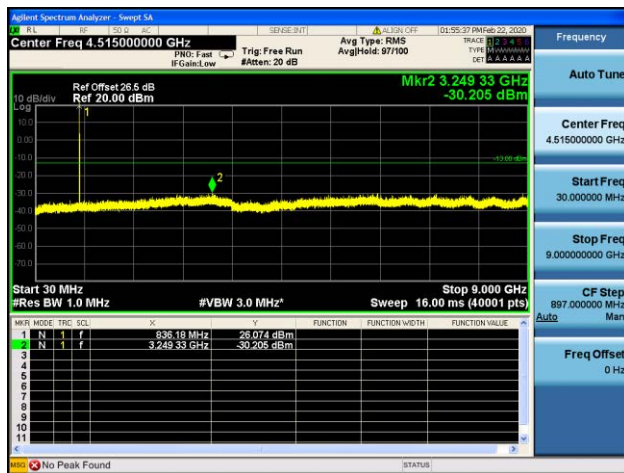

**Band5 / 1.4MHz / Low CH / QPSK**

**Band5 / 1.4MHz / Low CH / 16QAM**

**Band5 / 1.4MHz / Low CH / 64QAM**

**Band5 / 1.4MHz / Mid CH / QPSK**

**Band5 / 1.4MHz / Mid CH / 16QAM**

**Band5 / 1.4MHz / Mid CH / 64QAM**

**Band5 / 1.4MHz / High CH / QPSK**

**Band5 / 1.4MHz / High CH / 16QAM**

**Band5 / 1.4MHz / High CH / 64QAM**

**Band5 / 3MHz / Low CH / QPSK**

**Band5 / 3MHz / Low CH / 16QAM**

**Band5 / 3MHz / Low CH / 64QAM**