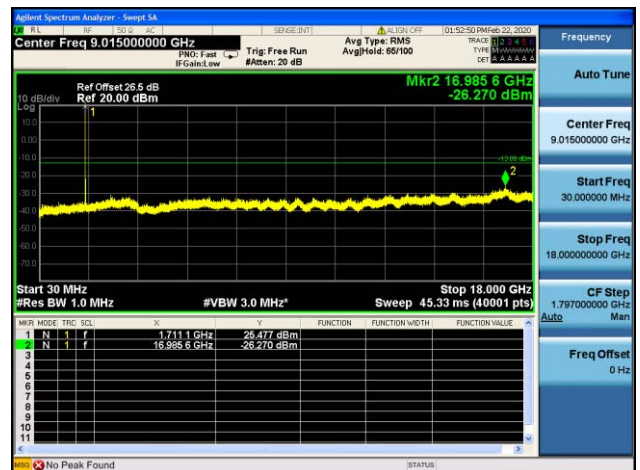

**Band4 / 15MHz / High CH / 64QAM**

**Band4 / 20MHz / Low CH / QPSK**

**Band4 / 20MHz / Low CH / 16QAM**

**Band4 / 20MHz / Low CH / 64QAM**

**Band4 / 20MHz / Mid CH / QPSK**

**Band4 / 20MHz / Mid CH / 16QAM**