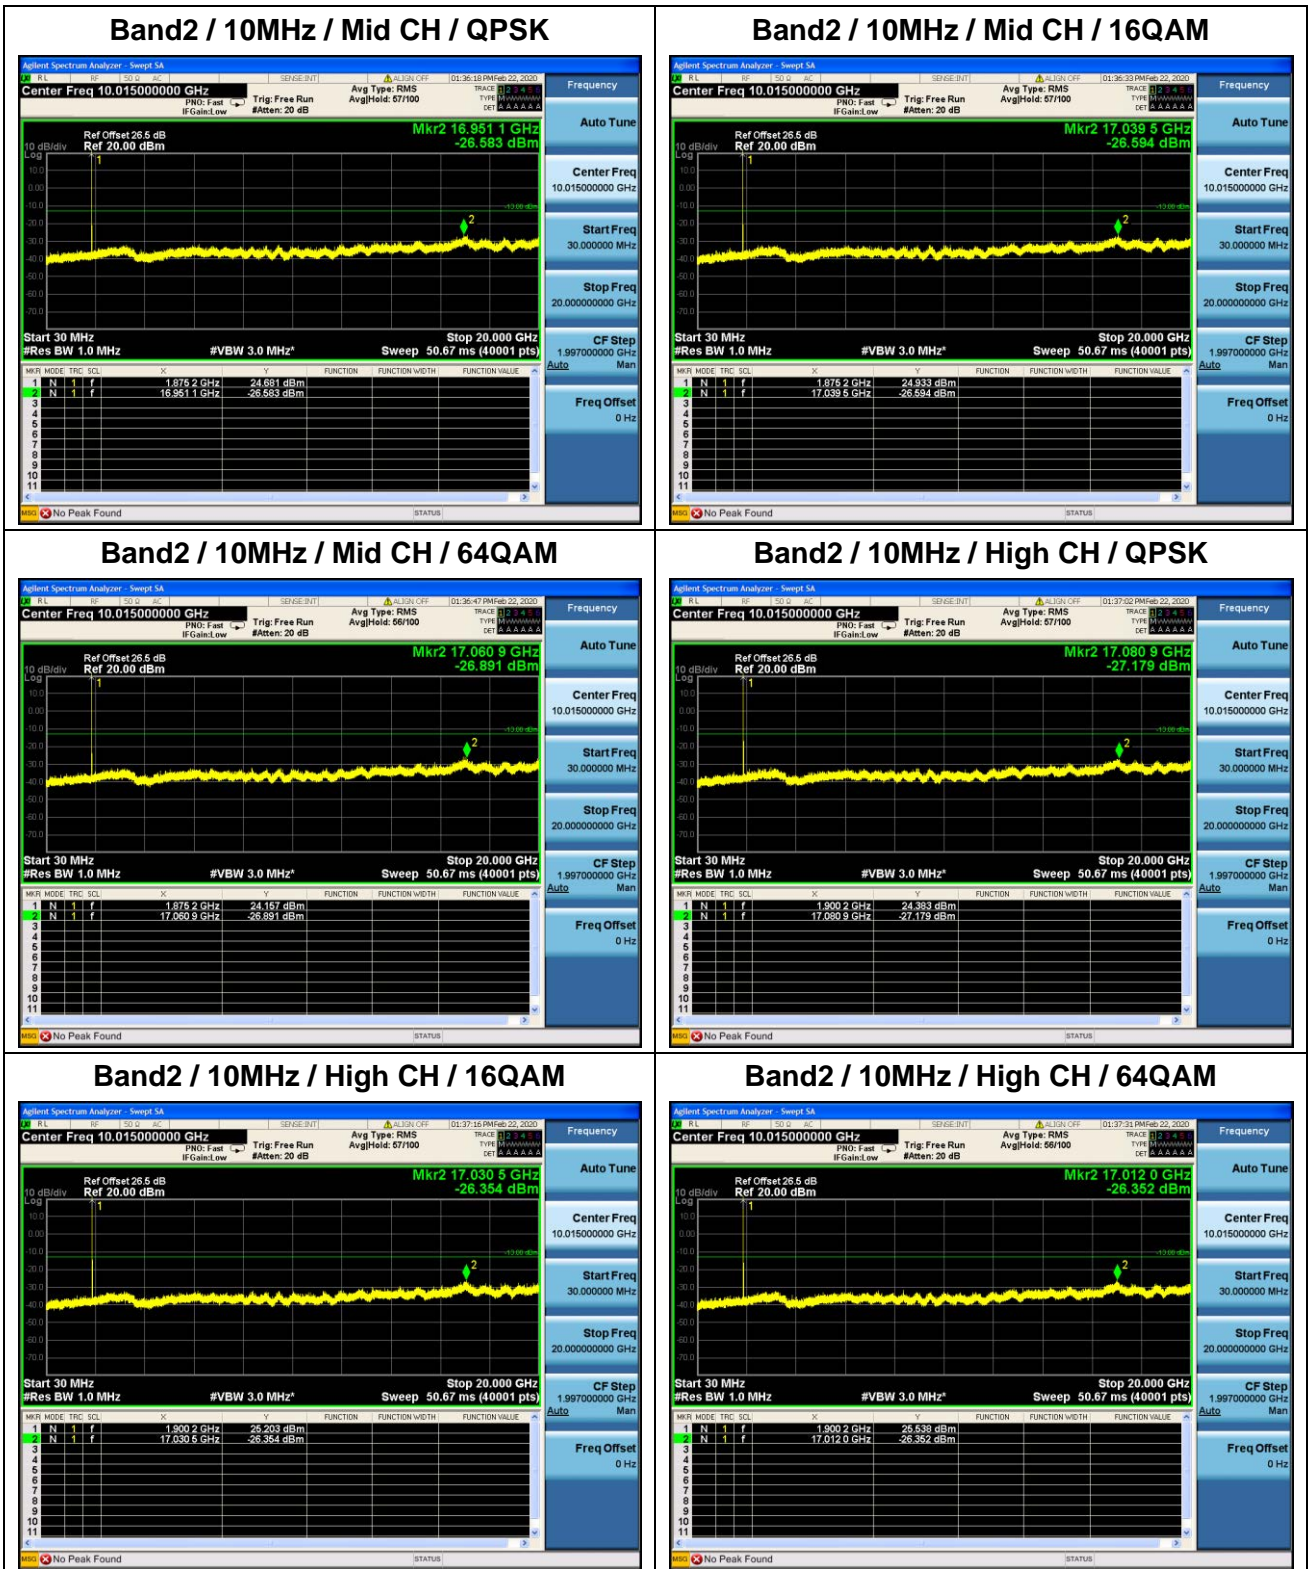

**Band2 / 5MHz / High CH / QPSK**

**Band2 / 5MHz / High CH / 16QAM**

**Band2 / 5MHz / High CH / 64QAM**

**Band2 / 10MHz / Low CH / QPSK**

**Band2 / 10MHz / Low CH / 16QAM**

**Band2 / 10MHz / Low CH / 64QAM**

**Band2 / 15MHz / Low CH / QPSK**

**Band2 / 15MHz / Low CH / 16QAM**

**Band2 / 15MHz / Low CH / 64QAM**

**Band2 / 15MHz / Mid CH / QPSK**

**Band2 / 15MHz / Mid CH / 16QAM**

**Band2 / 15MHz / Mid CH / 64QAM**

**Band2 / 15MHz / High CH / QPSK**

**Band2 / 15MHz / High CH / 16QAM**

**Band2 / 15MHz / High CH / 64QAM**

**Band2 / 20MHz / Low CH / QPSK**

**Band2 / 20MHz / Low CH / 16QAM**

**Band2 / 20MHz / Low CH / 64QAM**