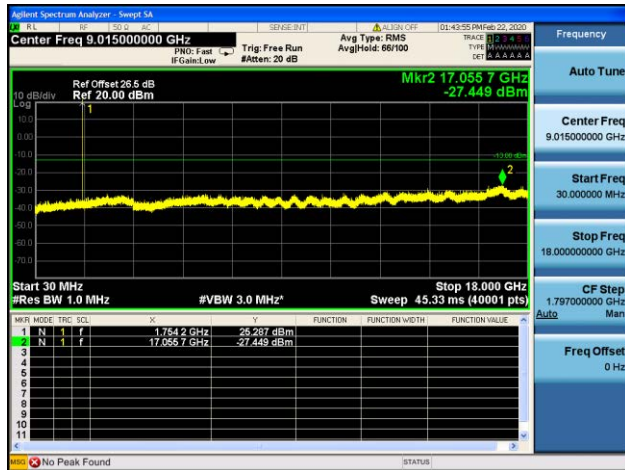

**Band4 / 1.4MHz / Low CH / QPSK**

**Band4 / 1.4MHz / Low CH / 16QAM**

**Band4 / 1.4MHz / Low CH / 64QAM**

**Band4 / 1.4MHz / Mid CH / QPSK**

**Band4 / 1.4MHz / Mid CH / 16QAM**

**Band4 / 1.4MHz / Mid CH / 64QAM**

**Band4 / 1.4MHz / High CH / QPSK**

**Band4 / 1.4MHz / High CH / 16QAM**

**Band4 / 1.4MHz / High CH / 64QAM**

**Band4 / 3MHz / Low CH / QPSK**

**Band4 / 3MHz / Low CH / 16QAM**

**Band4 / 3MHz / Low CH / 64QAM**