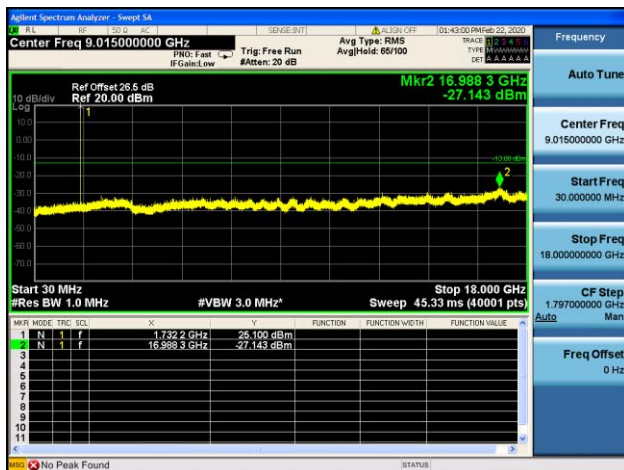

**Band4 / 1.4MHz / Low CH / QPSK**

**Band4 / 1.4MHz / Low CH / 16QAM**

**Band4 / 1.4MHz / Low CH / 64QAM**

**Band4 / 1.4MHz / Mid CH / QPSK**

**Band4 / 1.4MHz / Mid CH / 16QAM**

**Band4 / 1.4MHz / Mid CH / 64QAM**