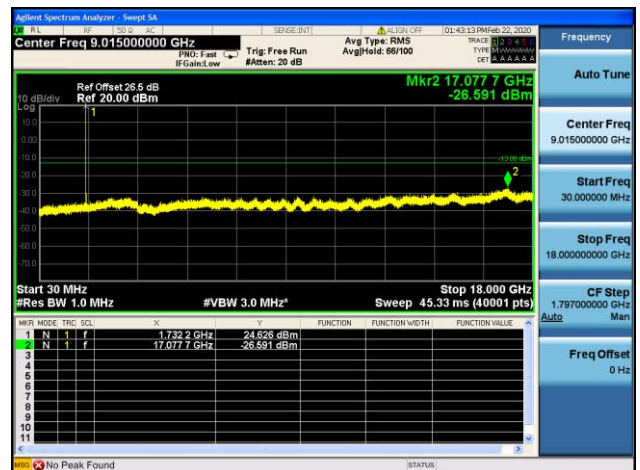

**Band4 / 1.4MHz / Low CH / QPSK**

**Band4 / 1.4MHz / Low CH / 16QAM**

**Band4 / 1.4MHz / Low CH / 64QAM**

**Band4 / 1.4MHz / Mid CH / QPSK**

**Band4 / 1.4MHz / Mid CH / 16QAM**

**Band4 / 1.4MHz / Mid CH / 64QAM**