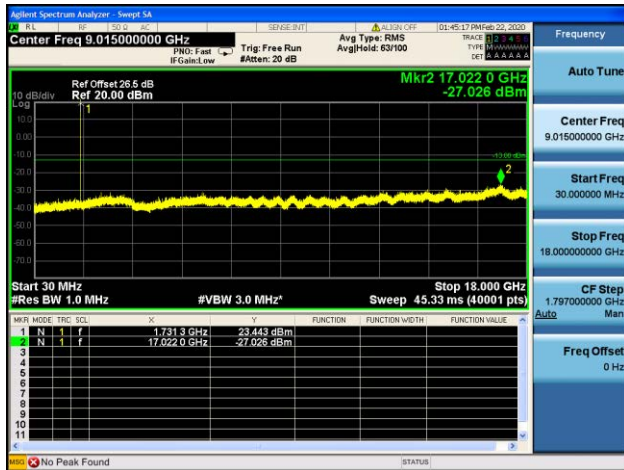

Band4 / 3MHz / Mid CH / 64QAM