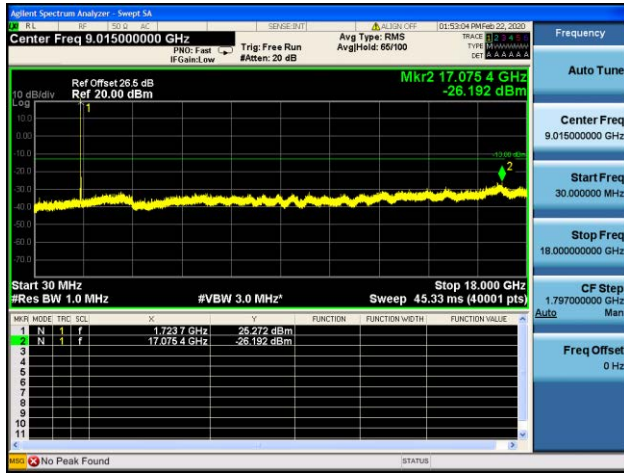

**Band4 / 15MHz / High CH / 64QAM**

**Band4 / 20MHz / Low CH / QPSK**

**Band4 / 20MHz / Low CH / 16QAM**

**Band4 / 20MHz / Low CH / 64QAM**

**Band4 / 20MHz / Mid CH / QPSK**

**Band4 / 20MHz / Mid CH / 16QAM**