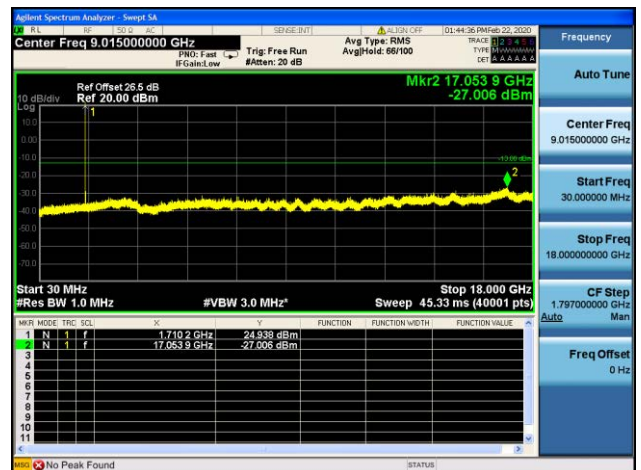

**Band4 / 1.4MHz / High CH / QPSK**

**Band4 / 1.4MHz / High CH / 16QAM**

**Band4 / 1.4MHz / High CH / 64QAM**

**Band4 / 3MHz / Low CH / QPSK**

**Band4 / 3MHz / Low CH / 16QAM**

**Band4 / 3MHz / Low CH / 64QAM**