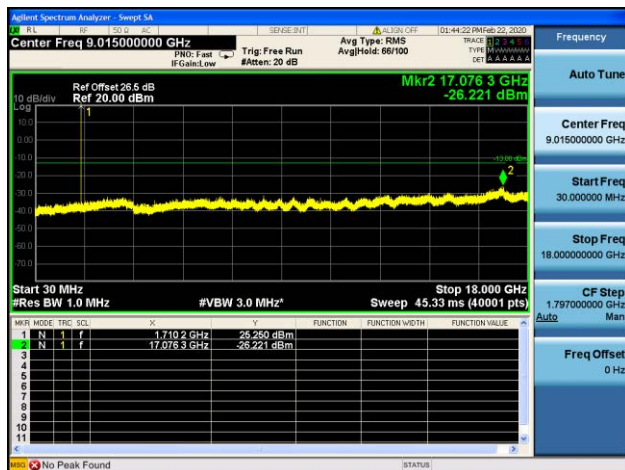

**Band4 / 1.4MHz / High CH / QPSK**

**Band4 / 1.4MHz / High CH / 16QAM**

**Band4 / 1.4MHz / High CH / 64QAM**

**Band4 / 3MHz / Low CH / QPSK**

**Band4 / 3MHz / Low CH / 16QAM**

**Band4 / 3MHz / Low CH / 64QAM**