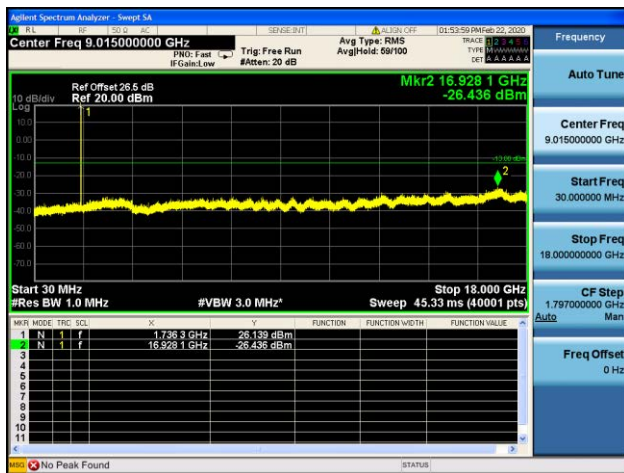

Band4 / 20MHz / High CH / 16QAM