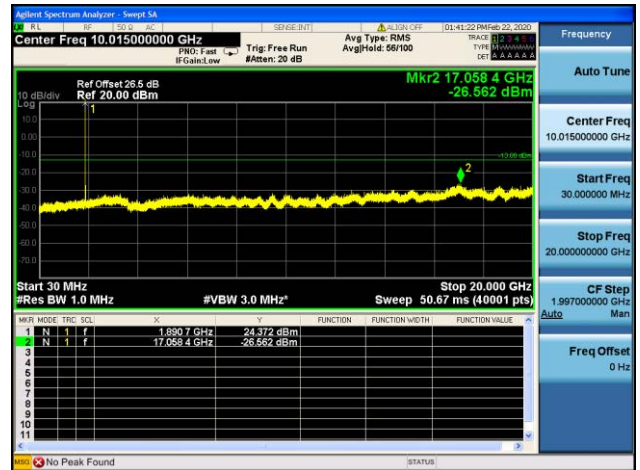

**Band2 / 20MHz / Mid CH / QPSK**

**Band2 / 20MHz / Mid CH / 16QAM**

**Band2 / 20MHz / Mid CH / 64QAM**

**Band2 / 20MHz / High CH / QPSK**

**Band2 / 20MHz / High CH / 16QAM**

**Band2 / 20MHz / High CH / 64QAM**

**Band4 / 1.4MHz / Low CH / QPSK**

**Band4 / 1.4MHz / Low CH / 16QAM**

**Band4 / 1.4MHz / Low CH / 64QAM**

**Band4 / 1.4MHz / Mid CH / QPSK**

**Band4 / 1.4MHz / Mid CH / 16QAM**

**Band4 / 1.4MHz / Mid CH / 64QAM**