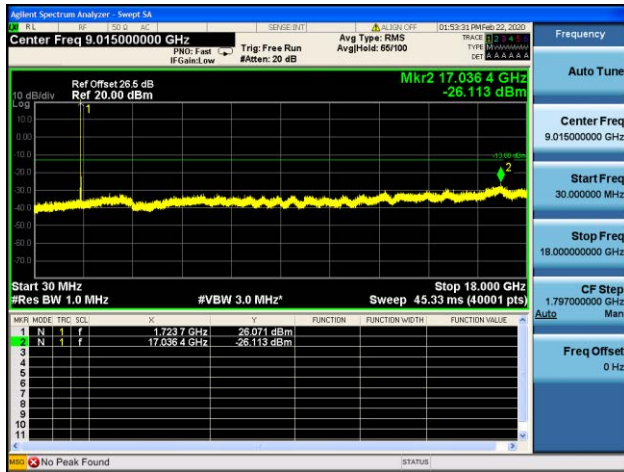

Band4 / 20MHz / Mid CH / 64QAM