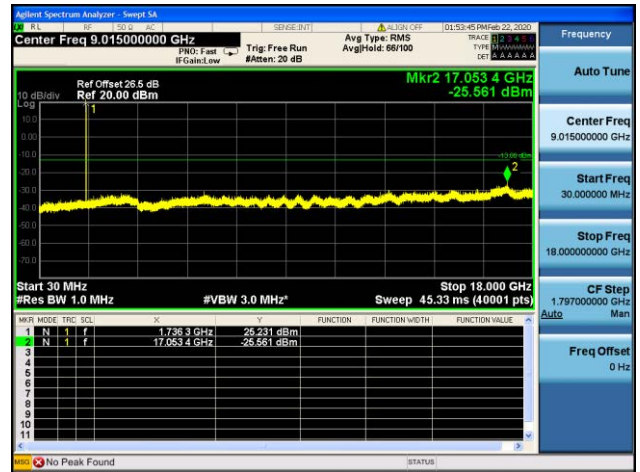

**Band4 / 15MHz / High CH / 64QAM**

**Band4 / 20MHz / Low CH / QPSK**

**Band4 / 20MHz / Low CH / 16QAM**

**Band4 / 20MHz / Low CH / 64QAM**

**Band4 / 20MHz / Mid CH / QPSK**

**Band4 / 20MHz / Mid CH / 16QAM**

**Band4 / 20MHz / Mid CH / 64QAM**

**Band4 / 20MHz / High CH / QPSK**

**Band4 / 20MHz / High CH / 16QAM**

**Band4 / 20MHz / High CH / 64QAM**