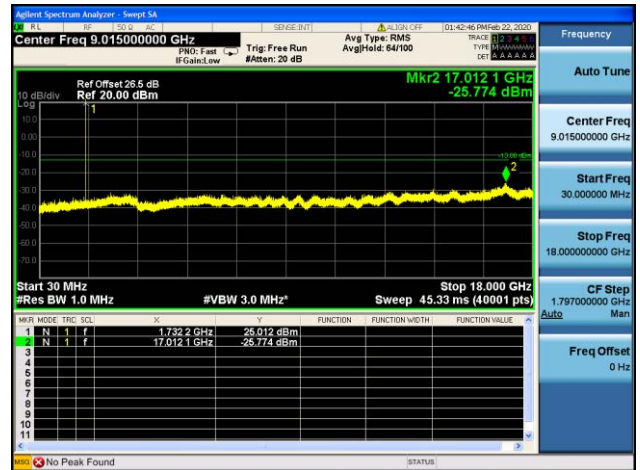

**Band4 / 1.4MHz / Low CH / QPSK**

**Band4 / 1.4MHz / Low CH / 16QAM**

**Band4 / 1.4MHz / Low CH / 64QAM**

**Band4 / 1.4MHz / Mid CH / QPSK**

**Band4 / 1.4MHz / Mid CH / 16QAM**

**Band4 / 1.4MHz / Mid CH / 64QAM**

**Band4 / 1.4MHz / High CH / QPSK**

**Band4 / 1.4MHz / High CH / 16QAM**

**Band4 / 1.4MHz / High CH / 64QAM**

**Band4 / 3MHz / Low CH / QPSK**

**Band4 / 3MHz / Low CH / 16QAM**

**Band4 / 3MHz / Low CH / 64QAM**