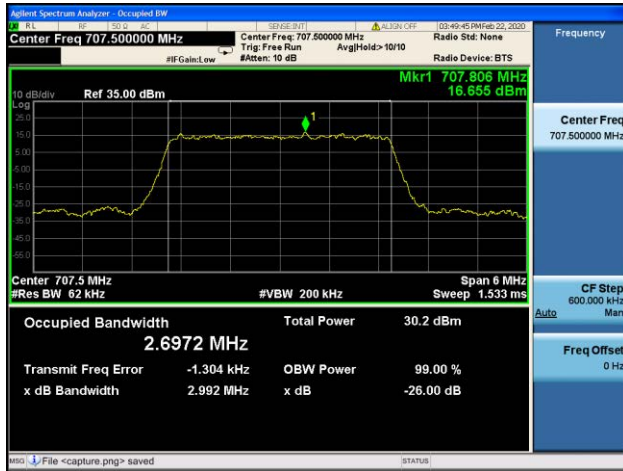

Band12 / 1.4MHz / Low CH / QPSK

Band12 / 1.4MHz / Low CH / 16QAM

Band12 / 1.4MHz / Low CH / 64QAM

Band12 / 1.4MHz / Mid CH / QPSK

Band12 / 1.4MHz / Mid CH / 16QAM

Band12 / 1.4MHz / Mid CH / 64QAM

Band12 / 3MHz / Mid CH / QPSK