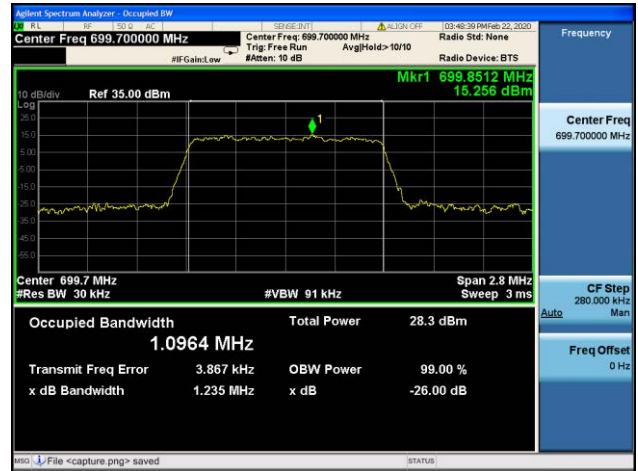

Band12 / 1.4MHz / Low CH / QPSK

Band12 / 1.4MHz / Low CH / 16QAM

Band12 / 1.4MHz / Low CH / 64QAM

Band12 / 1.4MHz / Mid CH / QPSK

Band12 / 1.4MHz / Mid CH / 16QAM

Band12 / 1.4MHz / Mid CH / 64QAM

Band12 / 3MHz / Mid CH / QPSK