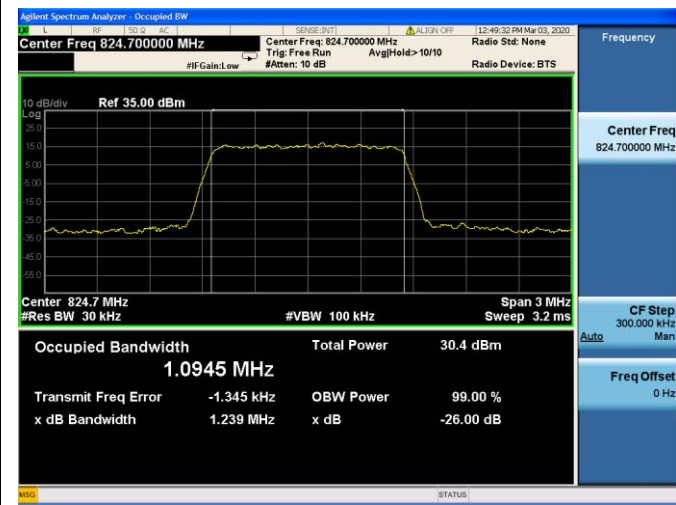

Band19 / 15MHz / Low CH / 64QAM

Band19 / 15MHz / Mid CH / QPSK

Band19 / 15MHz / Mid CH / 16QAM

Band19 / 15MHz / Mid CH / 64QAM

LTE Band 26 99% & 26dB Bandwidth

1.4MHz / QPSK / Low CH

1.4MHz / 16QAM / Low CH

1.4MHz / 64QAM / Low CH

1.4MHz / QPSK / Mid CH

1.4MHz / 16QAM / Mid CH

1.4MHz / 64QAM / Mid CH

1.4MHz / QPSK / High CH

1.4MHz / 16QAM / High CH

1.4MHz / 64QAM / High CH

LTE Band 26 99% & 26dB Bandwidth