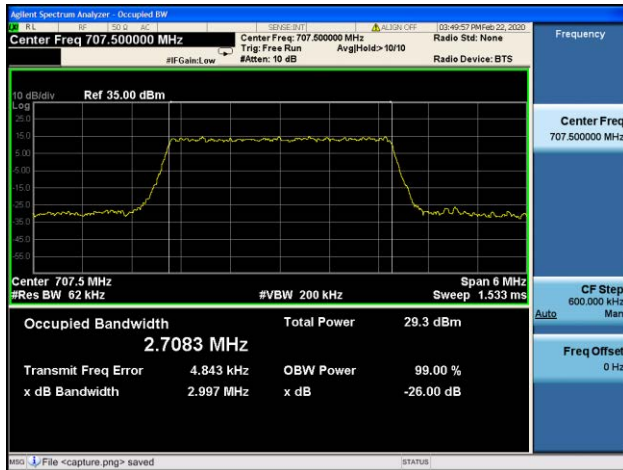

Band12 / 3MHz / Mid CH / 64QAM