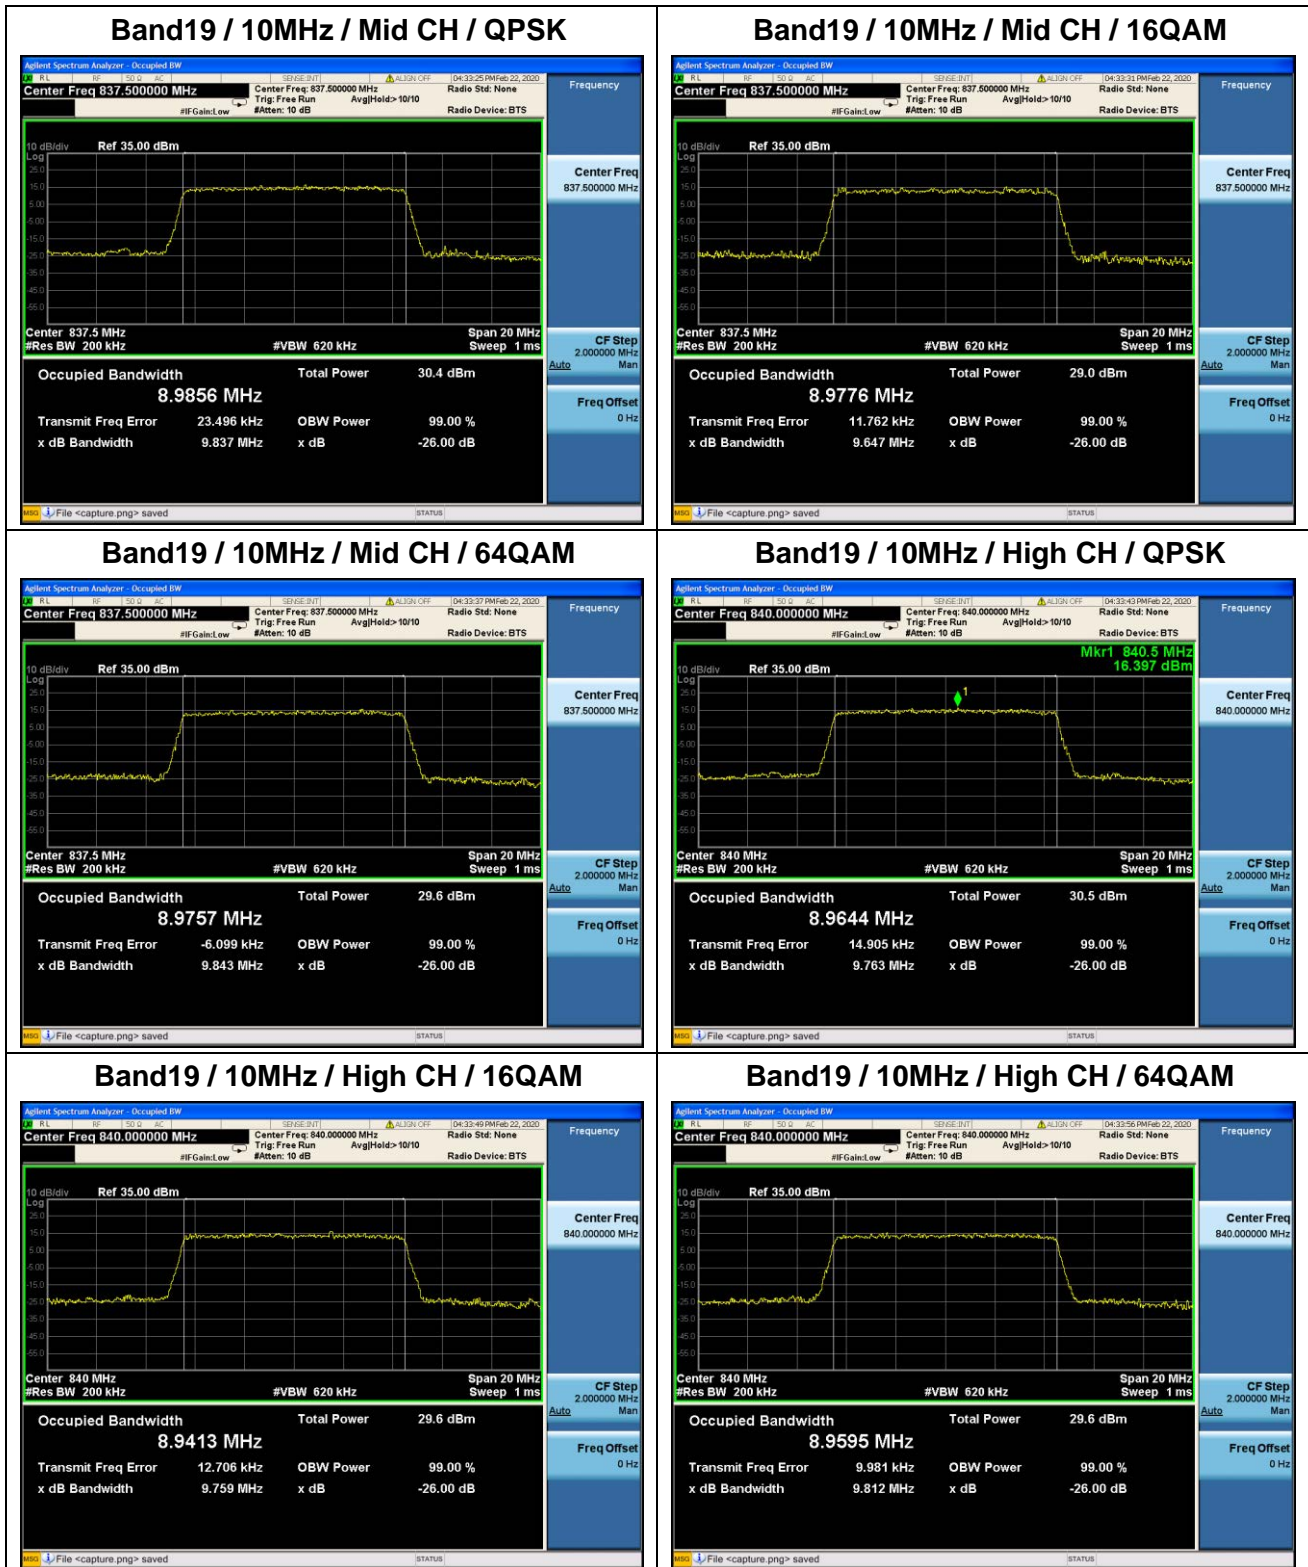

Band17 / 10MHz / Mid CH / QPSK

Band17 / 10MHz / Mid CH / 16QAM

Band17 / 10MHz / Mid CH / 64QAM

Band17 / 10MHz / High CH / QPSK

Band17 / 10MHz / High CH / 16QAM

Band17 / 10MHz / High CH / 64QAM

Band19 / 5MHz / Low CH / QPSK

Band19 / 5MHz / Low CH / 16QAM

Band19 / 5MHz / Low CH / 64QAM

Band19 / 5MHz / Mid CH / QPSK

Band19 / 5MHz / Mid CH / 16QAM

Band19 / 5MHz / Mid CH / 64QAM

Band19 / 15MHz / Low CH / QPSK

Band19 / 15MHz / Low CH / 16QAM

Band19 / 15MHz / Low CH / 64QAM

Band19 / 15MHz / Mid CH / QPSK

Band19 / 15MHz / Mid CH / 16QAM

Band19 / 15MHz / Mid CH / 64QAM

LTE Band 26 99% & 26dB Bandwidth

1.4MHz / QPSK / Low CH

1.4MHz / 16QAM / Low CH

1.4MHz / 64QAM / Low CH

1.4MHz / QPSK / Mid CH

1.4MHz / 16QAM / Mid CH

1.4MHz / 64QAM / Mid CH

1.4MHz / QPSK / High CH

1.4MHz / 16QAM / High CH

1.4MHz / 64QAM / High CH

LTE Band 26 99% & 26dB Bandwidth