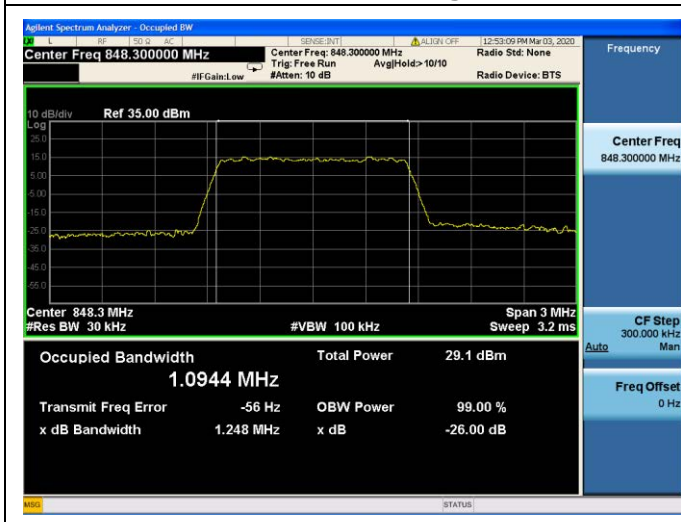

1.4MHz / 64QAM / Low CH

1.4MHz / QPSK / Mid CH

1.4MHz / 16QAM / Mid CH

1.4MHz / 64QAM / Mid CH

1.4MHz / QPSK / High CH

1.4MHz / 16QAM / High CH

1.4MHz / 64QAM / High CH

LTE Band 26 99% & 26dB Bandwidth