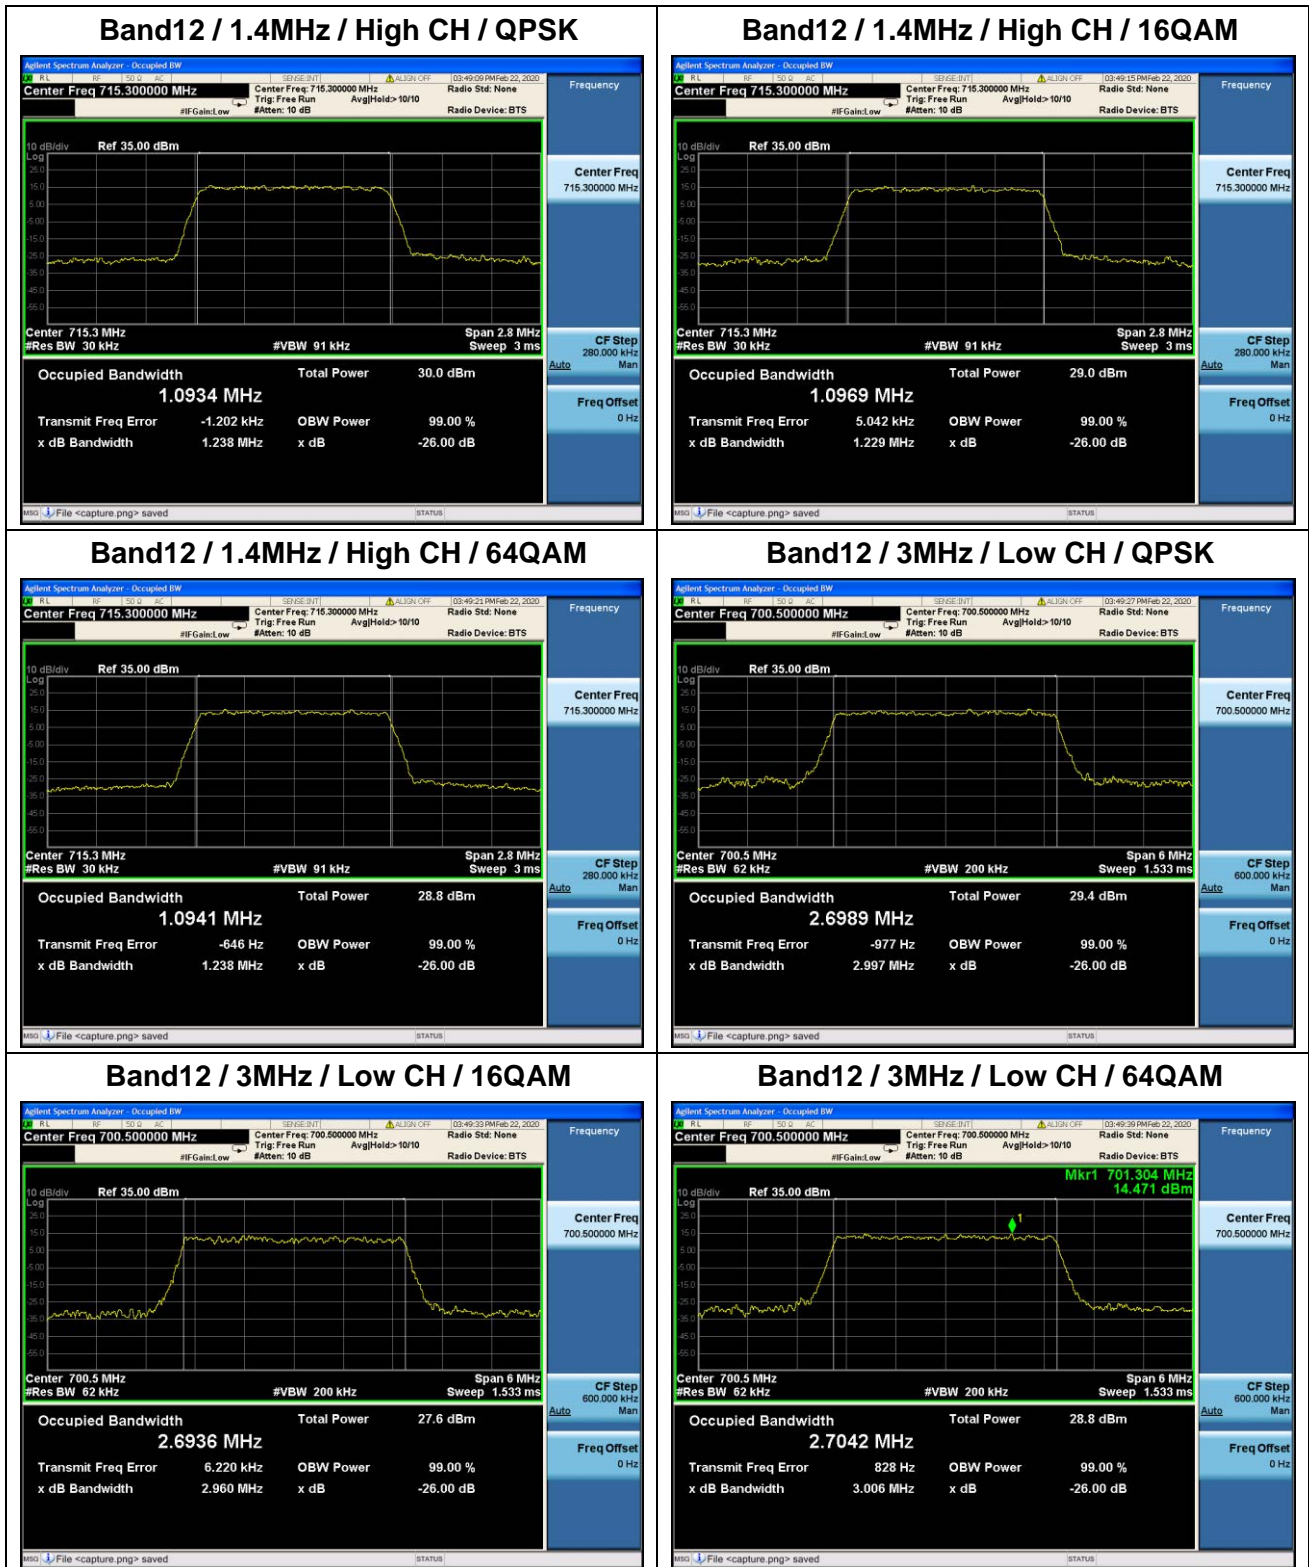

Band12 / 1.4MHz / Low CH / QPSK

Band12 / 1.4MHz / Low CH / 16QAM

Band12 / 1.4MHz / Low CH / 64QAM

Band12 / 1.4MHz / Mid CH / QPSK

Band12 / 1.4MHz / Mid CH / 16QAM

Band12 / 1.4MHz / Mid CH / 64QAM

Band12 / 3MHz / Mid CH / QPSK

Band12 / 3MHz / Mid CH / 16QAM

Band12 / 3MHz / Mid CH / 64QAM

Band12 / 3MHz / High CH / QPSK

Band12 / 3MHz / High CH / 16QAM

Band12 / 3MHz / High CH / 64QAM

Band12 / 5MHz / Low CH / QPSK

Band12 / 5MHz / Low CH / 16QAM

Band12 / 5MHz / Low CH / 64QAM

Band12 / 5MHz / Mid CH / QPSK

Band12 / 5MHz / Mid CH / 16QAM

Band12 / 5MHz / Mid CH / 64QAM

Band12 / 5MHz / High CH / QPSK

Band12 / 5MHz / High CH / 16QAM

Band12 / 5MHz / High CH / 64QAM