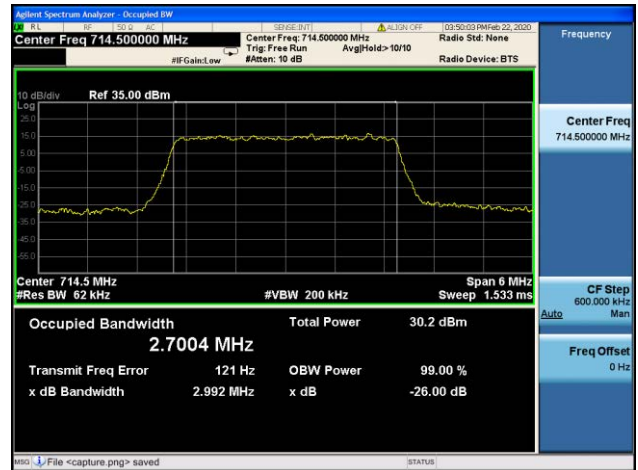

Band12 / 3MHz / High CH / QPSK