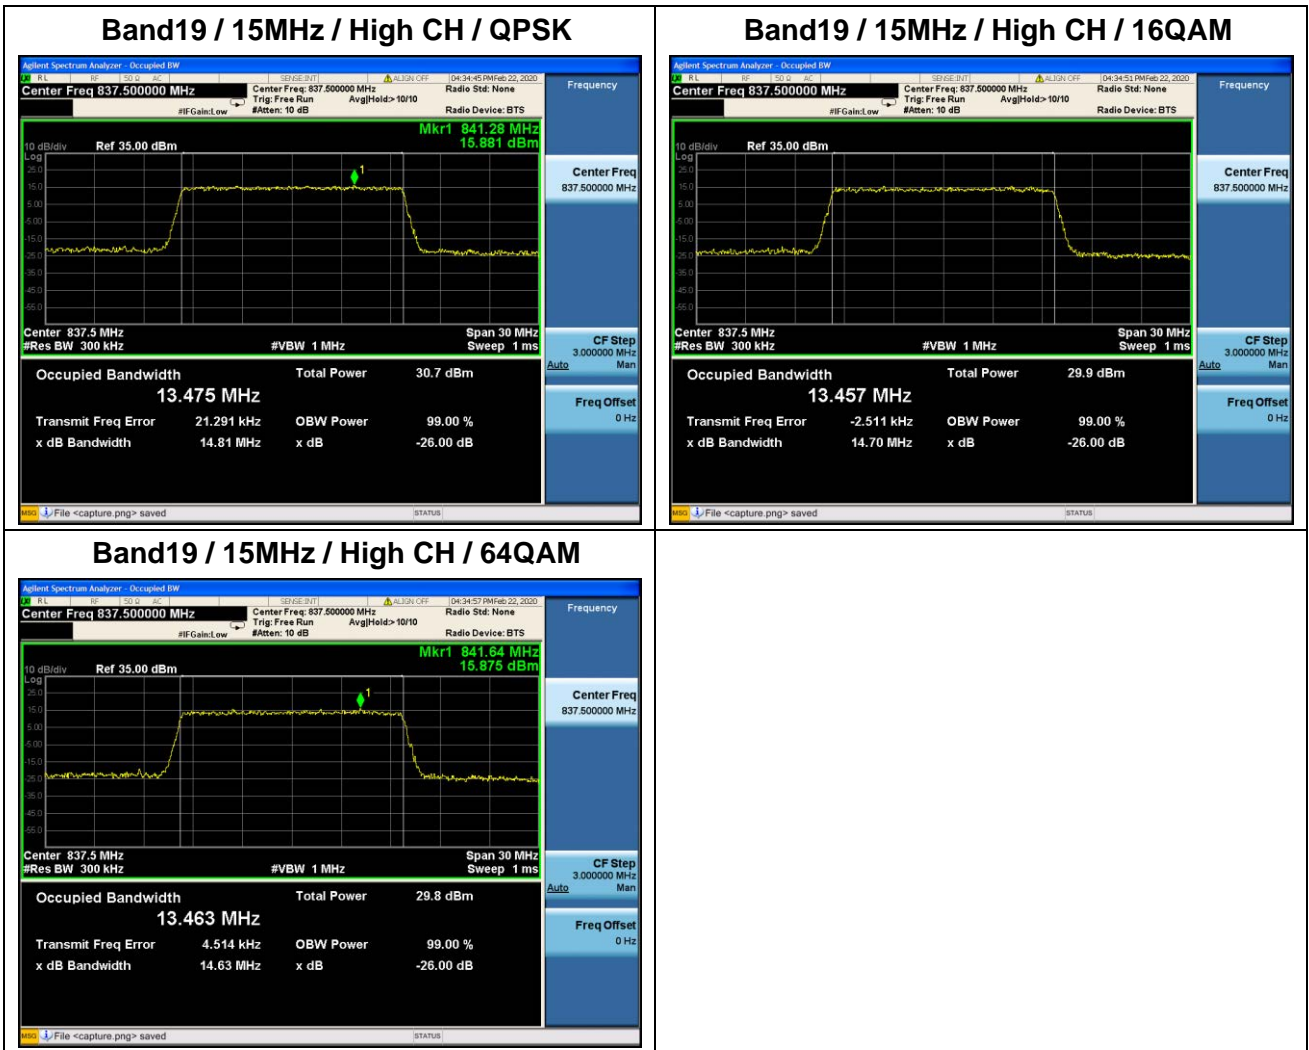

Band19 / 15MHz / Low CH / 64QAM

Band19 / 15MHz / Mid CH / QPSK

Band19 / 15MHz / Mid CH / 16QAM

Band19 / 15MHz / Mid CH / 64QAM

LTE Band 26 99% & 26dB Bandwidth

1.4MHz / QPSK / Low CH

1.4MHz / 16QAM / Low CH

1.4MHz / 64QAM / Low CH

1.4MHz / QPSK / Mid CH

1.4MHz / 16QAM / Mid CH

1.4MHz / 64QAM / Mid CH

1.4MHz / QPSK / High CH

1.4MHz / 16QAM / High CH

1.4MHz / 64QAM / High CH

LTE Band 26 99% & 26dB Bandwidth