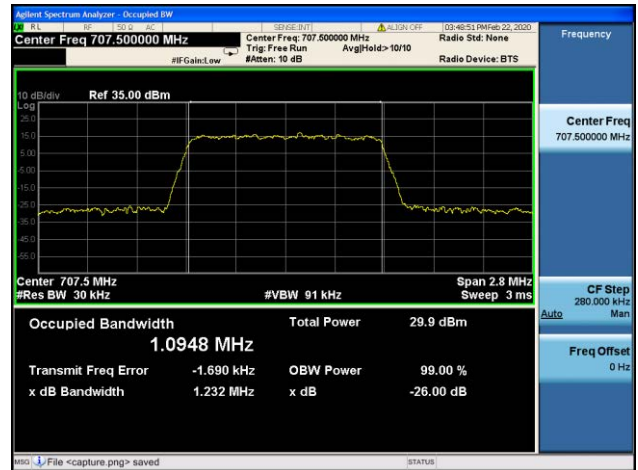

Band12 / 1.4MHz / Low CH / QPSK

Band12 / 1.4MHz / Low CH / 16QAM

Band12 / 1.4MHz / Low CH / 64QAM

Band12 / 1.4MHz / Mid CH / QPSK

Band12 / 1.4MHz / Mid CH / 16QAM

Band12 / 1.4MHz / Mid CH / 64QAM

Band12 / 3MHz / Mid CH / QPSK