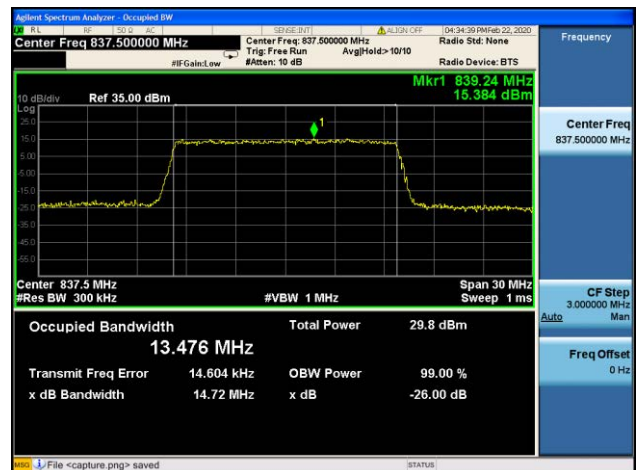

Band19 / 15MHz / Low CH / 64QAM

Band19 / 15MHz / Mid CH / QPSK

Band19 / 15MHz / Mid CH / 16QAM

Band19 / 15MHz / Mid CH / 64QAM

LTE Band 26 99% & 26dB Bandwidth

1.4MHz / QPSK / Low CH

1.4MHz / 16QAM / Low CH

1.4MHz / 64QAM / Low CH

1.4MHz / QPSK / Mid CH

1.4MHz / 16QAM / Mid CH

1.4MHz / 64QAM / Mid CH

1.4MHz / QPSK / High CH

1.4MHz / 16QAM / High CH

1.4MHz / 64QAM / High CH

LTE Band 26 99% & 26dB Bandwidth