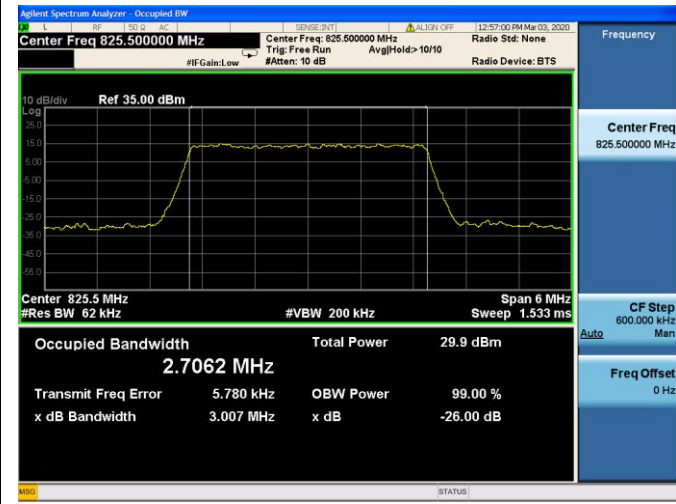

3MHz / 64QAM / Low CH