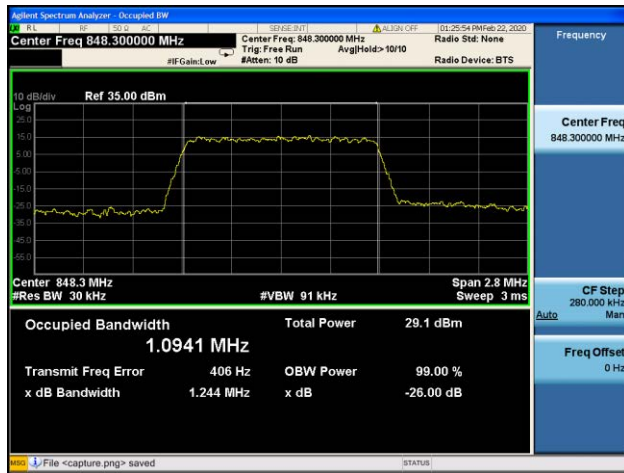

Band5 / 1.4MHz / Low CH / 64QAM

Band5 / 1.4MHz / Mid CH / QPSK

Band5 / 1.4MHz / Mid CH / 16QAM

Band5 / 1.4MHz / Mid CH / 64QAM

Band5 / 1.4MHz / High CH / QPSK

Band5 / 1.4MHz / High CH / 16QAM

Band5 / 1.4MHz / High CH / 64QAM