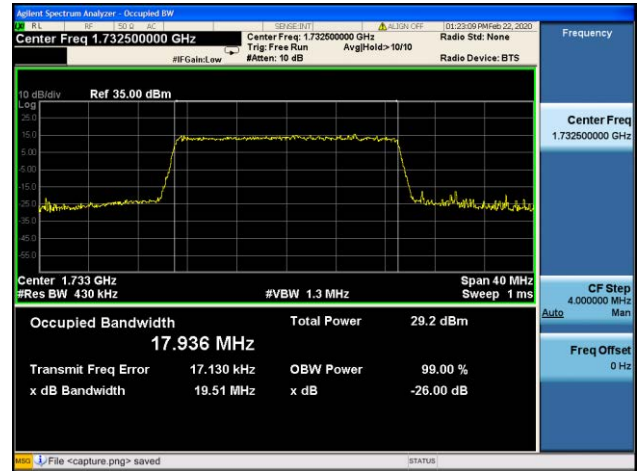

Band4 / 20MHz / Mid CH / 16QAM