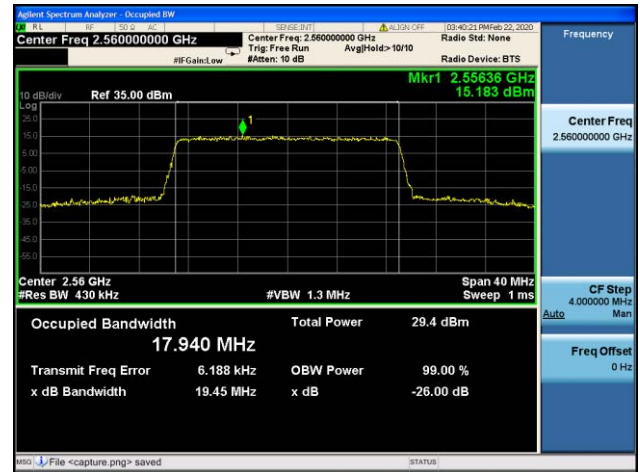

Band7 / 20MHz / Low CH / QPSK

Band7 / 20MHz / Low CH / 16QAM

Band7 / 20MHz / Low CH / 64QAM

Band7 / 20MHz / Mid CH / QPSK

Band7 / 20MHz / Mid CH / 16QAM

Band7 / 20MHz / Mid CH / 64QAM

Band7 / 20MHz / High CH / QPSK