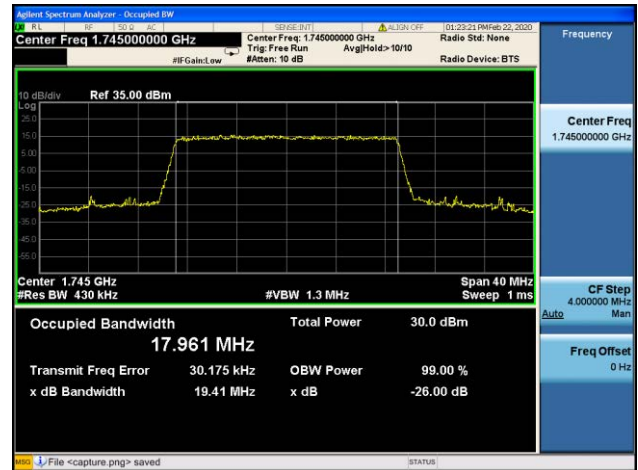

Band4 / 20MHz / High CH / QPSK