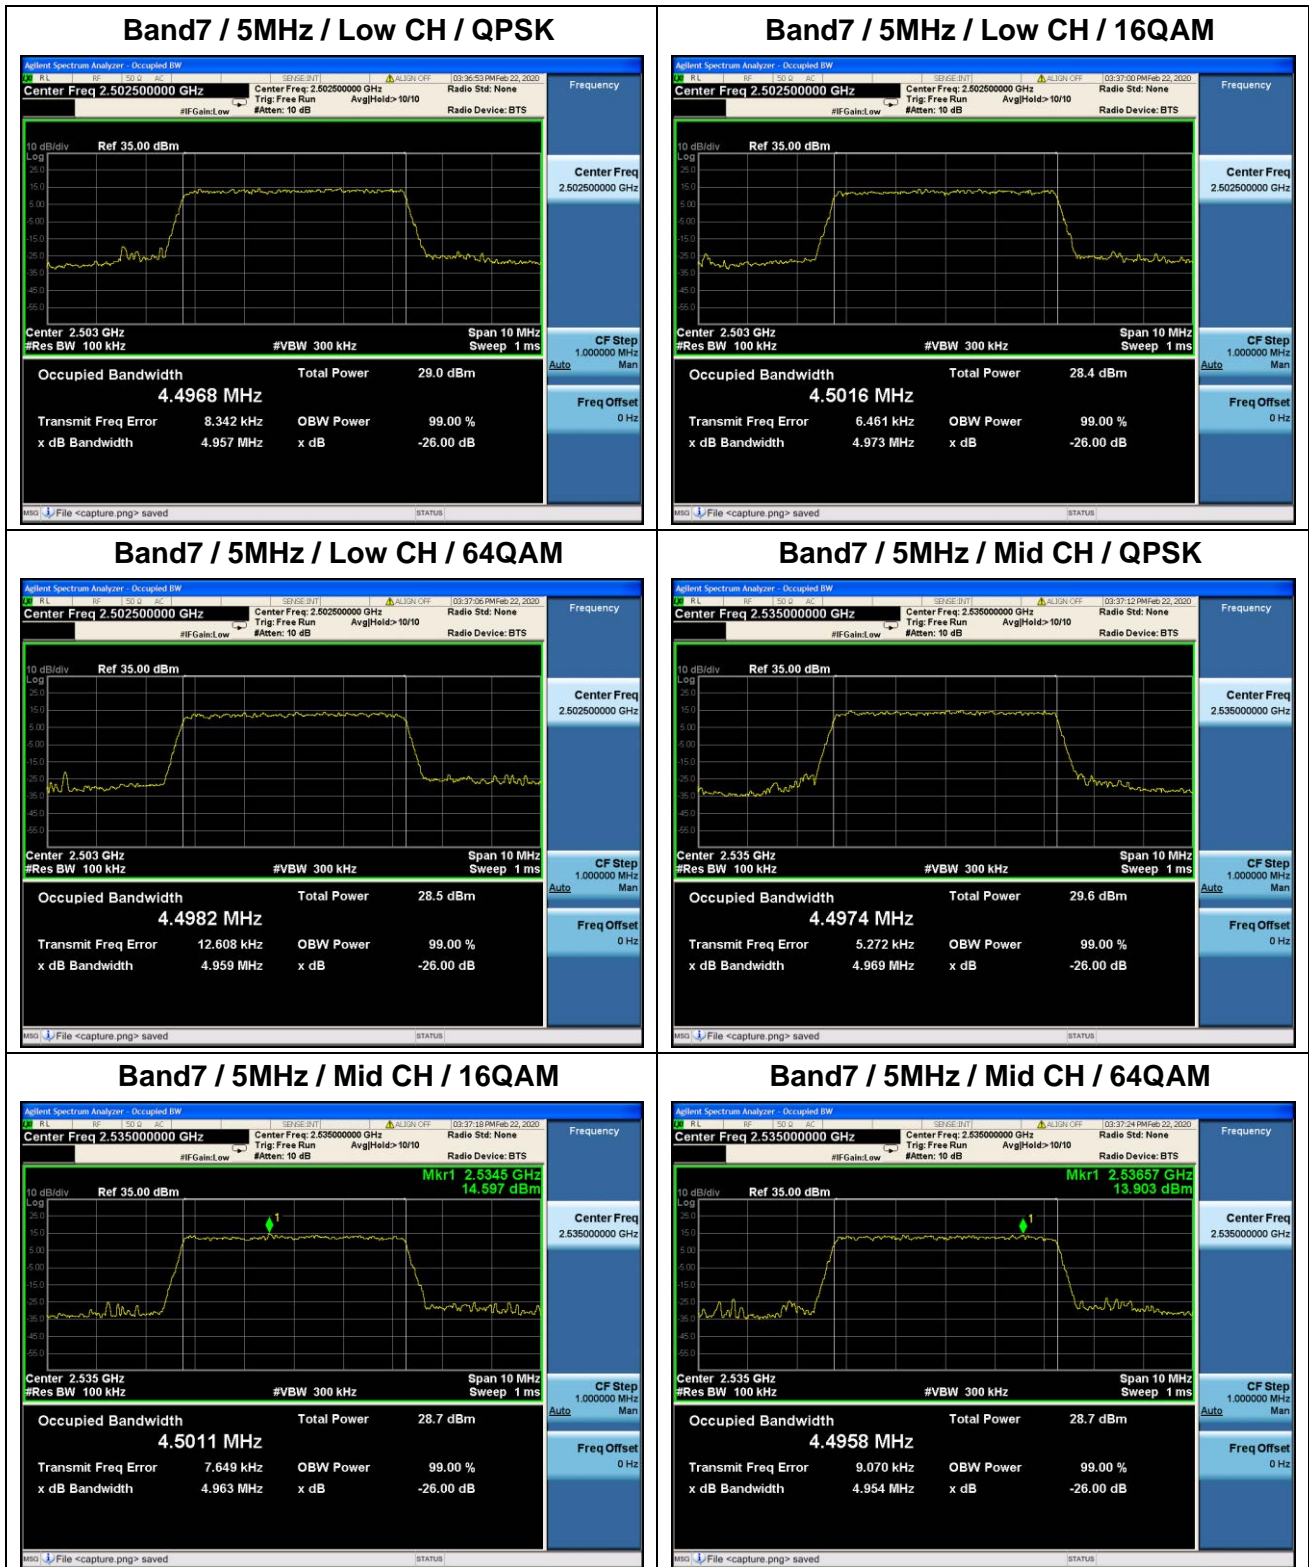

Band5 / 3MHz / High CH / 16QAM

Band5 / 3MHz / High CH / 64QAM

Band5 / 5MHz / Low CH / QPSK

Band5 / 5MHz / Low CH / 16QAM

Band5 / 5MHz / Low CH / 64QAM

Band5 / 5MHz / Mid CH / QPSK

Band5 / 5MHz / Mid CH / 16QAM

Band5 / 5MHz / Mid CH / 64QAM

Band5 / 5MHz / High CH / QPSK

Band5 / 5MHz / High CH / 16QAM

Band5 / 5MHz / High CH / 64QAM

Band5 / 10MHz / Low CH / QPSK

Band5 / 10MHz / Low CH / 16QAM

Band5 / 10MHz / Low CH / 64QAM

Band7 / 5MHz / High CH / QPSK

Band7 / 5MHz / High CH / 16QAM

Band7 / 5MHz / High CH / 64QAM

Band7 / 10MHz / Low CH / QPSK

Band7 / 10MHz / Low CH / 16QAM

Band7 / 10MHz / Low CH / 64QAM

Band7 / 10MHz / Mid CH / QPSK