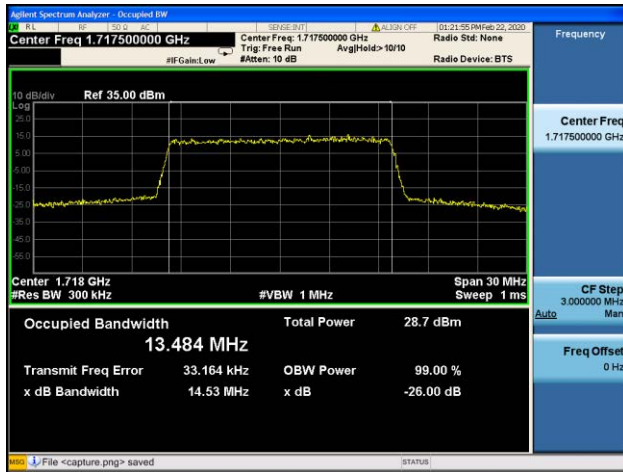

Band4 / 15MHz / Low CH / QPSK

Band4 / 15MHz / Low CH / 16QAM

Band4 / 15MHz / Low CH / 64QAM

Band4 / 15MHz / Mid CH / QPSK

Band4 / 15MHz / Mid CH / 16QAM

Band4 / 15MHz / Mid CH / 64QAM

Band4 / 20MHz / Mid CH / QPSK