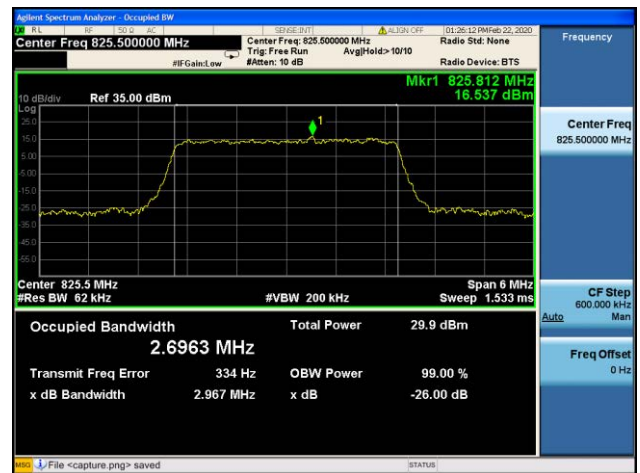

Band5 / 3MHz / Low CH / QPSK