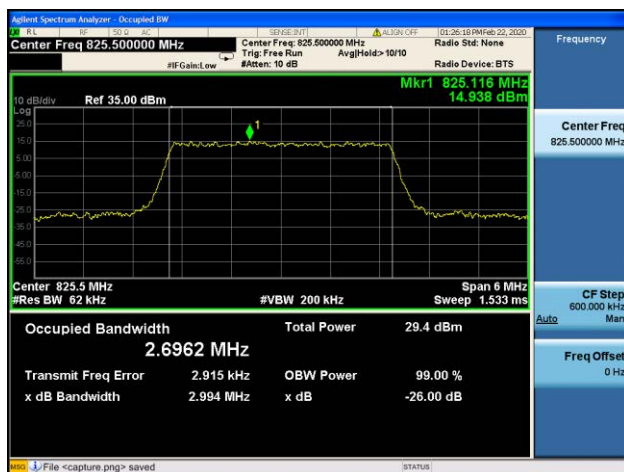

Band5 / 3MHz / Low CH / 16QAM