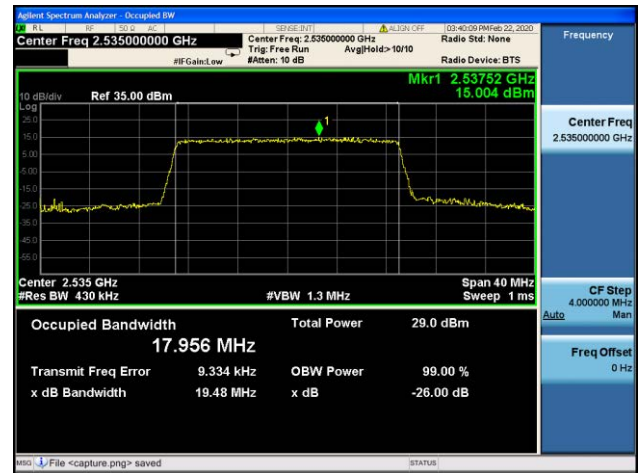

Band7 / 20MHz / Low CH / QPSK

Band7 / 20MHz / Low CH / 16QAM

Band7 / 20MHz / Low CH / 64QAM

Band7 / 20MHz / Mid CH / QPSK

Band7 / 20MHz / Mid CH / 16QAM

Band7 / 20MHz / Mid CH / 64QAM

Band7 / 20MHz / High CH / QPSK