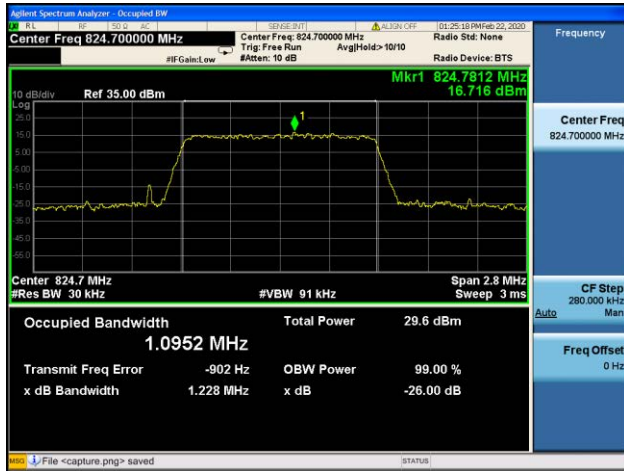

Band4 / 20MHz / Mid CH / 16QAM

Band4 / 20MHz / Mid CH / 64QAM

Band4 / 20MHz / High CH / QPSK

Band4 / 20MHz / High CH / 16QAM

Band4 / 20MHz / High CH / 64QAM

Band5 / 1.4MHz / Low CH / QPSK

Band5 / 1.4MHz / Low CH / 16QAM