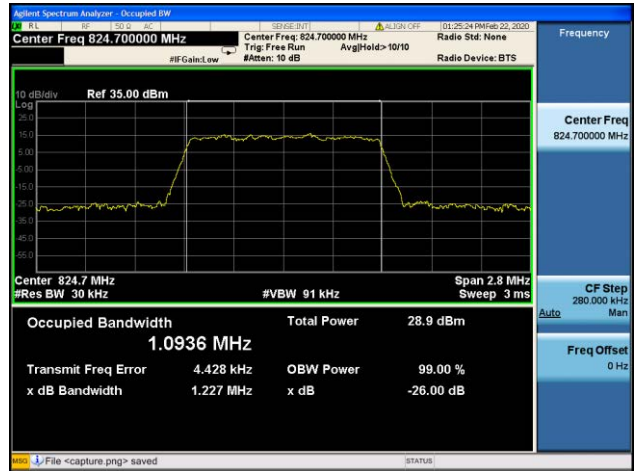

Band4 / 20MHz / Mid CH / 16QAM

Band4 / 20MHz / Mid CH / 64QAM

Band4 / 20MHz / High CH / QPSK

Band4 / 20MHz / High CH / 16QAM

Band4 / 20MHz / High CH / 64QAM

Band5 / 1.4MHz / Low CH / QPSK

Band5 / 1.4MHz / Low CH / 16QAM