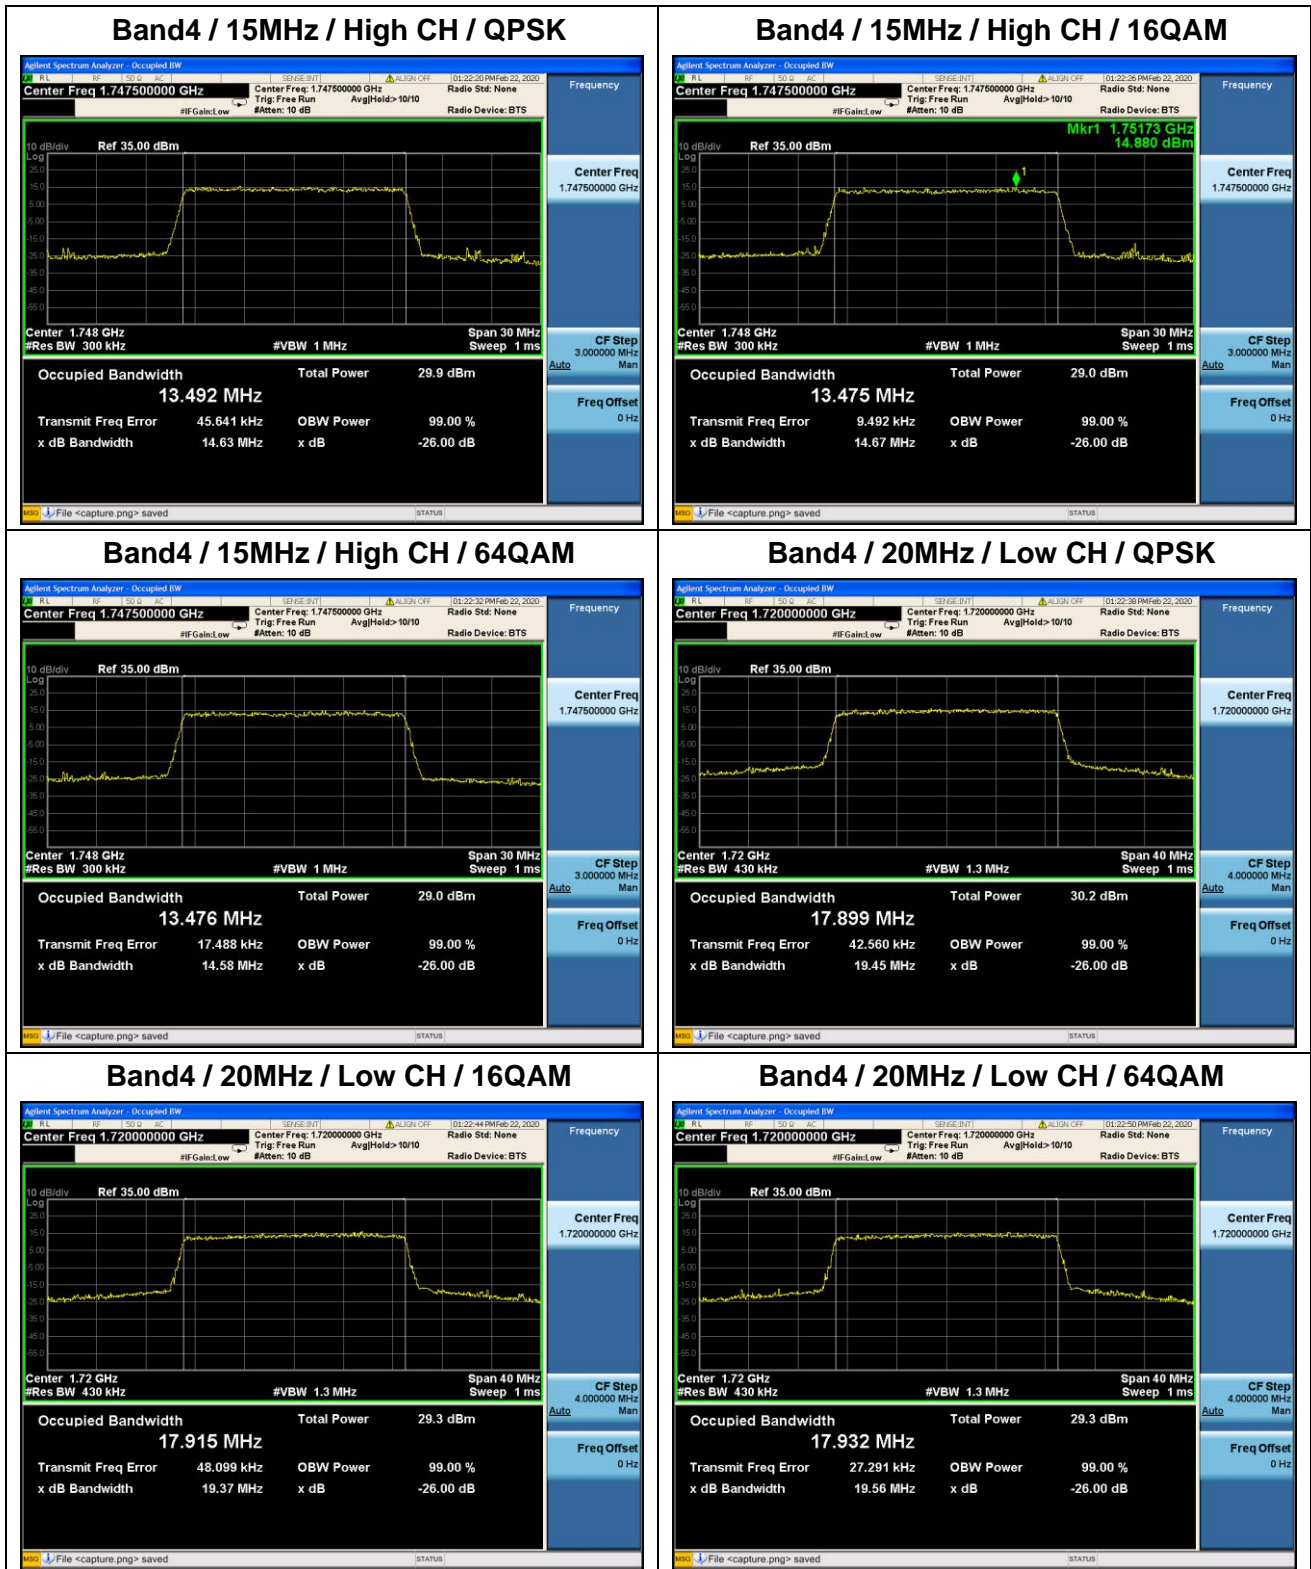

Band4 / 15MHz / Low CH / QPSK

Band4 / 15MHz / Low CH / 16QAM

Band4 / 15MHz / Low CH / 64QAM

Band4 / 15MHz / Mid CH / QPSK

Band4 / 15MHz / Mid CH / 16QAM

Band4 / 15MHz / Mid CH / 64QAM

Band4 / 20MHz / Mid CH / QPSK

Band4 / 20MHz / Mid CH / 16QAM

Band4 / 20MHz / Mid CH / 64QAM

Band4 / 20MHz / High CH / QPSK

Band4 / 20MHz / High CH / 16QAM

Band4 / 20MHz / High CH / 64QAM

Band5 / 1.4MHz / Low CH / QPSK

Band5 / 1.4MHz / Low CH / 16QAM

Band5 / 1.4MHz / Low CH / 64QAM

Band5 / 1.4MHz / Mid CH / QPSK

Band5 / 1.4MHz / Mid CH / 16QAM

Band5 / 1.4MHz / Mid CH / 64QAM

Band5 / 1.4MHz / High CH / QPSK

Band5 / 1.4MHz / High CH / 16QAM

Band5 / 1.4MHz / High CH / 64QAM