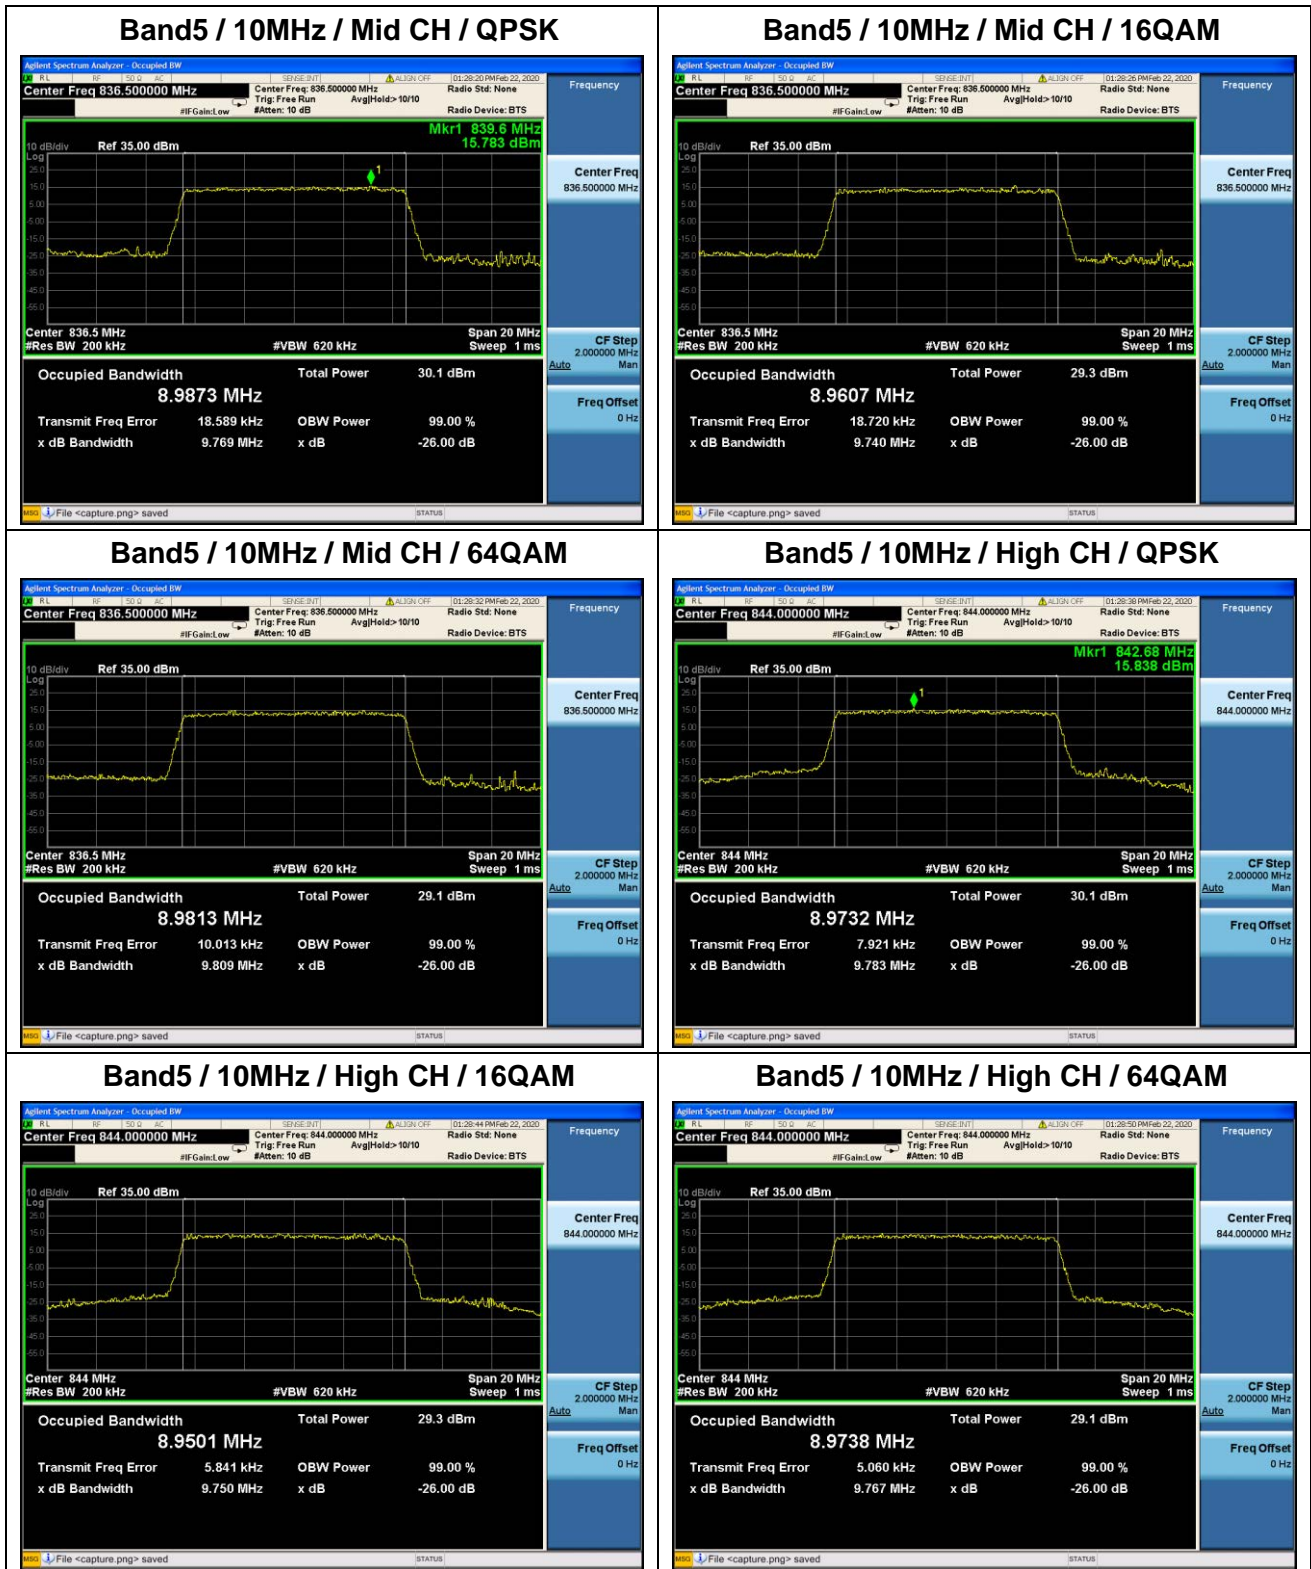

Band5 / 3MHz / High CH / 16QAM

Band5 / 3MHz / High CH / 64QAM

Band5 / 5MHz / Low CH / QPSK

Band5 / 5MHz / Low CH / 16QAM

Band5 / 5MHz / Low CH / 64QAM

Band5 / 5MHz / Mid CH / QPSK

Band5 / 5MHz / Mid CH / 16QAM

Band5 / 5MHz / Mid CH / 64QAM

Band5 / 5MHz / High CH / QPSK

Band5 / 5MHz / High CH / 16QAM

Band5 / 5MHz / High CH / 64QAM

Band5 / 10MHz / Low CH / QPSK

Band5 / 10MHz / Low CH / 16QAM

Band5 / 10MHz / Low CH / 64QAM

Band7 / 5MHz / High CH / QPSK

Band7 / 5MHz / High CH / 16QAM

Band7 / 5MHz / High CH / 64QAM

Band7 / 10MHz / Low CH / QPSK

Band7 / 10MHz / Low CH / 16QAM

Band7 / 10MHz / Low CH / 64QAM

Band7 / 10MHz / Mid CH / QPSK