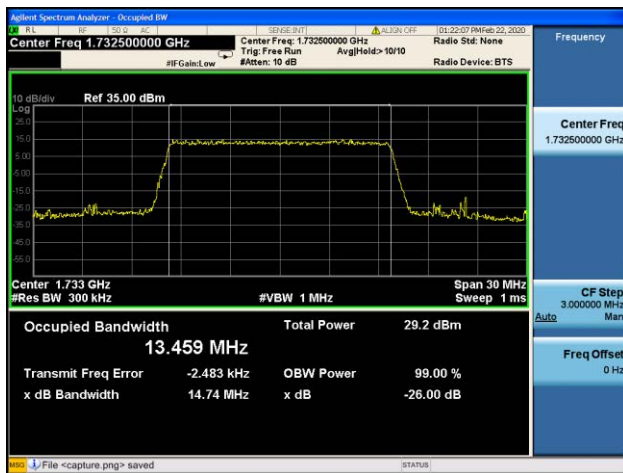

Band4 / 15MHz / Low CH / QPSK

Band4 / 15MHz / Low CH / 16QAM

Band4 / 15MHz / Low CH / 64QAM

Band4 / 15MHz / Mid CH / QPSK

Band4 / 15MHz / Mid CH / 16QAM

Band4 / 15MHz / Mid CH / 64QAM

Band4 / 20MHz / Mid CH / QPSK