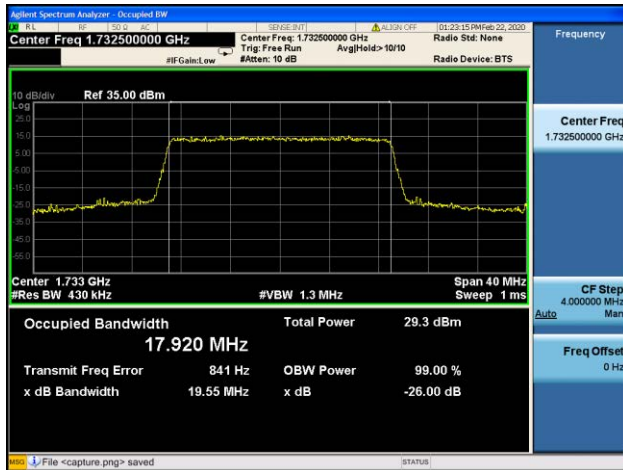

Band4 / 20MHz / Mid CH / 64QAM