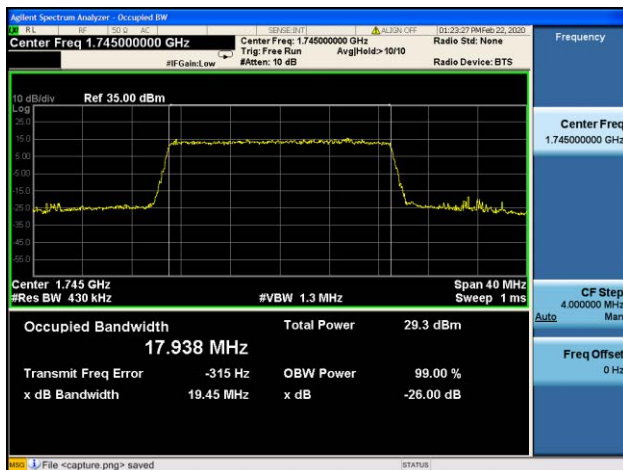

Band4 / 20MHz / Mid CH / 16QAM

Band4 / 20MHz / Mid CH / 64QAM

Band4 / 20MHz / High CH / QPSK

Band4 / 20MHz / High CH / 16QAM

Band4 / 20MHz / High CH / 64QAM

Band5 / 1.4MHz / Low CH / QPSK

Band5 / 1.4MHz / Low CH / 16QAM