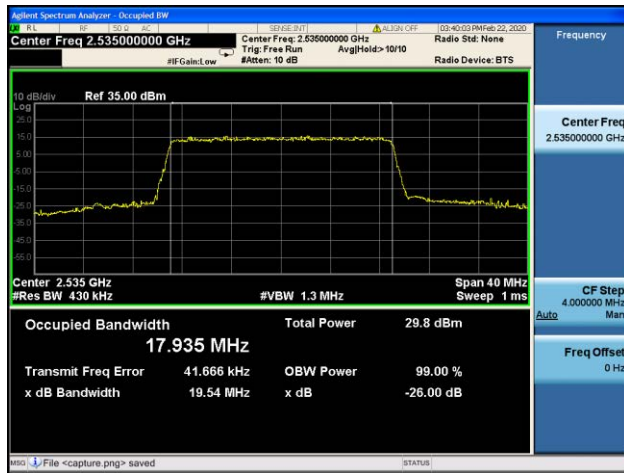

Band7 / 20MHz / Low CH / QPSK

Band7 / 20MHz / Low CH / 16QAM

Band7 / 20MHz / Low CH / 64QAM

Band7 / 20MHz / Mid CH / QPSK

Band7 / 20MHz / Mid CH / 16QAM

Band7 / 20MHz / Mid CH / 64QAM

Band7 / 20MHz / High CH / QPSK