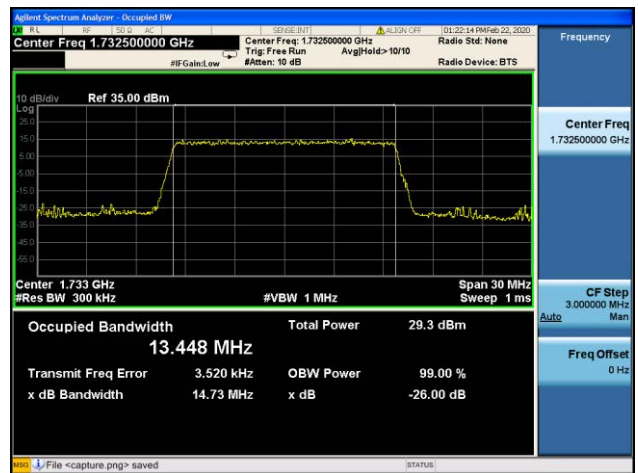

Band4 / 15MHz / Low CH / QPSK

Band4 / 15MHz / Low CH / 16QAM

Band4 / 15MHz / Low CH / 64QAM

Band4 / 15MHz / Mid CH / QPSK

Band4 / 15MHz / Mid CH / 16QAM

Band4 / 15MHz / Mid CH / 64QAM

Band4 / 20MHz / Mid CH / QPSK