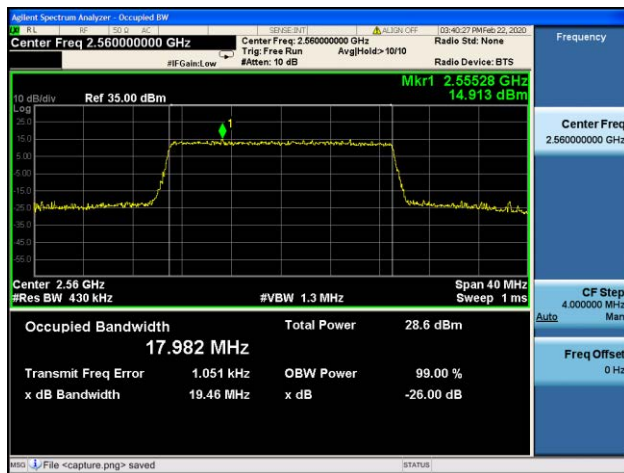

Band7 / 20MHz / High CH / 16QAM