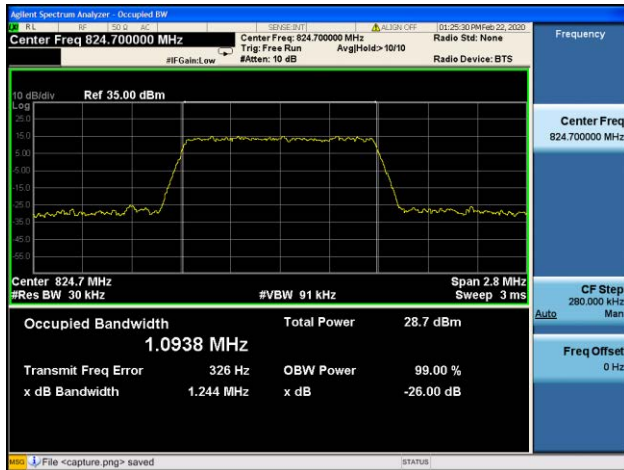

Band5 / 1.4MHz / Low CH / 64QAM