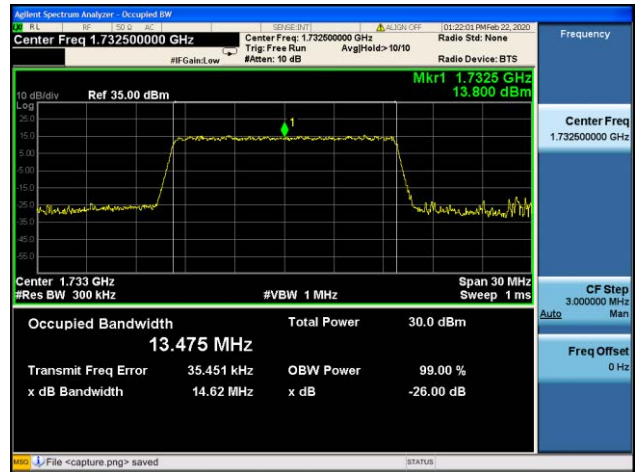

Band4 / 15MHz / Low CH / QPSK

Band4 / 15MHz / Low CH / 16QAM

Band4 / 15MHz / Low CH / 64QAM

Band4 / 15MHz / Mid CH / QPSK

Band4 / 15MHz / Mid CH / 16QAM

Band4 / 15MHz / Mid CH / 64QAM

Band4 / 20MHz / Mid CH / QPSK