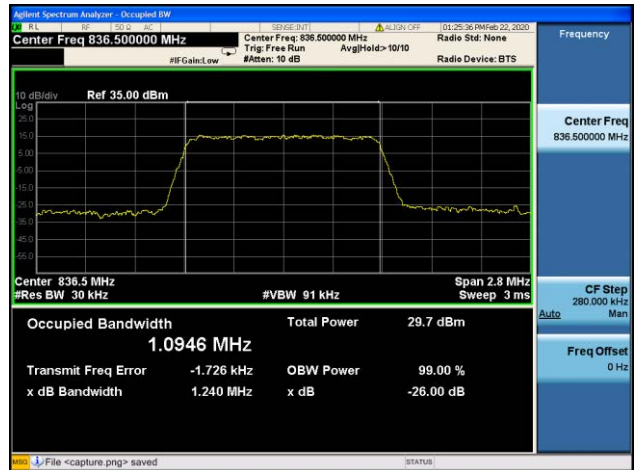

Band5 / 1.4MHz / Mid CH / QPSK