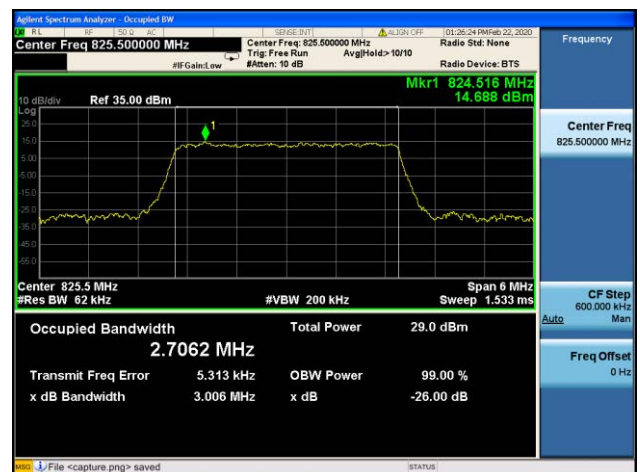

Band5 / 3MHz / Low CH / 64QAM