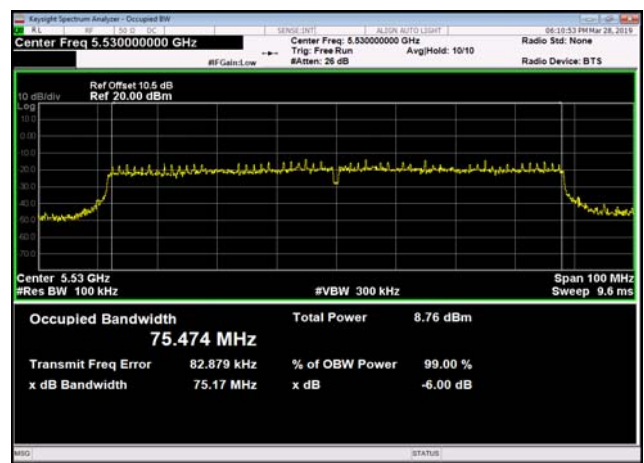

U-NII-2c 6dB Bandwidth-802.11ac(40MHz),5670MHz,Ant0

U-NII-2c 6dB Bandwidth-802.11ac(40MHz),5670MHz,Ant1

U-NII-2c 6dB Bandwidth-802.11ac(80MHz),5530MHz,Ant0

U-NII-2c 6dB Bandwidth-802.11ac(80MHz),5530MHz,Ant1