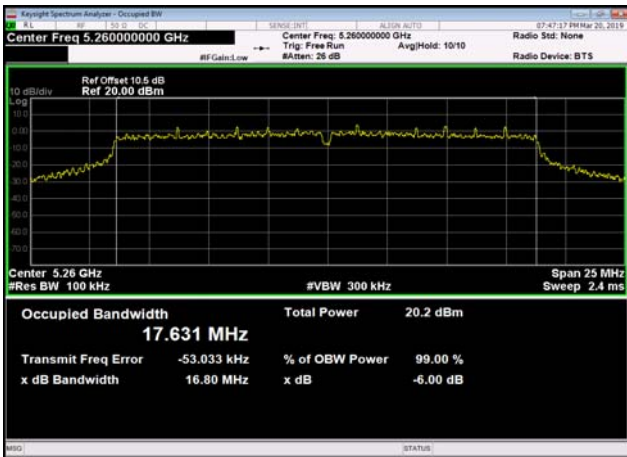

U-NII-2a 6dB Bandwidth-802.11ac(20MHz)
,5260MHz,Ant0