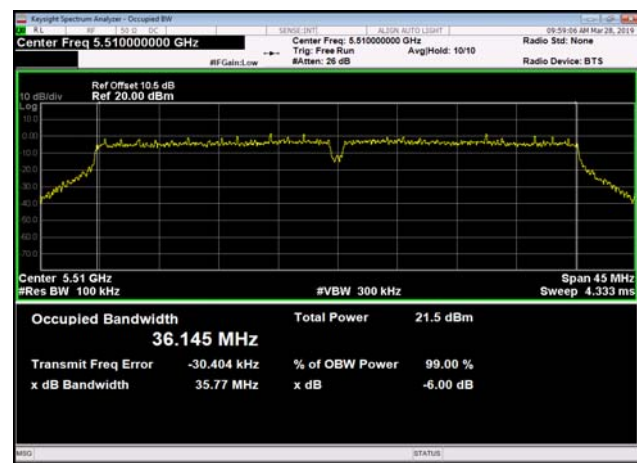

U-NII-2c 6dB Bandwidth-802.11n(40MHz)
,5510MHz,Ant0