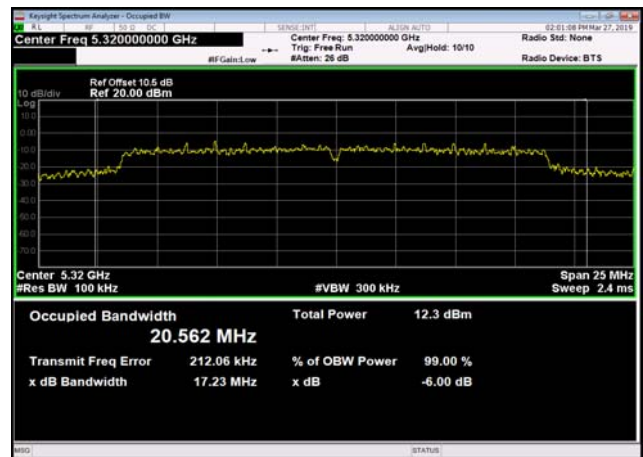

U-NII-2a 6dB Bandwidth-802.11n(20MHz)
,5320MHz,Ant1