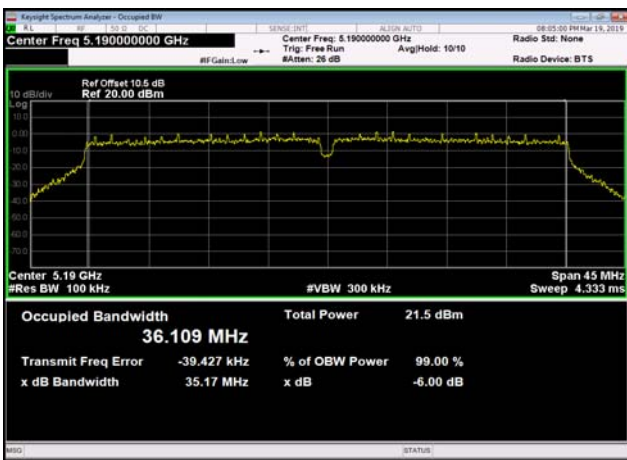

U-NII-1 6dB Bandwidth-802.11ac(40MHz)
,5190MHz,Ant0