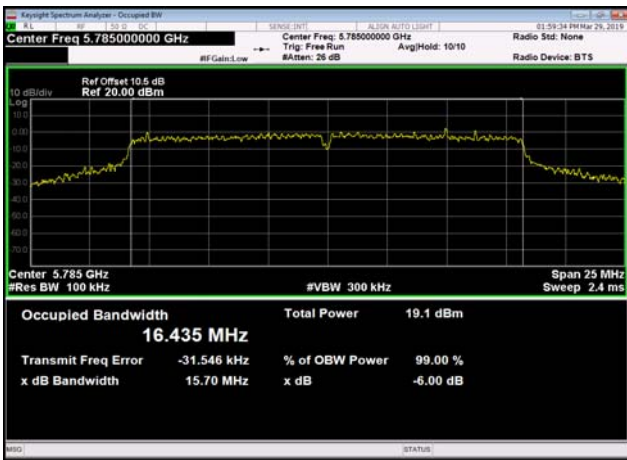

U-NII-3 6dB Bandwidth-802.11a(20MHz)  
,5745MHz,Ant0

U-NII-3 6dB Bandwidth-802.11a(20MHz)  
,5745MHz,Ant1

U-NII-3 6dB Bandwidth-802.11a(20MHz)  
,5785MHz,Ant0

U-NII-3 6dB Bandwidth-802.11a(20MHz)  
,5785MHz,Ant1