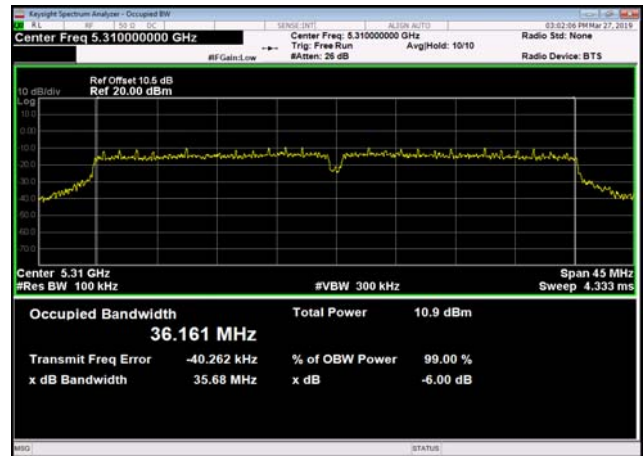

U-NII-2a 6dB Bandwidth-802.11n(40MHz)
,5310MHz,Ant1