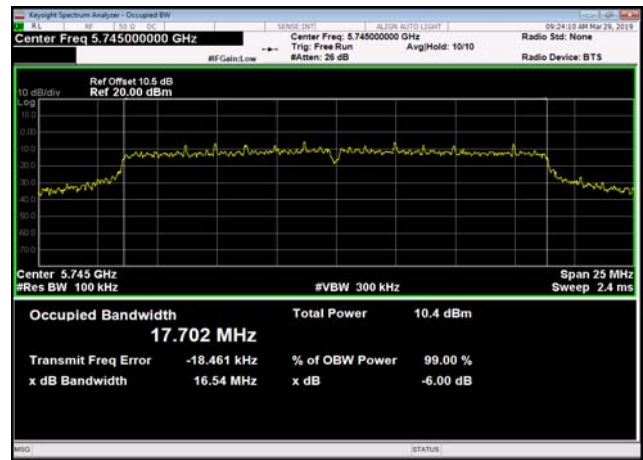

U-NII-2c 6dB Bandwidth-802.11ac(80MHz),5610MHz,Ant0

U-NII-2c 6dB Bandwidth-802.11ac(80MHz),5610MHz,Ant1

U-NII-3 6dB Bandwidth-802.11n(20MHz)  
,5745MHz,Ant0

U-NII-3 6dB Bandwidth-802.11n(20MHz)  
,5745MHz,Ant1