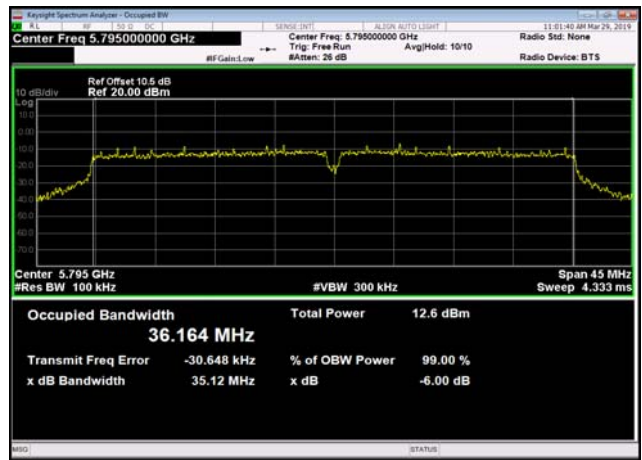

U-NII-3 6dB Bandwidth-802.11ac(40MHz)  
,5755MHz,Ant0

U-NII-3 6dB Bandwidth-802.11ac(40MHz)  
,5755MHz,Ant1

U-NII-3 6dB Bandwidth-802.11ac(40MHz)  
,5795MHz,Ant0

U-NII-3 6dB Bandwidth-802.11ac(40MHz)  
,5795MHz,Ant1