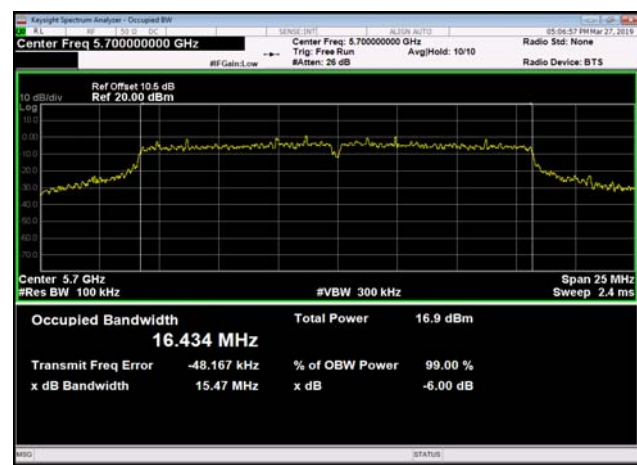

U-NII-2c 6dB Bandwidth-802.11n(20MHz)
,5700MHz,Ant0