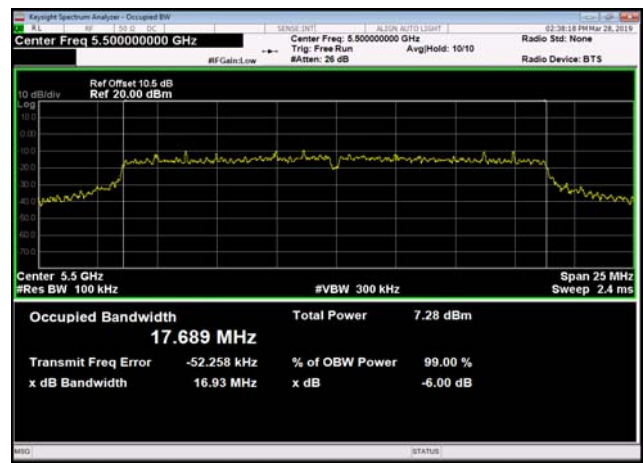

U-NII-2c 6dB Bandwidth-802.11a(20MHz)  
,5700MHz,Ant0

U-NII-2c 6dB Bandwidth-802.11a(20MHz)  
,5700MHz,Ant1

U-NII-2c 6dB Bandwidth-802.11ac(20MHz)  
,5500MHz,Ant0

U-NII-2c 6dB Bandwidth-802.11ac(20MHz)  
,5500MHz,Ant1