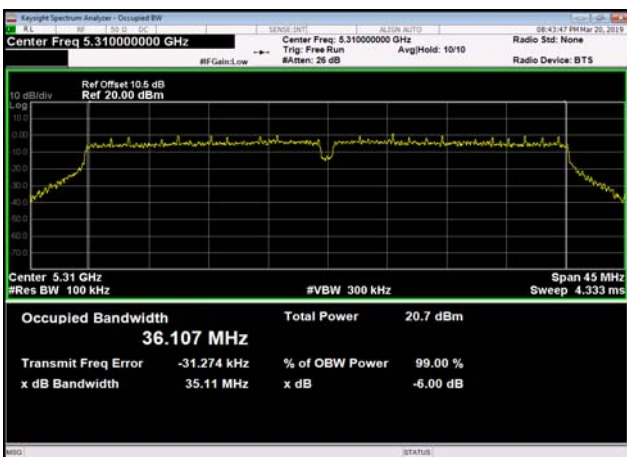

U-NII-2a 6dB Bandwidth-802.11ac(40MHz),5310MHz,Ant0