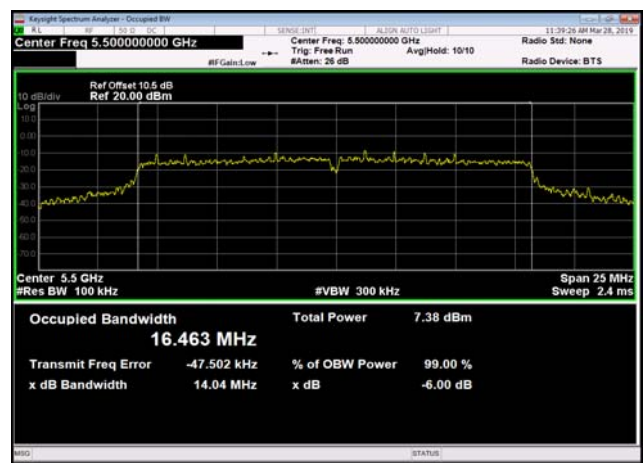

U-NII-2c 6dB Bandwidth-802.11a(20MHz)
,5500MHz,Ant1