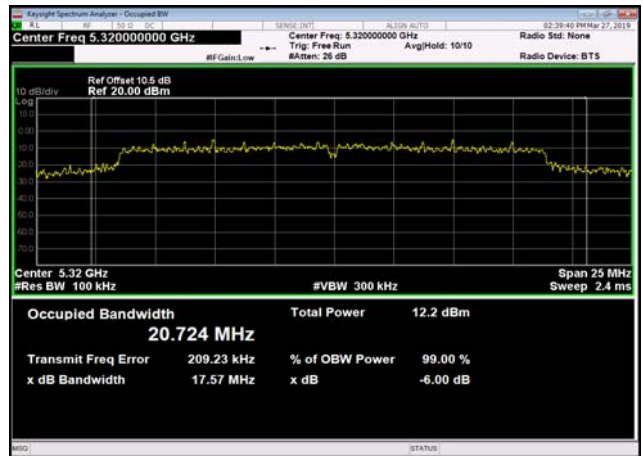

U-NII-2a 6dB Bandwidth-802.11ac(20MHz),5320MHz,Ant1