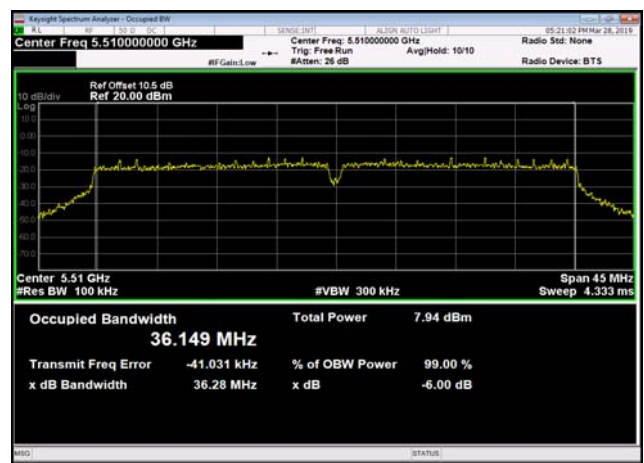

U-NII-2c 6dB Bandwidth-802.11ac(40MHz),5510MHz,Ant1