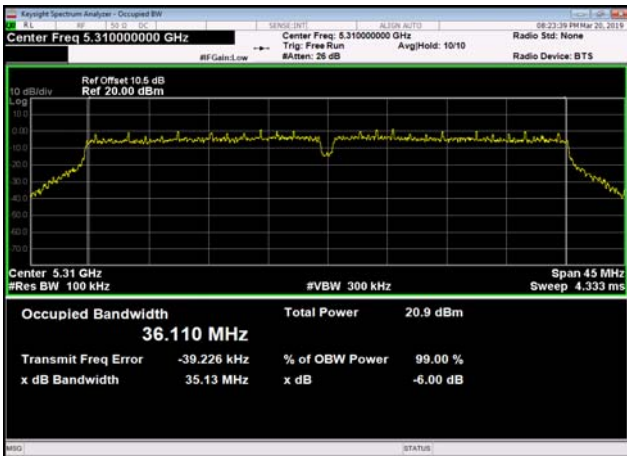

U-NII-2a 6dB Bandwidth-802.11n(40MHz)
,5310MHz,Ant0