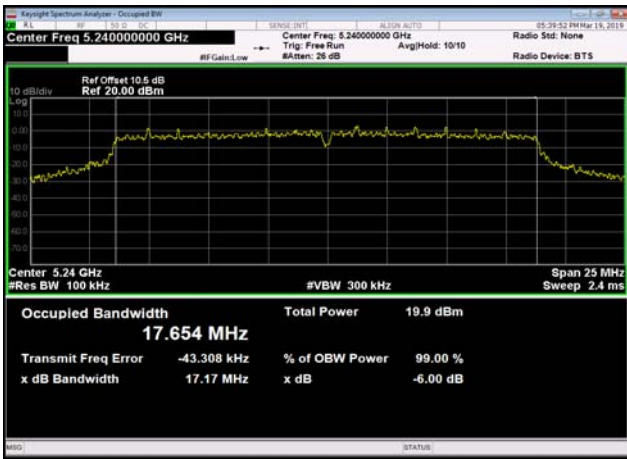

U-NII-1 6dB Bandwidth-802.11ac(20MHz)
,5240MHz,Ant0