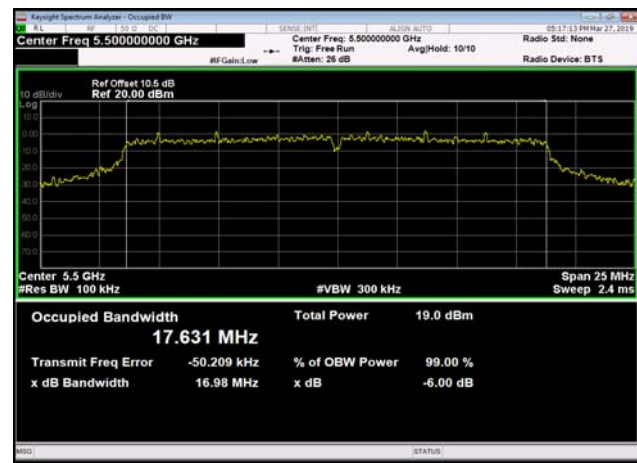

U-NII-2c 6dB Bandwidth-802.11ac(20MHz)
,5500MHz,Ant0