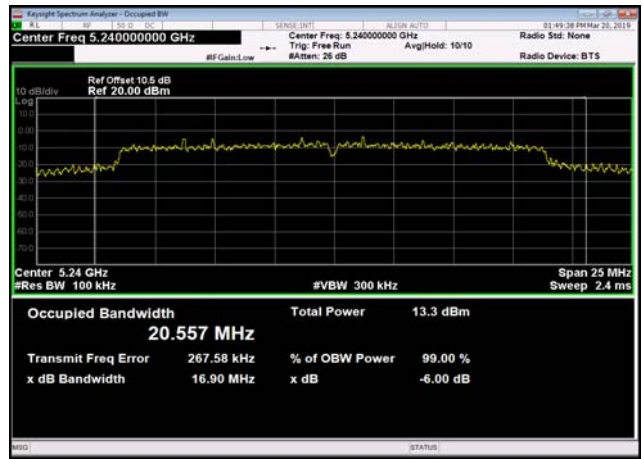

U-NII-1 6dB Bandwidth-802.11ac(20MHz)
,5240MHz,Ant1