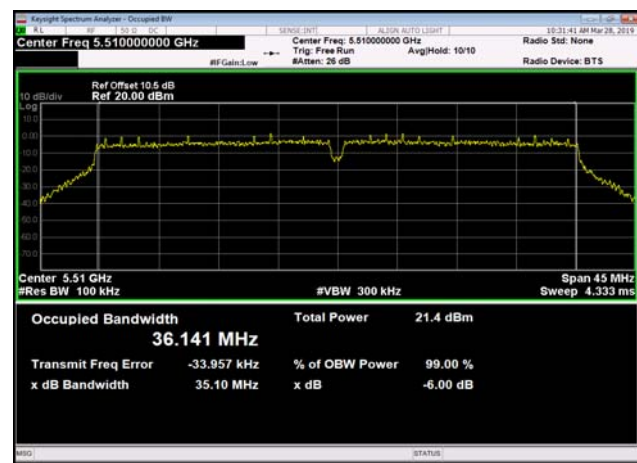

U-NII-2c 6dB Bandwidth-802.11ac(40MHz),5510MHz,Ant0