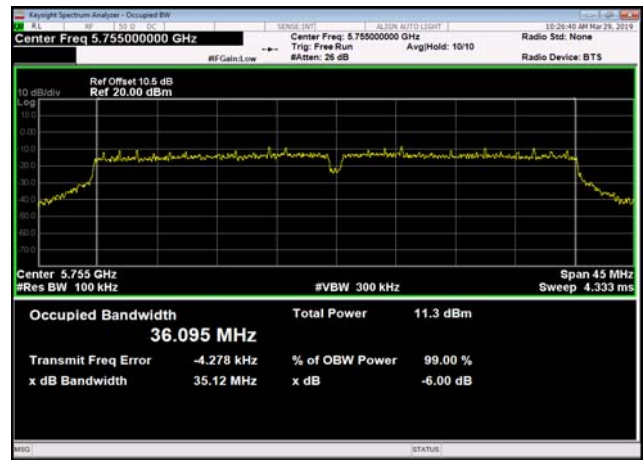

U-NII-3 6dB Bandwidth-802.11n(40MHz)
,5755MHz,Ant1