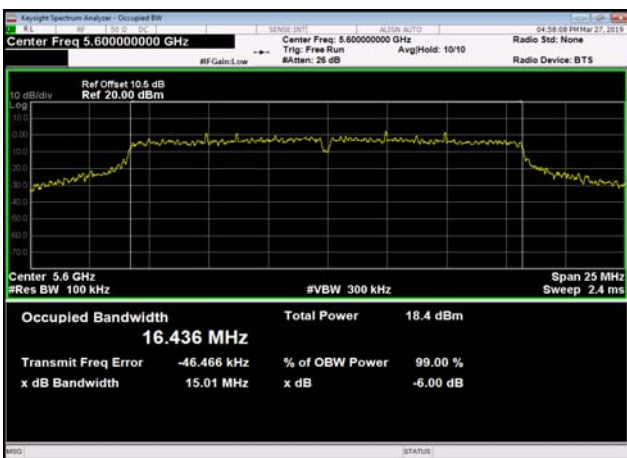

U-NII-2c 6dB Bandwidth-802.11n(20MHz),5600MHz,Ant0