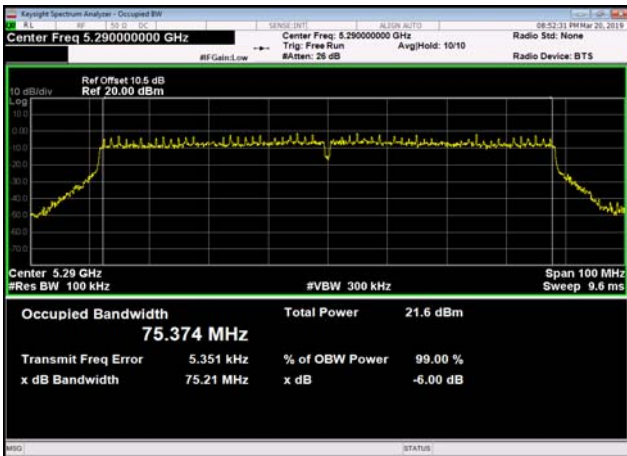

U-NII-2a 6dB Bandwidth-802.11ac(40MHz),5310MHz,Ant0

U-NII-2a 6dB Bandwidth-802.11ac(40MHz),5310MHz,Ant1

U-NII-2a 6dB Bandwidth-802.11ac(80MHz),5290MHz,Ant0

U-NII-2a 6dB Bandwidth-802.11ac(80MHz),5290MHz,Ant1