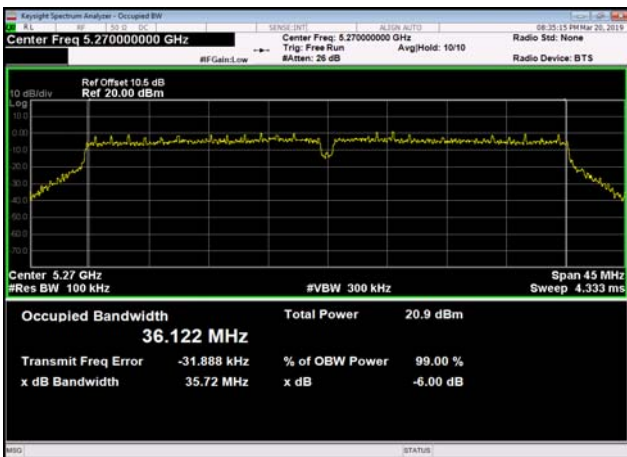

U-NII-2a 6dB Bandwidth-802.11ac(40MHz),5270MHz,Ant0