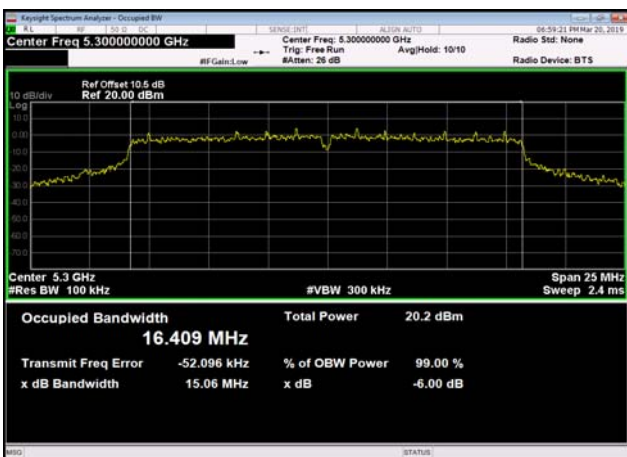

U-NII-2a 6dB Bandwidth-802.11a(20MHz)
,5300MHz,Ant0