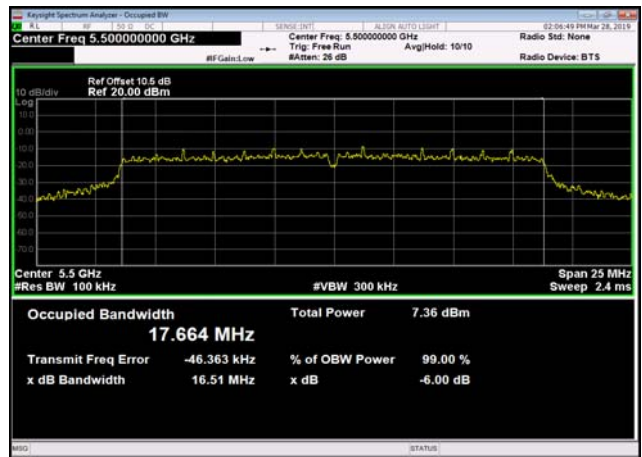

U-NII-2c 6dB Bandwidth-802.11n(20MHz),5500MHz,Ant1