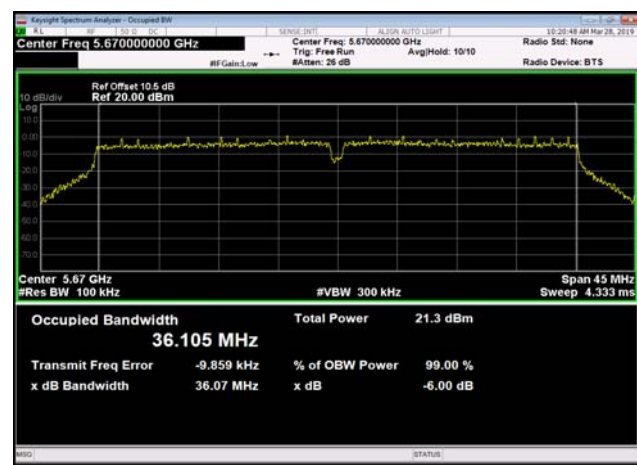

U-NII-2c 6dB Bandwidth-802.11n(40MHz)  
,5590MHz,Ant0

U-NII-2c 6dB Bandwidth-802.11n(40MHz)  
,5590MHz,Ant1

U-NII-2c 6dB Bandwidth-802.11n(40MHz)  
,5670MHz,Ant0

U-NII-2c 6dB Bandwidth-802.11n(40MHz)  
,5670MHz,Ant1