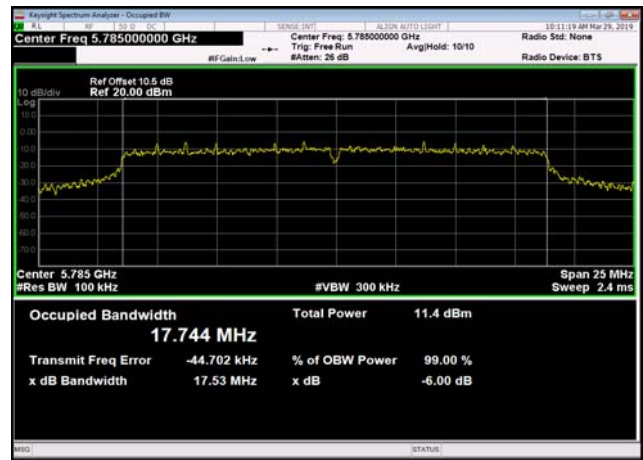

U-NII-3 6dB Bandwidth-802.11ac(20MHz)
,5785MHz,Ant1