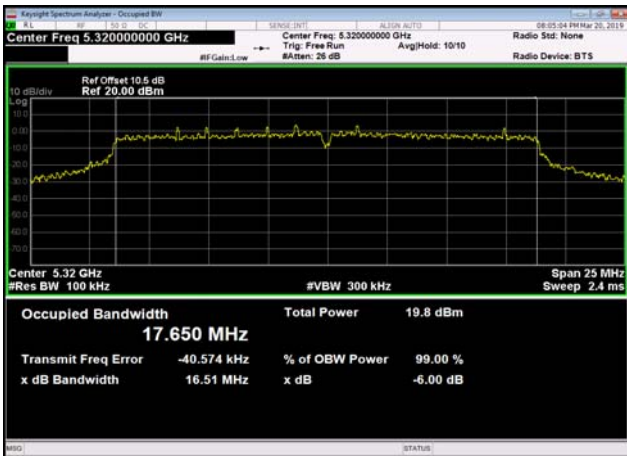

U-NII-2a 6dB Bandwidth-802.11ac(20MHz),5320MHz,Ant0