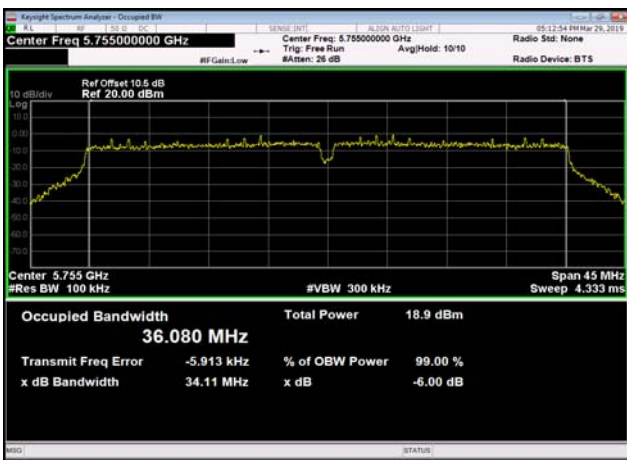

U-NII-3 6dB Bandwidth-802.11ac(40MHz)
,5755MHz,Ant0