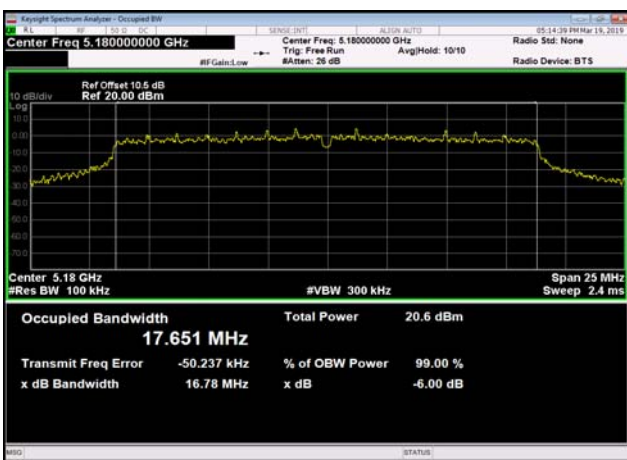

U-NII-1 6dB Bandwidth-802.11ac(20MHz)
,5180MHz,Ant0