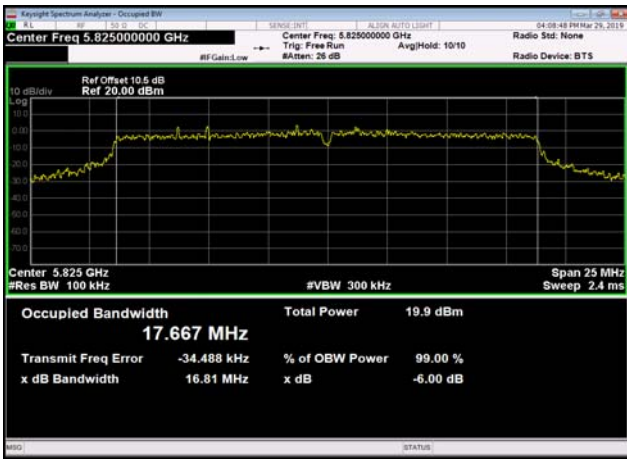

U-NII-3 6dB Bandwidth-802.11ac(20MHz)
,5825MHz,Ant0