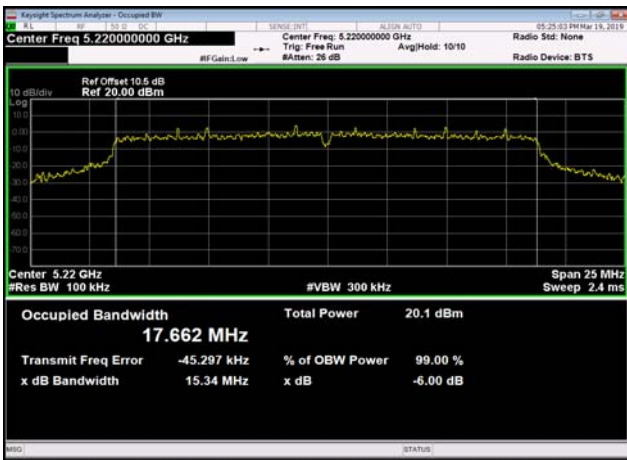

U-NII-1 6dB Bandwidth-802.11ac(20MHz)  
,5180MHz,Ant0

U-NII-1 6dB Bandwidth-802.11ac(20MHz)  
,5180MHz,Ant1

U-NII-1 6dB Bandwidth-802.11ac(20MHz)  
,5220MHz,Ant0

U-NII-1 6dB Bandwidth-802.11ac(20MHz)  
,5220MHz,Ant1