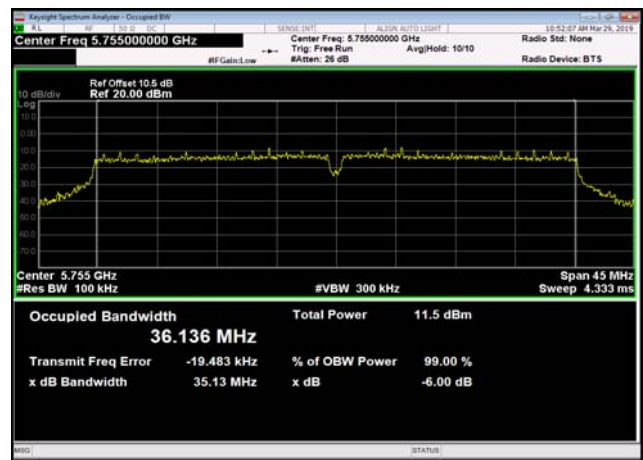

U-NII-3 6dB Bandwidth-802.11ac(40MHz)
,5755MHz,Ant1