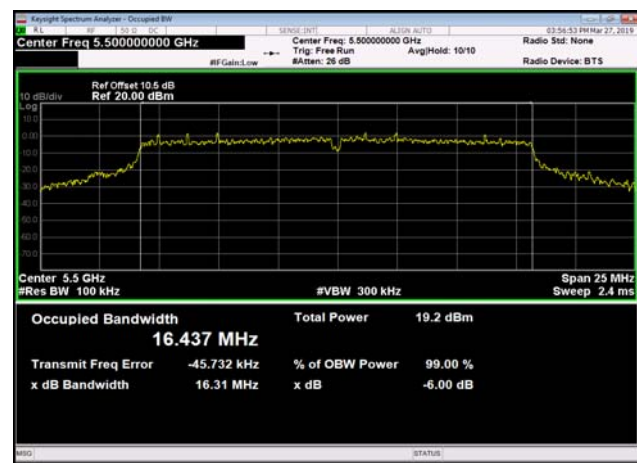

U-NII-2c 6dB Bandwidth-802.11a(20MHz)
,5500MHz,Ant0