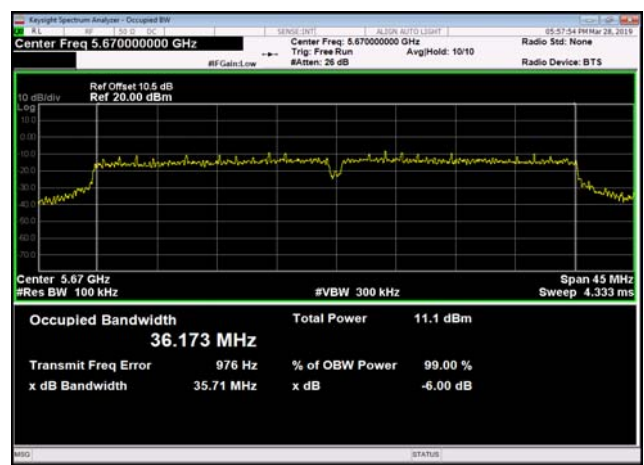

U-NII-2c 6dB Bandwidth-802.11ac(40MHz),5670MHz,Ant1