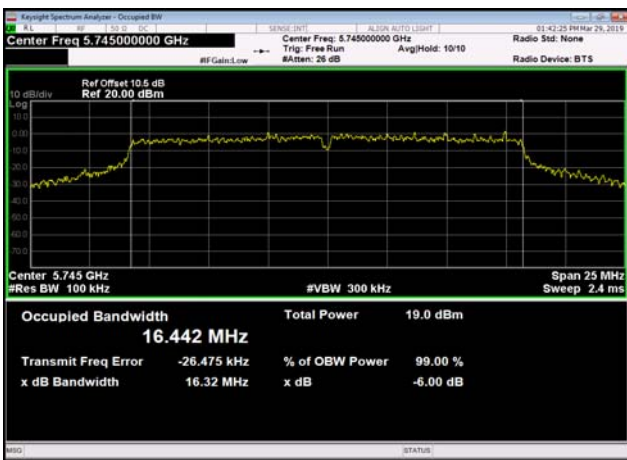

U-NII-3 6dB Bandwidth-802.11a(20MHz)
,5745MHz,Ant0