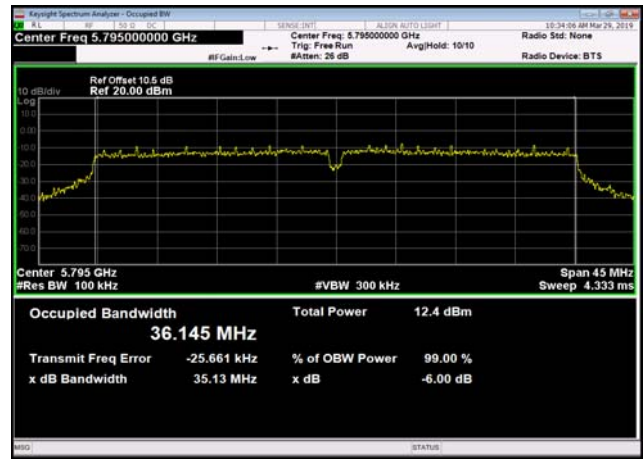

U-NII-3 6dB Bandwidth-802.11n(40MHz)  
,5755MHz,Ant0

U-NII-3 6dB Bandwidth-802.11n(40MHz)  
,5755MHz,Ant1

U-NII-3 6dB Bandwidth-802.11n(40MHz)  
,5795MHz,Ant0

U-NII-3 6dB Bandwidth-802.11n(40MHz)  
,5795MHz,Ant1