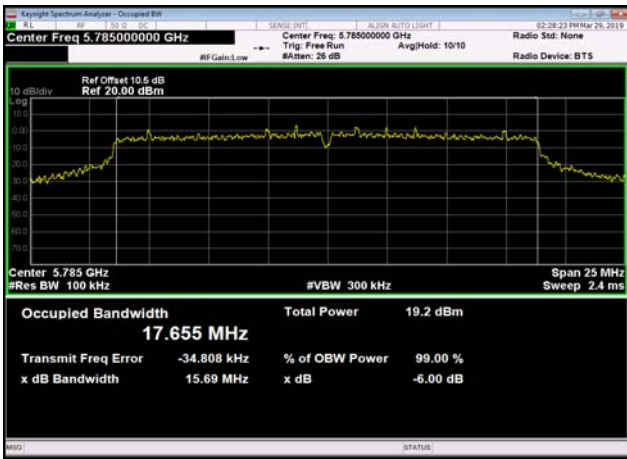

U-NII-3 6dB Bandwidth-802.11n(20MHz)
,5785MHz,Ant0