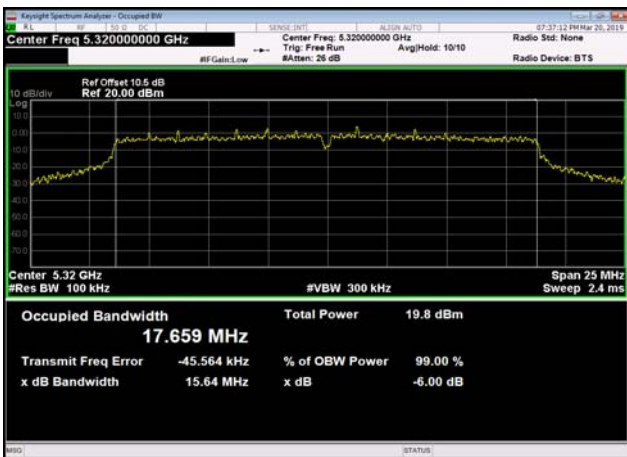

U-NII-2a 6dB Bandwidth-802.11n(20MHz)
,5320MHz,Ant0