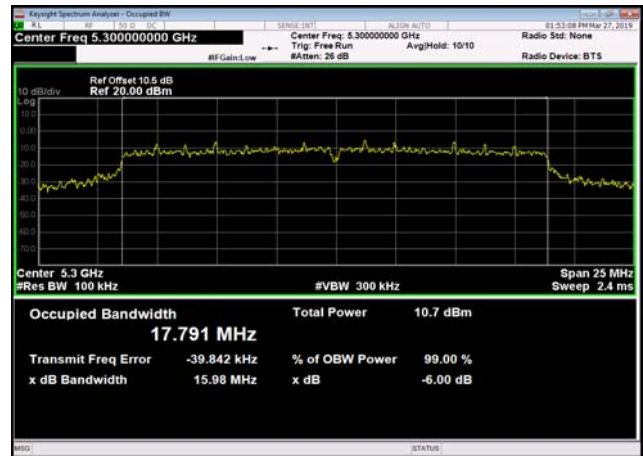

U-NII-2a 6dB Bandwidth-802.11n(20MHz)  
,5260MHz,Ant0

U-NII-2a 6dB Bandwidth-802.11n(20MHz)  
,5260MHz,Ant1

U-NII-2a 6dB Bandwidth-802.11n(20MHz)  
,5300MHz,Ant0

U-NII-2a 6dB Bandwidth-802.11n(20MHz)  
,5300MHz,Ant1