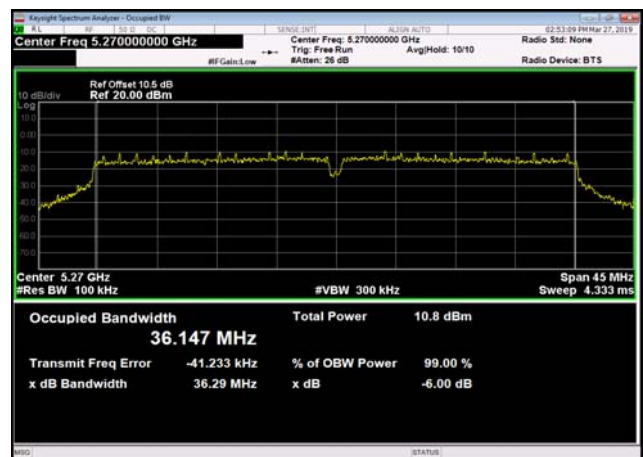

U-NII-2a 6dB Bandwidth-802.11n(20MHz)  
,5320MHz,Ant0

U-NII-2a 6dB Bandwidth-802.11n(20MHz)  
,5320MHz,Ant1

U-NII-2a 6dB Bandwidth-802.11n(40MHz)  
,5270MHz,Ant0

U-NII-2a 6dB Bandwidth-802.11n(40MHz)  
,5270MHz,Ant1