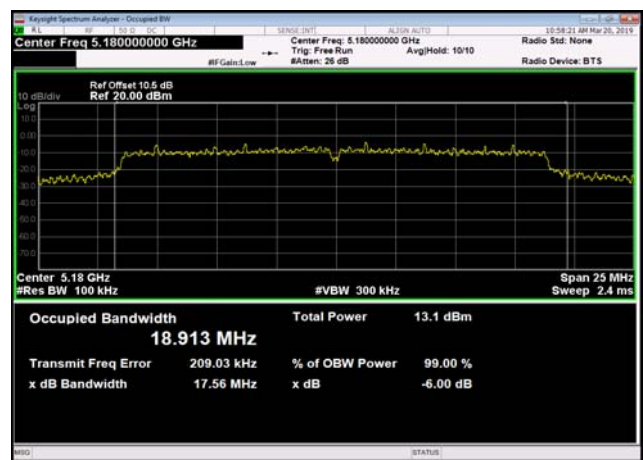

U-NII-1 6dB Bandwidth-802.11ac(20MHz)
,5180MHz,Ant1