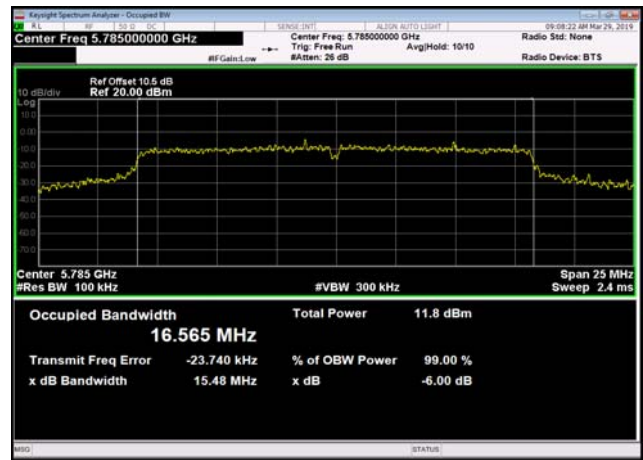

U-NII-3 6dB Bandwidth-802.11a(20MHz)  
,5745MHz,Ant0

U-NII-3 6dB Bandwidth-802.11a(20MHz)  
,5745MHz,Ant1

U-NII-3 6dB Bandwidth-802.11a(20MHz)  
,5785MHz,Ant0

U-NII-3 6dB Bandwidth-802.11a(20MHz)  
,5785MHz,Ant1