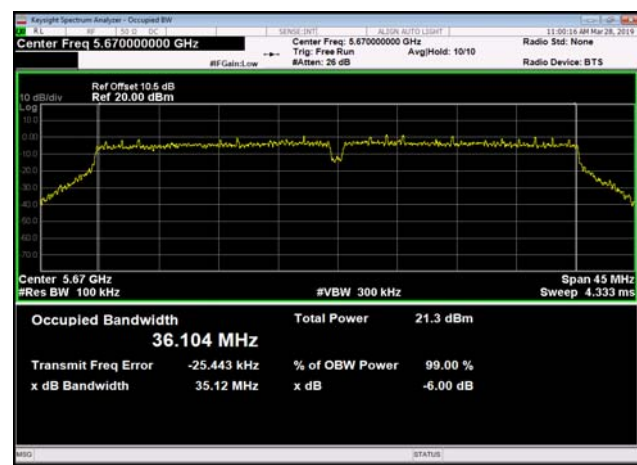

U-NII-2c 6dB Bandwidth-802.11ac(40MHz),5670MHz,Ant0