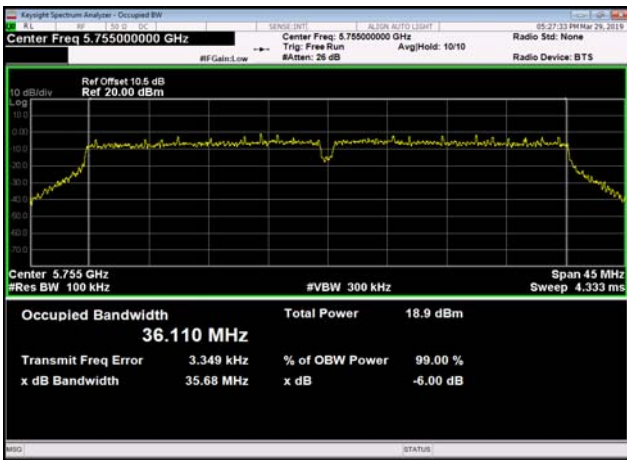

U-NII-3 6dB Bandwidth-802.11n(40MHz)
,5755MHz,Ant0