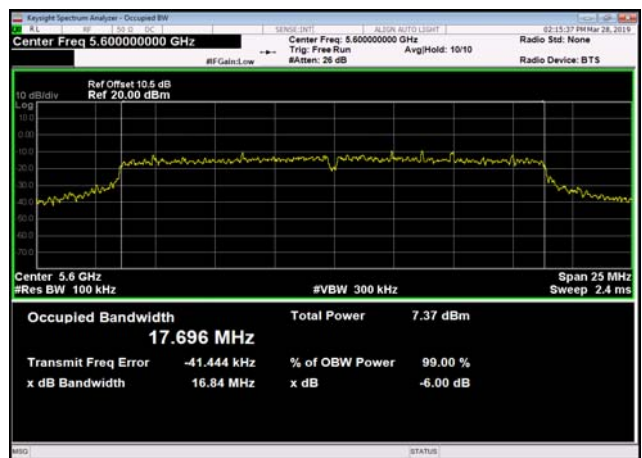

U-NII-2c 6dB Bandwidth-802.11n(20MHz),5500MHz,Ant0

U-NII-2c 6dB Bandwidth-802.11n(20MHz),5500MHz,Ant1

U-NII-2c 6dB Bandwidth-802.11n(20MHz),5600MHz,Ant0

U-NII-2c 6dB Bandwidth-802.11n(20MHz),5600MHz,Ant1