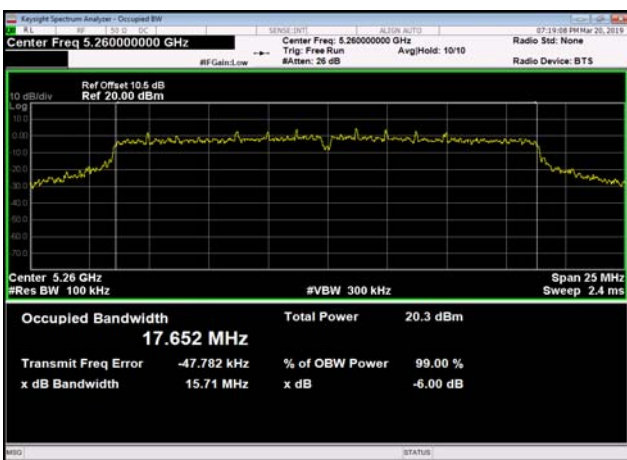

U-NII-2a 6dB Bandwidth-802.11n(20MHz)
,5260MHz,Ant0