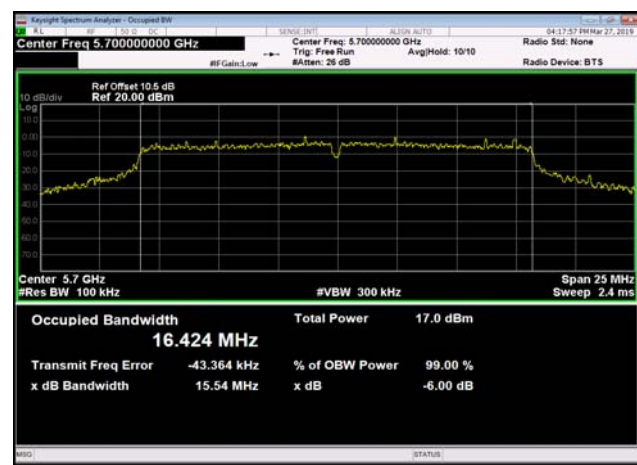

U-NII-2c 6dB Bandwidth-802.11a(20MHz)
,5700MHz,Ant0