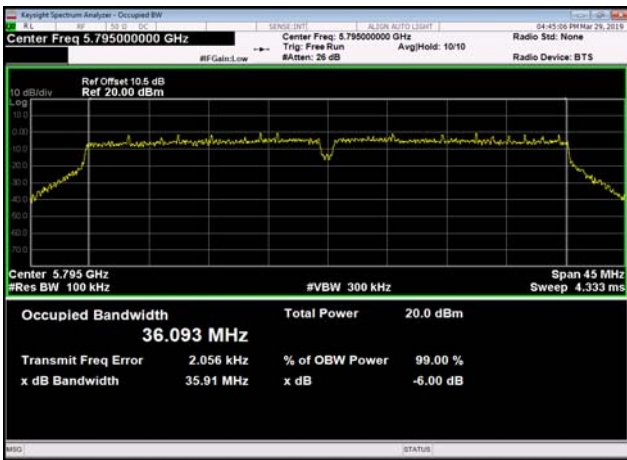

U-NII-3 6dB Bandwidth-802.11ac(40MHz)  
,5755MHz,Ant0

U-NII-3 6dB Bandwidth-802.11ac(40MHz)  
,5755MHz,Ant1

U-NII-3 6dB Bandwidth-802.11ac(40MHz)  
,5795MHz,Ant0

U-NII-3 6dB Bandwidth-802.11ac(40MHz)  
,5795MHz,Ant1