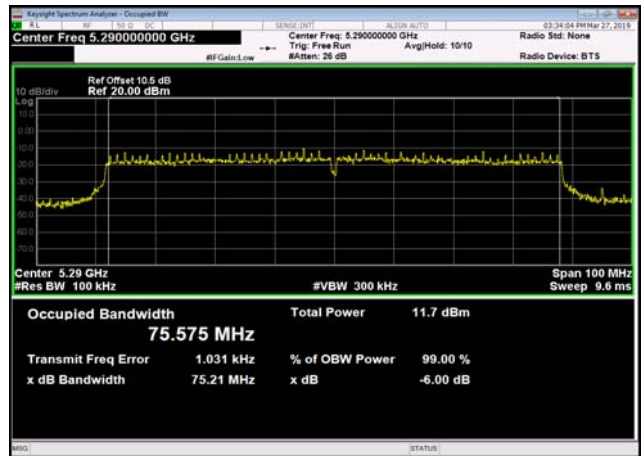

U-NII-2a 6dB Bandwidth-802.11ac(40MHz),5310MHz,Ant0

U-NII-2a 6dB Bandwidth-802.11ac(40MHz),5310MHz,Ant1

U-NII-2a 6dB Bandwidth-802.11ac(80MHz),5290MHz,Ant0

U-NII-2a 6dB Bandwidth-802.11ac(80MHz),5290MHz,Ant1