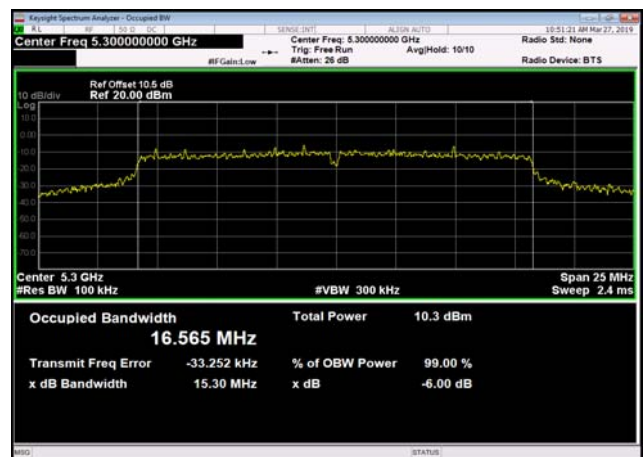

U-NII-2a 6dB Bandwidth-802.11a(20MHz)
,5300MHz,Ant1