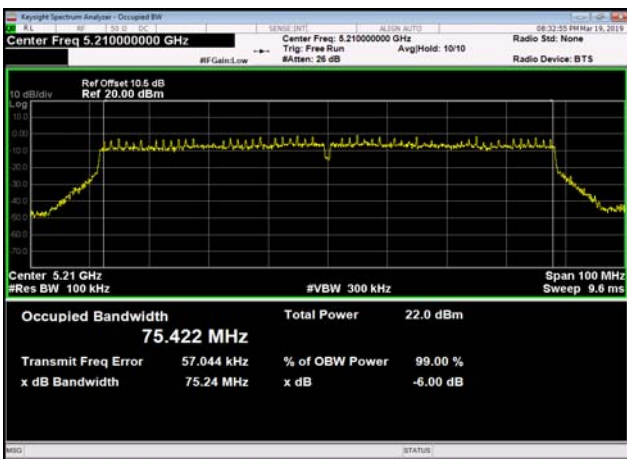

U-NII-1 6dB Bandwidth-802.11ac(80MHz)
,5210MHz,Ant0