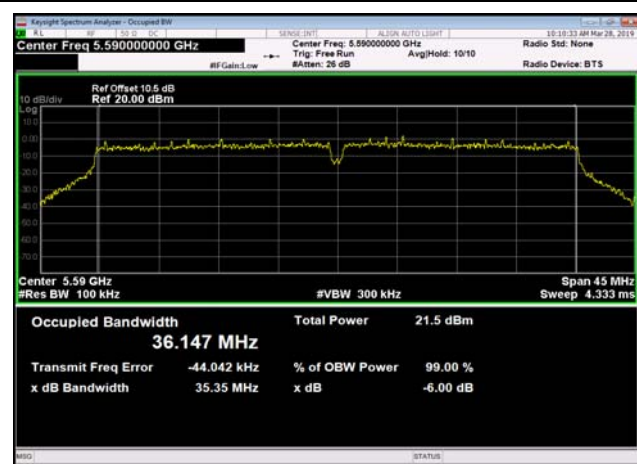

U-NII-2c 6dB Bandwidth-802.11n(40MHz)
,5590MHz,Ant0