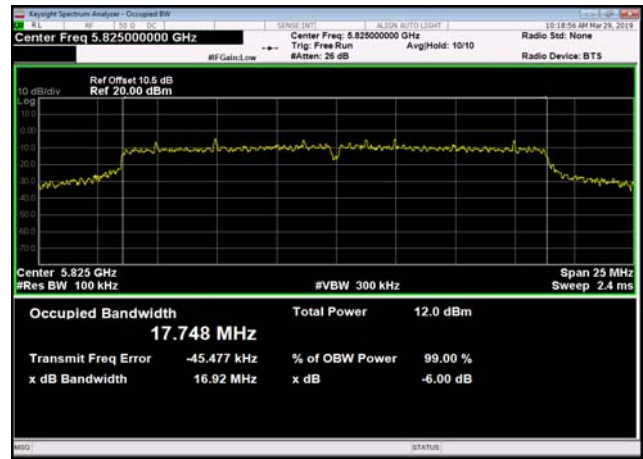

U-NII-3 6dB Bandwidth-802.11ac(20MHz)  
,5785MHz,Ant0

U-NII-3 6dB Bandwidth-802.11ac(20MHz)  
,5785MHz,Ant1

U-NII-3 6dB Bandwidth-802.11ac(20MHz)  
,5825MHz,Ant0

U-NII-3 6dB Bandwidth-802.11ac(20MHz)  
,5825MHz,Ant1