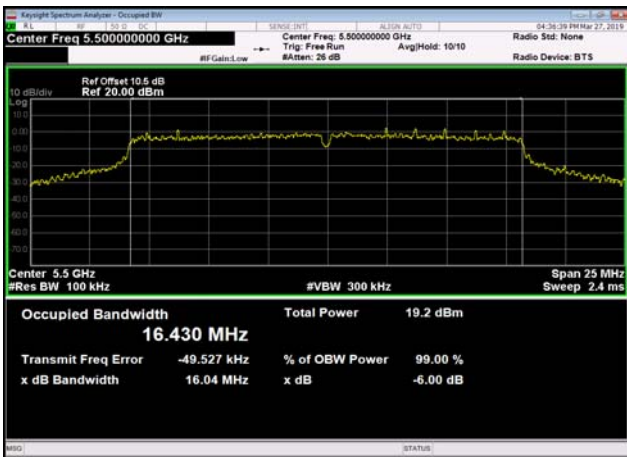

U-NII-2c 6dB Bandwidth-802.11n(20MHz),5500MHz,Ant0