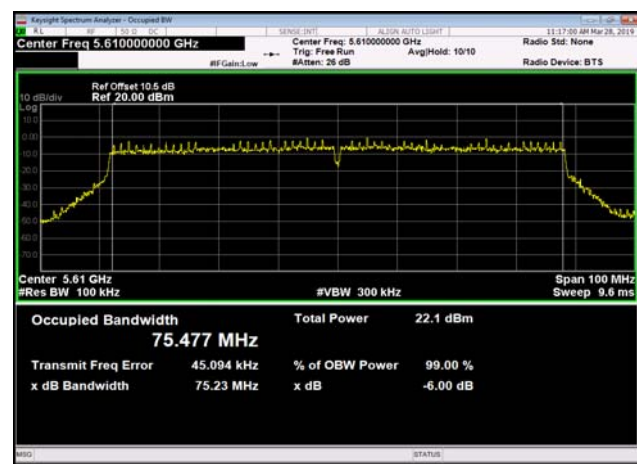

U-NII-2c 6dB Bandwidth-802.11ac(80MHz),5610MHz,Ant0