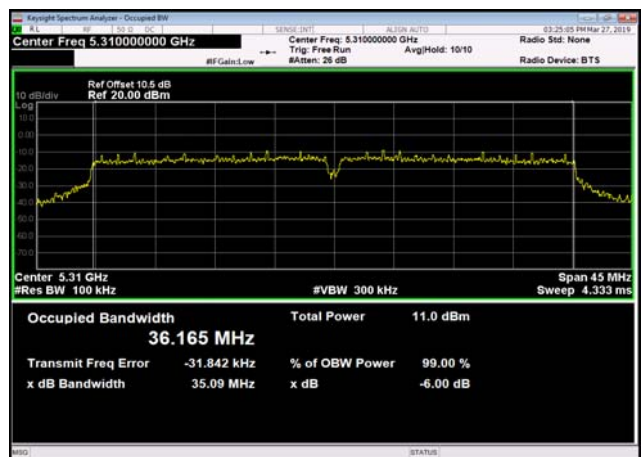

U-NII-2a 6dB Bandwidth-802.11ac(40MHz),5310MHz,Ant1