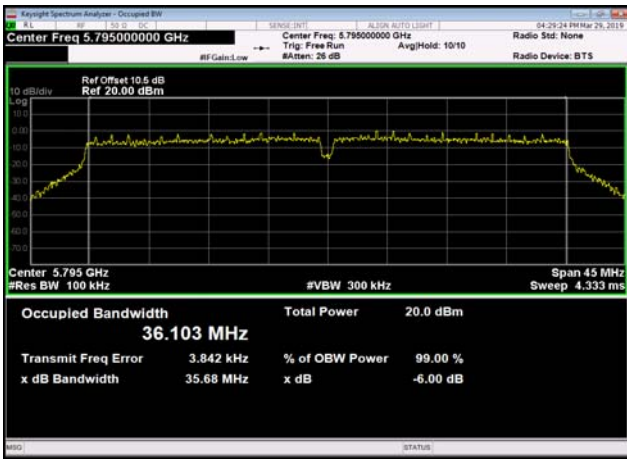

U-NII-3 6dB Bandwidth-802.11n(40MHz)
,5795MHz,Ant0