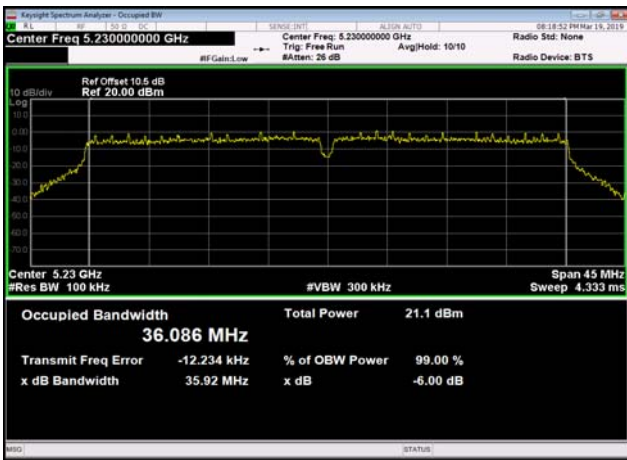

U-NII-1 6dB Bandwidth-802.11ac(40MHz)
,5230MHz,Ant0