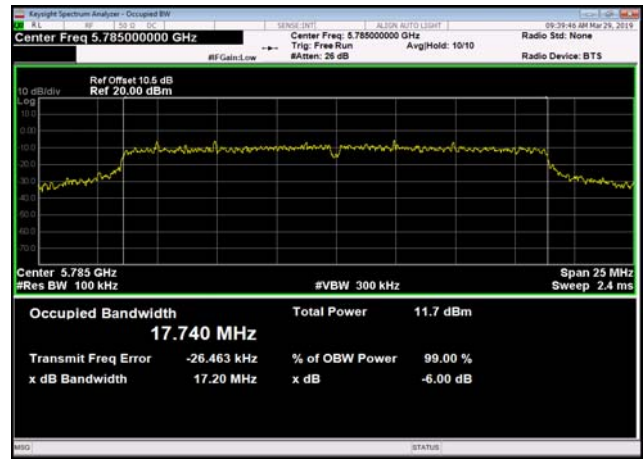

U-NII-3 6dB Bandwidth-802.11n(20MHz)
,5785MHz,Ant1