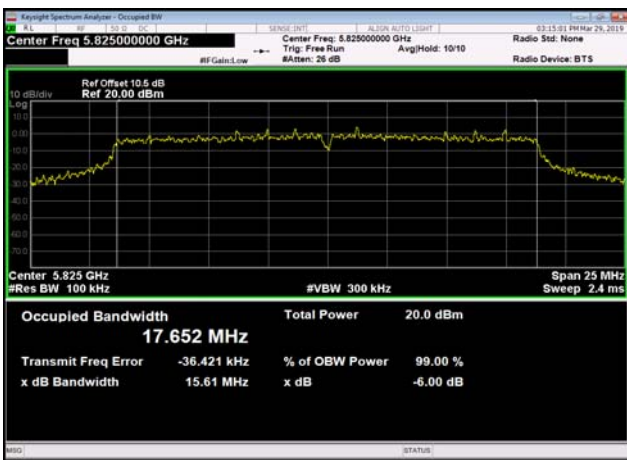

U-NII-3 6dB Bandwidth-802.11n(20MHz)
,5825MHz,Ant0