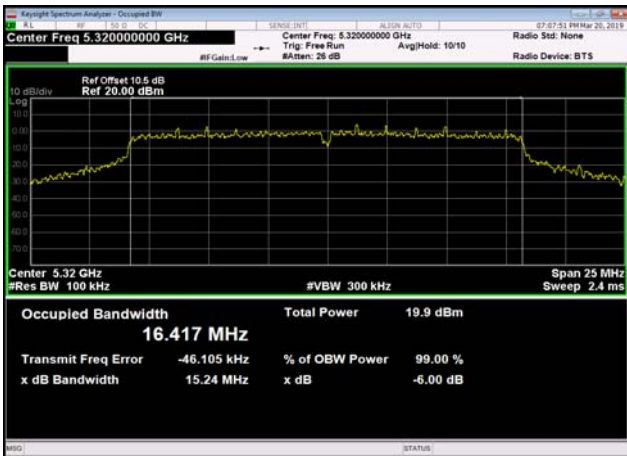

U-NII-2a 6dB Bandwidth-802.11a(20MHz)  
,5300MHz,Ant0

U-NII-2a 6dB Bandwidth-802.11a(20MHz)  
,5300MHz,Ant1

U-NII-2a 6dB Bandwidth-802.11a(20MHz)  
,5320MHz,Ant0

U-NII-2a 6dB Bandwidth-802.11a(20MHz)  
,5320MHz,Ant1