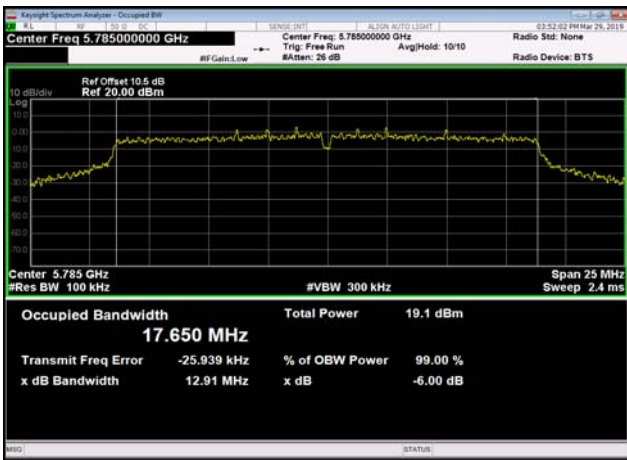

U-NII-3 6dB Bandwidth-802.11ac(20MHz)
,5785MHz,Ant0