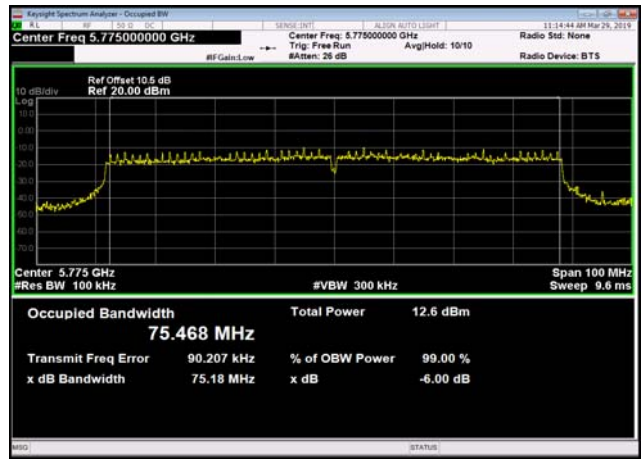

U-NII-3 6dB Bandwidth-802.11ac(80MHz)
,5775MHz,Ant1