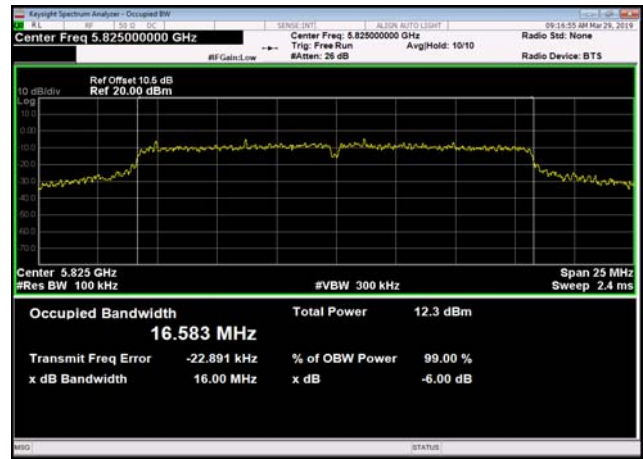

U-NII-3 6dB Bandwidth-802.11a(20MHz)
,5825MHz,Ant1