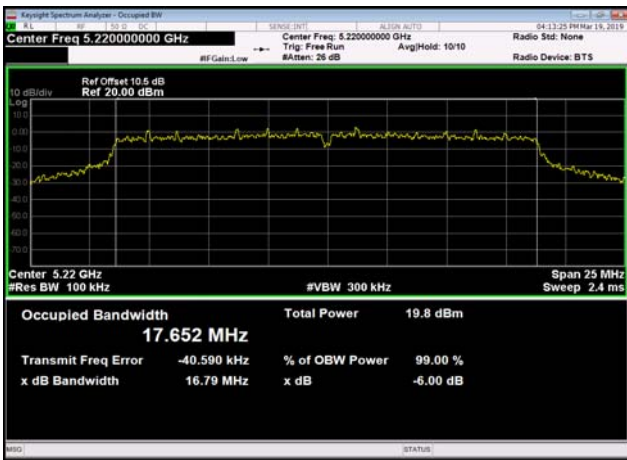

U-NII-1 6dB Bandwidth-802.11a(20MHz)  
,5220MHz,Ant0

U-NII-1 6dB Bandwidth-802.11a(20MHz)  
,5220MHz,Ant1

U-NII-1 6dB Bandwidth-802.11a(20MHz)  
,5240MHz,Ant0

U-NII-1 6dB Bandwidth-802.11a(20MHz)  
,5240MHz,Ant1