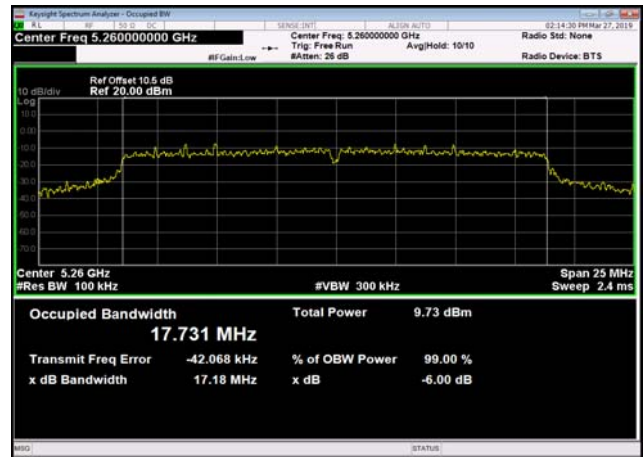

U-NII-2a 6dB Bandwidth-802.11ac(20MHz)
,5260MHz,Ant1