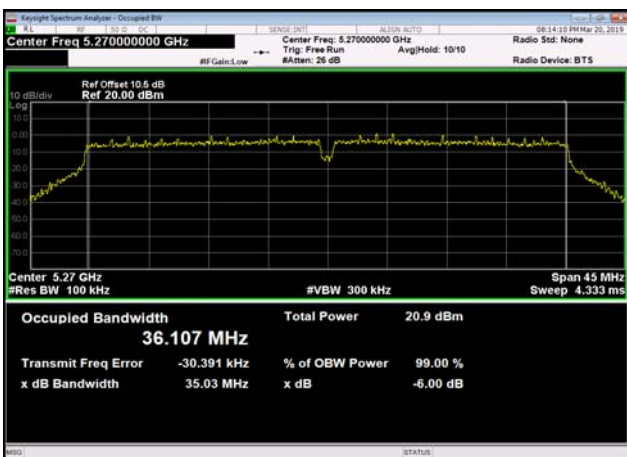

U-NII-2a 6dB Bandwidth-802.11n(40MHz)
,5270MHz,Ant0