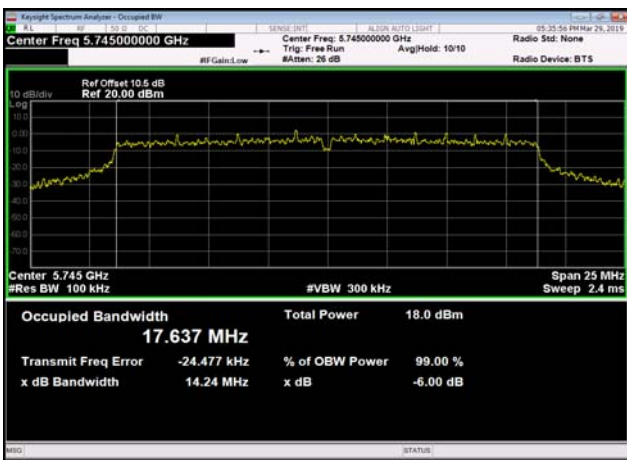

U-NII-3 6dB Bandwidth-802.11ac(20MHz)
,5745MHz,Ant0