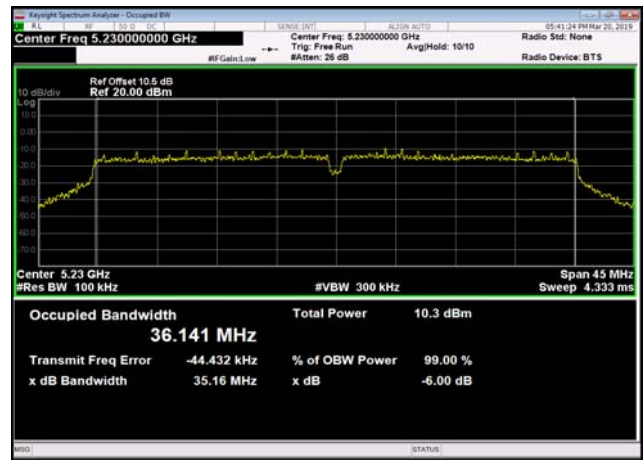

U-NII-1 6dB Bandwidth-802.11ac(40MHz)
,5230MHz,Ant1