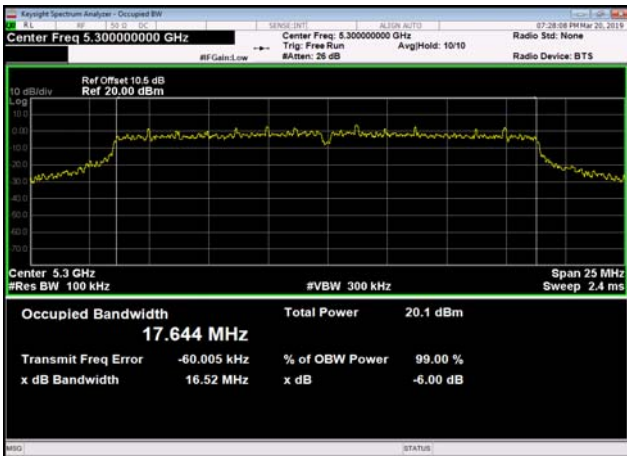

U-NII-2a 6dB Bandwidth-802.11n(20MHz)  
,5260MHz,Ant0

U-NII-2a 6dB Bandwidth-802.11n(20MHz)  
,5260MHz,Ant1

U-NII-2a 6dB Bandwidth-802.11n(20MHz)  
,5300MHz,Ant0

U-NII-2a 6dB Bandwidth-802.11n(20MHz)  
,5300MHz,Ant1