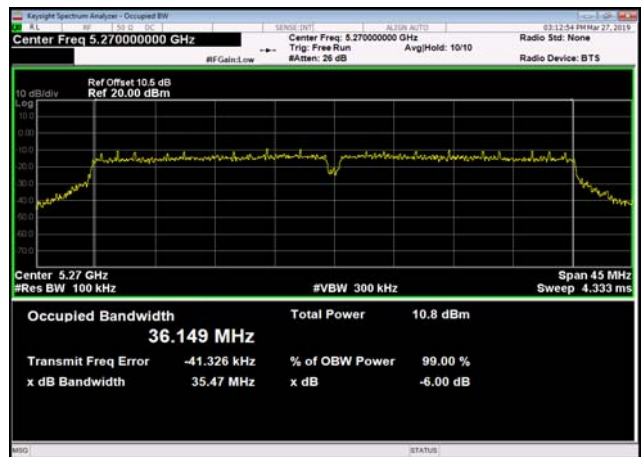

U-NII-2a 6dB Bandwidth-802.11ac(20MHz),5320MHz,Ant0

U-NII-2a 6dB Bandwidth-802.11ac(20MHz),5320MHz,Ant1

U-NII-2a 6dB Bandwidth-802.11ac(40MHz),5270MHz,Ant0

U-NII-2a 6dB Bandwidth-802.11ac(40MHz),5270MHz,Ant1