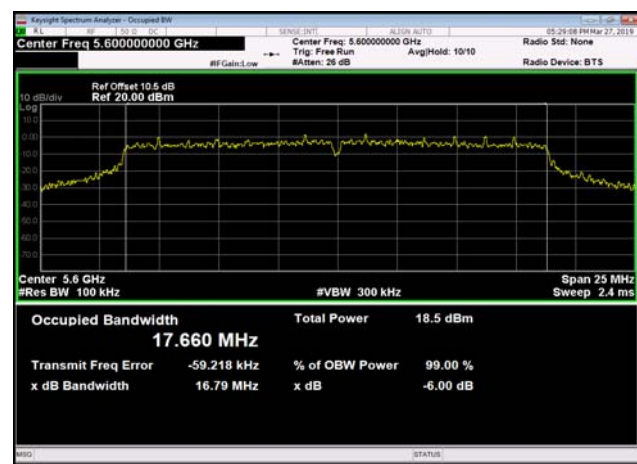

U-NII-2c 6dB Bandwidth-802.11ac(20MHz)
,5600MHz,Ant0