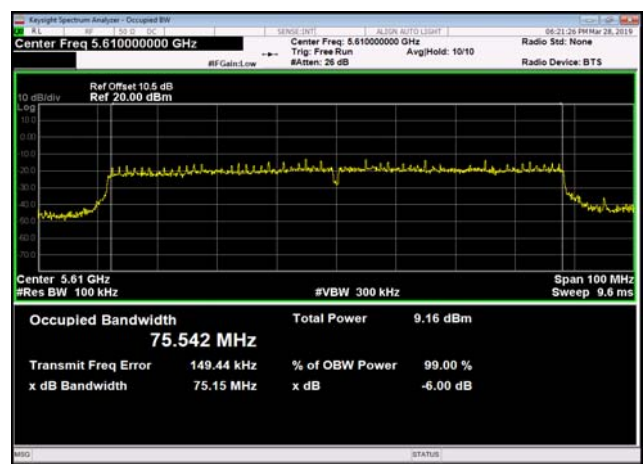

U-NII-2c 6dB Bandwidth-802.11ac(80MHz),5610MHz,Ant1