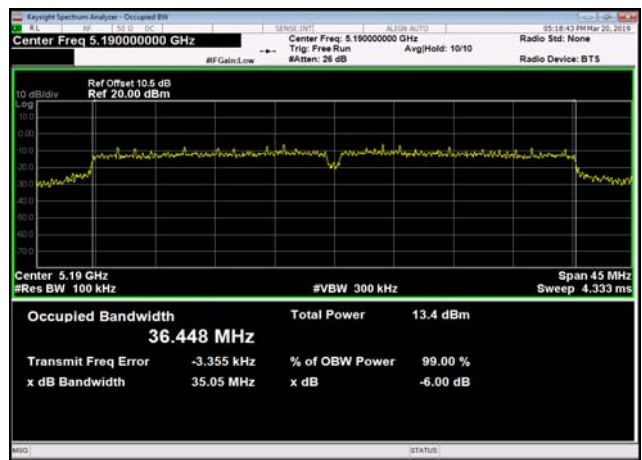

U-NII-1 6dB Bandwidth-802.11ac(20MHz)  
,5240MHz,Ant0

U-NII-1 6dB Bandwidth-802.11ac(20MHz)  
,5240MHz,Ant1

U-NII-1 6dB Bandwidth-802.11ac(40MHz)  
,5190MHz,Ant0

U-NII-1 6dB Bandwidth-802.11ac(40MHz)  
,5190MHz,Ant1