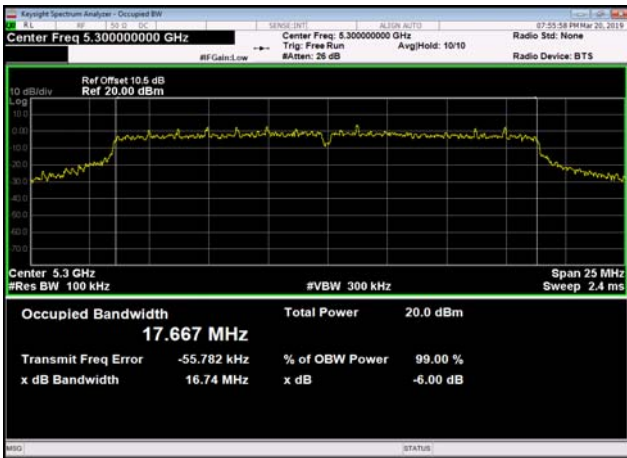

U-NII-2a 6dB Bandwidth-802.11ac(20MHz)
,5300MHz,Ant0