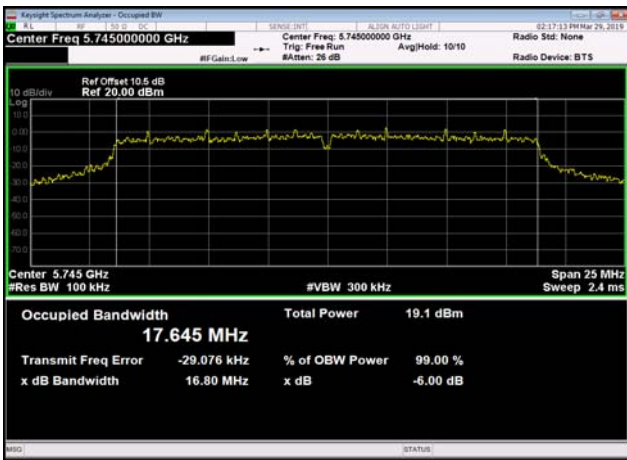

U-NII-2c 6dB Bandwidth-802.11ac(80MHz),5610MHz,Ant0

U-NII-2c 6dB Bandwidth-802.11ac(80MHz),5610MHz,Ant1

U-NII-3 6dB Bandwidth-802.11n(20MHz)  
,5745MHz,Ant0

U-NII-3 6dB Bandwidth-802.11n(20MHz)  
,5745MHz,Ant1