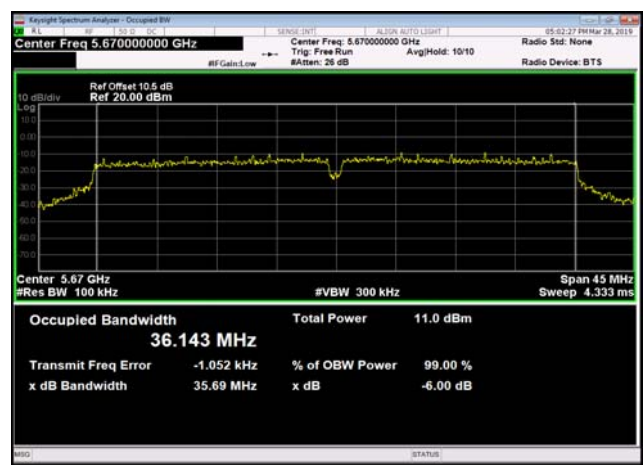

U-NII-2c 6dB Bandwidth-802.11n(40MHz)  
,5590MHz,Ant0

U-NII-2c 6dB Bandwidth-802.11n(40MHz)  
,5590MHz,Ant1

U-NII-2c 6dB Bandwidth-802.11n(40MHz)  
,5670MHz,Ant0

U-NII-2c 6dB Bandwidth-802.11n(40MHz)  
,5670MHz,Ant1