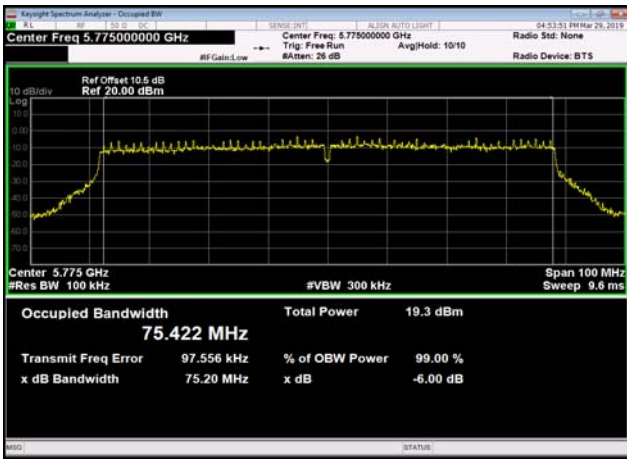

U-NII-3 6dB Bandwidth-802.11ac(80MHz)
,5775MHz,Ant0