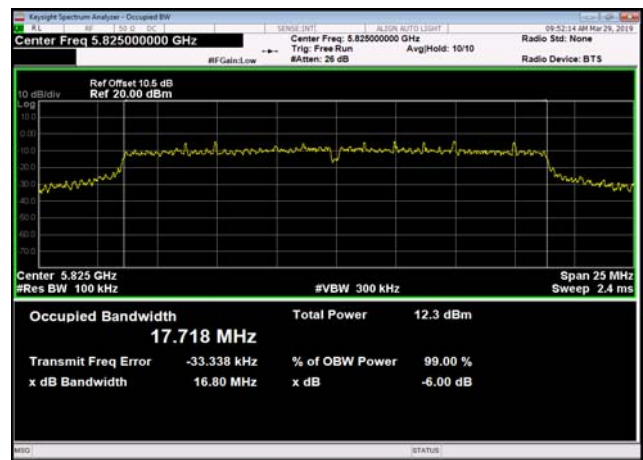

U-NII-3 6dB Bandwidth-802.11n(20MHz)  
,5785MHz,Ant0

U-NII-3 6dB Bandwidth-802.11n(20MHz)  
,5785MHz,Ant1

U-NII-3 6dB Bandwidth-802.11n(20MHz)  
,5825MHz,Ant0

U-NII-3 6dB Bandwidth-802.11n(20MHz)  
,5825MHz,Ant1