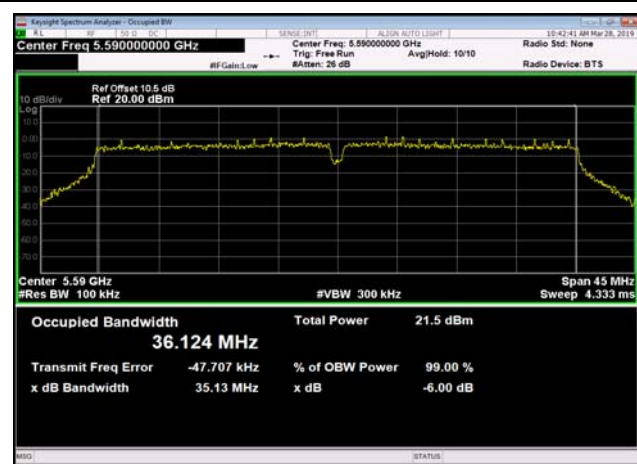

U-NII-2c 6dB Bandwidth-802.11ac(40MHz),5590MHz,Ant0