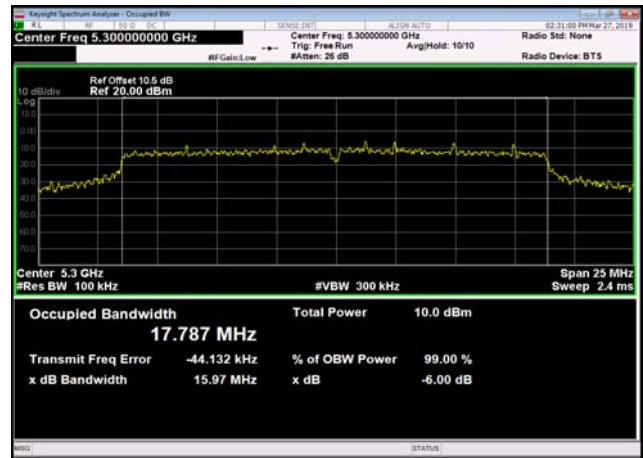

U-NII-2a 6dB Bandwidth-802.11ac(20MHz)  
,5260MHz,Ant0

U-NII-2a 6dB Bandwidth-802.11ac(20MHz)  
,5260MHz,Ant1

U-NII-2a 6dB Bandwidth-802.11ac(20MHz)  
,5300MHz,Ant0

U-NII-2a 6dB Bandwidth-802.11ac(20MHz)  
,5300MHz,Ant1