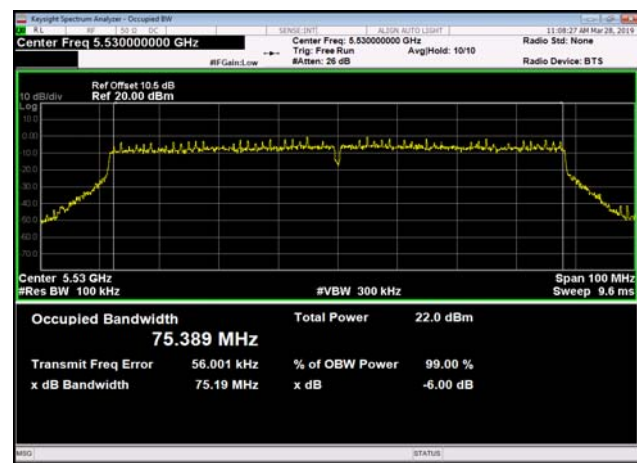

U-NII-2c 6dB Bandwidth-802.11ac(80MHz),5530MHz,Ant0