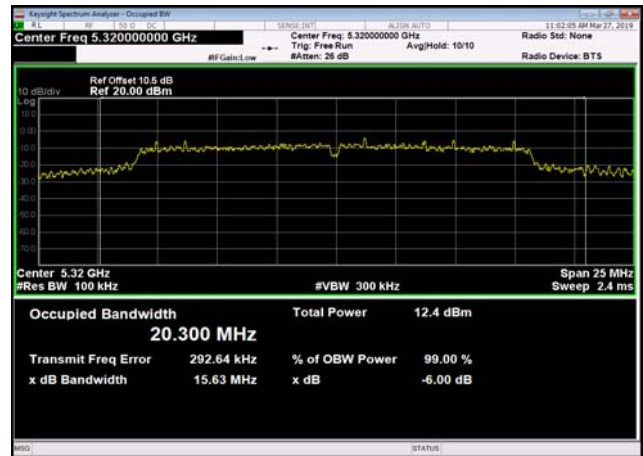

U-NII-2a 6dB Bandwidth-802.11a(20MHz)  
,5300MHz,Ant0

U-NII-2a 6dB Bandwidth-802.11a(20MHz)  
,5300MHz,Ant1

U-NII-2a 6dB Bandwidth-802.11a(20MHz)  
,5320MHz,Ant0

U-NII-2a 6dB Bandwidth-802.11a(20MHz)  
,5320MHz,Ant1