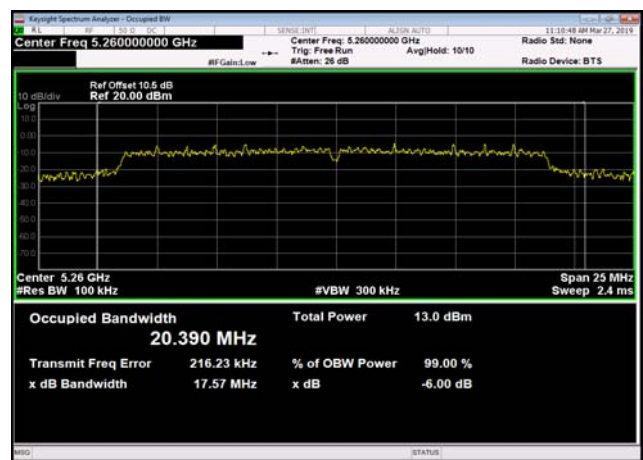

U-NII-2a 6dB Bandwidth-802.11n(20MHz)
,5260MHz,Ant1