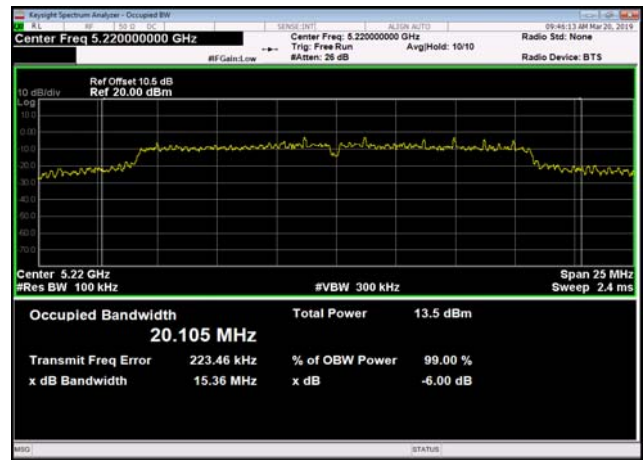

U-NII-1 6dB Bandwidth-802.11a(20MHz)  
,5220MHz,Ant0

U-NII-1 6dB Bandwidth-802.11a(20MHz)  
,5220MHz,Ant1

U-NII-1 6dB Bandwidth-802.11a(20MHz)  
,5240MHz,Ant0

U-NII-1 6dB Bandwidth-802.11a(20MHz)  
,5240MHz,Ant1