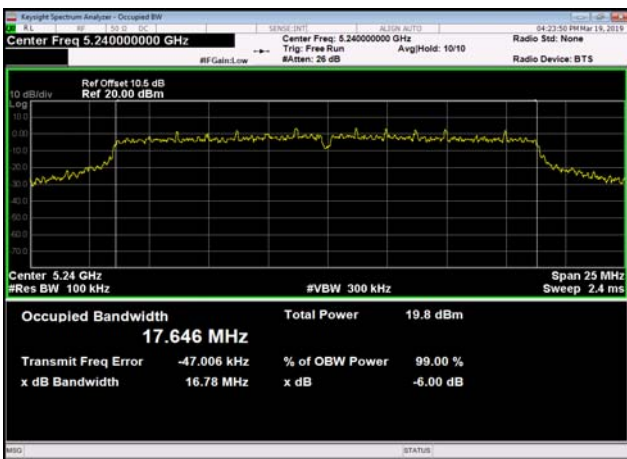

U-NII-1 6dB Bandwidth-802.11a(20MHz)  
,5220MHz,Ant0

U-NII-1 6dB Bandwidth-802.11a(20MHz)  
,5220MHz,Ant1

U-NII-1 6dB Bandwidth-802.11a(20MHz)  
,5240MHz,Ant0

U-NII-1 6dB Bandwidth-802.11a(20MHz)  
,5240MHz,Ant1