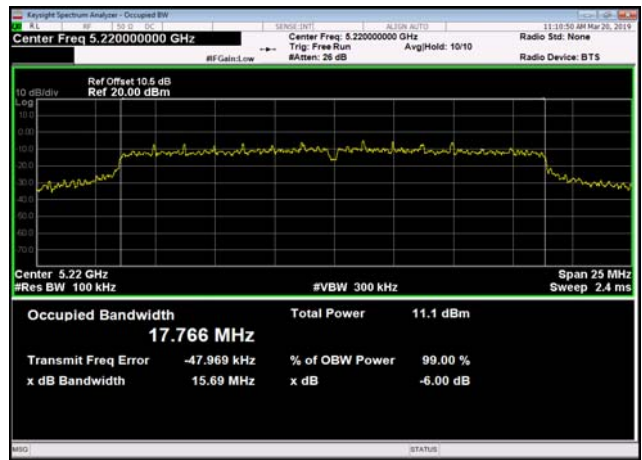

U-NII-1 6dB Bandwidth-802.11ac(20MHz)  
,5180MHz,Ant0

U-NII-1 6dB Bandwidth-802.11ac(20MHz)  
,5180MHz,Ant1

U-NII-1 6dB Bandwidth-802.11ac(20MHz)  
,5220MHz,Ant0

U-NII-1 6dB Bandwidth-802.11ac(20MHz)  
,5220MHz,Ant1