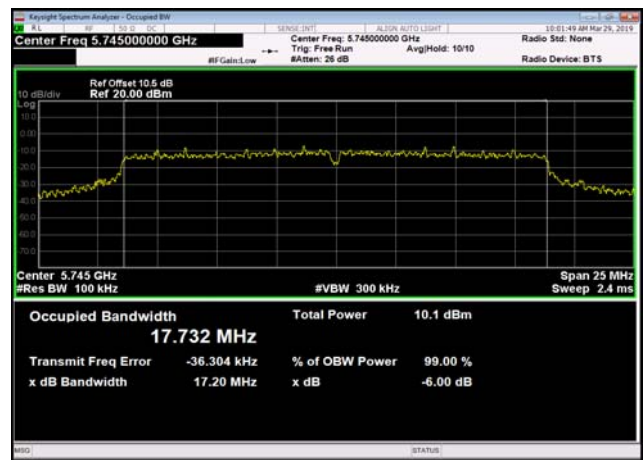

U-NII-3 6dB Bandwidth-802.11a(20MHz)  
,5825MHz,Ant0

U-NII-3 6dB Bandwidth-802.11a(20MHz)  
,5825MHz,Ant1

U-NII-3 6dB Bandwidth-802.11ac(20MHz)  
,5745MHz,Ant0

U-NII-3 6dB Bandwidth-802.11ac(20MHz)  
,5745MHz,Ant1