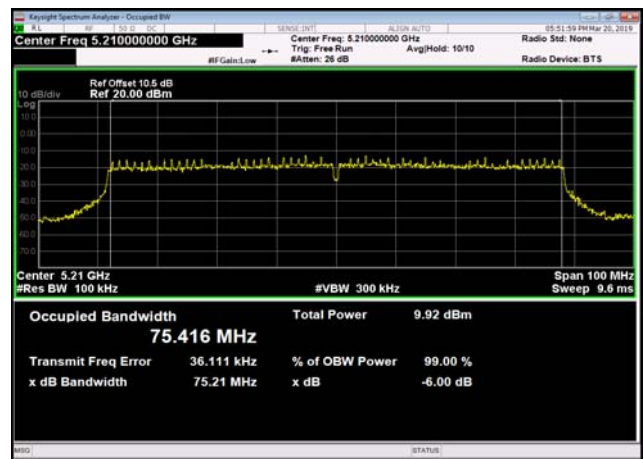

U-NII-1 6dB Bandwidth-802.11ac(40MHz)  
,5230MHz,Ant0

U-NII-1 6dB Bandwidth-802.11ac(40MHz)  
,5230MHz,Ant1

U-NII-1 6dB Bandwidth-802.11ac(80MHz)  
,5210MHz,Ant0

U-NII-1 6dB Bandwidth-802.11ac(80MHz)  
,5210MHz,Ant1