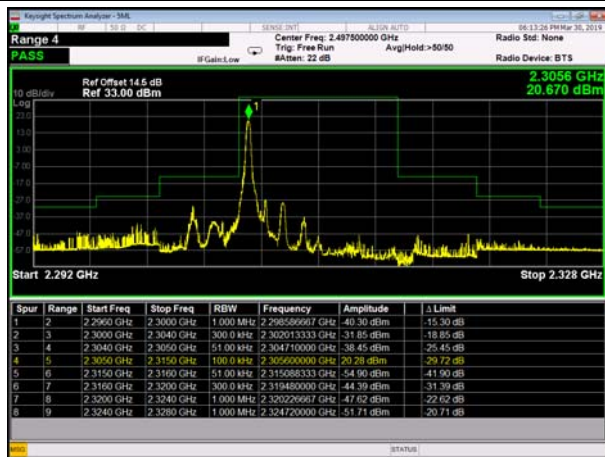

LowRange_FDD30_10MHz_2310_OneRB_low_QPSK