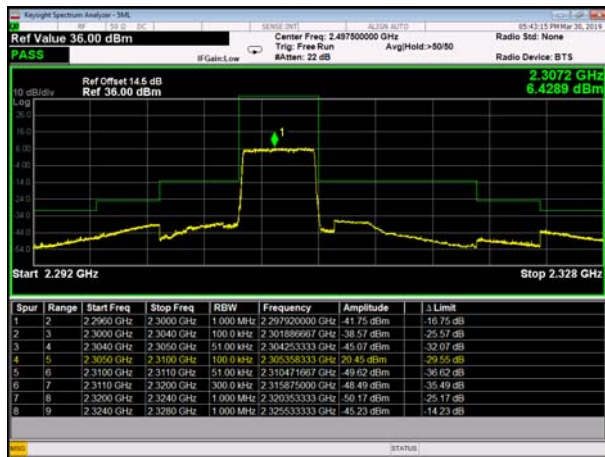

HighRange_ FDD66_20MHz_1770_fullRB
_High_QPSK

HighRange_ FDD66_20MHz_1770_fullRB
_High_Q16

LowRange_FDD30_5MHz_2307.5_OneRB_low_QPSK

LowRange_FDD30_5MHz_2307.5_OneRB_low_Q16

LowRange_FDD30_5MHz_2307.5_fullIRB_Low_QPSK