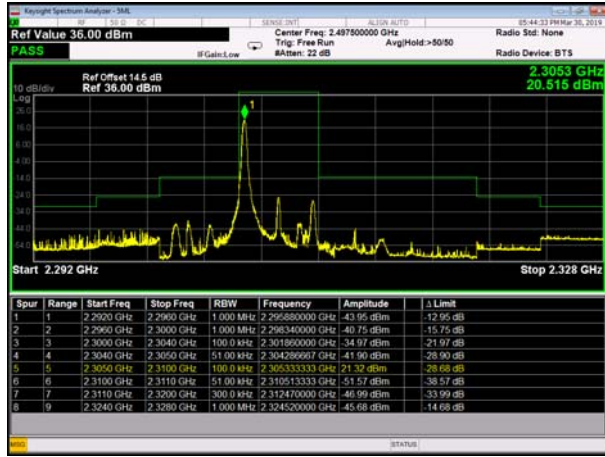

HighRange_ FDD66_20MHz_1770_fullRB
_High_QPSK

HighRange_ FDD66_20MHz_1770_fullRB
_High_Q16

LowRange_FDD30_5MHz_2307.5_OneRB_low_QPSK

LowRange_FDD30_5MHz_2307.5_OneRB_low_Q16

LowRange_FDD30_5MHz_2307.5_fullIRB_Low_QPSK