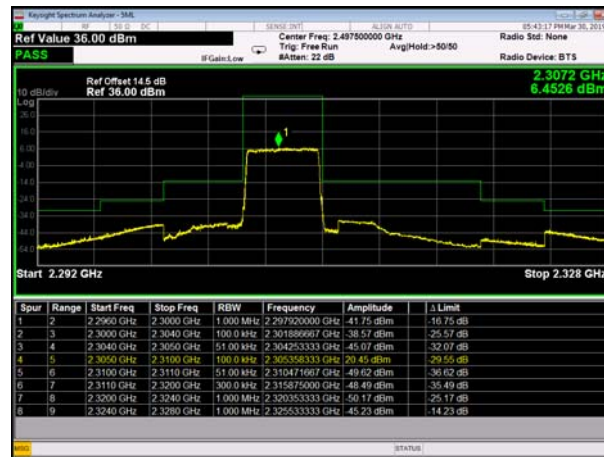

LowRange_FDD30_10MHz_2310_OneRB_low_Q16

LowRange_FDD30_5MHz_2307.5_fullIRB_Low_Q16