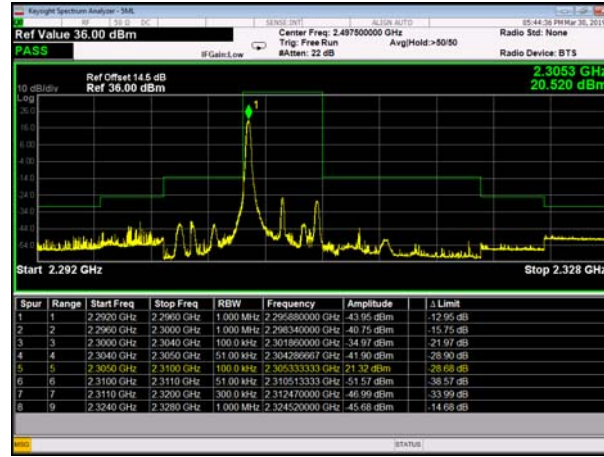

HighRange_ FDD66_20MHz_1770_fullRB
_High_QPSK

HighRange_ FDD66_20MHz_1770_fullRB
_High_Q16

LowRange_FDD30_5MHz_2307.5_OneRB_low_QPSK

LowRange_FDD30_5MHz_2307.5_OneRB_low_Q16

LowRange_FDD30_5MHz_2307.5_fullIRB_Low_QPSK