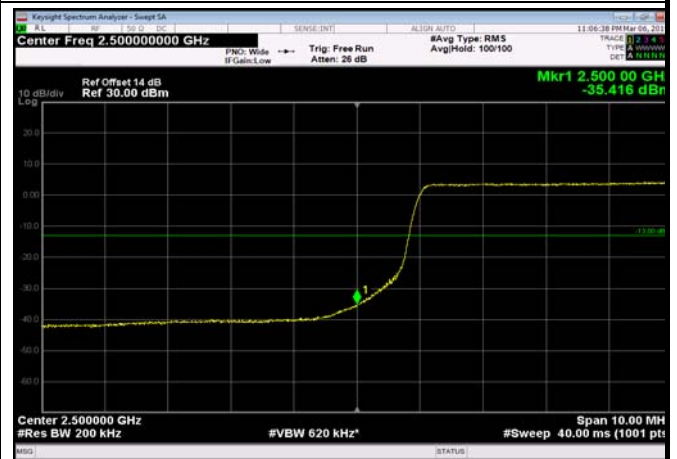

FDD07_20MHz_2510_Q16_fullRB_ExtraBand
s_Range_2475~2490

LowRange_FDD07_20MHz_2510_fullRB
_Low_QPSK