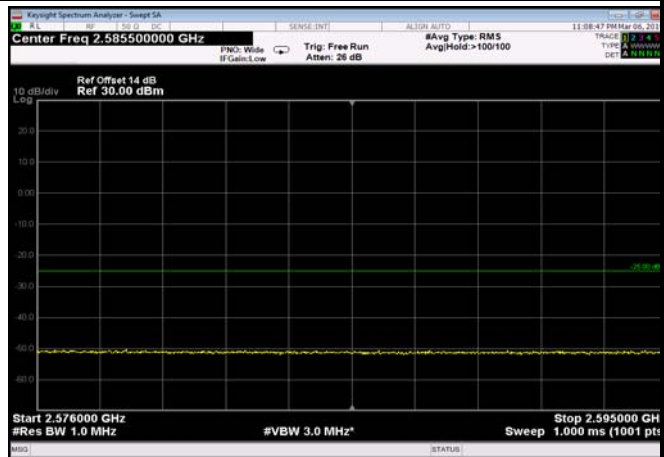

HighRange_FDD07_5MHz_2567.5_OneRB
_high_Q16

FDD07_20MHz_2510_Q16_fullRB_ExtraBand
s_Range_2576~2595