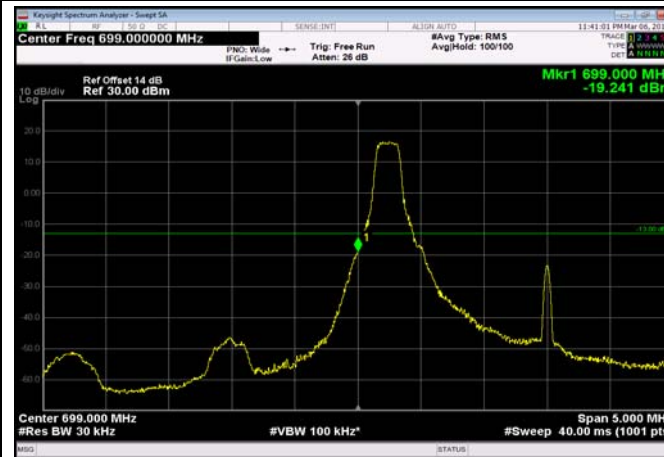

FDD07_20MHz_2560_QPSK_fullRB_ExtraBan
ds_Range_2576~2595

LowRange_FDD12_1.4MHz_699.7_fullRB
_Low_QPSK

LowRange_FDD12_1.4MHz_699.7_fullRB
_Low_Q16

LowRange_FDD12_3MHz_700.5_OneRB
_low_QPSK

LowRange_FDD12_3MHz_700.5_OneRB
_low_Q16