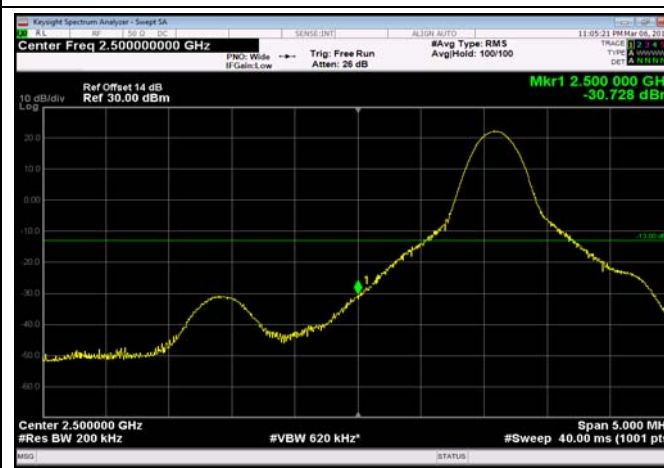

LowRange_FDD07_20MHz_2510_OneRB
_low_Q16