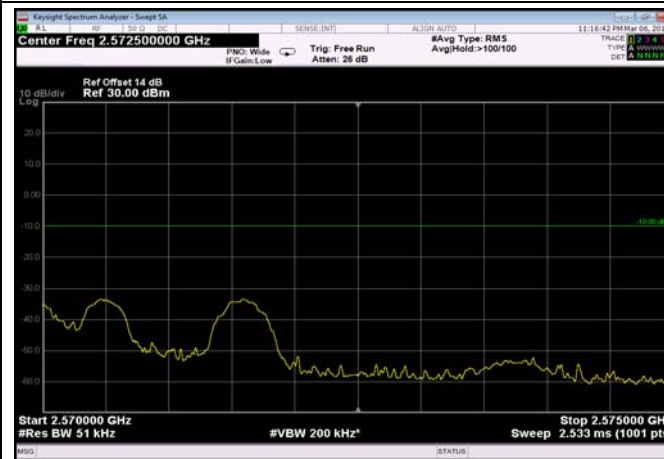

FDD07_10MHz_2565_Q16_OneRB_high
_ExtraBands_Range_2576~2595

FDD07_10MHz_2565_Q16_OneRB_high
_ExtraBands_Range_2570~2575