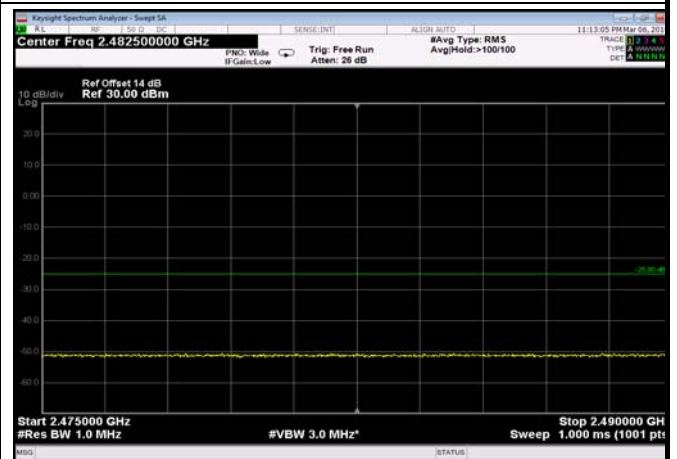

FDD07_5MHz_2567.5_QPSK_fullRB_ExtraBands_Range_2570~2575

FDD07_5MHz_2567.5_QPSK_fullIRB_ExtraBa
nds_Range_2475~2490