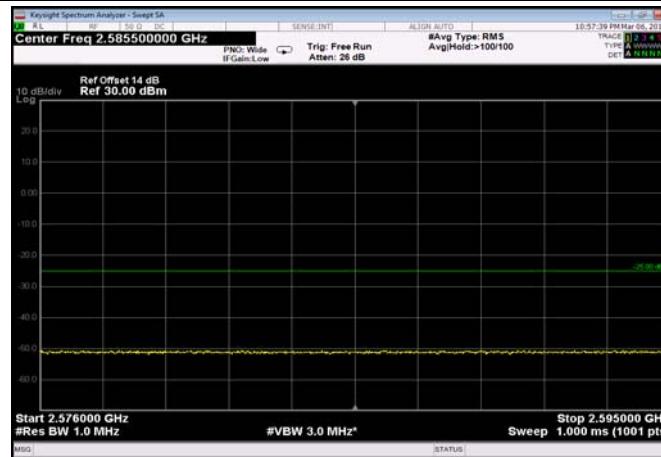

FDD07_15MHz_2507.5_QPSK_OneRB_high
_ExtraBands_Range_2570~2575

FDD07_15MHz_2507.5_QPSK_OneRB_high
_ExtraBands_Range_2575~2576

FDD07_15MHz_2507.5_QPSK_OneRB_high
_ExtraBands_Range_2576~2595

LowRange_FDD07_15MHz_2507.5_OneRB
_low_QPSK