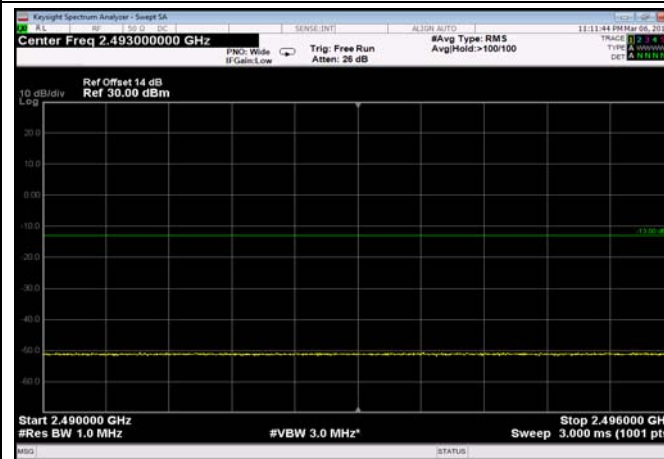

FDD07_5MHz_2567.5_Q16_OneRB_high
_ExtraBands_Range_2575~2576

FDD07_5MHz_2567.5_Q16_OneRB_high
_ExtraBands_Range_2576~2595

FDD07_5MHz_2567.5_QPSK_OneRB_low
_ExtraBands_Range_2475~2490

FDD07_5MHz_2567.5_QPSK_OneRB_low
_ExtraBands_Range_2490~2496