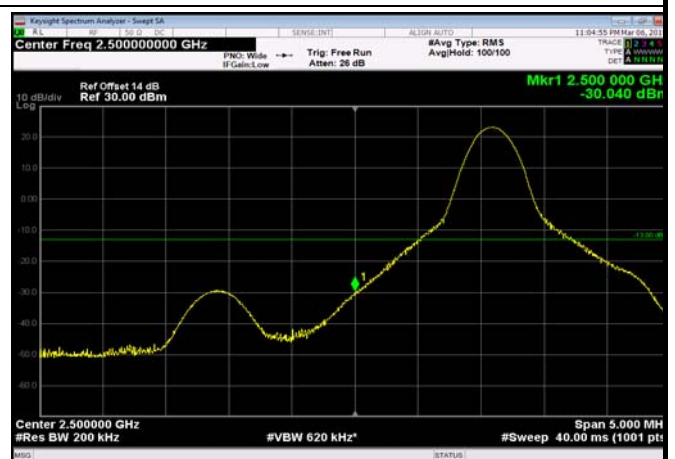

FDD07_20MHz_2510_Q16_OneRB_low
_ExtraBands_Range_2475~2490

LowRange_FDD07_20MHz_2510_OneRB
_low_QPSK