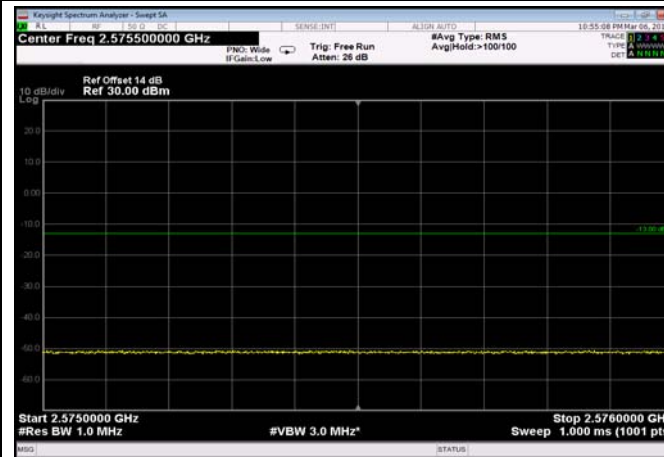

FDD07_15MHz_2507.5_QPSK_OneRB_high
_ExtraBands_Range_2570~2575

FDD07_10MHz_2505_Q16_fullRB_ExtraBand
s_Range_2575~2576