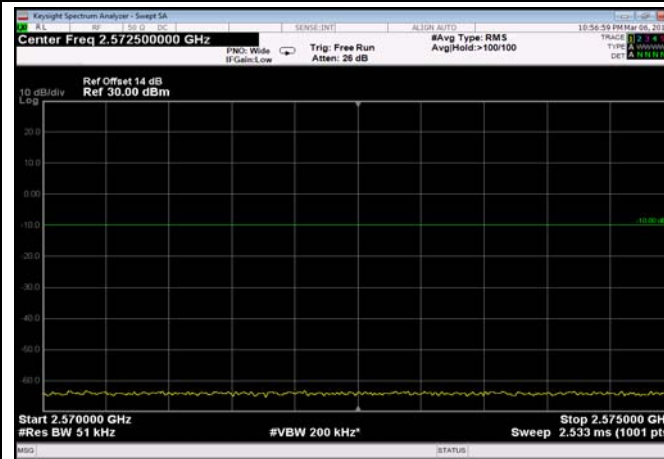

FDD07_15MHz_2507.5_QPSK_OneRB_high
_ExtraBands_Range_2570~2575