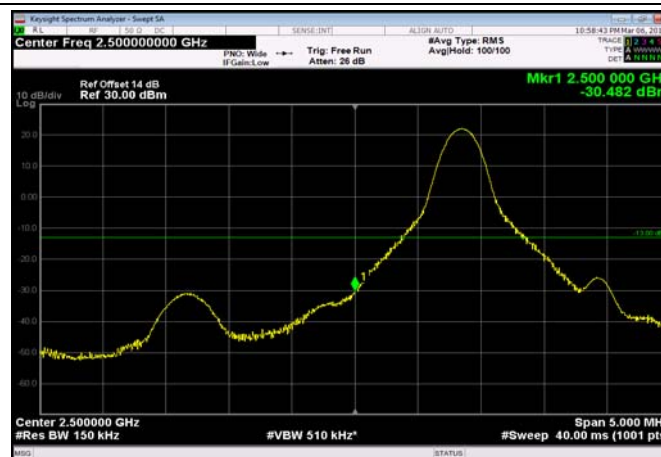

FDD07_15MHz_2507.5_Q16_OneRB_low
_ExtraBands_Range_2490~2496

LowRange_FDD07_15MHz_2507.5_OneRB
_low_Q16