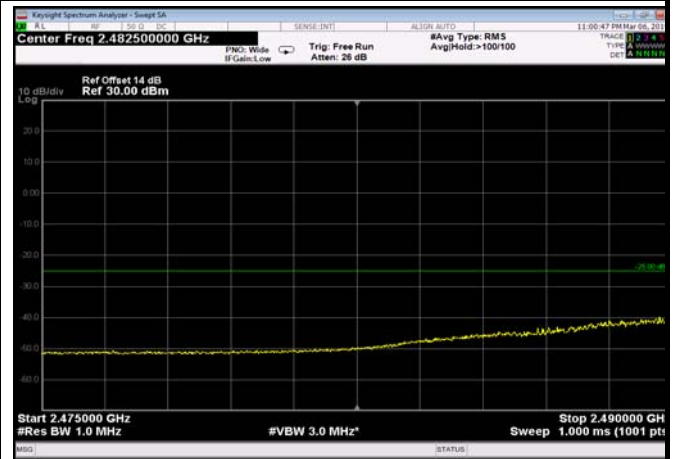

FDD07_15MHz_2507.5_Q16_fullIRB_ExtraBa
nds_Range_2570~2575

FDD07_15MHz_2507.5_Q16_fullIRB_ExtraBa
nds_Range_2475~2490