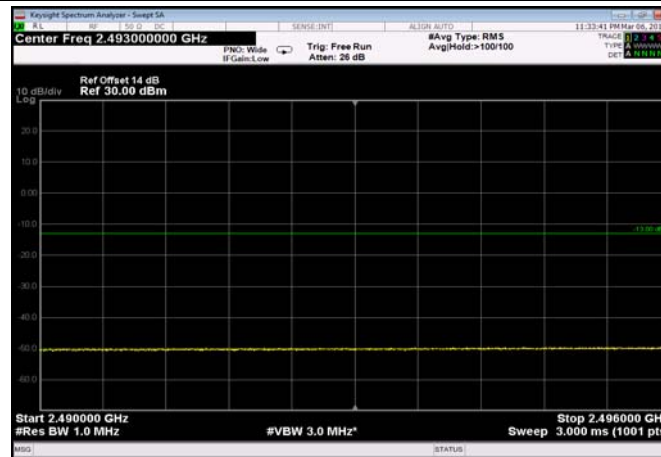

FDD07_20MHz_2560_QPSK_fullRB_ExtraBan
ds_Range_2575~2576

FDD07_20MHz_2560_QPSK_fullRB_ExtraBan
ds_Range_2490~2496