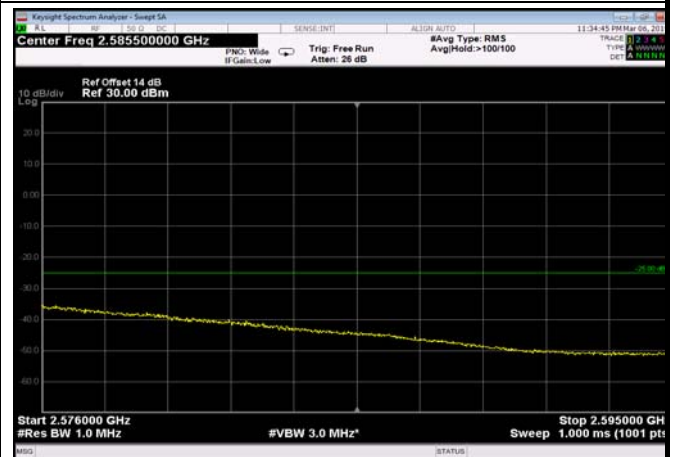

LowRange_FDD12_1.4MHz_699.7_fullRB
_Low_Q16

FDD07_20MHz_2560_QPSK_fullRB_ExtraBan
ds_Range_2576~2595