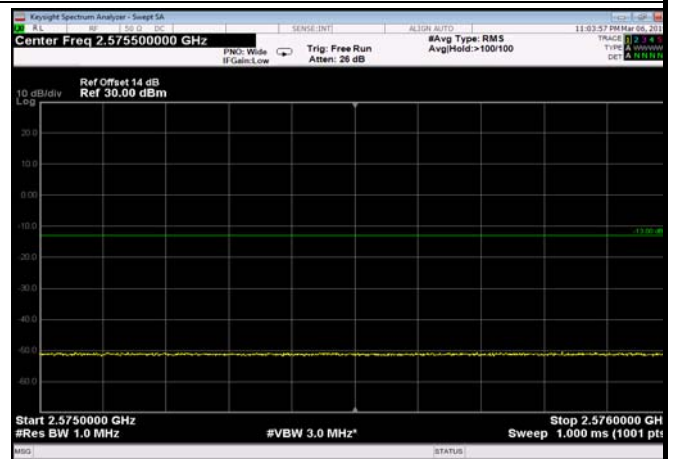

FDD07_15MHz_2507.5_Q16_fullIRB_ExtraBa
nds_Range_2575~2576

FDD07_15MHz_2507.5_Q16_fullIRB_ExtraBa
nds_Range_2576~2595

FDD07_20MHz_2510_QPSK_OneRB_high
_ExtraBands_Range_2570~2575

FDD07_20MHz_2510_QPSK_OneRB_high
_ExtraBands_Range_2575~2576