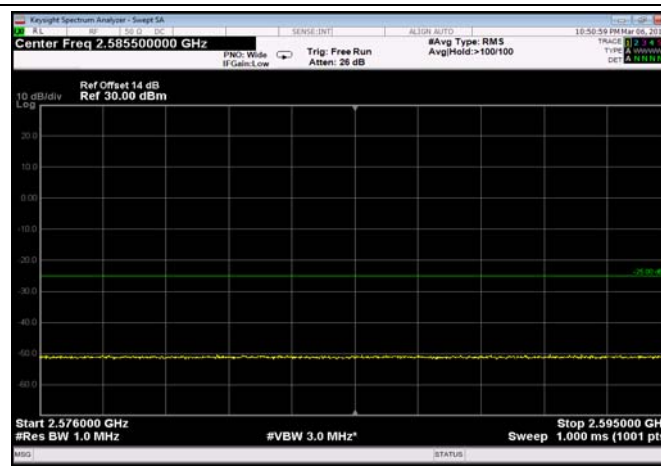

FDD07_10MHz_2505_QPSK_OneRB_high
_ExtraBands_Range_2576~2595