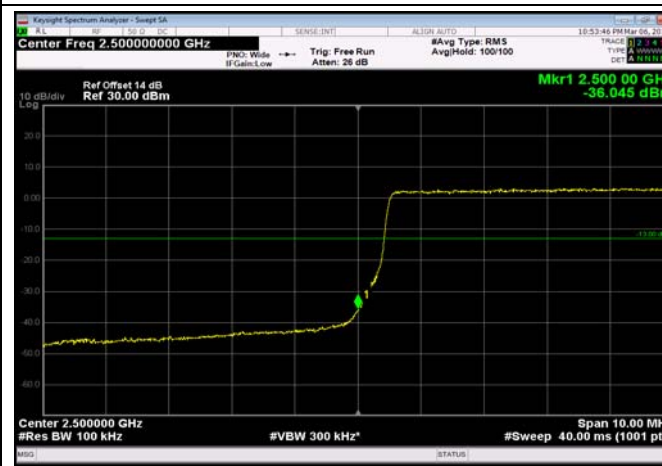

FDD07_10MHz_2505_Q16_OneRB_low_ExtraBands_Range_2475~2490

FDD07_10MHz_2505_Q16_OneRB_low_ExtraBands_Range_2490~2496

LowRange_FDD07_10MHz_2505_fullRB_Low_QPSK

LowRange_FDD07_10MHz_2505_fullRB_Low_Q16

FDD07_10MHz_2505_Q16_fullRB_ExtraBands_Range_2475~2490