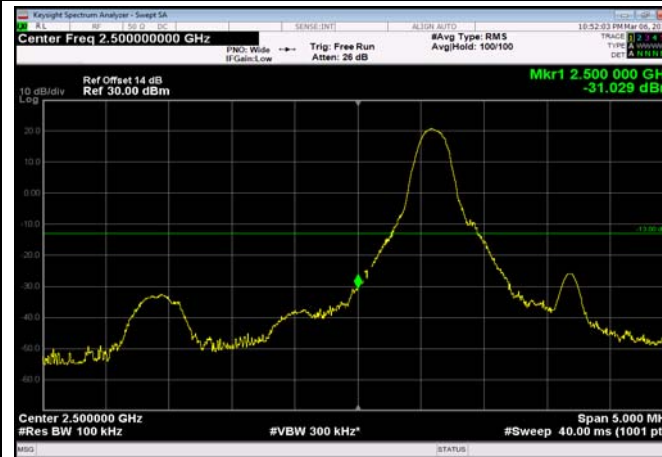

FDD07_10MHz_2505_QPSK_OneRB_high
_ExtraBands_Range_2575~2576

FDD07_10MHz_2505_QPSK_OneRB_high
_ExtraBands_Range_2576~2595

LowRange_FDD07_10MHz_2505_OneRB
_low_QPSK

LowRange_FDD07_10MHz_2505_OneRB_low_Q16