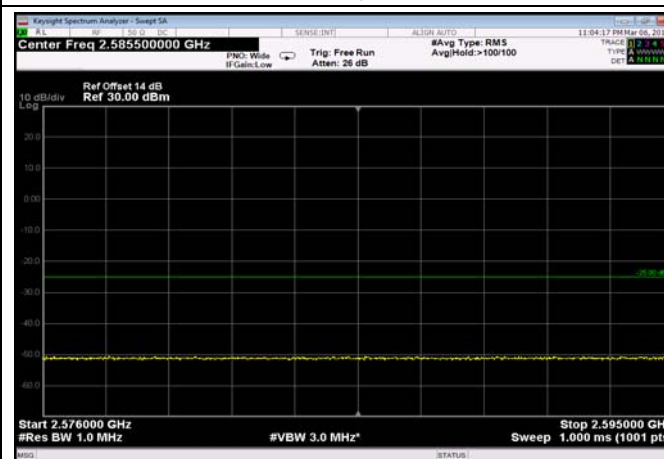

LowRange_FDD07_20MHz_2510_OneRB
_low_Q16

FDD07_20MHz_2510_QPSK_OneRB_high
_ExtraBands_Range_2576~2595