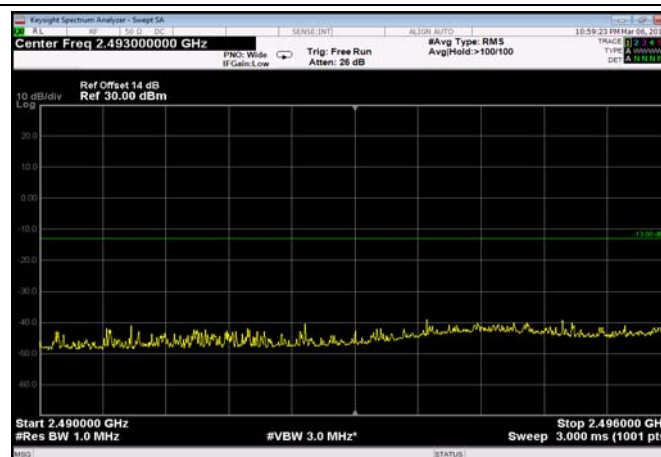

FDD07_15MHz_2507.5_Q16_OneRB_low
_ExtraBands_Range_2490~2496