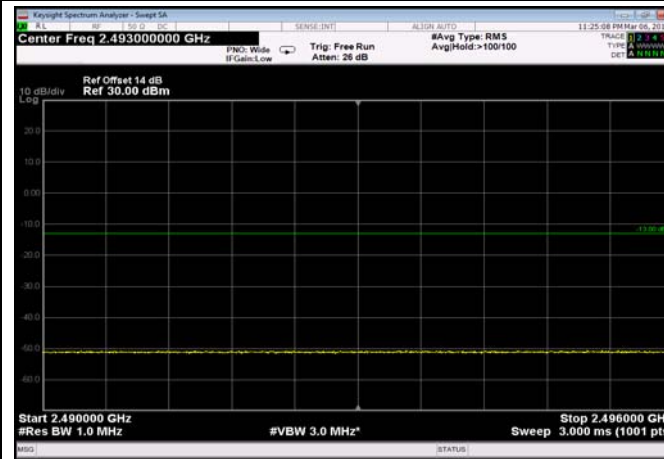

FDD07_15MHz_2562.5_Q16_OneRB_high_ExtraBands_Range_2575~2576

FDD07_15MHz_2562.5_Q16_OneRB_high_ExtraBands_Range_2576~2595

FDD07_15MHz_2562.5_QPSK_OneRB_low_ExtraBands_Range_2475~2490

FDD07_15MHz_2562.5_QPSK_OneRB_low
_ExtraBands_Range_2490~2496