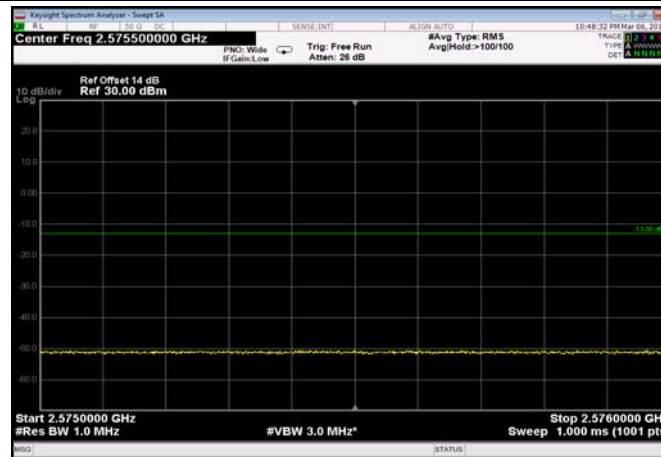

FDD07_10MHz_2505_QPSK_OneRB_high
_ExtraBands_Range_2570~2575

FDD07_5MHz_2502.5_Q16_fullIRB_ExtraBan
ds_Range_2575~2576