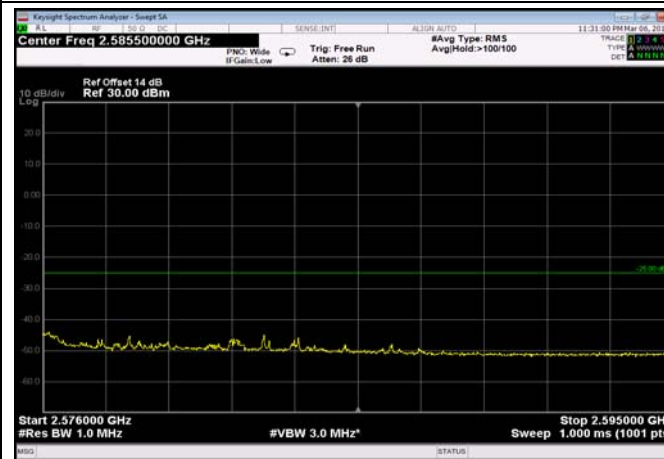

HighRange_FDD07_20MHz_2560_OneRB
_high_Q16

FDD07_20MHz_2560_Q16_OneRB_high
_ExtraBands_Range_2570~2575

FDD07_20MHz_2560_Q16_OneRB_high
_ExtraBands_Range_2575~2576

FDD07_20MHz_2560_Q16_OneRB_high
_ExtraBands_Range_2576~2595