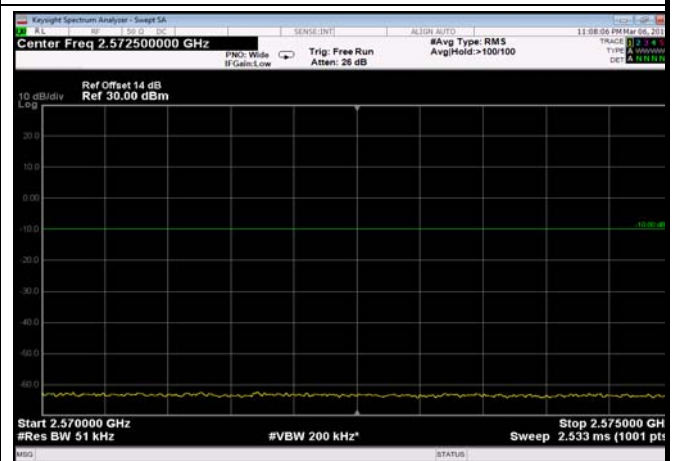

LowRange_FDD07_20MHz_2510_fullRB
_Low_QPSK

LowRange_FDD07_20MHz_2510_fullRB
_Low_Q16

FDD07_20MHz_2510_Q16_fullRB_ExtraBand
s_Range_2475~2490

FDD07_20MHz_2510_Q16_fullRB_ExtraBand
s_Range_2490~2496

FDD07_20MHz_2510_Q16_fullRB_ExtraBand
s_Range_2570~2575