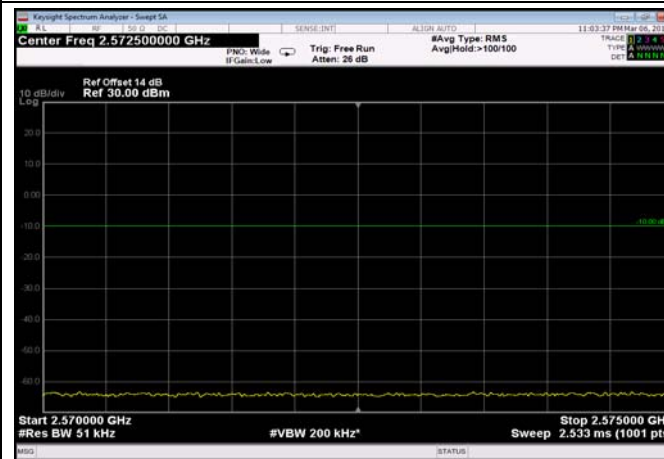

FDD07_15MHz_2507.5_Q16_fullIRB_ExtraBa
nds_Range_2575~2576

FDD07_15MHz_2507.5_Q16_fullIRB_ExtraBa
nds_Range_2576~2595

FDD07_20MHz_2510_QPSK_OneRB_high
_ExtraBands_Range_2570~2575

FDD07_20MHz_2510_QPSK_OneRB_high
_ExtraBands_Range_2575~2576