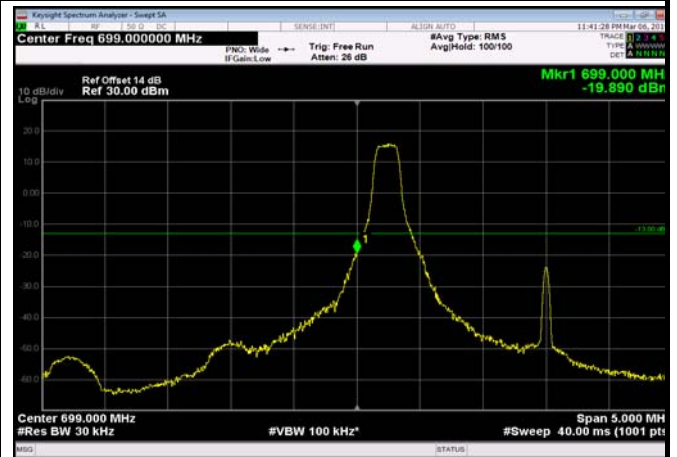

FDD07_20MHz_2560_QPSK_fullRB_ExtraBan
ds_Range_2576~2595

LowRange_FDD12_1.4MHz_699.7_fullRB
_Low_QPSK

LowRange_FDD12_1.4MHz_699.7_fullRB
_Low_Q16

LowRange_FDD12_3MHz_700.5_OneRB
_low_QPSK

LowRange_FDD12_3MHz_700.5_OneRB
_low_Q16