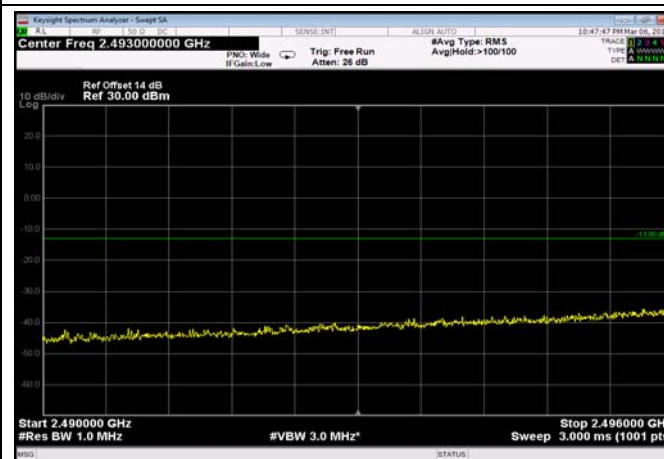

LowRange_FDD07_5MHz_2502.5_OneRB
_low_Q16

LowRange_FDD07_5MHz_2502.5_OneRB
_low_QPSK

FDD07_5MHz_2502.5_Q16_fullIRB_ExtraBan
ds_Range_2475~2490

LowRange_FDD07_5MHz_2502.5_fullIRB
_Low_QPSK

FDD07_5MHz_2502.5_Q16_fullIRB_ExtraBan
ds_Range_2490~2496