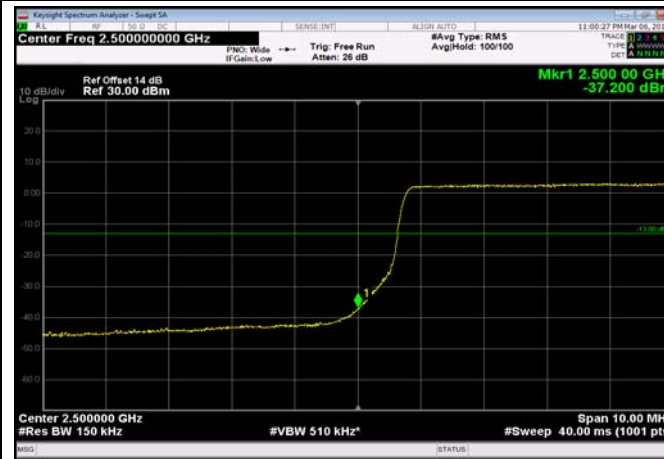

FDD07_15MHz_2507.5_Q16_fullIRB_ExtraBa
nds_Range_2490~2496

LowRange_ FDD07_15MHz_2507.5_fullIRB
_Low_Q16