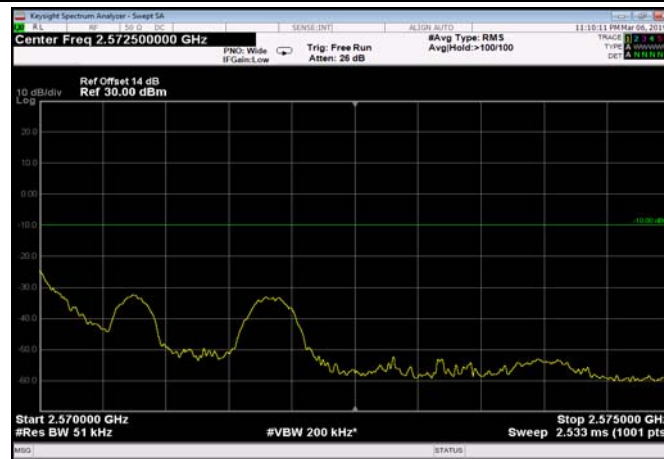

FDD07_20MHz_2510_Q16_fullRB_ExtraBand
s_Range_2575~2576

FDD07_20MHz_2510_Q16_fullRB_ExtraBand
s_Range_2576~2595

HighRange_FDD07_5MHz_2567.5_OneRB
_high_QPSK

HighRange_FDD07_5MHz_2567.5_OneRB
_high_Q16

FDD07_5MHz_2567.5_Q16_OneRB_high
_ExtraBands_Range_2570~2575