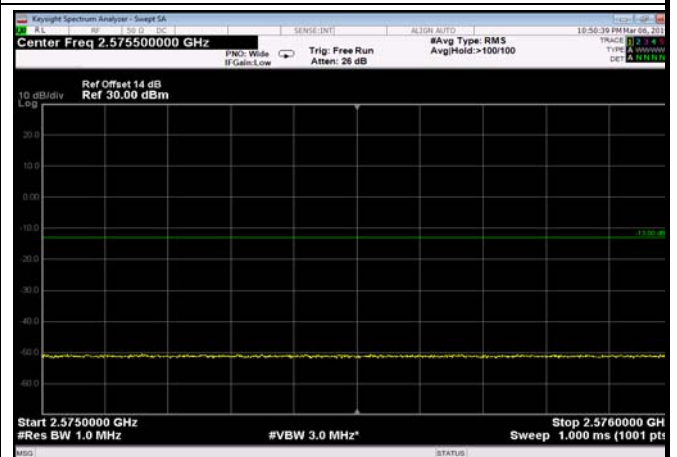

LowRange_FDD07_10MHz_2505_OneRB
_low_QPSK

FDD07_10MHz_2505_QPSK_OneRB_high
_ExtraBands_Range_2575~2576