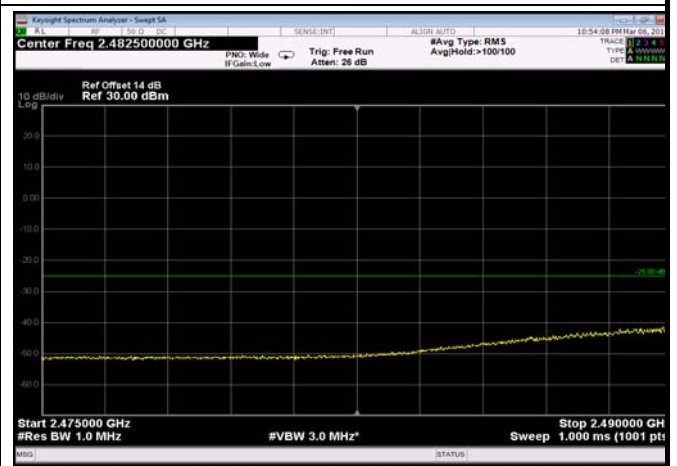

FDD07_10MHz_2505_Q16_OneRB_low_ExtraBands_Range_2475~2490

FDD07_10MHz_2505_Q16_OneRB_low_ExtraBands_Range_2490~2496

LowRange_FDD07_10MHz_2505_fullRB_Low_QPSK

LowRange_FDD07_10MHz_2505_fullRB_Low_Q16

FDD07_10MHz_2505_Q16_fullRB_ExtraBands_Range_2475~2490