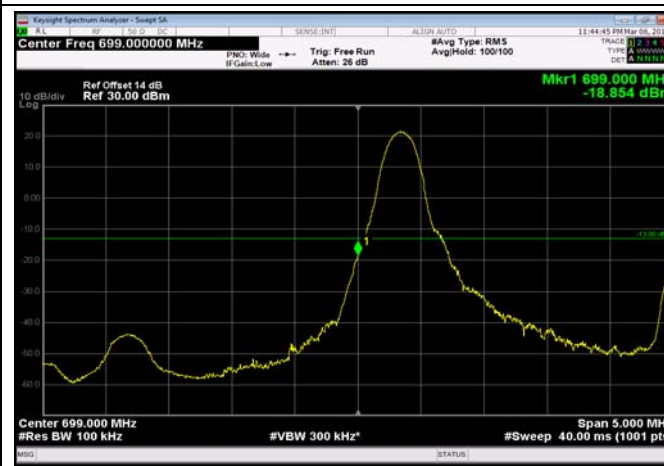

LowRange_FDD12_5MHz_701.5_OneRB
_low_QPSK