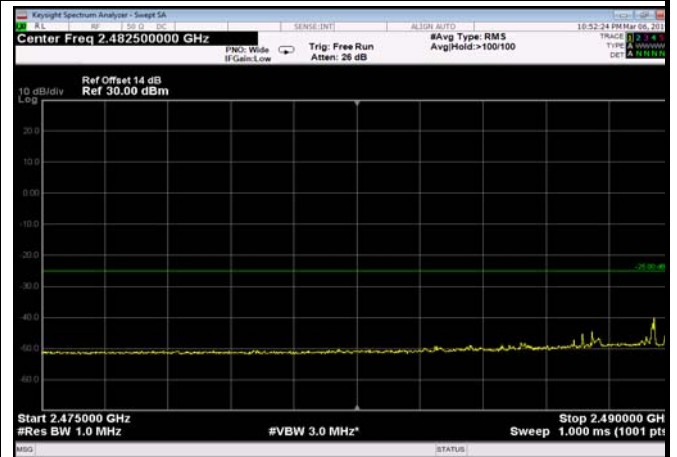

LowRange_FDD07_10MHz_2505_fullRB_Low_QPSK

FDD07_10MHz_2505_Q16_OneRB_low_ExtraBands_Range_2475~2490