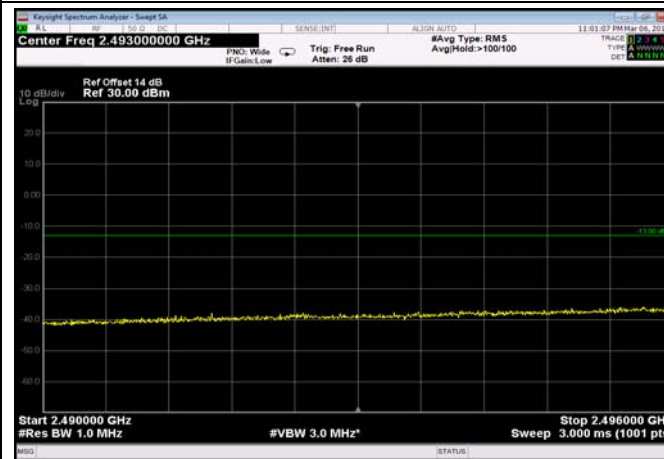

FDD07_15MHz_2507.5_Q16_fullIRB_ExtraBa
nds_Range_2575~2576

FDD07_15MHz_2507.5_Q16_fullIRB_ExtraBa
nds_Range_2490~2496