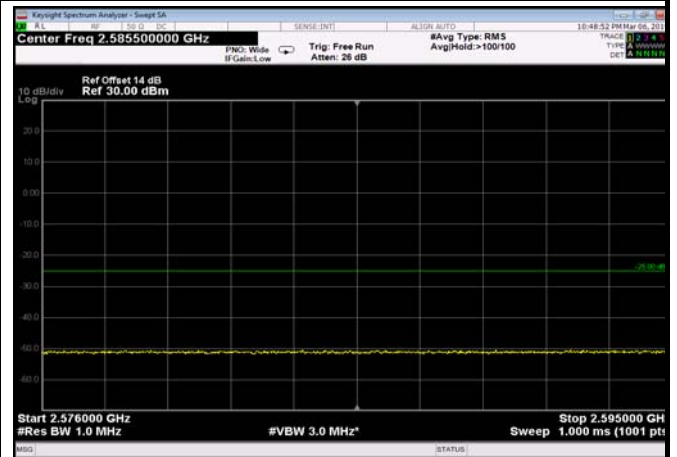

FDD07_5MHz_2502.5_Q16_fullIRB_ExtraBan
ds_Range_2570~2575

FDD07_5MHz_2502.5_Q16_fullIRB_ExtraBan
ds_Range_2575~2576

FDD07_5MHz_2502.5_Q16_fullIRB_ExtraBan
ds_Range_2576~2595

FDD07_10MHz_2505_QPSK_OneRB_high
_ExtraBands_Range_2570~2575