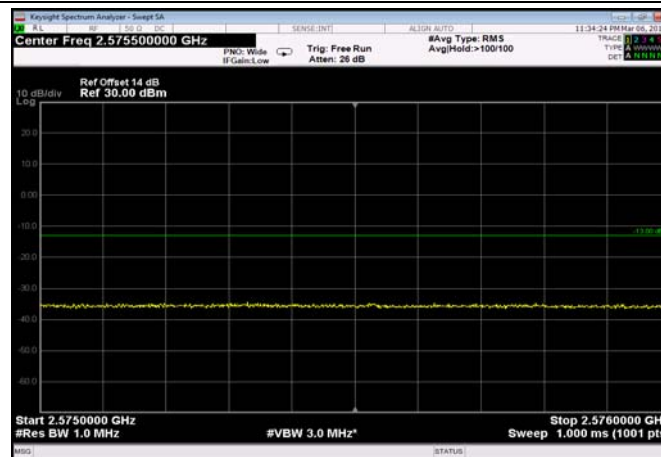

FDD07_20MHz_2560_QPSK_fullIRB_ExtraBan
ds_Range_2475~2490

FDD07_20MHz_2560_QPSK_fullRB_ExtraBan
ds_Range_2490~2496

FDD07_20MHz_2560_QPSK_fullRB_ExtraBan
ds_Range_2570~2575

FDD07_20MHz_2560_QPSK_fullRB_ExtraBan
ds_Range_2575~2576