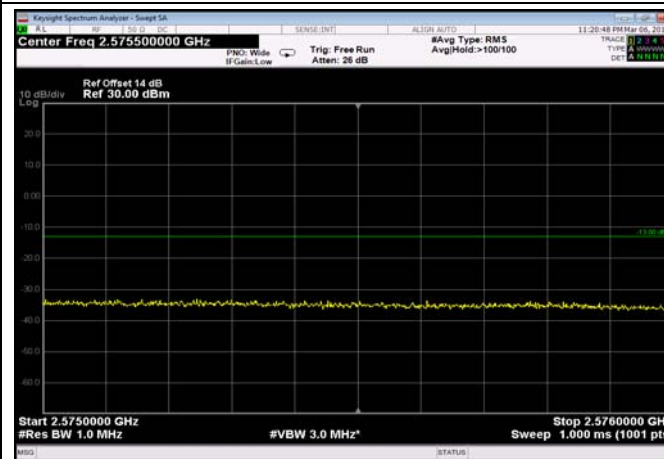

FDD07_10MHz_2565_QPSK_fullRB_ExtraBan
ds_Range_2475~2490

FDD07_10MHz_2565_QPSK_fullRB_ExtraBan
ds_Range_2490~2496

FDD07_10MHz_2565_QPSK_fullRB_ExtraBan
ds_Range_2570~2575

FDD07_10MHz_2565_QPSK_fullRB_ExtraBan
ds_Range_2575~2576