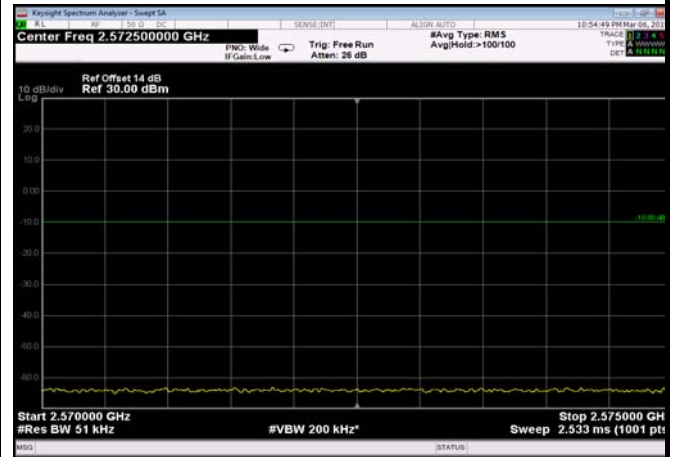

FDD07_10MHz_2505_Q16_fullRB_ExtraBand
s_Range_2576~2595

FDD07_10MHz_2505_Q16_fullRB_ExtraBand
s_Range_2570~2575