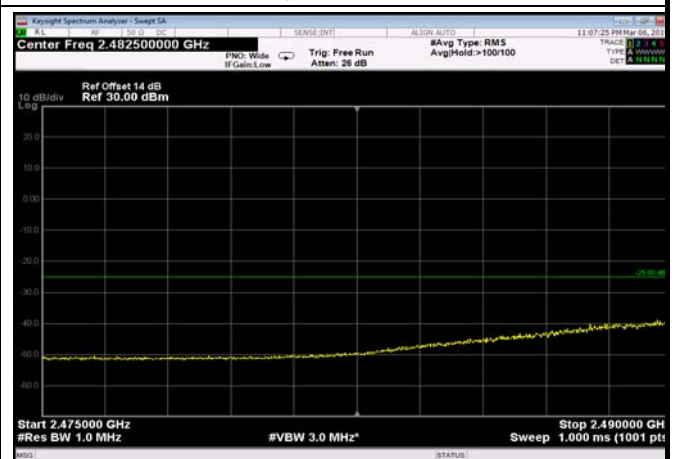

FDD07_20MHz_2510_Q16_fullRB_ExtraBand
s_Range_2570~2575

FDD07_20MHz_2510_Q16_fullRB_ExtraBand
s_Range_2475~2490