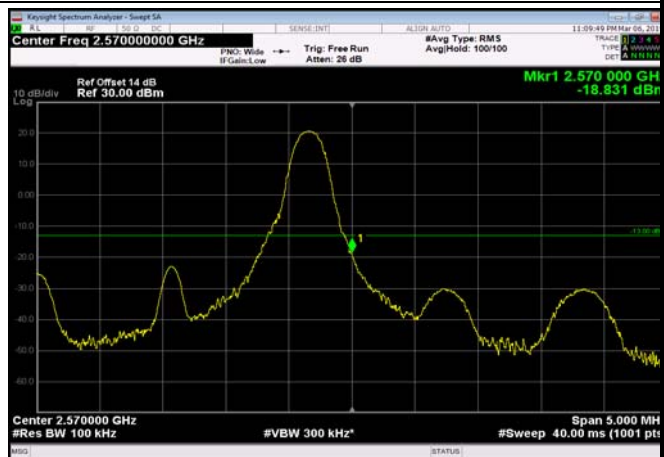

FDD07_20MHz_2510_Q16_fullRB_ExtraBand
s_Range_2575~2576

FDD07_20MHz_2510_Q16_fullRB_ExtraBand
s_Range_2576~2595

HighRange_FDD07_5MHz_2567.5_OneRB
_high_QPSK

HighRange_FDD07_5MHz_2567.5_OneRB
_high_Q16

FDD07_5MHz_2567.5_Q16_OneRB_high
_ExtraBands_Range_2570~2575