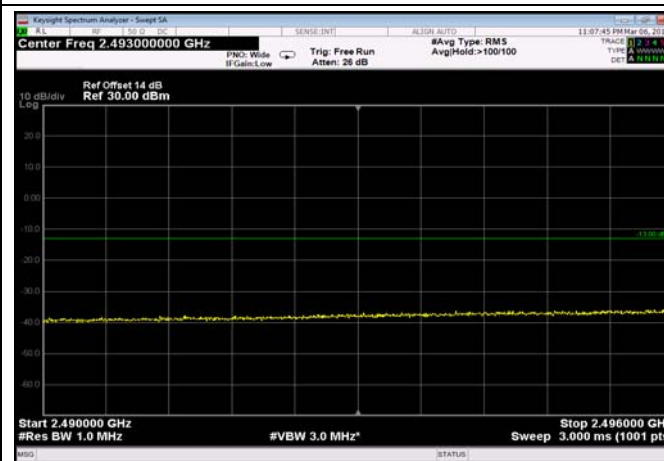

LowRange_FDD07_20MHz_2510_fullRB
_Low_QPSK

LowRange_FDD07_20MHz_2510_fullRB
_Low_Q16

FDD07_20MHz_2510_Q16_fullRB_ExtraBand
s_Range_2475~2490

FDD07_20MHz_2510_Q16_fullRB_ExtraBand
s_Range_2490~2496

FDD07_20MHz_2510_Q16_fullRB_ExtraBand
s_Range_2570~2575