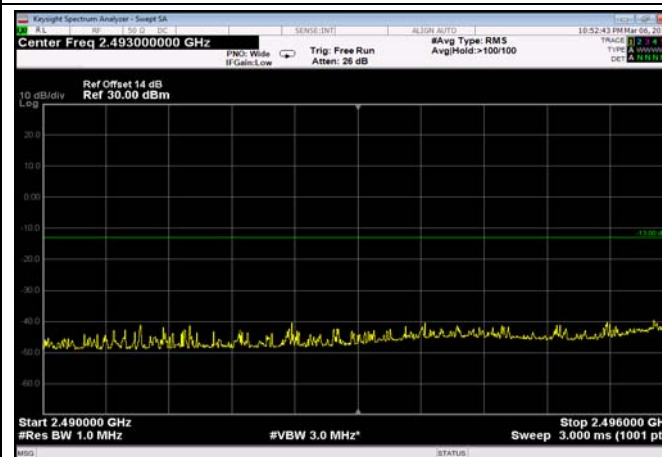

LowRange_FDD07_10MHz_2505_fullRB_Low_Q16

FDD07_10MHz_2505_Q16_OneRB_low_ExtraBands_Range_2490~2496