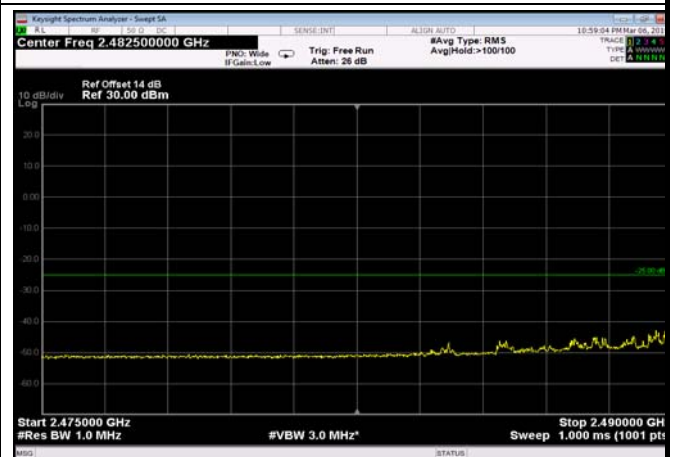

LowRange_FDD07_15MHz_2507.5_fullRB
_Low_QPSK

FDD07_15MHz_2507.5_Q16_OneRB_low
_ExtraBands_Range_2475~2490