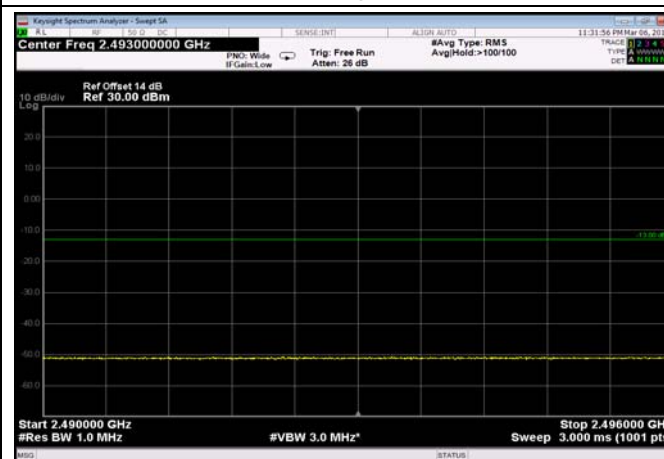

HighRange_FDD07_20MHz_2560_fullIRB
_High_Q16

FDD07_20MHz_2560_QPSK_OneRB_low
_ExtraBands_Range_2490~2496