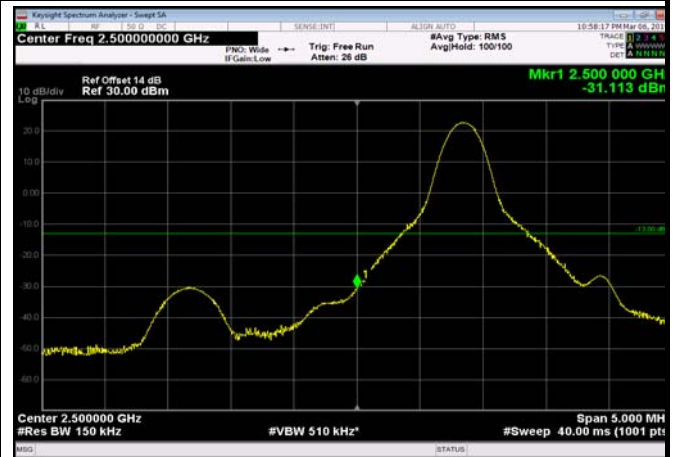

FDD07_15MHz_2507.5_QPSK_OneRB_high
_ExtraBands_Range_2570~2575

FDD07_15MHz_2507.5_QPSK_OneRB_high
_ExtraBands_Range_2575~2576

FDD07_15MHz_2507.5_QPSK_OneRB_high
_ExtraBands_Range_2576~2595

LowRange_FDD07_15MHz_2507.5_OneRB
_low_QPSK