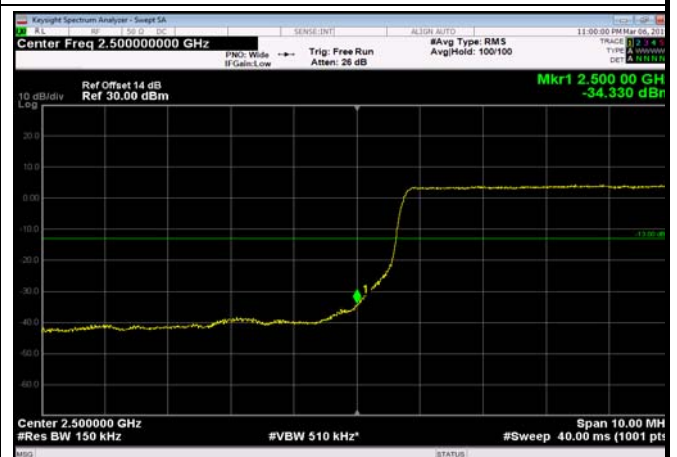

LowRange_FDD07_15MHz_2507.5_OneRB
_low_Q16

FDD07_15MHz_2507.5_Q16_OneRB_low
_ExtraBands_Range_2475~2490

FDD07_15MHz_2507.5_Q16_OneRB_low
_ExtraBands_Range_2490~2496

LowRange_FDD07_15MHz_2507.5_fullRB
_Low_QPSK