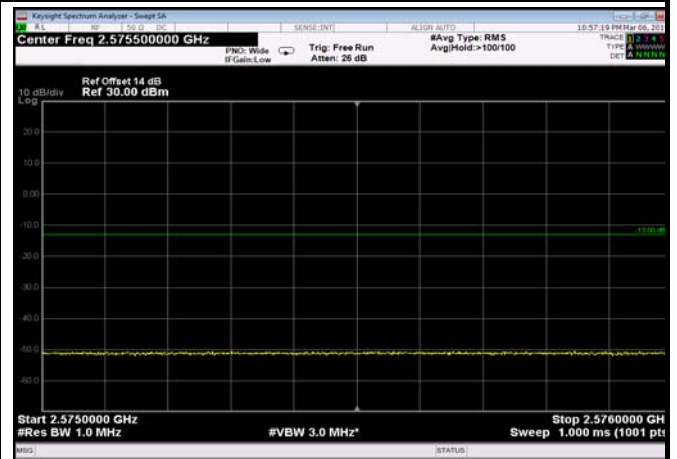

LowRange_FDD07_15MHz_2507.5_OneRB
_low_QPSK

FDD07_15MHz_2507.5_QPSK_OneRB_high
_ExtraBands_Range_2575~2576