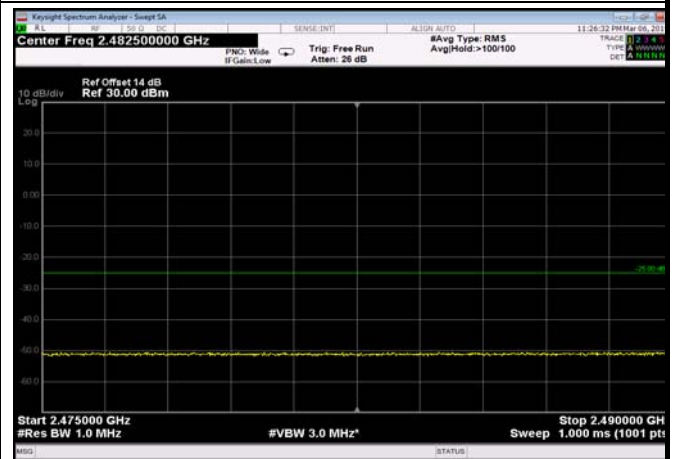

FDD07_15MHz_2562.5_QPSK_fullRB
_ExtraBands_Range_2570~2575

FDD07_15MHz_2562.5_QPSK_fullRB
_ExtraBands_Range_2475~2490