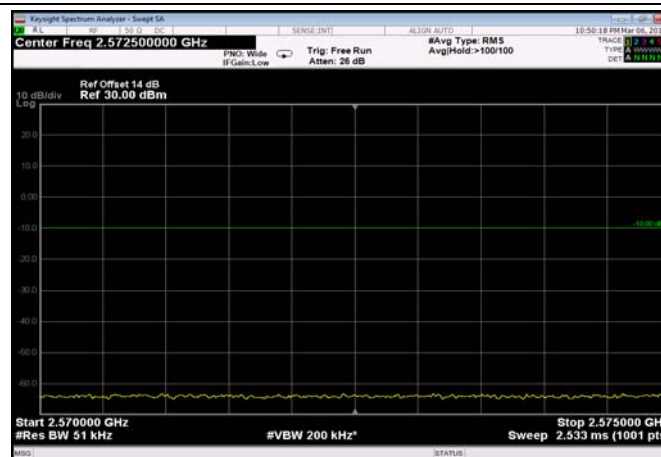

FDD07_5MHz_2502.5_Q16_fullIRB_ExtraBan
ds_Range_2570~2575

FDD07_5MHz_2502.5_Q16_fullIRB_ExtraBan
ds_Range_2575~2576

FDD07_5MHz_2502.5_Q16_fullIRB_ExtraBan
ds_Range_2576~2595

FDD07_10MHz_2505_QPSK_OneRB_high
_ExtraBands_Range_2570~2575