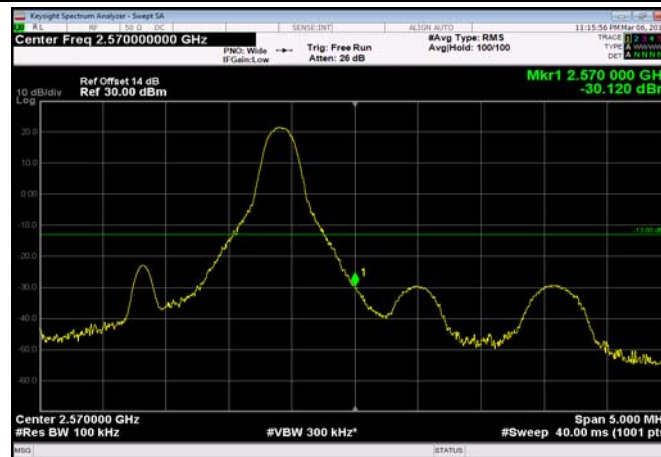

FDD07_5MHz_2567.5_QPSK_fullRB_ExtraBands_Range_2570~2575

FDD07_5MHz_2567.5_QPSK_fullRB_ExtraBands_Range_2575~2576

FDD07_5MHz_2567.5_QPSK_fullRB_ExtraBands_Range_2576~2595

HighRange_FDD07_10MHz_2565_OneRB_high_QPSK