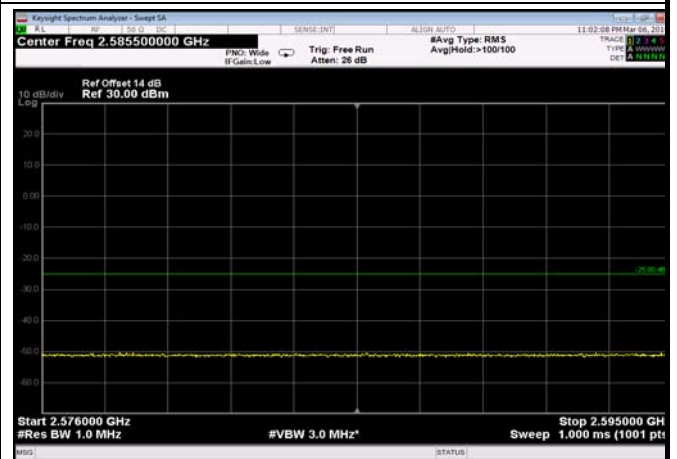

FDD07_20MHz_2510_QPSK_OneRB_high
_ExtraBands_Range_2575~2576

FDD07_15MHz_2507.5_Q16_fullIRB_ExtraBa
nds_Range_2576~2595