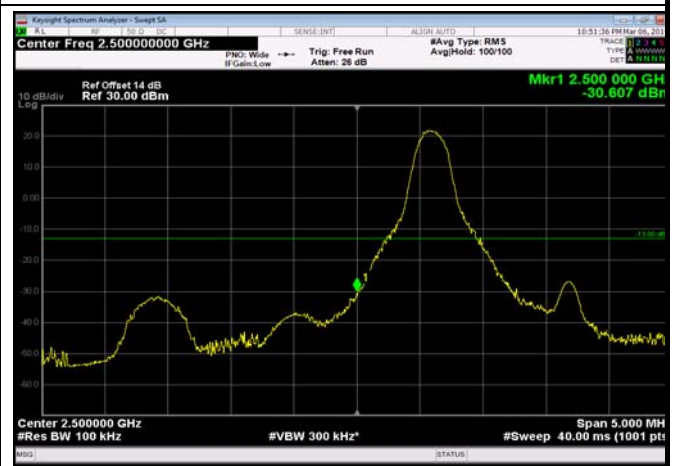

FDD07_10MHz_2505_Q16_OneRB_low_ExtraBands_Range_2475~2490

LowRange_FDD07_10MHz_2505_OneRB
_low_QPSK