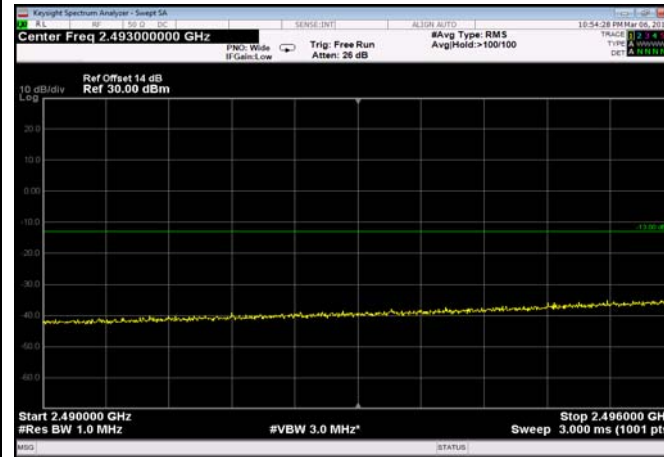

FDD07_10MHz_2505_Q16_fullRB_ExtraBand
s_Range_2575~2576

FDD07_10MHz_2505_Q16_fullRB_ExtraBand
s_Range_2490~2496