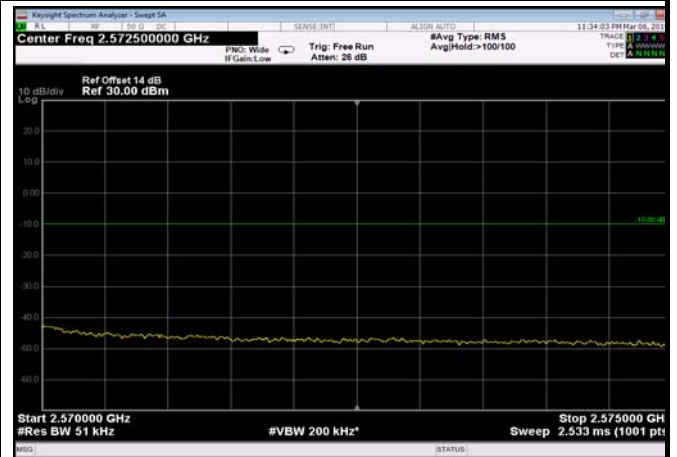

FDD07_20MHz_2560_QPSK_fullIRB_ExtraBan
ds_Range_2475~2490

FDD07_20MHz_2560_QPSK_fullRB_ExtraBan
ds_Range_2490~2496

FDD07_20MHz_2560_QPSK_fullRB_ExtraBan
ds_Range_2570~2575

FDD07_20MHz_2560_QPSK_fullRB_ExtraBan
ds_Range_2575~2576