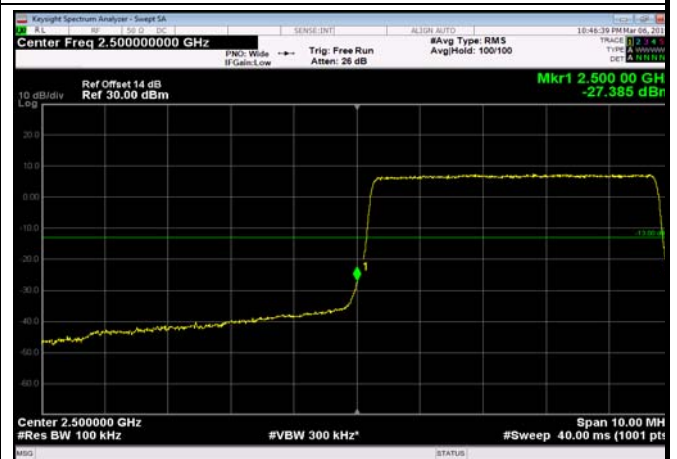

LowRange_FDD07_5MHz_2502.5_OneRB
_low_Q16

LowRange_FDD07_5MHz_2502.5_OneRB
_low_QPSK

FDD07_5MHz_2502.5_Q16_fullIRB_ExtraBan
ds_Range_2475~2490

LowRange_FDD07_5MHz_2502.5_fullIRB
_Low_QPSK

FDD07_5MHz_2502.5_Q16_fullIRB_ExtraBan
ds_Range_2490~2496