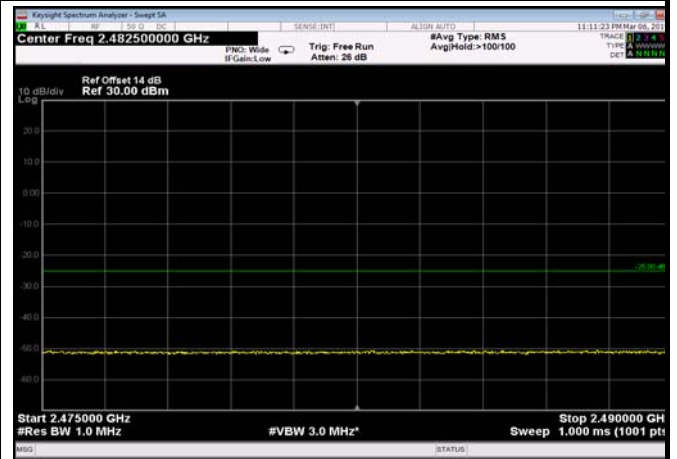

FDD07_5MHz_2567.5_Q16_OneRB_high
_ExtraBands_Range_2575~2576

FDD07_5MHz_2567.5_Q16_OneRB_high
_ExtraBands_Range_2576~2595

FDD07_5MHz_2567.5_QPSK_OneRB_low
_ExtraBands_Range_2475~2490

FDD07_5MHz_2567.5_QPSK_OneRB_low
_ExtraBands_Range_2490~2496