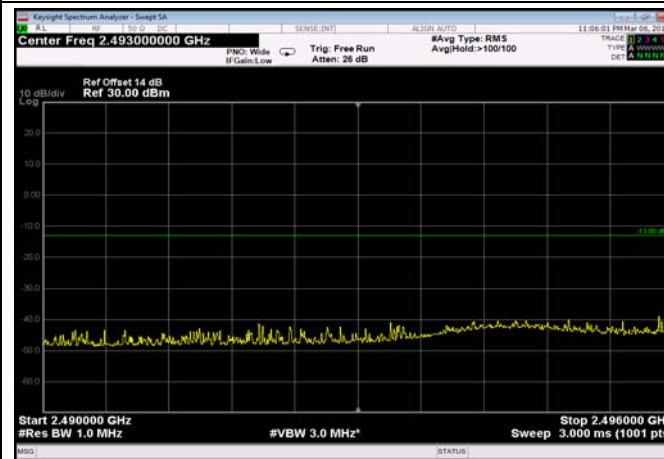

FDD07_20MHz_2510_QPSK_OneRB_high
_ExtraBands_Range_2576~2595

LowRange_FDD07_20MHz_2510_OneRB
_low_QPSK

LowRange_FDD07_20MHz_2510_OneRB
_low_Q16

FDD07_20MHz_2510_Q16_OneRB_low
_ExtraBands_Range_2475~2490

FDD07_20MHz_2510_Q16_OneRB_low
_ExtraBands_Range_2490~2496