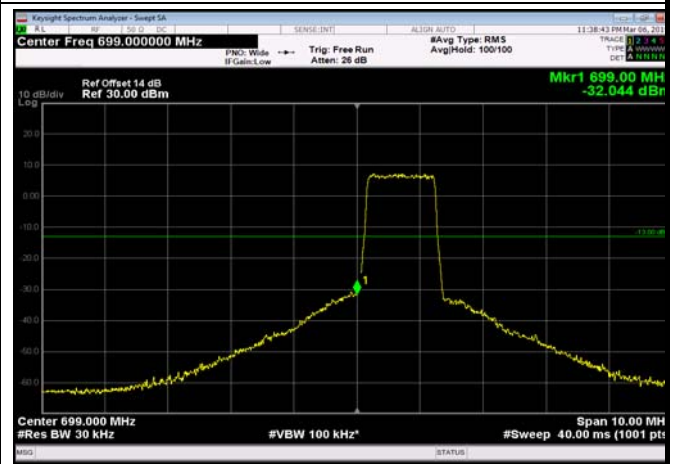

LowRange_FDD12_3MHz_700.5_OneRB
_low_Q16

LowRange_FDD12_1.4MHz_699.7_fullRB
_Low_Q16