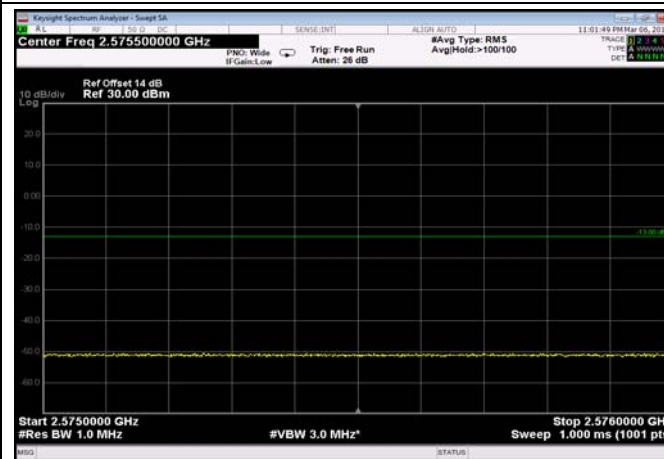

FDD07_15MHz_2507.5_Q16_fullIRB_ExtraBa
nds_Range_2575~2576