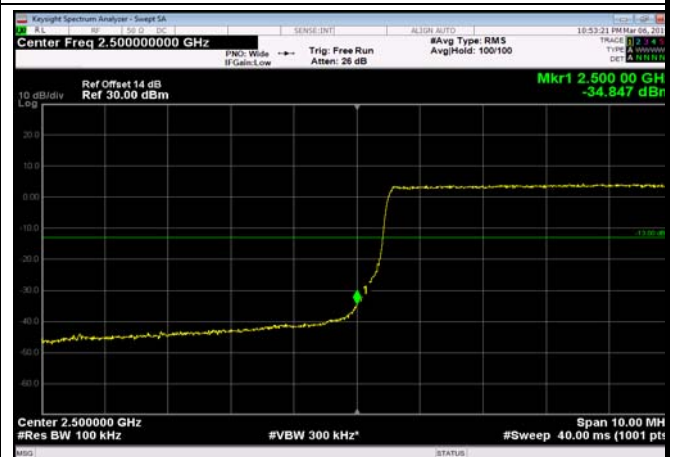

FDD07_10MHz_2505_Q16_fullRB_ExtraBands_Range_2475~2490

LowRange_FDD07_10MHz_2505_fullRB_Low_QPSK