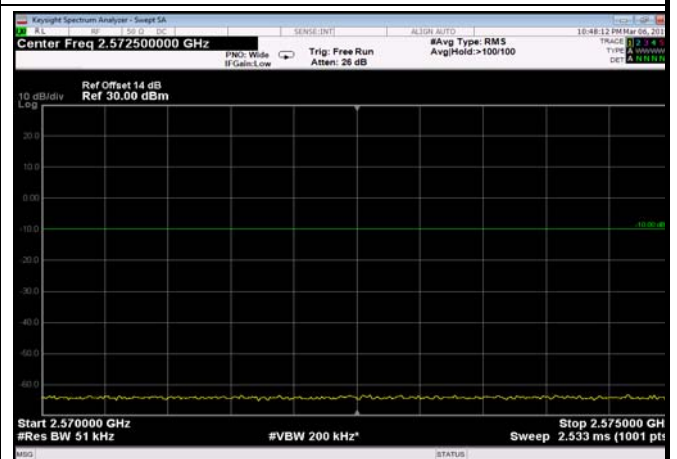

FDD07_5MHz_2502.5_Q16_fullIRB_ExtraBan
ds_Range_2576~2595

FDD07_5MHz_2502.5_Q16_fullIRB_ExtraBan
ds_Range_2570~2575