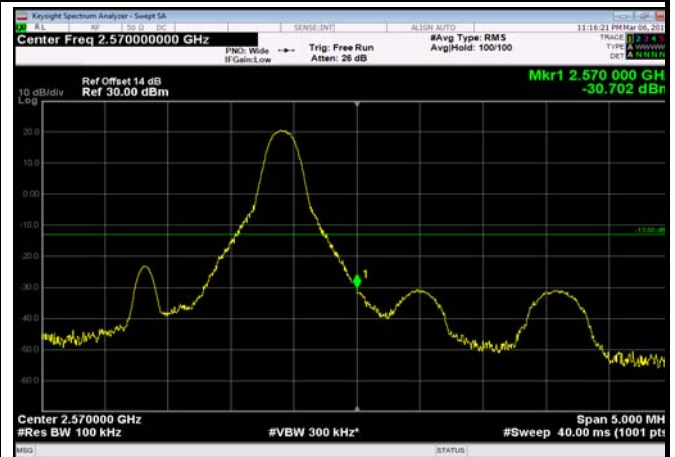

FDD07_10MHz_2565_Q16_OneRB_high
_ExtraBands_Range_2575~2576

HighRange_FDD07_10MHz_2565_OneRB_high_Q16