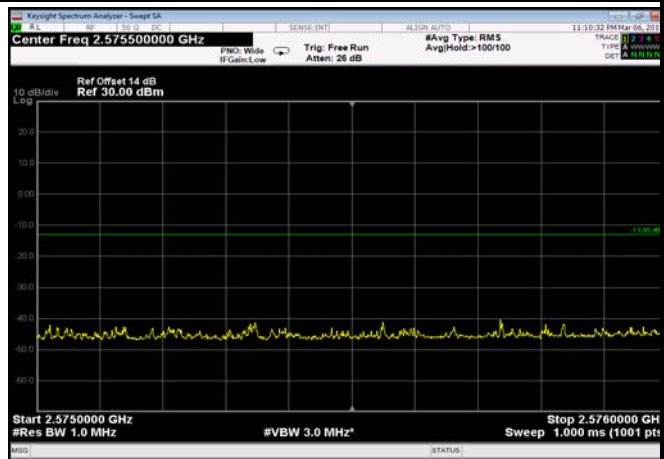

FDD07_5MHz_2567.5_QPSK_OneRB_low
_ExtraBands_Range_2475~2490

FDD07_5MHz_2567.5_Q16_OneRB_high
_ExtraBands_Range_2575~2576