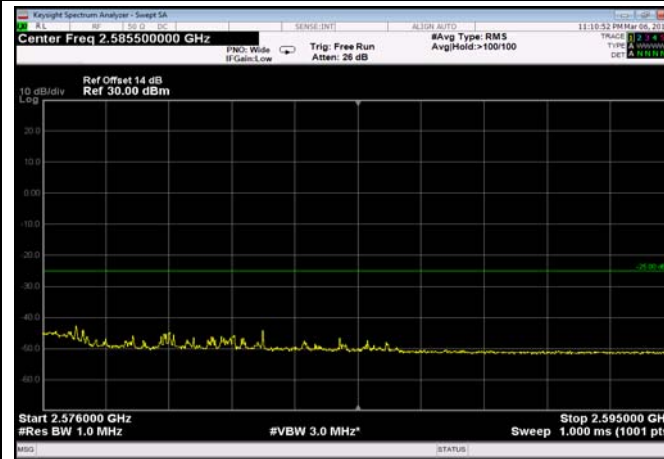

FDD07_5MHz_2567.5_QPSK_OneRB_low
_ExtraBands_Range_2490~2496

FDD07_5MHz_2567.5_Q16_OneRB_high
_ExtraBands_Range_2576~2595