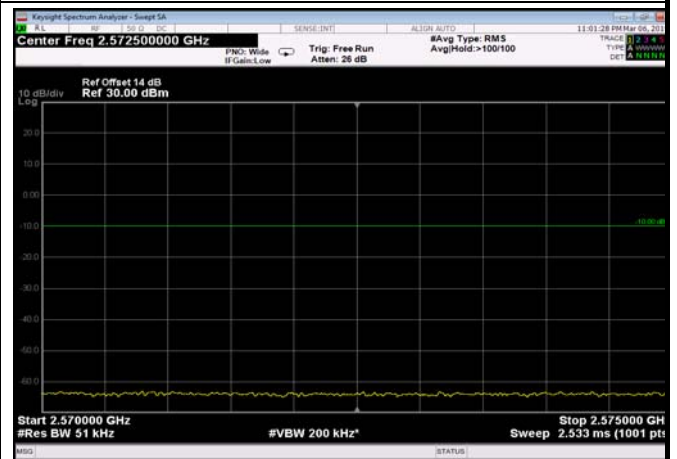

LowRange_ FDD07_15MHz_2507.5_fullIRB
_Low_Q16

FDD07_15MHz_2507.5_Q16_fullIRB_ExtraBa
nds_Range_2475~2490

FDD07_15MHz_2507.5_Q16_fullIRB_ExtraBa
nds_Range_2490~2496

FDD07_15MHz_2507.5_Q16_fullIRB_ExtraBa
nds_Range_2570~2575