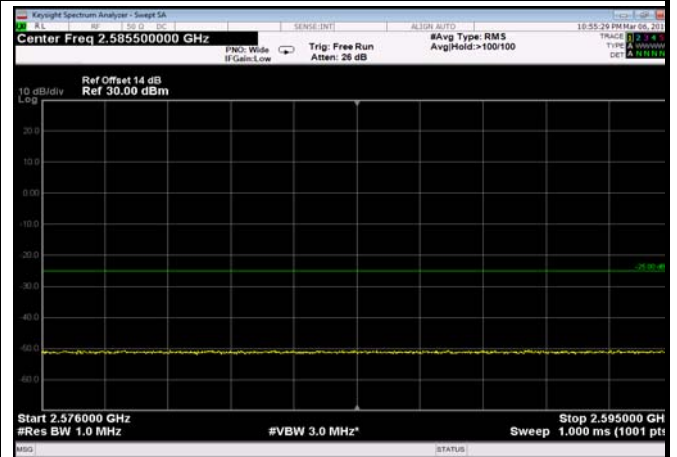

FDD07_10MHz_2505_Q16_fullRB_ExtraBand
s_Range_2490~2496

FDD07_10MHz_2505_Q16_fullRB_ExtraBand
s_Range_2570~2575

FDD07_10MHz_2505_Q16_fullRB_ExtraBand
s_Range_2575~2576

FDD07_10MHz_2505_Q16_fullRB_ExtraBand
s_Range_2576~2595