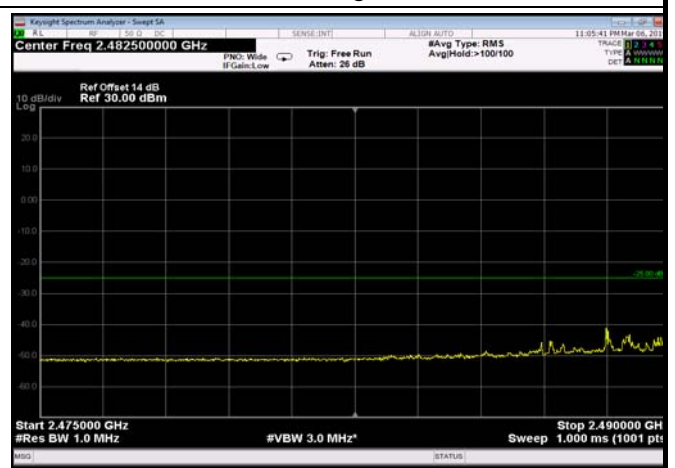

FDD07_20MHz_2510_QPSK_OneRB_high
_ExtraBands_Range_2576~2595

LowRange_FDD07_20MHz_2510_OneRB
_low_QPSK

LowRange_FDD07_20MHz_2510_OneRB
_low_Q16

FDD07_20MHz_2510_Q16_OneRB_low
_ExtraBands_Range_2475~2490

FDD07_20MHz_2510_Q16_OneRB_low
_ExtraBands_Range_2490~2496