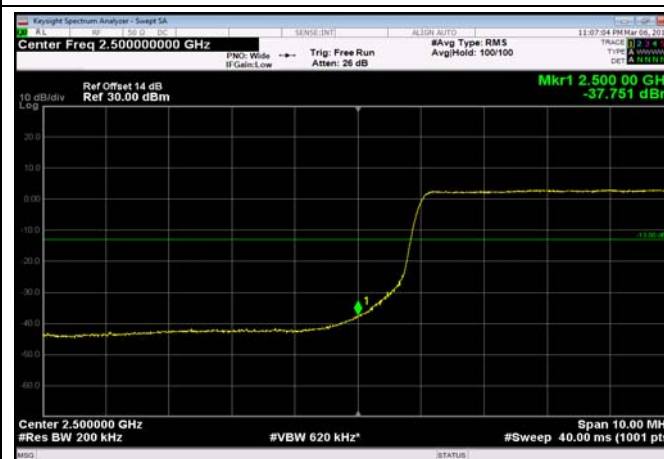

FDD07_20MHz_2510_Q16_fullRB_ExtraBand
s_Range_2490~2496

LowRange_FDD07_20MHz_2510_fullRB
_Low_Q16