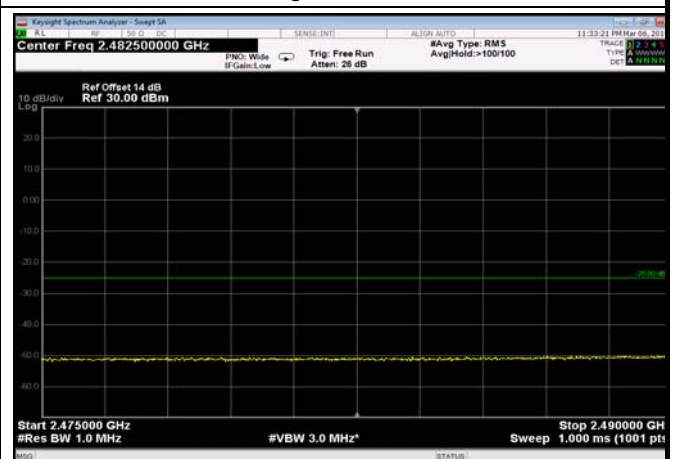

FDD07_20MHz_2560_QPSK_fullRB_ExtraBan
ds_Range_2570~2575

FDD07_20MHz_2560_QPSK_fullIRB_ExtraBan
ds_Range_2475~2490