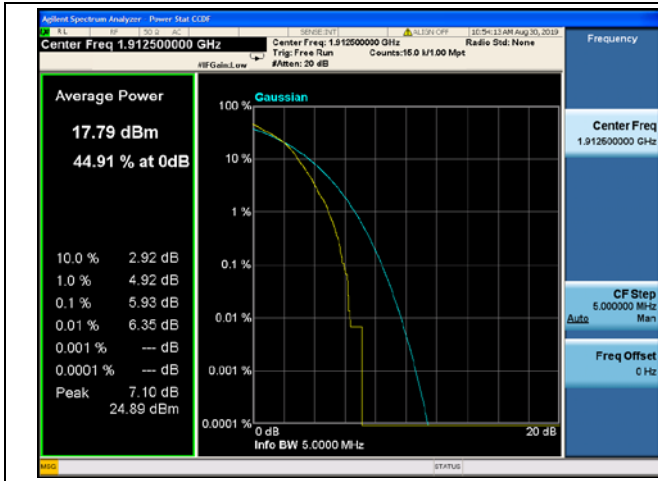

3MHz / QPSK / HCH

3MHz / 16QAM / HCH

3MHz / 64QAM / HCH

LTE Band 25 Peak-to-Average Ratio

5MHz / QPSK / LCH

5MHz / 16QAM / LCH

5MHz / 64QAM / LCH

5MHz / QPSK / MCH

5MHz / 16QAM / MCH

5MHz / 64QAM / MCH

5MHz / QPSK / HCH

5MHz / 16QAM / HCH

5MHz / 64QAM / HCH

LTE Band 25 Peak-to-Average Ratio	
10MHz / QPSK / LCH	10MHz / 16QAM / LCH

10MHz / 64QAM / LCH

10MHz / QPSK / MCH

10MHz / 16QAM / MCH

10MHz / 64QAM / MCH

10MHz / QPSK / HCH

10MHz / 16QAM / HCH

10MHz / 64QAM / HCH

LTE Band 25 Peak-to-Average Ratio

15MHz / QPSK / LCH

15MHz / 16QAM / LCH