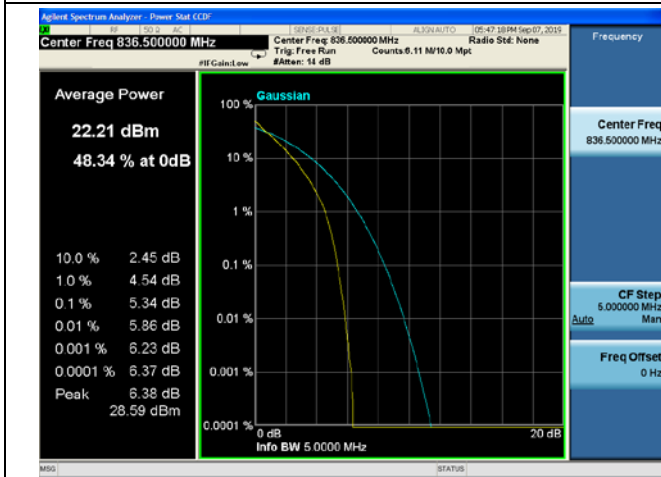

20MHz / 64QAM / HCH

LTE Band 26 Peak-to-Average Ratio

1.4MHz / QPSK / LCH

1.4MHz / 64QAM / LCH

1.4MHz / 16QAM / LCH

1.4MHz / QPSK / MCH

1.4MHz / 16QAM / MCH

1.4MHz / 64QAM / MCH

1.4MHz / QPSK / HCH

1.4MHz / 16QAM / HCH

1.4MHz / 64QAM / HCH

LTE Band 26 Peak-to-Average Ratio	
3MHz / QPSK / LCH	3MHz / 16QAM / LCH

3MHz / 64QAM / LCH

3MHz / QPSK / MCH

3MHz / 16QAM / MCH

3MHz / 64QAM / MCH

3MHz / QPSK / HCH

3MHz / 16QAM / HCH

3MHz / 64QAM / HCH

LTE Band 26 Peak-to-Average Ratio

5MHz / QPSK / LCH

5MHz / 16QAM / LCH

5MHz / 64QAM / LCH

5MHz / QPSK / MCH