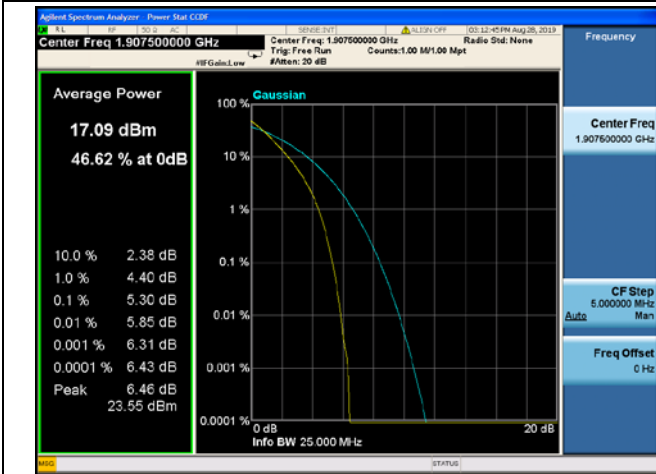

10MHz / 16QAM / MCH

10MHz / 64QAM / MCH

10MHz / QPSK / HCH

10MHz / 16QAM / HCH

10MHz / 64QAM / HCH

LTE Band 25 Peak-to-Average Ratio

15MHz / QPSK / LCH

15MHz / 16QAM / LCH

15MHz / 64QAM / LCH

15MHz / QPSK / MCH

15MHz / 16QAM / MCH

15MHz / 64QAM / MCH

15MHz / QPSK / HCH

15MHz / 16QAM / HCH

15MHz / 64QAM / HCH

LTE Band 25 Peak-to-Average Ratio

20MHz / QPSK / LCH

20MHz / 16QAM / LCH

20MHz / 64QAM / LCH

20MHz / QPSK / MCH

20MHz / 16QAM / MCH

20MHz / 64QAM / MCH

20MHz / QPSK / HCH

20MHz / 16QAM / HCH