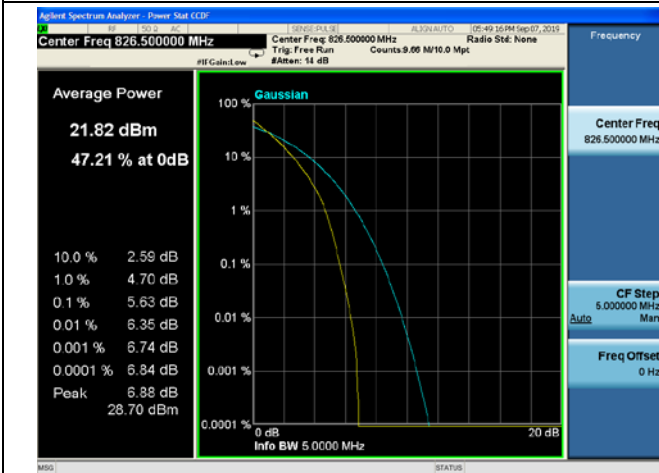

1.4MHz / QPSK / HCH

1.4MHz / 16QAM / HCH

1.4MHz / 64QAM / HCH

LTE Band 26 Peak-to-Average Ratio	
3MHz / QPSK / LCH	3MHz / 16QAM / LCH

3MHz / 64QAM / LCH

3MHz / QPSK / MCH

3MHz / 16QAM / MCH

3MHz / 64QAM / MCH

3MHz / QPSK / HCH

3MHz / 16QAM / HCH

3MHz / 64QAM / HCH

LTE Band 26 Peak-to-Average Ratio

5MHz / QPSK / LCH

5MHz / 16QAM / LCH

5MHz / 64QAM / LCH

5MHz / QPSK / MCH