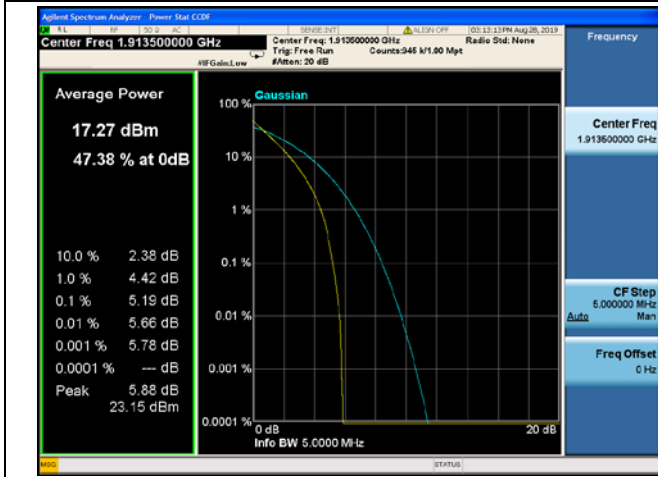

1.4MHz / 64QAM / HCH

LTE Band 25 Peak-to-Average Ratio

3MHz / QPSK / LCH

3MHz / 16QAM / LCH

3MHz / 64QAM / LCH

3MHz / QPSK / MCH

3MHz / 16QAM / MCH

3MHz / 64QAM / MCH

3MHz / QPSK / HCH

3MHz / 16QAM / HCH

3MHz / 64QAM / HCH

LTE Band 25 Peak-to-Average Ratio

5MHz / QPSK / LCH

5MHz / 16QAM / LCH

5MHz / 64QAM / LCH

5MHz / QPSK / MCH

5MHz / 16QAM / MCH

5MHz / 64QAM / MCH

5MHz / QPSK / HCH

5MHz / 16QAM / HCH

5MHz / 64QAM / HCH

LTE Band 25 Peak-to-Average Ratio	
10MHz / QPSK / LCH	10MHz / 16QAM / LCH

10MHz / 64QAM / LCH

10MHz / QPSK / MCH