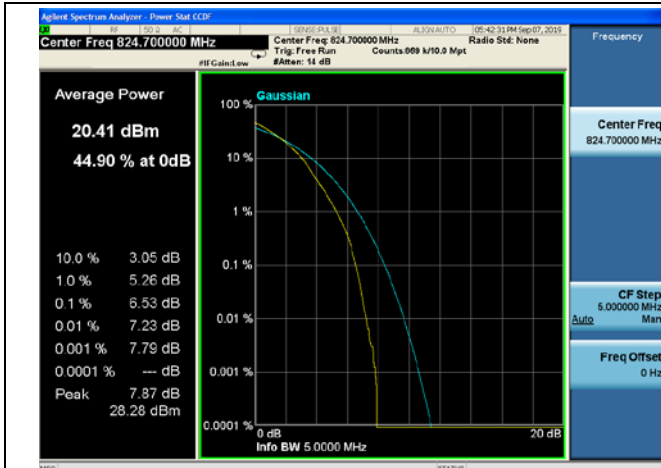

20MHz / 64QAM / HCH

LTE Band 26 Peak-to-Average Ratio

1.4MHz / QPSK / LCH

1.4MHz / 64QAM / LCH

1.4MHz / 16QAM / LCH

1.4MHz / QPSK / MCH

1.4MHz / 16QAM / MCH

1.4MHz / 64QAM / MCH

1.4MHz / QPSK / HCH

1.4MHz / 16QAM / HCH

1.4MHz / 64QAM / HCH

LTE Band 26 Peak-to-Average Ratio	
3MHz / QPSK / LCH	3MHz / 16QAM / LCH

3MHz / 64QAM / LCH

3MHz / QPSK / MCH

3MHz / 16QAM / MCH

3MHz / 64QAM / MCH