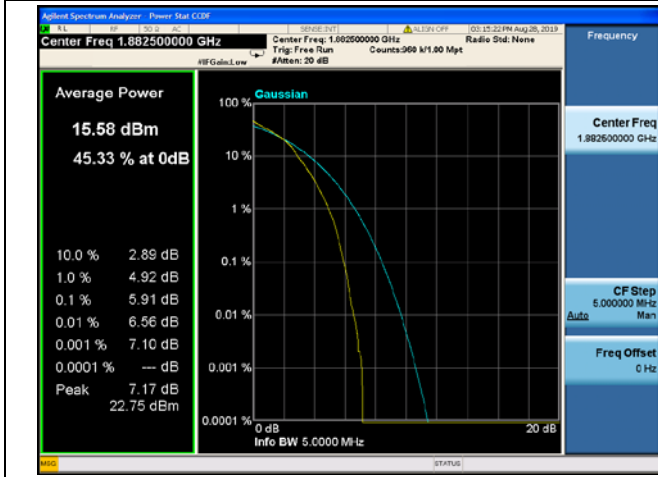

1.4MHz / 64QAM / HCH

LTE Band 25 Peak-to-Average Ratio

3MHz / QPSK / LCH

3MHz / 16QAM / LCH

3MHz / 64QAM / LCH

3MHz / QPSK / MCH

3MHz / 16QAM / MCH

3MHz / 64QAM / MCH

3MHz / QPSK / HCH

3MHz / 16QAM / HCH

3MHz / 64QAM / HCH

LTE Band 25 Peak-to-Average Ratio

5MHz / QPSK / LCH

5MHz / 16QAM / LCH

5MHz / 64QAM / LCH

5MHz / QPSK / MCH

5MHz / 16QAM / MCH

5MHz / 64QAM / MCH

5MHz / QPSK / HCH

5MHz / 16QAM / HCH

5MHz / 64QAM / HCH

LTE Band 25 Peak-to-Average Ratio	
10MHz / QPSK / LCH	10MHz / 16QAM / LCH

10MHz / 64QAM / LCH

10MHz / QPSK / MCH

10MHz / 16QAM / MCH

10MHz / 64QAM / MCH

10MHz / QPSK / HCH

10MHz / 16QAM / HCH

10MHz / 64QAM / HCH

LTE Band 25 Peak-to-Average Ratio

15MHz / QPSK / LCH

15MHz / 16QAM / LCH