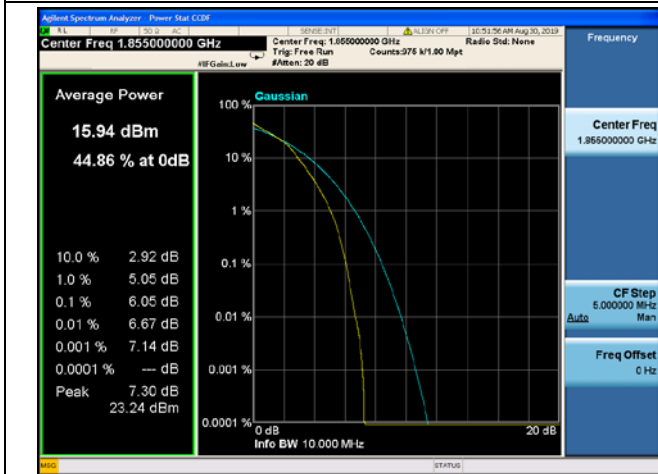

3MHz / QPSK / HCH

3MHz / 16QAM / HCH

3MHz / 64QAM / HCH

LTE Band 25 Peak-to-Average Ratio

5MHz / QPSK / LCH

5MHz / 16QAM / LCH

5MHz / 64QAM / LCH

5MHz / QPSK / MCH

5MHz / 16QAM / MCH

5MHz / 64QAM / MCH

5MHz / QPSK / HCH

5MHz / 16QAM / HCH

5MHz / 64QAM / HCH

LTE Band 25 Peak-to-Average Ratio	
10MHz / QPSK / LCH	10MHz / 16QAM / LCH

10MHz / 64QAM / LCH

10MHz / QPSK / MCH

10MHz / 16QAM / MCH

10MHz / 64QAM / MCH

10MHz / QPSK / HCH

10MHz / 16QAM / HCH

10MHz / 64QAM / HCH

LTE Band 25 Peak-to-Average Ratio

15MHz / QPSK / LCH

15MHz / 16QAM / LCH