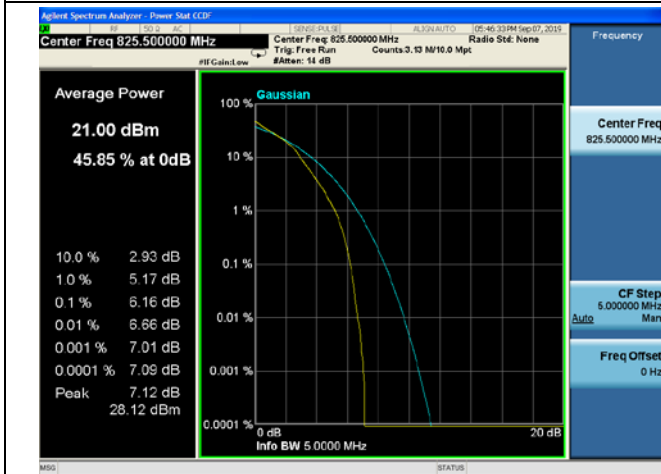

20MHz / 64QAM / HCH

LTE Band 26 Peak-to-Average Ratio

1.4MHz / QPSK / LCH

1.4MHz / 64QAM / LCH

1.4MHz / 16QAM / LCH

1.4MHz / QPSK / MCH

1.4MHz / 16QAM / MCH

1.4MHz / 64QAM / MCH

1.4MHz / QPSK / HCH

1.4MHz / 16QAM / HCH

1.4MHz / 64QAM / HCH

LTE Band 26 Peak-to-Average Ratio	
3MHz / QPSK / LCH	3MHz / 16QAM / LCH

3MHz / 64QAM / LCH

3MHz / QPSK / MCH

3MHz / 16QAM / MCH

3MHz / 64QAM / MCH

3MHz / QPSK / HCH

3MHz / 16QAM / HCH

3MHz / 64QAM / HCH

LTE Band 26 Peak-to-Average Ratio

5MHz / QPSK / LCH

5MHz / 16QAM / LCH

5MHz / 64QAM / LCH

5MHz / QPSK / MCH