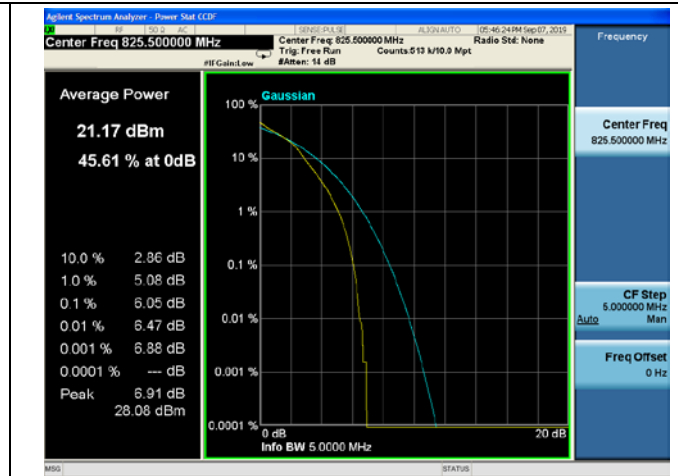

20MHz / 64QAM / HCH

LTE Band 26 Peak-to-Average Ratio

1.4MHz / QPSK / LCH

1.4MHz / 64QAM / LCH

1.4MHz / 16QAM / LCH

1.4MHz / QPSK / MCH

1.4MHz / 16QAM / MCH

1.4MHz / 64QAM / MCH

1.4MHz / QPSK / HCH

1.4MHz / 16QAM / HCH

1.4MHz / 64QAM / HCH

LTE Band 26 Peak-to-Average Ratio	
3MHz / QPSK / LCH	3MHz / 16QAM / LCH

3MHz / 64QAM / LCH

3MHz / QPSK / MCH

3MHz / 16QAM / MCH

3MHz / 64QAM / MCH

3MHz / QPSK / HCH

3MHz / 16QAM / HCH

3MHz / 64QAM / HCH

LTE Band 26 Peak-to-Average Ratio

5MHz / QPSK / LCH

5MHz / 16QAM / LCH

5MHz / 64QAM / LCH

5MHz / QPSK / MCH