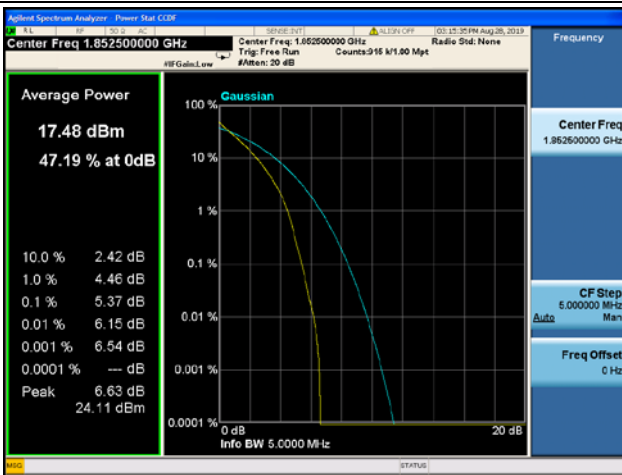

1.4MHz / 64QAM / HCH

LTE Band 25 Peak-to-Average Ratio

3MHz / QPSK / LCH

3MHz / 16QAM / LCH

3MHz / 64QAM / LCH

3MHz / QPSK / MCH

3MHz / 16QAM / MCH

3MHz / 64QAM / MCH

3MHz / QPSK / HCH

3MHz / 16QAM / HCH

3MHz / 64QAM / HCH

LTE Band 25 Peak-to-Average Ratio

5MHz / QPSK / LCH

5MHz / 16QAM / LCH

5MHz / 64QAM / LCH

5MHz / QPSK / MCH

5MHz / 16QAM / MCH

5MHz / 64QAM / MCH

5MHz / QPSK / HCH

5MHz / 16QAM / HCH

5MHz / 64QAM / HCH

LTE Band 25 Peak-to-Average Ratio	
10MHz / QPSK / LCH	10MHz / 16QAM / LCH

10MHz / 64QAM / LCH

10MHz / QPSK / MCH