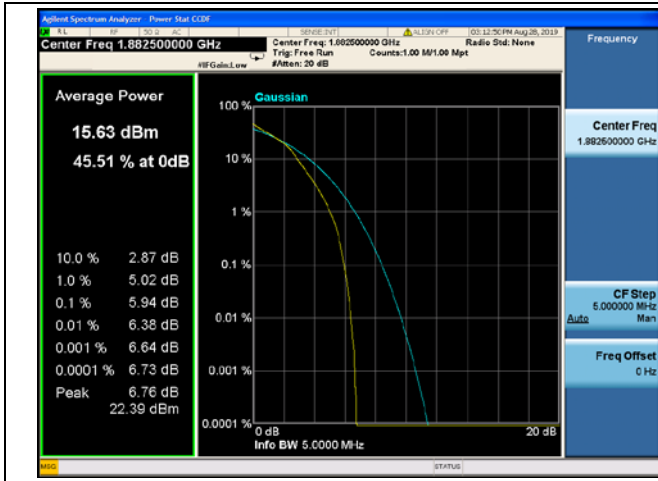

1.4MHz / 64QAM / HCH

LTE Band 25 Peak-to-Average Ratio

3MHz / QPSK / LCH

3MHz / 16QAM / LCH

3MHz / 64QAM / LCH

3MHz / QPSK / MCH

3MHz / 16QAM / MCH

3MHz / 64QAM / MCH

3MHz / QPSK / HCH

3MHz / 16QAM / HCH

3MHz / 64QAM / HCH

LTE Band 25 Peak-to-Average Ratio

5MHz / QPSK / LCH

5MHz / 16QAM / LCH

5MHz / 64QAM / LCH

5MHz / QPSK / MCH

5MHz / 16QAM / MCH

5MHz / 64QAM / MCH

5MHz / QPSK / HCH

5MHz / 16QAM / HCH

5MHz / 64QAM / HCH

LTE Band 25 Peak-to-Average Ratio	
10MHz / QPSK / LCH	10MHz / 16QAM / LCH

10MHz / 64QAM / LCH

10MHz / QPSK / MCH