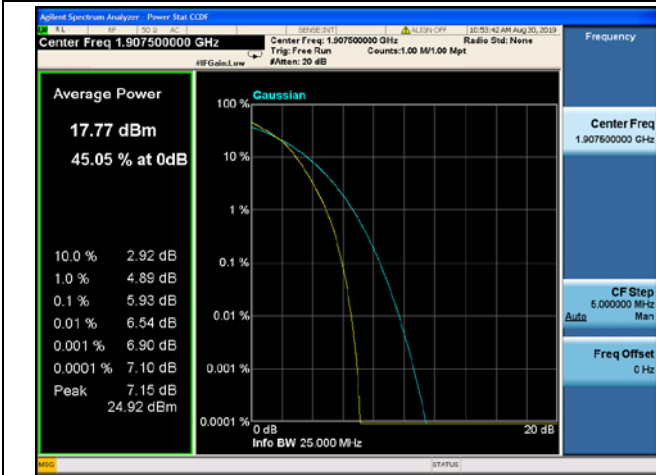

10MHz / 16QAM / MCH

10MHz / 64QAM / MCH

10MHz / QPSK / HCH

10MHz / 16QAM / HCH

10MHz / 64QAM / HCH

LTE Band 25 Peak-to-Average Ratio

15MHz / QPSK / LCH

15MHz / 16QAM / LCH

15MHz / 64QAM / LCH

15MHz / QPSK / MCH

15MHz / 16QAM / MCH

15MHz / 64QAM / MCH

15MHz / QPSK / HCH

15MHz / 16QAM / HCH

15MHz / 64QAM / HCH

LTE Band 25 Peak-to-Average Ratio