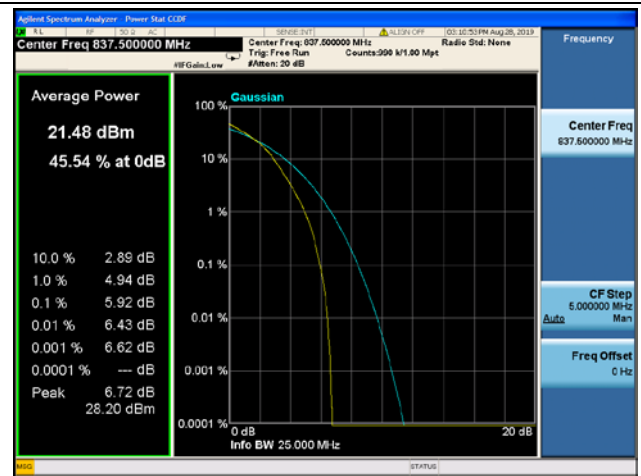

10MHz / 16QAM / MCH

10MHz / 64QAM / MCH

10MHz / QPSK / HCH

10MHz / 16QAM / HCH

10MHz / 64QAM / HCH

LTE Band 19 Peak-to-Average Ratio	
15MHz / QPSK / MCH	15MHz / 16QAM / MCH

15MHz / 64QAM / MCH

LTE Band 25 Peak-to-Average Ratio

1.4MHz / QPSK / LCH

1.4MHz / 16QAM / LCH

1.4MHz / 64QAM / LCH

1.4MHz / QPSK / MCH

1.4MHz / 16QAM / MCH

1.4MHz / 64QAM / MCH

1.4MHz / QPSK / HCH

1.4MHz / 16QAM / HCH

1.4MHz / 64QAM / HCH

LTE Band 25 Peak-to-Average Ratio

3MHz / QPSK / LCH

3MHz / 16QAM / LCH

3MHz / 64QAM / LCH

3MHz / QPSK / MCH

3MHz / 16QAM / MCH

3MHz / 64QAM / MCH