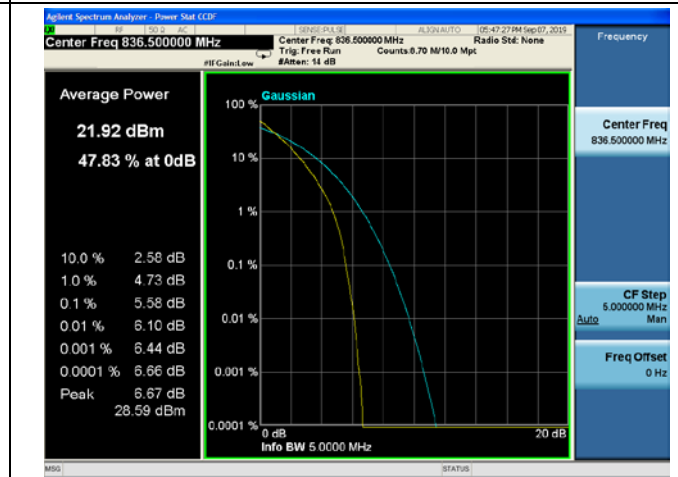

20MHz / 64QAM / HCH

LTE Band 26 Peak-to-Average Ratio

1.4MHz / QPSK / LCH

1.4MHz / 64QAM / LCH

1.4MHz / 16QAM / LCH

1.4MHz / QPSK / MCH

1.4MHz / 16QAM / MCH

1.4MHz / 64QAM / MCH

1.4MHz / QPSK / HCH

1.4MHz / 16QAM / HCH

1.4MHz / 64QAM / HCH

LTE Band 26 Peak-to-Average Ratio	
3MHz / QPSK / LCH	3MHz / 16QAM / LCH

3MHz / 64QAM / LCH

3MHz / QPSK / MCH

3MHz / 16QAM / MCH

3MHz / 64QAM / MCH

3MHz / QPSK / HCH

3MHz / 16QAM / HCH

3MHz / 64QAM / HCH

LTE Band 26 Peak-to-Average Ratio

5MHz / QPSK / LCH

5MHz / 16QAM / LCH

5MHz / 64QAM / LCH

5MHz / QPSK / MCH