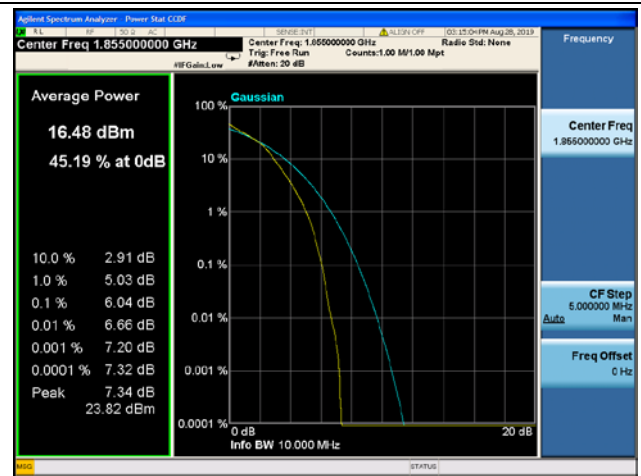

3MHz / QPSK / HCH

3MHz / 16QAM / HCH

3MHz / 64QAM / HCH

LTE Band 25 Peak-to-Average Ratio

5MHz / QPSK / LCH

5MHz / 16QAM / LCH

5MHz / 64QAM / LCH

5MHz / QPSK / MCH

5MHz / 16QAM / MCH

5MHz / 64QAM / MCH

5MHz / QPSK / HCH

5MHz / 16QAM / HCH

5MHz / 64QAM / HCH

LTE Band 25 Peak-to-Average Ratio	
10MHz / QPSK / LCH	10MHz / 16QAM / LCH

10MHz / 64QAM / LCH

10MHz / QPSK / MCH

10MHz / 16QAM / MCH

10MHz / 64QAM / MCH

10MHz / QPSK / HCH

10MHz / 16QAM / HCH

10MHz / 64QAM / HCH

LTE Band 25 Peak-to-Average Ratio

15MHz / QPSK / LCH

15MHz / 16QAM / LCH