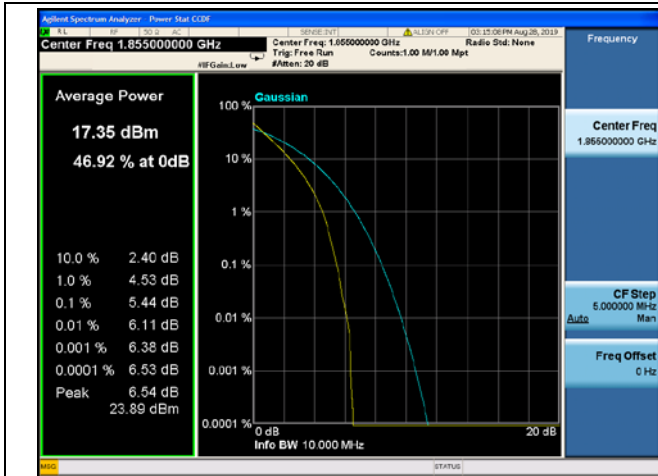

3MHz / QPSK / HCH

3MHz / 16QAM / HCH

3MHz / 64QAM / HCH

LTE Band 25 Peak-to-Average Ratio

5MHz / QPSK / LCH

5MHz / 16QAM / LCH

5MHz / 64QAM / LCH

5MHz / QPSK / MCH

5MHz / 16QAM / MCH

5MHz / 64QAM / MCH

5MHz / QPSK / HCH

5MHz / 16QAM / HCH

5MHz / 64QAM / HCH

LTE Band 25 Peak-to-Average Ratio	
10MHz / QPSK / LCH	10MHz / 16QAM / LCH

10MHz / 64QAM / LCH

10MHz / QPSK / MCH

10MHz / 16QAM / MCH

10MHz / 64QAM / MCH

10MHz / QPSK / HCH

10MHz / 16QAM / HCH

10MHz / 64QAM / HCH

LTE Band 25 Peak-to-Average Ratio

15MHz / QPSK / LCH

15MHz / 16QAM / LCH

15MHz / 64QAM / LCH

15MHz / QPSK / MCH

15MHz / 16QAM / MCH

15MHz / 64QAM / MCH

15MHz / QPSK / HCH

15MHz / 16QAM / HCH

15MHz / 64QAM / HCH

LTE Band 25 Peak-to-Average Ratio