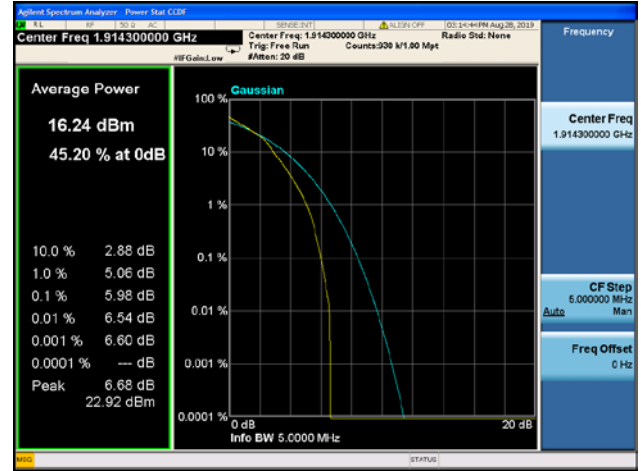

10MHz / 16QAM / MCH

10MHz / 64QAM / MCH

10MHz / QPSK / HCH

10MHz / 16QAM / HCH

10MHz / 64QAM / HCH

LTE Band 19 Peak-to-Average Ratio	
15MHz / QPSK / MCH	15MHz / 16QAM / MCH

15MHz / 64QAM / MCH

LTE Band 25 Peak-to-Average Ratio

1.4MHz / QPSK / LCH

1.4MHz / 16QAM / LCH

1.4MHz / 64QAM / LCH

1.4MHz / QPSK / MCH

1.4MHz / 16QAM / MCH

1.4MHz / 64QAM / MCH

1.4MHz / QPSK / HCH

1.4MHz / 16QAM / HCH

1.4MHz / 64QAM / HCH

LTE Band 25 Peak-to-Average Ratio

3MHz / QPSK / LCH

3MHz / 16QAM / LCH

3MHz / 64QAM / LCH

3MHz / QPSK / MCH

3MHz / 16QAM / MCH

3MHz / 64QAM / MCH

3MHz / QPSK / HCH

3MHz / 16QAM / HCH

3MHz / 64QAM / HCH

LTE Band 25 Peak-to-Average Ratio

5MHz / QPSK / LCH

5MHz / 16QAM / LCH

5MHz / 64QAM / LCH

5MHz / QPSK / MCH