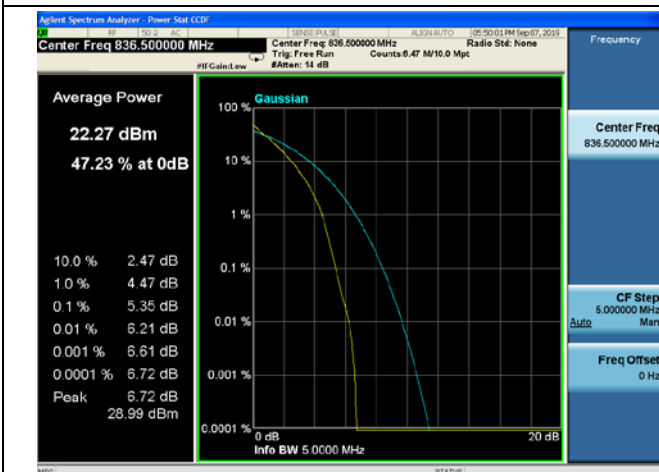

5MHz / 16QAM / MCH