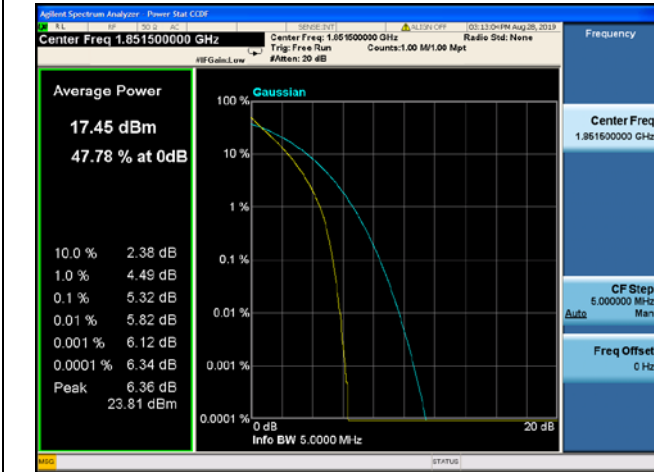

10MHz / 16QAM / MCH

10MHz / 64QAM / MCH

10MHz / QPSK / HCH

10MHz / 16QAM / HCH

10MHz / 64QAM / HCH

LTE Band 19 Peak-to-Average Ratio	
15MHz / QPSK / MCH	15MHz / 16QAM / MCH

15MHz / 64QAM / MCH

LTE Band 25 Peak-to-Average Ratio

1.4MHz / QPSK / LCH

1.4MHz / 16QAM / LCH

1.4MHz / 64QAM / LCH

1.4MHz / QPSK / MCH

1.4MHz / 16QAM / MCH

1.4MHz / 64QAM / MCH

1.4MHz / QPSK / HCH

1.4MHz / 16QAM / HCH

1.4MHz / 64QAM / HCH

LTE Band 25 Peak-to-Average Ratio

3MHz / QPSK / LCH

3MHz / 16QAM / LCH

3MHz / 64QAM / LCH

3MHz / QPSK / MCH

3MHz / 16QAM / MCH

3MHz / 64QAM / MCH

3MHz / QPSK / HCH

3MHz / 16QAM / HCH

3MHz / 64QAM / HCH

LTE Band 25 Peak-to-Average Ratio

5MHz / QPSK / LCH

5MHz / 16QAM / LCH

5MHz / 64QAM / LCH

5MHz / QPSK / MCH