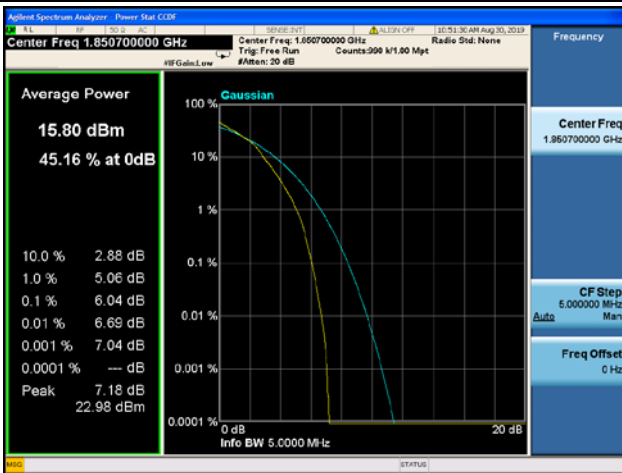

10MHz / 16QAM / MCH

10MHz / 64QAM / MCH

10MHz / QPSK / HCH

10MHz / 16QAM / HCH

10MHz / 64QAM / HCH

LTE Band 19 Peak-to-Average Ratio	
15MHz / QPSK / MCH	15MHz / 16QAM / MCH

15MHz / 64QAM / MCH

LTE Band 25 Peak-to-Average Ratio

1.4MHz / QPSK / LCH

1.4MHz / 16QAM / LCH

1.4MHz / 64QAM / LCH

1.4MHz / QPSK / MCH

1.4MHz / 16QAM / MCH

1.4MHz / 64QAM / MCH

1.4MHz / QPSK / HCH

1.4MHz / 16QAM / HCH

1.4MHz / 64QAM / HCH

LTE Band 25 Peak-to-Average Ratio

3MHz / QPSK / LCH

3MHz / 16QAM / LCH

3MHz / 64QAM / LCH

3MHz / QPSK / MCH

3MHz / 16QAM / MCH

3MHz / 64QAM / MCH