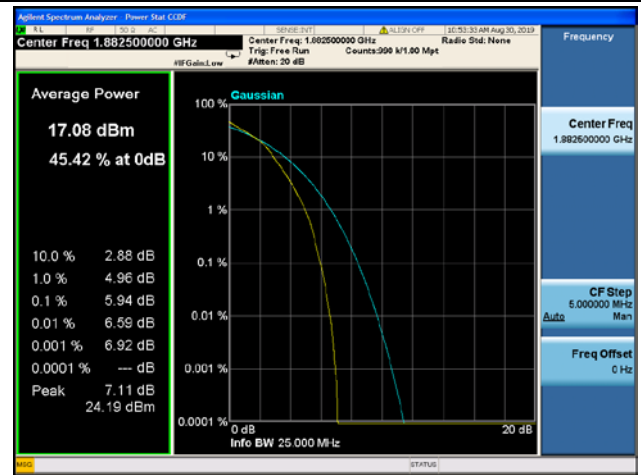

10MHz / 16QAM / MCH

10MHz / 64QAM / MCH

10MHz / QPSK / HCH

10MHz / 16QAM / HCH

10MHz / 64QAM / HCH

LTE Band 25 Peak-to-Average Ratio

15MHz / QPSK / LCH

15MHz / 16QAM / LCH

15MHz / 64QAM / LCH

15MHz / QPSK / MCH

15MHz / 16QAM / MCH

15MHz / 64QAM / MCH

15MHz / QPSK / HCH

15MHz / 16QAM / HCH

15MHz / 64QAM / HCH

LTE Band 25 Peak-to-Average Ratio