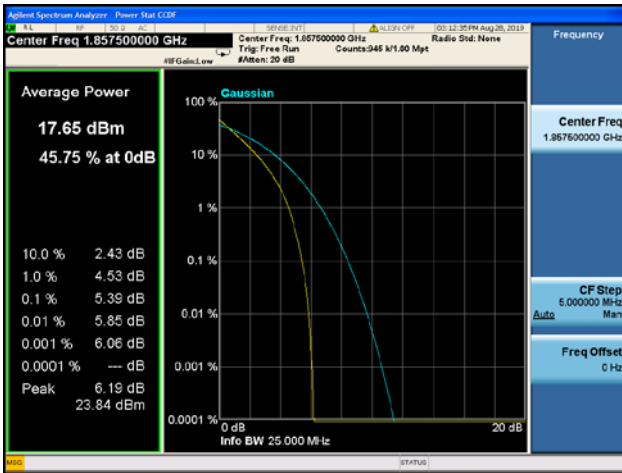

5MHz / 16QAM / MCH

5MHz / 64QAM / MCH

5MHz / QPSK / HCH

5MHz / 16QAM / HCH

5MHz / 64QAM / HCH

LTE Band 25 Peak-to-Average Ratio	
10MHz / QPSK / LCH	10MHz / 16QAM / LCH

10MHz / 64QAM / LCH

10MHz / QPSK / MCH

10MHz / 16QAM / MCH

10MHz / 64QAM / MCH

10MHz / QPSK / HCH

10MHz / 16QAM / HCH

10MHz / 64QAM / HCH

LTE Band 25 Peak-to-Average Ratio

15MHz / QPSK / LCH

15MHz / 16QAM / LCH

15MHz / 64QAM / LCH

15MHz / QPSK / MCH

15MHz / 16QAM / MCH

15MHz / 64QAM / MCH

15MHz / QPSK / HCH

15MHz / 16QAM / HCH

15MHz / 64QAM / HCH

LTE Band 25 Peak-to-Average Ratio