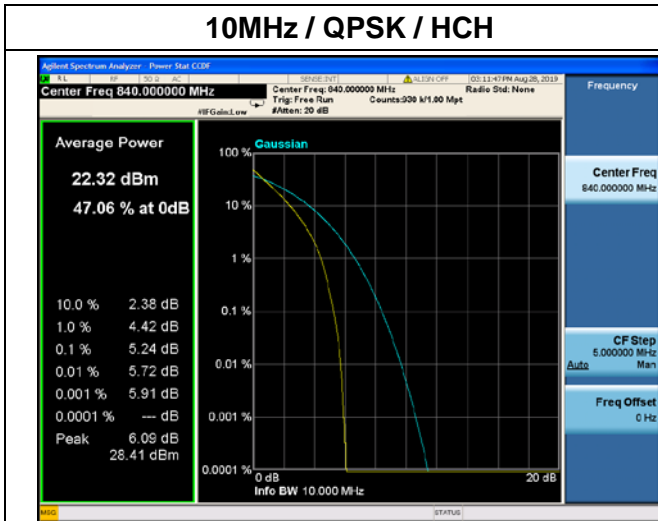

10MHz / 16QAM / MCH

10MHz / 64QAM / MCH

10MHz / QPSK / HCH

10MHz / 16QAM / HCH

10MHz / 64QAM / HCH

LTE Band 19 Peak-to-Average Ratio	
15MHz / QPSK / MCH	15MHz / 16QAM / MCH

15MHz / 64QAM / MCH

LTE Band 25 Peak-to-Average Ratio

1.4MHz / QPSK / LCH

1.4MHz / 16QAM / LCH

1.4MHz / 64QAM / LCH

1.4MHz / QPSK / MCH

1.4MHz / 16QAM / MCH

1.4MHz / 64QAM / MCH

1.4MHz / QPSK / HCH

1.4MHz / 16QAM / HCH

1.4MHz / 64QAM / HCH

LTE Band 25 Peak-to-Average Ratio

3MHz / QPSK / LCH

3MHz / 16QAM / LCH

3MHz / 64QAM / LCH

3MHz / QPSK / MCH

3MHz / 16QAM / MCH

3MHz / 64QAM / MCH