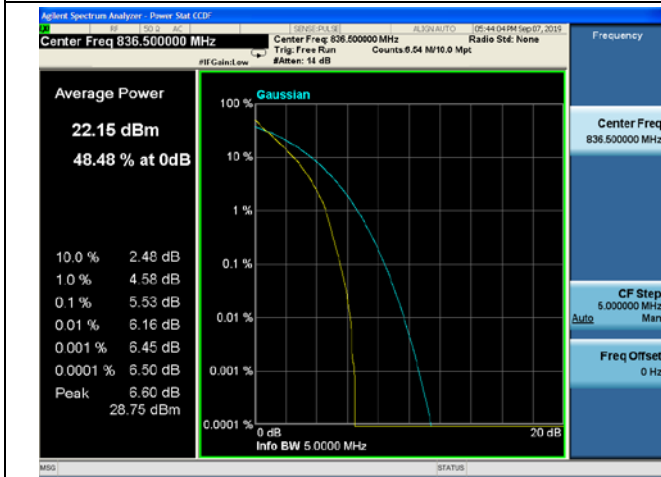

20MHz / 64QAM / HCH

LTE Band 26 Peak-to-Average Ratio

1.4MHz / QPSK / LCH

1.4MHz / 64QAM / LCH

1.4MHz / 16QAM / LCH

1.4MHz / QPSK / MCH

1.4MHz / 16QAM / MCH

1.4MHz / 64QAM / MCH

1.4MHz / QPSK / HCH

1.4MHz / 16QAM / HCH

1.4MHz / 64QAM / HCH

LTE Band 26 Peak-to-Average Ratio	
3MHz / QPSK / LCH	3MHz / 16QAM / LCH

3MHz / 64QAM / LCH

3MHz / QPSK / MCH

3MHz / 16QAM / MCH

3MHz / 64QAM / MCH