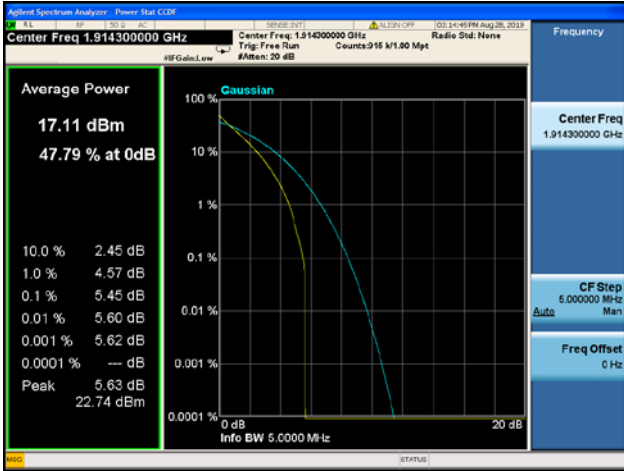

10MHz / 16QAM / MCH

10MHz / 64QAM / MCH

10MHz / QPSK / HCH

10MHz / 16QAM / HCH

10MHz / 64QAM / HCH

LTE Band 19 Peak-to-Average Ratio	
15MHz / QPSK / MCH	15MHz / 16QAM / MCH

15MHz / 64QAM / MCH

LTE Band 25 Peak-to-Average Ratio

1.4MHz / QPSK / LCH

1.4MHz / 16QAM / LCH

1.4MHz / 64QAM / LCH

1.4MHz / QPSK / MCH

1.4MHz / 16QAM / MCH

1.4MHz / 64QAM / MCH

1.4MHz / QPSK / HCH

1.4MHz / 16QAM / HCH

1.4MHz / 64QAM / HCH

LTE Band 25 Peak-to-Average Ratio

3MHz / QPSK / LCH

3MHz / 16QAM / LCH

3MHz / 64QAM / LCH

3MHz / QPSK / MCH

3MHz / 16QAM / MCH

3MHz / 64QAM / MCH

3MHz / QPSK / HCH

3MHz / 16QAM / HCH

3MHz / 64QAM / HCH

LTE Band 25 Peak-to-Average Ratio

5MHz / QPSK / LCH

5MHz / 16QAM / LCH

5MHz / 64QAM / LCH

5MHz / QPSK / MCH