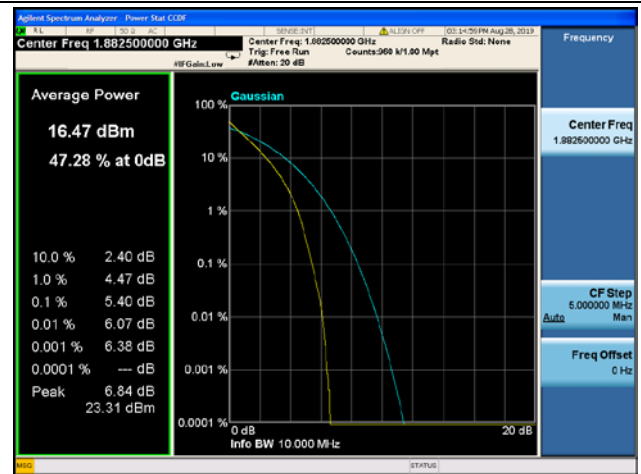

3MHz / QPSK / HCH

3MHz / 16QAM / HCH

3MHz / 64QAM / HCH

LTE Band 25 Peak-to-Average Ratio

5MHz / QPSK / LCH

5MHz / 16QAM / LCH

5MHz / 64QAM / LCH

5MHz / QPSK / MCH

5MHz / 16QAM / MCH

5MHz / 64QAM / MCH

5MHz / QPSK / HCH

5MHz / 16QAM / HCH

5MHz / 64QAM / HCH

LTE Band 25 Peak-to-Average Ratio	
10MHz / QPSK / LCH	10MHz / 16QAM / LCH

10MHz / 64QAM / LCH

10MHz / QPSK / MCH

10MHz / 16QAM / MCH

10MHz / 64QAM / MCH

10MHz / QPSK / HCH

10MHz / 16QAM / HCH

10MHz / 64QAM / HCH

LTE Band 25 Peak-to-Average Ratio

15MHz / QPSK / LCH

15MHz / 16QAM / LCH