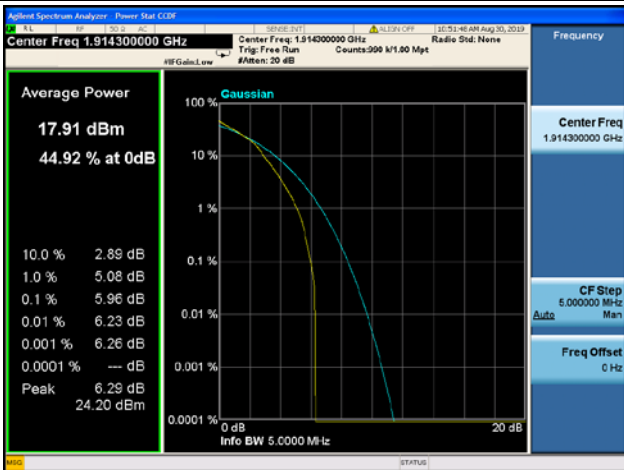

10MHz / 16QAM / MCH

10MHz / 64QAM / MCH

10MHz / QPSK / HCH

10MHz / 16QAM / HCH

10MHz / 64QAM / HCH

LTE Band 19 Peak-to-Average Ratio	
15MHz / QPSK / MCH	15MHz / 16QAM / MCH

15MHz / 64QAM / MCH

LTE Band 25 Peak-to-Average Ratio

1.4MHz / QPSK / LCH

1.4MHz / 16QAM / LCH

1.4MHz / 64QAM / LCH

1.4MHz / QPSK / MCH

1.4MHz / 16QAM / MCH

1.4MHz / 64QAM / MCH

1.4MHz / QPSK / HCH

1.4MHz / 16QAM / HCH

1.4MHz / 64QAM / HCH

LTE Band 25 Peak-to-Average Ratio

3MHz / QPSK / LCH

3MHz / 16QAM / LCH

3MHz / 64QAM / LCH

3MHz / QPSK / MCH

3MHz / 16QAM / MCH

3MHz / 64QAM / MCH

3MHz / QPSK / HCH

3MHz / 16QAM / HCH

3MHz / 64QAM / HCH

LTE Band 25 Peak-to-Average Ratio

5MHz / QPSK / LCH

5MHz / 16QAM / LCH

5MHz / 64QAM / LCH

5MHz / QPSK / MCH