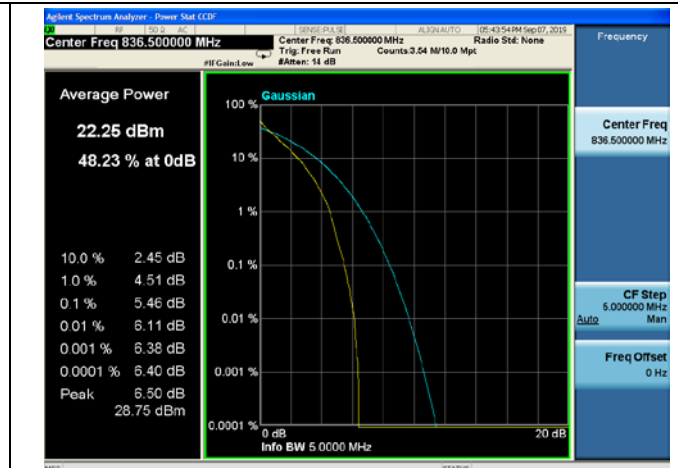

20MHz / 64QAM / HCH

LTE Band 26 Peak-to-Average Ratio

1.4MHz / QPSK / LCH

1.4MHz / 64QAM / LCH

1.4MHz / 16QAM / LCH

1.4MHz / QPSK / MCH

1.4MHz / 16QAM / MCH

1.4MHz / 64QAM / MCH

1.4MHz / QPSK / HCH

1.4MHz / 16QAM / HCH

1.4MHz / 64QAM / HCH

LTE Band 26 Peak-to-Average Ratio	
3MHz / QPSK / LCH	3MHz / 16QAM / LCH

3MHz / 64QAM / LCH

3MHz / QPSK / MCH

3MHz / 16QAM / MCH

3MHz / 64QAM / MCH