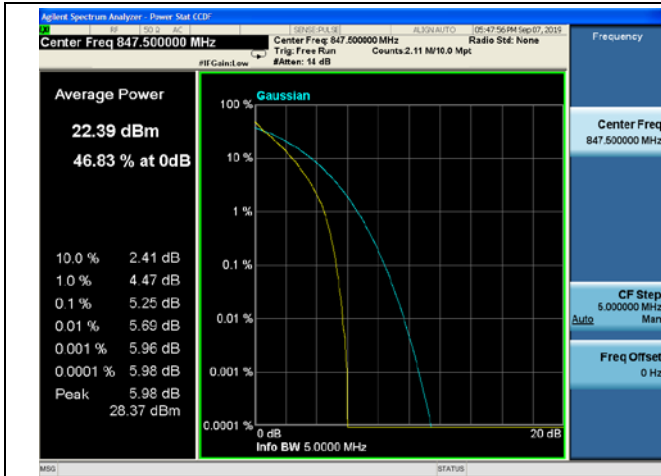

20MHz / 64QAM / HCH

LTE Band 26 Peak-to-Average Ratio

1.4MHz / QPSK / LCH

1.4MHz / 64QAM / LCH

1.4MHz / 16QAM / LCH

1.4MHz / QPSK / MCH

1.4MHz / 16QAM / MCH

1.4MHz / 64QAM / MCH

1.4MHz / QPSK / HCH

1.4MHz / 16QAM / HCH

1.4MHz / 64QAM / HCH

LTE Band 26 Peak-to-Average Ratio	
3MHz / QPSK / LCH	3MHz / 16QAM / LCH

3MHz / 64QAM / LCH

3MHz / QPSK / MCH

3MHz / 16QAM / MCH

3MHz / 64QAM / MCH

3MHz / QPSK / HCH

3MHz / 16QAM / HCH

3MHz / 64QAM / HCH

LTE Band 26 Peak-to-Average Ratio

5MHz / QPSK / LCH

5MHz / 16QAM / LCH

5MHz / 64QAM / LCH

5MHz / QPSK / MCH