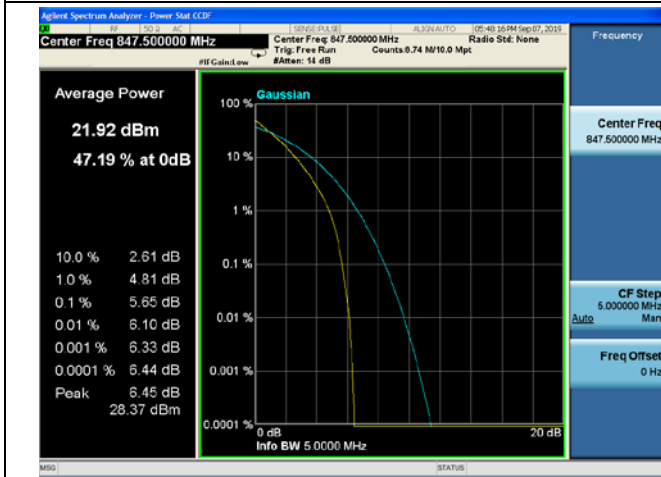

20MHz / 64QAM / HCH

LTE Band 26 Peak-to-Average Ratio

1.4MHz / QPSK / LCH

1.4MHz / 64QAM / LCH

1.4MHz / 16QAM / LCH

1.4MHz / QPSK / MCH

1.4MHz / 16QAM / MCH

1.4MHz / 64QAM / MCH

1.4MHz / QPSK / HCH

1.4MHz / 16QAM / HCH

1.4MHz / 64QAM / HCH

LTE Band 26 Peak-to-Average Ratio	
3MHz / QPSK / LCH	3MHz / 16QAM / LCH

3MHz / 64QAM / LCH

3MHz / QPSK / MCH

3MHz / 16QAM / MCH

3MHz / 64QAM / MCH

3MHz / QPSK / HCH

3MHz / 16QAM / HCH

3MHz / 64QAM / HCH

LTE Band 26 Peak-to-Average Ratio

5MHz / QPSK / LCH

5MHz / 16QAM / LCH

5MHz / 64QAM / LCH

5MHz / QPSK / MCH