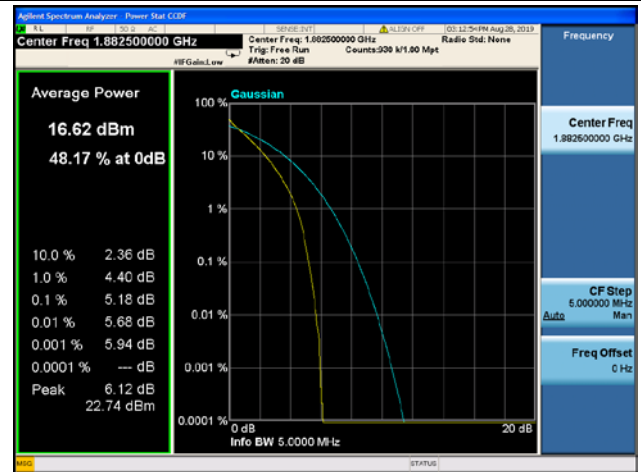

1.4MHz / 64QAM / HCH

LTE Band 25 Peak-to-Average Ratio

3MHz / QPSK / LCH

3MHz / 16QAM / LCH

3MHz / 64QAM / LCH

3MHz / QPSK / MCH

3MHz / 16QAM / MCH

3MHz / 64QAM / MCH

3MHz / QPSK / HCH

3MHz / 16QAM / HCH

3MHz / 64QAM / HCH

LTE Band 25 Peak-to-Average Ratio

5MHz / QPSK / LCH

5MHz / 16QAM / LCH

5MHz / 64QAM / LCH

5MHz / QPSK / MCH

5MHz / 16QAM / MCH

5MHz / 64QAM / MCH

5MHz / QPSK / HCH

5MHz / 16QAM / HCH

5MHz / 64QAM / HCH

LTE Band 25 Peak-to-Average Ratio	
10MHz / QPSK / LCH	10MHz / 16QAM / LCH

10MHz / 64QAM / LCH

10MHz / QPSK / MCH