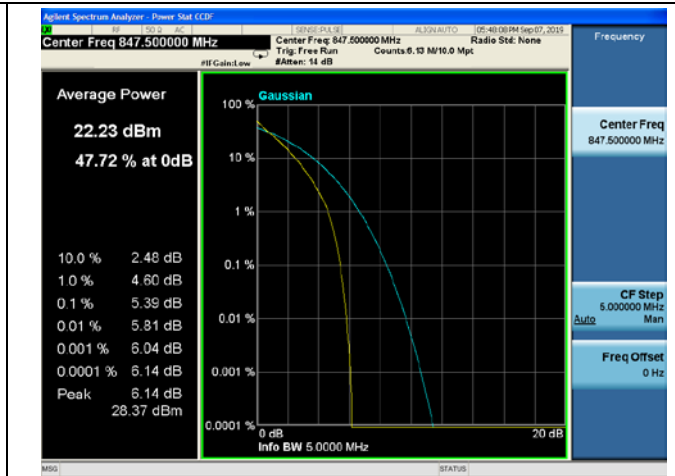

20MHz / 64QAM / HCH

LTE Band 26 Peak-to-Average Ratio

1.4MHz / QPSK / LCH

1.4MHz / 64QAM / LCH

1.4MHz / 16QAM / LCH

1.4MHz / QPSK / MCH

1.4MHz / 16QAM / MCH

1.4MHz / 64QAM / MCH

1.4MHz / QPSK / HCH

1.4MHz / 16QAM / HCH

1.4MHz / 64QAM / HCH

LTE Band 26 Peak-to-Average Ratio	
3MHz / QPSK / LCH	3MHz / 16QAM / LCH

3MHz / 64QAM / LCH

3MHz / QPSK / MCH

3MHz / 16QAM / MCH

3MHz / 64QAM / MCH

3MHz / QPSK / HCH

3MHz / 16QAM / HCH

3MHz / 64QAM / HCH

LTE Band 26 Peak-to-Average Ratio

5MHz / QPSK / LCH

5MHz / 16QAM / LCH

5MHz / 64QAM / LCH

5MHz / QPSK / MCH