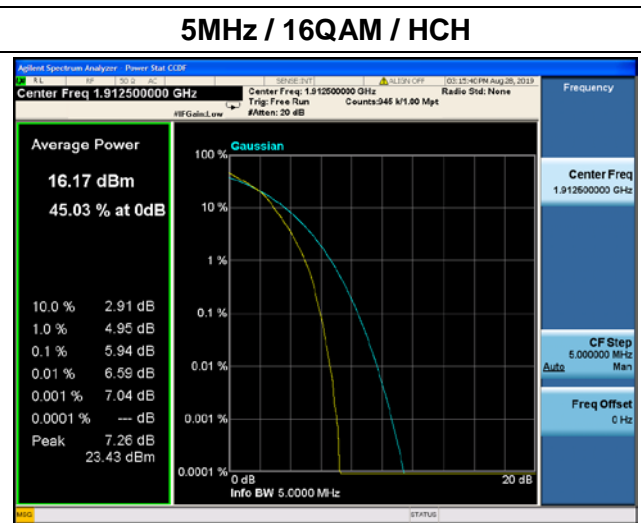

3MHz / QPSK / HCH

3MHz / 16QAM / HCH

3MHz / 64QAM / HCH

LTE Band 25 Peak-to-Average Ratio

5MHz / QPSK / LCH

5MHz / 16QAM / LCH

5MHz / 64QAM / LCH

5MHz / QPSK / MCH

5MHz / 16QAM / MCH

5MHz / 64QAM / MCH

5MHz / QPSK / HCH

5MHz / 16QAM / HCH

5MHz / 64QAM / HCH

LTE Band 25 Peak-to-Average Ratio	
10MHz / QPSK / LCH	10MHz / 16QAM / LCH

10MHz / 64QAM / LCH

10MHz / QPSK / MCH

10MHz / 16QAM / MCH

10MHz / 64QAM / MCH

10MHz / QPSK / HCH

10MHz / 16QAM / HCH

10MHz / 64QAM / HCH

LTE Band 25 Peak-to-Average Ratio

15MHz / QPSK / LCH

15MHz / 16QAM / LCH