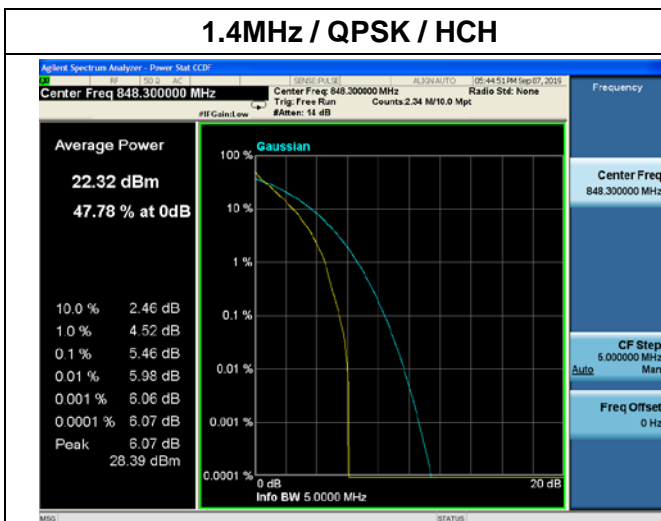

20MHz / QPSK / LCH

20MHz / 16QAM / LCH

20MHz / 64QAM / LCH

20MHz / QPSK / MCH

20MHz / 16QAM / MCH

20MHz / 64QAM / MCH

20MHz / QPSK / HCH

20MHz / 16QAM / HCH

20MHz / 64QAM / HCH

LTE Band 26 Peak-to-Average Ratio

1.4MHz / QPSK / LCH

1.4MHz / 64QAM / LCH

1.4MHz / 16QAM / LCH

1.4MHz / QPSK / MCH

1.4MHz / 16QAM / MCH

1.4MHz / 64QAM / MCH

1.4MHz / QPSK / HCH

1.4MHz / 16QAM / HCH

1.4MHz / 64QAM / HCH

LTE Band 26 Peak-to-Average Ratio	
3MHz / QPSK / LCH	3MHz / 16QAM / LCH

3MHz / 64QAM / LCH

3MHz / QPSK / MCH

3MHz / 16QAM / MCH

3MHz / 64QAM / MCH