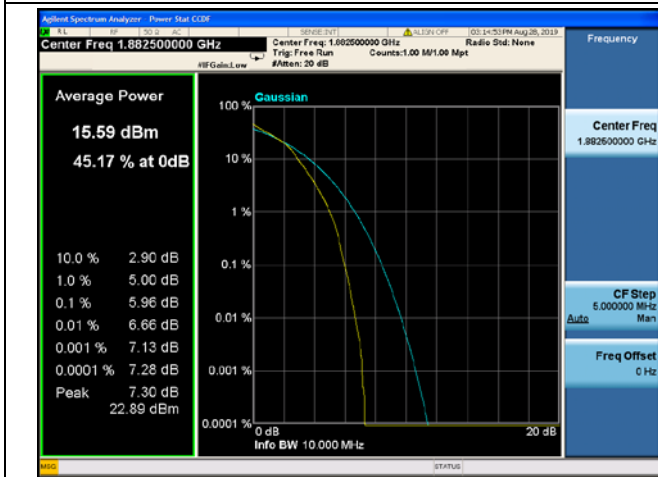

3MHz / QPSK / HCH

3MHz / 16QAM / HCH

3MHz / 64QAM / HCH

LTE Band 25 Peak-to-Average Ratio

5MHz / QPSK / LCH

5MHz / 16QAM / LCH

5MHz / 64QAM / LCH

5MHz / QPSK / MCH

5MHz / 16QAM / MCH

5MHz / 64QAM / MCH

5MHz / QPSK / HCH

5MHz / 16QAM / HCH

5MHz / 64QAM / HCH

LTE Band 25 Peak-to-Average Ratio	
10MHz / QPSK / LCH	10MHz / 16QAM / LCH

10MHz / 64QAM / LCH

10MHz / QPSK / MCH

10MHz / 16QAM / MCH

10MHz / 64QAM / MCH

10MHz / QPSK / HCH

10MHz / 16QAM / HCH

10MHz / 64QAM / HCH

LTE Band 25 Peak-to-Average Ratio

15MHz / QPSK / LCH

15MHz / 16QAM / LCH