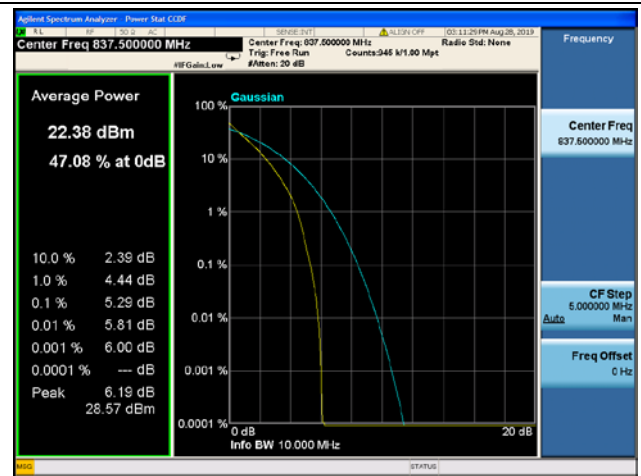

10MHz / 16QAM / MCH

10MHz / 64QAM / MCH

10MHz / QPSK / HCH

10MHz / 16QAM / HCH

10MHz / 64QAM / HCH

LTE Band 19 Peak-to-Average Ratio	
15MHz / QPSK / MCH	15MHz / 16QAM / MCH

15MHz / 64QAM / MCH

LTE Band 25 Peak-to-Average Ratio

1.4MHz / QPSK / LCH

1.4MHz / 16QAM / LCH

1.4MHz / 64QAM / LCH

1.4MHz / QPSK / MCH

1.4MHz / 16QAM / MCH

1.4MHz / 64QAM / MCH

1.4MHz / QPSK / HCH

1.4MHz / 16QAM / HCH

1.4MHz / 64QAM / HCH

LTE Band 25 Peak-to-Average Ratio

3MHz / QPSK / LCH

3MHz / 16QAM / LCH

3MHz / 64QAM / LCH

3MHz / QPSK / MCH

3MHz / 16QAM / MCH

3MHz / 64QAM / MCH