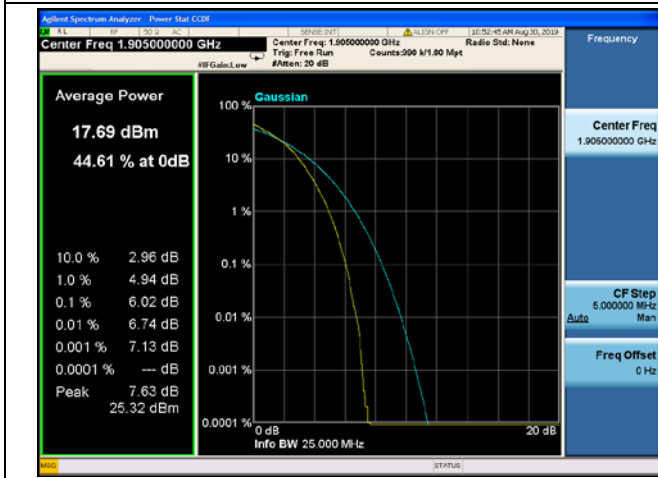

15MHz / 64QAM / LCH

15MHz / QPSK / MCH

15MHz / 16QAM / MCH

15MHz / 64QAM / MCH

15MHz / QPSK / HCH

15MHz / 16QAM / HCH

15MHz / 64QAM / HCH

LTE Band 25 Peak-to-Average Ratio

20MHz / QPSK / LCH

20MHz / 16QAM / LCH

20MHz / 64QAM / LCH

20MHz / QPSK / MCH

20MHz / 16QAM / MCH

20MHz / 64QAM / MCH

20MHz / QPSK / HCH

20MHz / 16QAM / HCH

20MHz / 64QAM / HCH

LTE Band 26 Peak-to-Average Ratio

1.4MHz / QPSK / LCH

1.4MHz / 64QAM / LCH

1.4MHz / 16QAM / LCH

1.4MHz / QPSK / MCH

1.4MHz / 16QAM / MCH

1.4MHz / 64QAM / MCH