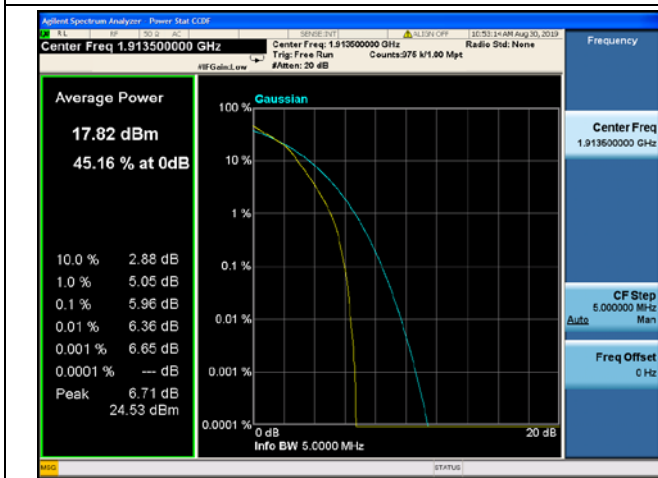

1.4MHz / 64QAM / HCH

LTE Band 25 Peak-to-Average Ratio

3MHz / QPSK / LCH

3MHz / 16QAM / LCH

3MHz / 64QAM / LCH

3MHz / QPSK / MCH

3MHz / 16QAM / MCH

3MHz / 64QAM / MCH

3MHz / QPSK / HCH

3MHz / 16QAM / HCH

3MHz / 64QAM / HCH

LTE Band 25 Peak-to-Average Ratio

5MHz / QPSK / LCH

5MHz / 16QAM / LCH

5MHz / 64QAM / LCH

5MHz / QPSK / MCH

5MHz / 16QAM / MCH

5MHz / 64QAM / MCH

5MHz / QPSK / HCH

5MHz / 16QAM / HCH

5MHz / 64QAM / HCH

LTE Band 25 Peak-to-Average Ratio	
10MHz / QPSK / LCH	10MHz / 16QAM / LCH

10MHz / 64QAM / LCH

10MHz / QPSK / MCH