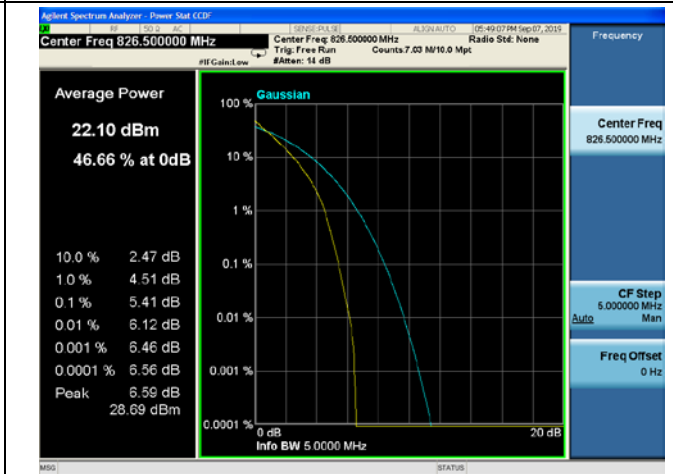

1.4MHz / QPSK / HCH

1.4MHz / 16QAM / HCH

1.4MHz / 64QAM / HCH

LTE Band 26 Peak-to-Average Ratio	
3MHz / QPSK / LCH	3MHz / 16QAM / LCH

3MHz / 64QAM / LCH

3MHz / QPSK / MCH

3MHz / 16QAM / MCH

3MHz / 64QAM / MCH

3MHz / QPSK / HCH

3MHz / 16QAM / HCH

3MHz / 64QAM / HCH

LTE Band 26 Peak-to-Average Ratio

5MHz / QPSK / LCH

5MHz / 16QAM / LCH

5MHz / 64QAM / LCH

5MHz / QPSK / MCH