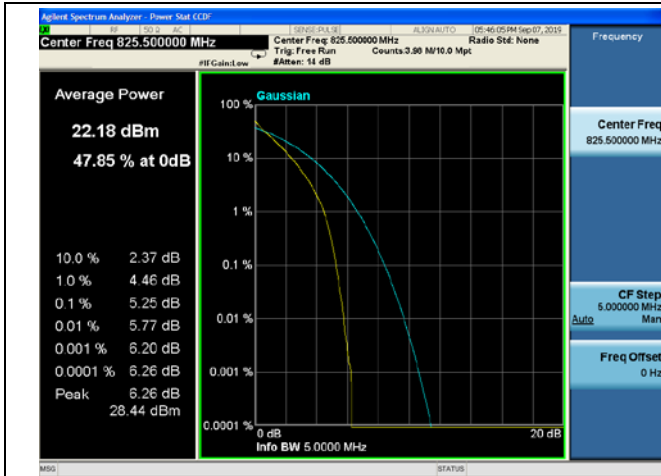

20MHz / 64QAM / HCH

LTE Band 26 Peak-to-Average Ratio

1.4MHz / QPSK / LCH

1.4MHz / 64QAM / LCH

1.4MHz / 16QAM / LCH

1.4MHz / QPSK / MCH

1.4MHz / 16QAM / MCH

1.4MHz / 64QAM / MCH

1.4MHz / QPSK / HCH

1.4MHz / 16QAM / HCH

1.4MHz / 64QAM / HCH

LTE Band 26 Peak-to-Average Ratio	
3MHz / QPSK / LCH	3MHz / 16QAM / LCH

3MHz / 64QAM / LCH

3MHz / QPSK / MCH

3MHz / 16QAM / MCH

3MHz / 64QAM / MCH

3MHz / QPSK / HCH

3MHz / 16QAM / HCH

3MHz / 64QAM / HCH

LTE Band 26 Peak-to-Average Ratio

5MHz / QPSK / LCH

5MHz / 16QAM / LCH

5MHz / 64QAM / LCH

5MHz / QPSK / MCH