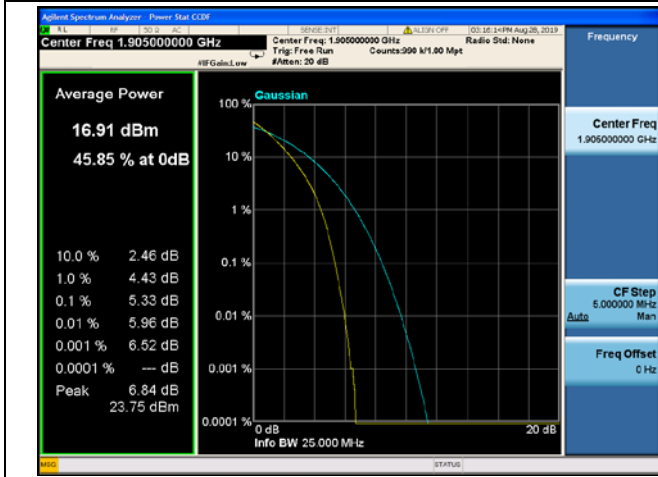

15MHz / 64QAM / LCH

15MHz / QPSK / MCH

15MHz / 16QAM / MCH

15MHz / 64QAM / MCH

15MHz / QPSK / HCH

15MHz / 16QAM / HCH

15MHz / 64QAM / HCH

LTE Band 25 Peak-to-Average Ratio

20MHz / QPSK / LCH

20MHz / 16QAM / LCH

20MHz / 64QAM / LCH

20MHz / QPSK / MCH

20MHz / 16QAM / MCH

20MHz / 64QAM / MCH

20MHz / QPSK / HCH

20MHz / 16QAM / HCH

20MHz / 64QAM / HCH

LTE Band 26 Peak-to-Average Ratio

1.4MHz / QPSK / LCH

1.4MHz / 64QAM / LCH

1.4MHz / 16QAM / LCH

1.4MHz / QPSK / MCH

1.4MHz / 16QAM / MCH

1.4MHz / 64QAM / MCH