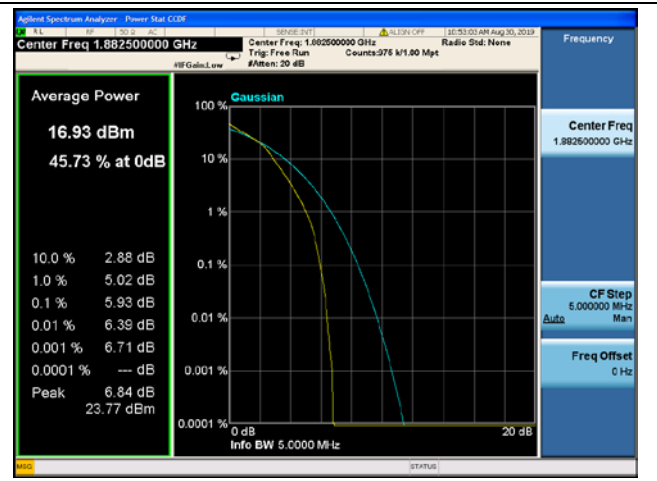

1.4MHz / 64QAM / HCH

LTE Band 25 Peak-to-Average Ratio

3MHz / QPSK / LCH

3MHz / 16QAM / LCH

3MHz / 64QAM / LCH

3MHz / QPSK / MCH

3MHz / 16QAM / MCH

3MHz / 64QAM / MCH

3MHz / QPSK / HCH

3MHz / 16QAM / HCH

3MHz / 64QAM / HCH

LTE Band 25 Peak-to-Average Ratio

5MHz / QPSK / LCH

5MHz / 16QAM / LCH

5MHz / 64QAM / LCH

5MHz / QPSK / MCH

5MHz / 16QAM / MCH

5MHz / 64QAM / MCH

5MHz / QPSK / HCH

5MHz / 16QAM / HCH

5MHz / 64QAM / HCH

LTE Band 25 Peak-to-Average Ratio	
10MHz / QPSK / LCH	10MHz / 16QAM / LCH

10MHz / 64QAM / LCH

10MHz / QPSK / MCH