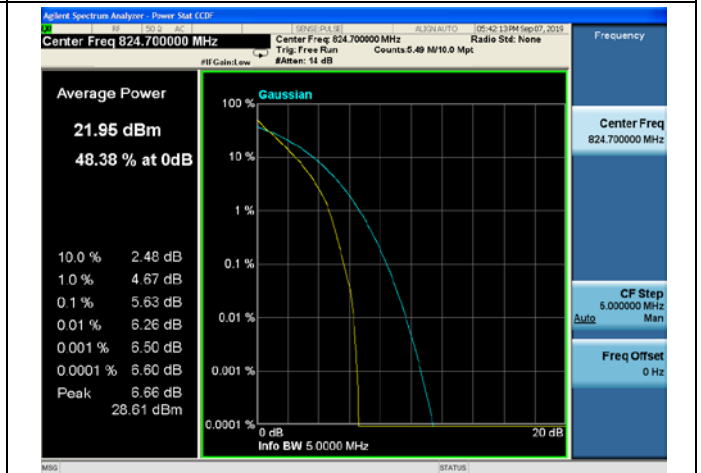

20MHz / 64QAM / HCH

LTE Band 26 Peak-to-Average Ratio

1.4MHz / QPSK / LCH

1.4MHz / 64QAM / LCH

1.4MHz / 16QAM / LCH

1.4MHz / QPSK / MCH

1.4MHz / 16QAM / MCH

1.4MHz / 64QAM / MCH

1.4MHz / QPSK / HCH

1.4MHz / 16QAM / HCH

1.4MHz / 64QAM / HCH

LTE Band 26 Peak-to-Average Ratio	
3MHz / QPSK / LCH	3MHz / 16QAM / LCH

3MHz / 64QAM / LCH

3MHz / QPSK / MCH

3MHz / 16QAM / MCH

3MHz / 64QAM / MCH