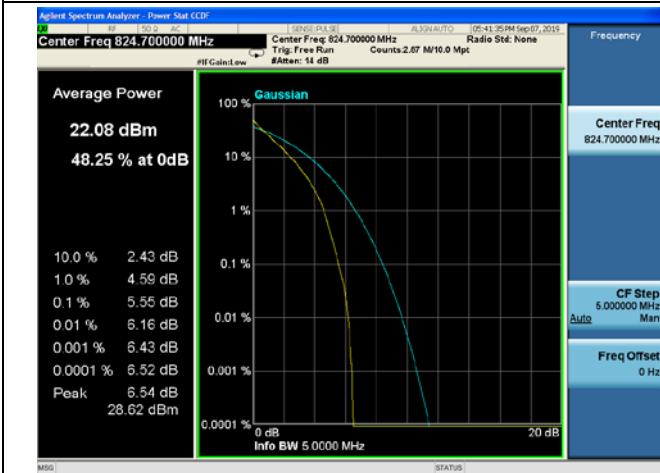

15MHz / 64QAM / LCH

15MHz / QPSK / MCH

15MHz / 16QAM / MCH

15MHz / 64QAM / MCH

15MHz / QPSK / HCH

15MHz / 16QAM / HCH

15MHz / 64QAM / HCH

LTE Band 25 Peak-to-Average Ratio

20MHz / QPSK / LCH

20MHz / 16QAM / LCH

20MHz / 64QAM / LCH

20MHz / QPSK / MCH

20MHz / 16QAM / MCH

20MHz / 64QAM / MCH

20MHz / QPSK / HCH

20MHz / 16QAM / HCH

20MHz / 64QAM / HCH

LTE Band 26 Peak-to-Average Ratio

1.4MHz / QPSK / LCH

1.4MHz / 64QAM / LCH

1.4MHz / 16QAM / LCH

1.4MHz / QPSK / MCH

1.4MHz / 16QAM / MCH

1.4MHz / 64QAM / MCH