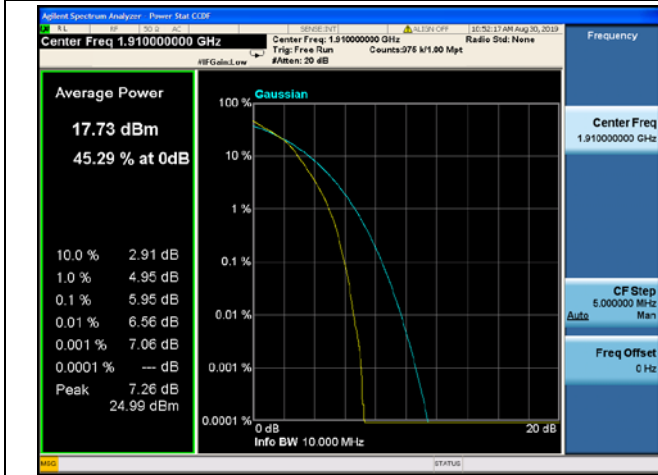

5MHz / 16QAM / MCH

5MHz / 64QAM / MCH

5MHz / QPSK / HCH

5MHz / 16QAM / HCH

5MHz / 64QAM / HCH

LTE Band 25 Peak-to-Average Ratio	
10MHz / QPSK / LCH	10MHz / 16QAM / LCH

10MHz / 64QAM / LCH

10MHz / QPSK / MCH

10MHz / 16QAM / MCH

10MHz / 64QAM / MCH

10MHz / QPSK / HCH

10MHz / 16QAM / HCH

10MHz / 64QAM / HCH

LTE Band 25 Peak-to-Average Ratio

15MHz / QPSK / LCH

15MHz / 16QAM / LCH

15MHz / 64QAM / LCH

15MHz / QPSK / MCH

15MHz / 16QAM / MCH

15MHz / 64QAM / MCH

15MHz / QPSK / HCH

15MHz / 16QAM / HCH

15MHz / 64QAM / HCH

LTE Band 25 Peak-to-Average Ratio