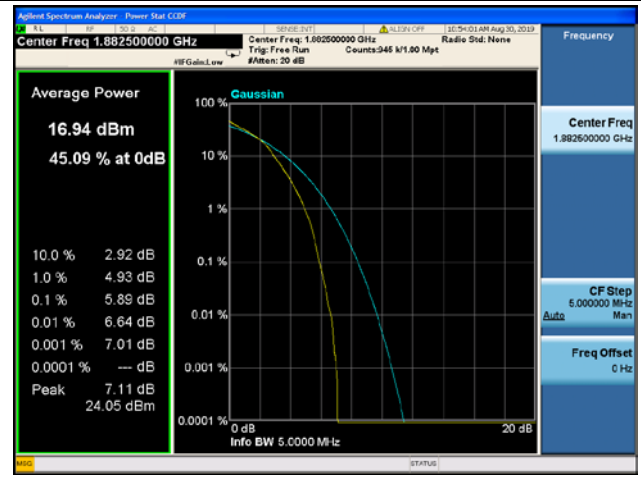

1.4MHz / 64QAM / HCH

LTE Band 25 Peak-to-Average Ratio

3MHz / QPSK / LCH

3MHz / 16QAM / LCH

3MHz / 64QAM / LCH

3MHz / QPSK / MCH

3MHz / 16QAM / MCH

3MHz / 64QAM / MCH

3MHz / QPSK / HCH

3MHz / 16QAM / HCH

3MHz / 64QAM / HCH

LTE Band 25 Peak-to-Average Ratio

5MHz / QPSK / LCH

5MHz / 16QAM / LCH

5MHz / 64QAM / LCH

5MHz / QPSK / MCH

5MHz / 16QAM / MCH

5MHz / 64QAM / MCH

5MHz / QPSK / HCH

5MHz / 16QAM / HCH

5MHz / 64QAM / HCH

LTE Band 25 Peak-to-Average Ratio	
10MHz / QPSK / LCH	10MHz / 16QAM / LCH

10MHz / 64QAM / LCH

10MHz / QPSK / MCH