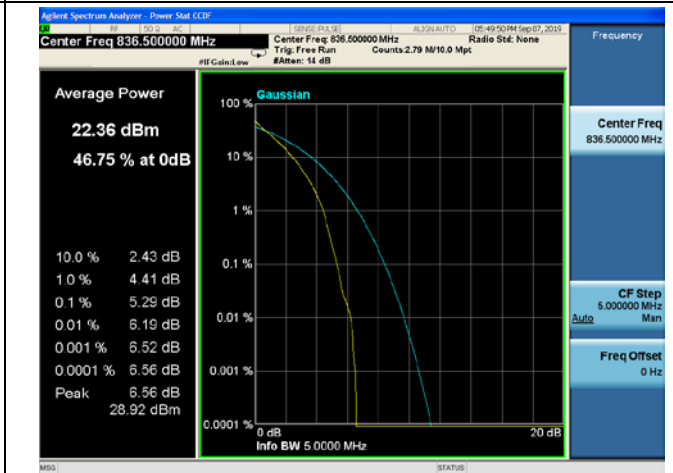

1.4MHz / QPSK / HCH

1.4MHz / 16QAM / HCH

1.4MHz / 64QAM / HCH

LTE Band 26 Peak-to-Average Ratio	
3MHz / QPSK / LCH	3MHz / 16QAM / LCH

3MHz / 64QAM / LCH

3MHz / QPSK / MCH

3MHz / 16QAM / MCH

3MHz / 64QAM / MCH

3MHz / QPSK / HCH

3MHz / 16QAM / HCH

3MHz / 64QAM / HCH

LTE Band 26 Peak-to-Average Ratio

5MHz / QPSK / LCH

5MHz / 16QAM / LCH

5MHz / 64QAM / LCH

5MHz / QPSK / MCH