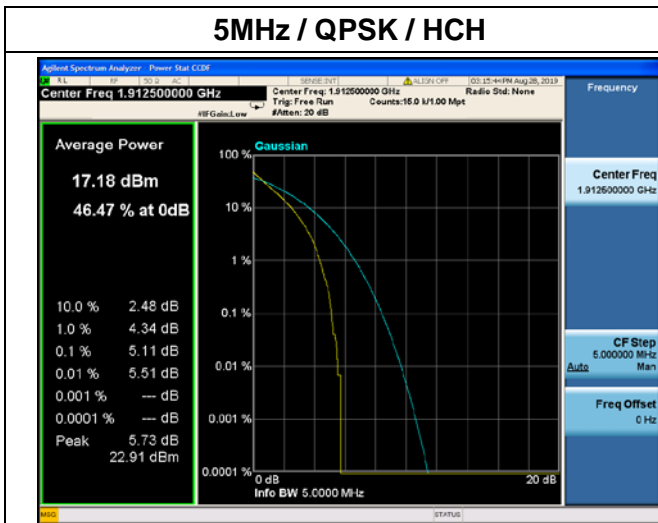

3MHz / QPSK / HCH

3MHz / 16QAM / HCH

3MHz / 64QAM / HCH

LTE Band 25 Peak-to-Average Ratio

5MHz / QPSK / LCH

5MHz / 16QAM / LCH

5MHz / 64QAM / LCH

5MHz / QPSK / MCH

5MHz / 16QAM / MCH

5MHz / 64QAM / MCH

5MHz / QPSK / HCH

5MHz / 16QAM / HCH

5MHz / 64QAM / HCH

LTE Band 25 Peak-to-Average Ratio	
10MHz / QPSK / LCH	10MHz / 16QAM / LCH

10MHz / 64QAM / LCH

10MHz / QPSK / MCH

10MHz / 16QAM / MCH

10MHz / 64QAM / MCH

10MHz / QPSK / HCH

10MHz / 16QAM / HCH

10MHz / 64QAM / HCH

LTE Band 25 Peak-to-Average Ratio

15MHz / QPSK / LCH

15MHz / 16QAM / LCH