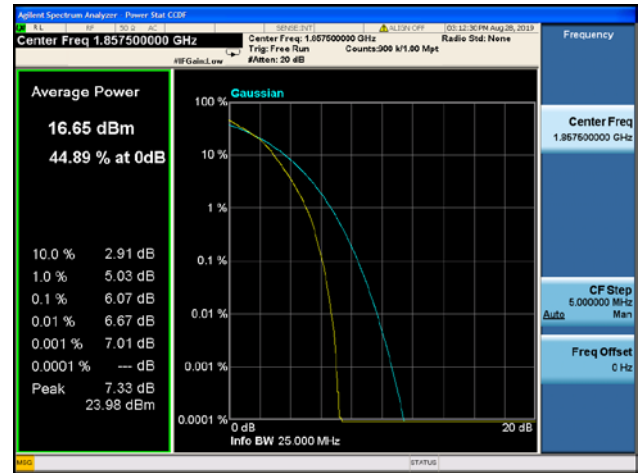

5MHz / 16QAM / MCH

5MHz / 64QAM / MCH

5MHz / QPSK / HCH

5MHz / 16QAM / HCH

5MHz / 64QAM / HCH

LTE Band 25 Peak-to-Average Ratio	
10MHz / QPSK / LCH	10MHz / 16QAM / LCH

10MHz / 64QAM / LCH

10MHz / QPSK / MCH

10MHz / 16QAM / MCH

10MHz / 64QAM / MCH

10MHz / QPSK / HCH

10MHz / 16QAM / HCH

10MHz / 64QAM / HCH

LTE Band 25 Peak-to-Average Ratio

15MHz / QPSK / LCH

15MHz / 16QAM / LCH

15MHz / 64QAM / LCH

15MHz / QPSK / MCH

15MHz / 16QAM / MCH

15MHz / 64QAM / MCH

15MHz / QPSK / HCH

15MHz / 16QAM / HCH

15MHz / 64QAM / HCH

LTE Band 25 Peak-to-Average Ratio