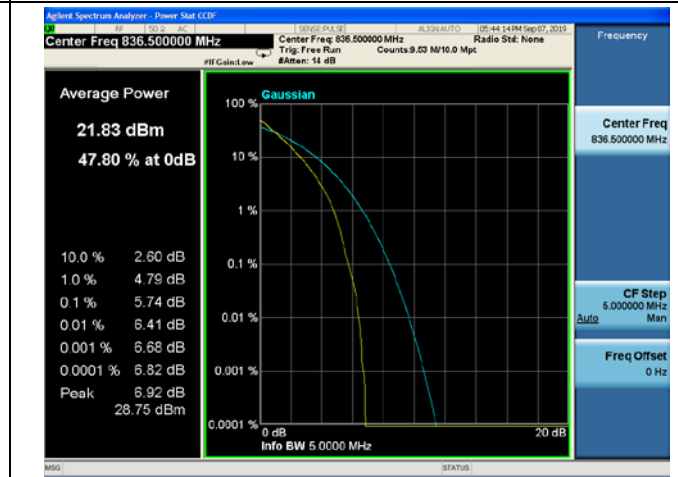

20MHz / 64QAM / HCH

LTE Band 26 Peak-to-Average Ratio

1.4MHz / QPSK / LCH

1.4MHz / 64QAM / LCH

1.4MHz / 16QAM / LCH

1.4MHz / QPSK / MCH

1.4MHz / 16QAM / MCH

1.4MHz / 64QAM / MCH

1.4MHz / QPSK / HCH

1.4MHz / 16QAM / HCH

1.4MHz / 64QAM / HCH

LTE Band 26 Peak-to-Average Ratio	
3MHz / QPSK / LCH	3MHz / 16QAM / LCH

3MHz / 64QAM / LCH

3MHz / QPSK / MCH

3MHz / 16QAM / MCH

3MHz / 64QAM / MCH