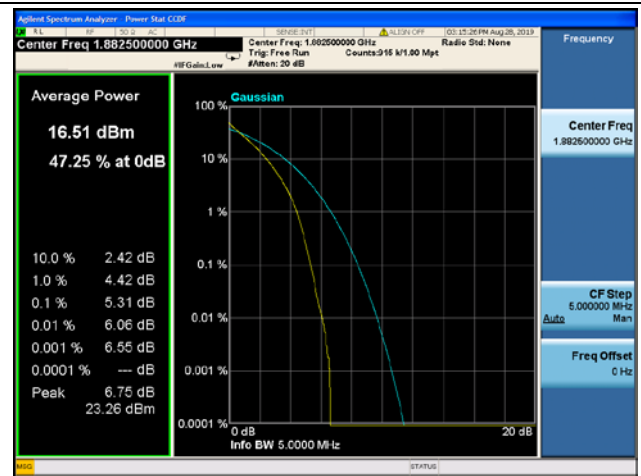

1.4MHz / 64QAM / HCH

LTE Band 25 Peak-to-Average Ratio

3MHz / QPSK / LCH

3MHz / 16QAM / LCH

3MHz / 64QAM / LCH

3MHz / QPSK / MCH

3MHz / 16QAM / MCH

3MHz / 64QAM / MCH

3MHz / QPSK / HCH

3MHz / 16QAM / HCH

3MHz / 64QAM / HCH

LTE Band 25 Peak-to-Average Ratio

5MHz / QPSK / LCH

5MHz / 16QAM / LCH

5MHz / 64QAM / LCH

5MHz / QPSK / MCH

5MHz / 16QAM / MCH

5MHz / 64QAM / MCH

5MHz / QPSK / HCH

5MHz / 16QAM / HCH

5MHz / 64QAM / HCH

LTE Band 25 Peak-to-Average Ratio	
10MHz / QPSK / LCH	10MHz / 16QAM / LCH

10MHz / 64QAM / LCH

10MHz / QPSK / MCH