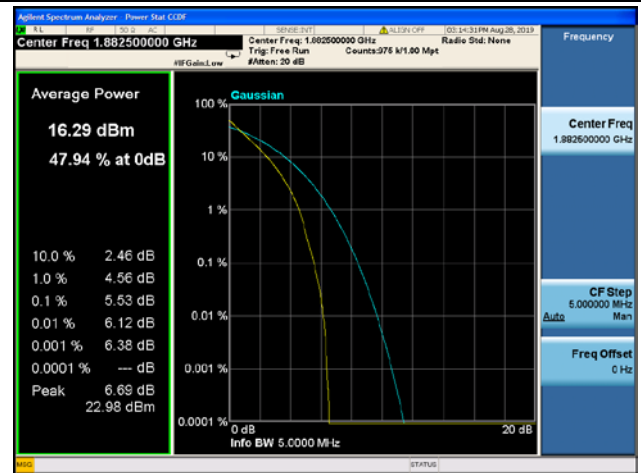

10MHz / 16QAM / MCH

10MHz / 64QAM / MCH

10MHz / QPSK / HCH

10MHz / 16QAM / HCH

10MHz / 64QAM / HCH

LTE Band 19 Peak-to-Average Ratio	
15MHz / QPSK / MCH	15MHz / 16QAM / MCH

15MHz / 64QAM / MCH

LTE Band 25 Peak-to-Average Ratio

1.4MHz / QPSK / LCH

1.4MHz / 16QAM / LCH

1.4MHz / 64QAM / LCH

1.4MHz / QPSK / MCH

1.4MHz / 16QAM / MCH

1.4MHz / 64QAM / MCH

1.4MHz / QPSK / HCH

1.4MHz / 16QAM / HCH

1.4MHz / 64QAM / HCH

LTE Band 25 Peak-to-Average Ratio

3MHz / QPSK / LCH

3MHz / 16QAM / LCH

3MHz / 64QAM / LCH

3MHz / QPSK / MCH

3MHz / 16QAM / MCH

3MHz / 64QAM / MCH

3MHz / QPSK / HCH

3MHz / 16QAM / HCH

3MHz / 64QAM / HCH

LTE Band 25 Peak-to-Average Ratio

5MHz / QPSK / LCH

5MHz / 16QAM / LCH

5MHz / 64QAM / LCH

5MHz / QPSK / MCH