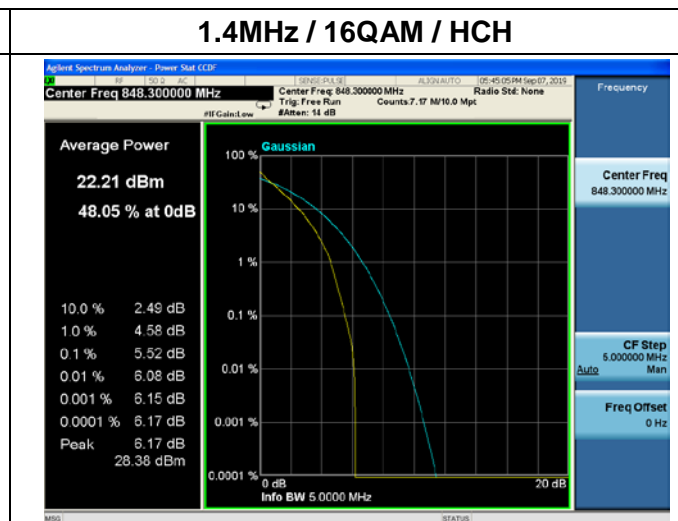

20MHz / QPSK / LCH

20MHz / 16QAM / LCH

20MHz / 64QAM / LCH

20MHz / QPSK / MCH

20MHz / 16QAM / MCH

20MHz / 64QAM / MCH

20MHz / QPSK / HCH

20MHz / 16QAM / HCH

20MHz / 64QAM / HCH

LTE Band 26 Peak-to-Average Ratio

1.4MHz / QPSK / LCH

1.4MHz / 64QAM / LCH

1.4MHz / 16QAM / LCH

1.4MHz / QPSK / MCH

1.4MHz / 16QAM / MCH

1.4MHz / 64QAM / MCH

1.4MHz / QPSK / HCH

1.4MHz / 16QAM / HCH

1.4MHz / 64QAM / HCH

LTE Band 26 Peak-to-Average Ratio	
3MHz / QPSK / LCH	3MHz / 16QAM / LCH

3MHz / 64QAM / LCH

3MHz / QPSK / MCH

3MHz / 16QAM / MCH

3MHz / 64QAM / MCH