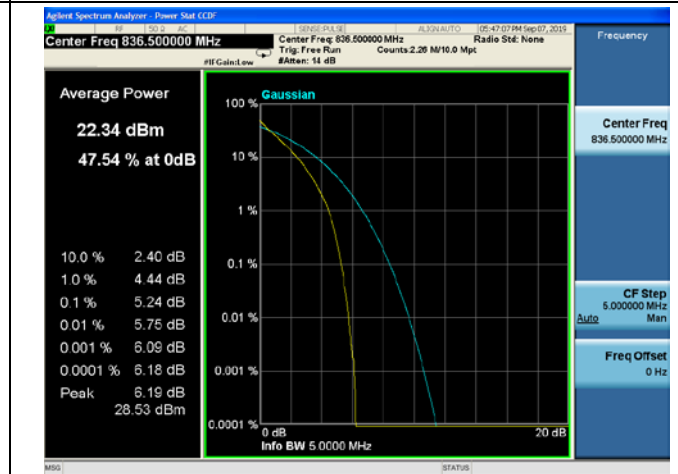

20MHz / 64QAM / HCH

LTE Band 26 Peak-to-Average Ratio

1.4MHz / QPSK / LCH

1.4MHz / 64QAM / LCH

1.4MHz / 16QAM / LCH

1.4MHz / QPSK / MCH

1.4MHz / 16QAM / MCH

1.4MHz / 64QAM / MCH

1.4MHz / QPSK / HCH

1.4MHz / 16QAM / HCH

1.4MHz / 64QAM / HCH

LTE Band 26 Peak-to-Average Ratio	
3MHz / QPSK / LCH	3MHz / 16QAM / LCH

3MHz / 64QAM / LCH

3MHz / QPSK / MCH

3MHz / 16QAM / MCH

3MHz / 64QAM / MCH

3MHz / QPSK / HCH

3MHz / 16QAM / HCH

3MHz / 64QAM / HCH

LTE Band 26 Peak-to-Average Ratio

5MHz / QPSK / LCH

5MHz / 16QAM / LCH

5MHz / 64QAM / LCH

5MHz / QPSK / MCH