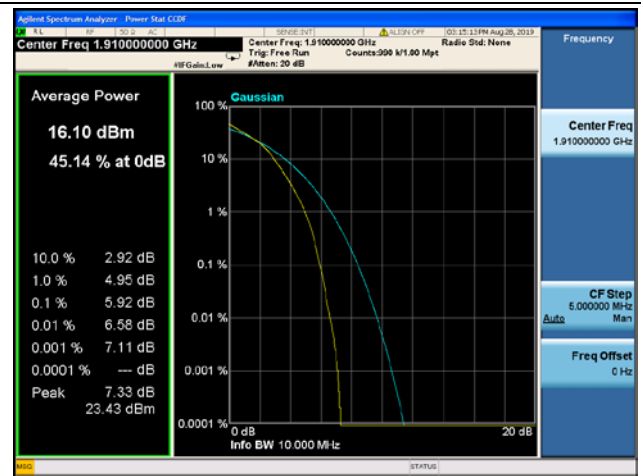

5MHz / 16QAM / MCH

5MHz / 64QAM / MCH

5MHz / QPSK / HCH

5MHz / 16QAM / HCH

5MHz / 64QAM / HCH

LTE Band 25 Peak-to-Average Ratio	
10MHz / QPSK / LCH	10MHz / 16QAM / LCH

10MHz / 64QAM / LCH

10MHz / QPSK / MCH

10MHz / 16QAM / MCH

10MHz / 64QAM / MCH

10MHz / QPSK / HCH

10MHz / 16QAM / HCH

10MHz / 64QAM / HCH

LTE Band 25 Peak-to-Average Ratio

15MHz / QPSK / LCH

15MHz / 16QAM / LCH

15MHz / 64QAM / LCH

15MHz / QPSK / MCH

15MHz / 16QAM / MCH

15MHz / 64QAM / MCH

15MHz / QPSK / HCH

15MHz / 16QAM / HCH

15MHz / 64QAM / HCH

LTE Band 25 Peak-to-Average Ratio