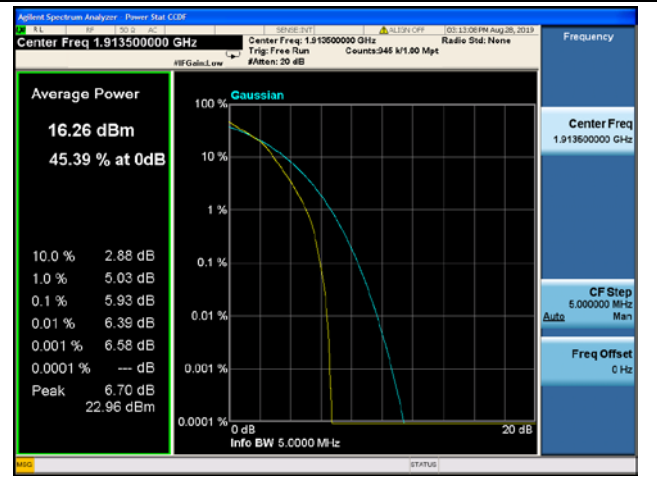

1.4MHz / 64QAM / HCH

LTE Band 25 Peak-to-Average Ratio

3MHz / QPSK / LCH

3MHz / 16QAM / LCH

3MHz / 64QAM / LCH

3MHz / QPSK / MCH

3MHz / 16QAM / MCH

3MHz / 64QAM / MCH

3MHz / QPSK / HCH

3MHz / 16QAM / HCH

3MHz / 64QAM / HCH

LTE Band 25 Peak-to-Average Ratio

5MHz / QPSK / LCH

5MHz / 16QAM / LCH

5MHz / 64QAM / LCH

5MHz / QPSK / MCH

5MHz / 16QAM / MCH

5MHz / 64QAM / MCH

5MHz / QPSK / HCH

5MHz / 16QAM / HCH

5MHz / 64QAM / HCH

LTE Band 25 Peak-to-Average Ratio	
10MHz / QPSK / LCH	10MHz / 16QAM / LCH

10MHz / 64QAM / LCH

10MHz / QPSK / MCH