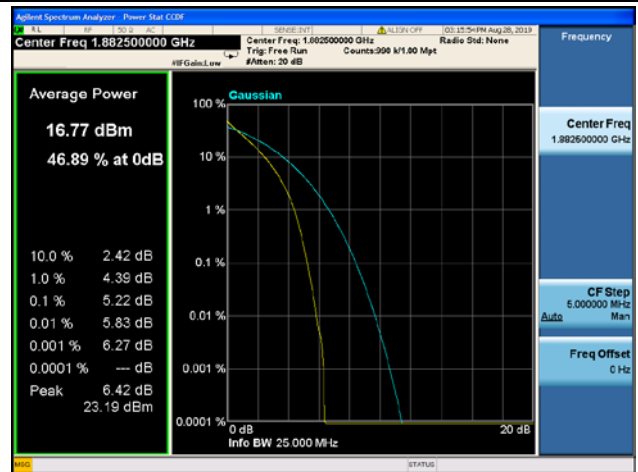

15MHz / 64QAM / LCH

15MHz / QPSK / MCH

15MHz / 16QAM / MCH

15MHz / 64QAM / MCH

15MHz / QPSK / HCH

15MHz / 16QAM / HCH

15MHz / 64QAM / HCH

LTE Band 25 Peak-to-Average Ratio

20MHz / QPSK / LCH

20MHz / 16QAM / LCH

20MHz / 64QAM / LCH

20MHz / QPSK / MCH

20MHz / 16QAM / MCH

20MHz / 64QAM / MCH

20MHz / QPSK / HCH

20MHz / 16QAM / HCH

20MHz / 64QAM / HCH

LTE Band 26 Peak-to-Average Ratio

1.4MHz / QPSK / LCH

1.4MHz / 64QAM / LCH

1.4MHz / 16QAM / LCH

1.4MHz / QPSK / MCH

1.4MHz / 16QAM / MCH

1.4MHz / 64QAM / MCH