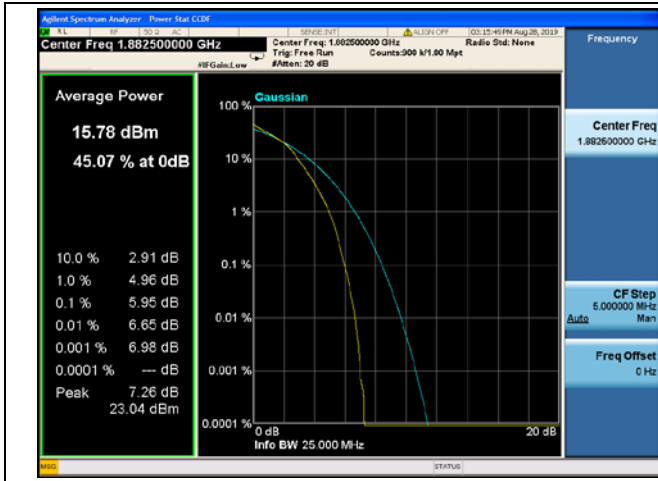

15MHz / 64QAM / LCH

15MHz / QPSK / MCH

15MHz / 16QAM / MCH

15MHz / 64QAM / MCH

15MHz / QPSK / HCH

15MHz / 16QAM / HCH

15MHz / 64QAM / HCH

LTE Band 25 Peak-to-Average Ratio

20MHz / QPSK / LCH

20MHz / 16QAM / LCH

20MHz / 64QAM / LCH

20MHz / QPSK / MCH

20MHz / 16QAM / MCH

20MHz / 64QAM / MCH

20MHz / QPSK / HCH

20MHz / 16QAM / HCH

20MHz / 64QAM / HCH

LTE Band 26 Peak-to-Average Ratio

1.4MHz / QPSK / LCH

1.4MHz / 64QAM / LCH

1.4MHz / 16QAM / LCH

1.4MHz / QPSK / MCH

1.4MHz / 16QAM / MCH

1.4MHz / 64QAM / MCH