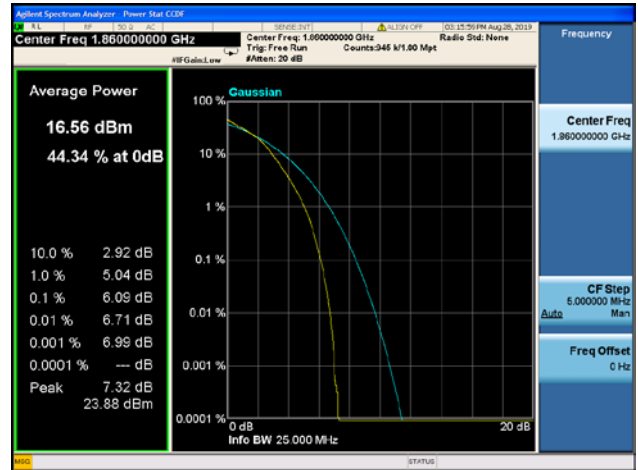

10MHz / 16QAM / MCH

10MHz / 64QAM / MCH

10MHz / QPSK / HCH

10MHz / 16QAM / HCH

10MHz / 64QAM / HCH

LTE Band 25 Peak-to-Average Ratio

15MHz / QPSK / LCH

15MHz / 16QAM / LCH

15MHz / 64QAM / LCH

15MHz / QPSK / MCH

15MHz / 16QAM / MCH

15MHz / 64QAM / MCH

15MHz / QPSK / HCH

15MHz / 16QAM / HCH

15MHz / 64QAM / HCH

LTE Band 25 Peak-to-Average Ratio

20MHz / QPSK / LCH

20MHz / 16QAM / LCH

20MHz / 64QAM / LCH

20MHz / QPSK / MCH

20MHz / 16QAM / MCH

20MHz / 64QAM / MCH

20MHz / QPSK / HCH

20MHz / 16QAM / HCH