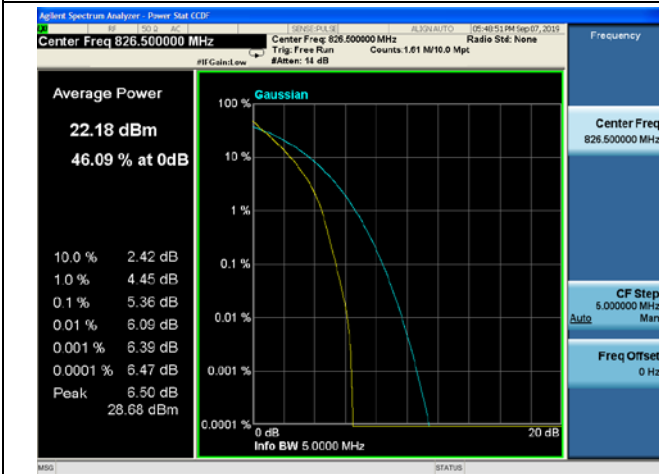

1.4MHz / QPSK / HCH

1.4MHz / 16QAM / HCH

1.4MHz / 64QAM / HCH

LTE Band 26 Peak-to-Average Ratio	
3MHz / QPSK / LCH	3MHz / 16QAM / LCH

3MHz / 64QAM / LCH

3MHz / QPSK / MCH

3MHz / 16QAM / MCH

3MHz / 64QAM / MCH

3MHz / QPSK / HCH

3MHz / 16QAM / HCH

3MHz / 64QAM / HCH

LTE Band 26 Peak-to-Average Ratio

5MHz / QPSK / LCH

5MHz / 16QAM / LCH

5MHz / 64QAM / LCH

5MHz / QPSK / MCH