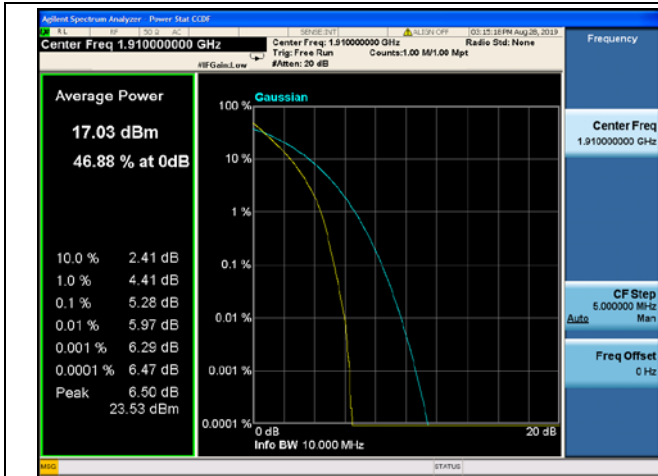

5MHz / 16QAM / MCH

5MHz / 64QAM / MCH

5MHz / QPSK / HCH

5MHz / 16QAM / HCH

5MHz / 64QAM / HCH

LTE Band 25 Peak-to-Average Ratio	
10MHz / QPSK / LCH	10MHz / 16QAM / LCH

10MHz / 64QAM / LCH

10MHz / QPSK / MCH

10MHz / 16QAM / MCH

10MHz / 64QAM / MCH

10MHz / QPSK / HCH

10MHz / 16QAM / HCH

10MHz / 64QAM / HCH

LTE Band 25 Peak-to-Average Ratio

15MHz / QPSK / LCH

15MHz / 16QAM / LCH

15MHz / 64QAM / LCH

15MHz / QPSK / MCH

15MHz / 16QAM / MCH

15MHz / 64QAM / MCH

15MHz / QPSK / HCH

15MHz / 16QAM / HCH

15MHz / 64QAM / HCH

LTE Band 25 Peak-to-Average Ratio