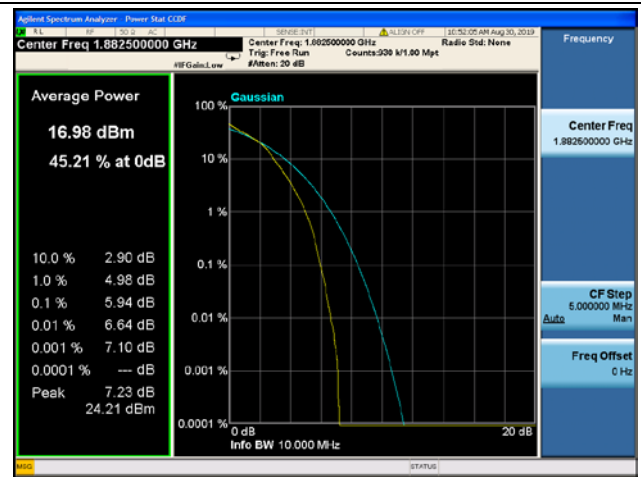

3MHz / QPSK / HCH

3MHz / 16QAM / HCH

3MHz / 64QAM / HCH

LTE Band 25 Peak-to-Average Ratio

5MHz / QPSK / LCH

5MHz / 16QAM / LCH

5MHz / 64QAM / LCH

5MHz / QPSK / MCH

5MHz / 16QAM / MCH

5MHz / 64QAM / MCH

5MHz / QPSK / HCH

5MHz / 16QAM / HCH

5MHz / 64QAM / HCH

LTE Band 25 Peak-to-Average Ratio	
10MHz / QPSK / LCH	10MHz / 16QAM / LCH

10MHz / 64QAM / LCH

10MHz / QPSK / MCH

10MHz / 16QAM / MCH

10MHz / 64QAM / MCH

10MHz / QPSK / HCH

10MHz / 16QAM / HCH

10MHz / 64QAM / HCH

LTE Band 25 Peak-to-Average Ratio

15MHz / QPSK / LCH

15MHz / 16QAM / LCH