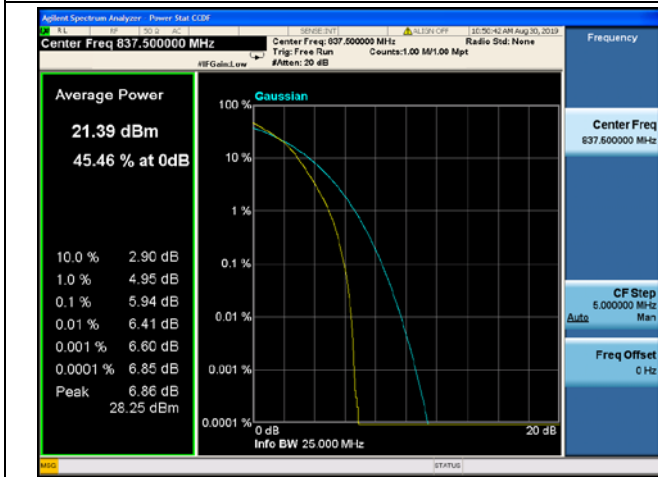

10MHz / 16QAM / MCH

10MHz / 64QAM / MCH

10MHz / QPSK / HCH

10MHz / 16QAM / HCH

10MHz / 64QAM / HCH

LTE Band 19 Peak-to-Average Ratio	
15MHz / QPSK / MCH	15MHz / 16QAM / MCH

15MHz / 64QAM / MCH

LTE Band 25 Peak-to-Average Ratio

1.4MHz / QPSK / LCH

1.4MHz / 16QAM / LCH

1.4MHz / 64QAM / LCH

1.4MHz / QPSK / MCH

1.4MHz / 16QAM / MCH

1.4MHz / 64QAM / MCH

1.4MHz / QPSK / HCH

1.4MHz / 16QAM / HCH

1.4MHz / 64QAM / HCH

LTE Band 25 Peak-to-Average Ratio

3MHz / QPSK / LCH

3MHz / 16QAM / LCH

3MHz / 64QAM / LCH

3MHz / QPSK / MCH

3MHz / 16QAM / MCH

3MHz / 64QAM / MCH