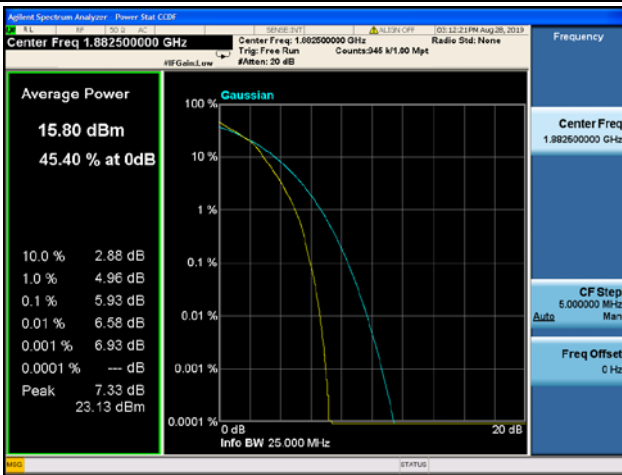

5MHz / 16QAM / MCH

5MHz / 64QAM / MCH

5MHz / QPSK / HCH

5MHz / 16QAM / HCH

5MHz / 64QAM / HCH

LTE Band 25 Peak-to-Average Ratio	
10MHz / QPSK / LCH	10MHz / 16QAM / LCH

10MHz / 64QAM / LCH

10MHz / QPSK / MCH

10MHz / 16QAM / MCH

10MHz / 64QAM / MCH

10MHz / QPSK / HCH

10MHz / 16QAM / HCH

10MHz / 64QAM / HCH

LTE Band 25 Peak-to-Average Ratio

15MHz / QPSK / LCH

15MHz / 16QAM / LCH

15MHz / 64QAM / LCH

15MHz / QPSK / MCH

15MHz / 16QAM / MCH

15MHz / 64QAM / MCH

15MHz / QPSK / HCH

15MHz / 16QAM / HCH

15MHz / 64QAM / HCH

LTE Band 25 Peak-to-Average Ratio