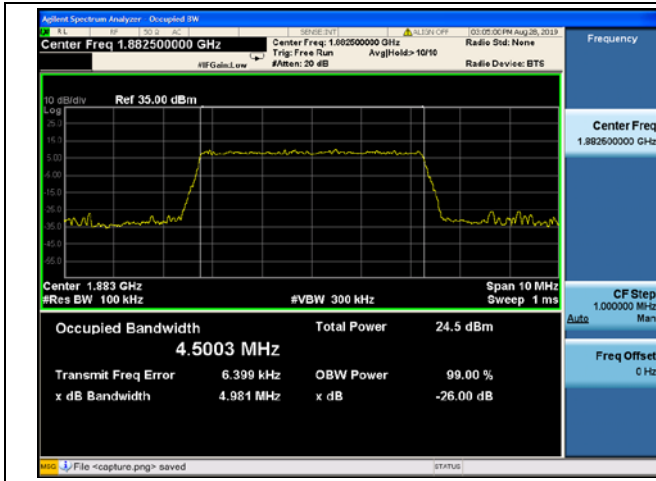

5MHz / QPSK / HCH

5MHz / 16QAM / HCH

5MHz / 64QAM / HCH