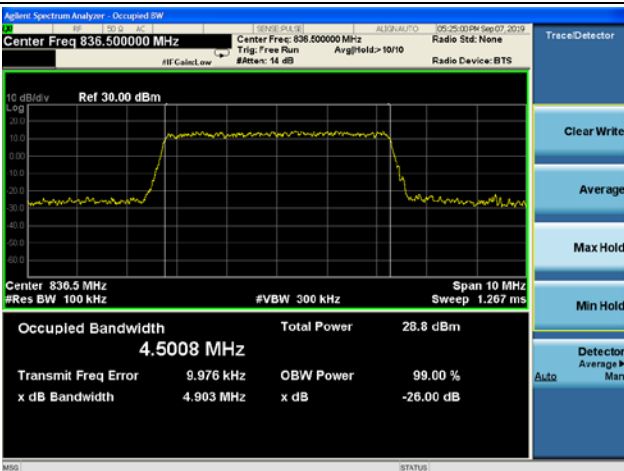

3MHz / 16QAM / MCH

3MHz / 64QAM / MCH

LTE Band 26 99% & 26dB Bandwidth

5MHz / QPSK / LCH

5MHz /16QAM / LCH

5MHz / 64QAM / LCH

5MHz /QPSK / MCH

5MHz / 16QAM / MCH