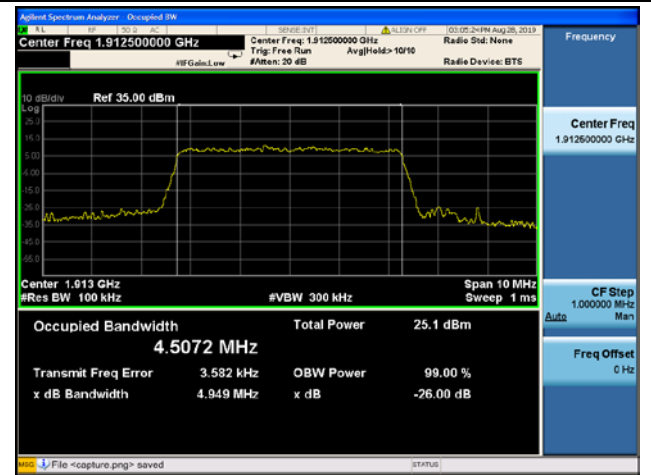

5MHz /QPSK / MCH

5MHz / 16QAM / MCH

5MHz / 64QAM / MCH

5MHz / QPSK / HCH

5MHz / 16QAM / HCH

5MHz / 64QAM / HCH

REPORT No.: SZ19070119W09

LTE Band 25 99% & 26dB Bandwidth