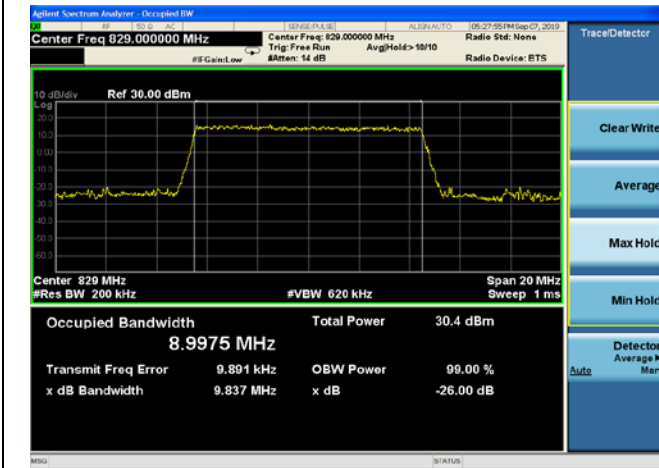

3MHz / 16QAM / MCH

3MHz / 64QAM / MCH

LTE Band 26 99% & 26dB Bandwidth

5MHz / QPSK / LCH

5MHz /16QAM / LCH

5MHz / 64QAM / LCH

5MHz /QPSK / MCH

5MHz / 16QAM / MCH

5MHz / 64QAM / MCH

LTE Band 26 99% & 26dB Bandwidth

10MHz / QPSK / LCH

10MHz / 16QAM / LCH

10MHz / 64QAM / LCH

10MHz / QPSK / MCH

10MHz / 16QAM / MCH

10MHz / 64QAM / MCH