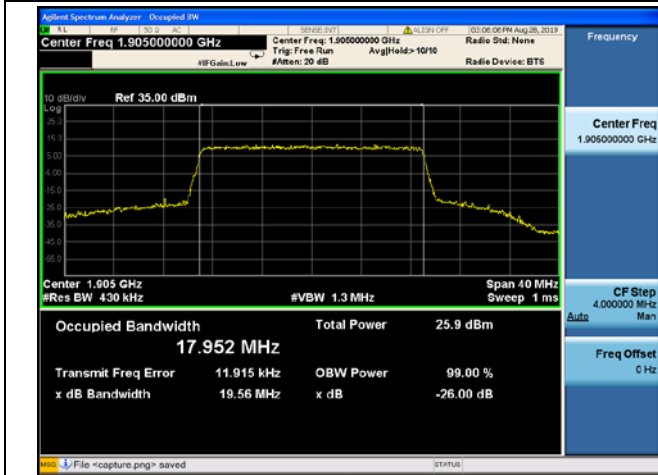

20MHz / QPSK / HCH