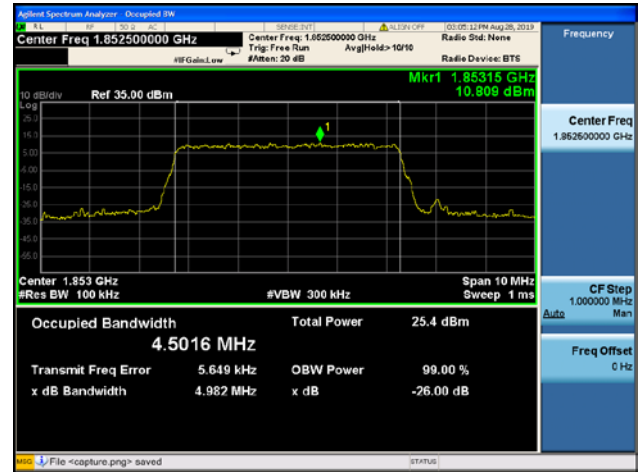

3MHz / 64QAM / MCH

**3MHz / QPSK / HCH**

**3MHz / 16QAM / HCH**

**3MHz / 64QAM / HCH**

LTE Band 25 99% & 26dB Bandwidth

5MHz / QPSK / LCH

5MHz /16QAM / LCH

5MHz / 64QAM / LCH

5MHz /QPSK / MCH

5MHz / 16QAM / MCH

5MHz / 64QAM / MCH

5MHz / QPSK / HCH

5MHz / 16QAM / HCH

5MHz / 64QAM / HCH

REPORT No.: SZ19070119W09

LTE Band 25 99% & 26dB Bandwidth