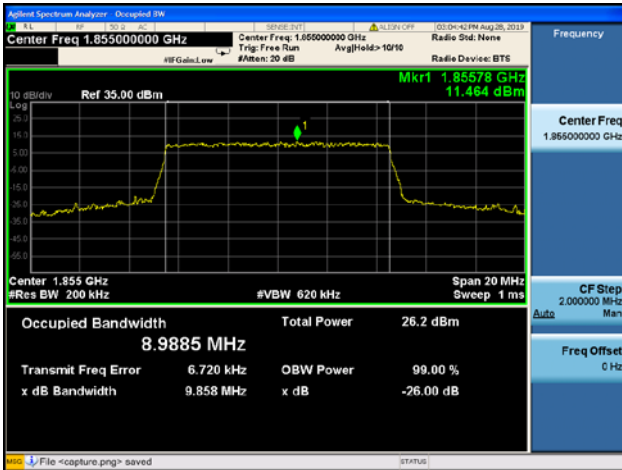

3MHz / 64QAM / MCH

**3MHz / QPSK / HCH**

**3MHz / 16QAM / HCH**

**3MHz / 64QAM / HCH**

LTE Band 25 99% & 26dB Bandwidth

5MHz / QPSK / LCH

5MHz /16QAM / LCH

5MHz / 64QAM / LCH

5MHz /QPSK / MCH

5MHz / 16QAM / MCH

5MHz / 64QAM / MCH

5MHz / QPSK / HCH

5MHz / 16QAM / HCH

5MHz / 64QAM / HCH

REPORT No.: SZ19070119W09

LTE Band 25 99% & 26dB Bandwidth

10MHz / QPSK / LCH

10MHz /16QAM / LCH

10MHz / 64QAM / LCH

10MHz /QPSK / MCH

10MHz / 16QAM / MCH

10MHz / 64QAM / MCH

10MHz / QPSK / HCH

10MHz / 16QAM / HCH