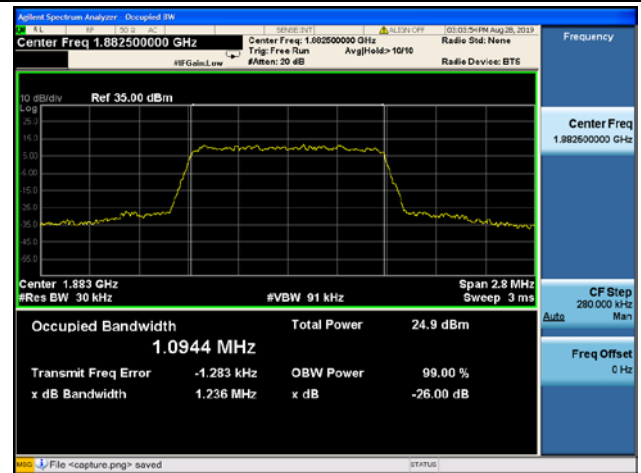

LTE Band 25 99% & 26dB Bandwidth

1.4MHz / QPSK / LCH

1.4MHz / 16QAM / LCH

1.4MHz / 64QAM / LCH

1.4MHz / QPSK / MCH

1.4MHz / 16QAM / MCH

1.4MHz / 64QAM / MCH

**1.4MHz / QPSK / HCH**

**1.4MHz / 16QAM / HCH**

**1.4MHz / 64QAM / HCH**

LTE Band 25 99% & 26dB Bandwidth

3MHz / QPSK / LCH

3MHz /16QAM / LCH

3MHz / 64QAM / LCH

3MHz /QPSK / MCH

3MHz / 16QAM / MCH

3MHz / 64QAM / MCH

**3MHz / QPSK / HCH**

**3MHz / 16QAM / HCH**

**3MHz / 64QAM / HCH**

LTE Band 25 99% & 26dB Bandwidth

5MHz / QPSK / LCH

5MHz /16QAM / LCH

5MHz / 64QAM / LCH