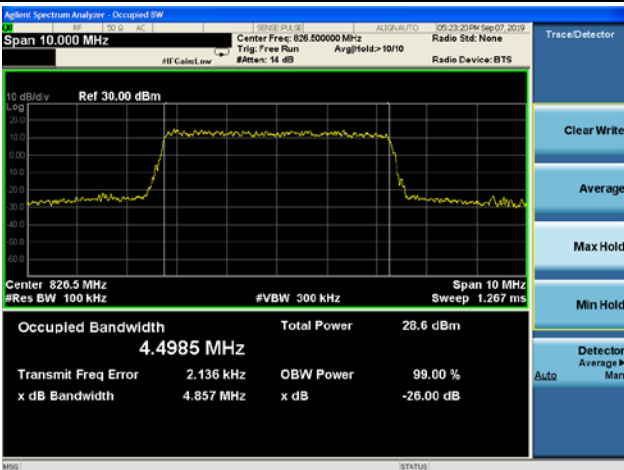

3MHz / 16QAM / MCH

3MHz / 64QAM / MCH

LTE Band 26 99% & 26dB Bandwidth

5MHz / QPSK / LCH

5MHz /16QAM / LCH

5MHz / 64QAM / LCH

5MHz /QPSK / MCH

5MHz / 16QAM / MCH