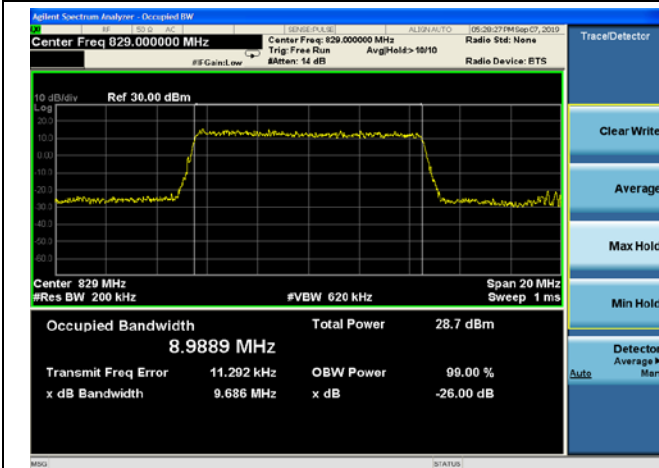

5MHz / 64QAM / MCH

LTE Band 26 99% & 26dB Bandwidth

10MHz / QPSK / LCH

10MHz / 16QAM / LCH

10MHz / 64QAM / LCH

10MHz / QPSK / MCH

10MHz / 16QAM / MCH

10MHz / 64QAM / MCH