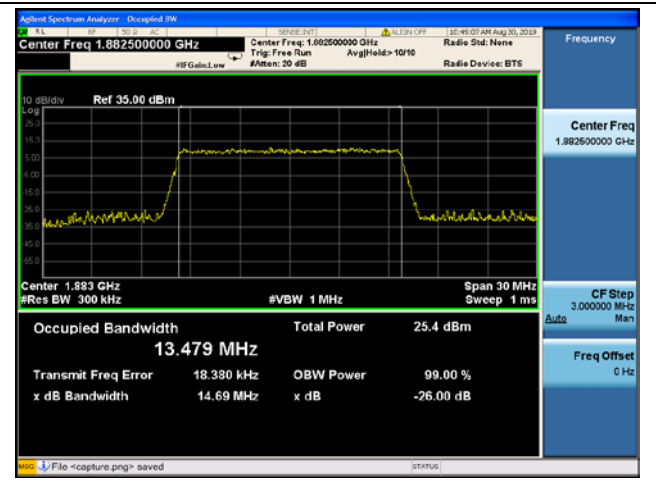

15MHz / QPSK / HCH

15MHz / 16QAM / HCH

15MHz / 64QAM / HCH