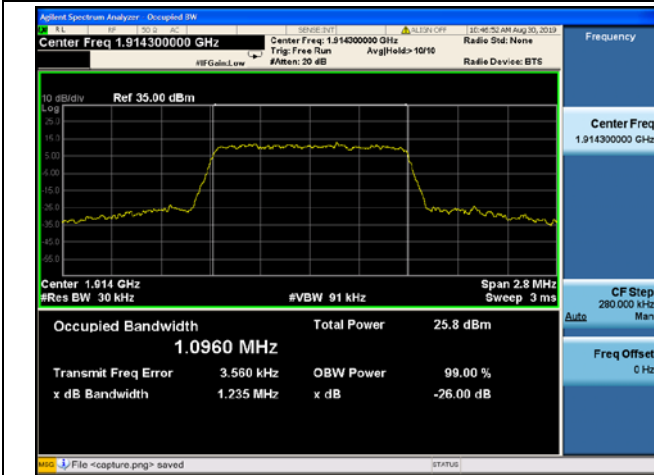

LTE Band 25 99% & 26dB Bandwidth

1.4MHz / QPSK / LCH

1.4MHz / 16QAM / LCH

1.4MHz / 64QAM / LCH

1.4MHz / QPSK / MCH

1.4MHz / 16QAM / MCH

1.4MHz / 64QAM / MCH

**1.4MHz / QPSK / HCH**

**1.4MHz / 16QAM / HCH**

**1.4MHz / 64QAM / HCH**

LTE Band 25 99% & 26dB Bandwidth

3MHz / QPSK / LCH

3MHz /16QAM / LCH

3MHz / 64QAM / LCH

3MHz /QPSK / MCH

3MHz / 16QAM / MCH