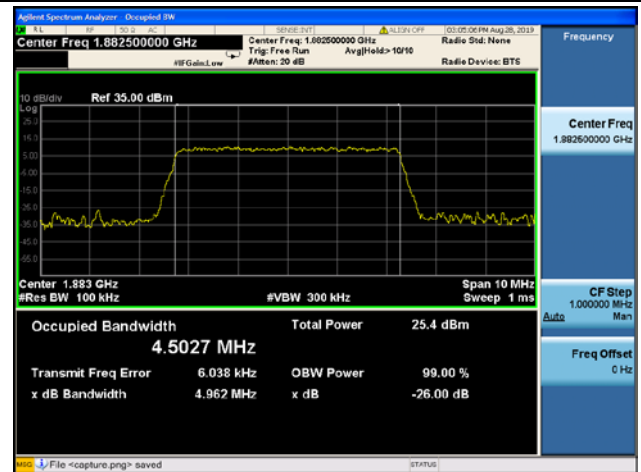

3MHz / 64QAM / MCH

**3MHz / QPSK / HCH**

**3MHz / 16QAM / HCH**

**3MHz / 64QAM / HCH**

LTE Band 25 99% & 26dB Bandwidth

5MHz / QPSK / LCH

5MHz /16QAM / LCH

5MHz / 64QAM / LCH

5MHz /QPSK / MCH

5MHz / 16QAM / MCH

5MHz / 64QAM / MCH

5MHz / QPSK / HCH

5MHz / 16QAM / HCH

5MHz / 64QAM / HCH

REPORT No.: SZ19070119W09

LTE Band 25 99% & 26dB Bandwidth