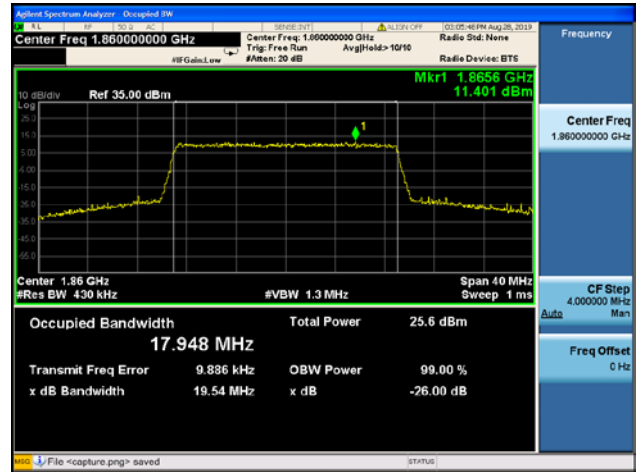

15MHz / 64QAM / MCH

15MHz / QPSK / HCH

15MHz / 16QAM / HCH

15MHz / 64QAM / HCH

REPORT No.: SZ19070119W09

LTE Band 25 99% & 26dB Bandwidth

20MHz / QPSK / LCH

20MHz /16QAM / LCH