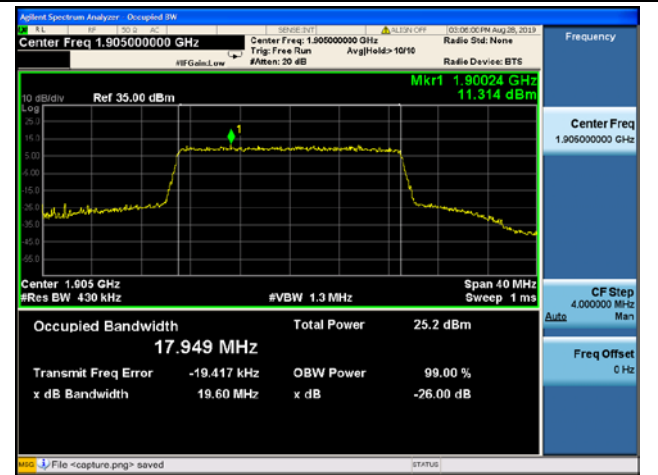

20MHz / 16QAM / HCH