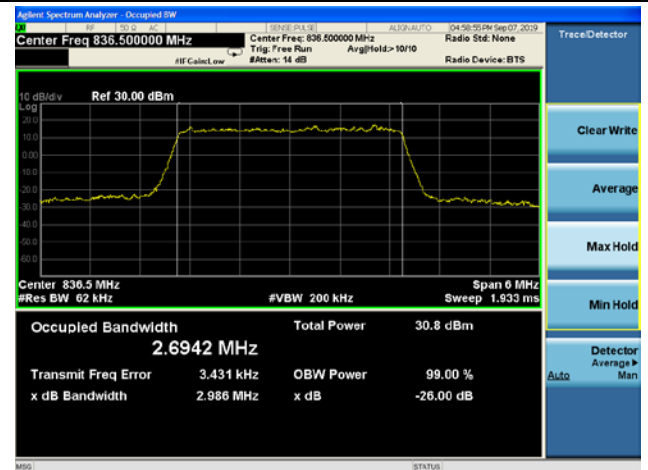

**1.4MHz / 16QAM / HCH**

**1.4MHz / 64QAM / HCH**

REPORT No.: SZ19070119W09

LTE Band 26 99% & 26dB Bandwidth

3MHz / QPSK / LCH

3MHz /16QAM / LCH

3MHz / 64QAM / LCH

3MHz /QPSK / MCH

3MHz / 16QAM / MCH

3MHz / 64QAM / MCH

LTE Band 26 99% & 26dB Bandwidth

5MHz / QPSK / LCH

5MHz /16QAM / LCH

5MHz / 64QAM / LCH

5MHz /QPSK / MCH

5MHz / 16QAM / MCH