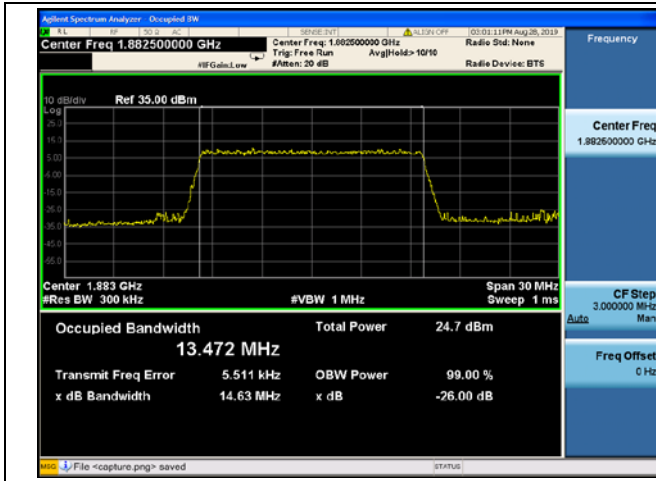

15MHz / QPSK / HCH

15MHz / 16QAM / HCH

15MHz / 64QAM / HCH