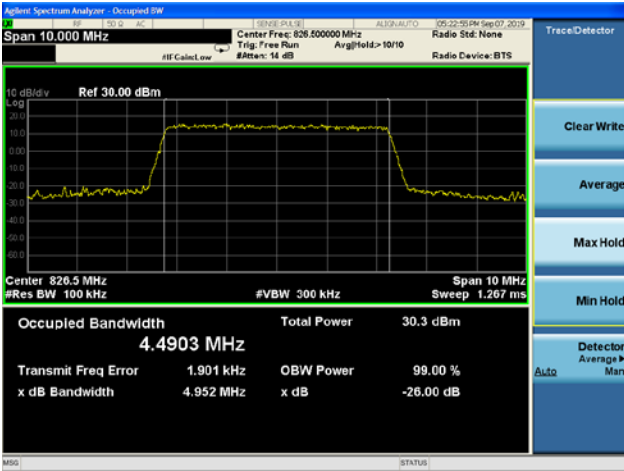

3MHz / 16QAM / MCH

3MHz / 64QAM / MCH

LTE Band 26 99% & 26dB Bandwidth

5MHz / QPSK / LCH

5MHz /16QAM / LCH

5MHz / 64QAM / LCH

5MHz /QPSK / MCH

5MHz / 16QAM / MCH

5MHz / 64QAM / MCH

LTE Band 26 99% & 26dB Bandwidth

10MHz / QPSK / LCH

10MHz / 16QAM / LCH

10MHz / 64QAM / LCH

10MHz / QPSK / MCH

10MHz / 16QAM / MCH

10MHz / 64QAM / MCH