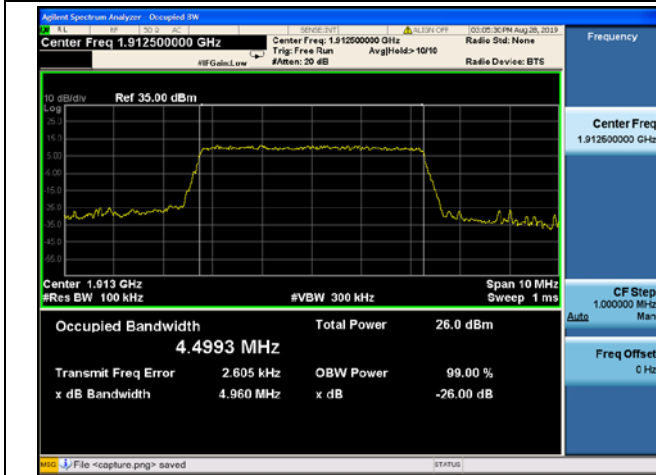

5MHz /QPSK / MCH

5MHz / 16QAM / MCH

5MHz / 64QAM / MCH

5MHz / QPSK / HCH

5MHz / 16QAM / HCH

5MHz / 64QAM / HCH

REPORT No.: SZ19070119W09

LTE Band 25 99% & 26dB Bandwidth