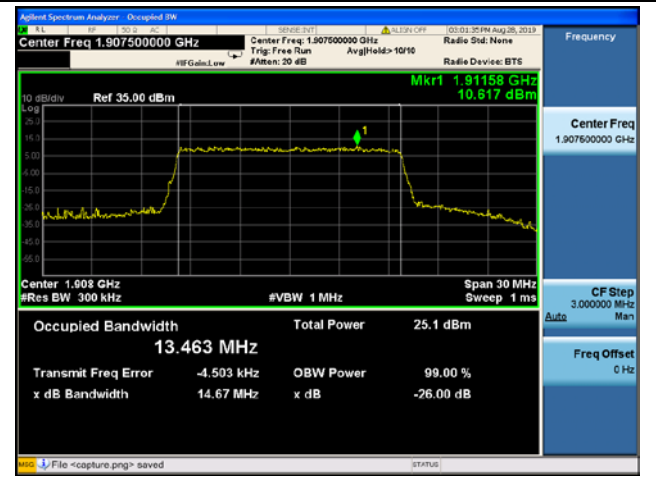

15MHz / 16QAM / HCH