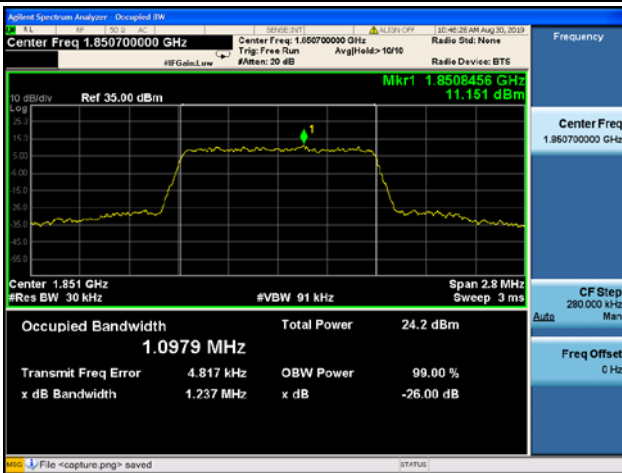

LTE Band 25 99% & 26dB Bandwidth

1.4MHz / QPSK / LCH

1.4MHz / 16QAM / LCH

1.4MHz / 64QAM / LCH

1.4MHz / QPSK / MCH

1.4MHz / 16QAM / MCH

1.4MHz / 64QAM / MCH

**1.4MHz / QPSK / HCH**

**1.4MHz / 16QAM / HCH**

**1.4MHz / 64QAM / HCH**

LTE Band 25 99% & 26dB Bandwidth

3MHz / QPSK / LCH

3MHz /16QAM / LCH

3MHz / 64QAM / LCH

3MHz /QPSK / MCH

3MHz / 16QAM / MCH