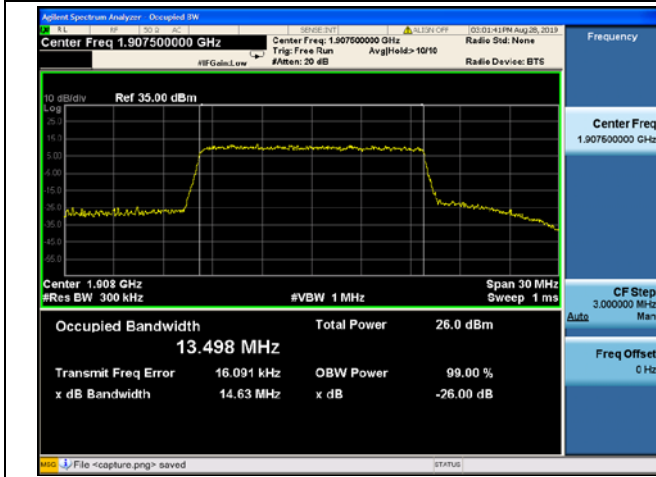

15MHz / QPSK / HCH