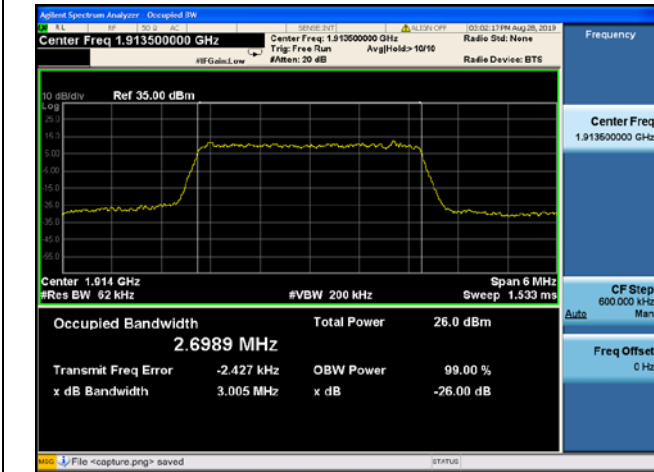

**1.4MHz / 16QAM / HCH**

**1.4MHz / 64QAM / HCH**

LTE Band 25 99% & 26dB Bandwidth

3MHz / QPSK / LCH

3MHz /16QAM / LCH

3MHz / 64QAM / LCH

3MHz /QPSK / MCH

3MHz / 16QAM / MCH

3MHz / 64QAM / MCH

**3MHz / QPSK / HCH**

**3MHz / 16QAM / HCH**

**3MHz / 64QAM / HCH**

LTE Band 25 99% & 26dB Bandwidth

5MHz / QPSK / LCH

5MHz /16QAM / LCH

5MHz / 64QAM / LCH