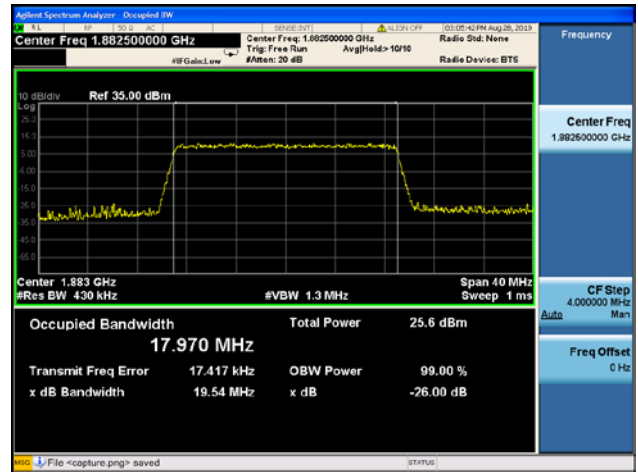

20MHz /QPSK / MCH

20MHz / 16QAM / MCH

20MHz / 64QAM / MCH