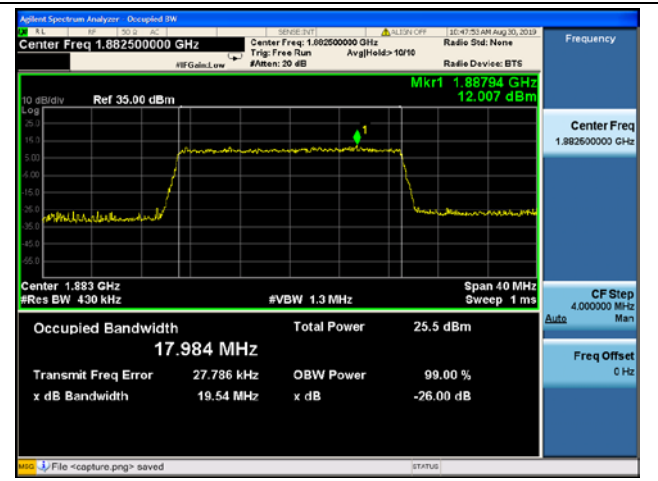

20MHz / QPSK / HCH

20MHz / 16QAM / HCH

20MHz / 64QAM / HCH