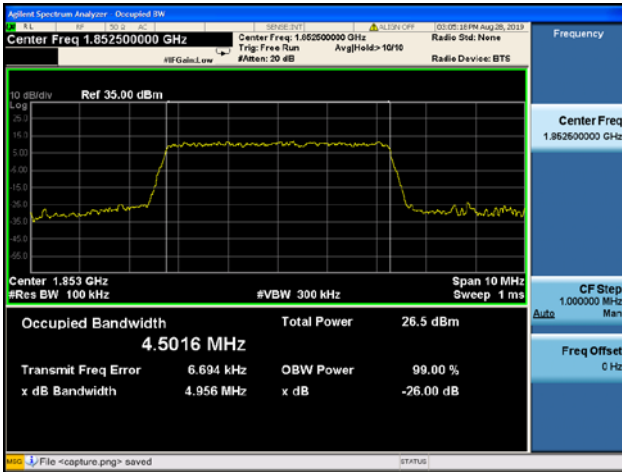

3MHz / 64QAM / MCH

**3MHz / QPSK / HCH**

**3MHz / 16QAM / HCH**

**3MHz / 64QAM / HCH**

LTE Band 25 99% & 26dB Bandwidth

5MHz / QPSK / LCH

5MHz /16QAM / LCH

5MHz / 64QAM / LCH

5MHz /QPSK / MCH

5MHz / 16QAM / MCH

5MHz / 64QAM / MCH

5MHz / QPSK / HCH

5MHz / 16QAM / HCH

5MHz / 64QAM / HCH

REPORT No.: SZ19070119W09

LTE Band 25 99% & 26dB Bandwidth