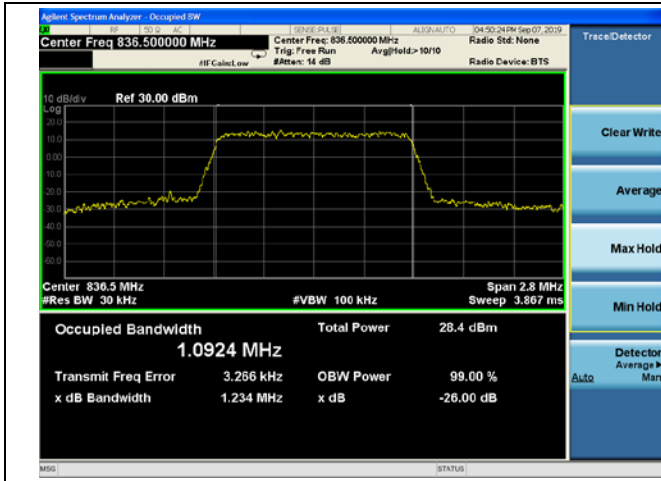

LTE Band 26 99% & 26dB Bandwidth

1.4MHz / QPSK / LCH

1.4MHz /16QAM / LCH

1.4MHz / 64QAM / LCH

1.4MHz /QPSK / MCH

1.4MHz / 16QAM / MCH

1.4MHz / 64QAM / MCH

**1.4MHz / QPSK / HCH**