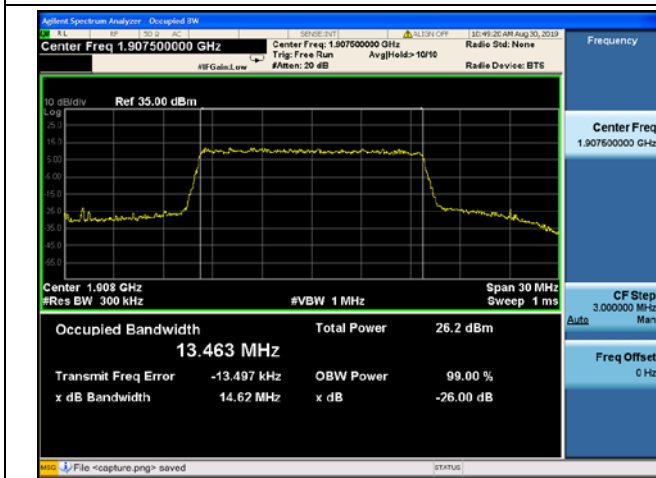

15MHz / 64QAM / MCH

15MHz / QPSK / HCH

15MHz / 16QAM / HCH

15MHz / 64QAM / HCH

REPORT No.: SZ19070119W09

LTE Band 25 99% & 26dB Bandwidth

20MHz / QPSK / LCH

20MHz /16QAM / LCH