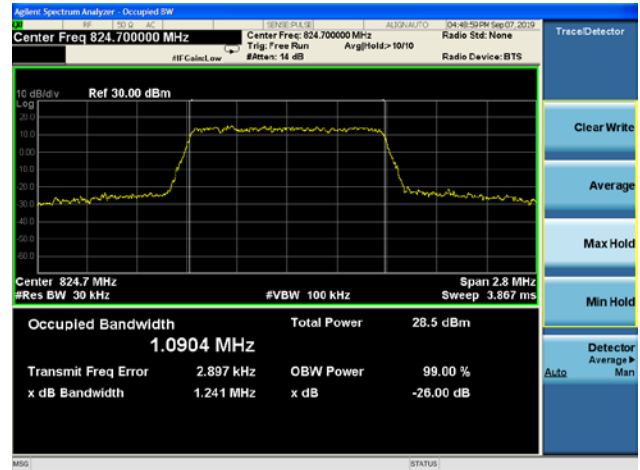

LTE Band 26 99% & 26dB Bandwidth

1.4MHz / QPSK / LCH

1.4MHz /16QAM / LCH

1.4MHz / 64QAM / LCH

1.4MHz /QPSK / MCH

1.4MHz / 16QAM / MCH

1.4MHz / 64QAM / MCH

**1.4MHz / QPSK / HCH**