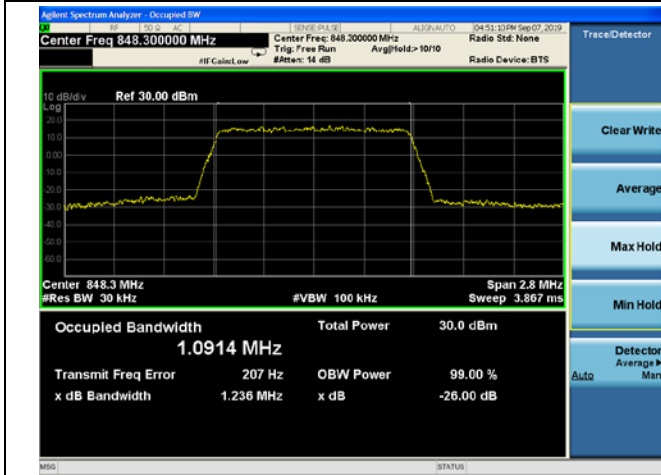

LTE Band 26 99% & 26dB Bandwidth

1.4MHz / QPSK / LCH

1.4MHz /16QAM / LCH

1.4MHz / 64QAM / LCH

1.4MHz /QPSK / MCH

1.4MHz / 16QAM / MCH

1.4MHz / 64QAM / MCH

**1.4MHz / QPSK / HCH**