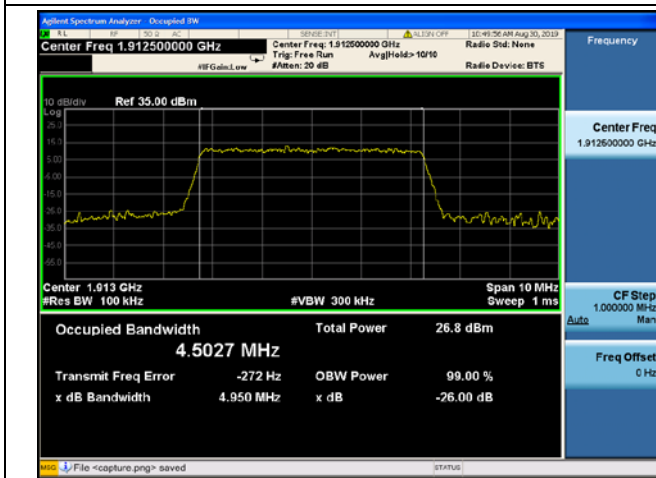

5MHz /QPSK / MCH

5MHz / 16QAM / MCH

5MHz / 64QAM / MCH

5MHz / QPSK / HCH

5MHz / 16QAM / HCH

5MHz / 64QAM / HCH

REPORT No.: SZ19070119W09

LTE Band 25 99% & 26dB Bandwidth