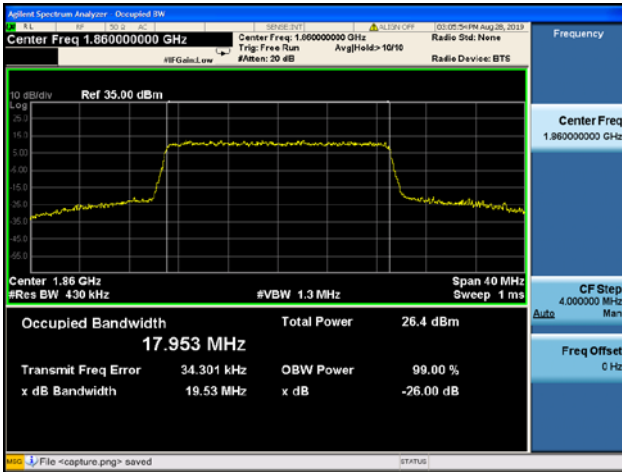

15MHz / 64QAM / MCH

15MHz / QPSK / HCH

15MHz / 16QAM / HCH

15MHz / 64QAM / HCH

REPORT No.: SZ19070119W09

LTE Band 25 99% & 26dB Bandwidth

20MHz / QPSK / LCH

20MHz /16QAM / LCH