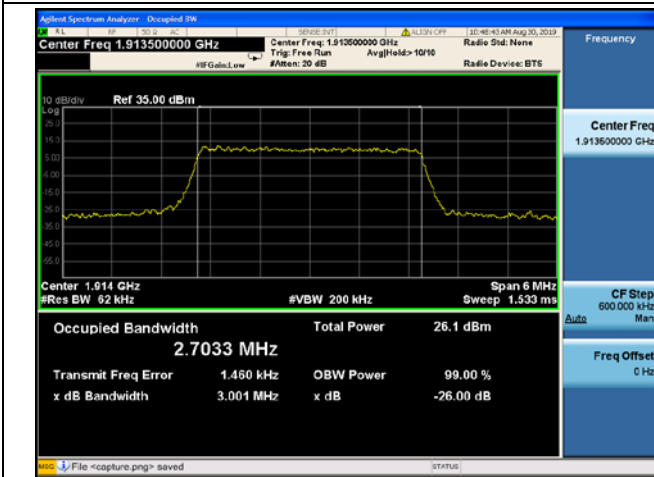

3MHz / 64QAM / MCH

**3MHz / QPSK / HCH**

**3MHz / 16QAM / HCH**

**3MHz / 64QAM / HCH**

LTE Band 25 99% & 26dB Bandwidth

5MHz / QPSK / LCH

5MHz /16QAM / LCH

5MHz / 64QAM / LCH

5MHz /QPSK / MCH

5MHz / 16QAM / MCH

5MHz / 64QAM / MCH

5MHz / QPSK / HCH

5MHz / 16QAM / HCH

5MHz / 64QAM / HCH

REPORT No.: SZ19070119W09

LTE Band 25 99% & 26dB Bandwidth