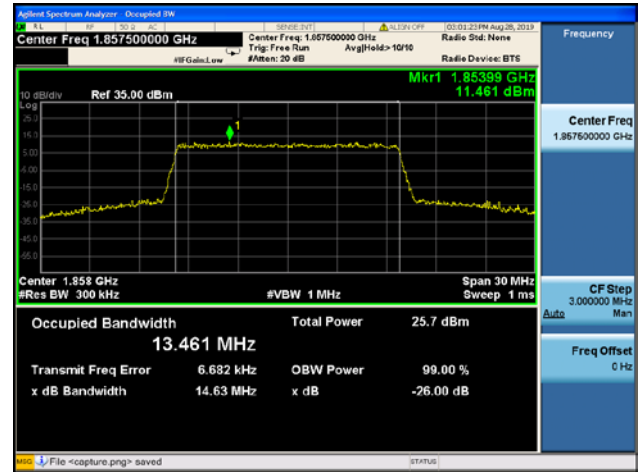

10MHz / 64QAM / HCH

REPORT No.: SZ19070119W09

LTE Band 25 99% & 26dB Bandwidth

15MHz / QPSK / LCH

15MHz /16QAM / LCH

15MHz / 64QAM / LCH

15MHz /QPSK / MCH

15MHz / 16QAM / MCH