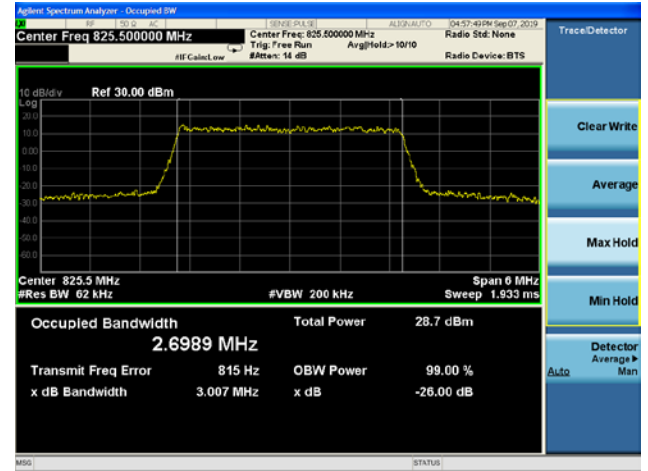

**1.4MHz / 16QAM / HCH**

**1.4MHz / 64QAM / HCH**

REPORT No.: SZ19070119W09

LTE Band 26 99% & 26dB Bandwidth

3MHz / QPSK / LCH

3MHz /16QAM / LCH

3MHz / 64QAM / LCH

3MHz /QPSK / MCH

3MHz / 16QAM / MCH

3MHz / 64QAM / MCH

LTE Band 26 99% & 26dB Bandwidth

5MHz / QPSK / LCH

5MHz /16QAM / LCH

5MHz / 64QAM / LCH

5MHz /QPSK / MCH

5MHz / 16QAM / MCH