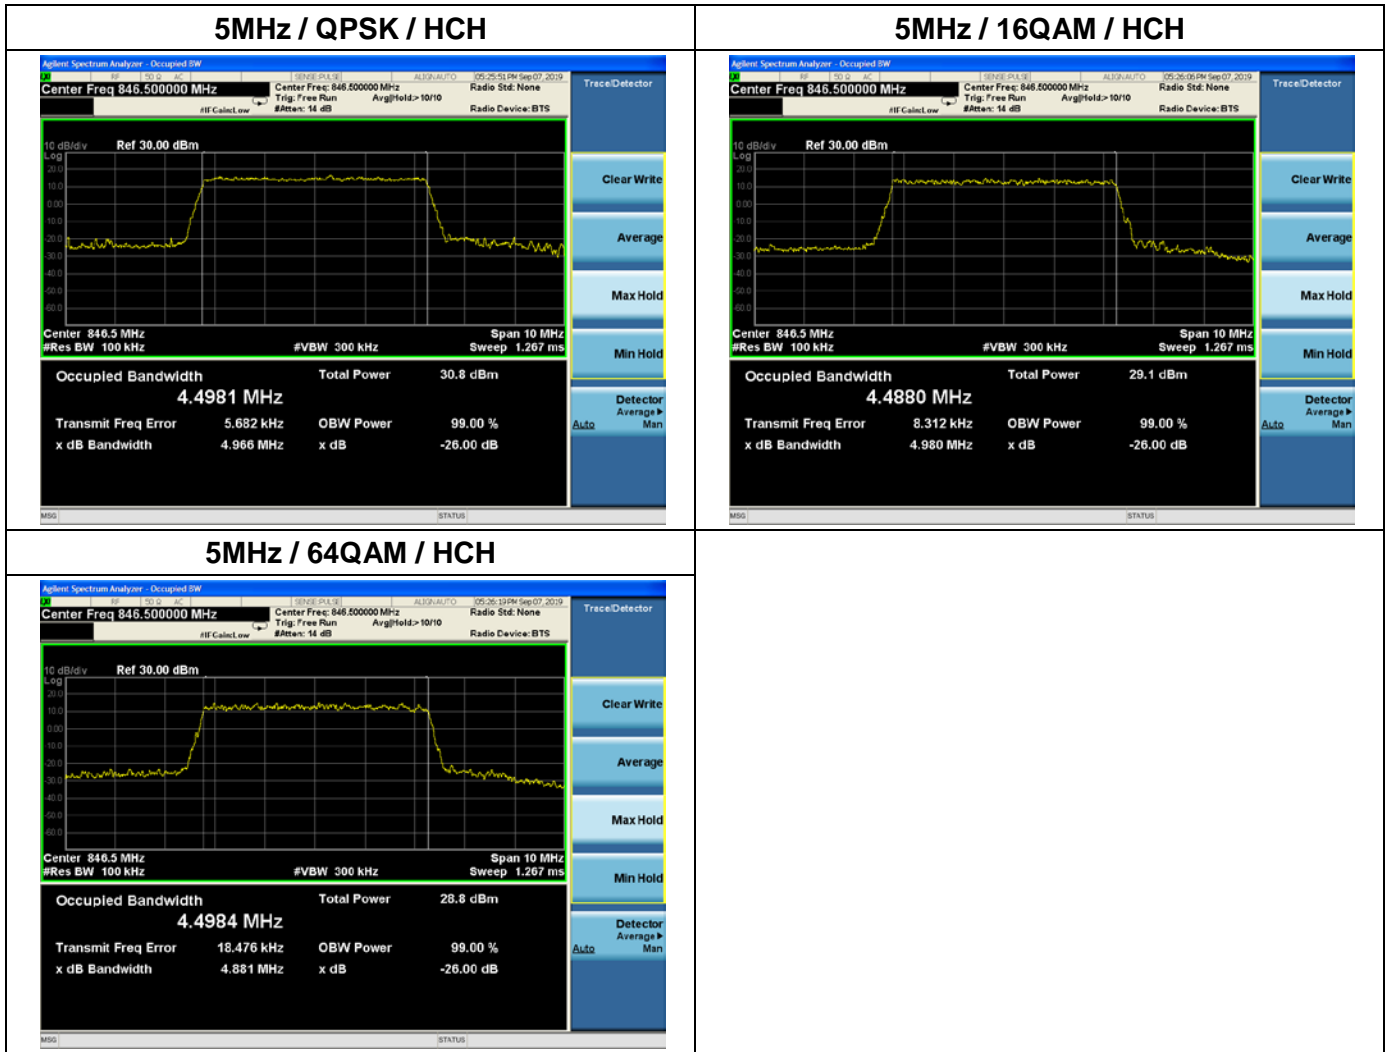

LTE Band 26 99% & 26dB Bandwidth

1.4MHz / QPSK / LCH

1.4MHz /16QAM / LCH

1.4MHz / 64QAM / LCH

1.4MHz /QPSK / MCH

1.4MHz / 16QAM / MCH

1.4MHz / 64QAM / MCH

**1.4MHz / QPSK / HCH**

**1.4MHz / 16QAM / HCH**

**1.4MHz / 64QAM / HCH**

REPORT No.: SZ19070119W09

LTE Band 26 99% & 26dB Bandwidth

3MHz / QPSK / LCH

3MHz /16QAM / LCH

3MHz / 64QAM / LCH

3MHz /QPSK / MCH

3MHz / 16QAM / MCH

3MHz / 64QAM / MCH

LTE Band 26 99% & 26dB Bandwidth

5MHz / QPSK / LCH

5MHz /16QAM / LCH

5MHz / 64QAM / LCH

5MHz /QPSK / MCH

5MHz / 16QAM / MCH

5MHz / 64QAM / MCH

LTE Band 26 99% & 26dB Bandwidth

10MHz / QPSK / LCH

10MHz / 16QAM / LCH

10MHz / 64QAM / LCH

10MHz / QPSK / MCH

10MHz / 16QAM / MCH

10MHz / 64QAM / MCH