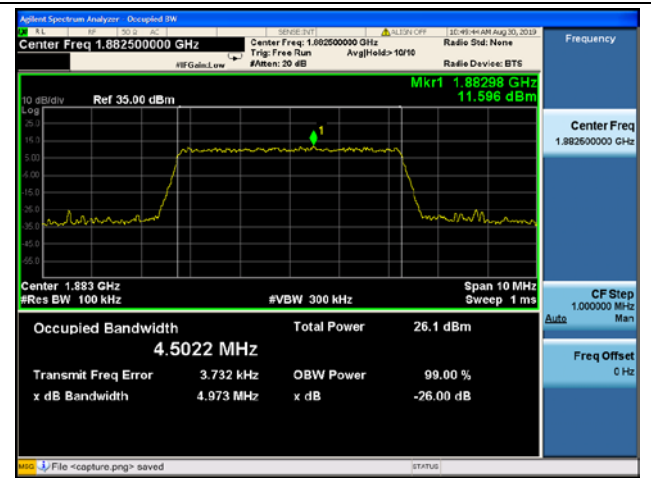

5MHz / QPSK / HCH

5MHz / 16QAM / HCH

5MHz / 64QAM / HCH