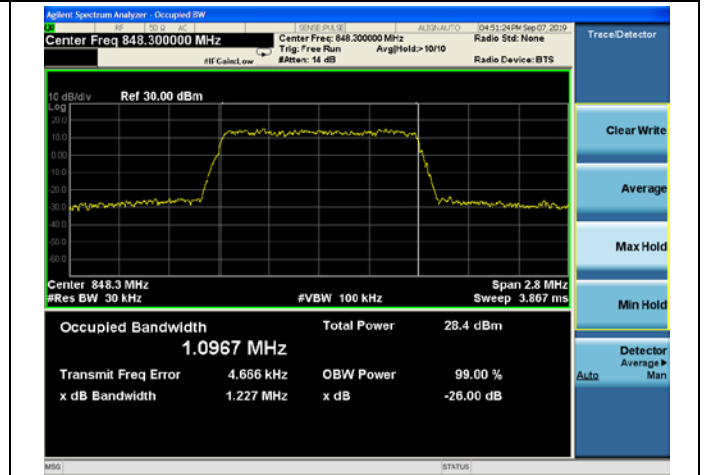

1.4MHz / 16QAM / HCH