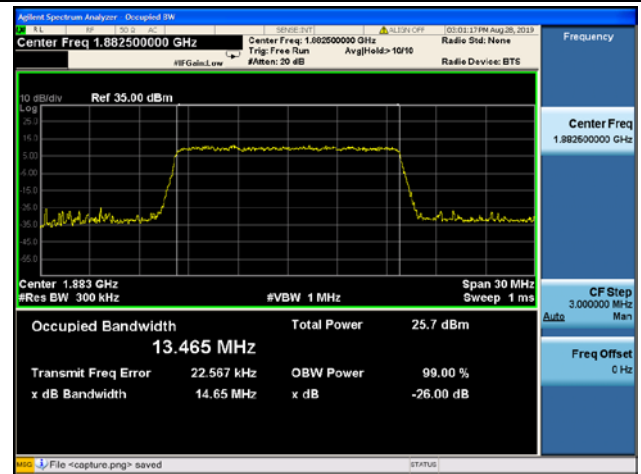

10MHz / 64QAM / HCH

REPORT No.: SZ19070119W09

LTE Band 25 99% & 26dB Bandwidth

15MHz / QPSK / LCH

15MHz /16QAM / LCH

15MHz / 64QAM / LCH

15MHz /QPSK / MCH

15MHz / 16QAM / MCH