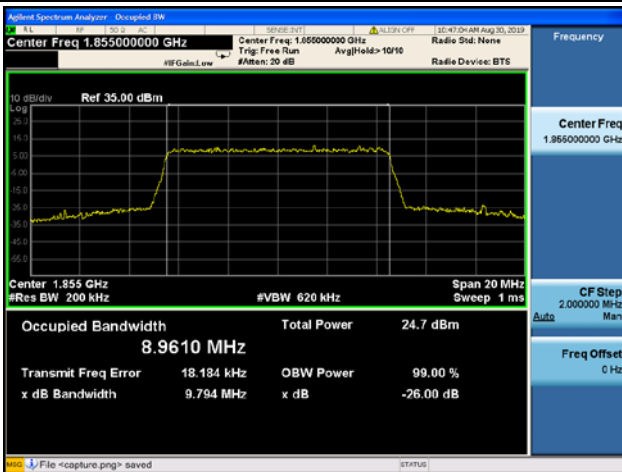

10MHz / 64QAM / LCH