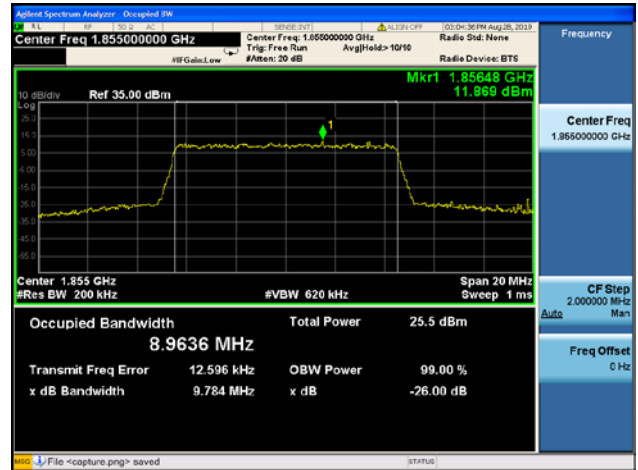

10MHz /16QAM / LCH