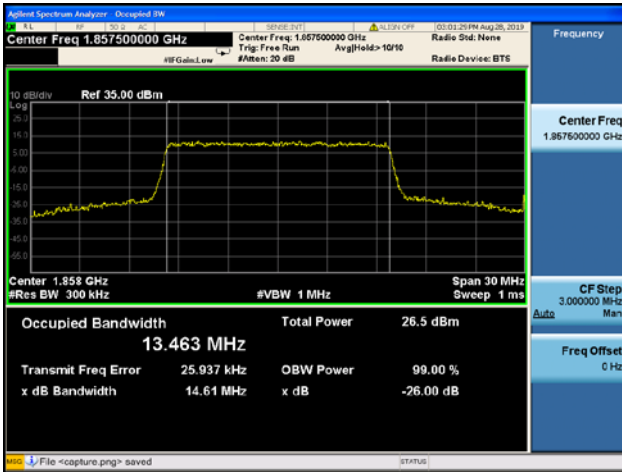

10MHz / 64QAM / HCH

REPORT No.: SZ19070119W09

LTE Band 25 99% & 26dB Bandwidth

15MHz / QPSK / LCH

15MHz /16QAM / LCH

15MHz / 64QAM / LCH

15MHz /QPSK / MCH

15MHz / 16QAM / MCH