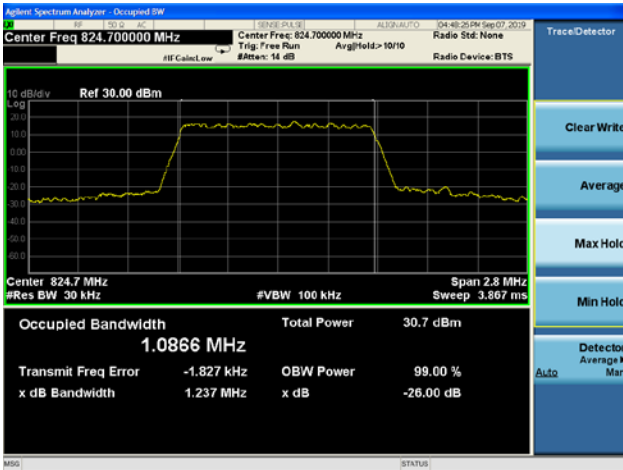

LTE Band 26 99% & 26dB Bandwidth

1.4MHz / QPSK / LCH

1.4MHz /16QAM / LCH

1.4MHz / 64QAM / LCH

1.4MHz /QPSK / MCH

1.4MHz / 16QAM / MCH

1.4MHz / 64QAM / MCH

**1.4MHz / QPSK / HCH**