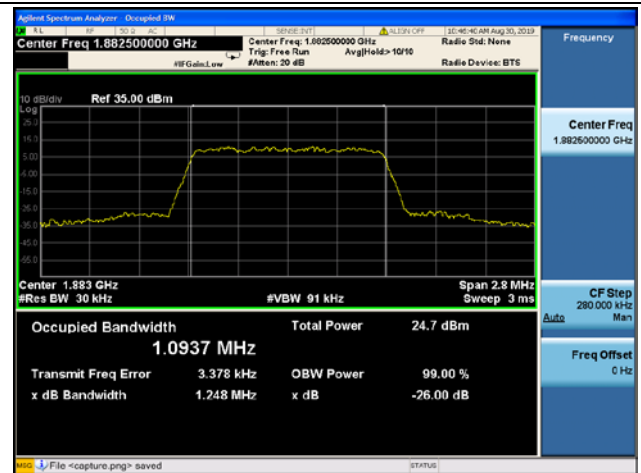

LTE Band 25 99% & 26dB Bandwidth

1.4MHz / QPSK / LCH

1.4MHz / 16QAM / LCH

1.4MHz / 64QAM / LCH

1.4MHz / QPSK / MCH

1.4MHz / 16QAM / MCH

1.4MHz / 64QAM / MCH

**1.4MHz / QPSK / HCH**

**1.4MHz / 16QAM / HCH**

**1.4MHz / 64QAM / HCH**

LTE Band 25 99% & 26dB Bandwidth

3MHz / QPSK / LCH

3MHz /16QAM / LCH

3MHz / 64QAM / LCH

3MHz /QPSK / MCH

3MHz / 16QAM / MCH

3MHz / 64QAM / MCH

**3MHz / QPSK / HCH**

**3MHz / 16QAM / HCH**

**3MHz / 64QAM / HCH**

LTE Band 25 99% & 26dB Bandwidth

5MHz / QPSK / LCH

5MHz /16QAM / LCH

5MHz / 64QAM / LCH