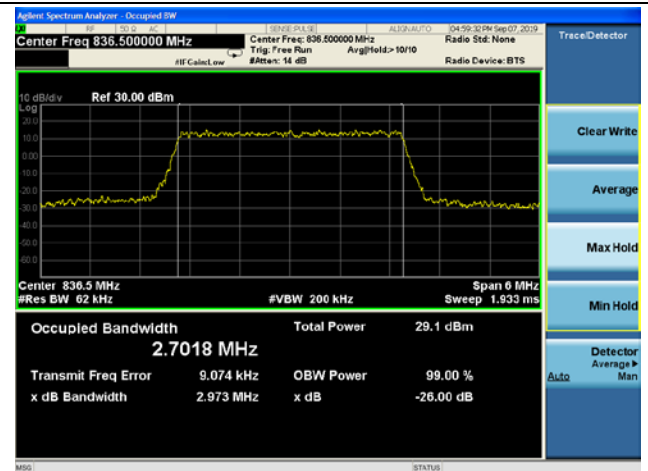

**1.4MHz / 16QAM / HCH**

**1.4MHz / 64QAM / HCH**

REPORT No.: SZ19070119W09

LTE Band 26 99% & 26dB Bandwidth

3MHz / QPSK / LCH

3MHz /16QAM / LCH

3MHz / 64QAM / LCH

3MHz /QPSK / MCH

3MHz / 16QAM / MCH

3MHz / 64QAM / MCH

LTE Band 26 99% & 26dB Bandwidth

5MHz / QPSK / LCH

5MHz /16QAM / LCH

5MHz / 64QAM / LCH

5MHz /QPSK / MCH

5MHz / 16QAM / MCH