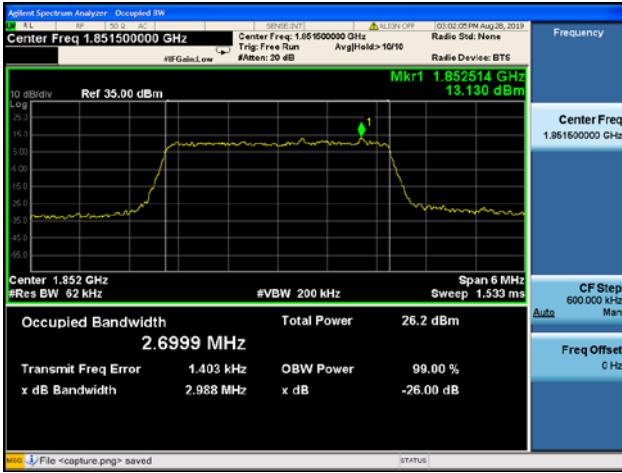

**1.4MHz / 16QAM / HCH**

**1.4MHz / 64QAM / HCH**

LTE Band 25 99% & 26dB Bandwidth

3MHz / QPSK / LCH

3MHz /16QAM / LCH

3MHz / 64QAM / LCH

3MHz /QPSK / MCH

3MHz / 16QAM / MCH

3MHz / 64QAM / MCH

**3MHz / QPSK / HCH**

**3MHz / 16QAM / HCH**

**3MHz / 64QAM / HCH**

LTE Band 25 99% & 26dB Bandwidth

5MHz / QPSK / LCH

5MHz /16QAM / LCH

5MHz / 64QAM / LCH