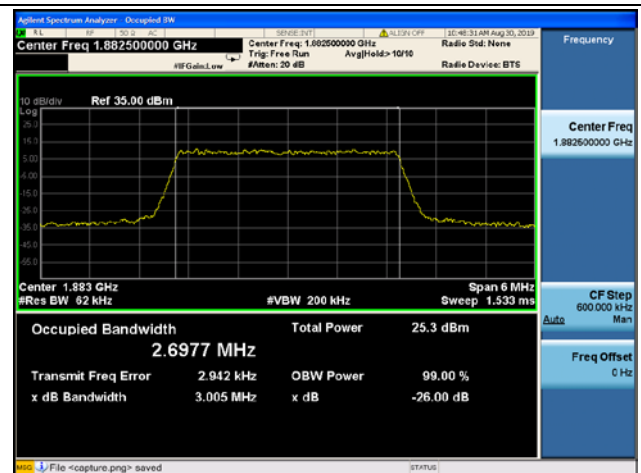

**1.4MHz / 16QAM / HCH**

**1.4MHz / 64QAM / HCH**

LTE Band 25 99% & 26dB Bandwidth

3MHz / QPSK / LCH

3MHz /16QAM / LCH

3MHz / 64QAM / LCH

3MHz /QPSK / MCH

3MHz / 16QAM / MCH

3MHz / 64QAM / MCH

**3MHz / QPSK / HCH**

**3MHz / 16QAM / HCH**

**3MHz / 64QAM / HCH**

LTE Band 25 99% & 26dB Bandwidth

5MHz / QPSK / LCH

5MHz /16QAM / LCH

5MHz / 64QAM / LCH