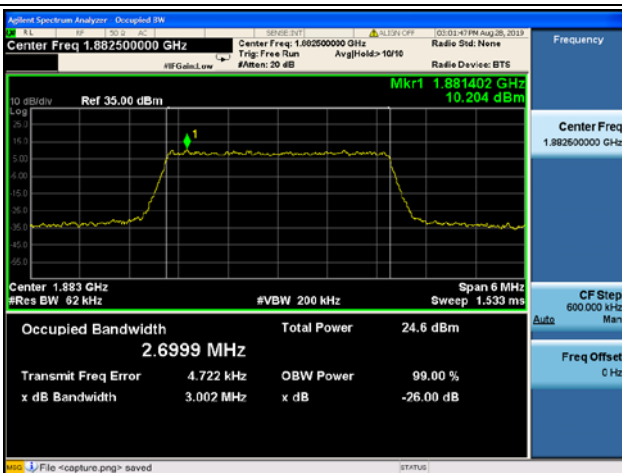

**1.4MHz / 16QAM / HCH**

**1.4MHz / 64QAM / HCH**

LTE Band 25 99% & 26dB Bandwidth

3MHz / QPSK / LCH

3MHz /16QAM / LCH

3MHz / 64QAM / LCH

3MHz /QPSK / MCH

3MHz / 16QAM / MCH

3MHz / 64QAM / MCH

**3MHz / QPSK / HCH**

**3MHz / 16QAM / HCH**

**3MHz / 64QAM / HCH**

LTE Band 25 99% & 26dB Bandwidth

5MHz / QPSK / LCH

5MHz /16QAM / LCH

5MHz / 64QAM / LCH