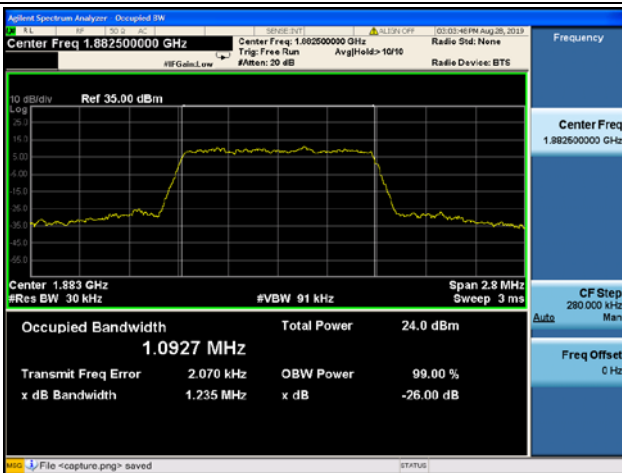

LTE Band 25 99% & 26dB Bandwidth

1.4MHz / QPSK / LCH

1.4MHz / 16QAM / LCH

1.4MHz / 64QAM / LCH

1.4MHz / QPSK / MCH

1.4MHz / 16QAM / MCH

1.4MHz / 64QAM / MCH

**1.4MHz / QPSK / HCH**

**1.4MHz / 16QAM / HCH**

**1.4MHz / 64QAM / HCH**

LTE Band 25 99% & 26dB Bandwidth

3MHz / QPSK / LCH

3MHz /16QAM / LCH

3MHz / 64QAM / LCH

3MHz /QPSK / MCH

3MHz / 16QAM / MCH

3MHz / 64QAM / MCH

**3MHz / QPSK / HCH**

**3MHz / 16QAM / HCH**

**3MHz / 64QAM / HCH**

LTE Band 25 99% & 26dB Bandwidth

5MHz / QPSK / LCH

5MHz /16QAM / LCH

5MHz / 64QAM / LCH