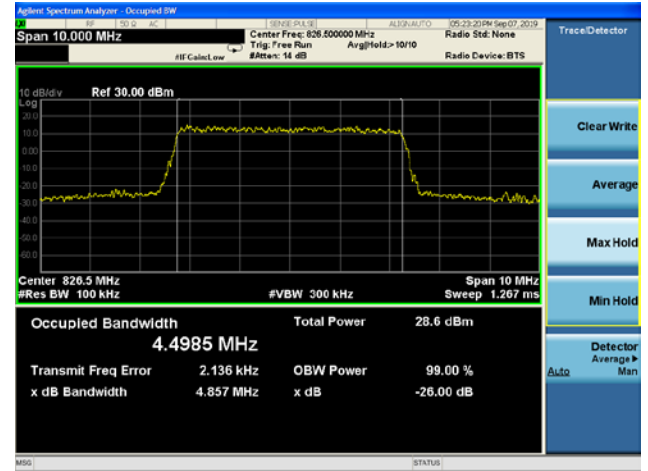

3MHz / 16QAM / MCH

3MHz / 64QAM / MCH

LTE Band 26 99% & 26dB Bandwidth

5MHz / QPSK / LCH

5MHz /16QAM / LCH

5MHz / 64QAM / LCH

5MHz /QPSK / MCH

5MHz / 16QAM / MCH

5MHz / 64QAM / MCH

LTE Band 26 99% & 26dB Bandwidth

10MHz / QPSK / LCH

10MHz / 16QAM / LCH

10MHz / 64QAM / LCH

10MHz / QPSK / MCH

10MHz / 16QAM / MCH

10MHz / 64QAM / MCH