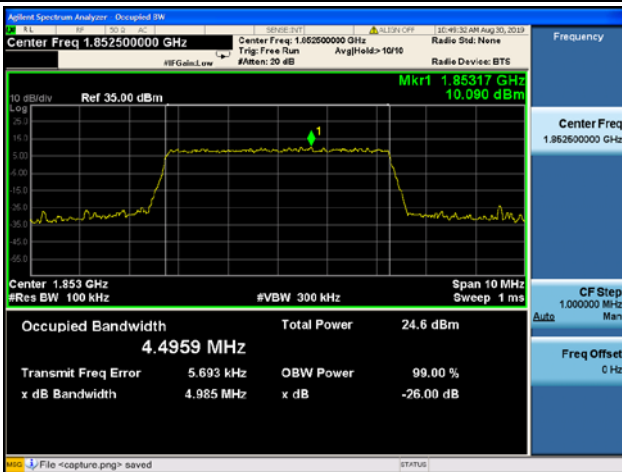

3MHz / 64QAM / MCH

**3MHz / QPSK / HCH**

**3MHz / 16QAM / HCH**

**3MHz / 64QAM / HCH**

LTE Band 25 99% & 26dB Bandwidth

5MHz / QPSK / LCH

5MHz /16QAM / LCH

5MHz / 64QAM / LCH

5MHz /QPSK / MCH

5MHz / 16QAM / MCH

5MHz / 64QAM / MCH

5MHz / QPSK / HCH

5MHz / 16QAM / HCH

5MHz / 64QAM / HCH

REPORT No.: SZ19070119W09

LTE Band 25 99% & 26dB Bandwidth