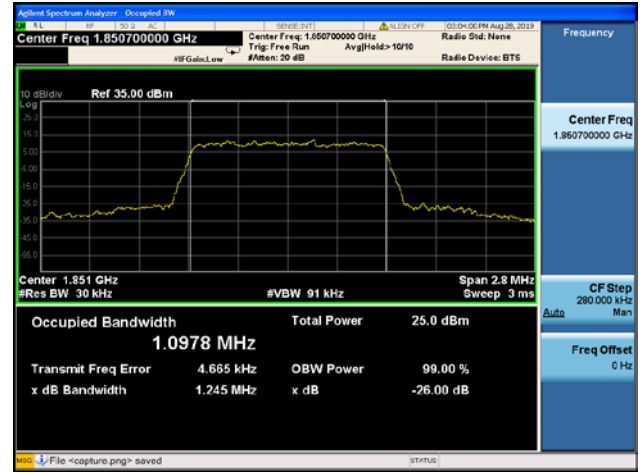

LTE Band 25 99% & 26dB Bandwidth

1.4MHz / QPSK / LCH

1.4MHz / 16QAM / LCH

1.4MHz / 64QAM / LCH

1.4MHz / QPSK / MCH

1.4MHz / 16QAM / MCH

1.4MHz / 64QAM / MCH

**1.4MHz / QPSK / HCH**

**1.4MHz / 16QAM / HCH**

**1.4MHz / 64QAM / HCH**

LTE Band 25 99% & 26dB Bandwidth

3MHz / QPSK / LCH

3MHz /16QAM / LCH

3MHz / 64QAM / LCH

3MHz /QPSK / MCH

3MHz / 16QAM / MCH