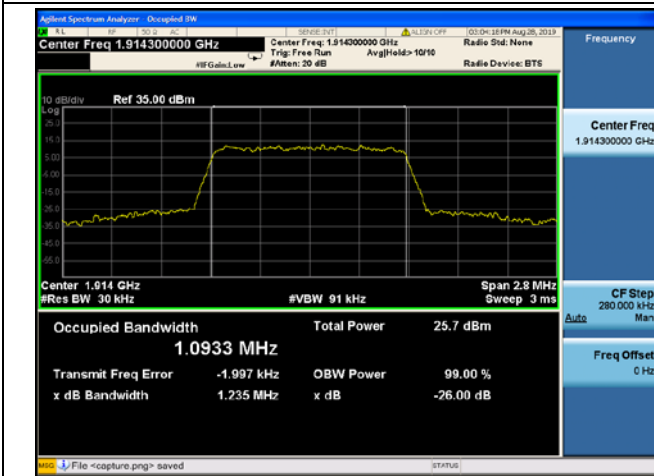

LTE Band 25 99% & 26dB Bandwidth

1.4MHz / QPSK / LCH

1.4MHz / 16QAM / LCH

1.4MHz / 64QAM / LCH

1.4MHz / QPSK / MCH

1.4MHz / 16QAM / MCH

1.4MHz / 64QAM / MCH

**1.4MHz / QPSK / HCH**

**1.4MHz / 16QAM / HCH**

**1.4MHz / 64QAM / HCH**

LTE Band 25 99% & 26dB Bandwidth

3MHz / QPSK / LCH

3MHz /16QAM / LCH

3MHz / 64QAM / LCH

3MHz /QPSK / MCH

3MHz / 16QAM / MCH

3MHz / 64QAM / MCH

**3MHz / QPSK / HCH**

**3MHz / 16QAM / HCH**

**3MHz / 64QAM / HCH**

LTE Band 25 99% & 26dB Bandwidth

5MHz / QPSK / LCH

5MHz /16QAM / LCH

5MHz / 64QAM / LCH