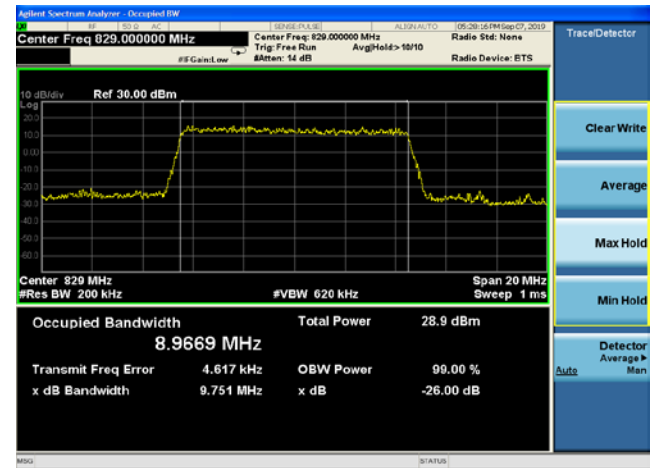

5MHz / 64QAM / MCH

LTE Band 26 99% & 26dB Bandwidth

10MHz / QPSK / LCH

10MHz / 16QAM / LCH

10MHz / 64QAM / LCH

10MHz / QPSK / MCH

10MHz / 16QAM / MCH

10MHz / 64QAM / MCH