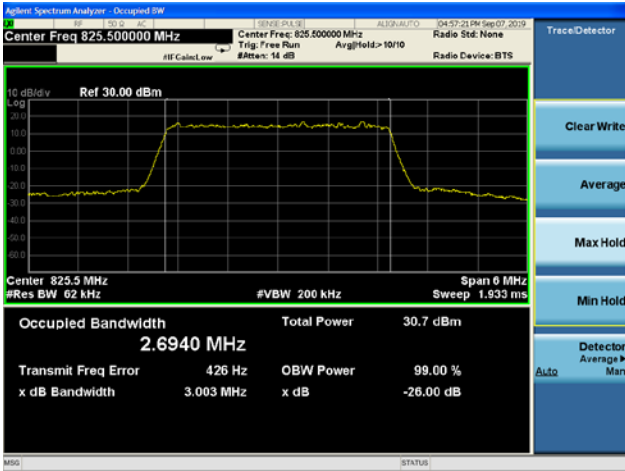

**1.4MHz / 16QAM / HCH**

**1.4MHz / 64QAM / HCH**

REPORT No.: SZ19070119W09

LTE Band 26 99% & 26dB Bandwidth

3MHz / QPSK / LCH

3MHz /16QAM / LCH

3MHz / 64QAM / LCH

3MHz /QPSK / MCH

3MHz / 16QAM / MCH

3MHz / 64QAM / MCH

LTE Band 26 99% & 26dB Bandwidth

5MHz / QPSK / LCH

5MHz /16QAM / LCH

5MHz / 64QAM / LCH

5MHz /QPSK / MCH

5MHz / 16QAM / MCH