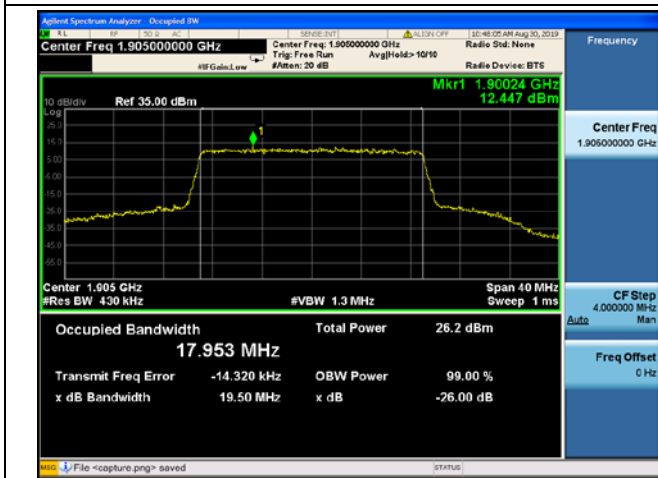

20MHz / 64QAM / HCH