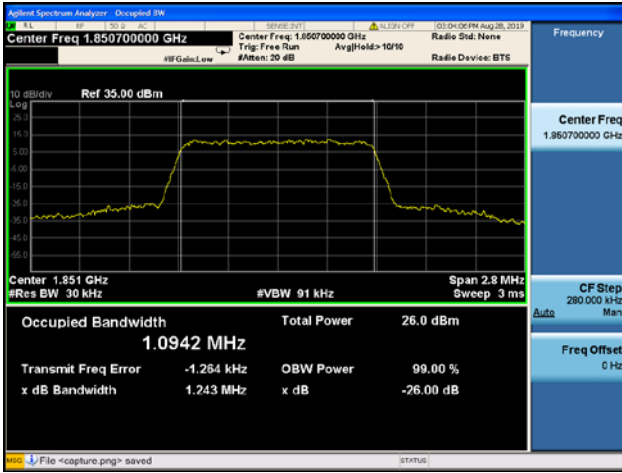

LTE Band 25 99% & 26dB Bandwidth

1.4MHz / QPSK / LCH

1.4MHz / 16QAM / LCH

1.4MHz / 64QAM / LCH

1.4MHz / QPSK / MCH

1.4MHz / 16QAM / MCH

1.4MHz / 64QAM / MCH

**1.4MHz / QPSK / HCH**

**1.4MHz / 16QAM / HCH**

**1.4MHz / 64QAM / HCH**

LTE Band 25 99% & 26dB Bandwidth

3MHz / QPSK / LCH

3MHz /16QAM / LCH

3MHz / 64QAM / LCH

3MHz /QPSK / MCH

3MHz / 16QAM / MCH