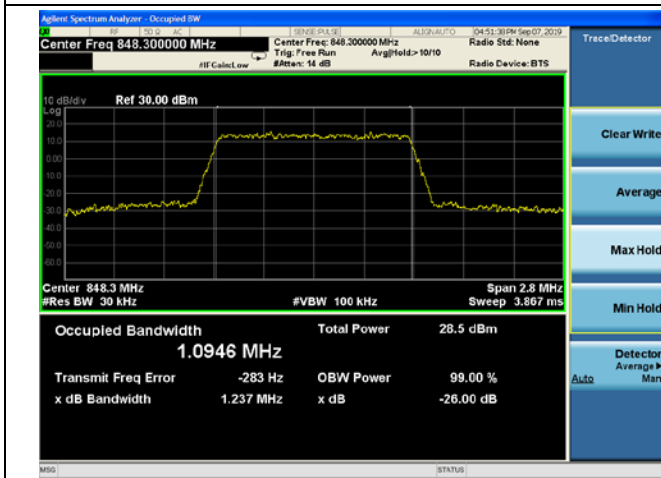

1.4MHz / 64QAM / HCH