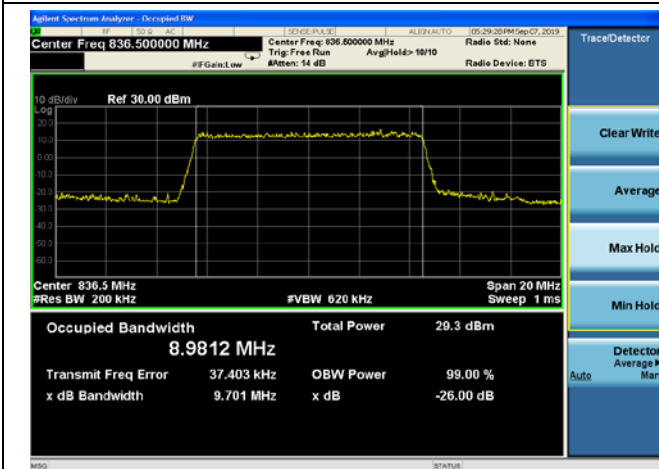

5MHz / 64QAM / MCH

LTE Band 26 99% & 26dB Bandwidth

10MHz / QPSK / LCH

10MHz / 16QAM / LCH

10MHz / 64QAM / LCH

10MHz / QPSK / MCH

10MHz / 16QAM / MCH

10MHz / 64QAM / MCH