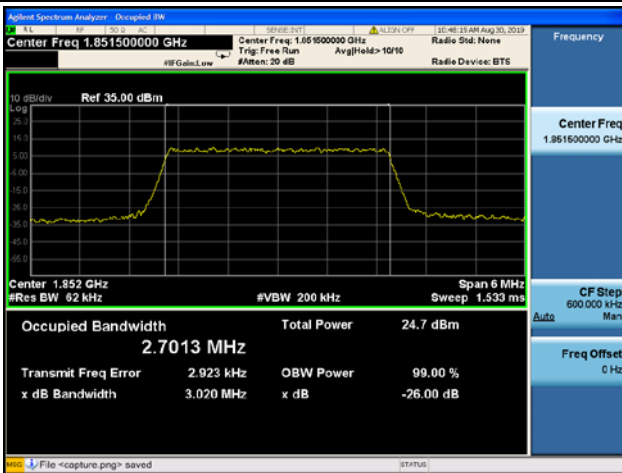

**1.4MHz / 16QAM / HCH**

**1.4MHz / 64QAM / HCH**

LTE Band 25 99% & 26dB Bandwidth

3MHz / QPSK / LCH

3MHz /16QAM / LCH

3MHz / 64QAM / LCH

3MHz /QPSK / MCH

3MHz / 16QAM / MCH

3MHz / 64QAM / MCH

**3MHz / QPSK / HCH**

**3MHz / 16QAM / HCH**

**3MHz / 64QAM / HCH**

LTE Band 25 99% & 26dB Bandwidth

5MHz / QPSK / LCH

5MHz /16QAM / LCH

5MHz / 64QAM / LCH