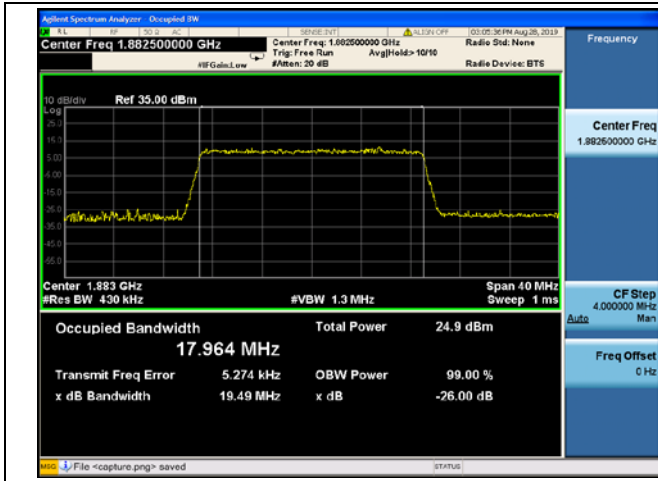

20MHz / QPSK / HCH

20MHz / 16QAM / HCH

20MHz / 64QAM / HCH