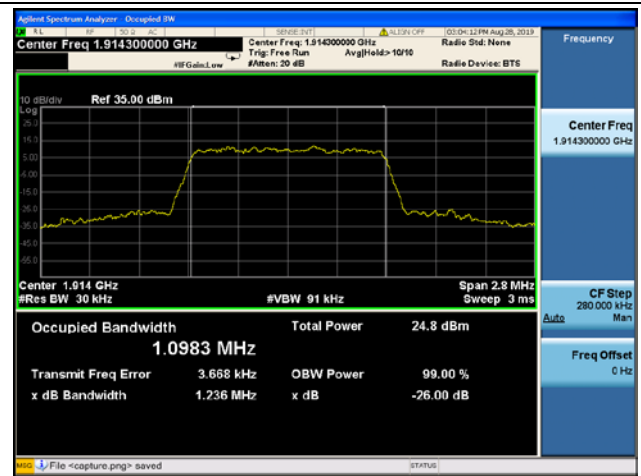

LTE Band 25 99% & 26dB Bandwidth

1.4MHz / QPSK / LCH

1.4MHz / 16QAM / LCH

1.4MHz / 64QAM / LCH

1.4MHz / QPSK / MCH

1.4MHz / 16QAM / MCH

1.4MHz / 64QAM / MCH

**1.4MHz / QPSK / HCH**

**1.4MHz / 16QAM / HCH**

**1.4MHz / 64QAM / HCH**

LTE Band 25 99% & 26dB Bandwidth

3MHz / QPSK / LCH

3MHz /16QAM / LCH

3MHz / 64QAM / LCH

3MHz /QPSK / MCH

3MHz / 16QAM / MCH