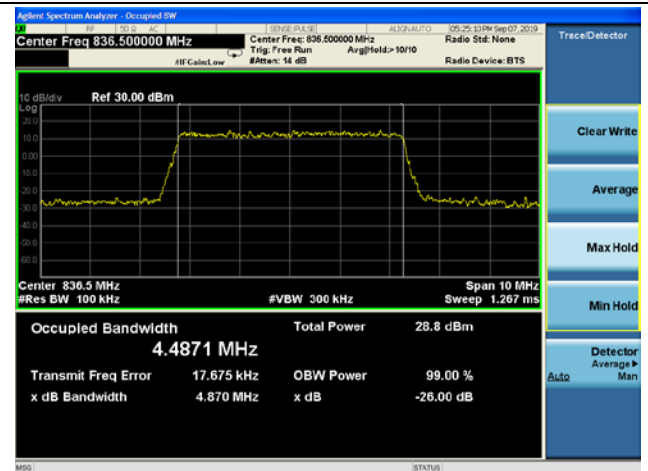

3MHz / 16QAM / MCH

3MHz / 64QAM / MCH

LTE Band 26 99% & 26dB Bandwidth

5MHz / QPSK / LCH

5MHz /16QAM / LCH

5MHz / 64QAM / LCH

5MHz /QPSK / MCH

5MHz / 16QAM / MCH

5MHz / 64QAM / MCH

LTE Band 26 99% & 26dB Bandwidth

10MHz / QPSK / LCH

10MHz / 16QAM / LCH

10MHz / 64QAM / LCH

10MHz / QPSK / MCH

10MHz / 16QAM / MCH

10MHz / 64QAM / MCH