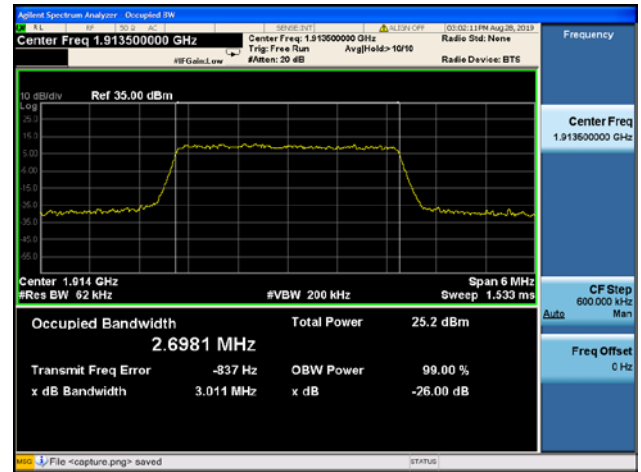

3MHz / 64QAM / MCH

**3MHz / QPSK / HCH**

**3MHz / 16QAM / HCH**

**3MHz / 64QAM / HCH**

LTE Band 25 99% & 26dB Bandwidth

5MHz / QPSK / LCH

5MHz /16QAM / LCH

5MHz / 64QAM / LCH

5MHz /QPSK / MCH

5MHz / 16QAM / MCH

5MHz / 64QAM / MCH

5MHz / QPSK / HCH

5MHz / 16QAM / HCH

5MHz / 64QAM / HCH

REPORT No.: SZ19070119W09

LTE Band 25 99% & 26dB Bandwidth