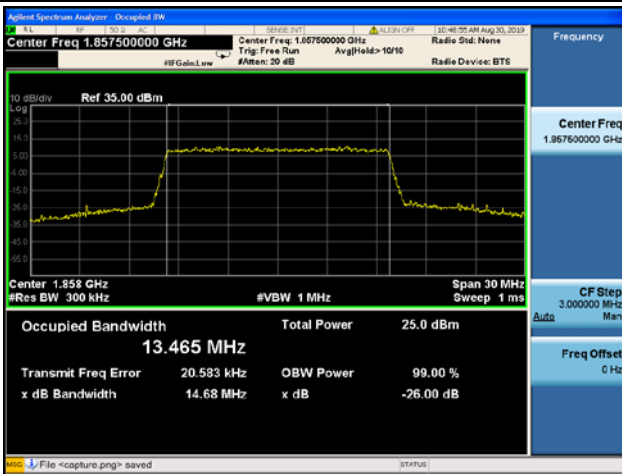

10MHz / 64QAM / HCH

REPORT No.: SZ19070119W09

LTE Band 25 99% & 26dB Bandwidth

15MHz / QPSK / LCH

15MHz /16QAM / LCH

15MHz / 64QAM / LCH

15MHz /QPSK / MCH

15MHz / 16QAM / MCH