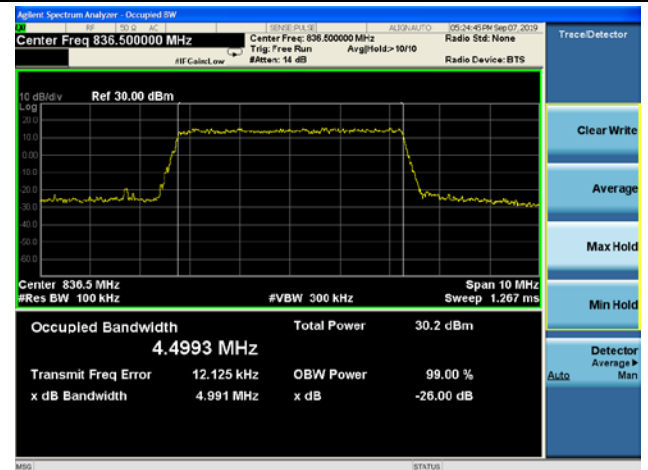

3MHz / 16QAM / MCH

3MHz / 64QAM / MCH

LTE Band 26 99% & 26dB Bandwidth

5MHz / QPSK / LCH

5MHz /16QAM / LCH

5MHz / 64QAM / LCH

5MHz /QPSK / MCH

5MHz / 16QAM / MCH

5MHz / 64QAM / MCH

LTE Band 26 99% & 26dB Bandwidth

10MHz / QPSK / LCH

10MHz / 16QAM / LCH

10MHz / 64QAM / LCH

10MHz / QPSK / MCH

10MHz / 16QAM / MCH

10MHz / 64QAM / MCH