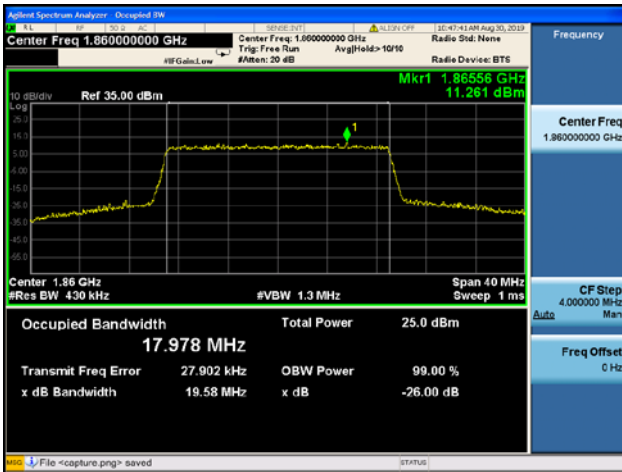

20MHz / 64QAM / LCH