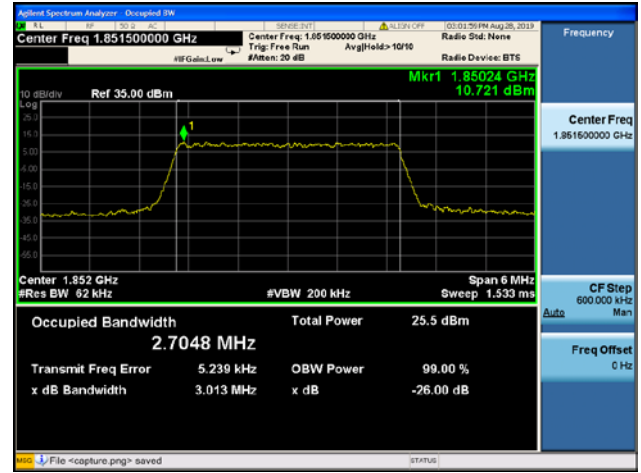

**1.4MHz / 16QAM / HCH**

**1.4MHz / 64QAM / HCH**

LTE Band 25 99% & 26dB Bandwidth

3MHz / QPSK / LCH

3MHz /16QAM / LCH

3MHz / 64QAM / LCH

3MHz /QPSK / MCH

3MHz / 16QAM / MCH

3MHz / 64QAM / MCH

**3MHz / QPSK / HCH**

**3MHz / 16QAM / HCH**

**3MHz / 64QAM / HCH**

LTE Band 25 99% & 26dB Bandwidth

5MHz / QPSK / LCH

5MHz /16QAM / LCH

5MHz / 64QAM / LCH