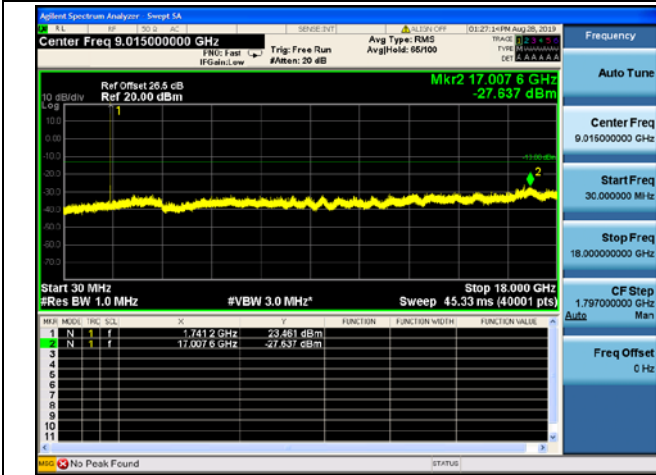

15MHz/QPSK/High CH