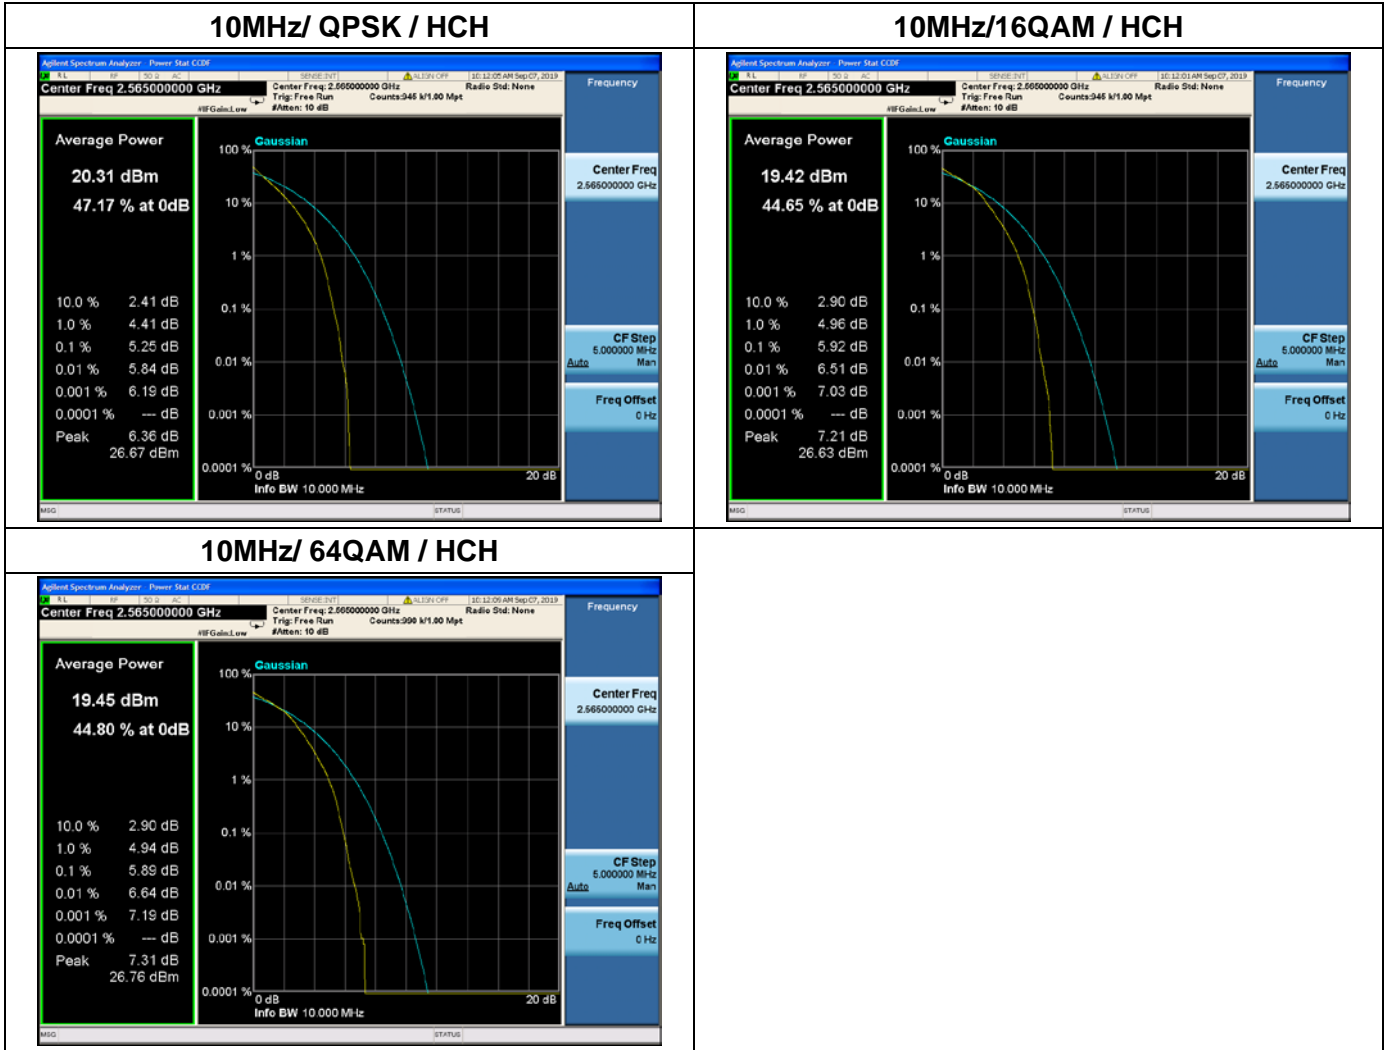

5MHz/ QPSK / MCH

5MHz/16QAM / MCH

5MHz/ 64QAM / MCH

**5MHz/ QPSK / HCH**

**5MHz/16QAM / HCH**

**5MHz/ 64QAM / HCH**

LTE Band 7 Peak-to-Average Radio

10MHz/QPSK / LCH

10MHz/16QAM / LCH

10MHz/ 64QAM / LCH

10MHz/ QPSK / MCH

10MHz/16QAM / MCH

10MHz/ 64QAM / MCH

LTE Band 7 Peak-to-Average Radio

15MHz/QPSK / LCH

15MHz/16QAM / LCH

15MHz/ 64QAM / LCH

15MHz/ QPSK / MCH

15MHz/16QAM / MCH

15MHz/ 64QAM / MCH

LTE Band 7 Peak-to-Average Radio

20MHz/QPSK / LCH

20MHz/16QAM / LCH

20MHz/ 64QAM / LCH

20MHz/ QPSK / MCH

20MHz/16QAM / MCH

20MHz/ 64QAM / MCH

LTE Band 12 Peak-to-Average Ratio

1.4MHz/QPSK / LCH

1.4MHz/16QAM / LCH

1.4MHz/ 64QAM / LCH

1.4MHz/ QPSK / MCH