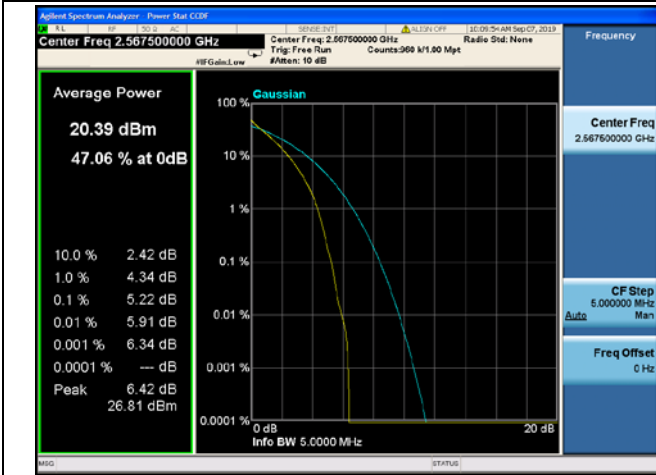

5MHz/ QPSK / MCH

5MHz/16QAM / MCH

5MHz/ 64QAM / MCH

**5MHz/ QPSK / HCH**

**5MHz/16QAM / HCH**

**5MHz/ 64QAM / HCH**

LTE Band 7 Peak-to-Average Radio

10MHz/QPSK / LCH

10MHz/16QAM / LCH

10MHz/ 64QAM / LCH

10MHz/ QPSK / MCH

10MHz/16QAM / MCH

10MHz/ 64QAM / MCH

LTE Band 7 Peak-to-Average Radio

15MHz/QPSK / LCH

15MHz/16QAM / LCH