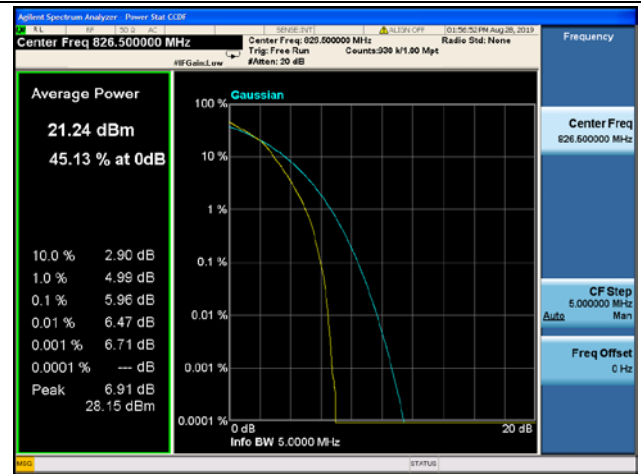

**3MHz/ QPSK / HCH**

**3MHz/16QAM / HCH**

**3MHz/ 64QAM / HCH**

LTE Band 5 Peak-to-Average Radio

5MHz/QPSK / LCH

5MHz/16QAM / LCH

5MHz/ 64QAM / LCH

5MHz/ QPSK / MCH

5MHz/16QAM / MCH

5MHz/ 64QAM / MCH

**5MHz/ QPSK / HCH**

**5MHz/16QAM / HCH**

**5MHz/ 64QAM / HCH**

LTE Band 5 Peak-to-Average Radio

10MHz/QPSK / LCH

10MHz/16QAM / LCH