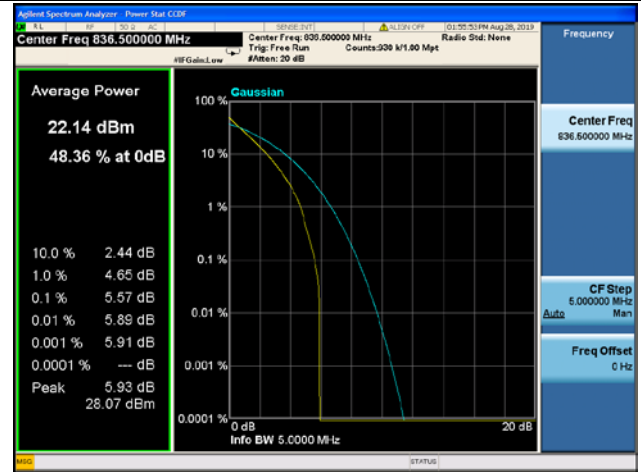

LTE Band 4 Peak-to-Average Radio

20MHz/QPSK / LCH

20MHz/16QAM / LCH

20MHz/ 64QAM / LCH

20MHz/ QPSK / MCH

20MHz/16QAM / MCH

20MHz/ 64QAM / MCH

LTE Band 5 Peak-to-Average Radio

1.4MHz/QPSK / LCH

1.4MHz/16QAM / LCH

1.4MHz/ 64QAM / LCH

1.4MHz/ QPSK / MCH

1.4MHz/16QAM / MCH

1.4MHz/ 64QAM / MCH

**1.4MHz/ QPSK / HCH**

**1.4MHz/16QAM / HCH**

**1.4MHz/ 64QAM / HCH**

LTE Band 5 Peak-to-Average Radio

3MHz/QPSK / LCH

3MHz/16QAM / LCH

3MHz/ 64QAM / LCH

3MHz/ QPSK / MCH

3MHz/16QAM / MCH

3MHz/ 64QAM / MCH