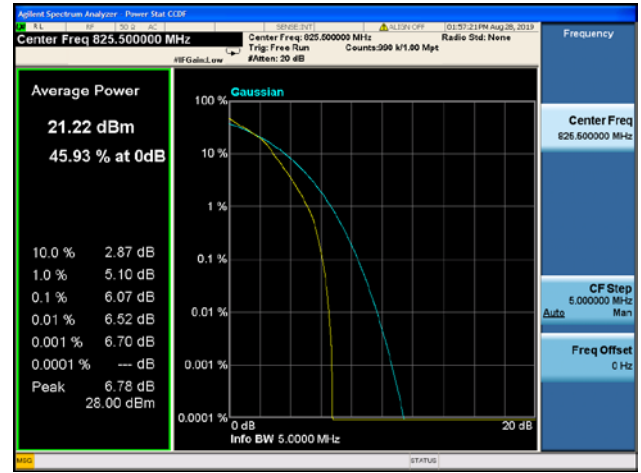

**1.4MHz/ 64QAM / HCH**

LTE Band 5 Peak-to-Average Radio

3MHz/QPSK / LCH

3MHz/16QAM / LCH

3MHz/ 64QAM / LCH

3MHz/ QPSK / MCH

3MHz/16QAM / MCH

3MHz/ 64QAM / MCH

**3MHz/ QPSK / HCH**

**3MHz/16QAM / HCH**

**3MHz/ 64QAM / HCH**

LTE Band 5 Peak-to-Average Radio

5MHz/QPSK / LCH

5MHz/16QAM / LCH

5MHz/ 64QAM / LCH

5MHz/ QPSK / MCH