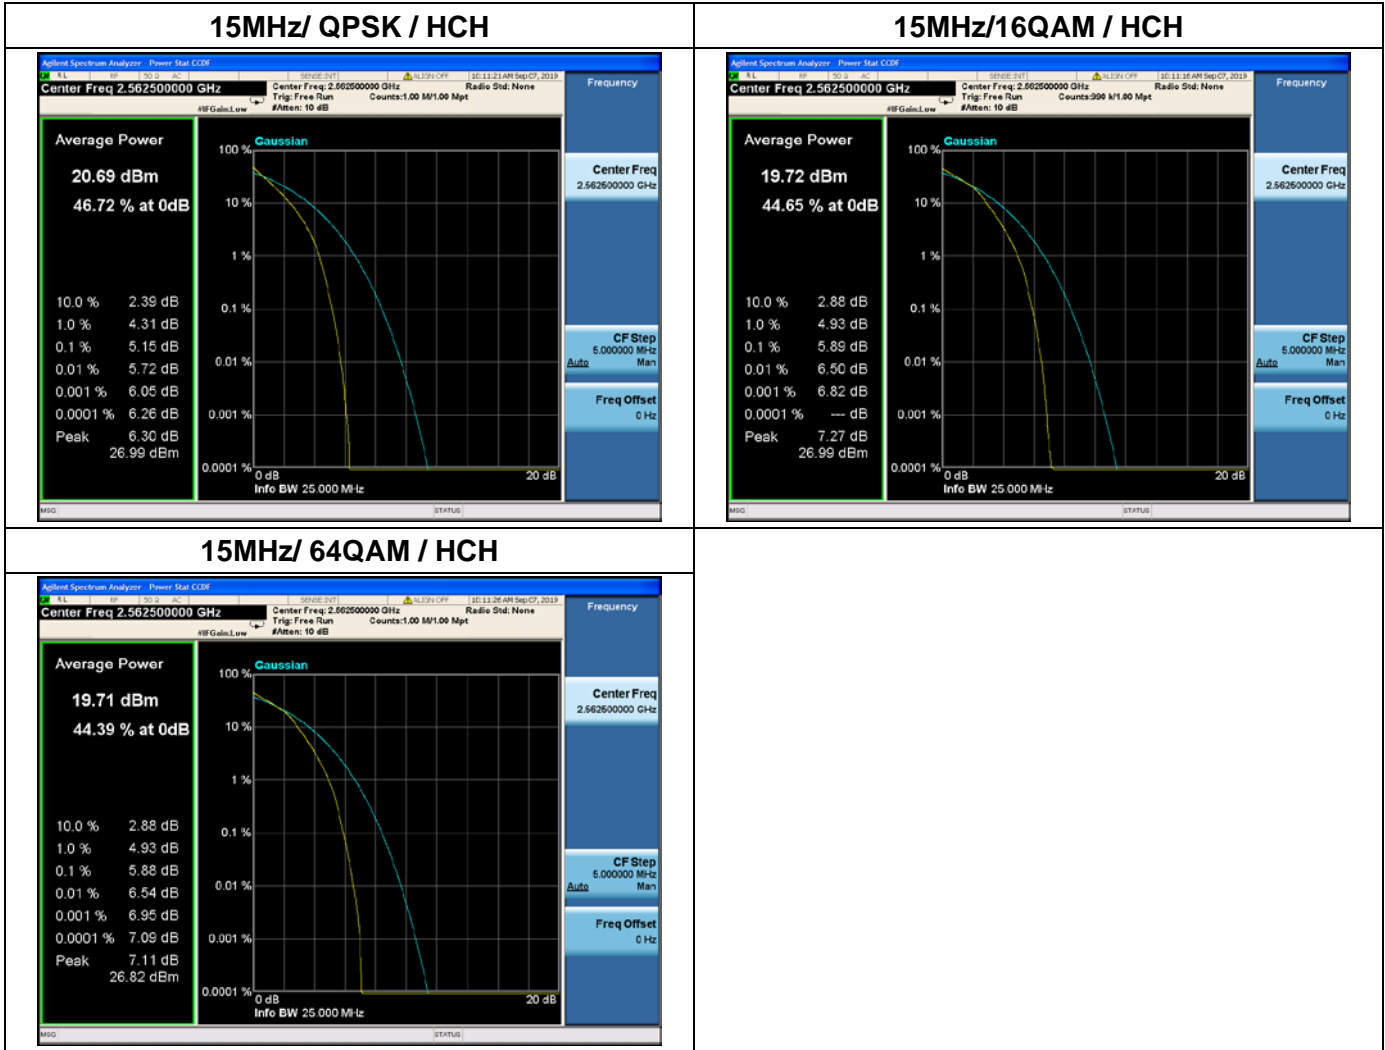

5MHz/ QPSK / MCH

5MHz/16QAM / MCH

5MHz/ 64QAM / MCH

**5MHz/ QPSK / HCH**

**5MHz/16QAM / HCH**

**5MHz/ 64QAM / HCH**

LTE Band 7 Peak-to-Average Radio

10MHz/QPSK / LCH

10MHz/16QAM / LCH

10MHz/ 64QAM / LCH

10MHz/ QPSK / MCH

10MHz/16QAM / MCH

10MHz/ 64QAM / MCH

LTE Band 7 Peak-to-Average Radio

15MHz/QPSK / LCH

15MHz/16QAM / LCH

15MHz/ 64QAM / LCH

15MHz/ QPSK / MCH

15MHz/16QAM / MCH

15MHz/ 64QAM / MCH

LTE Band 7 Peak-to-Average Radio

20MHz/QPSK / LCH

20MHz/16QAM / LCH

20MHz/ 64QAM / LCH

20MHz/ QPSK / MCH

20MHz/16QAM / MCH

20MHz/ 64QAM / MCH

LTE Band 12 Peak-to-Average Ratio

1.4MHz/QPSK / LCH

1.4MHz/16QAM / LCH

1.4MHz/ 64QAM / LCH

1.4MHz/ QPSK / MCH