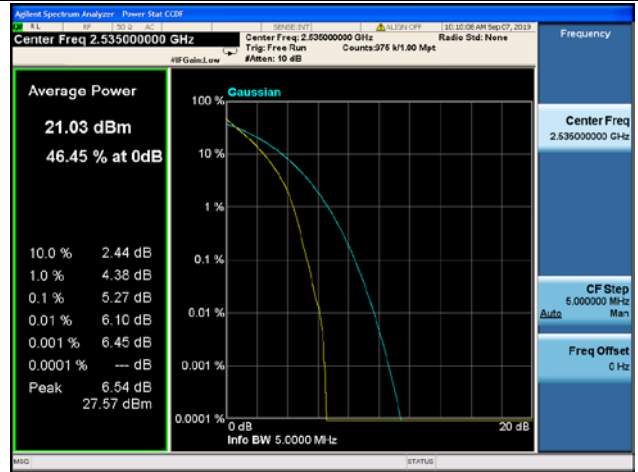

10MHz/16QAM / LCH

10MHz/ 64QAM / LCH

10MHz/ QPSK / MCH

10MHz/16QAM / MCH

10MHz/ 64QAM / MCH

LTE Band 7 Peak-to-Average Radio

15MHz/QPSK / LCH

15MHz/16QAM / LCH

15MHz/ 64QAM / LCH

15MHz/ QPSK / MCH

15MHz/16QAM / MCH

15MHz/ 64QAM / MCH

LTE Band 7 Peak-to-Average Radio

20MHz/QPSK / LCH

20MHz/16QAM / LCH

20MHz/ 64QAM / LCH

20MHz/ QPSK / MCH

20MHz/16QAM / MCH

20MHz/ 64QAM / MCH

LTE Band 12 Peak-to-Average Ratio

1.4MHz/QPSK / LCH

1.4MHz/16QAM / LCH

1.4MHz/ 64QAM / LCH

1.4MHz/ QPSK / MCH