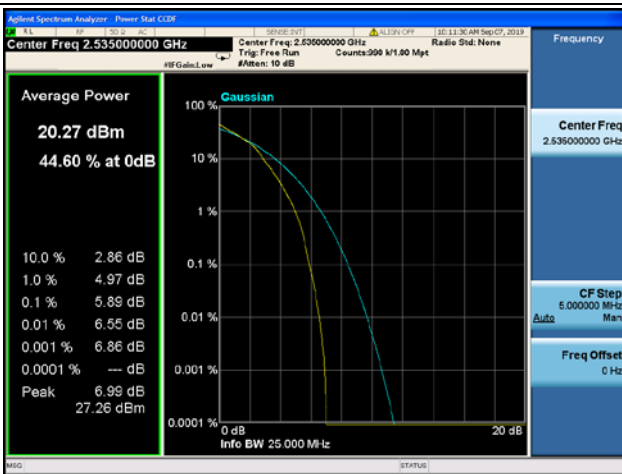

5MHz/ QPSK / MCH

5MHz/16QAM / MCH

5MHz/ 64QAM / MCH

**5MHz/ QPSK / HCH**

**5MHz/16QAM / HCH**

**5MHz/ 64QAM / HCH**

LTE Band 7 Peak-to-Average Radio

10MHz/QPSK / LCH

10MHz/16QAM / LCH

10MHz/ 64QAM / LCH

10MHz/ QPSK / MCH

10MHz/16QAM / MCH

10MHz/ 64QAM / MCH

LTE Band 7 Peak-to-Average Radio

15MHz/QPSK / LCH

15MHz/16QAM / LCH

15MHz/ 64QAM / LCH

15MHz/ QPSK / MCH

15MHz/16QAM / MCH

15MHz/ 64QAM / MCH

LTE Band 7 Peak-to-Average Radio

20MHz/QPSK / LCH

20MHz/16QAM / LCH

20MHz/ 64QAM / LCH