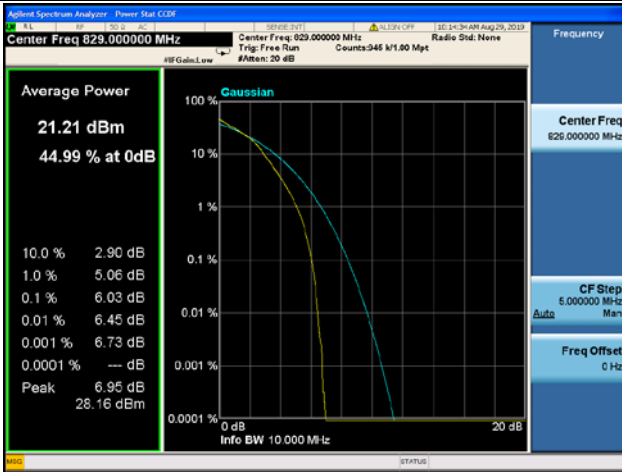

**3MHz/ QPSK / HCH**

**3MHz/16QAM / HCH**

**3MHz/ 64QAM / HCH**

LTE Band 5 Peak-to-Average Radio

5MHz/QPSK / LCH

5MHz/16QAM / LCH

5MHz/ 64QAM / LCH

5MHz/ QPSK / MCH

5MHz/16QAM / MCH

5MHz/ 64QAM / MCH

**5MHz/ QPSK / HCH**

**5MHz/16QAM / HCH**

**5MHz/ 64QAM / HCH**

LTE Band 5 Peak-to-Average Radio

10MHz/QPSK / LCH

10MHz/16QAM / LCH

10MHz/ 64QAM / LCH

10MHz/ QPSK / MCH

10MHz/16QAM / MCH

10MHz/ 64QAM / MCH

LTE Band 7 Peak-to-Average Radio

5MHz/QPSK / LCH

5MHz/16QAM / LCH

5MHz/ 64QAM / LCH