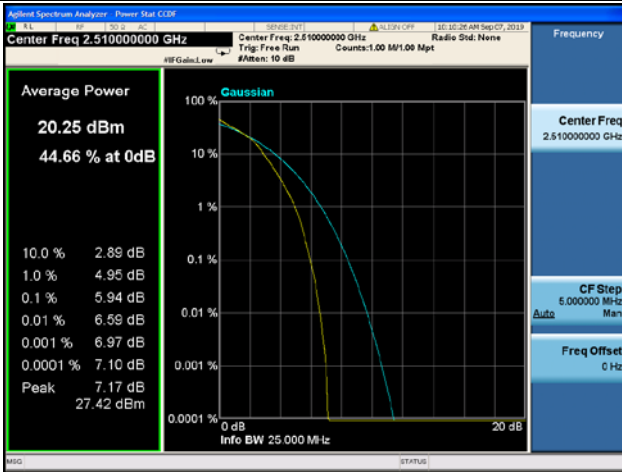

15MHz/ 64QAM / LCH

15MHz/ QPSK / MCH

15MHz/16QAM / MCH

15MHz/ 64QAM / MCH

LTE Band 7 Peak-to-Average Radio

20MHz/QPSK / LCH

20MHz/16QAM / LCH

20MHz/ 64QAM / LCH

20MHz/ QPSK / MCH

20MHz/16QAM / MCH

20MHz/ 64QAM / MCH

LTE Band 12 Peak-to-Average Ratio

1.4MHz/QPSK / LCH

1.4MHz/16QAM / LCH

1.4MHz/ 64QAM / LCH

1.4MHz/ QPSK / MCH