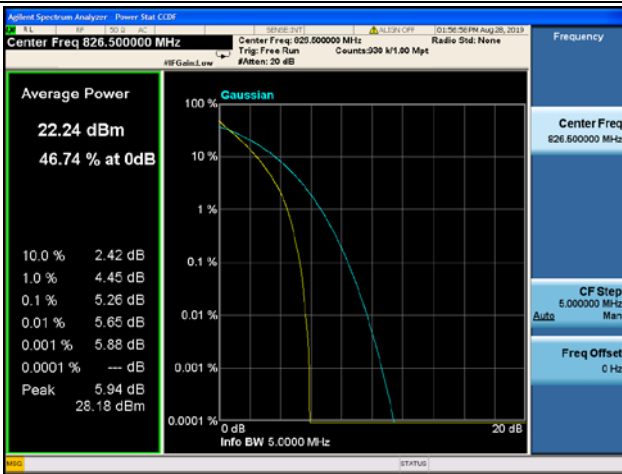

**1.4MHz/ 64QAM / HCH**

LTE Band 5 Peak-to-Average Radio

3MHz/QPSK / LCH

3MHz/16QAM / LCH

3MHz/ 64QAM / LCH

3MHz/ QPSK / MCH

3MHz/16QAM / MCH

3MHz/ 64QAM / MCH

**3MHz/ QPSK / HCH**

**3MHz/16QAM / HCH**

**3MHz/ 64QAM / HCH**

LTE Band 5 Peak-to-Average Radio

5MHz/QPSK / LCH

5MHz/16QAM / LCH

5MHz/ 64QAM / LCH

5MHz/ QPSK / MCH

5MHz/16QAM / MCH

5MHz/ 64QAM / MCH

**5MHz/ QPSK / HCH**

**5MHz/16QAM / HCH**

**5MHz/ 64QAM / HCH**

LTE Band 5 Peak-to-Average Radio

10MHz/QPSK / LCH

10MHz/16QAM / LCH