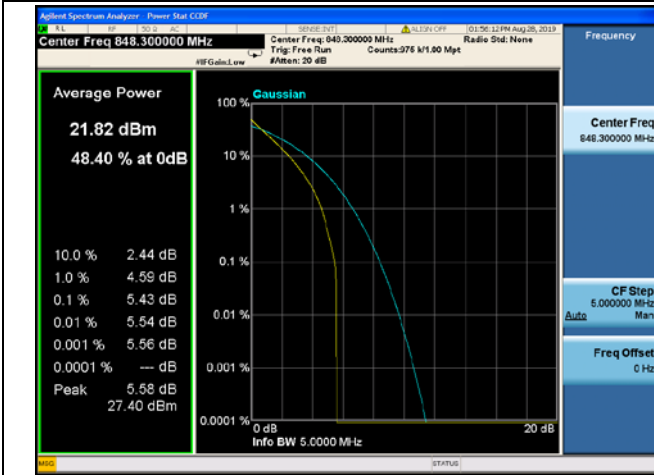

LTE Band 4 Peak-to-Average Radio

20MHz/QPSK / LCH

20MHz/16QAM / LCH

20MHz/ 64QAM / LCH

20MHz/ QPSK / MCH

20MHz/16QAM / MCH

20MHz/ 64QAM / MCH

LTE Band 5 Peak-to-Average Radio

1.4MHz/QPSK / LCH

1.4MHz/16QAM / LCH

1.4MHz/ 64QAM / LCH

1.4MHz/ QPSK / MCH

1.4MHz/16QAM / MCH

1.4MHz/ 64QAM / MCH

**1.4MHz/ QPSK / HCH**

**1.4MHz/16QAM / HCH**

**1.4MHz/ 64QAM / HCH**

LTE Band 5 Peak-to-Average Radio

3MHz/QPSK / LCH

3MHz/16QAM / LCH

3MHz/ 64QAM / LCH

3MHz/ QPSK / MCH

3MHz/16QAM / MCH

3MHz/ 64QAM / MCH

**3MHz/ QPSK / HCH**

**3MHz/16QAM / HCH**

**3MHz/ 64QAM / HCH**

LTE Band 5 Peak-to-Average Radio

5MHz/QPSK / LCH

5MHz/16QAM / LCH

5MHz/ 64QAM / LCH

5MHz/ QPSK / MCH