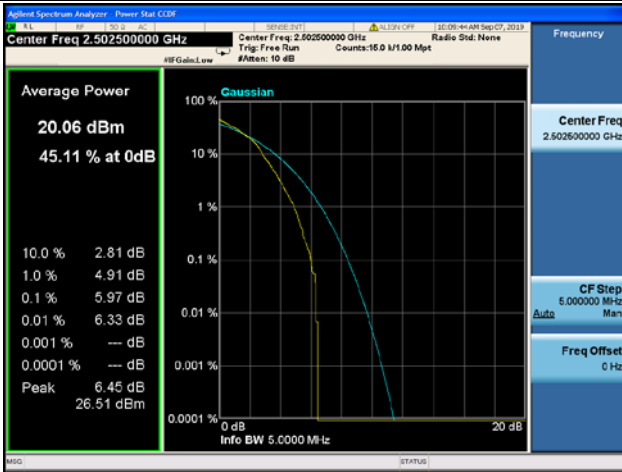

5MHz/16QAM / MCH

5MHz/ 64QAM / MCH

**5MHz/ QPSK / HCH**

**5MHz/16QAM / HCH**

**5MHz/ 64QAM / HCH**

LTE Band 5 Peak-to-Average Radio

10MHz/QPSK / LCH

10MHz/16QAM / LCH

10MHz/ 64QAM / LCH

10MHz/ QPSK / MCH

10MHz/16QAM / MCH

10MHz/ 64QAM / MCH

LTE Band 7 Peak-to-Average Radio

5MHz/QPSK / LCH

5MHz/16QAM / LCH

5MHz/ 64QAM / LCH

5MHz/ QPSK / MCH

5MHz/16QAM / MCH

5MHz/ 64QAM / MCH

**5MHz/ QPSK / HCH**

**5MHz/16QAM / HCH**

**5MHz/ 64QAM / HCH**

LTE Band 7 Peak-to-Average Radio

10MHz/QPSK / LCH