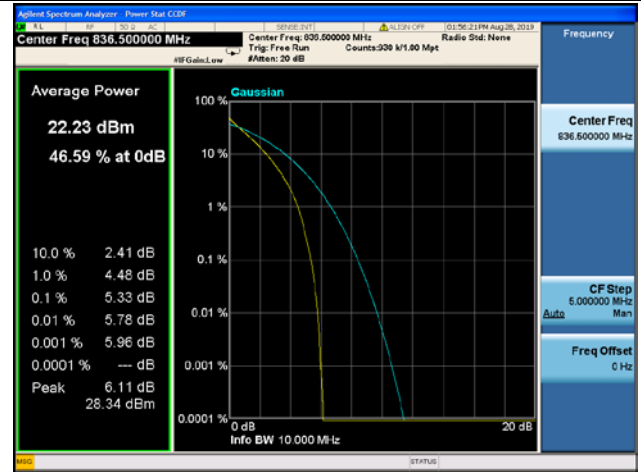

**3MHz/ QPSK / HCH**

**3MHz/16QAM / HCH**

**3MHz/ 64QAM / HCH**

LTE Band 5 Peak-to-Average Radio

5MHz/QPSK / LCH

5MHz/16QAM / LCH

5MHz/ 64QAM / LCH

5MHz/ QPSK / MCH

5MHz/16QAM / MCH

5MHz/ 64QAM / MCH

**5MHz/ QPSK / HCH**

**5MHz/16QAM / HCH**

**5MHz/ 64QAM / HCH**

LTE Band 5 Peak-to-Average Radio

10MHz/QPSK / LCH

10MHz/16QAM / LCH

10MHz/ 64QAM / LCH

10MHz/ QPSK / MCH

10MHz/16QAM / MCH

10MHz/ 64QAM / MCH

LTE Band 7 Peak-to-Average Radio

5MHz/QPSK / LCH

5MHz/16QAM / LCH

5MHz/ 64QAM / LCH