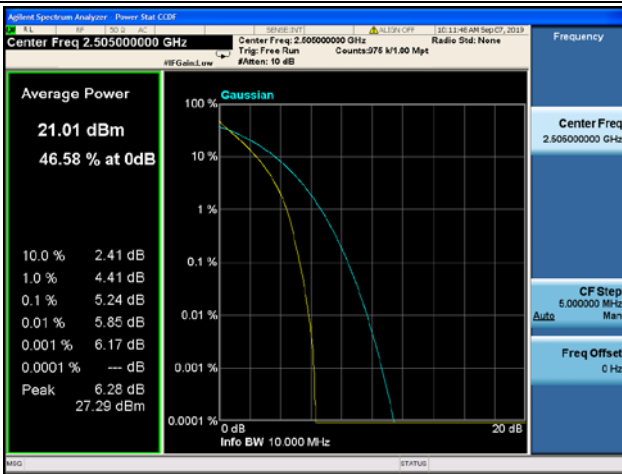

5MHz/ QPSK / MCH

5MHz/16QAM / MCH

5MHz/ 64QAM / MCH

**5MHz/ QPSK / HCH**

**5MHz/16QAM / HCH**

**5MHz/ 64QAM / HCH**

LTE Band 7 Peak-to-Average Radio

10MHz/QPSK / LCH

10MHz/16QAM / LCH

10MHz/ 64QAM / LCH

10MHz/ QPSK / MCH

10MHz/16QAM / MCH

10MHz/ 64QAM / MCH

LTE Band 7 Peak-to-Average Radio

15MHz/QPSK / LCH

15MHz/16QAM / LCH

15MHz/ 64QAM / LCH

15MHz/ QPSK / MCH

15MHz/16QAM / MCH

15MHz/ 64QAM / MCH

LTE Band 7 Peak-to-Average Radio

20MHz/QPSK / LCH

20MHz/16QAM / LCH

20MHz/ 64QAM / LCH