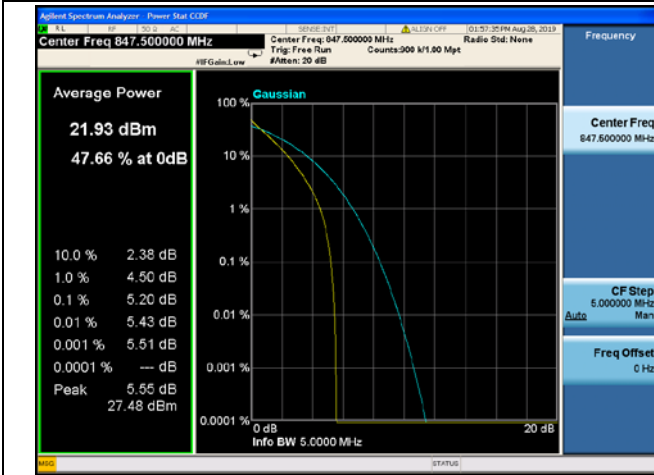

**1.4MHz/ 64QAM / HCH**

LTE Band 5 Peak-to-Average Radio

3MHz/QPSK / LCH

3MHz/16QAM / LCH

3MHz/ 64QAM / LCH

3MHz/ QPSK / MCH

3MHz/16QAM / MCH

3MHz/ 64QAM / MCH

**3MHz/ QPSK / HCH**

**3MHz/16QAM / HCH**

**3MHz/ 64QAM / HCH**

LTE Band 5 Peak-to-Average Radio

5MHz/QPSK / LCH

5MHz/16QAM / LCH

5MHz/ 64QAM / LCH

5MHz/ QPSK / MCH