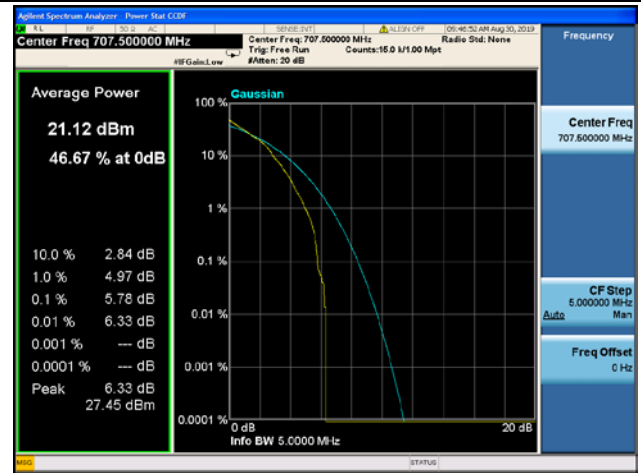

20MHz/ QPSK / MCH

20MHz/16QAM / MCH

20MHz/ 64QAM / MCH

LTE Band 12 Peak-to-Average Ratio

1.4MHz/QPSK / LCH

1.4MHz/16QAM / LCH

1.4MHz/ 64QAM / LCH

1.4MHz/ QPSK / MCH

1.4MHz/16QAM / MCH

1.4MHz/ 64QAM / MCH

**1.4MHz/ QPSK / HCH**

**1.4MHz/16QAM / HCH**

**1.4MHz/ 64QAM / HCH**