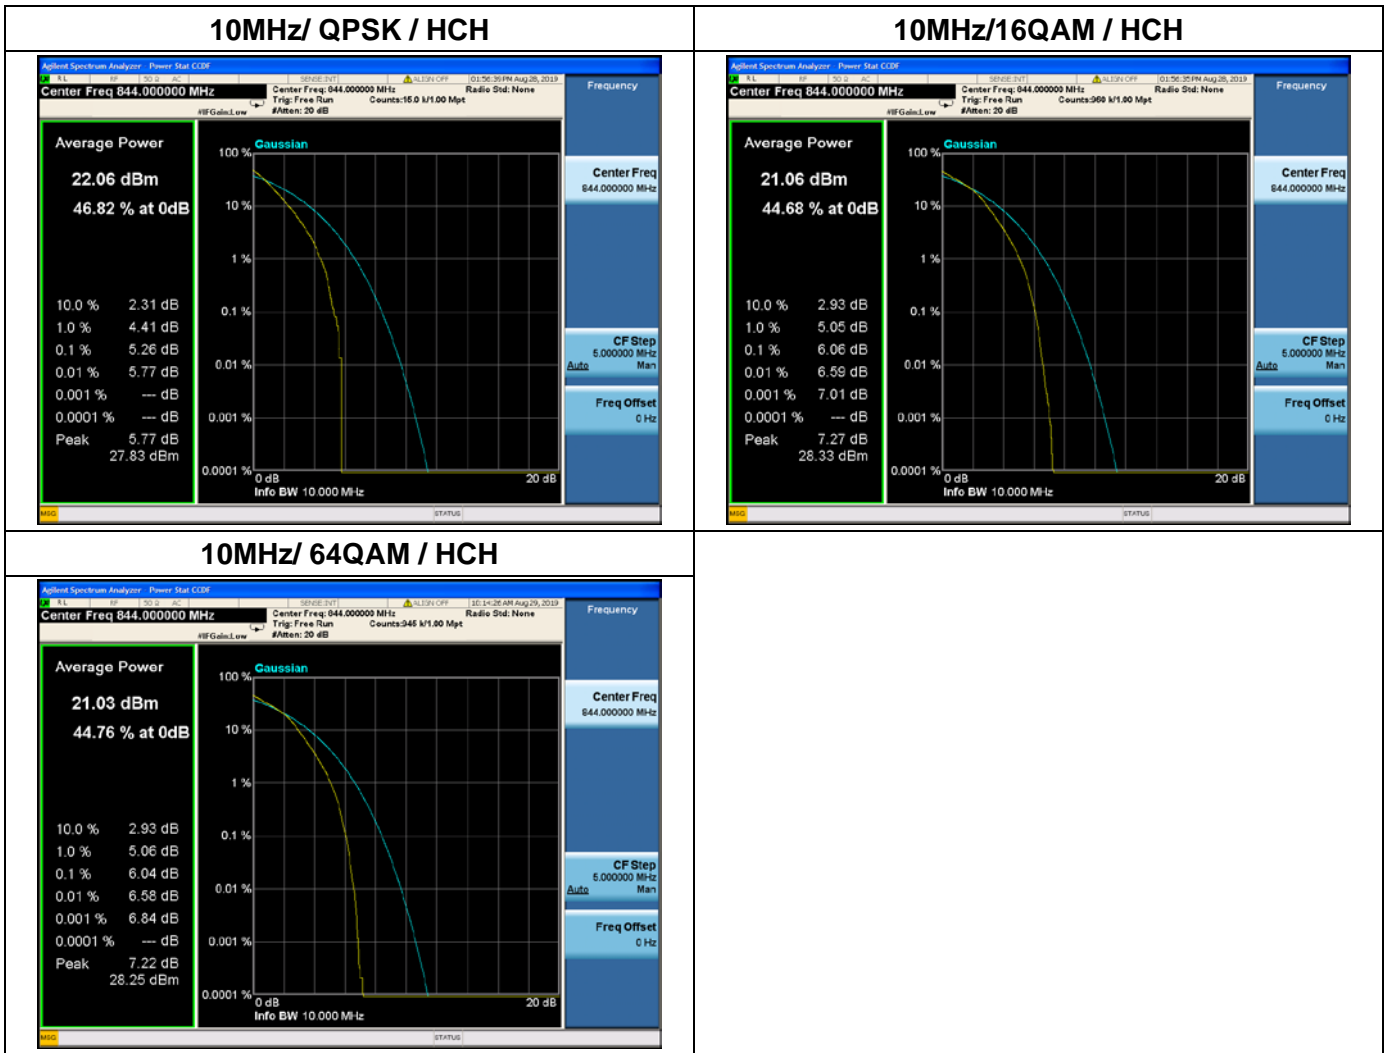

**3MHz/ QPSK / HCH**

**3MHz/16QAM / HCH**

**3MHz/ 64QAM / HCH**

LTE Band 5 Peak-to-Average Radio

5MHz/QPSK / LCH

5MHz/16QAM / LCH

5MHz/ 64QAM / LCH

5MHz/ QPSK / MCH

5MHz/16QAM / MCH

5MHz/ 64QAM / MCH

**5MHz/ QPSK / HCH**

**5MHz/16QAM / HCH**

**5MHz/ 64QAM / HCH**

LTE Band 5 Peak-to-Average Radio

10MHz/QPSK / LCH

10MHz/16QAM / LCH

10MHz/ 64QAM / LCH

10MHz/ QPSK / MCH

10MHz/16QAM / MCH

10MHz/ 64QAM / MCH

LTE Band 7 Peak-to-Average Radio

5MHz/QPSK / LCH

5MHz/16QAM / LCH

5MHz/ 64QAM / LCH

5MHz/ QPSK / MCH

5MHz/16QAM / MCH

5MHz/ 64QAM / MCH

**5MHz/ QPSK / HCH**

**5MHz/16QAM / HCH**

**5MHz/ 64QAM / HCH**

LTE Band 7 Peak-to-Average Radio

10MHz/QPSK / LCH