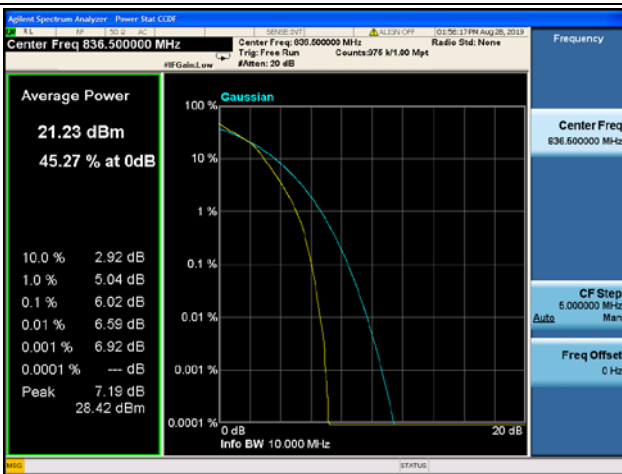

**3MHz/ QPSK / HCH**

**3MHz/16QAM / HCH**

**3MHz/ 64QAM / HCH**

LTE Band 5 Peak-to-Average Radio

5MHz/QPSK / LCH

5MHz/16QAM / LCH

5MHz/ 64QAM / LCH

5MHz/ QPSK / MCH

5MHz/16QAM / MCH

5MHz/ 64QAM / MCH

**5MHz/ QPSK / HCH**

**5MHz/16QAM / HCH**

**5MHz/ 64QAM / HCH**

LTE Band 5 Peak-to-Average Radio

10MHz/QPSK / LCH

10MHz/16QAM / LCH

10MHz/ 64QAM / LCH

10MHz/ QPSK / MCH

10MHz/16QAM / MCH

10MHz/ 64QAM / MCH

LTE Band 7 Peak-to-Average Radio

5MHz/QPSK / LCH

5MHz/16QAM / LCH

5MHz/ 64QAM / LCH