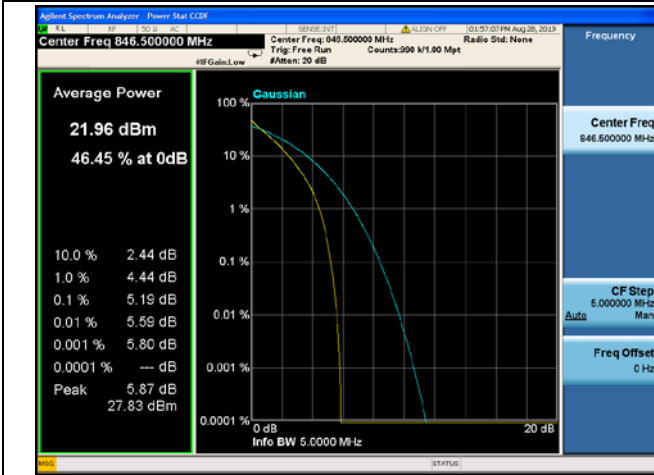

**3MHz/ QPSK / HCH**

**3MHz/16QAM / HCH**

**3MHz/ 64QAM / HCH**

LTE Band 5 Peak-to-Average Radio

5MHz/QPSK / LCH

5MHz/16QAM / LCH

5MHz/ 64QAM / LCH

5MHz/ QPSK / MCH

5MHz/16QAM / MCH

5MHz/ 64QAM / MCH

**5MHz/ QPSK / HCH**

**5MHz/16QAM / HCH**

**5MHz/ 64QAM / HCH**

LTE Band 5 Peak-to-Average Radio

10MHz/QPSK / LCH

10MHz/16QAM / LCH

10MHz/ 64QAM / LCH

10MHz/ QPSK / MCH

10MHz/16QAM / MCH

10MHz/ 64QAM / MCH

LTE Band 7 Peak-to-Average Radio

5MHz/QPSK / LCH

5MHz/16QAM / LCH

5MHz/ 64QAM / LCH