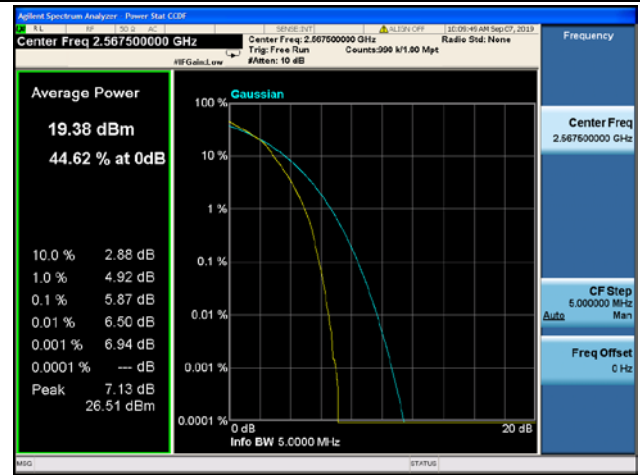

5MHz/ QPSK / MCH

5MHz/16QAM / MCH

5MHz/ 64QAM / MCH

**5MHz/ QPSK / HCH**

**5MHz/16QAM / HCH**

**5MHz/ 64QAM / HCH**

LTE Band 7 Peak-to-Average Radio

10MHz/QPSK / LCH

10MHz/16QAM / LCH

10MHz/ 64QAM / LCH

10MHz/ QPSK / MCH

10MHz/16QAM / MCH

10MHz/ 64QAM / MCH

LTE Band 7 Peak-to-Average Radio

15MHz/QPSK / LCH

15MHz/16QAM / LCH