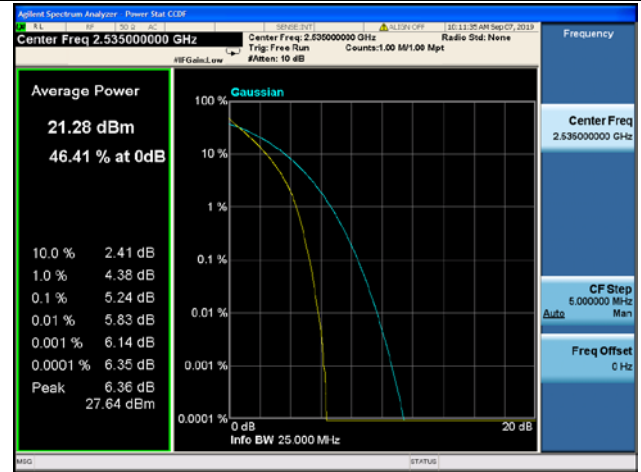

5MHz/ QPSK / MCH

5MHz/16QAM / MCH

5MHz/ 64QAM / MCH

**5MHz/ QPSK / HCH**

**5MHz/16QAM / HCH**

**5MHz/ 64QAM / HCH**

LTE Band 7 Peak-to-Average Radio

10MHz/QPSK / LCH

10MHz/16QAM / LCH

10MHz/ 64QAM / LCH

10MHz/ QPSK / MCH

10MHz/16QAM / MCH

10MHz/ 64QAM / MCH

LTE Band 7 Peak-to-Average Radio

15MHz/QPSK / LCH

15MHz/16QAM / LCH

15MHz/ 64QAM / LCH

15MHz/ QPSK / MCH

15MHz/16QAM / MCH

15MHz/ 64QAM / MCH

LTE Band 7 Peak-to-Average Radio

20MHz/QPSK / LCH

20MHz/16QAM / LCH

20MHz/ 64QAM / LCH