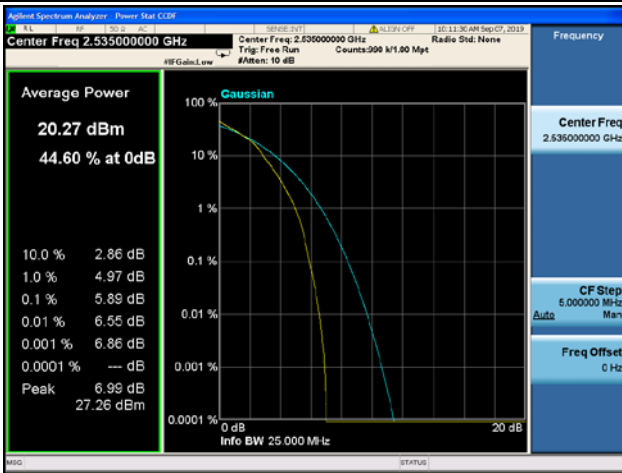

5MHz/ QPSK / MCH

5MHz/16QAM / MCH

5MHz/ 64QAM / MCH

**5MHz/ QPSK / HCH**

**5MHz/16QAM / HCH**

**5MHz/ 64QAM / HCH**

LTE Band 7 Peak-to-Average Radio

10MHz/QPSK / LCH

10MHz/16QAM / LCH

10MHz/ 64QAM / LCH

10MHz/ QPSK / MCH

10MHz/16QAM / MCH

10MHz/ 64QAM / MCH

LTE Band 7 Peak-to-Average Radio

15MHz/QPSK / LCH

15MHz/16QAM / LCH

15MHz/ 64QAM / LCH

15MHz/ QPSK / MCH

15MHz/16QAM / MCH

15MHz/ 64QAM / MCH

LTE Band 7 Peak-to-Average Radio

20MHz/QPSK / LCH

20MHz/16QAM / LCH

20MHz/ 64QAM / LCH