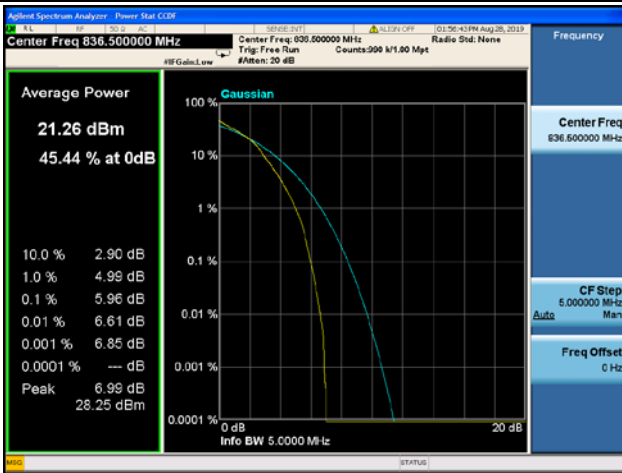

**1.4MHz/ 64QAM / HCH**

LTE Band 5 Peak-to-Average Radio

3MHz/QPSK / LCH

3MHz/16QAM / LCH

3MHz/ 64QAM / LCH

3MHz/ QPSK / MCH

3MHz/16QAM / MCH

3MHz/ 64QAM / MCH

**3MHz/ QPSK / HCH**

**3MHz/16QAM / HCH**

**3MHz/ 64QAM / HCH**

LTE Band 5 Peak-to-Average Radio

5MHz/QPSK / LCH

5MHz/16QAM / LCH

5MHz/ 64QAM / LCH

5MHz/ QPSK / MCH

5MHz/16QAM / MCH

5MHz/ 64QAM / MCH

**5MHz/ QPSK / HCH**

**5MHz/16QAM / HCH**

**5MHz/ 64QAM / HCH**

LTE Band 5 Peak-to-Average Radio

10MHz/QPSK / LCH

10MHz/16QAM / LCH