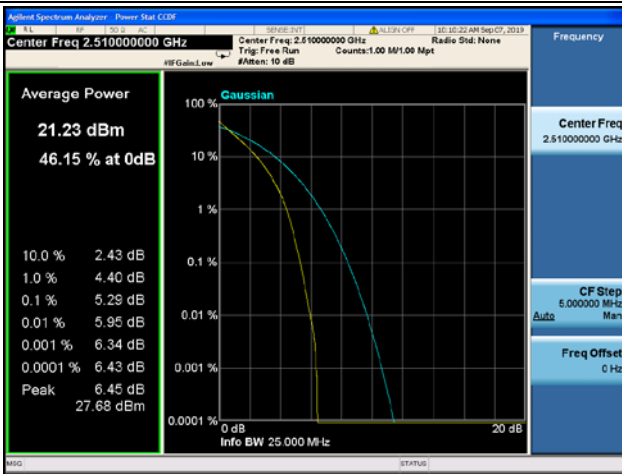

15MHz/ 64QAM / LCH

15MHz/ QPSK / MCH

15MHz/16QAM / MCH

15MHz/ 64QAM / MCH

LTE Band 7 Peak-to-Average Radio

20MHz/QPSK / LCH

20MHz/16QAM / LCH

20MHz/ 64QAM / LCH

20MHz/ QPSK / MCH

20MHz/16QAM / MCH

20MHz/ 64QAM / MCH

LTE Band 12 Peak-to-Average Ratio

1.4MHz/QPSK / LCH

1.4MHz/16QAM / LCH

1.4MHz/ 64QAM / LCH

1.4MHz/ QPSK / MCH