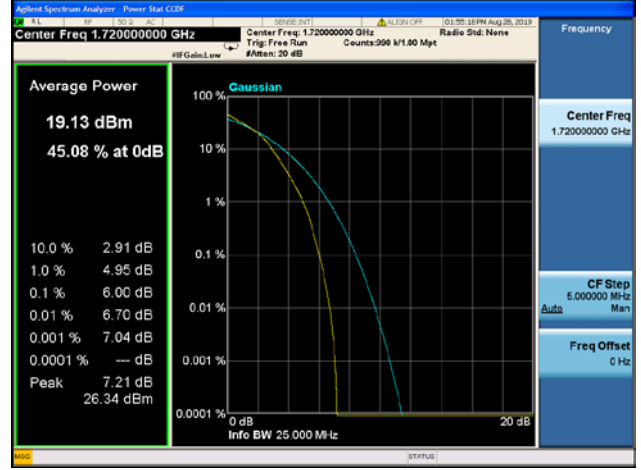

LTE Band 4 Peak-to-Average Radio

20MHz/QPSK / LCH

20MHz/16QAM / LCH

20MHz/ 64QAM / LCH

20MHz/ QPSK / MCH

20MHz/16QAM / MCH

20MHz/ 64QAM / MCH

LTE Band 5 Peak-to-Average Radio

1.4MHz/QPSK / LCH

1.4MHz/16QAM / LCH

1.4MHz/ 64QAM / LCH

1.4MHz/ QPSK / MCH

1.4MHz/16QAM / MCH

1.4MHz/ 64QAM / MCH

**1.4MHz/ QPSK / HCH**

**1.4MHz/16QAM / HCH**