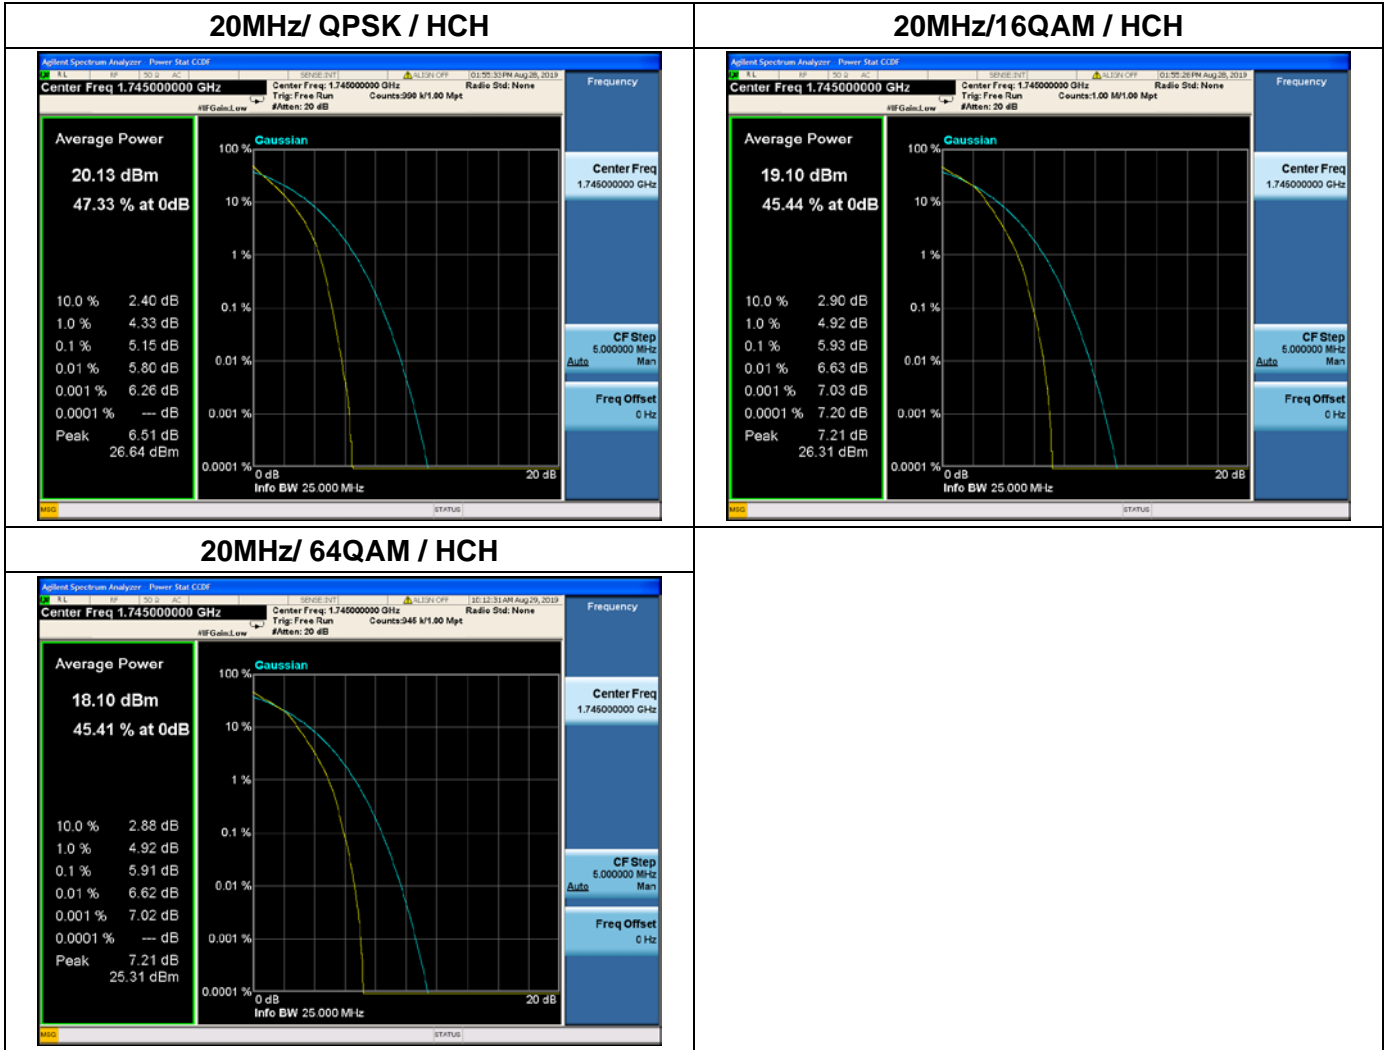

LTE Band 4 Peak-to-Average Radio

20MHz/QPSK / LCH

20MHz/16QAM / LCH

20MHz/ 64QAM / LCH

20MHz/ QPSK / MCH

20MHz/16QAM / MCH

20MHz/ 64QAM / MCH

LTE Band 5 Peak-to-Average Radio

1.4MHz/QPSK / LCH

1.4MHz/16QAM / LCH

1.4MHz/ 64QAM / LCH

1.4MHz/ QPSK / MCH

1.4MHz/16QAM / MCH

1.4MHz/ 64QAM / MCH

**1.4MHz/ QPSK / HCH**

**1.4MHz/16QAM / HCH**

**1.4MHz/ 64QAM / HCH**

LTE Band 5 Peak-to-Average Radio

3MHz/QPSK / LCH

3MHz/16QAM / LCH

3MHz/ 64QAM / LCH

3MHz/ QPSK / MCH

3MHz/16QAM / MCH

3MHz/ 64QAM / MCH

**3MHz/ QPSK / HCH**

**3MHz/16QAM / HCH**

**3MHz/ 64QAM / HCH**

LTE Band 5 Peak-to-Average Radio

5MHz/QPSK / LCH

5MHz/16QAM / LCH

5MHz/ 64QAM / LCH

5MHz/ QPSK / MCH