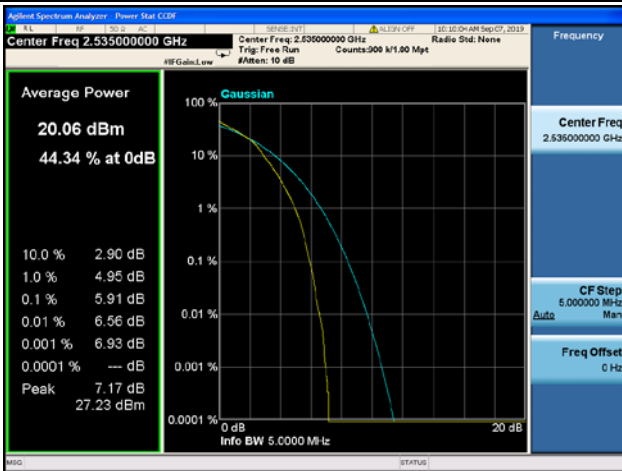

5MHz/16QAM / MCH

5MHz/ 64QAM / MCH

**5MHz/ QPSK / HCH**

**5MHz/16QAM / HCH**

**5MHz/ 64QAM / HCH**

LTE Band 5 Peak-to-Average Radio

10MHz/QPSK / LCH

10MHz/16QAM / LCH

10MHz/ 64QAM / LCH

10MHz/ QPSK / MCH

10MHz/16QAM / MCH

10MHz/ 64QAM / MCH

LTE Band 7 Peak-to-Average Radio

5MHz/QPSK / LCH

5MHz/16QAM / LCH

5MHz/ 64QAM / LCH

5MHz/ QPSK / MCH

5MHz/16QAM / MCH

5MHz/ 64QAM / MCH

**5MHz/ QPSK / HCH**

**5MHz/16QAM / HCH**

**5MHz/ 64QAM / HCH**

LTE Band 7 Peak-to-Average Radio

10MHz/QPSK / LCH