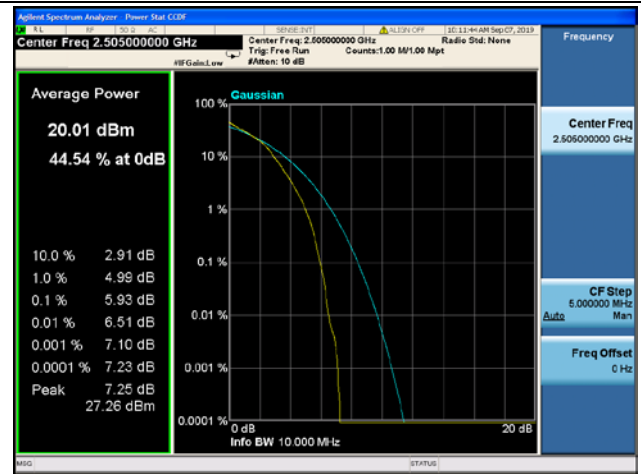

5MHz/ QPSK / MCH

5MHz/16QAM / MCH

5MHz/ 64QAM / MCH

**5MHz/ QPSK / HCH**

**5MHz/16QAM / HCH**

**5MHz/ 64QAM / HCH**

LTE Band 7 Peak-to-Average Radio

10MHz/QPSK / LCH

10MHz/16QAM / LCH

10MHz/ 64QAM / LCH

10MHz/ QPSK / MCH

10MHz/16QAM / MCH

10MHz/ 64QAM / MCH

LTE Band 7 Peak-to-Average Radio

15MHz/QPSK / LCH

15MHz/16QAM / LCH

15MHz/ 64QAM / LCH

15MHz/ QPSK / MCH

15MHz/16QAM / MCH

15MHz/ 64QAM / MCH

LTE Band 7 Peak-to-Average Radio

20MHz/QPSK / LCH

20MHz/16QAM / LCH

20MHz/ 64QAM / LCH