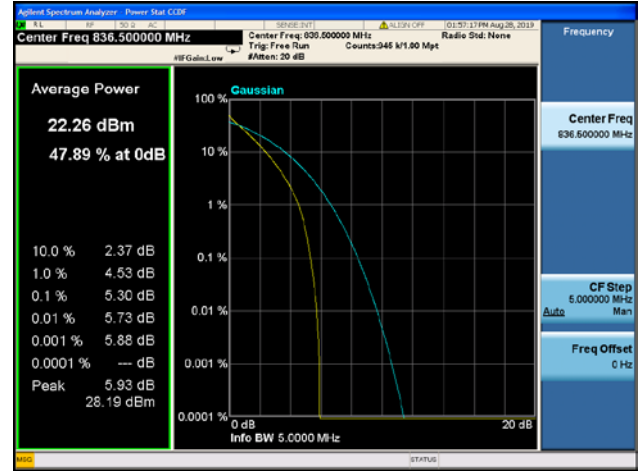

**1.4MHz/ 64QAM / HCH**

LTE Band 5 Peak-to-Average Radio

3MHz/QPSK / LCH

3MHz/16QAM / LCH

3MHz/ 64QAM / LCH

3MHz/ QPSK / MCH

3MHz/16QAM / MCH

3MHz/ 64QAM / MCH

**3MHz/ QPSK / HCH**

**3MHz/16QAM / HCH**

**3MHz/ 64QAM / HCH**

LTE Band 5 Peak-to-Average Radio

5MHz/QPSK / LCH

5MHz/16QAM / LCH

5MHz/ 64QAM / LCH

5MHz/ QPSK / MCH