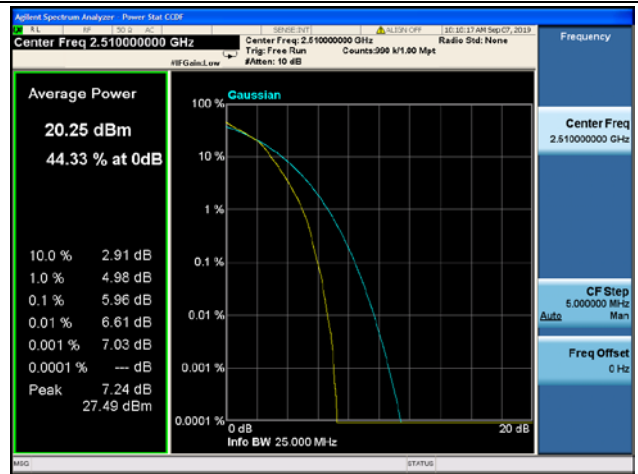

15MHz/ 64QAM / LCH

15MHz/ QPSK / MCH

15MHz/16QAM / MCH

15MHz/ 64QAM / MCH

LTE Band 7 Peak-to-Average Radio

20MHz/QPSK / LCH

20MHz/16QAM / LCH

20MHz/ 64QAM / LCH

20MHz/ QPSK / MCH

20MHz/16QAM / MCH

20MHz/ 64QAM / MCH

LTE Band 12 Peak-to-Average Ratio

1.4MHz/QPSK / LCH

1.4MHz/16QAM / LCH

1.4MHz/ 64QAM / LCH

1.4MHz/ QPSK / MCH