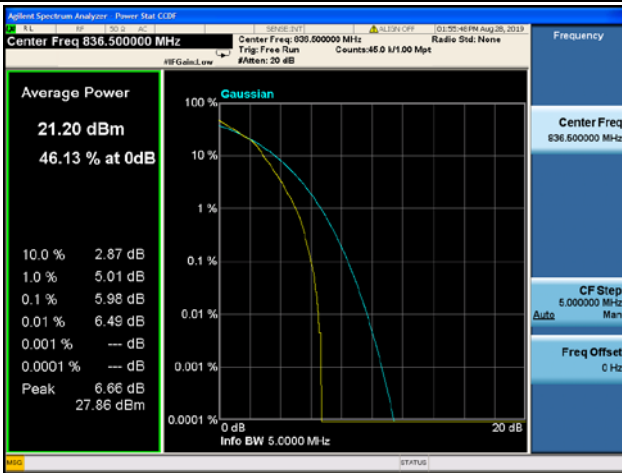

LTE Band 4 Peak-to-Average Radio

20MHz/QPSK / LCH

20MHz/16QAM / LCH

20MHz/ 64QAM / LCH

20MHz/ QPSK / MCH

20MHz/16QAM / MCH

20MHz/ 64QAM / MCH

LTE Band 5 Peak-to-Average Radio

1.4MHz/QPSK / LCH

1.4MHz/16QAM / LCH

1.4MHz/ 64QAM / LCH

1.4MHz/ QPSK / MCH

1.4MHz/16QAM / MCH

1.4MHz/ 64QAM / MCH

**1.4MHz/ QPSK / HCH**

**1.4MHz/16QAM / HCH**

**1.4MHz/ 64QAM / HCH**

LTE Band 5 Peak-to-Average Radio

3MHz/QPSK / LCH

3MHz/16QAM / LCH

3MHz/ 64QAM / LCH

3MHz/ QPSK / MCH

3MHz/16QAM / MCH

3MHz/ 64QAM / MCH

**3MHz/ QPSK / HCH**

**3MHz/16QAM / HCH**

**3MHz/ 64QAM / HCH**

LTE Band 5 Peak-to-Average Radio

5MHz/QPSK / LCH

5MHz/16QAM / LCH

5MHz/ 64QAM / LCH

5MHz/ QPSK / MCH