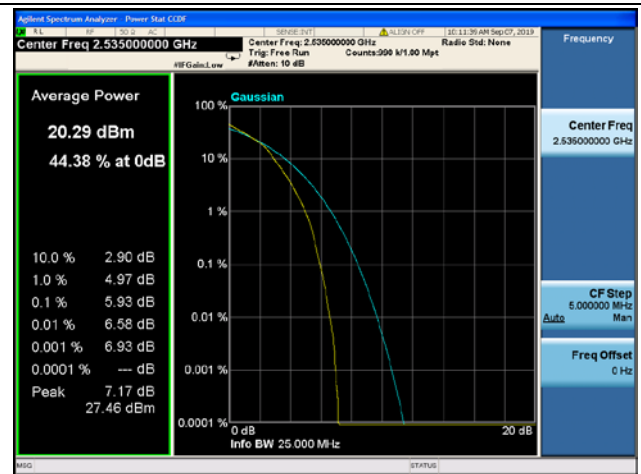

15MHz/ 64QAM / LCH

15MHz/ QPSK / MCH

15MHz/16QAM / MCH

15MHz/ 64QAM / MCH

LTE Band 7 Peak-to-Average Radio

20MHz/QPSK / LCH

20MHz/16QAM / LCH

20MHz/ 64QAM / LCH

20MHz/ QPSK / MCH

20MHz/16QAM / MCH

20MHz/ 64QAM / MCH

LTE Band 12 Peak-to-Average Ratio

1.4MHz/QPSK / LCH

1.4MHz/16QAM / LCH

1.4MHz/ 64QAM / LCH

1.4MHz/ QPSK / MCH