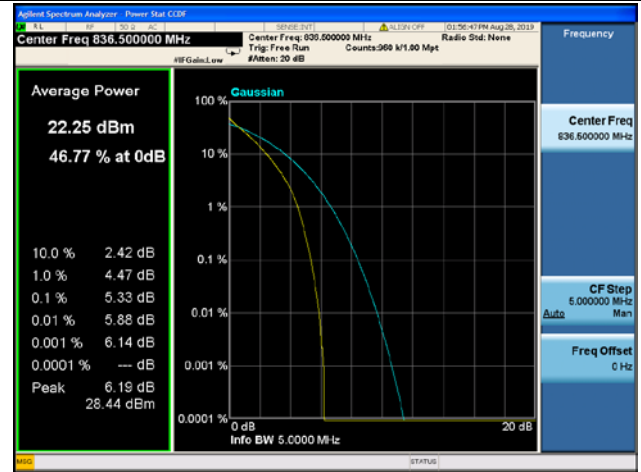

**3MHz/ QPSK / HCH**

**3MHz/16QAM / HCH**

**3MHz/ 64QAM / HCH**

LTE Band 5 Peak-to-Average Radio

5MHz/QPSK / LCH

5MHz/16QAM / LCH

5MHz/ 64QAM / LCH

5MHz/ QPSK / MCH

5MHz/16QAM / MCH

5MHz/ 64QAM / MCH

**5MHz/ QPSK / HCH**

**5MHz/16QAM / HCH**

**5MHz/ 64QAM / HCH**

LTE Band 5 Peak-to-Average Radio

10MHz/QPSK / LCH

10MHz/16QAM / LCH