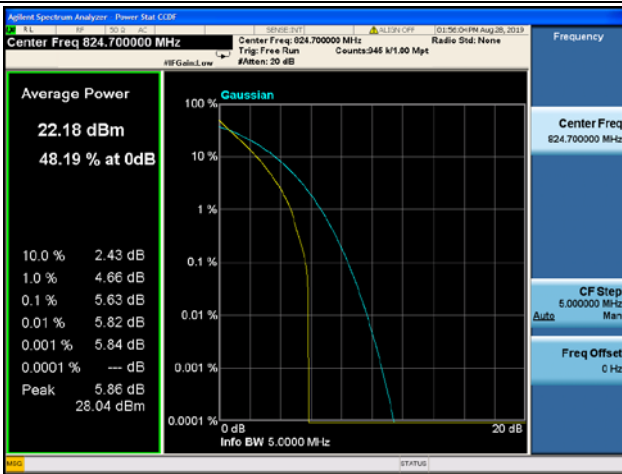

LTE Band 4 Peak-to-Average Radio

20MHz/QPSK / LCH

20MHz/16QAM / LCH

20MHz/ 64QAM / LCH

20MHz/ QPSK / MCH

20MHz/16QAM / MCH

20MHz/ 64QAM / MCH

LTE Band 5 Peak-to-Average Radio

1.4MHz/QPSK / LCH

1.4MHz/16QAM / LCH

1.4MHz/ 64QAM / LCH

1.4MHz/ QPSK / MCH

1.4MHz/16QAM / MCH

1.4MHz/ 64QAM / MCH

**1.4MHz/ QPSK / HCH**

**1.4MHz/16QAM / HCH**

**1.4MHz/ 64QAM / HCH**

LTE Band 5 Peak-to-Average Radio

3MHz/QPSK / LCH

3MHz/16QAM / LCH

3MHz/ 64QAM / LCH

3MHz/ QPSK / MCH

3MHz/16QAM / MCH

3MHz/ 64QAM / MCH