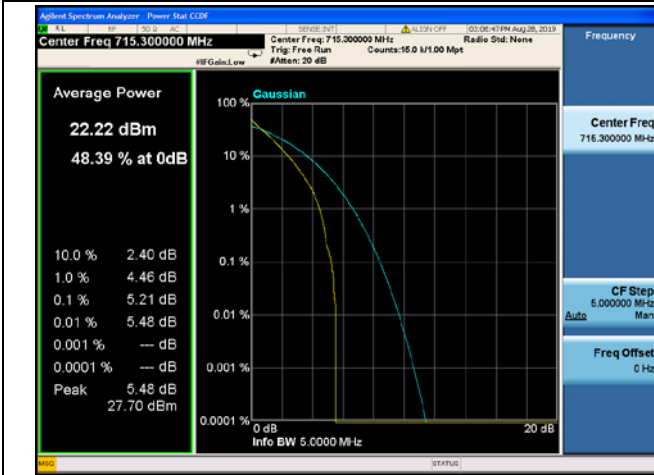

20MHz/ QPSK / MCH

20MHz/16QAM / MCH

20MHz/ 64QAM / MCH

LTE Band 12 Peak-to-Average Ratio

1.4MHz/QPSK / LCH

1.4MHz/16QAM / LCH

1.4MHz/ 64QAM / LCH

1.4MHz/ QPSK / MCH

1.4MHz/16QAM / MCH

1.4MHz/ 64QAM / MCH

**1.4MHz/ QPSK / HCH**

**1.4MHz/16QAM / HCH**

**1.4MHz/ 64QAM / HCH**