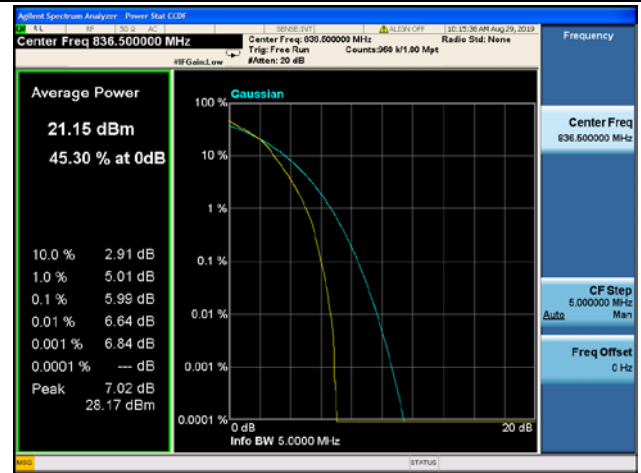

**3MHz/ QPSK / HCH**

**3MHz/16QAM / HCH**

**3MHz/ 64QAM / HCH**

LTE Band 5 Peak-to-Average Radio

5MHz/QPSK / LCH

5MHz/16QAM / LCH

5MHz/ 64QAM / LCH

5MHz/ QPSK / MCH

5MHz/16QAM / MCH

5MHz/ 64QAM / MCH

**5MHz/ QPSK / HCH**

**5MHz/16QAM / HCH**

**5MHz/ 64QAM / HCH**

LTE Band 5 Peak-to-Average Radio

10MHz/QPSK / LCH

10MHz/16QAM / LCH