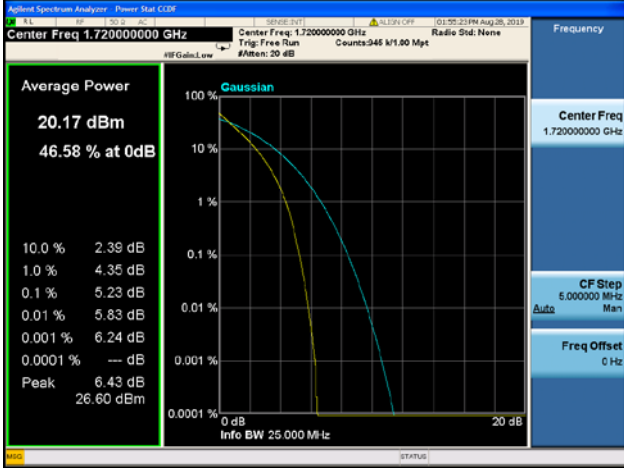

LTE Band 4 Peak-to-Average Radio

20MHz/QPSK / LCH

20MHz/16QAM / LCH

20MHz/ 64QAM / LCH

20MHz/ QPSK / MCH

20MHz/16QAM / MCH

20MHz/ 64QAM / MCH

LTE Band 5 Peak-to-Average Radio

1.4MHz/QPSK / LCH

1.4MHz/16QAM / LCH

1.4MHz/ 64QAM / LCH

1.4MHz/ QPSK / MCH

1.4MHz/16QAM / MCH

1.4MHz/ 64QAM / MCH

**1.4MHz/ QPSK / HCH**

**1.4MHz/16QAM / HCH**

**1.4MHz/ 64QAM / HCH**

LTE Band 5 Peak-to-Average Radio

3MHz/QPSK / LCH

3MHz/16QAM / LCH

3MHz/ 64QAM / LCH

3MHz/ QPSK / MCH

3MHz/16QAM / MCH

3MHz/ 64QAM / MCH