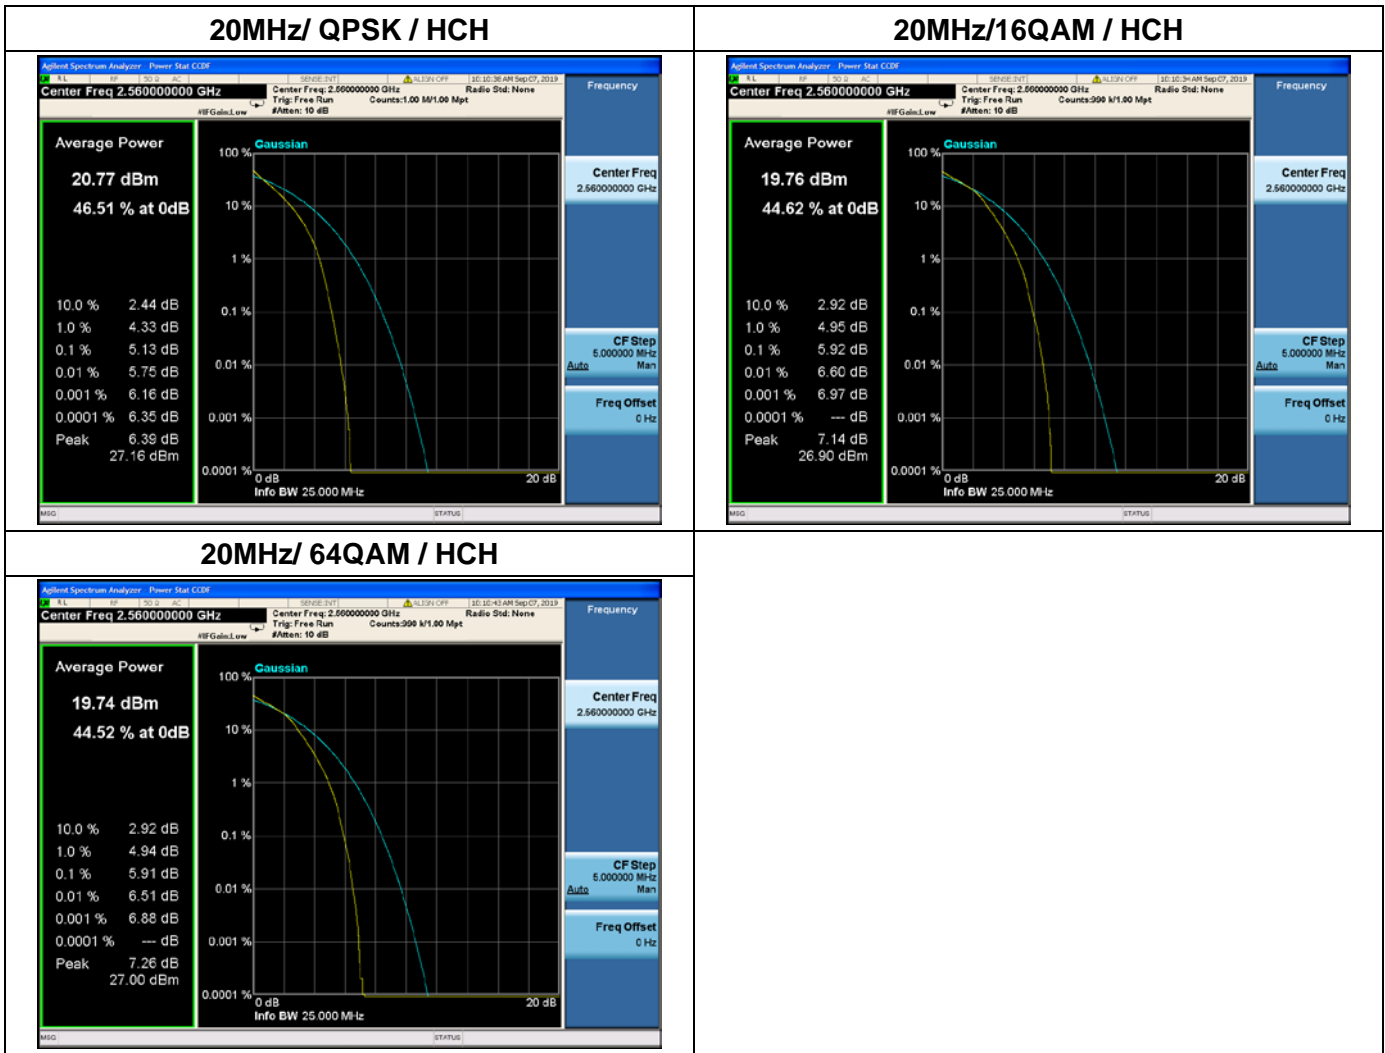

10MHz/16QAM / LCH

10MHz/ 64QAM / LCH

10MHz/ QPSK / MCH

10MHz/16QAM / MCH

10MHz/ 64QAM / MCH

LTE Band 7 Peak-to-Average Radio

15MHz/QPSK / LCH

15MHz/16QAM / LCH

15MHz/ 64QAM / LCH

15MHz/ QPSK / MCH

15MHz/16QAM / MCH

15MHz/ 64QAM / MCH

LTE Band 7 Peak-to-Average Radio

20MHz/QPSK / LCH

20MHz/16QAM / LCH

20MHz/ 64QAM / LCH

20MHz/ QPSK / MCH

20MHz/16QAM / MCH

20MHz/ 64QAM / MCH

LTE Band 12 Peak-to-Average Ratio

1.4MHz/QPSK / LCH

1.4MHz/16QAM / LCH

1.4MHz/ 64QAM / LCH

1.4MHz/ QPSK / MCH

1.4MHz/16QAM / MCH

1.4MHz/ 64QAM / MCH

**1.4MHz/ QPSK / HCH**

**1.4MHz/16QAM / HCH**

**1.4MHz/ 64QAM / HCH**