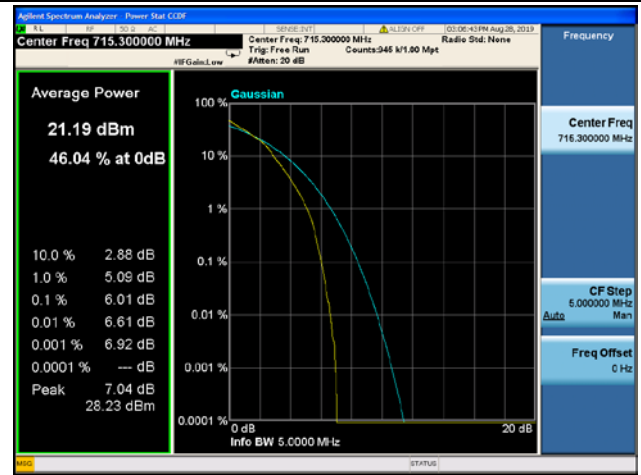

20MHz/ QPSK / MCH

20MHz/16QAM / MCH

20MHz/ 64QAM / MCH

LTE Band 12 Peak-to-Average Ratio

1.4MHz/QPSK / LCH

1.4MHz/16QAM / LCH

1.4MHz/ 64QAM / LCH

1.4MHz/ QPSK / MCH

1.4MHz/16QAM / MCH

1.4MHz/ 64QAM / MCH

**1.4MHz/ QPSK / HCH**

**1.4MHz/16QAM / HCH**

**1.4MHz/ 64QAM / HCH**