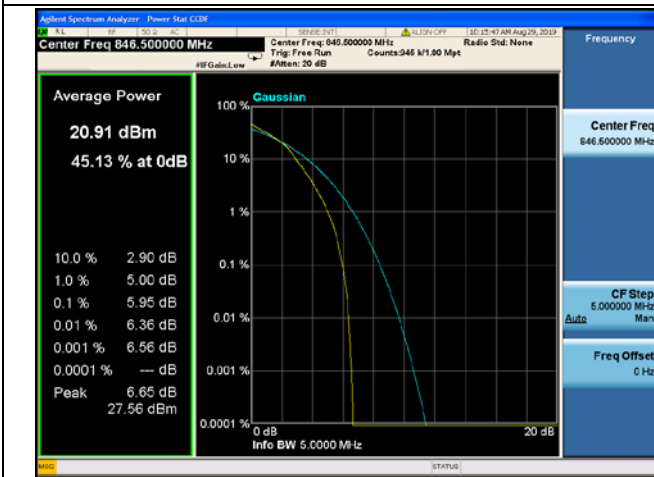

**3MHz/ QPSK / HCH**

**3MHz/16QAM / HCH**

**3MHz/ 64QAM / HCH**

LTE Band 5 Peak-to-Average Radio

5MHz/QPSK / LCH

5MHz/16QAM / LCH

5MHz/ 64QAM / LCH

5MHz/ QPSK / MCH

5MHz/16QAM / MCH

5MHz/ 64QAM / MCH

**5MHz/ QPSK / HCH**

**5MHz/16QAM / HCH**

**5MHz/ 64QAM / HCH**

LTE Band 5 Peak-to-Average Radio

10MHz/QPSK / LCH

10MHz/16QAM / LCH

10MHz/ 64QAM / LCH

10MHz/ QPSK / MCH

10MHz/16QAM / MCH

10MHz/ 64QAM / MCH

LTE Band 7 Peak-to-Average Radio

5MHz/QPSK / LCH

5MHz/16QAM / LCH

5MHz/ 64QAM / LCH