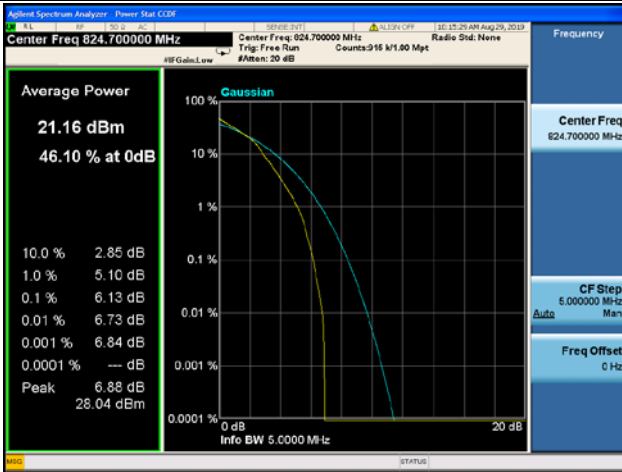

LTE Band 4 Peak-to-Average Radio

20MHz/QPSK / LCH

20MHz/16QAM / LCH

20MHz/ 64QAM / LCH

20MHz/ QPSK / MCH

20MHz/16QAM / MCH

20MHz/ 64QAM / MCH

LTE Band 5 Peak-to-Average Radio

1.4MHz/QPSK / LCH

1.4MHz/16QAM / LCH

1.4MHz/ 64QAM / LCH

1.4MHz/ QPSK / MCH

1.4MHz/16QAM / MCH

1.4MHz/ 64QAM / MCH

**1.4MHz/ QPSK / HCH**

**1.4MHz/16QAM / HCH**

**1.4MHz/ 64QAM / HCH**

LTE Band 5 Peak-to-Average Radio

3MHz/QPSK / LCH

3MHz/16QAM / LCH

3MHz/ 64QAM / LCH

3MHz/ QPSK / MCH

3MHz/16QAM / MCH

3MHz/ 64QAM / MCH