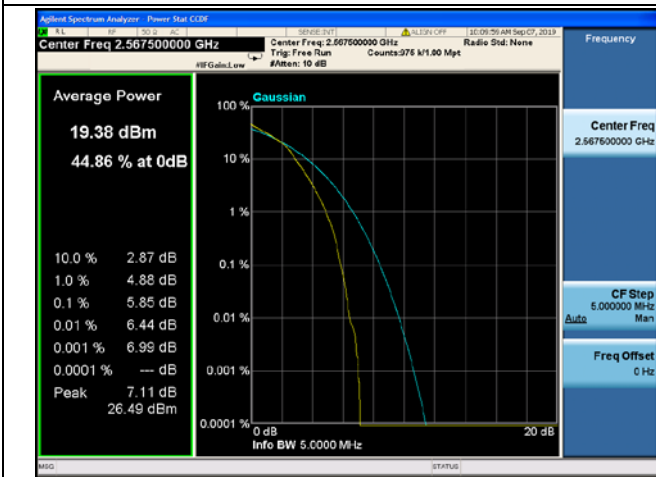

5MHz/ QPSK / MCH

5MHz/16QAM / MCH

5MHz/ 64QAM / MCH

**5MHz/ QPSK / HCH**

**5MHz/16QAM / HCH**

**5MHz/ 64QAM / HCH**

LTE Band 7 Peak-to-Average Radio

10MHz/QPSK / LCH

10MHz/16QAM / LCH

10MHz/ 64QAM / LCH

10MHz/ QPSK / MCH

10MHz/16QAM / MCH

10MHz/ 64QAM / MCH

LTE Band 7 Peak-to-Average Radio

15MHz/QPSK / LCH

15MHz/16QAM / LCH