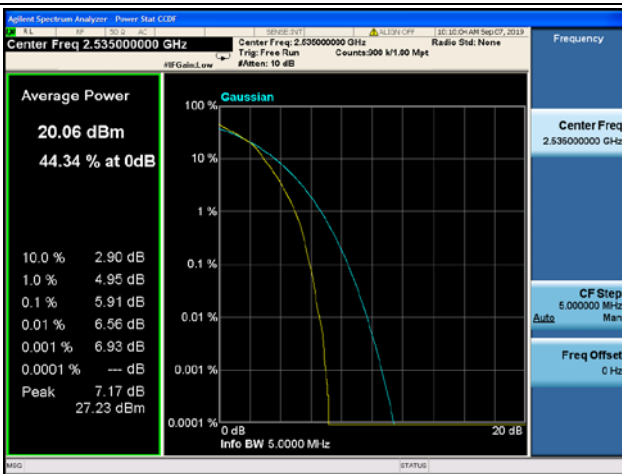

15MHz/ 64QAM / LCH

15MHz/ QPSK / MCH

15MHz/16QAM / MCH

15MHz/ 64QAM / MCH

LTE Band 7 Peak-to-Average Radio

20MHz/QPSK / LCH

20MHz/16QAM / LCH

20MHz/ 64QAM / LCH

20MHz/ QPSK / MCH

20MHz/16QAM / MCH

20MHz/ 64QAM / MCH

LTE Band 12 Peak-to-Average Ratio

1.4MHz/QPSK / LCH

1.4MHz/16QAM / LCH

1.4MHz/ 64QAM / LCH

1.4MHz/ QPSK / MCH