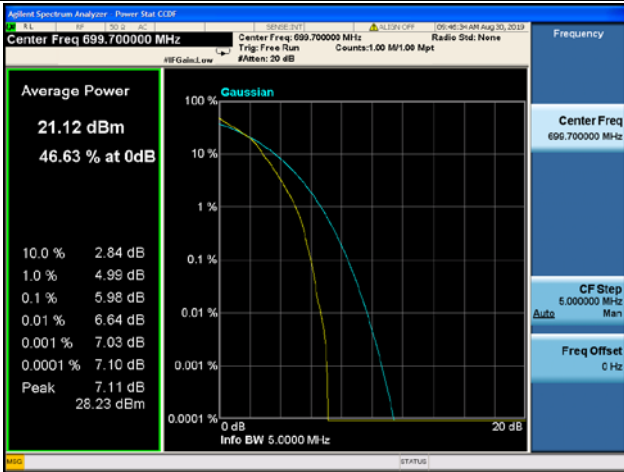

20MHz/ QPSK / MCH

20MHz/16QAM / MCH

20MHz/ 64QAM / MCH

LTE Band 12 Peak-to-Average Ratio

1.4MHz/QPSK / LCH

1.4MHz/16QAM / LCH

1.4MHz/ 64QAM / LCH

1.4MHz/ QPSK / MCH

1.4MHz/16QAM / MCH

1.4MHz/ 64QAM / MCH

**1.4MHz/ QPSK / HCH**

**1.4MHz/16QAM / HCH**

**1.4MHz/ 64QAM / HCH**