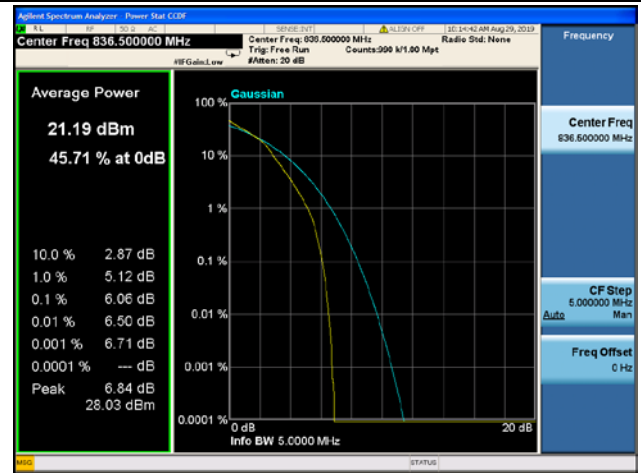

**1.4MHz/ 64QAM / HCH**

LTE Band 5 Peak-to-Average Radio

3MHz/QPSK / LCH

3MHz/16QAM / LCH

3MHz/ 64QAM / LCH

3MHz/ QPSK / MCH

3MHz/16QAM / MCH

3MHz/ 64QAM / MCH

**3MHz/ QPSK / HCH**

**3MHz/16QAM / HCH**

**3MHz/ 64QAM / HCH**

LTE Band 5 Peak-to-Average Radio

5MHz/QPSK / LCH

5MHz/16QAM / LCH

5MHz/ 64QAM / LCH

5MHz/ QPSK / MCH