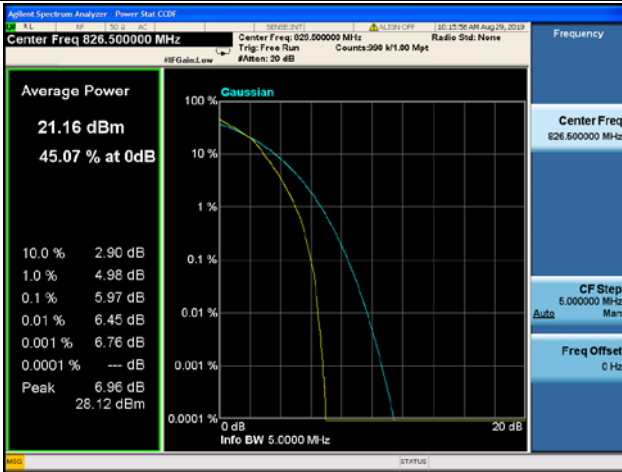

**1.4MHz/ 64QAM / HCH**

LTE Band 5 Peak-to-Average Radio

3MHz/QPSK / LCH

3MHz/16QAM / LCH

3MHz/ 64QAM / LCH

3MHz/ QPSK / MCH

3MHz/16QAM / MCH

3MHz/ 64QAM / MCH

**3MHz/ QPSK / HCH**

**3MHz/16QAM / HCH**

**3MHz/ 64QAM / HCH**

LTE Band 5 Peak-to-Average Radio

5MHz/QPSK / LCH

5MHz/16QAM / LCH

5MHz/ 64QAM / LCH

5MHz/ QPSK / MCH

5MHz/16QAM / MCH

5MHz/ 64QAM / MCH

**5MHz/ QPSK / HCH**

**5MHz/16QAM / HCH**

**5MHz/ 64QAM / HCH**

LTE Band 5 Peak-to-Average Radio

10MHz/QPSK / LCH

10MHz/16QAM / LCH