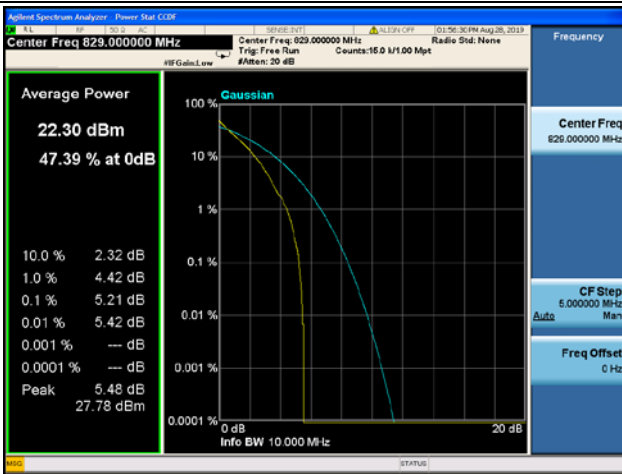

**3MHz/ QPSK / HCH**

**3MHz/16QAM / HCH**

**3MHz/ 64QAM / HCH**

LTE Band 5 Peak-to-Average Radio

5MHz/QPSK / LCH

5MHz/16QAM / LCH

5MHz/ 64QAM / LCH

5MHz/ QPSK / MCH

5MHz/16QAM / MCH

5MHz/ 64QAM / MCH

**5MHz/ QPSK / HCH**

**5MHz/16QAM / HCH**

**5MHz/ 64QAM / HCH**

LTE Band 5 Peak-to-Average Radio

10MHz/QPSK / LCH

10MHz/16QAM / LCH

10MHz/ 64QAM / LCH

10MHz/ QPSK / MCH

10MHz/16QAM / MCH

10MHz/ 64QAM / MCH

LTE Band 7 Peak-to-Average Radio

5MHz/QPSK / LCH

5MHz/16QAM / LCH

5MHz/ 64QAM / LCH