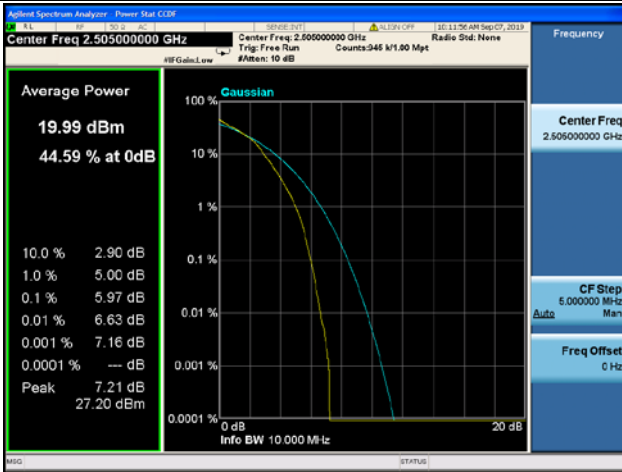

5MHz/ QPSK / MCH

5MHz/16QAM / MCH

5MHz/ 64QAM / MCH

**5MHz/ QPSK / HCH**

**5MHz/16QAM / HCH**

**5MHz/ 64QAM / HCH**

LTE Band 7 Peak-to-Average Radio

10MHz/QPSK / LCH

10MHz/16QAM / LCH

10MHz/ 64QAM / LCH

10MHz/ QPSK / MCH

10MHz/16QAM / MCH

10MHz/ 64QAM / MCH

LTE Band 7 Peak-to-Average Radio

15MHz/QPSK / LCH

15MHz/16QAM / LCH