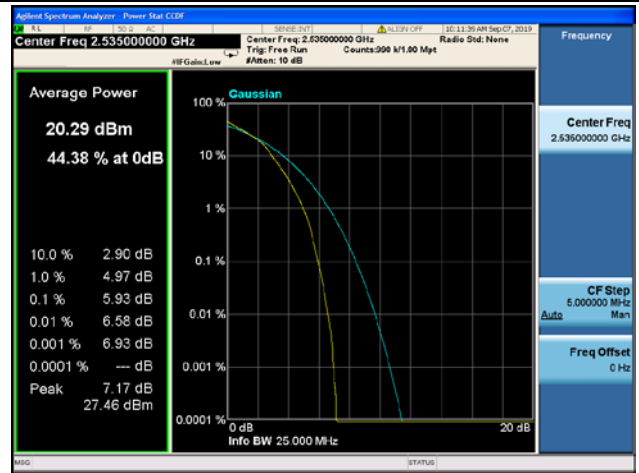

5MHz/ QPSK / MCH

5MHz/16QAM / MCH

5MHz/ 64QAM / MCH

**5MHz/ QPSK / HCH**

**5MHz/16QAM / HCH**

**5MHz/ 64QAM / HCH**

LTE Band 7 Peak-to-Average Radio

10MHz/QPSK / LCH

10MHz/16QAM / LCH

10MHz/ 64QAM / LCH

10MHz/ QPSK / MCH

10MHz/16QAM / MCH

10MHz/ 64QAM / MCH

LTE Band 7 Peak-to-Average Radio

15MHz/QPSK / LCH

15MHz/16QAM / LCH

15MHz/ 64QAM / LCH

15MHz/ QPSK / MCH

15MHz/16QAM / MCH

15MHz/ 64QAM / MCH

LTE Band 7 Peak-to-Average Radio

20MHz/QPSK / LCH

20MHz/16QAM / LCH

20MHz/ 64QAM / LCH