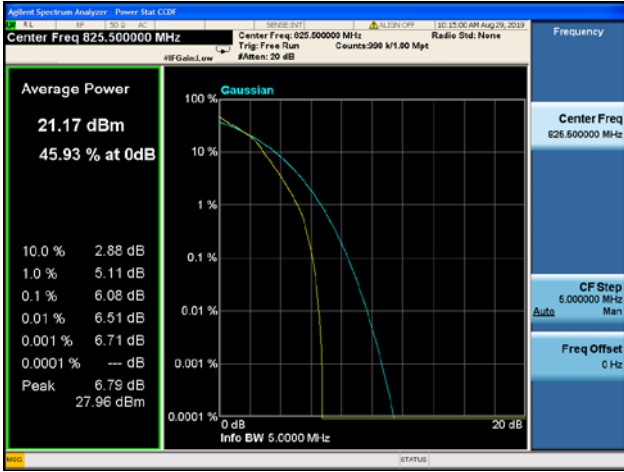

**1.4MHz/ 64QAM / HCH**

LTE Band 5 Peak-to-Average Radio

3MHz/QPSK / LCH

3MHz/16QAM / LCH

3MHz/ 64QAM / LCH

3MHz/ QPSK / MCH

3MHz/16QAM / MCH

3MHz/ 64QAM / MCH

**3MHz/ QPSK / HCH**

**3MHz/16QAM / HCH**

**3MHz/ 64QAM / HCH**

LTE Band 5 Peak-to-Average Radio

5MHz/QPSK / LCH

5MHz/16QAM / LCH

5MHz/ 64QAM / LCH

5MHz/ QPSK / MCH