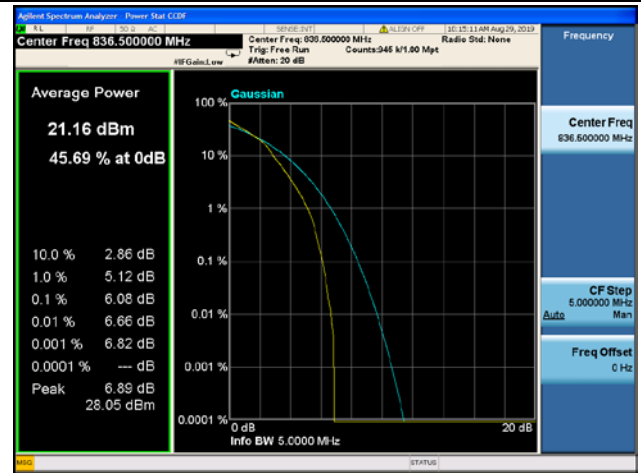

LTE Band 4 Peak-to-Average Radio

20MHz/QPSK / LCH

20MHz/16QAM / LCH

20MHz/ 64QAM / LCH

20MHz/ QPSK / MCH

20MHz/16QAM / MCH

20MHz/ 64QAM / MCH

LTE Band 5 Peak-to-Average Radio

1.4MHz/QPSK / LCH

1.4MHz/16QAM / LCH

1.4MHz/ 64QAM / LCH

1.4MHz/ QPSK / MCH

1.4MHz/16QAM / MCH

1.4MHz/ 64QAM / MCH

**1.4MHz/ QPSK / HCH**

**1.4MHz/16QAM / HCH**

**1.4MHz/ 64QAM / HCH**

LTE Band 5 Peak-to-Average Radio

3MHz/QPSK / LCH

3MHz/16QAM / LCH

3MHz/ 64QAM / LCH

3MHz/ QPSK / MCH

3MHz/16QAM / MCH

3MHz/ 64QAM / MCH