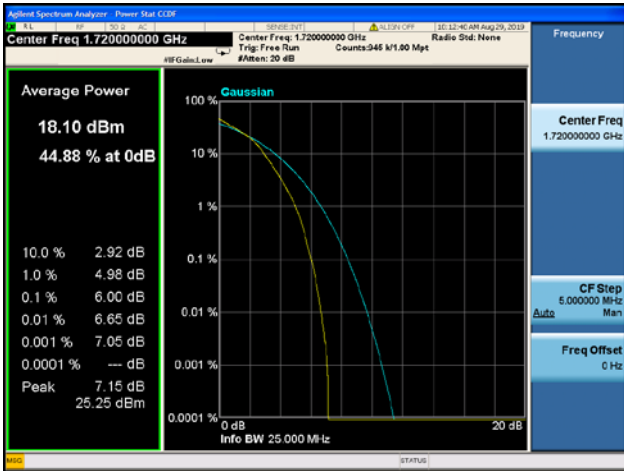

LTE Band 4 Peak-to-Average Radio

20MHz/QPSK / LCH

20MHz/16QAM / LCH

20MHz/ 64QAM / LCH

20MHz/ QPSK / MCH

20MHz/16QAM / MCH

20MHz/ 64QAM / MCH

LTE Band 5 Peak-to-Average Radio

1.4MHz/QPSK / LCH

1.4MHz/16QAM / LCH

1.4MHz/ 64QAM / LCH

1.4MHz/ QPSK / MCH

1.4MHz/16QAM / MCH

1.4MHz/ 64QAM / MCH

**1.4MHz/ QPSK / HCH**

**1.4MHz/16QAM / HCH**

**1.4MHz/ 64QAM / HCH**

LTE Band 5 Peak-to-Average Radio

3MHz/QPSK / LCH

3MHz/16QAM / LCH

3MHz/ 64QAM / LCH

3MHz/ QPSK / MCH

3MHz/16QAM / MCH

3MHz/ 64QAM / MCH