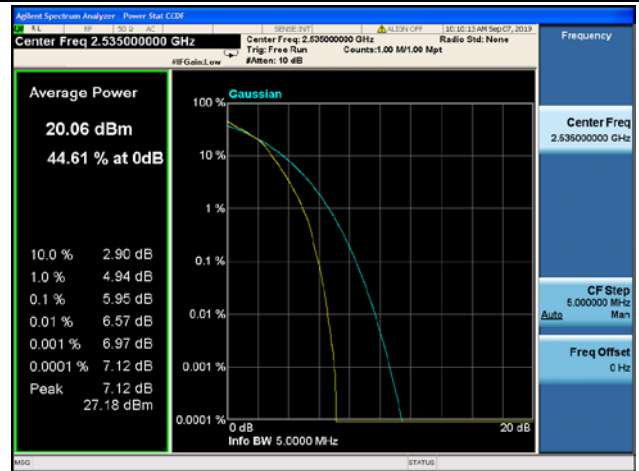

5MHz/16QAM / MCH

5MHz/ 64QAM / MCH

**5MHz/ QPSK / HCH**

**5MHz/16QAM / HCH**

**5MHz/ 64QAM / HCH**

LTE Band 5 Peak-to-Average Radio

10MHz/QPSK / LCH

10MHz/16QAM / LCH

10MHz/ 64QAM / LCH

10MHz/ QPSK / MCH

10MHz/16QAM / MCH

10MHz/ 64QAM / MCH

LTE Band 7 Peak-to-Average Radio

5MHz/QPSK / LCH

5MHz/16QAM / LCH

5MHz/ 64QAM / LCH

5MHz/ QPSK / MCH

5MHz/16QAM / MCH

5MHz/ 64QAM / MCH

**5MHz/ QPSK / HCH**

**5MHz/16QAM / HCH**

**5MHz/ 64QAM / HCH**

LTE Band 7 Peak-to-Average Radio

10MHz/QPSK / LCH