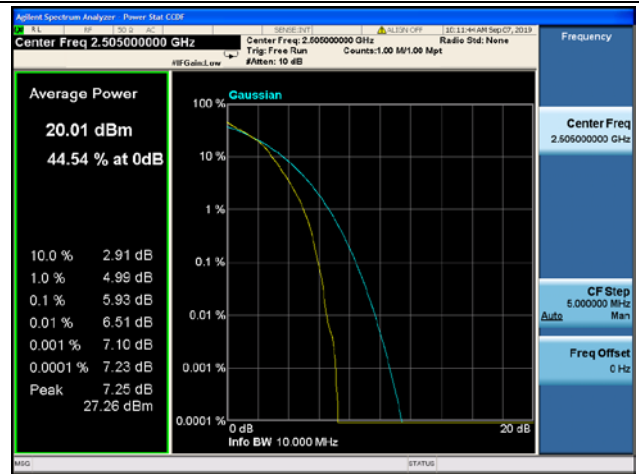

5MHz/ QPSK / MCH

5MHz/16QAM / MCH

5MHz/ 64QAM / MCH

**5MHz/ QPSK / HCH**

**5MHz/16QAM / HCH**

**5MHz/ 64QAM / HCH**

LTE Band 7 Peak-to-Average Radio

10MHz/QPSK / LCH

10MHz/16QAM / LCH

10MHz/ 64QAM / LCH

10MHz/ QPSK / MCH

10MHz/16QAM / MCH

10MHz/ 64QAM / MCH

LTE Band 7 Peak-to-Average Radio

15MHz/QPSK / LCH

15MHz/16QAM / LCH