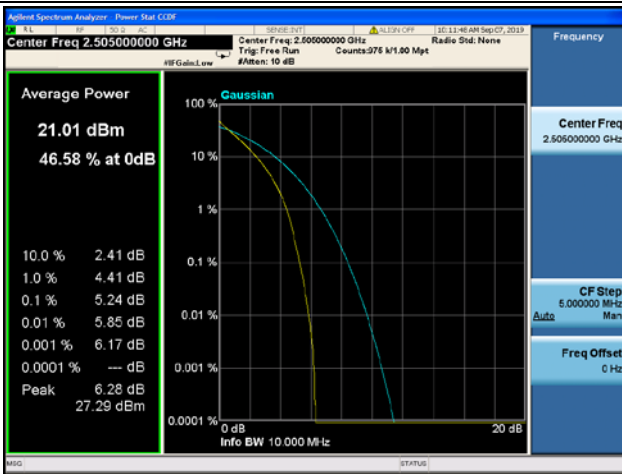

10MHz/ 64QAM / LCH

10MHz/ QPSK / MCH

10MHz/16QAM / MCH

10MHz/ 64QAM / MCH

LTE Band 7 Peak-to-Average Radio

5MHz/QPSK / LCH

5MHz/16QAM / LCH

5MHz/ 64QAM / LCH

5MHz/ QPSK / MCH

5MHz/16QAM / MCH

5MHz/ 64QAM / MCH

**5MHz/ QPSK / HCH**

**5MHz/16QAM / HCH**

**5MHz/ 64QAM / HCH**

LTE Band 7 Peak-to-Average Radio

10MHz/QPSK / LCH

10MHz/16QAM / LCH

10MHz/ 64QAM / LCH

10MHz/ QPSK / MCH

10MHz/16QAM / MCH

10MHz/ 64QAM / MCH

LTE Band 7 Peak-to-Average Radio

15MHz/QPSK / LCH

15MHz/16QAM / LCH