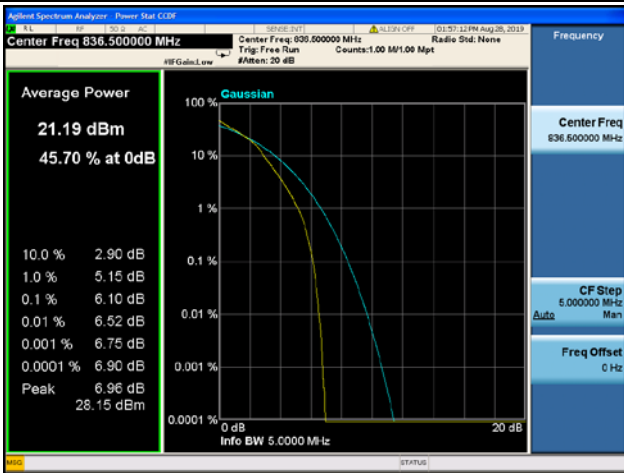

**1.4MHz/ 64QAM / HCH**

LTE Band 5 Peak-to-Average Radio

3MHz/QPSK / LCH

3MHz/16QAM / LCH

3MHz/ 64QAM / LCH

3MHz/ QPSK / MCH

3MHz/16QAM / MCH

3MHz/ 64QAM / MCH

**3MHz/ QPSK / HCH**

**3MHz/16QAM / HCH**

**3MHz/ 64QAM / HCH**

LTE Band 5 Peak-to-Average Radio

5MHz/QPSK / LCH

5MHz/16QAM / LCH

5MHz/ 64QAM / LCH

5MHz/ QPSK / MCH