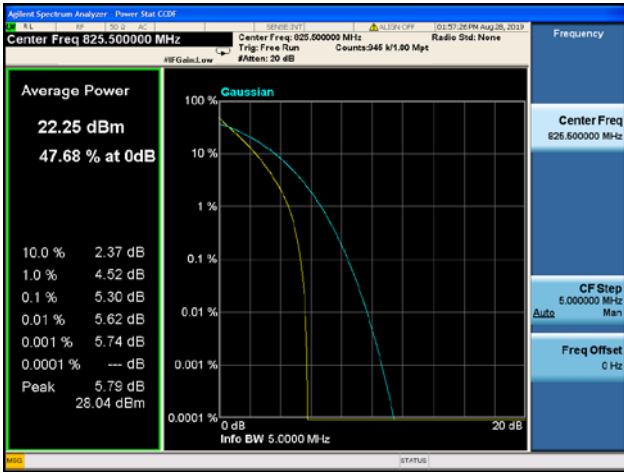

1.4MHz/QPSK / LCH

1.4MHz/16QAM / LCH

1.4MHz/ 64QAM / LCH

1.4MHz/ QPSK / MCH

1.4MHz/16QAM / MCH

1.4MHz/ 64QAM / MCH

**1.4MHz/ QPSK / HCH**

**1.4MHz/16QAM / HCH**

**1.4MHz/ 64QAM / HCH**

LTE Band 5 Peak-to-Average Radio

3MHz/QPSK / LCH

3MHz/16QAM / LCH

3MHz/ 64QAM / LCH

3MHz/ QPSK / MCH

3MHz/16QAM / MCH

3MHz/ 64QAM / MCH