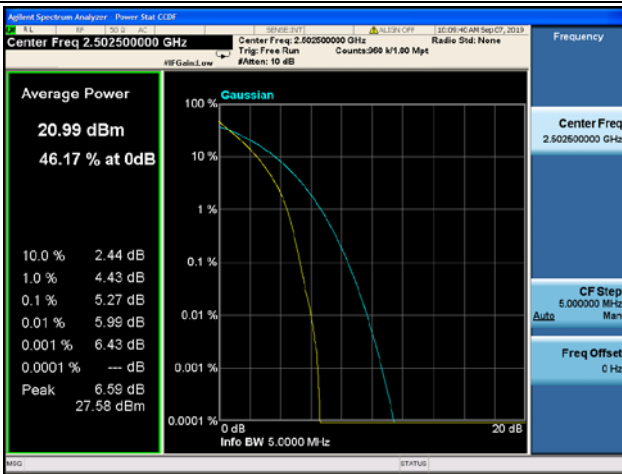

5MHz/16QAM / MCH

5MHz/ 64QAM / MCH

**5MHz/ QPSK / HCH**

**5MHz/16QAM / HCH**

**5MHz/ 64QAM / HCH**

LTE Band 5 Peak-to-Average Radio

10MHz/QPSK / LCH

10MHz/16QAM / LCH

10MHz/ 64QAM / LCH

10MHz/ QPSK / MCH

10MHz/16QAM / MCH

10MHz/ 64QAM / MCH

LTE Band 7 Peak-to-Average Radio

5MHz/QPSK / LCH

5MHz/16QAM / LCH

5MHz/ 64QAM / LCH

5MHz/ QPSK / MCH

5MHz/16QAM / MCH

5MHz/ 64QAM / MCH

**5MHz/ QPSK / HCH**

**5MHz/16QAM / HCH**

**5MHz/ 64QAM / HCH**

LTE Band 7 Peak-to-Average Radio

10MHz/QPSK / LCH