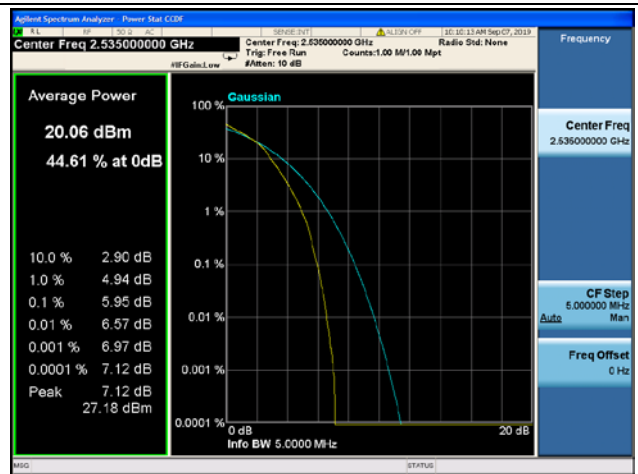

15MHz/ 64QAM / LCH

15MHz/ QPSK / MCH

15MHz/16QAM / MCH

15MHz/ 64QAM / MCH

LTE Band 7 Peak-to-Average Radio

20MHz/QPSK / LCH

20MHz/16QAM / LCH

20MHz/ 64QAM / LCH

20MHz/ QPSK / MCH

20MHz/16QAM / MCH

20MHz/ 64QAM / MCH

LTE Band 12 Peak-to-Average Ratio

1.4MHz/QPSK / LCH

1.4MHz/16QAM / LCH

1.4MHz/ 64QAM / LCH

1.4MHz/ QPSK / MCH