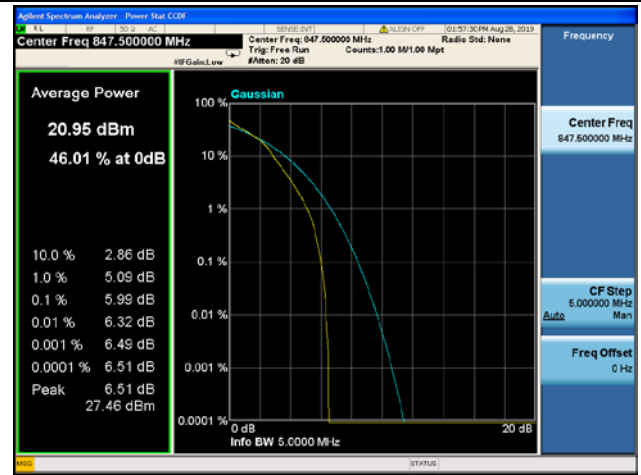

**1.4MHz/ 64QAM / HCH**

LTE Band 5 Peak-to-Average Radio

3MHz/QPSK / LCH

3MHz/16QAM / LCH

3MHz/ 64QAM / LCH

3MHz/ QPSK / MCH

3MHz/16QAM / MCH

3MHz/ 64QAM / MCH

**3MHz/ QPSK / HCH**

**3MHz/16QAM / HCH**

**3MHz/ 64QAM / HCH**

LTE Band 5 Peak-to-Average Radio

5MHz/QPSK / LCH

5MHz/16QAM / LCH

5MHz/ 64QAM / LCH

5MHz/ QPSK / MCH