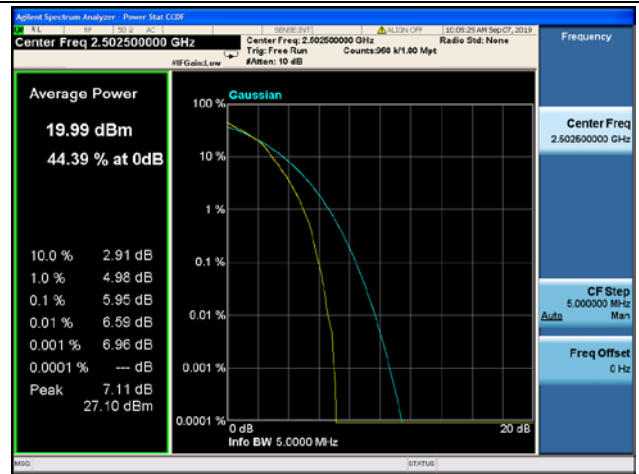

5MHz/16QAM / MCH

5MHz/ 64QAM / MCH

**5MHz/ QPSK / HCH**

**5MHz/16QAM / HCH**

**5MHz/ 64QAM / HCH**

LTE Band 5 Peak-to-Average Radio

10MHz/QPSK / LCH

10MHz/16QAM / LCH

10MHz/ 64QAM / LCH

10MHz/ QPSK / MCH

10MHz/16QAM / MCH

10MHz/ 64QAM / MCH

LTE Band 7 Peak-to-Average Radio

5MHz/QPSK / LCH

5MHz/16QAM / LCH

5MHz/ 64QAM / LCH

5MHz/ QPSK / MCH

5MHz/16QAM / MCH

5MHz/ 64QAM / MCH

**5MHz/ QPSK / HCH**

**5MHz/16QAM / HCH**

**5MHz/ 64QAM / HCH**

LTE Band 7 Peak-to-Average Radio

10MHz/QPSK / LCH