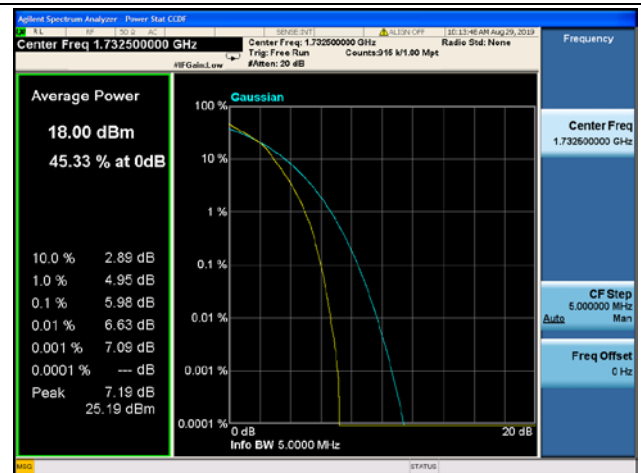

**1.4MHz/16QAM / HCH**

**1.4MHz/ 64QAM / HCH**

LTE Band 4 Peak-to-Average Radio

3MHz/QPSK / LCH

3MHz/16QAM / LCH

3MHz/ 64QAM / LCH

3MHz/ QPSK / MCH

3MHz/16QAM / MCH

3MHz/ 64QAM / MCH

**3MHz/ QPSK / HCH**

**3MHz/16QAM / HCH**

**3MHz/ 64QAM / HCH**

LTE Band 4 Peak-to-Average Radio

5MHz/QPSK / LCH

5MHz/16QAM / LCH

5MHz/ 64QAM / LCH

5MHz/ QPSK / MCH

5MHz/16QAM / MCH

5MHz/ 64QAM / MCH

**5MHz/ QPSK / HCH**

**5MHz/16QAM / HCH**

**5MHz/ 64QAM / HCH**

LTE Band 4 Peak-to-Average Ratio

10MHz/QPSK / LCH