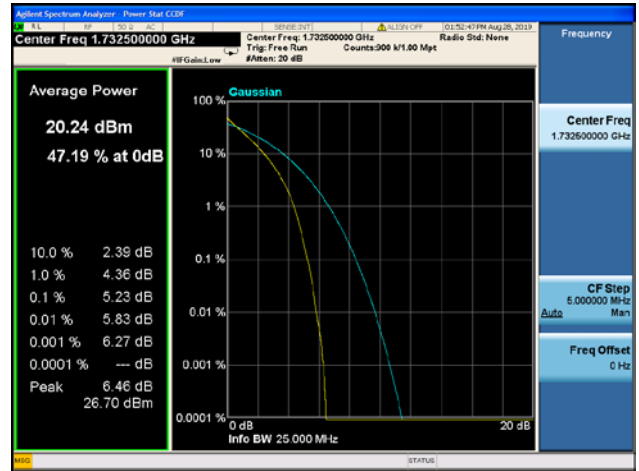

5MHz/ QPSK / MCH

5MHz/16QAM / MCH

5MHz/ 64QAM / MCH

**5MHz/ QPSK / HCH**

**5MHz/16QAM / HCH**

**5MHz/ 64QAM / HCH**

LTE Band 4 Peak-to-Average Ratio

10MHz/QPSK / LCH

10MHz/16QAM / LCH

10MHz/ 64QAM / LCH

10MHz/ QPSK / MCH

10MHz/16QAM / MCH

10MHz/ 64QAM / MCH

**10MHz/ QPSK / HCH**

**10MHz/16QAM / HCH**

**10MHz/ 64QAM / HCH**

LTE Band 4 Peak-to-Average Radio

15MHz/QPSK / LCH

15MHz/16QAM / LCH

15MHz/ 64QAM / LCH

15MHz/ QPSK / MCH

15MHz/16QAM / MCH

15MHz/ 64QAM / MCH