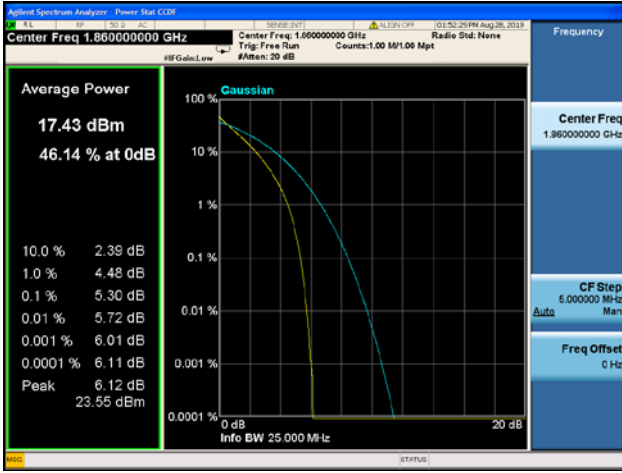

10MHz/ 64QAM / LCH

10MHz/ QPSK / MCH

10MHz/16QAM / MCH

10MHz/ 64QAM / MCH

LTE Band 2 Peak-to-Average Radio

15MHz/QPSK / LCH

15MHz/16QAM / LCH

15MHz/ 64QAM / LCH

15MHz/ QPSK / MCH

15MHz/16QAM / MCH

15MHz/ 64QAM / MCH

**15MHz/ QPSK / HCH**

**15MHz/16QAM / HCH**

**15MHz/ 64QAM / HCH**

LTE Band 2 Peak-to-Average Radio

20MHz/QPSK / LCH

20MHz/16QAM / LCH

20MHz/ 64QAM / LCH

20MHz/ QPSK / MCH

20MHz/16QAM / MCH

20MHz/ 64QAM / MCH

**20MHz/ QPSK / HCH**

**20MHz/16QAM / HCH**

**20MHz/ 64QAM / HCH**

LTE Band 4 Peak-to-Average Radio

1.4MHz/QPSK / LCH

1.4MHz/16QAM / LCH

1.4MHz/ 64QAM / LCH

1.4MHz/ QPSK / MCH

1.4MHz/16QAM / MCH

1.4MHz/ 64QAM / MCH

**1.4MHz/ QPSK / HCH**