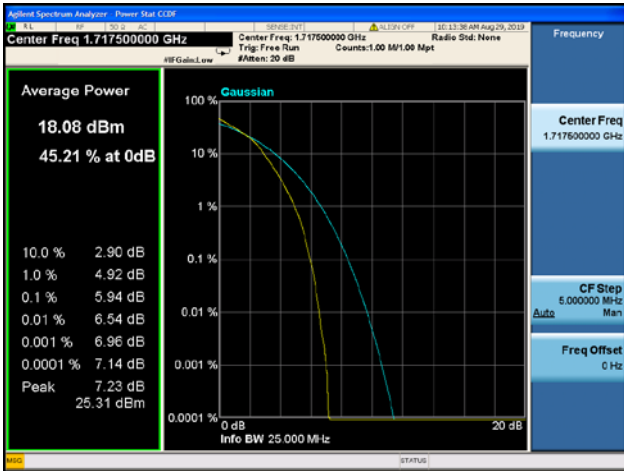

5MHz/ QPSK / MCH

5MHz/16QAM / MCH

5MHz/ 64QAM / MCH

**5MHz/ QPSK / HCH**

**5MHz/16QAM / HCH**

**5MHz/ 64QAM / HCH**

LTE Band 4 Peak-to-Average Ratio

10MHz/QPSK / LCH

10MHz/16QAM / LCH

10MHz/ 64QAM / LCH

10MHz/ QPSK / MCH

10MHz/16QAM / MCH

10MHz/ 64QAM / MCH

**10MHz/ QPSK / HCH**

**10MHz/16QAM / HCH**

**10MHz/ 64QAM / HCH**

LTE Band 4 Peak-to-Average Radio

15MHz/QPSK / LCH

15MHz/16QAM / LCH

15MHz/ 64QAM / LCH

15MHz/ QPSK / MCH

15MHz/16QAM / MCH

15MHz/ 64QAM / MCH