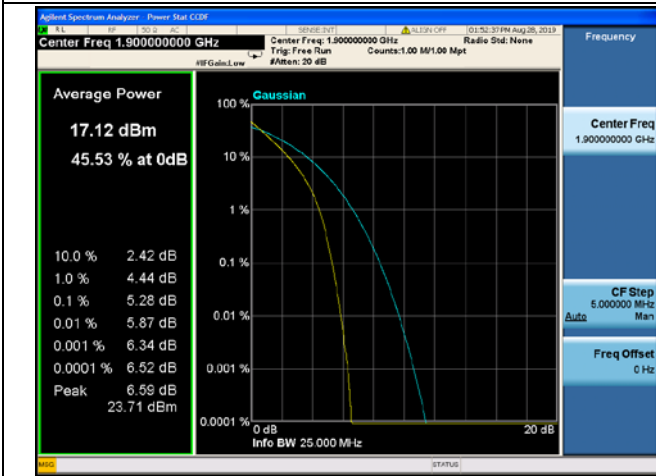

15MHz/ QPSK / MCH

15MHz/16QAM / MCH

15MHz/ 64QAM / MCH

**15MHz/ QPSK / HCH**

**15MHz/16QAM / HCH**

**15MHz/ 64QAM / HCH**

LTE Band 2 Peak-to-Average Radio

20MHz/QPSK / LCH

20MHz/16QAM / LCH

20MHz/ 64QAM / LCH

20MHz/ QPSK / MCH

20MHz/16QAM / MCH

20MHz/ 64QAM / MCH

**20MHz/ QPSK / HCH**

**20MHz/16QAM / HCH**

**20MHz/ 64QAM / HCH**

LTE Band 4 Peak-to-Average Radio

1.4MHz/QPSK / LCH

1.4MHz/16QAM / LCH

1.4MHz/ 64QAM / LCH

1.4MHz/ QPSK / MCH

1.4MHz/16QAM / MCH

1.4MHz/ 64QAM / MCH

**1.4MHz/ QPSK / HCH**