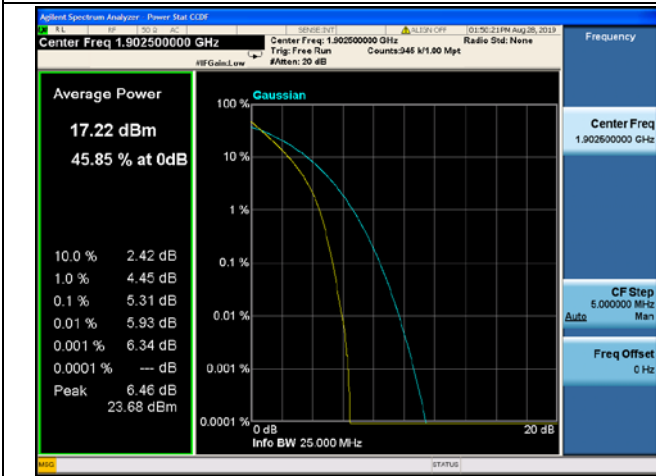

10MHz/ 64QAM / LCH

10MHz/ QPSK / MCH

10MHz/16QAM / MCH

10MHz/ 64QAM / MCH

LTE Band 2 Peak-to-Average Radio

15MHz/QPSK / LCH

15MHz/16QAM / LCH

15MHz/ 64QAM / LCH

15MHz/ QPSK / MCH

15MHz/16QAM / MCH

15MHz/ 64QAM / MCH

**15MHz/ QPSK / HCH**

**15MHz/16QAM / HCH**

**15MHz/ 64QAM / HCH**

LTE Band 2 Peak-to-Average Radio

20MHz/QPSK / LCH

20MHz/16QAM / LCH

20MHz/ 64QAM / LCH

20MHz/ QPSK / MCH

20MHz/16QAM / MCH

20MHz/ 64QAM / MCH

**20MHz/ QPSK / HCH**

**20MHz/16QAM / HCH**

**20MHz/ 64QAM / HCH**