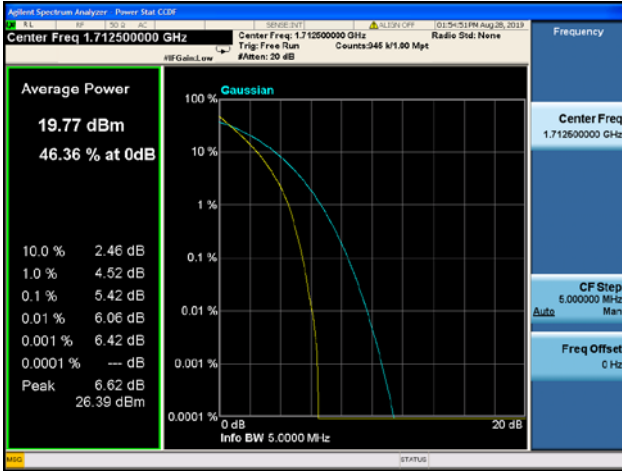

**1.4MHz/16QAM / HCH**

**1.4MHz/ 64QAM / HCH**

LTE Band 4 Peak-to-Average Radio

3MHz/QPSK / LCH

3MHz/16QAM / LCH

3MHz/ 64QAM / LCH

3MHz/ QPSK / MCH

3MHz/16QAM / MCH

3MHz/ 64QAM / MCH

**3MHz/ QPSK / HCH**

**3MHz/16QAM / HCH**

**3MHz/ 64QAM / HCH**

LTE Band 4 Peak-to-Average Radio

5MHz/QPSK / LCH

5MHz/16QAM / LCH

5MHz/ 64QAM / LCH

5MHz/ QPSK / MCH

5MHz/16QAM / MCH

5MHz/ 64QAM / MCH

**5MHz/ QPSK / HCH**

**5MHz/16QAM / HCH**

**5MHz/ 64QAM / HCH**

LTE Band 4 Peak-to-Average Ratio

10MHz/QPSK / LCH