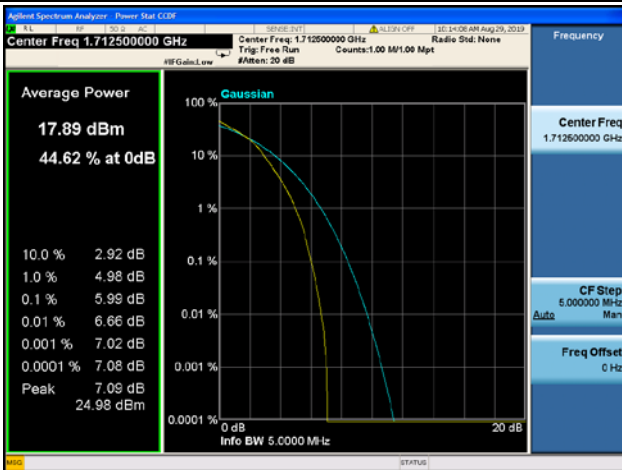

**1.4MHz/16QAM / HCH**

**1.4MHz/ 64QAM / HCH**

LTE Band 4 Peak-to-Average Radio

3MHz/QPSK / LCH

3MHz/16QAM / LCH

3MHz/ 64QAM / LCH

3MHz/ QPSK / MCH

3MHz/16QAM / MCH

3MHz/ 64QAM / MCH

**3MHz/ QPSK / HCH**

**3MHz/16QAM / HCH**

**3MHz/ 64QAM / HCH**

LTE Band 4 Peak-to-Average Radio

5MHz/QPSK / LCH

5MHz/16QAM / LCH

5MHz/ 64QAM / LCH

5MHz/ QPSK / MCH

5MHz/16QAM / MCH

5MHz/ 64QAM / MCH

**5MHz/ QPSK / HCH**

**5MHz/16QAM / HCH**

**5MHz/ 64QAM / HCH**

LTE Band 4 Peak-to-Average Ratio

10MHz/QPSK / LCH