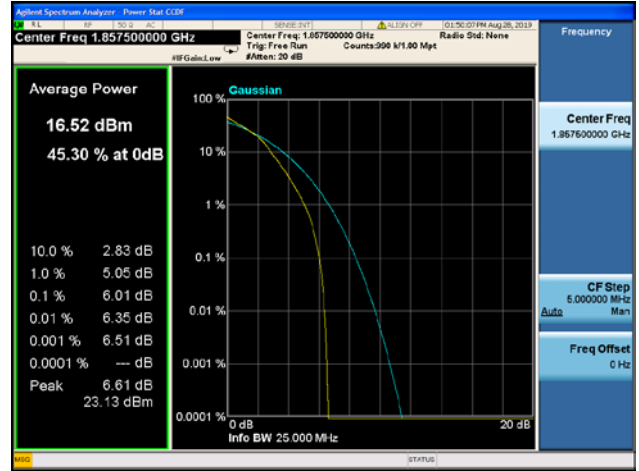

5MHz/16QAM / MCH

5MHz/ 64QAM / MCH

**5MHz/ QPSK / HCH**

**5MHz/16QAM / HCH**

**5MHz/ 64QAM / HCH**

LTE Band 2 Peak-to-Average Radio

10MHz/QPSK / LCH

10MHz/16QAM / LCH

10MHz/ 64QAM / LCH

10MHz/ QPSK / MCH

10MHz/16QAM / MCH

10MHz/ 64QAM / MCH

LTE Band 2 Peak-to-Average Radio

15MHz/QPSK / LCH

15MHz/16QAM / LCH

15MHz/ 64QAM / LCH

15MHz/ QPSK / MCH

15MHz/16QAM / MCH

15MHz/ 64QAM / MCH

**15MHz/ QPSK / HCH**

**15MHz/16QAM / HCH**

**15MHz/ 64QAM / HCH**

LTE Band 2 Peak-to-Average Radio

20MHz/QPSK / LCH