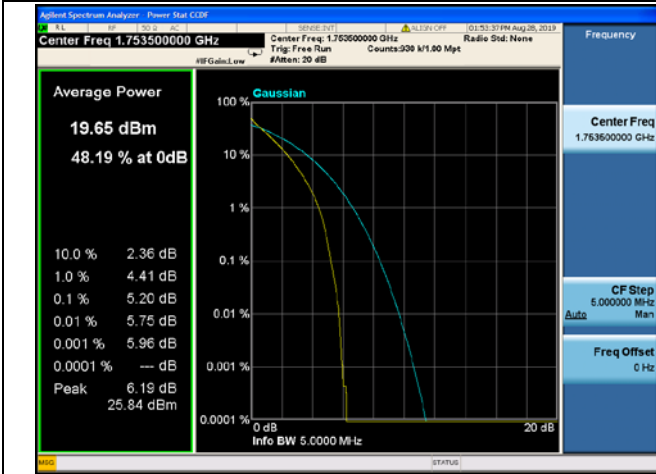

LTE Band 4 Peak-to-Average Radio

1.4MHz/QPSK / LCH

1.4MHz/16QAM / LCH

1.4MHz/ 64QAM / LCH

1.4MHz/ QPSK / MCH

1.4MHz/16QAM / MCH

1.4MHz/ 64QAM / MCH

**1.4MHz/ QPSK / HCH**

**1.4MHz/16QAM / HCH**

**1.4MHz/ 64QAM / HCH**

LTE Band 4 Peak-to-Average Radio

3MHz/QPSK / LCH

3MHz/16QAM / LCH

3MHz/ 64QAM / LCH

3MHz/ QPSK / MCH

3MHz/16QAM / MCH

3MHz/ 64QAM / MCH

**3MHz/ QPSK / HCH**

**3MHz/16QAM / HCH**

**3MHz/ 64QAM / HCH**

LTE Band 4 Peak-to-Average Radio

5MHz/QPSK / LCH

5MHz/16QAM / LCH

5MHz/ 64QAM / LCH