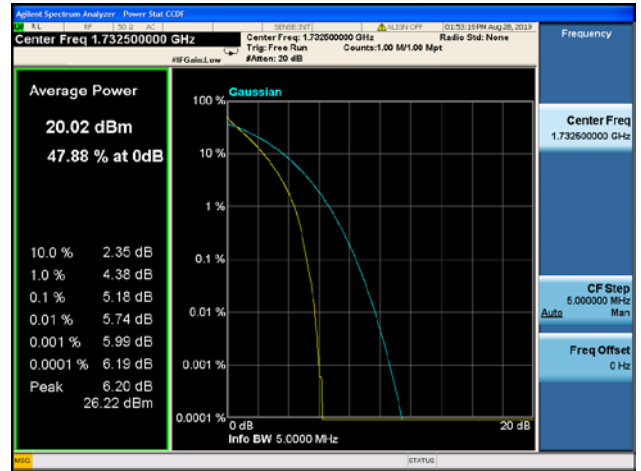

LTE Band 4 Peak-to-Average Radio

1.4MHz/QPSK / LCH

1.4MHz/16QAM / LCH

1.4MHz/ 64QAM / LCH

1.4MHz/ QPSK / MCH

1.4MHz/16QAM / MCH

1.4MHz/ 64QAM / MCH

**1.4MHz/ QPSK / HCH**

**1.4MHz/16QAM / HCH**

**1.4MHz/ 64QAM / HCH**

LTE Band 4 Peak-to-Average Radio

3MHz/QPSK / LCH

3MHz/16QAM / LCH

3MHz/ 64QAM / LCH

3MHz/ QPSK / MCH

3MHz/16QAM / MCH

3MHz/ 64QAM / MCH

**3MHz/ QPSK / HCH**

**3MHz/16QAM / HCH**

**3MHz/ 64QAM / HCH**

LTE Band 4 Peak-to-Average Radio

5MHz/QPSK / LCH

5MHz/16QAM / LCH

5MHz/ 64QAM / LCH