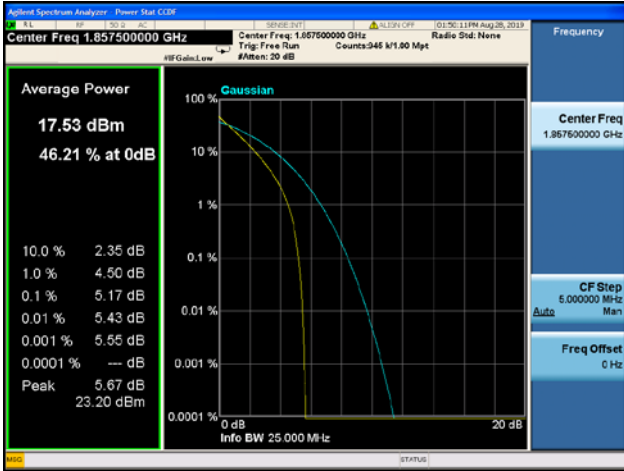

5MHz/16QAM / MCH

5MHz/ 64QAM / MCH

**5MHz/ QPSK / HCH**

**5MHz/16QAM / HCH**

**5MHz/ 64QAM / HCH**

LTE Band 2 Peak-to-Average Radio

10MHz/QPSK / LCH

10MHz/16QAM / LCH

10MHz/ 64QAM / LCH

10MHz/ QPSK / MCH

10MHz/16QAM / MCH

10MHz/ 64QAM / MCH

LTE Band 2 Peak-to-Average Radio

15MHz/QPSK / LCH

15MHz/16QAM / LCH

15MHz/ 64QAM / LCH

15MHz/ QPSK / MCH

15MHz/16QAM / MCH

15MHz/ 64QAM / MCH

**15MHz/ QPSK / HCH**

**15MHz/16QAM / HCH**

**15MHz/ 64QAM / HCH**

LTE Band 2 Peak-to-Average Radio

20MHz/QPSK / LCH