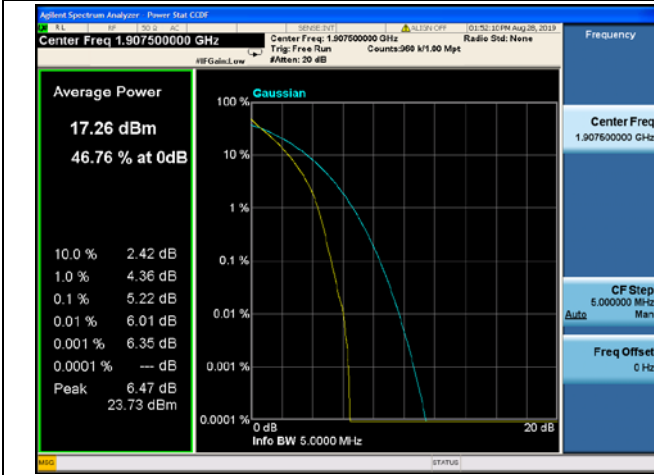

**3MHz/ QPSK / HCH**

**3MHz/16QAM / HCH**

**3MHz/ 64QAM / HCH**

LTE Band 2 Peak-to-Average Radio

5MHz/QPSK / LCH

5MHz/16QAM / LCH

5MHz/ 64QAM / LCH

5MHz/ QPSK / MCH

5MHz/16QAM / MCH

5MHz/ 64QAM / MCH

**5MHz/ QPSK / HCH**

**5MHz/16QAM / HCH**

**5MHz/ 64QAM / HCH**

LTE Band 2 Peak-to-Average Radio

10MHz/QPSK / LCH

10MHz/16QAM / LCH

10MHz/ 64QAM / LCH

10MHz/ QPSK / MCH

10MHz/16QAM / MCH

10MHz/ 64QAM / MCH

LTE Band 2 Peak-to-Average Radio

15MHz/QPSK / LCH

15MHz/16QAM / LCH

15MHz/ 64QAM / LCH