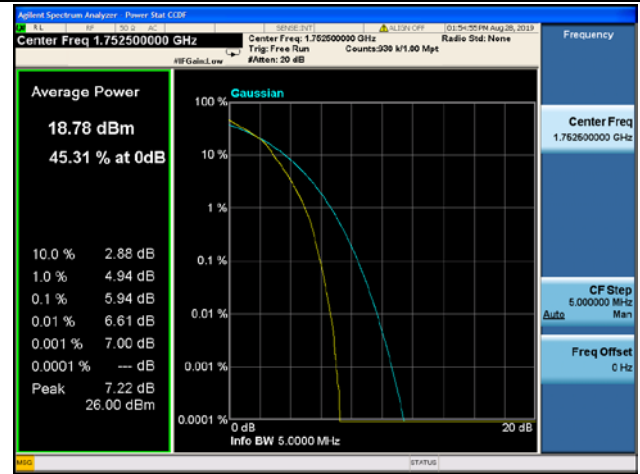

3MHz/ 64QAM / MCH

**3MHz/ QPSK / HCH**

**3MHz/16QAM / HCH**

**3MHz/ 64QAM / HCH**

LTE Band 4 Peak-to-Average Radio

5MHz/QPSK / LCH

5MHz/16QAM / LCH

5MHz/ 64QAM / LCH

5MHz/ QPSK / MCH

5MHz/16QAM / MCH

5MHz/ 64QAM / MCH

**5MHz/ QPSK / HCH**

**5MHz/16QAM / HCH**

**5MHz/ 64QAM / HCH**

LTE Band 4 Peak-to-Average Ratio

10MHz/QPSK / LCH

10MHz/16QAM / LCH

10MHz/ 64QAM / LCH

10MHz/ QPSK / MCH

10MHz/16QAM / MCH

10MHz/ 64QAM / MCH

**10MHz/ QPSK / HCH**

**10MHz/16QAM / HCH**

**10MHz/ 64QAM / HCH**