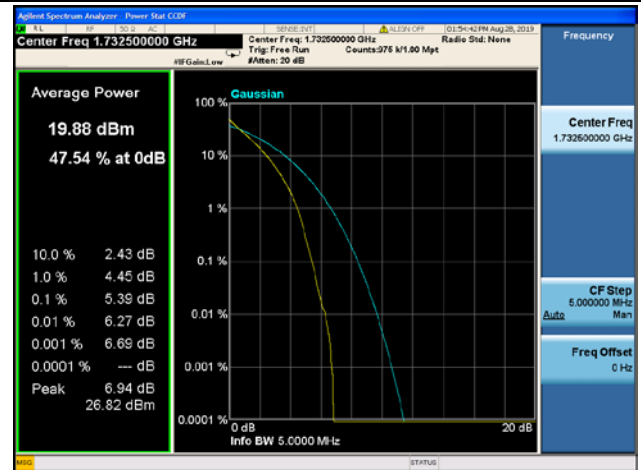

**1.4MHz/16QAM / HCH**

**1.4MHz/ 64QAM / HCH**

LTE Band 4 Peak-to-Average Radio

3MHz/QPSK / LCH

3MHz/16QAM / LCH

3MHz/ 64QAM / LCH

3MHz/ QPSK / MCH

3MHz/16QAM / MCH

3MHz/ 64QAM / MCH

**3MHz/ QPSK / HCH**

**3MHz/16QAM / HCH**

**3MHz/ 64QAM / HCH**

LTE Band 4 Peak-to-Average Radio

5MHz/QPSK / LCH

5MHz/16QAM / LCH

5MHz/ 64QAM / LCH

5MHz/ QPSK / MCH

5MHz/16QAM / MCH

5MHz/ 64QAM / MCH

**5MHz/ QPSK / HCH**

**5MHz/16QAM / HCH**

**5MHz/ 64QAM / HCH**

LTE Band 4 Peak-to-Average Ratio

10MHz/QPSK / LCH