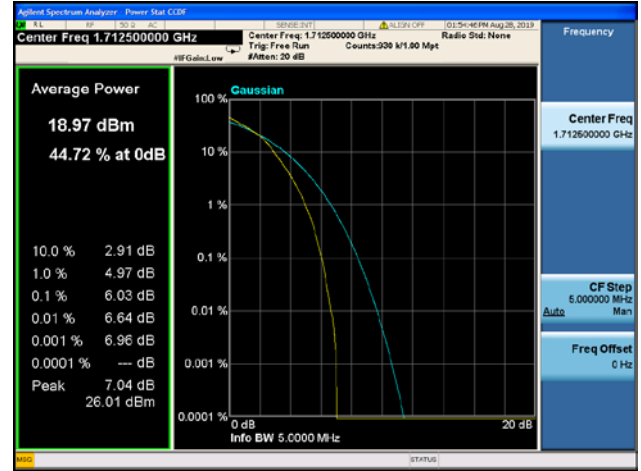

**1.4MHz/16QAM / HCH**

**1.4MHz/ 64QAM / HCH**

LTE Band 4 Peak-to-Average Radio

3MHz/QPSK / LCH

3MHz/16QAM / LCH

3MHz/ 64QAM / LCH

3MHz/ QPSK / MCH

3MHz/16QAM / MCH

3MHz/ 64QAM / MCH

**3MHz/ QPSK / HCH**

**3MHz/16QAM / HCH**

**3MHz/ 64QAM / HCH**

LTE Band 4 Peak-to-Average Radio

5MHz/QPSK / LCH

5MHz/16QAM / LCH

5MHz/ 64QAM / LCH

5MHz/ QPSK / MCH

5MHz/16QAM / MCH

5MHz/ 64QAM / MCH

**5MHz/ QPSK / HCH**

**5MHz/16QAM / HCH**

**5MHz/ 64QAM / HCH**

LTE Band 4 Peak-to-Average Ratio

10MHz/QPSK / LCH