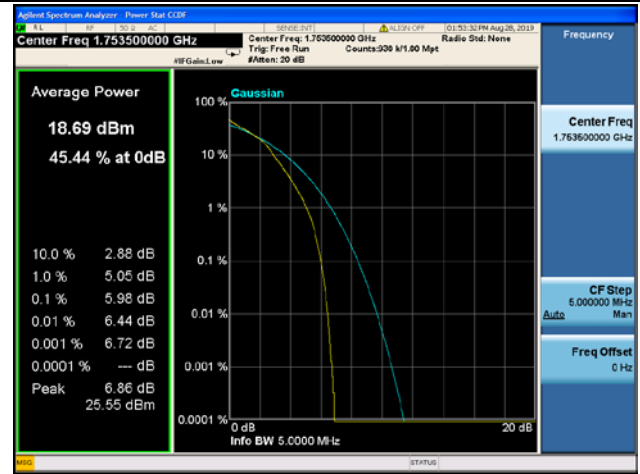

**1.4MHz/16QAM / HCH**

**1.4MHz/ 64QAM / HCH**

LTE Band 4 Peak-to-Average Radio

3MHz/QPSK / LCH

3MHz/16QAM / LCH

3MHz/ 64QAM / LCH

3MHz/ QPSK / MCH

3MHz/16QAM / MCH

3MHz/ 64QAM / MCH

**3MHz/ QPSK / HCH**

**3MHz/16QAM / HCH**

**3MHz/ 64QAM / HCH**

LTE Band 4 Peak-to-Average Radio

5MHz/QPSK / LCH

5MHz/16QAM / LCH

5MHz/ 64QAM / LCH

5MHz/ QPSK / MCH

5MHz/16QAM / MCH

5MHz/ 64QAM / MCH

**5MHz/ QPSK / HCH**

**5MHz/16QAM / HCH**

**5MHz/ 64QAM / HCH**

LTE Band 4 Peak-to-Average Ratio

10MHz/QPSK / LCH