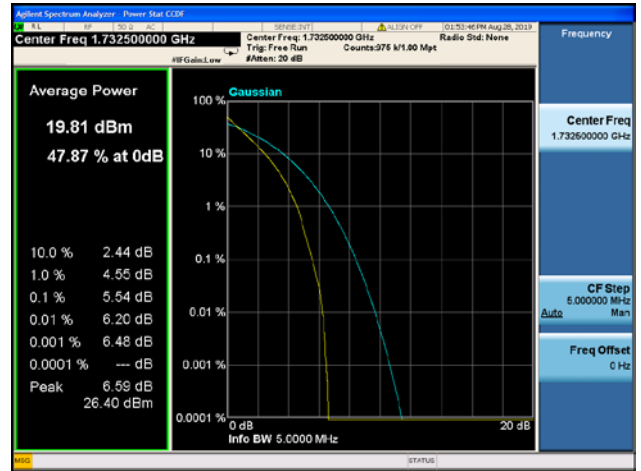

LTE Band 4 Peak-to-Average Radio

1.4MHz/QPSK / LCH

1.4MHz/16QAM / LCH

1.4MHz/ 64QAM / LCH

1.4MHz/ QPSK / MCH

1.4MHz/16QAM / MCH

1.4MHz/ 64QAM / MCH

**1.4MHz/ QPSK / HCH**

**1.4MHz/16QAM / HCH**

**1.4MHz/ 64QAM / HCH**

LTE Band 4 Peak-to-Average Radio

3MHz/QPSK / LCH

3MHz/16QAM / LCH

3MHz/ 64QAM / LCH

3MHz/ QPSK / MCH

3MHz/16QAM / MCH