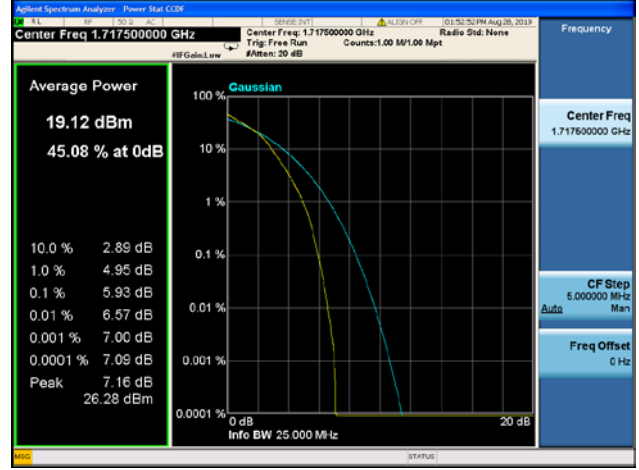

5MHz/ QPSK / MCH

5MHz/16QAM / MCH

5MHz/ 64QAM / MCH

**5MHz/ QPSK / HCH**

**5MHz/16QAM / HCH**

**5MHz/ 64QAM / HCH**

LTE Band 4 Peak-to-Average Ratio

10MHz/QPSK / LCH

10MHz/16QAM / LCH

10MHz/ 64QAM / LCH

10MHz/ QPSK / MCH

10MHz/16QAM / MCH

10MHz/ 64QAM / MCH

**10MHz/ QPSK / HCH**

**10MHz/16QAM / HCH**

**10MHz/ 64QAM / HCH**

LTE Band 4 Peak-to-Average Radio

15MHz/QPSK / LCH

15MHz/16QAM / LCH

15MHz/ 64QAM / LCH

15MHz/ QPSK / MCH

15MHz/16QAM / MCH

15MHz/ 64QAM / MCH