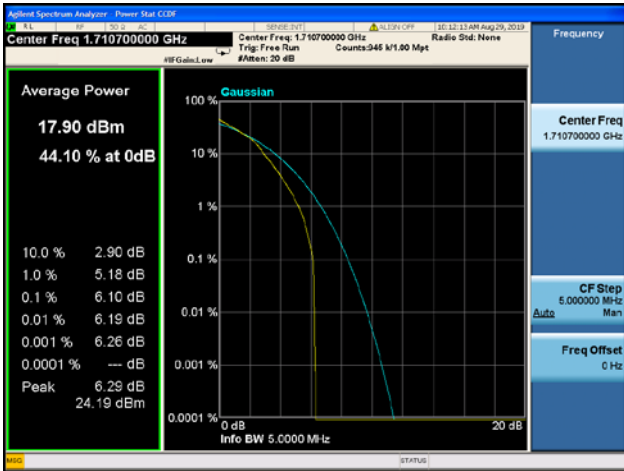

LTE Band 4 Peak-to-Average Radio

1.4MHz/QPSK / LCH

1.4MHz/16QAM / LCH

1.4MHz/ 64QAM / LCH

1.4MHz/ QPSK / MCH

1.4MHz/16QAM / MCH

1.4MHz/ 64QAM / MCH

**1.4MHz/ QPSK / HCH**

**1.4MHz/16QAM / HCH**

**1.4MHz/ 64QAM / HCH**

LTE Band 4 Peak-to-Average Radio

3MHz/QPSK / LCH

3MHz/16QAM / LCH

3MHz/ 64QAM / LCH

3MHz/ QPSK / MCH

3MHz/16QAM / MCH