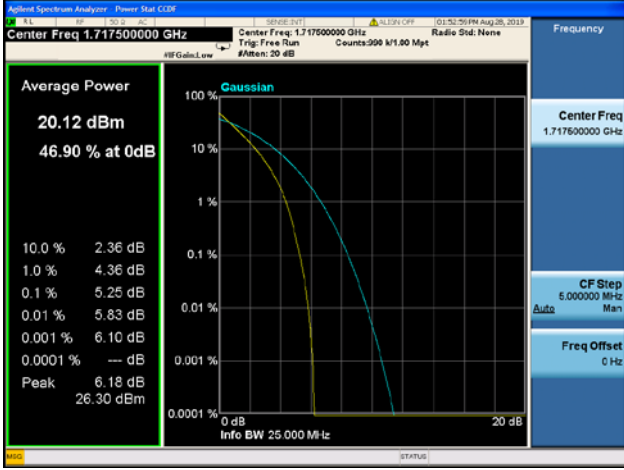

5MHz/ QPSK / MCH

5MHz/16QAM / MCH

5MHz/ 64QAM / MCH

**5MHz/ QPSK / HCH**

**5MHz/16QAM / HCH**

**5MHz/ 64QAM / HCH**

LTE Band 4 Peak-to-Average Ratio

10MHz/QPSK / LCH

10MHz/16QAM / LCH

10MHz/ 64QAM / LCH

10MHz/ QPSK / MCH

10MHz/16QAM / MCH

10MHz/ 64QAM / MCH

**10MHz/ QPSK / HCH**

**10MHz/16QAM / HCH**

**10MHz/ 64QAM / HCH**

LTE Band 4 Peak-to-Average Radio

15MHz/QPSK / LCH

15MHz/16QAM / LCH

15MHz/ 64QAM / LCH

15MHz/ QPSK / MCH

15MHz/16QAM / MCH

15MHz/ 64QAM / MCH