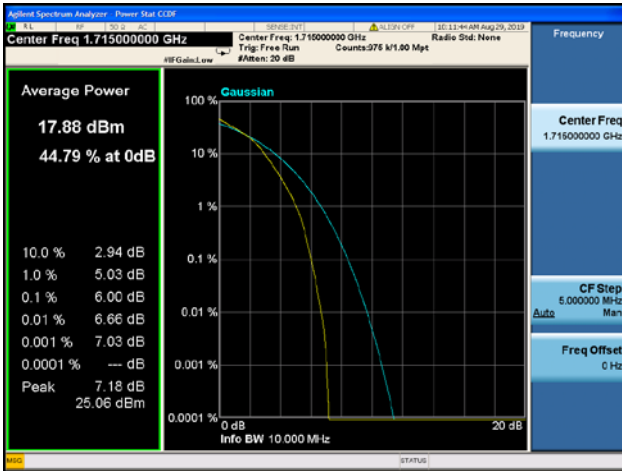

3MHz/ 64QAM / MCH

**3MHz/ QPSK / HCH**

**3MHz/16QAM / HCH**

**3MHz/ 64QAM / HCH**

LTE Band 4 Peak-to-Average Radio

5MHz/QPSK / LCH

5MHz/16QAM / LCH

5MHz/ 64QAM / LCH

5MHz/ QPSK / MCH

5MHz/16QAM / MCH

5MHz/ 64QAM / MCH

**5MHz/ QPSK / HCH**

**5MHz/16QAM / HCH**

**5MHz/ 64QAM / HCH**

LTE Band 4 Peak-to-Average Ratio

10MHz/QPSK / LCH

10MHz/16QAM / LCH

10MHz/ 64QAM / LCH

10MHz/ QPSK / MCH

10MHz/16QAM / MCH

10MHz/ 64QAM / MCH

**10MHz/ QPSK / HCH**

**10MHz/16QAM / HCH**

**10MHz/ 64QAM / HCH**