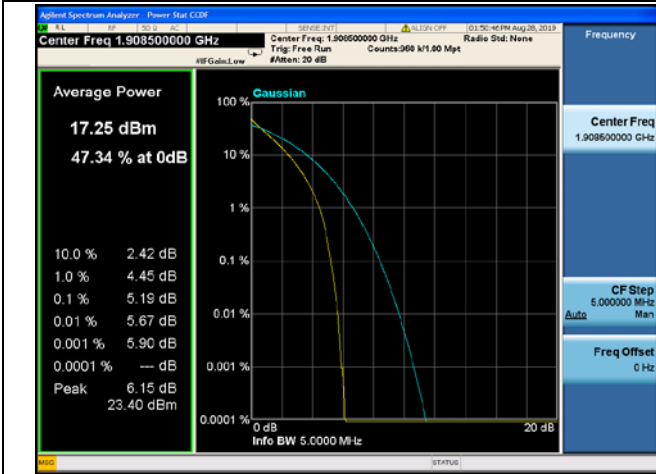

**3MHz/ QPSK / HCH**

**3MHz/16QAM / HCH**

**3MHz/ 64QAM / HCH**

LTE Band 2 Peak-to-Average Radio

5MHz/QPSK / LCH

5MHz/16QAM / LCH

5MHz/ 64QAM / LCH

5MHz/ QPSK / MCH

5MHz/16QAM / MCH

5MHz/ 64QAM / MCH

**5MHz/ QPSK / HCH**

**5MHz/16QAM / HCH**

**5MHz/ 64QAM / HCH**

LTE Band 2 Peak-to-Average Radio

10MHz/QPSK / LCH

10MHz/16QAM / LCH