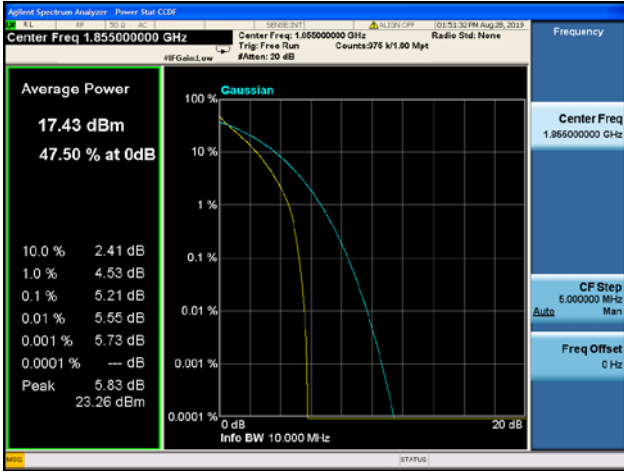

**3MHz/ QPSK / HCH**

**3MHz/16QAM / HCH**

**3MHz/ 64QAM / HCH**

LTE Band 2 Peak-to-Average Radio

5MHz/QPSK / LCH

5MHz/16QAM / LCH

5MHz/ 64QAM / LCH

5MHz/ QPSK / MCH

5MHz/16QAM / MCH

5MHz/ 64QAM / MCH

**5MHz/ QPSK / HCH**

**5MHz/16QAM / HCH**

**5MHz/ 64QAM / HCH**

LTE Band 2 Peak-to-Average Radio

10MHz/QPSK / LCH

10MHz/16QAM / LCH

10MHz/ 64QAM / LCH

10MHz/ QPSK / MCH

10MHz/16QAM / MCH

10MHz/ 64QAM / MCH

LTE Band 2 Peak-to-Average Radio

15MHz/QPSK / LCH

15MHz/16QAM / LCH

15MHz/ 64QAM / LCH