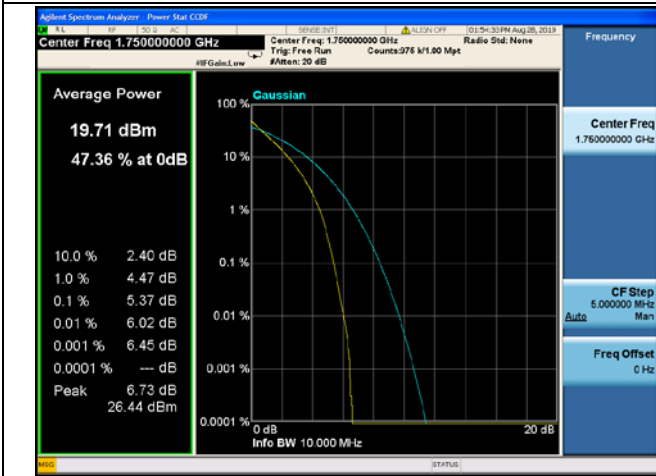

5MHz/ QPSK / MCH

5MHz/16QAM / MCH

5MHz/ 64QAM / MCH

**5MHz/ QPSK / HCH**

**5MHz/16QAM / HCH**

**5MHz/ 64QAM / HCH**

LTE Band 4 Peak-to-Average Ratio

10MHz/QPSK / LCH

10MHz/16QAM / LCH

10MHz/ 64QAM / LCH

10MHz/ QPSK / MCH

10MHz/16QAM / MCH

10MHz/ 64QAM / MCH

**10MHz/ QPSK / HCH**

**10MHz/16QAM / HCH**

**10MHz/ 64QAM / HCH**

LTE Band 4 Peak-to-Average Radio

15MHz/QPSK / LCH

15MHz/16QAM / LCH

15MHz/ 64QAM / LCH

15MHz/ QPSK / MCH

15MHz/16QAM / MCH

15MHz/ 64QAM / MCH