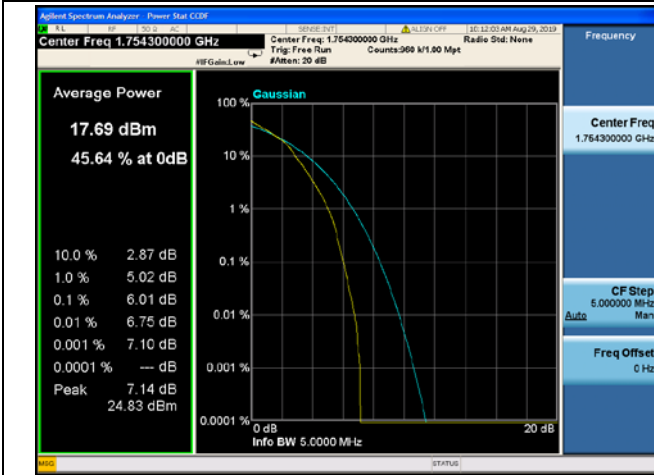

LTE Band 4 Peak-to-Average Radio

1.4MHz/QPSK / LCH

1.4MHz/16QAM / LCH

1.4MHz/ 64QAM / LCH

1.4MHz/ QPSK / MCH

1.4MHz/16QAM / MCH

1.4MHz/ 64QAM / MCH

**1.4MHz/ QPSK / HCH**

**1.4MHz/16QAM / HCH**

**1.4MHz/ 64QAM / HCH**

LTE Band 4 Peak-to-Average Radio

3MHz/QPSK / LCH

3MHz/16QAM / LCH

3MHz/ 64QAM / LCH

3MHz/ QPSK / MCH

3MHz/16QAM / MCH