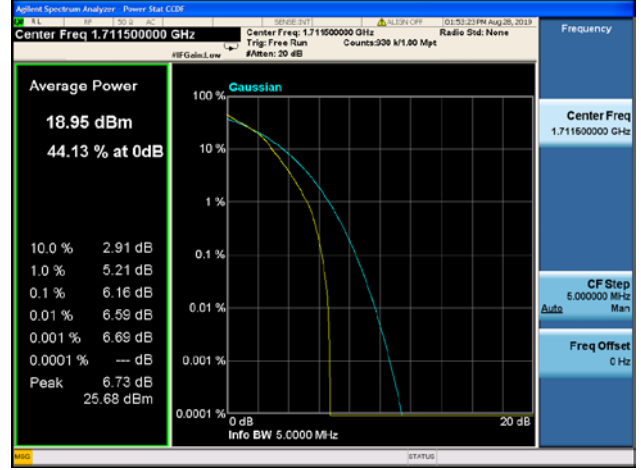

LTE Band 4 Peak-to-Average Radio

1.4MHz/QPSK / LCH

1.4MHz/16QAM / LCH

1.4MHz/ 64QAM / LCH

1.4MHz/ QPSK / MCH

1.4MHz/16QAM / MCH

1.4MHz/ 64QAM / MCH

**1.4MHz/ QPSK / HCH**

**1.4MHz/16QAM / HCH**

**1.4MHz/ 64QAM / HCH**

LTE Band 4 Peak-to-Average Radio

3MHz/QPSK / LCH

3MHz/16QAM / LCH

3MHz/ 64QAM / LCH

3MHz/ QPSK / MCH

3MHz/16QAM / MCH

3MHz/ 64QAM / MCH

**3MHz/ QPSK / HCH**

**3MHz/16QAM / HCH**

**3MHz/ 64QAM / HCH**

LTE Band 4 Peak-to-Average Radio

5MHz/QPSK / LCH

5MHz/16QAM / LCH

5MHz/ 64QAM / LCH