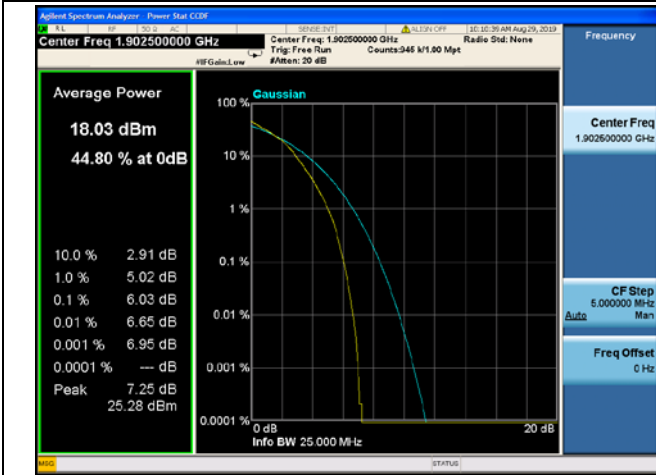

10MHz/ 64QAM / LCH

10MHz/ QPSK / MCH

10MHz/16QAM / MCH

10MHz/ 64QAM / MCH

LTE Band 2 Peak-to-Average Radio

15MHz/QPSK / LCH

15MHz/16QAM / LCH

15MHz/ 64QAM / LCH

15MHz/ QPSK / MCH

15MHz/16QAM / MCH

15MHz/ 64QAM / MCH

**15MHz/ QPSK / HCH**

**15MHz/16QAM / HCH**

**15MHz/ 64QAM / HCH**

LTE Band 2 Peak-to-Average Radio

20MHz/QPSK / LCH

20MHz/16QAM / LCH

20MHz/ 64QAM / LCH

20MHz/ QPSK / MCH

20MHz/16QAM / MCH

20MHz/ 64QAM / MCH

**20MHz/ QPSK / HCH**

**20MHz/16QAM / HCH**

**20MHz/ 64QAM / HCH**

LTE Band 4 Peak-to-Average Radio

1.4MHz/QPSK / LCH

1.4MHz/16QAM / LCH

1.4MHz/ 64QAM / LCH

1.4MHz/ QPSK / MCH

1.4MHz/16QAM / MCH

1.4MHz/ 64QAM / MCH

**1.4MHz/ QPSK / HCH**