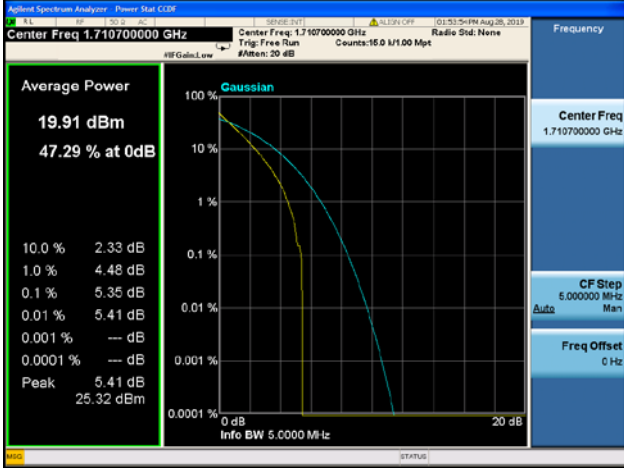

15MHz/ QPSK / MCH

15MHz/16QAM / MCH

15MHz/ 64QAM / MCH

**15MHz/ QPSK / HCH**

**15MHz/16QAM / HCH**

**15MHz/ 64QAM / HCH**

LTE Band 2 Peak-to-Average Radio

20MHz/QPSK / LCH

20MHz/16QAM / LCH

20MHz/ 64QAM / LCH

20MHz/ QPSK / MCH

20MHz/16QAM / MCH

20MHz/ 64QAM / MCH

**20MHz/ QPSK / HCH**

**20MHz/16QAM / HCH**

**20MHz/ 64QAM / HCH**

LTE Band 4 Peak-to-Average Radio

1.4MHz/QPSK / LCH

1.4MHz/16QAM / LCH

1.4MHz/ 64QAM / LCH

1.4MHz/ QPSK / MCH

1.4MHz/16QAM / MCH

1.4MHz/ 64QAM / MCH

**1.4MHz/ QPSK / HCH**