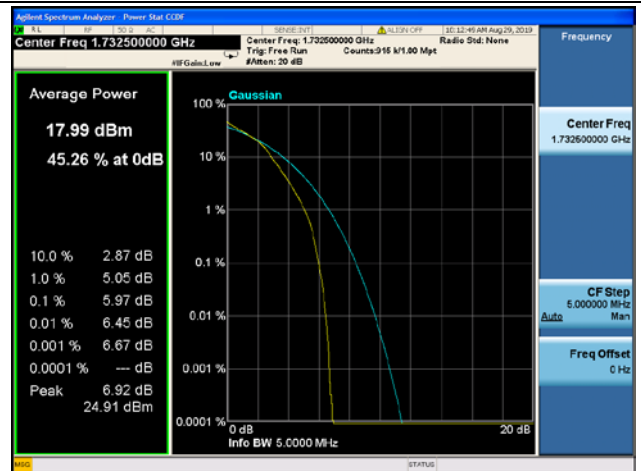

LTE Band 4 Peak-to-Average Radio

1.4MHz/QPSK / LCH

1.4MHz/16QAM / LCH

1.4MHz/ 64QAM / LCH

1.4MHz/ QPSK / MCH

1.4MHz/16QAM / MCH

1.4MHz/ 64QAM / MCH

**1.4MHz/ QPSK / HCH**

**1.4MHz/16QAM / HCH**

**1.4MHz/ 64QAM / HCH**

LTE Band 4 Peak-to-Average Radio

3MHz/QPSK / LCH

3MHz/16QAM / LCH

3MHz/ 64QAM / LCH

3MHz/ QPSK / MCH

3MHz/16QAM / MCH

3MHz/ 64QAM / MCH

**3MHz/ QPSK / HCH**

**3MHz/16QAM / HCH**

**3MHz/ 64QAM / HCH**

LTE Band 4 Peak-to-Average Radio

5MHz/QPSK / LCH

5MHz/16QAM / LCH

5MHz/ 64QAM / LCH