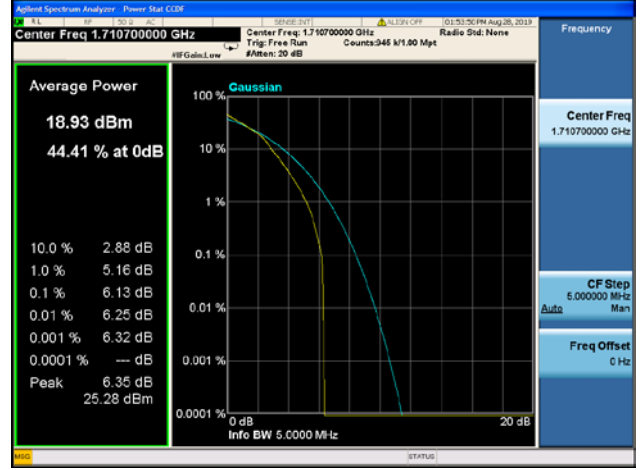

20MHz/16QAM / LCH

20MHz/ 64QAM / LCH

20MHz/ QPSK / MCH

20MHz/16QAM / MCH

20MHz/ 64QAM / MCH

**20MHz/ QPSK / HCH**

**20MHz/16QAM / HCH**

**20MHz/ 64QAM / HCH**

LTE Band 4 Peak-to-Average Radio

1.4MHz/QPSK / LCH

1.4MHz/16QAM / LCH

1.4MHz/ 64QAM / LCH

1.4MHz/ QPSK / MCH

1.4MHz/16QAM / MCH

1.4MHz/ 64QAM / MCH

**1.4MHz/ QPSK / HCH**