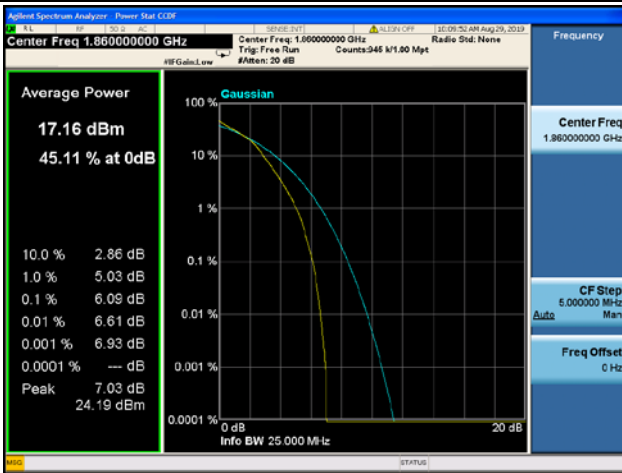

10MHz/ 64QAM / LCH

10MHz/ QPSK / MCH

10MHz/16QAM / MCH

10MHz/ 64QAM / MCH

LTE Band 2 Peak-to-Average Radio

15MHz/QPSK / LCH

15MHz/16QAM / LCH

15MHz/ 64QAM / LCH

15MHz/ QPSK / MCH

15MHz/16QAM / MCH

15MHz/ 64QAM / MCH

**15MHz/ QPSK / HCH**

**15MHz/16QAM / HCH**

**15MHz/ 64QAM / HCH**

LTE Band 2 Peak-to-Average Radio

20MHz/QPSK / LCH

20MHz/16QAM / LCH

20MHz/ 64QAM / LCH

20MHz/ QPSK / MCH

20MHz/16QAM / MCH

20MHz/ 64QAM / MCH

**20MHz/ QPSK / HCH**

**20MHz/16QAM / HCH**

**20MHz/ 64QAM / HCH**

LTE Band 4 Peak-to-Average Radio

1.4MHz/QPSK / LCH

1.4MHz/16QAM / LCH

1.4MHz/ 64QAM / LCH

1.4MHz/ QPSK / MCH

1.4MHz/16QAM / MCH

1.4MHz/ 64QAM / MCH

**1.4MHz/ QPSK / HCH**