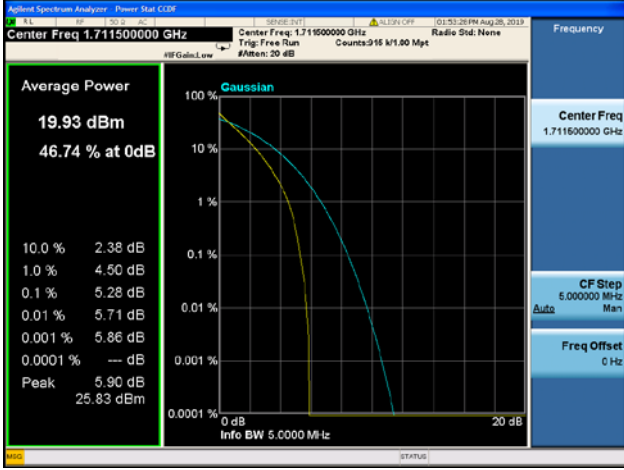

LTE Band 4 Peak-to-Average Radio

1.4MHz/QPSK / LCH

1.4MHz/16QAM / LCH

1.4MHz/ 64QAM / LCH

1.4MHz/ QPSK / MCH

1.4MHz/16QAM / MCH

1.4MHz/ 64QAM / MCH

**1.4MHz/ QPSK / HCH**

**1.4MHz/16QAM / HCH**

**1.4MHz/ 64QAM / HCH**

LTE Band 4 Peak-to-Average Radio

3MHz/QPSK / LCH

3MHz/16QAM / LCH

3MHz/ 64QAM / LCH

3MHz/ QPSK / MCH

3MHz/16QAM / MCH

3MHz/ 64QAM / MCH

**3MHz/ QPSK / HCH**

**3MHz/16QAM / HCH**

**3MHz/ 64QAM / HCH**

LTE Band 4 Peak-to-Average Radio

5MHz/QPSK / LCH

5MHz/16QAM / LCH

5MHz/ 64QAM / LCH

5MHz/ QPSK / MCH

5MHz/16QAM / MCH

5MHz/ 64QAM / MCH

**5MHz/ QPSK / HCH**

**5MHz/16QAM / HCH**

**5MHz/ 64QAM / HCH**

LTE Band 4 Peak-to-Average Ratio

10MHz/QPSK / LCH