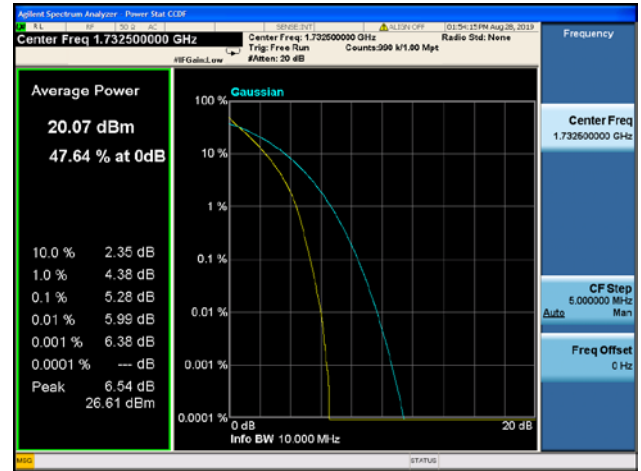

3MHz/ 64QAM / MCH

**3MHz/ QPSK / HCH**

**3MHz/16QAM / HCH**

**3MHz/ 64QAM / HCH**

LTE Band 4 Peak-to-Average Radio

5MHz/QPSK / LCH

5MHz/16QAM / LCH

5MHz/ 64QAM / LCH

5MHz/ QPSK / MCH

5MHz/16QAM / MCH

5MHz/ 64QAM / MCH

**5MHz/ QPSK / HCH**

**5MHz/16QAM / HCH**

**5MHz/ 64QAM / HCH**

LTE Band 4 Peak-to-Average Ratio

10MHz/QPSK / LCH

10MHz/16QAM / LCH

10MHz/ 64QAM / LCH

10MHz/ QPSK / MCH

10MHz/16QAM / MCH

10MHz/ 64QAM / MCH

**10MHz/ QPSK / HCH**

**10MHz/16QAM / HCH**

**10MHz/ 64QAM / HCH**