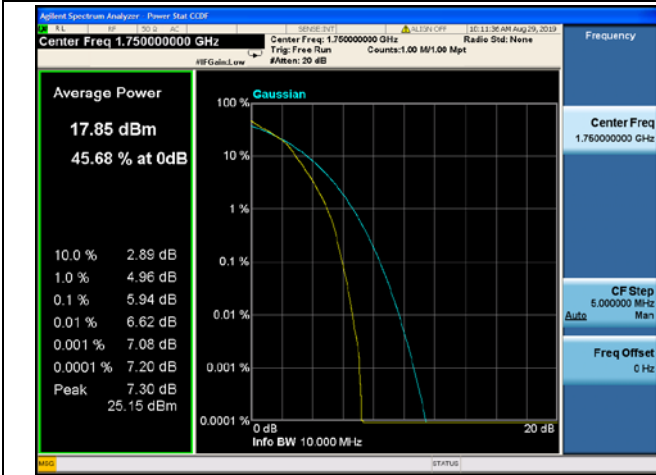

5MHz/ QPSK / MCH

5MHz/16QAM / MCH

5MHz/ 64QAM / MCH

**5MHz/ QPSK / HCH**

**5MHz/16QAM / HCH**

**5MHz/ 64QAM / HCH**

LTE Band 4 Peak-to-Average Ratio

10MHz/QPSK / LCH

10MHz/16QAM / LCH

10MHz/ 64QAM / LCH

10MHz/ QPSK / MCH

10MHz/16QAM / MCH

10MHz/ 64QAM / MCH

**10MHz/ QPSK / HCH**

**10MHz/16QAM / HCH**

**10MHz/ 64QAM / HCH**

LTE Band 4 Peak-to-Average Radio

15MHz/QPSK / LCH

15MHz/16QAM / LCH

15MHz/ 64QAM / LCH

15MHz/ QPSK / MCH

15MHz/16QAM / MCH

15MHz/ 64QAM / MCH