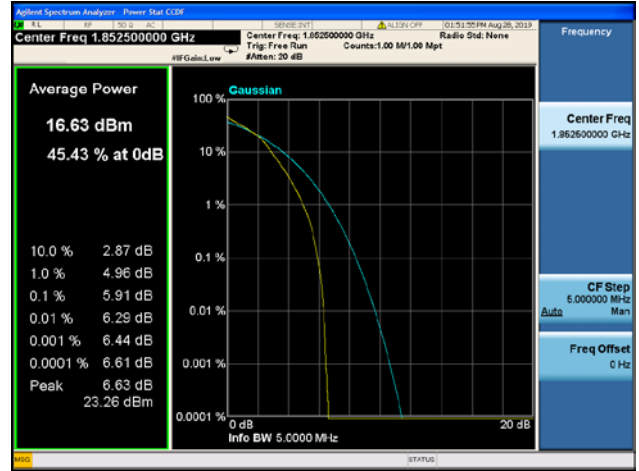

**3MHz/ QPSK / HCH**

**3MHz/16QAM / HCH**

**3MHz/ 64QAM / HCH**

LTE Band 2 Peak-to-Average Radio

5MHz/QPSK / LCH

5MHz/16QAM / LCH

5MHz/ 64QAM / LCH

5MHz/ QPSK / MCH

5MHz/16QAM / MCH

5MHz/ 64QAM / MCH

**5MHz/ QPSK / HCH**

**5MHz/16QAM / HCH**

**5MHz/ 64QAM / HCH**

LTE Band 2 Peak-to-Average Radio

10MHz/QPSK / LCH

10MHz/16QAM / LCH