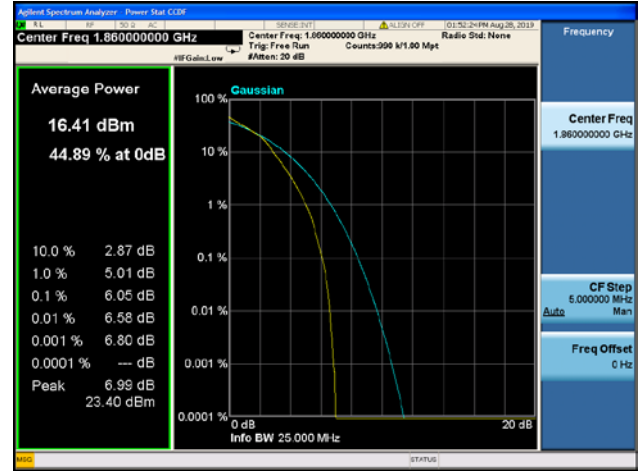

10MHz/ 64QAM / LCH

10MHz/ QPSK / MCH

10MHz/16QAM / MCH

10MHz/ 64QAM / MCH

LTE Band 2 Peak-to-Average Radio

15MHz/QPSK / LCH

15MHz/16QAM / LCH

15MHz/ 64QAM / LCH

15MHz/ QPSK / MCH

15MHz/16QAM / MCH

15MHz/ 64QAM / MCH

**15MHz/ QPSK / HCH**

**15MHz/16QAM / HCH**

**15MHz/ 64QAM / HCH**

LTE Band 2 Peak-to-Average Radio

20MHz/QPSK / LCH

20MHz/16QAM / LCH

20MHz/ 64QAM / LCH

20MHz/ QPSK / MCH

20MHz/16QAM / MCH

20MHz/ 64QAM / MCH

**20MHz/ QPSK / HCH**

**20MHz/16QAM / HCH**

**20MHz/ 64QAM / HCH**