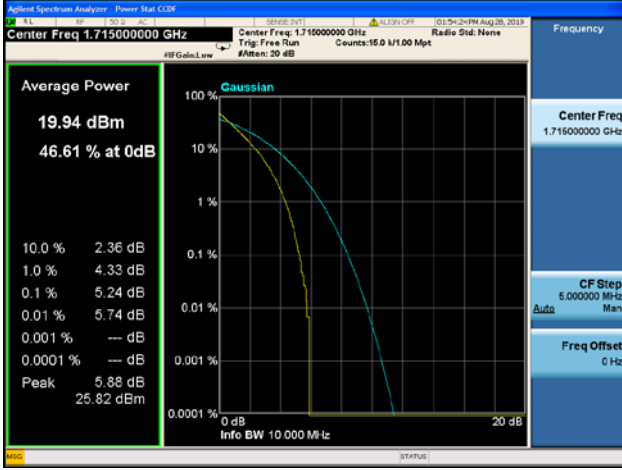

3MHz/ 64QAM / MCH

**3MHz/ QPSK / HCH**

**3MHz/16QAM / HCH**

**3MHz/ 64QAM / HCH**

LTE Band 4 Peak-to-Average Radio

5MHz/QPSK / LCH

5MHz/16QAM / LCH

5MHz/ 64QAM / LCH

5MHz/ QPSK / MCH

5MHz/16QAM / MCH

5MHz/ 64QAM / MCH

**5MHz/ QPSK / HCH**

**5MHz/16QAM / HCH**

**5MHz/ 64QAM / HCH**

LTE Band 4 Peak-to-Average Ratio

10MHz/QPSK / LCH

10MHz/16QAM / LCH

10MHz/ 64QAM / LCH

10MHz/ QPSK / MCH

10MHz/16QAM / MCH

10MHz/ 64QAM / MCH

**10MHz/ QPSK / HCH**

**10MHz/16QAM / HCH**

**10MHz/ 64QAM / HCH**