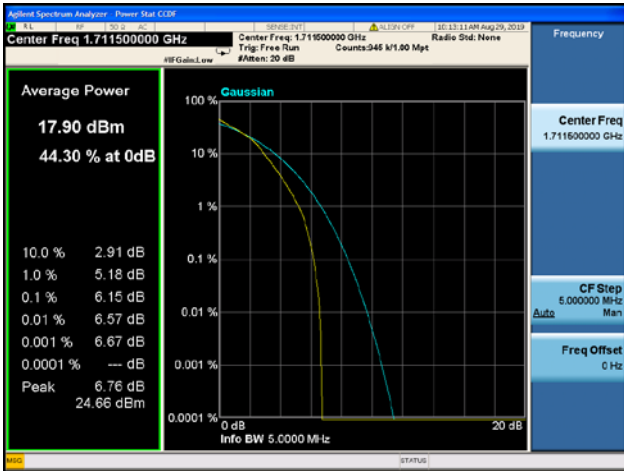

LTE Band 4 Peak-to-Average Radio

1.4MHz/QPSK / LCH

1.4MHz/16QAM / LCH

1.4MHz/ 64QAM / LCH

1.4MHz/ QPSK / MCH

1.4MHz/16QAM / MCH

1.4MHz/ 64QAM / MCH

**1.4MHz/ QPSK / HCH**

**1.4MHz/16QAM / HCH**

**1.4MHz/ 64QAM / HCH**

LTE Band 4 Peak-to-Average Radio

3MHz/QPSK / LCH

3MHz/16QAM / LCH

3MHz/ 64QAM / LCH

3MHz/ QPSK / MCH

3MHz/16QAM / MCH

3MHz/ 64QAM / MCH

**3MHz/ QPSK / HCH**

**3MHz/16QAM / HCH**

**3MHz/ 64QAM / HCH**

LTE Band 4 Peak-to-Average Radio

5MHz/QPSK / LCH

5MHz/16QAM / LCH

5MHz/ 64QAM / LCH