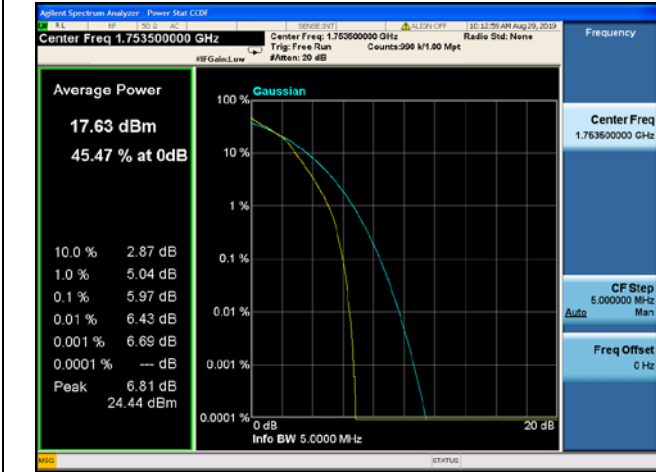

**1.4MHz/16QAM / HCH**

**1.4MHz/ 64QAM / HCH**

LTE Band 4 Peak-to-Average Radio

3MHz/QPSK / LCH

3MHz/16QAM / LCH

3MHz/ 64QAM / LCH

3MHz/ QPSK / MCH

3MHz/16QAM / MCH

3MHz/ 64QAM / MCH

**3MHz/ QPSK / HCH**

**3MHz/16QAM / HCH**

**3MHz/ 64QAM / HCH**

LTE Band 4 Peak-to-Average Radio

5MHz/QPSK / LCH

5MHz/16QAM / LCH

5MHz/ 64QAM / LCH

5MHz/ QPSK / MCH

5MHz/16QAM / MCH

5MHz/ 64QAM / MCH

**5MHz/ QPSK / HCH**

**5MHz/16QAM / HCH**

**5MHz/ 64QAM / HCH**

LTE Band 4 Peak-to-Average Ratio

10MHz/QPSK / LCH