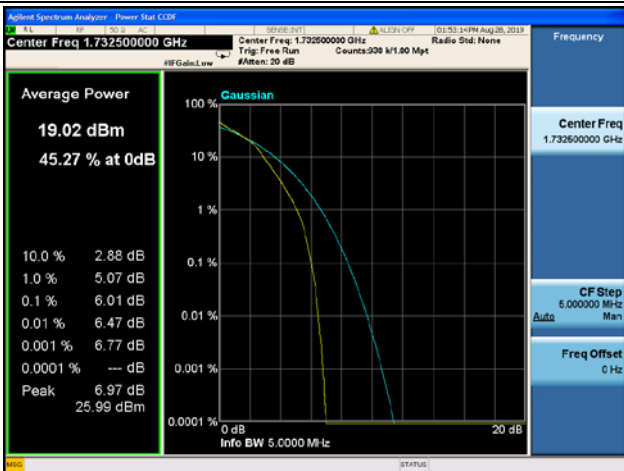

LTE Band 4 Peak-to-Average Radio

1.4MHz/QPSK / LCH

1.4MHz/16QAM / LCH

1.4MHz/ 64QAM / LCH

1.4MHz/ QPSK / MCH

1.4MHz/16QAM / MCH

1.4MHz/ 64QAM / MCH

**1.4MHz/ QPSK / HCH**

**1.4MHz/16QAM / HCH**

**1.4MHz/ 64QAM / HCH**

LTE Band 4 Peak-to-Average Radio

3MHz/QPSK / LCH

3MHz/16QAM / LCH

3MHz/ 64QAM / LCH

3MHz/ QPSK / MCH

3MHz/16QAM / MCH

3MHz/ 64QAM / MCH

**3MHz/ QPSK / HCH**

**3MHz/16QAM / HCH**

**3MHz/ 64QAM / HCH**

LTE Band 4 Peak-to-Average Radio

5MHz/QPSK / LCH

5MHz/16QAM / LCH

5MHz/ 64QAM / LCH

5MHz/ QPSK / MCH

5MHz/16QAM / MCH

5MHz/ 64QAM / MCH

**5MHz/ QPSK / HCH**

**5MHz/16QAM / HCH**

**5MHz/ 64QAM / HCH**

LTE Band 4 Peak-to-Average Ratio

10MHz/QPSK / LCH