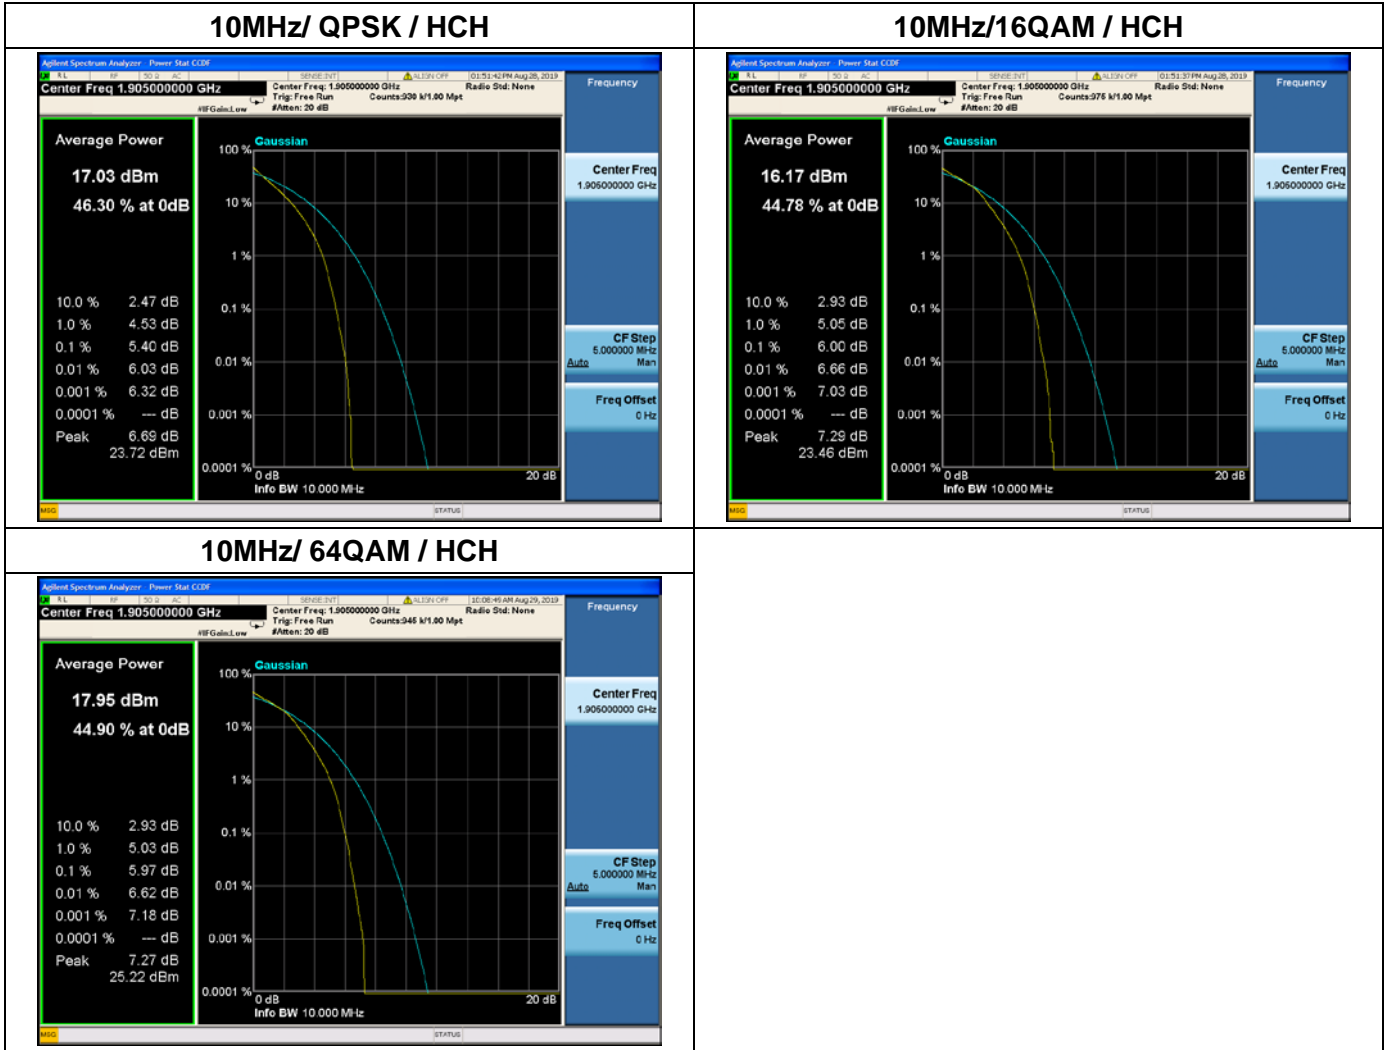

5MHz/16QAM / MCH

5MHz/ 64QAM / MCH

**5MHz/ QPSK / HCH**

**5MHz/16QAM / HCH**

**5MHz/ 64QAM / HCH**

LTE Band 2 Peak-to-Average Radio

10MHz/QPSK / LCH

10MHz/16QAM / LCH

10MHz/ 64QAM / LCH

10MHz/ QPSK / MCH

10MHz/16QAM / MCH

10MHz/ 64QAM / MCH

LTE Band 2 Peak-to-Average Radio

15MHz/QPSK / LCH

15MHz/16QAM / LCH

15MHz/ 64QAM / LCH

15MHz/ QPSK / MCH

15MHz/16QAM / MCH

15MHz/ 64QAM / MCH

**15MHz/ QPSK / HCH**

**15MHz/16QAM / HCH**

**15MHz/ 64QAM / HCH**

LTE Band 2 Peak-to-Average Radio

20MHz/QPSK / LCH

20MHz/16QAM / LCH

20MHz/ 64QAM / LCH

20MHz/ QPSK / MCH

20MHz/16QAM / MCH

20MHz/ 64QAM / MCH

**20MHz/ QPSK / HCH**

**20MHz/16QAM / HCH**

**20MHz/ 64QAM / HCH**