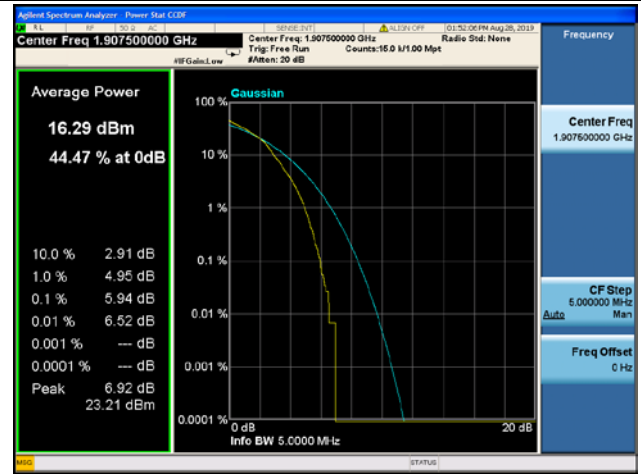

**3MHz/ QPSK / HCH**

**3MHz/16QAM / HCH**

**3MHz/ 64QAM / HCH**

LTE Band 2 Peak-to-Average Radio

5MHz/QPSK / LCH

5MHz/16QAM / LCH

5MHz/ 64QAM / LCH

5MHz/ QPSK / MCH

5MHz/16QAM / MCH

5MHz/ 64QAM / MCH

**5MHz/ QPSK / HCH**

**5MHz/16QAM / HCH**

**5MHz/ 64QAM / HCH**

LTE Band 2 Peak-to-Average Radio

10MHz/QPSK / LCH

10MHz/16QAM / LCH

10MHz/ 64QAM / LCH

10MHz/ QPSK / MCH

10MHz/16QAM / MCH

10MHz/ 64QAM / MCH

LTE Band 2 Peak-to-Average Radio

15MHz/QPSK / LCH

15MHz/16QAM / LCH

15MHz/ 64QAM / LCH