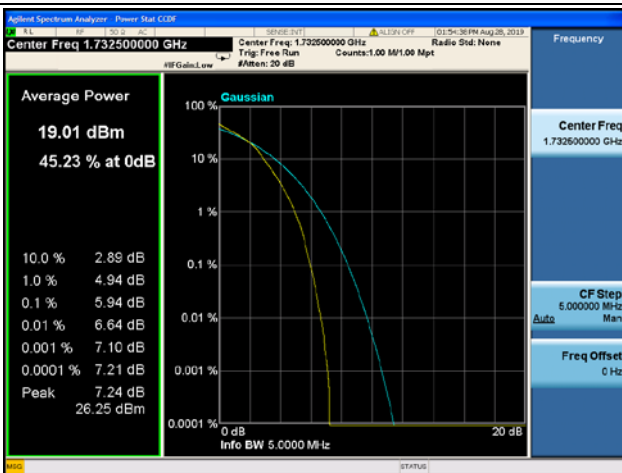

**1.4MHz/16QAM / HCH**

**1.4MHz/ 64QAM / HCH**

LTE Band 4 Peak-to-Average Radio

3MHz/QPSK / LCH

3MHz/16QAM / LCH

3MHz/ 64QAM / LCH

3MHz/ QPSK / MCH

3MHz/16QAM / MCH

3MHz/ 64QAM / MCH

**3MHz/ QPSK / HCH**

**3MHz/16QAM / HCH**

**3MHz/ 64QAM / HCH**

LTE Band 4 Peak-to-Average Radio

5MHz/QPSK / LCH

5MHz/16QAM / LCH

5MHz/ 64QAM / LCH

5MHz/ QPSK / MCH

5MHz/16QAM / MCH

5MHz/ 64QAM / MCH

**5MHz/ QPSK / HCH**

**5MHz/16QAM / HCH**

**5MHz/ 64QAM / HCH**

LTE Band 4 Peak-to-Average Ratio

10MHz/QPSK / LCH