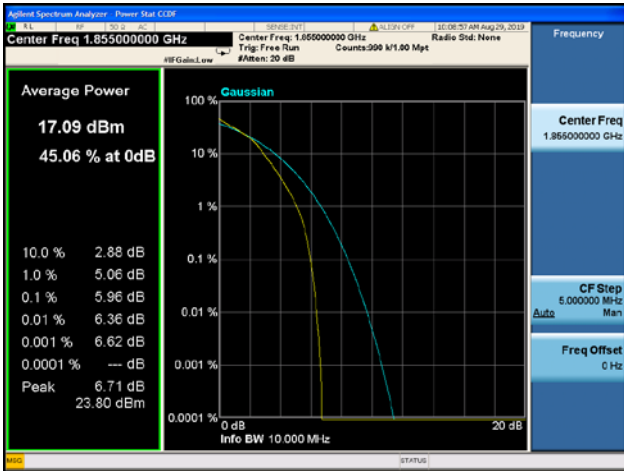

**3MHz/ QPSK / HCH**

**3MHz/16QAM / HCH**

**3MHz/ 64QAM / HCH**

LTE Band 2 Peak-to-Average Radio

5MHz/QPSK / LCH

5MHz/16QAM / LCH

5MHz/ 64QAM / LCH

5MHz/ QPSK / MCH

5MHz/16QAM / MCH

5MHz/ 64QAM / MCH

**5MHz/ QPSK / HCH**

**5MHz/16QAM / HCH**

**5MHz/ 64QAM / HCH**

LTE Band 2 Peak-to-Average Radio

10MHz/QPSK / LCH

10MHz/16QAM / LCH

10MHz/ 64QAM / LCH

10MHz/ QPSK / MCH

10MHz/16QAM / MCH

10MHz/ 64QAM / MCH

LTE Band 2 Peak-to-Average Radio

15MHz/QPSK / LCH

15MHz/16QAM / LCH

15MHz/ 64QAM / LCH