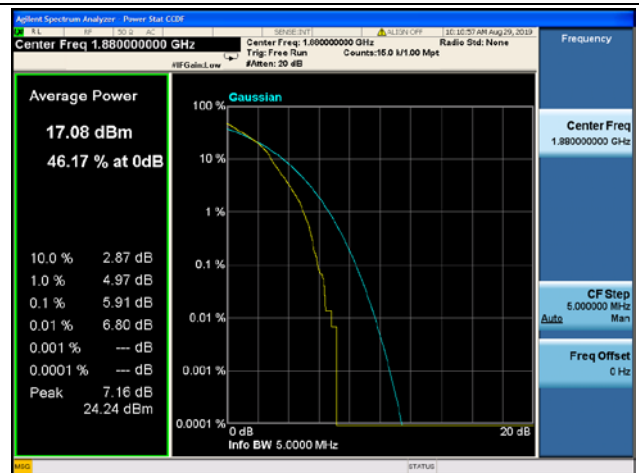

**3MHz/ QPSK / HCH**

**3MHz/16QAM / HCH**

**3MHz/ 64QAM / HCH**

LTE Band 2 Peak-to-Average Radio

5MHz/QPSK / LCH

5MHz/16QAM / LCH

5MHz/ 64QAM / LCH

5MHz/ QPSK / MCH

5MHz/16QAM / MCH

5MHz/ 64QAM / MCH

**5MHz/ QPSK / HCH**

**5MHz/16QAM / HCH**

**5MHz/ 64QAM / HCH**

LTE Band 2 Peak-to-Average Radio

10MHz/QPSK / LCH

10MHz/16QAM / LCH