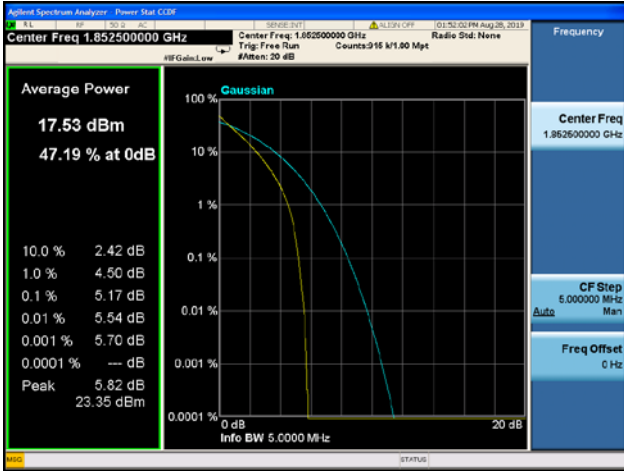

**3MHz/ QPSK / HCH**

**3MHz/16QAM / HCH**

**3MHz/ 64QAM / HCH**

LTE Band 2 Peak-to-Average Radio

5MHz/QPSK / LCH

5MHz/16QAM / LCH

5MHz/ 64QAM / LCH

5MHz/ QPSK / MCH

5MHz/16QAM / MCH

5MHz/ 64QAM / MCH

**5MHz/ QPSK / HCH**

**5MHz/16QAM / HCH**

**5MHz/ 64QAM / HCH**

LTE Band 2 Peak-to-Average Radio

10MHz/QPSK / LCH

10MHz/16QAM / LCH