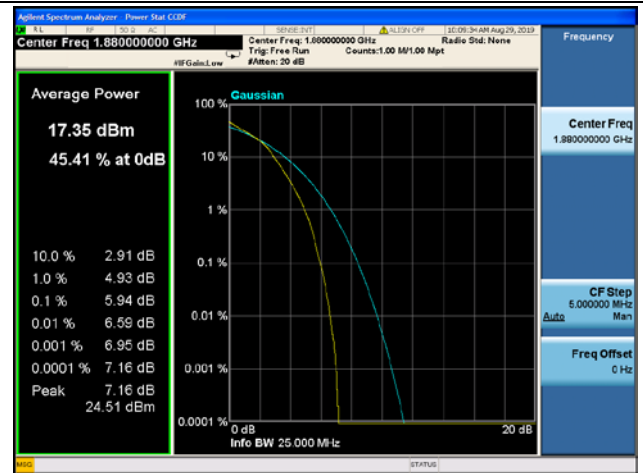

15MHz/ QPSK / MCH

15MHz/16QAM / MCH

15MHz/ 64QAM / MCH

**15MHz/ QPSK / HCH**

**15MHz/16QAM / HCH**

**15MHz/ 64QAM / HCH**

LTE Band 2 Peak-to-Average Radio

20MHz/QPSK / LCH

20MHz/16QAM / LCH

20MHz/ 64QAM / LCH

20MHz/ QPSK / MCH

20MHz/16QAM / MCH

20MHz/ 64QAM / MCH

**20MHz/ QPSK / HCH**

**20MHz/16QAM / HCH**

**20MHz/ 64QAM / HCH**

LTE Band 4 Peak-to-Average Radio

1.4MHz/QPSK / LCH

1.4MHz/16QAM / LCH

1.4MHz/ 64QAM / LCH

1.4MHz/ QPSK / MCH

1.4MHz/16QAM / MCH

1.4MHz/ 64QAM / MCH

**1.4MHz/ QPSK / HCH**