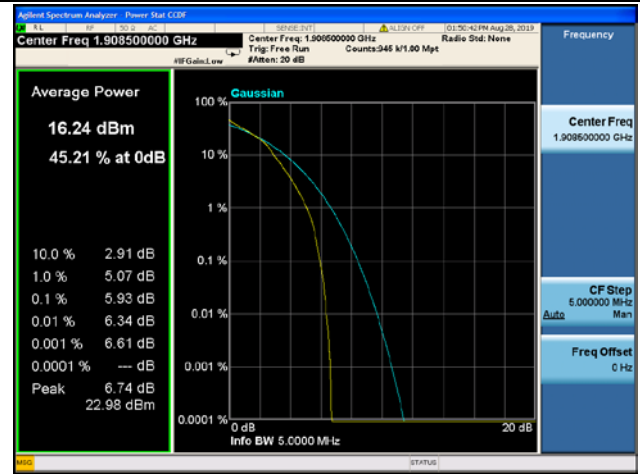

**3MHz/ QPSK / HCH**

**3MHz/16QAM / HCH**

**3MHz/ 64QAM / HCH**

LTE Band 2 Peak-to-Average Radio

5MHz/QPSK / LCH

5MHz/16QAM / LCH

5MHz/ 64QAM / LCH

5MHz/ QPSK / MCH

5MHz/16QAM / MCH

5MHz/ 64QAM / MCH

**5MHz/ QPSK / HCH**

**5MHz/16QAM / HCH**

**5MHz/ 64QAM / HCH**

LTE Band 2 Peak-to-Average Radio

10MHz/QPSK / LCH

10MHz/16QAM / LCH