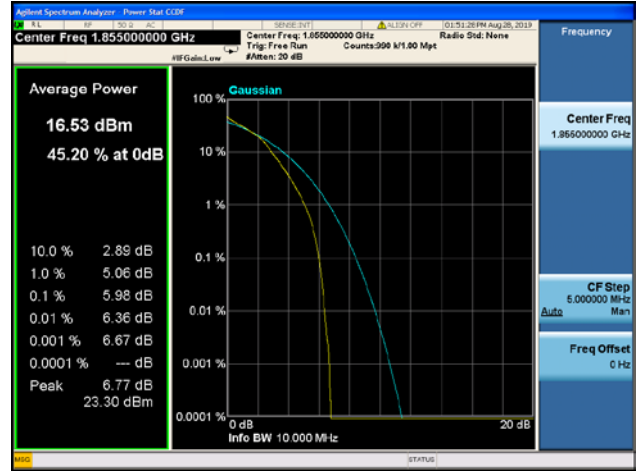

**3MHz/ QPSK / HCH**

**3MHz/16QAM / HCH**

**3MHz/ 64QAM / HCH**

LTE Band 2 Peak-to-Average Radio

5MHz/QPSK / LCH

5MHz/16QAM / LCH

5MHz/ 64QAM / LCH

5MHz/ QPSK / MCH

5MHz/16QAM / MCH

5MHz/ 64QAM / MCH

**5MHz/ QPSK / HCH**

**5MHz/16QAM / HCH**

**5MHz/ 64QAM / HCH**

LTE Band 2 Peak-to-Average Radio

10MHz/QPSK / LCH

10MHz/16QAM / LCH

10MHz/ 64QAM / LCH

10MHz/ QPSK / MCH

10MHz/16QAM / MCH

10MHz/ 64QAM / MCH

LTE Band 2 Peak-to-Average Radio

15MHz/QPSK / LCH

15MHz/16QAM / LCH

15MHz/ 64QAM / LCH