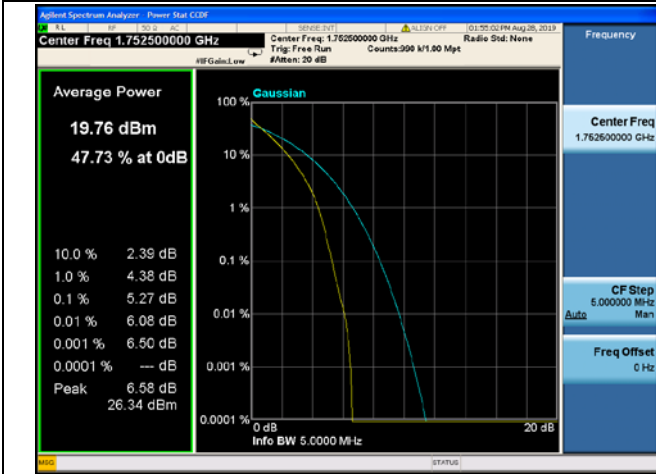

3MHz/ 64QAM / MCH

**3MHz/ QPSK / HCH**

**3MHz/16QAM / HCH**

**3MHz/ 64QAM / HCH**

LTE Band 4 Peak-to-Average Radio

5MHz/QPSK / LCH

5MHz/16QAM / LCH

5MHz/ 64QAM / LCH

5MHz/ QPSK / MCH

5MHz/16QAM / MCH

5MHz/ 64QAM / MCH

**5MHz/ QPSK / HCH**

**5MHz/16QAM / HCH**

**5MHz/ 64QAM / HCH**

LTE Band 4 Peak-to-Average Ratio

10MHz/QPSK / LCH