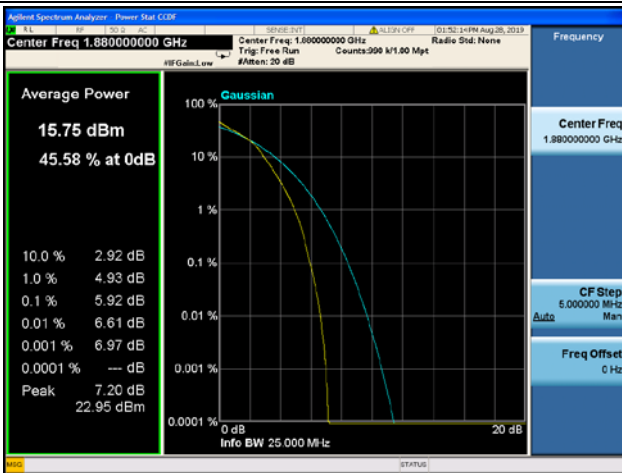

15MHz/ QPSK / MCH

15MHz/16QAM / MCH

15MHz/ 64QAM / MCH

**15MHz/ QPSK / HCH**

**15MHz/16QAM / HCH**

**15MHz/ 64QAM / HCH**

LTE Band 2 Peak-to-Average Radio

20MHz/QPSK / LCH

20MHz/16QAM / LCH

20MHz/ 64QAM / LCH

20MHz/ QPSK / MCH

20MHz/16QAM / MCH

20MHz/ 64QAM / MCH

**20MHz/ QPSK / HCH**

**20MHz/16QAM / HCH**

**20MHz/ 64QAM / HCH**

LTE Band 4 Peak-to-Average Radio

1.4MHz/QPSK / LCH

1.4MHz/16QAM / LCH

1.4MHz/ 64QAM / LCH

1.4MHz/ QPSK / MCH

1.4MHz/16QAM / MCH

1.4MHz/ 64QAM / MCH

**1.4MHz/ QPSK / HCH**