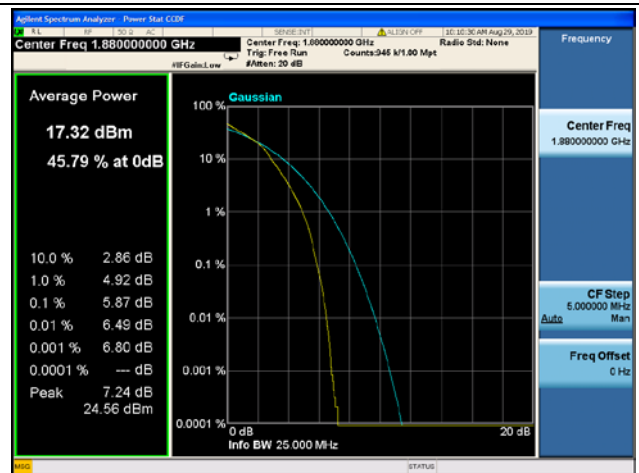

5MHz/16QAM / MCH

5MHz/ 64QAM / MCH

**5MHz/ QPSK / HCH**

**5MHz/16QAM / HCH**

**5MHz/ 64QAM / HCH**

LTE Band 2 Peak-to-Average Radio

10MHz/QPSK / LCH

10MHz/16QAM / LCH

10MHz/ 64QAM / LCH

10MHz/ QPSK / MCH

10MHz/16QAM / MCH

10MHz/ 64QAM / MCH

LTE Band 2 Peak-to-Average Radio

15MHz/QPSK / LCH

15MHz/16QAM / LCH

15MHz/ 64QAM / LCH

15MHz/ QPSK / MCH

15MHz/16QAM / MCH

15MHz/ 64QAM / MCH

**15MHz/ QPSK / HCH**

**15MHz/16QAM / HCH**

**15MHz/ 64QAM / HCH**

LTE Band 2 Peak-to-Average Radio

20MHz/QPSK / LCH