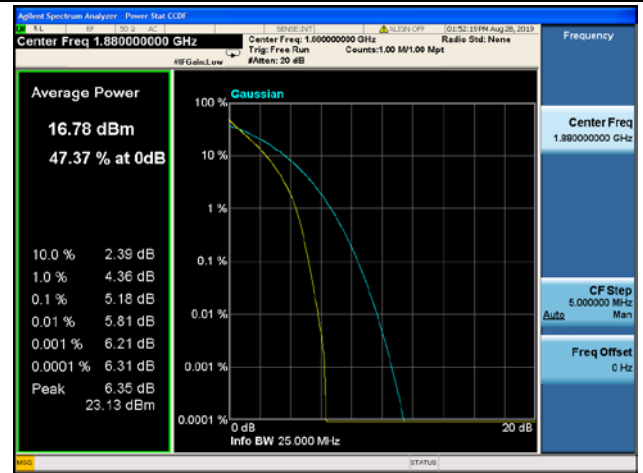

20MHz/ QPSK / MCH