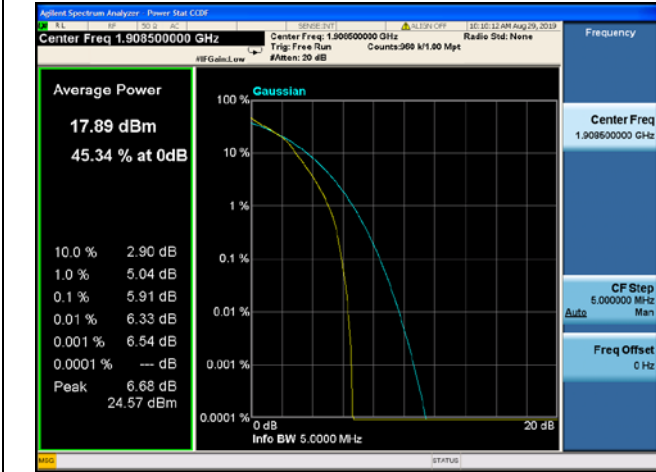

**3MHz/ QPSK / HCH**

**3MHz/16QAM / HCH**

**3MHz/ 64QAM / HCH**

LTE Band 2 Peak-to-Average Radio

5MHz/QPSK / LCH

5MHz/16QAM / LCH

5MHz/ 64QAM / LCH

5MHz/ QPSK / MCH

5MHz/16QAM / MCH

5MHz/ 64QAM / MCH

**5MHz/ QPSK / HCH**

**5MHz/16QAM / HCH**

**5MHz/ 64QAM / HCH**

LTE Band 2 Peak-to-Average Radio

10MHz/QPSK / LCH

10MHz/16QAM / LCH