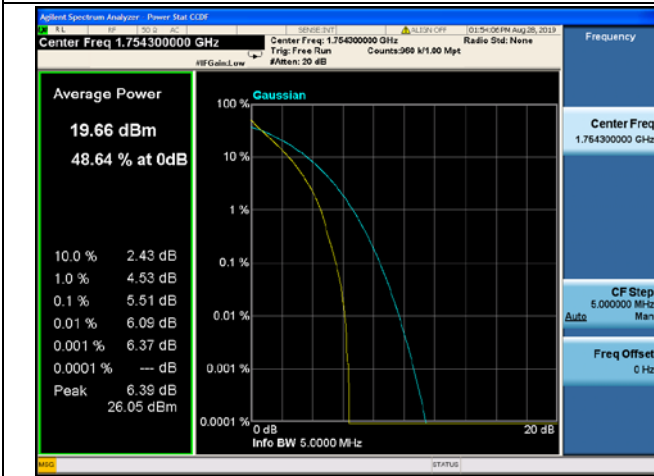

LTE Band 4 Peak-to-Average Radio

1.4MHz/QPSK / LCH

1.4MHz/16QAM / LCH

1.4MHz/ 64QAM / LCH

1.4MHz/ QPSK / MCH

1.4MHz/16QAM / MCH

1.4MHz/ 64QAM / MCH

**1.4MHz/ QPSK / HCH**

**1.4MHz/16QAM / HCH**

**1.4MHz/ 64QAM / HCH**

LTE Band 4 Peak-to-Average Radio

3MHz/QPSK / LCH

3MHz/16QAM / LCH

3MHz/ 64QAM / LCH

3MHz/ QPSK / MCH

3MHz/16QAM / MCH