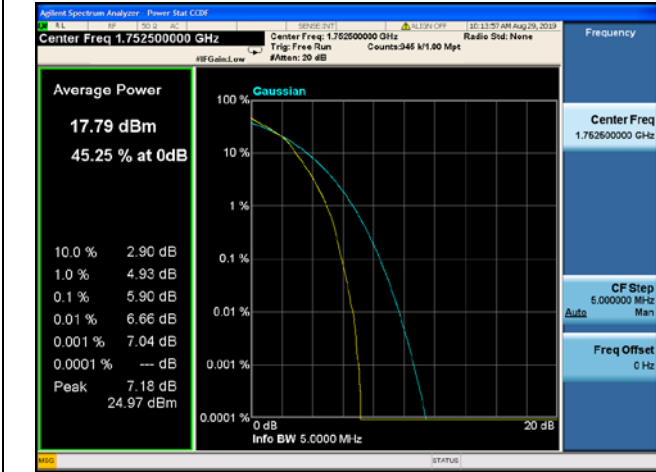

3MHz/ 64QAM / MCH

**3MHz/ QPSK / HCH**

**3MHz/16QAM / HCH**

**3MHz/ 64QAM / HCH**

LTE Band 4 Peak-to-Average Radio

5MHz/QPSK / LCH

5MHz/16QAM / LCH

5MHz/ 64QAM / LCH

5MHz/ QPSK / MCH

5MHz/16QAM / MCH

5MHz/ 64QAM / MCH

**5MHz/ QPSK / HCH**

**5MHz/16QAM / HCH**

**5MHz/ 64QAM / HCH**

LTE Band 4 Peak-to-Average Ratio

10MHz/QPSK / LCH

10MHz/16QAM / LCH

10MHz/ 64QAM / LCH

10MHz/ QPSK / MCH

10MHz/16QAM / MCH

10MHz/ 64QAM / MCH

**10MHz/ QPSK / HCH**

**10MHz/16QAM / HCH**

**10MHz/ 64QAM / HCH**