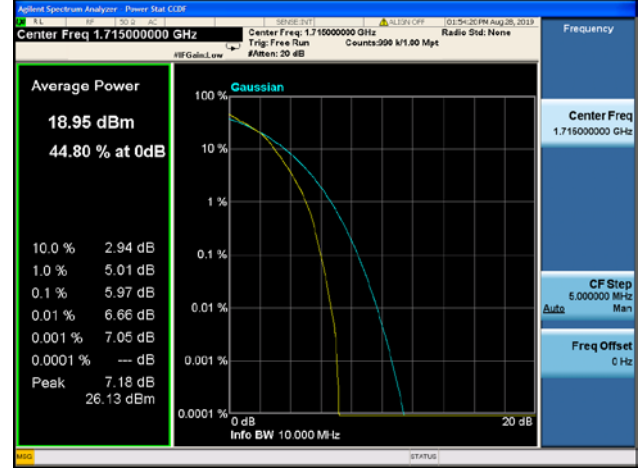

3MHz/ 64QAM / MCH

**3MHz/ QPSK / HCH**

**3MHz/16QAM / HCH**

**3MHz/ 64QAM / HCH**

LTE Band 4 Peak-to-Average Radio

5MHz/QPSK / LCH

5MHz/16QAM / LCH

5MHz/ 64QAM / LCH

5MHz/ QPSK / MCH

5MHz/16QAM / MCH

5MHz/ 64QAM / MCH

**5MHz/ QPSK / HCH**

**5MHz/16QAM / HCH**

**5MHz/ 64QAM / HCH**

LTE Band 4 Peak-to-Average Ratio

10MHz/QPSK / LCH

10MHz/16QAM / LCH

10MHz/ 64QAM / LCH

10MHz/ QPSK / MCH

10MHz/16QAM / MCH

10MHz/ 64QAM / MCH

**10MHz/ QPSK / HCH**

**10MHz/16QAM / HCH**

**10MHz/ 64QAM / HCH**