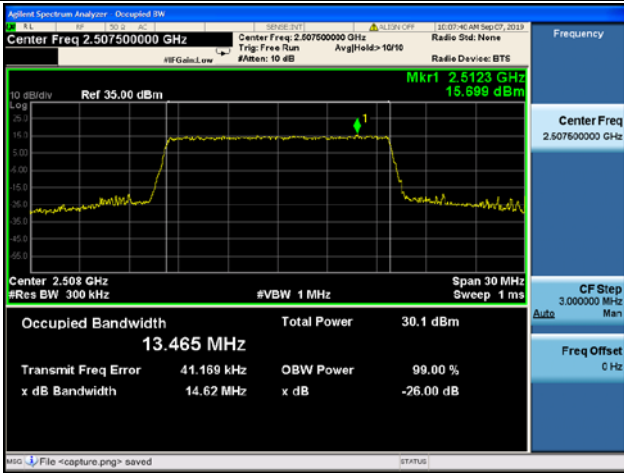

5MHz/ 64QAM / HCH

LTE Band 7 99% & 26dB Bandwidth

10MHz/QPSK / LCH

10MHz/16QAM / LCH

10MHz/ 64QAM / LCH

10MHz/QPSK / MCH

10MHz/ 16QAM / MCH

10MHz/ 64QAM / MCH

LTE Band 7 99% & 26dB Bandwidth

15MHz/QPSK / LCH

15MHz/16QAM / LCH

15MHz/ 64QAM / LCH

15MHz/QPSK / MCH

15MHz/ 16QAM / MCH

15MHz/ 64QAM / MCH