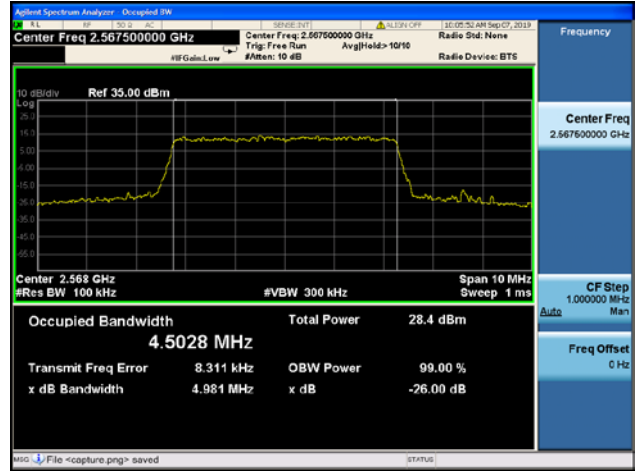

LTE Band 5 99%&26dB Bandwidth

10MHz/QPSK / LCH

10MHz/16QAM / LCH

10MHz/ 64QAM / LCH

10MHz/QPSK / MCH

10MHz/ 16QAM / MCH

10MHz/ 64QAM/ MCH

LTE Band 799% & 26dB Bandwidth

5MHz/QPSK / LCH

5MHz/16QAM / LCH

5MHz/ 64QAM / LCH

5MHz/QPSK / MCH

5MHz/ 16QAM / MCH

5MHz/ 64QAM / MCH

5MHz/ QPSK / HCH

5MHz/ 16QAM / HCH

5MHz/ 64QAM / HCH

LTE Band 7 99% & 26dB Bandwidth

10MHz/QPSK / LCH

10MHz/16QAM / LCH

10MHz/ 64QAM / LCH

10MHz/QPSK / MCH

10MHz/ 16QAM / MCH

10MHz/ 64QAM / MCH