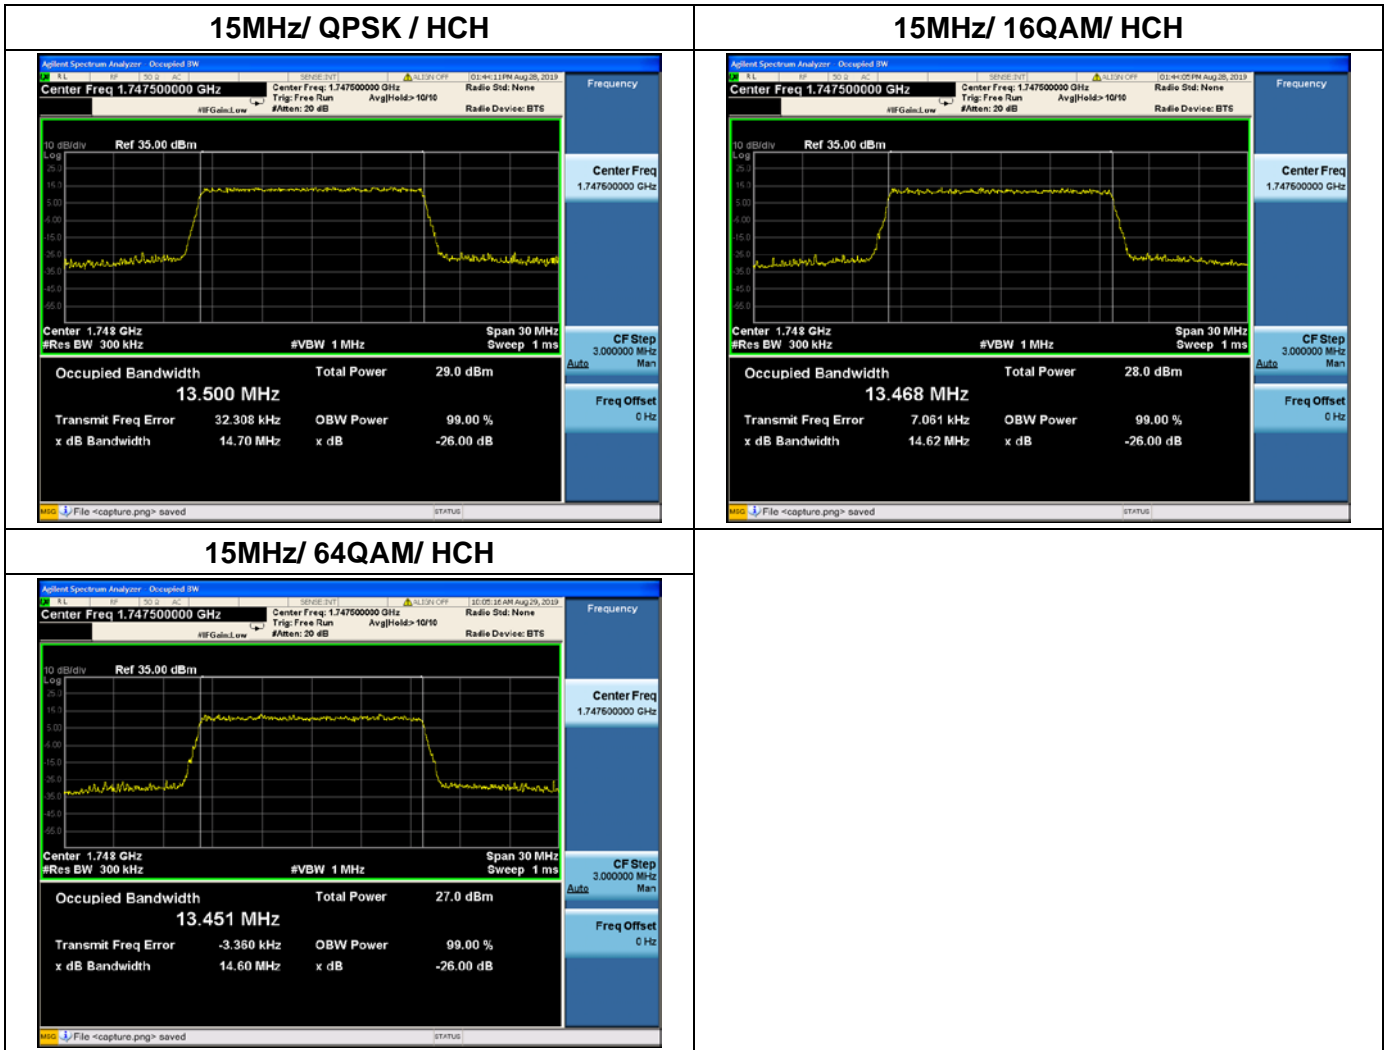

LTE Band 4 99%&26dB Bandwidth

10MHz/QPSK / LCH

10MHz/16QAM / LCH

10MHz/ 64QAM / LCH

10MHz/QPSK / MCH

10MHz/ 16QAM / MCH

10MHz/ 64QAM/ MCH

LTE Band 4 99%&26dB Bandwidth

15MHz/QPSK / LCH

15MHz/16QAM / LCH

15MHz/ 64QAM / LCH

15MHz/QPSK / MCH

15MHz/ 16QAM / MCH

15MHz/ 64QAM/ MCH

LTE Band 4 99%&26dB Bandwidth

20MHz/QPSK / LCH

20MHz/16QAM / LCH

20MHz/ 64QAM / LCH

20MHz/QPSK / MCH

20MHz/ 16QAM / MCH

20MHz/ 64QAM/ MCH

LTE Band 5 99%&26dB Bandwidth

1.4MHz/QPSK / LCH

1.4MHz/16QAM / LCH

1.4MHz/ 64QAM / LCH

1.4MHz/QPSK / MCH

1.4MHz/ 16QAM / MCH

1.4MHz/ 64QAM/ MCH

LTE Band 5 99%&26dB Bandwidth

3MHz/QPSK / LCH

3MHz/16QAM / LCH

3MHz/ 64QAM / LCH