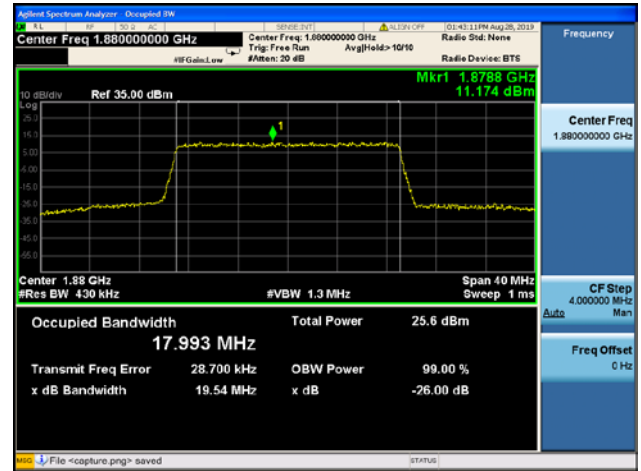

15MHz/QPSK / LCH

15MHz/16QAM / LCH

15MHz/ 64QAM / LCH

15MHz/QPSK / MCH

15MHz/ 16QAM / MCH

15MHz/ 64QAM/ MCH

LTE Band 4 99%&26dB Bandwidth

20MHz/QPSK / LCH

20MHz/16QAM / LCH

20MHz/ 64QAM / LCH

20MHz/QPSK / MCH

20MHz/ 16QAM / MCH

20MHz/ 64QAM/ MCH

LTE Band 5 99%&26dB Bandwidth

1.4MHz/QPSK / LCH

1.4MHz/16QAM / LCH