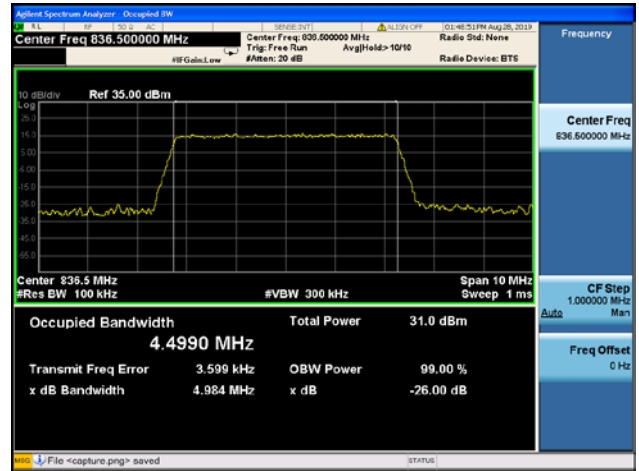

5MHz/QPSK / MCH