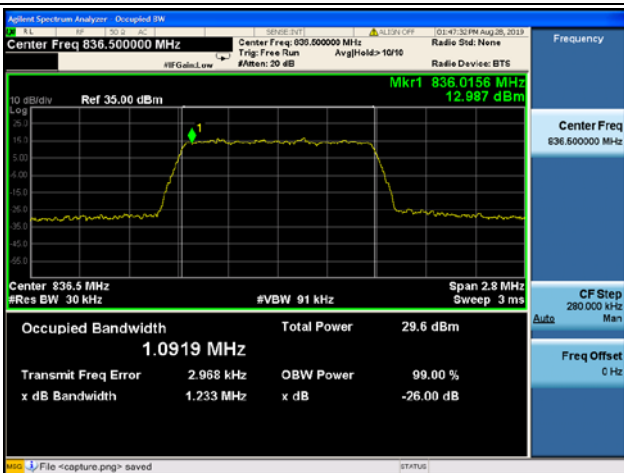

20MHz/16QAM / LCH

20MHz/ 64QAM / LCH

20MHz/QPSK / MCH

20MHz/ 16QAM / MCH

20MHz/ 64QAM/ MCH

LTE Band 5 99%&26dB Bandwidth

1.4MHz/QPSK / LCH

1.4MHz/16QAM / LCH

1.4MHz/ 64QAM / LCH

1.4MHz/QPSK / MCH

1.4MHz/ 16QAM / MCH

1.4MHz/ 64QAM/ MCH

LTE Band 5 99%&26dB Bandwidth

3MHz/QPSK / LCH

3MHz/16QAM / LCH

3MHz/ 64QAM / LCH