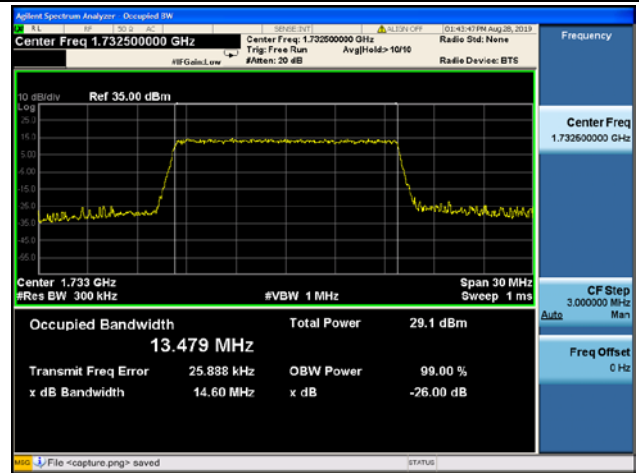

15MHz/QPSK / LCH

15MHz/16QAM / LCH

15MHz/ 64QAM / LCH

15MHz/QPSK / MCH

15MHz/ 16QAM / MCH

15MHz/ 64QAM/ MCH

LTE Band 4 99%&26dB Bandwidth

20MHz/QPSK / LCH

20MHz/16QAM / LCH

20MHz/ 64QAM / LCH

20MHz/QPSK / MCH

20MHz/ 16QAM / MCH

20MHz/ 64QAM/ MCH

LTE Band 5 99%&26dB Bandwidth

1.4MHz/QPSK / LCH

1.4MHz/16QAM / LCH