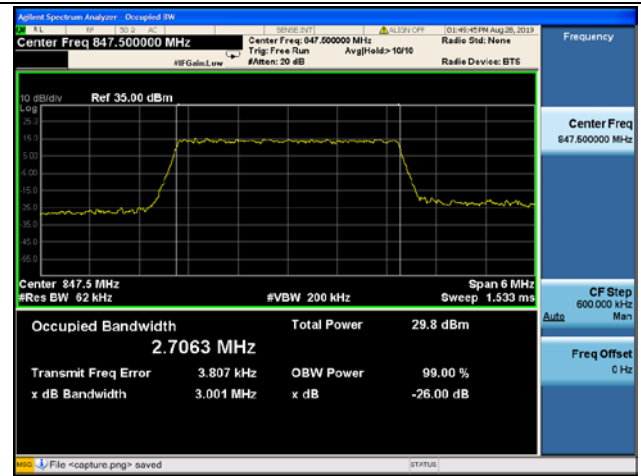

3MHz/QPSK / MCH

3MHz/ 16QAM / MCH

3MHz/ 64QAM/ MCH

3MHz/ QPSK / HCH

3MHz/ 16QAM/ HCH

3MHz/ 64QAM/ HCH

LTE Band 5 99%&26dB Bandwidth

5MHz/QPSK / LCH