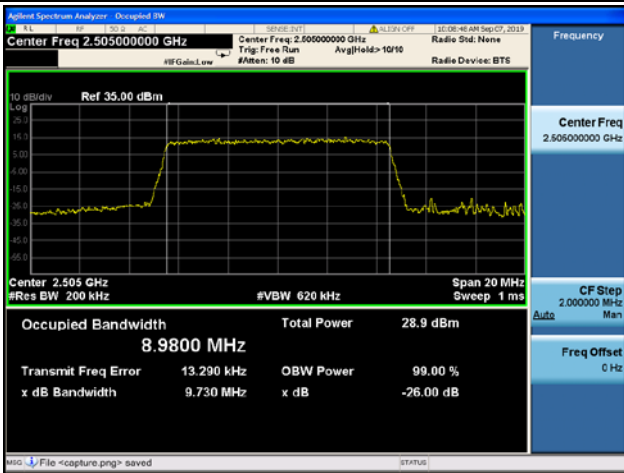

5MHz/ 64QAM / HCH

LTE Band 7 99% & 26dB Bandwidth

10MHz/QPSK / LCH

10MHz/16QAM / LCH

10MHz/ 64QAM / LCH

10MHz/QPSK / MCH

10MHz/ 16QAM / MCH

10MHz/ 64QAM / MCH

LTE Band 7 99% & 26dB Bandwidth

15MHz/QPSK / LCH

15MHz/16QAM / LCH

15MHz/ 64QAM / LCH

15MHz/QPSK / MCH

15MHz/ 16QAM / MCH

15MHz/ 64QAM / MCH