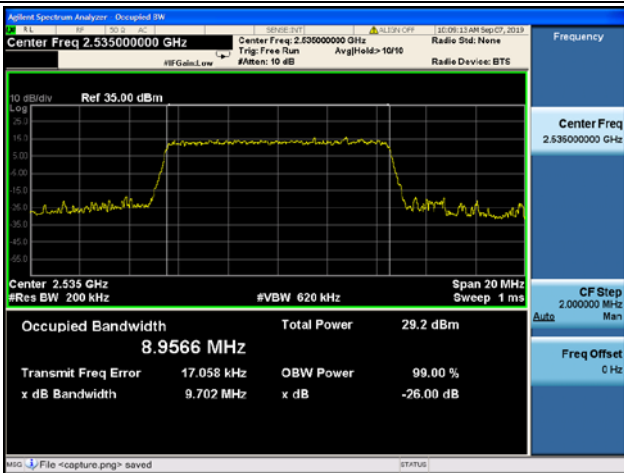

5MHz/ 64QAM / HCH

LTE Band 7 99% & 26dB Bandwidth

10MHz/QPSK / LCH

10MHz/16QAM / LCH

10MHz/ 64QAM / LCH

10MHz/QPSK / MCH

10MHz/ 16QAM / MCH

10MHz/ 64QAM / MCH

LTE Band 7 99% & 26dB Bandwidth

15MHz/QPSK / LCH

15MHz/16QAM / LCH

15MHz/ 64QAM / LCH

15MHz/QPSK / MCH

15MHz/ 16QAM / MCH

15MHz/ 64QAM / MCH