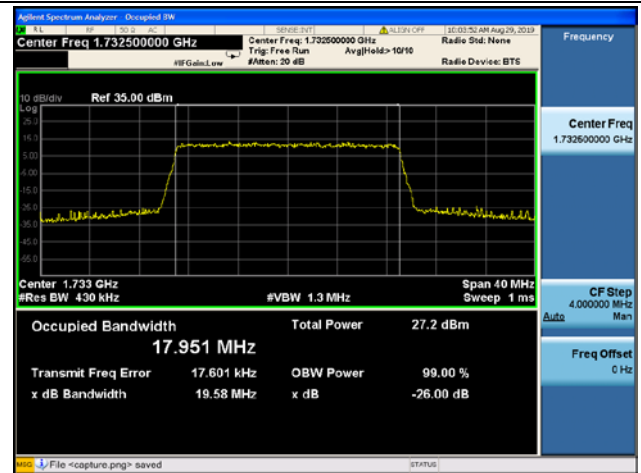

20MHz/16QAM / LCH

20MHz/ 64QAM / LCH

20MHz/QPSK / MCH

20MHz/ 16QAM / MCH

20MHz/ 64QAM/ MCH

LTE Band 5 99%&26dB Bandwidth

1.4MHz/QPSK / LCH

1.4MHz/16QAM / LCH

1.4MHz/ 64QAM / LCH

1.4MHz/QPSK / MCH

1.4MHz/ 16QAM / MCH

1.4MHz/ 64QAM/ MCH

LTE Band 5 99%&26dB Bandwidth

3MHz/QPSK / LCH

3MHz/16QAM / LCH

3MHz/ 64QAM / LCH