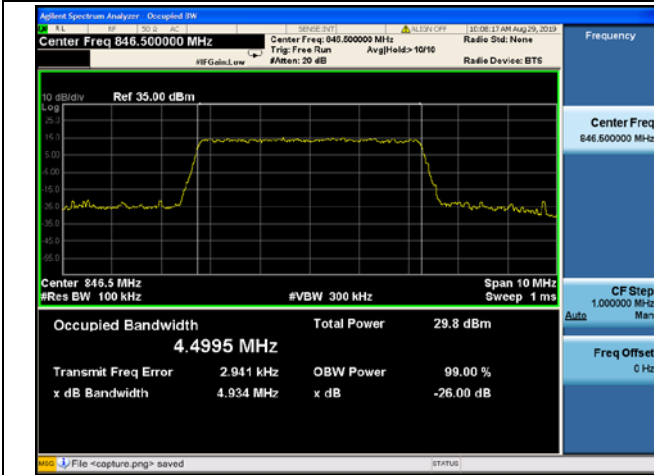

5MHz/16QAM / LCH

5MHz/ 64QAM / LCH

5MHz/QPSK / MCH

5MHz/ 16QAM / MCH

5MHz/ 64QAM/ MCH

5MHz/ QPSK / HCH

5MHz/ 16QAM/ HCH

5MHz/ 64QAM/ HCH

LTE Band 5 99%&26dB Bandwidth

10MHz/QPSK / LCH

10MHz/16QAM / LCH

10MHz/ 64QAM / LCH

10MHz/QPSK / MCH

10MHz/ 16QAM / MCH

10MHz/ 64QAM/ MCH

LTE Band 799% & 26dB Bandwidth