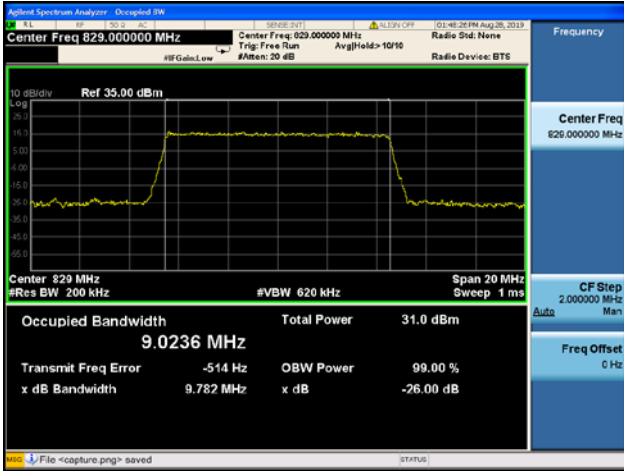

5MHz/16QAM / LCH

5MHz/ 64QAM / LCH

5MHz/QPSK / MCH

5MHz/ 16QAM / MCH

5MHz/ 64QAM/ MCH

5MHz/ QPSK / HCH

5MHz/ 16QAM/ HCH

5MHz/ 64QAM/ HCH

LTE Band 5 99%&26dB Bandwidth

10MHz/QPSK / LCH

10MHz/16QAM / LCH

10MHz/ 64QAM / LCH

10MHz/QPSK / MCH

10MHz/ 16QAM / MCH

10MHz/ 64QAM/ MCH

LTE Band 799% & 26dB Bandwidth