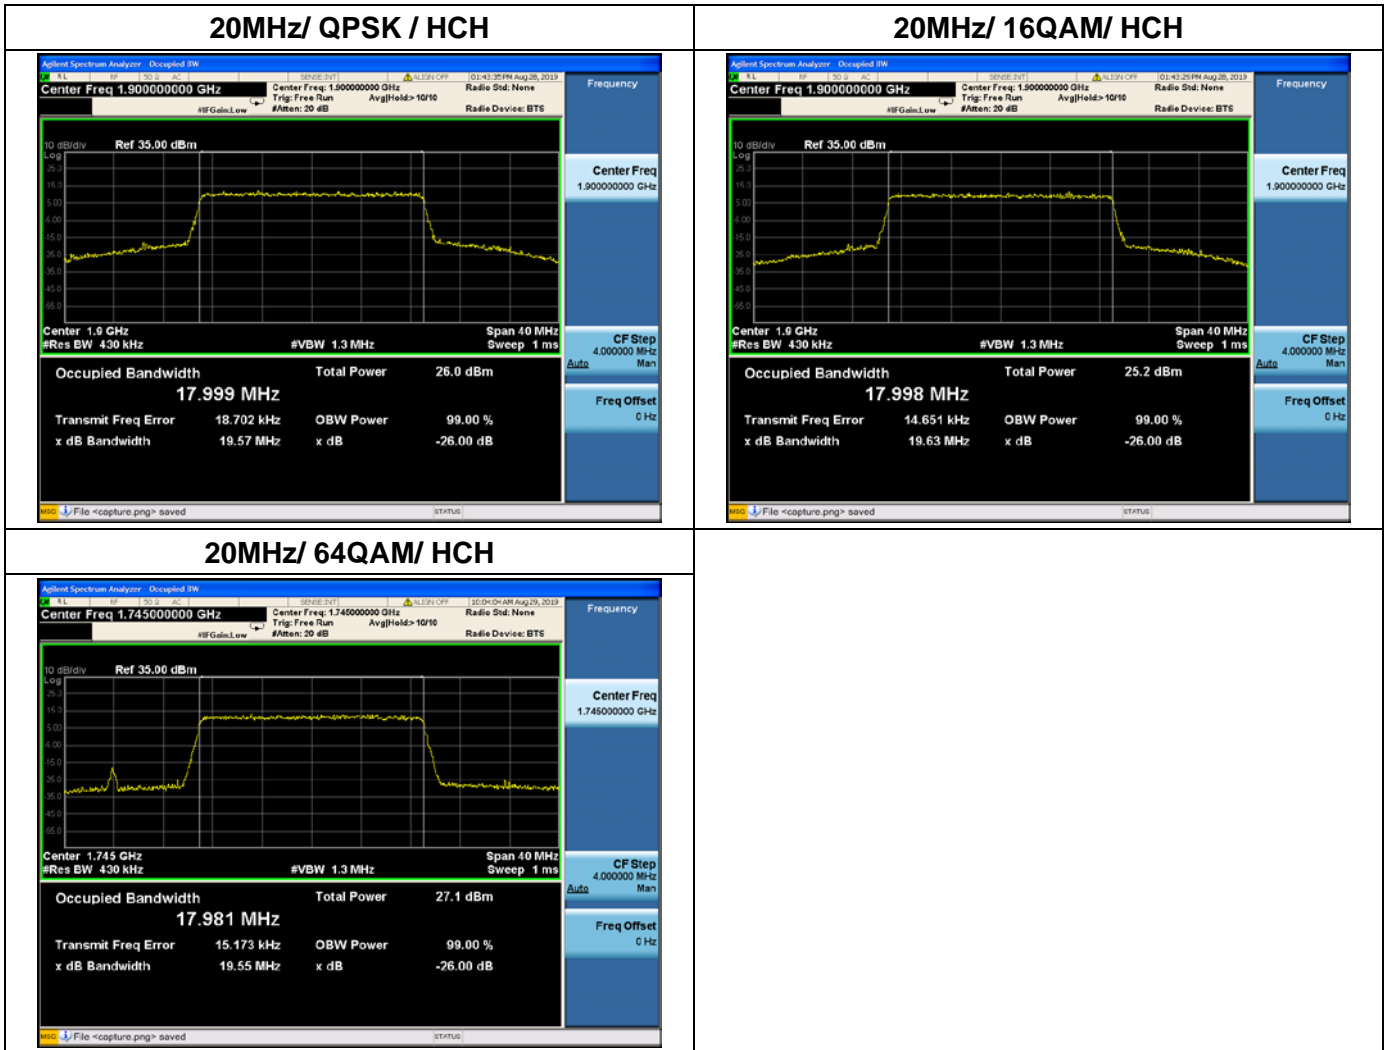

15MHz/QPSK / LCH

15MHz/16QAM / LCH

15MHz/ 64QAM / LCH

15MHz/QPSK / MCH

15MHz/ 16QAM / MCH

15MHz/ 64QAM/ MCH

LTE Band 4 99%&26dB Bandwidth

20MHz/QPSK / LCH

20MHz/16QAM / LCH

20MHz/ 64QAM / LCH

20MHz/QPSK / MCH

20MHz/ 16QAM / MCH

20MHz/ 64QAM/ MCH

LTE Band 5 99%&26dB Bandwidth

1.4MHz/QPSK / LCH

1.4MHz/16QAM / LCH

1.4MHz/ 64QAM / LCH

1.4MHz/QPSK / MCH

1.4MHz/ 16QAM / MCH

1.4MHz/ 64QAM/ MCH

LTE Band 5 99%&26dB Bandwidth

3MHz/QPSK / LCH

3MHz/16QAM / LCH

3MHz/ 64QAM / LCH

3MHz/QPSK / MCH

3MHz/ 16QAM / MCH

3MHz/ 64QAM/ MCH

3MHz/ QPSK / HCH

3MHz/ 16QAM/ HCH

3MHz/ 64QAM/ HCH

LTE Band 5 99%&26dB Bandwidth

5MHz/QPSK / LCH