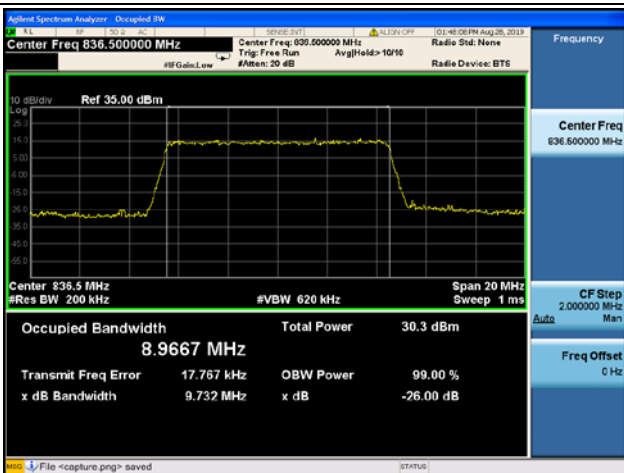

LTE Band 5 99%&26dB Bandwidth

10MHz/QPSK / LCH

10MHz/16QAM / LCH

10MHz/ 64QAM / LCH

10MHz/QPSK / MCH

10MHz/ 16QAM / MCH

10MHz/ 64QAM/ MCH

LTE Band 799% & 26dB Bandwidth