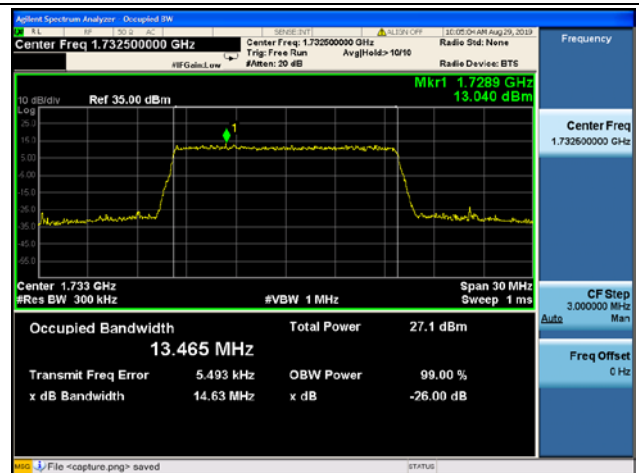

15MHz/QPSK / LCH

15MHz/16QAM / LCH

15MHz/ 64QAM / LCH

15MHz/QPSK / MCH

15MHz/ 16QAM / MCH

15MHz/ 64QAM/ MCH

LTE Band 4 99%&26dB Bandwidth

20MHz/QPSK / LCH

20MHz/16QAM / LCH

20MHz/ 64QAM / LCH

20MHz/QPSK / MCH

20MHz/ 16QAM / MCH

20MHz/ 64QAM/ MCH

LTE Band 5 99%&26dB Bandwidth

1.4MHz/QPSK / LCH

1.4MHz/16QAM / LCH

1.4MHz/ 64QAM / LCH

1.4MHz/QPSK / MCH

1.4MHz/ 16QAM / MCH

1.4MHz/ 64QAM/ MCH

LTE Band 5 99%&26dB Bandwidth

3MHz/QPSK / LCH

3MHz/16QAM / LCH

3MHz/ 64QAM / LCH