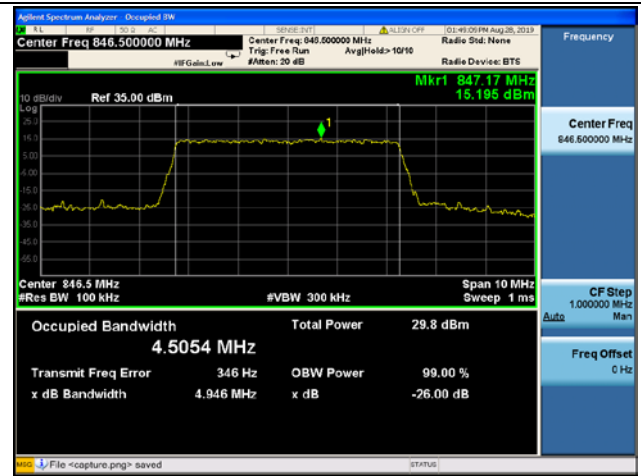

5MHz/16QAM / LCH

5MHz/ 64QAM / LCH

5MHz/QPSK / MCH

5MHz/ 16QAM / MCH

5MHz/ 64QAM/ MCH

5MHz/ QPSK / HCH

5MHz/ 16QAM/ HCH

5MHz/ 64QAM/ HCH

LTE Band 5 99%&26dB Bandwidth

10MHz/QPSK / LCH

10MHz/16QAM / LCH

10MHz/ 64QAM / LCH

10MHz/QPSK / MCH

10MHz/ 16QAM / MCH

10MHz/ 64QAM/ MCH

LTE Band 799% & 26dB Bandwidth