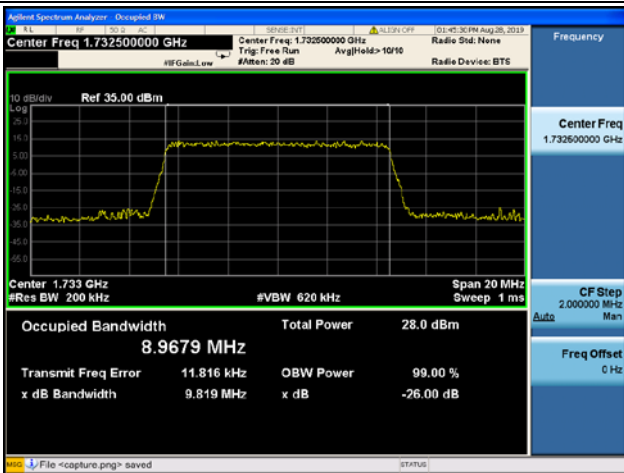

LTE Band 4 99%&26dB Bandwidth

10MHz/QPSK / LCH

10MHz/16QAM / LCH

10MHz/ 64QAM / LCH

10MHz/QPSK / MCH

10MHz/ 16QAM / MCH

10MHz/ 64QAM/ MCH

LTE Band 4 99%&26dB Bandwidth

15MHz/QPSK / LCH

15MHz/16QAM / LCH

15MHz/ 64QAM / LCH

15MHz/QPSK / MCH

15MHz/ 16QAM / MCH

15MHz/ 64QAM/ MCH

LTE Band 4 99%&26dB Bandwidth

20MHz/QPSK / LCH

20MHz/16QAM / LCH

20MHz/ 64QAM / LCH

20MHz/QPSK / MCH

20MHz/ 16QAM / MCH

20MHz/ 64QAM/ MCH

LTE Band 5 99%&26dB Bandwidth

1.4MHz/QPSK / LCH

1.4MHz/16QAM / LCH