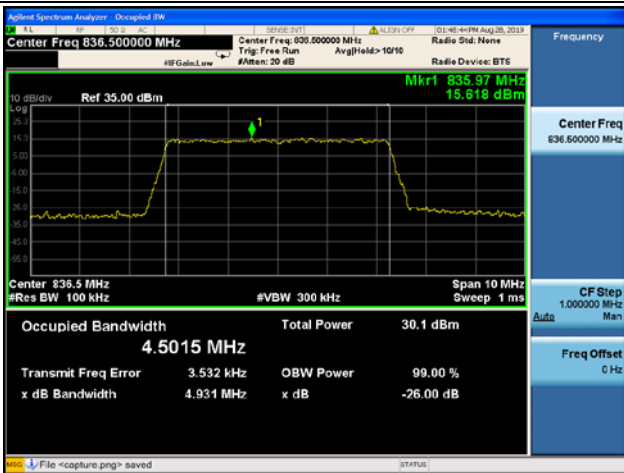

5MHz/16QAM / LCH

5MHz/ 64QAM / LCH

5MHz/QPSK / MCH

5MHz/ 16QAM / MCH

5MHz/ 64QAM/ MCH

5MHz/ QPSK / HCH

5MHz/ 16QAM/ HCH

5MHz/ 64QAM/ HCH

LTE Band 5 99%&26dB Bandwidth

10MHz/QPSK / LCH

10MHz/16QAM / LCH

10MHz/ 64QAM / LCH

10MHz/QPSK / MCH

10MHz/ 16QAM / MCH

10MHz/ 64QAM/ MCH

LTE Band 799% & 26dB Bandwidth