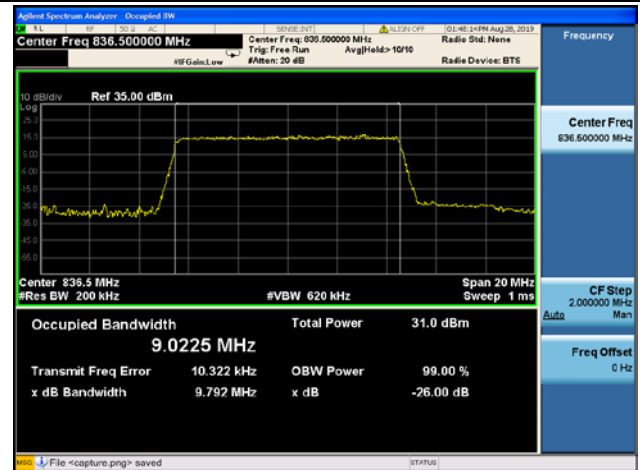

LTE Band 5 99%&26dB Bandwidth

10MHz/QPSK / LCH

10MHz/16QAM / LCH

10MHz/ 64QAM / LCH

10MHz/QPSK / MCH

10MHz/ 16QAM / MCH

10MHz/ 64QAM/ MCH

LTE Band 799% & 26dB Bandwidth