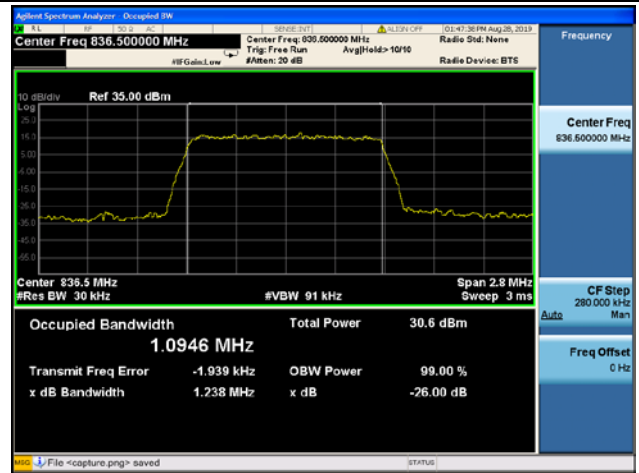

20MHz/16QAM / LCH

20MHz/ 64QAM / LCH

20MHz/QPSK / MCH

20MHz/ 16QAM / MCH

20MHz/ 64QAM/ MCH

LTE Band 5 99%&26dB Bandwidth

1.4MHz/QPSK / LCH

1.4MHz/16QAM / LCH

1.4MHz/ 64QAM / LCH

1.4MHz/QPSK / MCH

1.4MHz/ 16QAM / MCH

1.4MHz/ 64QAM/ MCH

LTE Band 5 99%&26dB Bandwidth

3MHz/QPSK / LCH

3MHz/16QAM / LCH

3MHz/ 64QAM / LCH