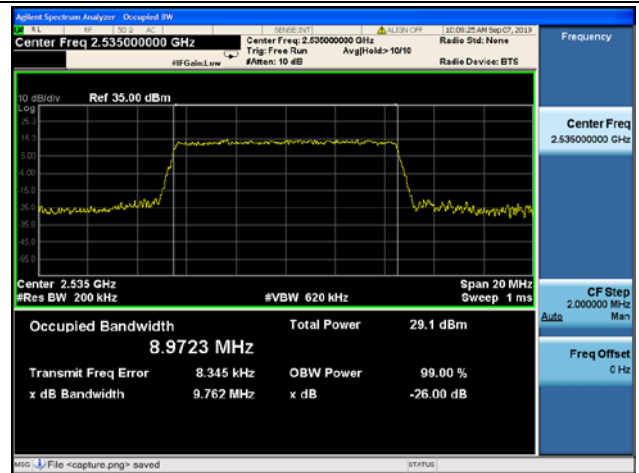

5MHz/ 64QAM / HCH

LTE Band 7 99% & 26dB Bandwidth

10MHz/QPSK / LCH

10MHz/16QAM / LCH

10MHz/ 64QAM / LCH

10MHz/QPSK / MCH

10MHz/ 16QAM / MCH

10MHz/ 64QAM / MCH

LTE Band 7 99% & 26dB Bandwidth

15MHz/QPSK / LCH

15MHz/16QAM / LCH

15MHz/ 64QAM / LCH

15MHz/QPSK / MCH

15MHz/ 16QAM / MCH

15MHz/ 64QAM / MCH