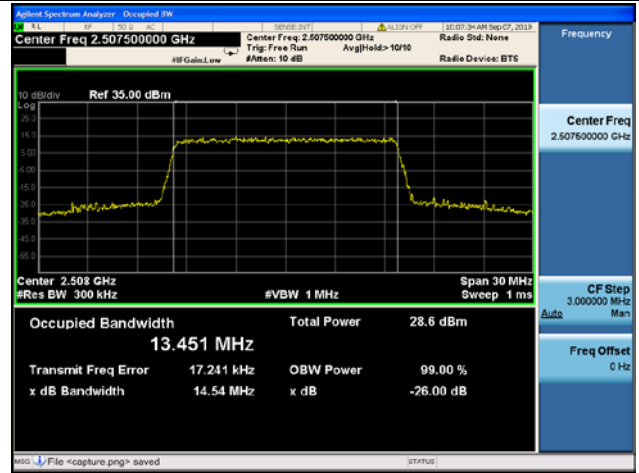

5MHz/ 64QAM / HCH

LTE Band 7 99% & 26dB Bandwidth

10MHz/QPSK / LCH

10MHz/16QAM / LCH

10MHz/ 64QAM / LCH

10MHz/QPSK / MCH

10MHz/ 16QAM / MCH

10MHz/ 64QAM / MCH

LTE Band 7 99% & 26dB Bandwidth

15MHz/QPSK / LCH

15MHz/16QAM / LCH

15MHz/ 64QAM / LCH

15MHz/QPSK / MCH

15MHz/ 16QAM / MCH

15MHz/ 64QAM / MCH