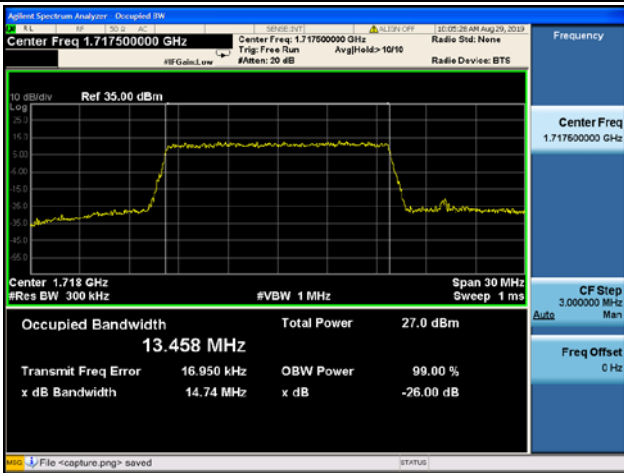

LTE Band 4 99%&26dB Bandwidth

10MHz/QPSK / LCH

10MHz/16QAM / LCH

10MHz/ 64QAM / LCH

10MHz/QPSK / MCH

10MHz/ 16QAM / MCH

10MHz/ 64QAM/ MCH

LTE Band 4 99%&26dB Bandwidth

15MHz/QPSK / LCH

15MHz/16QAM / LCH

15MHz/ 64QAM / LCH

15MHz/QPSK / MCH

15MHz/ 16QAM / MCH

15MHz/ 64QAM/ MCH

LTE Band 4 99%&26dB Bandwidth

20MHz/QPSK / LCH

20MHz/16QAM / LCH

20MHz/ 64QAM / LCH

20MHz/QPSK / MCH

20MHz/ 16QAM / MCH

20MHz/ 64QAM/ MCH

LTE Band 5 99%&26dB Bandwidth

1.4MHz/QPSK / LCH

1.4MHz/16QAM / LCH