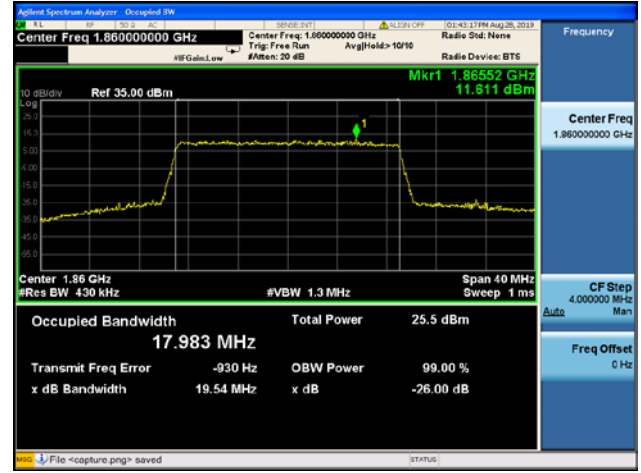

15MHz/QPSK / LCH

15MHz/16QAM / LCH

15MHz/ 64QAM / LCH

15MHz/QPSK / MCH

15MHz/ 16QAM / MCH

15MHz/ 64QAM/ MCH

LTE Band 4 99%&26dB Bandwidth

20MHz/QPSK / LCH

20MHz/16QAM / LCH

20MHz/ 64QAM / LCH

20MHz/QPSK / MCH

20MHz/ 16QAM / MCH

20MHz/ 64QAM/ MCH

LTE Band 5 99%&26dB Bandwidth

1.4MHz/QPSK / LCH

1.4MHz/16QAM / LCH

1.4MHz/ 64QAM / LCH

1.4MHz/QPSK / MCH

1.4MHz/ 16QAM / MCH

1.4MHz/ 64QAM/ MCH

LTE Band 5 99%&26dB Bandwidth

3MHz/QPSK / LCH

3MHz/16QAM / LCH

3MHz/ 64QAM / LCH