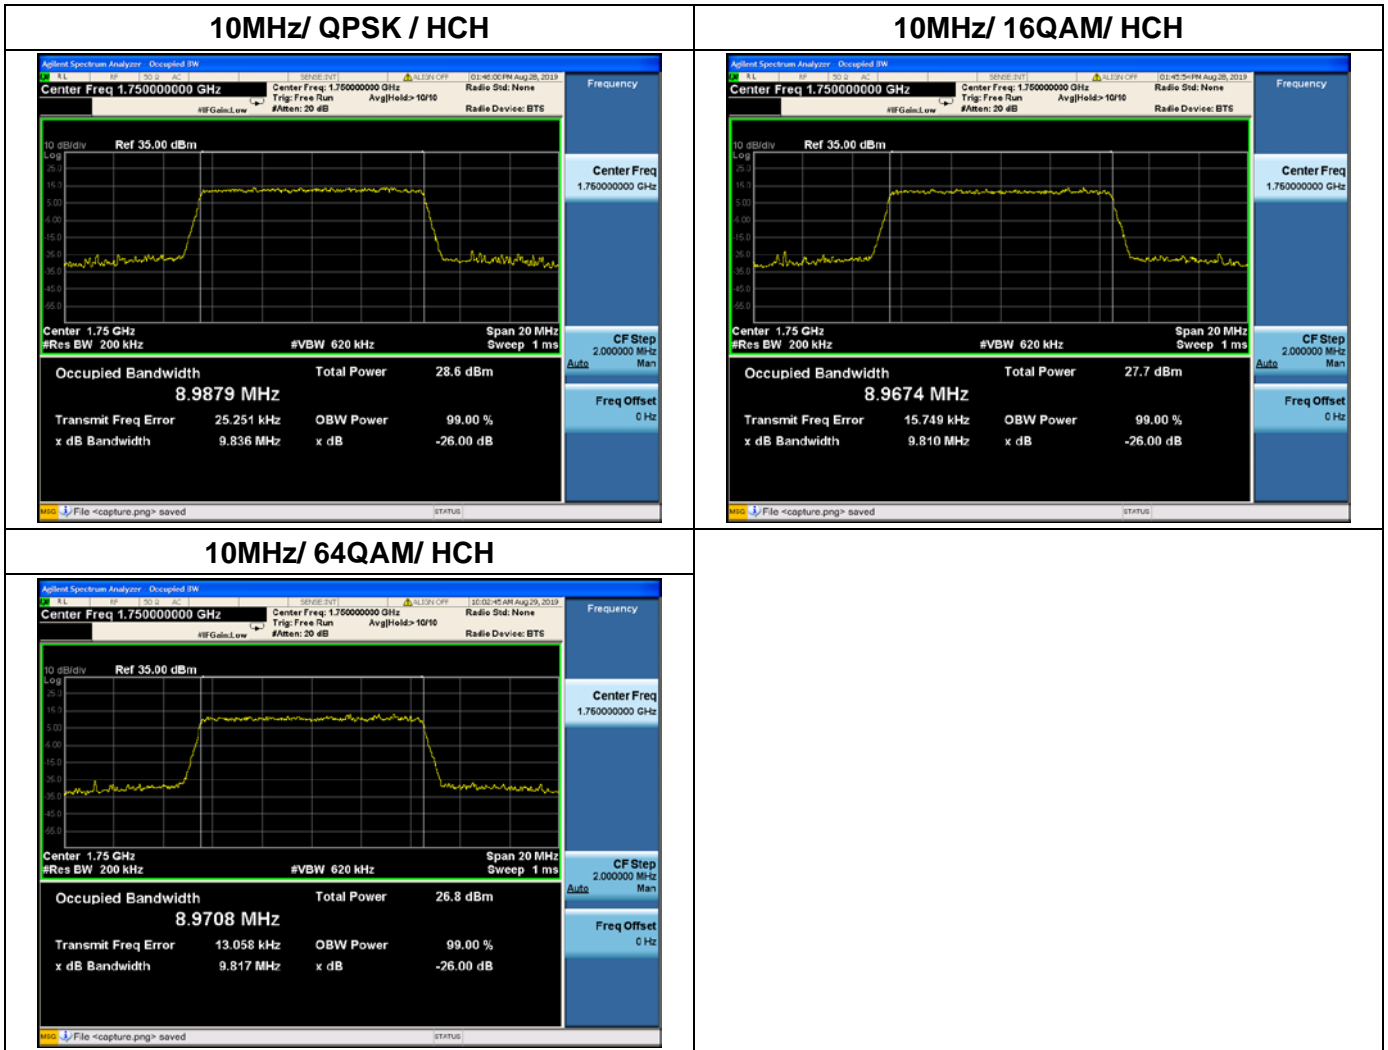

LTE Band 4 99%&26dB Bandwidth

10MHz/QPSK / LCH

10MHz/16QAM / LCH

10MHz/ 64QAM / LCH

10MHz/QPSK / MCH

10MHz/ 16QAM / MCH

10MHz/ 64QAM/ MCH

LTE Band 4 99%&26dB Bandwidth

15MHz/QPSK / LCH

15MHz/16QAM / LCH

15MHz/ 64QAM / LCH

15MHz/QPSK / MCH

15MHz/ 16QAM / MCH

15MHz/ 64QAM/ MCH

LTE Band 4 99%&26dB Bandwidth

20MHz/QPSK / LCH

20MHz/16QAM / LCH

20MHz/ 64QAM / LCH

20MHz/QPSK / MCH

20MHz/ 16QAM / MCH

20MHz/ 64QAM/ MCH

LTE Band 5 99%&26dB Bandwidth

1.4MHz/QPSK / LCH

1.4MHz/16QAM / LCH

1.4MHz/ 64QAM / LCH

1.4MHz/QPSK / MCH

1.4MHz/ 16QAM / MCH

1.4MHz/ 64QAM/ MCH

LTE Band 5 99%&26dB Bandwidth

3MHz/QPSK / LCH

3MHz/16QAM / LCH

3MHz/ 64QAM / LCH