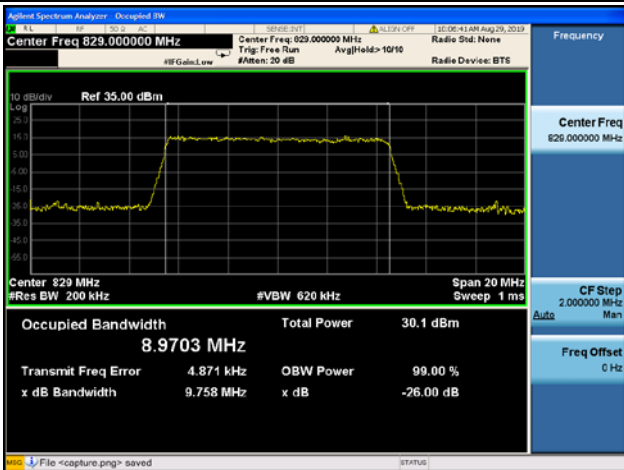

LTE Band 5 99%&26dB Bandwidth

10MHz/QPSK / LCH

10MHz/16QAM / LCH

10MHz/ 64QAM / LCH

10MHz/QPSK / MCH

10MHz/ 16QAM / MCH

10MHz/ 64QAM/ MCH

LTE Band 799% & 26dB Bandwidth