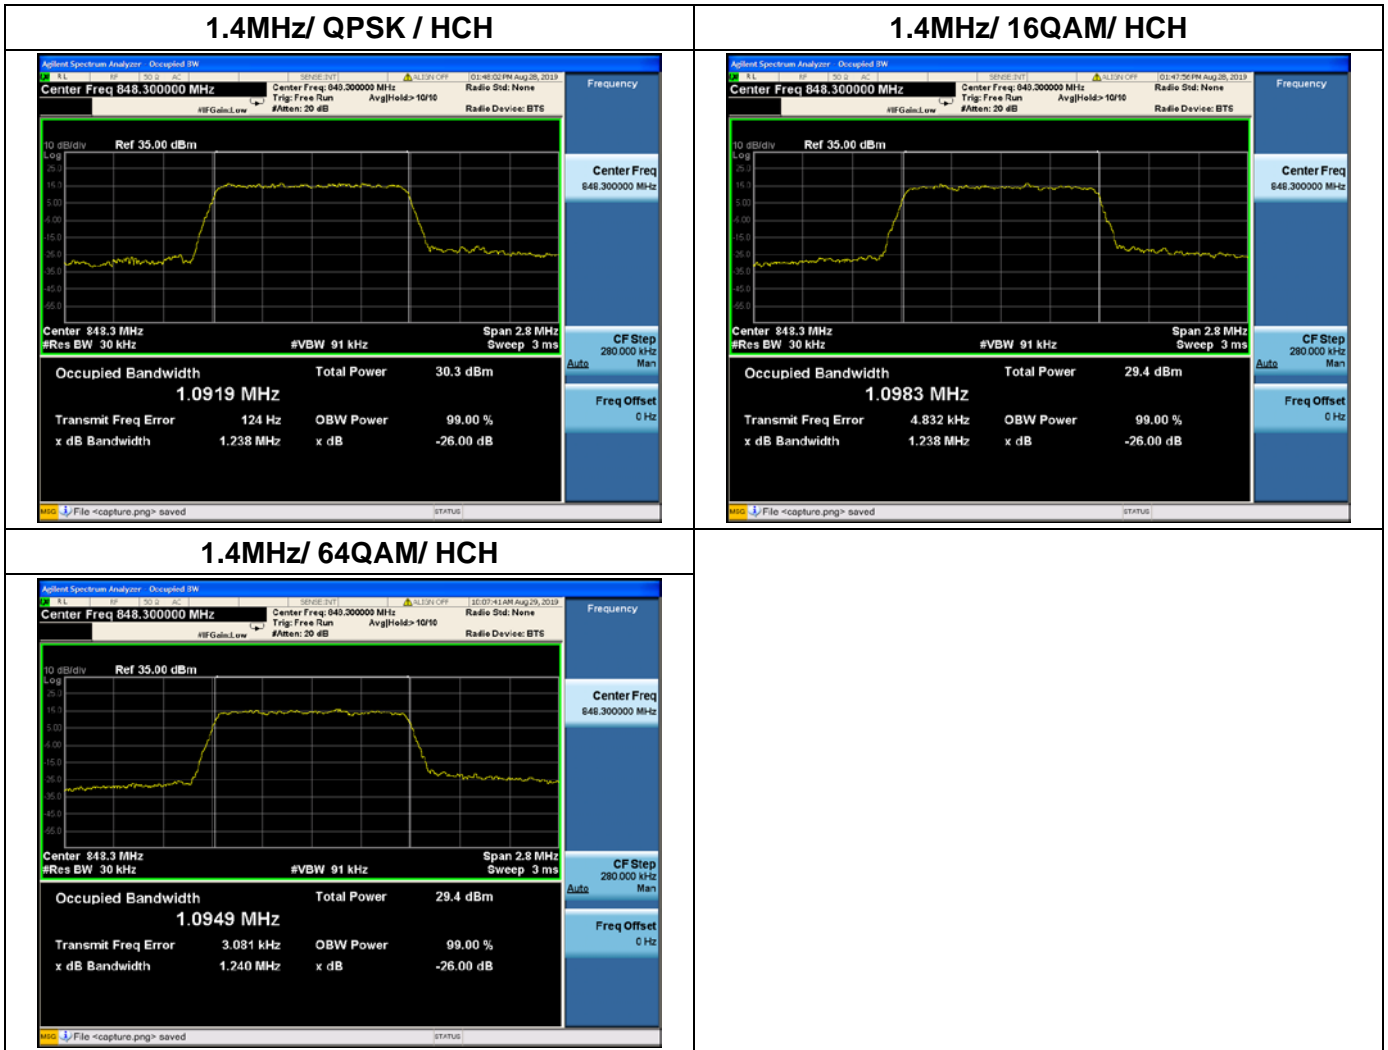

20MHz/16QAM / LCH

20MHz/ 64QAM / LCH

20MHz/QPSK / MCH

20MHz/ 16QAM / MCH

20MHz/ 64QAM/ MCH

LTE Band 5 99%&26dB Bandwidth

1.4MHz/QPSK / LCH

1.4MHz/16QAM / LCH

1.4MHz/ 64QAM / LCH

1.4MHz/QPSK / MCH

1.4MHz/ 16QAM / MCH

1.4MHz/ 64QAM/ MCH

LTE Band 5 99%&26dB Bandwidth

3MHz/QPSK / LCH

3MHz/16QAM / LCH

3MHz/ 64QAM / LCH

3MHz/QPSK / MCH

3MHz/ 16QAM / MCH

3MHz/ 64QAM/ MCH

3MHz/ QPSK / HCH

3MHz/ 16QAM/ HCH

3MHz/ 64QAM/ HCH

LTE Band 5 99%&26dB Bandwidth

5MHz/QPSK / LCH

LTE Band 5 99%&26dB Bandwidth

10MHz/QPSK / LCH

10MHz/16QAM / LCH

10MHz/ 64QAM / LCH

10MHz/QPSK / MCH

10MHz/ 16QAM / MCH

10MHz/ 64QAM/ MCH

LTE Band 799% & 26dB Bandwidth