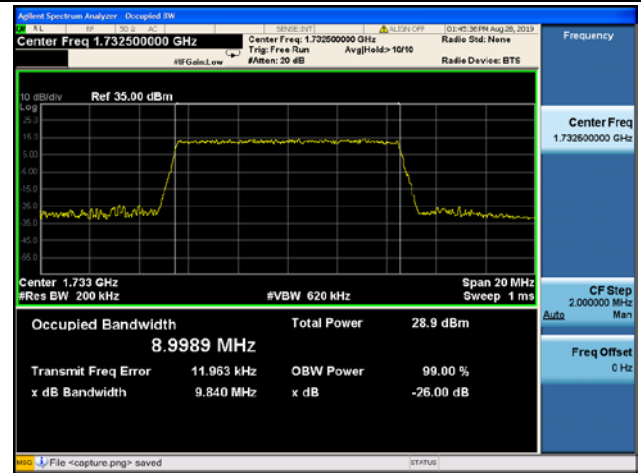

LTE Band 4 99%&26dB Bandwidth

10MHz/QPSK / LCH

10MHz/16QAM / LCH

10MHz/ 64QAM / LCH

10MHz/QPSK / MCH

10MHz/ 16QAM / MCH

10MHz/ 64QAM/ MCH

LTE Band 4 99%&26dB Bandwidth

15MHz/QPSK / LCH

15MHz/16QAM / LCH

15MHz/ 64QAM / LCH

15MHz/QPSK / MCH

15MHz/ 16QAM / MCH

15MHz/ 64QAM/ MCH

LTE Band 4 99%&26dB Bandwidth

20MHz/QPSK / LCH

20MHz/16QAM / LCH

20MHz/ 64QAM / LCH

20MHz/QPSK / MCH

20MHz/ 16QAM / MCH

20MHz/ 64QAM/ MCH

LTE Band 5 99%&26dB Bandwidth

1.4MHz/QPSK / LCH

1.4MHz/16QAM / LCH