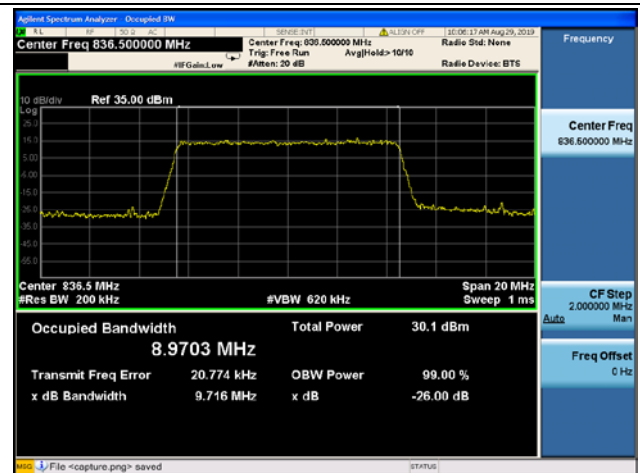

LTE Band 5 99%&26dB Bandwidth

10MHz/QPSK / LCH

10MHz/16QAM / LCH

10MHz/ 64QAM / LCH

10MHz/QPSK / MCH

10MHz/ 16QAM / MCH

10MHz/ 64QAM/ MCH

LTE Band 799% & 26dB Bandwidth