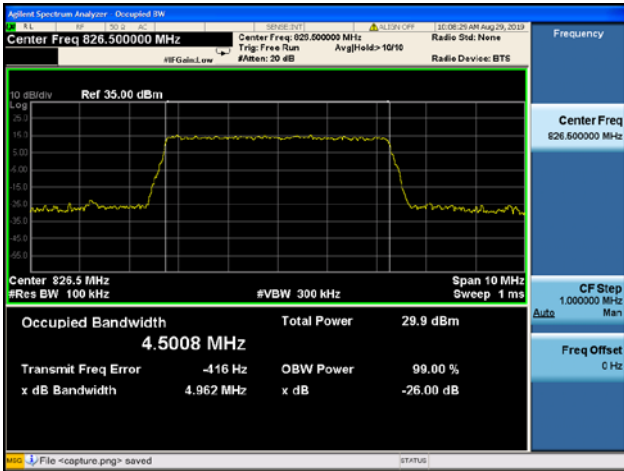

5MHz/ 64QAM / LCH