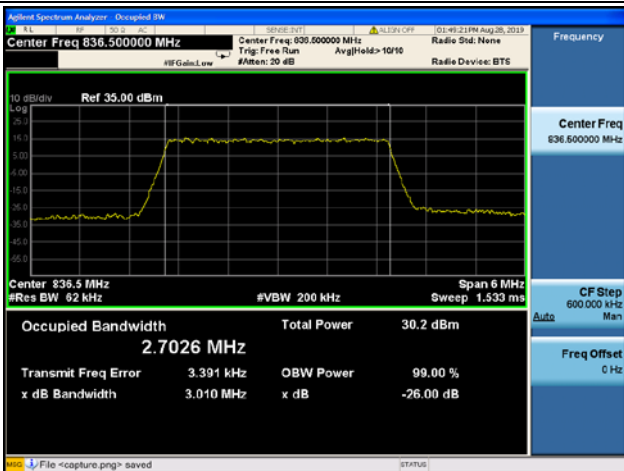

20MHz/16QAM / LCH

20MHz/ 64QAM / LCH

20MHz/QPSK / MCH

20MHz/ 16QAM / MCH

20MHz/ 64QAM/ MCH

LTE Band 5 99%&26dB Bandwidth

1.4MHz/QPSK / LCH

1.4MHz/16QAM / LCH

1.4MHz/ 64QAM / LCH

1.4MHz/QPSK / MCH

1.4MHz/ 16QAM / MCH

1.4MHz/ 64QAM/ MCH

LTE Band 5 99%&26dB Bandwidth

3MHz/QPSK / LCH

3MHz/16QAM / LCH

3MHz/ 64QAM / LCH

3MHz/QPSK / MCH

3MHz/ 16QAM / MCH

3MHz/ 64QAM/ MCH

3MHz/ QPSK / HCH

3MHz/ 16QAM/ HCH

3MHz/ 64QAM/ HCH

LTE Band 5 99%&26dB Bandwidth

5MHz/QPSK / LCH