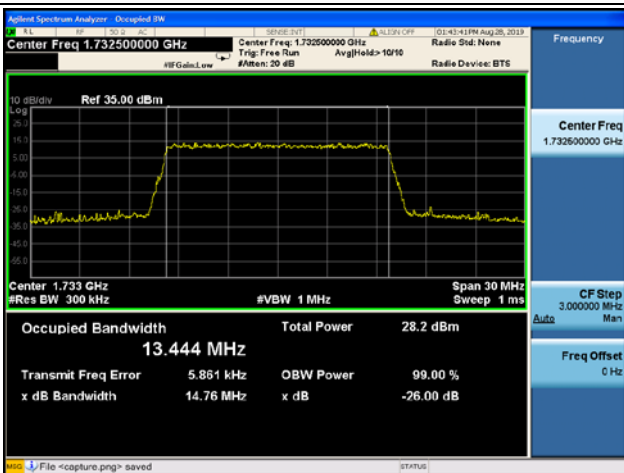

15MHz/QPSK / LCH

15MHz/16QAM / LCH

15MHz/ 64QAM / LCH

15MHz/QPSK / MCH

15MHz/ 16QAM / MCH

15MHz/ 64QAM/ MCH

LTE Band 4 99%&26dB Bandwidth

20MHz/QPSK / LCH

20MHz/16QAM / LCH

20MHz/ 64QAM / LCH

20MHz/QPSK / MCH

20MHz/ 16QAM / MCH

20MHz/ 64QAM/ MCH

LTE Band 5 99%&26dB Bandwidth

1.4MHz/QPSK / LCH

1.4MHz/16QAM / LCH

1.4MHz/ 64QAM / LCH

1.4MHz/QPSK / MCH

1.4MHz/ 16QAM / MCH

1.4MHz/ 64QAM/ MCH

LTE Band 5 99%&26dB Bandwidth

3MHz/QPSK / LCH

3MHz/16QAM / LCH

3MHz/ 64QAM / LCH