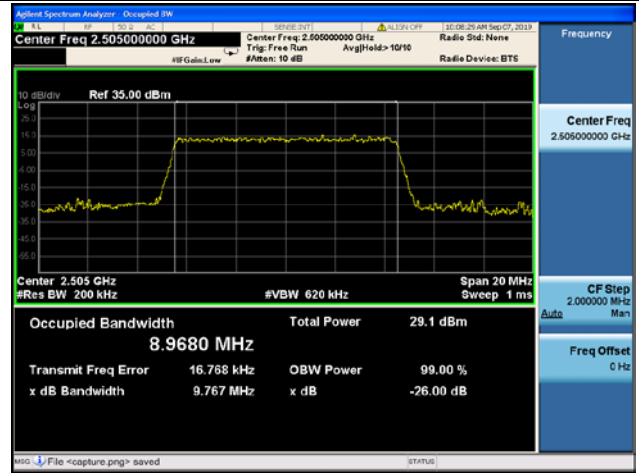

5MHz/ 64QAM / HCH

LTE Band 7 99% & 26dB Bandwidth

10MHz/QPSK / LCH

10MHz/16QAM / LCH

10MHz/ 64QAM / LCH

10MHz/QPSK / MCH

10MHz/ 16QAM / MCH

10MHz/ 64QAM / MCH

LTE Band 7 99% & 26dB Bandwidth

15MHz/QPSK / LCH

15MHz/16QAM / LCH

15MHz/ 64QAM / LCH

15MHz/QPSK / MCH

15MHz/ 16QAM / MCH

15MHz/ 64QAM / MCH