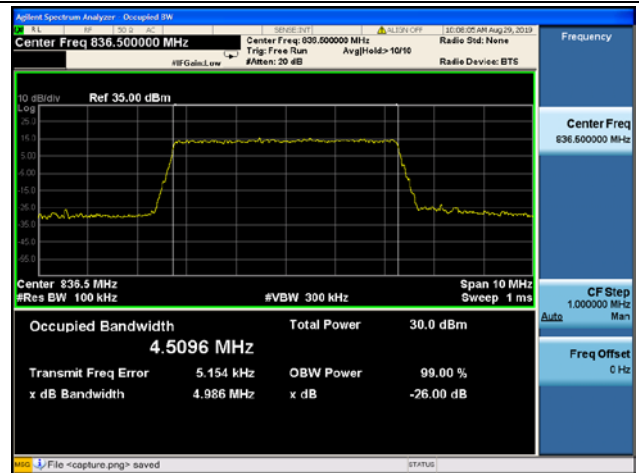

5MHz/16QAM / LCH

5MHz/ 64QAM / LCH

5MHz/QPSK / MCH

5MHz/ 16QAM / MCH

5MHz/ 64QAM/ MCH

5MHz/ QPSK / HCH

5MHz/ 16QAM/ HCH

5MHz/ 64QAM/ HCH

LTE Band 5 99%&26dB Bandwidth

10MHz/QPSK / LCH

10MHz/16QAM / LCH

10MHz/ 64QAM / LCH

10MHz/QPSK / MCH

10MHz/ 16QAM / MCH

10MHz/ 64QAM/ MCH

LTE Band 799% & 26dB Bandwidth