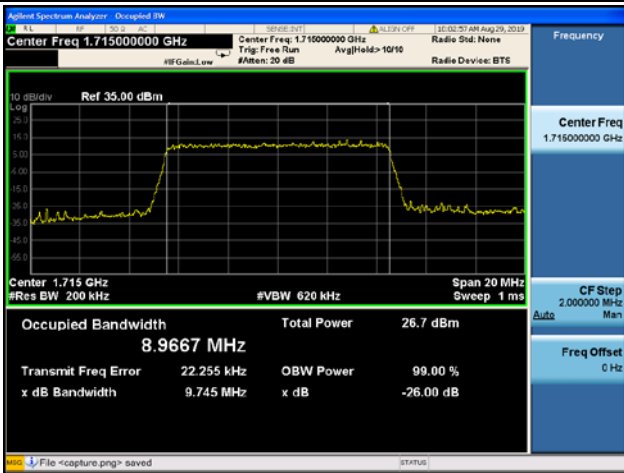

LTE Band 4 99%&26dB Bandwidth

10MHz/QPSK / LCH

10MHz/16QAM / LCH

10MHz/ 64QAM / LCH

10MHz/QPSK / MCH

10MHz/ 16QAM / MCH

10MHz/ 64QAM/ MCH

LTE Band 4 99%&26dB Bandwidth

15MHz/QPSK / LCH

15MHz/16QAM / LCH

15MHz/ 64QAM / LCH

15MHz/QPSK / MCH

15MHz/ 16QAM / MCH

15MHz/ 64QAM/ MCH

LTE Band 4 99%&26dB Bandwidth

20MHz/QPSK / LCH

20MHz/16QAM / LCH

20MHz/ 64QAM / LCH

20MHz/QPSK / MCH

20MHz/ 16QAM / MCH

20MHz/ 64QAM/ MCH

LTE Band 5 99%&26dB Bandwidth

1.4MHz/QPSK / LCH

1.4MHz/16QAM / LCH