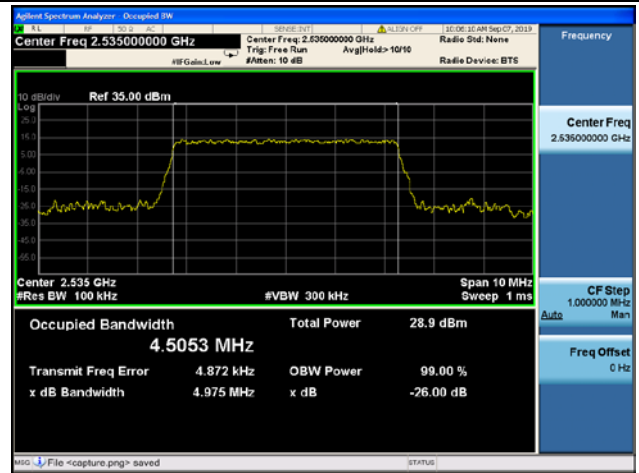

LTE Band 5 99%&26dB Bandwidth

10MHz/QPSK / LCH

10MHz/16QAM / LCH

10MHz/ 64QAM / LCH

10MHz/QPSK / MCH

10MHz/ 16QAM / MCH

10MHz/ 64QAM/ MCH

LTE Band 799% & 26dB Bandwidth

5MHz/QPSK / LCH

5MHz/16QAM / LCH

5MHz/ 64QAM / LCH

5MHz/QPSK / MCH

5MHz/ 16QAM / MCH

5MHz/ 64QAM / MCH

5MHz/ QPSK / HCH

5MHz/ 16QAM / HCH