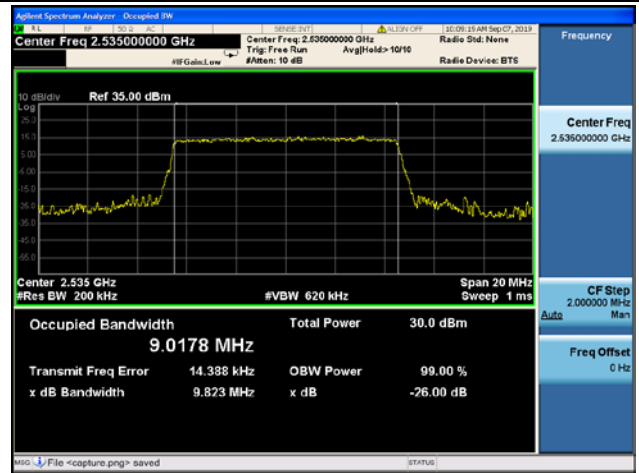

5MHz/ 64QAM / HCH

LTE Band 7 99% & 26dB Bandwidth

10MHz/QPSK / LCH

10MHz/16QAM / LCH

10MHz/ 64QAM / LCH

10MHz/QPSK / MCH

10MHz/ 16QAM / MCH

10MHz/ 64QAM / MCH

LTE Band 7 99% & 26dB Bandwidth

15MHz/QPSK / LCH

15MHz/16QAM / LCH

15MHz/ 64QAM / LCH

15MHz/QPSK / MCH

15MHz/ 16QAM / MCH

15MHz/ 64QAM / MCH