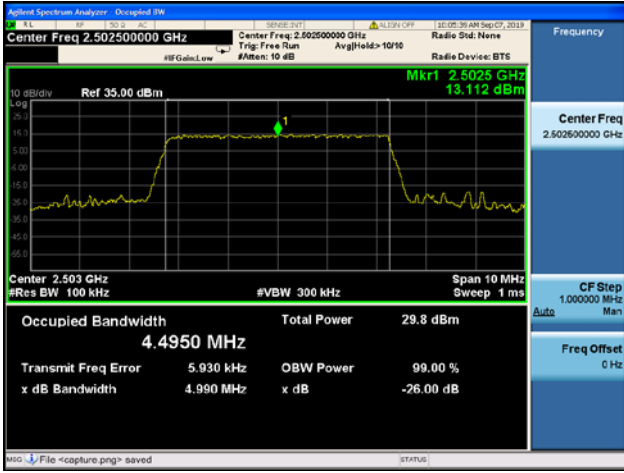

LTE Band 799% & 26dB Bandwidth

5MHz/QPSK / LCH