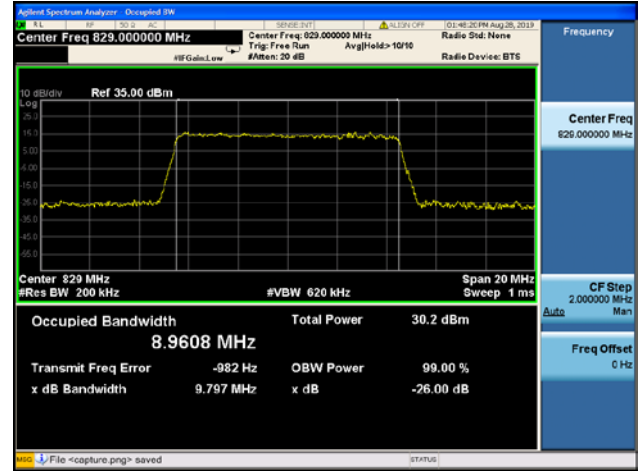

5MHz/16QAM / LCH

5MHz/ 64QAM / LCH

5MHz/QPSK / MCH

5MHz/ 16QAM / MCH

5MHz/ 64QAM/ MCH

5MHz/ QPSK / HCH

5MHz/ 16QAM/ HCH

5MHz/ 64QAM/ HCH

LTE Band 5 99%&26dB Bandwidth

10MHz/QPSK / LCH

10MHz/16QAM / LCH

10MHz/ 64QAM / LCH

10MHz/QPSK / MCH

10MHz/ 16QAM / MCH

10MHz/ 64QAM/ MCH

LTE Band 799% & 26dB Bandwidth