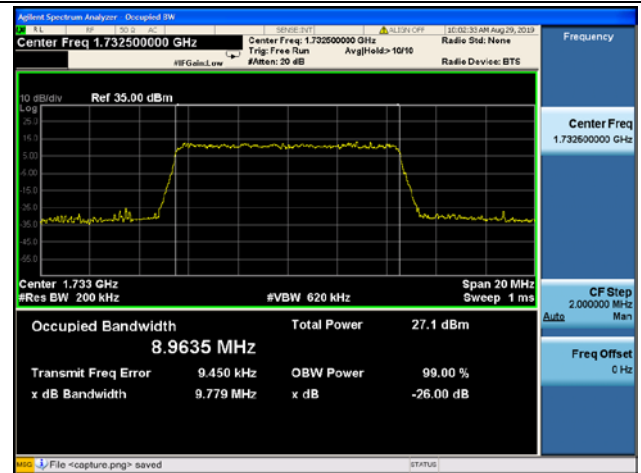

LTE Band 4 99%&26dB Bandwidth

10MHz/QPSK / LCH

10MHz/16QAM / LCH

10MHz/ 64QAM / LCH

10MHz/QPSK / MCH

10MHz/ 16QAM / MCH

10MHz/ 64QAM/ MCH

LTE Band 4 99%&26dB Bandwidth

15MHz/QPSK / LCH

15MHz/16QAM / LCH

15MHz/ 64QAM / LCH

15MHz/QPSK / MCH

15MHz/ 16QAM / MCH

15MHz/ 64QAM/ MCH

LTE Band 4 99%&26dB Bandwidth

20MHz/QPSK / LCH

20MHz/16QAM / LCH

20MHz/ 64QAM / LCH

20MHz/QPSK / MCH

20MHz/ 16QAM / MCH

20MHz/ 64QAM/ MCH

LTE Band 5 99%&26dB Bandwidth

1.4MHz/QPSK / LCH

1.4MHz/16QAM / LCH