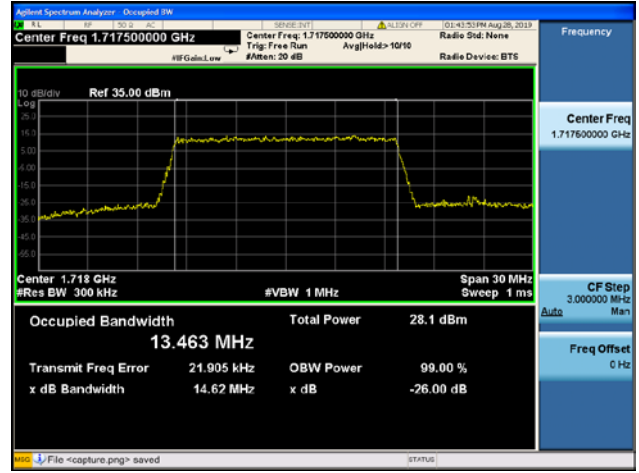

LTE Band 4 99%&26dB Bandwidth

10MHz/QPSK / LCH

10MHz/16QAM / LCH

10MHz/ 64QAM / LCH

10MHz/QPSK / MCH

10MHz/ 16QAM / MCH

10MHz/ 64QAM/ MCH

LTE Band 4 99%&26dB Bandwidth

15MHz/QPSK / LCH

15MHz/16QAM / LCH

15MHz/ 64QAM / LCH

15MHz/QPSK / MCH

15MHz/ 16QAM / MCH

15MHz/ 64QAM/ MCH

LTE Band 4 99%&26dB Bandwidth

20MHz/QPSK / LCH

20MHz/16QAM / LCH

20MHz/ 64QAM / LCH

20MHz/QPSK / MCH

20MHz/ 16QAM / MCH

20MHz/ 64QAM/ MCH

LTE Band 5 99%&26dB Bandwidth

1.4MHz/QPSK / LCH

1.4MHz/16QAM / LCH