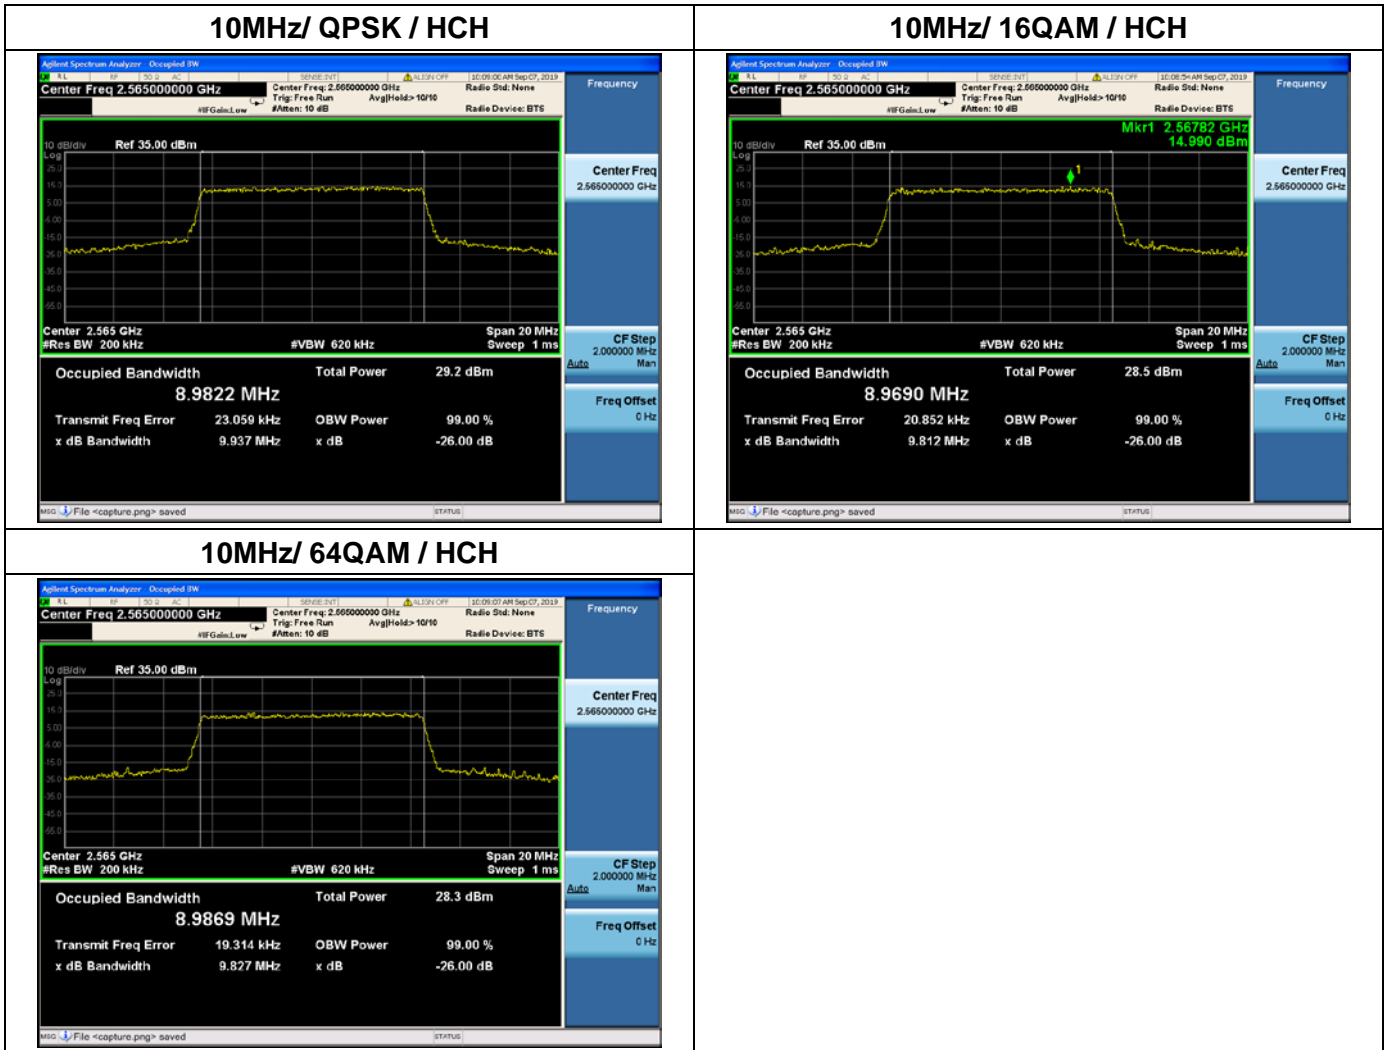

LTE Band 5 99%&26dB Bandwidth

10MHz/QPSK / LCH

10MHz/16QAM / LCH

10MHz/ 64QAM / LCH

10MHz/QPSK / MCH

10MHz/ 16QAM / MCH

10MHz/ 64QAM/ MCH

LTE Band 799% & 26dB Bandwidth

5MHz/QPSK / LCH

5MHz/16QAM / LCH

5MHz/ 64QAM / LCH

5MHz/QPSK / MCH

5MHz/ 16QAM / MCH

5MHz/ 64QAM / MCH

5MHz/ QPSK / HCH

5MHz/ 16QAM / HCH

5MHz/ 64QAM / HCH

LTE Band 7 99% & 26dB Bandwidth

10MHz/QPSK / LCH

10MHz/16QAM / LCH

10MHz/ 64QAM / LCH

10MHz/QPSK / MCH

10MHz/ 16QAM / MCH

10MHz/ 64QAM / MCH

LTE Band 7 99% & 26dB Bandwidth

15MHz/QPSK / LCH

15MHz/16QAM / LCH

15MHz/ 64QAM / LCH

15MHz/QPSK / MCH

15MHz/ 16QAM / MCH

15MHz/ 64QAM / MCH