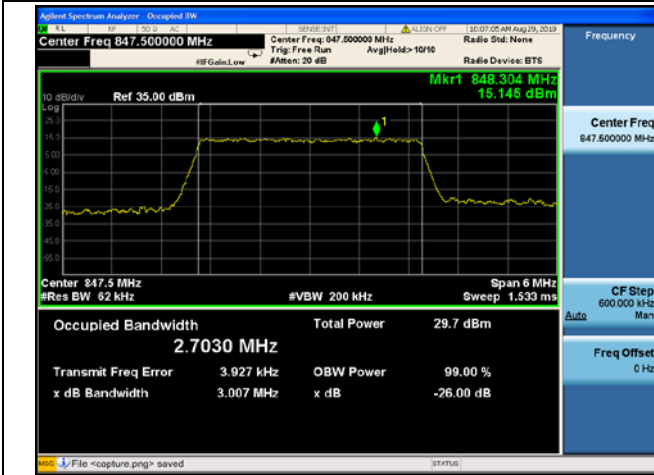

3MHz/QPSK / MCH

3MHz/ 16QAM / MCH

3MHz/ 64QAM/ MCH

3MHz/ QPSK / HCH

3MHz/ 16QAM/ HCH

3MHz/ 64QAM/ HCH

LTE Band 5 99%&26dB Bandwidth

5MHz/QPSK / LCH