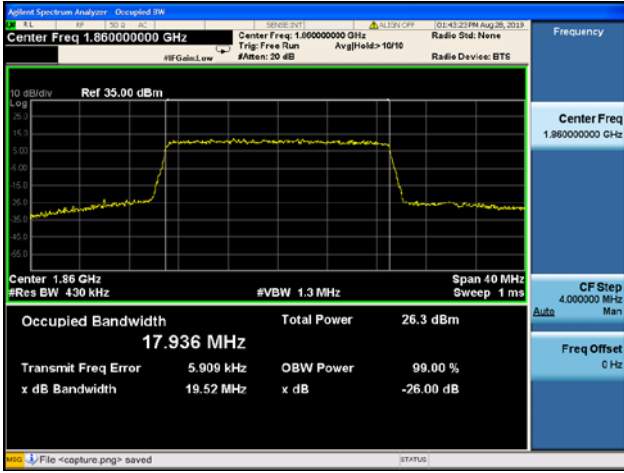

15MHz/QPSK / LCH

15MHz/16QAM / LCH

15MHz/ 64QAM / LCH

15MHz/QPSK / MCH

15MHz/ 16QAM / MCH

15MHz/ 64QAM/ MCH

LTE Band 4 99%&26dB Bandwidth

20MHz/QPSK / LCH

20MHz/16QAM / LCH

20MHz/ 64QAM / LCH

20MHz/QPSK / MCH

20MHz/ 16QAM / MCH

20MHz/ 64QAM/ MCH

LTE Band 5 99%&26dB Bandwidth

1.4MHz/QPSK / LCH

1.4MHz/16QAM / LCH

1.4MHz/ 64QAM / LCH

1.4MHz/QPSK / MCH

1.4MHz/ 16QAM / MCH

1.4MHz/ 64QAM/ MCH

LTE Band 5 99%&26dB Bandwidth

3MHz/QPSK / LCH

3MHz/16QAM / LCH

3MHz/ 64QAM / LCH