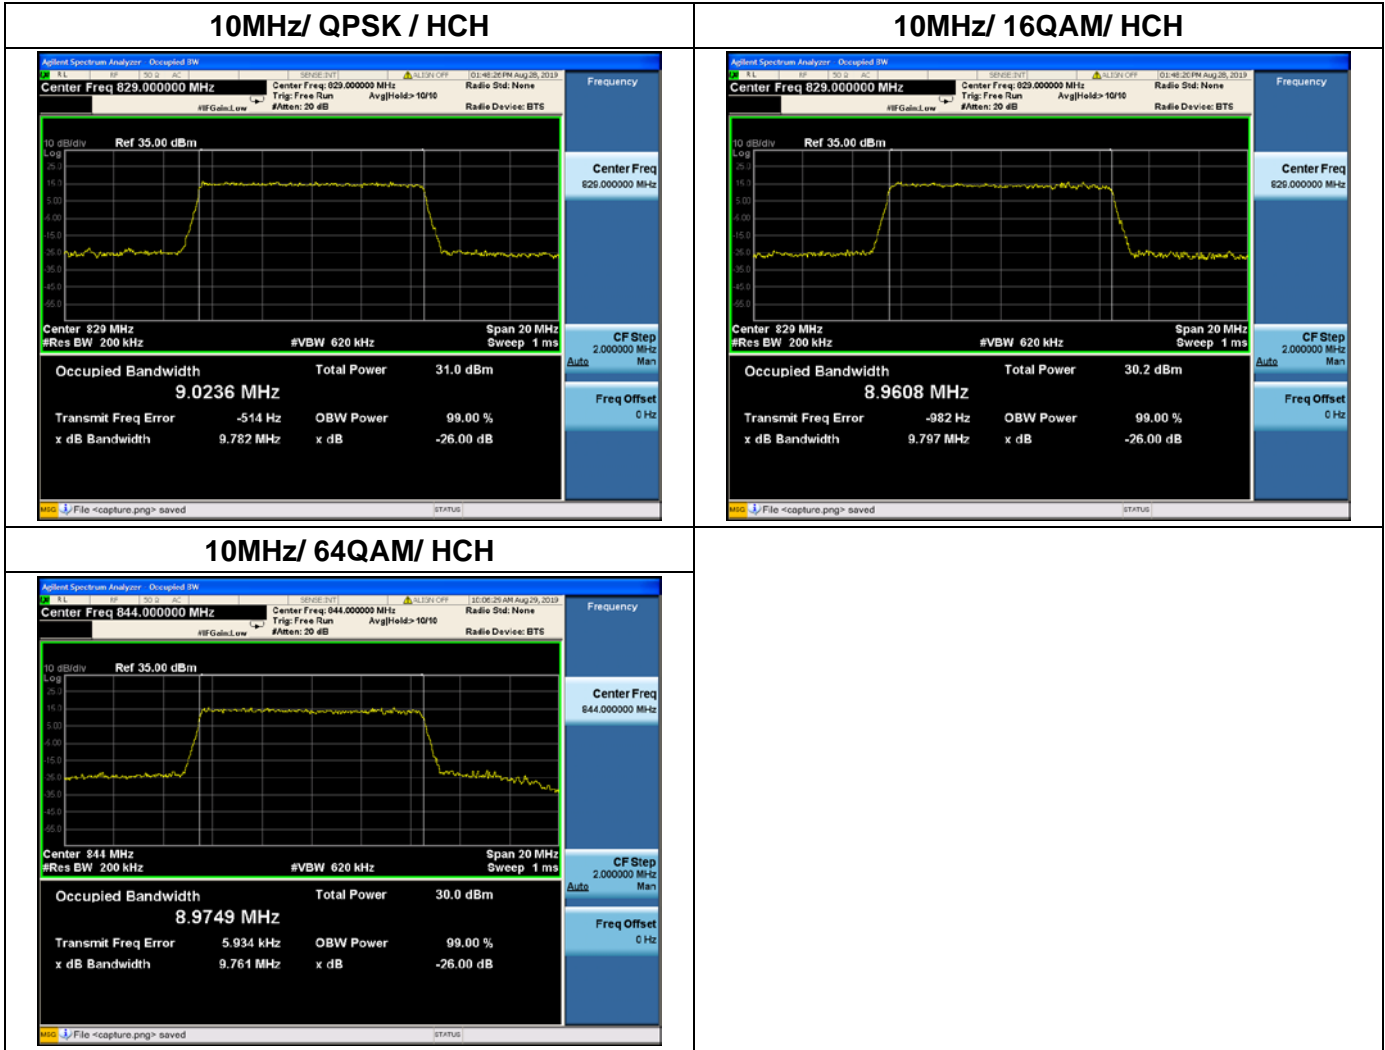

5MHz/16QAM / LCH

5MHz/ 64QAM / LCH

5MHz/QPSK / MCH

5MHz/ 16QAM / MCH

5MHz/ 64QAM/ MCH

5MHz/ QPSK / HCH

5MHz/ 16QAM/ HCH

5MHz/ 64QAM/ HCH

LTE Band 5 99%&26dB Bandwidth

10MHz/QPSK / LCH

10MHz/16QAM / LCH

10MHz/ 64QAM / LCH

10MHz/QPSK / MCH

10MHz/ 16QAM / MCH

10MHz/ 64QAM/ MCH

LTE Band 799% & 26dB Bandwidth

5MHz/QPSK / LCH

5MHz/16QAM / LCH

5MHz/ 64QAM / LCH

5MHz/QPSK / MCH

5MHz/ 16QAM / MCH

5MHz/ 64QAM / MCH

5MHz/ QPSK / HCH

5MHz/ 16QAM / HCH

5MHz/ 64QAM / HCH

LTE Band 7 99% & 26dB Bandwidth

10MHz/QPSK / LCH

10MHz/16QAM / LCH

10MHz/ 64QAM / LCH

10MHz/QPSK / MCH

10MHz/ 16QAM / MCH

10MHz/ 64QAM / MCH