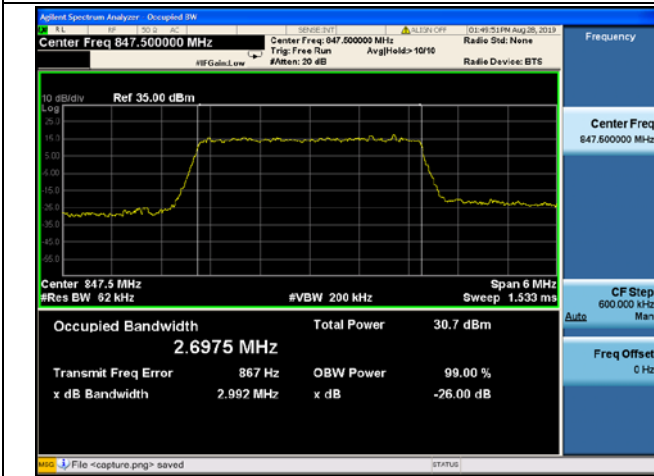

3MHz/QPSK / MCH

3MHz/ 16QAM / MCH

3MHz/ 64QAM/ MCH

3MHz/ QPSK / HCH

3MHz/ 16QAM/ HCH

3MHz/ 64QAM/ HCH

LTE Band 5 99%&26dB Bandwidth

5MHz/QPSK / LCH