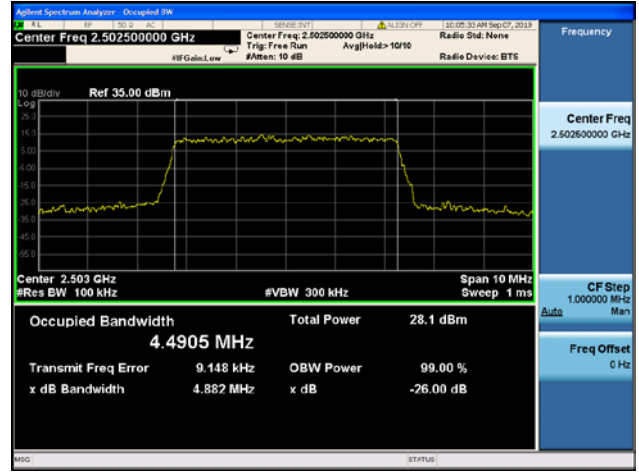

5MHz/16QAM / LCH