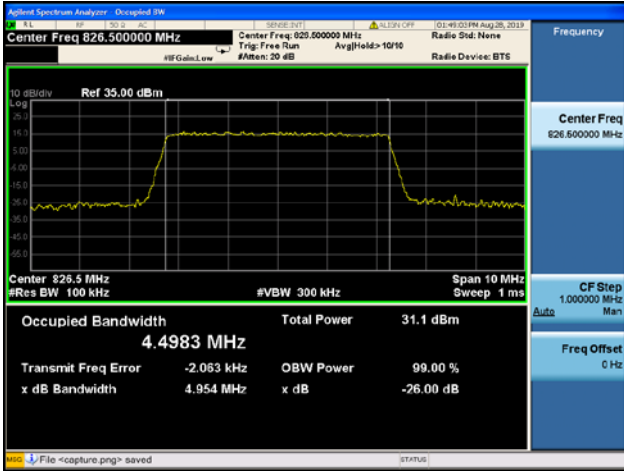

3MHz/QPSK / MCH

3MHz/ 16QAM / MCH

3MHz/ 64QAM/ MCH

3MHz/ QPSK / HCH

3MHz/ 16QAM/ HCH

3MHz/ 64QAM/ HCH

LTE Band 5 99%&26dB Bandwidth

5MHz/QPSK / LCH