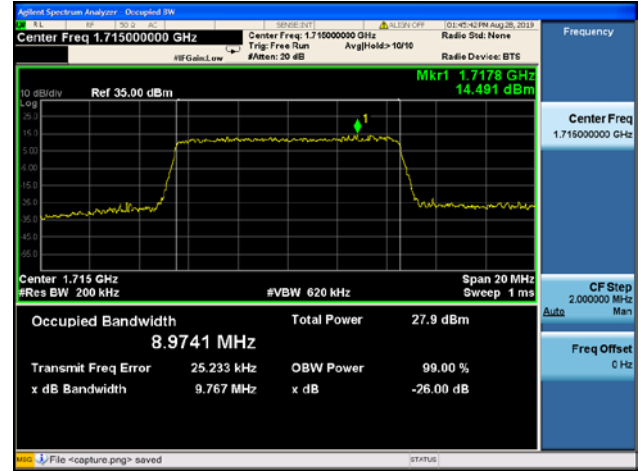

LTE Band 4 99%&26dB Bandwidth

10MHz/QPSK / LCH

10MHz/16QAM / LCH

10MHz/ 64QAM / LCH

10MHz/QPSK / MCH

10MHz/ 16QAM / MCH

10MHz/ 64QAM/ MCH

LTE Band 4 99%&26dB Bandwidth

15MHz/QPSK / LCH

15MHz/16QAM / LCH

15MHz/ 64QAM / LCH

15MHz/QPSK / MCH

15MHz/ 16QAM / MCH

15MHz/ 64QAM/ MCH

LTE Band 4 99%&26dB Bandwidth

20MHz/QPSK / LCH

20MHz/16QAM / LCH

20MHz/ 64QAM / LCH

20MHz/QPSK / MCH

20MHz/ 16QAM / MCH

20MHz/ 64QAM/ MCH

LTE Band 5 99%&26dB Bandwidth

1.4MHz/QPSK / LCH

1.4MHz/16QAM / LCH