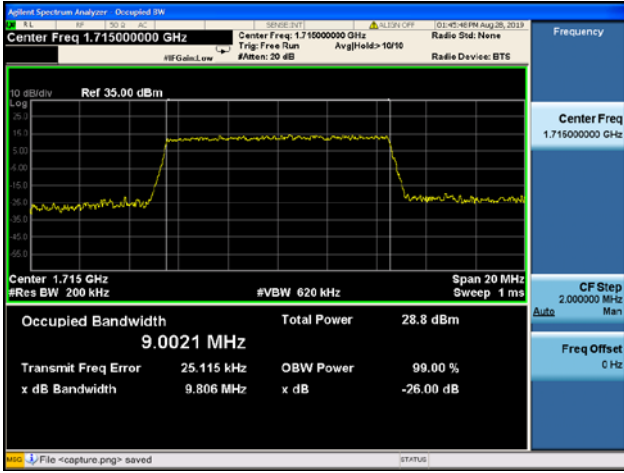

LTE Band 4 99%&26dB Bandwidth

10MHz/QPSK / LCH

10MHz/16QAM / LCH

10MHz/ 64QAM / LCH

10MHz/QPSK / MCH

10MHz/ 16QAM / MCH

10MHz/ 64QAM/ MCH

LTE Band 4 99%&26dB Bandwidth

15MHz/QPSK / LCH

15MHz/16QAM / LCH

15MHz/ 64QAM / LCH

15MHz/QPSK / MCH

15MHz/ 16QAM / MCH

15MHz/ 64QAM/ MCH

LTE Band 4 99%&26dB Bandwidth

20MHz/QPSK / LCH

20MHz/16QAM / LCH

20MHz/ 64QAM / LCH

20MHz/QPSK / MCH

20MHz/ 16QAM / MCH

20MHz/ 64QAM/ MCH

LTE Band 5 99%&26dB Bandwidth

1.4MHz/QPSK / LCH

1.4MHz/16QAM / LCH