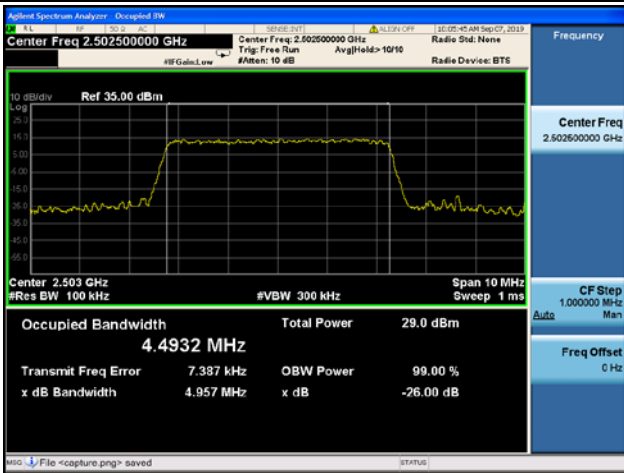

5MHz/ 64QAM / LCH