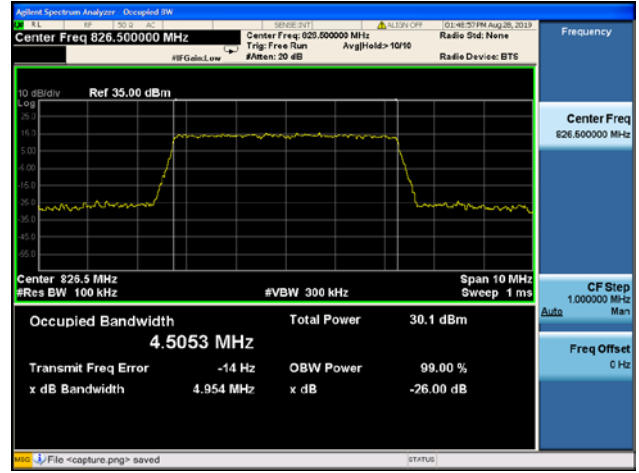

5MHz/16QAM / LCH