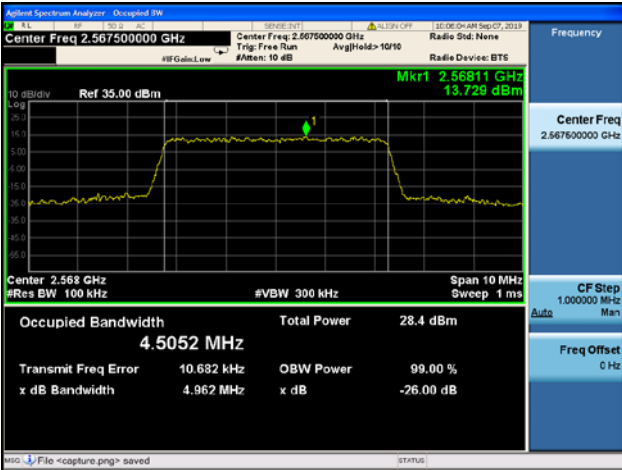

LTE Band 5 99%&26dB Bandwidth

10MHz/QPSK / LCH

10MHz/16QAM / LCH

10MHz/ 64QAM / LCH

10MHz/QPSK / MCH

10MHz/ 16QAM / MCH

10MHz/ 64QAM/ MCH

LTE Band 799% & 26dB Bandwidth

5MHz/QPSK / LCH

5MHz/16QAM / LCH

5MHz/ 64QAM / LCH

5MHz/QPSK / MCH

5MHz/ 16QAM / MCH

5MHz/ 64QAM / MCH

5MHz/ QPSK / HCH

5MHz/ 16QAM / HCH

5MHz/ 64QAM / HCH

LTE Band 7 99% & 26dB Bandwidth

10MHz/QPSK / LCH

10MHz/16QAM / LCH

10MHz/ 64QAM / LCH

10MHz/QPSK / MCH

10MHz/ 16QAM / MCH

10MHz/ 64QAM / MCH