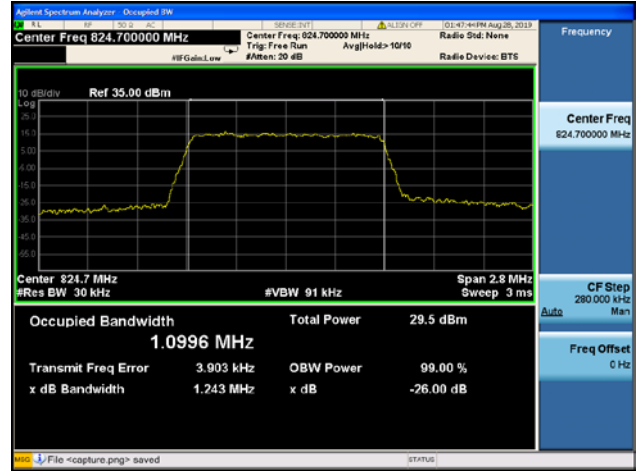

20MHz/16QAM / LCH

20MHz/ 64QAM / LCH

20MHz/QPSK / MCH

20MHz/ 16QAM / MCH

20MHz/ 64QAM/ MCH

LTE Band 5 99%&26dB Bandwidth

1.4MHz/QPSK / LCH

1.4MHz/16QAM / LCH

1.4MHz/ 64QAM / LCH

1.4MHz/QPSK / MCH

1.4MHz/ 16QAM / MCH

1.4MHz/ 64QAM/ MCH

LTE Band 5 99%&26dB Bandwidth

3MHz/QPSK / LCH

3MHz/16QAM / LCH

3MHz/ 64QAM / LCH