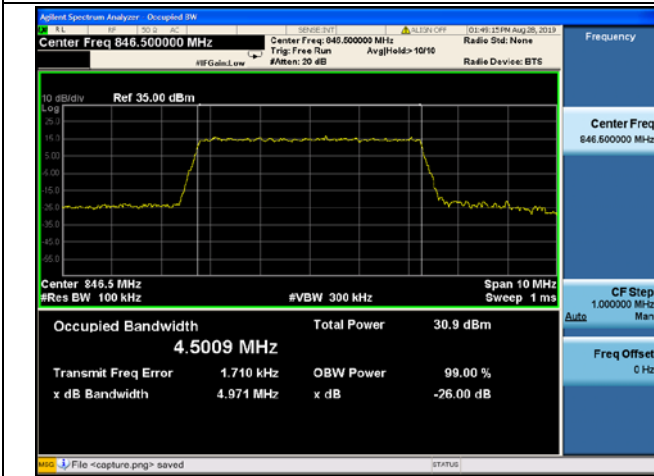

5MHz/16QAM / LCH

5MHz/ 64QAM / LCH

5MHz/QPSK / MCH

5MHz/ 16QAM / MCH

5MHz/ 64QAM/ MCH

5MHz/ QPSK / HCH

5MHz/ 16QAM/ HCH

5MHz/ 64QAM/ HCH

LTE Band 5 99%&26dB Bandwidth

10MHz/QPSK / LCH

10MHz/16QAM / LCH

10MHz/ 64QAM / LCH

10MHz/QPSK / MCH

10MHz/ 16QAM / MCH

10MHz/ 64QAM/ MCH

LTE Band 799% & 26dB Bandwidth