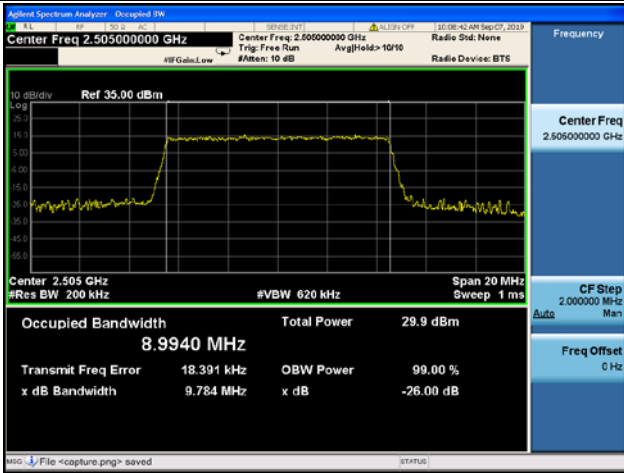

LTE Band 5 99%&26dB Bandwidth

10MHz/QPSK / LCH

10MHz/16QAM / LCH

10MHz/ 64QAM / LCH

10MHz/QPSK / MCH

10MHz/ 16QAM / MCH

10MHz/ 64QAM/ MCH

LTE Band 799% & 26dB Bandwidth

5MHz/QPSK / LCH

5MHz/16QAM / LCH

5MHz/ 64QAM / LCH

5MHz/QPSK / MCH

5MHz/ 16QAM / MCH

5MHz/ 64QAM / MCH

5MHz/ QPSK / HCH

5MHz/ 16QAM / HCH

5MHz/ 64QAM / HCH

LTE Band 7 99% & 26dB Bandwidth

10MHz/QPSK / LCH

10MHz/16QAM / LCH

10MHz/ 64QAM / LCH

10MHz/QPSK / MCH

10MHz/ 16QAM / MCH

10MHz/ 64QAM / MCH