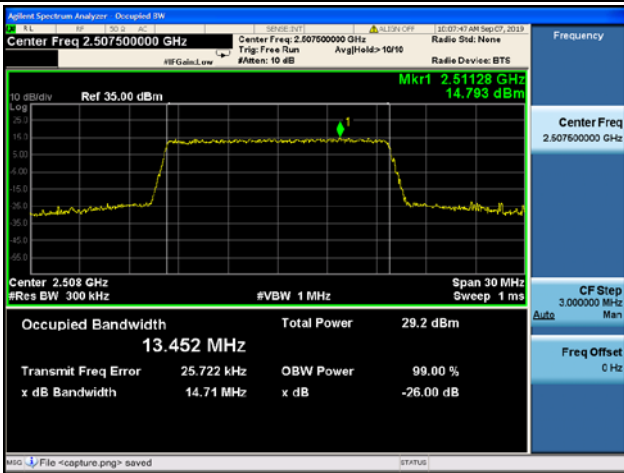

5MHz/ 64QAM / HCH

LTE Band 7 99% & 26dB Bandwidth

10MHz/QPSK / LCH

10MHz/16QAM / LCH

10MHz/ 64QAM / LCH

10MHz/QPSK / MCH

10MHz/ 16QAM / MCH

10MHz/ 64QAM / MCH

LTE Band 7 99% & 26dB Bandwidth

15MHz/QPSK / LCH

15MHz/16QAM / LCH

15MHz/ 64QAM / LCH

15MHz/QPSK / MCH

15MHz/ 16QAM / MCH

15MHz/ 64QAM / MCH