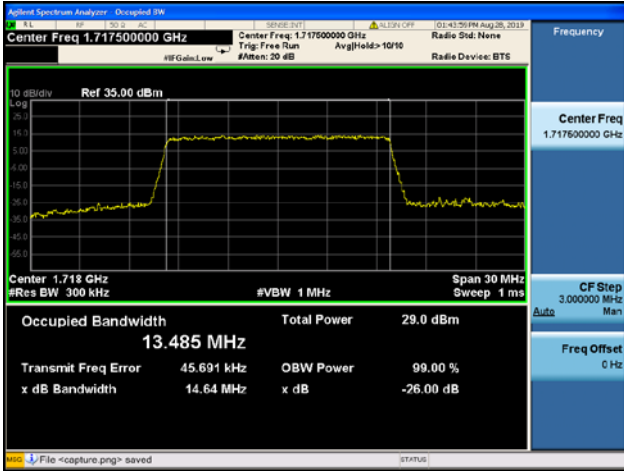

LTE Band 4 99%&26dB Bandwidth

10MHz/QPSK / LCH

10MHz/16QAM / LCH

10MHz/ 64QAM / LCH

10MHz/QPSK / MCH

10MHz/ 16QAM / MCH

10MHz/ 64QAM/ MCH

LTE Band 4 99%&26dB Bandwidth

15MHz/QPSK / LCH

15MHz/16QAM / LCH

15MHz/ 64QAM / LCH

15MHz/QPSK / MCH

15MHz/ 16QAM / MCH

15MHz/ 64QAM/ MCH

LTE Band 4 99%&26dB Bandwidth

20MHz/QPSK / LCH

20MHz/16QAM / LCH

20MHz/ 64QAM / LCH

20MHz/QPSK / MCH

20MHz/ 16QAM / MCH

20MHz/ 64QAM/ MCH

LTE Band 5 99%&26dB Bandwidth

1.4MHz/QPSK / LCH

1.4MHz/16QAM / LCH