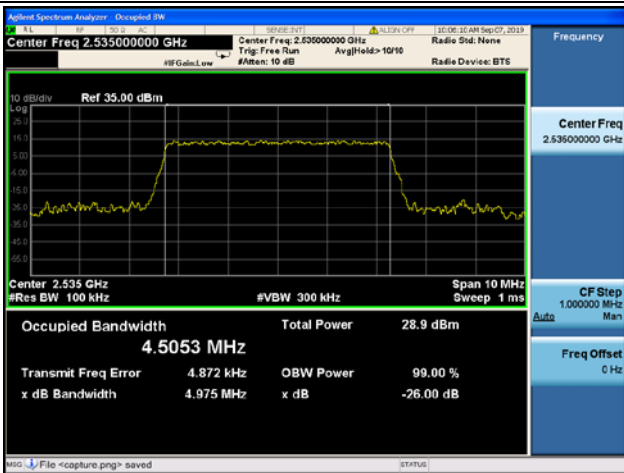

LTE Band 5 99%&26dB Bandwidth

10MHz/QPSK / LCH

10MHz/16QAM / LCH

10MHz/ 64QAM / LCH

10MHz/QPSK / MCH

10MHz/ 16QAM / MCH

10MHz/ 64QAM/ MCH

LTE Band 799% & 26dB Bandwidth

5MHz/QPSK / LCH

5MHz/16QAM / LCH

5MHz/ 64QAM / LCH

5MHz/QPSK / MCH

5MHz/ 16QAM / MCH

5MHz/ 64QAM / MCH

5MHz/ QPSK / HCH

5MHz/ 16QAM / HCH