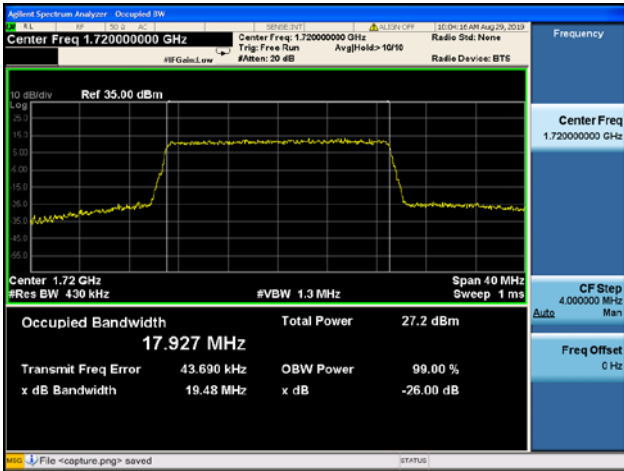

15MHz/QPSK / LCH

15MHz/16QAM / LCH

15MHz/ 64QAM / LCH

15MHz/QPSK / MCH

15MHz/ 16QAM / MCH

15MHz/ 64QAM/ MCH

LTE Band 4 99%&26dB Bandwidth

20MHz/QPSK / LCH

20MHz/16QAM / LCH

20MHz/ 64QAM / LCH

20MHz/QPSK / MCH

20MHz/ 16QAM / MCH

20MHz/ 64QAM/ MCH

LTE Band 5 99%&26dB Bandwidth

1.4MHz/QPSK / LCH

1.4MHz/16QAM / LCH