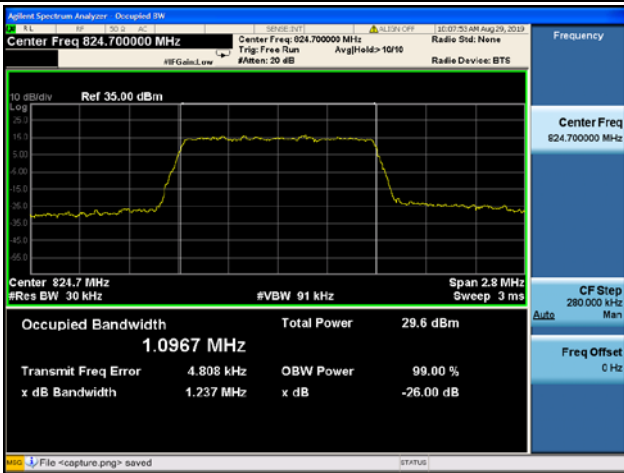

20MHz/16QAM / LCH

20MHz/ 64QAM / LCH

20MHz/QPSK / MCH

20MHz/ 16QAM / MCH

20MHz/ 64QAM/ MCH

LTE Band 5 99%&26dB Bandwidth

1.4MHz/QPSK / LCH

1.4MHz/16QAM / LCH

1.4MHz/ 64QAM / LCH

1.4MHz/QPSK / MCH

1.4MHz/ 16QAM / MCH

1.4MHz/ 64QAM/ MCH

LTE Band 5 99%&26dB Bandwidth

3MHz/QPSK / LCH

3MHz/16QAM / LCH

3MHz/ 64QAM / LCH