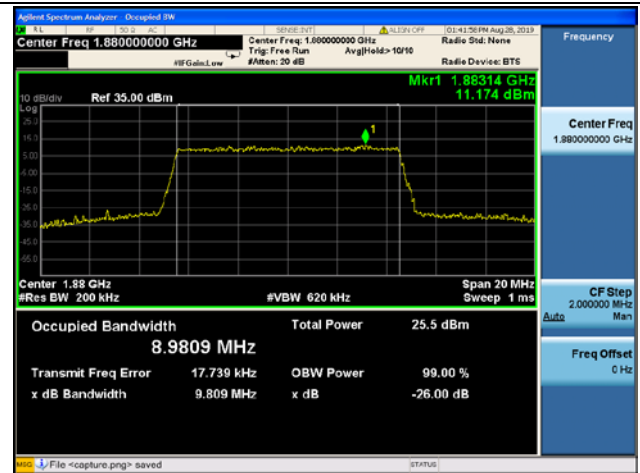

5MHz/QPSK / MCH

5MHz/ 16QAM / MCH

MHz/ 64QAM/ MCH

5MHz/ QPSK / HCH

5MHz/ 16QAM/ HCH

5MHz/ 64QAM/ HCH

LTE Band 2 99%&26dB Bandwidth

10MHz/QPSK / LCH

10MHz/16QAM / LCH

10MHz/ 64QAM / LCH

10MHz/QPSK / MCH

10MHz/ 16QAM / MCH

10MHz/ 64QAM/ MCH

LTE Band 2 99%&26dB Bandwidth

15MHz/QPSK / LCH

15MHz/16QAM / LCH