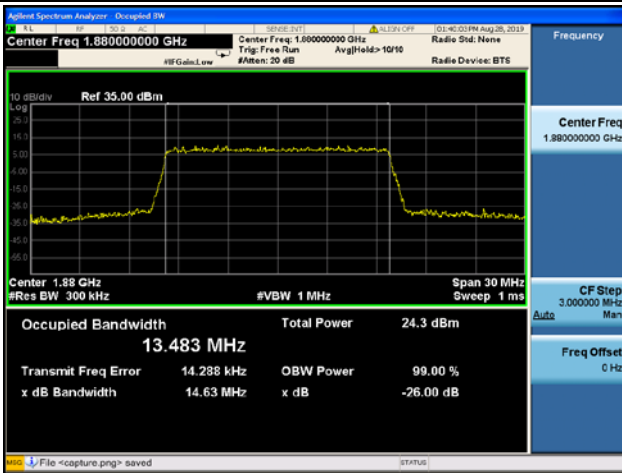

10MHz/16QAM / LCH

10MHz/ 64QAM / LCH

10MHz/QPSK / MCH

10MHz/ 16QAM / MCH

10MHz/ 64QAM/ MCH

LTE Band 2 99%&26dB Bandwidth

15MHz/QPSK / LCH

15MHz/16QAM / LCH

15MHz/ 64QAM / LCH

15MHz/QPSK / MCH

15MHz/ 16QAM / MCH

15MHz/ 64QAM/ MCH

LTE Band 2 99%&26dB Bandwidth

20MHz/QPSK / LCH

20MHz/16QAM / LCH

20MHz/ 64QAM / LCH