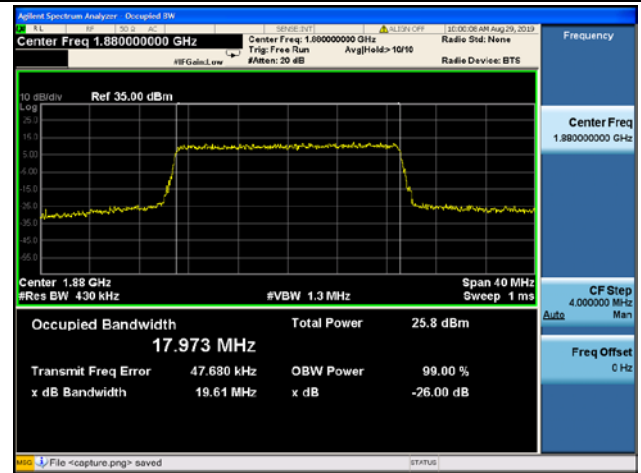

15MHz/ 64QAM / LCH

15MHz/QPSK / MCH

15MHz/ 16QAM / MCH

15MHz/ 64QAM/ MCH

LTE Band 2 99%&26dB Bandwidth

20MHz/QPSK / LCH

20MHz/16QAM / LCH

20MHz/ 64QAM / LCH

20MHz/QPSK / MCH

20MHz/ 16QAM / MCH

20MHz/ 64QAM/ MCH

LTE Band 4 99%&26dB Bandwidth

1.4MHz/QPSK / LCH

1.4MHz/16QAM / LCH

1.4MHz/ 64QAM / LCH

1.4MHz/QPSK / MCH