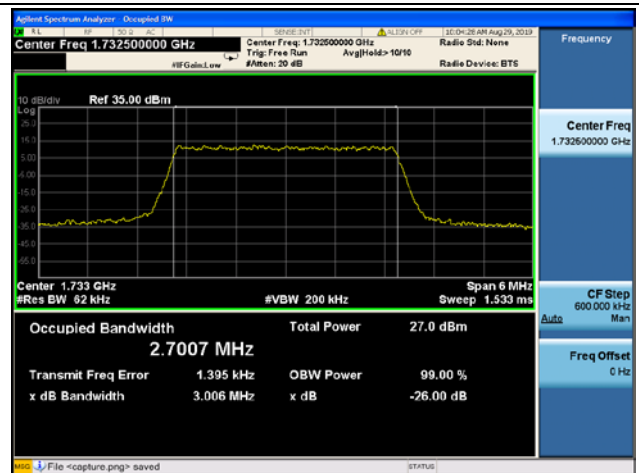

3MHz/ 64QAM/ MCH