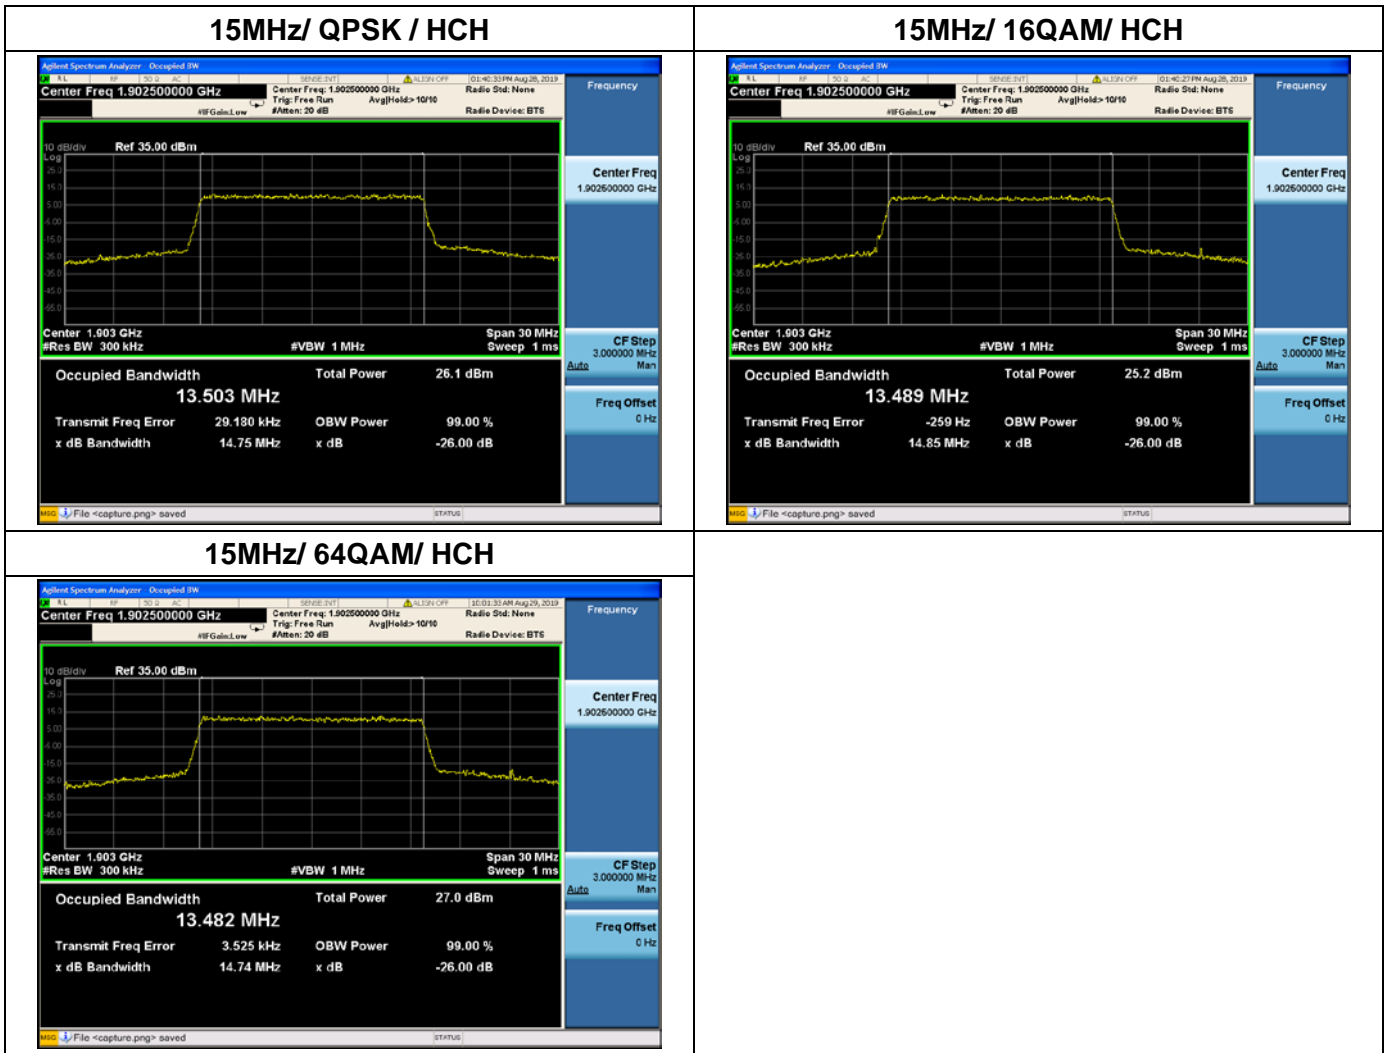

10MHz/16QAM / LCH

10MHz/ 64QAM / LCH

10MHz/QPSK / MCH

10MHz/ 16QAM / MCH

10MHz/ 64QAM/ MCH

LTE Band 2 99%&26dB Bandwidth

15MHz/QPSK / LCH

15MHz/16QAM / LCH

15MHz/ 64QAM / LCH

15MHz/QPSK / MCH

15MHz/ 16QAM / MCH

15MHz/ 64QAM/ MCH

LTE Band 2 99%&26dB Bandwidth

20MHz/QPSK / LCH

20MHz/16QAM / LCH

20MHz/ 64QAM / LCH

20MHz/QPSK / MCH

20MHz/ 16QAM / MCH

20MHz/ 64QAM/ MCH

LTE Band 4 99%&26dB Bandwidth

1.4MHz/QPSK / LCH

1.4MHz/16QAM / LCH

1.4MHz/ 64QAM / LCH

1.4MHz/QPSK / MCH

1.4MHz/ 16QAM / MCH

1.4MHz/ 64QAM/ MCH

1.4MHz/ QPSK / HCH

1.4MHz/ 16QAM/ HCH

1.4MHz/ 64QAM/ HCH

LTE Band 4 99%&26dB Bandwidth

3MHz/QPSK / LCH

3MHz/16QAM / LCH