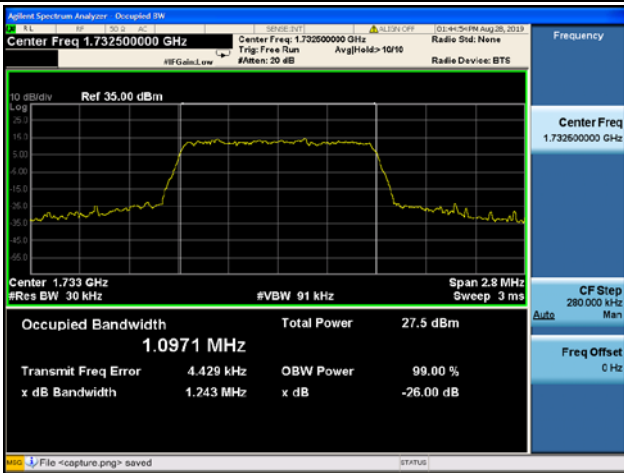

20MHz/QPSK / MCH

20MHz/ 16QAM / MCH

20MHz/ 64QAM/ MCH

LTE Band 4 99%&26dB Bandwidth

1.4MHz/QPSK / LCH

1.4MHz/16QAM / LCH

1.4MHz/ 64QAM / LCH

1.4MHz/QPSK / MCH

1.4MHz/ 16QAM / MCH

1.4MHz/ 64QAM/ MCH

1.4MHz/ QPSK / HCH

1.4MHz/ 16QAM/ HCH

1.4MHz/ 64QAM/ HCH

LTE Band 4 99%&26dB Bandwidth

3MHz/QPSK / LCH

3MHz/16QAM / LCH