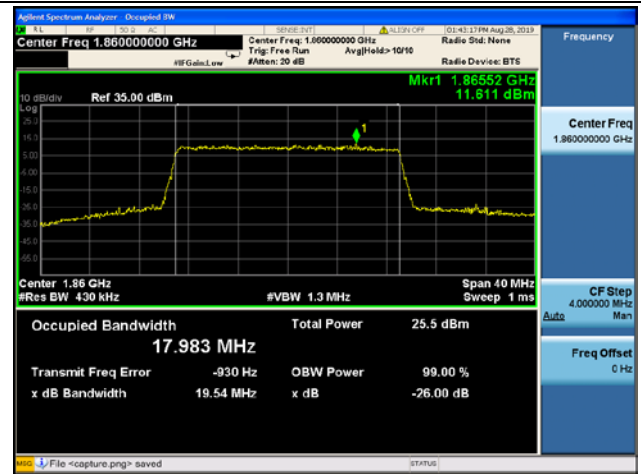

15MHz/ 64QAM / LCH

15MHz/QPSK / MCH

15MHz/ 16QAM / MCH

15MHz/ 64QAM/ MCH

LTE Band 2 99%&26dB Bandwidth

20MHz/QPSK / LCH

20MHz/16QAM / LCH

20MHz/ 64QAM / LCH

20MHz/QPSK / MCH

20MHz/ 16QAM / MCH

20MHz/ 64QAM/ MCH

LTE Band 4 99%&26dB Bandwidth

1.4MHz/QPSK / LCH

1.4MHz/16QAM / LCH

1.4MHz/ 64QAM / LCH

1.4MHz/QPSK / MCH