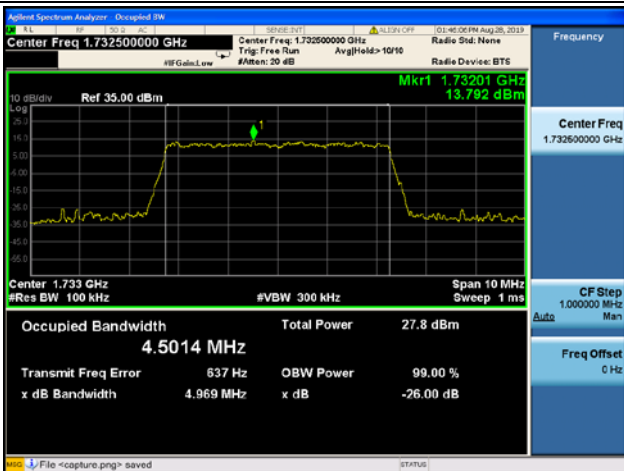

LTE Band 4 99%&26dB Bandwidth

5MHz/QPSK / LCH

5MHz/16QAM / LCH

5MHz/ 64QAM / LCH

5MHz/QPSK / MCH

5MHz/ 16QAM / MCH

5MHz/ 64QAM/ MCH

5MHz/ QPSK / HCH