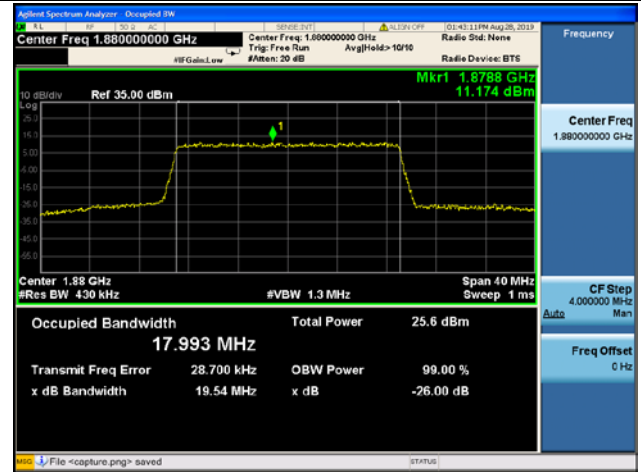

15MHz/ 64QAM / LCH

15MHz/QPSK / MCH

15MHz/ 16QAM / MCH

15MHz/ 64QAM/ MCH

LTE Band 2 99%&26dB Bandwidth

20MHz/QPSK / LCH

20MHz/16QAM / LCH

20MHz/ 64QAM / LCH

20MHz/QPSK / MCH

20MHz/ 16QAM / MCH

20MHz/ 64QAM/ MCH

LTE Band 4 99%&26dB Bandwidth

1.4MHz/QPSK / LCH

1.4MHz/16QAM / LCH

1.4MHz/ 64QAM / LCH

1.4MHz/QPSK / MCH