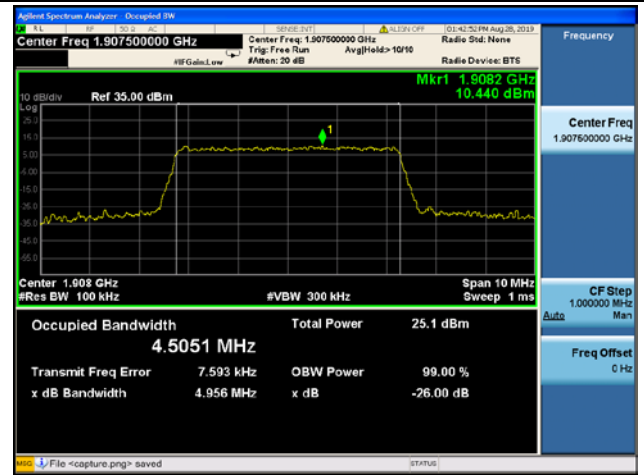

5MHz/QPSK / MCH

5MHz/ 16QAM / MCH

MHz/ 64QAM/ MCH

5MHz/ QPSK / HCH

5MHz/ 16QAM/ HCH

5MHz/ 64QAM/ HCH

LTE Band 2 99%&26dB Bandwidth

10MHz/QPSK / LCH

10MHz/16QAM / LCH

10MHz/ 64QAM / LCH

10MHz/QPSK / MCH

10MHz/ 16QAM / MCH

10MHz/ 64QAM/ MCH

LTE Band 2 99%&26dB Bandwidth

15MHz/QPSK / LCH

15MHz/16QAM / LCH