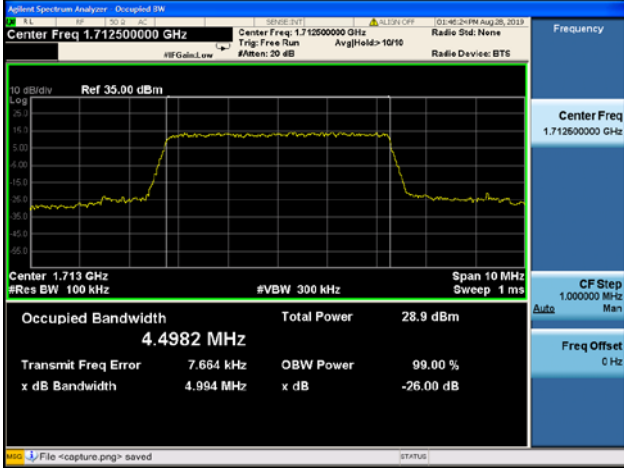

LTE Band 4 99%&26dB Bandwidth

5MHz/QPSK / LCH

5MHz/16QAM / LCH

5MHz/ 64QAM / LCH

5MHz/QPSK / MCH

5MHz/ 16QAM / MCH

5MHz/ 64QAM/ MCH

5MHz/ QPSK / HCH