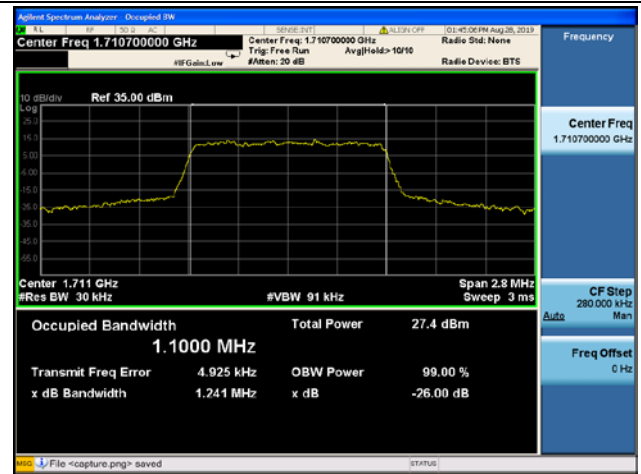

20MHz/QPSK / MCH

20MHz/ 16QAM / MCH

20MHz/ 64QAM/ MCH

LTE Band 4 99%&26dB Bandwidth

1.4MHz/QPSK / LCH

1.4MHz/16QAM / LCH

1.4MHz/ 64QAM / LCH

1.4MHz/QPSK / MCH

1.4MHz/ 16QAM / MCH

1.4MHz/ 64QAM/ MCH

1.4MHz/ QPSK / HCH

1.4MHz/ 16QAM/ HCH

1.4MHz/ 64QAM/ HCH

LTE Band 4 99%&26dB Bandwidth

3MHz/QPSK / LCH

3MHz/16QAM / LCH