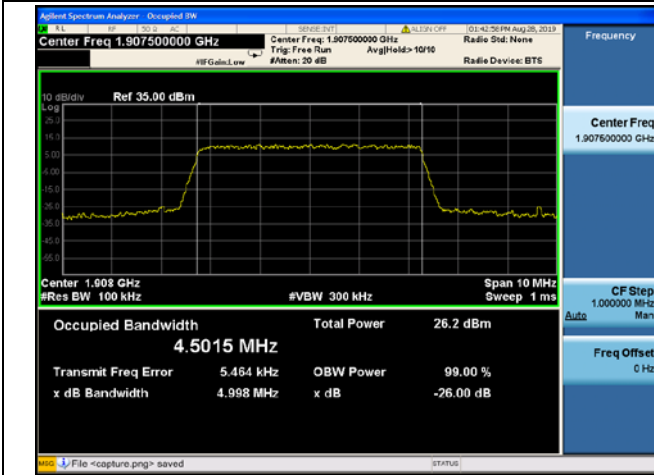

5MHz/QPSK / MCH

5MHz/ 16QAM / MCH

MHz/ 64QAM/ MCH

5MHz/ QPSK / HCH

5MHz/ 16QAM/ HCH

5MHz/ 64QAM/ HCH

LTE Band 2 99%&26dB Bandwidth

10MHz/QPSK / LCH

10MHz/16QAM / LCH

10MHz/ 64QAM / LCH

10MHz/QPSK / MCH

10MHz/ 16QAM / MCH

10MHz/ 64QAM/ MCH

LTE Band 2 99%&26dB Bandwidth

15MHz/QPSK / LCH

15MHz/16QAM / LCH