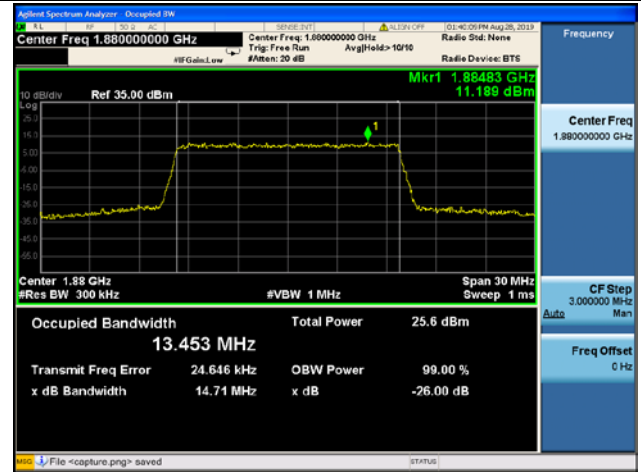

10MHz/16QAM / LCH

10MHz/ 64QAM / LCH

10MHz/QPSK / MCH

10MHz/ 16QAM / MCH

10MHz/ 64QAM/ MCH

LTE Band 2 99%&26dB Bandwidth

15MHz/QPSK / LCH

15MHz/16QAM / LCH

15MHz/ 64QAM / LCH

15MHz/QPSK / MCH

15MHz/ 16QAM / MCH

15MHz/ 64QAM/ MCH

LTE Band 2 99%&26dB Bandwidth

20MHz/QPSK / LCH

20MHz/16QAM / LCH

20MHz/ 64QAM / LCH