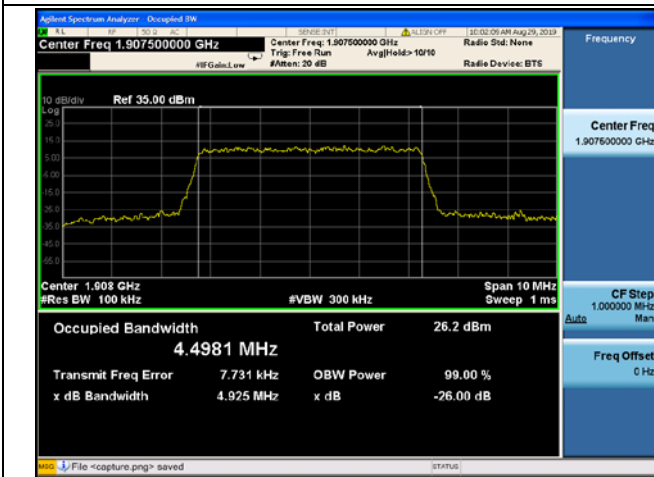

5MHz/QPSK / MCH

5MHz/ 16QAM / MCH

MHz/ 64QAM/ MCH

5MHz/ QPSK / HCH

5MHz/ 16QAM/ HCH

5MHz/ 64QAM/ HCH

LTE Band 2 99%&26dB Bandwidth

10MHz/QPSK / LCH

10MHz/16QAM / LCH

10MHz/ 64QAM / LCH

10MHz/QPSK / MCH

10MHz/ 16QAM / MCH

10MHz/ 64QAM/ MCH

LTE Band 2 99%&26dB Bandwidth

15MHz/QPSK / LCH

15MHz/16QAM / LCH