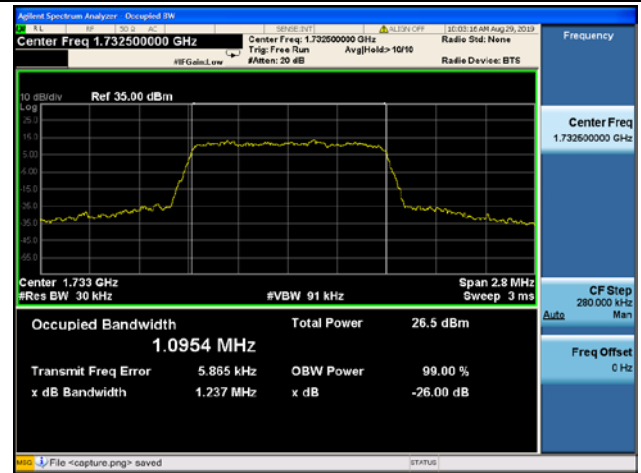

20MHz/QPSK / MCH

20MHz/ 16QAM / MCH

20MHz/ 64QAM/ MCH

LTE Band 4 99%&26dB Bandwidth

1.4MHz/QPSK / LCH

1.4MHz/16QAM / LCH

1.4MHz/ 64QAM / LCH

1.4MHz/QPSK / MCH

1.4MHz/ 16QAM / MCH

1.4MHz/ 64QAM/ MCH

1.4MHz/ QPSK / HCH

1.4MHz/ 16QAM/ HCH

1.4MHz/ 64QAM/ HCH

LTE Band 4 99%&26dB Bandwidth

3MHz/QPSK / LCH

3MHz/16QAM / LCH