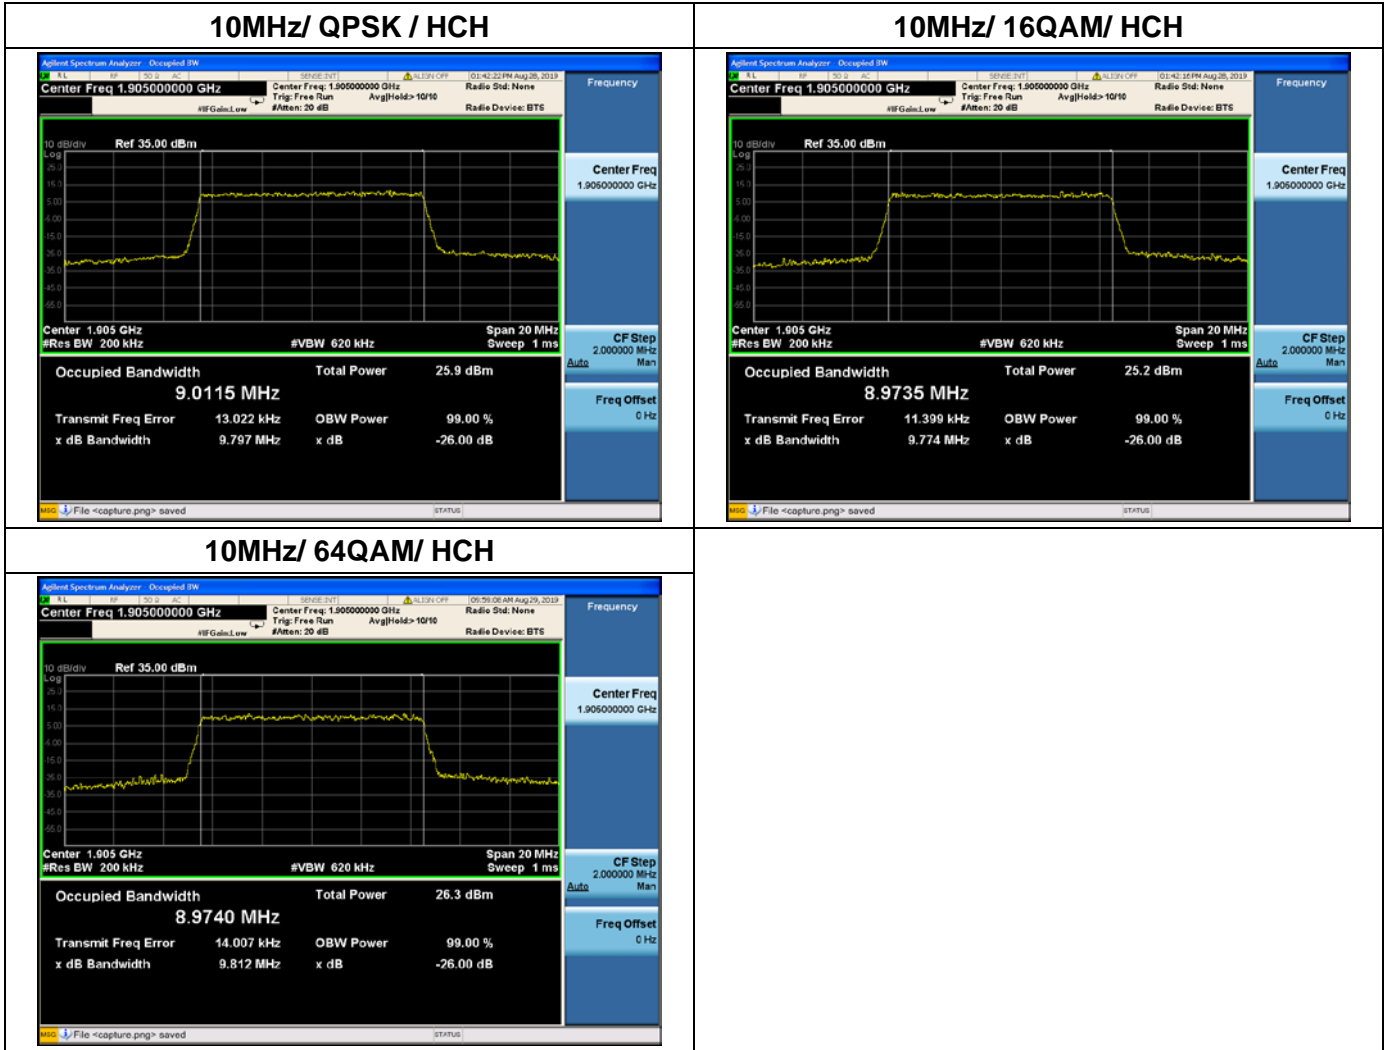

5MHz/QPSK / MCH

5MHz/ 16QAM / MCH

MHz/ 64QAM/ MCH

5MHz/ QPSK / HCH

5MHz/ 16QAM/ HCH

5MHz/ 64QAM/ HCH

LTE Band 2 99%&26dB Bandwidth

10MHz/QPSK / LCH

10MHz/16QAM / LCH

10MHz/ 64QAM / LCH

10MHz/QPSK / MCH

10MHz/ 16QAM / MCH

10MHz/ 64QAM/ MCH

LTE Band 2 99%&26dB Bandwidth

15MHz/QPSK / LCH

15MHz/16QAM / LCH

15MHz/ 64QAM / LCH

15MHz/QPSK / MCH

15MHz/ 16QAM / MCH

15MHz/ 64QAM/ MCH

LTE Band 2 99%&26dB Bandwidth

20MHz/QPSK / LCH

20MHz/16QAM / LCH

20MHz/ 64QAM / LCH

20MHz/QPSK / MCH

20MHz/ 16QAM / MCH

20MHz/ 64QAM/ MCH

LTE Band 4 99%&26dB Bandwidth

1.4MHz/QPSK / LCH

1.4MHz/16QAM / LCH

1.4MHz/ 64QAM / LCH

1.4MHz/QPSK / MCH