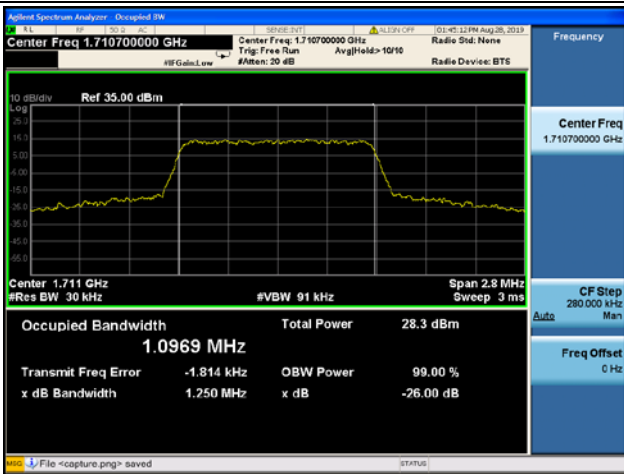

20MHz/QPSK / MCH

20MHz/ 16QAM / MCH

20MHz/ 64QAM/ MCH

LTE Band 4 99%&26dB Bandwidth

1.4MHz/QPSK / LCH

1.4MHz/16QAM / LCH

1.4MHz/ 64QAM / LCH

1.4MHz/QPSK / MCH

1.4MHz/ 16QAM / MCH

1.4MHz/ 64QAM/ MCH

1.4MHz/ QPSK / HCH

1.4MHz/ 16QAM/ HCH

1.4MHz/ 64QAM/ HCH

LTE Band 4 99%&26dB Bandwidth

3MHz/QPSK / LCH

3MHz/16QAM / LCH