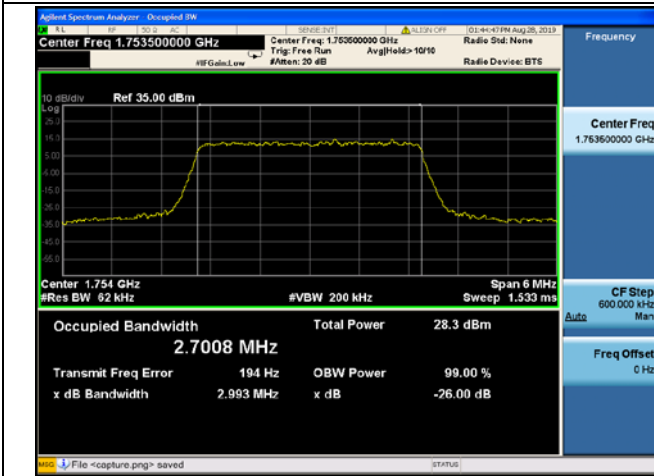

3MHz/ QPSK / HCH