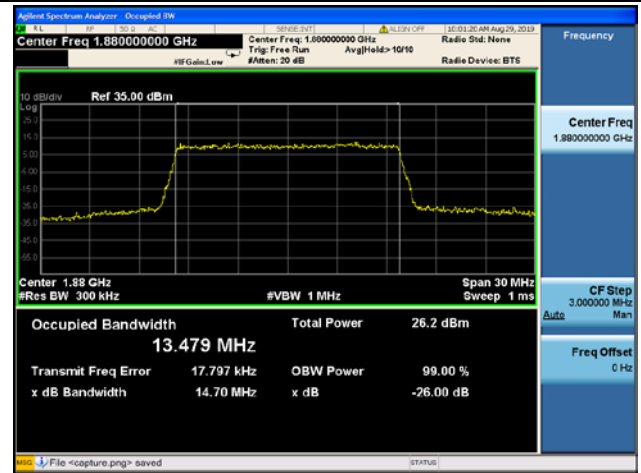

15MHz/ 64QAM / LCH

15MHz/QPSK / MCH

15MHz/ 16QAM / MCH

15MHz/ 64QAM/ MCH

LTE Band 2 99%&26dB Bandwidth

20MHz/QPSK / LCH

20MHz/16QAM / LCH

20MHz/ 64QAM / LCH

20MHz/QPSK / MCH

20MHz/ 16QAM / MCH

20MHz/ 64QAM/ MCH

LTE Band 4 99%&26dB Bandwidth

1.4MHz/QPSK / LCH

1.4MHz/16QAM / LCH

1.4MHz/ 64QAM / LCH

1.4MHz/QPSK / MCH