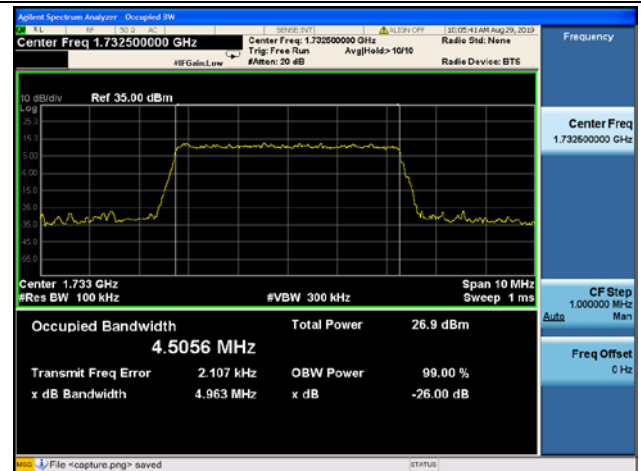

LTE Band 4 99%&26dB Bandwidth

5MHz/QPSK / LCH

5MHz/16QAM / LCH

5MHz/ 64QAM / LCH

5MHz/QPSK / MCH

5MHz/ 16QAM / MCH

5MHz/ 64QAM/ MCH

5MHz/ QPSK / HCH