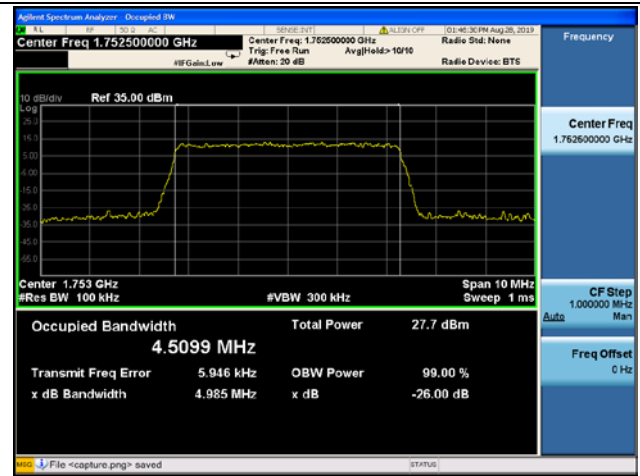

5MHz/ 16QAM/ HCH