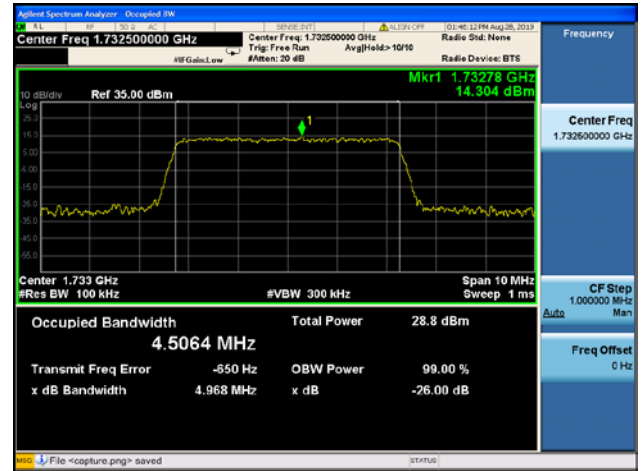

LTE Band 4 99%&26dB Bandwidth

5MHz/QPSK / LCH

5MHz/16QAM / LCH

5MHz/ 64QAM / LCH

5MHz/QPSK / MCH

5MHz/ 16QAM / MCH

5MHz/ 64QAM/ MCH

5MHz/ QPSK / HCH