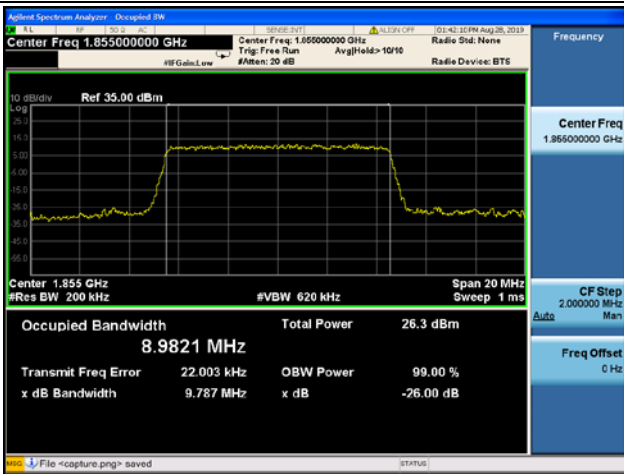

5MHz/QPSK / MCH

5MHz/ 16QAM / MCH

MHz/ 64QAM/ MCH

5MHz/ QPSK / HCH

5MHz/ 16QAM/ HCH

5MHz/ 64QAM/ HCH

LTE Band 2 99%&26dB Bandwidth

10MHz/QPSK / LCH

10MHz/16QAM / LCH

10MHz/ 64QAM / LCH

10MHz/QPSK / MCH

10MHz/ 16QAM / MCH

10MHz/ 64QAM/ MCH

LTE Band 2 99%&26dB Bandwidth

15MHz/QPSK / LCH

15MHz/16QAM / LCH