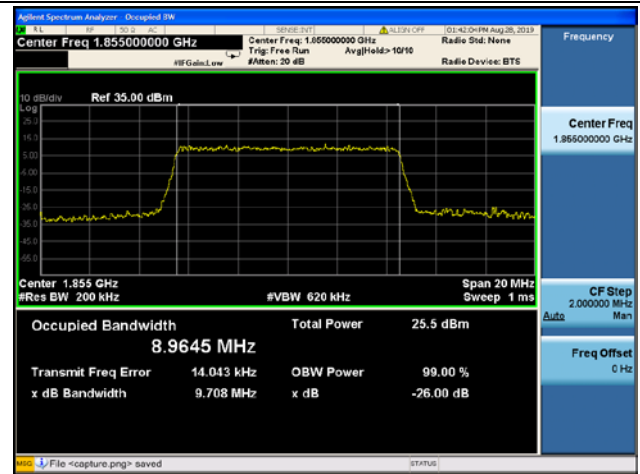

5MHz/QPSK / MCH

5MHz/ 16QAM / MCH

MHz/ 64QAM/ MCH

5MHz/ QPSK / HCH

5MHz/ 16QAM/ HCH

5MHz/ 64QAM/ HCH

LTE Band 2 99%&26dB Bandwidth

10MHz/QPSK / LCH

10MHz/16QAM / LCH

10MHz/ 64QAM / LCH

10MHz/QPSK / MCH

10MHz/ 16QAM / MCH

10MHz/ 64QAM/ MCH

LTE Band 2 99%&26dB Bandwidth

15MHz/QPSK / LCH

15MHz/16QAM / LCH