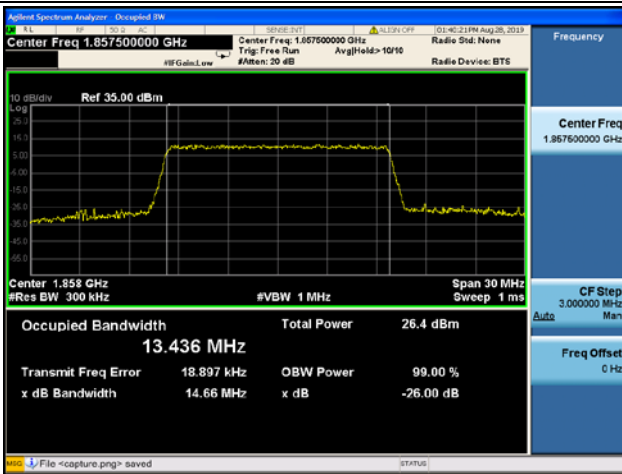

10MHz/16QAM / LCH

10MHz/ 64QAM / LCH

10MHz/QPSK / MCH

10MHz/ 16QAM / MCH

10MHz/ 64QAM/ MCH

LTE Band 2 99%&26dB Bandwidth

15MHz/QPSK / LCH

15MHz/16QAM / LCH

15MHz/ 64QAM / LCH

15MHz/QPSK / MCH

15MHz/ 16QAM / MCH

15MHz/ 64QAM/ MCH

LTE Band 2 99%&26dB Bandwidth

20MHz/QPSK / LCH

20MHz/16QAM / LCH

20MHz/ 64QAM / LCH