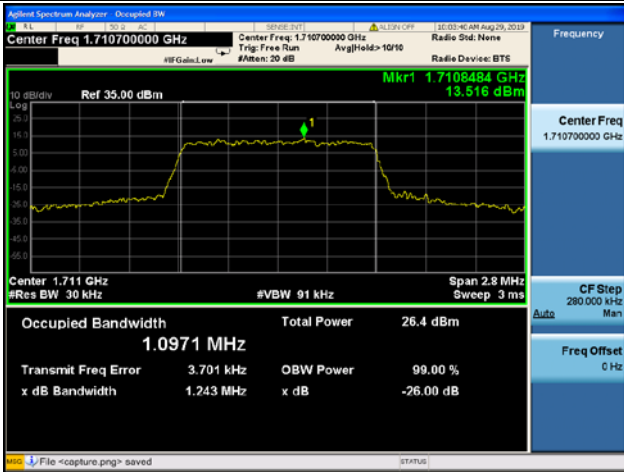

20MHz/QPSK / MCH

20MHz/ 16QAM / MCH

20MHz/ 64QAM/ MCH

LTE Band 4 99%&26dB Bandwidth

1.4MHz/QPSK / LCH

1.4MHz/16QAM / LCH

1.4MHz/ 64QAM / LCH

1.4MHz/QPSK / MCH

1.4MHz/ 16QAM / MCH

1.4MHz/ 64QAM/ MCH

1.4MHz/ QPSK / HCH

1.4MHz/ 16QAM/ HCH

1.4MHz/ 64QAM/ HCH

LTE Band 4 99%&26dB Bandwidth

3MHz/QPSK / LCH

3MHz/16QAM / LCH