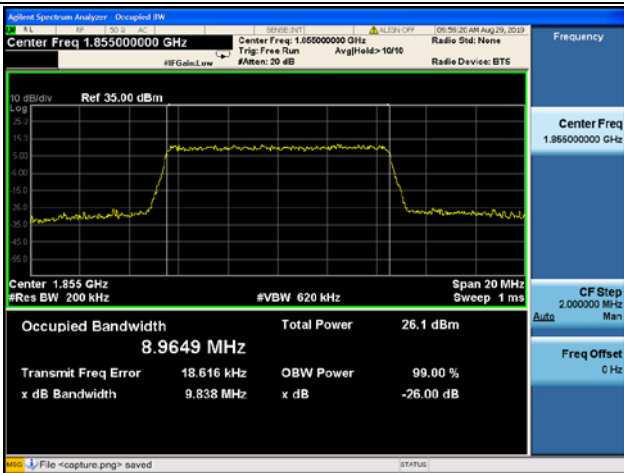

5MHz/QPSK / MCH

5MHz/ 16QAM / MCH

MHz/ 64QAM/ MCH

5MHz/ QPSK / HCH

5MHz/ 16QAM/ HCH

5MHz/ 64QAM/ HCH

LTE Band 2 99%&26dB Bandwidth

10MHz/QPSK / LCH

10MHz/16QAM / LCH

10MHz/ 64QAM / LCH

10MHz/QPSK / MCH

10MHz/ 16QAM / MCH

10MHz/ 64QAM/ MCH

LTE Band 2 99%&26dB Bandwidth

15MHz/QPSK / LCH

15MHz/16QAM / LCH