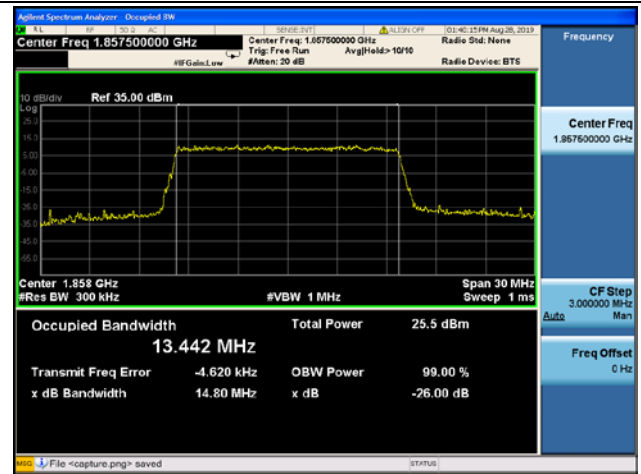

10MHz/16QAM / LCH

10MHz/ 64QAM / LCH

10MHz/QPSK / MCH

10MHz/ 16QAM / MCH

10MHz/ 64QAM/ MCH

LTE Band 2 99%&26dB Bandwidth

15MHz/QPSK / LCH

15MHz/16QAM / LCH

15MHz/ 64QAM / LCH

15MHz/QPSK / MCH

15MHz/ 16QAM / MCH

15MHz/ 64QAM/ MCH

LTE Band 2 99%&26dB Bandwidth

20MHz/QPSK / LCH

20MHz/16QAM / LCH

20MHz/ 64QAM / LCH