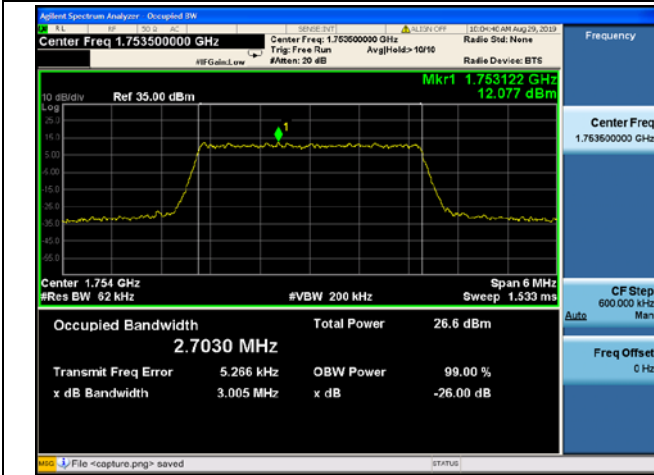

3MHz/ 64QAM/ HCH