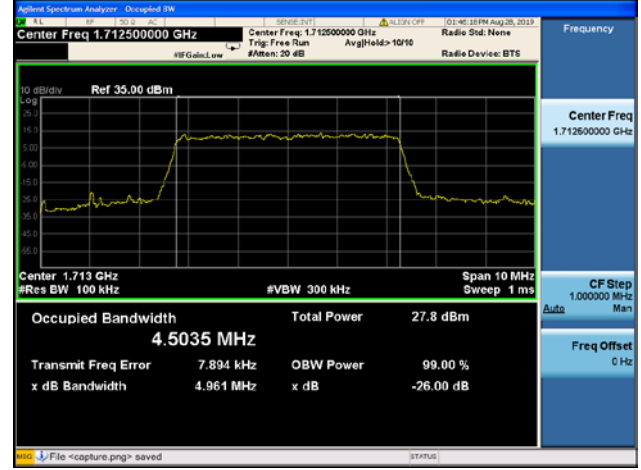

LTE Band 4 99%&26dB Bandwidth

5MHz/QPSK / LCH

5MHz/16QAM / LCH

5MHz/ 64QAM / LCH

5MHz/QPSK / MCH

5MHz/ 16QAM / MCH

5MHz/ 64QAM/ MCH

5MHz/ QPSK / HCH