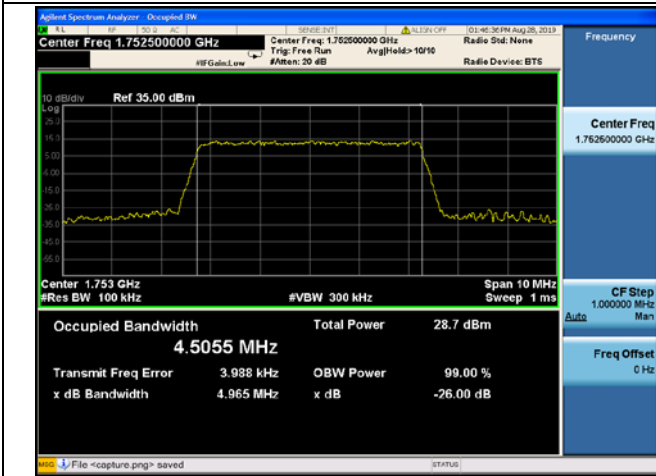

LTE Band 4 99%&26dB Bandwidth

5MHz/QPSK / LCH

5MHz/16QAM / LCH

5MHz/ 64QAM / LCH

5MHz/QPSK / MCH

5MHz/ 16QAM / MCH

5MHz/ 64QAM/ MCH

5MHz/ QPSK / HCH