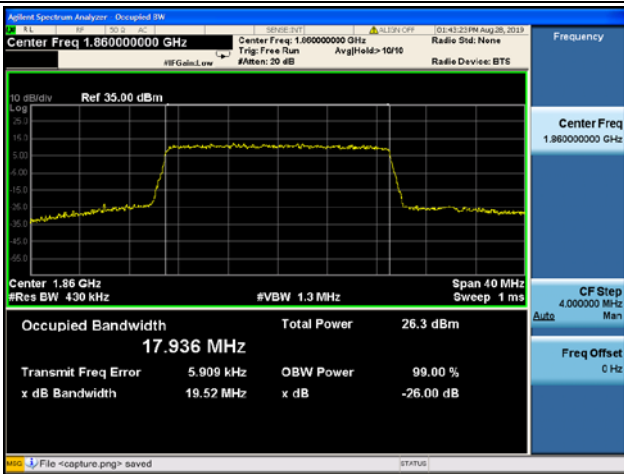

15MHz/ 64QAM / LCH

15MHz/QPSK / MCH

15MHz/ 16QAM / MCH

15MHz/ 64QAM/ MCH

LTE Band 2 99%&26dB Bandwidth

20MHz/QPSK / LCH

20MHz/16QAM / LCH

20MHz/ 64QAM / LCH

20MHz/QPSK / MCH

20MHz/ 16QAM / MCH

20MHz/ 64QAM/ MCH

LTE Band 4 99%&26dB Bandwidth

1.4MHz/QPSK / LCH

1.4MHz/16QAM / LCH

1.4MHz/ 64QAM / LCH

1.4MHz/QPSK / MCH