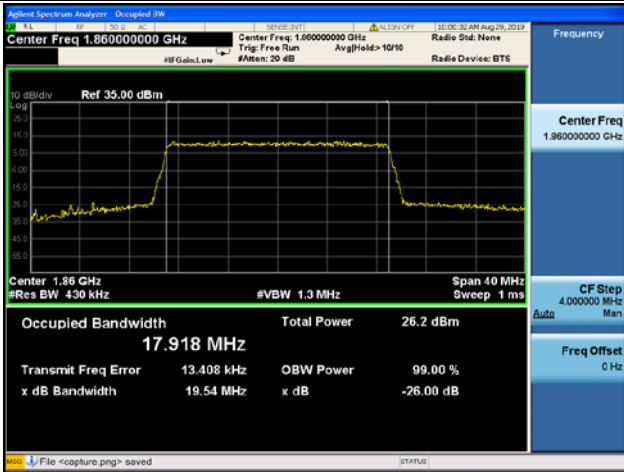

15MHz/ 64QAM / LCH

15MHz/QPSK / MCH

15MHz/ 16QAM / MCH

15MHz/ 64QAM/ MCH

LTE Band 2 99%&26dB Bandwidth

20MHz/QPSK / LCH

20MHz/16QAM / LCH

20MHz/ 64QAM / LCH

20MHz/QPSK / MCH

20MHz/ 16QAM / MCH

20MHz/ 64QAM/ MCH

LTE Band 4 99%&26dB Bandwidth

1.4MHz/QPSK / LCH

1.4MHz/16QAM / LCH

1.4MHz/ 64QAM / LCH

1.4MHz/QPSK / MCH