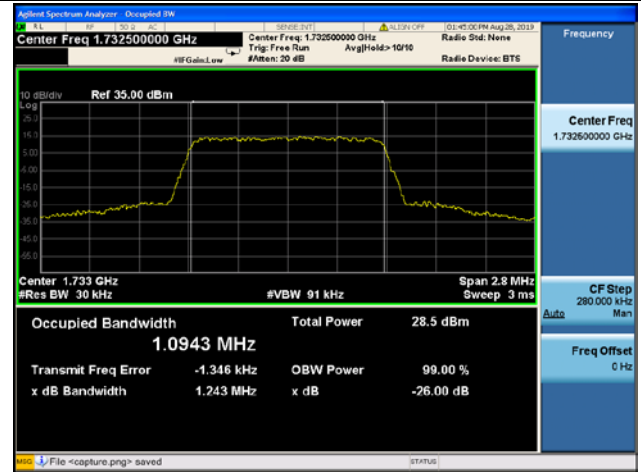

20MHz/QPSK / MCH

20MHz/ 16QAM / MCH

20MHz/ 64QAM/ MCH

LTE Band 4 99%&26dB Bandwidth

1.4MHz/QPSK / LCH

1.4MHz/16QAM / LCH

1.4MHz/ 64QAM / LCH

1.4MHz/QPSK / MCH

1.4MHz/ 16QAM / MCH

1.4MHz/ 64QAM/ MCH

1.4MHz/ QPSK / HCH

1.4MHz/ 16QAM/ HCH

1.4MHz/ 64QAM/ HCH

LTE Band 4 99%&26dB Bandwidth

3MHz/QPSK / LCH

3MHz/16QAM / LCH