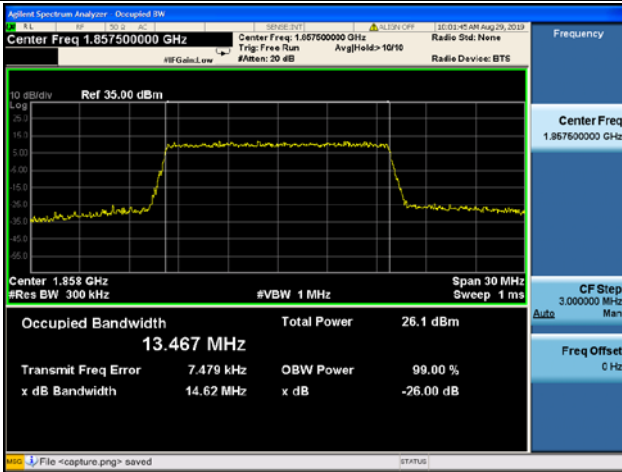

10MHz/16QAM / LCH

10MHz/ 64QAM / LCH

10MHz/QPSK / MCH

10MHz/ 16QAM / MCH

10MHz/ 64QAM/ MCH

LTE Band 2 99%&26dB Bandwidth

15MHz/QPSK / LCH

15MHz/16QAM / LCH

15MHz/ 64QAM / LCH

15MHz/QPSK / MCH

15MHz/ 16QAM / MCH

15MHz/ 64QAM/ MCH

LTE Band 2 99%&26dB Bandwidth

20MHz/QPSK / LCH

20MHz/16QAM / LCH

20MHz/ 64QAM / LCH