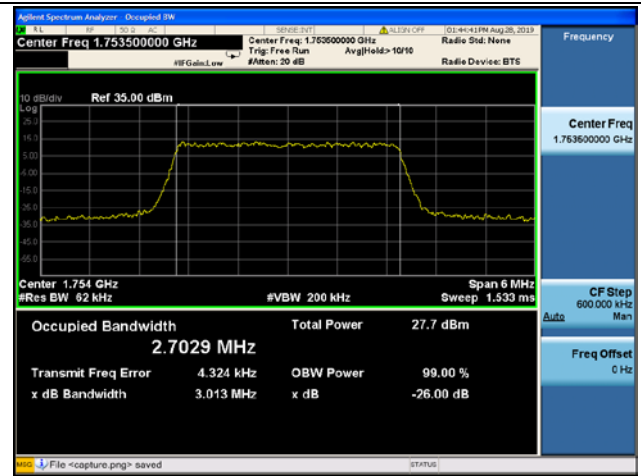

3MHz/ 16QAM/ HCH