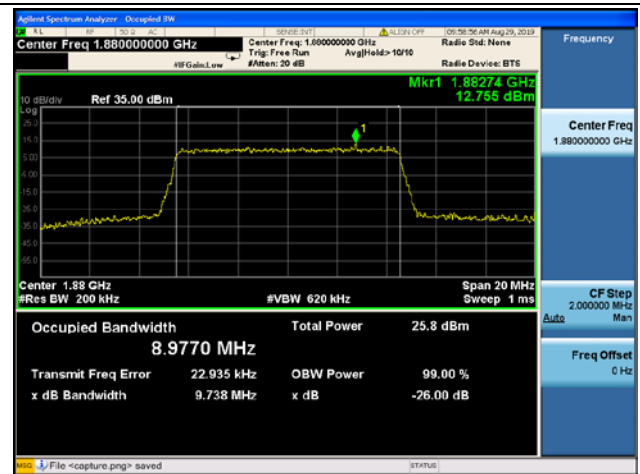

10MHz/16QAM / LCH

10MHz/ 64QAM / LCH

10MHz/QPSK / MCH

10MHz/ 16QAM / MCH

10MHz/ 64QAM/ MCH

LTE Band 2 99%&26dB Bandwidth

15MHz/QPSK / LCH

15MHz/16QAM / LCH

15MHz/ 64QAM / LCH

15MHz/QPSK / MCH

15MHz/ 16QAM / MCH

15MHz/ 64QAM/ MCH

LTE Band 2 99%&26dB Bandwidth

20MHz/QPSK / LCH

20MHz/16QAM / LCH

20MHz/ 64QAM / LCH