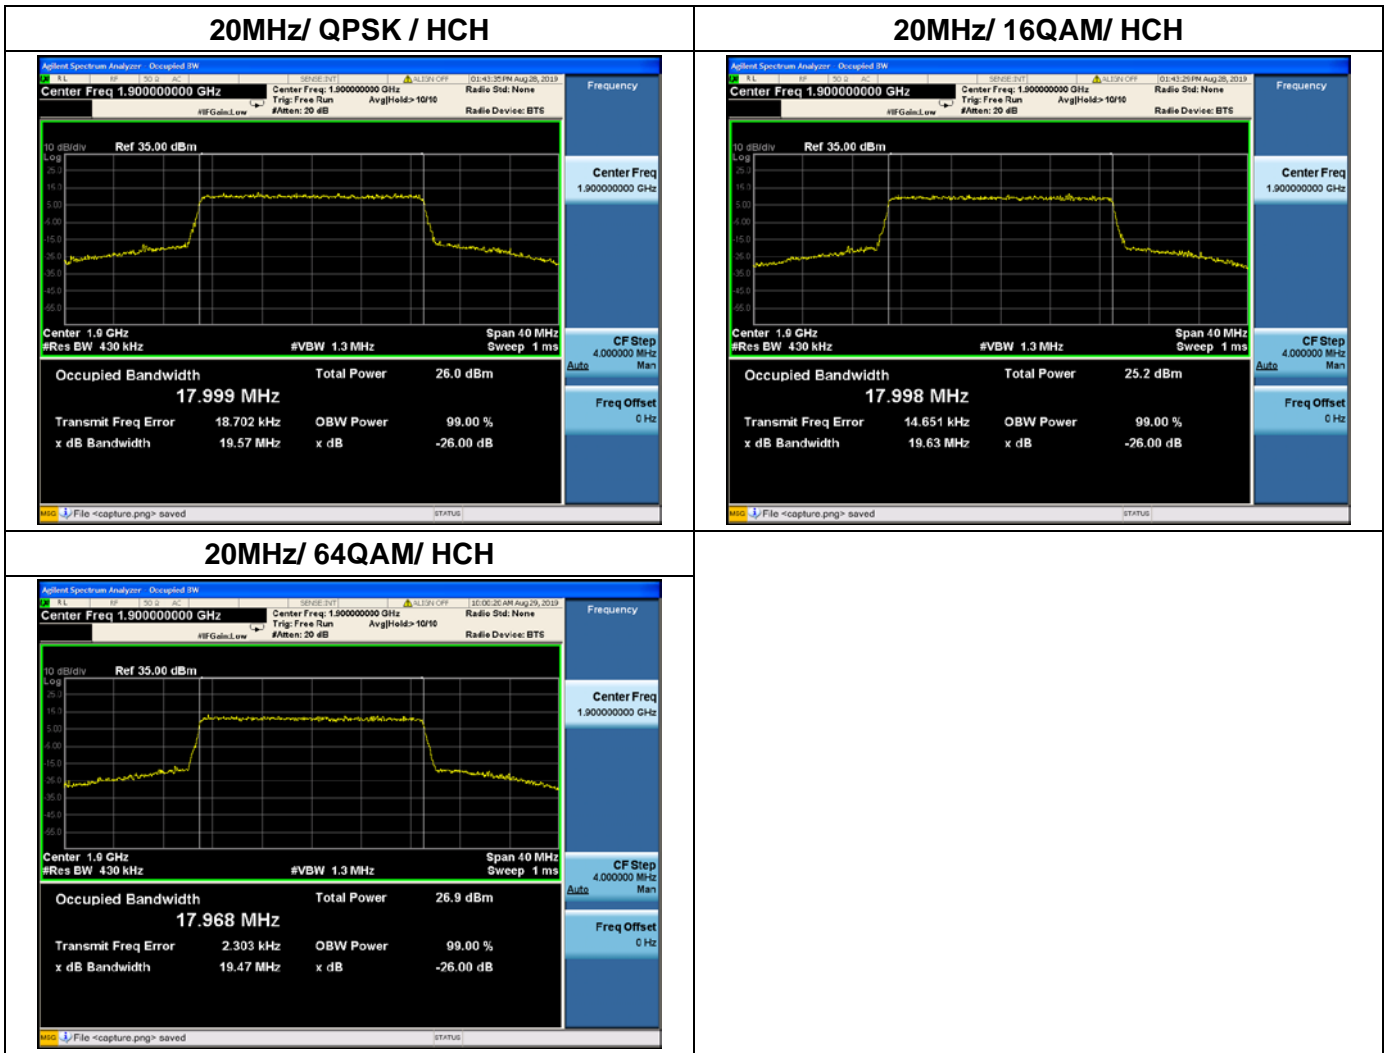

10MHz/16QAM / LCH

10MHz/ 64QAM / LCH

10MHz/QPSK / MCH

10MHz/ 16QAM / MCH

10MHz/ 64QAM/ MCH

LTE Band 2 99%&26dB Bandwidth

15MHz/QPSK / LCH

15MHz/16QAM / LCH

15MHz/ 64QAM / LCH

15MHz/QPSK / MCH

15MHz/ 16QAM / MCH

15MHz/ 64QAM/ MCH

LTE Band 2 99%&26dB Bandwidth

20MHz/QPSK / LCH

20MHz/16QAM / LCH

20MHz/ 64QAM / LCH

20MHz/QPSK / MCH

20MHz/ 16QAM / MCH

20MHz/ 64QAM/ MCH

LTE Band 4 99%&26dB Bandwidth

1.4MHz/QPSK / LCH

1.4MHz/16QAM / LCH

1.4MHz/ 64QAM / LCH

1.4MHz/QPSK / MCH

1.4MHz/ 16QAM / MCH

1.4MHz/ 64QAM/ MCH

1.4MHz/ QPSK / HCH

1.4MHz/ 16QAM/ HCH

1.4MHz/ 64QAM/ HCH

LTE Band 4 99%&26dB Bandwidth

3MHz/QPSK / LCH

3MHz/16QAM / LCH