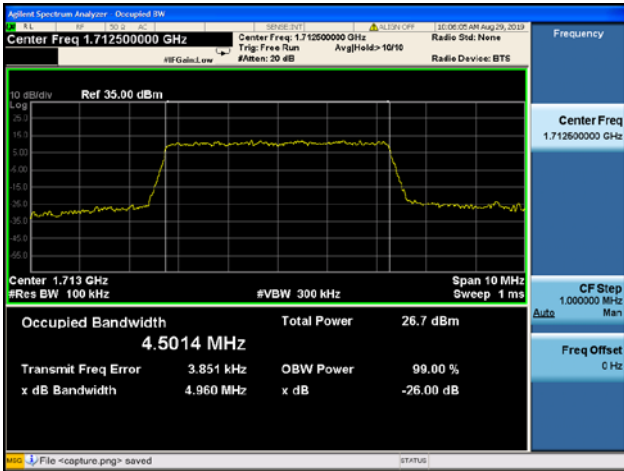

LTE Band 4 99%&26dB Bandwidth

5MHz/QPSK / LCH

5MHz/16QAM / LCH

5MHz/ 64QAM / LCH

5MHz/QPSK / MCH

5MHz/ 16QAM / MCH

5MHz/ 64QAM/ MCH

5MHz/ QPSK / HCH