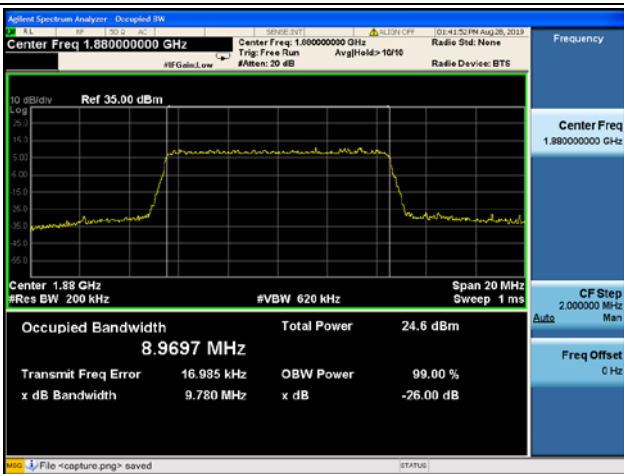

5MHz/QPSK / MCH

5MHz/ 16QAM / MCH

MHz/ 64QAM/ MCH

5MHz/ QPSK / HCH

5MHz/ 16QAM/ HCH

5MHz/ 64QAM/ HCH

LTE Band 2 99%&26dB Bandwidth

10MHz/QPSK / LCH

10MHz/16QAM / LCH

10MHz/ 64QAM / LCH

10MHz/QPSK / MCH

10MHz/ 16QAM / MCH

10MHz/ 64QAM/ MCH

LTE Band 2 99%&26dB Bandwidth

15MHz/QPSK / LCH

15MHz/16QAM / LCH

15MHz/ 64QAM / LCH

15MHz/QPSK / MCH

15MHz/ 16QAM / MCH

15MHz/ 64QAM/ MCH

LTE Band 2 99%&26dB Bandwidth

20MHz/QPSK / LCH

20MHz/16QAM / LCH

20MHz/ 64QAM / LCH