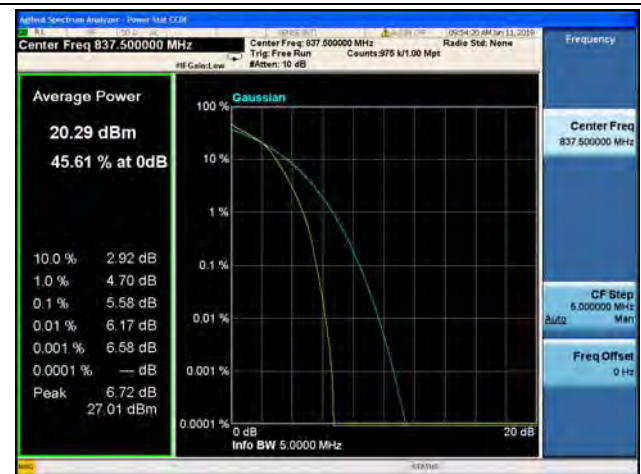

5MHz / 16QAM / HCH

5MHz / 64QAM / HCH

LTE Band 17 Peak-to-Average Ratio

10MHz / QPSK / LCH

10MHz / 16QAM / LCH

10MHz / 64QAM / LCH

10MHz / QPSK / MCH

10MHz / 16QAM / MCH

10MHz / 64QAM / MCH

10MHz / QPSK / HCH

10MHz / 16QAM / HCH

10MHz / 64QAM / HCH

LTE Band 19 Peak-to-Average Ratio

5MHz / QPSK / LCH

5MHz / 16QAM / LCH

5MHz / 64QAM / LCH

5MHz / QPSK / MCH

5MHz / 16QAM / MCH

5MHz / 64QAM / MCH

5MHz / QPSK / HCH

5MHz / 16QAM / HCH

5MHz / 64QAM / HCH

LTE Band 19 Peak-to-Average Ratio

10MHz / QPSK / LCH