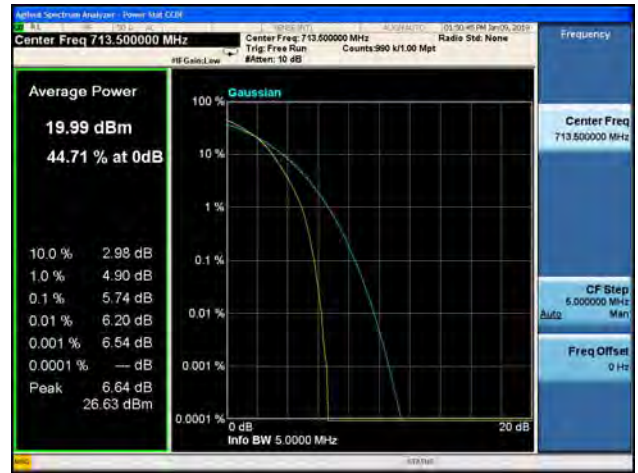

3MHz / 64QAM / MCH

3MHz / QPSK / HCH

3MHz / 16QAM / HCH

3MHz / 64QAM / HCH

LTE Band 12 Peak-to-Average Ratio

5MHz / QPSK / LCH

5MHz / 16QAM / LCH

5MHz / 64QAM / LCH

5MHz / QPSK / MCH

5MHz / 16QAM / MCH

5MHz / 64QAM / MCH

5MHz / QPSK / HCH

5MHz / 16QAM / HCH

5MHz / 64QAM / HCH

LTE Band 12 Peak-to-Average Ratio

10MHz / QPSK / LCH