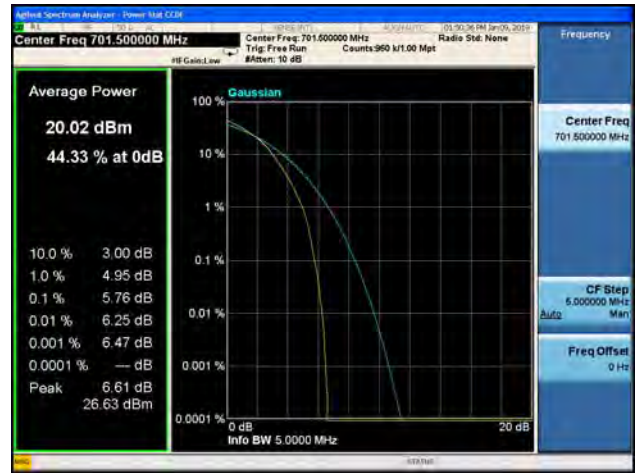

1.4MHz / 16QAM / HCH

1.4MHz / 64QAM / HCH

LTE Band 12 Peak-to-Average Ratio

3MHz / QPSK / LCH

3MHz / 16QAM / LCH

3MHz / 64QAM / LCH

3MHz / QPSK / MCH

3MHz / 16QAM / MCH

3MHz / 64QAM / MCH

3MHz / QPSK / HCH

3MHz / 16QAM / HCH

3MHz / 64QAM / HCH

LTE Band 12 Peak-to-Average Ratio

5MHz / QPSK / LCH

5MHz / 16QAM / LCH

5MHz / 64QAM / LCH

5MHz / QPSK / MCH

5MHz / 16QAM / MCH

5MHz / 64QAM / MCH

5MHz / QPSK / HCH

5MHz / 16QAM / HCH

5MHz / 64QAM / HCH

LTE Band 12 Peak-to-Average Ratio

10MHz / QPSK / LCH