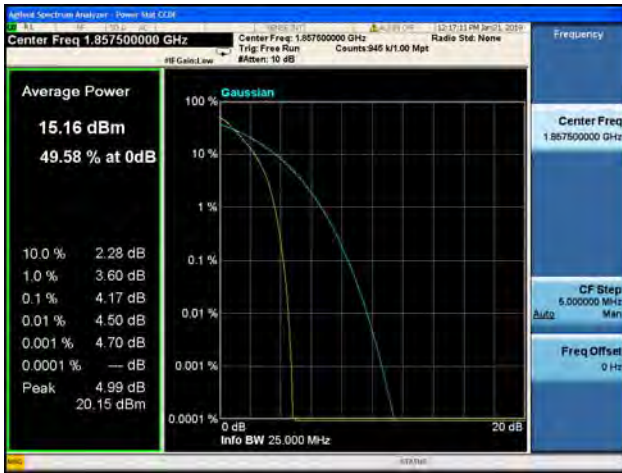

5MHz / 16QAM / HCH

5MHz / 64QAM / HCH

LTE Band 25 Peak-to-Average Ratio

10MHz / QPSK / LCH

10MHz / 16QAM / LCH

10MHz / 64QAM / LCH

10MHz / QPSK / MCH

10MHz / 16QAM / MCH

10MHz / 64QAM / MCH

10MHz / QPSK / HCH

10MHz / 16QAM / HCH

10MHz / 64QAM / HCH

LTE Band 25 Peak-to-Average Ratio

15MHz / QPSK / LCH

15MHz / 16QAM / LCH

15MHz / 64QAM / LCH

15MHz / QPSK / MCH

15MHz / 16QAM / MCH

15MHz / 64QAM / MCH

15MHz / QPSK / HCH

15MHz / 16QAM / HCH

15MHz / 64QAM / HCH

LTE Band 25 Peak-to-Average Ratio

20MHz / QPSK / LCH