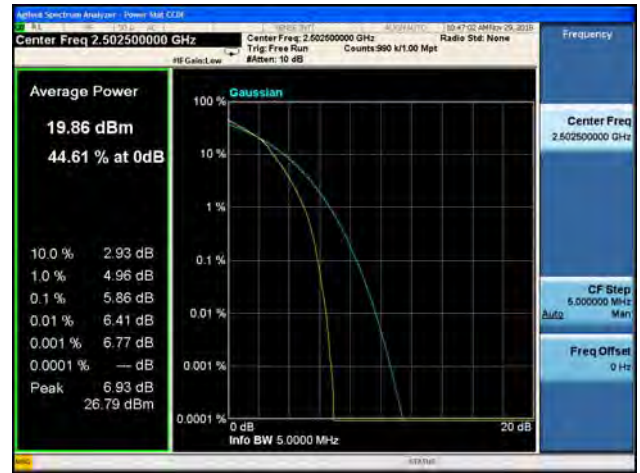

10MHz / 16QAM / LCH

10MHz / 64QAM / LCH

10MHz / QPSK / MCH

10MHz / 16QAM / MCH

10MHz / 64QAM / MCH

10MHz / QPSK / HCH

10MHz / 16QAM / HCH

10MHz / 64QAM / HCH

LTE Band 7 Peak-to-Average Radio

5MHz / QPSK / LCH

5MHz / 16QAM / LCH

5MHz / 64QAM / LCH

5MHz / QPSK / MCH

5MHz / 16QAM / MCH

5MHz / 64QAM / MCH

5MHz / QPSK / HCH