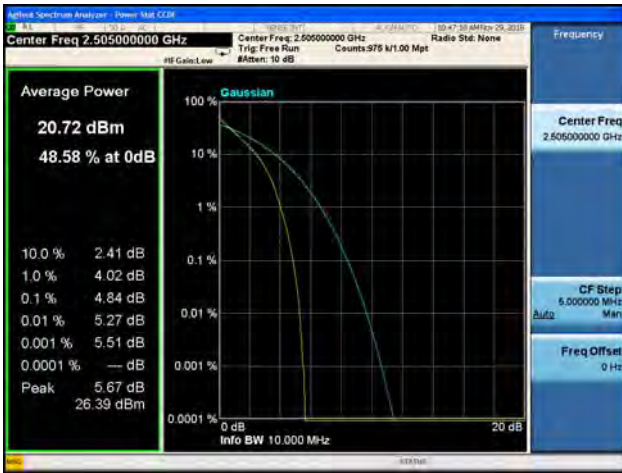

LTE Band 7 Peak-to-Average Radio

5MHz / QPSK / LCH

5MHz / 16QAM / LCH

5MHz / 64QAM / LCH

5MHz / QPSK / MCH

5MHz / 16QAM / MCH

5MHz / 64QAM / MCH

5MHz / QPSK / HCH

5MHz / 16QAM / HCH

5MHz / 64QAM / HCH

LTE Band 7 Peak-to-Average Radio

10MHz / QPSK / LCH

10MHz / 16QAM / LCH

10MHz / 64QAM / LCH

10MHz / QPSK / MCH

10MHz / 16QAM / MCH