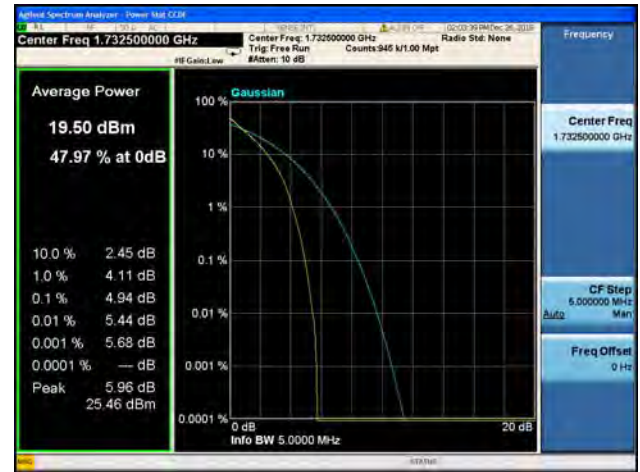

LTE Band 4 Peak-to-Average Radio

5MHz / QPSK / LCH

5MHz / 16QAM / LCH

5MHz / 64QAM / LCH

5MHz / QPSK / MCH

5MHz / 16QAM / MCH

5MHz / 64QAM / MCH

5MHz / QPSK / HCH

5MHz / 16QAM / HCH

5MHz / 64QAM / HCH

LTE Band 4 Peak-to-Average Radio

10MHz / QPSK / LCH

10MHz / 16QAM / LCH

10MHz / 64QAM / LCH

10MHz / QPSK / MCH

10MHz / 16QAM / MCH