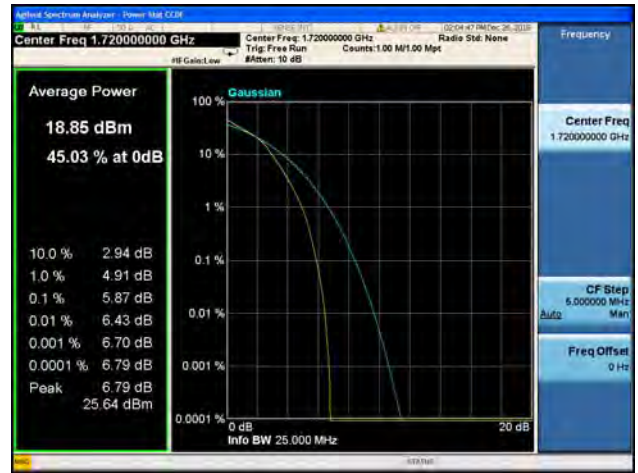

20MHz / 16QAM / LCH