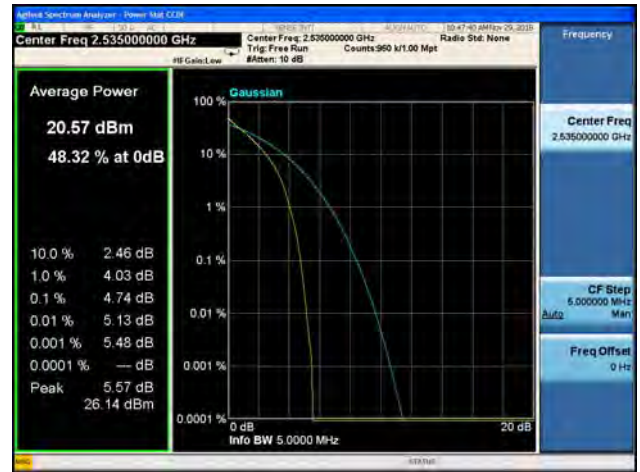

LTE Band 7 Peak-to-Average Radio

5MHz / QPSK / LCH

5MHz / 16QAM / LCH

5MHz / 64QAM / LCH

5MHz / QPSK / MCH

5MHz / 16QAM / MCH

5MHz / 64QAM / MCH

5MHz / QPSK / HCH