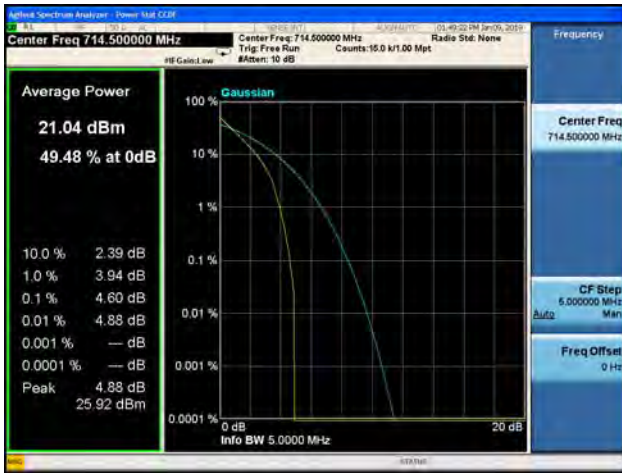

LTE Band 12 Peak-to-Average Ratio

1.4MHz / QPSK / LCH

1.4MHz / 16QAM / LCH

1.4MHz / 64QAM / LCH

1.4MHz / QPSK / MCH

1.4MHz / 16QAM / MCH

1.4MHz / 64QAM / MCH

1.4MHz / QPSK / HCH

1.4MHz / 16QAM / HCH

1.4MHz / 64QAM / HCH

LTE Band 12 Peak-to-Average Ratio

3MHz / QPSK / LCH

3MHz / 16QAM / LCH

3MHz / 64QAM / LCH

3MHz / QPSK / MCH

3MHz / 16QAM / MCH

3MHz / 64QAM / MCH

3MHz / QPSK / HCH

3MHz / 16QAM / HCH

3MHz / 64QAM / HCH

LTE Band 12 Peak-to-Average Ratio

5MHz / QPSK / LCH

5MHz / 16QAM / LCH

5MHz / 64QAM / LCH