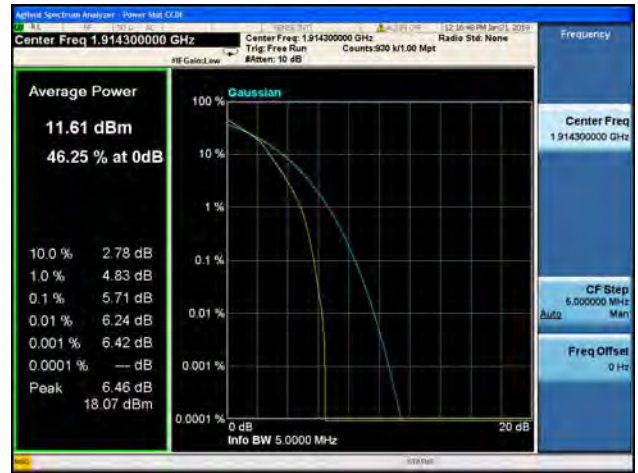

1.4MHz / QPSK / MCH

1.4MHz / 16QAM / MCH

1.4MHz / 64QAM / MCH

1.4MHz / QPSK / HCH

1.4MHz / 16QAM / HCH

1.4MHz / 64QAM / HCH

LTE Band 25 Peak-to-Average Ratio

3MHz / QPSK / LCH