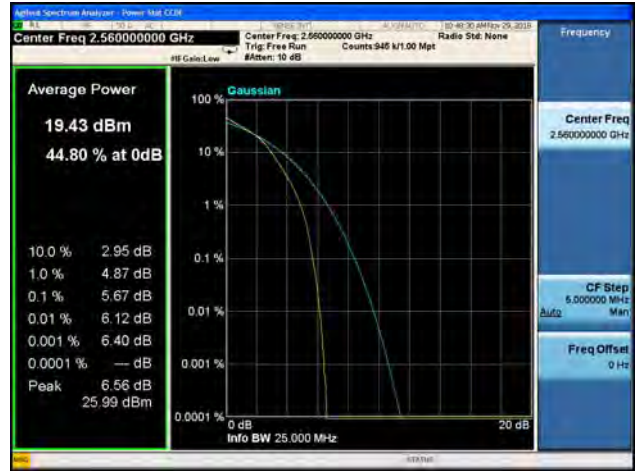

20MHz / 16QAM / LCH

20MHz / 64QAM / LCH

20MHz / QPSK / MCH

20MHz / 16QAM / MCH

20MHz / 64QAM / MCH

20MHz / QPSK / HCH

20MHz / 16QAM / HCH

20MHz / 64QAM / HCH

LTE Band 12 Peak-to-Average Ratio

1.4MHz / QPSK / LCH

1.4MHz / 16QAM / LCH

1.4MHz / 64QAM / LCH

1.4MHz / QPSK / MCH

1.4MHz / 16QAM / MCH

1.4MHz / 64QAM / MCH

1.4MHz / QPSK / HCH