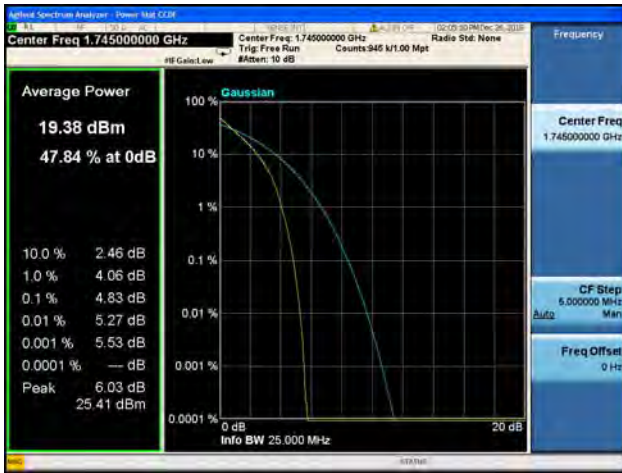

20MHz / 16QAM / LCH

20MHz / 64QAM / LCH

20MHz / QPSK / MCH

20MHz / 16QAM / MCH

20MHz / 64QAM / MCH

20MHz / QPSK / HCH

20MHz / 16QAM / HCH

20MHz / 64QAM / HCH

LTE Band 5 Peak-to-Average Radio

1.4MHz / QPSK / LCH

1.4MHz / 16QAM / LCH

1.4MHz / 64QAM / LCH

1.4MHz / QPSK / MCH

1.4MHz / 16QAM / MCH

1.4MHz / 64QAM / MCH

1.4MHz / QPSK / HCH