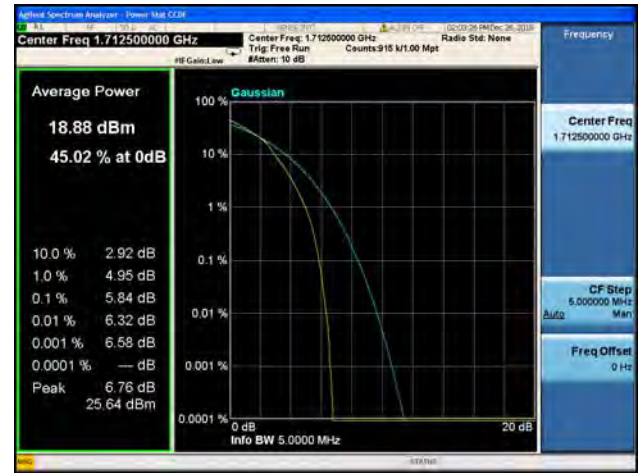

LTE Band 4 Peak-to-Average Radio

5MHz / QPSK / LCH

5MHz / 16QAM / LCH

5MHz / 64QAM / LCH

5MHz / QPSK / MCH

5MHz / 16QAM / MCH

5MHz / 64QAM / MCH

5MHz / QPSK / HCH

5MHz / 16QAM / HCH

5MHz / 64QAM / HCH

LTE Band 4 Peak-to-Average Radio

10MHz / QPSK / LCH

10MHz / 16QAM / LCH

10MHz / 64QAM / LCH

10MHz / QPSK / MCH

10MHz / 16QAM / MCH