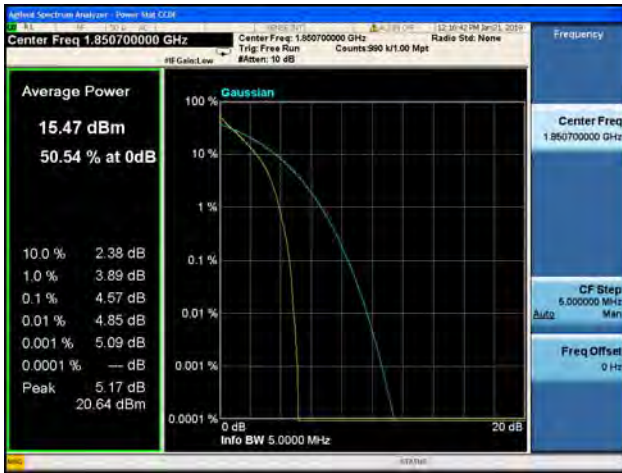

LTE Band 19 Peak-to-Average Ratio

15MHz / QPSK / MCH

15MHz / 16QAM / MCH

15MHz / 64QAM / MCH

LTE Band 25 Peak-to-Average Ratio

1.4MHz / QPSK / LCH

1.4MHz / 16QAM / LCH

1.4MHz / 64QAM / LCH

1.4MHz / QPSK / MCH

1.4MHz / 16QAM / MCH

1.4MHz / 64QAM / MCH

1.4MHz / QPSK / HCH

1.4MHz / 16QAM / HCH

1.4MHz / 64QAM / HCH

LTE Band 25 Peak-to-Average Ratio

3MHz / QPSK / LCH