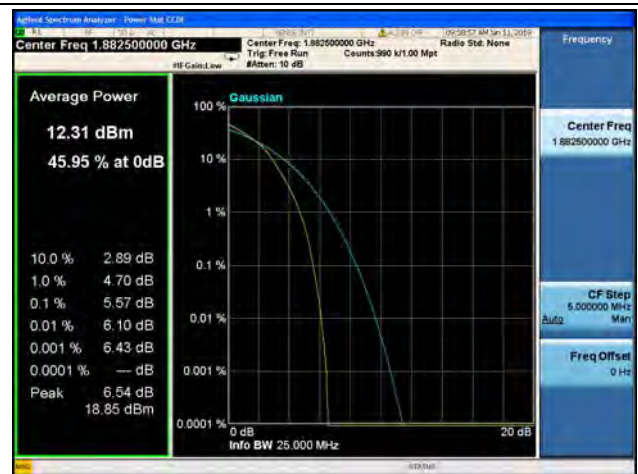

15MHz / QPSK / MCH

15MHz / 16QAM / MCH

15MHz / 64QAM / MCH

15MHz / QPSK / HCH

15MHz / 16QAM / HCH

15MHz / 64QAM / HCH

LTE Band 25 Peak-to-Average Ratio

20MHz / QPSK / LCH

20MHz / 16QAM / LCH

20MHz / 64QAM / LCH

20MHz / QPSK / MCH

20MHz / 16QAM / MCH

20MHz / 64QAM / MCH

20MHz / QPSK / HCH

20MHz / 16QAM / HCH

20MHz / 64QAM / HCH

LTE Band 26 Peak-to-Average Ratio

1.4MHz / QPSK / LCH

1.4MHz / 16QAM / LCH

1.4MHz / 64QAM / LCH

1.4MHz / QPSK / MCH

1.4MHz / 16QAM / MCH

1.4MHz / 64QAM / MCH