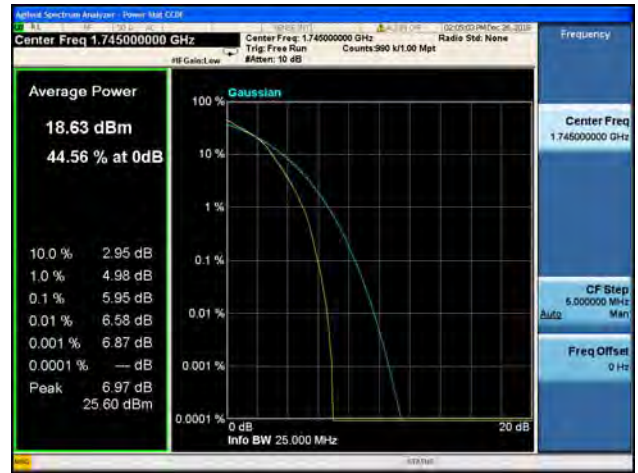

20MHz / 16QAM / LCH

20MHz / 64QAM / LCH

20MHz / QPSK / MCH

20MHz / 16QAM / MCH

20MHz / 64QAM / MCH

20MHz / QPSK / HCH

20MHz / 16QAM / HCH

20MHz / 64QAM / HCH

LTE Band 5 Peak-to-Average Radio

1.4MHz / QPSK / LCH

1.4MHz / 16QAM / LCH

1.4MHz / 64QAM / LCH

1.4MHz / QPSK / MCH

1.4MHz / 16QAM / MCH

1.4MHz / 64QAM / MCH

1.4MHz / QPSK / HCH