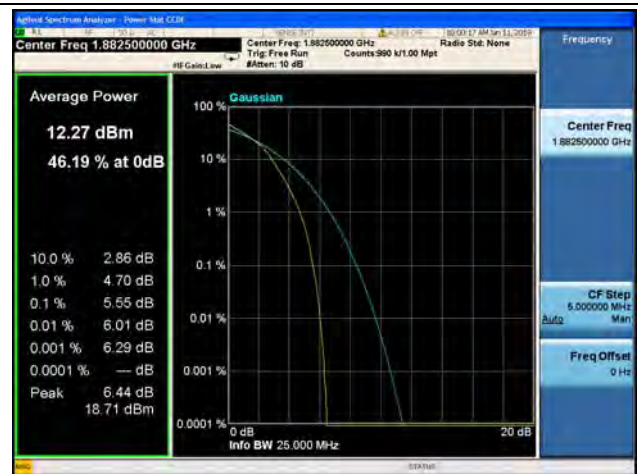

5MHz / 16QAM / HCH

5MHz / 64QAM / HCH

LTE Band 25 Peak-to-Average Ratio

10MHz / QPSK / LCH

10MHz / 16QAM / LCH

10MHz / 64QAM / LCH

10MHz / QPSK / MCH

10MHz / 16QAM / MCH

10MHz / 64QAM / MCH

10MHz / QPSK / HCH

10MHz / 16QAM / HCH

10MHz / 64QAM / HCH

LTE Band 25 Peak-to-Average Ratio

15MHz / QPSK / LCH

15MHz / 16QAM / LCH

15MHz / 64QAM / LCH

15MHz / QPSK / MCH

15MHz / 16QAM / MCH

15MHz / 64QAM / MCH

15MHz / QPSK / HCH

15MHz / 16QAM / HCH

15MHz / 64QAM / HCH

LTE Band 25 Peak-to-Average Ratio

20MHz / QPSK / LCH