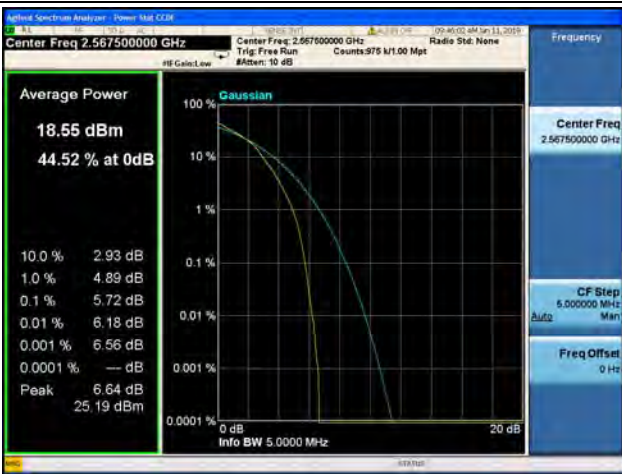

5MHz / 64QAM / HCH