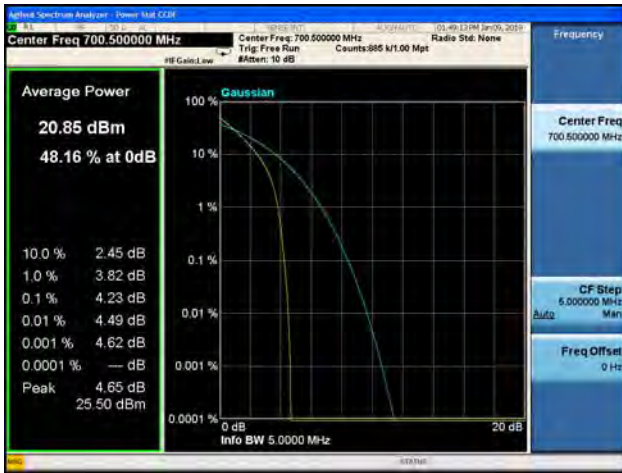

LTE Band 12 Peak-to-Average Ratio

1.4MHz / QPSK / LCH

1.4MHz / 16QAM / LCH

1.4MHz / 64QAM / LCH

1.4MHz / QPSK / MCH

1.4MHz / 16QAM / MCH

1.4MHz / 64QAM / MCH

1.4MHz / QPSK / HCH

1.4MHz / 16QAM / HCH

1.4MHz / 64QAM / HCH

LTE Band 12 Peak-to-Average Ratio

3MHz / QPSK / LCH

3MHz / 16QAM / LCH

3MHz / 64QAM / LCH

3MHz / QPSK / MCH

3MHz / 16QAM / MCH

3MHz / 64QAM / MCH

3MHz / QPSK / HCH

3MHz / 16QAM / HCH

3MHz / 64QAM / HCH

LTE Band 12 Peak-to-Average Ratio

5MHz / QPSK / LCH

5MHz / 16QAM / LCH

5MHz / 64QAM / LCH