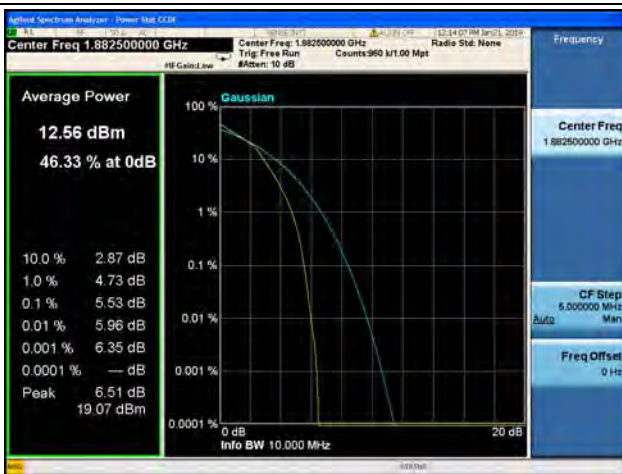

LTE Band 25 Peak-to-Average Ratio

5MHz / QPSK / LCH

5MHz / 16QAM / LCH

5MHz / 64QAM / LCH

5MHz / QPSK / MCH

5MHz / 16QAM / MCH

5MHz / 64QAM / MCH

5MHz / QPSK / HCH

5MHz / 16QAM / HCH

5MHz / 64QAM / HCH

LTE Band 25 Peak-to-Average Ratio

10MHz / QPSK / LCH

10MHz / 16QAM / LCH

10MHz / 64QAM / LCH

10MHz / QPSK / MCH

10MHz / 16QAM / MCH

10MHz / 64QAM / MCH

10MHz / QPSK / HCH

10MHz / 16QAM / HCH

10MHz / 64QAM / HCH

LTE Band 25 Peak-to-Average Ratio

15MHz / QPSK / LCH

15MHz / 16QAM / LCH

15MHz / 64QAM / LCH