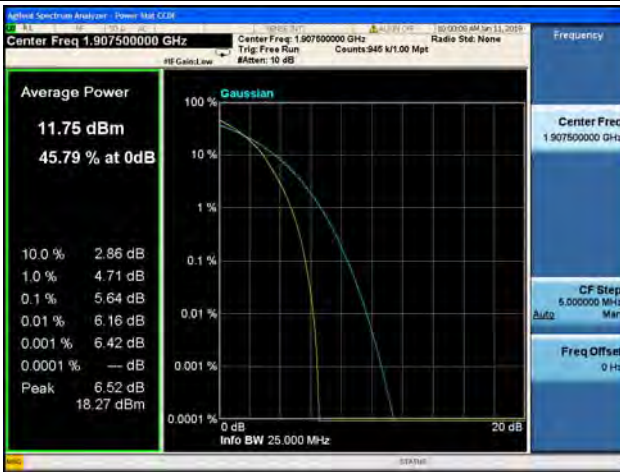

10MHz / 64QAM / MCH

10MHz / QPSK / HCH

10MHz / 16QAM / HCH

10MHz / 64QAM / HCH

LTE Band 25 Peak-to-Average Ratio

15MHz / QPSK / LCH

15MHz / 16QAM / LCH

15MHz / 64QAM / LCH

15MHz / QPSK / MCH

15MHz / 16QAM / MCH

15MHz / 64QAM / MCH

15MHz / QPSK / HCH

15MHz / 16QAM / HCH

15MHz / 64QAM / HCH

LTE Band 25 Peak-to-Average Ratio

20MHz / QPSK / LCH