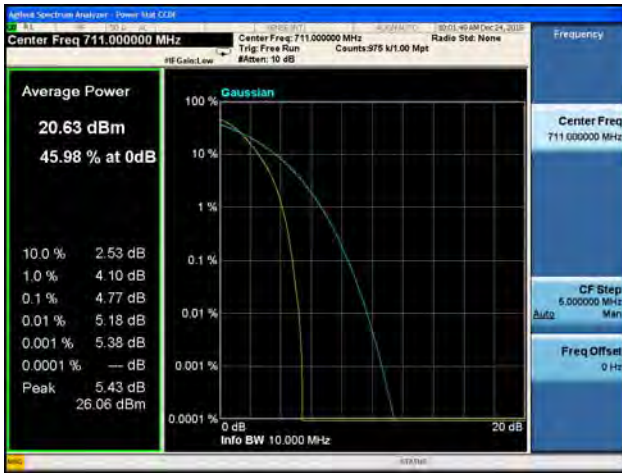

LTE Band 17 Peak-to-Average Ratio

5MHz / QPSK / LCH

5MHz / 16QAM / LCH

5MHz / 64QAM / LCH

5MHz / QPSK / MCH

5MHz / 16QAM / MCH

5MHz / 64QAM / MCH

5MHz / QPSK / HCH

5MHz / 16QAM / HCH

5MHz / 64QAM / HCH

LTE Band 17 Peak-to-Average Ratio

10MHz / QPSK / LCH

10MHz / 16QAM / LCH

10MHz / 64QAM / LCH

10MHz / QPSK / MCH

10MHz / 16QAM / MCH

10MHz / 64QAM / MCH

10MHz / QPSK / HCH

10MHz / 16QAM / HCH

10MHz / 64QAM / HCH

LTE Band 19 Peak-to-Average Ratio

5MHz / QPSK / LCH

5MHz / 16QAM / LCH

5MHz / 64QAM / LCH