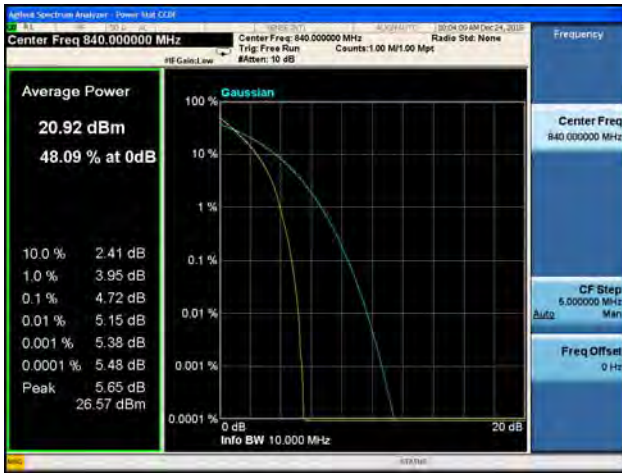

5MHz / QPSK / MCH

5MHz / 16QAM / MCH

5MHz / 64QAM / MCH

5MHz / QPSK / HCH

5MHz / 16QAM / HCH

5MHz / 64QAM / HCH

LTE Band 19 Peak-to-Average Ratio

10MHz / QPSK / LCH

10MHz / 16QAM / LCH

10MHz / 64QAM / LCH

10MHz / QPSK / MCH

10MHz / 16QAM / MCH

10MHz / 64QAM / MCH

10MHz / QPSK / HCH

10MHz / 16QAM / HCH

10MHz / 64QAM / HCH

LTE Band 19 Peak-to-Average Ratio

15MHz / QPSK / MCH

15MHz / 16QAM / MCH

15MHz / 64QAM / MCH

LTE Band 25 Peak-to-Average Ratio

1.4MHz / QPSK / LCH

1.4MHz / 16QAM / LCH

1.4MHz / 64QAM / LCH