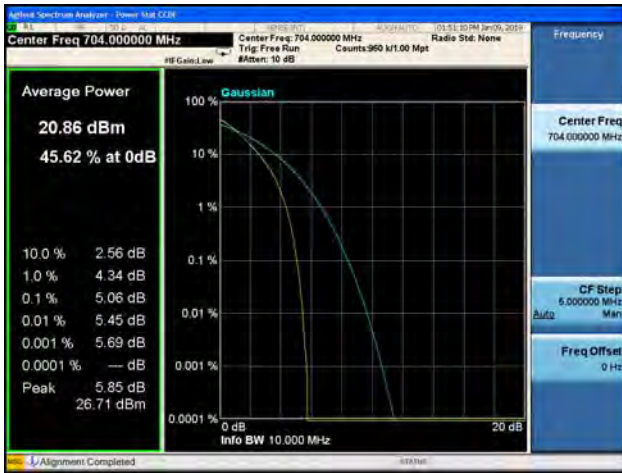

3MHz / 64QAM / MCH

3MHz / QPSK / HCH

3MHz / 16QAM / HCH

3MHz / 64QAM / HCH

LTE Band 12 Peak-to-Average Ratio

5MHz / QPSK / LCH

5MHz / 16QAM / LCH

5MHz / 64QAM / LCH

5MHz / QPSK / MCH

5MHz / 16QAM / MCH

5MHz / 64QAM / MCH

5MHz / QPSK / HCH

5MHz / 16QAM / HCH

5MHz / 64QAM / HCH

LTE Band 12 Peak-to-Average Ratio

10MHz / QPSK / LCH