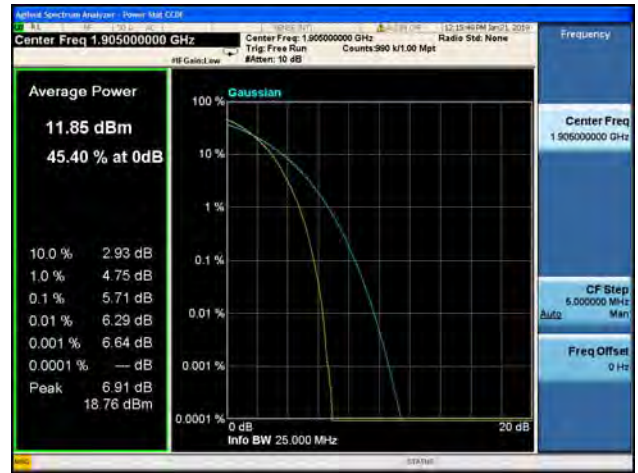

15MHz / QPSK / MCH

15MHz / 16QAM / MCH

15MHz / 64QAM / MCH

15MHz / QPSK / HCH

15MHz / 16QAM / HCH

15MHz / 64QAM / HCH

LTE Band 25 Peak-to-Average Ratio

20MHz / QPSK / LCH

20MHz / 16QAM / LCH

20MHz / 64QAM / LCH

20MHz / QPSK / MCH

20MHz / 16QAM / MCH

20MHz / 64QAM / MCH

20MHz / QPSK / HCH

20MHz / 16QAM / HCH

20MHz / 64QAM / HCH

LTE Band 26 Peak-to-Average Ratio

1.4MHz / QPSK / LCH

1.4MHz / 16QAM / LCH

1.4MHz / 64QAM / LCH

1.4MHz / QPSK / MCH

1.4MHz / 16QAM / MCH

1.4MHz / 64QAM / MCH