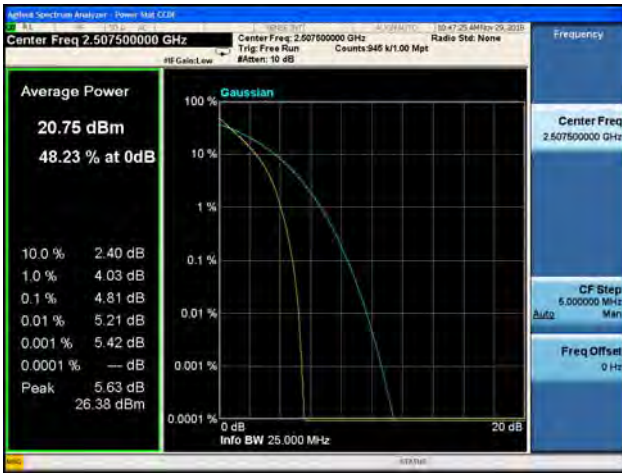

10MHz / 64QAM / MCH

10MHz / QPSK / HCH

10MHz / 16QAM / HCH

10MHz / 64QAM / HCH

LTE Band 7 Peak-to-Average Radio

15MHz / QPSK / LCH

15MHz / 16QAM / LCH

15MHz / 64QAM / LCH