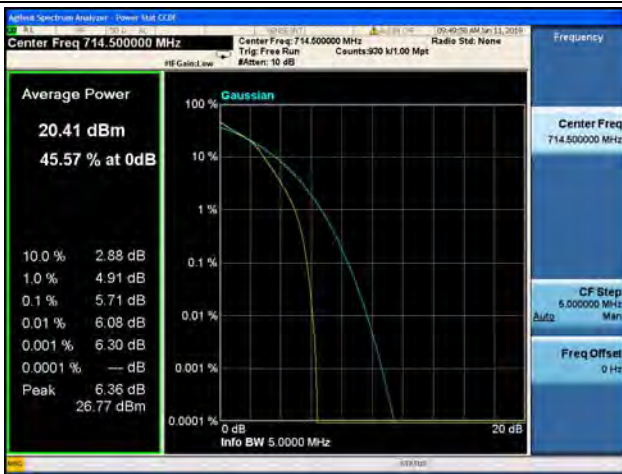

1.4MHz / 16QAM / HCH

1.4MHz / 64QAM / HCH

LTE Band 12 Peak-to-Average Ratio

3MHz / QPSK / LCH

3MHz / 16QAM / LCH

3MHz / 64QAM / LCH

3MHz / QPSK / MCH

3MHz / 16QAM / MCH

3MHz / 64QAM / MCH

3MHz / QPSK / HCH

3MHz / 16QAM / HCH

3MHz / 64QAM / HCH

LTE Band 12 Peak-to-Average Ratio

5MHz / QPSK / LCH

5MHz / 16QAM / LCH

5MHz / 64QAM / LCH

5MHz / QPSK / MCH

5MHz / 16QAM / MCH

5MHz / 64QAM / MCH

5MHz / QPSK / HCH

5MHz / 16QAM / HCH

5MHz / 64QAM / HCH

LTE Band 12 Peak-to-Average Ratio

10MHz / QPSK / LCH