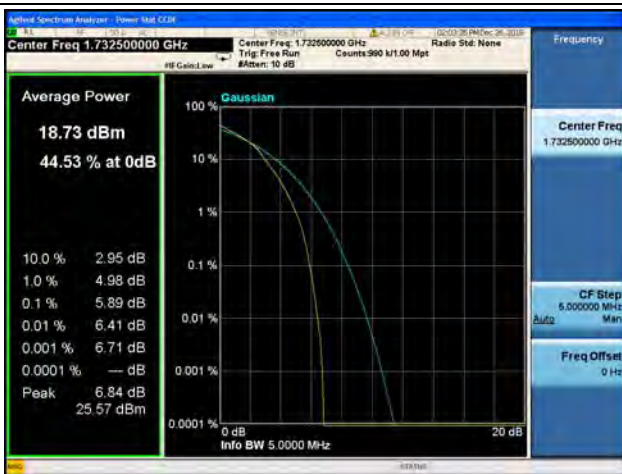

LTE Band 4 Peak-to-Average Radio

5MHz / QPSK / LCH

5MHz / 16QAM / LCH

5MHz / 64QAM / LCH

5MHz / QPSK / MCH

5MHz / 16QAM / MCH

5MHz / 64QAM / MCH

5MHz / QPSK / HCH

5MHz / 16QAM / HCH

5MHz / 64QAM / HCH

LTE Band 4 Peak-to-Average Radio

10MHz / QPSK / LCH

10MHz / 16QAM / LCH

10MHz / 64QAM / LCH

10MHz / QPSK / MCH

10MHz / 16QAM / MCH