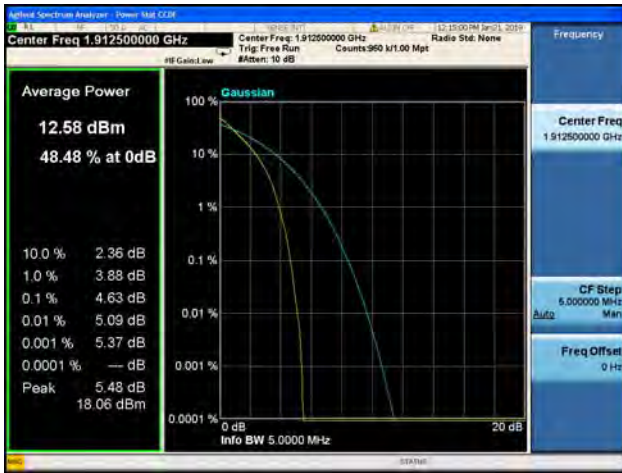

LTE Band 25 Peak-to-Average Ratio

5MHz / QPSK / LCH

5MHz / 16QAM / LCH

5MHz / 64QAM / LCH

5MHz / QPSK / MCH

5MHz / 16QAM / MCH

5MHz / 64QAM / MCH

5MHz / QPSK / HCH

5MHz / 16QAM / HCH

5MHz / 64QAM / HCH

LTE Band 25 Peak-to-Average Ratio

10MHz / QPSK / LCH

10MHz / 16QAM / LCH

10MHz / 64QAM / LCH

10MHz / QPSK / MCH

10MHz / 16QAM / MCH