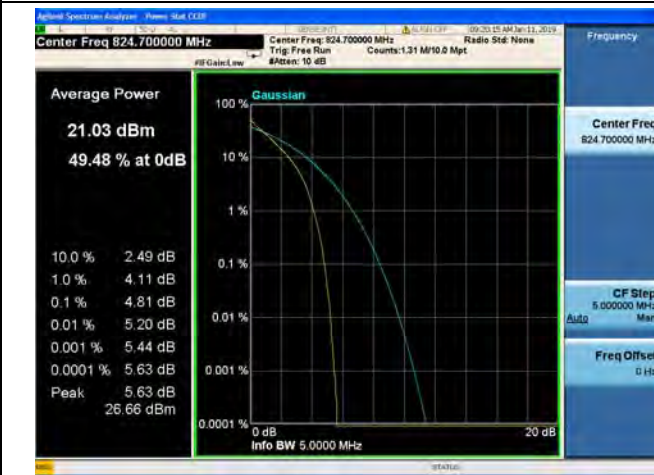

LTE Band 26 Peak-to-Average Ratio

1.4MHz / QPSK / LCH

1.4MHz / 16QAM / LCH

1.4MHz / 64QAM / LCH

1.4MHz / QPSK / MCH

1.4MHz / 16QAM / MCH

1.4MHz / 64QAM / MCH