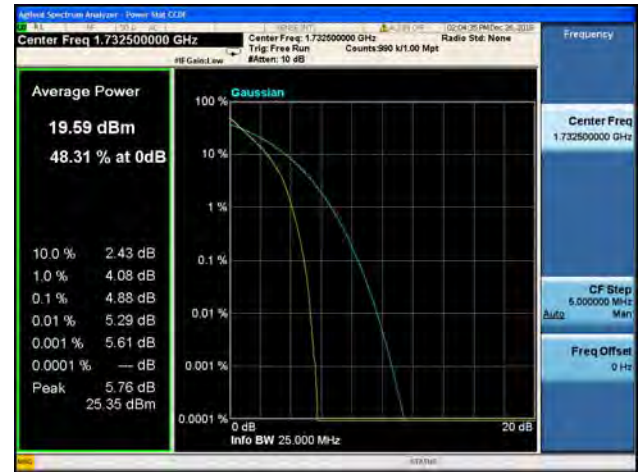

15MHz / QPSK / MCH