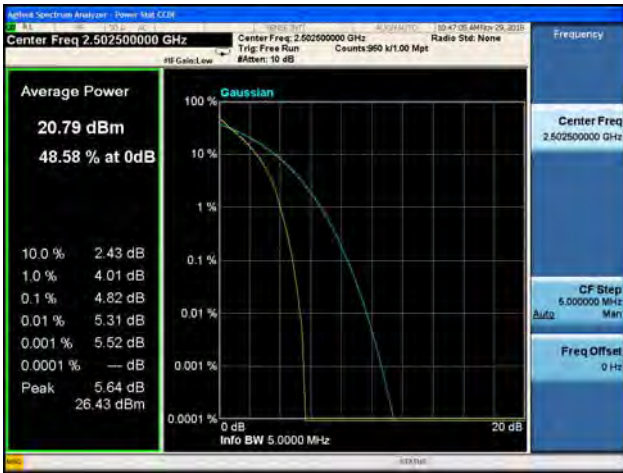

10MHz / 16QAM / LCH

10MHz / 64QAM / LCH

10MHz / QPSK / MCH

10MHz / 16QAM / MCH

10MHz / 64QAM / MCH

10MHz / QPSK / HCH

10MHz / 16QAM / HCH

10MHz / 64QAM / HCH

LTE Band 7 Peak-to-Average Radio

5MHz / QPSK / LCH

5MHz / 16QAM / LCH

5MHz / 64QAM / LCH

5MHz / QPSK / MCH

5MHz / 16QAM / MCH

5MHz / 64QAM / MCH

5MHz / QPSK / HCH