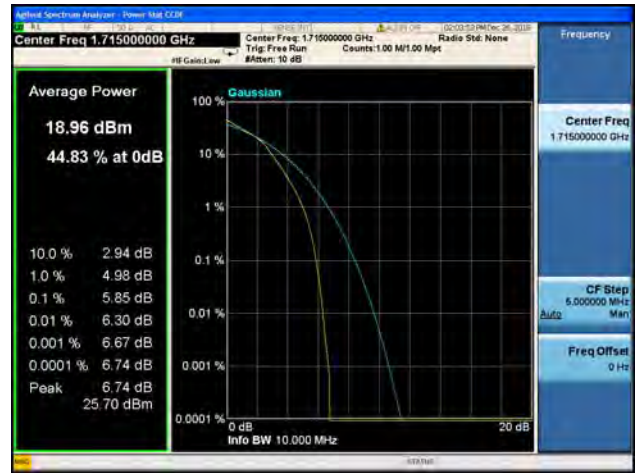

LTE Band 4 Peak-to-Average Radio

5MHz / QPSK / LCH

5MHz / 16QAM / LCH

5MHz / 64QAM / LCH

5MHz / QPSK / MCH

5MHz / 16QAM / MCH

5MHz / 64QAM / MCH

5MHz / QPSK / HCH

5MHz / 16QAM / HCH

5MHz / 64QAM / HCH

LTE Band 4 Peak-to-Average Radio

10MHz / QPSK / LCH

10MHz / 16QAM / LCH

10MHz / 64QAM / LCH

10MHz / QPSK / MCH

10MHz / 16QAM / MCH

10MHz / 64QAM / MCH

10MHz / QPSK / HCH

10MHz / 16QAM / HCH

10MHz / 64QAM / HCH

LTE Band 4 Peak-to-Average Radio

15MHz / QPSK / LCH

15MHz / 16QAM / LCH

15MHz / 64QAM / LCH