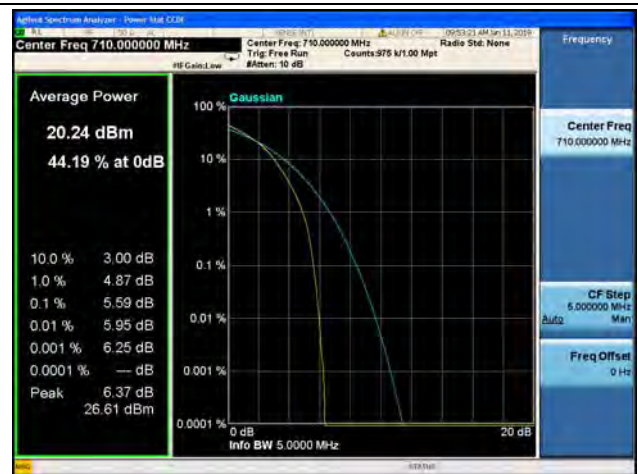

LTE Band 17 Peak-to-Average Ratio

5MHz / QPSK / LCH

5MHz / 16QAM / LCH

5MHz / 64QAM / LCH

5MHz / QPSK / MCH

5MHz / 16QAM / MCH

5MHz / 64QAM / MCH

5MHz / QPSK / HCH

5MHz / 16QAM / HCH

5MHz / 64QAM / HCH

LTE Band 17 Peak-to-Average Ratio

10MHz / QPSK / LCH

10MHz / 16QAM / LCH

10MHz / 64QAM / LCH

10MHz / QPSK / MCH

10MHz / 16QAM / MCH