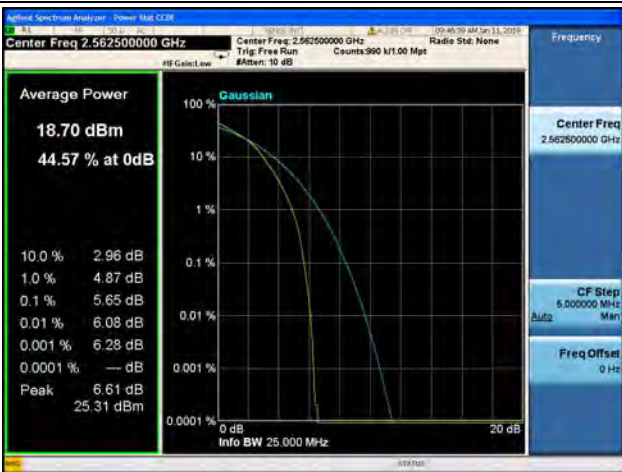

15MHz / QPSK / MCH

15MHz / 16QAM / MCH

15MHz / 64QAM / MCH

15MHz / QPSK / HCH

15MHz / 16QAM / HCH

15MHz / 64QAM / HCH

LTE Band 7 Peak-to-Average Radio

20MHz / QPSK / LCH