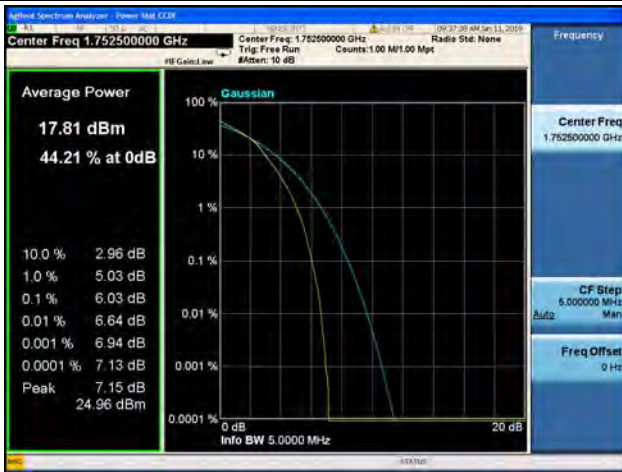

5MHz / 64QAM / HCH