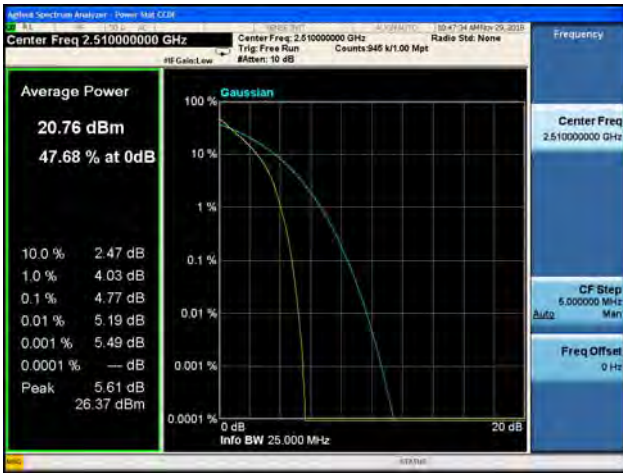

15MHz / QPSK / MCH

15MHz / 16QAM / MCH

15MHz / 64QAM / MCH

15MHz / QPSK / HCH

15MHz / 16QAM / HCH

15MHz / 64QAM / HCH

LTE Band 7 Peak-to-Average Radio

20MHz / QPSK / LCH

LTE Band 12 Peak-to-Average Ratio

1.4MHz / QPSK / LCH

1.4MHz / 16QAM / LCH

1.4MHz / 64QAM / LCH

1.4MHz / QPSK / MCH

1.4MHz / 16QAM / MCH

1.4MHz / 64QAM / MCH

1.4MHz / QPSK / HCH