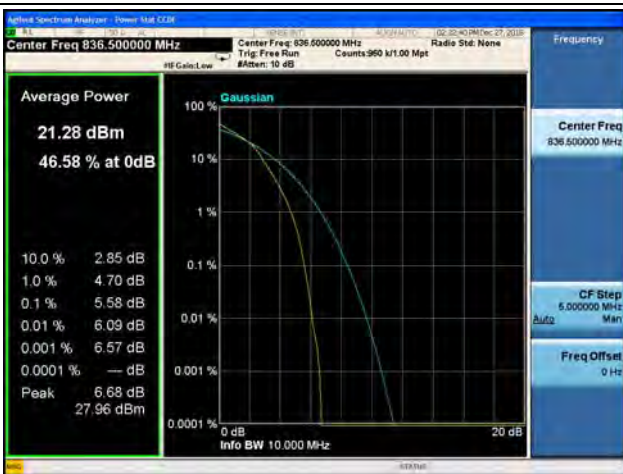

10MHz / 16QAM / LCH

10MHz / 64QAM / LCH

10MHz / QPSK / MCH

10MHz / 16QAM / MCH

10MHz / 64QAM / MCH

10MHz / QPSK / HCH

10MHz / 16QAM / HCH

10MHz / 64QAM / HCH

LTE Band 7 Peak-to-Average Radio

5MHz / QPSK / LCH

5MHz / 16QAM / LCH

5MHz / 64QAM / LCH

5MHz / QPSK / MCH

5MHz / 16QAM / MCH

5MHz / 64QAM / MCH

5MHz / QPSK / HCH