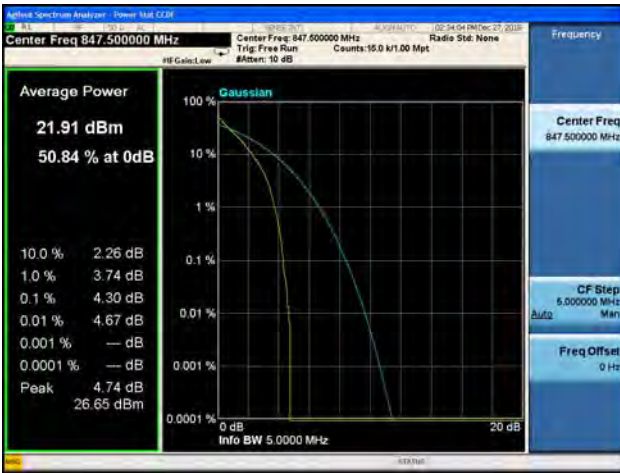

LTE Band 5 Peak-to-Average Radio

1.4MHz / QPSK / LCH

1.4MHz / 16QAM / LCH

1.4MHz / 64QAM / LCH

1.4MHz / QPSK / MCH

1.4MHz / 16QAM / MCH

1.4MHz / 64QAM / MCH

1.4MHz / QPSK / HCH

1.4MHz / 16QAM / HCH

1.4MHz / 64QAM / HCH

LTE Band 5 Peak-to-Average Radio

3MHz / QPSK / LCH

3MHz / 16QAM / LCH

3MHz / 64QAM / LCH

3MHz / QPSK / MCH

3MHz / 16QAM / MCH

3MHz / 64QAM / MCH

3MHz / QPSK / HCH

3MHz / 16QAM / HCH

3MHz / 64QAM / HCH

LTE Band 5 Peak-to-Average Radio

5MHz / QPSK / LCH

5MHz / 16QAM / LCH

5MHz / 64QAM / LCH