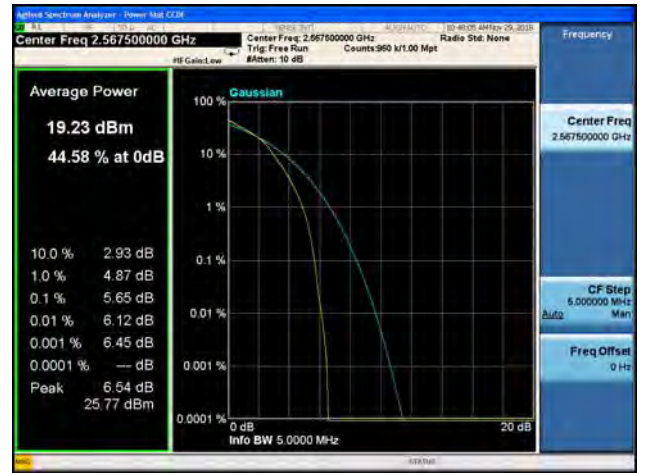

5MHz / 16QAM / HCH