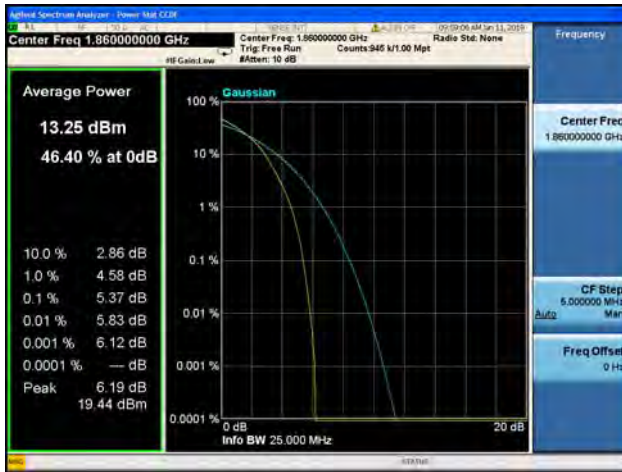

20MHz / 64QAM / LCH