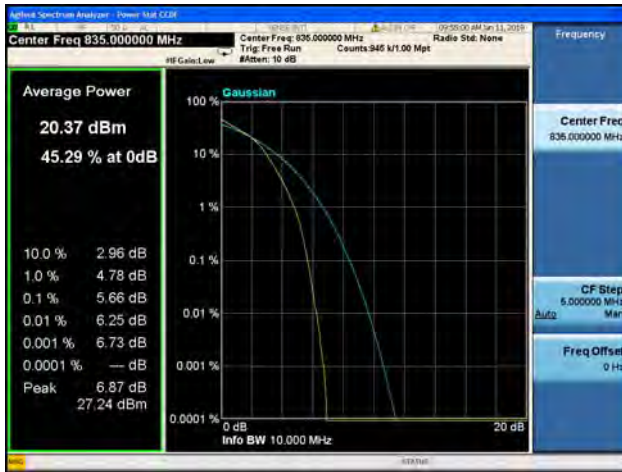

10MHz / 64QAM / LCH