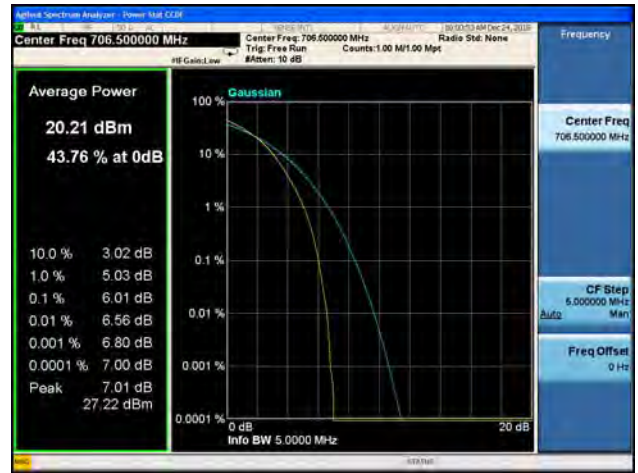

5MHz / QPSK / MCH

5MHz / 16QAM / MCH

5MHz / 64QAM / MCH

5MHz / QPSK / HCH

5MHz / 16QAM / HCH

5MHz / 64QAM / HCH

LTE Band 12 Peak-to-Average Ratio

10MHz / QPSK / LCH

10MHz / 16QAM / LCH

10MHz / 64QAM / LCH

10MHz / QPSK / MCH

10MHz / 16QAM / MCH

10MHz / 64QAM / MCH

10MHz / QPSK / HCH

10MHz / 16QAM / HCH

10MHz / 64QAM / HCH

LTE Band 17 Peak-to-Average Ratio

5MHz / QPSK / LCH

5MHz / 16QAM / LCH

5MHz / 64QAM / LCH

5MHz / QPSK / MCH

5MHz / 16QAM / MCH

5MHz / 64QAM / MCH

5MHz / QPSK / HCH