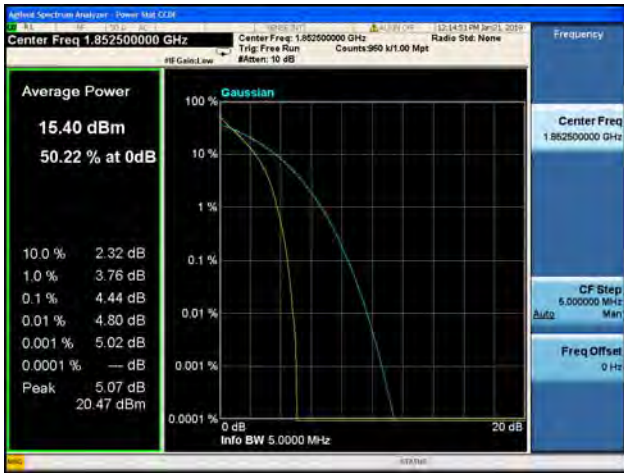

1.4MHz / QPSK / MCH

1.4MHz / 16QAM / MCH

1.4MHz / 64QAM / MCH

1.4MHz / QPSK / HCH

1.4MHz / 16QAM / HCH

1.4MHz / 64QAM / HCH

LTE Band 25 Peak-to-Average Ratio

3MHz / QPSK / LCH

3MHz / 16QAM / LCH

3MHz / 64QAM / LCH

3MHz / QPSK / MCH

3MHz / 16QAM / MCH

3MHz / 64QAM / MCH

3MHz / QPSK / HCH

3MHz / 16QAM / HCH

3MHz / 64QAM / HCH

LTE Band 25 Peak-to-Average Ratio

5MHz / QPSK / LCH

5MHz / 16QAM / LCH

5MHz / 64QAM / LCH

5MHz / QPSK / MCH

5MHz / 16QAM / MCH

5MHz / 64QAM / MCH

5MHz / QPSK / HCH