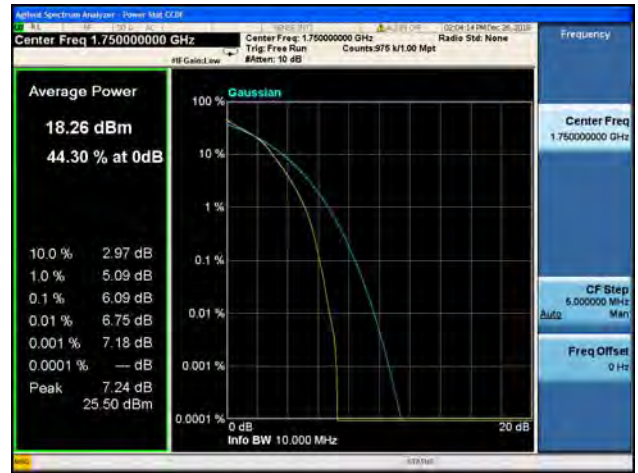

10MHz / 64QAM / MCH

10MHz / QPSK / HCH

10MHz / 16QAM / HCH

10MHz / 64QAM / HCH

LTE Band 4 Peak-to-Average Radio

15MHz / QPSK / LCH

15MHz / 16QAM / LCH

15MHz / 64QAM / LCH