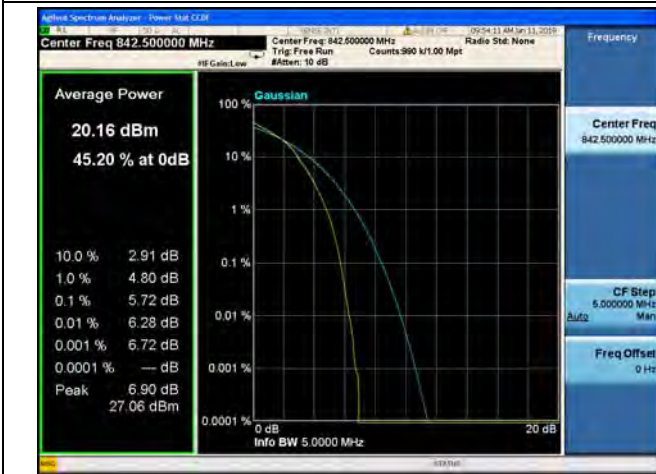

10MHz / 64QAM / MCH

10MHz / QPSK / HCH

10MHz / 16QAM / HCH

10MHz / 64QAM / HCH

LTE Band 19 Peak-to-Average Ratio

5MHz / QPSK / LCH

5MHz / 16QAM / LCH

5MHz / 64QAM / LCH

5MHz / QPSK / MCH

5MHz / 16QAM / MCH

5MHz / 64QAM / MCH

5MHz / QPSK / HCH

5MHz / 16QAM / HCH

5MHz / 64QAM / HCH

LTE Band 19 Peak-to-Average Ratio

10MHz / QPSK / LCH