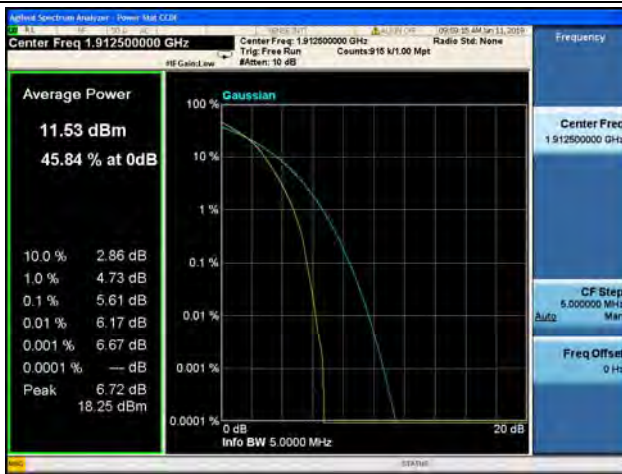

LTE Band 25 Peak-to-Average Ratio

5MHz / QPSK / LCH

5MHz / 16QAM / LCH

5MHz / 64QAM / LCH

5MHz / QPSK / MCH

5MHz / 16QAM / MCH

5MHz / 64QAM / MCH

5MHz / QPSK / HCH

5MHz / 16QAM / HCH

5MHz / 64QAM / HCH

LTE Band 25 Peak-to-Average Ratio

10MHz / QPSK / LCH

10MHz / 16QAM / LCH

10MHz / 64QAM / LCH

10MHz / QPSK / MCH

10MHz / 16QAM / MCH