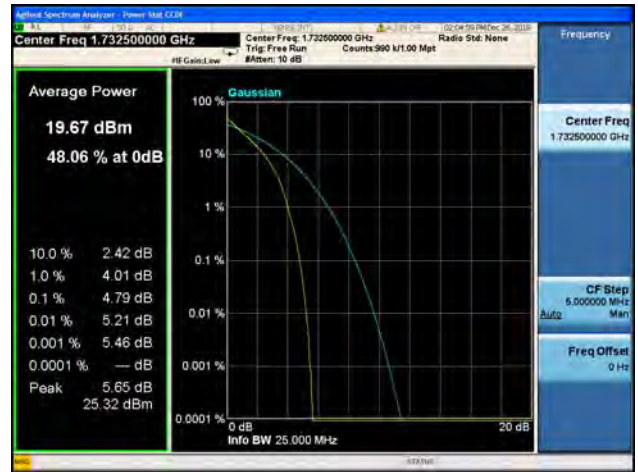

20MHz / QPSK / MCH