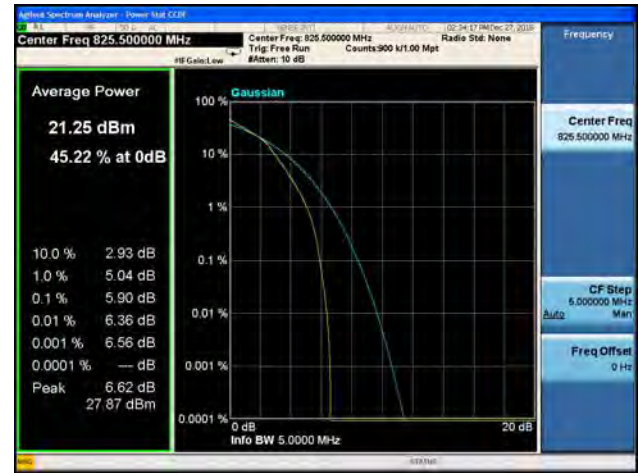

LTE Band 5 Peak-to-Average Radio

1.4MHz / QPSK / LCH

1.4MHz / 16QAM / LCH

1.4MHz / 64QAM / LCH

1.4MHz / QPSK / MCH

1.4MHz / 16QAM / MCH

1.4MHz / 64QAM / MCH

1.4MHz / QPSK / HCH

1.4MHz / 16QAM / HCH

1.4MHz / 64QAM / HCH

LTE Band 5 Peak-to-Average Radio

3MHz / QPSK / LCH

3MHz / 16QAM / LCH

3MHz / 64QAM / LCH

3MHz / QPSK / MCH

3MHz / 16QAM / MCH

3MHz / 64QAM / MCH

3MHz / QPSK / HCH

3MHz / 16QAM / HCH

3MHz / 64QAM / HCH

LTE Band 5 Peak-to-Average Radio

5MHz / QPSK / LCH

5MHz / 16QAM / LCH

5MHz / 64QAM / LCH