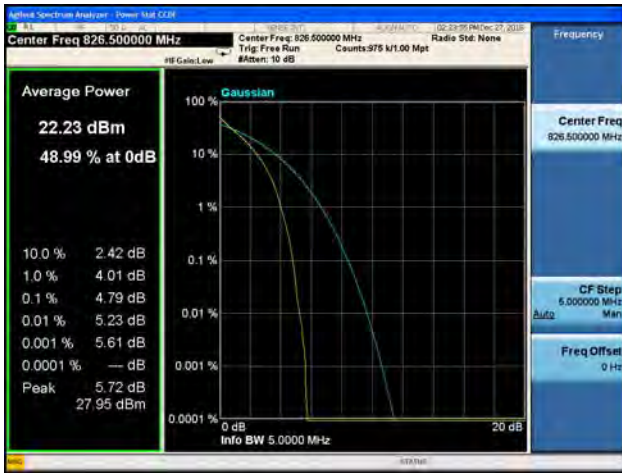

3MHz / 64QAM / MCH

3MHz / QPSK / HCH

3MHz / 16QAM / HCH

3MHz / 64QAM / HCH

LTE Band 5 Peak-to-Average Radio

5MHz / QPSK / LCH

5MHz / 16QAM / LCH

5MHz / 64QAM / LCH

5MHz / QPSK / MCH

5MHz / 16QAM / MCH

5MHz / 64QAM / MCH

5MHz / QPSK / HCH

5MHz / 16QAM / HCH

5MHz / 64QAM / HCH

LTE Band 5 Peak-to-Average Radio

10MHz / QPSK / LCH