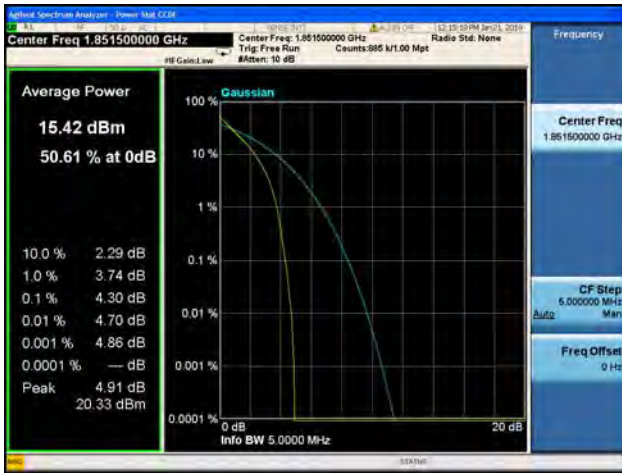

1.4MHz / QPSK / MCH

1.4MHz / 16QAM / MCH

1.4MHz / 64QAM / MCH

1.4MHz / QPSK / HCH

1.4MHz / 16QAM / HCH

1.4MHz / 64QAM / HCH

LTE Band 25 Peak-to-Average Ratio

3MHz / QPSK / LCH