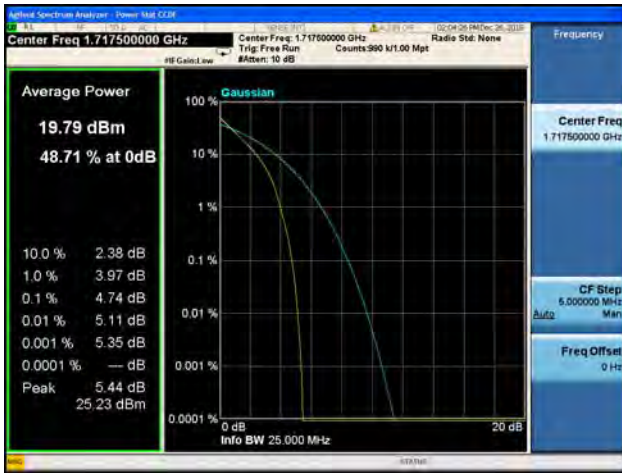

10MHz / 64QAM / MCH

10MHz / QPSK / HCH

10MHz / 16QAM / HCH

10MHz / 64QAM / HCH

LTE Band 4 Peak-to-Average Radio

15MHz / QPSK / LCH

15MHz / 16QAM / LCH

15MHz / 64QAM / LCH