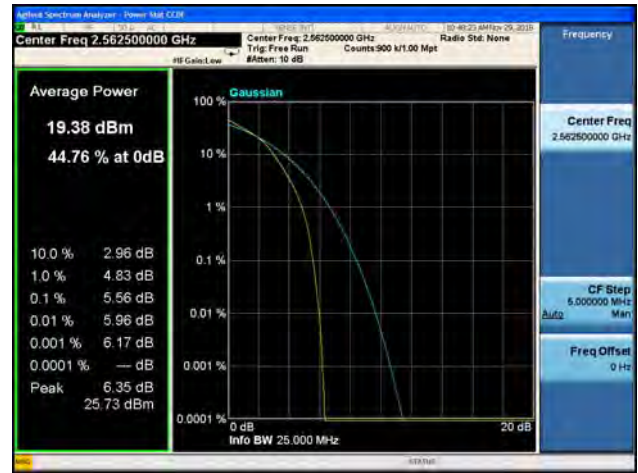

15MHz / QPSK / MCH

15MHz / 16QAM / MCH

15MHz / 64QAM / MCH

15MHz / QPSK / HCH

15MHz / 16QAM / HCH

15MHz / 64QAM / HCH

LTE Band 7 Peak-to-Average Radio

20MHz / QPSK / LCH