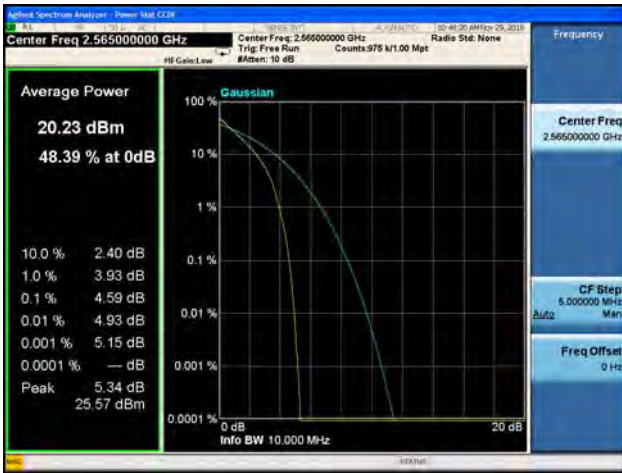

10MHz / QPSK / HCH