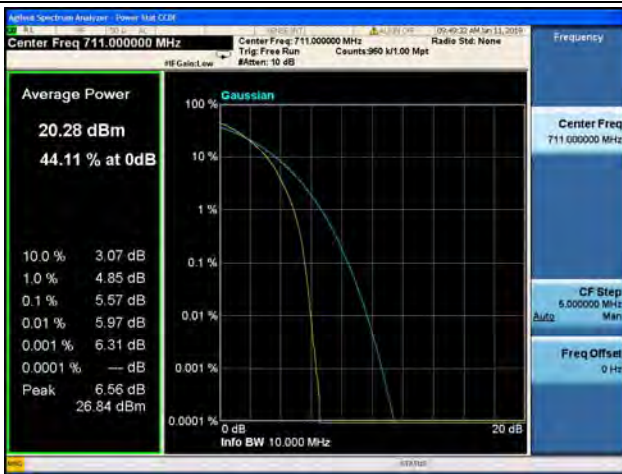

5MHz / QPSK / MCH

5MHz / 16QAM / MCH

5MHz / 64QAM / MCH

5MHz / QPSK / HCH

5MHz / 16QAM / HCH

5MHz / 64QAM / HCH

LTE Band 12 Peak-to-Average Ratio

10MHz / QPSK / LCH

10MHz / 16QAM / LCH

10MHz / 64QAM / LCH

10MHz / QPSK / MCH

10MHz / 16QAM / MCH

10MHz / 64QAM / MCH

10MHz / QPSK / HCH

10MHz / 16QAM / HCH

10MHz / 64QAM / HCH

LTE Band 17 Peak-to-Average Ratio

5MHz / QPSK / LCH

5MHz / 16QAM / LCH

5MHz / 64QAM / LCH

5MHz / QPSK / MCH

5MHz / 16QAM / MCH

5MHz / 64QAM / MCH

5MHz / QPSK / HCH