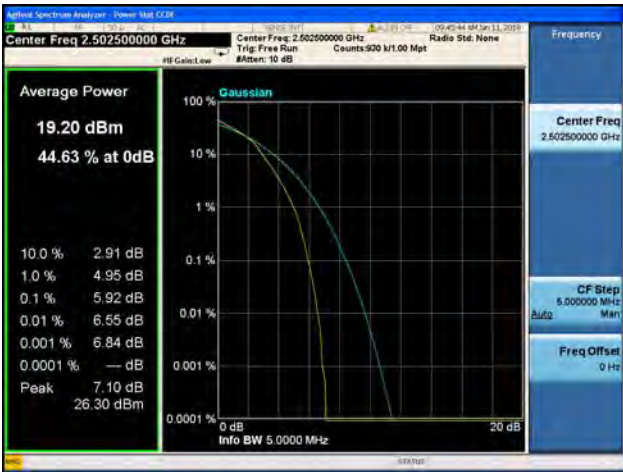

LTE Band 7 Peak-to-Average Radio

5MHz / QPSK / LCH

5MHz / 16QAM / LCH

5MHz / 64QAM / LCH

5MHz / QPSK / MCH

5MHz / 16QAM / MCH

5MHz / 64QAM / MCH

5MHz / QPSK / HCH