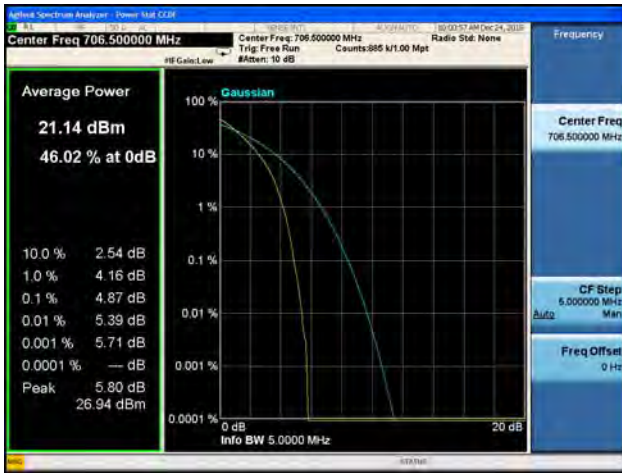

5MHz / QPSK / MCH

5MHz / 16QAM / MCH

5MHz / 64QAM / MCH

5MHz / QPSK / HCH

5MHz / 16QAM / HCH

5MHz / 64QAM / HCH

LTE Band 12 Peak-to-Average Ratio

10MHz / QPSK / LCH

10MHz / 16QAM / LCH

10MHz / 64QAM / LCH

10MHz / QPSK / MCH

10MHz / 16QAM / MCH

10MHz / 64QAM / MCH

10MHz / QPSK / HCH

10MHz / 16QAM / HCH

10MHz / 64QAM / HCH

LTE Band 17 Peak-to-Average Ratio

5MHz / QPSK / LCH

5MHz / 16QAM / LCH

5MHz / 64QAM / LCH

5MHz / QPSK / MCH

5MHz / 16QAM / MCH

5MHz / 64QAM / MCH

5MHz / QPSK / HCH