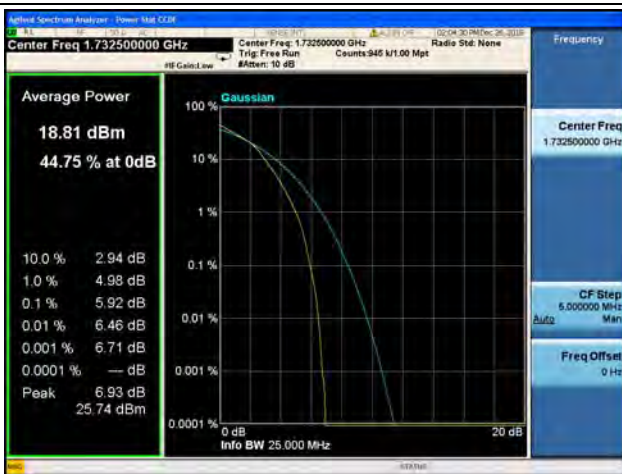

10MHz / 64QAM / MCH

10MHz / QPSK / HCH

10MHz / 16QAM / HCH

10MHz / 64QAM / HCH

LTE Band 4 Peak-to-Average Radio

15MHz / QPSK / LCH

15MHz / 16QAM / LCH

15MHz / 64QAM / LCH

15MHz / QPSK / MCH

15MHz / 16QAM / MCH

15MHz / 64QAM / MCH

15MHz / QPSK / HCH

15MHz / 16QAM / HCH

15MHz / 64QAM / HCH

LTE Band 4 Peak-to-Average Radio

20MHz / QPSK / LCH