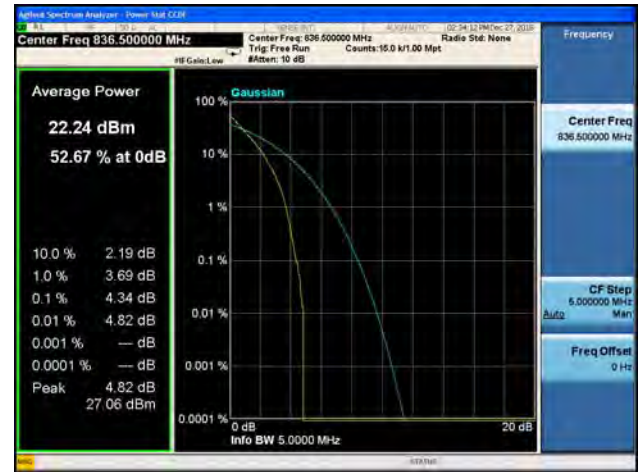

LTE Band 5 Peak-to-Average Radio

1.4MHz / QPSK / LCH

1.4MHz / 16QAM / LCH

1.4MHz / 64QAM / LCH

1.4MHz / QPSK / MCH

1.4MHz / 16QAM / MCH

1.4MHz / 64QAM / MCH

1.4MHz / QPSK / HCH

1.4MHz / 16QAM / HCH

1.4MHz / 64QAM / HCH

LTE Band 5 Peak-to-Average Radio

3MHz / QPSK / LCH

3MHz / 16QAM / LCH

3MHz / 64QAM / LCH

3MHz / QPSK / MCH

3MHz / 16QAM / MCH

3MHz / 64QAM / MCH

3MHz / QPSK / HCH

3MHz / 16QAM / HCH

3MHz / 64QAM / HCH

LTE Band 5 Peak-to-Average Radio

5MHz / QPSK / LCH

5MHz / 16QAM / LCH

5MHz / 64QAM / LCH