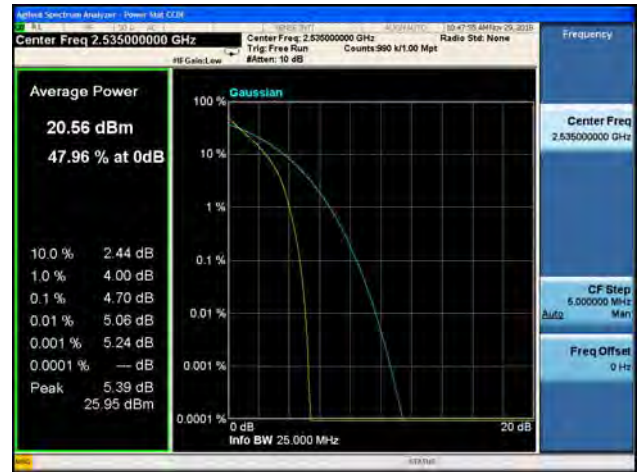

15MHz / QPSK / MCH