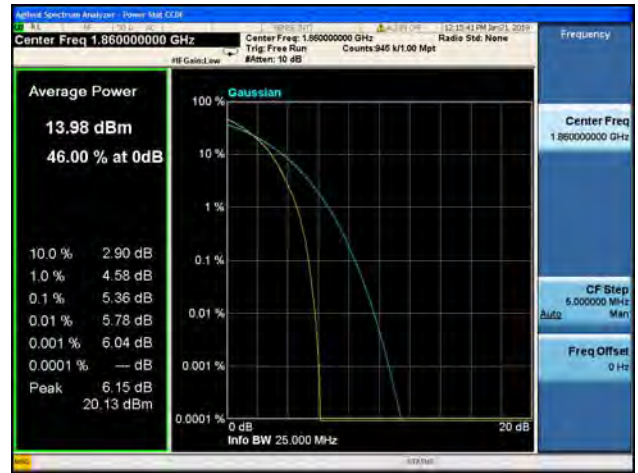

20MHz / 16QAM / LCH