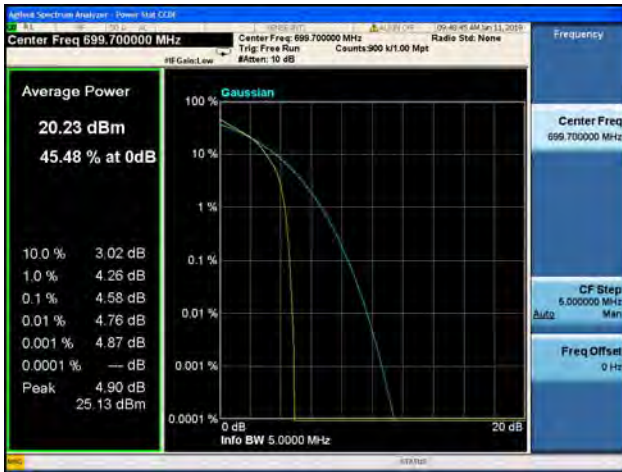

LTE Band 12 Peak-to-Average Ratio

1.4MHz / QPSK / LCH

1.4MHz / 16QAM / LCH

1.4MHz / 64QAM / LCH

1.4MHz / QPSK / MCH

1.4MHz / 16QAM / MCH

1.4MHz / 64QAM / MCH

1.4MHz / QPSK / HCH

1.4MHz / 16QAM / HCH

1.4MHz / 64QAM / HCH

LTE Band 12 Peak-to-Average Ratio

3MHz / QPSK / LCH

3MHz / 16QAM / LCH

3MHz / 64QAM / LCH

3MHz / QPSK / MCH

3MHz / 16QAM / MCH