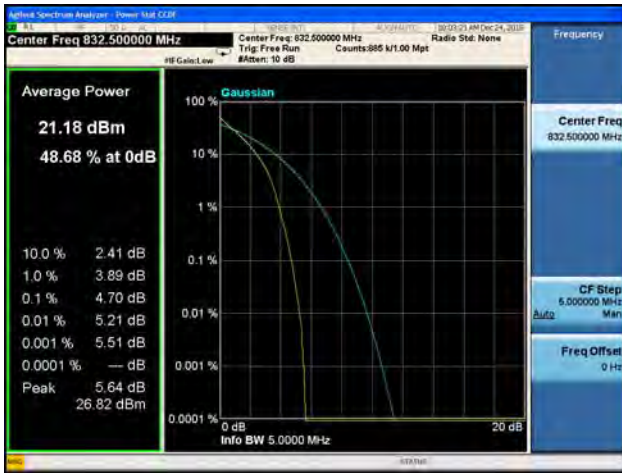

5MHz / 16QAM / HCH

5MHz / 64QAM / HCH

LTE Band 17 Peak-to-Average Ratio

10MHz / QPSK / LCH

10MHz / 16QAM / LCH

10MHz / 64QAM / LCH

10MHz / QPSK / MCH

10MHz / 16QAM / MCH

10MHz / 64QAM / MCH

10MHz / QPSK / HCH

10MHz / 16QAM / HCH

10MHz / 64QAM / HCH

LTE Band 19 Peak-to-Average Ratio

5MHz / QPSK / LCH

5MHz / 16QAM / LCH

5MHz / 64QAM / LCH

5MHz / QPSK / MCH

5MHz / 16QAM / MCH

5MHz / 64QAM / MCH

5MHz / QPSK / HCH

5MHz / 16QAM / HCH

5MHz / 64QAM / HCH

LTE Band 19 Peak-to-Average Ratio

10MHz / QPSK / LCH