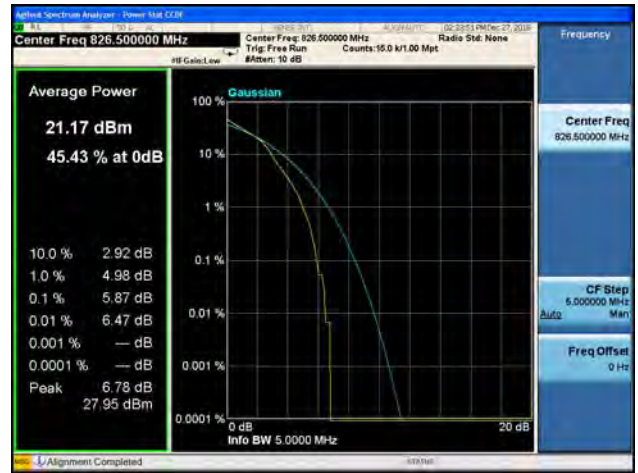

1.4MHz / 16QAM / HCH

1.4MHz / 64QAM / HCH

LTE Band 5 Peak-to-Average Radio

3MHz / QPSK / LCH

3MHz / 16QAM / LCH

3MHz / 64QAM / LCH

3MHz / QPSK / MCH

3MHz / 16QAM / MCH

3MHz / 64QAM / MCH

3MHz / QPSK / HCH

3MHz / 16QAM / HCH

3MHz / 64QAM / HCH

LTE Band 5 Peak-to-Average Radio

5MHz / QPSK / LCH

5MHz / 16QAM / LCH

5MHz / 64QAM / LCH

5MHz / QPSK / MCH

5MHz / 16QAM / MCH

5MHz / 64QAM / MCH

5MHz / QPSK / HCH

5MHz / 16QAM / HCH

5MHz / 64QAM / HCH

LTE Band 5 Peak-to-Average Radio

10MHz / QPSK / LCH