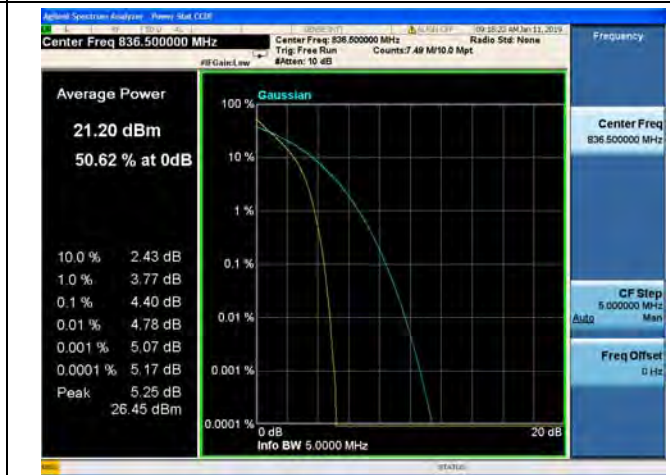

LTE Band 26 Peak-to-Average Ratio

1.4MHz / QPSK / LCH

1.4MHz / 16QAM / LCH

1.4MHz / 64QAM / LCH

1.4MHz / QPSK / MCH

1.4MHz / 16QAM / MCH

1.4MHz / 64QAM / MCH