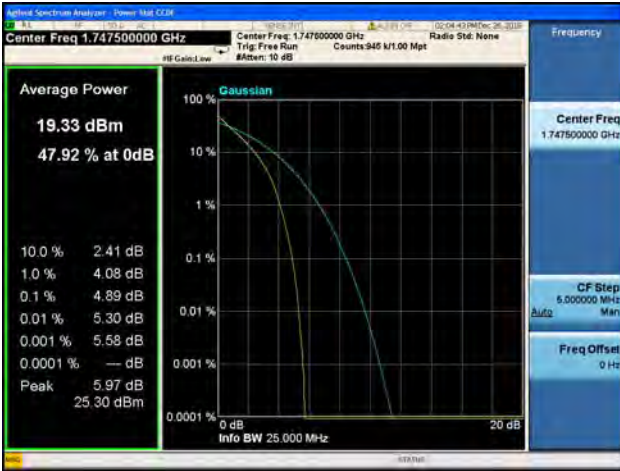

15MHz / QPSK / MCH

15MHz / 16QAM / MCH

15MHz / 64QAM / MCH

15MHz / QPSK / HCH

15MHz / 16QAM / HCH

15MHz / 64QAM / HCH

LTE Band 4 Peak-to-Average Radio

20MHz / QPSK / LCH