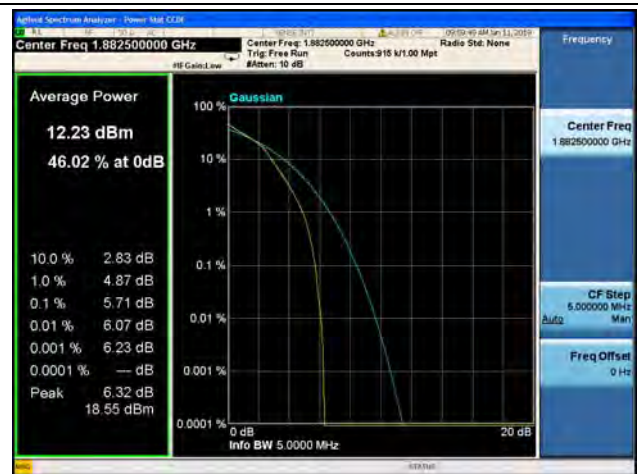

1.4MHz / QPSK / MCH

1.4MHz / 16QAM / MCH

1.4MHz / 64QAM / MCH

1.4MHz / QPSK / HCH

1.4MHz / 16QAM / HCH

1.4MHz / 64QAM / HCH

LTE Band 25 Peak-to-Average Ratio

3MHz / QPSK / LCH

3MHz / 16QAM / LCH

3MHz / 64QAM / LCH

3MHz / QPSK / MCH

3MHz / 16QAM / MCH

3MHz / 64QAM / MCH

3MHz / QPSK / HCH

3MHz / 16QAM / HCH

3MHz / 64QAM / HCH

LTE Band 25 Peak-to-Average Ratio

5MHz / QPSK / LCH

5MHz / 16QAM / LCH

5MHz / 64QAM / LCH

5MHz / QPSK / MCH

5MHz / 16QAM / MCH

5MHz / 64QAM / MCH

5MHz / QPSK / HCH