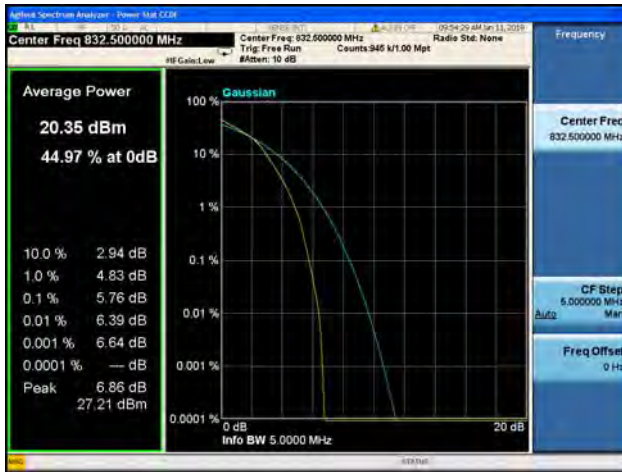

5MHz / 16QAM / HCH

5MHz / 64QAM / HCH

LTE Band 17 Peak-to-Average Ratio

10MHz / QPSK / LCH

10MHz / 16QAM / LCH

10MHz / 64QAM / LCH

10MHz / QPSK / MCH

10MHz / 16QAM / MCH

10MHz / 64QAM / MCH

10MHz / QPSK / HCH

10MHz / 16QAM / HCH

10MHz / 64QAM / HCH

LTE Band 19 Peak-to-Average Ratio

5MHz / QPSK / LCH

5MHz / 16QAM / LCH

5MHz / 64QAM / LCH

5MHz / QPSK / MCH

5MHz / 16QAM / MCH

5MHz / 64QAM / MCH

5MHz / QPSK / HCH

5MHz / 16QAM / HCH

5MHz / 64QAM / HCH

LTE Band 19 Peak-to-Average Ratio

10MHz / QPSK / LCH