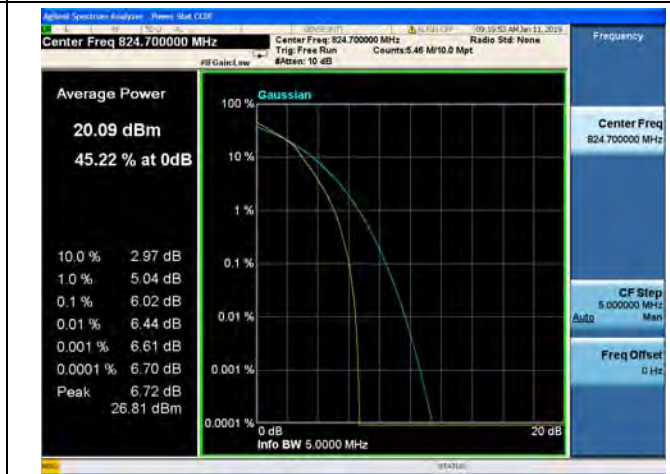

15MHz / QPSK / MCH

15MHz / 16QAM / MCH

15MHz / 64QAM / MCH

15MHz / QPSK / HCH

15MHz / 16QAM / HCH

15MHz / 64QAM / HCH

LTE Band 25 Peak-to-Average Ratio

20MHz / QPSK / LCH

20MHz / 16QAM / LCH

20MHz / 64QAM / LCH

20MHz / QPSK / MCH

20MHz / 16QAM / MCH

20MHz / 64QAM / MCH

20MHz / QPSK / HCH

20MHz / 16QAM / HCH

20MHz / 64QAM / HCH

LTE Band 26 Peak-to-Average Ratio

1.4MHz / QPSK / LCH

1.4MHz / 16QAM / LCH

1.4MHz / 64QAM / LCH

1.4MHz / QPSK / MCH

1.4MHz / 16QAM / MCH

1.4MHz / 64QAM / MCH