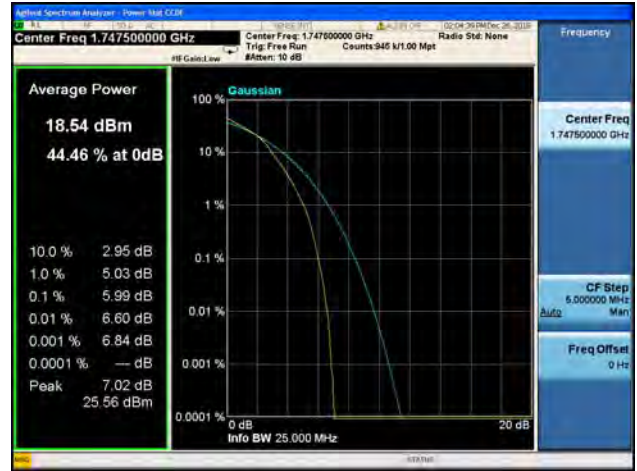

15MHz / QPSK / MCH

15MHz / 16QAM / MCH

15MHz / 64QAM / MCH

15MHz / QPSK / HCH

15MHz / 16QAM / HCH

15MHz / 64QAM / HCH

LTE Band 4 Peak-to-Average Radio

20MHz / QPSK / LCH