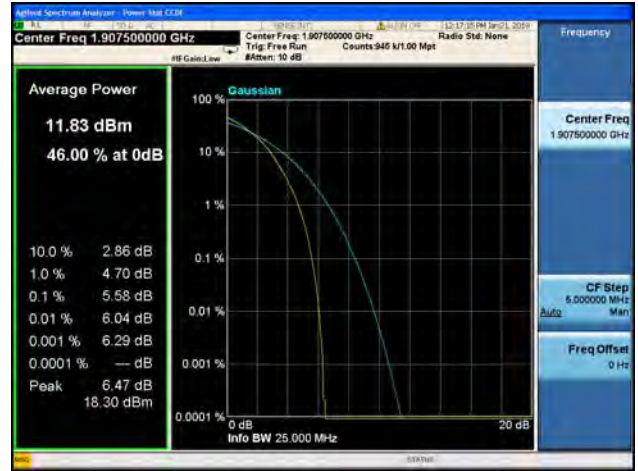

10MHz / 64QAM / MCH

10MHz / QPSK / HCH

10MHz / 16QAM / HCH

10MHz / 64QAM / HCH

LTE Band 25 Peak-to-Average Ratio

15MHz / QPSK / LCH

15MHz / 16QAM / LCH

15MHz / 64QAM / LCH

15MHz / QPSK / MCH

15MHz / 16QAM / MCH

15MHz / 64QAM / MCH

15MHz / QPSK / HCH

15MHz / 16QAM / HCH

15MHz / 64QAM / HCH

LTE Band 25 Peak-to-Average Ratio

20MHz / QPSK / LCH