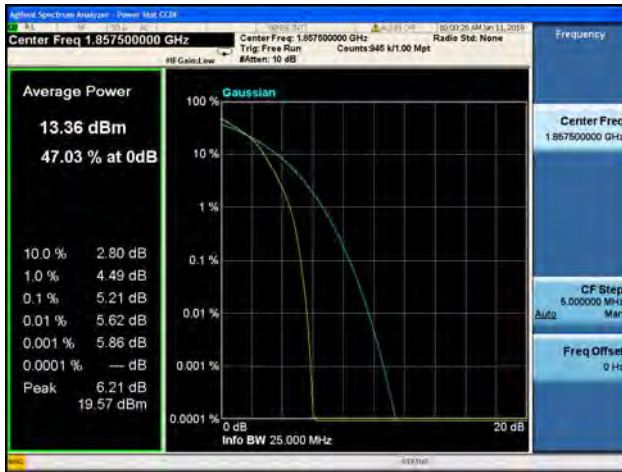

5MHz / 16QAM / HCH

5MHz / 64QAM / HCH

LTE Band 25 Peak-to-Average Ratio

10MHz / QPSK / LCH

10MHz / 16QAM / LCH

10MHz / 64QAM / LCH

10MHz / QPSK / MCH

10MHz / 16QAM / MCH

10MHz / 64QAM / MCH

10MHz / QPSK / HCH

10MHz / 16QAM / HCH

10MHz / 64QAM / HCH

LTE Band 25 Peak-to-Average Ratio

15MHz / QPSK / LCH

15MHz / 16QAM / LCH

15MHz / 64QAM / LCH

15MHz / QPSK / MCH

15MHz / 16QAM / MCH

15MHz / 64QAM / MCH

15MHz / QPSK / HCH

15MHz / 16QAM / HCH

15MHz / 64QAM / HCH

LTE Band 25 Peak-to-Average Ratio

20MHz / QPSK / LCH