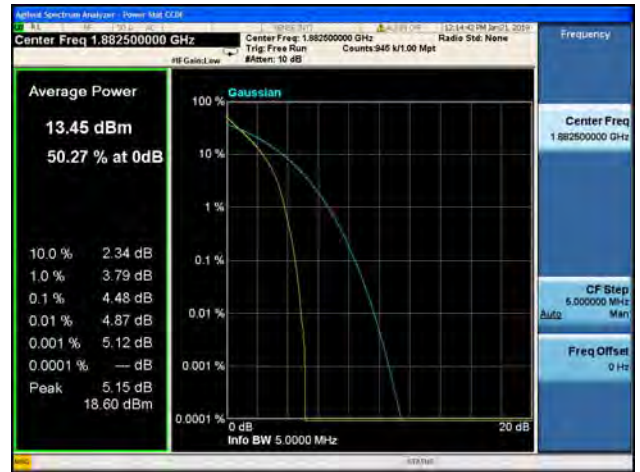

LTE Band 25 Peak-to-Average Ratio

5MHz / QPSK / LCH

5MHz / 16QAM / LCH

5MHz / 64QAM / LCH

5MHz / QPSK / MCH

5MHz / 16QAM / MCH

5MHz / 64QAM / MCH

5MHz / QPSK / HCH

5MHz / 16QAM / HCH

5MHz / 64QAM / HCH

LTE Band 25 Peak-to-Average Ratio

10MHz / QPSK / LCH

10MHz / 16QAM / LCH

10MHz / 64QAM / LCH

10MHz / QPSK / MCH

10MHz / 16QAM / MCH