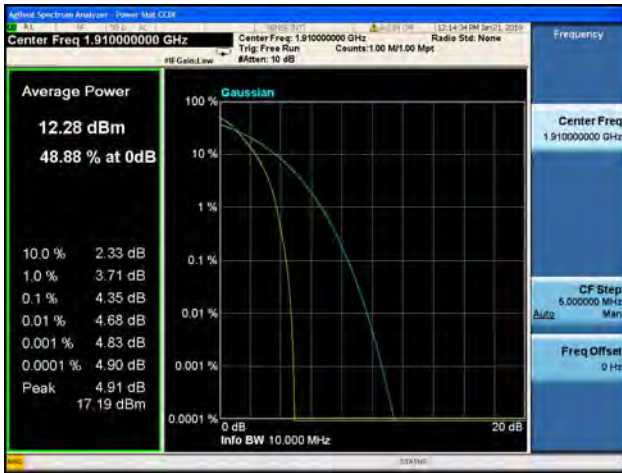

LTE Band 25 Peak-to-Average Ratio

5MHz / QPSK / LCH

5MHz / 16QAM / LCH

5MHz / 64QAM / LCH

5MHz / QPSK / MCH

5MHz / 16QAM / MCH

5MHz / 64QAM / MCH

5MHz / QPSK / HCH

5MHz / 16QAM / HCH

5MHz / 64QAM / HCH

LTE Band 25 Peak-to-Average Ratio

10MHz / QPSK / LCH

10MHz / 16QAM / LCH

10MHz / 64QAM / LCH

10MHz / QPSK / MCH

10MHz / 16QAM / MCH

10MHz / 64QAM / MCH

10MHz / QPSK / HCH

10MHz / 16QAM / HCH

10MHz / 64QAM / HCH

LTE Band 25 Peak-to-Average Ratio

15MHz / QPSK / LCH

15MHz / 16QAM / LCH

15MHz / 64QAM / LCH