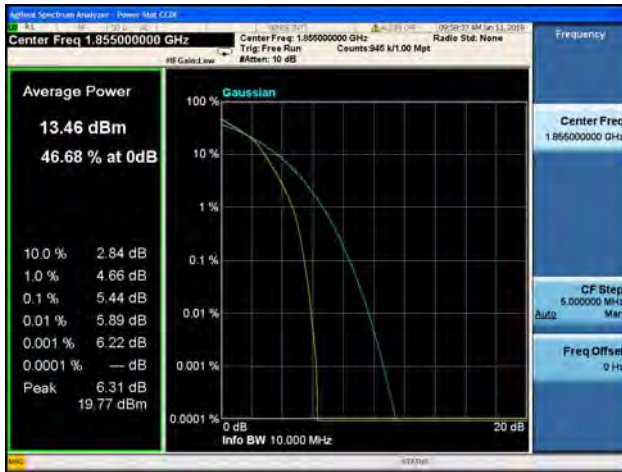

LTE Band 25 Peak-to-Average Ratio

5MHz / QPSK / LCH

5MHz / 16QAM / LCH

5MHz / 64QAM / LCH

5MHz / QPSK / MCH

5MHz / 16QAM / MCH

5MHz / 64QAM / MCH

5MHz / QPSK / HCH

5MHz / 16QAM / HCH

5MHz / 64QAM / HCH

LTE Band 25 Peak-to-Average Ratio

10MHz / QPSK / LCH

10MHz / 16QAM / LCH

10MHz / 64QAM / LCH

10MHz / QPSK / MCH

10MHz / 16QAM / MCH

10MHz / 64QAM / MCH

10MHz / QPSK / HCH

10MHz / 16QAM / HCH

10MHz / 64QAM / HCH

LTE Band 25 Peak-to-Average Ratio

15MHz / QPSK / LCH

15MHz / 16QAM / LCH

15MHz / 64QAM / LCH