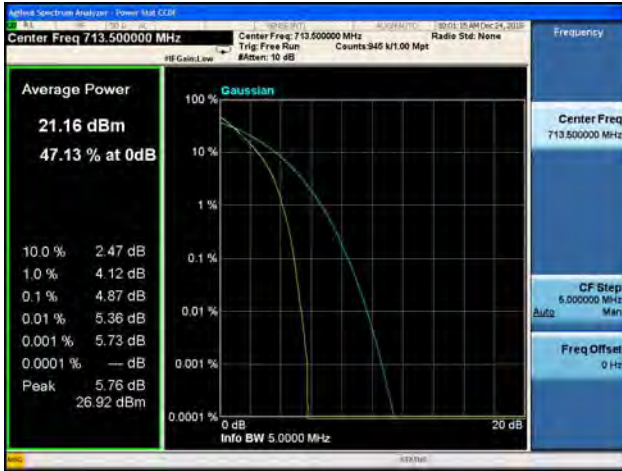

LTE Band 17 Peak-to-Average Ratio

5MHz / QPSK / LCH

5MHz / 16QAM / LCH

5MHz / 64QAM / LCH

5MHz / QPSK / MCH

5MHz / 16QAM / MCH

5MHz / 64QAM / MCH

5MHz / QPSK / HCH

5MHz / 16QAM / HCH

5MHz / 64QAM / HCH

LTE Band 17 Peak-to-Average Ratio

10MHz / QPSK / LCH

10MHz / 16QAM / LCH

10MHz / 64QAM / LCH

10MHz / QPSK / MCH

10MHz / 16QAM / MCH