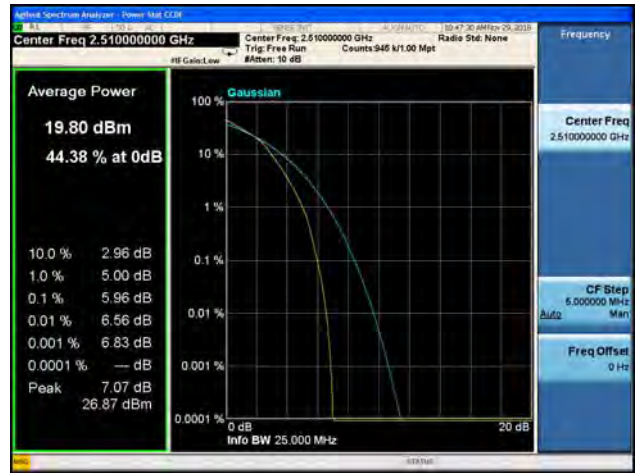

20MHz / 16QAM / LCH