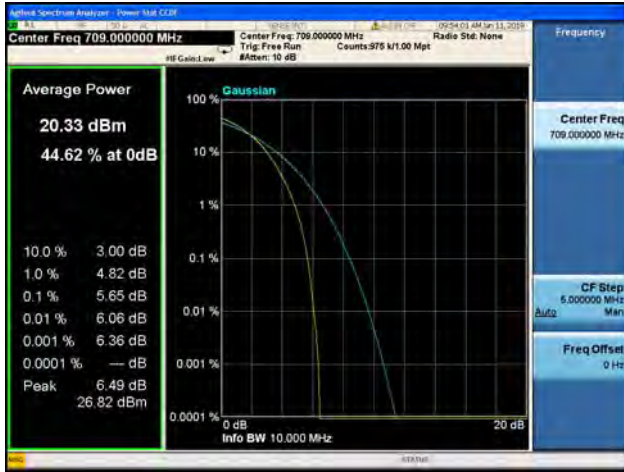

LTE Band 17 Peak-to-Average Ratio

5MHz / QPSK / LCH

5MHz / 16QAM / LCH

5MHz / 64QAM / LCH

5MHz / QPSK / MCH

5MHz / 16QAM / MCH

5MHz / 64QAM / MCH

5MHz / QPSK / HCH

5MHz / 16QAM / HCH

5MHz / 64QAM / HCH

LTE Band 17 Peak-to-Average Ratio

10MHz / QPSK / LCH

10MHz / 16QAM / LCH

10MHz / 64QAM / LCH

10MHz / QPSK / MCH

10MHz / 16QAM / MCH

10MHz / 64QAM / MCH

10MHz / QPSK / HCH

10MHz / 16QAM / HCH

10MHz / 64QAM / HCH

LTE Band 19 Peak-to-Average Ratio

5MHz / QPSK / LCH

5MHz / 16QAM / LCH

5MHz / 64QAM / LCH