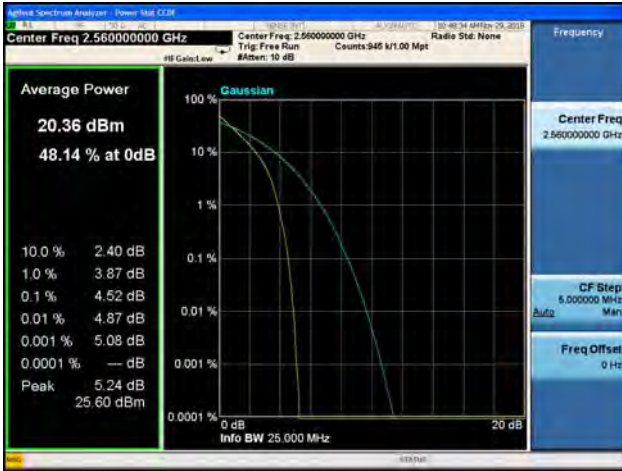

20MHz / 16QAM / LCH

20MHz / 64QAM / LCH

20MHz / QPSK / MCH

20MHz / 16QAM / MCH

20MHz / 64QAM / MCH

20MHz / QPSK / HCH

20MHz / 16QAM / HCH

20MHz / 64QAM / HCH

LTE Band 12 Peak-to-Average Ratio

1.4MHz / QPSK / LCH

1.4MHz / 16QAM / LCH

1.4MHz / 64QAM / LCH

1.4MHz / QPSK / MCH

1.4MHz / 16QAM / MCH

1.4MHz / 64QAM / MCH

1.4MHz / QPSK / HCH