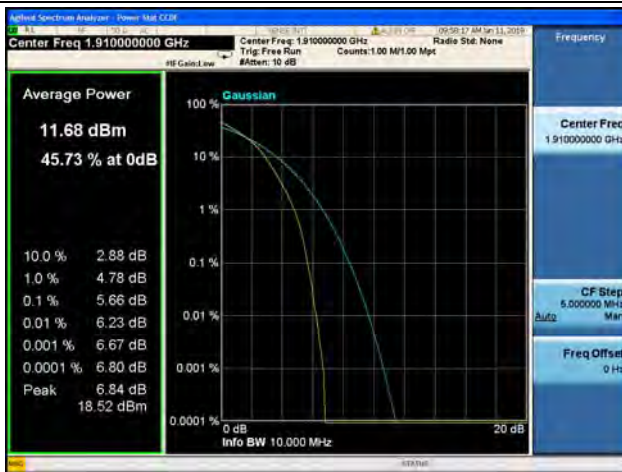

5MHz / 16QAM / HCH

5MHz / 64QAM / HCH

LTE Band 25 Peak-to-Average Ratio

10MHz / QPSK / LCH

10MHz / 16QAM / LCH

10MHz / 64QAM / LCH

10MHz / QPSK / MCH

10MHz / 16QAM / MCH

10MHz / 64QAM / MCH

10MHz / QPSK / HCH

10MHz / 16QAM / HCH

10MHz / 64QAM / HCH

LTE Band 25 Peak-to-Average Ratio

15MHz / QPSK / LCH

15MHz / 16QAM / LCH

15MHz / 64QAM / LCH

15MHz / QPSK / MCH

15MHz / 16QAM / MCH

15MHz / 64QAM / MCH

15MHz / QPSK / HCH

15MHz / 16QAM / HCH

15MHz / 64QAM / HCH

LTE Band 25 Peak-to-Average Ratio

20MHz / QPSK / LCH