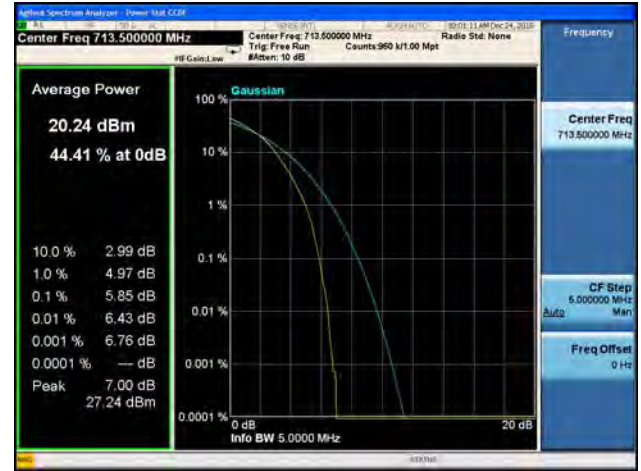

LTE Band 17 Peak-to-Average Ratio

5MHz / QPSK / LCH

5MHz / 16QAM / LCH

5MHz / 64QAM / LCH

5MHz / QPSK / MCH

5MHz / 16QAM / MCH

5MHz / 64QAM / MCH

5MHz / QPSK / HCH

5MHz / 16QAM / HCH

5MHz / 64QAM / HCH

LTE Band 17 Peak-to-Average Ratio

10MHz / QPSK / LCH

10MHz / 16QAM / LCH

10MHz / 64QAM / LCH

10MHz / QPSK / MCH

10MHz / 16QAM / MCH