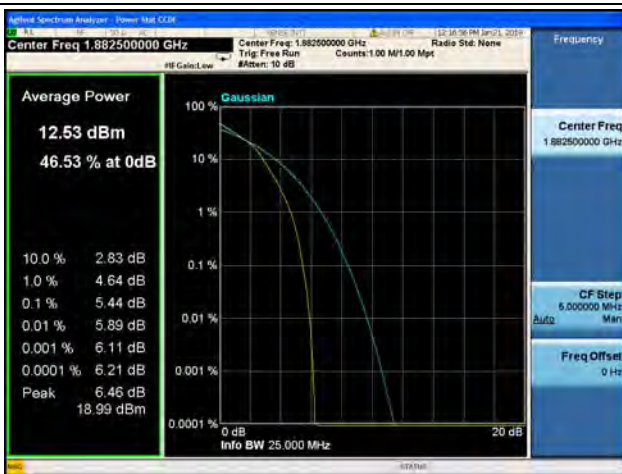

5MHz / 16QAM / HCH

5MHz / 64QAM / HCH

LTE Band 25 Peak-to-Average Ratio

10MHz / QPSK / LCH

10MHz / 16QAM / LCH

10MHz / 64QAM / LCH

10MHz / QPSK / MCH

10MHz / 16QAM / MCH

10MHz / 64QAM / MCH

10MHz / QPSK / HCH

10MHz / 16QAM / HCH

10MHz / 64QAM / HCH

LTE Band 25 Peak-to-Average Ratio

15MHz / QPSK / LCH

15MHz / 16QAM / LCH

15MHz / 64QAM / LCH

15MHz / QPSK / MCH

15MHz / 16QAM / MCH

15MHz / 64QAM / MCH

15MHz / QPSK / HCH

15MHz / 16QAM / HCH

15MHz / 64QAM / HCH

LTE Band 25 Peak-to-Average Ratio

20MHz / QPSK / LCH