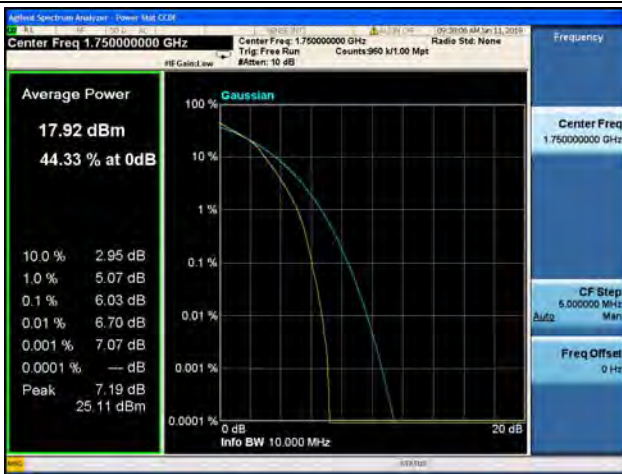

10MHz / 64QAM / MCH

10MHz / QPSK / HCH

10MHz / 16QAM / HCH

10MHz / 64QAM / HCH

LTE Band 4 Peak-to-Average Radio

15MHz / QPSK / LCH

15MHz / 16QAM / LCH

15MHz / 64QAM / LCH

15MHz / QPSK / MCH

15MHz / 16QAM / MCH

15MHz / 64QAM / MCH

15MHz / QPSK / HCH

15MHz / 16QAM / HCH

15MHz / 64QAM / HCH

LTE Band 4 Peak-to-Average Radio

20MHz / QPSK / LCH