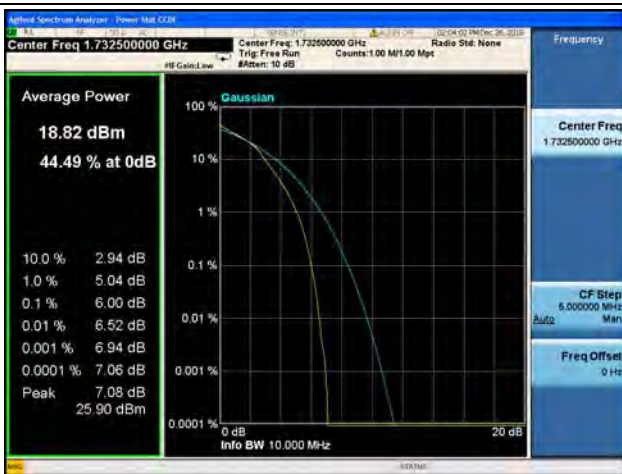

LTE Band 4 Peak-to-Average Radio

5MHz / QPSK / LCH

5MHz / 16QAM / LCH

5MHz / 64QAM / LCH

5MHz / QPSK / MCH

5MHz / 16QAM / MCH

5MHz / 64QAM / MCH

5MHz / QPSK / HCH

5MHz / 16QAM / HCH

5MHz / 64QAM / HCH

LTE Band 4 Peak-to-Average Radio

10MHz / QPSK / LCH

10MHz / 16QAM / LCH

10MHz / 64QAM / LCH

10MHz / QPSK / MCH

10MHz / 16QAM / MCH

10MHz / 64QAM / MCH

10MHz / QPSK / HCH

10MHz / 16QAM / HCH

10MHz / 64QAM / HCH

LTE Band 4 Peak-to-Average Radio

15MHz / QPSK / LCH

15MHz / 16QAM / LCH

15MHz / 64QAM / LCH