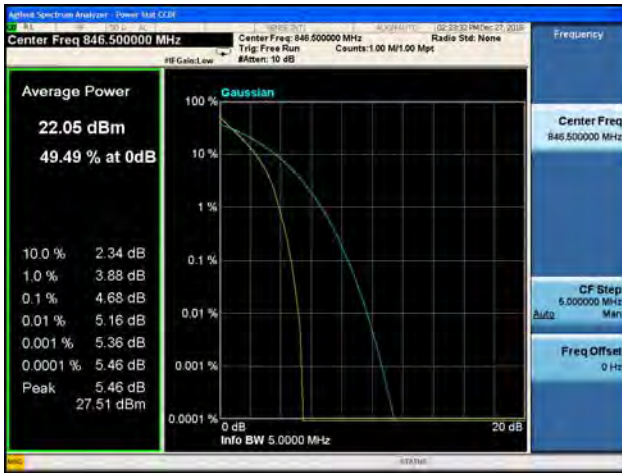

5MHz / QPSK / MCH

5MHz / 16QAM / MCH

5MHz / 64QAM / MCH

5MHz / QPSK / HCH

5MHz / 16QAM / HCH

5MHz / 64QAM / HCH

LTE Band 5 Peak-to-Average Radio

10MHz / QPSK / LCH