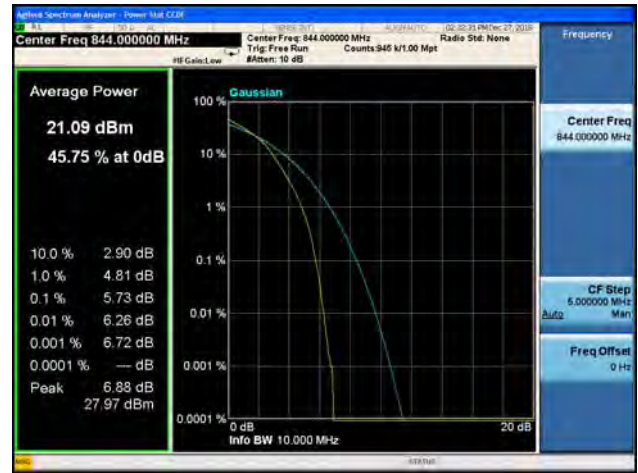

10MHz / 16QAM / LCH

10MHz / 64QAM / LCH

10MHz / QPSK / MCH

10MHz / 16QAM / MCH

10MHz / 64QAM / MCH

10MHz / QPSK / HCH

10MHz / 16QAM / HCH

10MHz / 64QAM / HCH

LTE Band 7 Peak-to-Average Radio

5MHz / QPSK / LCH

5MHz / 16QAM / LCH

5MHz / 64QAM / LCH

5MHz / QPSK / MCH

5MHz / 16QAM / MCH

5MHz / 64QAM / MCH

5MHz / QPSK / HCH