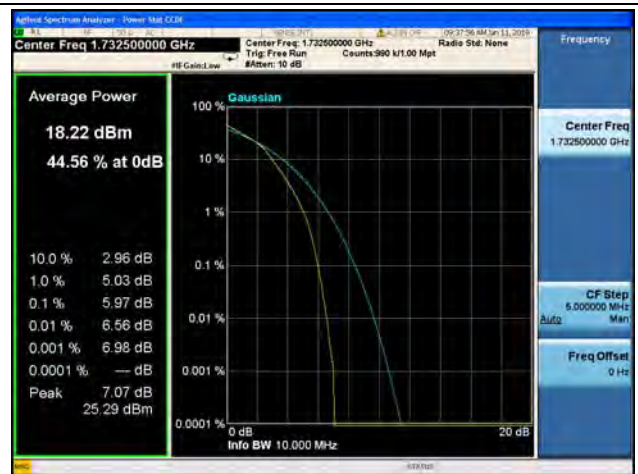

10MHz / 64QAM / MCH