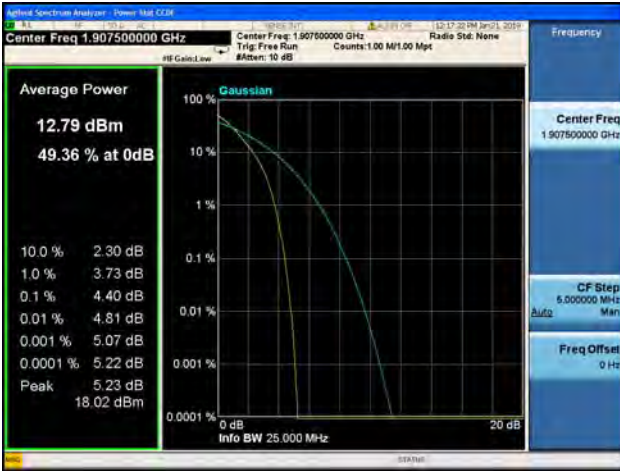

10MHz / 64QAM / MCH

10MHz / QPSK / HCH

10MHz / 16QAM / HCH

10MHz / 64QAM / HCH

LTE Band 25 Peak-to-Average Ratio

15MHz / QPSK / LCH

15MHz / 16QAM / LCH

15MHz / 64QAM / LCH

15MHz / QPSK / MCH

15MHz / 16QAM / MCH

15MHz / 64QAM / MCH

15MHz / QPSK / HCH

15MHz / 16QAM / HCH

15MHz / 64QAM / HCH

LTE Band 25 Peak-to-Average Ratio

20MHz / QPSK / LCH