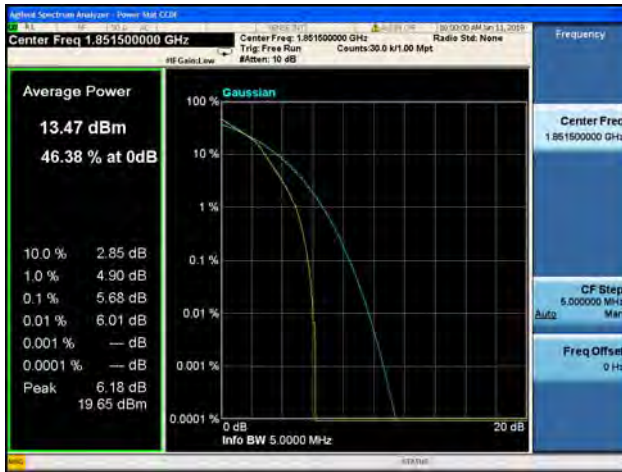

3MHz / 64QAM / LCH