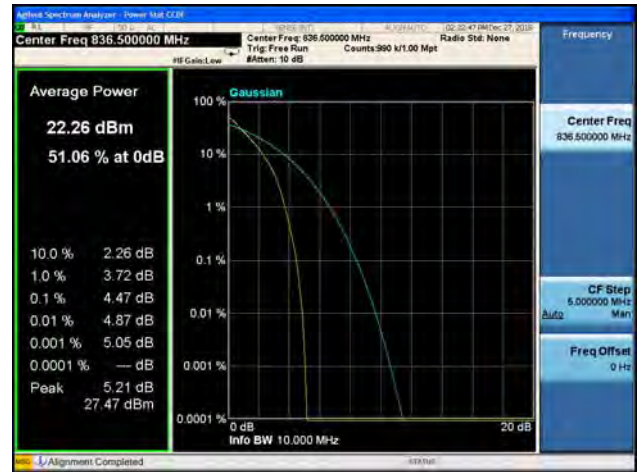

10MHz / QPSK / MCH