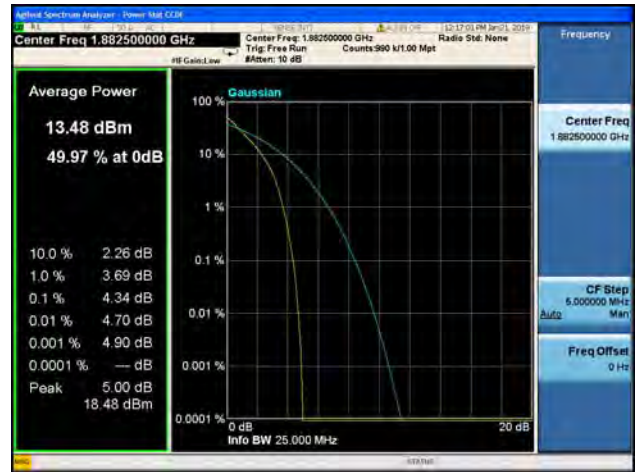

5MHz / 16QAM / HCH

5MHz / 64QAM / HCH

LTE Band 25 Peak-to-Average Ratio

10MHz / QPSK / LCH

10MHz / 16QAM / LCH

10MHz / 64QAM / LCH

10MHz / QPSK / MCH

10MHz / 16QAM / MCH

10MHz / 64QAM / MCH

10MHz / QPSK / HCH

10MHz / 16QAM / HCH

10MHz / 64QAM / HCH

LTE Band 25 Peak-to-Average Ratio

15MHz / QPSK / LCH

15MHz / 16QAM / LCH

15MHz / 64QAM / LCH

15MHz / QPSK / MCH

15MHz / 16QAM / MCH

15MHz / 64QAM / MCH

15MHz / QPSK / HCH

15MHz / 16QAM / HCH

15MHz / 64QAM / HCH

LTE Band 25 Peak-to-Average Ratio

20MHz / QPSK / LCH