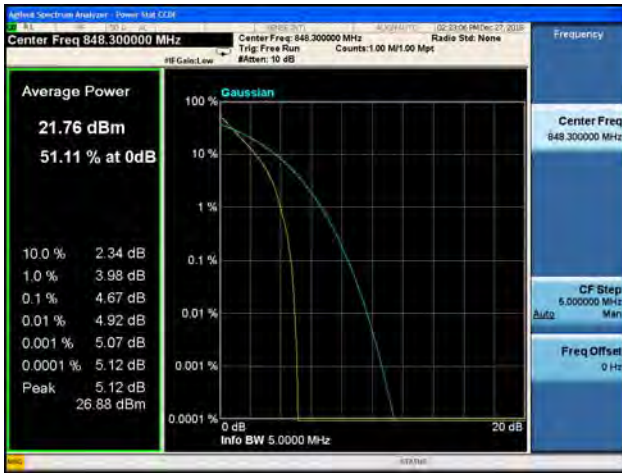

LTE Band 5 Peak-to-Average Radio

1.4MHz / QPSK / LCH

1.4MHz / 16QAM / LCH

1.4MHz / 64QAM / LCH

1.4MHz / QPSK / MCH

1.4MHz / 16QAM / MCH

1.4MHz / 64QAM / MCH

1.4MHz / QPSK / HCH

1.4MHz / 16QAM / HCH

1.4MHz / 64QAM / HCH

LTE Band 5 Peak-to-Average Radio

3MHz / QPSK / LCH

3MHz / 16QAM / LCH

3MHz / 64QAM / LCH

3MHz / QPSK / MCH

3MHz / 16QAM / MCH