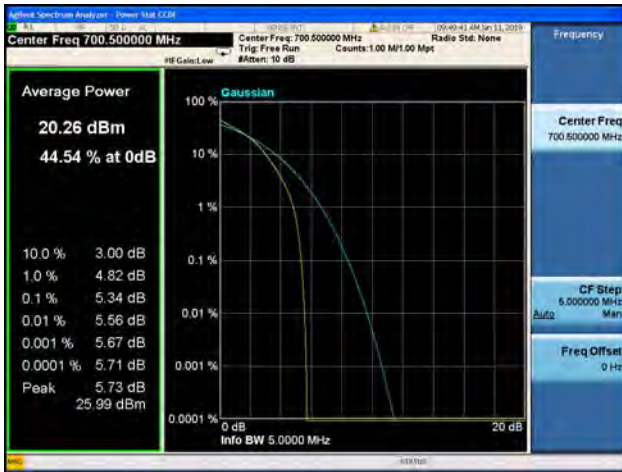

LTE Band 12 Peak-to-Average Ratio

1.4MHz / QPSK / LCH

1.4MHz / 16QAM / LCH

1.4MHz / 64QAM / LCH

1.4MHz / QPSK / MCH

1.4MHz / 16QAM / MCH

1.4MHz / 64QAM / MCH

1.4MHz / QPSK / HCH

1.4MHz / 16QAM / HCH

1.4MHz / 64QAM / HCH

LTE Band 12 Peak-to-Average Ratio

3MHz / QPSK / LCH

3MHz / 16QAM / LCH

3MHz / 64QAM / LCH

3MHz / QPSK / MCH

3MHz / 16QAM / MCH

3MHz / 64QAM / MCH

3MHz / QPSK / HCH

3MHz / 16QAM / HCH

3MHz / 64QAM / HCH

LTE Band 12 Peak-to-Average Ratio

5MHz / QPSK / LCH

5MHz / 16QAM / LCH

5MHz / 64QAM / LCH