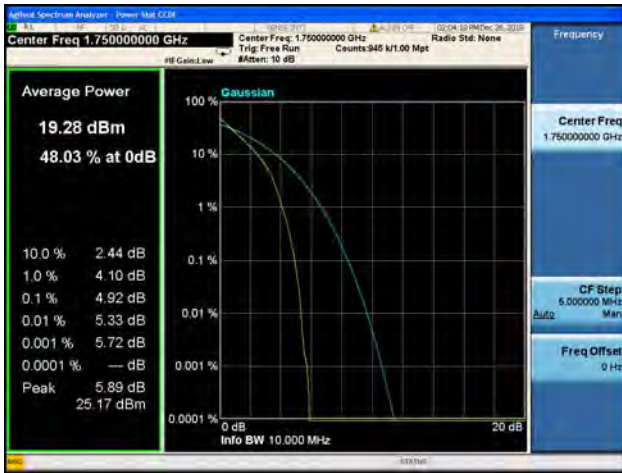

10MHz / QPSK / HCH