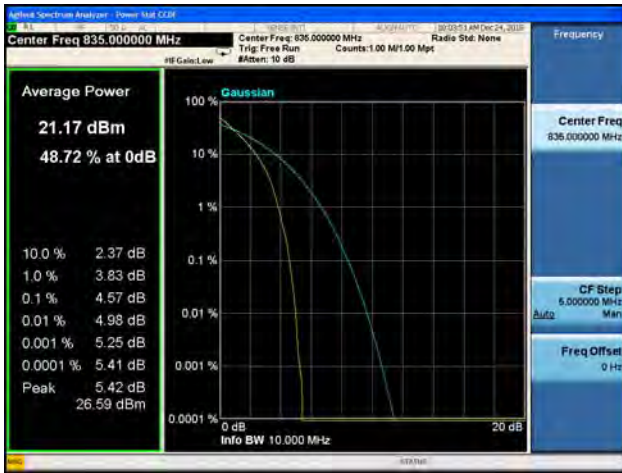

10MHz / 64QAM / MCH

10MHz / QPSK / HCH

10MHz / 16QAM / HCH

10MHz / 64QAM / HCH

LTE Band 19 Peak-to-Average Ratio

5MHz / QPSK / LCH

5MHz / 16QAM / LCH

5MHz / 64QAM / LCH

5MHz / QPSK / MCH

5MHz / 16QAM / MCH

5MHz / 64QAM / MCH

5MHz / QPSK / HCH

5MHz / 16QAM / HCH

5MHz / 64QAM / HCH

LTE Band 19 Peak-to-Average Ratio

10MHz / QPSK / LCH