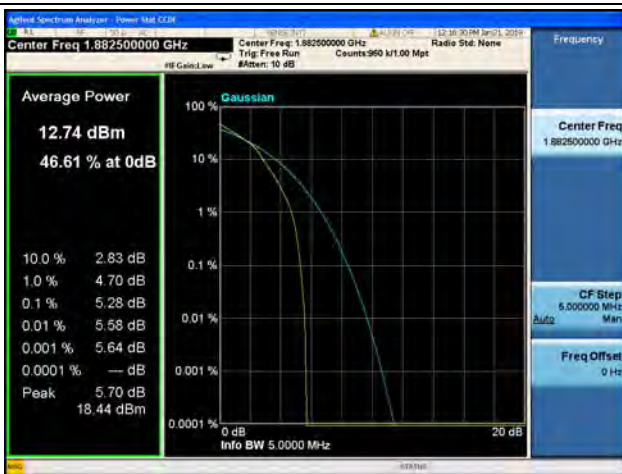

LTE Band 19 Peak-to-Average Ratio

15MHz / QPSK / MCH

15MHz / 16QAM / MCH

15MHz / 64QAM / MCH

LTE Band 25 Peak-to-Average Ratio

1.4MHz / QPSK / LCH

1.4MHz / 16QAM / LCH

1.4MHz / 64QAM / LCH

1.4MHz / QPSK / MCH

1.4MHz / 16QAM / MCH

1.4MHz / 64QAM / MCH

1.4MHz / QPSK / HCH

1.4MHz / 16QAM / HCH

1.4MHz / 64QAM / HCH

LTE Band 25 Peak-to-Average Ratio

3MHz / QPSK / LCH