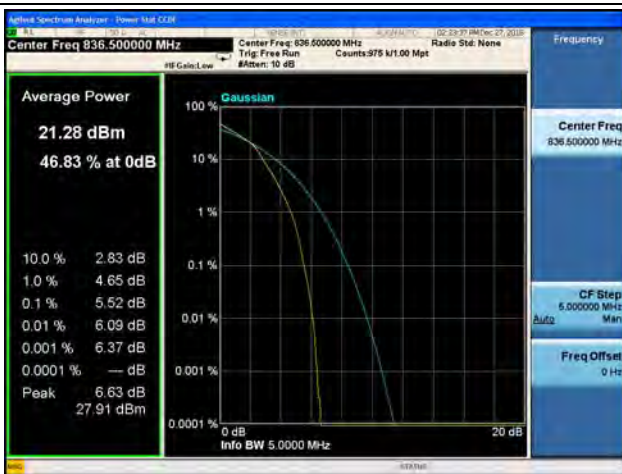

1.4MHz / 16QAM / HCH

1.4MHz / 64QAM / HCH

LTE Band 5 Peak-to-Average Radio

3MHz / QPSK / LCH

3MHz / 16QAM / LCH

3MHz / 64QAM / LCH

3MHz / QPSK / MCH

3MHz / 16QAM / MCH

3MHz / 64QAM / MCH

3MHz / QPSK / HCH

3MHz / 16QAM / HCH

3MHz / 64QAM / HCH

LTE Band 5 Peak-to-Average Radio

5MHz / QPSK / LCH

5MHz / 16QAM / LCH

5MHz / 64QAM / LCH

5MHz / QPSK / MCH

5MHz / 16QAM / MCH

5MHz / 64QAM / MCH

5MHz / QPSK / HCH

5MHz / 16QAM / HCH

5MHz / 64QAM / HCH

LTE Band 5 Peak-to-Average Radio

10MHz / QPSK / LCH