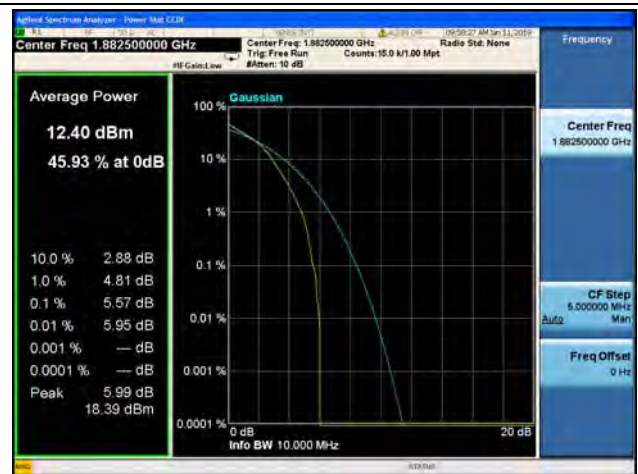

LTE Band 25 Peak-to-Average Ratio

5MHz / QPSK / LCH

5MHz / 16QAM / LCH

5MHz / 64QAM / LCH

5MHz / QPSK / MCH

5MHz / 16QAM / MCH

5MHz / 64QAM / MCH

5MHz / QPSK / HCH

5MHz / 16QAM / HCH

5MHz / 64QAM / HCH

LTE Band 25 Peak-to-Average Ratio

10MHz / QPSK / LCH

10MHz / 16QAM / LCH

10MHz / 64QAM / LCH

10MHz / QPSK / MCH

10MHz / 16QAM / MCH

10MHz / 64QAM / MCH

10MHz / QPSK / HCH

10MHz / 16QAM / HCH

10MHz / 64QAM / HCH

LTE Band 25 Peak-to-Average Ratio

15MHz / QPSK / LCH

15MHz / 16QAM / LCH

15MHz / 64QAM / LCH