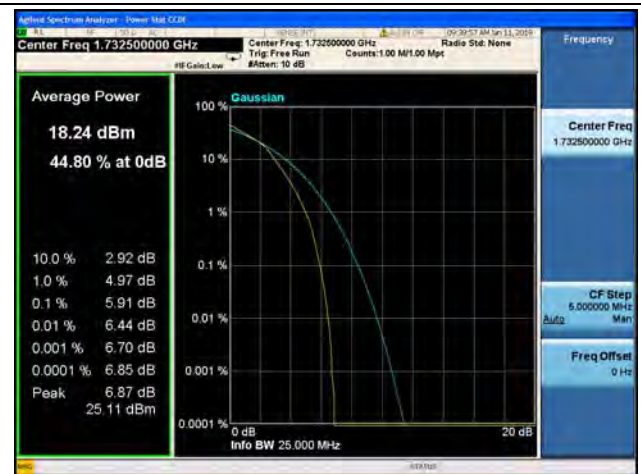

10MHz / 64QAM / MCH

10MHz / QPSK / HCH

10MHz / 16QAM / HCH

10MHz / 64QAM / HCH

LTE Band 4 Peak-to-Average Radio

15MHz / QPSK / LCH

15MHz / 16QAM / LCH

15MHz / 64QAM / LCH

15MHz / QPSK / MCH

15MHz / 16QAM / MCH

15MHz / 64QAM / MCH

15MHz / QPSK / HCH

15MHz / 16QAM / HCH

15MHz / 64QAM / HCH

LTE Band 4 Peak-to-Average Radio

20MHz / QPSK / LCH