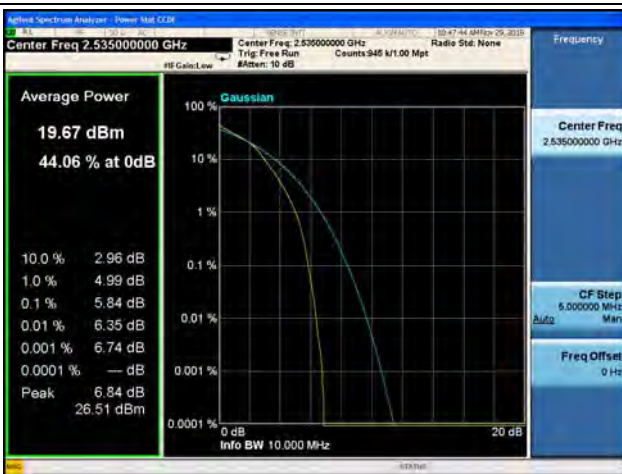

LTE Band 7 Peak-to-Average Radio

5MHz / QPSK / LCH

5MHz / 16QAM / LCH

5MHz / 64QAM / LCH

5MHz / QPSK / MCH

5MHz / 16QAM / MCH

5MHz / 64QAM / MCH

5MHz / QPSK / HCH

5MHz / 16QAM / HCH

5MHz / 64QAM / HCH

LTE Band 7 Peak-to-Average Radio

10MHz / QPSK / LCH

10MHz / 16QAM / LCH

10MHz / 64QAM / LCH

10MHz / QPSK / MCH

10MHz / 16QAM / MCH