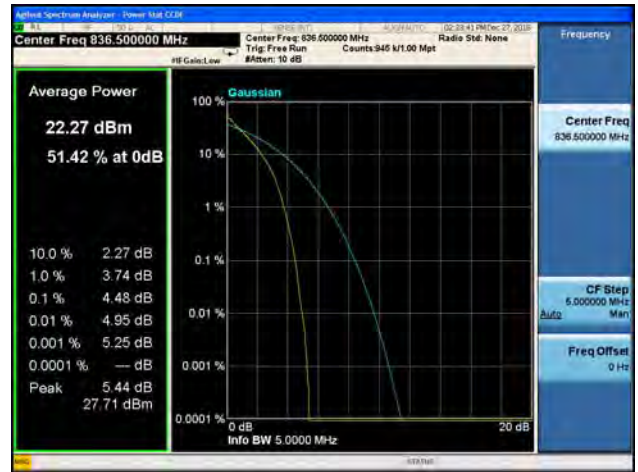

3MHz / 64QAM / MCH

3MHz / QPSK / HCH

3MHz / 16QAM / HCH

3MHz / 64QAM / HCH

LTE Band 5 Peak-to-Average Radio

5MHz / QPSK / LCH

5MHz / 16QAM / LCH

5MHz / 64QAM / LCH

5MHz / QPSK / MCH

5MHz / 16QAM / MCH

5MHz / 64QAM / MCH

5MHz / QPSK / HCH

5MHz / 16QAM / HCH

5MHz / 64QAM / HCH

LTE Band 5 Peak-to-Average Radio

10MHz / QPSK / LCH