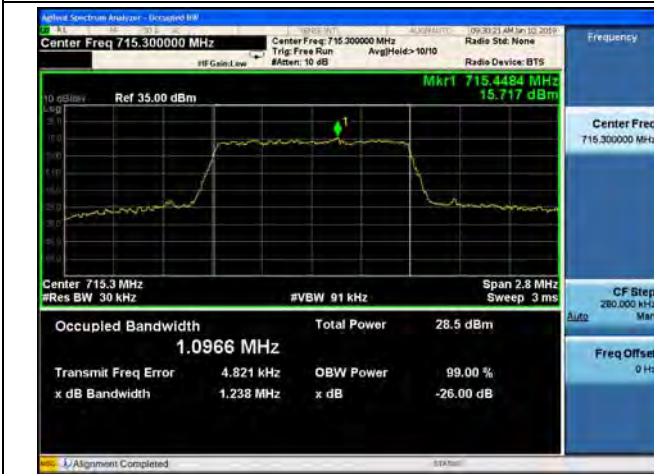

1.4MHz / 64QAM / MCH

1.4MHz / QPSK / HCH

1.4MHz / 16QAM / HCH

1.4MHz / 64QAM / HCH

LTE Band 12 99% & 26dB Bandwidth

3MHz / QPSK / LCH

3MHz /16QAM / LCH

3MHz / 64QAM / LCH

3MHz /QPSK / MCH

3MHz / 16QAM / MCH

3MHz / 64QAM / MCH

3MHz / QPSK / HCH

3MHz / 16QAM / HCH

3MHz / 64QAM / HCH

LTE Band 12 99% & 26dB Bandwidth

5MHz / QPSK / LCH