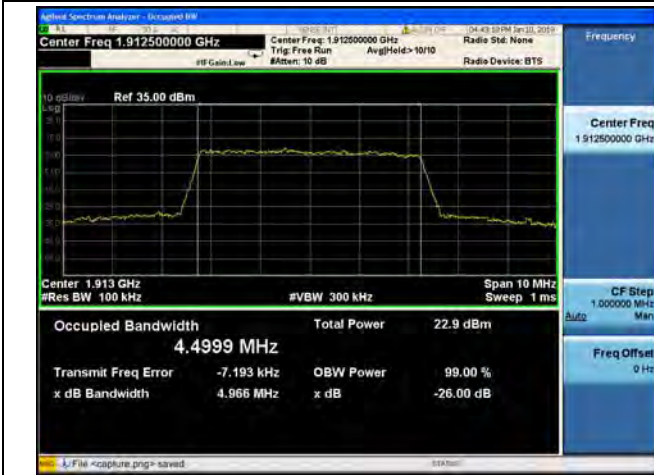

5MHz /QPSK / MCH

5MHz / 16QAM / MCH

5MHz / 64QAM / MCH

5MHz / QPSK / HCH

5MHz / 16QAM / HCH

5MHz / 64QAM / HCH

LTE Band 25 99% & 26dB Bandwidth

10MHz / QPSK / LCH