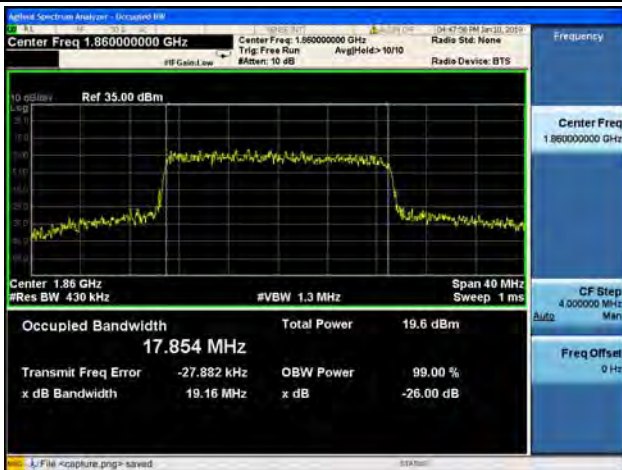

15MHz / 64QAM / LCH

15MHz /QPSK / MCH

15MHz / 16QAM / MCH

15MHz / 64QAM / MCH

LTE Band 25 99% & 26dB Bandwidth

20MHz / QPSK / LCH

20MHz /16QAM / LCH

20MHz / 64QAM / LCH