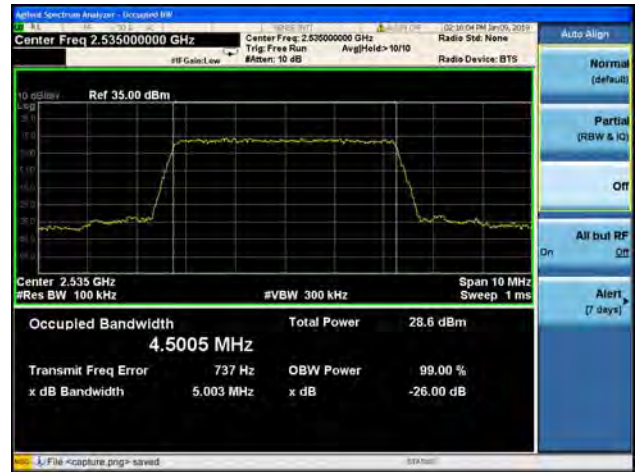

10MHz/ 16QAM / MCH

10MHz/ 64QAM/ MCH

LTE Band 7 99% & 26dB Bandwidth

5MHz /QPSK / LCH

5MHz /16QAM / LCH

5MHz / 64QAM / LCH

5MHz / QPSK / MCH

5MHz / 16QAM / MCH