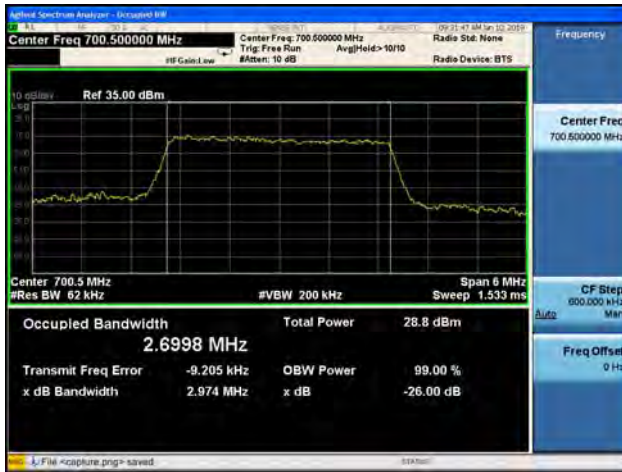

1.4MHz / 64QAM / MCH

1.4MHz / QPSK / HCH

1.4MHz / 16QAM / HCH

1.4MHz / 64QAM / HCH

LTE Band 12 99% & 26dB Bandwidth

3MHz / QPSK / LCH

3MHz /16QAM / LCH

3MHz / 64QAM / LCH

3MHz /QPSK / MCH

3MHz / 16QAM / MCH

3MHz / 64QAM / MCH

3MHz / QPSK / HCH

3MHz / 16QAM / HCH

3MHz / 64QAM / HCH

LTE Band 12 99% & 26dB Bandwidth

5MHz / QPSK / LCH