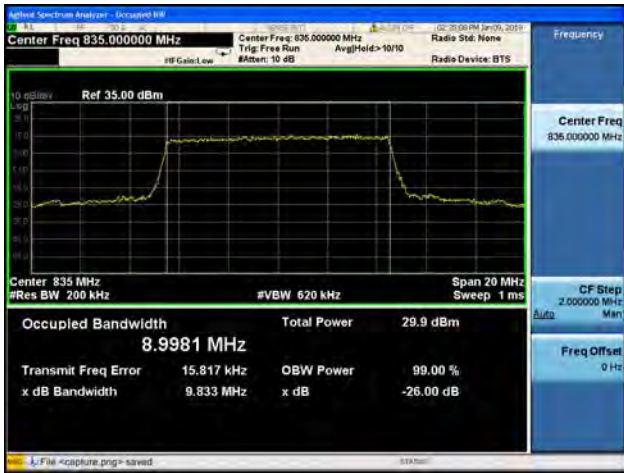

5MHz / 16QAM / HCH

5MHz / 64QAM / HCH

LTE Band 19 99% & 26dB Bandwidth

10MHz / QPSK / LCH

10MHz / 16QAM / LCH

10MHz / 64QAM / LCH

10MHz / QPSK / MCH

10MHz / 16QAM / MCH