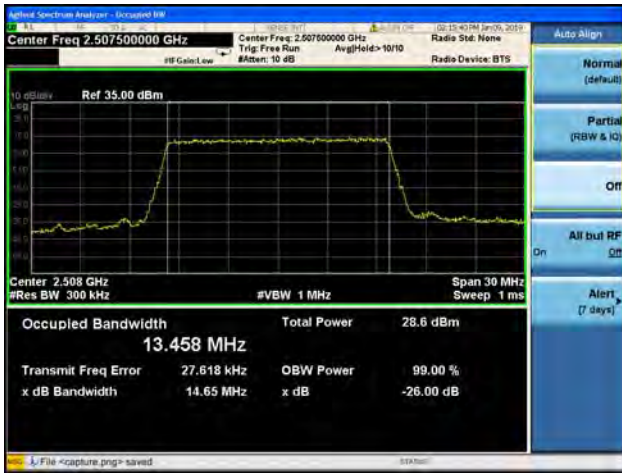

10MHz / QPSK / MCH

10MHz / 16QAM / MCH

10MHz / 64QAM / MCH

10MHz / QPSK / HCH

10MHz / 16QAM / HCH

10MHz / 64QAM / HCH

LTE Band 7 99% & 26dB Bandwidth

15MHz / QPSK / LCH