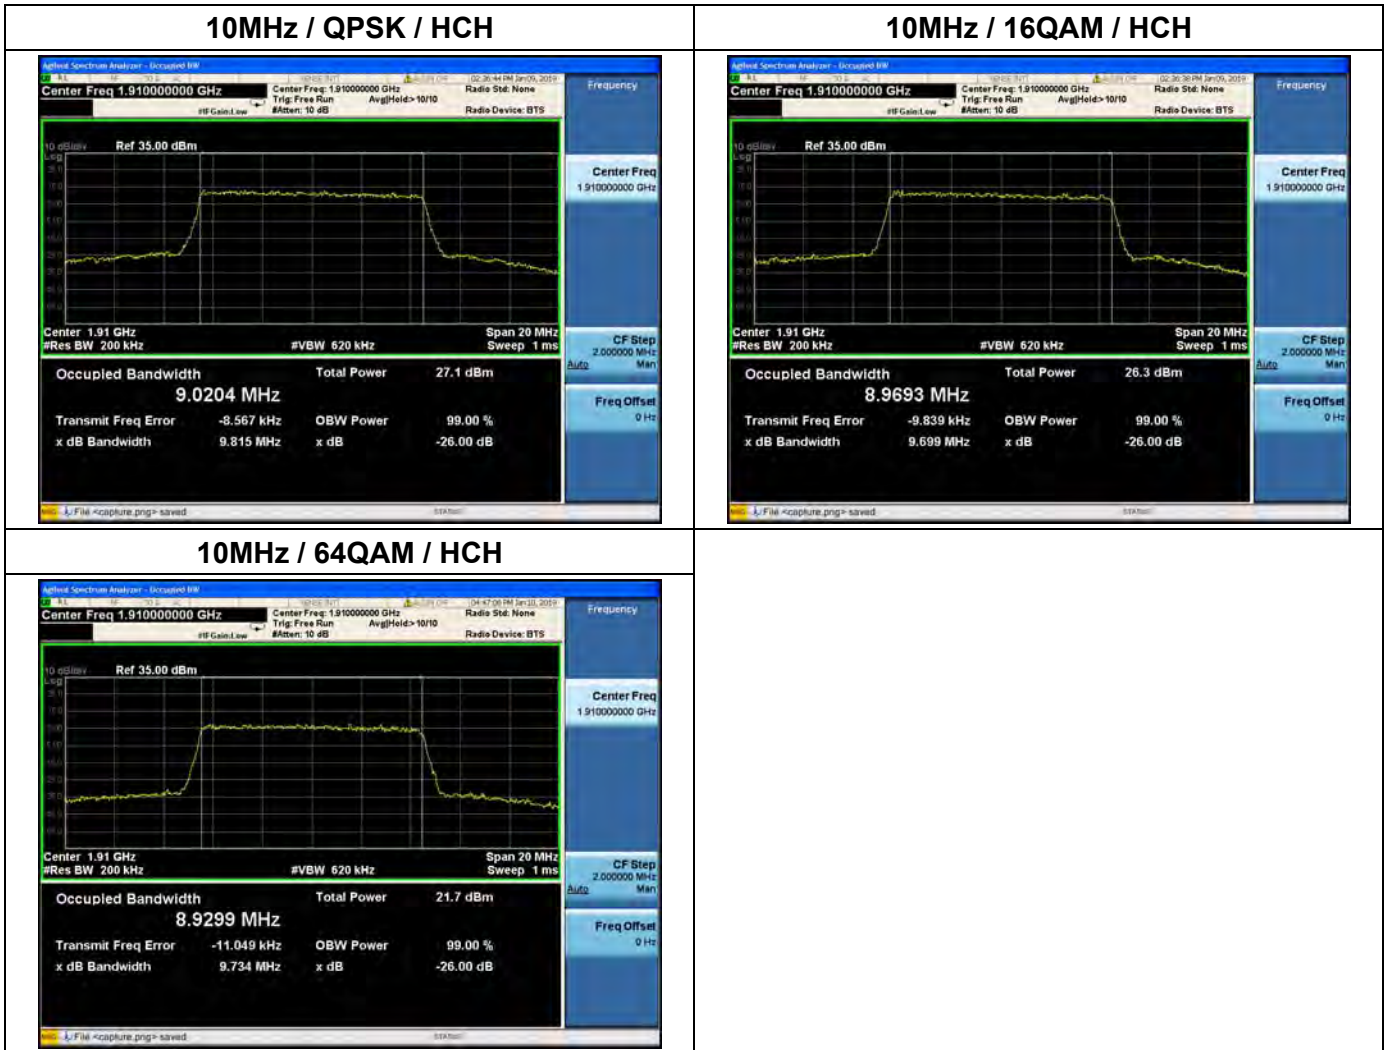

5MHz /QPSK / MCH

5MHz / 16QAM / MCH

5MHz / 64QAM / MCH

5MHz / QPSK / HCH

5MHz / 16QAM / HCH

5MHz / 64QAM / HCH

LTE Band 25 99% & 26dB Bandwidth

10MHz / QPSK / LCH

10MHz /16QAM / LCH

10MHz / 64QAM / LCH

10MHz /QPSK / MCH

10MHz / 16QAM / MCH

10MHz / 64QAM / MCH

LTE Band 25 99% & 26dB Bandwidth

15MHz / QPSK / LCH

15MHz /16QAM / LCH

15MHz / 64QAM / LCH

15MHz /QPSK / MCH

15MHz / 16QAM / MCH

15MHz / 64QAM / MCH

LTE Band 25 99% & 26dB Bandwidth

20MHz / QPSK / LCH

20MHz /16QAM / LCH

20MHz / 64QAM / LCH

20MHz /QPSK / MCH

20MHz / 16QAM / MCH

20MHz / 64QAM / MCH

20MHz / QPSK / HCH

20MHz / 16QAM / HCH

20MHz / 64QAM / HCH

LTE Band 26 99% & 26dB Bandwidth

1.4MHz / QPSK / LCH