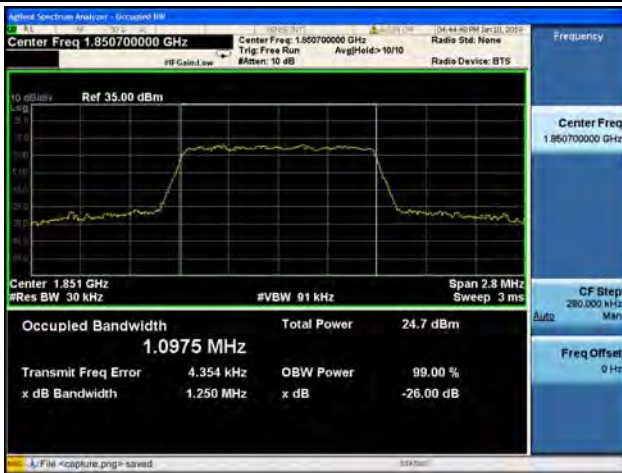

LTE Band 25 99% & 26dB Bandwidth

1.4MHz / QPSK / LCH

1.4MHz / 16QAM / LCH

1.4MHz / 64QAM / LCH

1.4MHz / QPSK / MCH

1.4MHz / 16QAM / MCH

1.4MHz / 64QAM / MCH

1.4MHz / QPSK / HCH

1.4MHz / 16QAM / HCH

1.4MHz / 64QAM / HCH

LTE Band 25 99% & 26dB Bandwidth

3MHz / QPSK / LCH

3MHz /16QAM / LCH

3MHz / 64QAM / LCH

3MHz /QPSK / MCH

3MHz / 16QAM / MCH