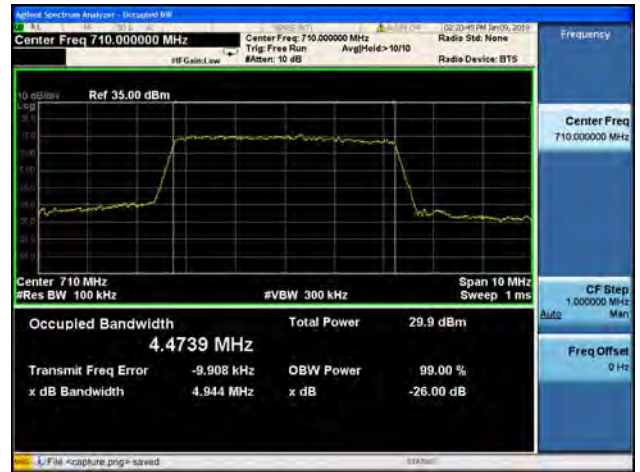

10MHz / QPSK / HCH

10MHz / 16QAM / HCH

10MHz / 64QAM / HCH

LTE Band 17 99% & 26dB Bandwidth

5MHz / QPSK / LCH

5MHz /16QAM / LCH

5MHz / 64QAM / LCH

5MHz /QPSK / MCH