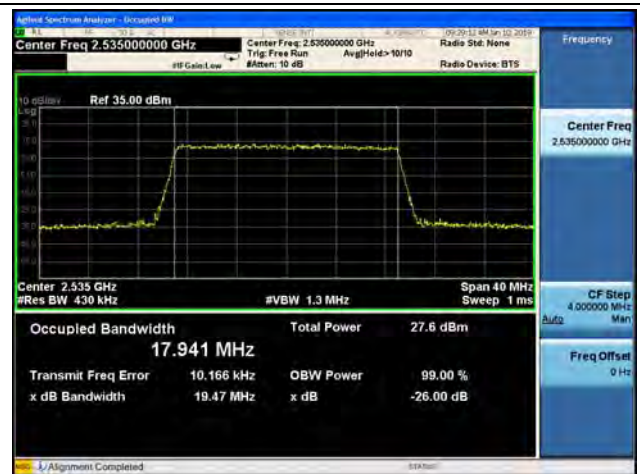

LTE Band 7 99% & 26dB Bandwidth

20MHz / QPSK / LCH

20MHz / 16QAM / LCH

20MHz / 64QAM / LCH

20MHz / QPSK / MCH

20MHz / 16QAM / MCH

20MHz / 64QAM / MCH

20MHz / QPSK / HCH