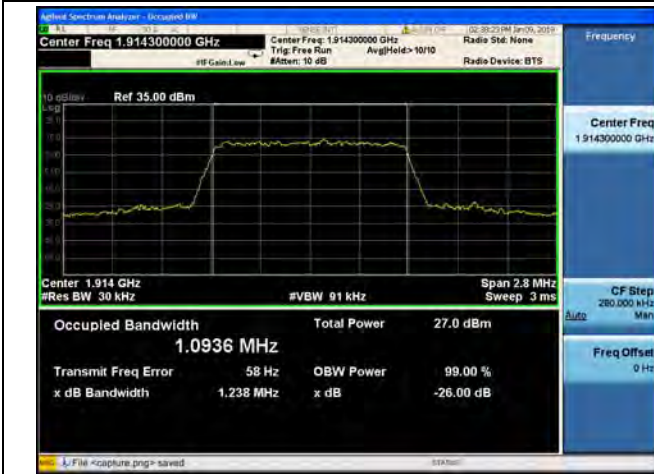

LTE Band 25 99% & 26dB Bandwidth

1.4MHz / QPSK / LCH

1.4MHz / 16QAM / LCH

1.4MHz / 64QAM / LCH

1.4MHz / QPSK / MCH

1.4MHz / 16QAM / MCH

1.4MHz / 64QAM / MCH

1.4MHz / QPSK / HCH