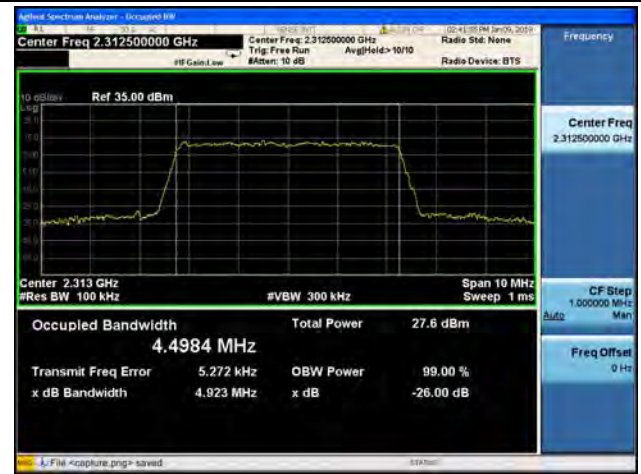

5MHz / 64QAM / LCH

5MHz /QPSK / MCH

5MHz / 16QAM / MCH

5MHz / 64QAM / MCH

5MHz / QPSK / HCH

5MHz / 16QAM / HCH

5MHz / 64QAM / HCH

LTE Band 30 99% & 26dB Bandwidth

10MHz /QPSK / MCH

10MHz / 16QAM / MCH

10MHz / 64QAM / MCH

LTE Band 38 99% & 26dB Bandwidth

5MHz / QPSK / LCH

5MHz /16QAM / LCH

5MHz / 64QAM / LCH

5MHz /QPSK / MCH