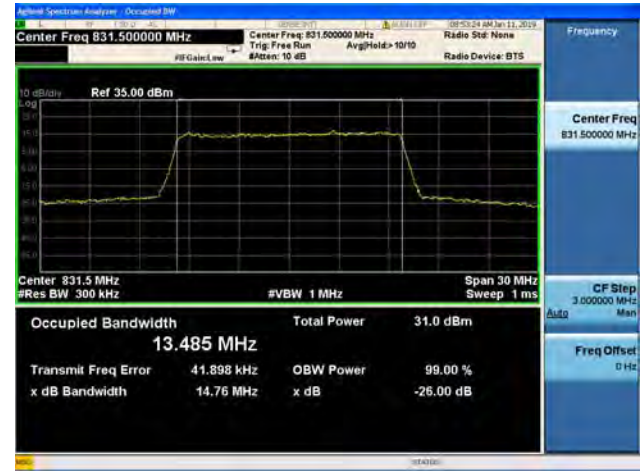

10MHz /QPSK / MCH

10MHz / 16QAM / MCH

10MHz / 64QAM / MCH

10MHz / QPSK / HCH

10MHz / 16QAM / HCH

10MHz / 64QAM / HCH

LTE Band 26 99% & 26dB Bandwidth

15MHz / QPSK / LCH

15MHz /16QAM / LCH

15MHz / 64QAM / LCH

15MHz /QPSK / MCH

15MHz / 16QAM / MCH

15MHz / 64QAM / MCH

LTE Band 30 99% & 26dB Bandwidth

5MHz / QPSK / LCH

5MHz /16QAM / LCH