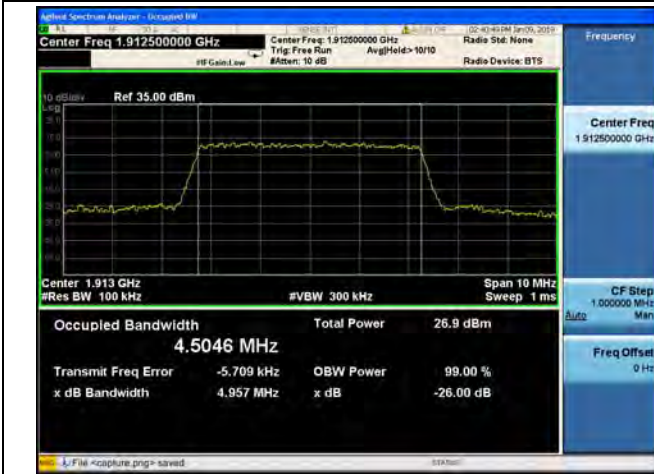

5MHz /QPSK / MCH

5MHz / 16QAM / MCH

5MHz / 64QAM / MCH

5MHz / QPSK / HCH

5MHz / 16QAM / HCH

5MHz / 64QAM / HCH

LTE Band 25 99% & 26dB Bandwidth

10MHz / QPSK / LCH