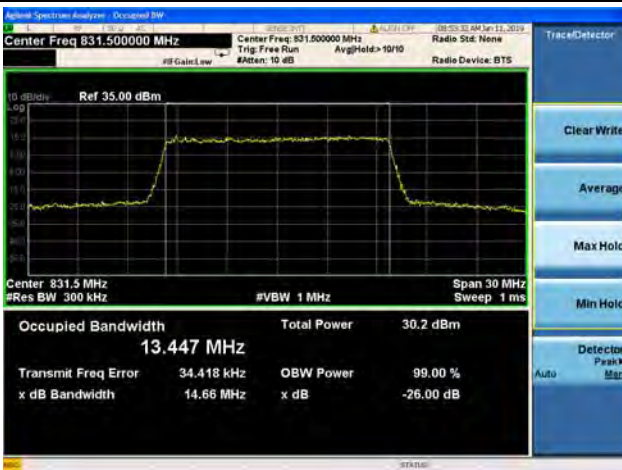

10MHz /QPSK / MCH

10MHz / 16QAM / MCH

10MHz / 64QAM / MCH

10MHz / QPSK / HCH

10MHz / 16QAM / HCH

10MHz / 64QAM / HCH

LTE Band 26 99% & 26dB Bandwidth

15MHz / QPSK / LCH

15MHz /16QAM / LCH

15MHz / 64QAM / LCH

15MHz /QPSK / MCH

15MHz / 16QAM / MCH

15MHz / 64QAM / MCH

LTE Band 30 99% & 26dB Bandwidth

5MHz / QPSK / LCH

5MHz /16QAM / LCH