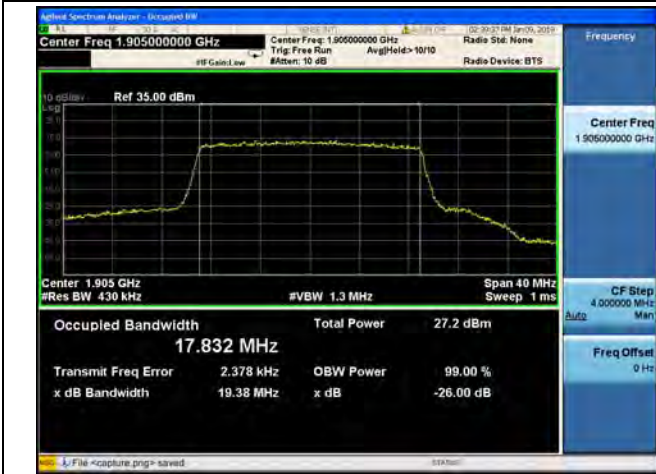

20MHz /QPSK / MCH

20MHz / 16QAM / MCH

20MHz / 64QAM / MCH

20MHz / QPSK / HCH

20MHz / 16QAM / HCH

20MHz / 64QAM / HCH

LTE Band 26 99% & 26dB Bandwidth

1.4MHz / QPSK / LCH