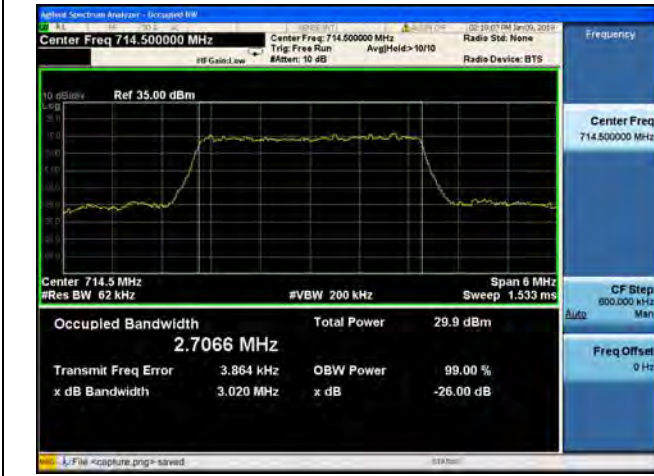

3MHz /QPSK / MCH

3MHz / 16QAM / MCH

3MHz / 64QAM / MCH

3MHz / QPSK / HCH

3MHz / 16QAM / HCH

3MHz / 64QAM / HCH

LTE Band 12 99% & 26dB Bandwidth

5MHz / QPSK / LCH