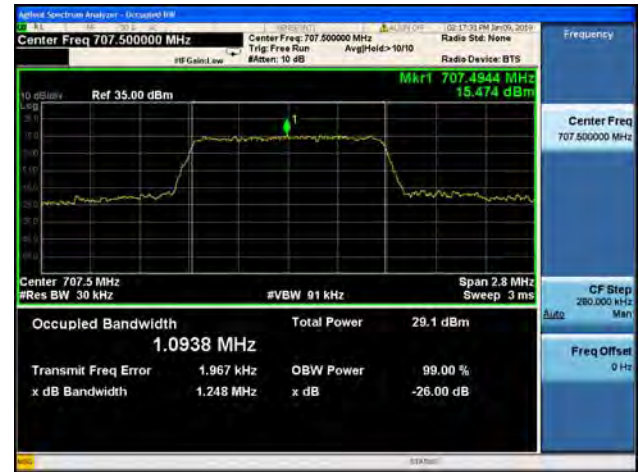

20MHz / 16QAM / HCH

20MHz / 64QAM / HCH

LTE Band 12 99% & 26dB Bandwidth

1.4MHz / QPSK / LCH

1.4MHz / 16QAM / LCH

1.4MHz / 64QAM / LCH

1.4MHz / QPSK / MCH

1.4MHz / 16QAM / MCH