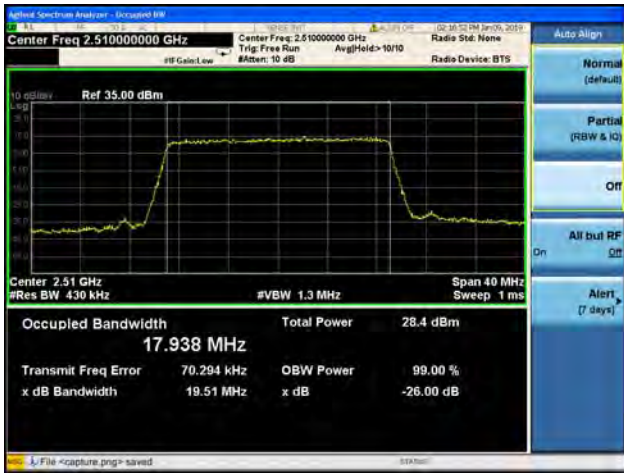

15MHz / 1 6QAM / LCH

15MHz / 64QAM / LCH

15MHz / QPSK / MCH

15MHz / 16QAM / MCH

15MHz / 64QAM / MCH

15MHz / QPSK / HCH

15MHz / 16QAM / HCH

15MHz / 64QAM / HCH

LTE Band 7 99% & 26dB Bandwidth

20MHz / QPSK / LCH

20MHz / 16QAM / LCH

20MHz / 64QAM / LCH

20MHz / QPSK / MCH

20MHz / 16QAM / MCH

20MHz / 64QAM / MCH

20MHz / QPSK / HCH