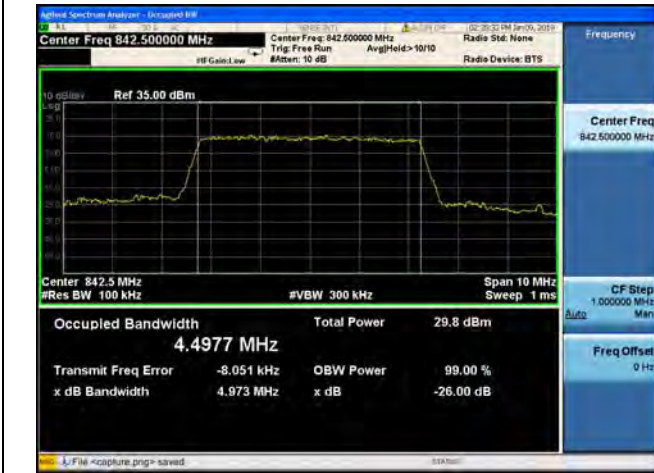

LTE Band 19 99% & 26dB Bandwidth

5MHz / QPSK / LCH

5MHz /16QAM / LCH

5MHz / 64QAM / LCH

5MHz /QPSK / MCH

5MHz / 16QAM / MCH

5MHz / 64QAM / MCH

5MHz / QPSK / HCH