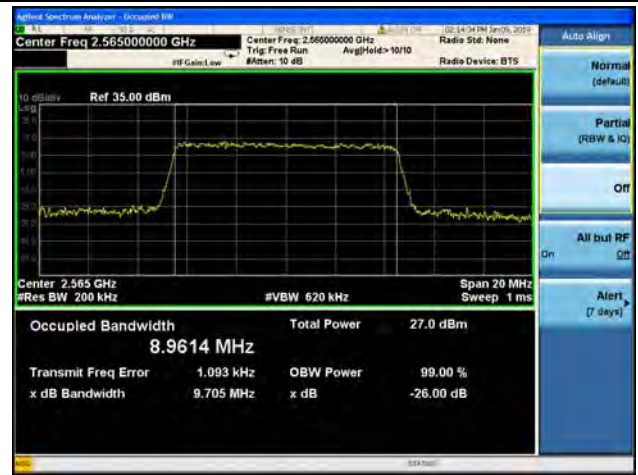

10MHz / QPSK / MCH

10MHz / 16QAM / MCH

10MHz / 64QAM / MCH

10MHz / QPSK / HCH

10MHz / 16QAM / HCH

10MHz / 64QAM / HCH

LTE Band 7 99% & 26dB Bandwidth

15MHz / QPSK / LCH