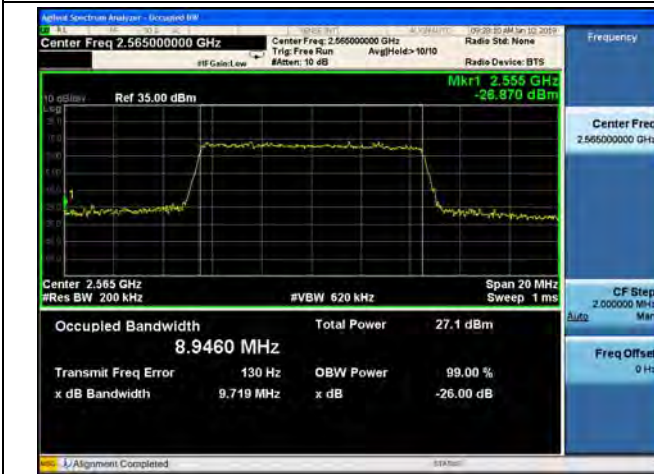

10MHz / QPSK / MCH

10MHz / 16QAM / MCH

10MHz / 64QAM / MCH

10MHz / QPSK / HCH

10MHz / 16QAM / HCH

10MHz / 64QAM / HCH

LTE Band 7 99% & 26dB Bandwidth

15MHz / QPSK / LCH