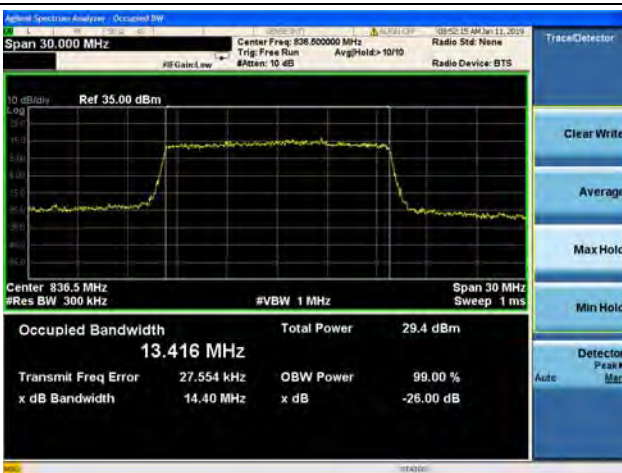

15MHz /16QAM / LCH

15MHz / 64QAM / LCH

15MHz /QPSK / MCH

15MHz / 16QAM / MCH

15MHz / 64QAM / MCH

LTE Band 30 99% & 26dB Bandwidth

5MHz / QPSK / LCH

5MHz /16QAM / LCH

5MHz / 64QAM / LCH

5MHz /QPSK / MCH

5MHz / 16QAM / MCH

5MHz / 64QAM / MCH

5MHz / QPSK / HCH

5MHz / 16QAM / HCH

5MHz / 64QAM / HCH

LTE Band 30 99% & 26dB Bandwidth