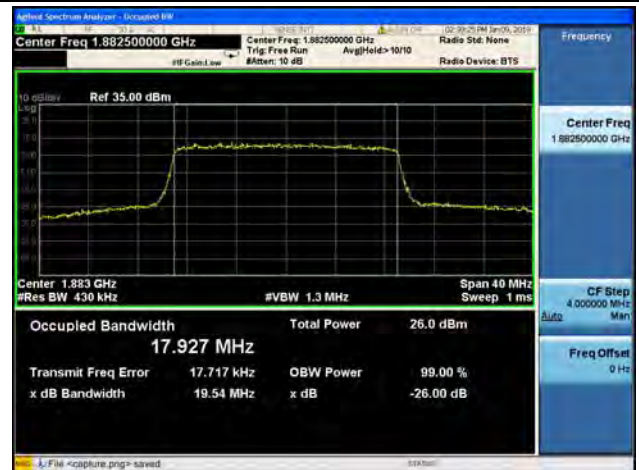

10MHz /16QAM / LCH

10MHz / 64QAM / LCH

10MHz /QPSK / MCH

10MHz / 16QAM / MCH

10MHz / 64QAM / MCH

LTE Band 25 99% & 26dB Bandwidth

15MHz / QPSK / LCH

15MHz /16QAM / LCH

15MHz / 64QAM / LCH

15MHz /QPSK / MCH

15MHz / 16QAM / MCH

15MHz / 64QAM / MCH

LTE Band 25 99% & 26dB Bandwidth

20MHz / QPSK / LCH

20MHz /16QAM / LCH

20MHz / 64QAM / LCH

20MHz /QPSK / MCH

20MHz / 16QAM / MCH

20MHz / 64QAM / MCH

20MHz / QPSK / HCH

20MHz / 16QAM / HCH

20MHz / 64QAM / HCH

LTE Band 26 99% & 26dB Bandwidth

1.4MHz / QPSK / LCH