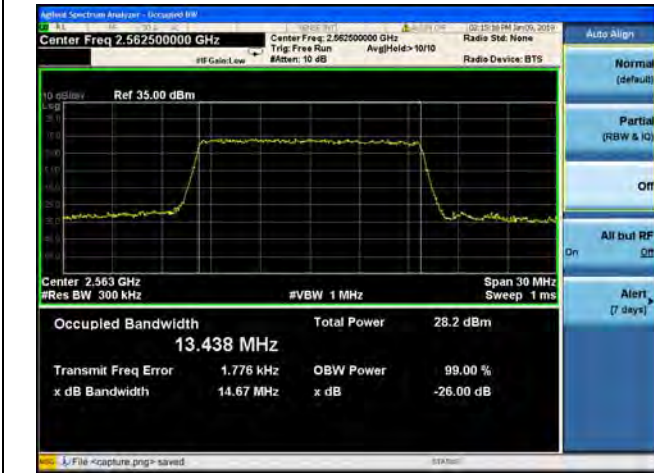

15MHz / 1 6QAM / LCH

15MHz / 64QAM / LCH

15MHz / QPSK / MCH

15MHz / 16QAM / MCH

15MHz / 64QAM / MCH

15MHz / QPSK / HCH

15MHz / 16QAM / HCH

15MHz / 64QAM / HCH

LTE Band 7 99% & 26dB Bandwidth

20MHz / QPSK / LCH

20MHz / 16QAM / LCH

20MHz / 64QAM / LCH

20MHz / QPSK / MCH

20MHz / 16QAM / MCH

20MHz / 64QAM / MCH

20MHz / QPSK / HCH