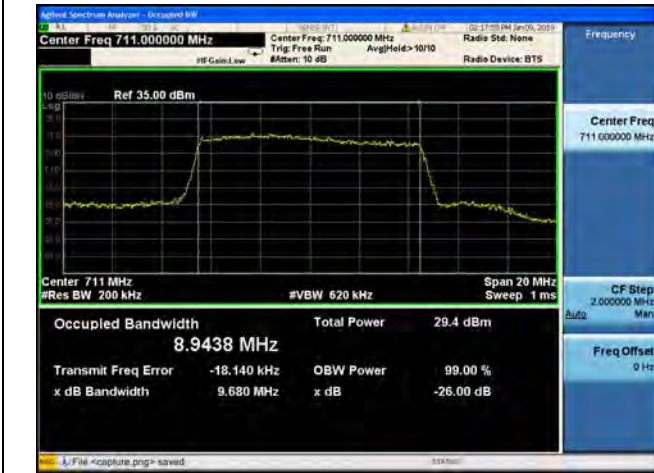

5MHz / 16QAM / MCH

5MHz / 64QAM / MCH

5MHz / QPSK / HCH

5MHz / 16QAM / HCH

5MHz / 64QAM / HCH

10MHz / QPSK / HCH

10MHz / 16QAM / HCH

10MHz / 64QAM / HCH

LTE Band 19 99% & 26dB Bandwidth

5MHz / QPSK / LCH

5MHz /16QAM / LCH

5MHz / 64QAM / LCH

5MHz /QPSK / MCH

5MHz / 16QAM / MCH

5MHz / 64QAM / MCH

5MHz / QPSK / HCH