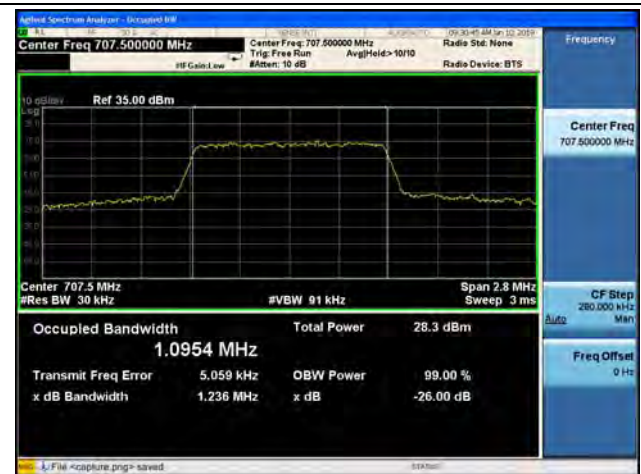

1.4MHz / 64QAM / MCH