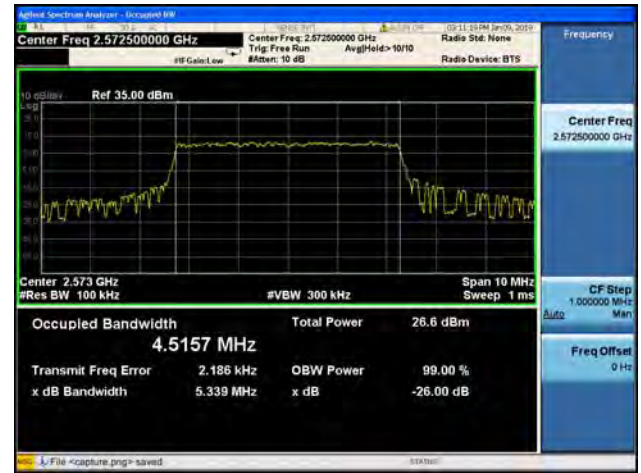

10MHz /QPSK / MCH

10MHz / 16QAM / MCH

10MHz / 64QAM / MCH

LTE Band 38 99% & 26dB Bandwidth

5MHz / QPSK / LCH

5MHz /16QAM / LCH

5MHz / 64QAM / LCH

5MHz /QPSK / MCH