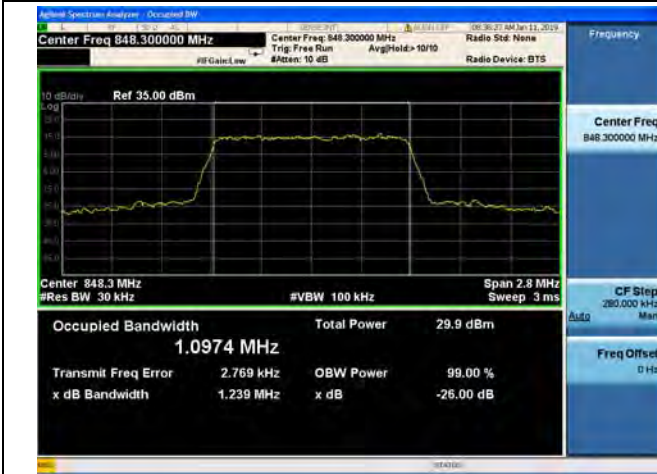

1.4MHz / 16QAM / LCH

1.4MHz / 64QAM / LCH

1.4MHz / QPSK / MCH

1.4MHz / 16QAM / MCH

1.4MHz / 64QAM / MCH

1.4MHz / QPSK / HCH

1.4MHz / 16QAM / HCH

1.4MHz / 64QAM / HCH

LTE Band 26 99% & 26dB Bandwidth

3MHz / QPSK / LCH

3MHz /16QAM / LCH

3MHz / 64QAM / LCH

3MHz /QPSK / MCH

3MHz / 16QAM / MCH

3MHz / 64QAM / MCH

3MHz / QPSK / HCH