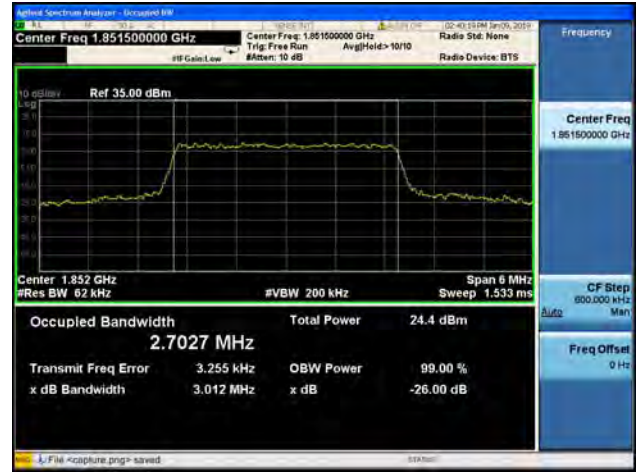

LTE Band 25 99% & 26dB Bandwidth

1.4MHz / QPSK / LCH

1.4MHz / 16QAM / LCH

1.4MHz / 64QAM / LCH

1.4MHz / QPSK / MCH

1.4MHz / 16QAM / MCH

1.4MHz / 64QAM / MCH

1.4MHz / QPSK / HCH

1.4MHz / 16QAM / HCH

1.4MHz / 64QAM / HCH

LTE Band 25 99% & 26dB Bandwidth

3MHz / QPSK / LCH

3MHz /16QAM / LCH

3MHz / 64QAM / LCH

3MHz /QPSK / MCH

3MHz / 16QAM / MCH

3MHz / 64QAM / MCH

3MHz / QPSK / HCH

3MHz / 16QAM / HCH

3MHz / 64QAM / HCH

LTE Band 25 99% & 26dB Bandwidth

5MHz / QPSK / LCH

5MHz /16QAM / LCH

5MHz / 64QAM / LCH