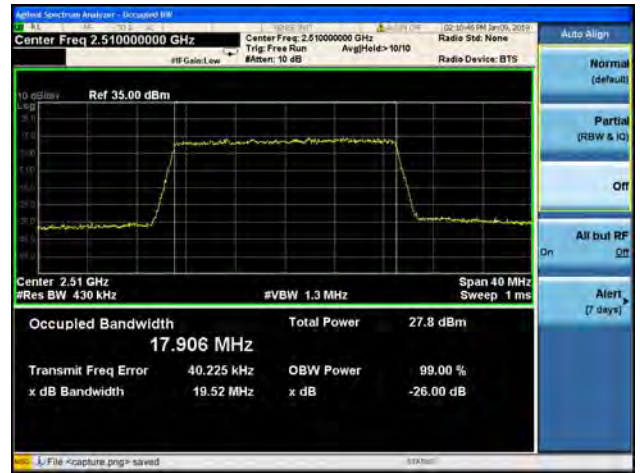

15MHz / 1 6QAM / LCH

15MHz / 64QAM / LCH

15MHz / QPSK / MCH

15MHz / 16QAM / MCH

15MHz / 64QAM / MCH

15MHz / QPSK / HCH

15MHz / 16QAM / HCH

15MHz / 64QAM / HCH

LTE Band 7 99% & 26dB Bandwidth

20MHz / QPSK / LCH

20MHz / 16QAM / LCH

20MHz / 64QAM / LCH

20MHz / QPSK / MCH

20MHz / 16QAM / MCH

20MHz / 64QAM / MCH

20MHz / QPSK / HCH