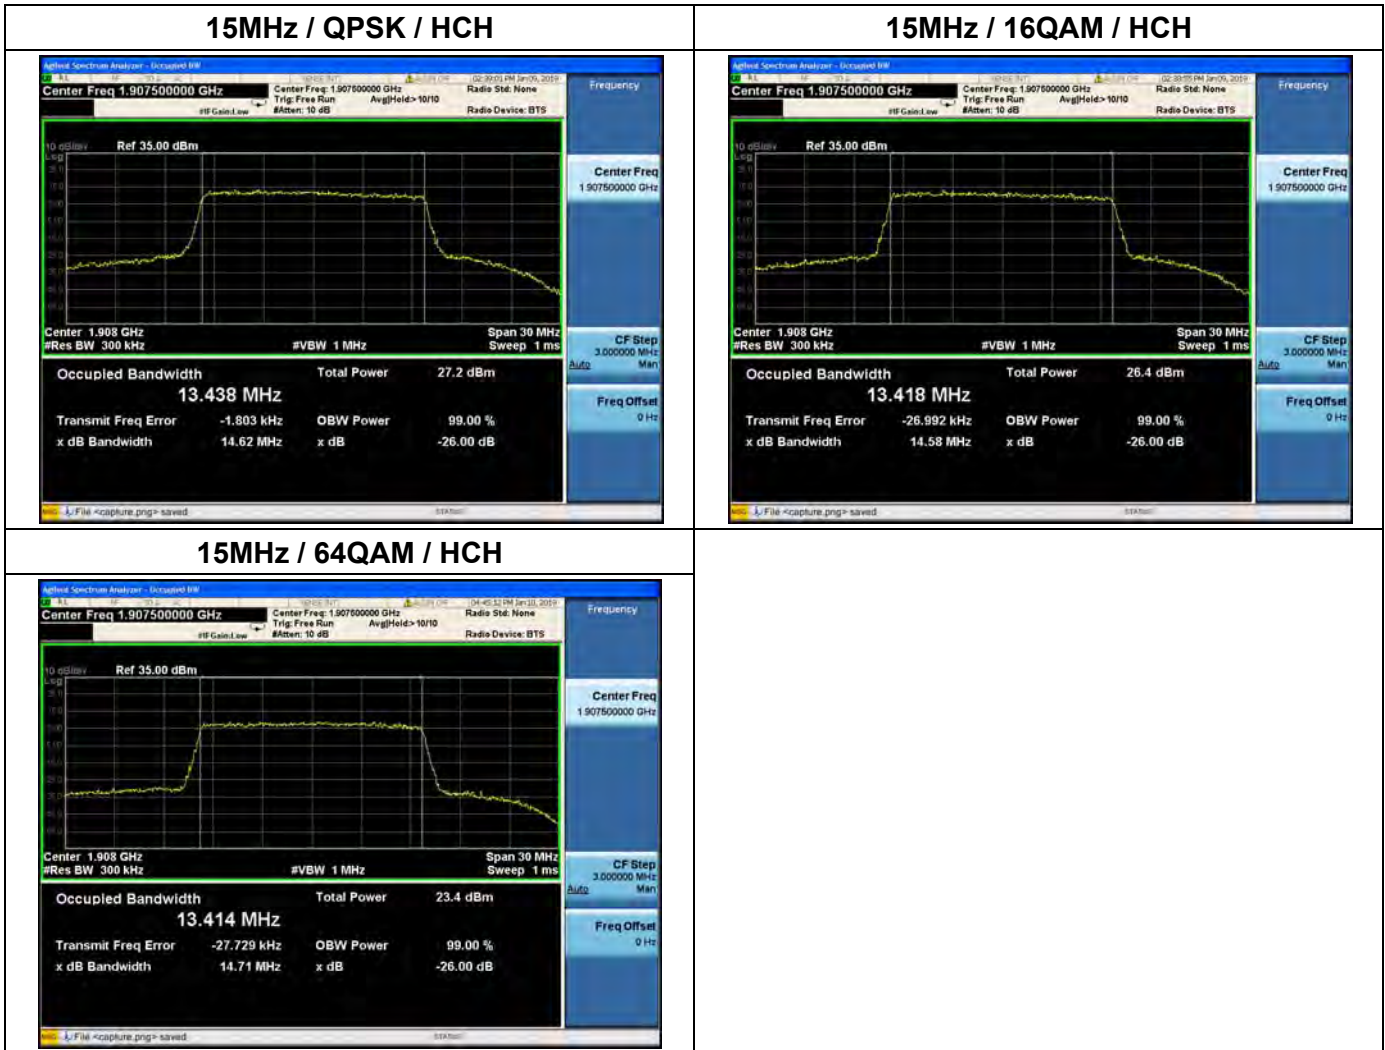

5MHz /QPSK / MCH

5MHz / 16QAM / MCH

5MHz / 64QAM / MCH

5MHz / QPSK / HCH

5MHz / 16QAM / HCH

5MHz / 64QAM / HCH

LTE Band 25 99% & 26dB Bandwidth

10MHz / QPSK / LCH

10MHz /16QAM / LCH

10MHz / 64QAM / LCH

10MHz /QPSK / MCH

10MHz / 16QAM / MCH

10MHz / 64QAM / MCH

LTE Band 25 99% & 26dB Bandwidth

15MHz / QPSK / LCH

15MHz /16QAM / LCH

15MHz / 64QAM / LCH

15MHz /QPSK / MCH

15MHz / 16QAM / MCH

15MHz / 64QAM / MCH

LTE Band 25 99% & 26dB Bandwidth

20MHz / QPSK / LCH

20MHz /16QAM / LCH

20MHz / 64QAM / LCH

20MHz /QPSK / MCH

20MHz / 16QAM / MCH

20MHz / 64QAM / MCH

20MHz / QPSK / HCH

20MHz / 16QAM / HCH

20MHz / 64QAM / HCH

LTE Band 26 99% & 26dB Bandwidth

1.4MHz / QPSK / LCH