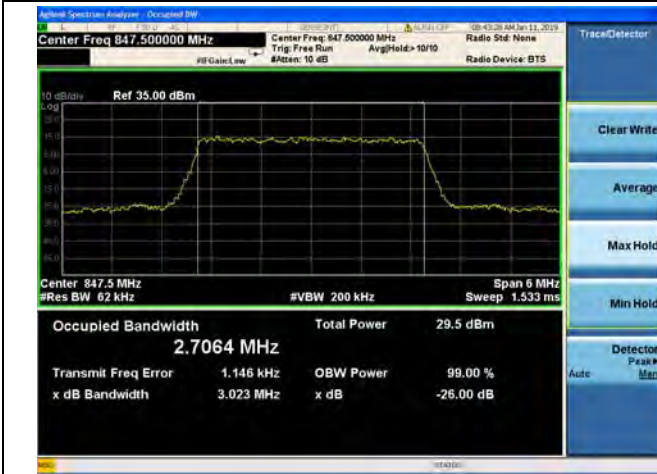

LTE Band 26 99% & 26dB Bandwidth

3MHz / QPSK / LCH

3MHz /16QAM / LCH

3MHz / 64QAM / LCH

3MHz /QPSK / MCH

3MHz / 16QAM / MCH

3MHz / 64QAM / MCH

3MHz / QPSK / HCH