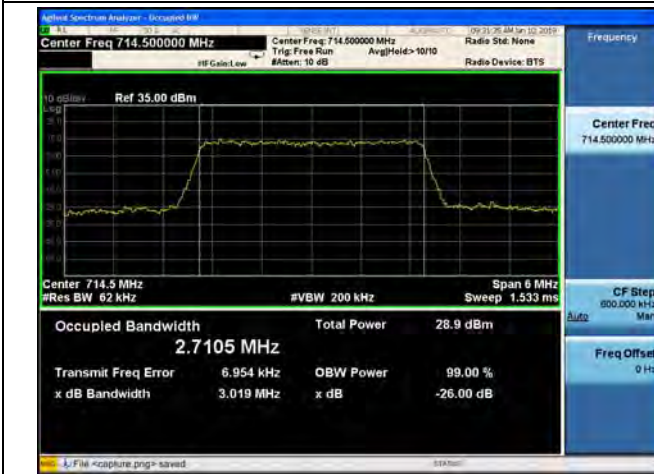

3MHz /QPSK / MCH

3MHz / 16QAM / MCH

3MHz / 64QAM / MCH

3MHz / QPSK / HCH

3MHz / 16QAM / HCH

3MHz / 64QAM / HCH

LTE Band 12 99% & 26dB Bandwidth

5MHz / QPSK / LCH