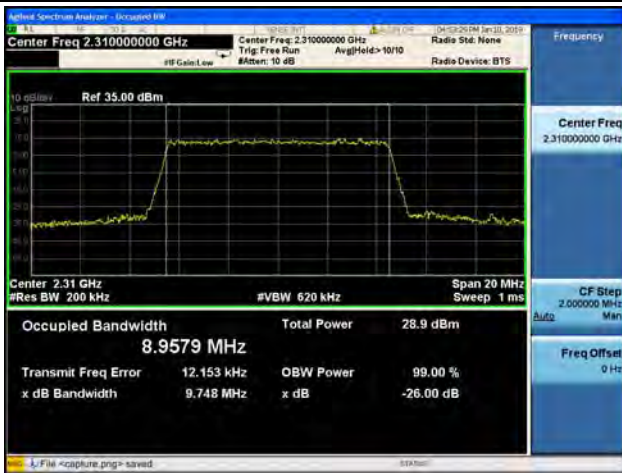

10MHz / 64QAM / MCH