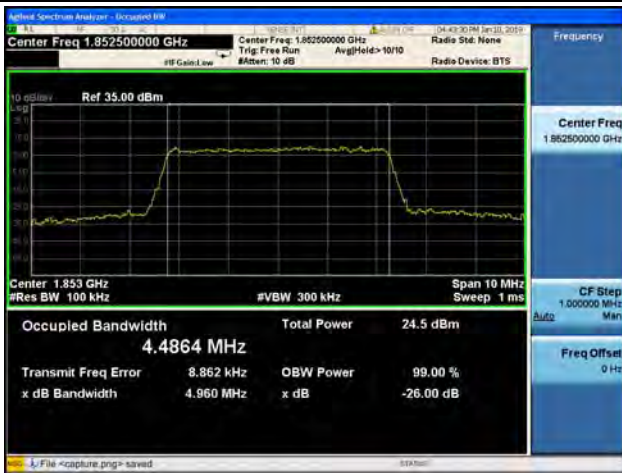

3MHz / 64QAM / MCH

3MHz / QPSK / HCH

3MHz / 16QAM / HCH

3MHz / 64QAM / HCH

LTE Band 25 99% & 26dB Bandwidth

5MHz / QPSK / LCH

5MHz /16QAM / LCH

5MHz / 64QAM / LCH

5MHz /QPSK / MCH

5MHz / 16QAM / MCH

5MHz / 64QAM / MCH

5MHz / QPSK / HCH

5MHz / 16QAM / HCH

5MHz / 64QAM / HCH

LTE Band 25 99% & 26dB Bandwidth

10MHz / QPSK / LCH