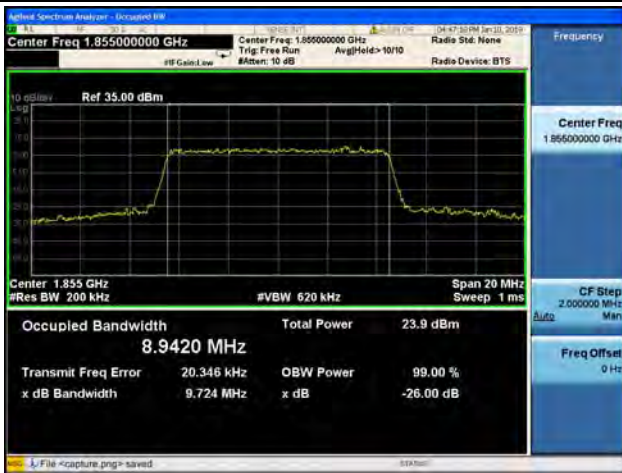

5MHz /QPSK / MCH

5MHz / 16QAM / MCH

5MHz / 64QAM / MCH

5MHz / QPSK / HCH

5MHz / 16QAM / HCH

5MHz / 64QAM / HCH

LTE Band 25 99% & 26dB Bandwidth

10MHz / QPSK / LCH

10MHz /16QAM / LCH

10MHz / 64QAM / LCH

10MHz /QPSK / MCH

10MHz / 16QAM / MCH

10MHz / 64QAM / MCH

LTE Band 25 99% & 26dB Bandwidth

15MHz / QPSK / LCH

15MHz /16QAM / LCH