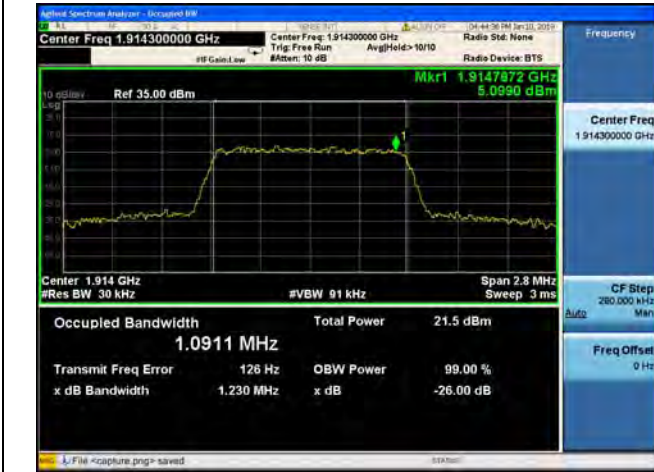

LTE Band 25 99% & 26dB Bandwidth

1.4MHz / QPSK / LCH

1.4MHz / 16QAM / LCH

1.4MHz / 64QAM / LCH

1.4MHz / QPSK / MCH

1.4MHz / 16QAM / MCH

1.4MHz / 64QAM / MCH

1.4MHz / QPSK / HCH

1.4MHz / 16QAM / HCH

1.4MHz / 64QAM / HCH

LTE Band 25 99% & 26dB Bandwidth

3MHz / QPSK / LCH

3MHz /16QAM / LCH

3MHz / 64QAM / LCH

3MHz /QPSK / MCH

3MHz / 16QAM / MCH