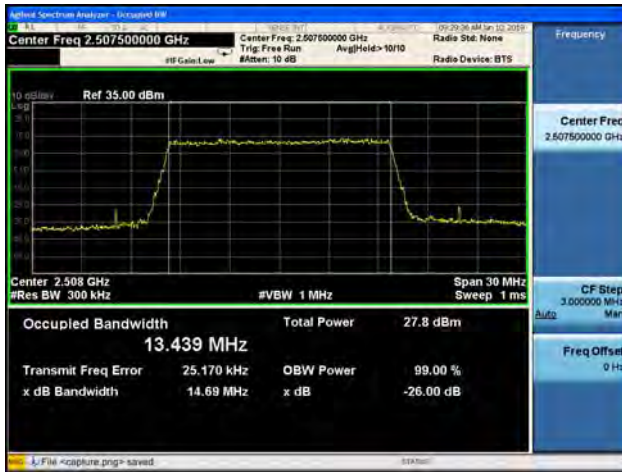

15MHz / 64QAM / LCH