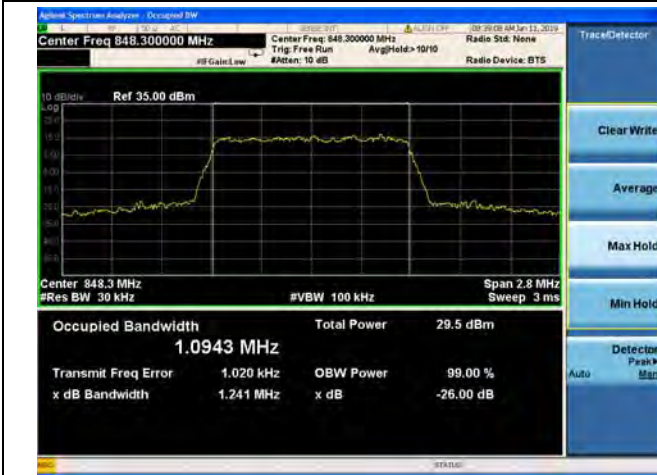

20MHz /QPSK / MCH

20MHz / 16QAM / MCH

20MHz / 64QAM / MCH

20MHz / QPSK / HCH

20MHz / 16QAM / HCH

20MHz / 64QAM / HCH

LTE Band 26 99% & 26dB Bandwidth

1.4MHz / QPSK / LCH

1.4MHz / 16QAM / LCH

1.4MHz / 64QAM / LCH

1.4MHz / QPSK / MCH

1.4MHz / 16QAM / MCH

1.4MHz / 64QAM / MCH

1.4MHz / QPSK / HCH

1.4MHz / 16QAM / HCH

1.4MHz / 64QAM / HCH

LTE Band 26 99% & 26dB Bandwidth

3MHz / QPSK / LCH

3MHz /16QAM / LCH

3MHz / 64QAM / LCH

3MHz /QPSK / MCH

3MHz / 16QAM / MCH

3MHz / 64QAM / MCH

3MHz / QPSK / HCH