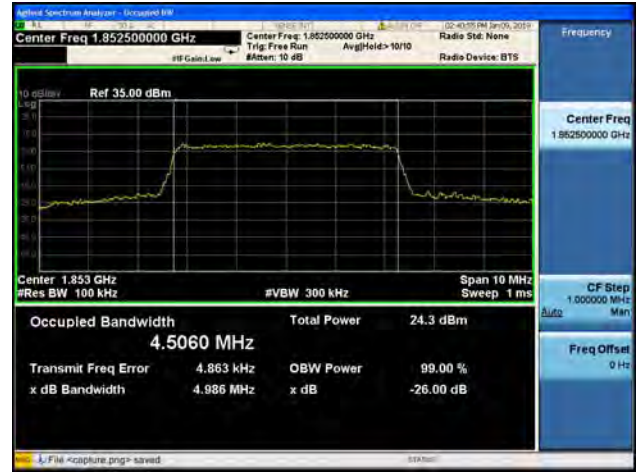

1.4MHz / 16QAM / HCH

1.4MHz / 64QAM / HCH

LTE Band 25 99% & 26dB Bandwidth

3MHz / QPSK / LCH

3MHz /16QAM / LCH

3MHz / 64QAM / LCH

3MHz /QPSK / MCH

3MHz / 16QAM / MCH

3MHz / 64QAM / MCH

3MHz / QPSK / HCH

3MHz / 16QAM / HCH

3MHz / 64QAM / HCH

LTE Band 25 99% & 26dB Bandwidth

5MHz / QPSK / LCH

5MHz /16QAM / LCH

5MHz / 64QAM / LCH

5MHz /QPSK / MCH

5MHz / 16QAM / MCH

5MHz / 64QAM / MCH

5MHz / QPSK / HCH

5MHz / 16QAM / HCH

5MHz / 64QAM / HCH

LTE Band 25 99% & 26dB Bandwidth

10MHz / QPSK / LCH