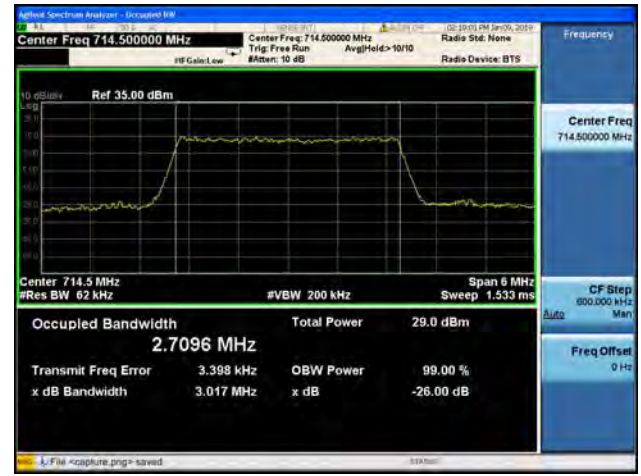

3MHz /QPSK / MCH

3MHz / 16QAM / MCH

3MHz / 64QAM / MCH

3MHz / QPSK / HCH

3MHz / 16QAM / HCH

3MHz / 64QAM / HCH

LTE Band 12 99% & 26dB Bandwidth

5MHz / QPSK / LCH