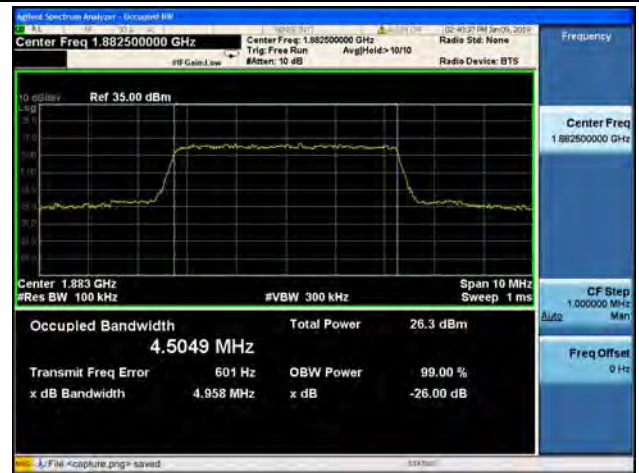

3MHz / 64QAM / MCH

3MHz / QPSK / HCH

3MHz / 16QAM / HCH

3MHz / 64QAM / HCH

LTE Band 25 99% & 26dB Bandwidth

5MHz / QPSK / LCH

5MHz /16QAM / LCH

5MHz / 64QAM / LCH

5MHz /QPSK / MCH

5MHz / 16QAM / MCH

5MHz / 64QAM / MCH

5MHz / QPSK / HCH

5MHz / 16QAM / HCH

5MHz / 64QAM / HCH

LTE Band 25 99% & 26dB Bandwidth

10MHz / QPSK / LCH