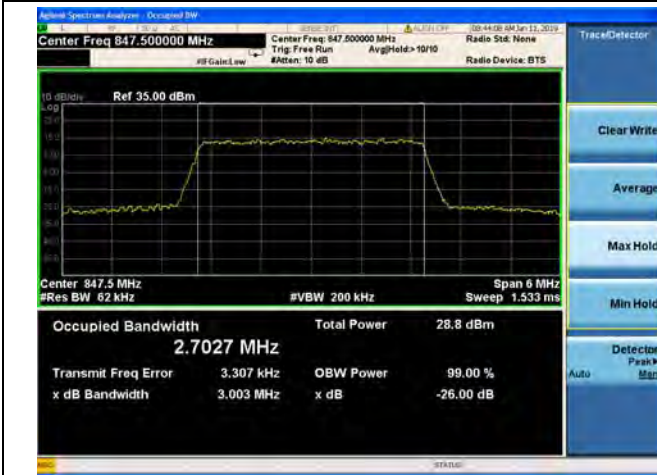

3MHz / 64QAM / HCH