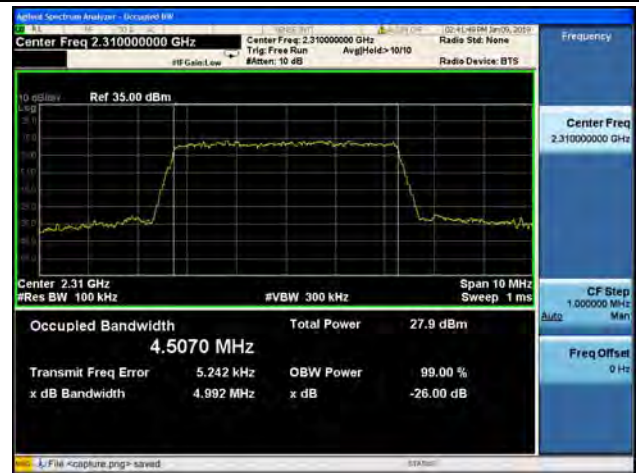

10MHz /QPSK / MCH

10MHz / 16QAM / MCH

10MHz / 64QAM / MCH

10MHz / QPSK / HCH

10MHz / 16QAM / HCH

10MHz / 64QAM / HCH

LTE Band 26 99% & 26dB Bandwidth

15MHz / QPSK / LCH

15MHz /16QAM / LCH

15MHz / 64QAM / LCH

15MHz /QPSK / MCH

15MHz / 16QAM / MCH

15MHz / 64QAM / MCH

LTE Band 30 99% & 26dB Bandwidth

5MHz / QPSK / LCH

5MHz /16QAM / LCH

5MHz / 64QAM / LCH

5MHz /QPSK / MCH

5MHz / 16QAM / MCH

5MHz / 64QAM / MCH

5MHz / QPSK / HCH

5MHz / 16QAM / HCH

5MHz / 64QAM / HCH

LTE Band 30 99% & 26dB Bandwidth