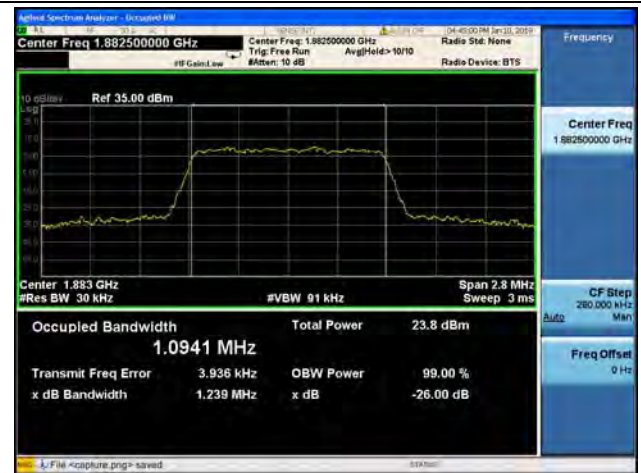

LTE Band 25 99% & 26dB Bandwidth

1.4MHz / QPSK / LCH

1.4MHz / 16QAM / LCH

1.4MHz / 64QAM / LCH

1.4MHz / QPSK / MCH

1.4MHz / 16QAM / MCH

1.4MHz / 64QAM / MCH

1.4MHz / QPSK / HCH

1.4MHz / 16QAM / HCH

1.4MHz / 64QAM / HCH

LTE Band 25 99% & 26dB Bandwidth

3MHz / QPSK / LCH

3MHz /16QAM / LCH

3MHz / 64QAM / LCH

3MHz /QPSK / MCH

3MHz / 16QAM / MCH