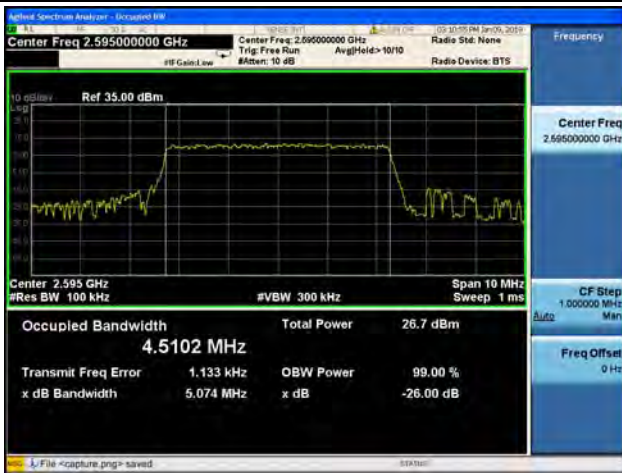

5MHz / 16QAM / MCH