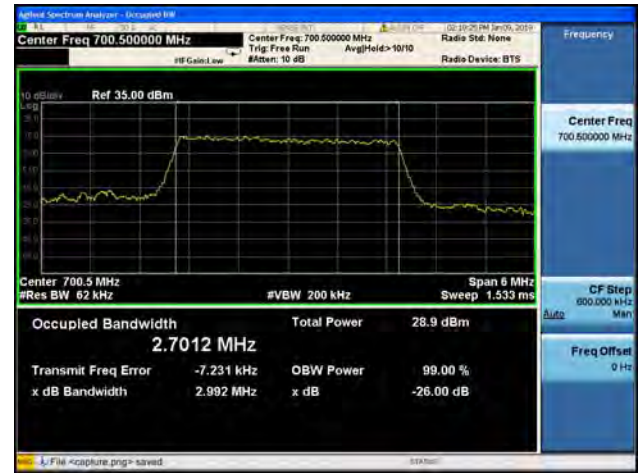

1.4MHz / 64QAM / MCH

1.4MHz / QPSK / HCH

1.4MHz / 16QAM / HCH

1.4MHz / 64QAM / HCH

LTE Band 12 99% & 26dB Bandwidth

3MHz / QPSK / LCH

3MHz /16QAM / LCH

3MHz / 64QAM / LCH