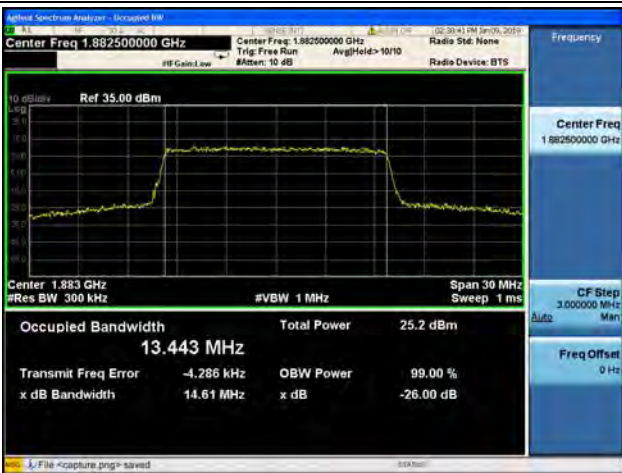

10MHz /16QAM / LCH

10MHz / 64QAM / LCH

10MHz /QPSK / MCH

10MHz / 16QAM / MCH

10MHz / 64QAM / MCH

LTE Band 25 99% & 26dB Bandwidth

15MHz / QPSK / LCH

15MHz /16QAM / LCH

15MHz / 64QAM / LCH

15MHz /QPSK / MCH

15MHz / 16QAM / MCH

15MHz / 64QAM / MCH

LTE Band 25 99% & 26dB Bandwidth

20MHz / QPSK / LCH

20MHz /16QAM / LCH

20MHz / 64QAM / LCH