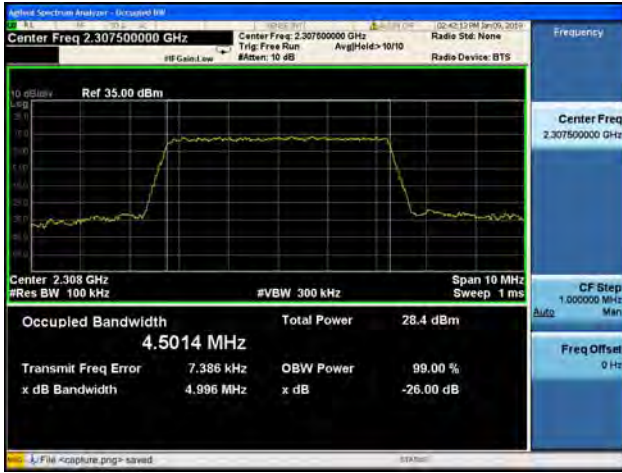

15MHz /16QAM / LCH

15MHz / 64QAM / LCH

15MHz /QPSK / MCH

15MHz / 16QAM / MCH

15MHz / 64QAM / MCH

LTE Band 30 99% & 26dB Bandwidth

5MHz / QPSK / LCH

5MHz /16QAM / LCH