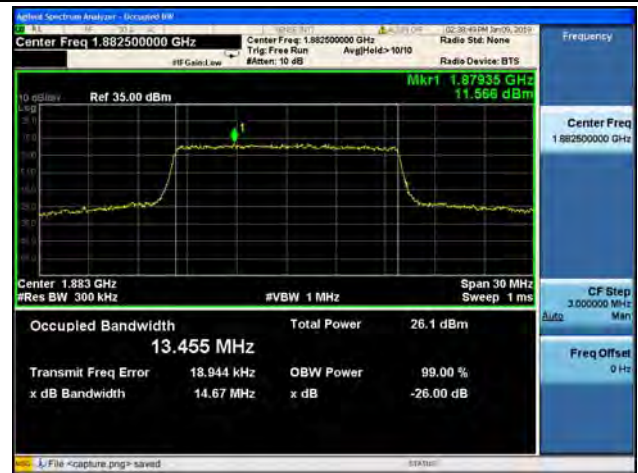

5MHz /QPSK / MCH

5MHz / 16QAM / MCH

5MHz / 64QAM / MCH

5MHz / QPSK / HCH

5MHz / 16QAM / HCH

5MHz / 64QAM / HCH

LTE Band 25 99% & 26dB Bandwidth

10MHz / QPSK / LCH

10MHz /16QAM / LCH

10MHz / 64QAM / LCH

10MHz /QPSK / MCH

10MHz / 16QAM / MCH

10MHz / 64QAM / MCH

LTE Band 25 99% & 26dB Bandwidth

15MHz / QPSK / LCH

15MHz /16QAM / LCH

15MHz / 64QAM / LCH

15MHz /QPSK / MCH

15MHz / 16QAM / MCH

15MHz / 64QAM / MCH

LTE Band 25 99% & 26dB Bandwidth

20MHz / QPSK / LCH

20MHz /16QAM / LCH

20MHz / 64QAM / LCH