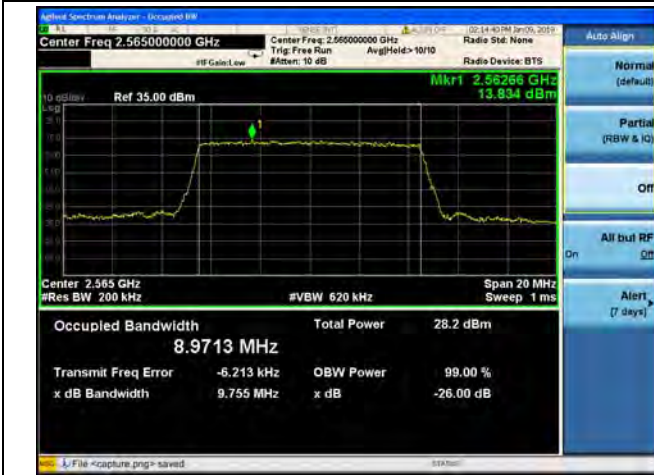

10MHz / QPSK / MCH

10MHz / 16QAM / MCH

10MHz / 64QAM / MCH

10MHz / QPSK / HCH

10MHz / 16QAM / HCH

10MHz / 64QAM / HCH

LTE Band 7 99% & 26dB Bandwidth

15MHz / QPSK / LCH