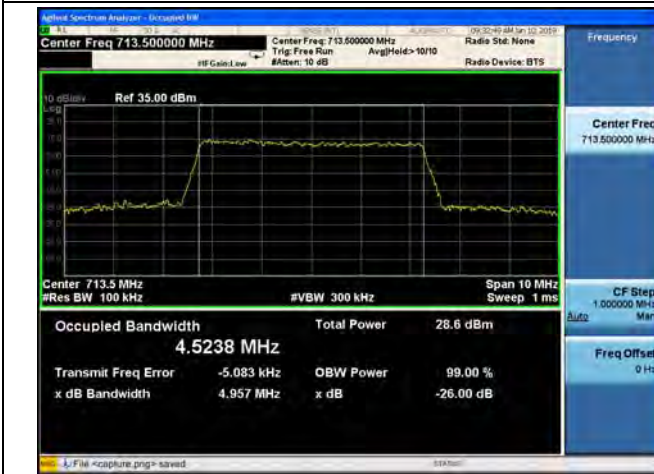

5MHz / 64QAM / HCH