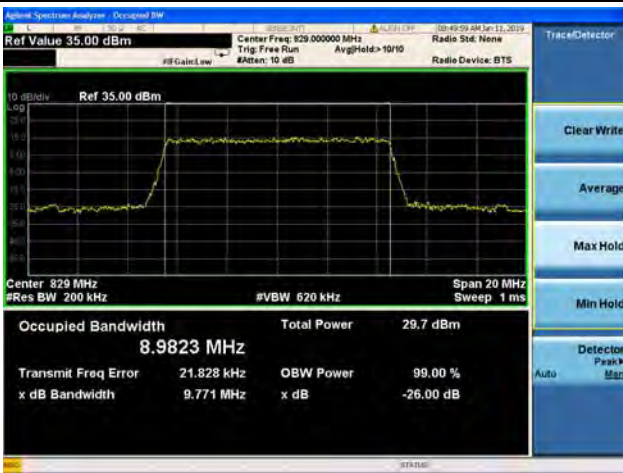

5MHz / 64QAM / MCH

5MHz / QPSK / HCH

5MHz / 16QAM / HCH

5MHz / 64QAM / HCH

LTE Band 26 99% & 26dB Bandwidth

10MHz / QPSK / LCH

10MHz /16QAM / LCH

10MHz / 64QAM / LCH

10MHz /QPSK / MCH

10MHz / 16QAM / MCH

10MHz / 64QAM / MCH

10MHz / QPSK / HCH

10MHz / 16QAM / HCH

10MHz / 64QAM / HCH

LTE Band 26 99% & 26dB Bandwidth

15MHz / QPSK / LCH