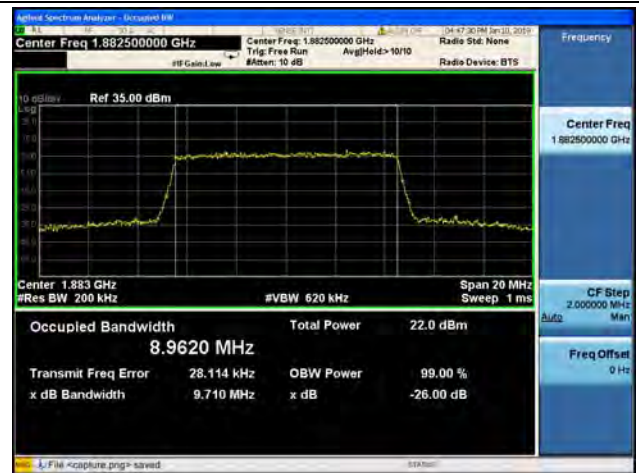

10MHz /16QAM / LCH

10MHz / 64QAM / LCH

10MHz /QPSK / MCH

10MHz / 16QAM / MCH

10MHz / 64QAM / MCH

LTE Band 25 99% & 26dB Bandwidth

15MHz / QPSK / LCH

15MHz /16QAM / LCH

15MHz / 64QAM / LCH

15MHz /QPSK / MCH

15MHz / 16QAM / MCH

15MHz / 64QAM / MCH

LTE Band 25 99% & 26dB Bandwidth

20MHz / QPSK / LCH

20MHz /16QAM / LCH

20MHz / 64QAM / LCH