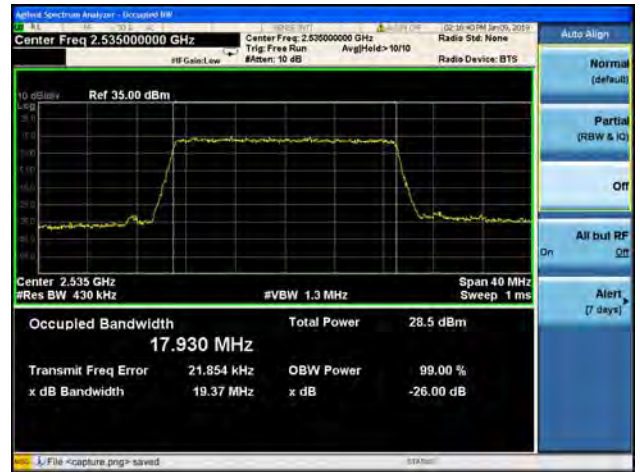

LTE Band 7 99% & 26dB Bandwidth

20MHz / QPSK / LCH

20MHz / 16QAM / LCH

20MHz / 64QAM / LCH

20MHz / QPSK / MCH

20MHz / 16QAM / MCH

20MHz / 64QAM / MCH

20MHz / QPSK / HCH

20MHz / 16QAM / HCH

20MHz / 64QAM / HCH

LTE Band 12 99% & 26dB Bandwidth

1.4MHz / QPSK / LCH

1.4MHz / 16QAM / LCH

1.4MHz / 64QAM / LCH

1.4MHz / QPSK / MCH

1.4MHz / 16QAM / MCH