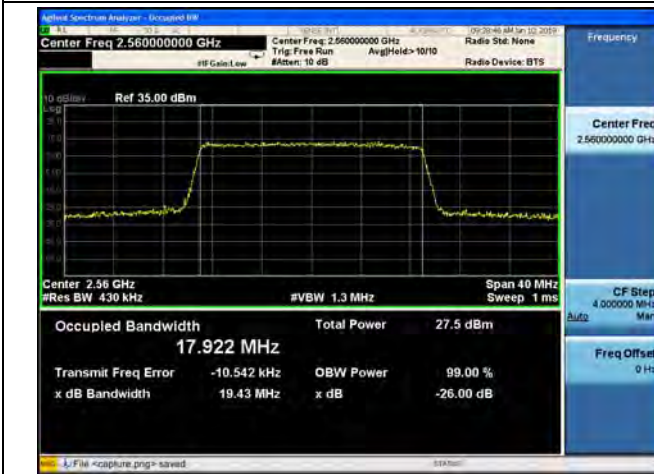

20MHz / 64QAM / HCH