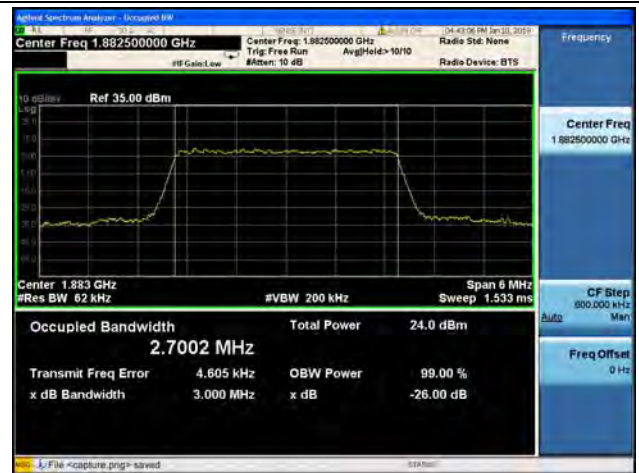

3MHz / 64QAM / MCH