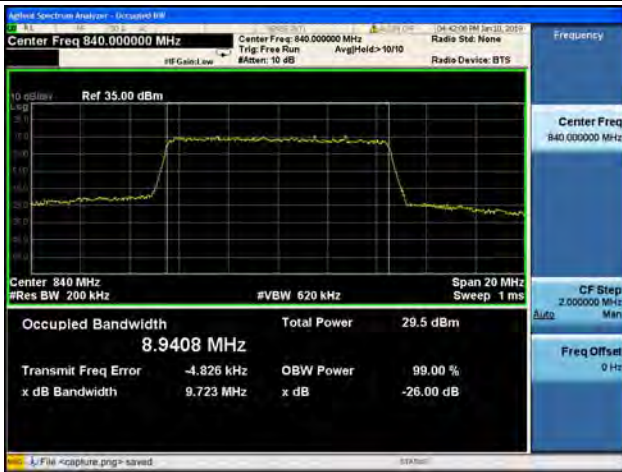

10MHz / 64QAM / MCH

10MHz / QPSK / HCH

10MHz / 16QAM / HCH

10MHz / 64QAM / HCH

LTE Band 19 99% & 26dB Bandwidth

15MHz / QPSK / MCH

15MHz / 16QAM / MCH

15MHz / 64QAM / MCH

LTE Band 25 99% & 26dB Bandwidth

1.4MHz / QPSK / LCH

1.4MHz / 16QAM / LCH

1.4MHz / 64QAM / LCH

1.4MHz / QPSK / MCH

1.4MHz / 16QAM / MCH

1.4MHz / 64QAM / MCH

1.4MHz / QPSK / HCH