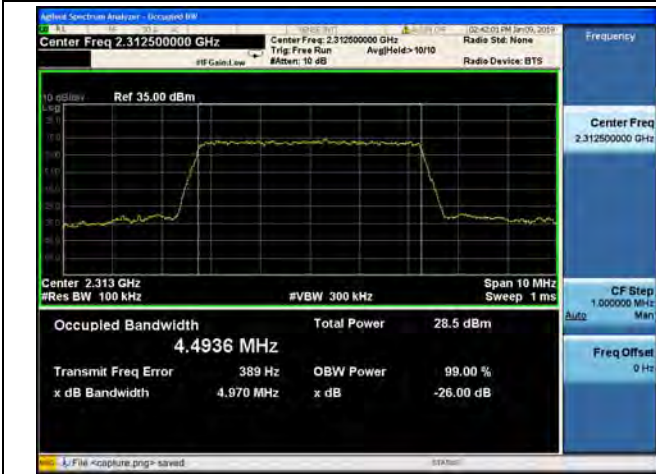

5MHz / 64QAM / LCH

5MHz /QPSK / MCH

5MHz / 16QAM / MCH

5MHz / 64QAM / MCH

5MHz / QPSK / HCH

5MHz / 16QAM / HCH

5MHz / 64QAM / HCH

LTE Band 30 99% & 26dB Bandwidth