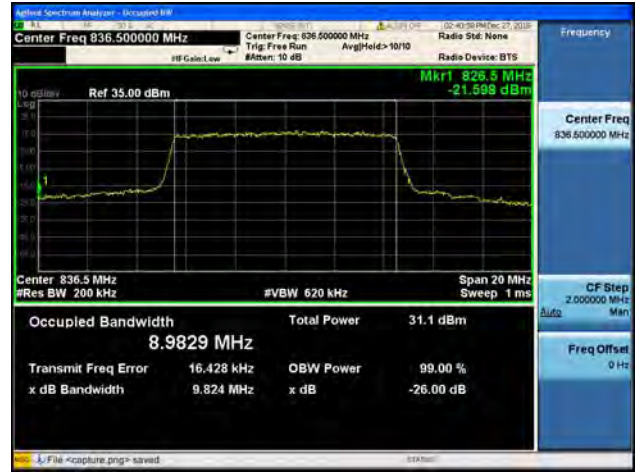

5MHz/ QPSK / HCH

5MHz/ 16QAM/ HCH

5MHz/ 64QAM/ HCH

LTE Band 5 99%&26dB Bandwidth

10MHz/QPSK / LCH

10MHz/16QAM / LCH

10MHz/ 64QAM / LCH

10MHz/QPSK / MCH