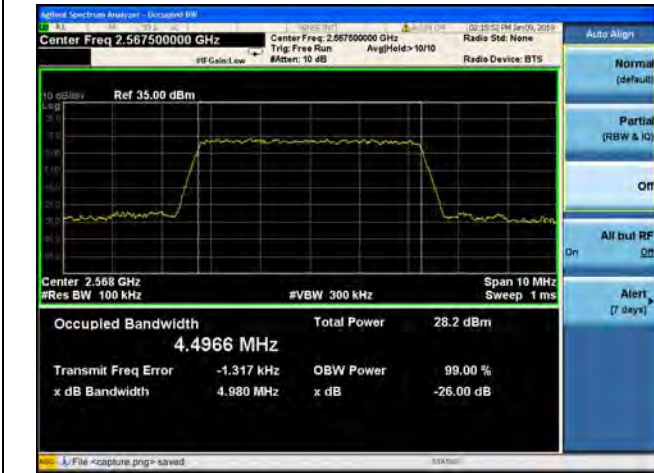

5MHz / QPSK / HCH