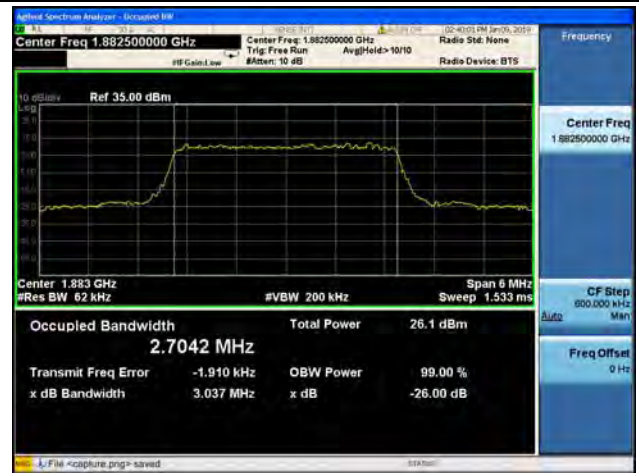

1.4MHz / 16QAM / HCH

1.4MHz / 64QAM / HCH

LTE Band 25 99% & 26dB Bandwidth

3MHz / QPSK / LCH

3MHz /16QAM / LCH

3MHz / 64QAM / LCH

3MHz /QPSK / MCH

3MHz / 16QAM / MCH

3MHz / 64QAM / MCH

3MHz / QPSK / HCH

3MHz / 16QAM / HCH

3MHz / 64QAM / HCH

LTE Band 25 99% & 26dB Bandwidth

5MHz / QPSK / LCH

5MHz /16QAM / LCH

5MHz / 64QAM / LCH