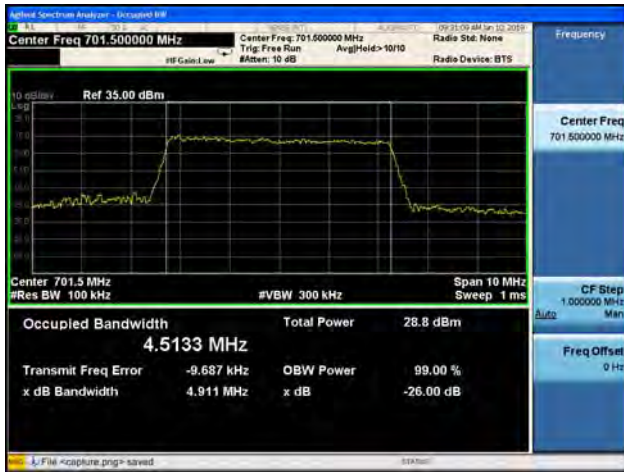

5MHz / 64QAM / LCH