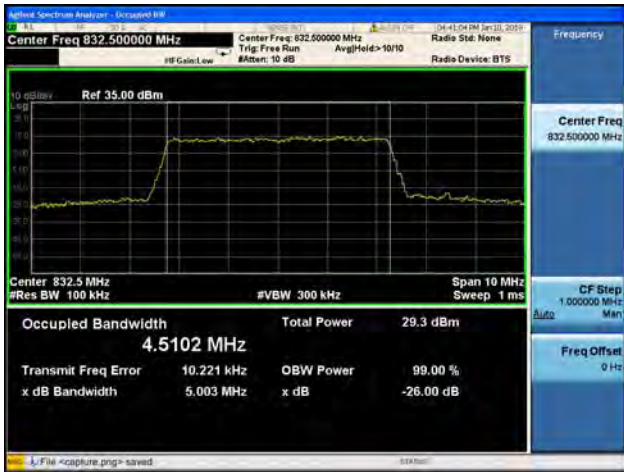

LTE Band 19 99% & 26dB Bandwidth

5MHz / QPSK / LCH

5MHz /16QAM / LCH

5MHz / 64QAM / LCH

5MHz /QPSK / MCH

5MHz / 16QAM / MCH

5MHz / 64QAM / MCH

5MHz / QPSK / HCH

5MHz / 16QAM / HCH

5MHz / 64QAM / HCH

LTE Band 19 99% & 26dB Bandwidth

10MHz / QPSK / LCH

10MHz / 16QAM / LCH

10MHz / 64QAM / LCH

10MHz / QPSK / MCH

10MHz / 16QAM / MCH