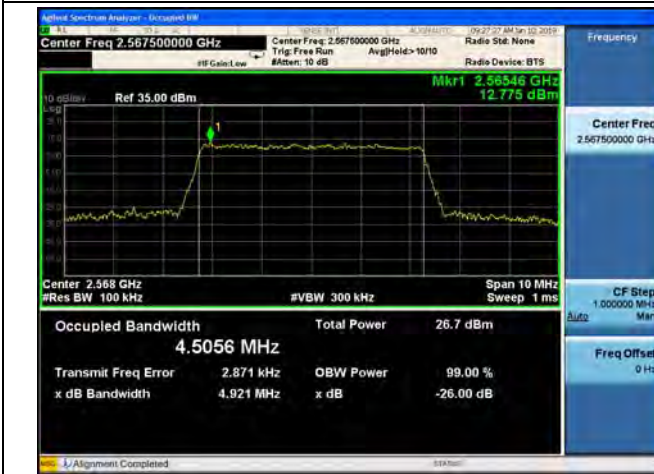

5MHz / 64QAM / MCH

5MHz / QPSK / HCH

5MHz / 16QAM / HCH

5MHz / 64QAM / HCH

LTE Band 7 99% & 26dB Bandwidth

10MHz / QPSK / LCH

10MHz / 16QAM / LCH

10MHz / 64QAM / LCH