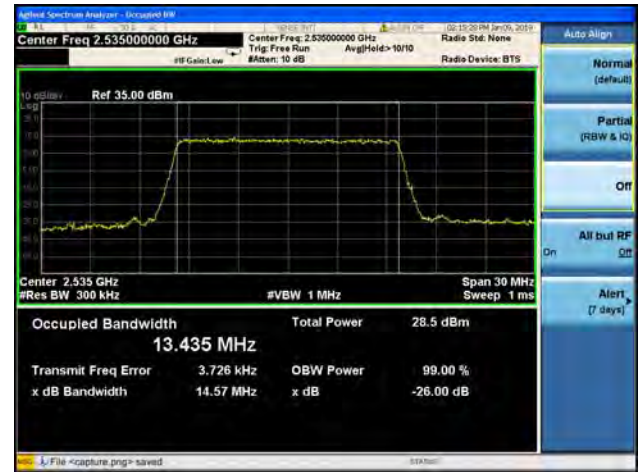

15MHz / QPSK / MCH