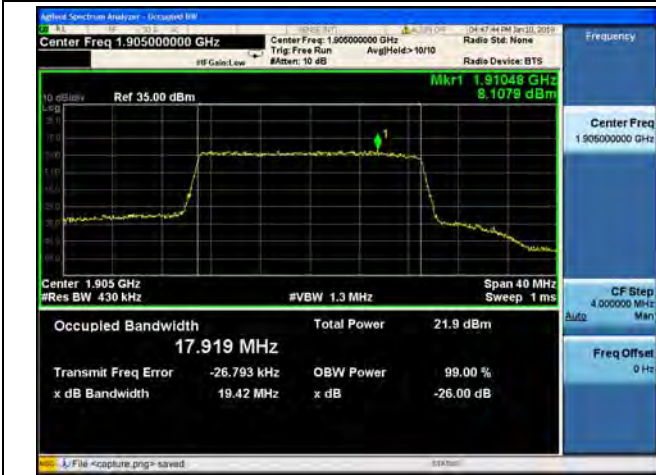

20MHz /QPSK / MCH

20MHz / 16QAM / MCH

20MHz / 64QAM / MCH

20MHz / QPSK / HCH

20MHz / 16QAM / HCH

20MHz / 64QAM / HCH

LTE Band 26 99% & 26dB Bandwidth

1.4MHz / QPSK / LCH