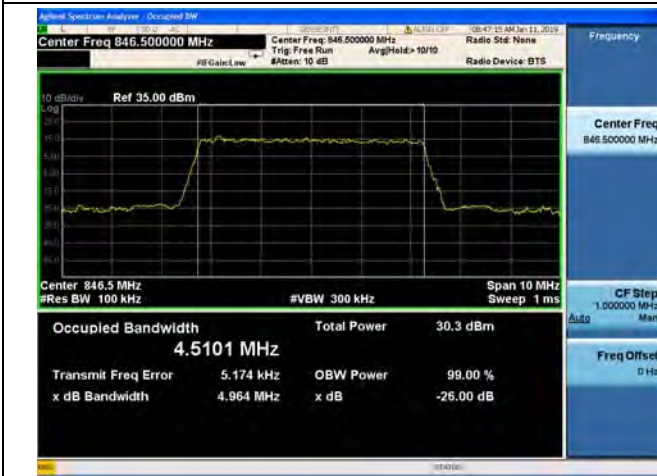

5MHz / QPSK / HCH