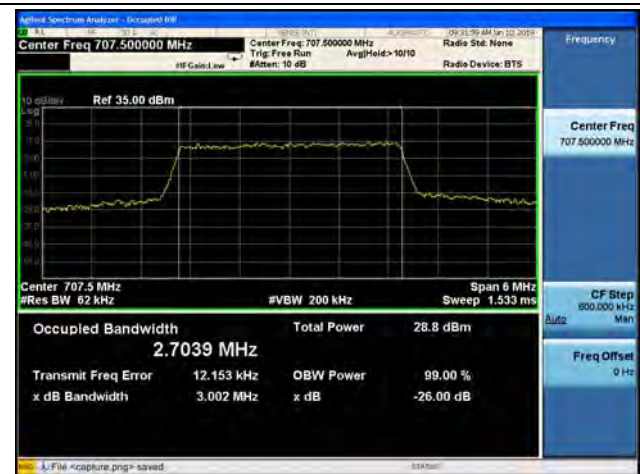

1.4MHz / 64QAM / MCH

1.4MHz / QPSK / HCH

1.4MHz / 16QAM / HCH

1.4MHz / 64QAM / HCH

LTE Band 12 99% & 26dB Bandwidth

3MHz / QPSK / LCH

3MHz /16QAM / LCH

3MHz / 64QAM / LCH

3MHz /QPSK / MCH

3MHz / 16QAM / MCH

3MHz / 64QAM / MCH

3MHz / QPSK / HCH

3MHz / 16QAM / HCH

3MHz / 64QAM / HCH

LTE Band 12 99% & 26dB Bandwidth

5MHz / QPSK / LCH