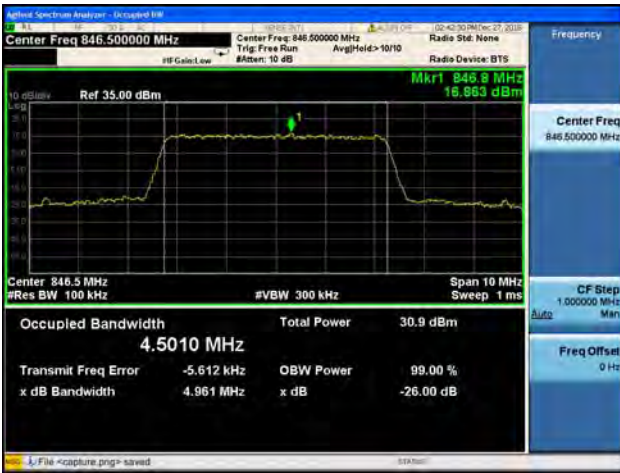

5MHz/ QPSK / HCH

5MHz/ 16QAM/ HCH

5MHz/ 64QAM/ HCH

LTE Band 5 99%&26dB Bandwidth

10MHz/QPSK / LCH

10MHz/16QAM / LCH

10MHz/ 64QAM / LCH

10MHz/QPSK / MCH