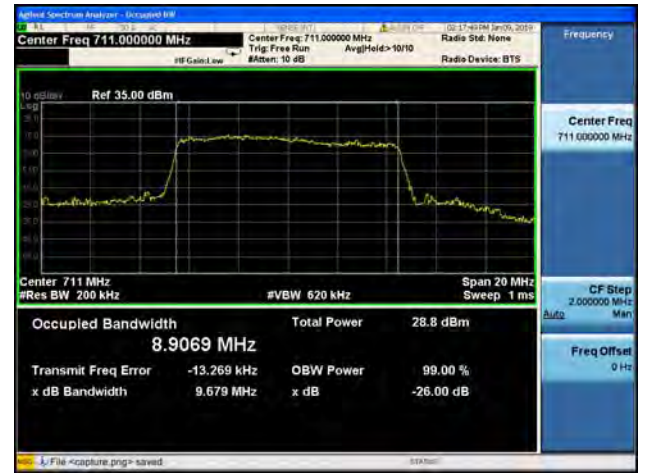

5MHz / 16QAM / MCH

5MHz / 64QAM / MCH

5MHz / QPSK / HCH

5MHz / 16QAM / HCH

5MHz / 64QAM / HCH

10MHz / QPSK / HCH

10MHz / 16QAM / HCH

10MHz / 64QAM / HCH

LTE Band 19 99% & 26dB Bandwidth

5MHz / QPSK / LCH

5MHz /16QAM / LCH

5MHz / 64QAM / LCH

5MHz /QPSK / MCH

5MHz / 16QAM / MCH

5MHz / 64QAM / MCH

5MHz / QPSK / HCH