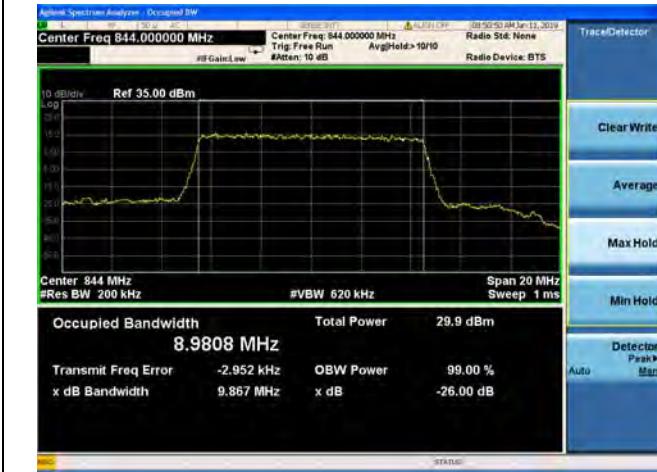

10MHz /QPSK / MCH

10MHz / 16QAM / MCH

10MHz / 64QAM / MCH

10MHz / QPSK / HCH

10MHz / 16QAM / HCH

10MHz / 64QAM / HCH

LTE Band 26 99% & 26dB Bandwidth

15MHz / QPSK / LCH

15MHz /16QAM / LCH

15MHz / 64QAM / LCH

15MHz /QPSK / MCH

15MHz / 16QAM / MCH

15MHz / 64QAM / MCH

LTE Band 30 99% & 26dB Bandwidth

5MHz / QPSK / LCH

5MHz /16QAM / LCH