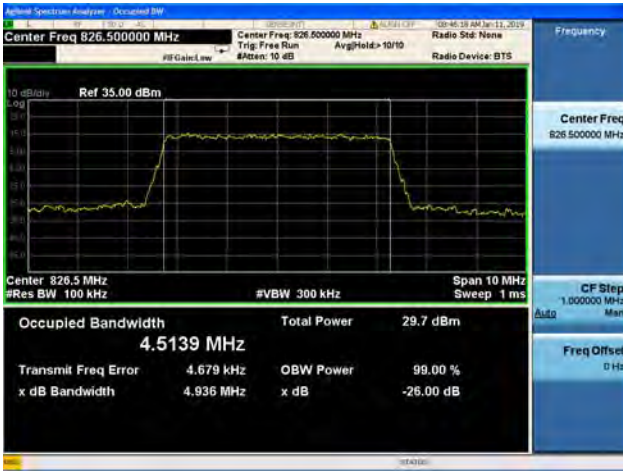

3MHz / 16QAM / HCH

3MHz / 64QAM / HCH

LTE Band 26 99% & 26dB Bandwidth

5MHz / QPSK / LCH

5MHz /16QAM / LCH

5MHz / 64QAM / LCH

5MHz /QPSK / MCH

5MHz / 16QAM / MCH