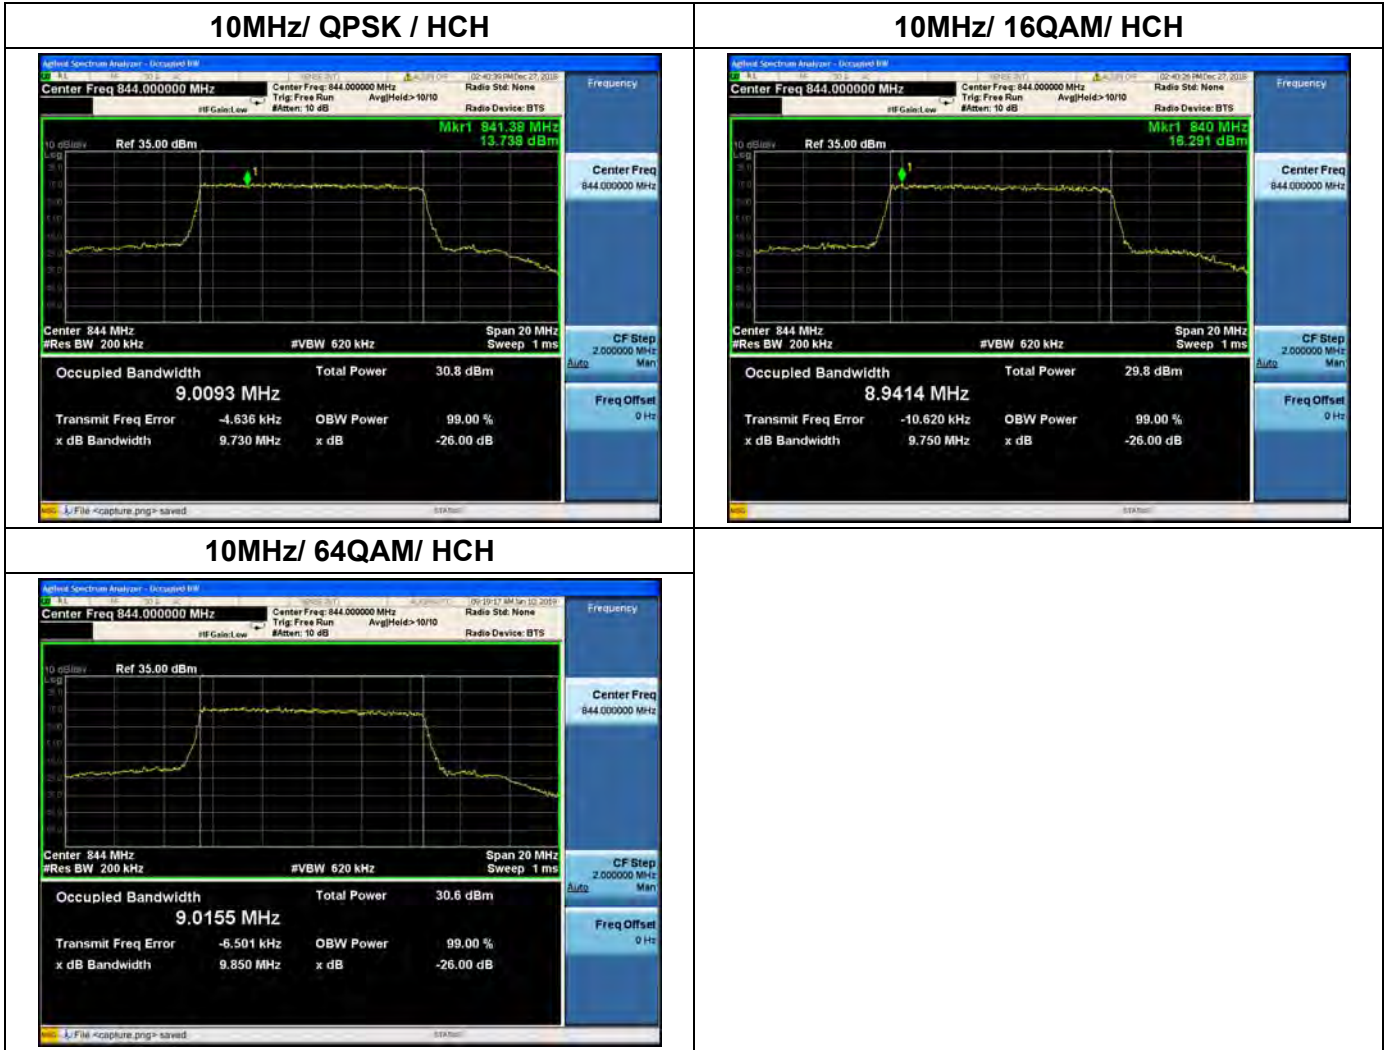

5MHz/ QPSK / HCH

5MHz/ 16QAM/ HCH

5MHz/ 64QAM/ HCH

LTE Band 5 99%&26dB Bandwidth

10MHz/QPSK / LCH

10MHz/16QAM / LCH

10MHz/ 64QAM / LCH

10MHz/QPSK / MCH

10MHz/ 16QAM / MCH

10MHz/ 64QAM/ MCH

LTE Band 7 99% & 26dB Bandwidth

5MHz /QPSK / LCH

5MHz /16QAM / LCH

5MHz / 64QAM / LCH

5MHz / QPSK / MCH

5MHz / 16QAM / MCH

5MHz / 64QAM / MCH

5MHz / QPSK / HCH

5MHz / 16QAM / HCH

5MHz / 64QAM / HCH

LTE Band 7 99% & 26dB Bandwidth

10MHz / QPSK / LCH

10MHz / 16QAM / LCH

10MHz / 64QAM / LCH

10MHz / QPSK / MCH

10MHz / 16QAM / MCH

10MHz / 64QAM / MCH

10MHz / QPSK / HCH

10MHz / 16QAM / HCH

10MHz / 64QAM / HCH

LTE Band 7 99% & 26dB Bandwidth

15MHz / QPSK / LCH