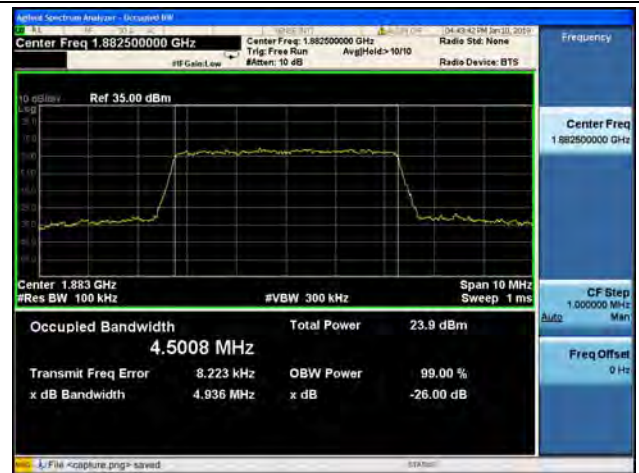

3MHz / 64QAM / MCH

3MHz / QPSK / HCH

3MHz / 16QAM / HCH

3MHz / 64QAM / HCH

LTE Band 25 99% & 26dB Bandwidth

5MHz / QPSK / LCH

5MHz /16QAM / LCH

5MHz / 64QAM / LCH

5MHz /QPSK / MCH

5MHz / 16QAM / MCH

5MHz / 64QAM / MCH

5MHz / QPSK / HCH

5MHz / 16QAM / HCH

5MHz / 64QAM / HCH

LTE Band 25 99% & 26dB Bandwidth

10MHz / QPSK / LCH