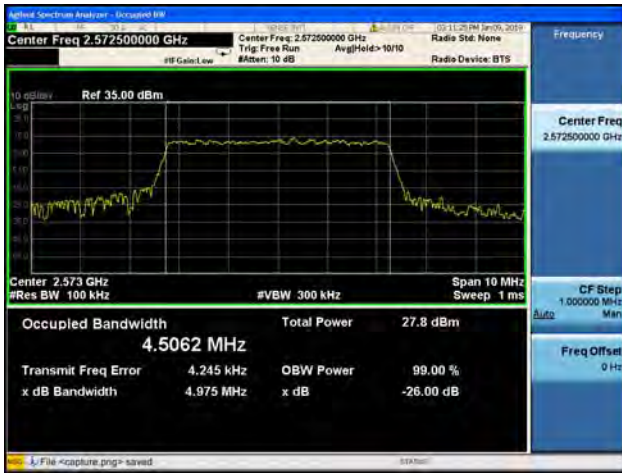

10MHz /QPSK / MCH

10MHz / 16QAM / MCH

10MHz / 64QAM / MCH

LTE Band 38 99% & 26dB Bandwidth

5MHz / QPSK / LCH

5MHz /16QAM / LCH

5MHz / 64QAM / LCH

5MHz /QPSK / MCH