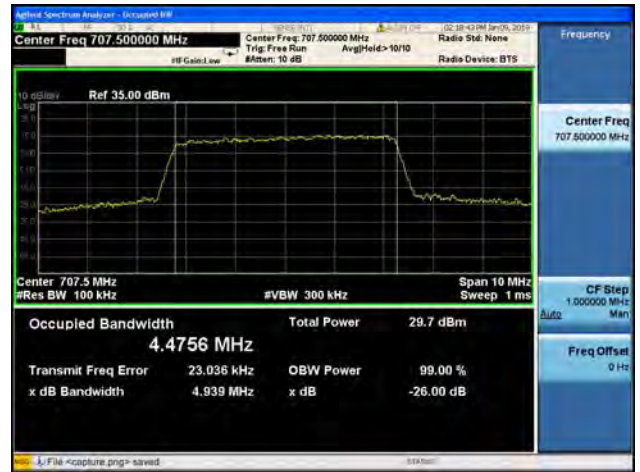

5MHz /QPSK / MCH