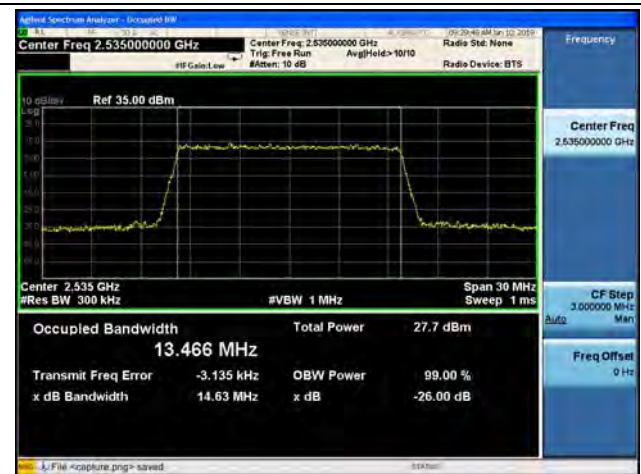

15MHz / 1 6QAM / LCH

15MHz / 64QAM / LCH

15MHz / QPSK / MCH

15MHz / 16QAM / MCH

15MHz / 64QAM / MCH

15MHz / QPSK / HCH

15MHz / 16QAM / HCH

15MHz / 64QAM / HCH

LTE Band 7 99% & 26dB Bandwidth

20MHz / QPSK / LCH

20MHz / 16QAM / LCH

20MHz / 64QAM / LCH

20MHz / QPSK / MCH

20MHz / 16QAM / MCH

20MHz / 64QAM / MCH

20MHz / QPSK / HCH