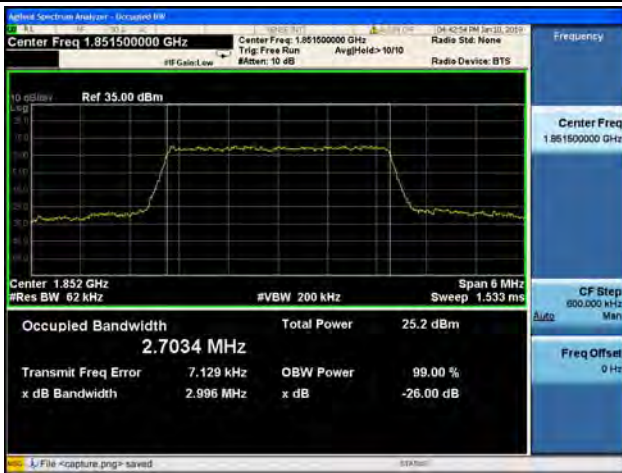

1.4MHz / 16QAM / HCH

1.4MHz / 64QAM / HCH

LTE Band 25 99% & 26dB Bandwidth

3MHz / QPSK / LCH

3MHz /16QAM / LCH

3MHz / 64QAM / LCH

3MHz /QPSK / MCH

3MHz / 16QAM / MCH

3MHz / 64QAM / MCH

3MHz / QPSK / HCH

3MHz / 16QAM / HCH

3MHz / 64QAM / HCH

LTE Band 25 99% & 26dB Bandwidth

5MHz / QPSK / LCH

5MHz /16QAM / LCH

5MHz / 64QAM / LCH