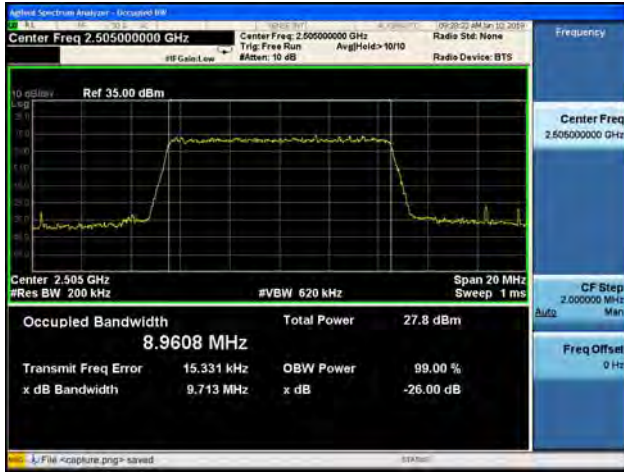

5MHz / 64QAM / MCH

5MHz / QPSK / HCH

5MHz / 16QAM / HCH

5MHz / 64QAM / HCH

LTE Band 7 99% & 26dB Bandwidth

10MHz / QPSK / LCH

10MHz / 16QAM / LCH

10MHz / 64QAM / LCH