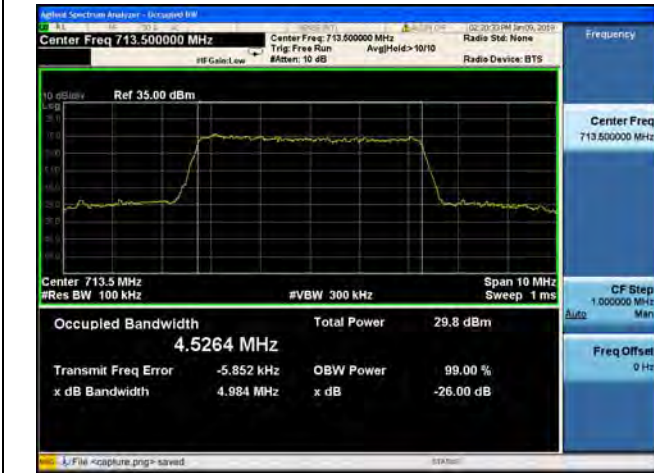

5MHz / QPSK / HCH