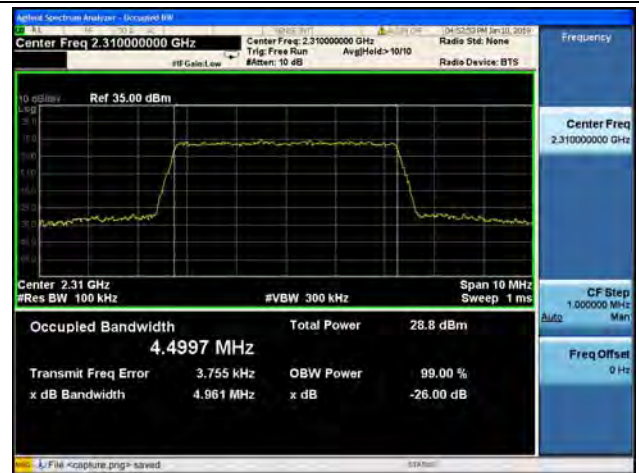

5MHz / 64QAM / LCH

5MHz /QPSK / MCH

5MHz / 16QAM / MCH

5MHz / 64QAM / MCH

5MHz / QPSK / HCH

5MHz / 16QAM / HCH

5MHz / 64QAM / HCH

LTE Band 30 99% & 26dB Bandwidth

10MHz /QPSK / MCH

10MHz / 16QAM / MCH

10MHz / 64QAM / MCH

LTE Band 38 99% & 26dB Bandwidth

5MHz / QPSK / LCH

5MHz /16QAM / LCH

5MHz / 64QAM / LCH

5MHz /QPSK / MCH