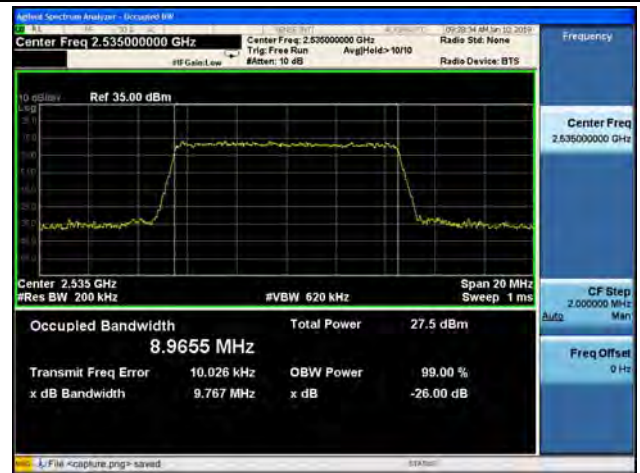

10MHz / 64QAM / MCH