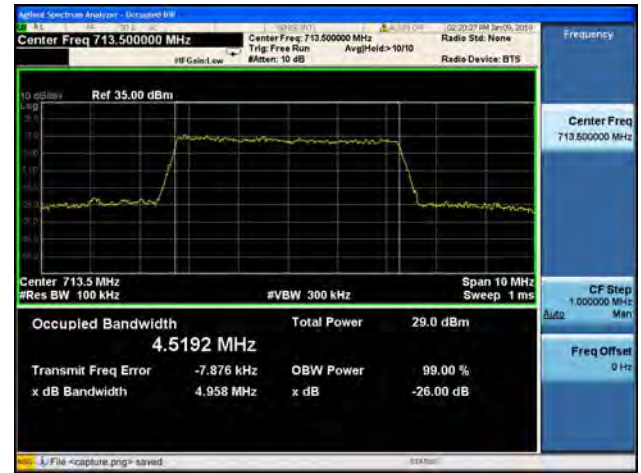

5MHz / 16QAM / MCH

5MHz / 64QAM / MCH

5MHz / QPSK / HCH

5MHz / 16QAM / HCH

5MHz / 64QAM / HCH

10MHz / QPSK / HCH

10MHz / 16QAM / HCH

10MHz / 64QAM / HCH

LTE Band 19 99% & 26dB Bandwidth

5MHz / QPSK / LCH

5MHz /16QAM / LCH

5MHz / 64QAM / LCH

5MHz /QPSK / MCH

5MHz / 16QAM / MCH

5MHz / 64QAM / MCH

5MHz / QPSK / HCH