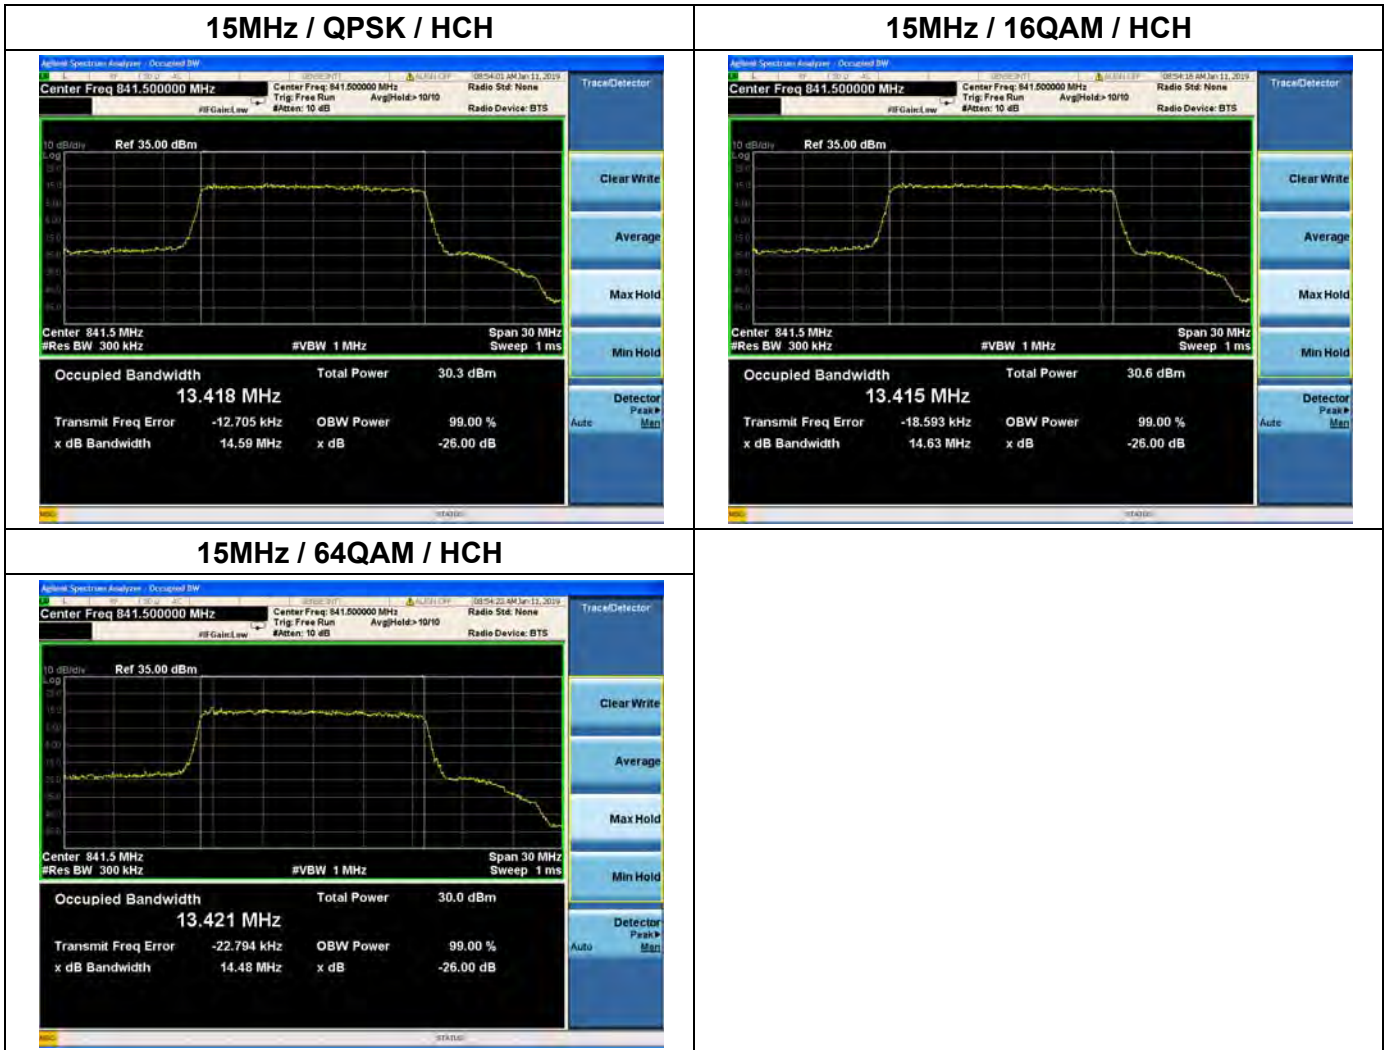

10MHz /QPSK / MCH

10MHz / 16QAM / MCH

10MHz / 64QAM / MCH

10MHz / QPSK / HCH

10MHz / 16QAM / HCH

10MHz / 64QAM / HCH

LTE Band 26 99% & 26dB Bandwidth

15MHz / QPSK / LCH

15MHz /16QAM / LCH

15MHz / 64QAM / LCH

15MHz /QPSK / MCH

15MHz / 16QAM / MCH

15MHz / 64QAM / MCH

LTE Band 30 99% & 26dB Bandwidth

5MHz / QPSK / LCH

5MHz /16QAM / LCH

5MHz / 64QAM / LCH

5MHz /QPSK / MCH

5MHz / 16QAM / MCH

5MHz / 64QAM / MCH

5MHz / QPSK / HCH

5MHz / 16QAM / HCH

5MHz / 64QAM / HCH

LTE Band 30 99% & 26dB Bandwidth

10MHz /QPSK / MCH

10MHz / 16QAM / MCH

10MHz / 64QAM / MCH

LTE Band 38 99% & 26dB Bandwidth

5MHz / QPSK / LCH

5MHz /16QAM / LCH

5MHz / 64QAM / LCH

5MHz /QPSK / MCH