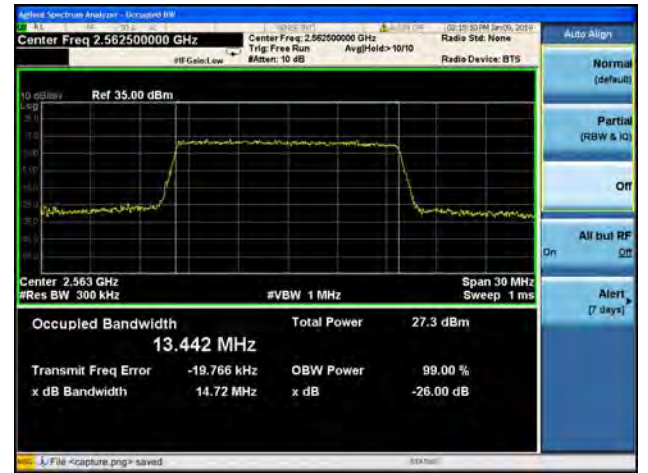

15MHz / 1 6QAM / LCH

15MHz / 64QAM / LCH

15MHz / QPSK / MCH

15MHz / 16QAM / MCH

15MHz / 64QAM / MCH

15MHz / QPSK / HCH

15MHz / 16QAM / HCH

15MHz / 64QAM / HCH

LTE Band 7 99% & 26dB Bandwidth

20MHz / QPSK / LCH

20MHz / 16QAM / LCH

20MHz / 64QAM / LCH

20MHz / QPSK / MCH

20MHz / 16QAM / MCH

20MHz / 64QAM / MCH

20MHz / QPSK / HCH