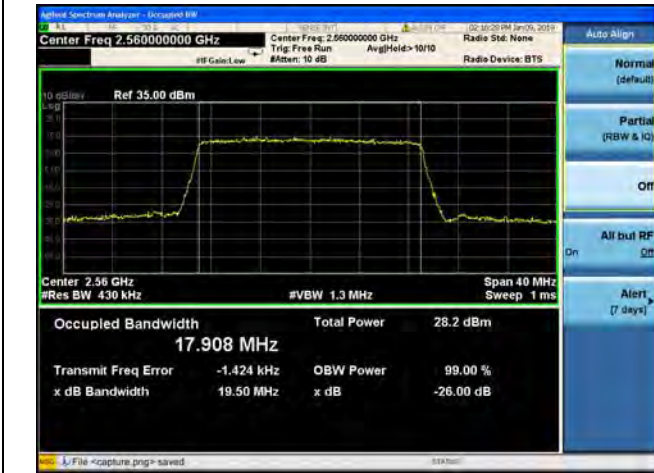

LTE Band 7 99% & 26dB Bandwidth

20MHz / QPSK / LCH

20MHz / 16QAM / LCH

20MHz / 64QAM / LCH

20MHz / QPSK / MCH

20MHz / 16QAM / MCH

20MHz / 64QAM / MCH

20MHz / QPSK / HCH