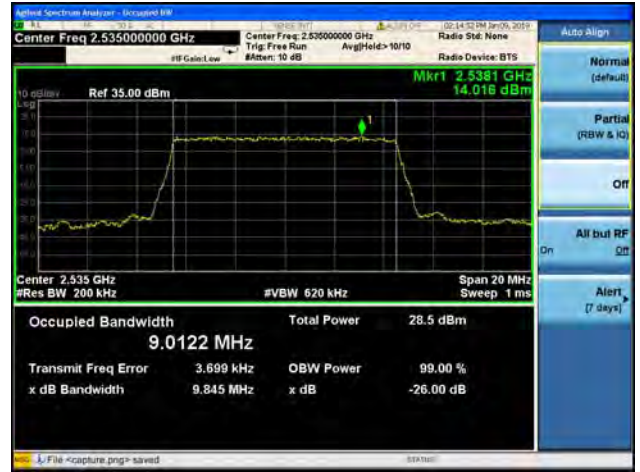

5MHz / 64QAM / MCH

5MHz / QPSK / HCH

5MHz / 16QAM / HCH

5MHz / 64QAM / HCH

LTE Band 7 99% & 26dB Bandwidth

10MHz / QPSK / LCH

10MHz / 16QAM / LCH

10MHz / 64QAM / LCH

10MHz / QPSK / MCH

10MHz / 16QAM / MCH

10MHz / 64QAM / MCH

10MHz / QPSK / HCH

10MHz / 16QAM / HCH

10MHz / 64QAM / HCH

LTE Band 7 99% & 26dB Bandwidth

15MHz / QPSK / LCH