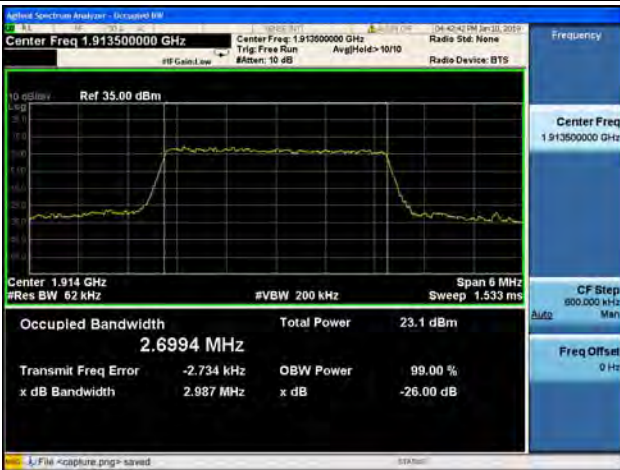

1.4MHz / 16QAM / HCH

1.4MHz / 64QAM / HCH

LTE Band 25 99% & 26dB Bandwidth

3MHz / QPSK / LCH

3MHz /16QAM / LCH

3MHz / 64QAM / LCH

3MHz /QPSK / MCH

3MHz / 16QAM / MCH

3MHz / 64QAM / MCH

3MHz / QPSK / HCH

3MHz / 16QAM / HCH

3MHz / 64QAM / HCH

LTE Band 25 99% & 26dB Bandwidth

5MHz / QPSK / LCH

5MHz /16QAM / LCH

5MHz / 64QAM / LCH

5MHz /QPSK / MCH

5MHz / 16QAM / MCH

5MHz / 64QAM / MCH

5MHz / QPSK / HCH

5MHz / 16QAM / HCH

5MHz / 64QAM / HCH

LTE Band 25 99% & 26dB Bandwidth

10MHz / QPSK / LCH