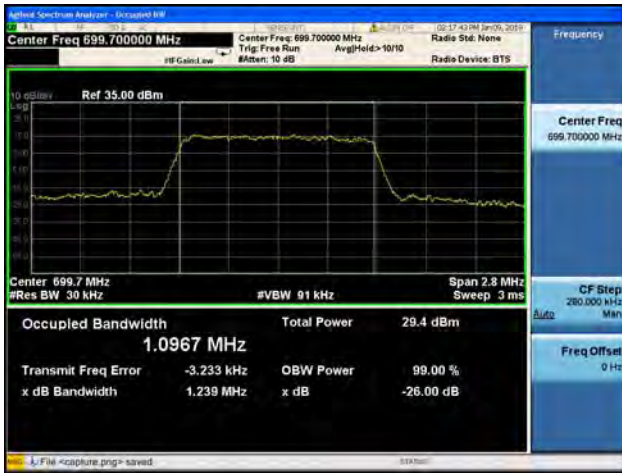

20MHz / 16QAM / HCH

20MHz / 64QAM / HCH

LTE Band 12 99% & 26dB Bandwidth

1.4MHz / QPSK / LCH

1.4MHz / 16QAM / LCH

1.4MHz / 64QAM / LCH

1.4MHz / QPSK / MCH

1.4MHz / 16QAM / MCH