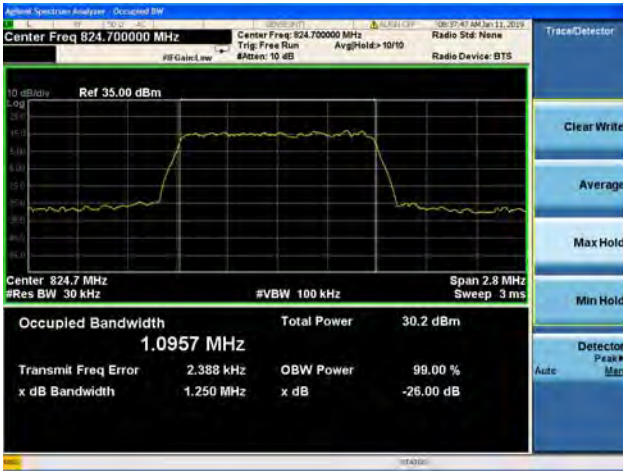

20MHz /QPSK / MCH

20MHz / 16QAM / MCH

20MHz / 64QAM / MCH

20MHz / QPSK / HCH

20MHz / 16QAM / HCH

20MHz / 64QAM / HCH

LTE Band 26 99% & 26dB Bandwidth

1.4MHz / QPSK / LCH