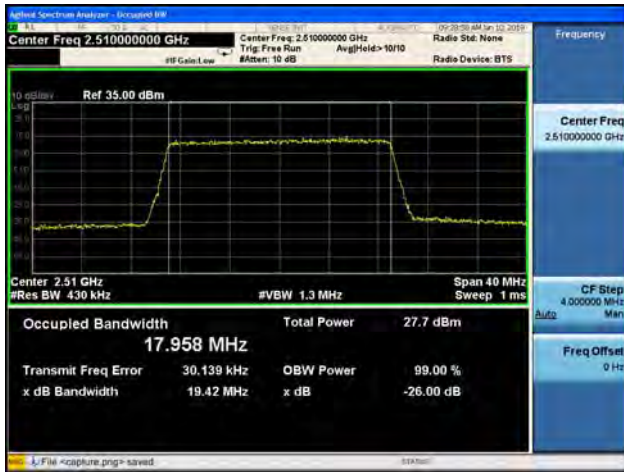

LTE Band 7 99% & 26dB Bandwidth

20MHz / QPSK / LCH

20MHz / 16QAM / LCH

20MHz / 64QAM / LCH

20MHz / QPSK / MCH

20MHz / 16QAM / MCH

20MHz / 64QAM / MCH

20MHz / QPSK / HCH