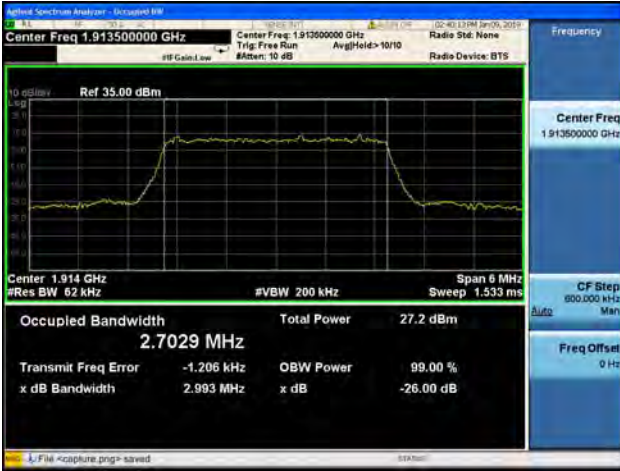

1.4MHz / 16QAM / HCH

1.4MHz / 64QAM / HCH

LTE Band 25 99% & 26dB Bandwidth

3MHz / QPSK / LCH

3MHz /16QAM / LCH

3MHz / 64QAM / LCH

3MHz /QPSK / MCH

3MHz / 16QAM / MCH

3MHz / 64QAM / MCH

3MHz / QPSK / HCH

3MHz / 16QAM / HCH

3MHz / 64QAM / HCH

LTE Band 25 99% & 26dB Bandwidth

5MHz / QPSK / LCH

5MHz /16QAM / LCH

5MHz / 64QAM / LCH