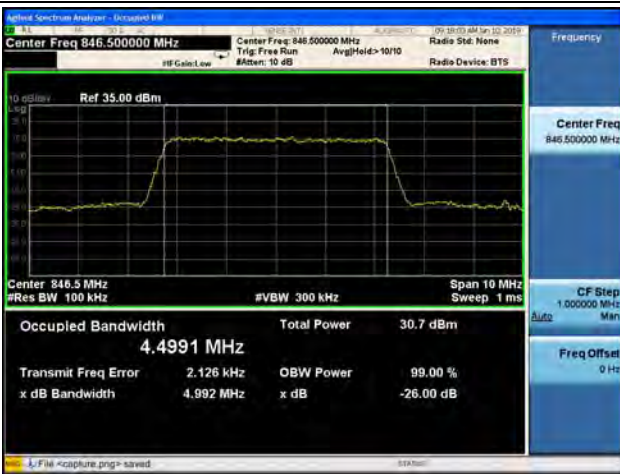

5MHz/ QPSK / HCH

5MHz/ 16QAM/ HCH

5MHz/ 64QAM/ HCH

LTE Band 5 99%&26dB Bandwidth

10MHz/QPSK / LCH

10MHz/16QAM / LCH

10MHz/ 64QAM / LCH

10MHz/QPSK / MCH