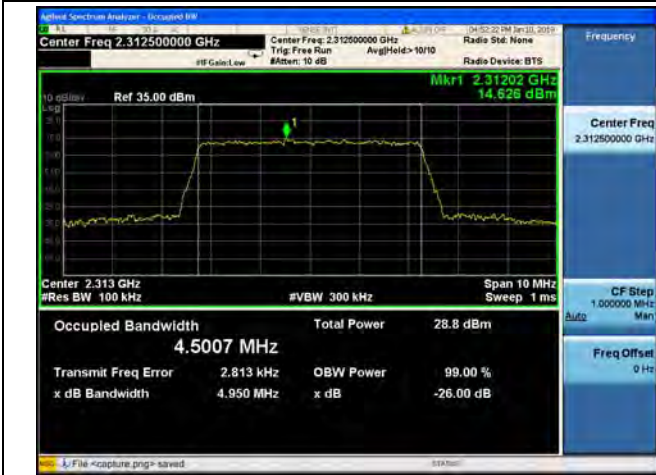

5MHz / 64QAM / LCH

5MHz /QPSK / MCH

5MHz / 16QAM / MCH

5MHz / 64QAM / MCH

5MHz / QPSK / HCH

5MHz / 16QAM / HCH

5MHz / 64QAM / HCH

LTE Band 30 99% & 26dB Bandwidth