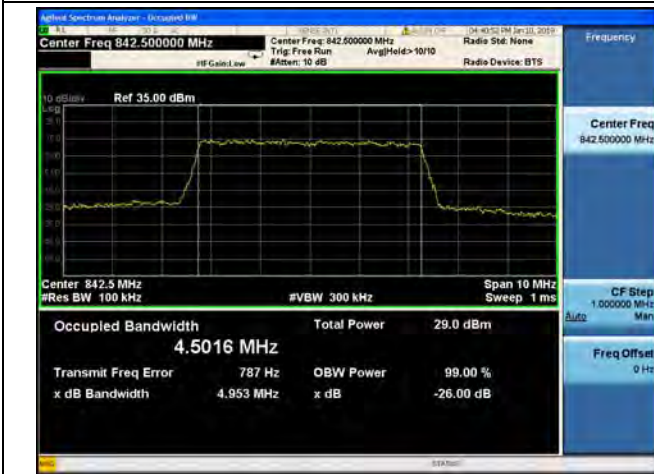

5MHz / 64QAM / HCH