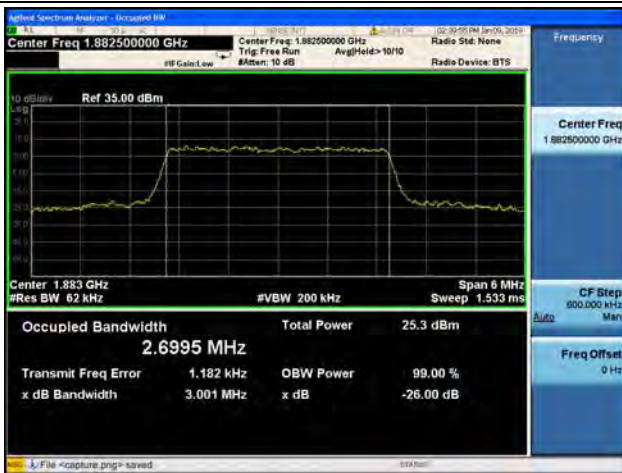

1.4MHz / 16QAM / HCH

1.4MHz / 64QAM / HCH

LTE Band 25 99% & 26dB Bandwidth

3MHz / QPSK / LCH

3MHz /16QAM / LCH

3MHz / 64QAM / LCH

3MHz /QPSK / MCH

3MHz / 16QAM / MCH