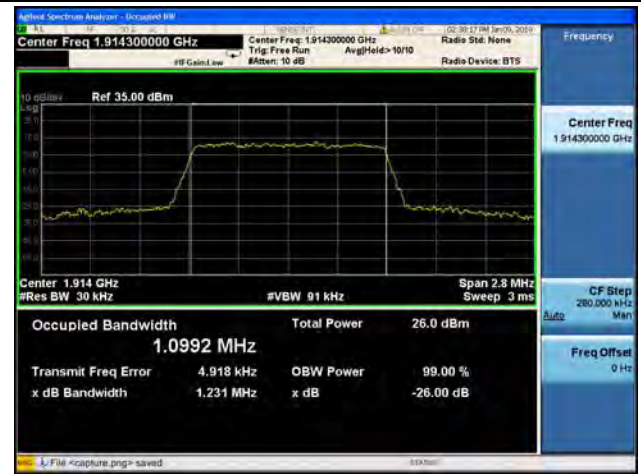

1.4MHz / 16QAM / HCH