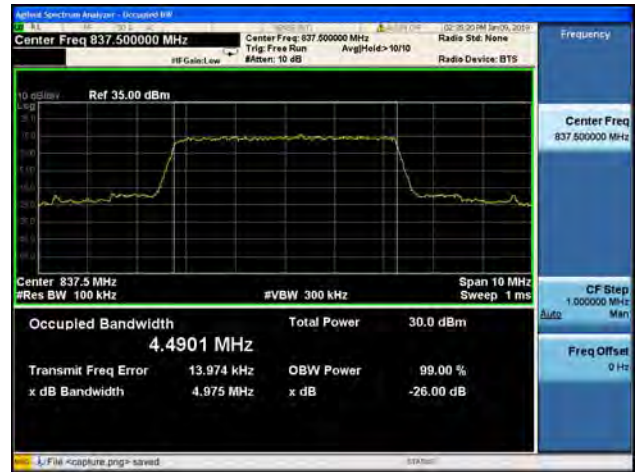

LTE Band 19 99% & 26dB Bandwidth

5MHz / QPSK / LCH

5MHz /16QAM / LCH

5MHz / 64QAM / LCH

5MHz /QPSK / MCH

5MHz / 16QAM / MCH

5MHz / 64QAM / MCH

5MHz / QPSK / HCH