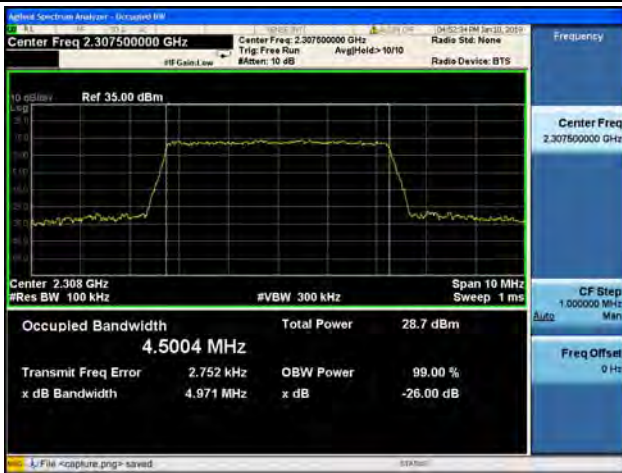

5MHz / 64QAM / LCH