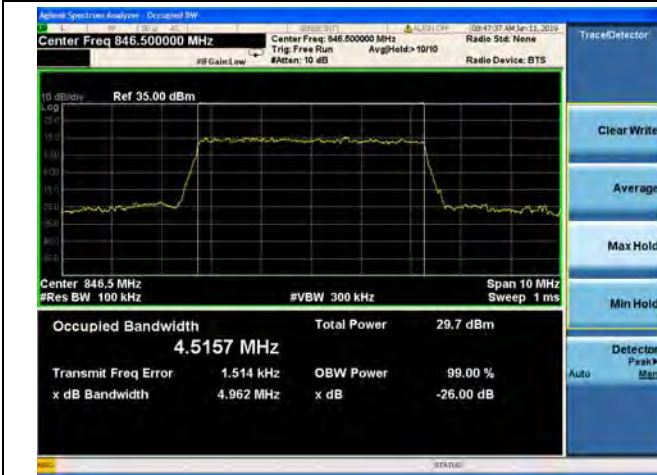

5MHz / 64QAM / MCH

5MHz / QPSK / HCH

5MHz / 16QAM / HCH

5MHz / 64QAM / HCH

LTE Band 26 99% & 26dB Bandwidth

10MHz / QPSK / LCH

10MHz /16QAM / LCH

10MHz / 64QAM / LCH

10MHz /QPSK / MCH

10MHz / 16QAM / MCH

10MHz / 64QAM / MCH

10MHz / QPSK / HCH

10MHz / 16QAM / HCH

10MHz / 64QAM / HCH

LTE Band 26 99% & 26dB Bandwidth

15MHz / QPSK / LCH