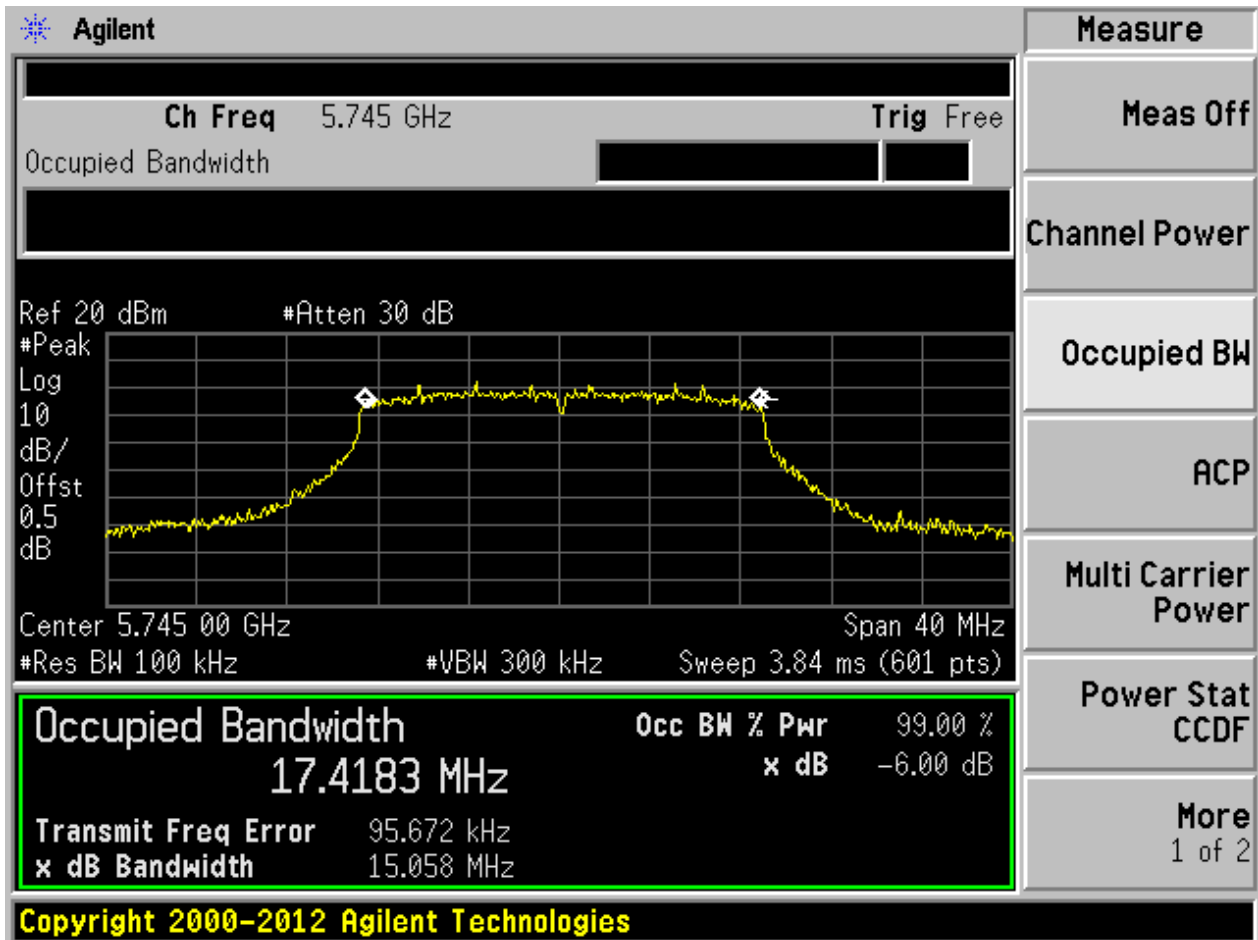

4. 802.11ac_20M_Band4_L

4.1. A.3 6 dB Bandwidth(5725-5850)(NTNV)_22