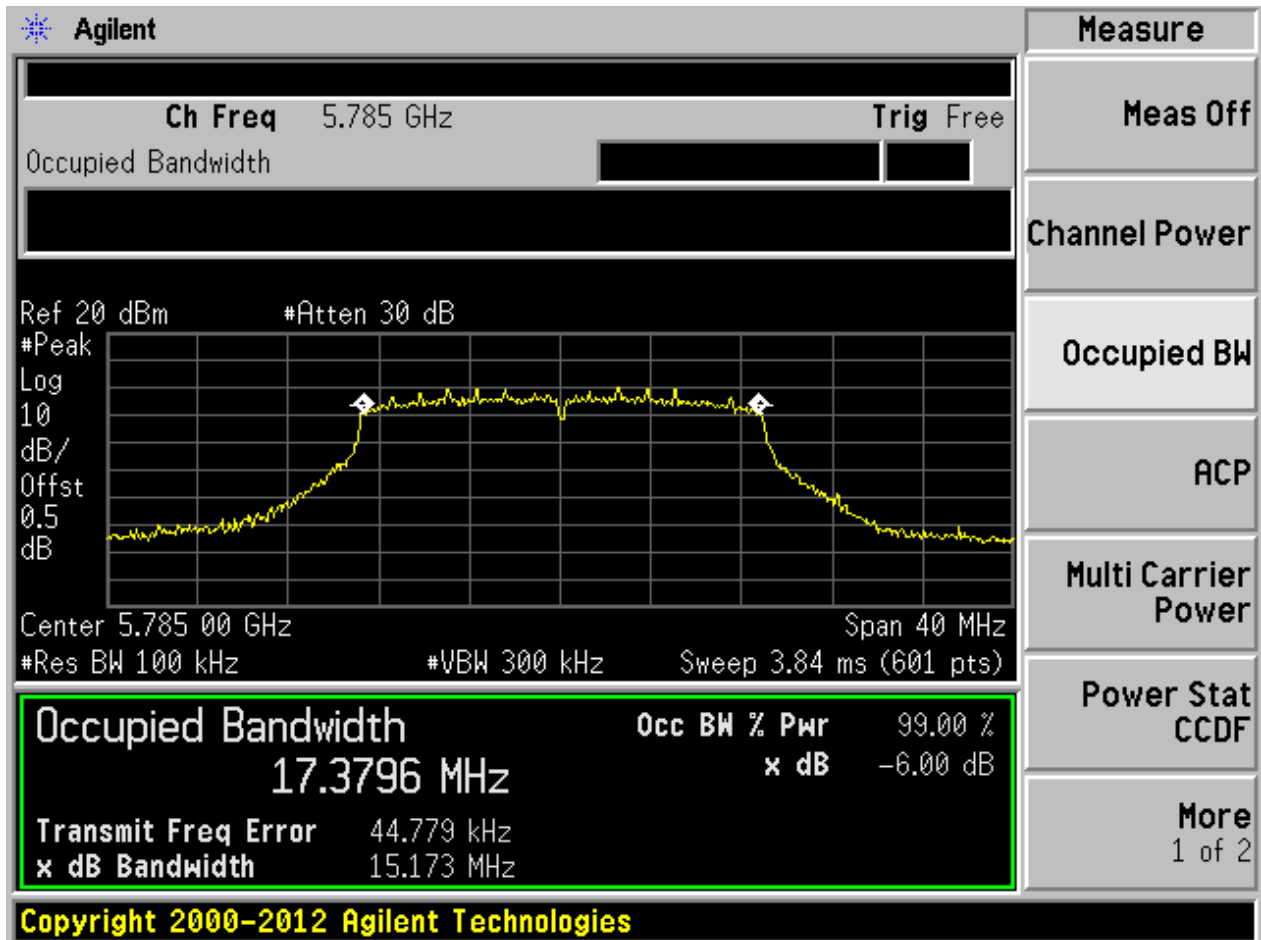

12. 802.11n_20M_Band4_M

12.1. A.3 6 dB Bandwidth(5725-5850)(NTNV)_22