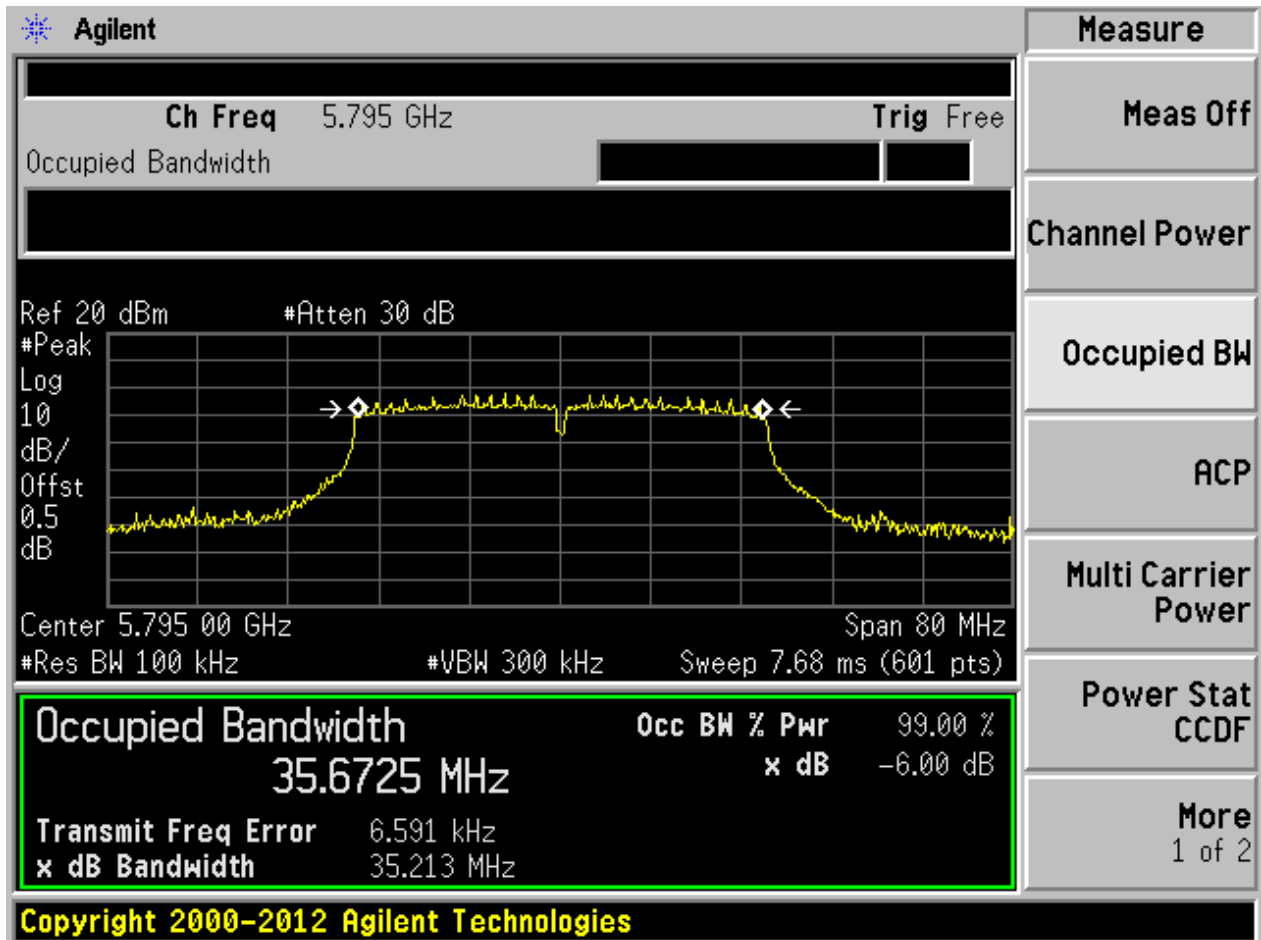

14. 802.11n_40M_Band4_H

14.1. A.3 6 dB Bandwidth(5725-5850)(NTNV)_22