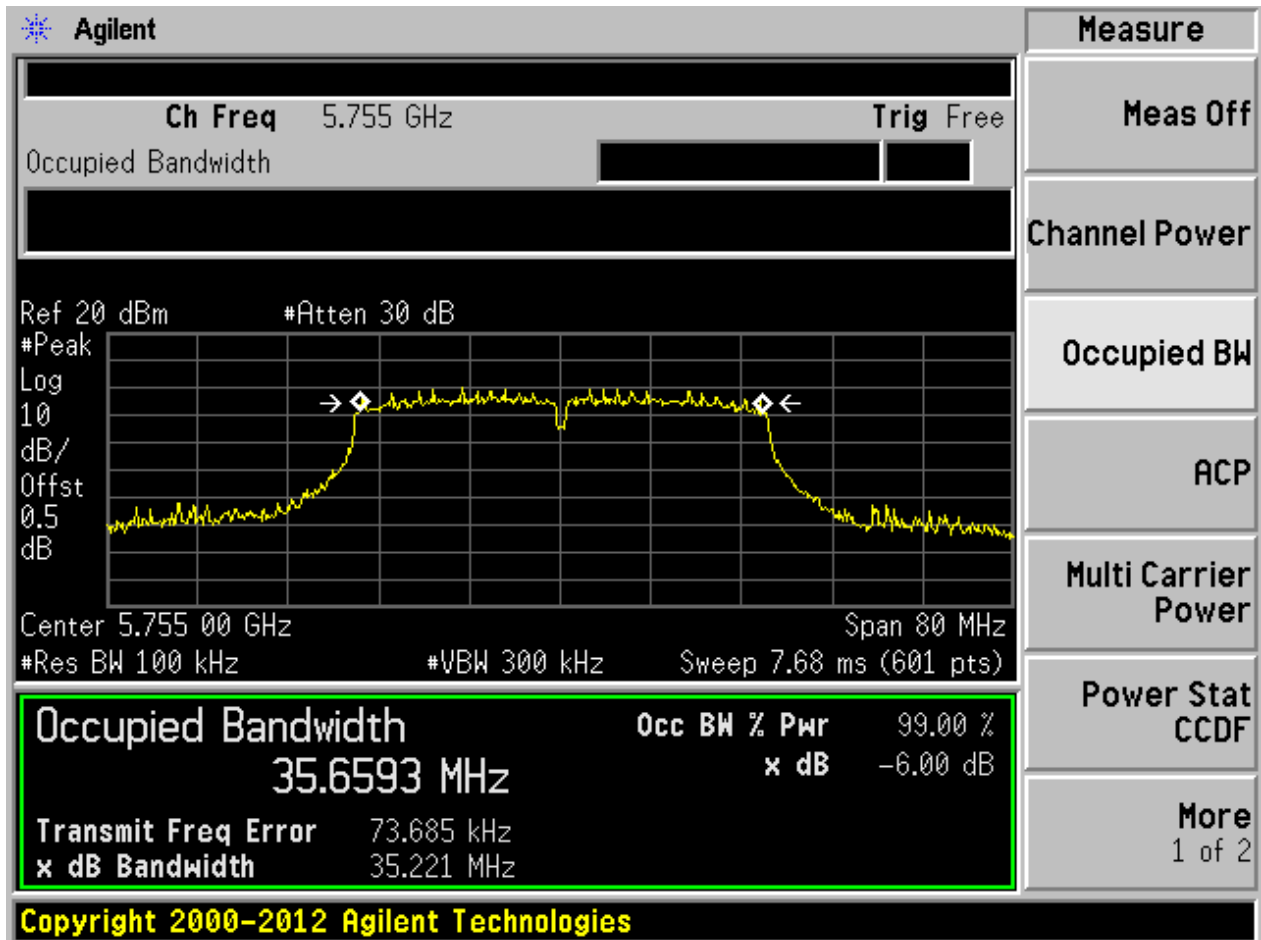

10. 802.11ac_40M_Band4_L

10.1. A.3 6 dB Bandwidth(5725-5850)(NTNV)_22