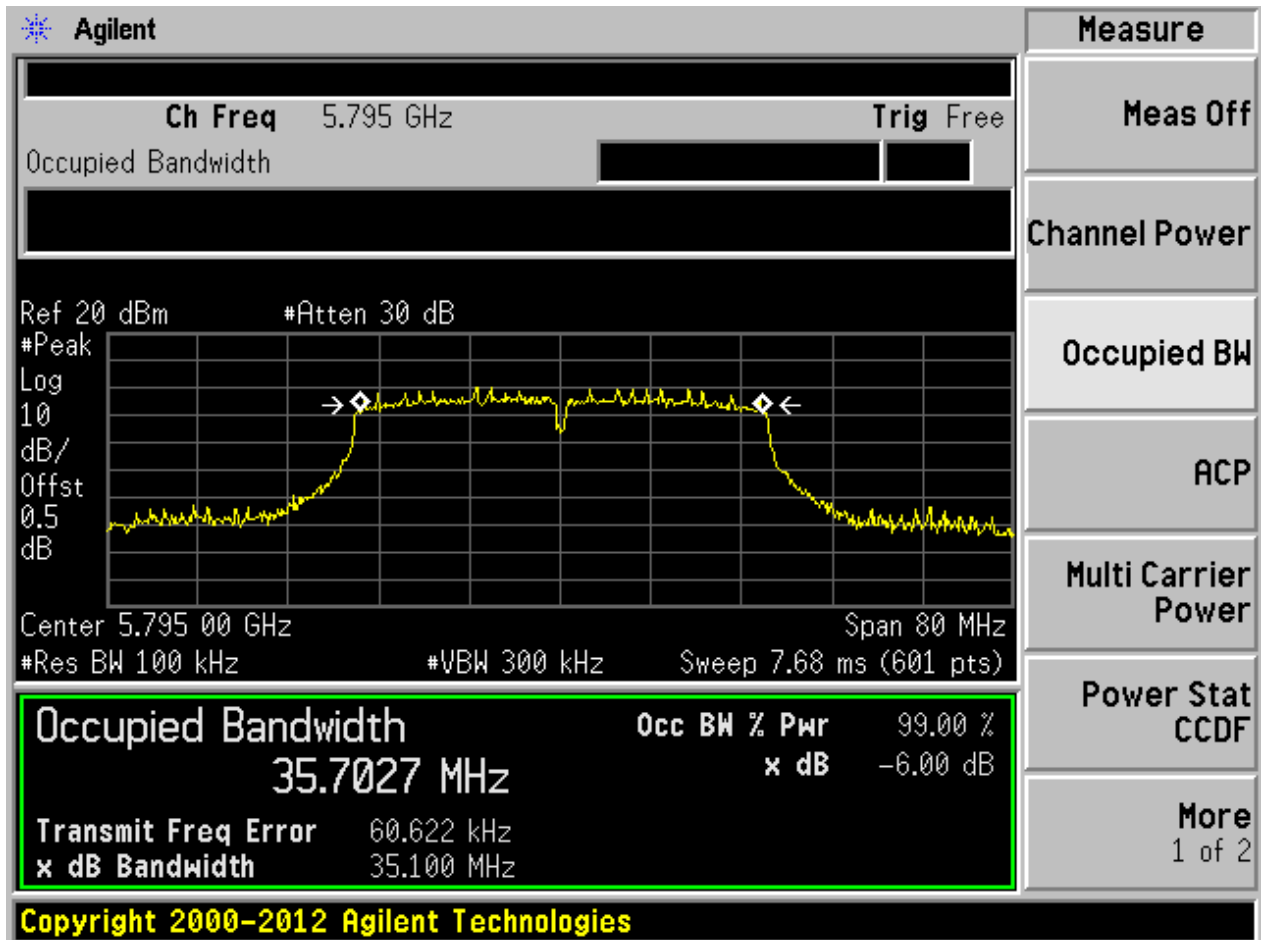

11. 802.11ac_40M_Band4_H

11.1. A.3 6 dB Bandwidth(5725-5850)(NTNV)_22