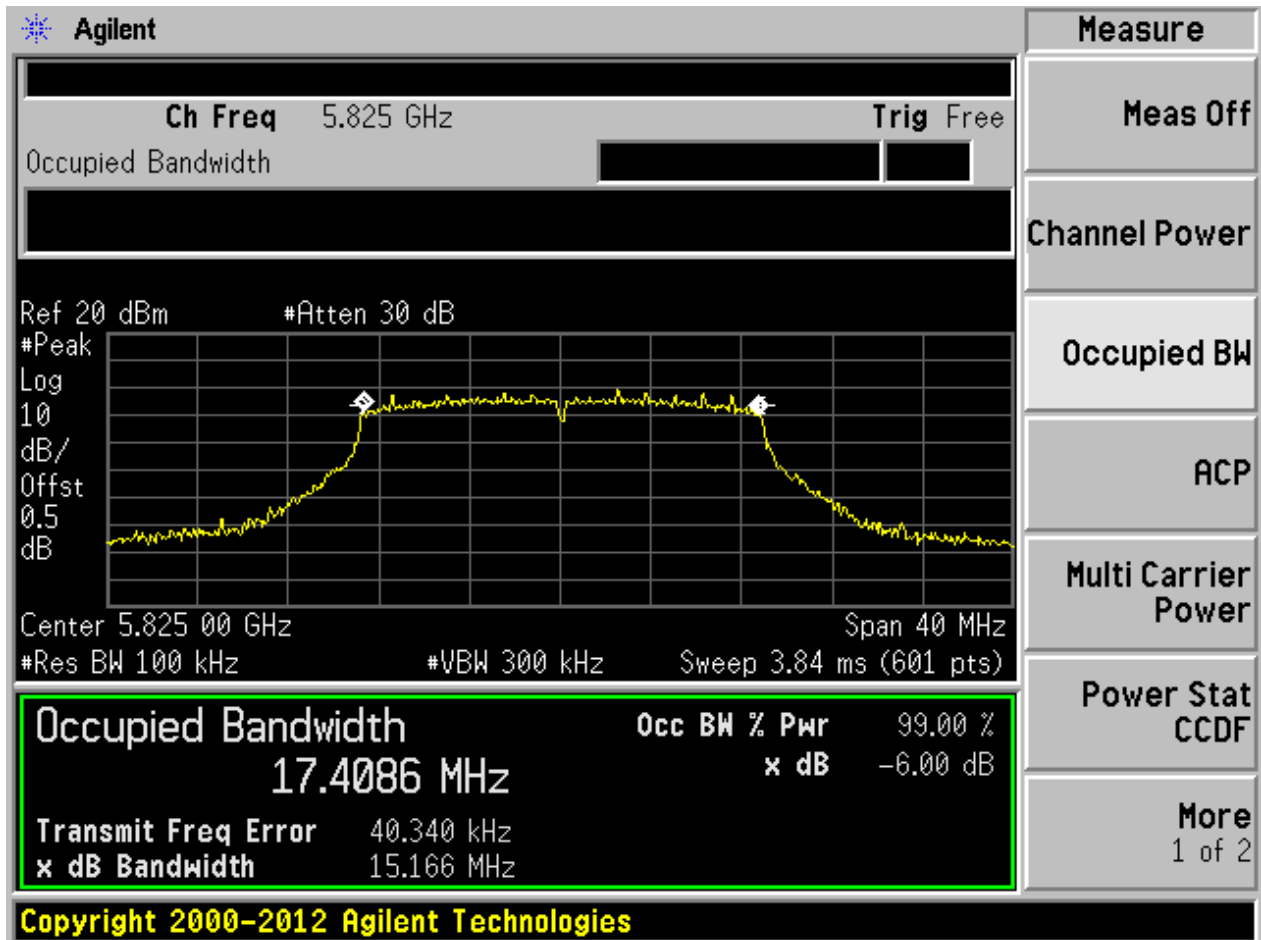

11. 802.11n_20M_Band4_H

11.1. A.3 6 dB Bandwidth(5725-5850)(NTNV)_22