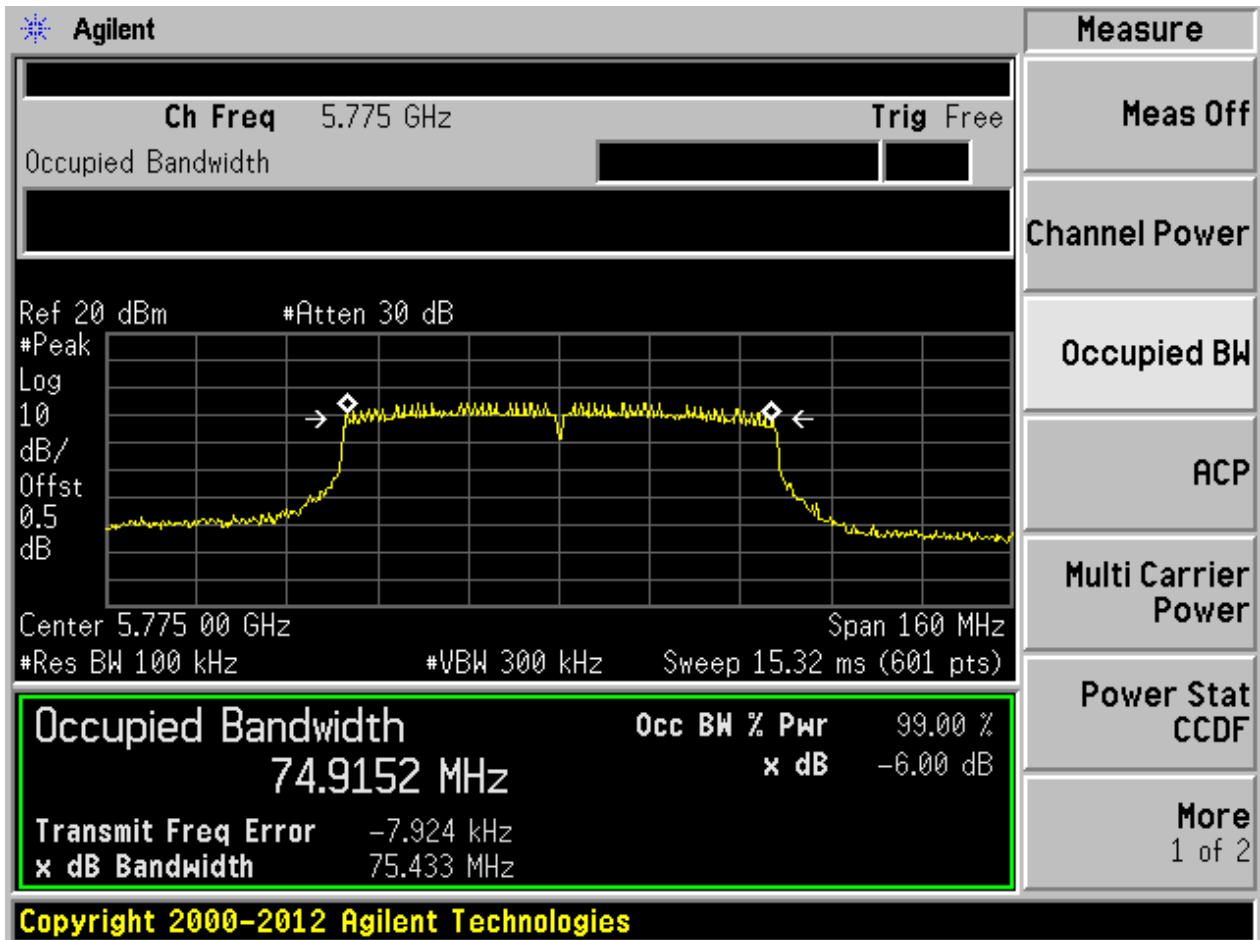

9. 802.11ac_80M_Band4_M

9.1. A.3 6 dB Bandwidth(5725-5850)(NTNV)_22