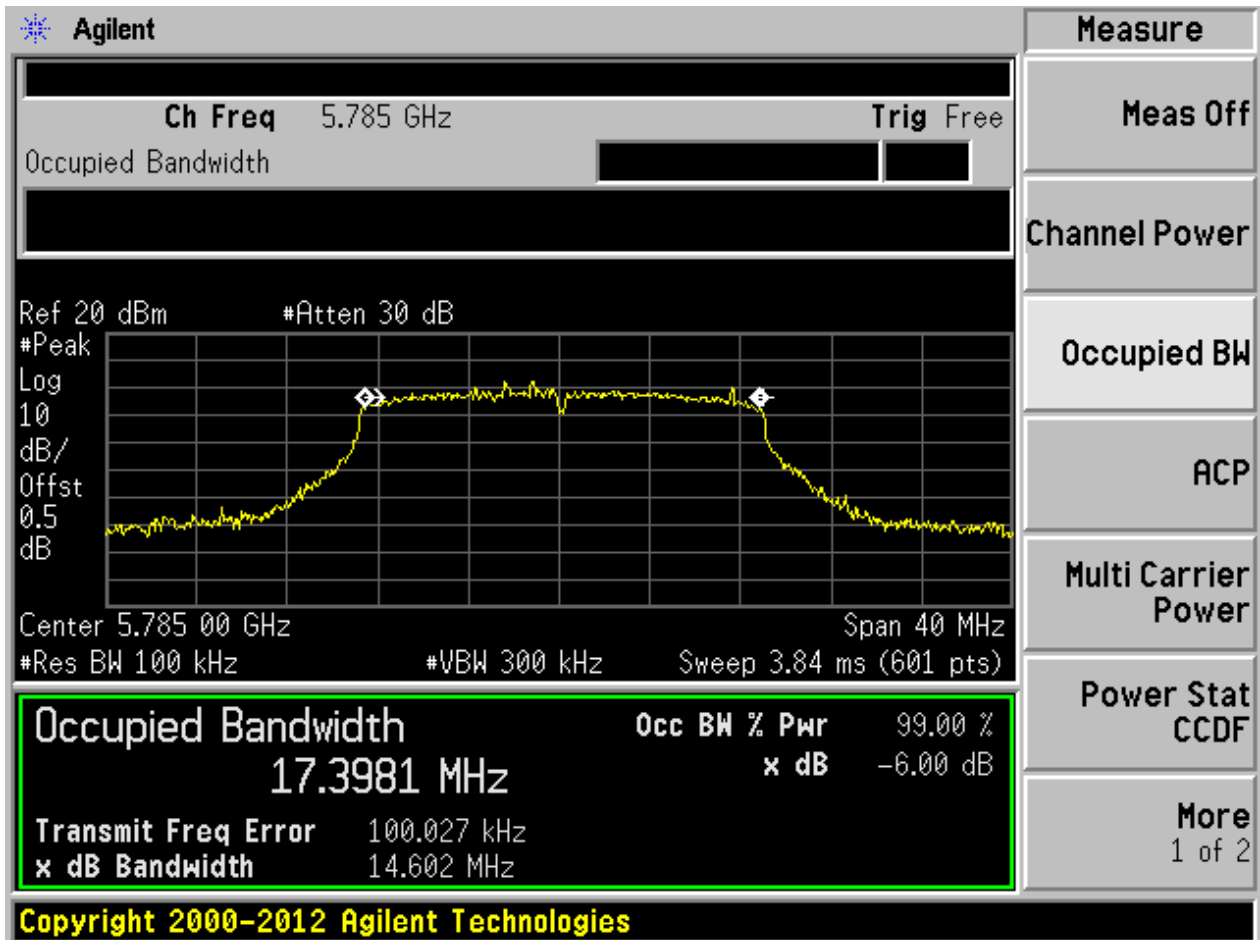

5. 802.11ac_20M_Band4_M

5.1. A.3 6 dB Bandwidth(5725-5850)(NTNV)_22