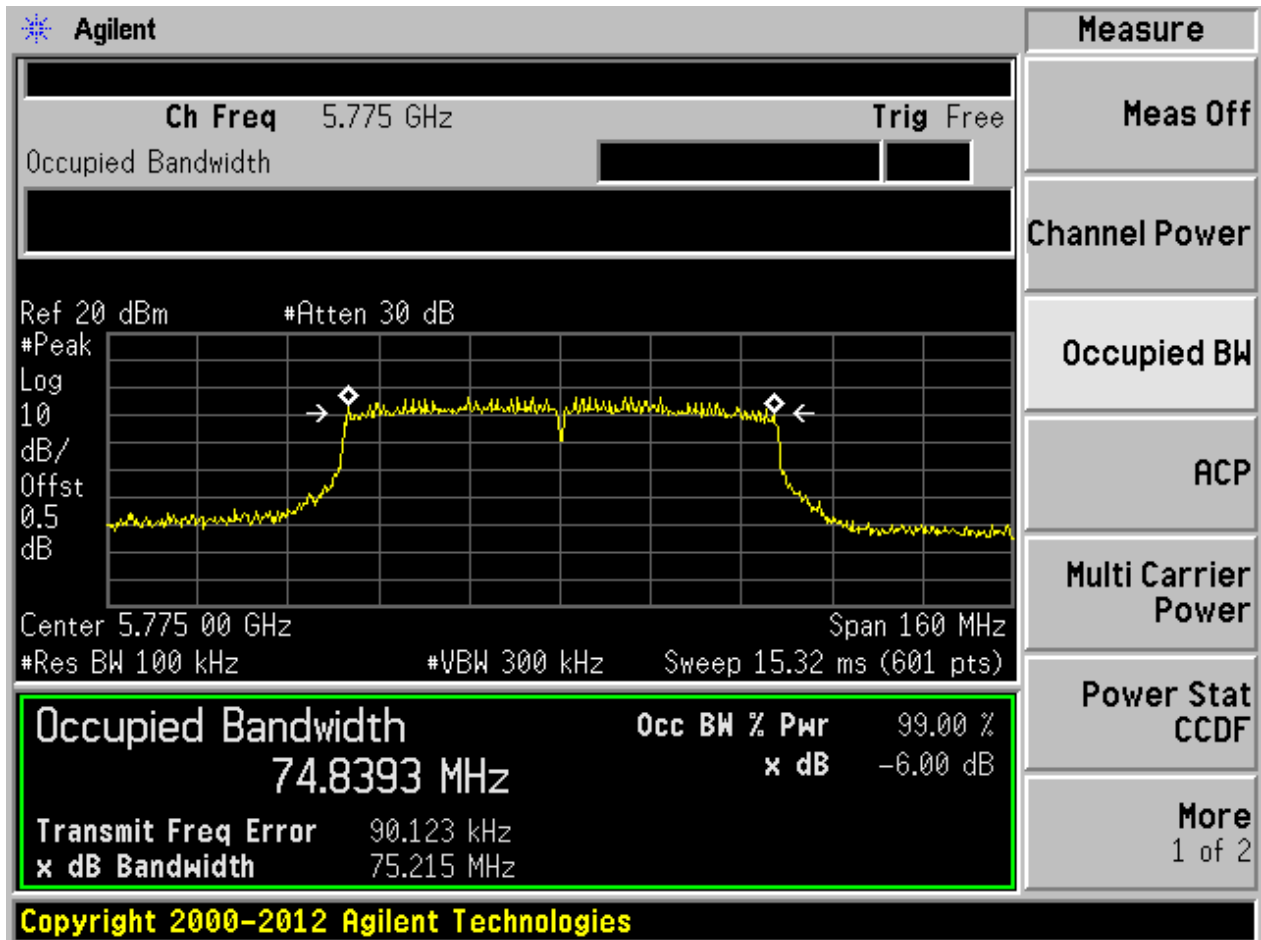

12. 802.11ac_80M_Band4_M

12.1. A.3 6 dB Bandwidth(5725-5850)(NTNV)_22