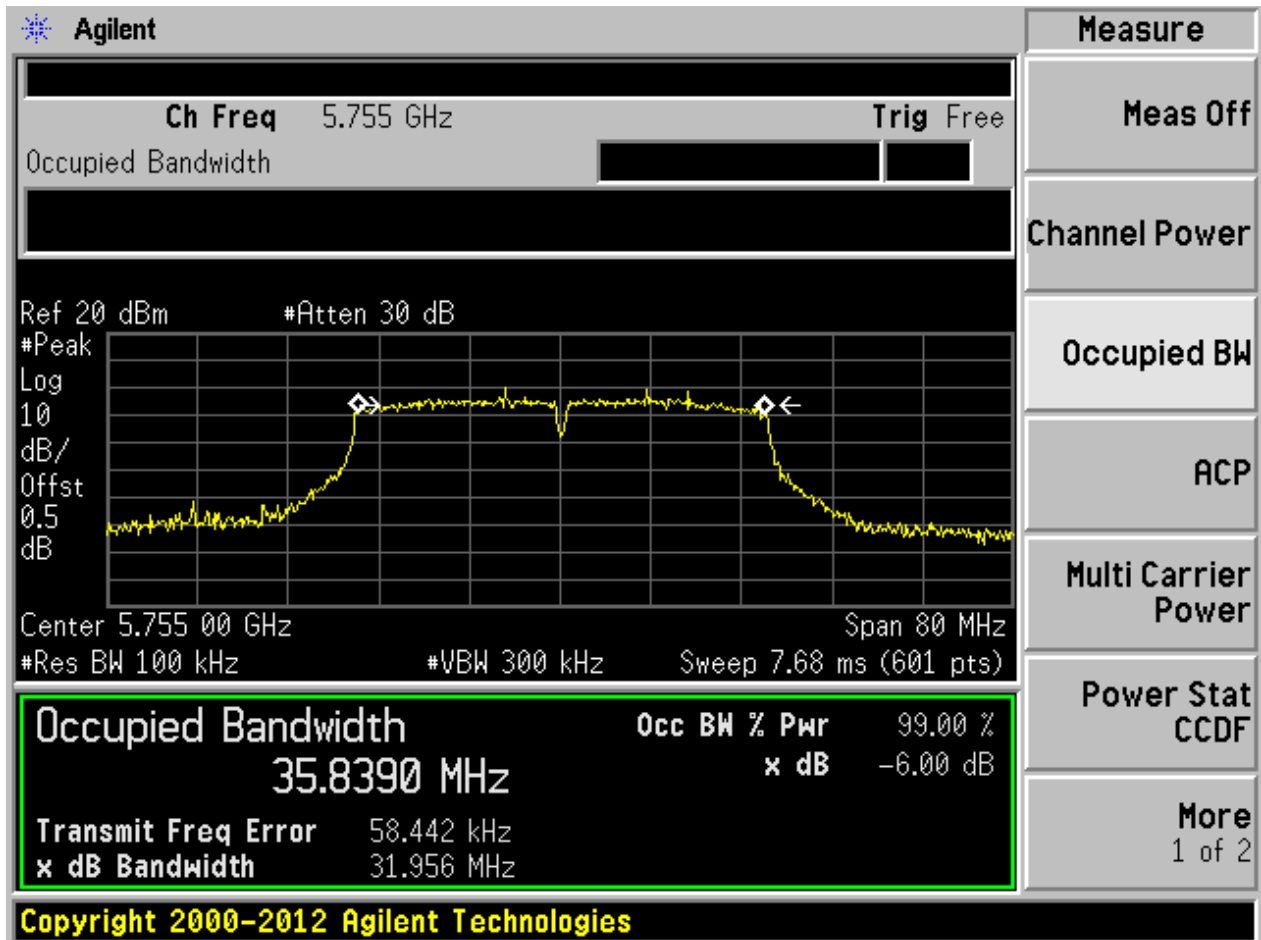

13. 802.11n_40M_Band4_L

13.1. A.3 6 dB Bandwidth(5725-5850)(NTNV)_22