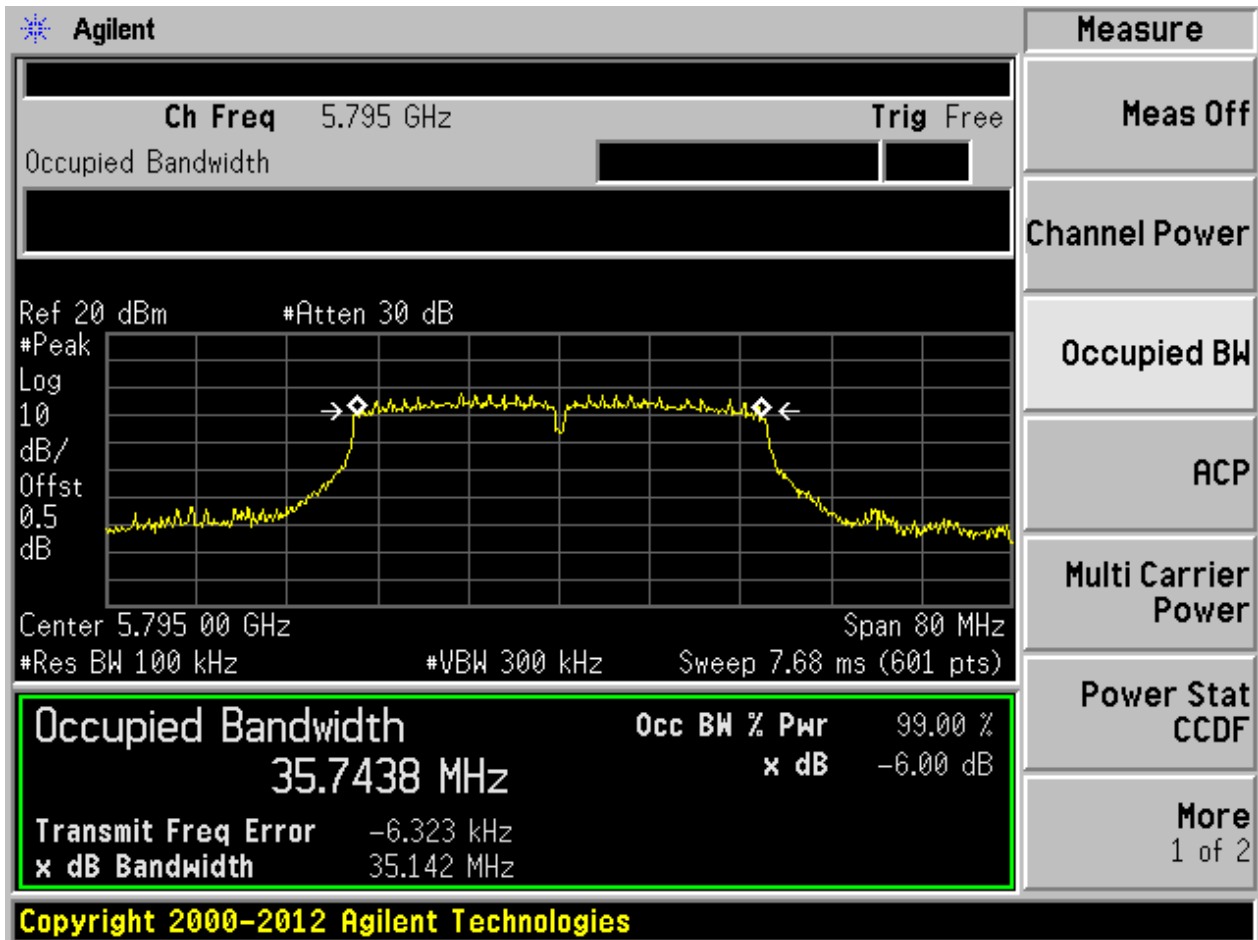

8. 802.11ac_40M_Band4_H

8.1. A.3 6 dB Bandwidth(5725-5850)(NTNV)_22