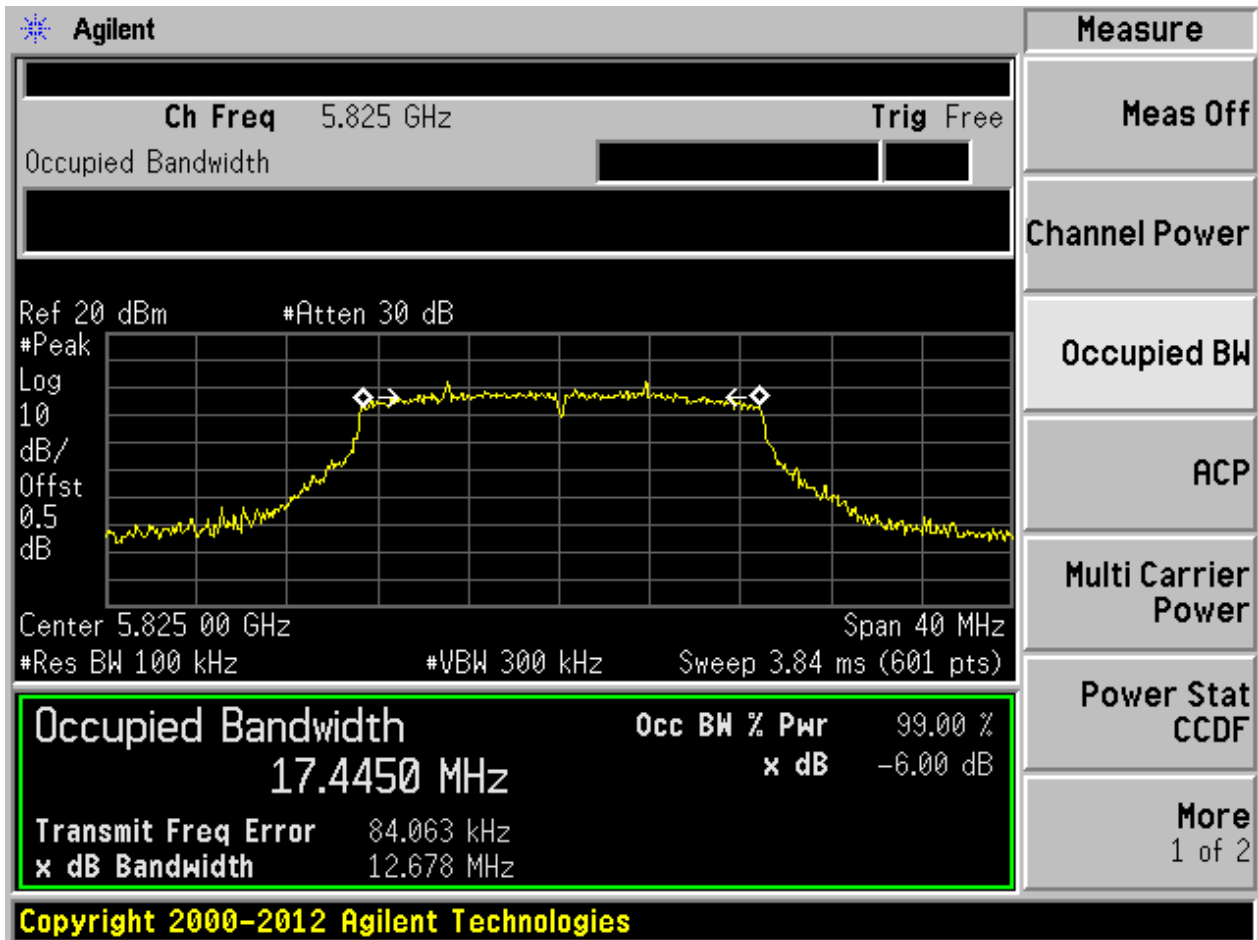

9. 802.11n_20M_Band4_H

9.1. A.3 6 dB Bandwidth(5725-5850)(NTNV)_22