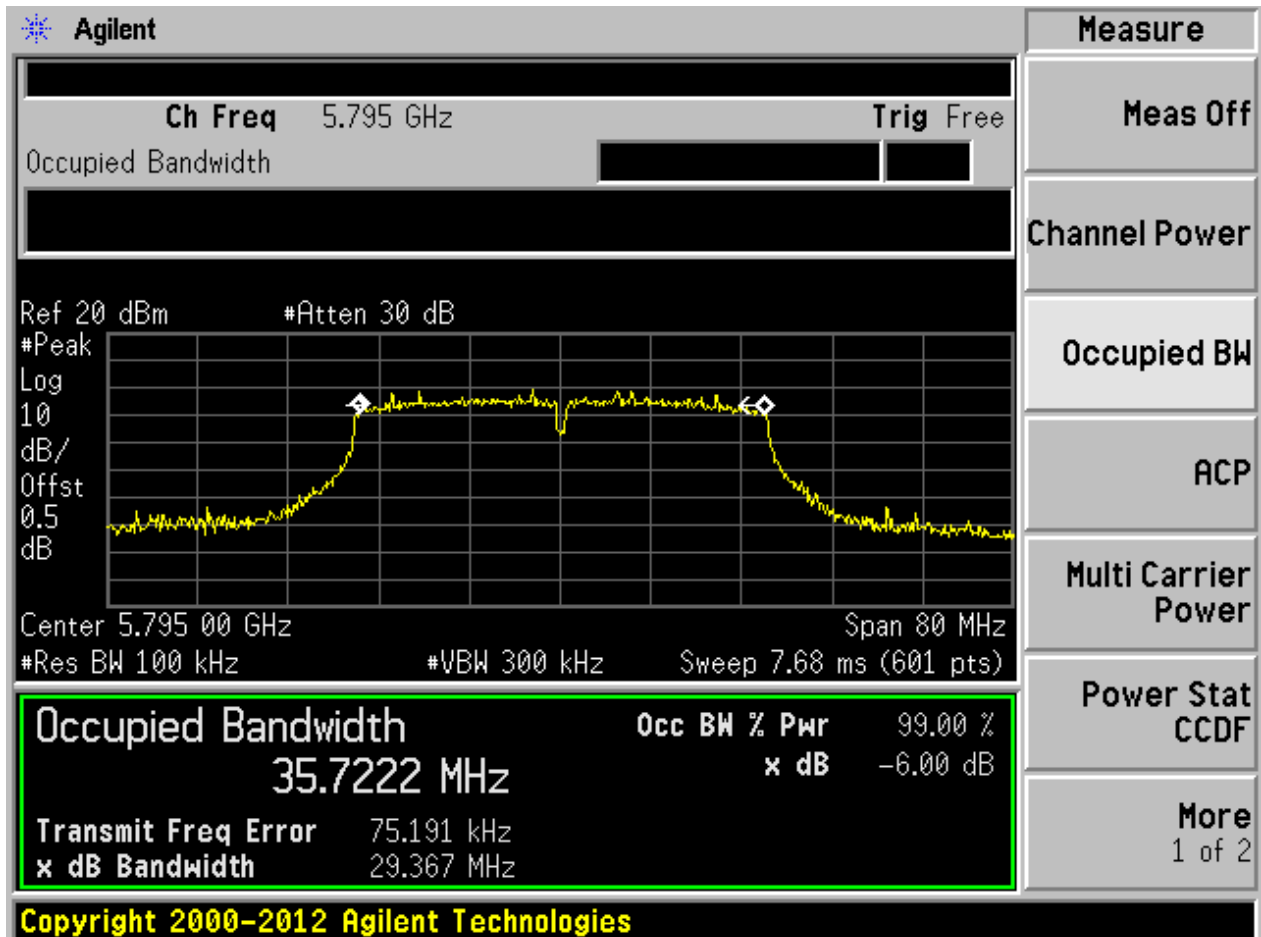

14. 802.11n_40M_Band4_H

14.1. A.3 6 dB Bandwidth(5725-5850)(NTNV)_22