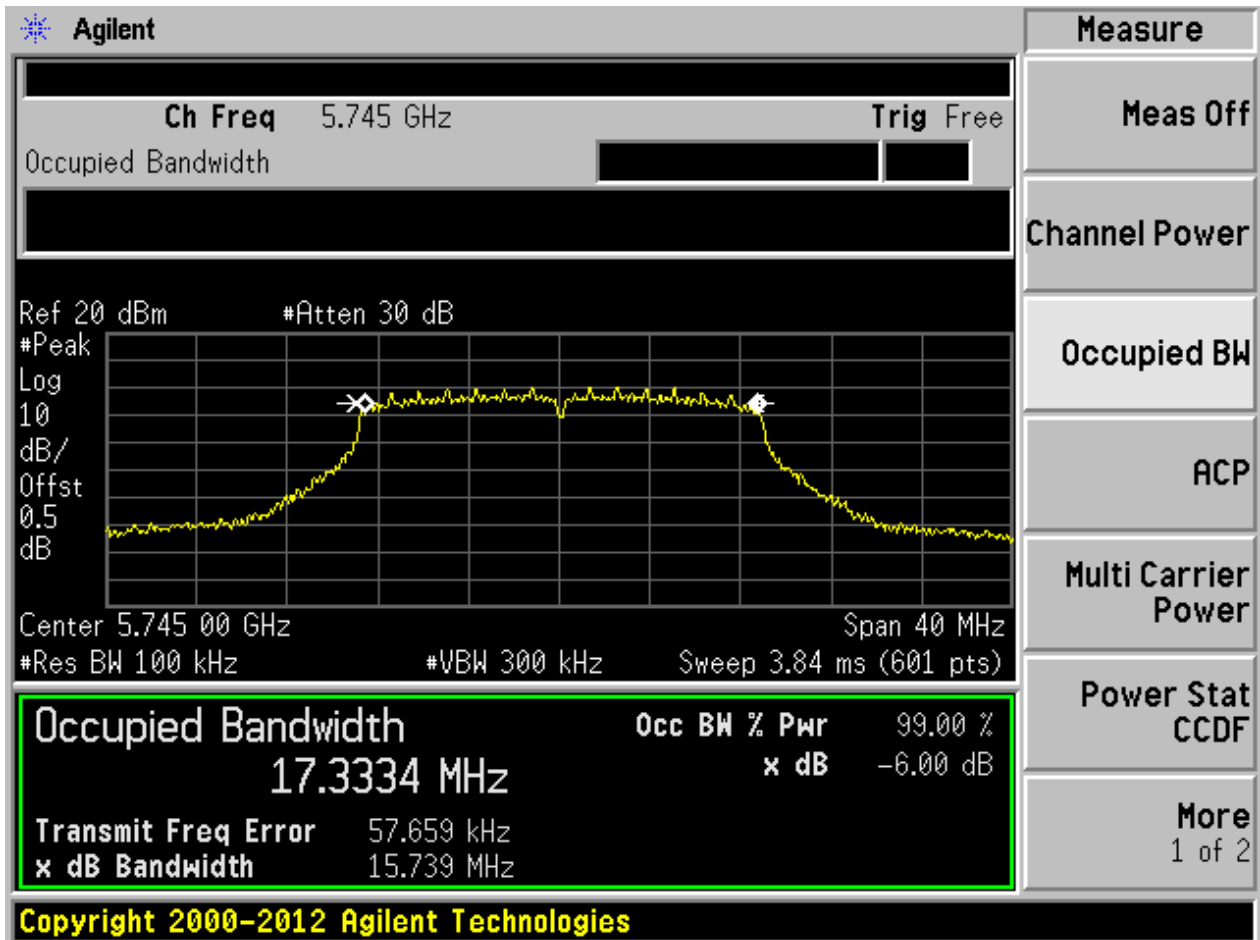

4. 802.11ac_20M_Band4_L

4.1. A.3 6 dB Bandwidth(5725-5850)(NTNV)_22