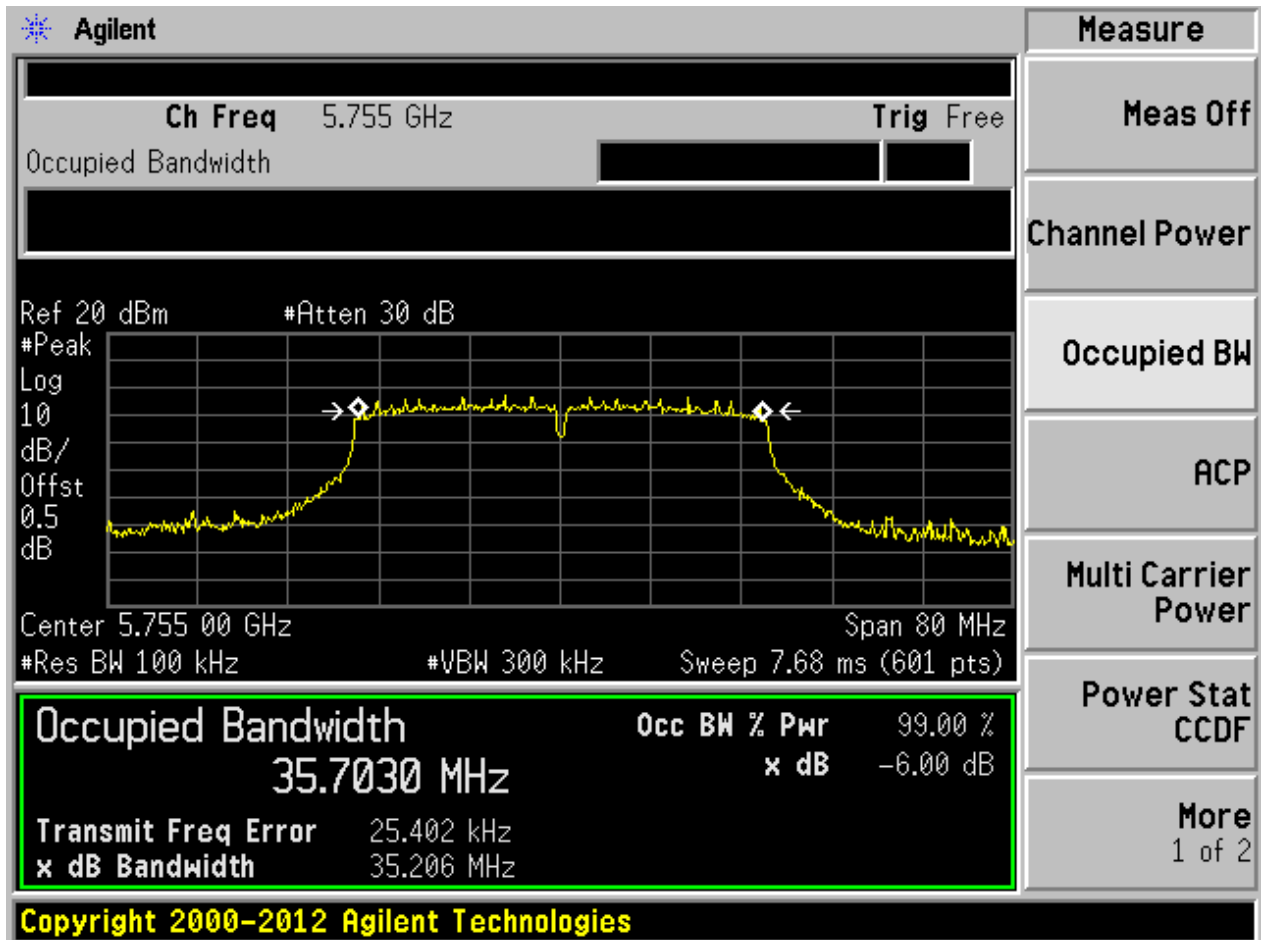

13. 802.11n_40M_Band4_L

13.1. A.3 6 dB Bandwidth(5725-5850)(NTNV)_22