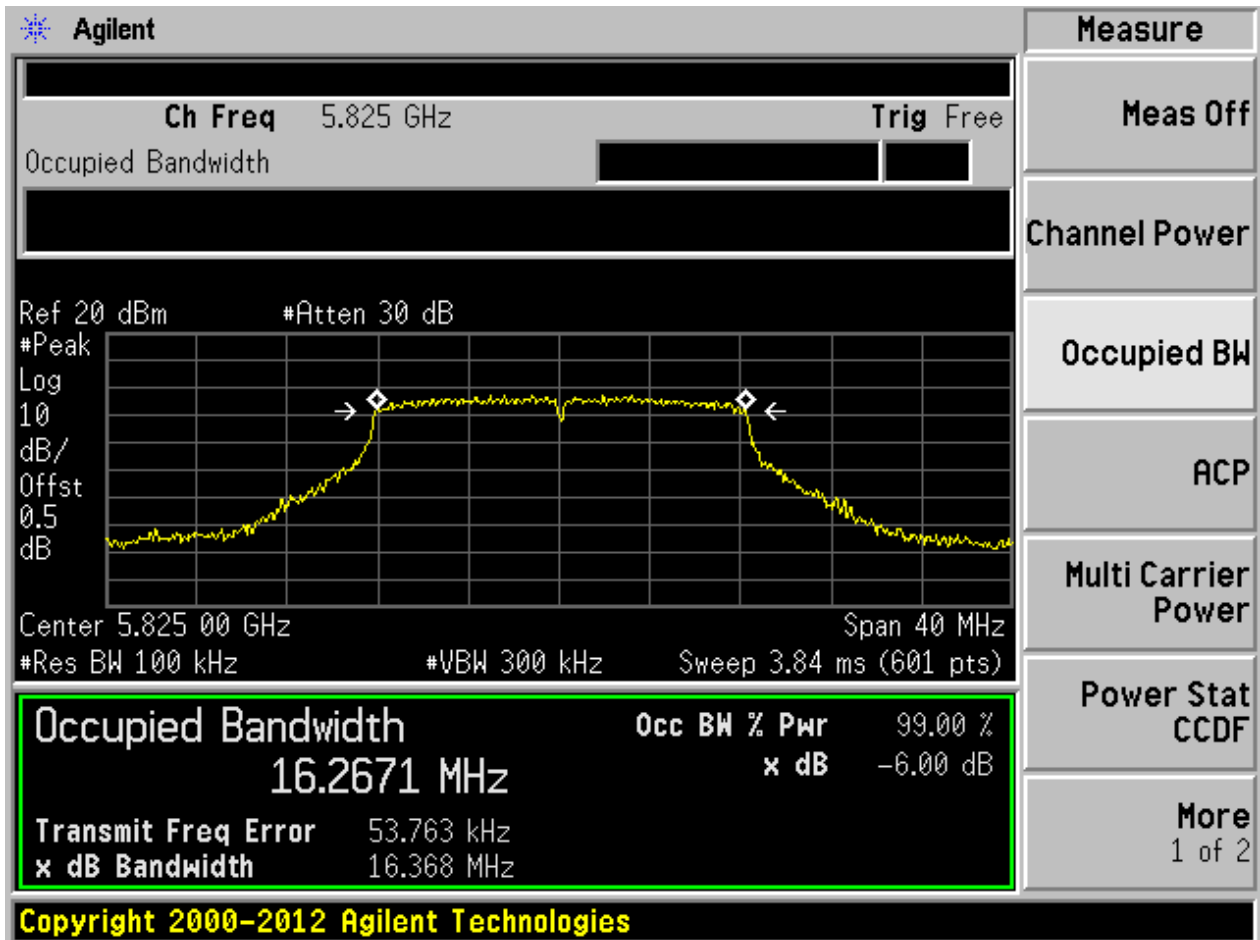

3. 802.11a_20M_Band4_H

3.1. A.3 6 dB Bandwidth(5725-5850)(NTNV)_22