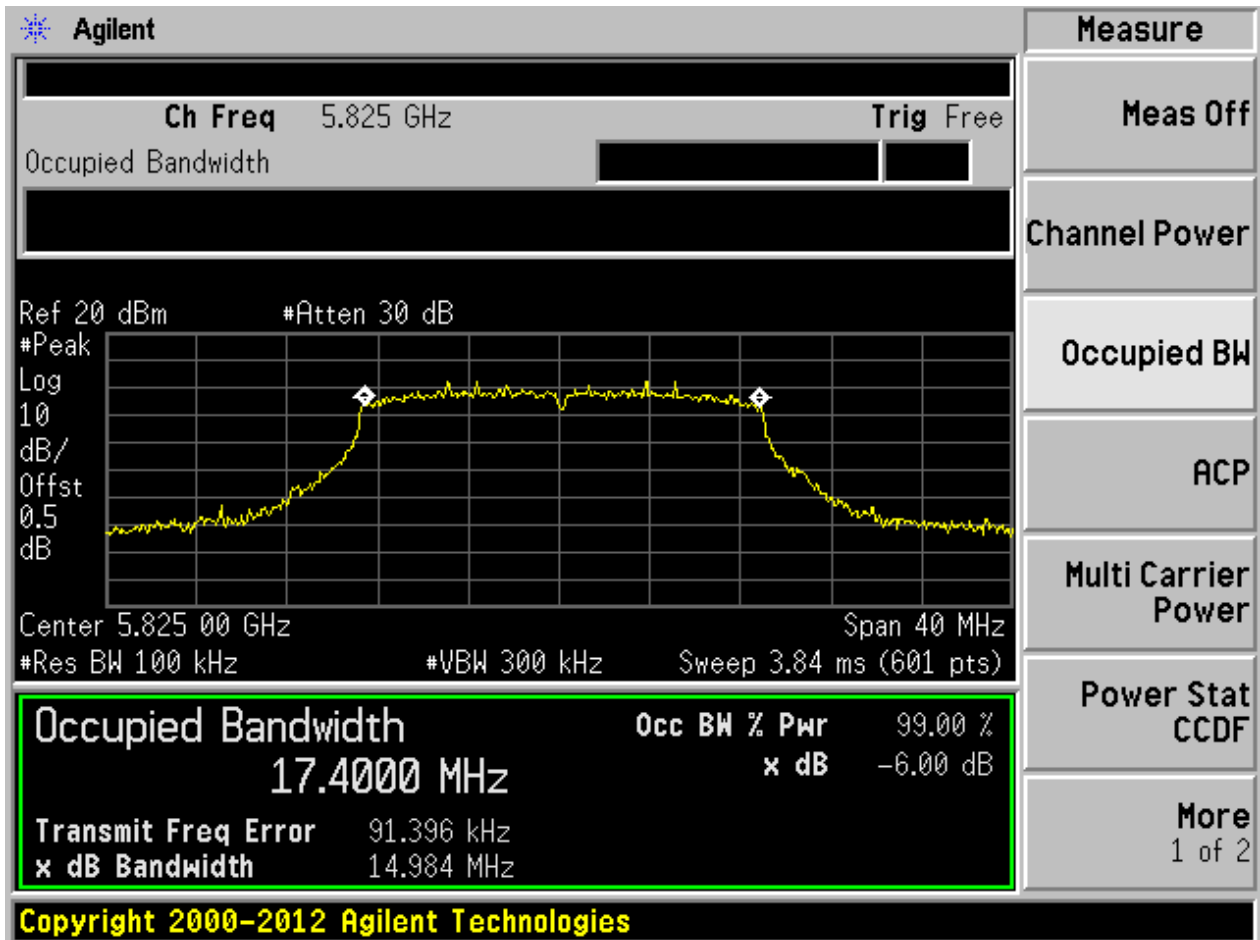

6. 802.11ac_20M_Band4_H

6.1. A.3 6 dB Bandwidth(5725-5850)(NTNV)_22