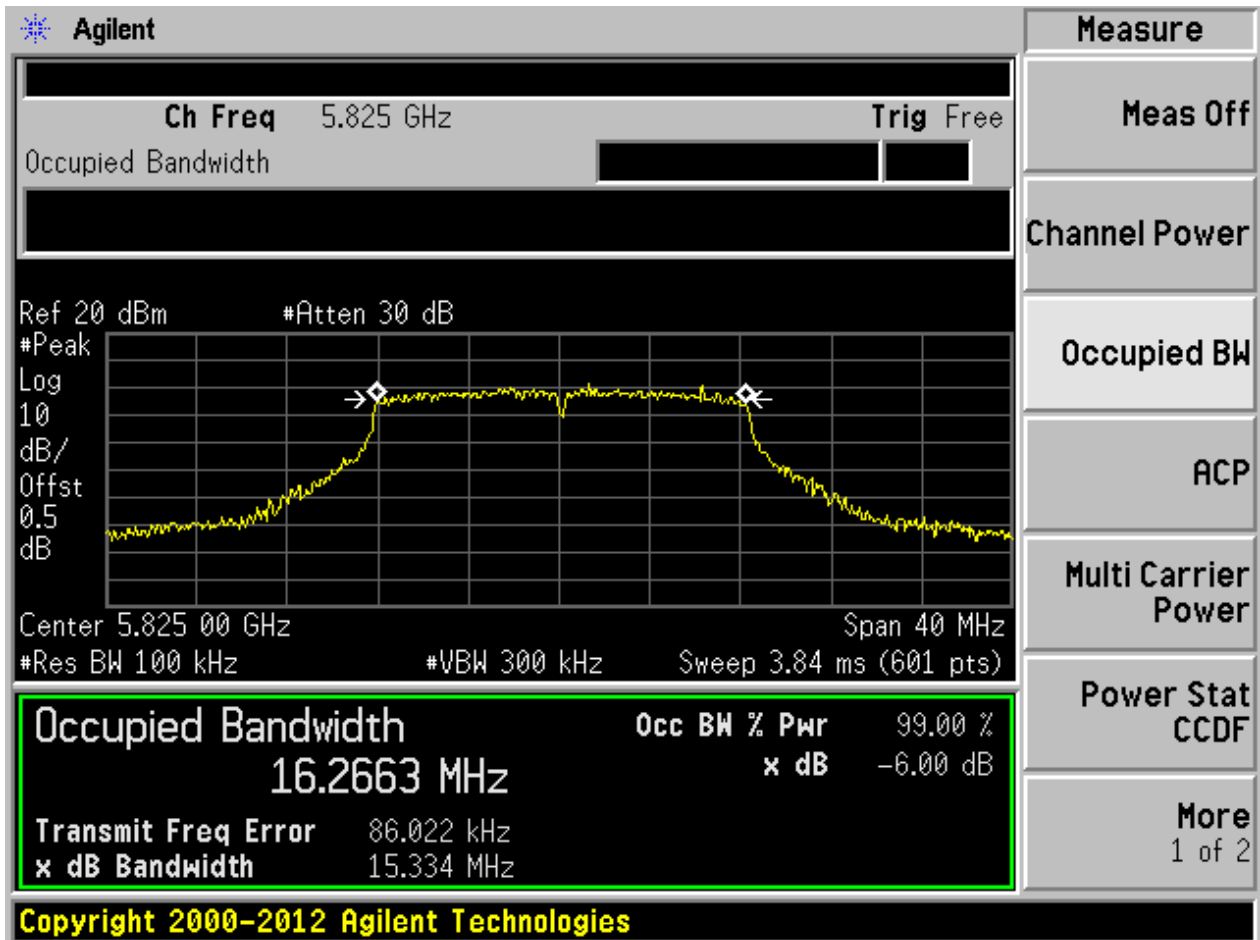

3. 802.11a_20M_Band4_H

3.1. A.3 6 dB Bandwidth(5725-5850)(NTNV)_22