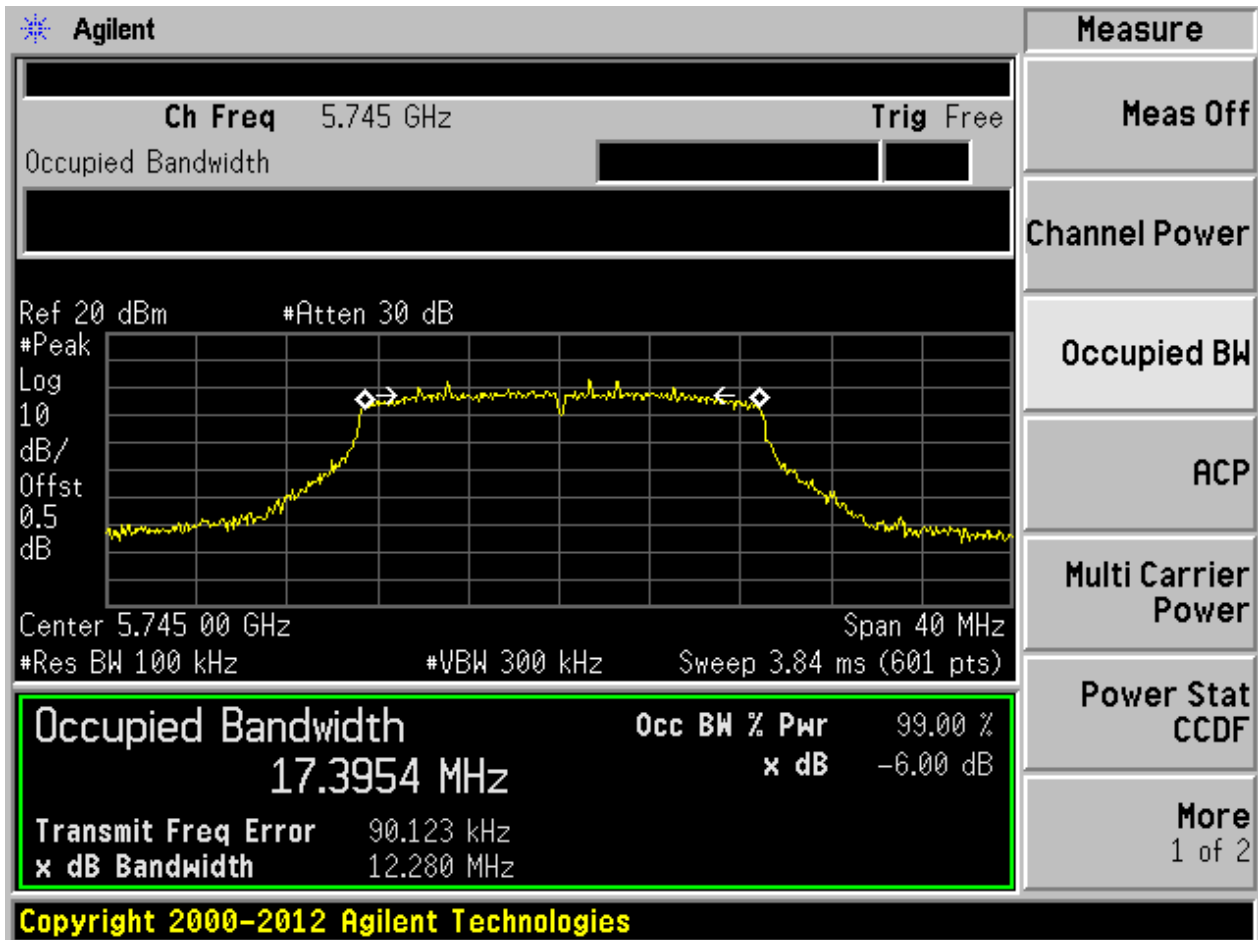

7. 802.11n_20M_Band4_L

7.1. A.3 6 dB Bandwidth(5725-5850)(NTNV)_22