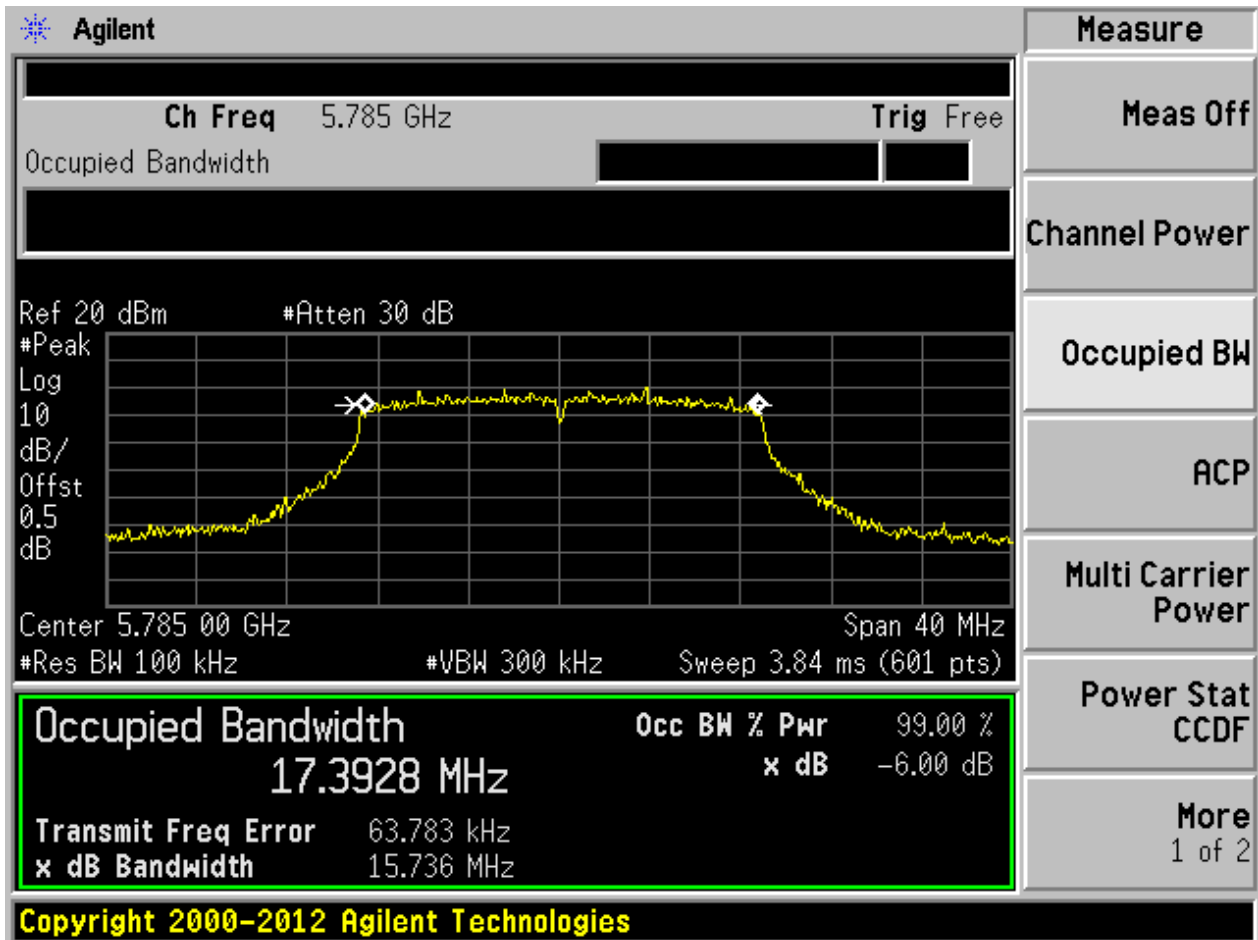

5. 802.11ac_20M_Band4_M

5.1. A.3 6 dB Bandwidth(5725-5850)(NTNV)_22