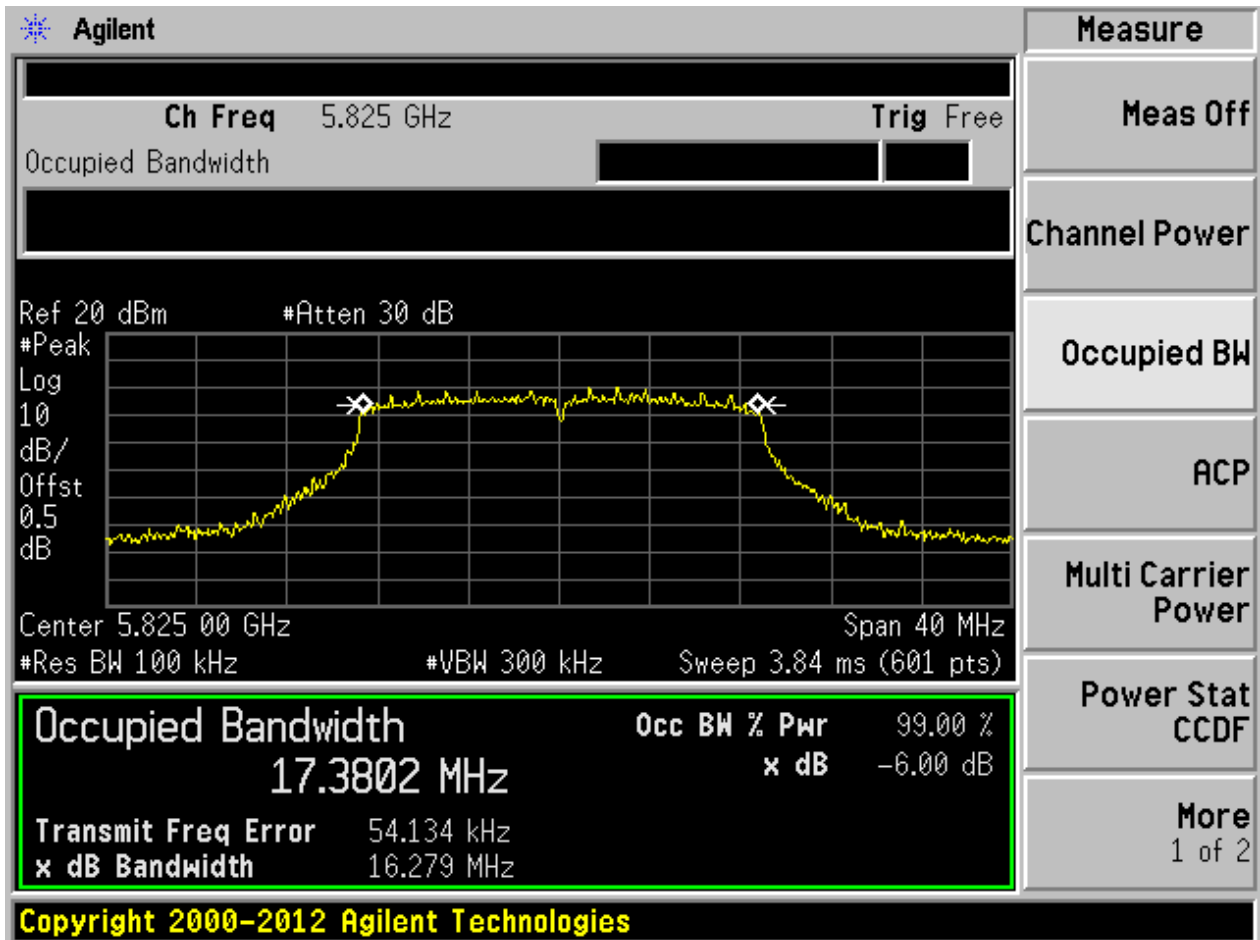

6. 802.11ac_20M_Band4_H

6.1. A.3 6 dB Bandwidth(5725-5850)(NTNV)_22