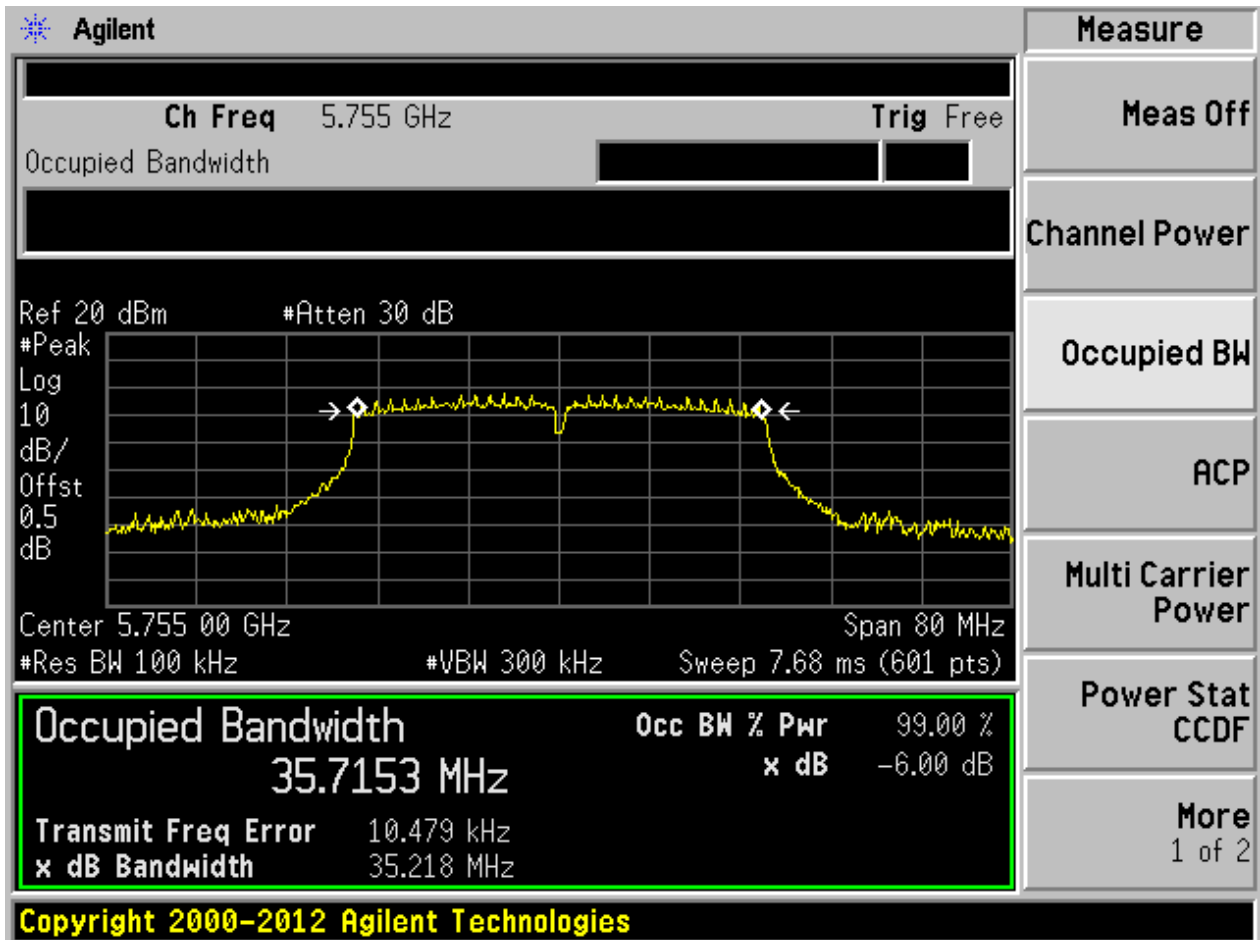

7. 802.11ac_40M_Band4_L

7.1. A.3 6 dB Bandwidth(5725-5850)(NTNV)_22