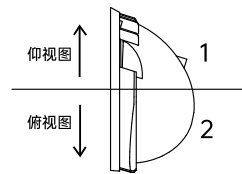

参考颜色: PT CoolGray 6C