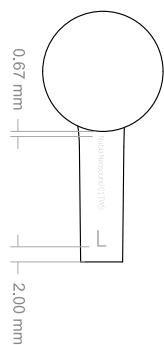

## TT24B白色款LOGO镭雕图档

左耳壳

右耳壳

充电盒盖子正面

参考颜色: PT CoolGray 6C

# TT24B白色款产品信息镭雕图档方案

1

盖子内托剖面仰视图

参考颜色: PT CoolGray 6C