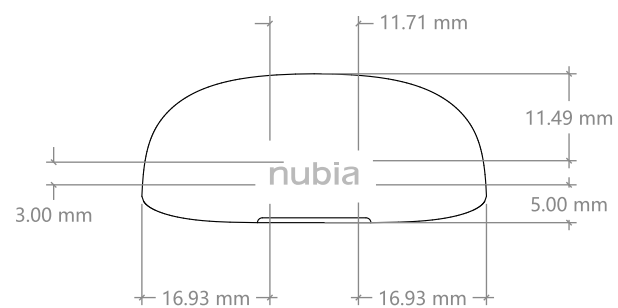

## TT24B白色款LOGO镭雕图档

左耳壳

右耳壳

充电盒盖子正面

参考颜色: PT CoolGray 6C

# TT24B白色款产品信息镭雕图档方案

1

盖子内托剖面仰视图

参考颜色: PT CoolGray 6C