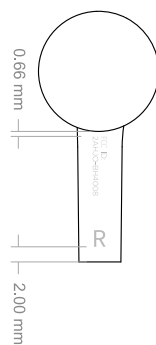

## TT24B白色款LOGO镭雕图档

左耳壳

右耳壳

充电盒盖子正面

参考颜色: PT CoolGray 6C

# TT24B白色款产品信息镭雕图档方案

1

盖子内托剖面仰视图

参考颜色: PT CoolGray 6C