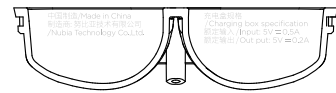

## TT24B白色款LOGO镭雕图档

左耳壳

右耳壳

充电盒盖子正面

参考颜色: PT CoolGray 6C

# TT24B白色款产品信息镭雕图档方案

1

盖子内托剖面仰视图

参考颜色: PT CoolGray 6C