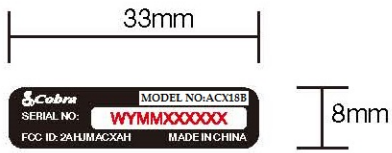

ACX18B SN Label

1:1

HE130 SN Label

1:1

2:1

2:1

ACX18G SN Label

1:1

ACX18R SN Label

1:1

2:1

2:1

Label Location