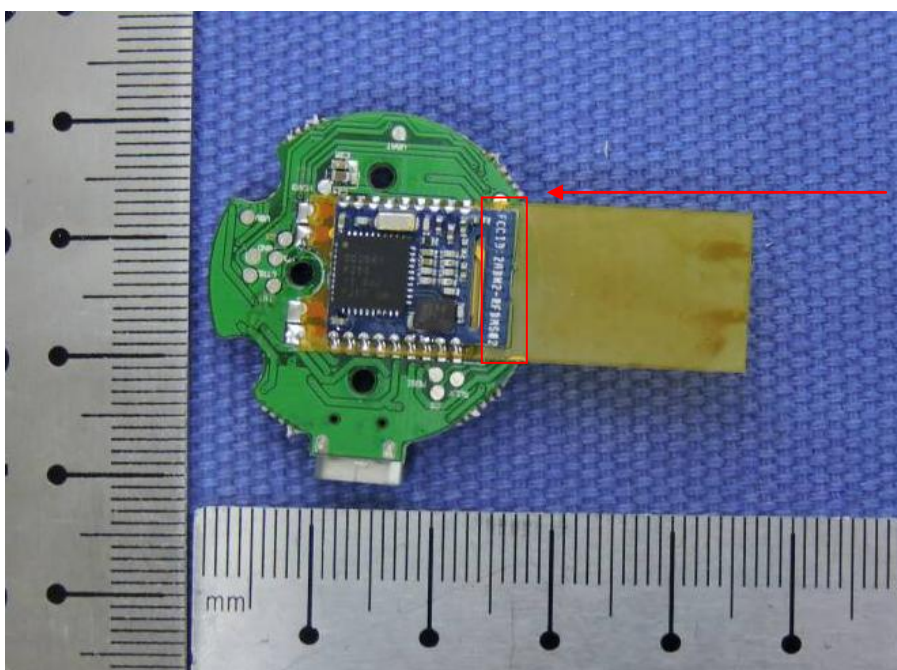

Model No.: 1.0

BT Antenna