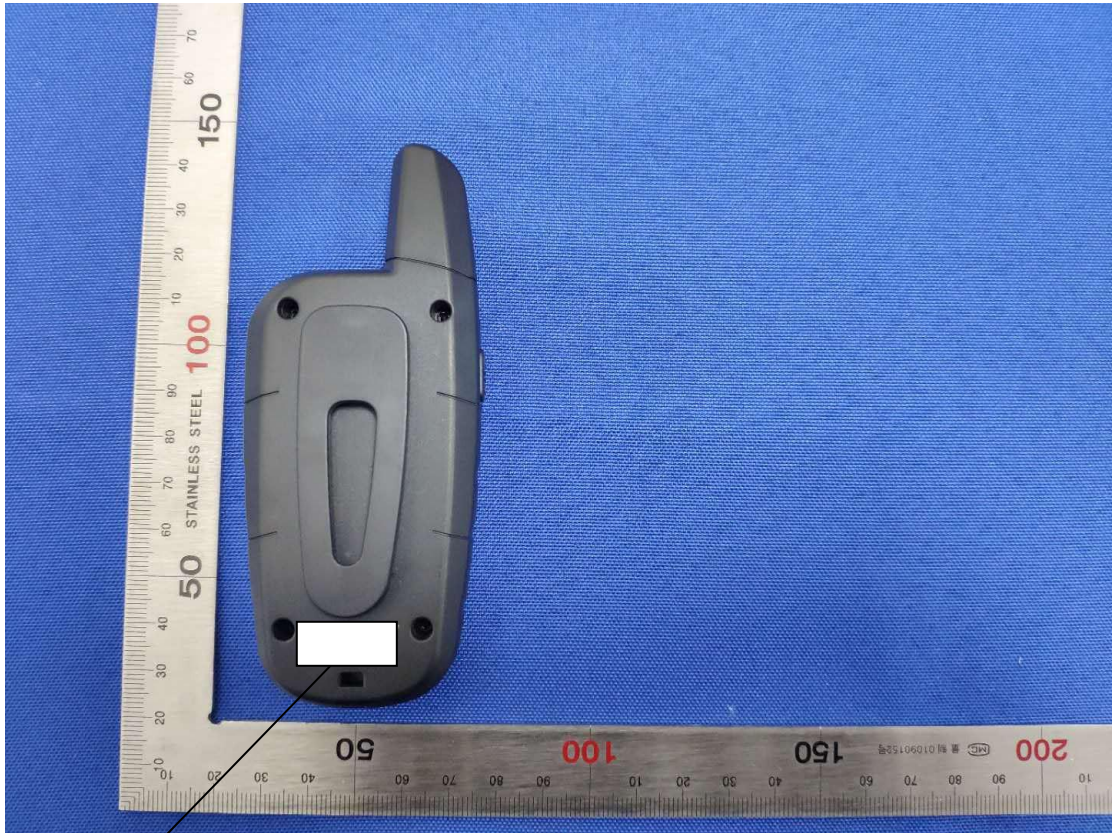

## Label & label location

Model: No-bark Collar  
FCC ID: 2AHHYP-COLLAR360