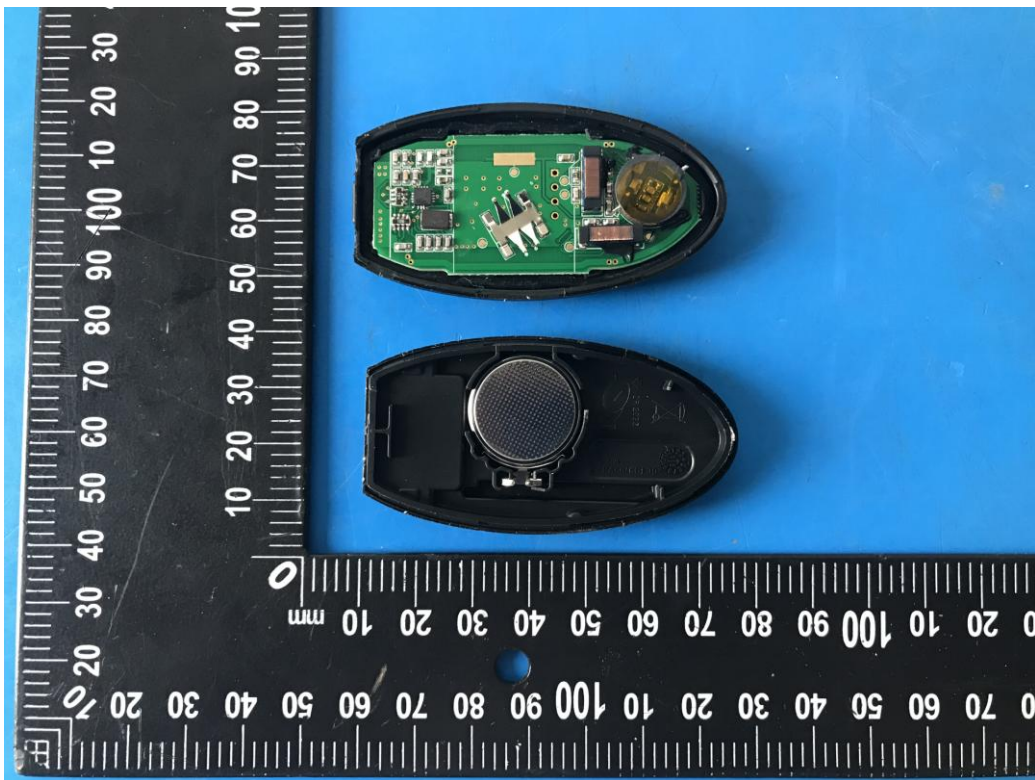

FCC ID: 2AHH9-NIP4C  
IC: 21262-NIP4C

Antenna