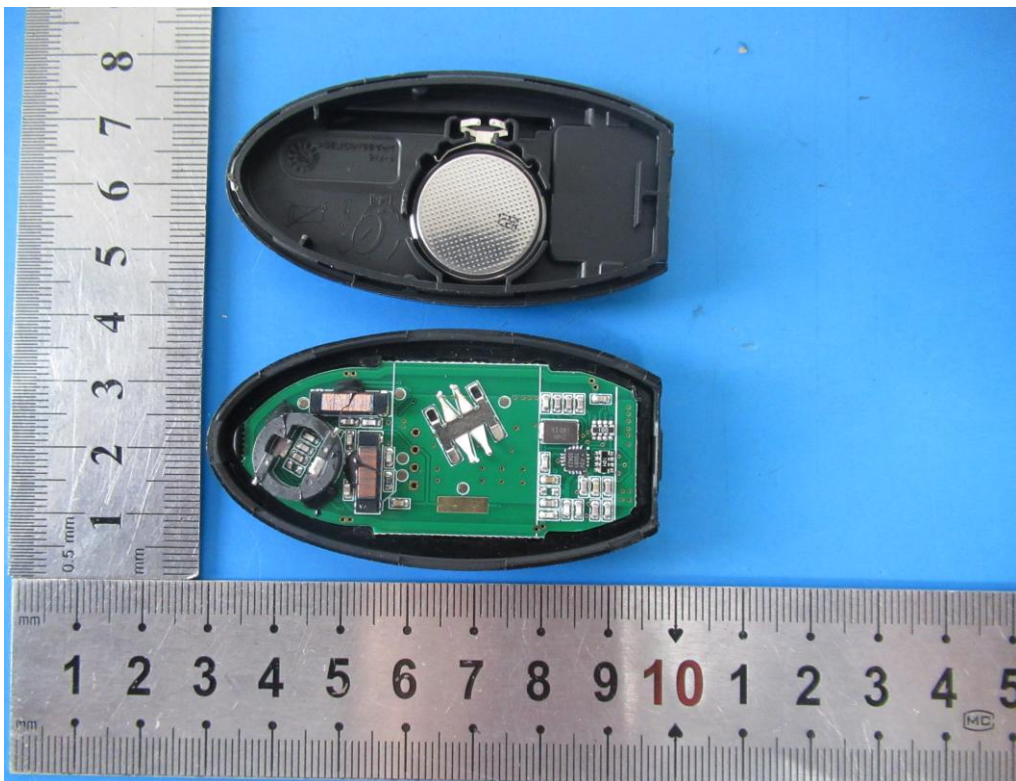

FCC ID: 2AHH9-NIP4A
IC: 21262-NIP4A

Antenna