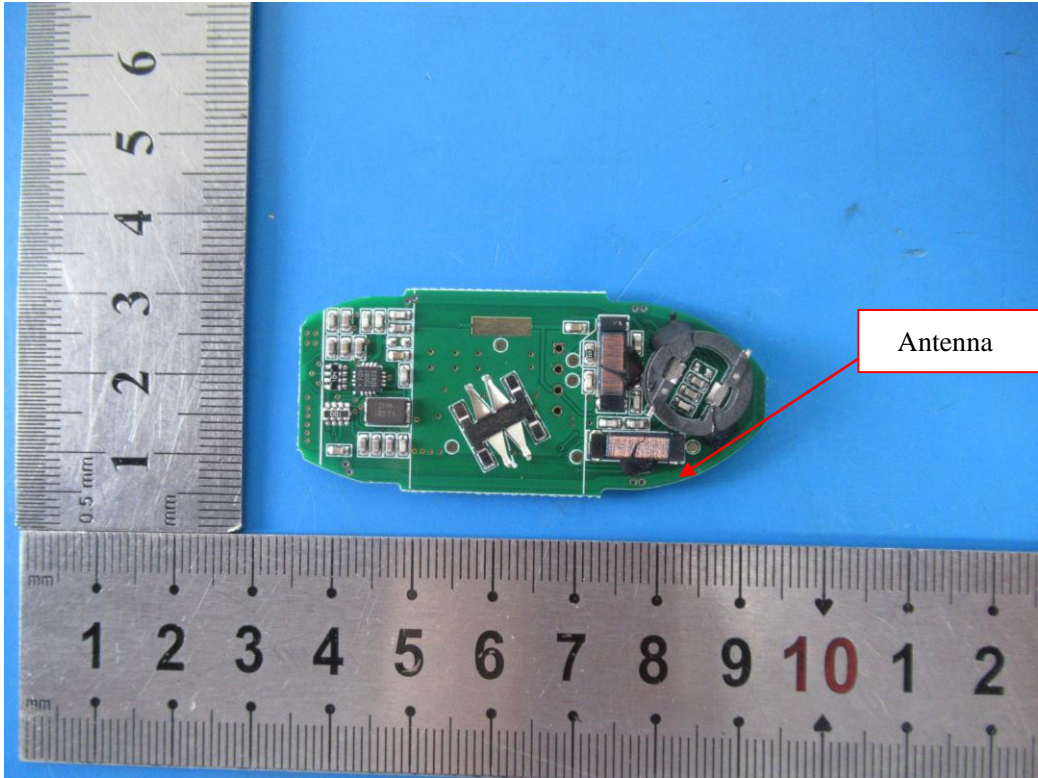

FCC ID: 2AHH9-NIP4A
IC: 21262-NIP4A

Antenna