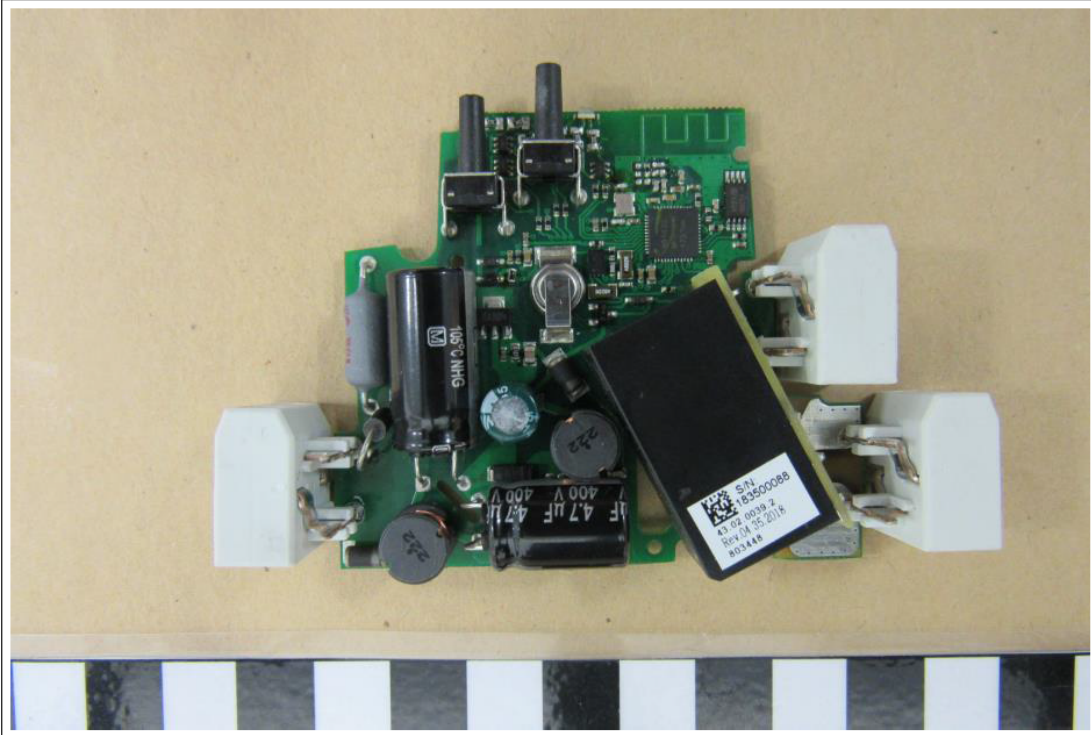

talento smart B10
HVIN: talento smart B10 mini
FCC ID: 2AHH7-B10
IC: 21619-B10

Internal Photos

EUT INTERNAL VIEW (A)

EUT INTERNAL VIEW (B)

talento smart B10
HVIN: talento smart B10 mini
FCC ID: 2AHH7-B10
IC: 21619-B10

EUT INTERNAL VIEW (C)

EUT INTERNAL VIEW (D)