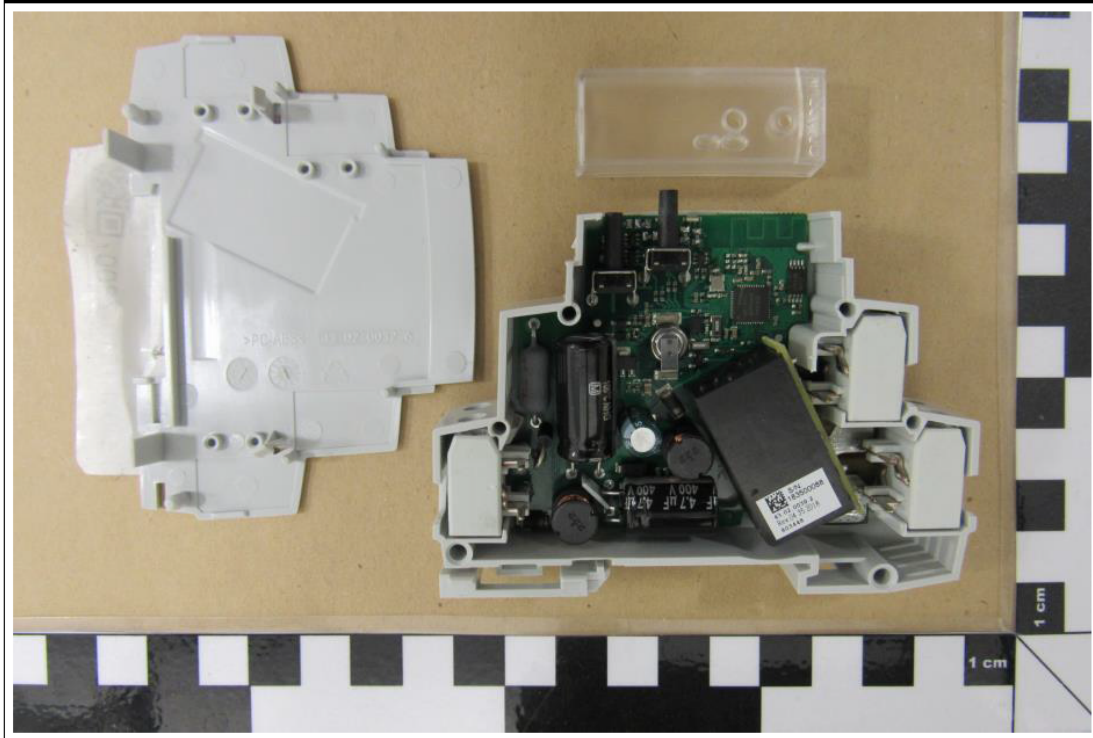

talento smart B10
HVIN: talento smart B10 mini
FCC ID: 2AHH7-B10
IC: 21619-B10

Internal Photos

EUT INTERNAL VIEW (A)

EUT INTERNAL VIEW (B)

talento smart B10
HVIN: talento smart B10 mini
FCC ID: 2AHH7-B10
IC: 21619-B10

EUT INTERNAL VIEW (C)

EUT INTERNAL VIEW (D)