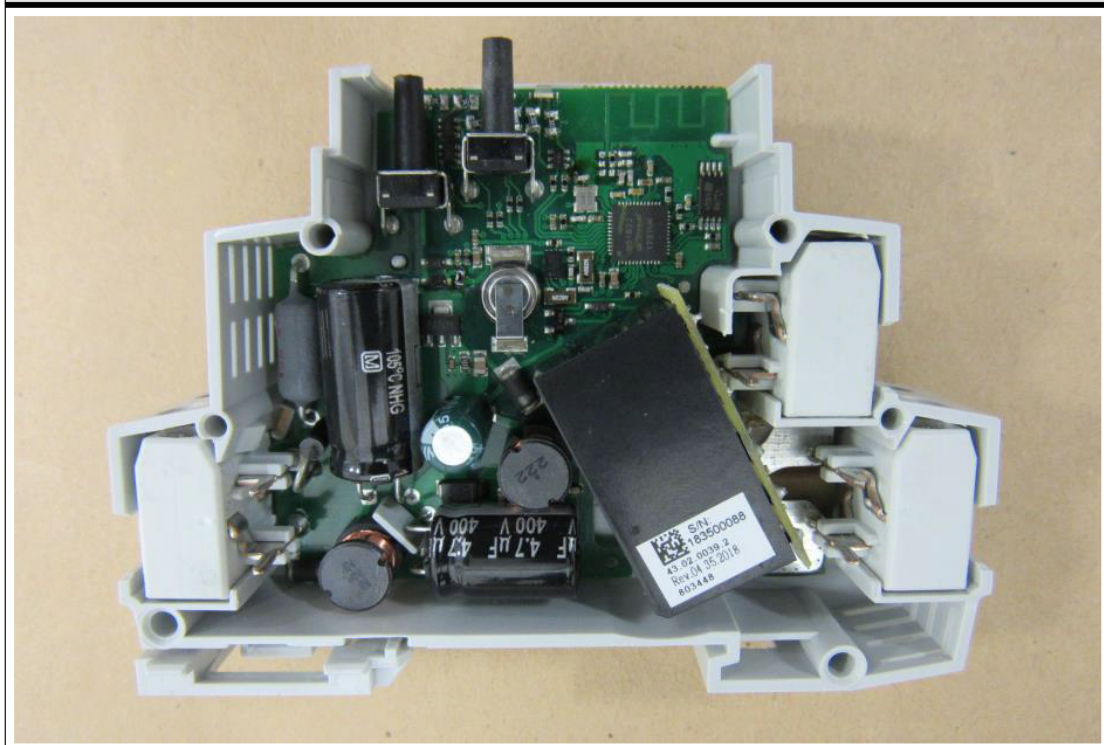

talento smart B10
HVIN: talento smart B10 mini
FCC ID: 2AHH7-B10
IC: 21619-B10

Internal Photos

EUT INTERNAL VIEW (A)

EUT INTERNAL VIEW (B)

talento smart B10
HVIN: talento smart B10 mini
FCC ID: 2AHH7-B10
IC: 21619-B10

EUT INTERNAL VIEW (C)

EUT INTERNAL VIEW (D)