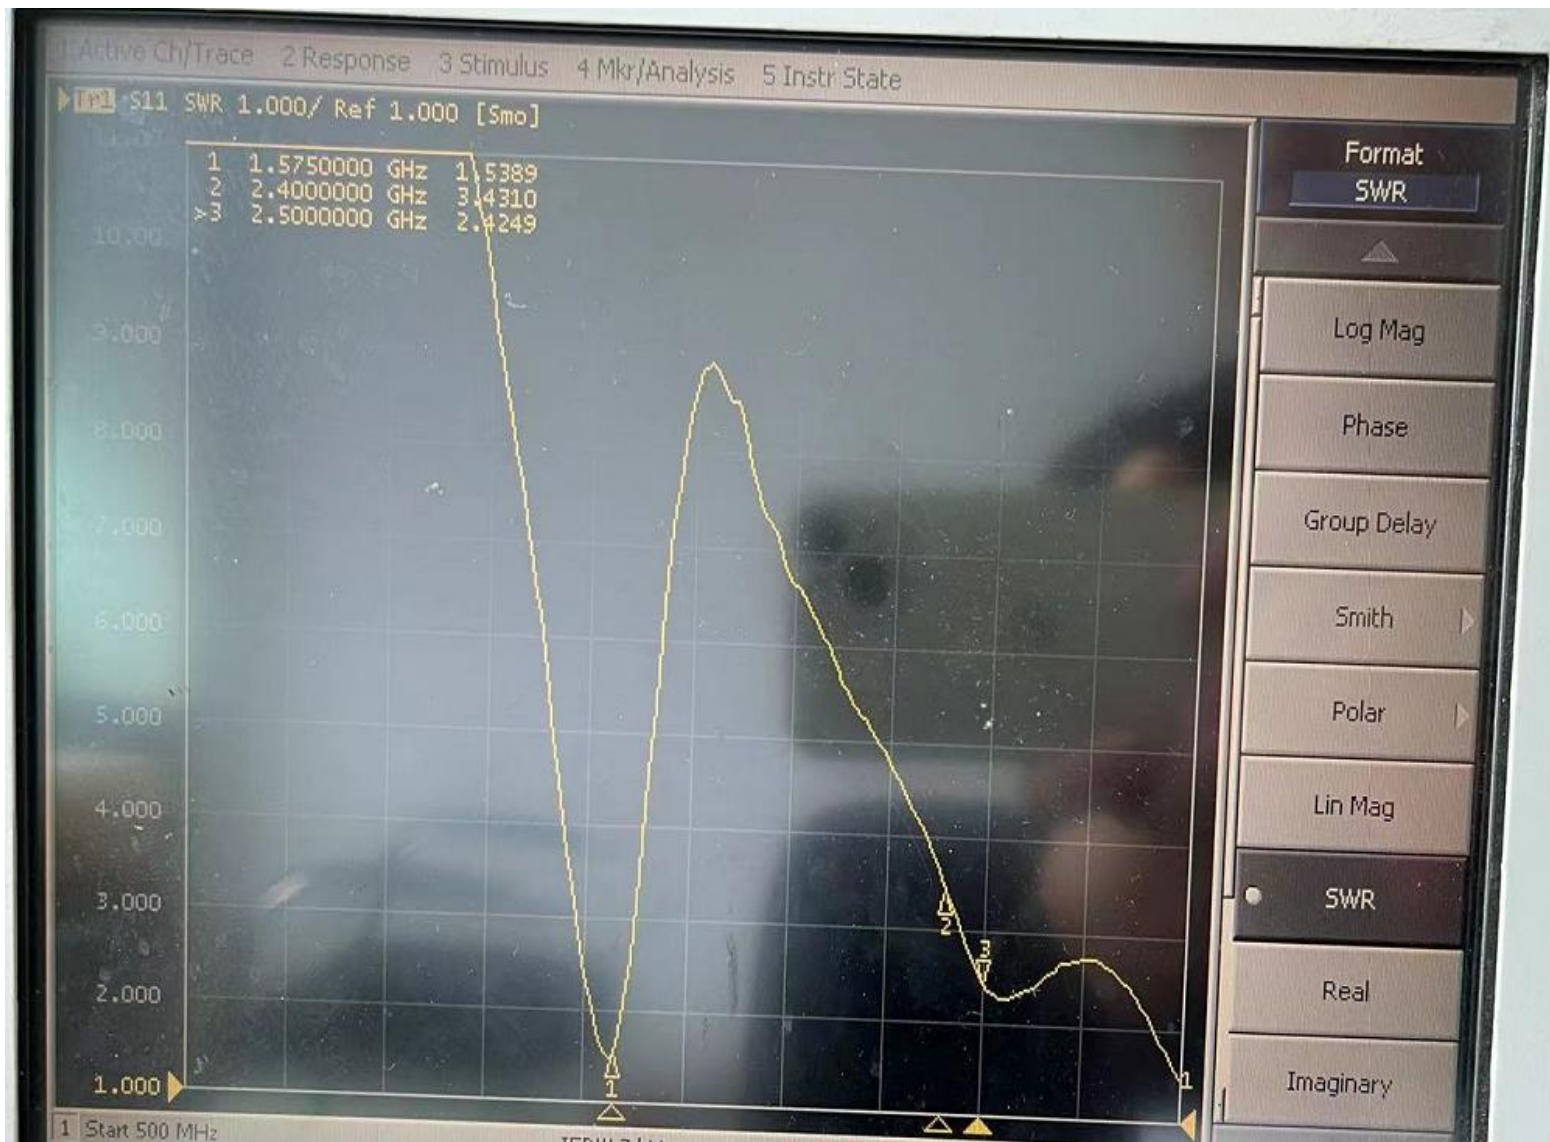

BT SWR

Antenna size

3 BT Efficien

Freq (MHz)	Effi dB	Effi (%)	Gain (dBi)
2402	-8.82	13.13	-3.7
2410	-9.18	12.08	-4.1
2420	-9.08	12.35	-4.05
2430	-9.07	12.4	-4.04
2440	-8.86	13	-3.93
2450	-8.84	13.06	-3.98
2460	-8.92	12.83	-4.03
2470	-8.81	13.15	-3.96
2480	-8.78	13.23	-3.86
2490	-8.72	13.43	-3.95