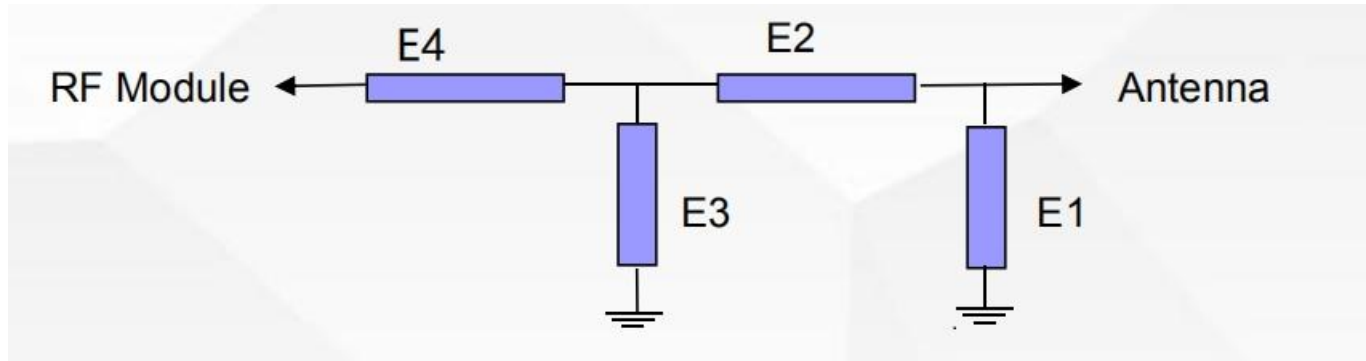

BT SWR

Antenna size

3 BT Efficien

Freq (MHz)	Effi dB	Effi (%)	Gain (dBi)
2402	-8.82	13.13	-3.7
2410	-9.18	12.08	-4.1
2420	-9.08	12.35	-4.05
2430	-9.07	12.4	-4.04
2440	-8.86	13	-3.93
2450	-8.84	13.06	-3.98
2460	-8.92	12.83	-4.03
2470	-8.81	13.15	-3.96
2480	-8.78	13.23	-3.86
2490	-8.72	13.43	-3.95

BT free space/arm radiation pattern

5 matching

	Element	Value
	E1	
	E2	OR
	E3	
	E4	OR

Thank you!