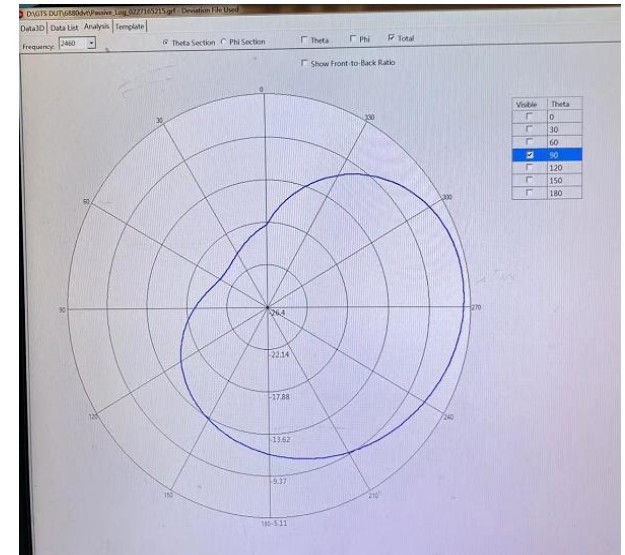

BT SWR

Antenna size

3 BT Efficien

Freq (MHz)	Effi dB	Effi (%)	Gain (dBi)
2402	-8.82	13.13	-3.7
2410	-9.18	12.08	-4.1
2420	-9.08	12.35	-4.05
2430	-9.07	12.4	-4.04
2440	-8.86	13	-3.93
2450	-8.84	13.06	-3.98
2460	-8.92	12.83	-4.03
2470	-8.81	13.15	-3.96
2480	-8.78	13.23	-3.86
2490	-8.72	13.43	-3.95

BT free space/arm radiation pattern

5 matching

	Element	Value
	E1	
	E2	OR
	E3	
	E4	OR

Thank you!