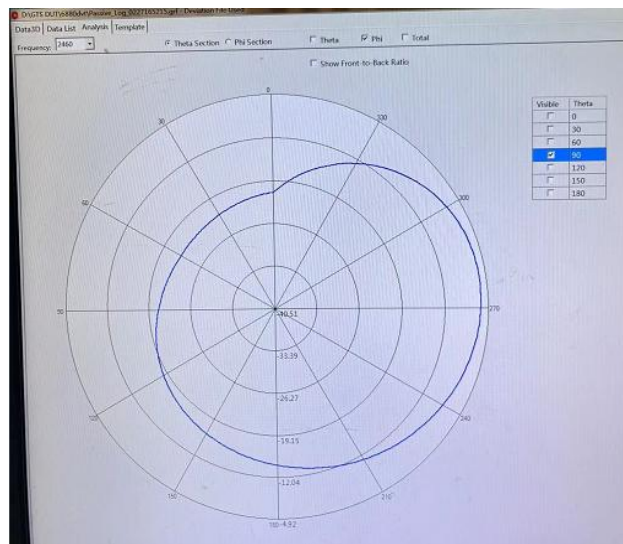

BT SWR

Antenna size

3 BT Efficien

Freq (MHz)	Effi dB	Effi (%)	Gain (dBi)
2402	-8.82	13.13	-3.7
2410	-9.18	12.08	-4.1
2420	-9.08	12.35	-4.05
2430	-9.07	12.4	-4.04
2440	-8.86	13	-3.93
2450	-8.84	13.06	-3.98
2460	-8.92	12.83	-4.03
2470	-8.81	13.15	-3.96
2480	-8.78	13.23	-3.86
2490	-8.72	13.43	-3.95

BT free space/arm radiation pattern

5 matching

	Element	Value
	E1	
	E2	OR
	E3	
	E4	OR

Thank you!