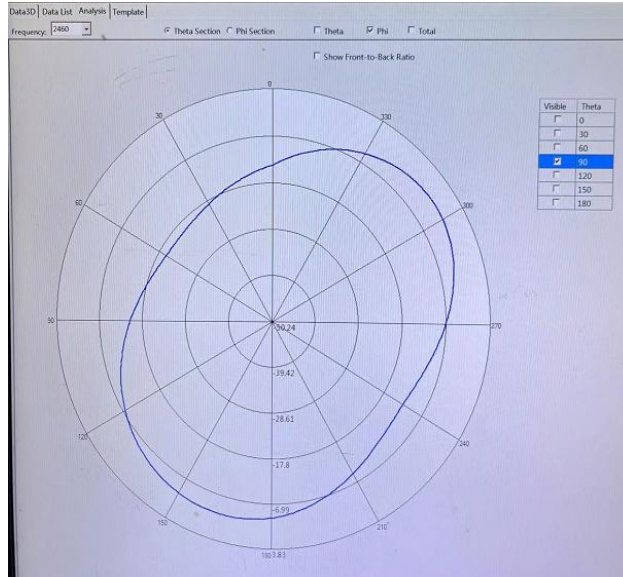

BT SWR

Antenna size

3 BT Efficien

Freq (MHz)	Effi dB	Effi (%)	Gain (dBi)
2402	-8.82	13.13	-3.7
2410	-9.18	12.08	-4.1
2420	-9.08	12.35	-4.05
2430	-9.07	12.4	-4.04
2440	-8.86	13	-3.93
2450	-8.84	13.06	-3.98
2460	-8.92	12.83	-4.03
2470	-8.81	13.15	-3.96
2480	-8.78	13.23	-3.86
2490	-8.72	13.43	-3.95

BT free space/arm radiation pattern

5 matching

	Element	Value
	E1	
	E2	OR
	E3	
	E4	OR

Thank you!