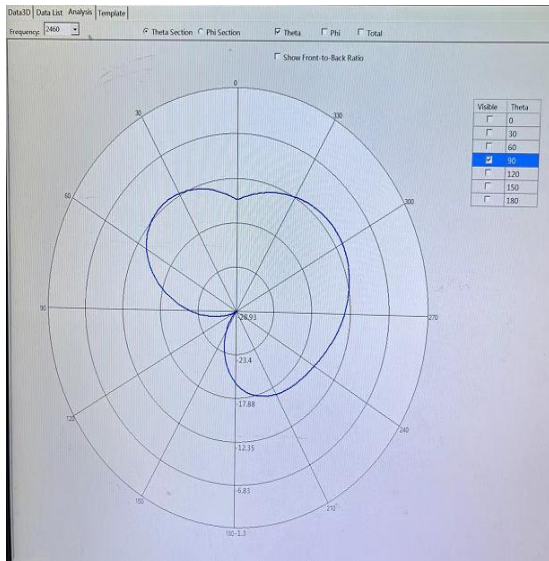

BT SWR

Antenna size

3 BT Efficien

Freq (MHz)	Effi dB	Effi (%)	Gain (dBi)
2402	-8.82	13.13	-3.7
2410	-9.18	12.08	-4.1
2420	-9.08	12.35	-4.05
2430	-9.07	12.4	-4.04
2440	-8.86	13	-3.93
2450	-8.84	13.06	-3.98
2460	-8.92	12.83	-4.03
2470	-8.81	13.15	-3.96
2480	-8.78	13.23	-3.86
2490	-8.72	13.43	-3.95

BT free space/arm radiation pattern

5 matching

	Element	Value
	E1	
	E2	OR
	E3	
	E4	OR

Thank you!