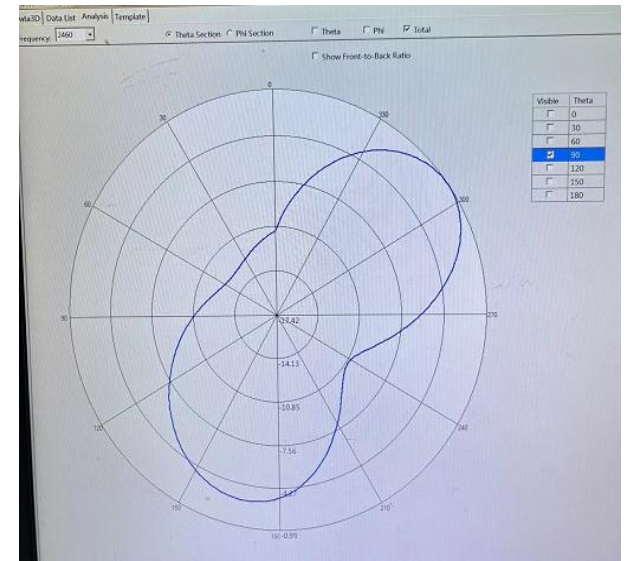

BT SWR

Antenna size

3 BT Efficien

Freq (MHz)	Effi dB	Effi (%)	Gain (dBi)
2402	-8.82	13.13	-3.7
2410	-9.18	12.08	-4.1
2420	-9.08	12.35	-4.05
2430	-9.07	12.4	-4.04
2440	-8.86	13	-3.93
2450	-8.84	13.06	-3.98
2460	-8.92	12.83	-4.03
2470	-8.81	13.15	-3.96
2480	-8.78	13.23	-3.86
2490	-8.72	13.43	-3.95

BT free space/arm radiation pattern

5 matching

	Element	Value
	E1	
	E2	OR
	E3	
	E4	OR

Thank you!