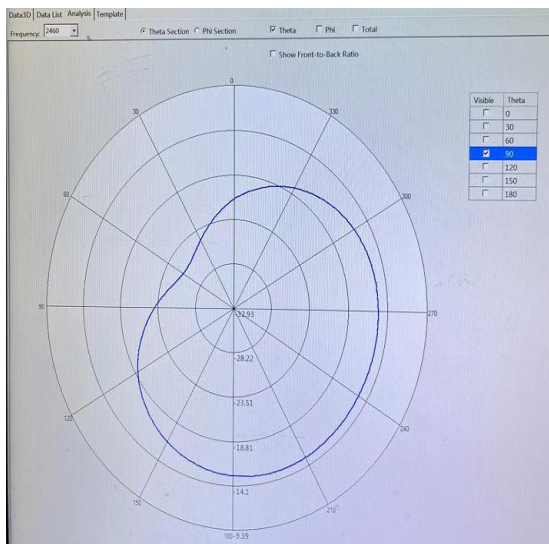

BT SWR

Antenna size

3 BT Efficien

Freq (MHz)	Effi dB	Effi (%)	Gain (dBi)
2402	-8.82	13.13	-3.7
2410	-9.18	12.08	-4.1
2420	-9.08	12.35	-4.05
2430	-9.07	12.4	-4.04
2440	-8.86	13	-3.93
2450	-8.84	13.06	-3.98
2460	-8.92	12.83	-4.03
2470	-8.81	13.15	-3.96
2480	-8.78	13.23	-3.86
2490	-8.72	13.43	-3.95

BT free space/arm radiation pattern

5 matching

	Element	Value
	E1	
	E2	OR
	E3	
	E4	OR

Thank you!