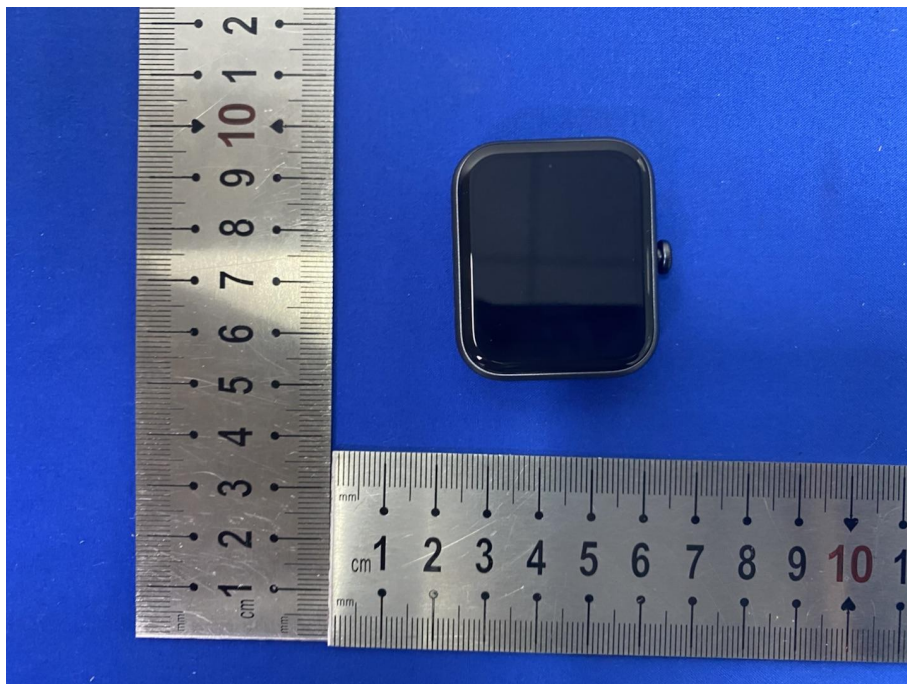

External photos

FCC ID:2AHFT485