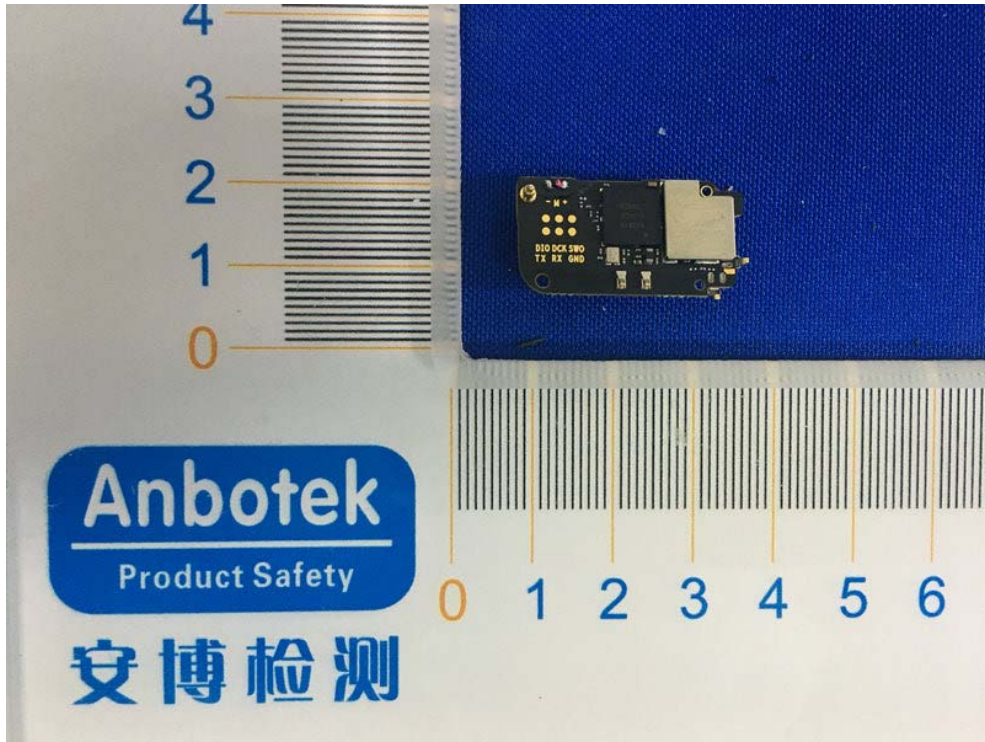

FCC ID: 2AHFT335

ANT