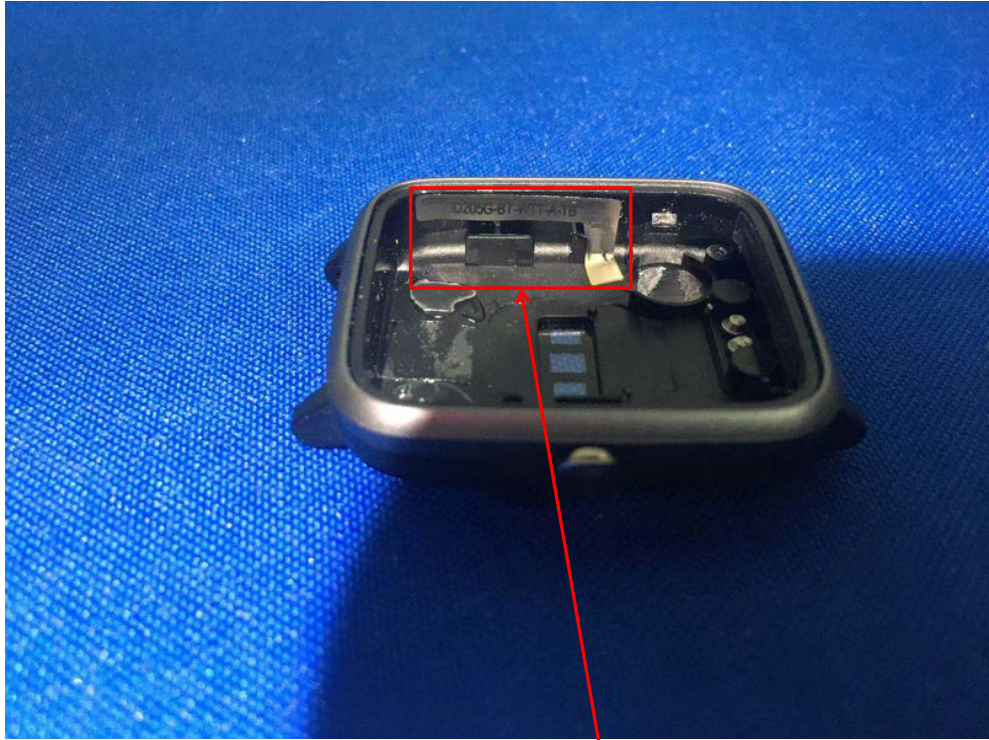

FCC ID: 2AHFT335

ANT