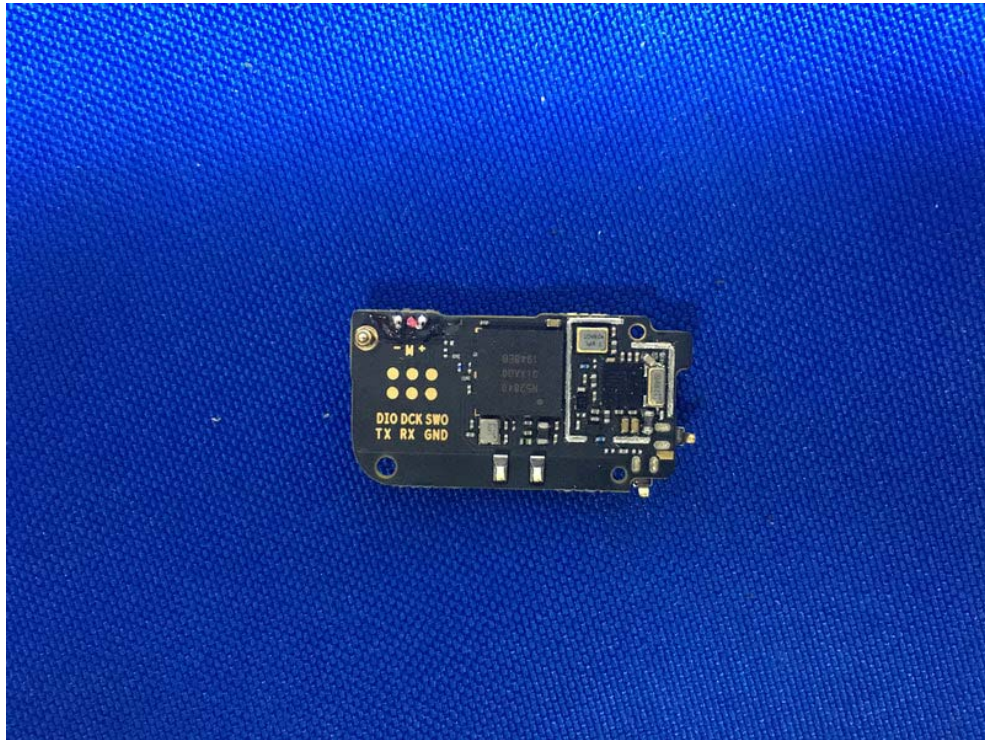

FCC ID: 2AHFT335

ANT