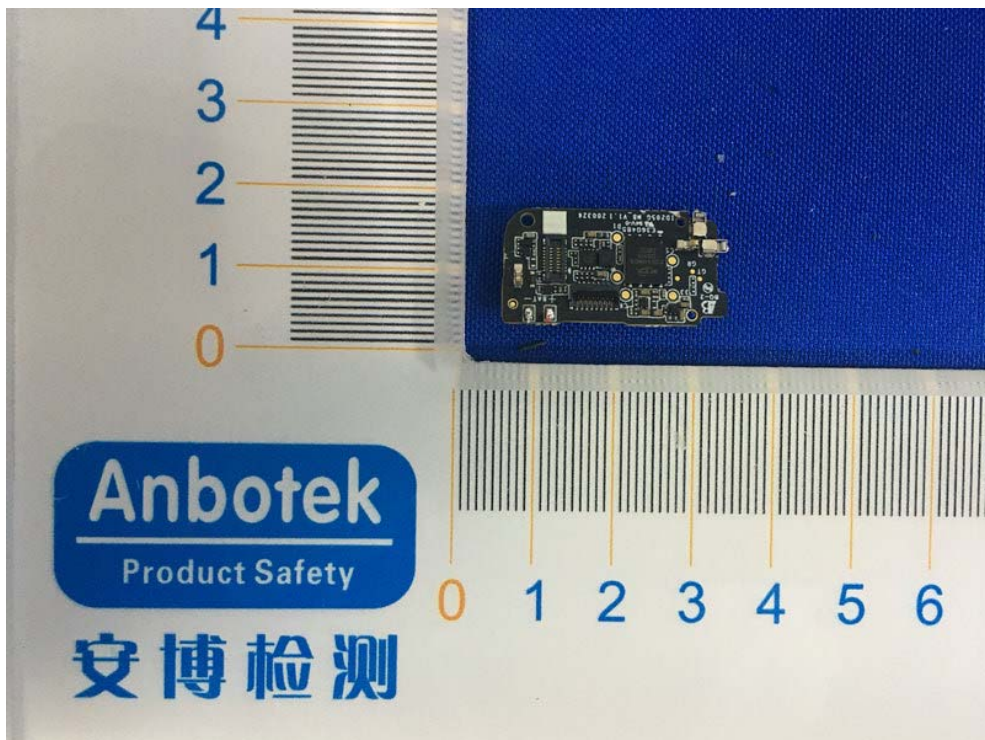

FCC ID: 2AHFT335

ANT