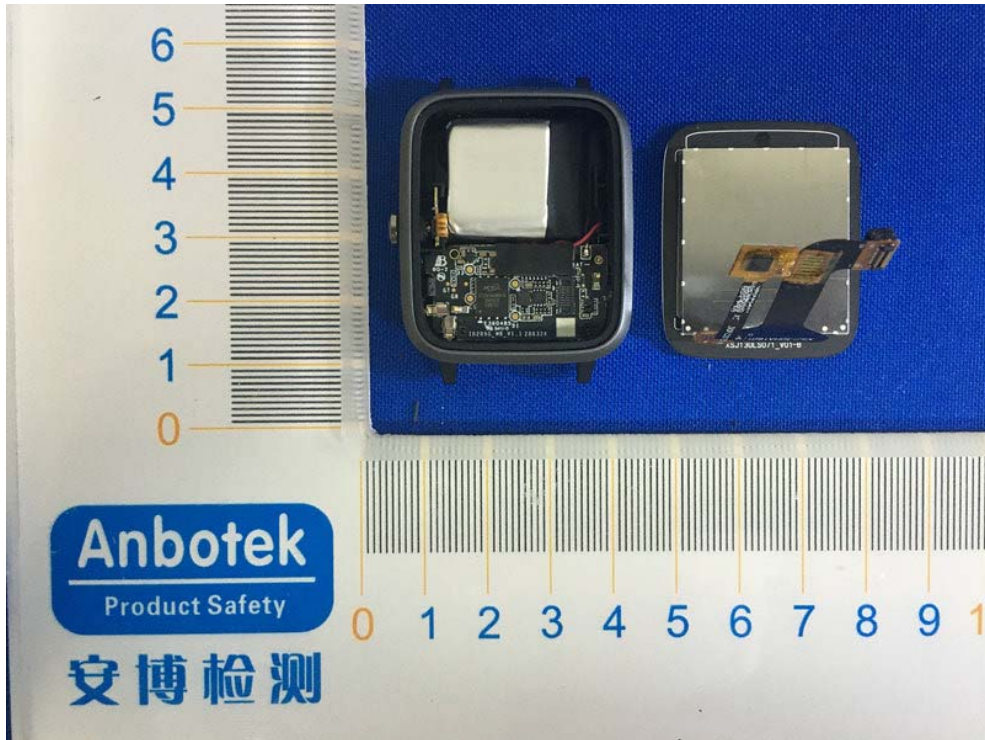

FCC ID: 2AHFT335

ANT