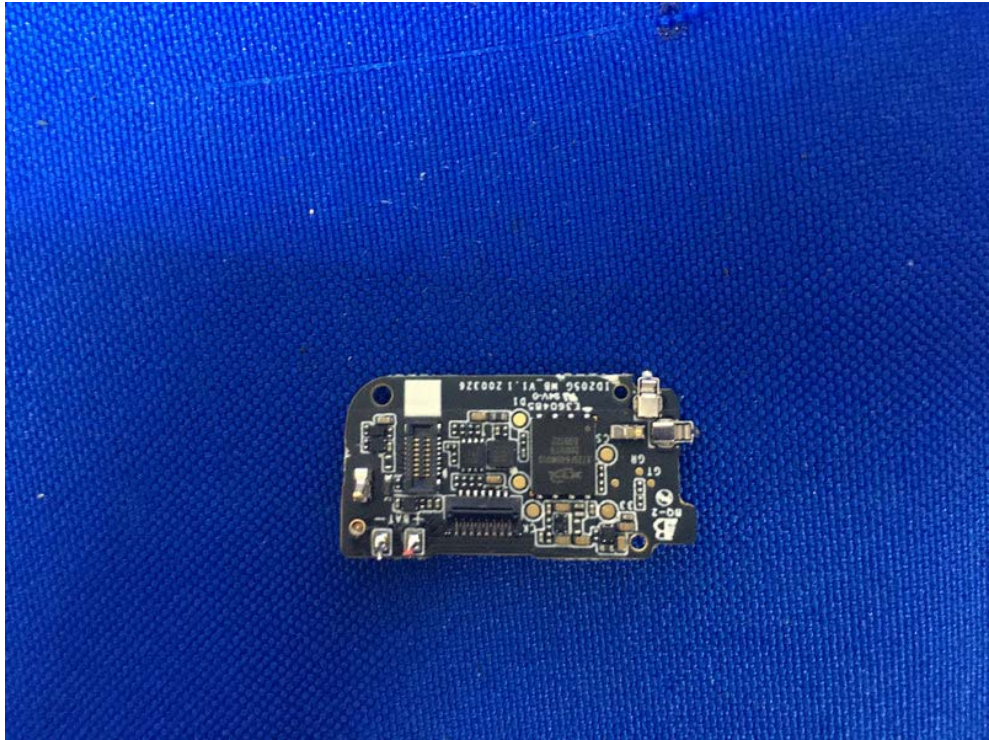

FCC ID: 2AHFT335

ANT