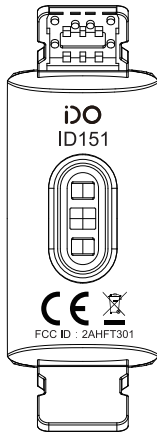

ID151

Size: 6.2X5.3mm

iDO
ID151

Size: 12.8X6mm

CE 
FCC ID : 2AHFT301