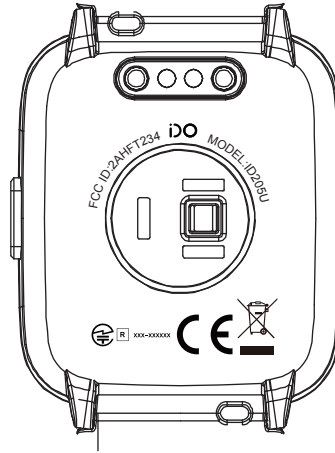

ID205U Label

10.4X3mm

13X7.4mm