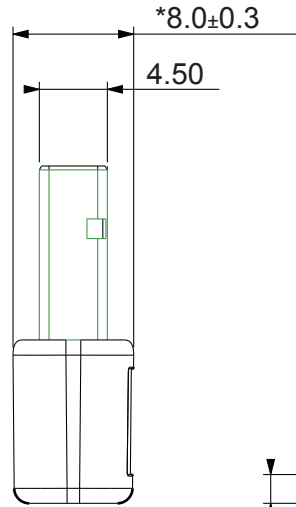

Scale
2:1

Scale
1:1

消銀龍，40*9mm

Image