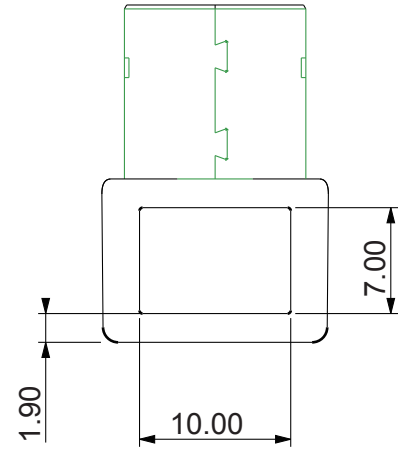

Scale
2:1

Scale
1:1

消銀龍，40*9mm

Image