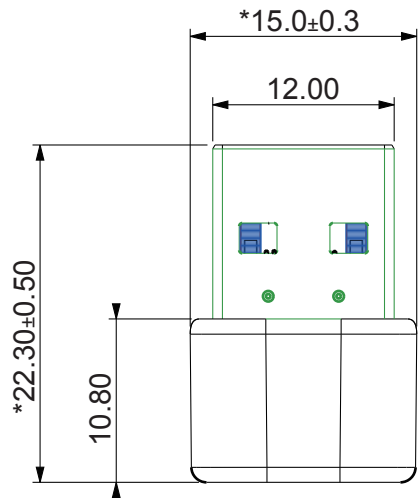

Scale
2:1

Scale
1:1

消銀龍，40*9mm

Image