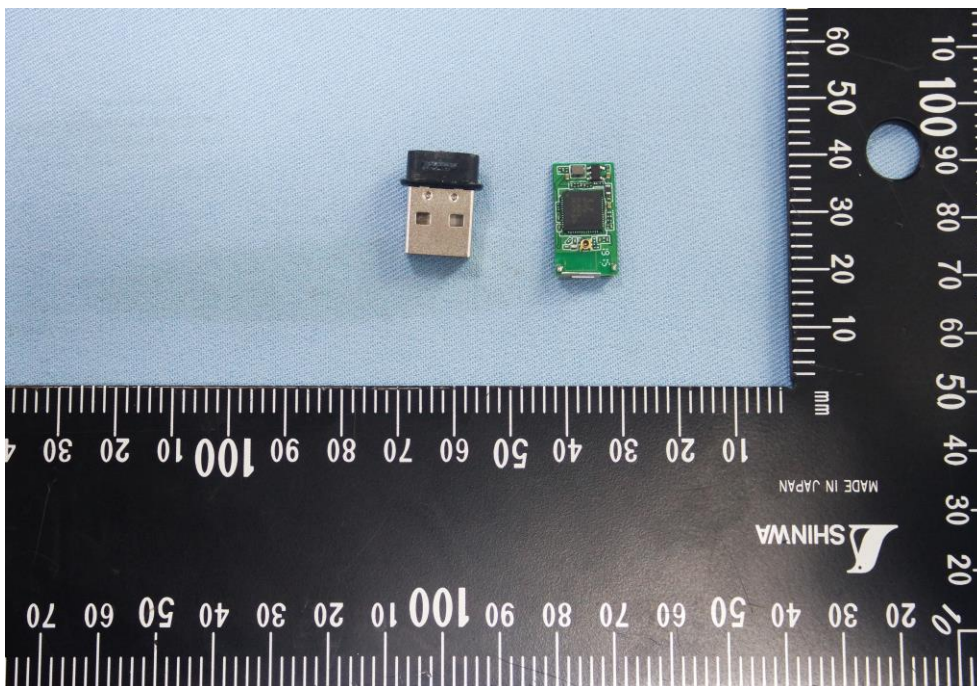

INTERNAL PHOTOGRAPHS OF EUT

Module

Crystal

Antenna