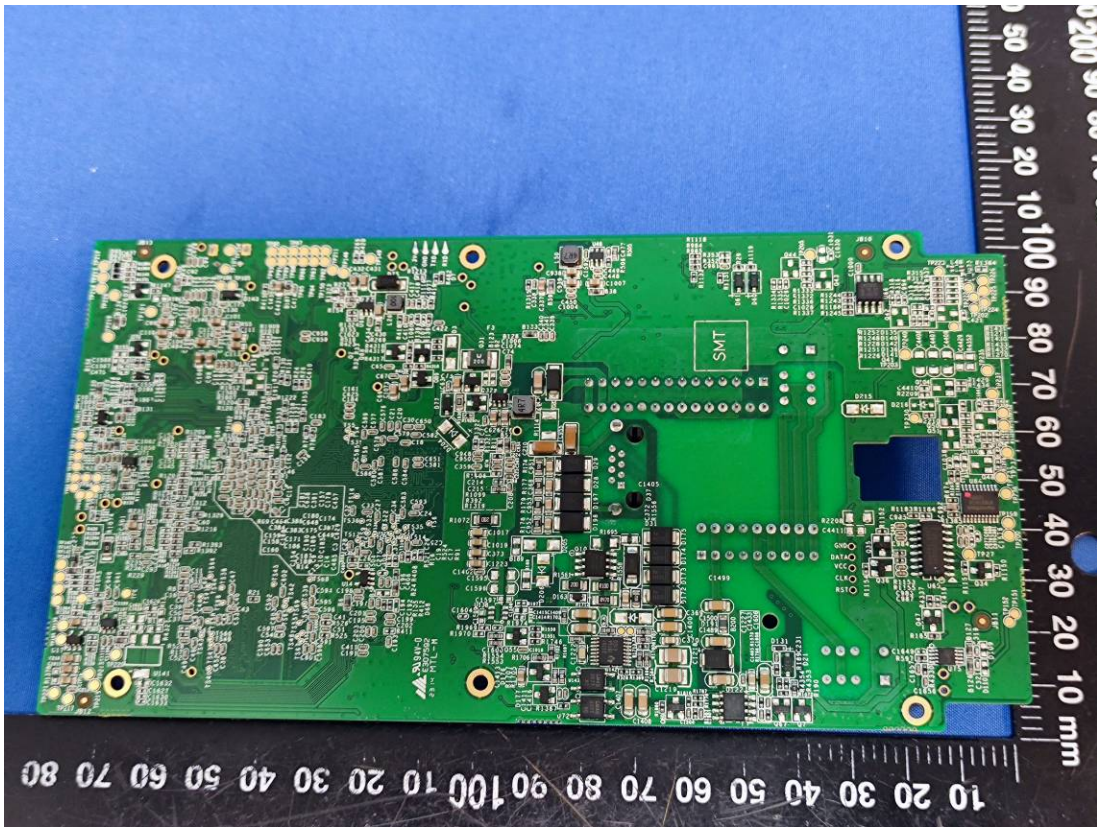

# EUT INTERNAL PHOTOGRAPHS

Buletooth&Wifi Antenna

NFC Antenna

125kHz Antenna