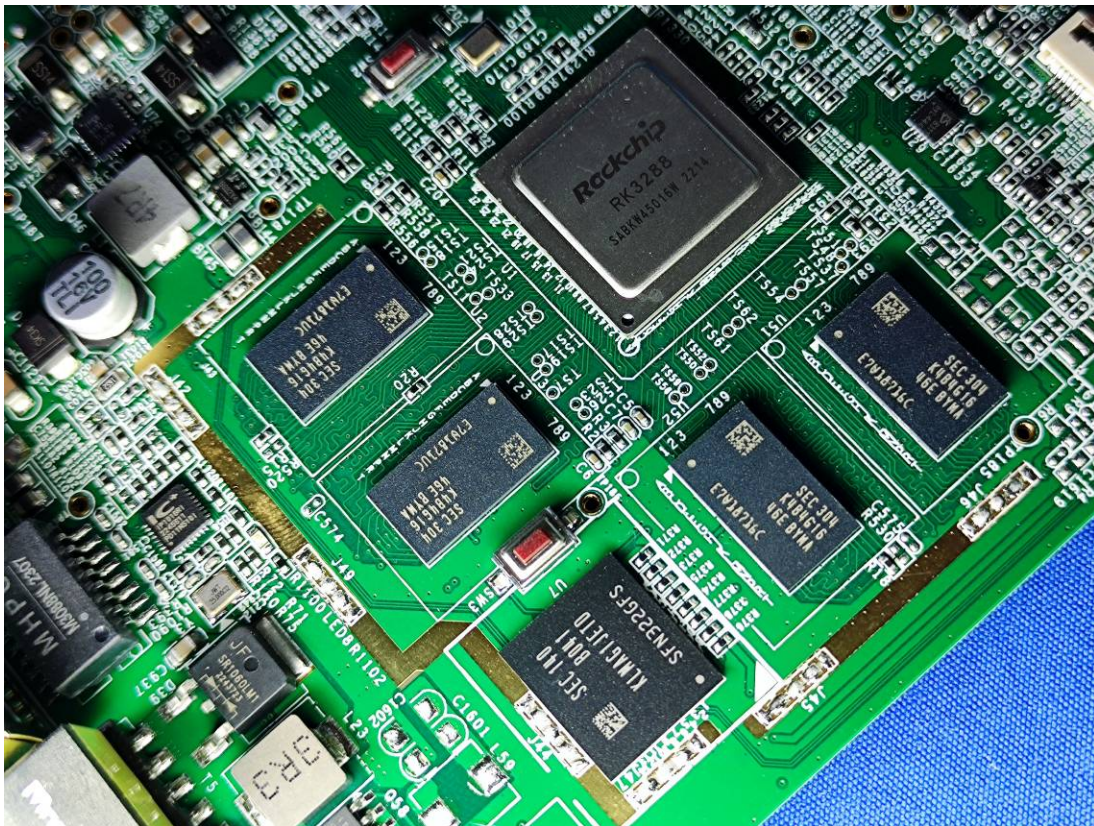

# EUT INTERNAL PHOTOGRAPHS

Buletooth&Wifi Antenna

NFC Antenna

125kHz Antenna