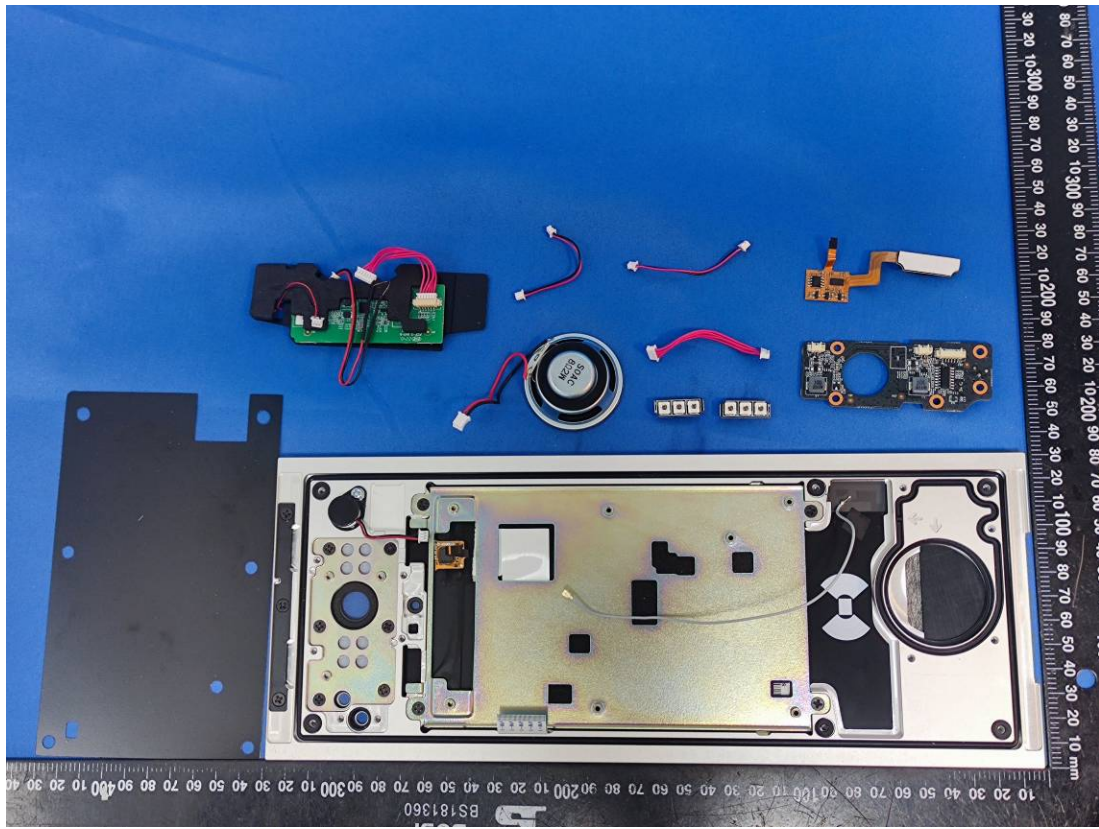

# EUT INTERNAL PHOTOGRAPHS

Buletooth&Wifi Antenna

NFC Antenna

125kHz Antenna