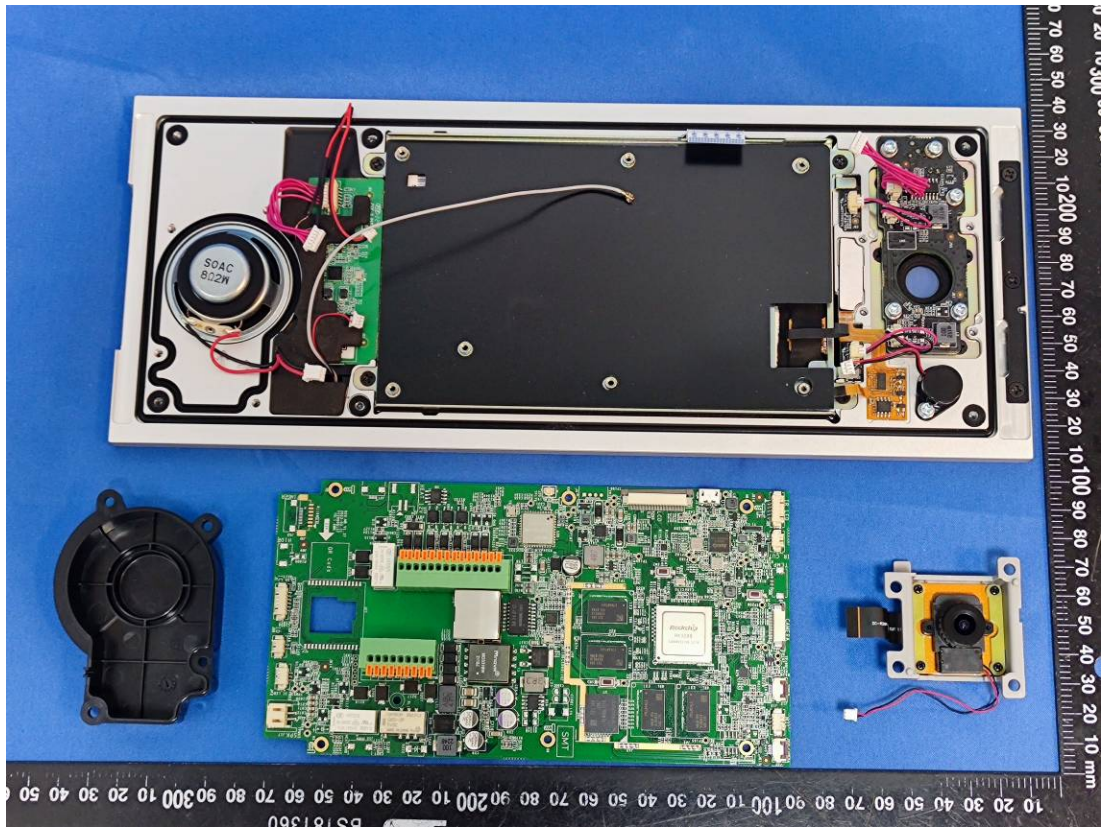

# EUT INTERNAL PHOTOGRAPHS

Buletooth&Wifi Antenna

NFC Antenna

125kHz Antenna