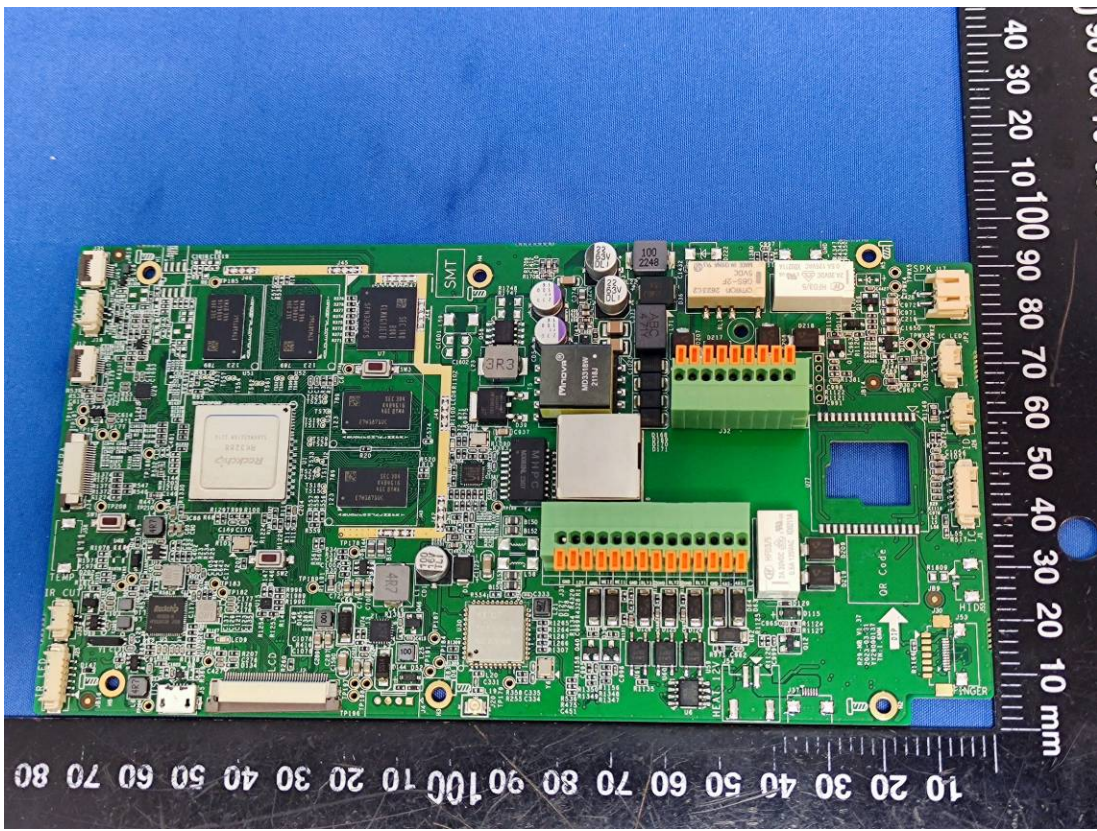

# EUT INTERNAL PHOTOGRAPHS

Buletooth&Wifi Antenna

NFC Antenna

125kHz Antenna