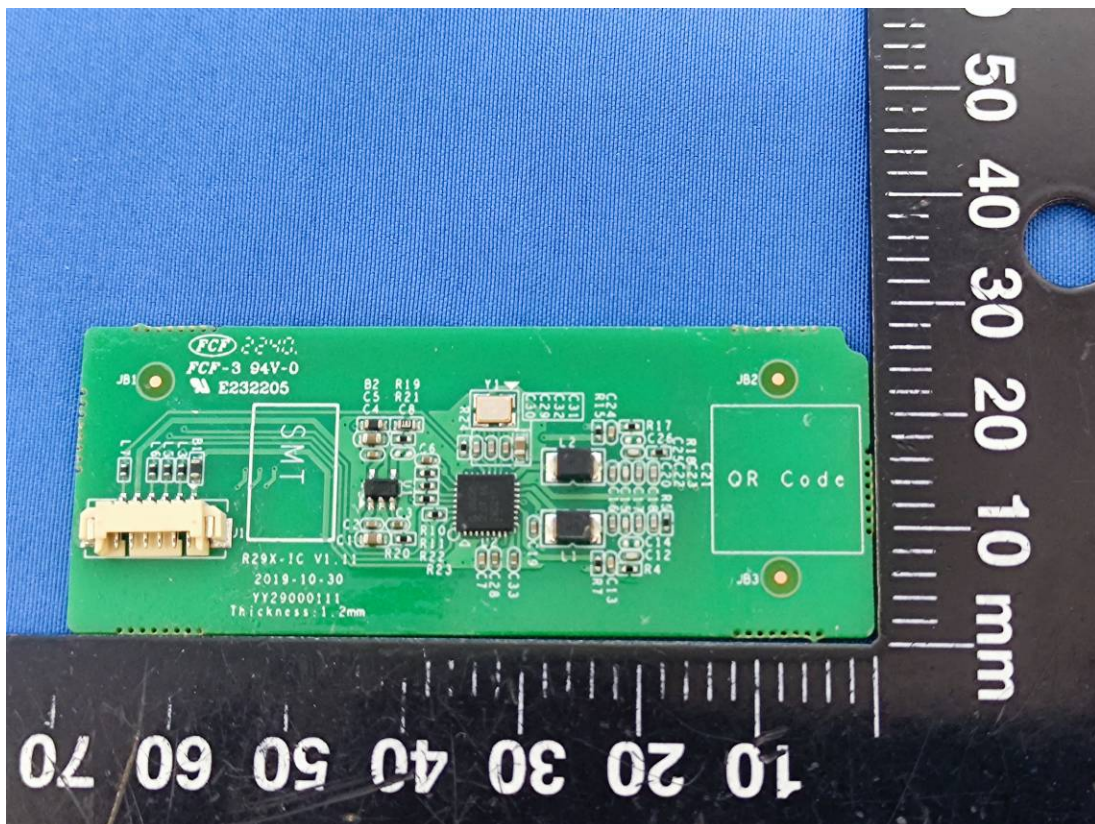

# EUT INTERNAL PHOTOGRAPHS

Buletooth&Wifi Antenna

NFC Antenna

125kHz Antenna