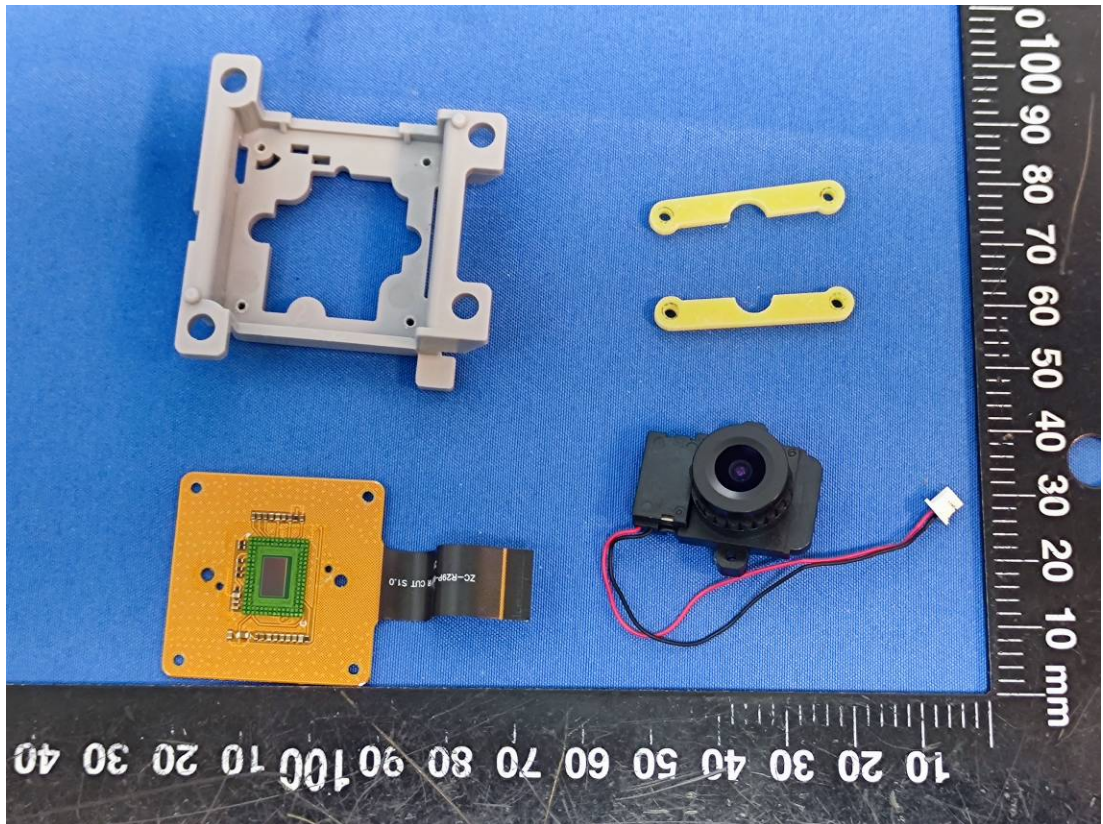

# EUT INTERNAL PHOTOGRAPHS

Buletooth&Wifi Antenna

NFC Antenna

125kHz Antenna