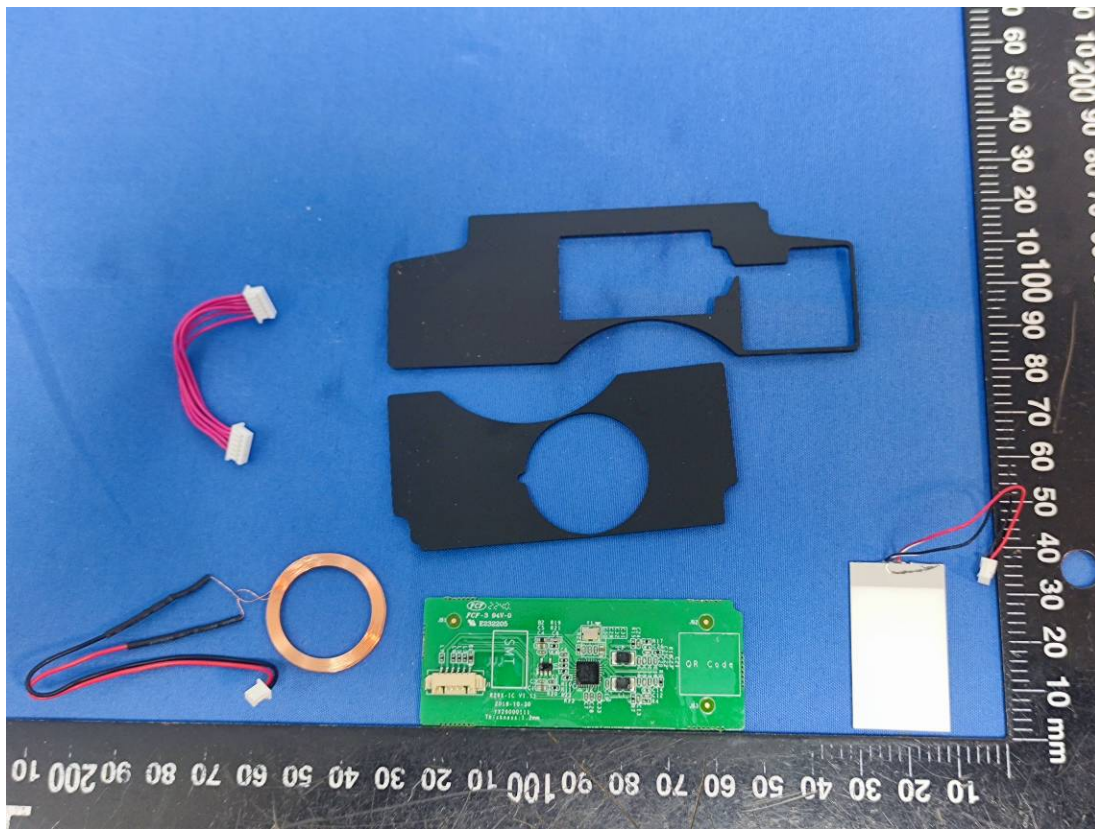

# EUT INTERNAL PHOTOGRAPHS

Buletooth&Wifi Antenna

NFC Antenna

125kHz Antenna