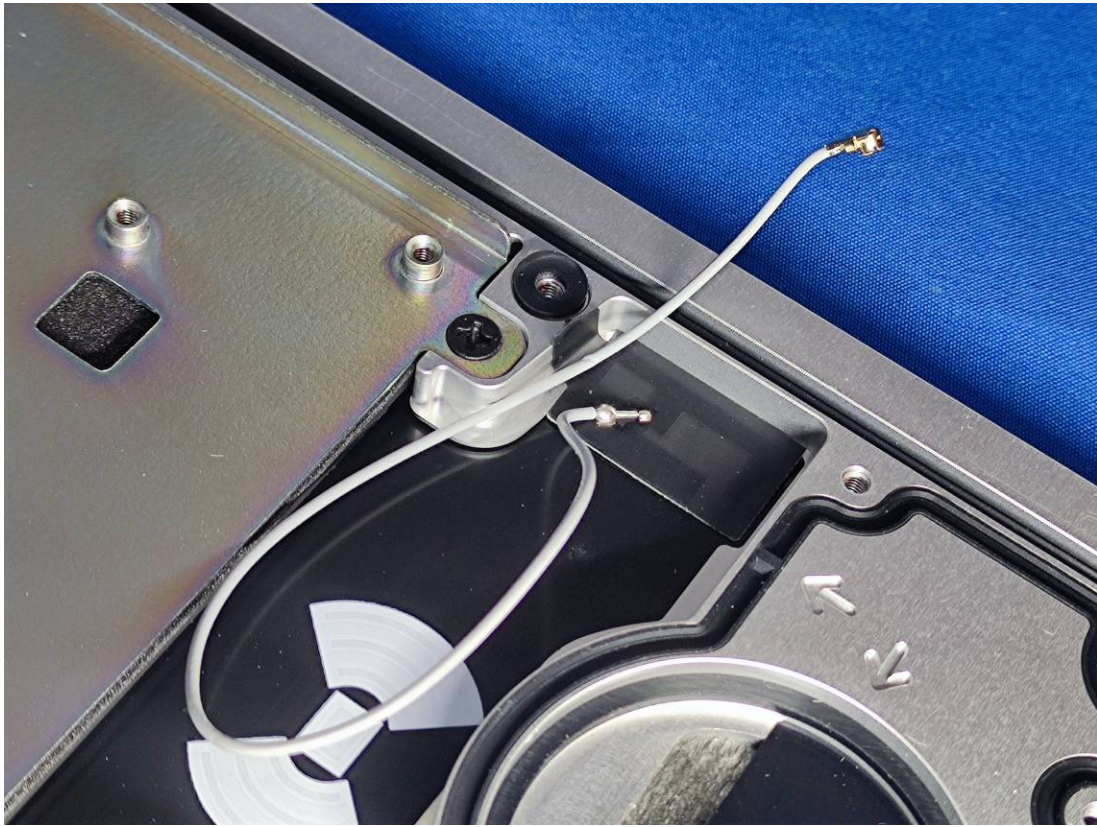

# EUT INTERNAL PHOTOGRAPHS

Buletooth&Wifi Antenna

NFC Antenna

125kHz Antenna