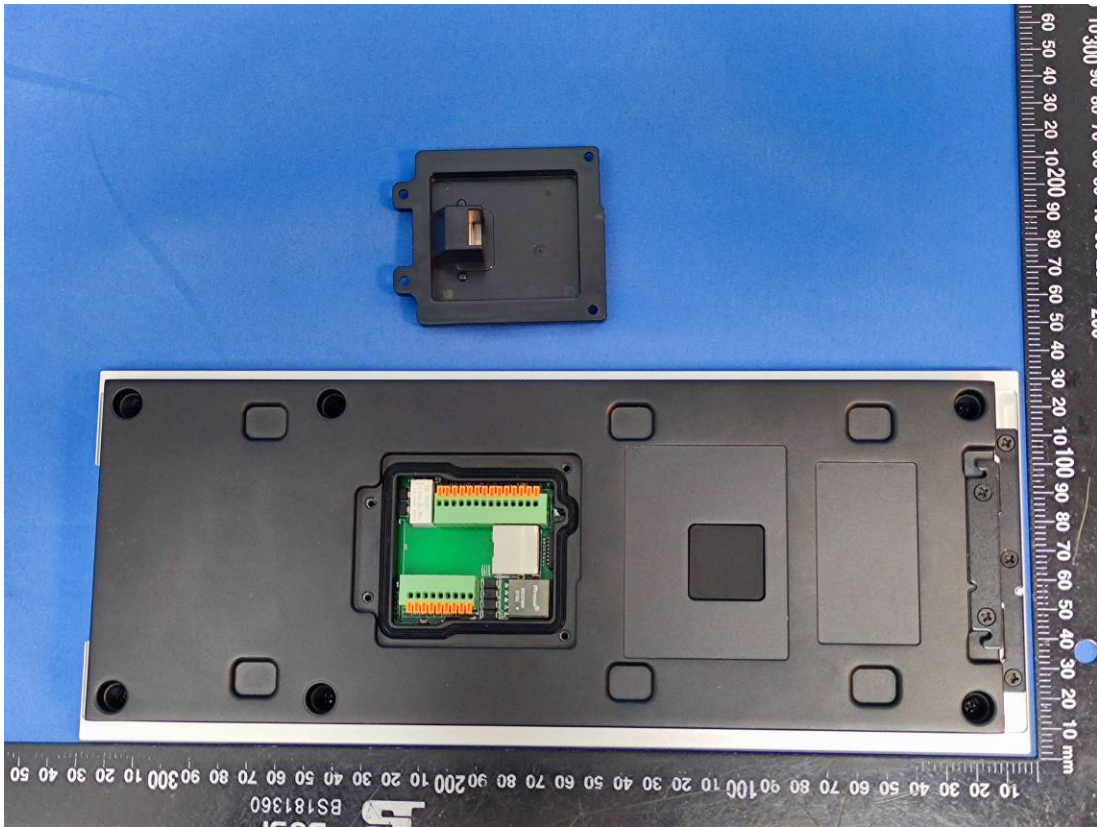

# EUT INTERNAL PHOTOGRAPHS

Buletooth&Wifi Antenna

NFC Antenna

125kHz Antenna