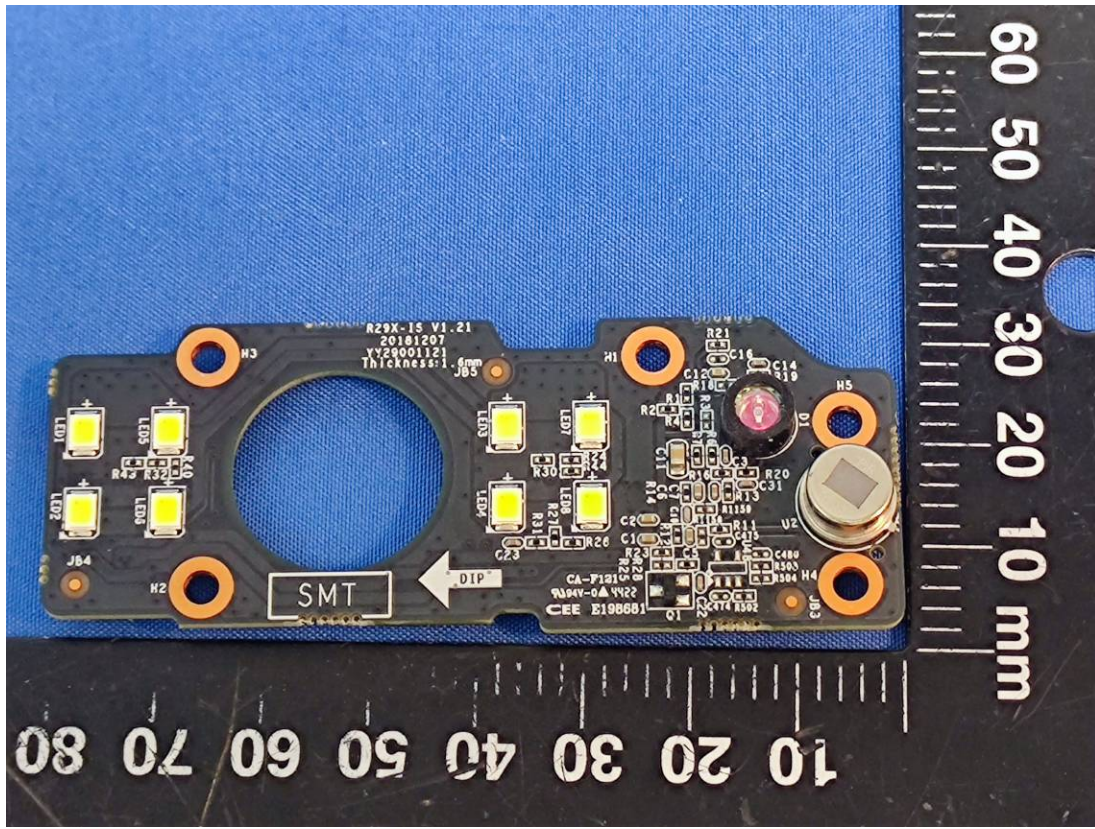

# EUT INTERNAL PHOTOGRAPHS

Buletooth&Wifi Antenna

NFC Antenna

125kHz Antenna