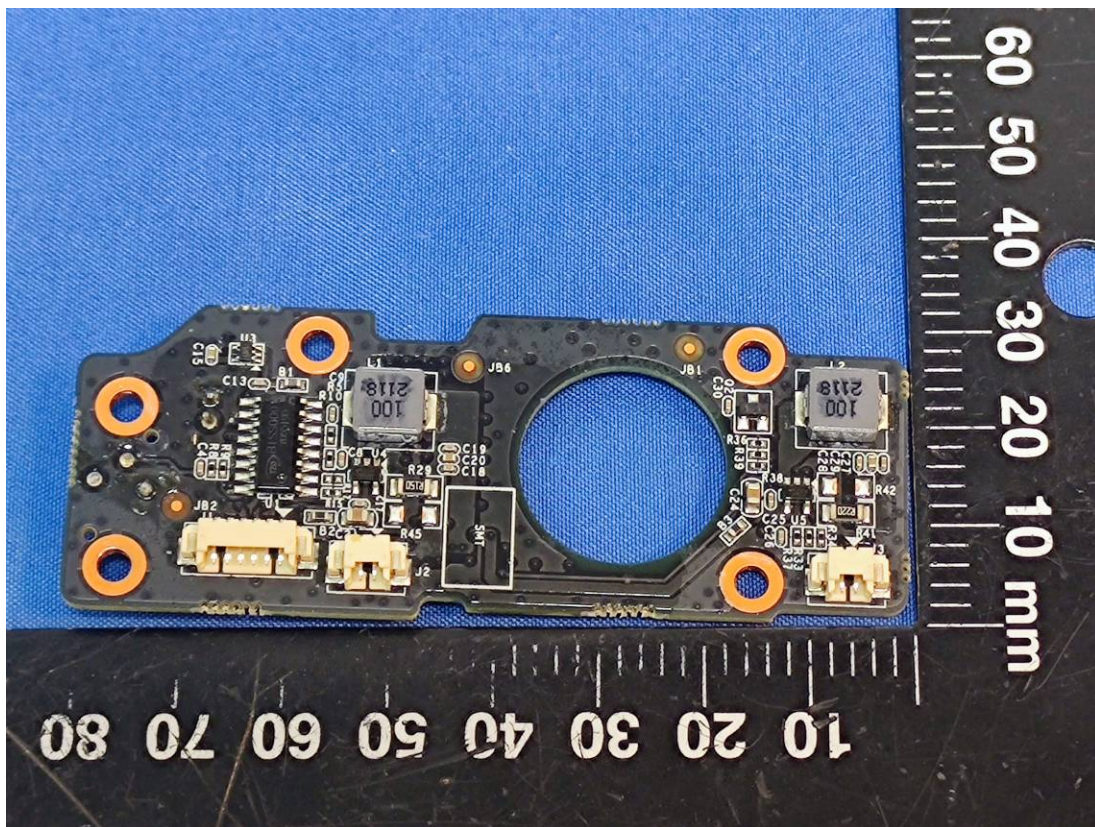

# EUT INTERNAL PHOTOGRAPHS

Buletooth&Wifi Antenna

NFC Antenna

125kHz Antenna