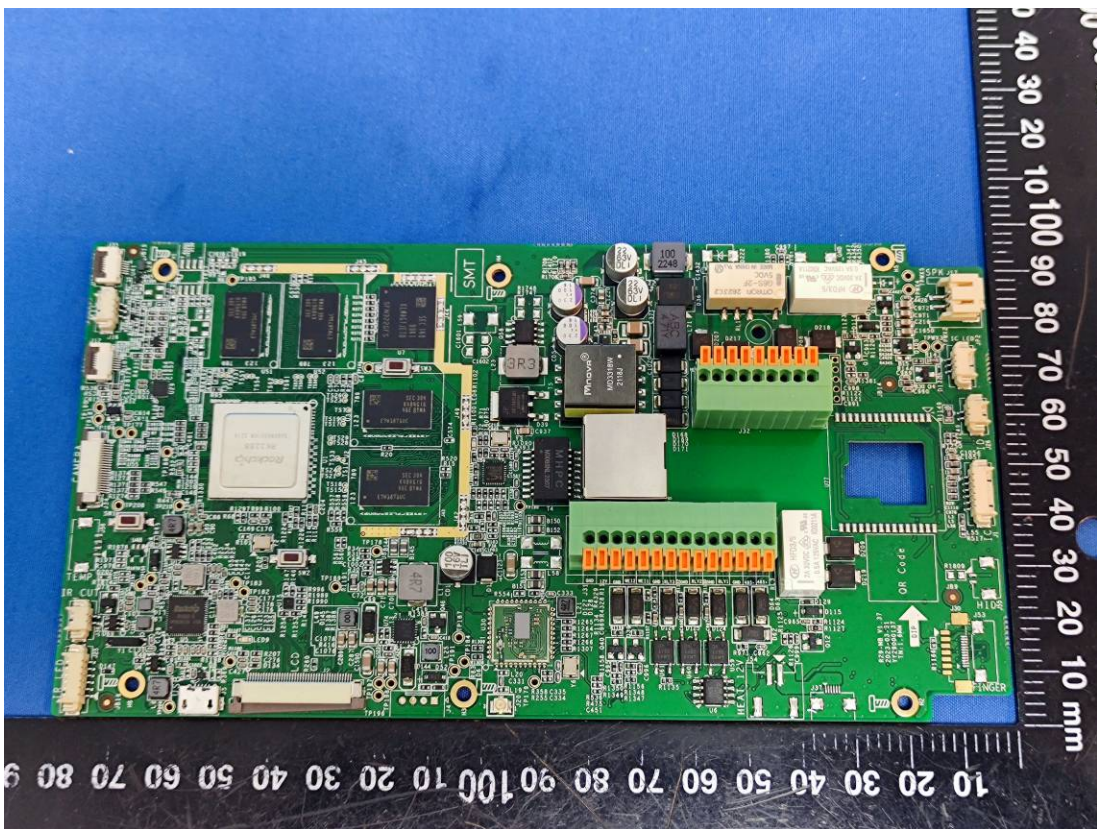

# EUT INTERNAL PHOTOGRAPHS

Buletooth&Wifi Antenna

NFC Antenna

125kHz Antenna