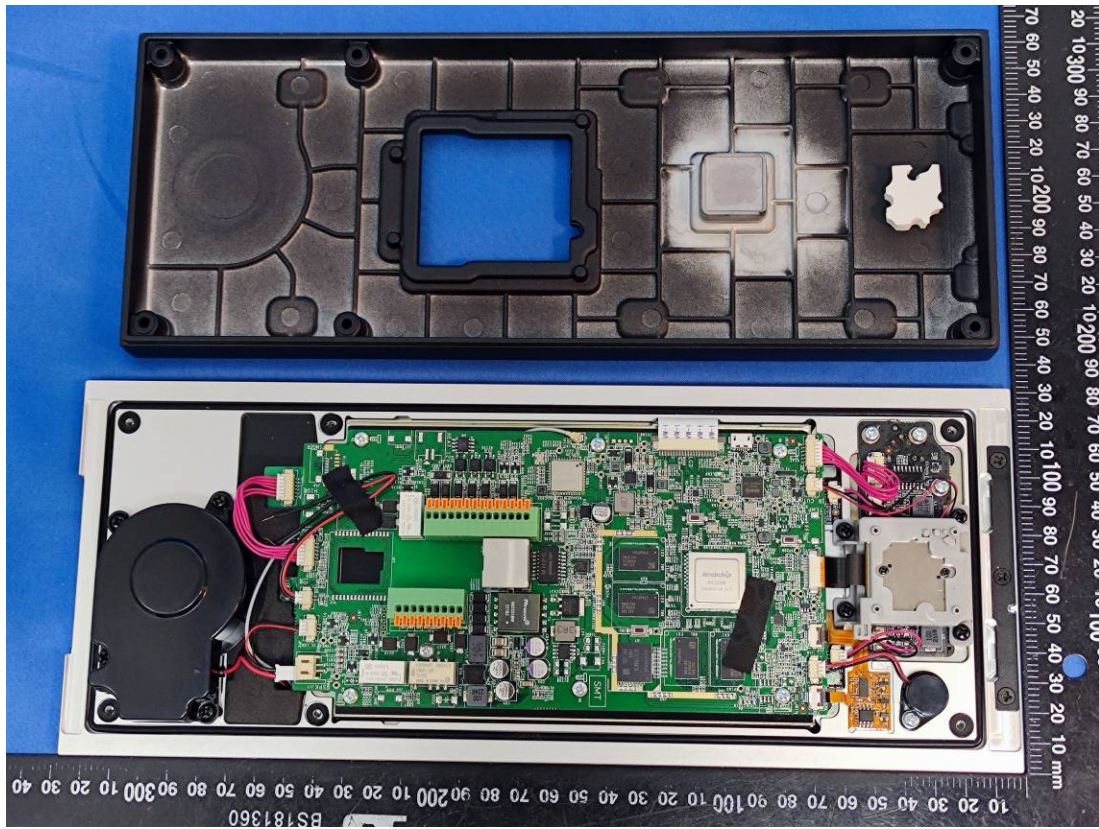

# EUT INTERNAL PHOTOGRAPHS

Buletooth&Wifi Antenna

NFC Antenna

125kHz Antenna