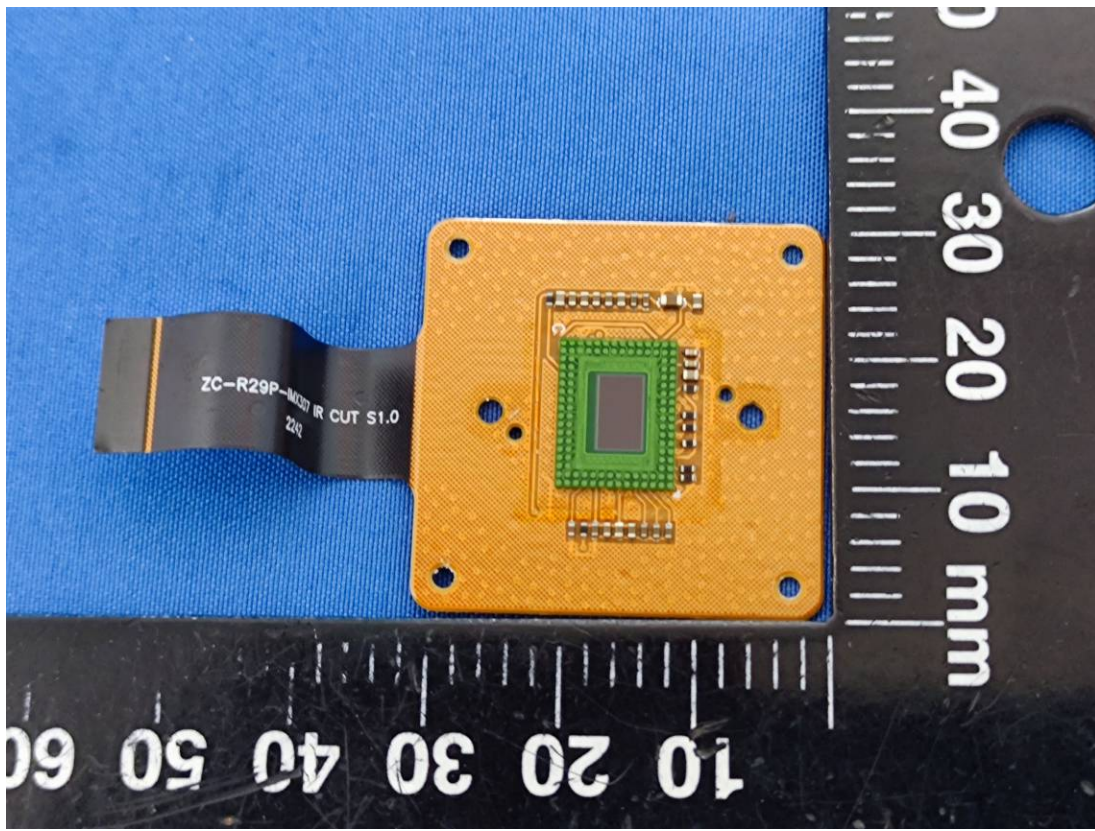

# EUT INTERNAL PHOTOGRAPHS

Buletooth&Wifi Antenna

NFC Antenna

125kHz Antenna