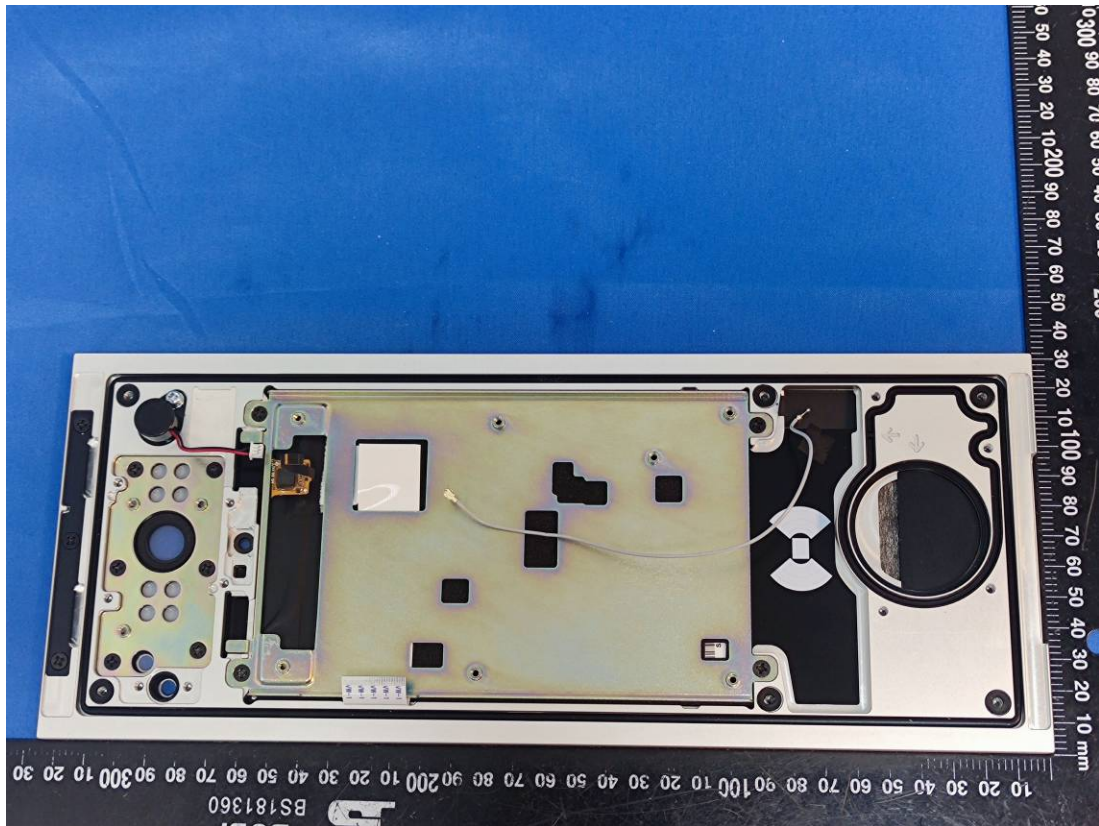

# EUT INTERNAL PHOTOGRAPHS

Buletooth&Wifi Antenna

NFC Antenna

125kHz Antenna