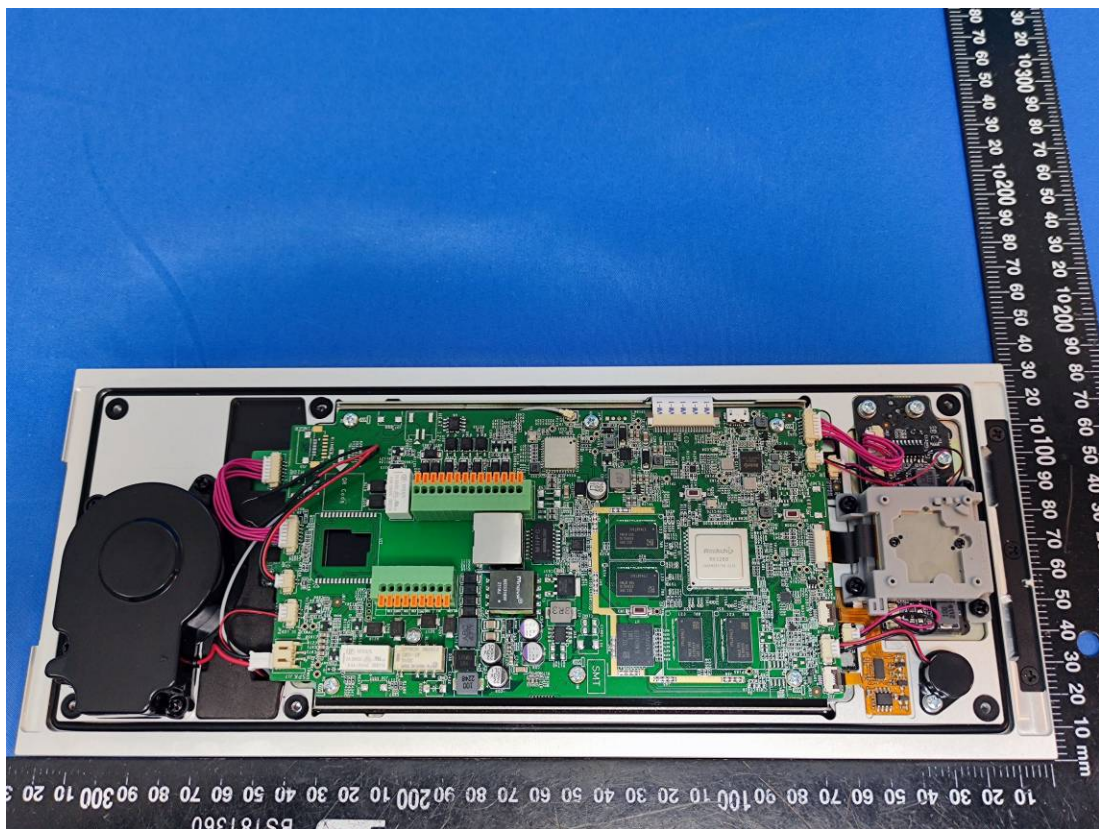

# EUT INTERNAL PHOTOGRAPHS

Buletooth&Wifi Antenna

NFC Antenna

125kHz Antenna