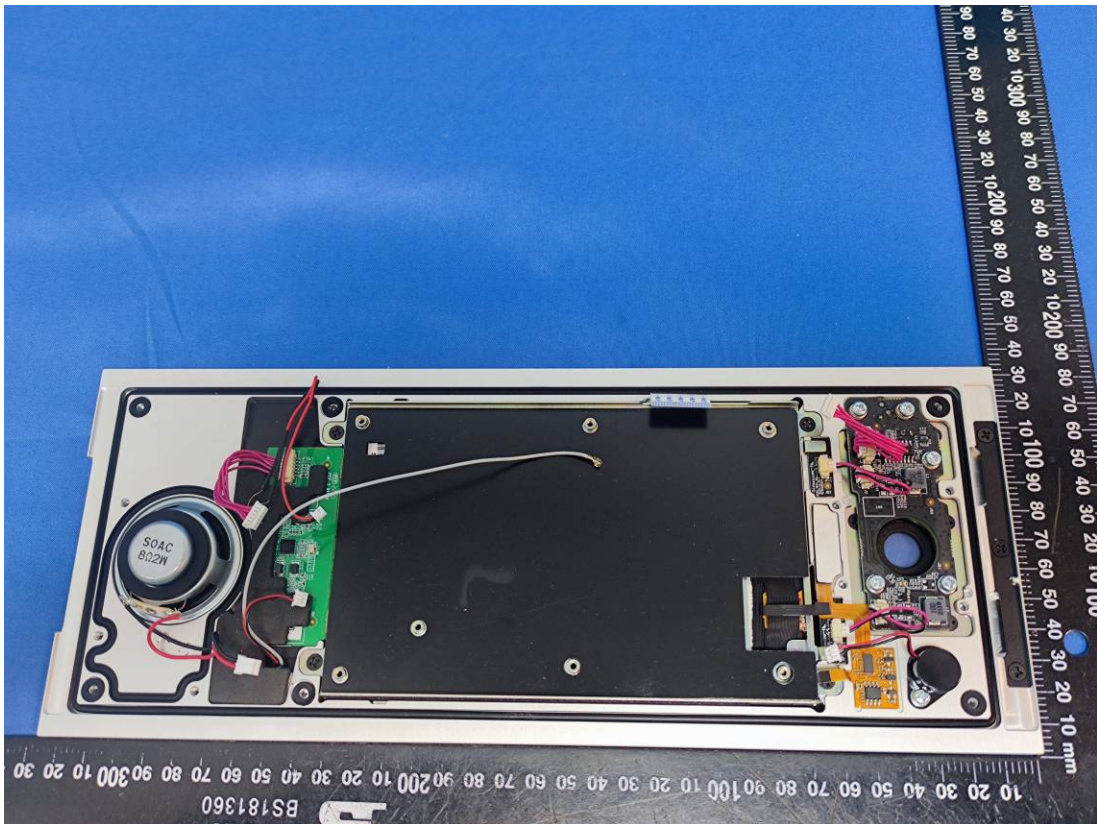

# EUT INTERNAL PHOTOGRAPHS

Buletooth&Wifi Antenna

NFC Antenna

125kHz Antenna