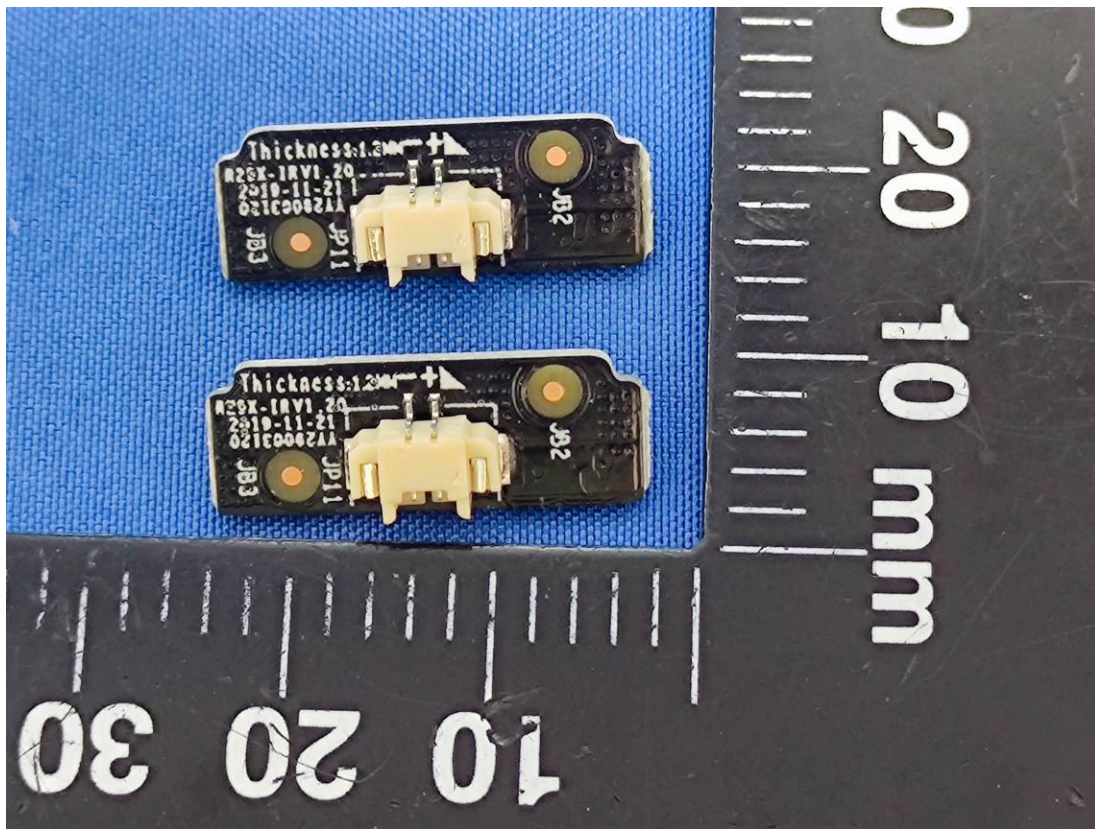

# EUT INTERNAL PHOTOGRAPHS

Buletooth&Wifi Antenna

NFC Antenna

125kHz Antenna