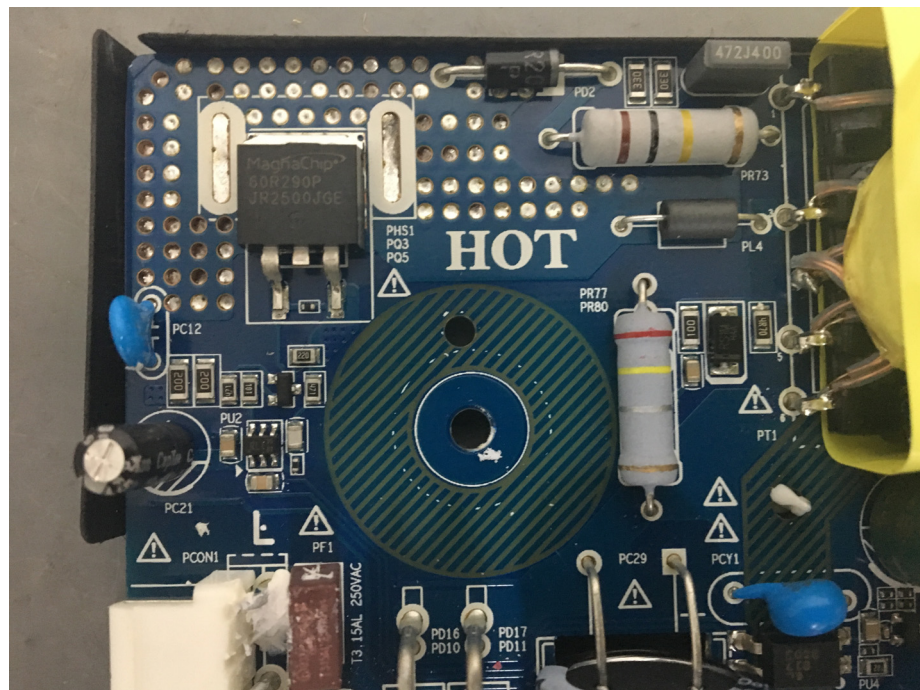

Reference No.: WTU18S07119168W

Model WD40FT2108-Internal Photos

Reference No.: WTU18S07119168W

Reference No.: WTU18S07119168W

Waltek Services (Shenzhen) Co.,Ltd.
<http://www.waltek.com.cn>

Reference No.: WTU18S07119168W