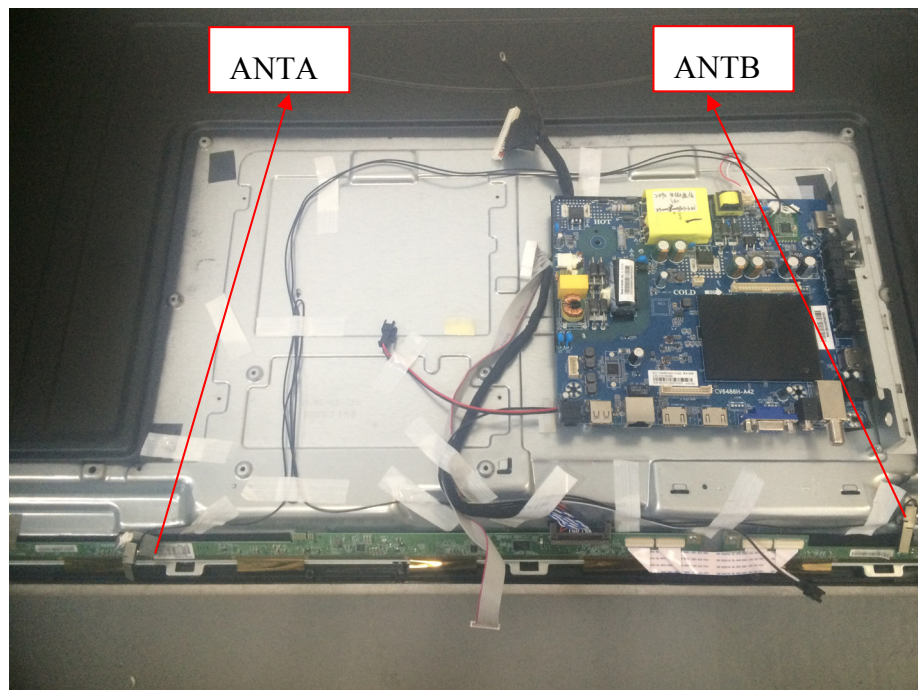

Reference No.: WTU18S07119168W

Model WD40FT2108-Internal Photos

Reference No.: WTU18S07119168W

Reference No.: WTU18S07119168W

Waltek Services (Shenzhen) Co.,Ltd.
<http://www.waltek.com.cn>

Reference No.: WTU18S07119168W