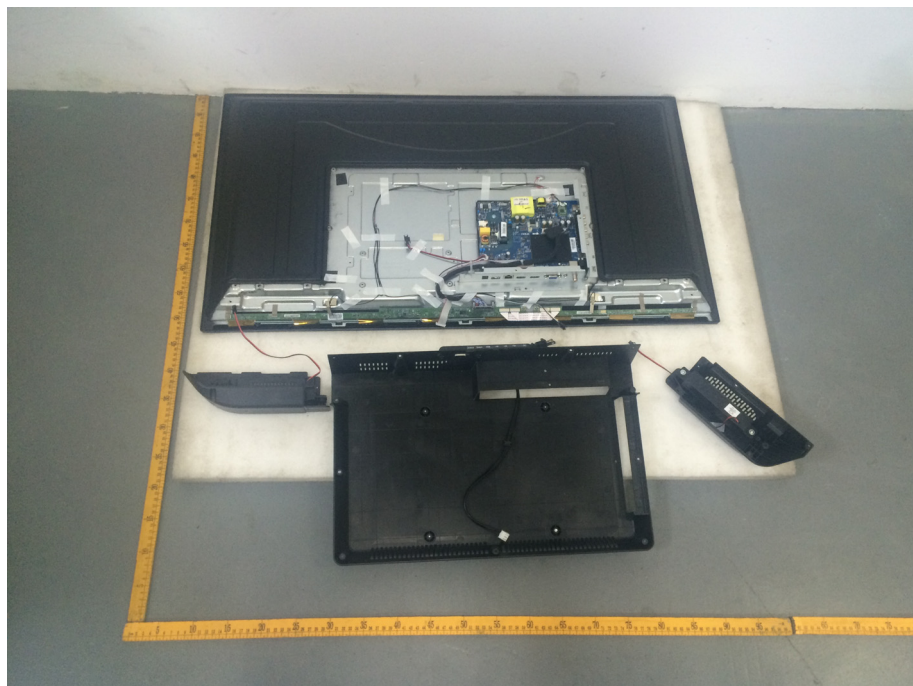

Reference No.: WTU18S07119168W

Model WD40FT2108-Internal Photos

Reference No.: WTU18S07119168W

Reference No.: WTU18S07119168W

Waltek Services (Shenzhen) Co.,Ltd.
<http://www.waltek.com.cn>

Reference No.: WTU18S07119168W