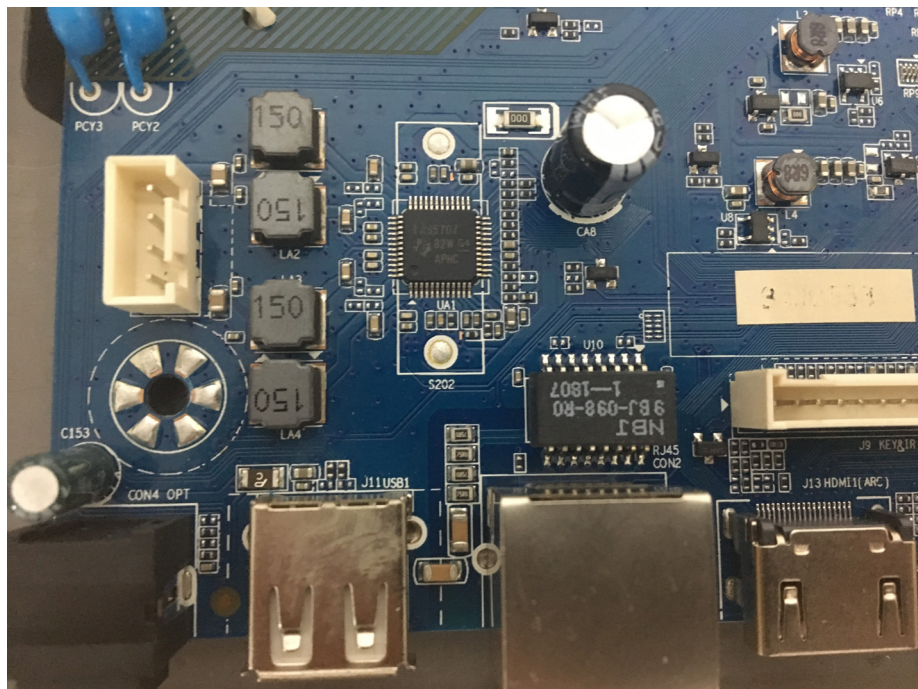

Reference No.: WTU18S07119168W

Model WD40FT2108-Internal Photos

Reference No.: WTU18S07119168W

Reference No.: WTU18S07119168W

Waltek Services (Shenzhen) Co.,Ltd.
<http://www.waltek.com.cn>

Reference No.: WTU18S07119168W