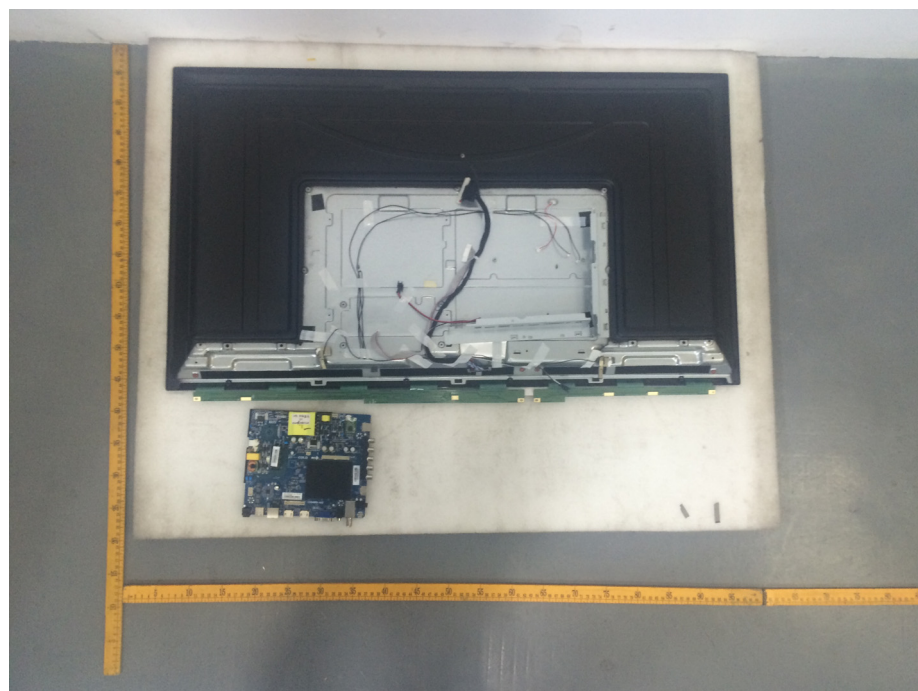

Reference No.: WTU18S07119168W

Model WD40FT2108-Internal Photos

Reference No.: WTU18S07119168W

Reference No.: WTU18S07119168W

Waltek Services (Shenzhen) Co.,Ltd.
<http://www.waltek.com.cn>

Reference No.: WTU18S07119168W