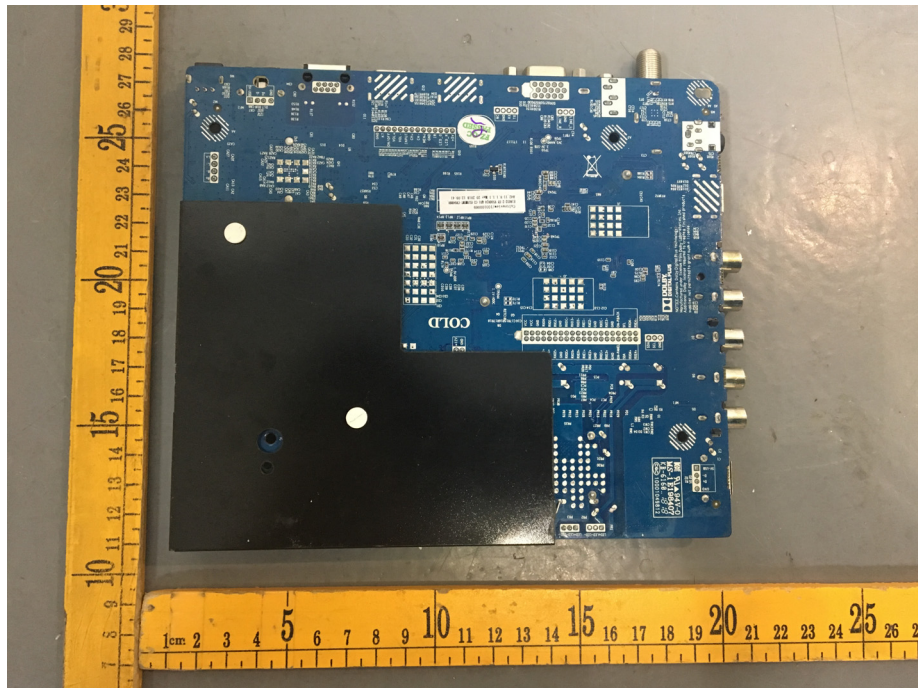

Reference No.: WTU18S07119168W