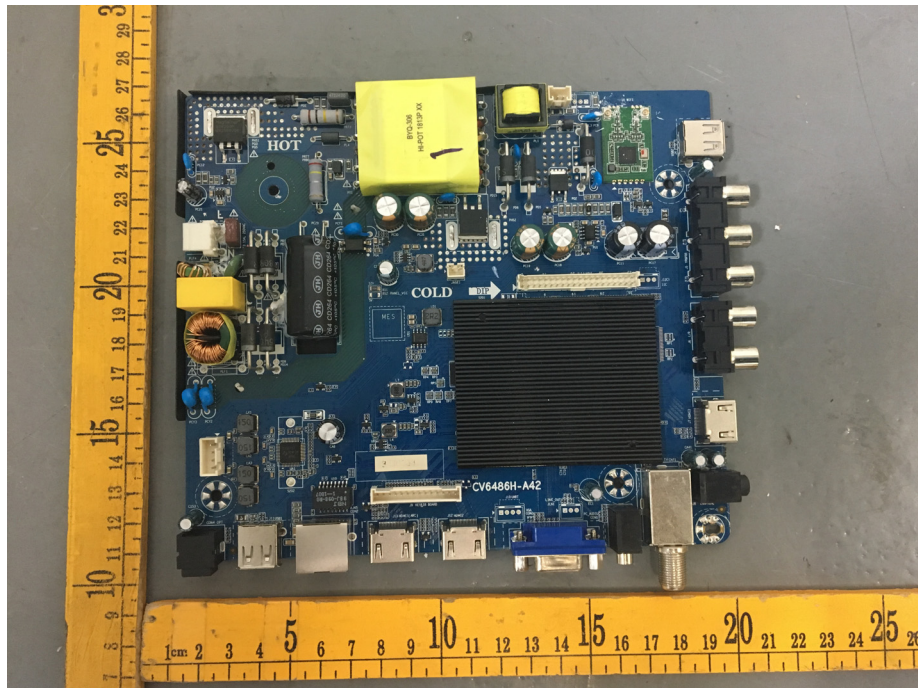

Reference No.: WTU18S07119168W

Model WD40FT2108-Internal Photos

Reference No.: WTU18S07119168W

Reference No.: WTU18S07119168W

Waltek Services (Shenzhen) Co.,Ltd.
<http://www.waltek.com.cn>

Reference No.: WTU18S07119168W