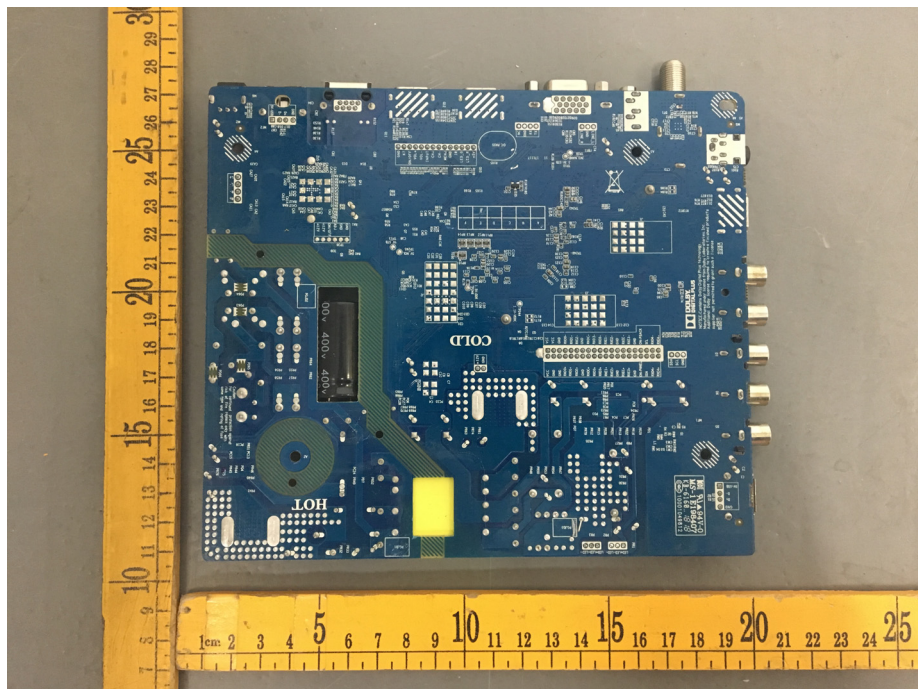

Reference No.: WTU18S07119168W