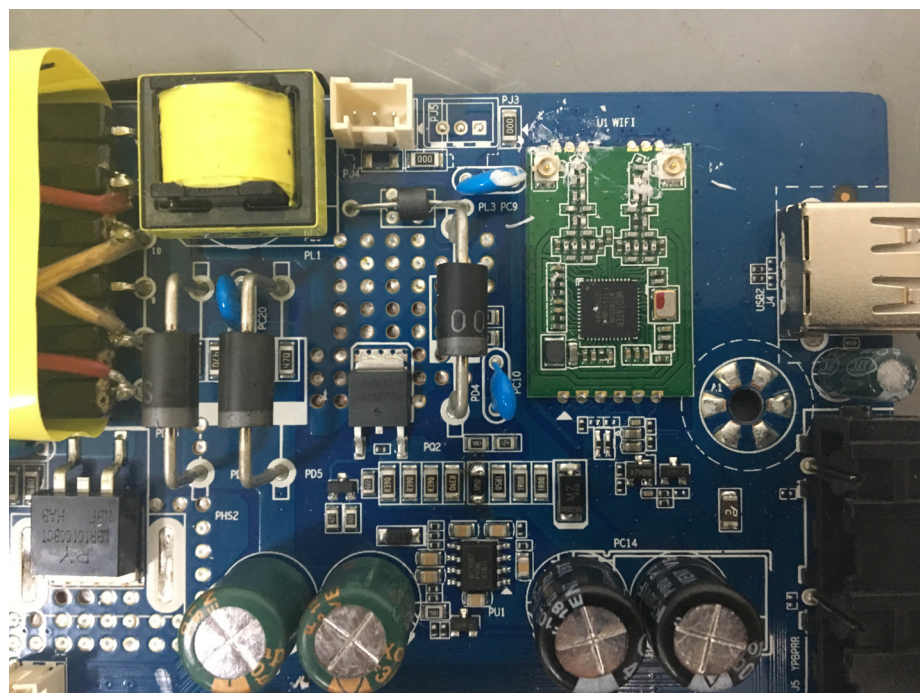

Reference No.: WTU18S07119168W

Model WD40FT2108-Internal Photos

Reference No.: WTU18S07119168W

Reference No.: WTU18S07119168W

Waltek Services (Shenzhen) Co.,Ltd.
<http://www.waltek.com.cn>

Reference No.: WTU18S07119168W