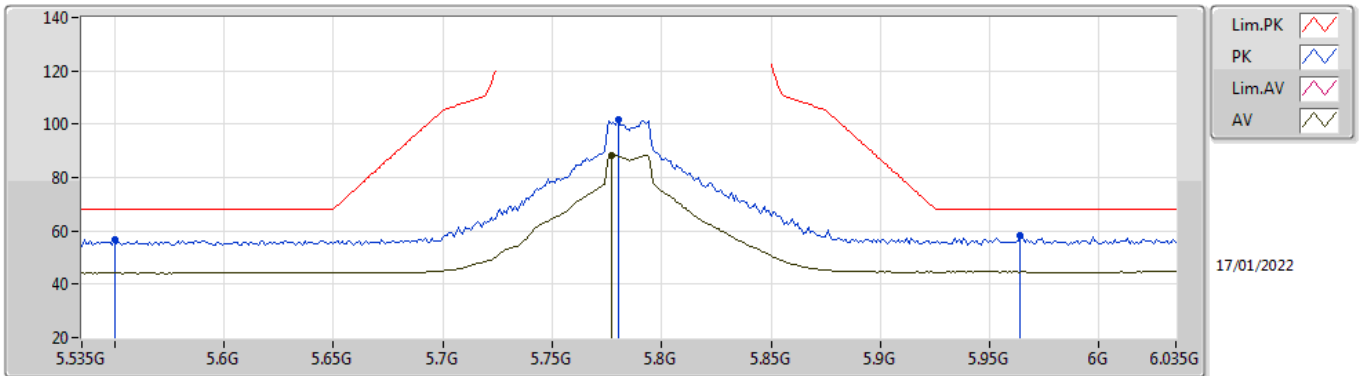

802.11ax HEW20_Nss1,(MCS0)_1TX

5745MHz_TnomVnom

EUT Z_1TX
Setting 92
02-B-C-5

Type	Freq (Hz)	Level (dBuV/m)	Limit (dBuV/m)	Margin (dB)	Raw (dBuV)	Dist (m)	Condition	Azimuth (°)	Height (m)	Comment	AF (dB)	CL (dB)	PA (dB)
PK	11.6136G	53.60	74.00	-20.40	39.59	3	Horizontal	61	1.66	-	39.31	7.95	33.25
AV	11.64G	40.32	54.00	-13.68	26.28	3	Horizontal	61	1.66	-	39.34	7.96	33.26

802.11ax HEW20_Nss1,(MCS0)_1TX

5785MHz_TnomVnom

EUT Z_1TX
Setting 95
02-B-C-5-10

Type	Freq (Hz)	Level (dBuV/m)	Limit (dBuV/m)	Margin (dB)	Raw (dBuV)	Dist (m)	Condition	Azimuth (°)	Height (m)	Comment	AF (dB)	CL (dB)	PA (dB)
PK	5.55G	56.48	68.20	-11.72	49.16	3	Vertical	171	1.68	-	33.90	5.55	32.13
PK	5.78G	101.91	Inf	-Inf	94.72	3	Vertical	171	1.68	-	33.74	5.60	32.15
AV	5.777G	88.28	Inf	-Inf	81.08	3	Vertical	171	1.68	-	33.75	5.60	32.15
PK	5.964G	58.11	68.20	-10.09	50.41	3	Vertical	171	1.68	-	34.10	5.76	32.16