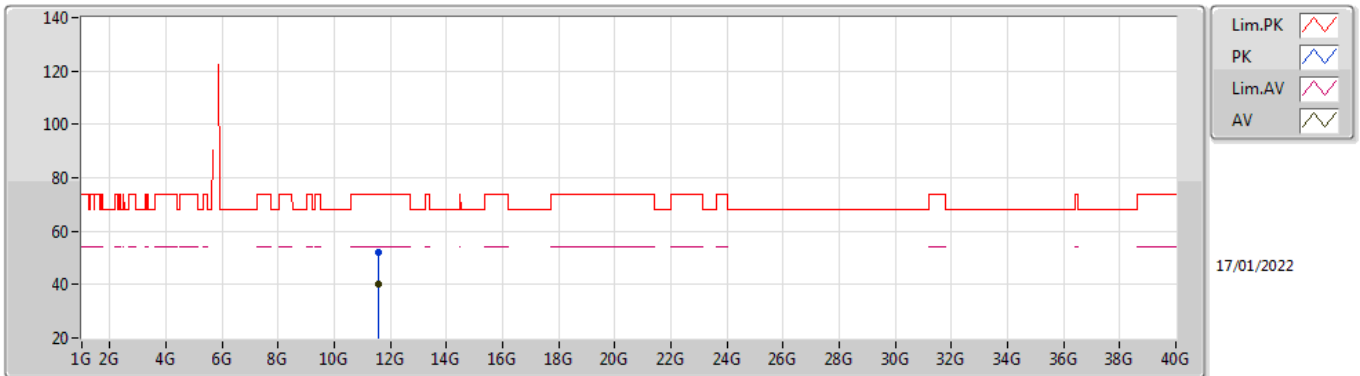

802.11ax HEW40_Nss1,(MCS0)_1TX

5795MHz_TnomVnom

EUT_Z_1TX
Setting 86
02-B-C-5

Type	Freq (Hz)	Level (dBuV/m)	Limit (dBuV/m)	Margin (dB)	Raw (dBuV)	Dist (m)	Condition	Azimuth (°)	Height (m)	Comment	AF (dB)	CL (dB)	PA (dB)
PK	11.59042G	52.32	74.00	-21.68	38.35	3	Horizontal	286	1.87	-	39.27	7.94	33.24
AV	11.58436G	40.02	54.00	-13.98	26.08	3	Horizontal	286	1.87	-	39.25	7.93	33.24