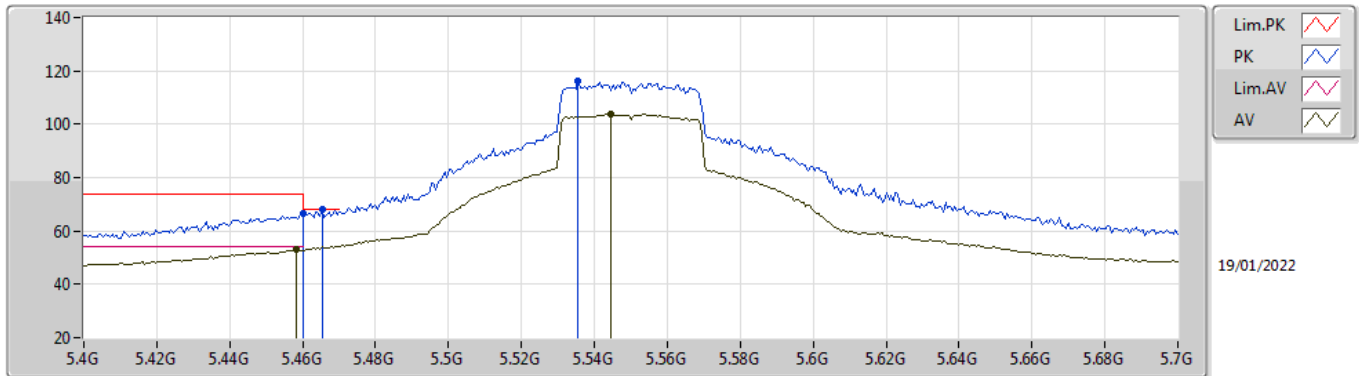

802.11ax HEW40_Nss1,(MCS0)_1TX

5550MHz_TnomVnom

EUT_Z_1TX
Setting 73
02-B-C-5-10

Type	Freq (Hz)	Level (dBuV/m)	Limit (dBuV/m)	Margin (dB)	Raw (dBuV)	Dist (m)	Condition	Azimuth (°)	Height (m)	Comment	AF (dB)	CL (dB)	PA (dB)
PK	5.46G	66.81	74.00	-7.19	59.58	3	Horizontal	172	1.93	-	33.90	5.46	32.13
AV	5.4582G	53.19	54.00	-0.81	45.96	3	Horizontal	172	1.93	-	33.90	5.46	32.13
PK	5.4654G	67.97	68.20	-0.23	60.73	3	Horizontal	172	1.93	-	33.90	5.47	32.13
PK	5.5356G	116.03	Inf	-Inf	108.72	3	Horizontal	172	1.93	-	33.90	5.54	32.13
AV	5.5446G	103.73	Inf	-Inf	96.42	3	Horizontal	172	1.93	-	33.90	5.54	32.13