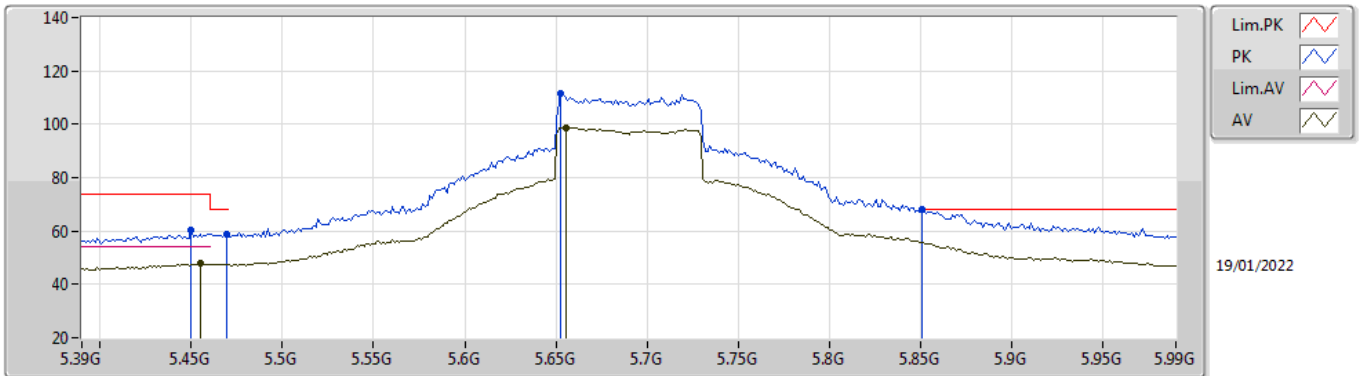

802.11ax HEW80_Nss1,(MCS0)_1TX
5690MHz Straddle 5.47-5.725GHz_TnomVnom

EUT_Z_1TX
Setting 67
02-B-C-5-10

Type	Freq (Hz)	Level (dBuV/m)	Limit (dBuV/m)	Margin (dB)	Raw (dBuV)	Dist (m)	Condition	Azimuth (°)	Height (m)	Comment	AF (dB)	CL (dB)	PA (dB)
PK	5.45G	60.23	74.00	-13.77	53.01	3	Horizontal	166	2.00	-	33.90	5.45	32.13
AV	5.4548G	47.79	54.00	-6.21	40.57	3	Horizontal	166	2.00	-	33.90	5.45	32.13
PK	5.4692G	59.00	68.20	-9.20	51.76	3	Horizontal	166	2.00	-	33.90	5.47	32.13
PK	5.6528G	111.47	Inf	-Inf	104.22	3	Horizontal	166	2.00	-	33.79	5.60	32.14
AV	5.6552G	98.87	Inf	-Inf	91.62	3	Horizontal	166	2.00	-	33.79	5.60	32.14
PK	5.8508G	68.09	68.20	-0.11	60.79	3	Horizontal	166	2.00	-	33.80	5.65	32.15