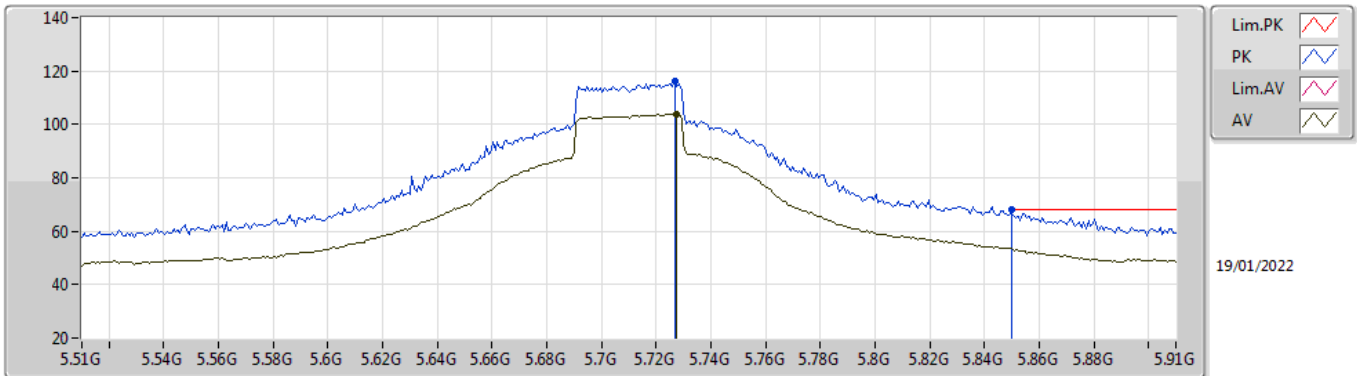

802.11ax HEW40_Nss1,(MCS0)_1TX

5710MHz Straddle 5.47-5.725GHz_TnomVnom

EUT_Z_1TX
Setting 76
02-B-C-5-10

Type	Freq (Hz)	Level (dBuV/m)	Limit (dBuV/m)	Margin (dB)	Raw (dBuV)	Dist (m)	Condition	Azimuth (°)	Height (m)	Comment	AF (dB)	CL (dB)	PA (dB)
PK	5.7268G	116.17	Inf	-Inf	108.96	3	Horizontal	174	1.78	-	33.75	5.60	32.14
AV	5.7276G	103.94	Inf	-Inf	96.72	3	Horizontal	174	1.78	-	33.76	5.60	32.14
PK	5.85G	68.02	68.20	-0.18	60.72	3	Horizontal	174	1.78	-	33.80	5.65	32.15