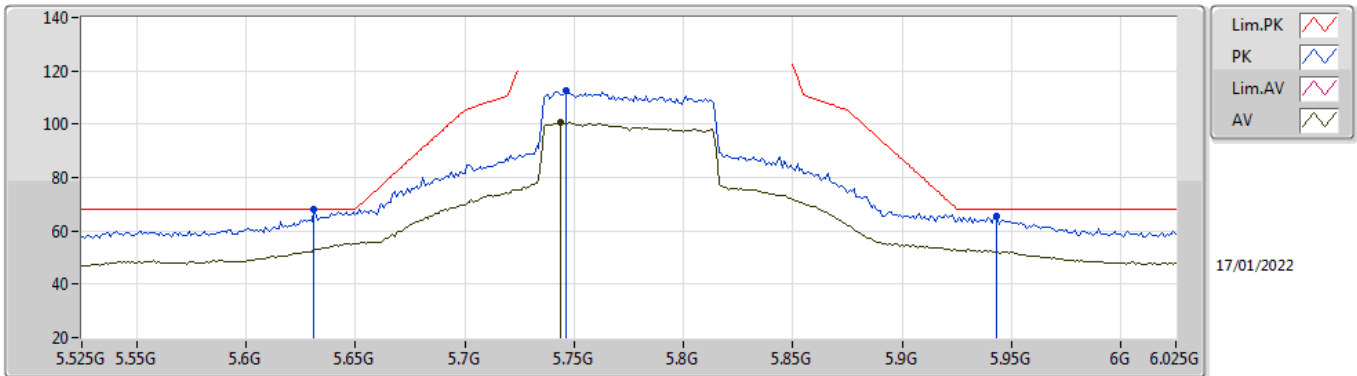

802.11ax HEW80_Nss1,(MCS0)_1TX

5775MHz_TnomVnom

EUT_Z_1TX
Setting 74
02-B-C-5-10

Type	Freq (Hz)	Level (dBuV/m)	Limit (dBuV/m)	Margin (dB)	Raw (dBuV)	Dist (m)	Condition	Azimuth (°)	Height (m)	Comment	AF (dB)	CL (dB)	PA (dB)
PK	5.631G	68.05	68.20	-0.15	60.75	3	Horizontal	174	1.80	-	33.84	5.60	32.14
PK	5.746G	112.57	Inf	-Inf	105.32	3	Horizontal	174	1.80	-	33.79	5.60	32.14
AV	5.744G	100.59	Inf	-Inf	93.34	3	Horizontal	174	1.80	-	33.79	5.60	32.14
PK	5.943G	65.41	68.20	-2.79	57.74	3	Horizontal	174	1.80	-	34.09	5.74	32.16