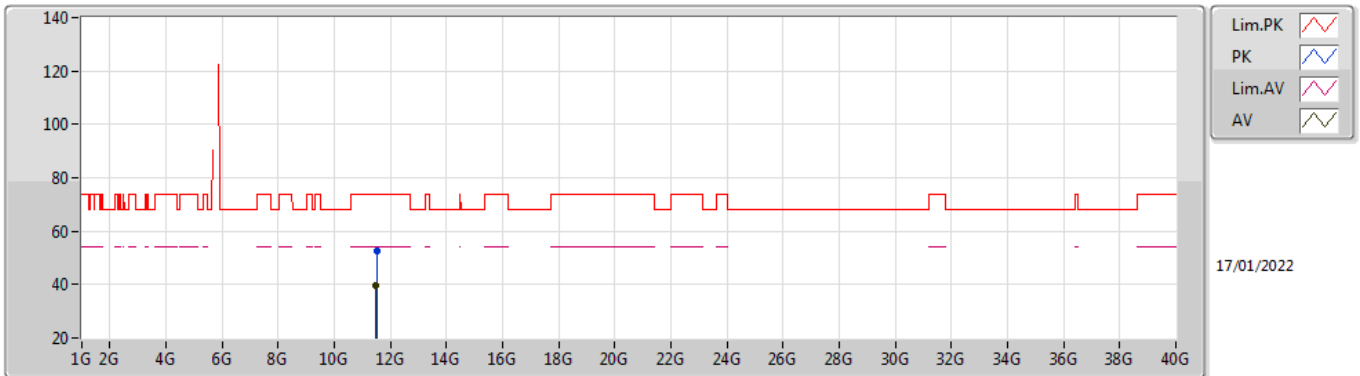

802.11ax HEW40_Nss1,(MCS0)_1TX

5755MHz_TnomVnom

EUT_Z_1TX
Setting 83
02-B-C-5

Type	Freq (Hz)	Level (dBuV/m)	Limit (dBuV/m)	Margin (dB)	Raw (dBuV)	Dist (m)	Condition	Azimuth (°)	Height (m)	Comment	AF (dB)	CL (dB)	PA (dB)
PK	11.50694G	52.78	74.00	-21.22	39.08	3	Vertical	204	2.58	-	39.02	7.90	33.22
AV	11.49668G	39.51	54.00	-14.49	25.84	3	Vertical	204	2.58	-	38.99	7.90	33.22