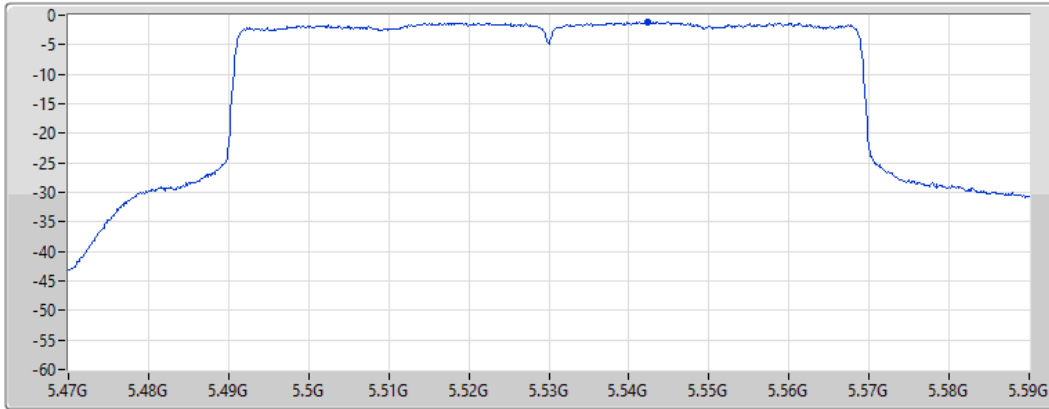

802.11ax HEW80_Nss1,(MCS0)_1TX

PSD

5530MHz

29/10/2021

CF
5.53GHz

Span
120MHz

RBW
1MHz

VBW
3MHz

Sweep Time
20ms

Detector Type
RMS

Port 1

Sum	PD	Port 1
(dBm/RBW)	(dBm/RBW)	(dBm/RBW)
-1.08	-1.08	-1.08