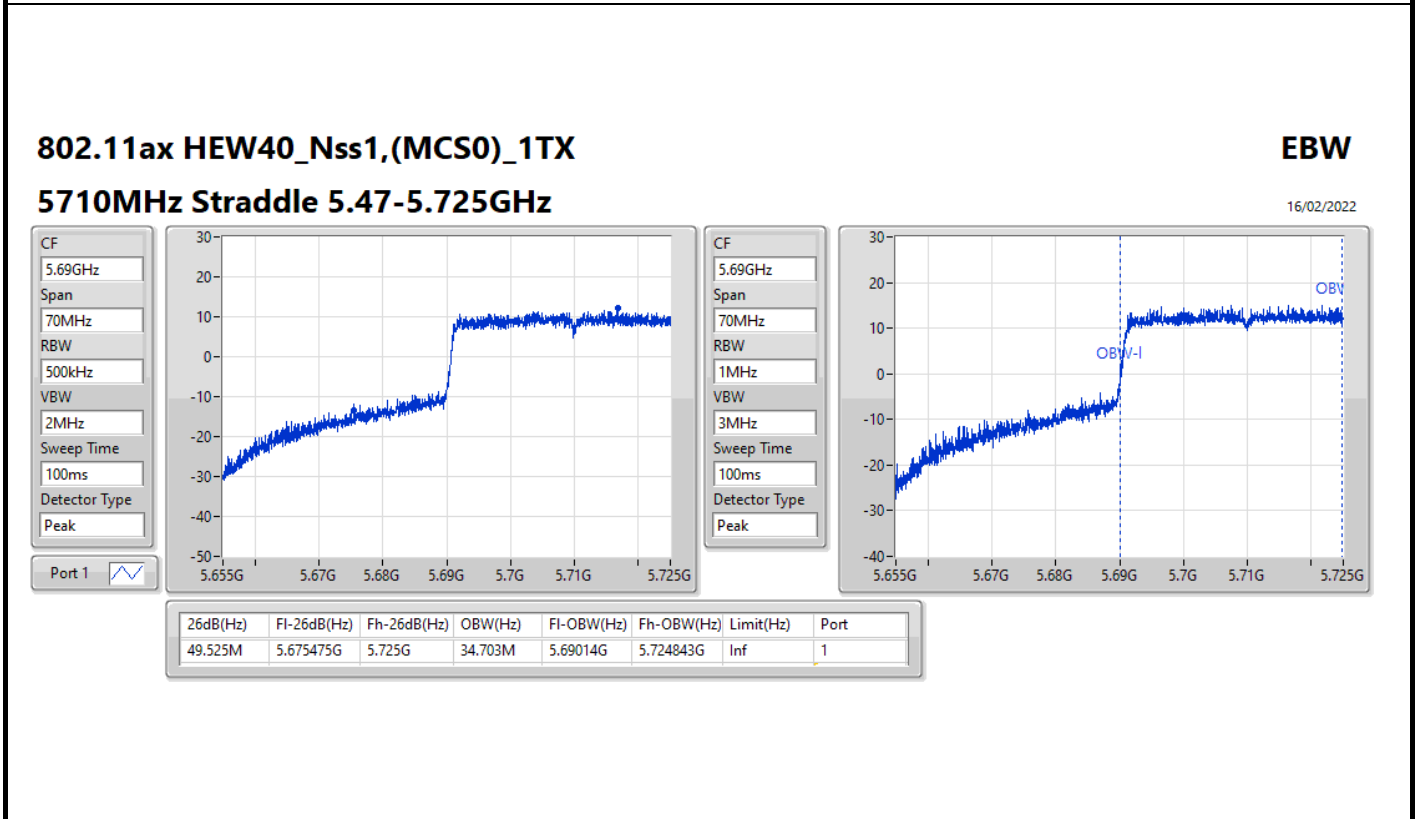

802.11ax HEW40_Nss1,(MCS0)_1TX

EBW

5270MHz

16/02/2022

802.11ax HEW40_Nss1,(MCS0)_1TX

EBW

5310MHz

16/02/2022

802.11ax HEW40_Nss1,(MCS0)_1TX

EBW

5710MHz Straddle 5.725-5.85GHz

16/02/2022

802.11ax HEW40_Nss1,(MCS0)_1TX

EBW

5755MHz

16/02/2022