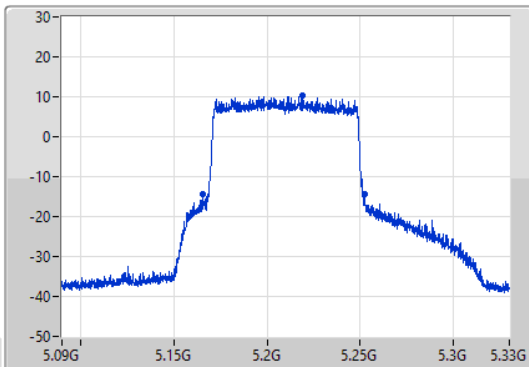

802.11ax HEW40_Nss1,(MCS0)_1TX

EBW

5795MHz

16/02/2022

CF
5.795GHz
Span
120MHz
RBW
100kHz
VBW
300kHz
Sweep Time
100ms
Detector Type
Peak
Port 1

CF
5.795GHz
Span
120MHz
RBW
1MHz
VBW
3MHz
Sweep Time
100ms
Detector Type
Peak

6dB(Hz)	Fl-6dB(Hz)	Fh-6dB(Hz)	OBW(Hz)	Fl-OBW(Hz)	Fh-OBW(Hz)	Limit(Hz)	Port
37.62M	5.77622G	5.81384G	61.829M	5.764775G	5.826604G	500k	1

802.11ax HEW80_Nss1,(MCS0)_1TX

EBW

5210MHz

16/02/2022

CF
5.21GHz
Span
240MHz
RBW
1MHz
VBW
3MHz
Sweep Time
100ms
Detector Type
Peak
Port 1