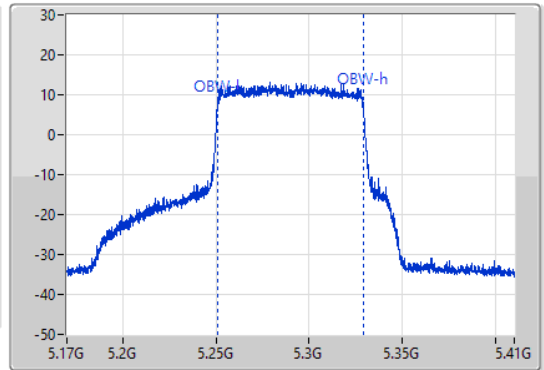

802.11ax HEW80_Nss1,(MCS0)_1TX

EBW

5290MHz

16/02/2022

CF
5.29GHz
Span
240MHz
RBW
1MHz
VBW
3MHz
Sweep Time
100ms
Detector Type
Peak
Port 1

CF
5.29GHz
Span
240MHz
RBW
2MHz
VBW
10MHz
Sweep Time
100ms
Detector Type
Peak