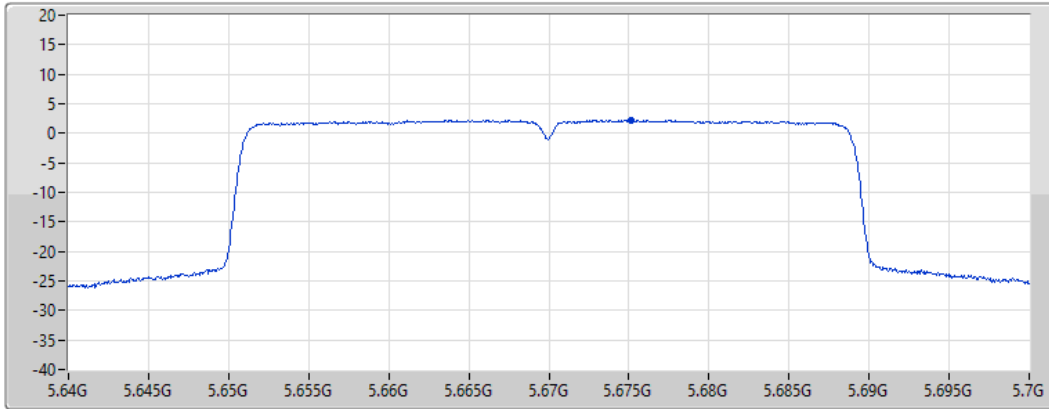

29/10/2021

CF
5.67GHz

Span
60MHz

RBW
1MHz

VBW
3MHz

Sweep Time
20ms

Detector Type
RMS

Port 1 