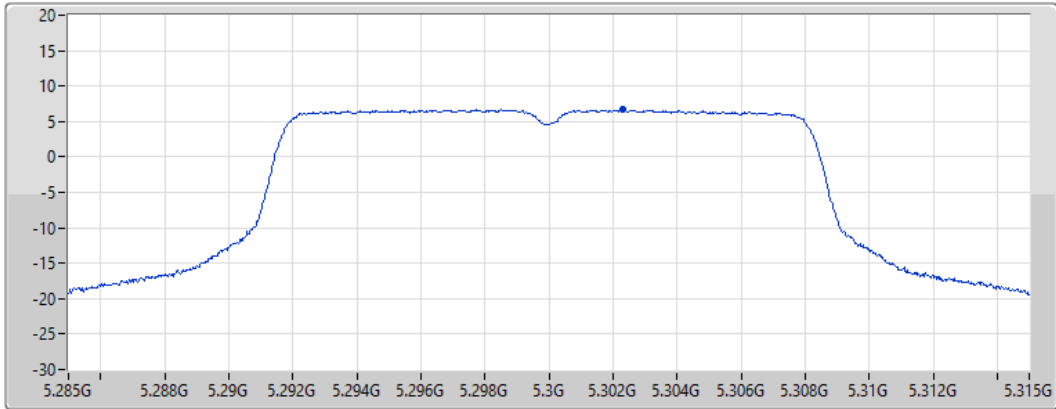

802.11a_Nss1,(6Mbps)_1TX

PSD

5300MHz

15/02/2022

CF
5.3GHz

Span
30MHz

RBW
1MHz

VBW
3MHz

Sweep Time
20ms

Detector Type
RMS

Sum	PD	Port 1
(dBm/RBW)	(dBm/RBW)	(dBm/RBW)
6.71	6.71	6.71

802.11a_Nss1,(6Mbps)_1TX

PSD

5320MHz

15/02/2022

CF
5.32GHz

Span
30MHz

RBW
1MHz

VBW
3MHz

Sweep Time
20ms

Detector Type
RMS