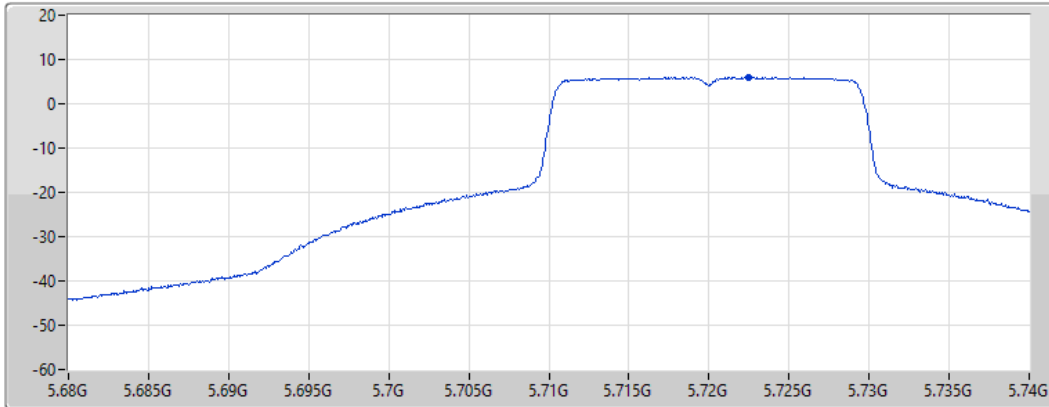

PSD

29/10/2021

CF
5.71GHz

Span
60MHz

RBW
1MHz

VBW
3MHz

Sweep Time
20ms

Detector Type
RMS