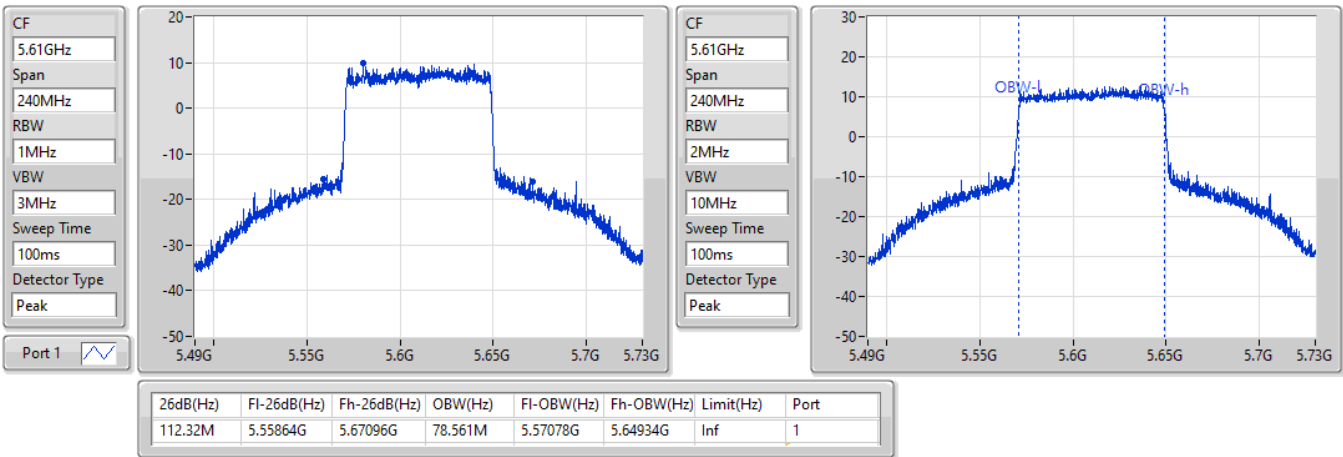

CF
5.53GHz
Span
240MHz
RBW
2MHz
VBW
10MHz
Sweep Time
100ms
Detector Type
Peak

26dB(Hz)	Fl-26dB(Hz)	Fh-26dB(Hz)	OBW(Hz)	Fl-OBW(Hz)	Fh-OBW(Hz)	Limit(Hz)	Port
94.56M	5.48656G	5.58112G	78.081M	5.491019G	5.5691G	Inf	1

802.11ax HEW80_Nss1,(MCS0)_1TX

EBW

5610MHz

16/02/2022

802.11ax HEW80_Nss1,(MCS0)_1TX

EBW

5690MHz Straddle 5.47-5.725GHz

16/02/2022