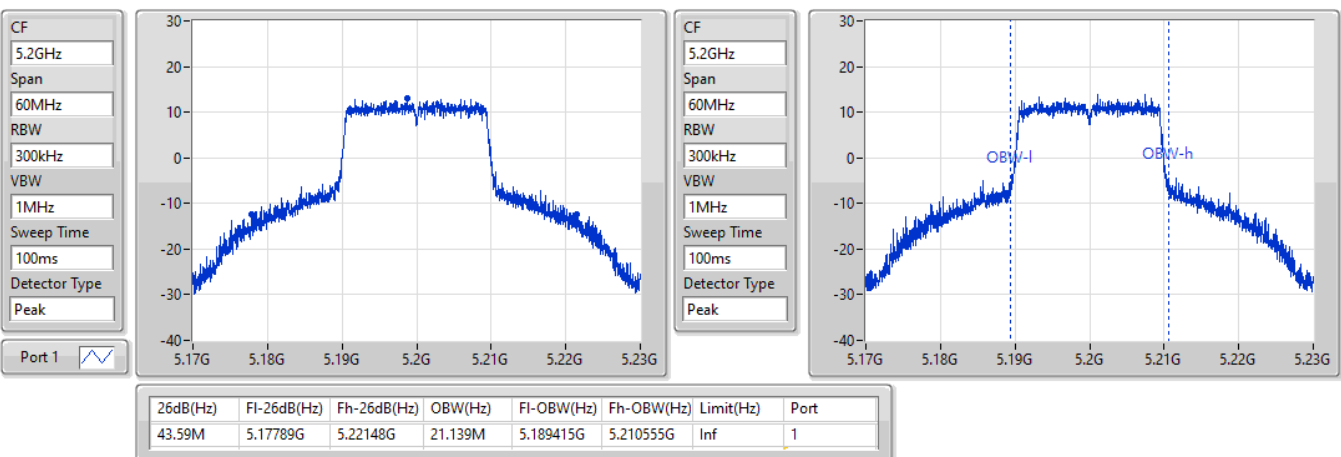

802.11ax HEW20_Nss1,(MCS0)_1TX

EBW

5180MHz

16/02/2022

802.11ax HEW20_Nss1,(MCS0)_1TX

EBW

5200MHz

16/02/2022

802.11ax HEW20_Nss1,(MCS0)_1TX

EBW

5240MHz

16/02/2022

CF
5.24GHz
Span
60MHz
RBW
300kHz
VBW
1MHz
Sweep Time
100ms
Detector Type
Peak

CF
5.24GHz
Span
60MHz
RBW
300kHz
VBW
1MHz
Sweep Time
100ms
Detector Type
Peak