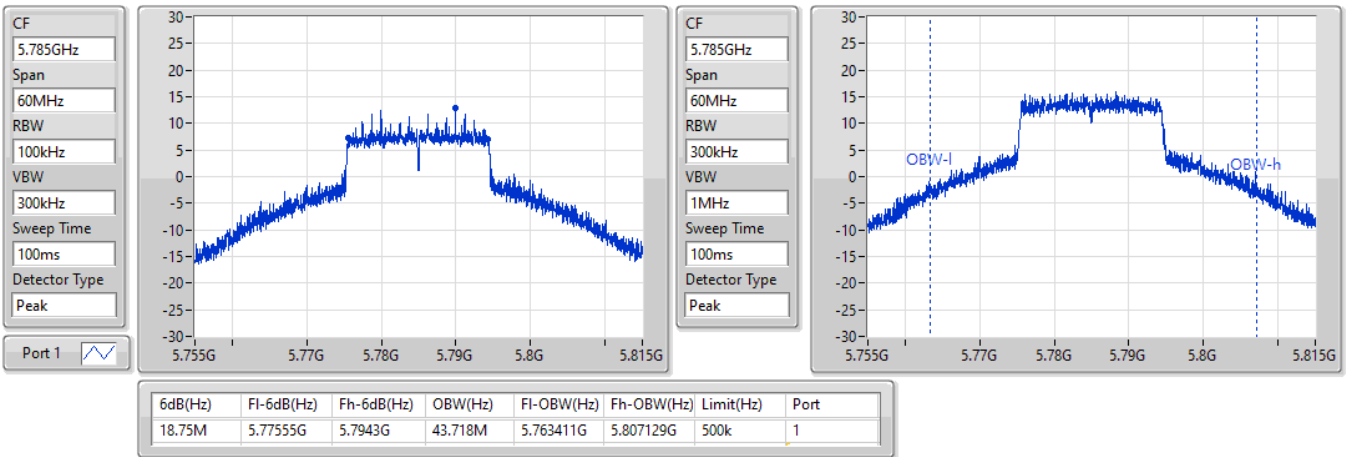

802.11ax HEW20_Nss1,(MCS0)_1TX

EBW

5785MHz

16/02/2022