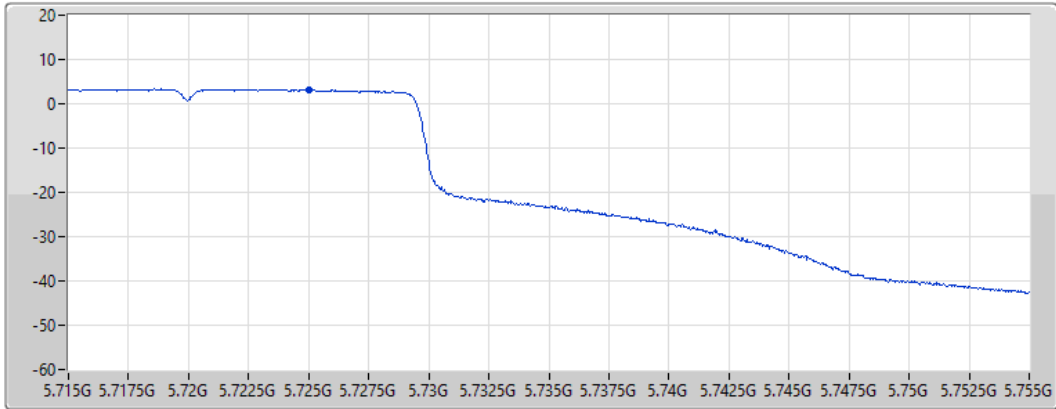

5720MHz Straddle 5.725-5.85GHz

15/02/2022

CF
5.735GHz

Span
40MHz

RBW
500kHz

VBW
3MHz

Sweep Time
20ms

Detector Type
RMS