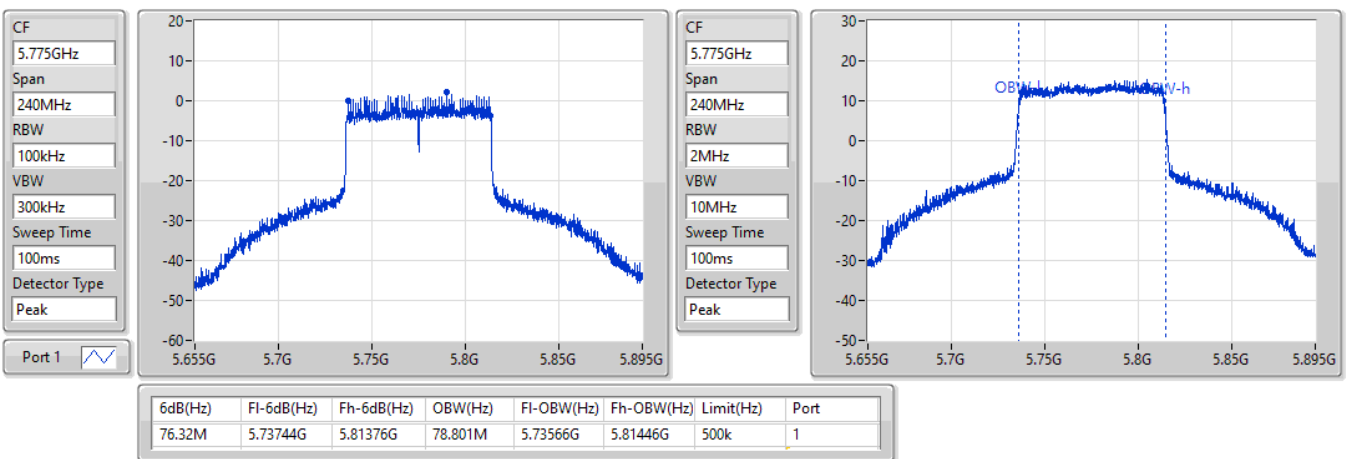

802.11ax HEW80_Nss1,(MCS0)_1TX

EBW

5690MHz Straddle 5.725-5.85GHz

16/02/2022

802.11ax HEW80_Nss1,(MCS0)_1TX

EBW

5775MHz

16/02/2022

Summary

Mode	Total Power (dBm)	Total Power (W)
5.25-5.35GHz	-	-
802.11a_Nss1,(6Mbps)_4TX	23.47	0.22233
802.11ax HEW20_Nss1,(MCS0)_4TX	23.97	0.24946
802.11ax HEW40_Nss1,(MCS0)_4TX	23.89	0.24491
802.11ax HEW80_Nss1,(MCS0)_4TX	22.94	0.19679
5.47-5.725GHz	-	-
802.11a_Nss1,(6Mbps)_4TX	22.46	0.17620
802.11ax HEW20_Nss1,(MCS0)_4TX	23.18	0.20797
802.11ax HEW40_Nss1,(MCS0)_4TX	23.88	0.24434
802.11ax HEW80_Nss1,(MCS0)_4TX	23.28	0.21281
5.725-5.85GHz	-	-
802.11a_Nss1,(6Mbps)_4TX	14.98	0.03148
802.11ax HEW20_Nss1,(MCS0)_4TX	16.76	0.04742
802.11ax HEW40_Nss1,(MCS0)_4TX	12.71	0.01866
802.11ax HEW80_Nss1,(MCS0)_4TX	8.92	0.00780