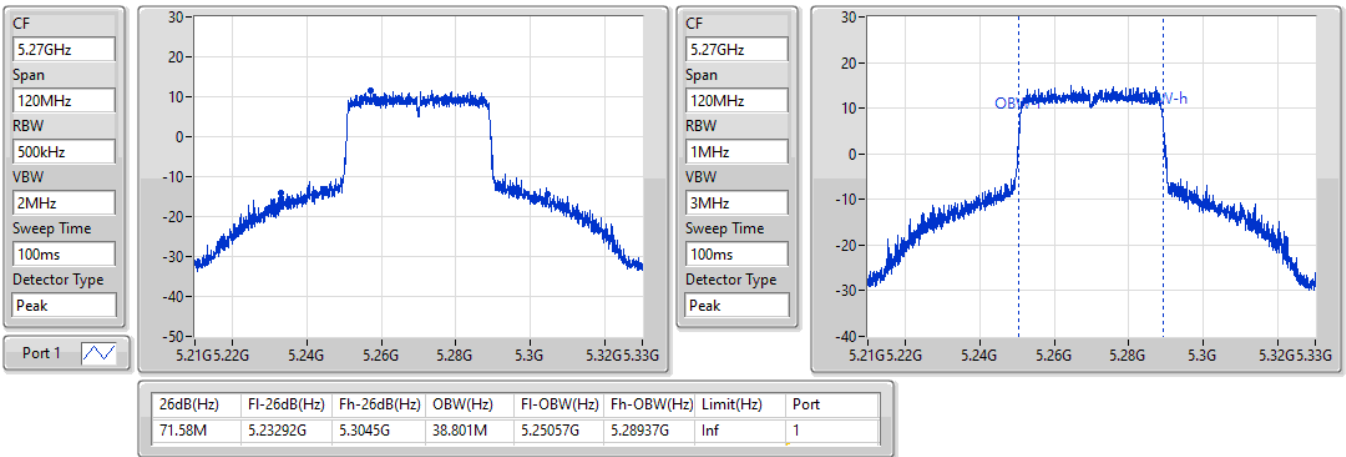

802.11ax HEW40_Nss1,(MCS0)_1TX

EBW

5270MHz

16/02/2022