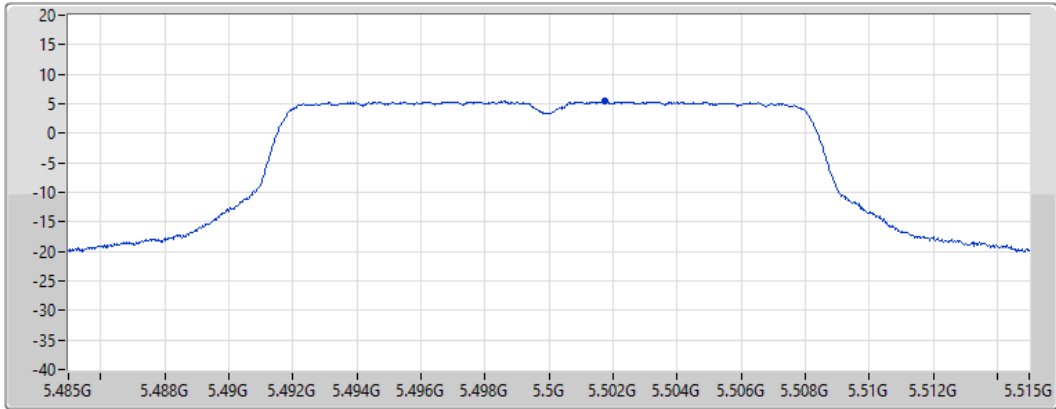

5500MHz

15/02/2022

CF
5.5GHz

Span
30MHz

RBW
1MHz

VBW
3MHz

Sweep Time
20ms

Detector Type
RMS