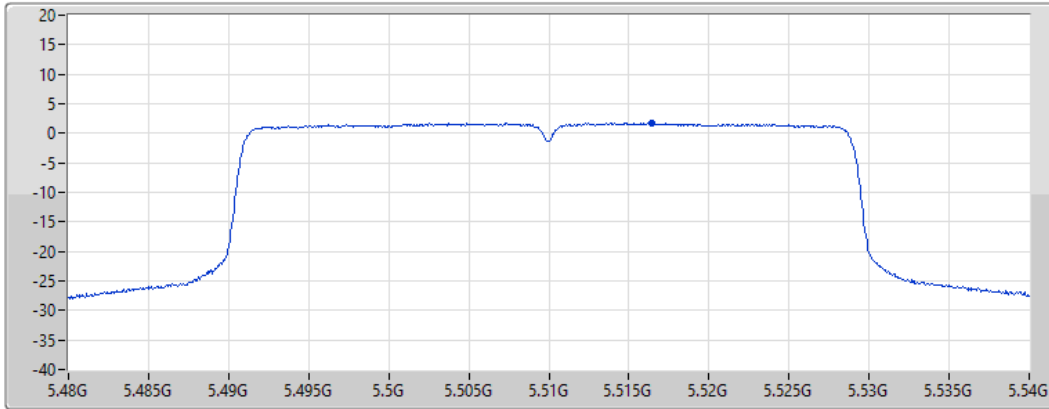

29/10/2021

CF
5.51GHz

Span
60MHz

RBW
1MHz

VBW
3MHz

Sweep Time
20ms

Detector Type
RMS

Port 1 