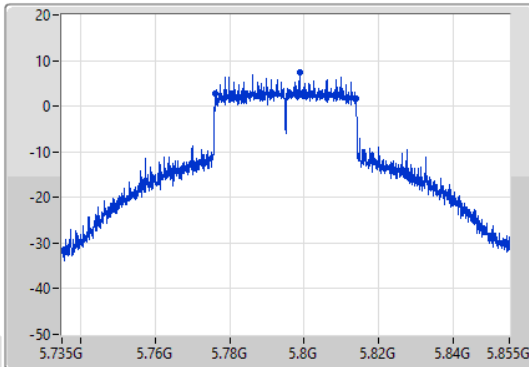

802.11ax HEW40_Nss1,(MCS0)_1TX

EBW

5710MHz Straddle 5.725-5.85GHz

16/02/2022

802.11ax HEW40_Nss1,(MCS0)_1TX

EBW

5755MHz

16/02/2022

802.11ax HEW40_Nss1,(MCS0)_1TX

EBW

5795MHz

16/02/2022

CF
5.795GHz
Span
120MHz
RBW
100kHz
VBW
300kHz
Sweep Time
100ms
Detector Type
Peak
Port 1

CF
5.795GHz
Span
120MHz
RBW
1MHz
VBW
3MHz
Sweep Time
100ms
Detector Type
Peak