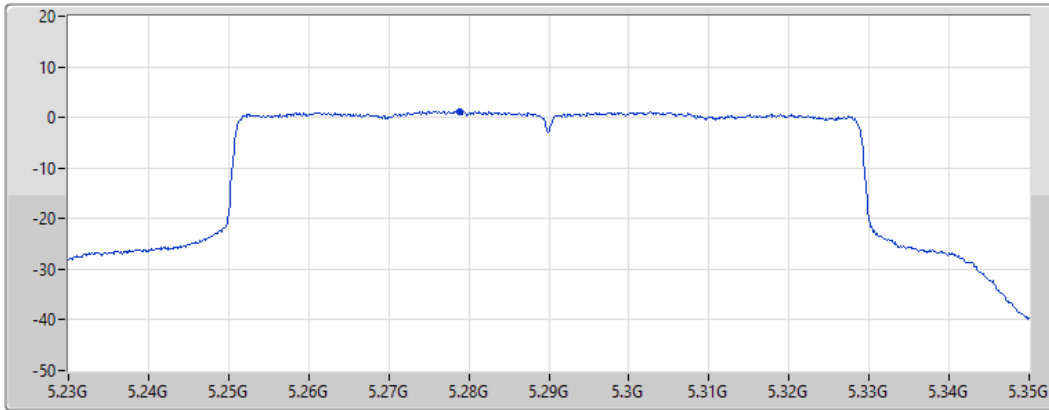

802.11ax HEW80_Nss1,(MCS0)_1TX
5290MHz

PSD

29/10/2021

CF
5.29GHz

Span
120MHz

RBW
1MHz

VBW
3MHz

Sweep Time
20ms

Detector Type
RMS

Port 1

Sum	PD	Port 1
(dBm/RBW)	(dBm/RBW)	(dBm/RBW)
1.19	1.19	1.19