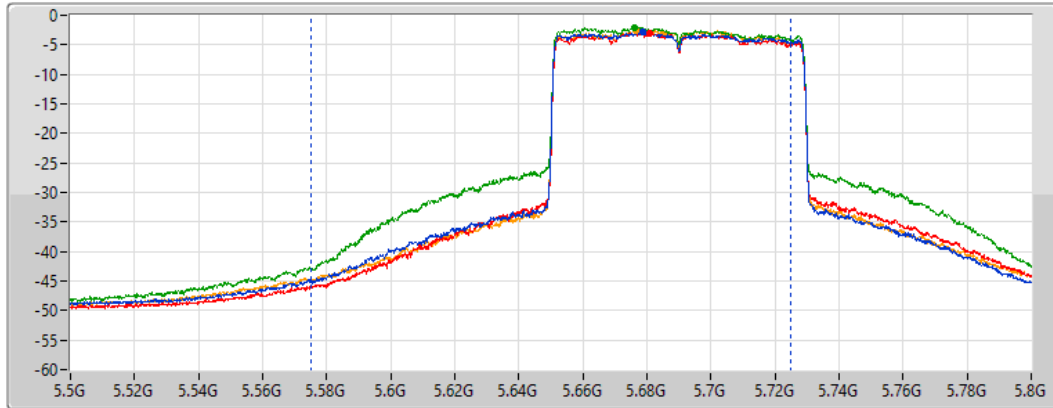

Span
300MHz

RBW
1MHz

VBW
3MHz

Sweep Time
20ms

Detector Type
RMS

CP BW
150MHz

Port 1 

Port 2 