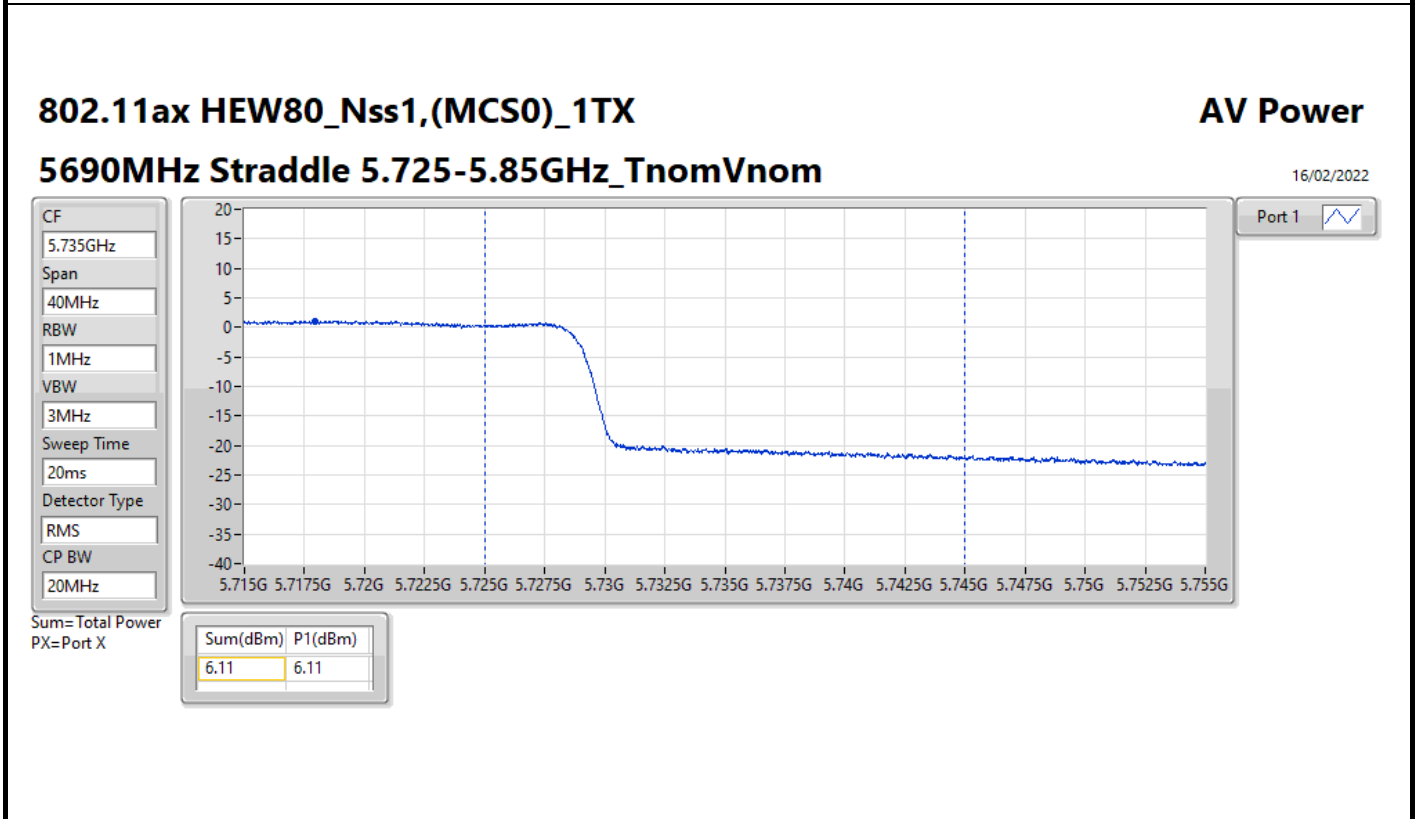

DG = Directional Gain; Port X = Port X output power

Summary

Mode	Total Power (dBm)	Total Power (W)
5.15-5.25GHz	-	-
802.11a_Nss1,(6Mbps)_1TX	20.58	0.11429
802.11ax HEW20_Nss1,(MCS0)_1TX	20.10	0.10233
802.11ax HEW40_Nss1,(MCS0)_1TX	18.37	0.06871
802.11ax HEW80_Nss1,(MCS0)_1TX	16.86	0.04853
5.25-5.35GHz	-	-
802.11a_Nss1,(6Mbps)_1TX	19.79	0.09528
802.11ax HEW20_Nss1,(MCS0)_1TX	19.55	0.09016
802.11ax HEW40_Nss1,(MCS0)_1TX	18.82	0.07621
802.11ax HEW80_Nss1,(MCS0)_1TX	16.81	0.04797
5.47-5.725GHz	-	-
802.11a_Nss1,(6Mbps)_1TX	17.72	0.05916
802.11ax HEW20_Nss1,(MCS0)_1TX	17.60	0.05754
802.11ax HEW40_Nss1,(MCS0)_1TX	18.35	0.06839
802.11ax HEW80_Nss1,(MCS0)_1TX	17.74	0.05943
5.725-5.85GHz	-	-
802.11a_Nss1,(6Mbps)_1TX	23.03	0.20091
802.11ax HEW20_Nss1,(MCS0)_1TX	23.02	0.20045
802.11ax HEW40_Nss1,(MCS0)_1TX	21.24	0.13305
802.11ax HEW80_Nss1,(MCS0)_1TX	18.69	0.07396