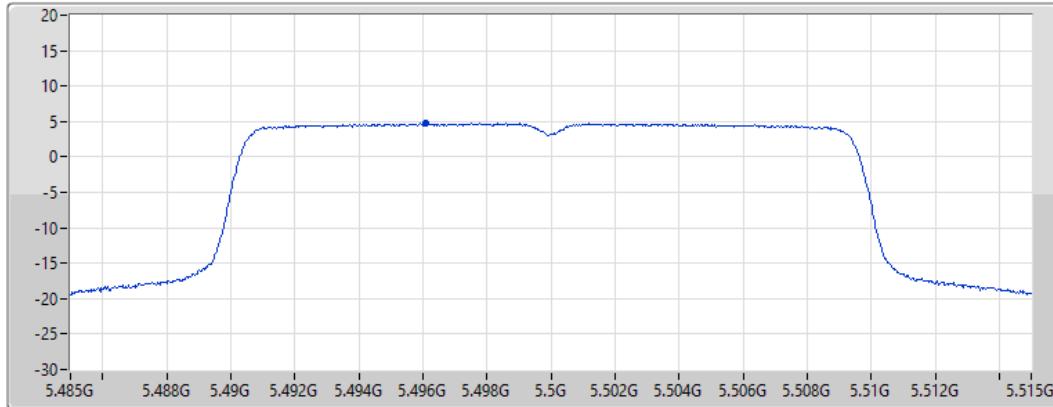

802.11ax HEW20_Nss1,(MCS0)_1TX

PSD

5500MHz

15/02/2022

CF
5.5GHz

Span
30MHz

RBW
1MHz

VBW
3MHz

Sweep Time
20ms

Detector Type
RMS

Sum	PD	Port 1
(dBm/RBW)	(dBm/RBW)	(dBm/RBW)
4.72	4.72	4.72