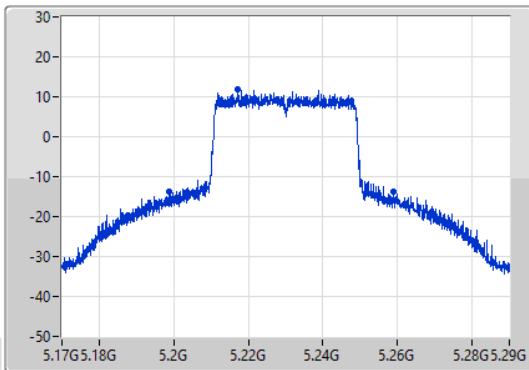

802.11ax HEW40_Nss1,(MCS0)_1TX

EBW

5190MHz

16/02/2022

CF
5.19GHz
Span
120MHz
RBW
500kHz
VBW
2MHz
Sweep Time
100ms
Detector Type
Peak
Port 1

CF
5.19GHz
Span
120MHz
RBW
1MHz
VBW
3MHz
Sweep Time
100ms
Detector Type
Peak

26dB(Hz)	Fl-26dB(Hz)	Fh-26dB(Hz)	OBW(Hz)	Fl-OBW(Hz)	Fh-OBW(Hz)	Limit(Hz)	Port
43.68M	5.16846G	5.21214G	38.141M	5.17093G	5.20907G	Inf	1

802.11ax HEW40_Nss1,(MCS0)_1TX

EBW

5230MHz

16/02/2022

CF
5.23GHz
Span
120MHz
RBW
500kHz
VBW
2MHz
Sweep Time
100ms
Detector Type
Peak
Port 1