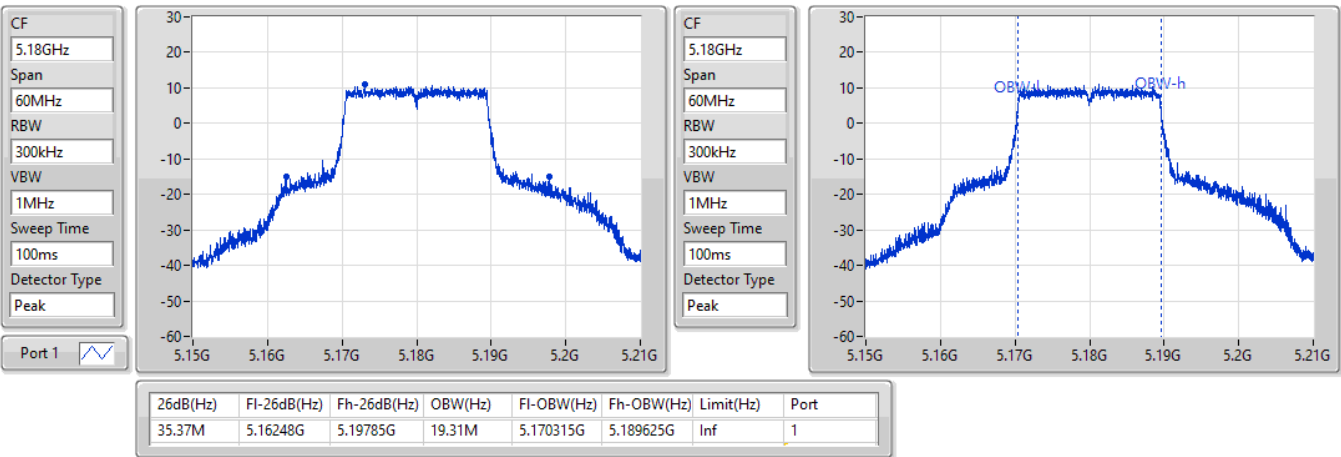

802.11ax HEW20_Nss1,(MCS0)_1TX

EBW

5180MHz

16/02/2022

802.11ax HEW20_Nss1,(MCS0)_1TX

EBW

5200MHz

16/02/2022

802.11ax HEW20_Nss1,(MCS0)_1TX

EBW

5240MHz

16/02/2022

CF
5.24GHz
Span
60MHz
RBW
300kHz
VBW
1MHz
Sweep Time
100ms
Detector Type
Peak

CF
5.24GHz
Span
60MHz
RBW
300kHz
VBW
1MHz
Sweep Time
100ms
Detector Type
Peak