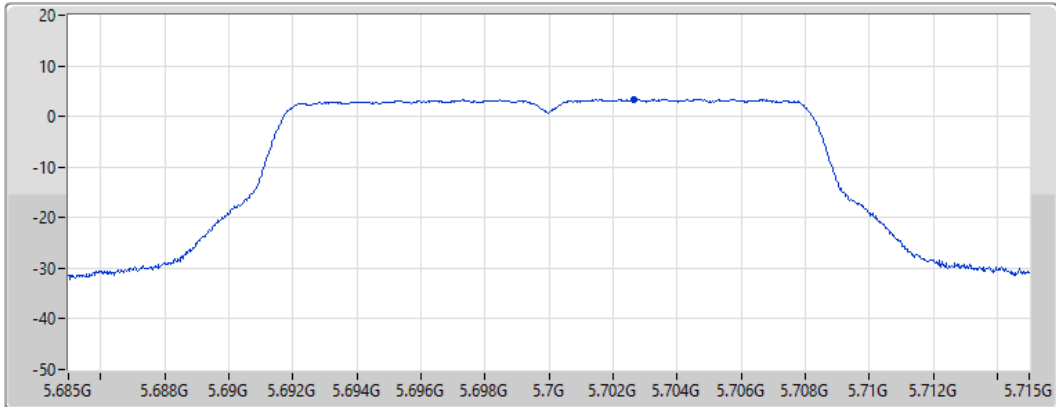

5700MHz

15/02/2022

CF
5.7GHz

Span
30MHz

RBW
1MHz

VBW
3MHz

Sweep Time
20ms

Detector Type
RMS