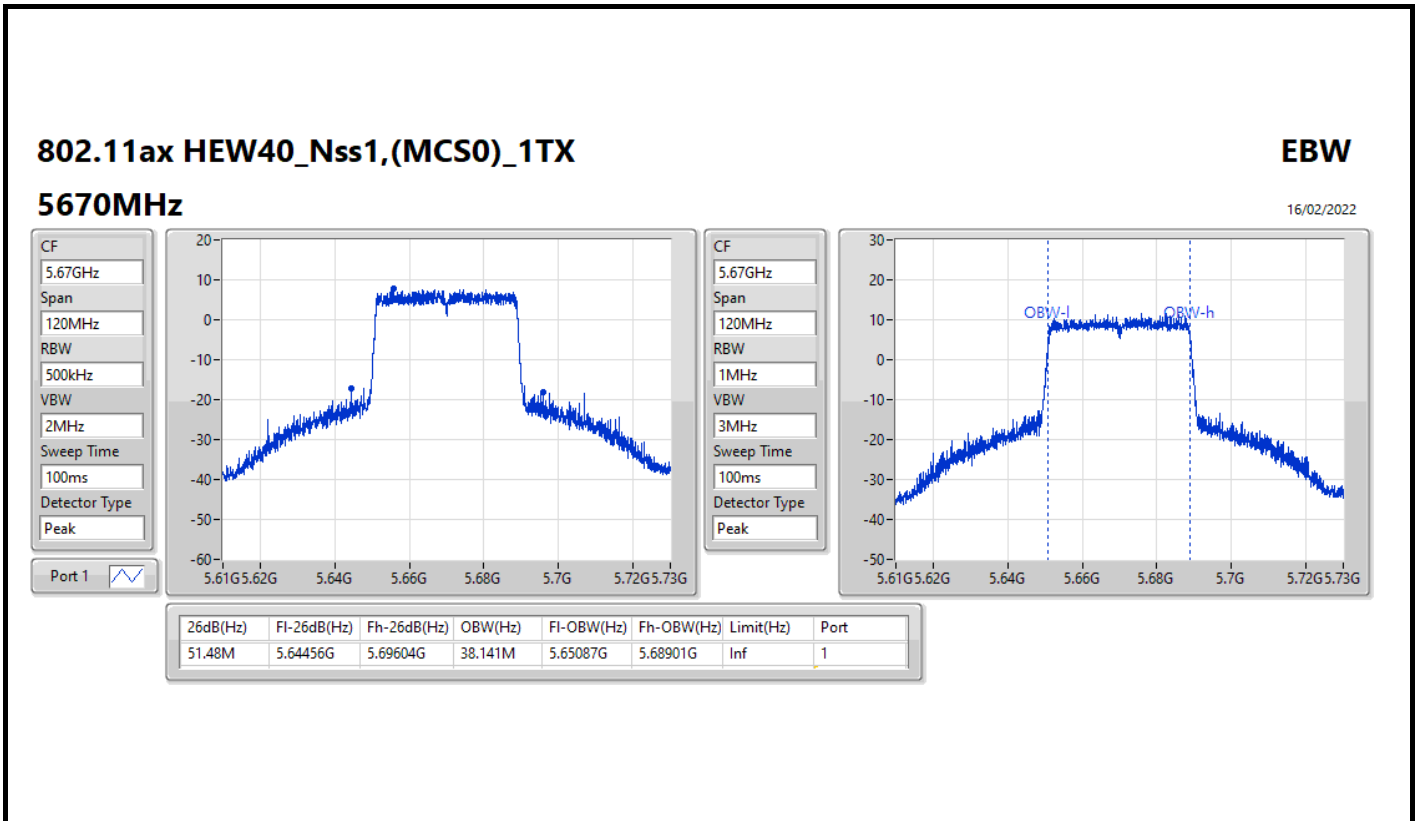

802.11ax HEW40_Nss1,(MCS0)_1TX

EBW

5270MHz

16/02/2022

802.11ax HEW40_Nss1,(MCS0)_1TX

EBW

5310MHz

16/02/2022

802.11ax HEW40_Nss1,(MCS0)_1TX

EBW

5710MHz Straddle 5.725-5.85GHz

16/02/2022

802.11ax HEW40_Nss1,(MCS0)_1TX

EBW

5755MHz

16/02/2022