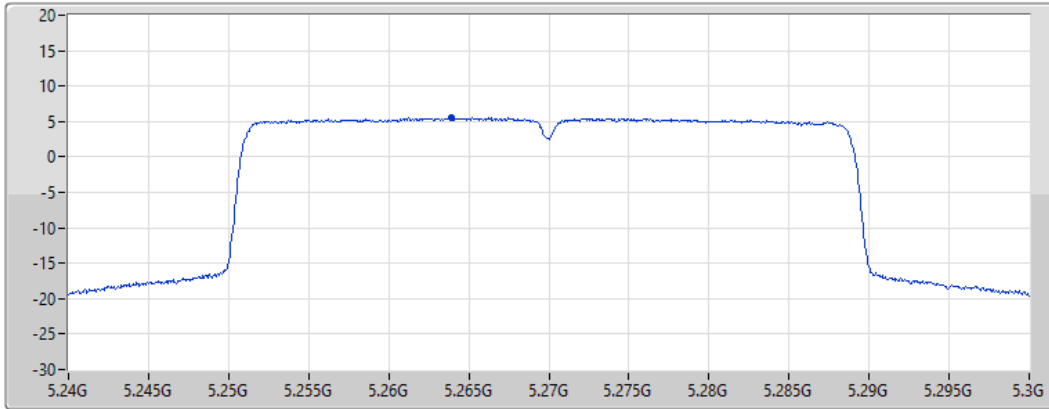

29/10/2021

CF
5.27GHz

Span
60MHz

RBW
1MHz

VBW
3MHz

Sweep Time
20ms

Detector Type
RMS

Port 1 