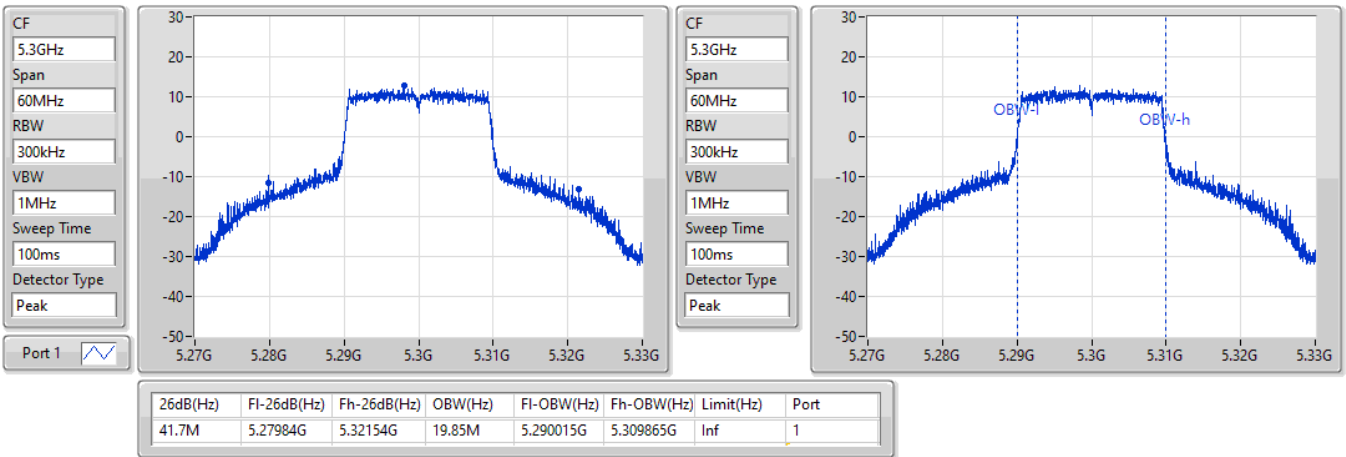

802.11ax HEW20_Nss1,(MCS0)_1TX

EBW

5300MHz

16/02/2022