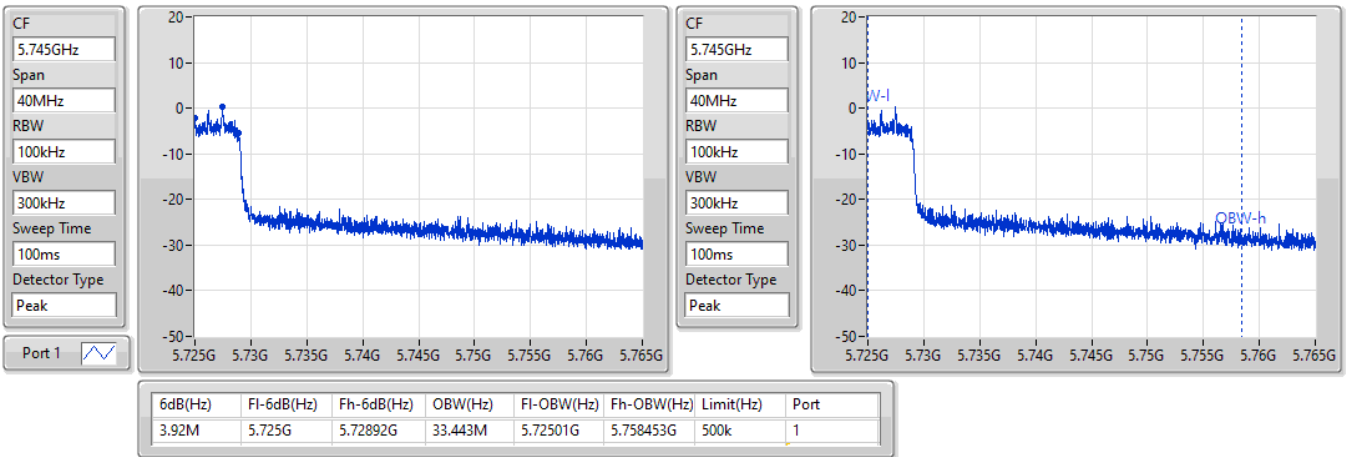

802.11ax HEW80_Nss1,(MCS0)_1TX

EBW

5610MHz

16/02/2022

802.11ax HEW80_Nss1,(MCS0)_1TX

EBW

5690MHz Straddle 5.47-5.725GHz

16/02/2022

802.11ax HEW80_Nss1,(MCS0)_1TX

EBW

5690MHz Straddle 5.725-5.85GHz

16/02/2022

802.11ax HEW80_Nss1,(MCS0)_1TX

EBW

5775MHz

16/02/2022