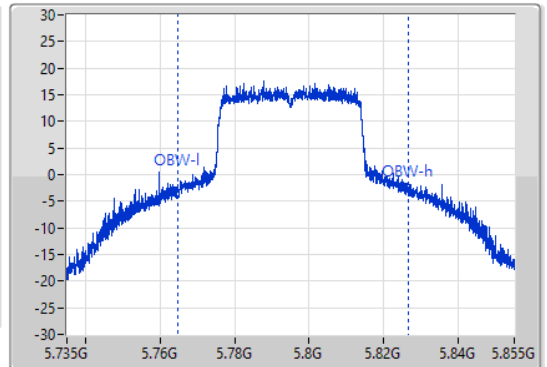

802.11ax HEW40_Nss1,(MCS0)_1TX

EBW

5795MHz

16/02/2022

CF
5.795GHz
Span
120MHz
RBW
100kHz
VBW
300kHz
Sweep Time
100ms
Detector Type
Peak
Port 1

CF
5.795GHz
Span
120MHz
RBW
1MHz
VBW
3MHz
Sweep Time
100ms
Detector Type
Peak

6dB(Hz)	Fl-6dB(Hz)	Fh-6dB(Hz)	OBW(Hz)	Fl-OBW(Hz)	Fh-OBW(Hz)	Limit(Hz)	Port
37.62M	5.77622G	5.81384G	61.829M	5.764775G	5.826604G	500k	1

802.11ax HEW80_Nss1,(MCS0)_1TX

EBW

5210MHz

16/02/2022

CF
5.21GHz
Span
240MHz
RBW
1MHz
VBW
3MHz
Sweep Time
100ms
Detector Type
Peak
Port 1