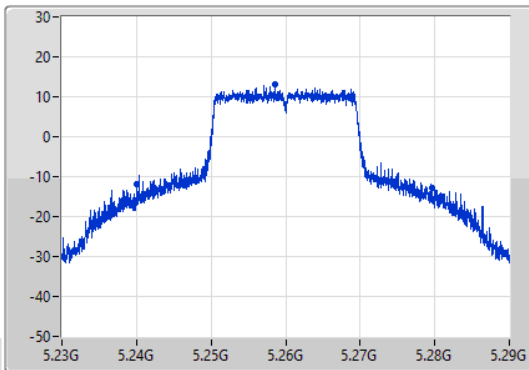

26dB(Hz)	Fl-26dB(Hz)	Fh-26dB(Hz)	OBW(Hz)	Fl-OBW(Hz)	Fh-OBW(Hz)	Limit(Hz)	Port
43.92M	5.21651G	5.26043G	19.88M	5.230015G	5.249895G	Inf	1

802.11ax HEW20_Nss1,(MCS0)_1TX

EBW

5260MHz

16/02/2022

CF
5.26GHz
Span
60MHz
RBW
300kHz
VBW
1MHz
Sweep Time
100ms
Detector Type
Peak