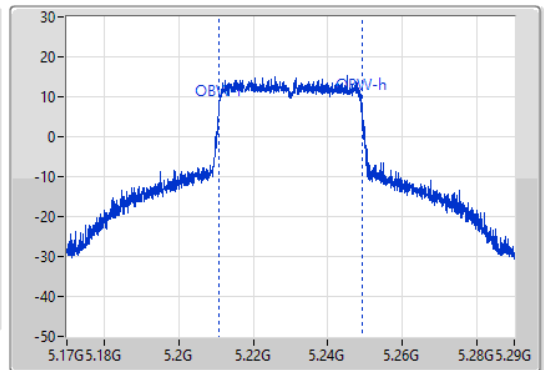

26dB(Hz)	Fl-26dB(Hz)	Fh-26dB(Hz)	OBW(Hz)	Fl-OBW(Hz)	Fh-OBW(Hz)	Limit(Hz)	Port
60.42M	5.19862G	5.25904G	38.561M	5.21063G	5.24919G	Inf	1