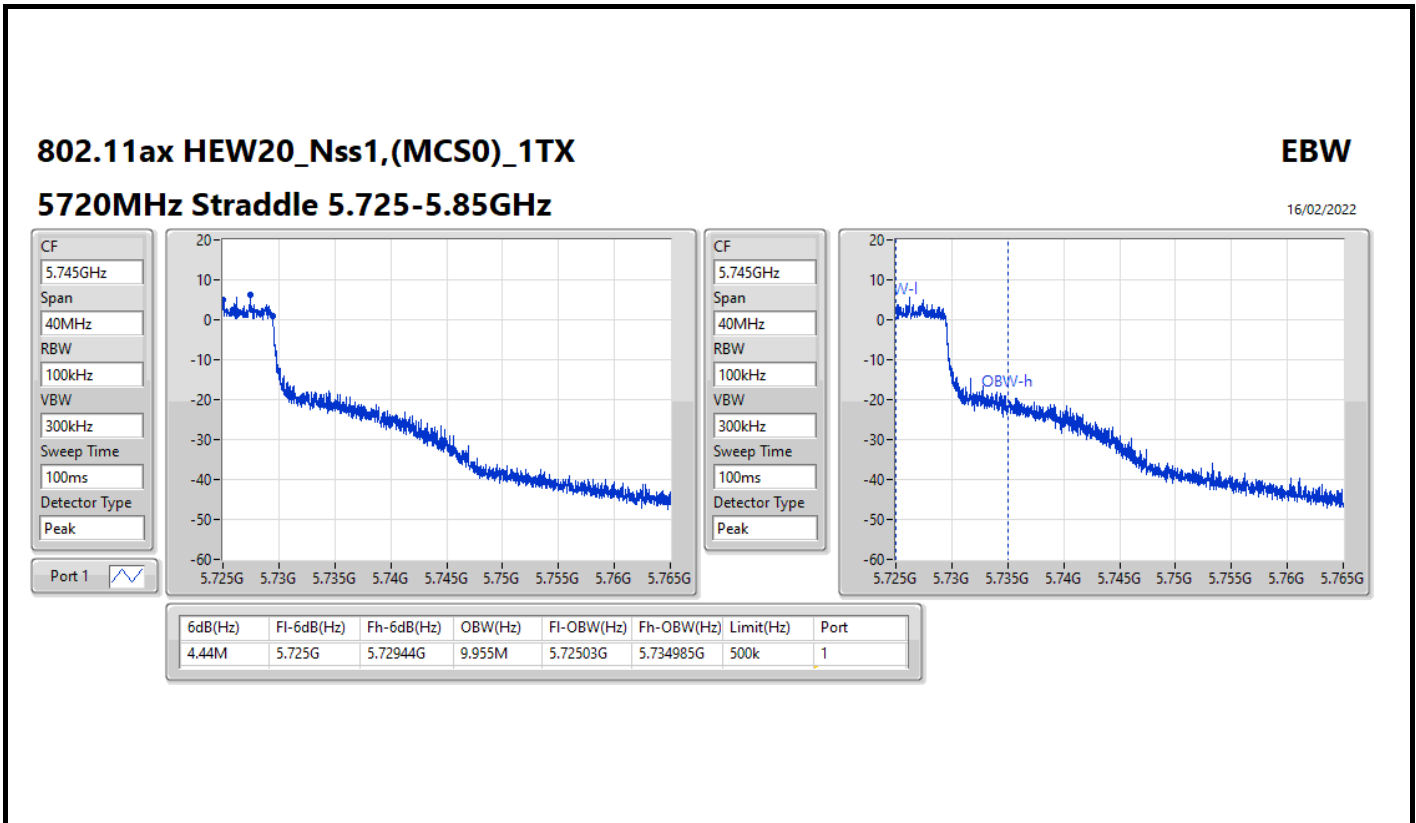

802.11ax HEW20_Nss1,(MCS0)_1TX

EBW

5700MHz

16/02/2022

CF: 5.7GHz
 Span: 60MHz
 RBW: 300kHz
 VBW: 1MHz
 Sweep Time: 100ms
 Detector Type: Peak
 Port 1

CF: 5.7GHz
 Span: 60MHz
 RBW: 300kHz
 VBW: 1MHz
 Sweep Time: 100ms
 Detector Type: Peak

26dB(Hz)	Fl-26dB(Hz)	Fh-26dB(Hz)	OBW(Hz)	Fl-OBW(Hz)	Fh-OBW(Hz)	Limit(Hz)	Port
22.02M	5.68884G	5.71086G	19.1M	5.690435G	5.709535G	Inf	1

802.11ax HEW20_Nss1,(MCS0)_1TX

EBW

5720MHz Straddle 5.47-5.725GHz

16/02/2022

CF: 5.71GHz
 Span: 30MHz
 RBW: 200kHz
 VBW: 1MHz
 Sweep Time: 100ms
 Detector Type: Peak
 Port 1

CF: 5.71GHz
 Span: 30MHz
 RBW: 300kHz
 VBW: 1MHz
 Sweep Time: 100ms
 Detector Type: Peak

26dB(Hz)	Fl-26dB(Hz)	Fh-26dB(Hz)	OBW(Hz)	Fl-OBW(Hz)	Fh-OBW(Hz)	Limit(Hz)	Port
25.86M	5.69914G	5.725G	14.918M	5.71G	5.724918G	Inf	1