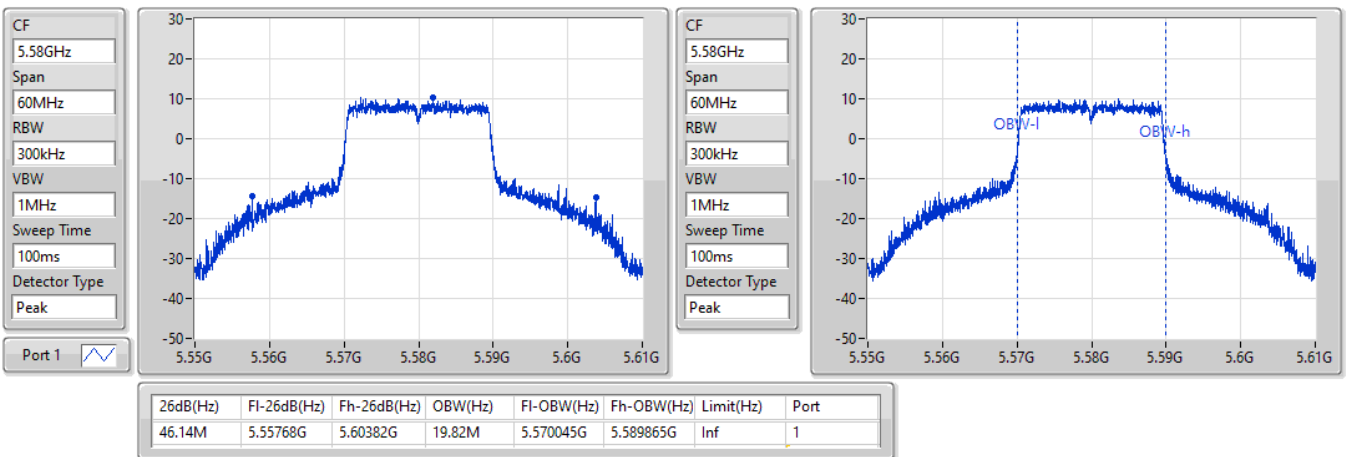

802.11ax HEW20_Nss1,(MCS0)_1TX

EBW

5500MHz

16/02/2022

802.11ax HEW20_Nss1,(MCS0)_1TX

EBW

5580MHz

16/02/2022

802.11ax HEW20_Nss1,(MCS0)_1TX

EBW

5700MHz

16/02/2022

CF: 5.7GHz
 Span: 60MHz
 RBW: 300kHz
 VBW: 1MHz
 Sweep Time: 100ms
 Detector Type: Peak
 Port 1

CF: 5.7GHz
 Span: 60MHz
 RBW: 300kHz
 VBW: 1MHz
 Sweep Time: 100ms
 Detector Type: Peak