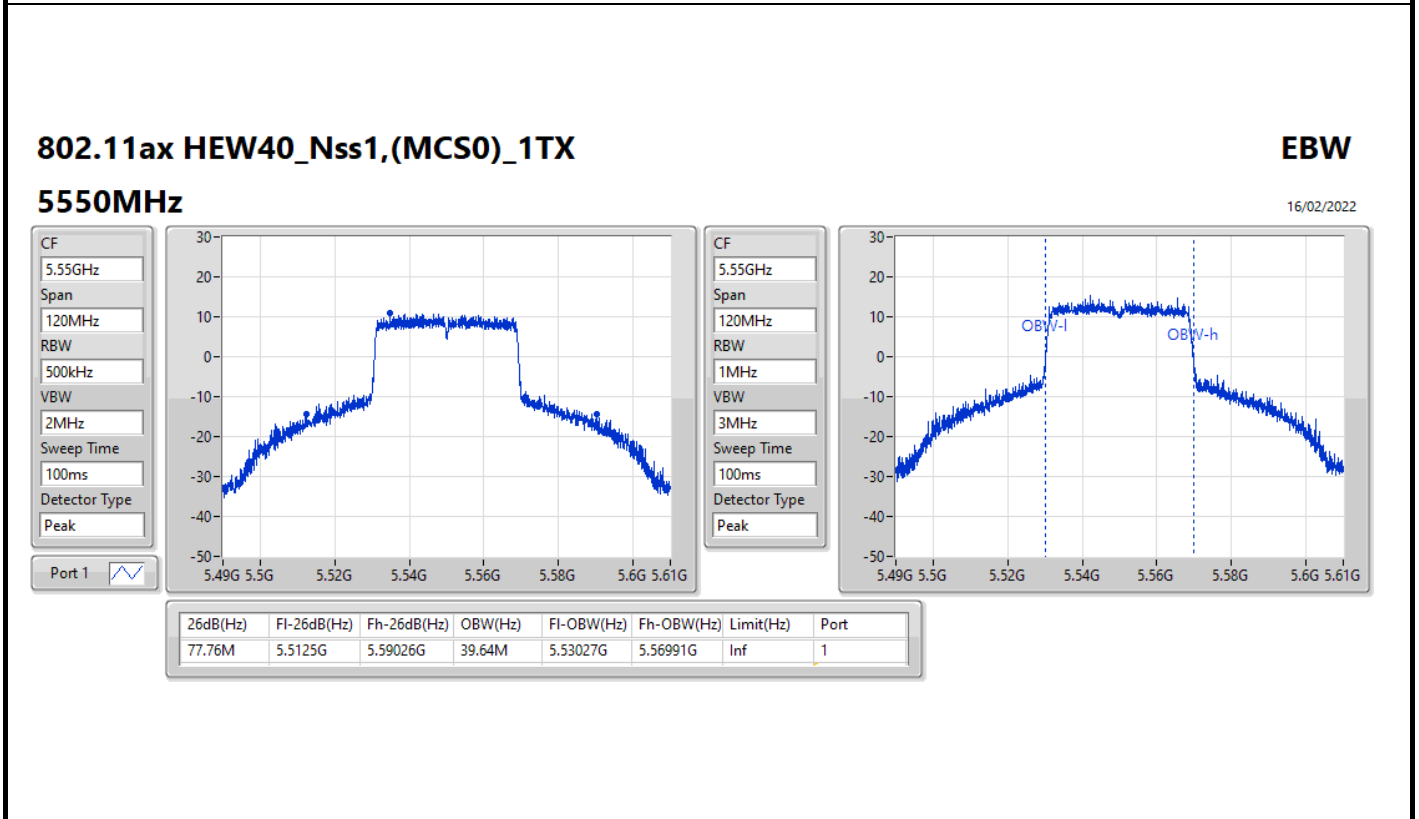

802.11ax HEW40_Nss1,(MCS0)_1TX

EBW

5270MHz

16/02/2022

802.11ax HEW40_Nss1,(MCS0)_1TX

EBW

5310MHz

16/02/2022

802.11ax HEW40_Nss1,(MCS0)_1TX

EBW

5710MHz Straddle 5.725-5.85GHz

16/02/2022

802.11ax HEW40_Nss1,(MCS0)_1TX

EBW

5755MHz

16/02/2022