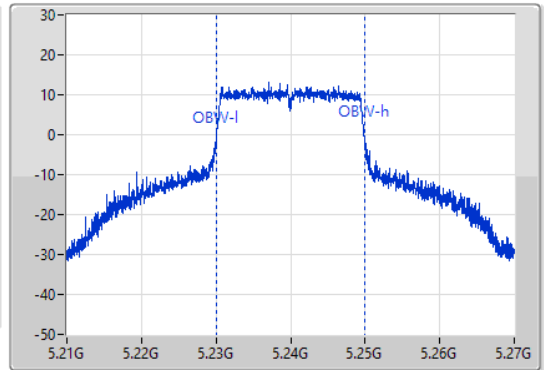

802.11ax HEW20_Nss1,(MCS0)_1TX

EBW

5240MHz

16/02/2022

CF
5.24GHz
Span
60MHz
RBW
300kHz
VBW
1MHz
Sweep Time
100ms
Detector Type
Peak

CF
5.24GHz
Span
60MHz
RBW
300kHz
VBW
1MHz
Sweep Time
100ms
Detector Type
Peak

26dB(Hz)	Fl-26dB(Hz)	Fh-26dB(Hz)	OBW(Hz)	Fl-OBW(Hz)	Fh-OBW(Hz)	Limit(Hz)	Port
43.92M	5.21651G	5.26043G	19.88M	5.230015G	5.249895G	Inf	1

802.11ax HEW20_Nss1,(MCS0)_1TX

EBW

5260MHz

16/02/2022

CF
5.26GHz
Span
60MHz
RBW
300kHz
VBW
1MHz
Sweep Time
100ms
Detector Type
Peak