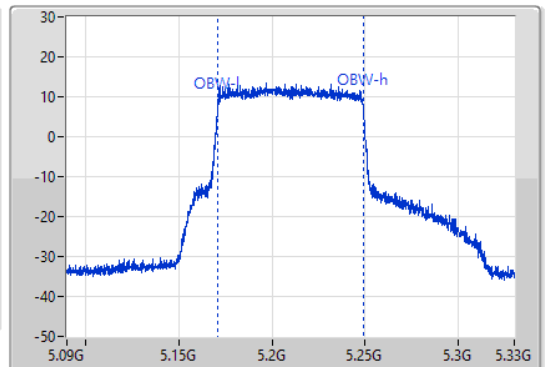

26dB(Hz)	Fl-26dB(Hz)	Fh-26dB(Hz)	OBW(Hz)	Fl-OBW(Hz)	Fh-OBW(Hz)	Limit(Hz)	Port
87M	5.16524G	5.25224G	77.961M	5.171019G	5.248981G	Inf	1