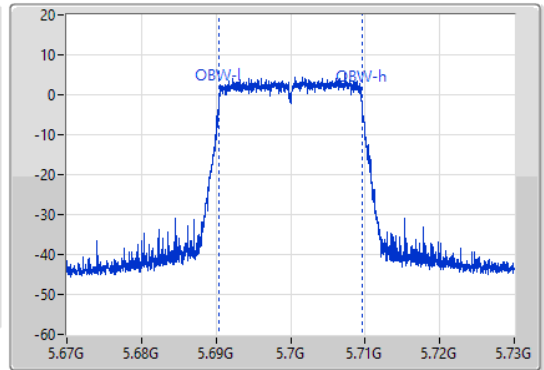

802.11ax HEW20_Nss1,(MCS0)_1TX

EBW

5700MHz

16/02/2022

CF: 5.7GHz
 Span: 60MHz
 RBW: 300kHz
 VBW: 1MHz
 Sweep Time: 100ms
 Detector Type: Peak
 Port 1

CF: 5.7GHz
 Span: 60MHz
 RBW: 300kHz
 VBW: 1MHz
 Sweep Time: 100ms
 Detector Type: Peak