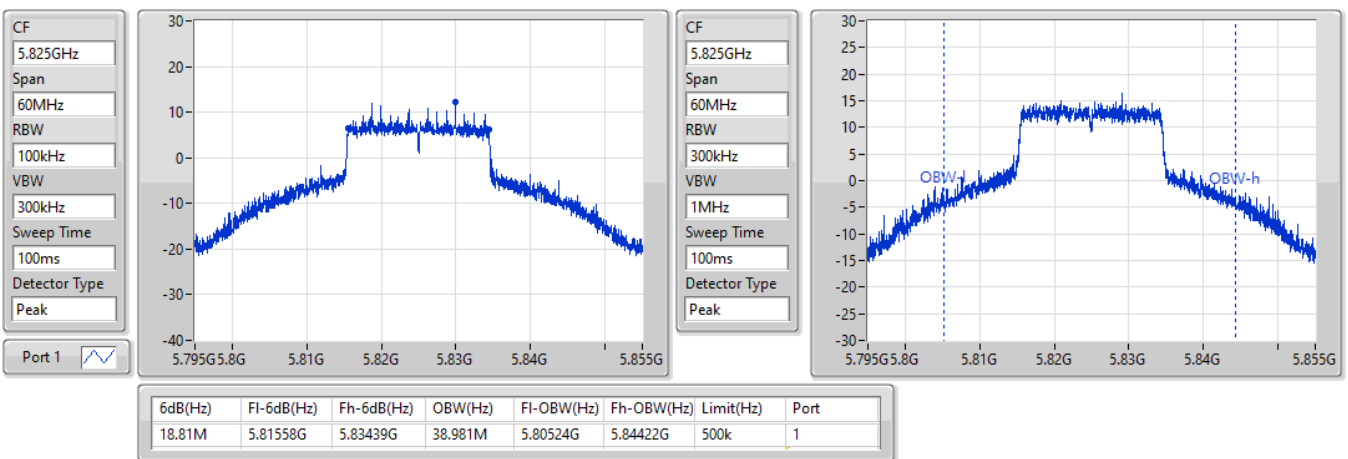

802.11ax HEW20_Nss1,(MCS0)_1TX

EBW

5785MHz

16/02/2022

802.11ax HEW20_Nss1,(MCS0)_1TX

EBW

5825MHz

16/02/2022