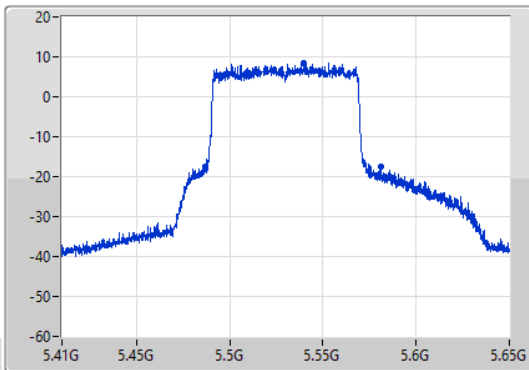

802.11ax HEW80_Nss1,(MCS0)_1TX

EBW

5290MHz

16/02/2022

CF
5.29GHz
Span
240MHz
RBW
1MHz
VBW
3MHz
Sweep Time
100ms
Detector Type
Peak
Port 1

CF
5.29GHz
Span
240MHz
RBW
2MHz
VBW
10MHz
Sweep Time
100ms
Detector Type
Peak

26dB(Hz)	Fl-26dB(Hz)	Fh-26dB(Hz)	OBW(Hz)	Fl-OBW(Hz)	Fh-OBW(Hz)	Limit(Hz)	Port
84.6M	5.24728G	5.33188G	77.961M	5.2509G	5.328861G	Inf	1

802.11ax HEW80_Nss1,(MCS0)_1TX

EBW

5530MHz

16/02/2022

CF
5.53GHz
Span
240MHz
RBW
1MHz
VBW
3MHz
Sweep Time
100ms
Detector Type
Peak
Port 1