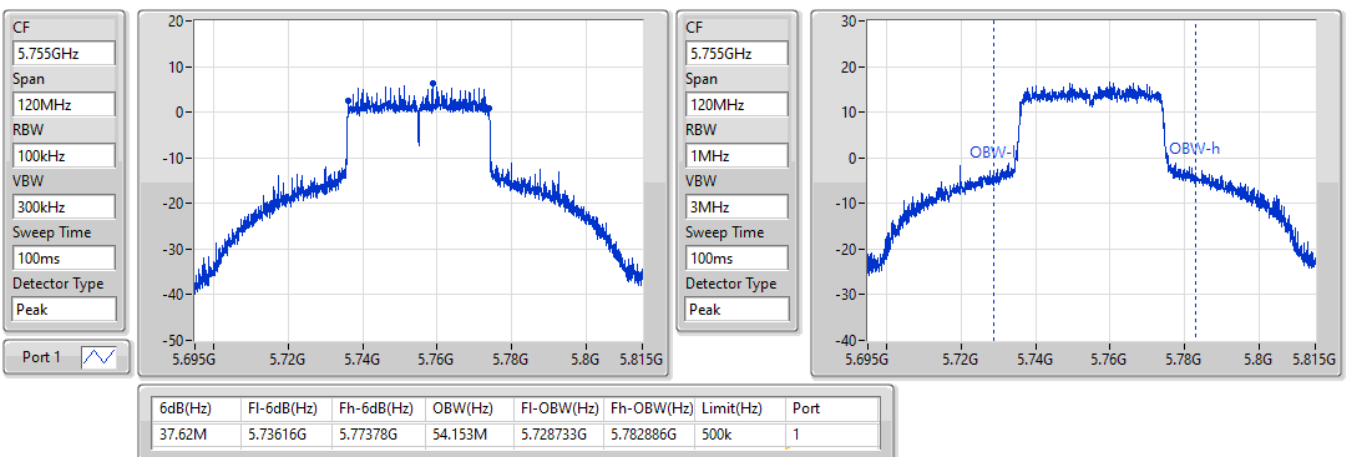

802.11ax HEW40_Nss1,(MCS0)_1TX

EBW

5710MHz Straddle 5.725-5.85GHz

16/02/2022

802.11ax HEW40_Nss1,(MCS0)_1TX

EBW

5755MHz

16/02/2022

802.11ax HEW40_Nss1,(MCS0)_1TX

EBW

5795MHz

16/02/2022

CF
5.795GHz
Span
120MHz
RBW
100kHz
VBW
300kHz
Sweep Time
100ms
Detector Type
Peak
Port 1

CF
5.795GHz
Span
120MHz
RBW
1MHz
VBW
3MHz
Sweep Time
100ms
Detector Type
Peak