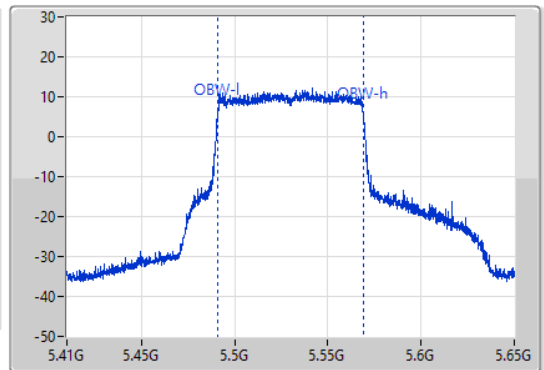

26dB(Hz)	Fl-26dB(Hz)	Fh-26dB(Hz)	OBW(Hz)	Fl-OBW(Hz)	Fh-OBW(Hz)	Limit(Hz)	Port
94.56M	5.48656G	5.58112G	78.081M	5.491019G	5.5691G	Inf	1