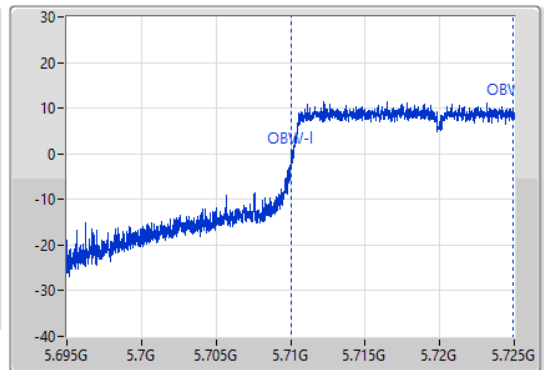

26dB(Hz)	Fl-26dB(Hz)	Fh-26dB(Hz)	OBW(Hz)	Fl-OBW(Hz)	Fh-OBW(Hz)	Limit(Hz)	Port
25.86M	5.69914G	5.725G	14.918M	5.71G	5.724918G	Inf	1