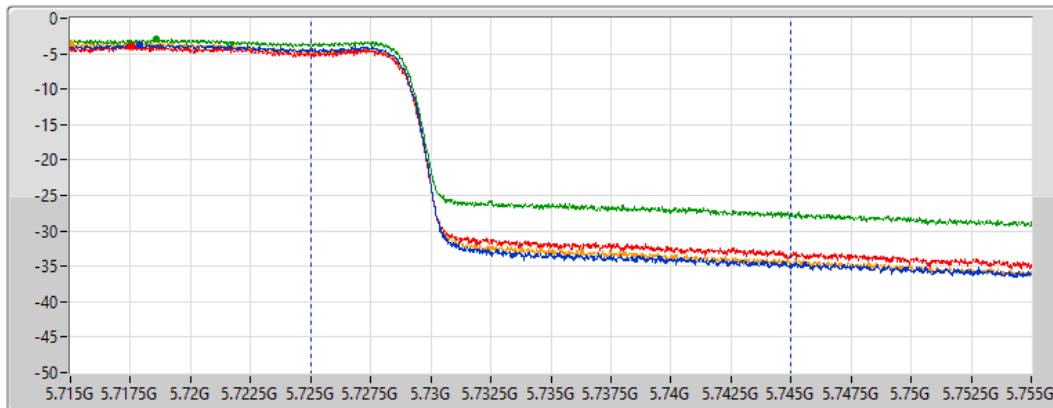

Port 1

Port 2

Port 3

Port 4

Sum= Total Power
PX=Port X

Sum(dBm)	P1(dBm)	P2(dBm)	P3(dBm)	P4(dBm)
7.33	1.22	0.76	2.11	1.02