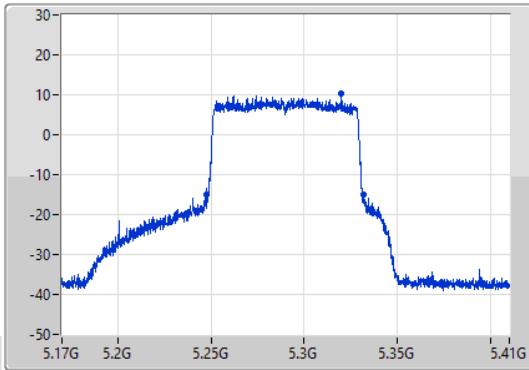

6dB(Hz)	Fl-6dB(Hz)	Fh-6dB(Hz)	OBW(Hz)	Fl-OBW(Hz)	Fh-OBW(Hz)	Limit(Hz)	Port
37.62M	5.77622G	5.81384G	61.829M	5.764775G	5.826604G	500k	1

802.11ax HEW80_Nss1,(MCS0)_1TX

EBW

5210MHz

16/02/2022

CF
5.21GHz
Span
240MHz
RBW
1MHz
VBW
3MHz
Sweep Time
100ms
Detector Type
Peak
Port 1

CF
5.21GHz
Span
240MHz
RBW
2MHz
VBW
10MHz
Sweep Time
100ms
Detector Type
Peak

26dB(Hz)	Fl-26dB(Hz)	Fh-26dB(Hz)	OBW(Hz)	Fl-OBW(Hz)	Fh-OBW(Hz)	Limit(Hz)	Port
87M	5.16524G	5.25224G	77.961M	5.171019G	5.248981G	Inf	1

802.11ax HEW80_Nss1,(MCS0)_1TX

EBW

5290MHz

16/02/2022

CF
5.29GHz
Span
240MHz
RBW
1MHz
VBW
3MHz
Sweep Time
100ms
Detector Type
Peak
Port 1

CF
5.29GHz
Span
240MHz
RBW
2MHz
VBW
10MHz
Sweep Time
100ms
Detector Type
Peak