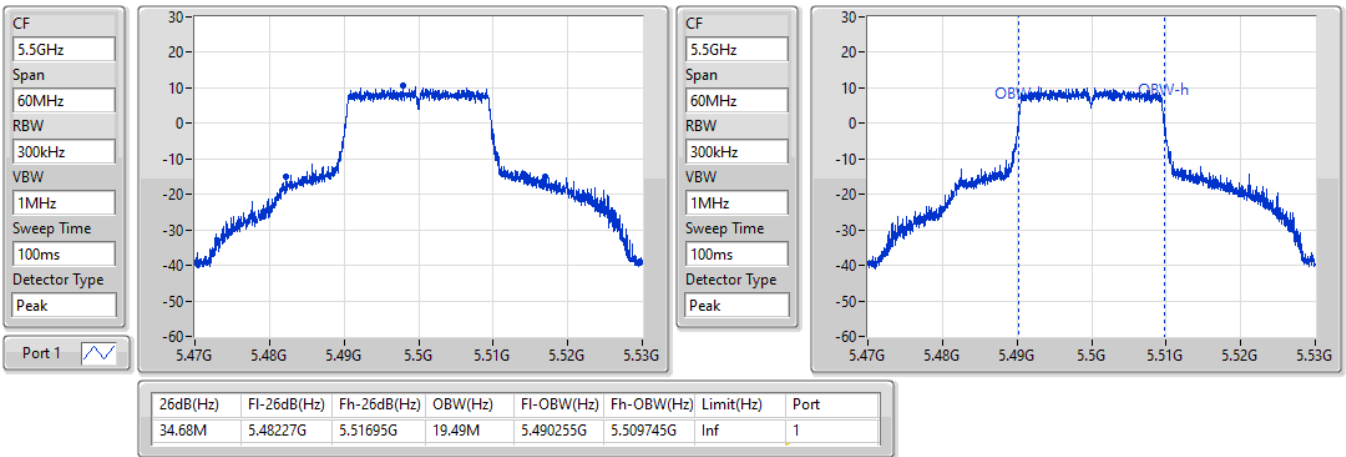

802.11ax HEW20_Nss1,(MCS0)_1TX

EBW

5500MHz

16/02/2022