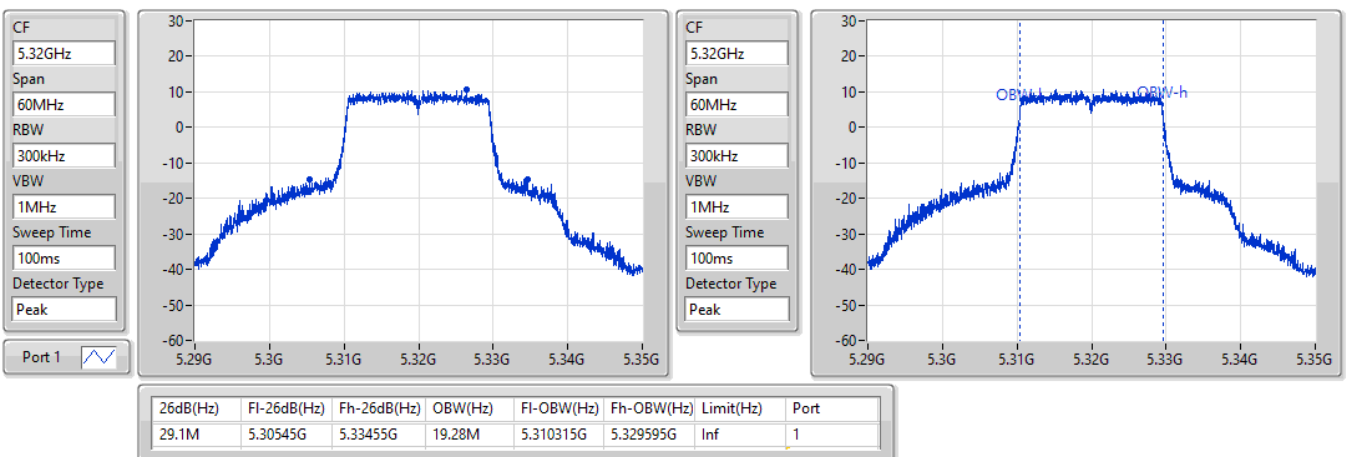

802.11ax HEW20_Nss1,(MCS0)_1TX

EBW

5300MHz

16/02/2022

802.11ax HEW20_Nss1,(MCS0)_1TX

EBW

5320MHz

16/02/2022