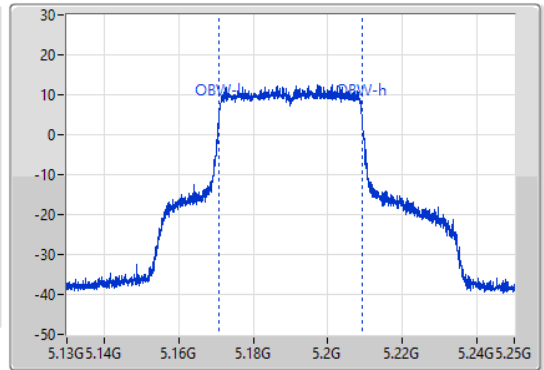

802.11ax HEW40_Nss1,(MCS0)_1TX

EBW

5190MHz

16/02/2022

CF
5.19GHz
Span
120MHz
RBW
500kHz
VBW
2MHz
Sweep Time
100ms
Detector Type
Peak
Port 1

CF
5.19GHz
Span
120MHz
RBW
1MHz
VBW
3MHz
Sweep Time
100ms
Detector Type
Peak