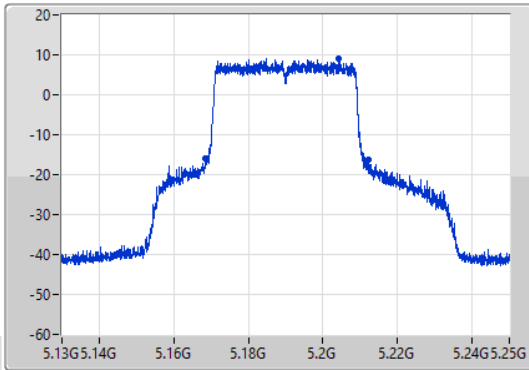

802.11ax HEW20_Nss1,(MCS0)_1TX

EBW

5785MHz

16/02/2022

802.11ax HEW20_Nss1,(MCS0)_1TX

EBW

5825MHz

16/02/2022

802.11ax HEW40_Nss1,(MCS0)_1TX

EBW

5190MHz

16/02/2022

CF
5.19GHz
Span
120MHz
RBW
500kHz
VBW
2MHz
Sweep Time
100ms
Detector Type
Peak
Port 1

CF
5.19GHz
Span
120MHz
RBW
1MHz
VBW
3MHz
Sweep Time
100ms
Detector Type
Peak