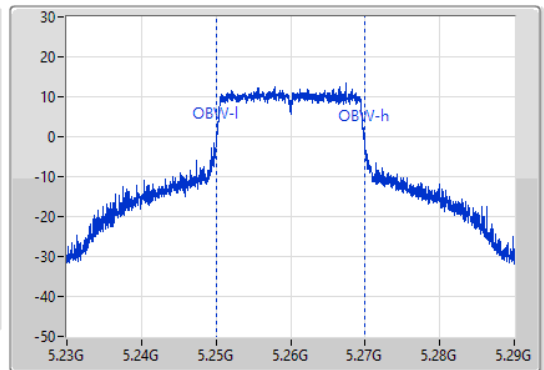

26dB(Hz)	Fl-26dB(Hz)	Fh-26dB(Hz)	OBW(Hz)	Fl-OBW(Hz)	Fh-OBW(Hz)	Limit(Hz)	Port
39.57M	5.24011G	5.27968G	19.79M	5.250075G	5.269865G	Inf	1