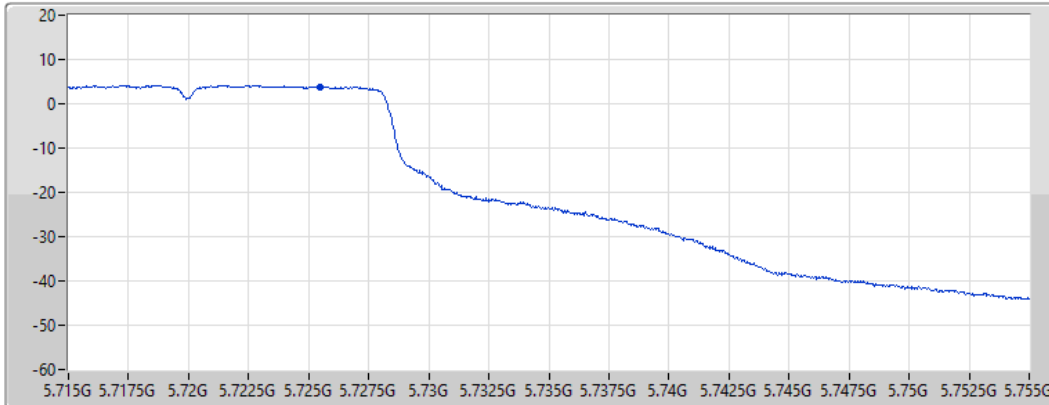

5720MHz Straddle 5.725-5.85GHz

15/02/2022

CF
5.735GHz

Span
40MHz

RBW
500kHz

VBW
3MHz

Sweep Time
20ms

Detector Type
RMS