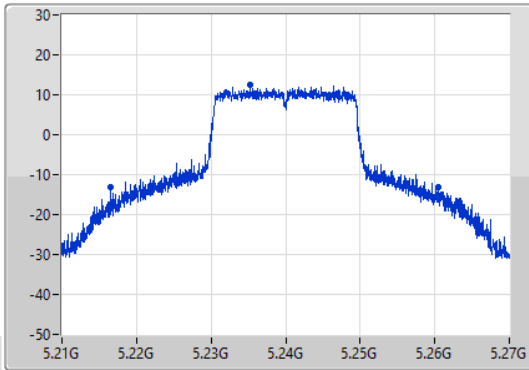

802.11ax HEW20_Nss1,(MCS0)_1TX

EBW

5180MHz

16/02/2022

802.11ax HEW20_Nss1,(MCS0)_1TX

EBW

5200MHz

16/02/2022

802.11ax HEW20_Nss1,(MCS0)_1TX

EBW

5240MHz

16/02/2022

CF
5.24GHz
Span
60MHz
RBW
300kHz
VBW
1MHz
Sweep Time
100ms
Detector Type
Peak

CF
5.24GHz
Span
60MHz
RBW
300kHz
VBW
1MHz
Sweep Time
100ms
Detector Type
Peak