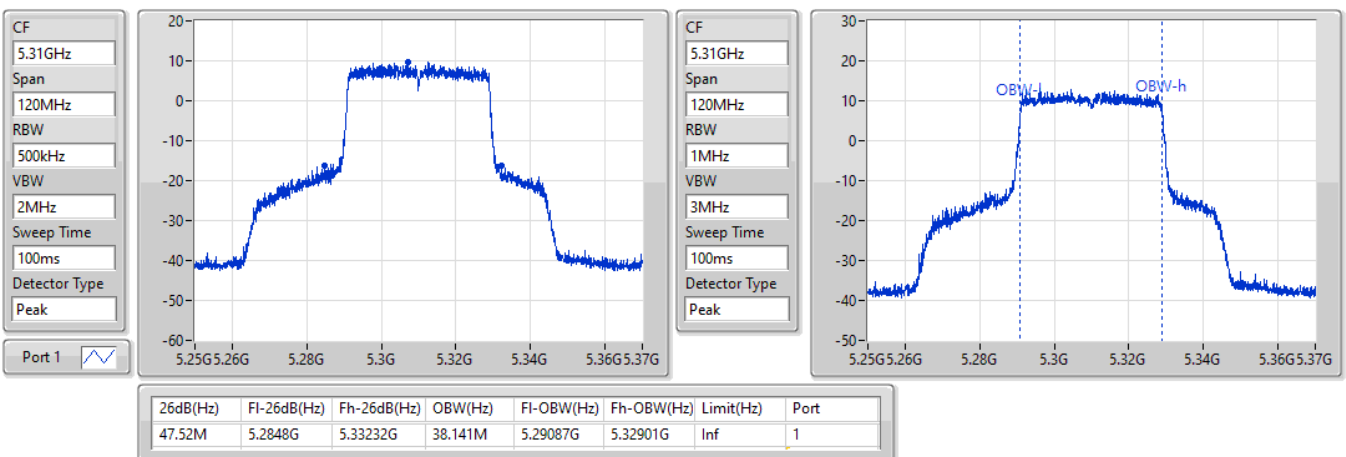

802.11ax HEW40_Nss1,(MCS0)_1TX

EBW

5270MHz

16/02/2022

802.11ax HEW40_Nss1,(MCS0)_1TX

EBW

5310MHz

16/02/2022