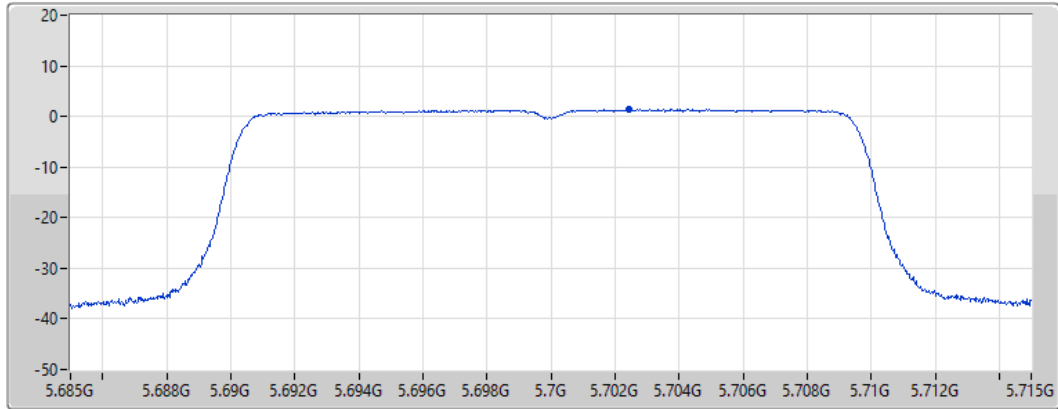

5700MHz

15/02/2022

CF
5.7GHz

Span
30MHz

RBW
1MHz

VBW
3MHz

Sweep Time
20ms

Detector Type
RMS