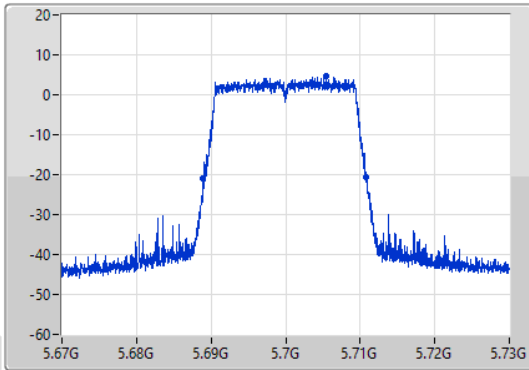

802.11ax HEW20_Nss1,(MCS0)_1TX

EBW

5500MHz

16/02/2022

802.11ax HEW20_Nss1,(MCS0)_1TX

EBW

5580MHz

16/02/2022

802.11ax HEW20_Nss1,(MCS0)_1TX

EBW

5700MHz

16/02/2022

CF: 5.7GHz
 Span: 60MHz
 RBW: 300kHz
 VBW: 1MHz
 Sweep Time: 100ms
 Detector Type: Peak
 Port 1

CF: 5.7GHz
 Span: 60MHz
 RBW: 300kHz
 VBW: 1MHz
 Sweep Time: 100ms
 Detector Type: Peak