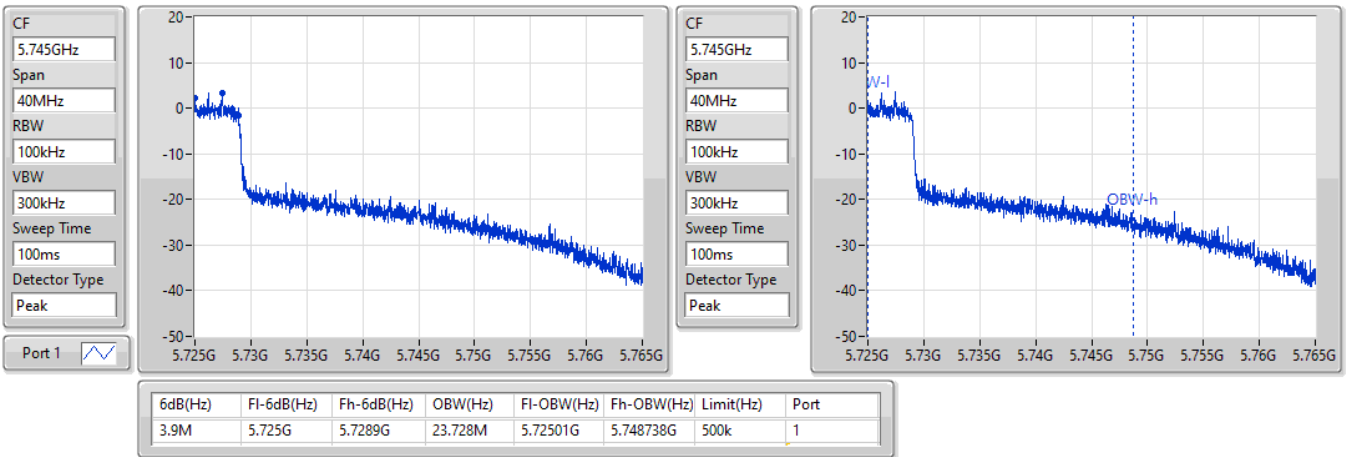

802.11ax HEW40_Nss1,(MCS0)_1TX

EBW

5270MHz

16/02/2022

802.11ax HEW40_Nss1,(MCS0)_1TX

EBW

5310MHz

16/02/2022

802.11ax HEW40_Nss1,(MCS0)_1TX

EBW

5710MHz Straddle 5.725-5.85GHz

16/02/2022

802.11ax HEW40_Nss1,(MCS0)_1TX

EBW

5755MHz

16/02/2022