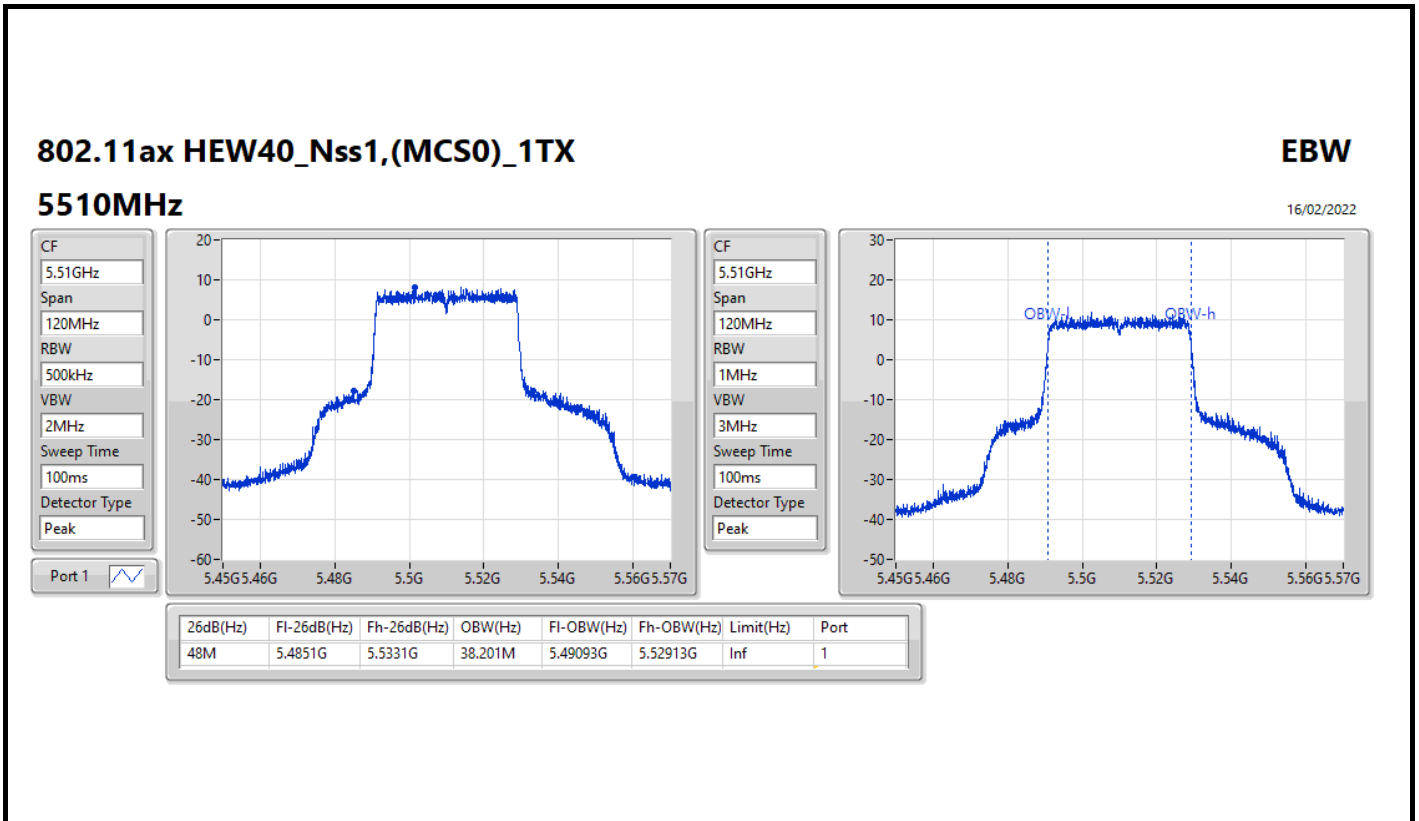

802.11ax HEW40_Nss1,(MCS0)_1TX

EBW

5270MHz

16/02/2022

802.11ax HEW40_Nss1,(MCS0)_1TX

EBW

5310MHz

16/02/2022

802.11ax HEW40_Nss1,(MCS0)_1TX

EBW

5710MHz Straddle 5.725-5.85GHz

16/02/2022

802.11ax HEW40_Nss1,(MCS0)_1TX

EBW

5755MHz

16/02/2022