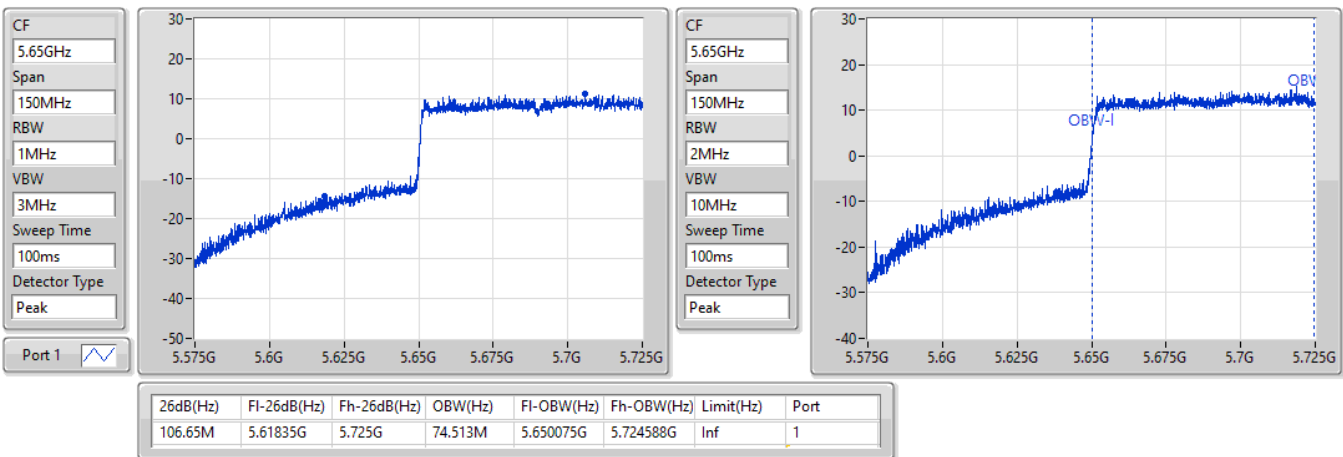

802.11ax HEW80_Nss1,(MCS0)_1TX

EBW

5610MHz

16/02/2022

802.11ax HEW80_Nss1,(MCS0)_1TX

EBW

5690MHz Straddle 5.47-5.725GHz

16/02/2022

802.11ax HEW80_Nss1,(MCS0)_1TX

EBW

5690MHz Straddle 5.725-5.85GHz

16/02/2022

802.11ax HEW80_Nss1,(MCS0)_1TX

EBW

5775MHz

16/02/2022