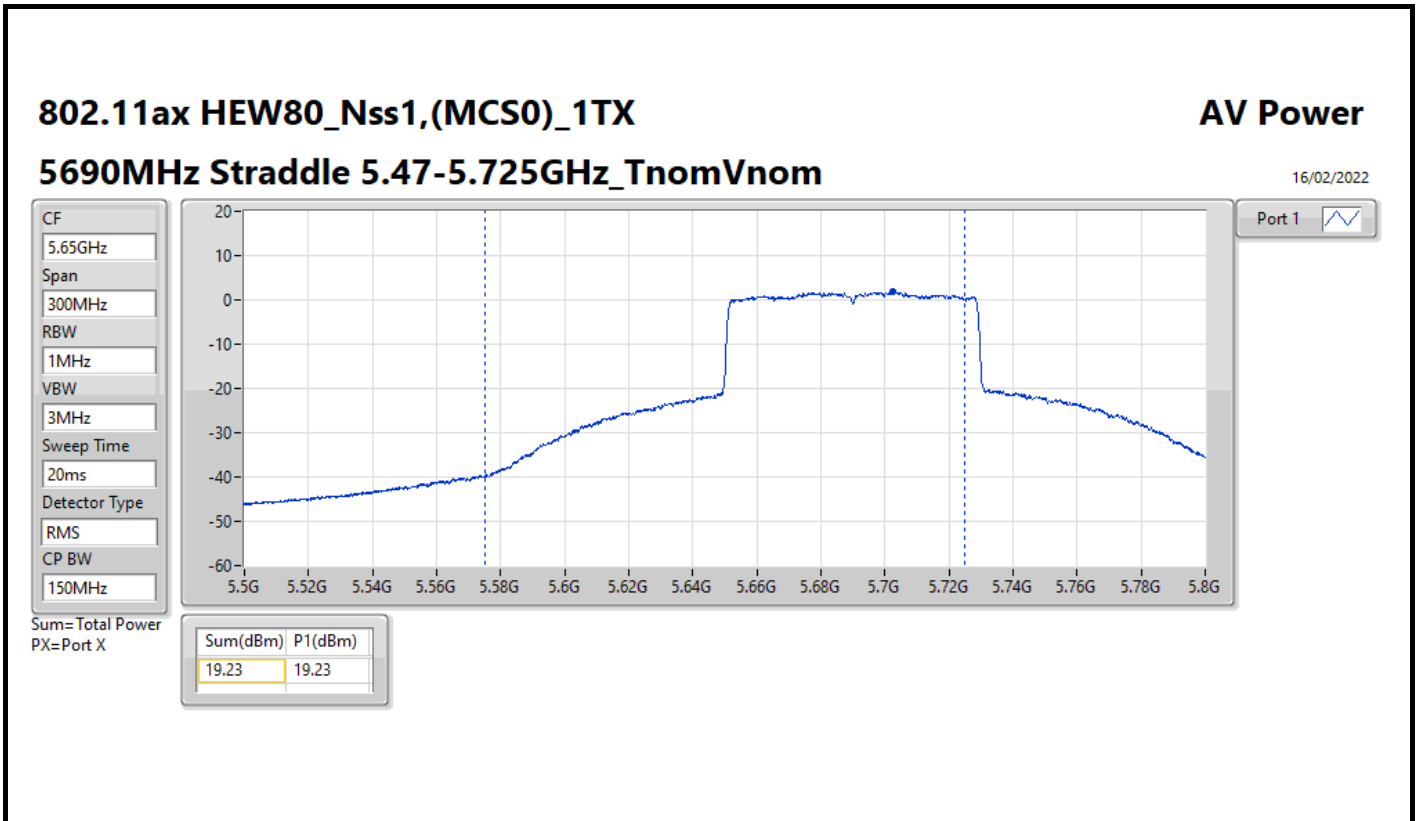

DG = Directional Gain; Port X = Port X output power

Summary

Mode	Total Power (dBm)	Total Power (W)
5.15-5.25GHz	-	-
802.11a_Nss1,(6Mbps)_1TX	20.58	0.11429
802.11ax HEW20_Nss1,(MCS0)_1TX	20.10	0.10233
802.11ax HEW40_Nss1,(MCS0)_1TX	18.37	0.06871
802.11ax HEW80_Nss1,(MCS0)_1TX	16.86	0.04853
5.25-5.35GHz	-	-
802.11a_Nss1,(6Mbps)_1TX	19.79	0.09528
802.11ax HEW20_Nss1,(MCS0)_1TX	19.55	0.09016
802.11ax HEW40_Nss1,(MCS0)_1TX	18.82	0.07621
802.11ax HEW80_Nss1,(MCS0)_1TX	16.81	0.04797
5.47-5.725GHz	-	-
802.11a_Nss1,(6Mbps)_1TX	17.72	0.05916
802.11ax HEW20_Nss1,(MCS0)_1TX	17.60	0.05754
802.11ax HEW40_Nss1,(MCS0)_1TX	18.35	0.06839
802.11ax HEW80_Nss1,(MCS0)_1TX	17.74	0.05943
5.725-5.85GHz	-	-
802.11a_Nss1,(6Mbps)_1TX	23.03	0.20091
802.11ax HEW20_Nss1,(MCS0)_1TX	23.02	0.20045
802.11ax HEW40_Nss1,(MCS0)_1TX	21.24	0.13305
802.11ax HEW80_Nss1,(MCS0)_1TX	18.69	0.07396