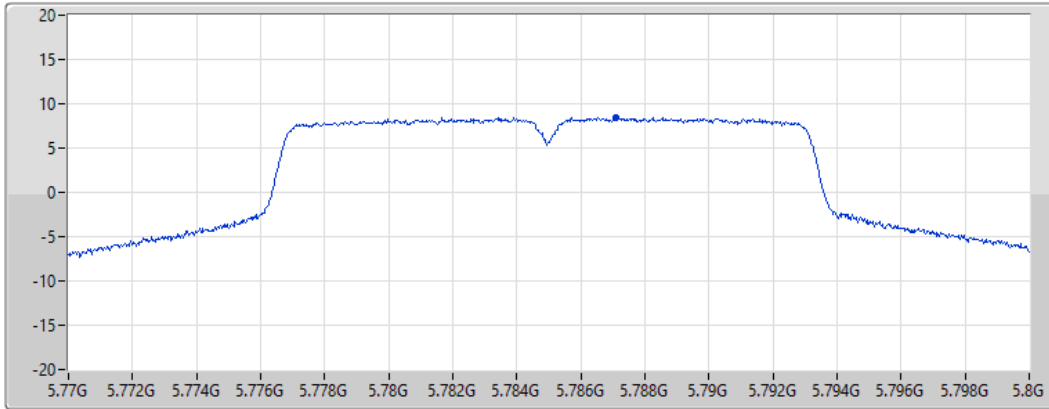

5785MHz

15/02/2022

CF
5.785GHz

Span
30MHz

RBW
500kHz

VBW
3MHz

Sweep Time
20ms

Detector Type
RMS