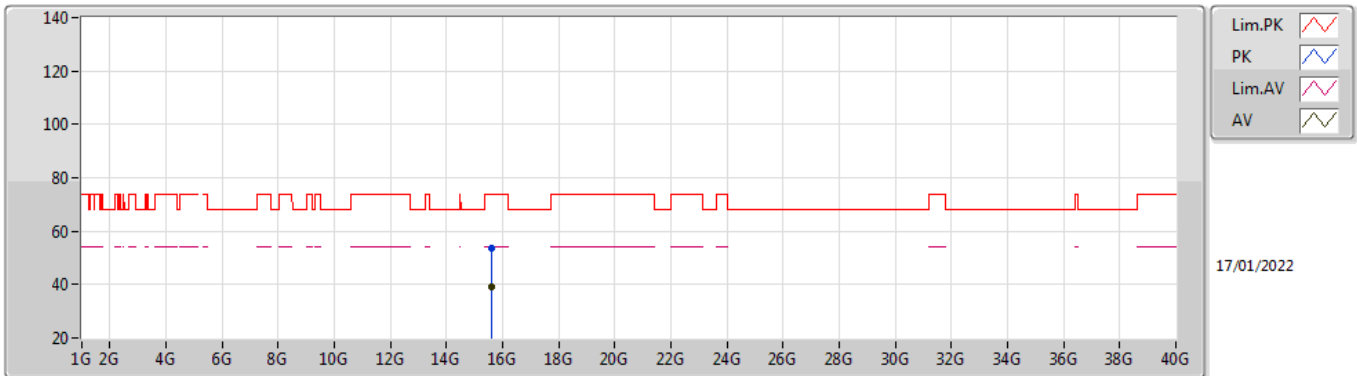

802.11ax HEW20_Nss1,(MCS0)_1TX

5200MHz_TnomVnom

EUT_Z_1TX
Setting 80
02-B-C-5

Type	Freq (Hz)	Level (dBuV/m)	Limit (dBuV/m)	Margin (dB)	Raw (dBuV)	Dist (m)	Condition	Azimuth (°)	Height (m)	Comment	AF (dB)	CL (dB)	PA (dB)
PK	15.59118G	53.44	74.00	-20.56	39.25	3	Horizontal	26	2.16	-	37.63	9.82	33.26
AV	15.59532G	39.30	54.00	-14.70	25.13	3	Horizontal	26	2.16	-	37.61	9.82	33.26