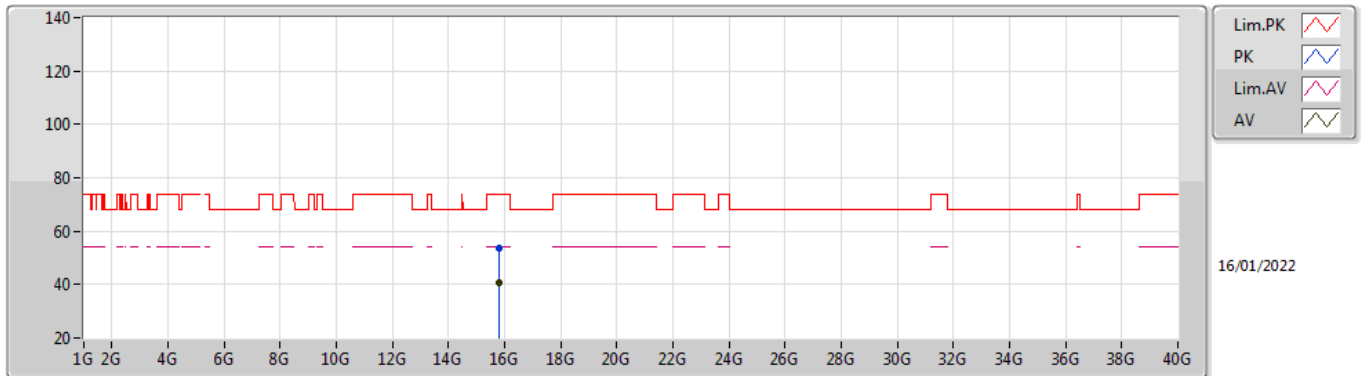

802.11ax HEW40_Nss1,(MCS0)_1TX

5270MHz_TnomVnom

EUT X_1TX
Setting 80
02-B-E-2

Type	Freq (Hz)	Level (dBuV/m)	Limit (dBuV/m)	Margin (dB)	Raw (dBuV)	Dist (m)	Condition	Azimuth (°)	Height (m)	Comment	AF (dB)	CL (dB)	PA (dB)
PK	15.8031G	53.51	74.00	-20.49	39.71	3	Horizontal	208	2.55	-	37.40	9.91	33.51
AV	15.80574G	40.65	54.00	-13.35	26.84	3	Horizontal	208	2.55	-	37.41	9.91	33.51