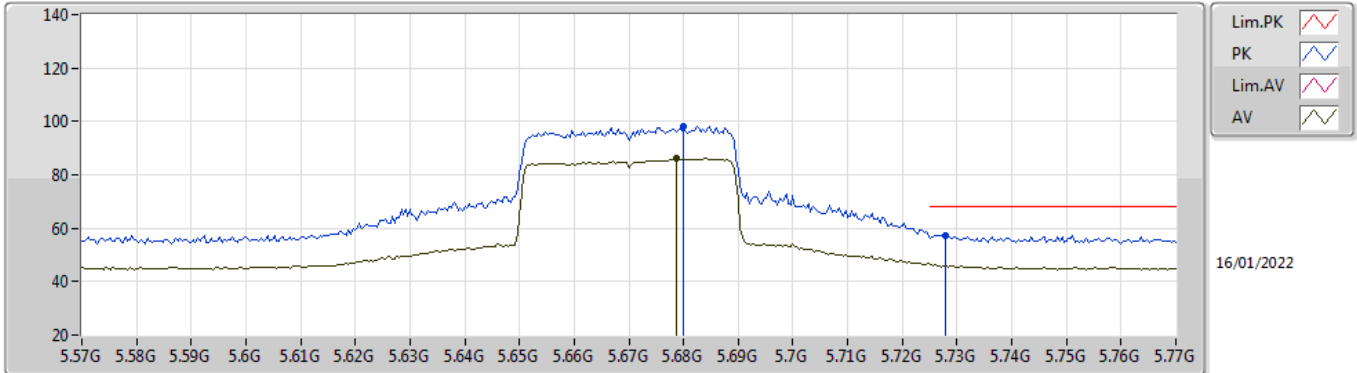

802.11ax HEW40_Nss1,(MCS0)_1TX

5670MHz_TnomVnom

EUT X_1TX
Setting 63
02-B-E-2-10

Type	Freq (Hz)	Level (dBuV/m)	Limit (dBuV/m)	Margin (dB)	Raw (dBuV)	Dist (m)	Condition	Azimuth (°)	Height (m)	Comment	AF (dB)	CL (dB)	PA (dB)
PK	5.68G	98.05	Inf	-Inf	90.85	3	Horizontal	34	2.16	-	33.74	5.60	32.14
AV	5.6788G	86.04	Inf	-Inf	78.84	3	Horizontal	34	2.16	-	33.74	5.60	32.14
PK	5.728G	57.50	68.20	-10.70	50.28	3	Horizontal	34	2.16	-	33.76	5.60	32.14