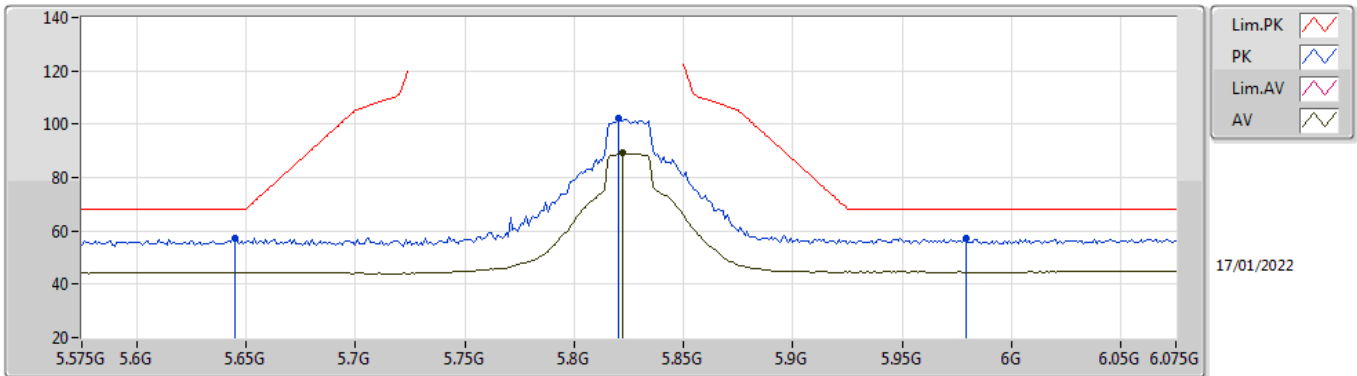

802.11ax HEW20_Nss1,(MCS0)_1TX

5825MHz_TnomVnom

EUT Z_1TX
Setting 93
02-B-C-5-10

Type	Freq (Hz)	Level (dBuV/m)	Limit (dBuV/m)	Margin (dB)	Raw (dBuV)	Dist (m)	Condition	Azimuth (°)	Height (m)	Comment	AF (dB)	CL (dB)	PA (dB)
PK	5.645G	57.04	68.20	-11.16	49.77	3	Vertical	172	1.65	-	33.81	5.60	32.14
PK	5.82G	102.13	Inf	-Inf	94.92	3	Vertical	172	1.65	-	33.74	5.62	32.15
AV	5.822G	89.07	Inf	-Inf	81.86	3	Vertical	172	1.65	-	33.74	5.62	32.15
PK	5.979G	57.21	68.20	-10.99	49.49	3	Vertical	172	1.65	-	34.10	5.78	32.16