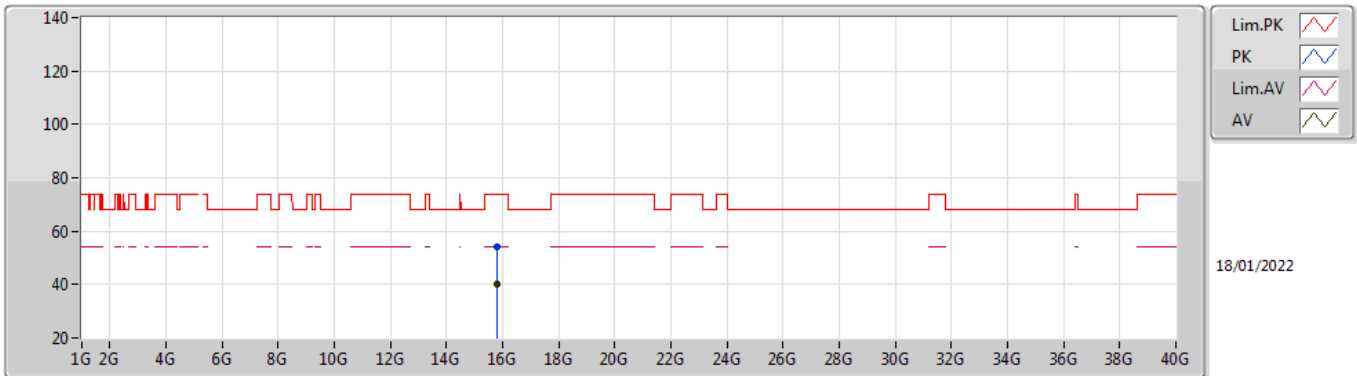

802.11ax HEW20_Nss1,(MCS0)_1TX

5260MHz_TnomVnom

EUT Z_1TX
Setting 92
02-B-C-5

Type	Freq (Hz)	Level (dBuV/m)	Limit (dBuV/m)	Margin (dB)	Raw (dBuV)	Dist (m)	Condition	Azimuth (°)	Height (m)	Comment	AF (dB)	CL (dB)	PA (dB)
PK	15.79458G	53.95	74.00	-20.05	40.14	3	Horizontal	107	2.26	-	37.40	9.91	33.50
AV	15.79314G	40.12	54.00	-13.88	26.31	3	Horizontal	107	2.26	-	37.40	9.91	33.50