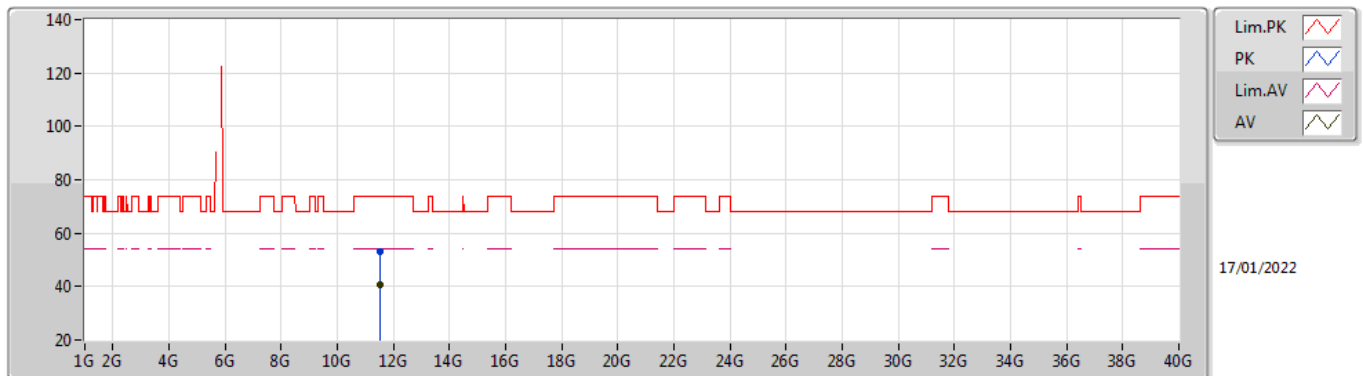

802.11ax HEW40_Nss1,(MCS0)_1TX

5755MHz_TnomVnom

EUT_Z_1TX
Setting 83
02-B-C-5

Type	Freq (Hz)	Level (dBuV/m)	Limit (dBuV/m)	Margin (dB)	Raw (dBuV)	Dist (m)	Condition	Azimuth (°)	Height (m)	Comment	AF (dB)	CL (dB)	PA (dB)
PK	11.51528G	53.19	74.00	-20.81	39.45	3	Horizontal	143	2.54	-	39.05	7.91	33.22
AV	11.50034G	40.75	54.00	-13.25	27.07	3	Horizontal	143	2.54	-	39.00	7.90	33.22