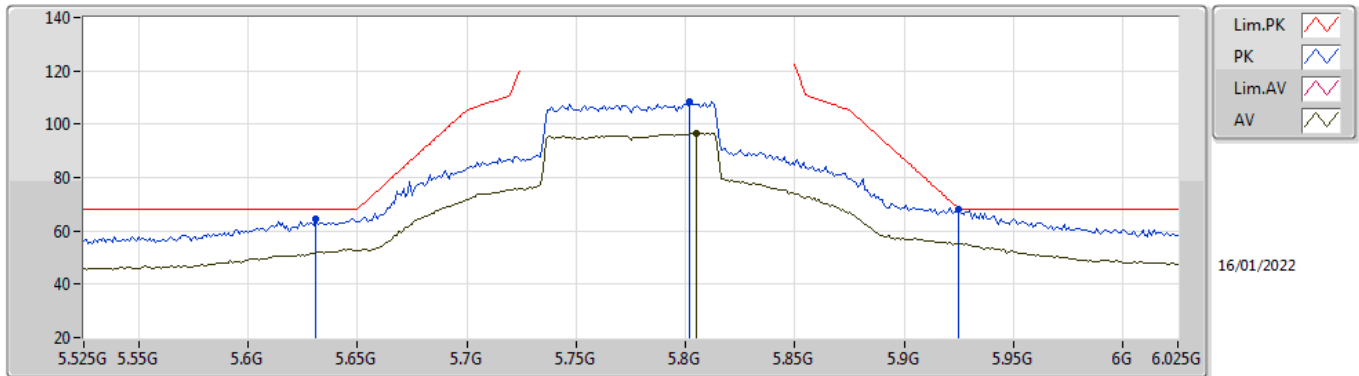

802.11ax HEW80_Nss1,(MCS0)_1TX

5775MHz_TnomVnom

EUT X_1TX
Setting 81
02-B-E-2-10

Type	Freq (Hz)	Level (dBuV/m)	Limit (dBuV/m)	Margin (dB)	Raw (dBuV)	Dist (m)	Condition	Azimuth (°)	Height (m)	Comment	AF (dB)	CL (dB)	PA (dB)
PK	5.631G	64.69	68.20	-3.51	57.39	3	Vertical	188	1.91	-	33.84	5.60	32.14
PK	5.802G	108.68	Inf	-Inf	101.53	3	Vertical	188	1.91	-	33.70	5.60	32.15
AV	5.805G	96.78	Inf	-Inf	89.62	3	Vertical	188	1.91	-	33.71	5.60	32.15
PK	5.925G	68.05	68.20	-0.15	60.43	3	Vertical	188	1.91	-	34.05	5.73	32.16