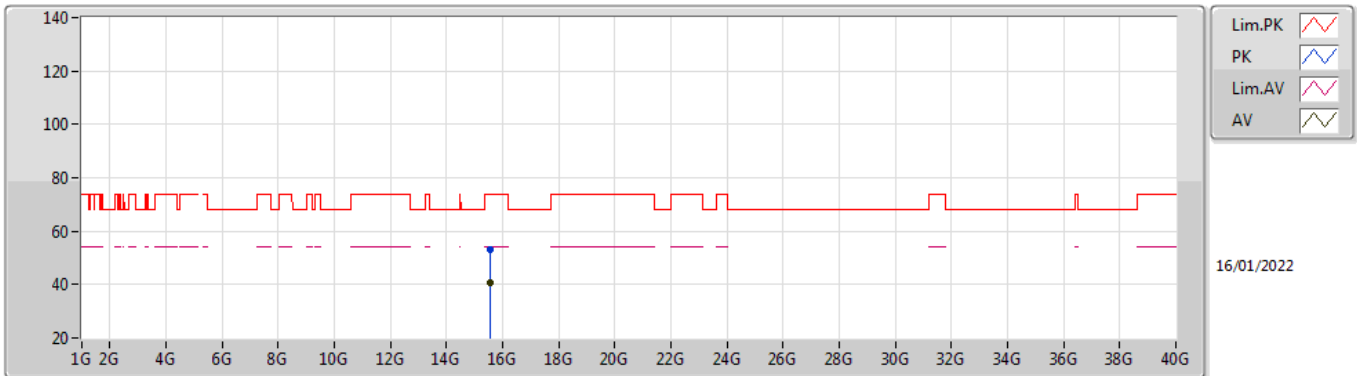

802.11ax HEW40_Nss1,(MCS0)_1TX

5190MHz_TnomVnom

EUT X_1TX
Setting 69
02-B-E-2

Type	Freq (Hz)	Level (dBuV/m)	Limit (dBuV/m)	Margin (dB)	Raw (dBuV)	Dist (m)	Condition	Azimuth (°)	Height (m)	Comment	AF (dB)	CL (dB)	PA (dB)
PK	15.57336G	53.32	74.00	-20.68	39.07	3	Vertical	103	1.36	-	37.68	9.81	33.24
AV	15.56688G	40.73	54.00	-13.27	26.45	3	Vertical	103	1.36	-	37.70	9.81	33.23