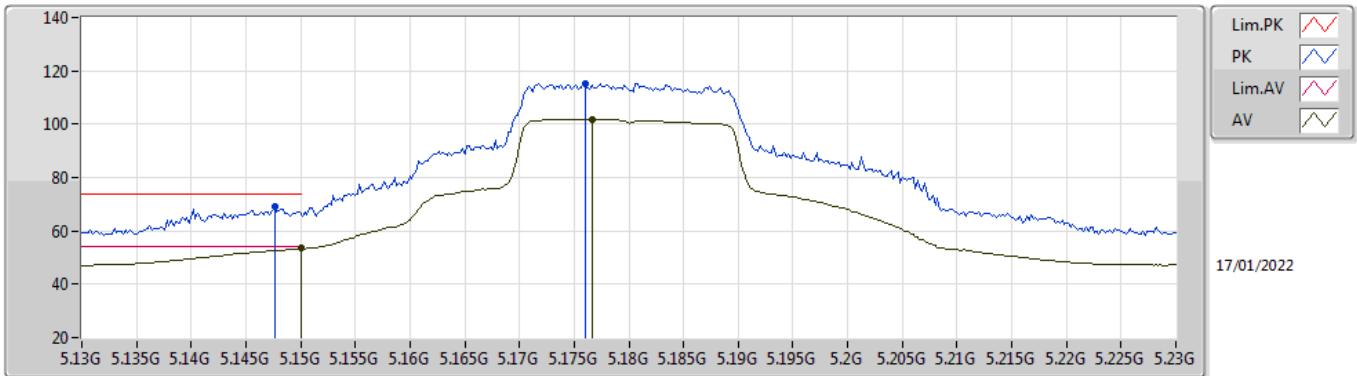

802.11ax HEW20_Nss1,(MCS0)_1TX

5180MHz_TnomVnom

EUT Z_1TX
Setting 72
02-B-C-5-10

Type	Freq (Hz)	Level (dBuV/m)	Limit (dBuV/m)	Margin (dB)	Raw (dBuV)	Dist (m)	Condition	Azimuth (°)	Height (m)	Comment	AF (dB)	CL (dB)	PA (dB)
PK	5.1476G	68.89	74.00	-5.11	62.29	3	Horizontal	185	2.22	-	33.50	5.25	32.15
AV	5.15G	53.83	54.00	-0.17	47.23	3	Horizontal	185	2.22	-	33.50	5.25	32.15
PK	5.176G	115.36	Inf	-Inf	108.73	3	Horizontal	185	2.22	-	33.50	5.28	32.15
AV	5.1766G	101.94	Inf	-Inf	95.31	3	Horizontal	185	2.22	-	33.50	5.28	32.15