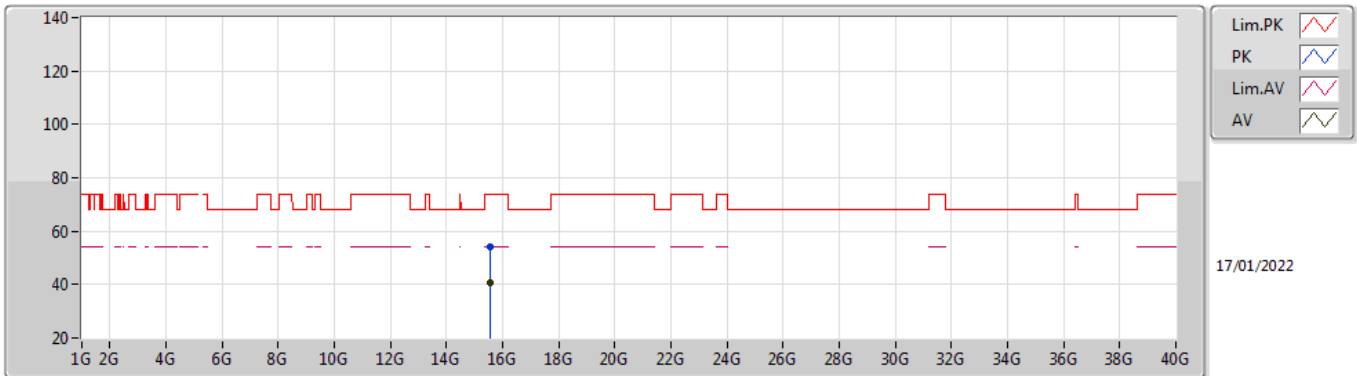

802.11a_Nss1,(6Mbps)_1TX

5180MHz_TnomVnom

EUT_Z_1TX
Setting 71
02-B-C-5

Type	Freq (Hz)	Level (dBuV/m)	Limit (dBuV/m)	Margin (dB)	Raw (dBuV)	Dist (m)	Condition	Azimuth (°)	Height (m)	Comment	AF (dB)	CL (dB)	PA (dB)
PK	15.53976G	53.90	74.00	-20.10	39.53	3	Vertical	360	1.80	-	37.78	9.79	33.20
AV	15.54066G	40.75	54.00	-13.25	26.38	3	Vertical	360	1.80	-	37.78	9.79	33.20