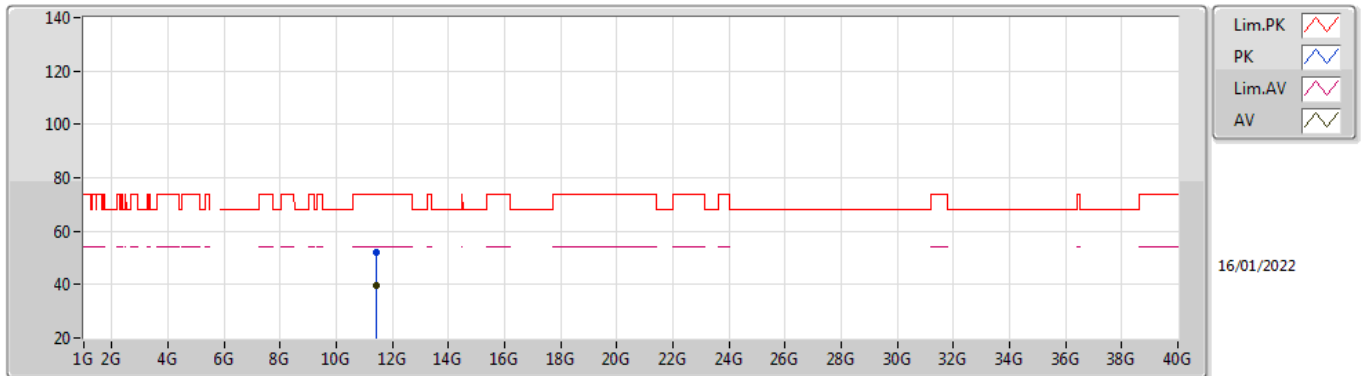

802.11ax HEW40_Nss1,(MCS0)_1TX

5710MHz Straddle 5.47-5.725GHz_TnomVnom

EUT X_1TX
Setting 85
02-B-E-2

Type	Freq (Hz)	Level (dBuV/m)	Limit (dBuV/m)	Margin (dB)	Raw (dBuV)	Dist (m)	Condition	Azimuth (°)	Height (m)	Comment	AF (dB)	CL (dB)	PA (dB)
PK	11.42114G	52.20	74.00	-21.80	38.72	3	Horizontal	329	1.20	-	38.84	7.87	33.23
AV	11.4134G	39.59	54.00	-14.41	26.12	3	Horizontal	329	1.20	-	38.83	7.87	33.23