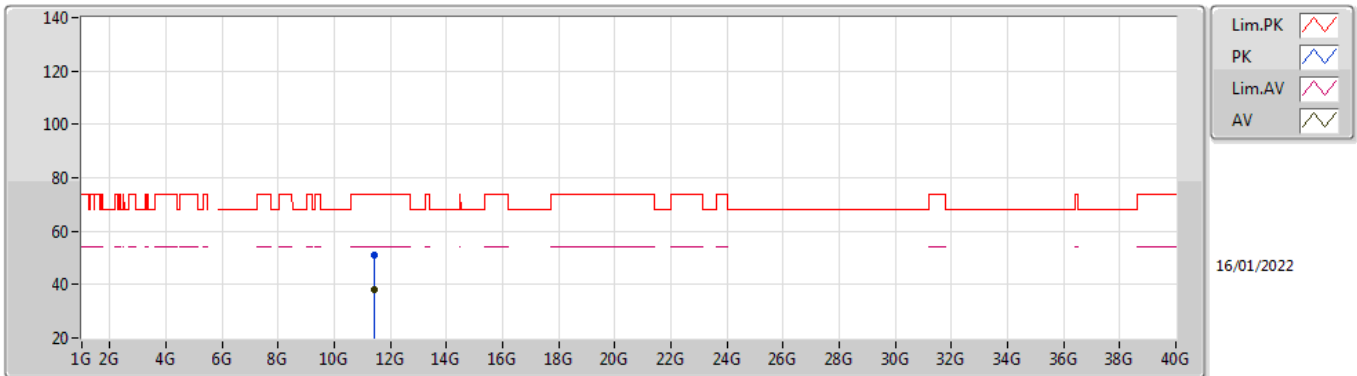

802.11ax HEW20_Nss1,(MCS0)_1TX
5720MHz Straddle 5.47-5.725GHz_TnomVnom

EUT X_1TX
Setting 95
02-B-E-2

Type	Freq (Hz)	Level (dBuV/m)	Limit (dBuV/m)	Margin (dB)	Raw (dBuV)	Dist (m)	Condition	Azimuth (°)	Height (m)	Comment	AF (dB)	CL (dB)	PA (dB)
PK	11.44726G	51.28	74.00	-22.72	37.74	3	Vertical	272	2.78	-	38.89	7.88	33.23
AV	11.45032G	38.11	54.00	-15.89	24.55	3	Vertical	272	2.78	-	38.90	7.88	33.22