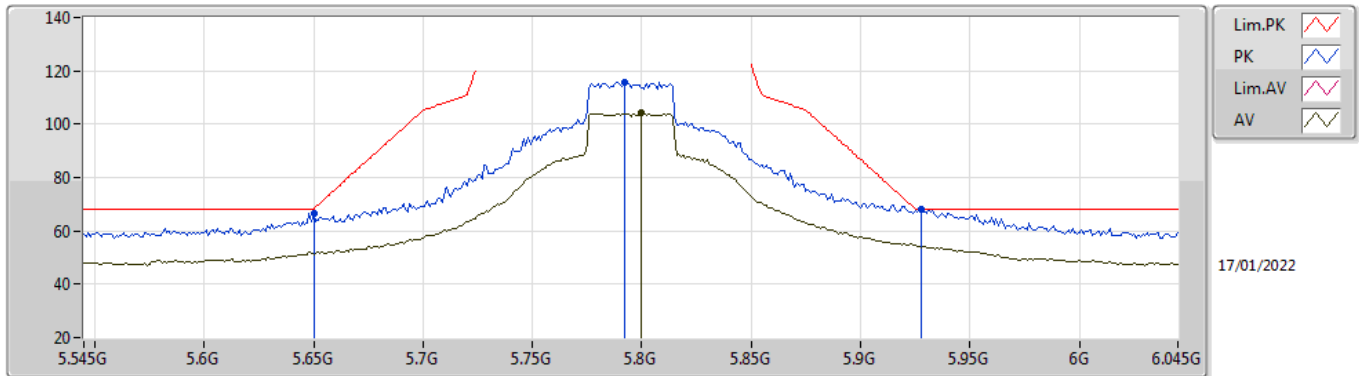

802.11ax HEW40_Nss1,(MCS0)_1TX

5795MHz_TnomVnom

EUT Z_1TX
Setting 86
02-B-C-5-10

Type	Freq (Hz)	Level (dBuV/m)	Limit (dBuV/m)	Margin (dB)	Raw (dBuV)	Dist (m)	Condition	Azimuth (°)	Height (m)	Comment	AF (dB)	CL (dB)	PA (dB)
PK	5.65G	66.73	68.20	-1.47	59.47	3	Horizontal	178	1.80	-	33.80	5.60	32.14
PK	5.792G	115.93	Inf	-Inf	108.76	3	Horizontal	178	1.80	-	33.72	5.60	32.15
AV	5.8G	104.07	Inf	-Inf	96.92	3	Horizontal	178	1.80	-	33.70	5.60	32.15
PK	5.928G	68.11	68.20	-0.09	60.48	3	Horizontal	178	1.80	-	34.06	5.73	32.16