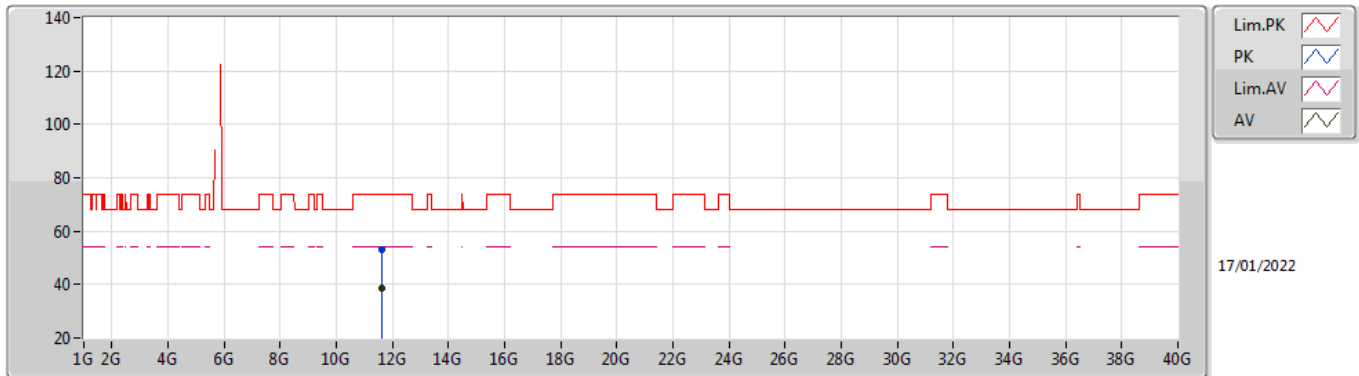

802.11ax HEW20_Nss1,(MCS0)_1TX

5825MHz_TnomVnom

EUT_Z_1TX
Setting 93
02-B-C-5

Type	Freq (Hz)	Level (dBuV/m)	Limit (dBuV/m)	Margin (dB)	Raw (dBuV)	Dist (m)	Condition	Azimuth (°)	Height (m)	Comment	AF (dB)	CL (dB)	PA (dB)
PK	11.64082G	52.86	74.00	-21.14	38.82	3	Horizontal	61	1.04	-	39.34	7.96	33.26
AV	11.6467G	38.52	54.00	-15.48	24.47	3	Horizontal	61	1.04	-	39.35	7.96	33.26