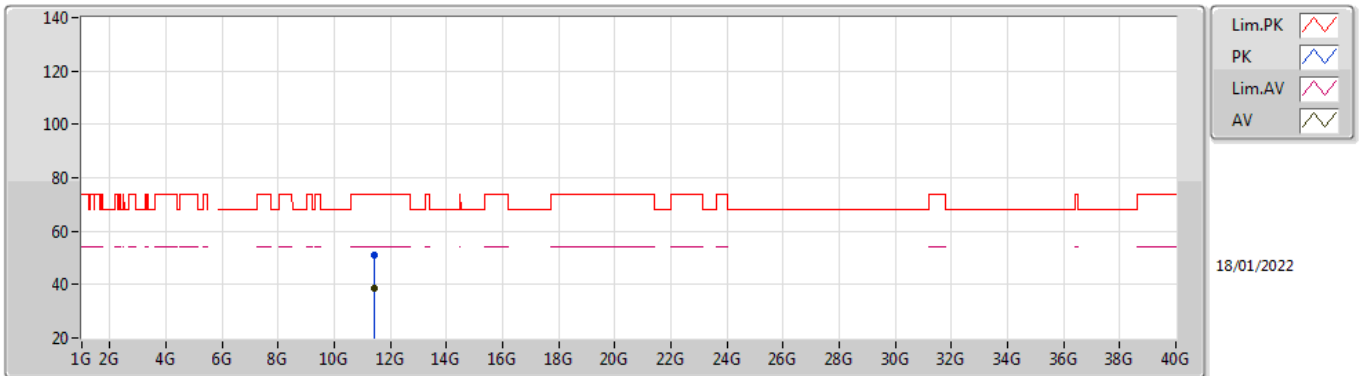

802.11a_Nss1,(6Mbps)_1TX

5720MHz Straddle 5.47-5.725GHz_TnomVnom

EUT_Z_1TX
Setting 95
02-B-C-5

Type	Freq (Hz)	Level (dBuV/m)	Limit (dBuV/m)	Margin (dB)	Raw (dBuV)	Dist (m)	Condition	Azimuth (°)	Height (m)	Comment	AF (dB)	CL (dB)	PA (dB)
PK	11.4319G	51.12	74.00	-22.88	37.62	3	Horizontal	298	2.39	-	38.86	7.87	33.23
AV	11.44972G	38.39	54.00	-15.61	24.84	3	Horizontal	298	2.39	-	38.90	7.88	33.23