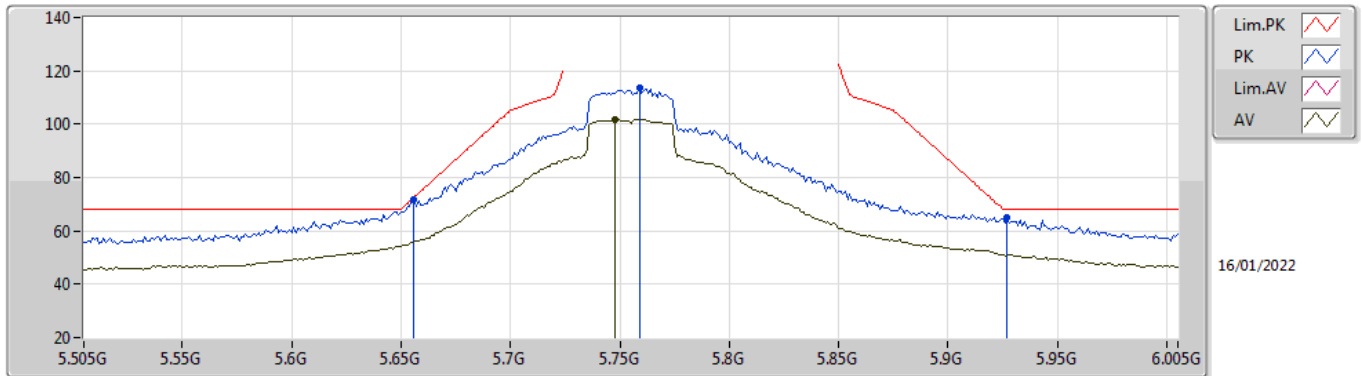

802.11ax HEW40_Nss1,(MCS0)_1TX

5755MHz_TnomVnom

EUT_X_1TX
Setting 95
02-B-E-2-10

Type	Freq (Hz)	Level (dBuV/m)	Limit (dBuV/m)	Margin (dB)	Raw (dBuV)	Dist (m)	Condition	Azimuth (°)	Height (m)	Comment	AF (dB)	CL (dB)	PA (dB)
PK	5.656G	71.82	72.64	-0.82	64.57	3	Vertical	186	1.81	-	33.79	5.60	32.14
PK	5.759G	113.87	Inf	-Inf	106.64	3	Vertical	186	1.81	-	33.78	5.60	32.15
AV	5.748G	101.64	Inf	-Inf	94.38	3	Vertical	186	1.81	-	33.80	5.60	32.14
PK	5.927G	65.24	68.20	-2.96	57.62	3	Vertical	186	1.81	-	34.05	5.73	32.16