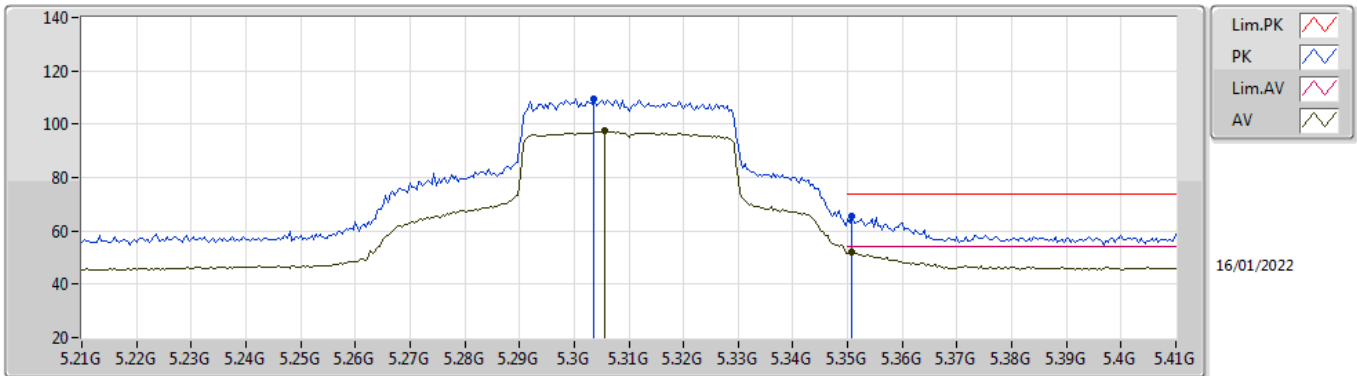

802.11ax HEW40_Nss1,(MCS0)_1TX

5310MHz_TnomVnom

EUT X_1TX
Setting 67
02-B-E-2-10

Type	Freq (Hz)	Level (dBuV/m)	Limit (dBuV/m)	Margin (dB)	Raw (dBuV)	Dist (m)	Condition	Azimuth (°)	Height (m)	Comment	AF (dB)	CL (dB)	PA (dB)
PK	5.3036G	109.60	Inf	-Inf	102.69	3	Vertical	208	1.78	-	33.70	5.35	32.14
AV	5.3056G	97.35	Inf	-Inf	90.44	3	Vertical	208	1.78	-	33.70	5.35	32.14
PK	5.3508G	65.50	74.00	-8.50	58.56	3	Vertical	208	1.78	-	33.70	5.38	32.14
AV	5.3508G	52.14	54.00	-1.86	45.20	3	Vertical	208	1.78	-	33.70	5.38	32.14