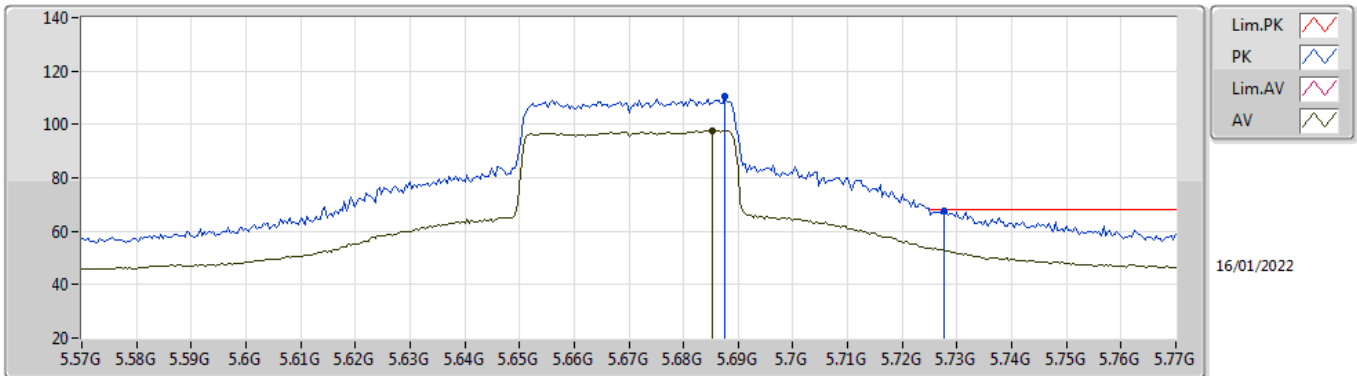

802.11ax HEW40_Nss1,(MCS0)_1TX

5670MHz_TnomVnom

EUT X_1TX
Setting 63
02-B-E-2-10

Type	Freq (Hz)	Level (dBuV/m)	Limit (dBuV/m)	Margin (dB)	Raw (dBuV)	Dist (m)	Condition	Azimuth (°)	Height (m)	Comment	AF (dB)	CL (dB)	PA (dB)
PK	5.6876G	110.55	Inf	-Inf	103.37	3	Vertical	193	1.82	-	33.72	5.60	32.14
AV	5.6852G	97.58	Inf	-Inf	90.39	3	Vertical	193	1.82	-	33.73	5.60	32.14
PK	5.7276G	67.41	68.20	-0.79	60.19	3	Vertical	193	1.82	-	33.76	5.60	32.14