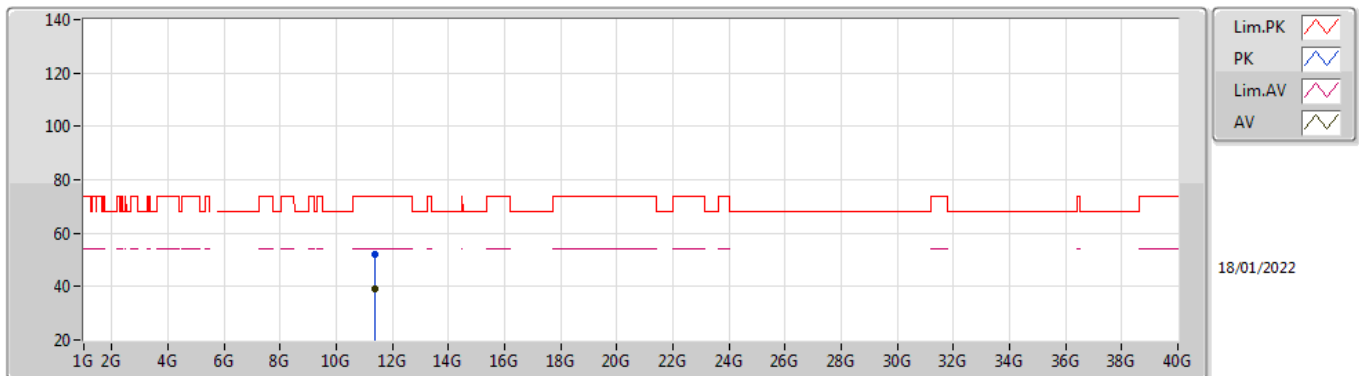

802.11a_Nss1,(6Mbps)_1TX

5700MHz_TnomVnom

EUT Z_1TX
Setting 52
02-B-C-5

Type	Freq (Hz)	Level (dBuV/m)	Limit (dBuV/m)	Margin (dB)	Raw (dBuV)	Dist (m)	Condition	Azimuth (°)	Height (m)	Comment	AF (dB)	CL (dB)	PA (dB)
PK	11.3859G	52.15	74.00	-21.85	38.74	3	Horizontal	316	2.32	-	38.79	7.85	33.23
AV	11.39982G	38.95	54.00	-15.05	25.52	3	Horizontal	316	2.32	-	38.80	7.86	33.23