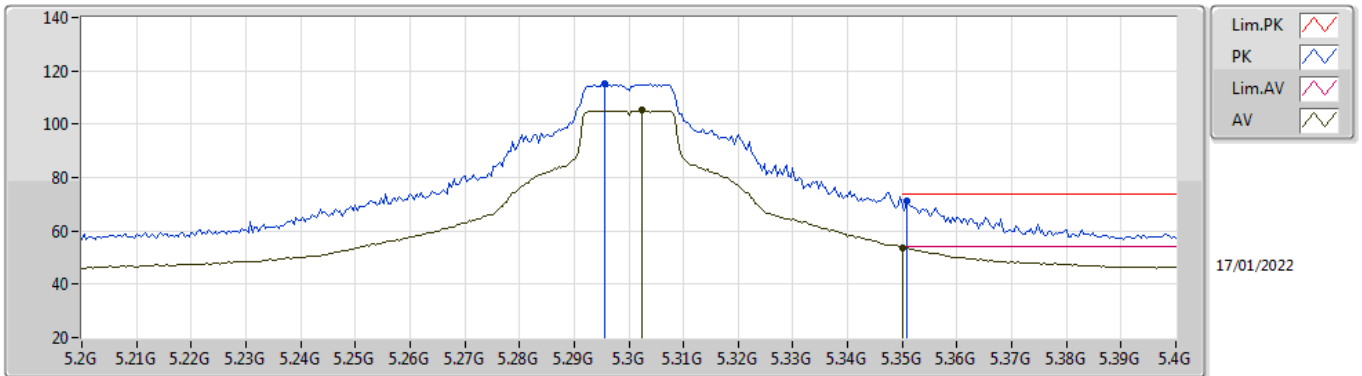

802.11a_Nss1,(6Mbps)_1TX

5300MHz_TnomVnom

EUT_Z_1TX
Setting 84
02-B-C-5-10

Type	Freq (Hz)	Level (dBuV/m)	Limit (dBuV/m)	Margin (dB)	Raw (dBuV)	Dist (m)	Condition	Azimuth (°)	Height (m)	Comment	AF (dB)	CL (dB)	PA (dB)
PK	5.2956G	115.02	Inf	-Inf	108.12	3	Horizontal	178	1.80	-	33.69	5.35	32.14
AV	5.3024G	105.26	Inf	-Inf	98.35	3	Horizontal	178	1.80	-	33.70	5.35	32.14
PK	5.3508G	71.19	74.00	-2.81	64.25	3	Horizontal	178	1.80	-	33.70	5.38	32.14
AV	5.35G	53.84	54.00	-0.16	46.90	3	Horizontal	178	1.80	-	33.70	5.38	32.14