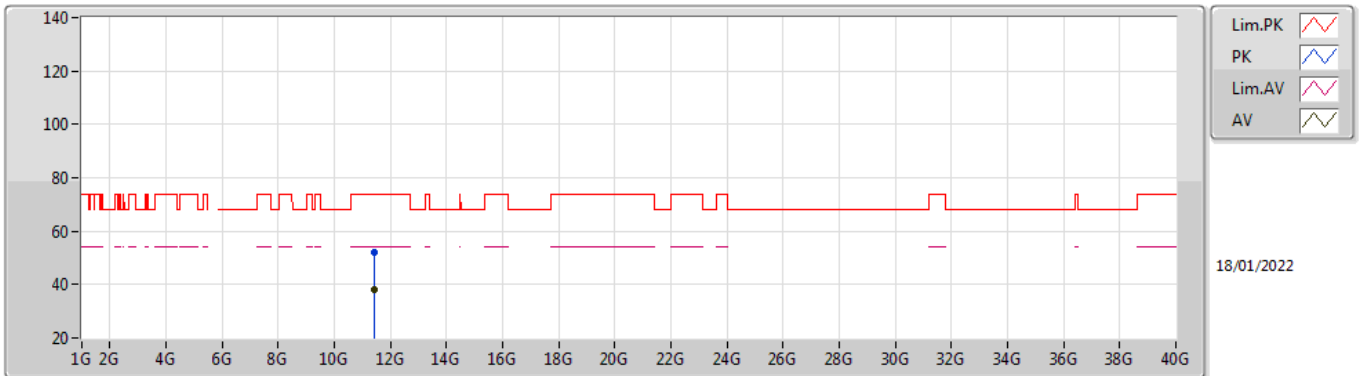

802.11ax HEW20_Nss1,(MCS0)_1TX
5720MHz Straddle 5.47-5.725GHz_TnomVnom

EUT_Z_1TX
Setting 94
02-B-C-5

Type	Freq (Hz)	Level (dBuV/m)	Limit (dBuV/m)	Margin (dB)	Raw (dBuV)	Dist (m)	Condition	Azimuth (°)	Height (m)	Comment	AF (dB)	CL (dB)	PA (dB)
PK	11.44702G	52.19	74.00	-21.81	38.65	3	Vertical	171	1.48	-	38.89	7.88	33.23
AV	11.44552G	37.91	54.00	-16.09	24.37	3	Vertical	171	1.48	-	38.89	7.88	33.23