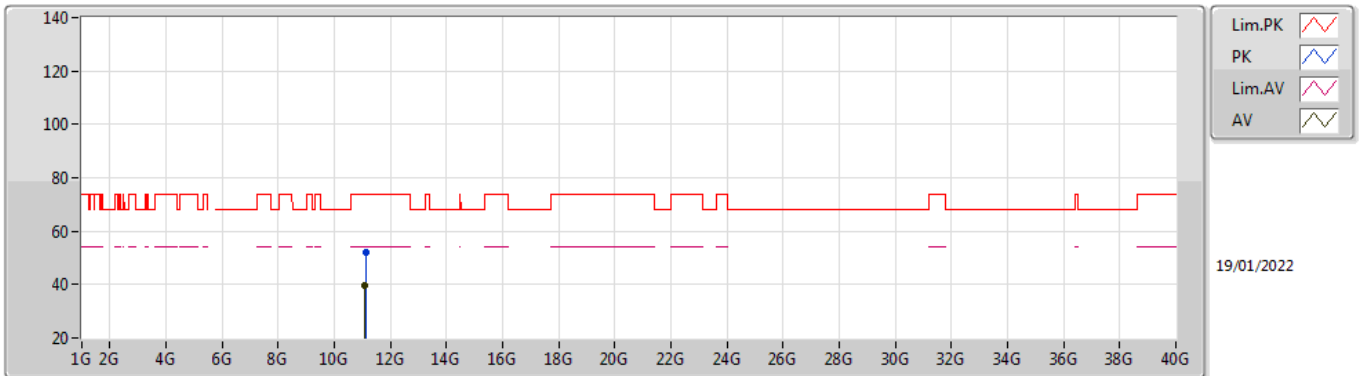

802.11ax HEW40_Nss1,(MCS0)_1TX

5550MHz_TnomVnom

EUT Z_1TX
Setting 73
02-B-C-5

Type	Freq (Hz)	Level (dBuV/m)	Limit (dBuV/m)	Margin (dB)	Raw (dBuV)	Dist (m)	Condition	Azimuth (°)	Height (m)	Comment	AF (dB)	CL (dB)	PA (dB)
PK	11.11086G	52.27	74.00	-21.73	39.18	3	Horizontal	330	1.80	-	38.61	7.74	33.26
AV	11.1027G	39.64	54.00	-14.36	26.56	3	Horizontal	330	1.80	-	38.60	7.74	33.26