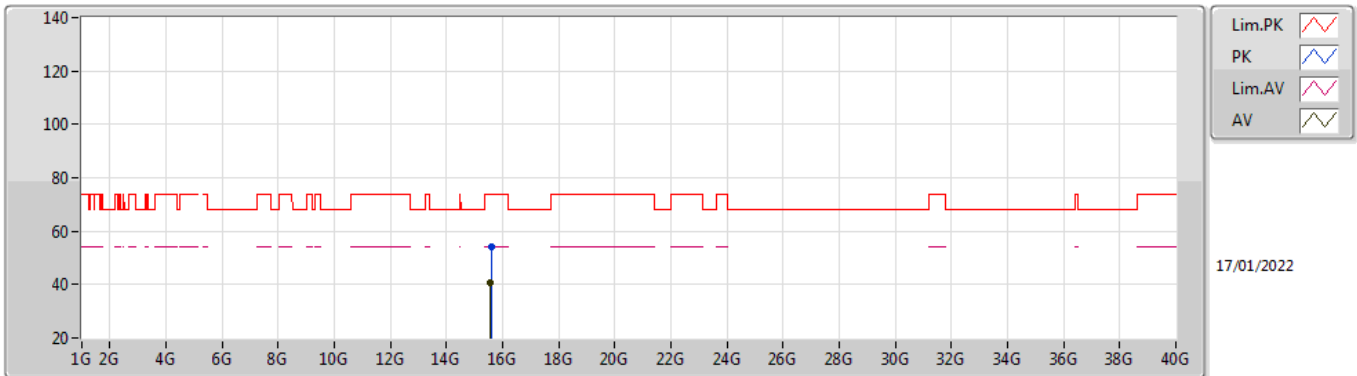

802.11ax HEW40_Nss1,(MCS0)_1TX

5230MHz_TnomVnom

EUT Z_1TX
Setting 72
02-B-C-5

Type	Freq (Hz)	Level (dBuV/m)	Limit (dBuV/m)	Margin (dB)	Raw (dBuV)	Dist (m)	Condition	Azimuth (°)	Height (m)	Comment	AF (dB)	CL (dB)	PA (dB)
PK	15.5868G	54.05	74.00	-19.95	39.85	3	Vertical	72	1.16	-	37.64	9.81	33.25
AV	15.5778G	40.58	54.00	-13.42	26.34	3	Vertical	72	1.16	-	37.67	9.81	33.24