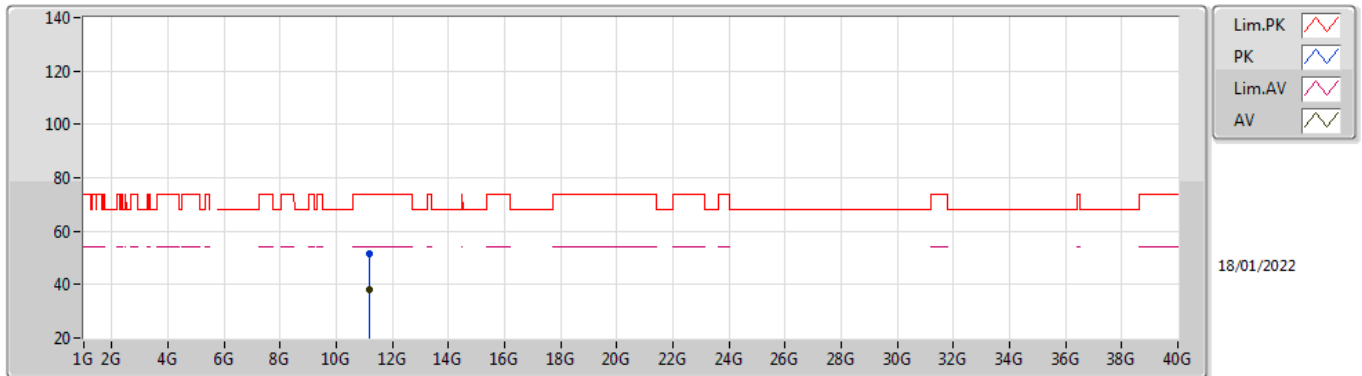

802.11ax HEW20_Nss1,(MCS0)_1TX

5580MHz_TnomVnom

EUT_Z_1TX
Setting 95
02-B-C-5

Type	Freq (Hz)	Level (dBuV/m)	Limit (dBuV/m)	Margin (dB)	Raw (dBuV)	Dist (m)	Condition	Azimuth (°)	Height (m)	Comment	AF (dB)	CL (dB)	PA (dB)
PK	11.16372G	51.67	74.00	-22.33	38.49	3	Vertical	352	1.80	-	38.66	7.77	33.25
AV	11.16018G	37.87	54.00	-16.13	24.70	3	Vertical	352	1.80	-	38.66	7.76	33.25