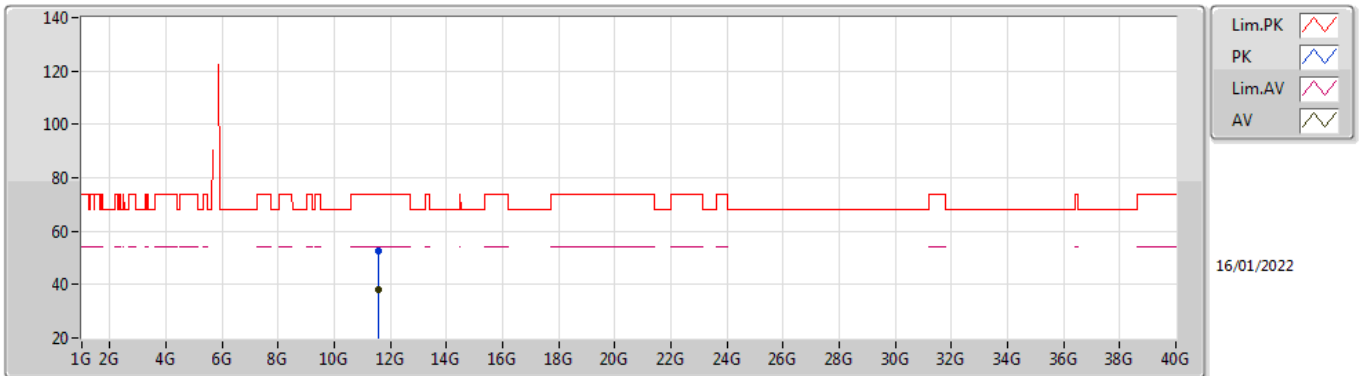

802.11ax HEW20_Nss1,(MCS0)_1TX

5785MHz_TnomVnom

EUT X_1TX
Setting 95
02-B-E-2

Type	Freq (Hz)	Level (dBuV/m)	Limit (dBuV/m)	Margin (dB)	Raw (dBuV)	Dist (m)	Condition	Azimuth (°)	Height (m)	Comment	AF (dB)	CL (dB)	PA (dB)
PK	11.57066G	52.57	74.00	-21.43	38.67	3	Horizontal	1	1.87	-	39.21	7.93	33.24
AV	11.57204G	38.23	54.00	-15.77	24.32	3	Horizontal	1	1.87	-	39.22	7.93	33.24