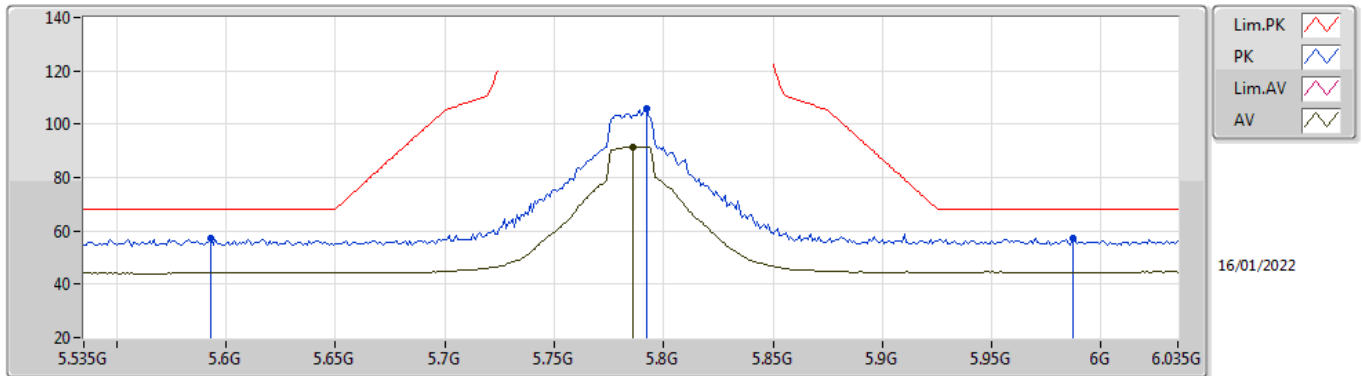

802.11ax HEW20_Nss1,(MCS0)_1TX

5785MHz_TnomVnom

EUT X_1TX
Setting 95
02-B-E-2-10

Type	Freq (Hz)	Level (dBuV/m)	Limit (dBuV/m)	Margin (dB)	Raw (dBuV)	Dist (m)	Condition	Azimuth (°)	Height (m)	Comment	AF (dB)	CL (dB)	PA (dB)
PK	5.593G	57.19	68.20	-11.01	49.84	3	Horizontal	39	2.11	-	33.90	5.59	32.14
PK	5.792G	106.01	Inf	-Inf	98.84	3	Horizontal	39	2.11	-	33.72	5.60	32.15
AV	5.786G	91.58	Inf	-Inf	84.40	3	Horizontal	39	2.11	-	33.73	5.60	32.15
PK	5.987G	57.14	68.20	-11.06	49.41	3	Horizontal	39	2.11	-	34.10	5.79	32.16