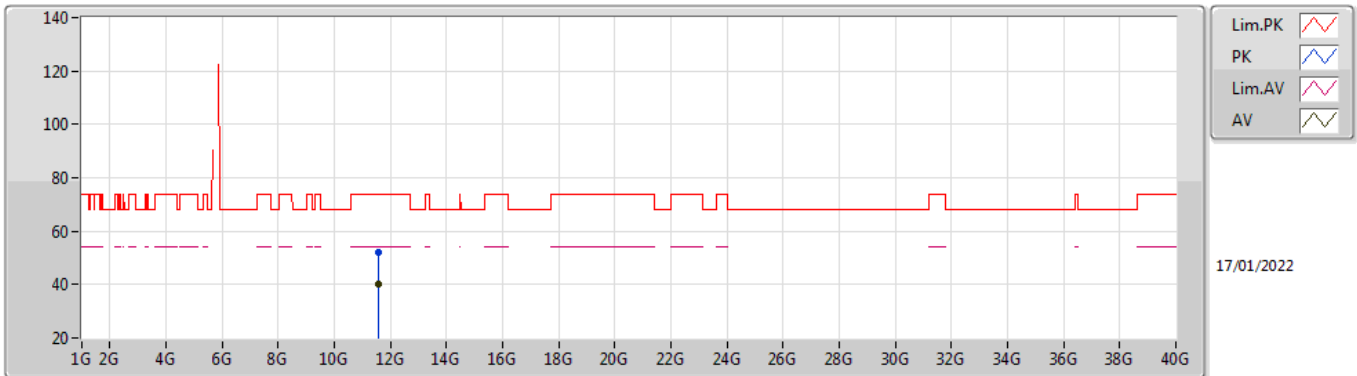

802.11ax HEW40_Nss1,(MCS0)_1TX

5795MHz_TnomVnom

EUT_Z_1TX
Setting 86
02-B-C-5

Type	Freq (Hz)	Level (dBuV/m)	Limit (dBuV/m)	Margin (dB)	Raw (dBuV)	Dist (m)	Condition	Azimuth (°)	Height (m)	Comment	AF (dB)	CL (dB)	PA (dB)
PK	11.59042G	52.32	74.00	-21.68	38.35	3	Horizontal	286	1.87	-	39.27	7.94	33.24
AV	11.58436G	40.02	54.00	-13.98	26.08	3	Horizontal	286	1.87	-	39.25	7.93	33.24