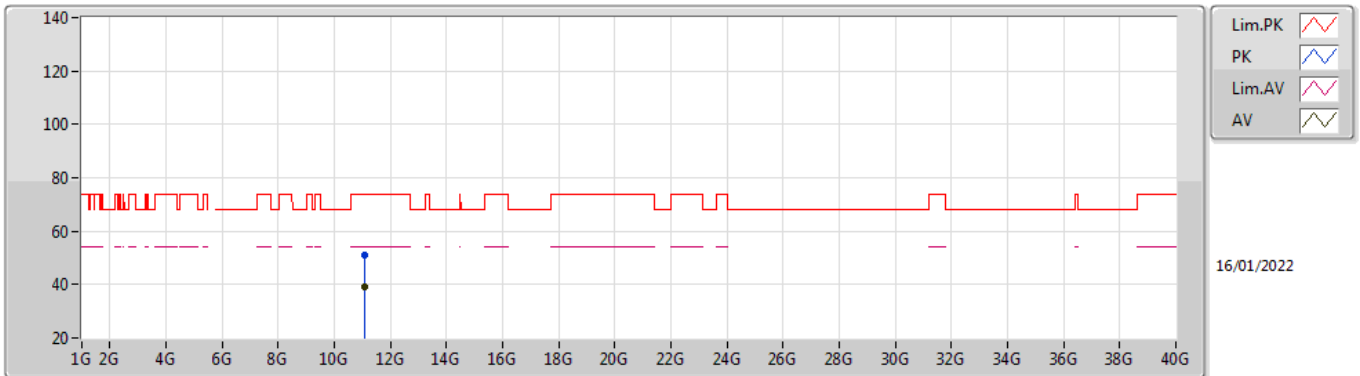

802.11ax HEW40_Nss1,(MCS0)_1TX

5550MHz_TnomVnom

EUT X_1TX
Setting 82
02-B-E-2

Type	Freq (Hz)	Level (dBuV/m)	Limit (dBuV/m)	Margin (dB)	Raw (dBuV)	Dist (m)	Condition	Azimuth (°)	Height (m)	Comment	AF (dB)	CL (dB)	PA (dB)
PK	11.10444G	51.24	74.00	-22.76	38.16	3	Vertical	42	1.24	-	38.60	7.74	33.26
AV	11.10288G	39.18	54.00	-14.82	26.10	3	Vertical	42	1.24	-	38.60	7.74	33.26