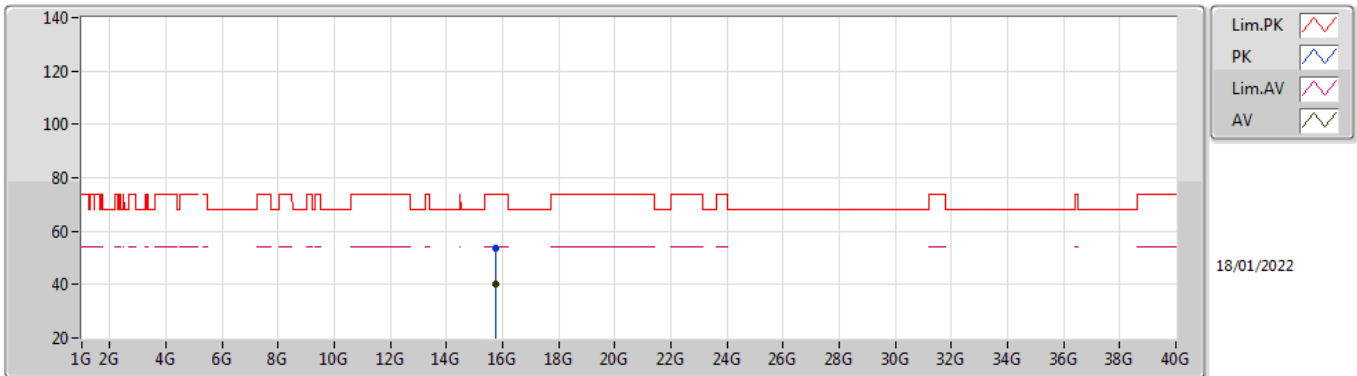

802.11ax HEW20_Nss1,(MCS0)_1TX

5260MHz_TnomVnom

EUT Z_1TX
Setting 92
02-B-C-5

Type	Freq (Hz)	Level (dBuV/m)	Limit (dBuV/m)	Margin (dB)	Raw (dBuV)	Dist (m)	Condition	Azimuth (°)	Height (m)	Comment	AF (dB)	CL (dB)	PA (dB)
PK	15.7764G	53.72	74.00	-20.28	39.90	3	Vertical	3	1.59	-	37.40	9.90	33.48
AV	15.77628G	40.19	54.00	-13.81	26.37	3	Vertical	3	1.59	-	37.40	9.90	33.48