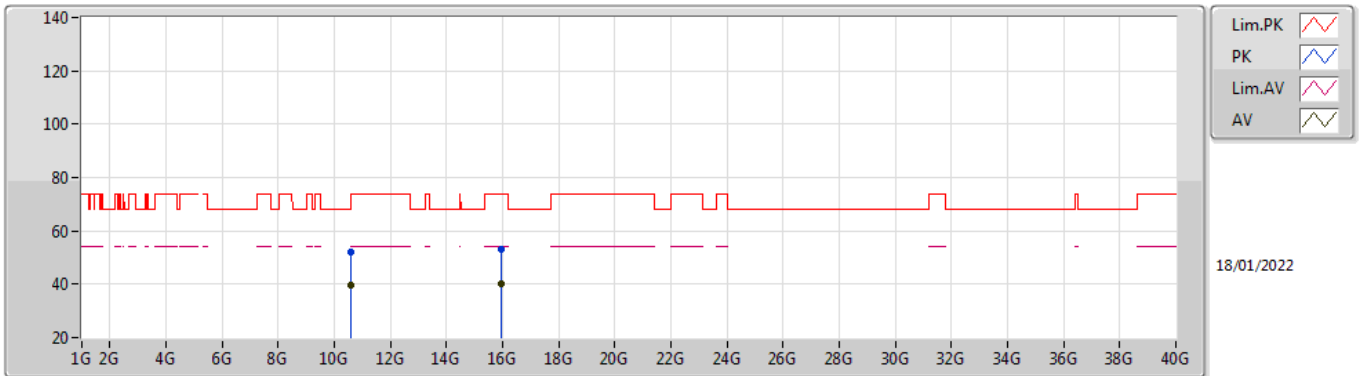

802.11ax HEW40_Nss1,(MCS0)_1TX

5310MHz_TnomVnom

EUT Z_1TX
Setting 68
02-B-C-5

Type	Freq (Hz)	Level (dBuV/m)	Limit (dBuV/m)	Margin (dB)	Raw (dBuV)	Dist (m)	Condition	Azimuth (°)	Height (m)	Comment	AF (dB)	CL (dB)	PA (dB)
PK	10.60656G	51.88	74.00	-22.12	38.95	3	Vertical	223	2.95	-	38.49	7.54	33.10
AV	10.60878G	39.72	54.00	-14.28	26.79	3	Vertical	223	2.95	-	38.49	7.54	33.10
PK	15.93204G	52.95	74.00	-21.05	39.17	3	Vertical	3	1.80	-	37.47	9.97	33.66
AV	15.93006G	40.27	54.00	-13.73	26.49	3	Vertical	3	1.80	-	37.47	9.97	33.66