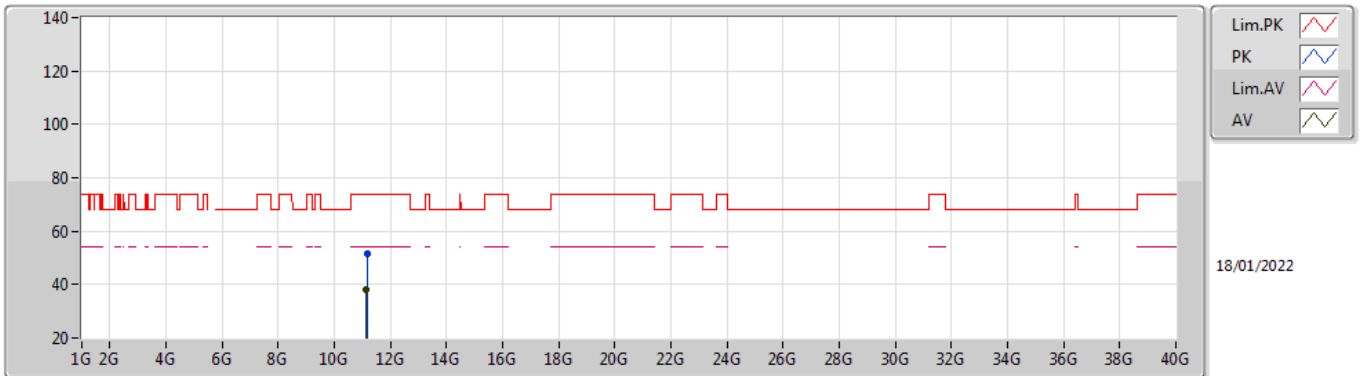

802.11a_Nss1,(6Mbps)_1TX

5580MHz_TnomVnom

EUT_Z_1TX
Setting 95
02-B-C-5

Type	Freq (Hz)	Level (dBuV/m)	Limit (dBuV/m)	Margin (dB)	Raw (dBuV)	Dist (m)	Condition	Azimuth (°)	Height (m)	Comment	AF (dB)	CL (dB)	PA (dB)
PK	11.16972G	51.43	74.00	-22.57	38.24	3	Vertical	175	2.53	-	38.67	7.77	33.25
AV	11.15454G	38.28	54.00	-15.72	25.12	3	Vertical	175	2.53	-	38.65	7.76	33.25