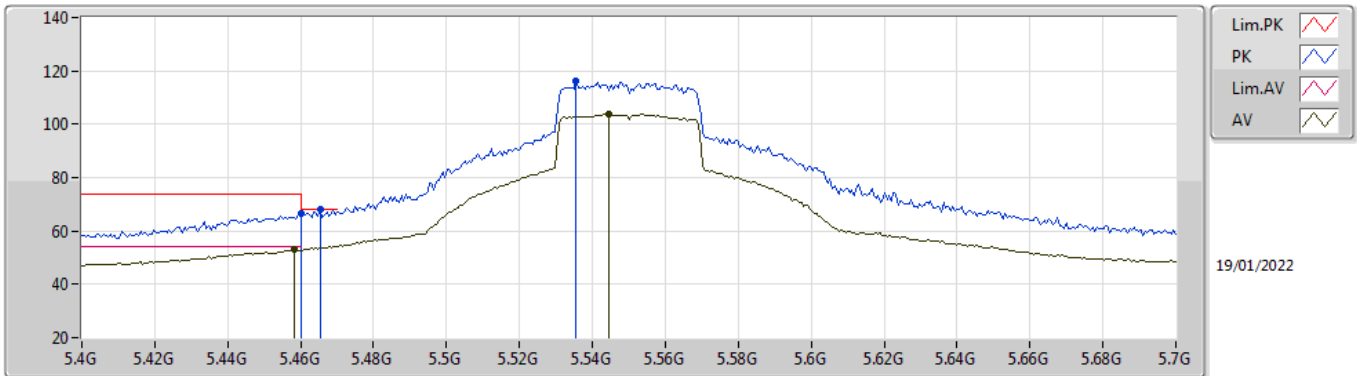

802.11ax HEW40_Nss1,(MCS0)_1TX

5550MHz_TnomVnom

EUT_Z_1TX
Setting 73
02-B-C-5-10

Type	Freq (Hz)	Level (dBuV/m)	Limit (dBuV/m)	Margin (dB)	Raw (dBuV)	Dist (m)	Condition	Azimuth (°)	Height (m)	Comment	AF (dB)	CL (dB)	PA (dB)
PK	5.46G	66.81	74.00	-7.19	59.58	3	Horizontal	172	1.93	-	33.90	5.46	32.13
AV	5.4582G	53.19	54.00	-0.81	45.96	3	Horizontal	172	1.93	-	33.90	5.46	32.13
PK	5.4654G	67.97	68.20	-0.23	60.73	3	Horizontal	172	1.93	-	33.90	5.47	32.13
PK	5.5356G	116.03	Inf	-Inf	108.72	3	Horizontal	172	1.93	-	33.90	5.54	32.13
AV	5.5446G	103.73	Inf	-Inf	96.42	3	Horizontal	172	1.93	-	33.90	5.54	32.13