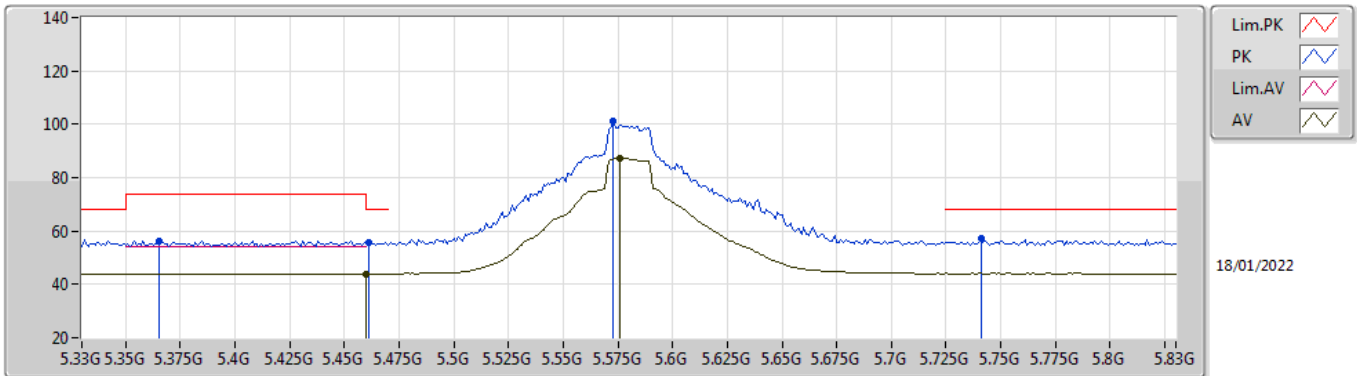

802.11ax HEW20_Nss1,(MCS0)_1TX

5580MHz_TnomVnom

EUT_Z_1TX
Setting 95
02-B-C-5-10

Type	Freq (Hz)	Level (dBuV/m)	Limit (dBuV/m)	Margin (dB)	Raw (dBuV)	Dist (m)	Condition	Azimuth (°)	Height (m)	Comment	AF (dB)	CL (dB)	PA (dB)
PK	5.365G	56.39	74.00	-17.61	49.42	3	Vertical	180	1.37	-	33.73	5.38	32.14
PK	5.461G	55.66	68.20	-12.54	48.43	3	Vertical	180	1.37	-	33.90	5.46	32.13
AV	5.46G	44.00	54.00	-10.00	36.77	3	Vertical	180	1.37	-	33.90	5.46	32.13
PK	5.573G	101.33	Inf	-Inf	93.99	3	Vertical	180	1.37	-	33.90	5.57	32.13
AV	5.576G	87.49	Inf	-Inf	80.14	3	Vertical	180	1.37	-	33.90	5.58	32.13
PK	5.741G	57.06	68.20	-11.14	49.82	3	Vertical	180	1.37	-	33.78	5.60	32.14