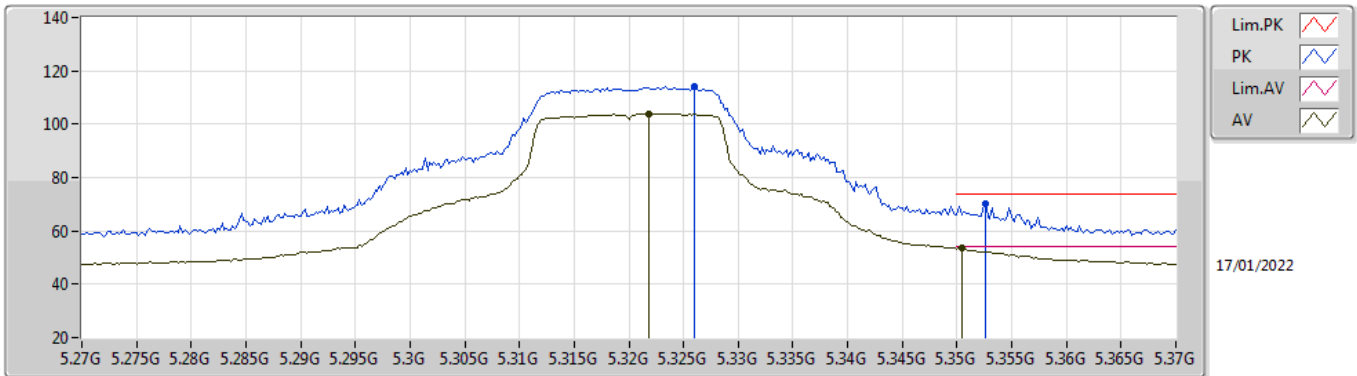

802.11a_Nss1,(6Mbps)_1TX

5320MHz_TnomVnom

EUT_Z_1TX
Setting 74
02-B-C-5-10

Type	Freq (Hz)	Level (dBuV/m)	Limit (dBuV/m)	Margin (dB)	Raw (dBuV)	Dist (m)	Condition	Azimuth (°)	Height (m)	Comment	AF (dB)	CL (dB)	PA (dB)
PK	5.326G	114.25	Inf	-Inf	107.33	3	Horizontal	177	1.80	-	33.70	5.36	32.14
AV	5.3218G	103.95	Inf	-Inf	97.03	3	Horizontal	177	1.80	-	33.70	5.36	32.14
PK	5.3526G	70.26	74.00	-3.74	63.31	3	Horizontal	177	1.80	-	33.71	5.38	32.14
AV	5.3504G	53.86	54.00	-0.14	46.92	3	Horizontal	177	1.80	-	33.70	5.38	32.14