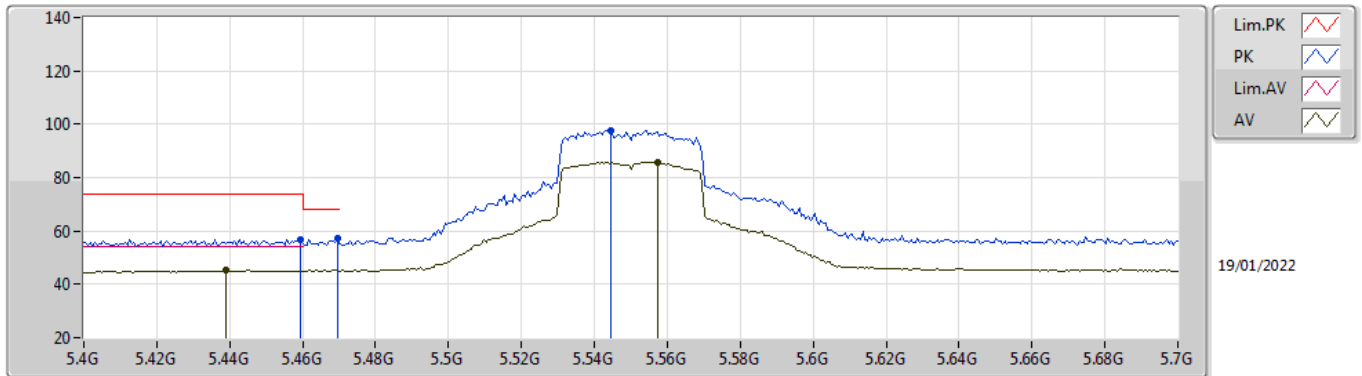

802.11ax HEW40_Nss1,(MCS0)_1TX

5550MHz_TnomVnom

EUT_Z_1TX
Setting 73
02-B-C-5-10

Type	Freq (Hz)	Level (dBuV/m)	Limit (dBuV/m)	Margin (dB)	Raw (dBuV)	Dist (m)	Condition	Azimuth (°)	Height (m)	Comment	AF (dB)	CL (dB)	PA (dB)
PK	5.4594G	56.53	74.00	-17.47	49.30	3	Vertical	165	1.96	-	33.90	5.46	32.13
AV	5.439G	45.57	54.00	-8.43	38.38	3	Vertical	165	1.96	-	33.88	5.44	32.13
PK	5.4696G	57.09	68.20	-11.11	49.85	3	Vertical	165	1.96	-	33.90	5.47	32.13
PK	5.5446G	97.67	Inf	-Inf	90.36	3	Vertical	165	1.96	-	33.90	5.54	32.13
AV	5.5572G	85.79	Inf	-Inf	78.46	3	Vertical	165	1.96	-	33.90	5.56	32.13