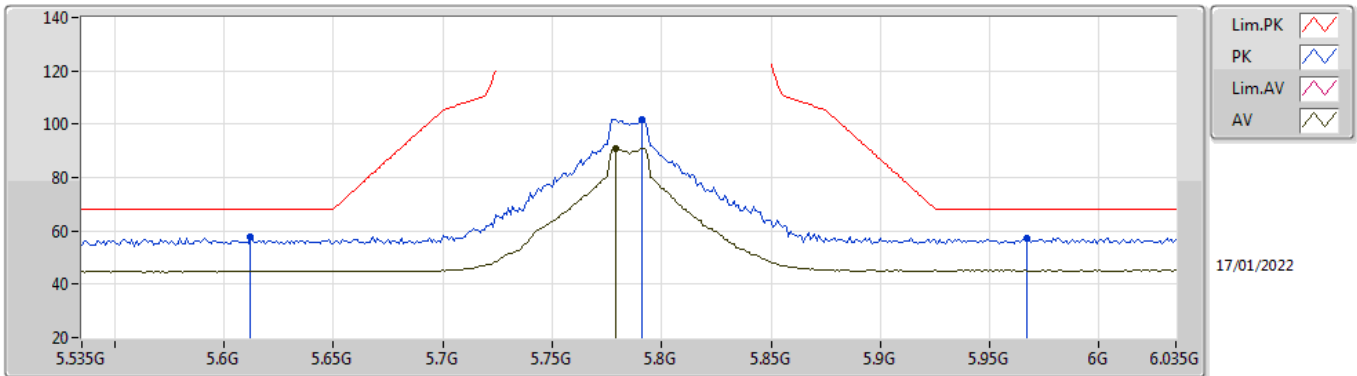

802.11a_Nss1,(6Mbps)_1TX

5785MHz_TnomVnom

EUT_Z_1TX
Setting 95
02-B-C-5-10

Type	Freq (Hz)	Level (dBuV/m)	Limit (dBuV/m)	Margin (dB)	Raw (dBuV)	Dist (m)	Condition	Azimuth (°)	Height (m)	Comment	AF (dB)	CL (dB)	PA (dB)
PK	5.612G	57.66	68.20	-10.54	50.32	3	Vertical	171	1.68	-	33.88	5.60	32.14
PK	5.791G	101.86	Inf	-Inf	94.69	3	Vertical	171	1.68	-	33.72	5.60	32.15
AV	5.779G	90.97	Inf	-Inf	83.78	3	Vertical	171	1.68	-	33.74	5.60	32.15
PK	5.967G	57.32	68.20	-10.88	49.61	3	Vertical	171	1.68	-	34.10	5.77	32.16