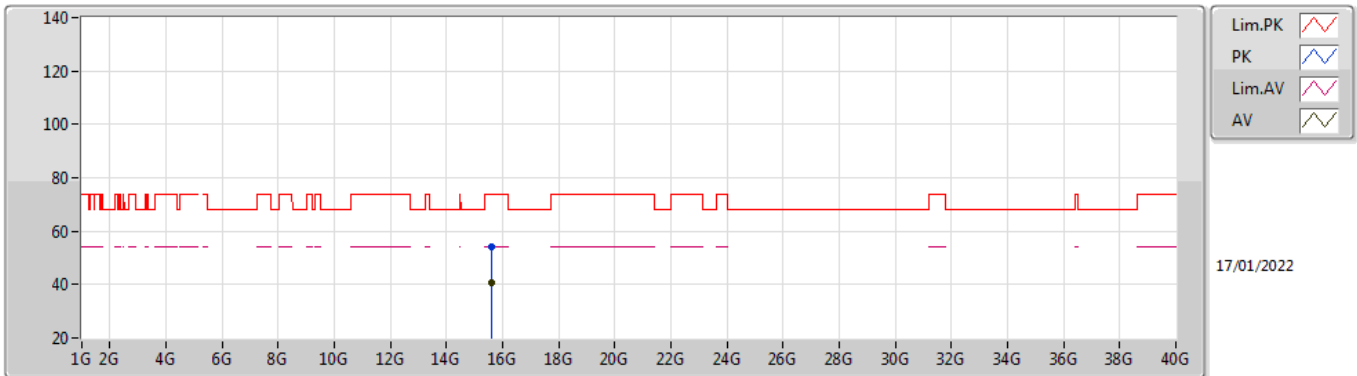

802.11ax HEW80_Nss1,(MCS0)_1TX

5210MHz_TnomVnom

EUT_Z_1TX
Setting 66
02-B-C-5

Type	Freq (Hz)	Level (dBuV/m)	Limit (dBuV/m)	Margin (dB)	Raw (dBuV)	Dist (m)	Condition	Azimuth (°)	Height (m)	Comment	AF (dB)	CL (dB)	PA (dB)
PK	15.6243G	53.89	74.00	-20.11	39.81	3	Vertical	313	2.04	-	37.55	9.83	33.30
AV	15.61644G	40.48	54.00	-13.52	26.37	3	Vertical	313	2.04	-	37.57	9.83	33.29