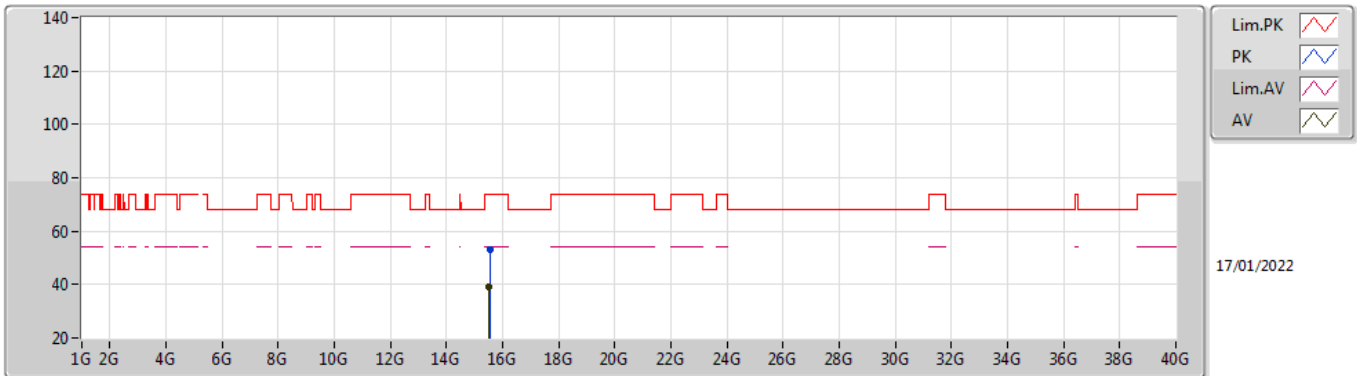

802.11ax HEW20_Nss1,(MCS0)_1TX

5180MHz_TnomVnom

EUT_Z_1TX
Setting 72
02-B-C-5

Type	Freq (Hz)	Level (dBuV/m)	Limit (dBuV/m)	Margin (dB)	Raw (dBuV)	Dist (m)	Condition	Azimuth (°)	Height (m)	Comment	AF (dB)	CL (dB)	PA (dB)
PK	15.54882G	53.25	74.00	-20.75	38.91	3	Horizontal	360	2.66	-	37.75	9.80	33.21
AV	15.52542G	39.36	54.00	-14.64	24.93	3	Horizontal	360	2.66	-	37.82	9.79	33.18