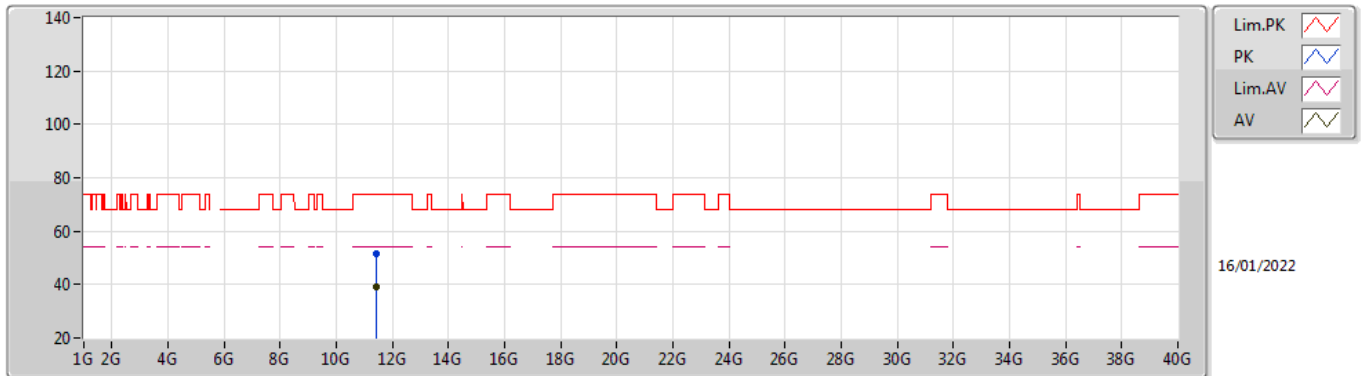

802.11ax HEW40_Nss1,(MCS0)_1TX

5710MHz Straddle 5.47-5.725GHz_TnomVnom

EUT X_1TX
Setting 85
02-B-E-2

Type	Freq (Hz)	Level (dBuV/m)	Limit (dBuV/m)	Margin (dB)	Raw (dBuV)	Dist (m)	Condition	Azimuth (°)	Height (m)	Comment	AF (dB)	CL (dB)	PA (dB)
PK	11.4185G	51.40	74.00	-22.60	37.92	3	Vertical	13	2.76	-	38.84	7.87	33.23
AV	11.4068G	39.39	54.00	-14.61	25.95	3	Vertical	13	2.76	-	38.81	7.86	33.23