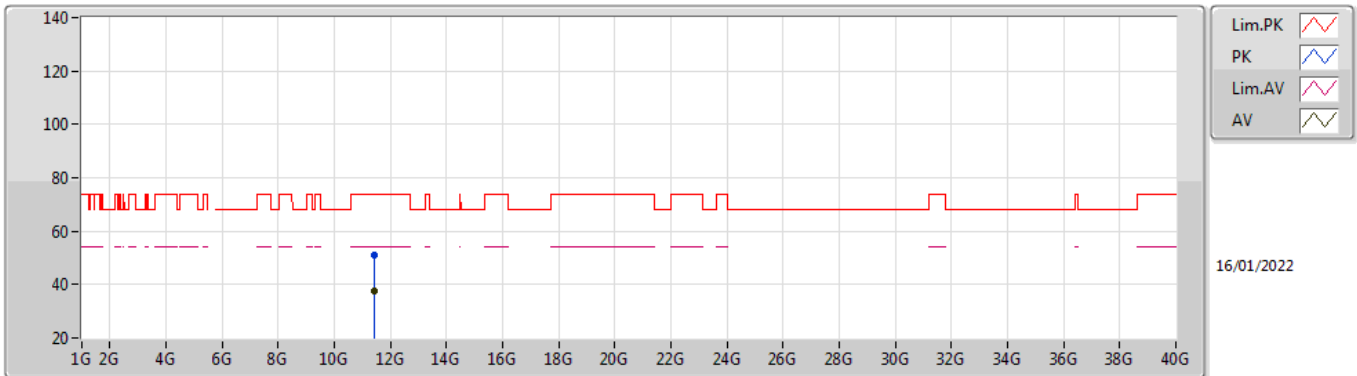

802.11ax HEW20_Nss1,(MCS0)_1TX

5700MHz_TnomVnom

EUT X_1TX
Setting 57
02-B-E-2

Type	Freq (Hz)	Level (dBuV/m)	Limit (dBuV/m)	Margin (dB)	Raw (dBuV)	Dist (m)	Condition	Azimuth (°)	Height (m)	Comment	AF (dB)	CL (dB)	PA (dB)
PK	11.415G	51.11	74.00	-22.89	37.64	3	Horizontal	212	2.32	-	38.83	7.87	33.23
AV	11.40708G	37.78	54.00	-16.22	24.34	3	Horizontal	212	2.32	-	38.81	7.86	33.23