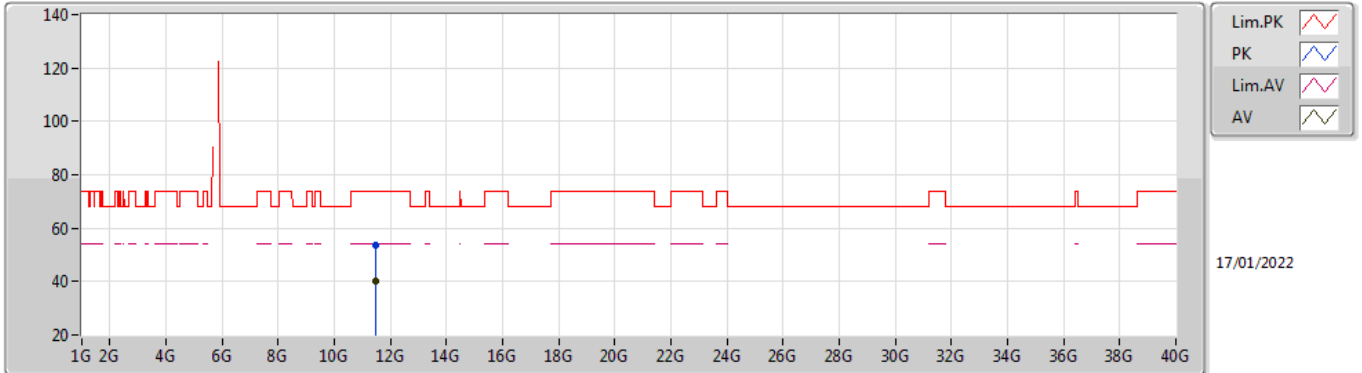

802.11a_Nss1,(6Mbps)_1TX

5745MHz_TnomVnom

EUT_Z_1TX
Setting 93
02-B-C-5

Type	Freq (Hz)	Level (dBuV/m)	Limit (dBuV/m)	Margin (dB)	Raw (dBuV)	Dist (m)	Condition	Azimuth (°)	Height (m)	Comment	AF (dB)	CL (dB)	PA (dB)
PK	11.48712G	53.73	74.00	-20.27	40.09	3	Horizontal	220	1.80	-	38.97	7.89	33.22
AV	11.4906G	40.10	54.00	-13.90	26.44	3	Horizontal	220	1.80	-	38.98	7.90	33.22