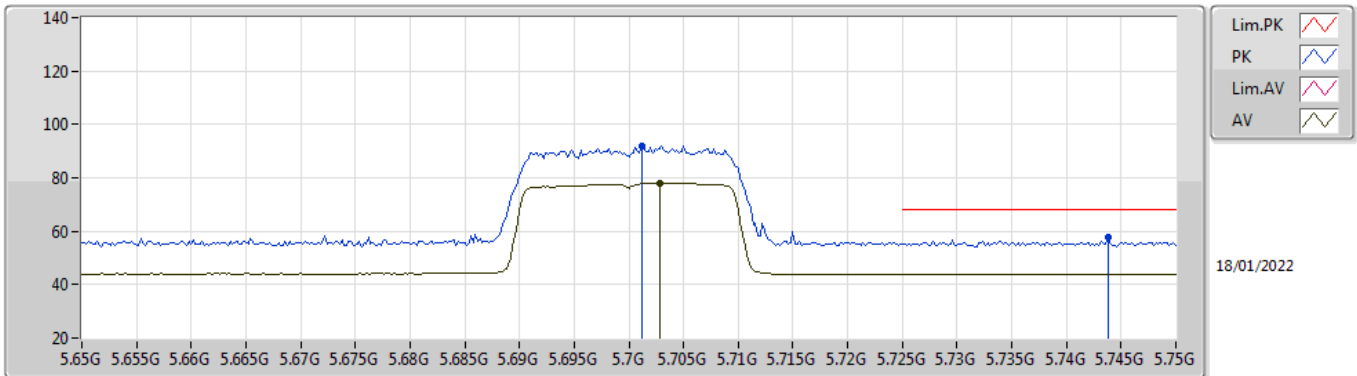

802.11ax HEW20_Nss1,(MCS0)_1TX

5700MHz_TnomVnom

EUT_Z_1TX
Setting 45
02-B-C-5-10

Type	Freq (Hz)	Level (dBuV/m)	Limit (dBuV/m)	Margin (dB)	Raw (dBuV)	Dist (m)	Condition	Azimuth (°)	Height (m)	Comment	AF (dB)	CL (dB)	PA (dB)
PK	5.7012G	92.11	Inf	-Inf	84.95	3	Vertical	166	1.95	-	33.70	5.60	32.14
AV	5.7028G	77.95	Inf	-Inf	70.78	3	Vertical	166	1.95	-	33.71	5.60	32.14
PK	5.7438G	57.72	68.20	-10.48	50.47	3	Vertical	166	1.95	-	33.79	5.60	32.14