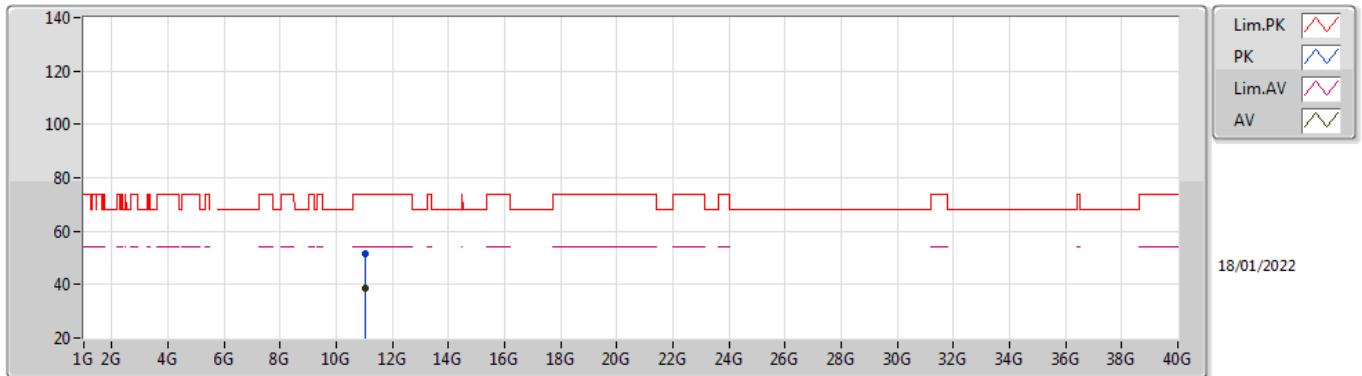

802.11a_Nss1,(6Mbps)_1TX

5500MHz_TnomVnom

EUT_Z_1TX
Setting 72
02-B-C-5

Type	Freq (Hz)	Level (dBuV/m)	Limit (dBuV/m)	Margin (dB)	Raw (dBuV)	Dist (m)	Condition	Azimuth (°)	Height (m)	Comment	AF (dB)	CL (dB)	PA (dB)
PK	11.01464G	51.66	74.00	-22.34	38.71	3	Vertical	144	1.80	-	38.51	7.71	33.27
AV	11.01434G	38.79	54.00	-15.21	25.84	3	Vertical	144	1.80	-	38.51	7.71	33.27