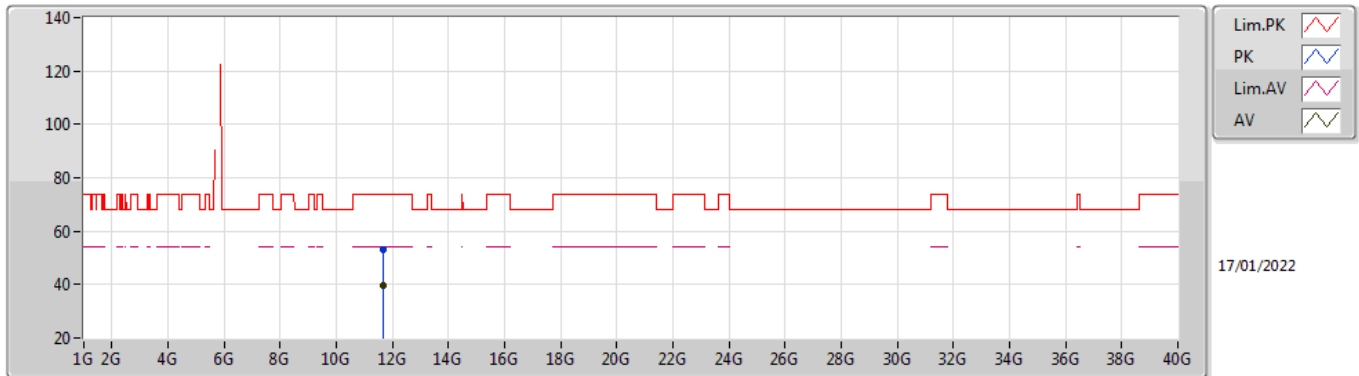

802.11a_Nss1,(6Mbps)_1TX

5825MHz_TnomVnom

EUT_Z_1TX
Setting 95
02-B-C-5

Type	Freq (Hz)	Level (dBuV/m)	Limit (dBuV/m)	Margin (dB)	Raw (dBuV)	Dist (m)	Condition	Azimuth (°)	Height (m)	Comment	AF (dB)	CL (dB)	PA (dB)
PK	11.65G	53.12	74.00	-20.88	39.07	3	Vertical	101	1.80	-	39.35	7.96	33.26
AV	11.65576G	39.43	54.00	-14.57	25.37	3	Vertical	101	1.80	-	39.36	7.96	33.26