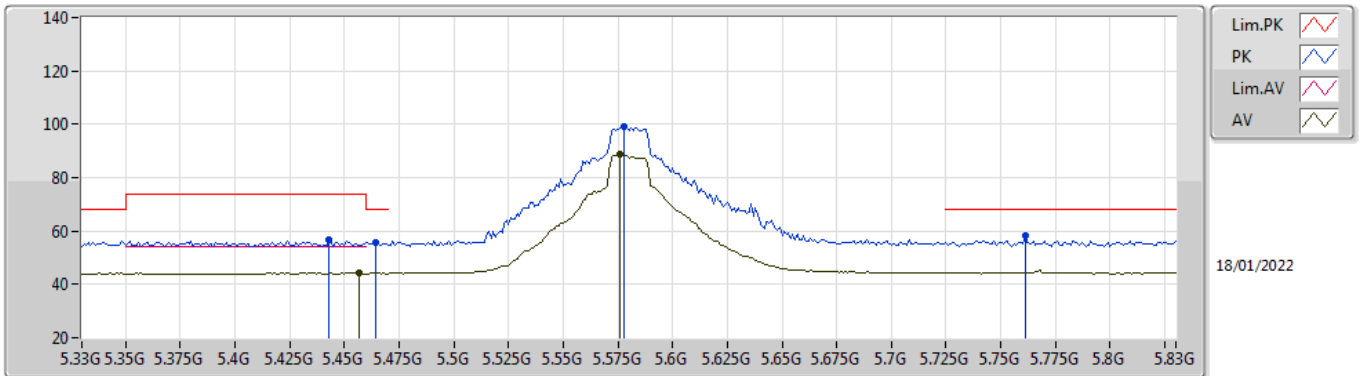

802.11a_Nss1,(6Mbps)_1TX

5580MHz_TnomVnom

EUT_Z_1TX
Setting 95
02-B-C-5-10

Type	Freq (Hz)	Level (dBuV/m)	Limit (dBuV/m)	Margin (dB)	Raw (dBuV)	Dist (m)	Condition	Azimuth (°)	Height (m)	Comment	AF (dB)	CL (dB)	PA (dB)
PK	5.443G	56.83	74.00	-17.17	49.63	3	Vertical	178	1.37	-	33.89	5.44	32.13
PK	5.464G	55.52	68.20	-12.68	48.29	3	Vertical	178	1.37	-	33.90	5.46	32.13
AV	5.457G	44.24	54.00	-9.76	37.01	3	Vertical	178	1.37	-	33.90	5.46	32.13
PK	5.578G	99.33	Inf	-Inf	91.98	3	Vertical	178	1.37	-	33.90	5.58	32.13
AV	5.576G	88.60	Inf	-Inf	81.25	3	Vertical	178	1.37	-	33.90	5.58	32.13
PK	5.761G	58.03	68.20	-10.17	50.80	3	Vertical	178	1.37	-	33.78	5.60	32.15