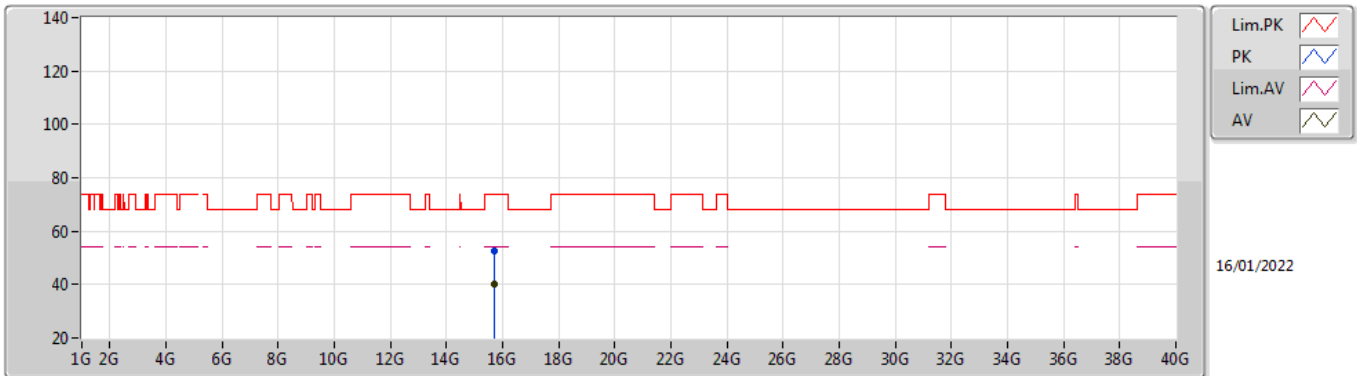

802.11ax HEW40_Nss1,(MCS0)_1TX

5230MHz_TnomVnom

EUT X_1TX
Setting 80
02-B-E-2

Type	Freq (Hz)	Level (dBuV/m)	Limit (dBuV/m)	Margin (dB)	Raw (dBuV)	Dist (m)	Condition	Azimuth (°)	Height (m)	Comment	AF (dB)	CL (dB)	PA (dB)
PK	15.69936G	52.83	74.00	-21.17	38.96	3	Vertical	343	2.23	-	37.40	9.86	33.39
AV	15.6804G	40.17	54.00	-13.83	26.23	3	Vertical	343	2.23	-	37.44	9.86	33.36