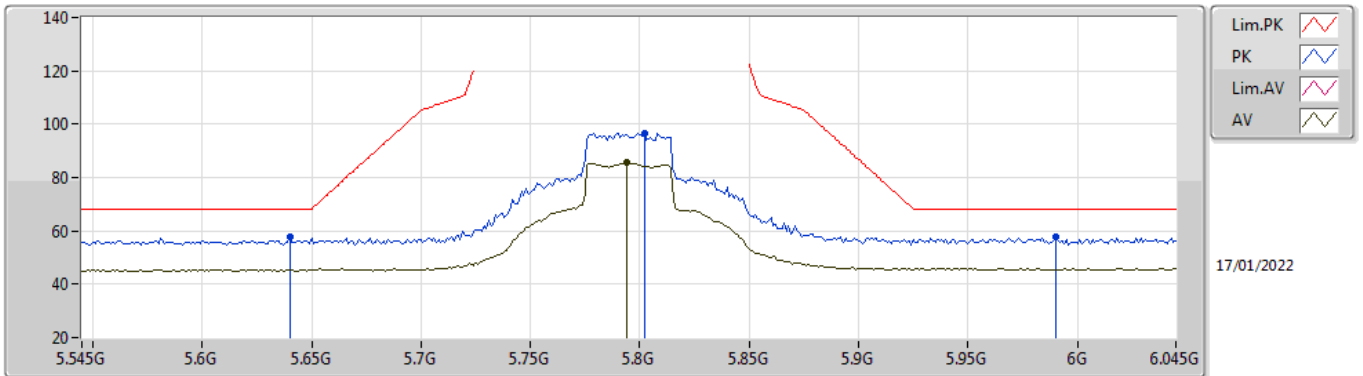

802.11ax HEW40_Nss1,(MCS0)_1TX

5795MHz_TnomVnom

EUT Z_1TX
Setting 86
02-B-C-5-10

Type	Freq (Hz)	Level (dBuV/m)	Limit (dBuV/m)	Margin (dB)	Raw (dBuV)	Dist (m)	Condition	Azimuth (°)	Height (m)	Comment	AF (dB)	CL (dB)	PA (dB)
PK	5.64G	57.86	68.20	-10.34	50.58	3	Vertical	172	1.69	-	33.82	5.60	32.14
PK	5.802G	96.72	Inf	-Inf	89.57	3	Vertical	172	1.69	-	33.70	5.60	32.15
AV	5.794G	85.47	Inf	-Inf	78.31	3	Vertical	172	1.69	-	33.71	5.60	32.15
PK	5.99G	57.65	68.20	-10.55	49.92	3	Vertical	172	1.69	-	34.10	5.79	32.16