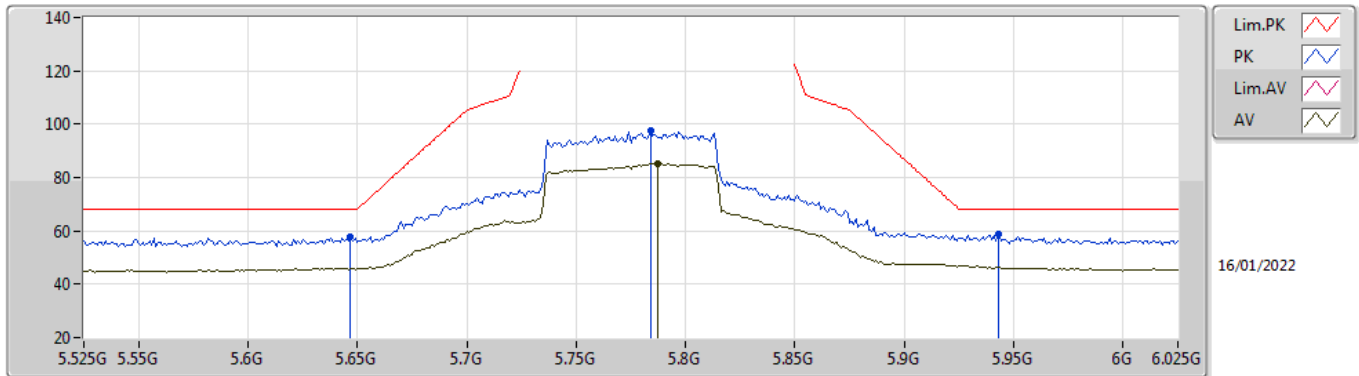

802.11ax HEW80_Nss1,(MCS0)_1TX

5775MHz_TnomVnom

EUT X_1TX
Setting 81
02-B-E-2-10

Type	Freq (Hz)	Level (dBuV/m)	Limit (dBuV/m)	Margin (dB)	Raw (dBuV)	Dist (m)	Condition	Azimuth (°)	Height (m)	Comment	AF (dB)	CL (dB)	PA (dB)
PK	5.647G	57.67	68.20	-10.53	50.40	3	Horizontal	38	2.07	-	33.81	5.60	32.14
PK	5.784G	97.81	Inf	-Inf	90.63	3	Horizontal	38	2.07	-	33.73	5.60	32.15
AV	5.787G	85.30	Inf	-Inf	78.12	3	Horizontal	38	2.07	-	33.73	5.60	32.15
PK	5.943G	58.58	68.20	-9.62	50.91	3	Horizontal	38	2.07	-	34.09	5.74	32.16