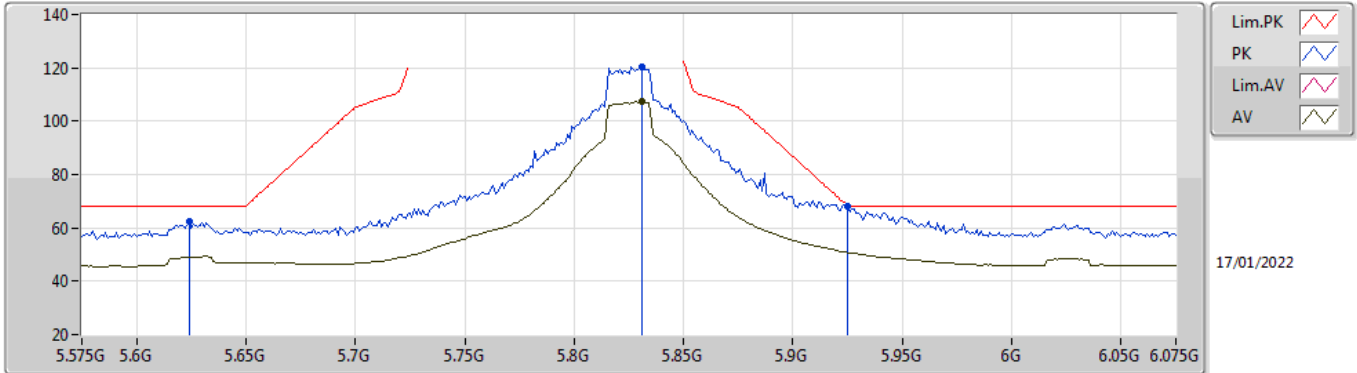

802.11ax HEW20_Nss1,(MCS0)_1TX

5825MHz_TnomVnom

EUT Z_1TX
Setting 93
02-B-C-5-10

Type	Freq (Hz)	Level (dBuV/m)	Limit (dBuV/m)	Margin (dB)	Raw (dBuV)	Dist (m)	Condition	Azimuth (°)	Height (m)	Comment	AF (dB)	CL (dB)	PA (dB)
PK	5.624G	62.30	68.20	-5.90	54.99	3	Horizontal	177	1.96	-	33.85	5.60	32.14
PK	5.831G	120.60	Inf	-Inf	113.36	3	Horizontal	177	1.96	-	33.76	5.63	32.15
AV	5.831G	107.29	Inf	-Inf	100.05	3	Horizontal	177	1.96	-	33.76	5.63	32.15
PK	5.925G	68.01	68.20	-0.19	60.40	3	Horizontal	177	1.96	-	34.05	5.72	32.16