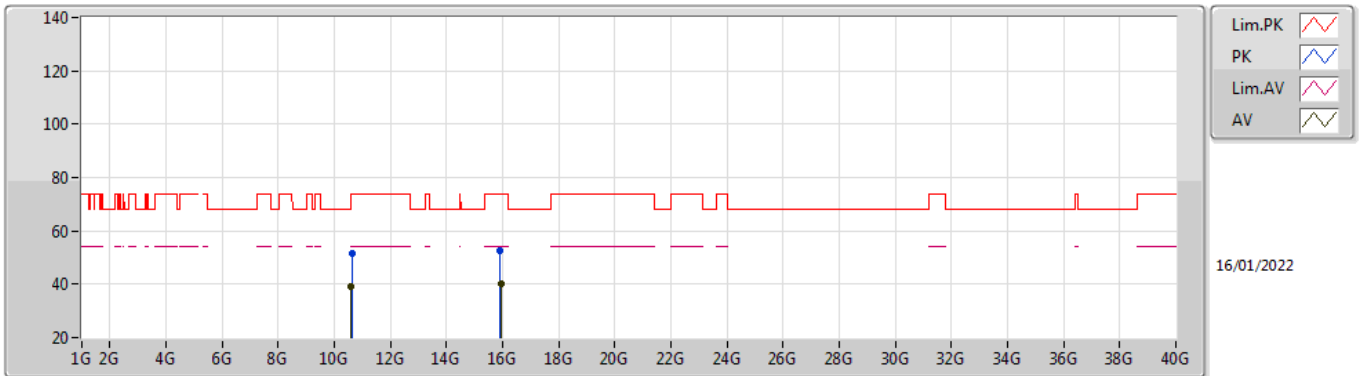

802.11ax HEW40_Nss1,(MCS0)_1TX

5310MHz_TnomVnom

EUT X_1TX
Setting 67
02-B-E-2

Type	Freq (Hz)	Level (dBuV/m)	Limit (dBuV/m)	Margin (dB)	Raw (dBuV)	Dist (m)	Condition	Azimuth (°)	Height (m)	Comment	AF (dB)	CL (dB)	PA (dB)
PK	10.6245G	51.39	74.00	-22.61	38.46	3	Vertical	234	1.32	-	38.48	7.55	33.10
AV	10.6128G	39.33	54.00	-14.67	26.39	3	Vertical	234	1.32	-	38.49	7.55	33.10
PK	15.92394G	52.67	74.00	-21.33	38.87	3	Vertical	58	1.08	-	37.48	9.97	33.65
AV	15.93726G	40.43	54.00	-13.57	26.67	3	Vertical	58	1.08	-	37.46	9.97	33.67