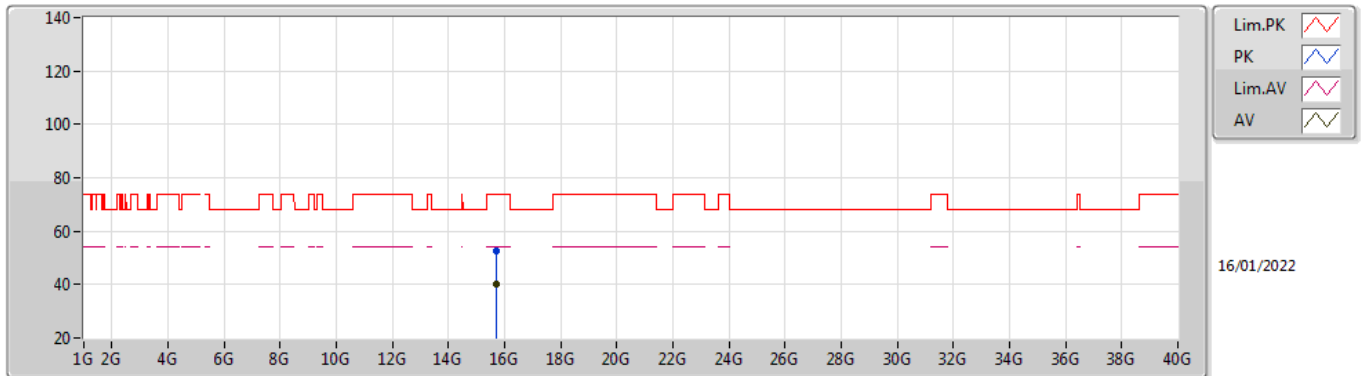

802.11ax HEW40_Nss1,(MCS0)_1TX

5230MHz_TnomVnom

EUT X_1TX
Setting 80
02-B-E-2

Type	Freq (Hz)	Level (dBuV/m)	Limit (dBuV/m)	Margin (dB)	Raw (dBuV)	Dist (m)	Condition	Azimuth (°)	Height (m)	Comment	AF (dB)	CL (dB)	PA (dB)
PK	15.68064G	52.65	74.00	-21.35	38.71	3	Horizontal	152	1.45	-	37.44	9.86	33.36
AV	15.69234G	40.43	54.00	-13.57	26.53	3	Horizontal	152	1.45	-	37.42	9.86	33.38