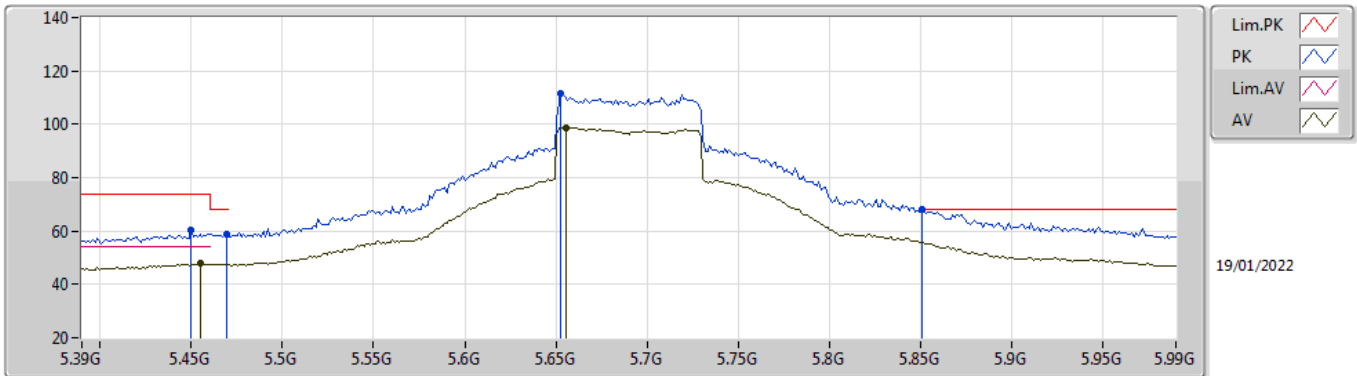

802.11ax HEW80_Nss1,(MCS0)_1TX
5690MHz Straddle 5.47-5.725GHz_TnomVnom

EUT_Z_1TX
Setting 67
02-B-C-5-10

Type	Freq (Hz)	Level (dBuV/m)	Limit (dBuV/m)	Margin (dB)	Raw (dBuV)	Dist (m)	Condition	Azimuth (°)	Height (m)	Comment	AF (dB)	CL (dB)	PA (dB)
PK	5.45G	60.23	74.00	-13.77	53.01	3	Horizontal	166	2.00	-	33.90	5.45	32.13
AV	5.4548G	47.79	54.00	-6.21	40.57	3	Horizontal	166	2.00	-	33.90	5.45	32.13
PK	5.4692G	59.00	68.20	-9.20	51.76	3	Horizontal	166	2.00	-	33.90	5.47	32.13
PK	5.6528G	111.47	Inf	-Inf	104.22	3	Horizontal	166	2.00	-	33.79	5.60	32.14
AV	5.6552G	98.87	Inf	-Inf	91.62	3	Horizontal	166	2.00	-	33.79	5.60	32.14
PK	5.8508G	68.09	68.20	-0.11	60.79	3	Horizontal	166	2.00	-	33.80	5.65	32.15