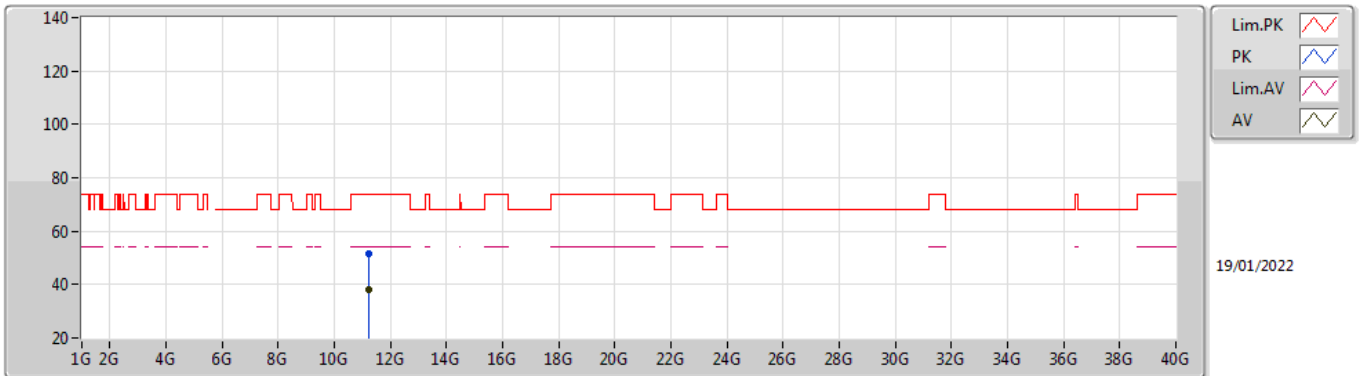

802.11ax HEW80_Nss1,(MCS0)_1TX

5610MHz_TnomVnom

EUT_Z_1TX
Setting 58
02-B-C-5

Type	Freq (Hz)	Level (dBuV/m)	Limit (dBuV/m)	Margin (dB)	Raw (dBuV)	Dist (m)	Condition	Azimuth (°)	Height (m)	Comment	AF (dB)	CL (dB)	PA (dB)
PK	11.2281G	51.44	74.00	-22.56	38.20	3	Vertical	134	1.71	-	38.70	7.79	33.25
AV	11.20866G	38.27	54.00	-15.73	25.04	3	Vertical	134	1.71	-	38.70	7.78	33.25