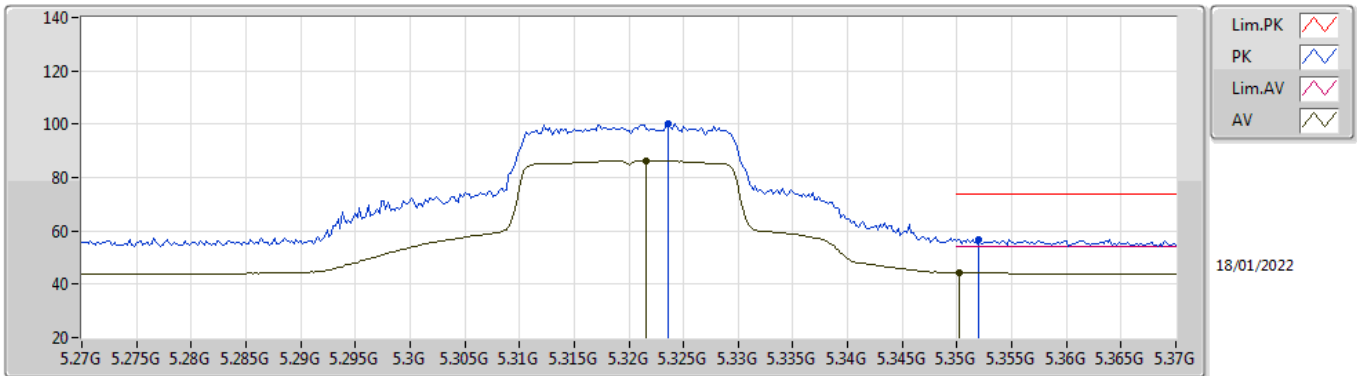

802.11ax HEW20_Nss1,(MCS0)_1TX

5320MHz_TnomVnom

EUT Z_1TX
Setting 74
02-B-C-5-10

Type	Freq (Hz)	Level (dBuV/m)	Limit (dBuV/m)	Margin (dB)	Raw (dBuV)	Dist (m)	Condition	Azimuth (°)	Height (m)	Comment	AF (dB)	CL (dB)	PA (dB)
PK	5.3236G	100.04	Inf	-Inf	93.12	3	Vertical	188	1.02	-	33.70	5.36	32.14
AV	5.3216G	86.41	Inf	-Inf	79.49	3	Vertical	188	1.02	-	33.70	5.36	32.14
PK	5.352G	56.79	74.00	-17.21	49.85	3	Vertical	188	1.02	-	33.70	5.38	32.14
AV	5.3502G	44.40	54.00	-9.60	37.46	3	Vertical	188	1.02	-	33.70	5.38	32.14