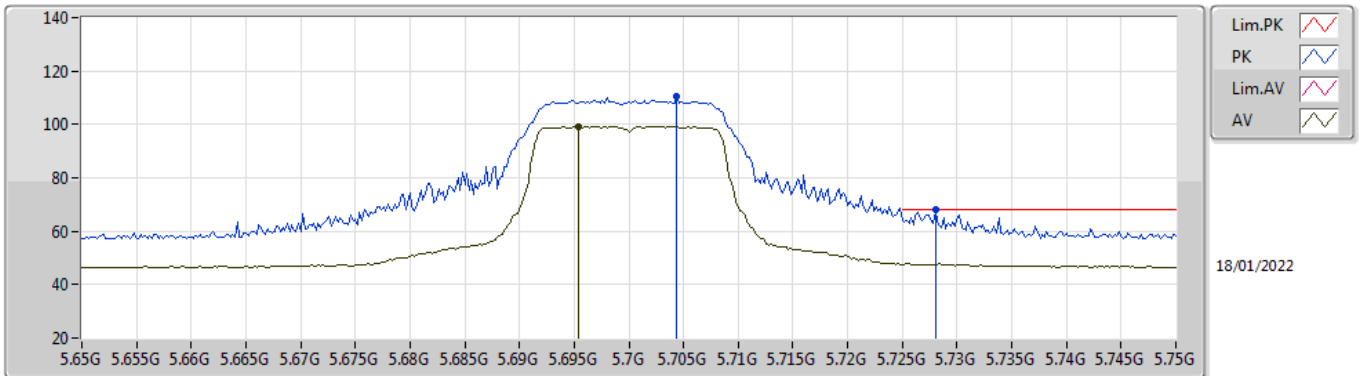

802.11a_Nss1,(6Mbps)_1TX

5700MHz_TnomVnom

EUT Z_1TX
Setting 52
02-B-C-5-10

Type	Freq (Hz)	Level (dBuV/m)	Limit (dBuV/m)	Margin (dB)	Raw (dBuV)	Dist (m)	Condition	Azimuth (°)	Height (m)	Comment	AF (dB)	CL (dB)	PA (dB)
PK	5.7044G	110.53	Inf	-Inf	103.36	3	Horizontal	172	1.79	-	33.71	5.60	32.14
AV	5.6954G	99.23	Inf	-Inf	92.06	3	Horizontal	172	1.79	-	33.71	5.60	32.14
PK	5.728G	67.97	68.20	-0.23	60.75	3	Horizontal	172	1.79	-	33.76	5.60	32.14