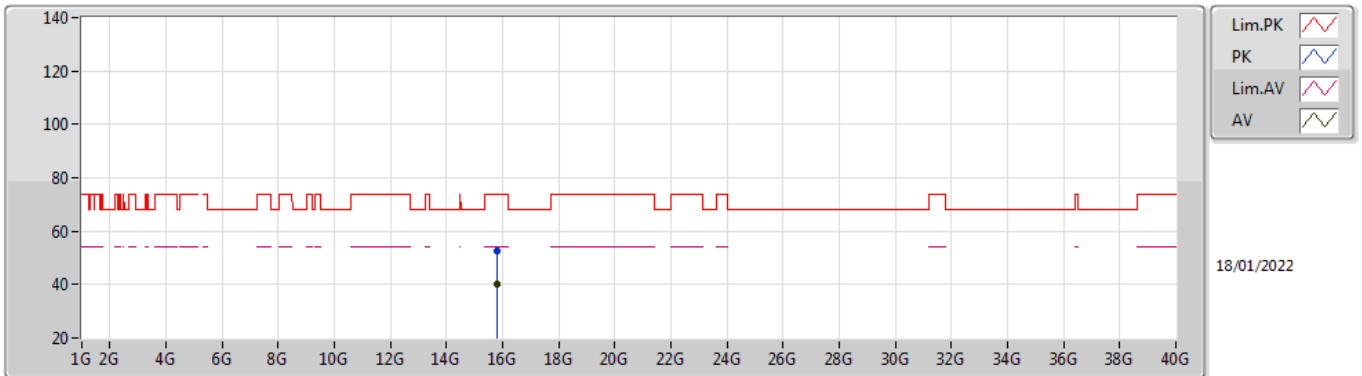

802.11ax HEW40_Nss1,(MCS0)_1TX

5270MHz_TnomVnom

EUT_Z_1TX
Setting 76
02-B-C-5

Type	Freq (Hz)	Level (dBuV/m)	Limit (dBuV/m)	Margin (dB)	Raw (dBuV)	Dist (m)	Condition	Azimuth (°)	Height (m)	Comment	AF (dB)	CL (dB)	PA (dB)
PK	15.79818G	52.61	74.00	-21.39	38.80	3	Horizontal	130	2.47	-	37.40	9.91	33.50
AV	15.82428G	40.42	54.00	-13.58	26.61	3	Horizontal	130	2.47	-	37.42	9.92	33.53