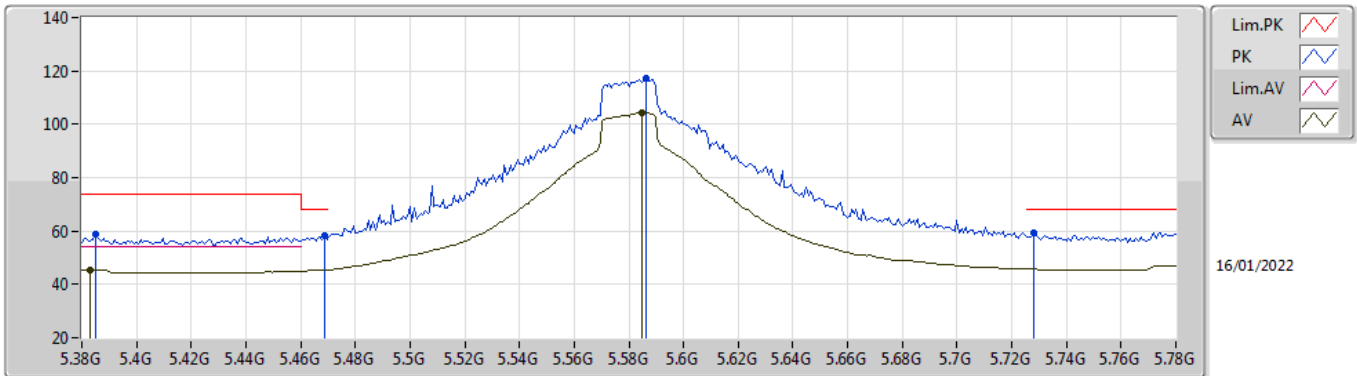

802.11ax HEW20_Nss1,(MCS0)_1TX

5580MHz_TnomVnom

EUT X_1TX
Setting 95
02-B-E-2-10

Type	Freq (Hz)	Level (dBuV/m)	Limit (dBuV/m)	Margin (dB)	Raw (dBuV)	Dist (m)	Condition	Azimuth (°)	Height (m)	Comment	AF (dB)	CL (dB)	PA (dB)
PK	5.3848G	58.72	74.00	-15.28	51.70	3	Vertical	189	1.80	-	33.77	5.39	32.14
AV	5.3832G	45.52	54.00	-8.48	38.50	3	Vertical	189	1.80	-	33.77	5.39	32.14
PK	5.4688G	58.09	68.20	-10.11	50.85	3	Vertical	189	1.80	-	33.90	5.47	32.13
PK	5.5864G	117.25	Inf	-Inf	109.90	3	Vertical	189	1.80	-	33.90	5.59	32.14
AV	5.5848G	104.24	Inf	-Inf	96.90	3	Vertical	189	1.80	-	33.90	5.58	32.14
PK	5.728G	59.53	68.20	-8.67	52.31	3	Vertical	189	1.80	-	33.76	5.60	32.14