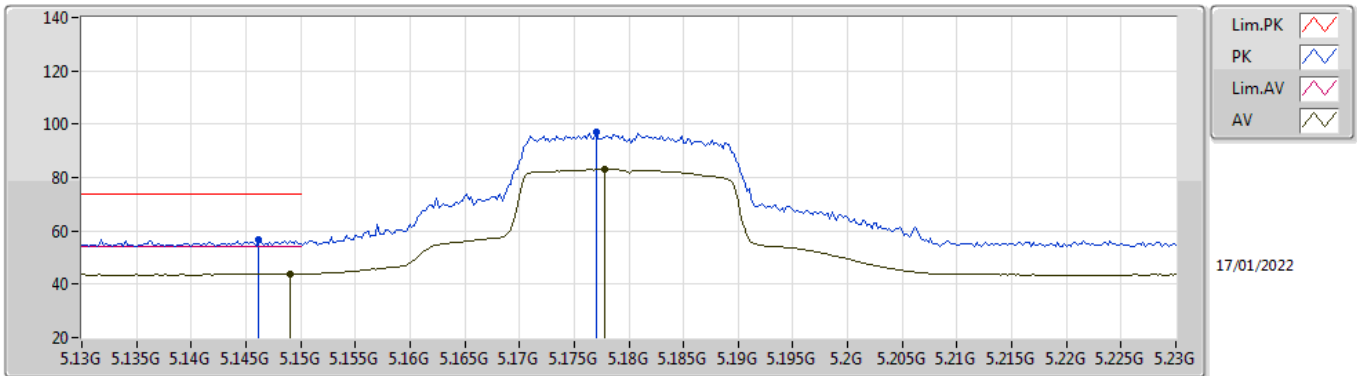

802.11ax HEW20_Nss1,(MCS0)_1TX

5180MHz_TnomVnom

EUT Z_1TX
Setting 72
02-B-C-5-10

Type	Freq (Hz)	Level (dBuV/m)	Limit (dBuV/m)	Margin (dB)	Raw (dBuV)	Dist (m)	Condition	Azimuth (°)	Height (m)	Comment	AF (dB)	CL (dB)	PA (dB)
PK	5.1462G	56.77	74.00	-17.23	50.17	3	Vertical	201	1.82	-	33.50	5.25	32.15
AV	5.149G	43.87	54.00	-10.13	37.27	3	Vertical	201	1.82	-	33.50	5.25	32.15
PK	5.177G	97.29	Inf	-Inf	90.66	3	Vertical	201	1.82	-	33.50	5.28	32.15
AV	5.1778G	83.08	Inf	-Inf	76.45	3	Vertical	201	1.82	-	33.50	5.28	32.15