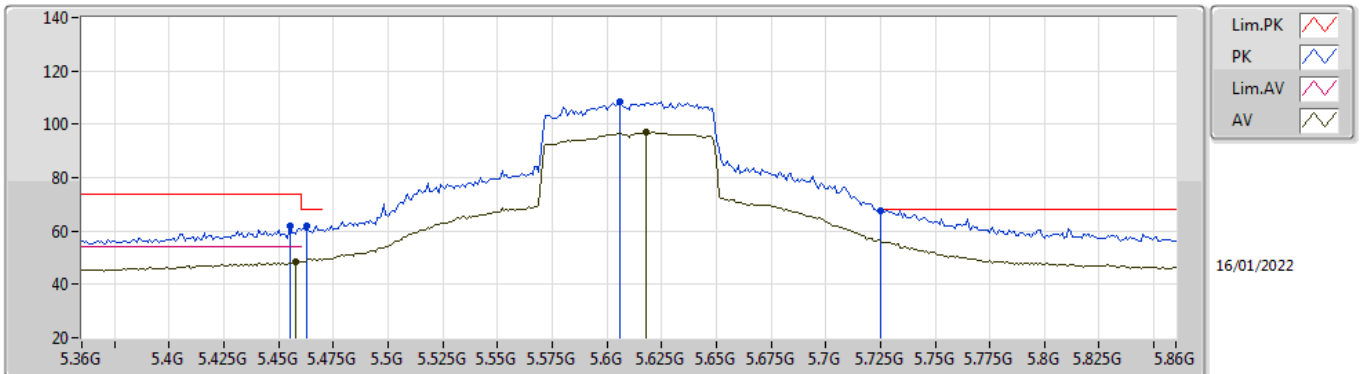

802.11ax HEW80_Nss1,(MCS0)_1TX

5610MHz_TnomVnom

EUT X_1TX
Setting 68
02-B-E-2-10

Type	Freq (Hz)	Level (dBuV/m)	Limit (dBuV/m)	Margin (dB)	Raw (dBuV)	Dist (m)	Condition	Azimuth (°)	Height (m)	Comment	AF (dB)	CL (dB)	PA (dB)
PK	5.455G	61.77	74.00	-12.23	54.54	3	Vertical	164	1.80	-	33.90	5.46	32.13
AV	5.458G	48.60	54.00	-5.40	41.37	3	Vertical	164	1.80	-	33.90	5.46	32.13
PK	5.463G	62.13	68.20	-6.07	54.90	3	Vertical	164	1.80	-	33.90	5.46	32.13
PK	5.606G	108.69	Inf	-Inf	101.34	3	Vertical	164	1.80	-	33.89	5.60	32.14
AV	5.618G	97.06	Inf	-Inf	89.74	3	Vertical	164	1.80	-	33.86	5.60	32.14
PK	5.725G	67.61	68.20	-0.59	60.40	3	Vertical	164	1.80	-	33.75	5.60	32.14