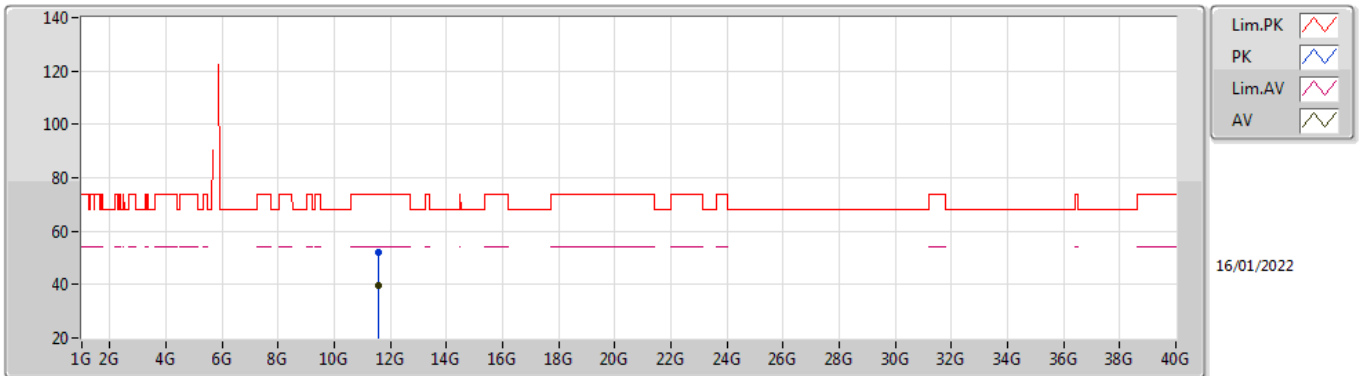

802.11ax HEW80_Nss1,(MCS0)_1TX

5775MHz_TnomVnom

EUT X_1TX
Setting 81
02-B-E-2

Type	Freq (Hz)	Level (dBuV/m)	Limit (dBuV/m)	Margin (dB)	Raw (dBuV)	Dist (m)	Condition	Azimuth (°)	Height (m)	Comment	AF (dB)	CL (dB)	PA (dB)
PK	11.5494G	52.10	74.00	-21.90	38.26	3	Horizontal	335	1.18	-	39.15	7.92	33.23
AV	11.56074G	39.56	54.00	-14.44	25.70	3	Horizontal	335	1.18	-	39.18	7.92	33.24