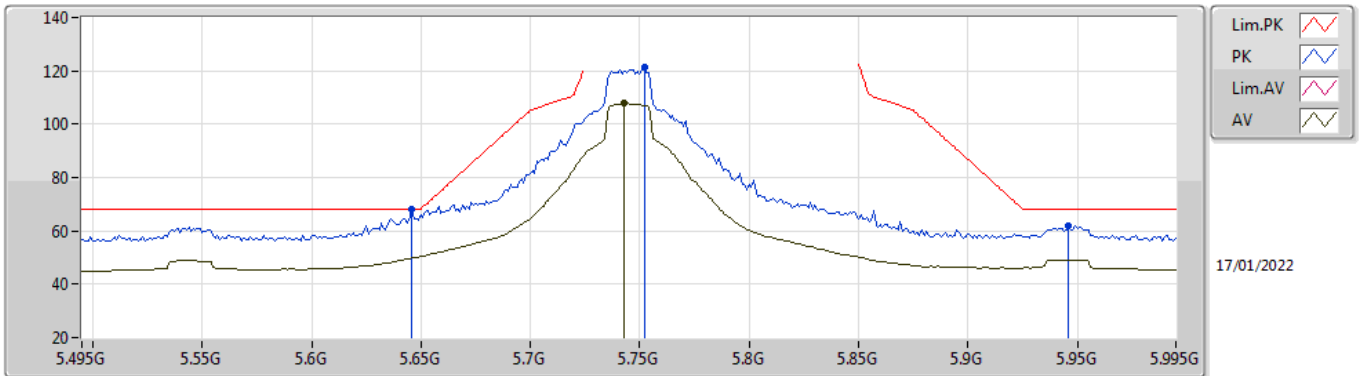

802.11ax HEW20_Nss1,(MCS0)_1TX

5745MHz_TnomVnom

EUT_Z_1TX
Setting 92
02-B-C-5-10

Type	Freq (Hz)	Level (dBuV/m)	Limit (dBuV/m)	Margin (dB)	Raw (dBuV)	Dist (m)	Condition	Azimuth (°)	Height (m)	Comment	AF (dB)	CL (dB)	PA (dB)
PK	5.646G	68.07	68.20	-0.13	60.80	3	Horizontal	174	1.76	-	33.81	5.60	32.14
PK	5.752G	121.40	Inf	-Inf	114.15	3	Horizontal	174	1.76	-	33.80	5.60	32.15
AV	5.743G	107.74	Inf	-Inf	100.49	3	Horizontal	174	1.76	-	33.79	5.60	32.14
PK	5.946G	62.02	68.20	-6.18	54.34	3	Horizontal	174	1.76	-	34.09	5.75	32.16