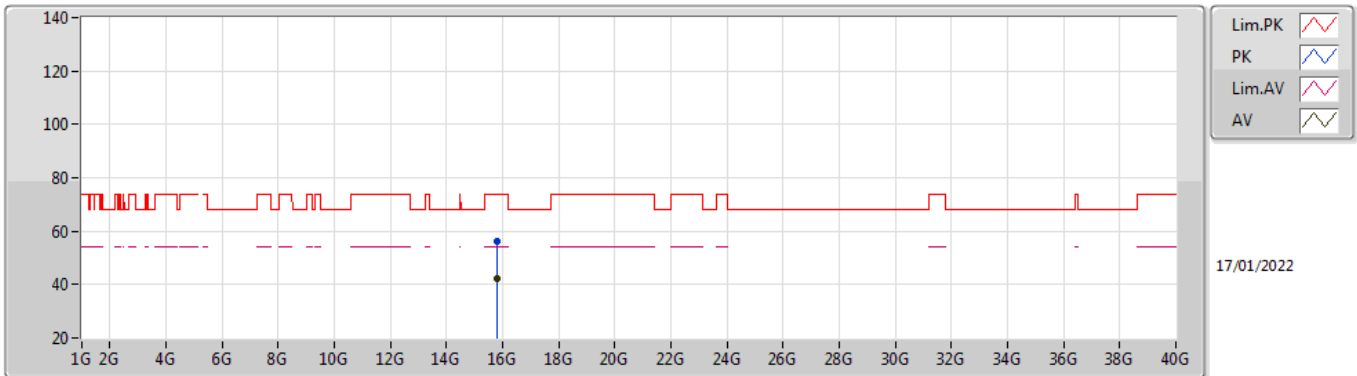

802.11a_Nss1,(6Mbps)_1TX

5260MHz_TnomVnom

EUT_Z_1TX
Setting 93
02-B-C-5

Type	Freq (Hz)	Level (dBuV/m)	Limit (dBuV/m)	Margin (dB)	Raw (dBuV)	Dist (m)	Condition	Azimuth (°)	Height (m)	Comment	AF (dB)	CL (dB)	PA (dB)
PK	15.7917G	55.95	74.00	-18.05	42.13	3	Horizontal	48	2.31	-	37.40	9.91	33.49
AV	15.78162G	42.08	54.00	-11.92	28.26	3	Horizontal	48	2.31	-	37.40	9.90	33.48