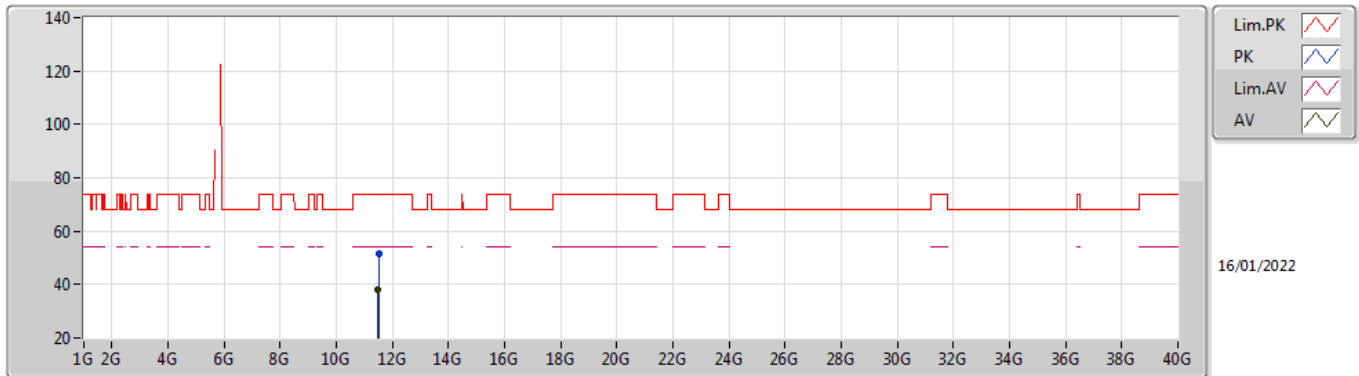

802.11ax HEW20_Nss1,(MCS0)_1TX

5745MHz_TnomVnom

EUT X_1TX
Setting 95
02-B-E-2

Type	Freq (Hz)	Level (dBuV/m)	Limit (dBuV/m)	Margin (dB)	Raw (dBuV)	Dist (m)	Condition	Azimuth (°)	Height (m)	Comment	AF (dB)	CL (dB)	PA (dB)
PK	11.50038G	51.60	74.00	-22.40	37.92	3	Horizontal	353	1.83	-	39.00	7.90	33.22
AV	11.47602G	38.11	54.00	-15.89	24.49	3	Horizontal	353	1.83	-	38.95	7.89	33.22