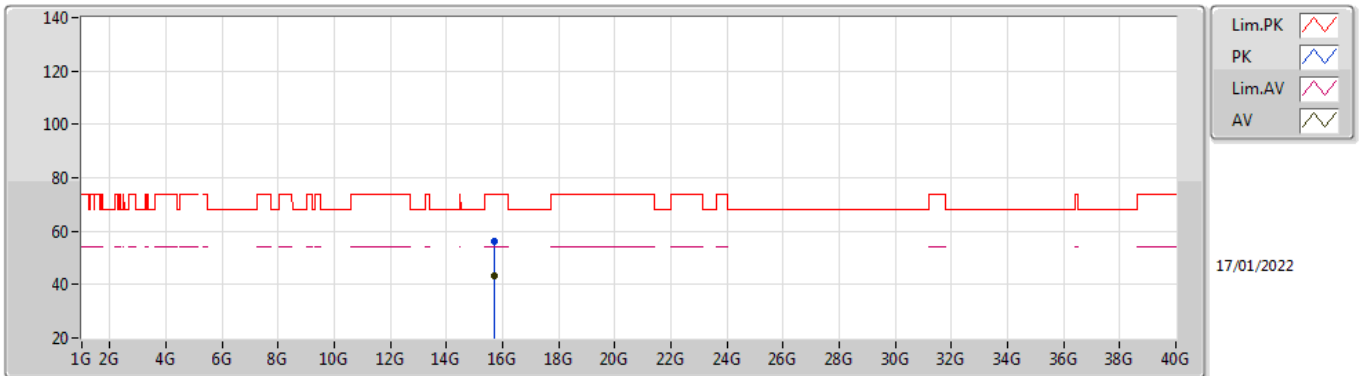

802.11a_Nss1,(6Mbps)_1TX

5240MHz_TnomVnom

EUT_Z_1TX
Setting 95
02-B-C-5

Type	Freq (Hz)	Level (dBuV/m)	Limit (dBuV/m)	Margin (dB)	Raw (dBuV)	Dist (m)	Condition	Azimuth (°)	Height (m)	Comment	AF (dB)	CL (dB)	PA (dB)
PK	15.71394G	56.36	74.00	-17.64	42.49	3	Horizontal	26.6	1.92	-	37.40	9.87	33.40
AV	15.71454G	43.19	54.00	-10.81	29.32	3	Horizontal	26.6	1.92	-	37.40	9.87	33.40