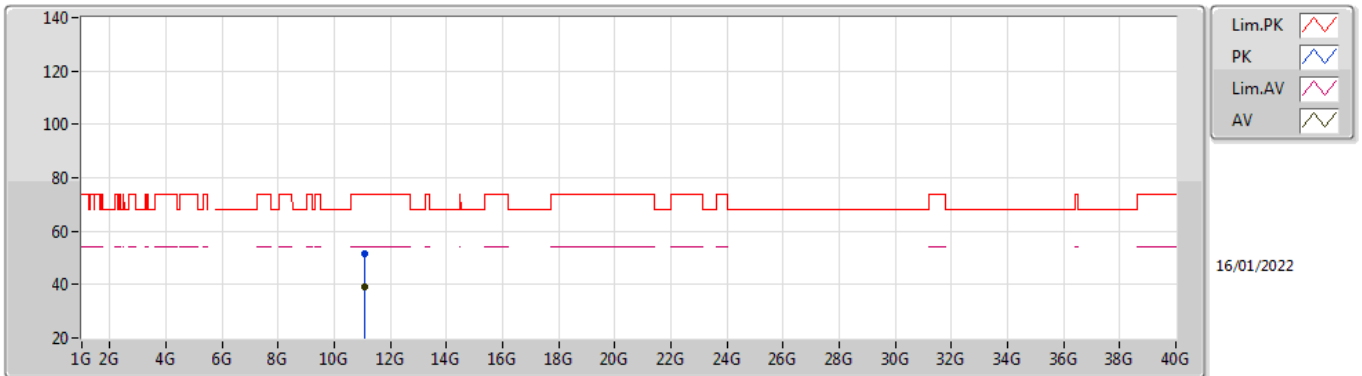

802.11ax HEW40_Nss1,(MCS0)_1TX

5550MHz_TnomVnom

EUT X_1TX
Setting 82
02-B-E-2

Type	Freq (Hz)	Level (dBuV/m)	Limit (dBuV/m)	Margin (dB)	Raw (dBuV)	Dist (m)	Condition	Azimuth (°)	Height (m)	Comment	AF (dB)	CL (dB)	PA (dB)
PK	11.10624G	51.63	74.00	-22.37	38.54	3	Horizontal	24	2.16	-	38.61	7.74	33.26
AV	11.09058G	39.09	54.00	-14.91	26.02	3	Horizontal	24	2.16	-	38.59	7.74	33.26