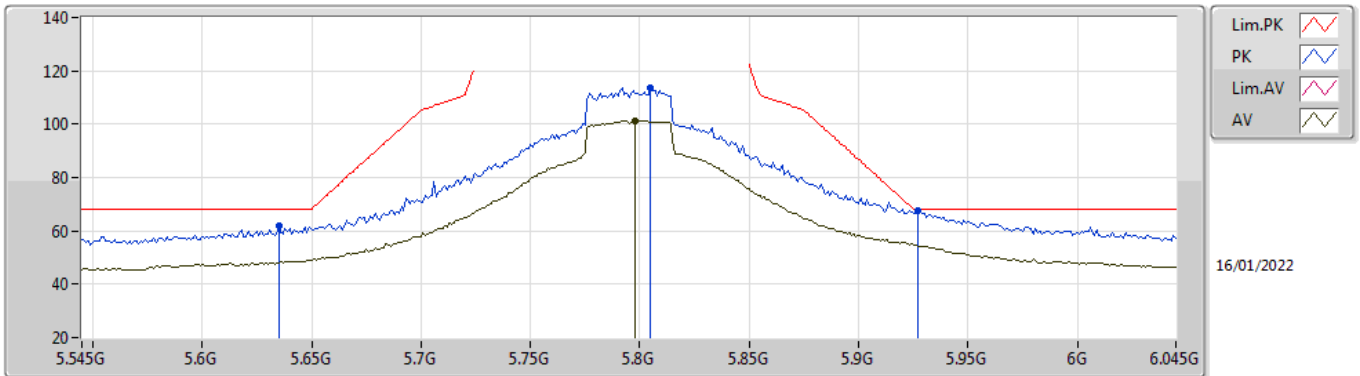

802.11ax HEW40_Nss1,(MCS0)_1TX

5795MHz_TnomVnom

EUT_X_1TX
Setting 92
02-B-E-2-10

Type	Freq (Hz)	Level (dBuV/m)	Limit (dBuV/m)	Margin (dB)	Raw (dBuV)	Dist (m)	Condition	Azimuth (°)	Height (m)	Comment	AF (dB)	CL (dB)	PA (dB)
PK	5.635G	62.05	68.20	-6.15	54.76	3	Vertical	185	1.76	-	33.83	5.60	32.14
PK	5.805G	113.81	Inf	-Inf	106.65	3	Vertical	185	1.76	-	33.71	5.60	32.15
AV	5.798G	101.36	Inf	-Inf	94.21	3	Vertical	185	1.76	-	33.70	5.60	32.15
PK	5.927G	67.39	68.20	-0.81	59.77	3	Vertical	185	1.76	-	34.05	5.73	32.16