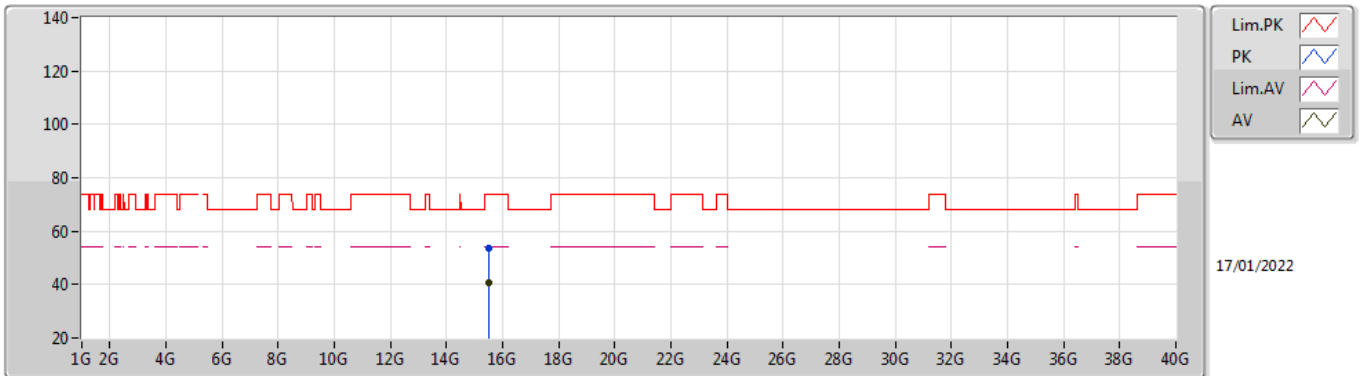

802.11a_Nss1,(6Mbps)_1TX

5180MHz_TnomVnom

EUT_Z_1TX
Setting 71
02-B-C-5

Type	Freq (Hz)	Level (dBuV/m)	Limit (dBuV/m)	Margin (dB)	Raw (dBuV)	Dist (m)	Condition	Azimuth (°)	Height (m)	Comment	AF (dB)	CL (dB)	PA (dB)
PK	15.52848G	53.82	74.00	-20.18	39.40	3	Horizontal	80	1.02	-	37.81	9.79	33.18
AV	15.53262G	40.72	54.00	-13.28	26.32	3	Horizontal	80	1.02	-	37.80	9.79	33.19