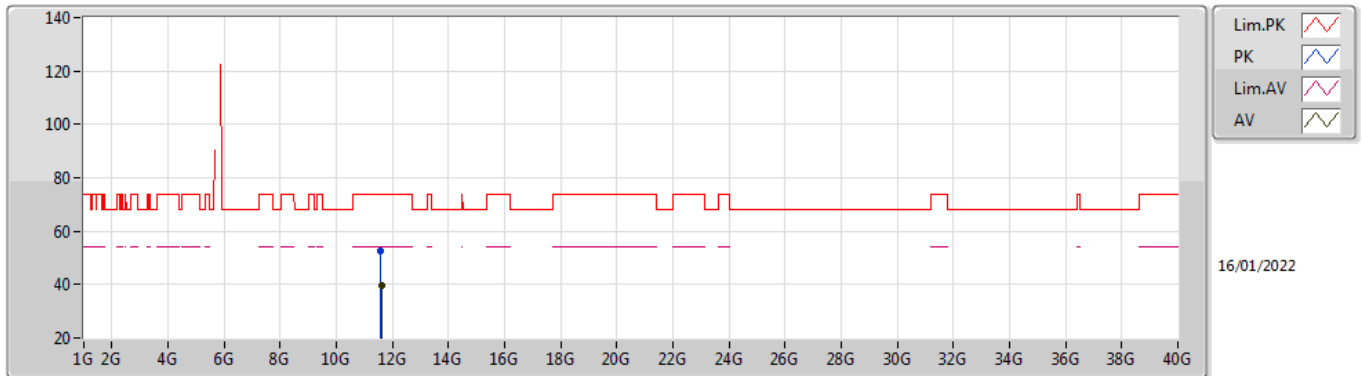

802.11ax HEW40_Nss1,(MCS0)_1TX

5795MHz_TnomVnom

EUT X_1TX
Setting 92
02-B-E-2

Type	Freq (Hz)	Level (dBuV/m)	Limit (dBuV/m)	Margin (dB)	Raw (dBuV)	Dist (m)	Condition	Azimuth (°)	Height (m)	Comment	AF (dB)	CL (dB)	PA (dB)
PK	11.57878G	52.46	74.00	-21.54	38.53	3	Vertical	95	2.84	-	39.24	7.93	33.24
AV	11.60128G	39.86	54.00	-14.14	25.87	3	Vertical	95	2.84	-	39.30	7.94	33.25