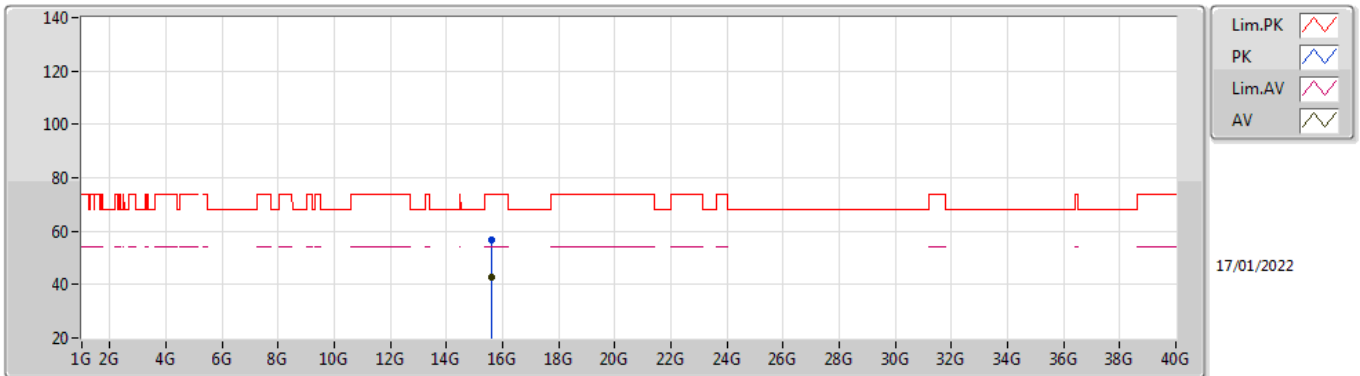

802.11a_Nss1,(6Mbps)_1TX

5200MHz_TnomVnom

EUT_Z_1TX
Setting 83
02-B-C-5

Type	Freq (Hz)	Level (dBuV/m)	Limit (dBuV/m)	Margin (dB)	Raw (dBuV)	Dist (m)	Condition	Azimuth (°)	Height (m)	Comment	AF (dB)	CL (dB)	PA (dB)
PK	15.60714G	56.87	74.00	-17.13	42.74	3	Vertical	10	2.68	-	37.59	9.82	33.28
AV	15.59994G	42.74	54.00	-11.26	28.59	3	Vertical	10	2.68	-	37.60	9.82	33.27