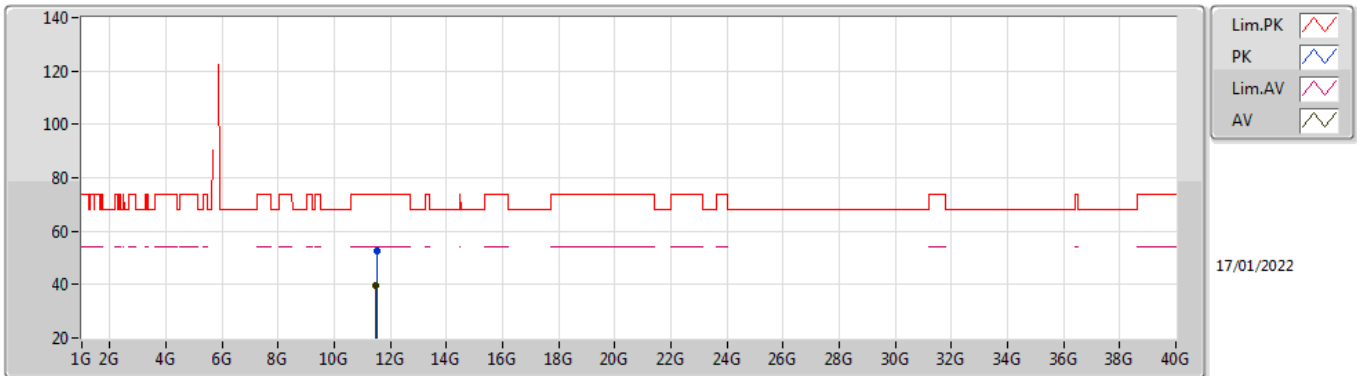

802.11ax HEW40_Nss1,(MCS0)_1TX

5755MHz_TnomVnom

EUT_Z_1TX
Setting 83
02-B-C-5

Type	Freq (Hz)	Level (dBuV/m)	Limit (dBuV/m)	Margin (dB)	Raw (dBuV)	Dist (m)	Condition	Azimuth (°)	Height (m)	Comment	AF (dB)	CL (dB)	PA (dB)
PK	11.50694G	52.78	74.00	-21.22	39.08	3	Vertical	204	2.58	-	39.02	7.90	33.22
AV	11.49668G	39.51	54.00	-14.49	25.84	3	Vertical	204	2.58	-	38.99	7.90	33.22