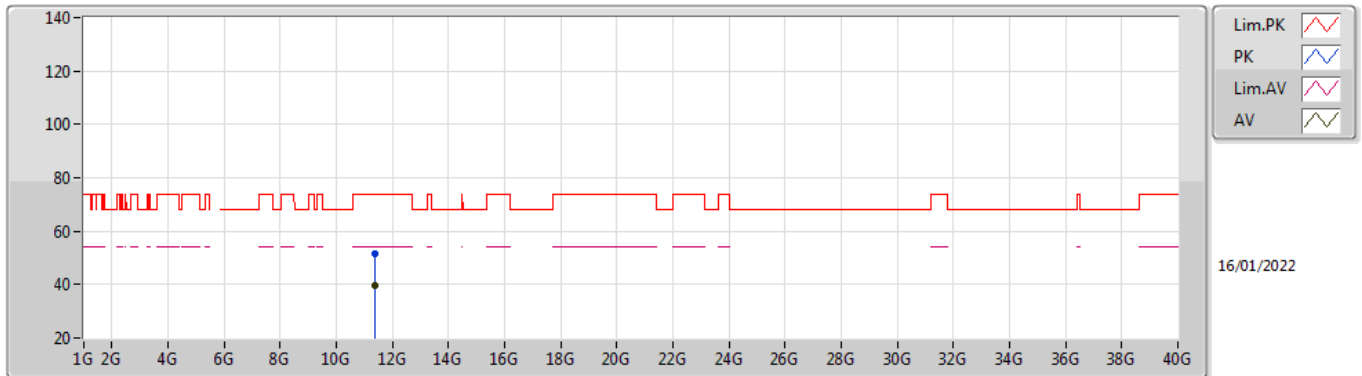

802.11ax HEW80_Nss1,(MCS0)_1TX

5690MHz Straddle 5.47-5.725GHz_TnomVnom

EUT X_1TX
Setting 75
02-B-E-2

Type	Freq (Hz)	Level (dBuV/m)	Limit (dBuV/m)	Margin (dB)	Raw (dBuV)	Dist (m)	Condition	Azimuth (°)	Height (m)	Comment	AF (dB)	CL (dB)	PA (dB)
PK	11.38258G	51.33	74.00	-22.67	37.93	3	Vertical	330	1.62	-	38.78	7.85	33.23
AV	11.3905G	39.65	54.00	-14.35	26.23	3	Vertical	330	1.62	-	38.79	7.86	33.23