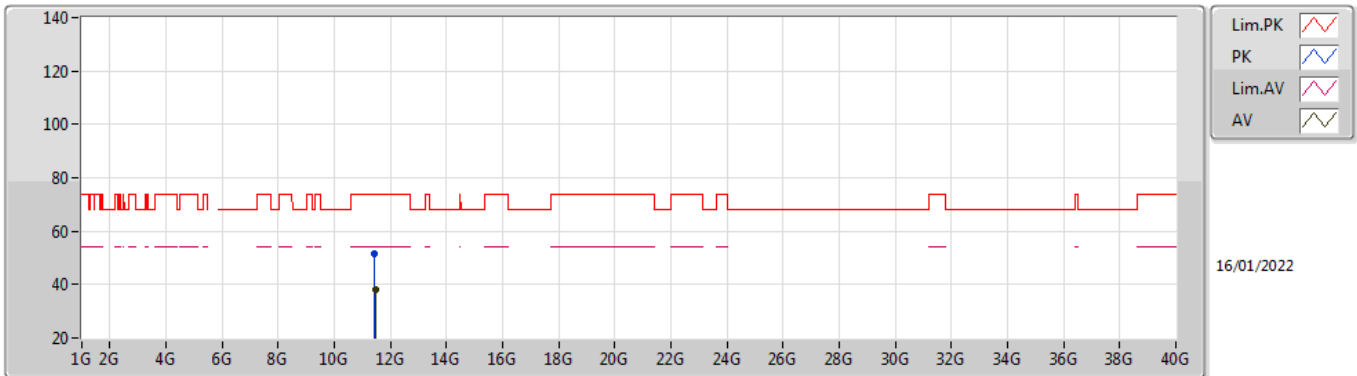

802.11ax HEW20_Nss1,(MCS0)_1TX
5720MHz Straddle 5.47-5.725GHz_TnomVnom

EUT X_1TX
Setting 95
02-B-E-2

Type	Freq (Hz)	Level (dBuV/m)	Limit (dBuV/m)	Margin (dB)	Raw (dBuV)	Dist (m)	Condition	Azimuth (°)	Height (m)	Comment	AF (dB)	CL (dB)	PA (dB)
PK	11.4313G	51.62	74.00	-22.38	38.12	3	Horizontal	156	1.38	-	38.86	7.87	33.23
AV	11.45302G	38.08	54.00	-15.92	24.51	3	Horizontal	156	1.38	-	38.91	7.88	33.22