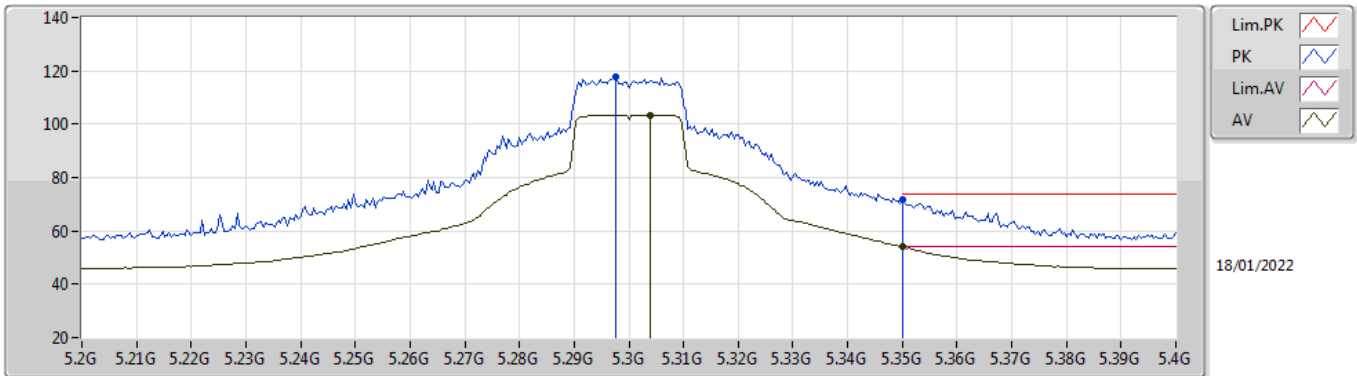

802.11ax HEW20_Nss1,(MCS0)_1TX

5300MHz_TnomVnom

EUT_Z_1TX
Setting 81
02-B-C-5-10

Type	Freq (Hz)	Level (dBuV/m)	Limit (dBuV/m)	Margin (dB)	Raw (dBuV)	Dist (m)	Condition	Azimuth (°)	Height (m)	Comment	AF (dB)	CL (dB)	PA (dB)
PK	5.2976G	117.77	Inf	-Inf	110.86	3	Horizontal	180	2.11	-	33.70	5.35	32.14
AV	5.304G	103.45	Inf	-Inf	96.54	3	Horizontal	180	2.11	-	33.70	5.35	32.14
PK	5.35G	71.79	74.00	-2.21	64.86	3	Horizontal	180	2.11	-	33.70	5.37	32.14
AV	5.35G	53.97	54.00	-0.03	47.04	3	Horizontal	180	2.11	-	33.70	5.37	32.14