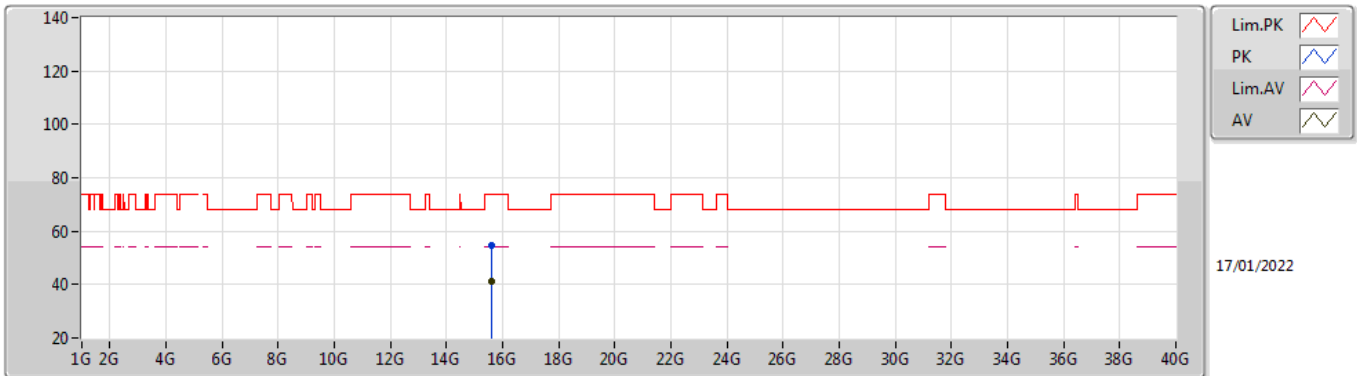

802.11a_Nss1,(6Mbps)_1TX

5200MHz_TnomVnom

EUT_Z_1TX
Setting 83
02-B-C-5

Type	Freq (Hz)	Level (dBuV/m)	Limit (dBuV/m)	Margin (dB)	Raw (dBuV)	Dist (m)	Condition	Azimuth (°)	Height (m)	Comment	AF (dB)	CL (dB)	PA (dB)
PK	15.60108G	54.61	74.00	-19.39	40.46	3	Horizontal	26	1.90	-	37.60	9.82	33.27
AV	15.60474G	41.15	54.00	-12.85	27.01	3	Horizontal	26	1.90	-	37.59	9.82	33.27