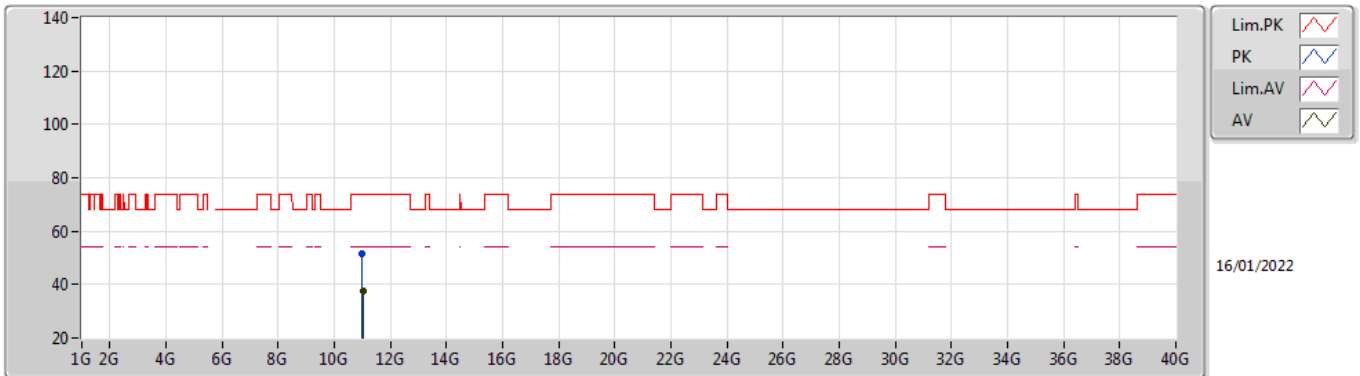

802.11ax HEW20_Nss1,(MCS0)_1TX

5500MHz_TnomVnom

EUT X_1TX
Setting 78
02-B-E-2

Type	Freq (Hz)	Level (dBuV/m)	Limit (dBuV/m)	Margin (dB)	Raw (dBuV)	Dist (m)	Condition	Azimuth (°)	Height (m)	Comment	AF (dB)	CL (dB)	PA (dB)
PK	10.99634G	51.57	74.00	-22.43	38.64	3	Vertical	360	2.30	-	38.50	7.70	33.27
AV	11.01494G	37.83	54.00	-16.17	24.88	3	Vertical	360	2.30	-	38.51	7.71	33.27