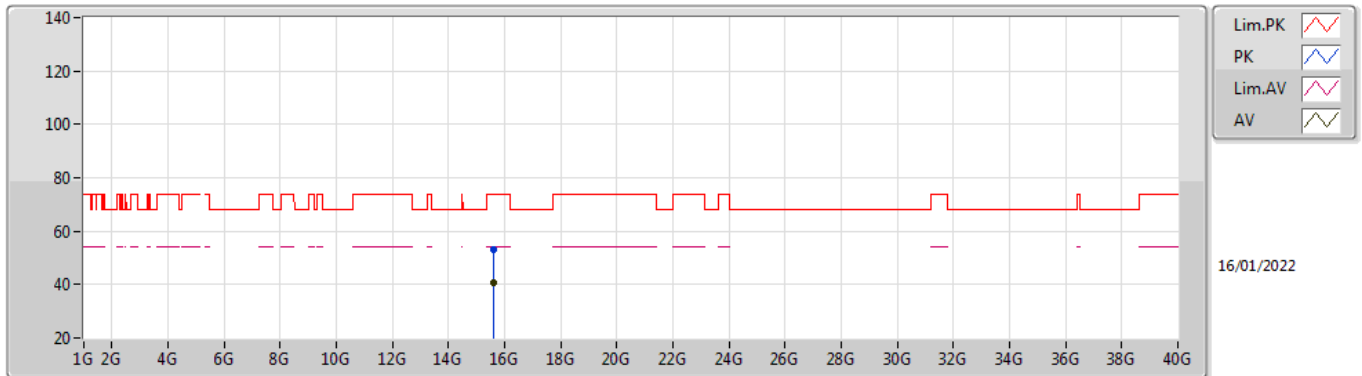

802.11ax HEW80_Nss1,(MCS0)_1TX

5210MHz_TnomVnom

EUT X_1TX
Setting 68
02-B-E-2

Type	Freq (Hz)	Level (dBuV/m)	Limit (dBuV/m)	Margin (dB)	Raw (dBuV)	Dist (m)	Condition	Azimuth (°)	Height (m)	Comment	AF (dB)	CL (dB)	PA (dB)
PK	15.62304G	52.94	74.00	-21.06	38.86	3	Vertical	48	2.55	-	37.55	9.83	33.30
AV	15.61668G	40.53	54.00	-13.47	26.42	3	Vertical	48	2.55	-	37.57	9.83	33.29