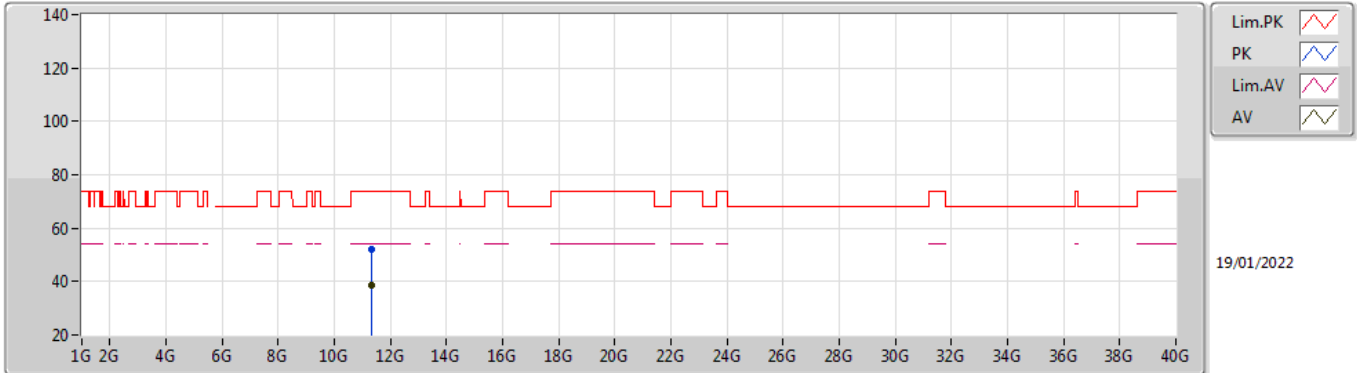

802.11ax HEW40_Nss1,(MCS0)_1TX

5670MHz_TnomVnom

EUT Z_1TX
Setting 52
02-B-C-5

Type	Freq (Hz)	Level (dBuV/m)	Limit (dBuV/m)	Margin (dB)	Raw (dBuV)	Dist (m)	Condition	Azimuth (°)	Height (m)	Comment	AF (dB)	CL (dB)	PA (dB)
PK	11.33322G	51.95	74.00	-22.05	38.63	3	Vertical	212	1.33	-	38.73	7.83	33.24
AV	11.34306G	38.68	54.00	-15.32	25.34	3	Vertical	212	1.33	-	38.74	7.84	33.24