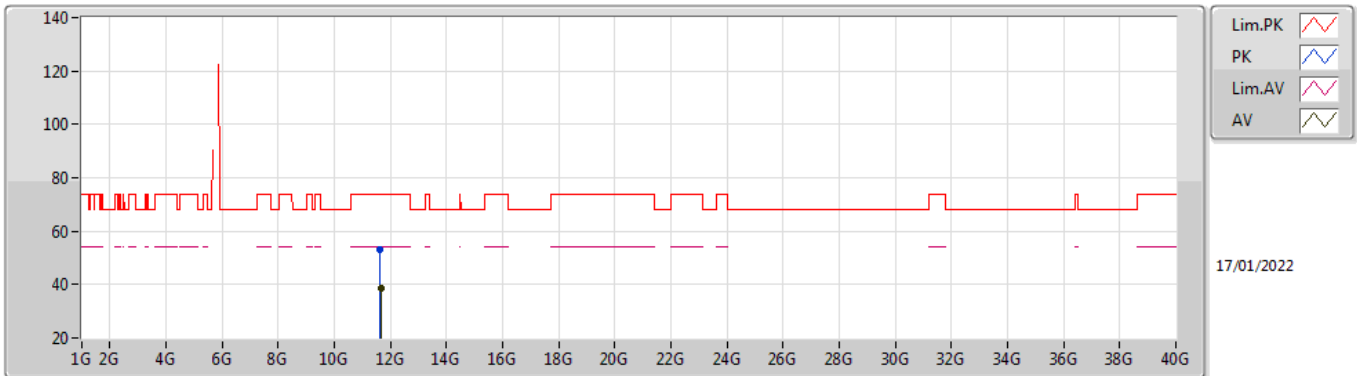

802.11ax HEW20_Nss1,(MCS0)_1TX

5825MHz_TnomVnom

EUT_Z_1TX
Setting 93
02-B-C-5

Type	Freq (Hz)	Level (dBuV/m)	Limit (dBuV/m)	Margin (dB)	Raw (dBuV)	Dist (m)	Condition	Azimuth (°)	Height (m)	Comment	AF (dB)	CL (dB)	PA (dB)
PK	11.6473G	52.92	74.00	-21.08	38.87	3	Vertical	1	2.01	-	39.35	7.96	33.26
AV	11.65942G	38.49	54.00	-15.51	24.43	3	Vertical	1	2.01	-	39.36	7.96	33.26