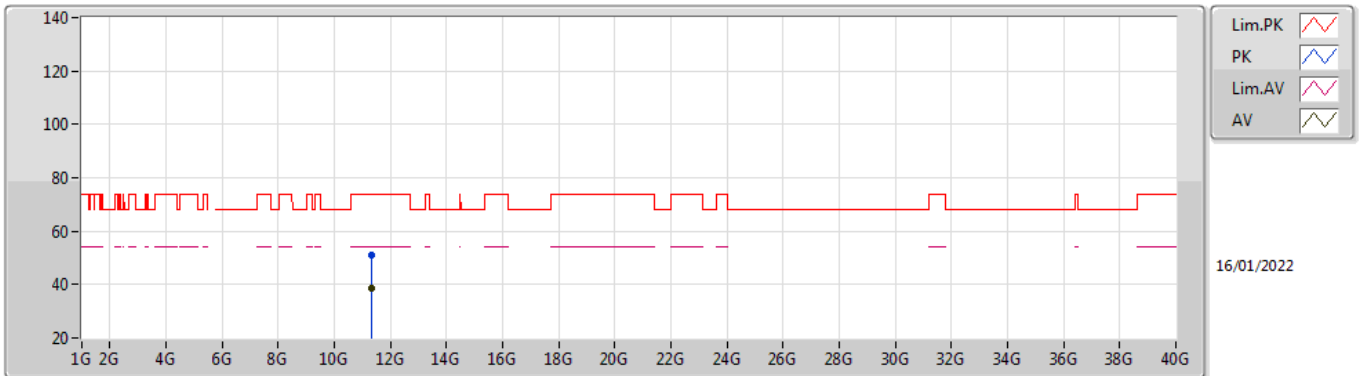

802.11ax HEW40_Nss1,(MCS0)_1TX

5670MHz_TnomVnom

EUT X_1TX
Setting 63
02-B-E-2

Type	Freq (Hz)	Level (dBuV/m)	Limit (dBuV/m)	Margin (dB)	Raw (dBuV)	Dist (m)	Condition	Azimuth (°)	Height (m)	Comment	AF (dB)	CL (dB)	PA (dB)
PK	11.33634G	50.87	74.00	-23.13	37.54	3	Horizontal	55	1.54	-	38.74	7.83	33.24
AV	11.35176G	38.79	54.00	-15.21	25.43	3	Horizontal	55	1.54	-	38.75	7.84	33.23