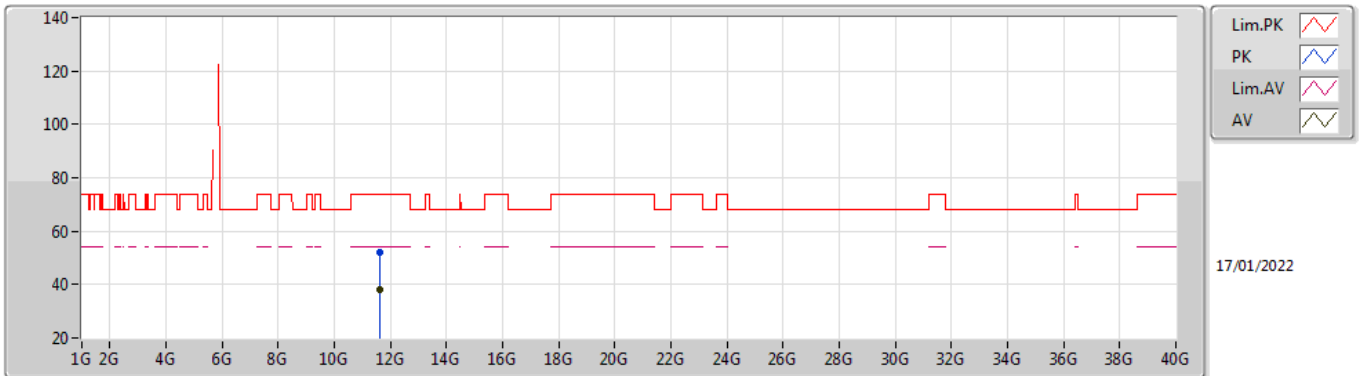

802.11ax HEW20_Nss1,(MCS0)_1TX

5745MHz_TnomVnom

EUT_Z_1TX
Setting 92
02-B-C-5

Type	Freq (Hz)	Level (dBuV/m)	Limit (dBuV/m)	Margin (dB)	Raw (dBuV)	Dist (m)	Condition	Azimuth (°)	Height (m)	Comment	AF (dB)	CL (dB)	PA (dB)
PK	11.622G	52.08	74.00	-21.92	38.06	3	Vertical	44	1.47	-	39.32	7.95	33.25
AV	11.6358G	38.30	54.00	-15.70	24.27	3	Vertical	44	1.47	-	39.34	7.95	33.26