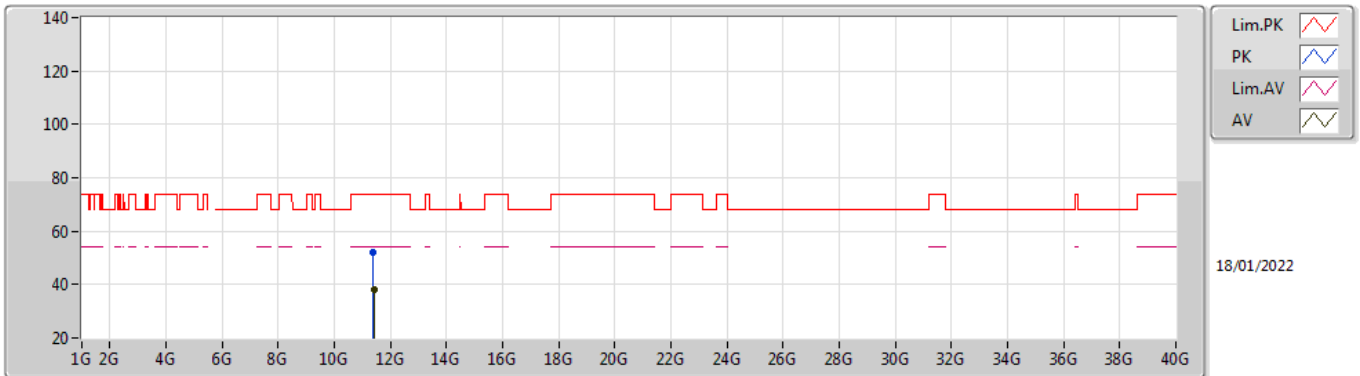

802.11a_Nss1,(6Mbps)_1TX

5700MHz_TnomVnom

EUT Z_1TX
Setting 52
02-B-C-5

Type	Freq (Hz)	Level (dBuV/m)	Limit (dBuV/m)	Margin (dB)	Raw (dBuV)	Dist (m)	Condition	Azimuth (°)	Height (m)	Comment	AF (dB)	CL (dB)	PA (dB)
PK	11.3658G	51.90	74.00	-22.10	38.51	3	Vertical	203	1.36	-	38.77	7.85	33.23
AV	11.4194G	38.17	54.00	-15.83	24.69	3	Vertical	203	1.36	-	38.84	7.87	33.23