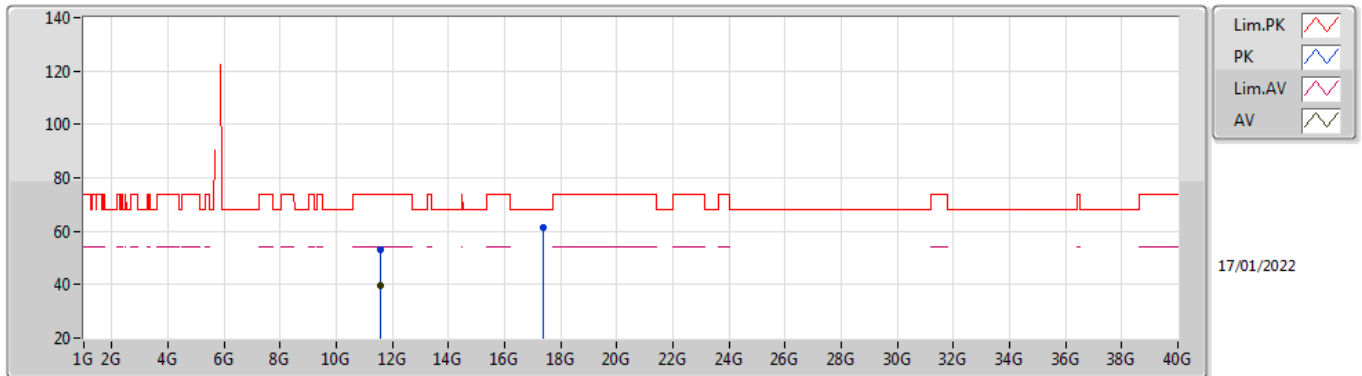

802.11a_Nss1,(6Mbps)_1TX

5785MHz_TnomVnom

EUT_Z_1TX
Setting 95
02-B-C-5

Type	Freq (Hz)	Level (dBuV/m)	Limit (dBuV/m)	Margin (dB)	Raw (dBuV)	Dist (m)	Condition	Azimuth (°)	Height (m)	Comment	AF (dB)	CL (dB)	PA (dB)
PK	11.56904G	52.87	74.00	-21.13	38.97	3	Vertical	209	1.80	-	39.21	7.93	33.24
AV	11.56976G	39.44	54.00	-14.56	25.54	3	Vertical	209	1.80	-	39.21	7.93	33.24
PK	17.36664G	61.45	68.20	-6.75	41.06	3	Vertical	22	2.25	-	42.83	10.68	33.12