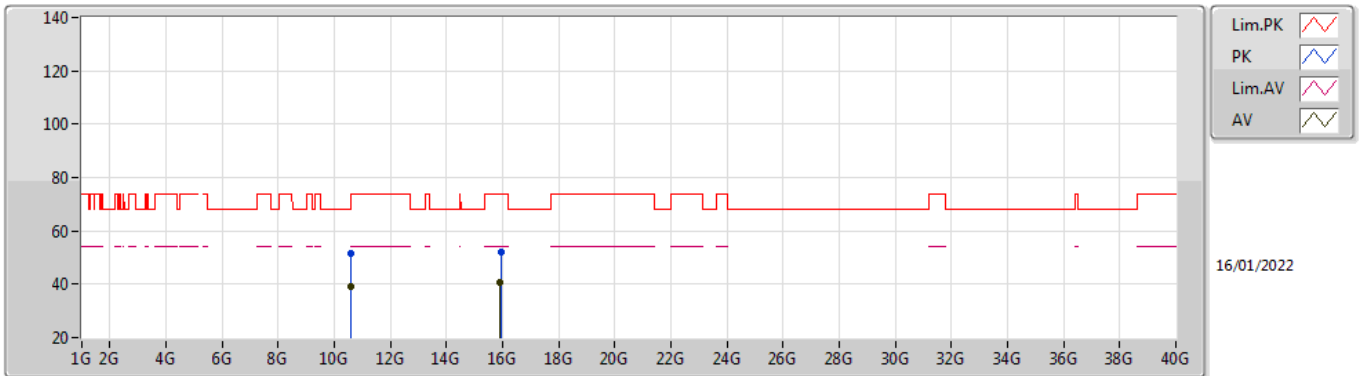

802.11ax HEW40_Nss1,(MCS0)_1TX

5310MHz_TnomVnom

EUT X_1TX
Setting 67
02-B-E-2

Type	Freq (Hz)	Level (dBuV/m)	Limit (dBuV/m)	Margin (dB)	Raw (dBuV)	Dist (m)	Condition	Azimuth (°)	Height (m)	Comment	AF (dB)	CL (dB)	PA (dB)
PK	10.61334G	51.78	74.00	-22.22	38.84	3	Horizontal	291	2.81	-	38.49	7.55	33.10
AV	10.60686G	39.23	54.00	-14.77	26.30	3	Horizontal	291	2.81	-	38.49	7.54	33.10
PK	15.94398G	52.32	74.00	-21.68	38.56	3	Horizontal	164	1.98	-	37.46	9.97	33.67
AV	15.91566G	40.54	54.00	-13.46	26.74	3	Horizontal	164	1.98	-	37.48	9.96	33.64