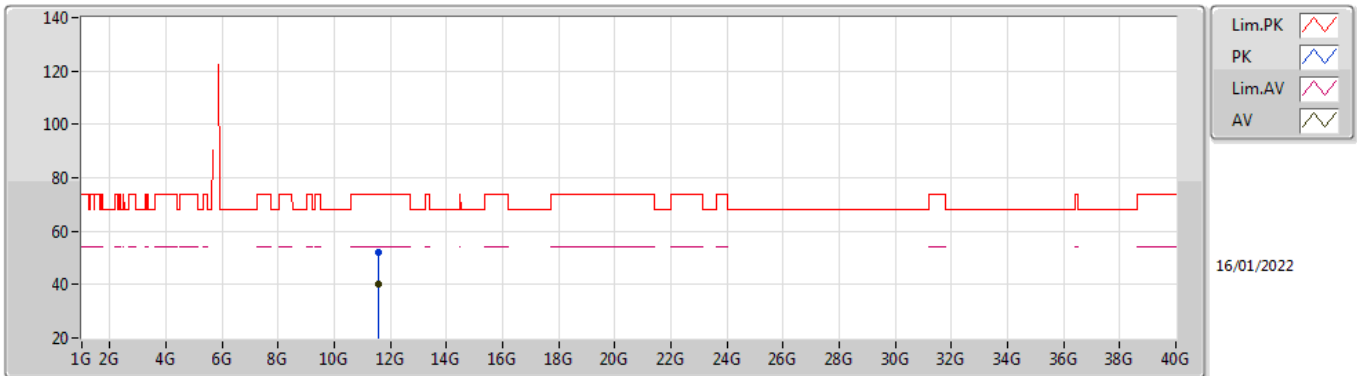

802.11ax HEW40_Nss1,(MCS0)_1TX

5795MHz_TnomVnom

EUT X_1TX
Setting 92
02-B-E-2

Type	Freq (Hz)	Level (dBuV/m)	Limit (dBuV/m)	Margin (dB)	Raw (dBuV)	Dist (m)	Condition	Azimuth (°)	Height (m)	Comment	AF (dB)	CL (dB)	PA (dB)
PK	11.5885G	51.93	74.00	-22.07	37.96	3	Horizontal	281	2.99	-	39.27	7.94	33.24
AV	11.58472G	40.08	54.00	-13.92	26.14	3	Horizontal	281	2.99	-	39.25	7.93	33.24