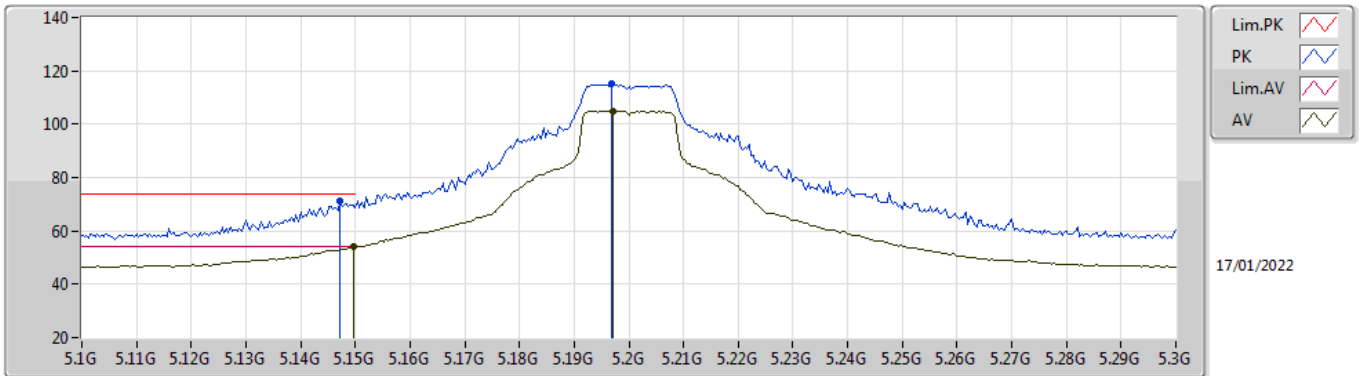

802.11a_Nss1,(6Mbps)_1TX

5200MHz_TnomVnom

EUT_Z_1TX
Setting 83
02-B-C-5-10

Type	Freq (Hz)	Level (dBuV/m)	Limit (dBuV/m)	Margin (dB)	Raw (dBuV)	Dist (m)	Condition	Azimuth (°)	Height (m)	Comment	AF (dB)	CL (dB)	PA (dB)
PK	5.1472G	71.11	74.00	-2.89	64.51	3	Horizontal	185	1.97	-	33.50	5.25	32.15
AV	5.1496G	53.91	54.00	-0.09	47.31	3	Horizontal	185	1.97	-	33.50	5.25	32.15
PK	5.1968G	115.19	Inf	-Inf	108.54	3	Horizontal	185	1.97	-	33.50	5.30	32.15
AV	5.1972G	104.90	Inf	-Inf	98.25	3	Horizontal	185	1.97	-	33.50	5.30	32.15