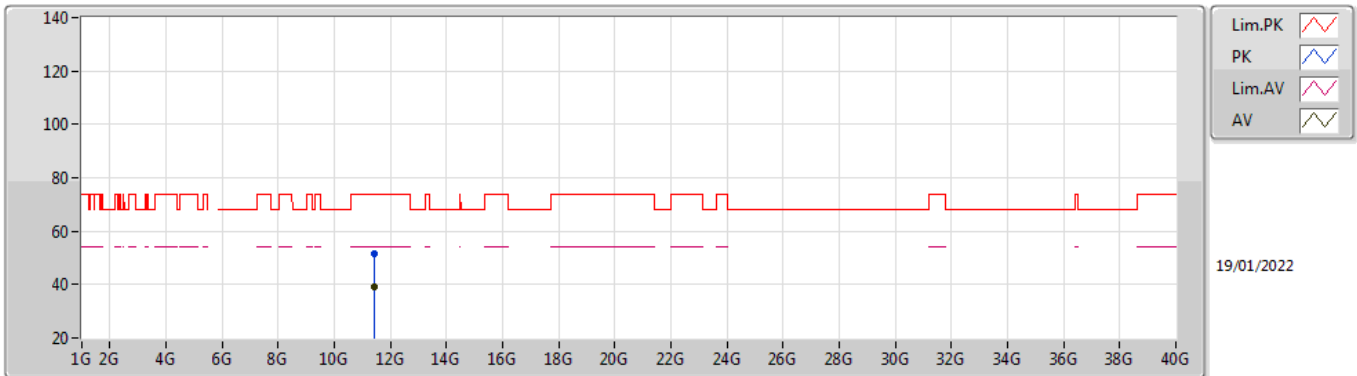

802.11ax HEW40_Nss1,(MCS0)_1TX
5710MHz Straddle 5.47-5.725GHz_TnomVnom

EUT_Z_1TX
Setting 76
02-B-C-5

Type	Freq (Hz)	Level (dBuV/m)	Limit (dBuV/m)	Margin (dB)	Raw (dBuV)	Dist (m)	Condition	Azimuth (°)	Height (m)	Comment	AF (dB)	CL (dB)	PA (dB)
PK	11.4095G	51.61	74.00	-22.39	38.16	3	Vertical	28	2.99	-	38.82	7.86	33.23
AV	11.4059G	39.30	54.00	-14.70	25.86	3	Vertical	28	2.99	-	38.81	7.86	33.23