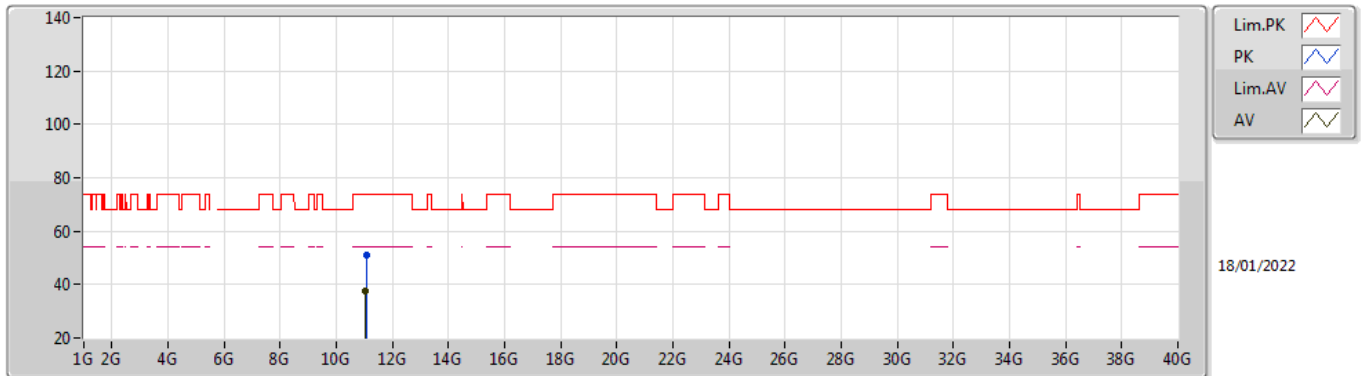

802.11ax HEW20_Nss1,(MCS0)_1TX

5500MHz_TnomVnom

EUT Z_1TX
Setting 72
02-B-C-5

Type	Freq (Hz)	Level (dBuV/m)	Limit (dBuV/m)	Margin (dB)	Raw (dBuV)	Dist (m)	Condition	Azimuth (°)	Height (m)	Comment	AF (dB)	CL (dB)	PA (dB)
PK	11.0688G	51.12	74.00	-22.88	38.08	3	Vertical	223	2.70	-	38.57	7.73	33.26
AV	11.0244G	37.81	54.00	-16.19	24.85	3	Vertical	223	2.70	-	38.52	7.71	33.27