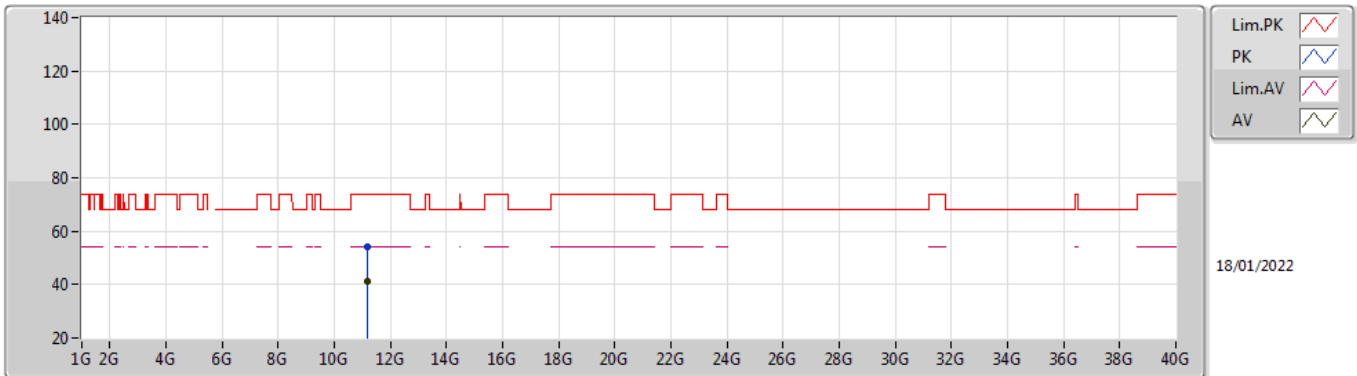

802.11a_Nss1,(6Mbps)_1TX

5580MHz_TnomVnom

EUT_Z_1TX
Setting 95
02-B-C-5

Type	Freq (Hz)	Level (dBuV/m)	Limit (dBuV/m)	Margin (dB)	Raw (dBuV)	Dist (m)	Condition	Azimuth (°)	Height (m)	Comment	AF (dB)	CL (dB)	PA (dB)
PK	11.1633G	54.20	74.00	-19.80	41.02	3	Horizontal	223	1.77	-	38.66	7.77	33.25
AV	11.1603G	41.12	54.00	-12.88	27.95	3	Horizontal	223	1.77	-	38.66	7.76	33.25