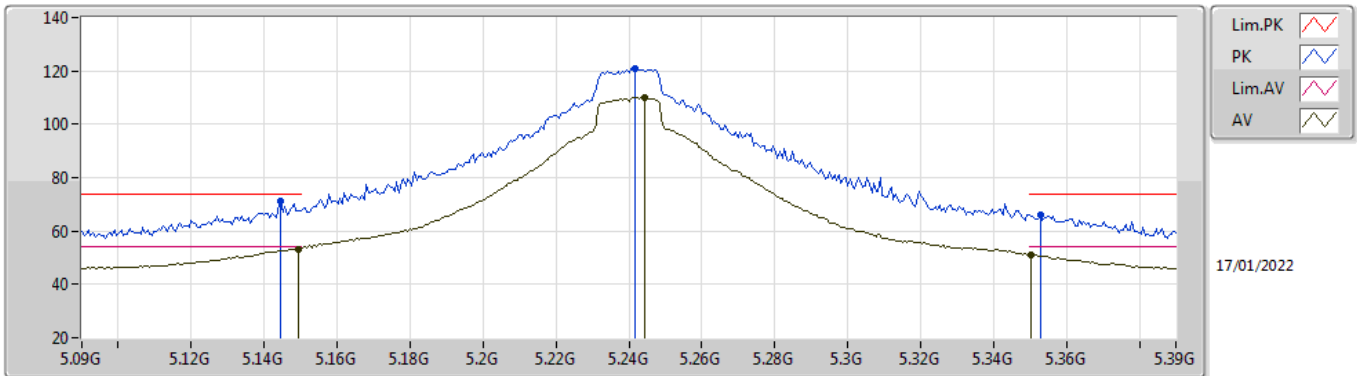

802.11a_Nss1,(6Mbps)_1TX

5240MHz_TnomVnom

EUT_Z_1TX
Setting 95
02-B-C-5-10

Type	Freq (Hz)	Level (dBuV/m)	Limit (dBuV/m)	Margin (dB)	Raw (dBuV)	Dist (m)	Condition	Azimuth (°)	Height (m)	Comment	AF (dB)	CL (dB)	PA (dB)
PK	5.1446G	70.98	74.00	-3.02	64.39	3	Horizontal	183	2.08	-	33.50	5.24	32.15
AV	5.1494G	53.28	54.00	-0.72	46.68	3	Horizontal	183	2.08	-	33.50	5.25	32.15
PK	5.2418G	121.00	Inf	-Inf	114.25	3	Horizontal	183	2.08	-	33.58	5.32	32.15
AV	5.2442G	109.82	Inf	-Inf	103.06	3	Horizontal	183	2.08	-	33.59	5.32	32.15
PK	5.3528G	66.22	74.00	-7.78	59.27	3	Horizontal	183	2.08	-	33.71	5.38	32.14
AV	5.3504G	51.26	54.00	-2.74	44.32	3	Horizontal	183	2.08	-	33.70	5.38	32.14