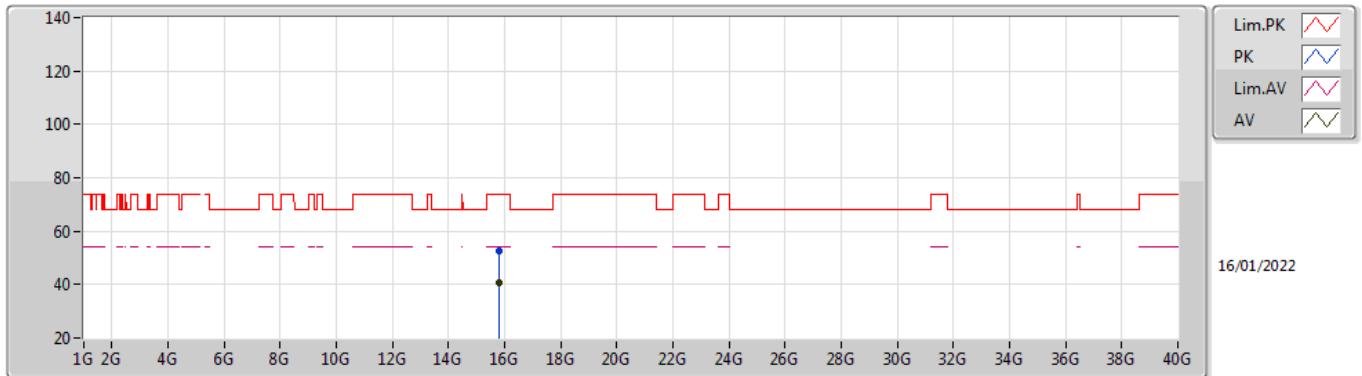

802.11ax HEW40_Nss1,(MCS0)_1TX

5270MHz_TnomVnom

EUT X_1TX
Setting 80
02-B-E-2

Type	Freq (Hz)	Level (dBuV/m)	Limit (dBuV/m)	Margin (dB)	Raw (dBuV)	Dist (m)	Condition	Azimuth (°)	Height (m)	Comment	AF (dB)	CL (dB)	PA (dB)
PK	15.80004G	52.48	74.00	-21.52	38.67	3	Vertical	236	1.68	-	37.40	9.91	33.50
AV	15.7986G	40.76	54.00	-13.24	26.95	3	Vertical	236	1.68	-	37.40	9.91	33.50