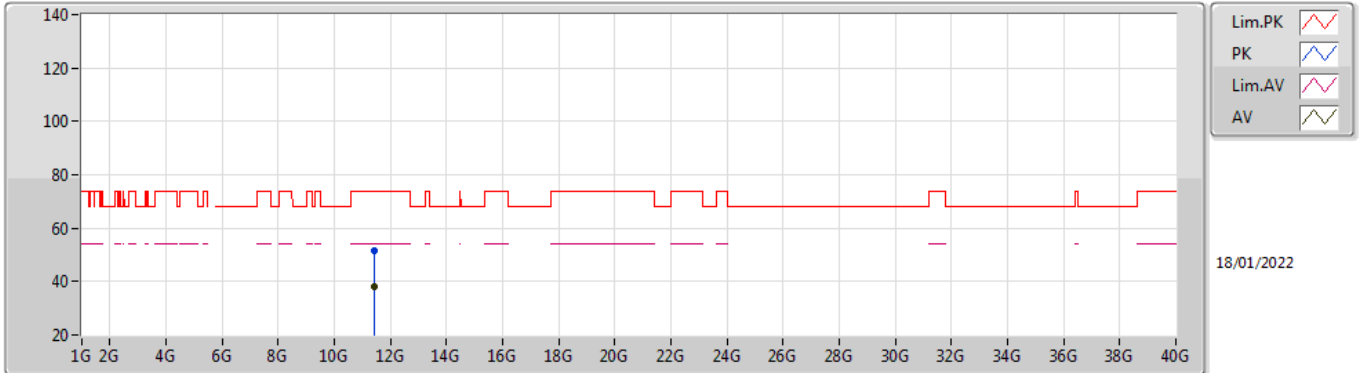

802.11ax HEW20_Nss1,(MCS0)_1TX

5700MHz_TnomVnom

EUT_Z_1TX
Setting 45
02-B-C-5

Type	Freq (Hz)	Level (dBuV/m)	Limit (dBuV/m)	Margin (dB)	Raw (dBuV)	Dist (m)	Condition	Azimuth (°)	Height (m)	Comment	AF (dB)	CL (dB)	PA (dB)
PK	11.4448G	51.46	74.00	-22.54	37.92	3	Vertical	256	2.36	-	38.89	7.88	33.23
AV	11.434G	38.16	54.00	-15.84	24.65	3	Vertical	256	2.36	-	38.87	7.87	33.23