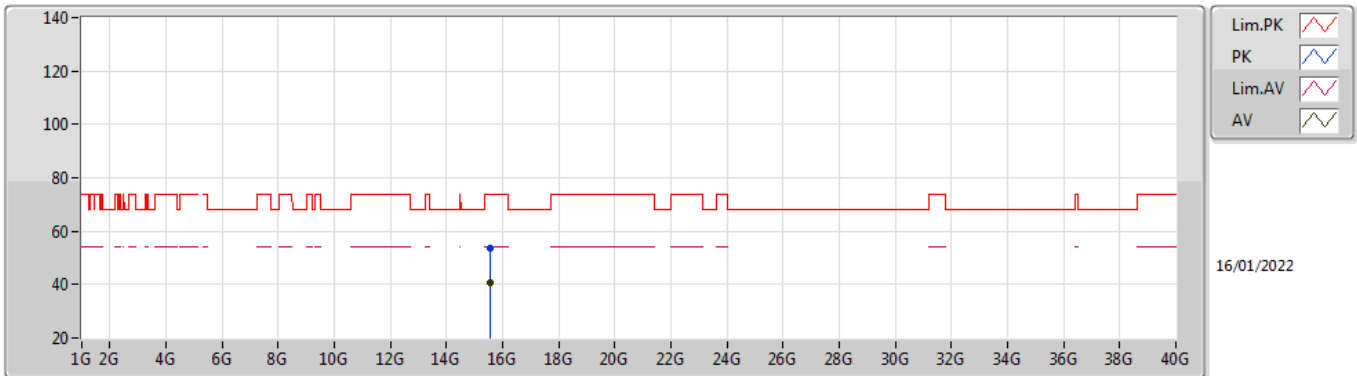

802.11ax HEW40_Nss1,(MCS0)_1TX

5190MHz_TnomVnom

EUT X_1TX
Setting 69
02-B-E-2

Type	Freq (Hz)	Level (dBuV/m)	Limit (dBuV/m)	Margin (dB)	Raw (dBuV)	Dist (m)	Condition	Azimuth (°)	Height (m)	Comment	AF (dB)	CL (dB)	PA (dB)
PK	15.56274G	53.67	74.00	-20.33	39.38	3	Horizontal	183	2.98	-	37.71	9.80	33.22
AV	15.58038G	40.76	54.00	-13.24	26.53	3	Horizontal	183	2.98	-	37.66	9.81	33.24