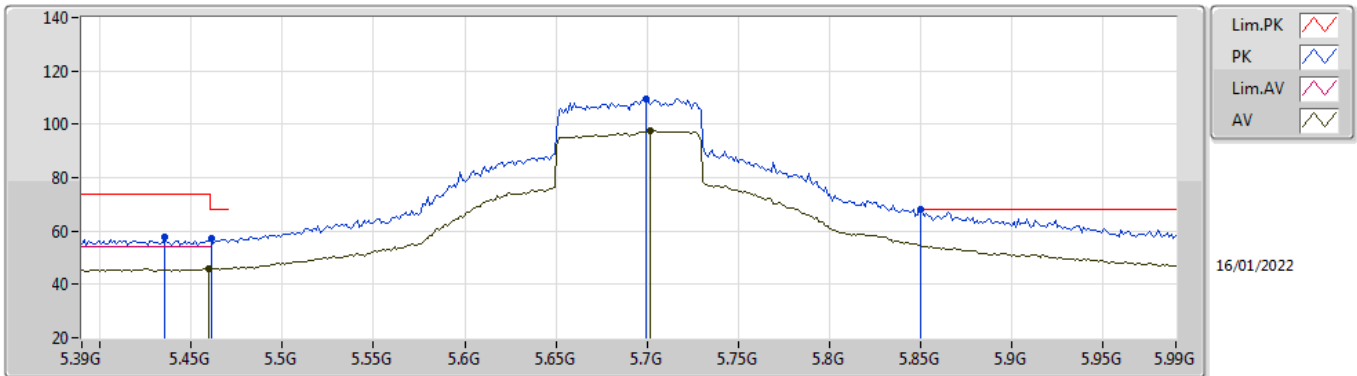

802.11ax HEW80_Nss1,(MCS0)_1TX
5690MHz Straddle 5.47-5.725GHz_TnomVnom

EUT_X_1TX
Setting 75
02-B-E-2-10

Type	Freq (Hz)	Level (dBuV/m)	Limit (dBuV/m)	Margin (dB)	Raw (dBuV)	Dist (m)	Condition	Azimuth (°)	Height (m)	Comment	AF (dB)	CL (dB)	PA (dB)
PK	5.4356G	57.88	74.00	-16.12	50.70	3	Vertical	192	1.72	-	33.87	5.44	32.13
PK	5.4608G	57.33	68.20	-10.87	50.10	3	Vertical	192	1.72	-	33.90	5.46	32.13
AV	5.4596G	45.84	54.00	-8.16	38.61	3	Vertical	192	1.72	-	33.90	5.46	32.13
PK	5.6996G	109.65	Inf	-Inf	102.49	3	Vertical	192	1.72	-	33.70	5.60	32.14
AV	5.702G	97.66	Inf	-Inf	90.50	3	Vertical	192	1.72	-	33.70	5.60	32.14
PK	5.85G	68.17	68.20	-0.03	60.87	3	Vertical	192	1.72	-	33.80	5.65	32.15