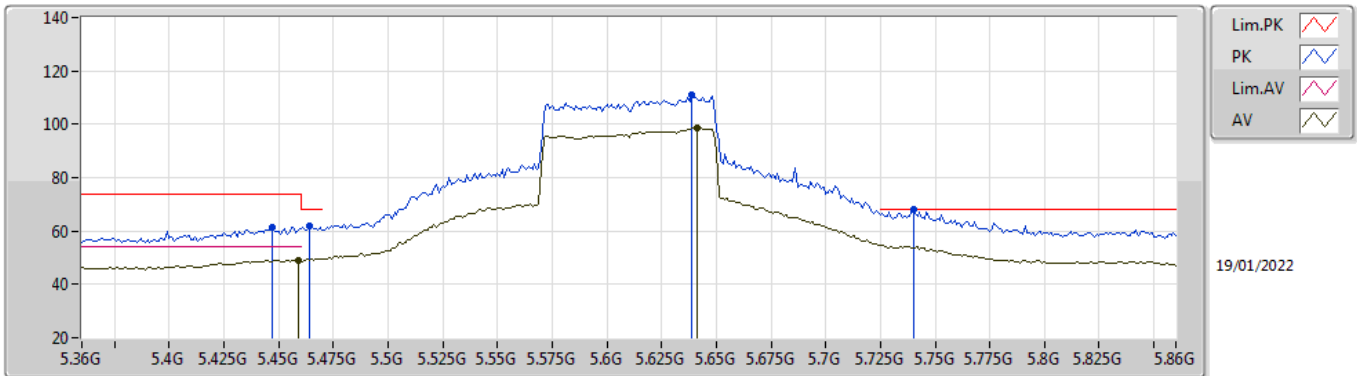

802.11ax HEW80_Nss1,(MCS0)_1TX

5610MHz_TnomVnom

EUT_Z_1TX
Setting 58
02-B-C-5-10

Type	Freq (Hz)	Level (dBuV/m)	Limit (dBuV/m)	Margin (dB)	Raw (dBuV)	Dist (m)	Condition	Azimuth (°)	Height (m)	Comment	AF (dB)	CL (dB)	PA (dB)
PK	5.447G	61.56	74.00	-12.44	54.35	3	Horizontal	170	1.97	-	33.89	5.45	32.13
PK	5.464G	61.99	68.20	-6.21	54.76	3	Horizontal	170	1.97	-	33.90	5.46	32.13
AV	5.459G	49.16	54.00	-4.84	41.93	3	Horizontal	170	1.97	-	33.90	5.46	32.13
PK	5.639G	110.89	Inf	-Inf	103.61	3	Horizontal	170	1.97	-	33.82	5.60	32.14
AV	5.641G	98.52	Inf	-Inf	91.24	3	Horizontal	170	1.97	-	33.82	5.60	32.14
PK	5.74G	68.08	68.20	-0.12	60.84	3	Horizontal	170	1.97	-	33.78	5.60	32.14