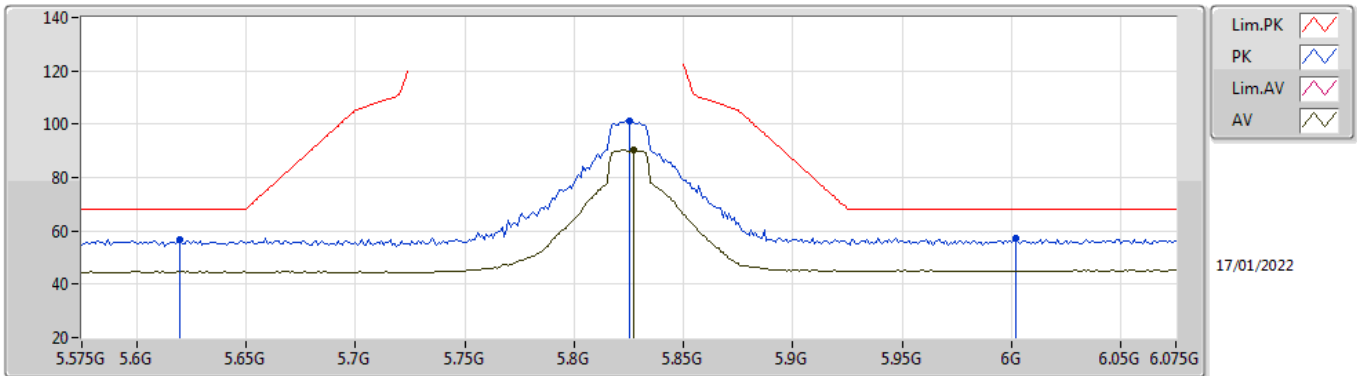

802.11a_Nss1,(6Mbps)_1TX

5825MHz_TnomVnom

EUT_Z_1TX
Setting 95
02-B-C-5-10

Type	Freq (Hz)	Level (dBuV/m)	Limit (dBuV/m)	Margin (dB)	Raw (dBuV)	Dist (m)	Condition	Azimuth (°)	Height (m)	Comment	AF (dB)	CL (dB)	PA (dB)
PK	5.62G	56.58	68.20	-11.62	49.26	3	Vertical	171	1.66	-	33.86	5.60	32.14
PK	5.825G	101.46	Inf	-Inf	94.24	3	Vertical	171	1.66	-	33.75	5.62	32.15
AV	5.827G	90.33	Inf	-Inf	83.10	3	Vertical	171	1.66	-	33.75	5.63	32.15
PK	6.002G	57.04	68.20	-11.16	49.29	3	Vertical	171	1.66	-	34.11	5.80	32.16