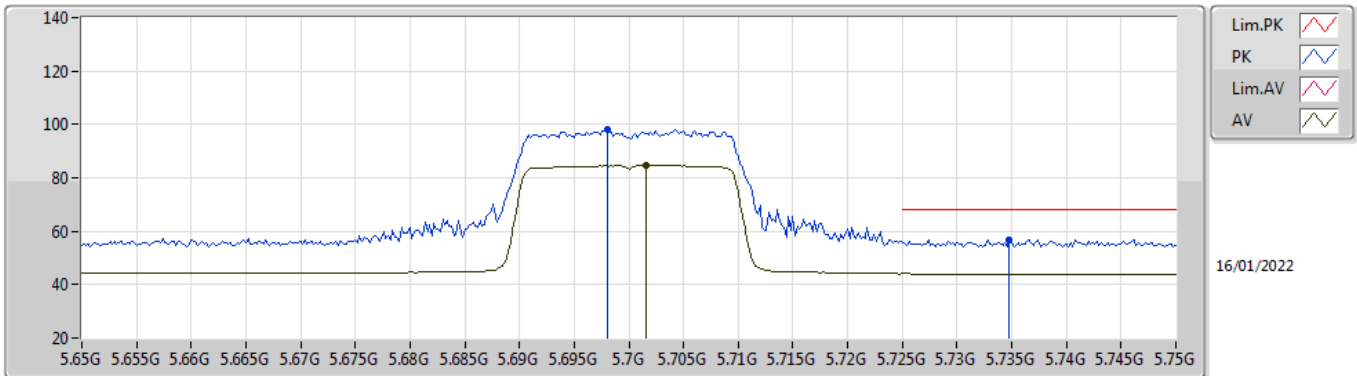

802.11ax HEW20_Nss1,(MCS0)_1TX

5700MHz_TnomVnom

EUT X_1TX
Setting 57
02-B-E-2-10

Type	Freq (Hz)	Level (dBuV/m)	Limit (dBuV/m)	Margin (dB)	Raw (dBuV)	Dist (m)	Condition	Azimuth (°)	Height (m)	Comment	AF (dB)	CL (dB)	PA (dB)
PK	5.698G	98.06	Inf	-Inf	90.90	3	Horizontal	33	1.99	-	33.70	5.60	32.14
AV	5.7016G	84.59	Inf	-Inf	77.43	3	Horizontal	33	1.99	-	33.70	5.60	32.14
PK	5.7348G	56.98	68.20	-11.22	49.75	3	Horizontal	33	1.99	-	33.77	5.60	32.14