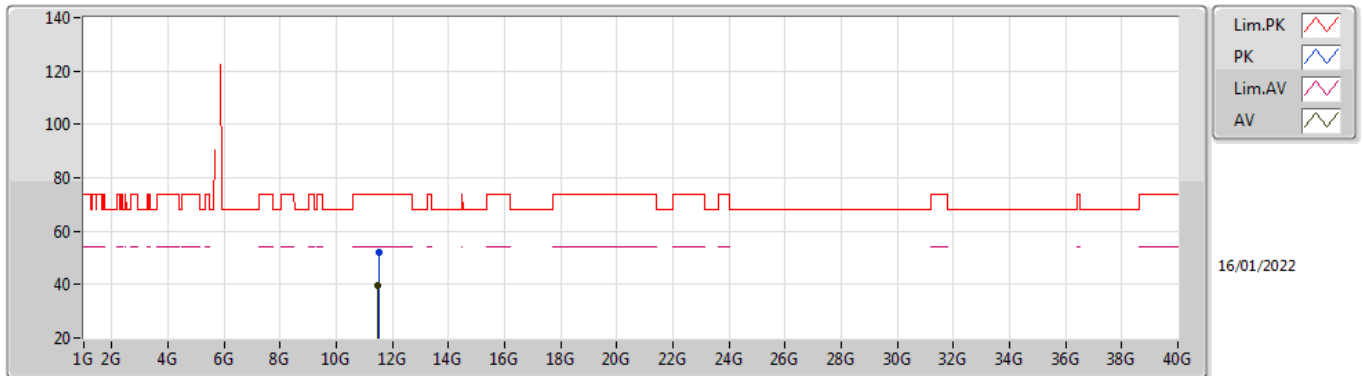

802.11ax HEW40_Nss1,(MCS0)_1TX

5755MHz_TnomVnom

EUT X_1TX
Setting 95
02-B-E-2

Type	Freq (Hz)	Level (dBuV/m)	Limit (dBuV/m)	Margin (dB)	Raw (dBuV)	Dist (m)	Condition	Azimuth (°)	Height (m)	Comment	AF (dB)	CL (dB)	PA (dB)
PK	11.5052G	52.11	74.00	-21.89	38.41	3	Horizontal	66	1.76	-	39.02	7.90	33.22
AV	11.498G	39.40	54.00	-14.60	25.72	3	Horizontal	66	1.76	-	39.00	7.90	33.22