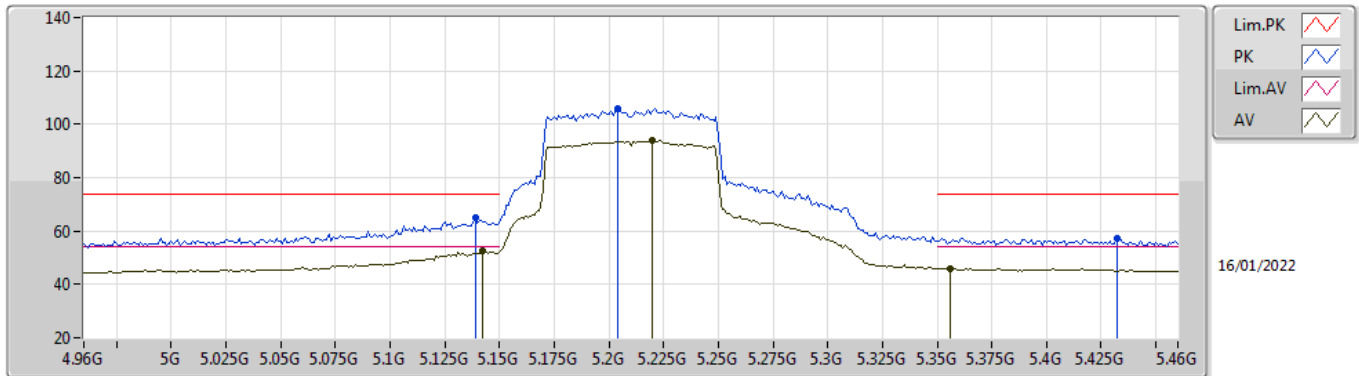

802.11ax HEW80_Nss1,(MCS0)_1TX

5210MHz_TnomVnom

EUT_X_1TX
Setting 68
02-B-E-2-10

Type	Freq (Hz)	Level (dBuV/m)	Limit (dBuV/m)	Margin (dB)	Raw (dBuV)	Dist (m)	Condition	Azimuth (°)	Height (m)	Comment	AF (dB)	CL (dB)	PA (dB)
PK	5.139G	65.01	74.00	-8.99	58.42	3	Vertical	170	1.91	-	33.50	5.24	32.15
AV	5.142G	52.61	54.00	-1.39	46.02	3	Vertical	170	1.91	-	33.50	5.24	32.15
PK	5.204G	105.84	Inf	-Inf	99.18	3	Vertical	170	1.91	-	33.51	5.30	32.15
AV	5.22G	93.96	Inf	-Inf	87.26	3	Vertical	170	1.91	-	33.54	5.31	32.15
PK	5.432G	57.17	74.00	-16.83	50.01	3	Vertical	170	1.91	-	33.86	5.43	32.13
AV	5.356G	46.09	54.00	-7.91	39.14	3	Vertical	170	1.91	-	33.71	5.38	32.14