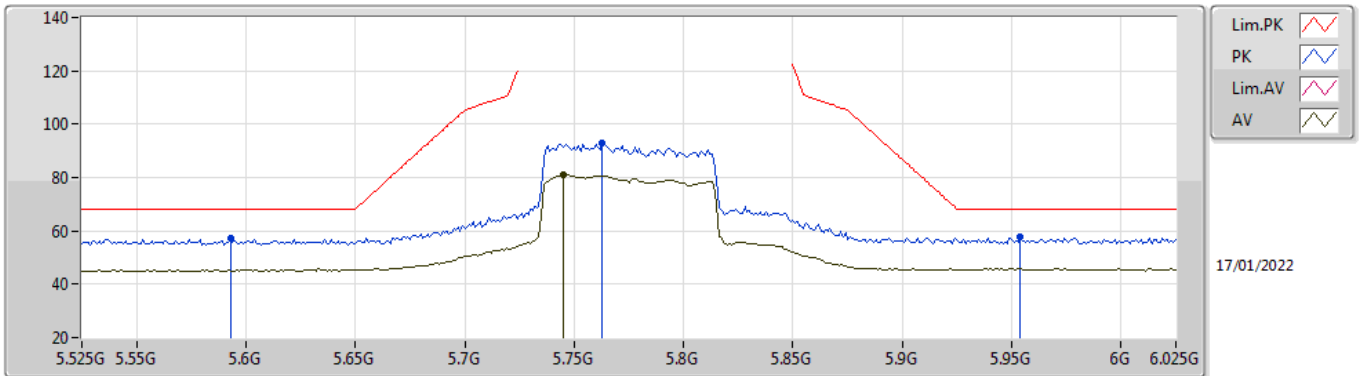

802.11ax HEW80_Nss1,(MCS0)_1TX

5775MHz_TnomVnom

EUT_Z_1TX
Setting 74
02-B-C-5-10

Type	Freq (Hz)	Level (dBuV/m)	Limit (dBuV/m)	Margin (dB)	Raw (dBuV)	Dist (m)	Condition	Azimuth (°)	Height (m)	Comment	AF (dB)	CL (dB)	PA (dB)
PK	5.593G	57.07	68.20	-11.13	49.72	3	Vertical	169	1.69	-	33.90	5.59	32.14
PK	5.763G	93.06	Inf	-Inf	85.84	3	Vertical	169	1.69	-	33.77	5.60	32.15
AV	5.745G	81.00	Inf	-Inf	73.75	3	Vertical	169	1.69	-	33.79	5.60	32.14
PK	5.954G	57.75	68.20	-10.45	50.06	3	Vertical	169	1.69	-	34.10	5.75	32.16