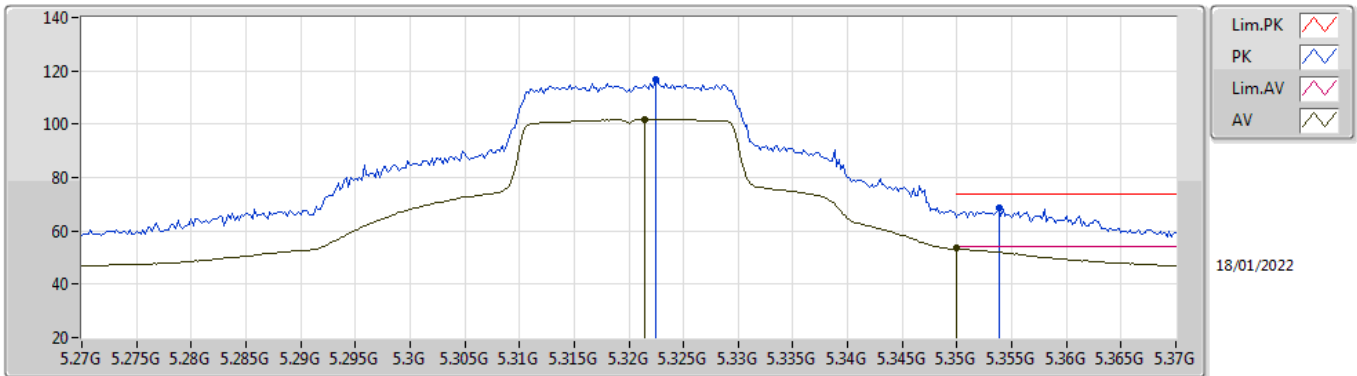

802.11ax HEW20_Nss1,(MCS0)_1TX

5320MHz_TnomVnom

EUT Z_1TX
Setting 74
02-B-C-5-10

Type	Freq (Hz)	Level (dBuV/m)	Limit (dBuV/m)	Margin (dB)	Raw (dBuV)	Dist (m)	Condition	Azimuth (°)	Height (m)	Comment	AF (dB)	CL (dB)	PA (dB)
PK	5.3224G	116.68	Inf	-Inf	109.76	3	Horizontal	186	1.80	-	33.70	5.36	32.14
AV	5.3214G	101.80	Inf	-Inf	94.88	3	Horizontal	186	1.80	-	33.70	5.36	32.14
PK	5.3538G	68.40	74.00	-5.60	61.45	3	Horizontal	186	1.80	-	33.71	5.38	32.14
AV	5.35G	53.83	54.00	-0.17	46.90	3	Horizontal	186	1.80	-	33.70	5.37	32.14