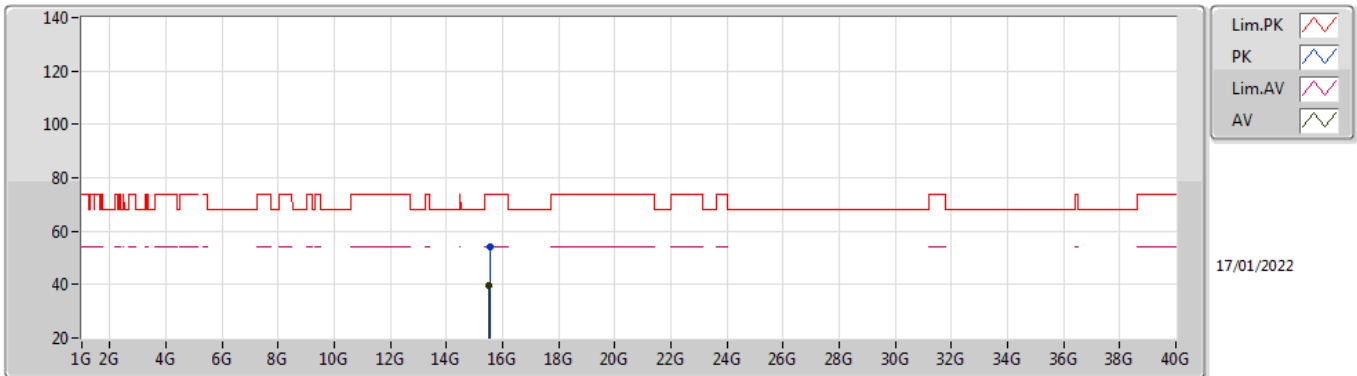

802.11ax HEW20_Nss1,(MCS0)_1TX

5180MHz_TnomVnom

EUT_Z_1TX
Setting 72
02-B-C-5

Type	Freq (Hz)	Level (dBuV/m)	Limit (dBuV/m)	Margin (dB)	Raw (dBuV)	Dist (m)	Condition	Azimuth (°)	Height (m)	Comment	AF (dB)	CL (dB)	PA (dB)
PK	15.54504G	53.95	74.00	-20.05	39.59	3	Vertical	340	2.95	-	37.76	9.80	33.20
AV	15.53166G	39.48	54.00	-14.52	25.07	3	Vertical	340	2.95	-	37.81	9.79	33.19