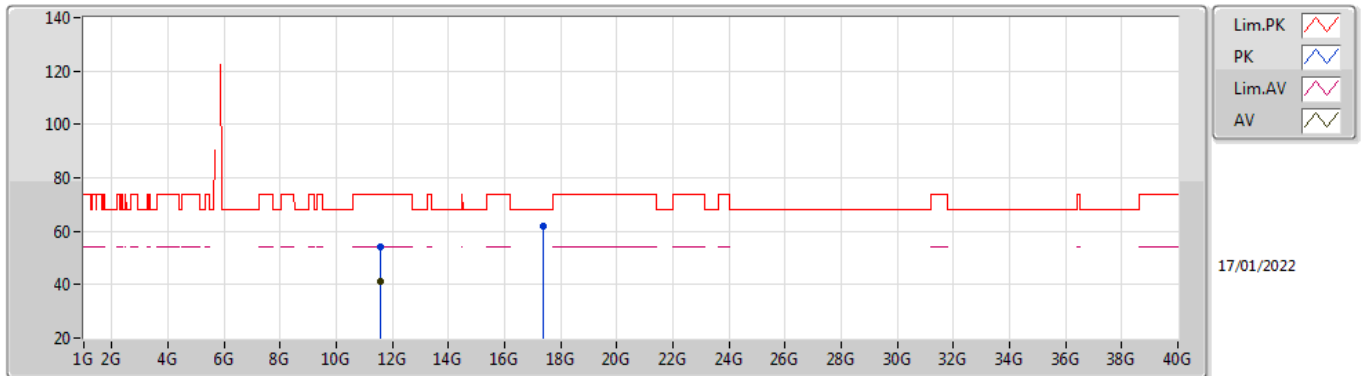

802.11a_Nss1,(6Mbps)_1TX

5785MHz_TnomVnom

EUT_Z_1TX
Setting 95
02-B-C-5

Type	Freq (Hz)	Level (dBuV/m)	Limit (dBuV/m)	Margin (dB)	Raw (dBuV)	Dist (m)	Condition	Azimuth (°)	Height (m)	Comment	AF (dB)	CL (dB)	PA (dB)
PK	11.56484G	53.97	74.00	-20.03	40.09	3	Horizontal	220	1.97	-	39.19	7.93	33.24
AV	11.57102G	41.08	54.00	-12.92	27.18	3	Horizontal	220	1.97	-	39.21	7.93	33.24
PK	17.36016G	62.07	68.20	-6.13	41.74	3	Horizontal	12	1.82	-	42.78	10.68	33.13