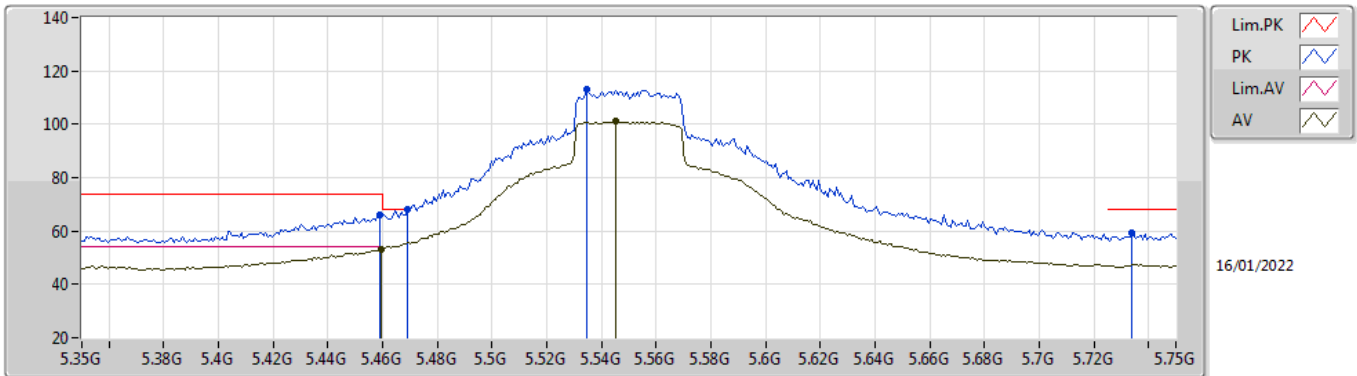

802.11ax HEW40_Nss1,(MCS0)_1TX

5550MHz_TnomVnom

EUT X_1TX
Setting 82
02-B-E-2-10

Type	Freq (Hz)	Level (dBuV/m)	Limit (dBuV/m)	Margin (dB)	Raw (dBuV)	Dist (m)	Condition	Azimuth (°)	Height (m)	Comment	AF (dB)	CL (dB)	PA (dB)
PK	5.4588G	66.15	74.00	-7.85	58.92	3	Vertical	155	1.76	-	33.90	5.46	32.13
AV	5.4596G	53.13	54.00	-0.87	45.90	3	Vertical	155	1.76	-	33.90	5.46	32.13
PK	5.4692G	68.15	68.20	-0.05	60.91	3	Vertical	155	1.76	-	33.90	5.47	32.13
PK	5.5348G	112.89	Inf	-Inf	105.59	3	Vertical	155	1.76	-	33.90	5.53	32.13
AV	5.5452G	101.29	Inf	-Inf	93.97	3	Vertical	155	1.76	-	33.90	5.55	32.13
PK	5.734G	59.34	68.20	-8.86	52.11	3	Vertical	155	1.76	-	33.77	5.60	32.14