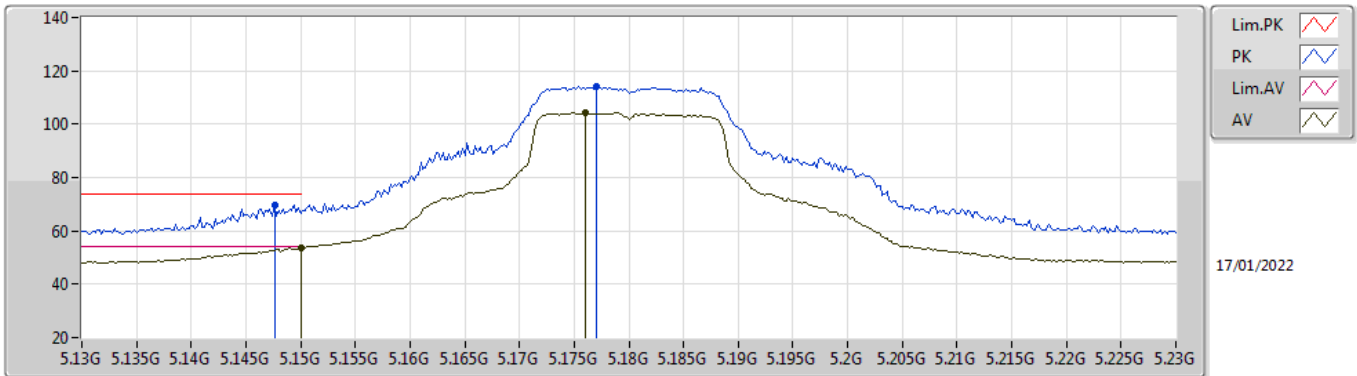

802.11a_Nss1,(6Mbps)_1TX

5180MHz_TnomVnom

EUT_Z_1TX
Setting 71
02-B-C-5-10

Type	Freq (Hz)	Level (dBuV/m)	Limit (dBuV/m)	Margin (dB)	Raw (dBuV)	Dist (m)	Condition	Azimuth (°)	Height (m)	Comment	AF (dB)	CL (dB)	PA (dB)
PK	5.1476G	69.75	74.00	-4.25	63.15	3	Horizontal	179	1.80	-	33.50	5.25	32.15
AV	5.15G	53.80	54.00	-0.20	47.20	3	Horizontal	179	1.80	-	33.50	5.25	32.15
PK	5.177G	114.04	Inf	-Inf	107.41	3	Horizontal	179	1.80	-	33.50	5.28	32.15
AV	5.176G	104.18	Inf	-Inf	97.55	3	Horizontal	179	1.80	-	33.50	5.28	32.15