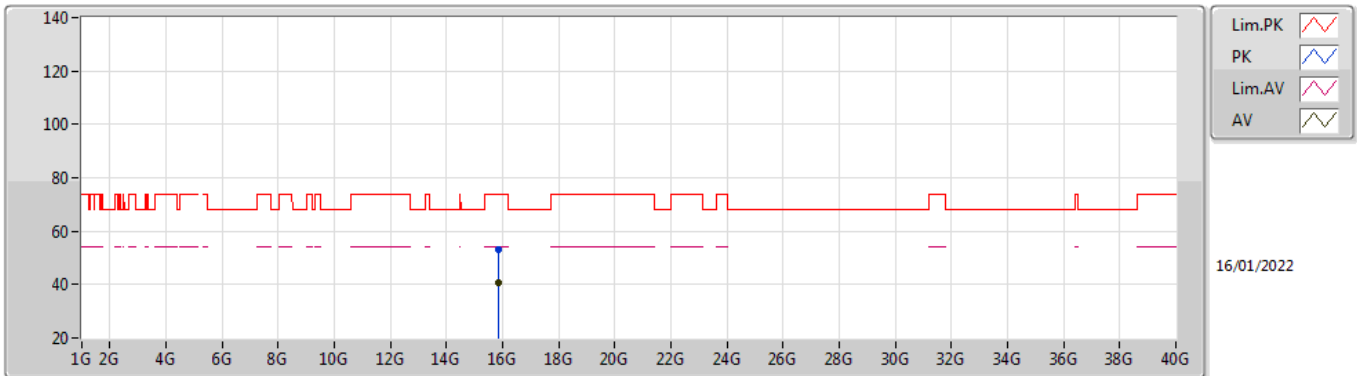

802.11ax HEW80_Nss1,(MCS0)_1TX

5290MHz_TnomVnom

EUT X_1TX
Setting 64
02-B-E-2

Type	Freq (Hz)	Level (dBuV/m)	Limit (dBuV/m)	Margin (dB)	Raw (dBuV)	Dist (m)	Condition	Azimuth (°)	Height (m)	Comment	AF (dB)	CL (dB)	PA (dB)
PK	15.86442G	53.02	74.00	-20.98	39.20	3	Vertical	305	2.81	-	37.46	9.94	33.58
AV	15.87414G	40.65	54.00	-13.35	26.83	3	Vertical	305	2.81	-	37.47	9.94	33.59