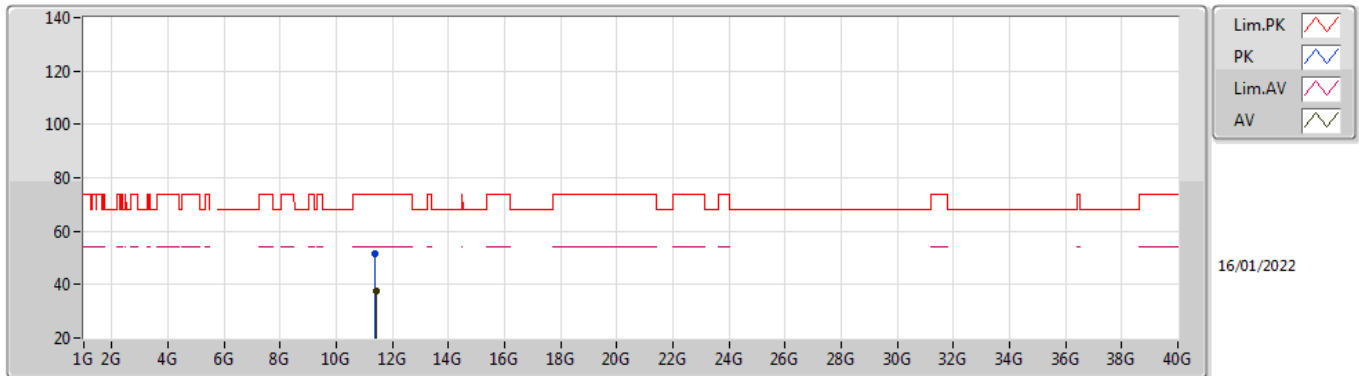

802.11ax HEW20_Nss1,(MCS0)_1TX

5700MHz_TnomVnom

EUT X_1TX
Setting 57
02-B-E-2

Type	Freq (Hz)	Level (dBuV/m)	Limit (dBuV/m)	Margin (dB)	Raw (dBuV)	Dist (m)	Condition	Azimuth (°)	Height (m)	Comment	AF (dB)	CL (dB)	PA (dB)
PK	11.38908G	51.59	74.00	-22.41	38.17	3	Vertical	278	1.36	-	38.79	7.86	33.23
AV	11.41134G	37.84	54.00	-16.16	24.39	3	Vertical	278	1.36	-	38.82	7.86	33.23