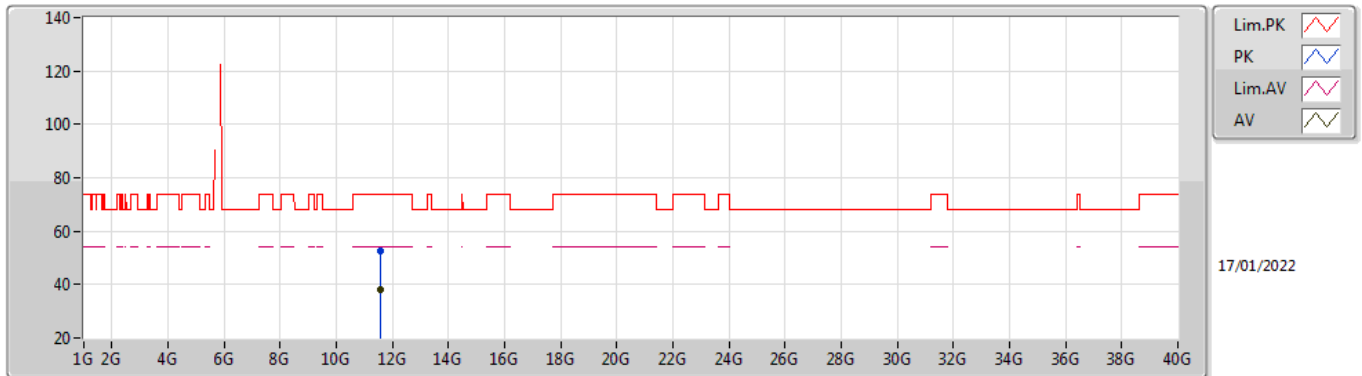

802.11ax HEW20_Nss1,(MCS0)_1TX

5785MHz_TnomVnom

EUT_Z_1TX
Setting 95
02-B-C-5

Type	Freq (Hz)	Level (dBuV/m)	Limit (dBuV/m)	Margin (dB)	Raw (dBuV)	Dist (m)	Condition	Azimuth (°)	Height (m)	Comment	AF (dB)	CL (dB)	PA (dB)
PK	11.5592G	52.35	74.00	-21.65	38.49	3	Vertical	231	1.80	-	39.18	7.92	33.24
AV	11.57096G	38.16	54.00	-15.84	24.26	3	Vertical	231	1.80	-	39.21	7.93	33.24