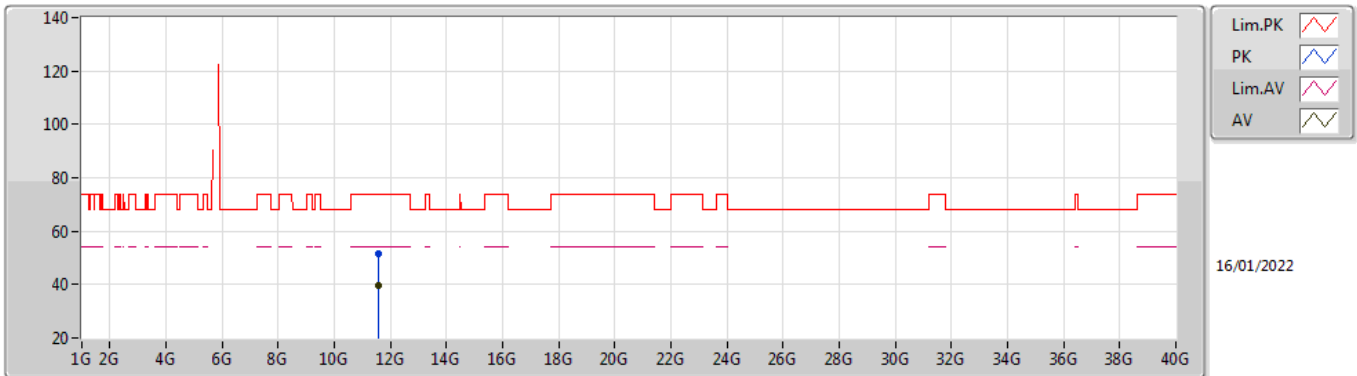

802.11ax HEW80_Nss1,(MCS0)_1TX

5775MHz_TnomVnom

EUT X_1TX
Setting 81
02-B-E-2

Type	Freq (Hz)	Level (dBuV/m)	Limit (dBuV/m)	Margin (dB)	Raw (dBuV)	Dist (m)	Condition	Azimuth (°)	Height (m)	Comment	AF (dB)	CL (dB)	PA (dB)
PK	11.55426G	51.47	74.00	-22.53	37.62	3	Vertical	26	1.35	-	39.16	7.92	33.23
AV	11.56104G	39.72	54.00	-14.28	25.86	3	Vertical	26	1.35	-	39.18	7.92	33.24