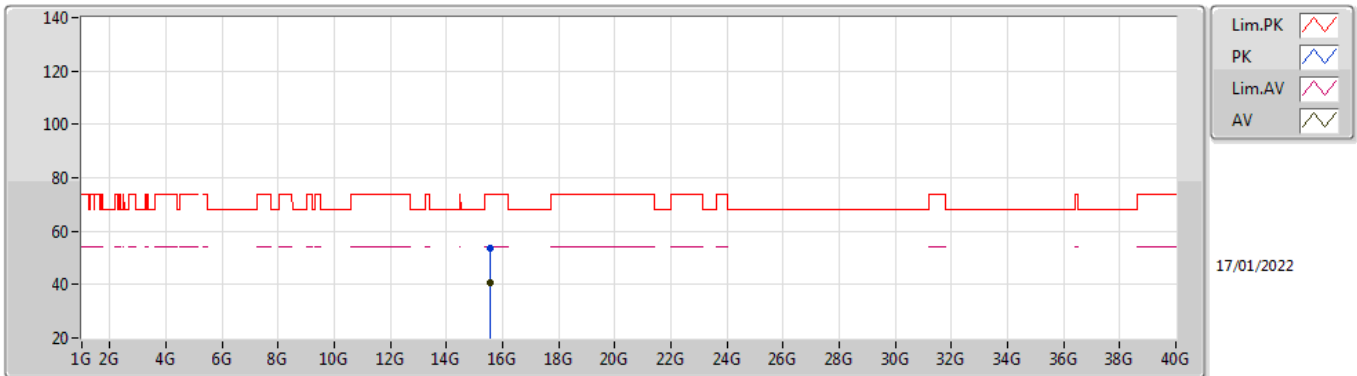

802.11ax HEW40_Nss1,(MCS0)_1TX

5190MHz_TnomVnom

EUT Z_1TX
Setting 63
02-B-C-5

Type	Freq (Hz)	Level (dBuV/m)	Limit (dBuV/m)	Margin (dB)	Raw (dBuV)	Dist (m)	Condition	Azimuth (°)	Height (m)	Comment	AF (dB)	CL (dB)	PA (dB)
PK	15.56778G	53.82	74.00	-20.18	39.54	3	Horizontal	162	1.80	-	37.70	9.81	33.23
AV	15.57132G	40.84	54.00	-13.16	26.57	3	Horizontal	162	1.80	-	37.69	9.81	33.23