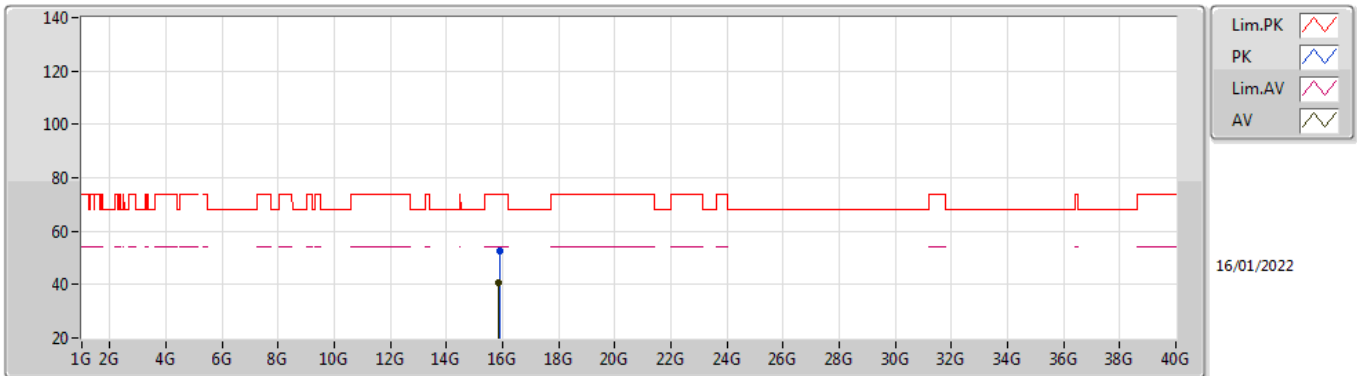

802.11ax HEW80_Nss1,(MCS0)_1TX

5290MHz_TnomVnom

EUT X_1TX
Setting 64
02-B-E-2

Type	Freq (Hz)	Level (dBuV/m)	Limit (dBuV/m)	Margin (dB)	Raw (dBuV)	Dist (m)	Condition	Azimuth (°)	Height (m)	Comment	AF (dB)	CL (dB)	PA (dB)
PK	15.88242G	52.74	74.00	-21.26	38.91	3	Horizontal	105	2.80	-	37.48	9.95	33.60
AV	15.85752G	40.68	54.00	-13.32	26.85	3	Horizontal	105	2.80	-	37.46	9.94	33.57