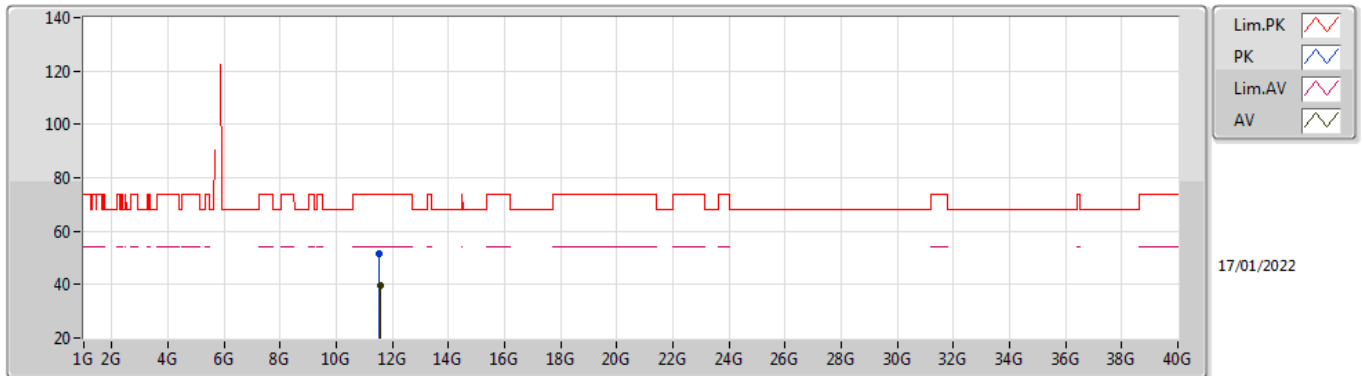

802.11ax HEW80_Nss1,(MCS0)_1TX

5775MHz_TnomVnom

EUT_Z_1TX
Setting 74
02-B-C-5

Type	Freq (Hz)	Level (dBuV/m)	Limit (dBuV/m)	Margin (dB)	Raw (dBuV)	Dist (m)	Condition	Azimuth (°)	Height (m)	Comment	AF (dB)	CL (dB)	PA (dB)
PK	11.53908G	51.35	74.00	-22.65	37.54	3	Horizontal	38	1.20	-	39.12	7.92	33.23
AV	11.5569G	39.54	54.00	-14.46	25.68	3	Horizontal	38	1.20	-	39.17	7.92	33.23