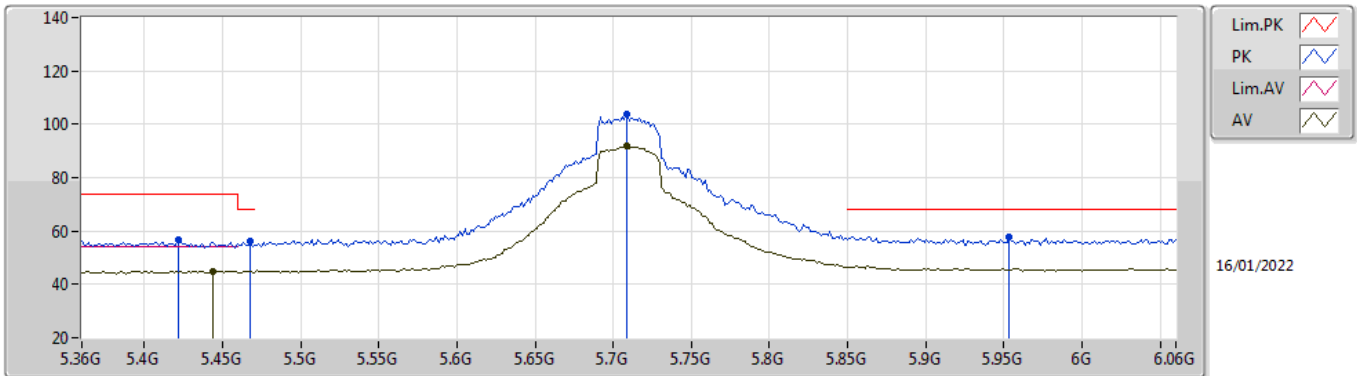

802.11ax HEW40_Nss1,(MCS0)_1TX
5710MHz Straddle 5.47-5.725GHz_TnomVnom

EUT X_1TX
Setting 85
02-B-E-2-10

Type	Freq (Hz)	Level (dBuV/m)	Limit (dBuV/m)	Margin (dB)	Raw (dBuV)	Dist (m)	Condition	Azimuth (°)	Height (m)	Comment	AF (dB)	CL (dB)	PA (dB)
PK	5.4216G	56.73	74.00	-17.27	49.60	3	Horizontal	34	2.07	-	33.84	5.42	32.13
AV	5.444G	44.98	54.00	-9.02	37.78	3	Horizontal	34	2.07	-	33.89	5.44	32.13
PK	5.4678G	56.32	68.20	-11.88	49.08	3	Horizontal	34	2.07	-	33.90	5.47	32.13
PK	5.7086G	103.56	Inf	-Inf	96.38	3	Horizontal	34	2.07	-	33.72	5.60	32.14
AV	5.7086G	91.86	Inf	-Inf	84.68	3	Horizontal	34	2.07	-	33.72	5.60	32.14
PK	5.9536G	57.88	68.20	-10.32	50.19	3	Horizontal	34	2.07	-	34.10	5.75	32.16