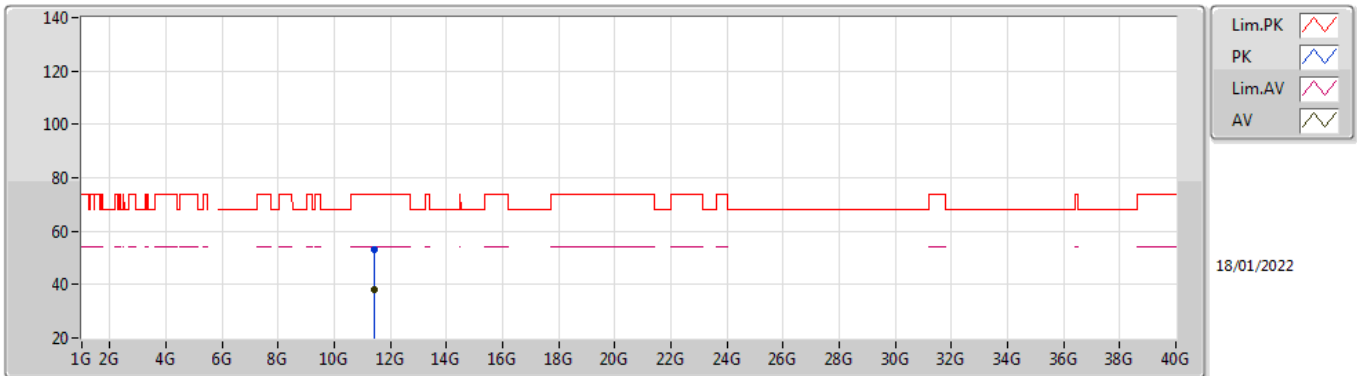

802.11ax HEW20_Nss1,(MCS0)_1TX
5720MHz Straddle 5.47-5.725GHz_TnomVnom

EUT_Z_1TX
Setting 94
02-B-C-5

Type	Freq (Hz)	Level (dBuV/m)	Limit (dBuV/m)	Margin (dB)	Raw (dBuV)	Dist (m)	Condition	Azimuth (°)	Height (m)	Comment	AF (dB)	CL (dB)	PA (dB)
PK	11.4496G	52.99	74.00	-21.01	39.44	3	Horizontal	272	1.31	-	38.90	7.88	33.23
AV	11.43586G	37.92	54.00	-16.08	24.41	3	Horizontal	272	1.31	-	38.87	7.87	33.23