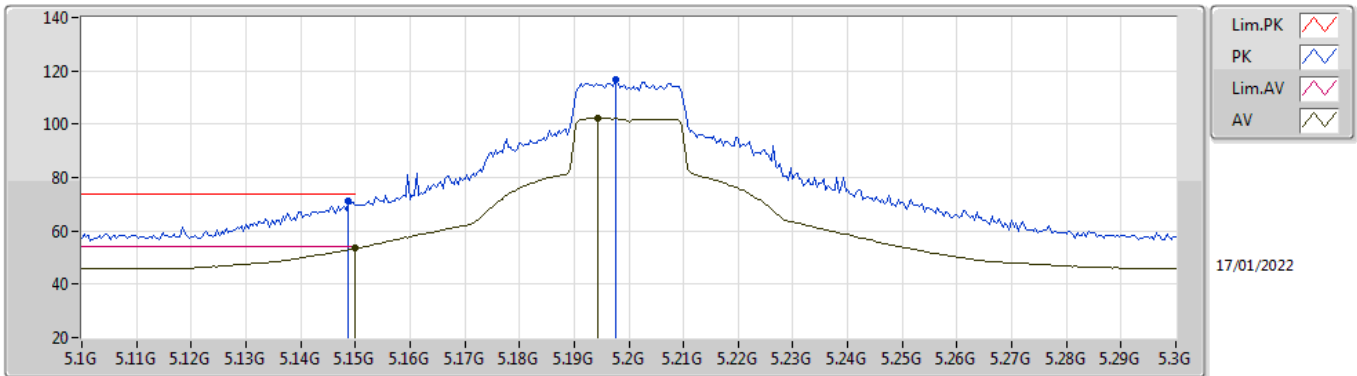

802.11ax HEW20_Nss1,(MCS0)_1TX

5200MHz_TnomVnom

EUT_Z_1TX
Setting 80
02-B-C-5-10

Type	Freq (Hz)	Level (dBuV/m)	Limit (dBuV/m)	Margin (dB)	Raw (dBuV)	Dist (m)	Condition	Azimuth (°)	Height (m)	Comment	AF (dB)	CL (dB)	PA (dB)
PK	5.1488G	71.13	74.00	-2.87	64.53	3	Horizontal	179	2.00	-	33.50	5.25	32.15
AV	5.15G	53.79	54.00	-0.21	47.19	3	Horizontal	179	2.00	-	33.50	5.25	32.15
PK	5.1976G	116.59	Inf	-Inf	109.94	3	Horizontal	179	2.00	-	33.50	5.30	32.15
AV	5.1944G	102.22	Inf	-Inf	95.58	3	Horizontal	179	2.00	-	33.50	5.29	32.15