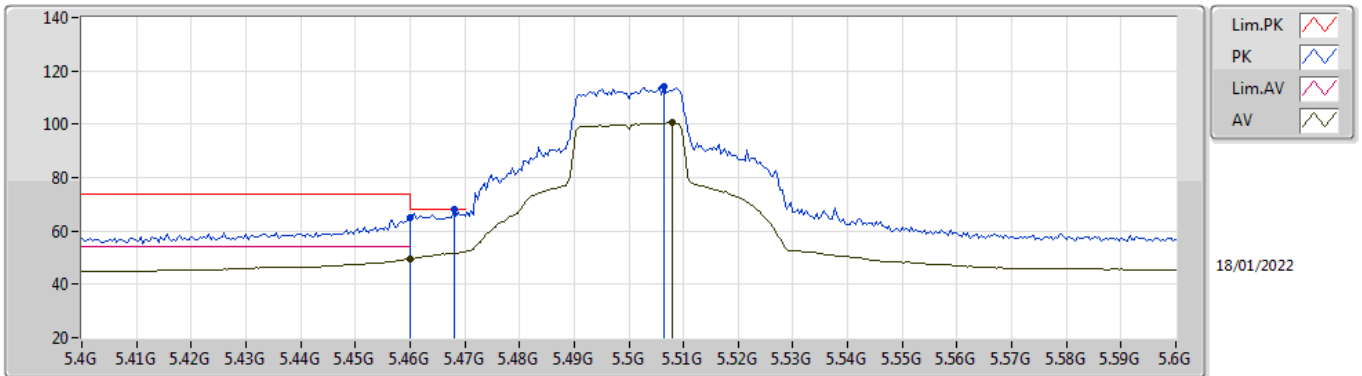

802.11ax HEW20_Nss1,(MCS0)_1TX

5500MHz_TnomVnom

EUT_Z_1TX
Setting 72
02-B-C-5-10

Type	Freq (Hz)	Level (dBuV/m)	Limit (dBuV/m)	Margin (dB)	Raw (dBuV)	Dist (m)	Condition	Azimuth (°)	Height (m)	Comment	AF (dB)	CL (dB)	PA (dB)
PK	5.46G	65.15	74.00	-8.85	57.92	3	Horizontal	175	2.12	-	33.90	5.46	32.13
AV	5.46G	49.53	54.00	-4.47	42.30	3	Horizontal	175	2.12	-	33.90	5.46	32.13
PK	5.468G	68.09	68.20	-0.11	60.85	3	Horizontal	175	2.12	-	33.90	5.47	32.13
PK	5.5064G	113.99	Inf	-Inf	106.71	3	Horizontal	175	2.12	-	33.90	5.51	32.13
AV	5.508G	100.51	Inf	-Inf	93.23	3	Horizontal	175	2.12	-	33.90	5.51	32.13