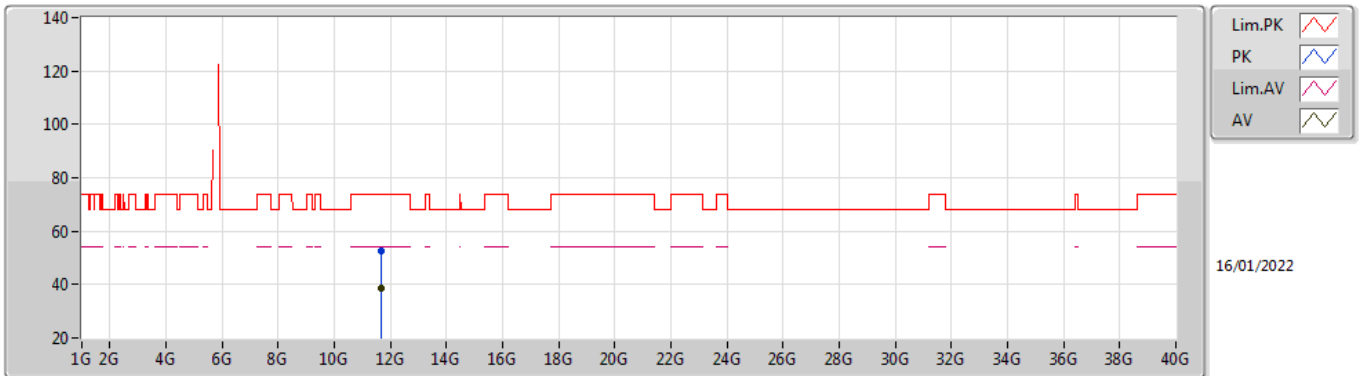

802.11ax HEW20_Nss1,(MCS0)_1TX

5825MHz_TnomVnom

EUT X_1TX
Setting 95
02-B-E-2

Type	Freq (Hz)	Level (dBuV/m)	Limit (dBuV/m)	Margin (dB)	Raw (dBuV)	Dist (m)	Condition	Azimuth (°)	Height (m)	Comment	AF (dB)	CL (dB)	PA (dB)
PK	11.6536G	52.51	74.00	-21.49	38.46	3	Vertical	309	2.38	-	39.35	7.96	33.26
AV	11.65738G	38.45	54.00	-15.55	24.39	3	Vertical	309	2.38	-	39.36	7.96	33.26