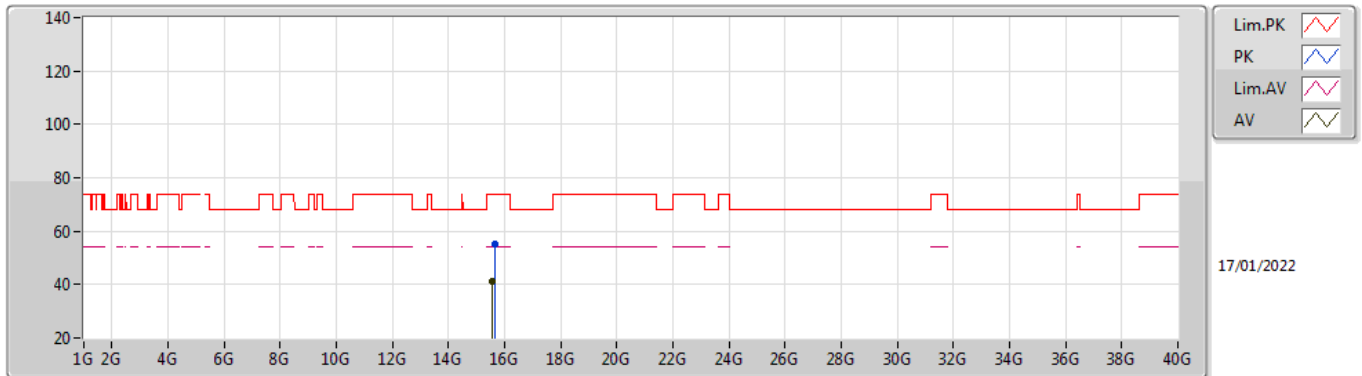

802.11ax HEW20_Nss1,(MCS0)_1TX

5240MHz_TnomVnom

EUT Z_1TX
Setting 91
02-B-C-5

Type	Freq (Hz)	Level (dBuV/m)	Limit (dBuV/m)	Margin (dB)	Raw (dBuV)	Dist (m)	Condition	Azimuth (°)	Height (m)	Comment	AF (dB)	CL (dB)	PA (dB)
PK	15.6624G	54.99	74.00	-19.01	41.00	3	Vertical	173	2.06	-	37.48	9.85	33.34
AV	15.5736G	41.42	54.00	-12.58	27.17	3	Vertical	173	2.06	-	37.68	9.81	33.24