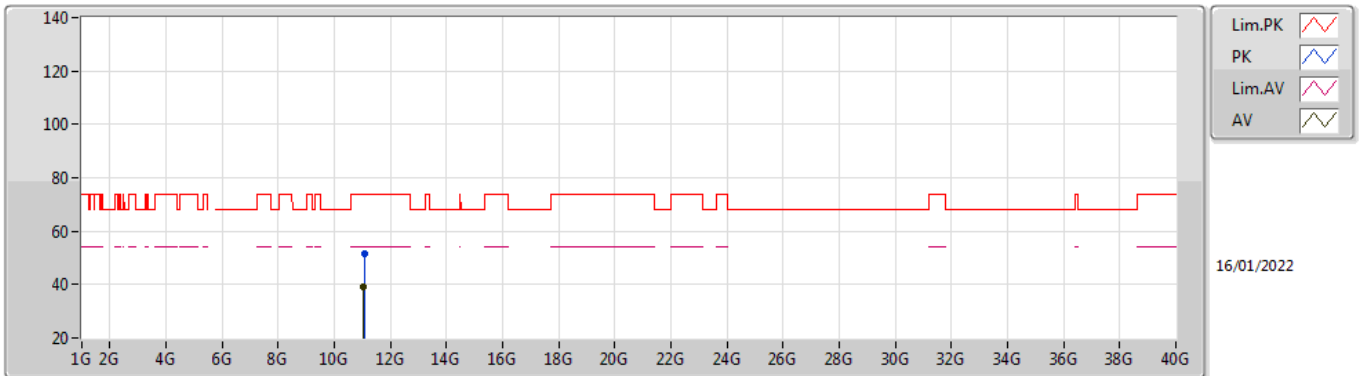

802.11ax HEW80_Nss1,(MCS0)_1TX

5530MHz_TnomVnom

EUT X_1TX
Setting 70
02-B-E-2

Type	Freq (Hz)	Level (dBuV/m)	Limit (dBuV/m)	Margin (dB)	Raw (dBuV)	Dist (m)	Condition	Azimuth (°)	Height (m)	Comment	AF (dB)	CL (dB)	PA (dB)
PK	11.07374G	51.64	74.00	-22.36	38.60	3	Vertical	140	1.57	-	38.57	7.73	33.26
AV	11.05028G	39.22	54.00	-14.78	26.21	3	Vertical	140	1.57	-	38.55	7.72	33.26