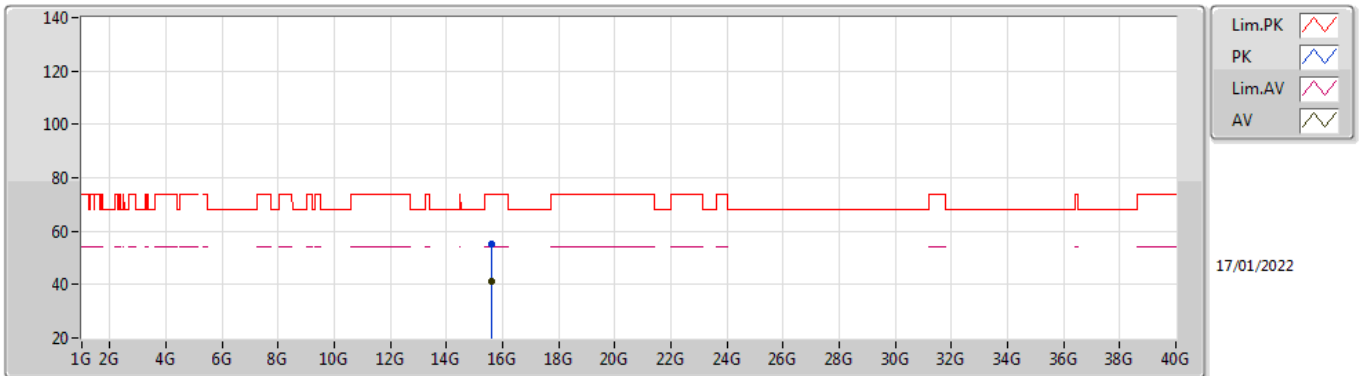

802.11ax HEW20_Nss1,(MCS0)_1TX

5200MHz_TnomVnom

EUT_Z_1TX
Setting 80
02-B-C-5

Type	Freq (Hz)	Level (dBuV/m)	Limit (dBuV/m)	Margin (dB)	Raw (dBuV)	Dist (m)	Condition	Azimuth (°)	Height (m)	Comment	AF (dB)	CL (dB)	PA (dB)
PK	15.60354G	54.94	74.00	-19.06	40.80	3	Vertical	11	2.68	-	37.59	9.82	33.27
AV	15.60114G	41.13	54.00	-12.87	26.98	3	Vertical	11	2.68	-	37.60	9.82	33.27