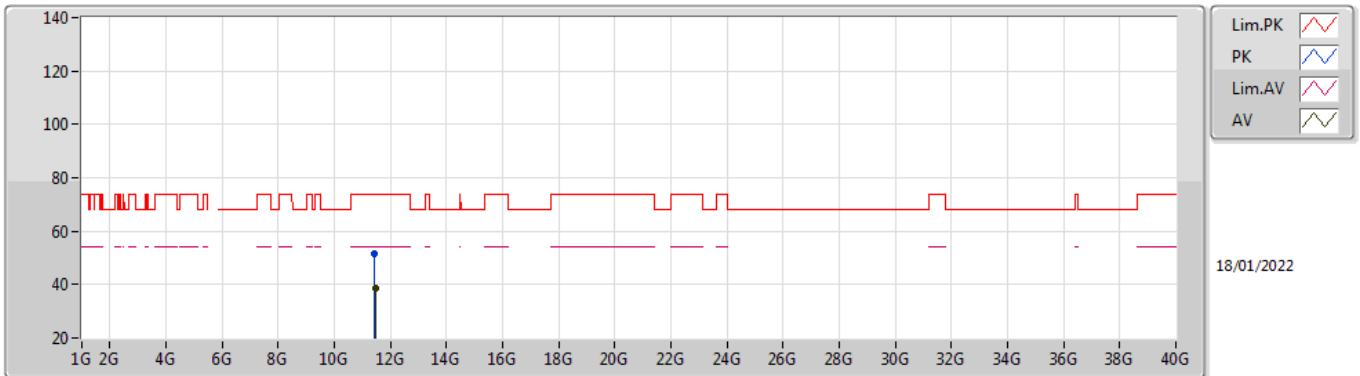

802.11a_Nss1,(6Mbps)_1TX

5720MHz Straddle 5.47-5.725GHz_TnomVnom

EUT_Z_1TX
Setting 95
02-B-C-5

Type	Freq (Hz)	Level (dBuV/m)	Limit (dBuV/m)	Margin (dB)	Raw (dBuV)	Dist (m)	Condition	Azimuth (°)	Height (m)	Comment	AF (dB)	CL (dB)	PA (dB)
PK	11.4469G	51.34	74.00	-22.66	37.80	3	Vertical	5	1.36	-	38.89	7.88	33.23
AV	11.4535G	38.38	54.00	-15.62	24.81	3	Vertical	5	1.36	-	38.91	7.88	33.22