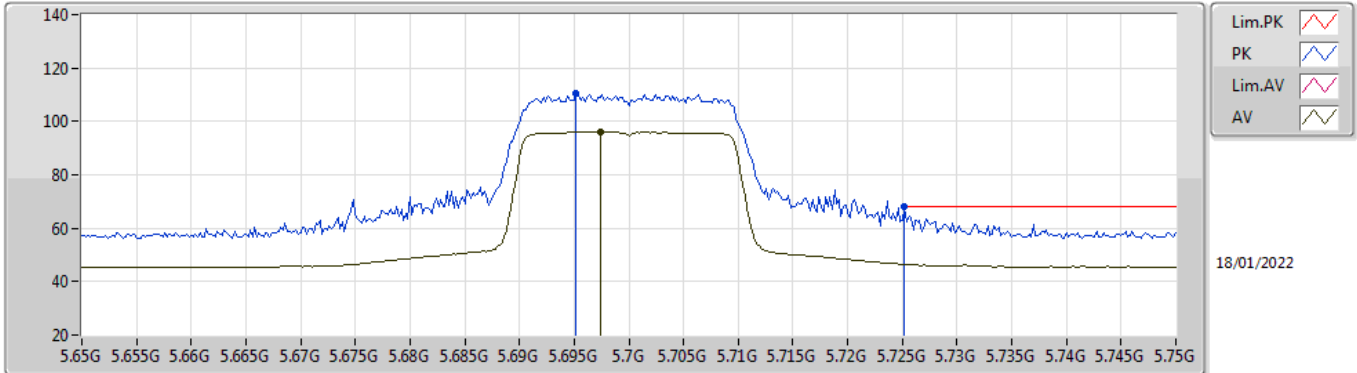

802.11ax HEW20_Nss1,(MCS0)_1TX

5700MHz_TnomVnom

EUT Z_1TX
Setting 45
02-B-C-5-10

Type	Freq (Hz)	Level (dBuV/m)	Limit (dBuV/m)	Margin (dB)	Raw (dBuV)	Dist (m)	Condition	Azimuth (°)	Height (m)	Comment	AF (dB)	CL (dB)	PA (dB)
PK	5.6952G	110.36	Inf	-Inf	103.19	3	Horizontal	170	1.79	-	33.71	5.60	32.14
AV	5.6974G	95.99	Inf	-Inf	88.82	3	Horizontal	170	1.79	-	33.71	5.60	32.14
PK	5.7252G	68.05	68.20	-0.15	60.84	3	Horizontal	170	1.79	-	33.75	5.60	32.14