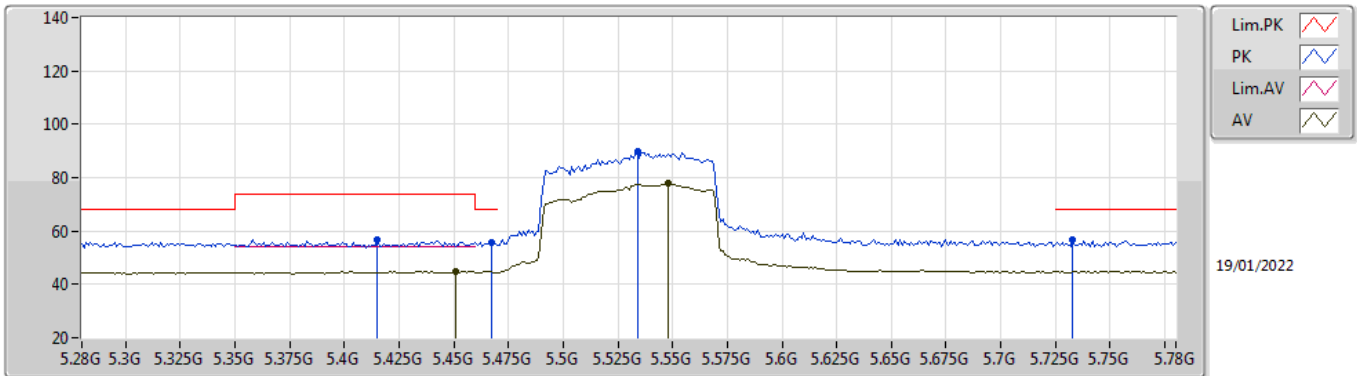

802.11ax HEW80_Nss1,(MCS0)_1TX

5530MHz_TnomVnom

EUT_Z_1TX
Setting 62
02-B-C-5-10

Type	Freq (Hz)	Level (dBuV/m)	Limit (dBuV/m)	Margin (dB)	Raw (dBuV)	Dist (m)	Condition	Azimuth (°)	Height (m)	Comment	AF (dB)	CL (dB)	PA (dB)
PK	5.415G	56.85	74.00	-17.15	49.74	3	Vertical	170	1.86	-	33.83	5.42	32.14
PK	5.467G	55.68	68.20	-12.52	48.44	3	Vertical	170	1.86	-	33.90	5.47	32.13
AV	5.451G	45.00	54.00	-9.00	37.78	3	Vertical	170	1.86	-	33.90	5.45	32.13
PK	5.534G	89.94	Inf	-Inf	82.64	3	Vertical	170	1.86	-	33.90	5.53	32.13
AV	5.548G	77.89	Inf	-Inf	70.57	3	Vertical	170	1.86	-	33.90	5.55	32.13
PK	5.733G	56.61	68.20	-11.59	49.38	3	Vertical	170	1.86	-	33.77	5.60	32.14