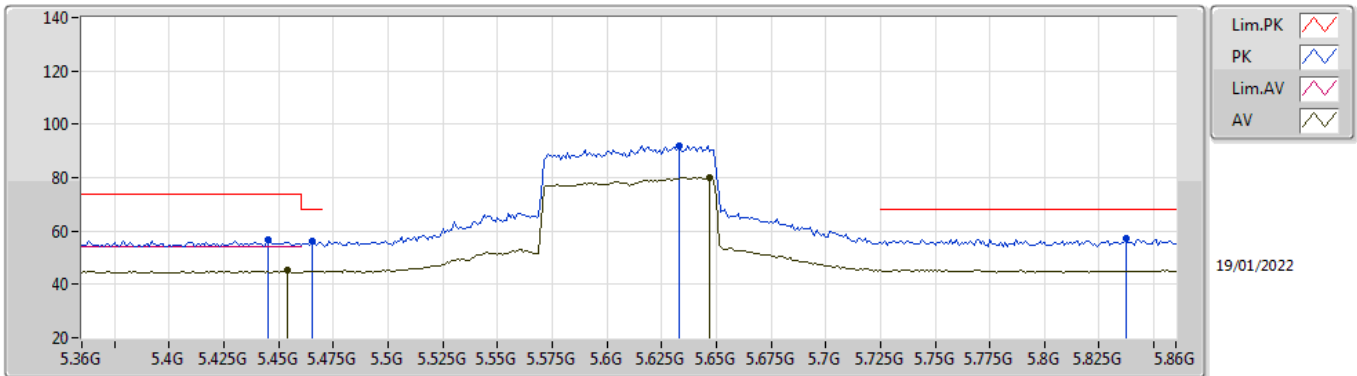

802.11ax HEW80_Nss1,(MCS0)_1TX

5610MHz_TnomVnom

EUT_Z_1TX
Setting 58
02-B-C-5-10

Type	Freq (Hz)	Level (dBuV/m)	Limit (dBuV/m)	Margin (dB)	Raw (dBuV)	Dist (m)	Condition	Azimuth (°)	Height (m)	Comment	AF (dB)	CL (dB)	PA (dB)
PK	5.445G	56.95	74.00	-17.05	49.74	3	Vertical	182	1.34	-	33.89	5.45	32.13
AV	5.454G	45.18	54.00	-8.82	37.96	3	Vertical	182	1.34	-	33.90	5.45	32.13
PK	5.465G	56.07	68.20	-12.13	48.84	3	Vertical	182	1.34	-	33.90	5.46	32.13
PK	5.633G	92.07	Inf	-Inf	84.78	3	Vertical	182	1.34	-	33.83	5.60	32.14
AV	5.647G	80.09	Inf	-Inf	72.82	3	Vertical	182	1.34	-	33.81	5.60	32.14
PK	5.837G	57.05	68.20	-11.15	49.79	3	Vertical	182	1.34	-	33.77	5.64	32.15