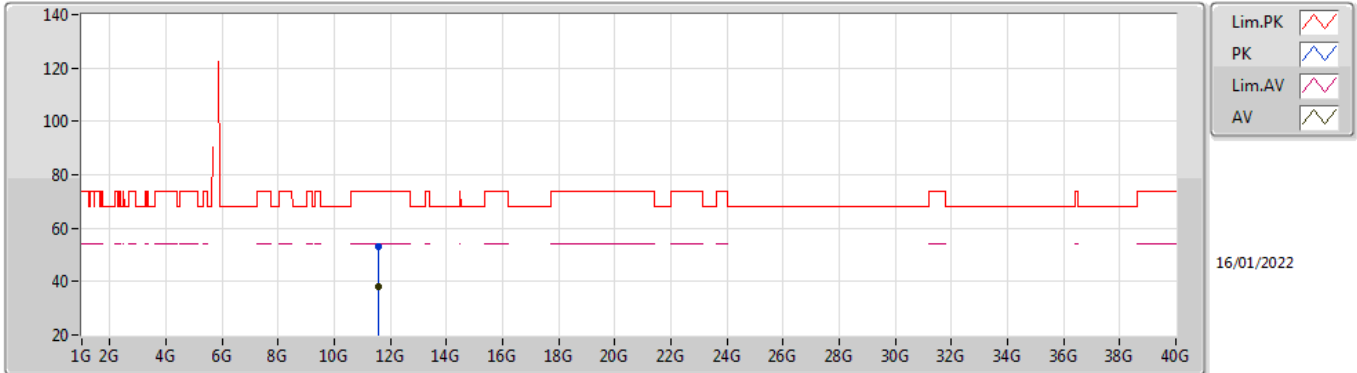

802.11ax HEW20_Nss1,(MCS0)_1TX

5785MHz_TnomVnom

EUT X_1TX
Setting 95
02-B-E-2

Type	Freq (Hz)	Level (dBuV/m)	Limit (dBuV/m)	Margin (dB)	Raw (dBuV)	Dist (m)	Condition	Azimuth (°)	Height (m)	Comment	AF (dB)	CL (dB)	PA (dB)
PK	11.57774G	53.02	74.00	-20.98	39.10	3	Vertical	112	1.80	-	39.23	7.93	33.24
AV	11.58494G	38.20	54.00	-15.80	24.26	3	Vertical	112	1.80	-	39.25	7.93	33.24