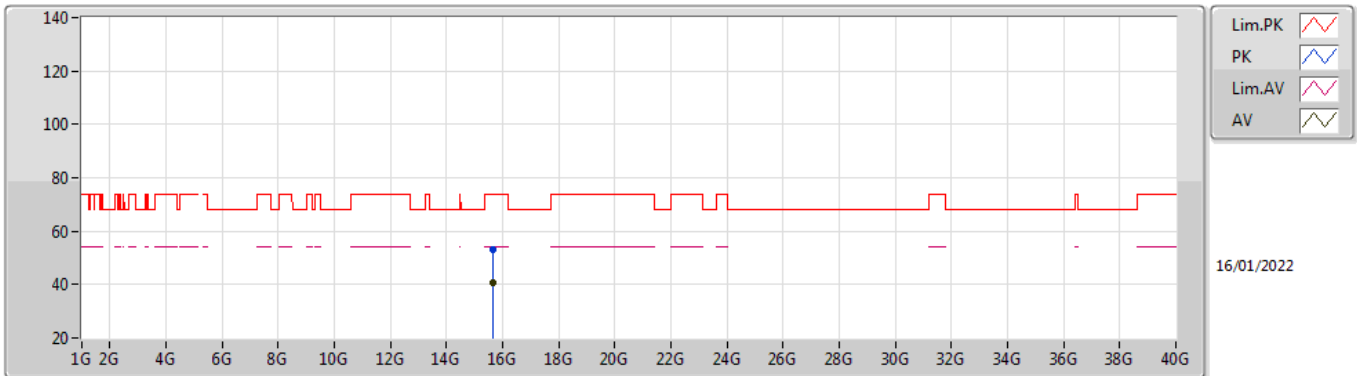

802.11ax HEW80_Nss1,(MCS0)_1TX

5210MHz_TnomVnom

EUT X_1TX
Setting 68
02-B-E-2

Type	Freq (Hz)	Level (dBuV/m)	Limit (dBuV/m)	Margin (dB)	Raw (dBuV)	Dist (m)	Condition	Azimuth (°)	Height (m)	Comment	AF (dB)	CL (dB)	PA (dB)
PK	15.64098G	53.24	74.00	-20.76	39.20	3	Horizontal	116	1.81	-	37.52	9.84	33.32
AV	15.63612G	40.53	54.00	-13.47	26.47	3	Horizontal	116	1.81	-	37.53	9.84	33.31