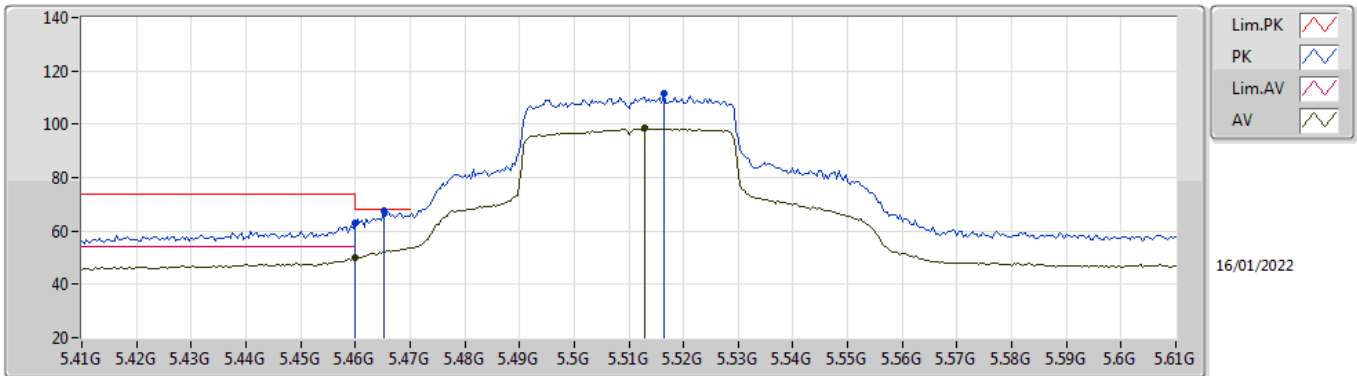

802.11ax HEW40_Nss1,(MCS0)_1TX

5510MHz_TnomVnom

EUT X_1TX
Setting 69
02-B-E-2-10

Type	Freq (Hz)	Level (dBuV/m)	Limit (dBuV/m)	Margin (dB)	Raw (dBuV)	Dist (m)	Condition	Azimuth (°)	Height (m)	Comment	AF (dB)	CL (dB)	PA (dB)
PK	5.46G	63.00	74.00	-11.00	55.77	3	Vertical	157	1.78	-	33.90	5.46	32.13
AV	5.46G	49.79	54.00	-4.21	42.56	3	Vertical	157	1.78	-	33.90	5.46	32.13
PK	5.4652G	67.43	68.20	-0.77	60.19	3	Vertical	157	1.78	-	33.90	5.47	32.13
PK	5.5164G	111.58	Inf	-Inf	104.29	3	Vertical	157	1.78	-	33.90	5.52	32.13
AV	5.5128G	98.52	Inf	-Inf	91.24	3	Vertical	157	1.78	-	33.90	5.51	32.13