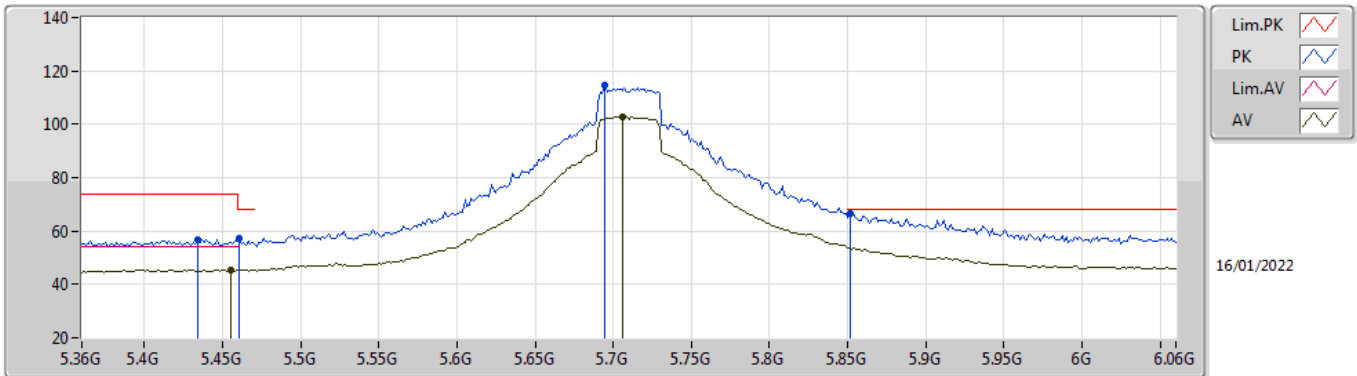

802.11ax HEW40_Nss1,(MCS0)_1TX
5710MHz Straddle 5.47-5.725GHz_TnomVnom

EUT X_1TX
Setting 85
02-B-E-2-10

Type	Freq (Hz)	Level (dBuV/m)	Limit (dBuV/m)	Margin (dB)	Raw (dBuV)	Dist (m)	Condition	Azimuth (°)	Height (m)	Comment	AF (dB)	CL (dB)	PA (dB)
PK	5.4342G	56.77	74.00	-17.23	49.60	3	Vertical	195	1.74	-	33.87	5.43	32.13
PK	5.4608G	57.29	68.20	-10.91	50.06	3	Vertical	195	1.74	-	33.90	5.46	32.13
AV	5.4552G	45.40	54.00	-8.60	38.17	3	Vertical	195	1.74	-	33.90	5.46	32.13
PK	5.6946G	114.76	Inf	-Inf	107.59	3	Vertical	195	1.74	-	33.71	5.60	32.14
AV	5.7058G	102.75	Inf	-Inf	95.58	3	Vertical	195	1.74	-	33.71	5.60	32.14
PK	5.8514G	66.44	68.20	-1.76	59.13	3	Vertical	195	1.74	-	33.81	5.65	32.15