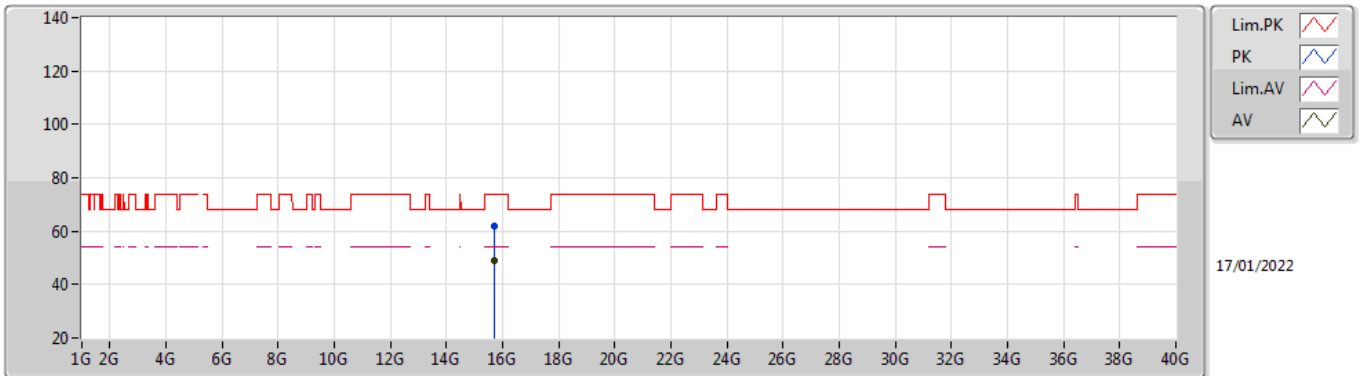

802.11a_Nss1,(6Mbps)_1TX

5240MHz_TnomVnom

EUT_Z_1TX
Setting 95
02-B-C-5

Type	Freq (Hz)	Level (dBuV/m)	Limit (dBuV/m)	Margin (dB)	Raw (dBuV)	Dist (m)	Condition	Azimuth (°)	Height (m)	Comment	AF (dB)	CL (dB)	PA (dB)
PK	15.71766G	62.08	74.00	-11.92	48.22	3	Vertical	8	2.63	-	37.40	9.87	33.41
AV	15.71904G	48.79	54.00	-5.21	34.93	3	Vertical	8	2.63	-	37.40	9.87	33.41