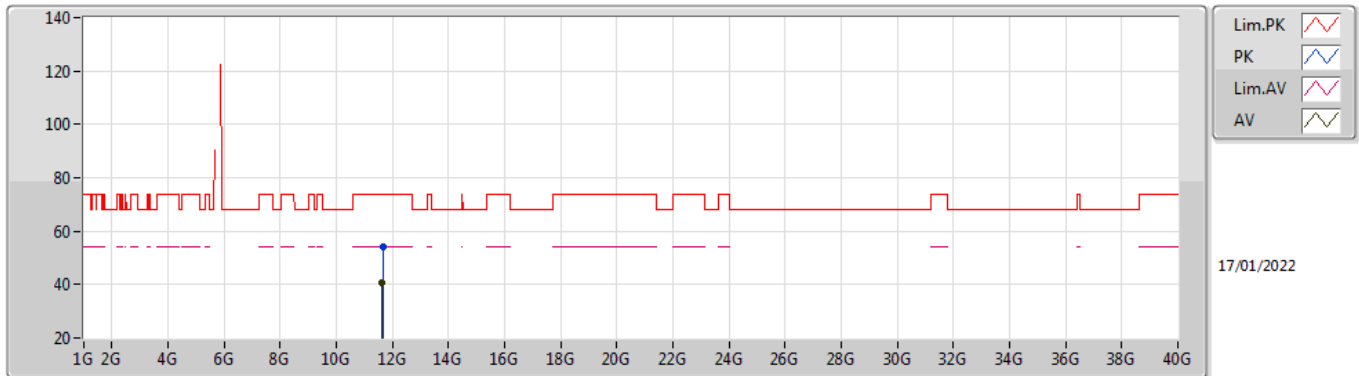

802.11a_Nss1,(6Mbps)_1TX

5825MHz_TnomVnom

EUT_Z_1TX
Setting 95
02-B-C-5

Type	Freq (Hz)	Level (dBuV/m)	Limit (dBuV/m)	Margin (dB)	Raw (dBuV)	Dist (m)	Condition	Azimuth (°)	Height (m)	Comment	AF (dB)	CL (dB)	PA (dB)
PK	11.64904G	54.07	74.00	-19.93	40.02	3	Horizontal	219	1.84	-	39.35	7.96	33.26
AV	11.64616G	40.60	54.00	-13.40	26.55	3	Horizontal	219	1.84	-	39.35	7.96	33.26