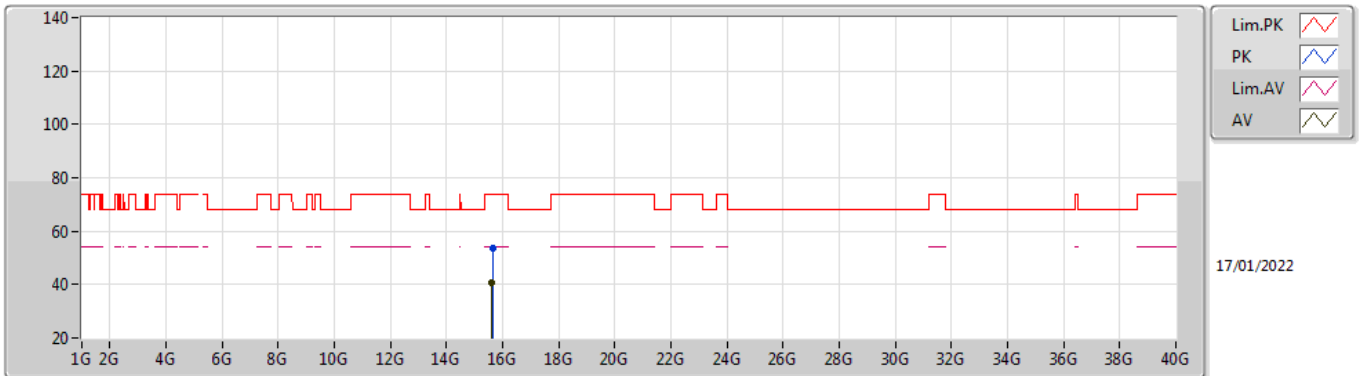

802.11ax HEW80_Nss1,(MCS0)_1TX

5210MHz_TnomVnom

EUT_Z_1TX
Setting 66
02-B-C-5

Type	Freq (Hz)	Level (dBuV/m)	Limit (dBuV/m)	Margin (dB)	Raw (dBuV)	Dist (m)	Condition	Azimuth (°)	Height (m)	Comment	AF (dB)	CL (dB)	PA (dB)
PK	15.63822G	53.82	74.00	-20.18	39.77	3	Horizontal	17	2.62	-	37.52	9.84	33.31
AV	15.62976G	40.67	54.00	-13.33	26.60	3	Horizontal	17	2.62	-	37.54	9.83	33.30