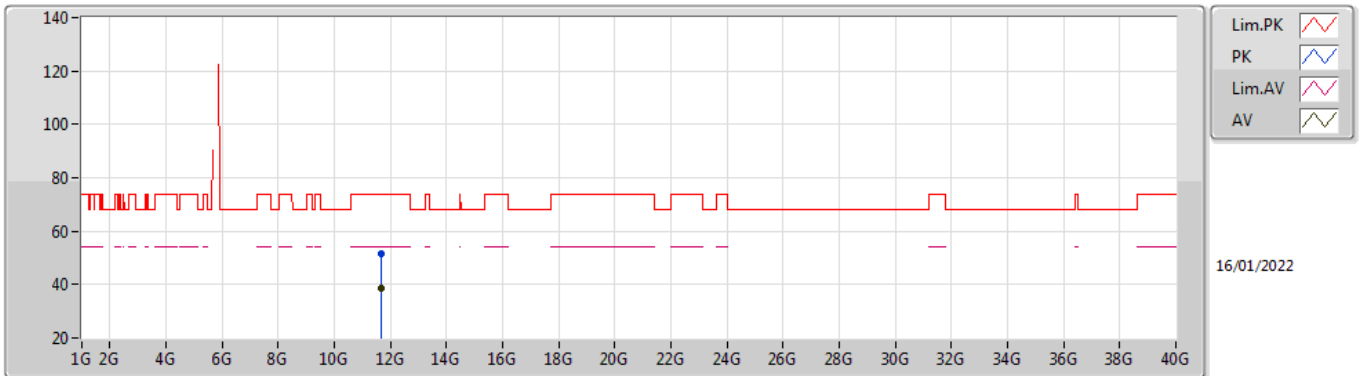

802.11ax HEW20_Nss1,(MCS0)_1TX

5825MHz_TnomVnom

EUT X_1TX
Setting 95
02-B-E-2

Type	Freq (Hz)	Level (dBuV/m)	Limit (dBuV/m)	Margin (dB)	Raw (dBuV)	Dist (m)	Condition	Azimuth (°)	Height (m)	Comment	AF (dB)	CL (dB)	PA (dB)
PK	11.65564G	51.69	74.00	-22.31	37.63	3	Horizontal	133	1.54	-	39.36	7.96	33.26
AV	11.65606G	38.44	54.00	-15.56	24.38	3	Horizontal	133	1.54	-	39.36	7.96	33.26