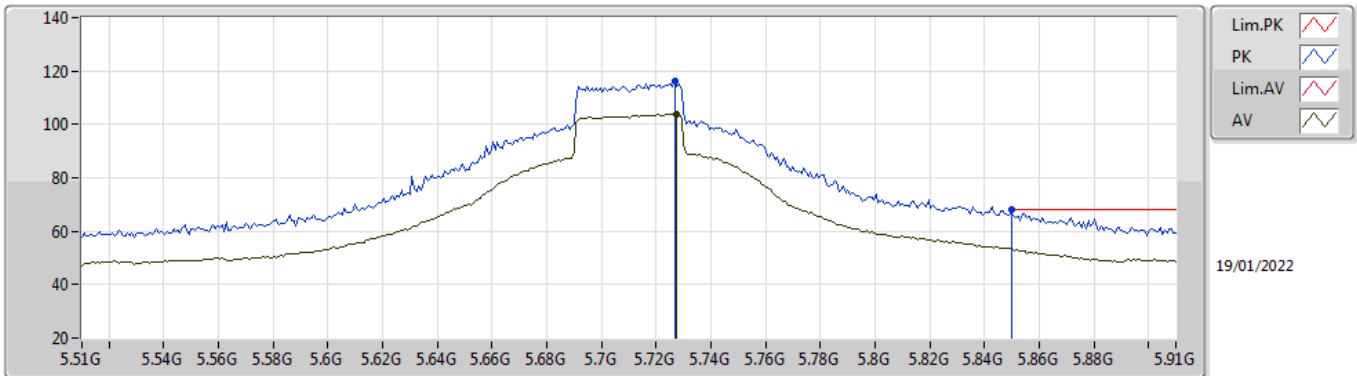

802.11ax HEW40_Nss1,(MCS0)_1TX
5710MHz Straddle 5.47-5.725GHz_TnomVnom

EUT_Z_1TX
Setting 76
02-B-C-5-10

Type	Freq (Hz)	Level (dBuV/m)	Limit (dBuV/m)	Margin (dB)	Raw (dBuV)	Dist (m)	Condition	Azimuth (°)	Height (m)	Comment	AF (dB)	CL (dB)	PA (dB)
PK	5.7268G	116.17	Inf	-Inf	108.96	3	Horizontal	174	1.78	-	33.75	5.60	32.14
AV	5.7276G	103.94	Inf	-Inf	96.72	3	Horizontal	174	1.78	-	33.76	5.60	32.14
PK	5.85G	68.02	68.20	-0.18	60.72	3	Horizontal	174	1.78	-	33.80	5.65	32.15