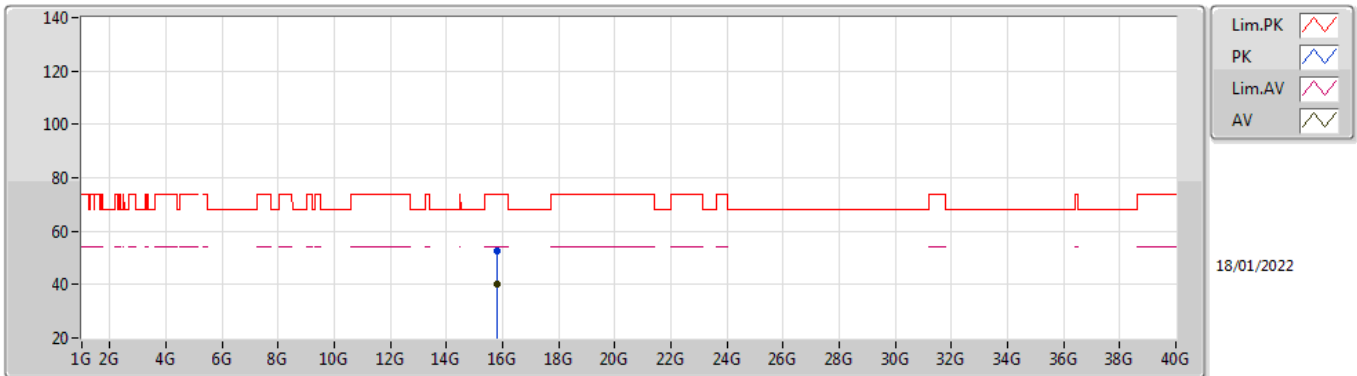

802.11ax HEW40_Nss1,(MCS0)_1TX

5270MHz_TnomVnom

EUT_Z_1TX
Setting 76
02-B-C-5

Type	Freq (Hz)	Level (dBuV/m)	Limit (dBuV/m)	Margin (dB)	Raw (dBuV)	Dist (m)	Condition	Azimuth (°)	Height (m)	Comment	AF (dB)	CL (dB)	PA (dB)
PK	15.8031G	52.63	74.00	-21.37	38.83	3	Vertical	94	2.30	-	37.40	9.91	33.51
AV	15.80268G	40.22	54.00	-13.78	26.42	3	Vertical	94	2.30	-	37.40	9.91	33.51