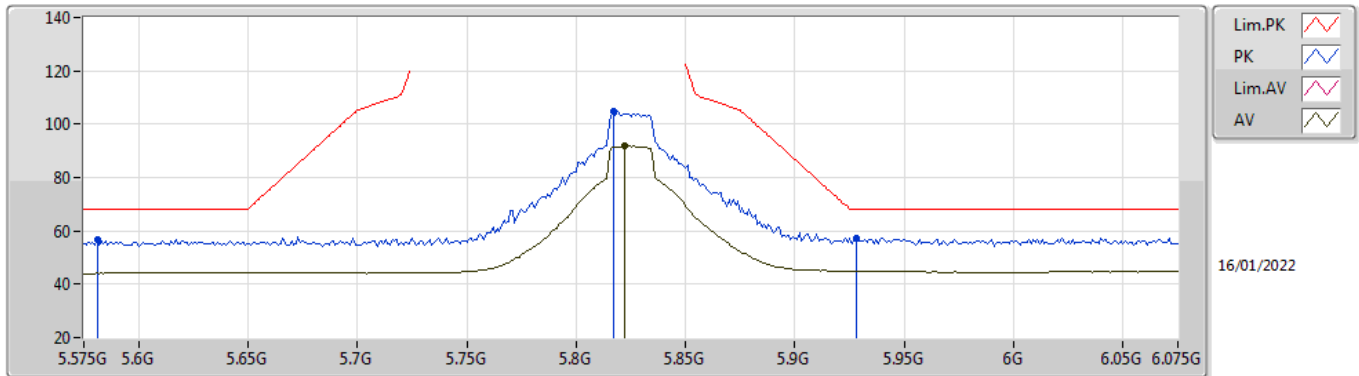

802.11ax HEW20_Nss1,(MCS0)_1TX

5825MHz_TnomVnom

EUT X_1TX
Setting 95
02-B-E-2-10

Type	Freq (Hz)	Level (dBuV/m)	Limit (dBuV/m)	Margin (dB)	Raw (dBuV)	Dist (m)	Condition	Azimuth (°)	Height (m)	Comment	AF (dB)	CL (dB)	PA (dB)
PK	5.581G	56.95	68.20	-11.25	49.60	3	Horizontal	32	1.87	-	33.90	5.58	32.13
PK	5.817G	104.80	Inf	-Inf	97.60	3	Horizontal	32	1.87	-	33.73	5.62	32.15
AV	5.822G	91.81	Inf	-Inf	84.60	3	Horizontal	32	1.87	-	33.74	5.62	32.15
PK	5.928G	57.40	68.20	-10.80	49.77	3	Horizontal	32	1.87	-	34.06	5.73	32.16