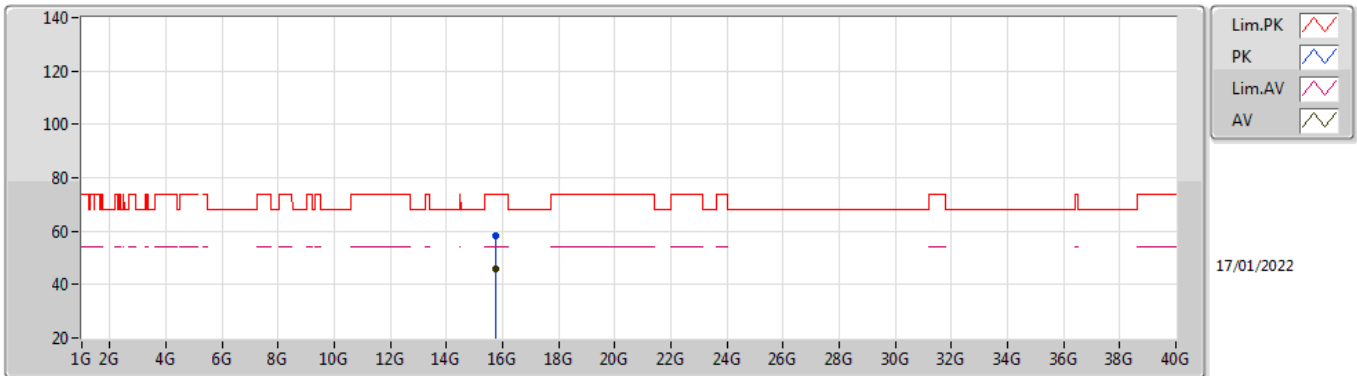

802.11a_Nss1,(6Mbps)_1TX

5260MHz_TnomVnom

EUT_Z_1TX
Setting 93
02-B-C-5

Type	Freq (Hz)	Level (dBuV/m)	Limit (dBuV/m)	Margin (dB)	Raw (dBuV)	Dist (m)	Condition	Azimuth (°)	Height (m)	Comment	AF (dB)	CL (dB)	PA (dB)
PK	15.77424G	58.45	74.00	-15.55	44.62	3	Vertical	8	2.66	-	37.40	9.90	33.47
AV	15.77658G	45.63	54.00	-8.37	31.81	3	Vertical	8	2.66	-	37.40	9.90	33.48