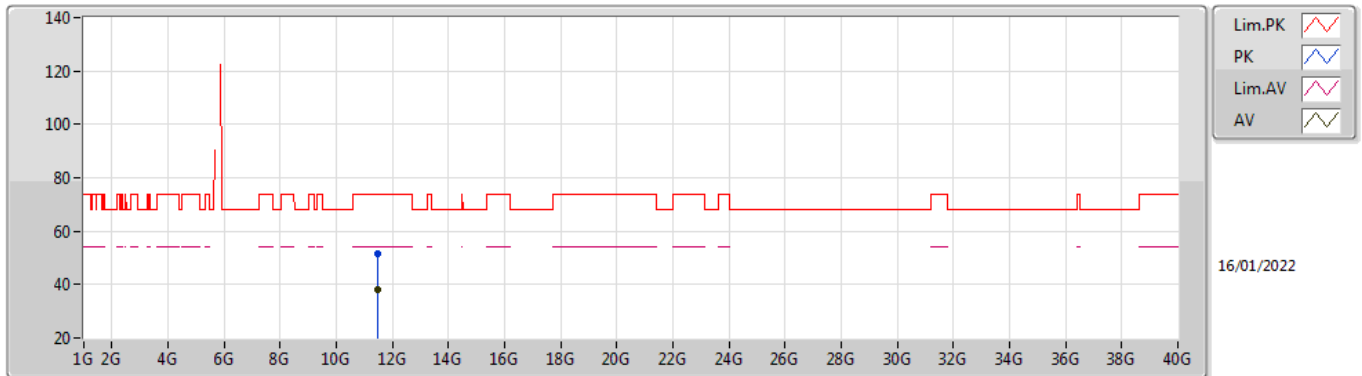

802.11ax HEW20_Nss1,(MCS0)_1TX

5745MHz_TnomVnom

EUT X_1TX
Setting 95
02-B-E-2

Type	Freq (Hz)	Level (dBuV/m)	Limit (dBuV/m)	Margin (dB)	Raw (dBuV)	Dist (m)	Condition	Azimuth (°)	Height (m)	Comment	AF (dB)	CL (dB)	PA (dB)
PK	11.49186G	51.76	74.00	-22.24	38.10	3	Vertical	22	1.46	-	38.98	7.90	33.22
AV	11.48244G	38.14	54.00	-15.86	24.51	3	Vertical	22	1.46	-	38.96	7.89	33.22