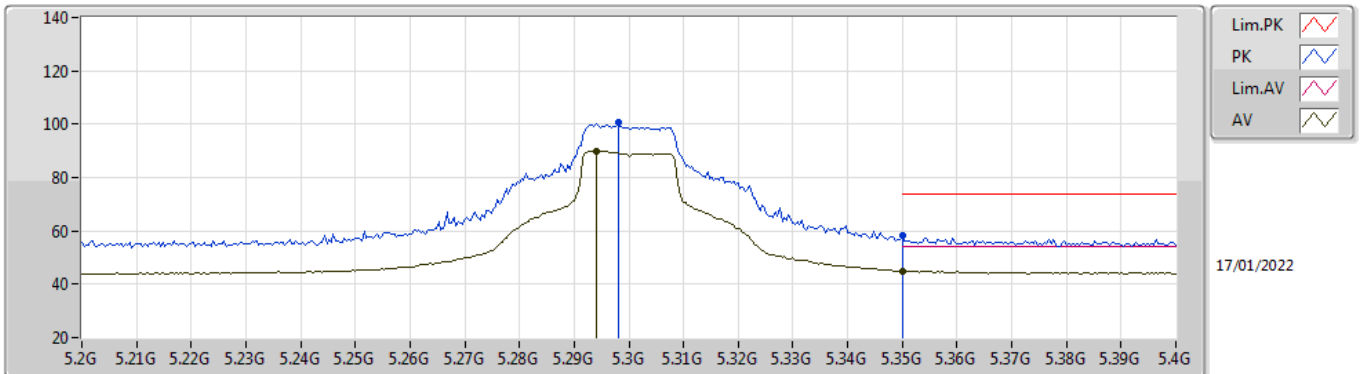

802.11a_Nss1,(6Mbps)_1TX

5300MHz_TnomVnom

EUT_Z_1TX
Setting 84
02-B-C-5-10

Type	Freq (Hz)	Level (dBuV/m)	Limit (dBuV/m)	Margin (dB)	Raw (dBuV)	Dist (m)	Condition	Azimuth (°)	Height (m)	Comment	AF (dB)	CL (dB)	PA (dB)
PK	5.298G	100.50	Inf	-Inf	93.59	3	Vertical	188	1.04	-	33.70	5.35	32.14
AV	5.294G	89.99	Inf	-Inf	83.09	3	Vertical	188	1.04	-	33.69	5.35	32.14
PK	5.35G	58.45	74.00	-15.55	51.51	3	Vertical	188	1.04	-	33.70	5.38	32.14
AV	5.35G	45.07	54.00	-8.93	38.13	3	Vertical	188	1.04	-	33.70	5.38	32.14