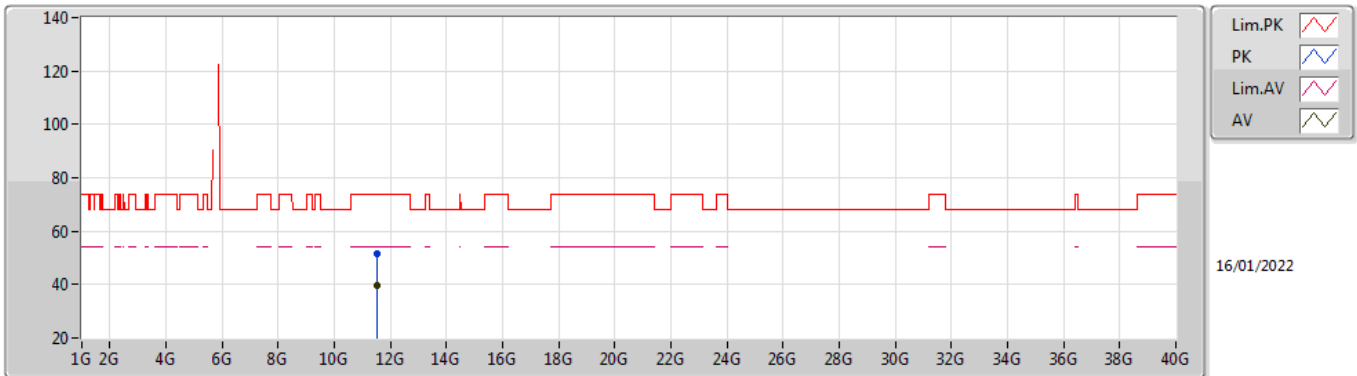

802.11ax HEW40_Nss1,(MCS0)_1TX

5755MHz_TnomVnom

EUT X_1TX
Setting 95
02-B-E-2

Type	Freq (Hz)	Level (dBuV/m)	Limit (dBuV/m)	Margin (dB)	Raw (dBuV)	Dist (m)	Condition	Azimuth (°)	Height (m)	Comment	AF (dB)	CL (dB)	PA (dB)
PK	11.52434G	51.80	74.00	-22.20	38.05	3	Vertical	187	1.77	-	39.07	7.91	33.23
AV	11.51612G	39.60	54.00	-14.40	25.86	3	Vertical	187	1.77	-	39.05	7.91	33.22