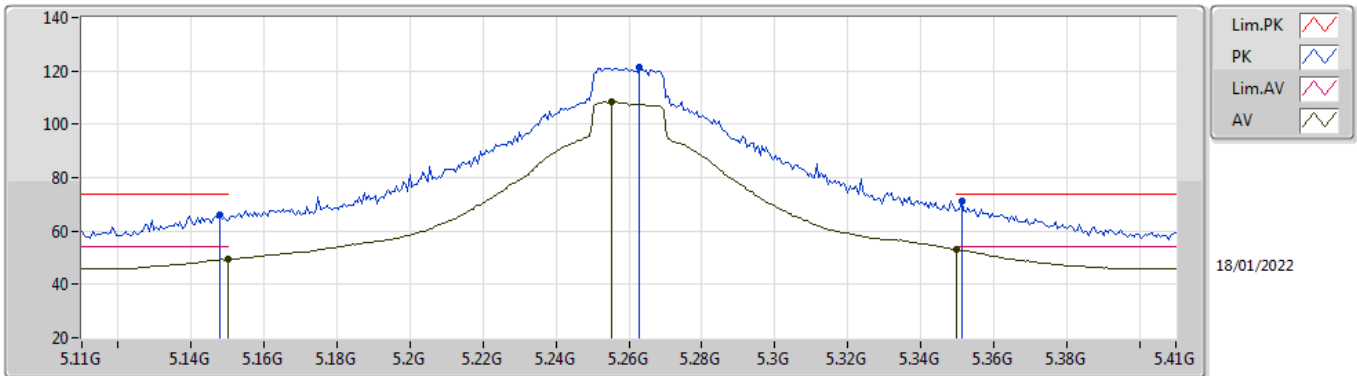

802.11ax HEW20_Nss1,(MCS0)_1TX

5260MHz_TnomVnom

EUT_Z_1TX
Setting 92
02-B-C-5-10

Type	Freq (Hz)	Level (dBuV/m)	Limit (dBuV/m)	Margin (dB)	Raw (dBuV)	Dist (m)	Condition	Azimuth (°)	Height (m)	Comment	AF (dB)	CL (dB)	PA (dB)
PK	5.1478G	65.87	74.00	-8.13	59.27	3	Horizontal	180	1.94	-	33.50	5.25	32.15
AV	5.15G	49.40	54.00	-4.60	42.80	3	Horizontal	180	1.94	-	33.50	5.25	32.15
PK	5.263G	121.28	Inf	-Inf	114.46	3	Horizontal	180	1.94	-	33.63	5.33	32.14
AV	5.2552G	108.33	Inf	-Inf	101.53	3	Horizontal	180	1.94	-	33.61	5.33	32.14
PK	5.3512G	71.01	74.00	-2.99	64.07	3	Horizontal	180	1.94	-	33.70	5.38	32.14
AV	5.35G	53.21	54.00	-0.79	46.28	3	Horizontal	180	1.94	-	33.70	5.37	32.14