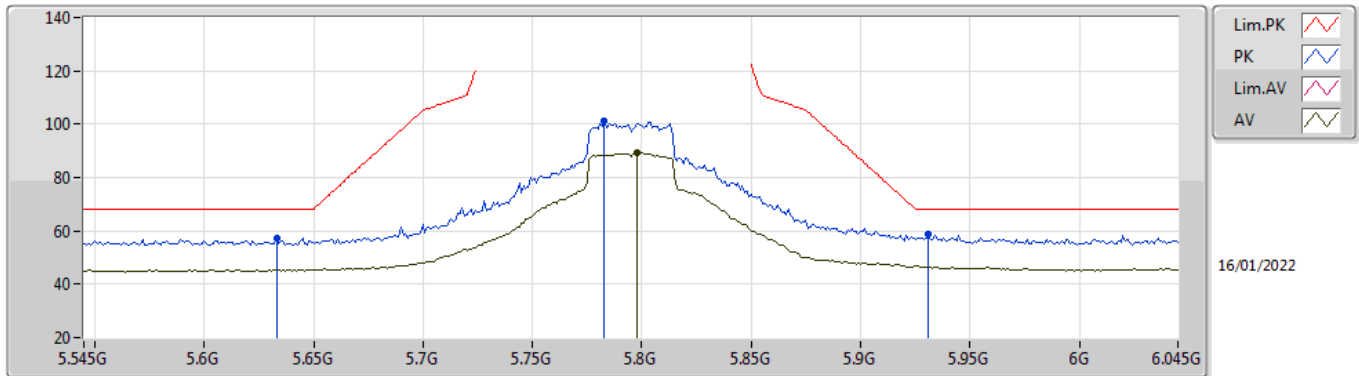

802.11ax HEW40_Nss1,(MCS0)_1TX

5795MHz_TnomVnom

EUT_X_1TX
Setting 92
02-B-E-2-10

Type	Freq (Hz)	Level (dBuV/m)	Limit (dBuV/m)	Margin (dB)	Raw (dBuV)	Dist (m)	Condition	Azimuth (°)	Height (m)	Comment	AF (dB)	CL (dB)	PA (dB)
PK	5.633G	57.42	68.20	-10.78	50.13	3	Horizontal	40	2.07	-	33.83	5.60	32.14
PK	5.783G	101.29	Inf	-Inf	94.11	3	Horizontal	40	2.07	-	33.73	5.60	32.15
AV	5.798G	89.25	Inf	-Inf	82.10	3	Horizontal	40	2.07	-	33.70	5.60	32.15
PK	5.931G	58.85	68.20	-9.35	51.22	3	Horizontal	40	2.07	-	34.06	5.73	32.16