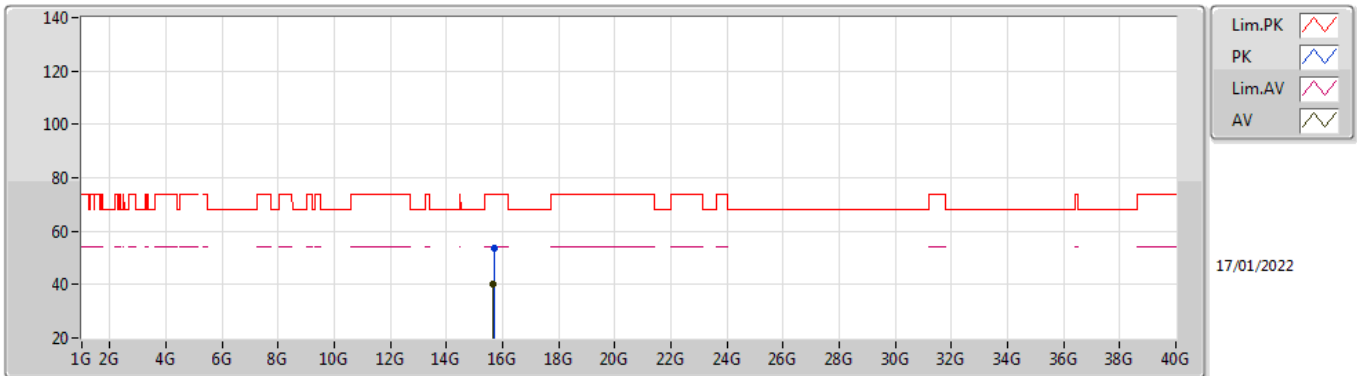

802.11ax HEW40_Nss1,(MCS0)_1TX

5230MHz_TnomVnom

EUT Z_1TX
Setting 72
02-B-C-5

Type	Freq (Hz)	Level (dBuV/m)	Limit (dBuV/m)	Margin (dB)	Raw (dBuV)	Dist (m)	Condition	Azimuth (°)	Height (m)	Comment	AF (dB)	CL (dB)	PA (dB)
PK	15.6956G	53.62	74.00	-20.38	39.73	3	Horizontal	244	1.33	-	37.41	9.86	33.38
AV	15.6634G	40.33	54.00	-13.67	26.35	3	Horizontal	244	1.33	-	37.47	9.85	33.34