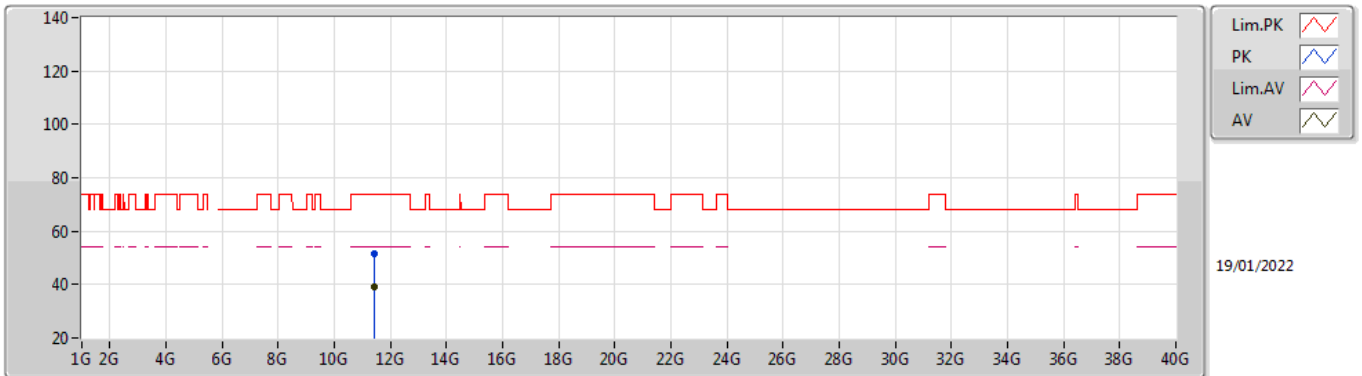

802.11ax HEW40_Nss1,(MCS0)_1TX
5710MHz Straddle 5.47-5.725GHz_TnomVnom

EUT_Z_1TX
Setting 76
02-B-C-5

Type	Freq (Hz)	Level (dBuV/m)	Limit (dBuV/m)	Margin (dB)	Raw (dBuV)	Dist (m)	Condition	Azimuth (°)	Height (m)	Comment	AF (dB)	CL (dB)	PA (dB)
PK	11.42258G	51.60	74.00	-22.40	38.11	3	Horizontal	79	2.67	-	38.85	7.87	33.23
AV	11.42318G	38.92	54.00	-15.08	25.43	3	Horizontal	79	2.67	-	38.85	7.87	33.23