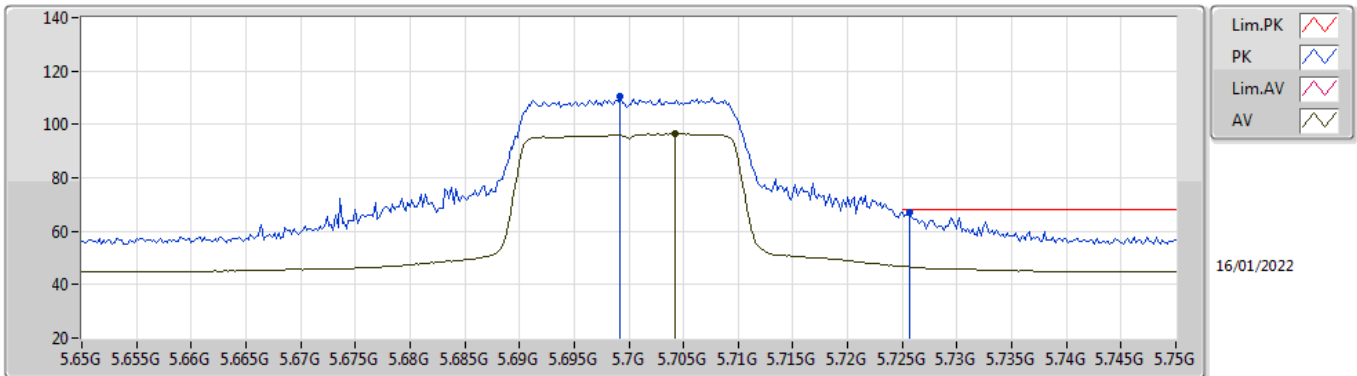

802.11ax HEW20_Nss1,(MCS0)_1TX

5700MHz_TnomVnom

EUT X_1TX
Setting 57
02-B-E-2-10

Type	Freq (Hz)	Level (dBuV/m)	Limit (dBuV/m)	Margin (dB)	Raw (dBuV)	Dist (m)	Condition	Azimuth (°)	Height (m)	Comment	AF (dB)	CL (dB)	PA (dB)
PK	5.6992G	110.45	Inf	-Inf	103.29	3	Vertical	192	1.89	-	33.70	5.60	32.14
AV	5.7042G	96.40	Inf	-Inf	89.23	3	Vertical	192	1.89	-	33.71	5.60	32.14
PK	5.7256G	67.17	68.20	-1.03	59.96	3	Vertical	192	1.89	-	33.75	5.60	32.14