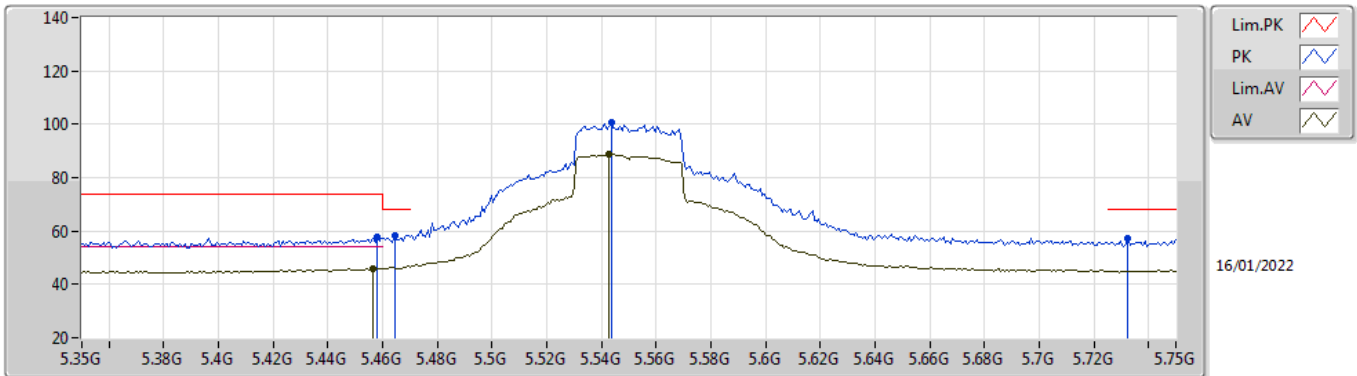

802.11ax HEW40_Nss1,(MCS0)_1TX

5550MHz_TnomVnom

EUT_X_1TX
Setting 82
02-B-E-2-10

Type	Freq (Hz)	Level (dBuV/m)	Limit (dBuV/m)	Margin (dB)	Raw (dBuV)	Dist (m)	Condition	Azimuth (°)	Height (m)	Comment	AF (dB)	CL (dB)	PA (dB)
PK	5.458G	57.57	74.00	-16.43	50.34	3	Horizontal	35	2.08	-	33.90	5.46	32.13
AV	5.4564G	45.85	54.00	-8.15	38.62	3	Horizontal	35	2.08	-	33.90	5.46	32.13
PK	5.4644G	58.50	68.20	-9.70	51.27	3	Horizontal	35	2.08	-	33.90	5.46	32.13
PK	5.5436G	100.44	Inf	-Inf	93.13	3	Horizontal	35	2.08	-	33.90	5.54	32.13
AV	5.5428G	88.70	Inf	-Inf	81.39	3	Horizontal	35	2.08	-	33.90	5.54	32.13
PK	5.7324G	57.03	68.20	-11.17	49.81	3	Horizontal	35	2.08	-	33.76	5.60	32.14