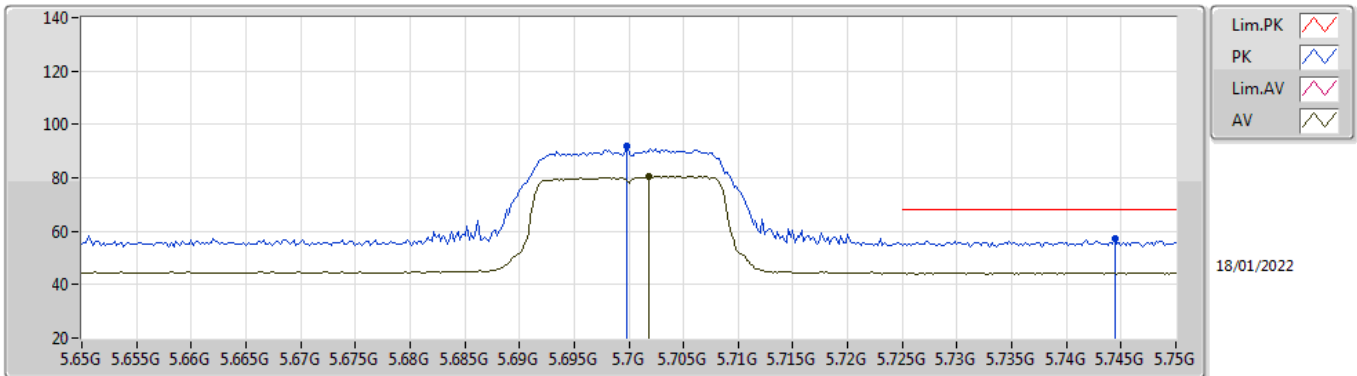

802.11a_Nss1,(6Mbps)_1TX

5700MHz_TnomVnom

EUT Z_1TX
Setting 52
02-B-C-5-10

Type	Freq (Hz)	Level (dBuV/m)	Limit (dBuV/m)	Margin (dB)	Raw (dBuV)	Dist (m)	Condition	Azimuth (°)	Height (m)	Comment	AF (dB)	CL (dB)	PA (dB)
PK	5.6998G	91.69	Inf	-Inf	84.53	3	Vertical	167	1.95	-	33.70	5.60	32.14
AV	5.7018G	80.73	Inf	-Inf	73.57	3	Vertical	167	1.95	-	33.70	5.60	32.14
PK	5.7444G	57.03	68.20	-11.17	49.78	3	Vertical	167	1.95	-	33.79	5.60	32.14