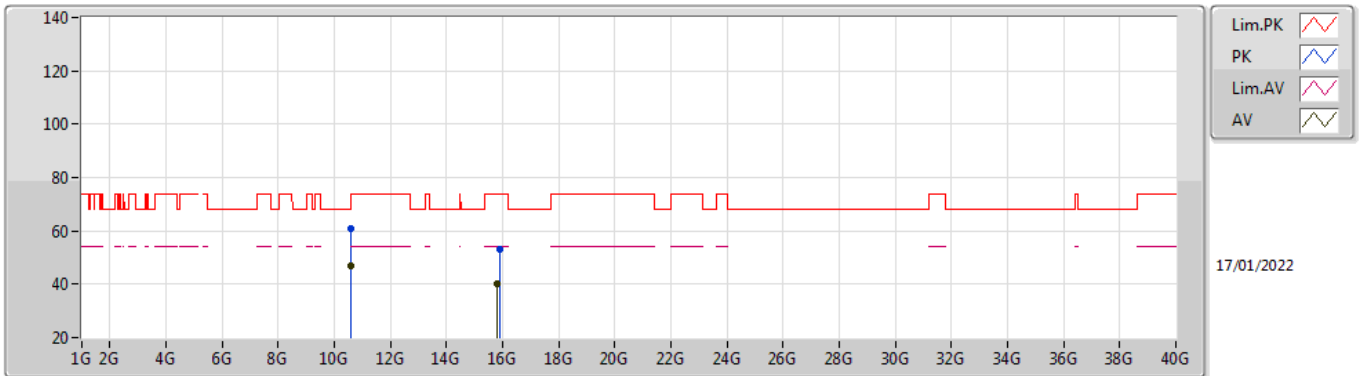

802.11a_Nss1,(6Mbps)_1TX

5300MHz_TnomVnom

EUT Z_1TX
Setting 84
02-B-C-5

Type	Freq (Hz)	Level (dBuV/m)	Limit (dBuV/m)	Margin (dB)	Raw (dBuV)	Dist (m)	Condition	Azimuth (°)	Height (m)	Comment	AF (dB)	CL (dB)	PA (dB)
PK	10.60033G	60.87	74.00	-13.13	47.92	3	Horizontal	229	1.83	-	38.50	7.54	33.09
AV	10.60009G	46.71	54.00	-7.29	33.76	3	Horizontal	229	1.83	-	38.50	7.54	33.09
PK	15.918G	53.33	74.00	-20.67	39.53	3	Horizontal	134	2.26	-	37.48	9.96	33.64
AV	15.8116G	40.25	54.00	-13.75	26.44	3	Horizontal	134	2.26	-	37.41	9.92	33.52