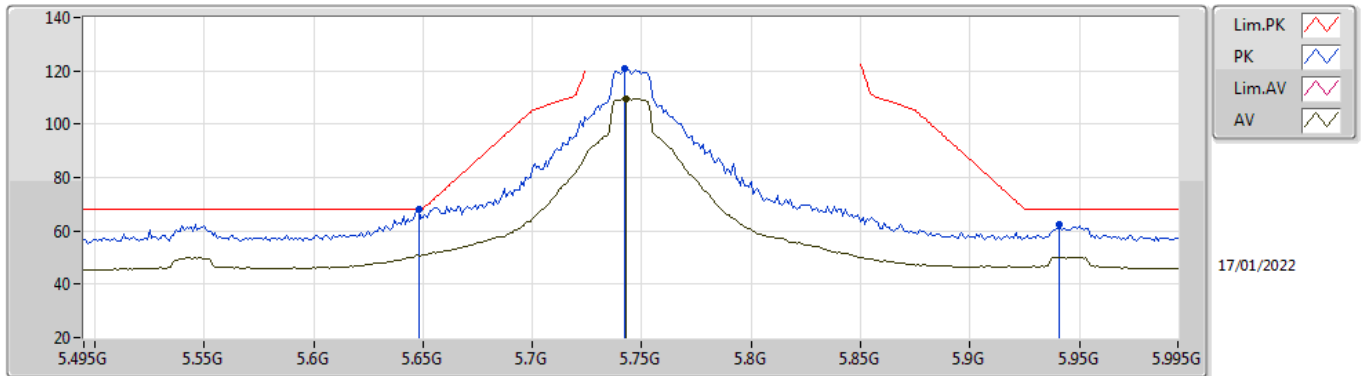

802.11a_Nss1,(6Mbps)_1TX

5745MHz_TnomVnom

EUT_Z_1TX
Setting 93
02-B-C-5-10

Type	Freq (Hz)	Level (dBuV/m)	Limit (dBuV/m)	Margin (dB)	Raw (dBuV)	Dist (m)	Condition	Azimuth (°)	Height (m)	Comment	AF (dB)	CL (dB)	PA (dB)
PK	5.648G	67.98	68.20	-0.22	60.72	3	Horizontal	171	1.80	-	33.80	5.60	32.14
PK	5.742G	120.65	Inf	-Inf	113.41	3	Horizontal	171	1.80	-	33.78	5.60	32.14
AV	5.743G	109.61	Inf	-Inf	102.36	3	Horizontal	171	1.80	-	33.79	5.60	32.14
PK	5.941G	62.39	68.20	-5.81	54.73	3	Horizontal	171	1.80	-	34.08	5.74	32.16