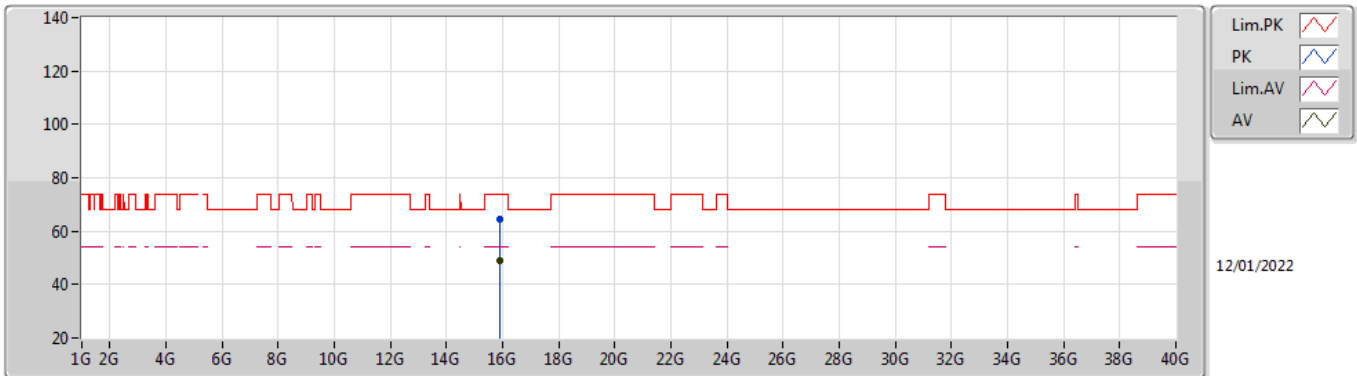

802.11ax HEW20_Nss1,(MCS0)_4TX

5300MHz_TnomVnom

EUT Y_4TX
SET 63
63
4.98

Type	Freq (Hz)	Level (dBuV/m)	Limit (dBuV/m)	Margin (dB)	Raw (dBuV)	Dist (m)	Condition	Azimuth (°)	Height (m)	Comment	AF (dB)	CL (dB)	PA (dB)
PK	15.91036G	64.64	74.00	-9.36	48.52	3	Horizontal	142	2.65	-	38.40	10.47	32.75
AV	15.89556G	49.02	54.00	-4.98	32.91	3	Horizontal	142	2.65	-	38.40	10.47	32.76