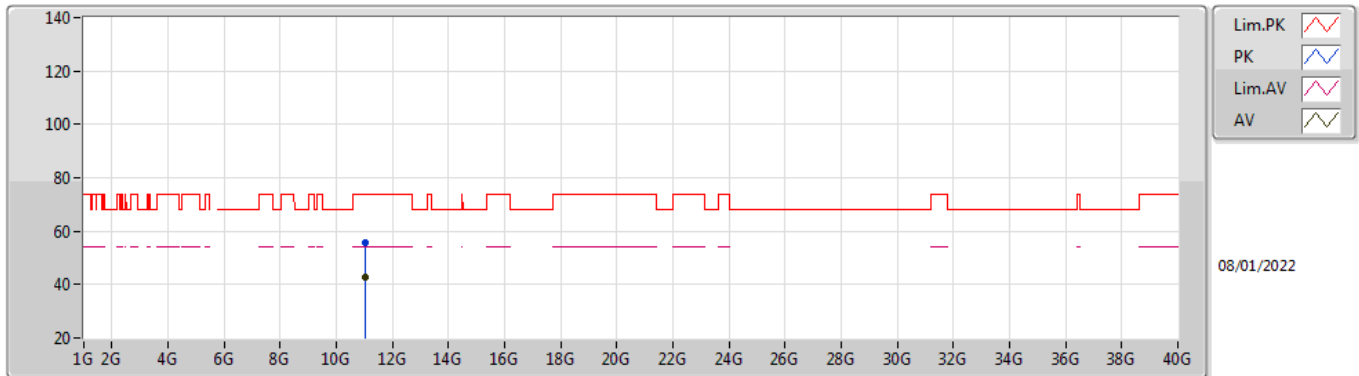

802.11ax HEW40_Nss1,(MCS0)_4TX

5510MHz_TnomVnom

EUT Y_4TX
SET 54
54
11.16

Type	Freq (Hz)	Level (dBuV/m)	Limit (dBuV/m)	Margin (dB)	Raw (dBuV)	Dist (m)	Condition	Azimuth (°)	Height (m)	Comment	AF (dB)	CL (dB)	PA (dB)
PK	11.00928G	55.51	74.00	-18.49	41.02	3	Horizontal	23	1.80	-	38.49	8.75	32.75
AV	11.05656G	42.84	54.00	-11.16	28.40	3	Horizontal	23	1.80	-	38.44	8.76	32.76