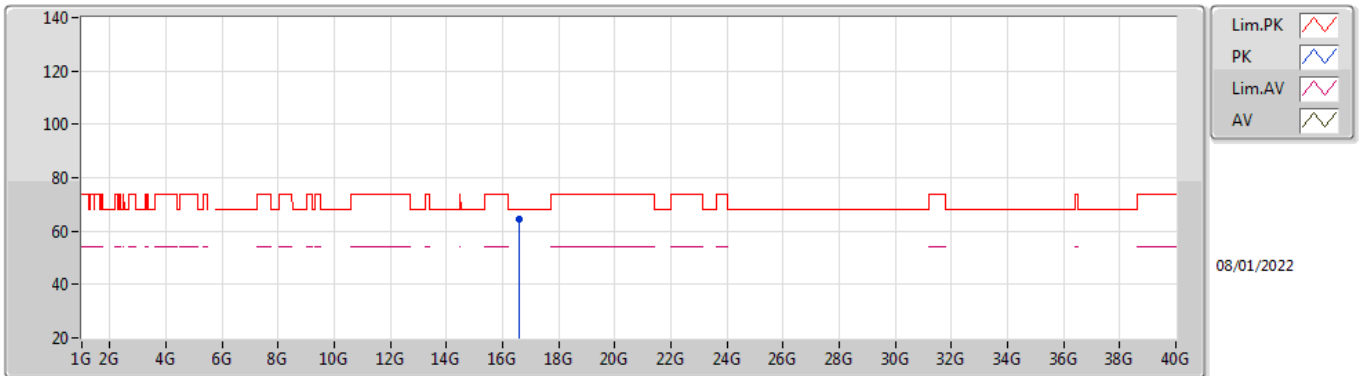

802.11ax HEW80_Nss1,(MCS0)_4TX

5530MHz_TnomVnom

EUT Y_4TX
SET 55
55
3.95

Type	Freq (Hz)	Level (dBuV/m)	Limit (dBuV/m)	Margin (dB)	Raw (dBuV)	Dist (m)	Condition	Azimuth (°)	Height (m)	Comment	AF (dB)	CL (dB)	PA (dB)
PK	16.57224G	64.25	68.20	-3.95	45.67	3	Horizontal	270	1.07	-	40.30	10.67	32.39