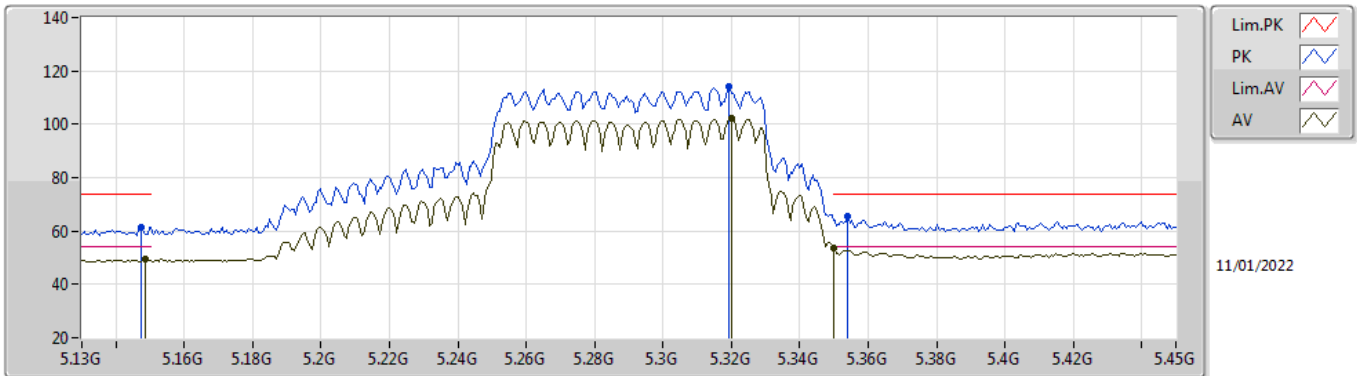

802.11ax HEW80_Nss1,(MCS0)_4TX

5290MHz_TnomVnom

EUT_Z_4TX
SET 50
80/60/50
-34.79/-5.11/0.47

Type	Freq (Hz)	Level (dBuV/m)	Limit (dBuV/m)	Margin (dB)	Raw (dBuV)	Dist (m)	Condition	Azimuth (°)	Height (m)	Comment	AF (dB)	CL (dB)	PA (dB)
PK	5.14728G	61.16	74.00	-12.84	55.02	3	Vertical	1	1.80	-	32.71	6.37	32.94
AV	5.14856G	49.24	54.00	-4.76	43.11	3	Vertical	1	1.80	-	32.70	6.37	32.94
PK	5.31944G	114.03	Inf	-Inf	107.61	3	Vertical	1	1.80	-	32.94	6.40	32.92
AV	5.32008G	102.14	Inf	-Inf	95.72	3	Vertical	1	1.80	-	32.94	6.40	32.92
PK	5.354G	65.29	74.00	-8.71	58.79	3	Vertical	1	1.80	-	33.02	6.40	32.92
AV	5.35G	53.53	54.00	-0.47	47.05	3	Vertical	1	1.80	-	33.00	6.40	32.92