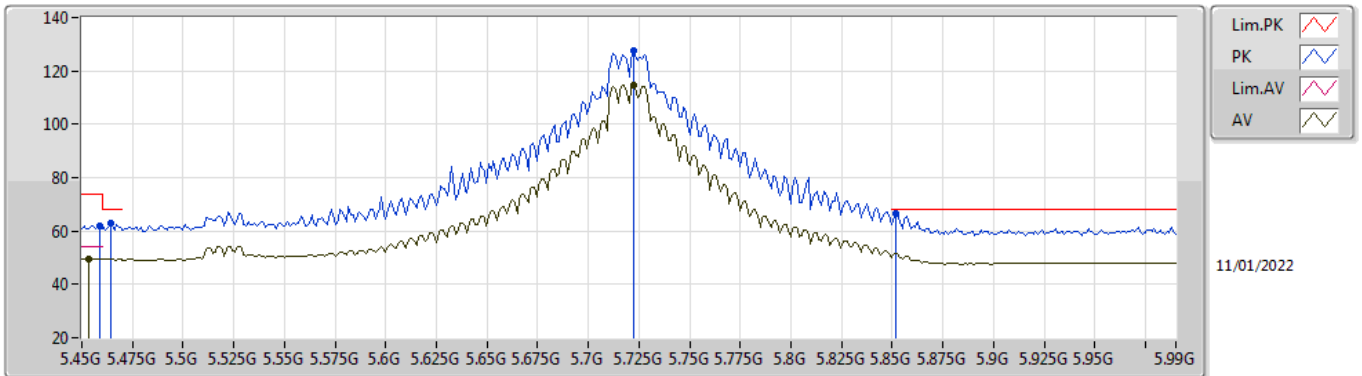

802.11ax HEW20_Nss1,(MCS0)_4TX
5720MHz Straddle 5.47-5.725GHz_TnomVnom

EUT_Z_4TX
SET 88
88
1.71

Type	Freq (Hz)	Level (dBuV/m)	Limit (dBuV/m)	Margin (dB)	Raw (dBuV)	Dist (m)	Condition	Azimuth (°)	Height (m)	Comment	AF (dB)	CL (dB)	PA (dB)
PK	5.45864G	61.79	74.00	-12.21	54.53	3	Horizontal	358	1.80	-	33.70	6.46	32.90
AV	5.45324G	49.72	54.00	-4.28	42.48	3	Horizontal	358	1.80	-	33.70	6.45	32.91
PK	5.46404G	62.88	68.20	-5.32	55.62	3	Horizontal	358	1.80	-	33.70	6.46	32.90
PK	5.72216G	127.50	Inf	-Inf	119.64	3	Horizontal	358	1.80	-	34.18	6.60	32.92
AV	5.72216G	114.51	Inf	-Inf	106.65	3	Horizontal	358	1.80	-	34.18	6.60	32.92
PK	5.85176G	66.49	68.20	-1.71	58.03	3	Horizontal	358	1.80	-	34.80	6.60	32.94