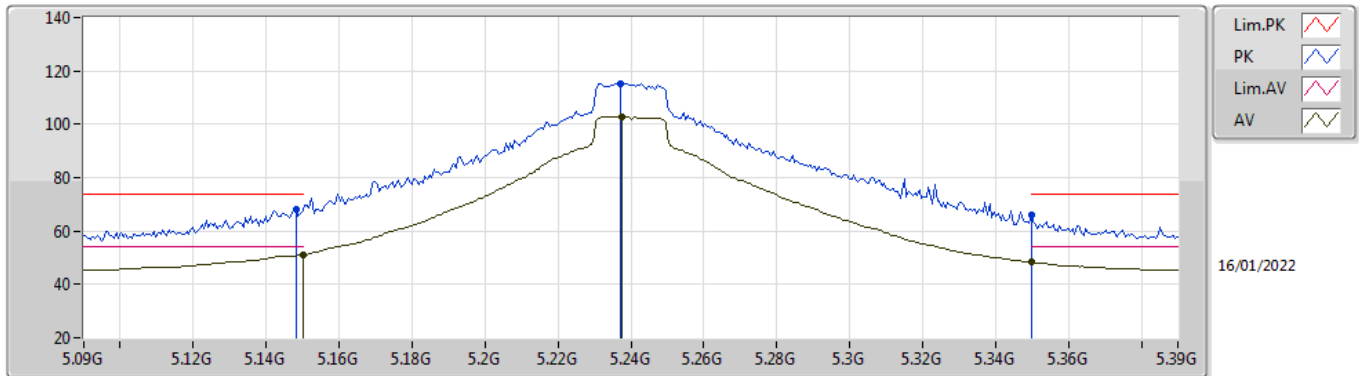

802.11ax HEW20_Nss1,(MCS0)_1TX

5240MHz_TnomVnom

EUT_X_1TX
Setting 95
02-B-E-2-10

Type	Freq (Hz)	Level (dBuV/m)	Limit (dBuV/m)	Margin (dB)	Raw (dBuV)	Dist (m)	Condition	Azimuth (°)	Height (m)	Comment	AF (dB)	CL (dB)	PA (dB)
PK	5.1482G	68.02	74.00	-5.98	61.42	3	Vertical	166	1.90	-	33.50	5.25	32.15
AV	5.15G	50.97	54.00	-3.03	44.37	3	Vertical	166	1.90	-	33.50	5.25	32.15
PK	5.237G	115.24	Inf	-Inf	108.50	3	Vertical	166	1.90	-	33.57	5.32	32.15
AV	5.2376G	103.00	Inf	-Inf	96.25	3	Vertical	166	1.90	-	33.58	5.32	32.15
PK	5.35G	66.22	74.00	-7.78	59.28	3	Vertical	166	1.90	-	33.70	5.38	32.14
AV	5.35G	48.22	54.00	-5.78	41.28	3	Vertical	166	1.90	-	33.70	5.38	32.14