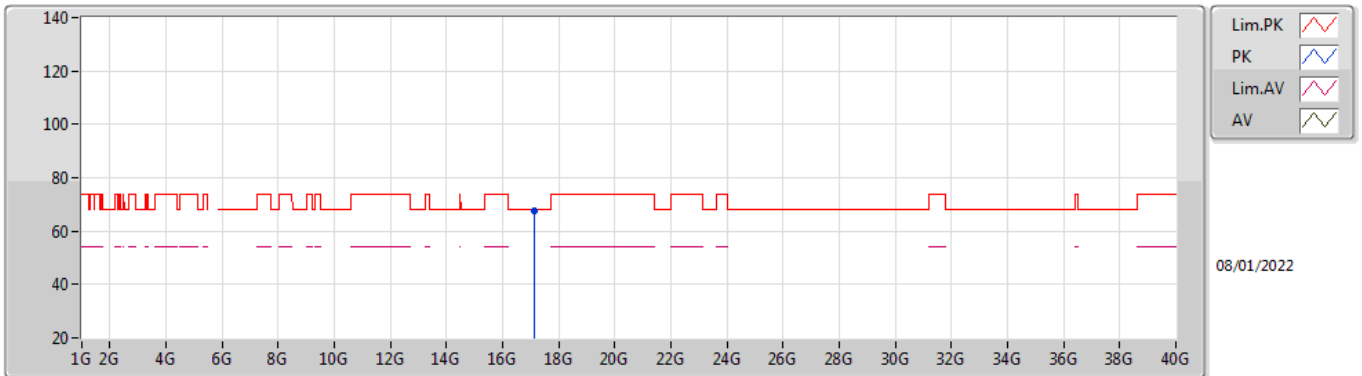

802.11ax HEW40_Nss1,(MCS0)_4TX
5710MHz Straddle 5.47-5.725GHz_TnomVnom

EUT Y_4TX
SET 77
82/62/72/77
-0.16/2.25/0.97/0.40

Type	Freq (Hz)	Level (dBuV/m)	Limit (dBuV/m)	Margin (dB)	Raw (dBuV)	Dist (m)	Condition	Azimuth (°)	Height (m)	Comment	AF (dB)	CL (dB)	PA (dB)
PK	17.13936G	67.80	68.20	-0.40	47.54	3	Horizontal	174	1.77	-	41.48	10.84	32.06