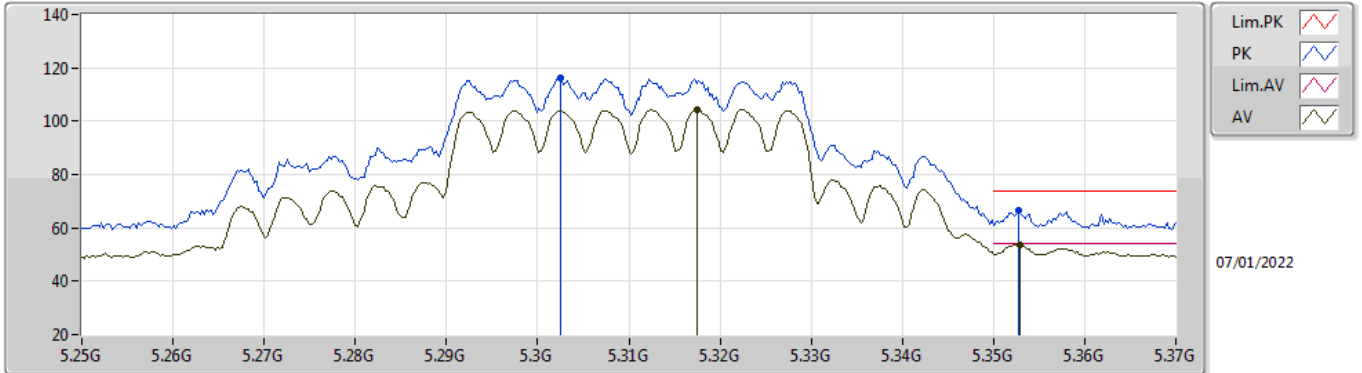

802.11ax HEW40_Nss1,(MCS0)_4TX

5310MHz_TnomVnom

EUT Y_4TX
SET 50
80/60/50
-34.42/-7.83/0.33

Type	Freq (Hz)	Level (dBuV/m)	Limit (dBuV/m)	Margin (dB)	Raw (dBuV)	Dist (m)	Condition	Azimuth (°)	Height (m)	Comment	AF (dB)	CL (dB)	PA (dB)
PK	5.30256G	115.95	Inf	-Inf	109.56	3	Vertical	343	1.80	-	32.91	6.40	32.92
AV	5.31744G	104.25	Inf	-Inf	97.84	3	Vertical	343	1.80	-	32.93	6.40	32.92
PK	5.35272G	66.34	74.00	-7.66	59.85	3	Vertical	343	1.80	-	33.01	6.40	32.92
AV	5.35296G	53.67	54.00	-0.33	47.18	3	Vertical	343	1.80	-	33.01	6.40	32.92