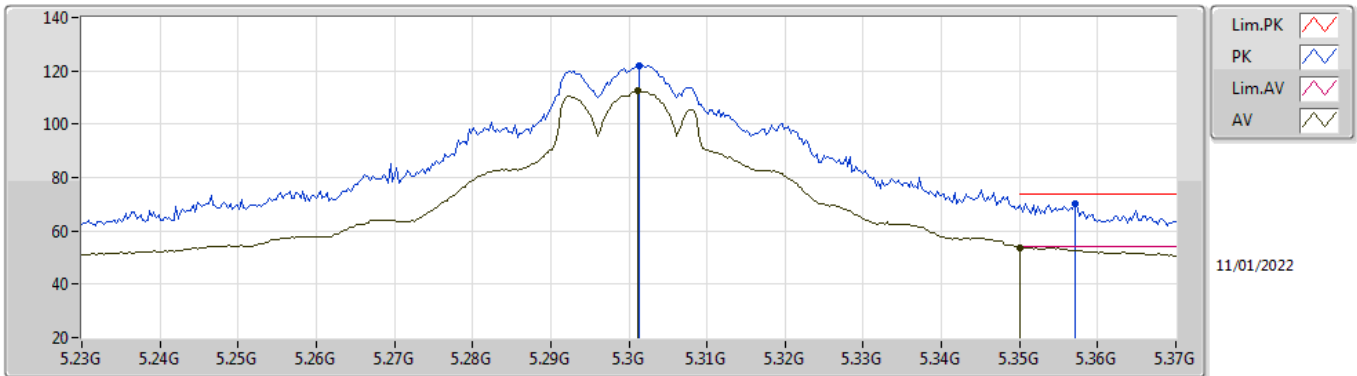

802.11a_Nss1,(6Mbps)_4TX

5300MHz_TnomVnom

EUT_Z_4TX
SET 72
80/60/70/75/73/72
-4.99/3.57/1.32/-1.34/-0.12/0.40

Type	Freq (Hz)	Level (dBuV/m)	Limit (dBuV/m)	Margin (dB)	Raw (dBuV)	Dist (m)	Condition	Azimuth (°)	Height (m)	Comment	AF (dB)	CL (dB)	PA (dB)
PK	5.3014G	122.02	Inf	-Inf	115.64	3	Vertical	357	1.80	-	32.90	6.40	32.92
AV	5.30112G	112.34	Inf	-Inf	105.96	3	Vertical	357	1.80	-	32.90	6.40	32.92
PK	5.35712G	70.34	74.00	-3.66	63.83	3	Vertical	357	1.80	-	33.03	6.40	32.92
AV	5.35G	53.60	54.00	-0.40	47.12	3	Vertical	357	1.80	-	33.00	6.40	32.92