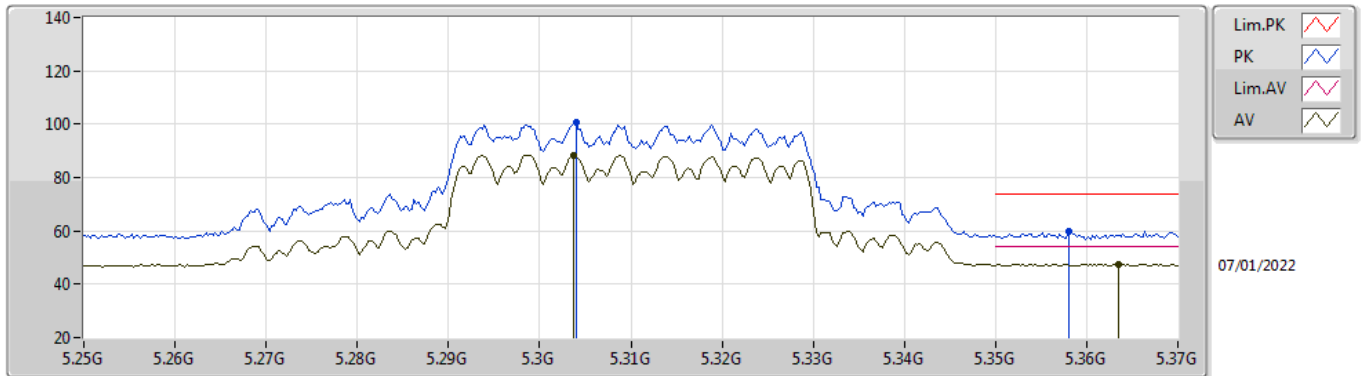

802.11ax HEW40_Nss1,(MCS0)_4TX

5310MHz_TnomVnom

EUT Y_4TX
SET 50
50
6.39

Type	Freq (Hz)	Level (dBuV/m)	Limit (dBuV/m)	Margin (dB)	Raw (dBuV)	Dist (m)	Condition	Azimuth (°)	Height (m)	Comment	AF (dB)	CL (dB)	PA (dB)
PK	5.304G	100.53	Inf	-Inf	94.14	3	Horizontal	316	2.02	-	32.91	6.40	32.92
AV	5.30376G	88.45	Inf	-Inf	82.06	3	Horizontal	316	2.02	-	32.91	6.40	32.92
PK	5.358G	59.88	74.00	-14.12	53.37	3	Horizontal	316	2.02	-	33.03	6.40	32.92
AV	5.36352G	47.61	54.00	-6.39	41.08	3	Horizontal	316	2.02	-	33.05	6.40	32.92