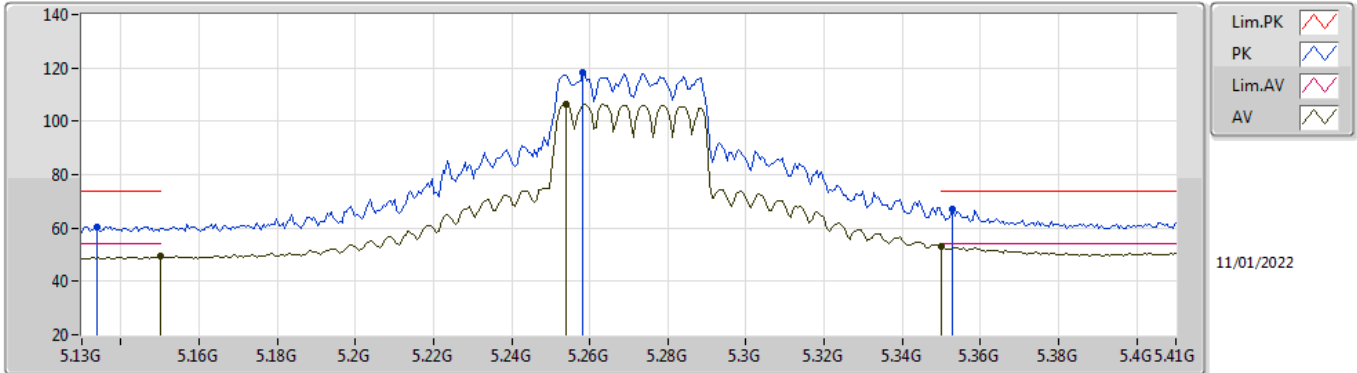

802.11ax HEW40_Nss1,(MCS0)_4TX

5270MHz_TnomVnom

EUT_Z_4TX
SET 59
63/43/53/58/60/59
-1.44/4.53/3.12/1.28/-0.50/0.73

Type	Freq (Hz)	Level (dBuV/m)	Limit (dBuV/m)	Margin (dB)	Raw (dBuV)	Dist (m)	Condition	Azimuth (°)	Height (m)	Comment	AF (dB)	CL (dB)	PA (dB)
PK	5.13392G	60.59	74.00	-13.41	54.43	3	Horizontal	358	1.80	-	32.73	6.37	32.94
AV	5.15G	49.47	54.00	-4.53	43.34	3	Horizontal	358	1.80	-	32.70	6.37	32.94
PK	5.25824G	118.25	Inf	-Inf	111.96	3	Horizontal	358	1.80	-	32.82	6.40	32.93
AV	5.25376G	106.30	Inf	-Inf	100.02	3	Horizontal	358	1.80	-	32.81	6.40	32.93
PK	5.35288G	67.21	74.00	-6.79	60.72	3	Horizontal	358	1.80	-	33.01	6.40	32.92
AV	5.35G	53.27	54.00	-0.73	46.79	3	Horizontal	358	1.80	-	33.00	6.40	32.92