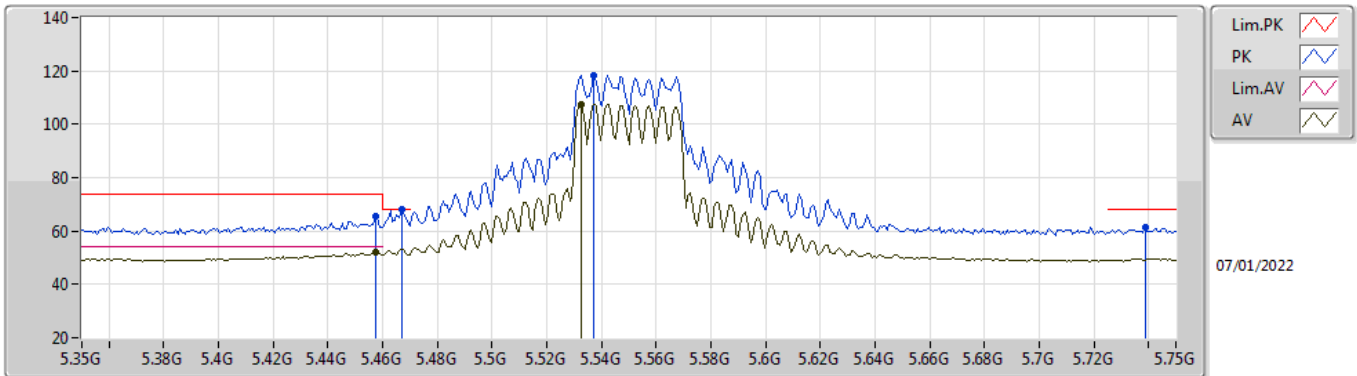

802.11ax HEW40_Nss1,(MCS0)_4TX

5550MHz_TnomVnom

EUT Y_4TX
SET 58
80/60/50/55/57/58
-12.48/-0.22/3.76/2.96/2.11/0.10

Type	Freq (Hz)	Level (dBuV/m)	Limit (dBuV/m)	Margin (dB)	Raw (dBuV)	Dist (m)	Condition	Azimuth (°)	Height (m)	Comment	AF (dB)	CL (dB)	PA (dB)
PK	5.4572G	65.71	74.00	-8.29	58.46	3	Vertical	336	1.80	-	33.70	6.46	32.91
AV	5.4572G	52.10	54.00	-1.90	44.85	3	Vertical	336	1.80	-	33.70	6.46	32.91
PK	5.4668G	68.10	68.20	-0.10	60.83	3	Vertical	336	1.80	-	33.70	6.47	32.90
PK	5.5372G	118.53	Inf	-Inf	111.04	3	Vertical	336	1.80	-	33.85	6.54	32.90
AV	5.5324G	107.44	Inf	-Inf	99.98	3	Vertical	336	1.80	-	33.83	6.53	32.90
PK	5.7388G	61.53	68.20	-6.67	53.54	3	Vertical	336	1.80	-	34.31	6.60	32.92