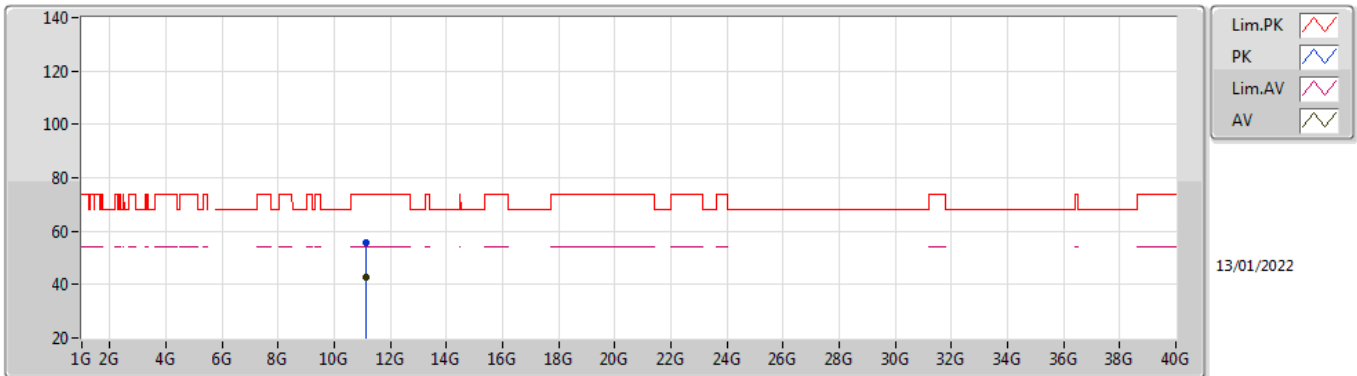

802.11ax HEW40_Nss1,(MCS0)_4TX

5550MHz_TnomVnom

EUT Y_4TX
SET 56
56
11.39

Type	Freq (Hz)	Level (dBuV/m)	Limit (dBuV/m)	Margin (dB)	Raw (dBuV)	Dist (m)	Condition	Azimuth (°)	Height (m)	Comment	AF (dB)	CL (dB)	PA (dB)
PK	11.1136G	55.72	74.00	-18.28	41.31	3	Vertical	360	1.80	-	38.39	8.78	32.76
AV	11.1144G	42.61	54.00	-11.39	28.20	3	Vertical	360	1.80	-	38.39	8.78	32.76