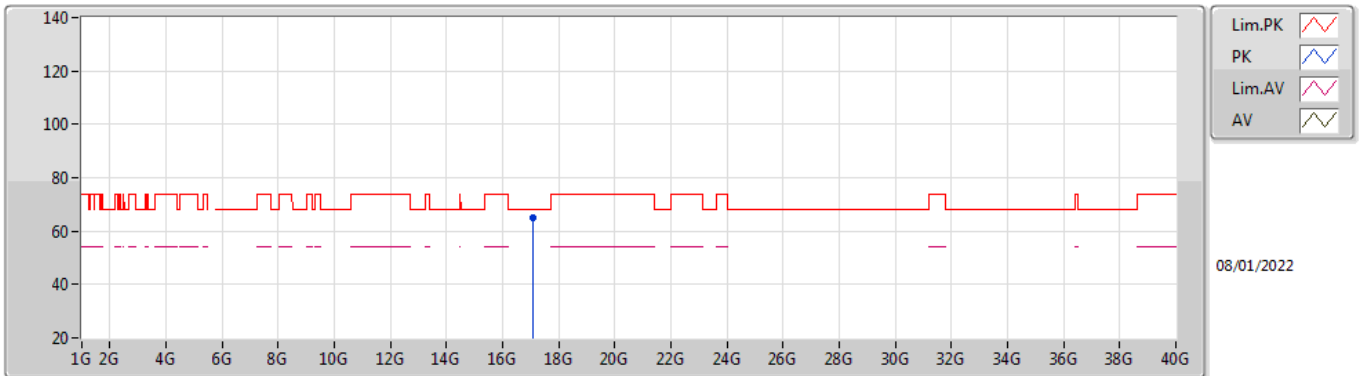

802.11ax HEW20_Nss1,(MCS0)_4TX

5700MHz_TnomVnom

EUT Y_4TX
SET 40
40
2.95

Type	Freq	Level	Limit	Margin	Raw	Dist	Condition	Azimuth	Height	Comment	AF	CL	PA
	(Hz)	(dBuV/m)	(dBuV/m)	(dB)	(dBuV)	(m)		(°)	(m)		(dB)	(dB)	(dB)
PK	17.10212G	65.25	68.20	-2.95	45.10	3	Vertical	272	2.72	-	41.40	10.83	32.08