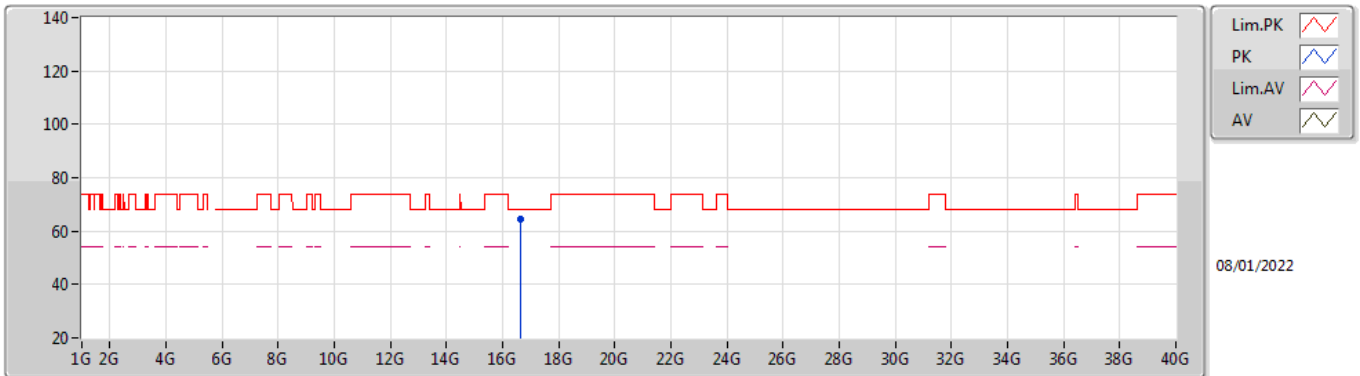

802.11ax HEW80_Nss1,(MCS0)_4TX

5530MHz_TnomVnom

EUT Y_4TX
SET 55
55
3.89

Type	Freq	Level	Limit	Margin	Raw	Dist	Condition	Azimuth	Height	Comment	AF	CL	PA
	(Hz)	(dBuV/m)	(dBuV/m)	(dB)	(dBuV)	(m)		(°)	(m)		(dB)	(dB)	(dB)
PK	16.622G	64.31	68.20	-3.89	45.66	3	Vertical	217	2.28	-	40.32	10.69	32.36