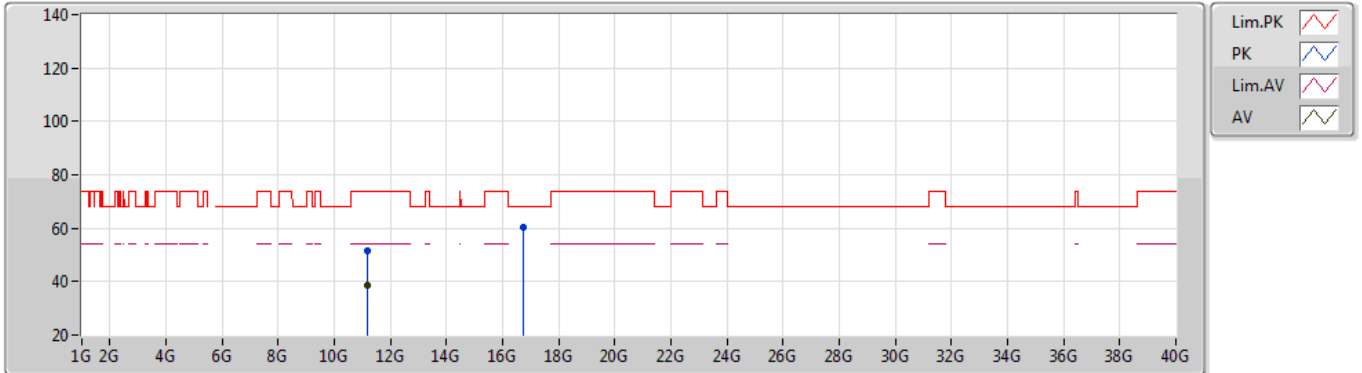

802.11a_Nss1,(6Mbps)_1TX

5580MHz_TnomVnom

EUT_X_1TX
Setting 95
02-B-E-2

Type	Freq (Hz)	Level (dBuV/m)	Limit (dBuV/m)	Margin (dB)	Raw (dBuV)	Dist (m)	Condition	Azimuth (°)	Height (m)	Comment	AF (dB)	CL (dB)	PA (dB)
PK	11.1747G	51.79	74.00	-22.21	38.60	3	Vertical	249	1.80	-	38.67	7.77	33.25
AV	11.16312G	38.80	54.00	-15.20	25.62	3	Vertical	249	1.80	-	38.66	7.77	33.25
PK	16.74648G	60.52	68.20	-7.68	43.47	3	Vertical	22	2.60	-	39.98	10.37	33.30