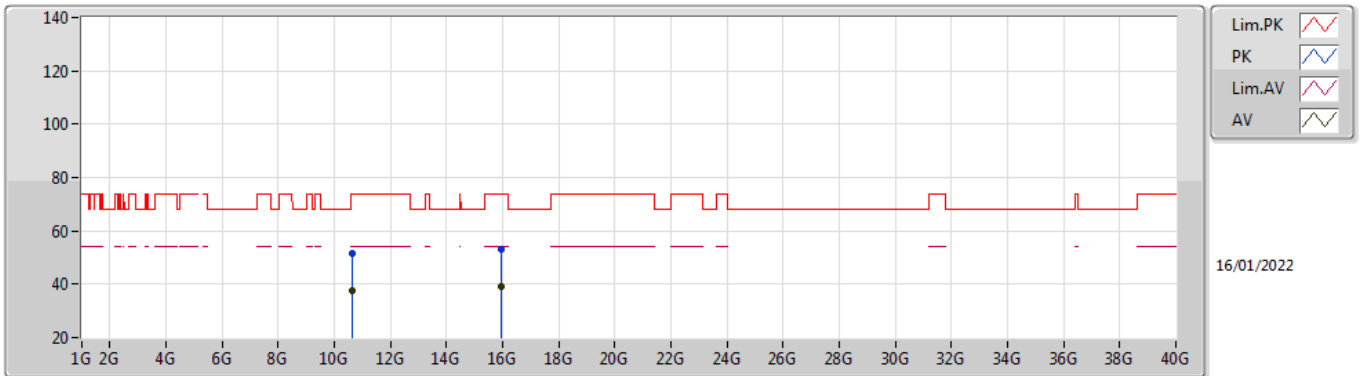

802.11ax HEW20_Nss1,(MCS0)_1TX

5320MHz_TnomVnom

EUT X_1TX
Setting 77
02-B-E-2

Type	Freq (Hz)	Level (dBuV/m)	Limit (dBuV/m)	Margin (dB)	Raw (dBuV)	Dist (m)	Condition	Azimuth (°)	Height (m)	Comment	AF (dB)	CL (dB)	PA (dB)
PK	10.62878G	51.58	74.00	-22.42	38.67	3	Vertical	295	1.05	-	38.47	7.55	33.11
AV	10.63286G	37.57	54.00	-16.43	24.66	3	Vertical	295	1.05	-	38.47	7.55	33.11
PK	15.95352G	53.02	74.00	-20.98	39.28	3	Vertical	203	1.95	-	37.45	9.98	33.69
AV	15.94506G	38.90	54.00	-15.10	25.15	3	Vertical	203	1.95	-	37.45	9.98	33.68