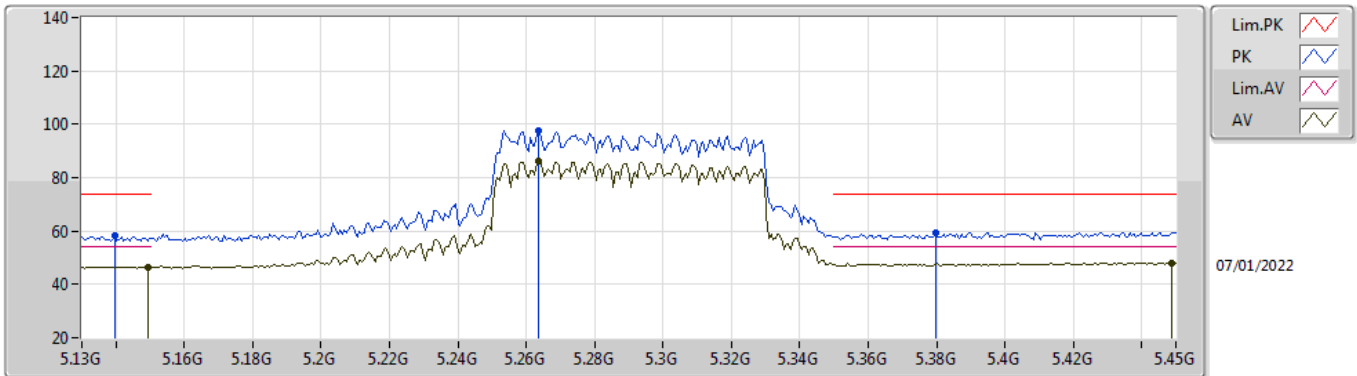

802.11ax HEW80_Nss1,(MCS0)_4TX

5290MHz_TnomVnom

EUT V_4TX
SET 50
50
5.83

Type	Freq (Hz)	Level (dBuV/m)	Limit (dBuV/m)	Margin (dB)	Raw (dBuV)	Dist (m)	Condition	Azimuth (°)	Height (m)	Comment	AF (dB)	CL (dB)	PA (dB)
PK	5.1396G	58.13	74.00	-15.87	51.98	3	Horizontal	317	1.93	-	32.72	6.37	32.94
AV	5.1492G	46.54	54.00	-7.46	40.41	3	Horizontal	317	1.93	-	32.70	6.37	32.94
PK	5.26376G	97.53	Inf	-Inf	91.23	3	Horizontal	317	1.93	-	32.83	6.40	32.93
AV	5.26376G	85.97	Inf	-Inf	79.67	3	Horizontal	317	1.93	-	32.83	6.40	32.93
PK	5.3796G	59.41	74.00	-14.59	52.80	3	Horizontal	317	1.93	-	33.12	6.40	32.91
AV	5.44872G	48.17	54.00	-5.83	40.94	3	Horizontal	317	1.93	-	33.69	6.45	32.91