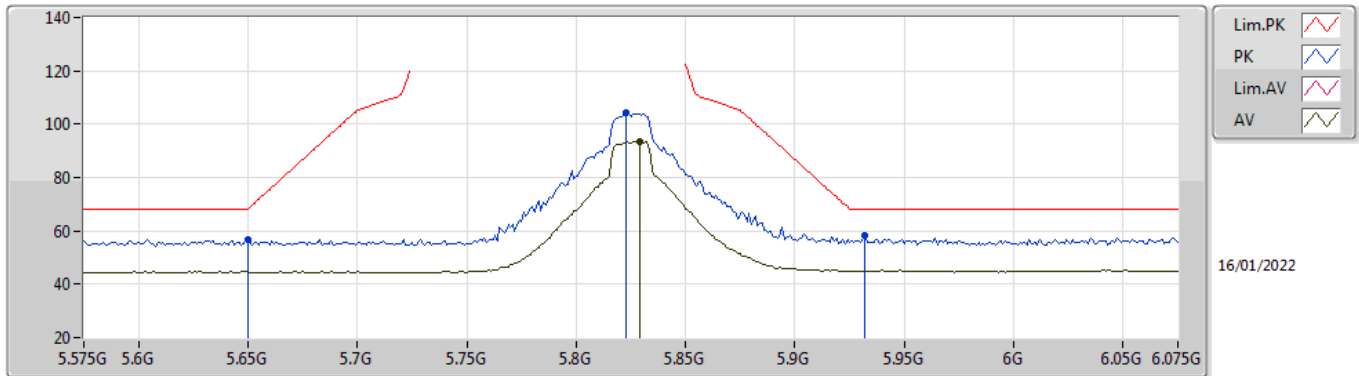

802.11a_Nss1,(6Mbps)_1TX

5825MHz_TnomVnom

EUT_X_1TX
Setting 95
02-B-J-5-10

Type	Freq (Hz)	Level (dBuV/m)	Limit (dBuV/m)	Margin (dB)	Raw (dBuV)	Dist (m)	Condition	Azimuth (°)	Height (m)	Comment	AF (dB)	CL (dB)	PA (dB)
PK	5.65G	56.54	68.20	-11.66	49.28	3	Horizontal	32	1.84	-	33.80	5.60	32.14
PK	5.823G	104.21	Inf	-Inf	96.99	3	Horizontal	32	1.84	-	33.75	5.62	32.15
AV	5.829G	93.40	Inf	-Inf	86.16	3	Horizontal	32	1.84	-	33.76	5.63	32.15
PK	5.932G	58.45	68.20	-9.75	50.82	3	Horizontal	32	1.84	-	34.06	5.73	32.16