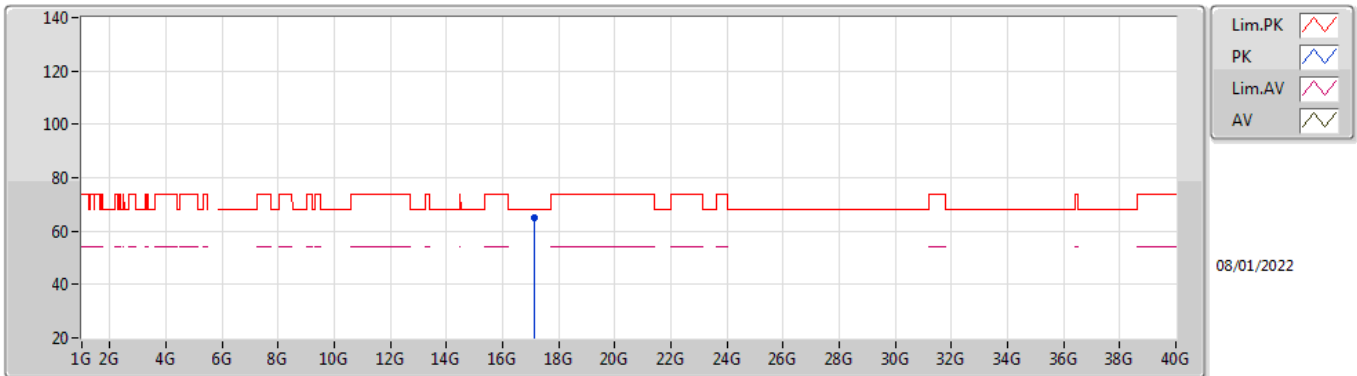

802.11ax HEW80_Nss1,(MCS0)_4TX
5690MHz Straddle 5.47-5.725GHz_TnomVnom

EUT Y_4TX
SET 67
67
2.95

Type	Freq (Hz)	Level (dBuV/m)	Limit (dBuV/m)	Margin (dB)	Raw (dBuV)	Dist (m)	Condition	Azimuth (°)	Height (m)	Comment	AF (dB)	CL (dB)	PA (dB)
PK	17.11256G	65.25	68.20	-2.95	45.06	3	Vertical	242	2.93	-	41.43	10.83	32.07