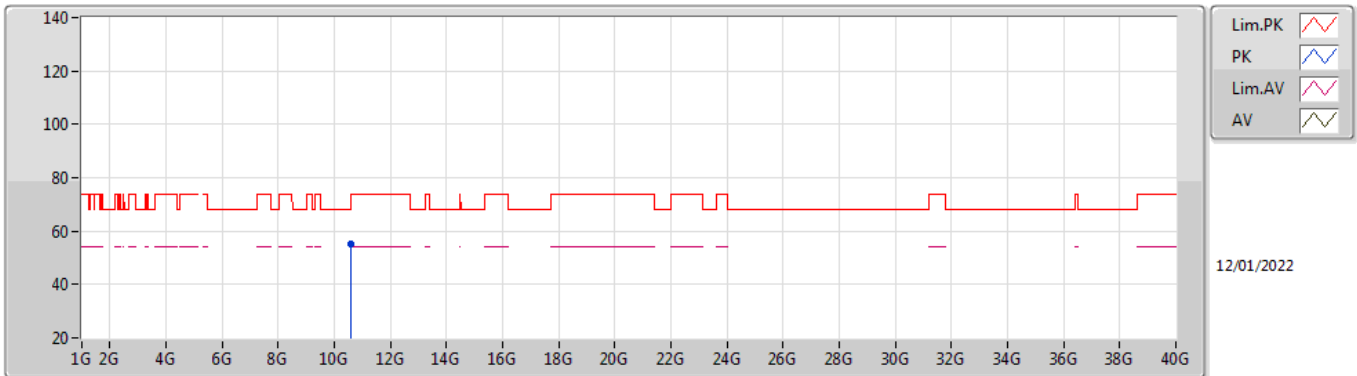

802.11ax HEW20_Nss1,(MCS0)_4TX

5300MHz_TnomVnom

EUT Y_4TX
SET 63
63
13.26

Type	Freq (Hz)	Level (dBuV/m)	Limit (dBuV/m)	Margin (dB)	Raw (dBuV)	Dist (m)	Condition	Azimuth (°)	Height (m)	Comment	AF (dB)	CL (dB)	PA (dB)
PK	10.59936G	54.94	68.20	-13.26	40.65	3	Vertical	249	3.00	-	38.60	8.65	32.96