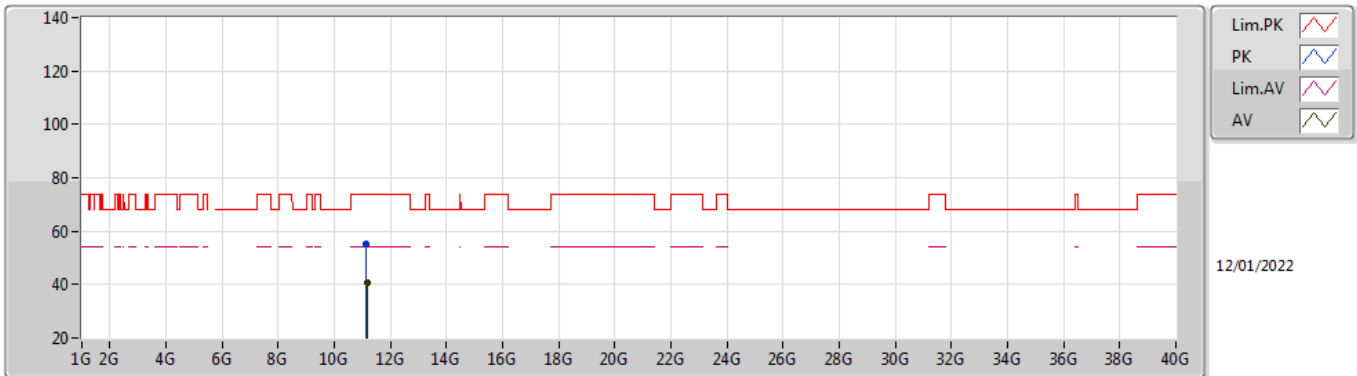

802.11ax HEW20_Nss1,(MCS0)_4TX

5580MHz_TnomVnom

EUT Y_4TX
SET 87
87
13.11

Type	Freq (Hz)	Level (dBuV/m)	Limit (dBuV/m)	Margin (dB)	Raw (dBuV)	Dist (m)	Condition	Azimuth (°)	Height (m)	Comment	AF (dB)	CL (dB)	PA (dB)
PK	11.1484G	55.03	74.00	-18.97	40.66	3	Horizontal	0	1.80	-	38.35	8.79	32.77
AV	11.16956G	40.89	54.00	-13.11	26.54	3	Horizontal	0	1.80	-	38.33	8.79	32.77