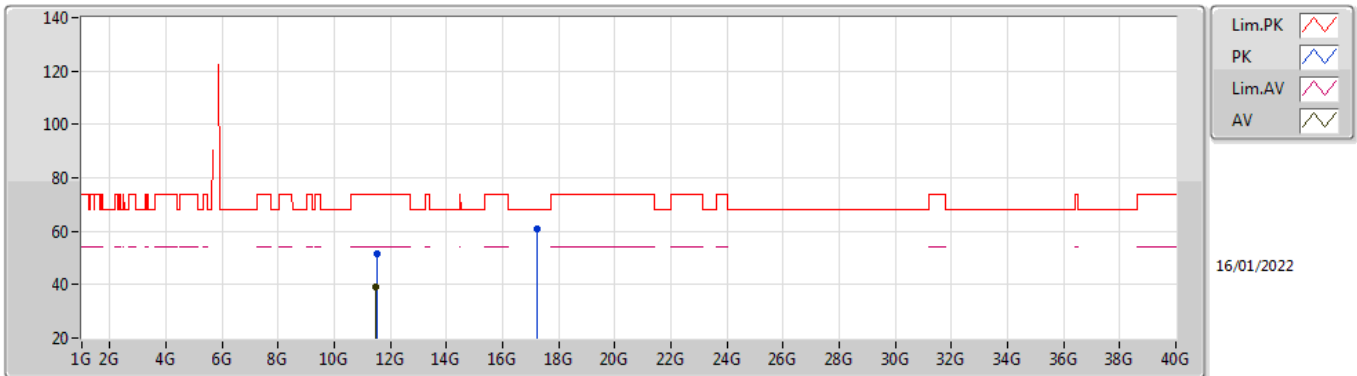

802.11a_Nss1,(6Mbps)_1TX

5745MHz_TnomVnom

EUT_X_1TX
Setting 95
02-B-E-2

Type	Freq (Hz)	Level (dBuV/m)	Limit (dBuV/m)	Margin (dB)	Raw (dBuV)	Dist (m)	Condition	Azimuth (°)	Height (m)	Comment	AF (dB)	CL (dB)	PA (dB)
PK	11.50146G	51.73	74.00	-22.27	38.05	3	Horizontal	261	2.86	-	39.00	7.90	33.22
AV	11.47944G	38.89	54.00	-15.11	25.26	3	Horizontal	261	2.86	-	38.96	7.89	33.22
PK	17.2302G	60.63	68.20	-7.57	41.20	3	Horizontal	9	1.84	-	42.09	10.62	33.28