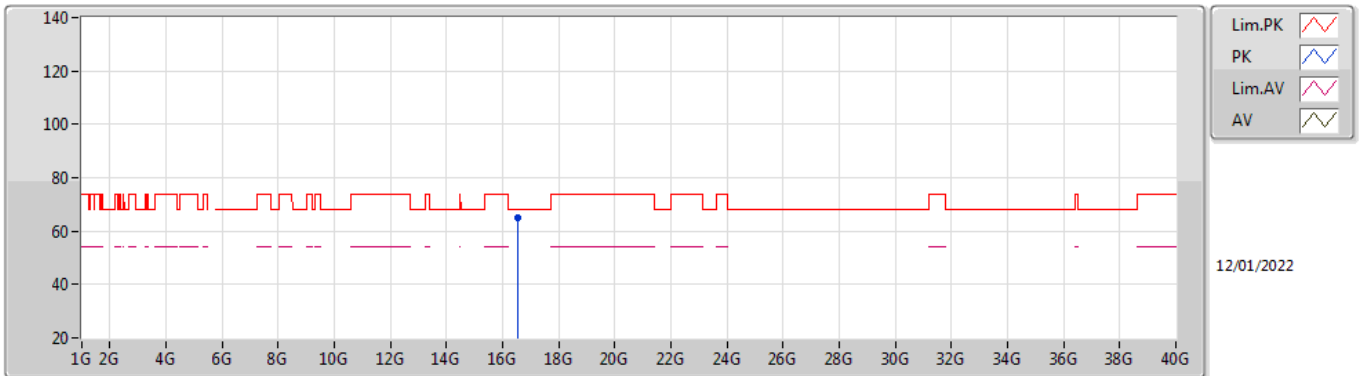

802.11ax HEW80_Nss1,(MCS0)_4TX

5530MHz_TnomVnom

EUT Y_4TX
SET 50
50
3.03

Type	Freq (Hz)	Level (dBuV/m)	Limit (dBuV/m)	Margin (dB)	Raw (dBuV)	Dist (m)	Condition	Azimuth (°)	Height (m)	Comment	AF (dB)	CL (dB)	PA (dB)
PK	16.55928G	65.17	68.20	-3.03	46.59	3	Vertical	153	1.80	-	40.30	10.67	32.39