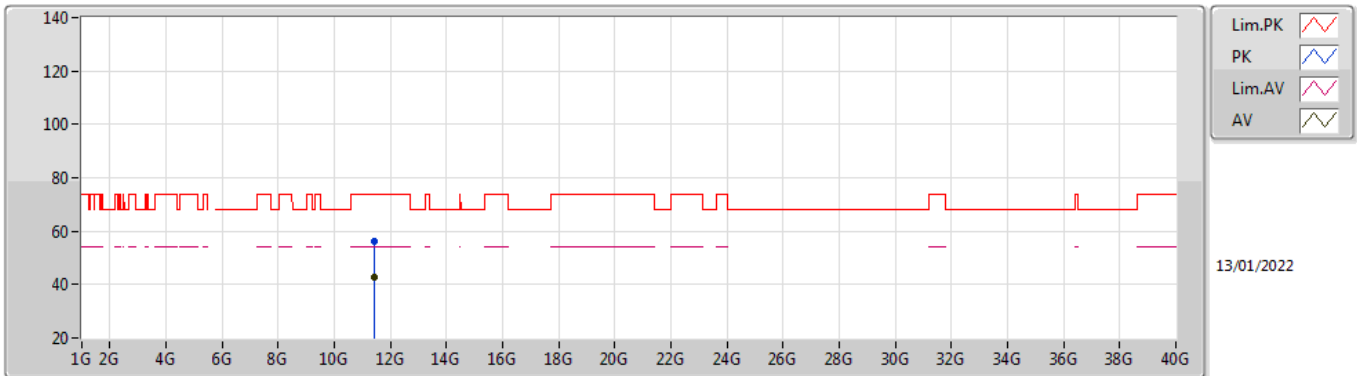

802.11a_Nss1,(6Mbps)_4TX

5700MHz_TnomVnom

EUT Y_4TX
SET 39
39
11.26

Type	Freq (Hz)	Level (dBuV/m)	Limit (dBuV/m)	Margin (dB)	Raw (dBuV)	Dist (m)	Condition	Azimuth (°)	Height (m)	Comment	AF (dB)	CL (dB)	PA (dB)
PK	11.41744G	56.26	74.00	-17.74	41.81	3	Vertical	153	1.80	-	38.40	8.85	32.80
AV	11.40912G	42.74	54.00	-11.26	28.29	3	Vertical	153	1.80	-	38.40	8.85	32.80