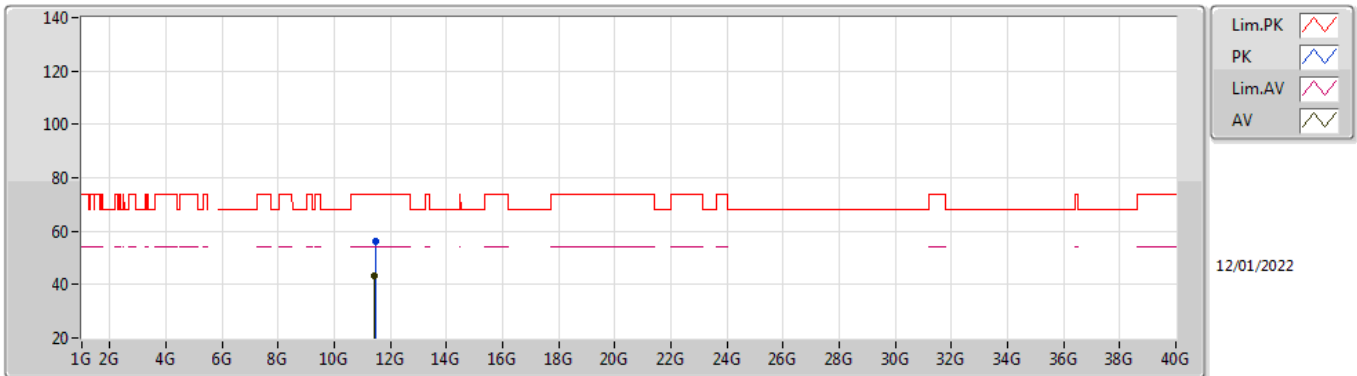

802.11ax HEW40_Nss1,(MCS0)_4TX
5710MHz Straddle 5.47-5.725GHz_TnomVnom

EUT Y_4TX
SET 72
72
10.47

Type	Freq (Hz)	Level (dBuV/m)	Limit (dBuV/m)	Margin (dB)	Raw (dBuV)	Dist (m)	Condition	Azimuth (°)	Height (m)	Comment	AF (dB)	CL (dB)	PA (dB)
PK	11.45832G	56.29	74.00	-17.71	41.83	3	Horizontal	35	1.80	-	38.40	8.86	32.80
AV	11.43176G	43.53	54.00	-10.47	29.07	3	Horizontal	35	1.80	-	38.40	8.86	32.80