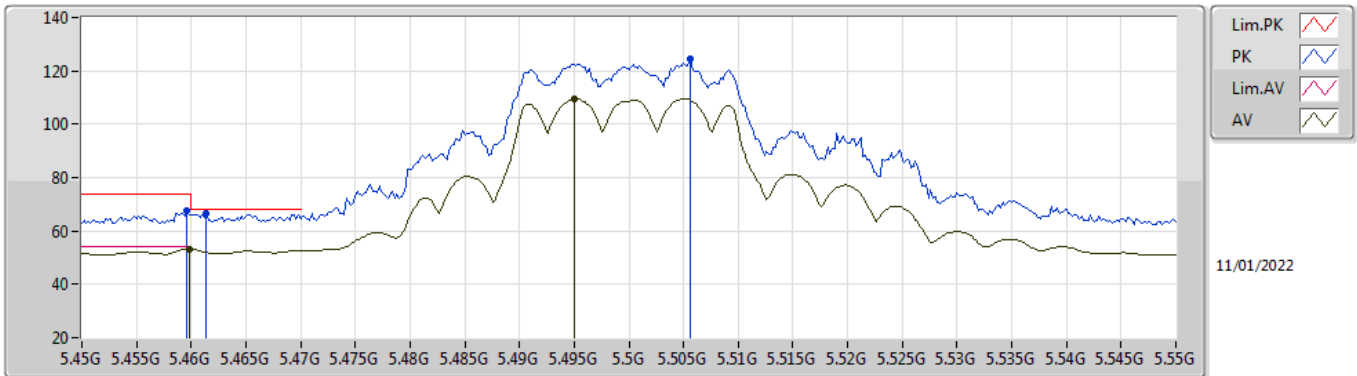

802.11ax HEW20_Nss1,(MCS0)_4TX

5500MHz_TnomVnom

EUT_Z_4TX
SET 63
80/60/70/65/63/64/63
-22.31/1.85/-6.23/-0.48/0.77/-0.85/0.86

Type	Freq (Hz)	Level (dBuV/m)	Limit (dBuV/m)	Margin (dB)	Raw (dBuV)	Dist (m)	Condition	Azimuth (°)	Height (m)	Comment	AF (dB)	CL (dB)	PA (dB)
PK	5.4596G	67.35	74.00	-6.65	60.09	3	Vertical	359	1.80	-	33.70	6.46	32.90
AV	5.4598G	53.14	54.00	-0.86	45.88	3	Vertical	359	1.80	-	33.70	6.46	32.90
PK	5.4614G	66.41	68.20	-1.79	59.15	3	Vertical	359	1.80	-	33.70	6.46	32.90
PK	5.5056G	124.66	Inf	-Inf	117.33	3	Vertical	359	1.80	-	33.72	6.51	32.90
AV	5.495G	109.45	Inf	-Inf	102.15	3	Vertical	359	1.80	-	33.70	6.50	32.90