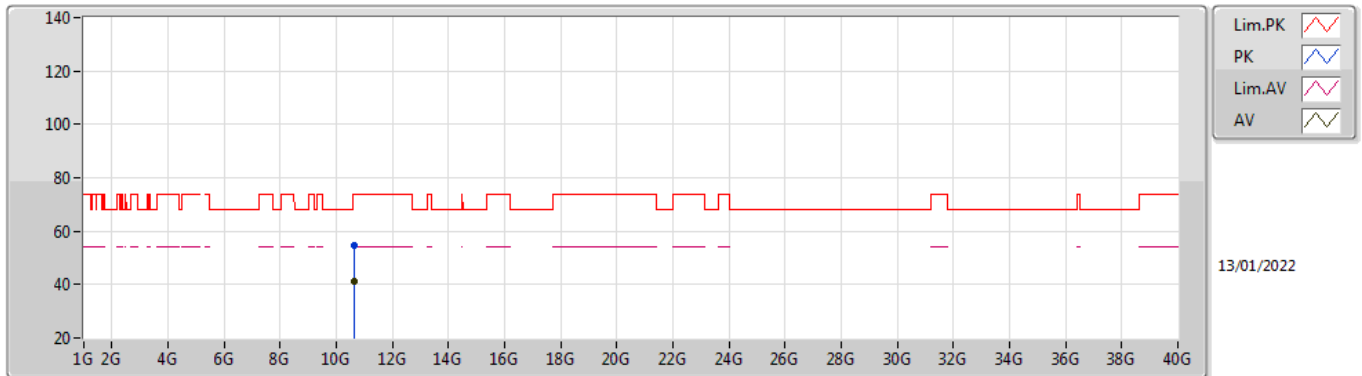

802.11ax HEW20_Nss1,(MCS0)_4TX

5320MHz_TnomVnom

EUT Y_4TX
SET 60
60
12.94

Type	Freq (Hz)	Level (dBuV/m)	Limit (dBuV/m)	Margin (dB)	Raw (dBuV)	Dist (m)	Condition	Azimuth (°)	Height (m)	Comment	AF (dB)	CL (dB)	PA (dB)
PK	10.6392G	54.86	74.00	-19.14	40.54	3	Vertical	236	2.37	-	38.60	8.66	32.94
AV	10.63332G	41.06	54.00	-12.94	26.74	3	Vertical	236	2.37	-	38.60	8.66	32.94