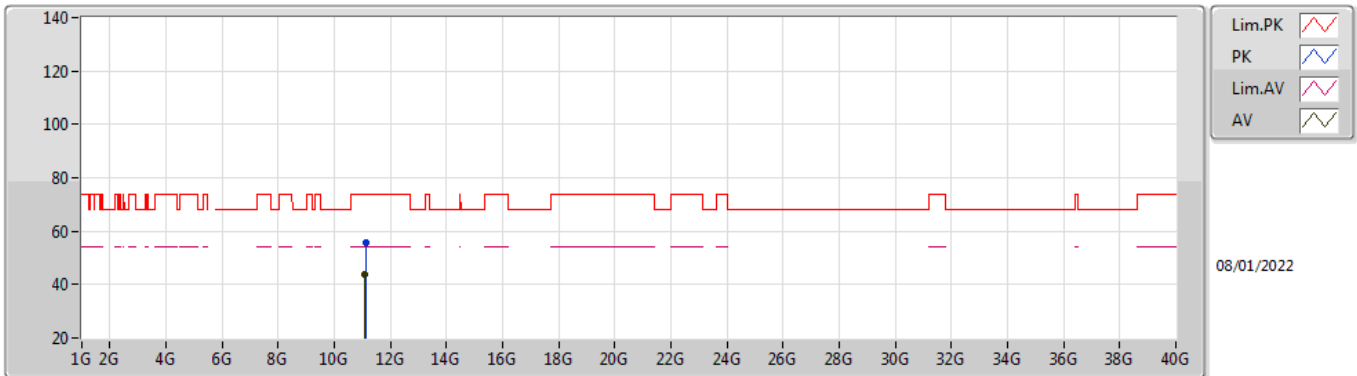

802.11ax HEW40_Nss1,(MCS0)_4TX

5550MHz_TnomVnom

EUT Y_4TX
SET 58
58
10.37

Type	Freq (Hz)	Level (dBuV/m)	Limit (dBuV/m)	Margin (dB)	Raw (dBuV)	Dist (m)	Condition	Azimuth (°)	Height (m)	Comment	AF (dB)	CL (dB)	PA (dB)
PK	11.11424G	55.83	74.00	-18.17	41.42	3	Vertical	360	2.51	-	38.39	8.78	32.76
AV	11.0856G	43.63	54.00	-10.37	29.21	3	Vertical	360	2.51	-	38.41	8.77	32.76