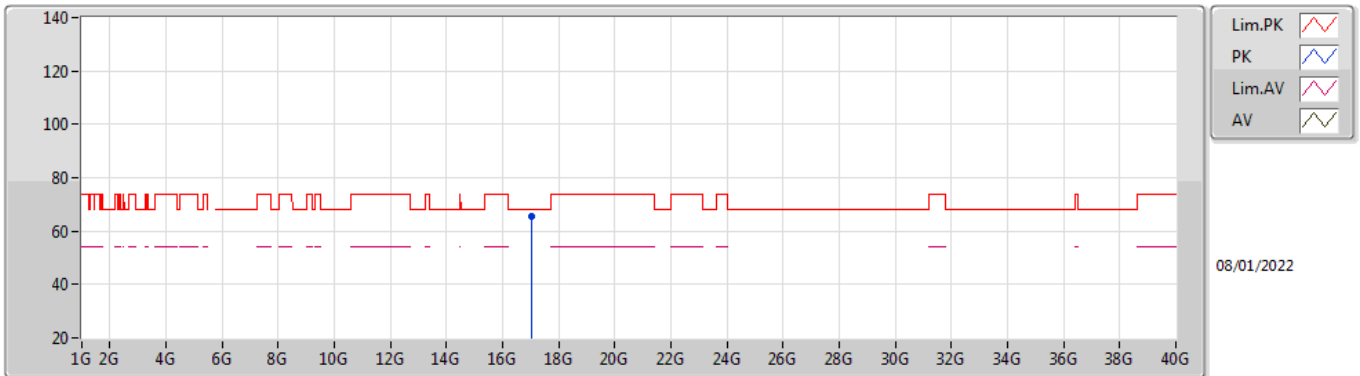

802.11ax HEW40_Nss1,(MCS0)_4TX

5670MHz_TnomVnom

EUT Y_4TX
SET 45
45
2.87

Type	Freq (Hz)	Level (dBuV/m)	Limit (dBuV/m)	Margin (dB)	Raw (dBuV)	Dist (m)	Condition	Azimuth (°)	Height (m)	Comment	AF (dB)	CL (dB)	PA (dB)
PK	17.04464G	65.33	68.20	-2.87	45.40	3	Vertical	97	1.01	-	41.23	10.81	32.11