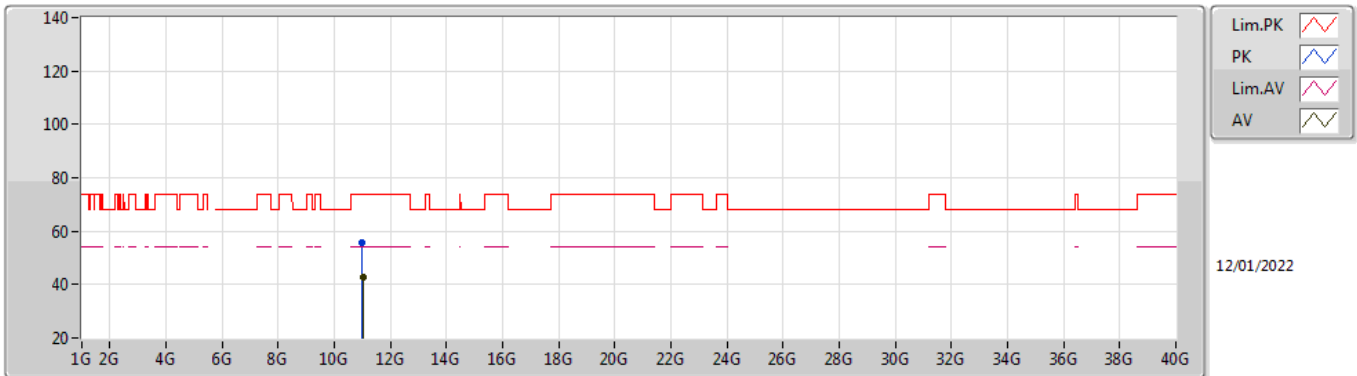

802.11ax HEW40_Nss1,(MCS0)_4TX

5510MHz_TnomVnom

EUT Y_4TX
SET 49
49
11.16

Type	Freq (Hz)	Level (dBuV/m)	Limit (dBuV/m)	Margin (dB)	Raw (dBuV)	Dist (m)	Condition	Azimuth (°)	Height (m)	Comment	AF (dB)	CL (dB)	PA (dB)
PK	10.99624G	55.94	74.00	-18.06	41.44	3	Horizontal	356	1.80	-	38.50	8.75	32.75
AV	11.05552G	42.84	54.00	-11.16	28.40	3	Horizontal	356	1.80	-	38.44	8.76	32.76