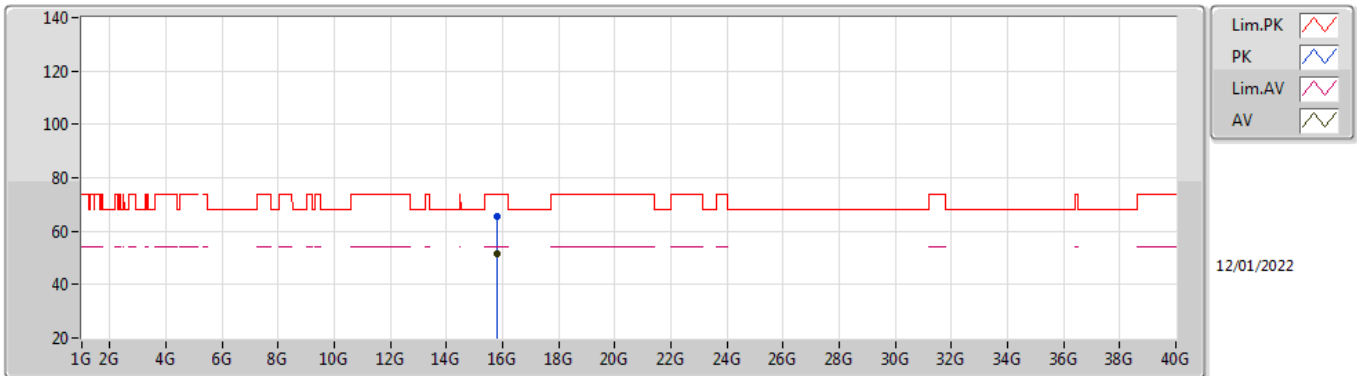

802.11a_Nss1,(6Mbps)_4TX

5260MHz_TnomVnom

EUT_V_4TX
SET 80
80
2.25

Type	Freq (Hz)	Level (dBuV/m)	Limit (dBuV/m)	Margin (dB)	Raw (dBuV)	Dist (m)	Condition	Azimuth (°)	Height (m)	Comment	AF (dB)	CL (dB)	PA (dB)
PK	15.78872G	65.38	74.00	-8.62	49.48	3	Horizontal	221	2.90	-	38.23	10.44	32.77
AV	15.78764G	51.75	54.00	-2.25	35.85	3	Horizontal	221	2.90	-	38.23	10.44	32.77