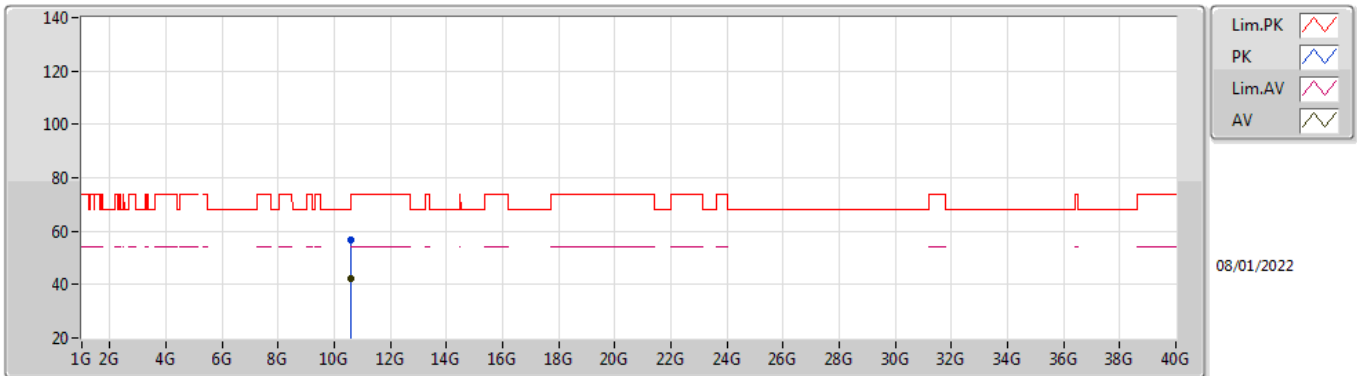

802.11ax HEW20_Nss1,(MCS0)_4TX

5300MHz_TnomVnom

EUT Y_4TX
SET 67
67
11.82

Type	Freq (Hz)	Level (dBuV/m)	Limit (dBuV/m)	Margin (dB)	Raw (dBuV)	Dist (m)	Condition	Azimuth (°)	Height (m)	Comment	AF (dB)	CL (dB)	PA (dB)
PK	10.60656G	56.54	74.00	-17.46	42.24	3	Vertical	95	2.56	-	38.60	8.65	32.95
AV	10.61344G	42.18	54.00	-11.82	27.88	3	Vertical	95	2.56	-	38.60	8.65	32.95