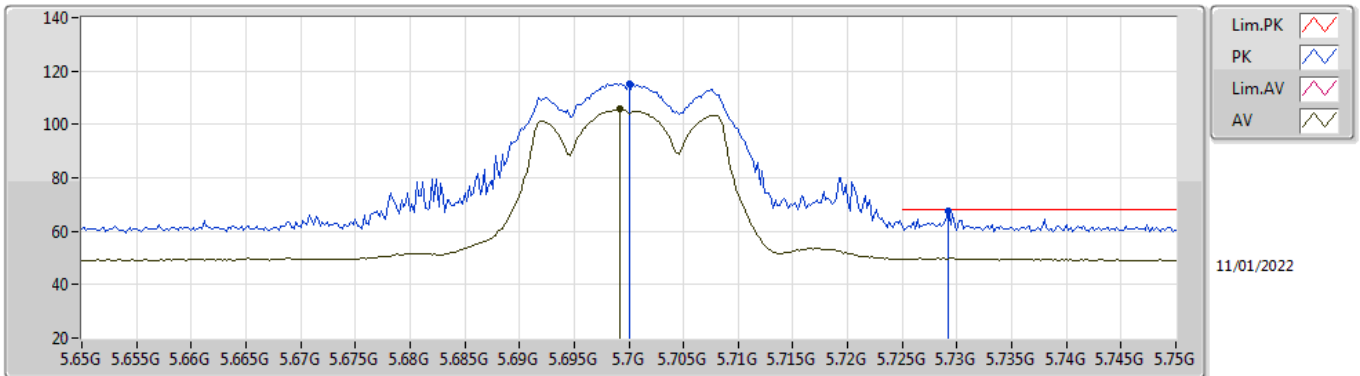

802.11a_Nss1,(6Mbps)_4TX

5700MHz_TnomVnom

EUT_Z_4TX
SET 43
80/60/50/45/43/44/43
-26.57/-9.76/-5.92/-1.14/1.35/-0.41/0.38

Type	Freq (Hz)	Level (dBuV/m)	Limit (dBuV/m)	Margin (dB)	Raw (dBuV)	Dist (m)	Condition	Azimuth (°)	Height (m)	Comment	AF (dB)	CL (dB)	PA (dB)
PK	5.7G	115.26	Inf	-Inf	107.58	3	Vertical	0	1.80	-	34.00	6.60	32.92
AV	5.6992G	105.61	Inf	-Inf	97.93	3	Vertical	0	1.80	-	34.00	6.60	32.92
PK	5.7292G	67.82	68.20	-0.38	59.91	3	Vertical	0	1.80	-	34.23	6.60	32.92