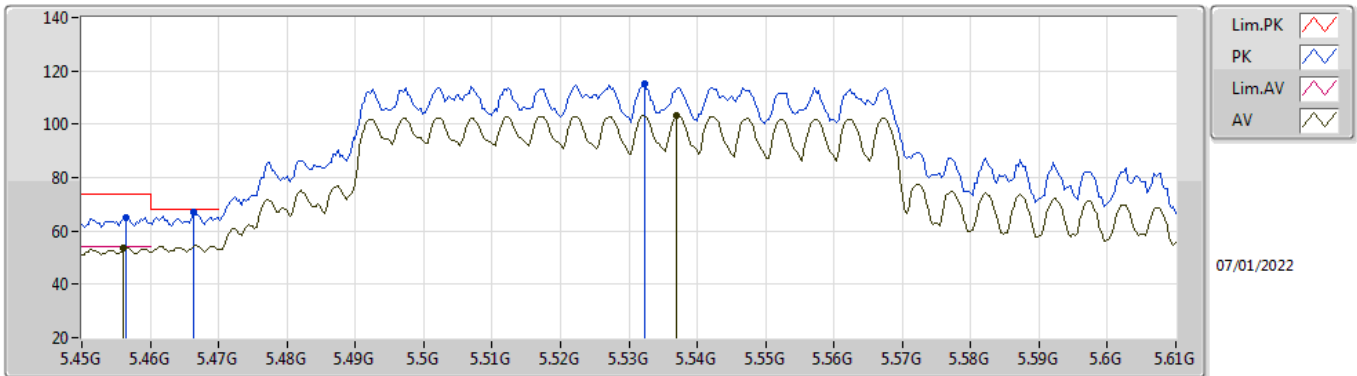

802.11ax HEW80_Nss1,(MCS0)_4TX

5530MHz_TnomVnom

EUT Y_4TX
SET 55
80/60/50/55
-33.53/-5.02/2.36/0.27

Type	Freq (Hz)	Level (dBuV/m)	Limit (dBuV/m)	Margin (dB)	Raw (dBuV)	Dist (m)	Condition	Azimuth (°)	Height (m)	Comment	AF (dB)	CL (dB)	PA (dB)
PK	5.4564G	65.13	74.00	-8.87	57.88	3	Vertical	334	1.80	-	33.70	6.46	32.91
AV	5.45608G	53.73	54.00	-0.27	46.48	3	Vertical	334	1.80	-	33.70	6.46	32.91
PK	5.46632G	66.87	68.20	-1.33	59.60	3	Vertical	334	1.80	-	33.70	6.47	32.90
PK	5.53224G	115.42	Inf	-Inf	107.96	3	Vertical	334	1.80	-	33.83	6.53	32.90
AV	5.53704G	103.06	Inf	-Inf	95.57	3	Vertical	334	1.80	-	33.85	6.54	32.90