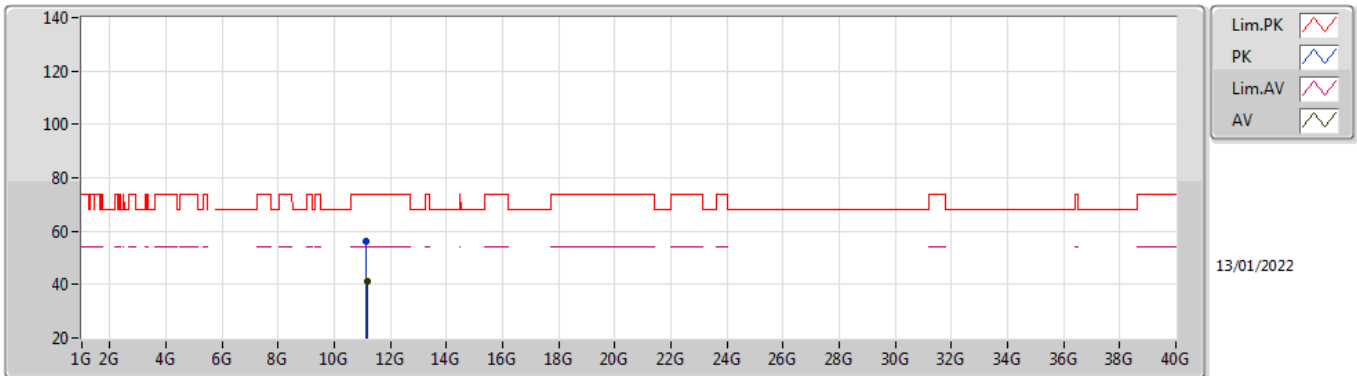

802.11ax HEW20_Nss1,(MCS0)_4TX

5580MHz_TnomVnom

EUT Y_4TX
SET 87
87
13.04

Type	Freq (Hz)	Level (dBuV/m)	Limit (dBuV/m)	Margin (dB)	Raw (dBuV)	Dist (m)	Condition	Azimuth (°)	Height (m)	Comment	AF (dB)	CL (dB)	PA (dB)
PK	11.1496G	56.04	74.00	-17.96	41.67	3	Vertical	55	1.80	-	38.35	8.79	32.77
AV	11.16096G	40.96	54.00	-13.04	26.60	3	Vertical	55	1.80	-	38.34	8.79	32.77