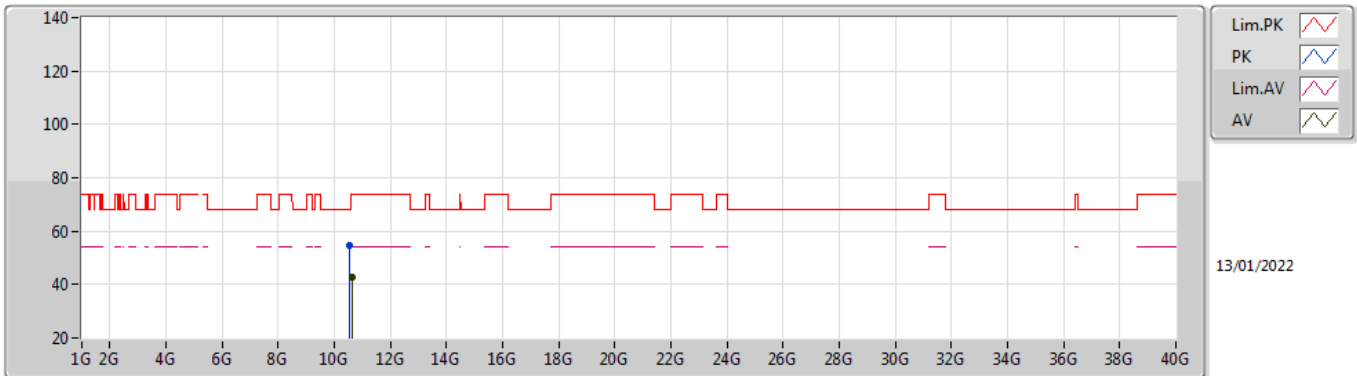

802.11ax HEW80_Nss1,(MCS0)_4TX

5290MHz_TnomVnom

EUT Y_4TX
SET 45
45
11.37

Type	Freq (Hz)	Level (dBuV/m)	Limit (dBuV/m)	Margin (dB)	Raw (dBuV)	Dist (m)	Condition	Azimuth (°)	Height (m)	Comment	AF (dB)	CL (dB)	PA (dB)
PK	10.53056G	54.76	68.20	-13.44	40.59	3	Vertical	2	1.80	-	38.53	8.63	32.99
AV	10.64704G	42.63	54.00	-11.37	28.30	3	Vertical	2	1.80	-	38.60	8.66	32.93