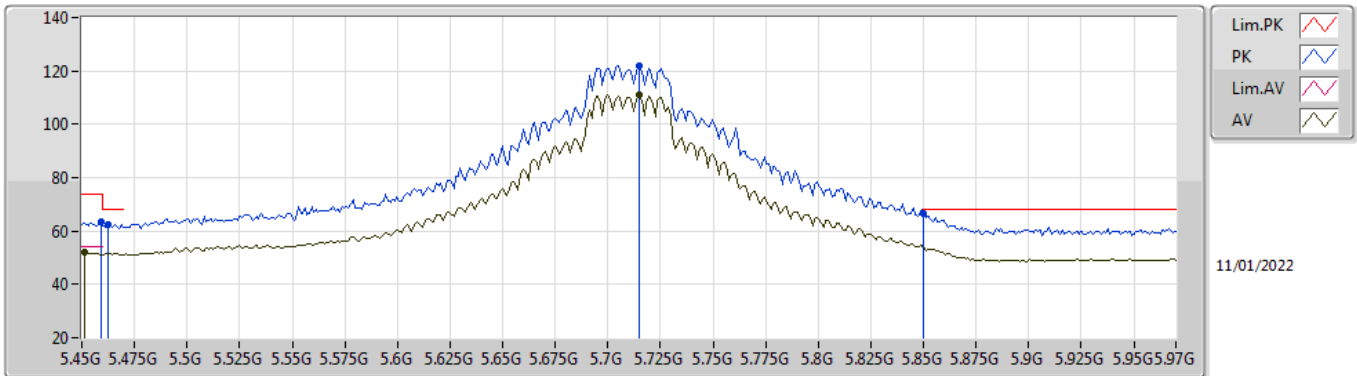

802.11ax HEW40_Nss1,(MCS0)_4TX
5710MHz Straddle 5.47-5.725GHz_TnomVnom

EUT_Z_4TX
SET 72
80/60/70/75/73/72
-2.11/2.71/1.43/-0.63/-0.49/1.68

Type	Freq (Hz)	Level (dBuV/m)	Limit (dBuV/m)	Margin (dB)	Raw (dBuV)	Dist (m)	Condition	Azimuth (°)	Height (m)	Comment	AF (dB)	CL (dB)	PA (dB)
PK	5.45936G	63.23	74.00	-10.77	55.97	3	Vertical	360	1.80	-	33.70	6.46	32.90
AV	5.45104G	51.88	54.00	-2.12	44.64	3	Vertical	360	1.80	-	33.70	6.45	32.91
PK	5.46248G	62.58	68.20	-5.62	55.32	3	Vertical	360	1.80	-	33.70	6.46	32.90
PK	5.7152G	121.98	Inf	-Inf	114.18	3	Vertical	360	1.80	-	34.12	6.60	32.92
AV	5.7152G	111.00	Inf	-Inf	103.20	3	Vertical	360	1.80	-	34.12	6.60	32.92
PK	5.85G	66.52	68.20	-1.68	58.06	3	Vertical	360	1.80	-	34.80	6.60	32.94