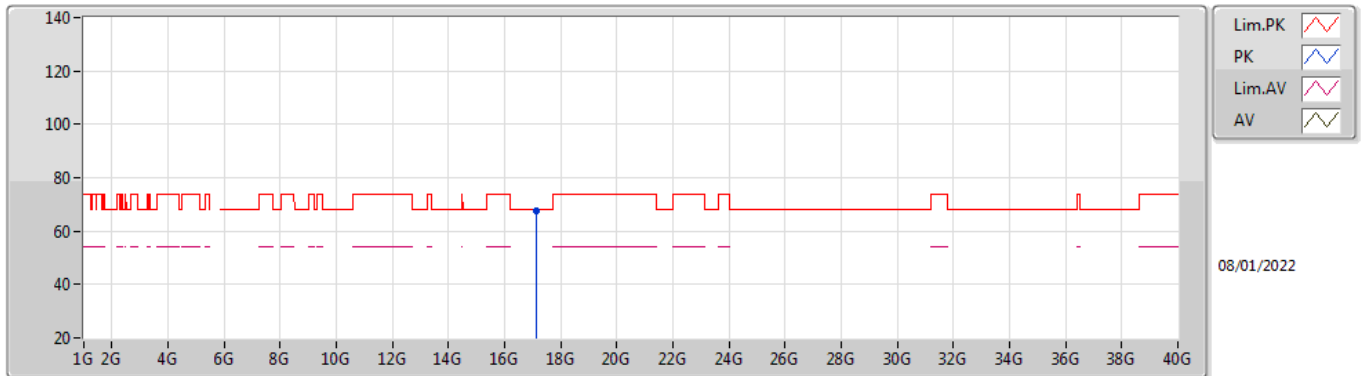

802.11ax HEW40_Nss1,(MCS0)_4TX

5710MHz Straddle 5.47-5.725GHz_TnomVnom

EUT Y_4TX
SET 82
82
0.68

Type	Freq (Hz)	Level (dBuV/m)	Limit (dBuV/m)	Margin (dB)	Raw (dBuV)	Dist (m)	Condition	Azimuth (°)	Height (m)	Comment	AF (dB)	CL (dB)	PA (dB)
PK	17.14896G	67.52	68.20	-0.68	47.23	3	Vertical	158	1.75	-	41.50	10.84	32.05