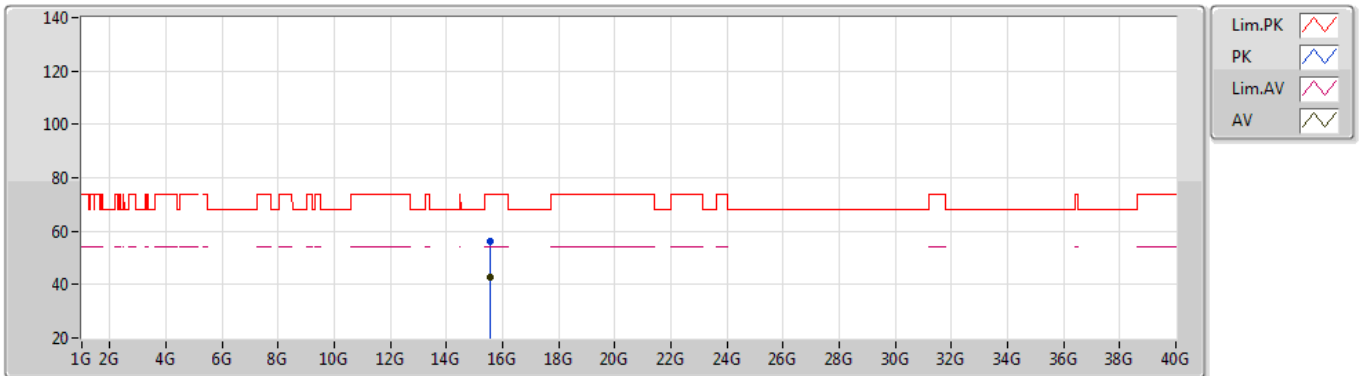

802.11a_Nss1,(6Mbps)_1TX

5180MHz_TnomVnom

EUT_X_1TX
Setting 78
02-B-E-2

Type	Freq (Hz)	Level (dBuV/m)	Limit (dBuV/m)	Margin (dB)	Raw (dBuV)	Dist (m)	Condition	Azimuth (°)	Height (m)	Comment	AF (dB)	CL (dB)	PA (dB)
PK	15.54174G	56.01	74.00	-17.99	41.65	3	Vertical	15	1.79	-	37.77	9.79	33.20
AV	15.53964G	42.69	54.00	-11.31	28.32	3	Vertical	15	1.79	-	37.78	9.79	33.20