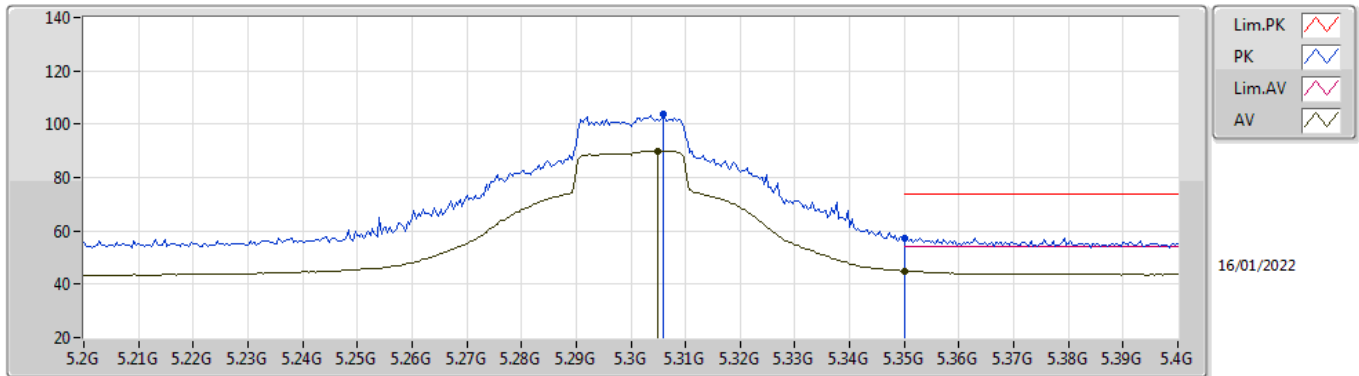

802.11ax HEW20_Nss1,(MCS0)_1TX

5300MHz_TnomVnom

EUT X_1TX
Setting 85
02-B-E-2-10

Type	Freq (Hz)	Level (dBuV/m)	Limit (dBuV/m)	Margin (dB)	Raw (dBuV)	Dist (m)	Condition	Azimuth (°)	Height (m)	Comment	AF (dB)	CL (dB)	PA (dB)
PK	5.306G	103.62	Inf	-Inf	96.71	3	Horizontal	33	2.26	-	33.70	5.35	32.14
AV	5.3048G	89.93	Inf	-Inf	83.02	3	Horizontal	33	2.26	-	33.70	5.35	32.14
PK	5.35G	57.39	74.00	-16.61	50.45	3	Horizontal	33	2.26	-	33.70	5.38	32.14
AV	5.35G	45.02	54.00	-8.98	38.08	3	Horizontal	33	2.26	-	33.70	5.38	32.14