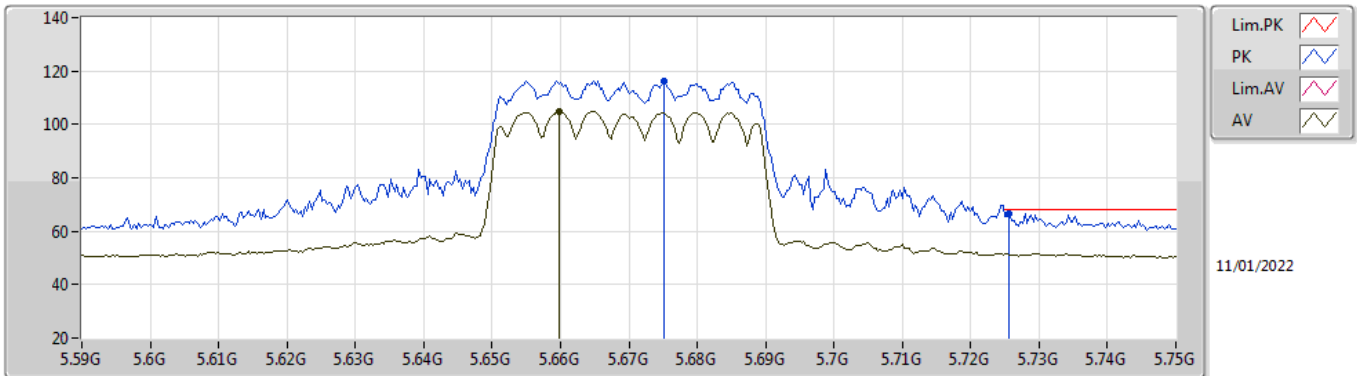

802.11ax HEW40_Nss1,(MCS0)_4TX

5670MHz_TnomVnom

EUT_Z_4TX
SET 42
80/60/50/45/43/42
-27.57/-10.82/-3.95/-0.88/-0.90/1.43

Type	Freq (Hz)	Level (dBuV/m)	Limit (dBuV/m)	Margin (dB)	Raw (dBuV)	Dist (m)	Condition	Azimuth (°)	Height (m)	Comment	AF (dB)	CL (dB)	PA (dB)
PK	5.67512G	116.44	Inf	-Inf	108.71	3	Vertical	360	1.80	-	34.05	6.60	32.92
AV	5.65976G	104.76	Inf	-Inf	97.00	3	Vertical	360	1.80	-	34.08	6.60	32.92
PK	5.72568G	66.77	68.20	-1.43	58.88	3	Vertical	360	1.80	-	34.21	6.60	32.92