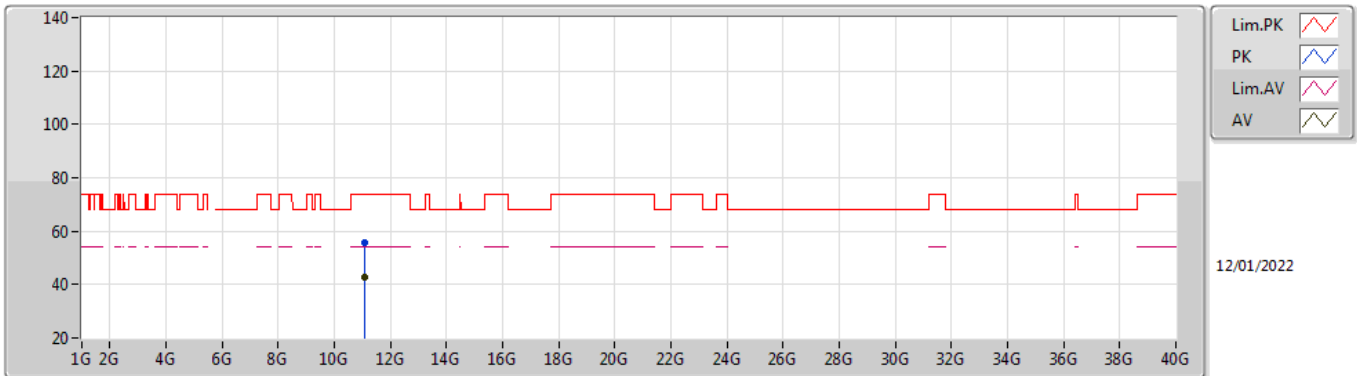

802.11ax HEW40_Nss1,(MCS0)_4TX

5550MHz_TnomVnom

EUT Y_4TX
SET 56
56
11.46

Type	Freq (Hz)	Level (dBuV/m)	Limit (dBuV/m)	Margin (dB)	Raw (dBuV)	Dist (m)	Condition	Azimuth (°)	Height (m)	Comment	AF (dB)	CL (dB)	PA (dB)
PK	11.06712G	55.93	74.00	-18.07	41.49	3	Horizontal	252	1.80	-	38.43	8.77	32.76
AV	11.06288G	42.54	54.00	-11.46	28.09	3	Horizontal	252	1.80	-	38.44	8.77	32.76