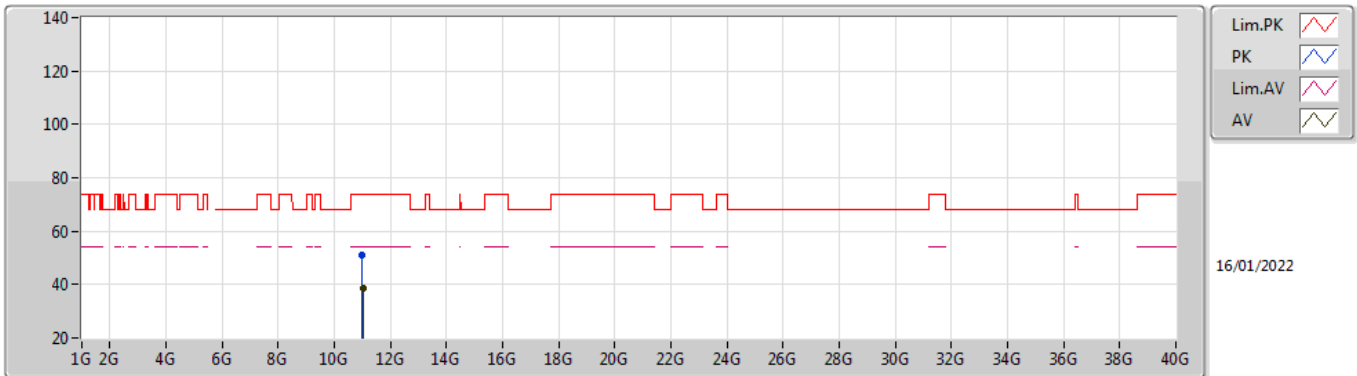

802.11a_Nss1,(6Mbps)_1TX

5500MHz_TnomVnom

EUT X_1TX
Setting 79
02-B-E-2

Type	Freq (Hz)	Level (dBuV/m)	Limit (dBuV/m)	Margin (dB)	Raw (dBuV)	Dist (m)	Condition	Azimuth (°)	Height (m)	Comment	AF (dB)	CL (dB)	PA (dB)
PK	10.99832G	51.04	74.00	-22.96	38.11	3	Horizontal	351	2.98	-	38.50	7.70	33.27
AV	11.0129G	38.67	54.00	-15.33	25.72	3	Horizontal	351	2.98	-	38.51	7.71	33.27