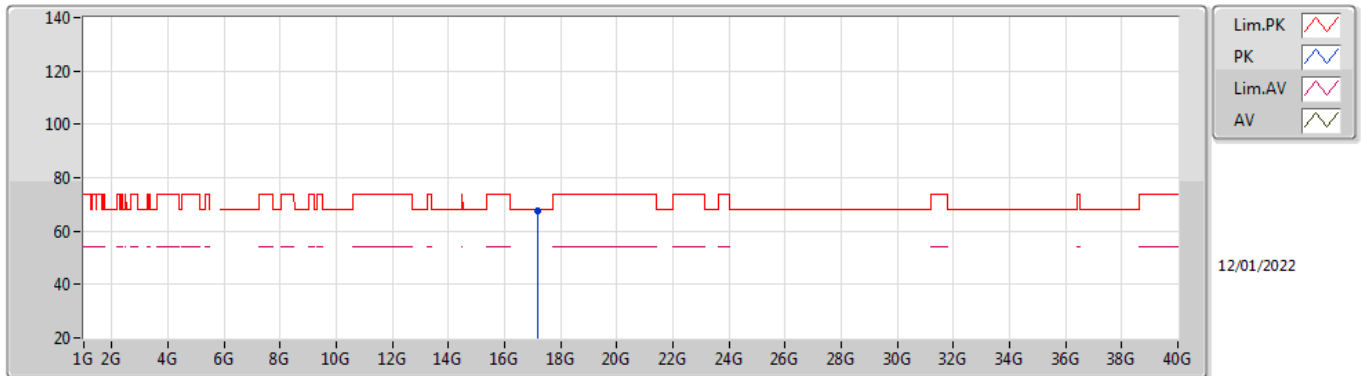

802.11a_Nss1,(6Mbps)_4TX

5720MHz Straddle 5.47-5.725GHz_TnomVnom

EUT_V_4TX
SET 78
83/63/73/78
-0.63/1.93/1.64/0.45

Type	Freq	Level	Limit	Margin	Raw	Dist	Condition	Azimuth	Height	Comment	AF	CL	PA
	(Hz)	(dBuV/m)	(dBuV/m)	(dB)	(dBuV)	(m)		(°)	(m)		(dB)	(dB)	(dB)
PK	17.15892G	67.75	68.20	-0.45	47.43	3	Horizontal	178	1.68	-	41.52	10.85	32.05