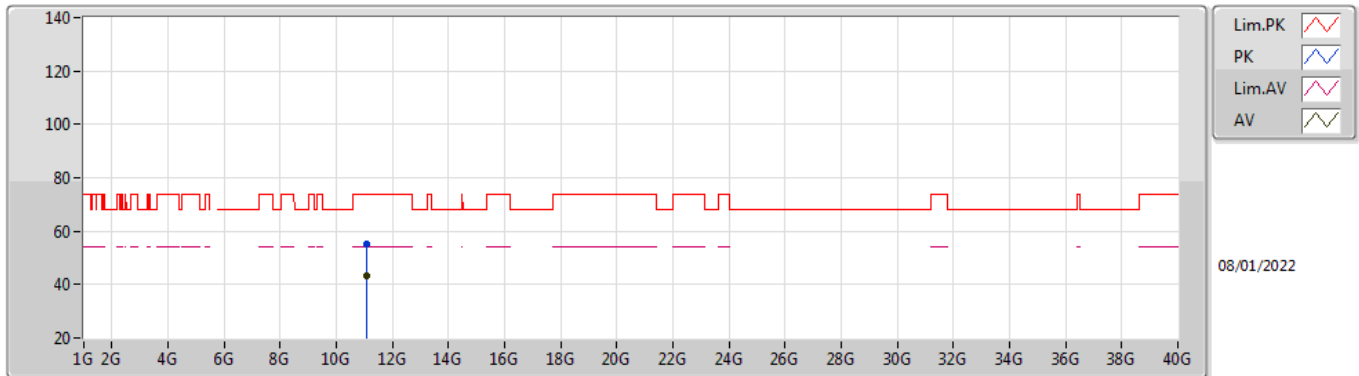

802.11ax HEW80_Nss1,(MCS0)_4TX

5530MHz_TnomVnom

EUT Y_4TX
SET 55
55
10.92

Type	Freq (Hz)	Level (dBuV/m)	Limit (dBuV/m)	Margin (dB)	Raw (dBuV)	Dist (m)	Condition	Azimuth (°)	Height (m)	Comment	AF (dB)	CL (dB)	PA (dB)
PK	11.08896G	55.42	74.00	-18.58	41.00	3	Horizontal	0	1.80	-	38.41	8.77	32.76
AV	11.09632G	43.08	54.00	-10.92	28.67	3	Horizontal	0	1.80	-	38.40	8.77	32.76