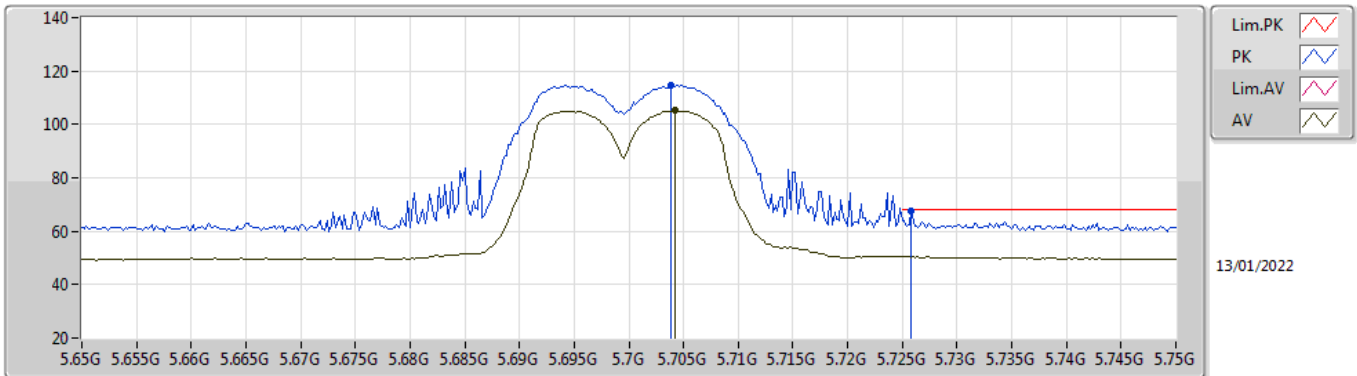

802.11a_Nss1,(6Mbps)_4TX

5700MHz_TnomVnom

EUT Z_4TX
SET 39
39
0.36

Type	Freq (Hz)	Level (dBuV/m)	Limit (dBuV/m)	Margin (dB)	Raw (dBuV)	Dist (m)	Condition	Azimuth (°)	Height (m)	Comment	AF (dB)	CL (dB)	PA (dB)
PK	5.7038G	114.88	Inf	-Inf	107.17	3	Horizontal	0	1.80	-	34.03	6.60	32.92
AV	5.7042G	105.24	Inf	-Inf	97.53	3	Horizontal	0	1.80	-	34.03	6.60	32.92
PK	5.7258G	67.84	68.20	-0.36	59.95	3	Horizontal	0	1.80	-	34.21	6.60	32.92