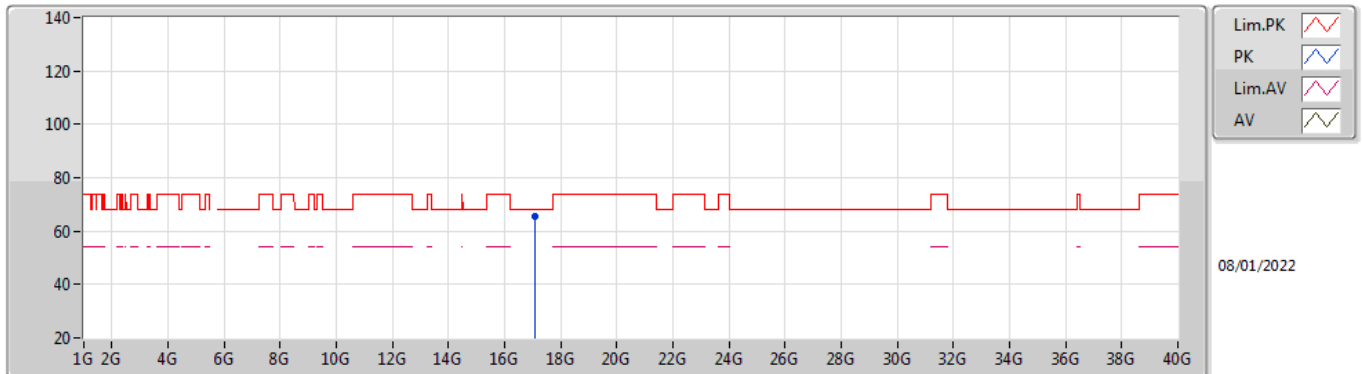

802.11ax HEW20_Nss1,(MCS0)_4TX

5700MHz_TnomVnom

EUT Y_4TX
SET 40
40
2.64

Type	Freq	Level	Limit	Margin	Raw	Dist	Condition	Azimuth	Height	Comment	AF	CL	PA
	(Hz)	(dBuV/m)	(dBuV/m)	(dB)	(dBuV)	(m)		(°)	(m)		(dB)	(dB)	(dB)
PK	17.10632G	65.56	68.20	-2.64	45.39	3	Horizontal	337	1.80	-	41.41	10.83	32.07