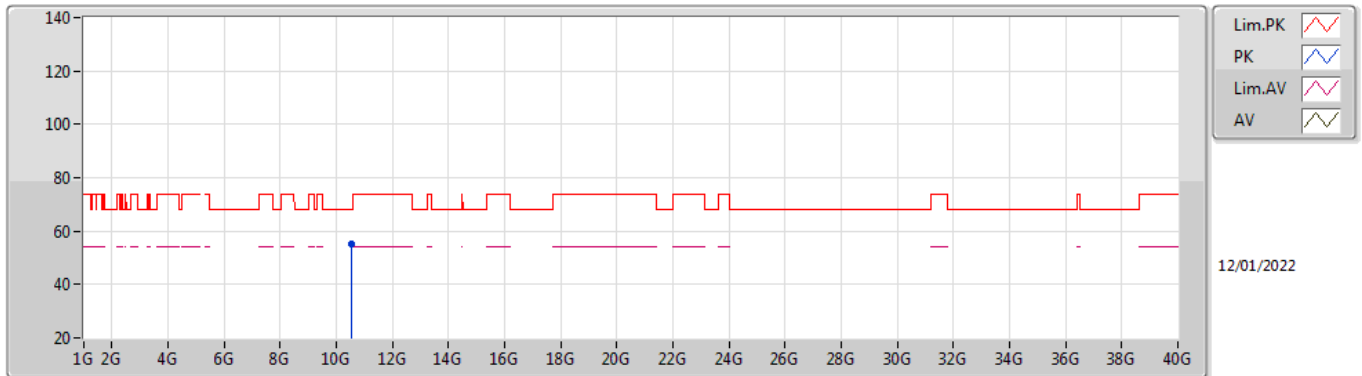

802.11ax HEW20_Nss1,(MCS0)_4TX

5260MHz_TnomVnom

EUT Y_4TX
SET 79
79
13.13

Type	Freq	Level	Limit	Margin	Raw	Dist	Condition	Azimuth	Height	Comment	AF	CL	PA
	(Hz)	(dBuV/m)	(dBuV/m)	(dB)	(dBuV)	(m)		(°)	(m)		(dB)	(dB)	(dB)
PK	10.52792G	55.07	68.20	-13.13	40.91	3	Vertical	163	1.80	-	38.53	8.63	33.00