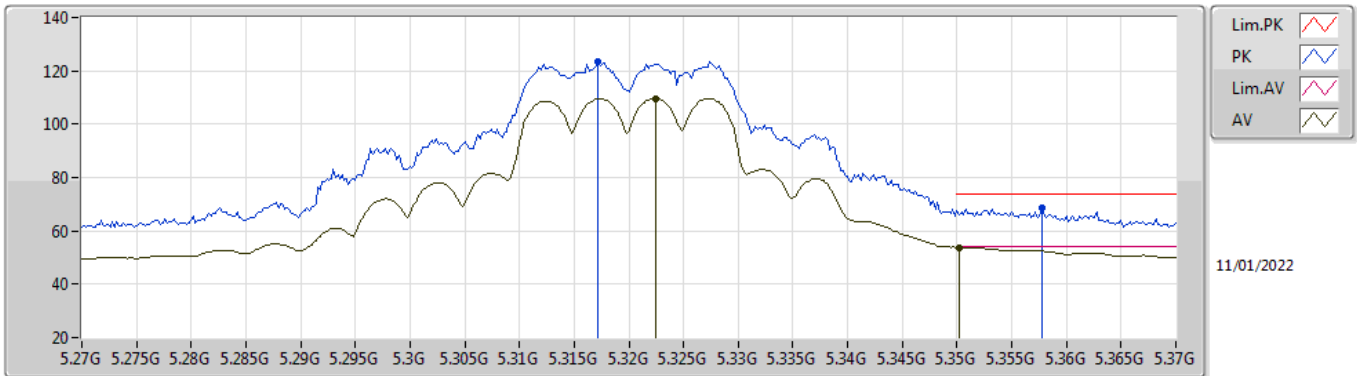

802.11ax HEW20_Nss1,(MCS0)_4TX

5320MHz_TnomVnom

EUT_Z_4TX
SET 60
65/45/55/60
-4.68/4.88/2.82/0.26

Type	Freq (Hz)	Level (dBuV/m)	Limit (dBuV/m)	Margin (dB)	Raw (dBuV)	Dist (m)	Condition	Azimuth (°)	Height (m)	Comment	AF (dB)	CL (dB)	PA (dB)
PK	5.3172G	123.41	Inf	-Inf	117.00	3	Horizontal	3	1.80	-	32.93	6.40	32.92
AV	5.3224G	109.60	Inf	-Inf	103.18	3	Horizontal	3	1.80	-	32.94	6.40	32.92
PK	5.3578G	68.74	74.00	-5.26	62.23	3	Horizontal	3	1.80	-	33.03	6.40	32.92
AV	5.3502G	53.74	54.00	-0.26	47.26	3	Horizontal	3	1.80	-	33.00	6.40	32.92