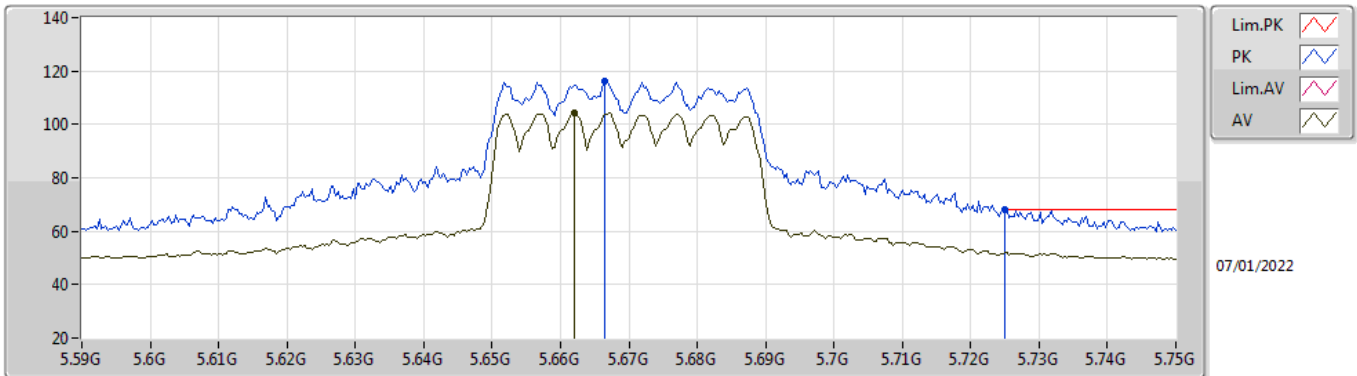

802.11ax HEW40_Nss1,(MCS0)_4TX

5670MHz_TnomVnom

EUT Y_4TX
SET 45
80/60/50/45
-26.28/-8.44/-3.81/0.12

Type	Freq (Hz)	Level (dBuV/m)	Limit (dBuV/m)	Margin (dB)	Raw (dBuV)	Dist (m)	Condition	Azimuth (°)	Height (m)	Comment	AF (dB)	CL (dB)	PA (dB)
PK	5.66648G	116.41	Inf	-Inf	108.66	3	Vertical	334	1.80	-	34.07	6.60	32.92
AV	5.662G	104.32	Inf	-Inf	96.56	3	Vertical	334	1.80	-	34.08	6.60	32.92
PK	5.72504G	68.08	68.20	-0.12	60.20	3	Vertical	334	1.80	-	34.20	6.60	32.92