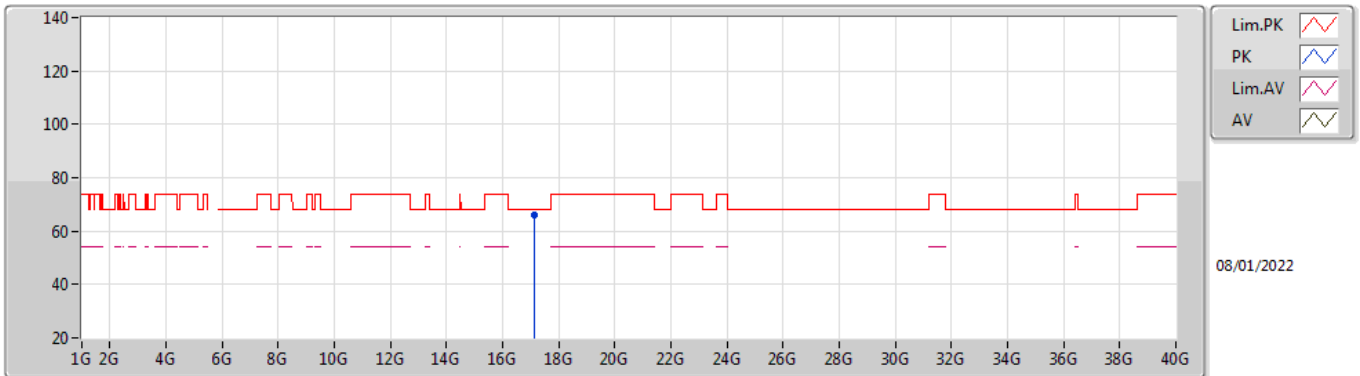

802.11ax HEW80_Nss1,(MCS0)_4TX
5690MHz Straddle 5.47-5.725GHz_TnomVnom

EUT Y_4TX
SET 67
67
2.12

Type	Freq (Hz)	Level (dBuV/m)	Limit (dBuV/m)	Margin (dB)	Raw (dBuV)	Dist (m)	Condition	Azimuth (°)	Height (m)	Comment	AF (dB)	CL (dB)	PA (dB)
PK	17.14488G	66.08	68.20	-2.12	45.80	3	Horizontal	0	1.80	-	41.49	10.84	32.05