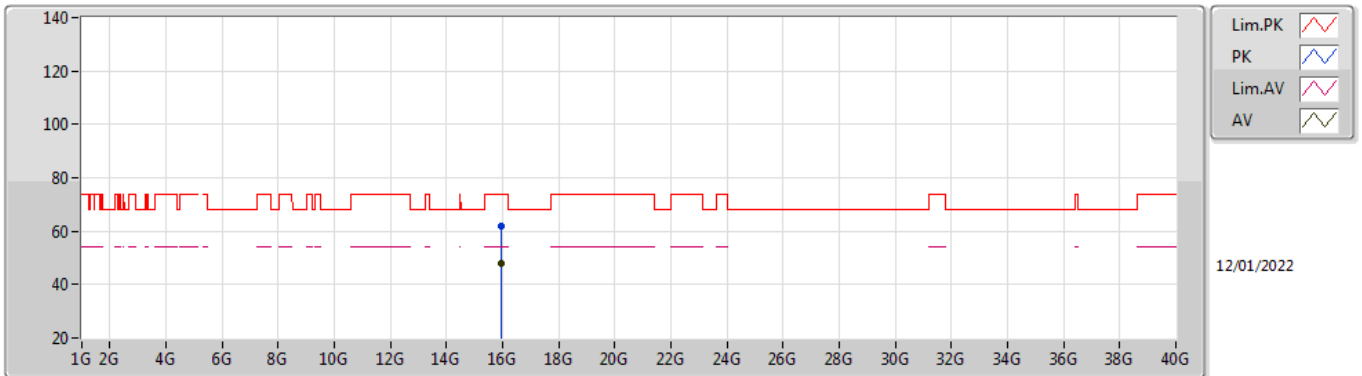

802.11ax HEW20_Nss1,(MCS0)_4TX

5320MHz_TnomVnom

EUT Y_4TX
SET 60
60
6.23

Type	Freq (Hz)	Level (dBuV/m)	Limit (dBuV/m)	Margin (dB)	Raw (dBuV)	Dist (m)	Condition	Azimuth (°)	Height (m)	Comment	AF (dB)	CL (dB)	PA (dB)
PK	15.96516G	62.10	74.00	-11.90	45.96	3	Horizontal	319	2.69	-	38.40	10.49	32.75
AV	15.94176G	47.77	54.00	-6.23	31.64	3	Horizontal	319	2.69	-	38.40	10.48	32.75