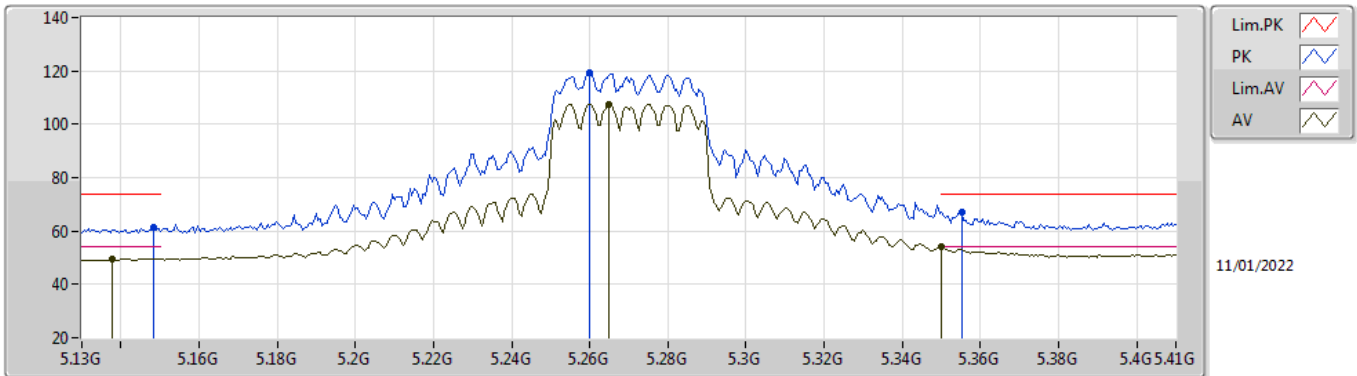

802.11ax HEW40_Nss1,(MCS0)_4TX

5270MHz_TnomVnom

EUT_Z_4TX
 SET 63
 80/60/70/65/63
 -11.57/1.63/-4.13/-0.74/0.03

Type	Freq (Hz)	Level (dBuV/m)	Limit (dBuV/m)	Margin (dB)	Raw (dBuV)	Dist (m)	Condition	Azimuth (°)	Height (m)	Comment	AF (dB)	CL (dB)	PA (dB)
PK	5.14848G	61.59	74.00	-12.41	55.46	3	Vertical	360	1.80	-	32.70	6.37	32.94
AV	5.13784G	49.65	54.00	-4.35	43.50	3	Vertical	360	1.80	-	32.72	6.37	32.94
PK	5.25992G	119.21	Inf	-Inf	112.92	3	Vertical	360	1.80	-	32.82	6.40	32.93
AV	5.26496G	107.54	Inf	-Inf	101.24	3	Vertical	360	1.80	-	32.83	6.40	32.93
PK	5.35512G	67.32	74.00	-6.68	60.82	3	Vertical	360	1.80	-	33.02	6.40	32.92
AV	5.35G	53.97	54.00	-0.03	47.49	3	Vertical	360	1.80	-	33.00	6.40	32.92