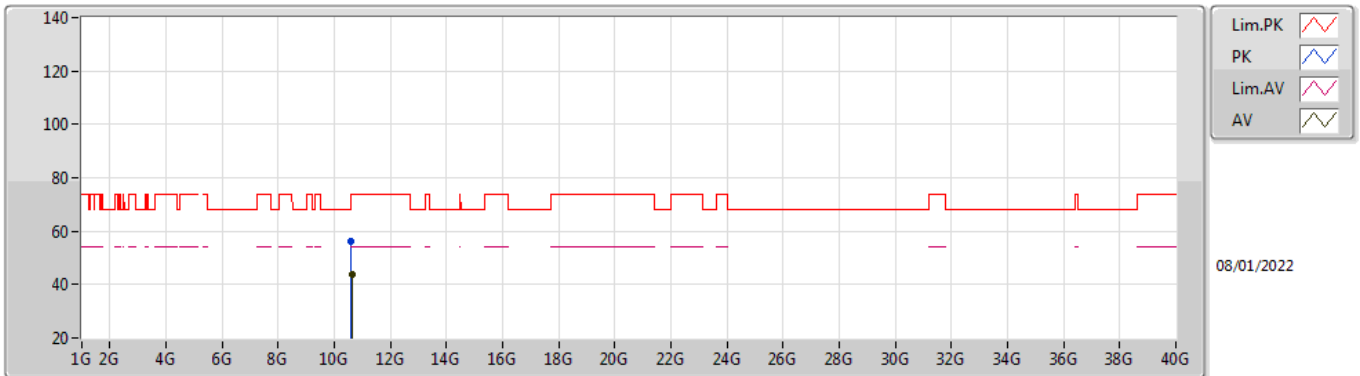

802.11ax HEW40_Nss1,(MCS0)_4TX

5310MHz_TnomVnom

EUT Y_4TX
SET 50
50
10.14

Type	Freq (Hz)	Level (dBuV/m)	Limit (dBuV/m)	Margin (dB)	Raw (dBuV)	Dist (m)	Condition	Azimuth (°)	Height (m)	Comment	AF (dB)	CL (dB)	PA (dB)
PK	10.58824G	56.31	68.20	-11.89	42.03	3	Horizontal	70	1.19	-	38.59	8.65	32.96
AV	10.64192G	43.86	54.00	-10.14	29.54	3	Horizontal	70	1.19	-	38.60	8.66	32.94