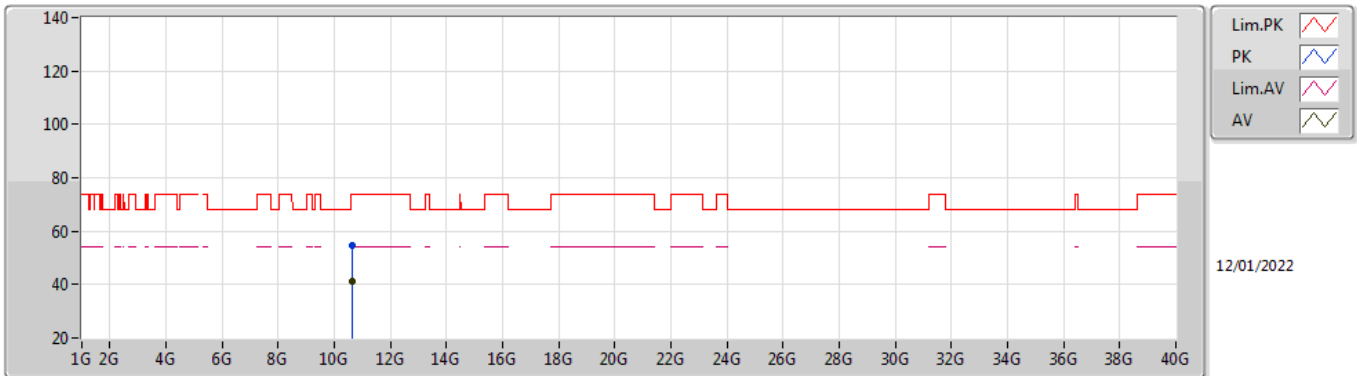

802.11ax HEW20_Nss1,(MCS0)_4TX

5320MHz_TnomVnom

EUT Y_4TX
SET 60
60
12.93

Type	Freq (Hz)	Level (dBuV/m)	Limit (dBuV/m)	Margin (dB)	Raw (dBuV)	Dist (m)	Condition	Azimuth (°)	Height (m)	Comment	AF (dB)	CL (dB)	PA (dB)
PK	10.64704G	54.73	74.00	-19.27	40.40	3	Horizontal	104	1.80	-	38.60	8.66	32.93
AV	10.64188G	41.07	54.00	-12.93	26.75	3	Horizontal	104	1.80	-	38.60	8.66	32.94