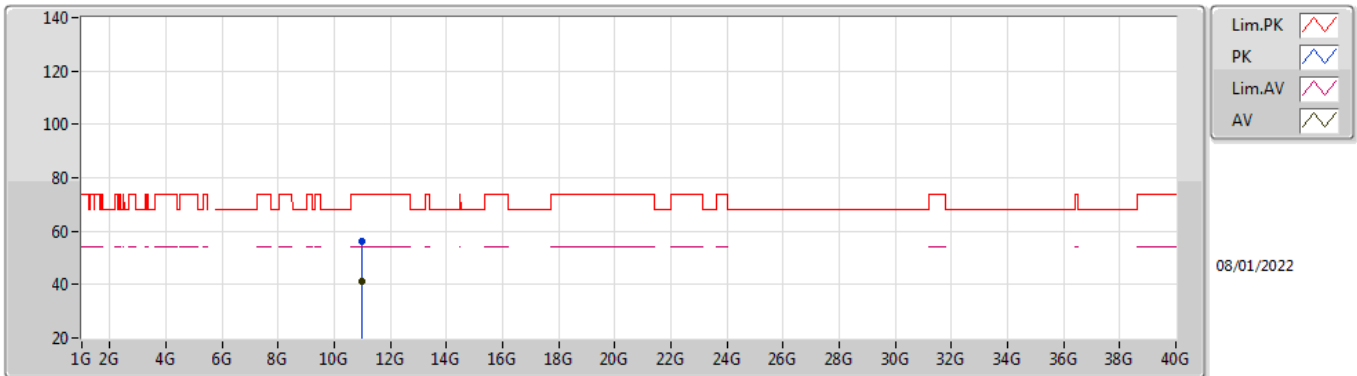

802.11ax HEW20_Nss1,(MCS0)_4TX

5500MHz_TnomVnom

EUT Y_4TX
SET 63
63
12.85

Type	Freq (Hz)	Level (dBuV/m)	Limit (dBuV/m)	Margin (dB)	Raw (dBuV)	Dist (m)	Condition	Azimuth (°)	Height (m)	Comment	AF (dB)	CL (dB)	PA (dB)
PK	10.98356G	55.97	74.00	-18.03	41.48	3	Horizontal	113	1.80	-	38.50	8.75	32.76
AV	10.98192G	41.15	54.00	-12.85	26.66	3	Horizontal	113	1.80	-	38.50	8.75	32.76