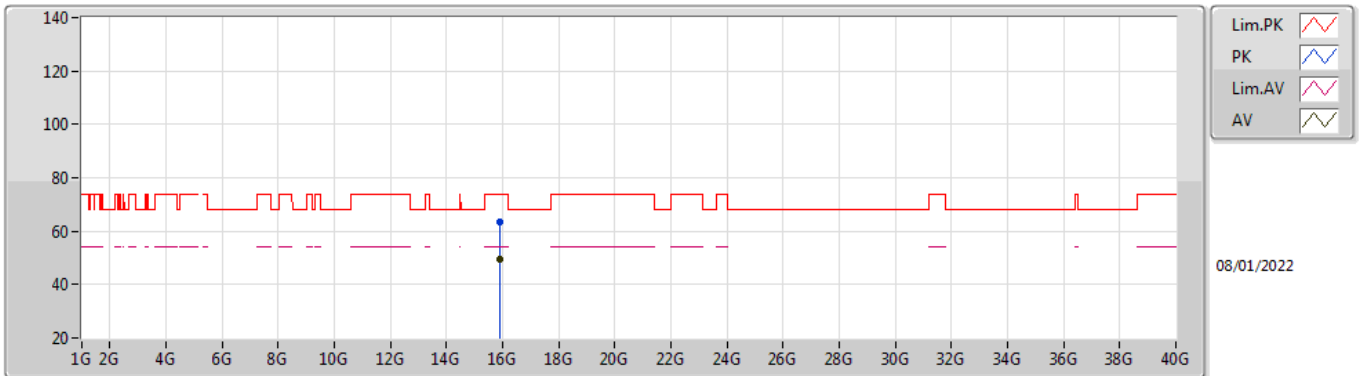

802.11ax HEW20_Nss1,(MCS0)_4TX

5300MHz_TnomVnom

EUT Y_4TX
SET 67
67
4.58

Type	Freq (Hz)	Level (dBuV/m)	Limit (dBuV/m)	Margin (dB)	Raw (dBuV)	Dist (m)	Condition	Azimuth (°)	Height (m)	Comment	AF (dB)	CL (dB)	PA (dB)
PK	15.91036G	63.22	74.00	-10.78	47.10	3	Horizontal	140	2.65	-	38.40	10.47	32.75
AV	15.90056G	49.42	54.00	-4.58	33.31	3	Horizontal	140	2.65	-	38.40	10.47	32.76