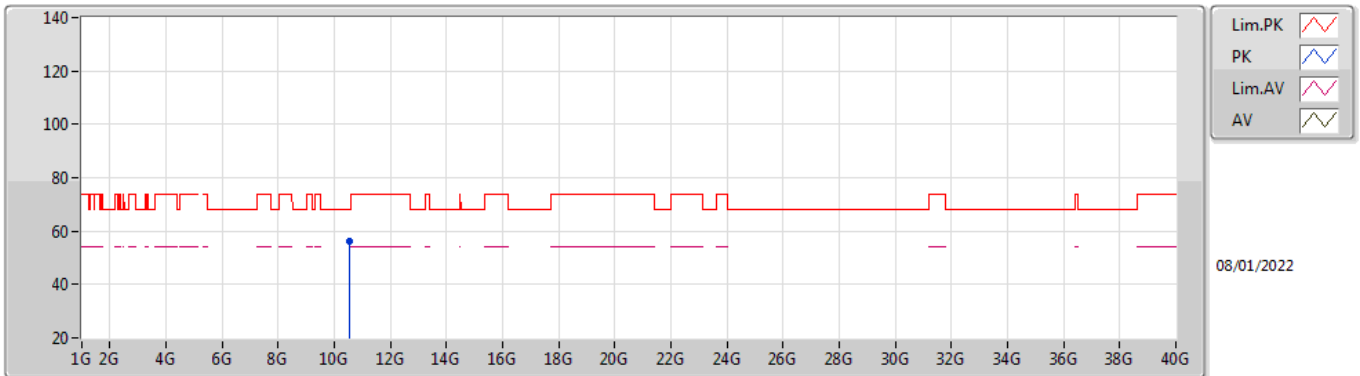

802.11ax HEW80_Nss1,(MCS0)_4TX

5290MHz_TnomVnom

EUT Y_4TX
SET 50
50
11.82

Type	Freq (Hz)	Level (dBuV/m)	Limit (dBuV/m)	Margin (dB)	Raw (dBuV)	Dist (m)	Condition	Azimuth (°)	Height (m)	Comment	AF (dB)	CL (dB)	PA (dB)
PK	10.54144G	56.38	68.20	-11.82	42.19	3	Horizontal	318	1.18	-	38.54	8.64	32.99