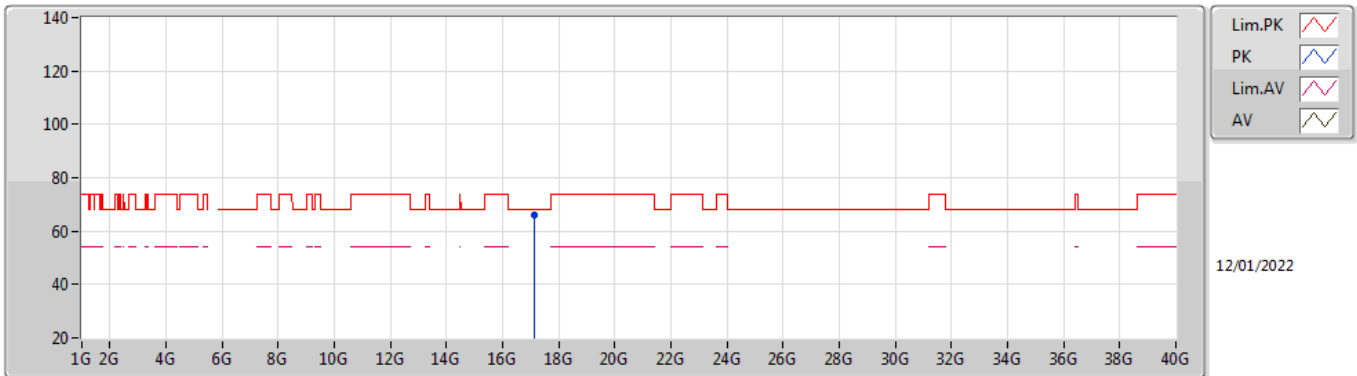

802.11ax HEW40_Nss1,(MCS0)_4TX
5710MHz Straddle 5.47-5.725GHz_TnomVnom

EUT Y_4TX
SET 72
72
2.10

Type	Freq	Level	Limit	Margin	Raw	Dist	Condition	Azimuth	Height	Comment	AF	CL	PA
	(Hz)	(dBuV/m)	(dBuV/m)	(dB)	(dBuV)	(m)		(°)	(m)		(dB)	(dB)	(dB)
PK	17.12528G	66.10	68.20	-2.10	45.87	3	Vertical	148	1.29	-	41.45	10.84	32.06