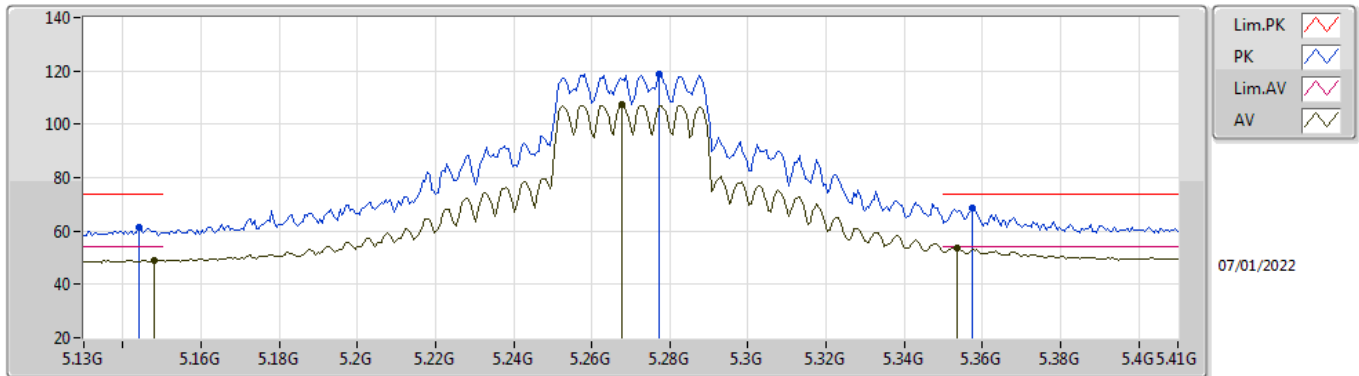

802.11ax HEW40_Nss1,(MCS0)_4TX

5270MHz_TnomVnom

EUT Y_4TX
SET 63
80/60/70/65/63
-13.10/1.89/-5.41/-1.21/0.25

Type	Freq (Hz)	Level (dBuV/m)	Limit (dBuV/m)	Margin (dB)	Raw (dBuV)	Dist (m)	Condition	Azimuth (°)	Height (m)	Comment	AF (dB)	CL (dB)	PA (dB)
PK	5.144G	61.43	74.00	-12.57	55.29	3	Vertical	344	1.77	-	32.71	6.37	32.94
AV	5.14792G	48.98	54.00	-5.02	42.85	3	Vertical	344	1.77	-	32.70	6.37	32.94
PK	5.27728G	118.77	Inf	-Inf	112.45	3	Vertical	344	1.77	-	32.85	6.40	32.93
AV	5.26776G	107.20	Inf	-Inf	100.89	3	Vertical	344	1.77	-	32.84	6.40	32.93
PK	5.35736G	68.62	74.00	-5.38	62.11	3	Vertical	344	1.77	-	33.03	6.40	32.92
AV	5.35344G	53.75	54.00	-0.25	47.26	3	Vertical	344	1.77	-	33.01	6.40	32.92