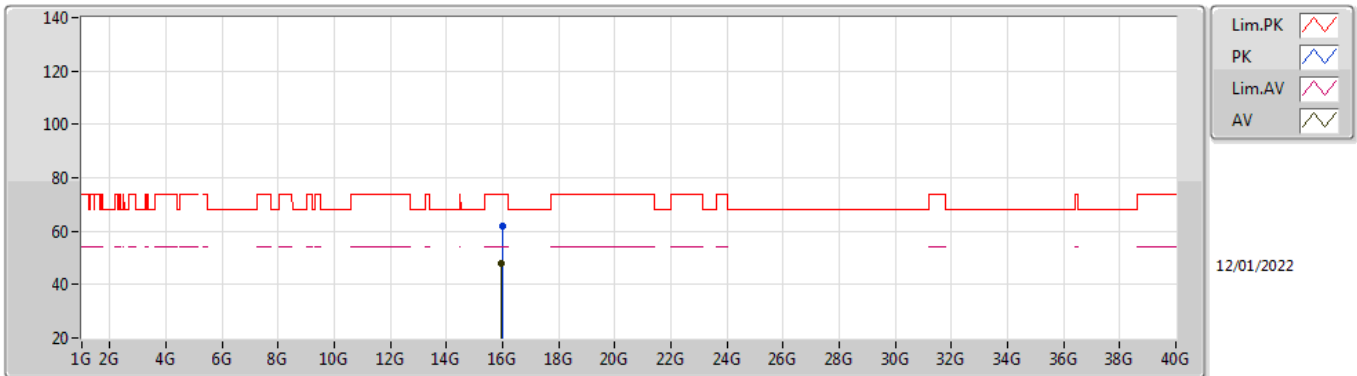

802.11ax HEW20_Nss1,(MCS0)_4TX

5320MHz_TnomVnom

EUT Y_4TX
SET 60
60
6.18

Type	Freq (Hz)	Level (dBuV/m)	Limit (dBuV/m)	Margin (dB)	Raw (dBuV)	Dist (m)	Condition	Azimuth (°)	Height (m)	Comment	AF (dB)	CL (dB)	PA (dB)
PK	15.97836G	61.72	74.00	-12.28	45.57	3	Vertical	39	1.00	-	38.40	10.49	32.74
AV	15.94196G	47.82	54.00	-6.18	31.69	3	Vertical	39	1.00	-	38.40	10.48	32.75