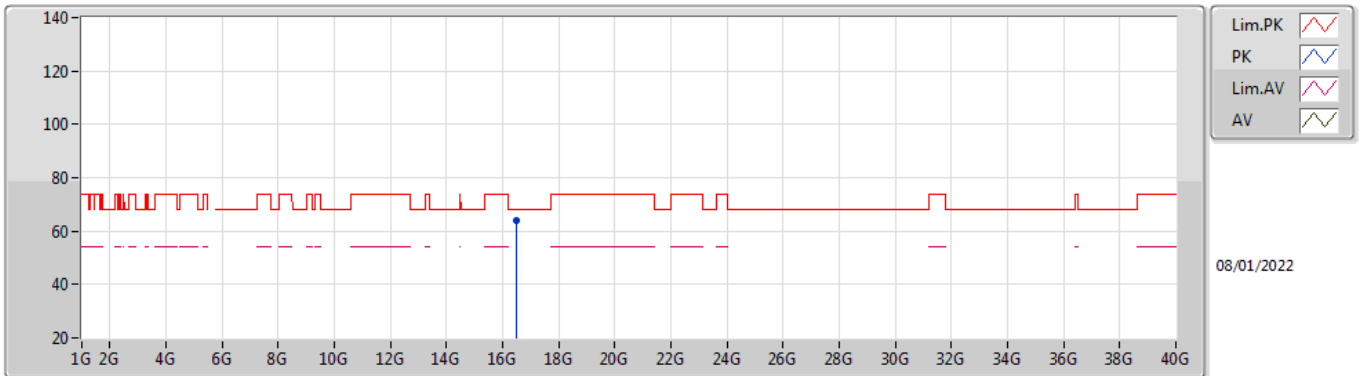

802.11ax HEW20_Nss1,(MCS0)_4TX

5500MHz_TnomVnom

EUT Y_4TX
SET 63
63
4.22

Type	Freq (Hz)	Level (dBuV/m)	Limit (dBuV/m)	Margin (dB)	Raw (dBuV)	Dist (m)	Condition	Azimuth (°)	Height (m)	Comment	AF (dB)	CL (dB)	PA (dB)
PK	16.5036G	63.98	68.20	-4.22	45.46	3	Vertical	308	1.62	-	40.30	10.65	32.43