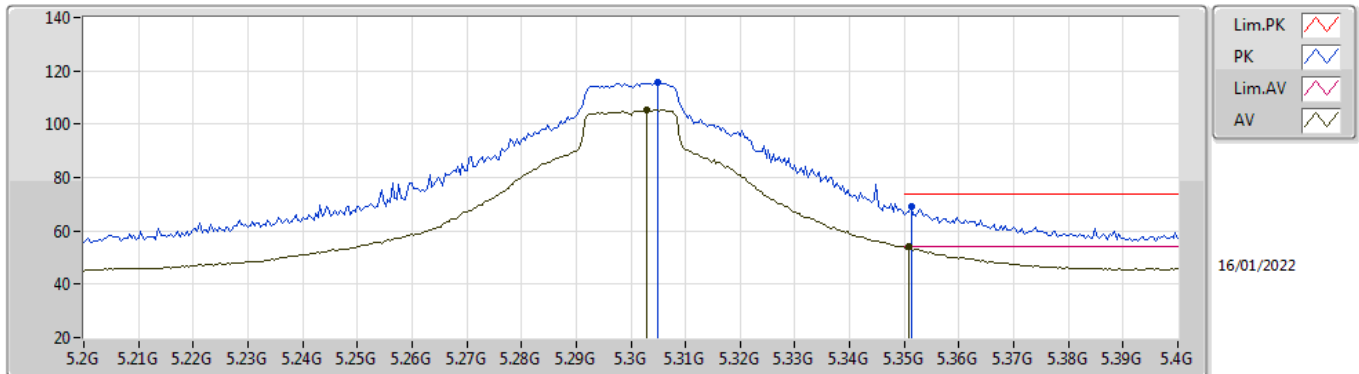

802.11a_Nss1,(6Mbps)_1TX

5300MHz_TnomVnom

EUT_X_1TX
Setting 87
02-B-J-5-10

Type	Freq (Hz)	Level (dBuV/m)	Limit (dBuV/m)	Margin (dB)	Raw (dBuV)	Dist (m)	Condition	Azimuth (°)	Height (m)	Comment	AF (dB)	CL (dB)	PA (dB)
PK	5.3048G	115.57	Inf	-Inf	108.66	3	Vertical	165	1.96	-	33.70	5.35	32.14
AV	5.3028G	105.16	Inf	-Inf	98.25	3	Vertical	165	1.96	-	33.70	5.35	32.14
PK	5.3512G	69.17	74.00	-4.83	62.23	3	Vertical	165	1.96	-	33.70	5.38	32.14
AV	5.3508G	53.92	54.00	-0.08	46.98	3	Vertical	165	1.96	-	33.70	5.38	32.14