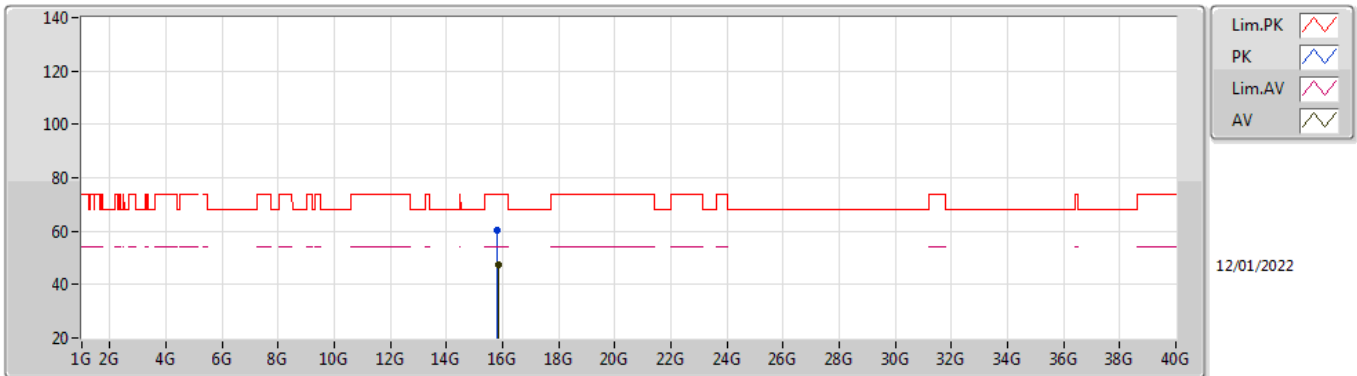

802.11ax HEW40_Nss1,(MCS0)_4TX

5270MHz_TnomVnom

EUT Y_4TX
SET 59
59
6.76

Type	Freq (Hz)	Level (dBuV/m)	Limit (dBuV/m)	Margin (dB)	Raw (dBuV)	Dist (m)	Condition	Azimuth (°)	Height (m)	Comment	AF (dB)	CL (dB)	PA (dB)
PK	15.81048G	60.36	74.00	-13.64	44.38	3	Vertical	58	1.30	-	38.31	10.44	32.77
AV	15.846G	47.24	54.00	-6.76	31.20	3	Vertical	58	1.30	-	38.35	10.45	32.76