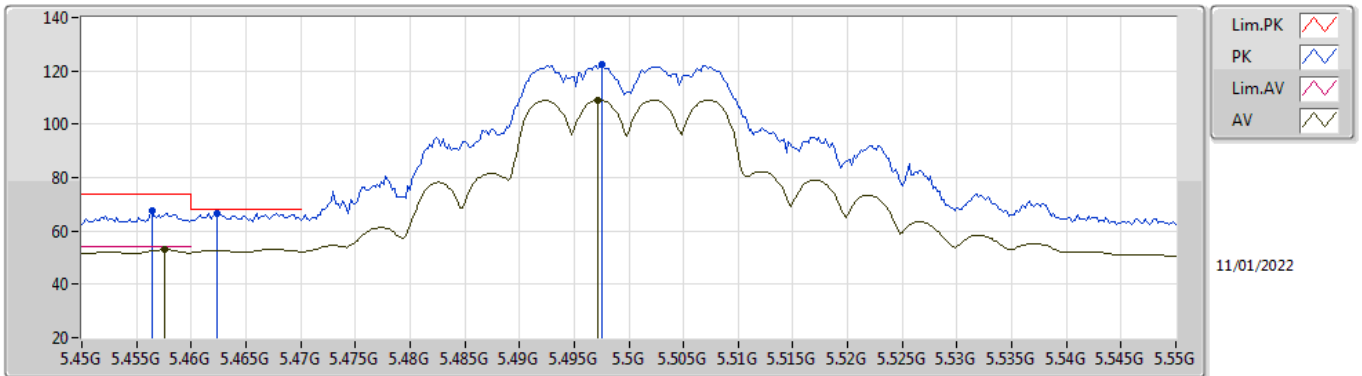

802.11ax HEW20_Nss1,(MCS0)_4TX

5500MHz_TnomVnom

EUT_Z_4TX
SET 60
63/43/53/58/60/61/60
-3.38/4.38/2.93/1.59/0.86/-0.35/0.95

Type	Freq (Hz)	Level (dBuV/m)	Limit (dBuV/m)	Margin (dB)	Raw (dBuV)	Dist (m)	Condition	Azimuth (°)	Height (m)	Comment	AF (dB)	CL (dB)	PA (dB)
PK	5.4564G	67.39	74.00	-6.61	60.14	3	Horizontal	2	1.80	-	33.70	6.46	32.91
AV	5.4576G	53.05	54.00	-0.95	45.80	3	Horizontal	2	1.80	-	33.70	6.46	32.91
PK	5.4624G	66.67	68.20	-1.53	59.41	3	Horizontal	2	1.80	-	33.70	6.46	32.90
PK	5.4976G	122.34	Inf	-Inf	115.04	3	Horizontal	2	1.80	-	33.70	6.50	32.90
AV	5.4972G	109.07	Inf	-Inf	101.77	3	Horizontal	2	1.80	-	33.70	6.50	32.90