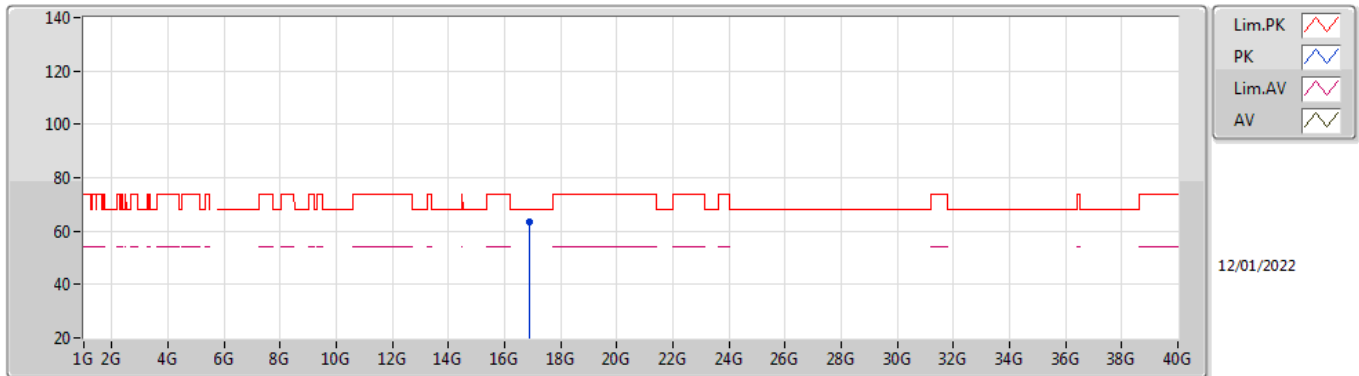

802.11ax HEW80_Nss1,(MCS0)_4TX

5610MHz_TnomVnom

EUT Y_4TX
SET 47
47
4.53

Type	Freq (Hz)	Level (dBuV/m)	Limit (dBuV/m)	Margin (dB)	Raw (dBuV)	Dist (m)	Condition	Azimuth (°)	Height (m)	Comment	AF (dB)	CL (dB)	PA (dB)
PK	16.86232G	63.67	68.20	-4.53	44.31	3	Horizontal	360	2.85	-	40.81	10.76	32.21