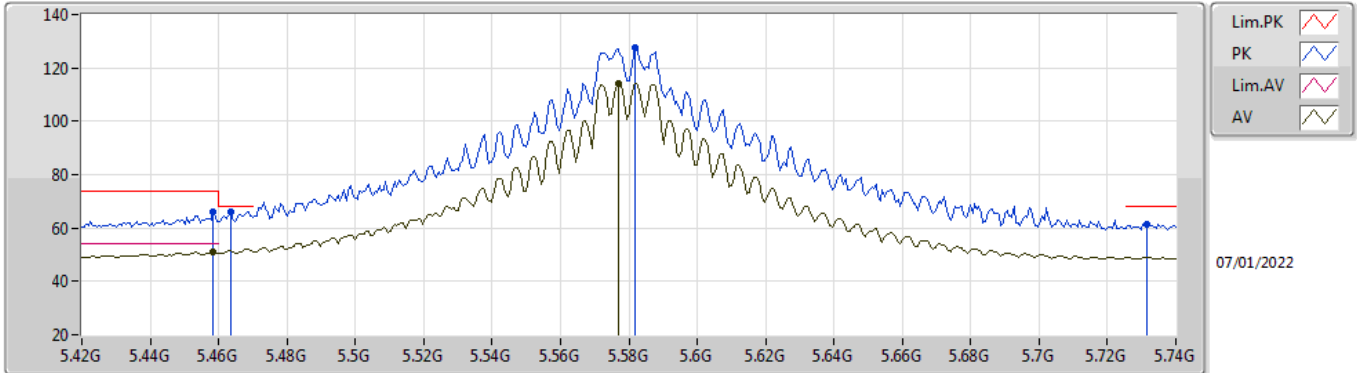

802.11ax HEW20_Nss1,(MCS0)_4TX

5580MHz_TnomVnom

EUT Y_4TX
SET 87
80/100/90/85/87/88/87
4.37/-5.30/-5.29/2.14/2.22/-1.87/2.34

Type	Freq (Hz)	Level (dBuV/m)	Limit (dBuV/m)	Margin (dB)	Raw (dBuV)	Dist (m)	Condition	Azimuth (°)	Height (m)	Comment	AF (dB)	CL (dB)	PA (dB)
PK	5.4584G	65.97	74.00	-8.03	58.71	3	Vertical	335	1.80	-	33.70	6.46	32.90
AV	5.4584G	51.27	54.00	-2.73	44.01	3	Vertical	335	1.80	-	33.70	6.46	32.90
PK	5.46352G	65.86	68.20	-2.34	58.60	3	Vertical	335	1.80	-	33.70	6.46	32.90
PK	5.58192G	127.54	Inf	-Inf	120.03	3	Vertical	335	1.80	-	33.84	6.58	32.91
AV	5.5768G	114.00	Inf	-Inf	106.48	3	Vertical	335	1.80	-	33.85	6.58	32.91
PK	5.73168G	61.59	68.20	-6.61	53.66	3	Vertical	335	1.80	-	34.25	6.60	32.92