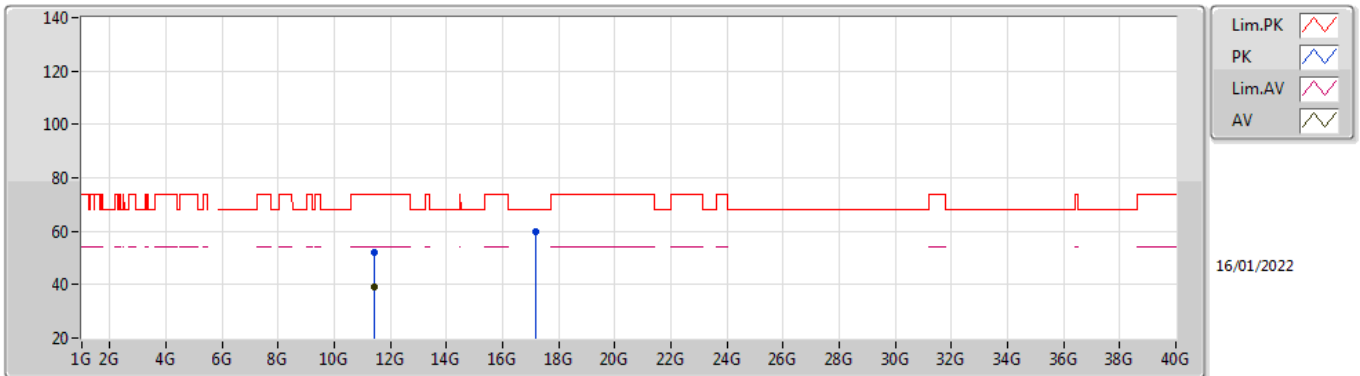

802.11a_Nss1,(6Mbps)_1TX

5720MHz Straddle 5.47-5.725GHz_TnomVnom

EUT X_1TX
Setting 95
02-B-E-2

Type	Freq (Hz)	Level (dBuV/m)	Limit (dBuV/m)	Margin (dB)	Raw (dBuV)	Dist (m)	Condition	Azimuth (°)	Height (m)	Comment	AF (dB)	CL (dB)	PA (dB)
PK	11.44216G	52.05	74.00	-21.95	38.52	3	Vertical	272	1.84	-	38.88	7.88	33.23
AV	11.4466G	39.04	54.00	-14.96	25.50	3	Vertical	272	1.84	-	38.89	7.88	33.23
PK	17.16528G	59.91	68.20	-8.29	40.92	3	Vertical	20	1.78	-	41.76	10.58	33.35