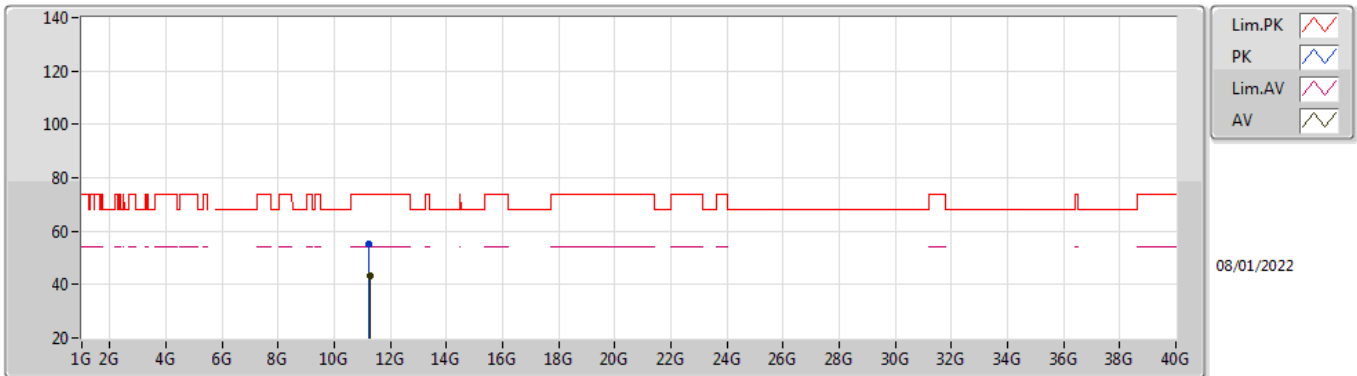

802.11ax HEW80_Nss1,(MCS0)_4TX

5610MHz_TnomVnom

EUT Y_4TX
SET 53
53
10.92

Type	Freq (Hz)	Level (dBuV/m)	Limit (dBuV/m)	Margin (dB)	Raw (dBuV)	Dist (m)	Condition	Azimuth (°)	Height (m)	Comment	AF (dB)	CL (dB)	PA (dB)
PK	11.24528G	55.23	74.00	-18.77	40.85	3	Horizontal	142	1.15	-	38.35	8.81	32.78
AV	11.26704G	43.08	54.00	-10.92	28.67	3	Horizontal	142	1.15	-	38.37	8.82	32.78