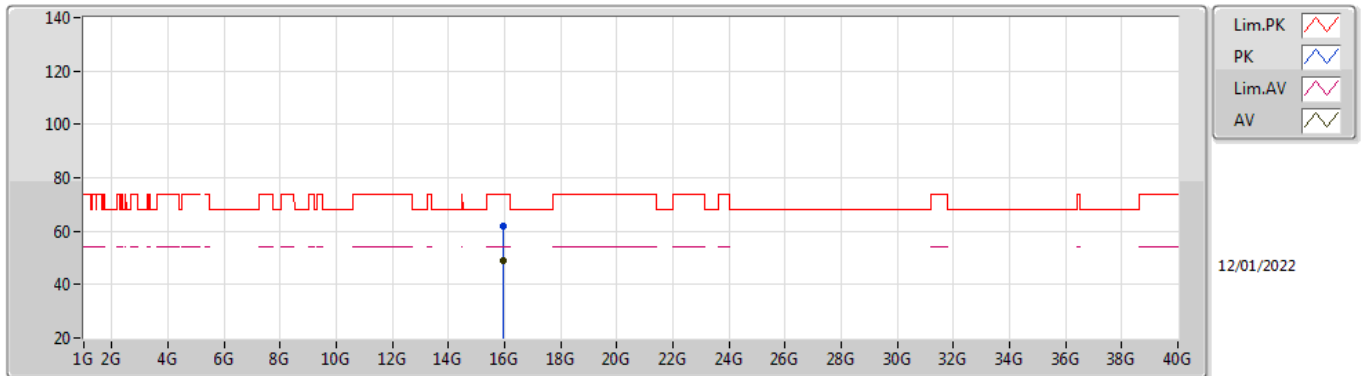

802.11ax HEW80_Nss1,(MCS0)_4TX

5290MHz_TnomVnom

EUT Y_4TX
SET 45
45
5.06

Type	Freq (Hz)	Level (dBuV/m)	Limit (dBuV/m)	Margin (dB)	Raw (dBuV)	Dist (m)	Condition	Azimuth (°)	Height (m)	Comment	AF (dB)	CL (dB)	PA (dB)
PK	15.9404G	61.96	74.00	-12.04	45.83	3	Vertical	227	1.75	-	38.40	10.48	32.75
AV	15.94632G	48.94	54.00	-5.06	32.81	3	Vertical	227	1.75	-	38.40	10.48	32.75