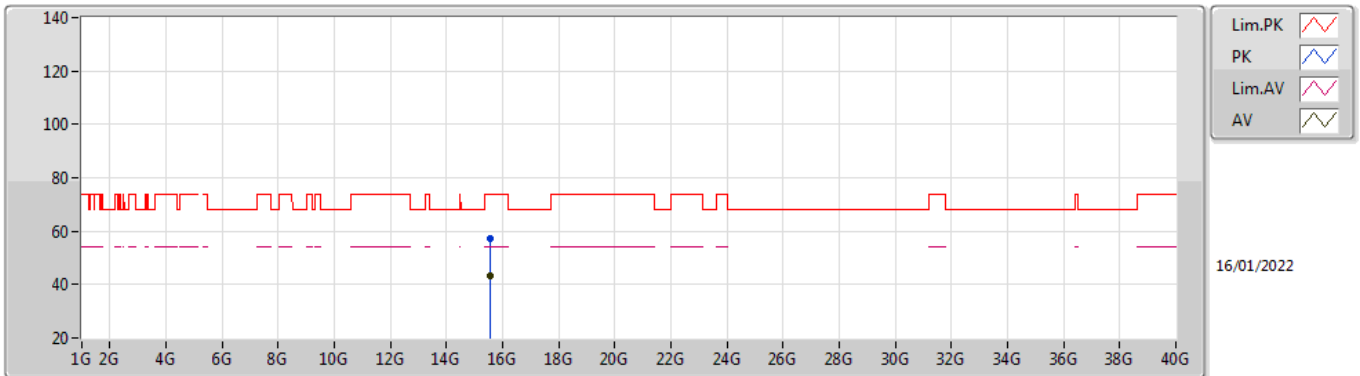

802.11a_Nss1,(6Mbps)_1TX

5180MHz_TnomVnom

EUT X_1TX
Setting 78
02-B-E-2

Type	Freq (Hz)	Level (dBuV/m)	Limit (dBuV/m)	Margin (dB)	Raw (dBuV)	Dist (m)	Condition	Azimuth (°)	Height (m)	Comment	AF (dB)	CL (dB)	PA (dB)
PK	15.54168G	56.99	74.00	-17.01	42.63	3	Horizontal	32	2.28	-	37.77	9.79	33.20
AV	15.53718G	43.15	54.00	-10.85	28.76	3	Horizontal	32	2.28	-	37.79	9.79	33.19