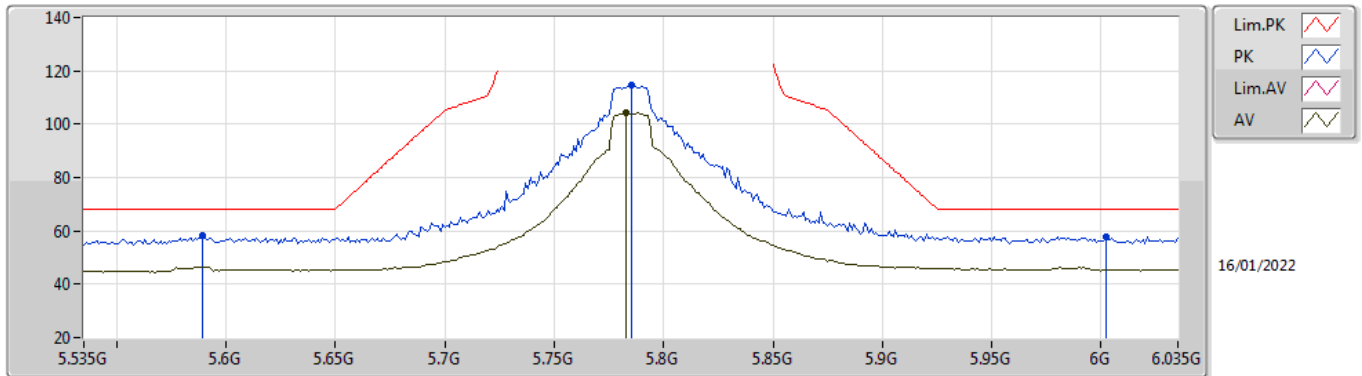

802.11a_Nss1,(6Mbps)_1TX

5785MHz_TnomVnom

EUT_X_1TX
Setting 95
02-B-J-5-10

Type	Freq (Hz)	Level (dBuV/m)	Limit (dBuV/m)	Margin (dB)	Raw (dBuV)	Dist (m)	Condition	Azimuth (°)	Height (m)	Comment	AF (dB)	CL (dB)	PA (dB)
PK	5.589G	58.02	68.20	-10.18	50.67	3	Vertical	196	2.00	-	33.90	5.59	32.14
PK	5.785G	114.60	Inf	-Inf	107.42	3	Vertical	196	2.00	-	33.73	5.60	32.15
AV	5.783G	104.14	Inf	-Inf	96.96	3	Vertical	196	2.00	-	33.73	5.60	32.15
PK	6.002G	57.78	68.20	-10.42	50.03	3	Vertical	196	2.00	-	34.11	5.80	32.16