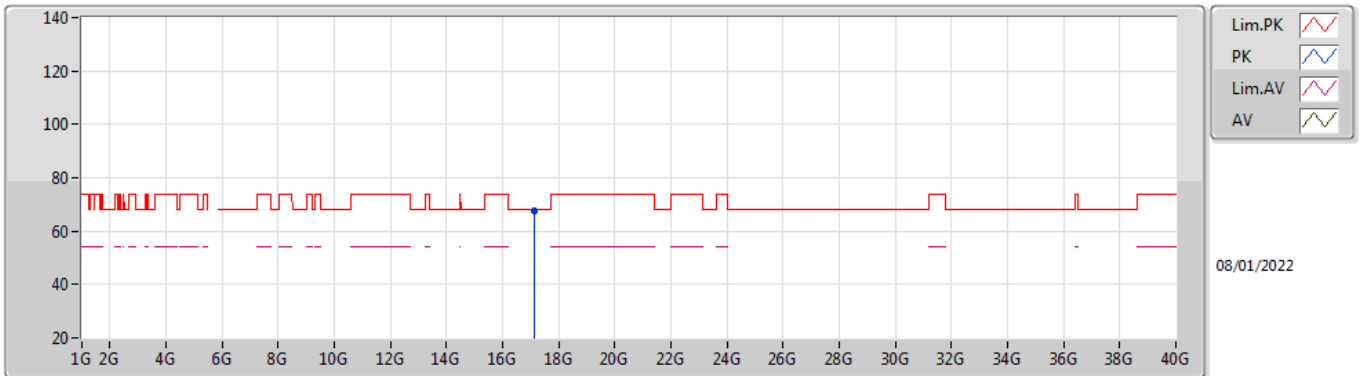

802.11ax HEW20_Nss1,(MCS0)_4TX
5720MHz Straddle 5.47-5.725GHz_TnomVnom

EUT Y_4TX
SET 78
108/88/78
-2.23/-2.54/0.48

Type	Freq	Level	Limit	Margin	Raw	Dist	Condition	Azimuth	Height	Comment	AF	CL	PA
	(Hz)	(dBuV/m)	(dBuV/m)	(dB)	(dBuV)	(m)		(°)	(m)		(dB)	(dB)	(dB)
PK	17.15348G	67.72	68.20	-0.48	47.41	3	Vertical	157	1.80	-	41.51	10.85	32.05