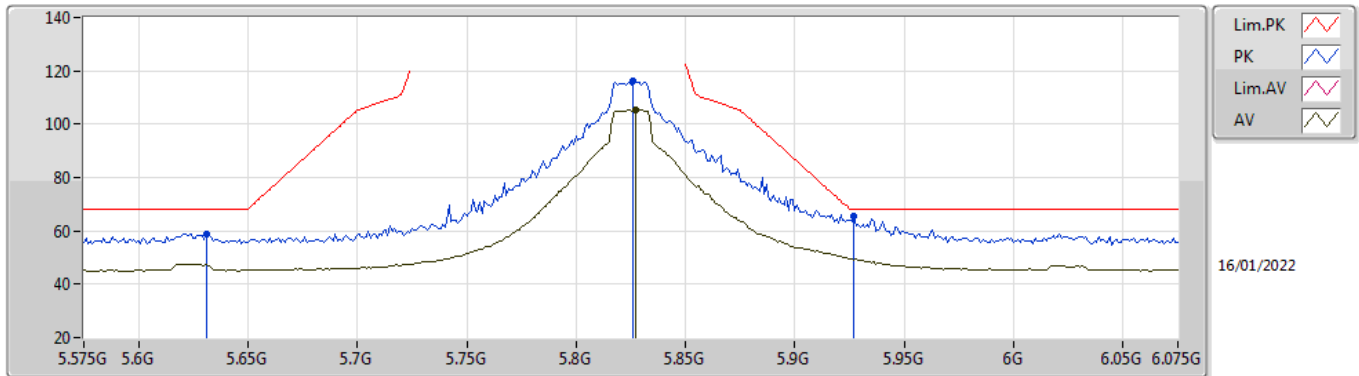

802.11a_Nss1,(6Mbps)_1TX

5825MHz_TnomVnom

EUT_X_1TX
Setting 95
02-B-J-5-10

Type	Freq (Hz)	Level (dBuV/m)	Limit (dBuV/m)	Margin (dB)	Raw (dBuV)	Dist (m)	Condition	Azimuth (°)	Height (m)	Comment	AF (dB)	CL (dB)	PA (dB)
PK	5.631G	58.70	68.20	-9.50	51.40	3	Vertical	189	1.75	-	33.84	5.60	32.14
PK	5.826G	116.00	Inf	-Inf	108.77	3	Vertical	189	1.75	-	33.75	5.63	32.15
AV	5.827G	105.39	Inf	-Inf	98.16	3	Vertical	189	1.75	-	33.75	5.63	32.15
PK	5.927G	65.48	68.20	-2.72	57.86	3	Vertical	189	1.75	-	34.05	5.73	32.16