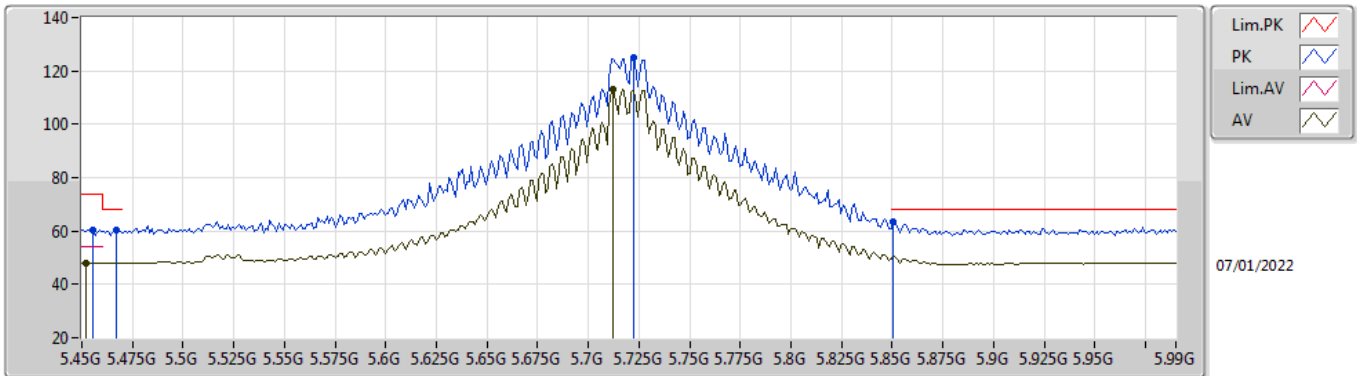

802.11ax HEW20_Nss1,(MCS0)_4TX
5720MHz Straddle 5.47-5.725GHz_TnomVnom

EUT_Y_4TX
SET 108
80/100/108
5.38/4.50/4.96

Type	Freq (Hz)	Level (dBuV/m)	Limit (dBuV/m)	Margin (dB)	Raw (dBuV)	Dist (m)	Condition	Azimuth (°)	Height (m)	Comment	AF (dB)	CL (dB)	PA (dB)
PK	5.4554G	60.49	74.00	-13.51	53.24	3	Vertical	331	1.80	-	33.70	6.46	32.91
AV	5.45216G	47.94	54.00	-6.06	40.70	3	Vertical	331	1.80	-	33.70	6.45	32.91
PK	5.46728G	60.20	68.20	-8.00	52.93	3	Vertical	331	1.80	-	33.70	6.47	32.90
PK	5.72216G	124.98	Inf	-Inf	117.12	3	Vertical	331	1.80	-	34.18	6.60	32.92
AV	5.71244G	113.08	Inf	-Inf	105.30	3	Vertical	331	1.80	-	34.10	6.60	32.92
PK	5.85068G	63.24	68.20	-4.96	54.78	3	Vertical	331	1.80	-	34.80	6.60	32.94