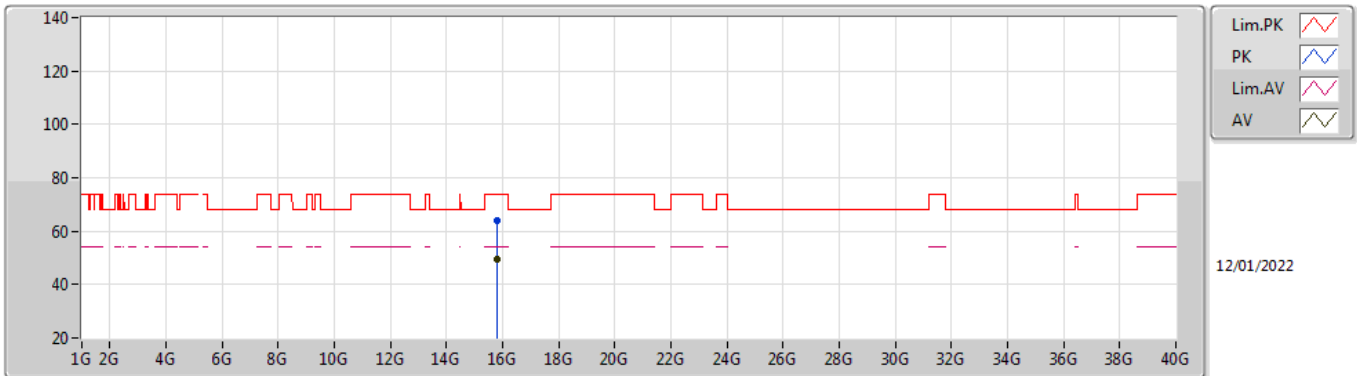

802.11ax HEW20_Nss1,(MCS0)_4TX

5260MHz_TnomVnom

EUT Y_4TX
SET 79
79
4.36

Type	Freq (Hz)	Level (dBuV/m)	Limit (dBuV/m)	Margin (dB)	Raw (dBuV)	Dist (m)	Condition	Azimuth (°)	Height (m)	Comment	AF (dB)	CL (dB)	PA (dB)
PK	15.7834G	63.84	74.00	-10.16	47.97	3	Horizontal	220	2.80	-	38.20	10.44	32.77
AV	15.78332G	49.64	54.00	-4.36	33.78	3	Horizontal	220	2.80	-	38.20	10.43	32.77