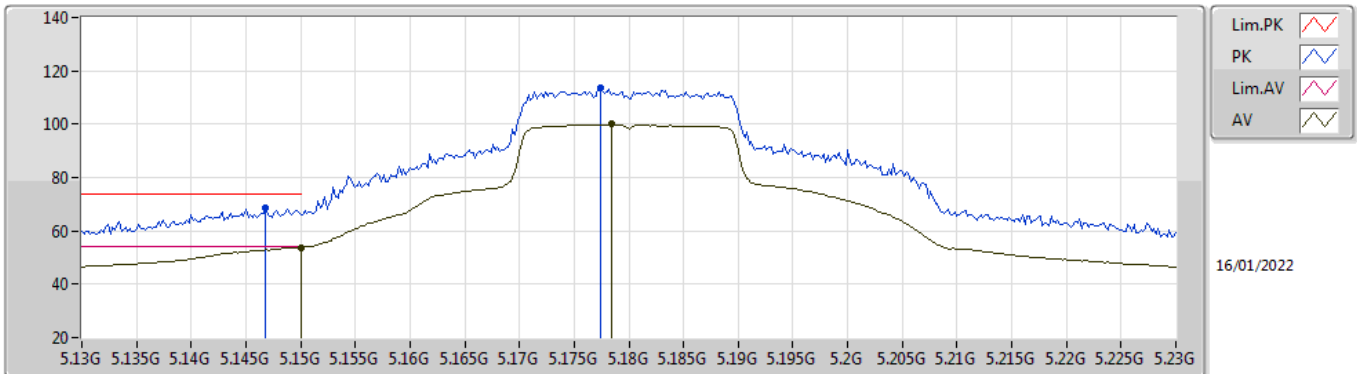

802.11ax HEW20_Nss1,(MCS0)_1TX

5180MHz_TnomVnom

EUT X_1TX
Setting 78
02-B-E-2-10

Type	Freq (Hz)	Level (dBuV/m)	Limit (dBuV/m)	Margin (dB)	Raw (dBuV)	Dist (m)	Condition	Azimuth (°)	Height (m)	Comment	AF (dB)	CL (dB)	PA (dB)
PK	5.1468G	68.79	74.00	-5.21	62.19	3	Vertical	214	1.80	-	33.50	5.25	32.15
AV	5.15G	53.75	54.00	-0.25	47.15	3	Vertical	214	1.80	-	33.50	5.25	32.15
PK	5.1774G	113.77	Inf	-Inf	107.14	3	Vertical	214	1.80	-	33.50	5.28	32.15
AV	5.1784G	99.95	Inf	-Inf	93.32	3	Vertical	214	1.80	-	33.50	5.28	32.15