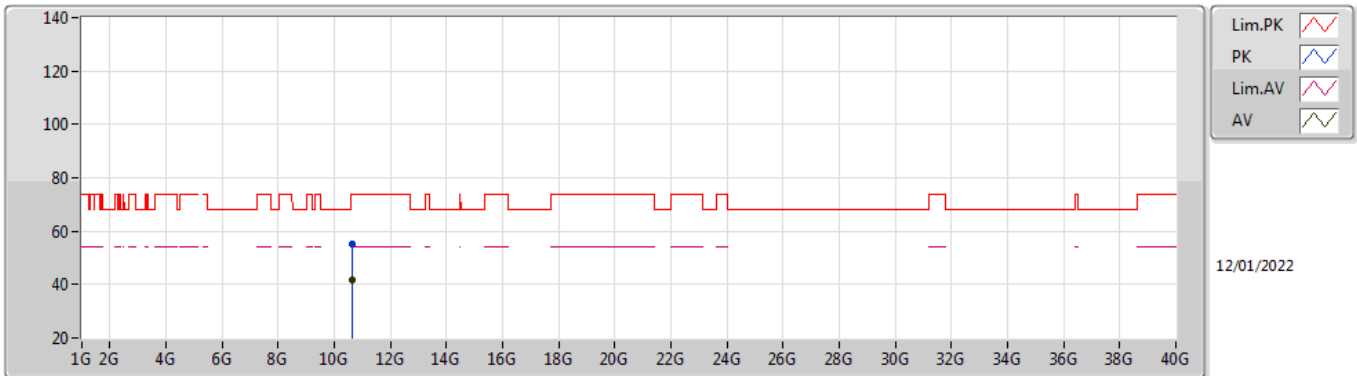

802.11a_Nss1,(6Mbps)_4TX

5320MHz_TnomVnom

EUT Y_4TX
SET 60
60
12.39

Type	Freq (Hz)	Level (dBuV/m)	Limit (dBuV/m)	Margin (dB)	Raw (dBuV)	Dist (m)	Condition	Azimuth (°)	Height (m)	Comment	AF (dB)	CL (dB)	PA (dB)
PK	10.65724G	55.17	74.00	-18.83	40.84	3	Horizontal	360	1.80	-	38.60	8.66	32.93
AV	10.6514G	41.61	54.00	-12.39	27.28	3	Horizontal	360	1.80	-	38.60	8.66	32.93