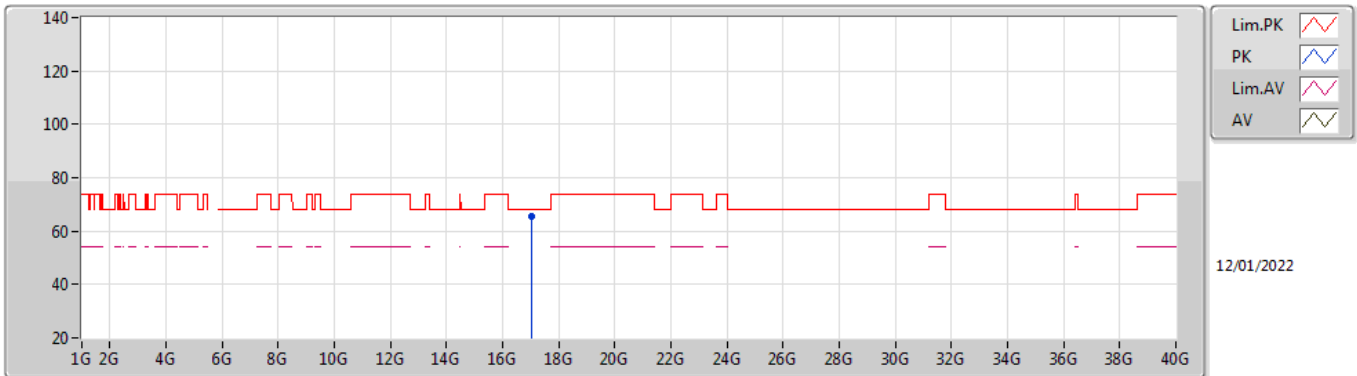

802.11ax HEW80_Nss1,(MCS0)_4TX

5690MHz Straddle 5.47-5.725GHz_TnomVnom

EUT Y_4TX
SET 59
59
2.85

Type	Freq (Hz)	Level (dBuV/m)	Limit (dBuV/m)	Margin (dB)	Raw (dBuV)	Dist (m)	Condition	Azimuth (°)	Height (m)	Comment	AF (dB)	CL (dB)	PA (dB)
PK	17.01464G	65.35	68.20	-2.85	45.53	3	Horizontal	326	1.89	-	41.14	10.80	32.12