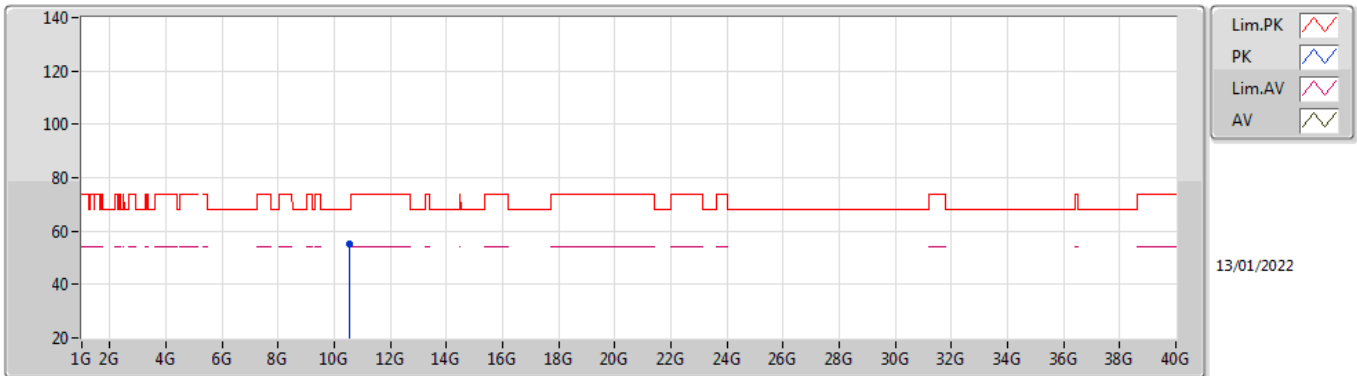

802.11ax HEW40_Nss1,(MCS0)_4TX

5270MHz_TnomVnom

EUT Y_4TX
SET 59
59
13.09

Type	Freq (Hz)	Level (dBuV/m)	Limit (dBuV/m)	Margin (dB)	Raw (dBuV)	Dist (m)	Condition	Azimuth (°)	Height (m)	Comment	AF (dB)	CL (dB)	PA (dB)
PK	10.53928G	55.11	68.20	-13.09	40.93	3	Vertical	304	1.80	-	38.54	8.63	32.99