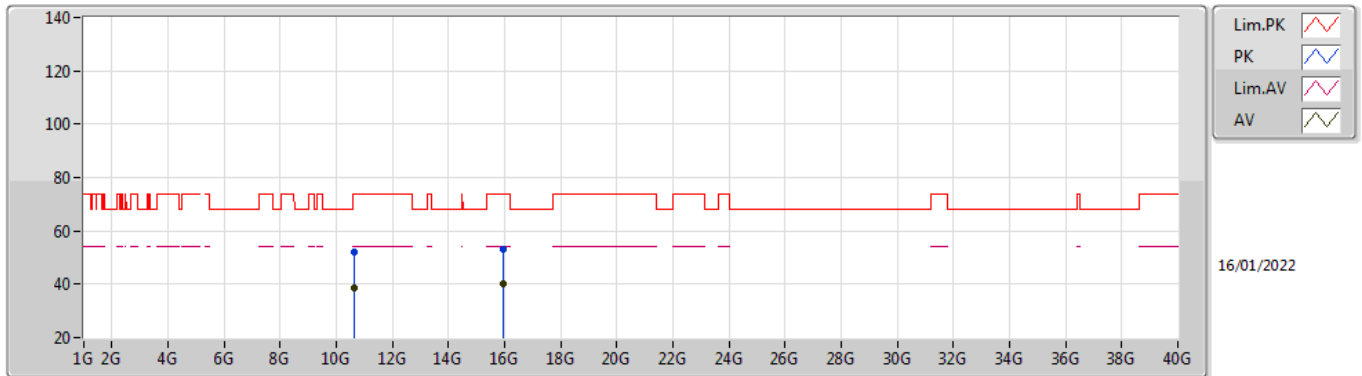

802.11a_Nss1,(6Mbps)_1TX

5320MHz_TnomVnom

EUT_X_1TX
Setting 77
02-B-E-2

Type	Freq (Hz)	Level (dBuV/m)	Limit (dBuV/m)	Margin (dB)	Raw (dBuV)	Dist (m)	Condition	Azimuth (°)	Height (m)	Comment	AF (dB)	CL (dB)	PA (dB)
PK	10.64522G	51.96	74.00	-22.04	39.06	3	Horizontal	246	2.95	-	38.45	7.56	33.11
AV	10.63382G	38.68	54.00	-15.32	25.77	3	Horizontal	246	2.95	-	38.47	7.55	33.11
PK	15.9621G	53.13	74.00	-20.87	39.41	3	Horizontal	14	2.01	-	37.44	9.98	33.70
AV	15.94644G	40.05	54.00	-13.95	26.30	3	Horizontal	14	2.01	-	37.45	9.98	33.68