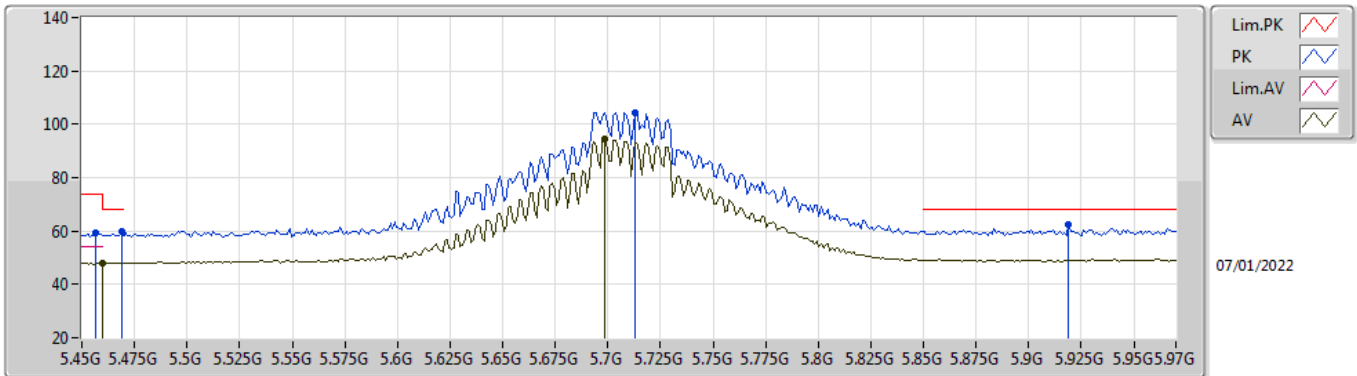

802.11ax HEW40_Nss1,(MCS0)_4TX
5710MHz Straddle 5.47-5.725GHz_TnomVnom

EUT Y_4TX
SET 82
82
5.82

Type	Freq (Hz)	Level (dBuV/m)	Limit (dBuV/m)	Margin (dB)	Raw (dBuV)	Dist (m)	Condition	Azimuth (°)	Height (m)	Comment	AF (dB)	CL (dB)	PA (dB)
PK	5.45624G	59.08	74.00	-14.92	51.83	3	Horizontal	287	1.87	-	33.70	6.46	32.91
AV	5.46G	48.18	54.00	-5.82	40.92	3	Horizontal	287	1.87	-	33.70	6.46	32.90
PK	5.46872G	59.65	68.20	-8.55	52.38	3	Horizontal	287	1.87	-	33.70	6.47	32.90
PK	5.71312G	104.49	Inf	-Inf	96.71	3	Horizontal	287	1.87	-	34.10	6.60	32.92
AV	5.69856G	94.26	Inf	-Inf	86.58	3	Horizontal	287	1.87	-	34.00	6.60	32.92
PK	5.91904G	62.26	68.20	-5.94	53.62	3	Horizontal	287	1.87	-	34.98	6.60	32.94