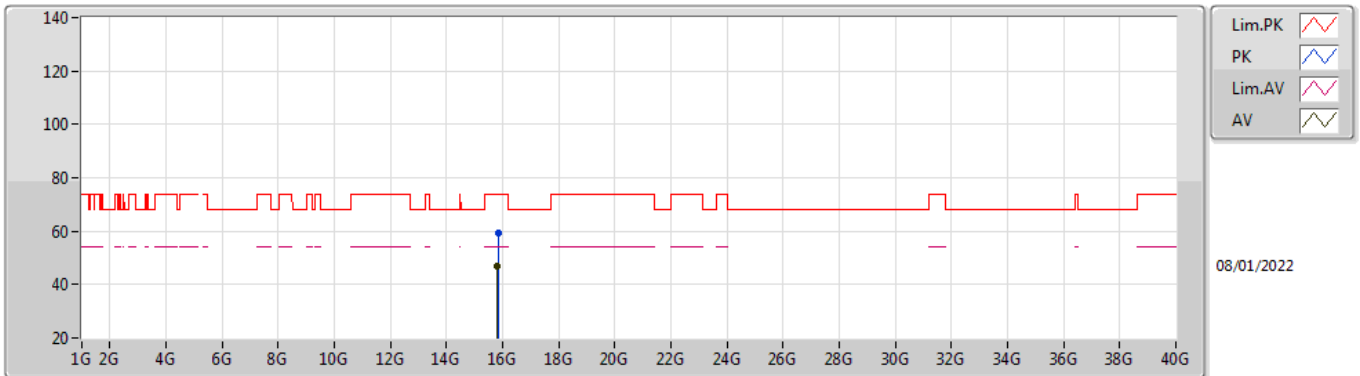

802.11ax HEW40_Nss1,(MCS0)_4TX

5270MHz_TnomVnom

EUT Y_4TX
SET 63
63
6.92

Type	Freq (Hz)	Level (dBuV/m)	Limit (dBuV/m)	Margin (dB)	Raw (dBuV)	Dist (m)	Condition	Azimuth (°)	Height (m)	Comment	AF (dB)	CL (dB)	PA (dB)
PK	15.85G	59.43	74.00	-14.57	43.39	3	Vertical	97	1.80	-	38.35	10.45	32.76
AV	15.79328G	47.08	54.00	-6.92	31.15	3	Vertical	97	1.80	-	38.26	10.44	32.77