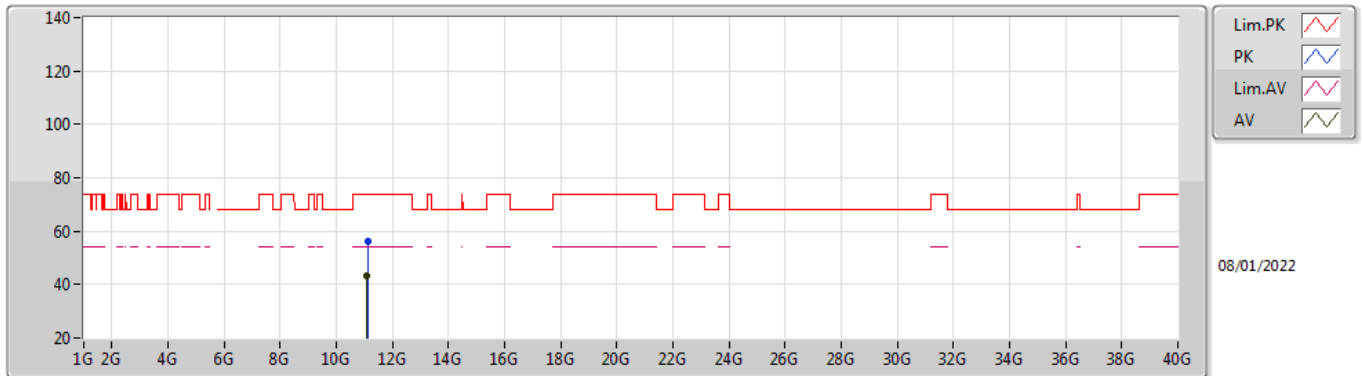

802.11ax HEW40_Nss1,(MCS0)_4TX

5550MHz_TnomVnom

EUT Y_4TX
SET 58
58
10.57

Type	Freq (Hz)	Level (dBuV/m)	Limit (dBuV/m)	Margin (dB)	Raw (dBuV)	Dist (m)	Condition	Azimuth (°)	Height (m)	Comment	AF (dB)	CL (dB)	PA (dB)
PK	11.10688G	56.08	74.00	-17.92	41.67	3	Horizontal	284	2.64	-	38.39	8.78	32.76
AV	11.0644G	43.43	54.00	-10.57	28.98	3	Horizontal	284	2.64	-	38.44	8.77	32.76