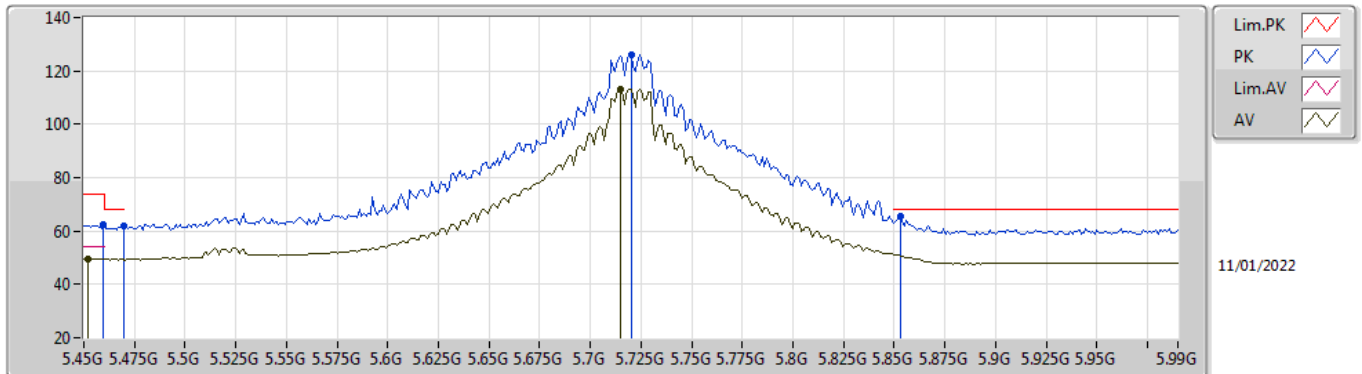

802.11ax HEW20_Nss1,(MCS0)_4TX

5720MHz Straddle 5.47-5.725GHz_TnomVnom

EUT_Z_4TX
SET 88
80/100/90/85/87/88
3.77/-0.99/-1.12/4.20/3.49/2.79

Type	Freq (Hz)	Level (dBuV/m)	Limit (dBuV/m)	Margin (dB)	Raw (dBuV)	Dist (m)	Condition	Azimuth (°)	Height (m)	Comment	AF (dB)	CL (dB)	PA (dB)
PK	5.45972G	62.31	74.00	-11.69	55.05	3	Vertical	360	1.80	-	33.70	6.46	32.90
AV	5.45216G	49.61	54.00	-4.39	42.37	3	Vertical	360	1.80	-	33.70	6.45	32.91
PK	5.47G	61.72	68.20	-6.48	54.45	3	Vertical	360	1.80	-	33.70	6.47	32.90
PK	5.72G	126.27	Inf	-Inf	118.43	3	Vertical	360	1.80	-	34.16	6.60	32.92
AV	5.7146G	113.17	Inf	-Inf	105.37	3	Vertical	360	1.80	-	34.12	6.60	32.92
PK	5.85284G	65.41	68.20	-2.79	56.94	3	Vertical	360	1.80	-	34.81	6.60	32.94