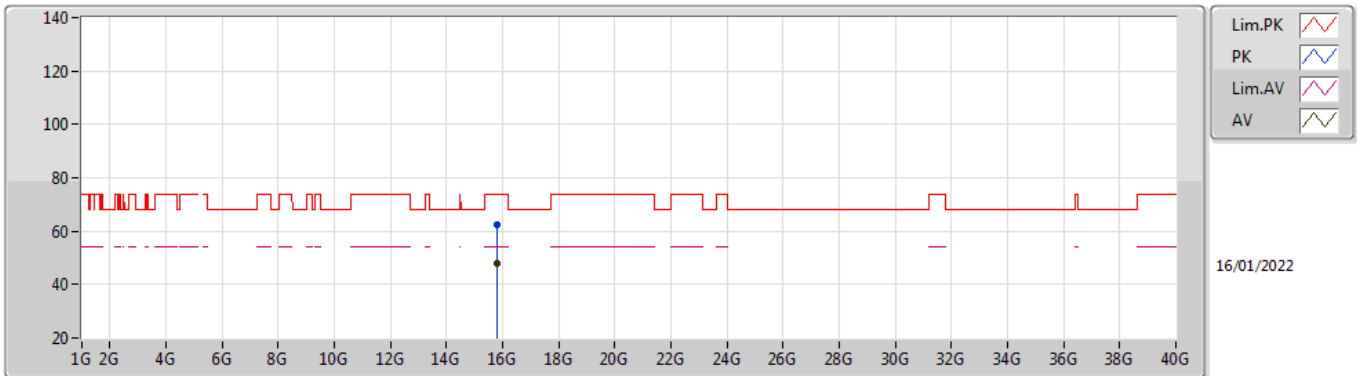

802.11ax HEW20_Nss1,(MCS0)_1TX

5260MHz_TnomVnom

EUT X_1TX
Setting 95
02-B-E-2

Type	Freq (Hz)	Level (dBuV/m)	Limit (dBuV/m)	Margin (dB)	Raw (dBuV)	Dist (m)	Condition	Azimuth (°)	Height (m)	Comment	AF (dB)	CL (dB)	PA (dB)
PK	15.77988G	62.24	74.00	-11.76	48.42	3	Vertical	8	1.83	-	37.40	9.90	33.48
AV	15.78258G	48.12	54.00	-5.88	34.30	3	Vertical	8	1.83	-	37.40	9.90	33.48