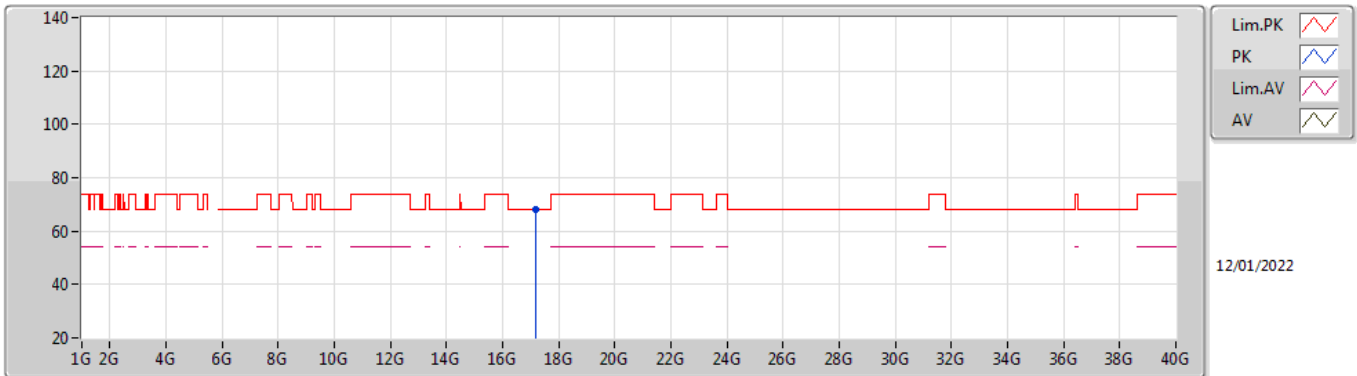

802.11a_Nss1,(6Mbps)_4TX

5720MHz Straddle 5.47-5.725GHz_TnomVnom

EUT Y_4TX
SET 83
108/88/78/83
-2.03/-2.05/0.75/0.18

Type	Freq	Level	Limit	Margin	Raw	Dist	Condition	Azimuth	Height	Comment	AF	CL	PA
	(Hz)	(dBuV/m)	(dBuV/m)	(dB)	(dBuV)	(m)		(°)	(m)		(dB)	(dB)	(dB)
PK	17.15876G	68.02	68.20	-0.18	47.70	3	Vertical	140	1.18	-	41.52	10.85	32.05