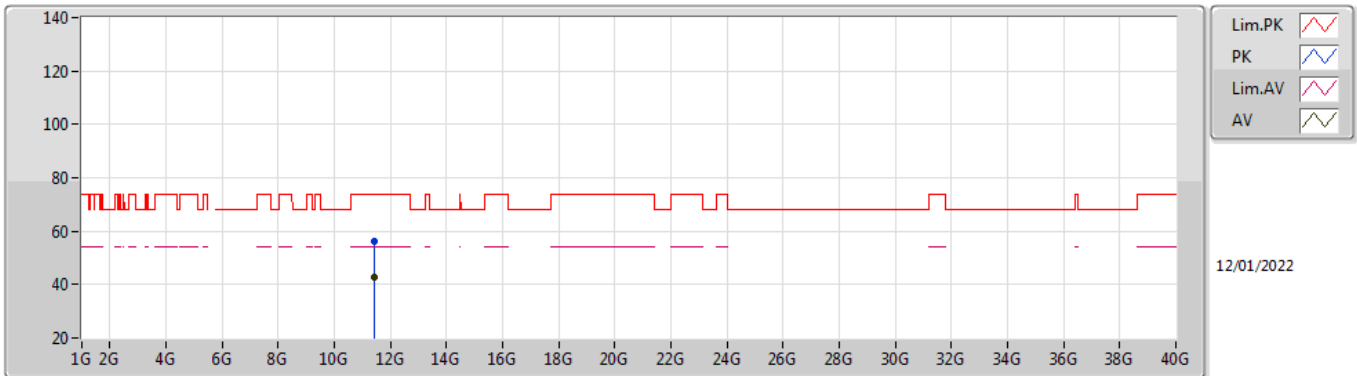

802.11a_Nss1,(6Mbps)_4TX

5700MHz_TnomVnom

EUT Y_4TX
SET 39
39
11.21

Type	Freq (Hz)	Level (dBuV/m)	Limit (dBuV/m)	Margin (dB)	Raw (dBuV)	Dist (m)	Condition	Azimuth (°)	Height (m)	Comment	AF (dB)	CL (dB)	PA (dB)
PK	11.4108G	56.16	74.00	-17.84	41.71	3	Horizontal	1	1.80	-	38.40	8.85	32.80
AV	11.41524G	42.79	54.00	-11.21	28.34	3	Horizontal	1	1.80	-	38.40	8.85	32.80