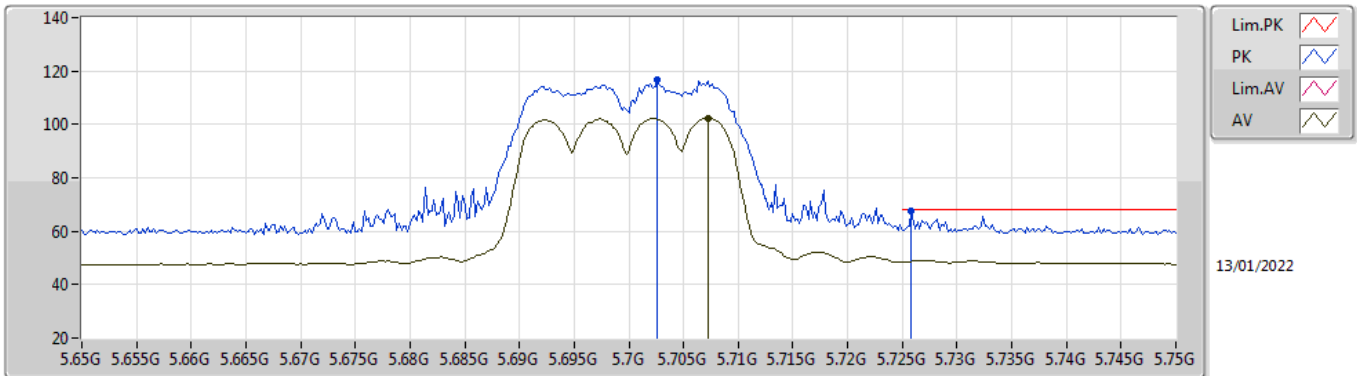

802.11ax HEW20_Nss1,(MCS0)_4TX

5700MHz_TnomVnom

EUT Z_4TX
SET 40
40
0.53

Type	Freq (Hz)	Level (dBuV/m)	Limit (dBuV/m)	Margin (dB)	Raw (dBuV)	Dist (m)	Condition	Azimuth (°)	Height (m)	Comment	AF (dB)	CL (dB)	PA (dB)
PK	5.7026G	116.61	Inf	-Inf	108.91	3	Horizontal	0	1.80	-	34.02	6.60	32.92
AV	5.7072G	102.36	Inf	-Inf	94.62	3	Horizontal	0	1.80	-	34.06	6.60	32.92
PK	5.7258G	67.67	68.20	-0.53	59.78	3	Horizontal	0	1.80	-	34.21	6.60	32.92