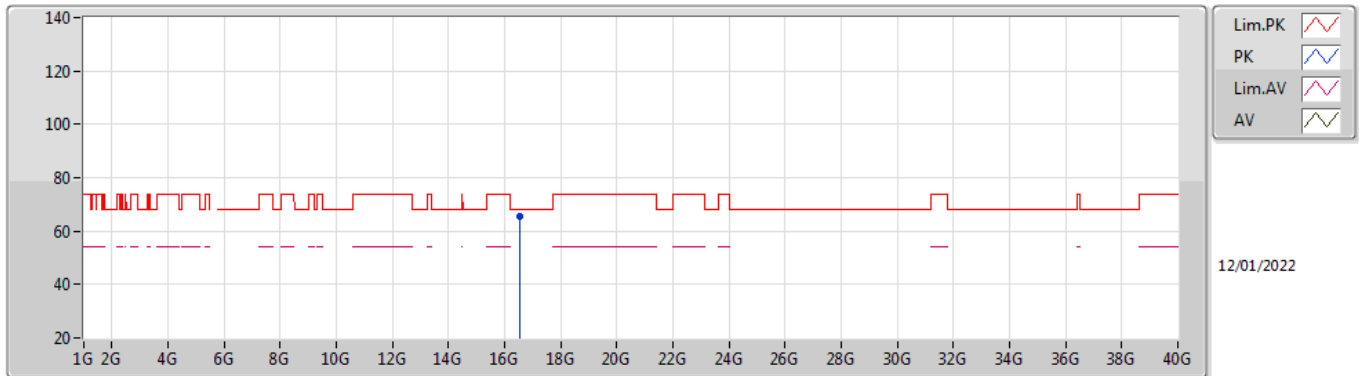

802.11a_Nss1,(6Mbps)_4TX

5500MHz_TnomVnom

EUT Y_4TX
SET 60
60
2.62

Type	Freq (Hz)	Level (dBuV/m)	Limit (dBuV/m)	Margin (dB)	Raw (dBuV)	Dist (m)	Condition	Azimuth (°)	Height (m)	Comment	AF (dB)	CL (dB)	PA (dB)
PK	16.51864G	65.58	68.20	-2.62	47.04	3	Horizontal	115	1.80	-	40.30	10.66	32.42