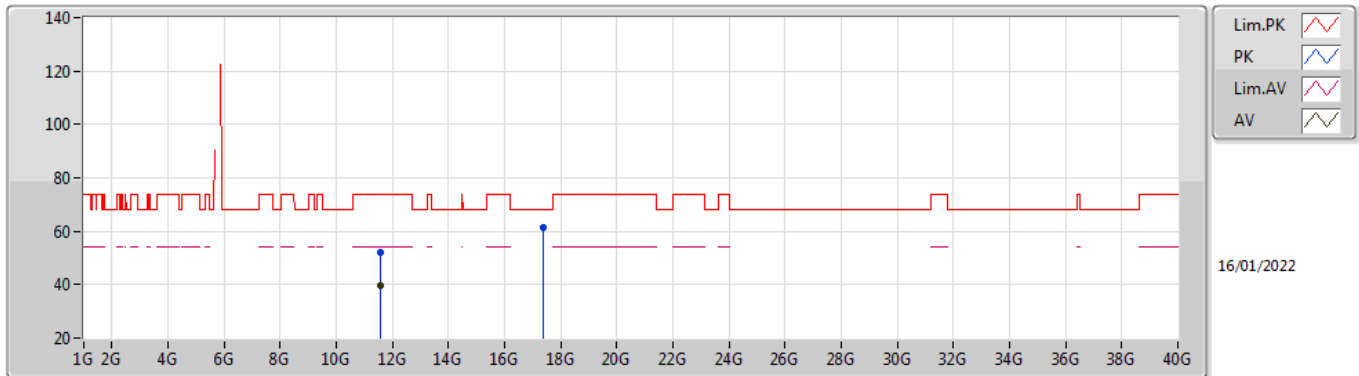

802.11a_Nss1,(6Mbps)_1TX

5785MHz_TnomVnom

EUT X_1TX
Setting 95
02-B-E-2

Type	Freq (Hz)	Level (dBuV/m)	Limit (dBuV/m)	Margin (dB)	Raw (dBuV)	Dist (m)	Condition	Azimuth (°)	Height (m)	Comment	AF (dB)	CL (dB)	PA (dB)
PK	11.57834G	52.31	74.00	-21.69	38.38	3	Vertical	192	1.73	-	39.24	7.93	33.24
AV	11.56916G	39.53	54.00	-14.47	25.63	3	Vertical	192	1.73	-	39.21	7.93	33.24
PK	17.36256G	61.38	68.20	-6.82	41.03	3	Vertical	32	2.64	-	42.80	10.68	33.13