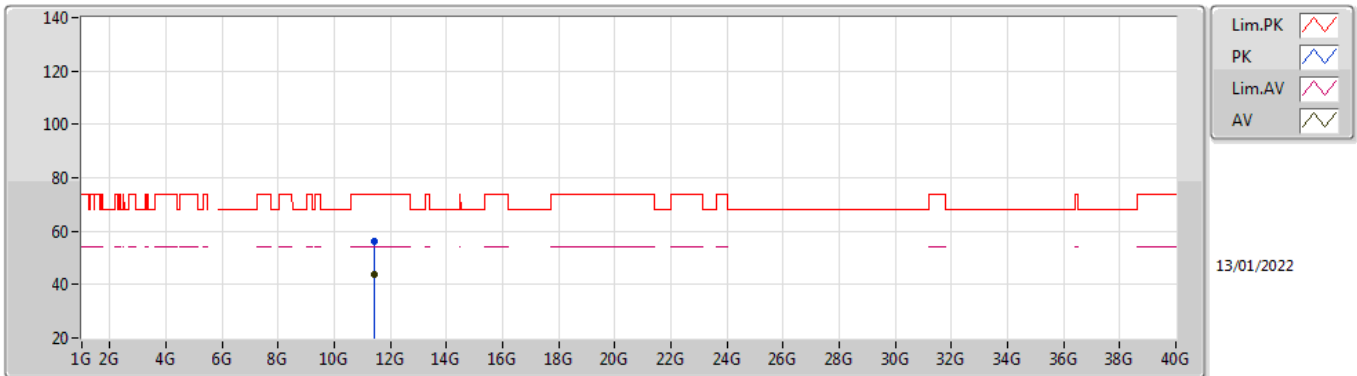

802.11ax HEW40_Nss1,(MCS0)_4TX

5710MHz Straddle 5.47-5.725GHz_TnomVnom

EUT Y_4TX
SET 72
72
10.34

Type	Freq (Hz)	Level (dBuV/m)	Limit (dBuV/m)	Margin (dB)	Raw (dBuV)	Dist (m)	Condition	Azimuth (°)	Height (m)	Comment	AF (dB)	CL (dB)	PA (dB)
PK	11.4296G	56.34	74.00	-17.66	41.88	3	Vertical	25	1.80	-	38.40	8.86	32.80
AV	11.44904G	43.66	54.00	-10.34	29.20	3	Vertical	25	1.80	-	38.40	8.86	32.80