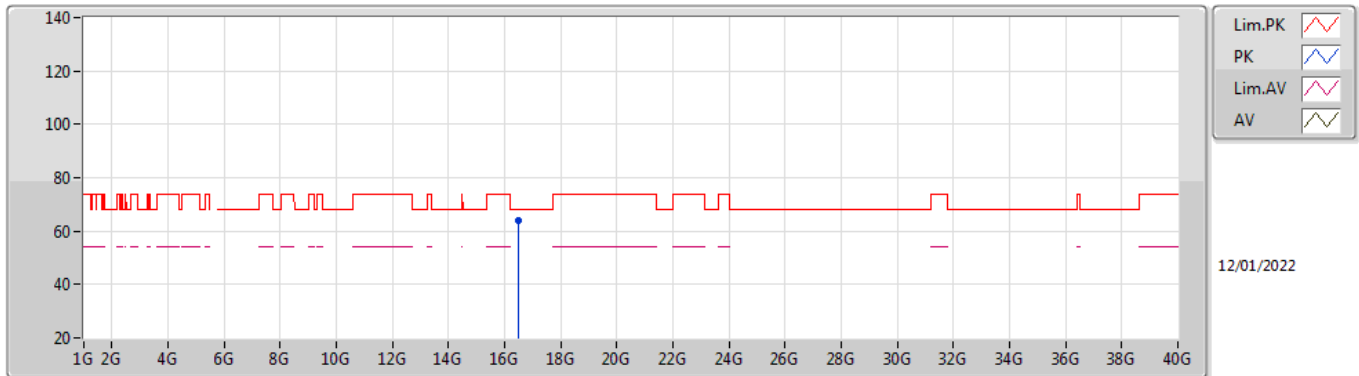

802.11ax HEW20_Nss1,(MCS0)_4TX

5500MHz_TnomVnom

EUT Y_4TX
SET 60
60
4.17

Type	Freq	Level	Limit	Margin	Raw	Dist	Condition	Azimuth	Height	Comment	AF	CL	PA
	(Hz)	(dBuV/m)	(dBuV/m)	(dB)	(dBuV)	(m)		(°)	(m)		(dB)	(dB)	(dB)
PK	16.5092G	64.03	68.20	-4.17	45.50	3	Vertical	211	1.80	-	40.30	10.65	32.42