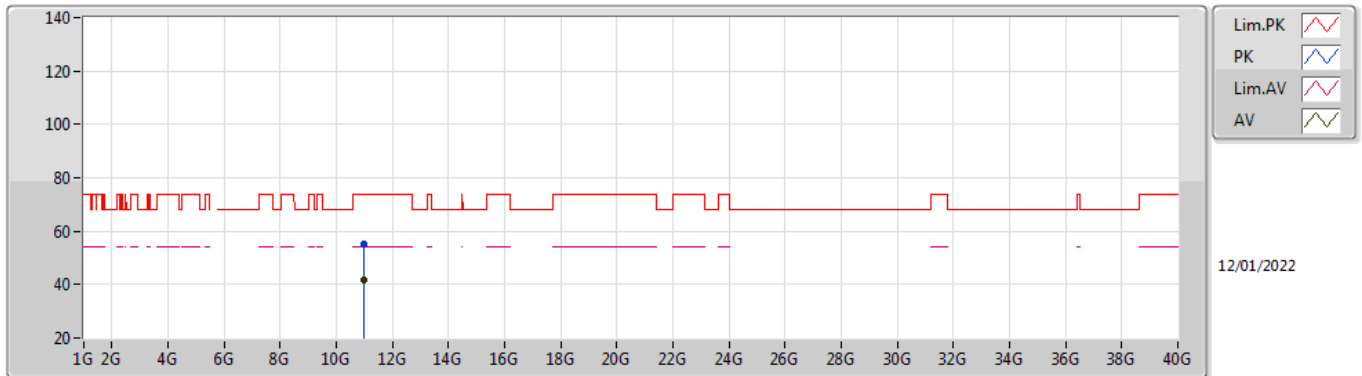

802.11ax HEW20_Nss1,(MCS0)_4TX

5500MHz_TnomVnom

EUT Y_4TX
SET 60
60
12.46

Type	Freq (Hz)	Level (dBuV/m)	Limit (dBuV/m)	Margin (dB)	Raw (dBuV)	Dist (m)	Condition	Azimuth (°)	Height (m)	Comment	AF (dB)	CL (dB)	PA (dB)
PK	10.99308G	55.19	74.00	-18.81	40.69	3	Horizontal	91	1.80	-	38.50	8.75	32.75
AV	10.982G	41.54	54.00	-12.46	27.05	3	Horizontal	91	1.80	-	38.50	8.75	32.76