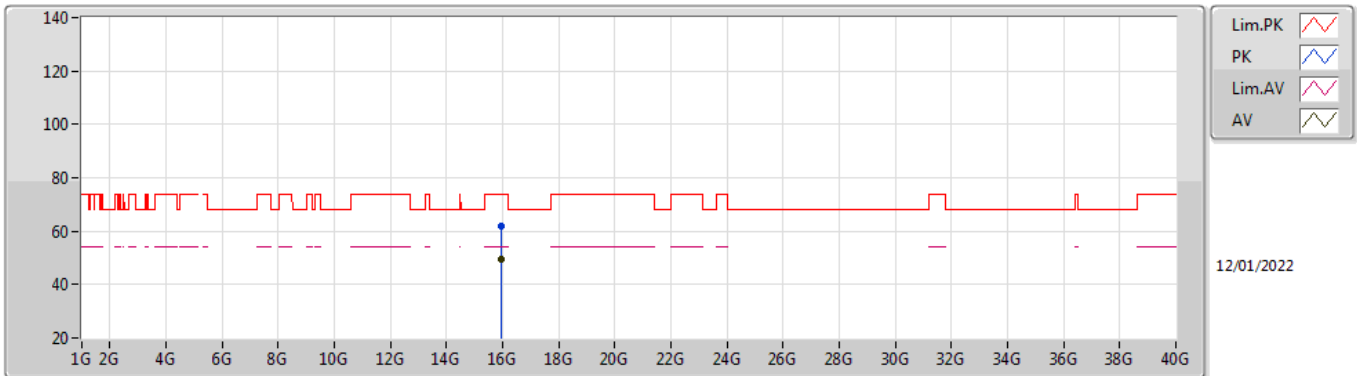

802.11ax HEW40_Nss1,(MCS0)_4TX

5310MHz_TnomVnom

EUT Y_4TX
SET 49
49
4.67

Type	Freq (Hz)	Level (dBuV/m)	Limit (dBuV/m)	Margin (dB)	Raw (dBuV)	Dist (m)	Condition	Azimuth (°)	Height (m)	Comment	AF (dB)	CL (dB)	PA (dB)
PK	15.92976G	61.86	74.00	-12.14	45.73	3	Horizontal	75	1.80	-	38.40	10.48	32.75
AV	15.95376G	49.33	54.00	-4.67	33.19	3	Horizontal	75	1.80	-	38.40	10.49	32.75