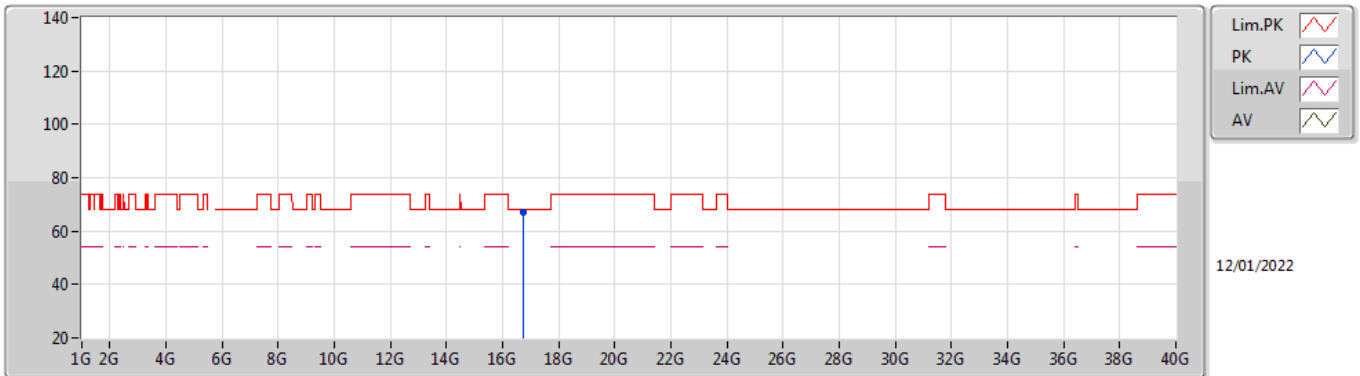

802.11a_Nss1,(6Mbps)_4TX

5580MHz_TnomVnom

EUT_V_4TX
SET 86
86
0.90

Type	Freq (Hz)	Level (dBuV/m)	Limit (dBuV/m)	Margin (dB)	Raw (dBuV)	Dist (m)	Condition	Azimuth (°)	Height (m)	Comment	AF (dB)	CL (dB)	PA (dB)
PK	16.73844G	67.30	68.20	-0.90	48.43	3	Horizontal	176	1.86	-	40.44	10.72	32.29