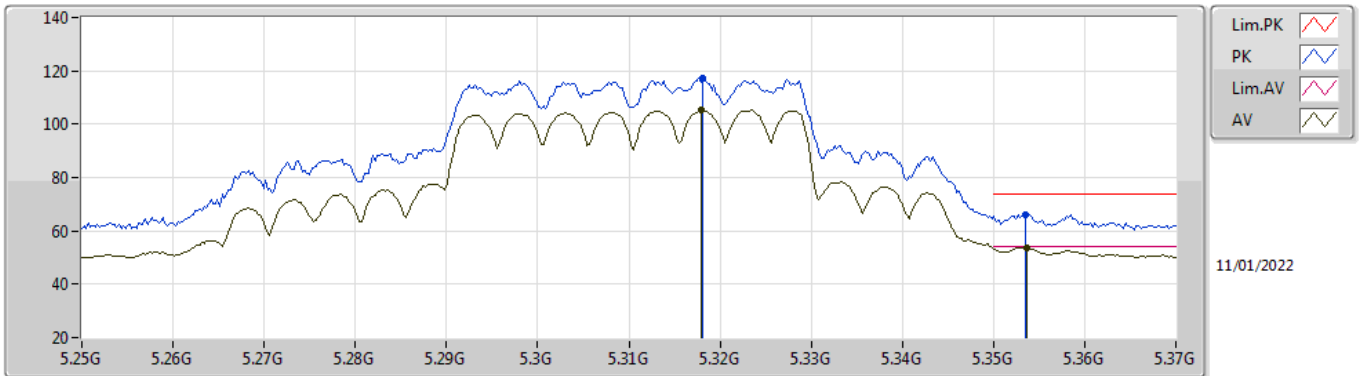

802.11ax HEW40_Nss1,(MCS0)_4TX

5310MHz_TnomVnom

EUT Z_4TX
SET 49
53/33/43/48/50/49
-1.33/2.81/2.05/0.59/-0.09/0.22

Type	Freq (Hz)	Level (dBuV/m)	Limit (dBuV/m)	Margin (dB)	Raw (dBuV)	Dist (m)	Condition	Azimuth (°)	Height (m)	Comment	AF (dB)	CL (dB)	PA (dB)
PK	5.31816G	117.08	Inf	-Inf	110.66	3	Horizontal	360	1.80	-	32.94	6.40	32.92
AV	5.31792G	105.40	Inf	-Inf	98.98	3	Horizontal	360	1.80	-	32.94	6.40	32.92
PK	5.35344G	66.17	74.00	-7.83	59.68	3	Horizontal	360	1.80	-	33.01	6.40	32.92
AV	5.35368G	53.78	54.00	-0.22	47.29	3	Horizontal	360	1.80	-	33.01	6.40	32.92