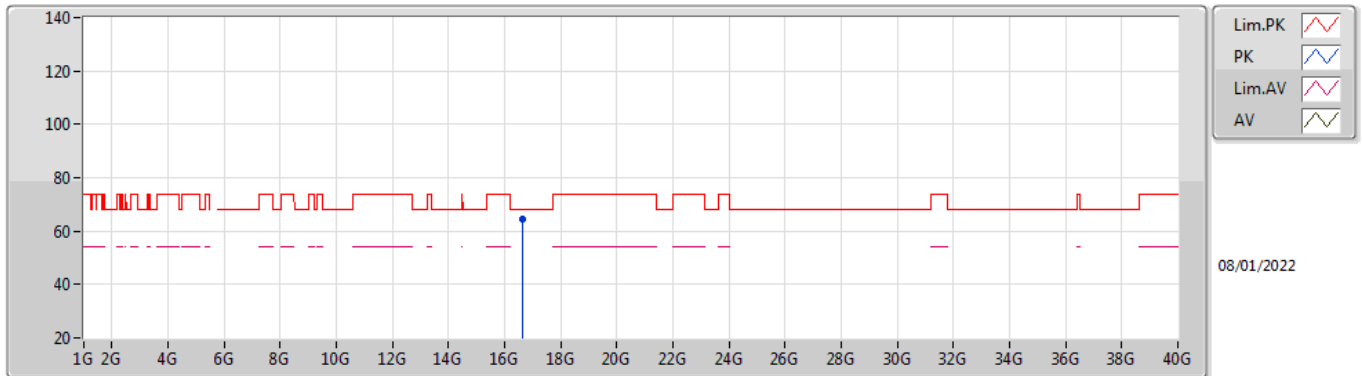

802.11ax HEW40_Nss1,(MCS0)_4TX

5550MHz_TnomVnom

EUT Y_4TX
SET 58
58
3.75

Type	Freq (Hz)	Level (dBuV/m)	Limit (dBuV/m)	Margin (dB)	Raw (dBuV)	Dist (m)	Condition	Azimuth (°)	Height (m)	Comment	AF (dB)	CL (dB)	PA (dB)
PK	16.61736G	64.45	68.20	-3.75	45.80	3	Vertical	34	1.78	-	40.32	10.69	32.36