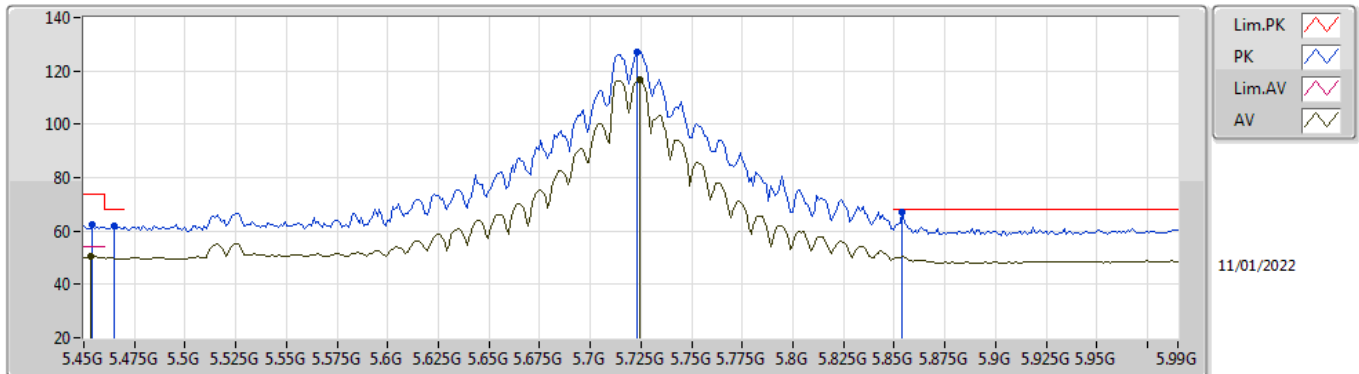

802.11a_Nss1,(6Mbps)_4TX

5720MHz Straddle 5.47-5.725GHz_TnomVnom

EUT_Z_4TX
SET 108
108
1.35

Type	Freq (Hz)	Level (dBuV/m)	Limit (dBuV/m)	Margin (dB)	Raw (dBuV)	Dist (m)	Condition	Azimuth (°)	Height (m)	Comment	AF (dB)	CL (dB)	PA (dB)
PK	5.45432G	62.25	74.00	-11.75	55.01	3	Horizontal	0	1.80	-	33.70	6.45	32.91
AV	5.45324G	50.29	54.00	-3.71	43.05	3	Horizontal	0	1.80	-	33.70	6.45	32.91
PK	5.46512G	62.05	68.20	-6.15	54.78	3	Horizontal	0	1.80	-	33.70	6.47	32.90
PK	5.72324G	127.20	Inf	-Inf	119.33	3	Horizontal	0	1.80	-	34.19	6.60	32.92
AV	5.72432G	116.53	Inf	-Inf	108.66	3	Horizontal	0	1.80	-	34.19	6.60	32.92
PK	5.85392G	66.85	68.20	-1.35	58.38	3	Horizontal	0	1.80	-	34.81	6.60	32.94