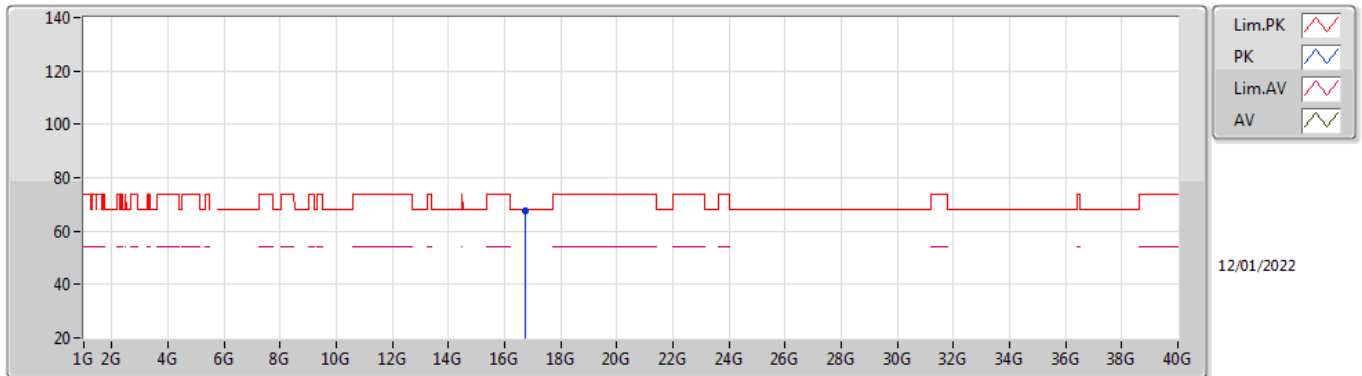

802.11a_Nss1,(6Mbps)_4TX

5580MHz_TnomVnom

EUT_V_4TX
SET 86
86
0.70

Type	Freq (Hz)	Level (dBuV/m)	Limit (dBuV/m)	Margin (dB)	Raw (dBuV)	Dist (m)	Condition	Azimuth (°)	Height (m)	Comment	AF (dB)	CL (dB)	PA (dB)
PK	16.73464G	67.50	68.20	-0.70	48.64	3	Vertical	134	1.80	-	40.43	10.72	32.29