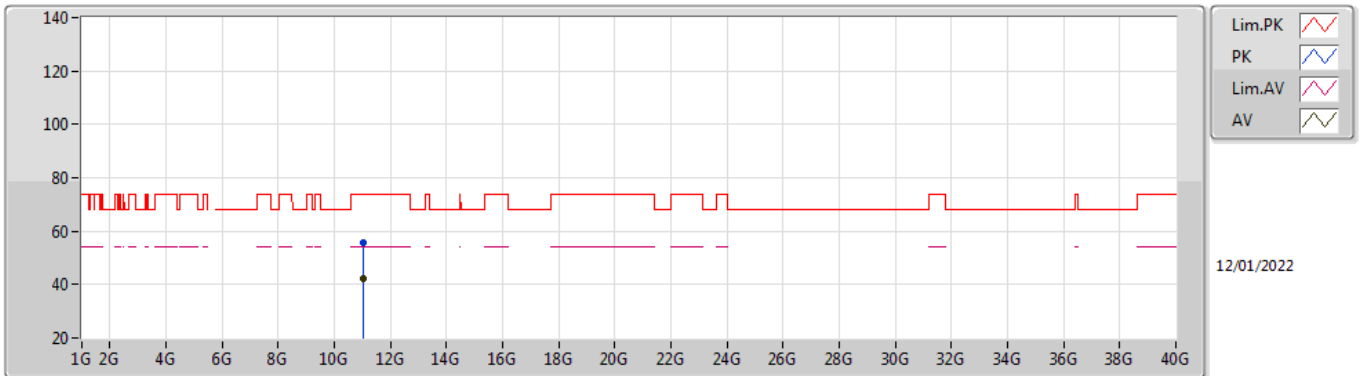

802.11a_Nss1,(6Mbps)_4TX

5500MHz_TnomVnom

EUT Y_4TX
SET 60
60
11.86

Type	Freq (Hz)	Level (dBuV/m)	Limit (dBuV/m)	Margin (dB)	Raw (dBuV)	Dist (m)	Condition	Azimuth (°)	Height (m)	Comment	AF (dB)	CL (dB)	PA (dB)
PK	11.01612G	55.63	74.00	-18.37	41.15	3	Horizontal	360	1.80	-	38.48	8.75	32.75
AV	11.01444G	42.14	54.00	-11.86	27.65	3	Horizontal	360	1.80	-	38.49	8.75	32.75