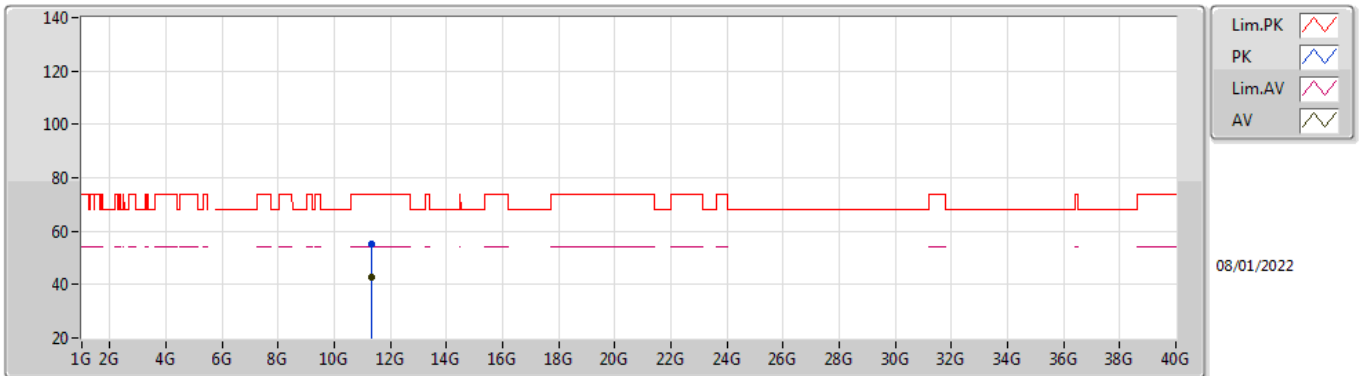

802.11ax HEW40_Nss1,(MCS0)_4TX

5670MHz_TnomVnom

EUT Y_4TX
SET 45
45
11.19

Type	Freq (Hz)	Level (dBuV/m)	Limit (dBuV/m)	Margin (dB)	Raw (dBuV)	Dist (m)	Condition	Azimuth (°)	Height (m)	Comment	AF (dB)	CL (dB)	PA (dB)
PK	11.32952G	55.08	74.00	-18.92	40.64	3	Horizontal	360	1.80	-	38.40	8.83	32.79
AV	11.31096G	42.81	54.00	-11.19	28.37	3	Horizontal	360	1.80	-	38.40	8.83	32.79