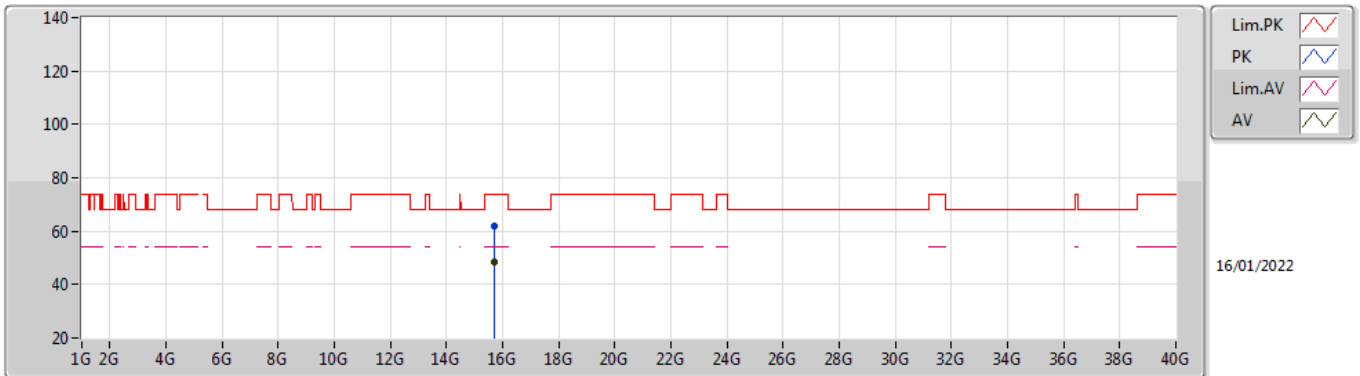

802.11a_Nss1,(6Mbps)_1TX

5240MHz_TnomVnom

EUT_X_1TX
Setting 95
02-B-E-2

Type	Freq (Hz)	Level (dBuV/m)	Limit (dBuV/m)	Margin (dB)	Raw (dBuV)	Dist (m)	Condition	Azimuth (°)	Height (m)	Comment	AF (dB)	CL (dB)	PA (dB)
PK	15.72114G	61.71	74.00	-12.29	47.85	3	Vertical	10	1.80	-	37.40	9.87	33.41
AV	15.71952G	48.60	54.00	-5.40	34.74	3	Vertical	10	1.80	-	37.40	9.87	33.41