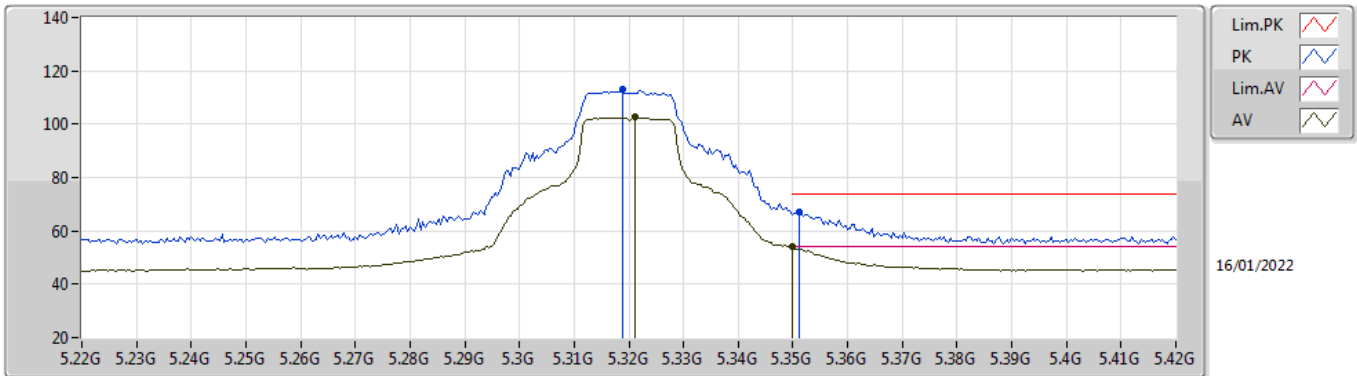

802.11a_Nss1,(6Mbps)_1TX

5320MHz_TnomVnom

EUT_X_1TX
Setting 77
02-B-J-5-10

Type	Freq (Hz)	Level (dBuV/m)	Limit (dBuV/m)	Margin (dB)	Raw (dBuV)	Dist (m)	Condition	Azimuth (°)	Height (m)	Comment	AF (dB)	CL (dB)	PA (dB)
PK	5.3188G	113.23	Inf	-Inf	106.31	3	Vertical	162	1.85	-	33.70	5.36	32.14
AV	5.3212G	102.52	Inf	-Inf	95.60	3	Vertical	162	1.85	-	33.70	5.36	32.14
PK	5.3512G	67.29	74.00	-6.71	60.35	3	Vertical	162	1.85	-	33.70	5.38	32.14
AV	5.35G	53.88	54.00	-0.12	46.94	3	Vertical	162	1.85	-	33.70	5.38	32.14