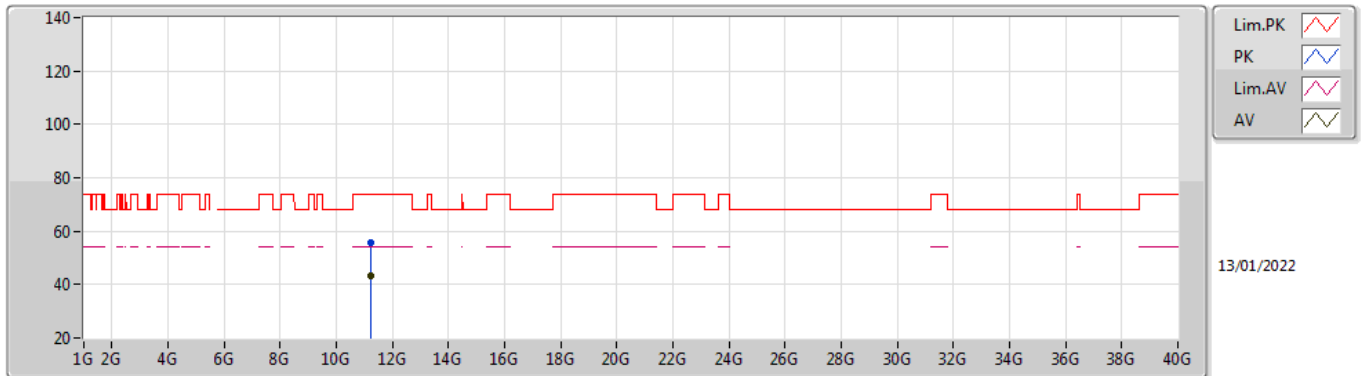

802.11ax HEW80_Nss1,(MCS0)_4TX

5610MHz_TnomVnom

EUT Y_4TX
SET 47
47
10.81

Type	Freq (Hz)	Level (dBuV/m)	Limit (dBuV/m)	Margin (dB)	Raw (dBuV)	Dist (m)	Condition	Azimuth (°)	Height (m)	Comment	AF (dB)	CL (dB)	PA (dB)
PK	11.21824G	55.72	74.00	-18.28	41.38	3	Vertical	10	1.55	-	38.32	8.80	32.78
AV	11.21232G	43.19	54.00	-10.81	28.86	3	Vertical	10	1.55	-	38.31	8.80	32.78