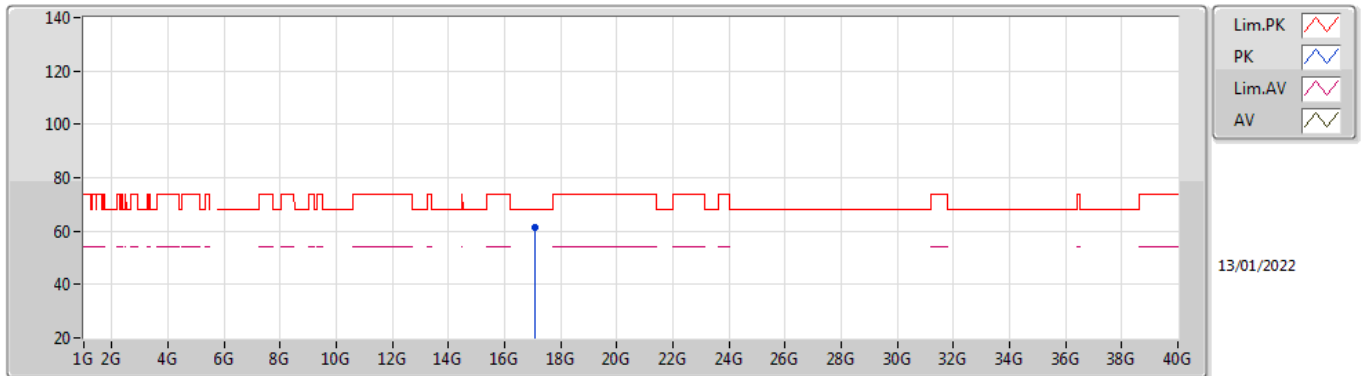

802.11a_Nss1,(6Mbps)_4TX

5700MHz_TnomVnom

EUT Y_4TX
SET 39
39
2.68

Type	Freq (Hz)	Level (dBuV/m)	Limit (dBuV/m)	Margin (dB)	Raw (dBuV)	Dist (m)	Condition	Azimuth (°)	Height (m)	Comment	AF (dB)	CL (dB)	PA (dB)
PK	17.08228G	61.52	68.20	-6.68	41.44	3	Horizontal	298	1.80	-	41.35	10.82	32.09