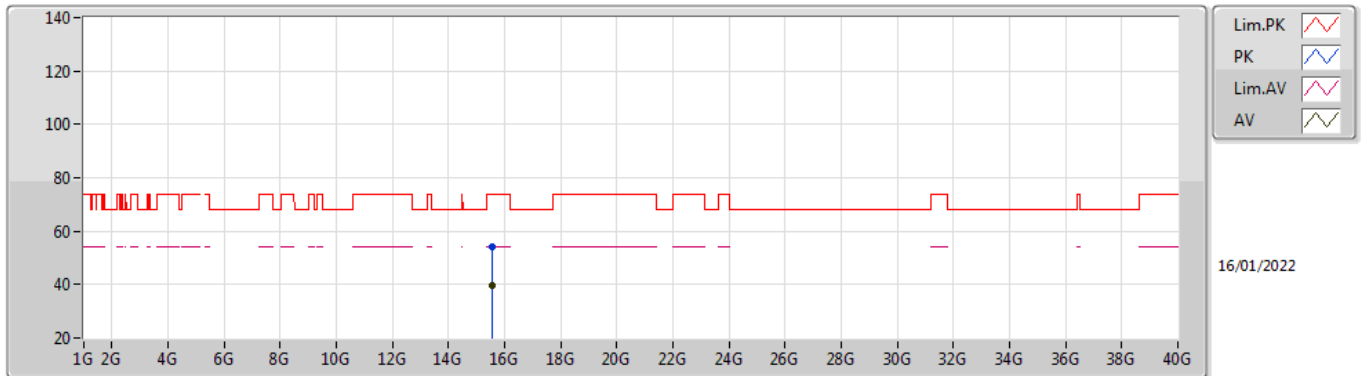

802.11ax HEW20_Nss1,(MCS0)_1TX

5180MHz_TnomVnom

EUT X_1TX
Setting 78
02-B-E-2

Type	Freq (Hz)	Level (dBuV/m)	Limit (dBuV/m)	Margin (dB)	Raw (dBuV)	Dist (m)	Condition	Azimuth (°)	Height (m)	Comment	AF (dB)	CL (dB)	PA (dB)
PK	15.55416G	54.00	74.00	-20.00	39.67	3	Horizontal	74	2.99	-	37.74	9.80	33.21
AV	15.5532G	39.60	54.00	-14.40	25.27	3	Horizontal	74	2.99	-	37.74	9.80	33.21