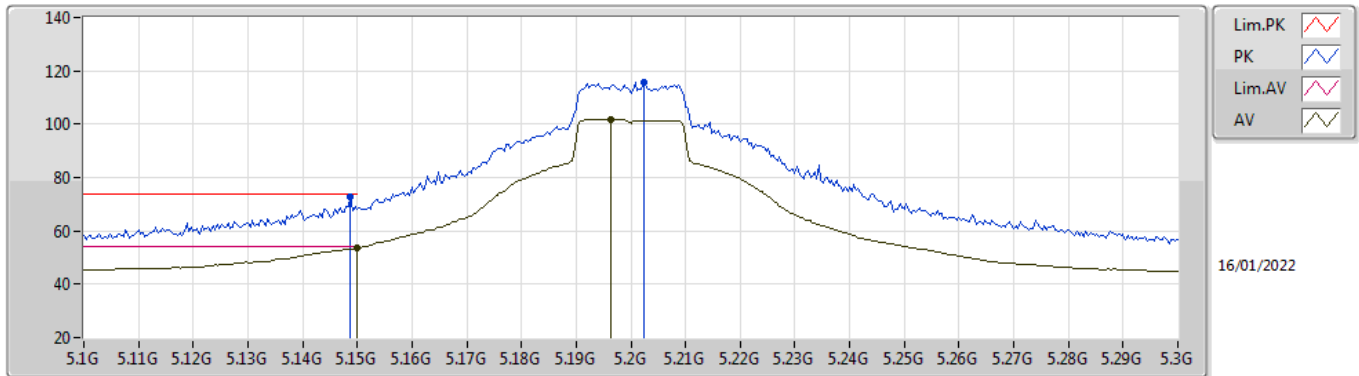

802.11ax HEW20_Nss1,(MCS0)_1TX

5200MHz_TnomVnom

EUT X_1TX
Setting 84
02-B-E-2-10

Type	Freq (Hz)	Level (dBuV/m)	Limit (dBuV/m)	Margin (dB)	Raw (dBuV)	Dist (m)	Condition	Azimuth (°)	Height (m)	Comment	AF (dB)	CL (dB)	PA (dB)
PK	5.1488G	72.74	74.00	-1.26	66.14	3	Vertical	204	1.80	-	33.50	5.25	32.15
AV	5.15G	53.49	54.00	-0.51	46.89	3	Vertical	204	1.80	-	33.50	5.25	32.15
PK	5.2024G	115.59	Inf	-Inf	108.94	3	Vertical	204	1.80	-	33.50	5.30	32.15
AV	5.1964G	101.92	Inf	-Inf	95.27	3	Vertical	204	1.80	-	33.50	5.30	32.15