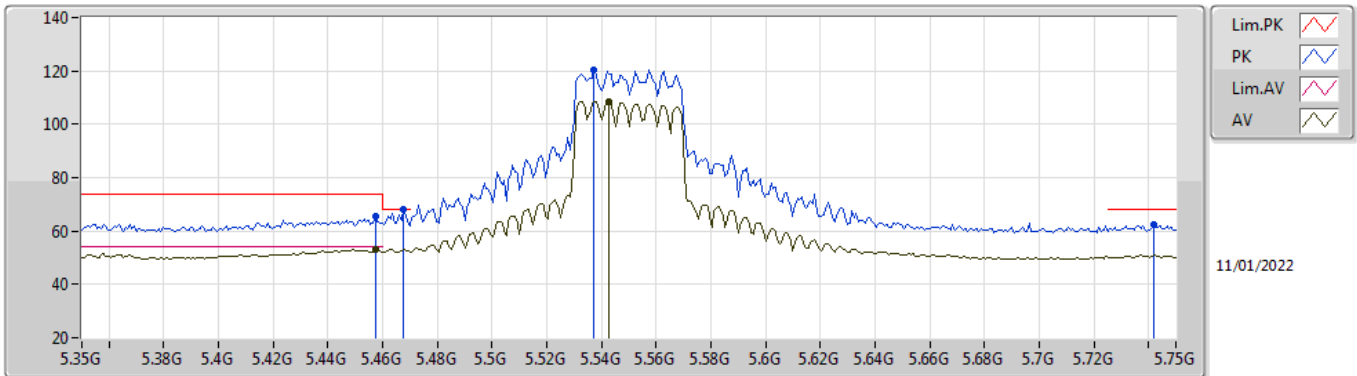

802.11ax HEW40_Nss1,(MCS0)_4TX

5550MHz_TnomVnom

EUT_Z_4TX
SET 56
58/38/48/53/55/56
-0.11/3.56/2.41/1.87/1.13/0.18

Type	Freq (Hz)	Level (dBuV/m)	Limit (dBuV/m)	Margin (dB)	Raw (dBuV)	Dist (m)	Condition	Azimuth (°)	Height (m)	Comment	AF (dB)	CL (dB)	PA (dB)
PK	5.4572G	65.53	74.00	-8.47	58.28	3	Horizontal	0	1.80	-	33.70	6.46	32.91
AV	5.4572G	52.99	54.00	-1.01	45.74	3	Horizontal	0	1.80	-	33.70	6.46	32.91
PK	5.4676G	68.02	68.20	-0.18	60.75	3	Horizontal	0	1.80	-	33.70	6.47	32.90
PK	5.5372G	120.48	Inf	-Inf	112.99	3	Horizontal	0	1.80	-	33.85	6.54	32.90
AV	5.5428G	108.42	Inf	-Inf	100.91	3	Horizontal	0	1.80	-	33.87	6.54	32.90
PK	5.742G	62.61	68.20	-5.59	54.59	3	Horizontal	0	1.80	-	34.34	6.60	32.92