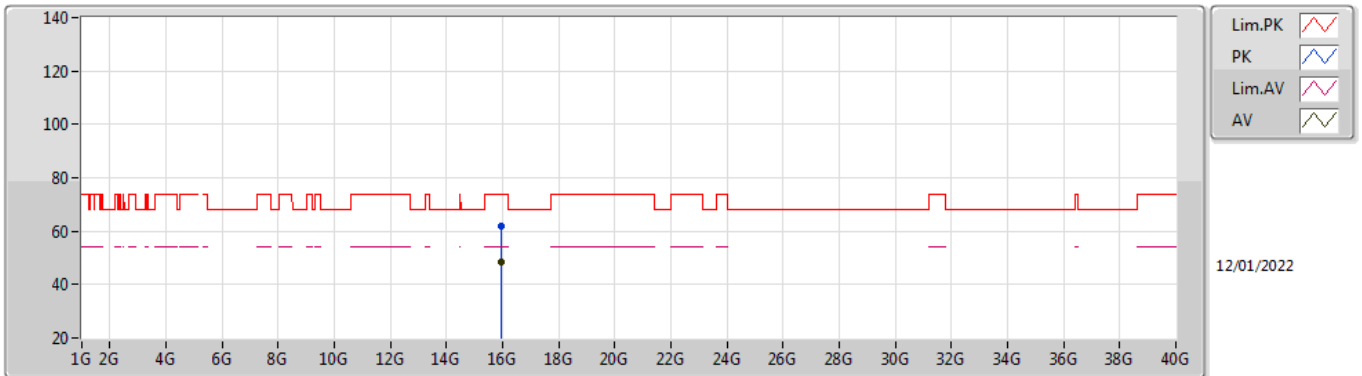

802.11a_Nss1,(6Mbps)_4TX

5320MHz_TnomVnom

EUT_V_4TX
SET 60
60
5.57

Type	Freq (Hz)	Level (dBuV/m)	Limit (dBuV/m)	Margin (dB)	Raw (dBuV)	Dist (m)	Condition	Azimuth (°)	Height (m)	Comment	AF (dB)	CL (dB)	PA (dB)
PK	15.95532G	61.92	74.00	-12.08	45.78	3	Horizontal	65	2.20	-	38.40	10.49	32.75
AV	15.95456G	48.43	54.00	-5.57	32.29	3	Horizontal	65	2.20	-	38.40	10.49	32.75