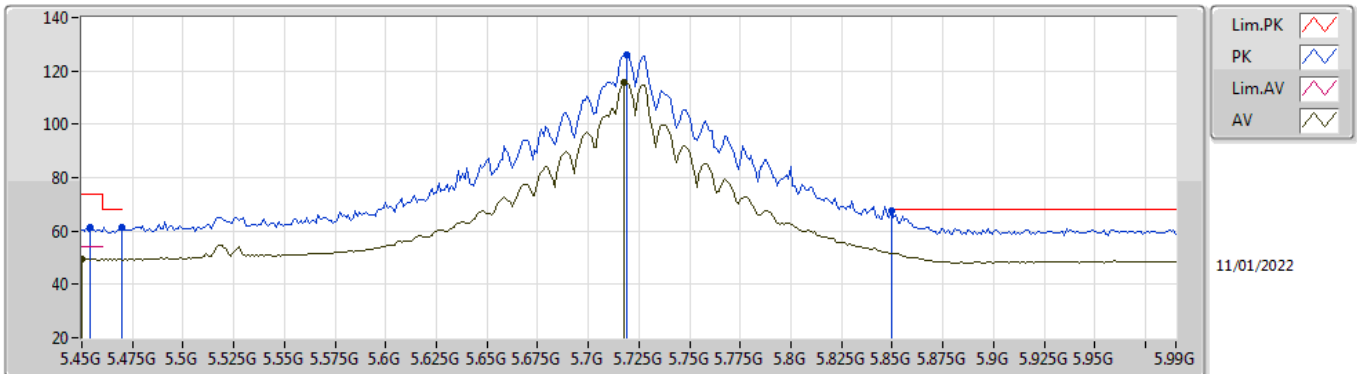

802.11a_Nss1,(6Mbps)_4TX

5720MHz Straddle 5.47-5.725GHz_TnomVnom

EUT_Z_4TX
SET 108
80/100/108
3.27/1.00/0.76

Type	Freq (Hz)	Level (dBuV/m)	Limit (dBuV/m)	Margin (dB)	Raw (dBuV)	Dist (m)	Condition	Azimuth (°)	Height (m)	Comment	AF (dB)	CL (dB)	PA (dB)
PK	5.45432G	61.49	74.00	-12.51	54.25	3	Vertical	2	1.80	-	33.70	6.45	32.91
AV	5.45G	49.57	54.00	-4.43	42.33	3	Vertical	2	1.80	-	33.70	6.45	32.91
PK	5.46944G	61.33	68.20	-6.87	54.06	3	Vertical	2	1.80	-	33.70	6.47	32.90
PK	5.71892G	126.17	Inf	-Inf	118.34	3	Vertical	2	1.80	-	34.15	6.60	32.92
AV	5.71784G	115.57	Inf	-Inf	107.75	3	Vertical	2	1.80	-	34.14	6.60	32.92
PK	5.85G	67.44	68.20	-0.76	58.98	3	Vertical	2	1.80	-	34.80	6.60	32.94