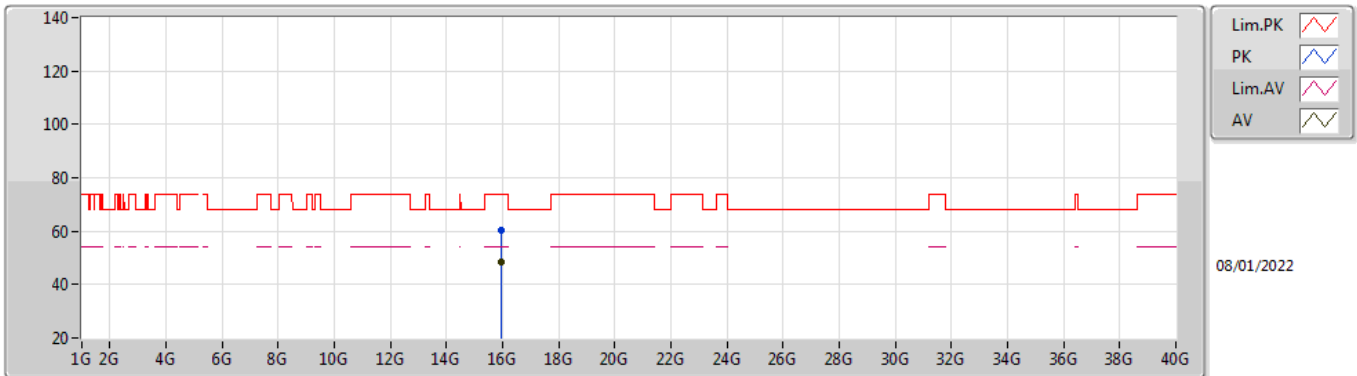

802.11ax HEW40_Nss1,(MCS0)_4TX

5310MHz_TnomVnom

EUT Y_4TX
SET 50
50
5.41

Type	Freq (Hz)	Level (dBuV/m)	Limit (dBuV/m)	Margin (dB)	Raw (dBuV)	Dist (m)	Condition	Azimuth (°)	Height (m)	Comment	AF (dB)	CL (dB)	PA (dB)
PK	15.95392G	60.57	74.00	-13.43	44.43	3	Horizontal	354	2.37	-	38.40	10.49	32.75
AV	15.93936G	48.59	54.00	-5.41	32.46	3	Horizontal	354	2.37	-	38.40	10.48	32.75