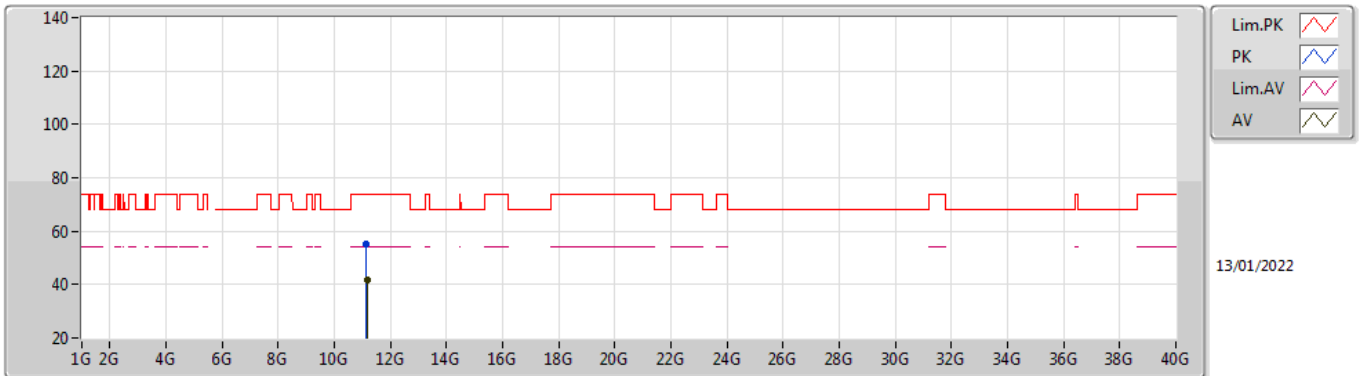

802.11a_Nss1,(6Mbps)_4TX

5580MHz_TnomVnom

EUT_V_4TX
SET 86
86
12.36

Type	Freq (Hz)	Level (dBuV/m)	Limit (dBuV/m)	Margin (dB)	Raw (dBuV)	Dist (m)	Condition	Azimuth (°)	Height (m)	Comment	AF (dB)	CL (dB)	PA (dB)
PK	11.15136G	55.13	74.00	-18.87	40.76	3	Vertical	91	1.80	-	38.35	8.79	32.77
AV	11.17884G	41.64	54.00	-12.36	27.30	3	Vertical	91	1.80	-	38.32	8.79	32.77