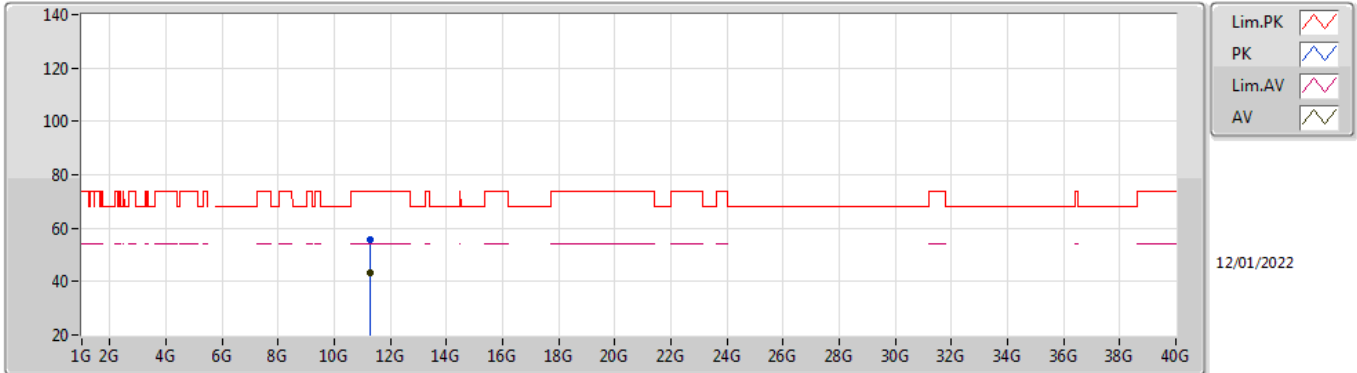

802.11ax HEW80_Nss1,(MCS0)_4TX

5610MHz_TnomVnom

EUT Y_4TX
SET 47
47
10.67

Type	Freq (Hz)	Level (dBuV/m)	Limit (dBuV/m)	Margin (dB)	Raw (dBuV)	Dist (m)	Condition	Azimuth (°)	Height (m)	Comment	AF (dB)	CL (dB)	PA (dB)
PK	11.26192G	55.71	74.00	-18.29	41.31	3	Horizontal	360	1.03	-	38.36	8.82	32.78
AV	11.25904G	43.33	54.00	-10.67	28.94	3	Horizontal	360	1.03	-	38.36	8.81	32.78