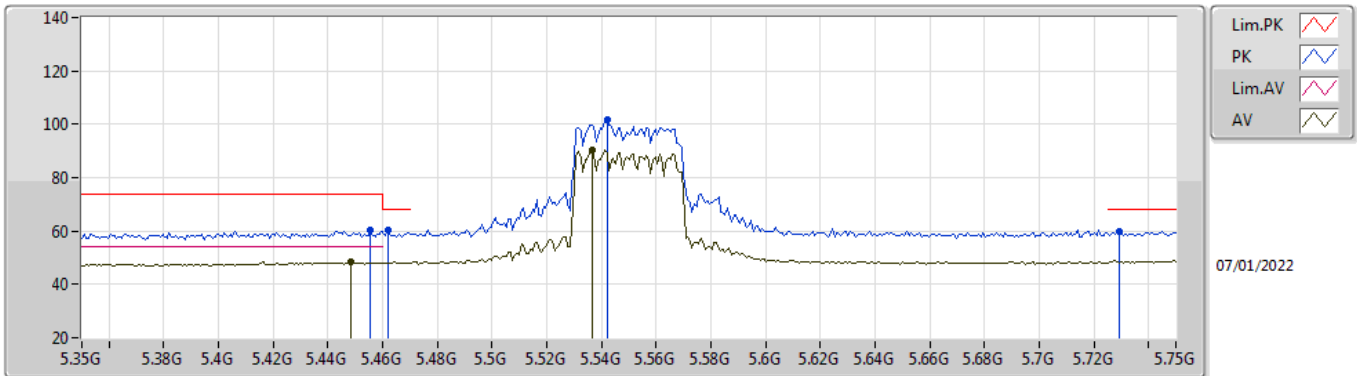

802.11ax HEW40_Nss1,(MCS0)_4TX

5550MHz_TnomVnom

EUT Y_4TX
SET 58
58
5.43

Type	Freq (Hz)	Level (dBuV/m)	Limit (dBuV/m)	Margin (dB)	Raw (dBuV)	Dist (m)	Condition	Azimuth (°)	Height (m)	Comment	AF (dB)	CL (dB)	PA (dB)
PK	5.4556G	60.20	74.00	-13.80	52.95	3	Horizontal	236	1.80	-	33.70	6.46	32.91
AV	5.4484G	48.57	54.00	-5.43	41.35	3	Horizontal	236	1.80	-	33.68	6.45	32.91
PK	5.462G	60.21	68.20	-7.99	52.95	3	Horizontal	236	1.80	-	33.70	6.46	32.90
PK	5.542G	101.61	Inf	-Inf	94.10	3	Horizontal	236	1.80	-	33.87	6.54	32.90
AV	5.5364G	90.56	Inf	-Inf	83.07	3	Horizontal	236	1.80	-	33.85	6.54	32.90
PK	5.7292G	60.01	68.20	-8.19	52.10	3	Horizontal	236	1.80	-	34.23	6.60	32.92