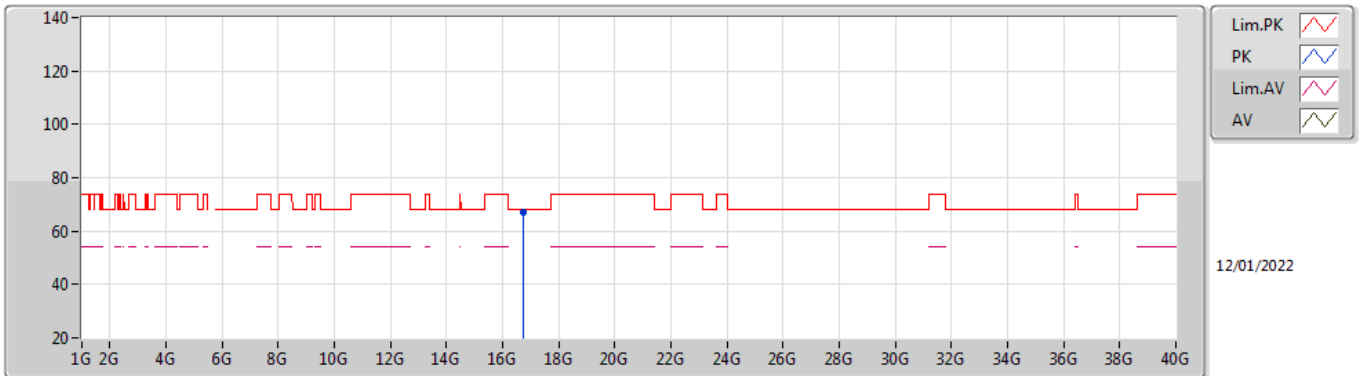

802.11ax HEW20_Nss1,(MCS0)_4TX

5580MHz_TnomVnom

EUT Y_4TX
SET 87
87
1.30

Type	Freq (Hz)	Level (dBuV/m)	Limit (dBuV/m)	Margin (dB)	Raw (dBuV)	Dist (m)	Condition	Azimuth (°)	Height (m)	Comment	AF (dB)	CL (dB)	PA (dB)
PK	16.7384G	66.90	68.20	-1.30	48.03	3	Horizontal	174	2.56	-	40.44	10.72	32.29