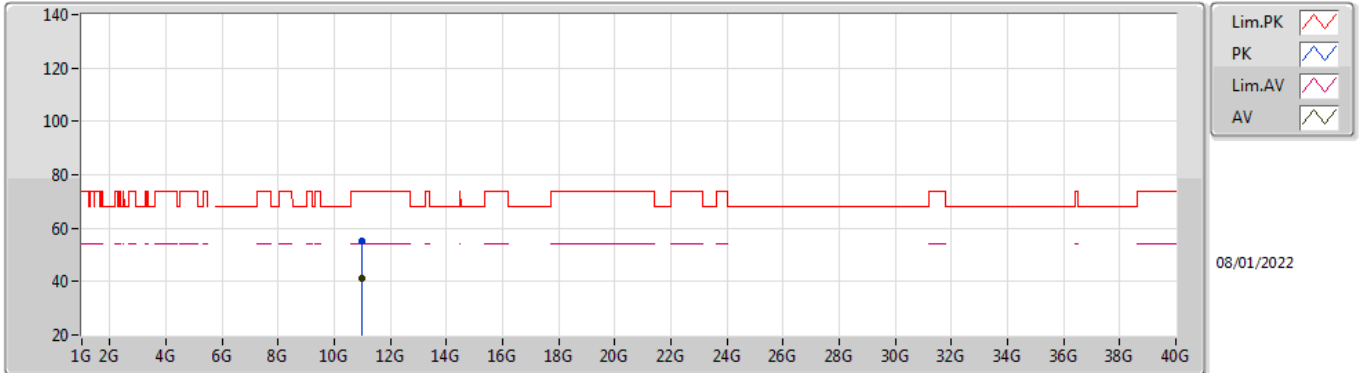

802.11ax HEW20_Nss1,(MCS0)_4TX

5500MHz_TnomVnom

EUT Y_4TX
SET 63
63
12.85

Type	Freq (Hz)	Level (dBuV/m)	Limit (dBuV/m)	Margin (dB)	Raw (dBuV)	Dist (m)	Condition	Azimuth (°)	Height (m)	Comment	AF (dB)	CL (dB)	PA (dB)
PK	10.98652G	55.41	74.00	-18.59	40.92	3	Vertical	69	1.80	-	38.50	8.75	32.76
AV	10.98244G	41.15	54.00	-12.85	26.66	3	Vertical	69	1.80	-	38.50	8.75	32.76