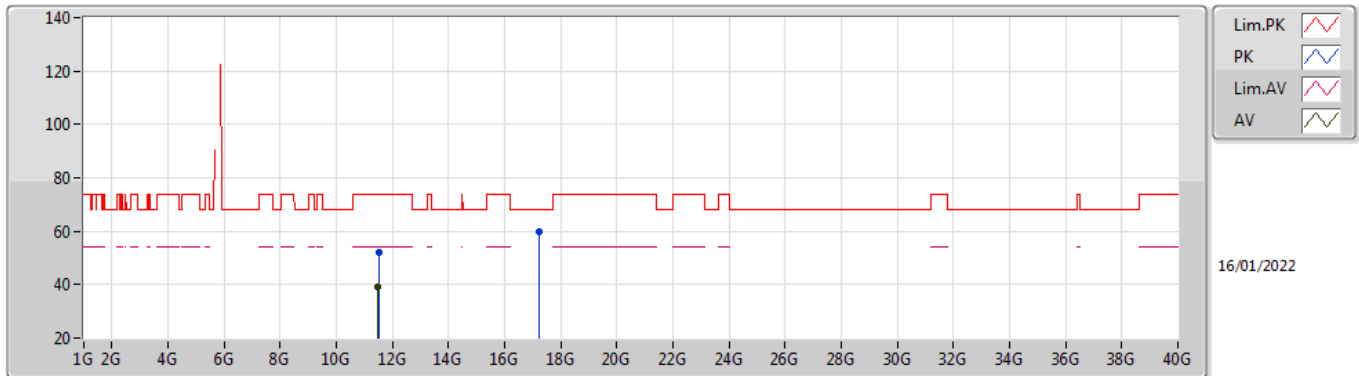

802.11a_Nss1,(6Mbps)_1TX

5745MHz_TnomVnom

EUT X_1TX
Setting 95
02-B-E-2

Type	Freq (Hz)	Level (dBuV/m)	Limit (dBuV/m)	Margin (dB)	Raw (dBuV)	Dist (m)	Condition	Azimuth (°)	Height (m)	Comment	AF (dB)	CL (dB)	PA (dB)
PK	11.50062G	52.17	74.00	-21.83	38.49	3	Vertical	233	1.43	-	39.00	7.90	33.22
AV	11.47812G	39.02	54.00	-14.98	25.39	3	Vertical	233	1.43	-	38.96	7.89	33.22
PK	17.23674G	59.84	68.20	-8.36	40.38	3	Vertical	13	1.92	-	42.11	10.62	33.27