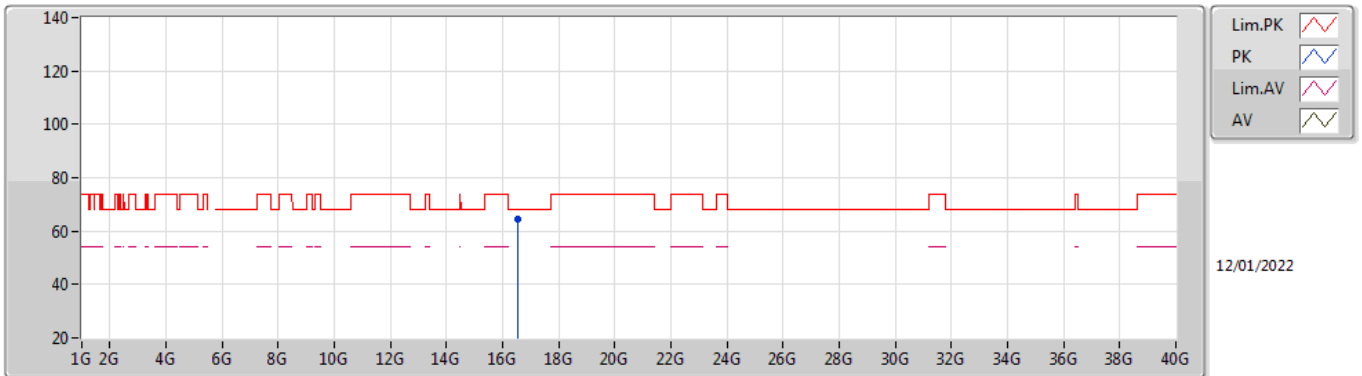

802.11ax HEW40_Nss1,(MCS0)_4TX

5510MHz_TnomVnom

EUT Y_4TX
SET 49
49
3.92

Type	Freq (Hz)	Level (dBuV/m)	Limit (dBuV/m)	Margin (dB)	Raw (dBuV)	Dist (m)	Condition	Azimuth (°)	Height (m)	Comment	AF (dB)	CL (dB)	PA (dB)
PK	16.56536G	64.28	68.20	-3.92	45.70	3	Vertical	174	1.80	-	40.30	10.67	32.39