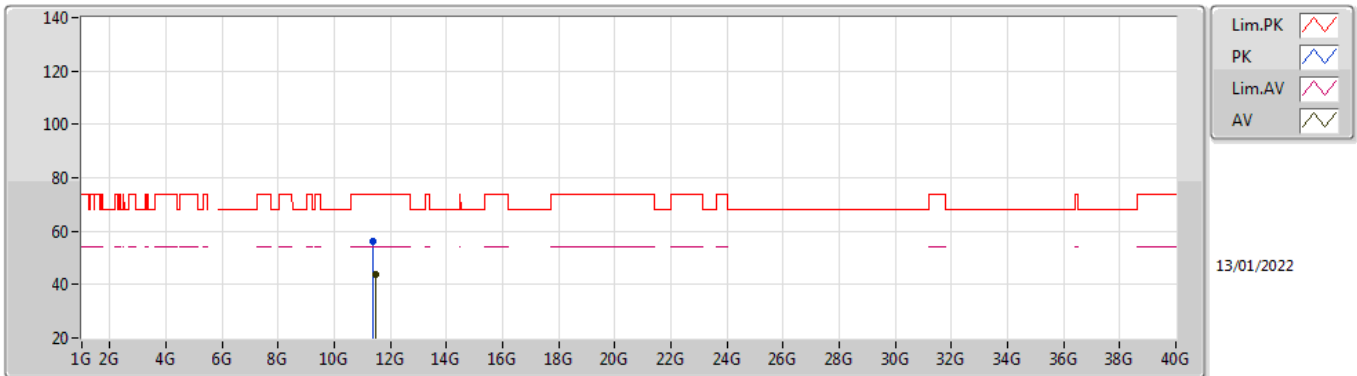

802.11ax HEW80_Nss1,(MCS0)_4TX

5690MHz Straddle 5.47-5.725GHz_TnomVnom

EUT Y_4TX
SET 59
59
10.09

Type	Freq (Hz)	Level (dBuV/m)	Limit (dBuV/m)	Margin (dB)	Raw (dBuV)	Dist (m)	Condition	Azimuth (°)	Height (m)	Comment	AF (dB)	CL (dB)	PA (dB)
PK	11.36832G	56.23	74.00	-17.77	41.78	3	Vertical	57	1.80	-	38.40	8.84	32.79
AV	11.45504G	43.91	54.00	-10.09	29.45	3	Vertical	57	1.80	-	38.40	8.86	32.80