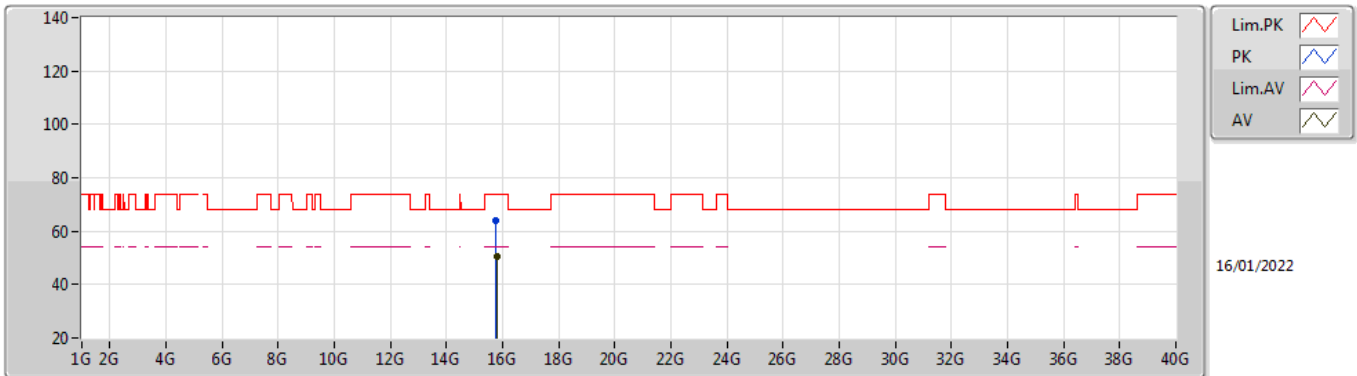

802.11a_Nss1,(6Mbps)_1TX

5260MHz_TnomVnom

EUT_X_1TX
Setting 95
02-B-E-2

Type	Freq (Hz)	Level (dBuV/m)	Limit (dBuV/m)	Margin (dB)	Raw (dBuV)	Dist (m)	Condition	Azimuth (°)	Height (m)	Comment	AF (dB)	CL (dB)	PA (dB)
PK	15.77334G	63.74	74.00	-10.26	49.91	3	Horizontal	41	1.77	-	37.40	9.90	33.47
AV	15.78462G	50.41	54.00	-3.59	36.60	3	Horizontal	41	1.77	-	37.40	9.90	33.49