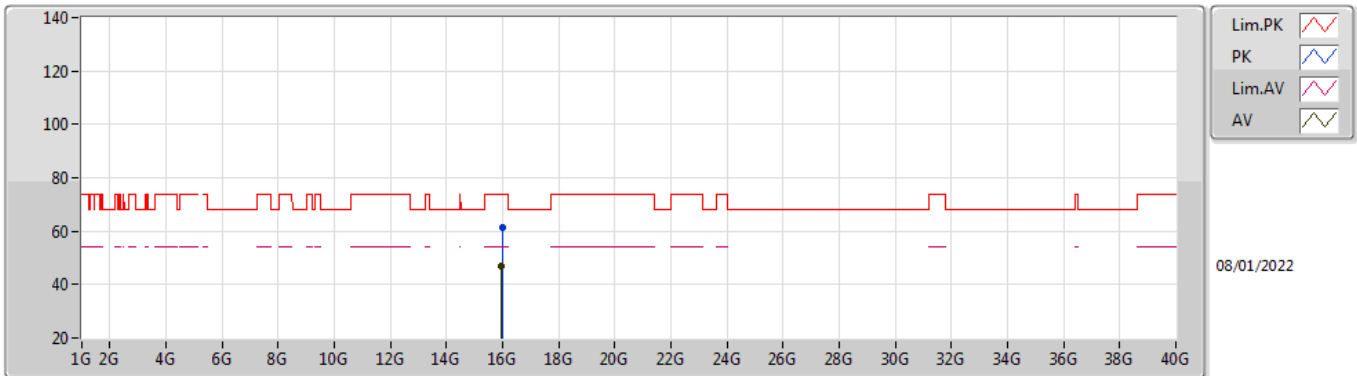

802.11ax HEW20_Nss1,(MCS0)_4TX

5320MHz_TnomVnom

EUT Y_4TX
SET 60
60
7.17

Type	Freq (Hz)	Level (dBuV/m)	Limit (dBuV/m)	Margin (dB)	Raw (dBuV)	Dist (m)	Condition	Azimuth (°)	Height (m)	Comment	AF (dB)	CL (dB)	PA (dB)
PK	15.97984G	61.57	74.00	-12.43	45.42	3	Vertical	94	1.33	-	38.40	10.49	32.74
AV	15.94292G	46.83	54.00	-7.17	30.70	3	Vertical	94	1.33	-	38.40	10.48	32.75