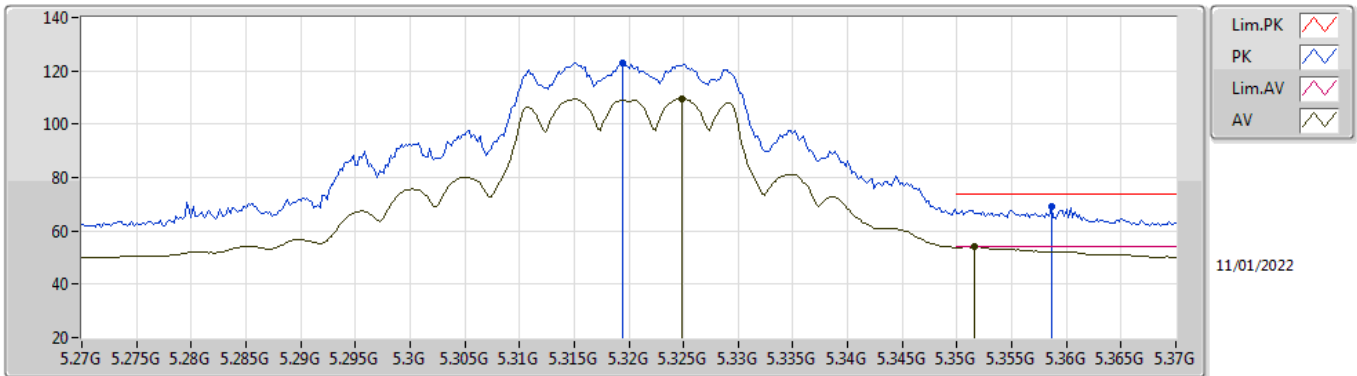

802.11ax HEW20_Nss1,(MCS0)_4TX

5320MHz_TnomVnom

EUT_Z_4TX
SET 65
80/60/70/65
-18.95/3.01/-5.18/0.01

Type	Freq (Hz)	Level (dBuV/m)	Limit (dBuV/m)	Margin (dB)	Raw (dBuV)	Dist (m)	Condition	Azimuth (°)	Height (m)	Comment	AF (dB)	CL (dB)	PA (dB)
PK	5.3194G	122.81	Inf	-Inf	116.39	3	Vertical	360	1.80	-	32.94	6.40	32.92
AV	5.3248G	109.63	Inf	-Inf	103.20	3	Vertical	360	1.80	-	32.95	6.40	32.92
PK	5.3586G	68.90	74.00	-5.10	62.39	3	Vertical	360	1.80	-	33.03	6.40	32.92
AV	5.3516G	53.99	54.00	-0.01	47.50	3	Vertical	360	1.80	-	33.01	6.40	32.92