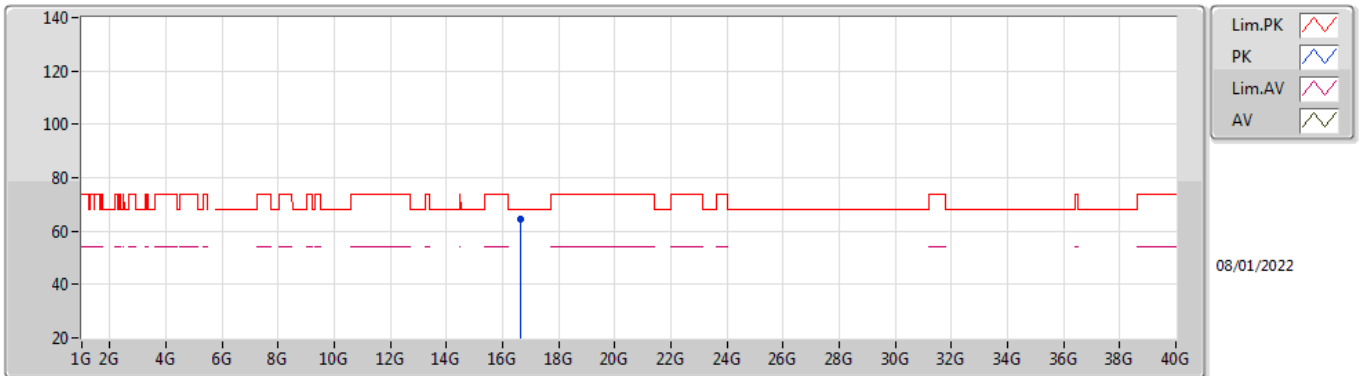

802.11ax HEW40_Nss1,(MCS0)_4TX

5550MHz_TnomVnom

EUT Y_4TX
SET 58
58
3.80

Type	Freq	Level	Limit	Margin	Raw	Dist	Condition	Azimuth	Height	Comment	AF	CL	PA
	(Hz)	(dBuV/m)	(dBuV/m)	(dB)	(dBuV)	(m)		(°)	(m)		(dB)	(dB)	(dB)
PK	16.62888G	64.40	68.20	-3.80	45.73	3	Horizontal	356	1.50	-	40.33	10.69	32.35