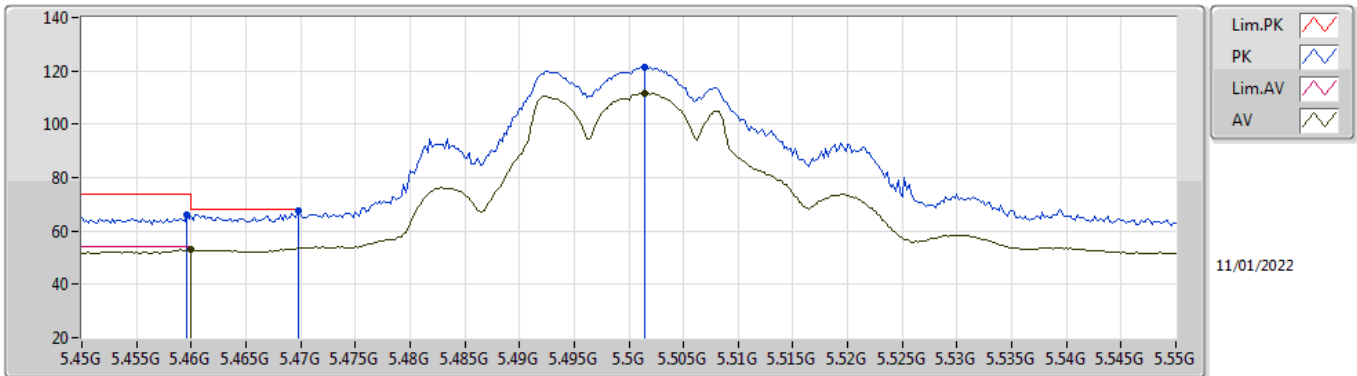

802.11a_Nss1,(6Mbps)_4TX

5500MHz_TnomVnom

EUT_Z_4TX
SET 64
80/60/70/65/63/64
-18.67/1.93/-5.83/-0.41/1.47/0.83

Type	Freq (Hz)	Level (dBuV/m)	Limit (dBuV/m)	Margin (dB)	Raw (dBuV)	Dist (m)	Condition	Azimuth (°)	Height (m)	Comment	AF (dB)	CL (dB)	PA (dB)
PK	5.4596G	65.89	74.00	-8.11	58.63	3	Vertical	357	1.80	-	33.70	6.46	32.90
AV	5.46G	52.94	54.00	-1.06	45.68	3	Vertical	357	1.80	-	33.70	6.46	32.90
PK	5.4698G	67.37	68.20	-0.83	60.10	3	Vertical	357	1.80	-	33.70	6.47	32.90
PK	5.5014G	121.60	Inf	-Inf	114.29	3	Vertical	357	1.80	-	33.71	6.50	32.90
AV	5.5014G	111.54	Inf	-Inf	104.23	3	Vertical	357	1.80	-	33.71	6.50	32.90