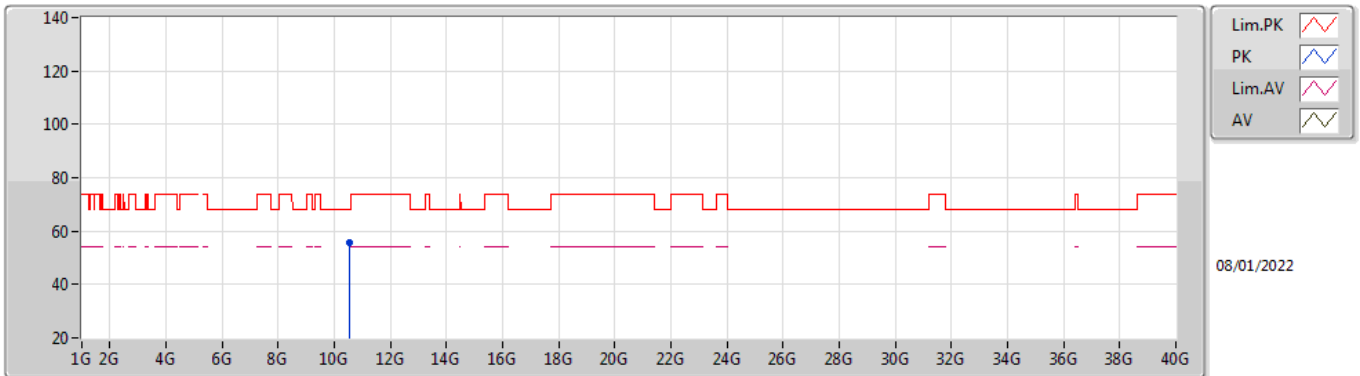

802.11ax HEW80_Nss1,(MCS0)_4TX

5290MHz_TnomVnom

EUT Y_4TX
SET 50
50
12.42

Type	Freq (Hz)	Level (dBuV/m)	Limit (dBuV/m)	Margin (dB)	Raw (dBuV)	Dist (m)	Condition	Azimuth (°)	Height (m)	Comment	AF (dB)	CL (dB)	PA (dB)
PK	10.52656G	55.78	68.20	-12.42	41.62	3	Vertical	188	2.99	-	38.53	8.63	33.00