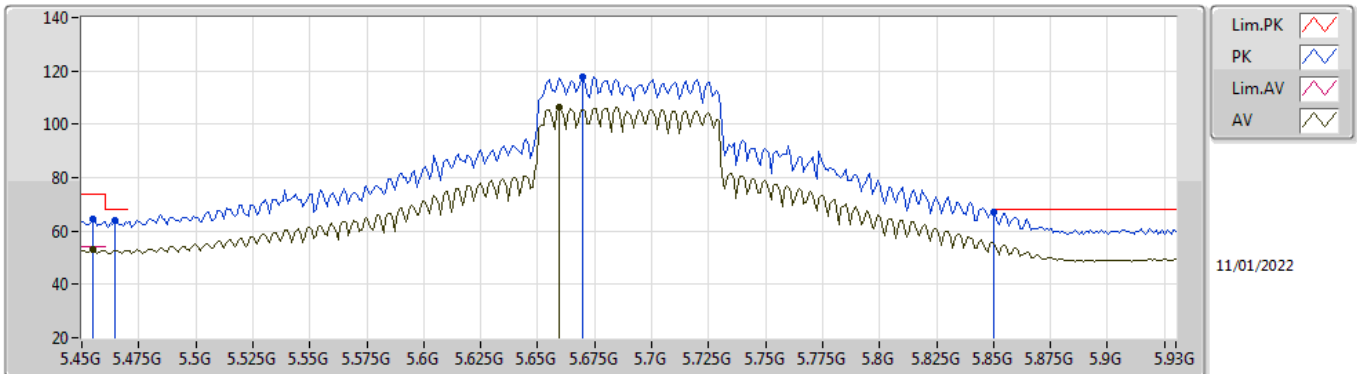

802.11ax HEW80_Nss1,(MCS0)_4TX

5690MHz Straddle 5.47-5.725GHz_TnomVnom

EUT_Z_4TX
SET 63
80/60/70/65/63/64/63
-9.66/1.59/-3.39/-1.35/1.27/-0.31/1.00

Type	Freq (Hz)	Level (dBuV/m)	Limit (dBuV/m)	Margin (dB)	Raw (dBuV)	Dist (m)	Condition	Azimuth (°)	Height (m)	Comment	AF (dB)	CL (dB)	PA (dB)
PK	5.4548G	64.58	74.00	-9.42	57.34	3	Vertical	360	1.80	-	33.70	6.45	32.91
AV	5.4548G	53.00	54.00	-1.00	45.76	3	Vertical	360	1.80	-	33.70	6.45	32.91
PK	5.4644G	64.15	68.20	-4.05	56.89	3	Vertical	360	1.80	-	33.70	6.46	32.90
PK	5.66984G	117.79	Inf	-Inf	110.05	3	Vertical	360	1.80	-	34.06	6.60	32.92
AV	5.65928G	106.18	Inf	-Inf	98.42	3	Vertical	360	1.80	-	34.08	6.60	32.92
PK	5.85G	67.03	68.20	-1.17	58.57	3	Vertical	360	1.80	-	34.80	6.60	32.94