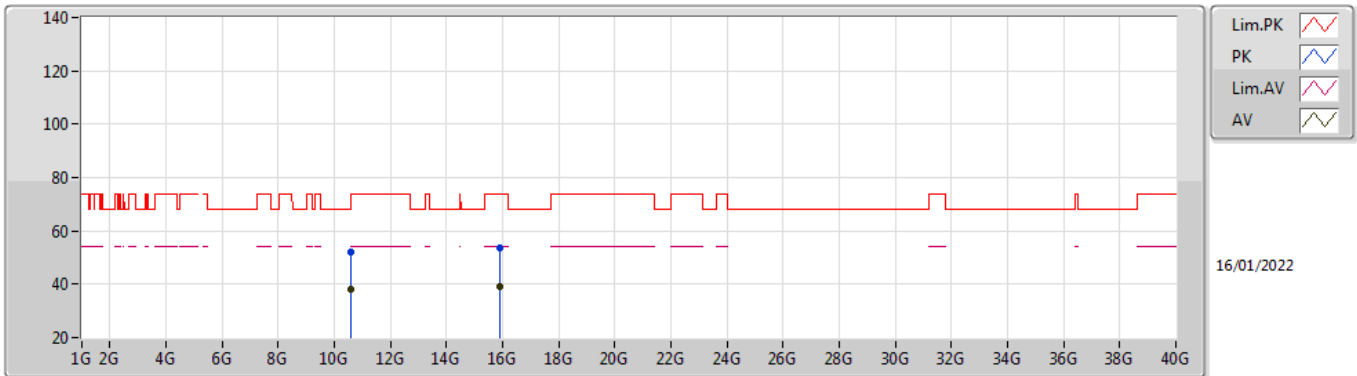

802.11ax HEW20_Nss1,(MCS0)_1TX

5300MHz_TnomVnom

EUT X_1TX
Setting 85
02-B-E-2

Type	Freq (Hz)	Level (dBuV/m)	Limit (dBuV/m)	Margin (dB)	Raw (dBuV)	Dist (m)	Condition	Azimuth (°)	Height (m)	Comment	AF (dB)	CL (dB)	PA (dB)
PK	10.60039G	51.83	74.00	-22.17	38.88	3	Vertical	355	2.98	-	38.50	7.54	33.09
AV	10.60891G	37.86	54.00	-16.14	24.93	3	Vertical	355	2.98	-	38.49	7.54	33.10
PK	15.9126G	53.43	74.00	-20.57	39.62	3	Vertical	156	2.00	-	37.49	9.96	33.64
AV	15.8892G	39.02	54.00	-14.98	25.19	3	Vertical	156	2.00	-	37.49	9.95	33.61