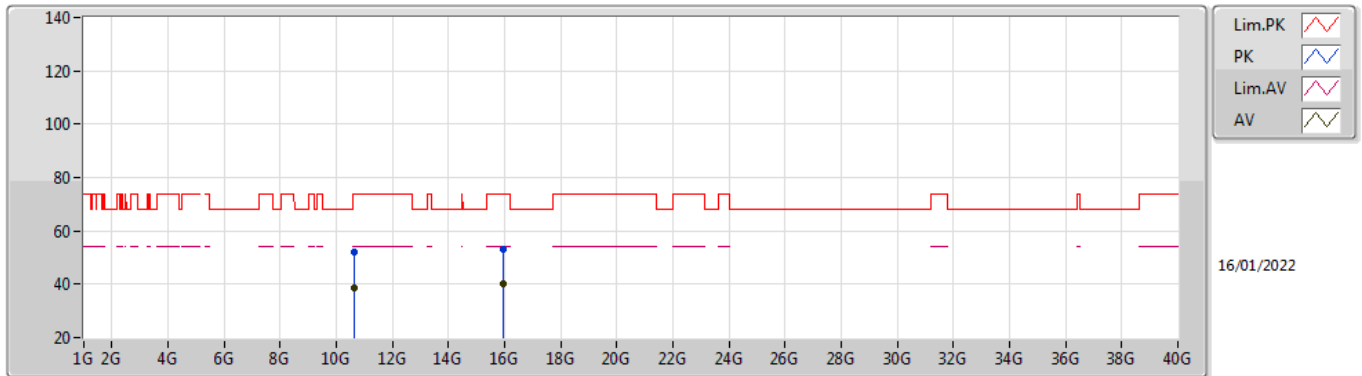

802.11a_Nss1,(6Mbps)_1TX

5320MHz_TnomVnom

EUT_X_1TX
Setting 77
02-B-E-2

Type	Freq (Hz)	Level (dBuV/m)	Limit (dBuV/m)	Margin (dB)	Raw (dBuV)	Dist (m)	Condition	Azimuth (°)	Height (m)	Comment	AF (dB)	CL (dB)	PA (dB)
PK	10.62932G	52.13	74.00	-21.87	39.22	3	Vertical	53	1.38	-	38.47	7.55	33.11
AV	10.62686G	38.66	54.00	-15.34	25.75	3	Vertical	53	1.38	-	38.47	7.55	33.11
PK	15.94656G	53.18	74.00	-20.82	39.43	3	Vertical	51	1.52	-	37.45	9.98	33.68
AV	15.94764G	39.92	54.00	-14.08	26.17	3	Vertical	51	1.52	-	37.45	9.98	33.68