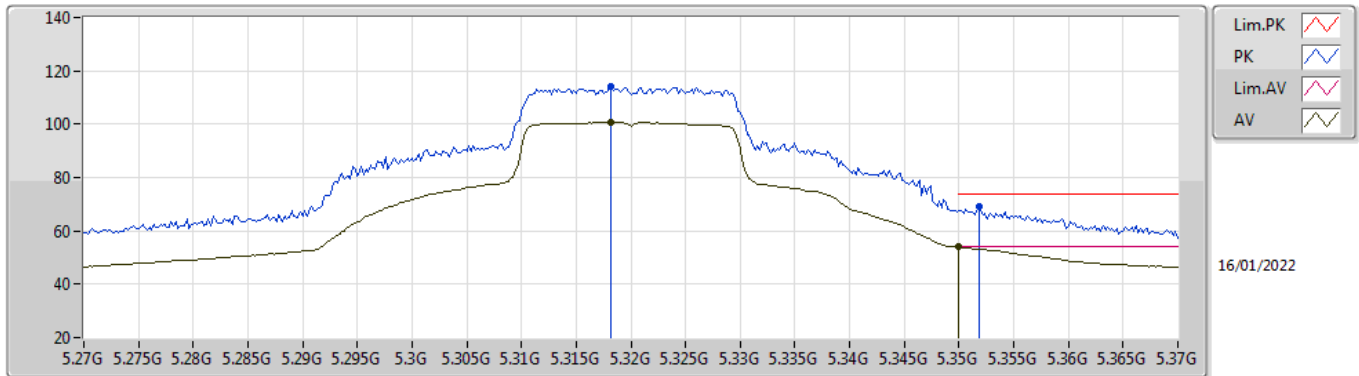

802.11ax HEW20_Nss1,(MCS0)_1TX

5320MHz_TnomVnom

EUT X_1TX
Setting 77
02-B-E-2-10

Type	Freq (Hz)	Level (dBuV/m)	Limit (dBuV/m)	Margin (dB)	Raw (dBuV)	Dist (m)	Condition	Azimuth (°)	Height (m)	Comment	AF (dB)	CL (dB)	PA (dB)
PK	5.3182G	114.31	Inf	-Inf	107.39	3	Vertical	162	1.85	-	33.70	5.36	32.14
AV	5.3182G	100.67	Inf	-Inf	93.75	3	Vertical	162	1.85	-	33.70	5.36	32.14
PK	5.3518G	68.94	74.00	-5.06	62.00	3	Vertical	162	1.85	-	33.70	5.38	32.14
AV	5.35G	53.96	54.00	-0.04	47.02	3	Vertical	162	1.85	-	33.70	5.38	32.14