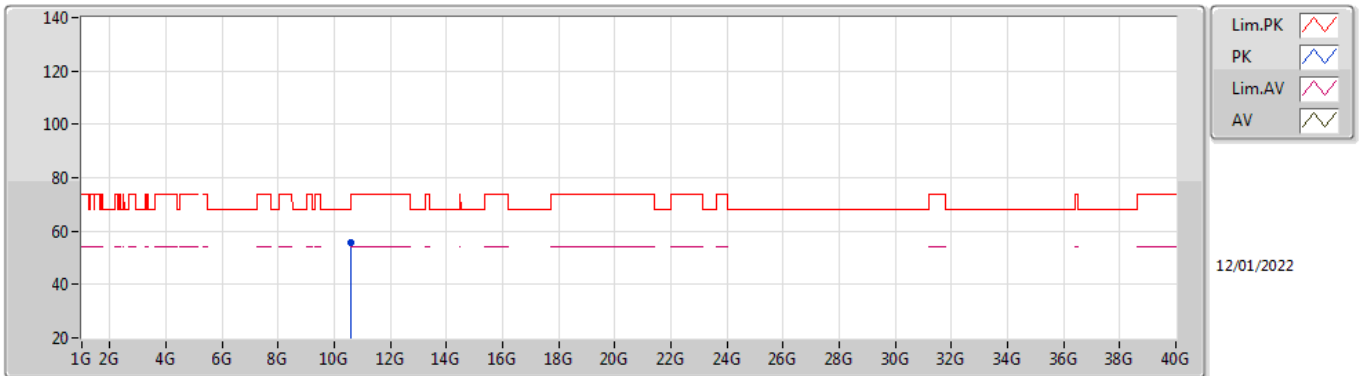

802.11ax HEW20_Nss1,(MCS0)_4TX

5300MHz_TnomVnom

EUT Y_4TX
SET 63
63
12.53

Type	Freq (Hz)	Level (dBuV/m)	Limit (dBuV/m)	Margin (dB)	Raw (dBuV)	Dist (m)	Condition	Azimuth (°)	Height (m)	Comment	AF (dB)	CL (dB)	PA (dB)
PK	10.5882G	55.67	68.20	-12.53	41.39	3	Horizontal	140	1.31	-	38.59	8.65	32.96