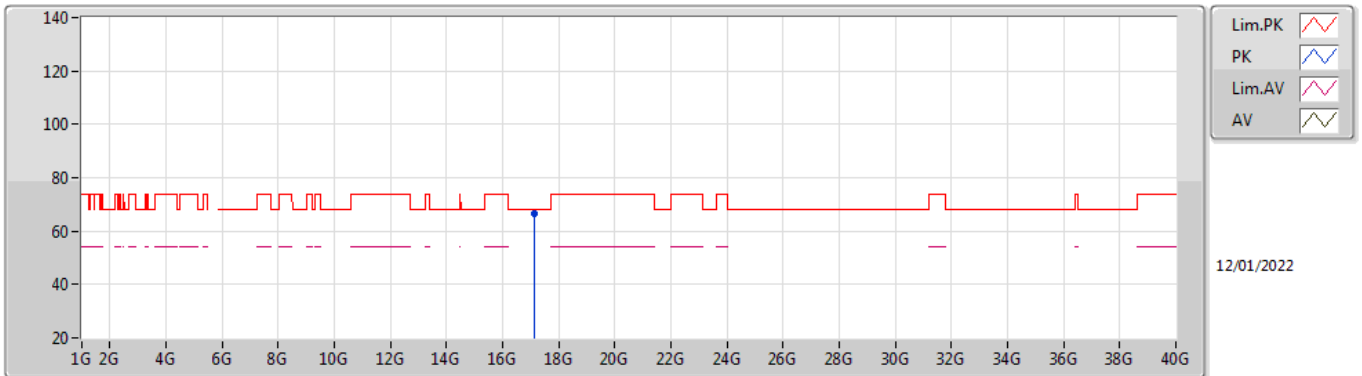

802.11ax HEW40_Nss1,(MCS0)_4TX
5710MHz Straddle 5.47-5.725GHz_TnomVnom

EUT Y_4TX
SET 72
72
1.66

Type	Freq	Level	Limit	Margin	Raw	Dist	Condition	Azimuth	Height	Comment	AF	CL	PA
	(Hz)	(dBuV/m)	(dBuV/m)	(dB)	(dBuV)	(m)		(°)	(m)		(dB)	(dB)	(dB)
PK	17.11944G	66.54	68.20	-1.66	46.33	3	Horizontal	177	1.80	-	41.44	10.84	32.07