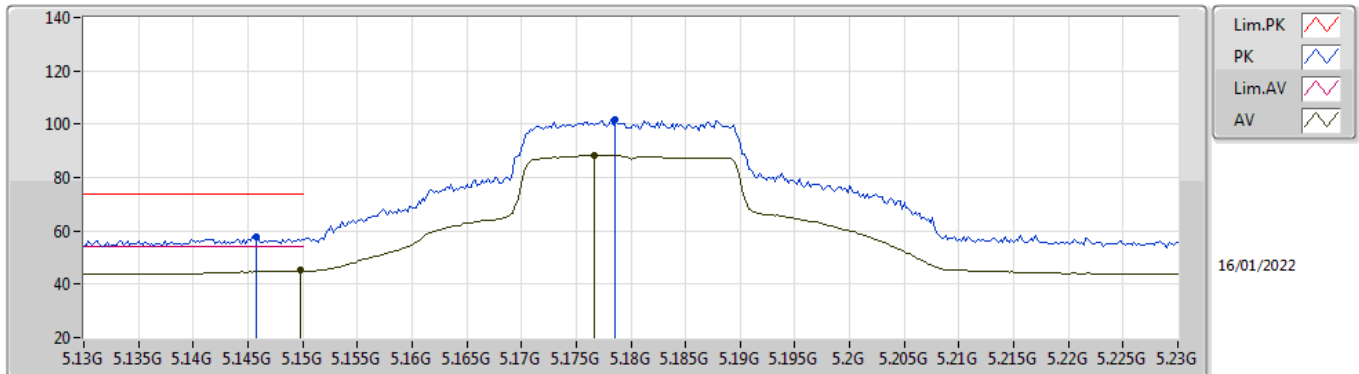

802.11ax HEW20_Nss1,(MCS0)_1TX

5180MHz_TnomVnom

EUT_X_1TX
Setting 78
02-B-E-2-10

Type	Freq (Hz)	Level (dBuV/m)	Limit (dBuV/m)	Margin (dB)	Raw (dBuV)	Dist (m)	Condition	Azimuth (°)	Height (m)	Comment	AF (dB)	CL (dB)	PA (dB)
PK	5.1458G	57.62	74.00	-16.38	51.02	3	Horizontal	225	1.92	-	33.50	5.25	32.15
AV	5.1498G	45.09	54.00	-8.91	38.49	3	Horizontal	225	1.92	-	33.50	5.25	32.15
PK	5.1786G	101.69	Inf	-Inf	95.06	3	Horizontal	225	1.92	-	33.50	5.28	32.15
AV	5.1766G	88.29	Inf	-Inf	81.66	3	Horizontal	225	1.92	-	33.50	5.28	32.15