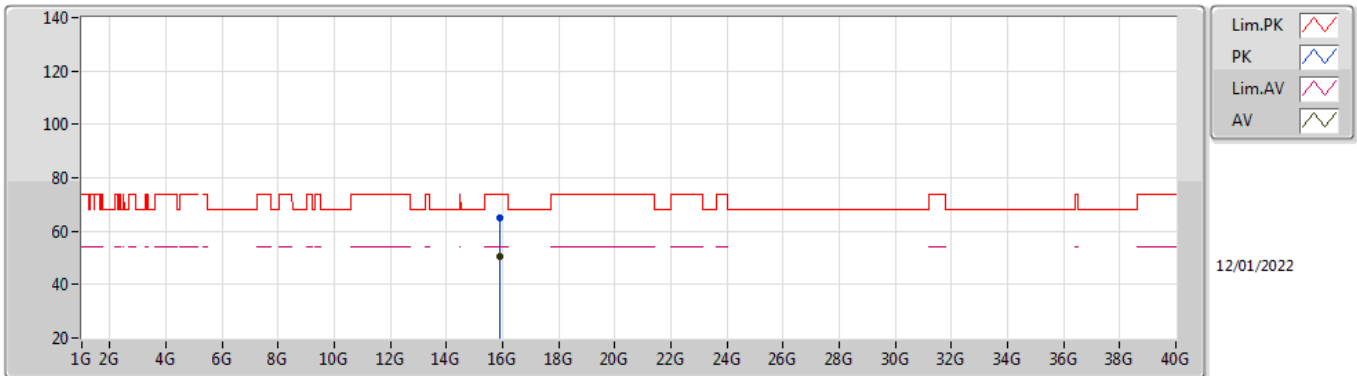

802.11a_Nss1,(6Mbps)_4TX

5300MHz_TnomVnom

EUT_Y_4TX
SET 65
65
3.74

Type	Freq (Hz)	Level (dBuV/m)	Limit (dBuV/m)	Margin (dB)	Raw (dBuV)	Dist (m)	Condition	Azimuth (°)	Height (m)	Comment	AF (dB)	CL (dB)	PA (dB)
PK	15.9014G	64.91	74.00	-9.09	48.80	3	Vertical	180	2.75	-	38.40	10.47	32.76
AV	15.90148G	50.26	54.00	-3.74	34.15	3	Vertical	180	2.75	-	38.40	10.47	32.76