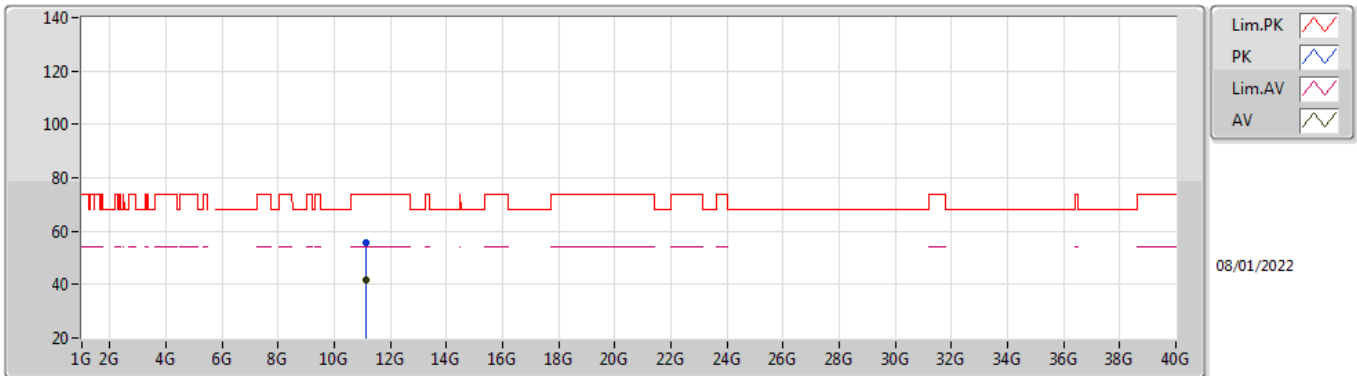

802.11ax HEW20_Nss1,(MCS0)_4TX

5580MHz_TnomVnom

EUT Y_4TX
SET 87
87
12.17

Type	Freq (Hz)	Level (dBuV/m)	Limit (dBuV/m)	Margin (dB)	Raw (dBuV)	Dist (m)	Condition	Azimuth (°)	Height (m)	Comment	AF (dB)	CL (dB)	PA (dB)
PK	11.15364G	55.62	74.00	-18.38	41.25	3	Vertical	166	1.89	-	38.35	8.79	32.77
AV	11.14224G	41.83	54.00	-12.17	27.45	3	Vertical	166	1.89	-	38.36	8.79	32.77