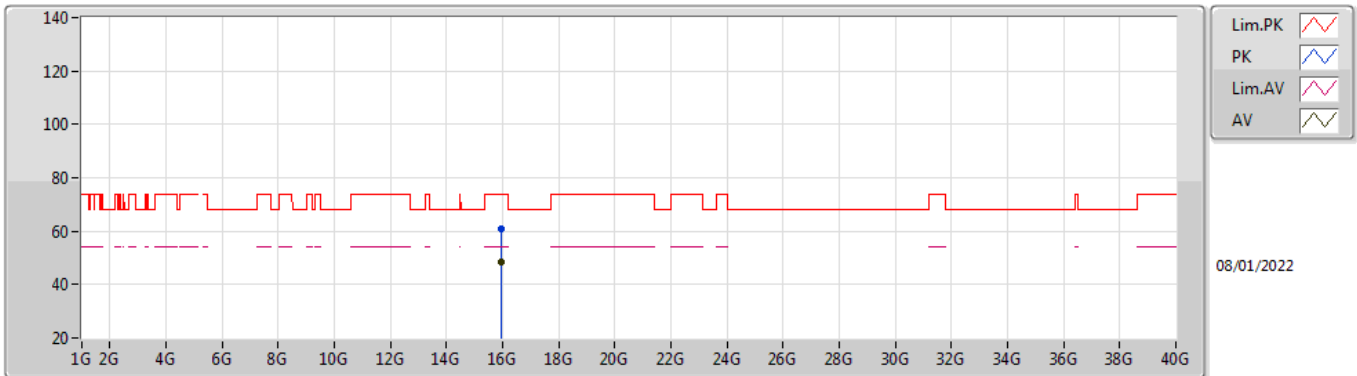

802.11ax HEW80_Nss1,(MCS0)_4TX

5290MHz_TnomVnom

EUT Y_4TX
SET 50
50
5.58

Type	Freq (Hz)	Level (dBuV/m)	Limit (dBuV/m)	Margin (dB)	Raw (dBuV)	Dist (m)	Condition	Azimuth (°)	Height (m)	Comment	AF (dB)	CL (dB)	PA (dB)
PK	15.94984G	60.69	74.00	-13.31	44.56	3	Horizontal	0	1.80	-	38.40	10.48	32.75
AV	15.93192G	48.42	54.00	-5.58	32.29	3	Horizontal	0	1.80	-	38.40	10.48	32.75