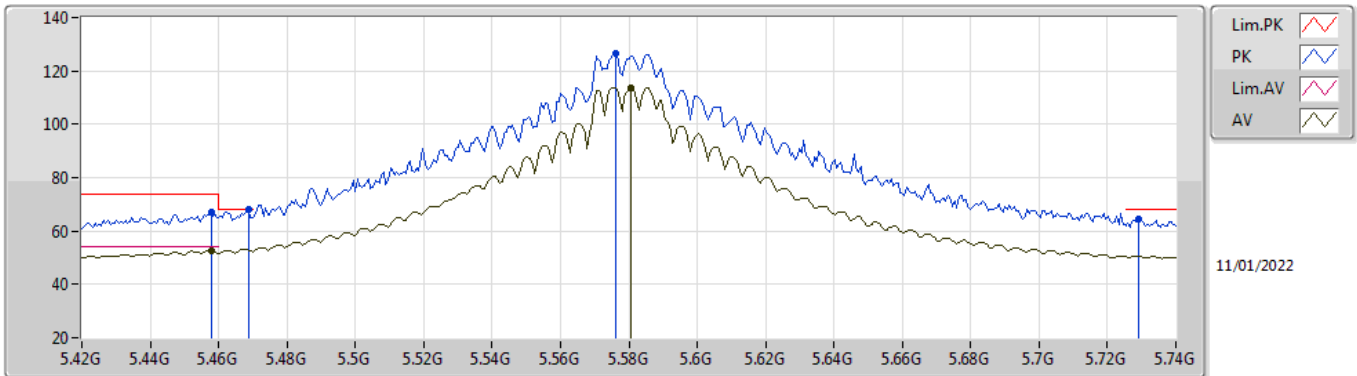

802.11ax HEW20_Nss1,(MCS0)_4TX

5580MHz_TnomVnom

EUT_Z_4TX
SET 87
80/100/90/85/87
2.98/-9.72/-6.64/2.37/0.24

Type	Freq (Hz)	Level (dBuV/m)	Limit (dBuV/m)	Margin (dB)	Raw (dBuV)	Dist (m)	Condition	Azimuth (°)	Height (m)	Comment	AF (dB)	CL (dB)	PA (dB)
PK	5.45776G	67.10	74.00	-6.90	59.85	3	Vertical	357	1.80	-	33.70	6.46	32.91
AV	5.45776G	52.71	54.00	-1.29	45.46	3	Vertical	357	1.80	-	33.70	6.46	32.91
PK	5.46864G	67.96	68.20	-0.24	60.69	3	Vertical	357	1.80	-	33.70	6.47	32.90
PK	5.57616G	126.59	Inf	-Inf	119.07	3	Vertical	357	1.80	-	33.85	6.58	32.91
AV	5.58064G	113.77	Inf	-Inf	106.26	3	Vertical	357	1.80	-	33.84	6.58	32.91
PK	5.72912G	64.56	68.20	-3.64	56.65	3	Vertical	357	1.80	-	34.23	6.60	32.92