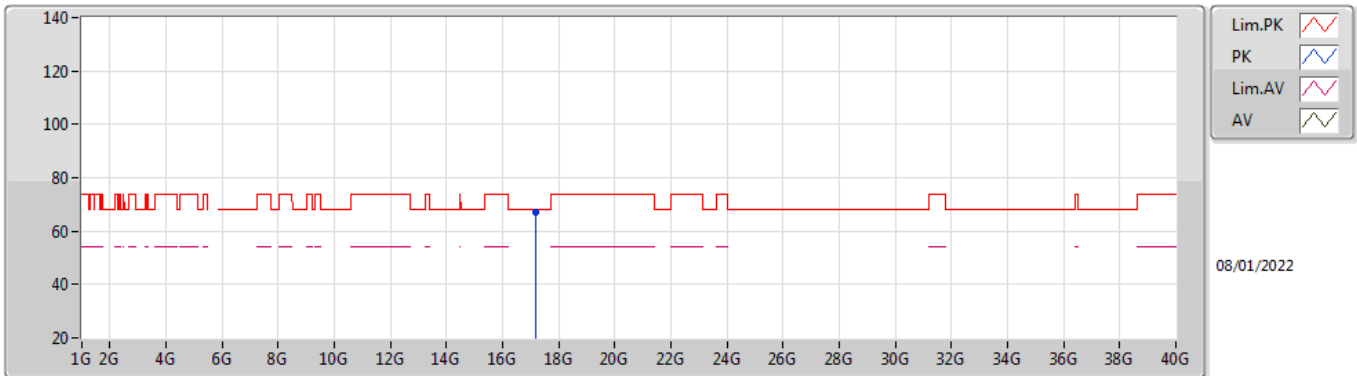

802.11ax HEW20_Nss1,(MCS0)_4TX
5720MHz Straddle 5.47-5.725GHz_TnomVnom

EUT Y_4TX
SET 72
78/58/68/73/71/72
-0.26/1.91/1.03/-0.14/1.53/1.08

Type	Freq (Hz)	Level (dBuV/m)	Limit (dBuV/m)	Margin (dB)	Raw (dBuV)	Dist (m)	Condition	Azimuth (°)	Height (m)	Comment	AF (dB)	CL (dB)	PA (dB)
PK	17.17404G	67.12	68.20	-1.08	46.76	3	Horizontal	121	2.64	-	41.55	10.85	32.04