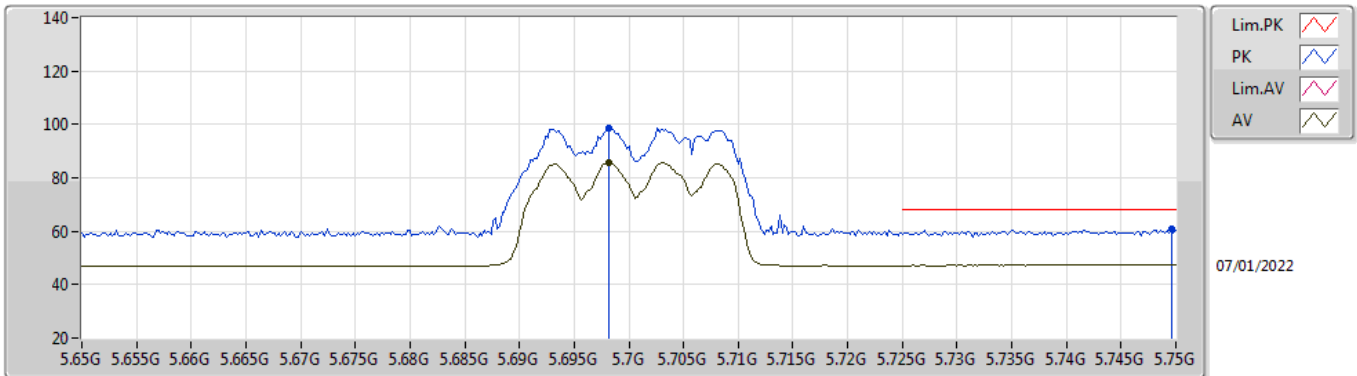

802.11ax HEW20_Nss1,(MCS0)_4TX

5700MHz_TnomVnom

EUT Y_4TX
SET 40
40
7.37

Type	Freq (Hz)	Level (dBuV/m)	Limit (dBuV/m)	Margin (dB)	Raw (dBuV)	Dist (m)	Condition	Azimuth (°)	Height (m)	Comment	AF (dB)	CL (dB)	PA (dB)
PK	5.6982G	98.75	Inf	-Inf	91.07	3	Horizontal	289	1.88	-	34.00	6.60	32.92
AV	5.6982G	85.71	Inf	-Inf	78.03	3	Horizontal	289	1.88	-	34.00	6.60	32.92
PK	5.7496G	60.83	68.20	-7.37	52.75	3	Horizontal	289	1.88	-	34.40	6.60	32.92