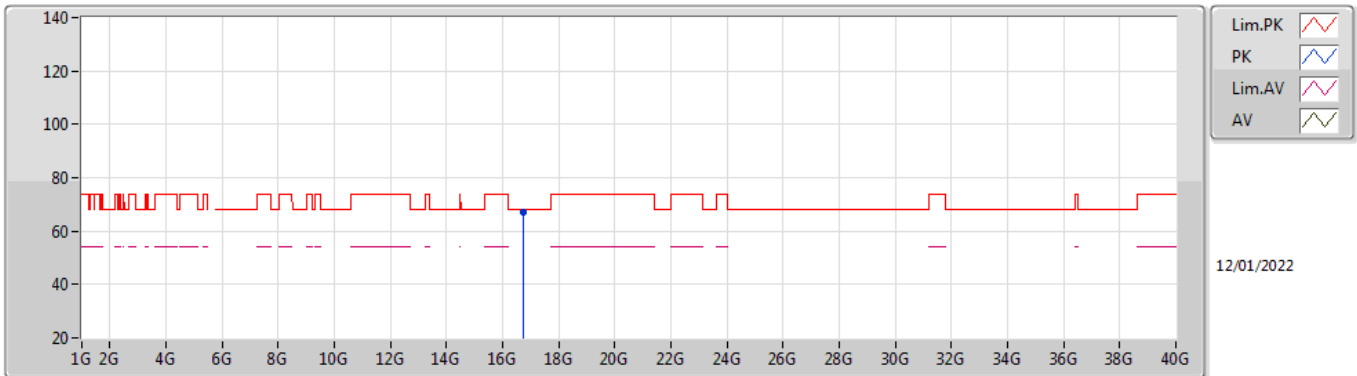

802.11ax HEW20_Nss1,(MCS0)_4TX

5580MHz_TnomVnom

EUT Y_4TX
SET 87
87
1.16

Type	Freq (Hz)	Level (dBuV/m)	Limit (dBuV/m)	Margin (dB)	Raw (dBuV)	Dist (m)	Condition	Azimuth (°)	Height (m)	Comment	AF (dB)	CL (dB)	PA (dB)
PK	16.73864G	67.04	68.20	-1.16	48.17	3	Vertical	135	1.80	-	40.44	10.72	32.29