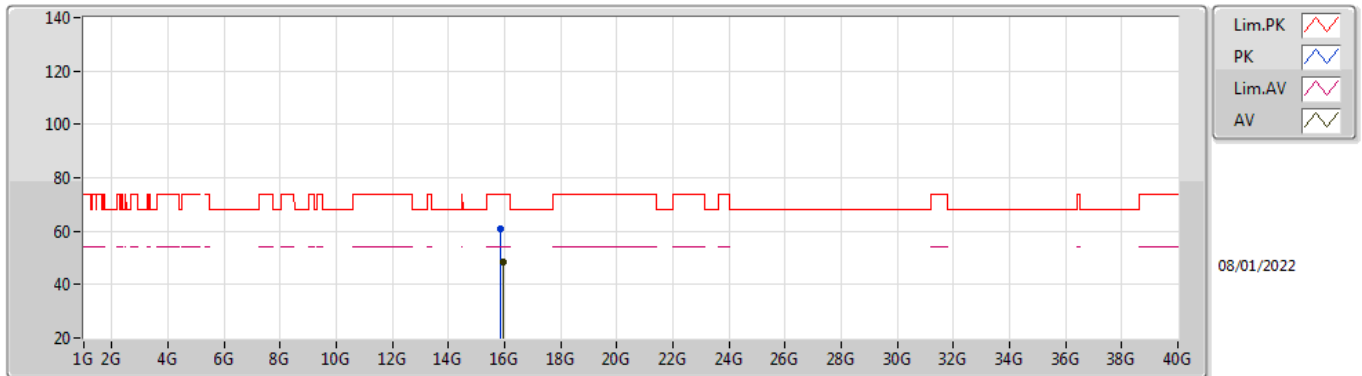

802.11ax HEW80_Nss1,(MCS0)_4TX

5290MHz_TnomVnom

EUT Y_4TX
SET 50
50
5.78

Type	Freq (Hz)	Level (dBuV/m)	Limit (dBuV/m)	Margin (dB)	Raw (dBuV)	Dist (m)	Condition	Azimuth (°)	Height (m)	Comment	AF (dB)	CL (dB)	PA (dB)
PK	15.86568G	60.63	74.00	-13.37	44.56	3	Vertical	11	1.80	-	38.37	10.46	32.76
AV	15.93384G	48.22	54.00	-5.78	32.09	3	Vertical	11	1.80	-	38.40	10.48	32.75