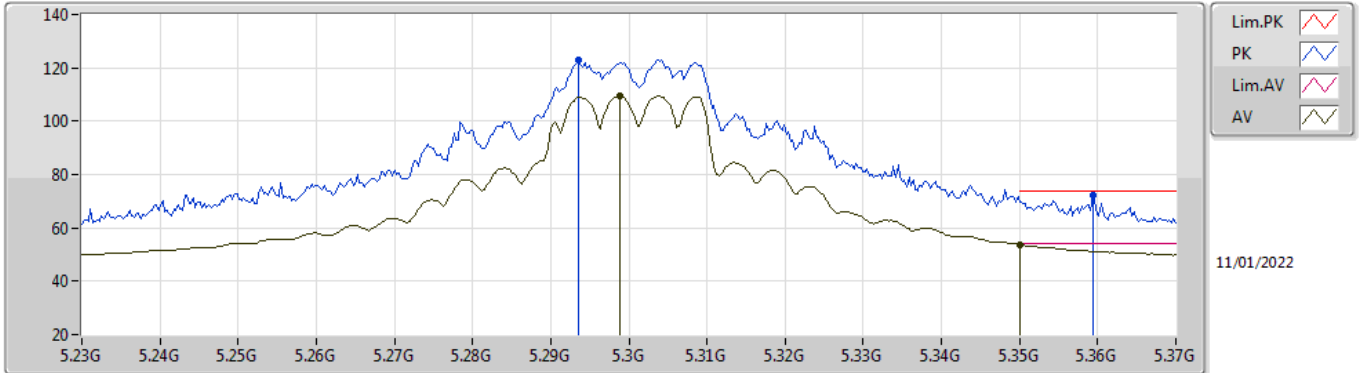

802.11ax HEW20_Nss1,(MCS0)_4TX

5300MHz_TnomVnom

EUT_Z_4TX
SET 63
68/48/58/63
-3.39/5.23/2.62/0.44

Type	Freq (Hz)	Level (dBuV/m)	Limit (dBuV/m)	Margin (dB)	Raw (dBuV)	Dist (m)	Condition	Azimuth (°)	Height (m)	Comment	AF (dB)	CL (dB)	PA (dB)
PK	5.29356G	123.14	Inf	-Inf	116.77	3	Horizontal	356	1.80	-	32.89	6.40	32.92
AV	5.29888G	109.31	Inf	-Inf	102.93	3	Horizontal	356	1.80	-	32.90	6.40	32.92
PK	5.35936G	72.15	74.00	-1.85	65.63	3	Horizontal	356	1.80	-	33.04	6.40	32.92
AV	5.35G	53.56	54.00	-0.44	47.08	3	Horizontal	356	1.80	-	33.00	6.40	32.92