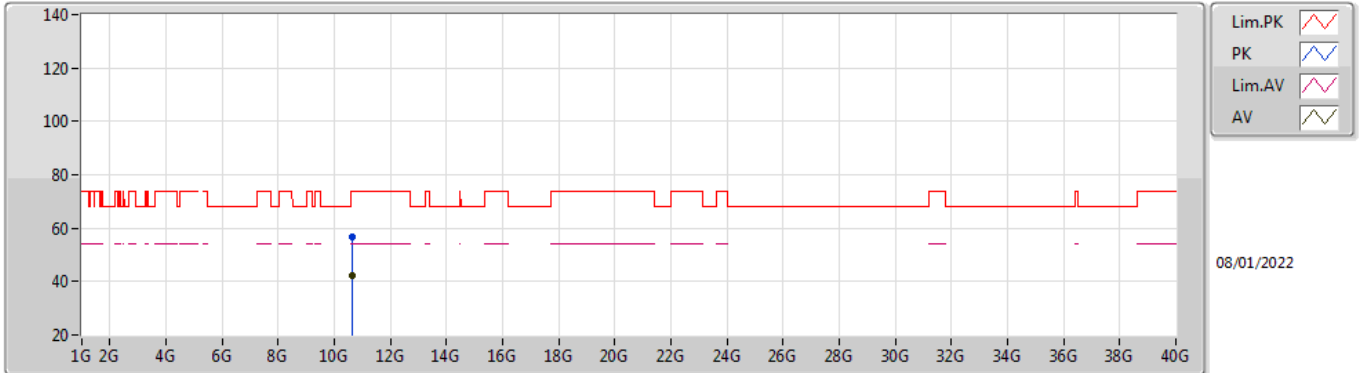

802.11ax HEW20_Nss1,(MCS0)_4TX

5320MHz_TnomVnom

EUT Y_4TX
SET 60
60
11.85

Type	Freq (Hz)	Level (dBuV/m)	Limit (dBuV/m)	Margin (dB)	Raw (dBuV)	Dist (m)	Condition	Azimuth (°)	Height (m)	Comment	AF (dB)	CL (dB)	PA (dB)
PK	10.64232G	56.76	74.00	-17.24	42.44	3	Horizontal	140	1.80	-	38.60	8.66	32.94
AV	10.62224G	42.15	54.00	-11.85	27.84	3	Horizontal	140	1.80	-	38.60	8.66	32.95