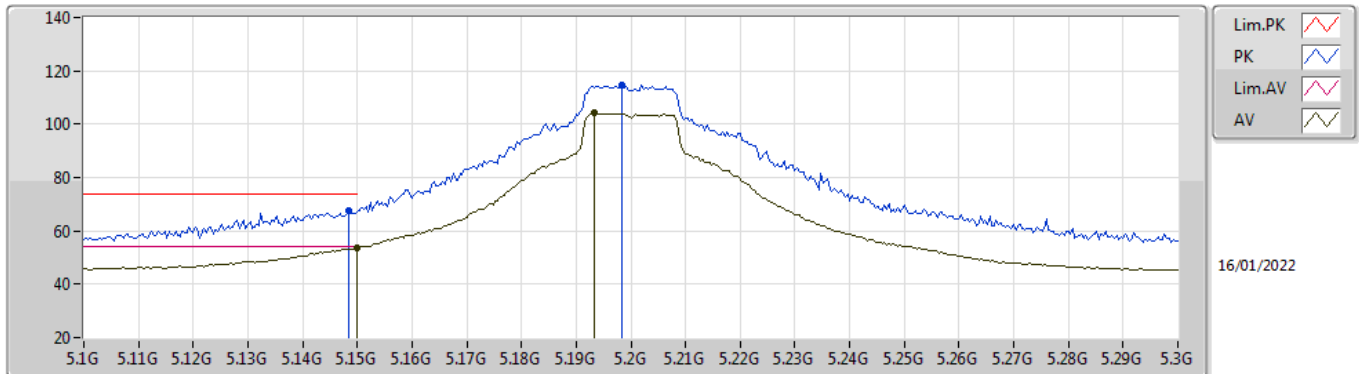

802.11a_Nss1,(6Mbps)_1TX

5200MHz_TnomVnom

EUT X_1TX
Setting 85
02-B-J-5-10

Type	Freq (Hz)	Level (dBuV/m)	Limit (dBuV/m)	Margin (dB)	Raw (dBuV)	Dist (m)	Condition	Azimuth (°)	Height (m)	Comment	AF (dB)	CL (dB)	PA (dB)
PK	5.1484G	67.62	74.00	-6.38	61.02	3	Vertical	204	1.80	-	33.50	5.25	32.15
AV	5.15G	53.86	54.00	-0.14	47.26	3	Vertical	204	1.80	-	33.50	5.25	32.15
PK	5.1984G	114.67	Inf	-Inf	108.02	3	Vertical	204	1.80	-	33.50	5.30	32.15
AV	5.1932G	104.17	Inf	-Inf	97.53	3	Vertical	204	1.80	-	33.50	5.29	32.15