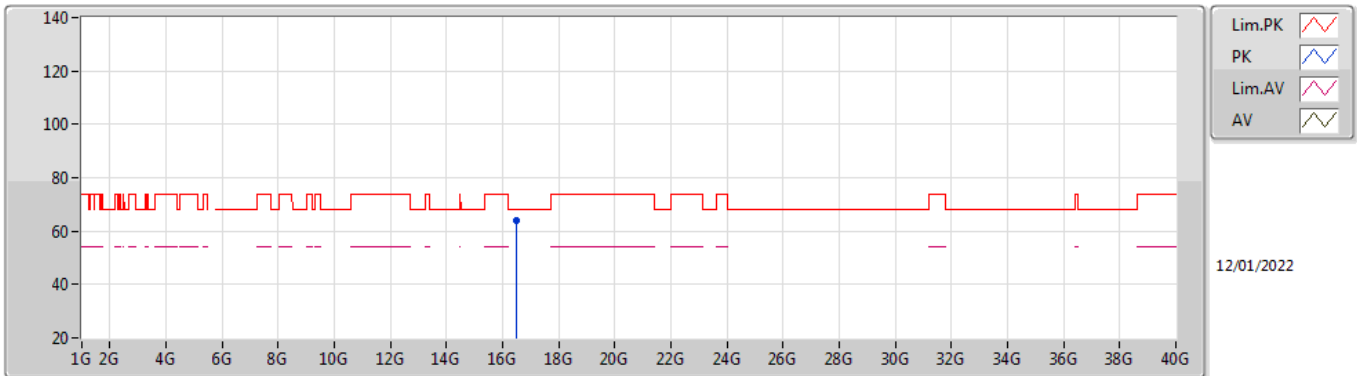

802.11ax HEW20_Nss1,(MCS0)_4TX

5500MHz_TnomVnom

EUT Y_4TX
SET 60
60
4.04

Type	Freq (Hz)	Level (dBuV/m)	Limit (dBuV/m)	Margin (dB)	Raw (dBuV)	Dist (m)	Condition	Azimuth (°)	Height (m)	Comment	AF (dB)	CL (dB)	PA (dB)
PK	16.49936G	64.16	68.20	-4.04	45.64	3	Horizontal	158	1.80	-	40.30	10.65	32.43