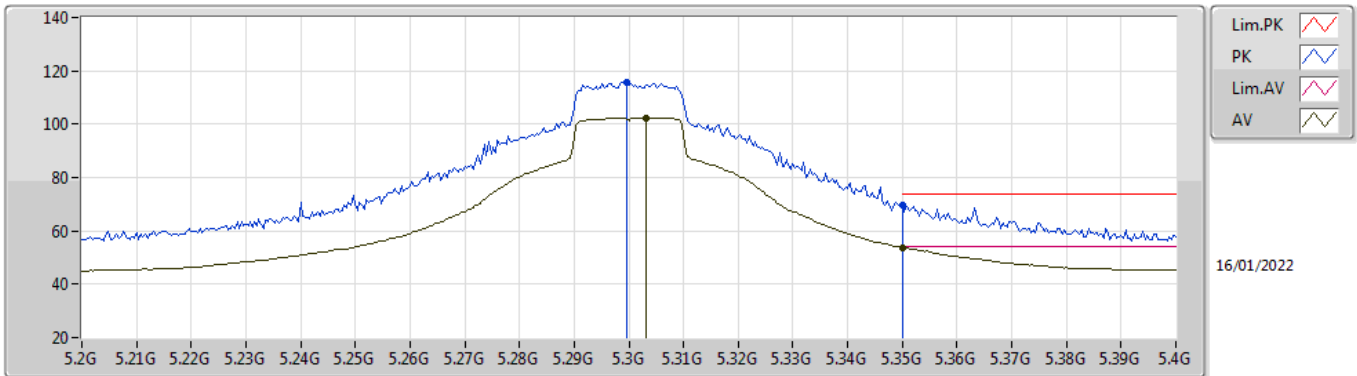

802.11ax HEW20_Nss1,(MCS0)_1TX

5300MHz_TnomVnom

EUT_X_1TX
Setting 85
02-B-E-2-10

Type	Freq (Hz)	Level (dBuV/m)	Limit (dBuV/m)	Margin (dB)	Raw (dBuV)	Dist (m)	Condition	Azimuth (°)	Height (m)	Comment	AF (dB)	CL (dB)	PA (dB)
PK	5.2996G	115.76	Inf	-Inf	108.85	3	Vertical	208	1.77	-	33.70	5.35	32.14
AV	5.3032G	102.50	Inf	-Inf	95.59	3	Vertical	208	1.77	-	33.70	5.35	32.14
PK	5.35G	69.43	74.00	-4.57	62.49	3	Vertical	208	1.77	-	33.70	5.38	32.14
AV	5.35G	53.64	54.00	-0.36	46.70	3	Vertical	208	1.77	-	33.70	5.38	32.14