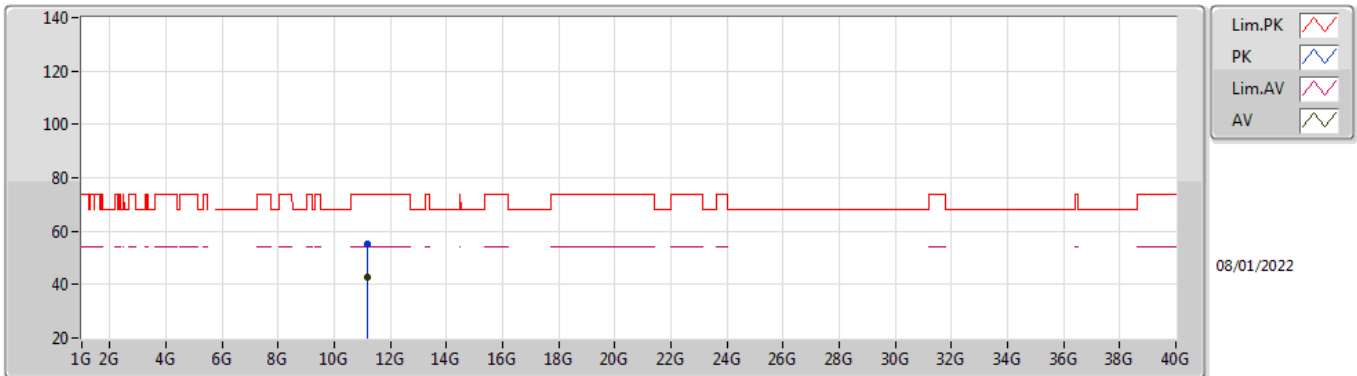

802.11ax HEW80_Nss1,(MCS0)_4TX

5610MHz_TnomVnom

EUT Y_4TX
SET 53
53
11.14

Type	Freq (Hz)	Level (dBuV/m)	Limit (dBuV/m)	Margin (dB)	Raw (dBuV)	Dist (m)	Condition	Azimuth (°)	Height (m)	Comment	AF (dB)	CL (dB)	PA (dB)
PK	11.17216G	55.29	74.00	-18.71	40.94	3	Vertical	136	3.00	-	38.33	8.79	32.77
AV	11.18496G	42.86	54.00	-11.14	28.51	3	Vertical	136	3.00	-	38.32	8.80	32.77