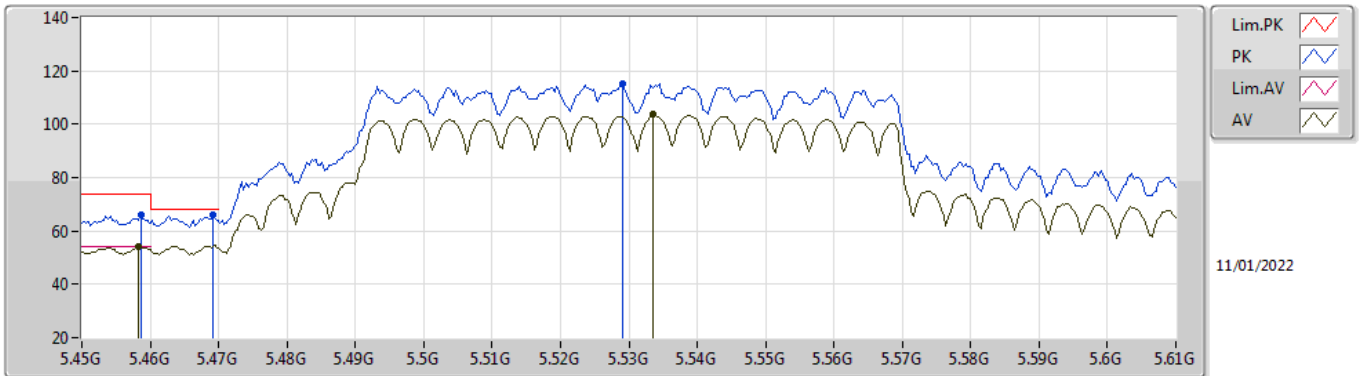

802.11ax HEW80_Nss1,(MCS0)_4TX

5530MHz_TnomVnom

EUT_Z_4TX
SET 50
53/33/43/48/50
-1.59/3.01/2.15/0.96/0.01

Type	Freq (Hz)	Level (dBuV/m)	Limit (dBuV/m)	Margin (dB)	Raw (dBuV)	Dist (m)	Condition	Azimuth (°)	Height (m)	Comment	AF (dB)	CL (dB)	PA (dB)
PK	5.45864G	66.05	74.00	-7.95	58.79	3	Horizontal	354	1.80	-	33.70	6.46	32.90
AV	5.45832G	53.99	54.00	-0.01	46.74	3	Horizontal	354	1.80	-	33.70	6.46	32.91
PK	5.4692G	66.25	68.20	-1.95	58.98	3	Horizontal	354	1.80	-	33.70	6.47	32.90
PK	5.52904G	115.12	Inf	-Inf	107.67	3	Horizontal	354	1.80	-	33.82	6.53	32.90
AV	5.53352G	103.54	Inf	-Inf	96.08	3	Horizontal	354	1.80	-	33.83	6.53	32.90