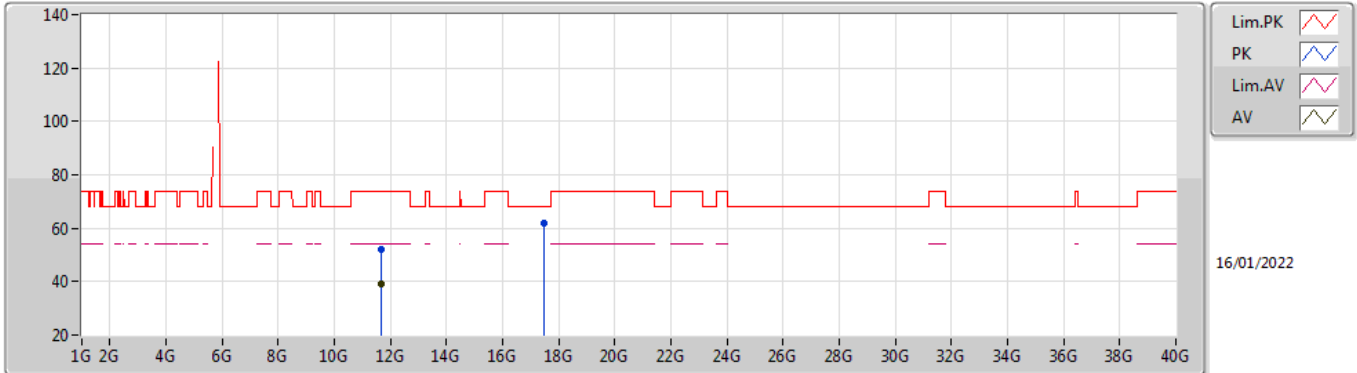

802.11a_Nss1,(6Mbps)_1TX

5825MHz_TnomVnom

EUT X_1TX
Setting 95
02-B-E-2

Type	Freq (Hz)	Level (dBuV/m)	Limit (dBuV/m)	Margin (dB)	Raw (dBuV)	Dist (m)	Condition	Azimuth (°)	Height (m)	Comment	AF (dB)	CL (dB)	PA (dB)
PK	11.6611G	52.21	74.00	-21.79	38.15	3	Horizontal	164	1.48	-	39.36	7.96	33.26
AV	11.65552G	39.09	54.00	-14.91	25.03	3	Horizontal	164	1.48	-	39.36	7.96	33.26
PK	17.47926G	61.95	68.20	-6.25	40.55	3	Horizontal	10	1.80	-	43.65	10.74	32.99