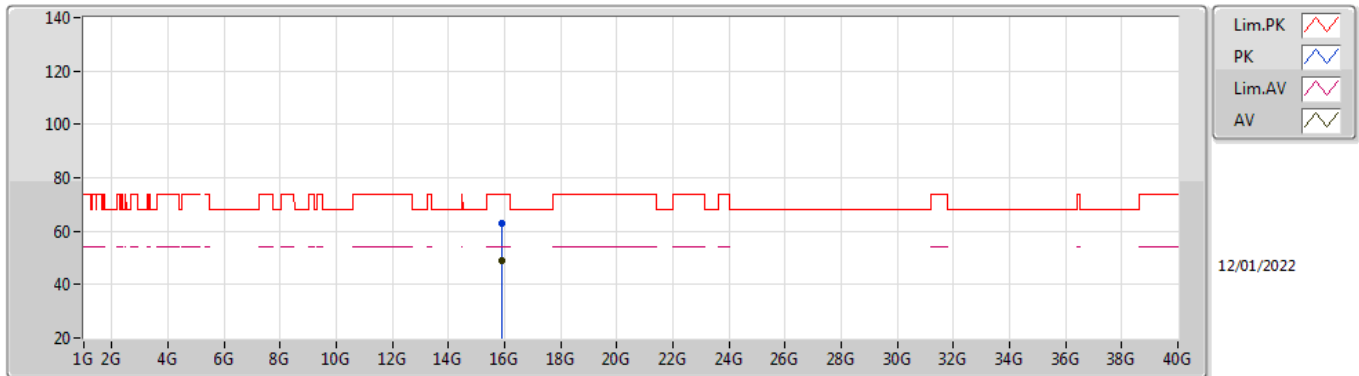

802.11a_Nss1,(6Mbps)_4TX

5300MHz_TnomVnom

EUT_Y_4TX
SET 65
65
4.84

Type	Freq (Hz)	Level (dBuV/m)	Limit (dBuV/m)	Margin (dB)	Raw (dBuV)	Dist (m)	Condition	Azimuth (°)	Height (m)	Comment	AF (dB)	CL (dB)	PA (dB)
PK	15.90736G	63.05	74.00	-10.95	46.93	3	Horizontal	141	2.76	-	38.40	10.47	32.75
AV	15.909G	49.16	54.00	-4.84	33.04	3	Horizontal	141	2.76	-	38.40	10.47	32.75