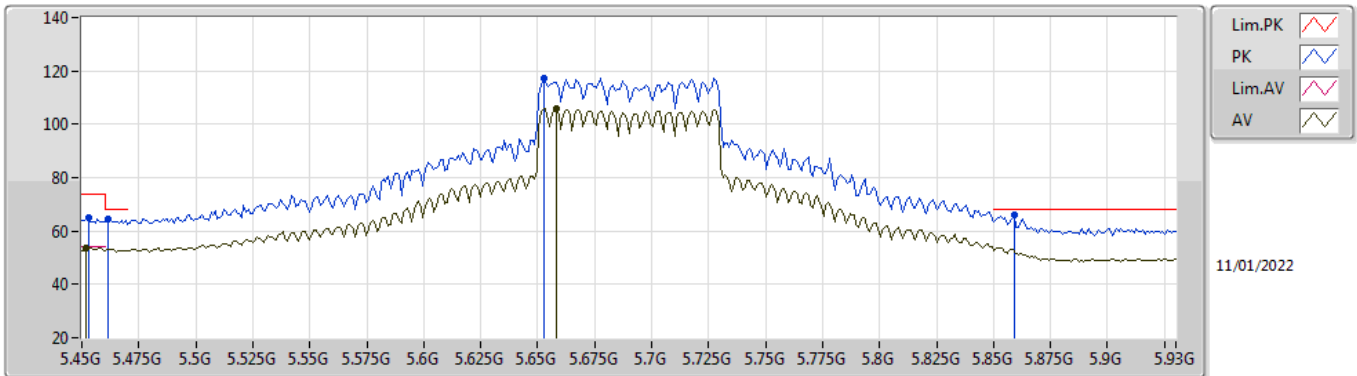

802.11ax HEW80_Nss1,(MCS0)_4TX
5690MHz Straddle 5.47-5.725GHz_TnomVnom

EUT_Z_4TX
SET 59
63/43/53/58/60/59
-0.77/2.92/1.77/0.59/-0.03/0.27

Type	Freq (Hz)	Level (dBuV/m)	Limit (dBuV/m)	Margin (dB)	Raw (dBuV)	Dist (m)	Condition	Azimuth (°)	Height (m)	Comment	AF (dB)	CL (dB)	PA (dB)
PK	5.45288G	64.76	74.00	-9.24	57.52	3	Horizontal	357	1.80	-	33.70	6.45	32.91
AV	5.45192G	53.73	54.00	-0.27	46.49	3	Horizontal	357	1.80	-	33.70	6.45	32.91
PK	5.46152G	64.23	68.20	-3.97	56.97	3	Horizontal	357	1.80	-	33.70	6.46	32.90
PK	5.65256G	117.39	Inf	-Inf	109.62	3	Horizontal	357	1.80	-	34.09	6.60	32.92
AV	5.65832G	106.02	Inf	-Inf	98.26	3	Horizontal	357	1.80	-	34.08	6.60	32.92
PK	5.85896G	65.78	68.20	-2.42	57.30	3	Horizontal	357	1.80	-	34.82	6.60	32.94