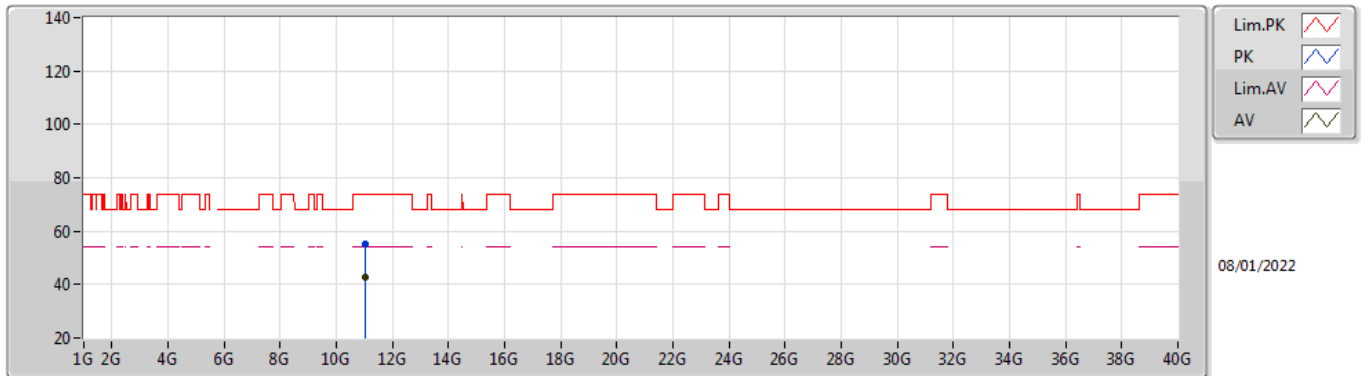

802.11ax HEW40_Nss1,(MCS0)_4TX

5510MHz_TnomVnom

EUT Y_4TX
SET 54
54
11.10

Type	Freq (Hz)	Level (dBuV/m)	Limit (dBuV/m)	Margin (dB)	Raw (dBuV)	Dist (m)	Condition	Azimuth (°)	Height (m)	Comment	AF (dB)	CL (dB)	PA (dB)
PK	11.03968G	54.94	74.00	-19.06	40.47	3	Vertical	198	1.09	-	38.46	8.76	32.75
AV	11.0528G	42.90	54.00	-11.10	28.45	3	Vertical	198	1.09	-	38.45	8.76	32.76