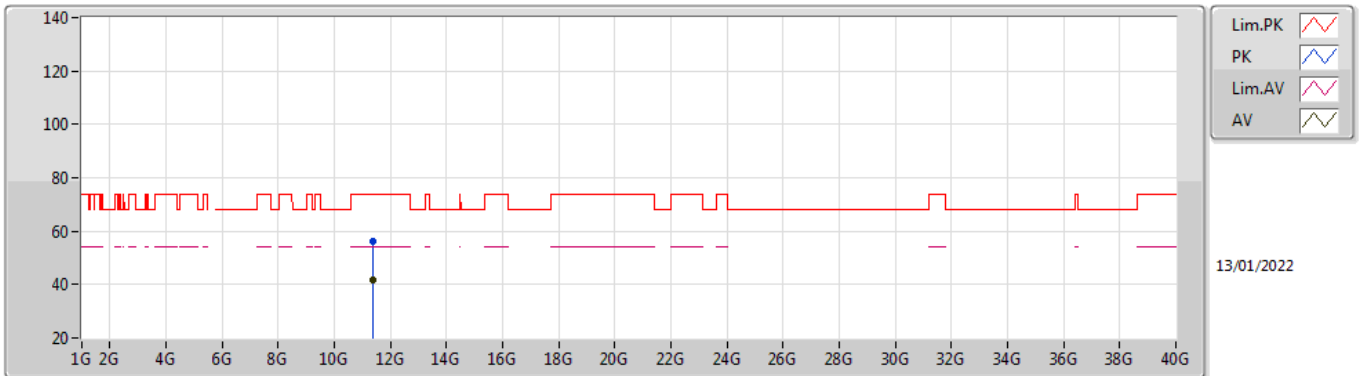

802.11ax HEW20_Nss1,(MCS0)_4TX

5700MHz_TnomVnom

EUT Y_4TX
SET 40
40
12.04

Type	Freq (Hz)	Level (dBuV/m)	Limit (dBuV/m)	Margin (dB)	Raw (dBuV)	Dist (m)	Condition	Azimuth (°)	Height (m)	Comment	AF (dB)	CL (dB)	PA (dB)
PK	11.39724G	55.95	74.00	-18.05	41.50	3	Vertical	0	2.56	-	38.40	8.85	32.80
AV	11.39408G	41.96	54.00	-12.04	27.51	3	Vertical	0	2.56	-	38.40	8.85	32.80