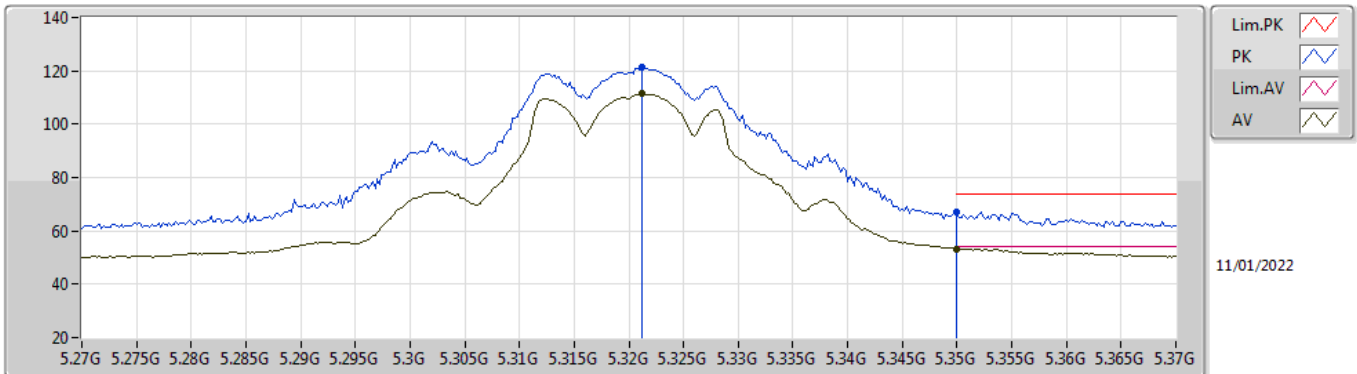

802.11a_Nss1,(6Mbps)_4TX

5320MHz_TnomVnom

EUT_Z_4TX
SET 64
80/60/70/65/63/64
-16.55/2.15/-4.72/-0.20/1.53/0.69

Type	Freq (Hz)	Level (dBuV/m)	Limit (dBuV/m)	Margin (dB)	Raw (dBuV)	Dist (m)	Condition	Azimuth (°)	Height (m)	Comment	AF (dB)	CL (dB)	PA (dB)
PK	5.3212G	121.42	Inf	-Inf	115.00	3	Vertical	357	1.79	-	32.94	6.40	32.92
AV	5.3212G	111.41	Inf	-Inf	104.99	3	Vertical	357	1.79	-	32.94	6.40	32.92
PK	5.35G	67.05	74.00	-6.95	60.57	3	Vertical	357	1.79	-	33.00	6.40	32.92
AV	5.35G	53.31	54.00	-0.69	46.83	3	Vertical	357	1.79	-	33.00	6.40	32.92