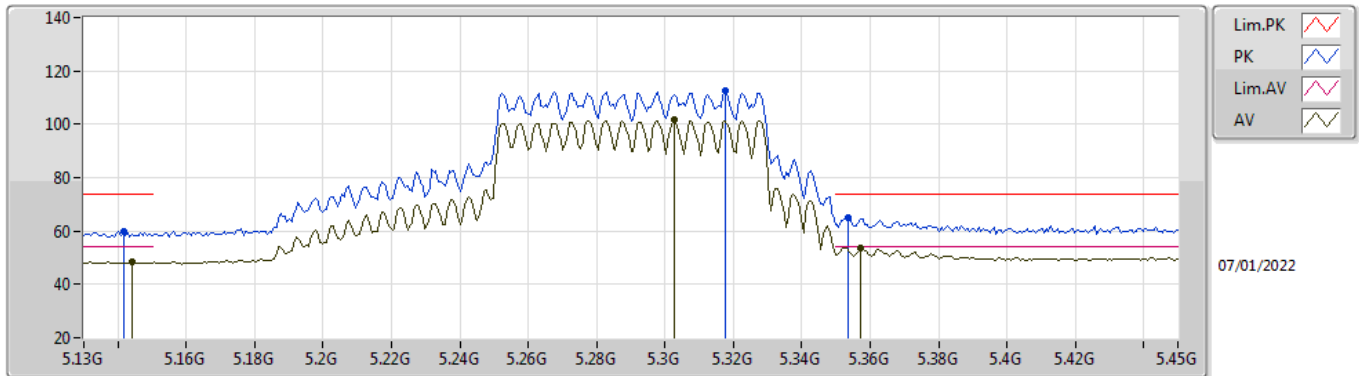

802.11ax HEW80_Nss1,(MCS0)_4TX

5290MHz_TnomVnom

EUT Y_4TX
SET 50
80/60/50
-36.53/-9.79/0.23

Type	Freq (Hz)	Level (dBuV/m)	Limit (dBuV/m)	Margin (dB)	Raw (dBuV)	Dist (m)	Condition	Azimuth (°)	Height (m)	Comment	AF (dB)	CL (dB)	PA (dB)
PK	5.14152G	59.89	74.00	-14.11	53.74	3	Vertical	342	1.79	-	32.72	6.37	32.94
AV	5.14408G	48.57	54.00	-5.43	42.43	3	Vertical	342	1.79	-	32.71	6.37	32.94
PK	5.31752G	112.36	Inf	-Inf	105.94	3	Vertical	342	1.79	-	32.94	6.40	32.92
AV	5.3028G	101.55	Inf	-Inf	95.16	3	Vertical	342	1.79	-	32.91	6.40	32.92
PK	5.35336G	65.02	74.00	-8.98	58.53	3	Vertical	342	1.79	-	33.01	6.40	32.92
AV	5.3572G	53.77	54.00	-0.23	47.26	3	Vertical	342	1.79	-	33.03	6.40	32.92