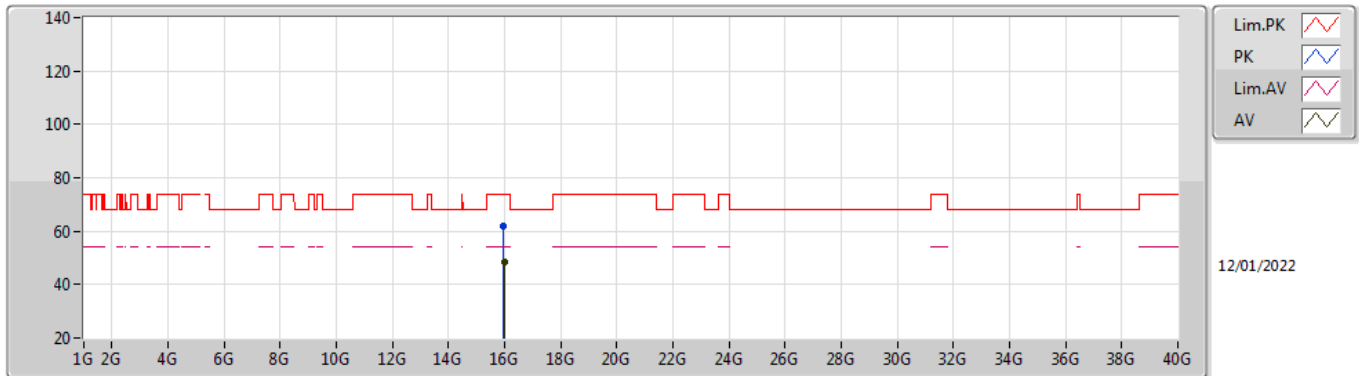

802.11a_Nss1,(6Mbps)_4TX

5320MHz_TnomVnom

EUT Y_4TX
SET 60
60
5.54

Type	Freq (Hz)	Level (dBuV/m)	Limit (dBuV/m)	Margin (dB)	Raw (dBuV)	Dist (m)	Condition	Azimuth (°)	Height (m)	Comment	AF (dB)	CL (dB)	PA (dB)
PK	15.95148G	61.94	74.00	-12.06	45.80	3	Vertical	306	2.98	-	38.40	10.49	32.75
AV	15.97904G	48.46	54.00	-5.54	32.31	3	Vertical	306	2.98	-	38.40	10.49	32.74