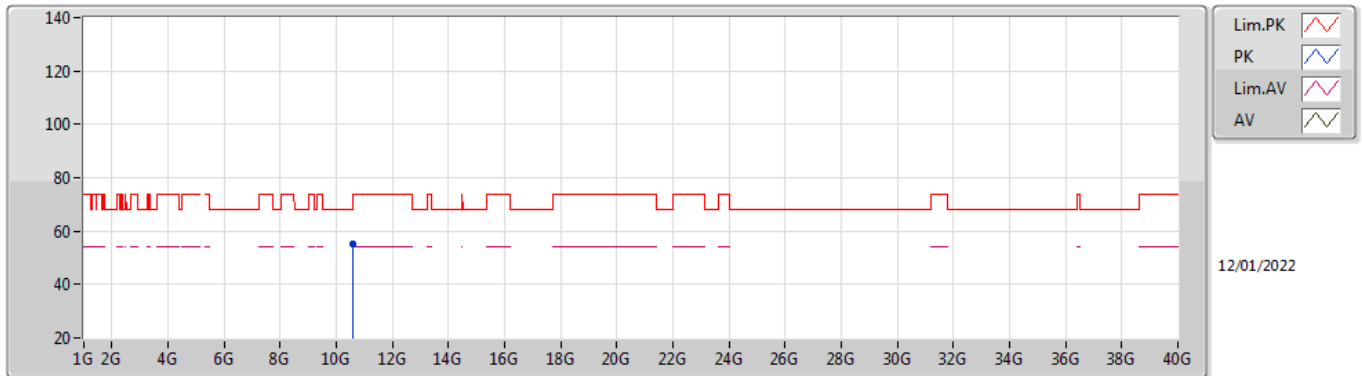

802.11a_Nss1,(6Mbps)_4TX

5300MHz_TnomVnom

EUT_Y_4TX
SET 65
65
18.87

Type	Freq	Level	Limit	Margin	Raw	Dist	Condition	Azimuth	Height	Comment	AF	CL	PA
	(Hz)	(dBuV/m)	(dBuV/m)	(dB)	(dBuV)	(m)		(°)	(m)		(dB)	(dB)	(dB)
PK	10.60916G	55.13	74.00	-18.87	40.83	3	Vertical	120	1.00	-	38.60	8.65	32.95