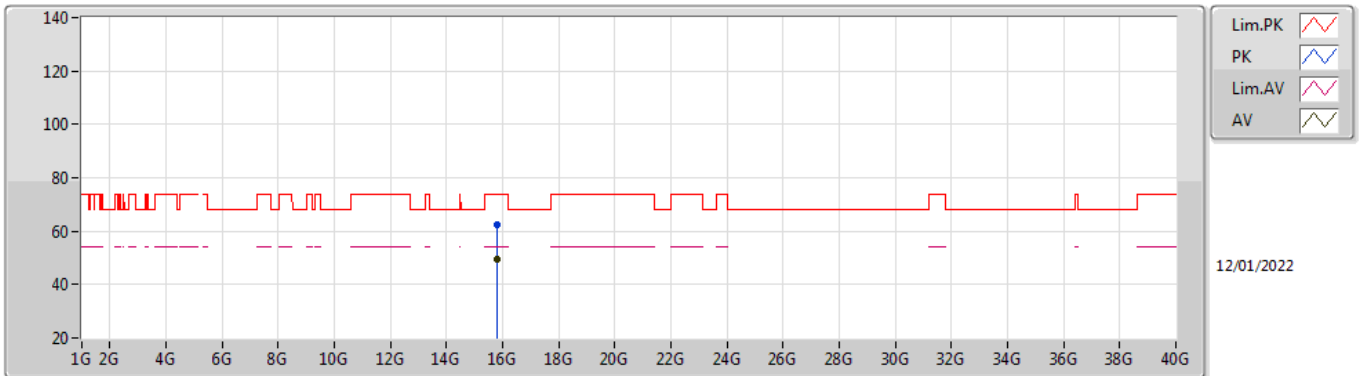

802.11a_Nss1,(6Mbps)_4TX

5260MHz_TnomVnom

EUT_V_4TX
SET 80
80
4.72

Type	Freq (Hz)	Level (dBuV/m)	Limit (dBuV/m)	Margin (dB)	Raw (dBuV)	Dist (m)	Condition	Azimuth (°)	Height (m)	Comment	AF (dB)	CL (dB)	PA (dB)
PK	15.7868G	62.67	74.00	-11.33	46.78	3	Vertical	144	1.09	-	38.22	10.44	32.77
AV	15.78628G	49.28	54.00	-4.72	33.39	3	Vertical	144	1.09	-	38.22	10.44	32.77