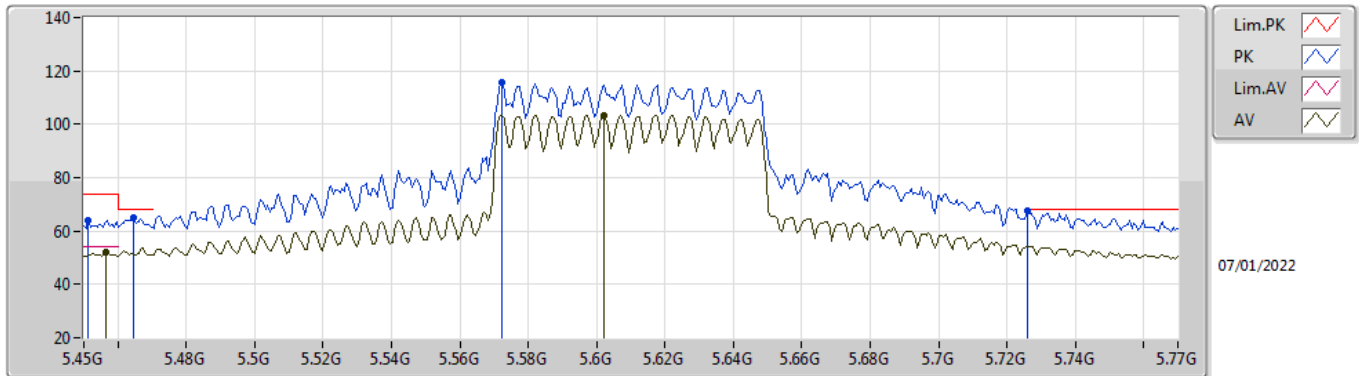

802.11ax HEW80_Nss1,(MCS0)_4TX

5610MHz_TnomVnom

EUT Y_4TX
SET 53
80/60/50/55/53/54/53
-20.59/-3.50/2.50/-0.97/0.67/-0.70/0.41

Type	Freq (Hz)	Level (dBuV/m)	Limit (dBuV/m)	Margin (dB)	Raw (dBuV)	Dist (m)	Condition	Azimuth (°)	Height (m)	Comment	AF (dB)	CL (dB)	PA (dB)
PK	5.45128G	63.96	74.00	-10.04	56.72	3	Vertical	335	1.78	-	33.70	6.45	32.91
AV	5.4564G	51.93	54.00	-2.07	44.68	3	Vertical	335	1.78	-	33.70	6.46	32.91
PK	5.46472G	65.13	68.20	-3.07	57.87	3	Vertical	335	1.78	-	33.70	6.46	32.90
PK	5.57224G	115.70	Inf	-Inf	108.18	3	Vertical	335	1.78	-	33.86	6.57	32.91
AV	5.60232G	103.30	Inf	-Inf	95.80	3	Vertical	335	1.78	-	33.81	6.60	32.91
PK	5.72584G	67.79	68.20	-0.41	59.90	3	Vertical	335	1.78	-	34.21	6.60	32.92