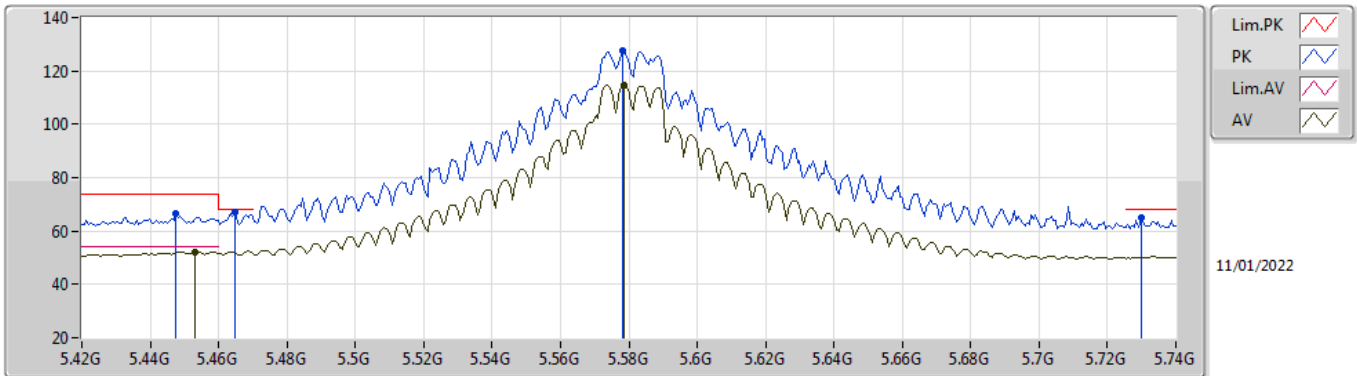

802.11ax HEW20_Nss1,(MCS0)_4TX

5580MHz_TnomVnom

EUT_Z_4TX
SET 87
87
1.20

Type	Freq (Hz)	Level (dBuV/m)	Limit (dBuV/m)	Margin (dB)	Raw (dBuV)	Dist (m)	Condition	Azimuth (°)	Height (m)	Comment	AF (dB)	CL (dB)	PA (dB)
PK	5.44752G	66.68	74.00	-7.32	59.46	3	Horizontal	354	1.80	-	33.68	6.45	32.91
AV	5.45328G	52.03	54.00	-1.97	44.79	3	Horizontal	354	1.80	-	33.70	6.45	32.91
PK	5.4648G	67.00	68.20	-1.20	59.74	3	Horizontal	354	1.80	-	33.70	6.46	32.90
PK	5.57808G	127.51	Inf	-Inf	120.00	3	Horizontal	354	1.80	-	33.84	6.58	32.91
AV	5.57872G	114.53	Inf	-Inf	107.02	3	Horizontal	354	1.80	-	33.84	6.58	32.91
PK	5.72976G	64.97	68.20	-3.23	57.05	3	Horizontal	354	1.80	-	34.24	6.60	32.92