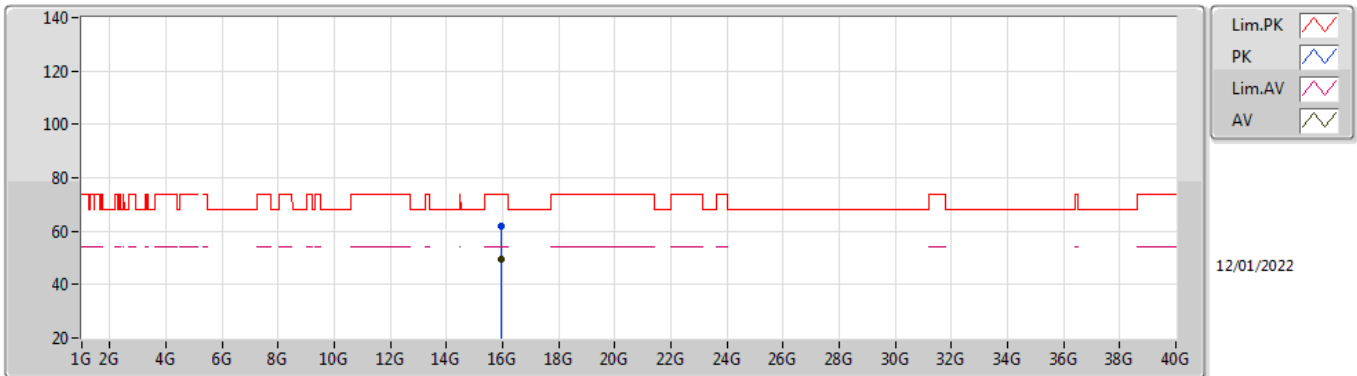

802.11ax HEW40_Nss1,(MCS0)_4TX

5310MHz_TnomVnom

EUT Y_4TX
SET 49
49
4.66

Type	Freq (Hz)	Level (dBuV/m)	Limit (dBuV/m)	Margin (dB)	Raw (dBuV)	Dist (m)	Condition	Azimuth (°)	Height (m)	Comment	AF (dB)	CL (dB)	PA (dB)
PK	15.93272G	61.88	74.00	-12.12	45.75	3	Vertical	155	1.80	-	38.40	10.48	32.75
AV	15.94808G	49.34	54.00	-4.66	33.21	3	Vertical	155	1.80	-	38.40	10.48	32.75