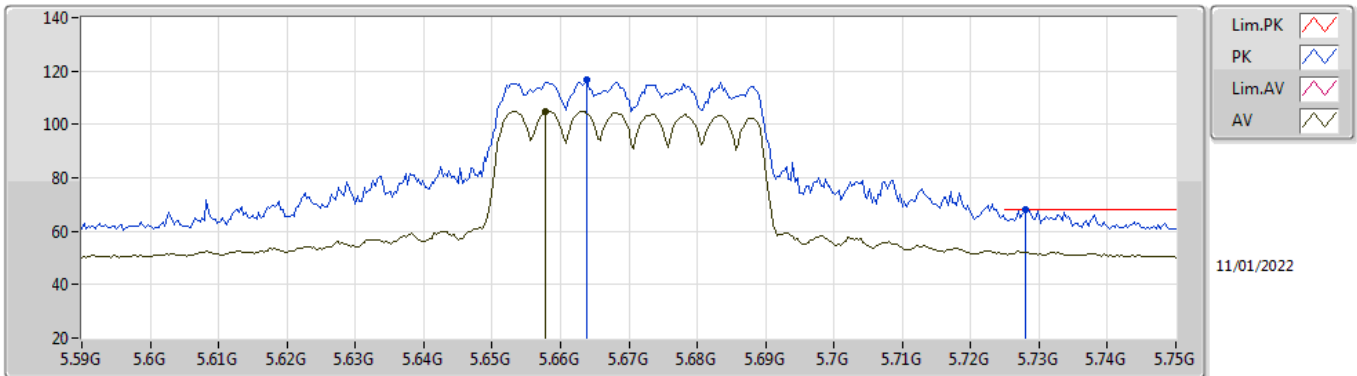

802.11ax HEW40_Nss1,(MCS0)_4TX

5670MHz_TnomVnom

EUT Z_4TX
SET 42
42
0.07

Type	Freq (Hz)	Level (dBuV/m)	Limit (dBuV/m)	Margin (dB)	Raw (dBuV)	Dist (m)	Condition	Azimuth (°)	Height (m)	Comment	AF (dB)	CL (dB)	PA (dB)
PK	5.66392G	116.69	Inf	-Inf	108.94	3	Horizontal	355	1.80	-	34.07	6.60	32.92
AV	5.65784G	104.85	Inf	-Inf	97.09	3	Horizontal	355	1.80	-	34.08	6.60	32.92
PK	5.72792G	68.13	68.20	-0.07	60.23	3	Horizontal	355	1.80	-	34.22	6.60	32.92