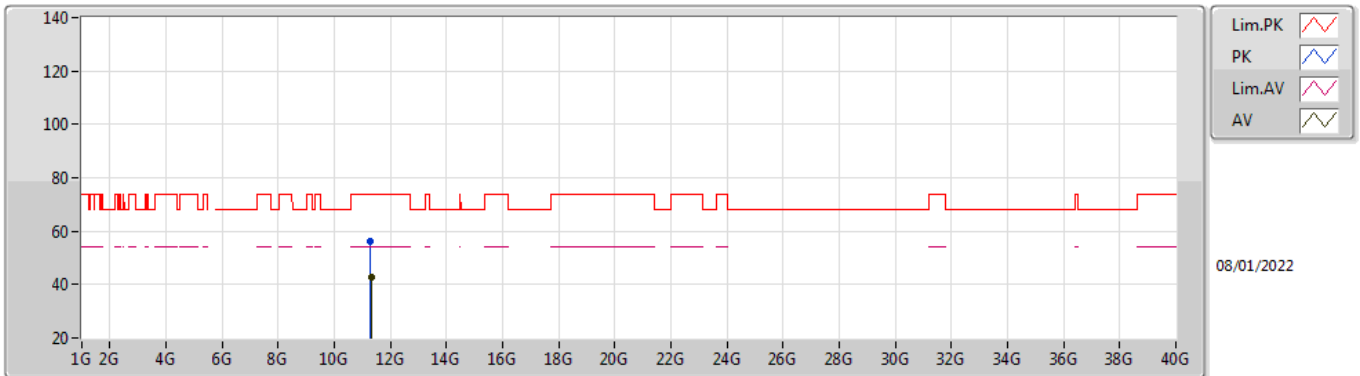

802.11ax HEW40_Nss1,(MCS0)_4TX

5670MHz_TnomVnom

EUT Y_4TX
SET 45
45
11.31

Type	Freq (Hz)	Level (dBuV/m)	Limit (dBuV/m)	Margin (dB)	Raw (dBuV)	Dist (m)	Condition	Azimuth (°)	Height (m)	Comment	AF (dB)	CL (dB)	PA (dB)
PK	11.30168G	56.04	74.00	-17.96	41.60	3	Vertical	143	2.96	-	38.40	8.83	32.79
AV	11.30488G	42.69	54.00	-11.31	28.25	3	Vertical	143	2.96	-	38.40	8.83	32.79