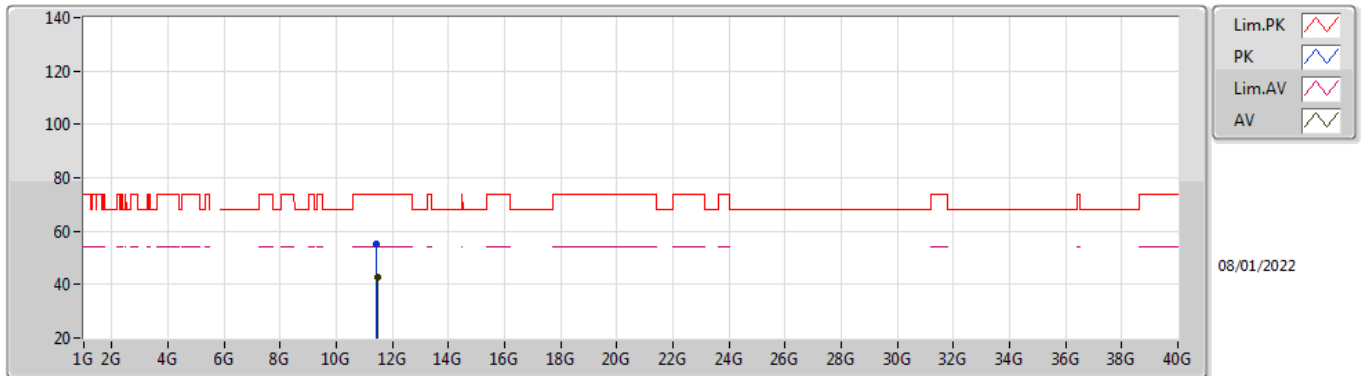

802.11ax HEW80_Nss1,(MCS0)_4TX

5690MHz Straddle 5.47-5.725GHz_TnomVnom

EUT Y_4TX
SET 67
67
11.28

Type	Freq (Hz)	Level (dBuV/m)	Limit (dBuV/m)	Margin (dB)	Raw (dBuV)	Dist (m)	Condition	Azimuth (°)	Height (m)	Comment	AF (dB)	CL (dB)	PA (dB)
PK	11.42528G	55.38	74.00	-18.62	40.92	3	Vertical	360	2.65	-	38.40	8.86	32.80
AV	11.45312G	42.72	54.00	-11.28	28.26	3	Vertical	360	2.65	-	38.40	8.86	32.80