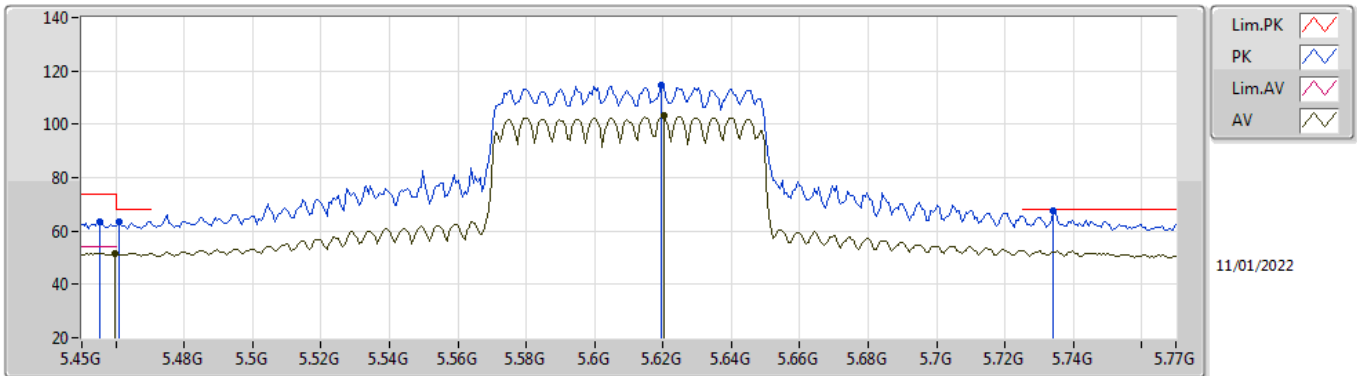

802.11ax HEW80_Nss1,(MCS0)_4TX

5610MHz_TnomVnom

EUT_Z_4TX
SET 47
80/60/50/45/47
-22.67/-6.42/-0.17/1.26/0.44

Type	Freq (Hz)	Level (dBuV/m)	Limit (dBuV/m)	Margin (dB)	Raw (dBuV)	Dist (m)	Condition	Azimuth (°)	Height (m)	Comment	AF (dB)	CL (dB)	PA (dB)
PK	5.45512G	63.19	74.00	-10.81	55.94	3	Vertical	360	1.80	-	33.70	6.46	32.91
PK	5.46088G	63.50	68.20	-4.70	56.24	3	Vertical	360	1.80	-	33.70	6.46	32.90
AV	5.4596G	51.57	54.00	-2.43	44.31	3	Vertical	360	1.80	-	33.70	6.46	32.90
PK	5.6196G	114.69	Inf	-Inf	107.08	3	Vertical	360	1.80	-	33.92	6.60	32.91
AV	5.62024G	103.18	Inf	-Inf	95.57	3	Vertical	360	1.80	-	33.92	6.60	32.91
PK	5.73416G	67.76	68.20	-0.44	59.81	3	Vertical	360	1.80	-	34.27	6.60	32.92