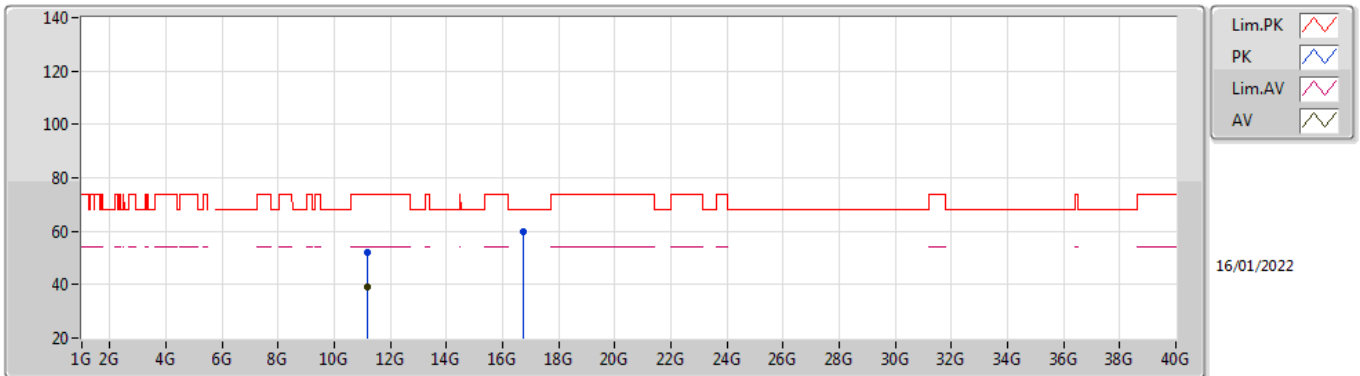

802.11a_Nss1,(6Mbps)_1TX

5580MHz_TnomVnom

EUT X_1TX
Setting 95
02-B-E-2

Type	Freq (Hz)	Level (dBuV/m)	Limit (dBuV/m)	Margin (dB)	Raw (dBuV)	Dist (m)	Condition	Azimuth (°)	Height (m)	Comment	AF (dB)	CL (dB)	PA (dB)
PK	11.15868G	51.99	74.00	-22.01	38.82	3	Horizontal	84	1.69	-	38.66	7.76	33.25
AV	11.15988G	38.95	54.00	-15.05	25.78	3	Horizontal	84	1.69	-	38.66	7.76	33.25
PK	16.73298G	59.63	68.20	-8.57	42.65	3	Horizontal	329	1.84	-	39.90	10.37	33.29