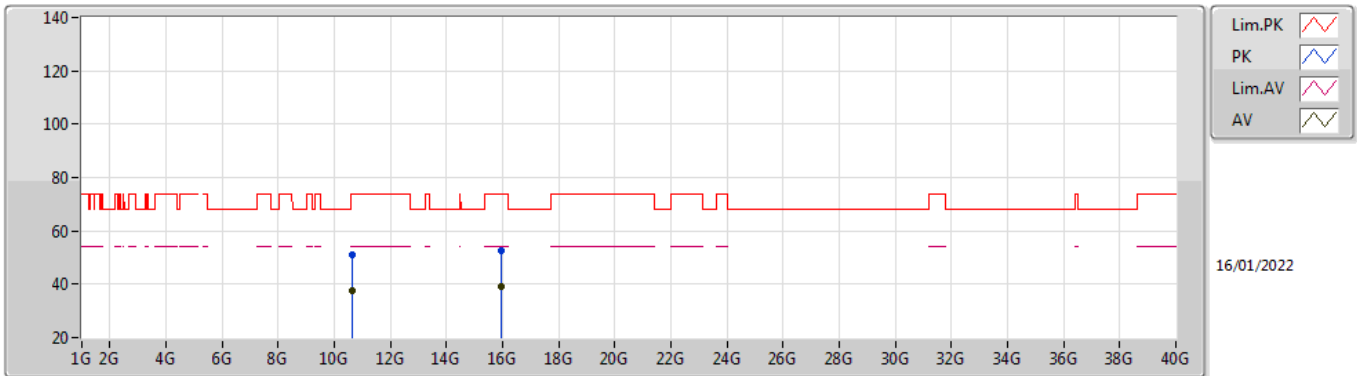

802.11ax HEW20_Nss1,(MCS0)_1TX

5320MHz_TnomVnom

EUT X_1TX
Setting 77
02-B-E-2

Type	Freq (Hz)	Level (dBuV/m)	Limit (dBuV/m)	Margin (dB)	Raw (dBuV)	Dist (m)	Condition	Azimuth (°)	Height (m)	Comment	AF (dB)	CL (dB)	PA (dB)
PK	10.63004G	51.16	74.00	-22.84	38.25	3	Horizontal	132	2.98	-	38.47	7.55	33.11
AV	10.63604G	37.62	54.00	-16.38	24.72	3	Horizontal	132	2.98	-	38.46	7.55	33.11
PK	15.94782G	52.65	74.00	-21.35	38.90	3	Horizontal	175	2.78	-	37.45	9.98	33.68
AV	15.94512G	38.97	54.00	-15.03	25.22	3	Horizontal	175	2.78	-	37.45	9.98	33.68