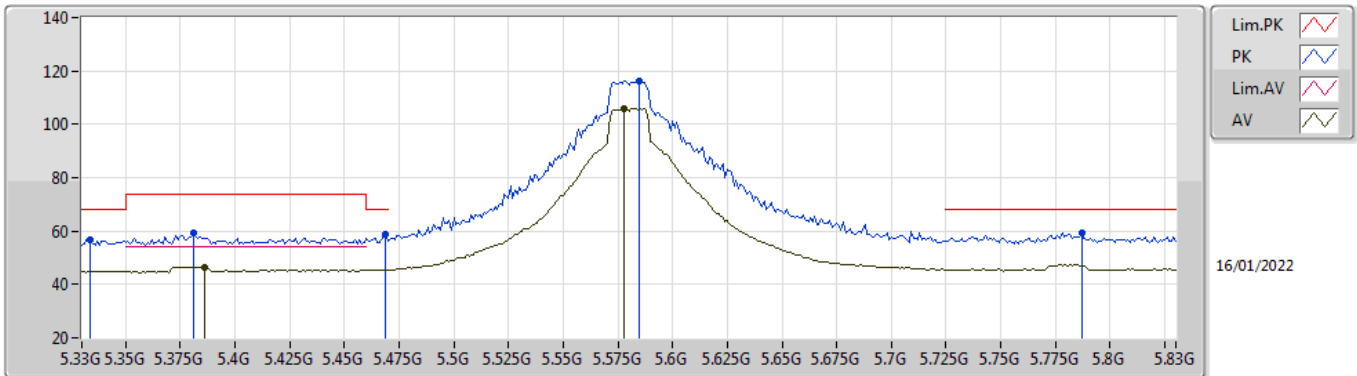

802.11a_Nss1,(6Mbps)_1TX

5580MHz_TnomVnom

EUT_X_1TX
Setting 95
02-B-J-5-10

Type	Freq (Hz)	Level (dBuV/m)	Limit (dBuV/m)	Margin (dB)	Raw (dBuV)	Dist (m)	Condition	Azimuth (°)	Height (m)	Comment	AF (dB)	CL (dB)	PA (dB)
PK	5.334G	56.71	68.20	-11.49	49.78	3	Vertical	156	1.80	-	33.70	5.37	32.14
PK	5.381G	59.13	74.00	-14.87	52.12	3	Vertical	156	1.80	-	33.76	5.39	32.14
AV	5.386G	46.60	54.00	-7.40	39.58	3	Vertical	156	1.80	-	33.77	5.39	32.14
PK	5.469G	58.57	68.20	-9.63	51.33	3	Vertical	156	1.80	-	33.90	5.47	32.13
PK	5.585G	116.02	Inf	-Inf	108.68	3	Vertical	156	1.80	-	33.90	5.58	32.14
AV	5.578G	105.79	Inf	-Inf	98.44	3	Vertical	156	1.80	-	33.90	5.58	32.13
PK	5.787G	59.53	68.20	-8.67	52.35	3	Vertical	156	1.80	-	33.73	5.60	32.15