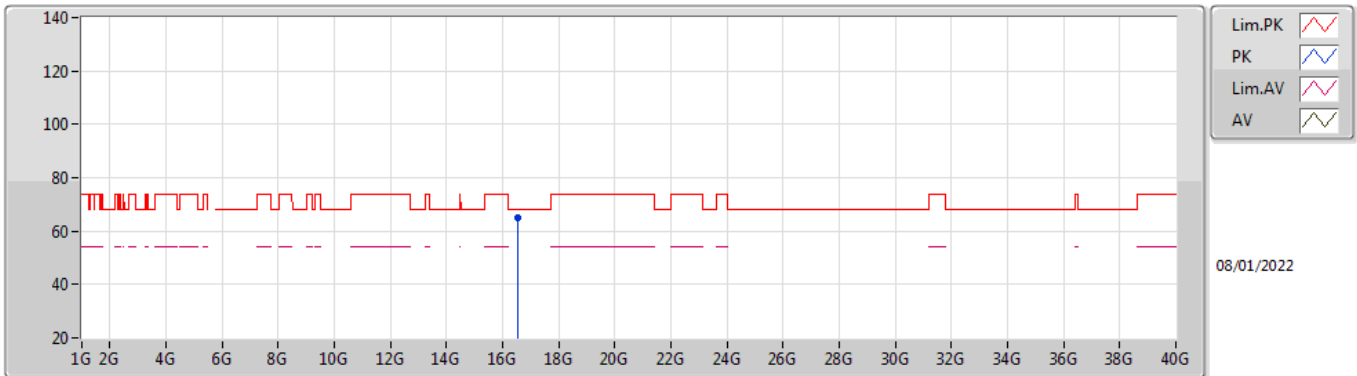

802.11ax HEW40_Nss1,(MCS0)_4TX

5510MHz_TnomVnom

EUT Y_4TX
SET 54
54
3.22

Type	Freq (Hz)	Level (dBuV/m)	Limit (dBuV/m)	Margin (dB)	Raw (dBuV)	Dist (m)	Condition	Azimuth (°)	Height (m)	Comment	AF (dB)	CL (dB)	PA (dB)
PK	16.56368G	64.98	68.20	-3.22	46.40	3	Horizontal	190	1.80	-	40.30	10.67	32.39