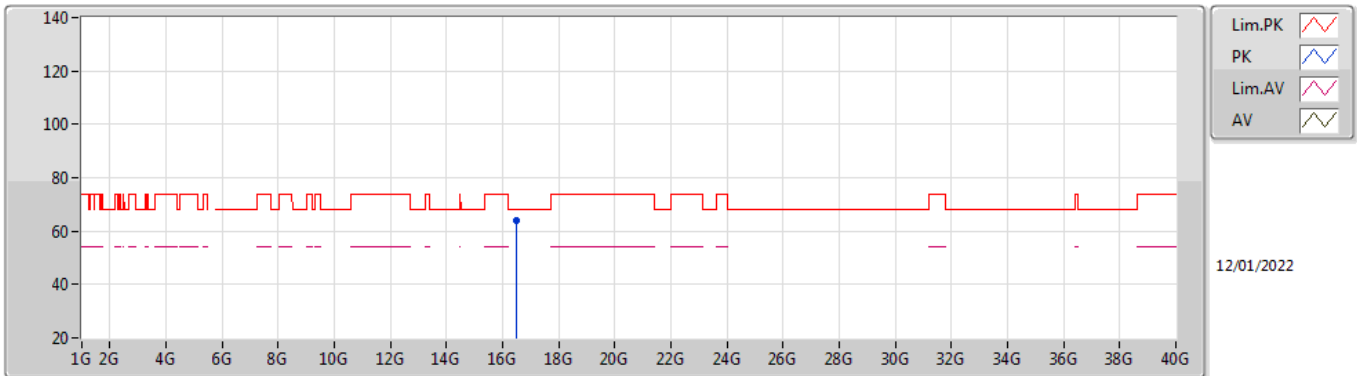

802.11ax HEW40_Nss1,(MCS0)_4TX

5510MHz_TnomVnom

EUT Y_4TX
SET 49
49
4.06

Type	Freq (Hz)	Level (dBuV/m)	Limit (dBuV/m)	Margin (dB)	Raw (dBuV)	Dist (m)	Condition	Azimuth (°)	Height (m)	Comment	AF (dB)	CL (dB)	PA (dB)
PK	16.51232G	64.14	68.20	-4.06	45.61	3	Horizontal	328	1.80	-	40.30	10.65	32.42