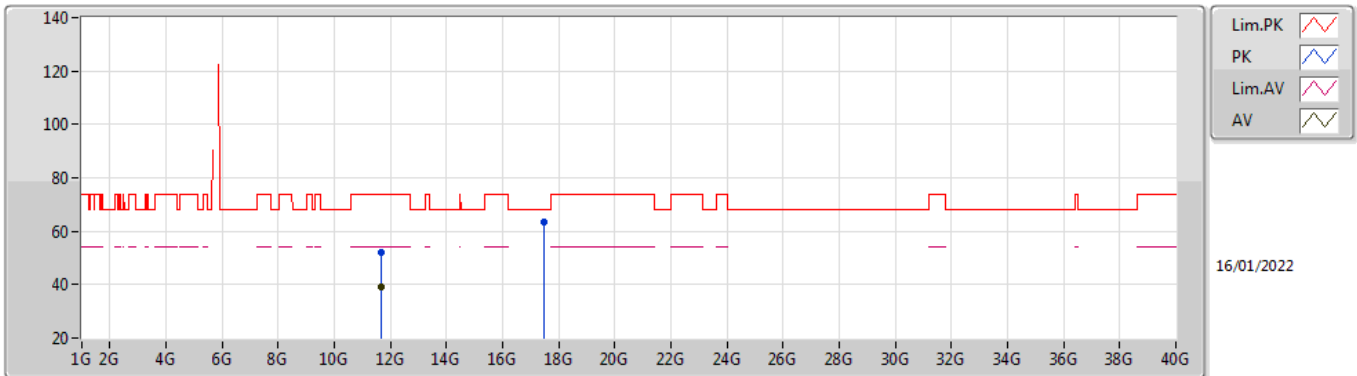

802.11a_Nss1,(6Mbps)_1TX

5825MHz_TnomVnom

EUT X_1TX
Setting 95
02-B-E-2

Type	Freq (Hz)	Level (dBuV/m)	Limit (dBuV/m)	Margin (dB)	Raw (dBuV)	Dist (m)	Condition	Azimuth (°)	Height (m)	Comment	AF (dB)	CL (dB)	PA (dB)
PK	11.65588G	52.26	74.00	-21.74	38.20	3	Vertical	28	2.01	-	39.36	7.96	33.26
AV	11.65936G	39.32	54.00	-14.68	25.26	3	Vertical	28	2.01	-	39.36	7.96	33.26
PK	17.47932G	63.49	68.20	-4.71	42.08	3	Vertical	23	2.30	-	43.66	10.74	32.99