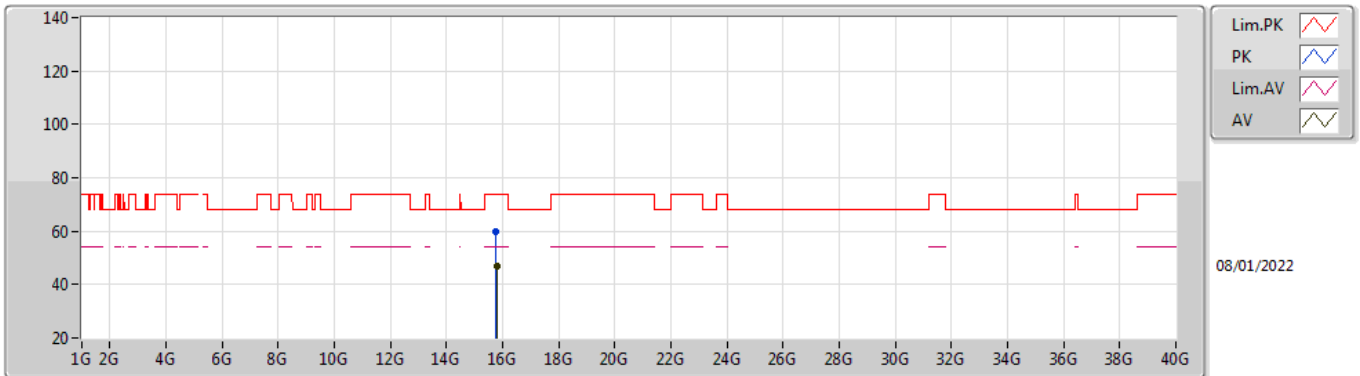

802.11ax HEW40_Nss1,(MCS0)_4TX

5270MHz_TnomVnom

EUT Y_4TX
SET 63
63
7.03

Type	Freq (Hz)	Level (dBuV/m)	Limit (dBuV/m)	Margin (dB)	Raw (dBuV)	Dist (m)	Condition	Azimuth (°)	Height (m)	Comment	AF (dB)	CL (dB)	PA (dB)
PK	15.7776G	59.59	74.00	-14.41	43.77	3	Horizontal	128	1.85	-	38.17	10.43	32.78
AV	15.80888G	46.97	54.00	-7.03	30.99	3	Horizontal	128	1.85	-	38.31	10.44	32.77