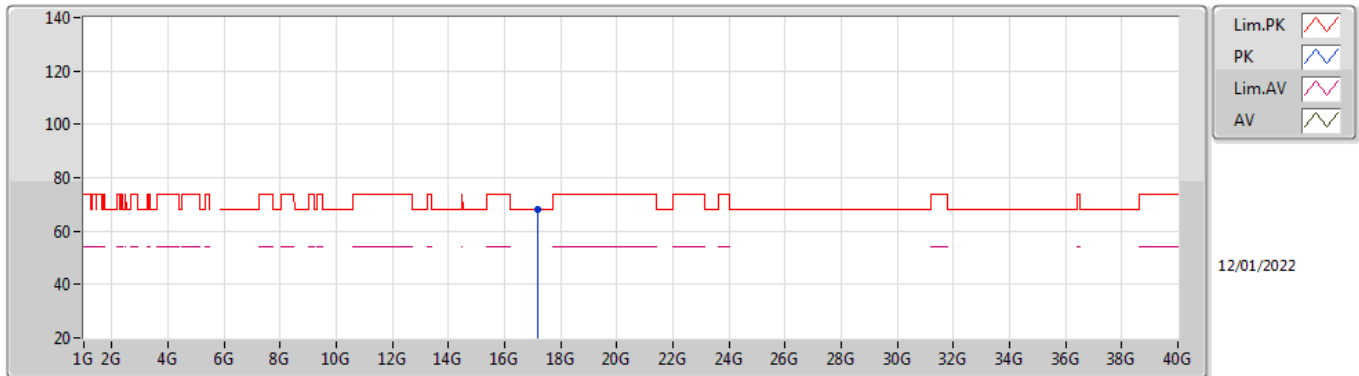

802.11ax HEW20_Nss1,(MCS0)_4TX
5720MHz Straddle 5.47-5.725GHz_TnomVnom

EUT Y_4TX
SET 83
88/68/78/83
-1.43/1.84/1.76/0.33

Type	Freq	Level	Limit	Margin	Raw	Dist	Condition	Azimuth	Height	Comment	AF	CL	PA
	(Hz)	(dBuV/m)	(dBuV/m)	(dB)	(dBuV)	(m)		(°)	(m)		(dB)	(dB)	(dB)
PK	17.16352G	67.87	68.20	-0.33	47.53	3	Vertical	149	1.83	-	41.53	10.85	32.04