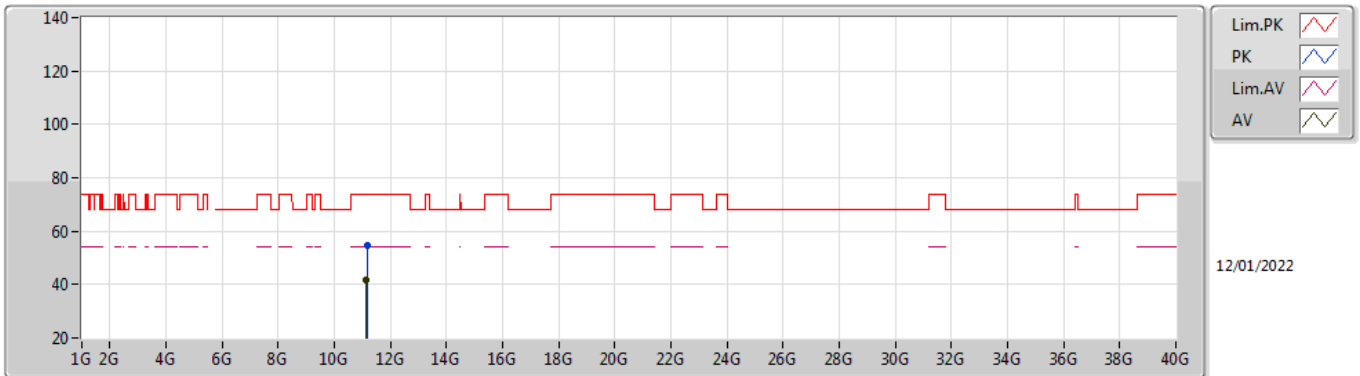

802.11a_Nss1,(6Mbps)_4TX

5580MHz_TnomVnom

EUT_V_4TX
SET 86
86
12.30

Type	Freq (Hz)	Level (dBuV/m)	Limit (dBuV/m)	Margin (dB)	Raw (dBuV)	Dist (m)	Condition	Azimuth (°)	Height (m)	Comment	AF (dB)	CL (dB)	PA (dB)
PK	11.1784G	54.91	74.00	-19.09	40.57	3	Horizontal	293	1.80	-	38.32	8.79	32.77
AV	11.14384G	41.70	54.00	-12.30	27.32	3	Horizontal	293	1.80	-	38.36	8.79	32.77