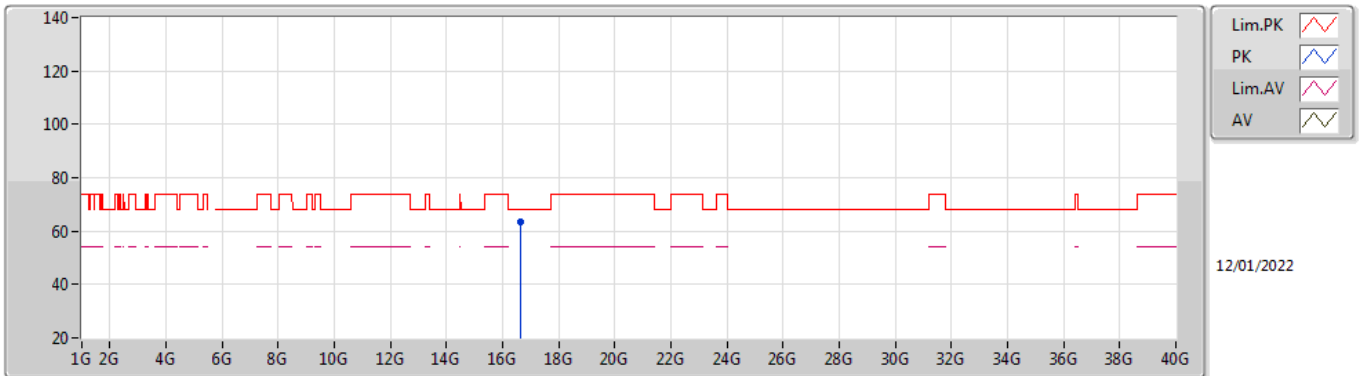

802.11ax HEW40_Nss1,(MCS0)_4TX

5550MHz_TnomVnom

EUT Y_4TX
SET 56
56
4.70

Type	Freq (Hz)	Level (dBuV/m)	Limit (dBuV/m)	Margin (dB)	Raw (dBuV)	Dist (m)	Condition	Azimuth (°)	Height (m)	Comment	AF (dB)	CL (dB)	PA (dB)
PK	16.66224G	63.50	68.20	-4.70	44.77	3	Vertical	164	2.95	-	40.36	10.70	32.33