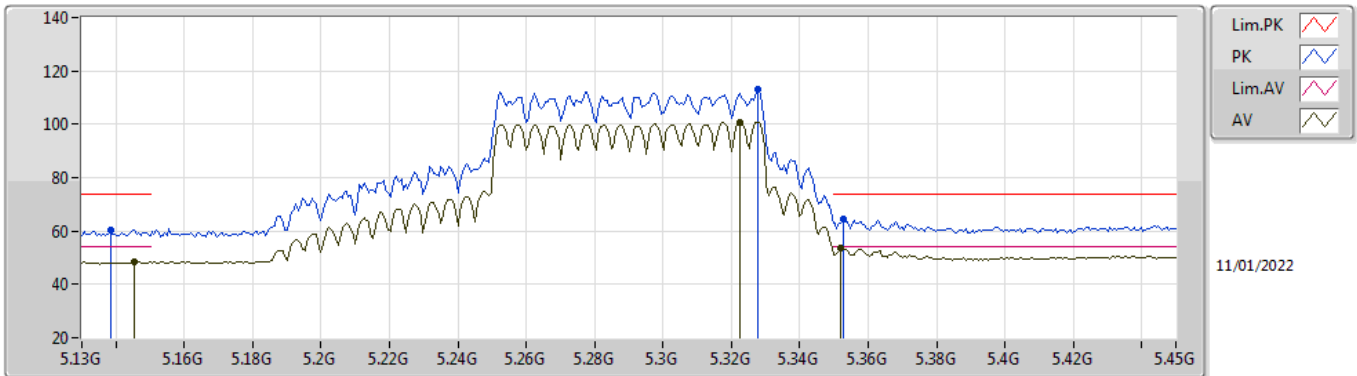

802.11ax HEW80_Nss1,(MCS0)_4TX

5290MHz_TnomVnom

EUT_Z_4TX
SET 45
50/30/40/45/47/46/45
-1.79/2.28/2.53/0.59/-0.43/-0.16/0.56

Type	Freq (Hz)	Level (dBuV/m)	Limit (dBuV/m)	Margin (dB)	Raw (dBuV)	Dist (m)	Condition	Azimuth (°)	Height (m)	Comment	AF (dB)	CL (dB)	PA (dB)
PK	5.13832G	60.27	74.00	-13.73	54.12	3	Horizontal	3	1.80	-	32.72	6.37	32.94
AV	5.14536G	48.32	54.00	-5.68	42.18	3	Horizontal	3	1.80	-	32.71	6.37	32.94
PK	5.32776G	113.30	Inf	-Inf	106.86	3	Horizontal	3	1.80	-	32.96	6.40	32.92
AV	5.32264G	100.88	Inf	-Inf	94.45	3	Horizontal	3	1.80	-	32.95	6.40	32.92
PK	5.35272G	64.27	74.00	-9.73	57.78	3	Horizontal	3	1.80	-	33.01	6.40	32.92
AV	5.35208G	53.44	54.00	-0.56	46.95	3	Horizontal	3	1.80	-	33.01	6.40	32.92