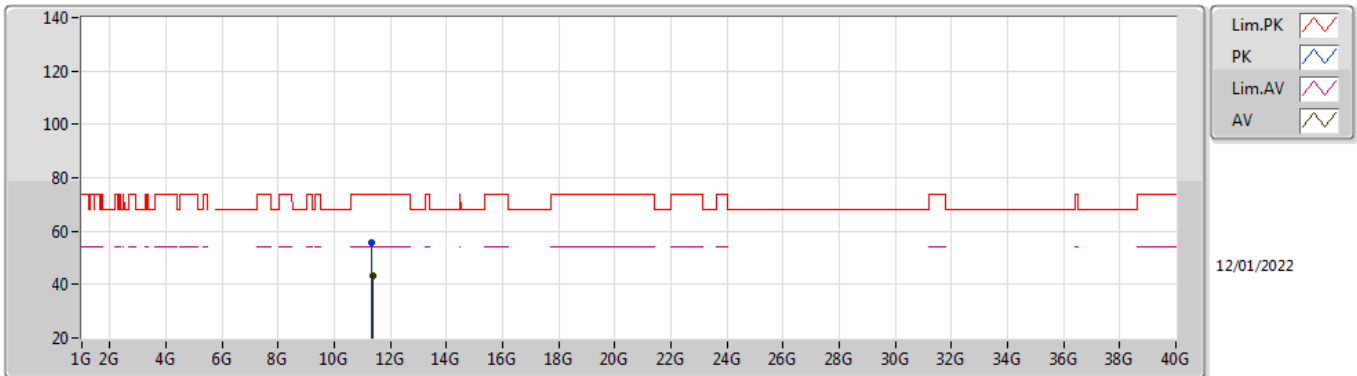

802.11ax HEW40_Nss1,(MCS0)_4TX

5670MHz_TnomVnom

EUT Y_4TX
SET 42
42
10.51

Type	Freq (Hz)	Level (dBuV/m)	Limit (dBuV/m)	Margin (dB)	Raw (dBuV)	Dist (m)	Condition	Azimuth (°)	Height (m)	Comment	AF (dB)	CL (dB)	PA (dB)
PK	11.34832G	55.47	74.00	-18.53	41.02	3	Horizontal	255	1.80	-	38.40	8.84	32.79
AV	11.38G	43.49	54.00	-10.51	29.05	3	Horizontal	255	1.80	-	38.40	8.84	32.80