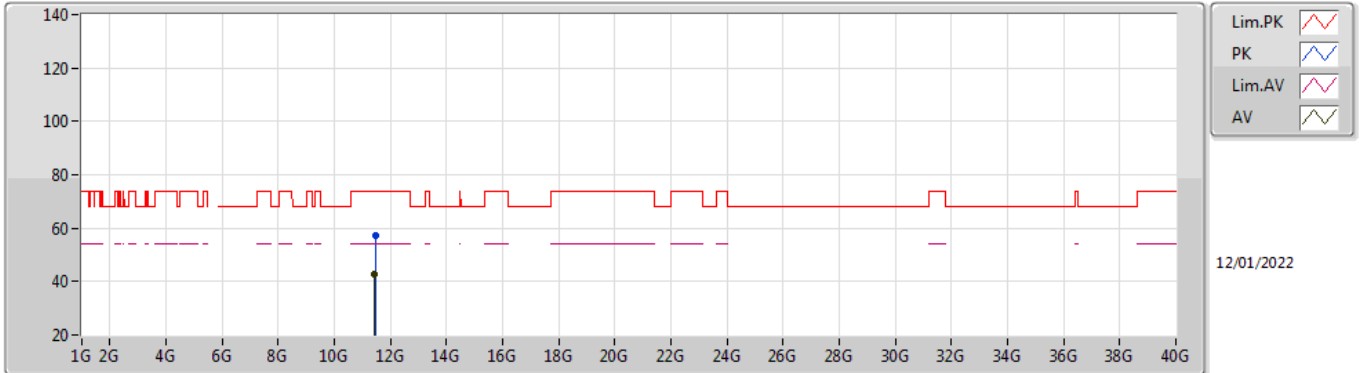

802.11a_Nss1,(6Mbps)_4TX

5720MHz Straddle 5.47-5.725GHz_TnomVnom

EUT_V_4TX
SET 83
83
11.04

Type	Freq (Hz)	Level (dBuV/m)	Limit (dBuV/m)	Margin (dB)	Raw (dBuV)	Dist (m)	Condition	Azimuth (°)	Height (m)	Comment	AF (dB)	CL (dB)	PA (dB)
PK	11.45576G	57.14	74.00	-16.86	42.68	3	Horizontal	210	1.80	-	38.40	8.86	32.80
AV	11.44236G	42.96	54.00	-11.04	28.50	3	Horizontal	210	1.80	-	38.40	8.86	32.80