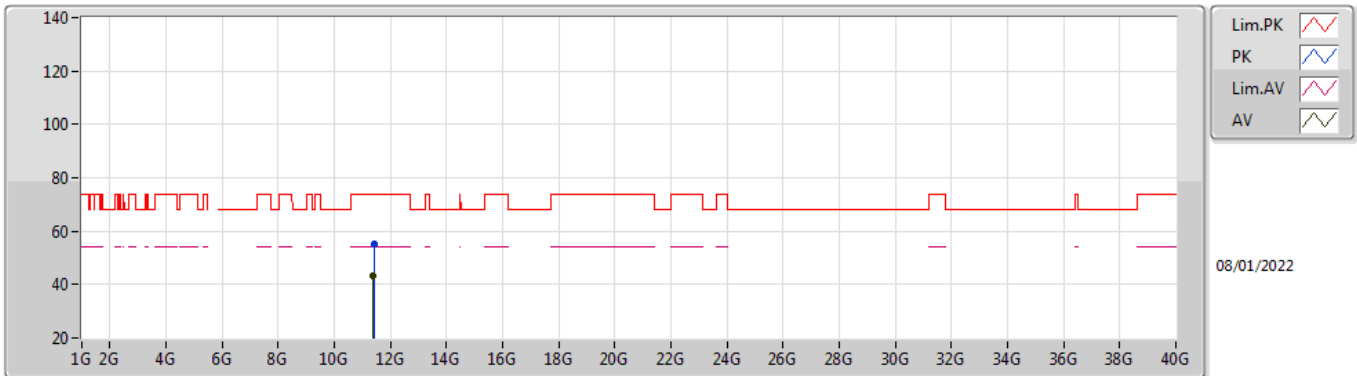

802.11ax HEW40_Nss1,(MCS0)_4TX
5710MHz Straddle 5.47-5.725GHz_TnomVnom

EUT Y_4TX
SET 82
82
10.79

Type	Freq (Hz)	Level (dBuV/m)	Limit (dBuV/m)	Margin (dB)	Raw (dBuV)	Dist (m)	Condition	Azimuth (°)	Height (m)	Comment	AF (dB)	CL (dB)	PA (dB)
PK	11.44904G	55.35	74.00	-18.65	40.89	3	Vertical	46	1.80	-	38.40	8.86	32.80
AV	11.39488G	43.21	54.00	-10.79	28.76	3	Vertical	46	1.80	-	38.40	8.85	32.80