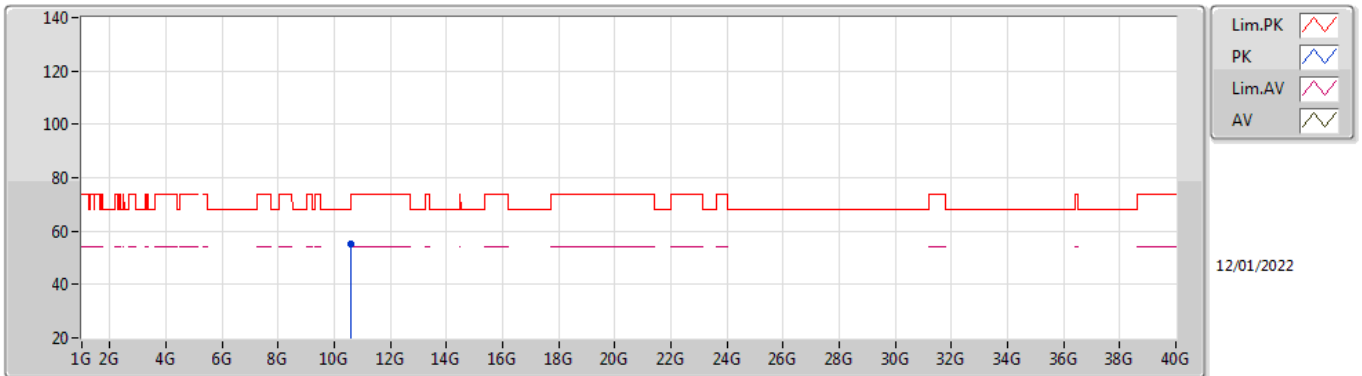

802.11ax HEW80_Nss1,(MCS0)_4TX

5290MHz_TnomVnom

EUT Y_4TX
SET 45
45
12.97

Type	Freq (Hz)	Level (dBuV/m)	Limit (dBuV/m)	Margin (dB)	Raw (dBuV)	Dist (m)	Condition	Azimuth (°)	Height (m)	Comment	AF (dB)	CL (dB)	PA (dB)
PK	10.5712G	55.23	68.20	-12.97	40.99	3	Horizontal	246	1.58	-	38.57	8.64	32.97