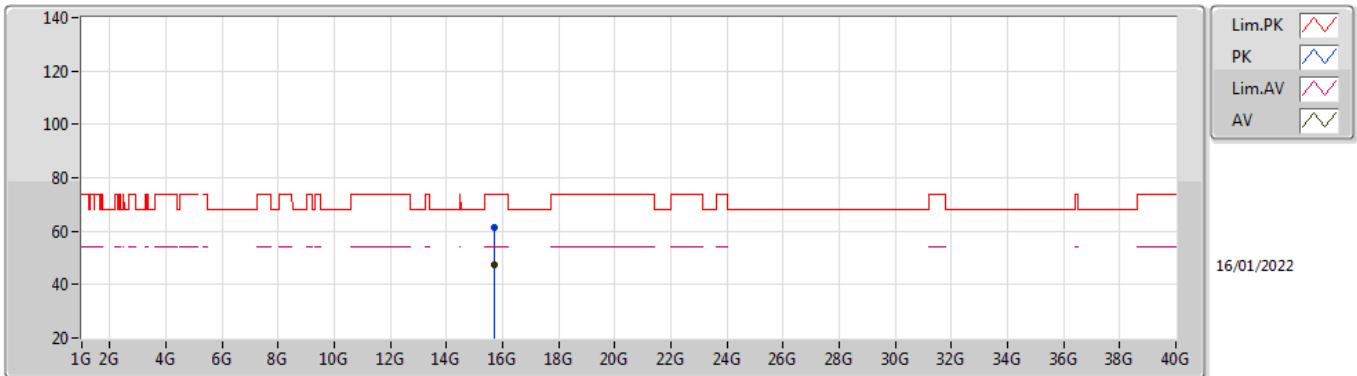

802.11ax HEW20_Nss1,(MCS0)_1TX

5240MHz_TnomVnom

EUT X_1TX
Setting 95
02-B-E-2

Type	Freq (Hz)	Level (dBuV/m)	Limit (dBuV/m)	Margin (dB)	Raw (dBuV)	Dist (m)	Condition	Azimuth (°)	Height (m)	Comment	AF (dB)	CL (dB)	PA (dB)
PK	15.71982G	61.30	74.00	-12.70	47.44	3	Vertical	9	2.90	-	37.40	9.87	33.41
AV	15.71958G	47.37	54.00	-6.63	33.51	3	Vertical	9	2.90	-	37.40	9.87	33.41