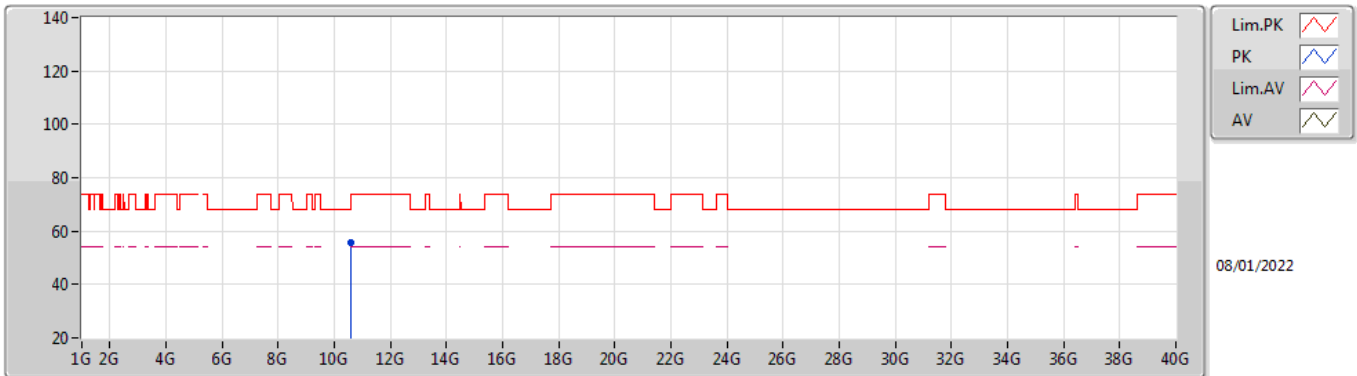

802.11ax HEW40_Nss1,(MCS0)_4TX

5270MHz_TnomVnom

EUT Y_4TX
SET 63
63
12.38

Type	Freq (Hz)	Level (dBuV/m)	Limit (dBuV/m)	Margin (dB)	Raw (dBuV)	Dist (m)	Condition	Azimuth (°)	Height (m)	Comment	AF (dB)	CL (dB)	PA (dB)
PK	10.57024G	55.82	68.20	-12.38	41.58	3	Horizontal	64	3.00	-	38.57	8.64	32.97