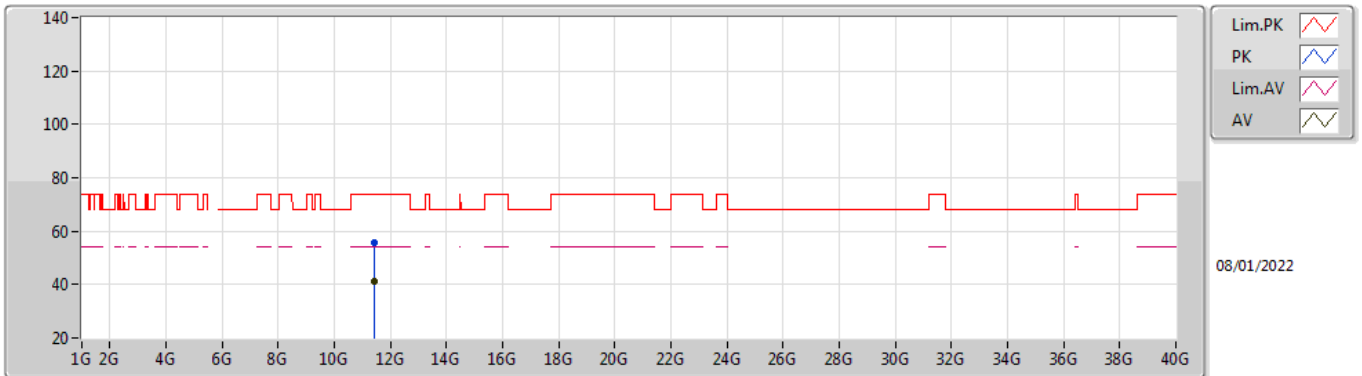

802.11ax HEW20_Nss1,(MCS0)_4TX
5720MHz Straddle 5.47-5.725GHz_TnomVnom

EUT Y_4TX
SET 78
78
12.56

Type	Freq (Hz)	Level (dBuV/m)	Limit (dBuV/m)	Margin (dB)	Raw (dBuV)	Dist (m)	Condition	Azimuth (°)	Height (m)	Comment	AF (dB)	CL (dB)	PA (dB)
PK	11.42064G	55.44	74.00	-18.56	40.98	3	Horizontal	324	1.27	-	38.40	8.86	32.80
AV	11.44908G	41.44	54.00	-12.56	26.98	3	Horizontal	324	1.27	-	38.40	8.86	32.80