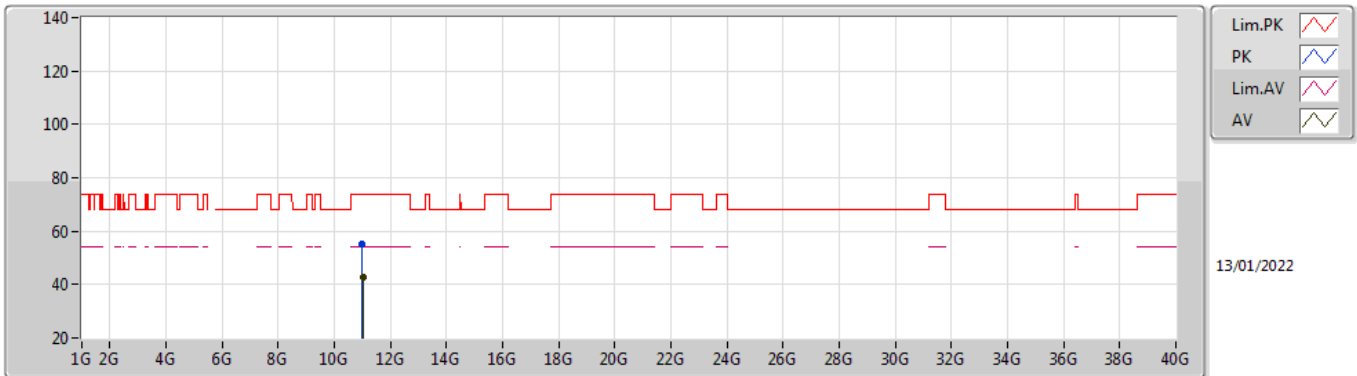

802.11ax HEW40_Nss1,(MCS0)_4TX

5510MHz_TnomVnom

EUT Y_4TX
SET 49
49
11.14

Type	Freq (Hz)	Level (dBuV/m)	Limit (dBuV/m)	Margin (dB)	Raw (dBuV)	Dist (m)	Condition	Azimuth (°)	Height (m)	Comment	AF (dB)	CL (dB)	PA (dB)
PK	11.00784G	55.12	74.00	-18.88	40.63	3	Vertical	146	1.79	-	38.49	8.75	32.75
AV	11.02792G	42.86	54.00	-11.14	28.38	3	Vertical	146	1.79	-	38.47	8.76	32.75