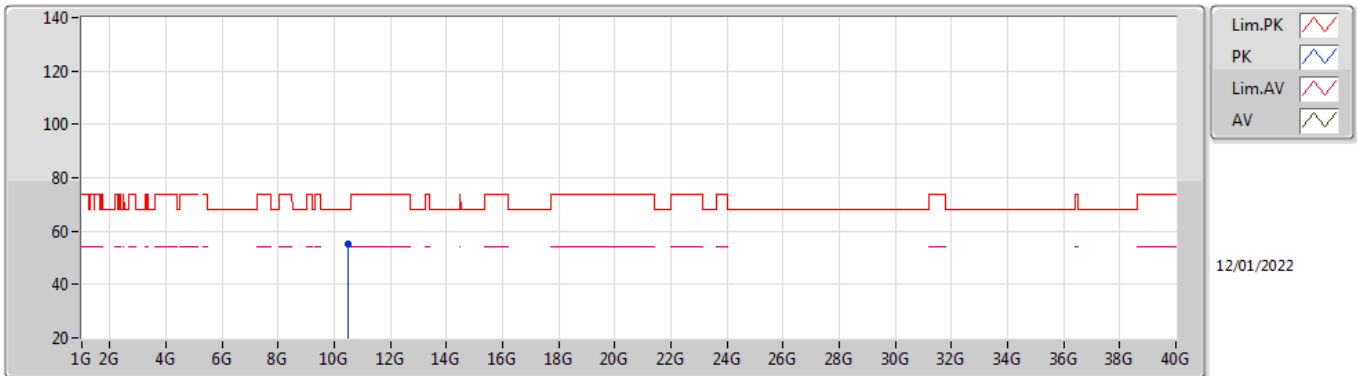

802.11a_Nss1,(6Mbps)_4TX

5260MHz_TnomVnom

EUT Y_4TX
SET 80
80
13.05

Type	Freq (Hz)	Level (dBuV/m)	Limit (dBuV/m)	Margin (dB)	Raw (dBuV)	Dist (m)	Condition	Azimuth (°)	Height (m)	Comment	AF (dB)	CL (dB)	PA (dB)
PK	10.50844G	55.15	68.20	-13.05	41.02	3	Vertical	83	1.80	-	38.51	8.63	33.01