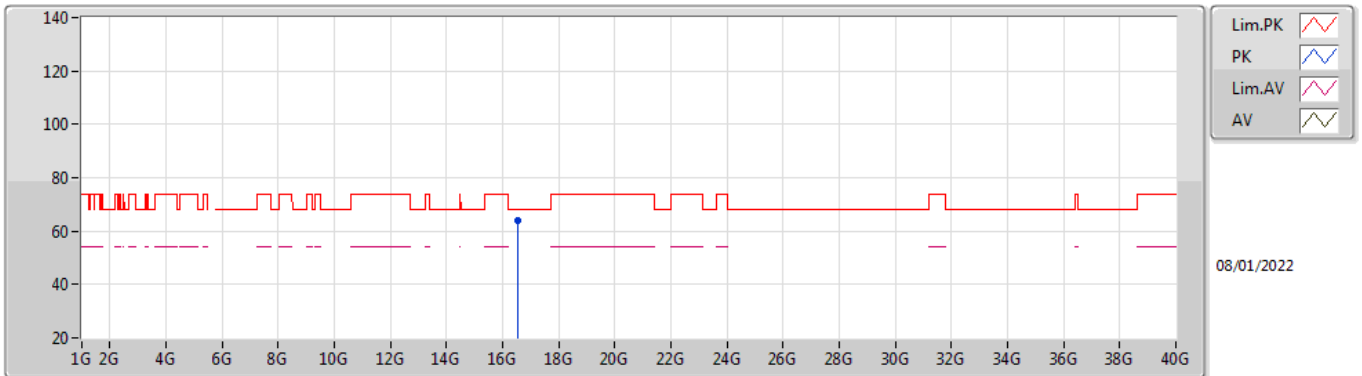

802.11ax HEW40_Nss1,(MCS0)_4TX

5510MHz_TnomVnom

EUT Y_4TX
SET 54
54
4.07

Type	Freq (Hz)	Level (dBuV/m)	Limit (dBuV/m)	Margin (dB)	Raw (dBuV)	Dist (m)	Condition	Azimuth (°)	Height (m)	Comment	AF (dB)	CL (dB)	PA (dB)
PK	16.53608G	64.13	68.20	-4.07	45.58	3	Vertical	104	1.75	-	40.30	10.66	32.41