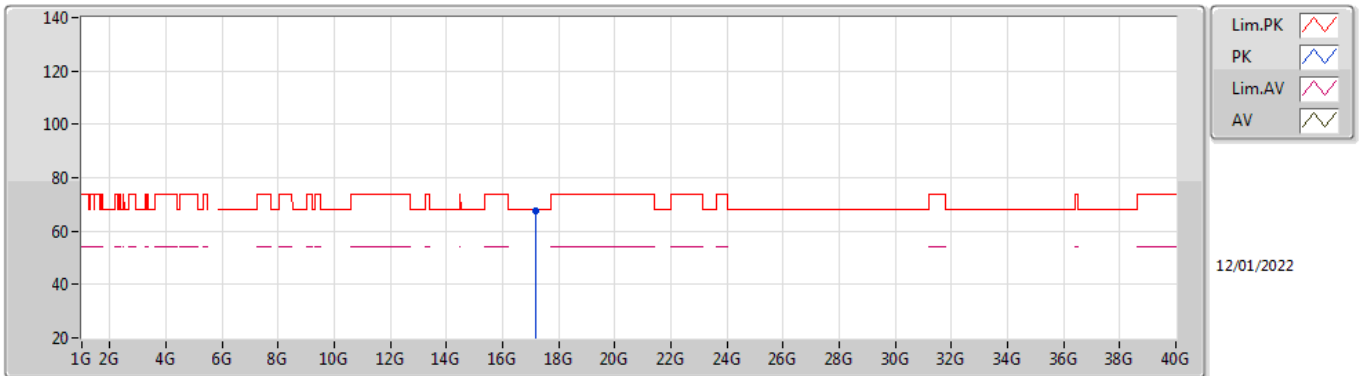

802.11ax HEW20_Nss1,(MCS0)_4TX
5720MHz Straddle 5.47-5.725GHz_TnomVnom

EUT Y_4TX
SET 83
83
0.79

Type	Freq (Hz)	Level (dBuV/m)	Limit (dBuV/m)	Margin (dB)	Raw (dBuV)	Dist (m)	Condition	Azimuth (°)	Height (m)	Comment	AF (dB)	CL (dB)	PA (dB)
PK	17.15976G	67.41	68.20	-0.79	47.09	3	Horizontal	176	1.78	-	41.52	10.85	32.05