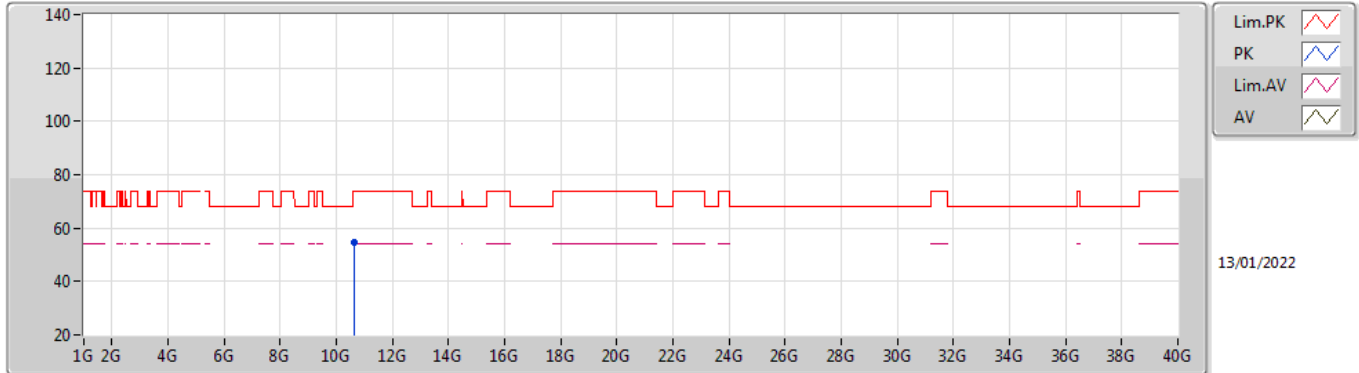

802.11ax HEW40_Nss1,(MCS0)_4TX

5310MHz_TnomVnom

EUT Y_4TX
SET 49
49
19.10

Type	Freq	Level	Limit	Margin	Raw	Dist	Condition	Azimuth	Height	Comment	AF	CL	PA
	(Hz)	(dBuV/m)	(dBuV/m)	(dB)	(dBuV)	(m)		(°)	(m)		(dB)	(dB)	(dB)
PK	10.65136G	54.90	74.00	-19.10	40.57	3	Vertical	326	1.02	-	38.60	8.66	32.93