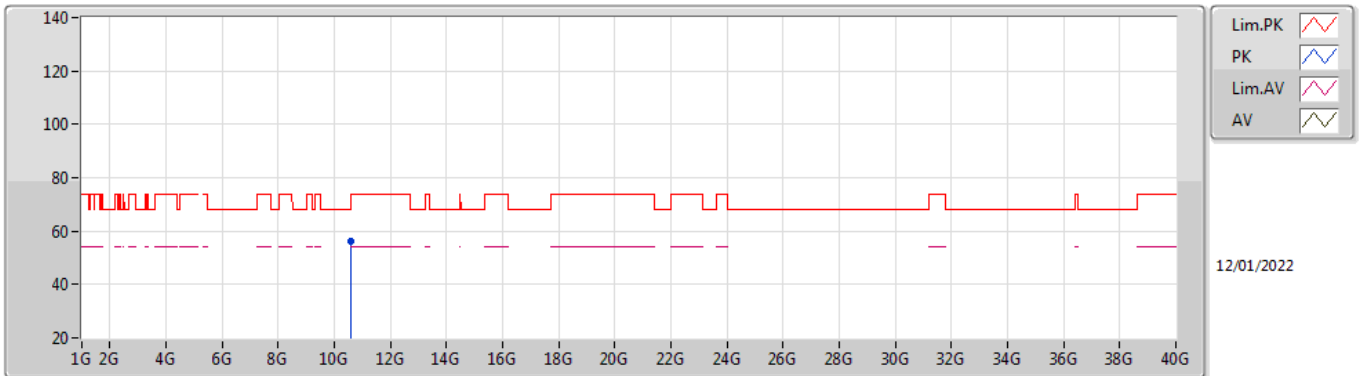

802.11a_Nss1,(6Mbps)_4TX

5300MHz_TnomVnom

EUT Y_4TX
SET 65
65
11.99

Type	Freq (Hz)	Level (dBuV/m)	Limit (dBuV/m)	Margin (dB)	Raw (dBuV)	Dist (m)	Condition	Azimuth (°)	Height (m)	Comment	AF (dB)	CL (dB)	PA (dB)
PK	10.58756G	56.21	68.20	-11.99	41.93	3	Horizontal	144	1.80	-	38.59	8.65	32.96