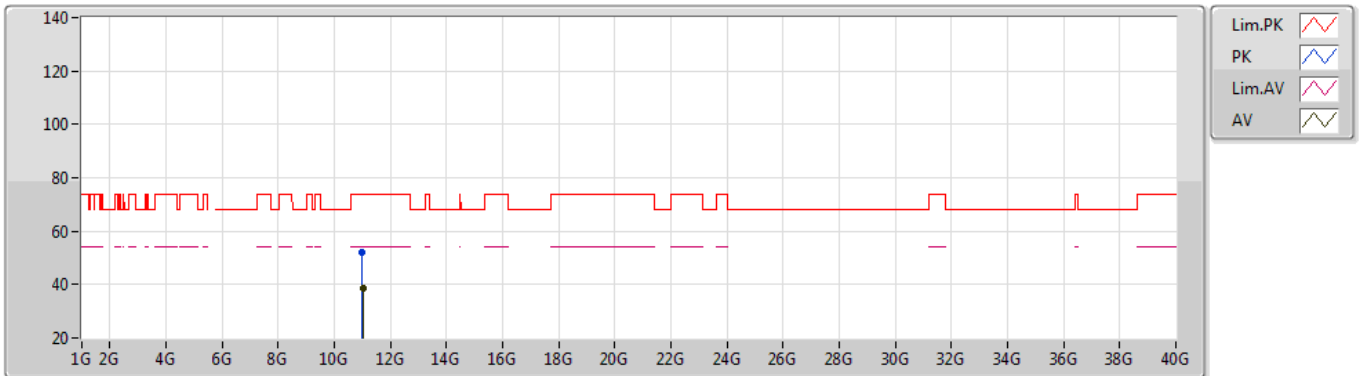

802.11a_Nss1,(6Mbps)_1TX

5500MHz_TnomVnom

EUT X_1TX
Setting 79
02-B-E-2

Type	Freq (Hz)	Level (dBuV/m)	Limit (dBuV/m)	Margin (dB)	Raw (dBuV)	Dist (m)	Condition	Azimuth (°)	Height (m)	Comment	AF (dB)	CL (dB)	PA (dB)
PK	10.98956G	52.10	74.00	-21.90	39.18	3	Vertical	127	2.58	-	38.49	7.70	33.27
AV	11.00858G	38.69	54.00	-15.31	25.75	3	Vertical	127	2.58	-	38.51	7.70	33.27