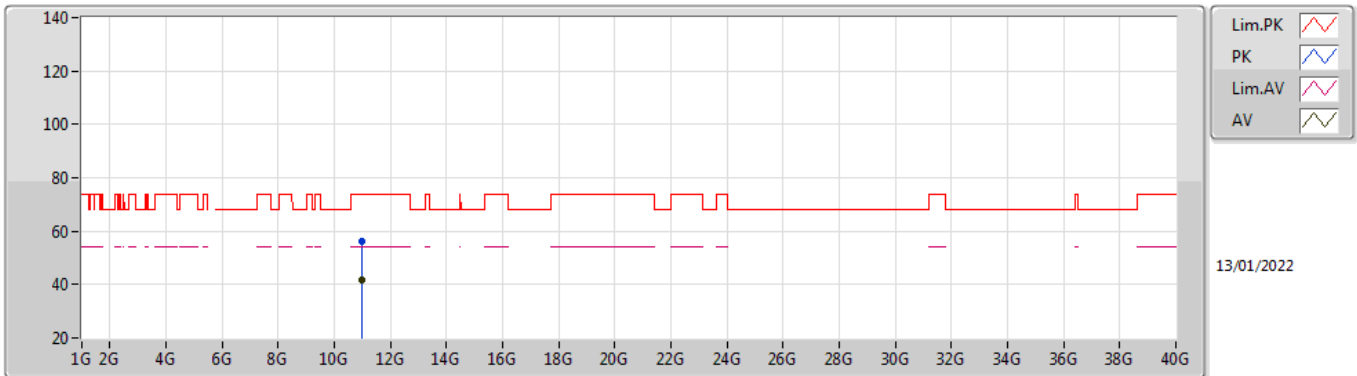

802.11ax HEW20_Nss1,(MCS0)_4TX

5500MHz_TnomVnom

EUT Y_4TX
SET 60
60
12.48

Type	Freq (Hz)	Level (dBuV/m)	Limit (dBuV/m)	Margin (dB)	Raw (dBuV)	Dist (m)	Condition	Azimuth (°)	Height (m)	Comment	AF (dB)	CL (dB)	PA (dB)
PK	10.99672G	56.07	74.00	-17.93	41.57	3	Vertical	26	1.80	-	38.50	8.75	32.75
AV	10.98236G	41.52	54.00	-12.48	27.03	3	Vertical	26	1.80	-	38.50	8.75	32.76