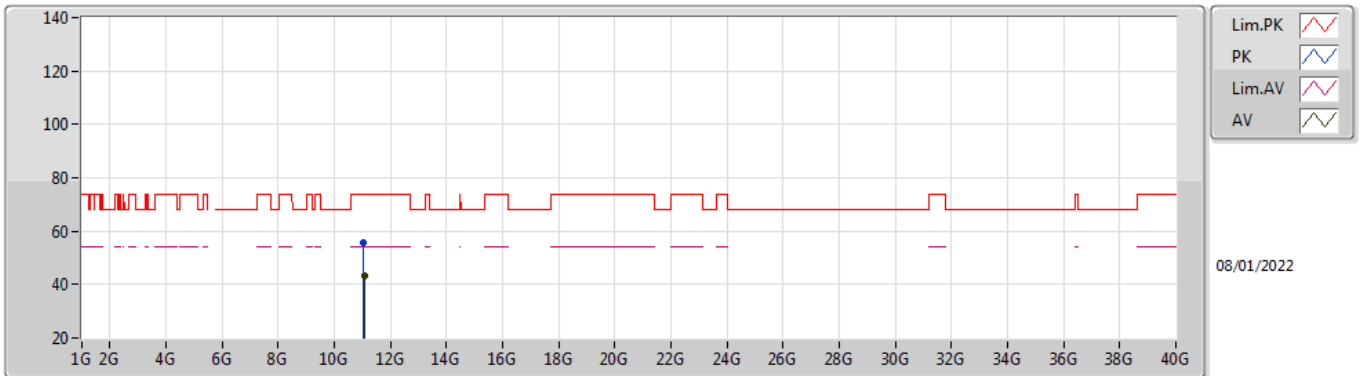

802.11ax HEW80_Nss1,(MCS0)_4TX

5530MHz_TnomVnom

EUT Y_4TX
SET 55
55
10.93

Type	Freq (Hz)	Level (dBuV/m)	Limit (dBuV/m)	Margin (dB)	Raw (dBuV)	Dist (m)	Condition	Azimuth (°)	Height (m)	Comment	AF (dB)	CL (dB)	PA (dB)
PK	11.01888G	55.66	74.00	-18.34	41.18	3	Vertical	312	1.80	-	38.48	8.75	32.75
AV	11.10192G	43.07	54.00	-10.93	28.65	3	Vertical	312	1.80	-	38.40	8.78	32.76