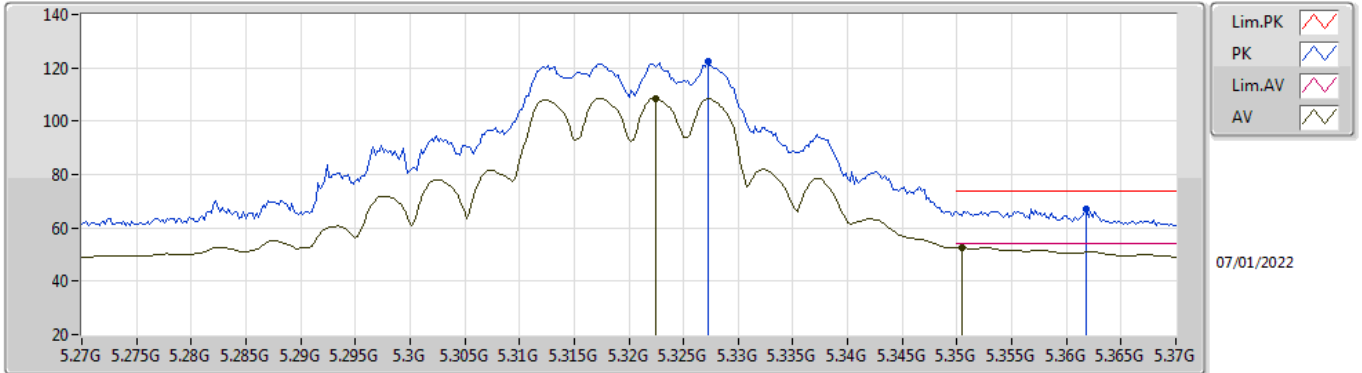

802.11ax HEW20_Nss1,(MCS0)_4TX

5320MHz_TnomVnom

EUT Y_4TX
SET 60
80/60/70/65/63/62/60
-25.04/1.78/-9.73/-3.86/-1.82/-0.06/1.40

Type	Freq (Hz)	Level (dBuV/m)	Limit (dBuV/m)	Margin (dB)	Raw (dBuV)	Dist (m)	Condition	Azimuth (°)	Height (m)	Comment	AF (dB)	CL (dB)	PA (dB)
PK	5.3272G	122.18	Inf	-Inf	115.75	3	Vertical	343	1.75	-	32.95	6.40	32.92
AV	5.3224G	108.52	Inf	-Inf	102.10	3	Vertical	343	1.75	-	32.94	6.40	32.92
PK	5.3618G	67.09	74.00	-6.91	60.56	3	Vertical	343	1.75	-	33.05	6.40	32.92
AV	5.3504G	52.60	54.00	-1.40	46.12	3	Vertical	343	1.75	-	33.00	6.40	32.92