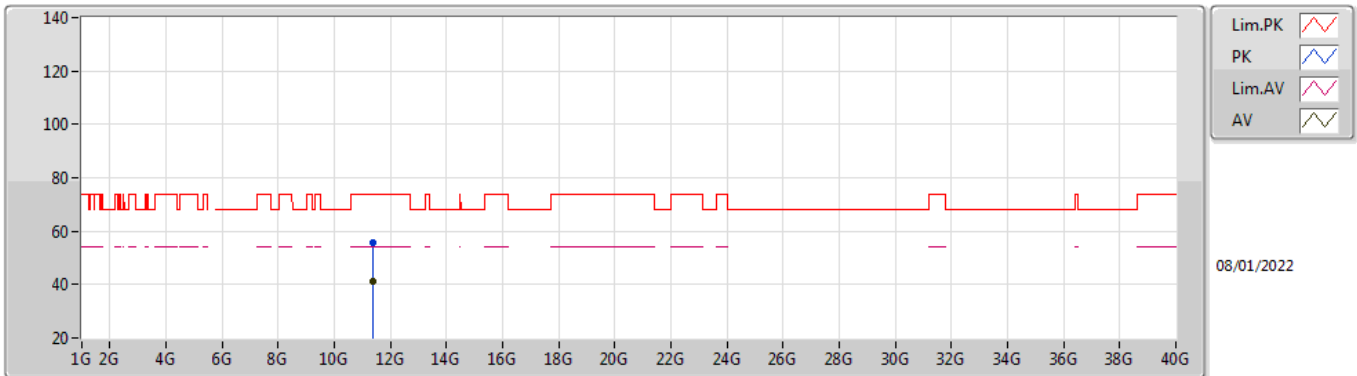

802.11ax HEW20_Nss1,(MCS0)_4TX

5700MHz_TnomVnom

EUT Y_4TX
SET 40
40
12.75

Type	Freq (Hz)	Level (dBuV/m)	Limit (dBuV/m)	Margin (dB)	Raw (dBuV)	Dist (m)	Condition	Azimuth (°)	Height (m)	Comment	AF (dB)	CL (dB)	PA (dB)
PK	11.39548G	55.79	74.00	-18.21	41.34	3	Vertical	306	2.94	-	38.40	8.85	32.80
AV	11.39776G	41.25	54.00	-12.75	26.80	3	Vertical	306	2.94	-	38.40	8.85	32.80