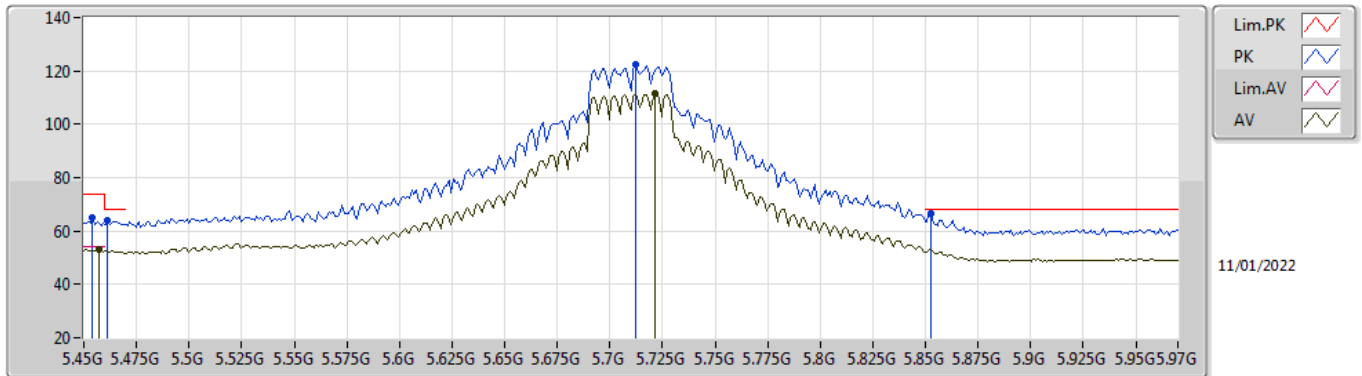

802.11ax HEW40_Nss1,(MCS0)_4TX

5710MHz Straddle 5.47-5.725GHz_TnomVnom

EUT_Z_4TX
SET 72
72
0.97

Type	Freq (Hz)	Level (dBuV/m)	Limit (dBuV/m)	Margin (dB)	Raw (dBuV)	Dist (m)	Condition	Azimuth (°)	Height (m)	Comment	AF (dB)	CL (dB)	PA (dB)
PK	5.45416G	65.01	74.00	-8.99	57.77	3	Horizontal	360	1.80	-	33.70	6.45	32.91
AV	5.45728G	53.03	54.00	-0.97	45.78	3	Horizontal	360	1.80	-	33.70	6.46	32.91
PK	5.46144G	63.86	68.20	-4.34	56.60	3	Horizontal	360	1.80	-	33.70	6.46	32.90
PK	5.71208G	122.58	Inf	-Inf	114.80	3	Horizontal	360	1.80	-	34.10	6.60	32.92
AV	5.72144G	111.48	Inf	-Inf	103.63	3	Horizontal	360	1.80	-	34.17	6.60	32.92
PK	5.85248G	66.51	68.20	-1.69	58.05	3	Horizontal	360	1.80	-	34.80	6.60	32.94