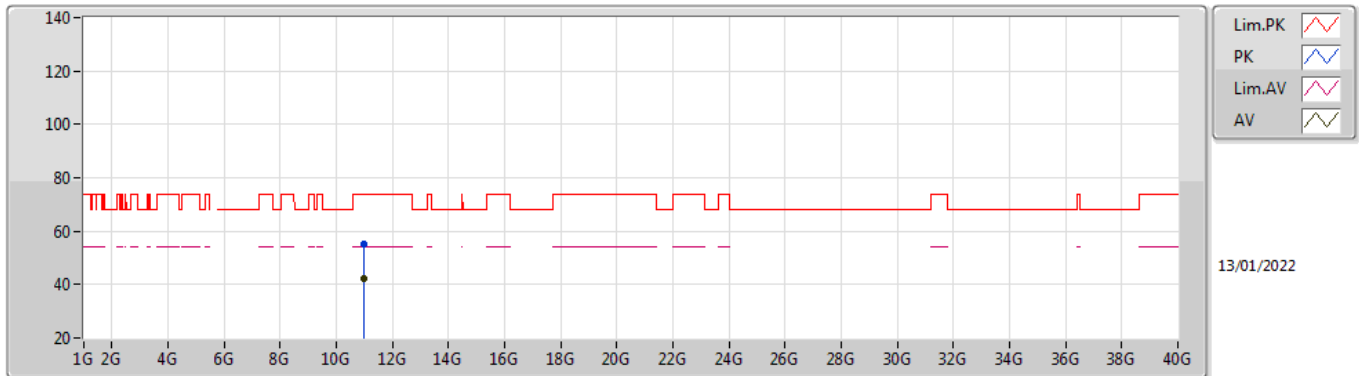

802.11a_Nss1,(6Mbps)_4TX

5500MHz_TnomVnom

EUT Y_4TX
SET 60
60
11.80

Type	Freq (Hz)	Level (dBuV/m)	Limit (dBuV/m)	Margin (dB)	Raw (dBuV)	Dist (m)	Condition	Azimuth (°)	Height (m)	Comment	AF (dB)	CL (dB)	PA (dB)
PK	10.98748G	55.19	74.00	-18.81	40.70	3	Vertical	0	1.77	-	38.50	8.75	32.76
AV	10.98224G	42.20	54.00	-11.80	27.71	3	Vertical	0	1.77	-	38.50	8.75	32.76