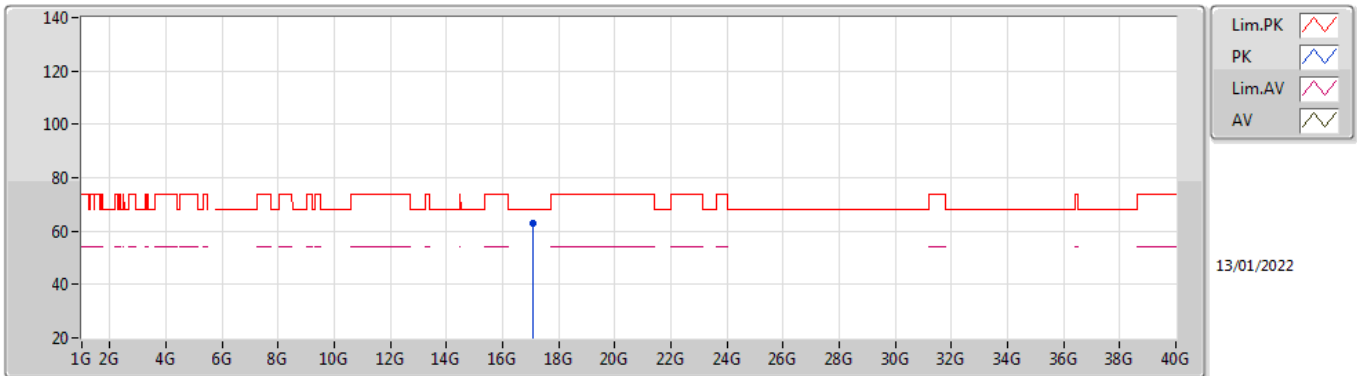

802.11ax HEW20_Nss1,(MCS0)_4TX

5700MHz_TnomVnom

EUT Y_4TX
SET 40
40
2.35

Type	Freq	Level	Limit	Margin	Raw	Dist	Condition	Azimuth	Height	Comment	AF	CL	PA
	(Hz)	(dBuV/m)	(dBuV/m)	(dB)	(dBuV)	(m)		(°)	(m)		(dB)	(dB)	(dB)
PK	17.09808G	62.85	68.20	-5.35	42.71	3	Vertical	156	1.80	-	41.39	10.83	32.08