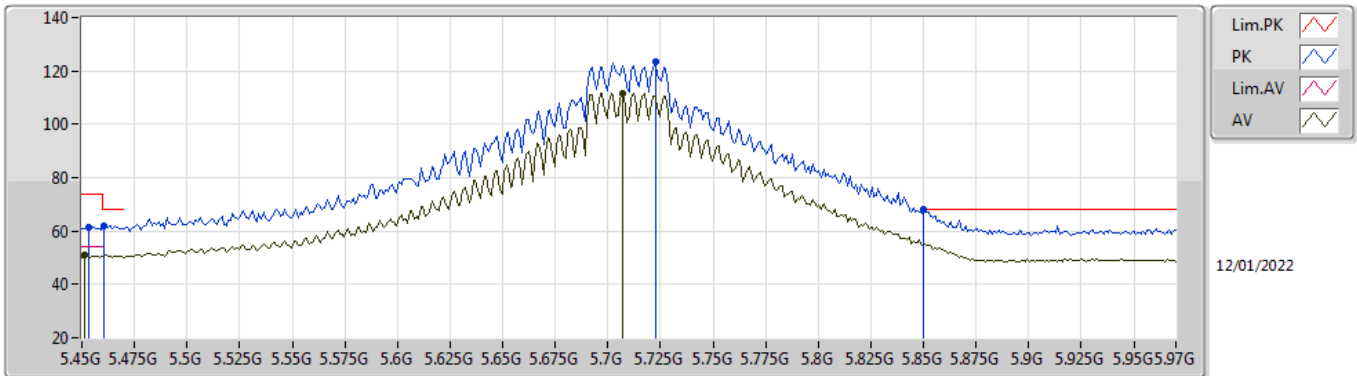

802.11ax HEW40_Nss1,(MCS0)_4TX
5710MHz Straddle 5.47-5.725GHz_TnomVnom

EUT Y_4TX
SET 82
80/100/90/85/83/82
0.52/-3.52/-3.31/-3.07/-0.81/0.21

Type	Freq (Hz)	Level (dBuV/m)	Limit (dBuV/m)	Margin (dB)	Raw (dBuV)	Dist (m)	Condition	Azimuth (°)	Height (m)	Comment	AF (dB)	CL (dB)	PA (dB)
PK	5.45312G	61.40	74.00	-12.60	54.16	3	Vertical	332	1.80	-	33.70	6.45	32.91
AV	5.45104G	51.08	54.00	-2.92	43.84	3	Vertical	332	1.80	-	33.70	6.45	32.91
PK	5.4604G	61.85	68.20	-6.35	54.59	3	Vertical	332	1.80	-	33.70	6.46	32.90
PK	5.72248G	123.45	Inf	-Inf	115.59	3	Vertical	332	1.80	-	34.18	6.60	32.92
AV	5.70688G	111.69	Inf	-Inf	103.95	3	Vertical	332	1.80	-	34.06	6.60	32.92
PK	5.85G	67.99	68.20	-0.21	59.53	3	Vertical	332	1.80	-	34.80	6.60	32.94