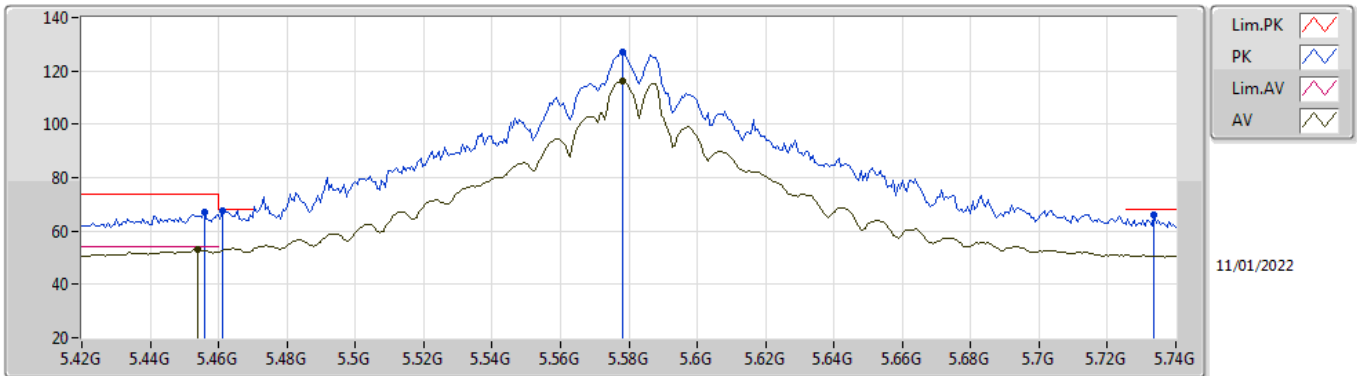

802.11a_Nss1,(6Mbps)_4TX

5580MHz_TnomVnom

EUT_Z_4TX
SET 88
80/100/90/85/87/88
2.53/-4.68/-4.98/2.49/1.69/0.51

Type	Freq (Hz)	Level (dBuV/m)	Limit (dBuV/m)	Margin (dB)	Raw (dBuV)	Dist (m)	Condition	Azimuth (°)	Height (m)	Comment	AF (dB)	CL (dB)	PA (dB)
PK	5.45584G	66.97	74.00	-7.03	59.72	3	Vertical	3	1.80	-	33.70	6.46	32.91
AV	5.45392G	53.04	54.00	-0.96	45.80	3	Vertical	3	1.80	-	33.70	6.45	32.91
PK	5.46096G	67.69	68.20	-0.51	60.43	3	Vertical	3	1.80	-	33.70	6.46	32.90
PK	5.57808G	127.05	Inf	-Inf	119.54	3	Vertical	3	1.80	-	33.84	6.58	32.91
AV	5.57808G	116.01	Inf	-Inf	108.50	3	Vertical	3	1.80	-	33.84	6.58	32.91
PK	5.7336G	66.24	68.20	-1.96	58.29	3	Vertical	3	1.80	-	34.27	6.60	32.92