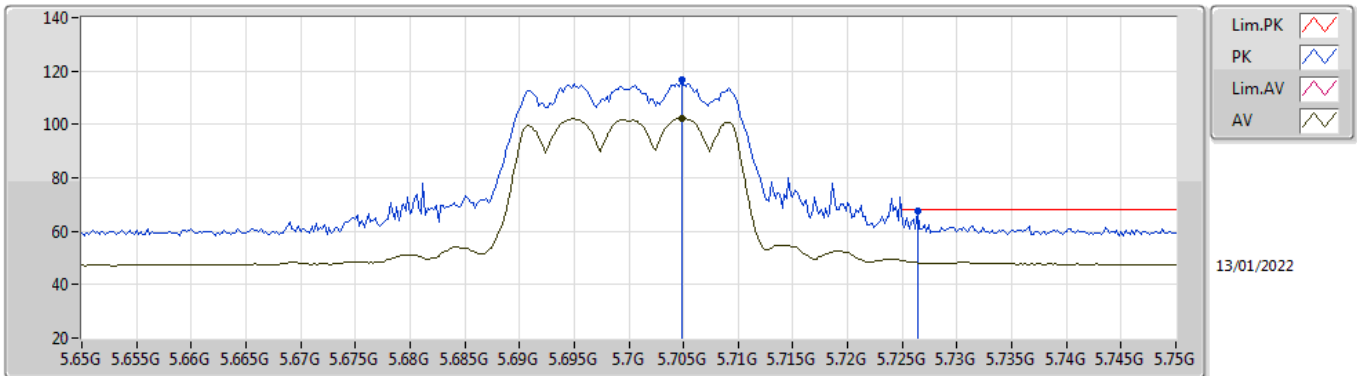

802.11ax HEW20_Nss1,(MCS0)_4TX

5700MHz_TnomVnom

EUT_Z_4TX
SET 41
80/60/50/45/43/41
-30.01/-16.76/-7.40/-2.35/-0.30/0.42

Type	Freq (Hz)	Level (dBuV/m)	Limit (dBuV/m)	Margin (dB)	Raw (dBuV)	Dist (m)	Condition	Azimuth (°)	Height (m)	Comment	AF (dB)	CL (dB)	PA (dB)
PK	5.7048G	116.54	Inf	-Inf	108.82	3	Vertical	0	1.80	-	34.04	6.60	32.92
AV	5.7048G	102.37	Inf	-Inf	94.65	3	Vertical	0	1.80	-	34.04	6.60	32.92
PK	5.7264G	67.78	68.20	-0.42	59.89	3	Vertical	0	1.80	-	34.21	6.60	32.92