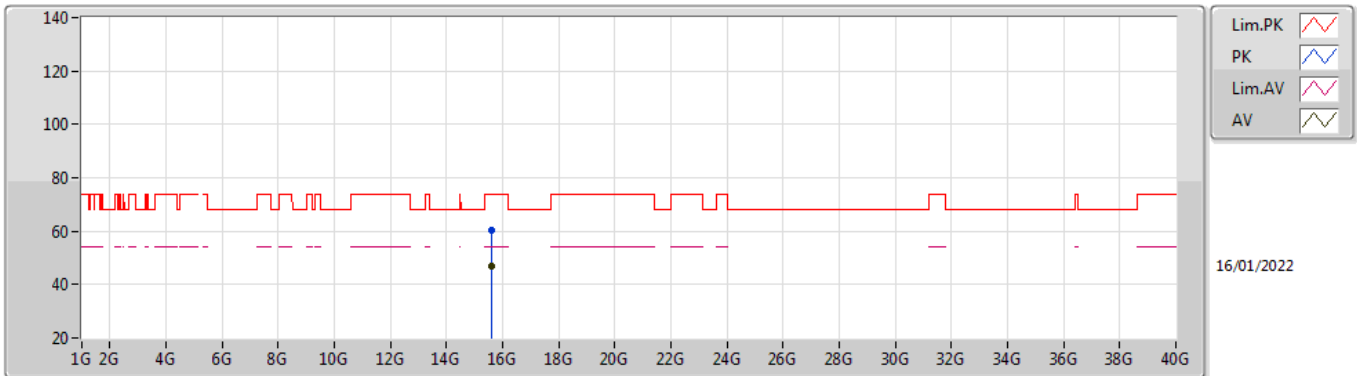

802.11ax HEW20_Nss1,(MCS0)_1TX

5200MHz_TnomVnom

EUT X_1TX
Setting 84
02-B-E-2

Type	Freq (Hz)	Level (dBuV/m)	Limit (dBuV/m)	Margin (dB)	Raw (dBuV)	Dist (m)	Condition	Azimuth (°)	Height (m)	Comment	AF (dB)	CL (dB)	PA (dB)
PK	15.59376G	60.58	74.00	-13.42	46.40	3	Vertical	14	1.76	-	37.62	9.82	33.26
AV	15.59652G	47.03	54.00	-6.97	32.86	3	Vertical	14	1.76	-	37.61	9.82	33.26