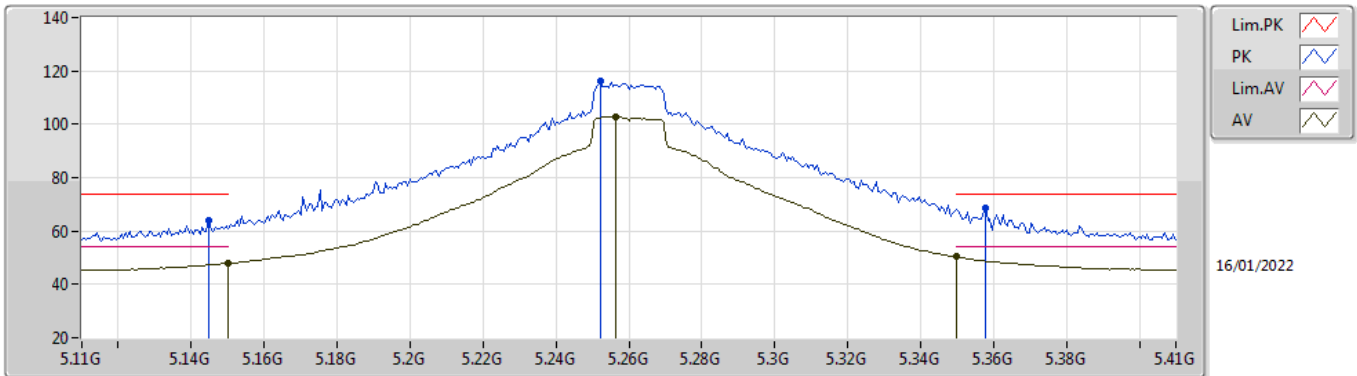

802.11ax HEW20_Nss1,(MCS0)_1TX

5260MHz_TnomVnom

EUT_X_1TX
Setting 95
02-B-E-2-10

Type	Freq (Hz)	Level (dBuV/m)	Limit (dBuV/m)	Margin (dB)	Raw (dBuV)	Dist (m)	Condition	Azimuth (°)	Height (m)	Comment	AF (dB)	CL (dB)	PA (dB)
PK	5.1448G	63.92	74.00	-10.08	57.33	3	Vertical	216	1.87	-	33.50	5.24	32.15
AV	5.15G	47.88	54.00	-6.12	41.28	3	Vertical	216	1.87	-	33.50	5.25	32.15
PK	5.2522G	115.96	Inf	-Inf	109.17	3	Vertical	216	1.87	-	33.60	5.33	32.14
AV	5.2564G	102.73	Inf	-Inf	95.93	3	Vertical	216	1.87	-	33.61	5.33	32.14
PK	5.3578G	68.65	74.00	-5.35	61.69	3	Vertical	216	1.87	-	33.72	5.38	32.14
AV	5.35G	50.26	54.00	-3.74	43.32	3	Vertical	216	1.87	-	33.70	5.38	32.14