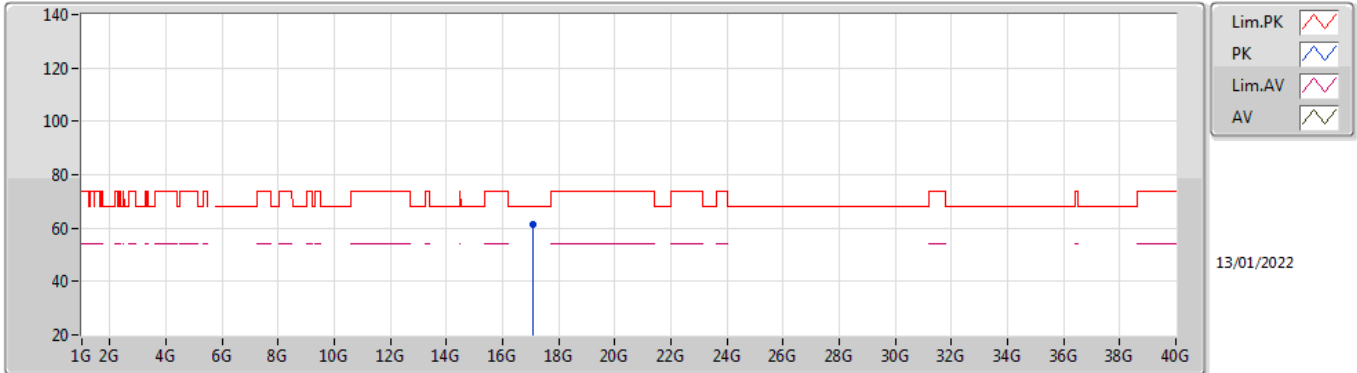

802.11a_Nss1,(6Mbps)_4TX

5700MHz_TnomVnom

EUT Y_4TX
SET 39
39
2.73

Type	Freq	Level	Limit	Margin	Raw	Dist	Condition	Azimuth	Height	Comment	AF	CL	PA
	(Hz)	(dBuV/m)	(dBuV/m)	(dB)	(dBuV)	(m)		(°)	(m)		(dB)	(dB)	(dB)
PK	17.1016G	61.47	68.20	-6.73	41.32	3	Vertical	0	1.80	-	41.40	10.83	32.08