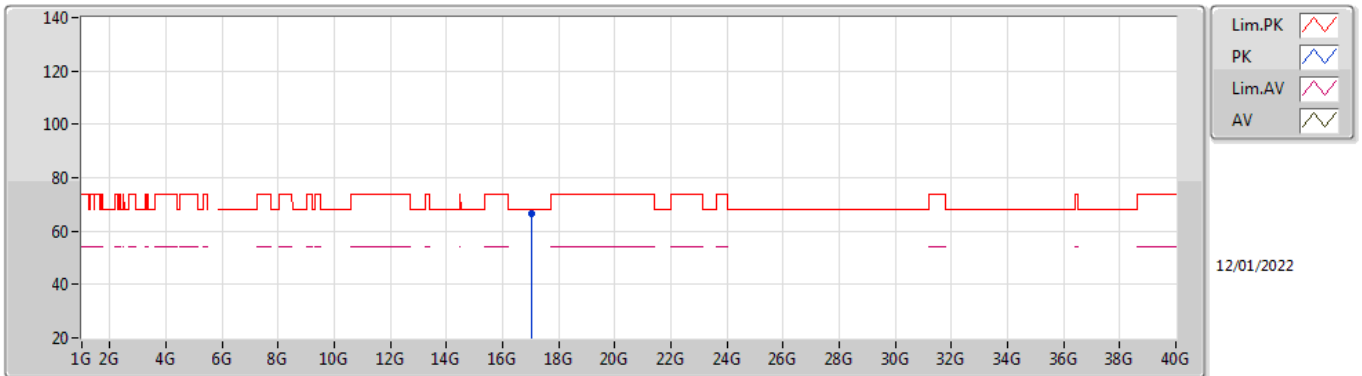

802.11ax HEW80_Nss1,(MCS0)_4TX

5690MHz Straddle 5.47-5.725GHz_TnomVnom

EUT Y_4TX
SET 59
59
1.90

Type	Freq (Hz)	Level (dBuV/m)	Limit (dBuV/m)	Margin (dB)	Raw (dBuV)	Dist (m)	Condition	Azimuth (°)	Height (m)	Comment	AF (dB)	CL (dB)	PA (dB)
PK	17.02712G	66.30	68.20	-1.90	46.43	3	Vertical	299	2.99	-	41.18	10.81	32.12