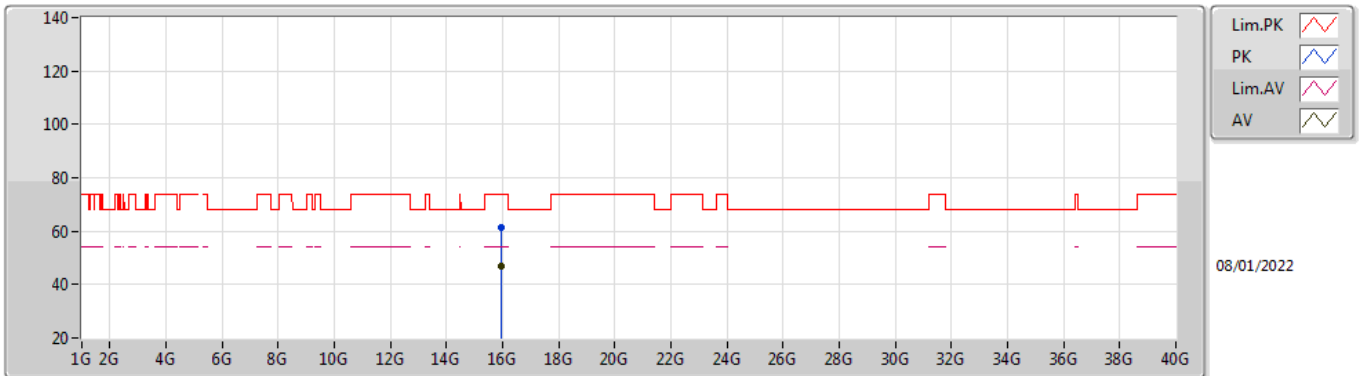

802.11ax HEW20_Nss1,(MCS0)_4TX

5320MHz_TnomVnom

EUT Y_4TX
SET 60
60
7.12

Type	Freq (Hz)	Level (dBuV/m)	Limit (dBuV/m)	Margin (dB)	Raw (dBuV)	Dist (m)	Condition	Azimuth (°)	Height (m)	Comment	AF (dB)	CL (dB)	PA (dB)
PK	15.96168G	61.50	74.00	-12.50	45.36	3	Horizontal	81	1.80	-	38.40	10.49	32.75
AV	15.94656G	46.88	54.00	-7.12	30.75	3	Horizontal	81	1.80	-	38.40	10.48	32.75