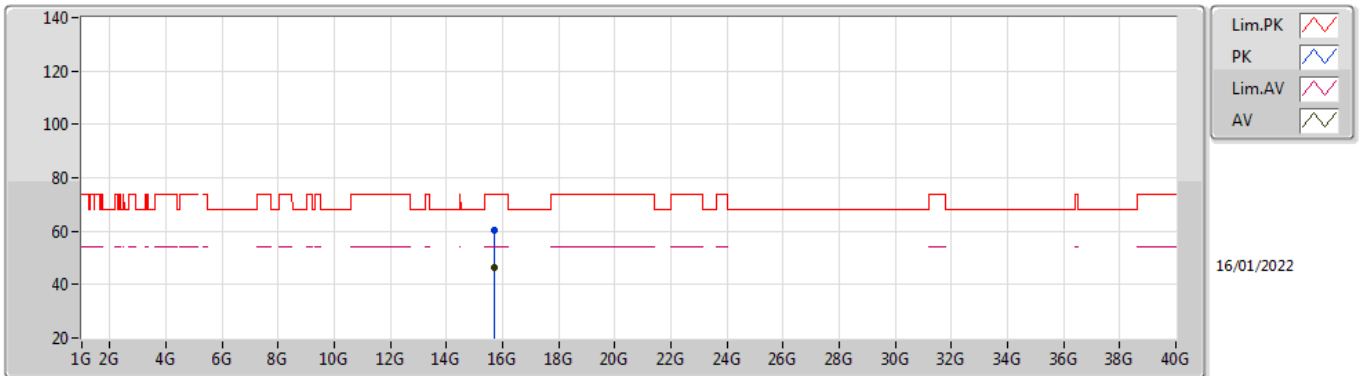

802.11ax HEW20_Nss1,(MCS0)_1TX

5240MHz_TnomVnom

EUT X_1TX
Setting 95
02-B-E-2

Type	Freq (Hz)	Level (dBuV/m)	Limit (dBuV/m)	Margin (dB)	Raw (dBuV)	Dist (m)	Condition	Azimuth (°)	Height (m)	Comment	AF (dB)	CL (dB)	PA (dB)
PK	15.71994G	60.13	74.00	-13.87	46.27	3	Horizontal	9	2.94	-	37.40	9.87	33.41
AV	15.72036G	46.20	54.00	-7.80	32.34	3	Horizontal	9	2.94	-	37.40	9.87	33.41