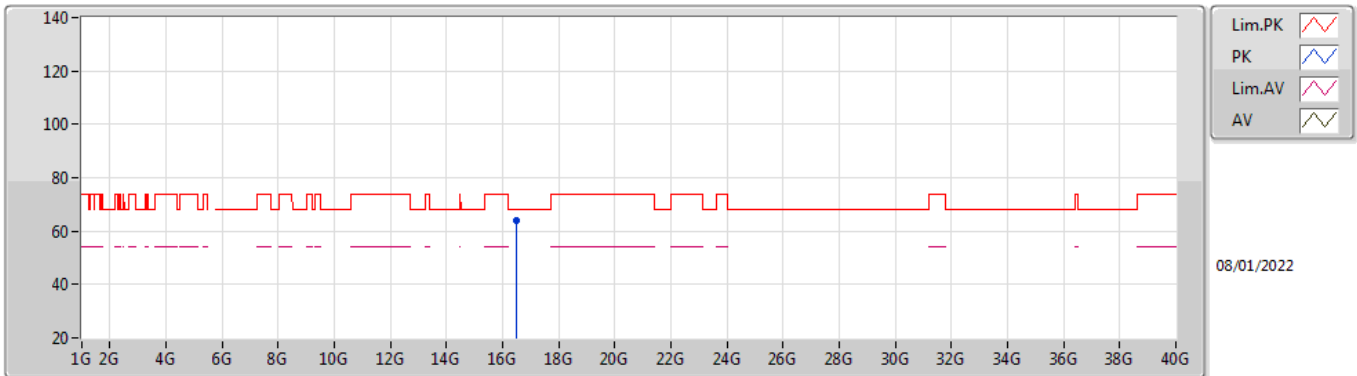

802.11ax HEW20_Nss1,(MCS0)_4TX

5500MHz_TnomVnom

EUT Y_4TX
SET 63
63
4.06

Type	Freq (Hz)	Level (dBuV/m)	Limit (dBuV/m)	Margin (dB)	Raw (dBuV)	Dist (m)	Condition	Azimuth (°)	Height (m)	Comment	AF (dB)	CL (dB)	PA (dB)
PK	16.5138G	64.14	68.20	-4.06	45.61	3	Horizontal	259	1.00	-	40.30	10.65	32.42