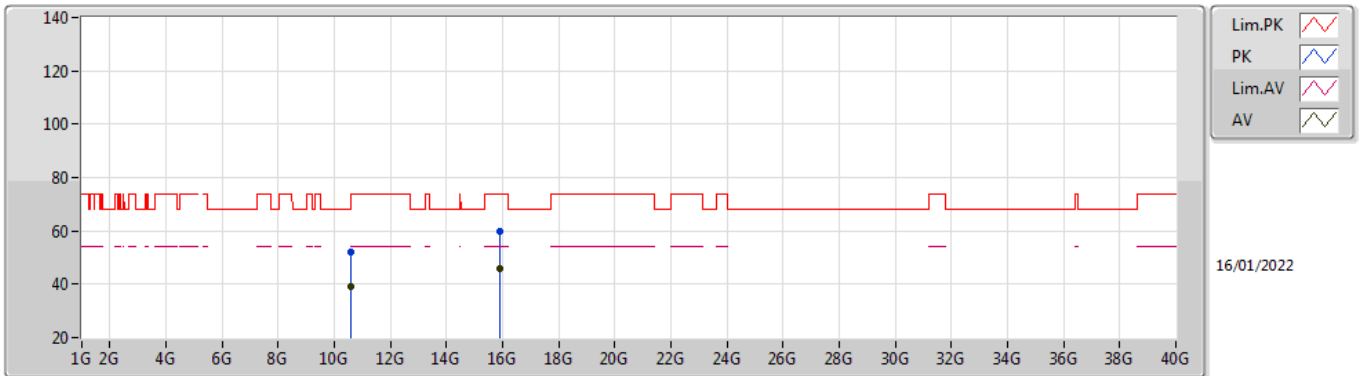

802.11a_Nss1,(6Mbps)_1TX

5300MHz_TnomVnom

EUT_X_1TX
Setting 87
02-B-E-2

Type	Freq (Hz)	Level (dBuV/m)	Limit (dBuV/m)	Margin (dB)	Raw (dBuV)	Dist (m)	Condition	Azimuth (°)	Height (m)	Comment	AF (dB)	CL (dB)	PA (dB)
PK	10.61233G	52.21	74.00	-21.79	39.28	3	Horizontal	310	1.80	-	38.49	7.54	33.10
AV	10.60315G	39.09	54.00	-14.91	26.15	3	Horizontal	310	1.80	-	38.50	7.54	33.10
PK	15.90366G	59.81	74.00	-14.19	45.98	3	Horizontal	8	1.78	-	37.50	9.96	33.63
AV	15.89958G	46.11	54.00	-7.89	32.28	3	Horizontal	8	1.78	-	37.50	9.95	33.62