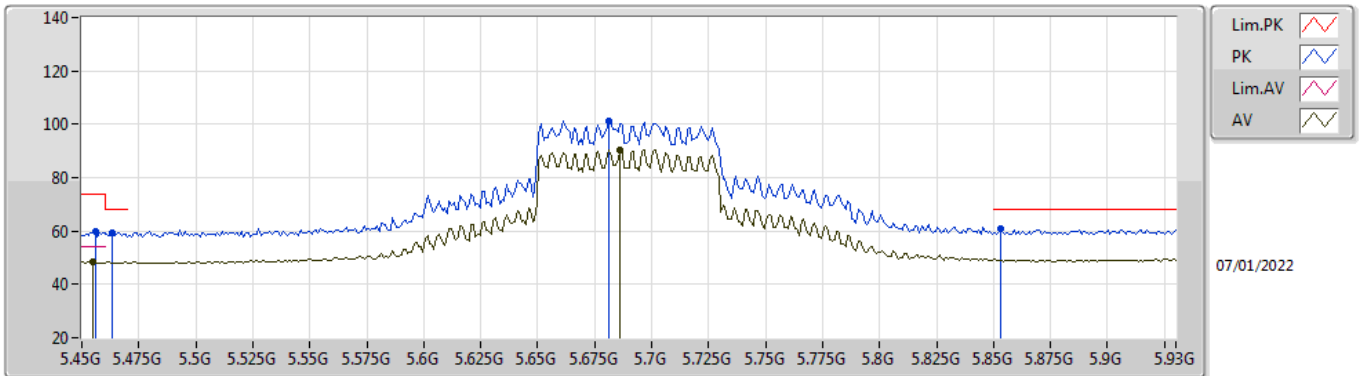

802.11ax HEW80_Nss1,(MCS0)_4TX

5690MHz Straddle 5.47-5.725GHz_TnomVnom

EUT Y_4TX
SET 67
67
5.54

Type	Freq (Hz)	Level (dBuV/m)	Limit (dBuV/m)	Margin (dB)	Raw (dBuV)	Dist (m)	Condition	Azimuth (°)	Height (m)	Comment	AF (dB)	CL (dB)	PA (dB)
PK	5.45576G	59.87	74.00	-14.13	52.62	3	Horizontal	339	2.18	-	33.70	6.46	32.91
AV	5.4548G	48.46	54.00	-5.54	41.22	3	Horizontal	339	2.18	-	33.70	6.45	32.91
PK	5.46344G	59.53	68.20	-8.67	52.27	3	Horizontal	339	2.18	-	33.70	6.46	32.90
PK	5.68136G	101.23	Inf	-Inf	93.51	3	Horizontal	339	2.18	-	34.04	6.60	32.92
AV	5.68616G	90.52	Inf	-Inf	82.81	3	Horizontal	339	2.18	-	34.03	6.60	32.92
PK	5.8532G	60.95	68.20	-7.25	52.48	3	Horizontal	339	2.18	-	34.81	6.60	32.94