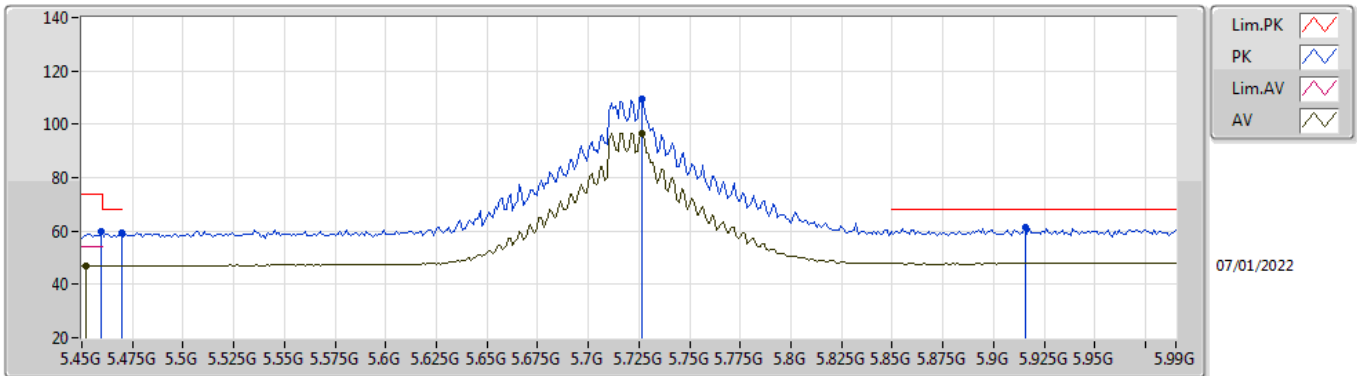

802.11ax HEW20_Nss1,(MCS0)_4TX
5720MHz Straddle 5.47-5.725GHz_TnomVnom

EUT_Y_4TX
SET 108
108
6.82

Type	Freq (Hz)	Level (dBuV/m)	Limit (dBuV/m)	Margin (dB)	Raw (dBuV)	Dist (m)	Condition	Azimuth (°)	Height (m)	Comment	AF (dB)	CL (dB)	PA (dB)
PK	5.45972G	60.06	74.00	-13.94	52.80	3	Horizontal	340	2.12	-	33.70	6.46	32.90
AV	5.45216G	46.89	54.00	-7.11	39.65	3	Horizontal	340	2.12	-	33.70	6.45	32.91
PK	5.46944G	59.37	68.20	-8.83	52.10	3	Horizontal	340	2.12	-	33.70	6.47	32.90
PK	5.72648G	109.44	Inf	-Inf	101.55	3	Horizontal	340	2.12	-	34.21	6.60	32.92
AV	5.72648G	96.79	Inf	-Inf	88.90	3	Horizontal	340	2.12	-	34.21	6.60	32.92
PK	5.91548G	61.38	68.20	-6.82	52.76	3	Horizontal	340	2.12	-	34.96	6.60	32.94