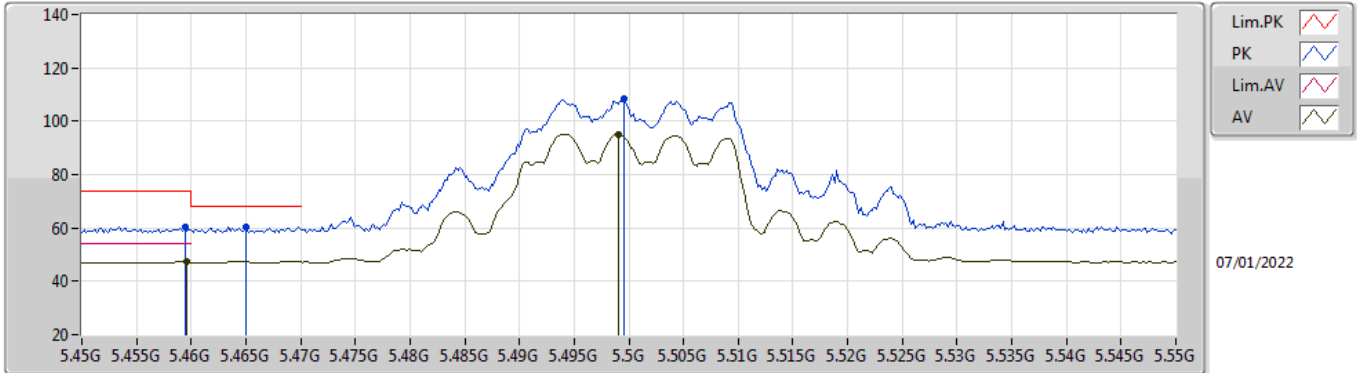

802.11ax HEW20_Nss1,(MCS0)_4TX

5500MHz_TnomVnom

EUT Y_4TX
SET 63
63
6.79

Type	Freq (Hz)	Level (dBuV/m)	Limit (dBuV/m)	Margin (dB)	Raw (dBuV)	Dist (m)	Condition	Azimuth (°)	Height (m)	Comment	AF (dB)	CL (dB)	PA (dB)
PK	5.4594G	60.41	74.00	-13.59	53.15	3	Horizontal	17	1.99	-	33.70	6.46	32.90
AV	5.4596G	47.21	54.00	-6.79	39.95	3	Horizontal	17	1.99	-	33.70	6.46	32.90
PK	5.465G	60.44	68.20	-7.76	53.18	3	Horizontal	17	1.99	-	33.70	6.46	32.90
PK	5.4996G	108.26	Inf	-Inf	100.96	3	Horizontal	17	1.99	-	33.70	6.50	32.90
AV	5.499G	95.15	Inf	-Inf	87.85	3	Horizontal	17	1.99	-	33.70	6.50	32.90