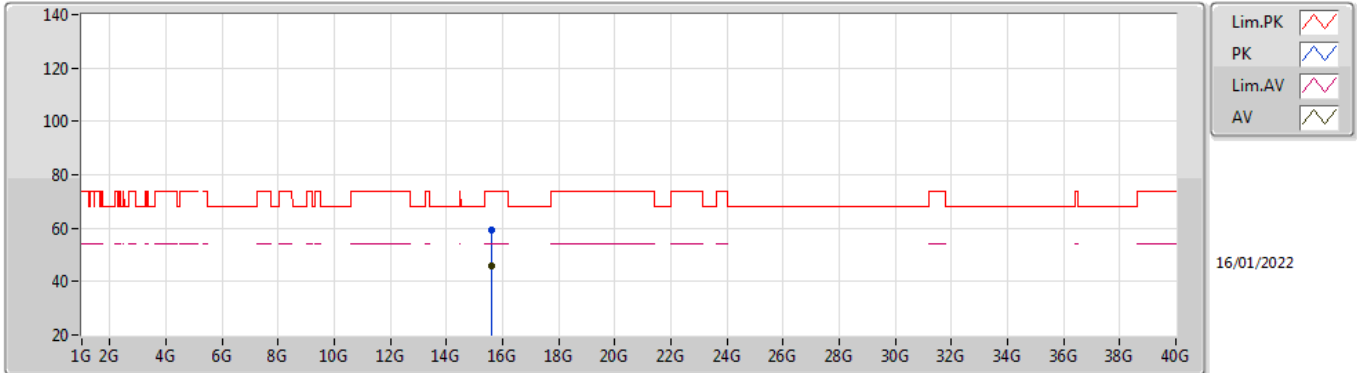

802.11ax HEW20_Nss1,(MCS0)_1TX

5200MHz_TnomVnom

EUT X_1TX
Setting 84
02-B-E-2

Type	Freq (Hz)	Level (dBuV/m)	Limit (dBuV/m)	Margin (dB)	Raw (dBuV)	Dist (m)	Condition	Azimuth (°)	Height (m)	Comment	AF (dB)	CL (dB)	PA (dB)
PK	15.59472G	59.41	74.00	-14.59	45.23	3	Horizontal	29	1.76	-	37.62	9.82	33.26
AV	15.59682G	45.72	54.00	-8.28	31.55	3	Horizontal	29	1.76	-	37.61	9.82	33.26