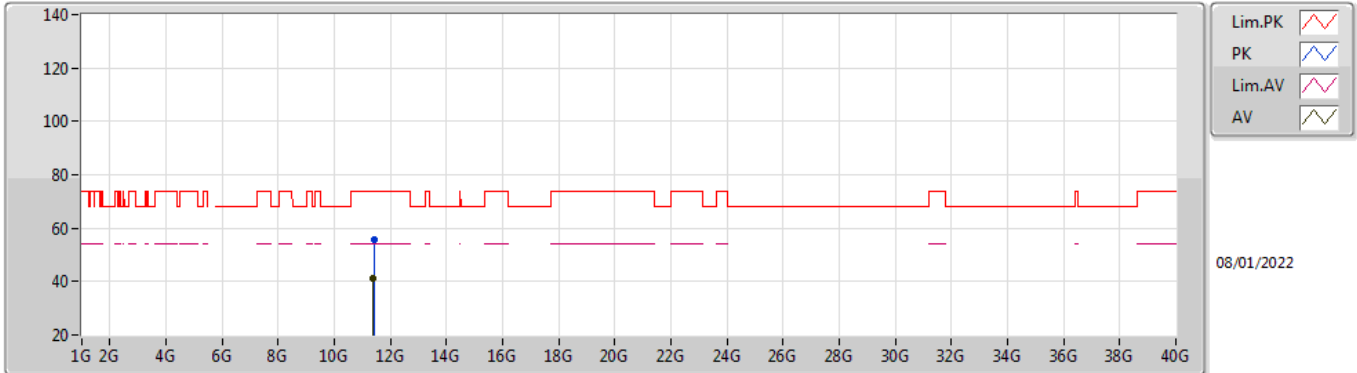

802.11ax HEW20_Nss1,(MCS0)_4TX

5700MHz_TnomVnom

EUT Y_4TX
SET 40
40
12.65

Type	Freq (Hz)	Level (dBuV/m)	Limit (dBuV/m)	Margin (dB)	Raw (dBuV)	Dist (m)	Condition	Azimuth (°)	Height (m)	Comment	AF (dB)	CL (dB)	PA (dB)
PK	11.40772G	55.80	74.00	-18.20	41.35	3	Horizontal	2	1.80	-	38.40	8.85	32.80
AV	11.39412G	41.35	54.00	-12.65	26.90	3	Horizontal	2	1.80	-	38.40	8.85	32.80