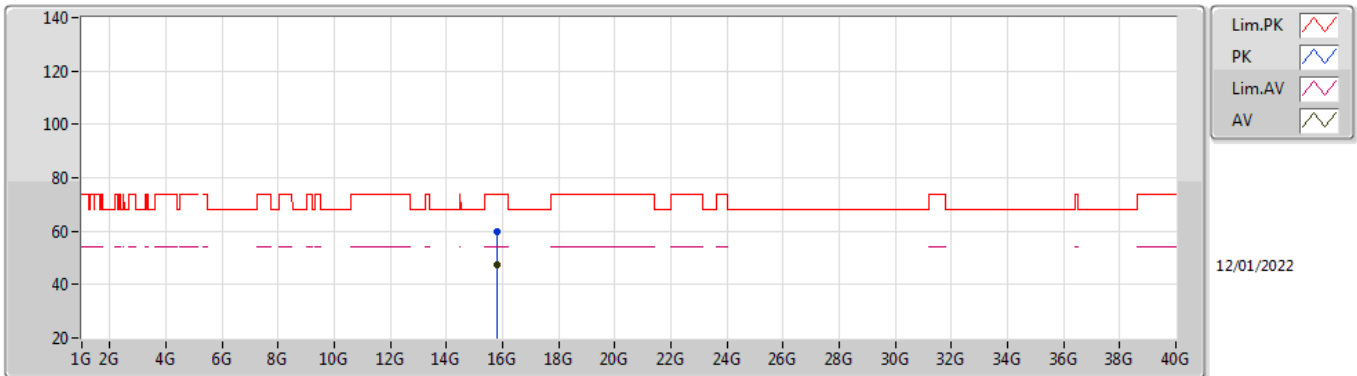

802.11ax HEW40_Nss1,(MCS0)_4TX

5270MHz_TnomVnom

EUT Y_4TX
SET 59
59
6.83

Type	Freq (Hz)	Level (dBuV/m)	Limit (dBuV/m)	Margin (dB)	Raw (dBuV)	Dist (m)	Condition	Azimuth (°)	Height (m)	Comment	AF (dB)	CL (dB)	PA (dB)
PK	15.82624G	59.95	74.00	-14.05	43.94	3	Horizontal	284	1.70	-	38.33	10.45	32.77
AV	15.80448G	47.17	54.00	-6.83	31.20	3	Horizontal	284	1.70	-	38.30	10.44	32.77