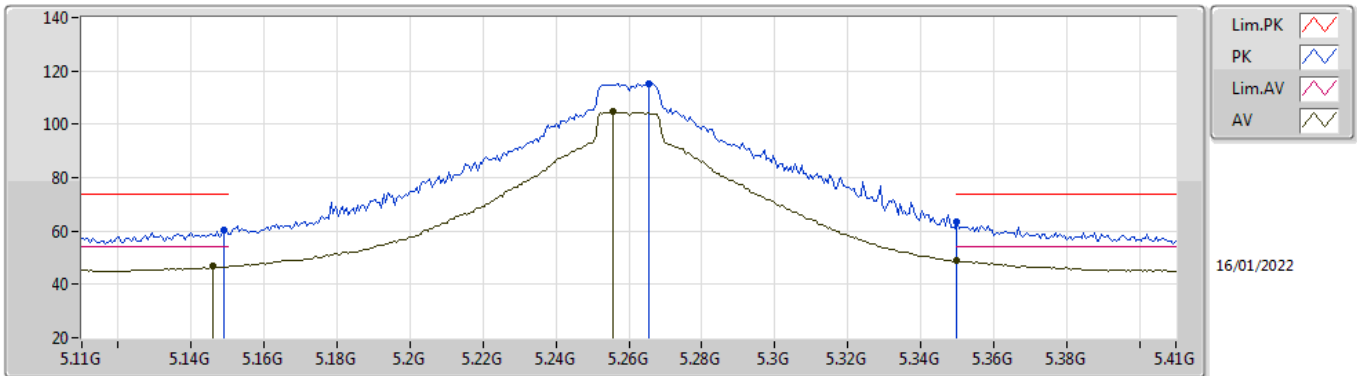

802.11a_Nss1,(6Mbps)_1TX

5260MHz_TnomVnom

EUT_X_1TX
Setting 95
02-B-J-5-10

Type	Freq (Hz)	Level (dBuV/m)	Limit (dBuV/m)	Margin (dB)	Raw (dBuV)	Dist (m)	Condition	Azimuth (°)	Height (m)	Comment	AF (dB)	CL (dB)	PA (dB)
PK	5.149G	60.34	74.00	-13.66	53.74	3	Vertical	217	1.86	-	33.50	5.25	32.15
AV	5.146G	46.65	54.00	-7.35	40.05	3	Vertical	217	1.86	-	33.50	5.25	32.15
PK	5.2654G	115.40	Inf	-Inf	108.58	3	Vertical	217	1.86	-	33.63	5.33	32.14
AV	5.2558G	104.75	Inf	-Inf	97.95	3	Vertical	217	1.86	-	33.61	5.33	32.14
PK	5.35G	63.69	74.00	-10.31	56.75	3	Vertical	217	1.86	-	33.70	5.38	32.14
AV	5.35G	48.88	54.00	-5.12	41.94	3	Vertical	217	1.86	-	33.70	5.38	32.14