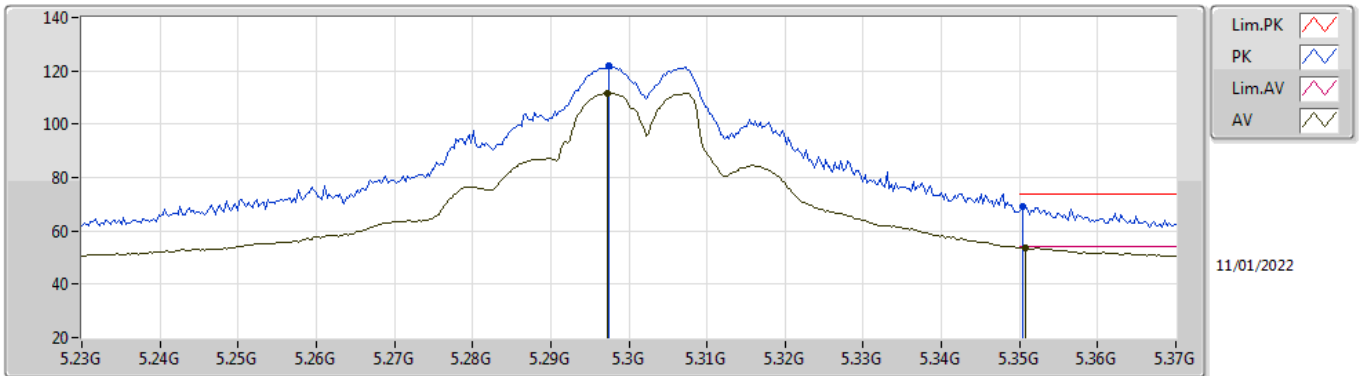

802.11a_Nss1,(6Mbps)_4TX

5300MHz_TnomVnom

EUT_Z_4TX
SET 65
72/52/62/67/65
-5.10/3.92/1.52/-0.66/0.14

Type	Freq (Hz)	Level (dBuV/m)	Limit (dBuV/m)	Margin (dB)	Raw (dBuV)	Dist (m)	Condition	Azimuth (°)	Height (m)	Comment	AF (dB)	CL (dB)	PA (dB)
PK	5.29748G	121.68	Inf	-Inf	115.31	3	Horizontal	357	1.80	-	32.89	6.40	32.92
AV	5.2972G	111.56	Inf	-Inf	105.19	3	Horizontal	357	1.80	-	32.89	6.40	32.92
PK	5.3504G	69.01	74.00	-4.99	62.53	3	Horizontal	357	1.80	-	33.00	6.40	32.92
AV	5.35068G	53.86	54.00	-0.14	47.38	3	Horizontal	357	1.80	-	33.00	6.40	32.92