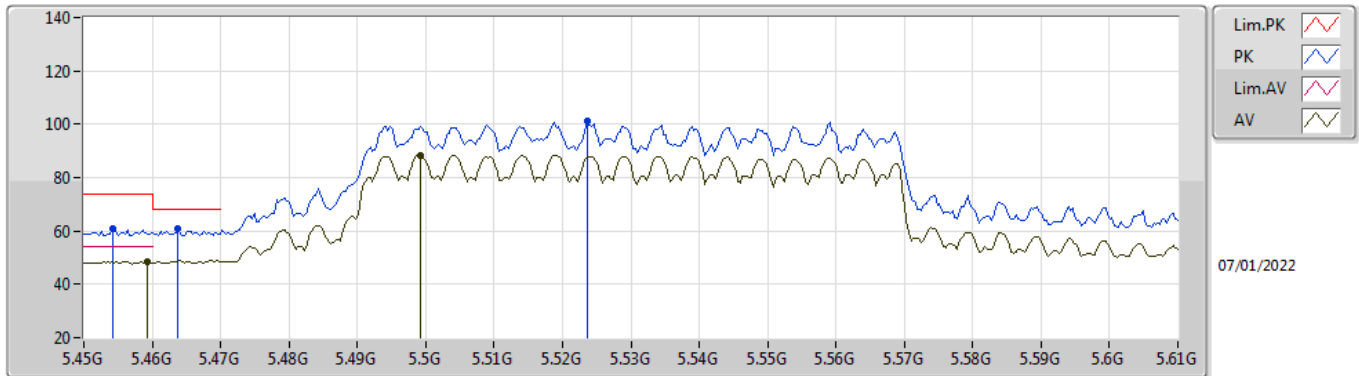

802.11ax HEW80_Nss1,(MCS0)_4TX

5530MHz_TnomVnom

EUT_Y_4TX
SET 55
55
5.51

Type	Freq (Hz)	Level (dBuV/m)	Limit (dBuV/m)	Margin (dB)	Raw (dBuV)	Dist (m)	Condition	Azimuth (°)	Height (m)	Comment	AF (dB)	CL (dB)	PA (dB)
PK	5.45416G	60.86	74.00	-13.14	53.62	3	Horizontal	18	2.02	-	33.70	6.45	32.91
PK	5.46376G	60.73	68.20	-7.47	53.47	3	Horizontal	18	2.02	-	33.70	6.46	32.90
AV	5.45928G	48.49	54.00	-5.51	41.23	3	Horizontal	18	2.02	-	33.70	6.46	32.90
PK	5.5236G	101.41	Inf	-Inf	94.00	3	Horizontal	18	2.02	-	33.79	6.52	32.90
AV	5.49928G	88.32	Inf	-Inf	81.02	3	Horizontal	18	2.02	-	33.70	6.50	32.90