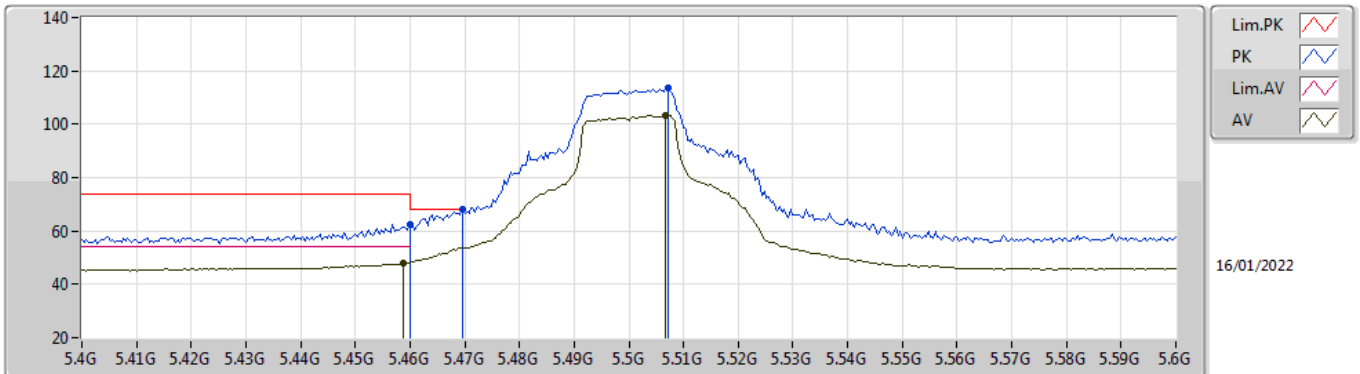

802.11a_Nss1,(6Mbps)_1TX

5500MHz_TnomVnom

EUT_X_1TX
Setting 79
02-B-J-5-10

Type	Freq (Hz)	Level (dBuV/m)	Limit (dBuV/m)	Margin (dB)	Raw (dBuV)	Dist (m)	Condition	Azimuth (°)	Height (m)	Comment	AF (dB)	CL (dB)	PA (dB)
PK	5.46G	62.66	74.00	-11.34	55.43	3	Vertical	213	1.94	-	33.90	5.46	32.13
AV	5.4588G	48.01	54.00	-5.99	40.78	3	Vertical	213	1.94	-	33.90	5.46	32.13
PK	5.4696G	68.03	68.20	-0.17	60.79	3	Vertical	213	1.94	-	33.90	5.47	32.13
PK	5.5072G	113.44	Inf	-Inf	106.16	3	Vertical	213	1.94	-	33.90	5.51	32.13
AV	5.5068G	103.23	Inf	-Inf	95.95	3	Vertical	213	1.94	-	33.90	5.51	32.13