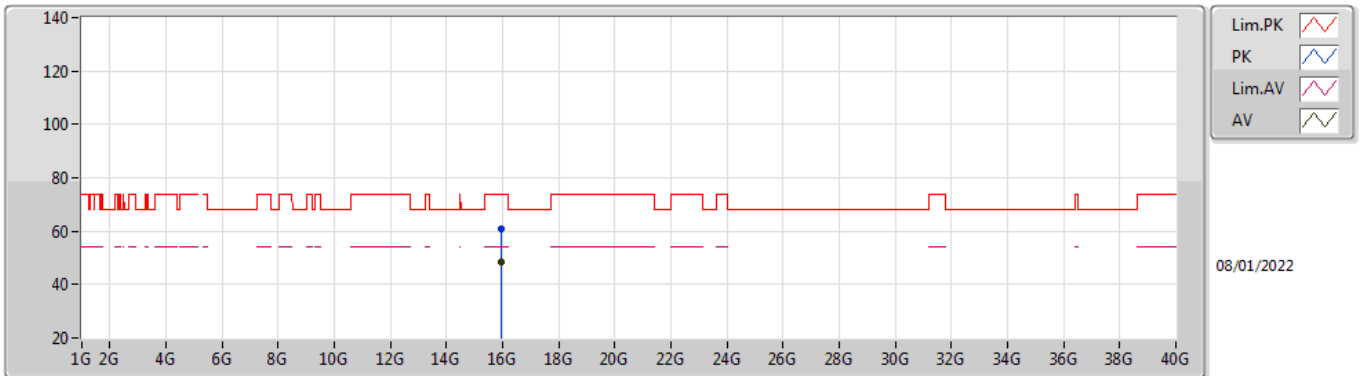

802.11ax HEW40_Nss1,(MCS0)_4TX

5310MHz_TnomVnom

EUT Y_4TX
SET 50
50
5.66

Type	Freq (Hz)	Level (dBuV/m)	Limit (dBuV/m)	Margin (dB)	Raw (dBuV)	Dist (m)	Condition	Azimuth (°)	Height (m)	Comment	AF (dB)	CL (dB)	PA (dB)
PK	15.93504G	60.78	74.00	-13.22	44.65	3	Vertical	248	1.28	-	38.40	10.48	32.75
AV	15.93808G	48.34	54.00	-5.66	32.21	3	Vertical	248	1.28	-	38.40	10.48	32.75