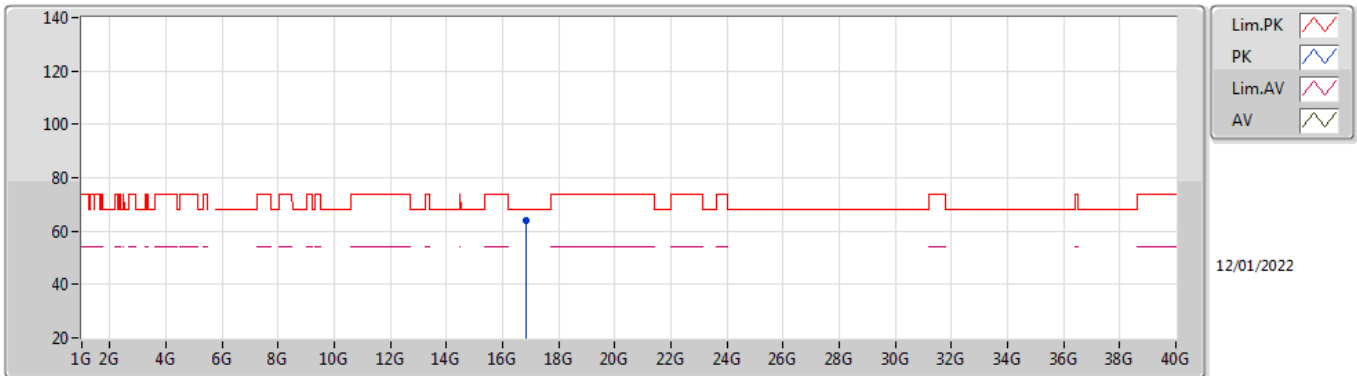

802.11ax HEW80_Nss1,(MCS0)_4TX

5610MHz_TnomVnom

EUT Y_4TX
SET 47
47
4.41

Type	Freq (Hz)	Level (dBuV/m)	Limit (dBuV/m)	Margin (dB)	Raw (dBuV)	Dist (m)	Condition	Azimuth (°)	Height (m)	Comment	AF (dB)	CL (dB)	PA (dB)
PK	16.83784G	63.79	68.20	-4.41	44.58	3	Vertical	224	1.84	-	40.69	10.75	32.23