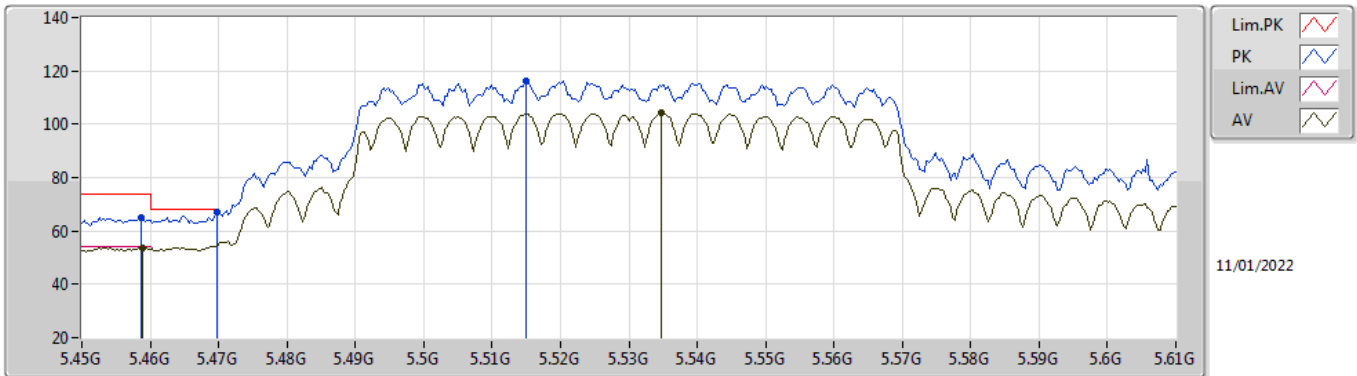

802.11ax HEW80_Nss1,(MCS0)_4TX

5530MHz_TnomVnom

EUT_Z_4TX
SET 53
80/60/50/55/53
-35.00/-5.75/1.32/-1.01/0.35

Type	Freq (Hz)	Level (dBuV/m)	Limit (dBuV/m)	Margin (dB)	Raw (dBuV)	Dist (m)	Condition	Azimuth (°)	Height (m)	Comment	AF (dB)	CL (dB)	PA (dB)
PK	5.45864G	65.14	74.00	-8.86	57.88	3	Vertical	360	1.80	-	33.70	6.46	32.90
AV	5.45896G	53.65	54.00	-0.35	46.39	3	Vertical	360	1.80	-	33.70	6.46	32.90
PK	5.46984G	66.98	68.20	-1.22	59.71	3	Vertical	360	1.80	-	33.70	6.47	32.90
PK	5.51496G	116.40	Inf	-Inf	109.03	3	Vertical	360	1.80	-	33.76	6.51	32.90
AV	5.5348G	104.09	Inf	-Inf	96.62	3	Vertical	360	1.80	-	33.84	6.53	32.90