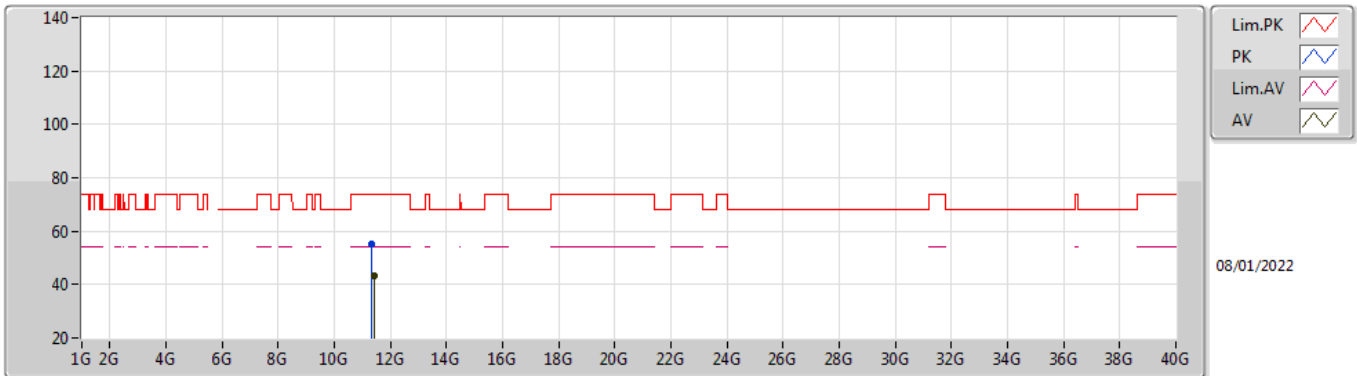

802.11ax HEW80_Nss1,(MCS0)_4TX

5690MHz Straddle 5.47-5.725GHz_TnomVnom

EUT Y_4TX
SET 67
67
10.92

Type	Freq (Hz)	Level (dBuV/m)	Limit (dBuV/m)	Margin (dB)	Raw (dBuV)	Dist (m)	Condition	Azimuth (°)	Height (m)	Comment	AF (dB)	CL (dB)	PA (dB)
PK	11.32704G	55.38	74.00	-18.62	40.94	3	Horizontal	360	1.94	-	38.40	8.83	32.79
AV	11.40768G	43.08	54.00	-10.92	28.63	3	Horizontal	360	1.94	-	38.40	8.85	32.80