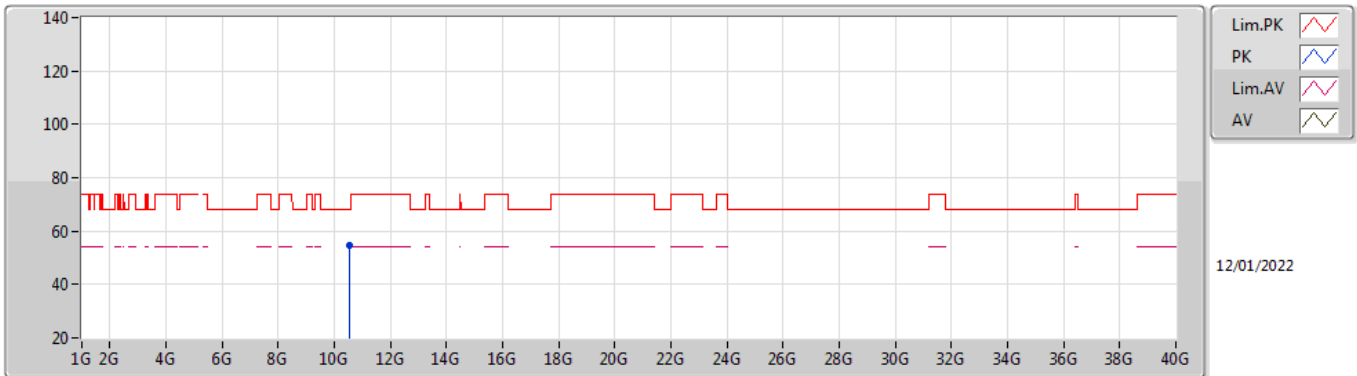

802.11ax HEW40_Nss1,(MCS0)_4TX

5270MHz_TnomVnom

EUT Y_4TX
SET 59
59
13.30

Type	Freq (Hz)	Level (dBuV/m)	Limit (dBuV/m)	Margin (dB)	Raw (dBuV)	Dist (m)	Condition	Azimuth (°)	Height (m)	Comment	AF (dB)	CL (dB)	PA (dB)
PK	10.54928G	54.90	68.20	-13.30	40.69	3	Horizontal	18	1.80	-	38.55	8.64	32.98