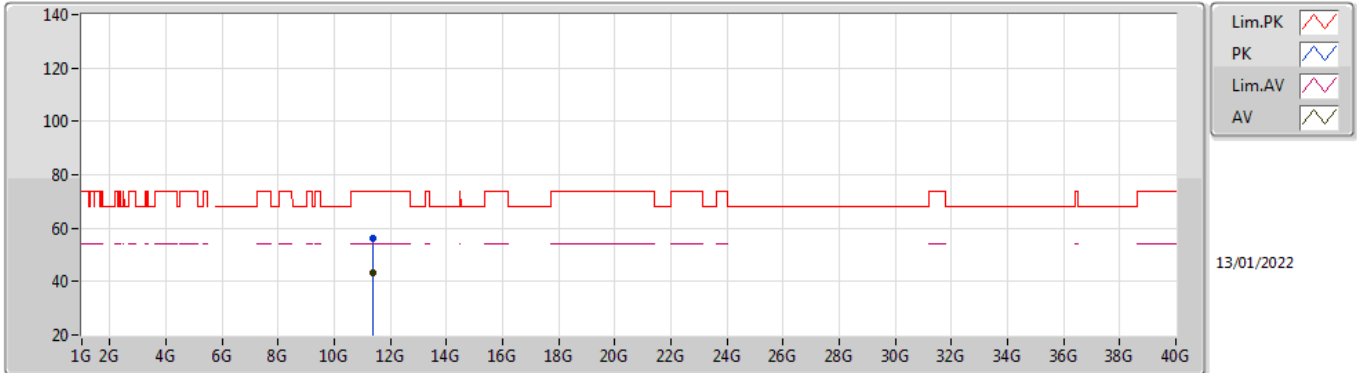

802.11ax HEW40_Nss1,(MCS0)_4TX

5670MHz_TnomVnom

EUT Y_4TX
SET 42
42
10.67

Type	Freq (Hz)	Level (dBuV/m)	Limit (dBuV/m)	Margin (dB)	Raw (dBuV)	Dist (m)	Condition	Azimuth (°)	Height (m)	Comment	AF (dB)	CL (dB)	PA (dB)
PK	11.37752G	56.12	74.00	-17.88	41.68	3	Vertical	209	1.80	-	38.40	8.84	32.80
AV	11.36848G	43.33	54.00	-10.67	28.88	3	Vertical	209	1.80	-	38.40	8.84	32.79