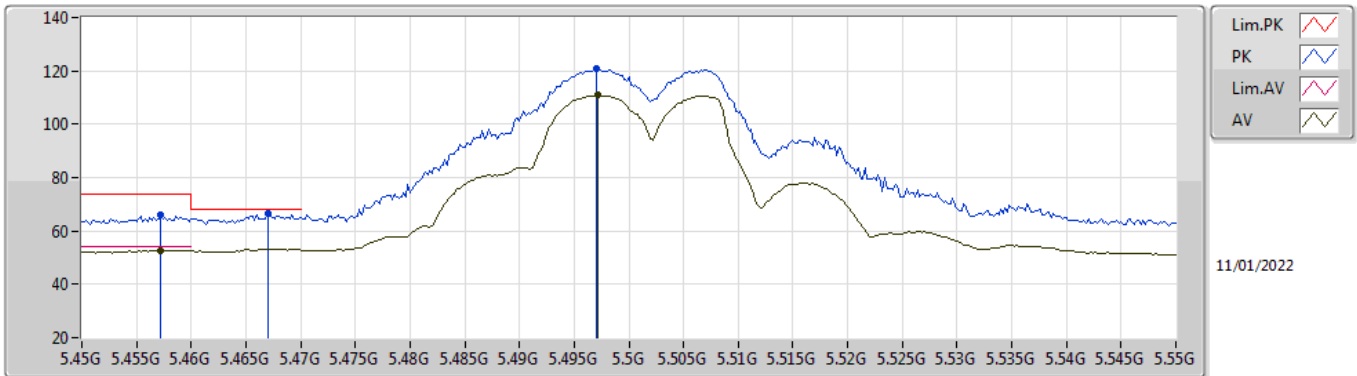

802.11a_Nss1,(6Mbps)_4TX

5500MHz_TnomVnom

EUT_Z_4TX
SET 60
64/44/54/59/61/60
-7.06/3.80/2.35/1.20/-1.22/1.20

Type	Freq (Hz)	Level (dBuV/m)	Limit (dBuV/m)	Margin (dB)	Raw (dBuV)	Dist (m)	Condition	Azimuth (°)	Height (m)	Comment	AF (dB)	CL (dB)	PA (dB)
PK	5.4572G	65.82	74.00	-8.18	58.57	3	Horizontal	356	1.80	-	33.70	6.46	32.91
AV	5.4572G	52.80	54.00	-1.20	45.55	3	Horizontal	356	1.80	-	33.70	6.46	32.91
PK	5.467G	66.76	68.20	-1.44	59.49	3	Horizontal	356	1.80	-	33.70	6.47	32.90
PK	5.497G	120.91	Inf	-Inf	113.61	3	Horizontal	356	1.80	-	33.70	6.50	32.90
AV	5.4972G	110.80	Inf	-Inf	103.50	3	Horizontal	356	1.80	-	33.70	6.50	32.90