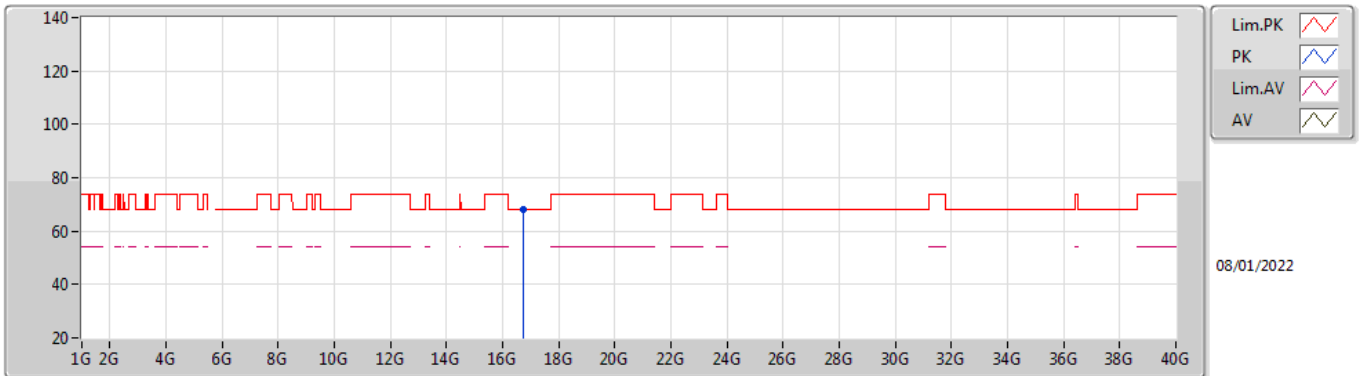

802.11ax HEW20_Nss1,(MCS0)_4TX

5580MHz_TnomVnom

EUT Y_4TX
SET 80
87/67/77/82/80
-1.70/4.38/0.52/-1.42/0.08

Type	Freq (Hz)	Level (dBuV/m)	Limit (dBuV/m)	Margin (dB)	Raw (dBuV)	Dist (m)	Condition	Azimuth (°)	Height (m)	Comment	AF (dB)	CL (dB)	PA (dB)
PK	16.7438G	68.12	68.20	-0.08	49.24	3	Horizontal	214	2.72	-	40.44	10.72	32.28