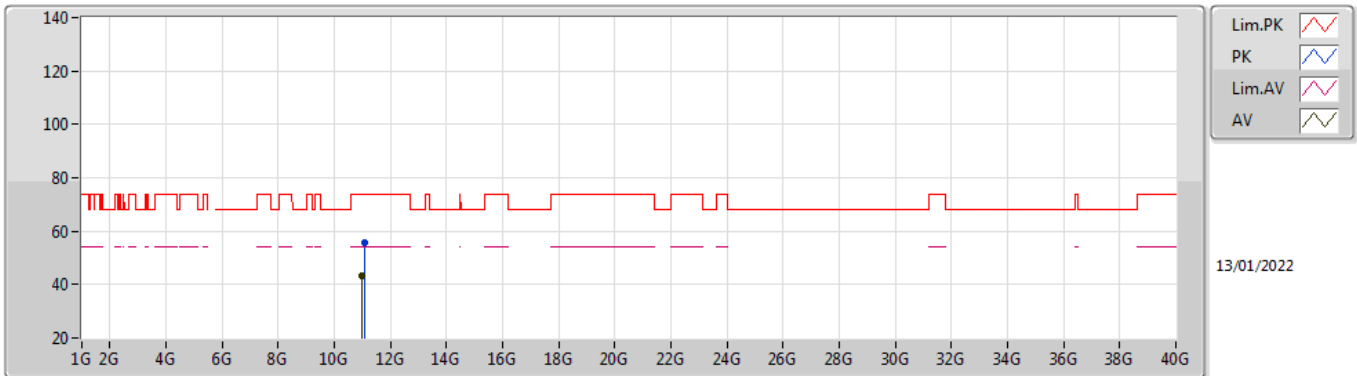

802.11ax HEW80_Nss1,(MCS0)_4TX

5530MHz_TnomVnom

EUT Y_4TX
SET 50
50
10.81

Type	Freq (Hz)	Level (dBuV/m)	Limit (dBuV/m)	Margin (dB)	Raw (dBuV)	Dist (m)	Condition	Azimuth (°)	Height (m)	Comment	AF (dB)	CL (dB)	PA (dB)
PK	11.09232G	55.56	74.00	-18.44	41.14	3	Vertical	6	1.80	-	38.41	8.77	32.76
AV	10.99696G	43.19	54.00	-10.81	28.69	3	Vertical	6	1.80	-	38.50	8.75	32.75