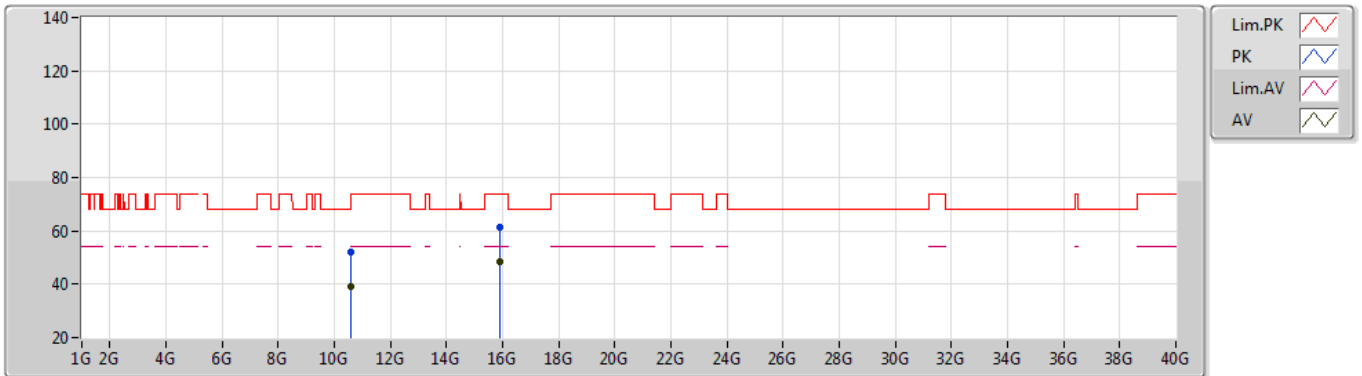

802.11a_Nss1,(6Mbps)_1TX

5300MHz_TnomVnom

EUT_X_1TX
Setting 87
02-B-E-2

Type	Freq (Hz)	Level (dBuV/m)	Limit (dBuV/m)	Margin (dB)	Raw (dBuV)	Dist (m)	Condition	Azimuth (°)	Height (m)	Comment	AF (dB)	CL (dB)	PA (dB)
PK	10.61335G	52.20	74.00	-21.80	39.26	3	Vertical	104	1.00	-	38.49	7.55	33.10
AV	10.60303G	38.89	54.00	-15.11	25.95	3	Vertical	104	1.00	-	38.50	7.54	33.10
PK	15.89922G	61.16	74.00	-12.84	47.33	3	Vertical	8	1.80	-	37.50	9.95	33.62
AV	15.89874G	48.26	54.00	-5.74	34.43	3	Vertical	8	1.80	-	37.50	9.95	33.62