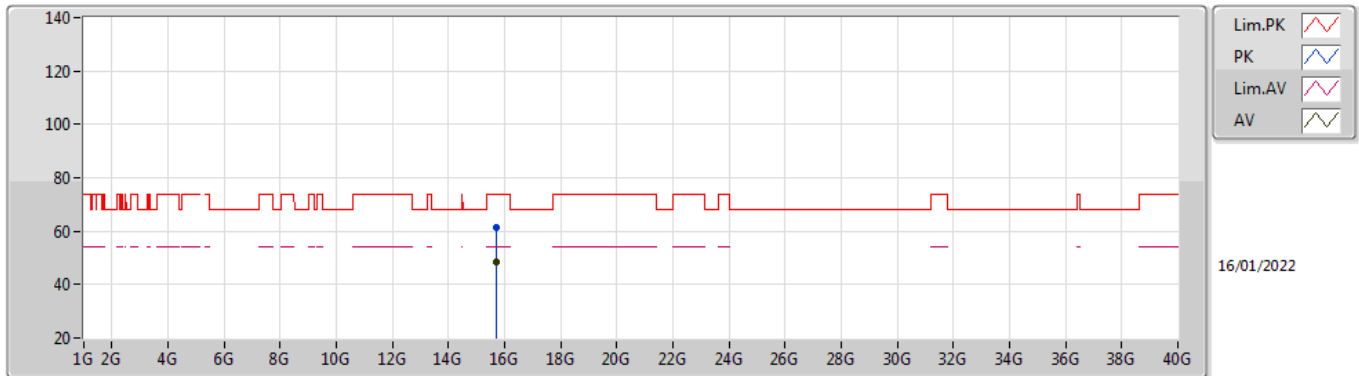

802.11a_Nss1,(6Mbps)_1TX

5240MHz_TnomVnom

EUT_X_1TX
Setting 95
02-B-E-2

Type	Freq (Hz)	Level (dBuV/m)	Limit (dBuV/m)	Margin (dB)	Raw (dBuV)	Dist (m)	Condition	Azimuth (°)	Height (m)	Comment	AF (dB)	CL (dB)	PA (dB)
PK	15.72786G	61.14	74.00	-12.86	47.28	3	Horizontal	44	1.80	-	37.40	9.88	33.42
AV	15.72258G	48.40	54.00	-5.60	34.53	3	Horizontal	44	1.80	-	37.40	9.88	33.41