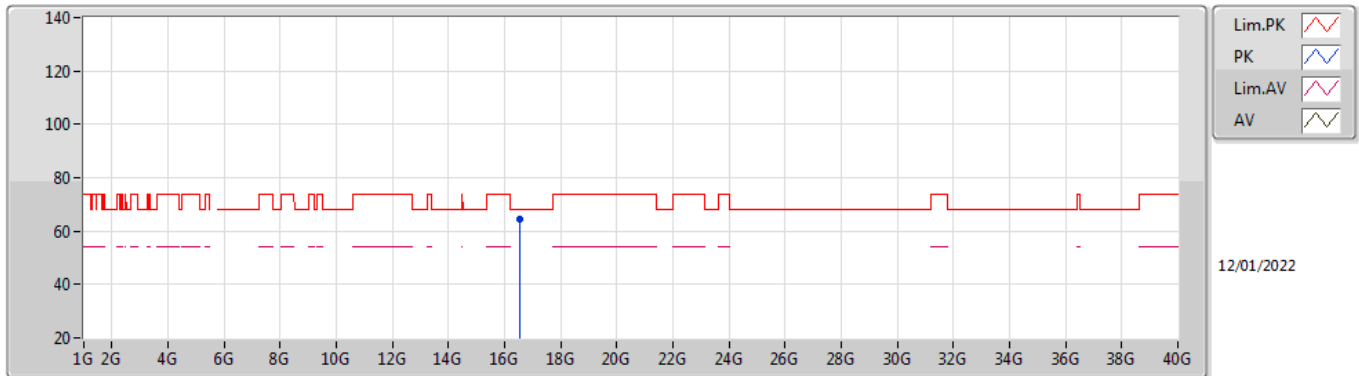

802.11a_Nss1,(6Mbps)_4TX

5500MHz_TnomVnom

EUT Y_4TX
SET 60
60
3.79

Type	Freq (Hz)	Level (dBuV/m)	Limit (dBuV/m)	Margin (dB)	Raw (dBuV)	Dist (m)	Condition	Azimuth (°)	Height (m)	Comment	AF (dB)	CL (dB)	PA (dB)
PK	16.51716G	64.41	68.20	-3.79	45.87	3	Vertical	286	1.80	-	40.30	10.66	32.42