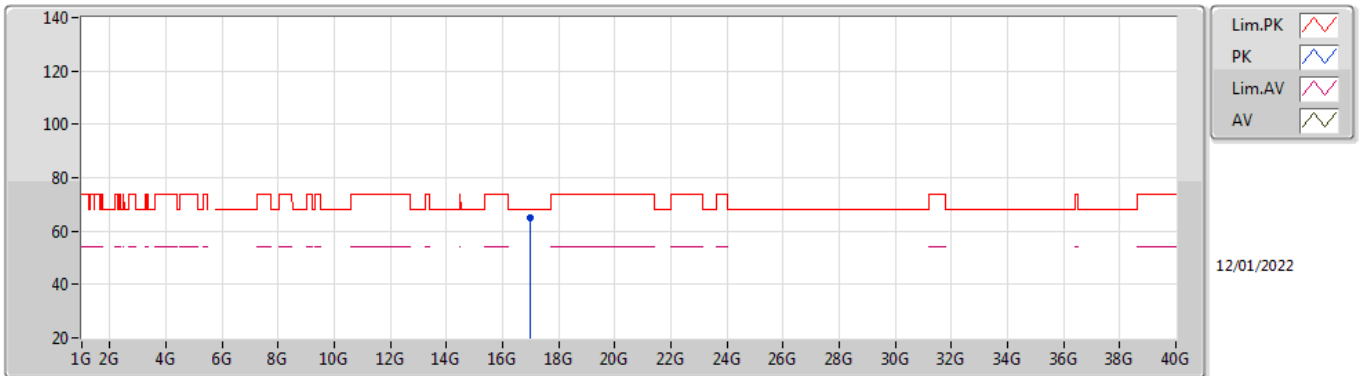

802.11ax HEW40_Nss1,(MCS0)_4TX

5670MHz_TnomVnom

EUT Y_4TX
SET 42
42
3.00

Type	Freq (Hz)	Level (dBuV/m)	Limit (dBuV/m)	Margin (dB)	Raw (dBuV)	Dist (m)	Condition	Azimuth (°)	Height (m)	Comment	AF (dB)	CL (dB)	PA (dB)
PK	16.99352G	65.20	68.20	-3.00	45.44	3	Horizontal	6	2.61	-	41.09	10.80	32.13