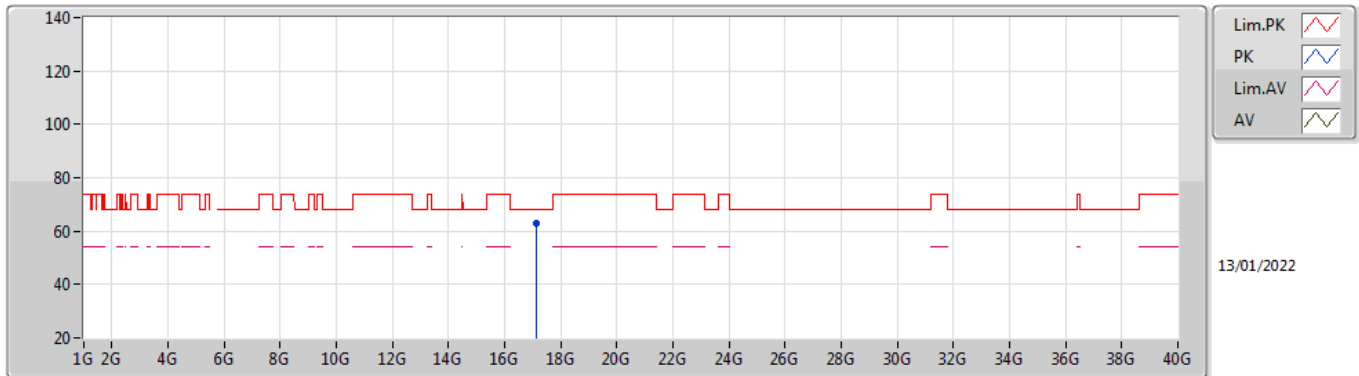

802.11ax HEW20_Nss1,(MCS0)_4TX

5700MHz_TnomVnom

EUT Y_4TX
SET 40
40
2.21

Type	Freq	Level	Limit	Margin	Raw	Dist	Condition	Azimuth	Height	Comment	AF	CL	PA
	(Hz)	(dBuV/m)	(dBuV/m)	(dB)	(dBuV)	(m)		(°)	(m)		(dB)	(dB)	(dB)
PK	17.1152G	62.99	68.20	-5.21	42.80	3	Horizontal	120	2.78	-	41.43	10.83	32.07