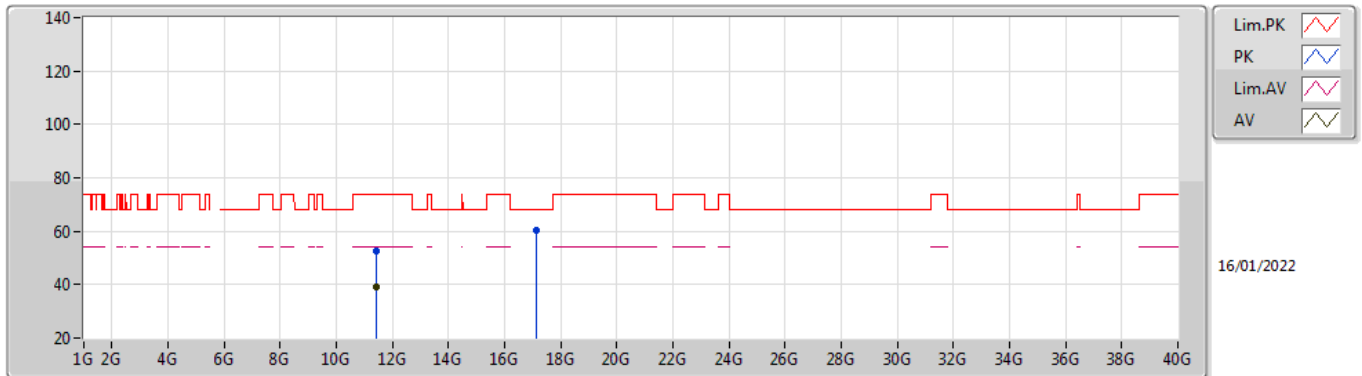

802.11a_Nss1,(6Mbps)_1TX

5720MHz Straddle 5.47-5.725GHz_TnomVnom

EUT X_1TX
Setting 95
02-B-E-2

Type	Freq (Hz)	Level (dBuV/m)	Limit (dBuV/m)	Margin (dB)	Raw (dBuV)	Dist (m)	Condition	Azimuth (°)	Height (m)	Comment	AF (dB)	CL (dB)	PA (dB)
PK	11.43976G	52.39	74.00	-21.61	38.86	3	Horizontal	300	1.80	-	38.88	7.88	33.23
AV	11.44558G	39.19	54.00	-14.81	25.65	3	Horizontal	300	1.80	-	38.89	7.88	33.23
PK	17.15568G	60.33	68.20	-7.87	41.42	3	Horizontal	348	1.84	-	41.69	10.58	33.36