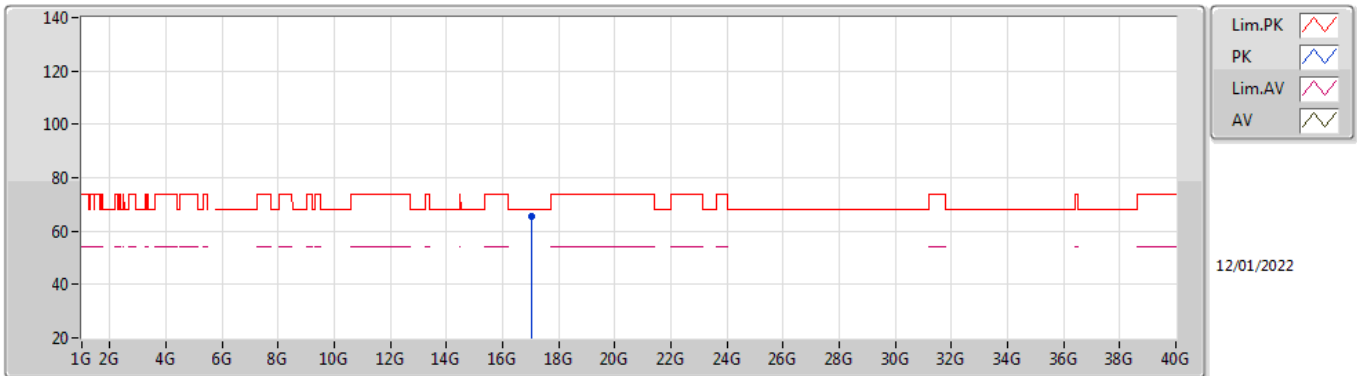

802.11ax HEW40_Nss1,(MCS0)_4TX

5670MHz_TnomVnom

EUT Y_4TX
SET 42
42
2.85

Type	Freq (Hz)	Level (dBuV/m)	Limit (dBuV/m)	Margin (dB)	Raw (dBuV)	Dist (m)	Condition	Azimuth (°)	Height (m)	Comment	AF (dB)	CL (dB)	PA (dB)
PK	17.04056G	65.35	68.20	-2.85	45.43	3	Vertical	284	1.13	-	41.22	10.81	32.11