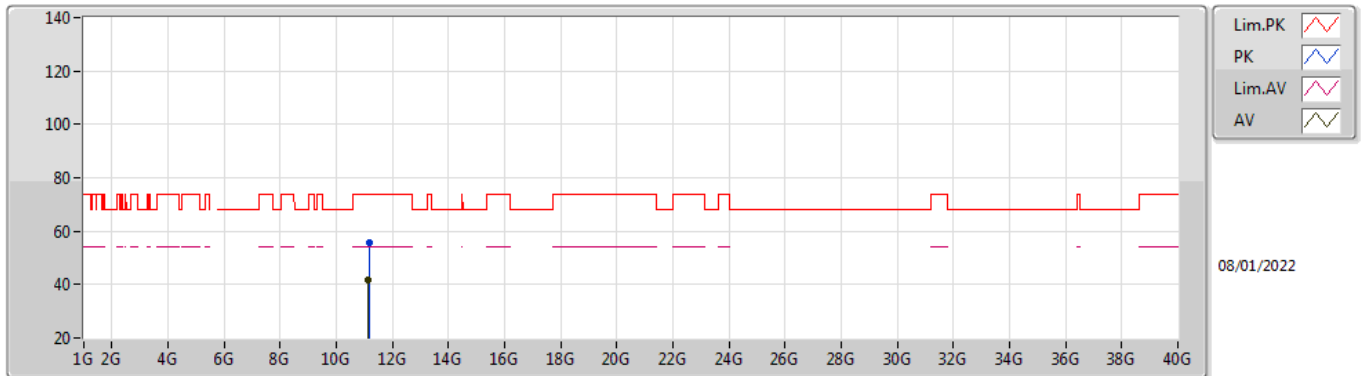

802.11ax HEW20_Nss1,(MCS0)_4TX

5580MHz_TnomVnom

EUT Y_4TX
SET 87
87
12.13

Type	Freq (Hz)	Level (dBuV/m)	Limit (dBuV/m)	Margin (dB)	Raw (dBuV)	Dist (m)	Condition	Azimuth (°)	Height (m)	Comment	AF (dB)	CL (dB)	PA (dB)
PK	11.17912G	55.52	74.00	-18.48	41.18	3	Horizontal	134	1.80	-	38.32	8.79	32.77
AV	11.1414G	41.87	54.00	-12.13	27.49	3	Horizontal	134	1.80	-	38.36	8.79	32.77