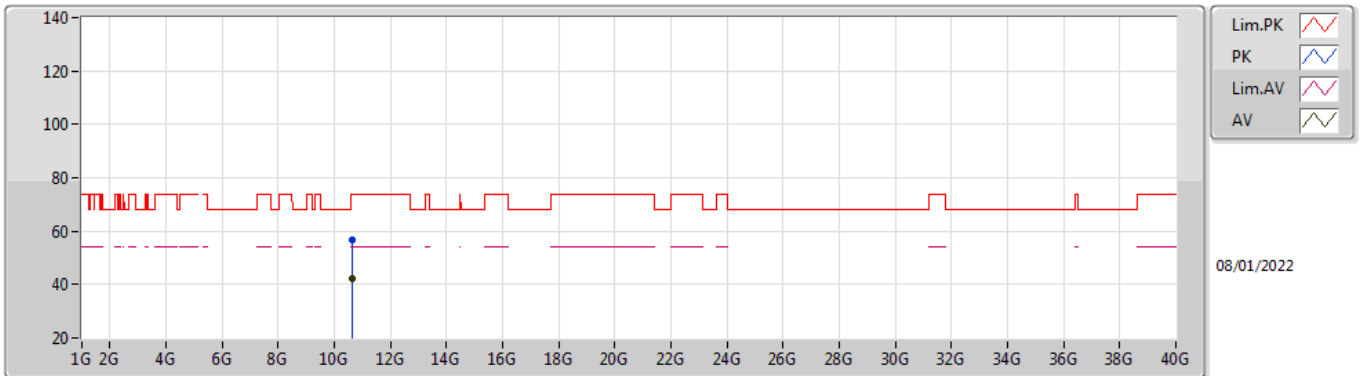

802.11ax HEW20_Nss1,(MCS0)_4TX

5320MHz_TnomVnom

EUT Y_4TX
SET 60
60
11.85

Type	Freq (Hz)	Level (dBuV/m)	Limit (dBuV/m)	Margin (dB)	Raw (dBuV)	Dist (m)	Condition	Azimuth (°)	Height (m)	Comment	AF (dB)	CL (dB)	PA (dB)
PK	10.63132G	56.70	74.00	-17.30	42.38	3	Vertical	285	1.35	-	38.60	8.66	32.94
AV	10.6218G	42.15	54.00	-11.85	27.84	3	Vertical	285	1.35	-	38.60	8.66	32.95