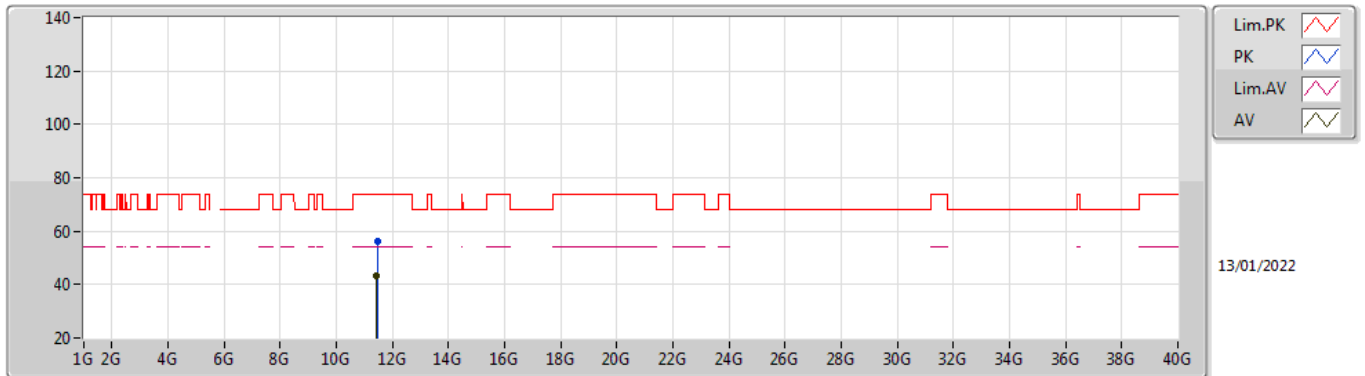

802.11a_Nss1,(6Mbps)_4TX

5720MHz Straddle 5.47-5.725GHz_TnomVnom

EUT Y_4TX
SET 108
108
10.83

Type	Freq (Hz)	Level (dBuV/m)	Limit (dBuV/m)	Margin (dB)	Raw (dBuV)	Dist (m)	Condition	Azimuth (°)	Height (m)	Comment	AF (dB)	CL (dB)	PA (dB)
PK	11.45132G	56.20	74.00	-17.80	41.74	3	Vertical	222	3.00	-	38.40	8.86	32.80
AV	11.4506G	43.17	54.00	-10.83	28.71	3	Vertical	222	3.00	-	38.40	8.86	32.80