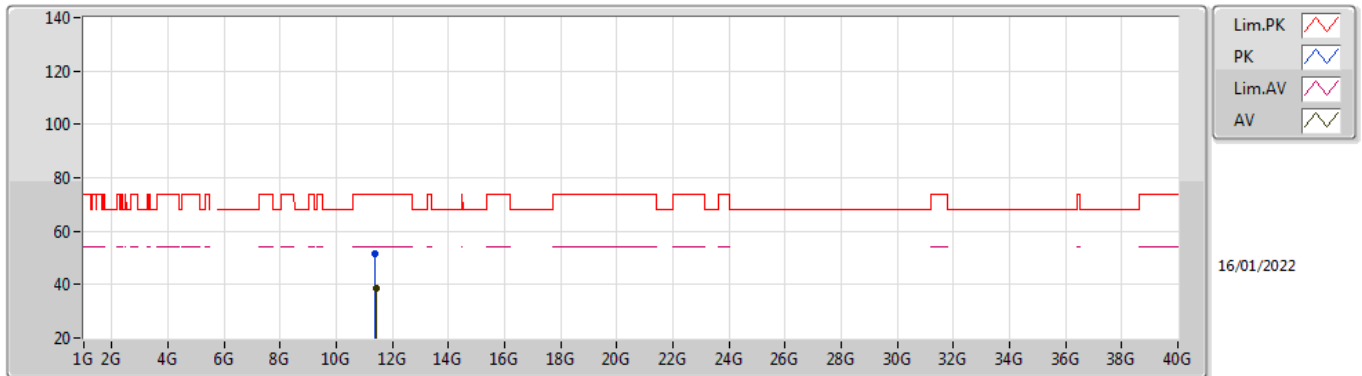

802.11a_Nss1,(6Mbps)_1TX

5700MHz_TnomVnom

EUT_X_1TX
Setting 65
02-B-E-2

Type	Freq (Hz)	Level (dBuV/m)	Limit (dBuV/m)	Margin (dB)	Raw (dBuV)	Dist (m)	Condition	Azimuth (°)	Height (m)	Comment	AF (dB)	CL (dB)	PA (dB)
PK	11.39646G	51.31	74.00	-22.69	37.88	3	Horizontal	181	1.03	-	38.80	7.86	33.23
AV	11.40198G	38.47	54.00	-15.53	25.04	3	Horizontal	181	1.03	-	38.80	7.86	33.23