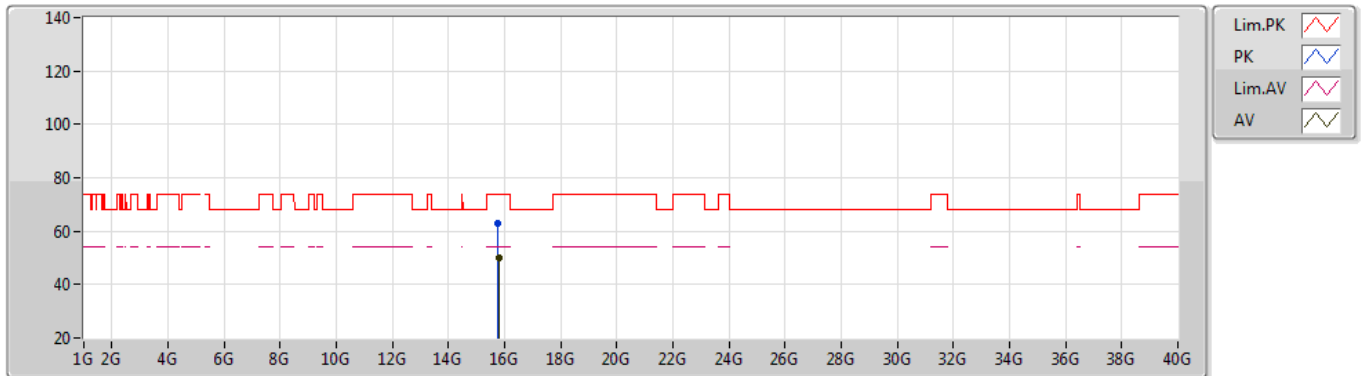

802.11a_Nss1,(6Mbps)_1TX

5260MHz_TnomVnom

EUT_X_1TX
Setting 95
02-B-E-2

Type	Freq (Hz)	Level (dBuV/m)	Limit (dBuV/m)	Margin (dB)	Raw (dBuV)	Dist (m)	Condition	Azimuth (°)	Height (m)	Comment	AF (dB)	CL (dB)	PA (dB)
PK	15.77526G	63.15	74.00	-10.85	49.32	3	Vertical	10	2.84	-	37.40	9.90	33.47
AV	15.78264G	50.08	54.00	-3.92	36.26	3	Vertical	10	2.84	-	37.40	9.90	33.48