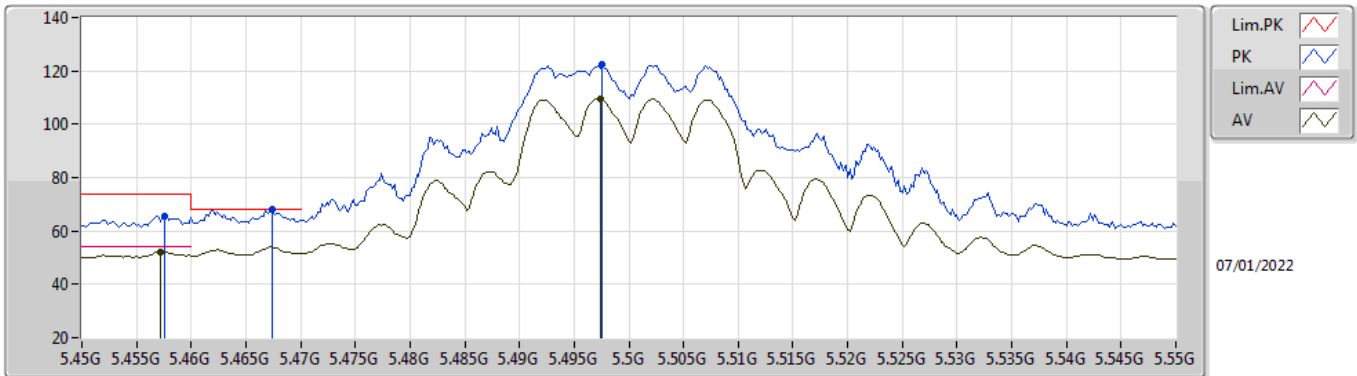

802.11ax HEW20_Nss1,(MCS0)_4TX

5500MHz_TnomVnom

EUT Y_4TX
SET 63
80/60/70/65/63
-23.92/2.85/-8.33/-4.76/0.06

Type	Freq (Hz)	Level (dBuV/m)	Limit (dBuV/m)	Margin (dB)	Raw (dBuV)	Dist (m)	Condition	Azimuth (°)	Height (m)	Comment	AF (dB)	CL (dB)	PA (dB)
PK	5.4576G	65.74	74.00	-8.26	58.49	3	Vertical	336	1.80	-	33.70	6.46	32.91
AV	5.4572G	52.11	54.00	-1.89	44.86	3	Vertical	336	1.80	-	33.70	6.46	32.91
PK	5.4674G	68.14	68.20	-0.06	60.87	3	Vertical	336	1.80	-	33.70	6.47	32.90
PK	5.4976G	122.29	Inf	-Inf	114.99	3	Vertical	336	1.80	-	33.70	6.50	32.90
AV	5.4974G	109.55	Inf	-Inf	102.25	3	Vertical	336	1.80	-	33.70	6.50	32.90