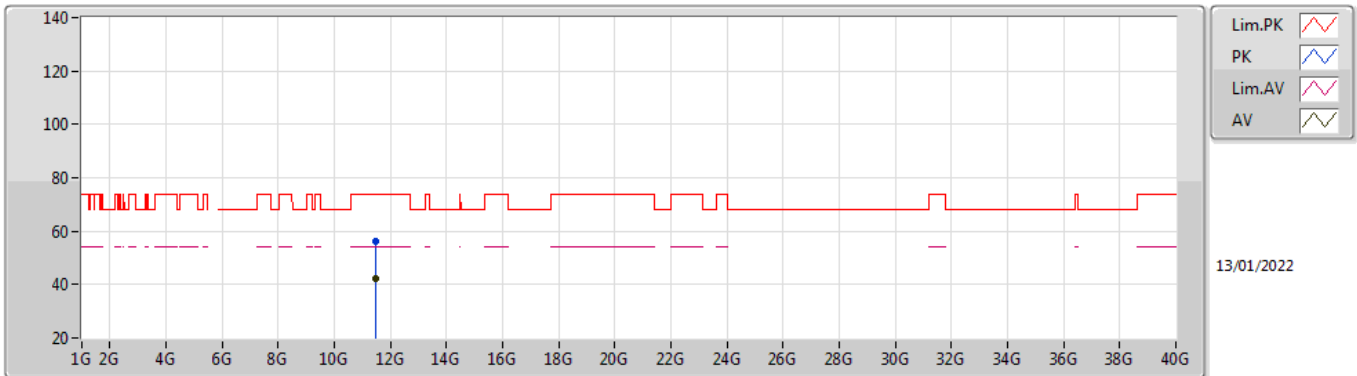

802.11ax HEW20_Nss1,(MCS0)_4TX
5720MHz Straddle 5.47-5.725GHz_TnomVnom

EUT Y_4TX
SET 88
88
11.74

Type	Freq (Hz)	Level (dBuV/m)	Limit (dBuV/m)	Margin (dB)	Raw (dBuV)	Dist (m)	Condition	Azimuth (°)	Height (m)	Comment	AF (dB)	CL (dB)	PA (dB)
PK	11.4516G	56.21	74.00	-17.79	41.75	3	Vertical	0	1.80	-	38.40	8.86	32.80
AV	11.45536G	42.26	54.00	-11.74	27.80	3	Vertical	0	1.80	-	38.40	8.86	32.80