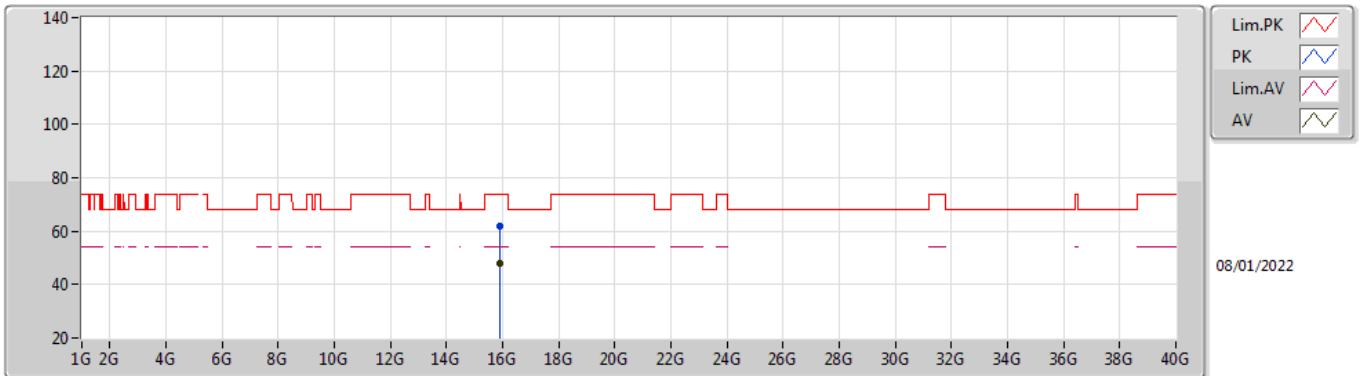

802.11ax HEW20_Nss1,(MCS0)_4TX

5300MHz_TnomVnom

EUT Y_4TX
SET 67
67
5.91

Type	Freq (Hz)	Level (dBuV/m)	Limit (dBuV/m)	Margin (dB)	Raw (dBuV)	Dist (m)	Condition	Azimuth (°)	Height (m)	Comment	AF (dB)	CL (dB)	PA (dB)
PK	15.89836G	61.73	74.00	-12.27	45.62	3	Vertical	172	2.27	-	38.40	10.47	32.76
AV	15.89744G	48.09	54.00	-5.91	31.98	3	Vertical	172	2.27	-	38.40	10.47	32.76