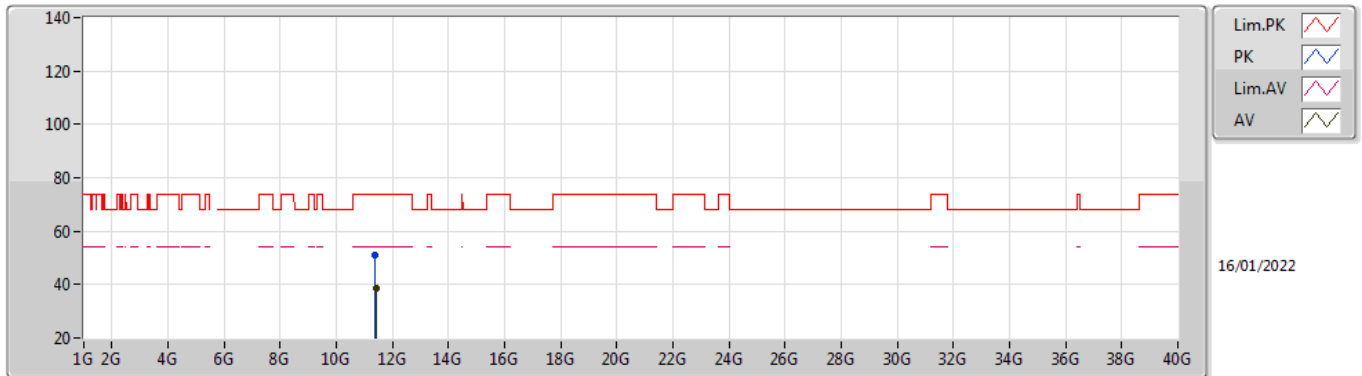

802.11a_Nss1,(6Mbps)_1TX

5700MHz_TnomVnom

EUT X_1TX
Setting 65
02-B-E-2

Type	Freq (Hz)	Level (dBuV/m)	Limit (dBuV/m)	Margin (dB)	Raw (dBuV)	Dist (m)	Condition	Azimuth (°)	Height (m)	Comment	AF (dB)	CL (dB)	PA (dB)
PK	11.38914G	51.19	74.00	-22.81	37.77	3	Vertical	44	2.43	-	38.79	7.86	33.23
AV	11.41212G	38.69	54.00	-15.31	25.24	3	Vertical	44	2.43	-	38.82	7.86	33.23