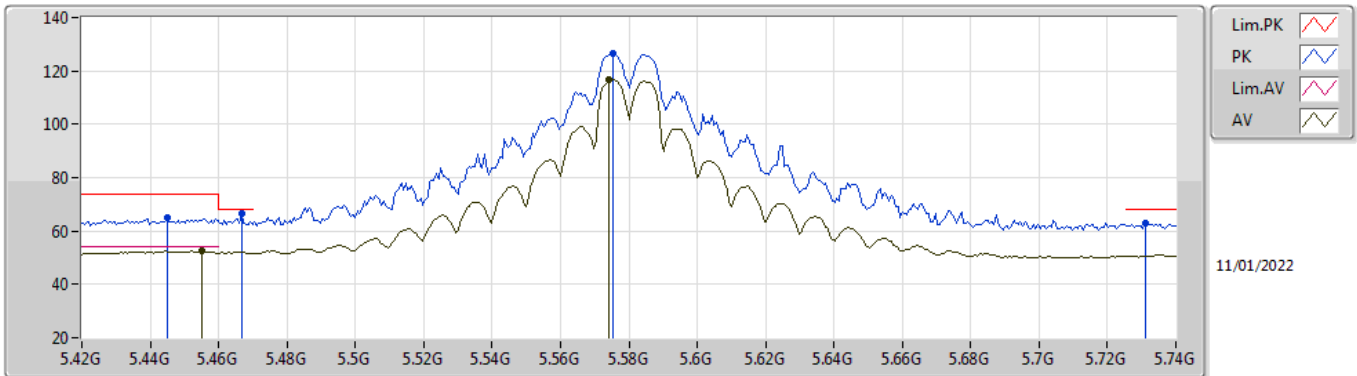

802.11a_Nss1,(6Mbps)_4TX

5580MHz_TnomVnom

EUT_Z_4TX
SET 86
88/68/78/83/85/86
-0.18/2.50/1.72/1.75/1.60/1.53

Type	Freq (Hz)	Level (dBuV/m)	Limit (dBuV/m)	Margin (dB)	Raw (dBuV)	Dist (m)	Condition	Azimuth (°)	Height (m)	Comment	AF (dB)	CL (dB)	PA (dB)
PK	5.44496G	65.06	74.00	-8.94	57.88	3	Horizontal	360	1.80	-	33.65	6.44	32.91
AV	5.4552G	52.41	54.00	-1.59	45.16	3	Horizontal	360	1.80	-	33.70	6.46	32.91
PK	5.46672G	66.67	68.20	-1.53	59.40	3	Horizontal	360	1.80	-	33.70	6.47	32.90
PK	5.57552G	126.51	Inf	-Inf	118.99	3	Horizontal	360	1.80	-	33.85	6.58	32.91
AV	5.57424G	116.66	Inf	-Inf	109.15	3	Horizontal	360	1.80	-	33.85	6.57	32.91
PK	5.73104G	62.97	68.20	-5.23	55.04	3	Horizontal	360	1.80	-	34.25	6.60	32.92