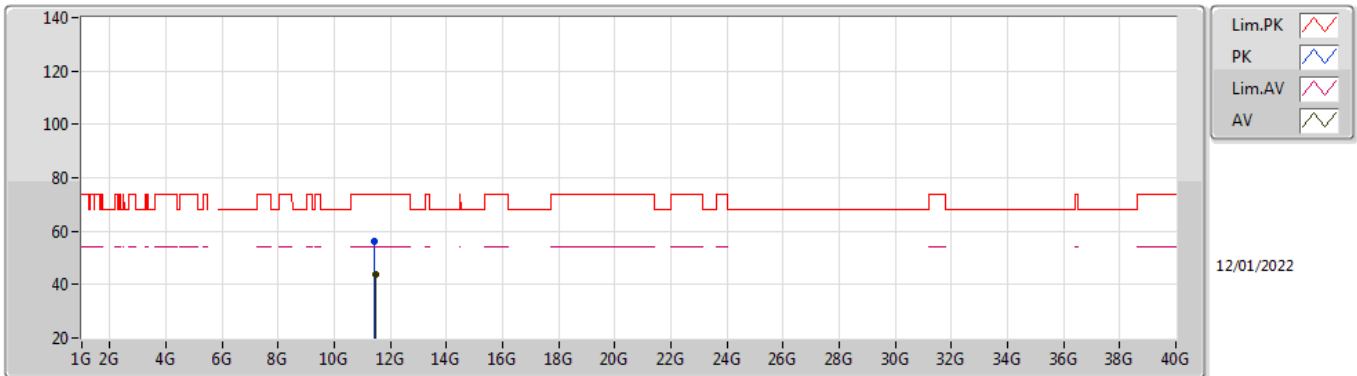

802.11ax HEW80_Nss1,(MCS0)_4TX

5690MHz Straddle 5.47-5.725GHz_TnomVnom

EUT Y_4TX
SET 59
59
10.07

Type	Freq (Hz)	Level (dBuV/m)	Limit (dBuV/m)	Margin (dB)	Raw (dBuV)	Dist (m)	Condition	Azimuth (°)	Height (m)	Comment	AF (dB)	CL (dB)	PA (dB)
PK	11.41472G	56.29	74.00	-17.71	41.84	3	Horizontal	327	2.72	-	38.40	8.85	32.80
AV	11.45824G	43.93	54.00	-10.07	29.47	3	Horizontal	327	2.72	-	38.40	8.86	32.80