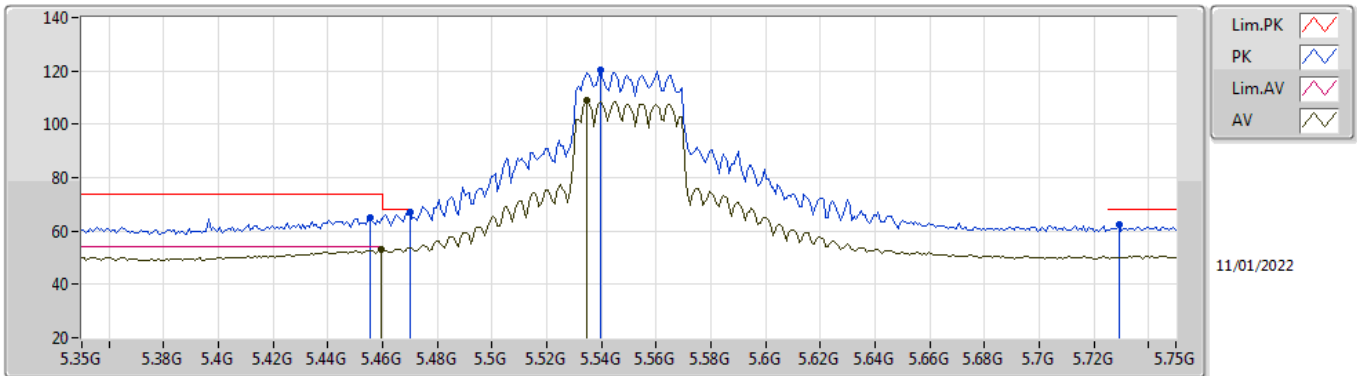

802.11ax HEW40_Nss1,(MCS0)_4TX

5550MHz_TnomVnom

EUT_Z_4TX
SET 58
80/60/50/55/57/58
-13.78/-1.40/2.91/1.99/1.40/1.05

Type	Freq (Hz)	Level (dBuV/m)	Limit (dBuV/m)	Margin (dB)	Raw (dBuV)	Dist (m)	Condition	Azimuth (°)	Height (m)	Comment	AF (dB)	CL (dB)	PA (dB)
PK	5.4556G	65.24	74.00	-8.76	57.99	3	Vertical	0	1.80	-	33.70	6.46	32.91
AV	5.4596G	52.87	54.00	-1.13	45.61	3	Vertical	0	1.80	-	33.70	6.46	32.90
PK	5.47G	67.15	68.20	-1.05	59.88	3	Vertical	0	1.80	-	33.70	6.47	32.90
PK	5.5396G	120.38	Inf	-Inf	112.88	3	Vertical	0	1.80	-	33.86	6.54	32.90
AV	5.5348G	108.73	Inf	-Inf	101.26	3	Vertical	0	1.80	-	33.84	6.53	32.90
PK	5.7292G	62.45	68.20	-5.75	54.54	3	Vertical	0	1.80	-	34.23	6.60	32.92