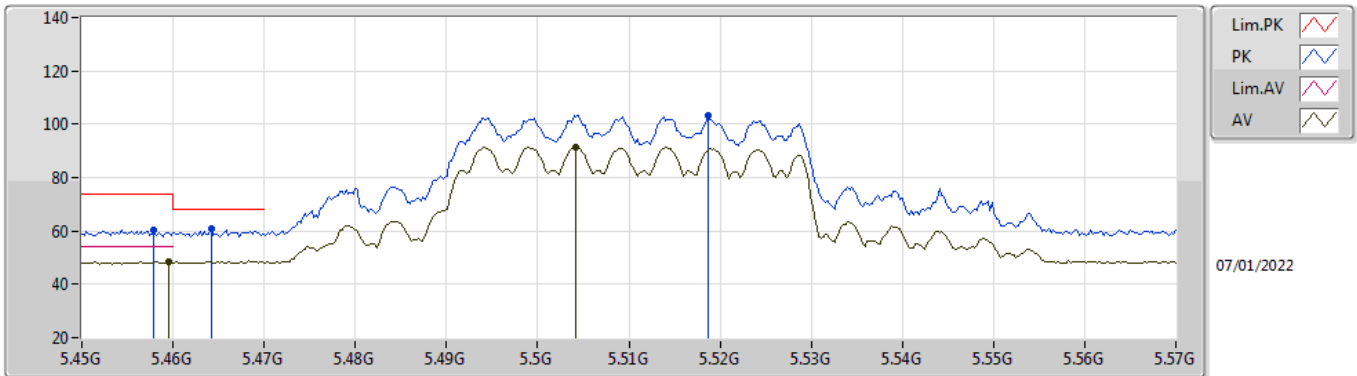

802.11ax HEW40_Nss1,(MCS0)_4TX

5510MHz_TnomVnom

EUT Y_4TX
SET 54
54
5.43

Type	Freq (Hz)	Level (dBuV/m)	Limit (dBuV/m)	Margin (dB)	Raw (dBuV)	Dist (m)	Condition	Azimuth (°)	Height (m)	Comment	AF (dB)	CL (dB)	PA (dB)
PK	5.45792G	60.29	74.00	-13.71	53.04	3	Horizontal	18	2.01	-	33.70	6.46	32.91
AV	5.4596G	48.57	54.00	-5.43	41.31	3	Horizontal	18	2.01	-	33.70	6.46	32.90
PK	5.46416G	60.73	68.20	-7.47	53.47	3	Horizontal	18	2.01	-	33.70	6.46	32.90
PK	5.51864G	103.32	Inf	-Inf	95.93	3	Horizontal	18	2.01	-	33.77	6.52	32.90
AV	5.50424G	91.22	Inf	-Inf	83.90	3	Horizontal	18	2.01	-	33.72	6.50	32.90