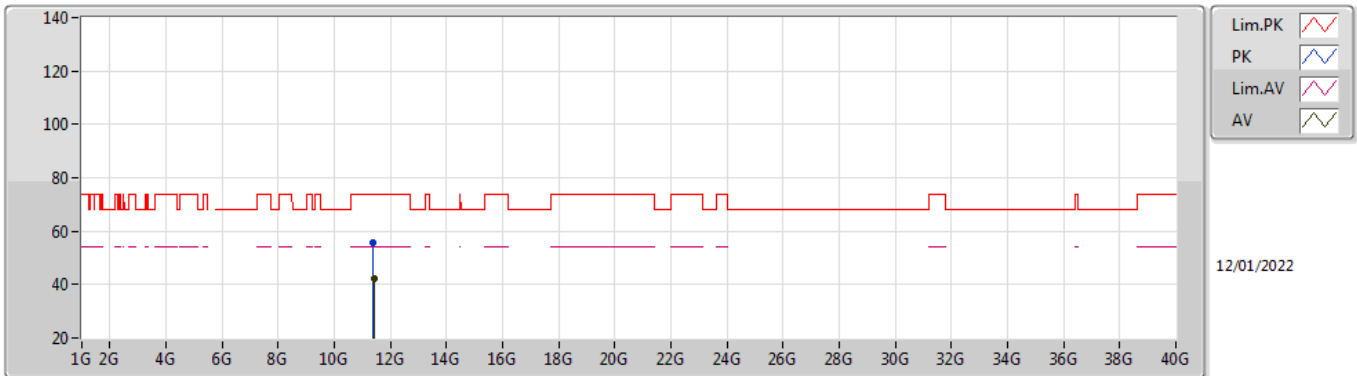

802.11ax HEW20_Nss1,(MCS0)_4TX

5700MHz_TnomVnom

EUT Y_4TX
SET 40
40
11.94

Type	Freq (Hz)	Level (dBuV/m)	Limit (dBuV/m)	Margin (dB)	Raw (dBuV)	Dist (m)	Condition	Azimuth (°)	Height (m)	Comment	AF (dB)	CL (dB)	PA (dB)
PK	11.38704G	55.83	74.00	-18.17	41.38	3	Horizontal	0	1.80	-	38.40	8.85	32.80
AV	11.41736G	42.06	54.00	-11.94	27.61	3	Horizontal	0	1.80	-	38.40	8.85	32.80