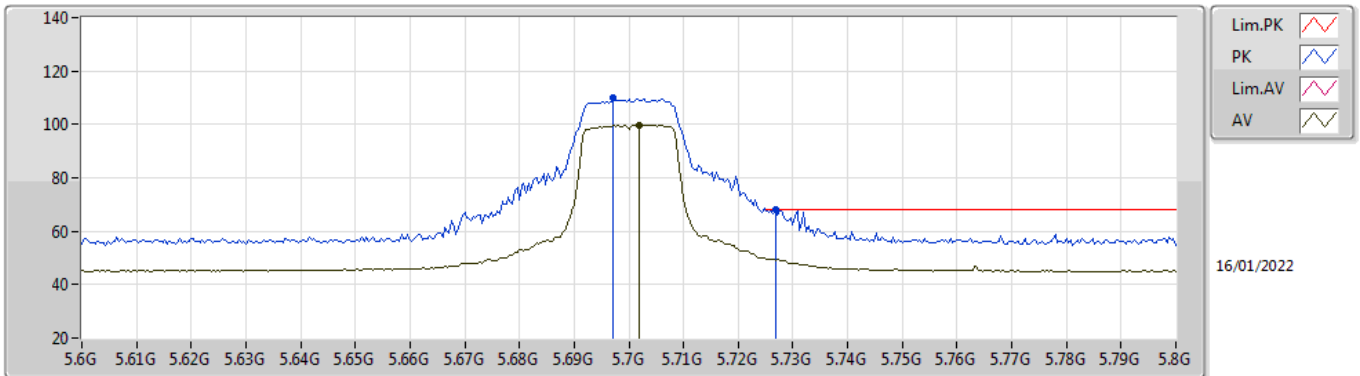

802.11a_Nss1,(6Mbps)_1TX

5700MHz_TnomVnom

EUT_X_1TX
Setting 65
02-B-J-5-10

Type	Freq (Hz)	Level (dBuV/m)	Limit (dBuV/m)	Margin (dB)	Raw (dBuV)	Dist (m)	Condition	Azimuth (°)	Height (m)	Comment	AF (dB)	CL (dB)	PA (dB)
PK	5.6972G	109.80	Inf	-Inf	102.63	3	Vertical	192	1.74	-	33.71	5.60	32.14
AV	5.702G	99.89	Inf	-Inf	92.73	3	Vertical	192	1.74	-	33.70	5.60	32.14
PK	5.7268G	68.01	68.20	-0.19	60.80	3	Vertical	192	1.74	-	33.75	5.60	32.14