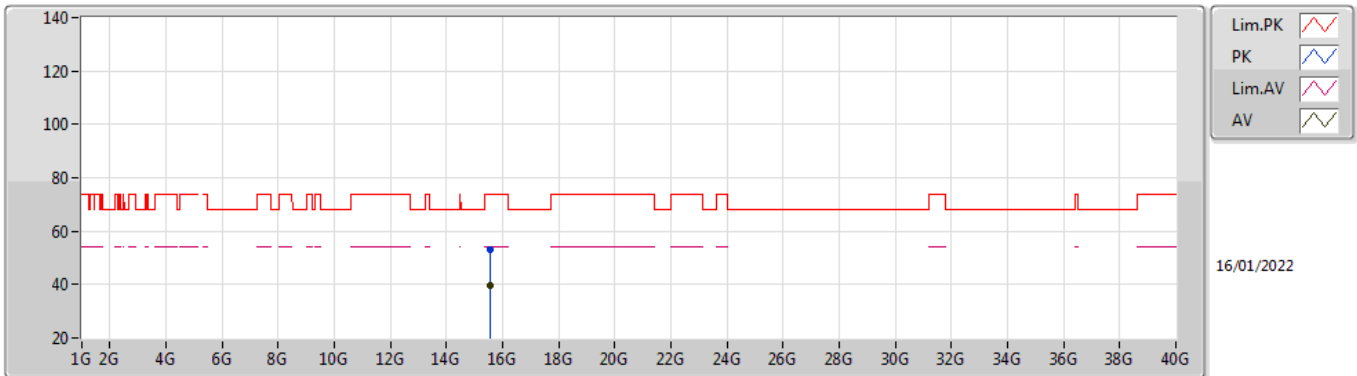

802.11ax HEW20_Nss1,(MCS0)_1TX

5180MHz_TnomVnom

EUT X_1TX
Setting 78
02-B-E-2

Type	Freq (Hz)	Level (dBuV/m)	Limit (dBuV/m)	Margin (dB)	Raw (dBuV)	Dist (m)	Condition	Azimuth (°)	Height (m)	Comment	AF (dB)	CL (dB)	PA (dB)
PK	15.55182G	53.04	74.00	-20.96	38.71	3	Vertical	206	1.25	-	37.74	9.80	33.21
AV	15.55404G	39.58	54.00	-14.42	25.25	3	Vertical	206	1.25	-	37.74	9.80	33.21