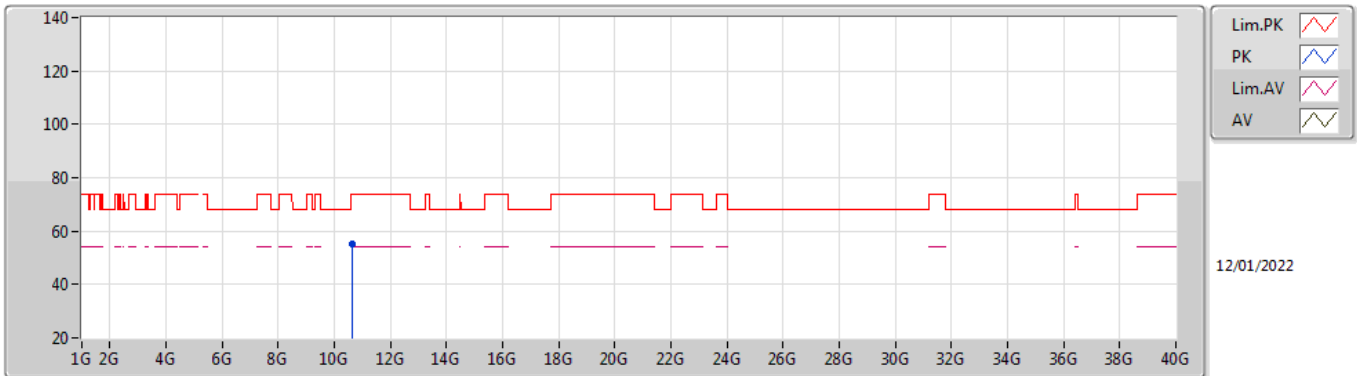

802.11ax HEW40_Nss1,(MCS0)_4TX

5310MHz_TnomVnom

EUT Y_4TX
SET 49
49
18.72

Type	Freq	Level	Limit	Margin	Raw	Dist	Condition	Azimuth	Height	Comment	AF	CL	PA
	(Hz)	(dBuV/m)	(dBuV/m)	(dB)	(dBuV)	(m)		(°)	(m)		(dB)	(dB)	(dB)
PK	10.62528G	55.28	74.00	-18.72	40.96	3	Horizontal	178	1.80	-	38.60	8.66	32.94