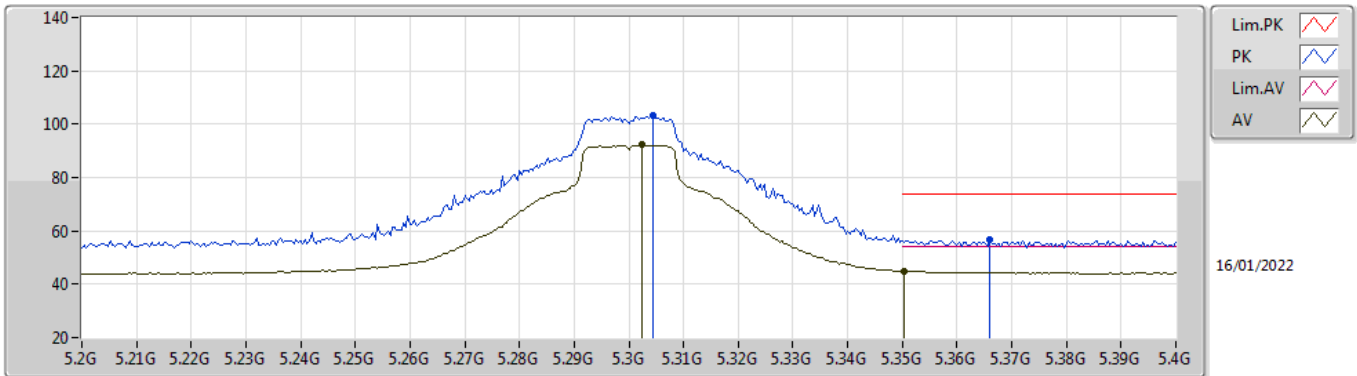

802.11a_Nss1,(6Mbps)_1TX

5300MHz_TnomVnom

EUT_X_1TX
Setting 87
02-B-J-5-10

Type	Freq (Hz)	Level (dBuV/m)	Limit (dBuV/m)	Margin (dB)	Raw (dBuV)	Dist (m)	Condition	Azimuth (°)	Height (m)	Comment	AF (dB)	CL (dB)	PA (dB)
PK	5.3044G	103.05	Inf	-Inf	96.14	3	Horizontal	36	2.16	-	33.70	5.35	32.14
AV	5.3024G	92.25	Inf	-Inf	85.34	3	Horizontal	36	2.16	-	33.70	5.35	32.14
PK	5.366G	56.51	74.00	-17.49	49.54	3	Horizontal	36	2.16	-	33.73	5.38	32.14
AV	5.3504G	44.97	54.00	-9.03	38.03	3	Horizontal	36	2.16	-	33.70	5.38	32.14