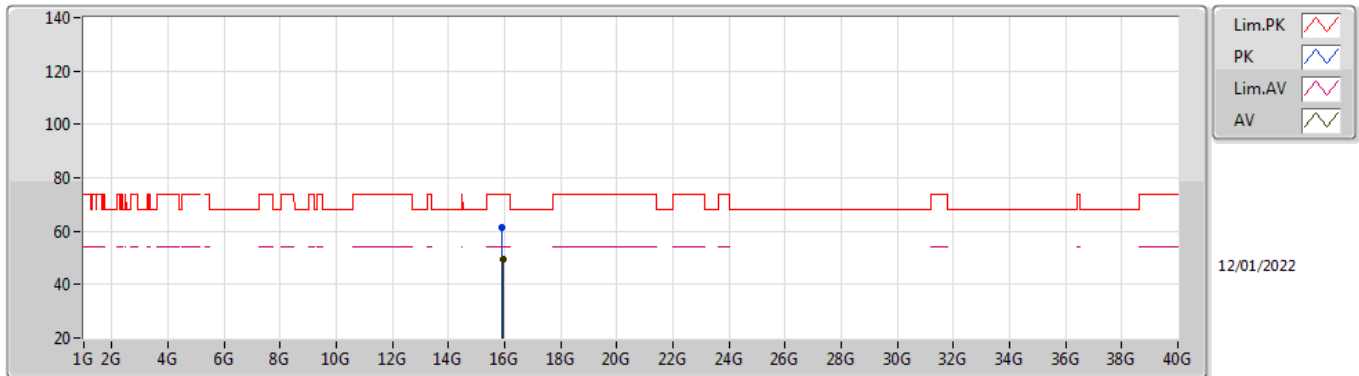

802.11ax HEW80_Nss1,(MCS0)_4TX

5290MHz_TnomVnom

EUT Y_4TX
SET 45
45
4.56

Type	Freq (Hz)	Level (dBuV/m)	Limit (dBuV/m)	Margin (dB)	Raw (dBuV)	Dist (m)	Condition	Azimuth (°)	Height (m)	Comment	AF (dB)	CL (dB)	PA (dB)
PK	15.90328G	61.35	74.00	-12.65	45.24	3	Horizontal	29	1.75	-	38.40	10.47	32.76
AV	15.92968G	49.44	54.00	-4.56	33.31	3	Horizontal	29	1.75	-	38.40	10.48	32.75