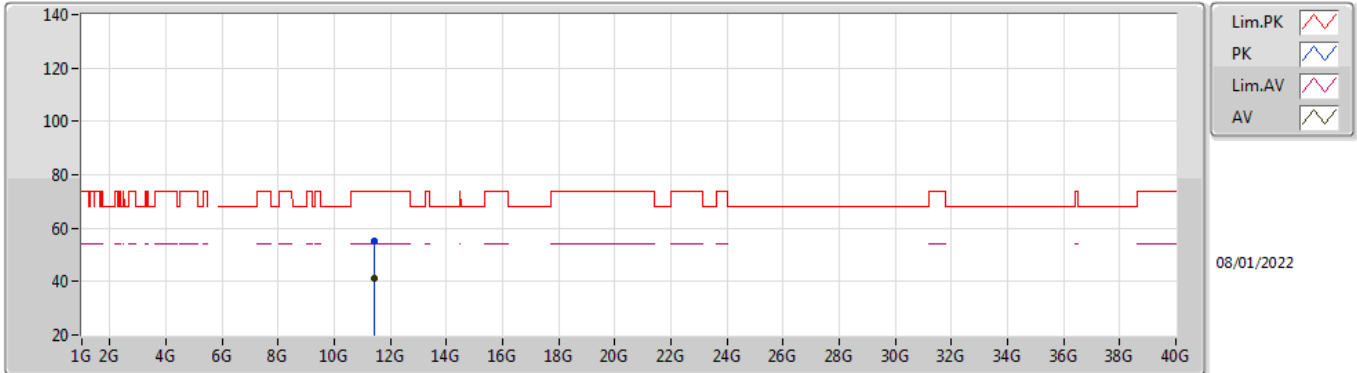

802.11ax HEW20_Nss1,(MCS0)_4TX
5720MHz Straddle 5.47-5.725GHz_TnomVnom

EUT Y_4TX
SET 108
108
12.60

Type	Freq (Hz)	Level (dBuV/m)	Limit (dBuV/m)	Margin (dB)	Raw (dBuV)	Dist (m)	Condition	Azimuth (°)	Height (m)	Comment	AF (dB)	CL (dB)	PA (dB)
PK	11.42024G	55.39	74.00	-18.61	40.93	3	Vertical	279	1.80	-	38.40	8.86	32.80
AV	11.44952G	41.40	54.00	-12.60	26.94	3	Vertical	279	1.80	-	38.40	8.86	32.80