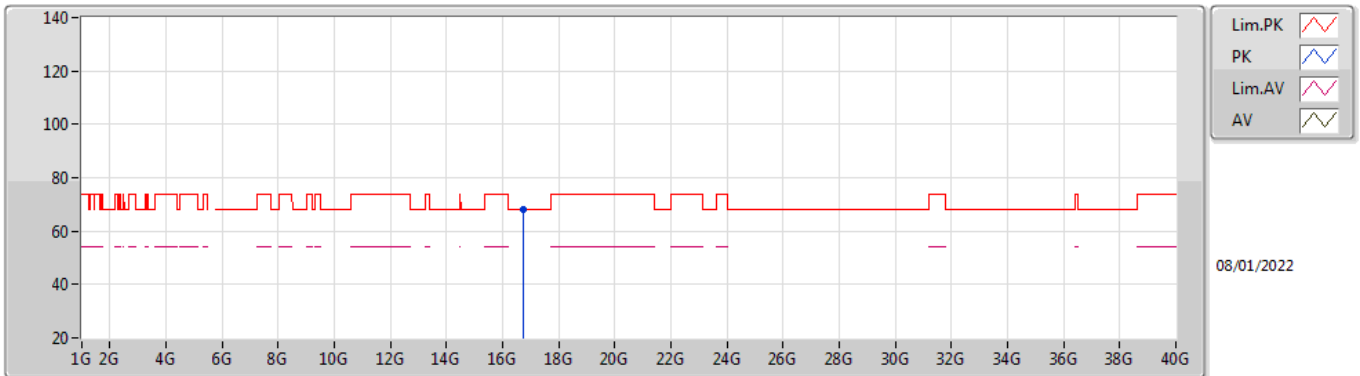

802.11ax HEW20_Nss1,(MCS0)_4TX

5580MHz_TnomVnom

EUT Y_4TX
SET 87
87
0.07

Type	Freq (Hz)	Level (dBuV/m)	Limit (dBuV/m)	Margin (dB)	Raw (dBuV)	Dist (m)	Condition	Azimuth (°)	Height (m)	Comment	AF (dB)	CL (dB)	PA (dB)
PK	16.74368G	68.13	68.20	-0.07	49.25	3	Vertical	145	1.80	-	40.44	10.72	32.28