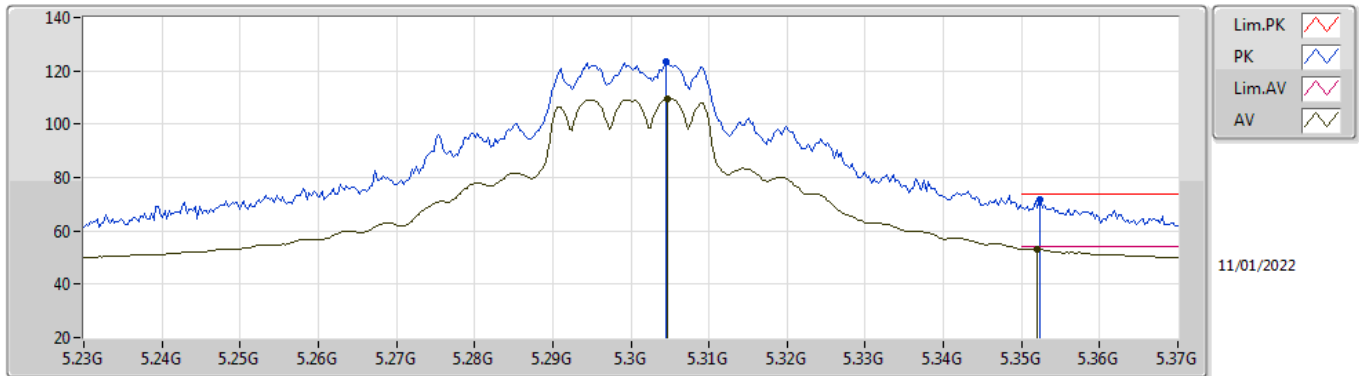

802.11ax HEW20_Nss1,(MCS0)_4TX

5300MHz_TnomVnom

EUT_Z_4TX
SET 68
80/60/70/65/67/68
-7.98/3.73/-0.10/2.31/1.37/0.70

Type	Freq (Hz)	Level (dBuV/m)	Limit (dBuV/m)	Margin (dB)	Raw (dBuV)	Dist (m)	Condition	Azimuth (°)	Height (m)	Comment	AF (dB)	CL (dB)	PA (dB)
PK	5.30448G	123.37	Inf	-Inf	116.98	3	Vertical	0	1.80	-	32.91	6.40	32.92
AV	5.30476G	109.73	Inf	-Inf	103.34	3	Vertical	0	1.80	-	32.91	6.40	32.92
PK	5.35236G	71.81	74.00	-2.19	65.32	3	Vertical	0	1.80	-	33.01	6.40	32.92
AV	5.35208G	53.30	54.00	-0.70	46.81	3	Vertical	0	1.80	-	33.01	6.40	32.92