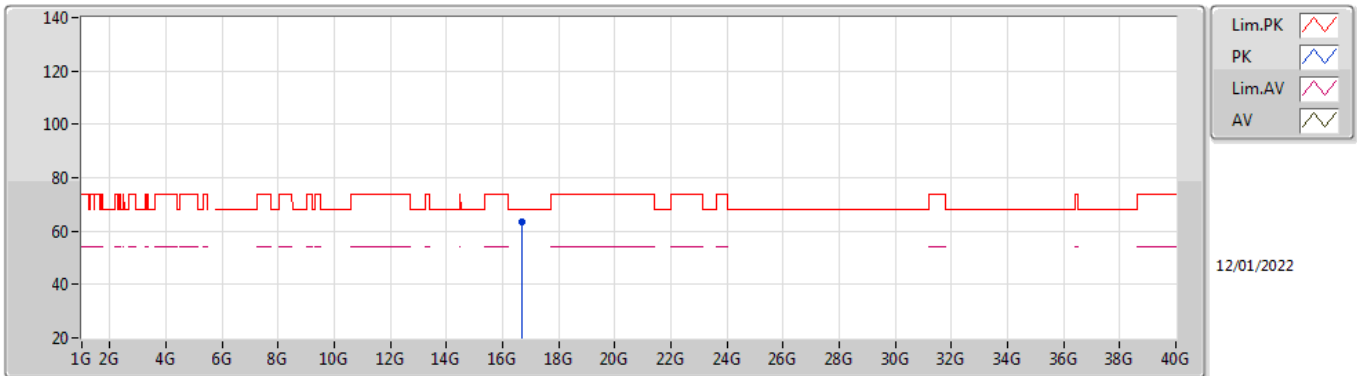

802.11ax HEW40_Nss1,(MCS0)_4TX

5550MHz_TnomVnom

EUT Y_4TX
SET 56
56
4.80

Type	Freq	Level	Limit	Margin	Raw	Dist	Condition	Azimuth	Height	Comment	AF	CL	PA
	(Hz)	(dBuV/m)	(dBuV/m)	(dB)	(dBuV)	(m)		(°)	(m)		(dB)	(dB)	(dB)
PK	16.6884G	63.40	68.20	-4.80	44.62	3	Horizontal	307	1.80	-	40.39	10.71	32.32