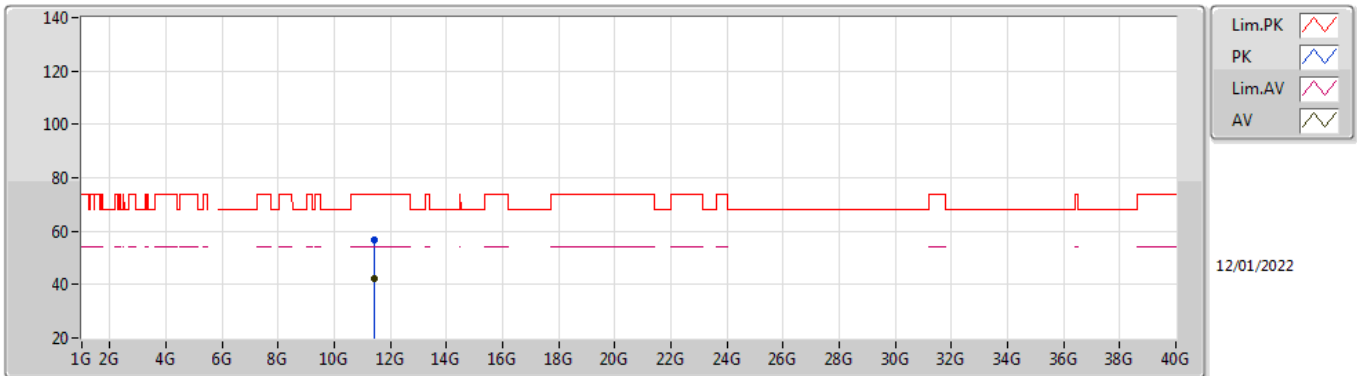

802.11ax HEW20_Nss1,(MCS0)_4TX

5720MHz Straddle 5.47-5.725GHz_TnomVnom

EUT Y_4TX
SET 83
83
11.84

Type	Freq (Hz)	Level (dBuV/m)	Limit (dBuV/m)	Margin (dB)	Raw (dBuV)	Dist (m)	Condition	Azimuth (°)	Height (m)	Comment	AF (dB)	CL (dB)	PA (dB)
PK	11.45016G	56.63	74.00	-17.37	42.17	3	Horizontal	15	1.80	-	38.40	8.86	32.80
AV	11.44924G	42.16	54.00	-11.84	27.70	3	Horizontal	15	1.80	-	38.40	8.86	32.80