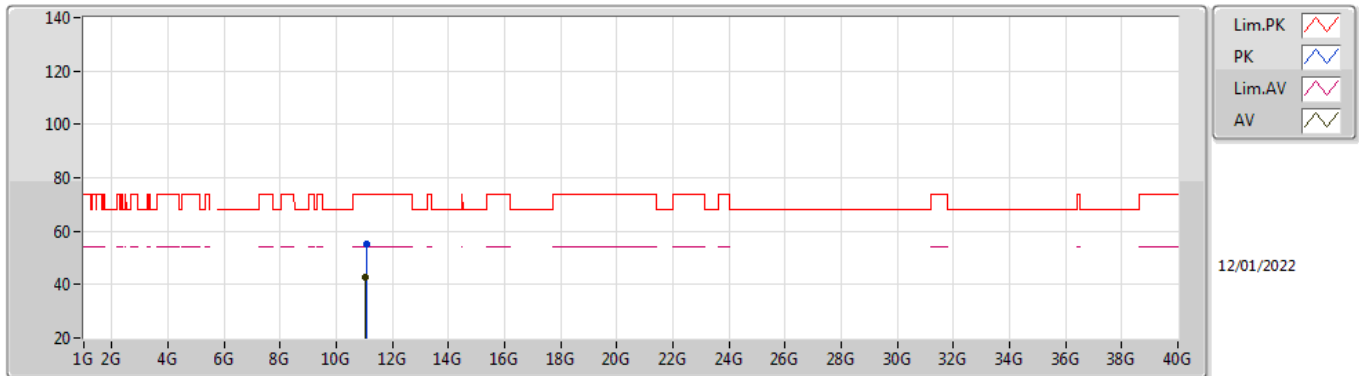

802.11ax HEW80_Nss1,(MCS0)_4TX

5530MHz_TnomVnom

EUT Y_4TX
SET 50
50
11.03

Type	Freq (Hz)	Level (dBuV/m)	Limit (dBuV/m)	Margin (dB)	Raw (dBuV)	Dist (m)	Condition	Azimuth (°)	Height (m)	Comment	AF (dB)	CL (dB)	PA (dB)
PK	11.08912G	55.37	74.00	-18.63	40.95	3	Horizontal	250	1.80	-	38.41	8.77	32.76
AV	11.02512G	42.97	54.00	-11.03	28.49	3	Horizontal	250	1.80	-	38.47	8.76	32.75