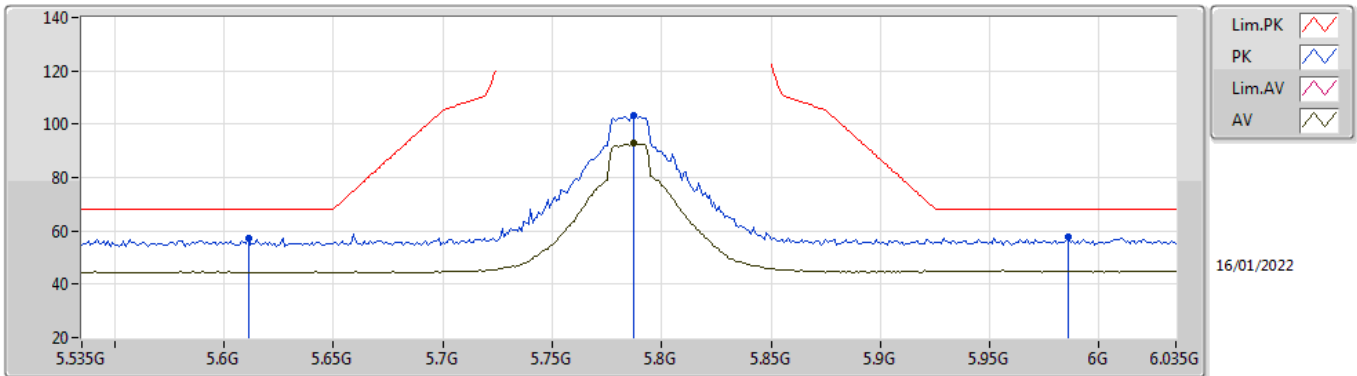

802.11a_Nss1,(6Mbps)_1TX

5785MHz_TnomVnom

EUT X_1TX
Setting 95
02-B-J-5-10

Type	Freq (Hz)	Level (dBuV/m)	Limit (dBuV/m)	Margin (dB)	Raw (dBuV)	Dist (m)	Condition	Azimuth (°)	Height (m)	Comment	AF (dB)	CL (dB)	PA (dB)
PK	5.611G	57.20	68.20	-11.00	49.86	3	Horizontal	40	2.02	-	33.88	5.60	32.14
PK	5.787G	103.09	Inf	-Inf	95.91	3	Horizontal	40	2.02	-	33.73	5.60	32.15
AV	5.787G	92.93	Inf	-Inf	85.75	3	Horizontal	40	2.02	-	33.73	5.60	32.15
PK	5.986G	57.72	68.20	-10.48	49.99	3	Horizontal	40	2.02	-	34.10	5.79	32.16