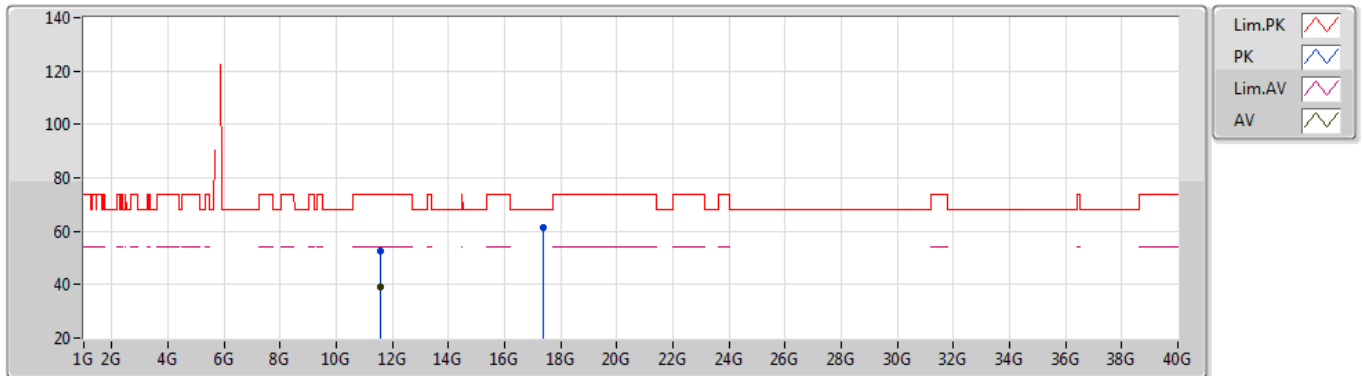

802.11a_Nss1,(6Mbps)_1TX

5785MHz_TnomVnom

EUT X_1TX
Setting 95
02-B-E-2

Type	Freq (Hz)	Level (dBuV/m)	Limit (dBuV/m)	Margin (dB)	Raw (dBuV)	Dist (m)	Condition	Azimuth (°)	Height (m)	Comment	AF (dB)	CL (dB)	PA (dB)
PK	11.56982G	52.34	74.00	-21.66	38.44	3	Horizontal	43	1.84	-	39.21	7.93	33.24
AV	11.58332G	39.01	54.00	-14.99	25.07	3	Horizontal	43	1.84	-	39.25	7.93	33.24
PK	17.35368G	61.32	68.20	-6.88	41.05	3	Horizontal	-0	1.80	-	42.73	10.68	33.14