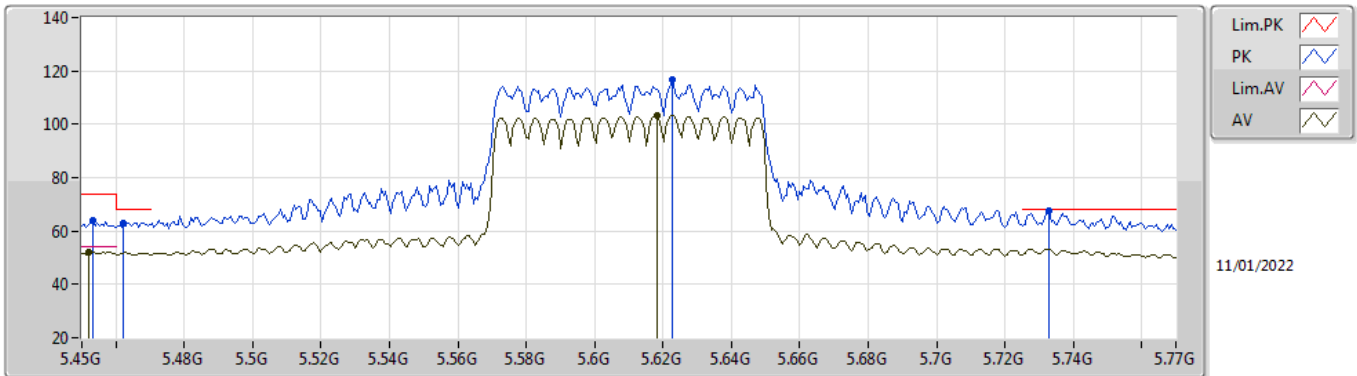

802.11ax HEW80_Nss1,(MCS0)_4TX

5610MHz_TnomVnom

EUT_Z_4TX
SET 47
47
0.62

Type	Freq (Hz)	Level (dBuV/m)	Limit (dBuV/m)	Margin (dB)	Raw (dBuV)	Dist (m)	Condition	Azimuth (°)	Height (m)	Comment	AF (dB)	CL (dB)	PA (dB)
PK	5.4532G	63.81	74.00	-10.19	56.57	3	Horizontal	358	1.80	-	33.70	6.45	32.91
AV	5.45192G	52.03	54.00	-1.97	44.79	3	Horizontal	358	1.80	-	33.70	6.45	32.91
PK	5.46216G	63.16	68.20	-5.04	55.90	3	Horizontal	358	1.80	-	33.70	6.46	32.90
PK	5.6228G	116.61	Inf	-Inf	108.98	3	Horizontal	358	1.80	-	33.94	6.60	32.91
AV	5.61832G	103.37	Inf	-Inf	95.77	3	Horizontal	358	1.80	-	33.91	6.60	32.91
PK	5.73288G	67.58	68.20	-0.62	59.64	3	Horizontal	358	1.80	-	34.26	6.60	32.92