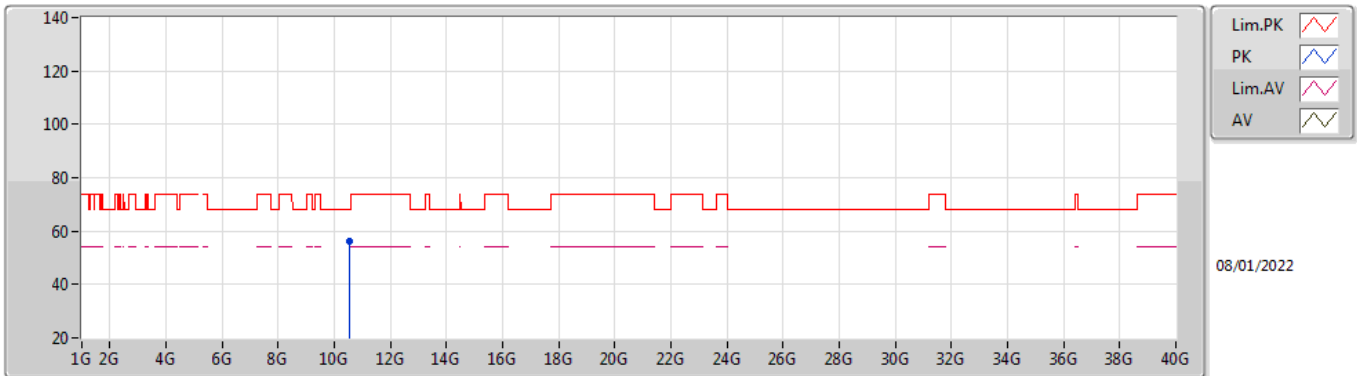

802.11ax HEW40_Nss1,(MCS0)_4TX

5270MHz_TnomVnom

EUT Y_4TX
SET 63
63
12.12

Type	Freq (Hz)	Level (dBuV/m)	Limit (dBuV/m)	Margin (dB)	Raw (dBuV)	Dist (m)	Condition	Azimuth (°)	Height (m)	Comment	AF (dB)	CL (dB)	PA (dB)
PK	10.556566G	56.08	68.20	-12.12	41.86	3	Vertical	87	1.80	-	38.56	8.64	32.98