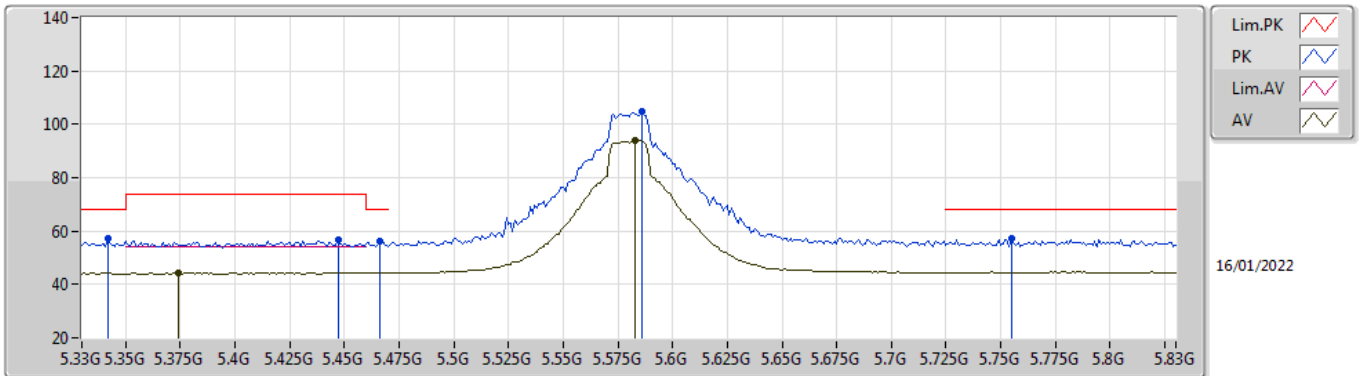

802.11a_Nss1,(6Mbps)_1TX

5580MHz_TnomVnom

EUT_X_1TX
Setting 95
02-B-J-5-10

Type	Freq (Hz)	Level (dBuV/m)	Limit (dBuV/m)	Margin (dB)	Raw (dBuV)	Dist (m)	Condition	Azimuth (°)	Height (m)	Comment	AF (dB)	CL (dB)	PA (dB)
PK	5.342G	57.21	68.20	-10.99	50.28	3	Horizontal	36	2.06	-	33.70	5.37	32.14
AV	5.374G	44.42	54.00	-9.58	37.42	3	Horizontal	36	2.06	-	33.75	5.39	32.14
PK	5.447G	56.50	74.00	-17.50	49.29	3	Horizontal	36	2.06	-	33.89	5.45	32.13
PK	5.466G	56.18	68.20	-12.02	48.94	3	Horizontal	36	2.06	-	33.90	5.47	32.13
PK	5.586G	104.72	Inf	-Inf	97.37	3	Horizontal	36	2.06	-	33.90	5.59	32.14
AV	5.583G	93.94	Inf	-Inf	86.59	3	Horizontal	36	2.06	-	33.90	5.58	32.13
PK	5.755G	57.47	68.20	-10.73	50.23	3	Horizontal	36	2.06	-	33.79	5.60	32.15