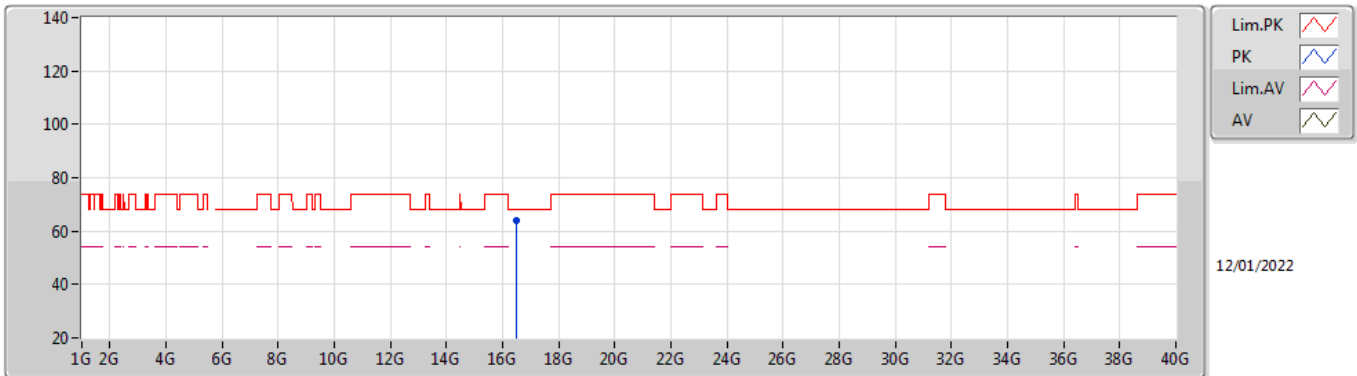

802.11ax HEW80_Nss1,(MCS0)_4TX

5530MHz_TnomVnom

EUT Y_4TX
SET 50
50
4.22

Type	Freq (Hz)	Level (dBuV/m)	Limit (dBuV/m)	Margin (dB)	Raw (dBuV)	Dist (m)	Condition	Azimuth (°)	Height (m)	Comment	AF (dB)	CL (dB)	PA (dB)
PK	16.51064G	63.98	68.20	-4.22	45.45	3	Horizontal	106	1.80	-	40.30	10.65	32.42