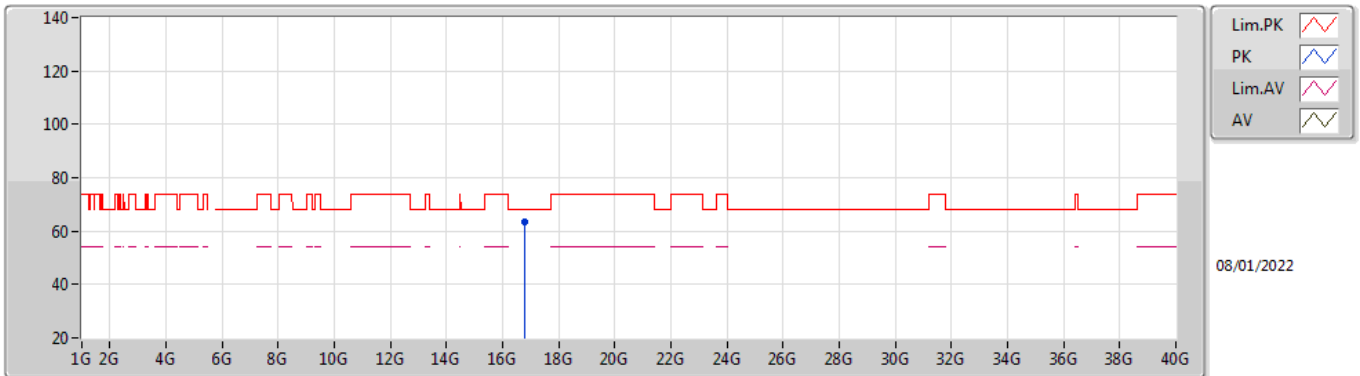

802.11ax HEW80_Nss1,(MCS0)_4TX

5610MHz_TnomVnom

EUT Y_4TX
SET 53
53
4.60

Type	Freq (Hz)	Level (dBuV/m)	Limit (dBuV/m)	Margin (dB)	Raw (dBuV)	Dist (m)	Condition	Azimuth (°)	Height (m)	Comment	AF (dB)	CL (dB)	PA (dB)
PK	16.78952G	63.60	68.20	-4.60	44.63	3	Horizontal	188	2.65	-	40.49	10.74	32.26