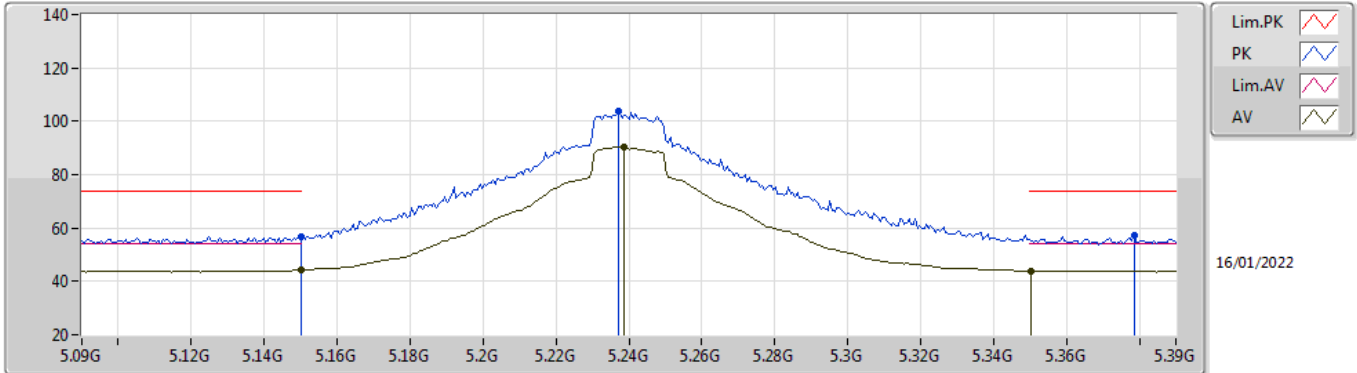

802.11ax HEW20_Nss1,(MCS0)_1TX

5240MHz_TnomVnom

EUT_X_1TX
Setting 95
02-B-E-2-10

Type	Freq (Hz)	Level (dBuV/m)	Limit (dBuV/m)	Margin (dB)	Raw (dBuV)	Dist (m)	Condition	Azimuth (°)	Height (m)	Comment	AF (dB)	CL (dB)	PA (dB)
PK	5.15G	56.63	74.00	-17.37	50.03	3	Horizontal	233	2.64	-	33.50	5.25	32.15
AV	5.15G	44.29	54.00	-9.71	37.69	3	Horizontal	233	2.64	-	33.50	5.25	32.15
PK	5.237G	103.59	Inf	-Inf	96.85	3	Horizontal	233	2.64	-	33.57	5.32	32.15
AV	5.2388G	90.39	Inf	-Inf	83.64	3	Horizontal	233	2.64	-	33.58	5.32	32.15
PK	5.3786G	57.22	74.00	-16.78	50.21	3	Horizontal	233	2.64	-	33.76	5.39	32.14
AV	5.3504G	43.93	54.00	-10.07	36.99	3	Horizontal	233	2.64	-	33.70	5.38	32.14