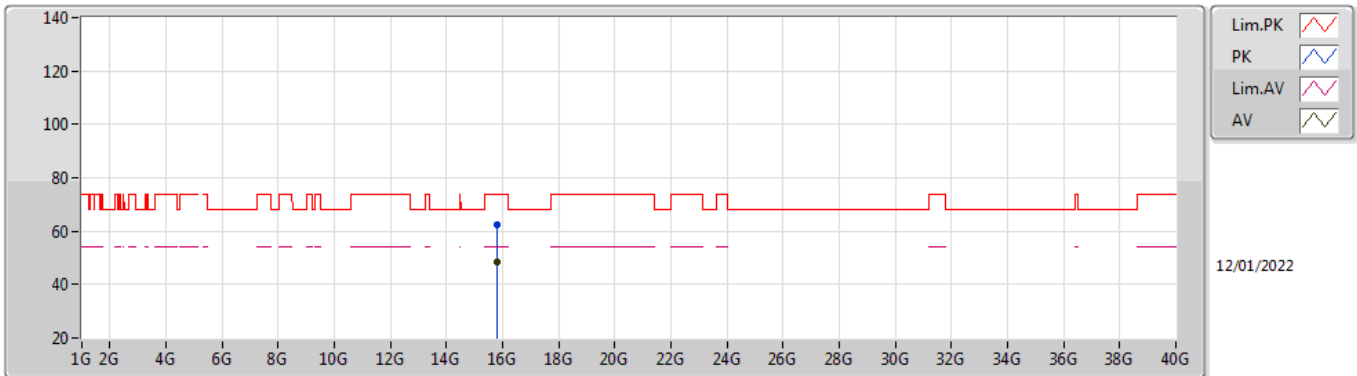

802.11ax HEW20_Nss1,(MCS0)_4TX

5260MHz_TnomVnom

EUT Y_4TX
SET 79
79
5.30

Type	Freq (Hz)	Level (dBuV/m)	Limit (dBuV/m)	Margin (dB)	Raw (dBuV)	Dist (m)	Condition	Azimuth (°)	Height (m)	Comment	AF (dB)	CL (dB)	PA (dB)
PK	15.78276G	62.56	74.00	-11.44	46.70	3	Vertical	158	1.01	-	38.20	10.43	32.77
AV	15.78296G	48.70	54.00	-5.30	32.84	3	Vertical	158	1.01	-	38.20	10.43	32.77