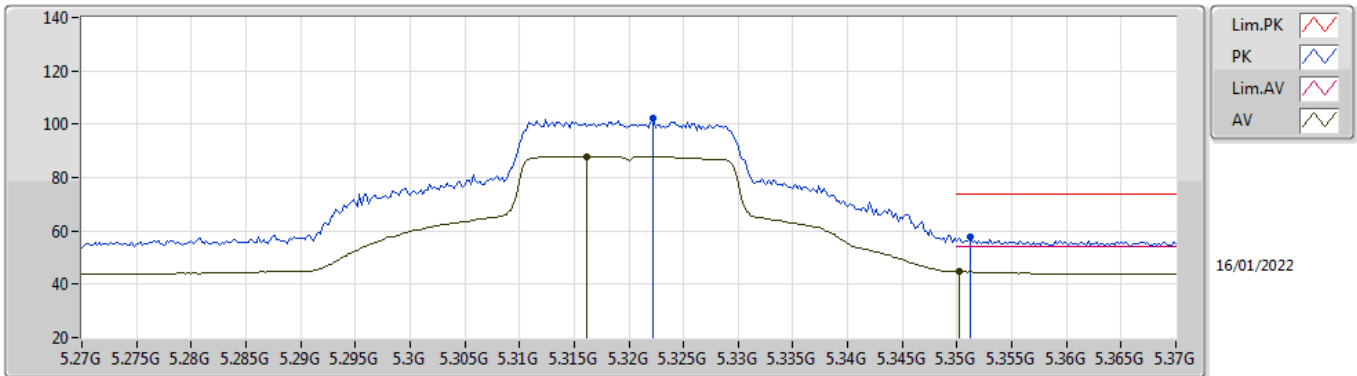

802.11ax HEW20_Nss1,(MCS0)_1TX

5320MHz_TnomVnom

EUT X_1TX
Setting 77
02-B-E-2-10

Type	Freq (Hz)	Level (dBuV/m)	Limit (dBuV/m)	Margin (dB)	Raw (dBuV)	Dist (m)	Condition	Azimuth (°)	Height (m)	Comment	AF (dB)	CL (dB)	PA (dB)
PK	5.3222G	102.06	Inf	-Inf	95.14	3	Horizontal	35	2.13	-	33.70	5.36	32.14
AV	5.3162G	87.98	Inf	-Inf	81.06	3	Horizontal	35	2.13	-	33.70	5.36	32.14
PK	5.3512G	57.92	74.00	-16.08	50.98	3	Horizontal	35	2.13	-	33.70	5.38	32.14
AV	5.3502G	44.69	54.00	-9.31	37.75	3	Horizontal	35	2.13	-	33.70	5.38	32.14