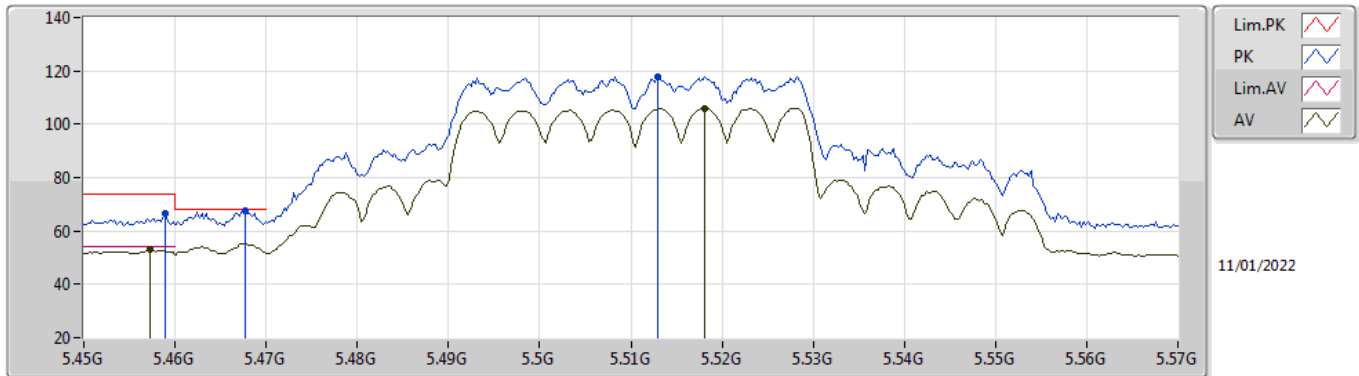

802.11ax HEW40_Nss1,(MCS0)_4TX

5510MHz_TnomVnom

EUT_Z_4TX
SET 49
56/36/46/51/49
-3.04/3.09/1.12/-0.33/0.50

Type	Freq (Hz)	Level (dBuV/m)	Limit (dBuV/m)	Margin (dB)	Raw (dBuV)	Dist (m)	Condition	Azimuth (°)	Height (m)	Comment	AF (dB)	CL (dB)	PA (dB)
PK	5.45888G	66.39	74.00	-7.61	59.13	3	Horizontal	358	1.80	-	33.70	6.46	32.90
AV	5.4572G	52.86	54.00	-1.14	45.61	3	Horizontal	358	1.80	-	33.70	6.46	32.91
PK	5.46776G	67.70	68.20	-0.50	60.43	3	Horizontal	358	1.80	-	33.70	6.47	32.90
PK	5.51288G	117.74	Inf	-Inf	110.38	3	Horizontal	358	1.80	-	33.75	6.51	32.90
AV	5.51816G	106.09	Inf	-Inf	98.70	3	Horizontal	358	1.80	-	33.77	6.52	32.90