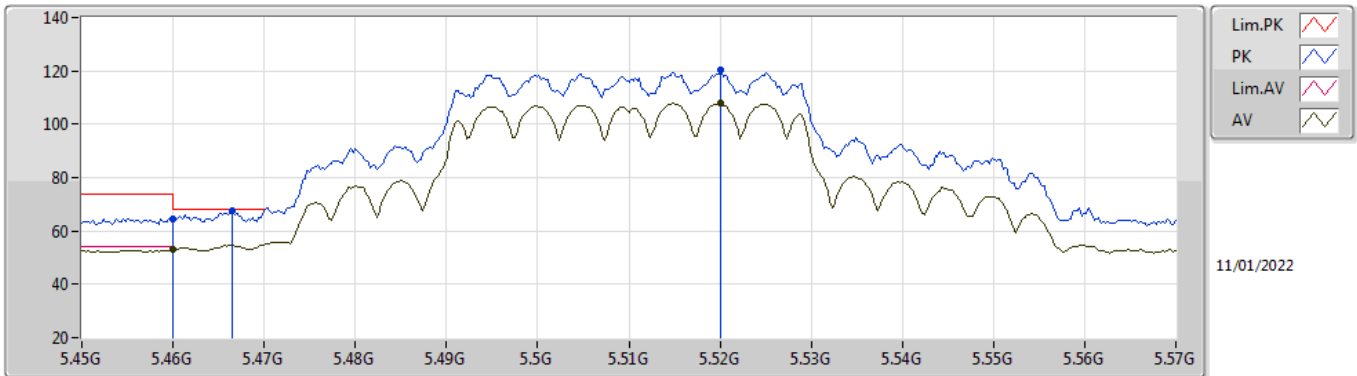

802.11ax HEW40_Nss1,(MCS0)_4TX

5510MHz_TnomVnom

EUT_Z_4TX
SET 56
80/60/50/55/57/56
-33.14/-4.90/1.89/0.94/-0.43/0.63

Type	Freq (Hz)	Level (dBuV/m)	Limit (dBuV/m)	Margin (dB)	Raw (dBuV)	Dist (m)	Condition	Azimuth (°)	Height (m)	Comment	AF (dB)	CL (dB)	PA (dB)
PK	5.46G	64.59	74.00	-9.41	57.33	3	Vertical	0	1.80	-	33.70	6.46	32.90
AV	5.46G	53.17	54.00	-0.83	45.91	3	Vertical	0	1.80	-	33.70	6.46	32.90
PK	5.46656G	67.57	68.20	-0.63	60.30	3	Vertical	0	1.80	-	33.70	6.47	32.90
PK	5.52008G	120.41	Inf	-Inf	113.01	3	Vertical	0	1.80	-	33.78	6.52	32.90
AV	5.52008G	107.73	Inf	-Inf	100.33	3	Vertical	0	1.80	-	33.78	6.52	32.90