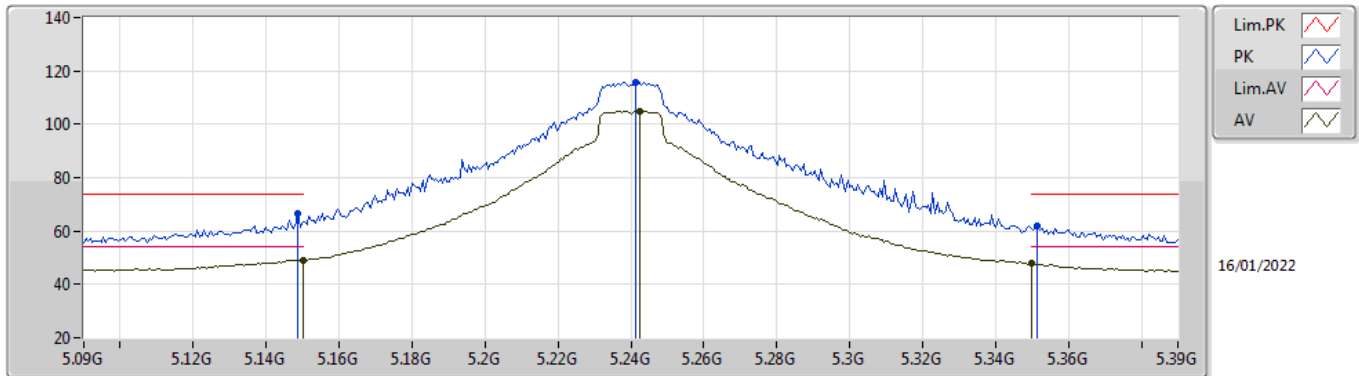

802.11a_Nss1,(6Mbps)_1TX

5240MHz_TnomVnom

EUT_X_1TX
Setting 95
02-B-J-5-10

Type	Freq (Hz)	Level (dBuV/m)	Limit (dBuV/m)	Margin (dB)	Raw (dBuV)	Dist (m)	Condition	Azimuth (°)	Height (m)	Comment	AF (dB)	CL (dB)	PA (dB)
PK	5.1488G	66.45	74.00	-7.55	59.85	3	Vertical	164	2.00	-	33.50	5.25	32.15
AV	5.15G	49.18	54.00	-4.82	42.58	3	Vertical	164	2.00	-	33.50	5.25	32.15
PK	5.2412G	115.78	Inf	-Inf	109.03	3	Vertical	164	2.00	-	33.58	5.32	32.15
AV	5.2424G	104.87	Inf	-Inf	98.12	3	Vertical	164	2.00	-	33.58	5.32	32.15
PK	5.3516G	61.80	74.00	-12.20	54.86	3	Vertical	164	2.00	-	33.70	5.38	32.14
AV	5.35G	47.72	54.00	-6.28	40.78	3	Vertical	164	2.00	-	33.70	5.38	32.14