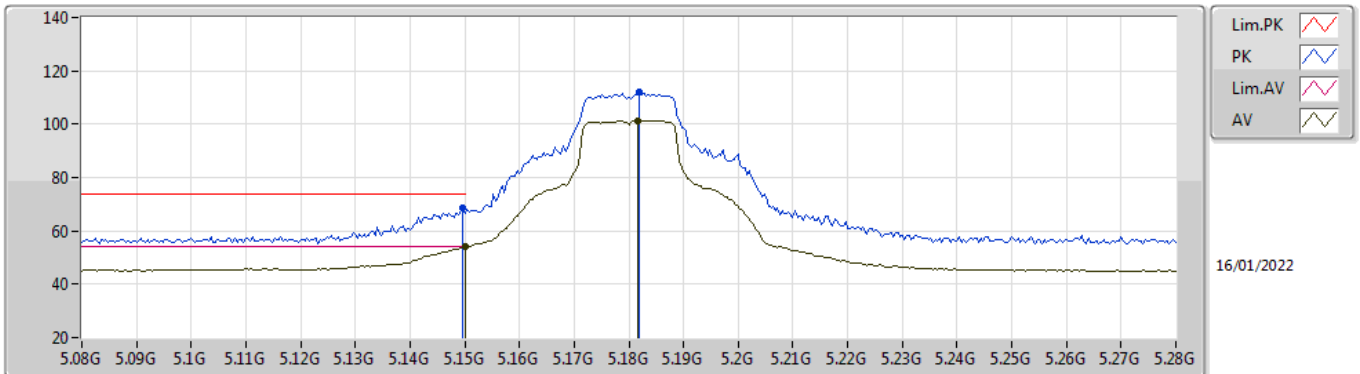

802.11a_Nss1,(6Mbps)_1TX

5180MHz_TnomVnom

EUT X_1TX
Setting 78
02-B-J-5-10

Type	Freq (Hz)	Level (dBuV/m)	Limit (dBuV/m)	Margin (dB)	Raw (dBuV)	Dist (m)	Condition	Azimuth (°)	Height (m)	Comment	AF (dB)	CL (dB)	PA (dB)
PK	5.1496G	68.64	74.00	-5.36	62.04	3	Vertical	212	2.00	-	33.50	5.25	32.15
AV	5.15G	53.97	54.00	-0.03	47.37	3	Vertical	212	2.00	-	33.50	5.25	32.15
PK	5.182G	111.85	Inf	-Inf	105.22	3	Vertical	212	2.00	-	33.50	5.28	32.15
AV	5.1816G	101.42	Inf	-Inf	94.79	3	Vertical	212	2.00	-	33.50	5.28	32.15