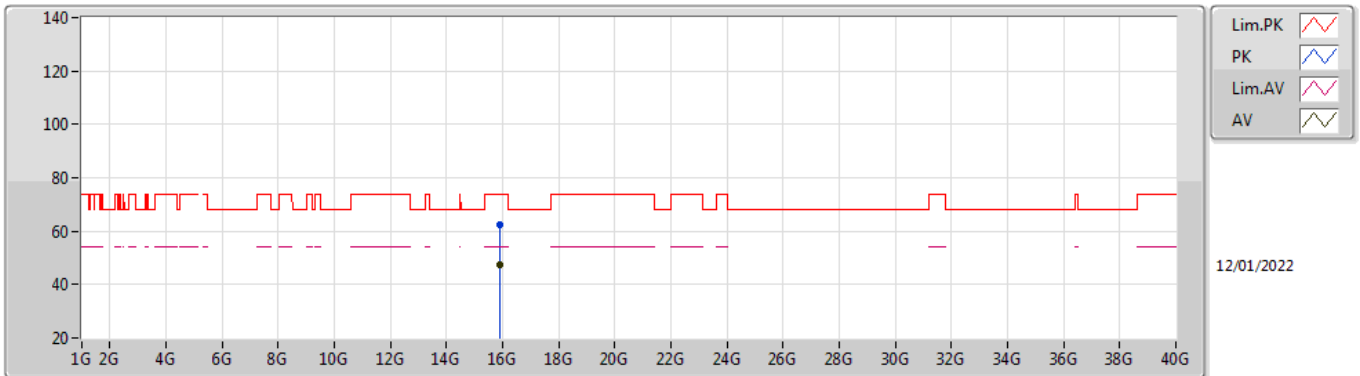

802.11ax HEW20_Nss1,(MCS0)_4TX

5300MHz_TnomVnom

EUT Y_4TX
SET 63
63
6.54

Type	Freq (Hz)	Level (dBuV/m)	Limit (dBuV/m)	Margin (dB)	Raw (dBuV)	Dist (m)	Condition	Azimuth (°)	Height (m)	Comment	AF (dB)	CL (dB)	PA (dB)
PK	15.9046G	62.31	74.00	-11.69	46.20	3	Vertical	59	1.80	-	38.40	10.47	32.76
AV	15.9186G	47.46	54.00	-6.54	31.33	3	Vertical	59	1.80	-	38.40	10.48	32.75