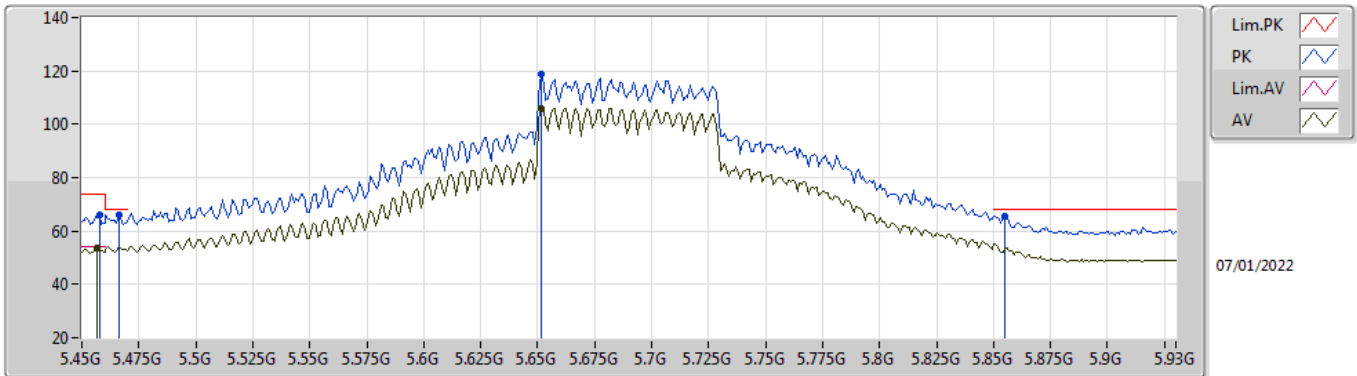

802.11ax HEW80_Nss1,(MCS0)_4TX
5690MHz Straddle 5.47-5.725GHz_TnomVnom

EUT Y_4TX
SET 67
80/60/70/65/67
-9.58/2.59/-1.03/1.27/0.37

Type	Freq (Hz)	Level (dBuV/m)	Limit (dBuV/m)	Margin (dB)	Raw (dBuV)	Dist (m)	Condition	Azimuth (°)	Height (m)	Comment	AF (dB)	CL (dB)	PA (dB)
PK	5.45768G	66.12	74.00	-7.88	58.87	3	Vertical	334	1.80	-	33.70	6.46	32.91
AV	5.45672G	53.63	54.00	-0.37	46.38	3	Vertical	334	1.80	-	33.70	6.46	32.91
PK	5.46632G	66.00	68.20	-2.20	58.73	3	Vertical	334	1.80	-	33.70	6.47	32.90
PK	5.6516G	118.56	Inf	-Inf	110.78	3	Vertical	334	1.80	-	34.10	6.60	32.92
AV	5.6516G	106.03	Inf	-Inf	98.25	3	Vertical	334	1.80	-	34.10	6.60	32.92
PK	5.85512G	65.66	68.20	-2.54	57.19	3	Vertical	334	1.80	-	34.81	6.60	32.94