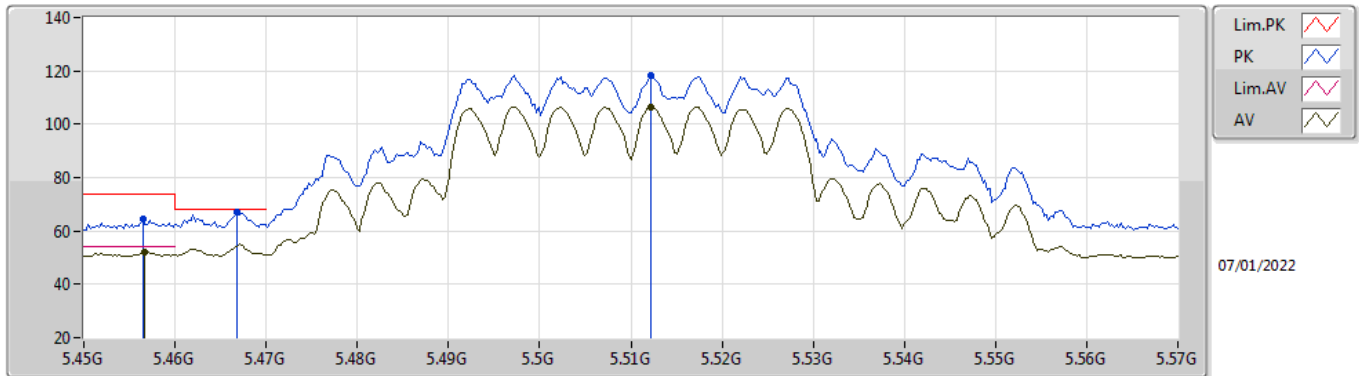

802.11ax HEW40_Nss1,(MCS0)_4TX

5510MHz_TnomVnom

EUT Y_4TX
SET 54
80/60/50/55/53/54
-33.59/-6.77/1.30/-0.80/2.27/1.08

Type	Freq (Hz)	Level (dBuV/m)	Limit (dBuV/m)	Margin (dB)	Raw (dBuV)	Dist (m)	Condition	Azimuth (°)	Height (m)	Comment	AF (dB)	CL (dB)	PA (dB)
PK	5.45648G	64.63	74.00	-9.37	57.38	3	Vertical	337	1.79	-	33.70	6.46	32.91
AV	5.45672G	51.94	54.00	-2.06	44.69	3	Vertical	337	1.79	-	33.70	6.46	32.91
PK	5.4668G	67.12	68.20	-1.08	59.85	3	Vertical	337	1.79	-	33.70	6.47	32.90
PK	5.51216G	118.26	Inf	-Inf	110.90	3	Vertical	337	1.79	-	33.75	6.51	32.90
AV	5.51216G	106.54	Inf	-Inf	99.18	3	Vertical	337	1.79	-	33.75	6.51	32.90