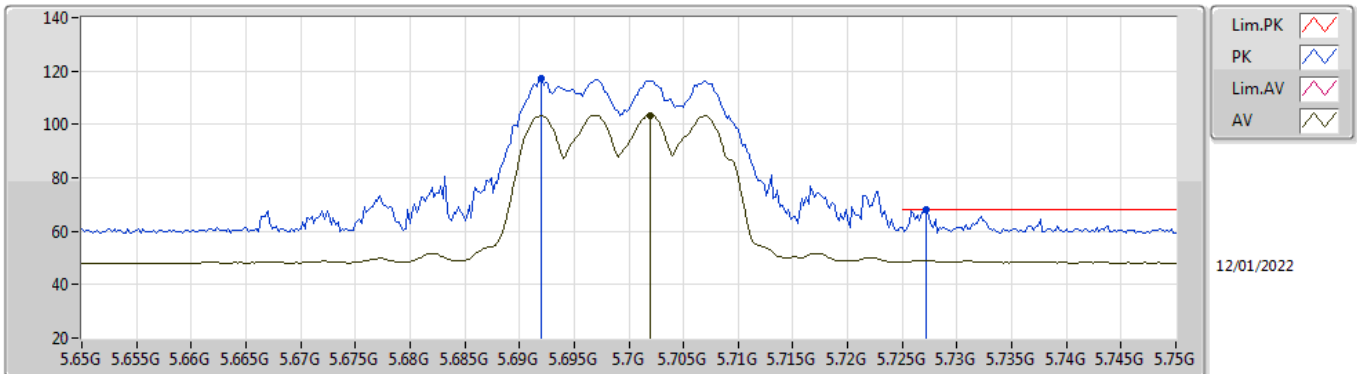

802.11ax HEW20_Nss1,(MCS0)_4TX

5700MHz_TnomVnom

EUT Y_4TX
SET 40
80/60/50/45/43/40
-32.79/-13.20/-6.64/-4.15/-0.20/0.06

Type	Freq (Hz)	Level (dBuV/m)	Limit (dBuV/m)	Margin (dB)	Raw (dBuV)	Dist (m)	Condition	Azimuth (°)	Height (m)	Comment	AF (dB)	CL (dB)	PA (dB)
PK	5.692G	117.42	Inf	-Inf	109.72	3	Vertical	332	1.74	-	34.02	6.60	32.92
AV	5.702G	103.48	Inf	-Inf	95.78	3	Vertical	332	1.74	-	34.02	6.60	32.92
PK	5.727G	68.14	68.20	-0.06	60.24	3	Vertical	332	1.74	-	34.22	6.60	32.92