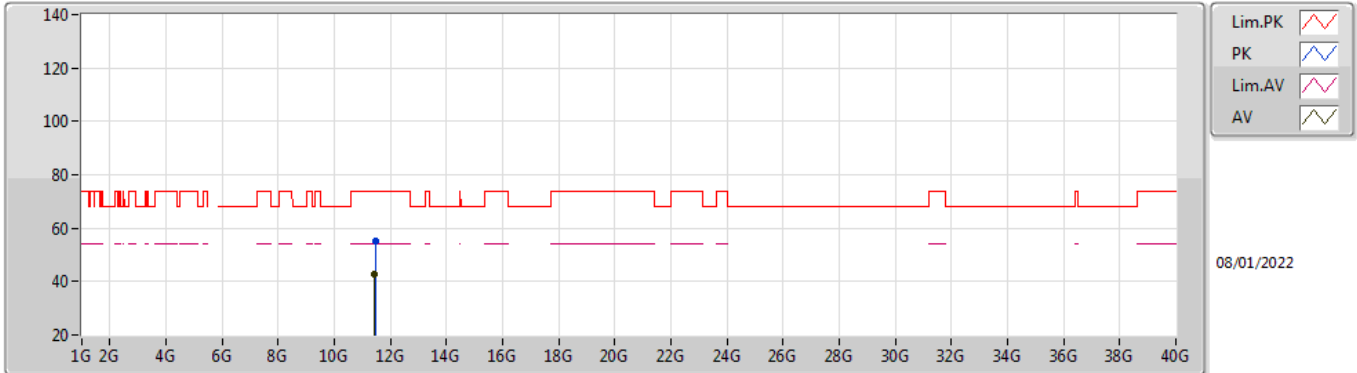

802.11ax HEW40_Nss1,(MCS0)_4TX

5710MHz Straddle 5.47-5.725GHz_TnomVnom

EUT Y_4TX
SET 82
82
11.09

Type	Freq (Hz)	Level (dBuV/m)	Limit (dBuV/m)	Margin (dB)	Raw (dBuV)	Dist (m)	Condition	Azimuth (°)	Height (m)	Comment	AF (dB)	CL (dB)	PA (dB)
PK	11.45584G	55.33	74.00	-18.67	40.87	3	Horizontal	40	1.80	-	38.40	8.86	32.80
AV	11.41416G	42.91	54.00	-11.09	28.46	3	Horizontal	40	1.80	-	38.40	8.85	32.80