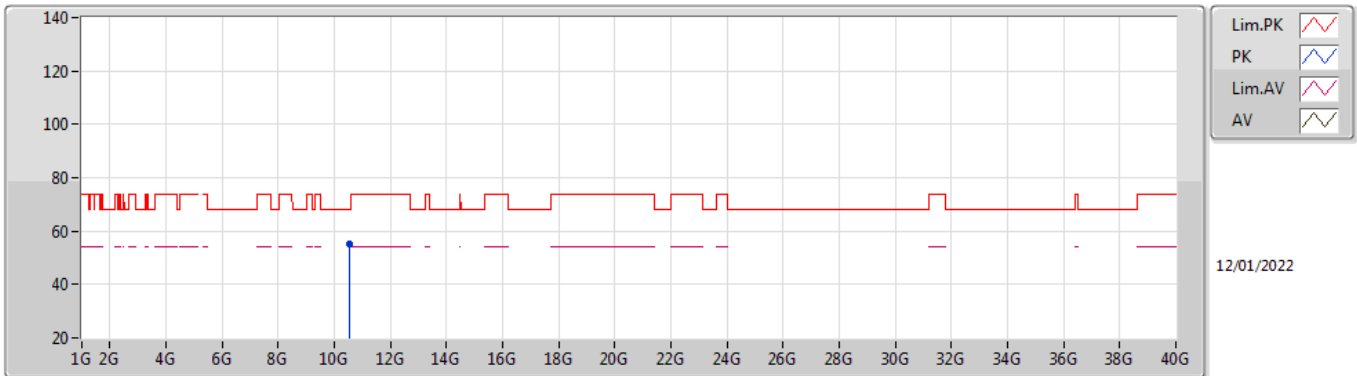

802.11ax HEW20_Nss1,(MCS0)_4TX

5260MHz_TnomVnom

EUT Y_4TX
SET 79
79
12.82

Type	Freq (Hz)	Level (dBuV/m)	Limit (dBuV/m)	Margin (dB)	Raw (dBuV)	Dist (m)	Condition	Azimuth (°)	Height (m)	Comment	AF (dB)	CL (dB)	PA (dB)
PK	10.51932G	55.38	68.20	-12.82	41.23	3	Horizontal	201	1.80	-	38.52	8.63	33.00