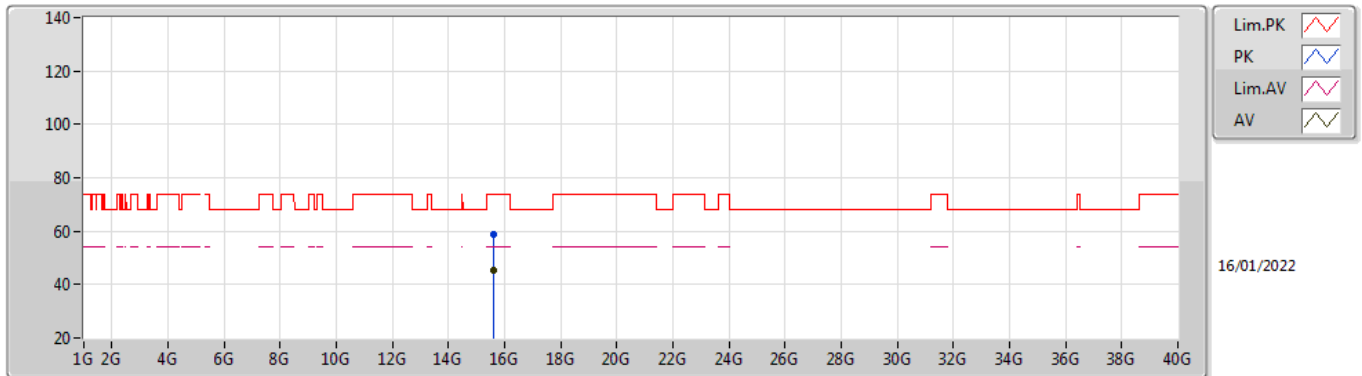

802.11a_Nss1,(6Mbps)_1TX

5200MHz_TnomVnom

EUT_X_1TX
Setting 85
02-B-E-2

Type	Freq (Hz)	Level (dBuV/m)	Limit (dBuV/m)	Margin (dB)	Raw (dBuV)	Dist (m)	Condition	Azimuth (°)	Height (m)	Comment	AF (dB)	CL (dB)	PA (dB)
PK	15.59664G	58.66	74.00	-15.34	44.49	3	Horizontal	30	1.80	-	37.61	9.82	33.26
AV	15.59628G	45.41	54.00	-8.59	31.24	3	Horizontal	30	1.80	-	37.61	9.82	33.26