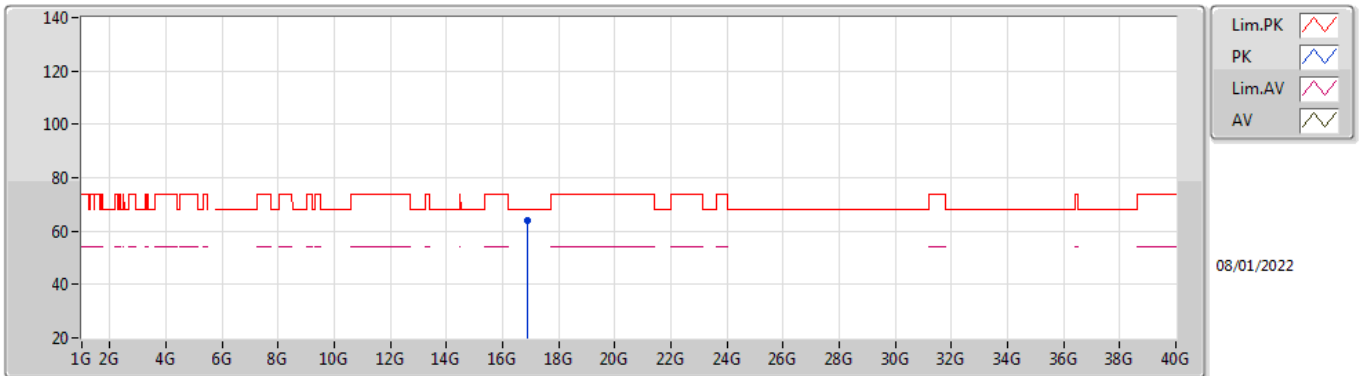

802.11ax HEW80_Nss1,(MCS0)_4TX

5610MHz_TnomVnom

EUT Y_4TX
SET 53
53
4.34

Type	Freq (Hz)	Level (dBuV/m)	Limit (dBuV/m)	Margin (dB)	Raw (dBuV)	Dist (m)	Condition	Azimuth (°)	Height (m)	Comment	AF (dB)	CL (dB)	PA (dB)
PK	16.88888G	63.86	68.20	-4.34	44.35	3	Vertical	259	1.15	-	40.94	10.77	32.20