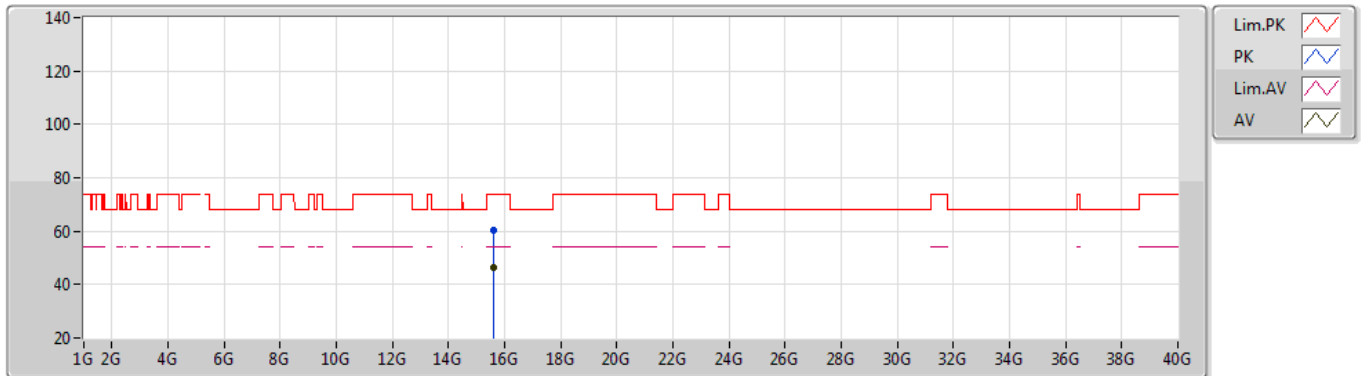

802.11a_Nss1,(6Mbps)_1TX

5200MHz_TnomVnom

EUT_X_1TX
Setting 85
02-B-E-2

Type	Freq (Hz)	Level (dBuV/m)	Limit (dBuV/m)	Margin (dB)	Raw (dBuV)	Dist (m)	Condition	Azimuth (°)	Height (m)	Comment	AF (dB)	CL (dB)	PA (dB)
PK	15.60414G	60.54	74.00	-13.46	46.40	3	Vertical	14	1.80	-	37.59	9.82	33.27
AV	15.60018G	46.61	54.00	-7.39	32.46	3	Vertical	14	1.80	-	37.60	9.82	33.27