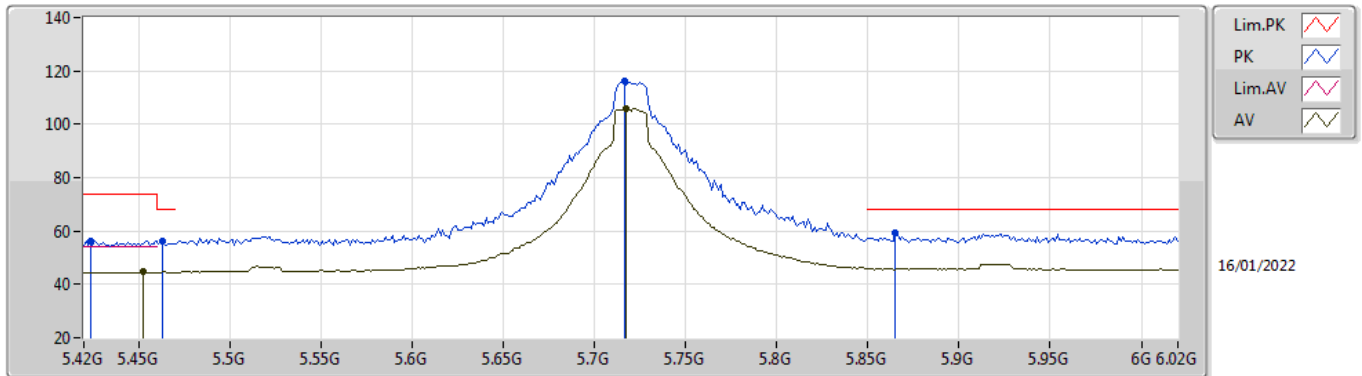

802.11a_Nss1,(6Mbps)_1TX

5720MHz Straddle 5.47-5.725GHz_TnomVnom

EUT_X_1TX
Setting 95
02-B-J-5-10

Type	Freq (Hz)	Level (dBuV/m)	Limit (dBuV/m)	Margin (dB)	Raw (dBuV)	Dist (m)	Condition	Azimuth (°)	Height (m)	Comment	AF (dB)	CL (dB)	PA (dB)
PK	5.4236G	56.41	74.00	-17.59	49.27	3	Vertical	194	1.80	-	33.85	5.42	32.13
PK	5.4632G	56.33	68.20	-11.87	49.10	3	Vertical	194	1.80	-	33.90	5.46	32.13
AV	5.4524G	44.58	54.00	-9.42	37.36	3	Vertical	194	1.80	-	33.90	5.45	32.13
PK	5.7164G	116.26	Inf	-Inf	109.07	3	Vertical	194	1.80	-	33.73	5.60	32.14
AV	5.7176G	105.83	Inf	-Inf	98.63	3	Vertical	194	1.80	-	33.74	5.60	32.14
PK	5.8652G	59.28	68.20	-8.92	51.90	3	Vertical	194	1.80	-	33.86	5.67	32.15