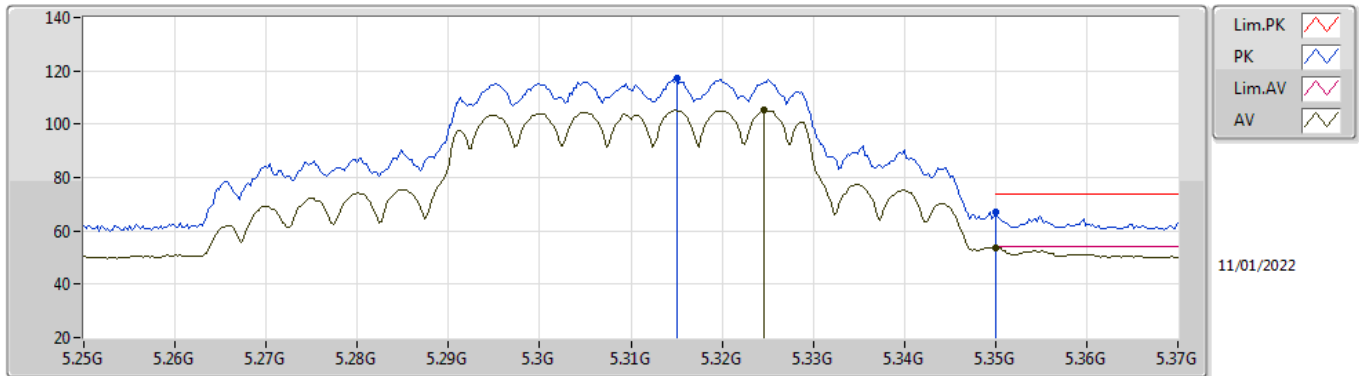

802.11ax HEW40_Nss1,(MCS0)_4TX

5310MHz_TnomVnom

EUT_Z_4TX
SET 53
80/60/50/55/53
-32.26/-3.96/1.13/-0.25/0.37

Type	Freq (Hz)	Level (dBuV/m)	Limit (dBuV/m)	Margin (dB)	Raw (dBuV)	Dist (m)	Condition	Azimuth (°)	Height (m)	Comment	AF (dB)	CL (dB)	PA (dB)
PK	5.31504G	117.14	Inf	-Inf	110.73	3	Vertical	0	1.80	-	32.93	6.40	32.92
AV	5.32464G	105.42	Inf	-Inf	98.99	3	Vertical	0	1.80	-	32.95	6.40	32.92
PK	5.35G	66.95	74.00	-7.05	60.47	3	Vertical	0	1.80	-	33.00	6.40	32.92
AV	5.35G	53.63	54.00	-0.37	47.15	3	Vertical	0	1.80	-	33.00	6.40	32.92