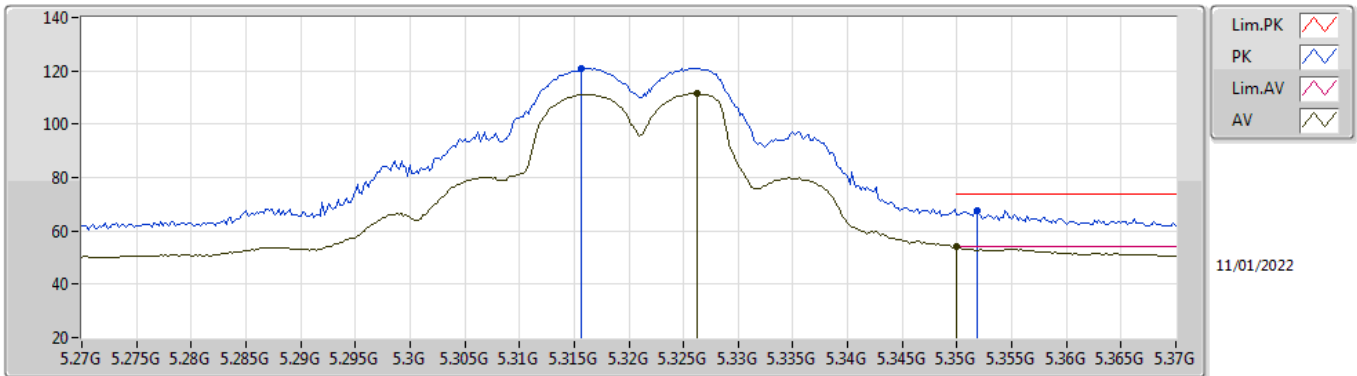

802.11a_Nss1,(6Mbps)_4TX

5320MHz_TnomVnom

EUT_Z_4TX
SET 60
64/44/54/59/61/60
-3.23/4.58/2.83/0.89/-0.73/0.04

Type	Freq (Hz)	Level (dBuV/m)	Limit (dBuV/m)	Margin (dB)	Raw (dBuV)	Dist (m)	Condition	Azimuth (°)	Height (m)	Comment	AF (dB)	CL (dB)	PA (dB)
PK	5.3156G	121.09	Inf	-Inf	114.68	3	Horizontal	360	1.80	-	32.93	6.40	32.92
AV	5.3262G	111.46	Inf	-Inf	105.03	3	Horizontal	360	1.80	-	32.95	6.40	32.92
PK	5.3518G	67.74	74.00	-6.26	61.25	3	Horizontal	360	1.80	-	33.01	6.40	32.92
AV	5.35G	53.96	54.00	-0.04	47.48	3	Horizontal	360	1.80	-	33.00	6.40	32.92