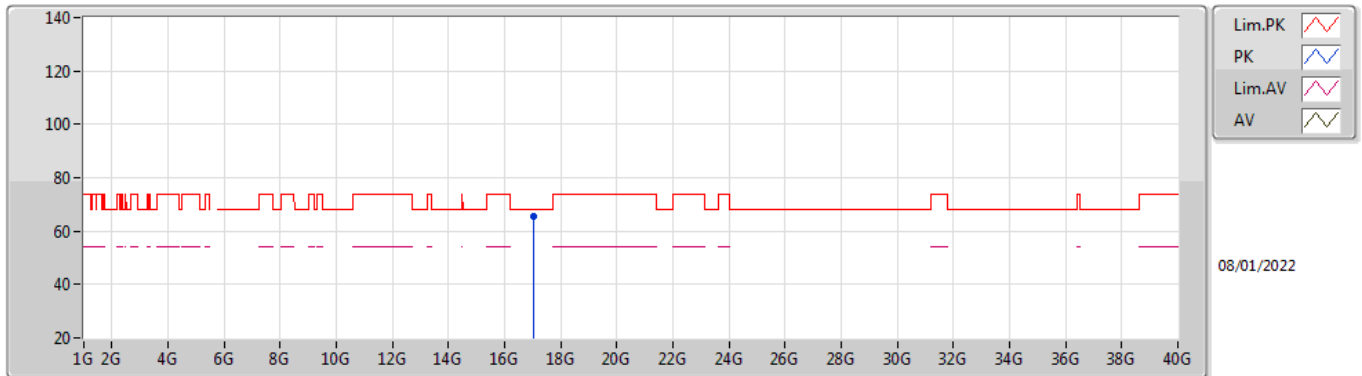

802.11ax HEW40_Nss1,(MCS0)_4TX

5670MHz_TnomVnom

EUT Y_4TX
SET 45
45
2.77

Type	Freq (Hz)	Level (dBuV/m)	Limit (dBuV/m)	Margin (dB)	Raw (dBuV)	Dist (m)	Condition	Azimuth (°)	Height (m)	Comment	AF (dB)	CL (dB)	PA (dB)
PK	17.0448G	65.43	68.20	-2.77	45.50	3	Horizontal	99	2.85	-	41.23	10.81	32.11