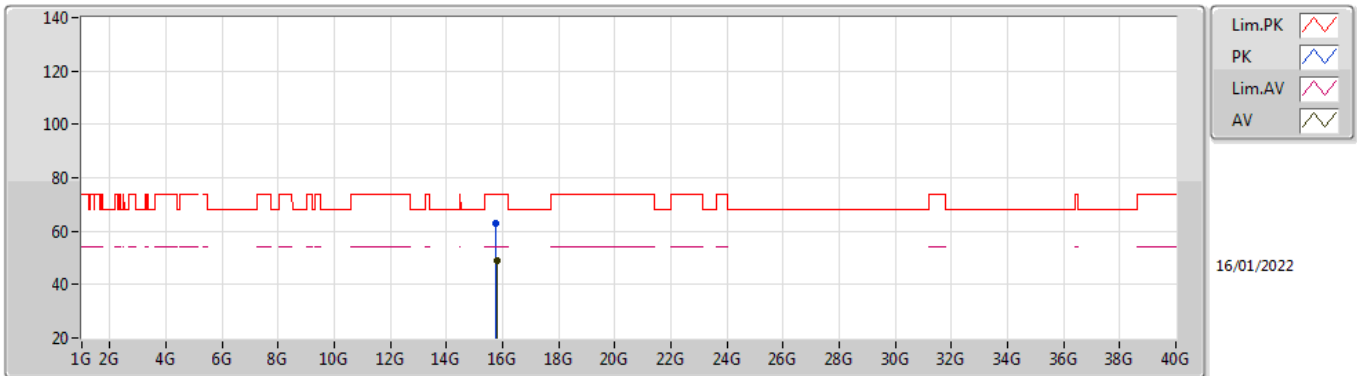

802.11ax HEW20_Nss1,(MCS0)_1TX

5260MHz_TnomVnom

EUT X_1TX
Setting 95
02-B-E-2

Type	Freq (Hz)	Level (dBuV/m)	Limit (dBuV/m)	Margin (dB)	Raw (dBuV)	Dist (m)	Condition	Azimuth (°)	Height (m)	Comment	AF (dB)	CL (dB)	PA (dB)
PK	15.7701G	62.78	74.00	-11.22	48.95	3	Horizontal	41	1.77	-	37.40	9.90	33.47
AV	15.78318G	48.72	54.00	-5.28	34.90	3	Horizontal	41	1.77	-	37.40	9.90	33.48