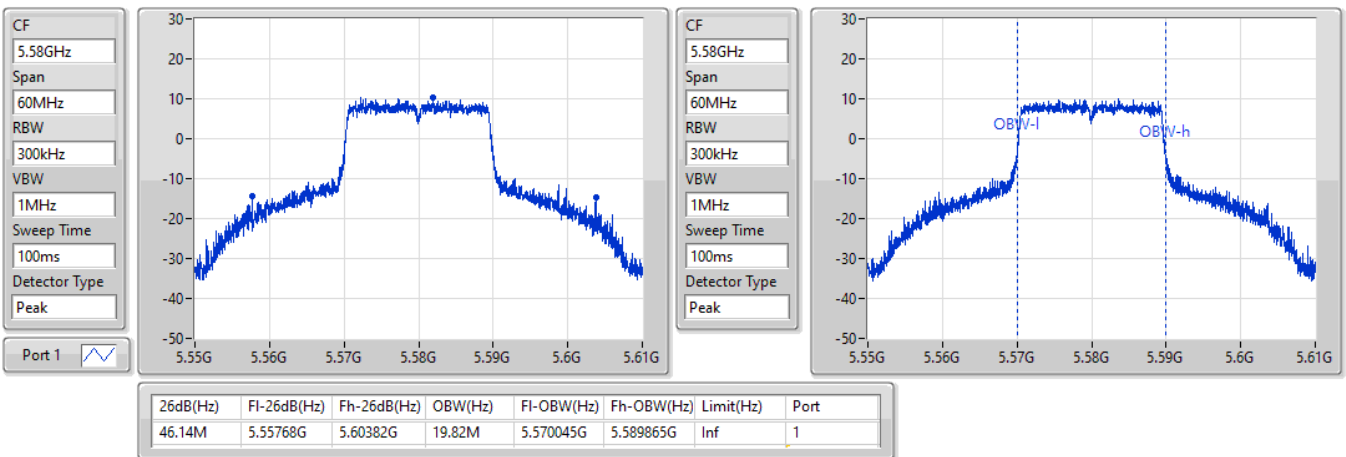

EBW

5320MHz

16/02/2022

802.11ax HEW20_Nss1,(MCS0)_1TX

EBW

5500MHz

16/02/2022

802.11ax HEW20_Nss1,(MCS0)_1TX

EBW

5580MHz

16/02/2022

802.11ax HEW20_Nss1,(MCS0)_1TX

EBW

5700MHz

16/02/2022

802.11ax HEW20_Nss1,(MCS0)_1TX