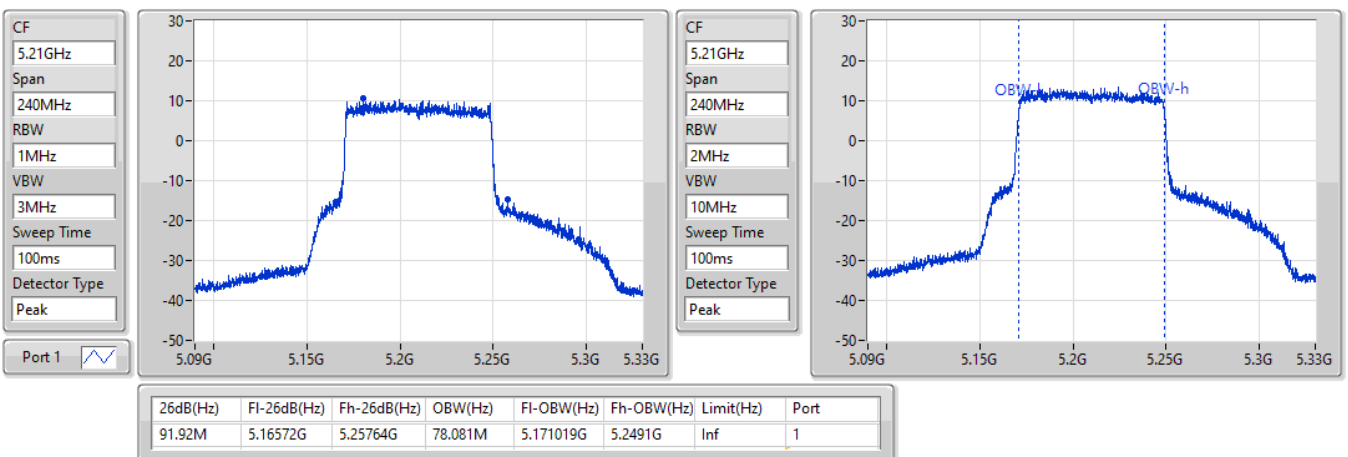

802.11ax HEW40_Nss1,(MCS0)_1TX

EBW

5795MHz

16/02/2022

802.11ax HEW80_Nss1,(MCS0)_1TX

EBW

5210MHz

16/02/2022

802.11ax HEW80_Nss1,(MCS0)_1TX

EBW

5290MHz

16/02/2022

CF
5.29GHz
Span
240MHz
RBW
1MHz
VBW
3MHz
Sweep Time
100ms
Detector Type
Peak
Port 1

CF
5.29GHz
Span
240MHz
RBW
2MHz
VBW
10MHz
Sweep Time
100ms
Detector Type
Peak