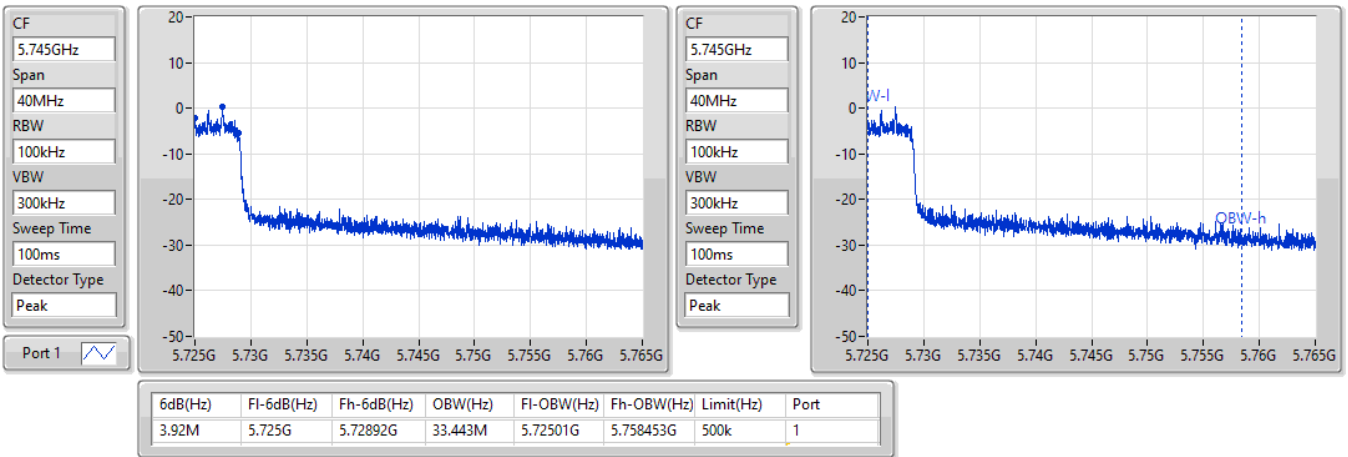

EBW

5690MHz Straddle 5.47-5.725GHz

16/02/2022

802.11ax HEW80_Nss1,(MCS0)_1TX

EBW

5690MHz Straddle 5.725-5.85GHz

16/02/2022

802.11ax HEW80_Nss1,(MCS0)_1TX

EBW

5775MHz

16/02/2022

Summary

Mode	Total Power (dBm)	Total Power (W)
5.25-5.35GHz	-	-
802.11a_Nss1,(6Mbps)_4TX	23.47	0.22233
802.11ax HEW20_Nss1,(MCS0)_4TX	23.97	0.24946
802.11ax HEW40_Nss1,(MCS0)_4TX	23.89	0.24491
802.11ax HEW80_Nss1,(MCS0)_4TX	22.94	0.19679
5.47-5.725GHz	-	-
802.11a_Nss1,(6Mbps)_4TX	22.46	0.17620
802.11ax HEW20_Nss1,(MCS0)_4TX	23.18	0.20797
802.11ax HEW40_Nss1,(MCS0)_4TX	23.88	0.24434
802.11ax HEW80_Nss1,(MCS0)_4TX	23.28	0.21281
5.725-5.85GHz	-	-
802.11a_Nss1,(6Mbps)_4TX	14.98	0.03148
802.11ax HEW20_Nss1,(MCS0)_4TX	16.76	0.04742
802.11ax HEW40_Nss1,(MCS0)_4TX	12.71	0.01866
802.11ax HEW80_Nss1,(MCS0)_4TX	8.92	0.00780