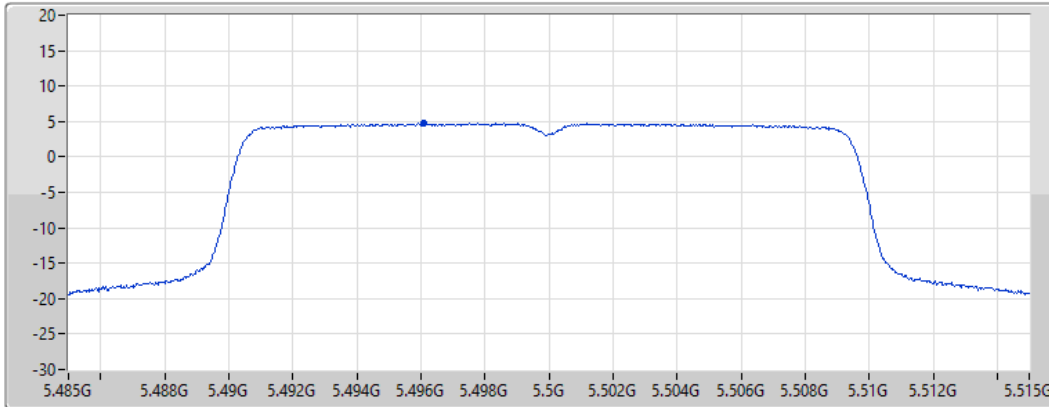

Port 1 

Sum	PD	Port 1
(dBm/RBW)	(dBm/RBW)	(dBm/RBW)
4.93	4.93	4.93

802.11ax HEW20_Nss1,(MCS0)_1TX

PSD

5500MHz

15/02/2022

CF
5.5GHz
Span
30MHz
RBW
1MHz
VBW
3MHz
Sweep Time
20ms
Detector Type
RMS

Port 1 