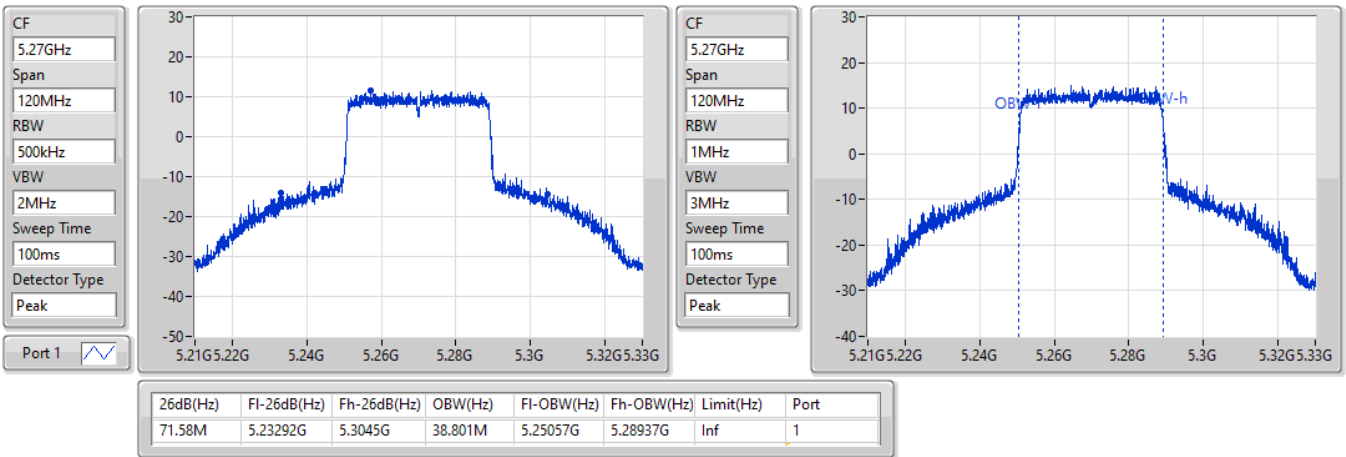

EBW

5230MHz

16/02/2022

802.11ax HEW40_Nss1,(MCS0)_1TX

EBW

5270MHz

16/02/2022

802.11ax HEW40_Nss1,(MCS0)_1TX