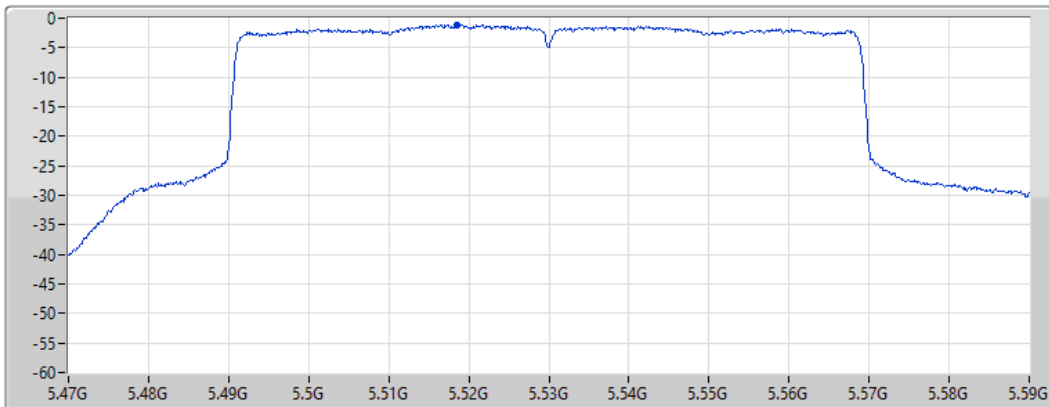

5530MHz

16/02/2022

CF
5.53GHz

Span
120MHz

RBW
1MHz

VBW
3MHz

Sweep Time
20ms

Detector Type
RMS