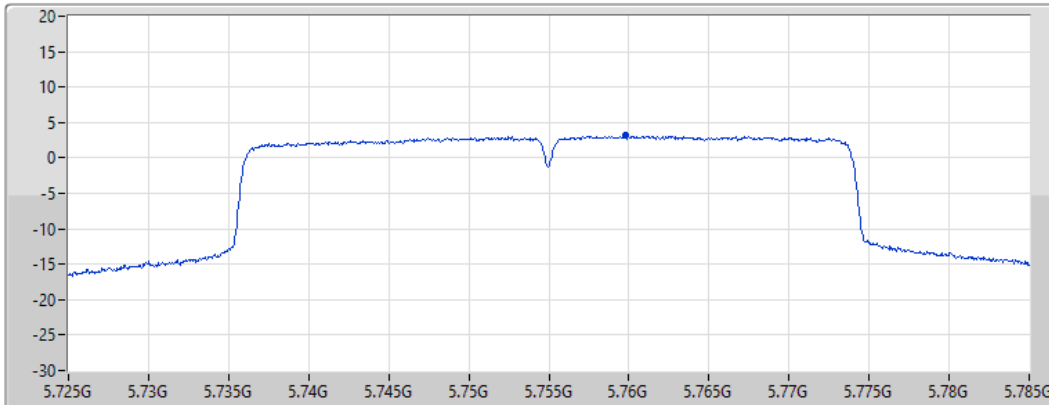

5755MHz

16/02/2022

CF
5.755GHz

Span
60MHz

RBW
500kHz

VBW
3MHz

Sweep Time
20ms

Detector Type
RMS