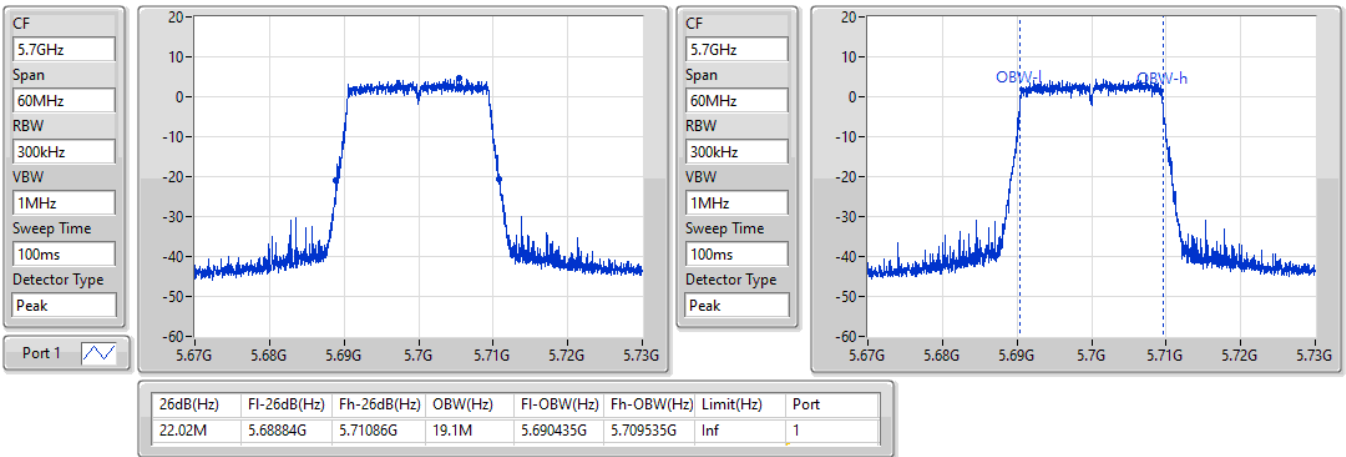

EBW

5580MHz

16/02/2022

802.11ax HEW20_Nss1,(MCS0)_1TX

EBW

5700MHz

16/02/2022

802.11ax HEW20_Nss1,(MCS0)_1TX

EBW

5720MHz Straddle 5.47-5.725GHz

16/02/2022

802.11ax HEW20_Nss1,(MCS0)_1TX

EBW

5720MHz Straddle 5.725-5.85GHz

16/02/2022

802.11ax HEW20_Nss1,(MCS0)_1TX