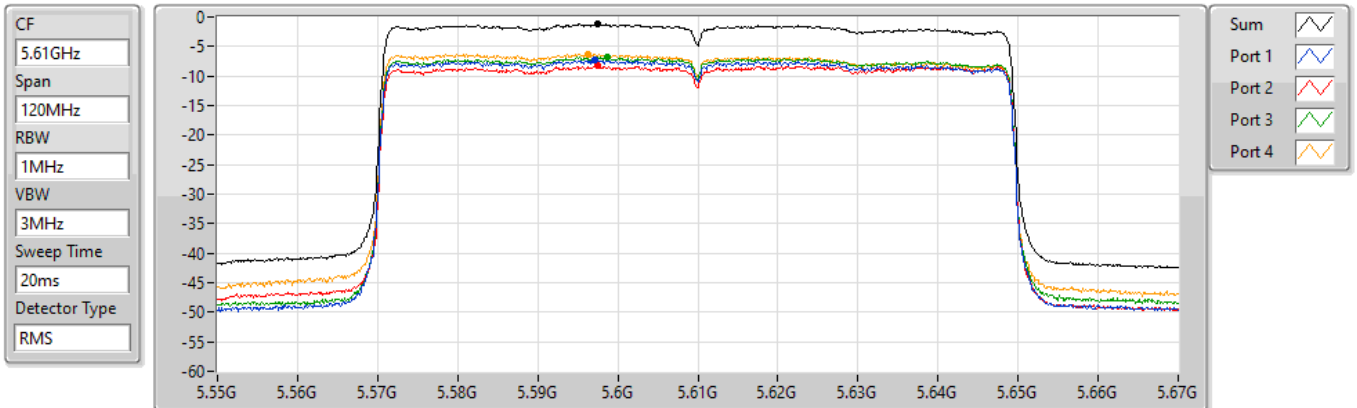

802.11ax HEW80_Nss1,(MCS0)_4TX

PSD

5530MHz

14/01/2022

802.11ax HEW80_Nss1,(MCS0)_4TX

PSD

5610MHz

14/01/2022