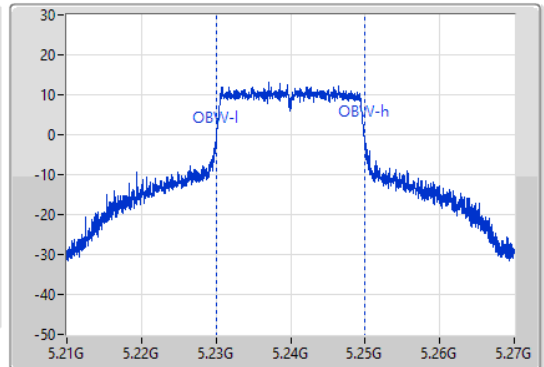

26dB(Hz)	Fl-26dB(Hz)	Fh-26dB(Hz)	OBW(Hz)	Fl-OBW(Hz)	Fh-OBW(Hz)	Limit(Hz)	Port
43.92M	5.21651G	5.26043G	19.88M	5.230015G	5.249895G	Inf	1

802.11ax HEW20_Nss1,(MCS0)_1TX

EBW

5260MHz

16/02/2022

CF
5.26GHz
Span
60MHz
RBW
300kHz
VBW
1MHz
Sweep Time
100ms
Detector Type
Peak
Port 1