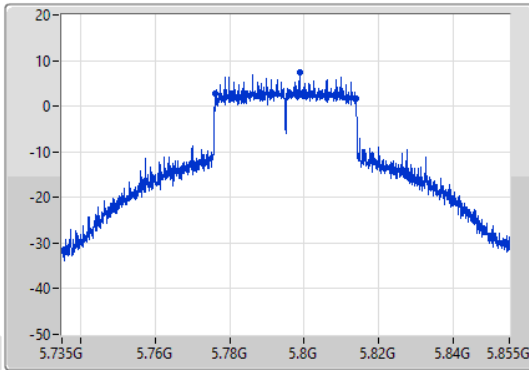

EBW

5755MHz

16/02/2022

802.11ax HEW40_Nss1,(MCS0)_1TX

EBW

5795MHz

16/02/2022

CF
5.795GHz
Span
120MHz
RBW
100kHz
VBW
300kHz
Sweep Time
100ms
Detector Type
Peak
Port 1