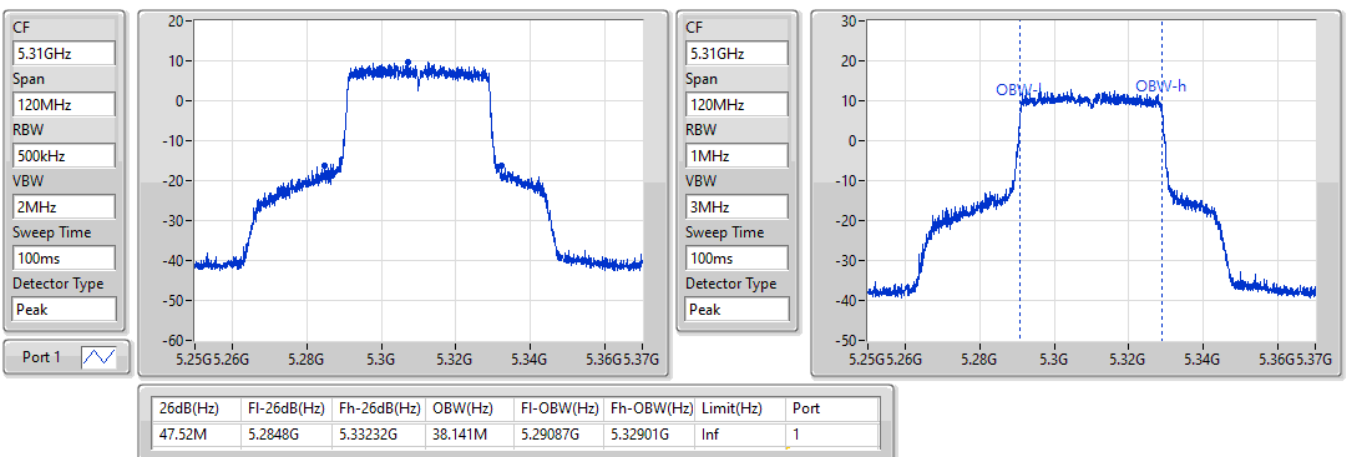

802.11ax HEW40_Nss1,(MCS0)_1TX

EBW

5310MHz

16/02/2022