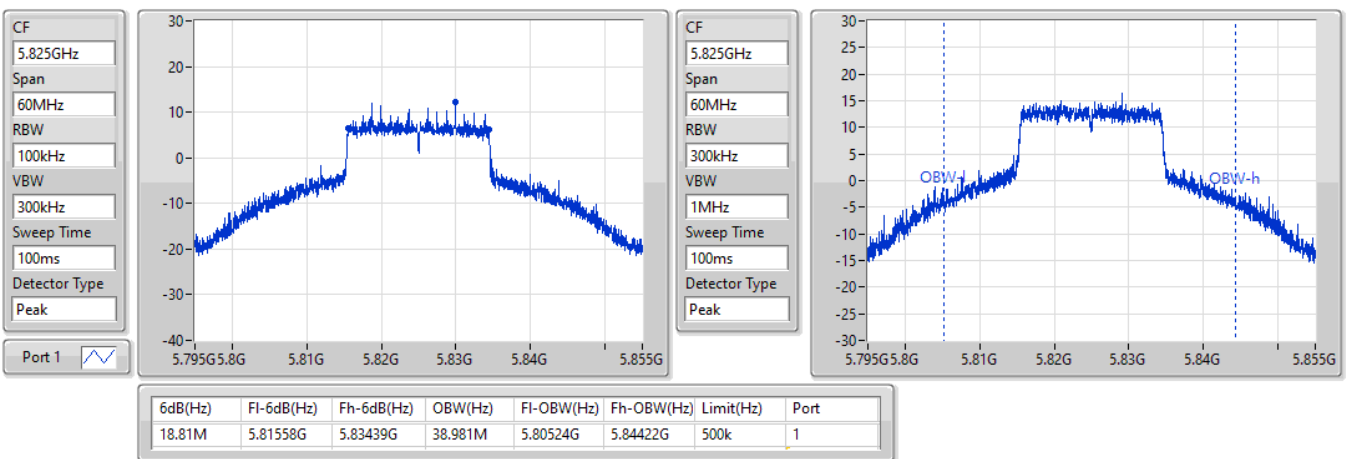

802.11ax HEW20_Nss1,(MCS0)_1TX

EBW

5825MHz

16/02/2022