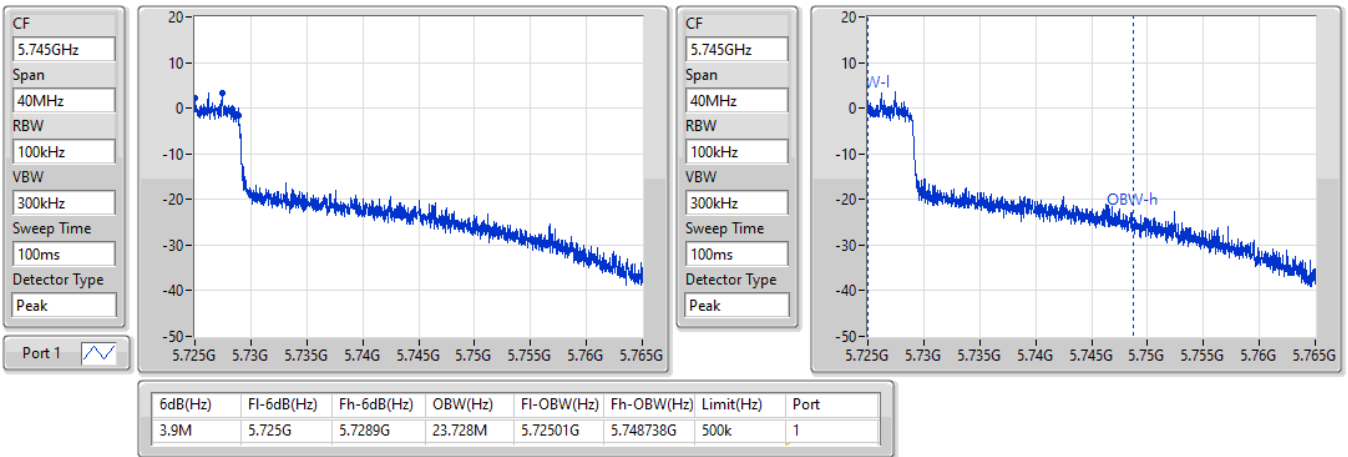

EBW

5550MHz

16/02/2022

802.11ax HEW40_Nss1,(MCS0)_1TX

EBW

5710MHz Straddle 5.725-5.85GHz

16/02/2022

802.11ax HEW40_Nss1,(MCS0)_1TX

EBW

5755MHz

16/02/2022

802.11ax HEW40_Nss1,(MCS0)_1TX

EBW

5795MHz

16/02/2022

CF
5.795GHz
Span
120MHz
RBW
100kHz
VBW
300kHz
Sweep Time
100ms
Detector Type
Peak
Port 1