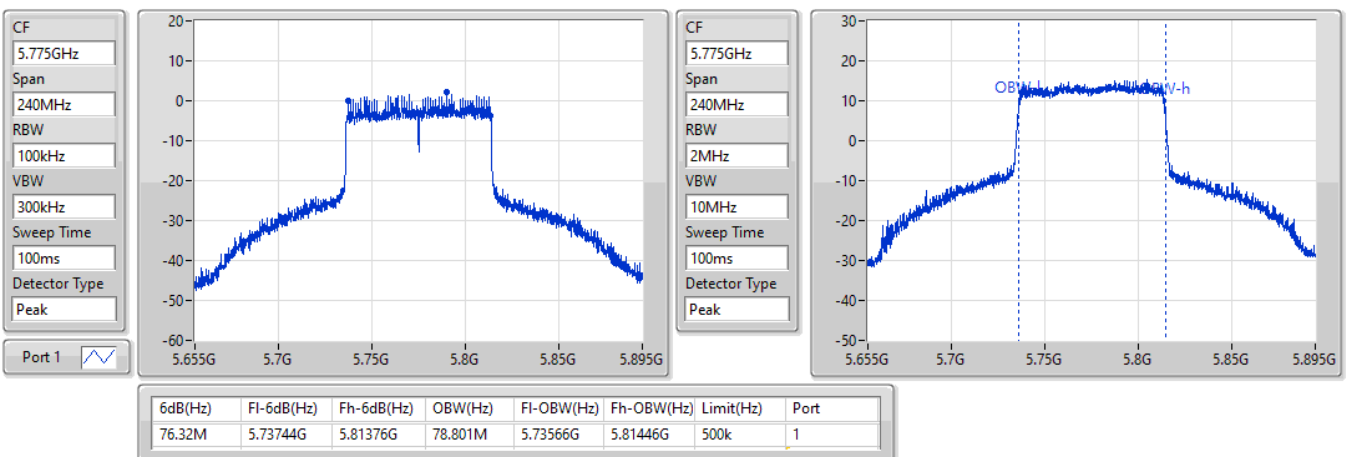

EBW

5690MHz Straddle 5.47-5.725GHz

16/02/2022

802.11ax HEW80_Nss1,(MCS0)_1TX

EBW

5690MHz Straddle 5.725-5.85GHz

16/02/2022

802.11ax HEW80_Nss1,(MCS0)_1TX

EBW

5775MHz

16/02/2022

Summary

Mode	Total Power (dBm)	Total Power (W)
5.25-5.35GHz	-	-
802.11a_Nss1,(6Mbps)_4TX	23.47	0.22233
802.11ax HEW20_Nss1,(MCS0)_4TX	23.97	0.24946
802.11ax HEW40_Nss1,(MCS0)_4TX	23.89	0.24491
802.11ax HEW80_Nss1,(MCS0)_4TX	22.94	0.19679
5.47-5.725GHz	-	-
802.11a_Nss1,(6Mbps)_4TX	22.46	0.17620
802.11ax HEW20_Nss1,(MCS0)_4TX	23.18	0.20797
802.11ax HEW40_Nss1,(MCS0)_4TX	23.88	0.24434
802.11ax HEW80_Nss1,(MCS0)_4TX	23.28	0.21281
5.725-5.85GHz	-	-
802.11a_Nss1,(6Mbps)_4TX	14.98	0.03148
802.11ax HEW20_Nss1,(MCS0)_4TX	16.76	0.04742
802.11ax HEW40_Nss1,(MCS0)_4TX	12.71	0.01866
802.11ax HEW80_Nss1,(MCS0)_4TX	8.92	0.00780