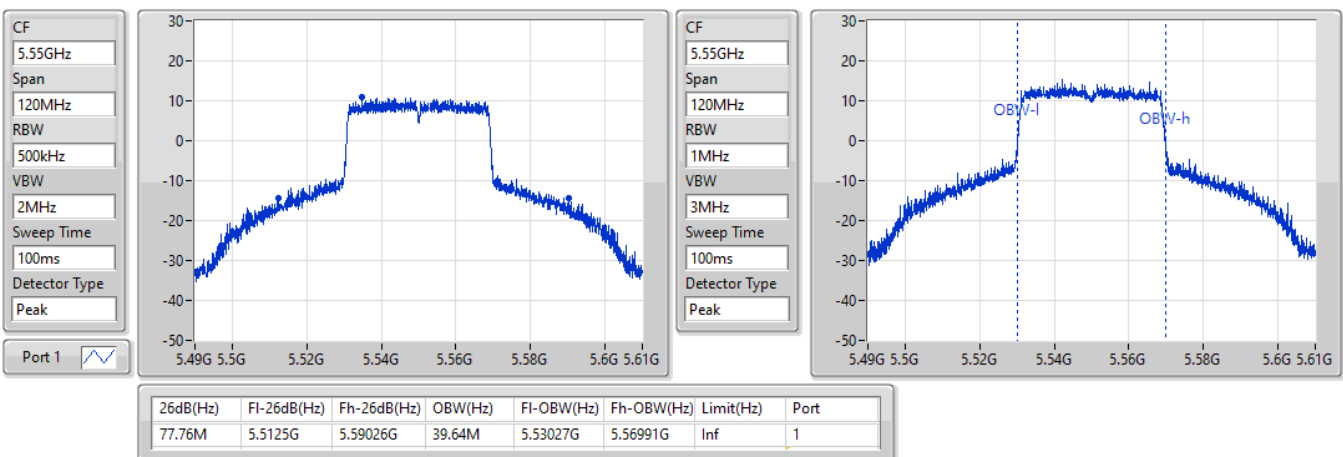

EBW

5310MHz

16/02/2022

802.11ax HEW40_Nss1,(MCS0)_1TX

EBW

5510MHz

16/02/2022

802.11ax HEW40_Nss1,(MCS0)_1TX

EBW

5550MHz

16/02/2022

802.11ax HEW40_Nss1,(MCS0)_1TX

EBW

5710MHz Straddle 5.725-5.85GHz

16/02/2022

802.11ax HEW40_Nss1,(MCS0)_1TX