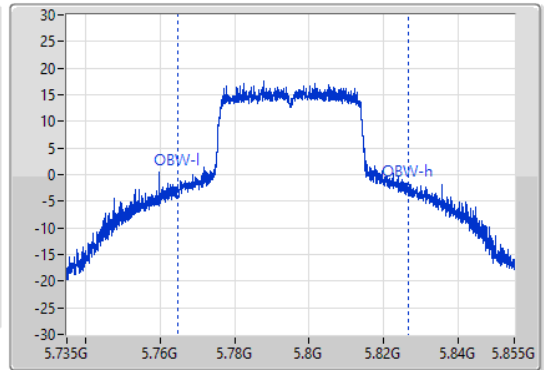

6dB(Hz)	Fl-6dB(Hz)	Fh-6dB(Hz)	OBW(Hz)	Fl-OBW(Hz)	Fh-OBW(Hz)	Limit(Hz)	Port
37.62M	5.77622G	5.81384G	61.829M	5.764775G	5.826604G	500k	1

802.11ax HEW80_Nss1,(MCS0)_1TX

EBW

5210MHz

16/02/2022

CF
5.21GHz
Span
240MHz
RBW
1MHz
VBW
3MHz
Sweep Time
100ms
Detector Type
Peak
Port 1