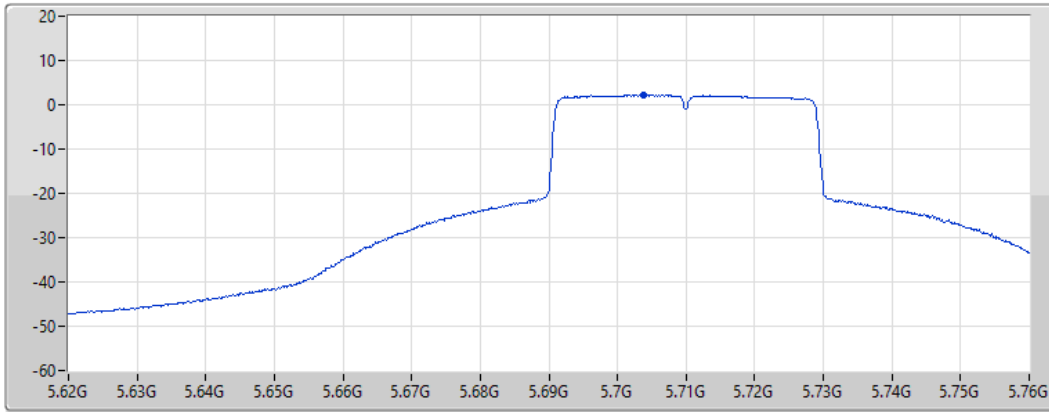

5710MHz Straddle 5.47-5.725GHz

16/02/2022

CF
5.69GHz

Span
140MHz

RBW
1MHz

VBW
3MHz

Sweep Time
20ms

Detector Type
RMS