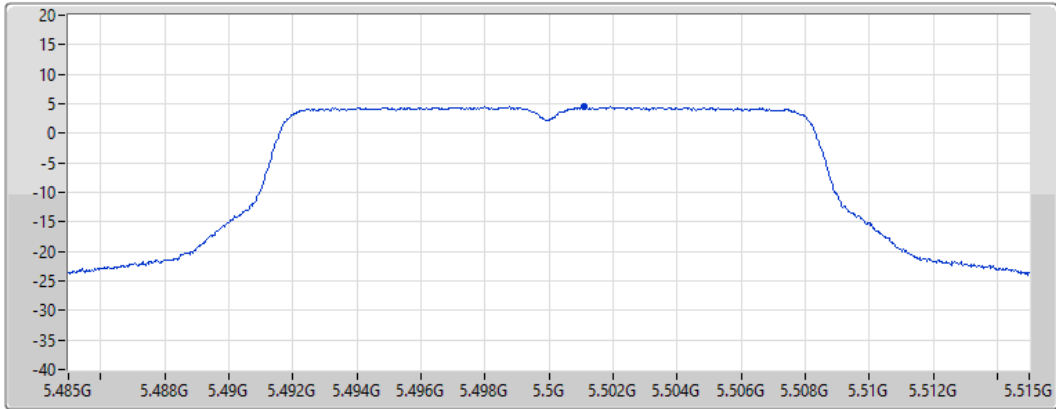

5500MHz

15/02/2022

CF
5.5GHz

Span
30MHz

RBW
1MHz

VBW
3MHz

Sweep Time
20ms

Detector Type
RMS