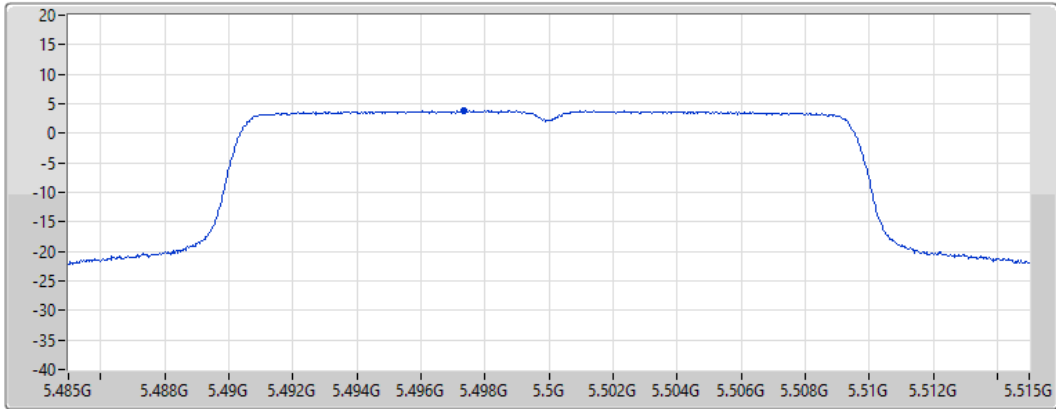

802.11ax HEW20_Nss1,(MCS0)_1TX

PSD

5500MHz

16/02/2022

CF
5.5GHz

Span
30MHz

RBW
1MHz

VBW
3MHz

Sweep Time
20ms

Detector Type
RMS

Port 1

Sum	PD	Port 1
(dBm/RBW)	(dBm/RBW)	(dBm/RBW)
3.81	3.81	3.81