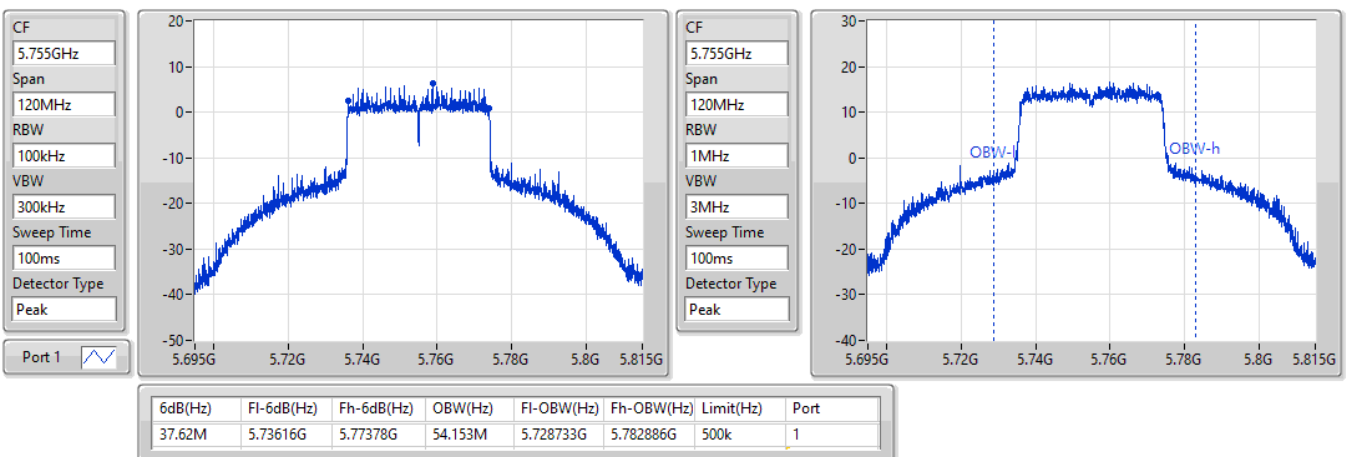

EBW

5550MHz

16/02/2022

802.11ax HEW40_Nss1,(MCS0)_1TX

EBW

5710MHz Straddle 5.725-5.85GHz

16/02/2022

802.11ax HEW40_Nss1,(MCS0)_1TX

EBW

5755MHz

16/02/2022

802.11ax HEW40_Nss1,(MCS0)_1TX

EBW

5795MHz

16/02/2022

CF
5.795GHz
Span
120MHz
RBW
100kHz
VBW
300kHz
Sweep Time
100ms
Detector Type
Peak
Port 1