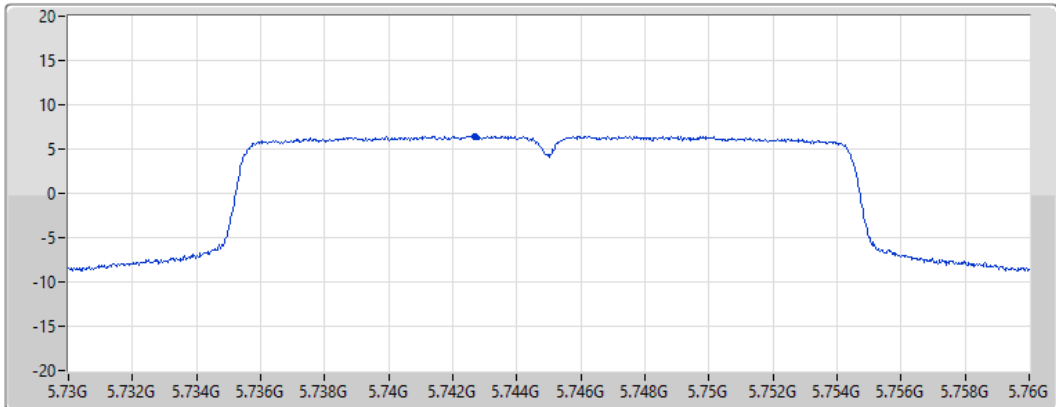

5745MHz

16/02/2022

CF
5.745GHz

Span
30MHz

RBW
500kHz

VBW
3MHz

Sweep Time
20ms

Detector Type
RMS