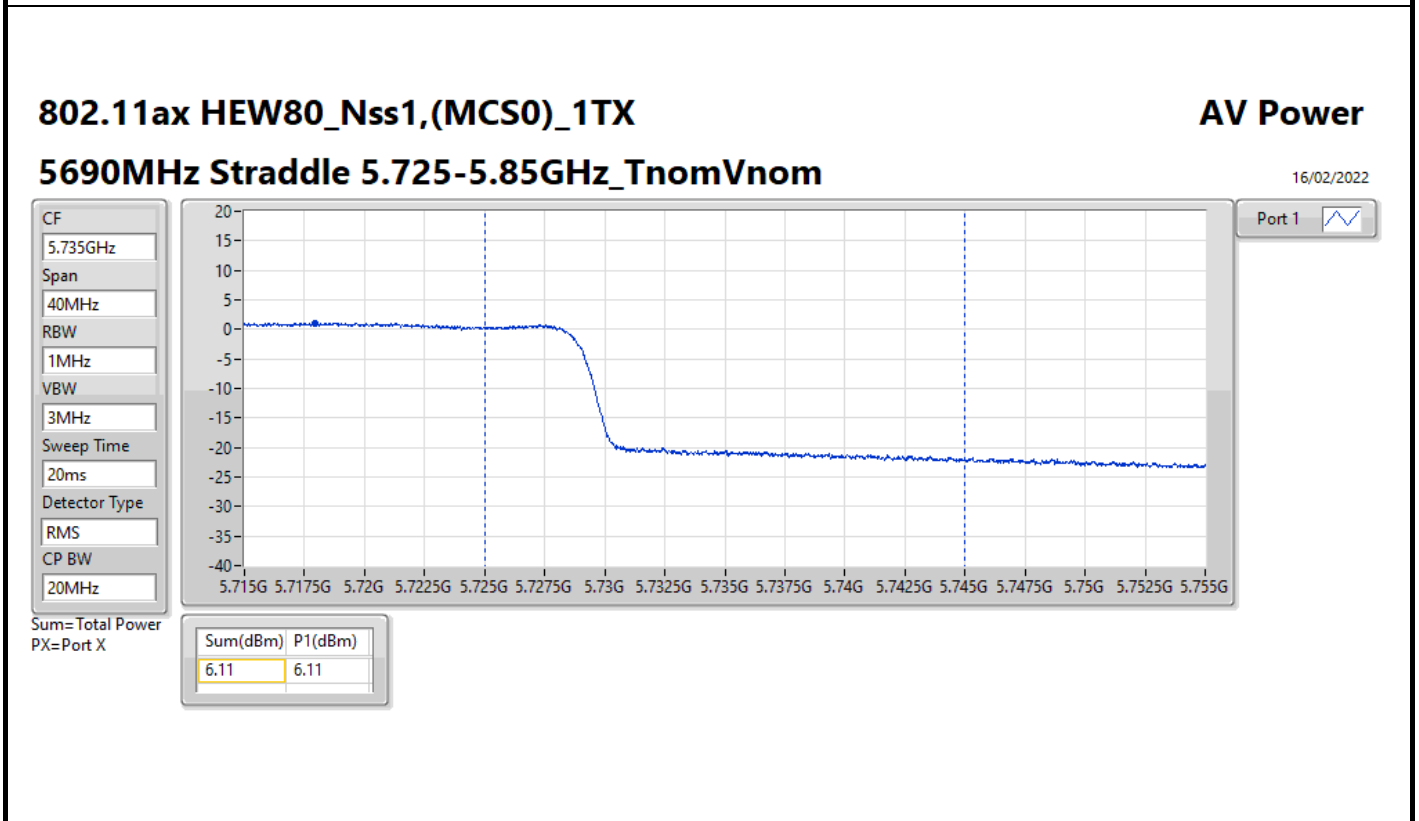

DG = Directional Gain; Port X = Port X output power

Summary

Mode	Total Power (dBm)	Total Power (W)
5.15-5.25GHz	-	-
802.11a_Nss1,(6Mbps)_1TX	20.58	0.11429
802.11ax HEW20_Nss1,(MCS0)_1TX	20.10	0.10233
802.11ax HEW40_Nss1,(MCS0)_1TX	18.37	0.06871
802.11ax HEW80_Nss1,(MCS0)_1TX	16.86	0.04853
5.25-5.35GHz	-	-
802.11a_Nss1,(6Mbps)_1TX	19.79	0.09528
802.11ax HEW20_Nss1,(MCS0)_1TX	19.55	0.09016
802.11ax HEW40_Nss1,(MCS0)_1TX	18.82	0.07621
802.11ax HEW80_Nss1,(MCS0)_1TX	16.81	0.04797
5.47-5.725GHz	-	-
802.11a_Nss1,(6Mbps)_1TX	17.72	0.05916
802.11ax HEW20_Nss1,(MCS0)_1TX	17.60	0.05754
802.11ax HEW40_Nss1,(MCS0)_1TX	18.35	0.06839
802.11ax HEW80_Nss1,(MCS0)_1TX	17.74	0.05943
5.725-5.85GHz	-	-
802.11a_Nss1,(6Mbps)_1TX	23.03	0.20091
802.11ax HEW20_Nss1,(MCS0)_1TX	23.02	0.20045
802.11ax HEW40_Nss1,(MCS0)_1TX	21.24	0.13305
802.11ax HEW80_Nss1,(MCS0)_1TX	18.69	0.07396