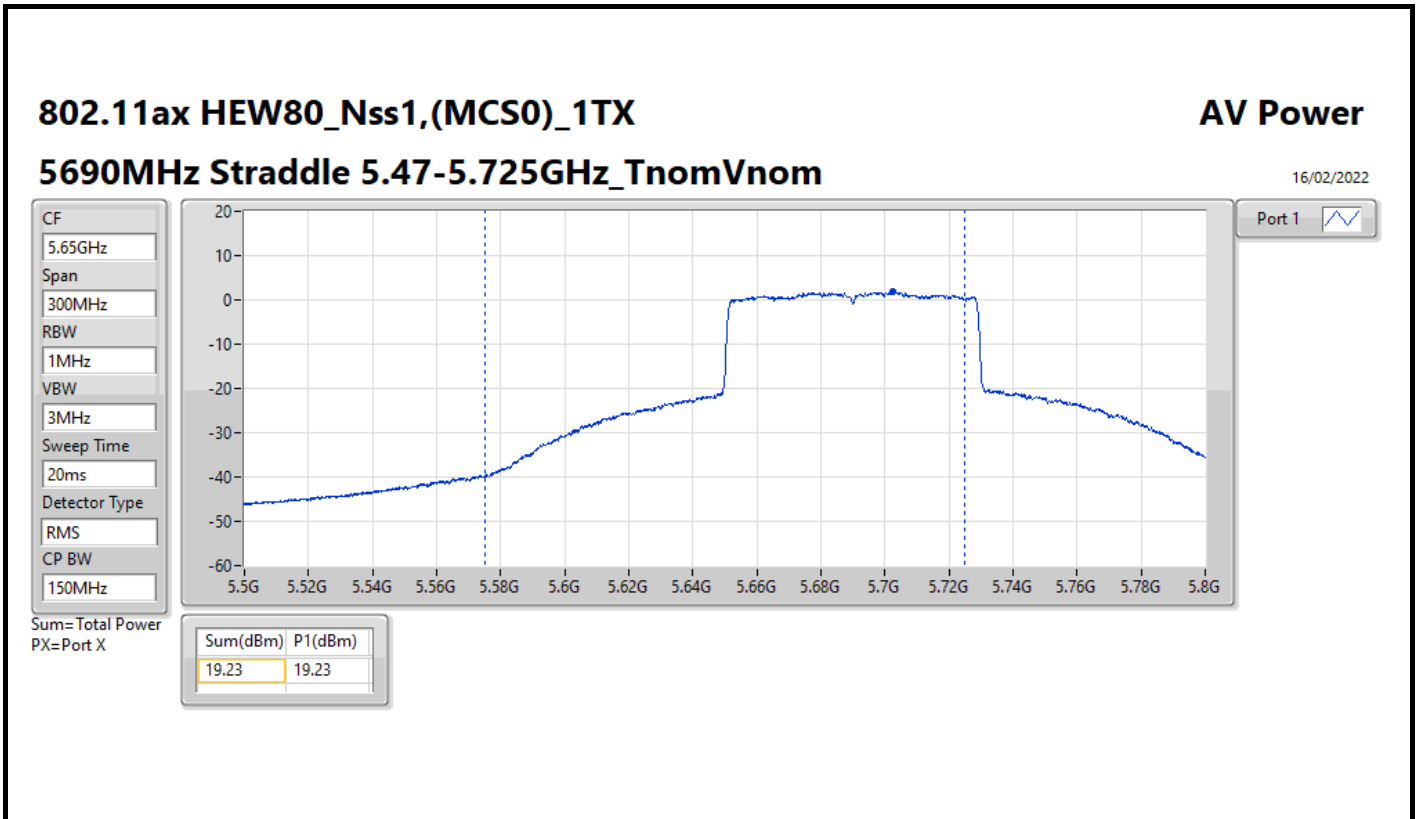

DG = Directional Gain; Port X = Port X output power

Summary

Mode	Total Power (dBm)	Total Power (W)
5.15-5.25GHz	-	-
802.11a_Nss1,(6Mbps)_1TX	20.58	0.11429
802.11ax HEW20_Nss1,(MCS0)_1TX	20.10	0.10233
802.11ax HEW40_Nss1,(MCS0)_1TX	18.37	0.06871
802.11ax HEW80_Nss1,(MCS0)_1TX	16.86	0.04853
5.25-5.35GHz	-	-
802.11a_Nss1,(6Mbps)_1TX	19.79	0.09528
802.11ax HEW20_Nss1,(MCS0)_1TX	19.55	0.09016
802.11ax HEW40_Nss1,(MCS0)_1TX	18.82	0.07621
802.11ax HEW80_Nss1,(MCS0)_1TX	16.81	0.04797
5.47-5.725GHz	-	-
802.11a_Nss1,(6Mbps)_1TX	17.72	0.05916
802.11ax HEW20_Nss1,(MCS0)_1TX	17.60	0.05754
802.11ax HEW40_Nss1,(MCS0)_1TX	18.35	0.06839
802.11ax HEW80_Nss1,(MCS0)_1TX	17.74	0.05943
5.725-5.85GHz	-	-
802.11a_Nss1,(6Mbps)_1TX	23.03	0.20091
802.11ax HEW20_Nss1,(MCS0)_1TX	23.02	0.20045
802.11ax HEW40_Nss1,(MCS0)_1TX	21.24	0.13305
802.11ax HEW80_Nss1,(MCS0)_1TX	18.69	0.07396