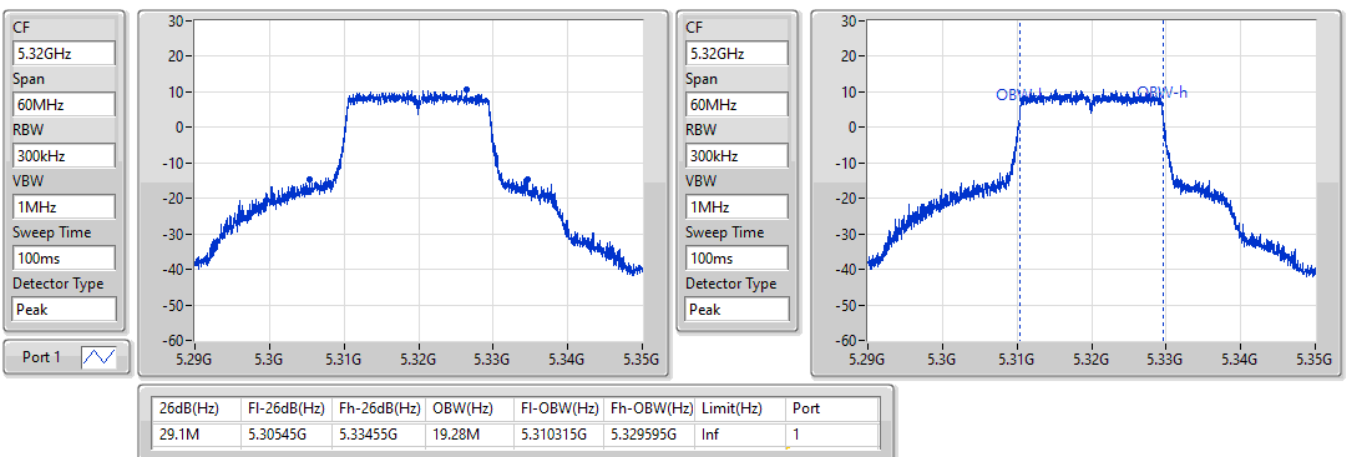

802.11ax HEW20_Nss1,(MCS0)_1TX

EBW

5320MHz

16/02/2022