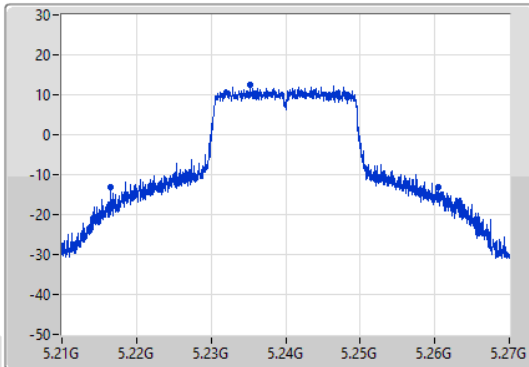

EBW

5200MHz

16/02/2022

802.11ax HEW20_Nss1,(MCS0)_1TX

EBW

5240MHz

16/02/2022

CF
5.24GHz
Span
60MHz
RBW
300kHz
VBW
1MHz
Sweep Time
100ms
Detector Type
Peak
Port 1