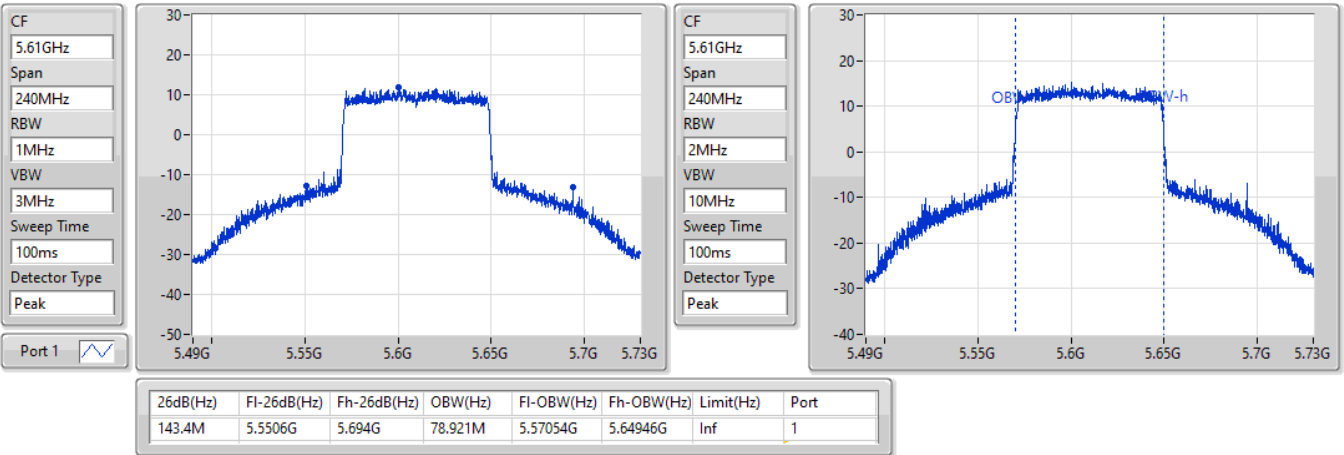

CF
5.53GHz
Span
240MHz
RBW
2MHz
VBW
10MHz
Sweep Time
100ms
Detector Type
Peak

26dB(Hz)	Fl-26dB(Hz)	Fh-26dB(Hz)	OBW(Hz)	Fl-OBW(Hz)	Fh-OBW(Hz)	Limit(Hz)	Port
93.84M	5.48416G	5.578G	78.081M	5.491019G	5.5691G	Inf	1

802.11ax HEW80_Nss1,(MCS0)_1TX

EBW

5610MHz

16/02/2022

802.11ax HEW80_Nss1,(MCS0)_1TX

EBW

5690MHz Straddle 5.47-5.725GHz

16/02/2022