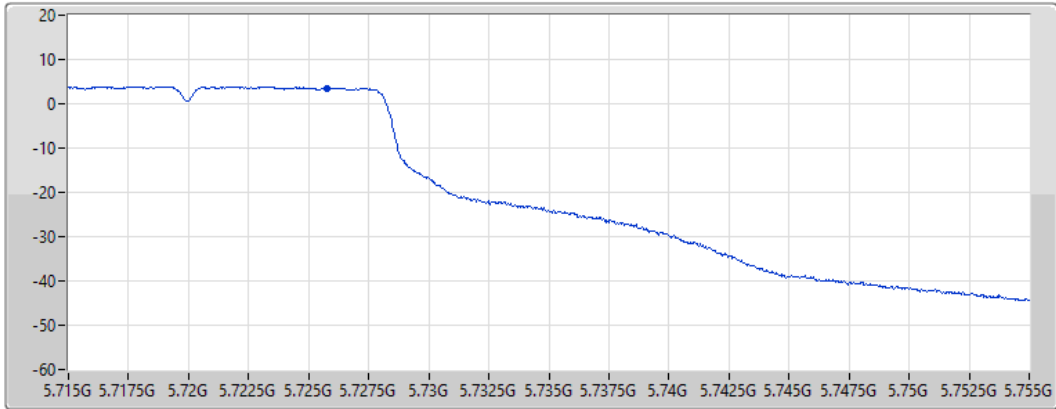

5720MHz Straddle 5.725-5.85GHz

16/02/2022

CF
5.735GHz

Span
40MHz

RBW
500kHz

VBW
3MHz

Sweep Time
20ms

Detector Type
RMS