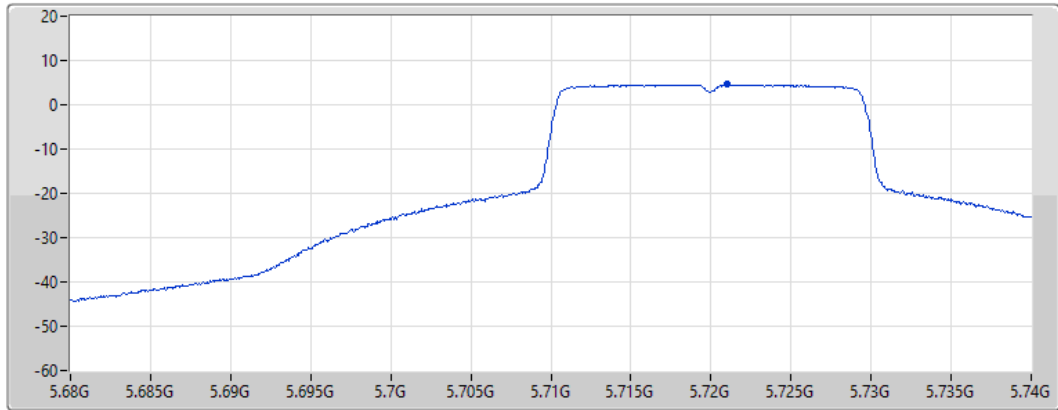

5720MHz Straddle 5.47-5.725GHz

16/02/2022

CF
5.71GHz

Span
60MHz

RBW
1MHz

VBW
3MHz

Sweep Time
20ms

Detector Type
RMS