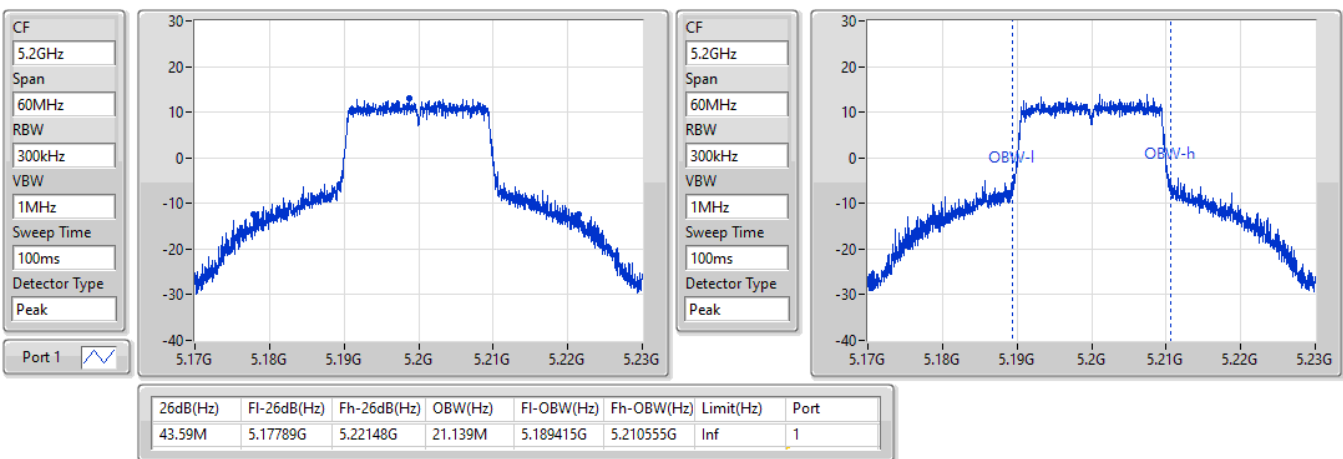

802.11a_Nss1,(6Mbps)_1TX

EBW

5200MHz

16/02/2022

CF
5.2GHz
Span
60MHz
RBW
300kHz
VBW
1MHz
Sweep Time
100ms
Detector Type
Peak
Port 1

CF
5.2GHz
Span
60MHz
RBW
300kHz
VBW
1MHz
Sweep Time
100ms
Detector Type
Peak

26dB(Hz)	Fl-26dB(Hz)	Fh-26dB(Hz)	OBW(Hz)	Fl-OBW(Hz)	Fh-OBW(Hz)	Limit(Hz)	Port
44.1M	5.17801G	5.22211G	24.918M	5.187526G	5.212444G	Inf	1

802.11ax HEW20_Nss1,(MCS0)_1TX

EBW

5180MHz

16/02/2022

802.11ax HEW20_Nss1,(MCS0)_1TX

EBW

5200MHz

16/02/2022

802.11ax HEW20_Nss1,(MCS0)_1TX

EBW

5240MHz

16/02/2022

CF
5.24GHz
Span
60MHz
RBW
300kHz
VBW
1MHz
Sweep Time
100ms
Detector Type
Peak
Port 1