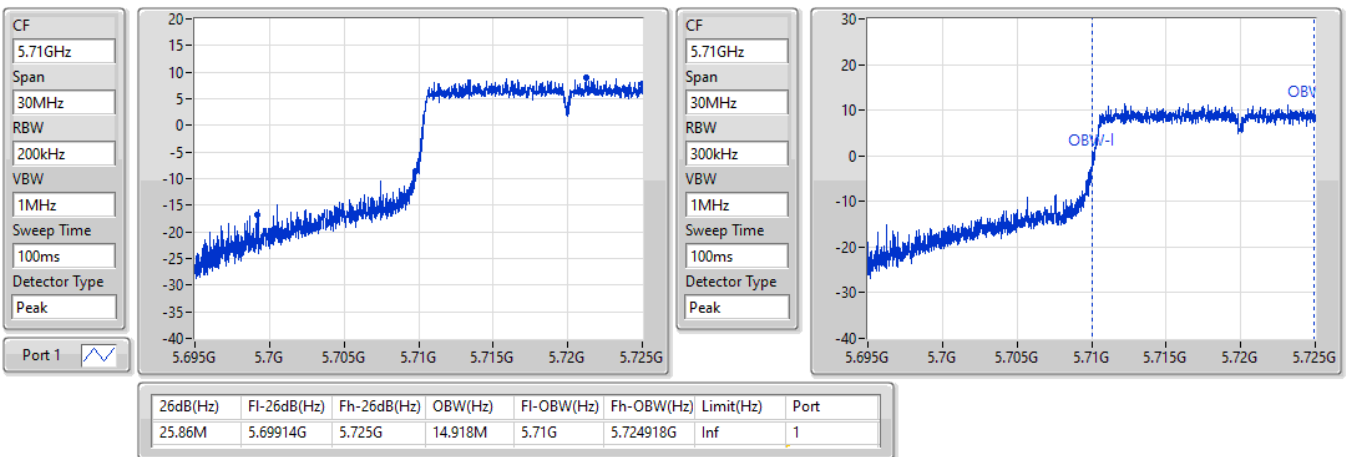

EBW

5580MHz

16/02/2022

802.11ax HEW20_Nss1,(MCS0)_1TX

EBW

5700MHz

16/02/2022

802.11ax HEW20_Nss1,(MCS0)_1TX

EBW

5720MHz Straddle 5.47-5.725GHz

16/02/2022

802.11ax HEW20_Nss1,(MCS0)_1TX

EBW

5720MHz Straddle 5.725-5.85GHz

16/02/2022

802.11ax HEW20_Nss1,(MCS0)_1TX