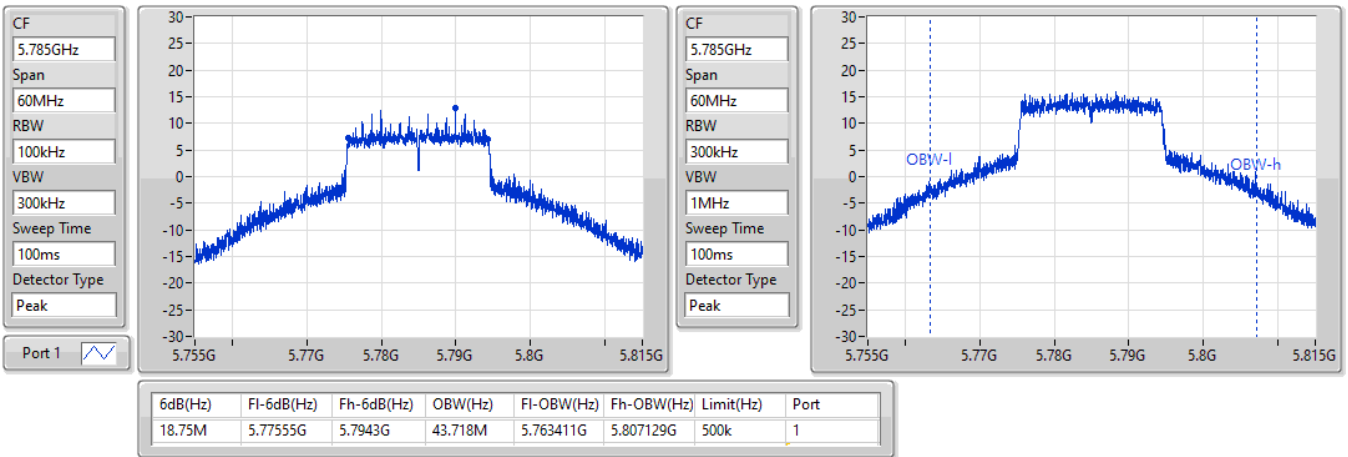

EBW

5720MHz Straddle 5.47-5.725GHz

16/02/2022

802.11ax HEW20_Nss1,(MCS0)_1TX

EBW

5720MHz Straddle 5.725-5.85GHz

16/02/2022

802.11ax HEW20_Nss1,(MCS0)_1TX

EBW

5745MHz

16/02/2022

802.11ax HEW20_Nss1,(MCS0)_1TX

EBW

5785MHz

16/02/2022

802.11ax HEW20_Nss1,(MCS0)_1TX