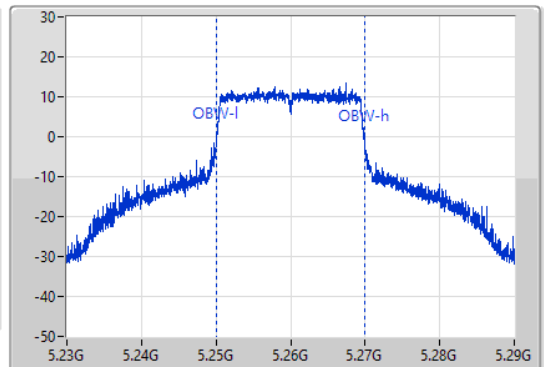

802.11ax HEW20_Nss1,(MCS0)_1TX

EBW

5260MHz

16/02/2022

CF
5.26GHz
Span
60MHz
RBW
300kHz
VBW
1MHz
Sweep Time
100ms
Detector Type
Peak
Port 1

CF
5.26GHz
Span
60MHz
RBW
300kHz
VBW
1MHz
Sweep Time
100ms
Detector Type
Peak