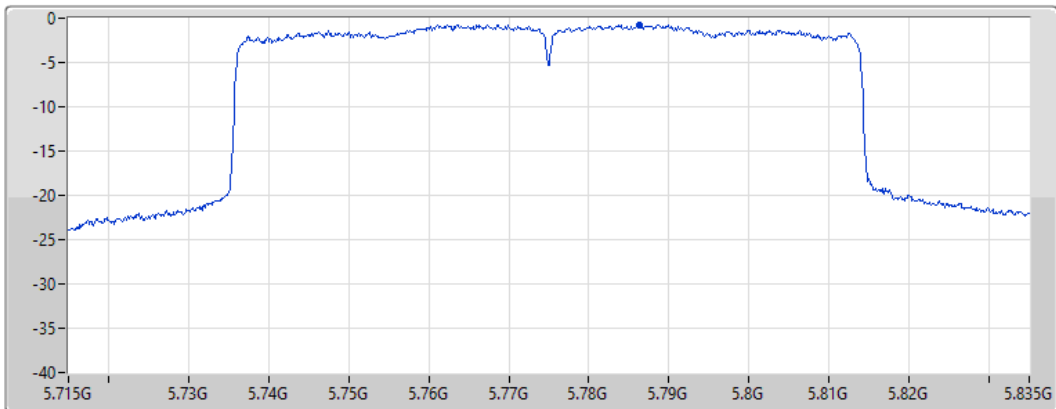

5775MHz

16/02/2022

CF
5.775GHz

Span
120MHz

RBW
500kHz

VBW
3MHz

Sweep Time
20ms

Detector Type
RMS