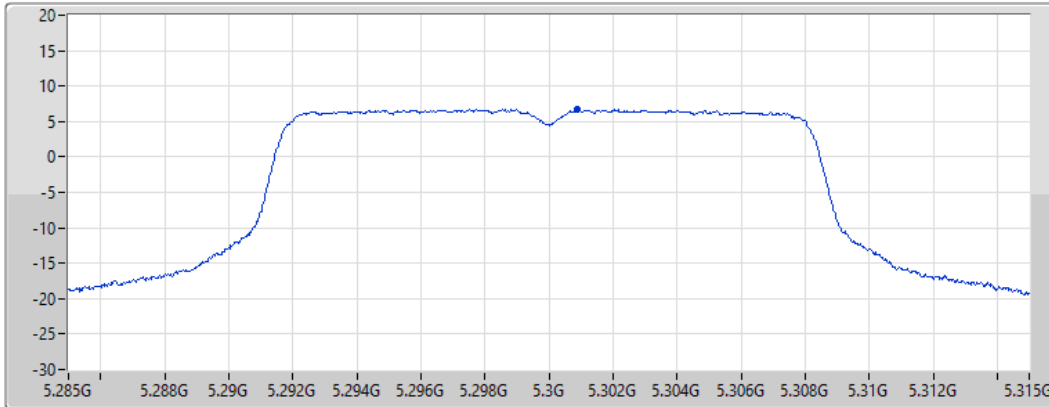

5300MHz

15/02/2022

CF
5.3GHz

Span
30MHz

RBW
1MHz

VBW
3MHz

Sweep Time
20ms

Detector Type
RMS