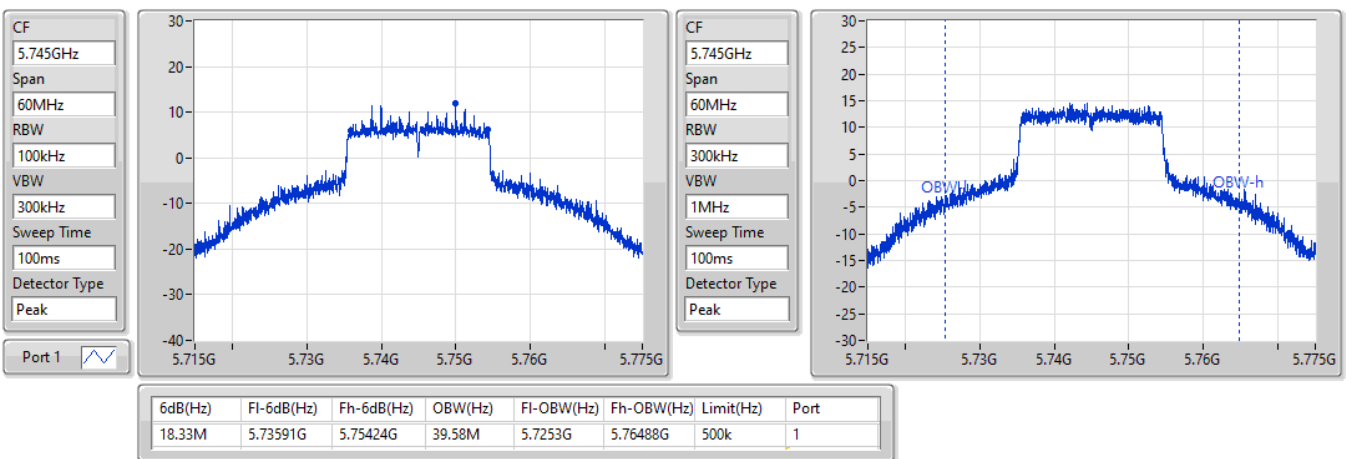

5745MHz

16/02/2022