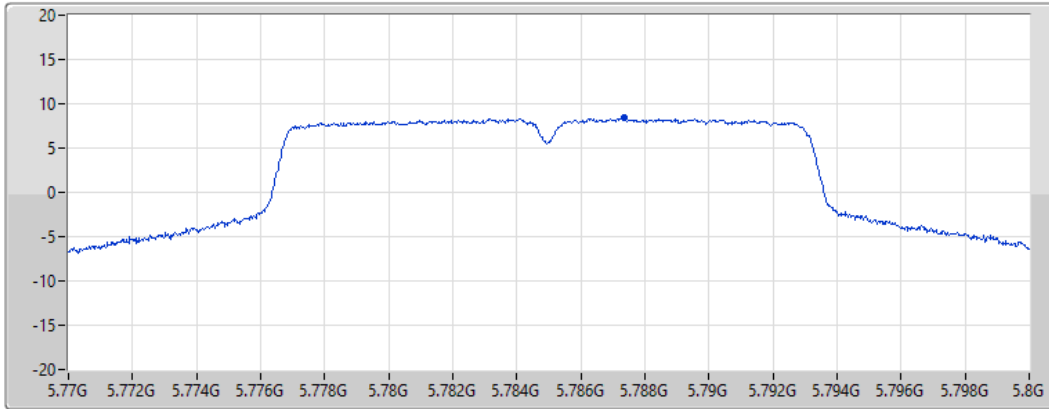

5785MHz

16/02/2022

CF
5.785GHz

Span
30MHz

RBW
500kHz

VBW
3MHz

Sweep Time
20ms

Detector Type
RMS