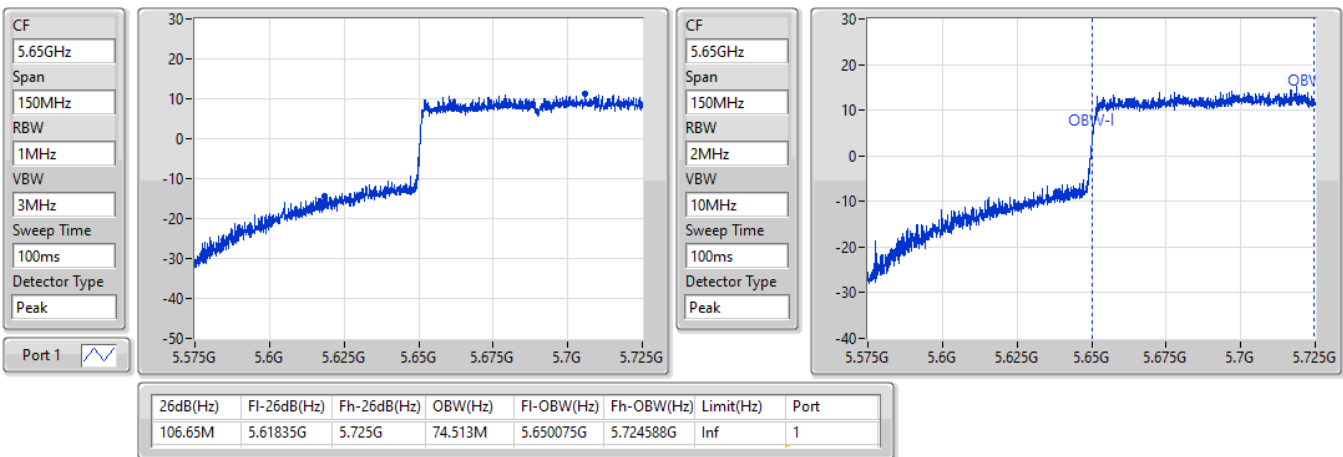

EBW

5530MHz

16/02/2022

802.11ax HEW80_Nss1,(MCS0)_1TX

EBW

5610MHz

16/02/2022

802.11ax HEW80_Nss1,(MCS0)_1TX

EBW

5690MHz Straddle 5.47-5.725GHz

16/02/2022

802.11ax HEW80_Nss1,(MCS0)_1TX

EBW

5690MHz Straddle 5.725-5.85GHz

16/02/2022

802.11ax HEW80_Nss1,(MCS0)_1TX