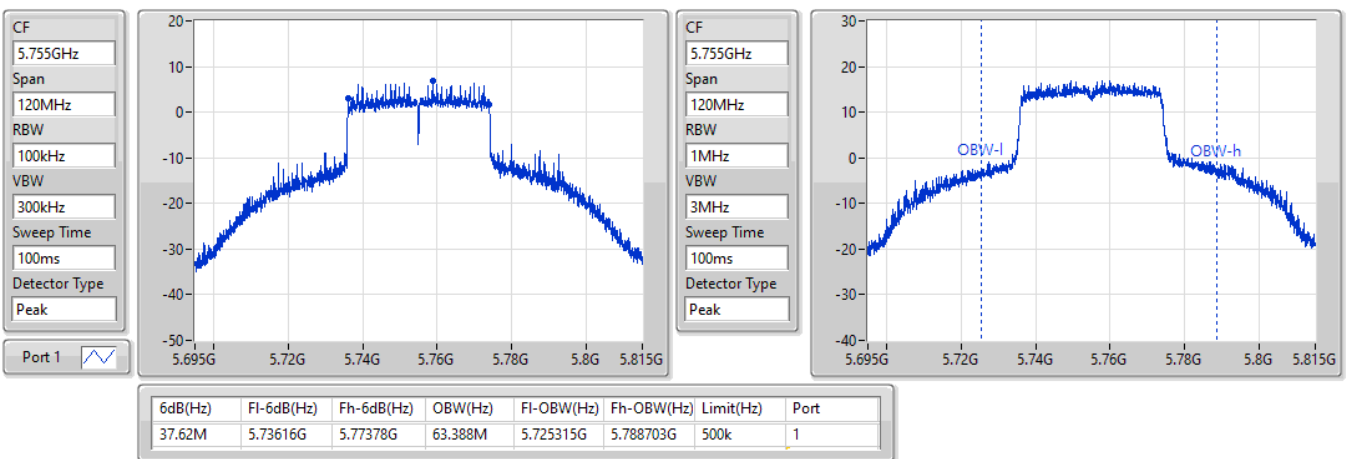

802.11ax HEW40_Nss1,(MCS0)_1TX

EBW

5710MHz Straddle 5.725-5.85GHz

16/02/2022

802.11ax HEW40_Nss1,(MCS0)_1TX

EBW

5755MHz

16/02/2022