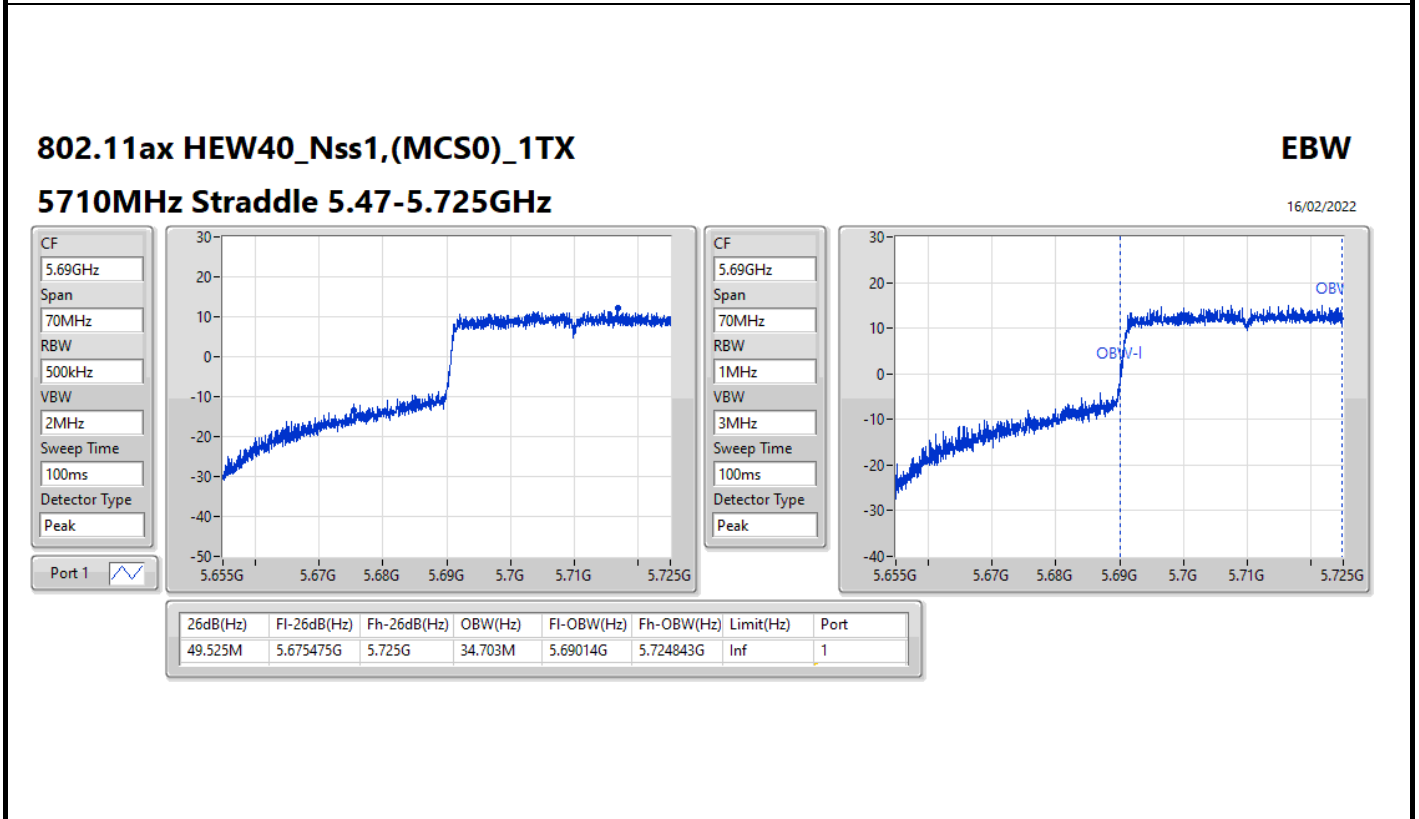

EBW

5230MHz

16/02/2022

802.11ax HEW40_Nss1,(MCS0)_1TX

EBW

5270MHz

16/02/2022

802.11ax HEW40_Nss1,(MCS0)_1TX

EBW

5310MHz

16/02/2022

802.11ax HEW40_Nss1,(MCS0)_1TX

EBW

5510MHz

16/02/2022

802.11ax HEW40_Nss1,(MCS0)_1TX

EBW

5550MHz

16/02/2022

802.11ax HEW40_Nss1,(MCS0)_1TX

EBW

5710MHz Straddle 5.725-5.85GHz

16/02/2022

802.11ax HEW40_Nss1,(MCS0)_1TX