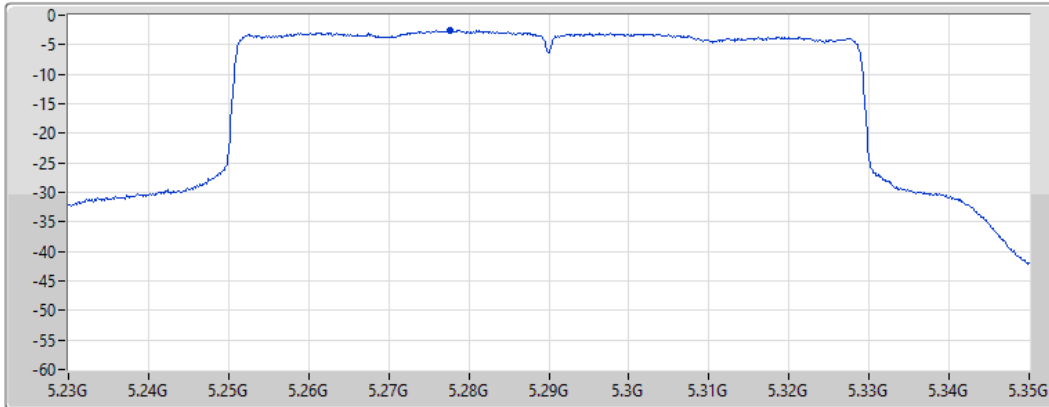

802.11ax HEW80_Nss1,(MCS0)_1TX

PSD

5290MHz

16/02/2022

CF
5.29GHz

Span
120MHz

RBW
1MHz

VBW
3MHz

Sweep Time
20ms

Detector Type
RMS

Port 1

Sum	PD	Port 1
(dBm/RBW)	(dBm/RBW)	(dBm/RBW)
-2.54	-2.54	-2.54