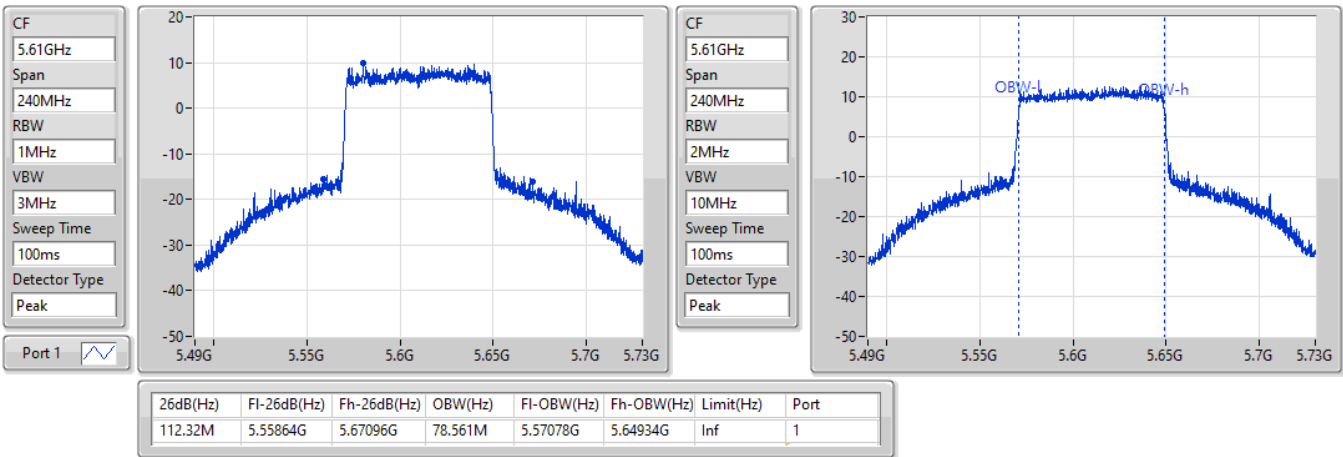

EBW

5530MHz

16/02/2022

802.11ax HEW80_Nss1,(MCS0)_1TX

EBW

5610MHz

16/02/2022

802.11ax HEW80_Nss1,(MCS0)_1TX

EBW

5690MHz Straddle 5.47-5.725GHz

16/02/2022

802.11ax HEW80_Nss1,(MCS0)_1TX

EBW

5690MHz Straddle 5.725-5.85GHz

16/02/2022

802.11ax HEW80_Nss1,(MCS0)_1TX