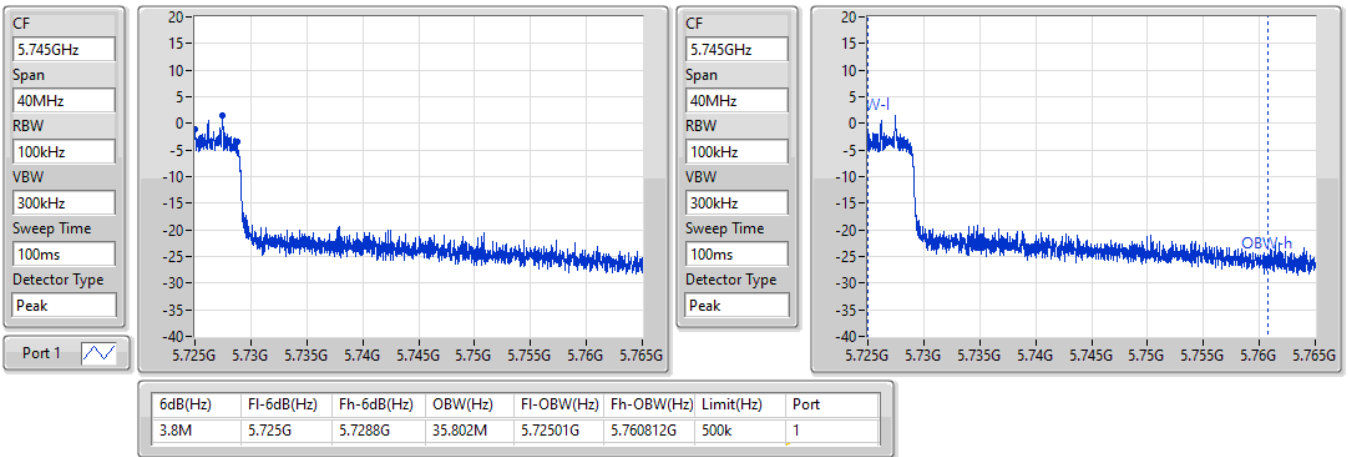

802.11ax HEW80_Nss1,(MCS0)_1TX

EBW

5610MHz

16/02/2022

802.11ax HEW80_Nss1,(MCS0)_1TX

EBW

5690MHz Straddle 5.47-5.725GHz

16/02/2022

802.11ax HEW80_Nss1,(MCS0)_1TX

EBW

5690MHz Straddle 5.725-5.85GHz

16/02/2022

802.11ax HEW80_Nss1,(MCS0)_1TX

EBW

5775MHz

16/02/2022