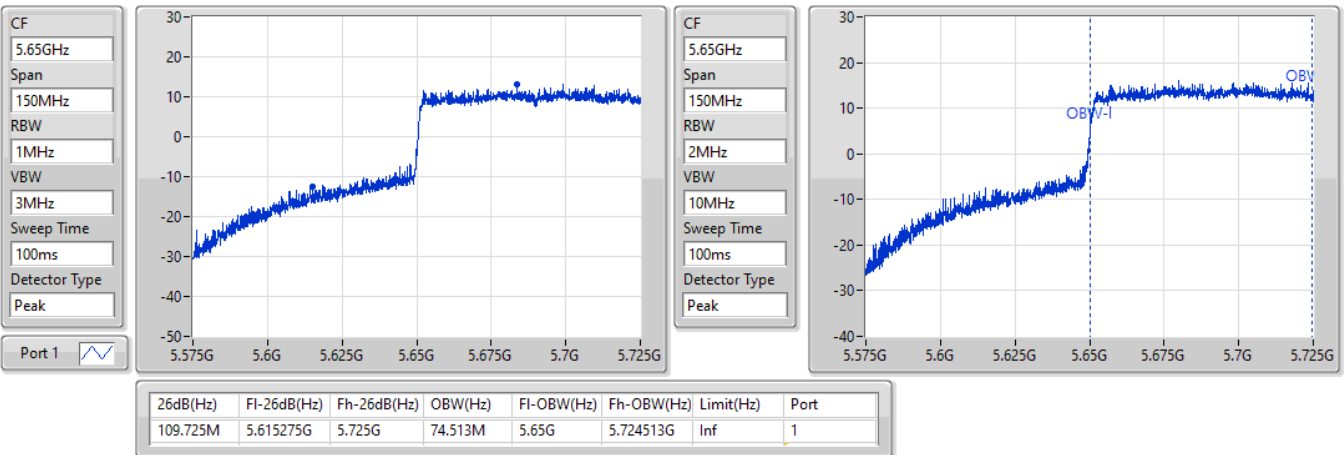

802.11ax HEW80_Nss1,(MCS0)_1TX

EBW

5610MHz

16/02/2022

802.11ax HEW80_Nss1,(MCS0)_1TX

EBW

5690MHz Straddle 5.47-5.725GHz

16/02/2022

802.11ax HEW80_Nss1,(MCS0)_1TX

EBW

5690MHz Straddle 5.725-5.85GHz

16/02/2022

802.11ax HEW80_Nss1,(MCS0)_1TX

EBW

5775MHz

16/02/2022