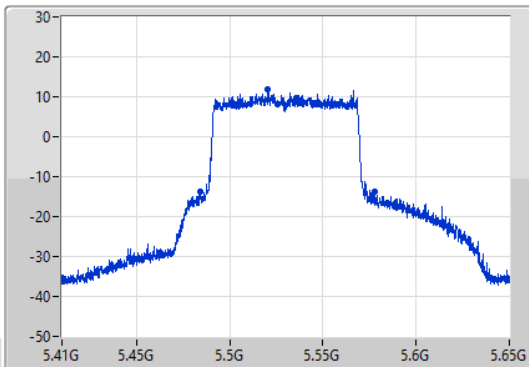

802.11ax HEW80_Nss1,(MCS0)_1TX

EBW

5290MHz

16/02/2022

CF
5.29GHz
Span
240MHz
RBW
1MHz
VBW
3MHz
Sweep Time
100ms
Detector Type
Peak
Port 1

CF
5.29GHz
Span
240MHz
RBW
2MHz
VBW
10MHz
Sweep Time
100ms
Detector Type
Peak

26dB(Hz)	Fl-26dB(Hz)	Fh-26dB(Hz)	OBW(Hz)	Fl-OBW(Hz)	Fh-OBW(Hz)	Limit(Hz)	Port
90M	5.24464G	5.33464G	78.201M	5.25078G	5.328981G	Inf	1

802.11ax HEW80_Nss1,(MCS0)_1TX

EBW

5530MHz

16/02/2022

CF
5.53GHz
Span
240MHz
RBW
1MHz
VBW
3MHz
Sweep Time
100ms
Detector Type
Peak
Port 1