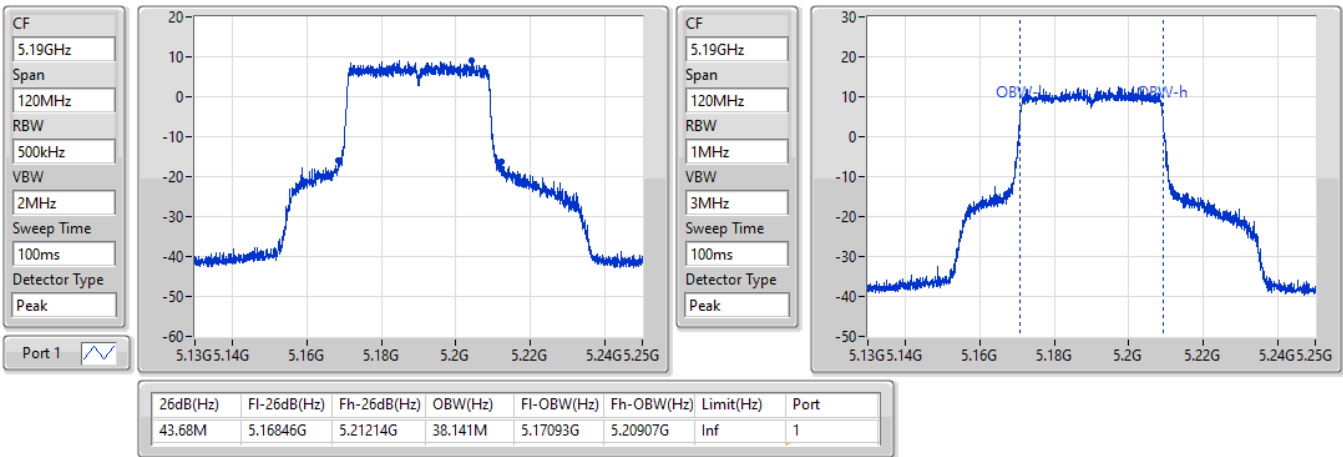

EBW

5825MHz

16/02/2022

802.11ax HEW40_Nss1,(MCS0)_1TX

EBW

5190MHz

16/02/2022

802.11ax HEW40_Nss1,(MCS0)_1TX