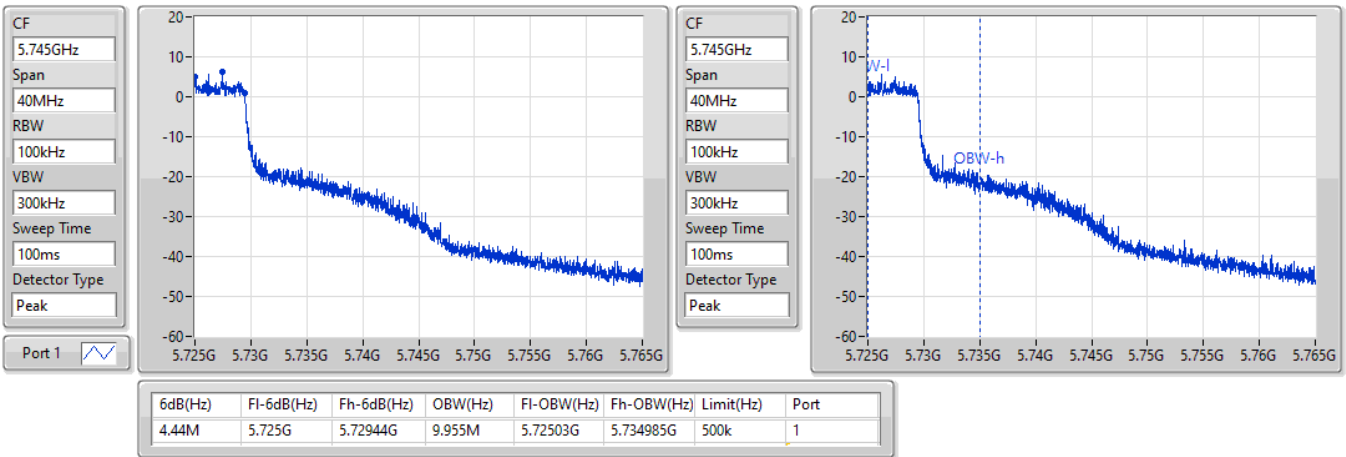

EBW

5720MHz Straddle 5.47-5.725GHz

16/02/2022

802.11ax HEW20_Nss1,(MCS0)_1TX

EBW

5720MHz Straddle 5.725-5.85GHz

16/02/2022

802.11ax HEW20_Nss1,(MCS0)_1TX