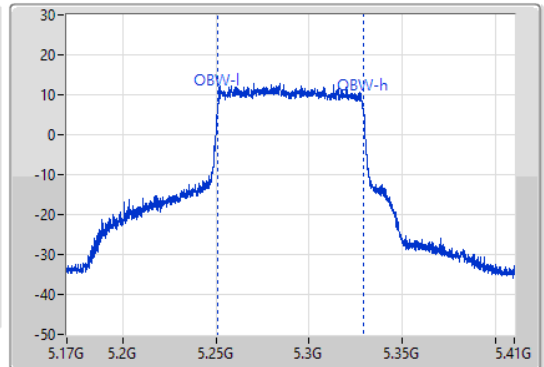

802.11ax HEW80_Nss1,(MCS0)_1TX

EBW

5290MHz

16/02/2022

CF
5.29GHz
Span
240MHz
RBW
1MHz
VBW
3MHz
Sweep Time
100ms
Detector Type
Peak
Port 1

CF
5.29GHz
Span
240MHz
RBW
2MHz
VBW
10MHz
Sweep Time
100ms
Detector Type
Peak

26dB(Hz)	Fl-26dB(Hz)	Fh-26dB(Hz)	OBW(Hz)	Fl-OBW(Hz)	Fh-OBW(Hz)	Limit(Hz)	Port
90M	5.24464G	5.33464G	78.201M	5.25078G	5.328981G	Inf	1

802.11ax HEW80_Nss1,(MCS0)_1TX

EBW

5530MHz

16/02/2022

CF
5.53GHz
Span
240MHz
RBW
1MHz
VBW
3MHz
Sweep Time
100ms
Detector Type
Peak
Port 1