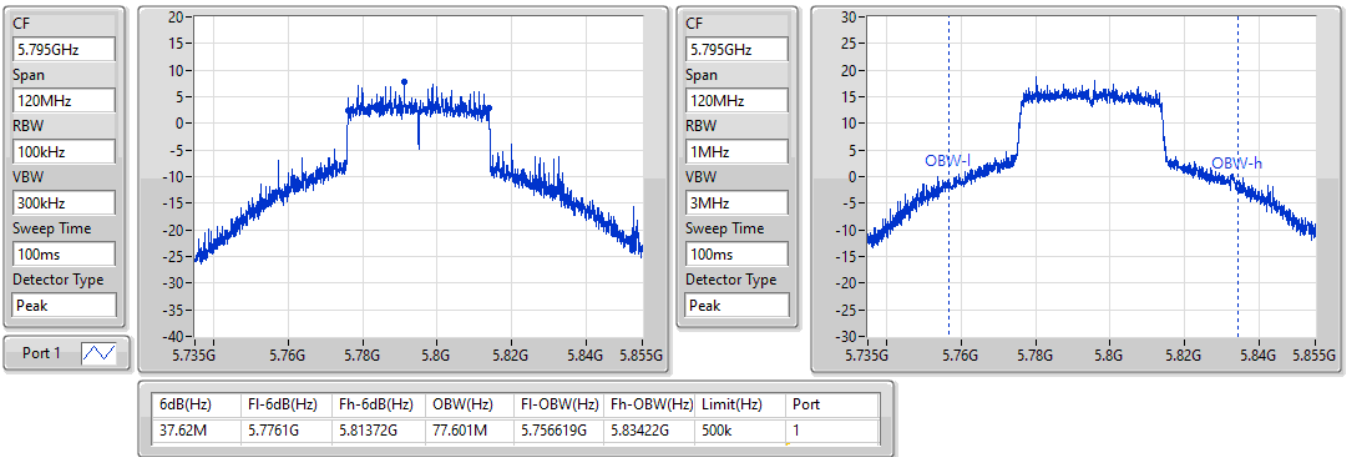

802.11ax HEW40_Nss1,(MCS0)_1TX

EBW

5795MHz

16/02/2022