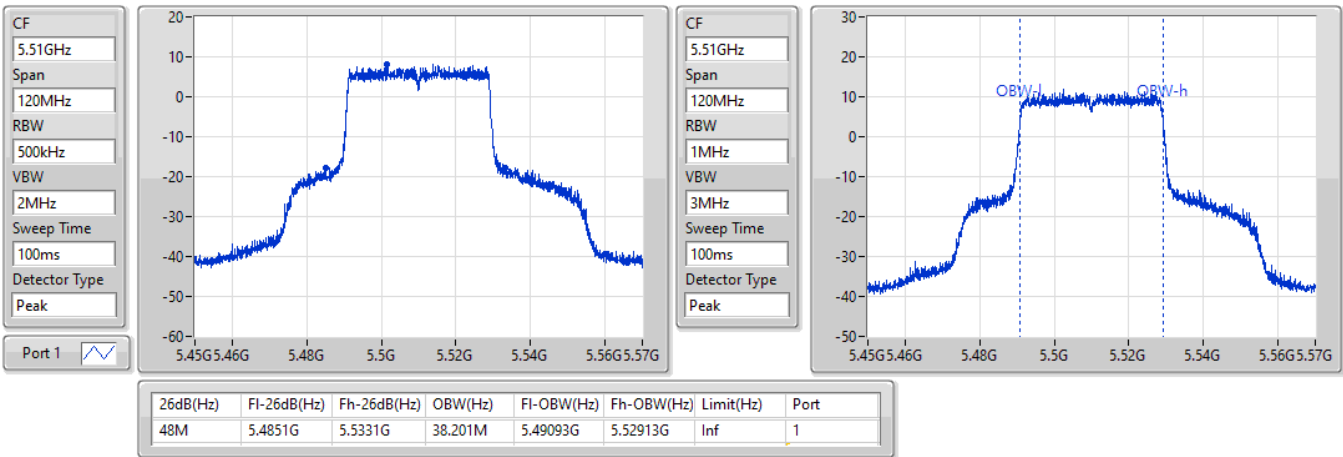

EBW

5310MHz

16/02/2022

802.11ax HEW40_Nss1,(MCS0)_1TX

EBW

5510MHz

16/02/2022

802.11ax HEW40_Nss1,(MCS0)_1TX

EBW

5550MHz

16/02/2022

802.11ax HEW40_Nss1,(MCS0)_1TX

EBW

5710MHz Straddle 5.725-5.85GHz

16/02/2022

802.11ax HEW40_Nss1,(MCS0)_1TX