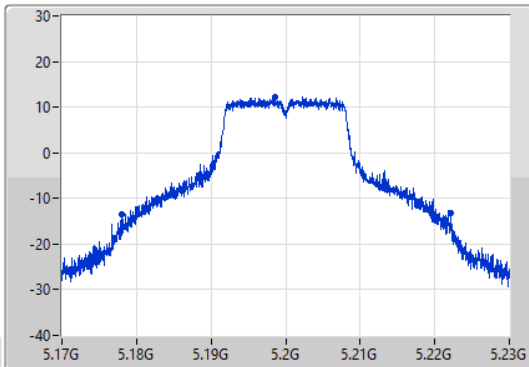

Port X-N dB = Port X 6dB down bandwidth for 5.725-5.85GHz band / 26dB down bandwidth for other band
 Port X-OBW = Port X 99% occupied bandwidth

802.11a_Nss1,(6Mbps)_1TX

EBW

5180MHz

16/02/2022

CF
5.18GHz
Span
60MHz
RBW
300kHz
VBW
1MHz
Sweep Time
100ms
Detector Type
Peak
Port 1

CF
5.18GHz
Span
60MHz
RBW
300kHz
VBW
1MHz
Sweep Time
100ms
Detector Type
Peak

26dB(Hz)	Fl-26dB(Hz)	Fh-26dB(Hz)	OBW(Hz)	Fl-OBW(Hz)	Fh-OBW(Hz)	Limit(Hz)	Port
26.64M	5.1656G	5.19224G	17.631M	5.171124G	5.188756G	Inf	1

802.11a_Nss1,(6Mbps)_1TX

EBW

5200MHz

16/02/2022

CF
5.2GHz
Span
60MHz
RBW
300kHz
VBW
1MHz
Sweep Time
100ms
Detector Type
Peak
Port 1

CF
5.2GHz
Span
60MHz
RBW
300kHz
VBW
1MHz
Sweep Time
100ms
Detector Type
Peak