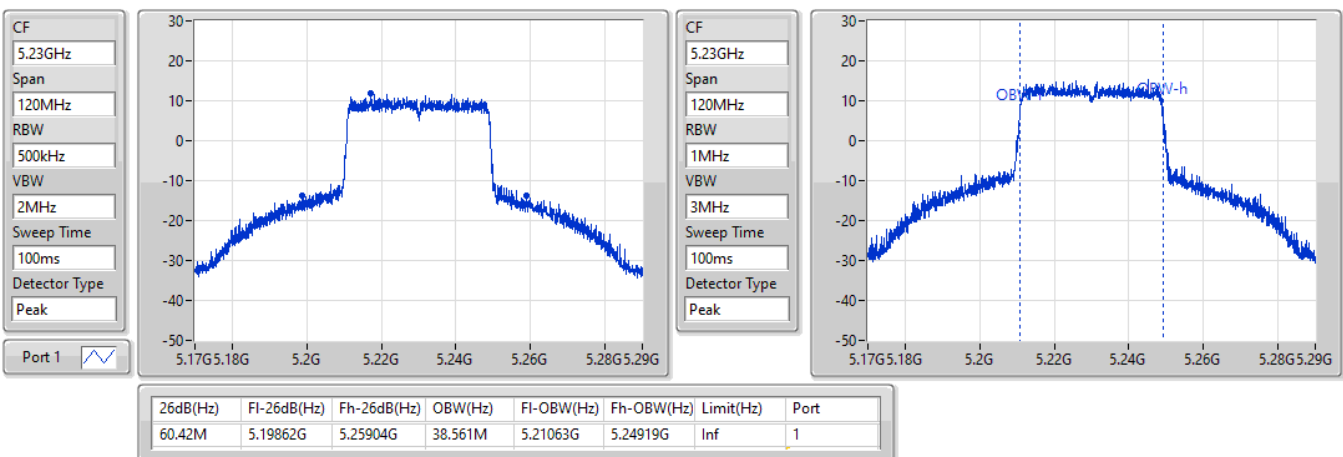

802.11ax HEW40_Nss1,(MCS0)_1TX

EBW

5230MHz

16/02/2022