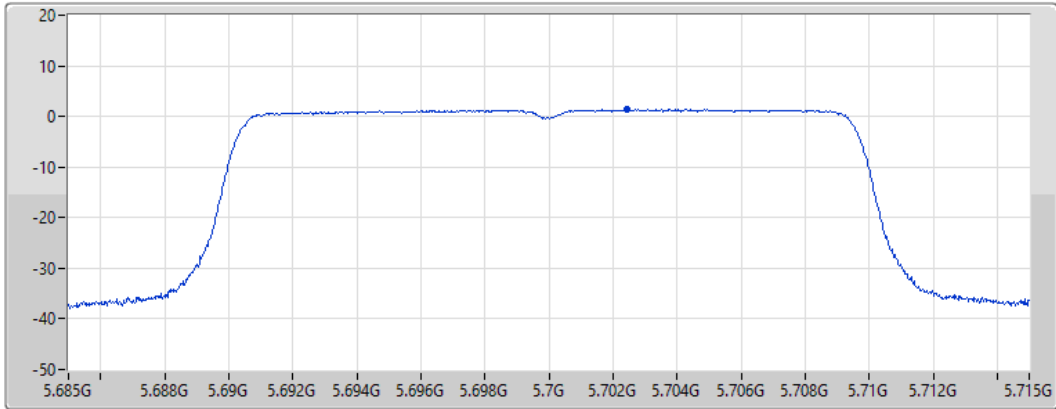

802.11ax HEW20_Nss1,(MCS0)_1TX

PSD

5700MHz

15/02/2022

CF
5.7GHz

Span
30MHz

RBW
1MHz

VBW
3MHz

Sweep Time
20ms

Detector Type
RMS

Port 1

Sum	PD	Port 1
(dBm/RBW)	(dBm/RBW)	(dBm/RBW)
1.31	1.31	1.31