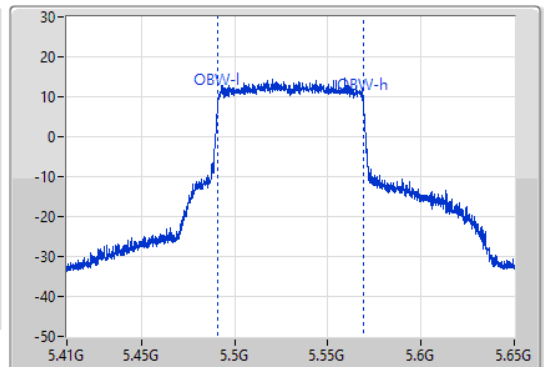

26dB(Hz)	Fl-26dB(Hz)	Fh-26dB(Hz)	OBW(Hz)	Fl-OBW(Hz)	Fh-OBW(Hz)	Limit(Hz)	Port
93.84M	5.48416G	5.578G	78.081M	5.491019G	5.5691G	Inf	1