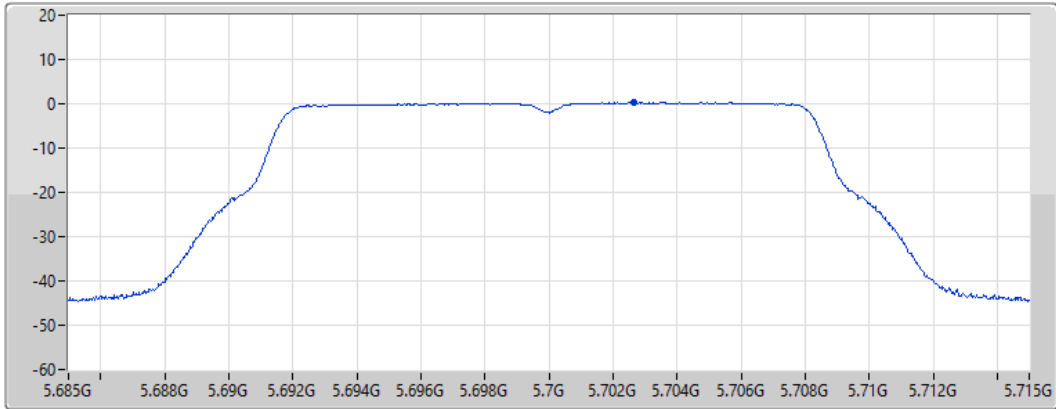

5700MHz

16/02/2022

CF
5.7GHz

Span
30MHz

RBW
1MHz

VBW
3MHz

Sweep Time
20ms

Detector Type
RMS