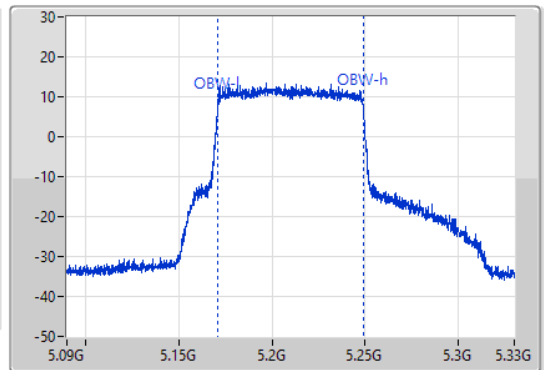

802.11ax HEW80_Nss1,(MCS0)_1TX

EBW

5210MHz

16/02/2022

CF
5.21GHz
Span
240MHz
RBW
1MHz
VBW
3MHz
Sweep Time
100ms
Detector Type
Peak
Port 1

CF
5.21GHz
Span
240MHz
RBW
2MHz
VBW
10MHz
Sweep Time
100ms
Detector Type
Peak