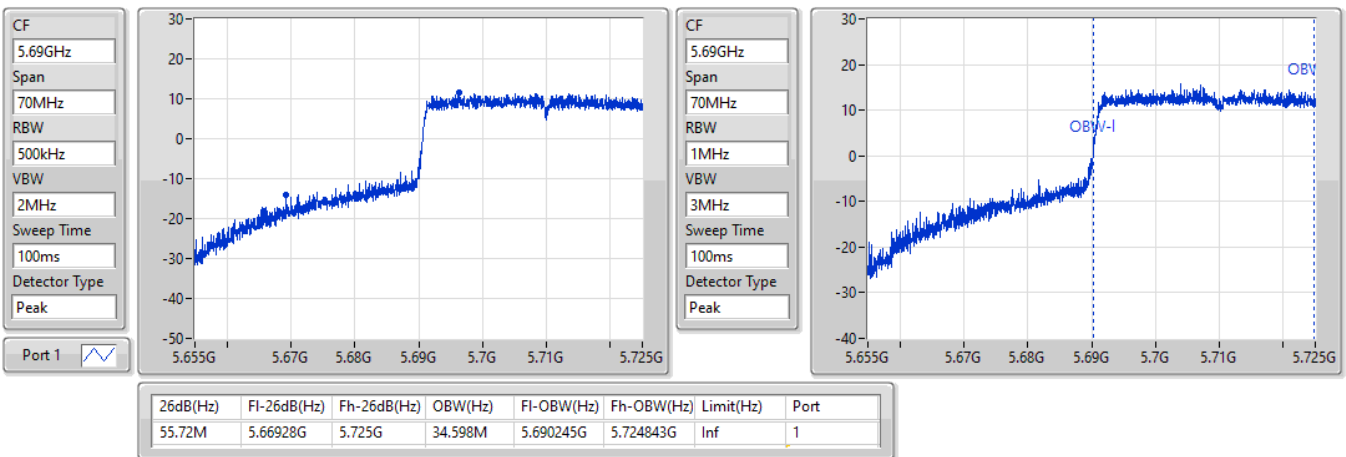

802.11ax HEW40_Nss1,(MCS0)_1TX

EBW

5670MHz

16/02/2022

802.11ax HEW40_Nss1,(MCS0)_1TX

EBW

5710MHz Straddle 5.47-5.725GHz

16/02/2022

802.11ax HEW40_Nss1,(MCS0)_1TX

EBW

5710MHz Straddle 5.725-5.85GHz

16/02/2022

802.11ax HEW40_Nss1,(MCS0)_1TX

EBW

5755MHz

16/02/2022