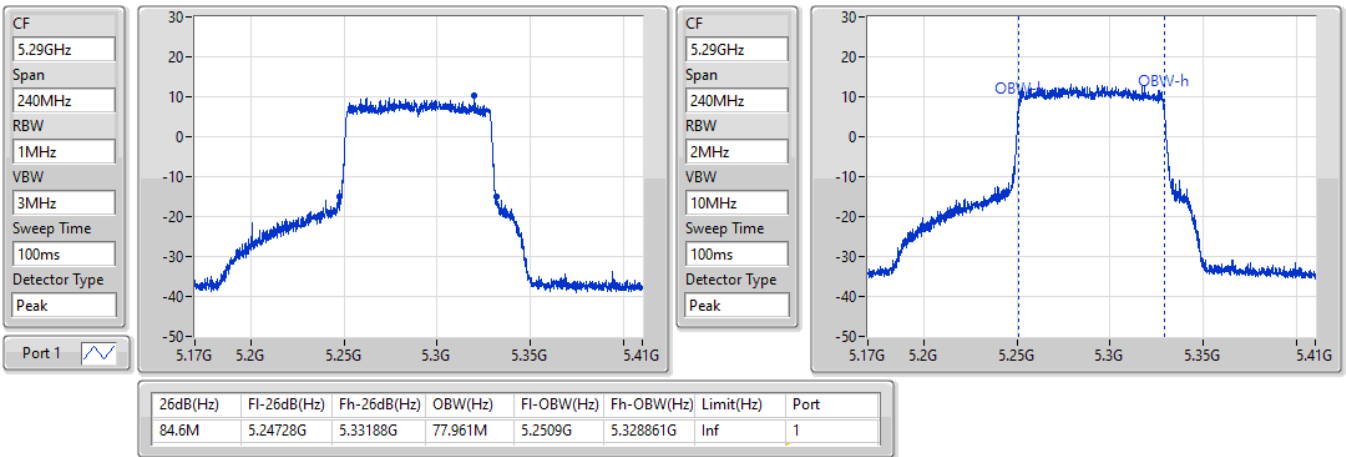

802.11ax HEW80_Nss1,(MCS0)_1TX

EBW

5290MHz

16/02/2022