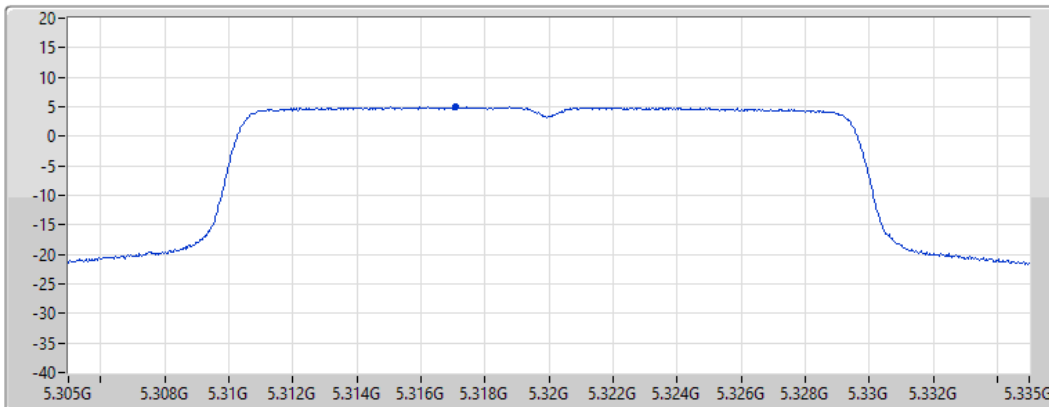

5320MHz

15/02/2022

CF
5.32GHz

Span
30MHz

RBW
1MHz

VBW
3MHz

Sweep Time
20ms

Detector Type
RMS