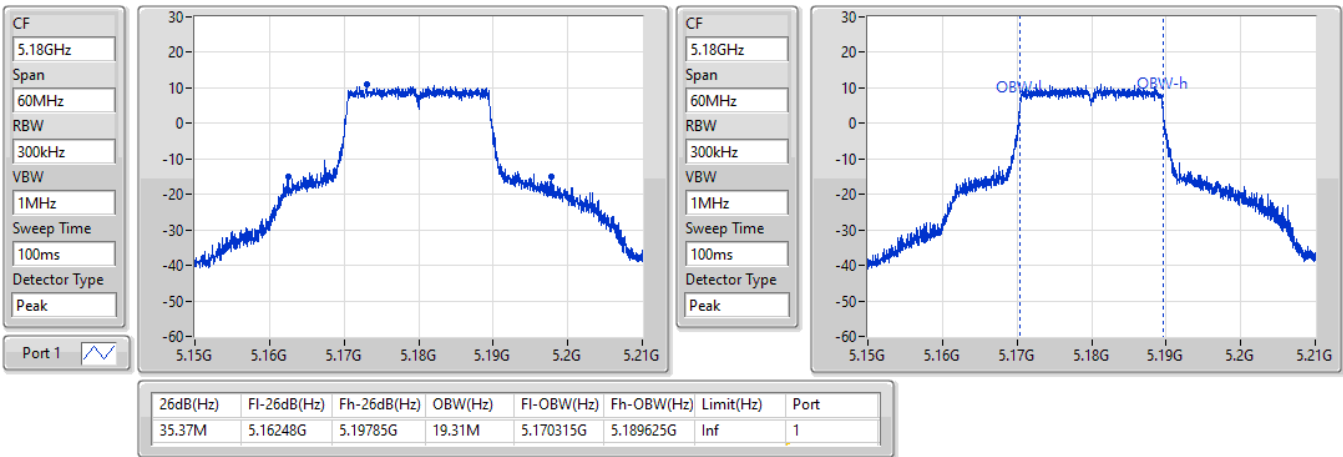

802.11a_Nss1,(6Mbps)_1TX

EBW

5200MHz

16/02/2022

CF
5.2GHz
Span
60MHz
RBW
300kHz
VBW
1MHz
Sweep Time
100ms
Detector Type
Peak
Port 1

CF
5.2GHz
Span
60MHz
RBW
300kHz
VBW
1MHz
Sweep Time
100ms
Detector Type
Peak

26dB(Hz)	Fl-26dB(Hz)	Fh-26dB(Hz)	OBW(Hz)	Fl-OBW(Hz)	Fh-OBW(Hz)	Limit(Hz)	Port
44.1M	5.17801G	5.22211G	24.918M	5.187526G	5.212444G	Inf	1

802.11ax HEW20_Nss1,(MCS0)_1TX

EBW

5180MHz

16/02/2022

802.11ax HEW20_Nss1,(MCS0)_1TX

EBW

5200MHz

16/02/2022

802.11ax HEW20_Nss1,(MCS0)_1TX

EBW

5240MHz

16/02/2022

CF
5.24GHz
Span
60MHz
RBW
300kHz
VBW
1MHz
Sweep Time
100ms
Detector Type
Peak
Port 1