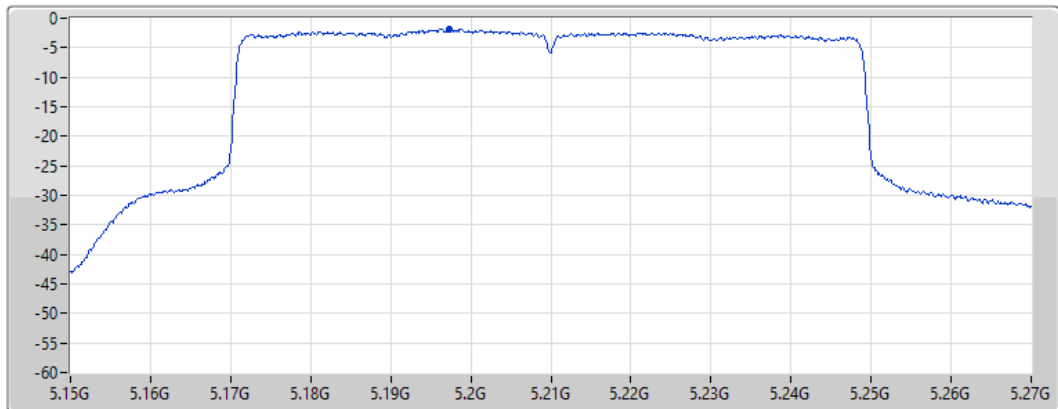

5210MHz

16/02/2022

CF
5.21GHz

Span
120MHz

RBW
1MHz

VBW
3MHz

Sweep Time
20ms

Detector Type
RMS