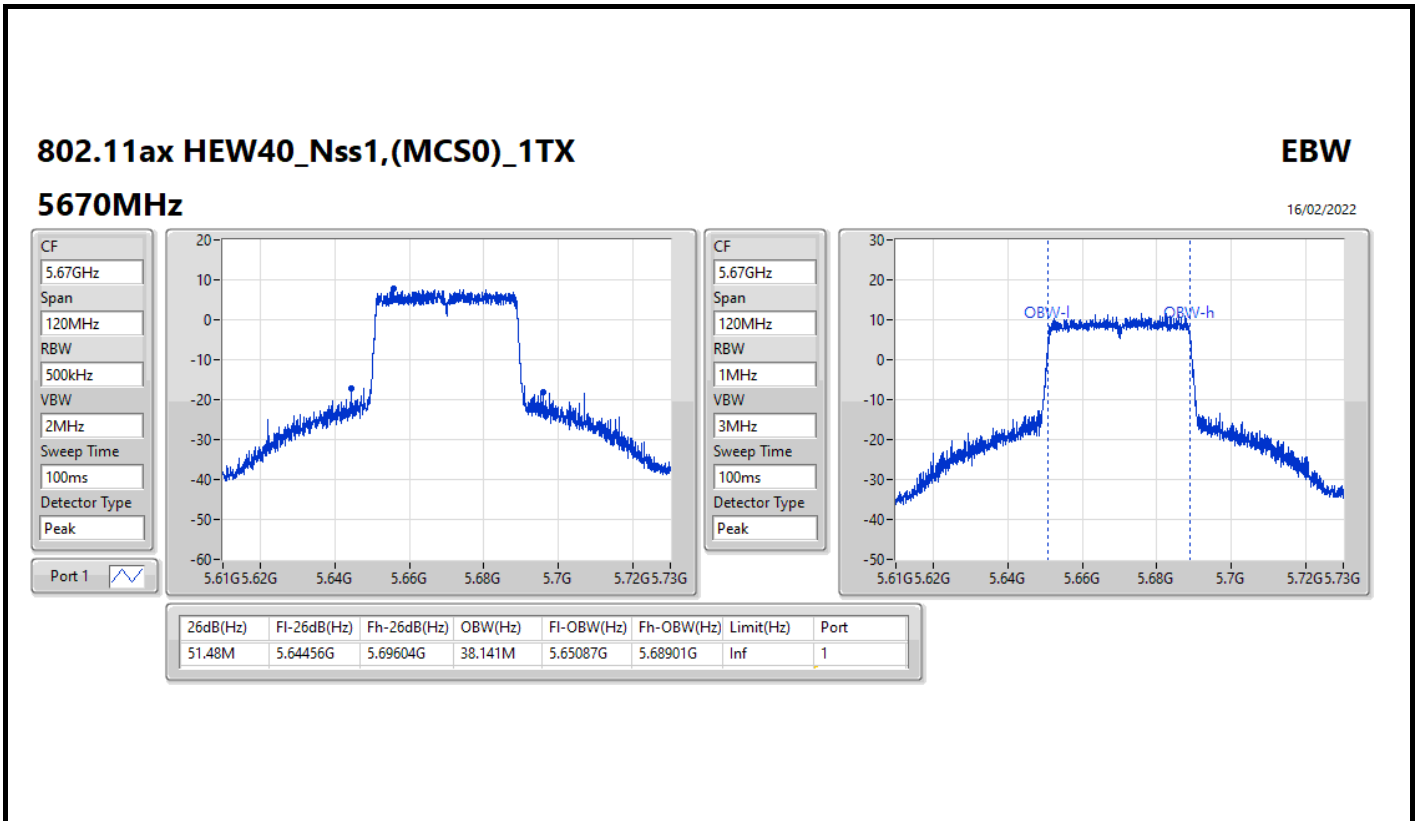

EBW

5230MHz

16/02/2022

802.11ax HEW40_Nss1,(MCS0)_1TX

EBW

5270MHz

16/02/2022

802.11ax HEW40_Nss1,(MCS0)_1TX

EBW

5310MHz

16/02/2022

802.11ax HEW40_Nss1,(MCS0)_1TX

EBW

5510MHz

16/02/2022

802.11ax HEW40_Nss1,(MCS0)_1TX

EBW

5550MHz

16/02/2022

802.11ax HEW40_Nss1,(MCS0)_1TX

EBW

5710MHz Straddle 5.725-5.85GHz

16/02/2022

802.11ax HEW40_Nss1,(MCS0)_1TX