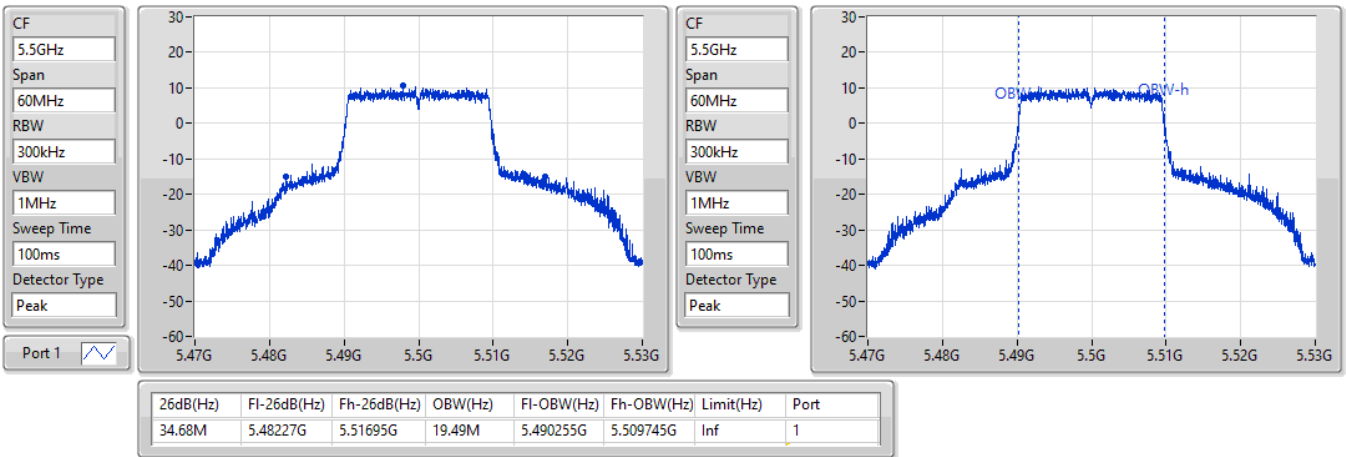

EBW

5320MHz

16/02/2022

802.11ax HEW20_Nss1,(MCS0)_1TX

EBW

5500MHz

16/02/2022

802.11ax HEW20_Nss1,(MCS0)_1TX

EBW

5580MHz

16/02/2022

802.11ax HEW20_Nss1,(MCS0)_1TX

EBW

5700MHz

16/02/2022

802.11ax HEW20_Nss1,(MCS0)_1TX