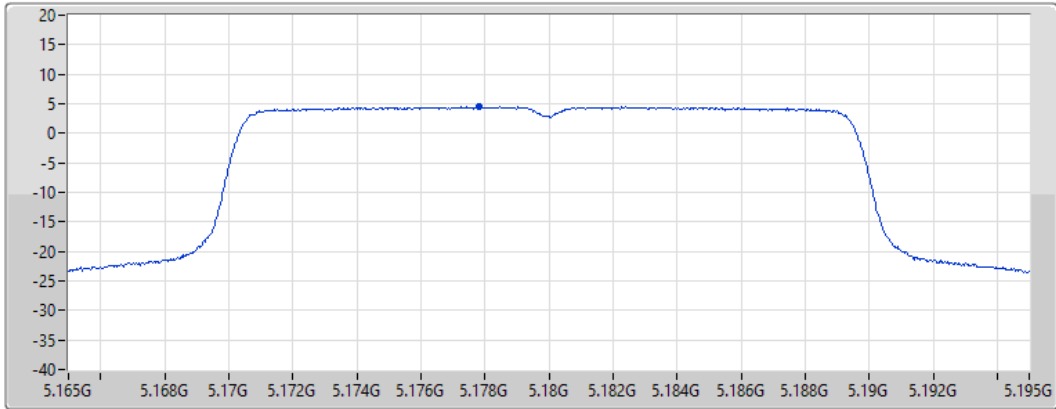

5180MHz

16/02/2022

CF
5.18GHz

Span
30MHz

RBW
1MHz

VBW
3MHz

Sweep Time
20ms

Detector Type
RMS