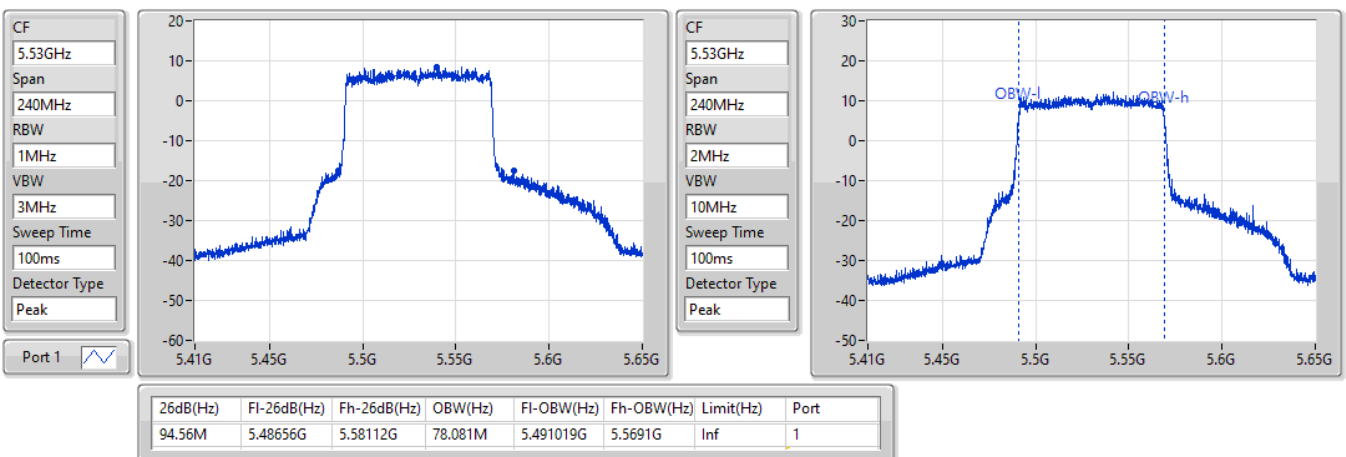

802.11ax HEW80_Nss1,(MCS0)_1TX

EBW

5530MHz

16/02/2022