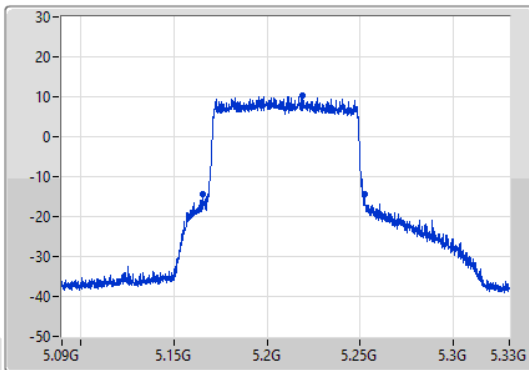

CF
5.795GHz
Span
120MHz
RBW
1MHz
VBW
3MHz
Sweep Time
100ms
Detector Type
Peak

6dB(Hz)	Fl-6dB(Hz)	Fh-6dB(Hz)	OBW(Hz)	Fl-OBW(Hz)	Fh-OBW(Hz)	Limit(Hz)	Port
37.62M	5.77622G	5.81384G	61.829M	5.764775G	5.826604G	500k	1

802.11ax HEW80_Nss1,(MCS0)_1TX

EBW

5210MHz

16/02/2022

CF
5.21GHz
Span
240MHz
RBW
1MHz
VBW
3MHz
Sweep Time
100ms
Detector Type
Peak
Port 1

CF
5.21GHz
Span
240MHz
RBW
2MHz
VBW
10MHz
Sweep Time
100ms
Detector Type
Peak