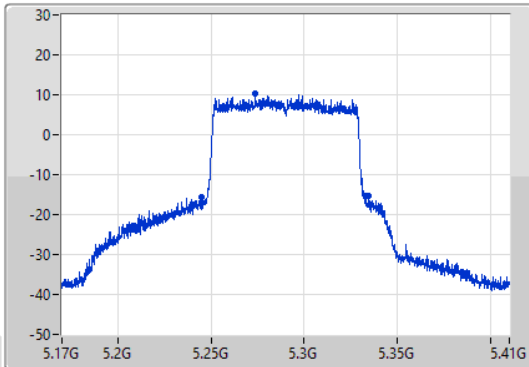

802.11ax HEW40_Nss1,(MCS0)_1TX

EBW

5795MHz

16/02/2022

802.11ax HEW80_Nss1,(MCS0)_1TX

EBW

5210MHz

16/02/2022

802.11ax HEW80_Nss1,(MCS0)_1TX

EBW

5290MHz

16/02/2022

CF
5.29GHz
Span
240MHz
RBW
1MHz
VBW
3MHz
Sweep Time
100ms
Detector Type
Peak
Port 1

CF
5.29GHz
Span
240MHz
RBW
2MHz
VBW
10MHz
Sweep Time
100ms
Detector Type
Peak