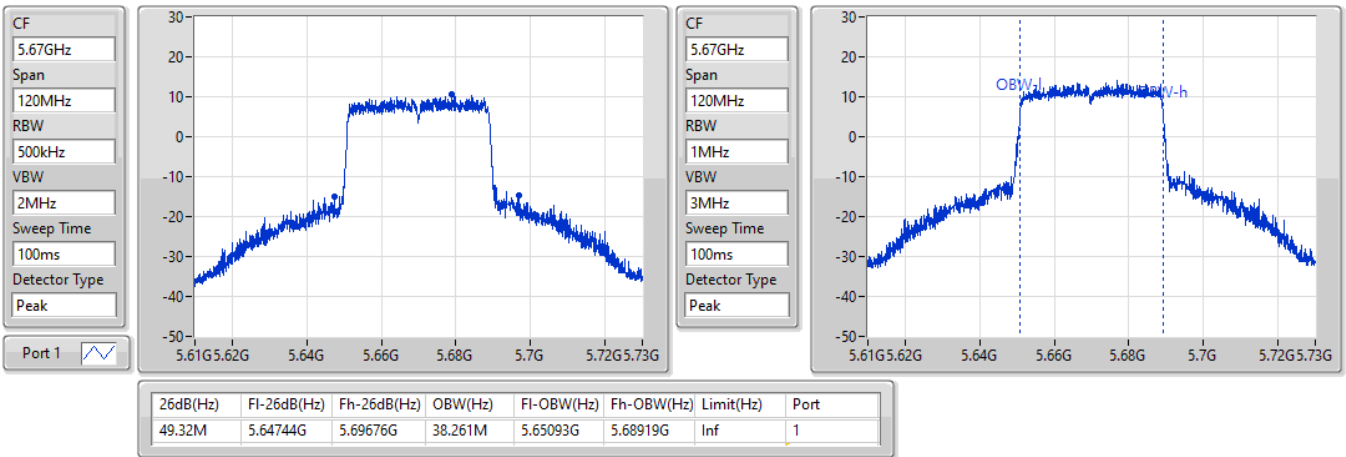

802.11ax HEW40_Nss1,(MCS0)_1TX

EBW

5670MHz

16/02/2022

802.11ax HEW40_Nss1,(MCS0)_1TX

EBW

5710MHz Straddle 5.47-5.725GHz

16/02/2022