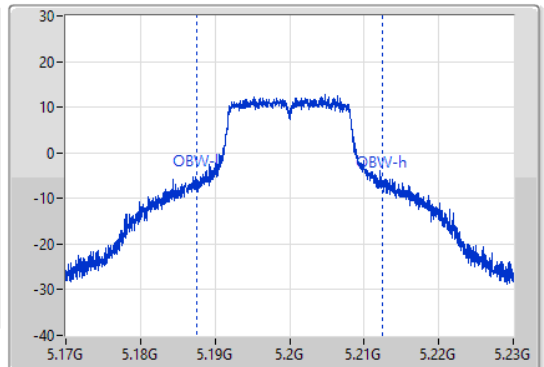

802.11a_Nss1,(6Mbps)_1TX

EBW

5200MHz

16/02/2022

CF
5.2GHz
Span
60MHz
RBW
300kHz
VBW
1MHz
Sweep Time
100ms
Detector Type
Peak
Port 1

CF
5.2GHz
Span
60MHz
RBW
300kHz
VBW
1MHz
Sweep Time
100ms
Detector Type
Peak