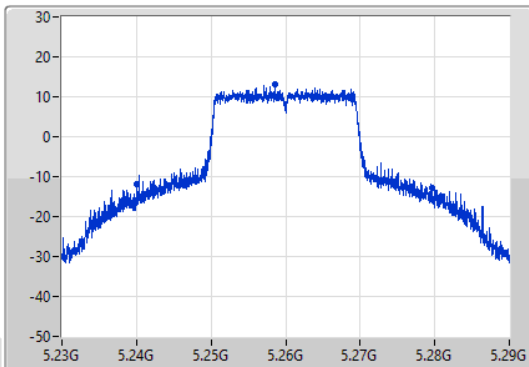

EBW

5200MHz

16/02/2022

802.11ax HEW20_Nss1,(MCS0)_1TX

EBW

5240MHz

16/02/2022

CF
5.24GHz
Span
60MHz
RBW
300kHz
VBW
1MHz
Sweep Time
100ms
Detector Type
Peak
Port 1

CF
5.24GHz
Span
60MHz
RBW
300kHz
VBW
1MHz
Sweep Time
100ms
Detector Type
Peak

26dB(Hz)	Fl-26dB(Hz)	Fh-26dB(Hz)	OBW(Hz)	Fl-OBW(Hz)	Fh-OBW(Hz)	Limit(Hz)	Port
43.92M	5.21651G	5.26043G	19.88M	5.230015G	5.249895G	Inf	1

802.11ax HEW20_Nss1,(MCS0)_1TX

EBW

5260MHz

16/02/2022

CF
5.26GHz
Span
60MHz
RBW
300kHz
VBW
1MHz
Sweep Time
100ms
Detector Type
Peak
Port 1

CF
5.26GHz
Span
60MHz
RBW
300kHz
VBW
1MHz
Sweep Time
100ms
Detector Type
Peak