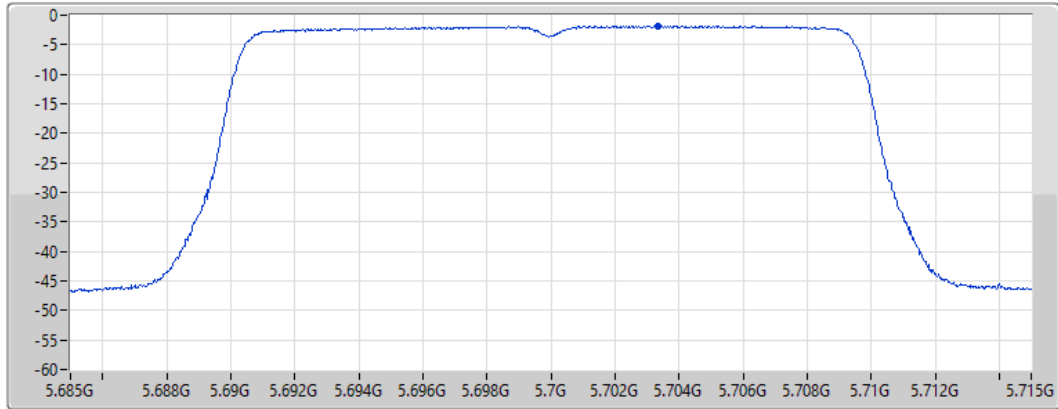

802.11ax HEW20_Nss1,(MCS0)_1TX

PSD

5700MHz

16/02/2022

CF
5.7GHz

Span
30MHz

RBW
1MHz

VBW
3MHz

Sweep Time
20ms

Detector Type
RMS

Port 1

Sum	PD	Port 1
(dBm/RBW)	(dBm/RBW)	(dBm/RBW)
-1.87	-1.87	-1.87