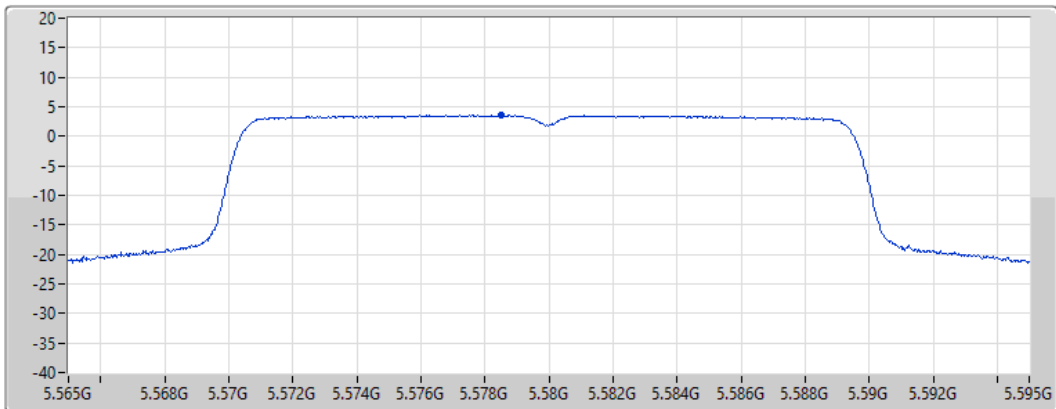

5580MHz

16/02/2022

CF
5.58GHz

Span
30MHz

RBW
1MHz

VBW
3MHz

Sweep Time
20ms

Detector Type
RMS