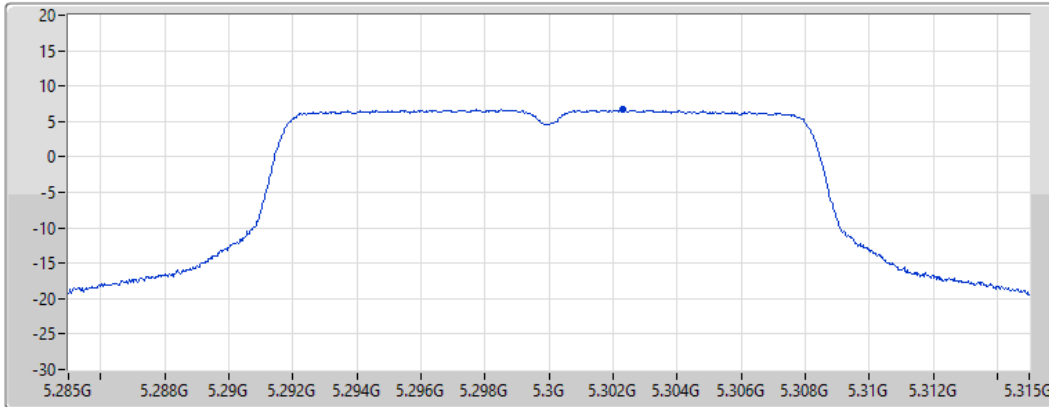

5300MHz

15/02/2022

CF
5.3GHz

Span
30MHz

RBW
1MHz

VBW
3MHz

Sweep Time
20ms

Detector Type
RMS