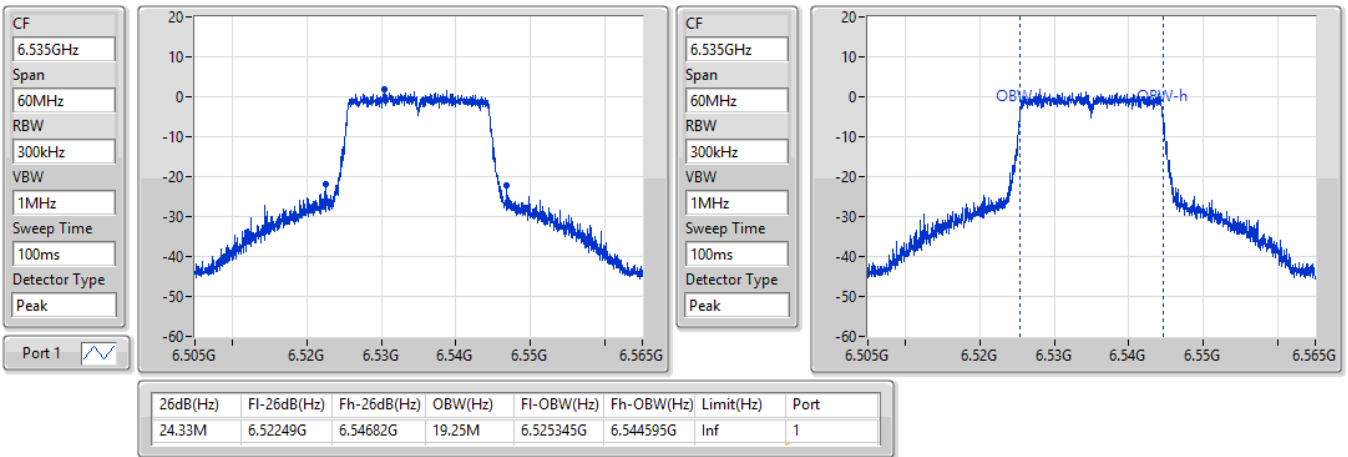

802.11ax HEW20_Nss1,(MCS0)_1TX

EBW

6535MHz

26/02/2022