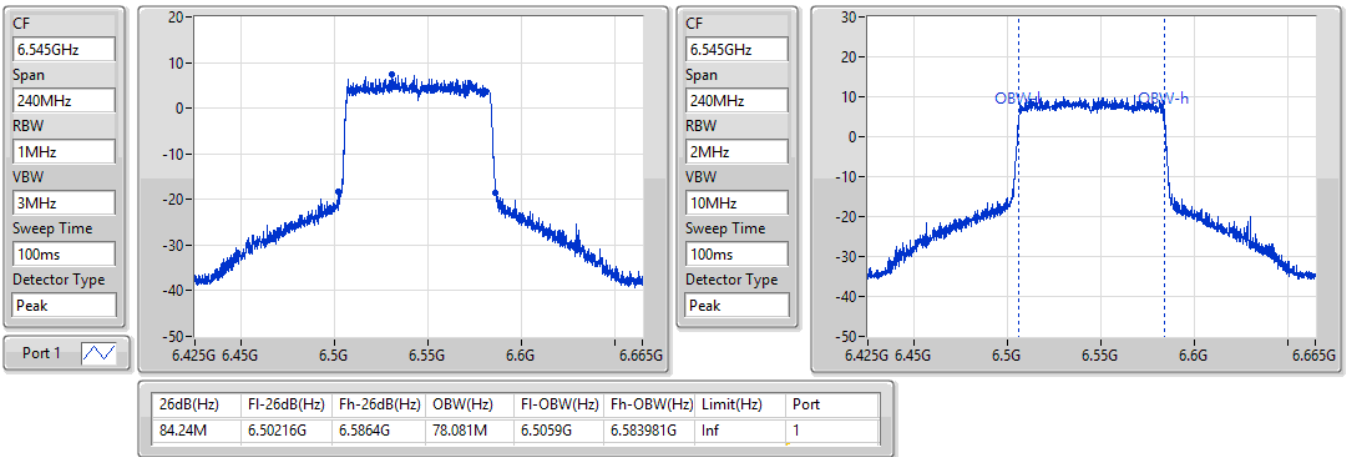

802.11ax HEW80_Nss1,(MCS0)_1TX
6545MHz Straddle 6.425-6.525GHz

EBW

26/02/2022