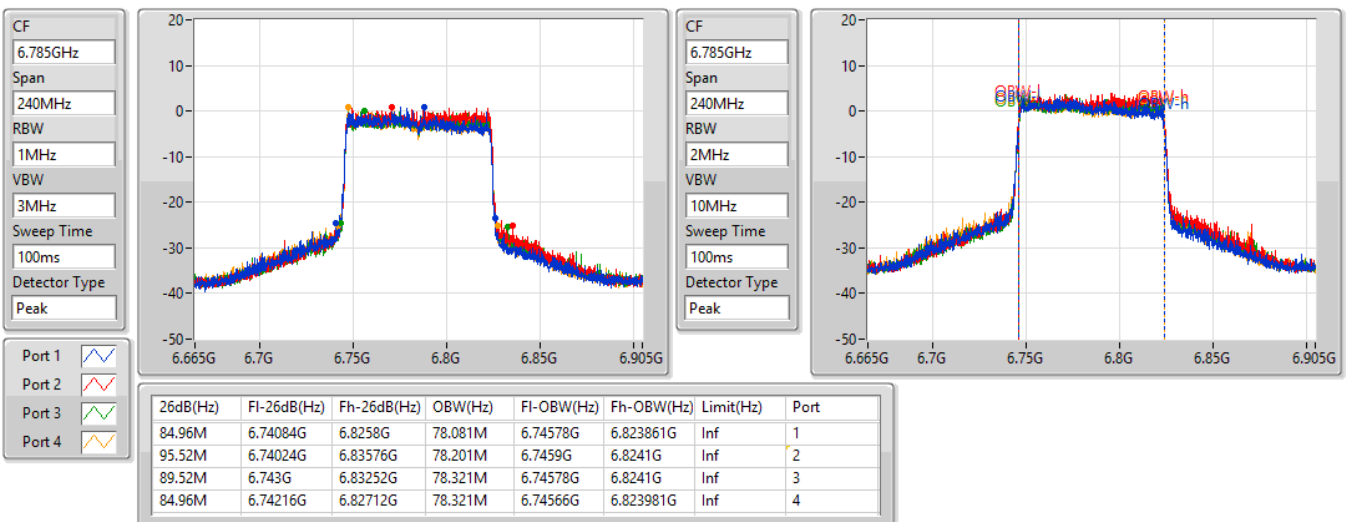

802.11ax HEW80-BF_Nss1,(MCS0)_4TX

EBW

6705MHz

19/02/2022

802.11ax HEW80-BF_Nss1,(MCS0)_4TX

EBW

6785MHz

19/02/2022