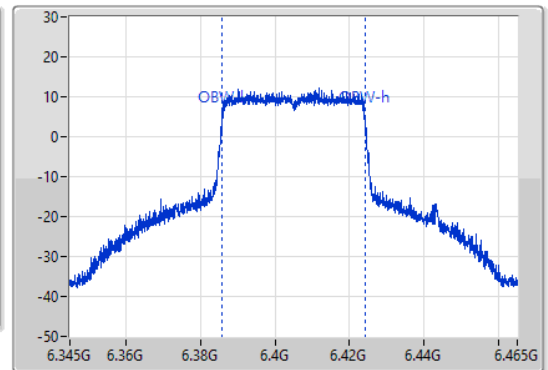

802.11ax HEW40_Nss1,(MCS0)_1TX

EBW

6405MHz

26/02/2022

CF
6.405GHz
Span
120MHz
RBW
500kHz
VBW
2MHz
Sweep Time
100ms
Detector Type
Peak
Port 1

CF
6.405GHz
Span
120MHz
RBW
1MHz
VBW
3MHz
Sweep Time
100ms
Detector Type
Peak