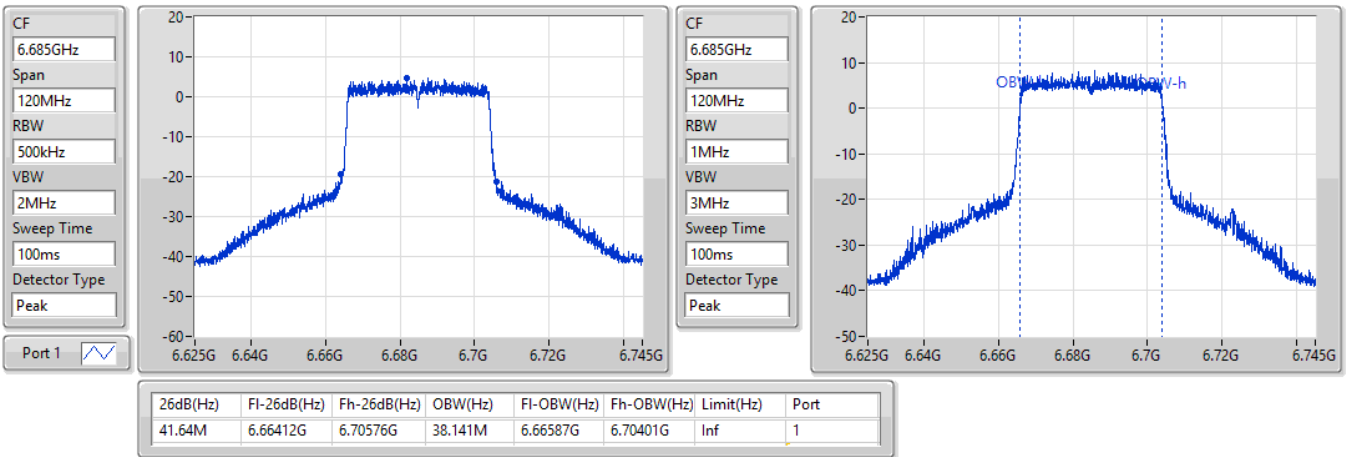

26/02/2022

802.11ax HEW40_Nss1,(MCS0)_1TX

EBW

6685MHz

26/02/2022

802.11ax HEW40_Nss1,(MCS0)_1TX

EBW

6845MHz