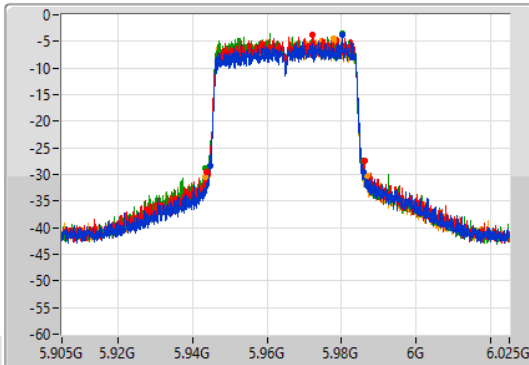

802.11ax HEW20-BF_Nss1,(MCS0)_4TX

EBW

7095MHz

19/02/2022

CF
7.095GHz
Span
60MHz
RBW
300kHz
VBW
1MHz
Sweep Time
100ms
Detector Type
Peak

CF
7.095GHz
Span
60MHz
RBW
300kHz
VBW
1MHz
Sweep Time
100ms
Detector Type
Peak

Port 1
Port 2
Port 3
Port 4

26dB(Hz)	Fl-26dB(Hz)	Fh-26dB(Hz)	OBW(Hz)	Fl-OBW(Hz)	Fh-OBW(Hz)	Limit(Hz)	Port
25.14M	7.08324G	7.10838G	19.28M	7.085315G	7.104595G	Inf	1
21.99M	7.08399G	7.10598G	19.25M	7.085345G	7.104595G	Inf	2
23.07M	7.0833G	7.10637G	19.28M	7.085315G	7.104595G	Inf	3
26.64M	7.08252G	7.10916G	19.25M	7.085345G	7.104595G	Inf	4

802.11ax HEW40-BF_Nss1,(MCS0)_4TX

EBW

5965MHz

19/02/2022

CF
5.965GHz
Span
120MHz
RBW
500kHz
VBW
2MHz
Sweep Time
100ms
Detector Type
Peak

CF
5.965GHz
Span
120MHz
RBW
1MHz
VBW
3MHz
Sweep Time
100ms
Detector Type
Peak