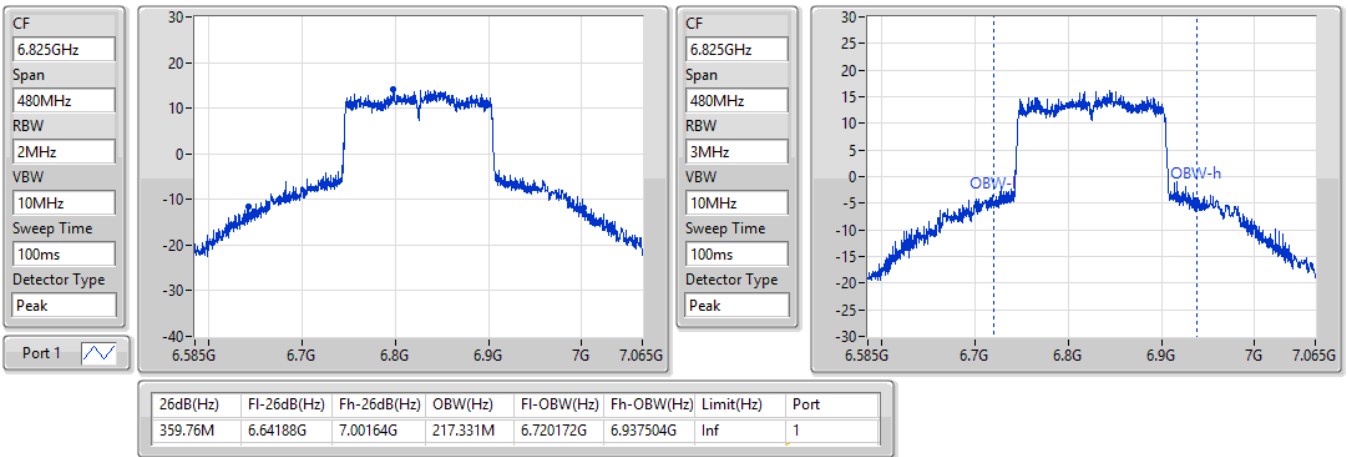

802.11ax HEW160_Nss1,(MCS0)_1TX

EBW

6825MHz Straddle 6.525-6.875GHz

26/02/2022