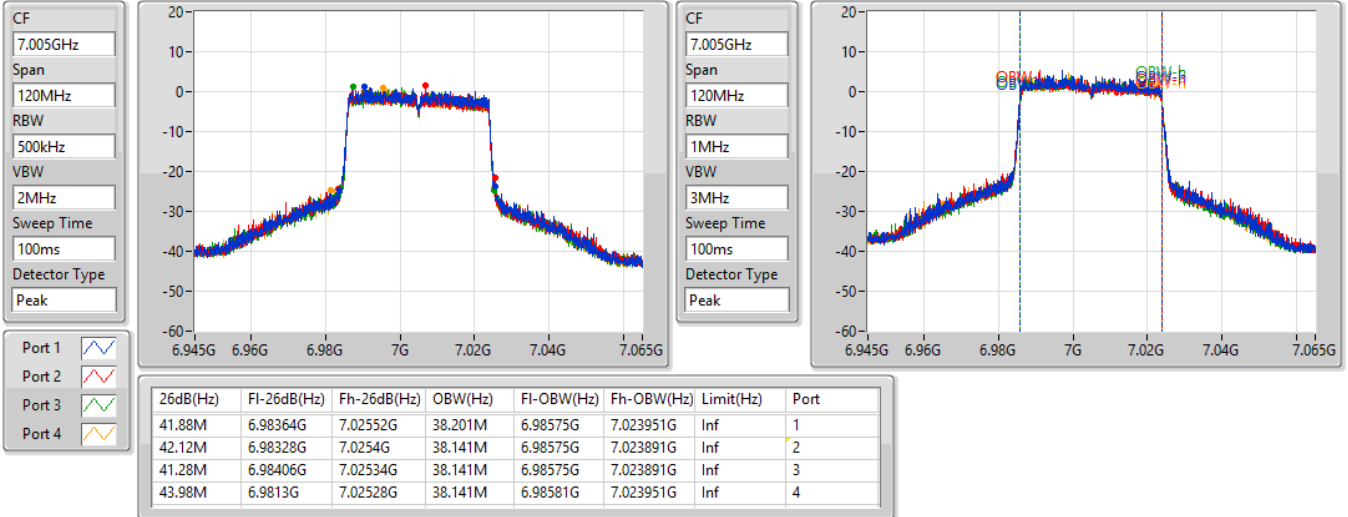

802.11ax HEW40_Nss1,(MCS0)_4TX

EBW

7005MHz

19/02/2022

802.11ax HEW40_Nss1,(MCS0)_4TX

EBW

7085MHz

19/02/2022