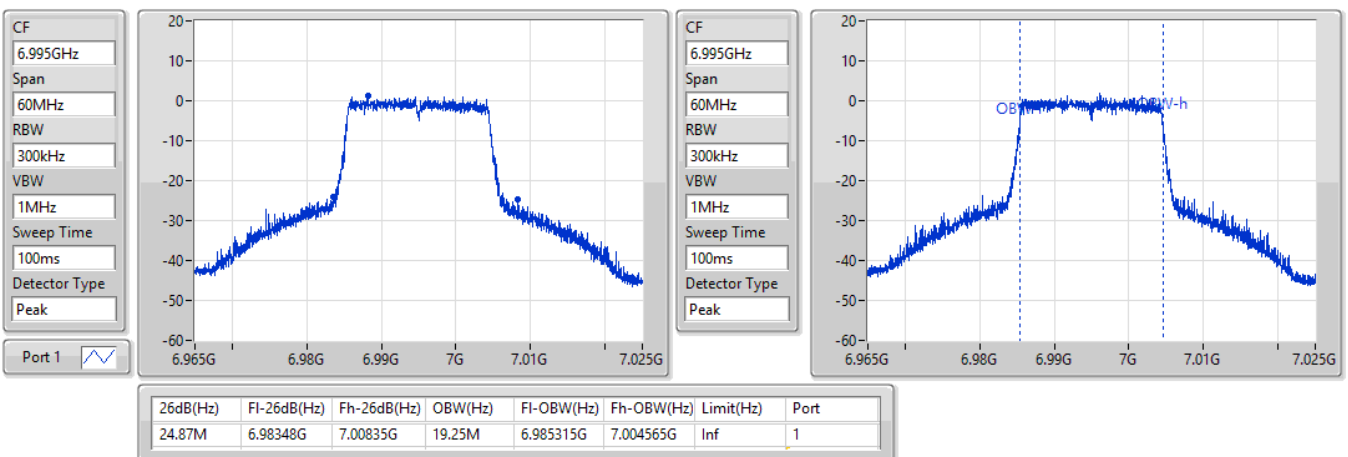

802.11ax HEW20_Nss1,(MCS0)_1TX

EBW

6995MHz

26/02/2022