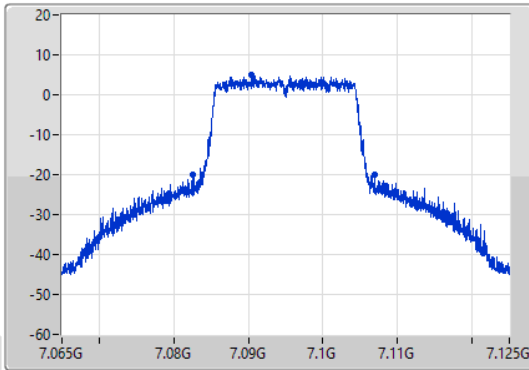

26dB(Hz)	Fl-26dB(Hz)	Fh-26dB(Hz)	OBW(Hz)	Fl-OBW(Hz)	Fh-OBW(Hz)	Limit(Hz)	Port
22.95M	6.9833G	7.00625G	19.19M	6.985375G	7.004565G	Inf	1

802.11ax HEW20_Nss1,(MCS0)_1TX

EBW

7095MHz

26/02/2022

CF
7.095GHz
Span
60MHz
RBW
300kHz
VBW
1MHz
Sweep Time
100ms
Detector Type
Peak
Port 1