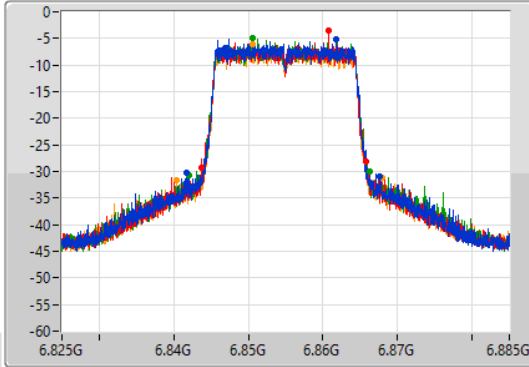

802.11ax HEW20-BF_Nss1,(MCS0)_4TX

EBW

6695MHz

19/02/2022

CF
6.695GHz
Span
60MHz
RBW
300kHz
VBW
1MHz
Sweep Time
100ms
Detector Type
Peak

CF
6.695GHz
Span
60MHz
RBW
300kHz
VBW
1MHz
Sweep Time
100ms
Detector Type
Peak

Port 1
Port 2
Port 3
Port 4

26dB(Hz)	Fl-26dB(Hz)	Fh-26dB(Hz)	OBW(Hz)	Fl-OBW(Hz)	Fh-OBW(Hz)	Limit(Hz)	Port
25.65M	6.68213G	6.70778G	19.25M	6.685345G	6.704595G	Inf	1
24M	6.68258G	6.70658G	19.31M	6.685315G	6.704625G	Inf	2
23.01M	6.68315G	6.70616G	19.34M	6.685285G	6.704625G	Inf	3
27.09M	6.68069G	6.70778G	19.25M	6.685315G	6.704565G	Inf	4

802.11ax HEW20-BF_Nss1,(MCS0)_4TX

EBW

6855MHz

19/02/2022

CF
6.855GHz
Span
60MHz
RBW
300kHz
VBW
1MHz
Sweep Time
100ms
Detector Type
Peak

CF
6.855GHz
Span
60MHz
RBW
300kHz
VBW
1MHz
Sweep Time
100ms
Detector Type
Peak