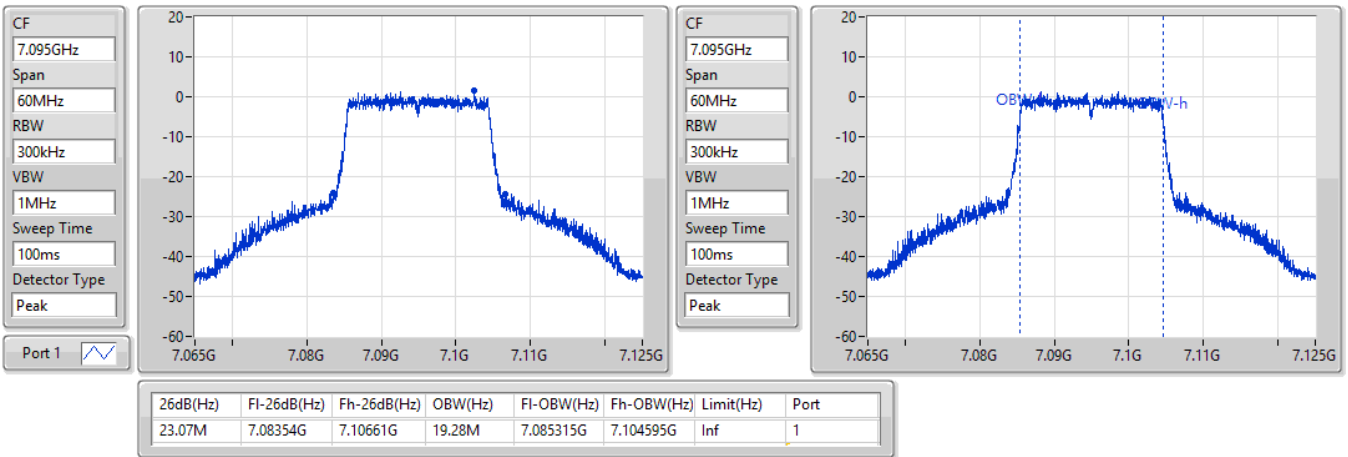

EBW

6995MHz

26/02/2022

802.11ax HEW20_Nss1,(MCS0)_1TX

EBW

7095MHz

26/02/2022

802.11ax HEW40_Nss1,(MCS0)_1TX