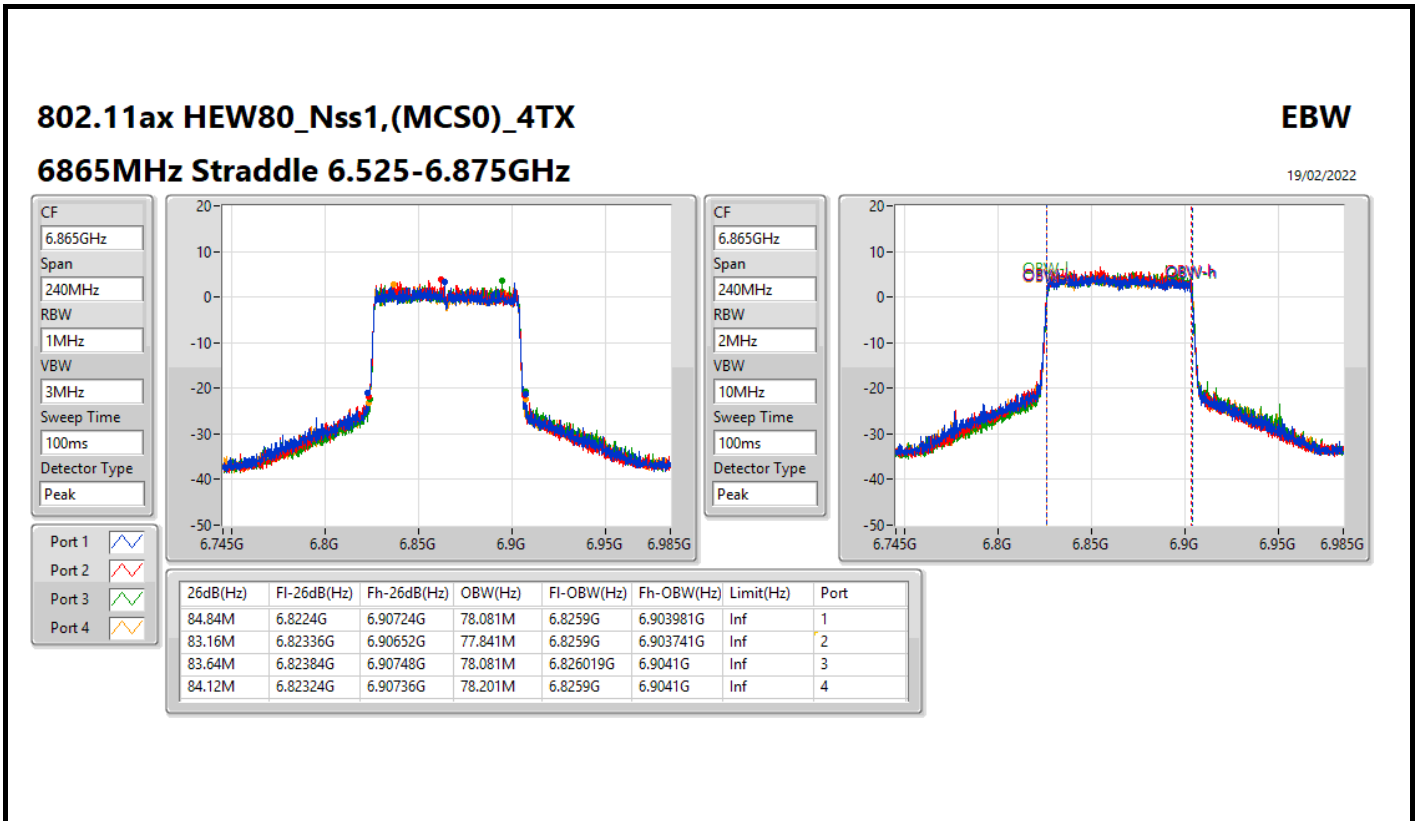

802.11ax HEW80_Nss1,(MCS0)_4TX

EBW

5985MHz

19/02/2022

802.11ax HEW80_Nss1,(MCS0)_4TX

EBW

6145MHz

19/02/2022