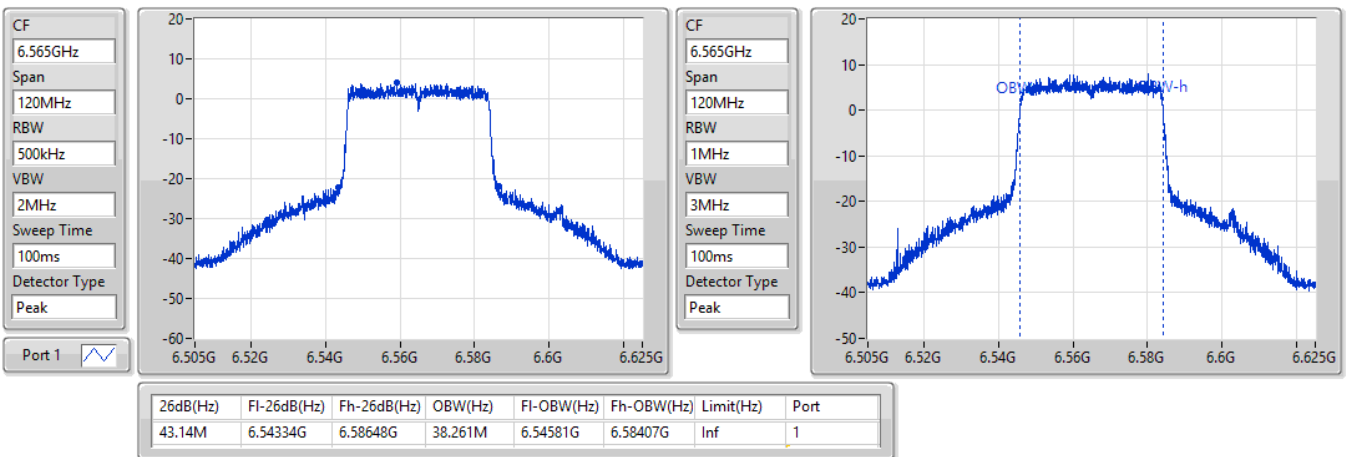

802.11ax HEW40_Nss1,(MCS0)_1TX
6565MHz

EBW

26/02/2022