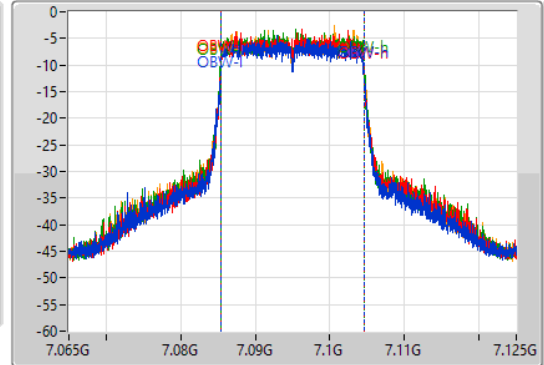

802.11ax HEW20-BF_Nss1,(MCS0)_4TX

EBW

7095MHz

19/02/2022

CF
7.095GHz
Span
60MHz
RBW
300kHz
VBW
1MHz
Sweep Time
100ms
Detector Type
Peak

CF
7.095GHz
Span
60MHz
RBW
300kHz
VBW
1MHz
Sweep Time
100ms
Detector Type
Peak