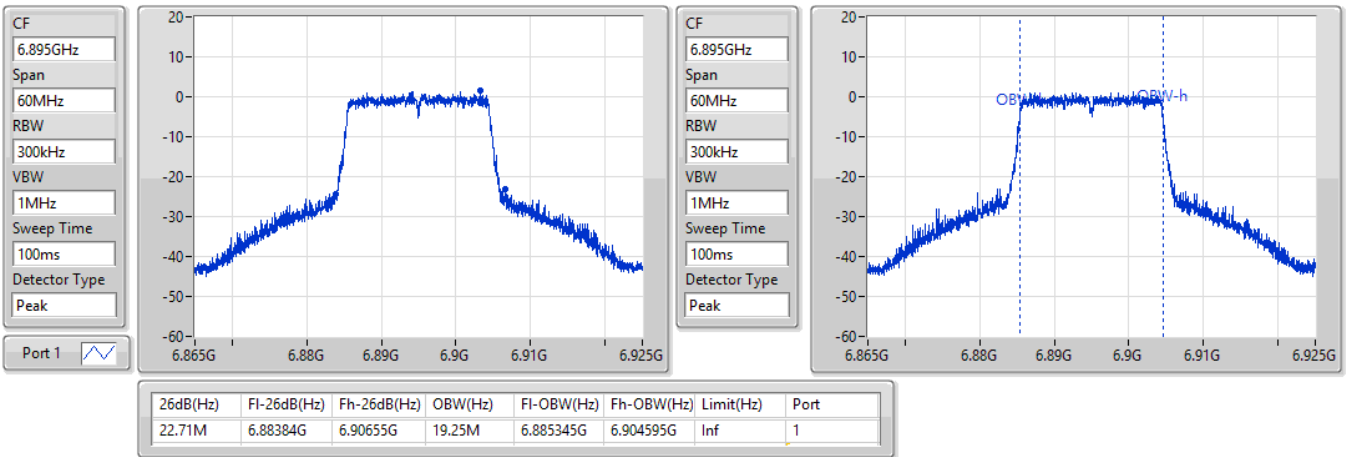

EBW

6695MHz

26/02/2022

802.11ax HEW20_Nss1,(MCS0)_1TX

EBW

6895MHz

26/02/2022

802.11ax HEW20_Nss1,(MCS0)_1TX