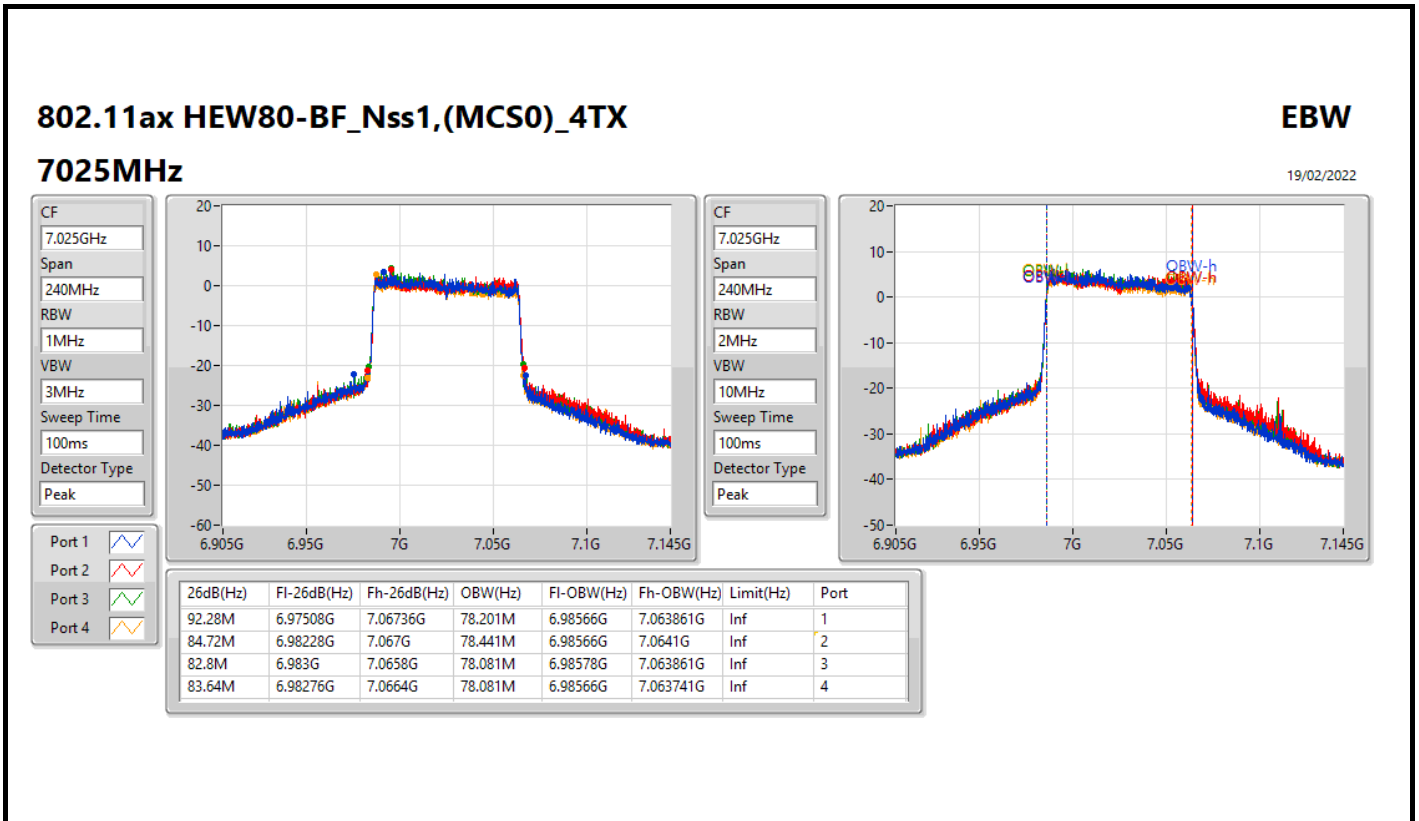

802.11ax HEW80-BF_Nss1,(MCS0)_4TX

EBW

6705MHz

19/02/2022

802.11ax HEW80-BF_Nss1,(MCS0)_4TX

EBW

6785MHz

19/02/2022