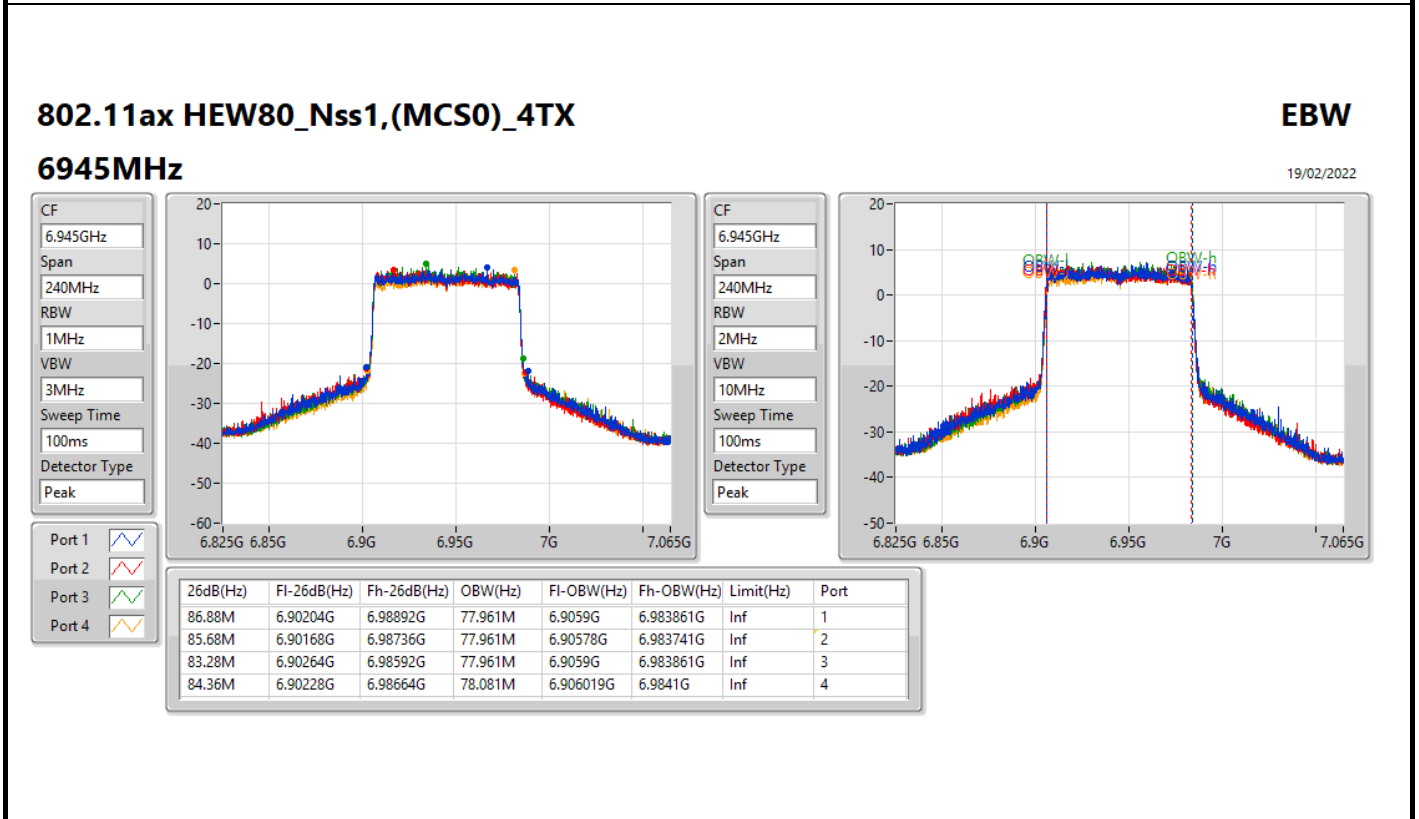

802.11ax HEW80_Nss1,(MCS0)_4TX

EBW

5985MHz

19/02/2022

802.11ax HEW80_Nss1,(MCS0)_4TX

EBW

6145MHz

19/02/2022