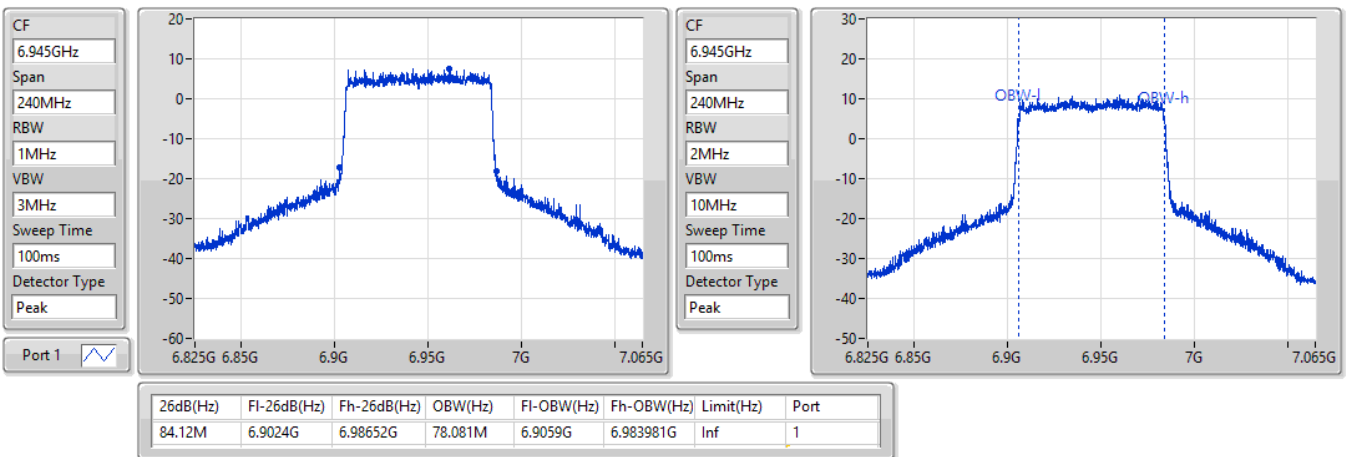

802.11ax HEW80_Nss1,(MCS0)_1TX
6945MHz

EBW

26/02/2022