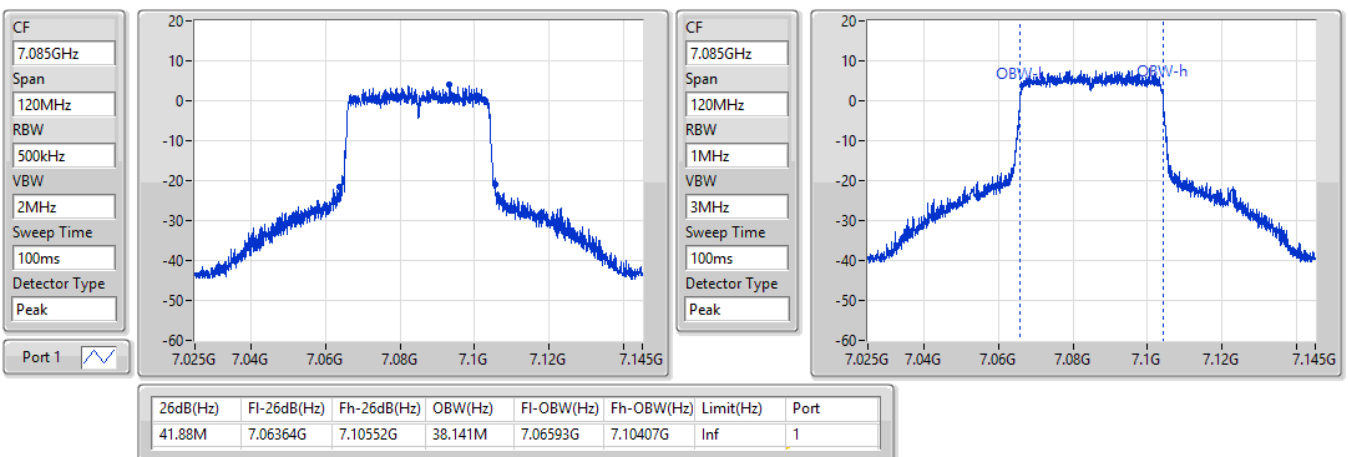

EBW

7005MHz

26/02/2022

802.11ax HEW40_Nss1,(MCS0)_1TX

EBW

7085MHz

26/02/2022

802.11ax HEW80_Nss1,(MCS0)_1TX