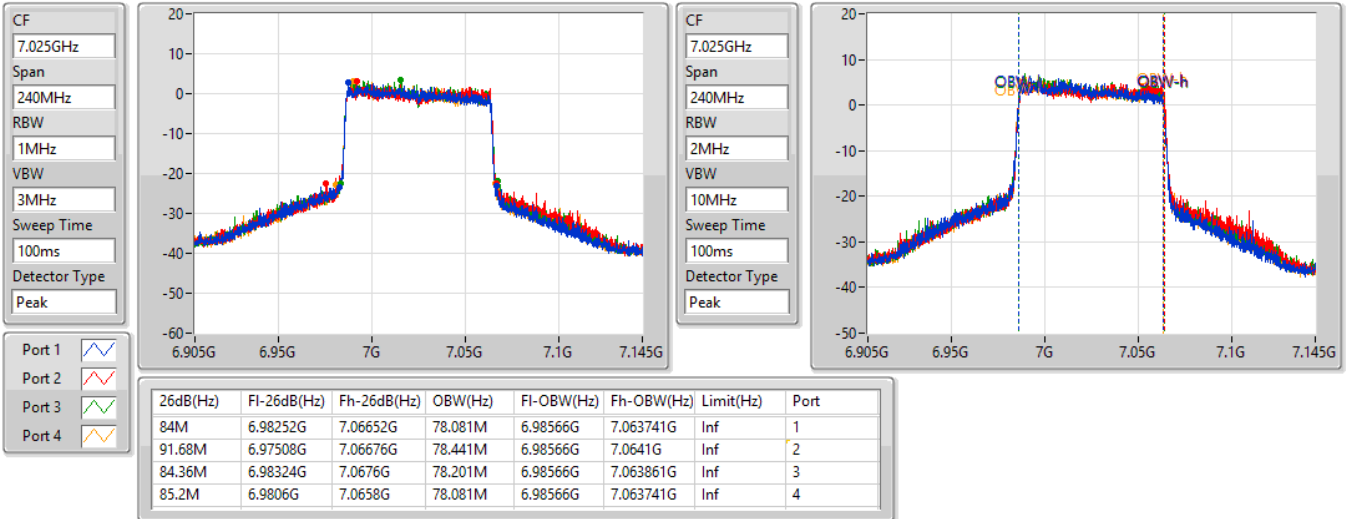

802.11ax HEW80_Nss1,(MCS0)_4TX

EBW

7025MHz

19/02/2022