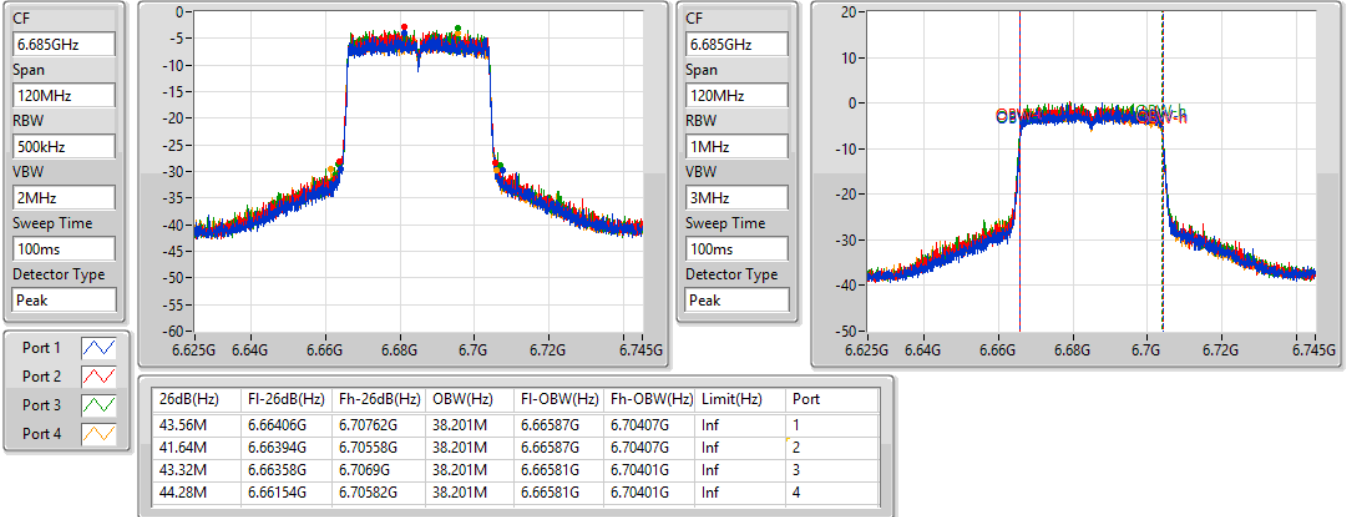

802.11ax HEW40-BF_Nss1,(MCS0)_4TX

EBW

6685MHz

19/02/2022