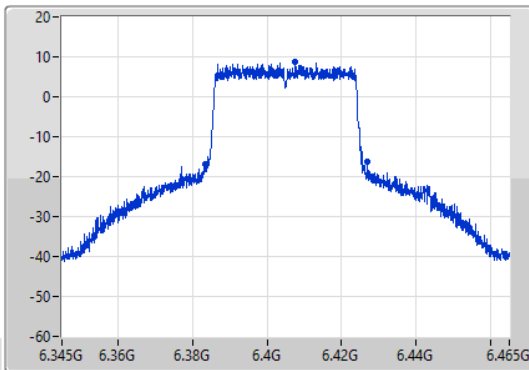

CF
6.405GHz
Span
120MHz
RBW
1MHz
VBW
3MHz
Sweep Time
100ms
Detector Type
Peak