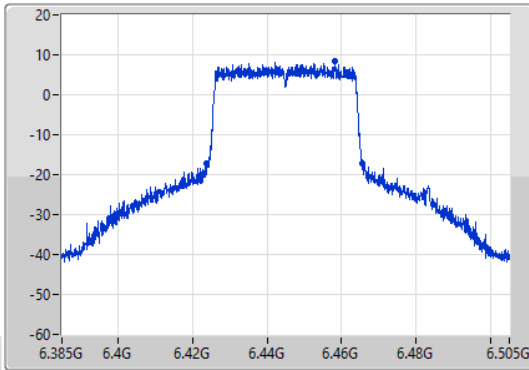

26dB(Hz)	Fl-26dB(Hz)	Fh-26dB(Hz)	OBW(Hz)	Fl-OBW(Hz)	Fh-OBW(Hz)	Limit(Hz)	Port
43.38M	6.38346G	6.42684G	38.201M	6.38587G	6.42407G	Inf	1

802.11ax HEW40_Nss1,(MCS0)_1TX

EBW

6445MHz

26/02/2022

CF
6.445GHz
Span
120MHz
RBW
500kHz
VBW
2MHz
Sweep Time
100ms
Detector Type
Peak
Port 1