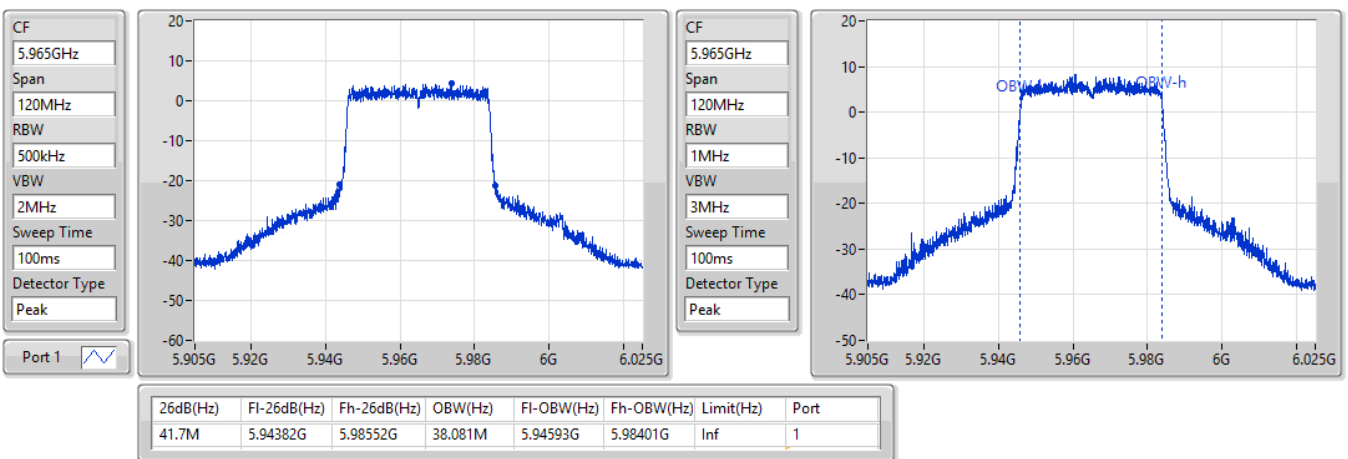

802.11ax HEW40_Nss1,(MCS0)_1TX

EBW

5965MHz

26/02/2022