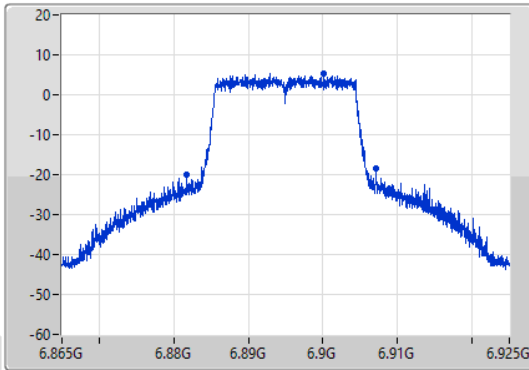

EBW

6875MHz Straddle 6.525-6.875GHz

26/02/2022

802.11ax HEW20_Nss1,(MCS0)_1TX

EBW

6895MHz

26/02/2022

CF
6.895GHz
Span
60MHz
RBW
300kHz
VBW
1MHz
Sweep Time
100ms
Detector Type
Peak
Port 1