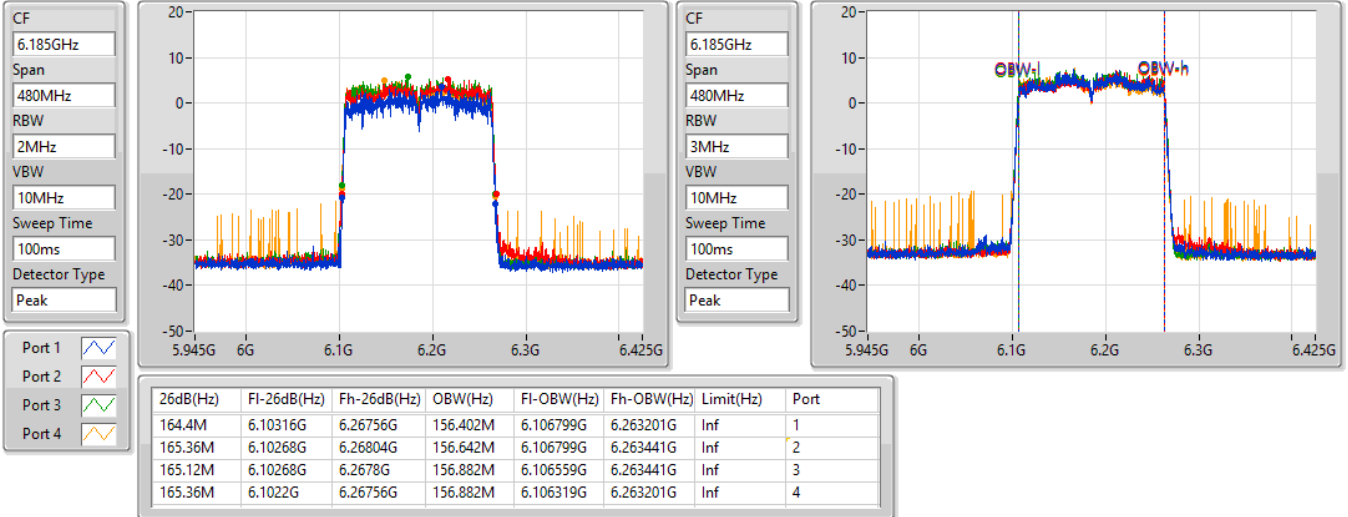

802.11ax HEW160_Nss1,(MCS0)_4TX

EBW

6185MHz

19/02/2022