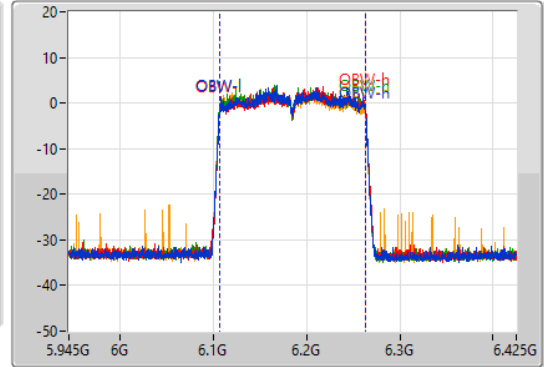

802.11ax HEW160-BF_Nss1,(MCS0)_4TX

EBW

6185MHz

19/02/2022

CF
6.185GHz
Span
480MHz
RBW
2MHz
VBW
10MHz
Sweep Time
100ms
Detector Type
Peak

CF
6.185GHz
Span
480MHz
RBW
3MHz
VBW
10MHz
Sweep Time
100ms
Detector Type
Peak