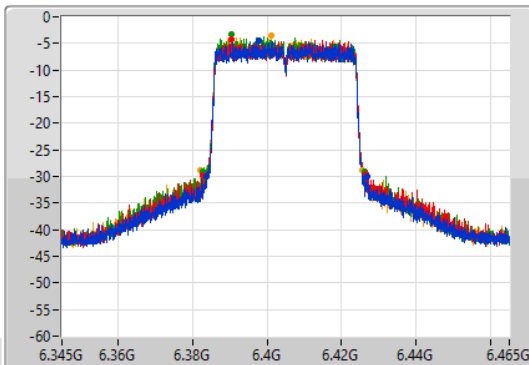

Port 1
Port 2
Port 3
Port 4

26dB(Hz)	Fl-26dB(Hz)	Fh-26dB(Hz)	OBW(Hz)	Fl-OBW(Hz)	Fh-OBW(Hz)	Limit(Hz)	Port
44.64M	6.14214G	6.18678G	38.201M	6.14587G	6.18407G	Inf	1
42.54M	6.14376G	6.1863G	38.201M	6.14587G	6.18407G	Inf	2
43.44M	6.14238G	6.18582G	38.201M	6.14581G	6.18401G	Inf	3
42.72M	6.1434G	6.18612G	38.261M	6.14581G	6.18407G	Inf	4

802.11ax HEW40-BF_Nss1,(MCS0)_4TX

EBW

6405MHz

19/02/2022

CF
6.405GHz
Span
120MHz
RBW
500kHz
VBW
2MHz
Sweep Time
100ms
Detector Type
Peak

CF
6.405GHz
Span
120MHz
RBW
1MHz
VBW
3MHz
Sweep Time
100ms
Detector Type
Peak