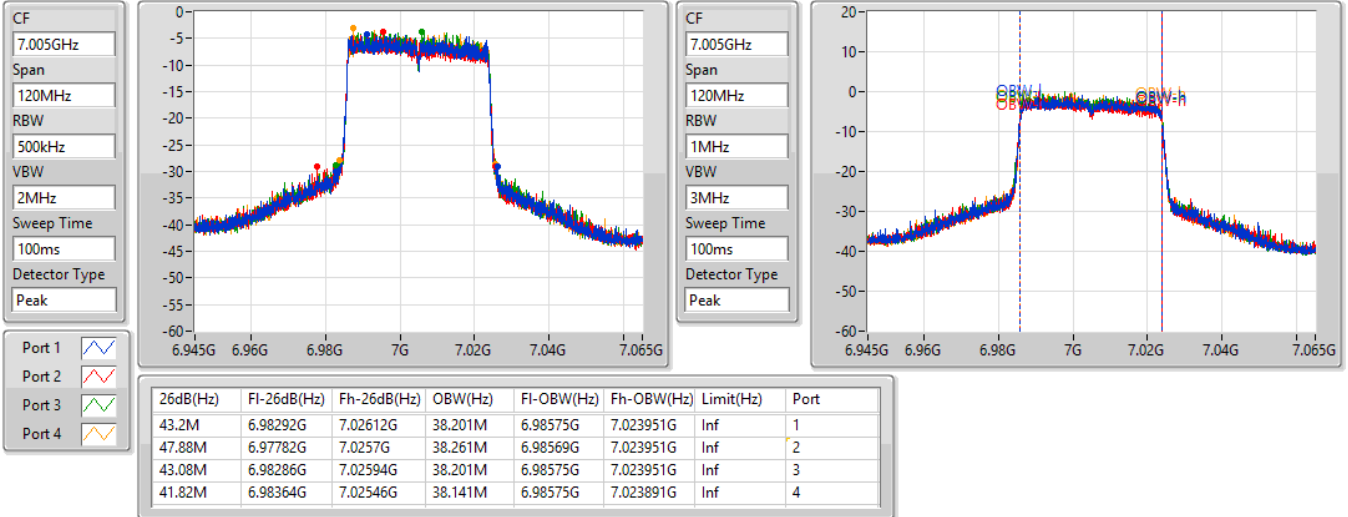

802.11ax HEW40-BF_Nss1,(MCS0)_4TX

EBW

7005MHz

19/02/2022