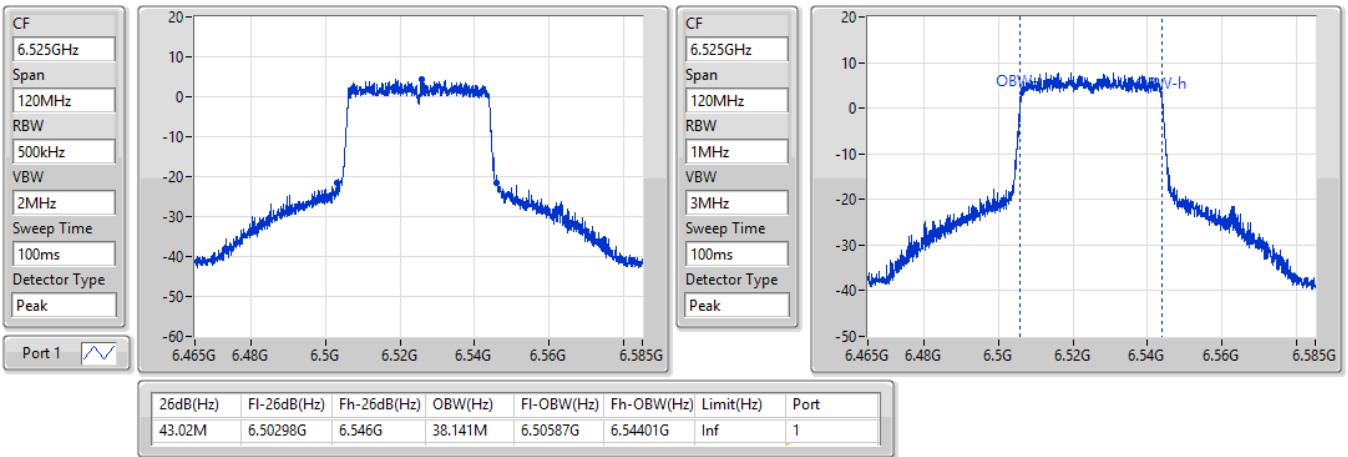

EBW

6485MHz

26/02/2022

802.11ax HEW40_Nss1,(MCS0)_1TX
6525MHz Straddle 6.425-6.525GHz

EBW

26/02/2022

802.11ax HEW40_Nss1,(MCS0)_1TX
6565MHz

EBW