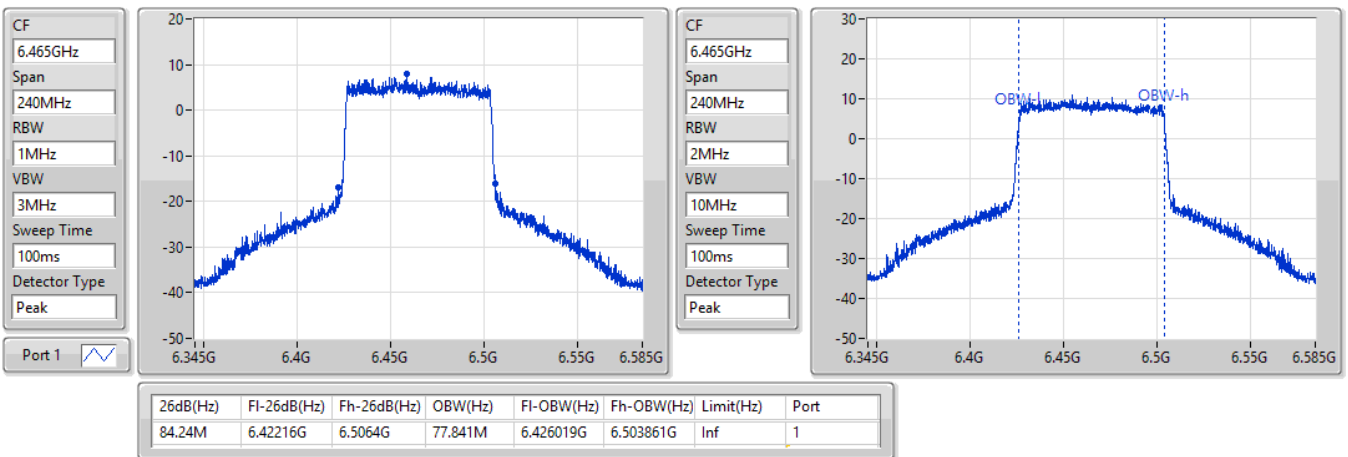

EBW

6385MHz

26/02/2022

802.11ax HEW80_Nss1,(MCS0)_1TX

EBW

6465MHz

26/02/2022

802.11ax HEW80_Nss1,(MCS0)_1TX
6545MHz Straddle 6.425-6.525GHz