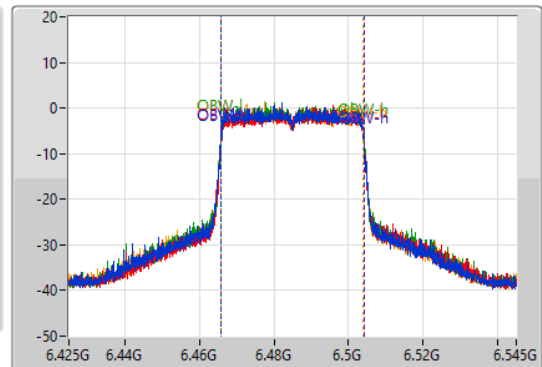

802.11ax HEW40-BF_Nss1,(MCS0)_4TX

EBW

6485MHz

19/02/2022

CF
6.485GHz
Span
120MHz
RBW
500kHz
VBW
2MHz
Sweep Time
100ms
Detector Type
Peak

CF
6.485GHz
Span
120MHz
RBW
1MHz
VBW
3MHz
Sweep Time
100ms
Detector Type
Peak