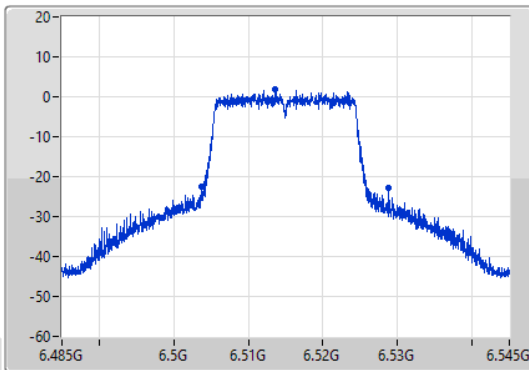

CF
6.515GHz
Span
60MHz
RBW
300kHz
VBW
1MHz
Sweep Time
100ms
Detector Type
Peak