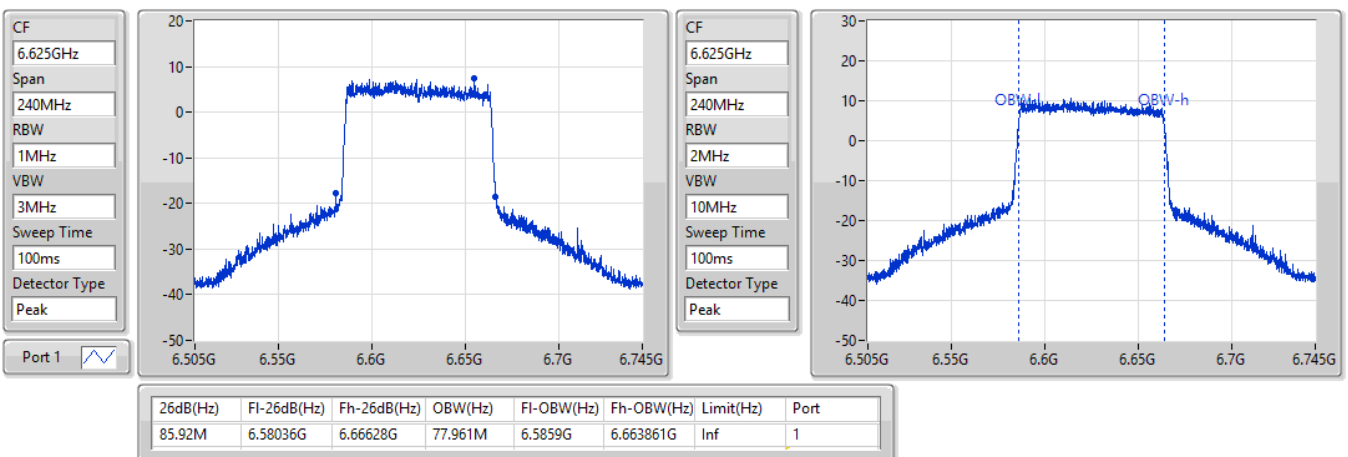

EBW

26/02/2022

802.11ax HEW80_Nss1,(MCS0)_1TX
6625MHz

EBW

26/02/2022

802.11ax HEW80_Nss1,(MCS0)_1TX

EBW

6705MHz