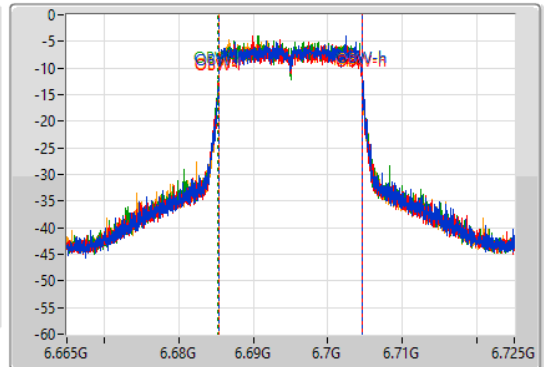

802.11ax HEW20-BF_Nss1,(MCS0)_4TX

EBW

6695MHz

19/02/2022

CF
6.695GHz
Span
60MHz
RBW
300kHz
VBW
1MHz
Sweep Time
100ms
Detector Type
Peak

CF
6.695GHz
Span
60MHz
RBW
300kHz
VBW
1MHz
Sweep Time
100ms
Detector Type
Peak