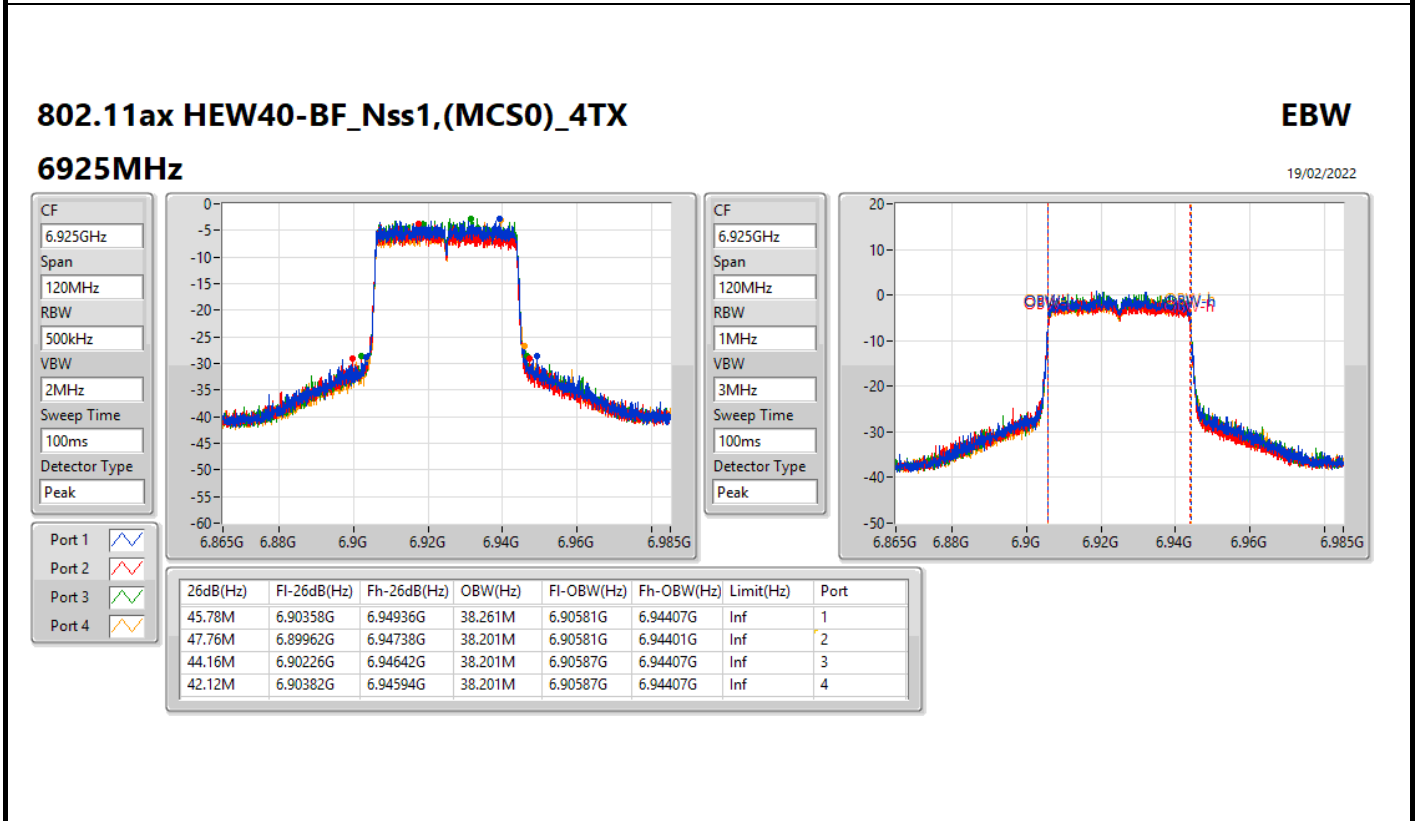

802.11ax HEW40-BF_Nss1,(MCS0)_4TX

EBW

6685MHz

19/02/2022

802.11ax HEW40-BF_Nss1,(MCS0)_4TX

EBW

6845MHz

19/02/2022