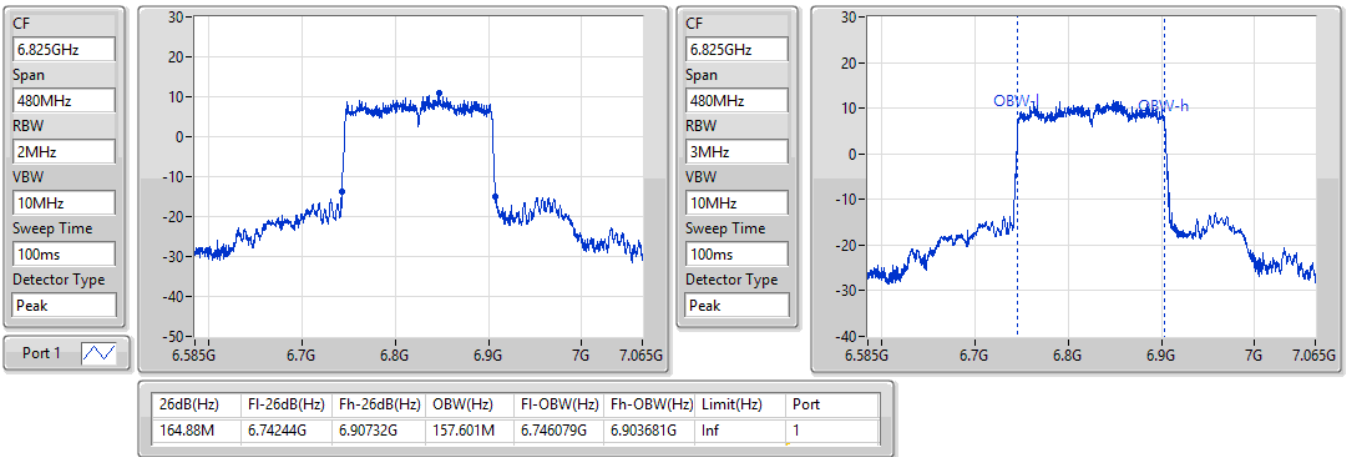

EBW

6665MHz

26/02/2022

802.11ax HEW160_Nss1,(MCS0)_1TX
6825MHz Straddle 6.525-6.875GHz

EBW

26/02/2022

802.11ax HEW160_Nss1,(MCS0)_1TX
6985MHz

EBW