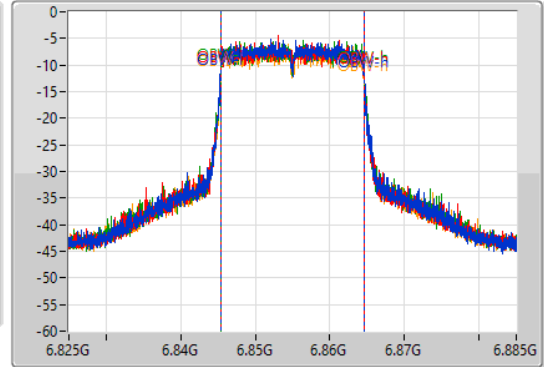

802.11ax HEW20-BF_Nss1,(MCS0)_4TX

EBW

6855MHz

19/02/2022

CF
6.855GHz
Span
60MHz
RBW
300kHz
VBW
1MHz
Sweep Time
100ms
Detector Type
Peak

CF
6.855GHz
Span
60MHz
RBW
300kHz
VBW
1MHz
Sweep Time
100ms
Detector Type
Peak