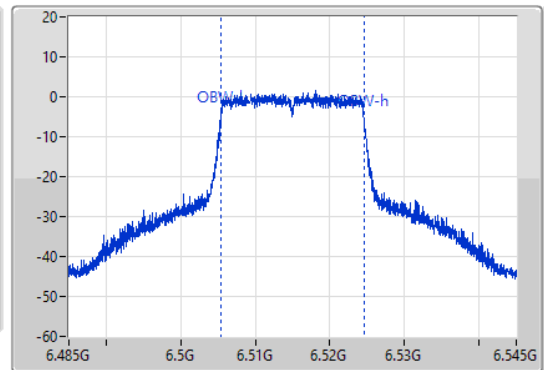

802.11ax HEW20_Nss1,(MCS0)_1TX

EBW

6515MHz

26/02/2022

CF
6.515GHz
Span
60MHz
RBW
300kHz
VBW
1MHz
Sweep Time
100ms
Detector Type
Peak
Port 1

CF
6.515GHz
Span
60MHz
RBW
300kHz
VBW
1MHz
Sweep Time
100ms
Detector Type
Peak