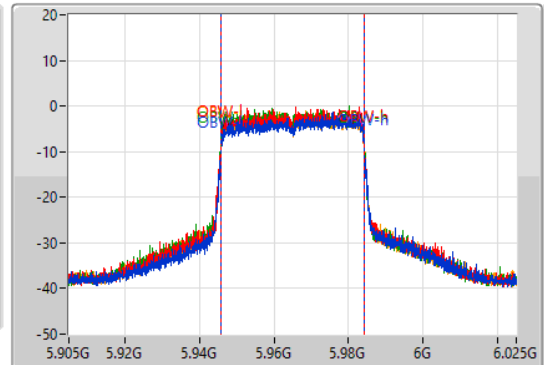

802.11ax HEW40-BF_Nss1,(MCS0)_4TX

EBW

5965MHz

19/02/2022

CF
5.965GHz
Span
120MHz
RBW
500kHz
VBW
2MHz
Sweep Time
100ms
Detector Type
Peak

CF
5.965GHz
Span
120MHz
RBW
1MHz
VBW
3MHz
Sweep Time
100ms
Detector Type
Peak