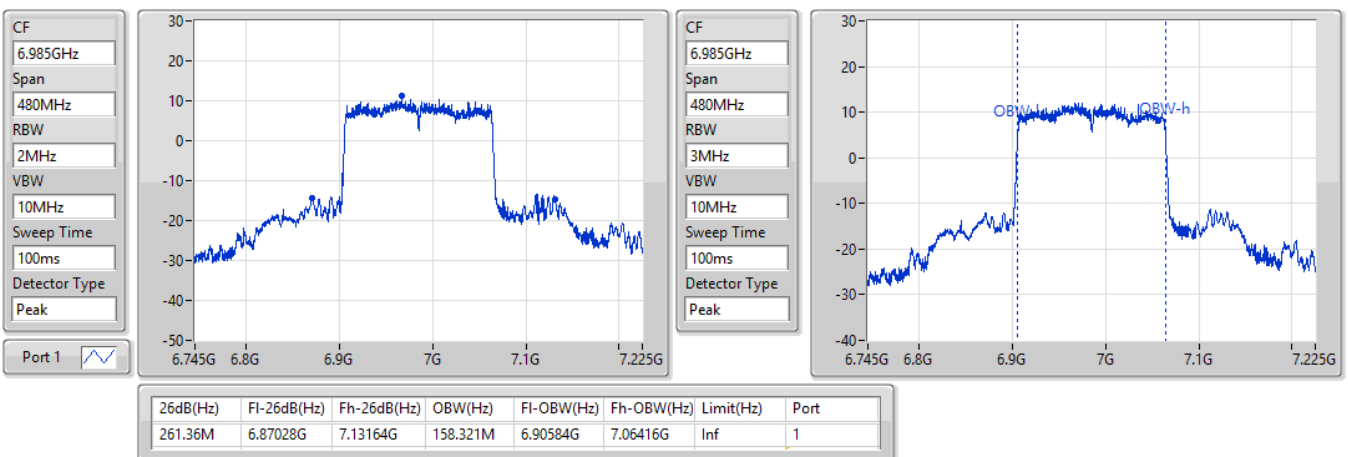

802.11ax HEW160_Nss1,(MCS0)_1TX
6985MHz

EBW

26/02/2022