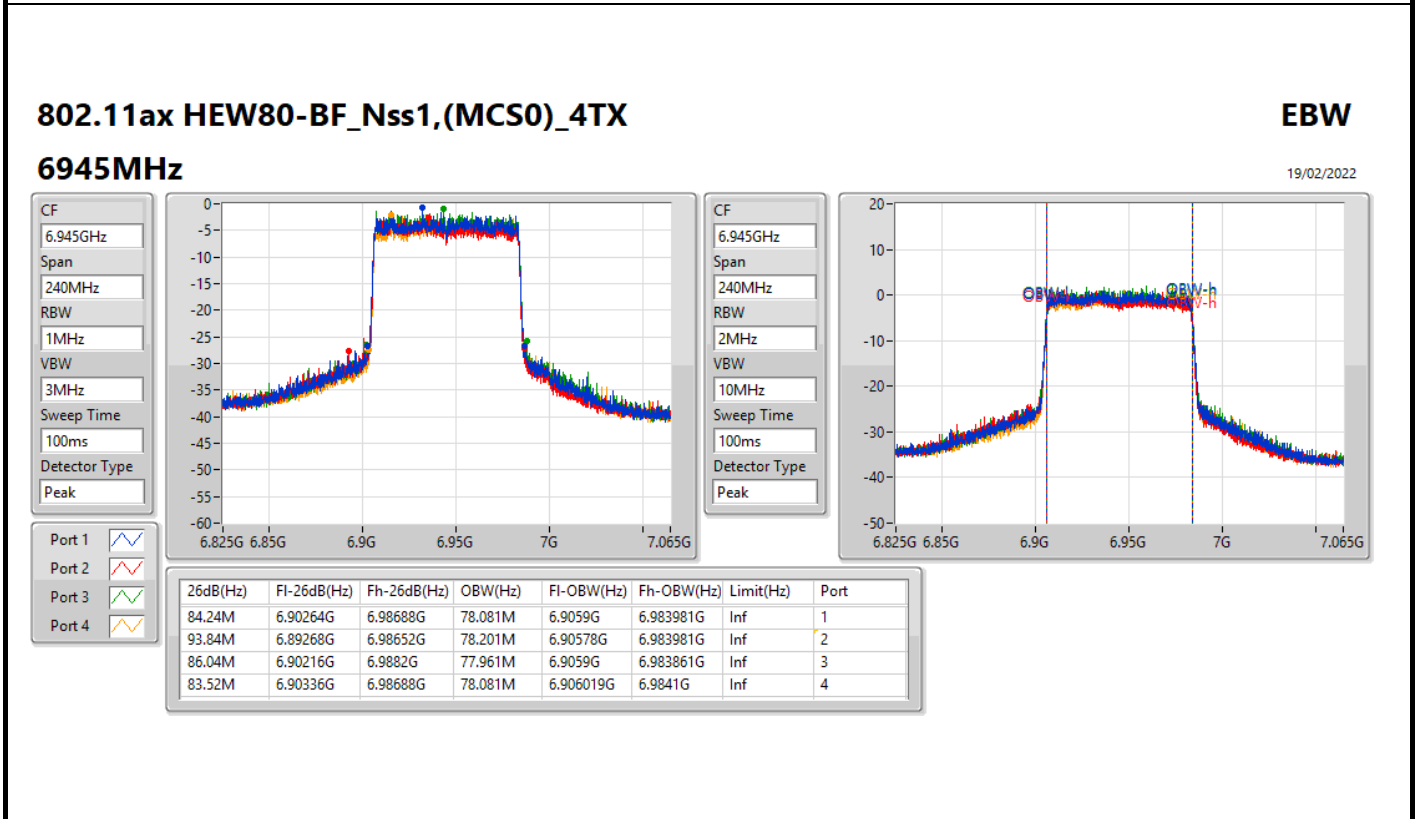

802.11ax HEW80-BF_Nss1,(MCS0)_4TX

EBW

6705MHz

19/02/2022

802.11ax HEW80-BF_Nss1,(MCS0)_4TX

EBW

6785MHz

19/02/2022