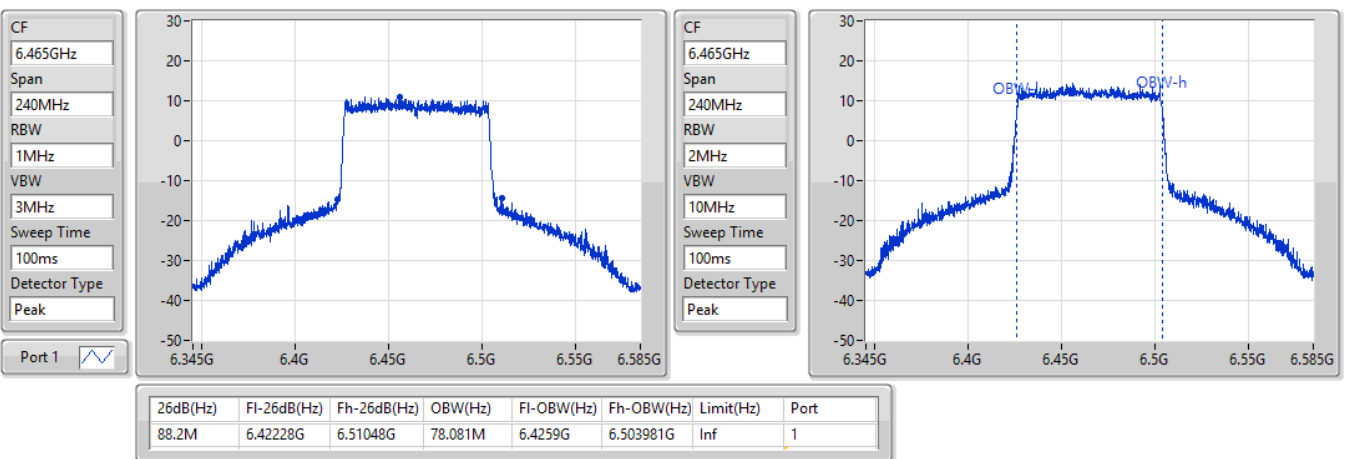

802.11ax HEW80_Nss1,(MCS0)_1TX

EBW

6465MHz

26/02/2022