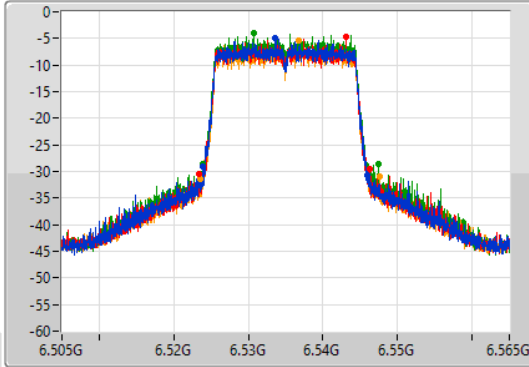

EBW

6515MHz

19/02/2022

802.11ax HEW20-BF_Nss1,(MCS0)_4TX

EBW

6535MHz

19/02/2022

CF
6.535GHz
Span
60MHz
RBW
300kHz
VBW
1MHz
Sweep Time
100ms
Detector Type
Peak

CF
6.535GHz
Span
60MHz
RBW
300kHz
VBW
1MHz
Sweep Time
100ms
Detector Type
Peak

Port 1
Port 2
Port 3
Port 4

26dB(Hz)	Fl-26dB(Hz)	Fh-26dB(Hz)	OBW(Hz)	Fl-OBW(Hz)	Fh-OBW(Hz)	Limit(Hz)	Port
22.2M	6.52381G	6.54601G	19.28M	6.525315G	6.544595G	Inf	1
22.86M	6.52342G	6.54628G	19.25M	6.525345G	6.544595G	Inf	2
23.55M	6.52384G	6.54739G	19.25M	6.525345G	6.544595G	Inf	3
24.06M	6.52354G	6.5476G	19.25M	6.525345G	6.544595G	Inf	4