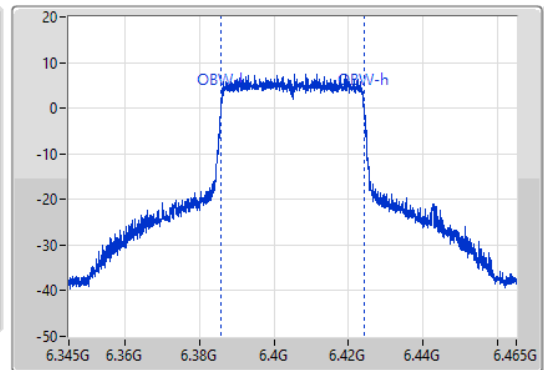

802.11ax HEW40_Nss1,(MCS0)_1TX

EBW

6405MHz

26/02/2022

CF
6.405GHz
Span
120MHz
RBW
500kHz
VBW
2MHz
Sweep Time
100ms
Detector Type
Peak
Port 1

CF
6.405GHz
Span
120MHz
RBW
1MHz
VBW
3MHz
Sweep Time
100ms
Detector Type
Peak