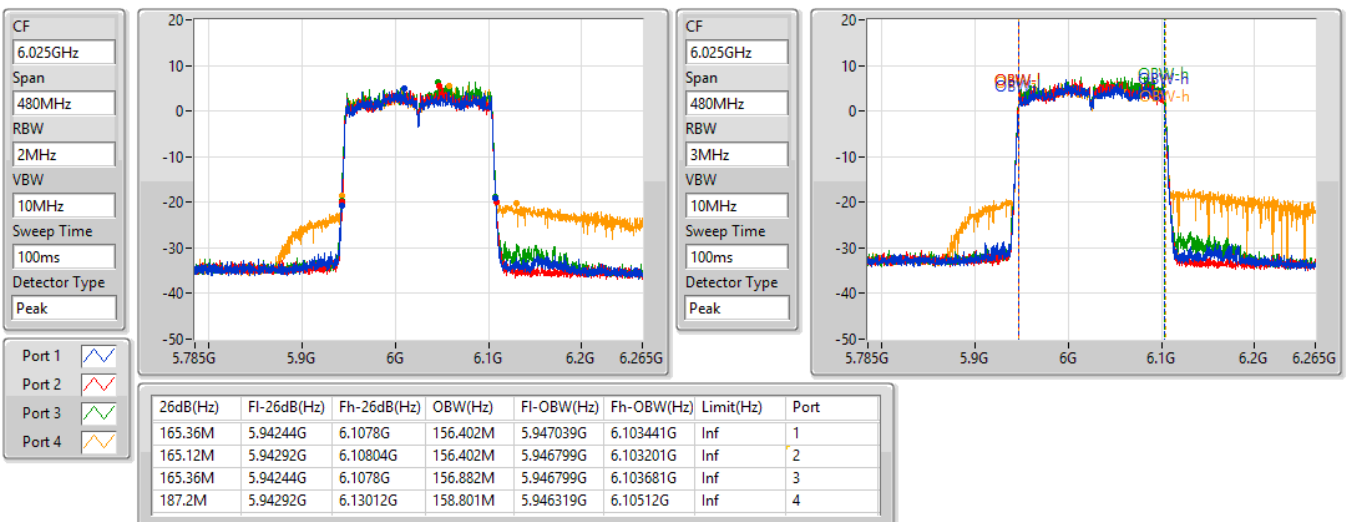

802.11ax HEW80_Nss1,(MCS0)_4TX

EBW

7025MHz

19/02/2022

802.11ax HEW160_Nss1,(MCS0)_4TX

EBW

6025MHz

19/02/2022