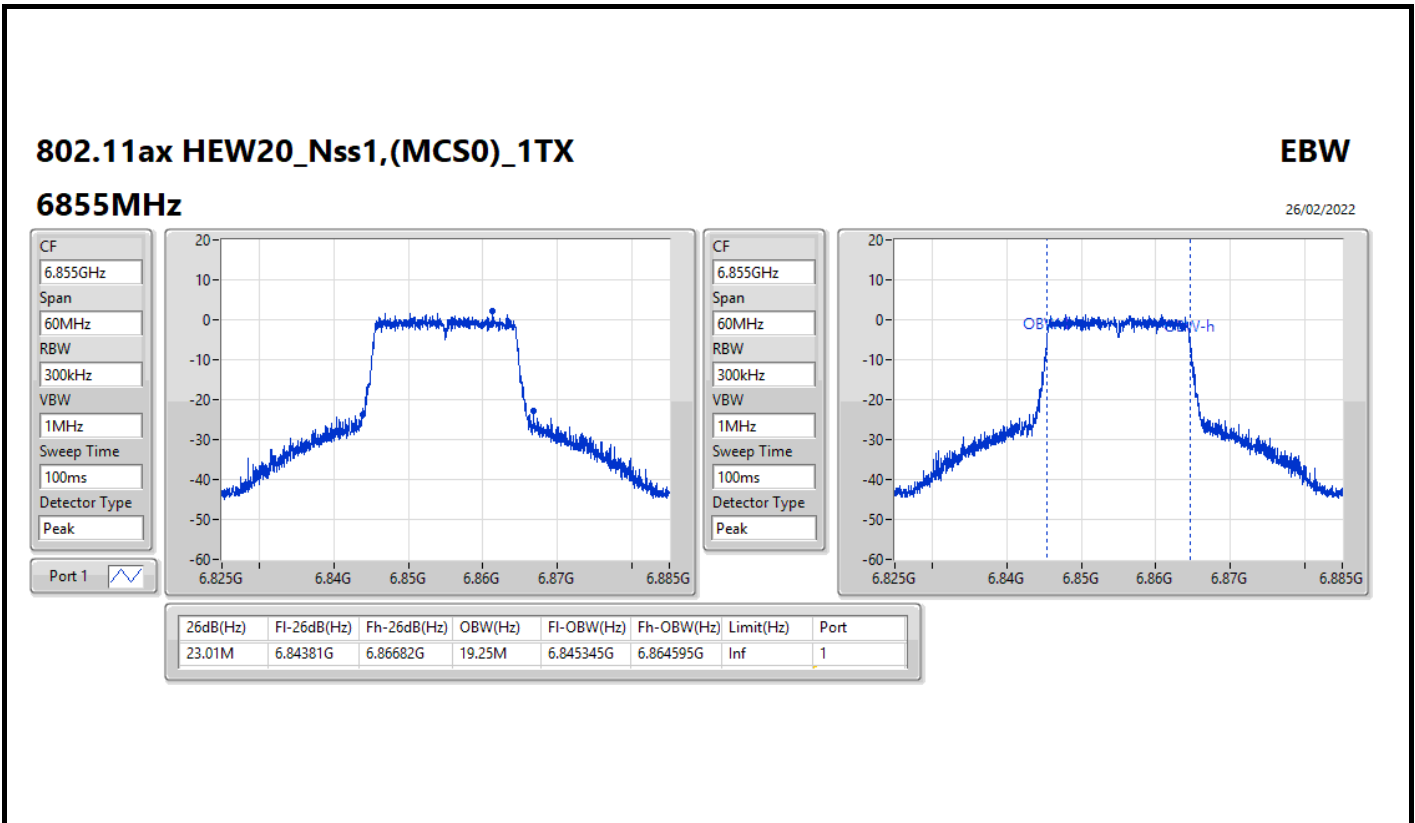

EBW

6695MHz

26/02/2022

802.11ax HEW20_Nss1,(MCS0)_1TX

EBW

6895MHz

26/02/2022

802.11ax HEW20_Nss1,(MCS0)_1TX