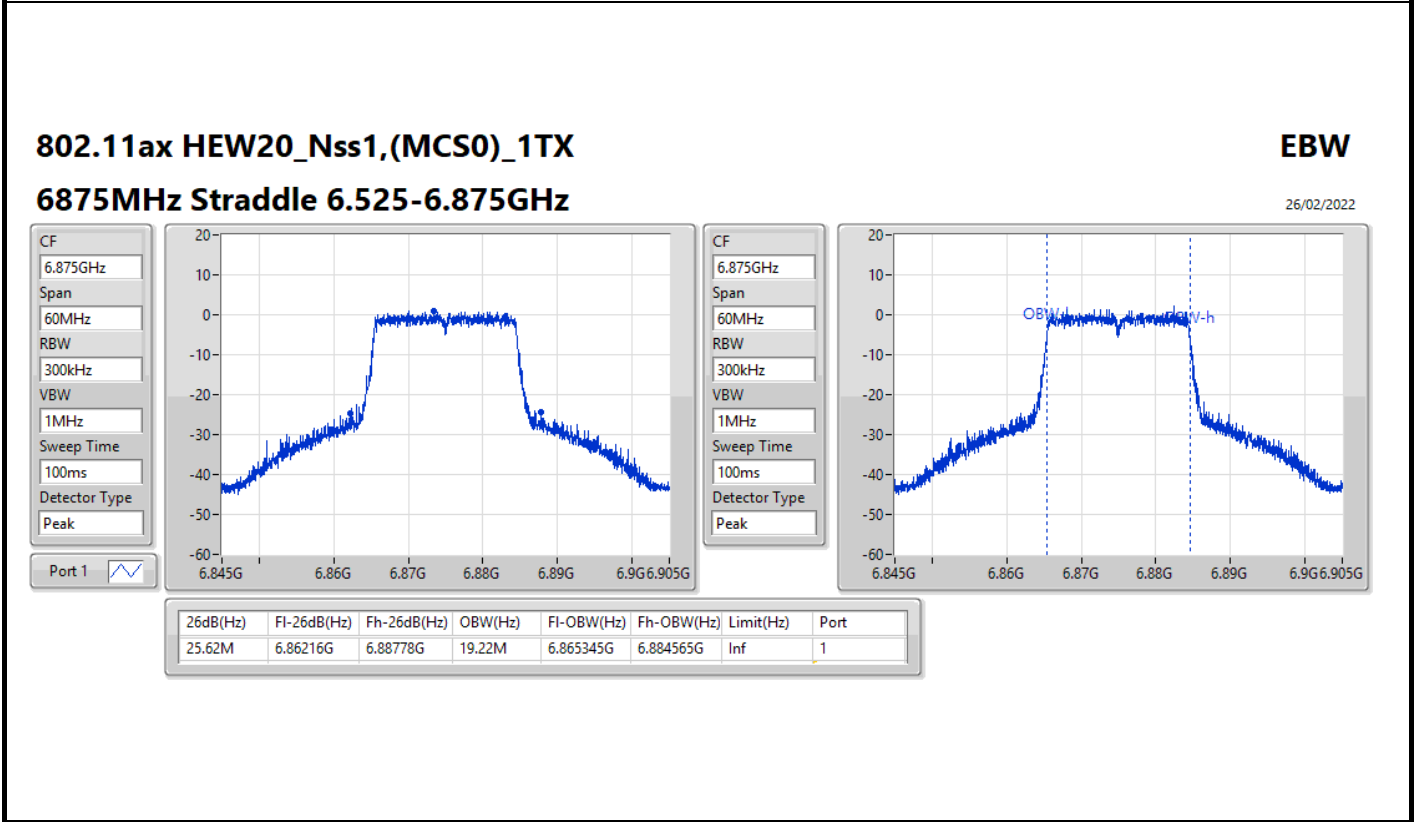

EBW

6695MHz

26/02/2022

802.11ax HEW20_Nss1,(MCS0)_1TX

EBW

6895MHz

26/02/2022

802.11ax HEW20_Nss1,(MCS0)_1TX