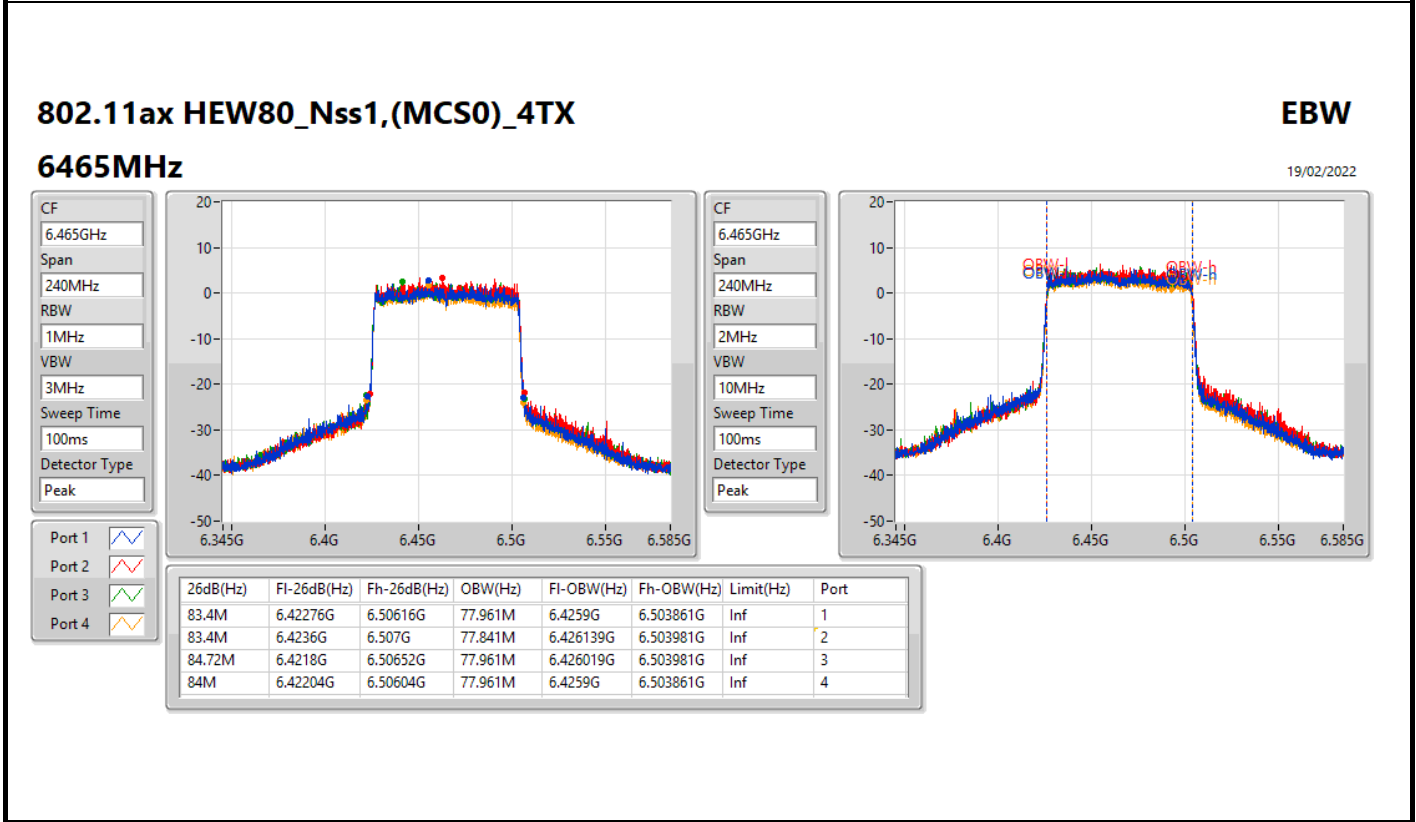

802.11ax HEW80_Nss1,(MCS0)_4TX

EBW

5985MHz

19/02/2022

802.11ax HEW80_Nss1,(MCS0)_4TX

EBW

6145MHz

19/02/2022