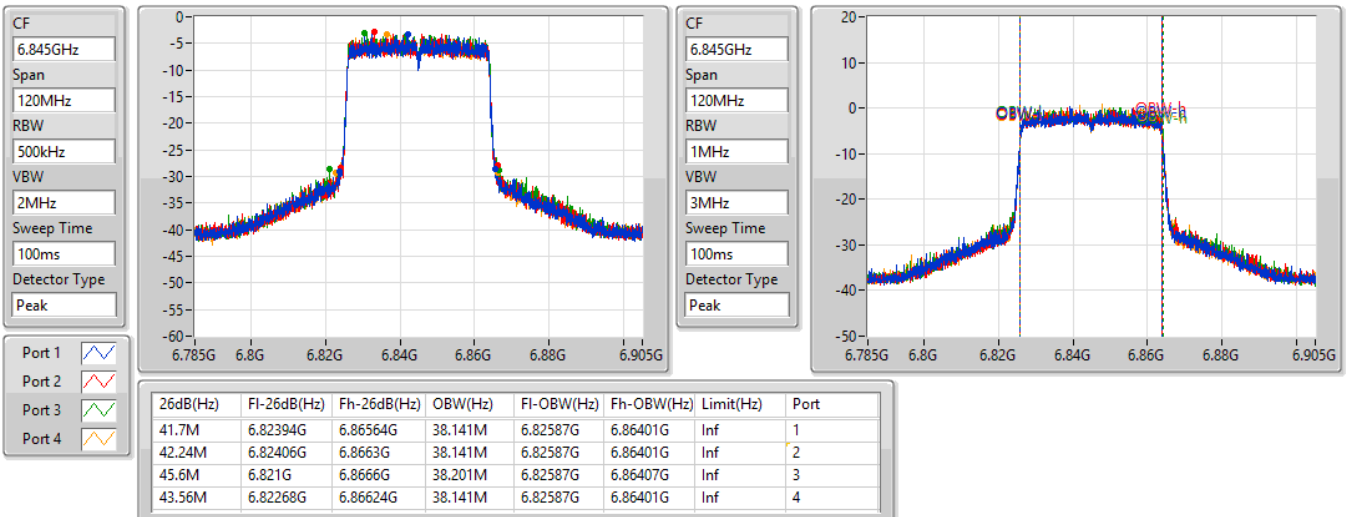

802.11ax HEW40-BF_Nss1,(MCS0)_4TX

EBW

6685MHz

19/02/2022

802.11ax HEW40-BF_Nss1,(MCS0)_4TX

EBW

6845MHz

19/02/2022