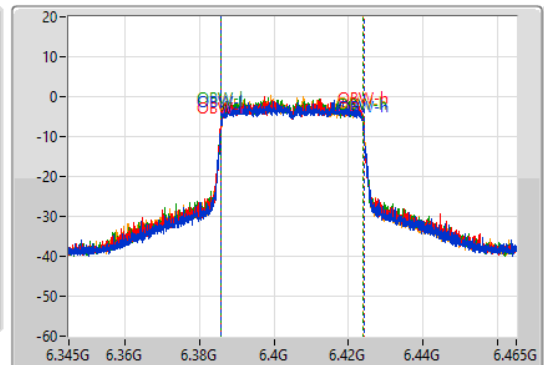

802.11ax HEW40-BF_Nss1,(MCS0)_4TX

EBW

6405MHz

19/02/2022

CF
6.405GHz
Span
120MHz
RBW
500kHz
VBW
2MHz
Sweep Time
100ms
Detector Type
Peak

CF
6.405GHz
Span
120MHz
RBW
1MHz
VBW
3MHz
Sweep Time
100ms
Detector Type
Peak