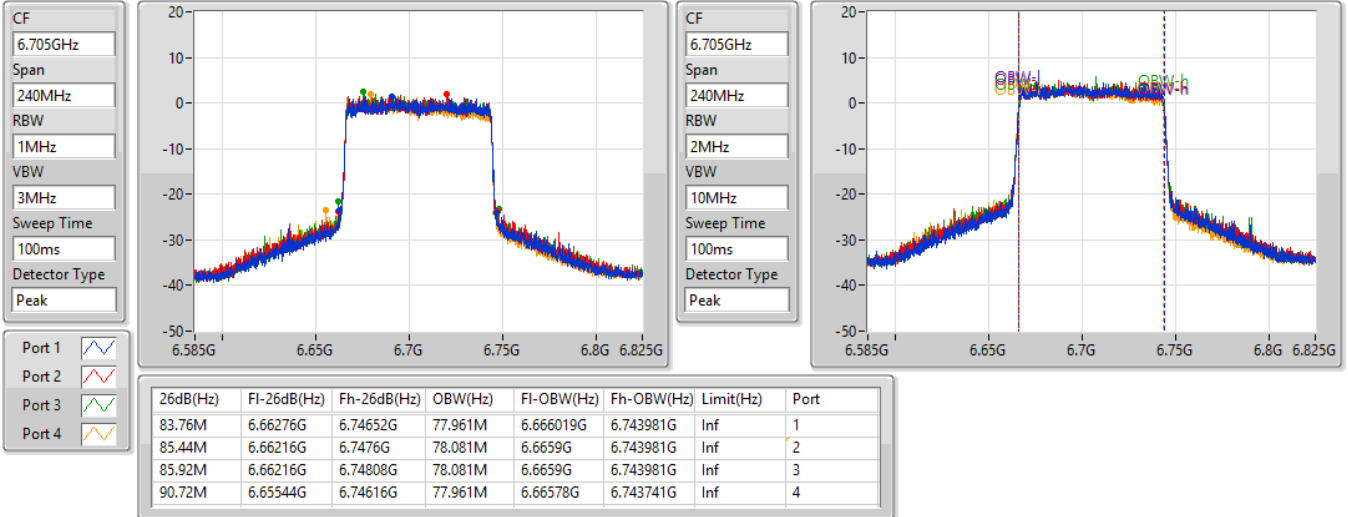

802.11ax HEW80-BF_Nss1,(MCS0)_4TX

EBW

6705MHz

19/02/2022