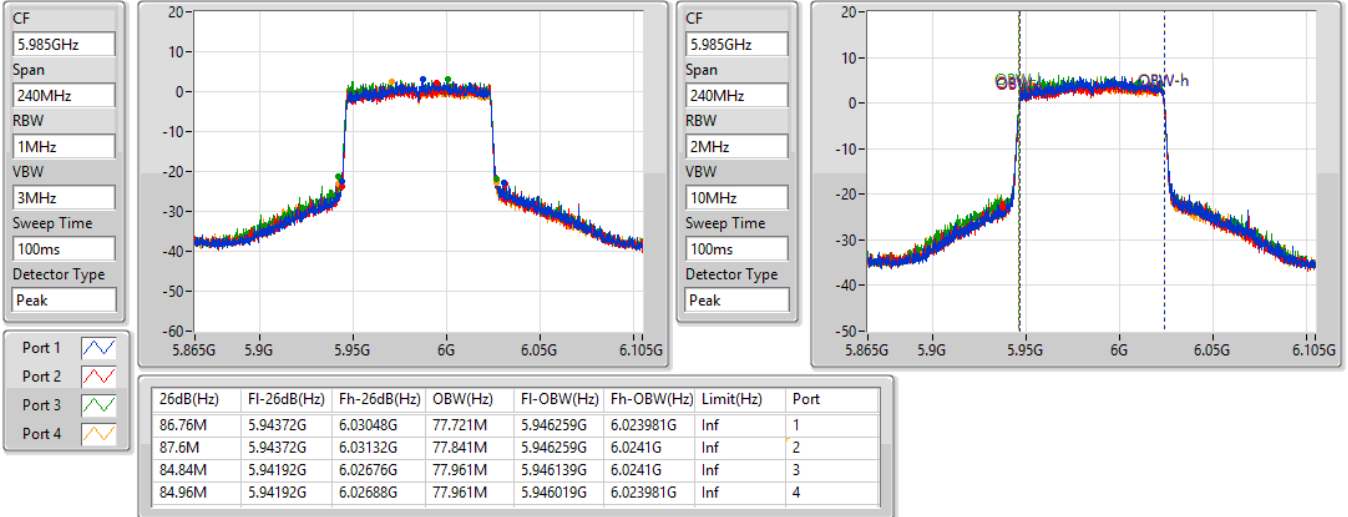

802.11ax HEW80_Nss1,(MCS0)_4TX

EBW

5985MHz

19/02/2022