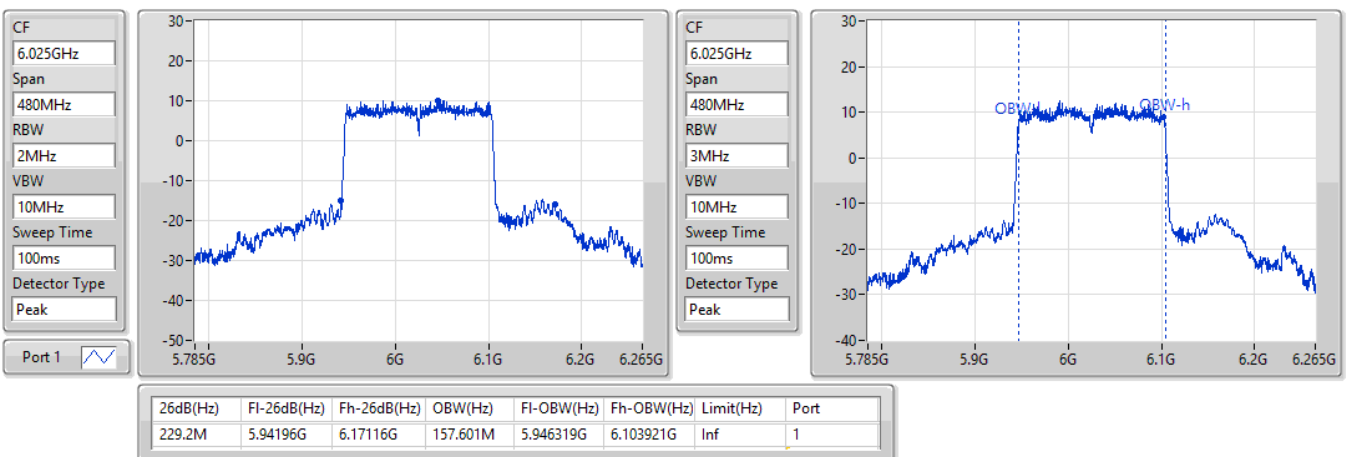

802.11ax HEW160_Nss1,(MCS0)_1TX

EBW

6025MHz

26/02/2022