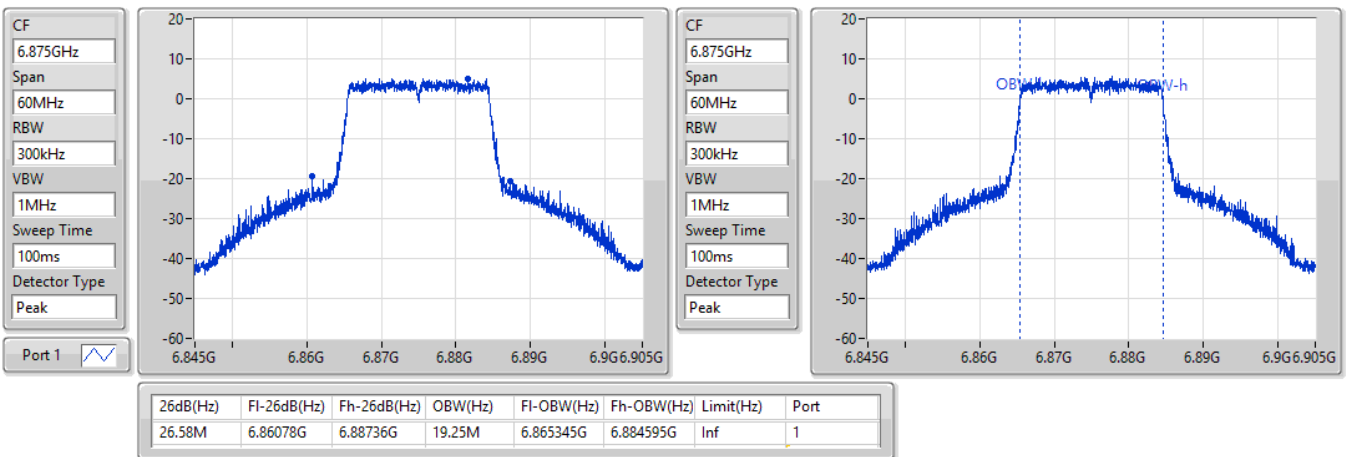

EBW

6695MHz

26/02/2022

802.11ax HEW20_Nss1,(MCS0)_1TX

EBW

6855MHz

26/02/2022

802.11ax HEW20_Nss1,(MCS0)_1TX

EBW

6875MHz Straddle 6.525-6.875GHz

26/02/2022

802.11ax HEW20_Nss1,(MCS0)_1TX

EBW

6895MHz

26/02/2022

CF
6.895GHz
Span
60MHz
RBW
300kHz
VBW
1MHz
Sweep Time
100ms
Detector Type
Peak
Port 1