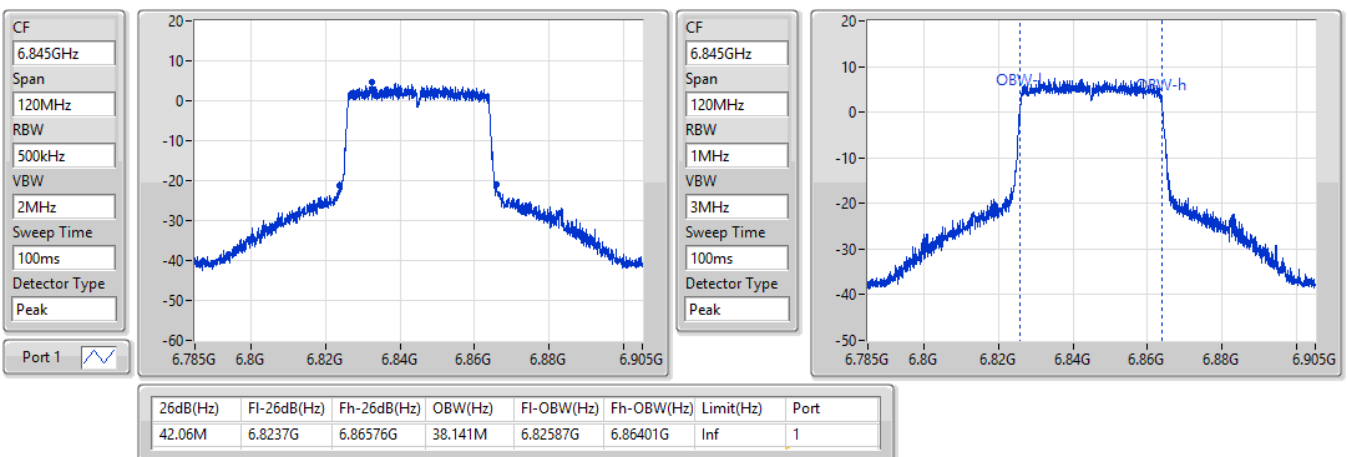

802.11ax HEW40_Nss1,(MCS0)_1TX

EBW

6845MHz

26/02/2022