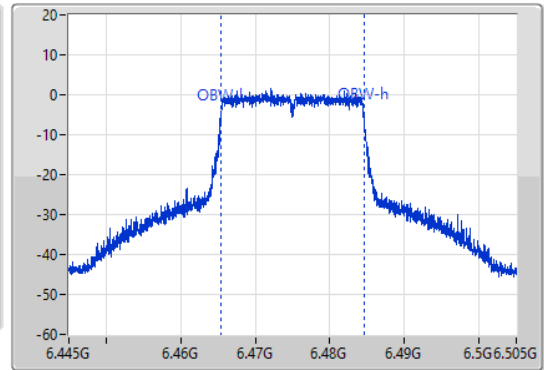

26dB(Hz)	Fl-26dB(Hz)	Fh-26dB(Hz)	OBW(Hz)	Fl-OBW(Hz)	Fh-OBW(Hz)	Limit(Hz)	Port
27.54M	6.4597G	6.48724G	19.25M	6.465315G	6.484565G	Inf	1

802.11ax HEW20_Nss1,(MCS0)_1TX

EBW

6515MHz

26/02/2022

CF
6.515GHz
Span
60MHz
RBW
300kHz
VBW
1MHz
Sweep Time
100ms
Detector Type
Peak
Port 1