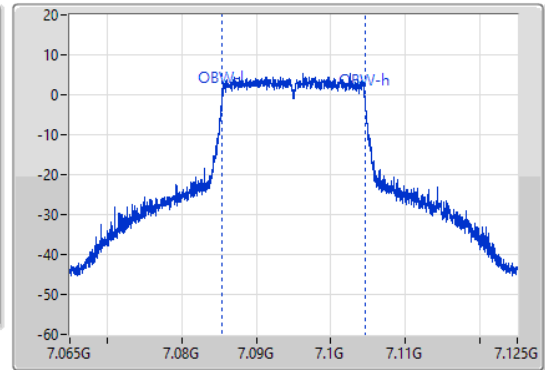

26dB(Hz)	Fl-26dB(Hz)	Fh-26dB(Hz)	OBW(Hz)	Fl-OBW(Hz)	Fh-OBW(Hz)	Limit(Hz)	Port
24.33M	7.08261G	7.10694G	19.28M	7.085345G	7.104625G	Inf	1

802.11ax HEW40_Nss1,(MCS0)_1TX

EBW

5965MHz

26/02/2022

CF
5.965GHz
Span
120MHz
RBW
500kHz
VBW
2MHz
Sweep Time
100ms
Detector Type
Peak
Port 1