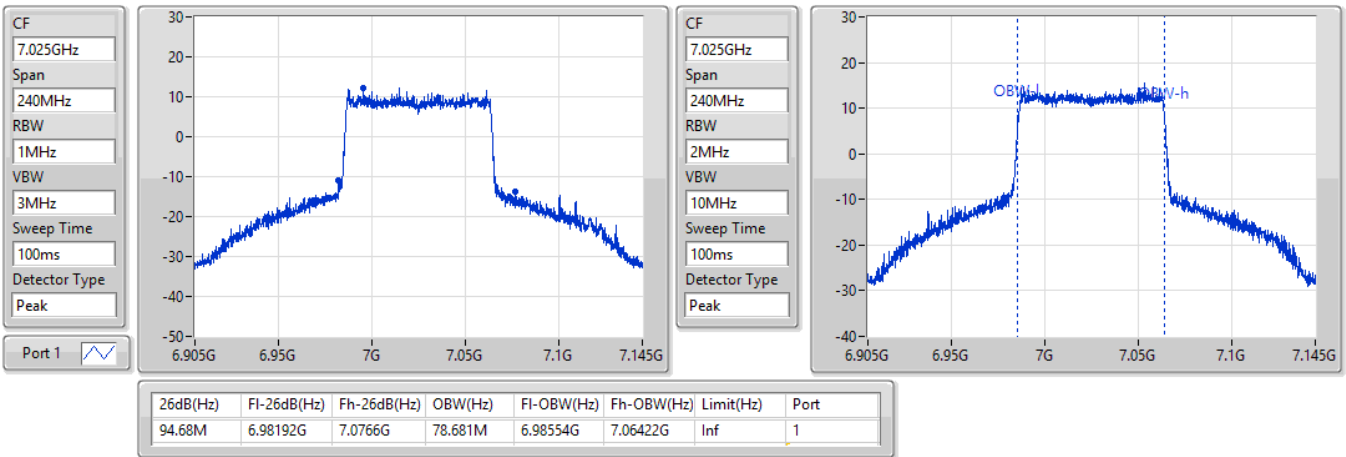

802.11ax HEW80_Nss1,(MCS0)_1TX

EBW

7025MHz

26/02/2022