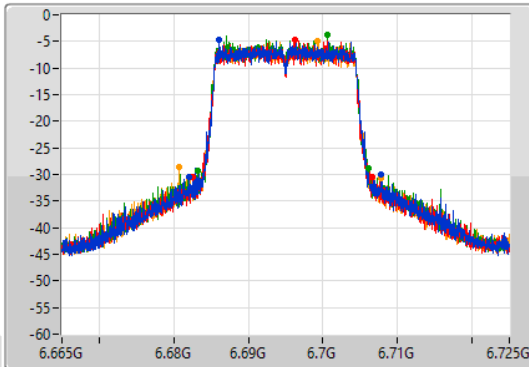

EBW

6515MHz

19/02/2022

802.11ax HEW20-BF_Nss1,(MCS0)_4TX

EBW

6535MHz

19/02/2022

CF
6.535GHz
Span
60MHz
RBW
300kHz
VBW
1MHz
Sweep Time
100ms
Detector Type
Peak

CF
6.535GHz
Span
60MHz
RBW
300kHz
VBW
1MHz
Sweep Time
100ms
Detector Type
Peak

Port 1
Port 2
Port 3
Port 4

26dB(Hz)	Fl-26dB(Hz)	Fh-26dB(Hz)	OBW(Hz)	Fl-OBW(Hz)	Fh-OBW(Hz)	Limit(Hz)	Port
22.2M	6.52381G	6.54601G	19.28M	6.525315G	6.544595G	Inf	1
22.86M	6.52342G	6.54628G	19.25M	6.525345G	6.544595G	Inf	2
23.55M	6.52384G	6.54739G	19.25M	6.525345G	6.544595G	Inf	3
24.06M	6.52354G	6.5476G	19.25M	6.525345G	6.544595G	Inf	4

802.11ax HEW20-BF_Nss1,(MCS0)_4TX

EBW

6695MHz

19/02/2022

CF
6.695GHz
Span
60MHz
RBW
300kHz
VBW
1MHz
Sweep Time
100ms
Detector Type
Peak

CF
6.695GHz
Span
60MHz
RBW
300kHz
VBW
1MHz
Sweep Time
100ms
Detector Type
Peak