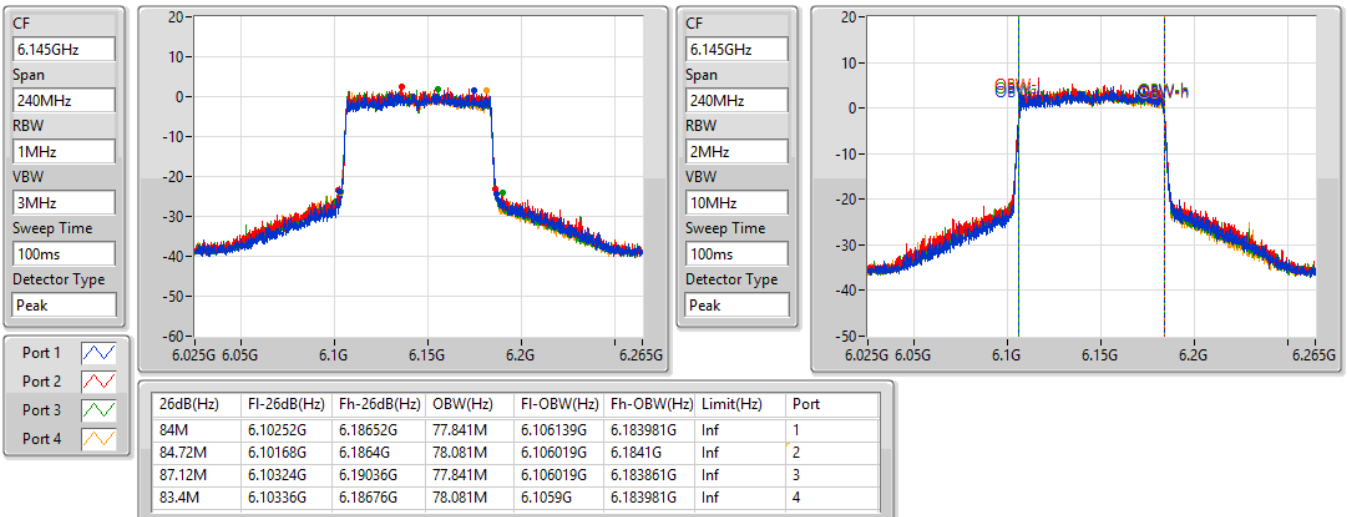

802.11ax HEW80_Nss1,(MCS0)_4TX

EBW

5985MHz

19/02/2022

802.11ax HEW80_Nss1,(MCS0)_4TX

EBW

6145MHz

19/02/2022