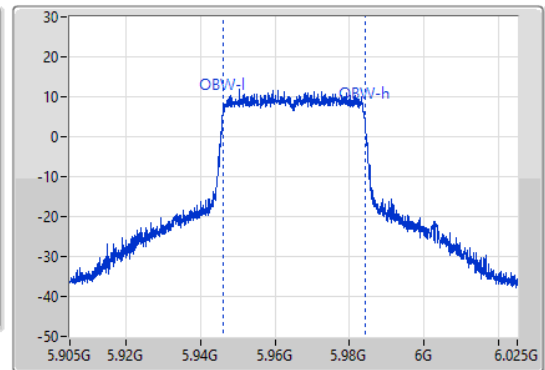

802.11ax HEW40_Nss1,(MCS0)_1TX

EBW

5965MHz

26/02/2022

CF
5.965GHz
Span
120MHz
RBW
500kHz
VBW
2MHz
Sweep Time
100ms
Detector Type
Peak
Port 1

CF
5.965GHz
Span
120MHz
RBW
500kHz
VBW
2MHz
Sweep Time
100ms
Detector Type
Peak