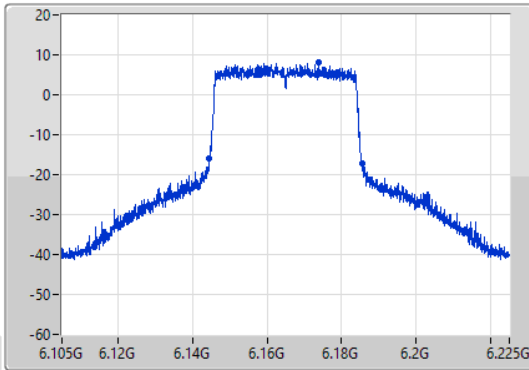

26dB(Hz)	Fl-26dB(Hz)	Fh-26dB(Hz)	OBW(Hz)	Fl-OBW(Hz)	Fh-OBW(Hz)	Limit(Hz)	Port
41.16M	5.94436G	5.98552G	38.081M	5.94599G	5.98407G	Inf	1

802.11ax HEW40_Nss1,(MCS0)_1TX

EBW

6165MHz

26/02/2022

CF
6.165GHz
Span
120MHz
RBW
500kHz
VBW
2MHz
Sweep Time
100ms
Detector Type
Peak
Port 1