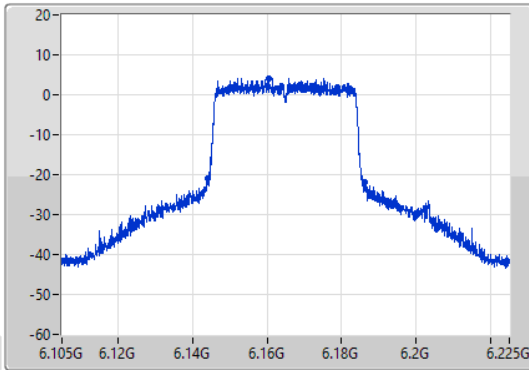

EBW

5965MHz

26/02/2022

802.11ax HEW40_Nss1,(MCS0)_1TX

EBW

6165MHz

26/02/2022

CF
6.165GHz
Span
120MHz
RBW
500kHz
VBW
2MHz
Sweep Time
100ms
Detector Type
Peak
Port 1