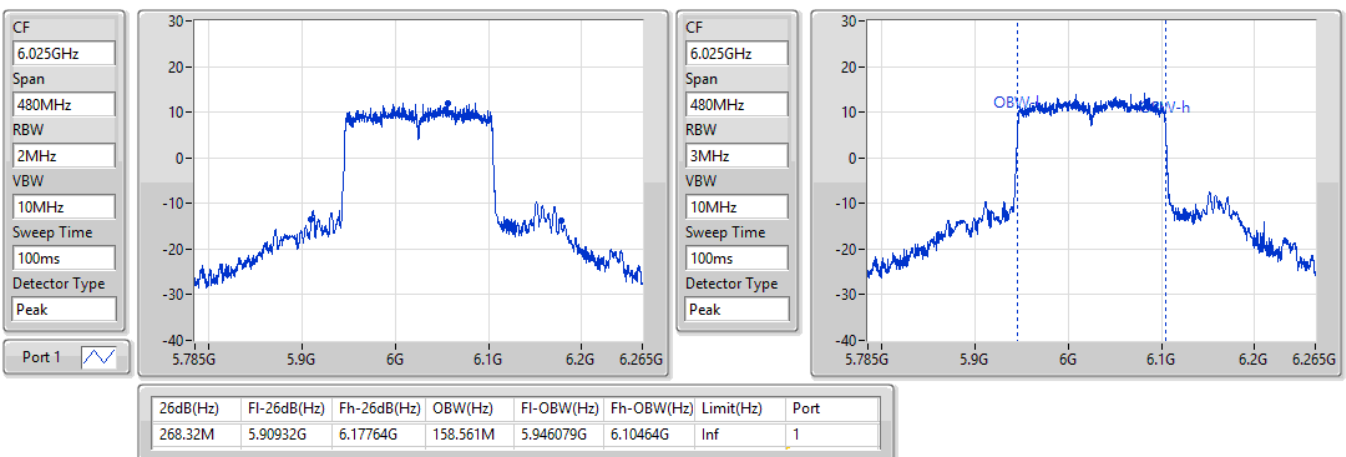

26/02/2022

802.11ax HEW160_Nss1,(MCS0)_1TX

EBW

6025MHz

02/03/2022

802.11ax HEW160_Nss1,(MCS0)_1TX

EBW

6185MHz