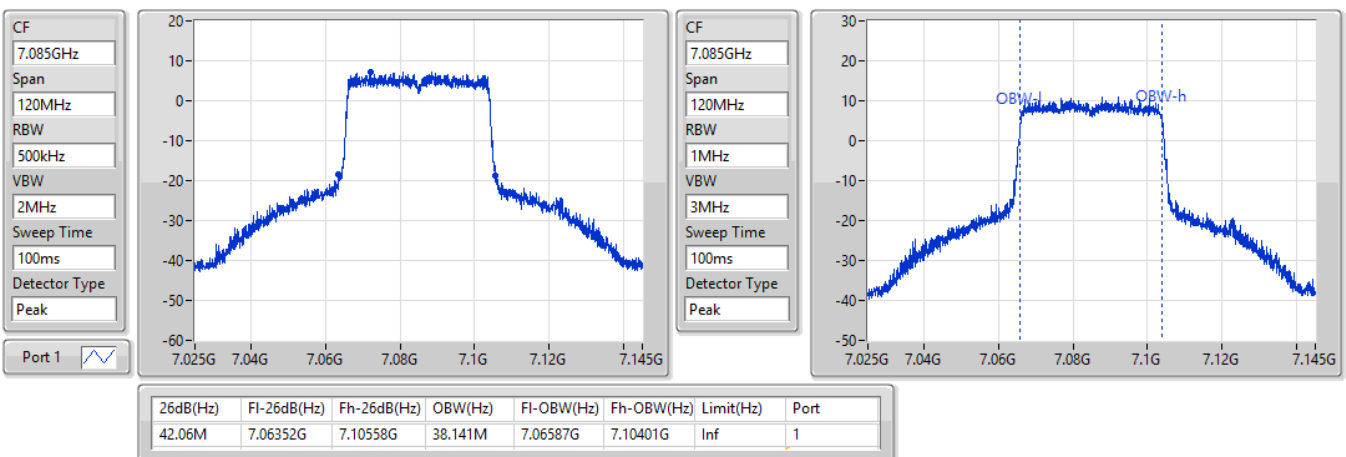

802.11ax HEW40_Nss1,(MCS0)_1TX

EBW

7085MHz

26/02/2022