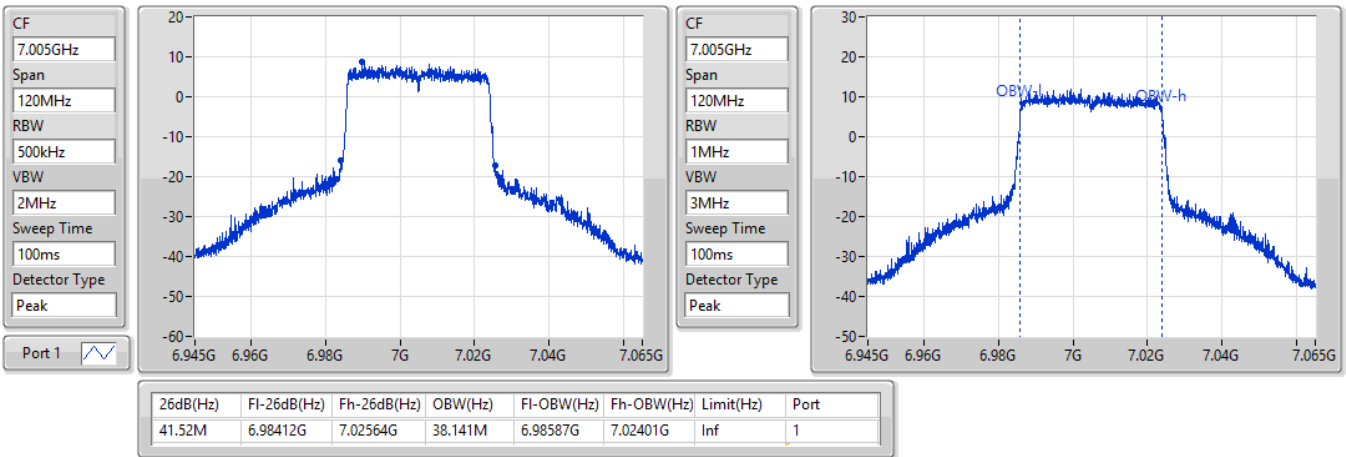

26/02/2022

802.11ax HEW40_Nss1,(MCS0)_1TX

EBW

7005MHz

26/02/2022

802.11ax HEW40_Nss1,(MCS0)_1TX

EBW

7085MHz