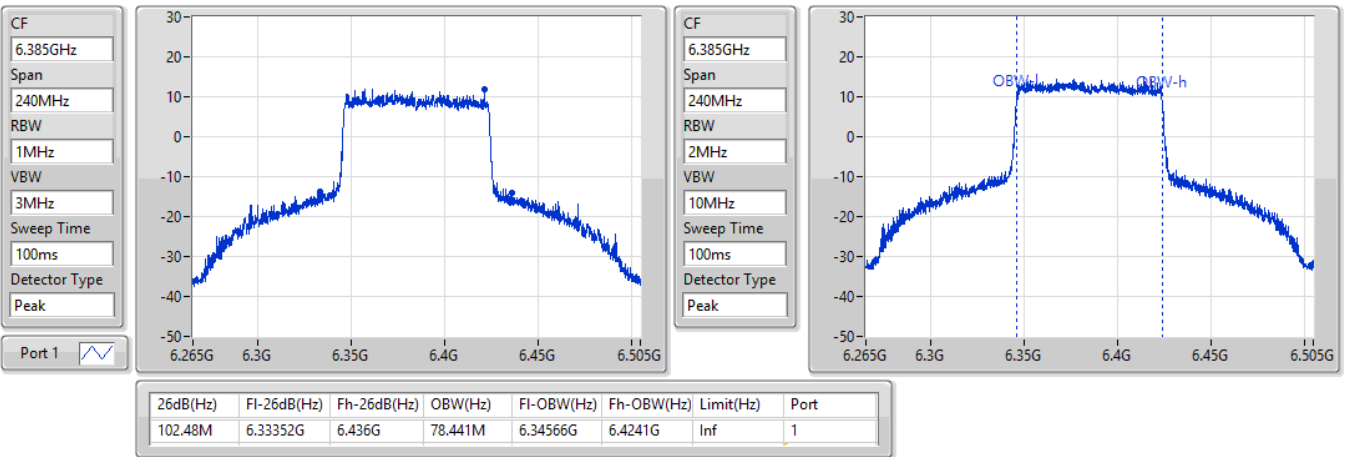

26/02/2022

802.11ax HEW80_Nss1,(MCS0)_1TX

EBW

6385MHz

26/02/2022

802.11ax HEW80_Nss1,(MCS0)_1TX

EBW

6465MHz