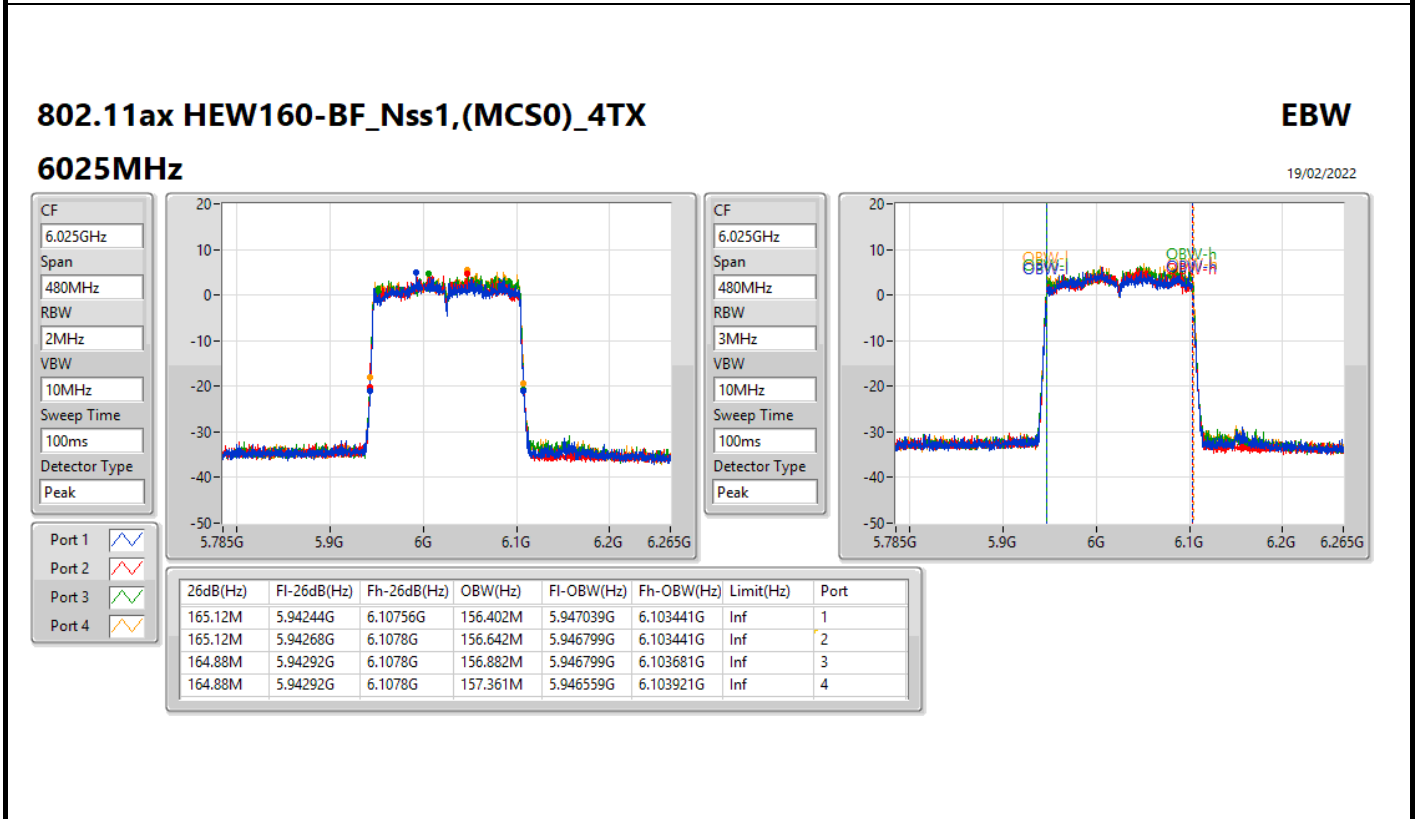

802.11ax HEW80-BF_Nss1,(MCS0)_4TX

EBW

6705MHz

19/02/2022

802.11ax HEW80-BF_Nss1,(MCS0)_4TX

EBW

6785MHz

19/02/2022