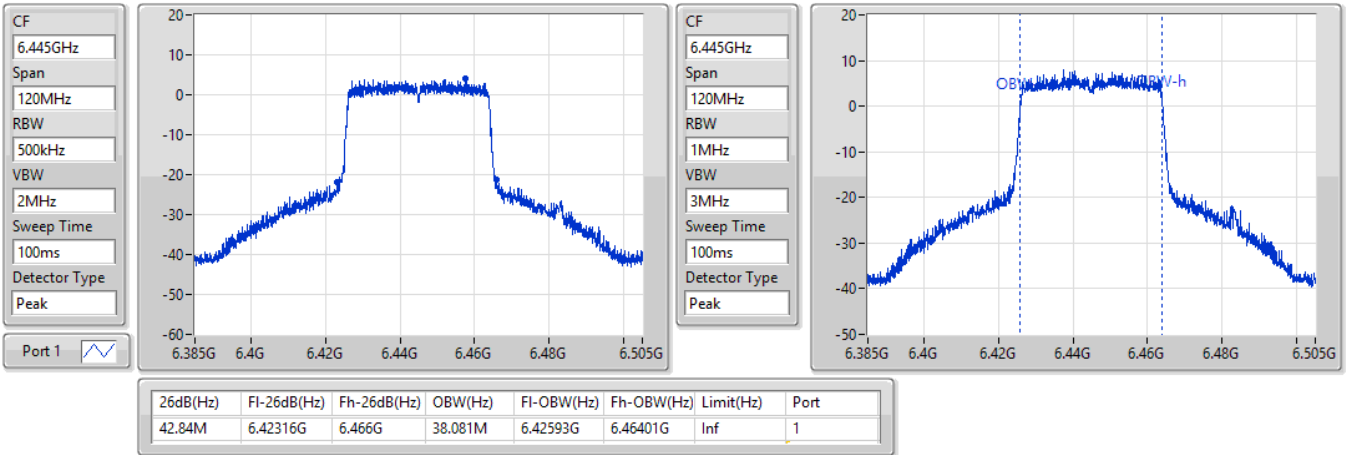

802.11ax HEW40_Nss1,(MCS0)_1TX

EBW

6445MHz

26/02/2022