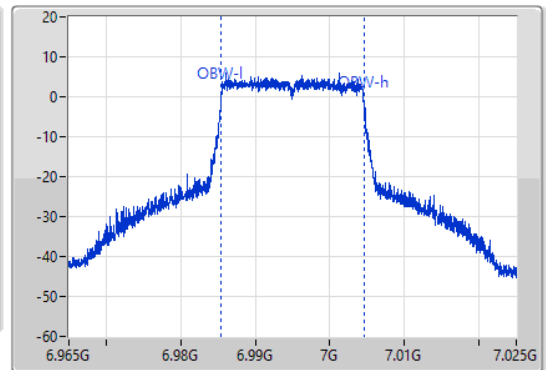

802.11ax HEW20_Nss1,(MCS0)_1TX

EBW

6995MHz

26/02/2022

CF
6.995GHz
Span
60MHz
RBW
300kHz
VBW
1MHz
Sweep Time
100ms
Detector Type
Peak
Port 1

CF
6.995GHz
Span
60MHz
RBW
300kHz
VBW
1MHz
Sweep Time
100ms
Detector Type
Peak