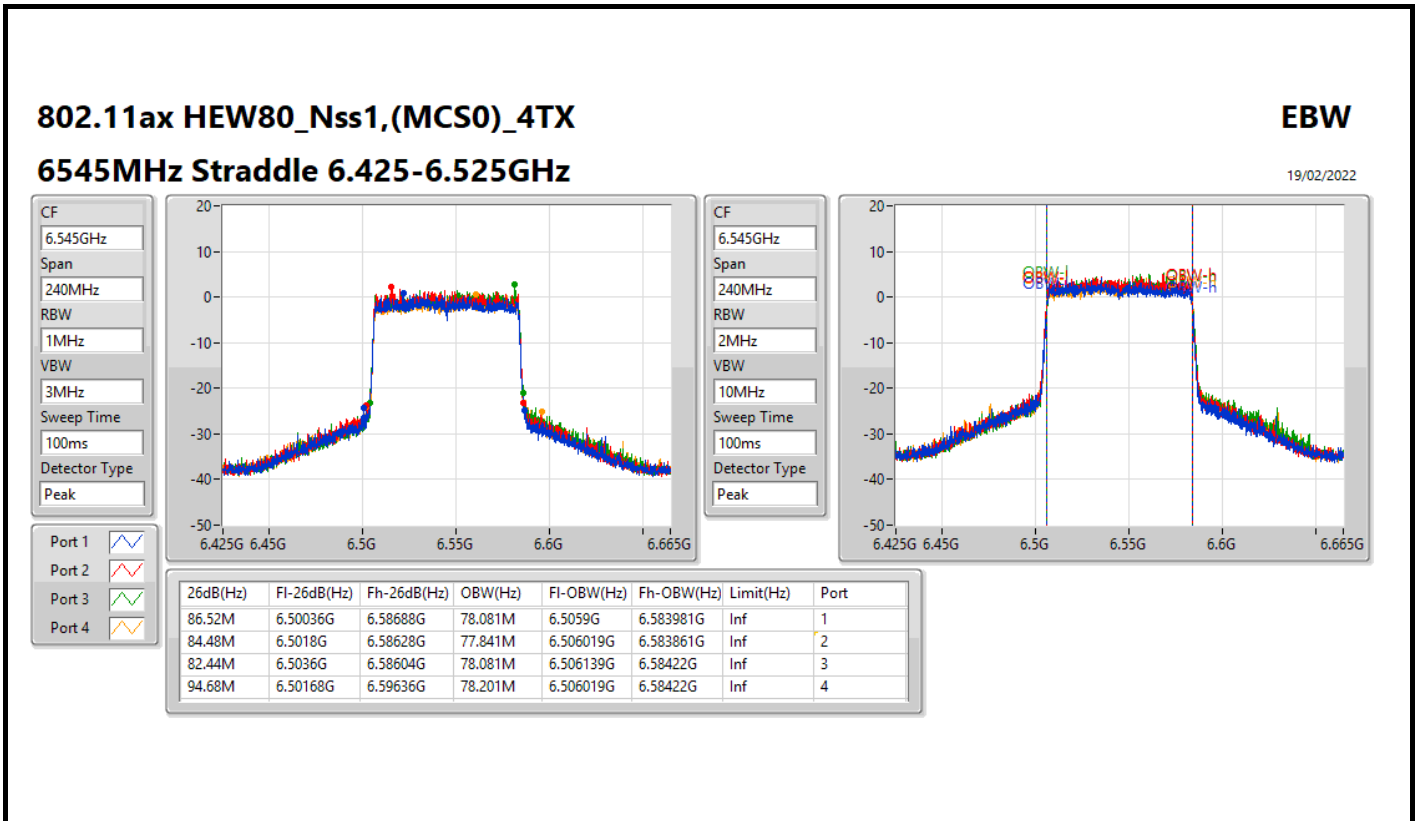

802.11ax HEW80_Nss1,(MCS0)_4TX

EBW

5985MHz

19/02/2022

802.11ax HEW80_Nss1,(MCS0)_4TX

EBW

6145MHz

19/02/2022