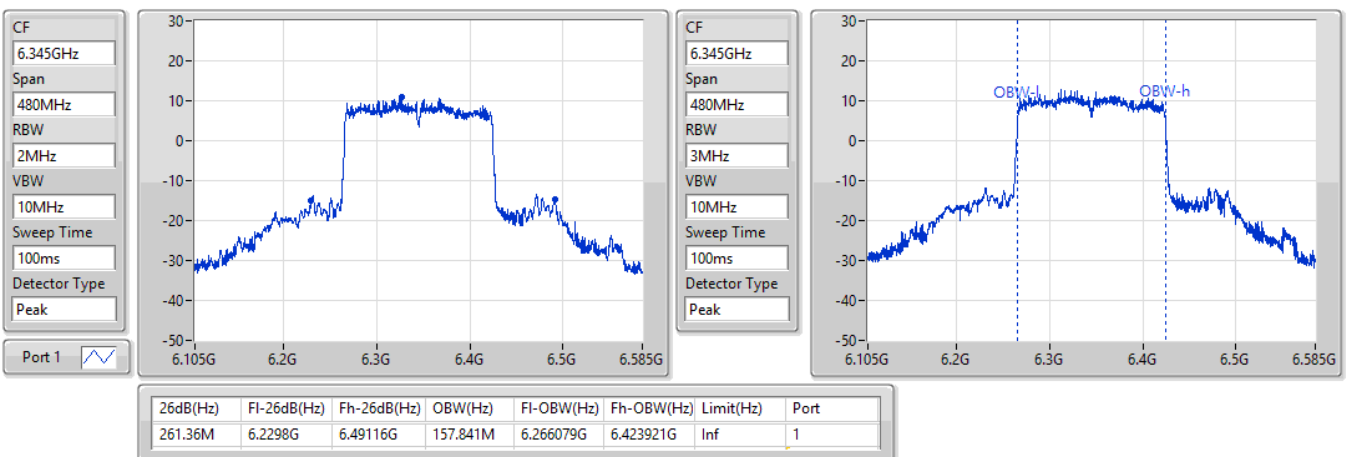

802.11ax HEW160_Nss1,(MCS0)_1TX

EBW

6345MHz

26/02/2022