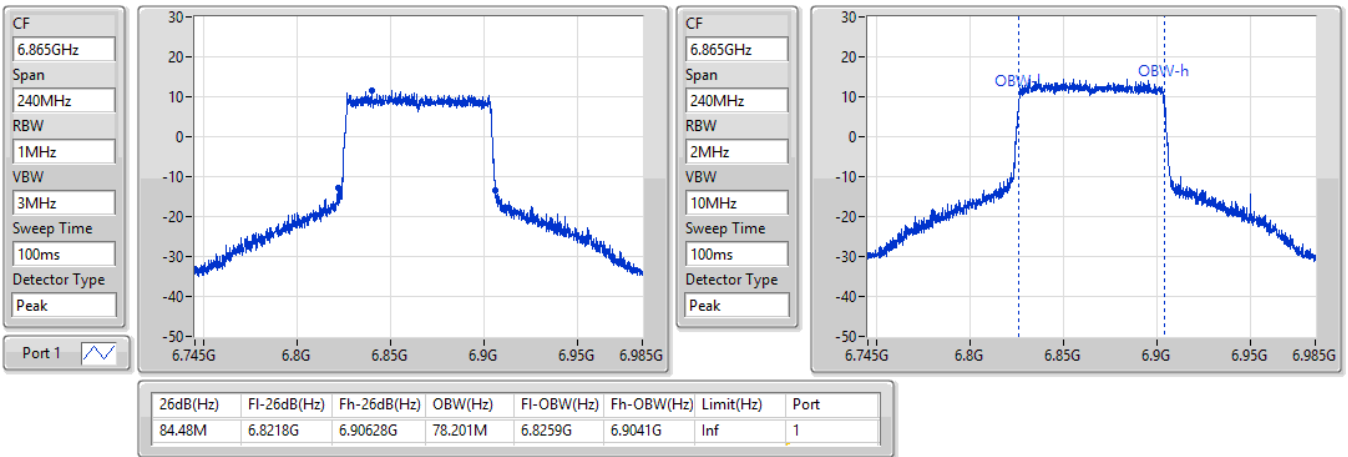

802.11ax HEW80_Nss1,(MCS0)_1TX
6865MHz Straddle 6.525-6.875GHz

EBW

26/02/2022