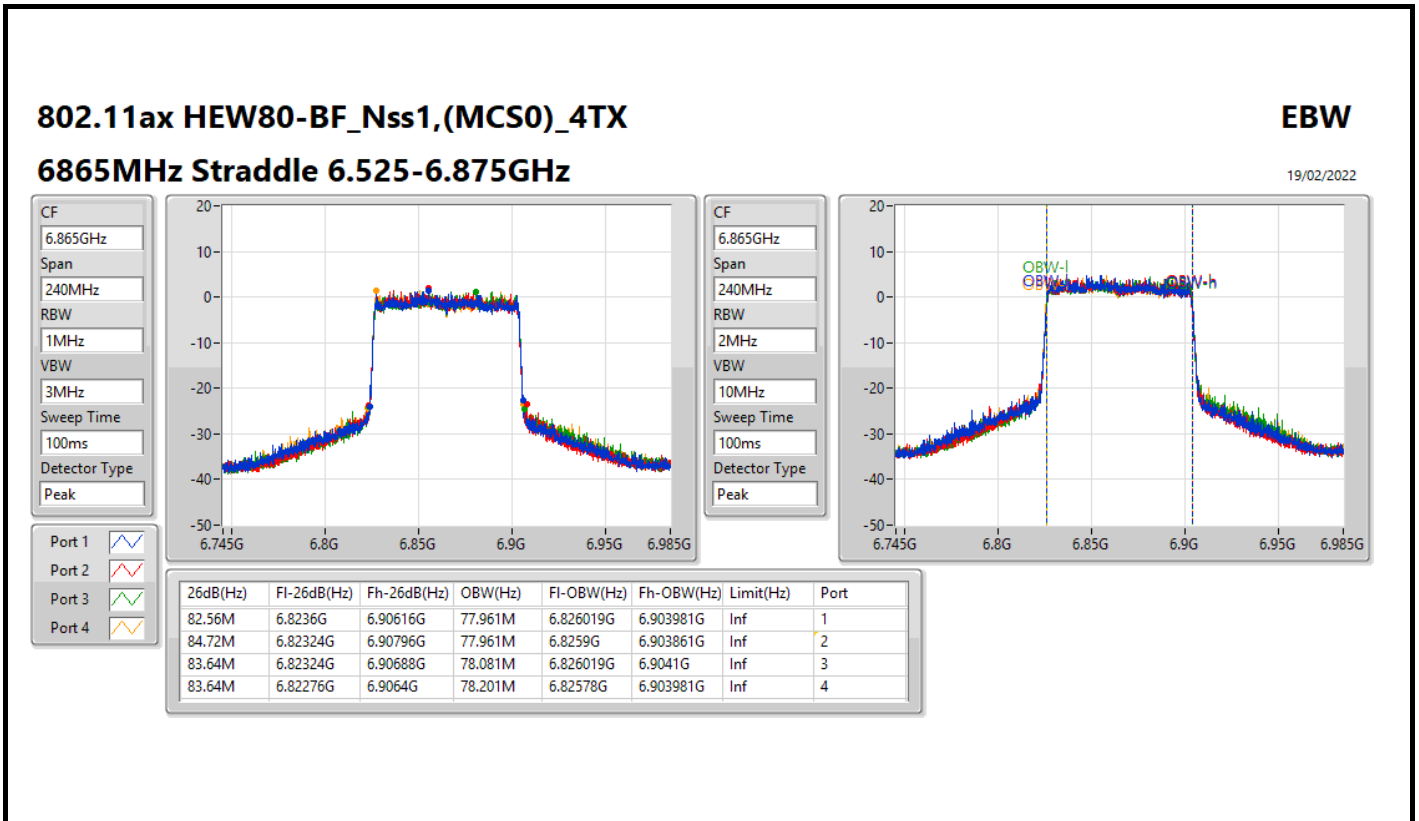

802.11ax HEW80-BF_Nss1,(MCS0)_4TX

EBW

6705MHz

19/02/2022

802.11ax HEW80-BF_Nss1,(MCS0)_4TX

EBW

6785MHz

19/02/2022