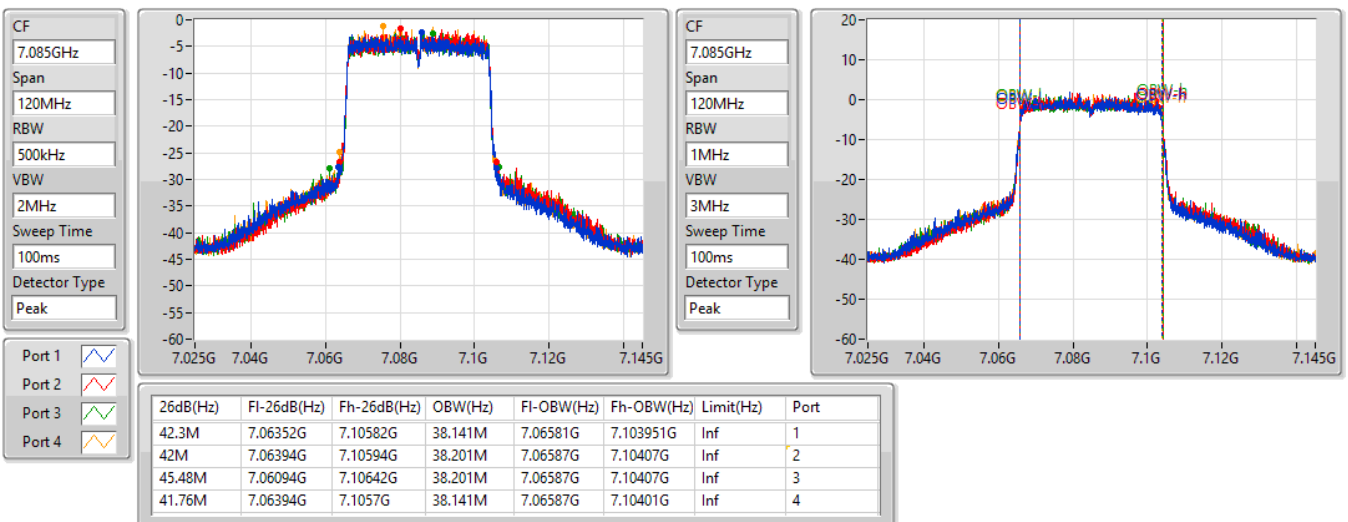

802.11ax HEW40-BF_Nss1,(MCS0)_4TX

EBW

7005MHz

19/02/2022

802.11ax HEW40-BF_Nss1,(MCS0)_4TX

EBW

7085MHz

19/02/2022

802.11ax HEW80-BF_Nss1,(MCS0)_4TX

EBW

5985MHz

19/02/2022

CF
5.985GHz
Span
240MHz
RBW
1MHz
VBW
3MHz
Sweep Time
100ms
Detector Type
Peak

CF
5.985GHz
Span
240MHz
RBW
2MHz
VBW
10MHz
Sweep Time
100ms
Detector Type
Peak