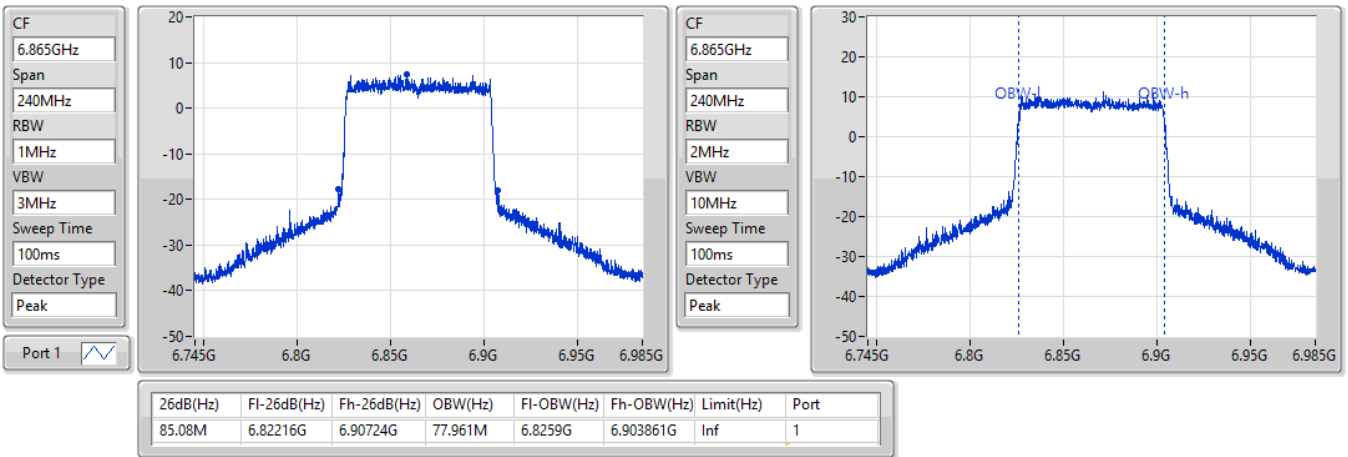

26/02/2022

802.11ax HEW80_Nss1,(MCS0)_1TX

EBW

6785MHz

26/02/2022

802.11ax HEW80_Nss1,(MCS0)_1TX
6865MHz Straddle 6.525-6.875GHz

EBW

26/02/2022