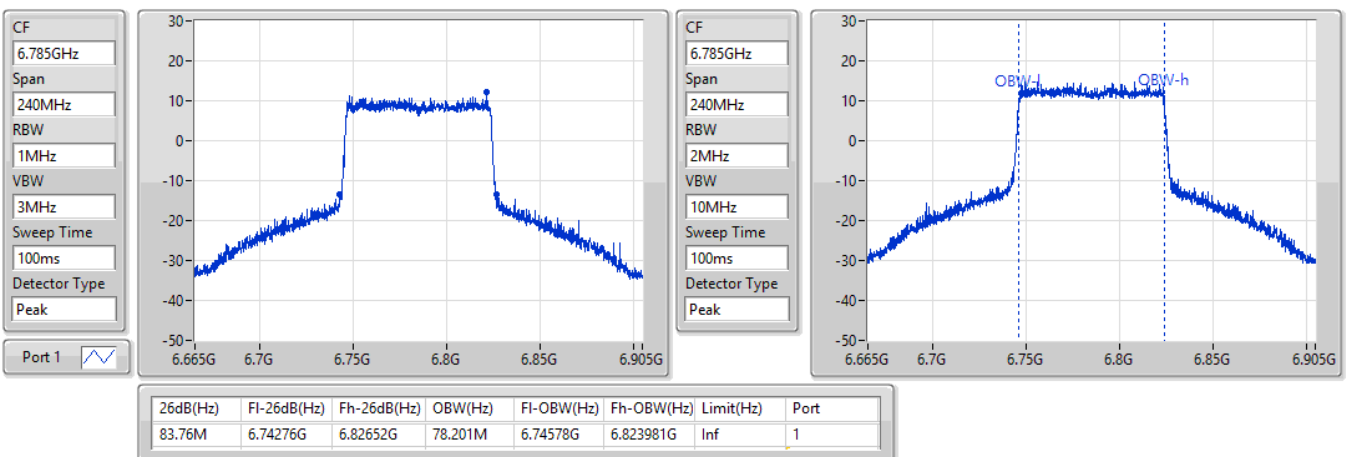

EBW

6705MHz

26/02/2022

802.11ax HEW80_Nss1,(MCS0)_1TX

EBW

6785MHz

26/02/2022

802.11ax HEW80_Nss1,(MCS0)_1TX
6865MHz Straddle 6.525-6.875GHz