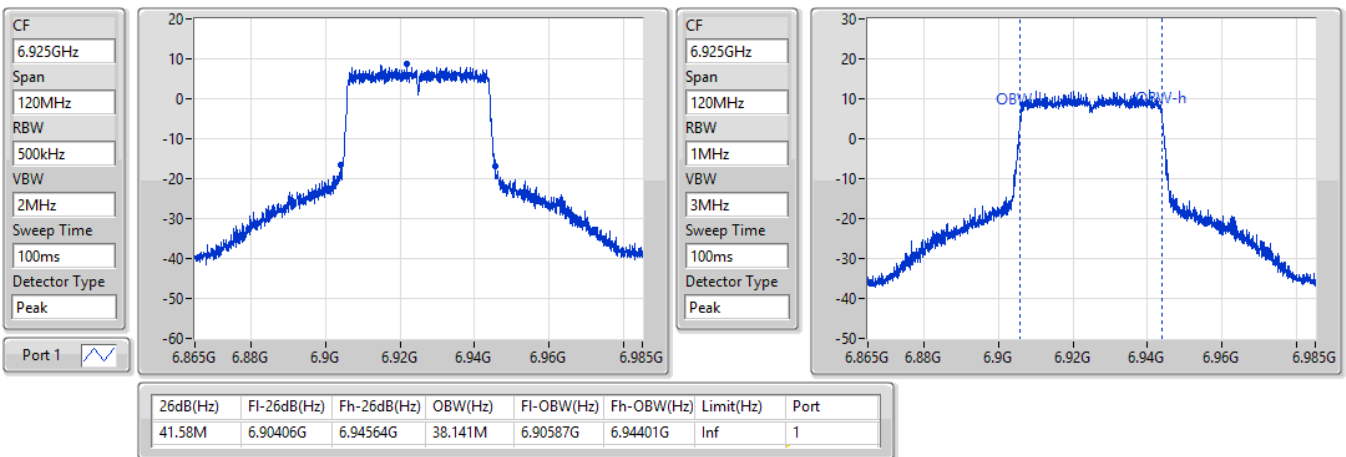

802.11ax HEW40_Nss1,(MCS0)_1TX
6925MHz

EBW

26/02/2022