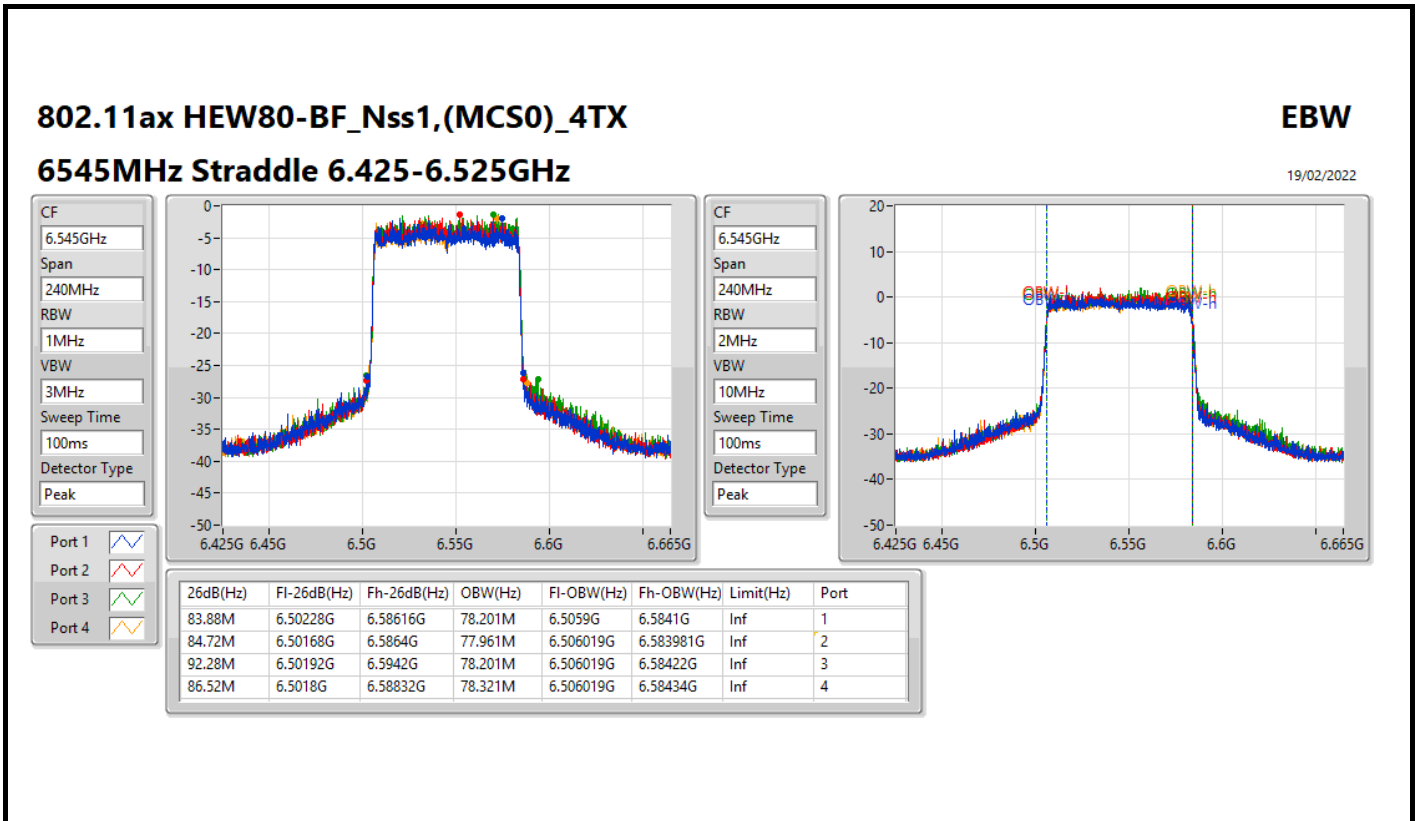

802.11ax HEW80-BF_Nss1,(MCS0)_4TX

EBW

6385MHz

19/02/2022

802.11ax HEW80-BF_Nss1,(MCS0)_4TX

EBW

6465MHz

19/02/2022