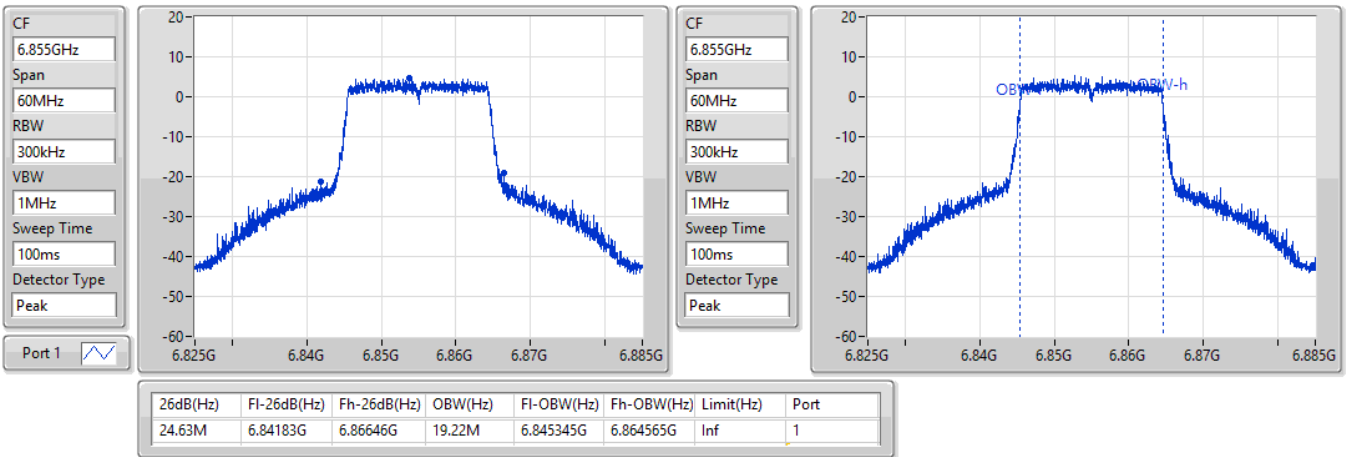

EBW

6695MHz

26/02/2022

802.11ax HEW20_Nss1,(MCS0)_1TX

EBW

6855MHz

26/02/2022

802.11ax HEW20_Nss1,(MCS0)_1TX

EBW

6875MHz Straddle 6.525-6.875GHz

26/02/2022

802.11ax HEW20_Nss1,(MCS0)_1TX

EBW

6895MHz

26/02/2022

CF
6.895GHz
Span
60MHz
RBW
300kHz
VBW
1MHz
Sweep Time
100ms
Detector Type
Peak
Port 1