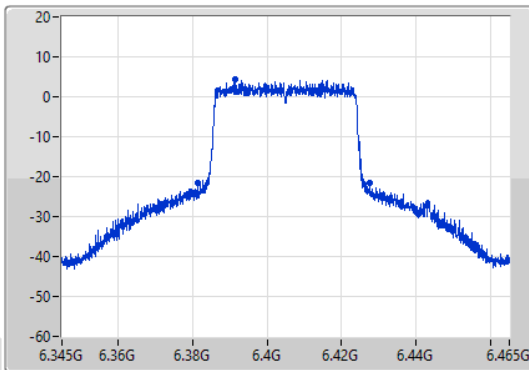

CF
6.405GHz
Span
120MHz
RBW
1MHz
VBW
3MHz
Sweep Time
100ms
Detector Type
Peak