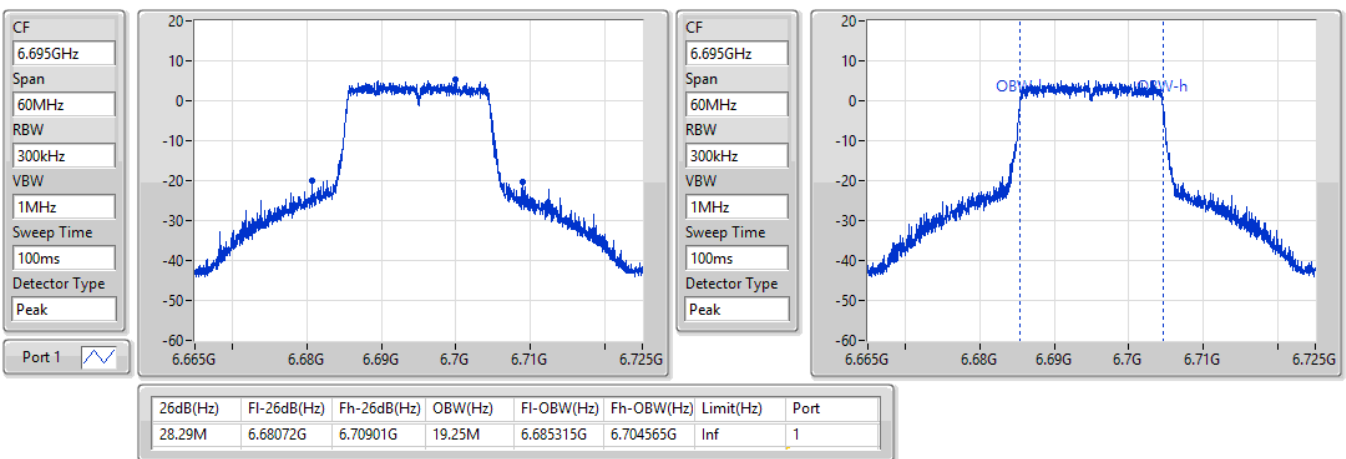

802.11ax HEW20_Nss1,(MCS0)_1TX

EBW

6695MHz

26/02/2022