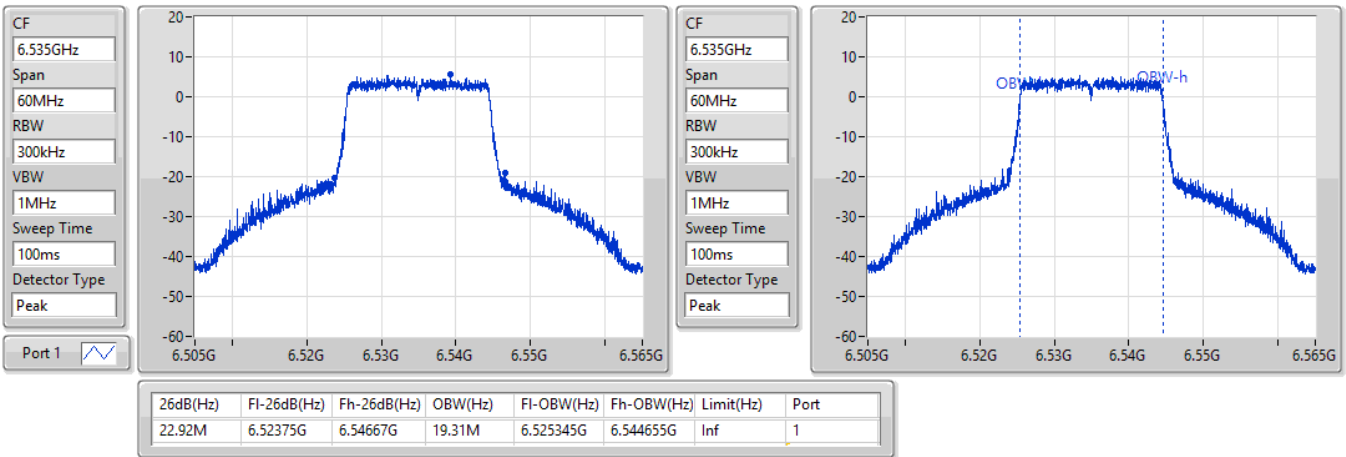

EBW

6515MHz

26/02/2022

802.11ax HEW20_Nss1,(MCS0)_1TX

EBW

6535MHz

26/02/2022

802.11ax HEW20_Nss1,(MCS0)_1TX