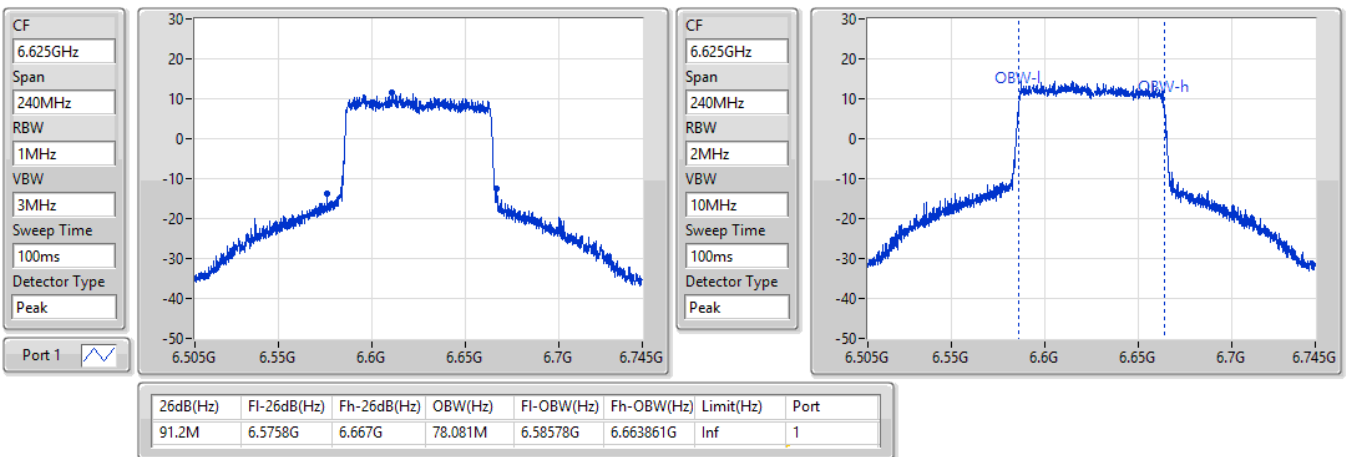

26/02/2022

802.11ax HEW80_Nss1,(MCS0)_1TX
6545MHz Straddle 6.425-6.525GHz

EBW

26/02/2022

802.11ax HEW80_Nss1,(MCS0)_1TX
6625MHz

EBW

26/02/2022

802.11ax HEW80_Nss1,(MCS0)_1TX