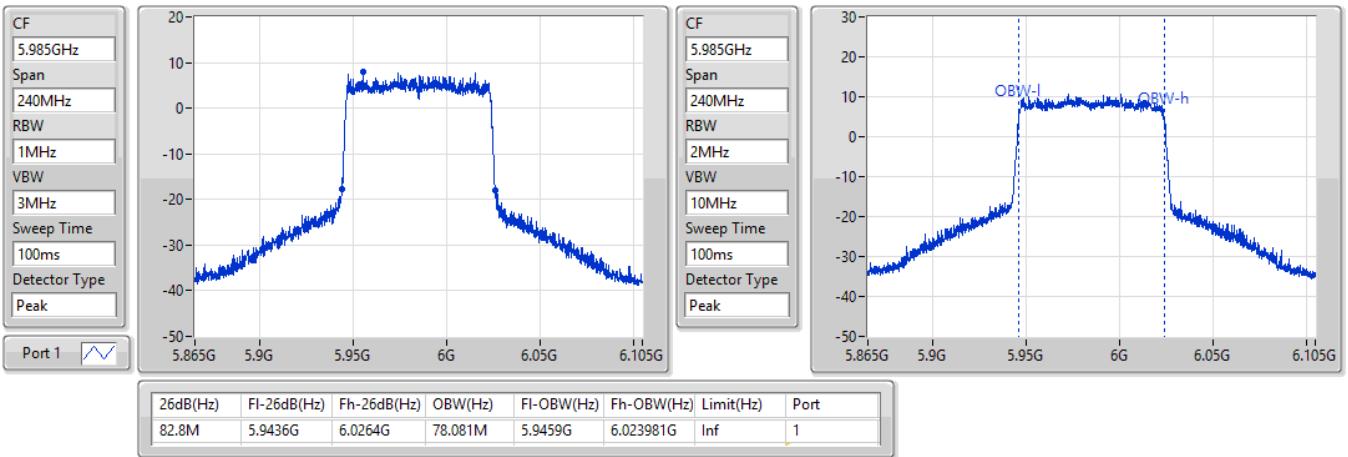

802.11ax HEW80_Nss1,(MCS0)_1TX

EBW

5985MHz

26/02/2022