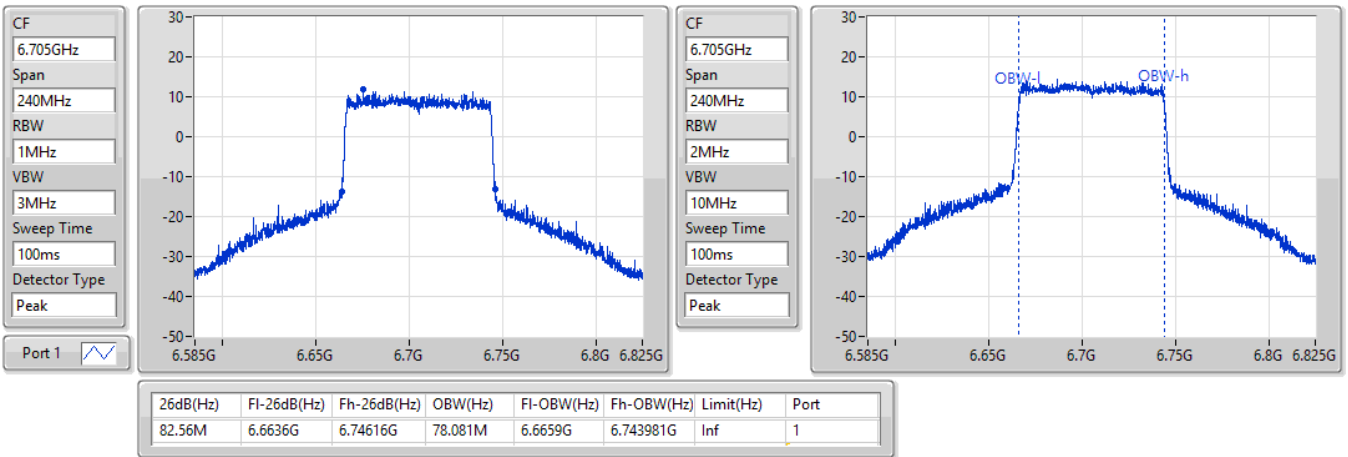

802.11ax HEW80_Nss1,(MCS0)_1TX

EBW

6705MHz

26/02/2022