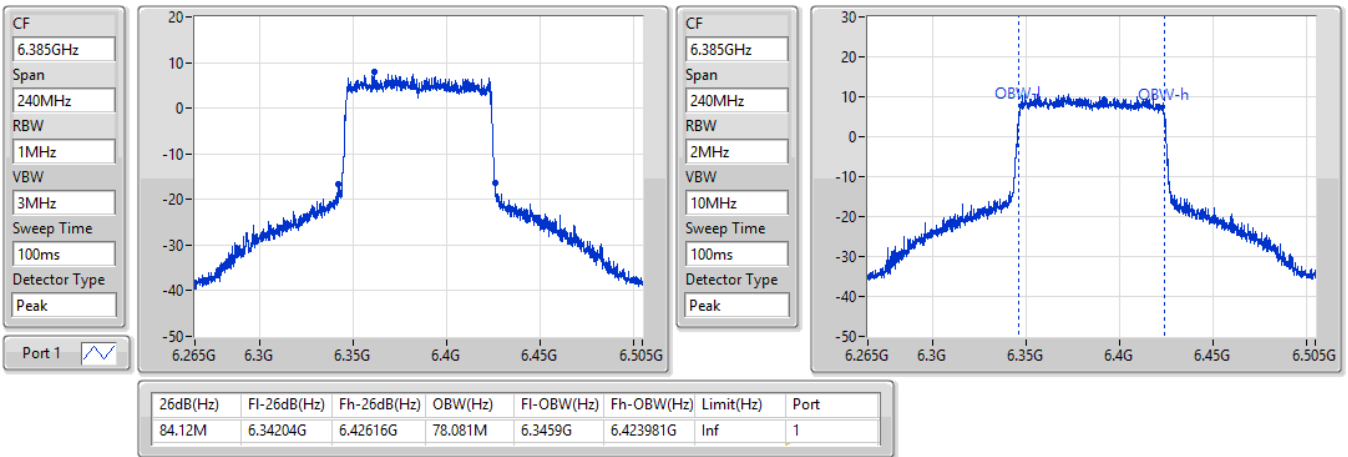

802.11ax HEW80_Nss1,(MCS0)_1TX

EBW

6385MHz

26/02/2022