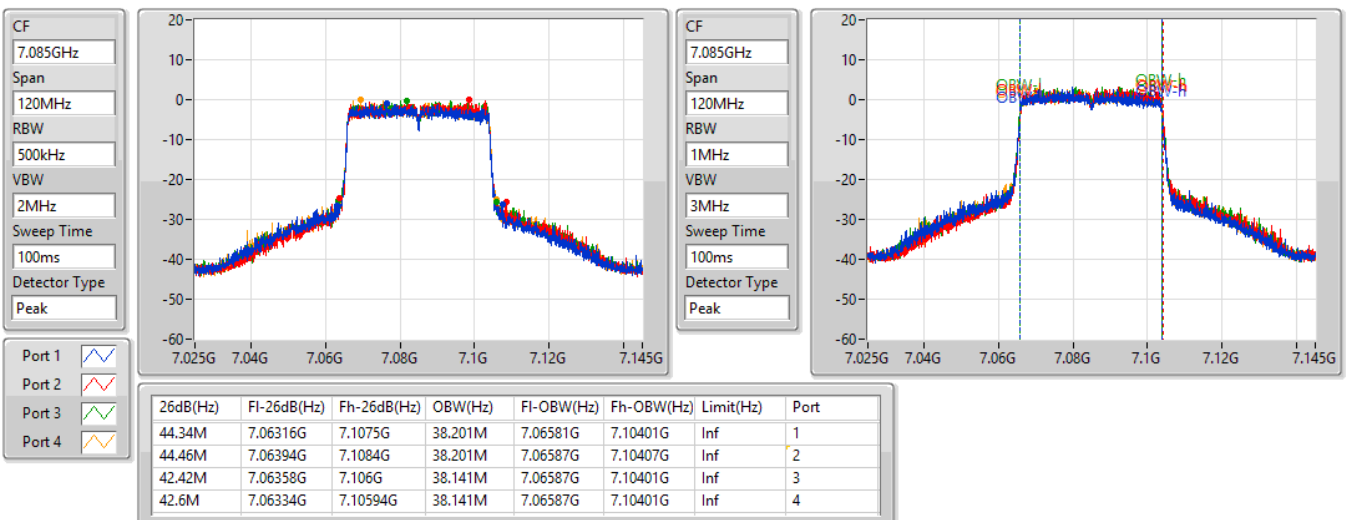

802.11ax HEW40_Nss1,(MCS0)_4TX

EBW

7005MHz

19/02/2022

802.11ax HEW40_Nss1,(MCS0)_4TX

EBW

7085MHz

19/02/2022