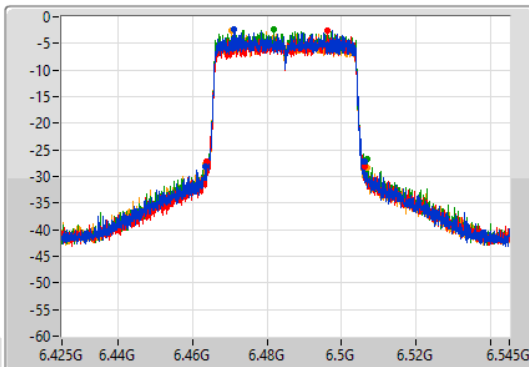

Port 1
Port 2
Port 3
Port 4

26dB(Hz)	Fl-26dB(Hz)	Fh-26dB(Hz)	OBW(Hz)	Fl-OBW(Hz)	Fh-OBW(Hz)	Limit(Hz)	Port
42.54M	6.42364G	6.46618G	38.261M	6.42587G	6.46413G	Inf	1
41.82M	6.42412G	6.46594G	38.141M	6.42593G	6.46407G	Inf	2
43.08M	6.4234G	6.46648G	38.201M	6.42587G	6.46407G	Inf	3
44.28M	6.42226G	6.46654G	38.201M	6.42587G	6.46407G	Inf	4

802.11ax HEW40-BF_Nss1,(MCS0)_4TX

EBW

6485MHz

19/02/2022

CF
6.485GHz
Span
120MHz
RBW
500kHz
VBW
2MHz
Sweep Time
100ms
Detector Type
Peak

CF
6.485GHz
Span
120MHz
RBW
1MHz
VBW
3MHz
Sweep Time
100ms
Detector Type
Peak