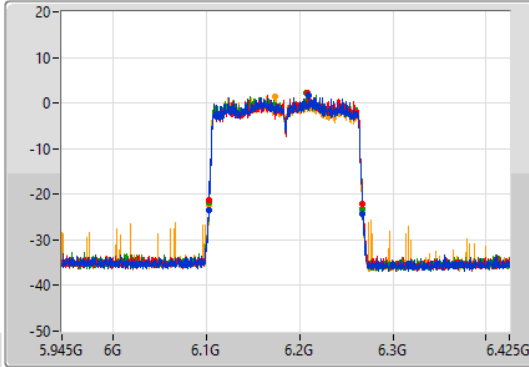

802.11ax HEW160-BF_Nss1,(MCS0)_4TX

EBW

6185MHz

19/02/2022

CF
6.185GHz
Span
480MHz
RBW
2MHz
VBW
10MHz
Sweep Time
100ms
Detector Type
Peak

CF
6.185GHz
Span
480MHz
RBW
3MHz
VBW
10MHz
Sweep Time
100ms
Detector Type
Peak