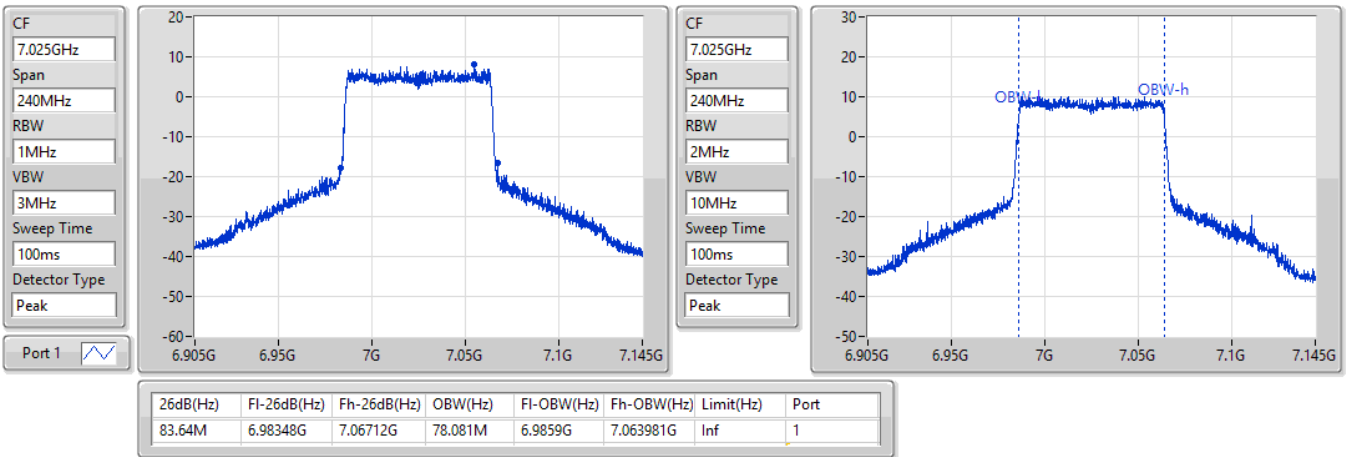

802.11ax HEW80_Nss1,(MCS0)_1TX
6945MHz

EBW

26/02/2022

802.11ax HEW80_Nss1,(MCS0)_1TX

EBW

7025MHz

26/02/2022

802.11ax HEW160_Nss1,(MCS0)_1TX