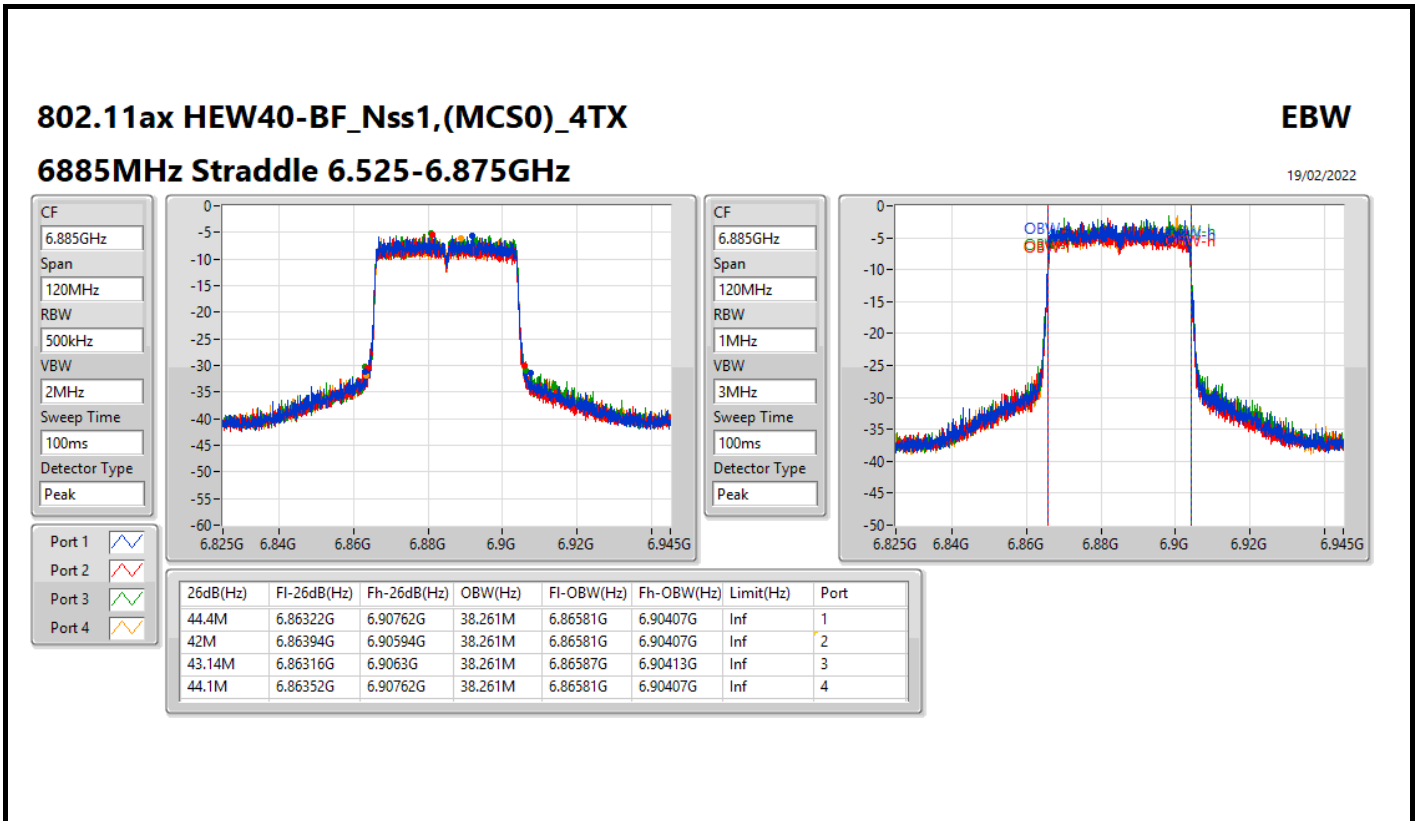

802.11ax HEW40-BF_Nss1,(MCS0)_4TX

EBW

6685MHz

19/02/2022

802.11ax HEW40-BF_Nss1,(MCS0)_4TX

EBW

6845MHz

19/02/2022