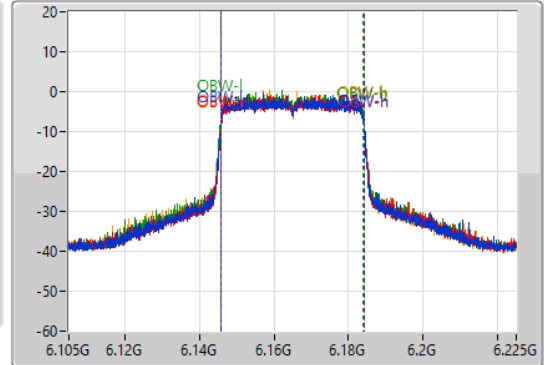

802.11ax HEW40-BF_Nss1,(MCS0)_4TX

EBW

6165MHz

19/02/2022

CF
6.165GHz
Span
120MHz
RBW
500kHz
VBW
2MHz
Sweep Time
100ms
Detector Type
Peak

CF
6.165GHz
Span
120MHz
RBW
1MHz
VBW
3MHz
Sweep Time
100ms
Detector Type
Peak