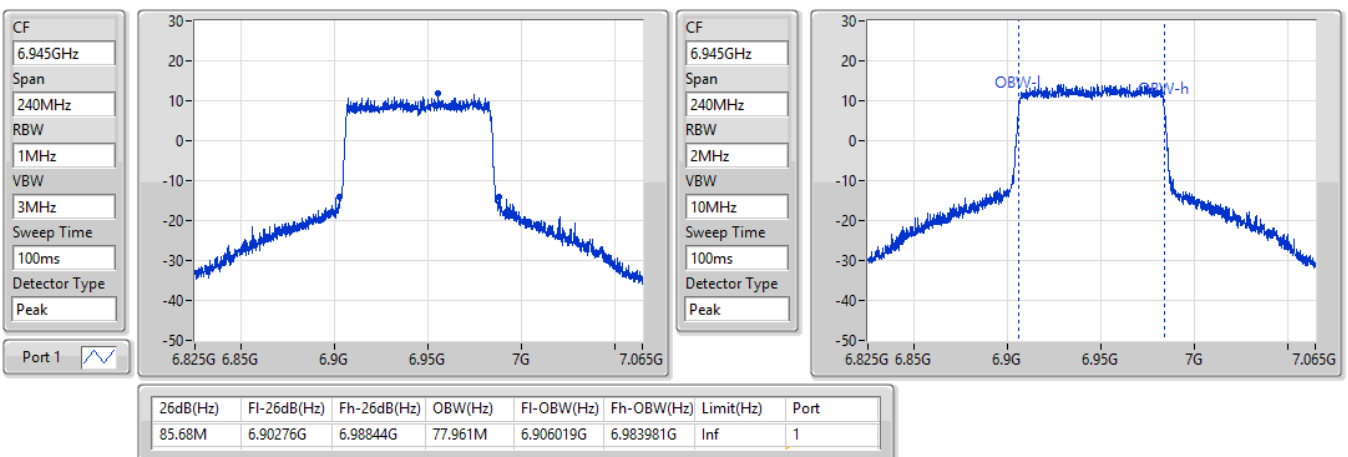

EBW

26/02/2022

802.11ax HEW80_Nss1,(MCS0)_1TX
6945MHz

EBW

26/02/2022

802.11ax HEW80_Nss1,(MCS0)_1TX

EBW

7025MHz