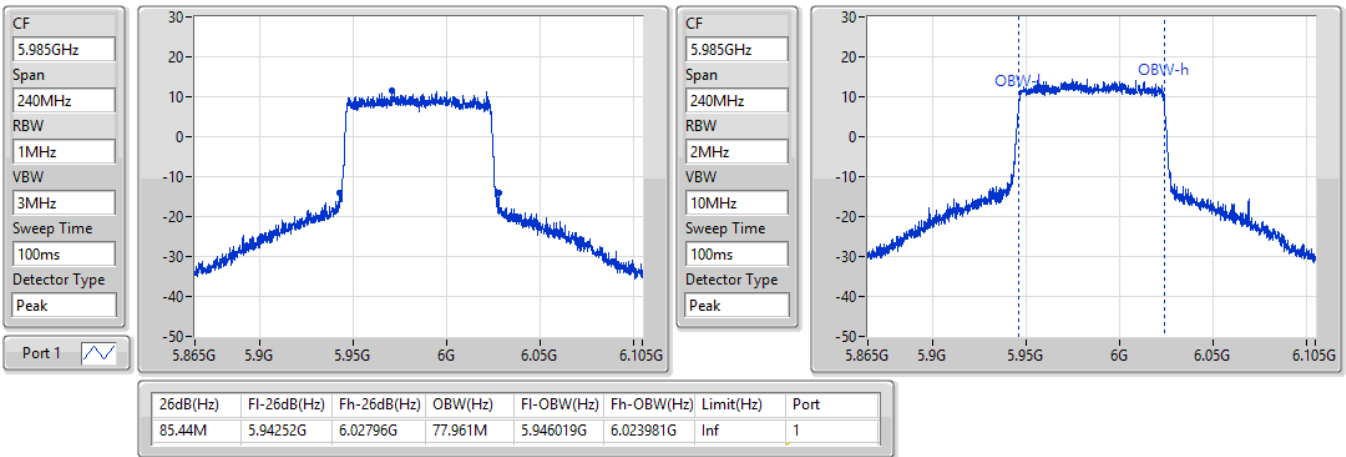

26/02/2022

802.11ax HEW80_Nss1,(MCS0)_1TX

EBW

5985MHz

26/02/2022

802.11ax HEW80_Nss1,(MCS0)_1TX

EBW

6145MHz