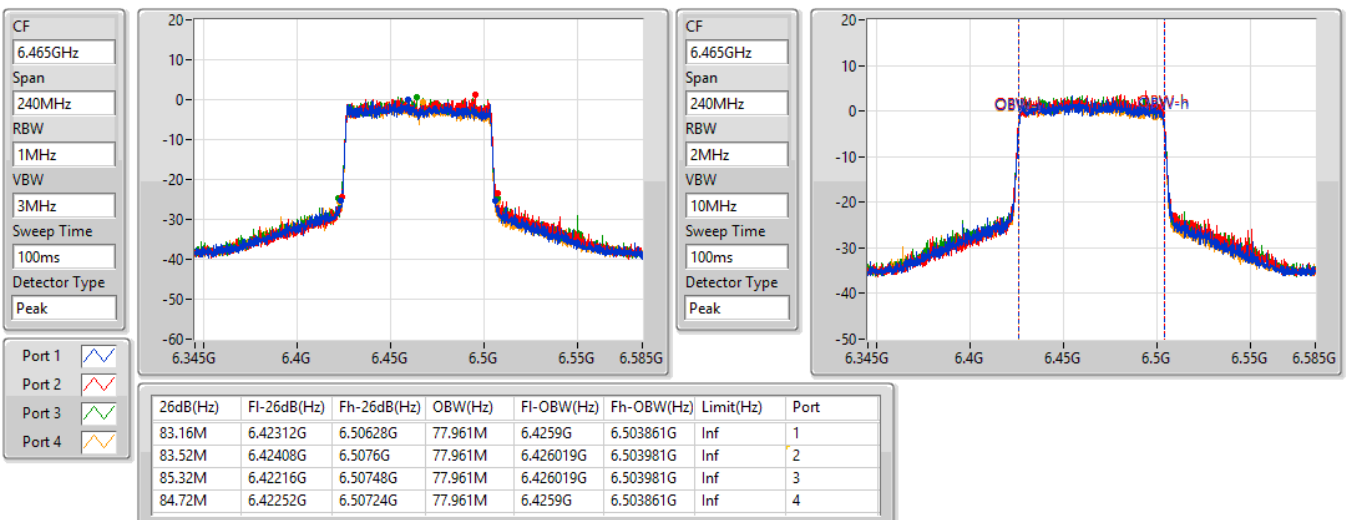

802.11ax HEW80-BF_Nss1,(MCS0)_4TX

EBW

6385MHz

19/02/2022

802.11ax HEW80-BF_Nss1,(MCS0)_4TX

EBW

6465MHz

19/02/2022