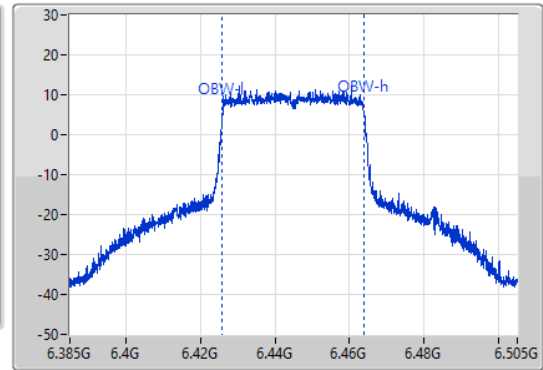

26dB(Hz)	Fl-26dB(Hz)	Fh-26dB(Hz)	OBW(Hz)	Fl-OBW(Hz)	Fh-OBW(Hz)	Limit(Hz)	Port
42M	6.42364G	6.46564G	38.081M	6.42593G	6.46401G	Inf	1

802.11ax HEW40_Nss1,(MCS0)_1TX

EBW

6485MHz

26/02/2022

CF
6.485GHz
Span
120MHz
RBW
500kHz
VBW
2MHz
Sweep Time
100ms
Detector Type
Peak
Port 1