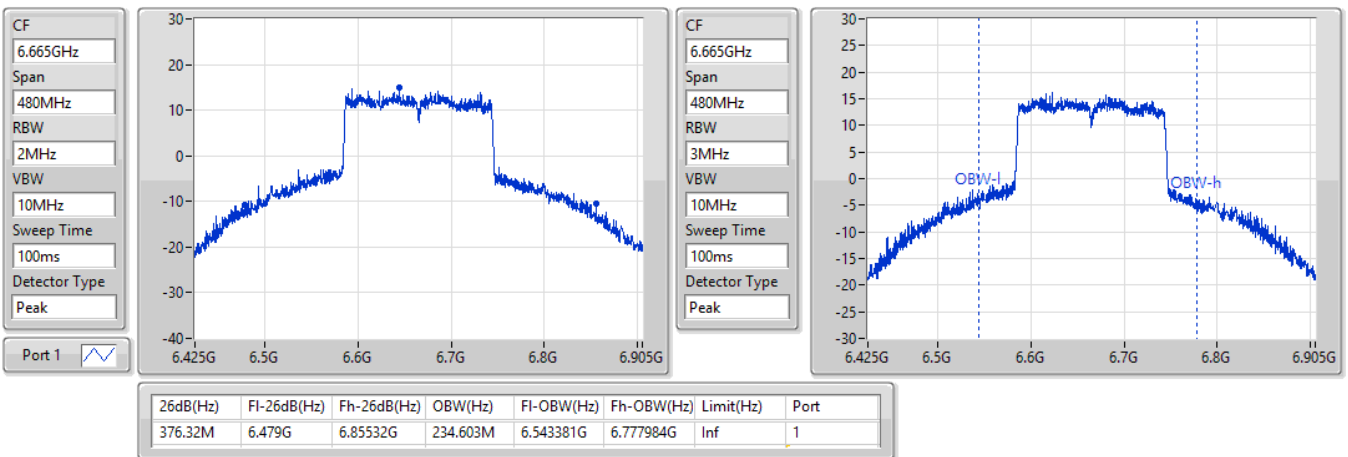

26/02/2022

802.11ax HEW160_Nss1,(MCS0)_1TX

EBW

6665MHz

26/02/2022

802.11ax HEW160_Nss1,(MCS0)_1TX

EBW

6825MHz Straddle 6.525-6.875GHz