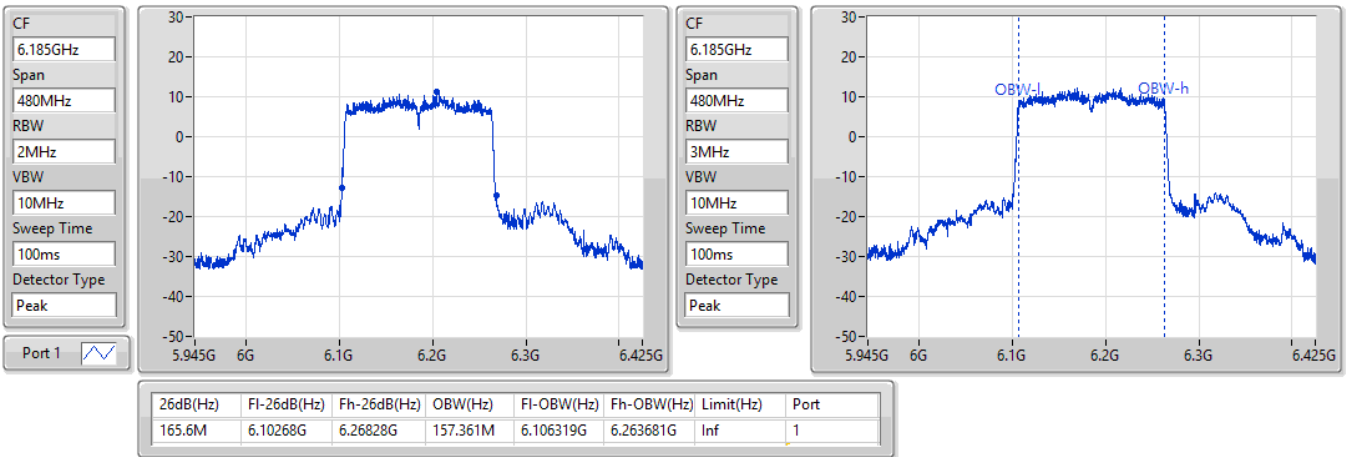

EBW

6025MHz

26/02/2022

802.11ax HEW160_Nss1,(MCS0)_1TX

EBW

6185MHz

26/02/2022

802.11ax HEW160_Nss1,(MCS0)_1TX