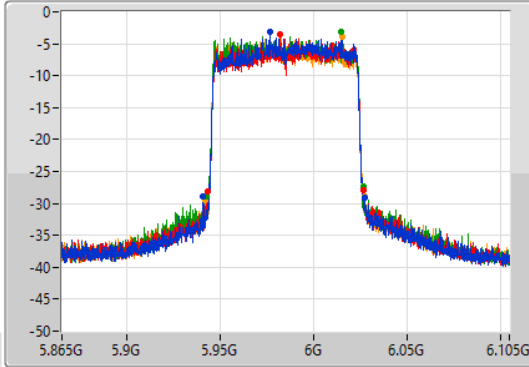

802.11ax HEW80-BF_Nss1,(MCS0)_4TX

EBW

5985MHz

19/02/2022

CF
5.985GHz
Span
240MHz
RBW
1MHz
VBW
3MHz
Sweep Time
100ms
Detector Type
Peak

CF
5.985GHz
Span
240MHz
RBW
2MHz
VBW
10MHz
Sweep Time
100ms
Detector Type
Peak