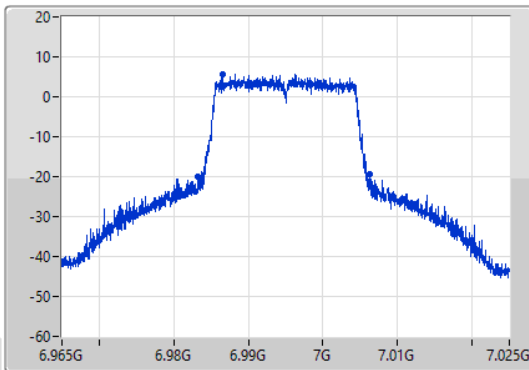

CF
6.995GHz
Span
60MHz
RBW
300kHz
VBW
1MHz
Sweep Time
100ms
Detector Type
Peak