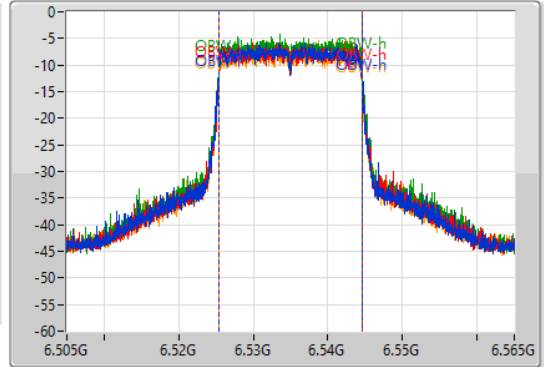

EBW

6515MHz

19/02/2022

802.11ax HEW20-BF_Nss1,(MCS0)_4TX

EBW

6535MHz

19/02/2022

CF
6.535GHz
Span
60MHz
RBW
300kHz
VBW
1MHz
Sweep Time
100ms
Detector Type
Peak

CF
6.535GHz
Span
60MHz
RBW
300kHz
VBW
1MHz
Sweep Time
100ms
Detector Type
Peak

Port 1
Port 2
Port 3
Port 4

26dB(Hz)	Fl-26dB(Hz)	Fh-26dB(Hz)	OBW(Hz)	Fl-OBW(Hz)	Fh-OBW(Hz)	Limit(Hz)	Port
22.2M	6.52381G	6.54601G	19.28M	6.525315G	6.544595G	Inf	1
22.86M	6.52342G	6.54628G	19.25M	6.525345G	6.544595G	Inf	2
23.55M	6.52384G	6.54739G	19.25M	6.525345G	6.544595G	Inf	3
24.06M	6.52354G	6.5476G	19.25M	6.525345G	6.544595G	Inf	4