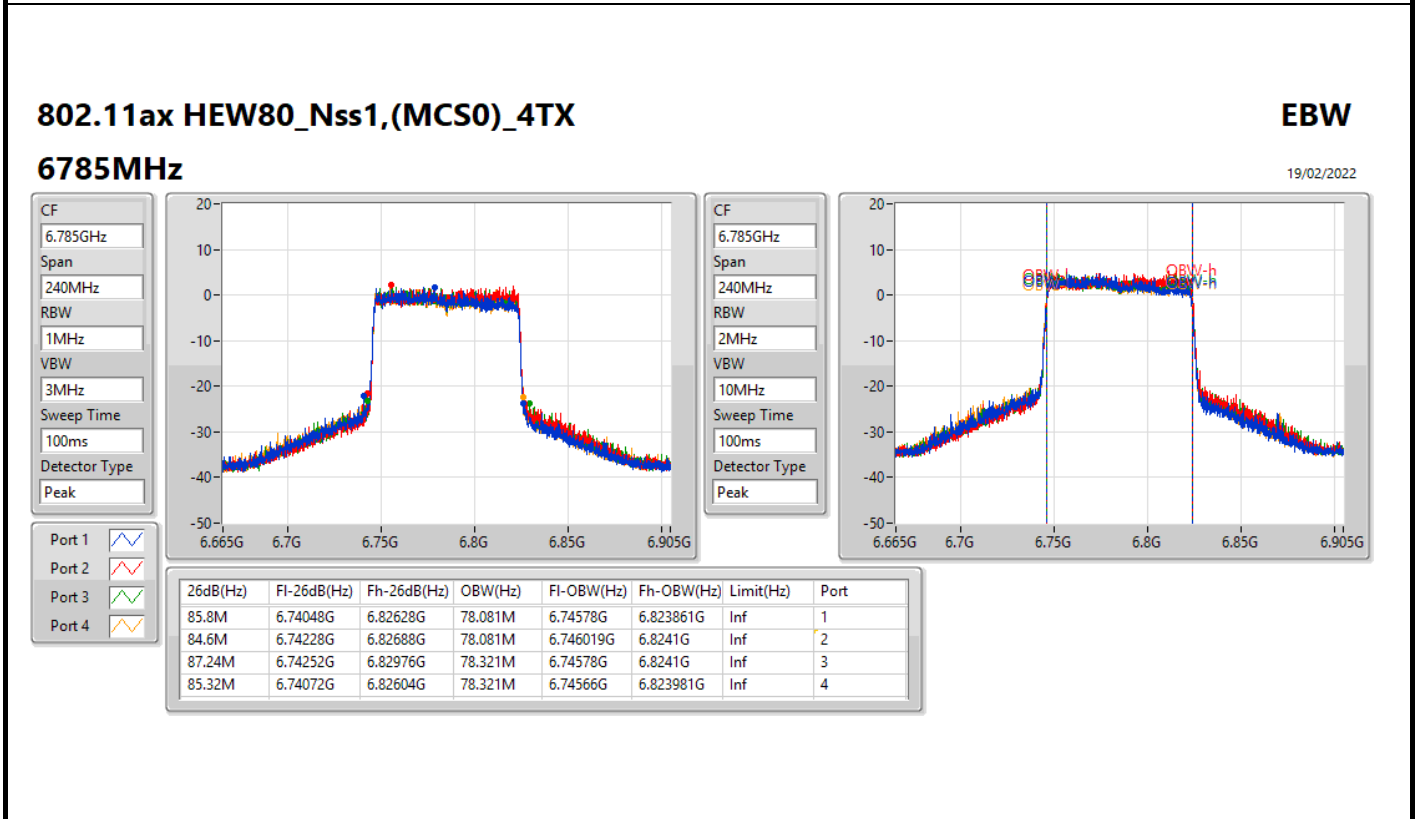

802.11ax HEW80_Nss1,(MCS0)_4TX

EBW

5985MHz

19/02/2022

802.11ax HEW80_Nss1,(MCS0)_4TX

EBW

6145MHz

19/02/2022