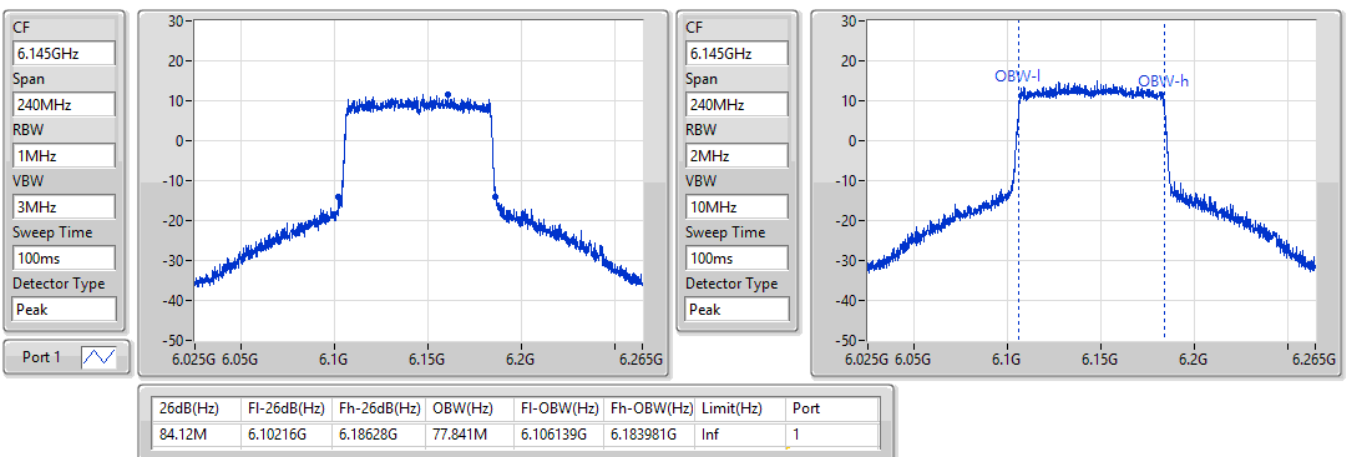

802.11ax HEW80_Nss1,(MCS0)_1TX

EBW

6145MHz

26/02/2022