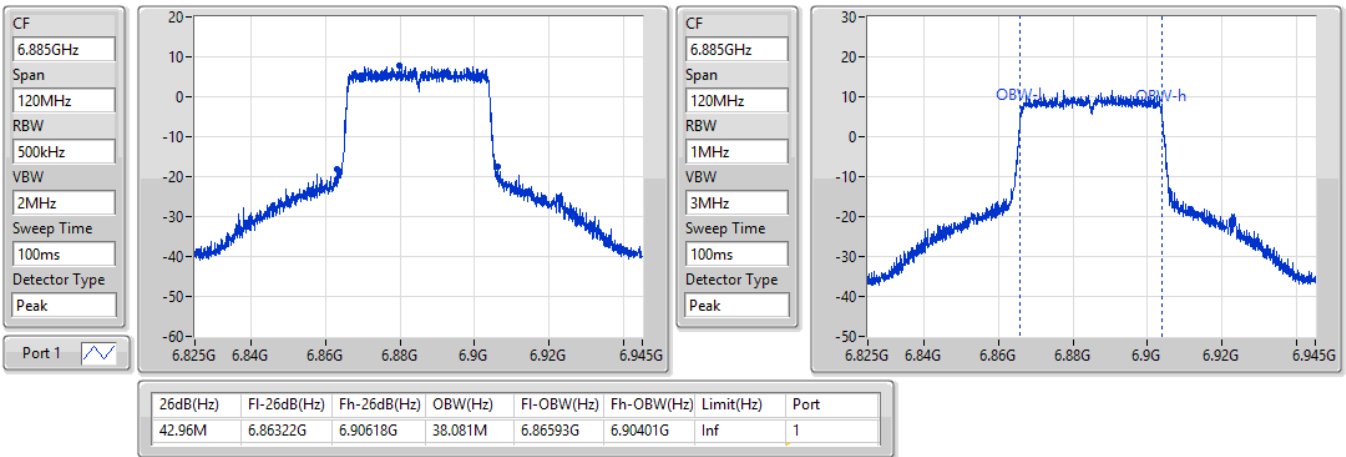

802.11ax HEW40_Nss1,(MCS0)_1TX
6565MHz

EBW

26/02/2022

802.11ax HEW40_Nss1,(MCS0)_1TX
6885MHz Straddle 6.525-6.875GHz

EBW

26/02/2022

802.11ax HEW40_Nss1,(MCS0)_1TX
6925MHz

EBW