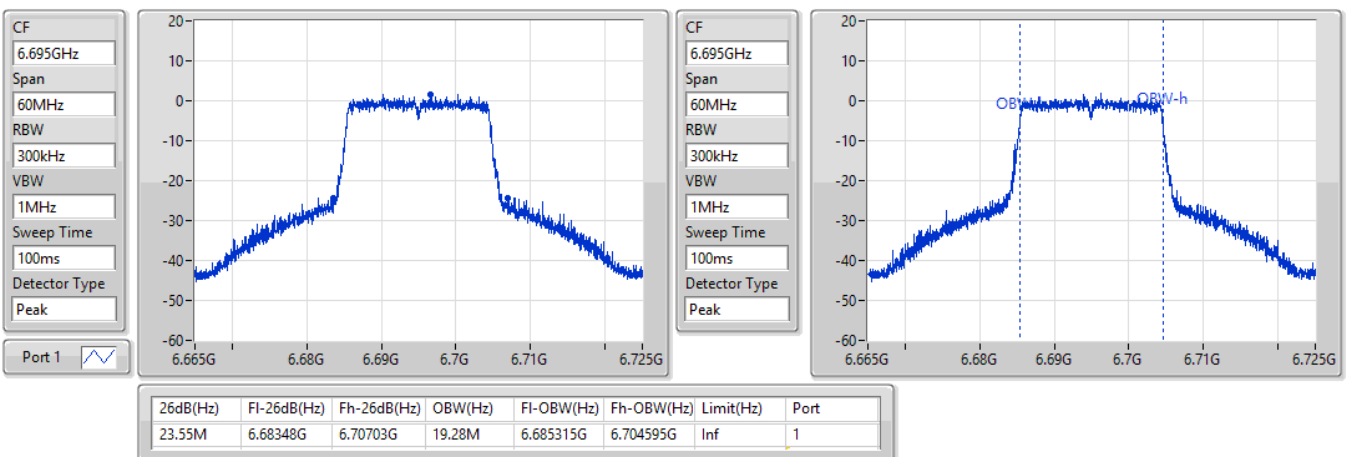

802.11ax HEW20_Nss1,(MCS0)_1TX

EBW

6695MHz

26/02/2022