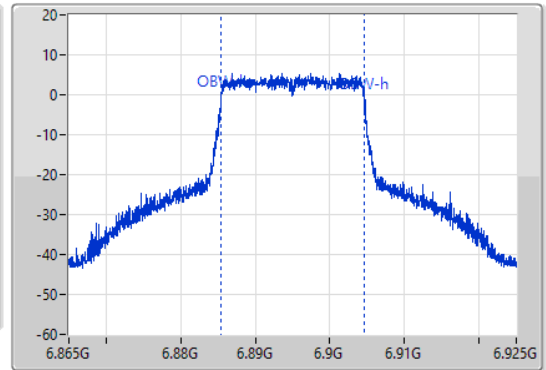

26dB(Hz)	Fl-26dB(Hz)	Fh-26dB(Hz)	OBW(Hz)	Fl-OBW(Hz)	Fh-OBW(Hz)	Limit(Hz)	Port
25.41M	6.88171G	6.90712G	19.22M	6.885375G	6.904595G	Inf	1

802.11ax HEW20_Nss1,(MCS0)_1TX

EBW

6995MHz

26/02/2022

CF
6.995GHz
Span
60MHz
RBW
300kHz
VBW
1MHz
Sweep Time
100ms
Detector Type
Peak
Port 1