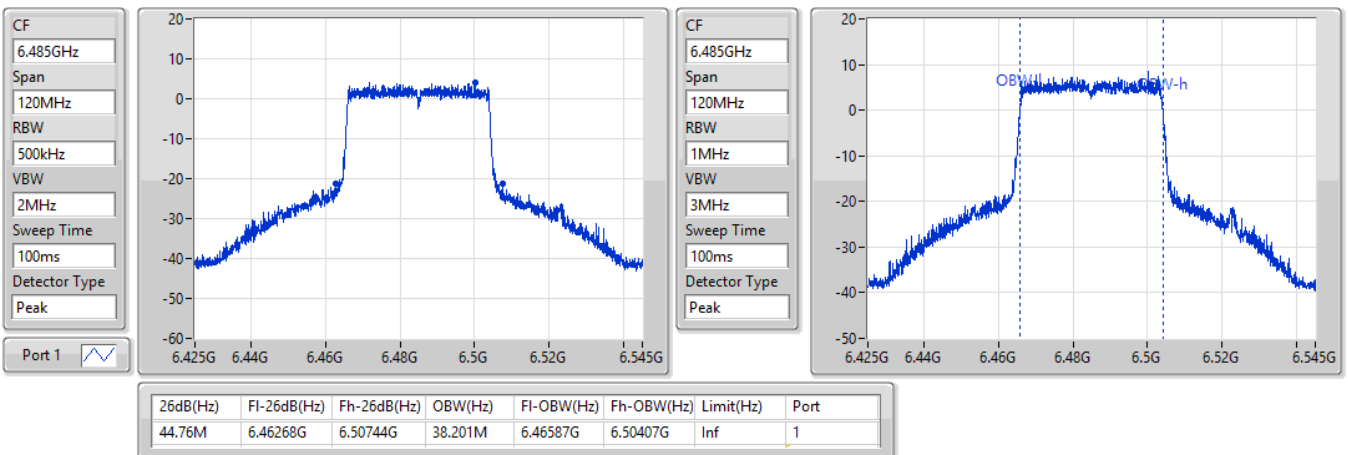

802.11ax HEW40_Nss1,(MCS0)_1TX

EBW

6485MHz

26/02/2022