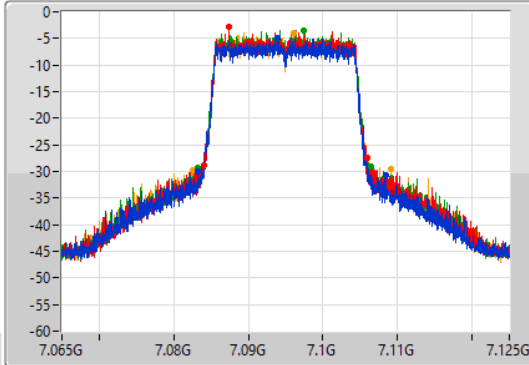

802.11ax HEW20-BF_Nss1,(MCS0)_4TX

EBW

6895MHz

19/02/2022

802.11ax HEW20-BF_Nss1,(MCS0)_4TX

EBW

6995MHz

19/02/2022

802.11ax HEW20-BF_Nss1,(MCS0)_4TX

EBW

7095MHz

19/02/2022

CF
7.095GHz
Span
60MHz
RBW
300kHz
VBW
1MHz
Sweep Time
100ms
Detector Type
Peak

CF
7.095GHz
Span
60MHz
RBW
300kHz
VBW
1MHz
Sweep Time
100ms
Detector Type
Peak