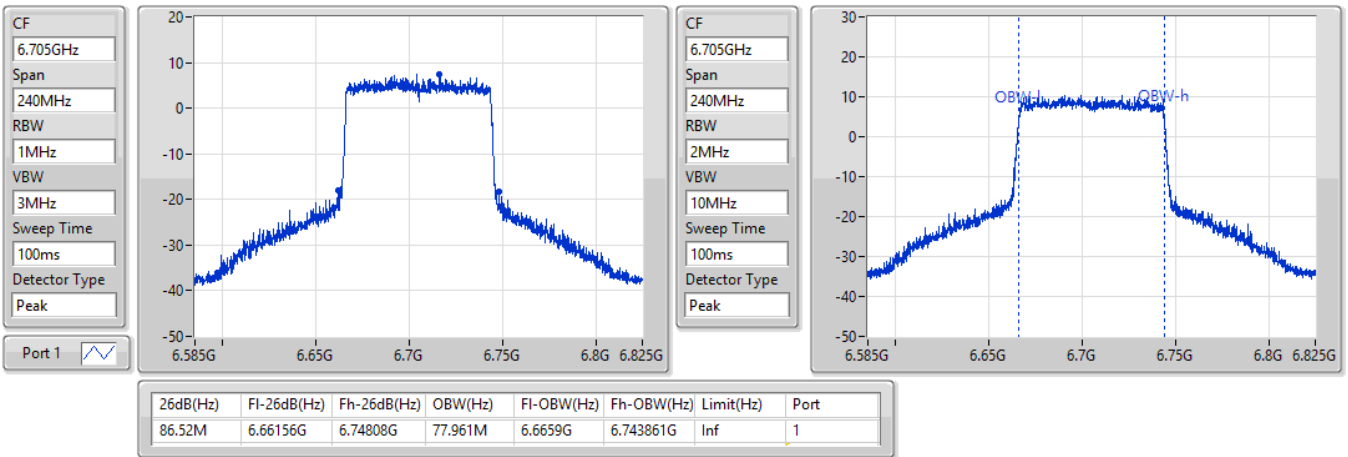

802.11ax HEW80_Nss1,(MCS0)_1TX

EBW

6705MHz

26/02/2022