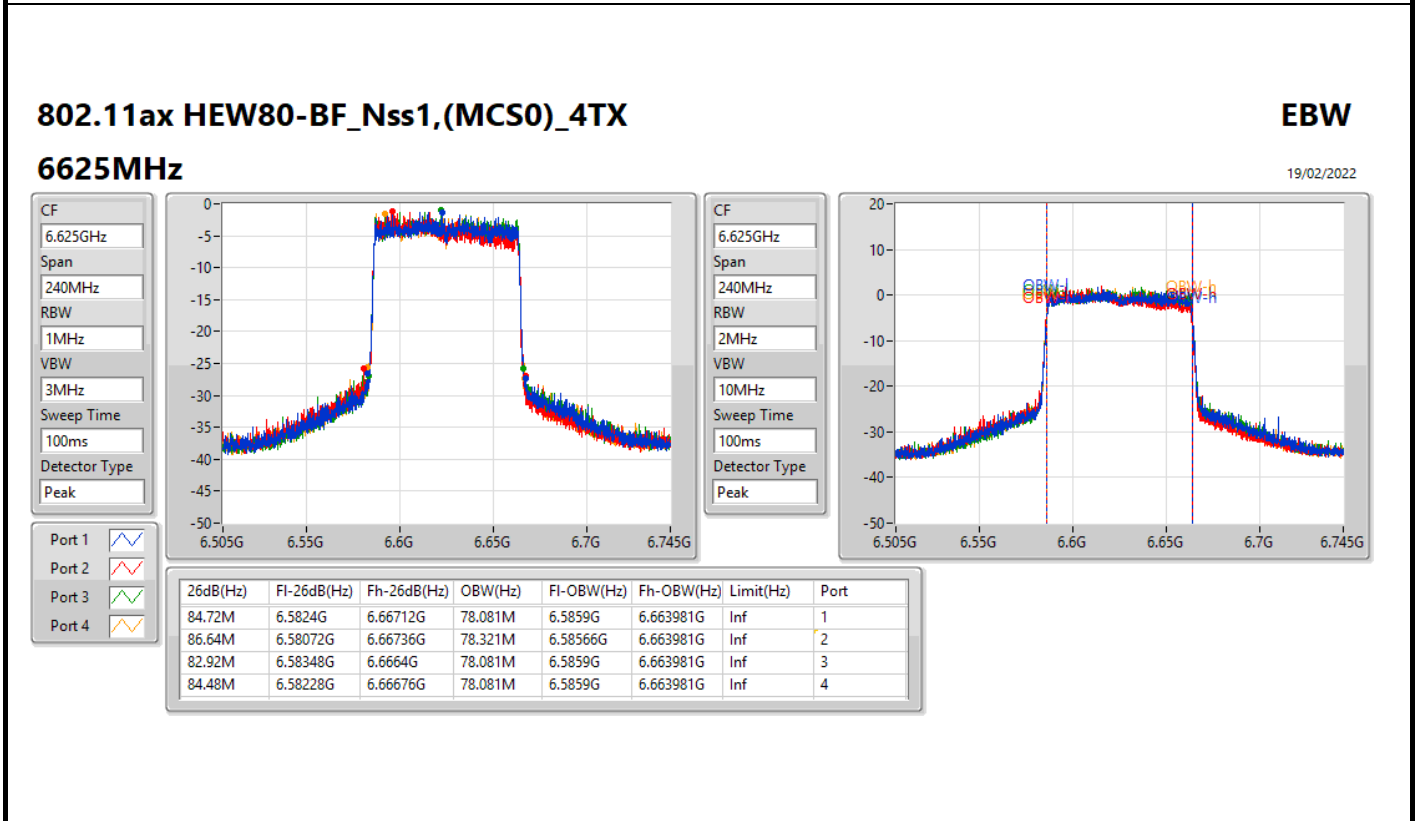

802.11ax HEW80-BF_Nss1,(MCS0)_4TX

EBW

6385MHz

19/02/2022

802.11ax HEW80-BF_Nss1,(MCS0)_4TX

EBW

6465MHz

19/02/2022