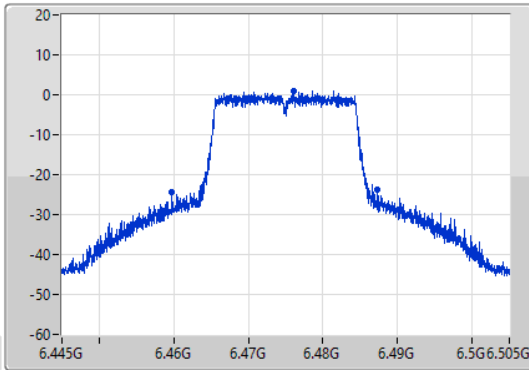

EBW

6435MHz

26/02/2022

802.11ax HEW20_Nss1,(MCS0)_1TX

EBW

6475MHz

26/02/2022

CF
6.475GHz
Span
60MHz
RBW
300kHz
VBW
1MHz
Sweep Time
100ms
Detector Type
Peak
Port 1