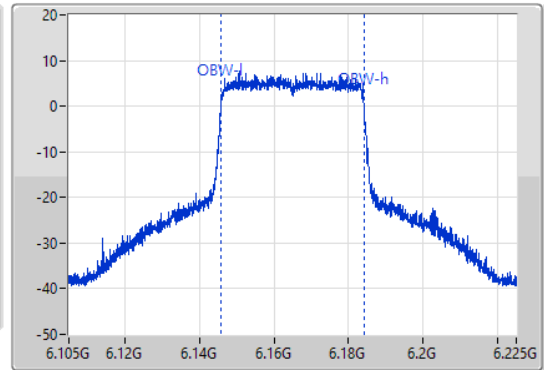

26dB(Hz)	Fl-26dB(Hz)	Fh-26dB(Hz)	OBW(Hz)	Fl-OBW(Hz)	Fh-OBW(Hz)	Limit(Hz)	Port
42.12M	6.14418G	6.1863G	38.201M	6.14587G	6.18407G	Inf	1

802.11ax HEW40_Nss1,(MCS0)_1TX

EBW

6405MHz

26/02/2022

CF
6.405GHz
Span
120MHz
RBW
500kHz
VBW
2MHz
Sweep Time
100ms
Detector Type
Peak
Port 1