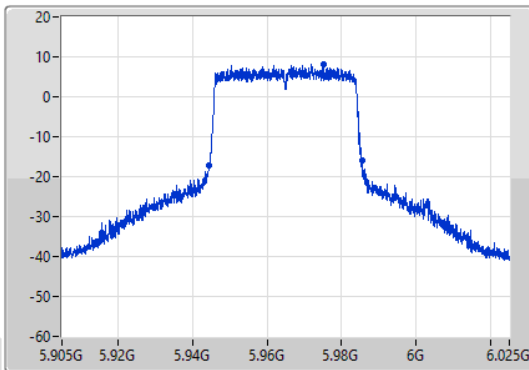

CF
5.965GHz
Span
120MHz
RBW
500kHz
VBW
2MHz
Sweep Time
100ms
Detector Type
Peak