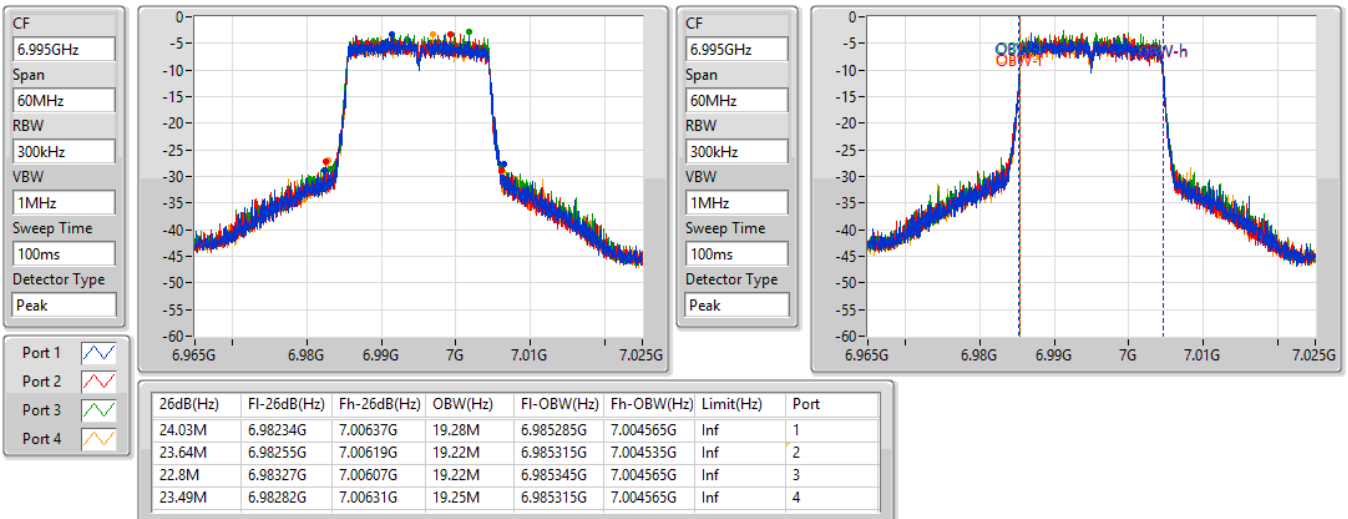

802.11ax HEW20-BF_Nss1,(MCS0)_4TX

EBW

6895MHz

19/02/2022

802.11ax HEW20-BF_Nss1,(MCS0)_4TX

EBW

6995MHz

19/02/2022

802.11ax HEW20-BF_Nss1,(MCS0)_4TX

EBW

7095MHz

19/02/2022

CF
7.095GHz
Span
60MHz
RBW
300kHz
VBW
1MHz
Sweep Time
100ms
Detector Type
Peak

CF
7.095GHz
Span
60MHz
RBW
300kHz
VBW
1MHz
Sweep Time
100ms
Detector Type
Peak