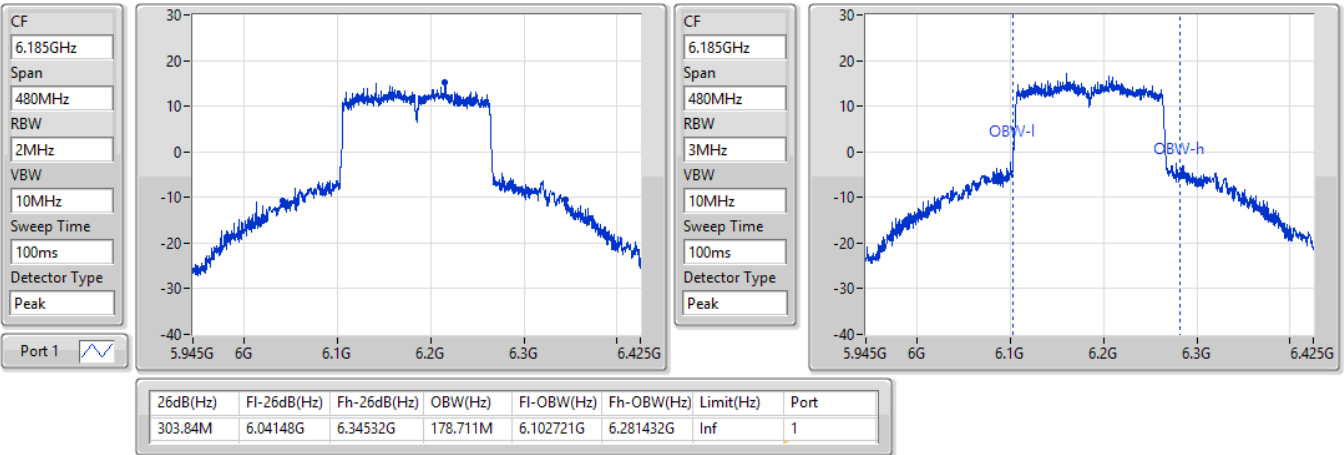

802.11ax HEW160_Nss1,(MCS0)_1TX

EBW

6185MHz

26/02/2022