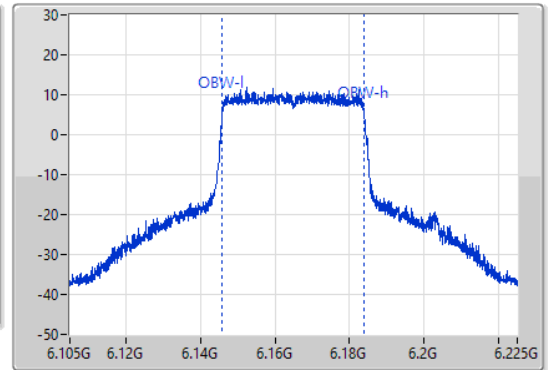

26dB(Hz)	Fl-26dB(Hz)	Fh-26dB(Hz)	OBW(Hz)	Fl-OBW(Hz)	Fh-OBW(Hz)	Limit(Hz)	Port
40.92M	6.14454G	6.18546G	38.081M	6.14593G	6.18401G	Inf	1

802.11ax HEW40_Nss1,(MCS0)_1TX

EBW

6405MHz

26/02/2022

CF
6.405GHz
Span
120MHz
RBW
500kHz
VBW
2MHz
Sweep Time
100ms
Detector Type
Peak
Port 1