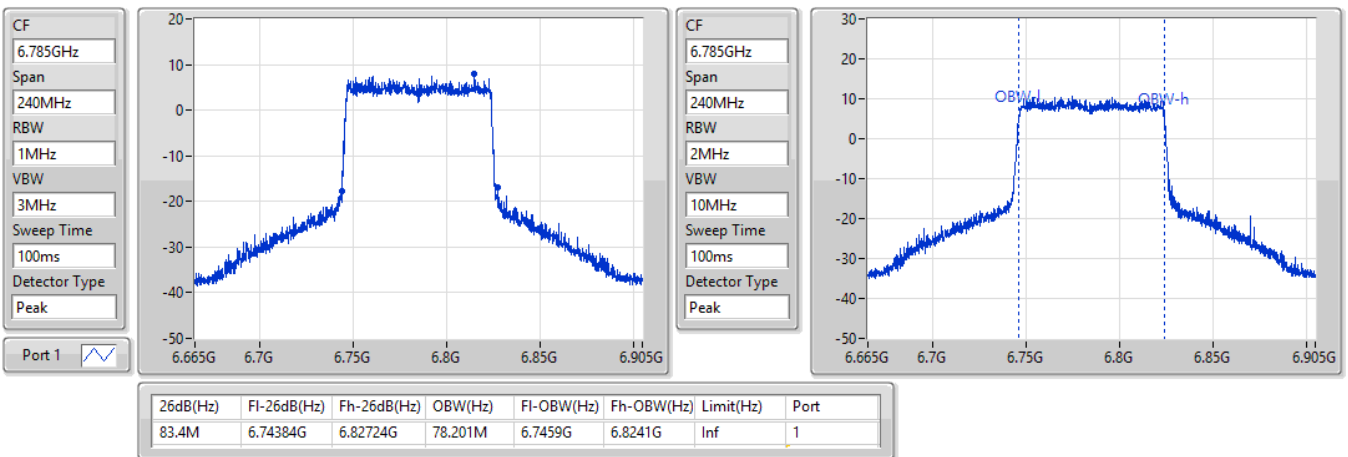

26/02/2022

802.11ax HEW80_Nss1,(MCS0)_1TX

EBW

6785MHz

26/02/2022

802.11ax HEW80_Nss1,(MCS0)_1TX
6865MHz Straddle 6.525-6.875GHz

EBW

26/02/2022