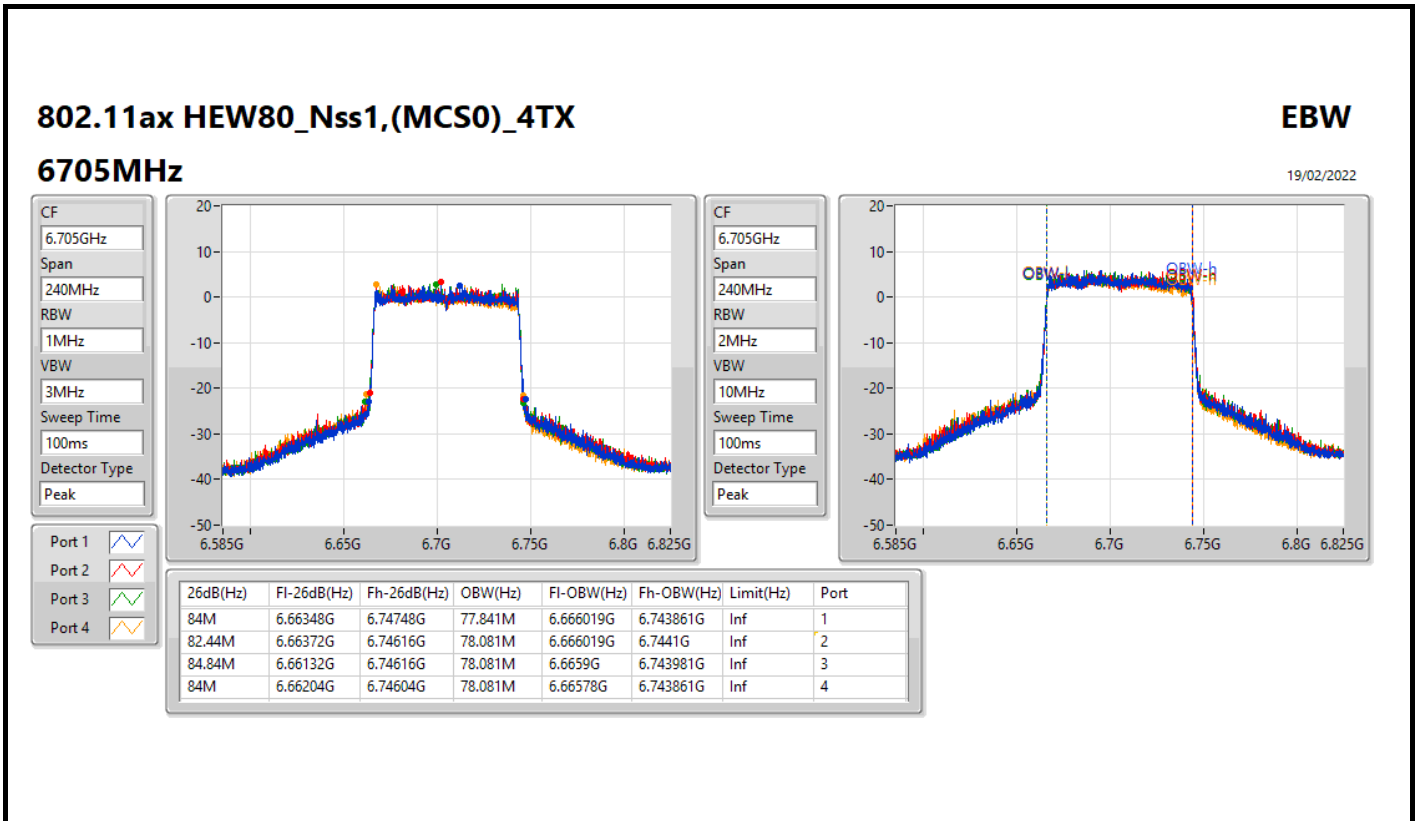

802.11ax HEW80_Nss1,(MCS0)_4TX

EBW

5985MHz

19/02/2022

802.11ax HEW80_Nss1,(MCS0)_4TX

EBW

6145MHz

19/02/2022