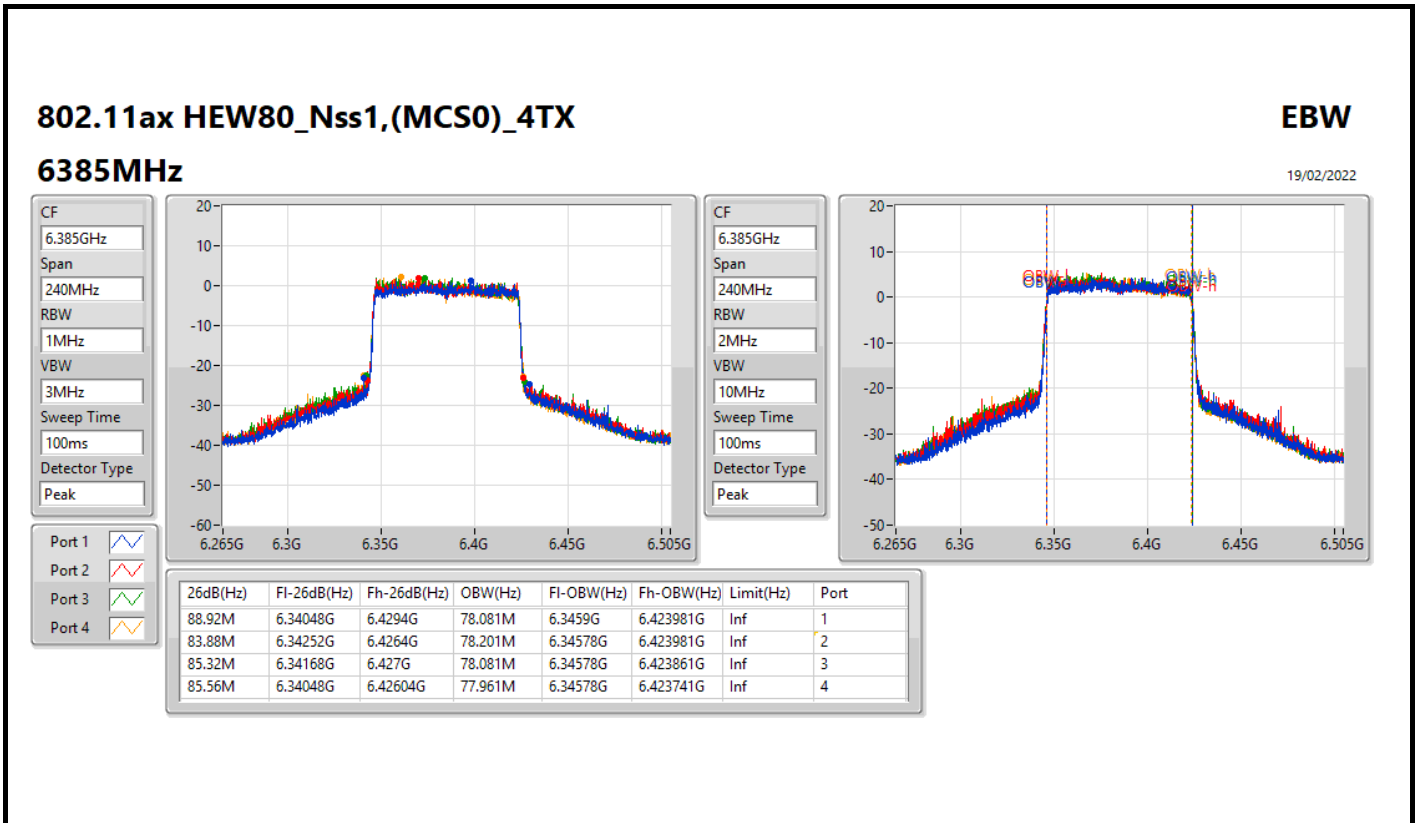

802.11ax HEW80_Nss1,(MCS0)_4TX

EBW

5985MHz

19/02/2022

802.11ax HEW80_Nss1,(MCS0)_4TX

EBW

6145MHz

19/02/2022