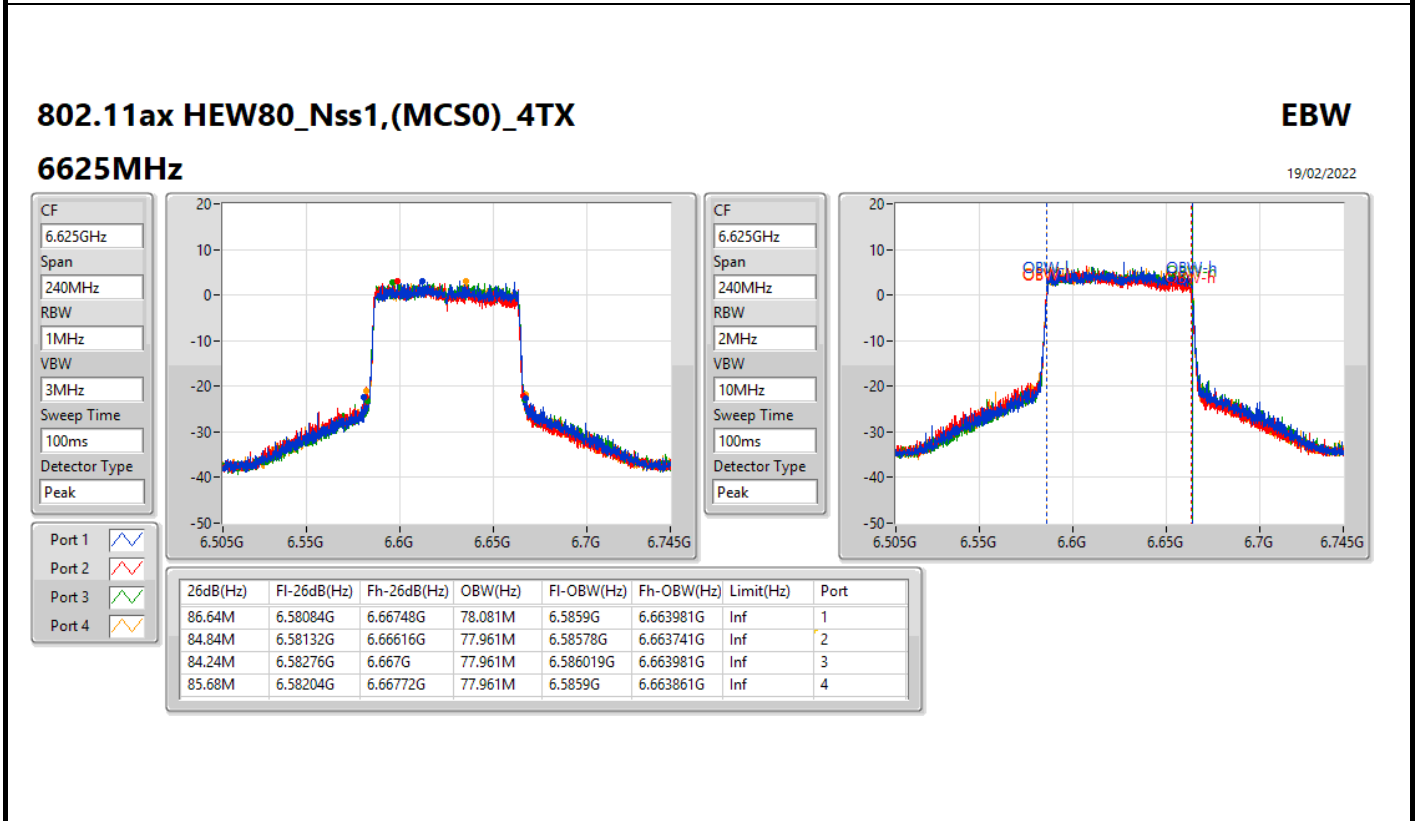

802.11ax HEW80_Nss1,(MCS0)_4TX

EBW

5985MHz

19/02/2022

802.11ax HEW80_Nss1,(MCS0)_4TX

EBW

6145MHz

19/02/2022