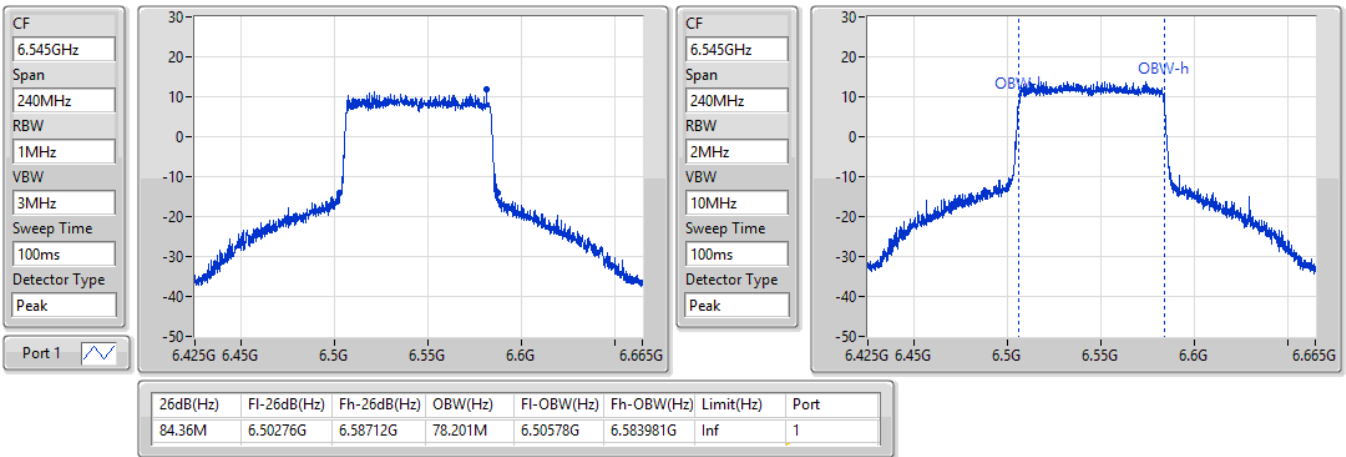

802.11ax HEW80_Nss1,(MCS0)_1TX
6545MHz Straddle 6.425-6.525GHz

EBW

26/02/2022