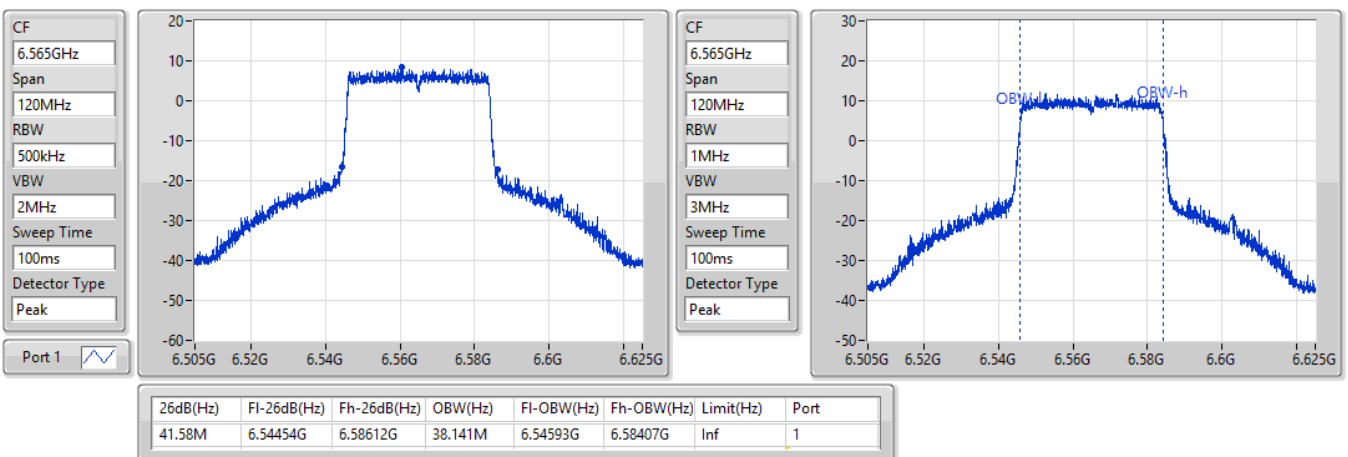

802.11ax HEW40_Nss1,(MCS0)_1TX
6565MHz

EBW

26/02/2022