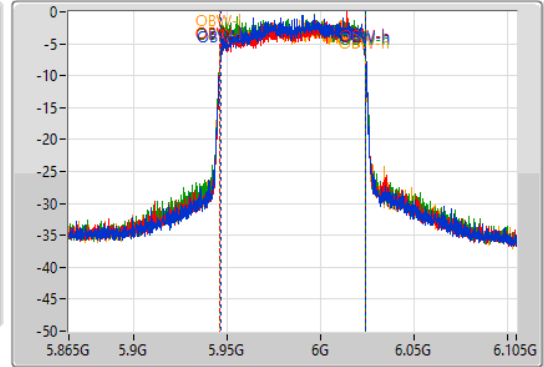

802.11ax HEW80-BF_Nss1,(MCS0)_4TX

EBW

5985MHz

19/02/2022

CF
5.985GHz
Span
240MHz
RBW
1MHz
VBW
3MHz
Sweep Time
100ms
Detector Type
Peak

CF
5.985GHz
Span
240MHz
RBW
2MHz
VBW
10MHz
Sweep Time
100ms
Detector Type
Peak