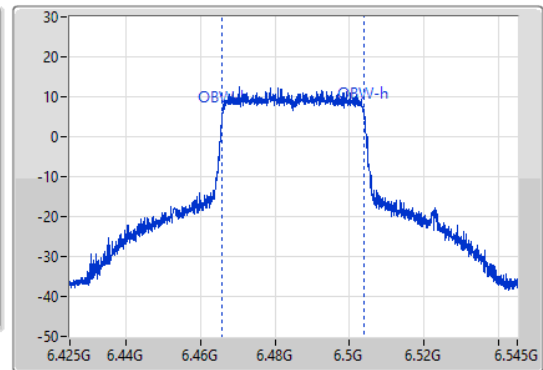

802.11ax HEW40_Nss1,(MCS0)_1TX

EBW

6485MHz

26/02/2022

CF
6.485GHz
Span
120MHz
RBW
500kHz
VBW
2MHz
Sweep Time
100ms
Detector Type
Peak
Port 1

CF
6.485GHz
Span
120MHz
RBW
1MHz
VBW
3MHz
Sweep Time
100ms
Detector Type
Peak