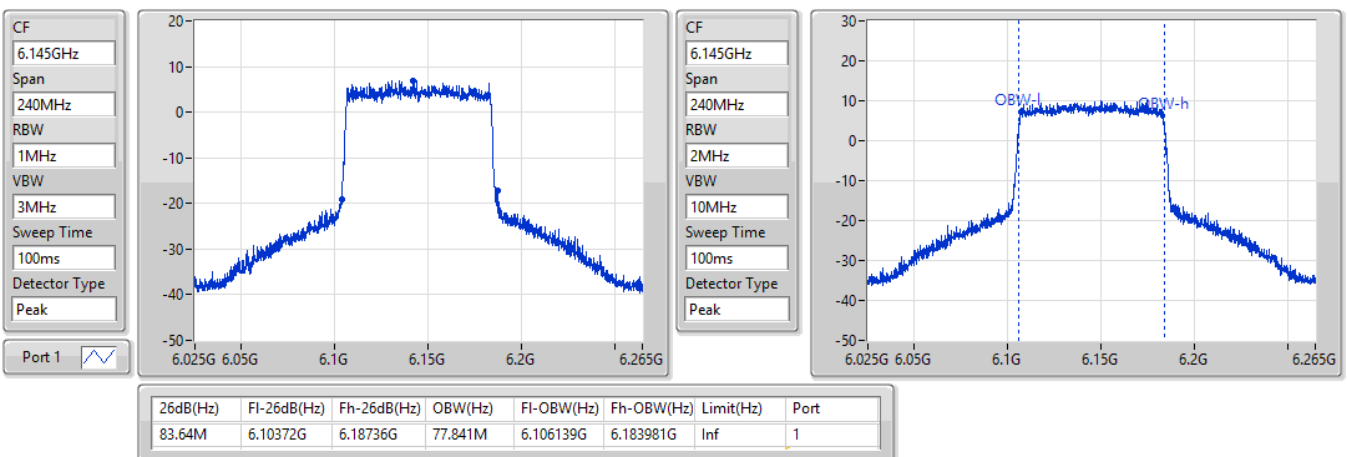

EBW

5985MHz

26/02/2022

802.11ax HEW80_Nss1,(MCS0)_1TX

EBW

6145MHz

26/02/2022

802.11ax HEW80_Nss1,(MCS0)_1TX