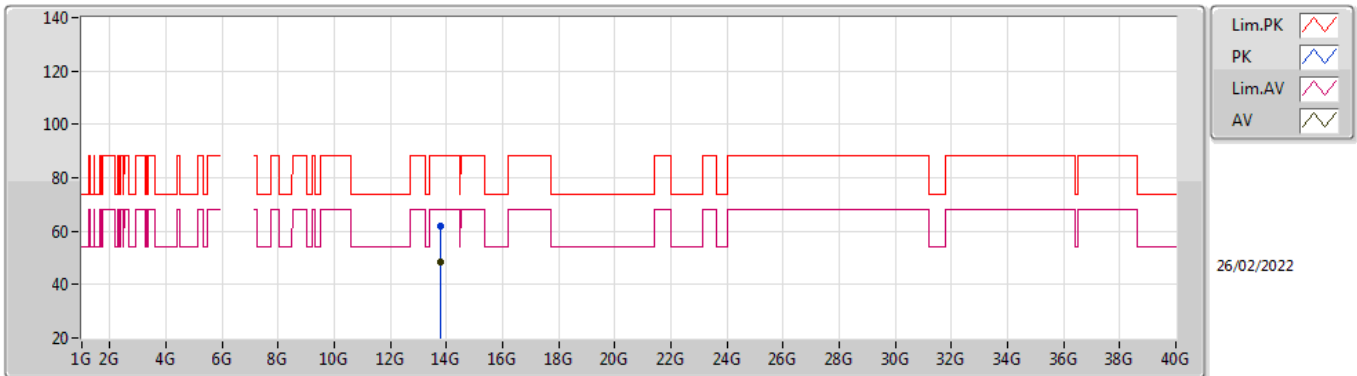

802.11ax HEW20_Nss1,(MCS0)_1TX

6895MHz_TnomVnom

EUT X_1TX
Setting 52
01-A-E-2

Type	Freq (Hz)	Level (dBuV/m)	Limit (dBuV/m)	Margin (dB)	Raw (dBuV)	Dist (m)	Condition	Azimuth (°)	Height (m)	Comment	AF (dB)	CL (dB)	PA (dB)
PK	13.78238G	62.12	88.20	-26.08	42.75	3	Vertical	147	1.44	-	40.75	9.80	31.18
RMS	13.78916G	48.29	68.20	-19.91	28.90	3	Vertical	147	1.44	-	40.77	9.81	31.19