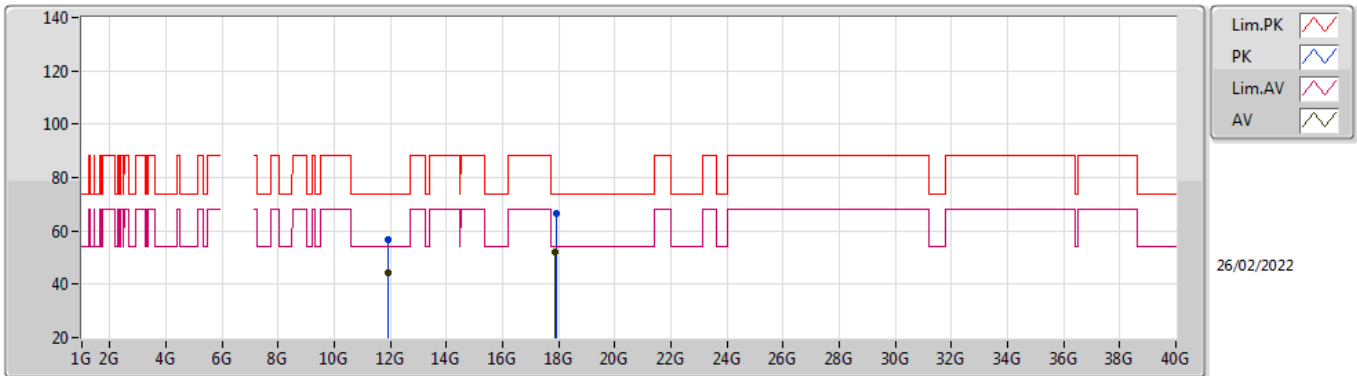

802.11ax HEW40_Nss1,(MCS0)_1TX

5965MHz_TnomVnom

EUT_X_1TX
Setting 58
01-A-E-2

Type	Freq (Hz)	Level (dBuV/m)	Limit (dBuV/m)	Margin (dB)	Raw (dBuV)	Dist (m)	Condition	Azimuth (°)	Height (m)	Comment	AF (dB)	CL (dB)	PA (dB)
PK	11.91866G	56.96	74.00	-17.04	42.35	3	Vertical	337	2.76	-	38.50	8.98	32.87
AV	11.93288G	44.28	54.00	-9.72	29.67	3	Vertical	337	2.76	-	38.50	8.98	32.87
PK	17.90718G	66.38	74.00	-7.62	44.18	3	Vertical	170	1.52	-	42.81	11.07	31.68
AV	17.88096G	52.02	54.00	-1.98	29.93	3	Vertical	170	1.52	-	42.72	11.06	31.69