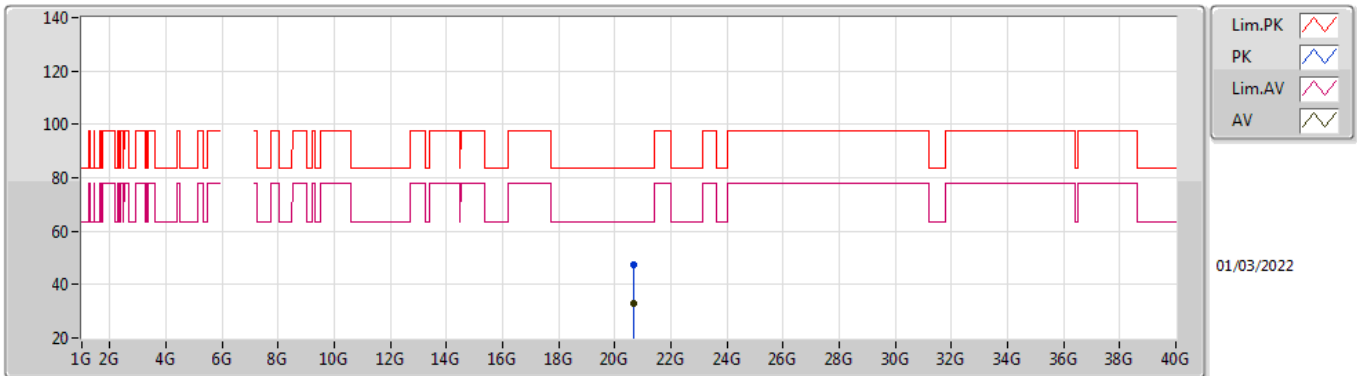

802.11ax HEW20_Nss1,(MCS0)_1TX

6895MHz_TnomVnom

EUT X_1TX
Setting 52
01-A-E-2

Type	Freq (Hz)	Level (dBuV/m)	Limit (dBuV/m)	Margin (dB)	Raw (dBuV)	Dist (m)	Condition	Azimuth (°)	Height (m)	Comment	AF (dB)	CL (dB)	PA (dB)
PK	20.68469G	47.65	83.54	-35.89	43.75	1	Vertical	113	2.95	-	37.92	15.81	49.83
AV	20.685G	33.03	63.54	-30.51	29.13	1	Vertical	113	2.95	-	37.92	15.81	49.83