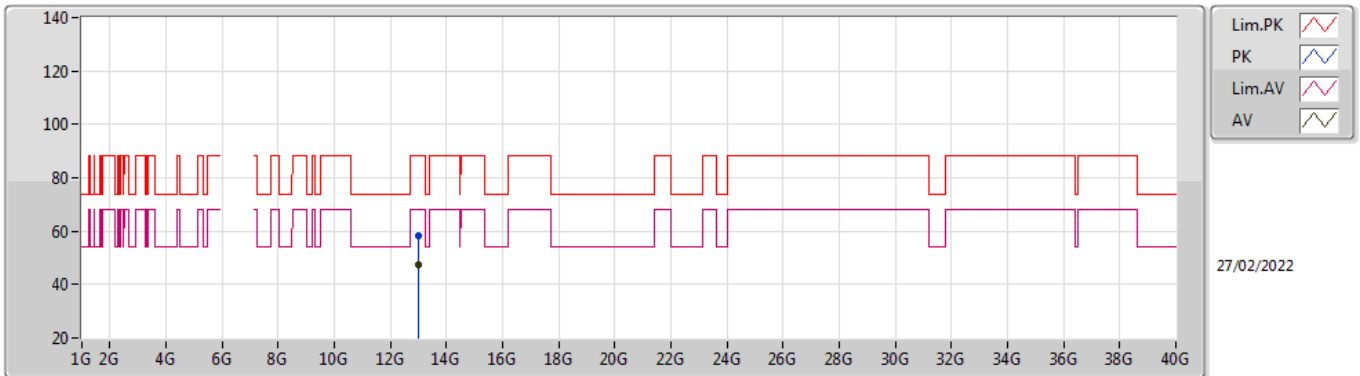

802.11ax HEW160_Nss1,(MCS0)_1TX

6505MHz Straddle 6.425-6.525GHz_TnomVnom

EUT X_1TX
Setting 79
01-A-E-2

Type	Freq (Hz)	Level (dBuV/m)	Limit (dBuV/m)	Margin (dB)	Raw (dBuV)	Dist (m)	Condition	Azimuth (°)	Height (m)	Comment	AF (dB)	CL (dB)	PA (dB)
PK	13.00058G	58.31	88.20	-29.89	40.88	3	Horizontal	340	2.12	-	39.60	9.45	31.62
RMS	13.0205G	47.17	68.20	-21.03	29.68	3	Horizontal	340	2.12	-	39.62	9.46	31.59