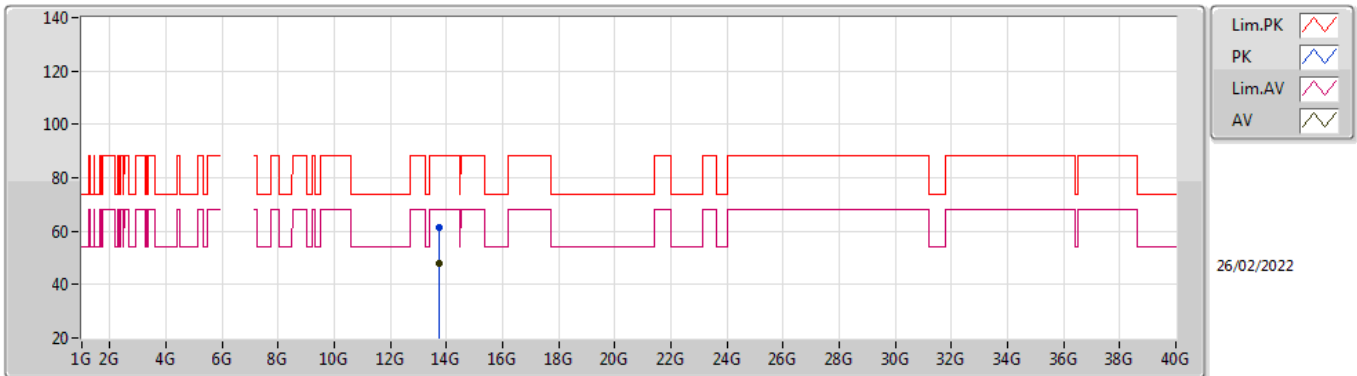

802.11ax HEW20_Nss1,(MCS0)_1TX

6855MHz_TnomVnom

EUT X_1TX
Setting 51
01-A-E-2

Type	Freq (Hz)	Level (dBuV/m)	Limit (dBuV/m)	Margin (dB)	Raw (dBuV)	Dist (m)	Condition	Azimuth (°)	Height (m)	Comment	AF (dB)	CL (dB)	PA (dB)
PK	13.71708G	61.57	88.20	-26.63	42.39	3	Horizontal	136	2.89	-	40.55	9.77	31.14
RMS	13.72278G	47.82	68.20	-20.38	28.61	3	Horizontal	136	2.89	-	40.57	9.78	31.14