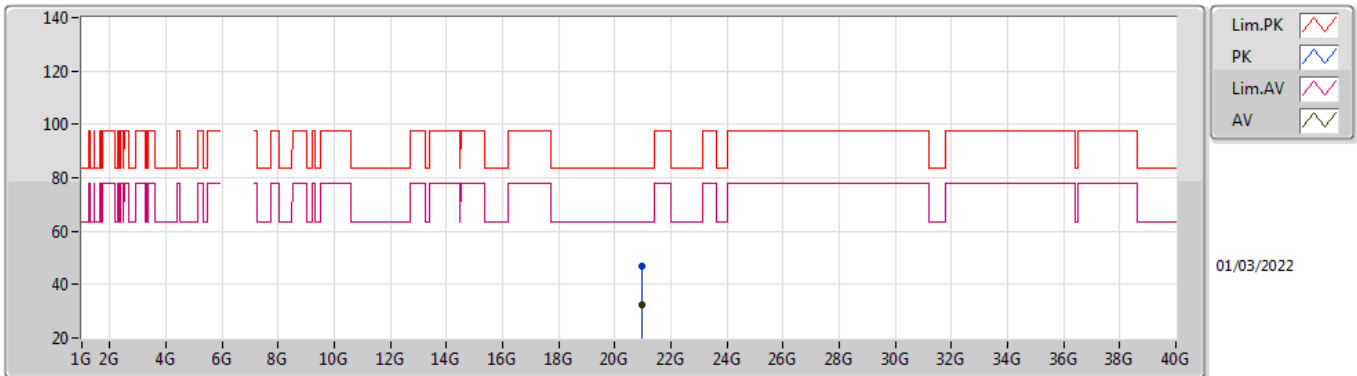

802.11ax HEW20_Nss1,(MCS0)_1TX

6995MHz_TnomVnom

EUT V_1TX
Setting 33
01-A-E-2

Type	Freq (Hz)	Level (dBuV/m)	Limit (dBuV/m)	Margin (dB)	Raw (dBuV)	Dist (m)	Condition	Azimuth (°)	Height (m)	Comment	AF (dB)	CL (dB)	PA (dB)
PK	20.98472G	46.96	83.54	-36.58	43.11	1	Horizontal	155	1.80	-	37.62	15.94	49.71
AV	20.98482G	32.64	63.54	-30.90	28.79	1	Horizontal	155	1.80	-	37.62	15.94	49.71