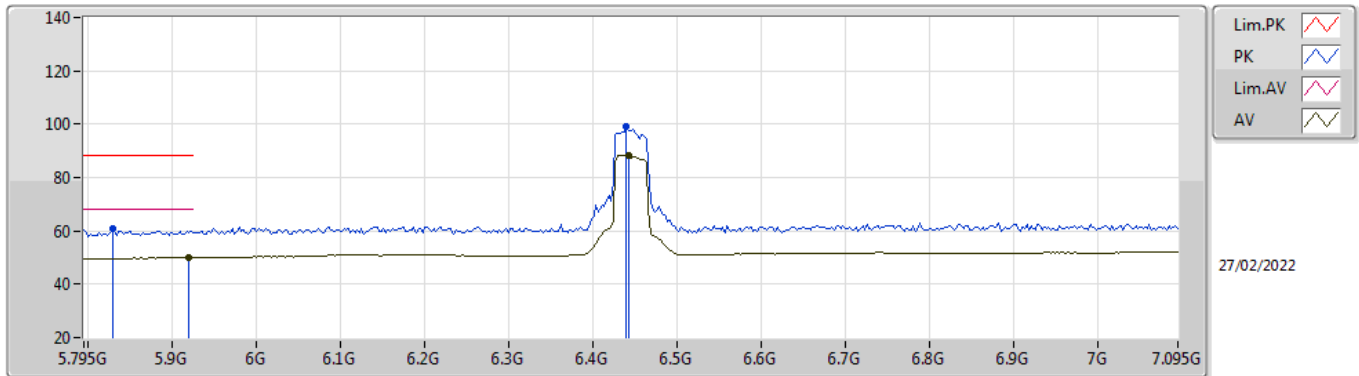

802.11ax HEW40_Nss1,(MCS0)_1TX

6445MHz_TnomVnom

EUT_X_1TX
Setting 60
01-A-E-2-10

Type	Freq (Hz)	Level (dBuV/m)	Limit (dBuV/m)	Margin (dB)	Raw (dBuV)	Dist (m)	Condition	Azimuth (°)	Height (m)	Comment	AF (dB)	CL (dB)	PA (dB)
PK	5.8288G	60.83	88.20	-27.37	52.53	3	Horizontal	226	1.77	-	34.63	6.60	32.93
RMS	5.9198G	50.08	68.20	-18.12	41.44	3	Horizontal	226	1.77	-	34.98	6.60	32.94
PK	6.4398G	98.93	Inf	-Inf	89.44	3	Horizontal	226	1.77	-	35.44	7.00	32.95
RMS	6.4424G	88.37	Inf	-Inf	78.89	3	Horizontal	226	1.77	-	35.43	7.00	32.95