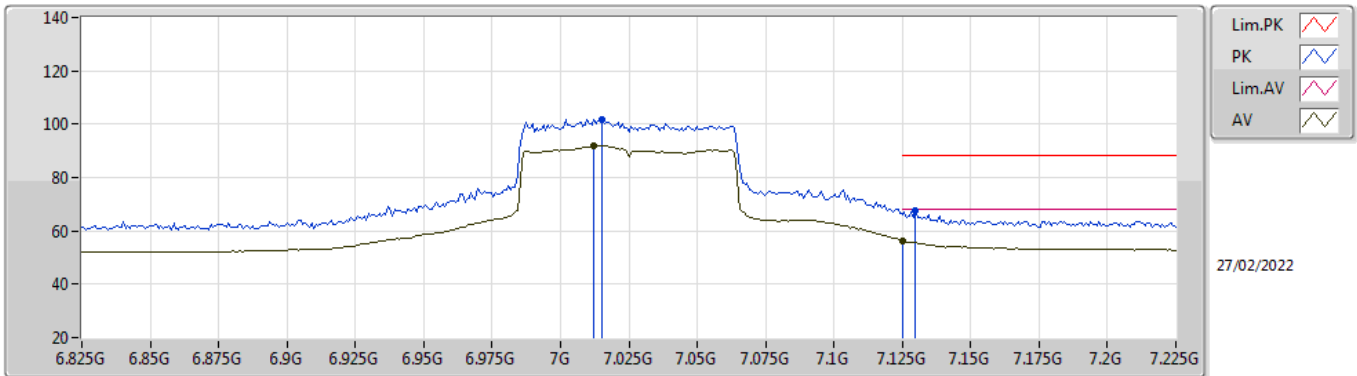

802.11ax HEW80_Nss1,(MCS0)_1TX

7025MHz_TnomVnom

EUT X_1TX
Setting 72
01-A-E-2-10

Type	Freq (Hz)	Level (dBuV/m)	Limit (dBuV/m)	Margin (dB)	Raw (dBuV)	Dist (m)	Condition	Azimuth (°)	Height (m)	Comment	AF (dB)	CL (dB)	PA (dB)
PK	7.0154G	101.83	Inf	-Inf	91.33	3	Horizontal	209	1.32	-	36.39	7.29	33.18
RMS	7.0122G	91.96	Inf	-Inf	81.49	3	Horizontal	209	1.32	-	36.37	7.29	33.19
PK	7.1298G	67.55	88.20	-20.65	56.71	3	Horizontal	209	1.32	-	36.74	7.24	33.14
RMS	7.125G	56.36	68.20	-11.84	45.56	3	Horizontal	209	1.32	-	36.70	7.24	33.14