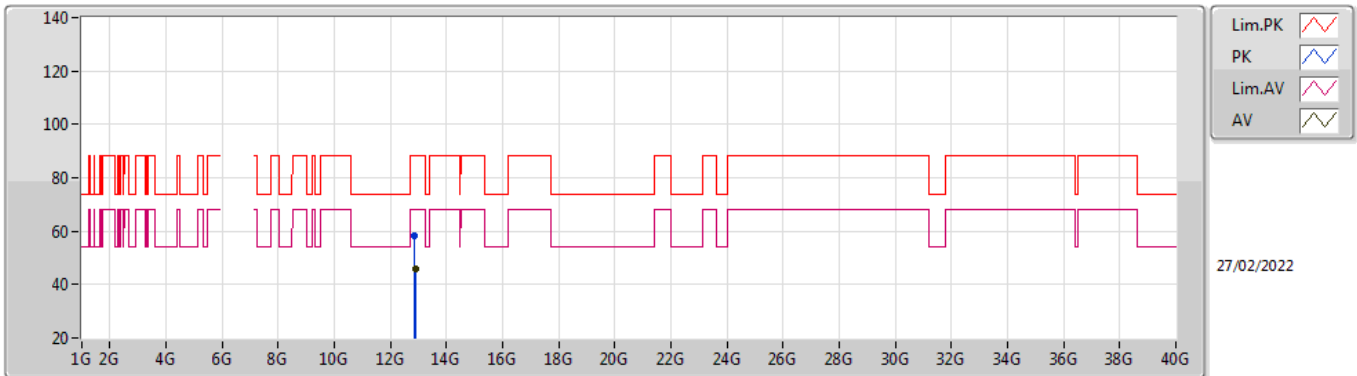

802.11ax HEW40_Nss1,(MCS0)_1TX

6445MHz_TnomVnom

EUT X_1TX
Setting 60
01-A-E-2

Type	Freq (Hz)	Level (dBuV/m)	Limit (dBuV/m)	Margin (dB)	Raw (dBuV)	Dist (m)	Condition	Azimuth (°)	Height (m)	Comment	AF (dB)	CL (dB)	PA (dB)
PK	12.87584G	58.41	88.20	-29.79	41.52	3	Vertical	311	2.58	-	39.28	9.39	31.78
RMS	12.88778G	45.97	68.20	-22.23	29.04	3	Vertical	311	2.58	-	39.29	9.40	31.76