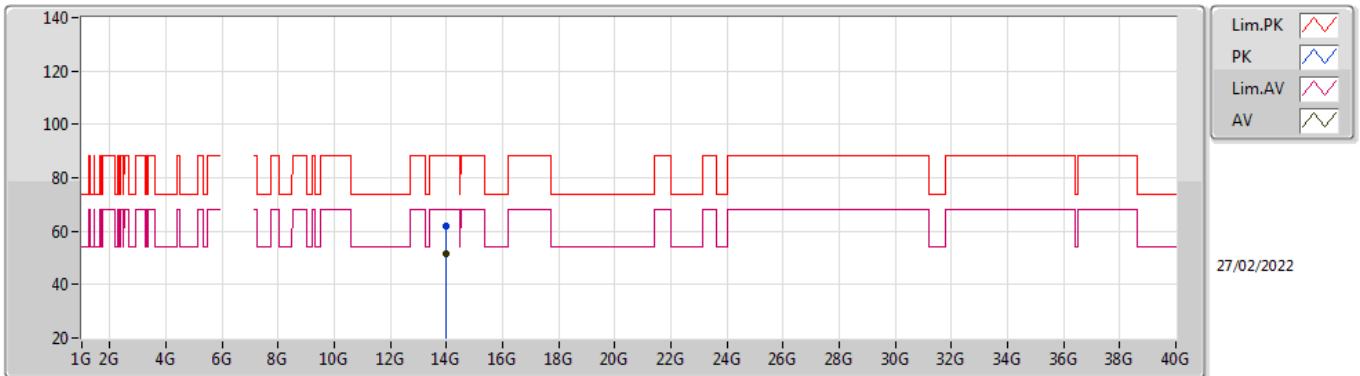

802.11ax HEW160_Nss1,(MCS0)_1TX

6985MHz_TnomVnom

EUT X_1TX
Setting 67
01-A-E-2

Type	Freq (Hz)	Level (dBuV/m)	Limit (dBuV/m)	Margin (dB)	Raw (dBuV)	Dist (m)	Condition	Azimuth (°)	Height (m)	Comment	AF (dB)	CL (dB)	PA (dB)
PK	13.98344G	62.15	88.20	-26.05	42.68	3	Vertical	43	1.29	-	40.90	9.89	31.32
RMS	13.98326G	51.48	68.20	-16.72	32.01	3	Vertical	43	1.29	-	40.90	9.89	31.32