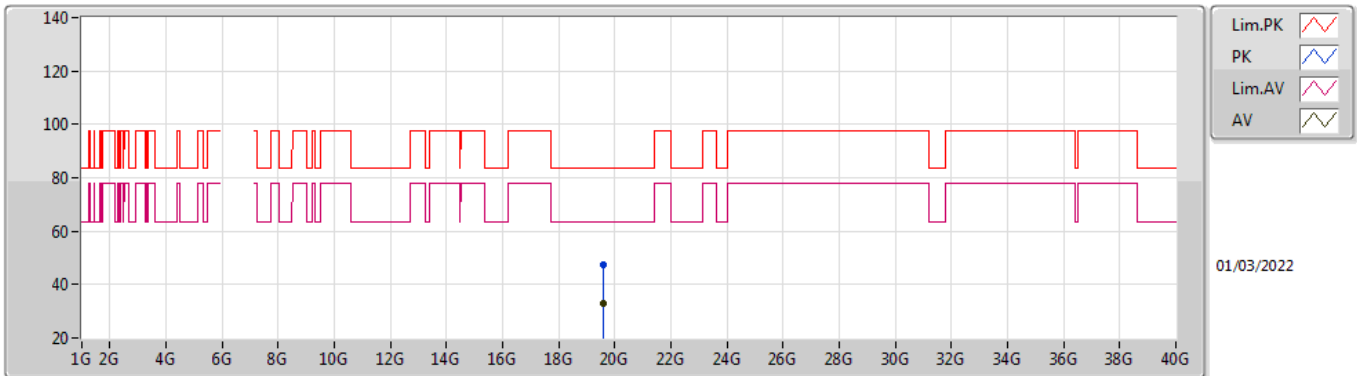

802.11ax HEW20_Nss1,(MCS0)_1TX

6535MHz_TnomVnom

EUT V_1TX
Setting 33
01-A-E-2

Type	Freq (Hz)	Level (dBuV/m)	Limit (dBuV/m)	Margin (dB)	Raw (dBuV)	Dist (m)	Condition	Azimuth (°)	Height (m)	Comment	AF (dB)	CL (dB)	PA (dB)
PK	19.60465G	47.29	83.54	-36.25	43.79	1	Vertical	39	1.84	-	37.86	15.34	49.70
AV	19.60451G	33.10	63.54	-30.44	29.60	1	Vertical	39	1.84	-	37.86	15.34	49.70