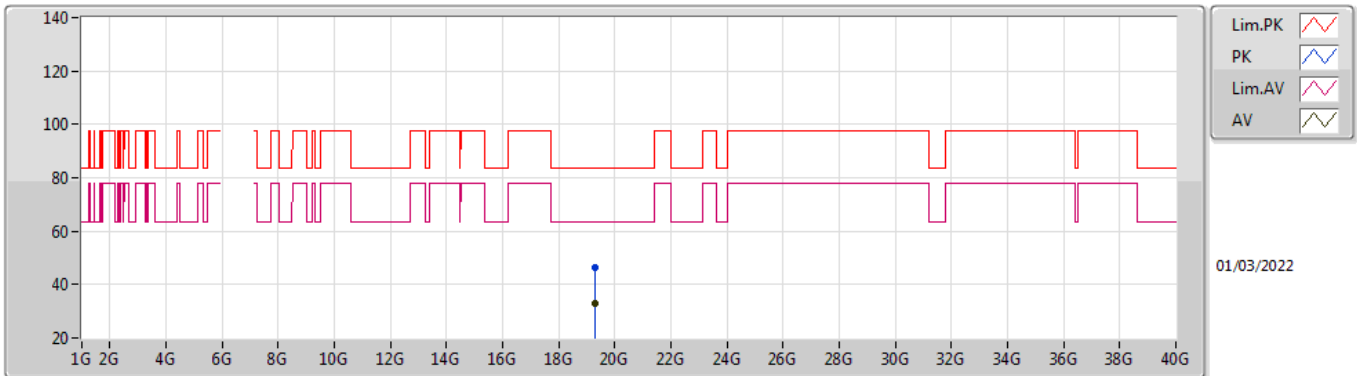

802.11ax HEW20_Nss1,(MCS0)_1TX

6435MHz_TnomVnom

EUT V_1TX
Setting 33
01-A-E-2

Type	Freq (Hz)	Level (dBuV/m)	Limit (dBuV/m)	Margin (dB)	Raw (dBuV)	Dist (m)	Condition	Azimuth (°)	Height (m)	Comment	AF (dB)	CL (dB)	PA (dB)
PK	19.30547G	46.62	83.54	-36.92	43.32	1	Horizontal	185	1.93	-	37.74	15.22	49.66
AV	19.3048G	32.73	63.54	-30.81	29.43	1	Horizontal	185	1.93	-	37.74	15.22	49.66