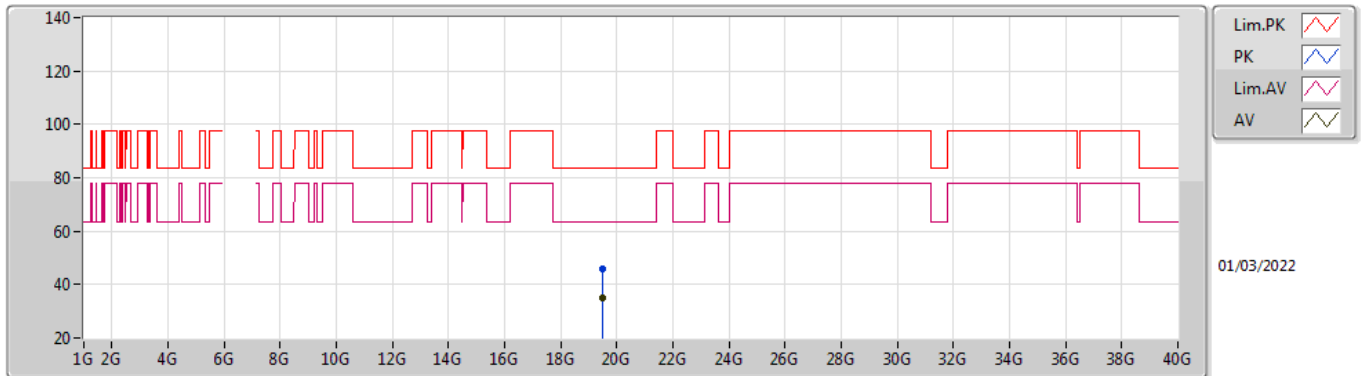

802.11ax HEW160_Nss1,(MCS0)_1TX

6505MHz Straddle 6.425-6.525GHz_TnomVnom

EUT X_1TX
Setting 79
01-A-E-2

Type	Freq (Hz)	Level (dBuV/m)	Limit (dBuV/m)	Margin (dB)	Raw (dBuV)	Dist (m)	Condition	Azimuth (°)	Height (m)	Comment	AF (dB)	CL (dB)	PA (dB)
PK	19.51484G	45.64	83.54	-37.90	42.14	1	Horizontal	157	1.93	-	37.89	15.31	49.70
AV	19.51465G	35.22	63.54	-28.32	31.72	1	Horizontal	157	1.93	-	37.89	15.31	49.70