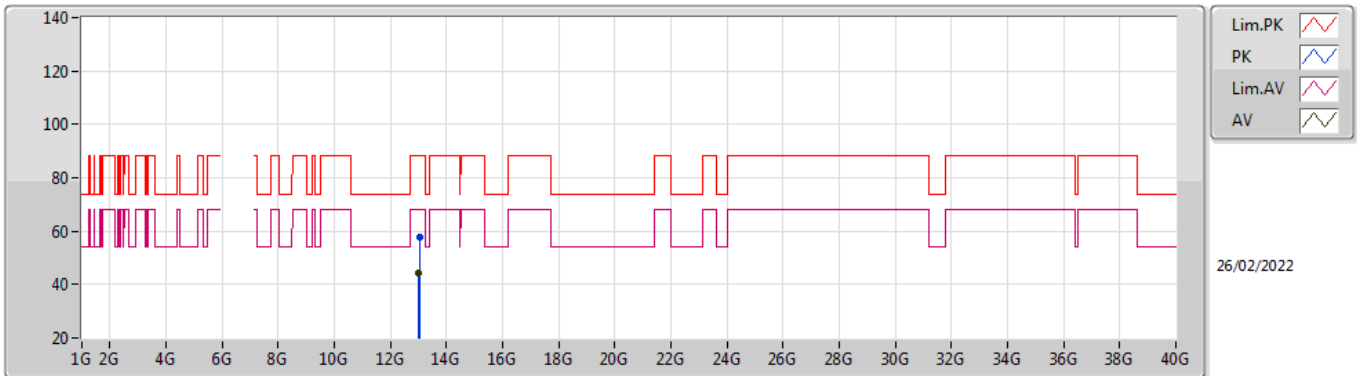

802.11ax HEW20_Nss1,(MCS0)_1TX

6515MHz_TnomVnom

EUT X_1TX
Setting 49
01-A-E-2

Type	Freq (Hz)	Level (dBuV/m)	Limit (dBuV/m)	Margin (dB)	Raw (dBuV)	Dist (m)	Condition	Azimuth (°)	Height (m)	Comment	AF (dB)	CL (dB)	PA (dB)
PK	13.03882G	57.78	88.20	-30.42	40.24	3	Vertical	120	1.41	-	39.64	9.47	31.57
RMS	13.01656G	44.14	68.20	-24.06	26.66	3	Vertical	120	1.41	-	39.62	9.46	31.60