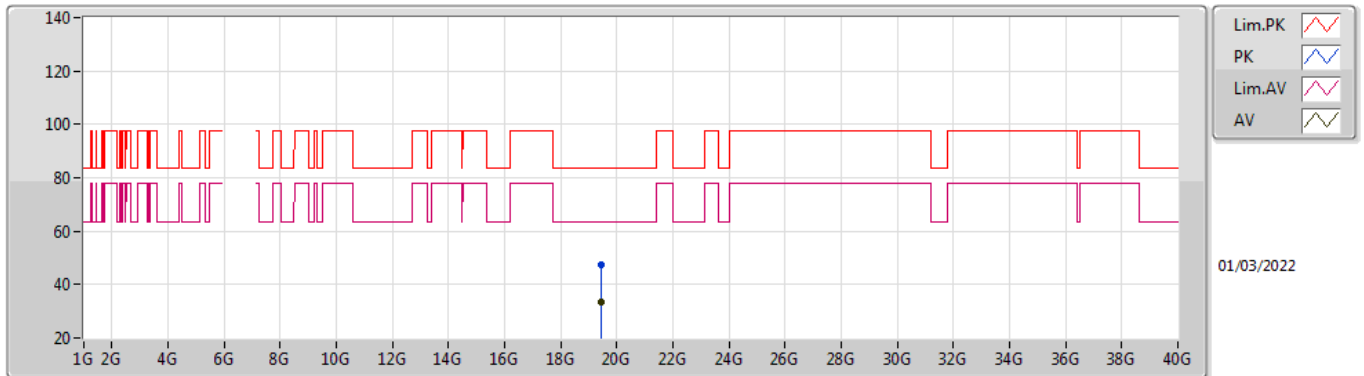

802.11ax HEW20_Nss1,(MCS0)_1TX

6475MHz_TnomVnom

EUT V_1TX
Setting 33
01-A-E-2

Type	Freq (Hz)	Level (dBuV/m)	Limit (dBuV/m)	Margin (dB)	Raw (dBuV)	Dist (m)	Condition	Azimuth (°)	Height (m)	Comment	AF (dB)	CL (dB)	PA (dB)
PK	19.42502G	47.17	83.54	-36.37	43.75	1	Horizontal	347	2.50	-	37.84	15.27	49.69
AV	19.42456G	33.35	63.54	-30.19	29.92	1	Horizontal	347	2.50	-	37.84	15.27	49.68