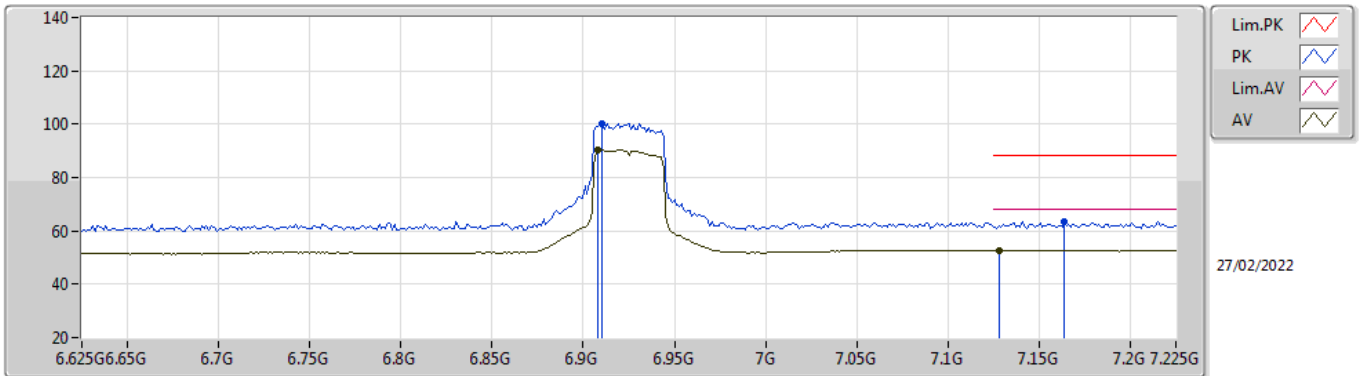

802.11ax HEW40_Nss1,(MCS0)_1TX

6925MHz_TnomVnom

EUT X_1TX
Setting 58
01-A-E-2-10

Type	Freq (Hz)	Level (dBuV/m)	Limit (dBuV/m)	Margin (dB)	Raw (dBuV)	Dist (m)	Condition	Azimuth (°)	Height (m)	Comment	AF (dB)	CL (dB)	PA (dB)
PK	6.9106G	100.38	Inf	-Inf	90.10	3	Horizontal	212	1.69	-	36.26	7.17	33.15
RMS	6.9082G	90.25	Inf	-Inf	79.99	3	Horizontal	212	1.69	-	36.25	7.16	33.15
PK	7.1638G	63.35	88.20	-24.85	52.30	3	Horizontal	212	1.69	-	36.96	7.22	33.13
RMS	7.1278G	52.70	68.20	-15.50	41.88	3	Horizontal	212	1.69	-	36.72	7.24	33.14