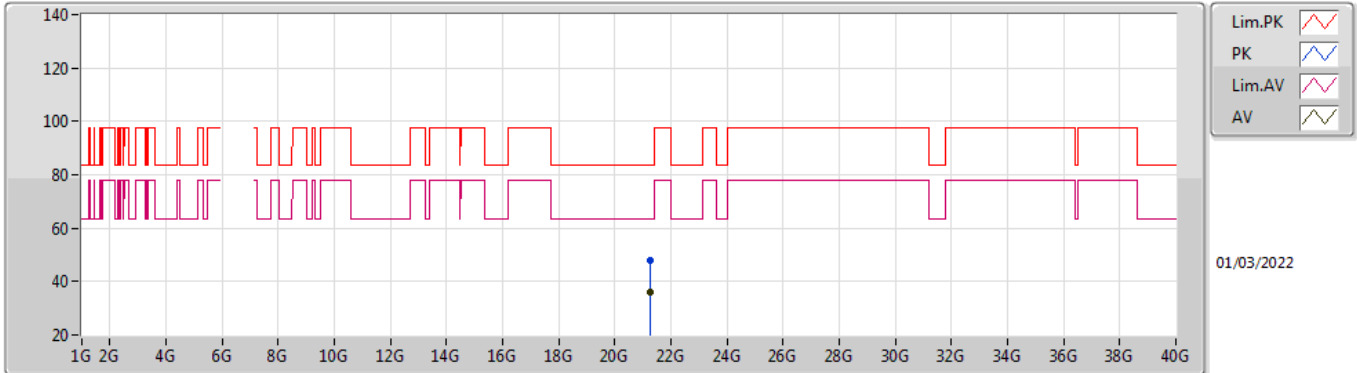

802.11ax HEW40_Nss1,(MCS0)_1TX

7085MHz_TnomVnom

EUT X_1TX
Setting 61
01-A-E-2

Type	Freq (Hz)	Level (dBuV/m)	Limit (dBuV/m)	Margin (dB)	Raw (dBuV)	Dist (m)	Condition	Azimuth (°)	Height (m)	Comment	AF (dB)	CL (dB)	PA (dB)
PK	21.25487G	47.76	83.54	-35.78	43.74	1	Vertical	64	1.56	-	37.61	16.06	49.65
AV	21.25523G	35.92	63.54	-27.62	31.90	1	Vertical	64	1.56	-	37.61	16.06	49.65