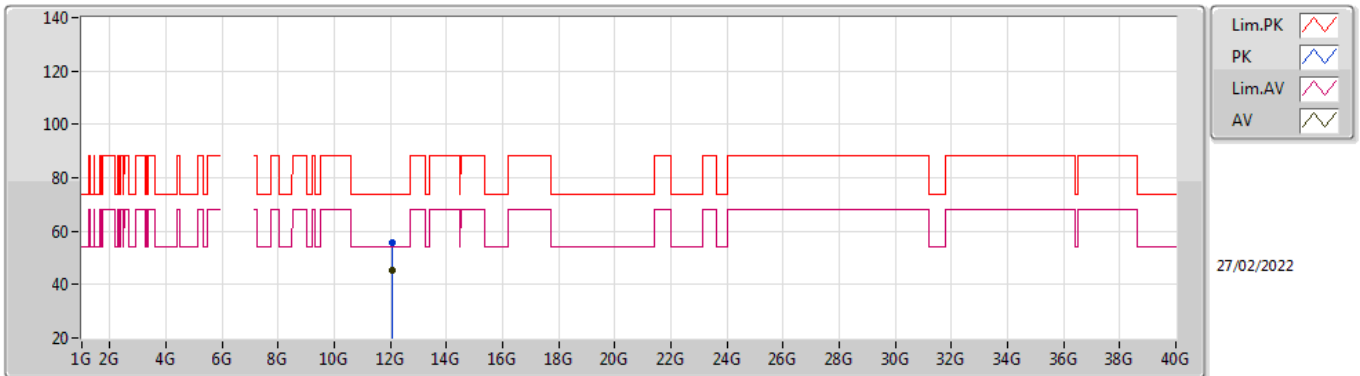

802.11ax HEW160_Nss1,(MCS0)_1TX

6025MHz_TnomVnom

EUT X_1TX
Setting 68
01-A-E-2

Type	Freq (Hz)	Level (dBuV/m)	Limit (dBuV/m)	Margin (dB)	Raw (dBuV)	Dist (m)	Condition	Azimuth (°)	Height (m)	Comment	AF (dB)	CL (dB)	PA (dB)
PK	12.05366G	55.79	74.00	-18.21	41.03	3	Vertical	146	2.59	-	38.55	9.02	32.81
AV	12.05048G	45.21	54.00	-8.79	30.46	3	Vertical	146	2.59	-	38.55	9.02	32.82