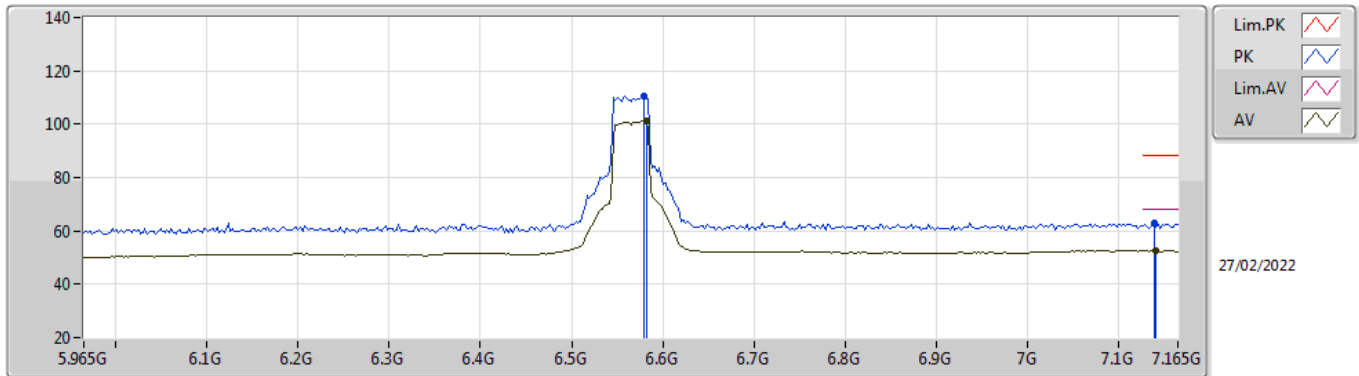

802.11ax HEW40_Nss1,(MCS0)_1TX

6565MHz_TnomVnom

EUT X_1TX
Setting 60
01-A-E-2-10

Type	Freq (Hz)	Level (dBuV/m)	Limit (dBuV/m)	Margin (dB)	Raw (dBuV)	Dist (m)	Condition	Azimuth (°)	Height (m)	Comment	AF (dB)	CL (dB)	PA (dB)
PK	6.5794G	110.56	Inf	-Inf	100.69	3	Vertical	226	1.94	-	35.86	7.00	32.99
RMS	6.5818G	101.25	Inf	-Inf	91.38	3	Vertical	226	1.94	-	35.86	7.00	32.99
PK	7.1386G	62.72	88.20	-25.48	51.82	3	Vertical	226	1.94	-	36.81	7.23	33.14
RMS	7.141G	52.53	68.20	-15.67	41.61	3	Vertical	226	1.94	-	36.83	7.23	33.14