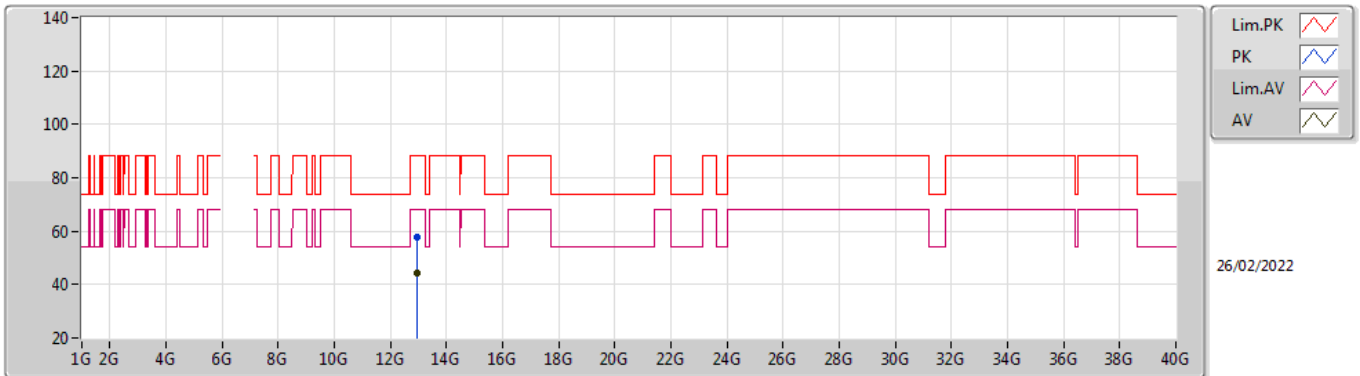

802.11ax HEW20_Nss1,(MCS0)_1TX

6475MHz_TnomVnom

EUT X_1TX
Setting 49
01-A-E-2

Type	Freq (Hz)	Level (dBuV/m)	Limit (dBuV/m)	Margin (dB)	Raw (dBuV)	Dist (m)	Condition	Azimuth (°)	Height (m)	Comment	AF (dB)	CL (dB)	PA (dB)
PK	12.95288G	57.68	88.20	-30.52	40.47	3	Horizontal	175	1.06	-	39.46	9.43	31.68
RMS	12.9356G	44.10	68.20	-24.10	26.97	3	Horizontal	175	1.06	-	39.41	9.42	31.70