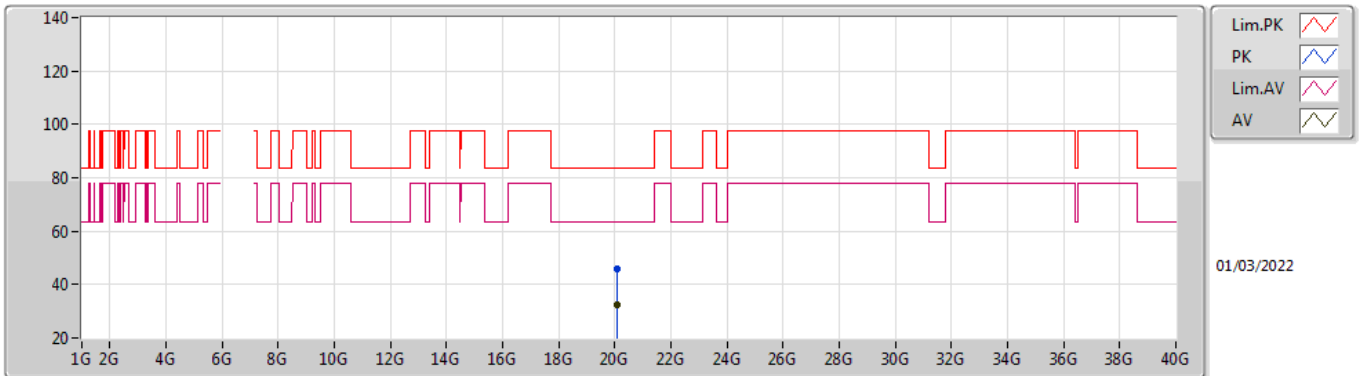

802.11ax HEW20_Nss1,(MCS0)_1TX

6695MHz_TnomVnom

EUT Y_1TX
Setting 35
01-A-E-2

Type	Freq (Hz)	Level (dBuV/m)	Limit (dBuV/m)	Margin (dB)	Raw (dBuV)	Dist (m)	Condition	Azimuth (°)	Height (m)	Comment	AF (dB)	CL (dB)	PA (dB)
PK	20.08538G	46.08	83.54	-37.46	42.80	1	Vertical	139	1.62	-	37.47	15.54	49.73
AV	20.08456G	32.46	63.54	-31.08	29.18	1	Vertical	139	1.62	-	37.47	15.54	49.73