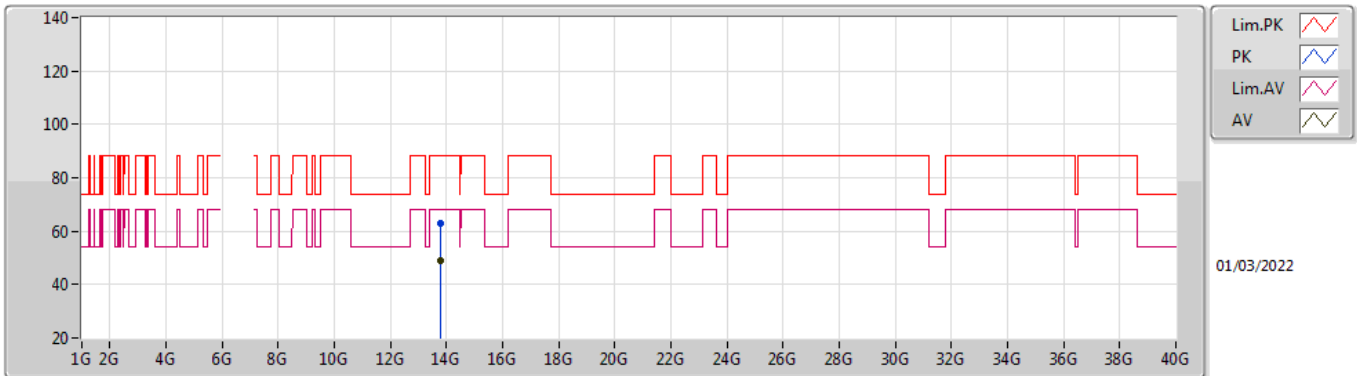

802.11ax HEW20_Nss1,(MCS0)_1TX

6895MHz_TnomVnom

EUT V_1TX
Setting 36
01-A-K-3

Type	Freq (Hz)	Level (dBuV/m)	Limit (dBuV/m)	Margin (dB)	Raw (dBuV)	Dist (m)	Condition	Azimuth (°)	Height (m)	Comment	AF (dB)	CL (dB)	PA (dB)
PK	13.78985G	63.13	88.20	-25.07	43.74	3	Vertical	123	2.57	-	40.77	9.81	31.19
RMS	13.7905G	48.73	68.20	-19.47	29.34	3	Vertical	123	2.57	-	40.77	9.81	31.19