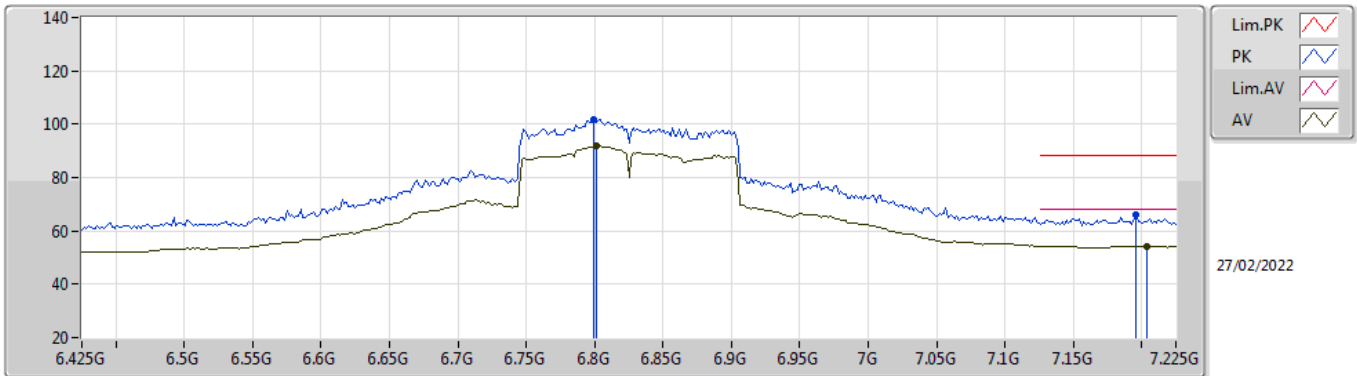

802.11ax HEW160_Nss1,(MCS0)_1TX

6825MHz Straddle 6.525-6.875GHz_TnomVnom

EUT_X_1TX
Setting 83
01-A-E-2-10

Type	Freq (Hz)	Level (dBuV/m)	Limit (dBuV/m)	Margin (dB)	Raw (dBuV)	Dist (m)	Condition	Azimuth (°)	Height (m)	Comment	AF (dB)	CL (dB)	PA (dB)
PK	6.7994G	101.93	Inf	-Inf	91.82	3	Horizontal	228	1.80	-	36.20	7.00	33.09
RMS	6.801G	92.00	Inf	-Inf	81.88	3	Horizontal	228	1.80	-	36.21	7.00	33.09
PK	7.1962G	65.85	88.20	-22.35	54.69	3	Horizontal	228	1.80	-	37.08	7.20	33.12
RMS	7.2042G	54.35	68.20	-13.85	43.17	3	Horizontal	228	1.80	-	37.10	7.20	33.12