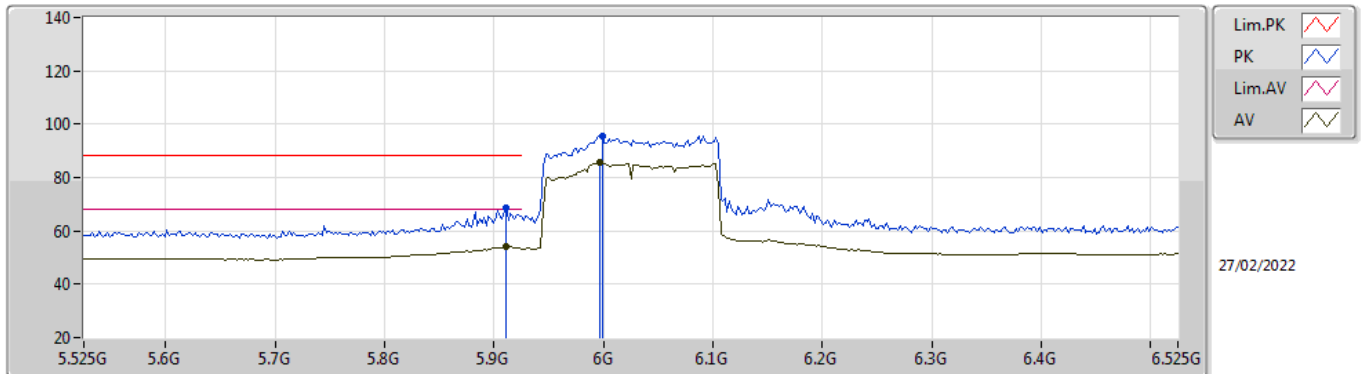

802.11ax HEW160_Nss1,(MCS0)_1TX

6025MHz_TnomVnom

EUT X_1TX
Setting 68
01-A-E-2-10

Type	Freq (Hz)	Level (dBuV/m)	Limit (dBuV/m)	Margin (dB)	Raw (dBuV)	Dist (m)	Condition	Azimuth (°)	Height (m)	Comment	AF (dB)	CL (dB)	PA (dB)
PK	5.911G	68.63	88.20	-19.57	60.03	3	Horizontal	219	1.55	-	34.94	6.60	32.94
RMS	5.911G	54.19	68.20	-14.01	45.59	3	Horizontal	219	1.55	-	34.94	6.60	32.94
PK	5.999G	95.63	Inf	-Inf	86.68	3	Horizontal	219	1.55	-	35.30	6.60	32.95
RMS	5.997G	85.58	Inf	-Inf	76.64	3	Horizontal	219	1.55	-	35.29	6.60	32.95