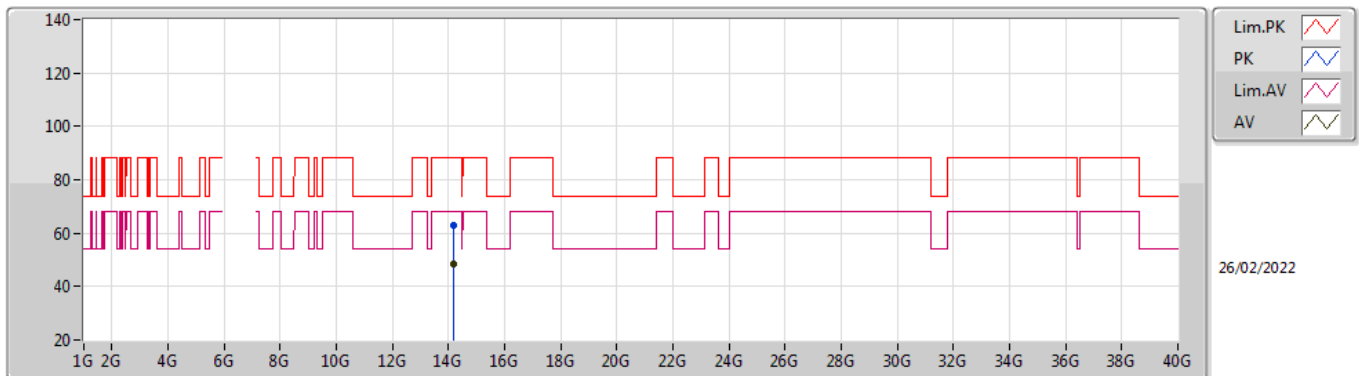

802.11ax HEW20_Nss1,(MCS0)_1TX

7095MHz_TnomVnom

EUT X_1TX
Setting 52
01-A-E-2

Type	Freq (Hz)	Level (dBuV/m)	Limit (dBuV/m)	Margin (dB)	Raw (dBuV)	Dist (m)	Condition	Azimuth (°)	Height (m)	Comment	AF (dB)	CL (dB)	PA (dB)
PK	14.1783G	62.74	88.20	-25.46	43.47	3	Horizontal	266	2.56	-	40.82	9.95	31.50
RMS	14.18394G	48.27	68.20	-19.93	29.00	3	Horizontal	266	2.56	-	40.82	9.96	31.51