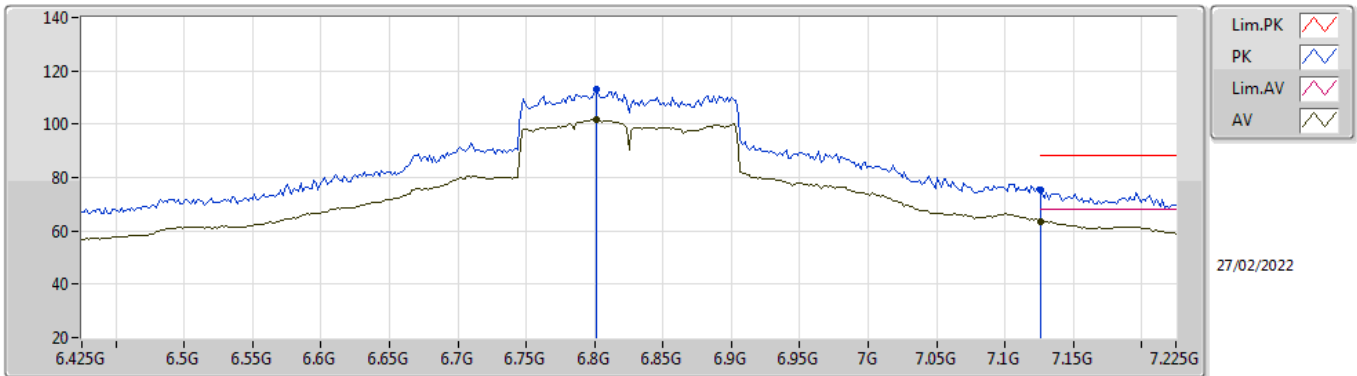

802.11ax HEW160_Nss1,(MCS0)_1TX

6825MHz Straddle 6.525-6.875GHz_TnomVnom

EUT_X_1TX
Setting 83
01-A-E-2-10

Type	Freq (Hz)	Level (dBuV/m)	Limit (dBuV/m)	Margin (dB)	Raw (dBuV)	Dist (m)	Condition	Azimuth (°)	Height (m)	Comment	AF (dB)	CL (dB)	PA (dB)
PK	6.801G	112.94	Inf	-Inf	102.82	3	Vertical	226	1.89	-	36.21	7.00	33.09
RMS	6.801G	101.76	Inf	-Inf	91.64	3	Vertical	226	1.89	-	36.21	7.00	33.09
PK	7.1258G	75.38	88.20	-12.82	64.57	3	Vertical	226	1.89	-	36.71	7.24	33.14
RMS	7.1258G	63.55	68.20	-4.65	52.74	3	Vertical	226	1.89	-	36.71	7.24	33.14