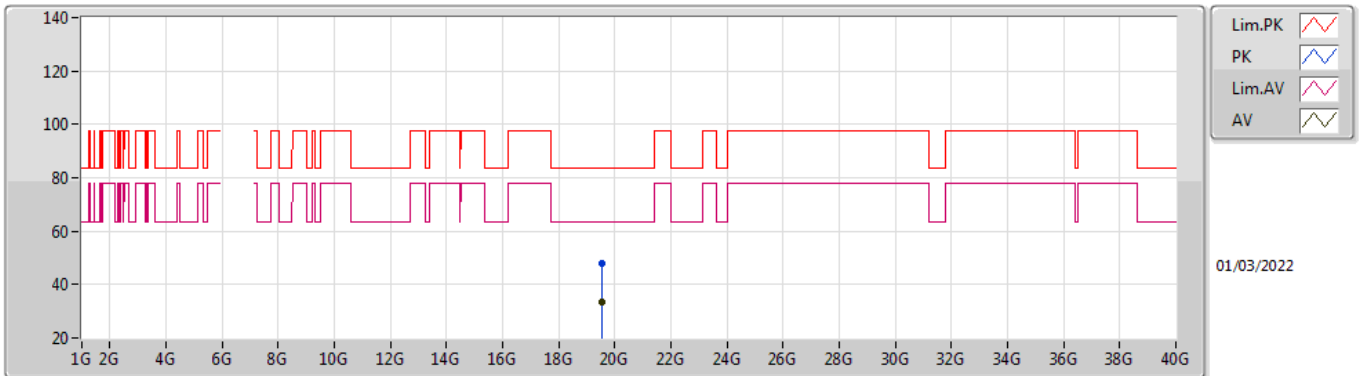

802.11ax HEW20_Nss1,(MCS0)_1TX

6515MHz_TnomVnom

EUT V_1TX
Setting 33
01-A-E-2

Type	Freq (Hz)	Level (dBuV/m)	Limit (dBuV/m)	Margin (dB)	Raw (dBuV)	Dist (m)	Condition	Azimuth (°)	Height (m)	Comment	AF (dB)	CL (dB)	PA (dB)
PK	19.545G	47.69	83.54	-35.85	44.19	1	Vertical	318	1.70	-	37.88	15.32	49.70
AV	19.54467G	33.63	63.54	-29.91	30.13	1	Vertical	318	1.70	-	37.88	15.32	49.70