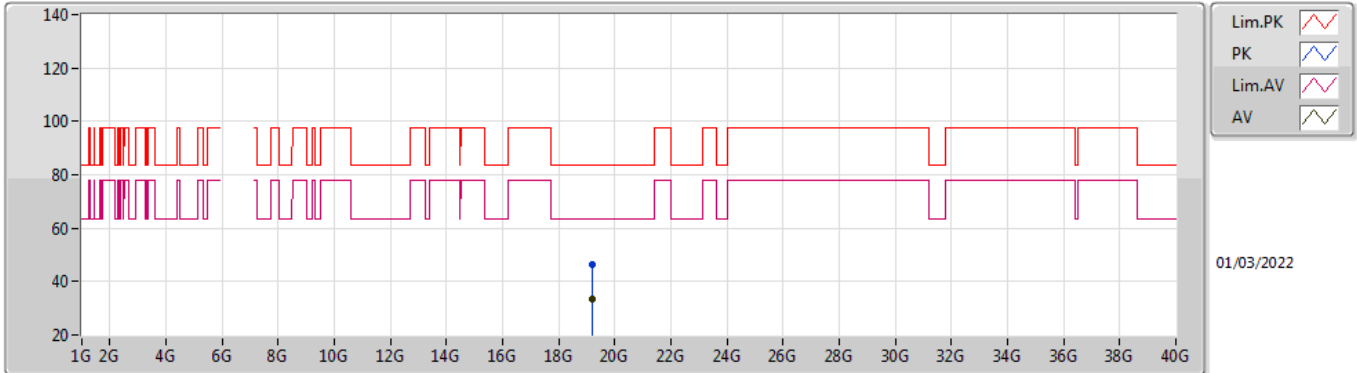

802.11ax HEW40_Nss1,(MCS0)_1TX

6405MHz_TnomVnom

EUT X_1TX
Setting 57
01-A-E-2

Type	Freq (Hz)	Level (dBuV/m)	Limit (dBuV/m)	Margin (dB)	Raw (dBuV)	Dist (m)	Condition	Azimuth (°)	Height (m)	Comment	AF (dB)	CL (dB)	PA (dB)
PK	19.21544G	46.34	83.54	-37.20	43.05	1	Horizontal	223	1.42	-	37.74	15.19	49.64
AV	19.2155G	33.30	63.54	-30.24	30.01	1	Horizontal	223	1.42	-	37.74	15.19	49.64