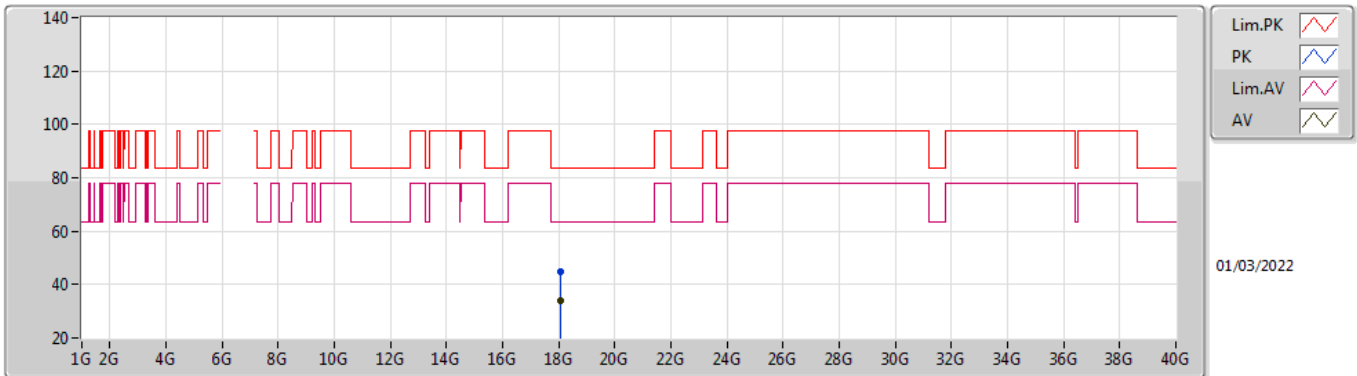

802.11ax HEW160_Nss1,(MCS0)_1TX

6025MHz_TnomVnom

EUT X_1TX
Setting 68
01-A-E-2

Type	Freq (Hz)	Level (dBuV/m)	Limit (dBuV/m)	Margin (dB)	Raw (dBuV)	Dist (m)	Condition	Azimuth (°)	Height (m)	Comment	AF (dB)	CL (dB)	PA (dB)
PK	18.07465G	45.04	83.54	-38.50	42.94	1	Vertical	246	1.01	-	37.64	14.73	50.27
AV	18.07527G	34.16	63.54	-29.38	32.06	1	Vertical	246	1.01	-	37.64	14.73	50.27