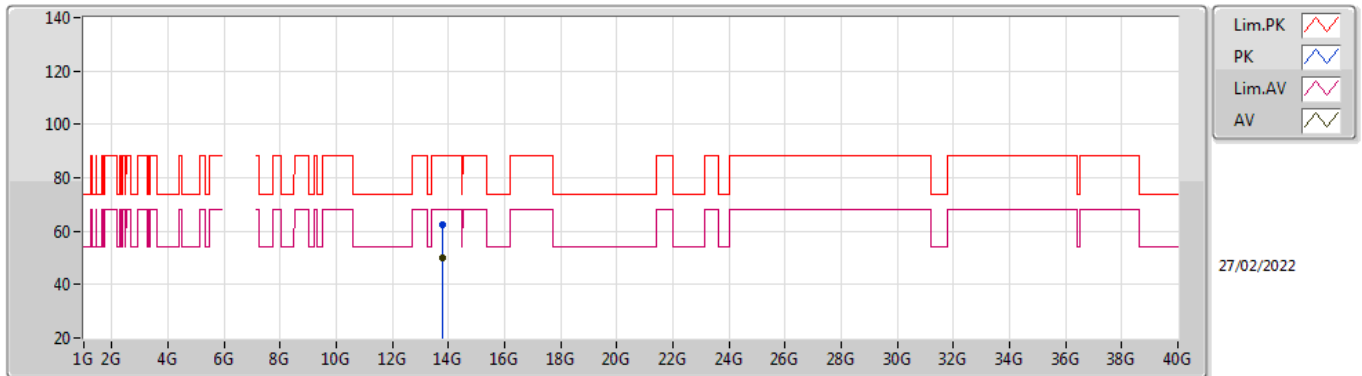

802.11ax HEW40_Nss1,(MCS0)_1TX

6885MHz Straddle 6.525-6.875GHz_TnomVnom

EUT X_1TX
Setting 62
01-A-E-2

Type	Freq (Hz)	Level (dBuV/m)	Limit (dBuV/m)	Margin (dB)	Raw (dBuV)	Dist (m)	Condition	Azimuth (°)	Height (m)	Comment	AF (dB)	CL (dB)	PA (dB)
PK	13.77066G	62.64	88.20	-25.56	43.30	3	Horizontal	228	2.31	-	40.71	9.80	31.17
RMS	13.7715G	49.84	68.20	-18.36	30.50	3	Horizontal	228	2.31	-	40.71	9.80	31.17