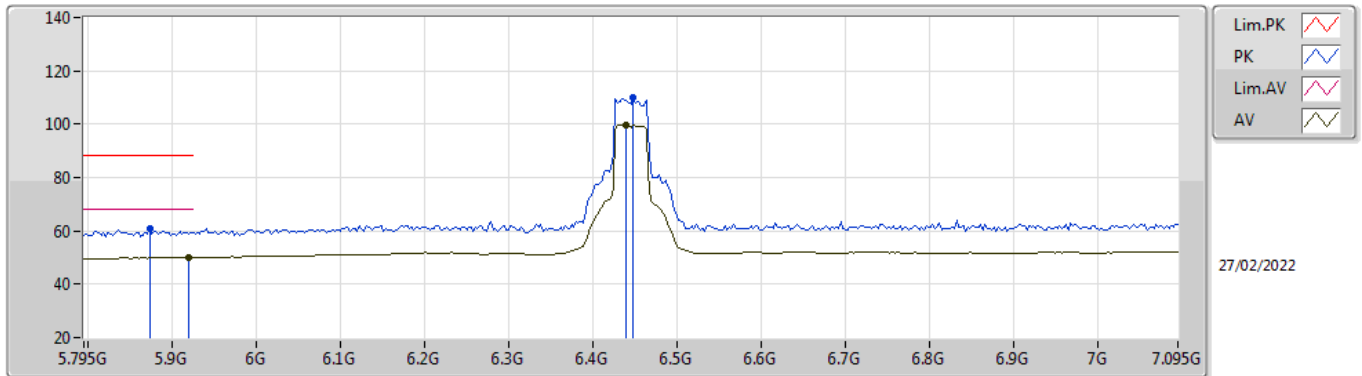

802.11ax HEW40_Nss1,(MCS0)_1TX

6445MHz_TnomVnom

EUT_X_1TX
Setting 60
01-A-E-2-10

Type	Freq (Hz)	Level (dBuV/m)	Limit (dBuV/m)	Margin (dB)	Raw (dBuV)	Dist (m)	Condition	Azimuth (°)	Height (m)	Comment	AF (dB)	CL (dB)	PA (dB)
PK	5.873G	61.10	88.20	-27.10	52.59	3	Vertical	227	1.97	-	34.85	6.60	32.94
RMS	5.9198G	50.23	68.20	-17.97	41.59	3	Vertical	227	1.97	-	34.98	6.60	32.94
PK	6.4476G	109.77	Inf	-Inf	100.31	3	Vertical	227	1.97	-	35.41	7.00	32.95
RMS	6.4398G	99.88	Inf	-Inf	90.39	3	Vertical	227	1.97	-	35.44	7.00	32.95