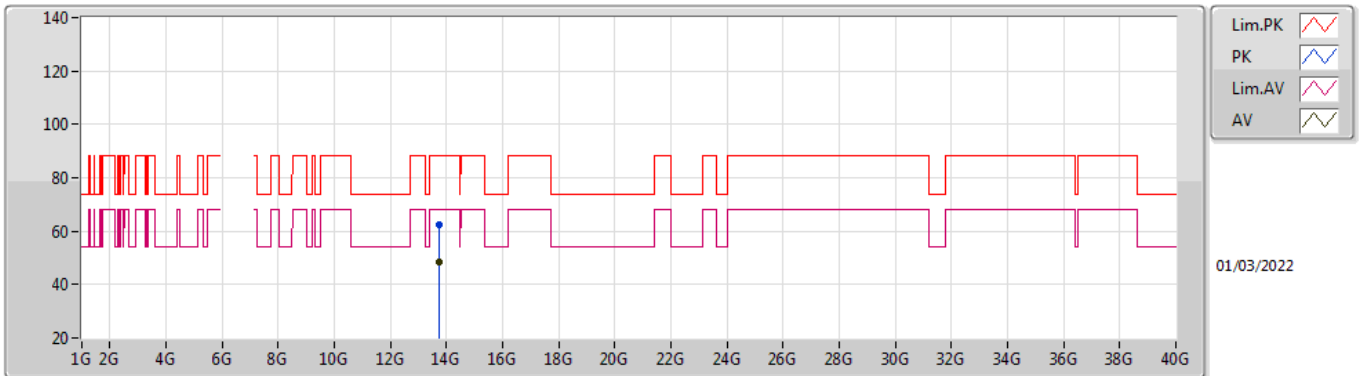

802.11ax HEW20_Nss1,(MCS0)_1TX

6875MHz Straddle 6.525-6.875GHz_TnomVnom

EUT Y_1TX
Setting 36
01-A-K-3

Type	Freq (Hz)	Level (dBuV/m)	Limit (dBuV/m)	Margin (dB)	Raw (dBuV)	Dist (m)	Condition	Azimuth (°)	Height (m)	Comment	AF (dB)	CL (dB)	PA (dB)
PK	13.74994G	62.21	88.20	-25.99	42.93	3	Vertical	331	1.33	-	40.65	9.79	31.16
RMS	13.74953G	48.19	68.20	-20.01	28.91	3	Vertical	331	1.33	-	40.65	9.79	31.16