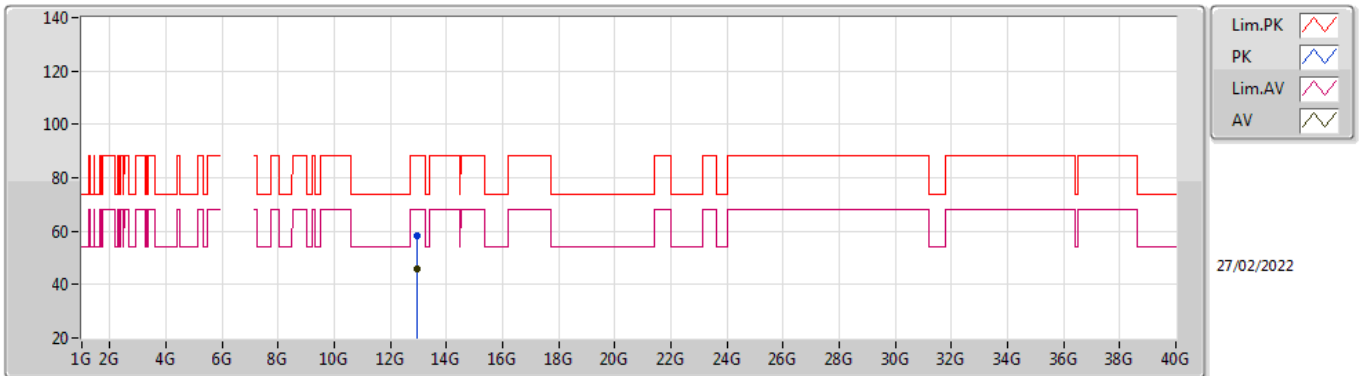

802.11ax HEW40_Nss1,(MCS0)_1TX

6485MHz_TnomVnom

EUT X_1TX
Setting 61
01-A-E-2

Type	Freq (Hz)	Level (dBuV/m)	Limit (dBuV/m)	Margin (dB)	Raw (dBuV)	Dist (m)	Condition	Azimuth (°)	Height (m)	Comment	AF (dB)	CL (dB)	PA (dB)
PK	12.9577G	58.14	88.20	-30.06	40.91	3	Horizontal	95	2.50	-	39.47	9.43	31.67
RMS	12.97372G	46.01	68.20	-22.19	28.70	3	Horizontal	95	2.50	-	39.52	9.44	31.65