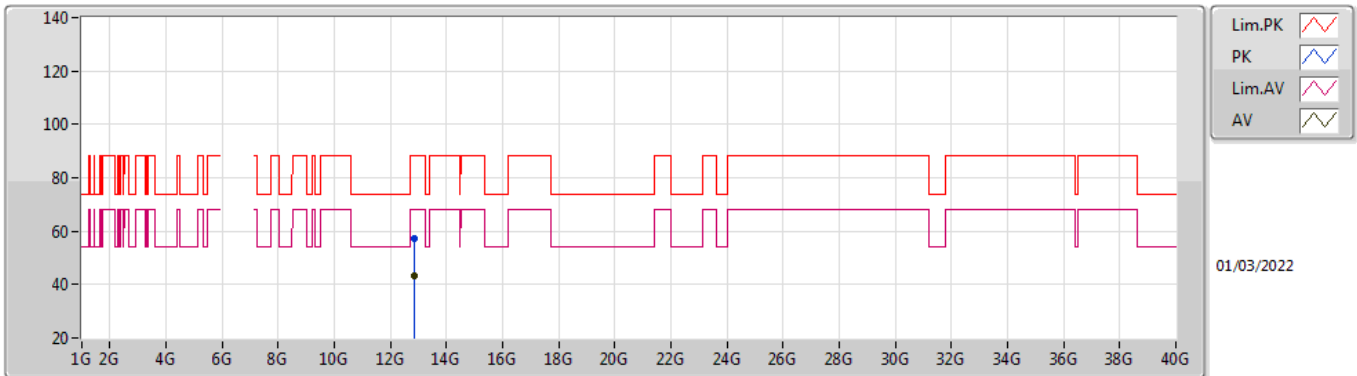

802.11ax HEW20_Nss1,(MCS0)_1TX

6415MHz_TnomVnom

EUT V_1TX
Setting 31
01-A-B-2

Type	Freq (Hz)	Level (dBuV/m)	Limit (dBuV/m)	Margin (dB)	Raw (dBuV)	Dist (m)	Condition	Azimuth (°)	Height (m)	Comment	AF (dB)	CL (dB)	PA (dB)
PK	12.82951G	57.32	88.20	-30.88	40.56	3	Horizontal	357	2.31	-	39.23	9.37	31.84
RMS	12.82962G	43.24	68.20	-24.96	26.48	3	Horizontal	357	2.31	-	39.23	9.37	31.84