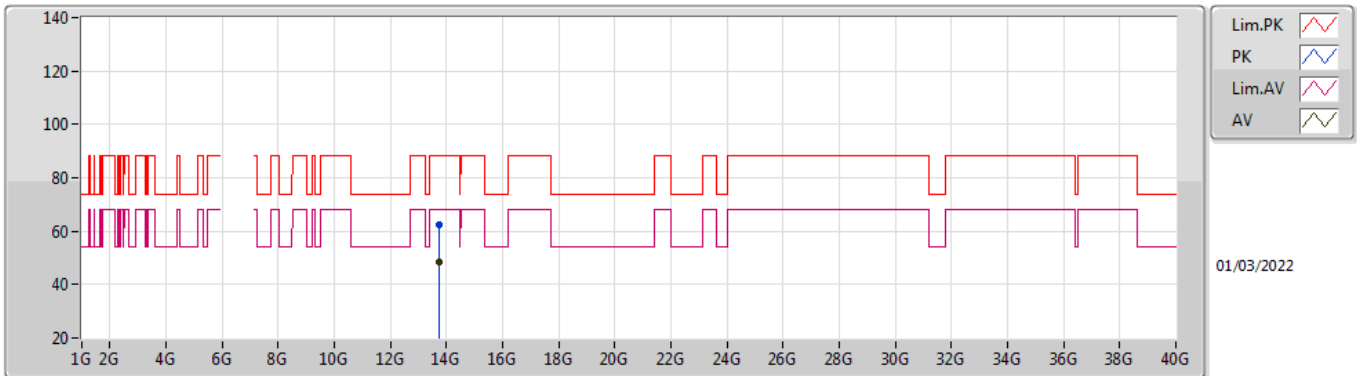

802.11ax HEW20_Nss1,(MCS0)_1TX

6875MHz Straddle 6.525-6.875GHz_TnomVnom

EUT V_1TX
Setting 36
01-A-K-3

Type	Freq (Hz)	Level (dBuV/m)	Limit (dBuV/m)	Margin (dB)	Raw (dBuV)	Dist (m)	Condition	Azimuth (°)	Height (m)	Comment	AF (dB)	CL (dB)	PA (dB)
PK	13.75041G	62.42	88.20	-25.78	43.14	3	Horizontal	207	2.63	-	40.65	9.79	31.16
RMS	13.74951G	48.23	68.20	-19.97	28.95	3	Horizontal	207	2.63	-	40.65	9.79	31.16