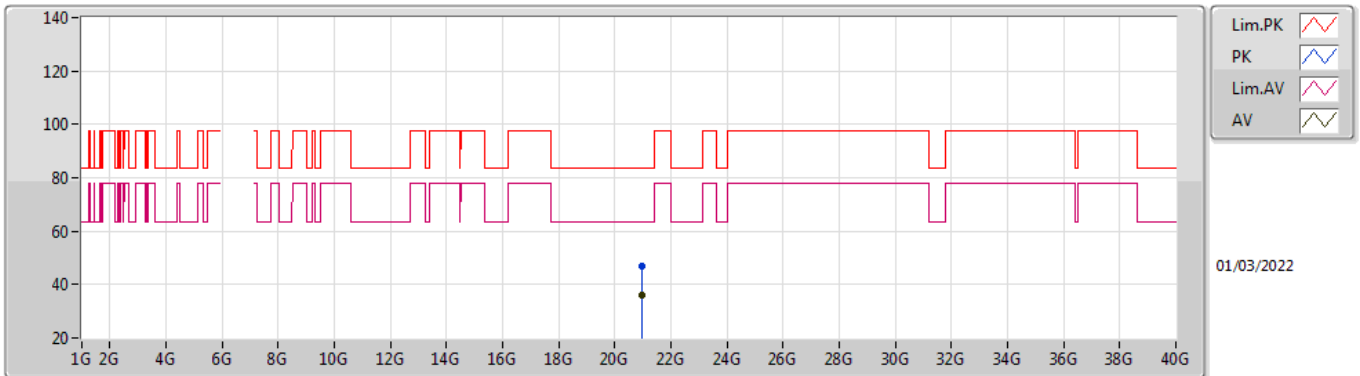

802.11ax HEW160_Nss1,(MCS0)_1TX

6985MHz_TnomVnom

EUT X_1TX
Setting 67
01-A-E-2

Type	Freq (Hz)	Level (dBuV/m)	Limit (dBuV/m)	Margin (dB)	Raw (dBuV)	Dist (m)	Condition	Azimuth (°)	Height (m)	Comment	AF (dB)	CL (dB)	PA (dB)
PK	20.95505G	47.08	83.54	-36.46	43.20	1	Vertical	301	2.67	-	37.67	15.93	49.72
AV	20.95516G	36.25	63.54	-27.29	32.37	1	Vertical	301	2.67	-	37.67	15.93	49.72