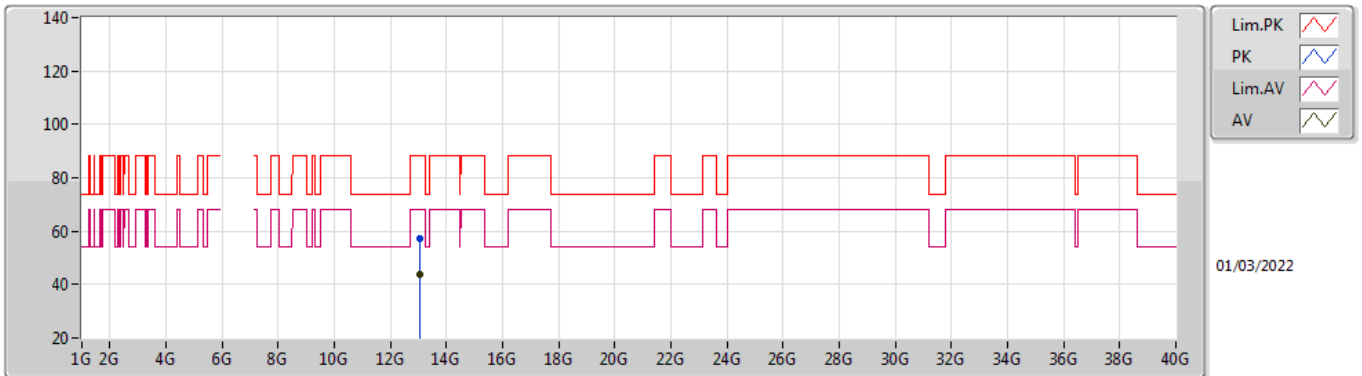

802.11ax HEW20_Nss1,(MCS0)_1TX

6515MHz_TnomVnom

EUT V_1TX
Setting 33
01-A-K-3

Type	Freq (Hz)	Level (dBuV/m)	Limit (dBuV/m)	Margin (dB)	Raw (dBuV)	Dist (m)	Condition	Azimuth (°)	Height (m)	Comment	AF (dB)	CL (dB)	PA (dB)
PK	13.02997G	57.47	88.20	-30.73	39.96	3	Vertical	103	1.39	-	39.63	9.46	31.58
RMS	13.03039G	43.73	68.20	-24.47	26.22	3	Vertical	103	1.39	-	39.63	9.46	31.58