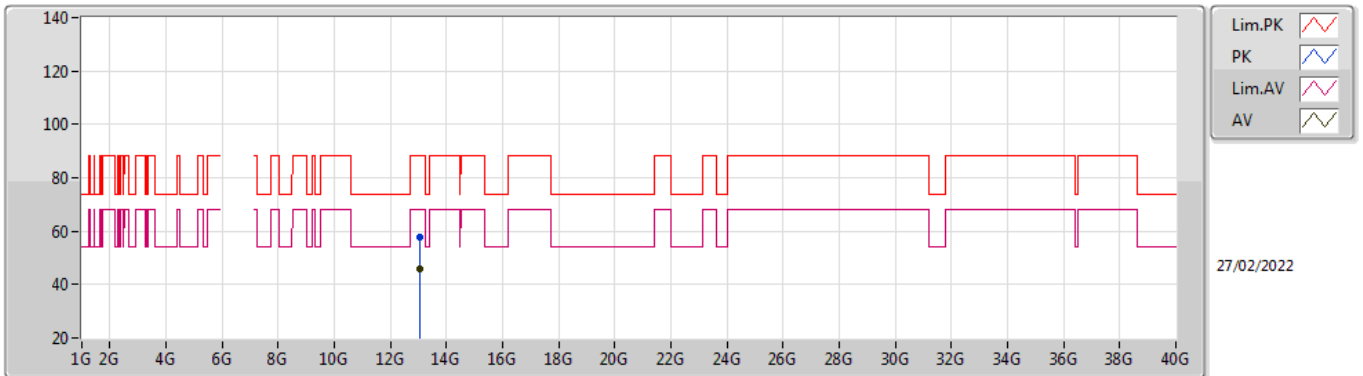

802.11ax HEW40_Nss1,(MCS0)_1TX

6525MHz Straddle 6.425-6.525GHz_TnomVnom

EUT X_1TX
Setting 60
01-A-E-2

Type	Freq (Hz)	Level (dBuV/m)	Limit (dBuV/m)	Margin (dB)	Raw (dBuV)	Dist (m)	Condition	Azimuth (°)	Height (m)	Comment	AF (dB)	CL (dB)	PA (dB)
PK	13.06368G	57.87	88.20	-30.33	40.27	3	Horizontal	275	1.07	-	39.66	9.48	31.54
RMS	13.05006G	46.09	68.20	-22.11	28.53	3	Horizontal	275	1.07	-	39.65	9.47	31.56