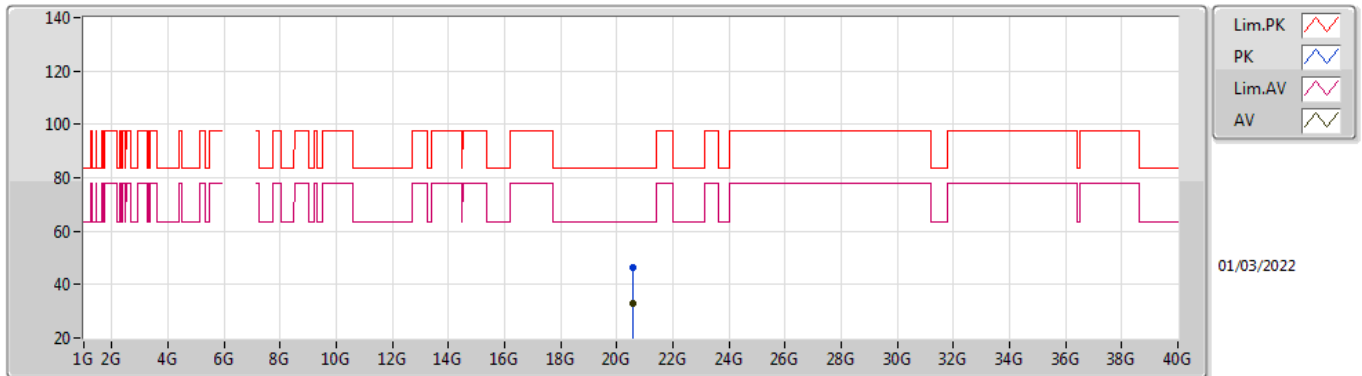

802.11ax HEW20_Nss1,(MCS0)_1TX

6855MHz_TnomVnom

EUT X_1TX
Setting 51
01-A-E-2

Type	Freq (Hz)	Level (dBuV/m)	Limit (dBuV/m)	Margin (dB)	Raw (dBuV)	Dist (m)	Condition	Azimuth (°)	Height (m)	Comment	AF (dB)	CL (dB)	PA (dB)
PK	20.5647G	46.60	83.54	-36.94	42.94	1	Horizontal	1	2.27	-	37.78	15.75	49.87
AV	20.5645G	32.69	63.54	-30.85	29.03	1	Horizontal	1	2.27	-	37.78	15.75	49.87