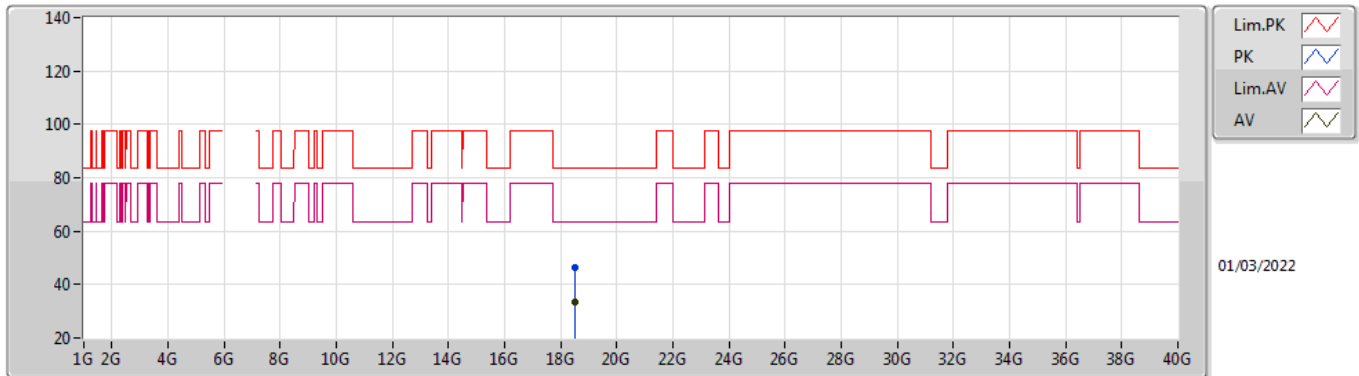

802.11ax HEW40_Nss1,(MCS0)_1TX

6165MHz_TnomVnom

EUT X_1TX
Setting 60
01-A-E-2

Type	Freq (Hz)	Level (dBuV/m)	Limit (dBuV/m)	Margin (dB)	Raw (dBuV)	Dist (m)	Condition	Azimuth (°)	Height (m)	Comment	AF (dB)	CL (dB)	PA (dB)
PK	18.49534G	46.46	83.54	-37.08	43.87	1	Vertical	326	2.69	-	37.79	14.90	50.10
AV	18.49535G	33.57	63.54	-29.97	30.98	1	Vertical	326	2.69	-	37.79	14.90	50.10