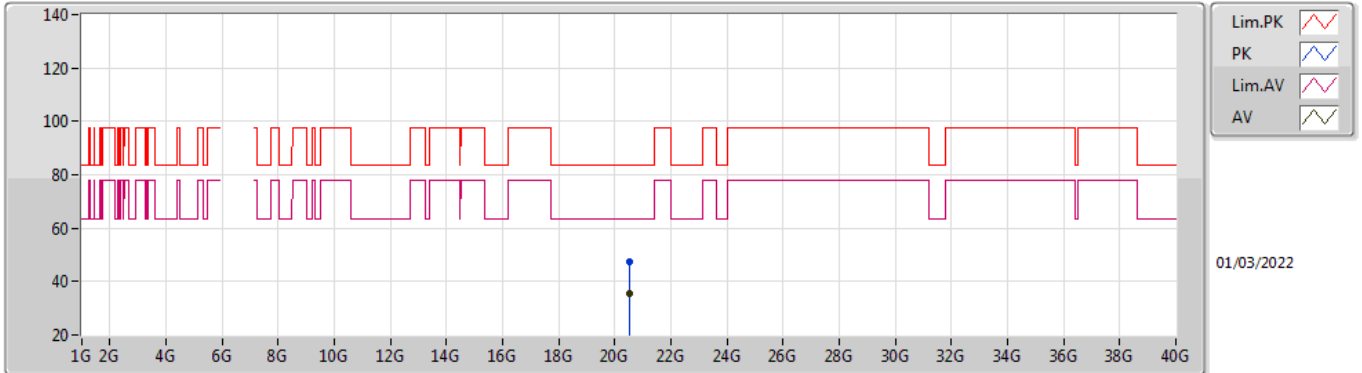

802.11ax HEW40_Nss1,(MCS0)_1TX

6845MHz_TnomVnom

EUT X_1TX
Setting 61
01-A-E-2

Type	Freq (Hz)	Level (dBuV/m)	Limit (dBuV/m)	Margin (dB)	Raw (dBuV)	Dist (m)	Condition	Azimuth (°)	Height (m)	Comment	AF (dB)	CL (dB)	PA (dB)
PK	20.53525G	47.66	83.54	-35.88	44.07	1	Horizontal	209	2.57	-	37.74	15.74	49.89
AV	20.53539G	35.29	63.54	-28.25	31.70	1	Horizontal	209	2.57	-	37.74	15.74	49.89