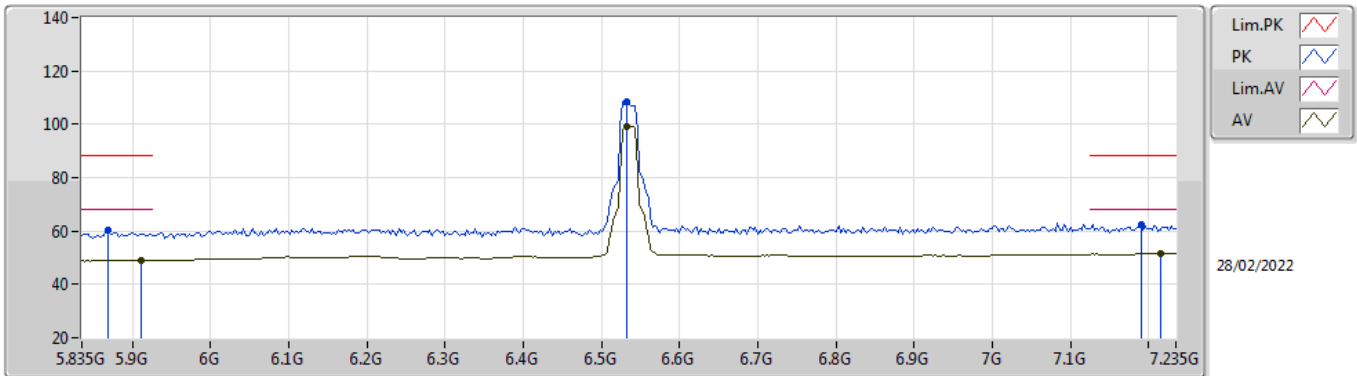

802.11ax HEW20_Nss1,(MCS0)_1TX

6535MHz_TnomVnom

EUT_V_1TX
Setting 33
01-A-K-3-10

Type	Freq (Hz)	Level (dBuV/m)	Limit (dBuV/m)	Margin (dB)	Raw (dBuV)	Dist (m)	Condition	Azimuth (°)	Height (m)	Comment	AF (dB)	CL (dB)	PA (dB)
PK	5.8686G	60.32	88.20	-27.88	51.82	3	Horizontal	357	1.92	-	34.84	6.60	32.94
RMS	5.9106G	49.18	68.20	-19.02	40.58	3	Horizontal	357	1.92	-	34.94	6.60	32.94
PK	6.5322G	108.20	Inf	-Inf	98.44	3	Horizontal	357	1.92	-	35.73	7.00	32.97
RMS	6.5322G	99.34	Inf	-Inf	89.58	3	Horizontal	357	1.92	-	35.73	7.00	32.97
PK	7.1902G	62.58	88.20	-25.62	51.44	3	Horizontal	357	1.92	-	37.06	7.20	33.12
RMS	7.2154G	51.57	68.20	-16.63	40.36	3	Horizontal	357	1.92	-	37.10	7.22	33.11