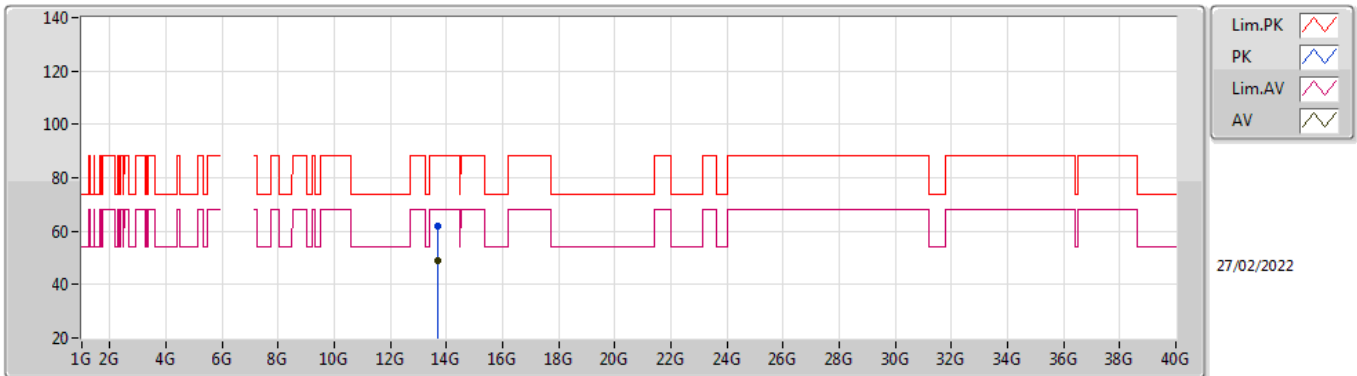

802.11ax HEW40_Nss1,(MCS0)_1TX

6845MHz_TnomVnom

EUT X_1TX
Setting 61
01-A-E-2

Type	Freq (Hz)	Level (dBuV/m)	Limit (dBuV/m)	Margin (dB)	Raw (dBuV)	Dist (m)	Condition	Azimuth (°)	Height (m)	Comment	AF (dB)	CL (dB)	PA (dB)
PK	13.6966G	61.67	88.20	-26.53	42.54	3	Horizontal	95	1.35	-	40.49	9.76	31.12
RMS	13.7026G	48.94	68.20	-19.26	29.79	3	Horizontal	95	1.35	-	40.51	9.77	31.13