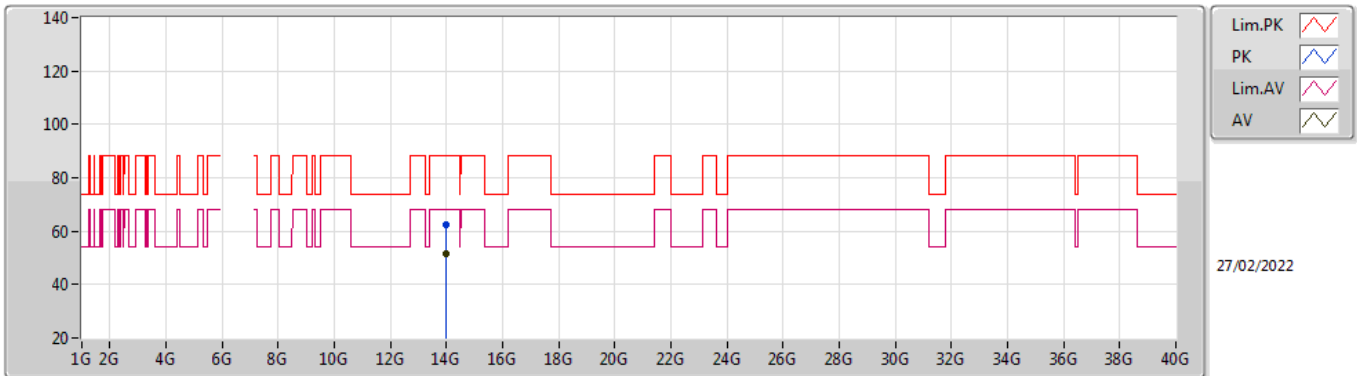

802.11ax HEW160_Nss1,(MCS0)_1TX

6985MHz_TnomVnom

EUT X_1TX
Setting 67
01-A-E-2

Type	Freq (Hz)	Level (dBuV/m)	Limit (dBuV/m)	Margin (dB)	Raw (dBuV)	Dist (m)	Condition	Azimuth (°)	Height (m)	Comment	AF (dB)	CL (dB)	PA (dB)
PK	13.98338G	62.19	88.20	-26.01	42.72	3	Horizontal	50	2.68	-	40.90	9.89	31.32
RMS	13.9625G	51.77	68.20	-16.43	32.29	3	Horizontal	50	2.68	-	40.90	9.88	31.30