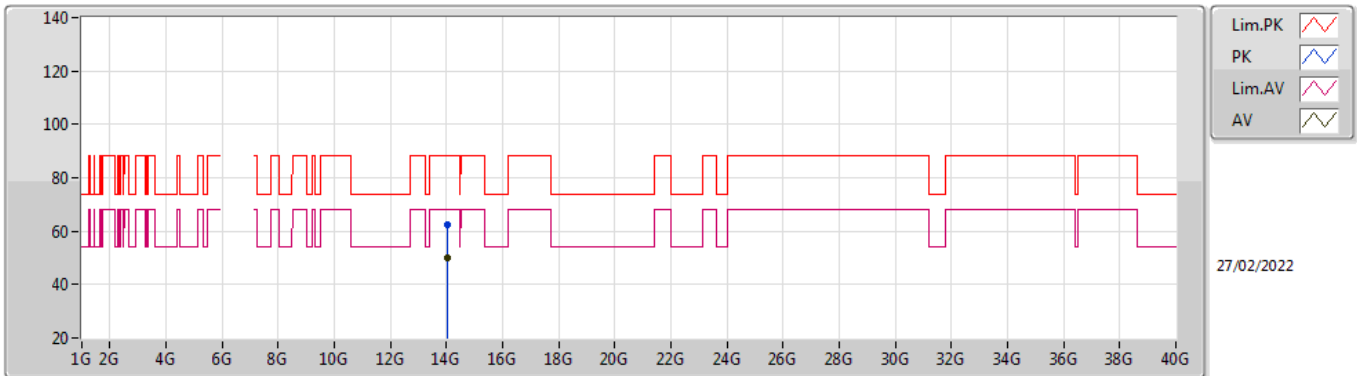

802.11ax HEW40_Nss1,(MCS0)_1TX

7005MHz_TnomVnom

EUT X_1TX
Setting 59
01-A-E-2

Type	Freq (Hz)	Level (dBuV/m)	Limit (dBuV/m)	Margin (dB)	Raw (dBuV)	Dist (m)	Condition	Azimuth (°)	Height (m)	Comment	AF (dB)	CL (dB)	PA (dB)
PK	14.0127G	62.20	88.20	-26.00	42.74	3	Vertical	350	2.52	-	40.90	9.90	31.34
RMS	14.01366G	50.10	68.20	-18.10	30.64	3	Vertical	350	2.52	-	40.90	9.90	31.34