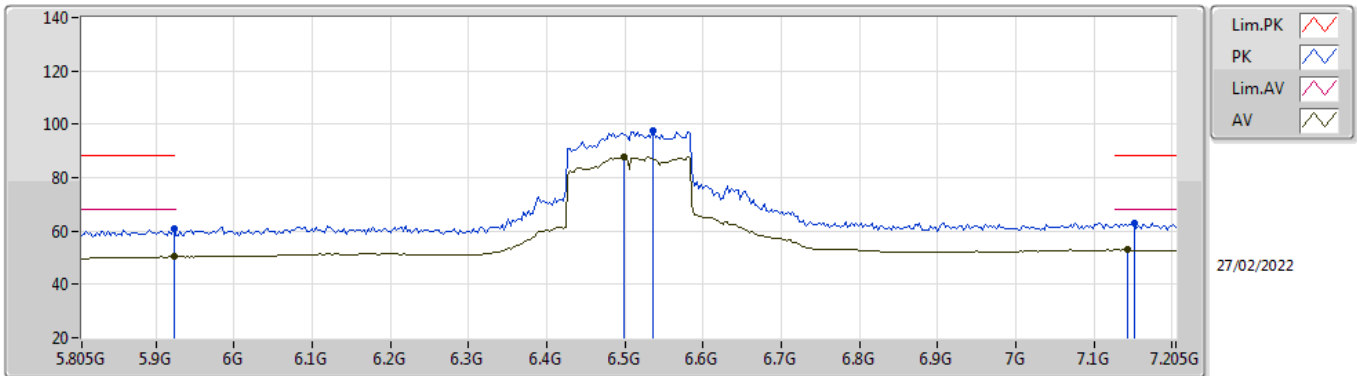

802.11ax HEW160_Nss1,(MCS0)_1TX

6505MHz Straddle 6.425-6.525GHz_TnomVnom

EUT_X_1TX
Setting 79
01-A-E-2-10

Type	Freq (Hz)	Level (dBuV/m)	Limit (dBuV/m)	Margin (dB)	Raw (dBuV)	Dist (m)	Condition	Azimuth (°)	Height (m)	Comment	AF (dB)	CL (dB)	PA (dB)
PK	5.9226G	60.76	88.20	-27.44	52.11	3	Horizontal	360	2.16	-	34.99	6.60	32.94
RMS	5.9226G	50.33	68.20	-17.87	41.68	3	Horizontal	360	2.16	-	34.99	6.60	32.94
PK	6.5358G	97.73	Inf	-Inf	87.96	3	Horizontal	360	2.16	-	35.74	7.00	32.97
RMS	6.4994G	87.99	Inf	-Inf	78.34	3	Horizontal	360	2.16	-	35.60	7.00	32.95
PK	7.1518G	63.01	88.20	-25.19	52.02	3	Horizontal	360	2.16	-	36.91	7.22	33.14
RMS	7.1434G	53.14	68.20	-15.06	42.20	3	Horizontal	360	2.16	-	36.85	7.23	33.14