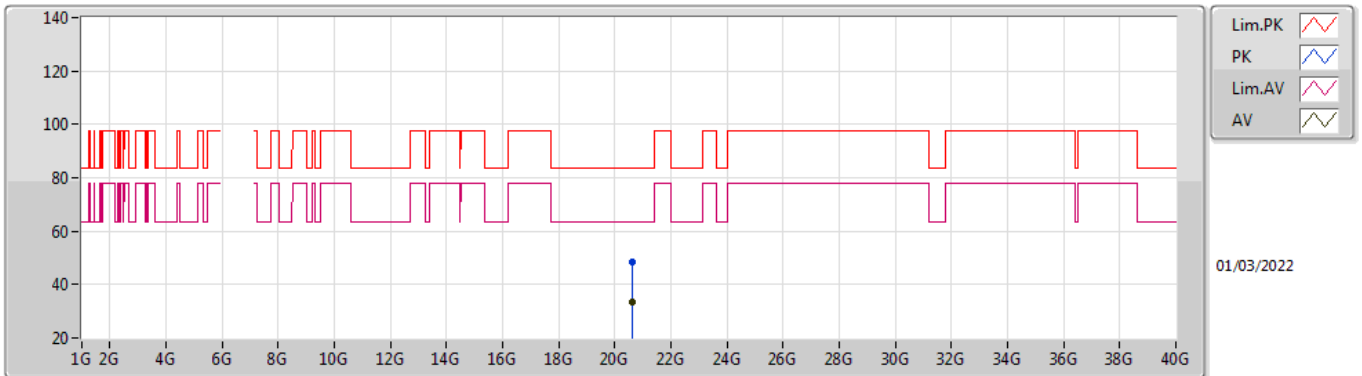

802.11ax HEW20_Nss1,(MCS0)_1TX

6875MHz Straddle 6.525-6.875GHz_TnomVnom

EUT Y_1TX
Setting 36
01-A-E-2

Type	Freq (Hz)	Level (dBuV/m)	Limit (dBuV/m)	Margin (dB)	Raw (dBuV)	Dist (m)	Condition	Azimuth (°)	Height (m)	Comment	AF (dB)	CL (dB)	PA (dB)
PK	20.62494G	48.43	83.54	-35.11	44.65	1	Vertical	248	1.46	-	37.85	15.78	49.85
AV	20.62452G	33.65	63.54	-29.89	29.87	1	Vertical	248	1.46	-	37.85	15.78	49.85