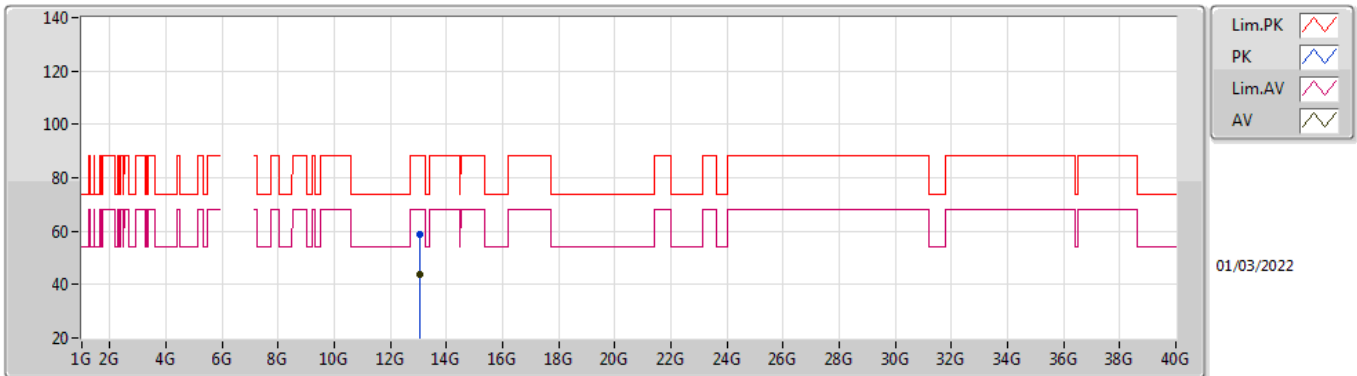

802.11ax HEW20_Nss1,(MCS0)_1TX

6535MHz_TnomVnom

EUT V_1TX
Setting 33
01-A-K-3

Type	Freq (Hz)	Level (dBuV/m)	Limit (dBuV/m)	Margin (dB)	Raw (dBuV)	Dist (m)	Condition	Azimuth (°)	Height (m)	Comment	AF (dB)	CL (dB)	PA (dB)
PK	13.07009G	58.73	88.20	-29.47	41.11	3	Vertical	195	1.19	-	39.67	9.48	31.53
RMS	13.07027G	43.99	68.20	-24.21	26.37	3	Vertical	195	1.19	-	39.67	9.48	31.53