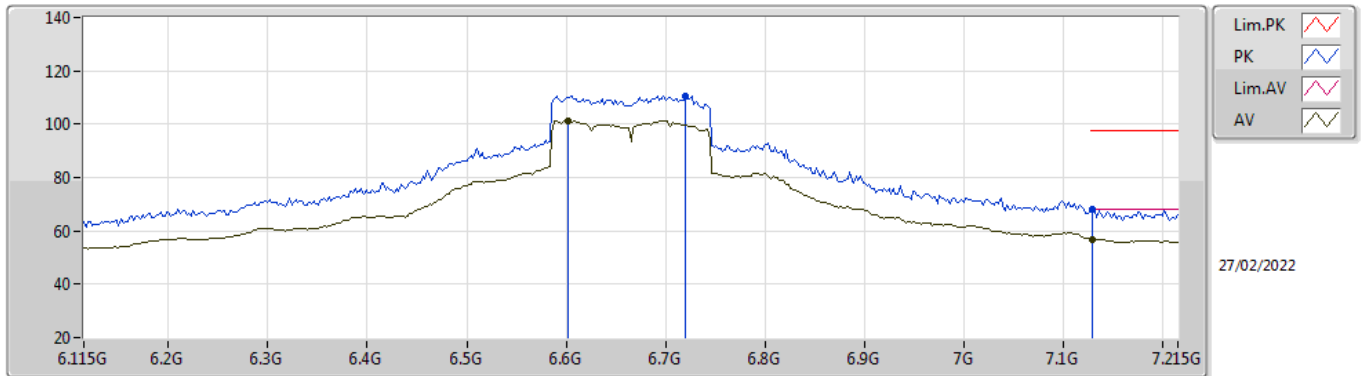

802.11ax HEW160_Nss1,(MCS0)_1TX

6665MHz_TnomVnom

EUT X_1TX
Setting 83
01-A-E-2-10

Type	Freq (Hz)	Level (dBuV/m)	Limit (dBuV/m)	Margin (dB)	Raw (dBuV)	Dist (m)	Condition	Azimuth (°)	Height (m)	Comment	AF (dB)	CL (dB)	PA (dB)
PK	6.72G	110.58	Inf	-Inf	100.62	3	Vertical	227	1.99	-	36.02	7.00	33.06
RMS	6.6012G	101.44	Inf	-Inf	91.54	3	Vertical	227	1.99	-	35.90	7.00	33.00
PK	7.1292G	67.97	88.20	-20.23	57.14	3	Vertical	227	1.99	-	36.73	7.24	33.14
RMS	7.1292G	56.85	68.20	-11.35	46.02	3	Vertical	227	1.99	-	36.73	7.24	33.14