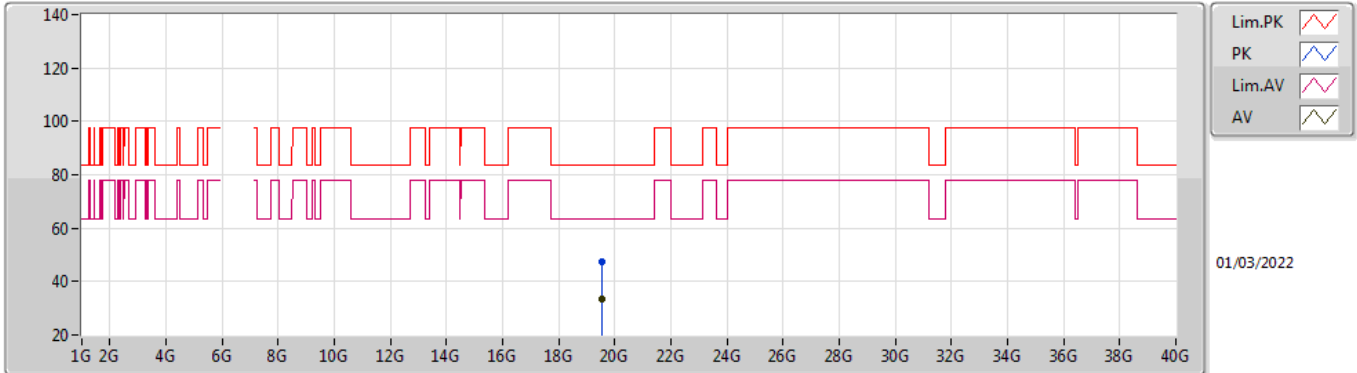

802.11ax HEW20_Nss1,(MCS0)_1TX

6515MHz_TnomVnom

EUT V_1TX
Setting 33
01-A-E-2

Type	Freq (Hz)	Level (dBuV/m)	Limit (dBuV/m)	Margin (dB)	Raw (dBuV)	Dist (m)	Condition	Azimuth (°)	Height (m)	Comment	AF (dB)	CL (dB)	PA (dB)
PK	19.54517G	47.58	83.54	-35.96	44.08	1	Horizontal	237	2.30	-	37.88	15.32	49.70
AV	19.54477G	33.46	63.54	-30.08	29.96	1	Horizontal	237	2.30	-	37.88	15.32	49.70