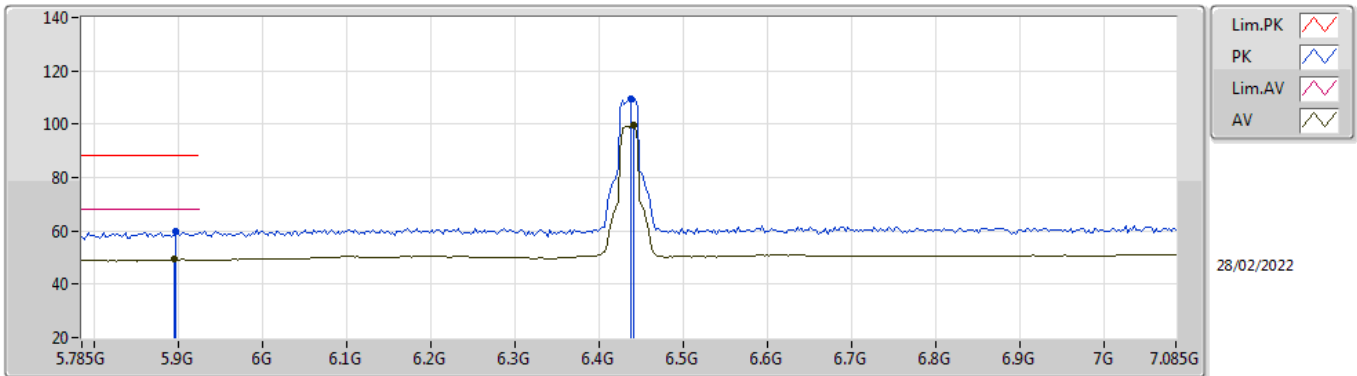

802.11ax HEW20_Nss1,(MCS0)_1TX

6435MHz_TnomVnom

EUT V_1TX
Setting 33
01-A-K-3-10

Type	Freq (Hz)	Level (dBuV/m)	Limit (dBuV/m)	Margin (dB)	Raw (dBuV)	Dist (m)	Condition	Azimuth (°)	Height (m)	Comment	AF (dB)	CL (dB)	PA (dB)
PK	5.8968G	59.65	88.20	-28.55	51.10	3	Horizontal	353	1.80	-	34.89	6.60	32.94
RMS	5.8942G	49.25	68.20	-18.95	40.70	3	Horizontal	353	1.80	-	34.89	6.60	32.94
PK	6.4376G	109.50	Inf	-Inf	100.00	3	Horizontal	353	1.80	-	35.45	7.00	32.95
RMS	6.4402G	99.62	Inf	-Inf	90.13	3	Horizontal	353	1.80	-	35.44	7.00	32.95