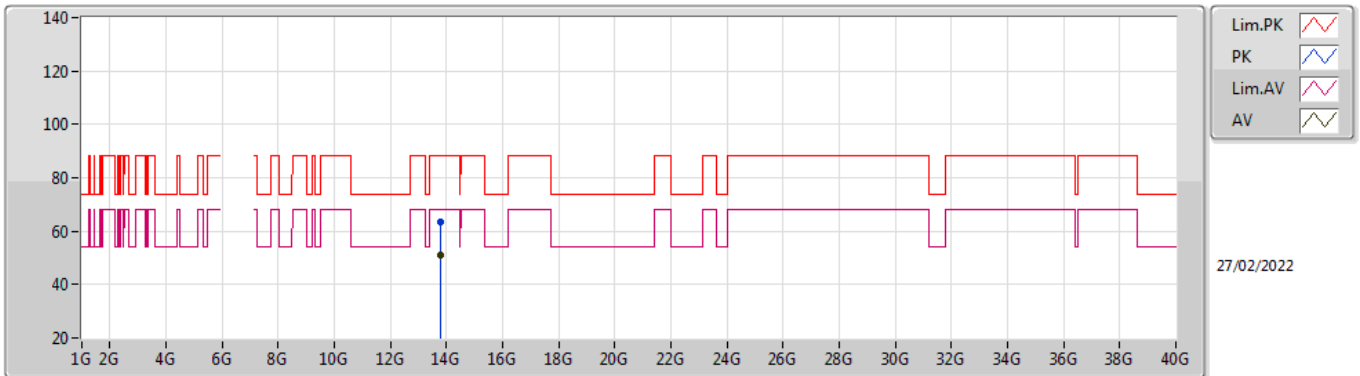

802.11ax HEW40_Nss1,(MCS0)_1TX

6885MHz Straddle 6.525-6.875GHz_TnomVnom

EUT X_1TX
Setting 62
01-A-E-2

Type	Freq (Hz)	Level (dBuV/m)	Limit (dBuV/m)	Margin (dB)	Raw (dBuV)	Dist (m)	Condition	Azimuth (°)	Height (m)	Comment	AF (dB)	CL (dB)	PA (dB)
PK	13.76838G	63.55	88.20	-24.65	44.21	3	Vertical	238	2.00	-	40.71	9.80	31.17
RMS	13.7763G	51.00	68.20	-17.20	31.65	3	Vertical	238	2.00	-	40.73	9.80	31.18