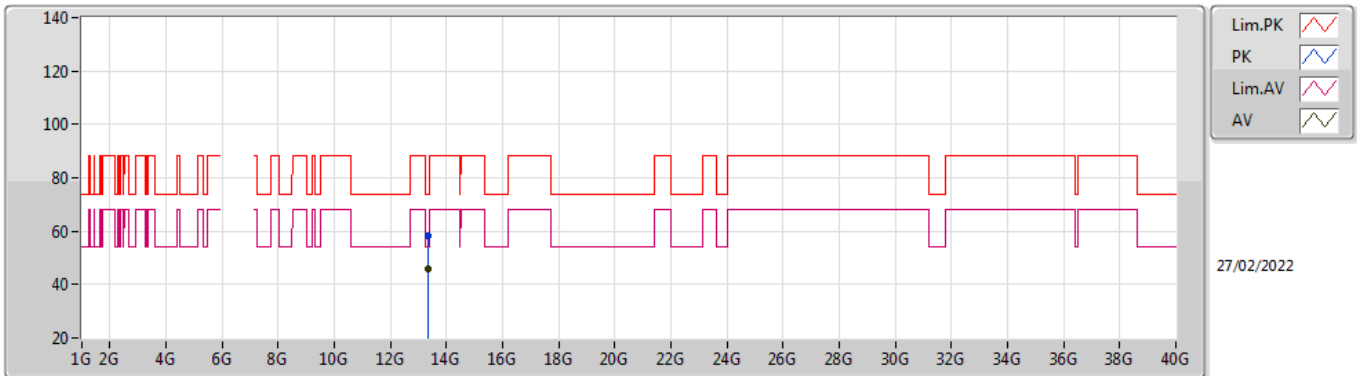

802.11ax HEW40_Nss1,(MCS0)_1TX

6685MHz_TnomVnom

EUT X_1TX
Setting 61
01-A-E-2

Type	Freq (Hz)	Level (dBuV/m)	Limit (dBuV/m)	Margin (dB)	Raw (dBuV)	Dist (m)	Condition	Azimuth (°)	Height (m)	Comment	AF (dB)	CL (dB)	PA (dB)
PK	13.3583G	58.42	74.00	-15.58	39.86	3	Horizontal	76	1.15	-	40.12	9.61	31.17
AV	13.36034G	46.10	54.00	-7.90	27.54	3	Horizontal	76	1.15	-	40.12	9.61	31.17