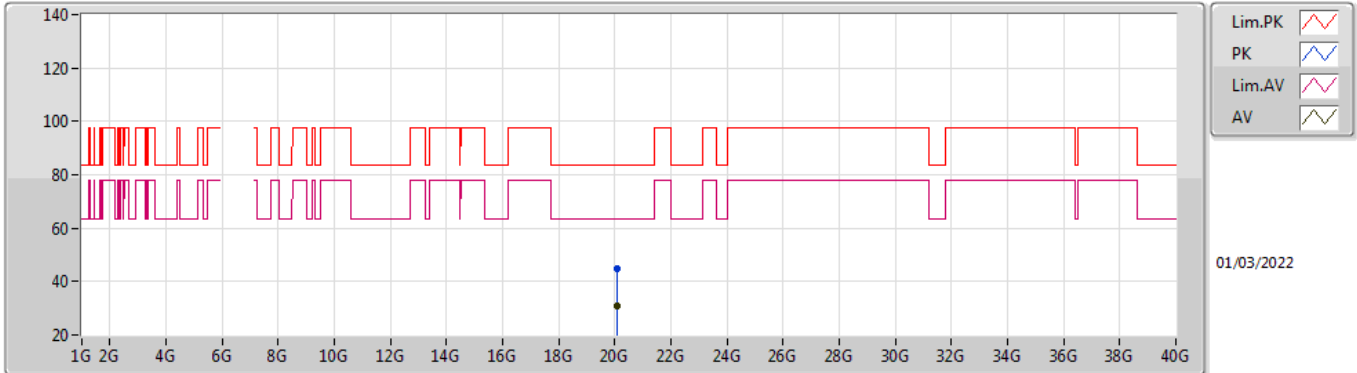

802.11ax HEW20_Nss1,(MCS0)_1TX

6695MHz_TnomVnom

EUT X_1TX
Setting 50
01-A-E-2

Type	Freq (Hz)	Level (dBuV/m)	Limit (dBuV/m)	Margin (dB)	Raw (dBuV)	Dist (m)	Condition	Azimuth (°)	Height (m)	Comment	AF (dB)	CL (dB)	PA (dB)
PK	20.08505G	44.80	83.54	-38.74	41.52	1	Vertical	136	2.79	-	37.47	15.54	49.73
AV	20.0845G	30.65	63.54	-32.89	27.37	1	Vertical	136	2.79	-	37.47	15.54	49.73