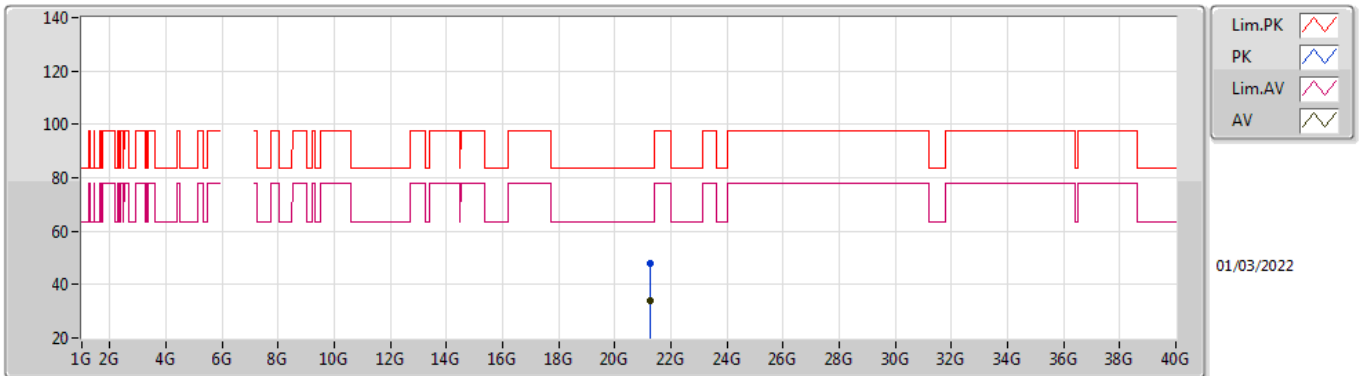

802.11ax HEW20_Nss1,(MCS0)_1TX

7095MHz_TnomVnom

EUT X_1TX
Setting 52
01-A-E-2

Type	Freq (Hz)	Level (dBuV/m)	Limit (dBuV/m)	Margin (dB)	Raw (dBuV)	Dist (m)	Condition	Azimuth (°)	Height (m)	Comment	AF (dB)	CL (dB)	PA (dB)
PK	21.28505G	47.87	83.54	-35.67	43.79	1	Vertical	270	2.84	-	37.64	16.08	49.64
AV	21.28487G	33.73	63.54	-29.81	29.65	1	Vertical	270	2.84	-	37.64	16.08	49.64