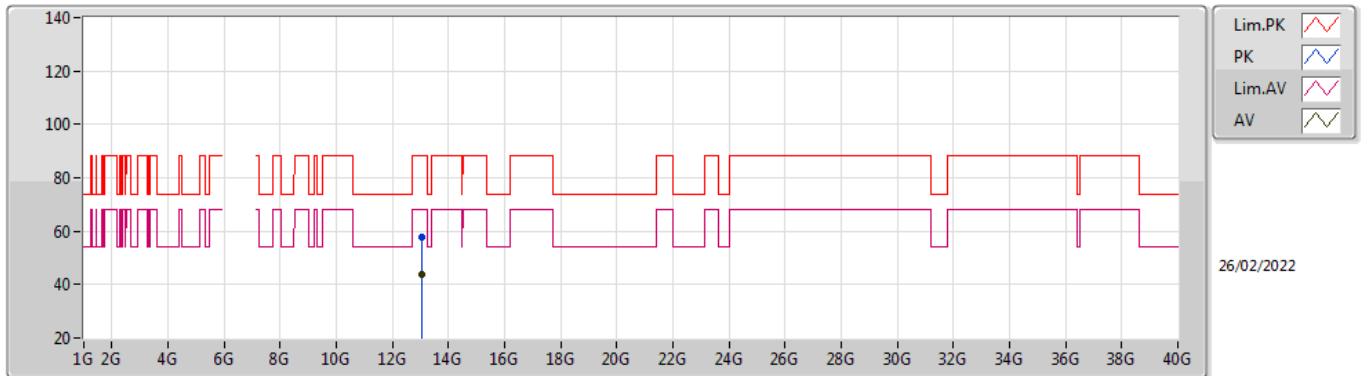

802.11ax HEW20_Nss1,(MCS0)_1TX

6535MHz_TnomVnom

EUT X_1TX
Setting 49
01-A-E-2

Type	Freq (Hz)	Level (dBuV/m)	Limit (dBuV/m)	Margin (dB)	Raw (dBuV)	Dist (m)	Condition	Azimuth (°)	Height (m)	Comment	AF (dB)	CL (dB)	PA (dB)
PK	13.06568G	57.64	88.20	-30.56	40.03	3	Vertical	273	1.85	-	39.67	9.48	31.54
RMS	13.06196G	43.93	68.20	-24.27	26.33	3	Vertical	273	1.85	-	39.66	9.48	31.54