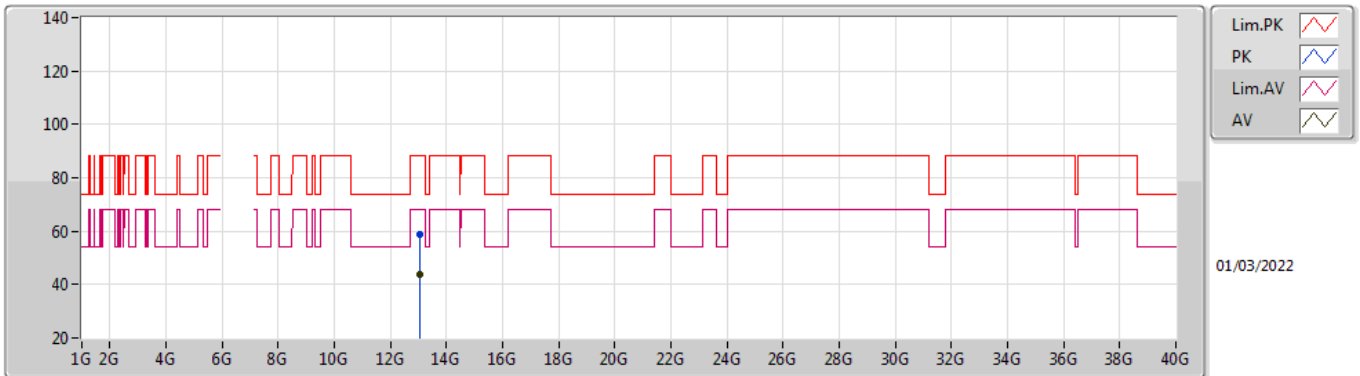

802.11ax HEW20_Nss1,(MCS0)_1TX

6535MHz_TnomVnom

EUT V_1TX
Setting 33
01-A-K-3

Type	Freq (Hz)	Level (dBuV/m)	Limit (dBuV/m)	Margin (dB)	Raw (dBuV)	Dist (m)	Condition	Azimuth (°)	Height (m)	Comment	AF (dB)	CL (dB)	PA (dB)
PK	13.06956G	58.70	88.20	-29.50	41.08	3	Horizontal	61	2.78	-	39.67	9.48	31.53
RMS	13.07041G	43.98	68.20	-24.22	26.36	3	Horizontal	61	2.78	-	39.67	9.48	31.53