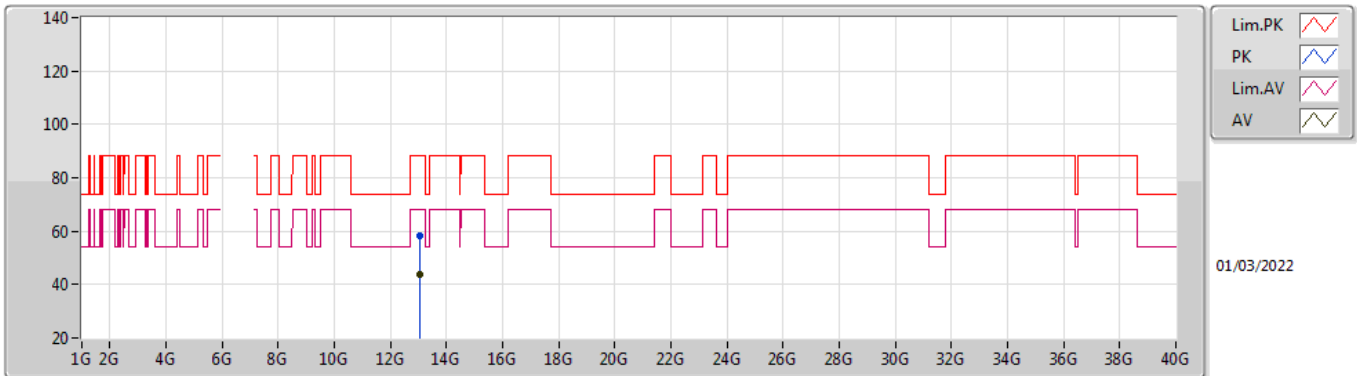

802.11ax HEW20_Nss1,(MCS0)_1TX

6515MHz_TnomVnom

EUT V_1TX
Setting 33
01-A-K-3

Type	Freq (Hz)	Level (dBuV/m)	Limit (dBuV/m)	Margin (dB)	Raw (dBuV)	Dist (m)	Condition	Azimuth (°)	Height (m)	Comment	AF (dB)	CL (dB)	PA (dB)
PK	13.02957G	58.03	88.20	-30.17	40.52	3	Horizontal	337	2.73	-	39.63	9.46	31.58
RMS	13.03038G	43.67	68.20	-24.53	26.16	3	Horizontal	337	2.73	-	39.63	9.46	31.58