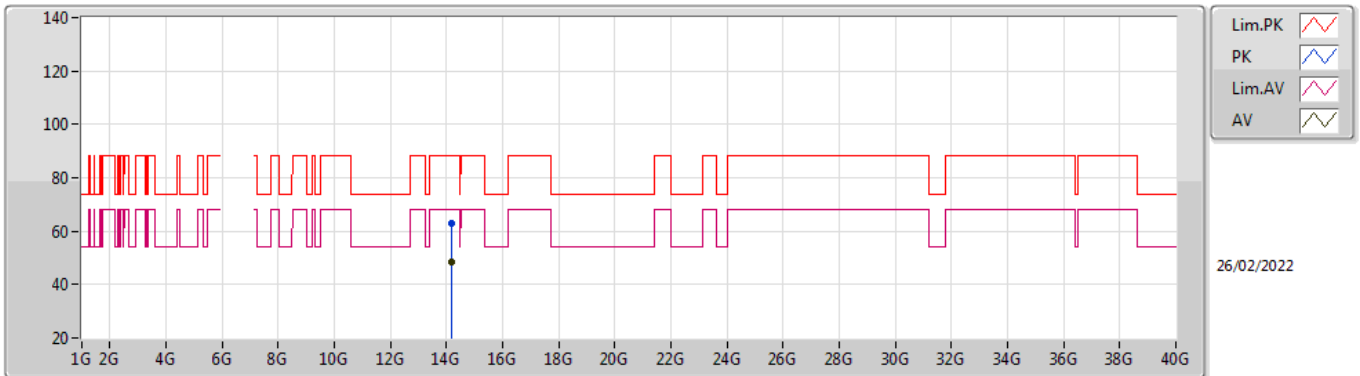

802.11ax HEW20_Nss1,(MCS0)_1TX

7095MHz_TnomVnom

EUT X_1TX
Setting 52
01-A-E-2

Type	Freq (Hz)	Level (dBuV/m)	Limit (dBuV/m)	Margin (dB)	Raw (dBuV)	Dist (m)	Condition	Azimuth (°)	Height (m)	Comment	AF (dB)	CL (dB)	PA (dB)
PK	14.18892G	62.85	88.20	-25.35	43.60	3	Vertical	244	1.61	-	40.81	9.96	31.52
RMS	14.18112G	48.36	68.20	-19.84	29.10	3	Vertical	244	1.61	-	40.82	9.95	31.51