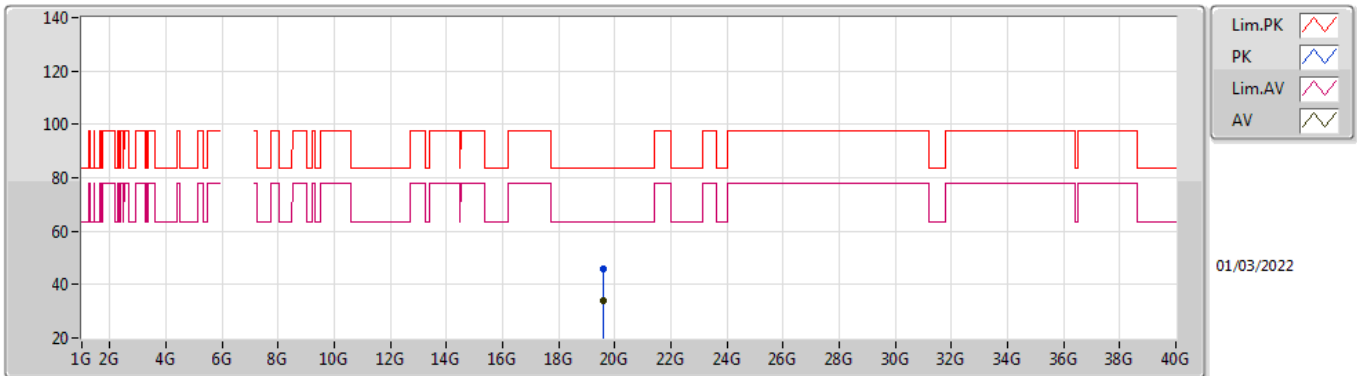

802.11ax HEW40_Nss1,(MCS0)_1TX
6525MHz Straddle 6.425-6.525GHz_TnomVnom

EUT X_1TX
Setting 60
01-A-E-2

Type	Freq (Hz)	Level (dBuV/m)	Limit (dBuV/m)	Margin (dB)	Raw (dBuV)	Dist (m)	Condition	Azimuth (°)	Height (m)	Comment	AF (dB)	CL (dB)	PA (dB)
PK	19.57459G	46.06	83.54	-37.48	42.56	1	Horizontal	91	2.02	-	37.87	15.33	49.70
AV	19.5755G	34.09	63.54	-29.45	30.59	1	Horizontal	91	2.02	-	37.87	15.33	49.70