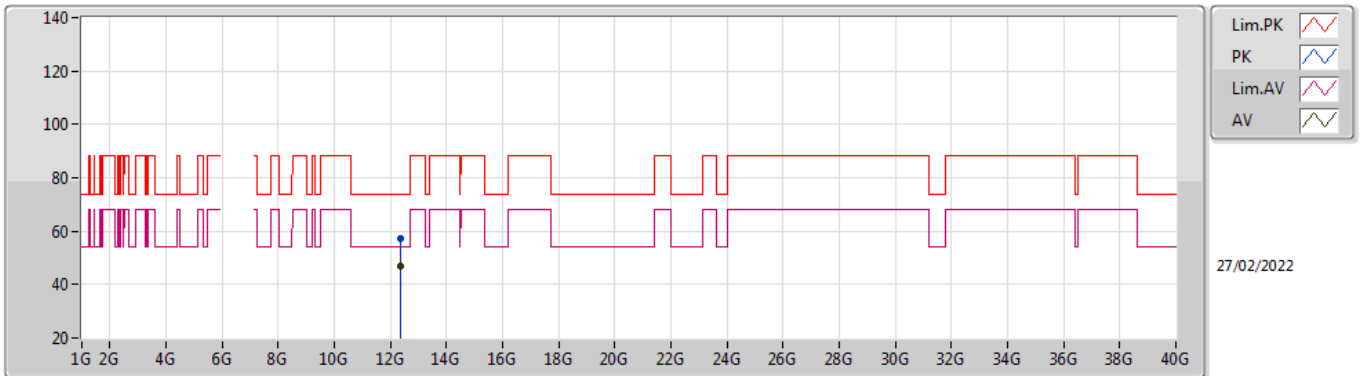

802.11ax HEW160_Nss1,(MCS0)_1TX

6185MHz_TnomVnom

EUT X_1TX
Setting 78
01-A-E-2

Type	Freq (Hz)	Level (dBuV/m)	Limit (dBuV/m)	Margin (dB)	Raw (dBuV)	Dist (m)	Condition	Azimuth (°)	Height (m)	Comment	AF (dB)	CL (dB)	PA (dB)
PK	12.36682G	57.31	74.00	-16.69	41.94	3	Horizontal	323	2.29	-	38.63	9.17	32.43
AV	12.37126G	46.64	54.00	-7.36	31.25	3	Horizontal	323	2.29	-	38.64	9.17	32.42