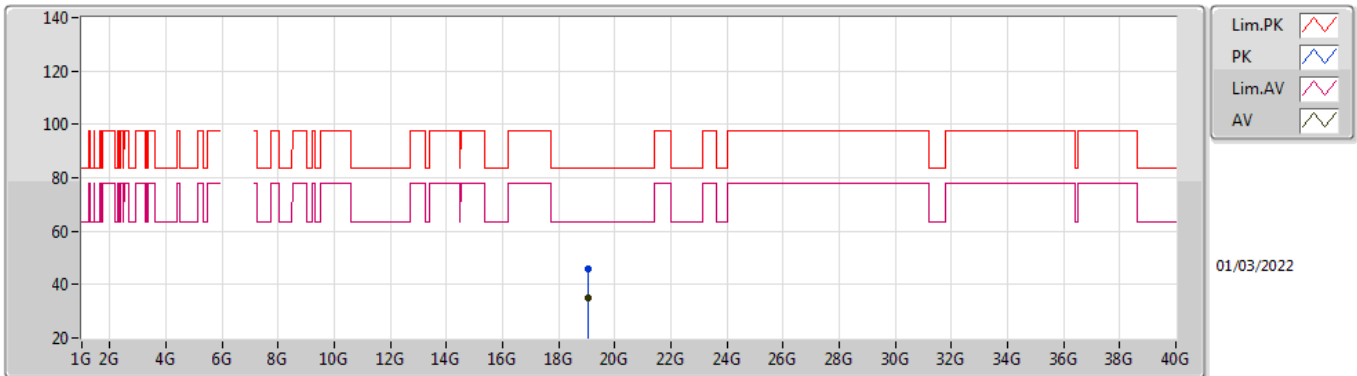

802.11ax HEW160_Nss1,(MCS0)_1TX

6345MHz_TnomVnom

EUT X_1TX
Setting 76
01-A-E-2

Type	Freq (Hz)	Level (dBuV/m)	Limit (dBuV/m)	Margin (dB)	Raw (dBuV)	Dist (m)	Condition	Azimuth (°)	Height (m)	Comment	AF (dB)	CL (dB)	PA (dB)
PK	19.0351G	45.98	83.54	-37.56	42.52	1	Vertical	210	1.71	-	37.96	15.11	49.61
AV	19.0352G	35.14	63.54	-28.40	31.68	1	Vertical	210	1.71	-	37.96	15.11	49.61