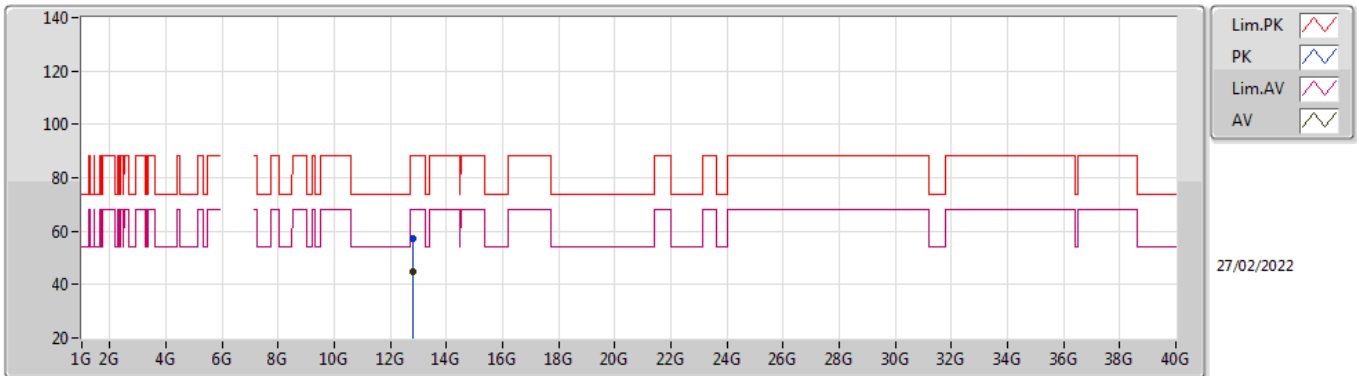

802.11ax HEW40_Nss1,(MCS0)_1TX

6405MHz_TnomVnom

EUT X_1TX
Setting 57
01-A-E-2

Type	Freq (Hz)	Level (dBuV/m)	Limit (dBuV/m)	Margin (dB)	Raw (dBuV)	Dist (m)	Condition	Azimuth (°)	Height (m)	Comment	AF (dB)	CL (dB)	PA (dB)
PK	12.80418G	57.35	88.20	-30.85	40.66	3	Horizontal	228	1.42	-	39.20	9.36	31.87
RMS	12.79668G	44.90	68.20	-23.30	28.23	3	Horizontal	228	1.42	-	39.19	9.36	31.88