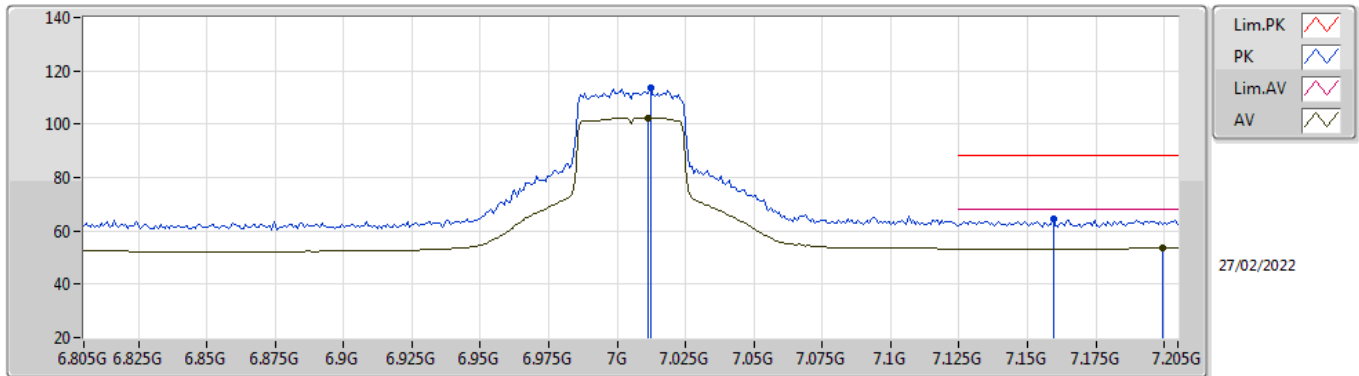

802.11ax HEW40_Nss1,(MCS0)_1TX

7005MHz_TnomVnom

EUT X_1TX
Setting 59
01-A-E-2-10

Type	Freq (Hz)	Level (dBuV/m)	Limit (dBuV/m)	Margin (dB)	Raw (dBuV)	Dist (m)	Condition	Azimuth (°)	Height (m)	Comment	AF (dB)	CL (dB)	PA (dB)
PK	7.0122G	113.46	Inf	-Inf	102.99	3	Vertical	240	1.95	-	36.37	7.29	33.19
RMS	7.0114G	102.49	Inf	-Inf	92.02	3	Vertical	240	1.95	-	36.37	7.29	33.19
PK	7.1594G	64.60	88.20	-23.60	53.57	3	Vertical	240	1.95	-	36.94	7.22	33.13
RMS	7.1994G	53.63	68.20	-14.57	42.45	3	Vertical	240	1.95	-	37.10	7.20	33.12