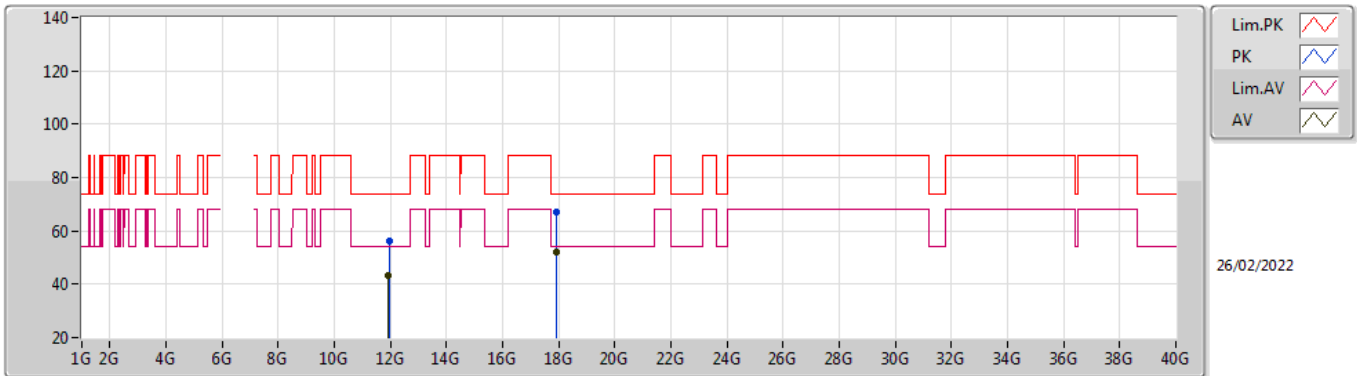

802.11ax HEW40_Nss1,(MCS0)_1TX

5965MHz_TnomVnom

EUT X_1TX
Setting 58
01-A-E-2

Type	Freq (Hz)	Level (dBuV/m)	Limit (dBuV/m)	Margin (dB)	Raw (dBuV)	Dist (m)	Condition	Azimuth (°)	Height (m)	Comment	AF (dB)	CL (dB)	PA (dB)
PK	11.9438G	56.33	74.00	-17.67	41.71	3	Horizontal	17	1.80	-	38.50	8.99	32.87
AV	11.91716G	43.43	54.00	-10.57	28.82	3	Horizontal	17	1.80	-	38.50	8.98	32.87
PK	17.90382G	67.13	74.00	-6.87	44.94	3	Horizontal	41	1.80	-	42.80	11.07	31.68
AV	17.9022G	52.20	54.00	-1.80	30.01	3	Horizontal	41	1.80	-	42.80	11.07	31.68