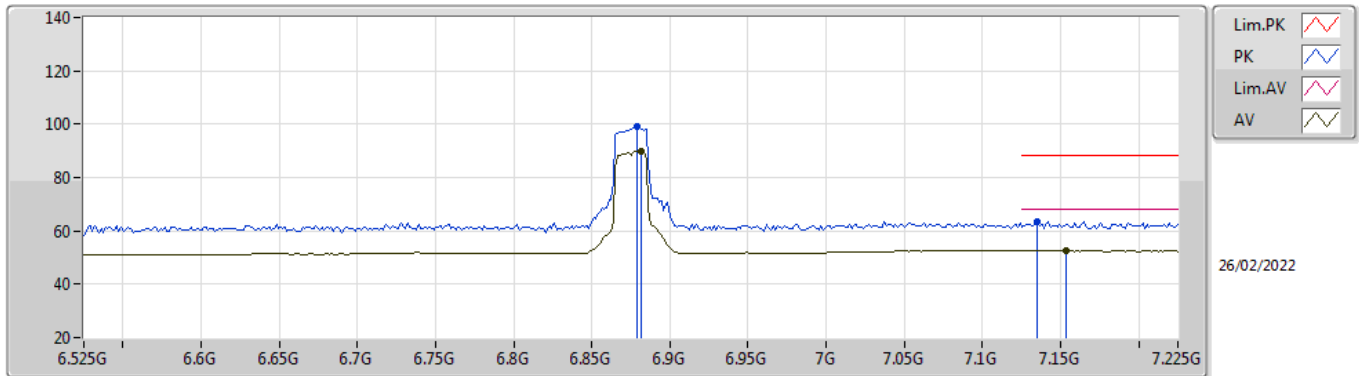

802.11ax HEW20_Nss1,(MCS0)_1TX

6875MHz Straddle 6.525-6.875GHz_TnomVnom

EUT X_1TX
Setting 53
01-A-E-2-10

Type	Freq (Hz)	Level (dBuV/m)	Limit (dBuV/m)	Margin (dB)	Raw (dBuV)	Dist (m)	Condition	Azimuth (°)	Height (m)	Comment	AF (dB)	CL (dB)	PA (dB)
PK	6.8792G	99.03	Inf	-Inf	88.67	3	Horizontal	212	1.67	-	36.37	7.12	33.13
RMS	6.882G	89.97	Inf	-Inf	79.64	3	Horizontal	212	1.67	-	36.34	7.12	33.13
PK	7.1354G	63.47	88.20	-24.73	52.60	3	Horizontal	212	1.67	-	36.78	7.23	33.14
RMS	7.1536G	52.59	68.20	-15.61	41.59	3	Horizontal	212	1.67	-	36.91	7.22	33.13