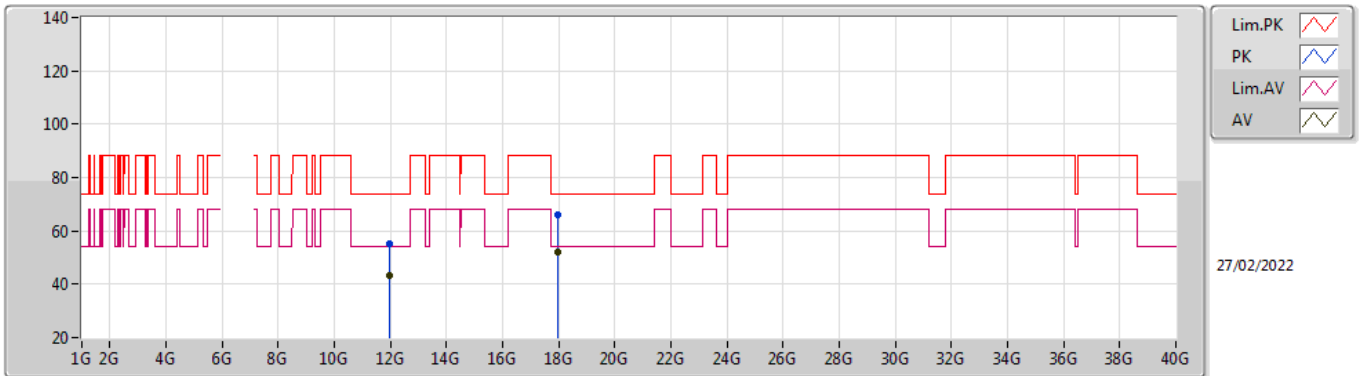

802.11ax HEW80_Nss1,(MCS0)_1TX

5985MHz_TnomVnom

EUT X_1TX
Setting 68
01-A-E-2

Type	Freq (Hz)	Level (dBuV/m)	Limit (dBuV/m)	Margin (dB)	Raw (dBuV)	Dist (m)	Condition	Azimuth (°)	Height (m)	Comment	AF (dB)	CL (dB)	PA (dB)
PK	11.96586G	55.04	74.00	-18.96	40.43	3	Horizontal	113	1.66	-	38.50	8.99	32.88
AV	11.98494G	43.10	54.00	-10.90	28.48	3	Horizontal	113	1.66	-	38.50	9.00	32.88
PK	17.96082G	66.01	74.00	-7.99	43.72	3	Horizontal	90	2.17	-	42.86	11.09	31.66
AV	17.96304G	52.15	54.00	-1.85	29.86	3	Horizontal	90	2.17	-	42.86	11.09	31.66