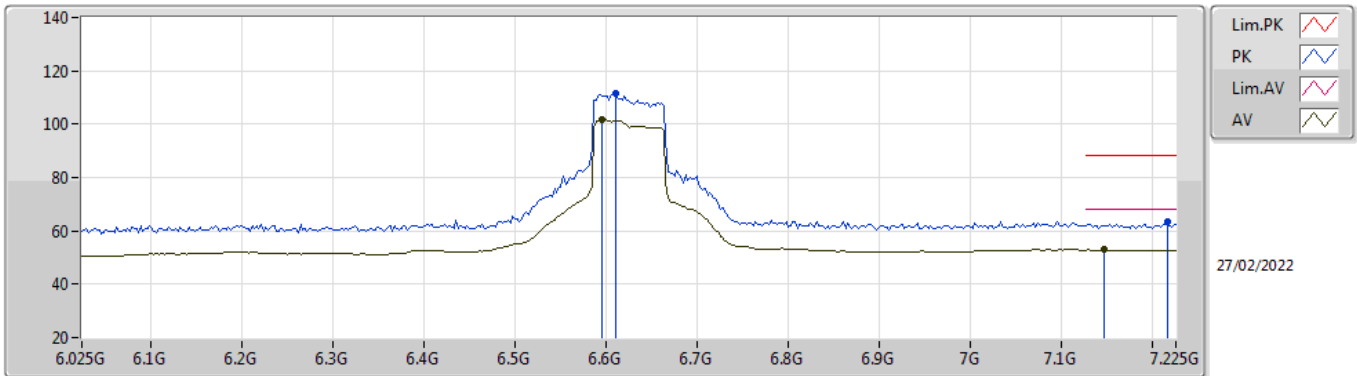

802.11ax HEW80_Nss1,(MCS0)_1TX

6625MHz_TnomVnom

EUT X_1TX
Setting 72
01-A-E-2-10

Type	Freq (Hz)	Level (dBuV/m)	Limit (dBuV/m)	Margin (dB)	Raw (dBuV)	Dist (m)	Condition	Azimuth (°)	Height (m)	Comment	AF (dB)	CL (dB)	PA (dB)
PK	6.6106G	111.44	Inf	-Inf	101.52	3	Vertical	225	1.96	-	35.92	7.00	33.00
RMS	6.5962G	101.64	Inf	-Inf	91.75	3	Vertical	225	1.96	-	35.89	7.00	33.00
PK	7.2154G	63.31	88.20	-24.89	52.10	3	Vertical	225	1.96	-	37.10	7.22	33.11
RMS	7.1458G	52.86	68.20	-15.34	41.90	3	Vertical	225	1.96	-	36.87	7.23	33.14