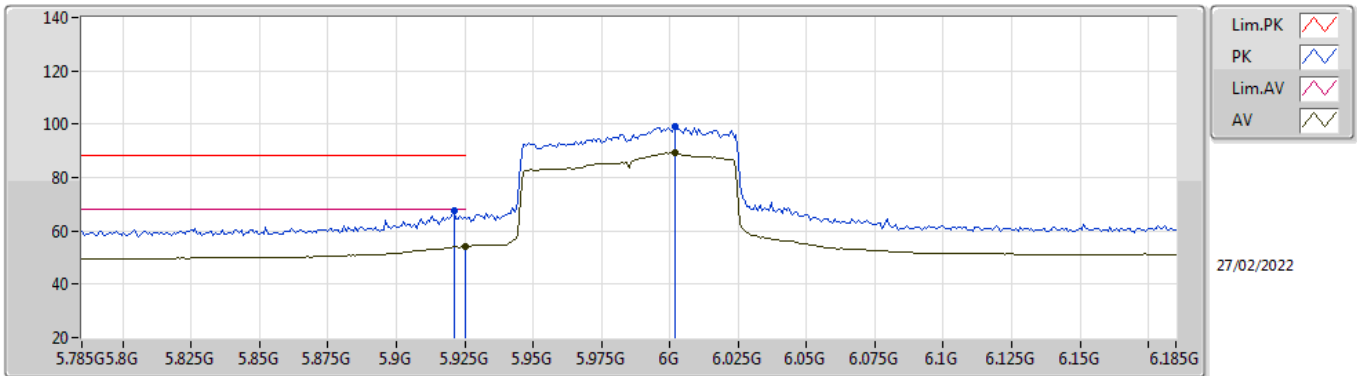

802.11ax HEW80_Nss1,(MCS0)_1TX

5985MHz_TnomVnom

EUT X_1TX
Setting 68
01-A-E-2-10

Type	Freq (Hz)	Level (dBuV/m)	Limit (dBuV/m)	Margin (dB)	Raw (dBuV)	Dist (m)	Condition	Azimuth (°)	Height (m)	Comment	AF (dB)	CL (dB)	PA (dB)
PK	5.921G	67.60	88.20	-20.60	58.96	3	Horizontal	222	1.80	-	34.98	6.60	32.94
RMS	5.925G	54.18	68.20	-14.02	45.52	3	Horizontal	222	1.80	-	35.00	6.60	32.94
PK	6.0018G	98.97	Inf	-Inf	90.02	3	Horizontal	222	1.80	-	35.30	6.60	32.95
RMS	6.0018G	89.25	Inf	-Inf	80.30	3	Horizontal	222	1.80	-	35.30	6.60	32.95