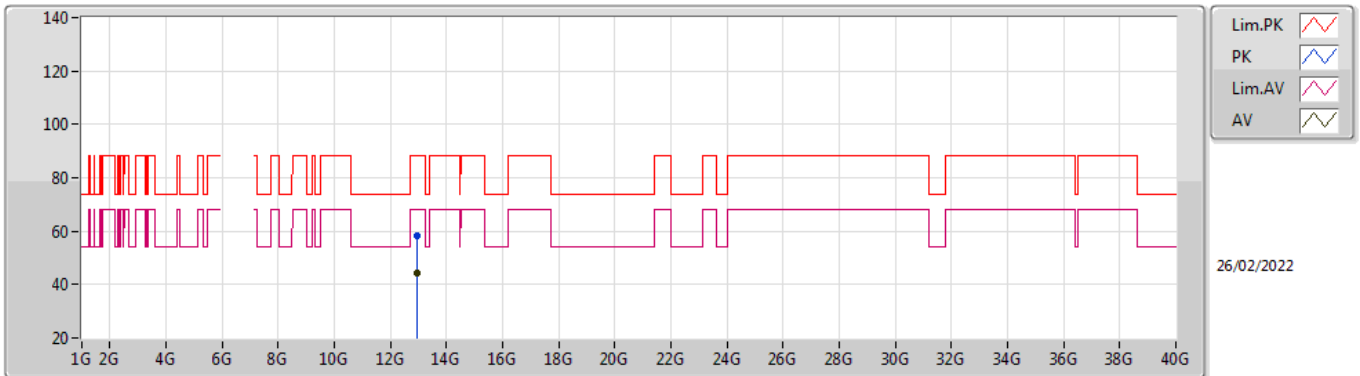

802.11ax HEW20_Nss1,(MCS0)_1TX

6475MHz_TnomVnom

EUT X_1TX
Setting 49
01-A-E-2

Type	Freq (Hz)	Level (dBuV/m)	Limit (dBuV/m)	Margin (dB)	Raw (dBuV)	Dist (m)	Condition	Azimuth (°)	Height (m)	Comment	AF (dB)	CL (dB)	PA (dB)
PK	12.94184G	58.45	88.20	-29.75	41.29	3	Vertical	107	1.91	-	39.43	9.42	31.69
RMS	12.93572G	44.25	68.20	-23.95	27.12	3	Vertical	107	1.91	-	39.41	9.42	31.70