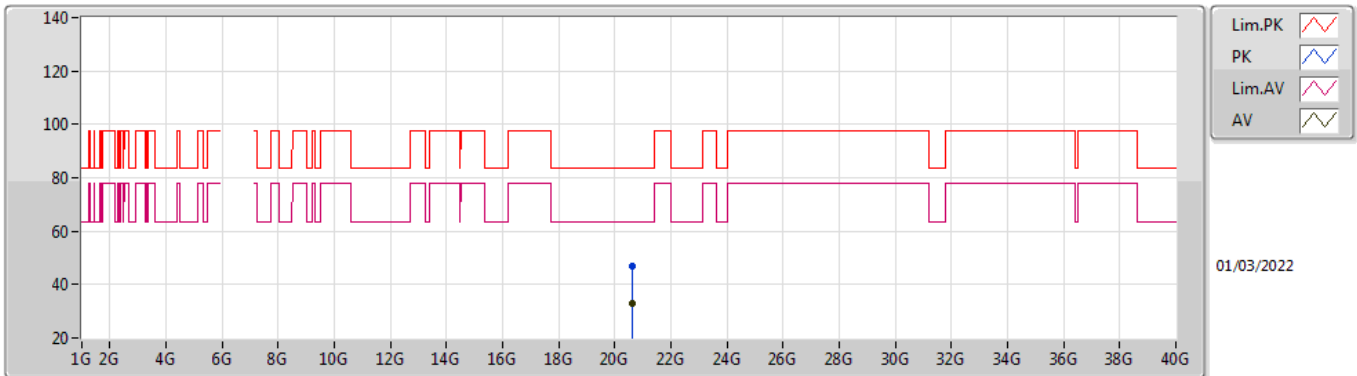

802.11ax HEW20_Nss1,(MCS0)_1TX
6875MHz Straddle 6.525-6.875GHz_TnomVnom

EUT X_1TX
Setting 53
01-A-E-2

Type	Freq (Hz)	Level (dBuV/m)	Limit (dBuV/m)	Margin (dB)	Raw (dBuV)	Dist (m)	Condition	Azimuth (°)	Height (m)	Comment	AF (dB)	CL (dB)	PA (dB)
PK	20.62455G	46.65	83.54	-36.89	42.87	1	Vertical	85	1.36	-	37.85	15.78	49.85
AV	20.6245G	32.71	63.54	-30.83	28.93	1	Vertical	85	1.36	-	37.85	15.78	49.85