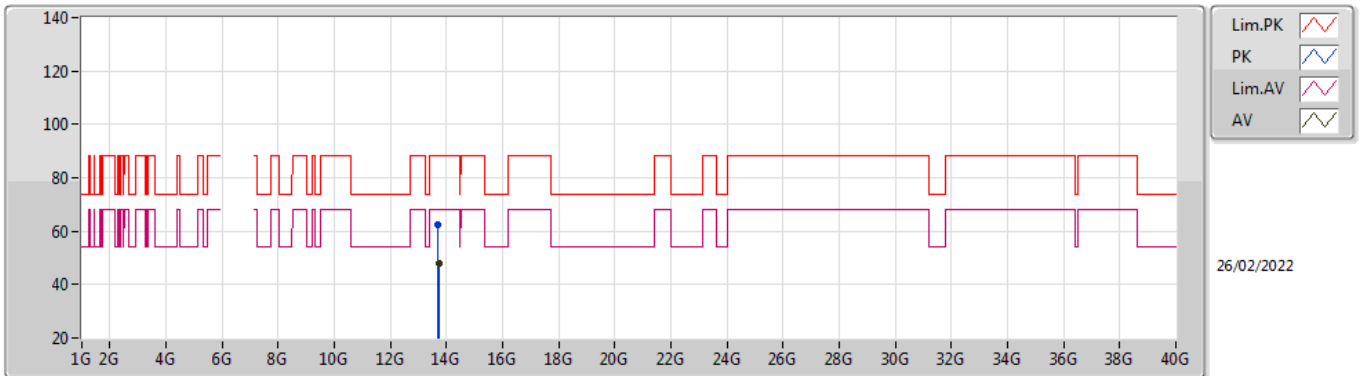

802.11ax HEW20_Nss1,(MCS0)_1TX

6855MHz_TnomVnom

EUT X_1TX
Setting 51
01-A-E-2

Type	Freq (Hz)	Level (dBuV/m)	Limit (dBuV/m)	Margin (dB)	Raw (dBuV)	Dist (m)	Condition	Azimuth (°)	Height (m)	Comment	AF (dB)	CL (dB)	PA (dB)
PK	13.71132G	62.25	88.20	-25.95	43.08	3	Vertical	314	1.32	-	40.53	9.77	31.13
RMS	13.72296G	47.91	68.20	-20.29	28.70	3	Vertical	314	1.32	-	40.57	9.78	31.14