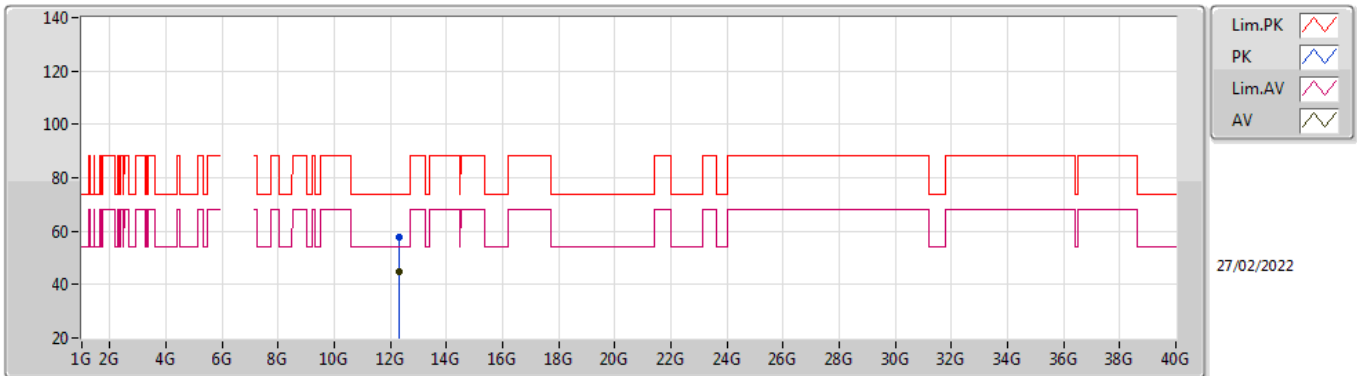

802.11ax HEW40_Nss1,(MCS0)_1TX

6165MHz_TnomVnom

EUT X_1TX
Setting 60
01-A-E-2

Type	Freq (Hz)	Level (dBuV/m)	Limit (dBuV/m)	Margin (dB)	Raw (dBuV)	Dist (m)	Condition	Azimuth (°)	Height (m)	Comment	AF (dB)	CL (dB)	PA (dB)
PK	12.32706G	57.59	74.00	-16.41	42.36	3	Vertical	167	2.54	-	38.55	9.15	32.47
AV	12.32334G	44.84	54.00	-9.16	29.62	3	Vertical	167	2.54	-	38.55	9.15	32.48