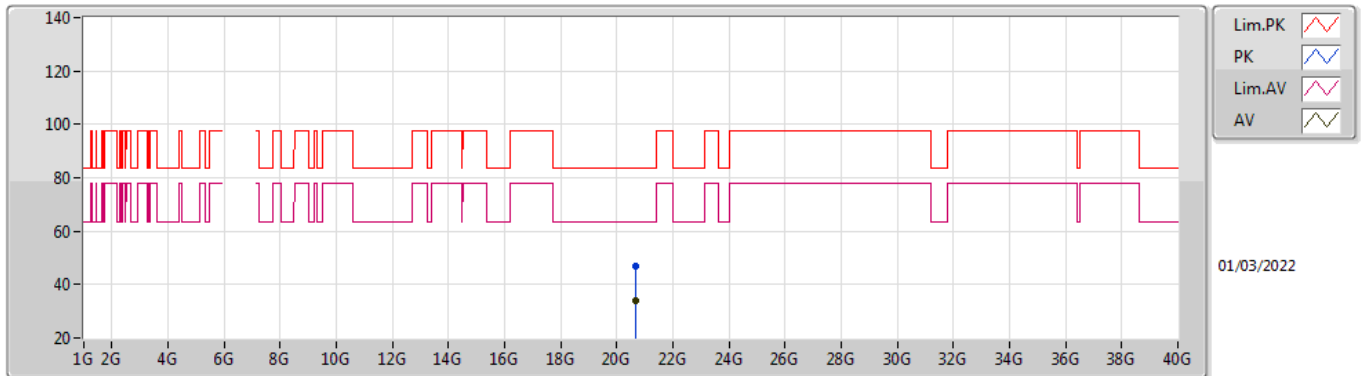

802.11ax HEW40_Nss1,(MCS0)_1TX

6885MHz Straddle 6.525-6.875GHz_TnomVnom

EUT X_1TX
Setting 61
01-A-E-2

Type	Freq (Hz)	Level (dBuV/m)	Limit (dBuV/m)	Margin (dB)	Raw (dBuV)	Dist (m)	Condition	Azimuth (°)	Height (m)	Comment	AF (dB)	CL (dB)	PA (dB)
PK	20.65456G	46.71	83.54	-36.83	42.87	1	Horizontal	346	1.56	-	37.89	15.79	49.84
AV	20.65493G	34.16	63.54	-29.38	30.32	1	Horizontal	346	1.56	-	37.89	15.79	49.84