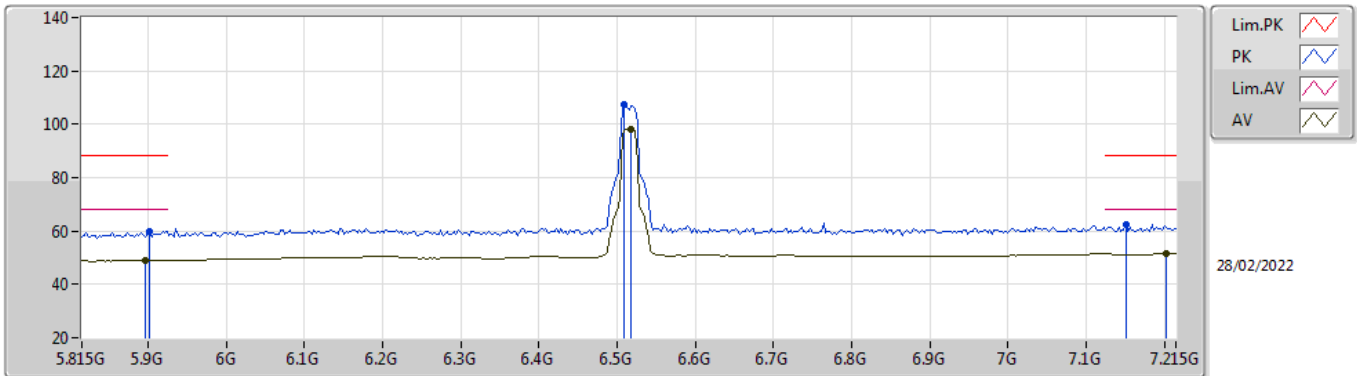

802.11ax HEW20_Nss1,(MCS0)_1TX

6515MHz_TnomVnom

EUT_V_1TX
Setting 33
01-A-K-3-10

Type	Freq (Hz)	Level (dBuV/m)	Limit (dBuV/m)	Margin (dB)	Raw (dBuV)	Dist (m)	Condition	Azimuth (°)	Height (m)	Comment	AF (dB)	CL (dB)	PA (dB)
PK	5.9018G	59.79	88.20	-28.41	51.22	3	Horizontal	353	1.80	-	34.91	6.60	32.94
RMS	5.8962G	49.22	68.20	-18.98	40.67	3	Horizontal	353	1.80	-	34.89	6.60	32.94
PK	6.5094G	107.52	Inf	-Inf	97.83	3	Horizontal	353	1.80	-	35.64	7.00	32.95
RMS	6.5178G	98.00	Inf	-Inf	88.29	3	Horizontal	353	1.80	-	35.67	7.00	32.96
PK	7.1506G	62.29	88.20	-25.91	51.31	3	Horizontal	353	1.80	-	36.90	7.22	33.14
RMS	7.2022G	51.56	68.20	-16.64	40.38	3	Horizontal	353	1.80	-	37.10	7.20	33.12