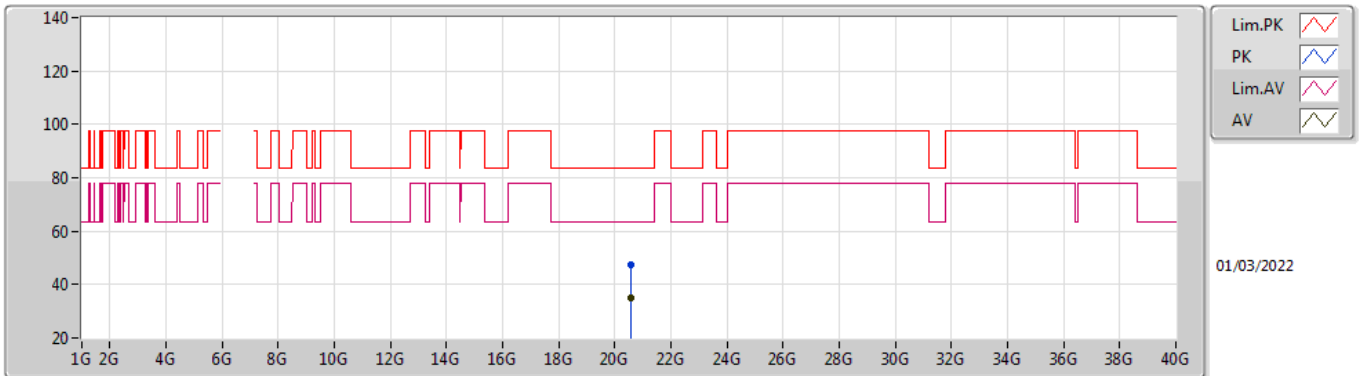

802.11ax HEW80_Nss1,(MCS0)_1TX

6865MHz Straddle 6.525-6.875GHz_TnomVnom

EUT X_1TX
Setting 74
01-A-E-2

Type	Freq (Hz)	Level (dBuV/m)	Limit (dBuV/m)	Margin (dB)	Raw (dBuV)	Dist (m)	Condition	Azimuth (°)	Height (m)	Comment	AF (dB)	CL (dB)	PA (dB)
PK	20.59483G	47.36	83.54	-36.18	43.64	1	Horizontal	81	2.00	-	37.81	15.77	49.86
AV	20.59497G	35.19	63.54	-28.35	31.47	1	Horizontal	81	2.00	-	37.81	15.77	49.86