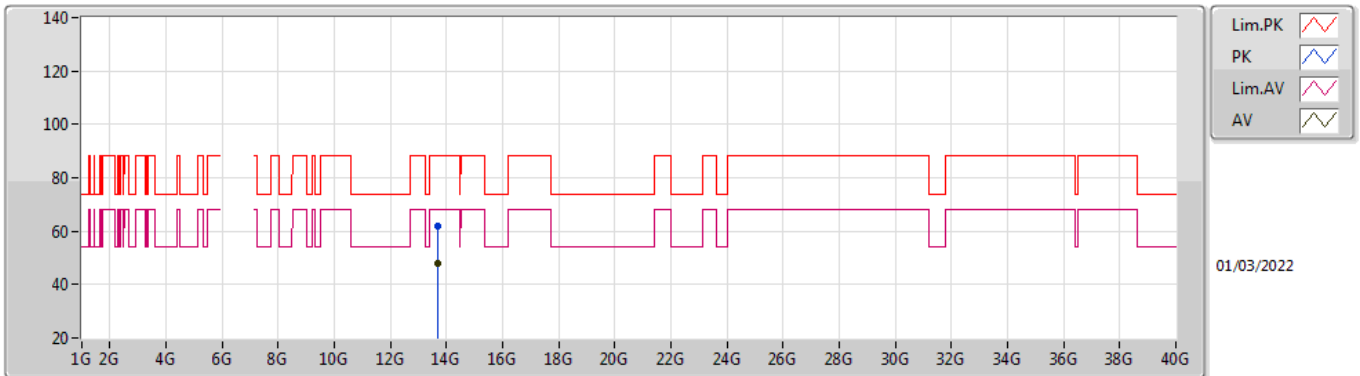

802.11ax HEW20_Nss1,(MCS0)_1TX

6855MHz_TnomVnom

EUT V_1TX
Setting 36
01-A-K-3

Type	Freq (Hz)	Level (dBuV/m)	Limit (dBuV/m)	Margin (dB)	Raw (dBuV)	Dist (m)	Condition	Azimuth (°)	Height (m)	Comment	AF (dB)	CL (dB)	PA (dB)
PK	13.71008G	61.84	88.20	-26.36	42.67	3	Vertical	141	2.49	-	40.53	9.77	31.13
RMS	13.71037G	47.70	68.20	-20.50	28.53	3	Vertical	141	2.49	-	40.53	9.77	31.13