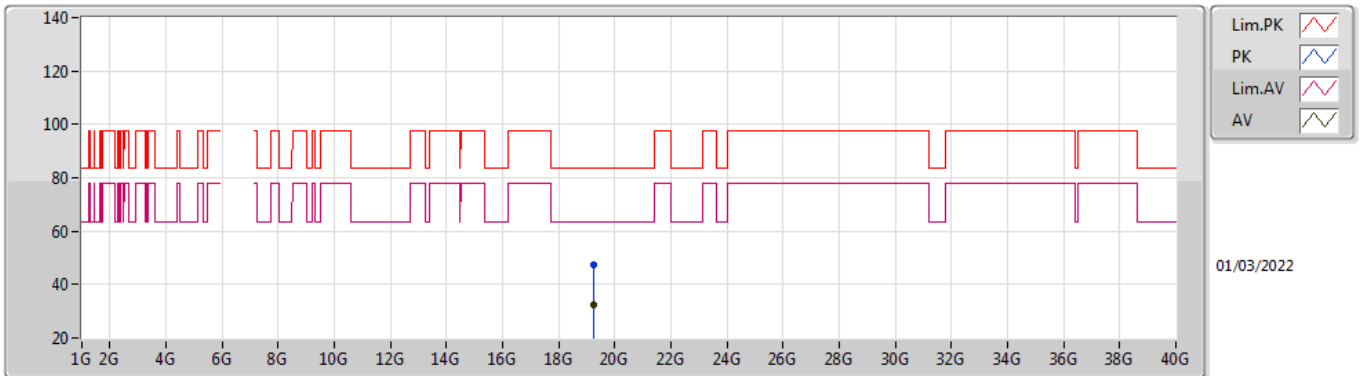

802.11ax HEW20_Nss1,(MCS0)_1TX

6415MHz_TnomVnom

EUT V_1TX
Setting 31
01-A-B-2

Type	Freq (Hz)	Level (dBuV/m)	Limit (dBuV/m)	Margin (dB)	Raw (dBuV)	Dist (m)	Condition	Azimuth (°)	Height (m)	Comment	AF (dB)	CL (dB)	PA (dB)
PK	19.24463G	47.49	83.54	-36.05	44.23	1	Vertical	31	1.22	-	37.71	15.20	49.65
AV	19.24473G	32.66	63.54	-30.88	29.40	1	Vertical	31	1.22	-	37.71	15.20	49.65