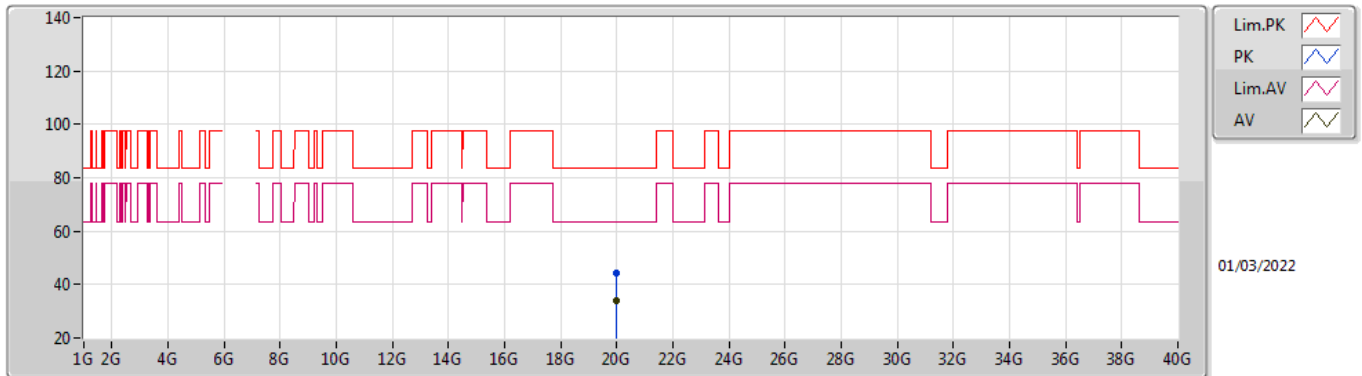

802.11ax HEW160_Nss1,(MCS0)_1TX

6665MHz_TnomVnom

EUT X_1TX
Setting 83
01-A-E-2

Type	Freq (Hz)	Level (dBuV/m)	Limit (dBuV/m)	Margin (dB)	Raw (dBuV)	Dist (m)	Condition	Azimuth (°)	Height (m)	Comment	AF (dB)	CL (dB)	PA (dB)
PK	19.99451G	44.34	83.54	-39.20	41.13	1	Vertical	176	2.93	-	37.41	15.50	49.70
AV	19.99463G	34.08	63.54	-29.46	30.87	1	Vertical	176	2.93	-	37.41	15.50	49.70