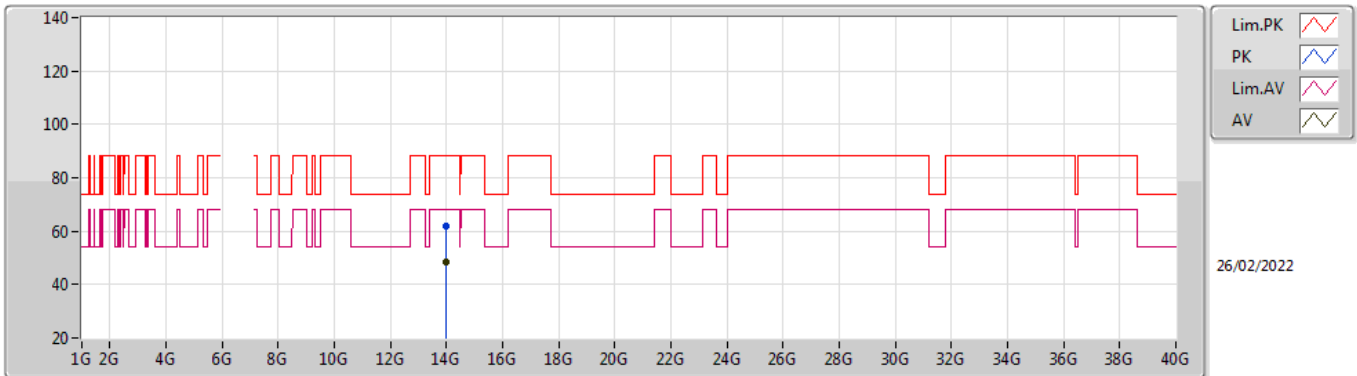

802.11ax HEW20_Nss1,(MCS0)_1TX

6995MHz_TnomVnom

EUT X_1TX
Setting 49
01-A-E-2

Type	Freq (Hz)	Level (dBuV/m)	Limit (dBuV/m)	Margin (dB)	Raw (dBuV)	Dist (m)	Condition	Azimuth (°)	Height (m)	Comment	AF (dB)	CL (dB)	PA (dB)
PK	13.98862G	61.96	88.20	-26.24	42.49	3	Horizontal	118	2.35	-	40.90	9.89	31.32
RMS	13.98022G	48.21	68.20	-19.99	28.74	3	Horizontal	118	2.35	-	40.90	9.89	31.32