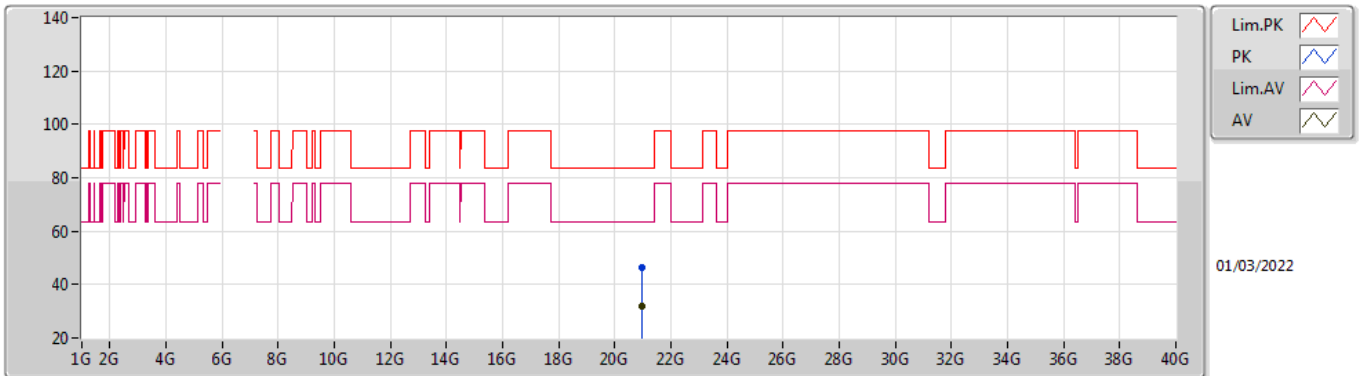

802.11ax HEW20_Nss1,(MCS0)_1TX

6995MHz_TnomVnom

EUT X_1TX
Setting 49
01-A-E-2

Type	Freq (Hz)	Level (dBuV/m)	Limit (dBuV/m)	Margin (dB)	Raw (dBuV)	Dist (m)	Condition	Azimuth (°)	Height (m)	Comment	AF (dB)	CL (dB)	PA (dB)
PK	20.98544G	46.46	83.54	-37.08	42.61	1	Horizontal	330	2.24	-	37.62	15.94	49.71
AV	20.98483G	31.92	63.54	-31.62	28.07	1	Horizontal	330	2.24	-	37.62	15.94	49.71