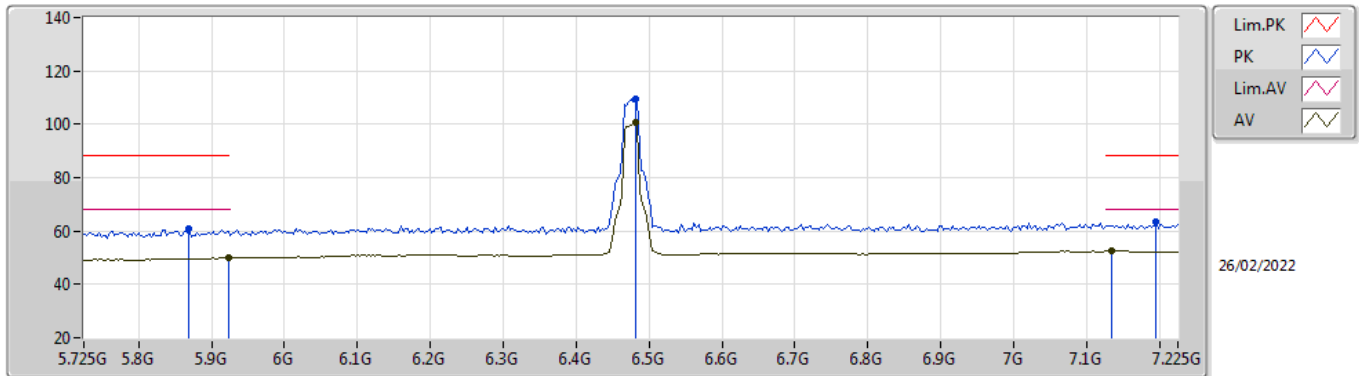

802.11ax HEW20_Nss1,(MCS0)_1TX

6475MHz_TnomVnom

EUT_X_1TX
Setting 49
01-A-E-2-10

Type	Freq (Hz)	Level (dBuV/m)	Limit (dBuV/m)	Margin (dB)	Raw (dBuV)	Dist (m)	Condition	Azimuth (°)	Height (m)	Comment	AF (dB)	CL (dB)	PA (dB)
PK	5.869G	61.06	88.20	-27.14	52.56	3	Vertical	226	2.06	-	34.84	6.60	32.94
RMS	5.923G	49.88	68.20	-18.32	41.23	3	Vertical	226	2.06	-	34.99	6.60	32.94
PK	6.481G	109.57	Inf	-Inf	100.00	3	Vertical	226	2.06	-	35.52	7.00	32.95
RMS	6.481G	100.60	Inf	-Inf	91.03	3	Vertical	226	2.06	-	35.52	7.00	32.95
PK	7.195G	63.38	88.20	-24.82	52.22	3	Vertical	226	2.06	-	37.08	7.20	33.12
RMS	7.135G	52.51	68.20	-15.69	41.64	3	Vertical	226	2.06	-	36.78	7.23	33.14