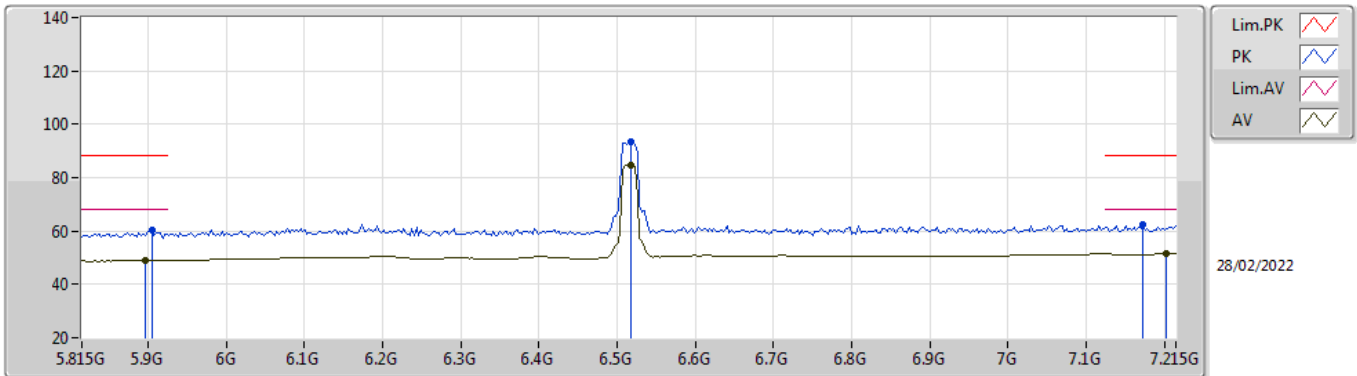

802.11ax HEW20_Nss1,(MCS0)_1TX

6515MHz_TnomVnom

EUT_V_1TX
Setting 33
01-A-K-3-10

Type	Freq (Hz)	Level (dBuV/m)	Limit (dBuV/m)	Margin (dB)	Raw (dBuV)	Dist (m)	Condition	Azimuth (°)	Height (m)	Comment	AF (dB)	CL (dB)	PA (dB)
PK	5.9046G	60.13	88.20	-28.07	51.55	3	Vertical	13	2.90	-	34.92	6.60	32.94
RMS	5.8962G	49.22	68.20	-18.98	40.67	3	Vertical	13	2.90	-	34.89	6.60	32.94
PK	6.5178G	93.40	Inf	-Inf	83.69	3	Vertical	13	2.90	-	35.67	7.00	32.96
RMS	6.5178G	84.67	Inf	-Inf	74.96	3	Vertical	13	2.90	-	35.67	7.00	32.96
PK	7.173G	62.26	88.20	-25.94	51.19	3	Vertical	13	2.90	-	36.99	7.21	33.13
RMS	7.2022G	51.55	68.20	-16.65	40.37	3	Vertical	13	2.90	-	37.10	7.20	33.12