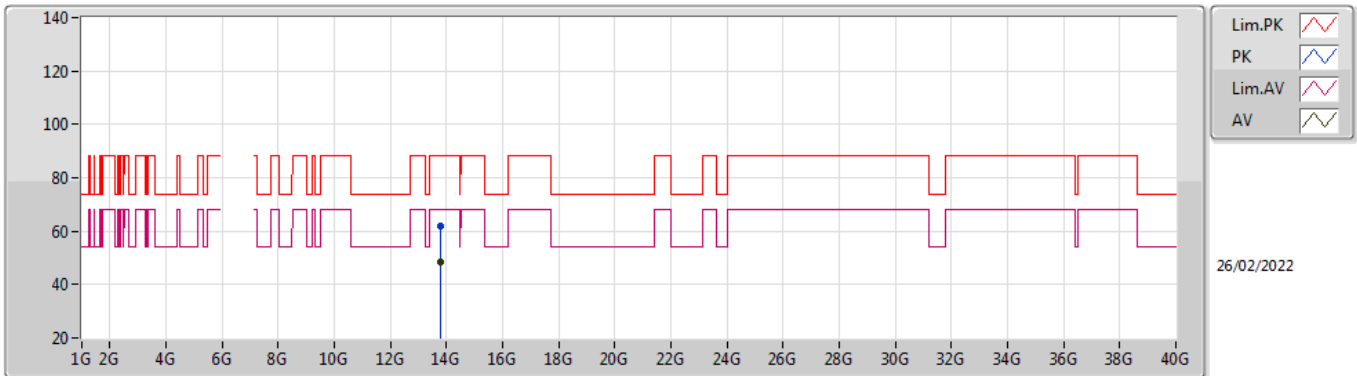

802.11ax HEW20_Nss1,(MCS0)_1TX

6895MHz_TnomVnom

EUT X_1TX
Setting 52
01-A-E-2

Type	Freq (Hz)	Level (dBuV/m)	Limit (dBuV/m)	Margin (dB)	Raw (dBuV)	Dist (m)	Condition	Azimuth (°)	Height (m)	Comment	AF (dB)	CL (dB)	PA (dB)
PK	13.80206G	61.84	88.20	-26.36	42.43	3	Horizontal	253	2.09	-	40.80	9.81	31.20
RMS	13.78058G	48.21	68.20	-19.99	28.85	3	Horizontal	253	2.09	-	40.74	9.80	31.18