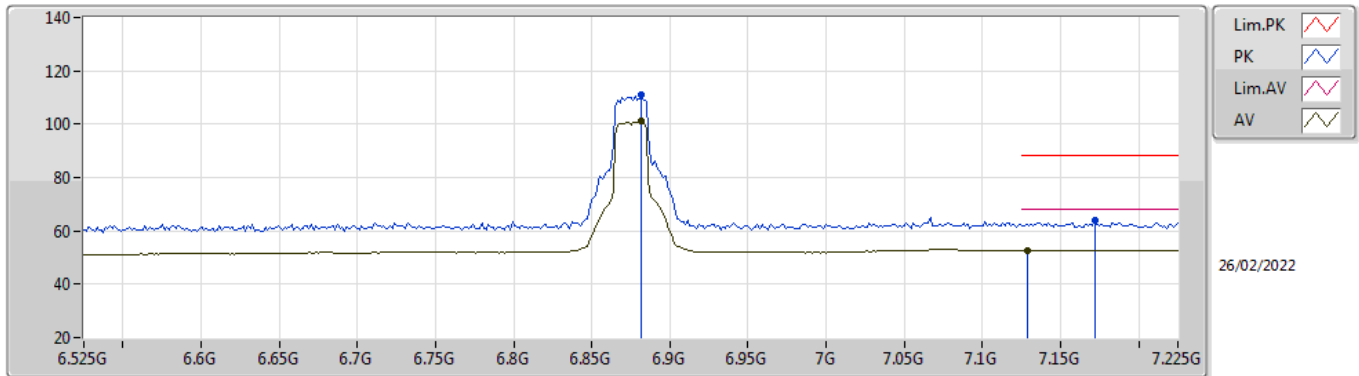

802.11ax HEW20\_Nss1,(MCS0)\_1TX

6875MHz Straddle 6.525-6.875GHz\_TnomVnom

EUT X\_1TX  
Setting 53  
01-A-E-2-10

| Type | Freq (Hz) | Level (dBuV/m) | Limit (dBuV/m) | Margin (dB) | Raw (dBuV) | Dist (m) | Condition | Azimuth (°) | Height (m) | Comment | AF (dB) | CL (dB) | PA (dB) |
|------|-----------|----------------|----------------|-------------|------------|----------|-----------|-------------|------------|---------|---------|---------|---------|
| PK   | 6.882G    | 111.02         | Inf            | -Inf        | 100.69     | 3        | Vertical  | 226         | 1.87       | -       | 36.34   | 7.12    | 33.13   |
| RMS  | 6.882G    | 101.07         | Inf            | -Inf        | 90.74      | 3        | Vertical  | 226         | 1.87       | -       | 36.34   | 7.12    | 33.13   |
| PK   | 7.1718G   | 63.71          | 88.20          | -24.49      | 52.64      | 3        | Vertical  | 226         | 1.87       | -       | 36.99   | 7.21    | 33.13   |
| RMS  | 7.1284G   | 52.74          | 68.20          | -15.46      | 41.91      | 3        | Vertical  | 226         | 1.87       | -       | 36.73   | 7.24    | 33.14   |