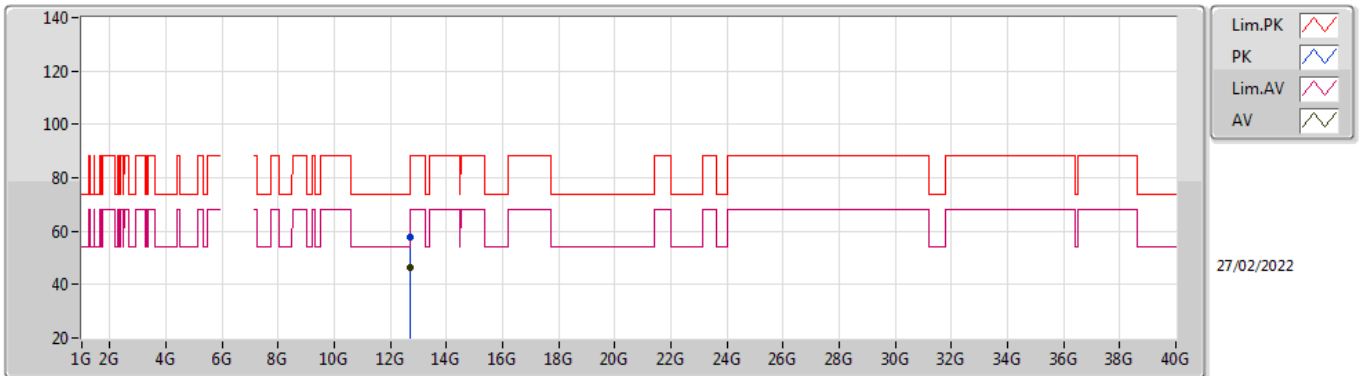

802.11ax HEW160_Nss1,(MCS0)_1TX

6345MHz_TnomVnom

EUT X_1TX
Setting 76
01-A-E-2

Type	Freq (Hz)	Level (dBuV/m)	Limit (dBuV/m)	Margin (dB)	Raw (dBuV)	Dist (m)	Condition	Azimuth (°)	Height (m)	Comment	AF (dB)	CL (dB)	PA (dB)
PK	12.6972G	57.62	74.00	-16.38	41.33	3	Horizontal	53	1.20	-	38.99	9.31	32.01
AV	12.69408G	46.43	54.00	-7.57	30.15	3	Horizontal	53	1.20	-	38.98	9.31	32.01