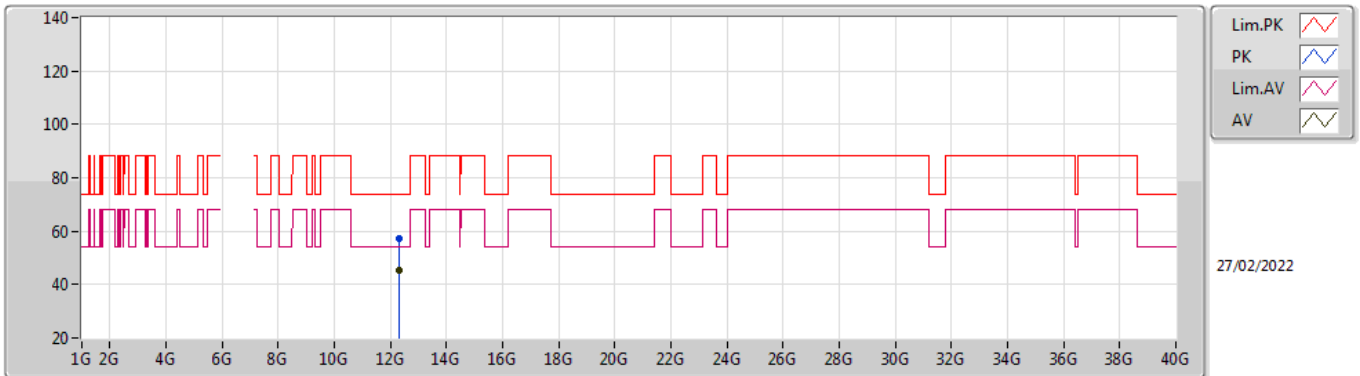

802.11ax HEW40_Nss1,(MCS0)_1TX

6165MHz_TnomVnom

EUT X_1TX
Setting 60
01-A-E-2

Type	Freq (Hz)	Level (dBuV/m)	Limit (dBuV/m)	Margin (dB)	Raw (dBuV)	Dist (m)	Condition	Azimuth (°)	Height (m)	Comment	AF (dB)	CL (dB)	PA (dB)
PK	12.33552G	57.12	74.00	-16.88	41.86	3	Horizontal	322	2.79	-	38.57	9.15	32.46
AV	12.33072G	45.26	54.00	-8.74	30.02	3	Horizontal	322	2.79	-	38.56	9.15	32.47