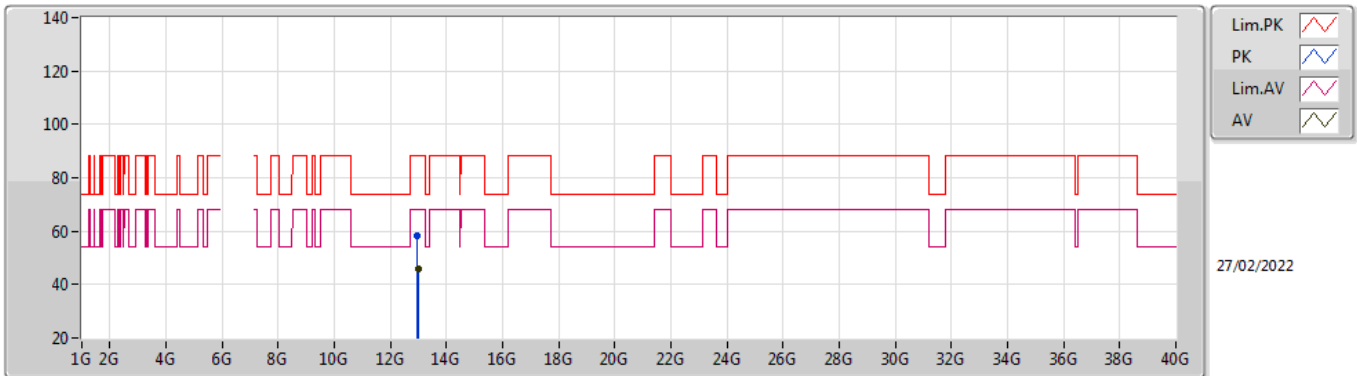

802.11ax HEW40_Nss1,(MCS0)_1TX

6485MHz_TnomVnom

EUT X_1TX
Setting 61
01-A-E-2

Type	Freq (Hz)	Level (dBuV/m)	Limit (dBuV/m)	Margin (dB)	Raw (dBuV)	Dist (m)	Condition	Azimuth (°)	Height (m)	Comment	AF (dB)	CL (dB)	PA (dB)
PK	12.96466G	58.48	88.20	-29.72	41.23	3	Vertical	1	2.85	-	39.49	9.43	31.67
RMS	12.9793G	45.73	68.20	-22.47	28.40	3	Vertical	1	2.85	-	39.54	9.44	31.65