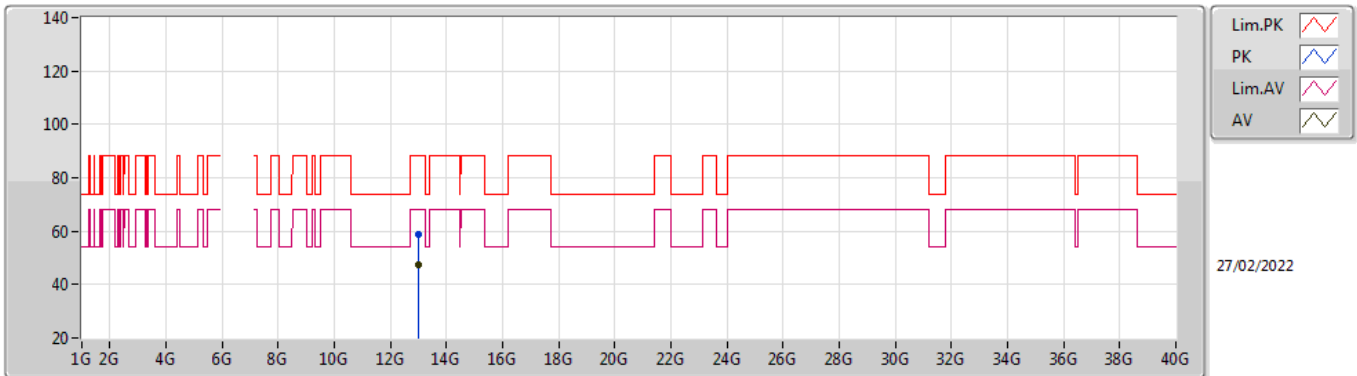

802.11ax HEW160_Nss1,(MCS0)_1TX

6505MHz Straddle 6.425-6.525GHz_TnomVnom

EUT X_1TX
Setting 79
01-A-E-2

Type	Freq (Hz)	Level (dBuV/m)	Limit (dBuV/m)	Margin (dB)	Raw (dBuV)	Dist (m)	Condition	Azimuth (°)	Height (m)	Comment	AF (dB)	CL (dB)	PA (dB)
PK	13.00904G	59.01	88.20	-29.19	41.56	3	Vertical	124	1.45	-	39.61	9.45	31.61
RMS	13.0205G	47.45	68.20	-20.75	29.96	3	Vertical	124	1.45	-	39.62	9.46	31.59