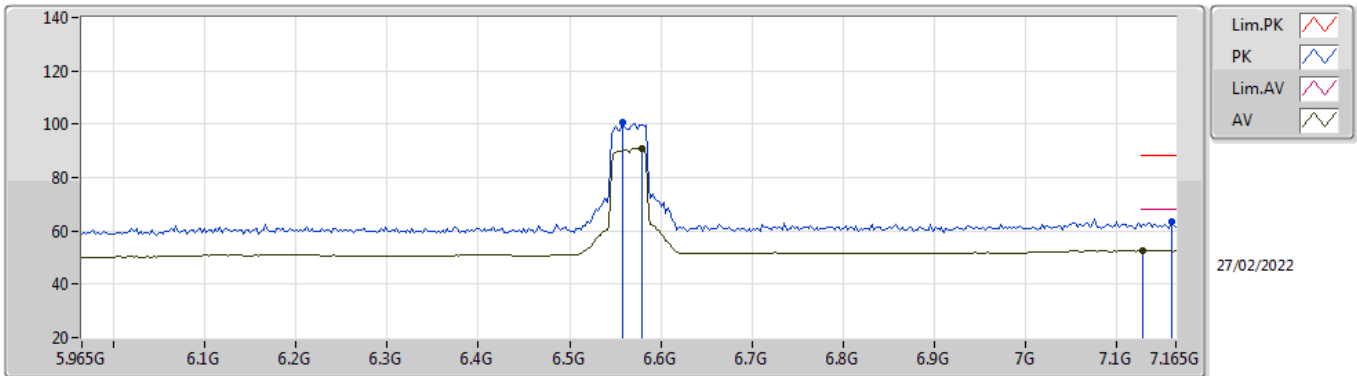

802.11ax HEW40_Nss1,(MCS0)_1TX

6565MHz_TnomVnom

EUT X_1TX
Setting 60
01-A-E-2-10

Type	Freq (Hz)	Level (dBuV/m)	Limit (dBuV/m)	Margin (dB)	Raw (dBuV)	Dist (m)	Condition	Azimuth (°)	Height (m)	Comment	AF (dB)	CL (dB)	PA (dB)
PK	6.5578G	100.70	Inf	-Inf	90.86	3	Horizontal	360	2.13	-	35.82	7.00	32.98
RMS	6.5794G	91.03	Inf	-Inf	81.16	3	Horizontal	360	2.13	-	35.86	7.00	32.99
PK	7.1602G	63.34	88.20	-24.86	52.31	3	Horizontal	360	2.13	-	36.94	7.22	33.13
RMS	7.129G	52.59	68.20	-15.61	41.76	3	Horizontal	360	2.13	-	36.73	7.24	33.14