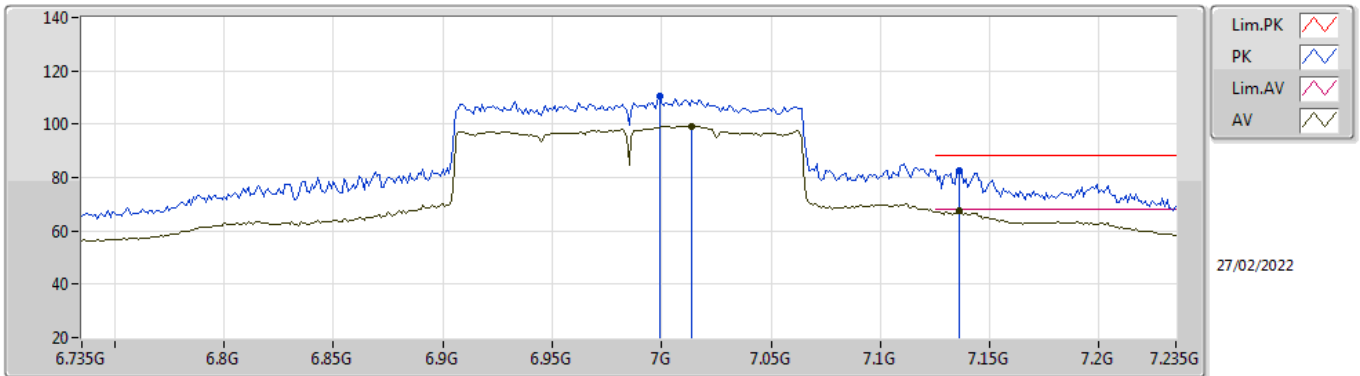

802.11ax HEW160_Nss1,(MCS0)_1TX

6985MHz_TnomVnom

EUT X_1TX
Setting 67
01-A-E-2-10

Type	Freq (Hz)	Level (dBuV/m)	Limit (dBuV/m)	Margin (dB)	Raw (dBuV)	Dist (m)	Condition	Azimuth (°)	Height (m)	Comment	AF (dB)	CL (dB)	PA (dB)
PK	6.999G	110.28	Inf	-Inf	99.87	3	Vertical	234	1.98	-	36.30	7.30	33.19
RMS	7.014G	99.38	Inf	-Inf	88.89	3	Vertical	234	1.98	-	36.38	7.29	33.18
PK	7.136G	82.69	88.20	-5.51	71.81	3	Vertical	234	1.98	-	36.79	7.23	33.14
RMS	7.136G	67.49	68.20	-0.71	56.61	3	Vertical	234	1.98	-	36.79	7.23	33.14