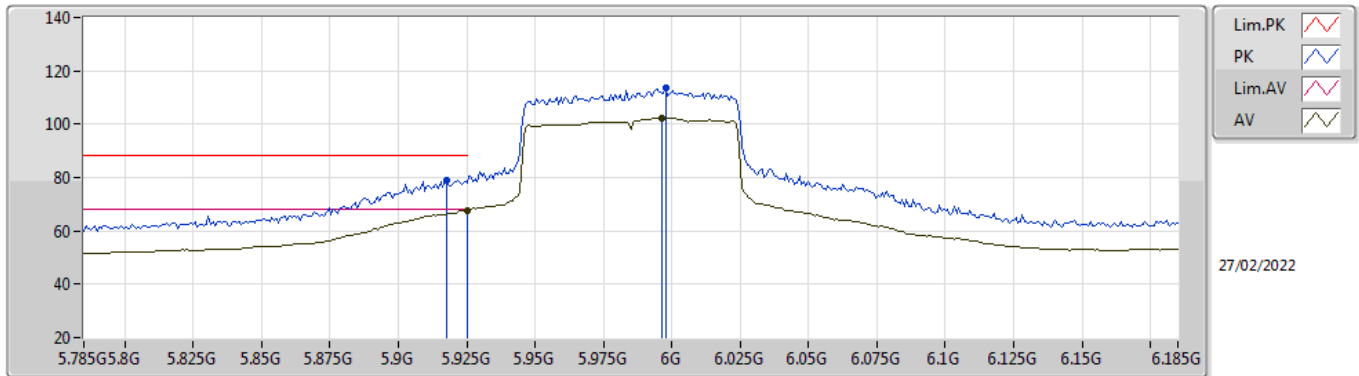

802.11ax HEW80_Nss1,(MCS0)_1TX

5985MHz_TnomVnom

EUT X_1TX
Setting 68
01-A-E-2-10

Type	Freq (Hz)	Level (dBuV/m)	Limit (dBuV/m)	Margin (dB)	Raw (dBuV)	Dist (m)	Condition	Azimuth (°)	Height (m)	Comment	AF (dB)	CL (dB)	PA (dB)
PK	5.9178G	79.11	88.20	-9.09	70.48	3	Vertical	240	1.80	-	34.97	6.60	32.94
RMS	5.925G	67.70	68.20	-0.50	59.04	3	Vertical	240	1.80	-	35.00	6.60	32.94
PK	5.9978G	113.49	Inf	-Inf	104.55	3	Vertical	240	1.80	-	35.29	6.60	32.95
RMS	5.9962G	102.38	Inf	-Inf	93.45	3	Vertical	240	1.80	-	35.28	6.60	32.95