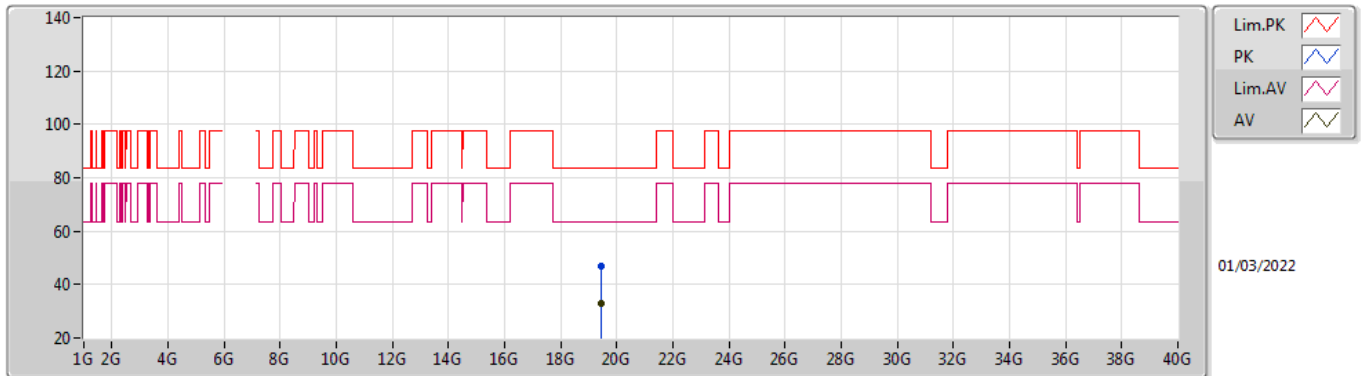

802.11ax HEW20_Nss1,(MCS0)_1TX

6475MHz_TnomVnom

EUT X_1TX
Setting 49
01-A-E-2

Type	Freq (Hz)	Level (dBuV/m)	Limit (dBuV/m)	Margin (dB)	Raw (dBuV)	Dist (m)	Condition	Azimuth (°)	Height (m)	Comment	AF (dB)	CL (dB)	PA (dB)
PK	19.42546G	46.72	83.54	-36.82	43.30	1	Horizontal	103	1.91	-	37.84	15.27	49.69
AV	19.4245G	32.71	63.54	-30.83	29.28	1	Horizontal	103	1.91	-	37.84	15.27	49.68