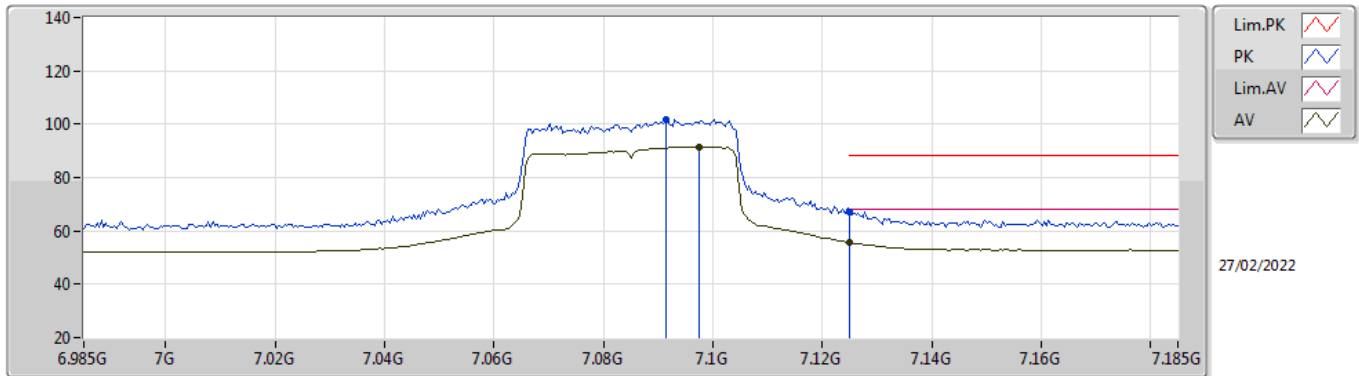

802.11ax HEW40_Nss1,(MCS0)_1TX

7085MHz_TnomVnom

EUT X_1TX
Setting 61
01-A-E-2-10

Type	Freq (Hz)	Level (dBuV/m)	Limit (dBuV/m)	Margin (dB)	Raw (dBuV)	Dist (m)	Condition	Azimuth (°)	Height (m)	Comment	AF (dB)	CL (dB)	PA (dB)
PK	7.0914G	101.80	Inf	-Inf	91.19	3	Horizontal	212	1.57	-	36.52	7.25	33.16
RMS	7.0974G	91.59	Inf	-Inf	80.98	3	Horizontal	212	1.57	-	36.51	7.25	33.15
PK	7.125G	67.11	88.20	-21.09	56.31	3	Horizontal	212	1.57	-	36.70	7.24	33.14
RMS	7.125G	55.45	68.20	-12.75	44.65	3	Horizontal	212	1.57	-	36.70	7.24	33.14