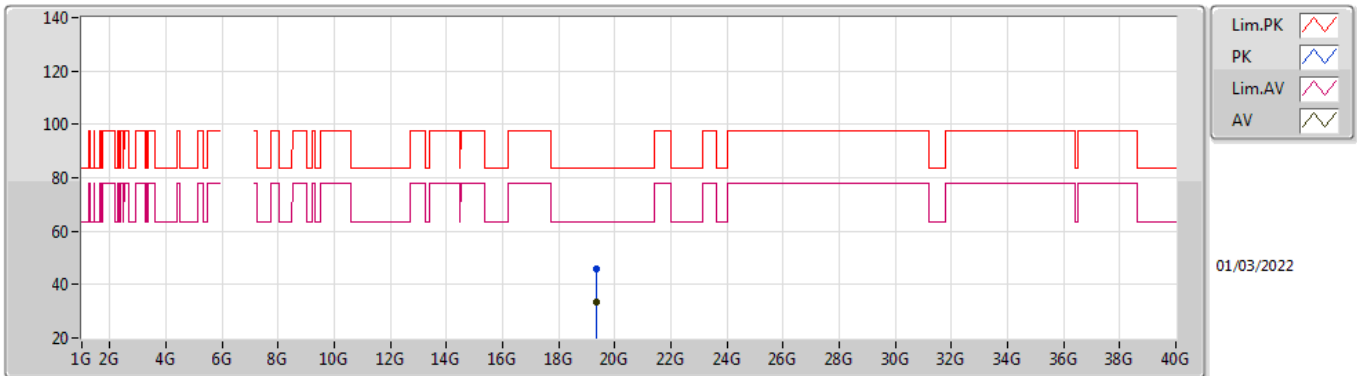

802.11ax HEW40_Nss1,(MCS0)_1TX

6445MHz_TnomVnom

EUT X_1TX
Setting 60
01-A-E-2

Type	Freq (Hz)	Level (dBuV/m)	Limit (dBuV/m)	Margin (dB)	Raw (dBuV)	Dist (m)	Condition	Azimuth (°)	Height (m)	Comment	AF (dB)	CL (dB)	PA (dB)
PK	19.33452G	45.90	83.54	-37.64	42.57	1	Vertical	275	2.49	-	37.77	15.23	49.67
AV	19.33454G	33.54	63.54	-30.00	30.21	1	Vertical	275	2.49	-	37.77	15.23	49.67