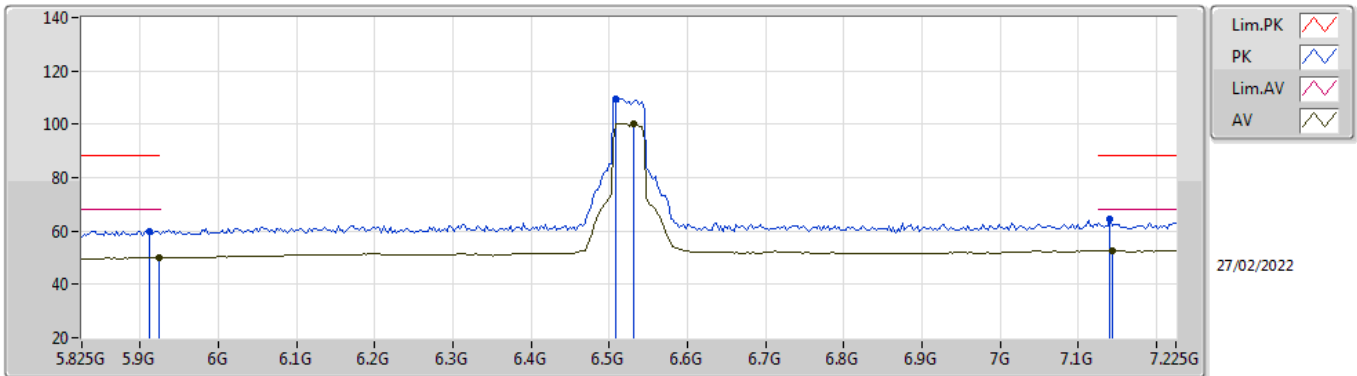

802.11ax HEW40_Nss1,(MCS0)_1TX
6525MHz Straddle 6.425-6.525GHz_TnomVnom

EUT_X_1TX
Setting 60
01-A-E-2-10

Type	Freq (Hz)	Level (dBuV/m)	Limit (dBuV/m)	Margin (dB)	Raw (dBuV)	Dist (m)	Condition	Azimuth (°)	Height (m)	Comment	AF (dB)	CL (dB)	PA (dB)
PK	5.9118G	60.08	88.20	-28.12	51.47	3	Vertical	226	2.05	-	34.95	6.60	32.94
RMS	5.923G	50.05	68.20	-18.15	41.40	3	Vertical	226	2.05	-	34.99	6.60	32.94
PK	6.5082G	109.70	Inf	-Inf	100.02	3	Vertical	226	2.05	-	35.63	7.00	32.95
RMS	6.5306G	100.35	Inf	-Inf	90.59	3	Vertical	226	2.05	-	35.72	7.00	32.96
PK	7.141G	64.33	88.20	-23.87	53.41	3	Vertical	226	2.05	-	36.83	7.23	33.14
RMS	7.1438G	52.64	68.20	-15.56	41.70	3	Vertical	226	2.05	-	36.85	7.23	33.14