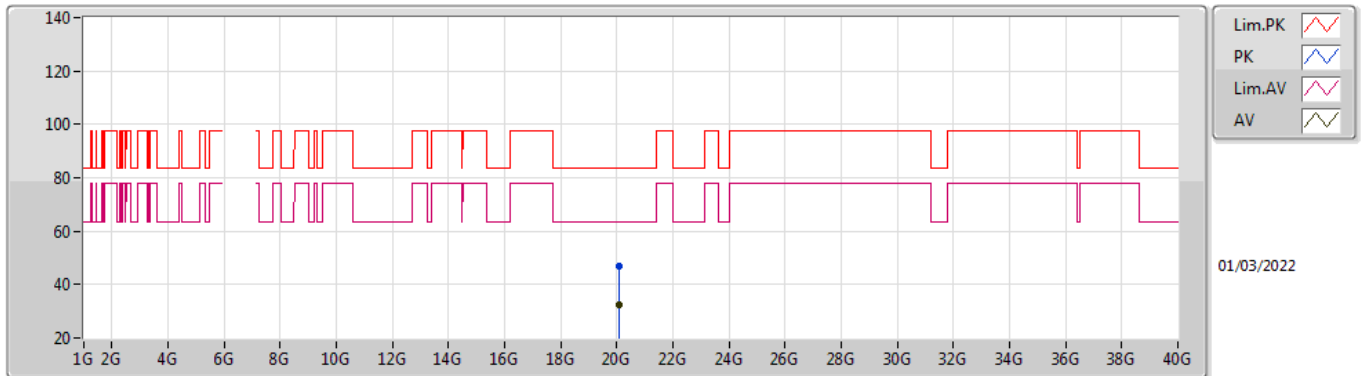

802.11ax HEW20_Nss1,(MCS0)_1TX

6695MHz_TnomVnom

EUT V_1TX
Setting 35
01-A-E-2

Type	Freq (Hz)	Level (dBuV/m)	Limit (dBuV/m)	Margin (dB)	Raw (dBuV)	Dist (m)	Condition	Azimuth (°)	Height (m)	Comment	AF (dB)	CL (dB)	PA (dB)
PK	20.08493G	46.82	83.54	-36.72	43.54	1	Horizontal	91	1.10	-	37.47	15.54	49.73
AV	20.08454G	32.61	63.54	-30.93	29.33	1	Horizontal	91	1.10	-	37.47	15.54	49.73