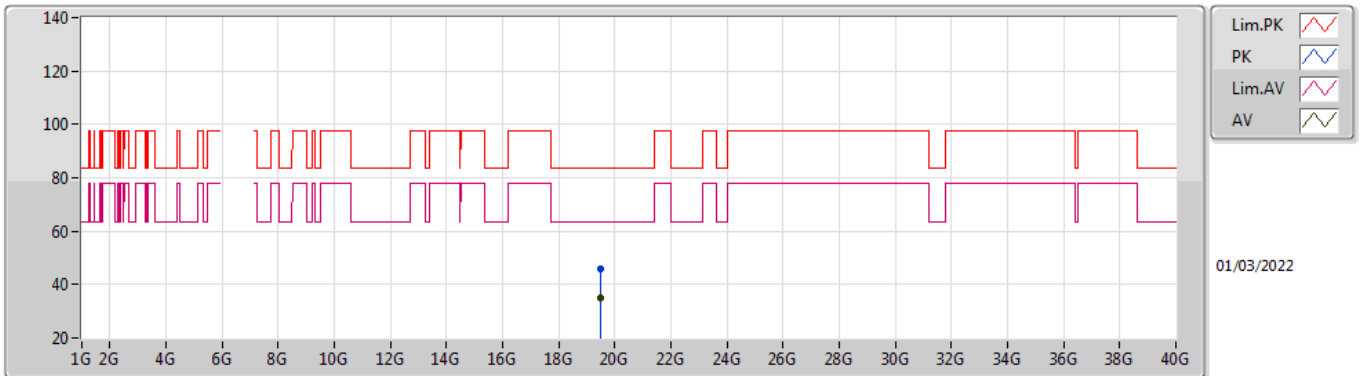

802.11ax HEW160_Nss1,(MCS0)_1TX

6505MHz Straddle 6.425-6.525GHz_TnomVnom

EUT X_1TX
Setting 79
01-A-E-2

Type	Freq (Hz)	Level (dBuV/m)	Limit (dBuV/m)	Margin (dB)	Raw (dBuV)	Dist (m)	Condition	Azimuth (°)	Height (m)	Comment	AF (dB)	CL (dB)	PA (dB)
PK	19.51455G	45.81	83.54	-37.73	42.31	1	Vertical	307	1.45	-	37.89	15.31	49.70
AV	19.51466G	34.99	63.54	-28.55	31.49	1	Vertical	307	1.45	-	37.89	15.31	49.70