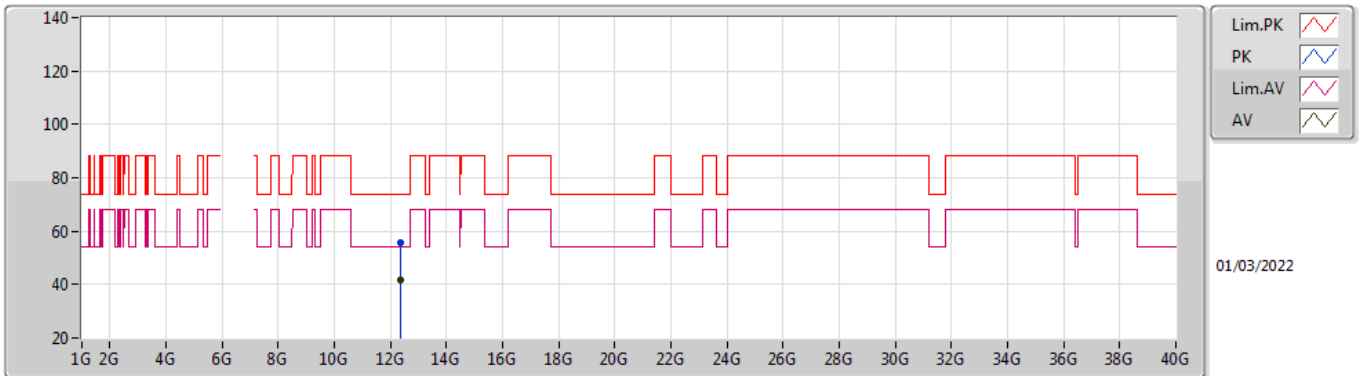

802.11ax HEW20_Nss1,(MCS0)_1TX

6175MHz_TnomVnom

EUT V_1TX
Setting 33
01-A-K-3

Type	Freq (Hz)	Level (dBuV/m)	Limit (dBuV/m)	Margin (dB)	Raw (dBuV)	Dist (m)	Condition	Azimuth (°)	Height (m)	Comment	AF (dB)	CL (dB)	PA (dB)
PK	12.35003G	55.72	74.00	-18.28	40.41	3	Vertical	146	1.17	-	38.60	9.16	32.45
AV	12.35G	41.92	54.00	-12.08	26.61	3	Vertical	146	1.17	-	38.60	9.16	32.45