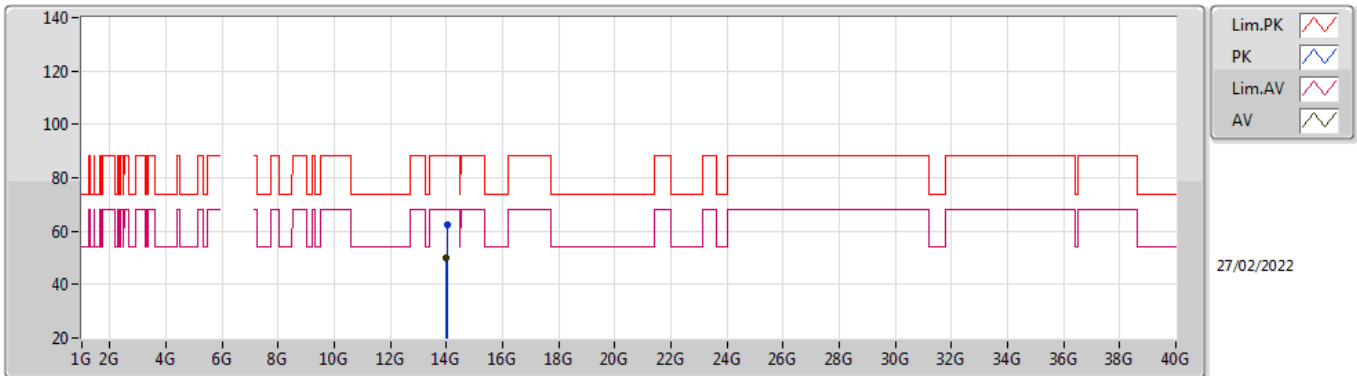

802.11ax HEW40_Nss1,(MCS0)_1TX

7005MHz_TnomVnom

EUT X_1TX
Setting 59
01-A-E-2

Type	Freq (Hz)	Level (dBuV/m)	Limit (dBuV/m)	Margin (dB)	Raw (dBuV)	Dist (m)	Condition	Azimuth (°)	Height (m)	Comment	AF (dB)	CL (dB)	PA (dB)
PK	14.02284G	62.30	88.20	-25.90	42.84	3	Horizontal	274	2.75	-	40.90	9.91	31.35
RMS	14.00688G	49.81	68.20	-18.39	30.35	3	Horizontal	274	2.75	-	40.90	9.90	31.34