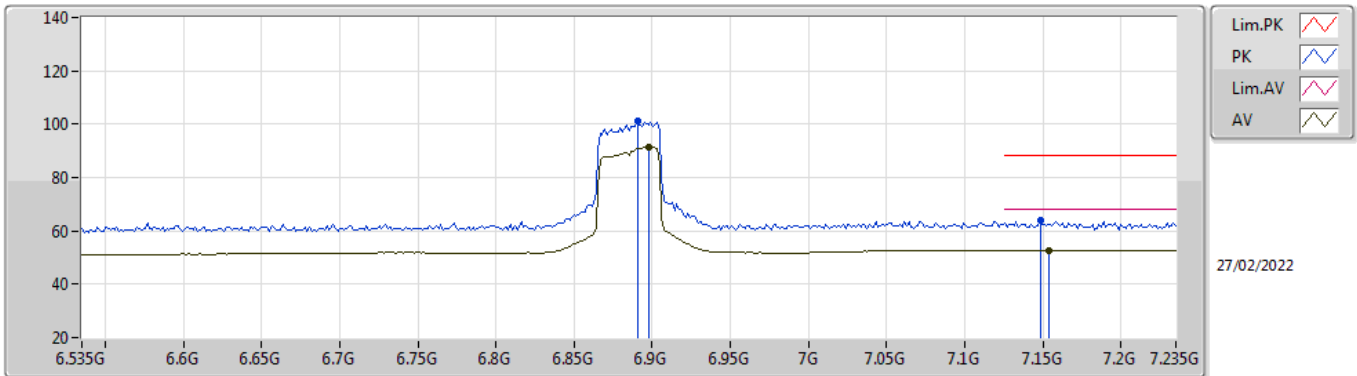

802.11ax HEW40_Nss1,(MCS0)_1TX

6885MHz Straddle 6.525-6.875GHz_TnomVnom

EUT X_1TX
Setting 62
01-A-E-2-10

Type	Freq (Hz)	Level (dBuV/m)	Limit (dBuV/m)	Margin (dB)	Raw (dBuV)	Dist (m)	Condition	Azimuth (°)	Height (m)	Comment	AF (dB)	CL (dB)	PA (dB)
PK	6.8906G	101.41	Inf	-Inf	91.13	3	Horizontal	212	1.77	-	36.28	7.14	33.14
RMS	6.8976G	91.35	Inf	-Inf	81.12	3	Horizontal	212	1.77	-	36.22	7.15	33.14
PK	7.1482G	64.07	88.20	-24.13	53.09	3	Horizontal	212	1.77	-	36.89	7.23	33.14
RMS	7.1538G	52.67	68.20	-15.53	41.66	3	Horizontal	212	1.77	-	36.92	7.22	33.13