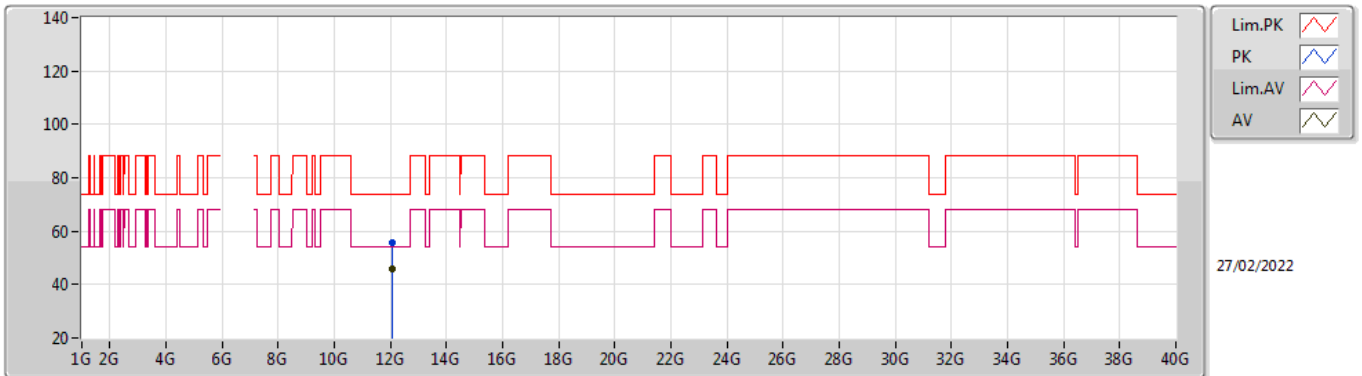

802.11ax HEW160_Nss1,(MCS0)_1TX

6025MHz_TnomVnom

EUT X_1TX
Setting 68
01-A-E-2

Type	Freq (Hz)	Level (dBuV/m)	Limit (dBuV/m)	Margin (dB)	Raw (dBuV)	Dist (m)	Condition	Azimuth (°)	Height (m)	Comment	AF (dB)	CL (dB)	PA (dB)
PK	12.04724G	55.58	74.00	-18.42	40.83	3	Horizontal	190	1.20	-	38.55	9.02	32.82
AV	12.06362G	45.71	54.00	-8.29	30.92	3	Horizontal	190	1.20	-	38.56	9.03	32.80