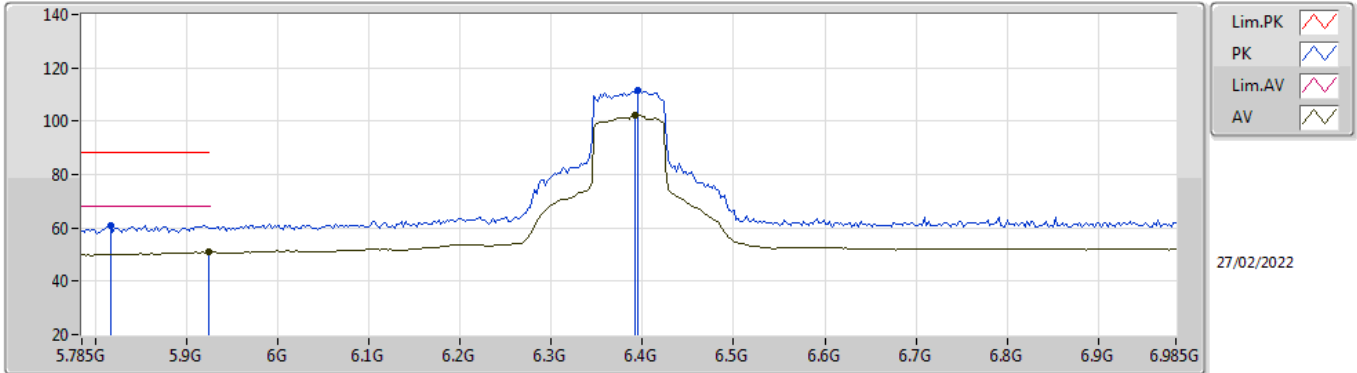

802.11ax HEW80_Nss1,(MCS0)_1TX

6385MHz_TnomVnom

EUT_X_1TX
Setting 67
01-A-E-2-10

Type	Freq (Hz)	Level (dBuV/m)	Limit (dBuV/m)	Margin (dB)	Raw (dBuV)	Dist (m)	Condition	Azimuth (°)	Height (m)	Comment	AF (dB)	CL (dB)	PA (dB)
PK	5.8162G	60.97	88.20	-27.23	52.77	3	Vertical	230	1.95	-	34.53	6.60	32.93
RMS	5.9242G	50.86	68.20	-17.34	42.20	3	Vertical	230	1.95	-	35.00	6.60	32.94
PK	6.3946G	111.38	Inf	-Inf	101.76	3	Vertical	230	1.95	-	35.57	7.00	32.95
RMS	6.3922G	102.13	Inf	-Inf	92.53	3	Vertical	230	1.95	-	35.55	7.00	32.95