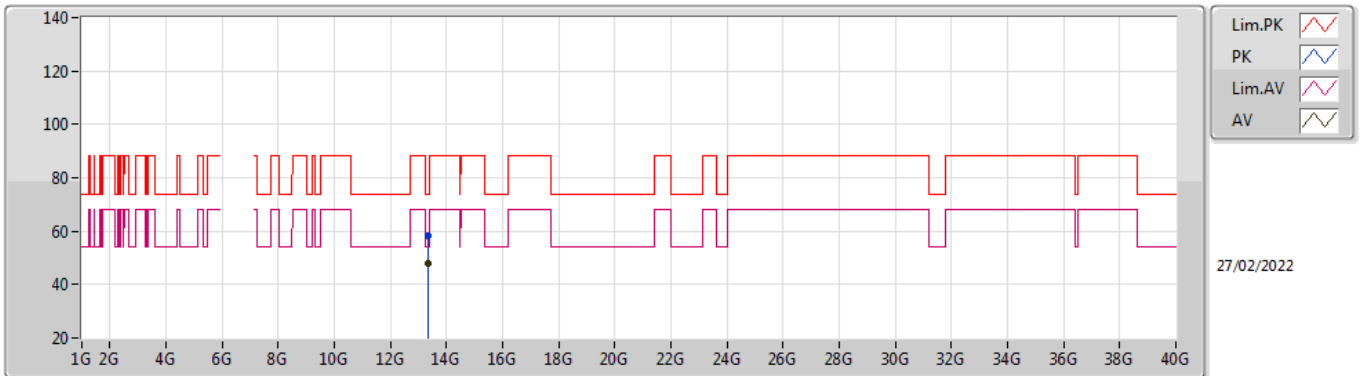

802.11ax HEW160_Nss1,(MCS0)_1TX

6665MHz_TnomVnom

EUT_X_1TX
Setting 83
01-A-E-2

Type	Freq (Hz)	Level (dBuV/m)	Limit (dBuV/m)	Margin (dB)	Raw (dBuV)	Dist (m)	Condition	Azimuth (°)	Height (m)	Comment	AF (dB)	CL (dB)	PA (dB)
PK	13.33846G	58.07	74.00	-15.93	39.58	3	Horizontal	57	1.80	-	40.08	9.60	31.19
AV	13.34428G	47.85	54.00	-6.15	29.35	3	Horizontal	57	1.80	-	40.09	9.60	31.19