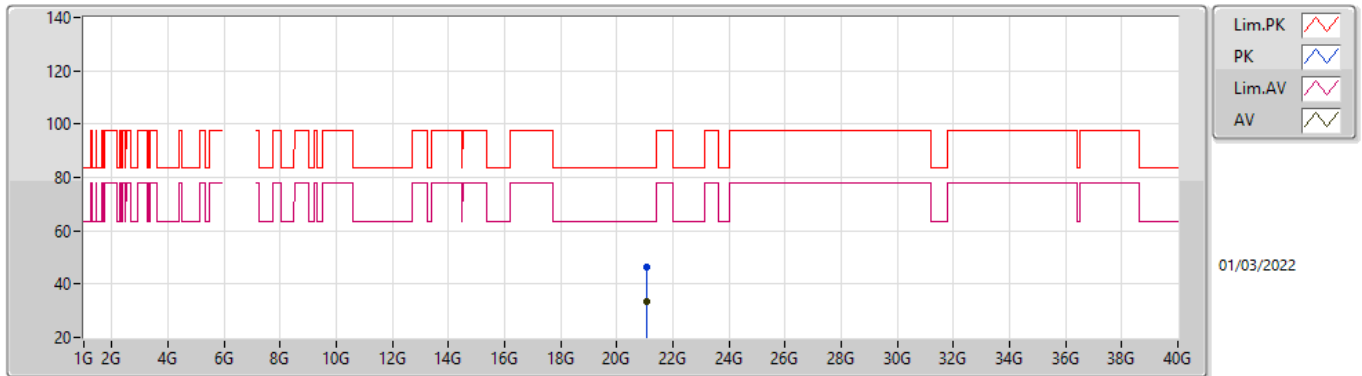

802.11ax HEW80_Nss1,(MCS0)_1TX

7025MHz_TnomVnom

EUTX_1TX
Setting 72
01-A-E-2

Type	Freq (Hz)	Level (dBuV/m)	Limit (dBuV/m)	Margin (dB)	Raw (dBuV)	Dist (m)	Condition	Azimuth (°)	Height (m)	Comment	AF (dB)	CL (dB)	PA (dB)
PK	21.07499G	46.18	83.54	-37.36	42.29	1	Vertical	54	2.83	-	37.60	15.98	49.69
AV	21.07471G	33.58	63.54	-29.96	29.69	1	Vertical	54	2.83	-	37.60	15.98	49.69