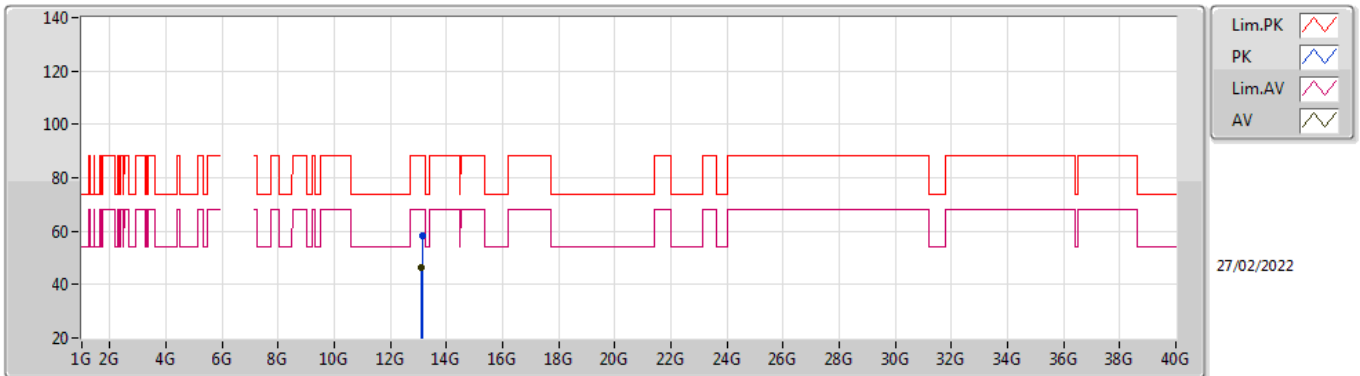

802.11ax HEW40_Nss1,(MCS0)_1TX

6565MHz_TnomVnom

EUT X_1TX
Setting 60
01-A-E-2

Type	Freq (Hz)	Level (dBuV/m)	Limit (dBuV/m)	Margin (dB)	Raw (dBuV)	Dist (m)	Condition	Azimuth (°)	Height (m)	Comment	AF (dB)	CL (dB)	PA (dB)
PK	13.1318G	58.06	88.20	-30.14	40.24	3	Vertical	342	2.96	-	39.76	9.51	31.45
RMS	13.12052G	46.14	68.20	-22.06	28.37	3	Vertical	342	2.96	-	39.74	9.50	31.47