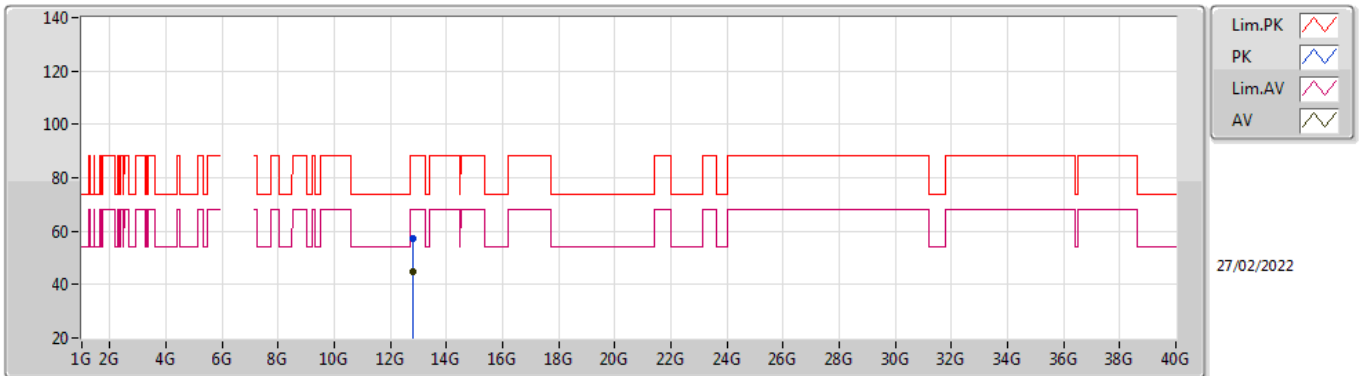

802.11ax HEW40_Nss1,(MCS0)_1TX

6405MHz_TnomVnom

EUT X_1TX
Setting 57
01-A-E-2

Type	Freq (Hz)	Level (dBuV/m)	Limit (dBuV/m)	Margin (dB)	Raw (dBuV)	Dist (m)	Condition	Azimuth (°)	Height (m)	Comment	AF (dB)	CL (dB)	PA (dB)
PK	12.80322G	57.00	88.20	-31.20	40.31	3	Vertical	182	2.69	-	39.20	9.36	31.87
RMS	12.8046G	45.00	68.20	-23.20	28.31	3	Vertical	182	2.69	-	39.20	9.36	31.87