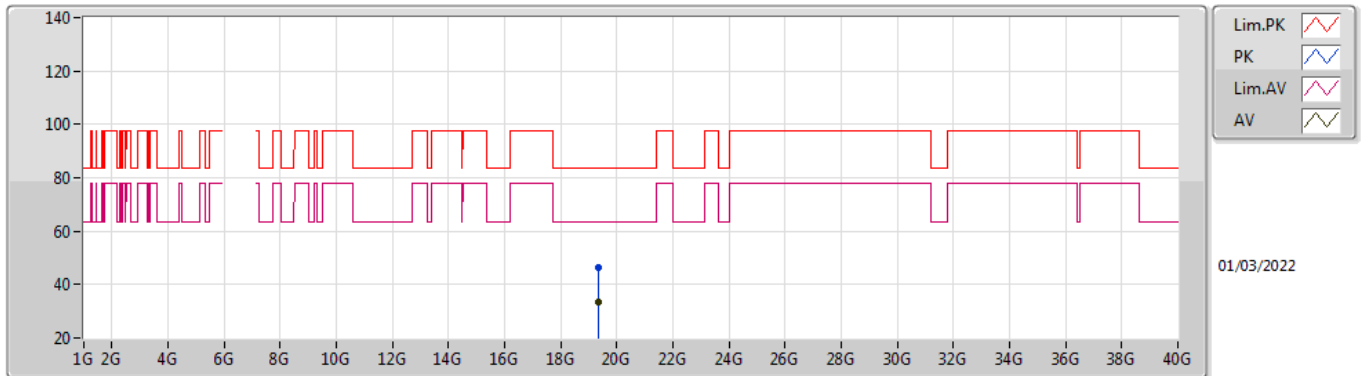

802.11ax HEW40_Nss1,(MCS0)_1TX

6445MHz_TnomVnom

EUT X_1TX
Setting 60
01-A-E-2

Type	Freq (Hz)	Level (dBuV/m)	Limit (dBuV/m)	Margin (dB)	Raw (dBuV)	Dist (m)	Condition	Azimuth (°)	Height (m)	Comment	AF (dB)	CL (dB)	PA (dB)
PK	19.33506G	46.39	83.54	-37.15	43.06	1	Horizontal	231	2.17	-	37.77	15.23	49.67
AV	19.33469G	33.34	63.54	-30.20	30.01	1	Horizontal	231	2.17	-	37.77	15.23	49.67