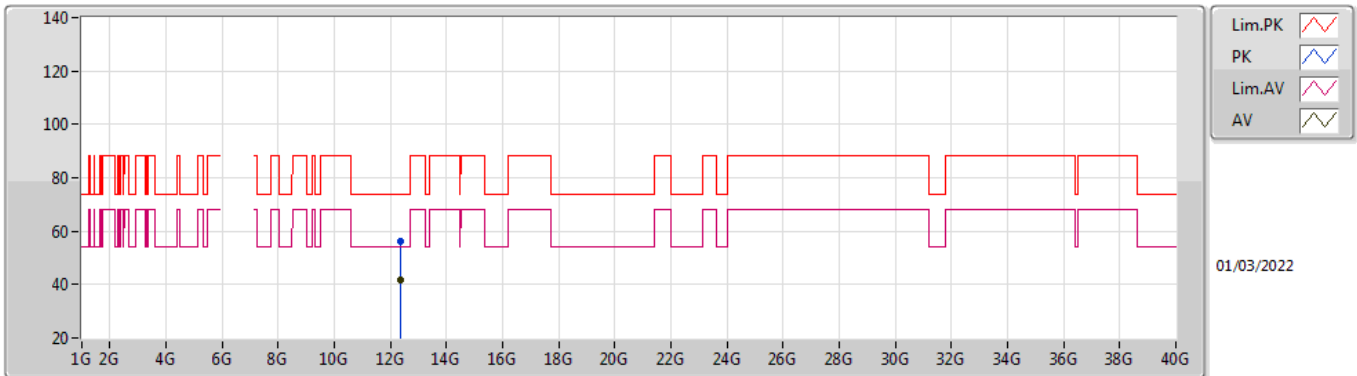

802.11ax HEW20_Nss1,(MCS0)_1TX

6175MHz_TnomVnom

EUT V_1TX
Setting 33
01-A-K-3

Type	Freq (Hz)	Level (dBuV/m)	Limit (dBuV/m)	Margin (dB)	Raw (dBuV)	Dist (m)	Condition	Azimuth (°)	Height (m)	Comment	AF (dB)	CL (dB)	PA (dB)
PK	12.35034G	56.12	74.00	-17.88	40.81	3	Horizontal	84	1.05	-	38.60	9.16	32.45
AV	12.3505G	41.91	54.00	-12.09	26.60	3	Horizontal	84	1.05	-	38.60	9.16	32.45