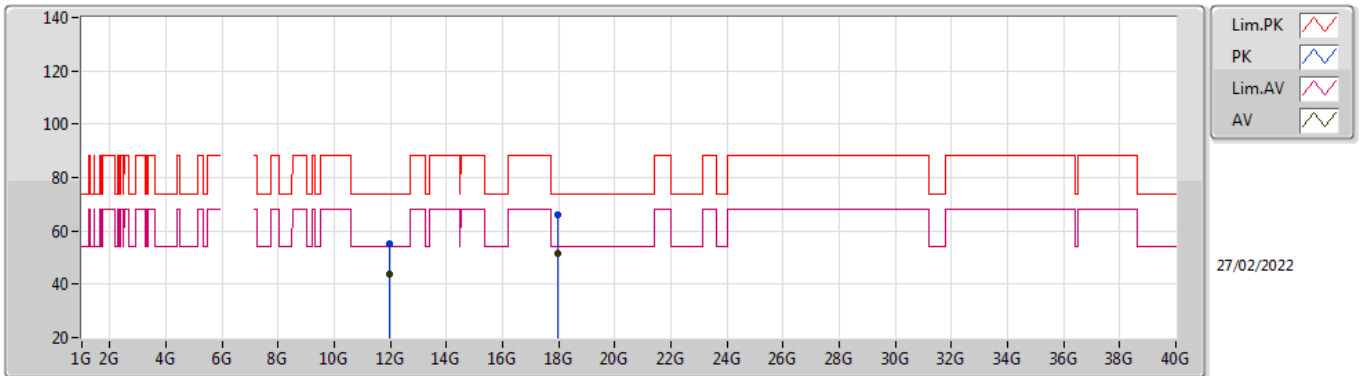

802.11ax HEW80_Nss1,(MCS0)_1TX

5985MHz_TnomVnom

EUT X_1TX
Setting 68
01-A-E-2

Type	Freq (Hz)	Level (dBuV/m)	Limit (dBuV/m)	Margin (dB)	Raw (dBuV)	Dist (m)	Condition	Azimuth (°)	Height (m)	Comment	AF (dB)	CL (dB)	PA (dB)
PK	11.95554G	55.42	74.00	-18.58	40.80	3	Vertical	336	2.17	-	38.50	8.99	32.87
AV	11.9727G	43.54	54.00	-10.46	28.93	3	Vertical	336	2.17	-	38.50	8.99	32.88
PK	17.94264G	66.23	74.00	-7.77	43.98	3	Vertical	93	1.55	-	42.84	11.08	31.67
AV	17.96784G	51.46	54.00	-2.54	29.15	3	Vertical	93	1.55	-	42.87	11.09	31.65