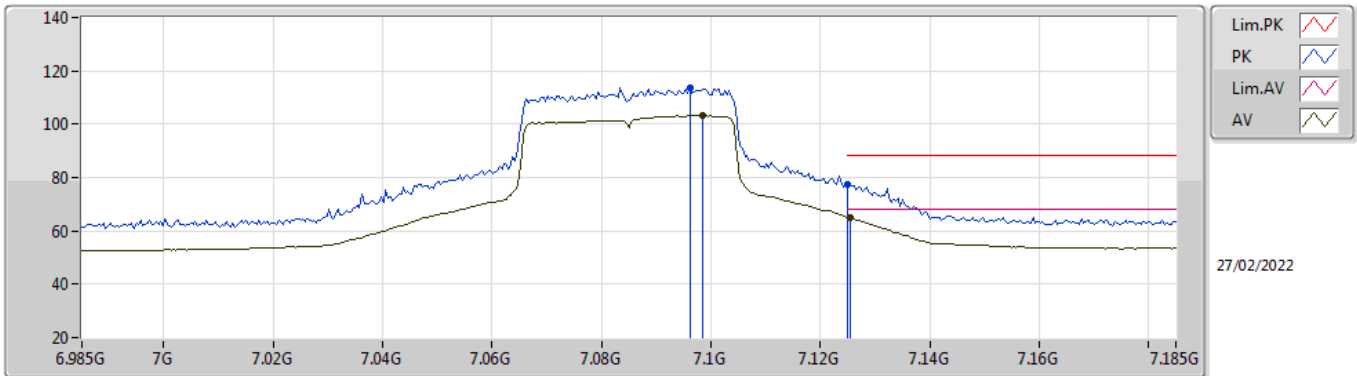

802.11ax HEW40_Nss1,(MCS0)_1TX

7085MHz_TnomVnom

EUT X_1TX
Setting 61
01-A-E-2-10

Type	Freq (Hz)	Level (dBuV/m)	Limit (dBuV/m)	Margin (dB)	Raw (dBuV)	Dist (m)	Condition	Azimuth (°)	Height (m)	Comment	AF (dB)	CL (dB)	PA (dB)
PK	7.0962G	113.73	Inf	-Inf	103.13	3	Vertical	235	1.80	-	36.51	7.25	33.16
RMS	7.0986G	103.22	Inf	-Inf	92.62	3	Vertical	235	1.80	-	36.50	7.25	33.15
PK	7.125G	77.31	88.20	-10.89	66.51	3	Vertical	235	1.80	-	36.70	7.24	33.14
RMS	7.1254G	65.00	68.20	-3.20	54.20	3	Vertical	235	1.80	-	36.70	7.24	33.14