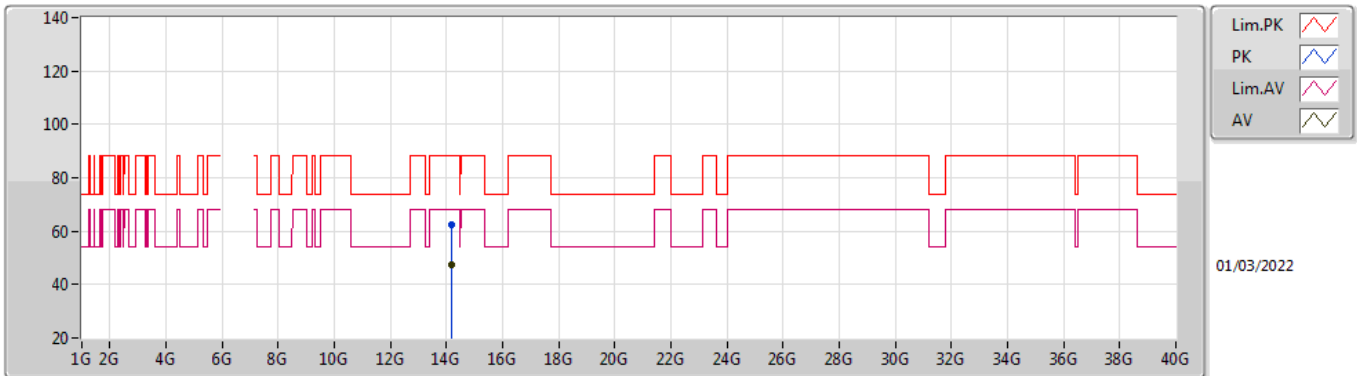

802.11ax HEW20_Nss1,(MCS0)_1TX

7095MHz_TnomVnom

EUT V_1TX
Setting 37
01-A-K-3

Type	Freq (Hz)	Level (dBuV/m)	Limit (dBuV/m)	Margin (dB)	Raw (dBuV)	Dist (m)	Condition	Azimuth (°)	Height (m)	Comment	AF (dB)	CL (dB)	PA (dB)
PK	14.18959G	62.31	88.20	-25.89	43.06	3	Horizontal	88	1.25	-	40.81	9.96	31.52
RMS	14.18954G	47.39	68.20	-20.81	28.14	3	Horizontal	88	1.25	-	40.81	9.96	31.52