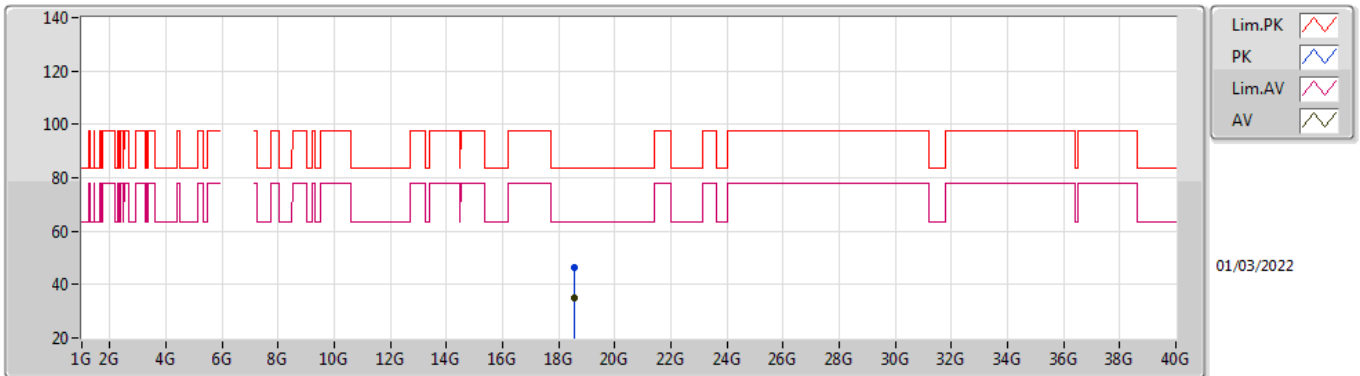

802.11ax HEW160_Nss1,(MCS0)_1TX

6185MHz_TnomVnom

EUT X_1TX
Setting 78
01-A-E-2

Type	Freq (Hz)	Level (dBuV/m)	Limit (dBuV/m)	Margin (dB)	Raw (dBuV)	Dist (m)	Condition	Azimuth (°)	Height (m)	Comment	AF (dB)	CL (dB)	PA (dB)
PK	18.55506G	46.57	83.54	-36.97	43.91	1	Vertical	30	2.75	-	37.78	14.92	50.04
AV	18.55513G	35.10	63.54	-28.44	32.44	1	Vertical	30	2.75	-	37.78	14.92	50.04