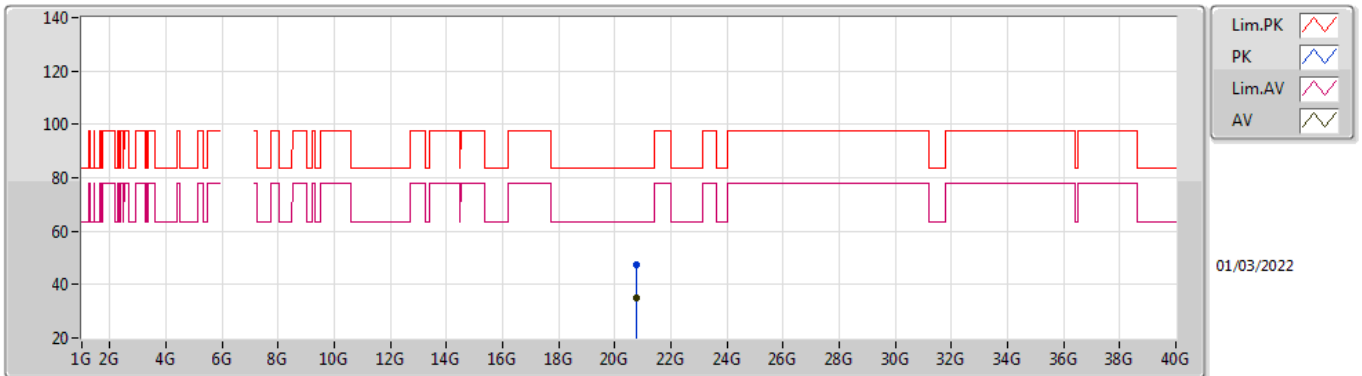

802.11ax HEW40_Nss1,(MCS0)_1TX

6925MHz_TnomVnom

EUT X_1TX
Setting 58
01-A-E-2

Type	Freq (Hz)	Level (dBuV/m)	Limit (dBuV/m)	Margin (dB)	Raw (dBuV)	Dist (m)	Condition	Azimuth (°)	Height (m)	Comment	AF (dB)	CL (dB)	PA (dB)
PK	20.77523G	47.23	83.54	-36.31	43.21	1	Horizontal	58	2.42	-	37.96	15.85	49.79
AV	20.77489G	34.76	63.54	-28.78	30.74	1	Horizontal	58	2.42	-	37.96	15.85	49.79