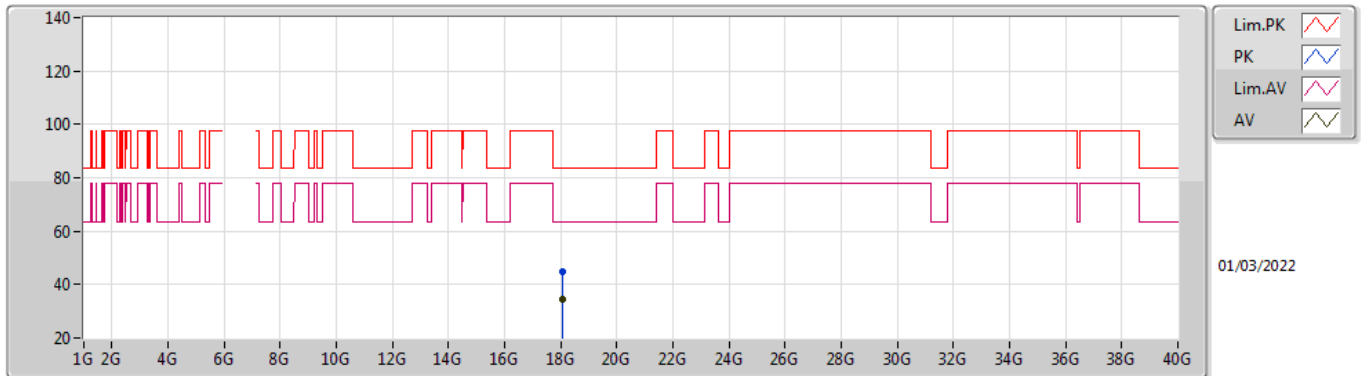

802.11ax HEW160_Nss1,(MCS0)_1TX

6025MHz_TnomVnom

EUT X_1TX
Setting 68
01-A-E-2

Type	Freq (Hz)	Level (dBuV/m)	Limit (dBuV/m)	Margin (dB)	Raw (dBuV)	Dist (m)	Condition	Azimuth (°)	Height (m)	Comment	AF (dB)	CL (dB)	PA (dB)
PK	18.07477G	44.64	83.54	-38.90	42.54	1	Horizontal	117	2.47	-	37.64	14.73	50.27
AV	18.07459G	34.36	63.54	-29.18	32.26	1	Horizontal	117	2.47	-	37.64	14.73	50.27