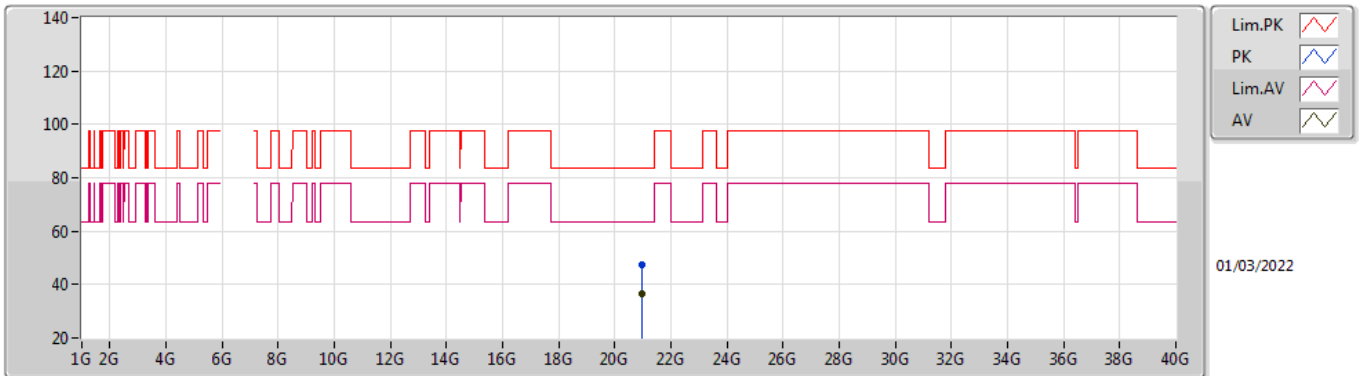

802.11ax HEW160_Nss1,(MCS0)_1TX

6985MHz_TnomVnom

EUT X_1TX
Setting 67
01-A-E-2

Type	Freq (Hz)	Level (dBuV/m)	Limit (dBuV/m)	Margin (dB)	Raw (dBuV)	Dist (m)	Condition	Azimuth (°)	Height (m)	Comment	AF (dB)	CL (dB)	PA (dB)
PK	20.95472G	47.27	83.54	-36.27	43.39	1	Horizontal	357	1.65	-	37.67	15.93	49.72
AV	20.95504G	36.33	63.54	-27.21	32.45	1	Horizontal	357	1.65	-	37.67	15.93	49.72