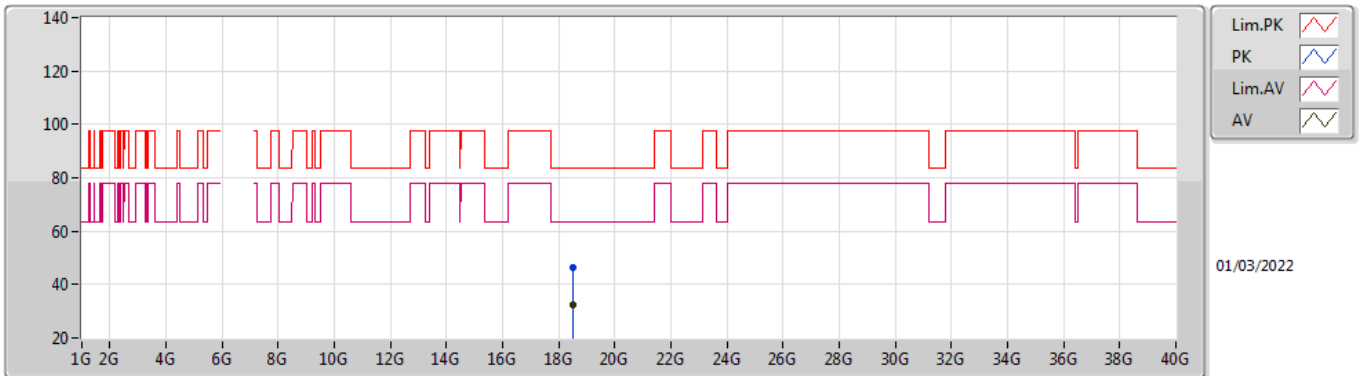

802.11ax HEW20_Nss1,(MCS0)_1TX

6175MHz_TnomVnom

EUT Y_1TX
Setting 33
01-A-B-2

Type	Freq (Hz)	Level (dBuV/m)	Limit (dBuV/m)	Margin (dB)	Raw (dBuV)	Dist (m)	Condition	Azimuth (°)	Height (m)	Comment	AF (dB)	CL (dB)	PA (dB)
PK	18.52535G	46.48	83.54	-37.06	43.85	1	Vertical	54	2.70	-	37.79	14.91	50.07
AV	18.52507G	32.54	63.54	-31.00	29.91	1	Vertical	54	2.70	-	37.79	14.91	50.07