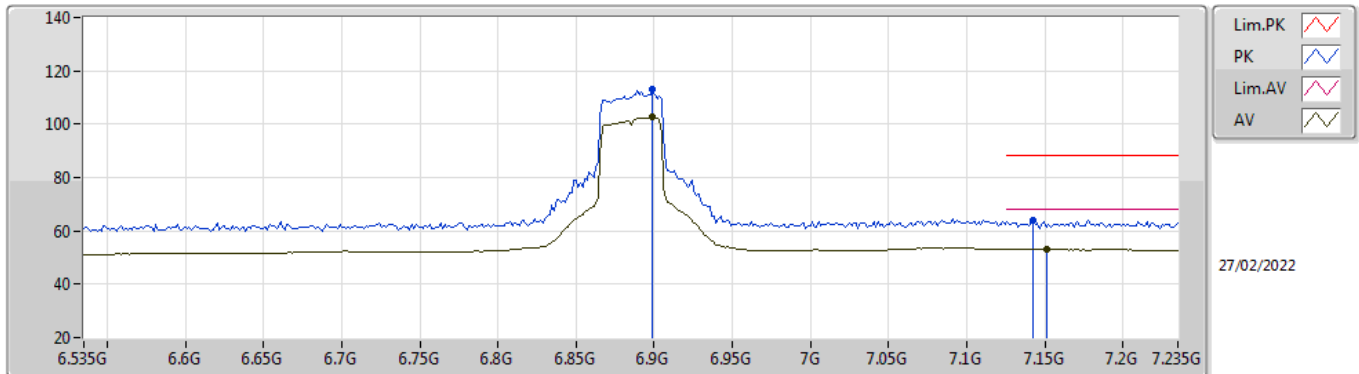

802.11ax HEW40_Nss1,(MCS0)_1TX

6885MHz Straddle 6.525-6.875GHz_TnomVnom

EUT X_1TX
Setting 62
01-A-E-2-10

Type	Freq (Hz)	Level (dBuV/m)	Limit (dBuV/m)	Margin (dB)	Raw (dBuV)	Dist (m)	Condition	Azimuth (°)	Height (m)	Comment	AF (dB)	CL (dB)	PA (dB)
PK	6.899G	112.99	Inf	-Inf	102.77	3	Vertical	238	2.05	-	36.21	7.15	33.14
RMS	6.899G	102.60	Inf	-Inf	92.38	3	Vertical	238	2.05	-	36.21	7.15	33.14
PK	7.1426G	63.97	88.20	-24.23	53.04	3	Vertical	238	2.05	-	36.84	7.23	33.14
RMS	7.151G	53.01	68.20	-15.19	42.03	3	Vertical	238	2.05	-	36.90	7.22	33.14