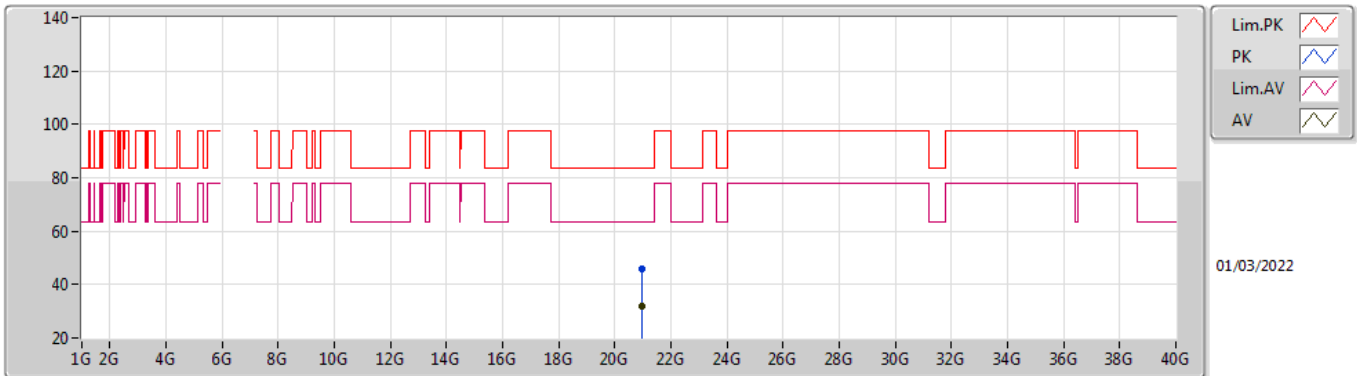

802.11ax HEW20_Nss1,(MCS0)_1TX

6995MHz_TnomVnom

EUT X_1TX
Setting 49
01-A-E-2

Type	Freq (Hz)	Level (dBuV/m)	Limit (dBuV/m)	Margin (dB)	Raw (dBuV)	Dist (m)	Condition	Azimuth (°)	Height (m)	Comment	AF (dB)	CL (dB)	PA (dB)
PK	20.98486G	45.80	83.54	-37.74	41.95	1	Vertical	301	1.50	-	37.62	15.94	49.71
AV	20.98491G	31.87	63.54	-31.67	28.02	1	Vertical	301	1.50	-	37.62	15.94	49.71