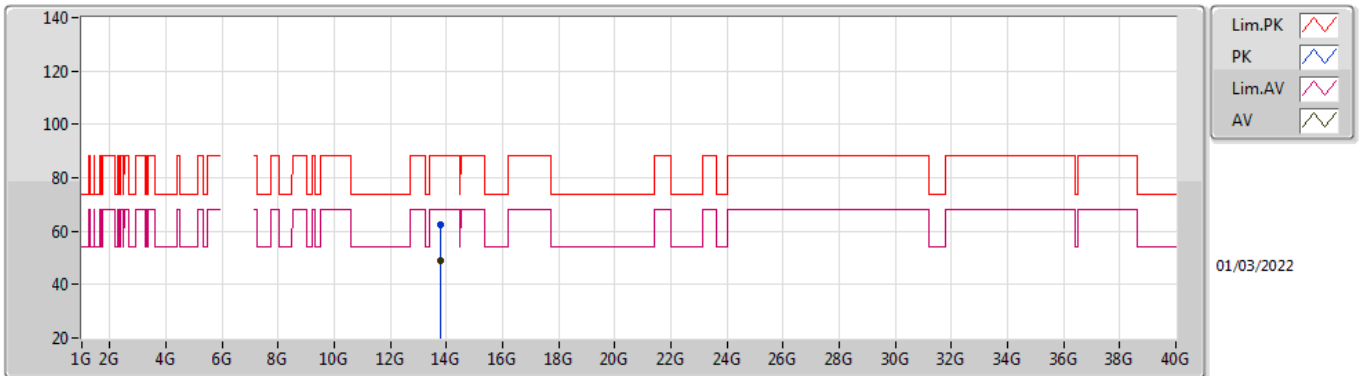

802.11ax HEW20_Nss1,(MCS0)_1TX

6895MHz_TnomVnom

EUT V_1TX
Setting 36
01-A-K-3

Type	Freq (Hz)	Level (dBuV/m)	Limit (dBuV/m)	Margin (dB)	Raw (dBuV)	Dist (m)	Condition	Azimuth (°)	Height (m)	Comment	AF (dB)	CL (dB)	PA (dB)
PK	13.79008G	62.39	88.20	-25.81	43.00	3	Horizontal	11	1.09	-	40.77	9.81	31.19
RMS	13.79005G	48.71	68.20	-19.49	29.32	3	Horizontal	11	1.09	-	40.77	9.81	31.19