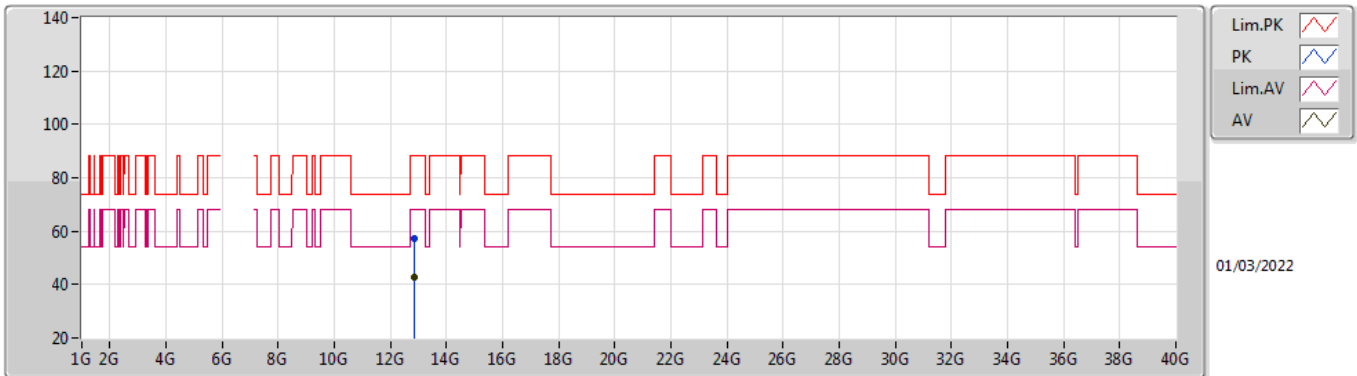

802.11ax HEW20_Nss1,(MCS0)_1TX

6435MHz_TnomVnom

EUT V_1TX
Setting 33
01-A-K-3

Type	Freq (Hz)	Level (dBuV/m)	Limit (dBuV/m)	Margin (dB)	Raw (dBuV)	Dist (m)	Condition	Azimuth (°)	Height (m)	Comment	AF (dB)	CL (dB)	PA (dB)
PK	12.87029G	57.02	88.20	-31.18	40.15	3	Horizontal	195	1.66	-	39.27	9.39	31.79
RMS	12.86993G	42.84	68.20	-25.36	25.97	3	Horizontal	195	1.66	-	39.27	9.39	31.79