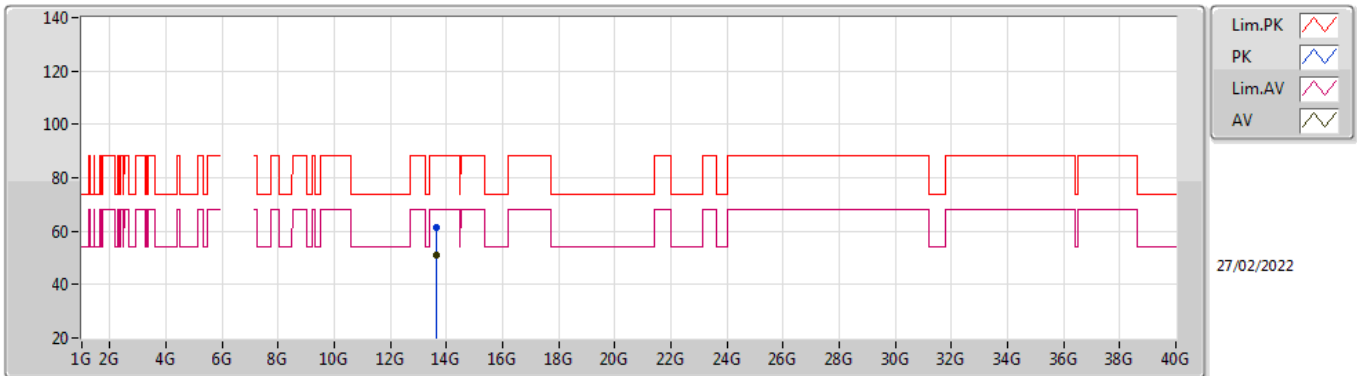

802.11ax HEW160_Nss1,(MCS0)_1TX

6825MHz Straddle 6.525-6.875GHz_TnomVnom

EUT X_1TX
Setting 83
01-A-E-2

Type	Freq (Hz)	Level (dBuV/m)	Limit (dBuV/m)	Margin (dB)	Raw (dBuV)	Dist (m)	Condition	Azimuth (°)	Height (m)	Comment	AF (dB)	CL (dB)	PA (dB)
PK	13.65756G	61.37	88.20	-26.83	42.30	3	Vertical	177	3.00	-	40.42	9.75	31.10
RMS	13.64502G	51.09	68.20	-17.11	32.05	3	Vertical	177	3.00	-	40.39	9.74	31.09