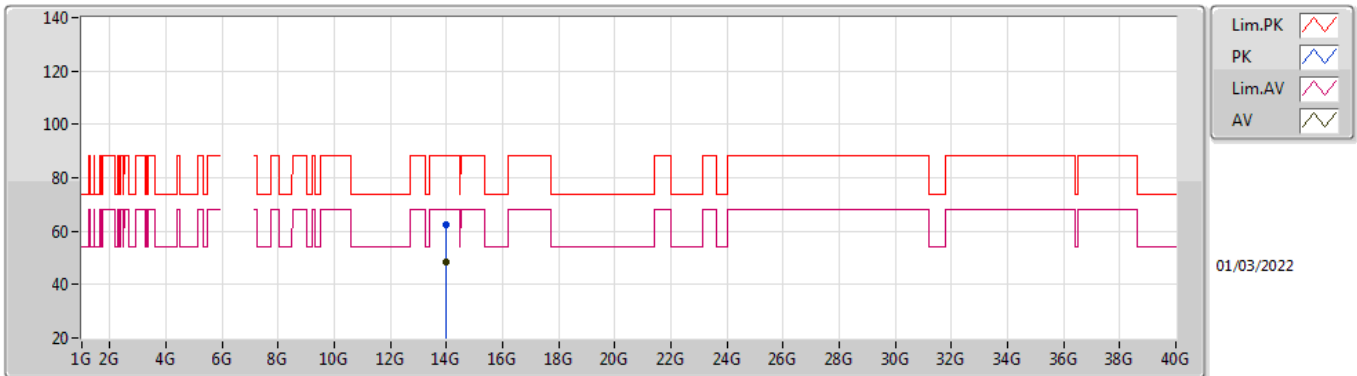

802.11ax HEW20_Nss1,(MCS0)_1TX

6995MHz_TnomVnom

EUT V_1TX
Setting 33
01-A-K-3

Type	Freq (Hz)	Level (dBuV/m)	Limit (dBuV/m)	Margin (dB)	Raw (dBuV)	Dist (m)	Condition	Azimuth (°)	Height (m)	Comment	AF (dB)	CL (dB)	PA (dB)
PK	13.98985G	62.54	88.20	-25.66	43.06	3	Vertical	153	1.49	-	40.90	9.90	31.32
RMS	13.98953G	48.32	68.20	-19.88	28.84	3	Vertical	153	1.49	-	40.90	9.90	31.32