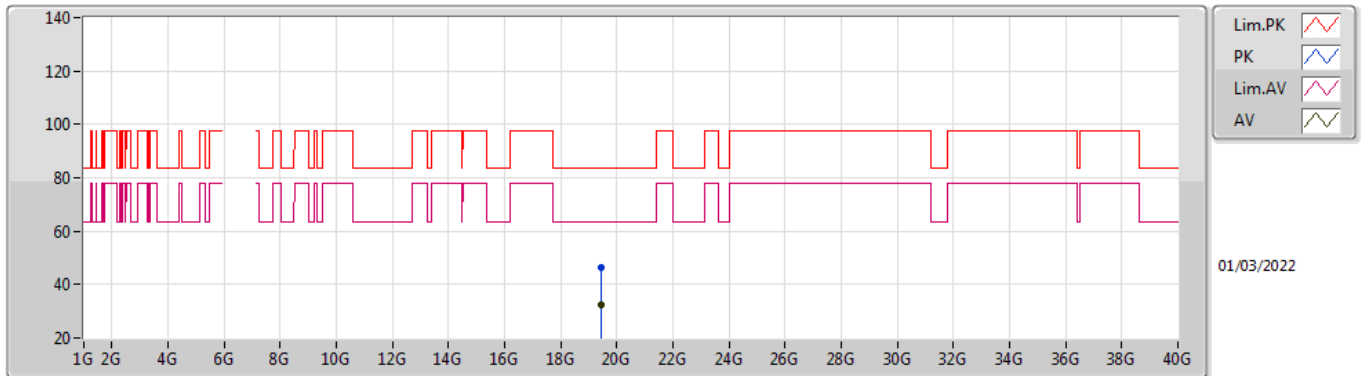

802.11ax HEW20_Nss1,(MCS0)_1TX

6475MHz_TnomVnom

EUT X_1TX
Setting 49
01-A-E-2

Type	Freq (Hz)	Level (dBuV/m)	Limit (dBuV/m)	Margin (dB)	Raw (dBuV)	Dist (m)	Condition	Azimuth (°)	Height (m)	Comment	AF (dB)	CL (dB)	PA (dB)
PK	19.42472G	46.55	83.54	-36.99	43.12	1	Vertical	283	1.62	-	37.84	15.27	49.68
AV	19.42458G	32.67	63.54	-30.87	29.24	1	Vertical	283	1.62	-	37.84	15.27	49.68