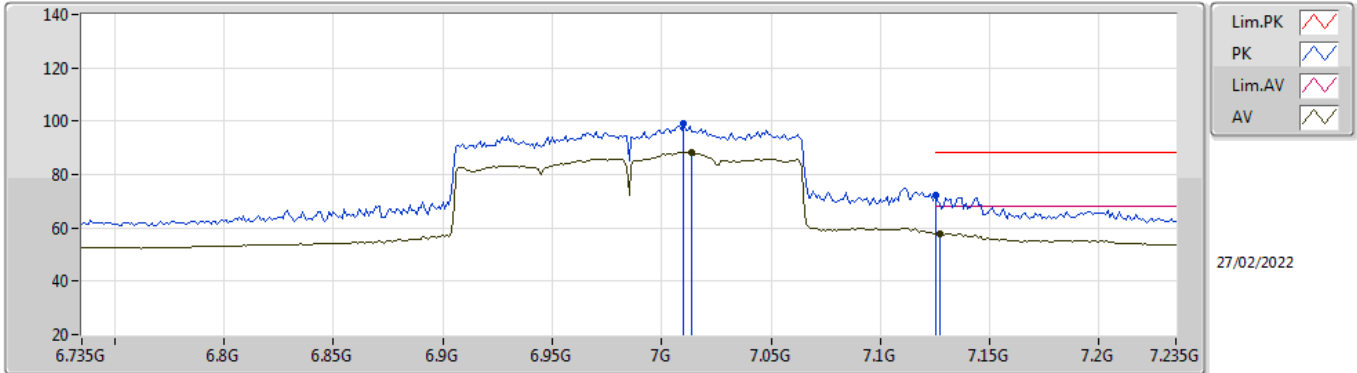

802.11ax HEW160_Nss1,(MCS0)_1TX

6985MHz_TnomVnom

EUT X_1TX
Setting 67
01-A-E-2-10

Type	Freq (Hz)	Level (dBuV/m)	Limit (dBuV/m)	Margin (dB)	Raw (dBuV)	Dist (m)	Condition	Azimuth (°)	Height (m)	Comment	AF (dB)	CL (dB)	PA (dB)
PK	7.01G	98.98	Inf	-Inf	88.52	3	Horizontal	211	1.36	-	36.36	7.29	33.19
RMS	7.014G	88.37	Inf	-Inf	77.88	3	Horizontal	211	1.36	-	36.38	7.29	33.18
PK	7.125G	72.10	88.20	-16.10	61.30	3	Horizontal	211	1.36	-	36.70	7.24	33.14
RMS	7.127G	57.82	68.20	-10.38	47.00	3	Horizontal	211	1.36	-	36.72	7.24	33.14