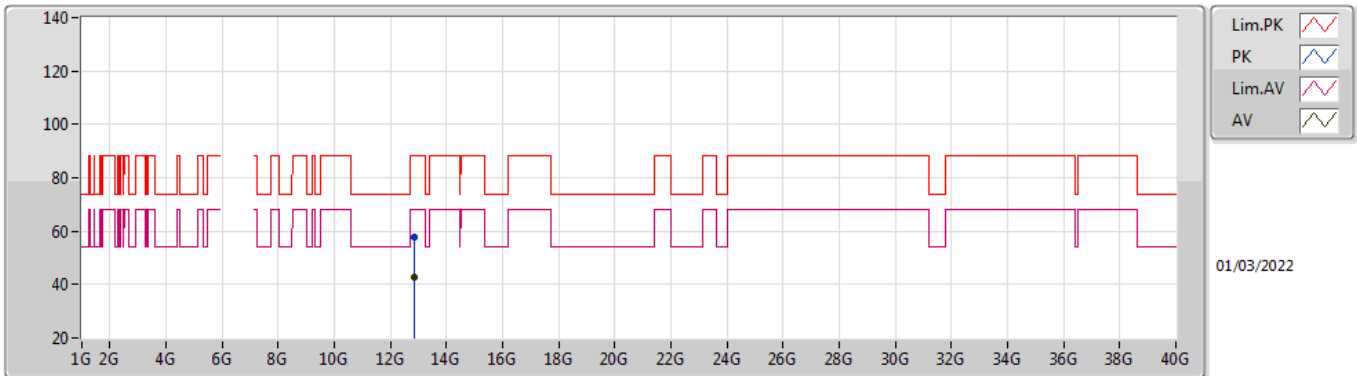

802.11ax HEW20_Nss1,(MCS0)_1TX

6415MHz_TnomVnom

EUT V_1TX
Setting 31
01-A-B-2

Type	Freq (Hz)	Level (dBuV/m)	Limit (dBuV/m)	Margin (dB)	Raw (dBuV)	Dist (m)	Condition	Azimuth (°)	Height (m)	Comment	AF (dB)	CL (dB)	PA (dB)
PK	12.82974G	57.69	88.20	-30.51	40.93	3	Vertical	283	2.93	-	39.23	9.37	31.84
RMS	12.82985G	43.01	68.20	-25.19	26.25	3	Vertical	283	2.93	-	39.23	9.37	31.84