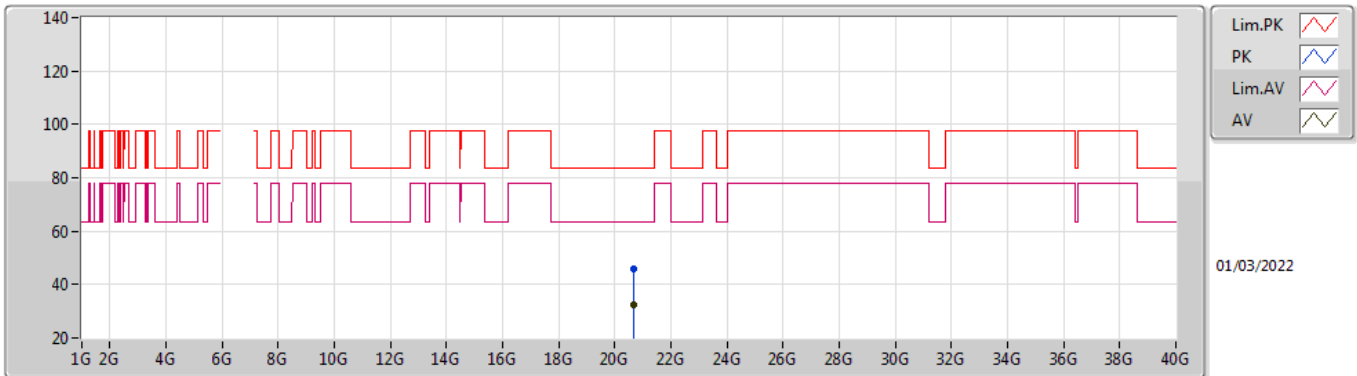

802.11ax HEW20_Nss1,(MCS0)_1TX

6895MHz_TnomVnom

EUT Y_1TX
Setting 36
01-A-E-2

Type	Freq (Hz)	Level (dBuV/m)	Limit (dBuV/m)	Margin (dB)	Raw (dBuV)	Dist (m)	Condition	Azimuth (°)	Height (m)	Comment	AF (dB)	CL (dB)	PA (dB)
PK	20.68486G	46.09	83.54	-37.45	42.19	1	Horizontal	126	1.52	-	37.92	15.81	49.83
AV	20.68498G	32.37	63.54	-31.17	28.47	1	Horizontal	126	1.52	-	37.92	15.81	49.83