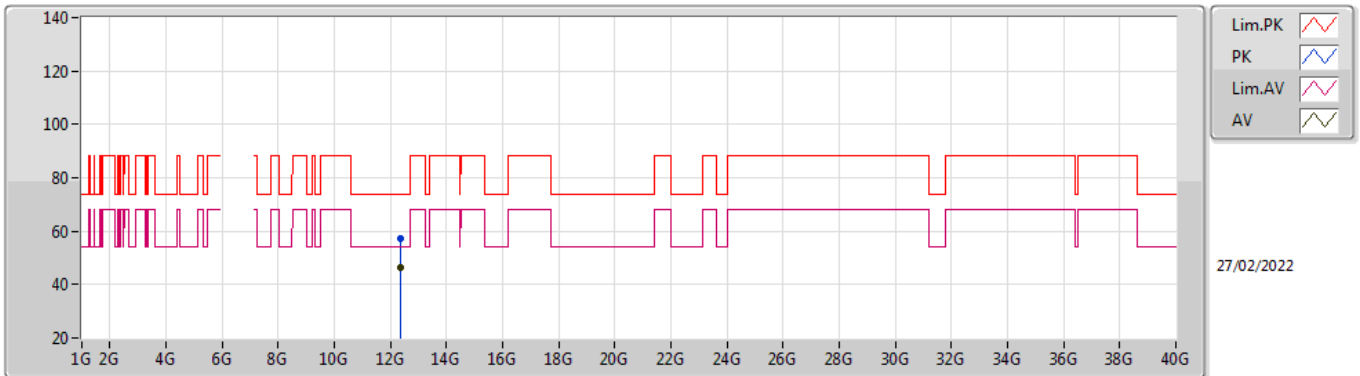

802.11ax HEW160_Nss1,(MCS0)_1TX

6185MHz_TnomVnom

EUT X_1TX
Setting 78
01-A-E-2

Type	Freq (Hz)	Level (dBuV/m)	Limit (dBuV/m)	Margin (dB)	Raw (dBuV)	Dist (m)	Condition	Azimuth (°)	Height (m)	Comment	AF (dB)	CL (dB)	PA (dB)
PK	12.37744G	57.21	74.00	-16.79	41.80	3	Vertical	289	1.02	-	38.65	9.17	32.41
AV	12.37354G	46.56	54.00	-7.44	31.16	3	Vertical	289	1.02	-	38.65	9.17	32.42