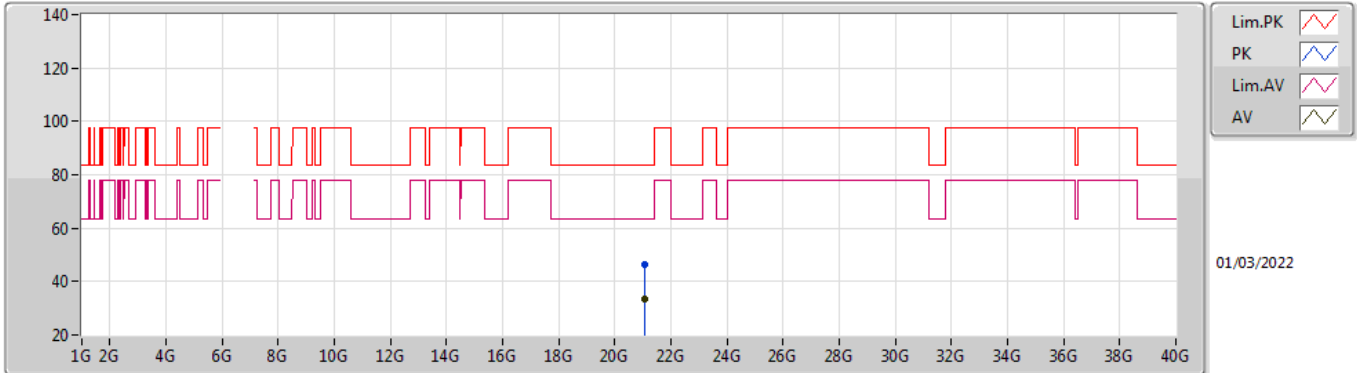

802.11ax HEW80_Nss1,(MCS0)_1TX

7025MHz_TnomVnom

EUT X_1TX
Setting 72
01-A-E-2

Type	Freq (Hz)	Level (dBuV/m)	Limit (dBuV/m)	Margin (dB)	Raw (dBuV)	Dist (m)	Condition	Azimuth (°)	Height (m)	Comment	AF (dB)	CL (dB)	PA (dB)
PK	21.07461G	46.45	83.54	-37.09	42.56	1	Horizontal	284	2.17	-	37.60	15.98	49.69
AV	21.07541G	33.47	63.54	-30.07	29.57	1	Horizontal	284	2.17	-	37.60	15.98	49.68