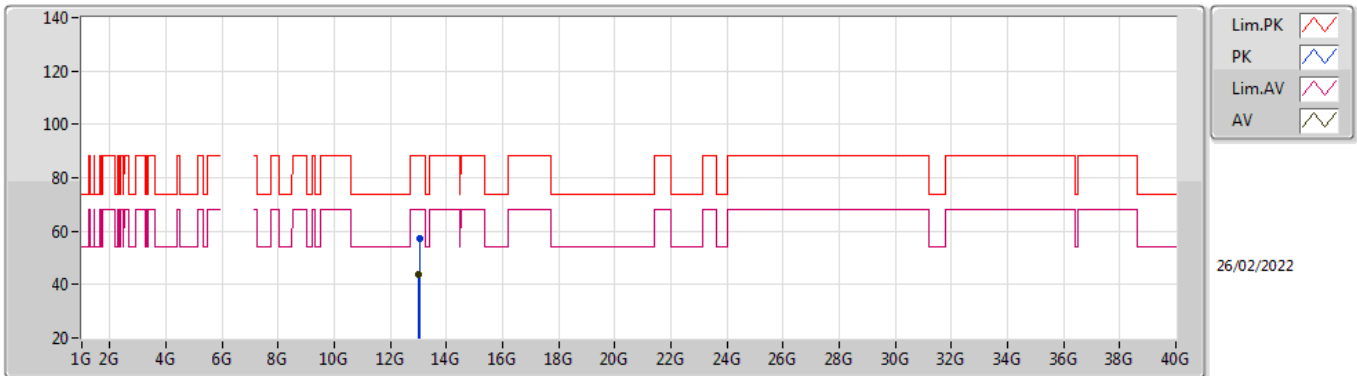

802.11ax HEW20_Nss1,(MCS0)_1TX

6515MHz_TnomVnom

EUT X_1TX
Setting 49
01-A-E-2

Type	Freq (Hz)	Level (dBuV/m)	Limit (dBuV/m)	Margin (dB)	Raw (dBuV)	Dist (m)	Condition	Azimuth (°)	Height (m)	Comment	AF (dB)	CL (dB)	PA (dB)
PK	13.04332G	57.49	88.20	-30.71	39.95	3	Horizontal	23	1.61	-	39.64	9.47	31.57
RMS	13.01662G	44.01	68.20	-24.19	26.53	3	Horizontal	23	1.61	-	39.62	9.46	31.60