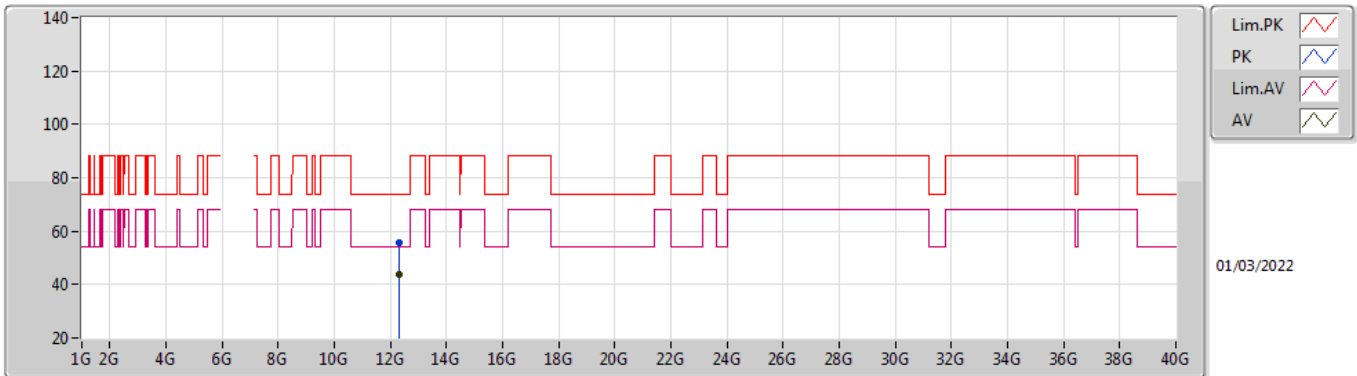

802.11ax HEW40_Nss1,(MCS0)_1TX

6165MHz_TnomVnom

EUT V_1TX
Setting 43
01-A-K-3

Type	Freq (Hz)	Level (dBuV/m)	Limit (dBuV/m)	Margin (dB)	Raw (dBuV)	Dist (m)	Condition	Azimuth (°)	Height (m)	Comment	AF (dB)	CL (dB)	PA (dB)
PK	12.32988G	55.86	74.00	-18.14	40.62	3	Vertical	108	1.43	-	38.56	9.15	32.47
AV	12.32951G	43.64	54.00	-10.36	28.40	3	Vertical	108	1.43	-	38.56	9.15	32.47