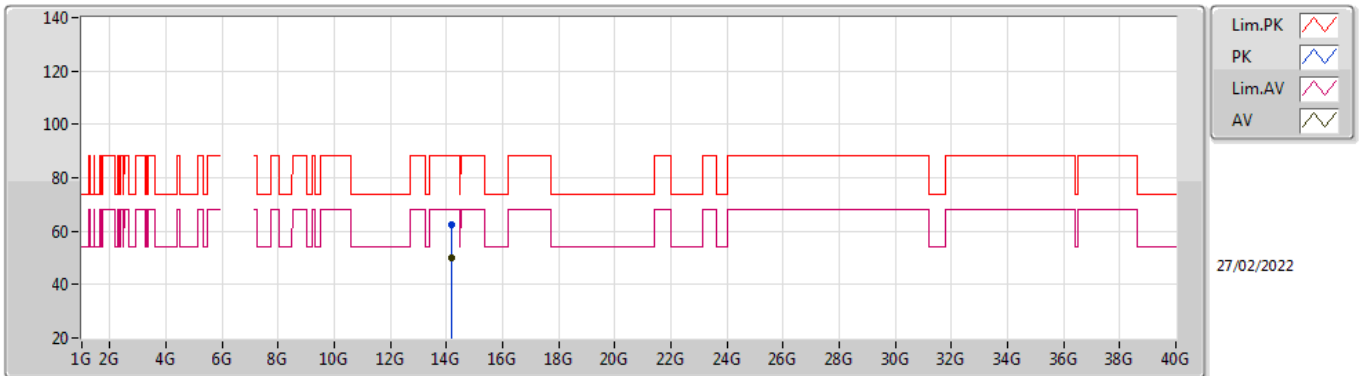

802.11ax HEW40_Nss1,(MCS0)_1TX

7085MHz_TnomVnom

EUT X_1TX
Setting 61
01-A-E-2

Type	Freq (Hz)	Level (dBuV/m)	Limit (dBuV/m)	Margin (dB)	Raw (dBuV)	Dist (m)	Condition	Azimuth (°)	Height (m)	Comment	AF (dB)	CL (dB)	PA (dB)
PK	14.16442G	62.37	88.20	-25.83	43.07	3	Horizontal	63	2.76	-	40.84	9.95	31.49
RMS	14.15776G	49.89	68.20	-18.31	30.58	3	Horizontal	63	2.76	-	40.84	9.95	31.48