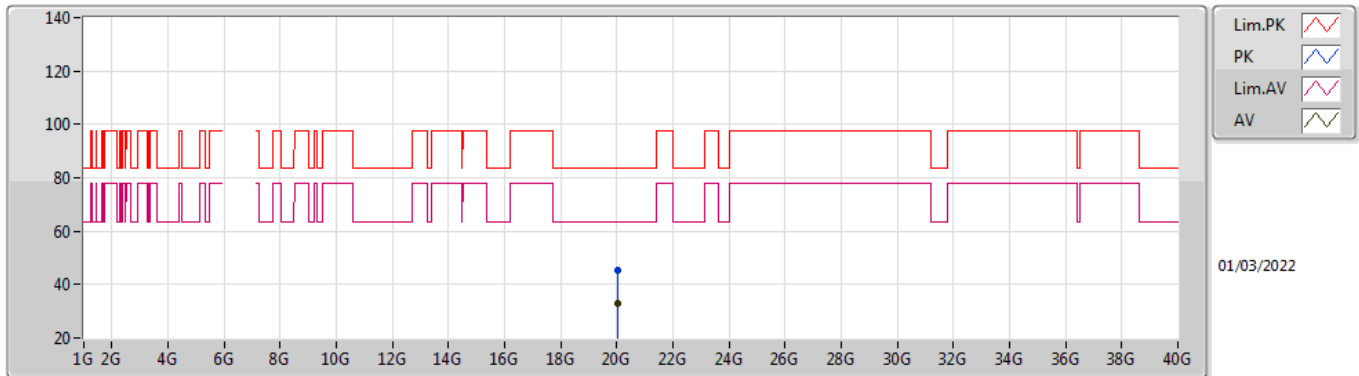

802.11ax HEW40_Nss1,(MCS0)_1TX

6685MHz_TnomVnom

EUT X_1TX
Setting 61
01-A-E-2

Type	Freq (Hz)	Level (dBuV/m)	Limit (dBuV/m)	Margin (dB)	Raw (dBuV)	Dist (m)	Condition	Azimuth (°)	Height (m)	Comment	AF (dB)	CL (dB)	PA (dB)
PK	20.0547G	45.53	83.54	-38.01	42.29	1	Vertical	30	2.85	-	37.44	15.52	49.72
AV	20.05451G	32.81	63.54	-30.73	29.57	1	Vertical	30	2.85	-	37.44	15.52	49.72