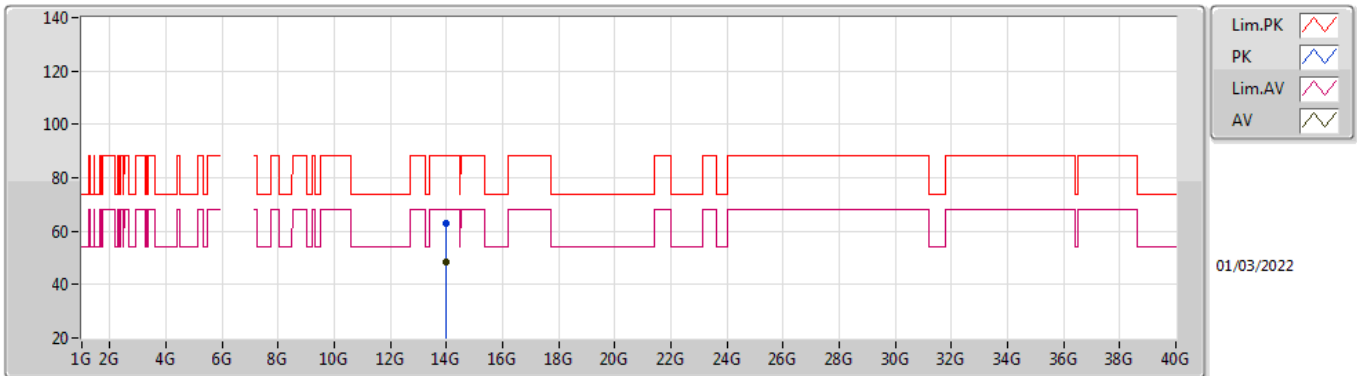

802.11ax HEW20_Nss1,(MCS0)_1TX

6995MHz_TnomVnom

EUT V_1TX
Setting 33
01-A-K-3

Type	Freq (Hz)	Level (dBuV/m)	Limit (dBuV/m)	Margin (dB)	Raw (dBuV)	Dist (m)	Condition	Azimuth (°)	Height (m)	Comment	AF (dB)	CL (dB)	PA (dB)
PK	13.99012G	62.84	88.20	-25.36	43.36	3	Horizontal	154	2.90	-	40.90	9.90	31.32
RMS	13.98971G	48.27	68.20	-19.93	28.79	3	Horizontal	154	2.90	-	40.90	9.90	31.32