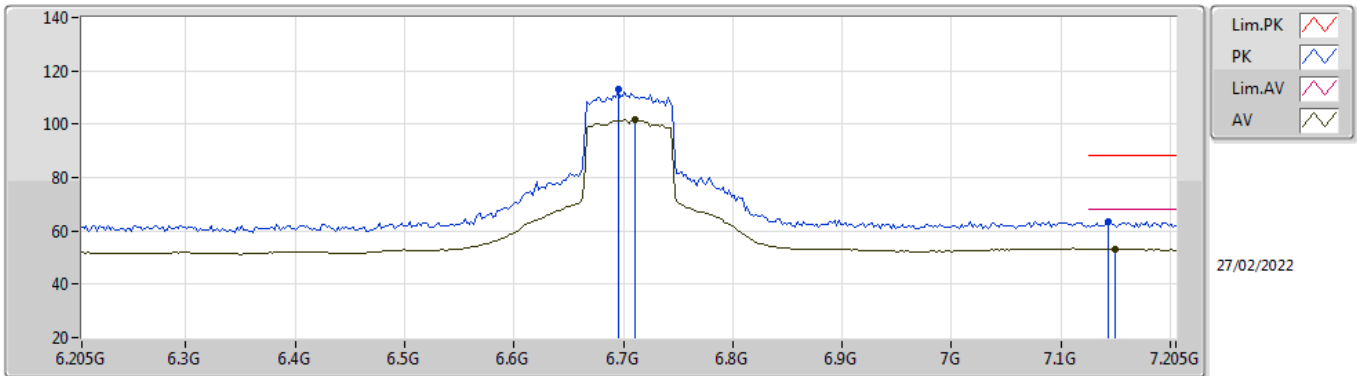

802.11ax HEW80_Nss1,(MCS0)_1TX

6705MHz_TnomVnom

EUT X_1TX
Setting 72
01-A-E-2-10

Type	Freq (Hz)	Level (dBuV/m)	Limit (dBuV/m)	Margin (dB)	Raw (dBuV)	Dist (m)	Condition	Azimuth (°)	Height (m)	Comment	AF (dB)	CL (dB)	PA (dB)
PK	6.695G	112.91	Inf	-Inf	103.04	3	Vertical	227	1.99	-	35.91	7.00	33.04
RMS	6.711G	101.78	Inf	-Inf	91.86	3	Vertical	227	1.99	-	35.97	7.00	33.05
PK	7.143G	63.57	88.20	-24.63	52.64	3	Vertical	227	1.99	-	36.84	7.23	33.14
RMS	7.149G	53.13	68.20	-15.07	42.15	3	Vertical	227	1.99	-	36.89	7.23	33.14