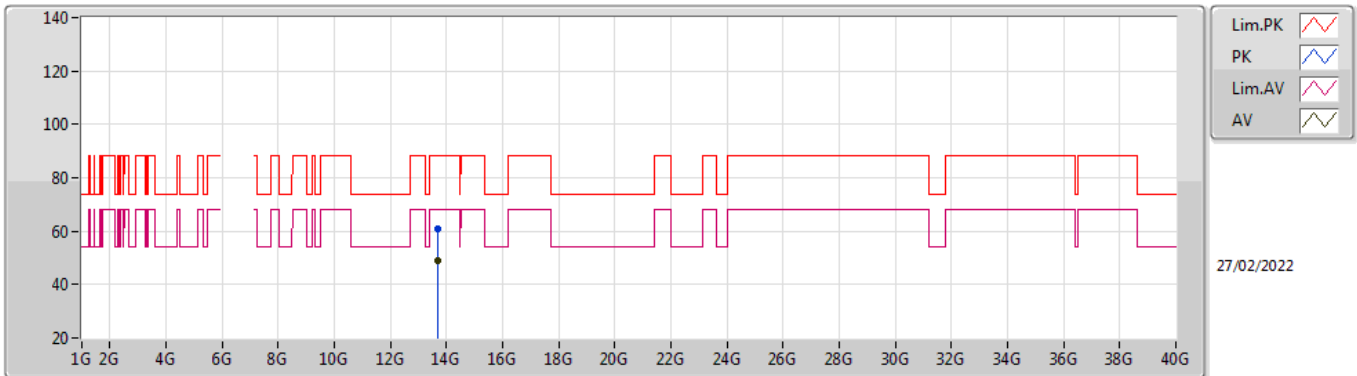

802.11ax HEW40_Nss1,(MCS0)_1TX

6845MHz_TnomVnom

EUT X_1TX
Setting 61
01-A-E-2

Type	Freq (Hz)	Level (dBuV/m)	Limit (dBuV/m)	Margin (dB)	Raw (dBuV)	Dist (m)	Condition	Azimuth (°)	Height (m)	Comment	AF (dB)	CL (dB)	PA (dB)
PK	13.69564G	61.10	88.20	-27.10	41.97	3	Vertical	41	2.11	-	40.49	9.76	31.12
RMS	13.70362G	49.18	68.20	-19.02	30.03	3	Vertical	41	2.11	-	40.51	9.77	31.13