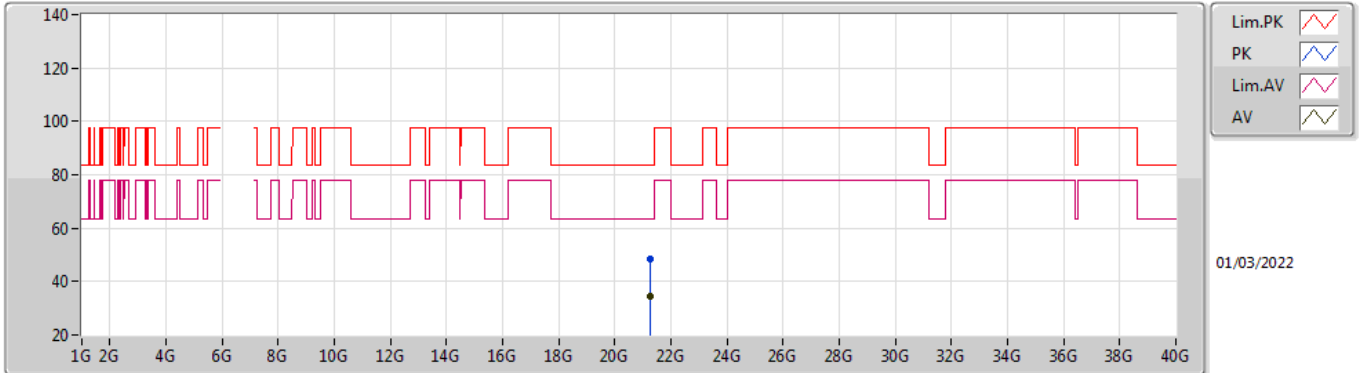

802.11ax HEW20_Nss1,(MCS0)_1TX

7095MHz_TnomVnom

EUT Y_1TX
Setting 37
01-A-E-2

Type	Freq (Hz)	Level (dBuV/m)	Limit (dBuV/m)	Margin (dB)	Raw (dBuV)	Dist (m)	Condition	Azimuth (°)	Height (m)	Comment	AF (dB)	CL (dB)	PA (dB)
PK	21.28545G	48.36	83.54	-35.18	44.28	1	Horizontal	350	2.85	-	37.64	16.08	49.64
AV	21.28491G	34.28	63.54	-29.26	30.20	1	Horizontal	350	2.85	-	37.64	16.08	49.64