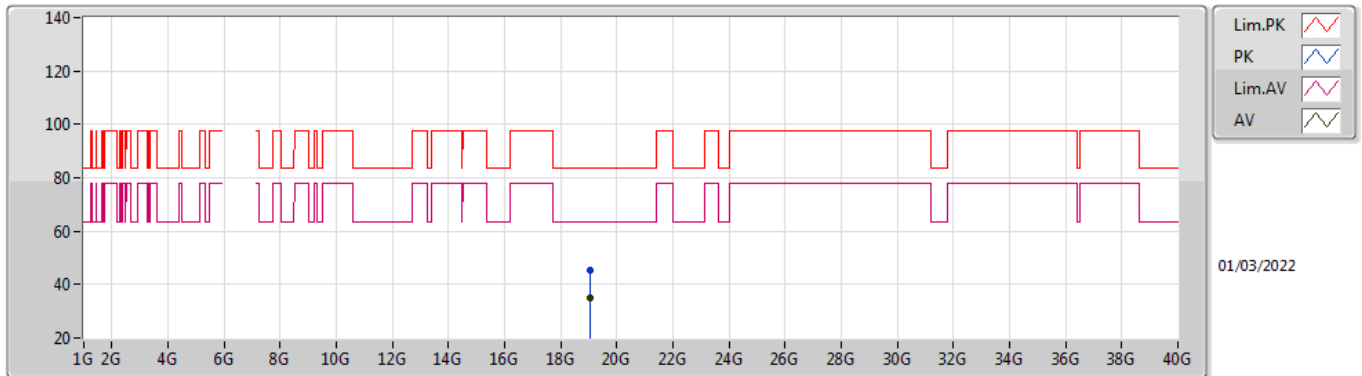

802.11ax HEW160_Nss1,(MCS0)_1TX

6345MHz_TnomVnom

EUT X_1TX
Setting 76
01-A-E-2

Type	Freq (Hz)	Level (dBuV/m)	Limit (dBuV/m)	Margin (dB)	Raw (dBuV)	Dist (m)	Condition	Azimuth (°)	Height (m)	Comment	AF (dB)	CL (dB)	PA (dB)
PK	19.03507G	45.51	83.54	-38.03	42.05	1	Horizontal	146	2.30	-	37.96	15.11	49.61
AV	19.03542G	35.12	63.54	-28.42	31.66	1	Horizontal	146	2.30	-	37.96	15.11	49.61