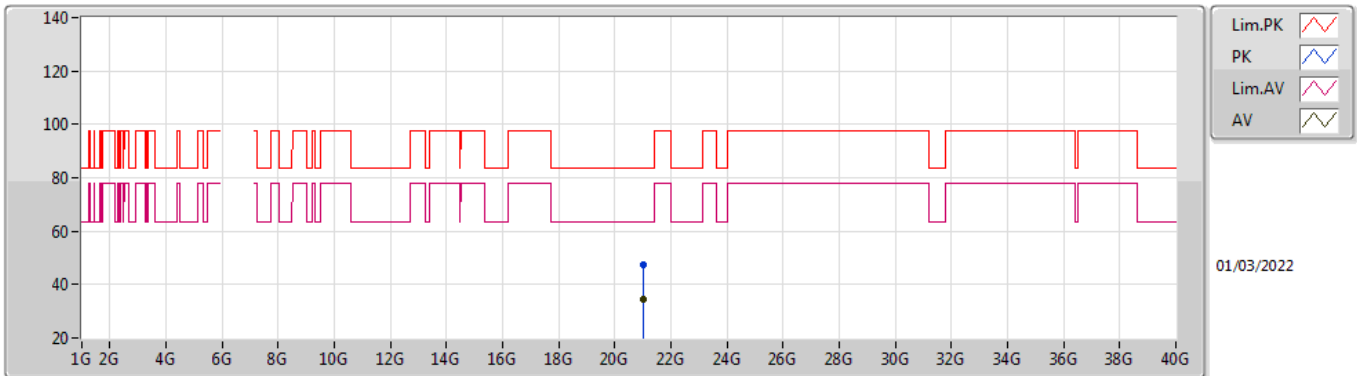

802.11ax HEW40_Nss1,(MCS0)_1TX

7005MHz_TnomVnom

EUT X_1TX
Setting 59
01-A-E-2

Type	Freq (Hz)	Level (dBuV/m)	Limit (dBuV/m)	Margin (dB)	Raw (dBuV)	Dist (m)	Condition	Azimuth (°)	Height (m)	Comment	AF (dB)	CL (dB)	PA (dB)
PK	21.01496G	47.18	83.54	-36.36	43.32	1	Horizontal	169	1.99	-	37.60	15.96	49.70
AV	21.01465G	34.61	63.54	-28.93	30.75	1	Horizontal	169	1.99	-	37.60	15.96	49.70