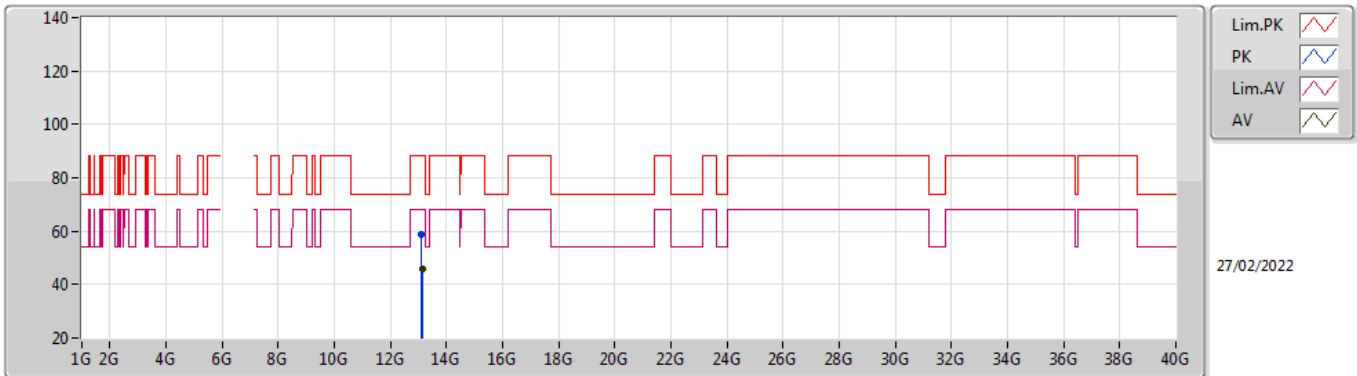

802.11ax HEW40_Nss1,(MCS0)_1TX

6565MHz_TnomVnom

EUT X_1TX
Setting 60
01-A-E-2

Type	Freq (Hz)	Level (dBuV/m)	Limit (dBuV/m)	Margin (dB)	Raw (dBuV)	Dist (m)	Condition	Azimuth (°)	Height (m)	Comment	AF (dB)	CL (dB)	PA (dB)
PK	13.11998G	58.62	88.20	-29.58	40.85	3	Horizontal	233	2.66	-	39.74	9.50	31.47
RMS	13.13474G	45.92	68.20	-22.28	28.09	3	Horizontal	233	2.66	-	39.77	9.51	31.45