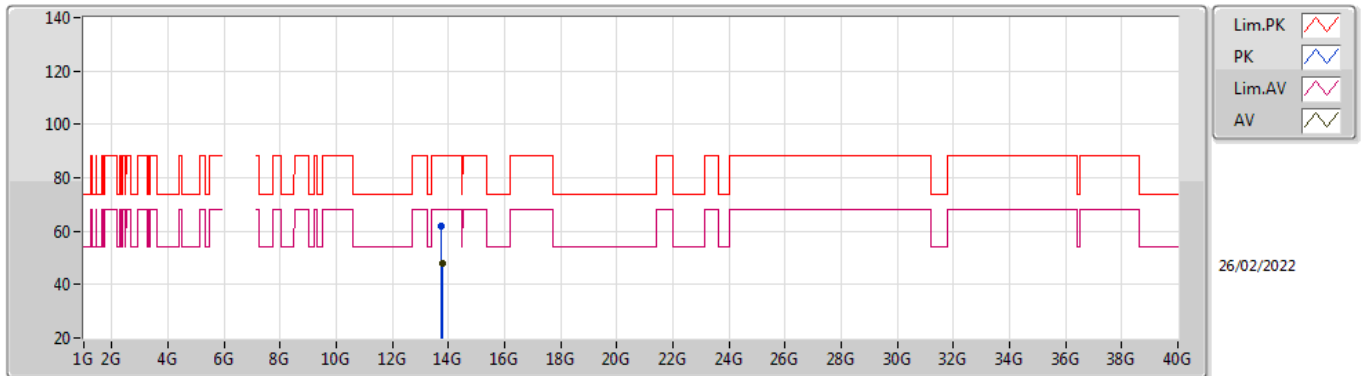

802.11ax HEW20_Nss1,(MCS0)_1TX

6875MHz Straddle 6.525-6.875GHz_TnomVnom

EUT X_1TX
Setting 53
01-A-E-2

Type	Freq (Hz)	Level (dBuV/m)	Limit (dBuV/m)	Margin (dB)	Raw (dBuV)	Dist (m)	Condition	Azimuth (°)	Height (m)	Comment	AF (dB)	CL (dB)	PA (dB)
PK	13.74544G	61.78	88.20	-26.42	42.51	3	Horizontal	284	1.80	-	40.64	9.79	31.16
RMS	13.765G	48.01	68.20	-20.19	28.69	3	Horizontal	284	1.80	-	40.70	9.79	31.17