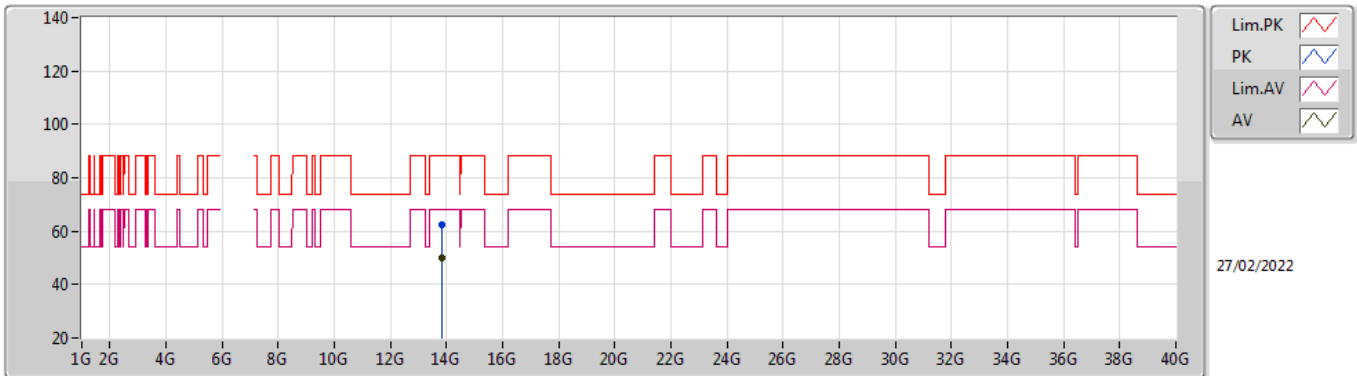

802.11ax HEW40_Nss1,(MCS0)_1TX

6925MHz_TnomVnom

EUT X_1TX
Setting 58
01-A-E-2

Type	Freq (Hz)	Level (dBuV/m)	Limit (dBuV/m)	Margin (dB)	Raw (dBuV)	Dist (m)	Condition	Azimuth (°)	Height (m)	Comment	AF (dB)	CL (dB)	PA (dB)
PK	13.8395G	62.18	88.20	-26.02	42.73	3	Vertical	99	1.49	-	40.84	9.83	31.22
RMS	13.83614G	50.11	68.20	-18.09	30.66	3	Vertical	99	1.49	-	40.84	9.83	31.22