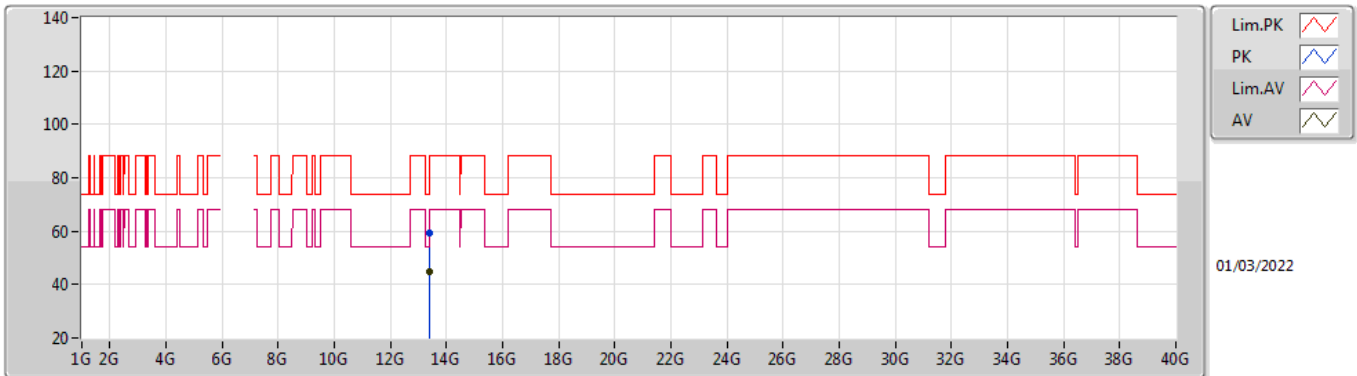

802.11ax HEW20_Nss1,(MCS0)_1TX

6695MHz_TnomVnom

EUT Y_1TX
Setting 35
01-A-K-3

Type	Freq (Hz)	Level (dBuV/m)	Limit (dBuV/m)	Margin (dB)	Raw (dBuV)	Dist (m)	Condition	Azimuth (°)	Height (m)	Comment	AF (dB)	CL (dB)	PA (dB)
PK	13.38986G	59.07	74.00	-14.93	40.39	3	Vertical	303	1.95	-	40.18	9.63	31.13
AV	13.39021G	44.95	54.00	-9.05	26.27	3	Vertical	303	1.95	-	40.18	9.63	31.13