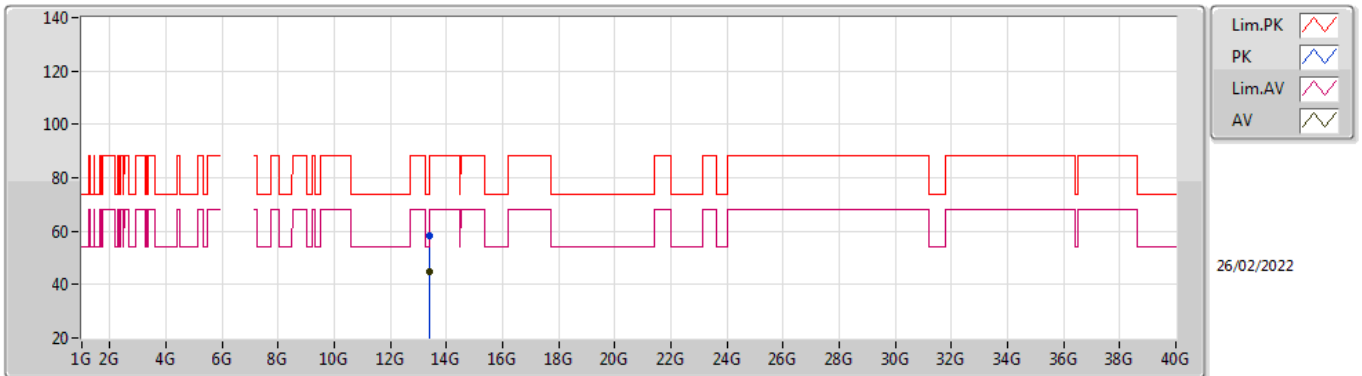

802.11ax HEW20_Nss1,(MCS0)_1TX

6695MHz_TnomVnom

EUT X_1TX
Setting 50
01-A-E-2

Type	Freq (Hz)	Level (dBuV/m)	Limit (dBuV/m)	Margin (dB)	Raw (dBuV)	Dist (m)	Condition	Azimuth (°)	Height (m)	Comment	AF (dB)	CL (dB)	PA (dB)
PK	13.40218G	58.43	88.20	-29.77	39.71	3	Vertical	162	1.72	-	40.20	9.63	31.11
RMS	13.40494G	44.70	68.20	-23.50	25.98	3	Vertical	162	1.72	-	40.20	9.63	31.11