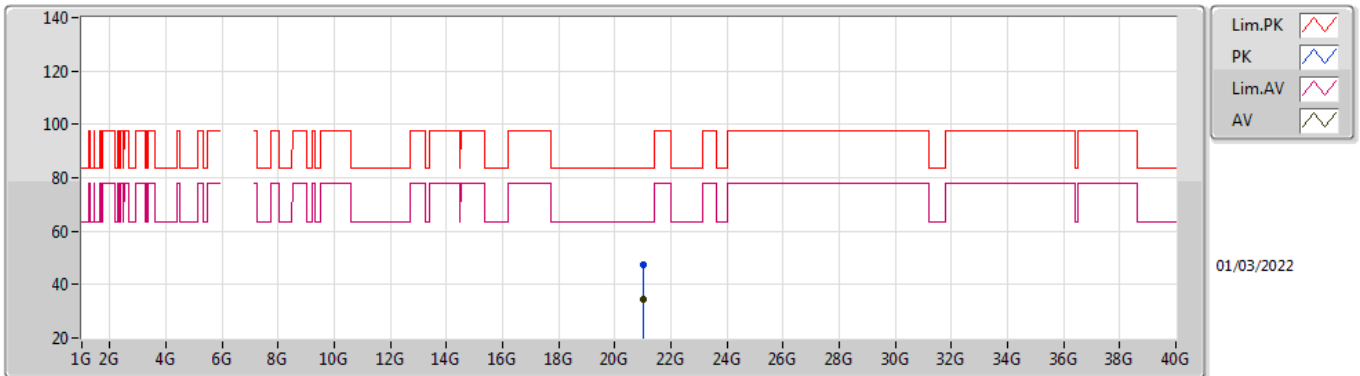

802.11ax HEW40_Nss1,(MCS0)_1TX

7005MHz_TnomVnom

EUT X_1TX
Setting 59
01-A-E-2

Type	Freq (Hz)	Level (dBuV/m)	Limit (dBuV/m)	Margin (dB)	Raw (dBuV)	Dist (m)	Condition	Azimuth (°)	Height (m)	Comment	AF (dB)	CL (dB)	PA (dB)
PK	21.01453G	47.49	83.54	-36.05	43.63	1	Vertical	39	1.78	-	37.60	15.96	49.70
AV	21.01492G	34.59	63.54	-28.95	30.73	1	Vertical	39	1.78	-	37.60	15.96	49.70