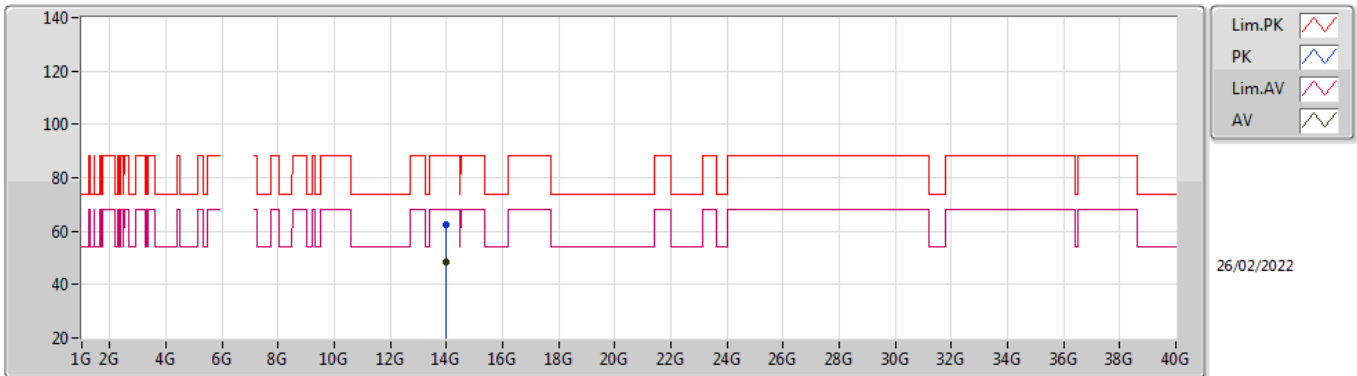

802.11ax HEW20_Nss1,(MCS0)_1TX

6995MHz_TnomVnom

EUT X_1TX
Setting 49
01-A-E-2

Type	Freq (Hz)	Level (dBuV/m)	Limit (dBuV/m)	Margin (dB)	Raw (dBuV)	Dist (m)	Condition	Azimuth (°)	Height (m)	Comment	AF (dB)	CL (dB)	PA (dB)
PK	13.99414G	62.55	88.20	-25.65	43.08	3	Vertical	154	2.01	-	40.90	9.90	31.33
RMS	13.98028G	48.22	68.20	-19.98	28.75	3	Vertical	154	2.01	-	40.90	9.89	31.32