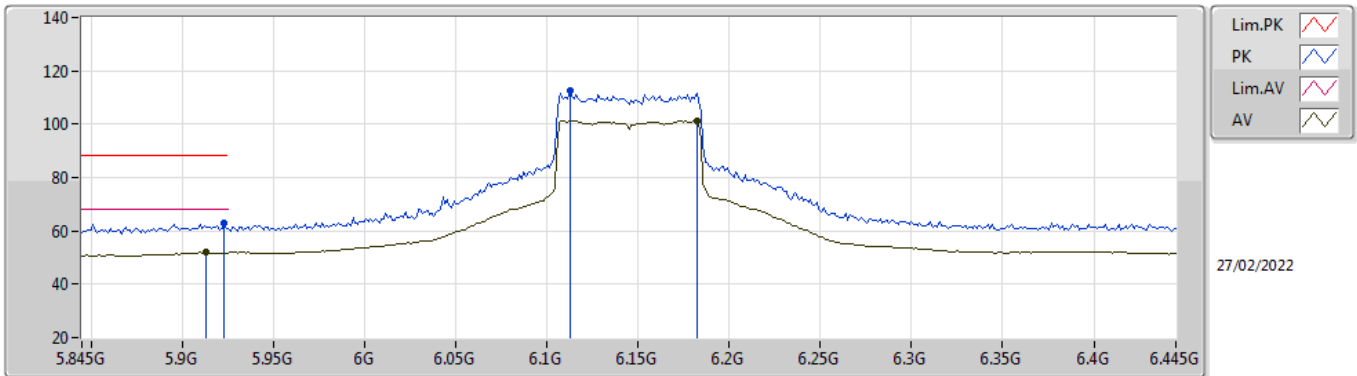

802.11ax HEW80_Nss1,(MCS0)_1TX

6145MHz_TnomVnom

EUT_X_1TX
Setting 68
01-A-E-2-10

Type	Freq (Hz)	Level (dBuV/m)	Limit (dBuV/m)	Margin (dB)	Raw (dBuV)	Dist (m)	Condition	Azimuth (°)	Height (m)	Comment	AF (dB)	CL (dB)	PA (dB)
PK	5.923G	62.79	88.20	-25.41	54.14	3	Vertical	235	2.08	-	34.99	6.60	32.94
RMS	5.9134G	51.83	68.20	-16.37	43.22	3	Vertical	235	2.08	-	34.95	6.60	32.94
PK	6.1126G	112.39	Inf	-Inf	103.27	3	Vertical	235	2.08	-	35.30	6.77	32.95
RMS	6.1822G	101.42	Inf	-Inf	92.07	3	Vertical	235	2.08	-	35.43	6.87	32.95