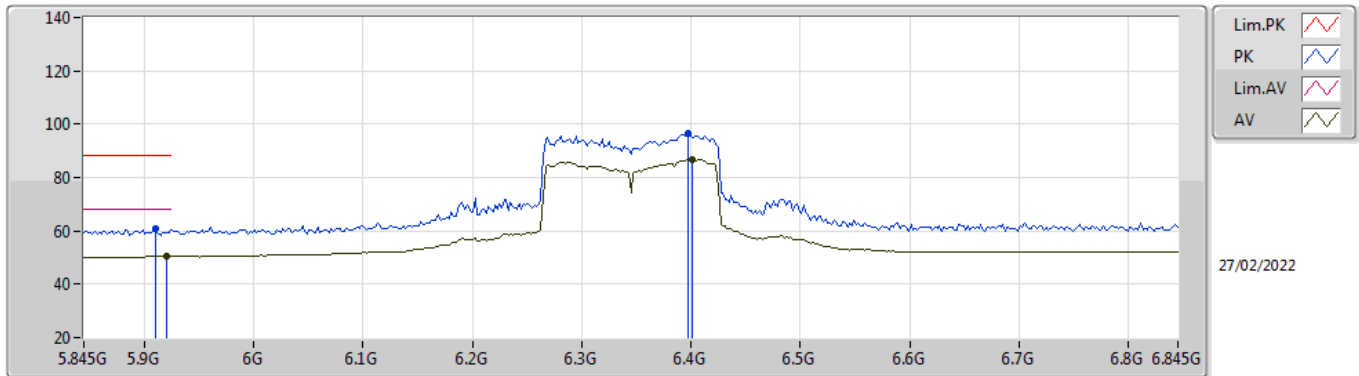

802.11ax HEW160_Nss1,(MCS0)_1TX

6345MHz_TnomVnom

EUT X_1TX
Setting 76
01-A-E-2-10

Type	Freq (Hz)	Level (dBuV/m)	Limit (dBuV/m)	Margin (dB)	Raw (dBuV)	Dist (m)	Condition	Azimuth (°)	Height (m)	Comment	AF (dB)	CL (dB)	PA (dB)
PK	5.911G	60.91	88.20	-27.29	52.31	3	Horizontal	223	1.75	-	34.94	6.60	32.94
RMS	5.921G	50.40	68.20	-17.80	41.76	3	Horizontal	223	1.75	-	34.98	6.60	32.94
PK	6.397G	96.79	Inf	-Inf	87.16	3	Horizontal	223	1.75	-	35.58	7.00	32.95
RMS	6.401G	86.87	Inf	-Inf	77.22	3	Horizontal	223	1.75	-	35.60	7.00	32.95