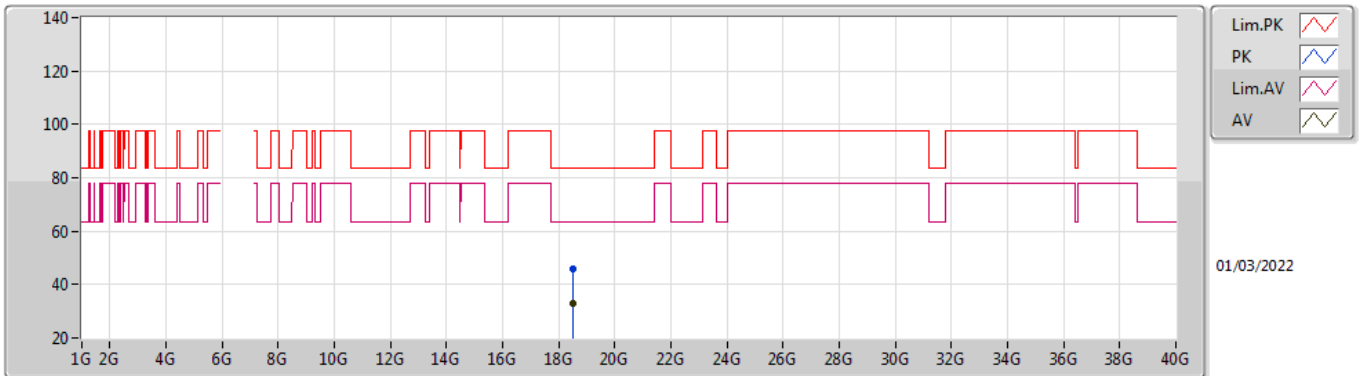

802.11ax HEW40_Nss1,(MCS0)_1TX

6165MHz_TnomVnom

EUT X_1TX
Setting 60
01-A-E-2

Type	Freq (Hz)	Level (dBuV/m)	Limit (dBuV/m)	Margin (dB)	Raw (dBuV)	Dist (m)	Condition	Azimuth (°)	Height (m)	Comment	AF (dB)	CL (dB)	PA (dB)
PK	18.49529G	45.74	83.54	-37.80	43.15	1	Horizontal	205	1.30	-	37.79	14.90	50.10
AV	18.49542G	32.94	63.54	-30.60	30.35	1	Horizontal	205	1.30	-	37.79	14.90	50.10