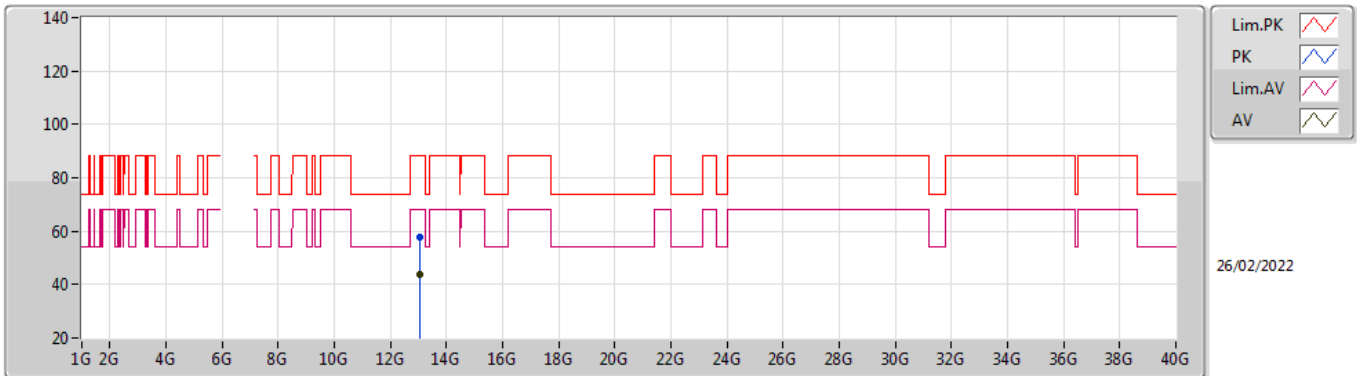

802.11ax HEW20_Nss1,(MCS0)_1TX

6535MHz_TnomVnom

EUT X_1TX
Setting 49
01-A-E-2

Type	Freq (Hz)	Level (dBuV/m)	Limit (dBuV/m)	Margin (dB)	Raw (dBuV)	Dist (m)	Condition	Azimuth (°)	Height (m)	Comment	AF (dB)	CL (dB)	PA (dB)
PK	13.05662G	57.52	88.20	-30.68	39.93	3	Horizontal	314	1.03	-	39.66	9.48	31.55
RMS	13.05614G	43.78	68.20	-24.42	26.19	3	Horizontal	314	1.03	-	39.66	9.48	31.55