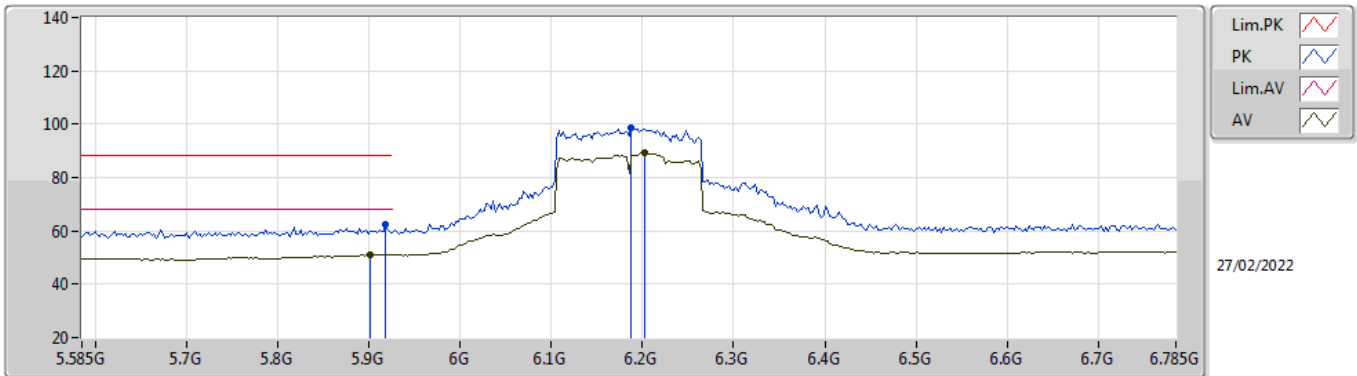

802.11ax HEW160_Nss1,(MCS0)_1TX

6185MHz_TnomVnom

EUT X_1TX
Setting 78
01-A-E-2-10

Type	Freq (Hz)	Level (dBuV/m)	Limit (dBuV/m)	Margin (dB)	Raw (dBuV)	Dist (m)	Condition	Azimuth (°)	Height (m)	Comment	AF (dB)	CL (dB)	PA (dB)
PK	5.9186G	62.30	88.20	-25.90	53.67	3	Horizontal	290	1.99	-	34.97	6.60	32.94
RMS	5.9018G	50.92	68.20	-17.28	42.35	3	Horizontal	290	1.99	-	34.91	6.60	32.94
PK	6.1874G	98.47	Inf	-Inf	89.09	3	Horizontal	290	1.99	-	35.45	6.88	32.95
RMS	6.2018G	89.17	Inf	-Inf	79.73	3	Horizontal	290	1.99	-	35.49	6.90	32.95