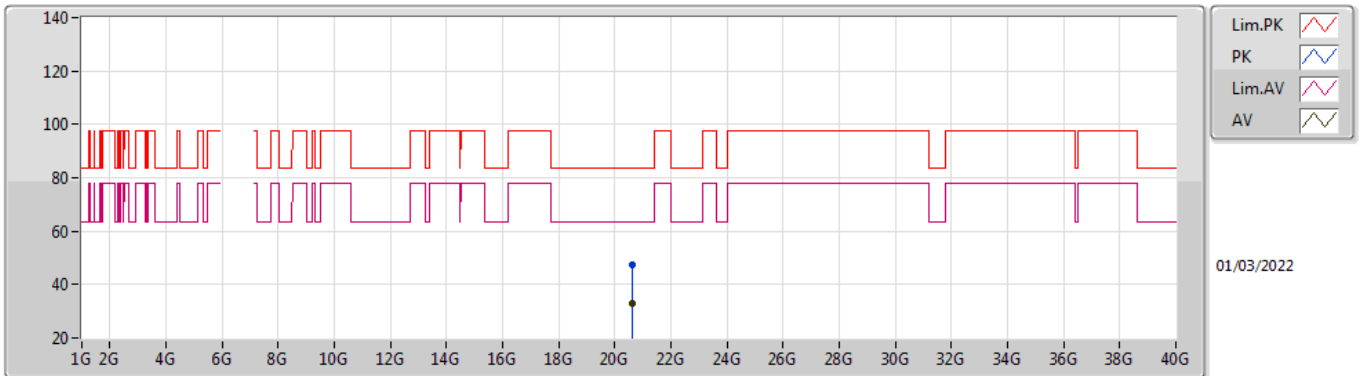

802.11ax HEW20_Nss1,(MCS0)_1TX

6875MHz Straddle 6.525-6.875GHz_TnomVnom

EUT X_1TX
Setting 53
01-A-E-2

Type	Freq (Hz)	Level (dBuV/m)	Limit (dBuV/m)	Margin (dB)	Raw (dBuV)	Dist (m)	Condition	Azimuth (°)	Height (m)	Comment	AF (dB)	CL (dB)	PA (dB)
PK	20.62491G	47.24	83.54	-36.30	43.46	1	Horizontal	157	1.40	-	37.85	15.78	49.85
AV	20.62454G	32.74	63.54	-30.80	28.96	1	Horizontal	157	1.40	-	37.85	15.78	49.85