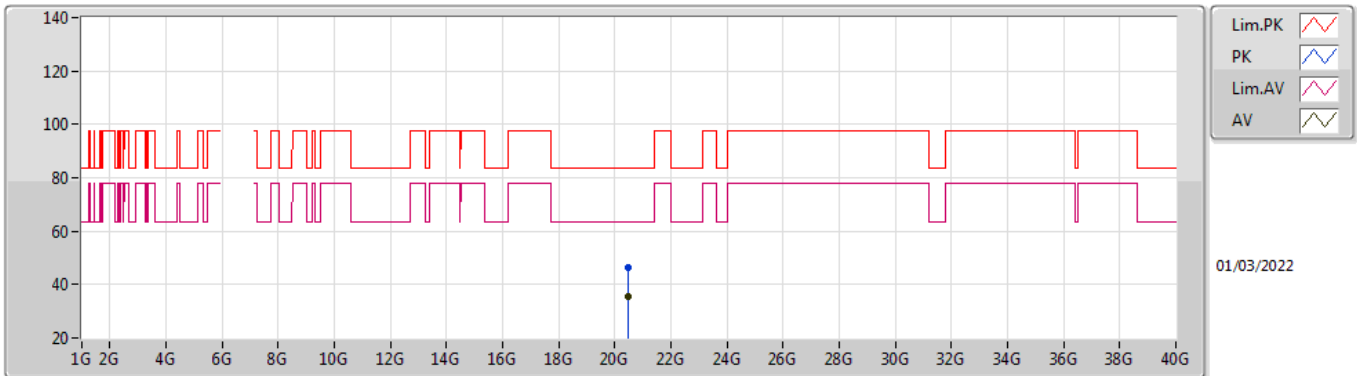

802.11ax HEW160_Nss1,(MCS0)_1TX
6825MHz Straddle 6.525-6.875GHz_TnomVnom

EUT X_1TX
Setting 83
01-A-E-2

Type	Freq (Hz)	Level (dBuV/m)	Limit (dBuV/m)	Margin (dB)	Raw (dBuV)	Dist (m)	Condition	Azimuth (°)	Height (m)	Comment	AF (dB)	CL (dB)	PA (dB)
PK	20.47484G	46.36	83.54	-37.18	42.85	1	Vertical	344	2.92	-	37.69	15.71	49.89
AV	20.475G	35.56	63.54	-27.98	32.05	1	Vertical	344	2.92	-	37.69	15.71	49.89