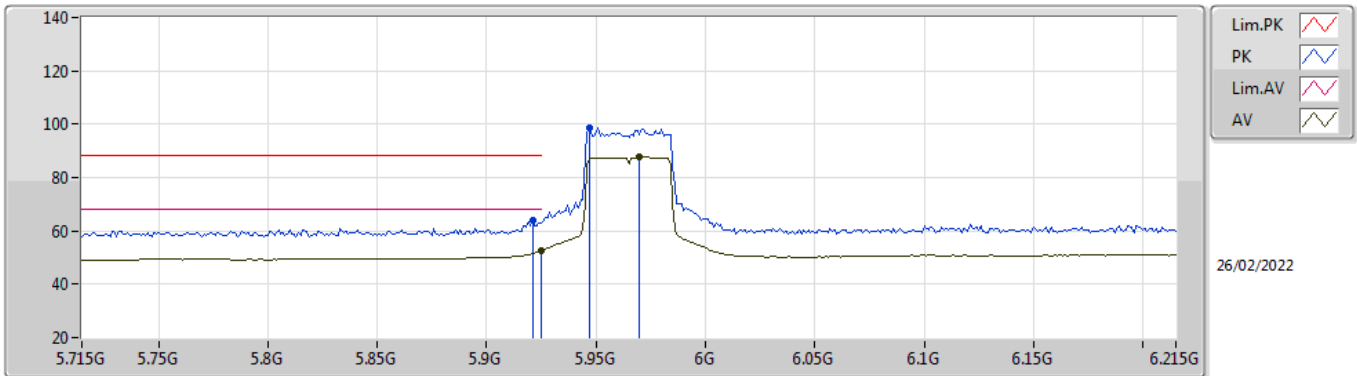

802.11ax HEW40_Nss1,(MCS0)_1TX

5965MHz_TnomVnom

EUT X_1TX
Setting 58
01-A-E-2-10

Type	Freq (Hz)	Level (dBuV/m)	Limit (dBuV/m)	Margin (dB)	Raw (dBuV)	Dist (m)	Condition	Azimuth (°)	Height (m)	Comment	AF (dB)	CL (dB)	PA (dB)
PK	5.921G	63.73	88.20	-24.47	55.09	3	Horizontal	26	2.11	-	34.98	6.60	32.94
RMS	5.925G	52.51	68.20	-15.69	43.85	3	Horizontal	26	2.11	-	35.00	6.60	32.94
PK	5.947G	98.51	Inf	-Inf	89.76	3	Horizontal	26	2.11	-	35.09	6.60	32.94
RMS	5.97G	87.67	Inf	-Inf	78.84	3	Horizontal	26	2.11	-	35.18	6.60	32.95