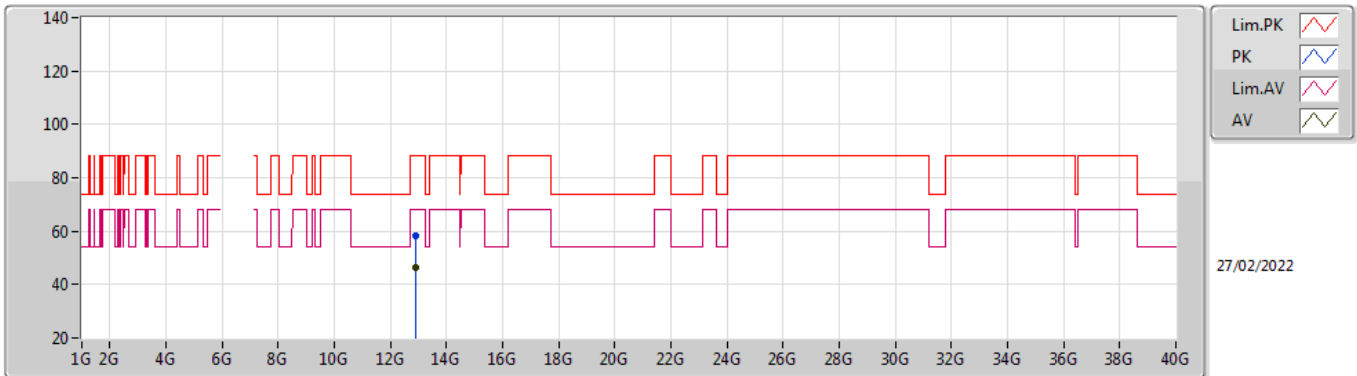

802.11ax HEW40_Nss1,(MCS0)_1TX

6445MHz_TnomVnom

EUT X_1TX
Setting 60
01-A-E-2

Type	Freq (Hz)	Level (dBuV/m)	Limit (dBuV/m)	Margin (dB)	Raw (dBuV)	Dist (m)	Condition	Azimuth (°)	Height (m)	Comment	AF (dB)	CL (dB)	PA (dB)
PK	12.90134G	58.45	88.20	-29.75	41.49	3	Horizontal	139	2.93	-	39.30	9.41	31.75
RMS	12.89816G	46.25	68.20	-21.95	29.30	3	Horizontal	139	2.93	-	39.30	9.40	31.75