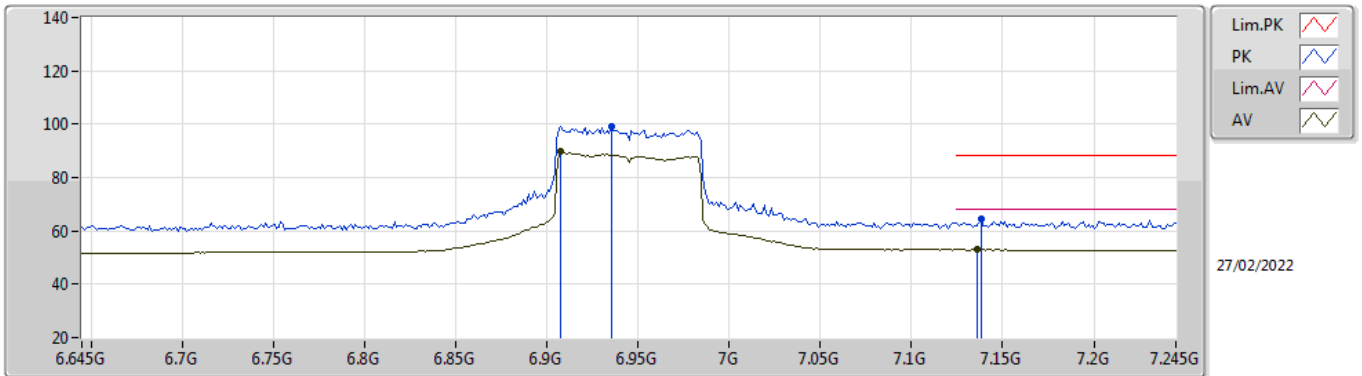

802.11ax HEW80_Nss1,(MCS0)_1TX

6945MHz_TnomVnom

EUT X_1TX
Setting 69
01-A-E-2-10

Type	Freq (Hz)	Level (dBuV/m)	Limit (dBuV/m)	Margin (dB)	Raw (dBuV)	Dist (m)	Condition	Azimuth (°)	Height (m)	Comment	AF (dB)	CL (dB)	PA (dB)
PK	6.9354G	99.08	Inf	-Inf	88.63	3	Horizontal	213	1.78	-	36.41	7.20	33.16
RMS	6.9078G	89.81	Inf	-Inf	79.55	3	Horizontal	213	1.78	-	36.25	7.16	33.15
PK	7.1382G	64.53	88.20	-23.67	53.63	3	Horizontal	213	1.78	-	36.81	7.23	33.14
RMS	7.1358G	52.98	68.20	-15.22	42.10	3	Horizontal	213	1.78	-	36.79	7.23	33.14