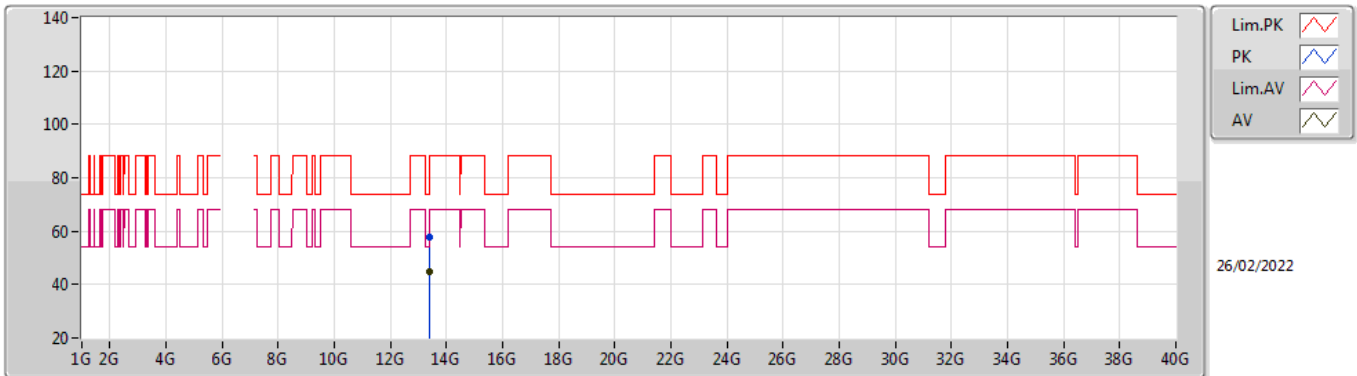

802.11ax HEW20_Nss1,(MCS0)_1TX

6695MHz_TnomVnom

EUT X_1TX
Setting 50
01-A-E-2

Type	Freq (Hz)	Level (dBuV/m)	Limit (dBuV/m)	Margin (dB)	Raw (dBuV)	Dist (m)	Condition	Azimuth (°)	Height (m)	Comment	AF (dB)	CL (dB)	PA (dB)
PK	13.40138G	57.99	88.20	-30.21	39.27	3	Horizontal	237	2.79	-	40.20	9.63	31.11
RMS	13.41025G	44.63	68.20	-23.57	25.90	3	Horizontal	237	2.79	-	40.20	9.63	31.10