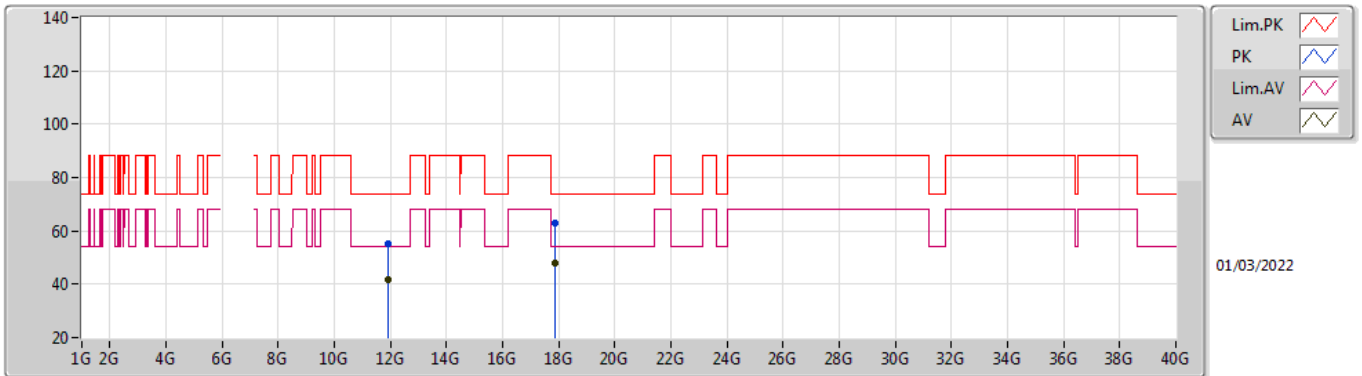

802.11ax HEW20_Nss1,(MCS0)_1TX

5955MHz_TnomVnom

EUT Y_1TX
Setting 34
01-A-K-3

Type	Freq (Hz)	Level (dBuV/m)	Limit (dBuV/m)	Margin (dB)	Raw (dBuV)	Dist (m)	Condition	Azimuth (°)	Height (m)	Comment	AF (dB)	CL (dB)	PA (dB)
PK	11.90988G	55.19	74.00	-18.81	40.58	3	Horizontal	289	1.29	-	38.50	8.98	32.87
AV	11.91037G	41.49	54.00	-12.51	26.88	3	Horizontal	289	1.29	-	38.50	8.98	32.87
PK	17.86464G	63.16	74.00	-10.84	41.14	3	Horizontal	179	2.44	-	42.66	11.06	31.70
AV	17.86453G	47.90	54.00	-6.10	25.88	3	Horizontal	179	2.44	-	42.66	11.06	31.70