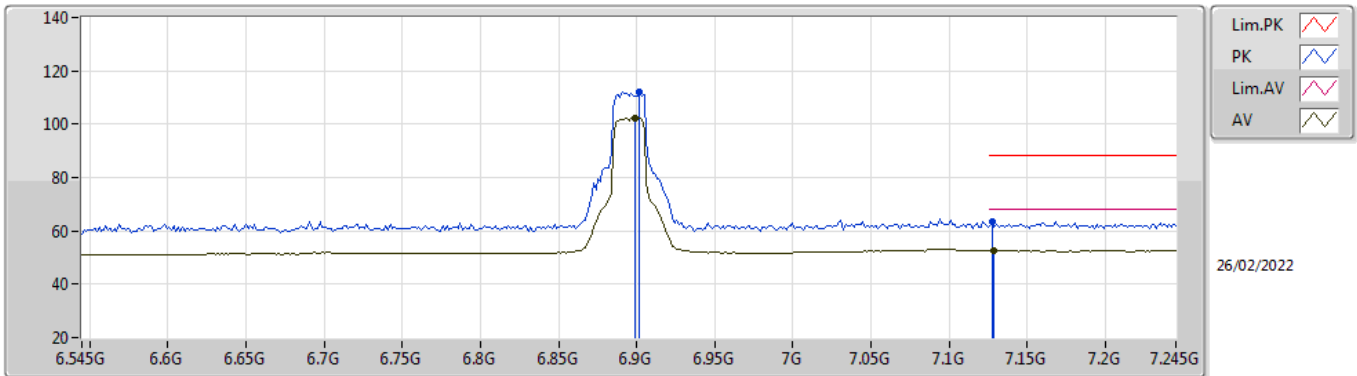

802.11ax HEW20_Nss1,(MCS0)_1TX

6895MHz_TnomVnom

EUT X_1TX
Setting 52
01-A-E-2-10

Type	Freq (Hz)	Level (dBuV/m)	Limit (dBuV/m)	Margin (dB)	Raw (dBuV)	Dist (m)	Condition	Azimuth (°)	Height (m)	Comment	AF (dB)	CL (dB)	PA (dB)
PK	6.902G	112.28	Inf	-Inf	102.06	3	Vertical	238	2.02	-	36.21	7.15	33.14
RMS	6.8992G	102.30	Inf	-Inf	92.08	3	Vertical	238	2.02	-	36.21	7.15	33.14
PK	7.1274G	63.40	88.20	-24.80	52.58	3	Vertical	238	2.02	-	36.72	7.24	33.14
RMS	7.1288G	52.51	68.20	-15.69	41.68	3	Vertical	238	2.02	-	36.73	7.24	33.14