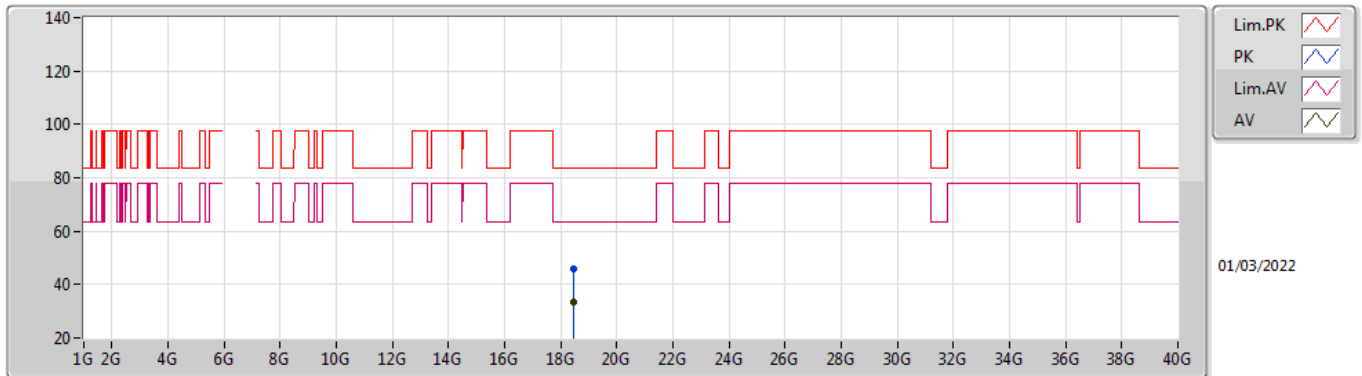

802.11ax HEW80_Nss1,(MCS0)_1TX

6145MHz_TnomVnom

EUT X_1TX
Setting 68
01-A-E-2

Type	Freq (Hz)	Level (dBuV/m)	Limit (dBuV/m)	Margin (dB)	Raw (dBuV)	Dist (m)	Condition	Azimuth (°)	Height (m)	Comment	AF (dB)	CL (dB)	PA (dB)
PK	18.43525G	45.61	83.54	-37.93	43.15	1	Vertical	213	1.29	-	37.72	14.87	50.13
AV	18.43485G	33.46	63.54	-30.08	31.00	1	Vertical	213	1.29	-	37.72	14.87	50.13