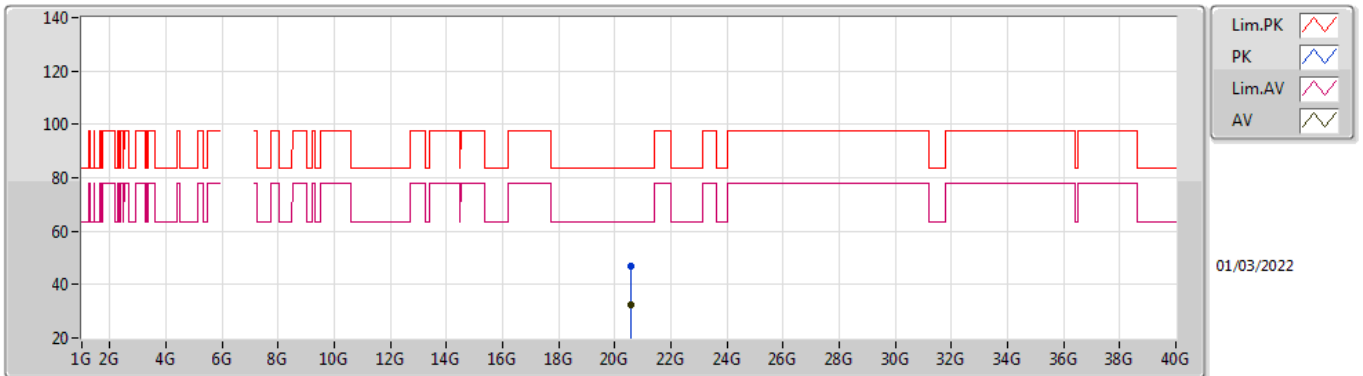

802.11ax HEW20_Nss1,(MCS0)_1TX

6855MHz_TnomVnom

EUT X_1TX
Setting 51
01-A-E-2

Type	Freq (Hz)	Level (dBuV/m)	Limit (dBuV/m)	Margin (dB)	Raw (dBuV)	Dist (m)	Condition	Azimuth (°)	Height (m)	Comment	AF (dB)	CL (dB)	PA (dB)
PK	20.56509G	46.64	83.54	-36.90	42.98	1	Vertical	325	1.96	-	37.78	15.75	49.87
AV	20.56454G	32.61	63.54	-30.93	28.95	1	Vertical	325	1.96	-	37.78	15.75	49.87