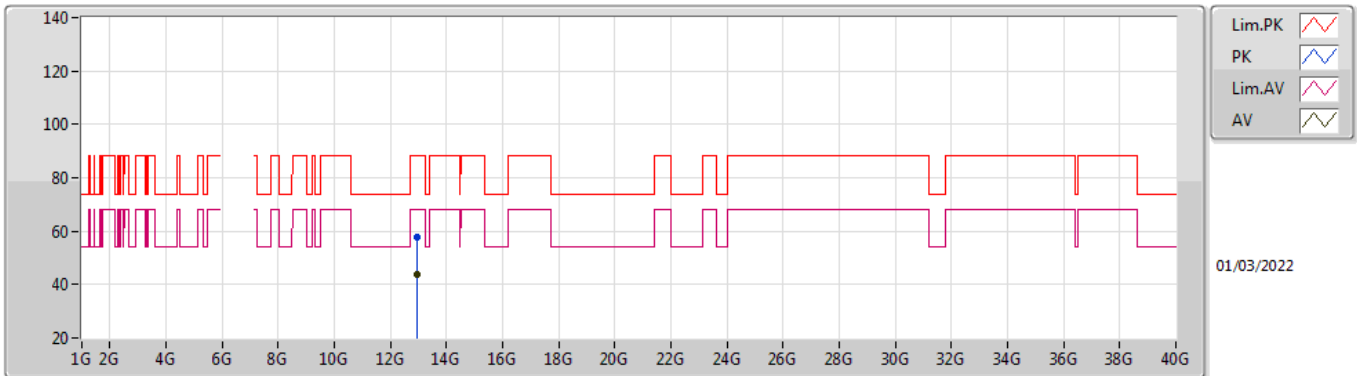

802.11ax HEW20_Nss1,(MCS0)_1TX

6475MHz_TnomVnom

EUT V_1TX
Setting 33
01-A-K-3

Type	Freq (Hz)	Level (dBuV/m)	Limit (dBuV/m)	Margin (dB)	Raw (dBuV)	Dist (m)	Condition	Azimuth (°)	Height (m)	Comment	AF (dB)	CL (dB)	PA (dB)
PK	12.95037G	57.65	88.20	-30.55	40.45	3	Vertical	237	2.03	-	39.45	9.43	31.68
RMS	12.95008G	43.65	68.20	-24.55	26.45	3	Vertical	237	2.03	-	39.45	9.43	31.68