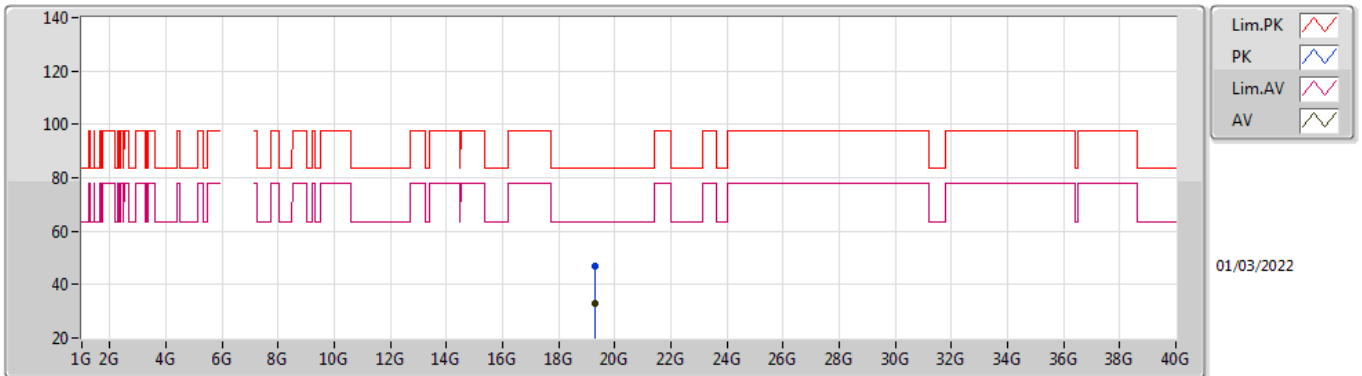

802.11ax HEW20_Nss1,(MCS0)_1TX

6435MHz_TnomVnom

EUT V_1TX
Setting 33
01-A-E-2

Type	Freq (Hz)	Level (dBuV/m)	Limit (dBuV/m)	Margin (dB)	Raw (dBuV)	Dist (m)	Condition	Azimuth (°)	Height (m)	Comment	AF (dB)	CL (dB)	PA (dB)
PK	19.3053G	46.98	83.54	-36.56	43.68	1	Vertical	226	2.05	-	37.74	15.22	49.66
AV	19.3047G	32.71	63.54	-30.83	29.41	1	Vertical	226	2.05	-	37.74	15.22	49.66