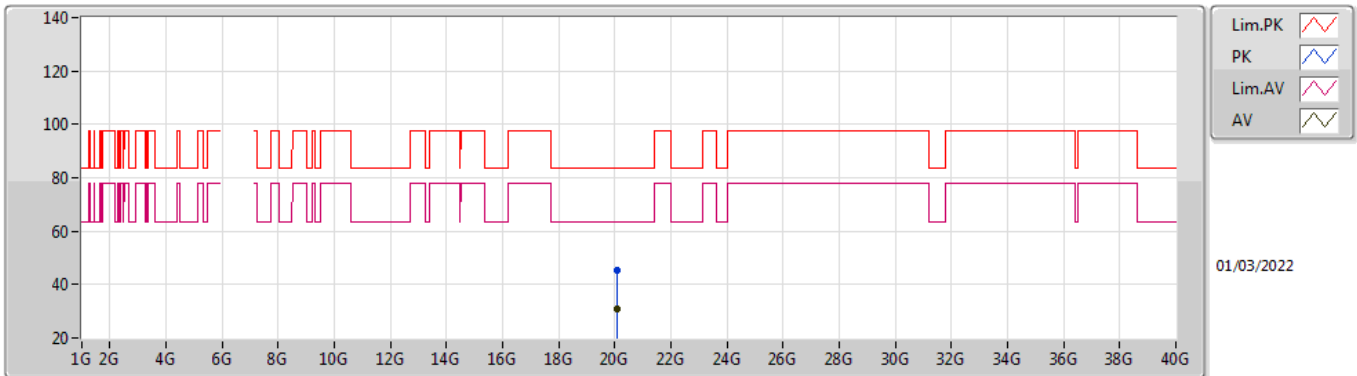

802.11ax HEW20_Nss1,(MCS0)_1TX

6695MHz_TnomVnom

EUT X_1TX
Setting 50
01-A-E-2

Type	Freq (Hz)	Level (dBuV/m)	Limit (dBuV/m)	Margin (dB)	Raw (dBuV)	Dist (m)	Condition	Azimuth (°)	Height (m)	Comment	AF (dB)	CL (dB)	PA (dB)
PK	20.08479G	45.16	83.54	-38.38	41.88	1	Horizontal	157	1.33	-	37.47	15.54	49.73
AV	20.0845G	30.70	63.54	-32.84	27.42	1	Horizontal	157	1.33	-	37.47	15.54	49.73