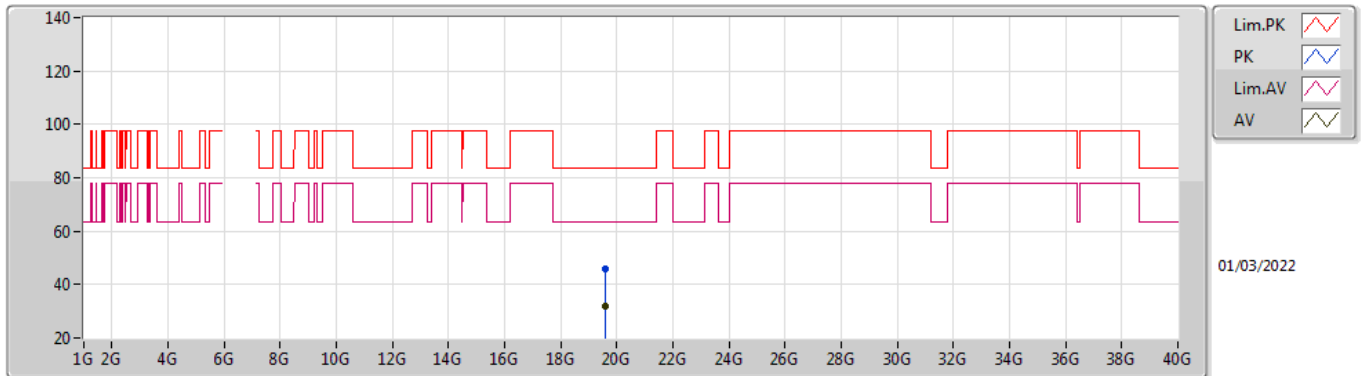

802.11ax HEW20_Nss1,(MCS0)_1TX

6535MHz_TnomVnom

EUT X_1TX
Setting 49
01-A-E-2

Type	Freq (Hz)	Level (dBuV/m)	Limit (dBuV/m)	Margin (dB)	Raw (dBuV)	Dist (m)	Condition	Azimuth (°)	Height (m)	Comment	AF (dB)	CL (dB)	PA (dB)
PK	19.6049G	46.12	83.54	-37.42	42.62	1	Horizontal	354	1.70	-	37.86	15.34	49.70
AV	19.60453G	32.11	63.54	-31.43	28.61	1	Horizontal	354	1.70	-	37.86	15.34	49.70