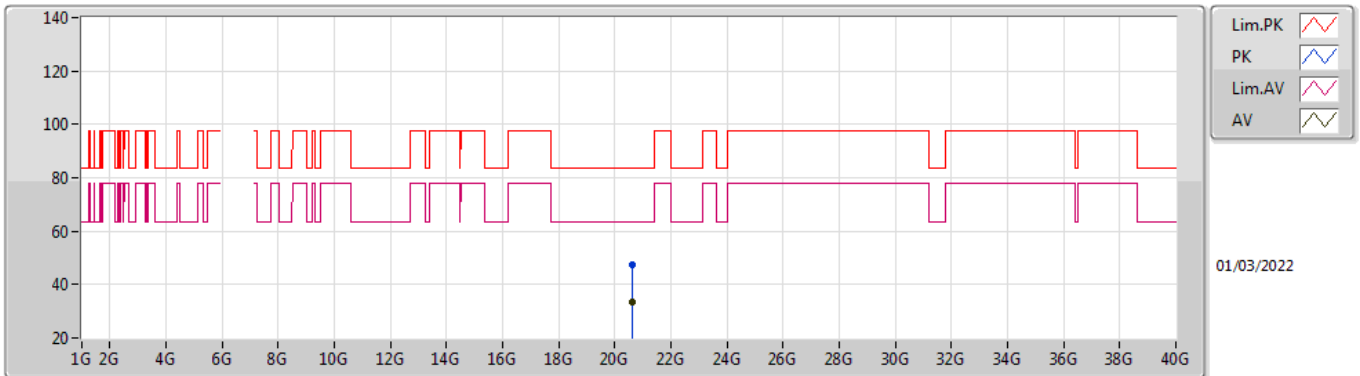

802.11ax HEW20_Nss1,(MCS0)_1TX

6875MHz Straddle 6.525-6.875GHz_TnomVnom

EUT Y_1TX
Setting 36
01-A-E-2

Type	Freq (Hz)	Level (dBuV/m)	Limit (dBuV/m)	Margin (dB)	Raw (dBuV)	Dist (m)	Condition	Azimuth (°)	Height (m)	Comment	AF (dB)	CL (dB)	PA (dB)
PK	20.62522G	47.64	83.54	-35.90	43.86	1	Horizontal	162	1.50	-	37.85	15.78	49.85
AV	20.62451G	33.39	63.54	-30.15	29.61	1	Horizontal	162	1.50	-	37.85	15.78	49.85