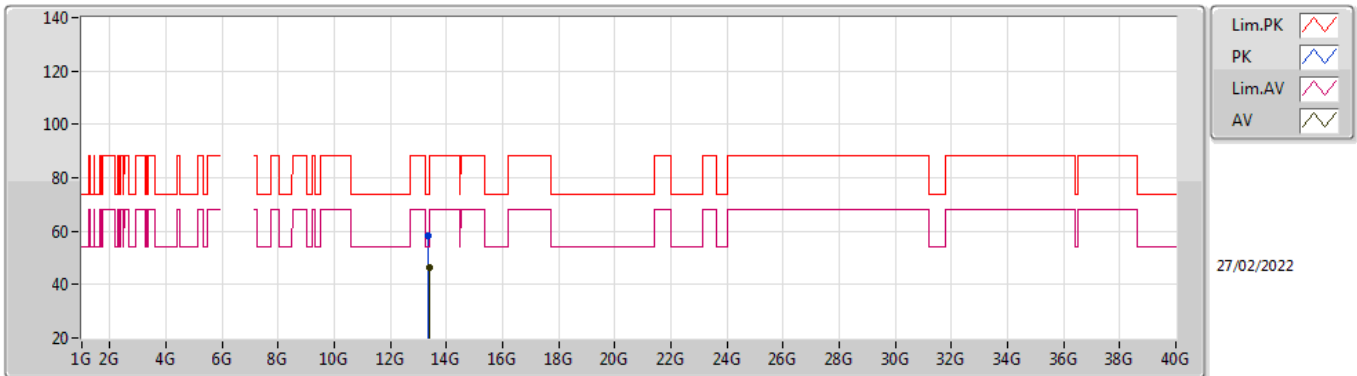

802.11ax HEW40_Nss1,(MCS0)_1TX

6685MHz_TnomVnom

EUT X_1TX
Setting 61
01-A-E-2

Type	Freq (Hz)	Level (dBuV/m)	Limit (dBuV/m)	Margin (dB)	Raw (dBuV)	Dist (m)	Condition	Azimuth (°)	Height (m)	Comment	AF (dB)	CL (dB)	PA (dB)
PK	13.36112G	58.41	74.00	-15.59	39.84	3	Vertical	348	1.98	-	40.12	9.61	31.16
AV	13.38464G	46.18	54.00	-7.82	27.53	3	Vertical	348	1.98	-	40.17	9.62	31.14