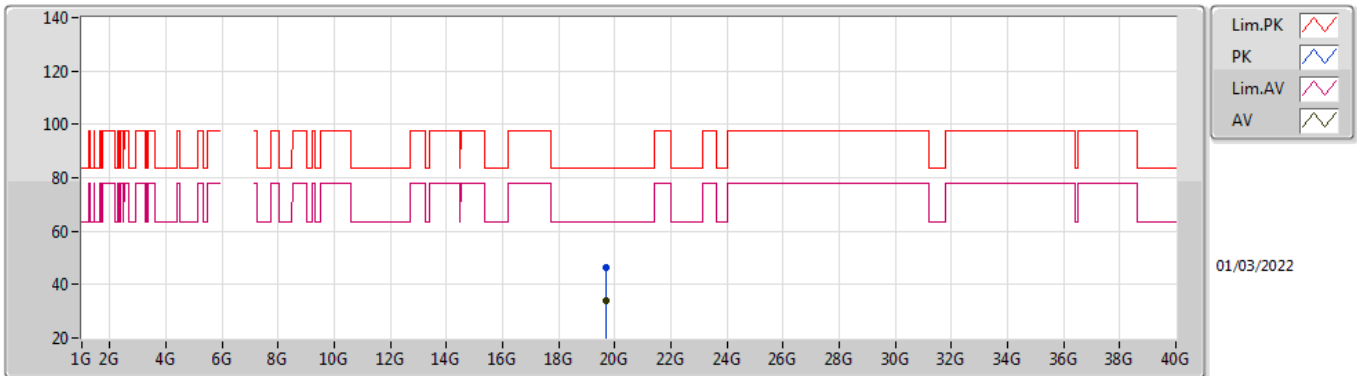

802.11ax HEW40_Nss1,(MCS0)_1TX

6565MHz_TnomVnom

EUT X_1TX
Setting 60
01-A-E-2

Type	Freq (Hz)	Level (dBuV/m)	Limit (dBuV/m)	Margin (dB)	Raw (dBuV)	Dist (m)	Condition	Azimuth (°)	Height (m)	Comment	AF (dB)	CL (dB)	PA (dB)
PK	19.69544G	46.36	83.54	-37.18	42.86	1	Horizontal	346	2.87	-	37.82	15.38	49.70
AV	19.69543G	33.82	63.54	-29.72	30.32	1	Horizontal	346	2.87	-	37.82	15.38	49.70