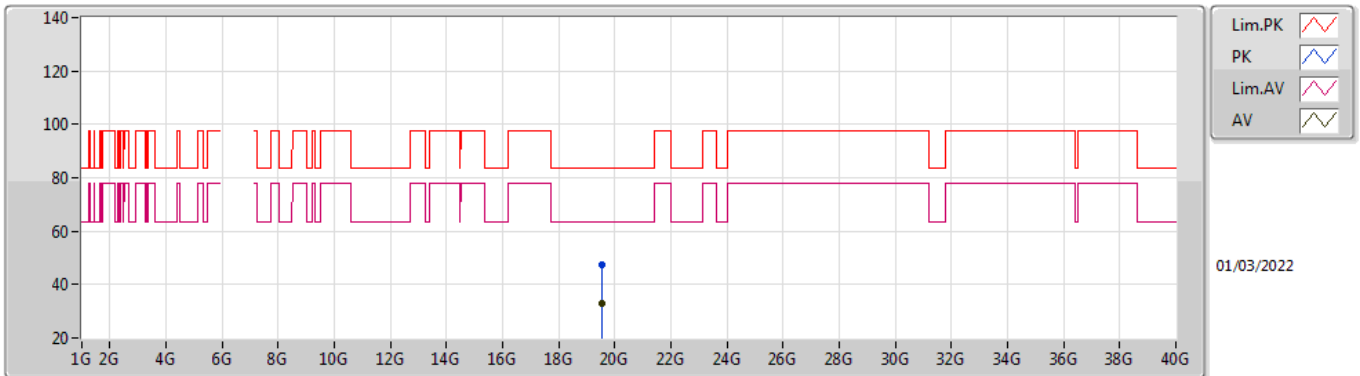

802.11ax HEW20_Nss1,(MCS0)_1TX

6515MHz_TnomVnom

EUT X_1TX
Setting 49
01-A-E-2

Type	Freq (Hz)	Level (dBuV/m)	Limit (dBuV/m)	Margin (dB)	Raw (dBuV)	Dist (m)	Condition	Azimuth (°)	Height (m)	Comment	AF (dB)	CL (dB)	PA (dB)
PK	19.54469G	47.19	83.54	-36.35	43.69	1	Vertical	70	1.16	-	37.88	15.32	49.70
AV	19.5445G	32.98	63.54	-30.56	29.48	1	Vertical	70	1.16	-	37.88	15.32	49.70