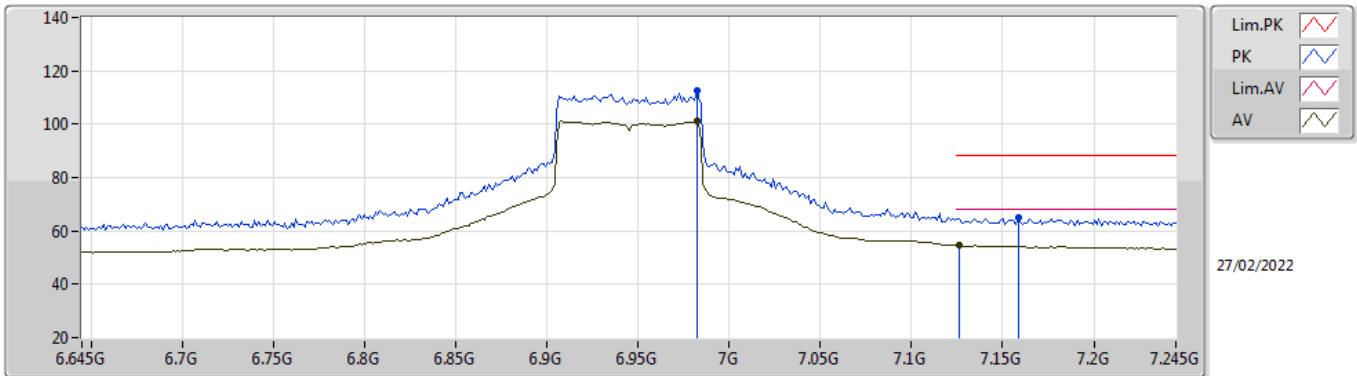

802.11ax HEW80_Nss1,(MCS0)_1TX

6945MHz_TnomVnom

EUT X_1TX
Setting 69
01-A-E-2-10

Type	Freq (Hz)	Level (dBuV/m)	Limit (dBuV/m)	Margin (dB)	Raw (dBuV)	Dist (m)	Condition	Azimuth (°)	Height (m)	Comment	AF (dB)	CL (dB)	PA (dB)
PK	6.9822G	112.37	Inf	-Inf	101.91	3	Vertical	234	1.91	-	36.37	7.27	33.18
RMS	6.9822G	101.16	Inf	-Inf	90.70	3	Vertical	234	1.91	-	36.37	7.27	33.18
PK	7.1586G	65.06	88.20	-23.14	54.04	3	Vertical	234	1.91	-	36.93	7.22	33.13
RMS	7.1262G	54.45	68.20	-13.75	43.64	3	Vertical	234	1.91	-	36.71	7.24	33.14