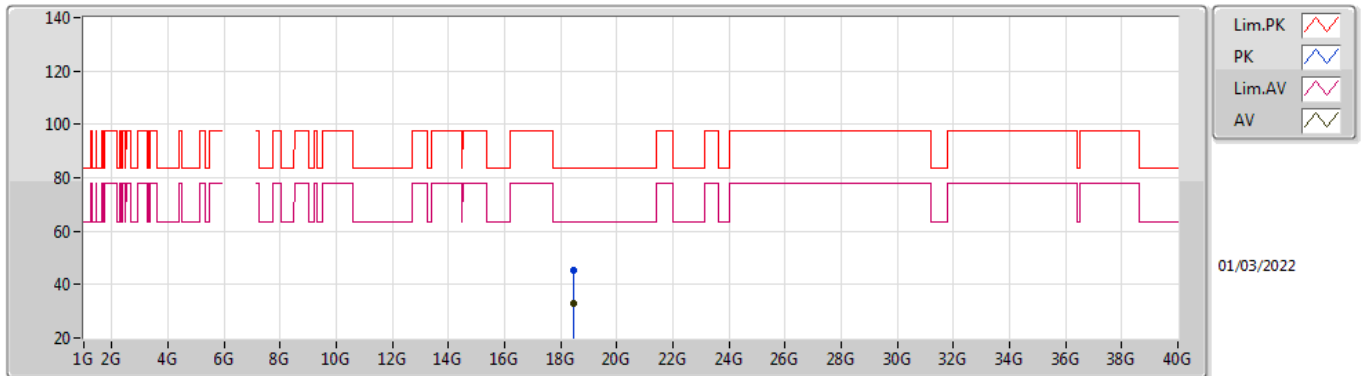

802.11ax HEW80_Nss1,(MCS0)_1TX

6145MHz_TnomVnom

EUT X_1TX
Setting 68
01-A-E-2

Type	Freq (Hz)	Level (dBuV/m)	Limit (dBuV/m)	Margin (dB)	Raw (dBuV)	Dist (m)	Condition	Azimuth (°)	Height (m)	Comment	AF (dB)	CL (dB)	PA (dB)
PK	18.43489G	45.36	83.54	-38.18	42.90	1	Horizontal	177	1.12	-	37.72	14.87	50.13
AV	18.43487G	33.14	63.54	-30.40	30.68	1	Horizontal	177	1.12	-	37.72	14.87	50.13