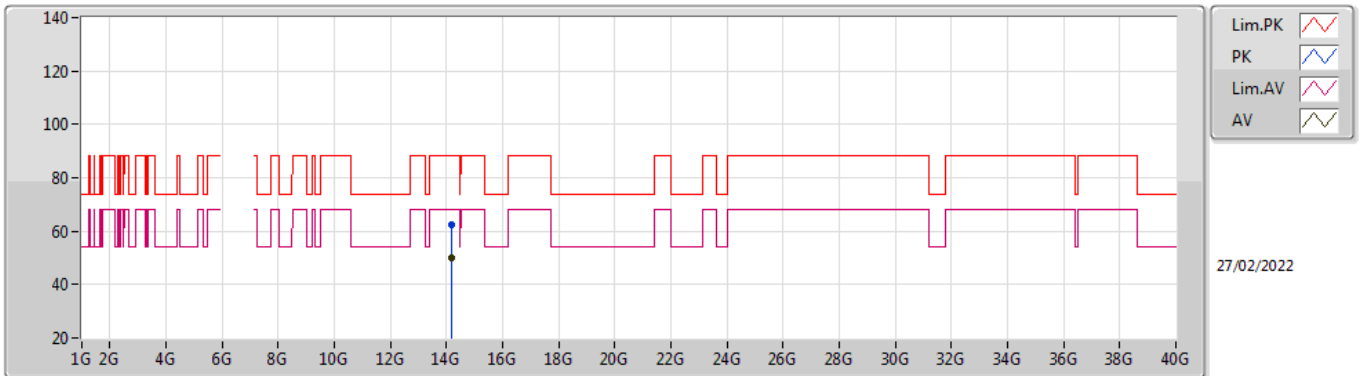

802.11ax HEW40_Nss1,(MCS0)_1TX

7085MHz_TnomVnom

EUT X_1TX
Setting 61
01-A-E-2

Type	Freq (Hz)	Level (dBuV/m)	Limit (dBuV/m)	Margin (dB)	Raw (dBuV)	Dist (m)	Condition	Azimuth (°)	Height (m)	Comment	AF (dB)	CL (dB)	PA (dB)
PK	14.16352G	62.65	88.20	-25.55	43.35	3	Vertical	160	1.18	-	40.84	9.95	31.49
RMS	14.17036G	50.25	68.20	-17.95	30.97	3	Vertical	160	1.18	-	40.83	9.95	31.50