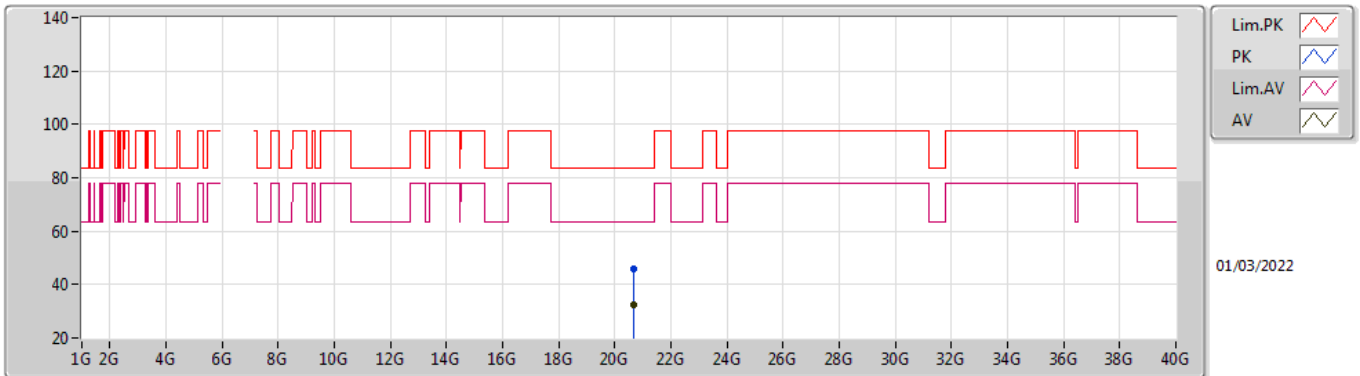

802.11ax HEW20_Nss1,(MCS0)_1TX

6895MHz_TnomVnom

EUT V_1TX
Setting 36
01-A-E-2

Type	Freq (Hz)	Level (dBuV/m)	Limit (dBuV/m)	Margin (dB)	Raw (dBuV)	Dist (m)	Condition	Azimuth (°)	Height (m)	Comment	AF (dB)	CL (dB)	PA (dB)
PK	20.68528G	46.02	83.54	-37.52	42.12	1	Vertical	349	2.87	-	37.92	15.81	49.83
AV	20.68513G	32.35	63.54	-31.19	28.45	1	Vertical	349	2.87	-	37.92	15.81	49.83