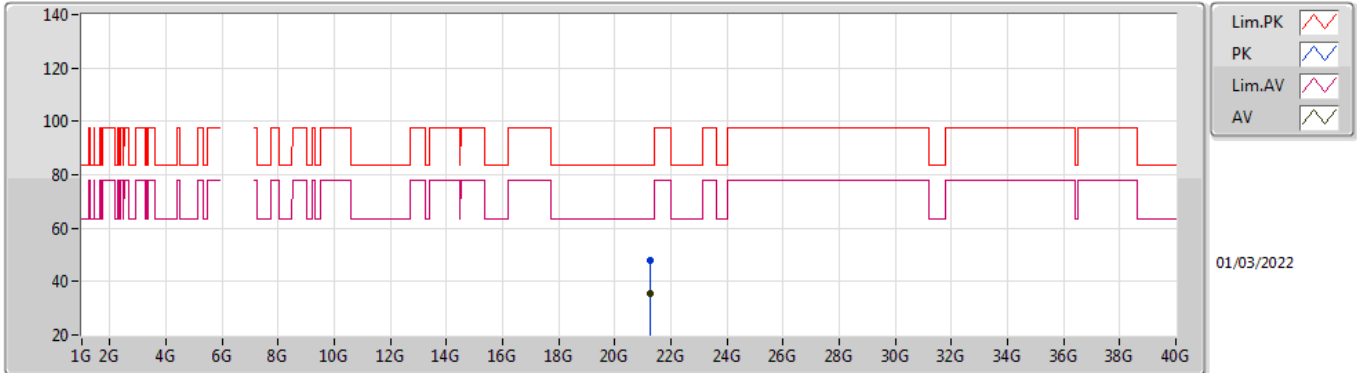

802.11ax HEW40_Nss1,(MCS0)_1TX

7085MHz_TnomVnom

EUT_X_1TX
Setting 61
01-A-E-2

Type	Freq (Hz)	Level (dBuV/m)	Limit (dBuV/m)	Margin (dB)	Raw (dBuV)	Dist (m)	Condition	Azimuth (°)	Height (m)	Comment	AF (dB)	CL (dB)	PA (dB)
PK	21.25542G	47.94	83.54	-35.60	43.92	1	Horizontal	67	1.63	-	37.61	16.06	49.65
AV	21.25459G	35.57	63.54	-27.97	31.55	1	Horizontal	67	1.63	-	37.61	16.06	49.65