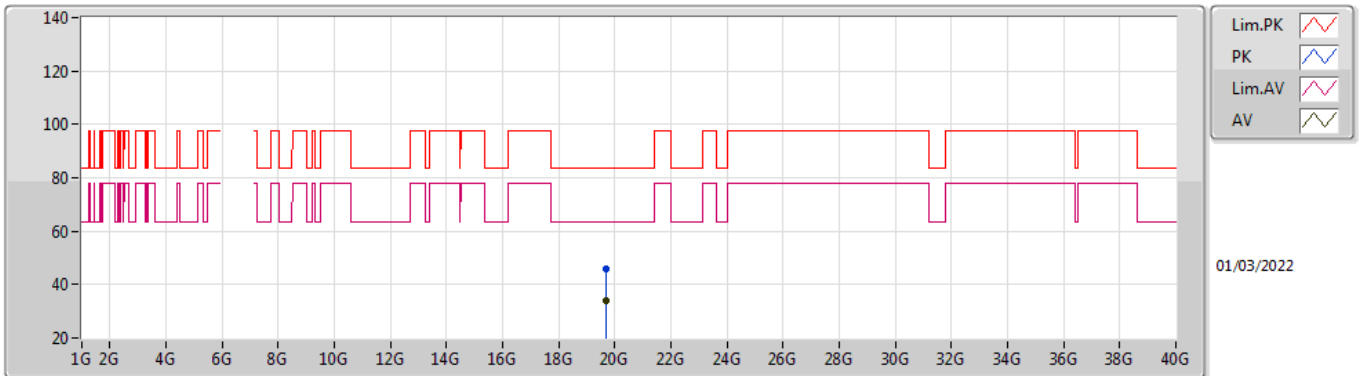

802.11ax HEW40_Nss1,(MCS0)_1TX

6565MHz_TnomVnom

EUT X_1TX
Setting 60
01-A-E-2

Type	Freq (Hz)	Level (dBuV/m)	Limit (dBuV/m)	Margin (dB)	Raw (dBuV)	Dist (m)	Condition	Azimuth (°)	Height (m)	Comment	AF (dB)	CL (dB)	PA (dB)
PK	19.69543G	46.06	83.54	-37.48	42.56	1	Vertical	270	1.65	-	37.82	15.38	49.70
AV	19.69545G	34.08	63.54	-29.46	30.58	1	Vertical	270	1.65	-	37.82	15.38	49.70