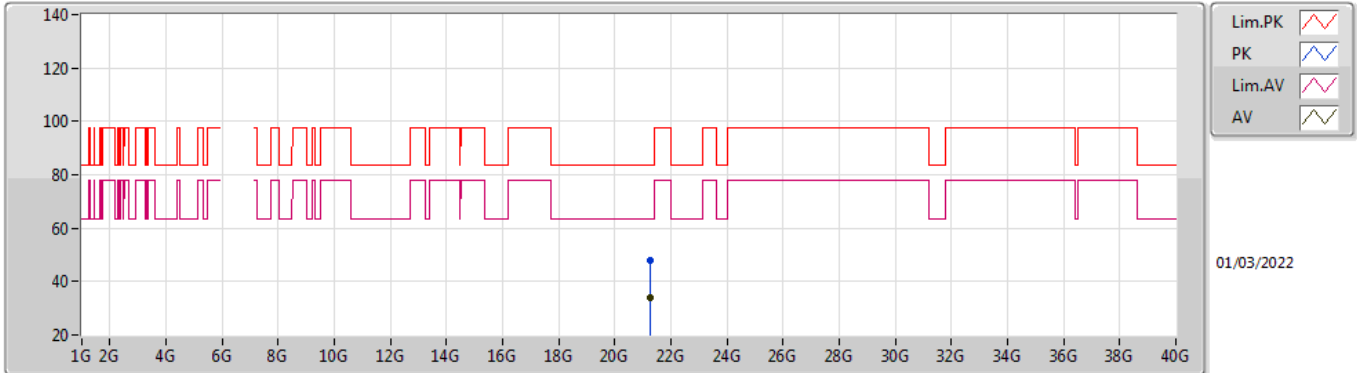

802.11ax HEW20_Nss1,(MCS0)_1TX

7095MHz_TnomVnom

EUT X_1TX
Setting 52
01-A-E-2

Type	Freq (Hz)	Level (dBuV/m)	Limit (dBuV/m)	Margin (dB)	Raw (dBuV)	Dist (m)	Condition	Azimuth (°)	Height (m)	Comment	AF (dB)	CL (dB)	PA (dB)
PK	21.28545G	47.91	83.54	-35.63	43.83	1	Horizontal	21	1.08	-	37.64	16.08	49.64
AV	21.28483G	33.74	63.54	-29.80	29.66	1	Horizontal	21	1.08	-	37.64	16.08	49.64