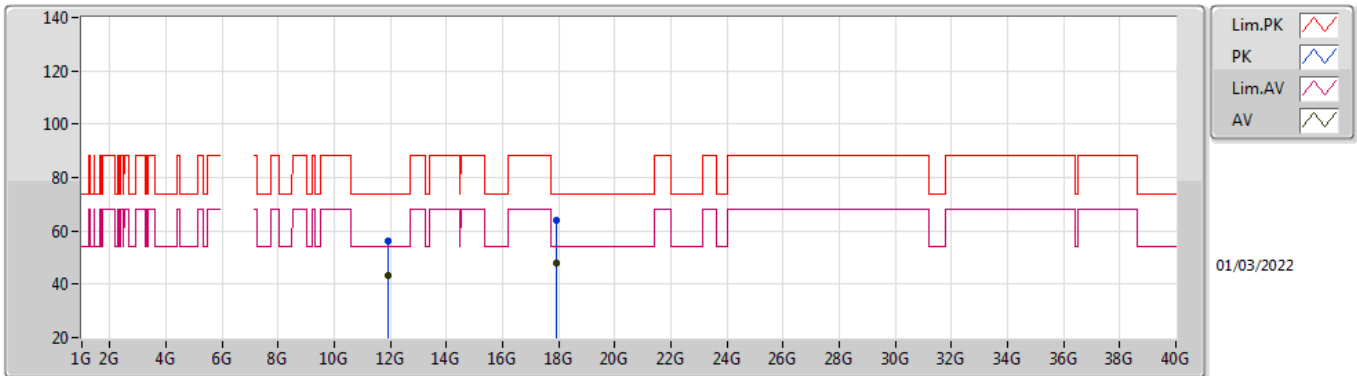

802.11ax HEW40_Nss1,(MCS0)_1TX

5965MHz_TnomVnom

EUT Y_1TX
Setting 42
01-A-K-3

Type	Freq (Hz)	Level (dBuV/m)	Limit (dBuV/m)	Margin (dB)	Raw (dBuV)	Dist (m)	Condition	Azimuth (°)	Height (m)	Comment	AF (dB)	CL (dB)	PA (dB)
PK	11.93028G	56.14	74.00	-17.86	41.53	3	Horizontal	90	1.08	-	38.50	8.98	32.87
AV	11.93005G	43.10	54.00	-10.90	28.49	3	Horizontal	90	1.08	-	38.50	8.98	32.87
PK	17.89512G	63.85	74.00	-10.15	41.69	3	Horizontal	131	2.60	-	42.78	11.07	31.69
AV	17.8951G	48.09	54.00	-5.91	25.93	3	Horizontal	131	2.60	-	42.78	11.07	31.69