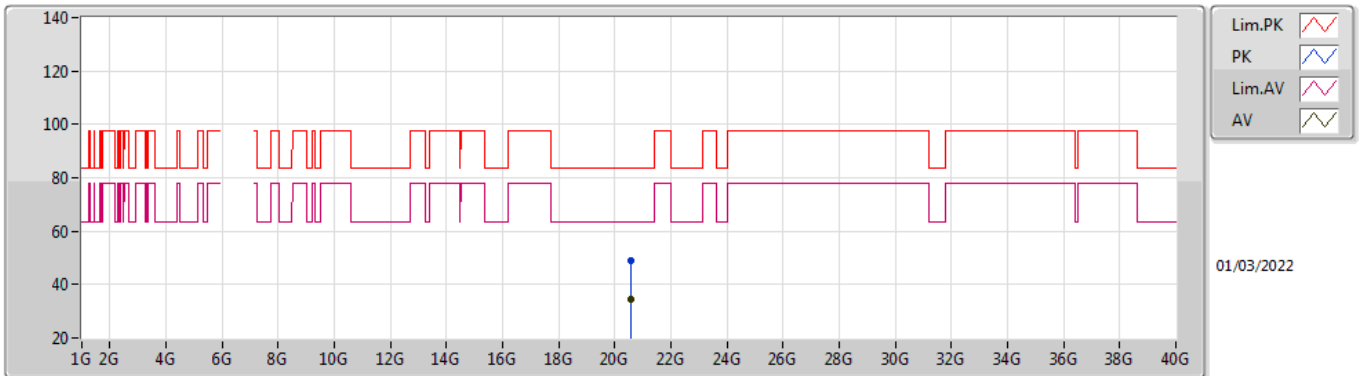

802.11ax HEW20_Nss1,(MCS0)_1TX

6855MHz_TnomVnom

EUT V_1TX
Setting 36
01-A-E-2

Type	Freq (Hz)	Level (dBuV/m)	Limit (dBuV/m)	Margin (dB)	Raw (dBuV)	Dist (m)	Condition	Azimuth (°)	Height (m)	Comment	AF (dB)	CL (dB)	PA (dB)
PK	20.56544G	48.94	83.54	-34.60	45.28	1	Horizontal	204	2.86	-	37.78	15.75	49.87
AV	20.56453G	34.47	63.54	-29.07	30.81	1	Horizontal	204	2.86	-	37.78	15.75	49.87