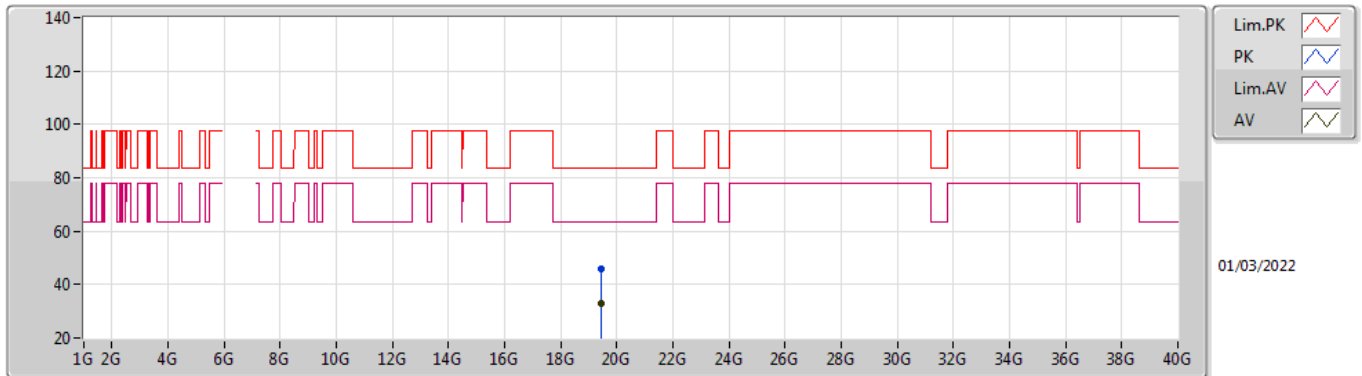

802.11ax HEW40_Nss1,(MCS0)_1TX

6485MHz_TnomVnom

EUT X_1TX
Setting 61
01-A-E-2

Type	Freq (Hz)	Level (dBuV/m)	Limit (dBuV/m)	Margin (dB)	Raw (dBuV)	Dist (m)	Condition	Azimuth (°)	Height (m)	Comment	AF (dB)	CL (dB)	PA (dB)
PK	19.45493G	46.01	83.54	-37.53	42.56	1	Horizontal	160	1.88	-	37.86	15.28	49.69
AV	19.45538G	33.09	63.54	-30.45	29.64	1	Horizontal	160	1.88	-	37.86	15.28	49.69