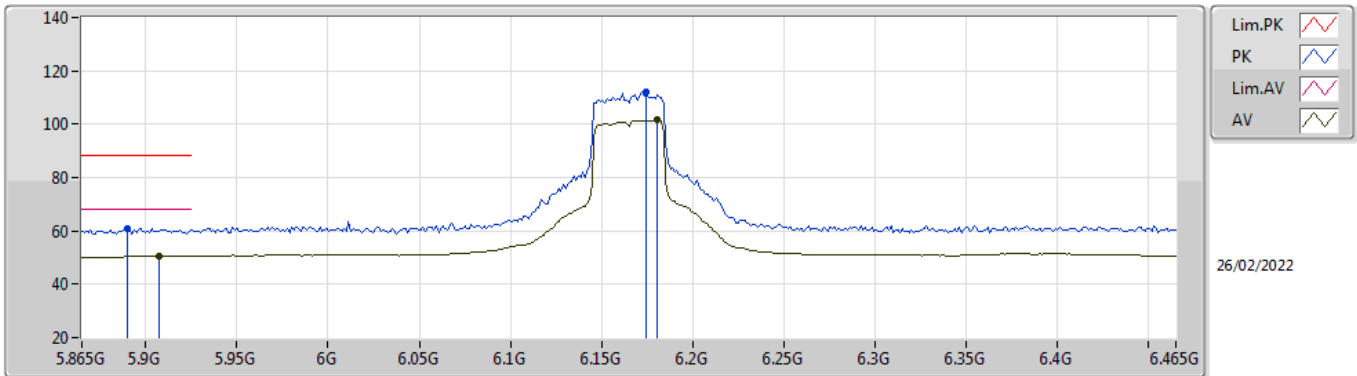

802.11ax HEW40_Nss1,(MCS0)_1TX

6165MHz_TnomVnom

EUT X_1TX
Setting 60
01-A-E-2-10

Type	Freq (Hz)	Level (dBuV/m)	Limit (dBuV/m)	Margin (dB)	Raw (dBuV)	Dist (m)	Condition	Azimuth (°)	Height (m)	Comment	AF (dB)	CL (dB)	PA (dB)
PK	5.8902G	60.93	88.20	-27.27	52.39	3	Vertical	240	1.92	-	34.88	6.60	32.94
RMS	5.907G	50.53	68.20	-17.67	41.94	3	Vertical	240	1.92	-	34.93	6.60	32.94
PK	6.1746G	112.27	Inf	-Inf	102.96	3	Vertical	240	1.92	-	35.40	6.86	32.95
RMS	6.1806G	101.50	Inf	-Inf	92.16	3	Vertical	240	1.92	-	35.42	6.87	32.95