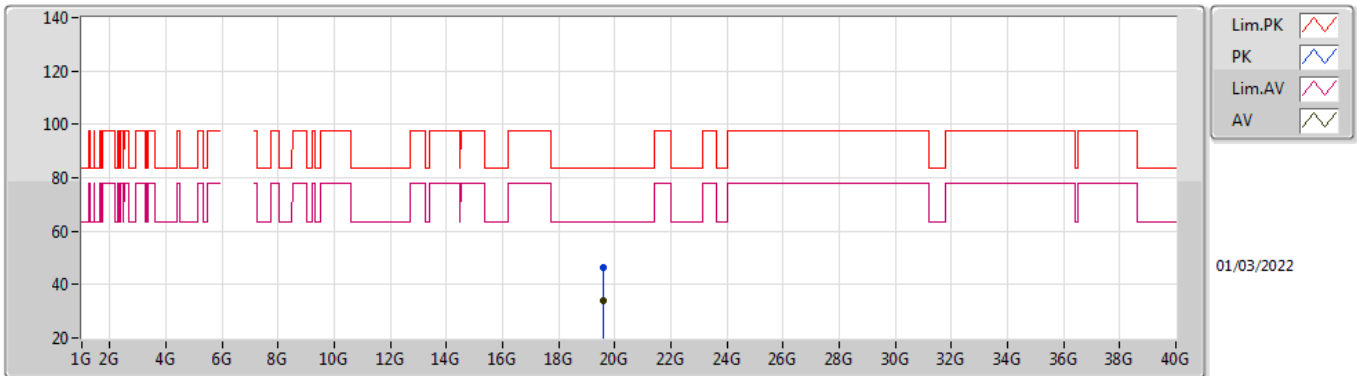

802.11ax HEW40_Nss1,(MCS0)_1TX

6525MHz Straddle 6.425-6.525GHz_TnomVnom

EUT X_1TX
Setting 60
01-A-E-2

Type	Freq (Hz)	Level (dBuV/m)	Limit (dBuV/m)	Margin (dB)	Raw (dBuV)	Dist (m)	Condition	Azimuth (°)	Height (m)	Comment	AF (dB)	CL (dB)	PA (dB)
PK	19.5752G	46.40	83.54	-37.14	42.90	1	Vertical	69	1.49	-	37.87	15.33	49.70
AV	19.57547G	34.02	63.54	-29.52	30.52	1	Vertical	69	1.49	-	37.87	15.33	49.70