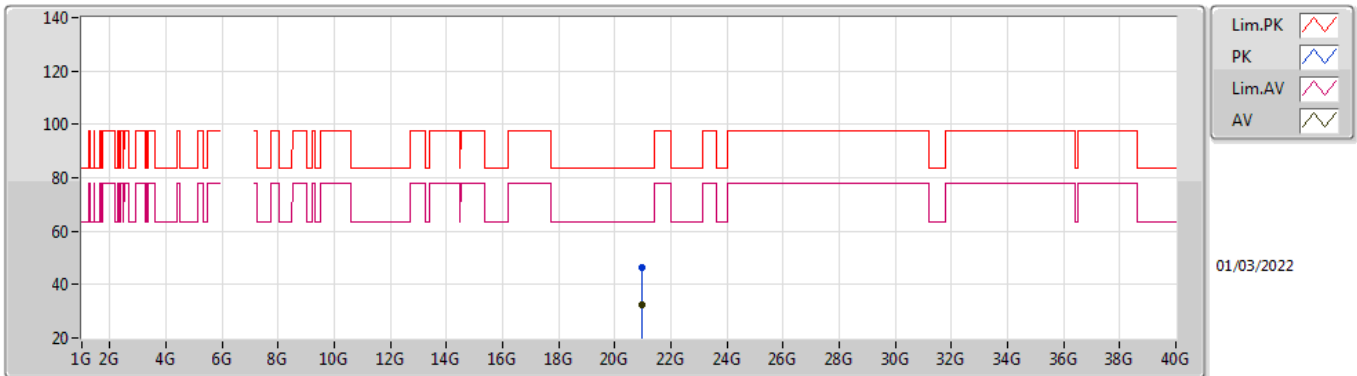

802.11ax HEW20_Nss1,(MCS0)_1TX

6995MHz_TnomVnom

EUT V_1TX
Setting 33
01-A-E-2

Type	Freq (Hz)	Level (dBuV/m)	Limit (dBuV/m)	Margin (dB)	Raw (dBuV)	Dist (m)	Condition	Azimuth (°)	Height (m)	Comment	AF (dB)	CL (dB)	PA (dB)
PK	20.98509G	46.28	83.54	-37.26	42.43	1	Vertical	278	2.47	-	37.62	15.94	49.71
AV	20.98482G	32.17	63.54	-31.37	28.32	1	Vertical	278	2.47	-	37.62	15.94	49.71