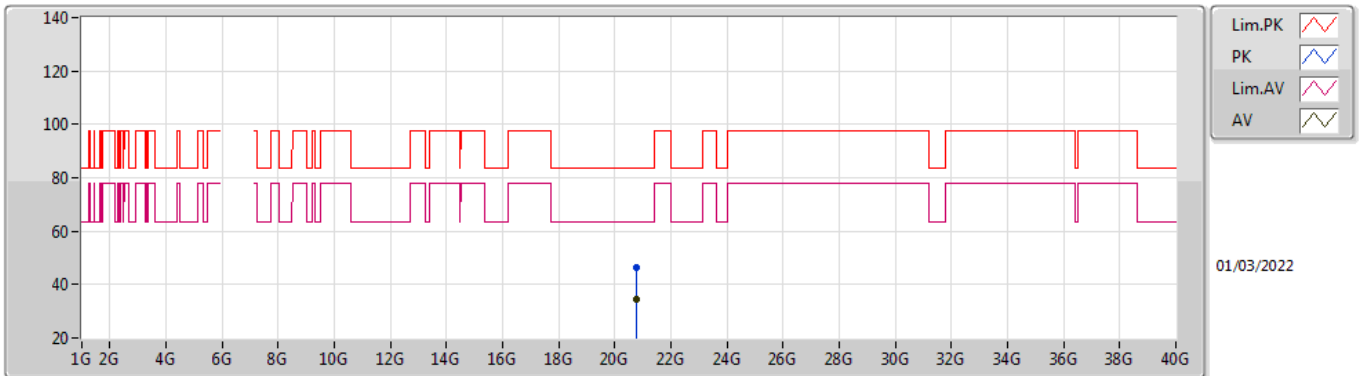

802.11ax HEW40_Nss1,(MCS0)_1TX

6925MHz_TnomVnom

EUT X_1TX
Setting 58
01-A-E-2

Type	Freq (Hz)	Level (dBuV/m)	Limit (dBuV/m)	Margin (dB)	Raw (dBuV)	Dist (m)	Condition	Azimuth (°)	Height (m)	Comment	AF (dB)	CL (dB)	PA (dB)
PK	20.77473G	46.54	83.54	-37.00	42.52	1	Vertical	79	2.18	-	37.96	15.85	49.79
AV	20.77453G	34.34	63.54	-29.20	30.32	1	Vertical	79	2.18	-	37.96	15.85	49.79