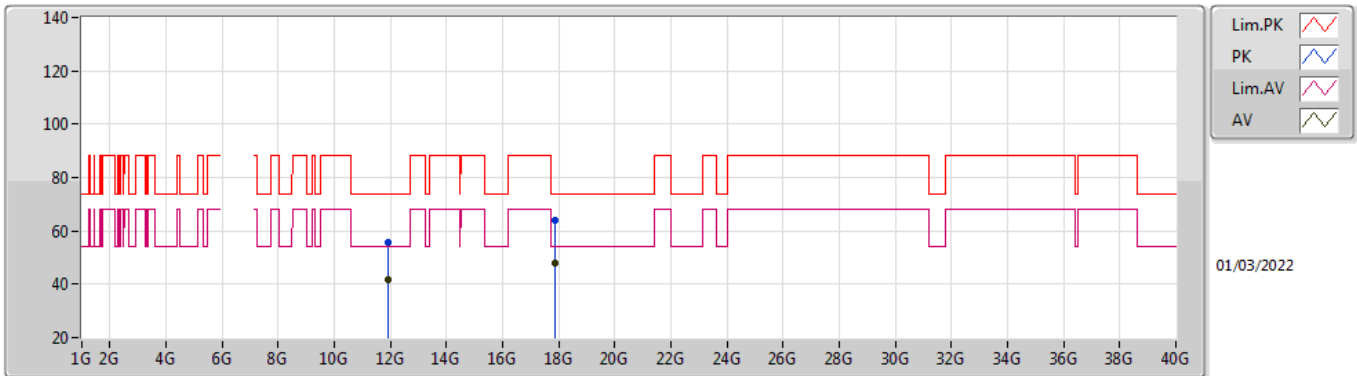

802.11ax HEW20_Nss1,(MCS0)_1TX

5955MHz_TnomVnom

EUT Y_1TX
Setting 34
01-A-K-3

Type	Freq (Hz)	Level (dBuV/m)	Limit (dBuV/m)	Margin (dB)	Raw (dBuV)	Dist (m)	Condition	Azimuth (°)	Height (m)	Comment	AF (dB)	CL (dB)	PA (dB)
PK	11.91018G	55.59	74.00	-18.41	40.98	3	Vertical	99	2.30	-	38.50	8.98	32.87
AV	11.9105G	41.53	54.00	-12.47	26.92	3	Vertical	99	2.30	-	38.50	8.98	32.87
PK	17.8648G	63.89	74.00	-10.11	41.87	3	Vertical	76	1.79	-	42.66	11.06	31.70
AV	17.86503G	48.00	54.00	-6.00	25.98	3	Vertical	76	1.79	-	42.66	11.06	31.70