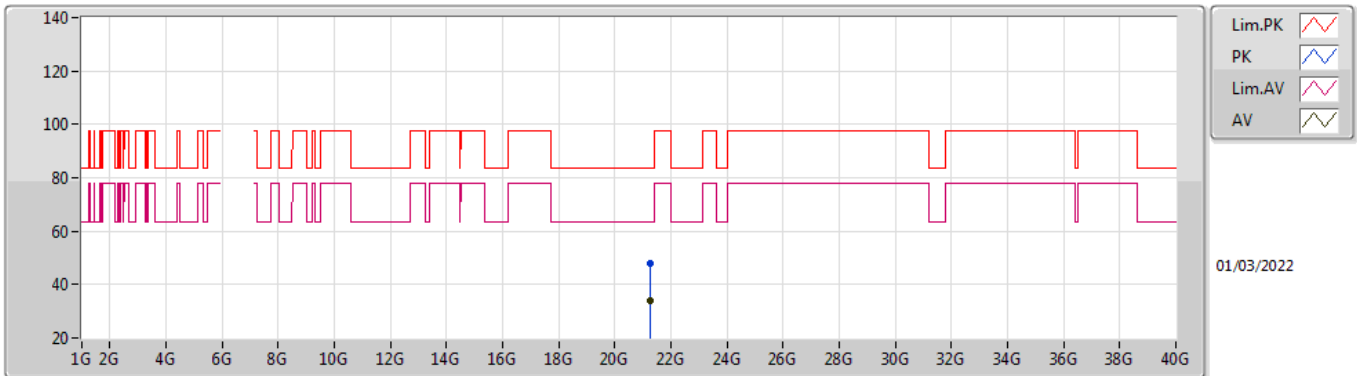

802.11ax HEW20_Nss1,(MCS0)_1TX

7095MHz_TnomVnom

EUT V_1TX
Setting 37
01-A-E-2

Type	Freq (Hz)	Level (dBuV/m)	Limit (dBuV/m)	Margin (dB)	Raw (dBuV)	Dist (m)	Condition	Azimuth (°)	Height (m)	Comment	AF (dB)	CL (dB)	PA (dB)
PK	21.28485G	47.85	83.54	-35.69	43.77	1	Vertical	322	1.47	-	37.64	16.08	49.64
AV	21.2849G	34.04	63.54	-29.50	29.96	1	Vertical	322	1.47	-	37.64	16.08	49.64