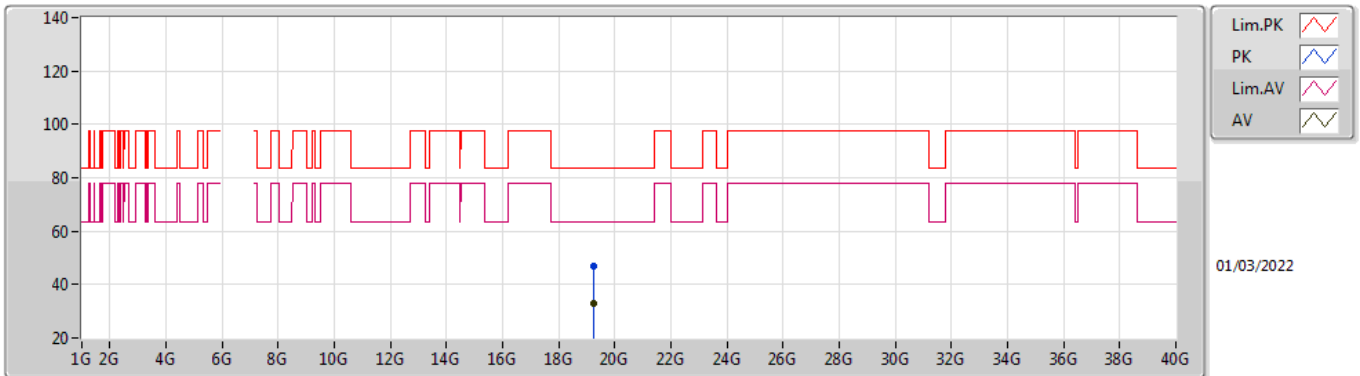

802.11ax HEW20_Nss1,(MCS0)_1TX

6415MHz_TnomVnom

EUT Y_1TX
Setting 31
01-A-B-2

Type	Freq (Hz)	Level (dBuV/m)	Limit (dBuV/m)	Margin (dB)	Raw (dBuV)	Dist (m)	Condition	Azimuth (°)	Height (m)	Comment	AF (dB)	CL (dB)	PA (dB)
PK	19.24543G	46.78	83.54	-36.76	43.52	1	Horizontal	141	1.52	-	37.71	15.20	49.65
AV	19.24493G	32.70	63.54	-30.84	29.44	1	Horizontal	141	1.52	-	37.71	15.20	49.65