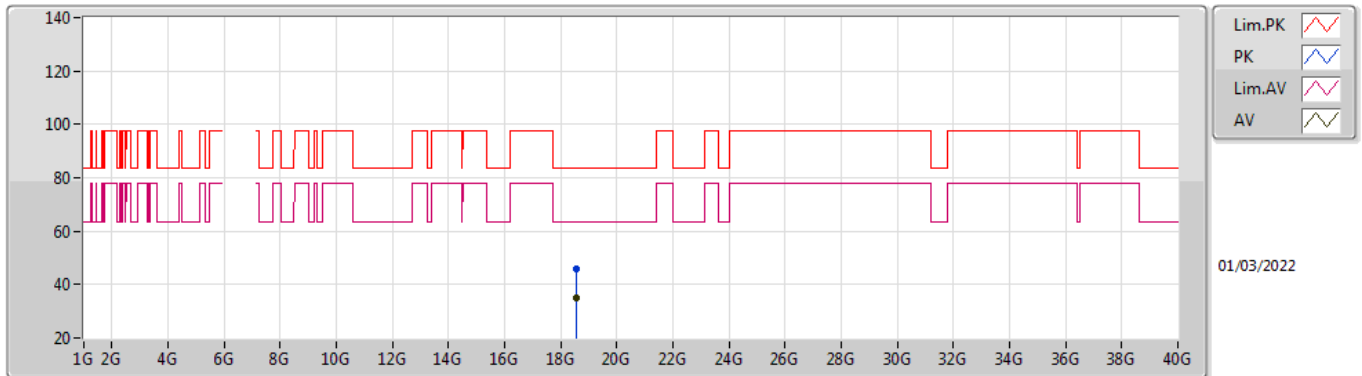

802.11ax HEW160_Nss1,(MCS0)_1TX

6185MHz_TnomVnom

EUT X_1TX
Setting 78
01-A-E-2

Type	Freq (Hz)	Level (dBuV/m)	Limit (dBuV/m)	Margin (dB)	Raw (dBuV)	Dist (m)	Condition	Azimuth (°)	Height (m)	Comment	AF (dB)	CL (dB)	PA (dB)
PK	18.55524G	46.01	83.54	-37.53	43.35	1	Horizontal	266	1.39	-	37.78	14.92	50.04
AV	18.55506G	35.04	63.54	-28.50	32.38	1	Horizontal	266	1.39	-	37.78	14.92	50.04