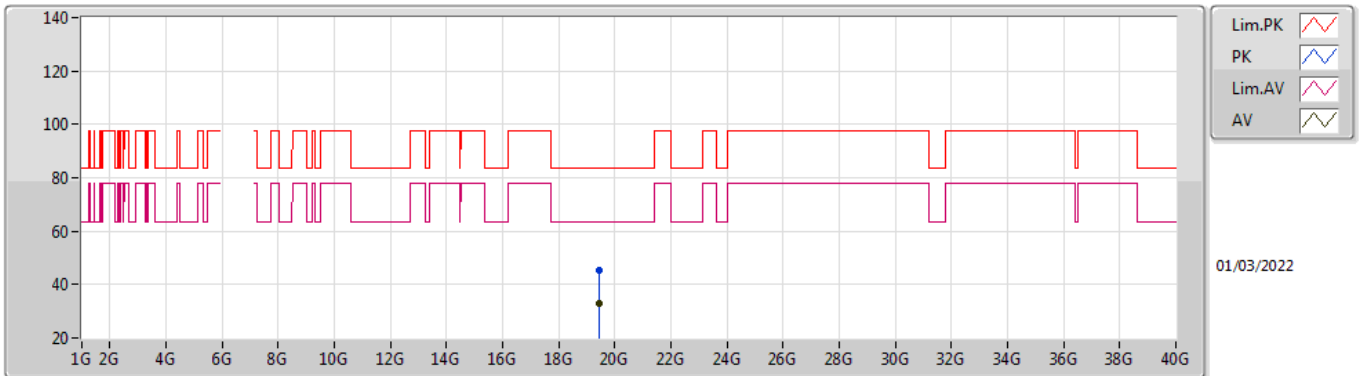

802.11ax HEW40_Nss1,(MCS0)_1TX

6485MHz_TnomVnom

EUT X_1TX
Setting 61
01-A-E-2

Type	Freq (Hz)	Level (dBuV/m)	Limit (dBuV/m)	Margin (dB)	Raw (dBuV)	Dist (m)	Condition	Azimuth (°)	Height (m)	Comment	AF (dB)	CL (dB)	PA (dB)
PK	19.45487G	45.19	83.54	-38.35	41.74	1	Vertical	112	1.84	-	37.86	15.28	49.69
AV	19.4555G	33.17	63.54	-30.37	29.72	1	Vertical	112	1.84	-	37.86	15.28	49.69