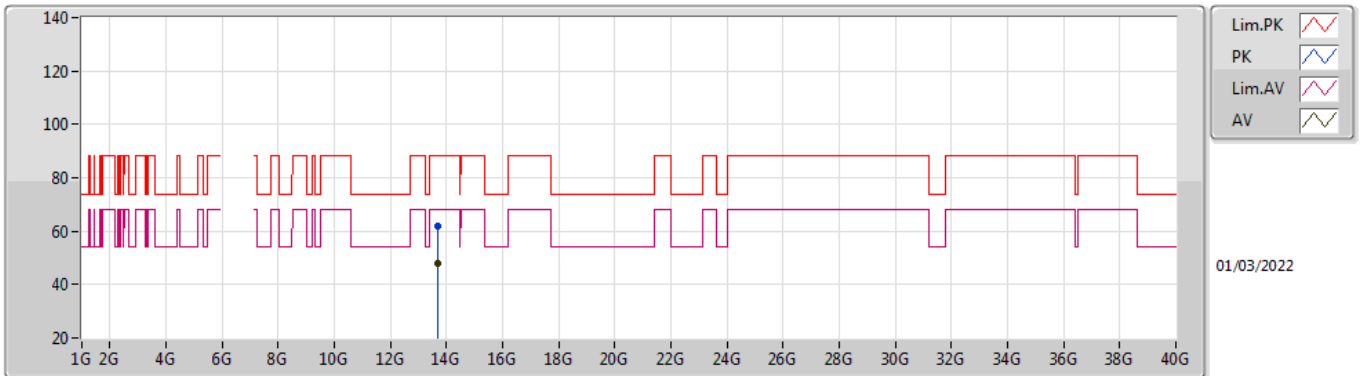

802.11ax HEW20_Nss1,(MCS0)_1TX

6855MHz_TnomVnom

EUT V_1TX
Setting 36
01-A-K-3

Type	Freq (Hz)	Level (dBuV/m)	Limit (dBuV/m)	Margin (dB)	Raw (dBuV)	Dist (m)	Condition	Azimuth (°)	Height (m)	Comment	AF (dB)	CL (dB)	PA (dB)
PK	13.70997G	62.13	88.20	-26.07	42.96	3	Horizontal	280	1.35	-	40.53	9.77	31.13
RMS	13.71006G	47.70	68.20	-20.50	28.53	3	Horizontal	280	1.35	-	40.53	9.77	31.13