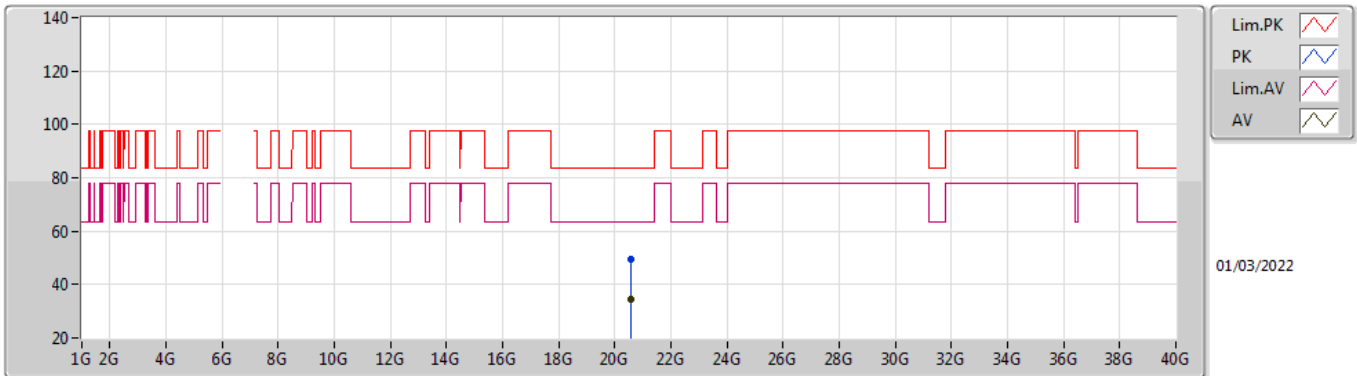

802.11ax HEW20_Nss1,(MCS0)_1TX

6855MHz_TnomVnom

EUT V_1TX
Setting 36
01-A-E-2

Type	Freq (Hz)	Level (dBuV/m)	Limit (dBuV/m)	Margin (dB)	Raw (dBuV)	Dist (m)	Condition	Azimuth (°)	Height (m)	Comment	AF (dB)	CL (dB)	PA (dB)
PK	20.56471G	49.30	83.54	-34.24	45.64	1	Vertical	227	2.12	-	37.78	15.75	49.87
AV	20.56457G	34.72	63.54	-28.82	31.06	1	Vertical	227	2.12	-	37.78	15.75	49.87