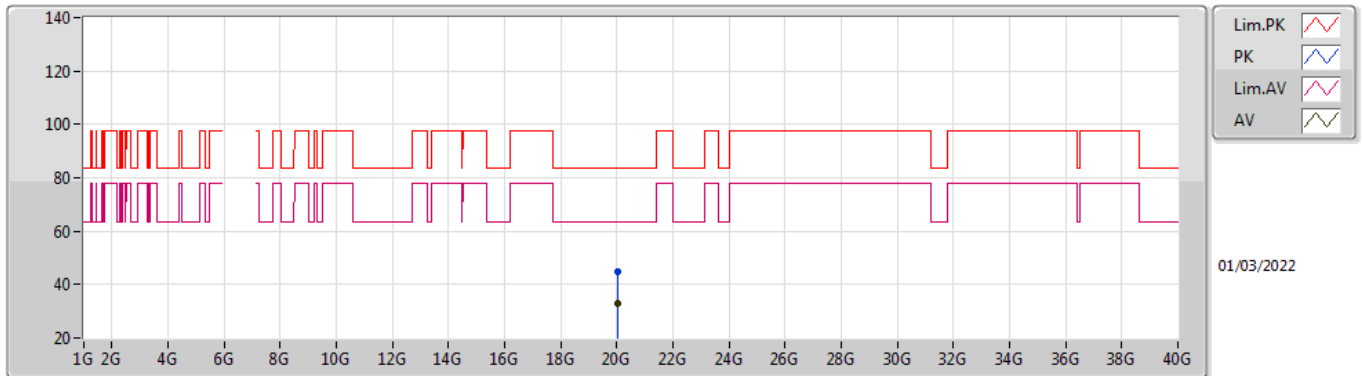

802.11ax HEW40_Nss1,(MCS0)_1TX

6685MHz_TnomVnom

EUT X_1TX
Setting 61
01-A-E-2

Type	Freq (Hz)	Level (dBuV/m)	Limit (dBuV/m)	Margin (dB)	Raw (dBuV)	Dist (m)	Condition	Azimuth (°)	Height (m)	Comment	AF (dB)	CL (dB)	PA (dB)
PK	20.05477G	44.66	83.54	-38.88	41.42	1	Horizontal	66	2.32	-	37.44	15.52	49.72
AV	20.05522G	32.99	63.54	-30.55	29.75	1	Horizontal	66	2.32	-	37.44	15.52	49.72