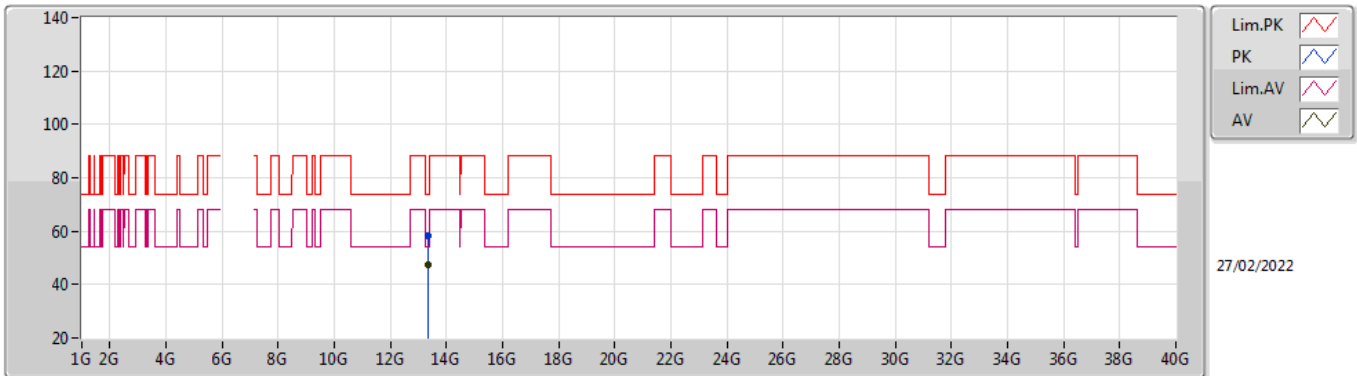

802.11ax HEW160_Nss1,(MCS0)_1TX

6665MHz_TnomVnom

EUT X_1TX
Setting 83
01-A-E-2

Type	Freq (Hz)	Level (dBuV/m)	Limit (dBuV/m)	Margin (dB)	Raw (dBuV)	Dist (m)	Condition	Azimuth (°)	Height (m)	Comment	AF (dB)	CL (dB)	PA (dB)
PK	13.33084G	58.25	74.00	-15.75	39.79	3	Vertical	269	1.80	-	40.06	9.60	31.20
AV	13.33768G	47.47	54.00	-6.53	28.98	3	Vertical	269	1.80	-	40.08	9.60	31.19