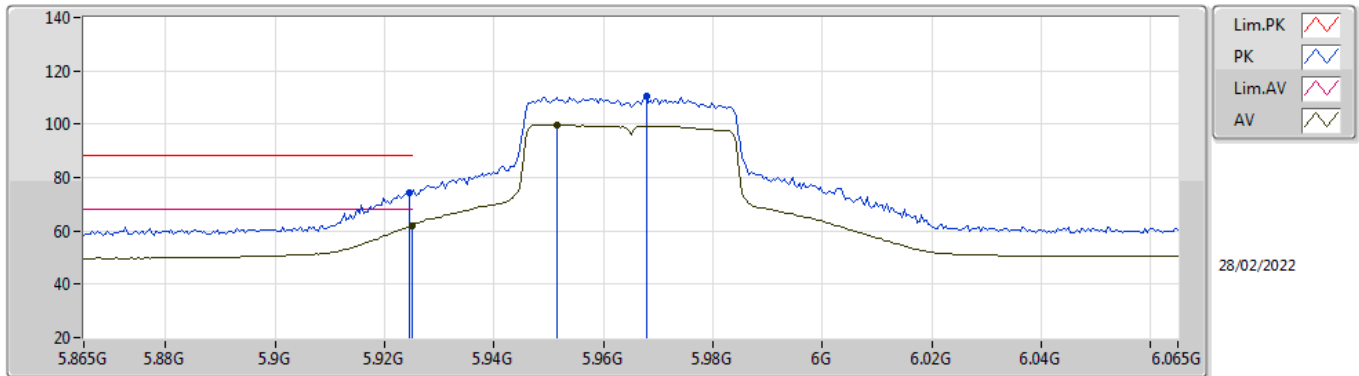

802.11ax HEW40_Nss1,(MCS0)_1TX

5965MHz_TnomVnom

EUT V_1TX
Setting 42
01-A-K-3-10

Type	Freq (Hz)	Level (dBuV/m)	Limit (dBuV/m)	Margin (dB)	Raw (dBuV)	Dist (m)	Condition	Azimuth (°)	Height (m)	Comment	AF (dB)	CL (dB)	PA (dB)
PK	5.9246G	74.54	88.20	-13.66	65.88	3	Horizontal	353	1.72	-	35.00	6.60	32.94
RMS	5.925G	62.10	68.20	-6.10	53.44	3	Horizontal	353	1.72	-	35.00	6.60	32.94
PK	5.9678G	110.75	Inf	-Inf	101.93	3	Horizontal	353	1.72	-	35.17	6.60	32.95
RMS	5.9514G	99.79	Inf	-Inf	91.03	3	Horizontal	353	1.72	-	35.11	6.60	32.95