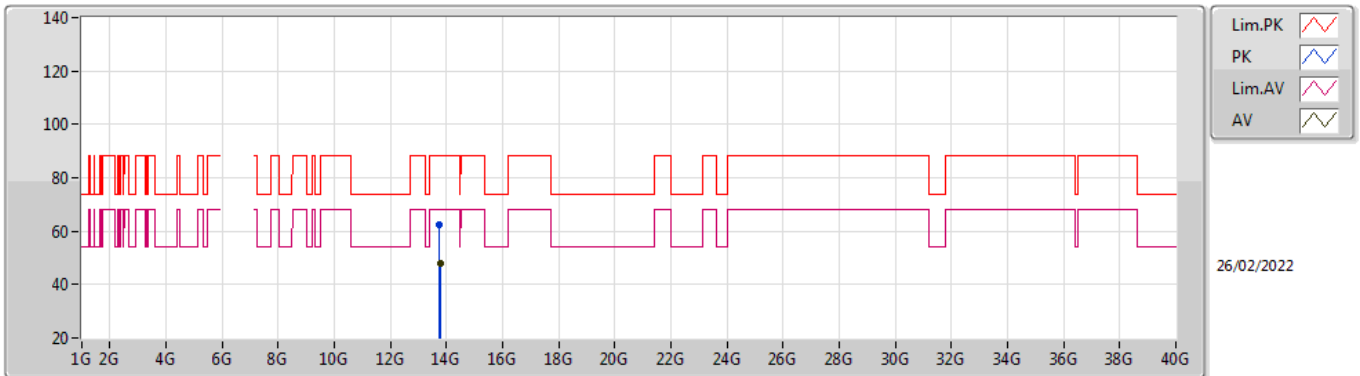

802.11ax HEW20_Nss1,(MCS0)_1TX

6875MHz Straddle 6.525-6.875GHz_TnomVnom

EUT X_1TX
Setting 53
01-A-E-2

Type	Freq (Hz)	Level (dBuV/m)	Limit (dBuV/m)	Margin (dB)	Raw (dBuV)	Dist (m)	Condition	Azimuth (°)	Height (m)	Comment	AF (dB)	CL (dB)	PA (dB)
PK	13.75072G	62.36	88.20	-25.84	43.08	3	Vertical	242	1.80	-	40.65	9.79	31.16
RMS	13.76278G	48.10	68.20	-20.10	28.79	3	Vertical	242	1.80	-	40.69	9.79	31.17