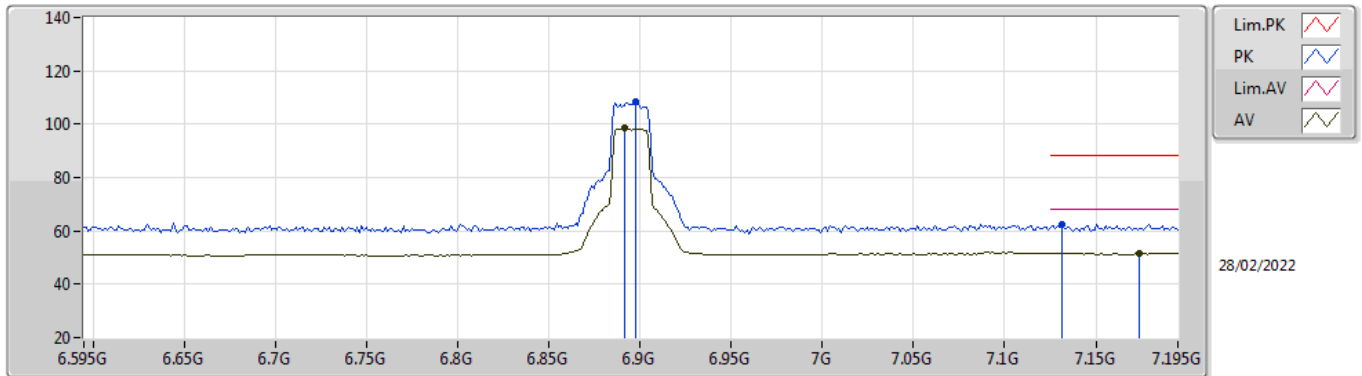

802.11ax HEW20_Nss1,(MCS0)_1TX

6895MHz_TnomVnom

EUT Y_1TX
Setting 36
01-A-K-3-10

Type	Freq (Hz)	Level (dBuV/m)	Limit (dBuV/m)	Margin (dB)	Raw (dBuV)	Dist (m)	Condition	Azimuth (°)	Height (m)	Comment	AF (dB)	CL (dB)	PA (dB)
PK	6.8974G	108.64	Inf	-Inf	98.41	3	Horizontal	359	1.80	-	36.22	7.15	33.14
RMS	6.8914G	98.38	Inf	-Inf	88.11	3	Horizontal	359	1.80	-	36.27	7.14	33.14
PK	7.1314G	62.64	88.20	-25.56	51.80	3	Horizontal	359	1.80	-	36.75	7.23	33.14
RMS	7.1738G	51.55	68.20	-16.65	40.47	3	Horizontal	359	1.80	-	37.00	7.21	33.13