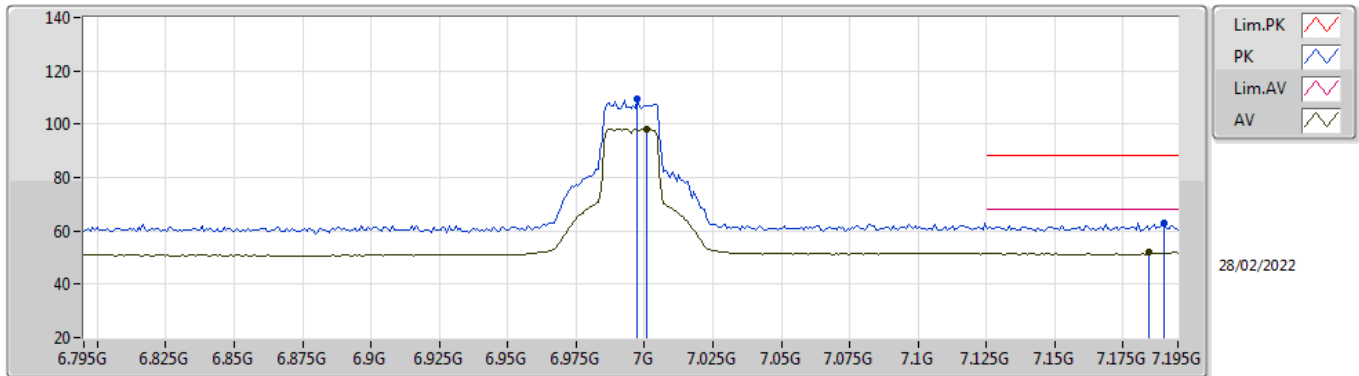

802.11ax HEW20_Nss1,(MCS0)_1TX

6995MHz_TnomVnom

EUT V_1TX
Setting 33
01-A-K-3-10

Type	Freq (Hz)	Level (dBuV/m)	Limit (dBuV/m)	Margin (dB)	Raw (dBuV)	Dist (m)	Condition	Azimuth (°)	Height (m)	Comment	AF (dB)	CL (dB)	PA (dB)
PK	6.9974G	109.48	Inf	-Inf	99.06	3	Horizontal	358	1.80	-	36.31	7.30	33.19
RMS	7.0006G	98.21	Inf	-Inf	87.80	3	Horizontal	358	1.80	-	36.30	7.30	33.19
PK	7.1902G	62.88	88.20	-25.32	51.74	3	Horizontal	358	1.80	-	37.06	7.20	33.12
RMS	7.1842G	51.85	68.20	-16.35	40.72	3	Horizontal	358	1.80	-	37.04	7.21	33.12