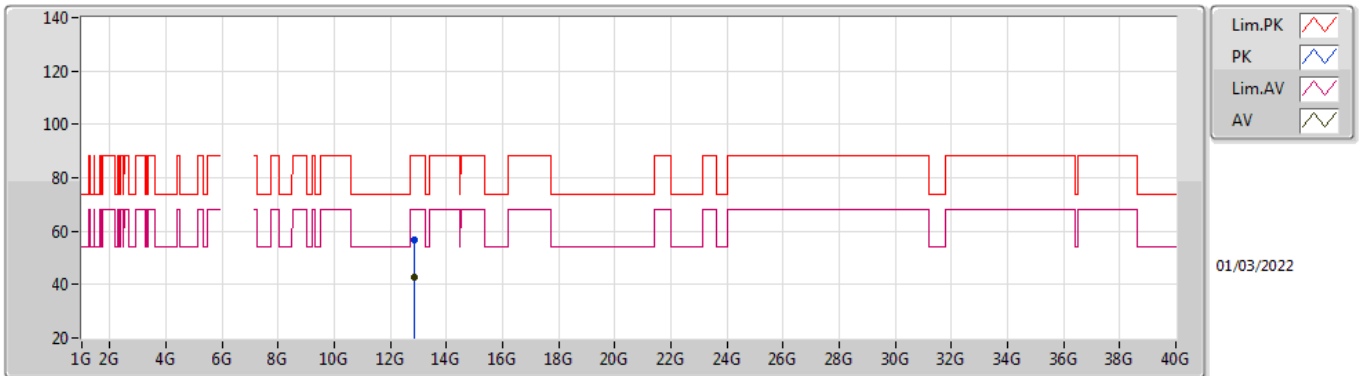

802.11ax HEW20_Nss1,(MCS0)_1TX

6435MHz_TnomVnom

EUT V_1TX
Setting 33
01-A-K-3

Type	Freq (Hz)	Level (dBuV/m)	Limit (dBuV/m)	Margin (dB)	Raw (dBuV)	Dist (m)	Condition	Azimuth (°)	Height (m)	Comment	AF (dB)	CL (dB)	PA (dB)
PK	12.86975G	56.96	88.20	-31.24	40.09	3	Vertical	123	2.32	-	39.27	9.39	31.79
RMS	12.86993G	42.86	68.20	-25.34	25.99	3	Vertical	123	2.32	-	39.27	9.39	31.79