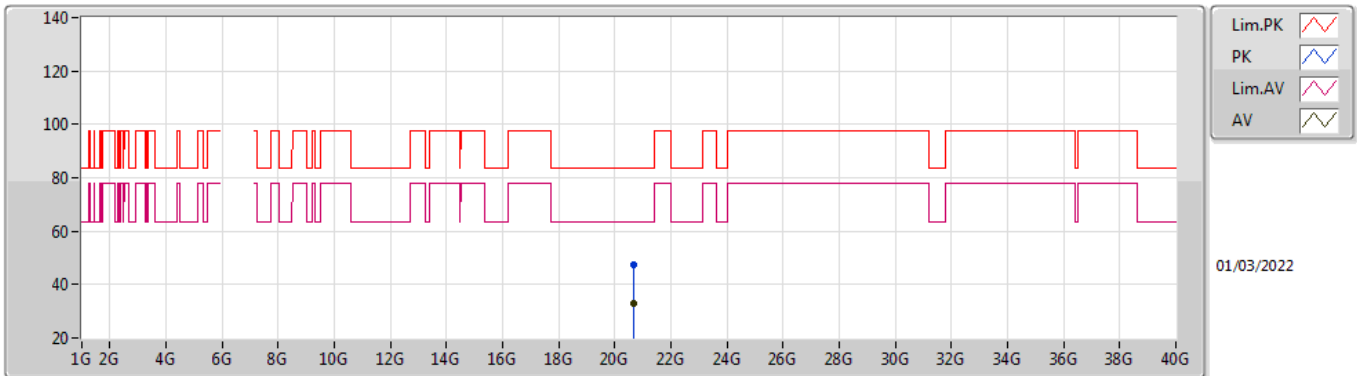

802.11ax HEW20_Nss1,(MCS0)_1TX

6895MHz_TnomVnom

EUT X_1TX
Setting 52
01-A-E-2

Type	Freq (Hz)	Level (dBuV/m)	Limit (dBuV/m)	Margin (dB)	Raw (dBuV)	Dist (m)	Condition	Azimuth (°)	Height (m)	Comment	AF (dB)	CL (dB)	PA (dB)
PK	20.68516G	47.23	83.54	-36.31	43.33	1	Horizontal	164	1.93	-	37.92	15.81	49.83
AV	20.68503G	33.00	63.54	-30.54	29.10	1	Horizontal	164	1.93	-	37.92	15.81	49.83