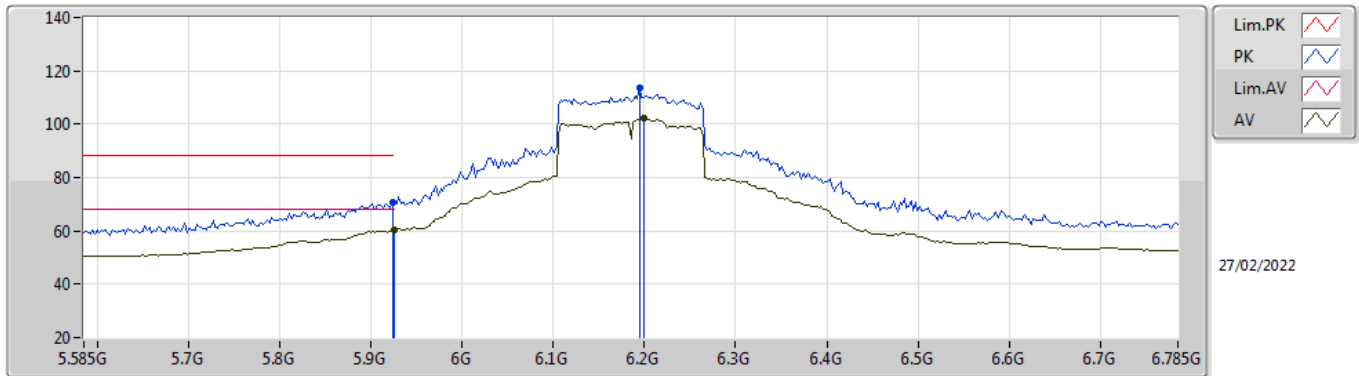

802.11ax HEW160_Nss1,(MCS0)_1TX

6185MHz_TnomVnom

EUT X_1TX
Setting 78
01-A-E-2-10

Type	Freq (Hz)	Level (dBuV/m)	Limit (dBuV/m)	Margin (dB)	Raw (dBuV)	Dist (m)	Condition	Azimuth (°)	Height (m)	Comment	AF (dB)	CL (dB)	PA (dB)
PK	5.9234G	70.57	88.20	-17.63	61.92	3	Vertical	233	2.02	-	34.99	6.60	32.94
RMS	5.925G	60.12	68.20	-8.08	51.46	3	Vertical	233	2.02	-	35.00	6.60	32.94
PK	6.1946G	113.69	Inf	-Inf	104.27	3	Vertical	233	2.02	-	35.48	6.89	32.95
RMS	6.1994G	102.11	Inf	-Inf	92.66	3	Vertical	233	2.02	-	35.50	6.90	32.95