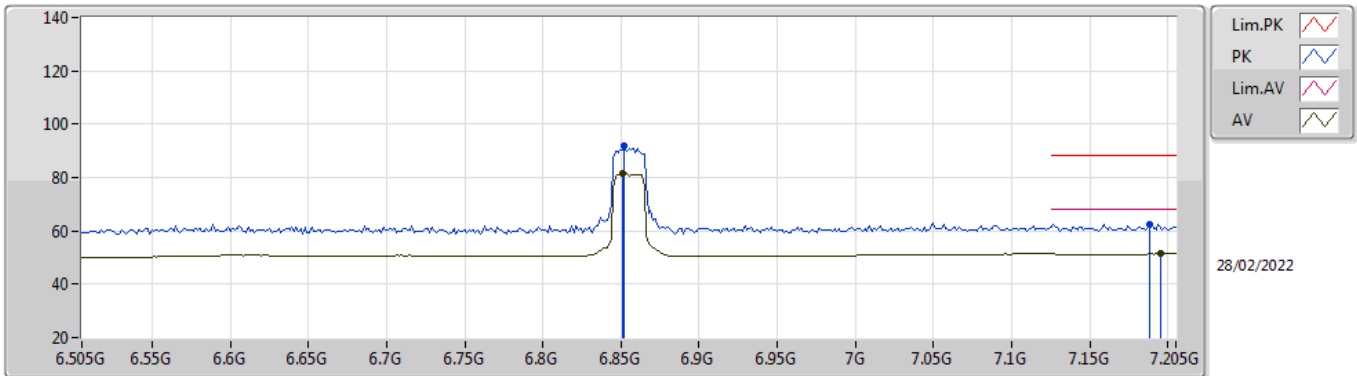

802.11ax HEW20_Nss1,(MCS0)_1TX

6855MHz_TnomVnom

EUT Y_1TX
Setting 36
01-A-K-3-10

Type	Freq (Hz)	Level (dBuV/m)	Limit (dBuV/m)	Margin (dB)	Raw (dBuV)	Dist (m)	Condition	Azimuth (°)	Height (m)	Comment	AF (dB)	CL (dB)	PA (dB)
PK	6.8522G	91.94	Inf	-Inf	81.40	3	Vertical	15	2.13	-	36.58	7.08	33.12
RMS	6.8508G	81.45	Inf	-Inf	70.90	3	Vertical	15	2.13	-	36.59	7.08	33.12
PK	7.1882G	62.57	88.20	-25.63	51.43	3	Vertical	15	2.13	-	37.05	7.21	33.12
RMS	7.195G	51.47	68.20	-16.73	40.31	3	Vertical	15	2.13	-	37.08	7.20	33.12