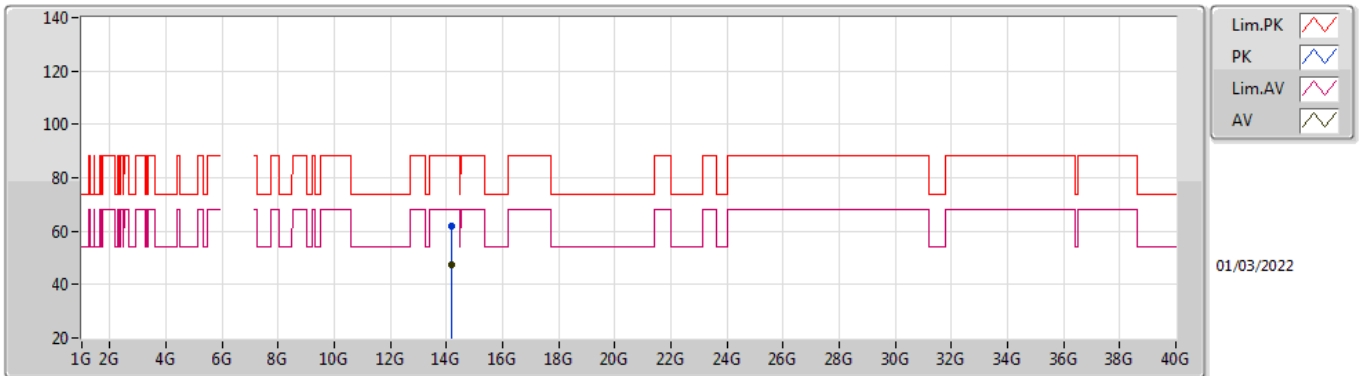

802.11ax HEW20_Nss1,(MCS0)_1TX

7095MHz_TnomVnom

EUT V_1TX
Setting 37
01-A-K-3

Type	Freq (Hz)	Level (dBuV/m)	Limit (dBuV/m)	Margin (dB)	Raw (dBuV)	Dist (m)	Condition	Azimuth (°)	Height (m)	Comment	AF (dB)	CL (dB)	PA (dB)
PK	14.19032G	61.88	88.20	-26.32	42.63	3	Vertical	161	1.33	-	40.81	9.96	31.52
RMS	14.18956G	47.39	68.20	-20.81	28.14	3	Vertical	161	1.33	-	40.81	9.96	31.52