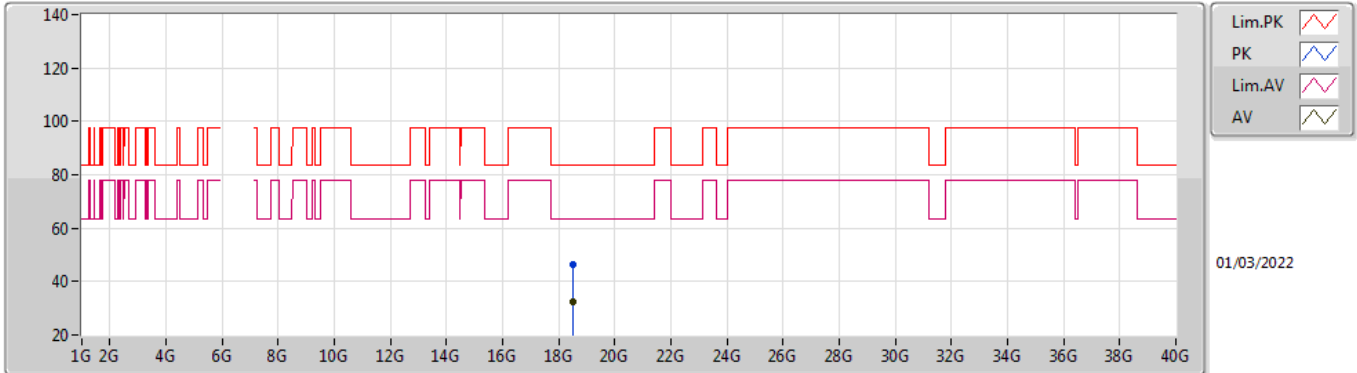

802.11ax HEW20_Nss1,(MCS0)_1TX

6175MHz_TnomVnom

EUT V_1TX
Setting 33
01-A-B-2

Type	Freq (Hz)	Level (dBuV/m)	Limit (dBuV/m)	Margin (dB)	Raw (dBuV)	Dist (m)	Condition	Azimuth (°)	Height (m)	Comment	AF (dB)	CL (dB)	PA (dB)
PK	18.52535G	46.62	83.54	-36.92	43.99	1	Horizontal	42	1.25	-	37.79	14.91	50.07
AV	18.52483G	32.48	63.54	-31.06	29.86	1	Horizontal	42	1.25	-	37.79	14.91	50.08