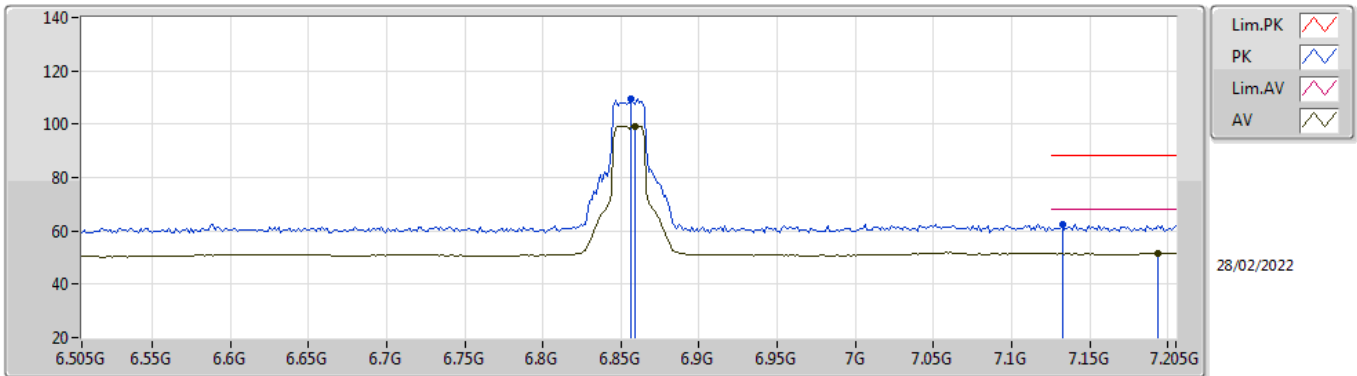

802.11ax HEW20_Nss1,(MCS0)_1TX

6855MHz_TnomVnom

EUT Y_1TX
Setting 36
01-A-K-3-10

Type	Freq (Hz)	Level (dBuV/m)	Limit (dBuV/m)	Margin (dB)	Raw (dBuV)	Dist (m)	Condition	Azimuth (°)	Height (m)	Comment	AF (dB)	CL (dB)	PA (dB)
PK	6.8564G	109.62	Inf	-Inf	99.11	3	Horizontal	360	1.80	-	36.55	7.08	33.12
RMS	6.8592G	99.16	Inf	-Inf	88.66	3	Horizontal	360	1.80	-	36.53	7.09	33.12
PK	7.1322G	62.38	88.20	-25.82	51.53	3	Horizontal	360	1.80	-	36.76	7.23	33.14
RMS	7.1936G	51.64	68.20	-16.56	40.49	3	Horizontal	360	1.80	-	37.07	7.20	33.12