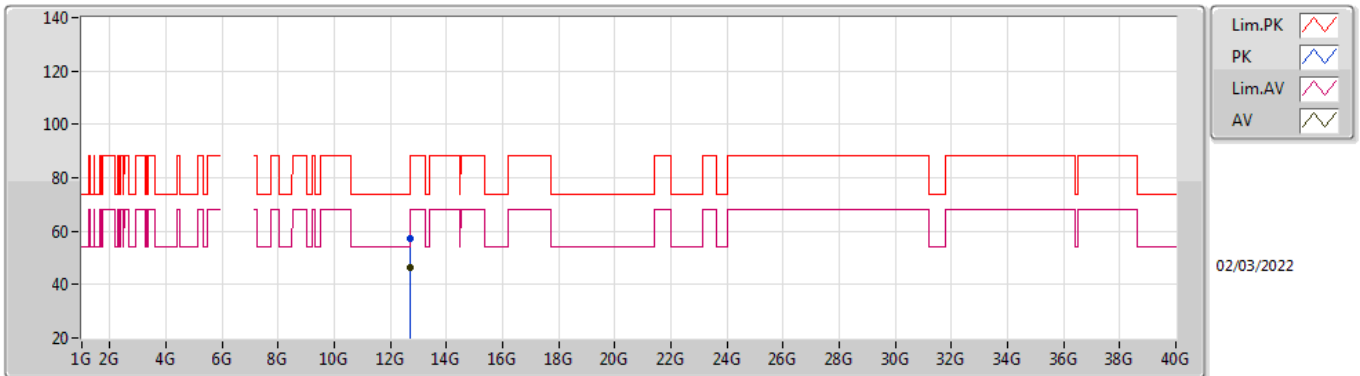

802.11ax HEW160_Nss1,(MCS0)_1TX

6345MHz_TnomVnom

EUT X_1TX
Setting 76
01-A-E-2

Type	Freq (Hz)	Level (dBuV/m)	Limit (dBuV/m)	Margin (dB)	Raw (dBuV)	Dist (m)	Condition	Azimuth (°)	Height (m)	Comment	AF (dB)	CL (dB)	PA (dB)
PK	12.68154G	57.22	74.00	-16.78	41.00	3	Vertical	61	1.34	-	38.94	9.31	32.03
AV	12.69858G	46.50	54.00	-7.50	30.20	3	Vertical	61	1.34	-	39.00	9.31	32.01