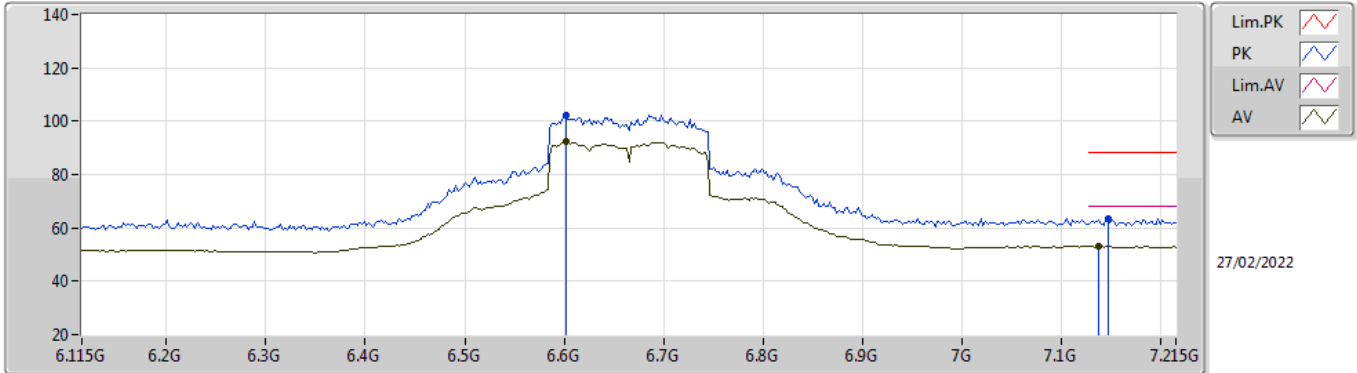

802.11ax HEW160_Nss1,(MCS0)_1TX

6665MHz_TnomVnom

EUT X_1TX
Setting 83
01-A-E-2-10

Type	Freq (Hz)	Level (dBuV/m)	Limit (dBuV/m)	Margin (dB)	Raw (dBuV)	Dist (m)	Condition	Azimuth (°)	Height (m)	Comment	AF (dB)	CL (dB)	PA (dB)
PK	6.6012G	102.06	Inf	-Inf	92.16	3	Horizontal	357	2.13	-	35.90	7.00	33.00
RMS	6.6012G	92.39	Inf	-Inf	82.49	3	Horizontal	357	2.13	-	35.90	7.00	33.00
PK	7.1468G	63.64	88.20	-24.56	52.68	3	Horizontal	357	2.13	-	36.87	7.23	33.14
RMS	7.138G	53.03	68.20	-15.17	42.14	3	Horizontal	357	2.13	-	36.80	7.23	33.14