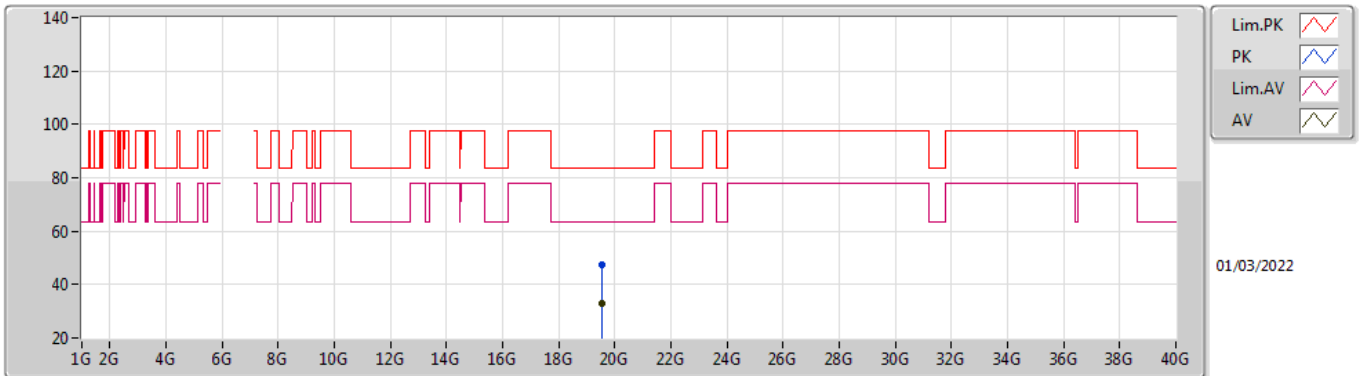

802.11ax HEW20_Nss1,(MCS0)_1TX

6515MHz_TnomVnom

EUT X_1TX
Setting 49
01-A-E-2

Type	Freq (Hz)	Level (dBuV/m)	Limit (dBuV/m)	Margin (dB)	Raw (dBuV)	Dist (m)	Condition	Azimuth (°)	Height (m)	Comment	AF (dB)	CL (dB)	PA (dB)
PK	19.54473G	47.49	83.54	-36.05	43.99	1	Horizontal	178	1.06	-	37.88	15.32	49.70
AV	19.54454G	32.99	63.54	-30.55	29.49	1	Horizontal	178	1.06	-	37.88	15.32	49.70