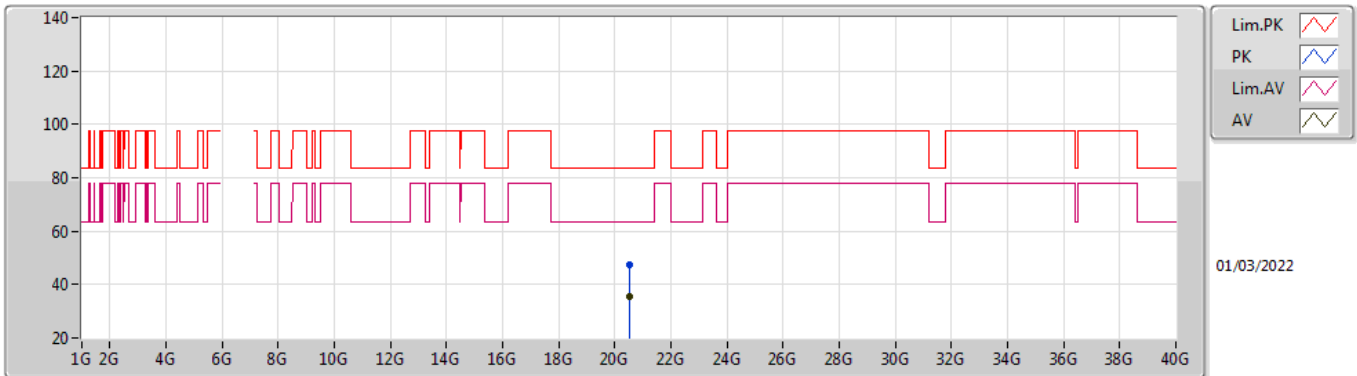

802.11ax HEW40_Nss1,(MCS0)_1TX

6845MHz_TnomVnom

EUT X_1TX
Setting 61
01-A-E-2

Type	Freq (Hz)	Level (dBuV/m)	Limit (dBuV/m)	Margin (dB)	Raw (dBuV)	Dist (m)	Condition	Azimuth (°)	Height (m)	Comment	AF (dB)	CL (dB)	PA (dB)
PK	20.53504G	47.54	83.54	-36.00	43.95	1	Vertical	7	1.14	-	37.74	15.74	49.89
AV	20.53502G	35.40	63.54	-28.14	31.81	1	Vertical	7	1.14	-	37.74	15.74	49.89