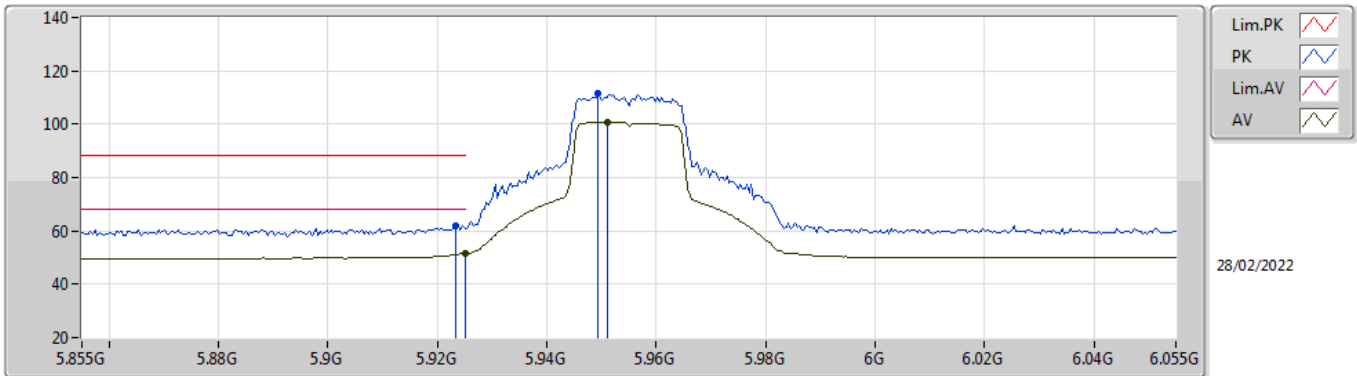

802.11ax HEW20_Nss1,(MCS0)_1TX

5955MHz_TnomVnom

EUT V_1TX
Setting 34
01-A-K-3-10

Type	Freq (Hz)	Level (dBuV/m)	Limit (dBuV/m)	Margin (dB)	Raw (dBuV)	Dist (m)	Condition	Azimuth (°)	Height (m)	Comment	AF (dB)	CL (dB)	PA (dB)
PK	5.9234G	62.06	88.20	-26.14	53.41	3	Horizontal	360	1.97	-	34.99	6.60	32.94
RMS	5.925G	51.51	68.20	-16.69	42.85	3	Horizontal	360	1.97	-	35.00	6.60	32.94
PK	5.9494G	111.43	Inf	-Inf	102.67	3	Horizontal	360	1.97	-	35.10	6.60	32.94
RMS	5.951G	100.71	Inf	-Inf	91.96	3	Horizontal	360	1.97	-	35.10	6.60	32.95