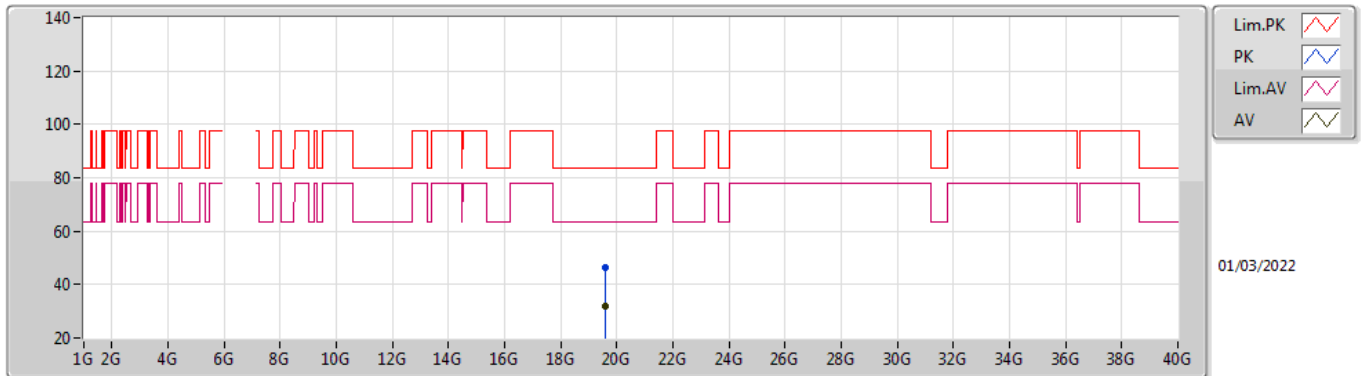

802.11ax HEW20_Nss1,(MCS0)_1TX

6535MHz_TnomVnom

EUT X_1TX
Setting 49
01-A-E-2

Type	Freq (Hz)	Level (dBuV/m)	Limit (dBuV/m)	Margin (dB)	Raw (dBuV)	Dist (m)	Condition	Azimuth (°)	Height (m)	Comment	AF (dB)	CL (dB)	PA (dB)
PK	19.60469G	46.19	83.54	-37.35	42.69	1	Vertical	198	1.22	-	37.86	15.34	49.70
AV	19.6045G	32.10	63.54	-31.44	28.60	1	Vertical	198	1.22	-	37.86	15.34	49.70