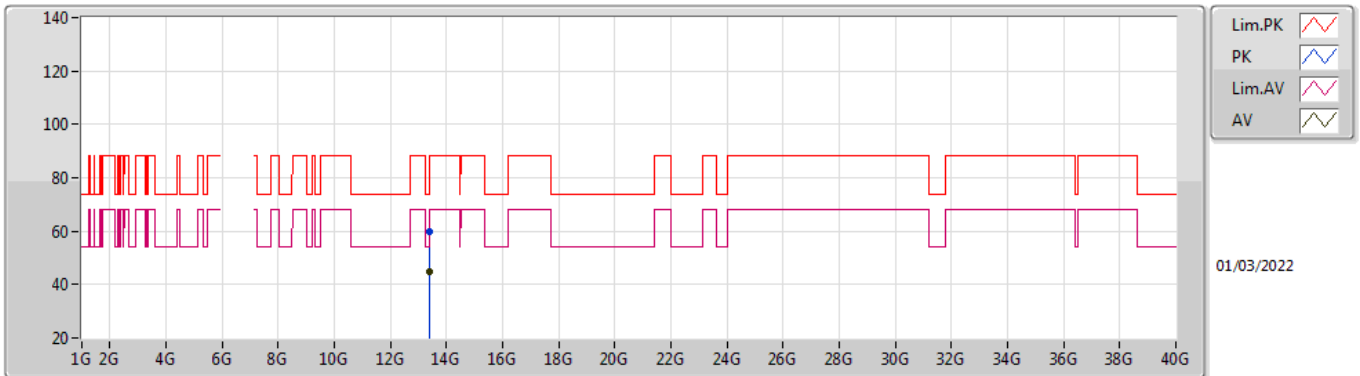

802.11ax HEW20_Nss1,(MCS0)_1TX

6695MHz_TnomVnom

EUT V_1TX
Setting 35
01-A-K-3

Type	Freq (Hz)	Level (dBuV/m)	Limit (dBuV/m)	Margin (dB)	Raw (dBuV)	Dist (m)	Condition	Azimuth (°)	Height (m)	Comment	AF (dB)	CL (dB)	PA (dB)
PK	13.39034G	59.62	74.00	-14.38	40.94	3	Horizontal	359	1.56	-	40.18	9.63	31.13
AV	13.39018G	44.91	54.00	-9.09	26.23	3	Horizontal	359	1.56	-	40.18	9.63	31.13