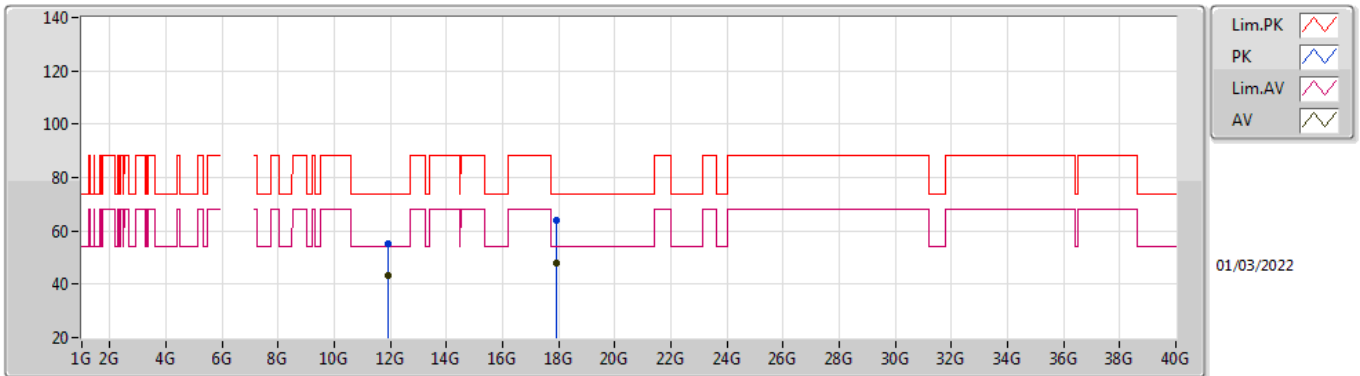

802.11ax HEW40_Nss1,(MCS0)_1TX

5965MHz_TnomVnom

EUT Y_1TX
Setting 42
01-A-K-3

Type	Freq (Hz)	Level (dBuV/m)	Limit (dBuV/m)	Margin (dB)	Raw (dBuV)	Dist (m)	Condition	Azimuth (°)	Height (m)	Comment	AF (dB)	CL (dB)	PA (dB)
PK	11.93012G	55.28	74.00	-18.72	40.67	3	Vertical	235	1.82	-	38.50	8.98	32.87
AV	11.93006G	43.34	54.00	-10.66	28.73	3	Vertical	235	1.82	-	38.50	8.98	32.87
PK	17.89497G	63.71	74.00	-10.29	41.55	3	Vertical	60	1.49	-	42.78	11.07	31.69
AV	17.89485G	47.72	54.00	-6.28	25.56	3	Vertical	60	1.49	-	42.78	11.07	31.69