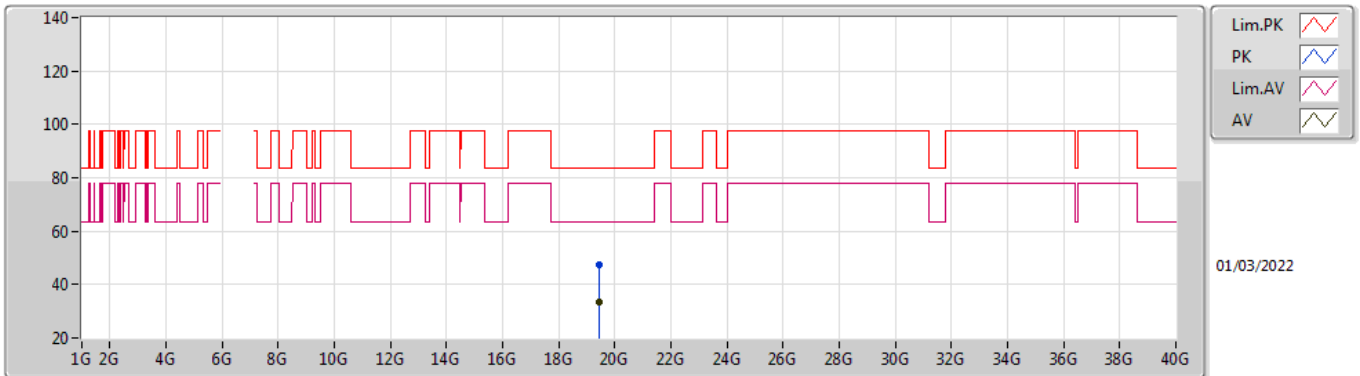

802.11ax HEW20_Nss1,(MCS0)_1TX

6475MHz_TnomVnom

EUT V_1TX
Setting 33
01-A-E-2

Type	Freq (Hz)	Level (dBuV/m)	Limit (dBuV/m)	Margin (dB)	Raw (dBuV)	Dist (m)	Condition	Azimuth (°)	Height (m)	Comment	AF (dB)	CL (dB)	PA (dB)
PK	19.42527G	47.67	83.54	-35.87	44.25	1	Vertical	341	1.12	-	37.84	15.27	49.69
AV	19.42543G	33.49	63.54	-30.05	30.07	1	Vertical	341	1.12	-	37.84	15.27	49.69