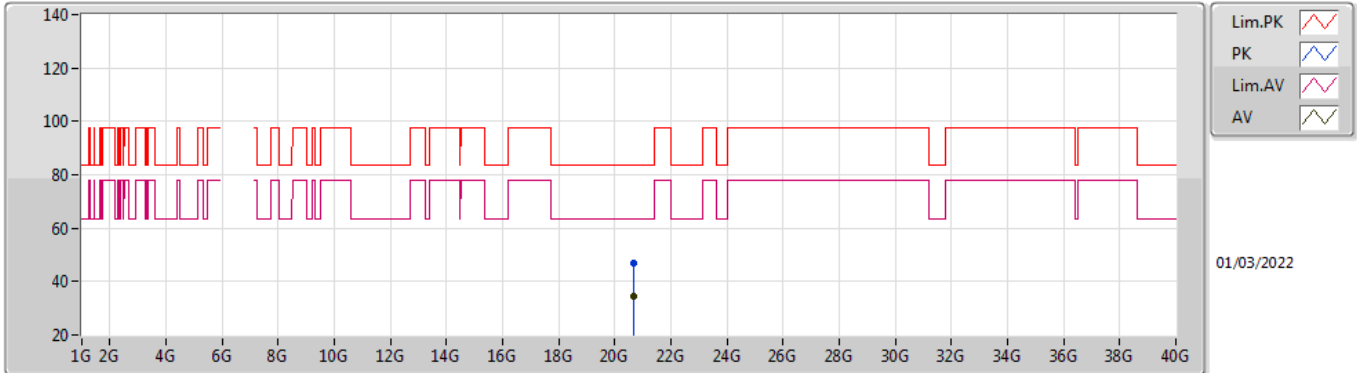

802.11ax HEW40_Nss1,(MCS0)_1TX

6885MHz Straddle 6.525-6.875GHz_TnomVnom

EUT X_1TX
Setting 62
01-A-E-2

Type	Freq (Hz)	Level (dBuV/m)	Limit (dBuV/m)	Margin (dB)	Raw (dBuV)	Dist (m)	Condition	Azimuth (°)	Height (m)	Comment	AF (dB)	CL (dB)	PA (dB)
PK	20.65526G	46.96	83.54	-36.58	43.12	1	Vertical	56	2.86	-	37.89	15.79	49.84
AV	20.6547G	34.44	63.54	-29.10	30.60	1	Vertical	56	2.86	-	37.89	15.79	49.84