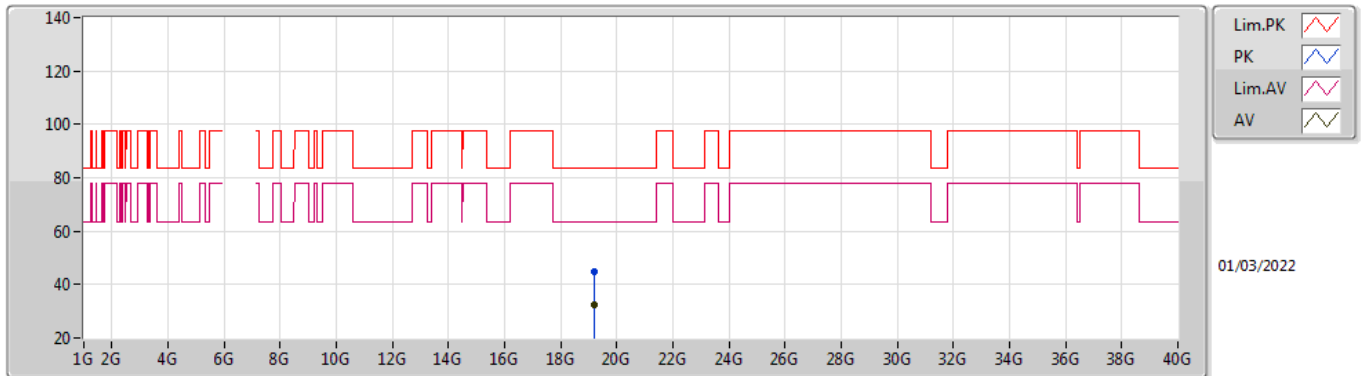

802.11ax HEW40_Nss1,(MCS0)_1TX

6405MHz_TnomVnom

EUT X_1TX
Setting 57
01-A-E-2

Type	Freq (Hz)	Level (dBuV/m)	Limit (dBuV/m)	Margin (dB)	Raw (dBuV)	Dist (m)	Condition	Azimuth (°)	Height (m)	Comment	AF (dB)	CL (dB)	PA (dB)
PK	19.21546G	44.71	83.54	-38.83	41.42	1	Vertical	197	2.07	-	37.74	15.19	49.64
AV	19.21452G	32.24	63.54	-31.30	28.95	1	Vertical	197	2.07	-	37.74	15.19	49.64