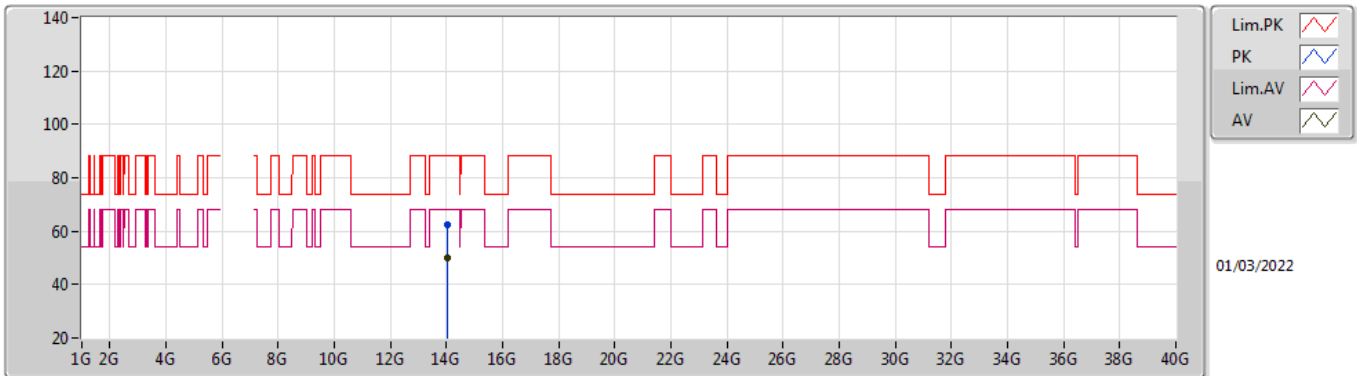

802.11ax HEW80_Nss1,(MCS0)_1TX

7025MHz_TnomVnom

EUT V_1TX
Setting 56
01-A-E-2

Type	Freq (Hz)	Level (dBuV/m)	Limit (dBuV/m)	Margin (dB)	Raw (dBuV)	Dist (m)	Condition	Azimuth (°)	Height (m)	Comment	AF (dB)	CL (dB)	PA (dB)
PK	14.05049G	62.21	88.20	-25.99	42.77	3	Horizontal	318	2.56	-	40.90	9.92	31.38
RMS	14.04979G	49.95	68.20	-18.25	30.52	3	Horizontal	318	2.56	-	40.90	9.91	31.38