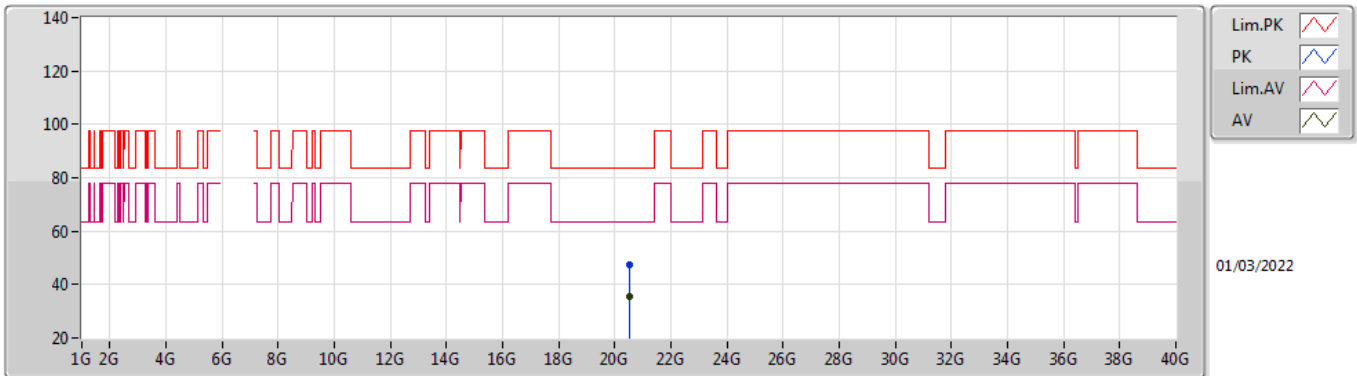

802.11ax HEW40_Nss1,(MCS0)_1TX

6845MHz_TnomVnom

EUT V_1TX
Setting 44
01-A-E-2

Type	Freq (Hz)	Level (dBuV/m)	Limit (dBuV/m)	Margin (dB)	Raw (dBuV)	Dist (m)	Condition	Azimuth (°)	Height (m)	Comment	AF (dB)	CL (dB)	PA (dB)
PK	20.53485G	47.27	83.54	-36.27	43.68	1	Horizontal	240	1.49	-	37.74	15.74	49.89
AV	20.53505G	35.58	63.54	-27.96	31.99	1	Horizontal	240	1.49	-	37.74	15.74	49.89