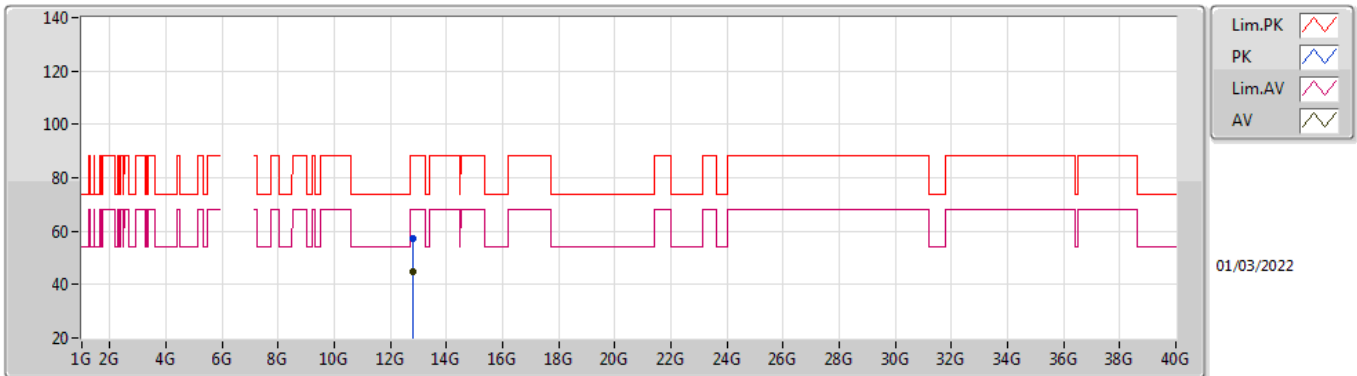

802.11ax HEW40_Nss1,(MCS0)_1TX

6405MHz_TnomVnom

EUT V_1TX
Setting 41
01-A-K-3

Type	Freq (Hz)	Level (dBuV/m)	Limit (dBuV/m)	Margin (dB)	Raw (dBuV)	Dist (m)	Condition	Azimuth (°)	Height (m)	Comment	AF (dB)	CL (dB)	PA (dB)
PK	12.80971G	57.05	88.20	-31.15	40.34	3	Vertical	97	2.84	-	39.21	9.36	31.86
RMS	12.80992G	44.65	68.20	-23.55	27.94	3	Vertical	97	2.84	-	39.21	9.36	31.86