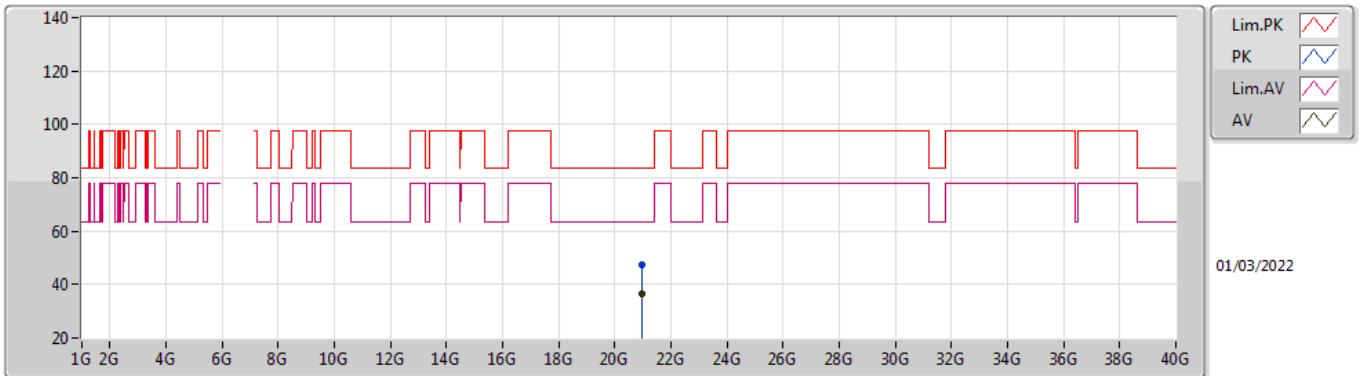

802.11ax HEW160_Nss1,(MCS0)_1TX

6985MHz_TnomVnom

EUT V_1TX
Setting 64
01-A-E-2

Type	Freq (Hz)	Level (dBuV/m)	Limit (dBuV/m)	Margin (dB)	Raw (dBuV)	Dist (m)	Condition	Azimuth (°)	Height (m)	Comment	AF (dB)	CL (dB)	PA (dB)
PK	20.95461G	47.60	83.54	-35.94	43.72	1	Horizontal	62	1.80	-	37.67	15.93	49.72
AV	20.95456G	36.35	63.54	-27.19	32.47	1	Horizontal	62	1.80	-	37.67	15.93	49.72