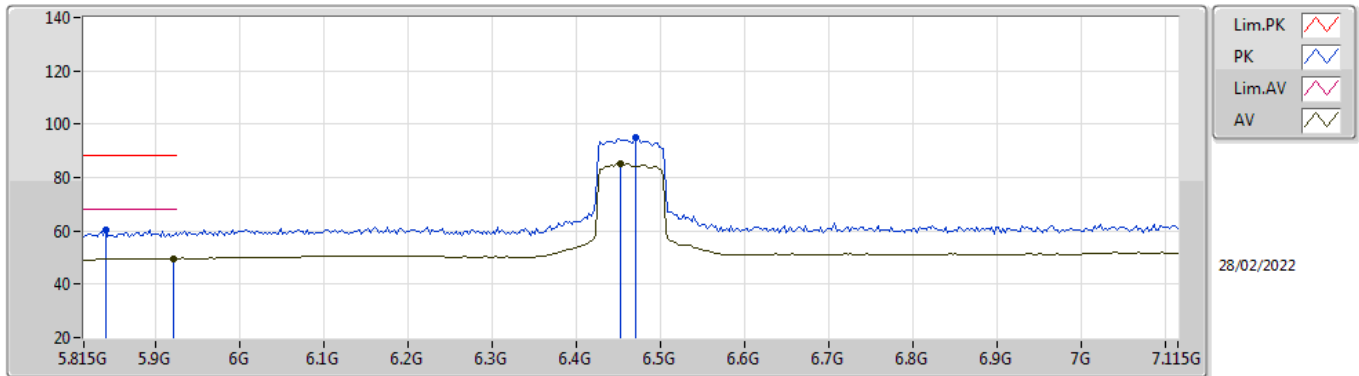

802.11ax HEW80_Nss1,(MCS0)_1TX

6465MHz_TnomVnom

EUT V_1TX
Setting 55
01-A-J-4-10

Type	Freq (Hz)	Level (dBuV/m)	Limit (dBuV/m)	Margin (dB)	Raw (dBuV)	Dist (m)	Condition	Azimuth (°)	Height (m)	Comment	AF (dB)	CL (dB)	PA (dB)
PK	5.841G	60.37	88.20	-27.83	51.97	3	Vertical	13	2.94	-	34.73	6.60	32.93
RMS	5.9216G	49.65	68.20	-18.55	41.00	3	Vertical	13	2.94	-	34.99	6.60	32.94
PK	6.4702G	94.76	Inf	-Inf	85.23	3	Vertical	13	2.94	-	35.48	7.00	32.95
RMS	6.452G	85.04	Inf	-Inf	75.58	3	Vertical	13	2.94	-	35.41	7.00	32.95