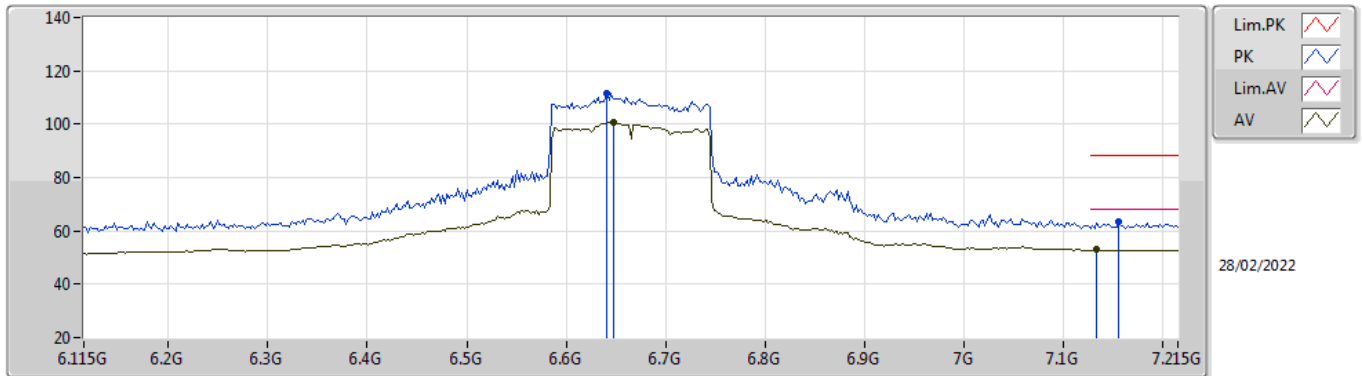

802.11ax HEW160_Nss1,(MCS0)_1TX

6665MHz_TnomVnom

EUT Y_1TX
Setting 65
01-A-J-4-10

Type	Freq (Hz)	Level (dBuV/m)	Limit (dBuV/m)	Margin (dB)	Raw (dBuV)	Dist (m)	Condition	Azimuth (°)	Height (m)	Comment	AF (dB)	CL (dB)	PA (dB)
PK	6.6408G	111.39	Inf	-Inf	101.43	3	Horizontal	3	1.88	-	35.98	7.00	33.02
RMS	6.6474G	100.73	Inf	-Inf	90.76	3	Horizontal	3	1.88	-	35.99	7.00	33.02
PK	7.1556G	63.19	88.20	-25.01	52.18	3	Horizontal	3	1.88	-	36.92	7.22	33.13
RMS	7.1336G	52.87	68.20	-15.33	42.01	3	Horizontal	3	1.88	-	36.77	7.23	33.14