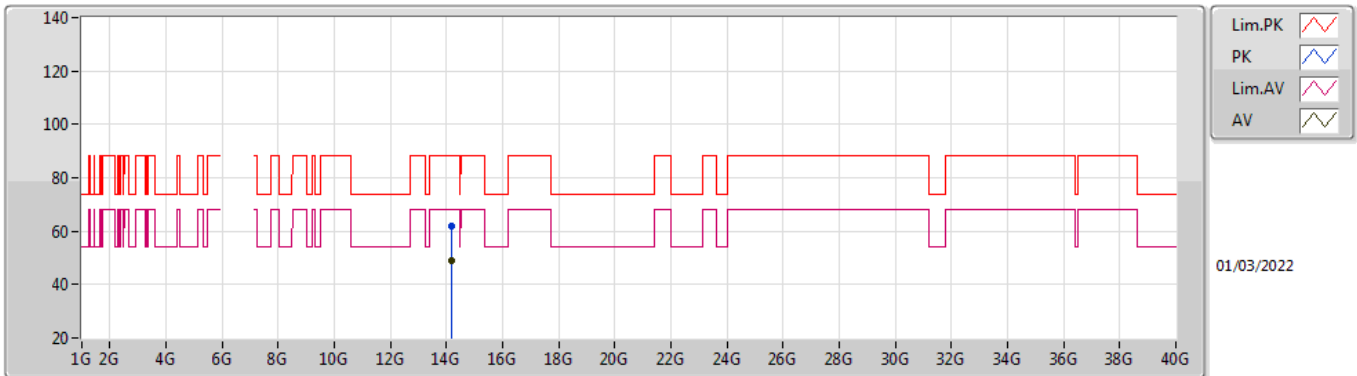

802.11ax HEW40_Nss1,(MCS0)_1TX

7085MHz_TnomVnom

EUT V_1TX
Setting 45
01-A-K-3

Type	Freq (Hz)	Level (dBuV/m)	Limit (dBuV/m)	Margin (dB)	Raw (dBuV)	Dist (m)	Condition	Azimuth (°)	Height (m)	Comment	AF (dB)	CL (dB)	PA (dB)
PK	14.17016G	62.05	88.20	-26.15	42.77	3	Horizontal	119	2.67	-	40.83	9.95	31.50
RMS	14.16997G	49.22	68.20	-18.98	29.94	3	Horizontal	119	2.67	-	40.83	9.95	31.50