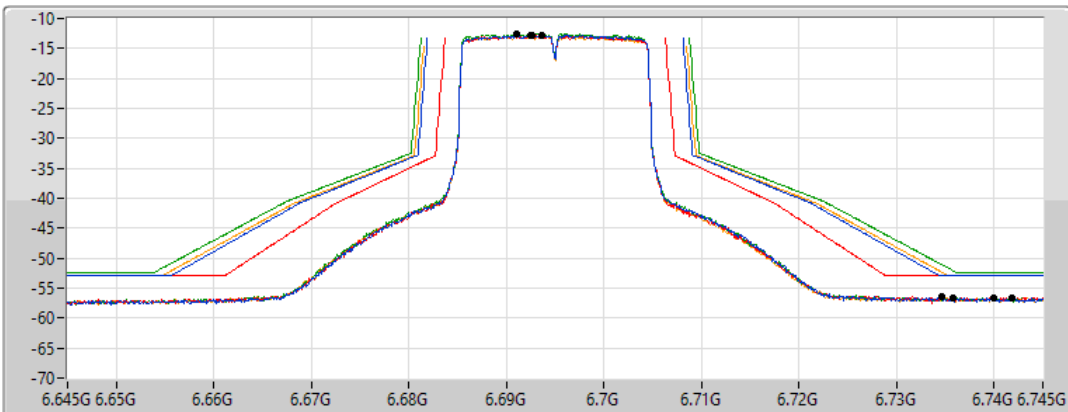

802.11ax HEW20_Nss1,(MCS0)_4TX

MASK

6695MHz_TnomVnom

19/02/2022

CF Freq
6.695GHz

Span
100MHz

RBW
300kHz

VBW
1MHz

Sweep Time
20ms

Detector Type
RMS

Port 1

Port 2

Port 3

Port 4

Ref(Hz)	Ref(dBm)	Freq(Hz)	Level(dBm)	Limit(dBm)	Margin(dB)	Port
6.6926G	-12.78	6.7418G	-56.70	-52.78	-3.92	1
6.6925G	-12.89	6.7347G	-56.48	-52.89	-3.59	2
6.6911G	-12.49	6.7399G	-56.63	-52.49	-4.14	3
6.6937G	-12.88	6.7358G	-56.53	-52.88	-3.65	4