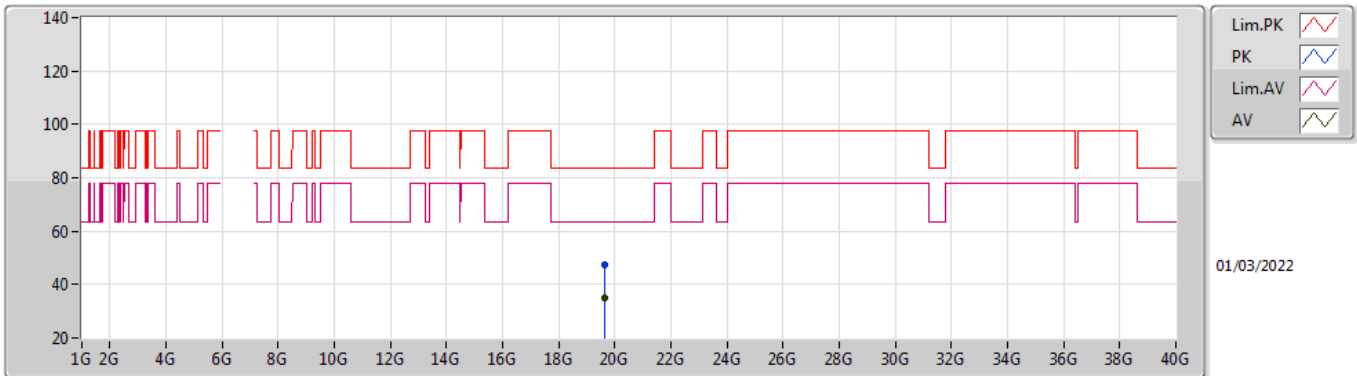

802.11ax HEW80_Nss1,(MCS0)_1TX

6545MHz Straddle 6.425-6.525GHz_TnomVnom

EUT Y_1TX
Setting 55
01-A-J-4

Type	Freq (Hz)	Level (dBuV/m)	Limit (dBuV/m)	Margin (dB)	Raw (dBuV)	Dist (m)	Condition	Azimuth (°)	Height (m)	Comment	AF (dB)	CL (dB)	PA (dB)
PK	19.63478G	47.47	83.54	-36.07	43.97	1	Vertical	324	2.58	-	37.85	15.35	49.70
AV	19.63521G	34.84	63.54	-28.70	31.34	1	Vertical	324	2.58	-	37.85	15.35	49.70