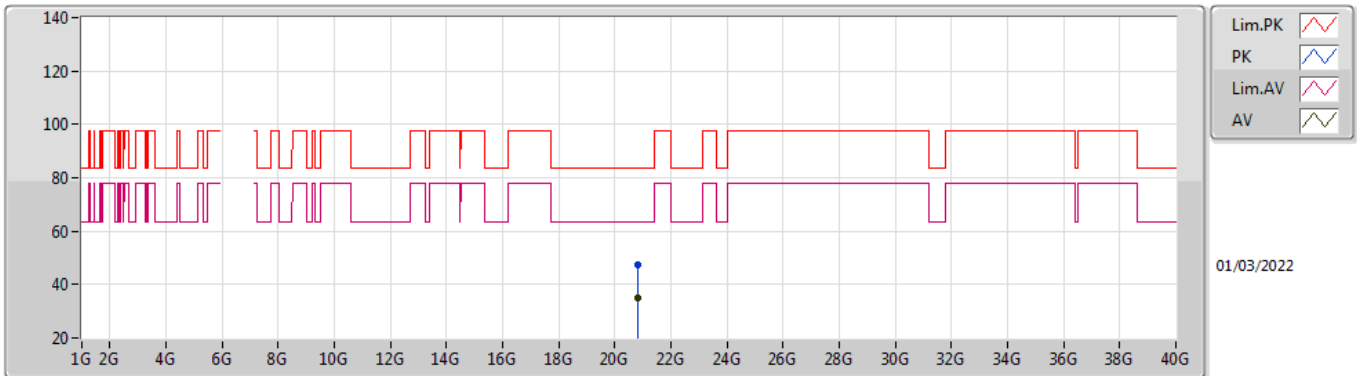

802.11ax HEW80_Nss1,(MCS0)_1TX

6945MHz_TnomVnom

EUT V_1TX
Setting 53
01-A-E-2

Type	Freq (Hz)	Level (dBuV/m)	Limit (dBuV/m)	Margin (dB)	Raw (dBuV)	Dist (m)	Condition	Azimuth (°)	Height (m)	Comment	AF (dB)	CL (dB)	PA (dB)
PK	20.83528G	47.44	83.54	-36.10	43.47	1	Vertical	132	1.27	-	37.86	15.88	49.77
AV	20.8346G	35.00	63.54	-28.54	31.03	1	Vertical	132	1.27	-	37.86	15.88	49.77