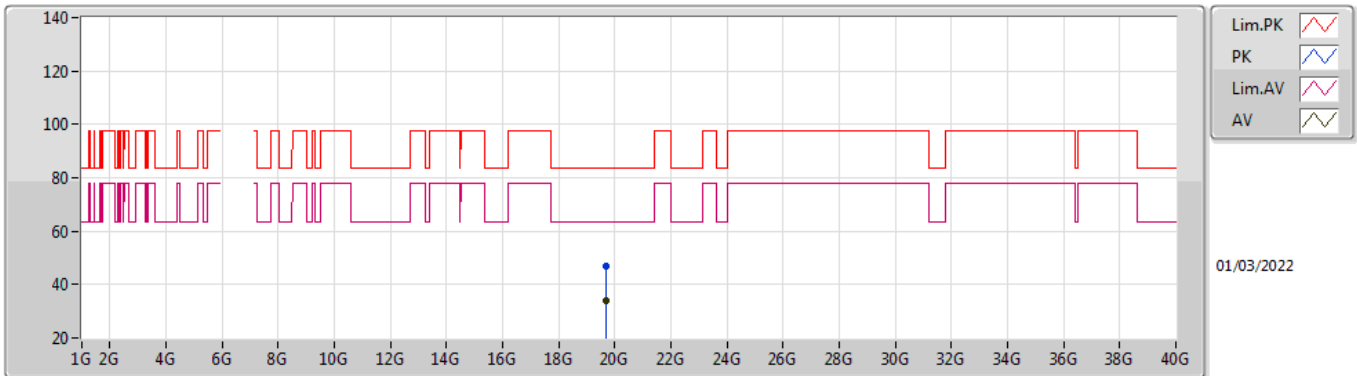

802.11ax HEW40_Nss1,(MCS0)_1TX

6565MHz_TnomVnom

EUT V_1TX
Setting 43
01-A-E-2

Type	Freq (Hz)	Level (dBuV/m)	Limit (dBuV/m)	Margin (dB)	Raw (dBuV)	Dist (m)	Condition	Azimuth (°)	Height (m)	Comment	AF (dB)	CL (dB)	PA (dB)
PK	19.69512G	46.82	83.54	-36.72	43.32	1	Vertical	269	1.61	-	37.82	15.38	49.70
AV	19.69518G	34.17	63.54	-29.37	30.67	1	Vertical	269	1.61	-	37.82	15.38	49.70