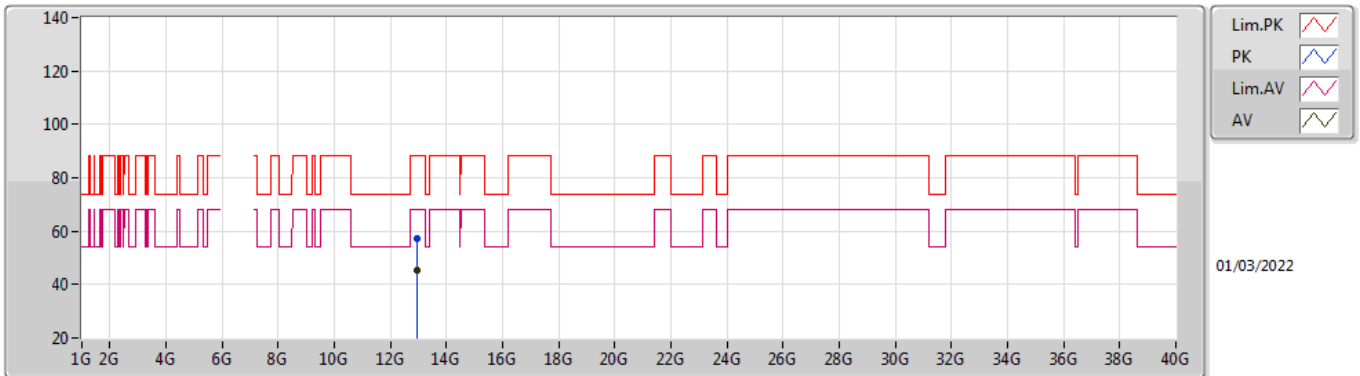

802.11ax HEW80_Nss1,(MCS0)_1TX

6465MHz_TnomVnom

EUT V_1TX
Setting 55
01-A-J-4

Type	Freq (Hz)	Level (dBuV/m)	Limit (dBuV/m)	Margin (dB)	Raw (dBuV)	Dist (m)	Condition	Azimuth (°)	Height (m)	Comment	AF (dB)	CL (dB)	PA (dB)
PK	12.92989G	57.49	88.20	-30.71	40.39	3	Horizontal	55	2.04	-	39.39	9.42	31.71
RMS	12.92972G	45.22	68.20	-22.98	28.12	3	Horizontal	55	2.04	-	39.39	9.42	31.71