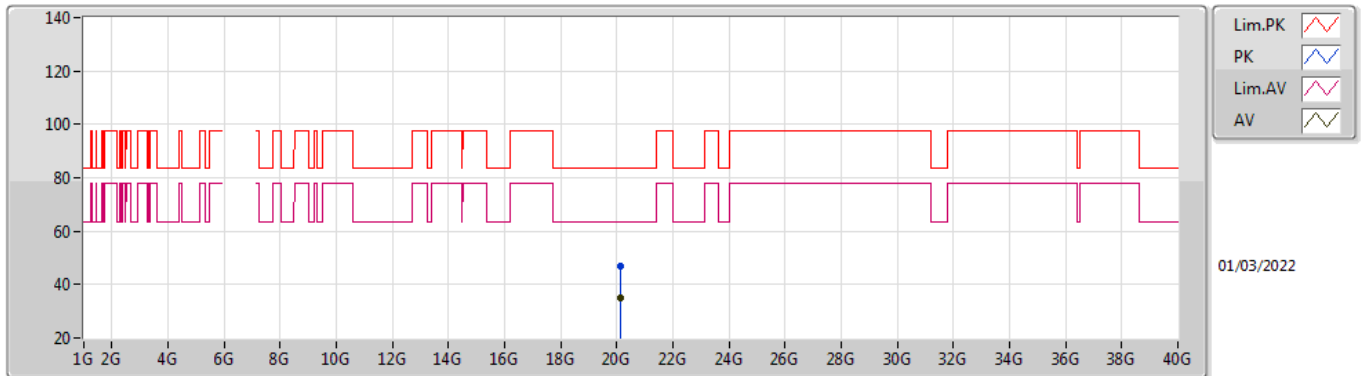

802.11ax HEW80_Nss1,(MCS0)_1TX

6705MHz_TnomVnom

EUT V_1TX
Setting 56
01-A-E-2

Type	Freq (Hz)	Level (dBuV/m)	Limit (dBuV/m)	Margin (dB)	Raw (dBuV)	Dist (m)	Condition	Azimuth (°)	Height (m)	Comment	AF (dB)	CL (dB)	PA (dB)
PK	20.11541G	47.06	83.54	-36.48	43.77	1	Horizontal	353	1.62	-	37.49	15.55	49.75
AV	20.11483G	35.08	63.54	-28.46	31.79	1	Horizontal	353	1.62	-	37.49	15.55	49.75