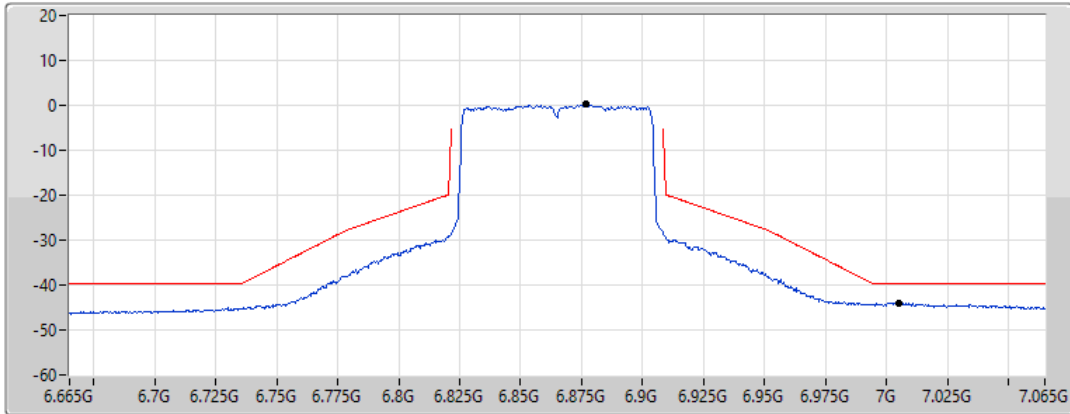

802.11ax HEW80_Nss1,(MCS0)_1TX

MASK

6865MHz Straddle 6.525-6.875GHz_TnomVnom

22/02/2022

CF Freq
6.865GHz

Span
400MHz

RBW
1MHz

VBW
3MHz

Sweep Time
20ms

Detector Type
RMS

Port 1

Ref(Hz)	Ref(dBm)	Freq(Hz)	Level(dBm)	Limit(dBm)	Margin(dB)	Port
6.87659G	0.16	7.0054G	-44.02	-39.84	-4.18	1