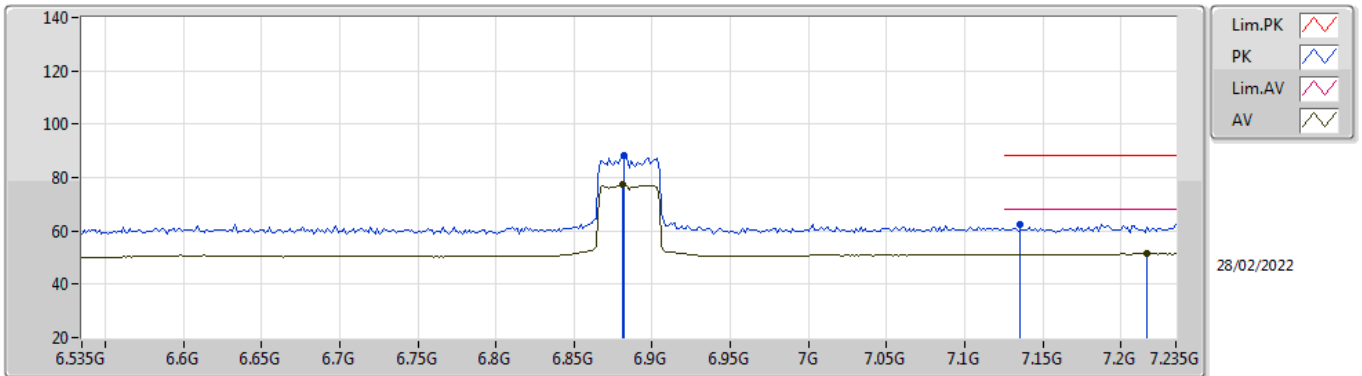

802.11ax HEW40_Nss1,(MCS0)_1TX

6885MHz Straddle 6.525-6.875GHz_TnomVnom

EUT Y_1TX
Setting 46
01-A-K-3-10

Type	Freq (Hz)	Level (dBuV/m)	Limit (dBuV/m)	Margin (dB)	Raw (dBuV)	Dist (m)	Condition	Azimuth (°)	Height (m)	Comment	AF (dB)	CL (dB)	PA (dB)
PK	6.8822G	88.21	Inf	-Inf	77.88	3	Vertical	340	1.77	-	36.34	7.12	33.13
RMS	6.8808G	77.19	Inf	-Inf	66.85	3	Vertical	340	1.77	-	36.35	7.12	33.13
PK	7.135G	62.62	88.20	-25.58	51.75	3	Vertical	340	1.77	-	36.78	7.23	33.14
RMS	7.2168G	51.41	68.20	-16.79	40.20	3	Vertical	340	1.77	-	37.10	7.22	33.11