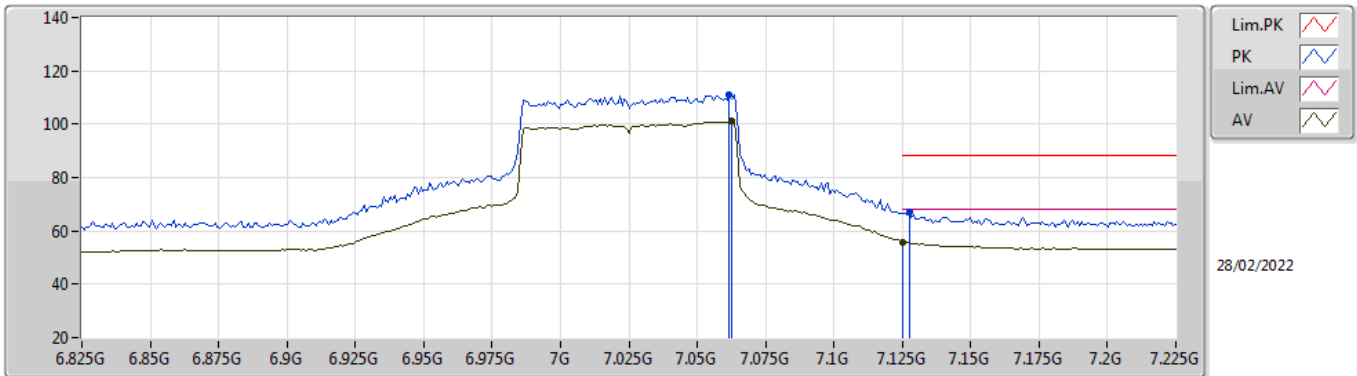

802.11ax HEW80_Nss1,(MCS0)_1TX

7025MHz_TnomVnom

EUT Y_1TX
Setting 56
01-A-J-4-10

Type	Freq (Hz)	Level (dBuV/m)	Limit (dBuV/m)	Margin (dB)	Raw (dBuV)	Dist (m)	Condition	Azimuth (°)	Height (m)	Comment	AF (dB)	CL (dB)	PA (dB)
PK	7.0618G	110.95	Inf	-Inf	100.27	3	Horizontal	358	1.79	-	36.58	7.27	33.17
RMS	7.0626G	101.18	Inf	-Inf	90.51	3	Horizontal	358	1.79	-	36.57	7.27	33.17
PK	7.1274G	67.19	88.20	-21.01	56.37	3	Horizontal	358	1.79	-	36.72	7.24	33.14
RMS	7.125G	55.86	68.20	-12.34	45.06	3	Horizontal	358	1.79	-	36.70	7.24	33.14