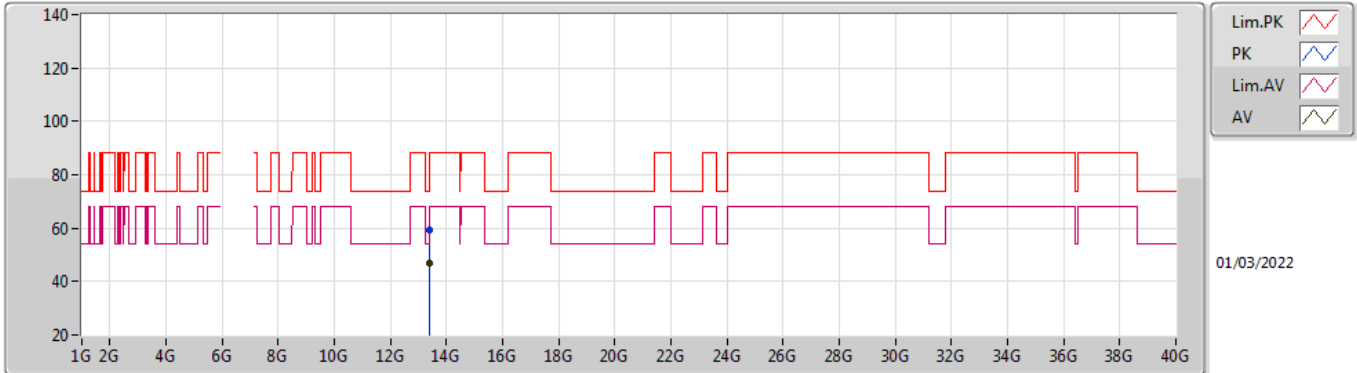

802.11ax HEW80_Nss1,(MCS0)_1TX

6705MHz_TnomVnom

EUT V_1TX
Setting 56
01-A-E-2

Type	Freq (Hz)	Level (dBuV/m)	Limit (dBuV/m)	Margin (dB)	Raw (dBuV)	Dist (m)	Condition	Azimuth (°)	Height (m)	Comment	AF (dB)	CL (dB)	PA (dB)
PK	13.41022G	59.44	88.20	-28.76	40.71	3	Vertical	358	2.78	-	40.20	9.63	31.10
RMS	13.4102G	46.87	68.20	-21.33	28.14	3	Vertical	358	2.78	-	40.20	9.63	31.10