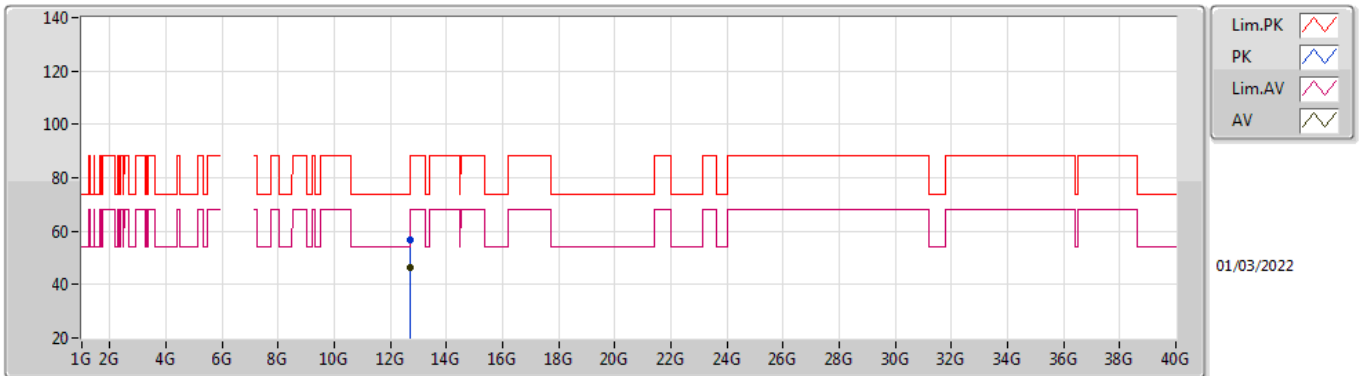

802.11ax HEW160_Nss1,(MCS0)_1TX

6345MHz_TnomVnom

EUT V_1TX
Setting 61
01-A-J-4

Type	Freq (Hz)	Level (dBuV/m)	Limit (dBuV/m)	Margin (dB)	Raw (dBuV)	Dist (m)	Condition	Azimuth (°)	Height (m)	Comment	AF (dB)	CL (dB)	PA (dB)
PK	12.69894G	56.67	74.00	-17.33	40.37	3	Horizontal	0	1.80	-	39.00	9.31	32.01
AV	12.69588G	46.43	54.00	-7.57	30.14	3	Horizontal	0	1.80	-	38.99	9.31	32.01