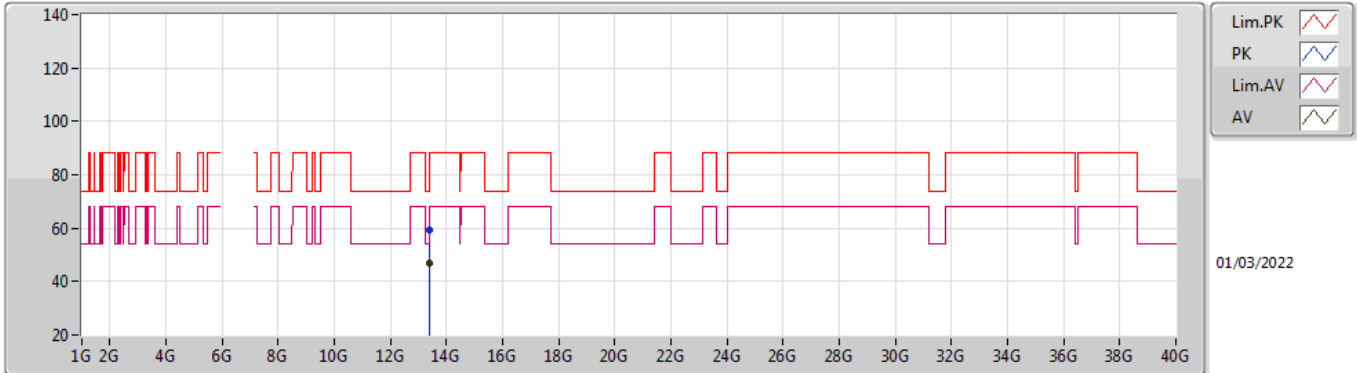

802.11ax HEW80_Nss1,(MCS0)_1TX

6705MHz_TnomVnom

EUT V_1TX
Setting 56
01-A-E-2

Type	Freq (Hz)	Level (dBuV/m)	Limit (dBuV/m)	Margin (dB)	Raw (dBuV)	Dist (m)	Condition	Azimuth (°)	Height (m)	Comment	AF (dB)	CL (dB)	PA (dB)
PK	13.40959G	59.34	88.20	-28.86	40.61	3	Horizontal	15	2.81	-	40.20	9.63	31.10
RMS	13.41008G	46.95	68.20	-21.25	28.22	3	Horizontal	15	2.81	-	40.20	9.63	31.10