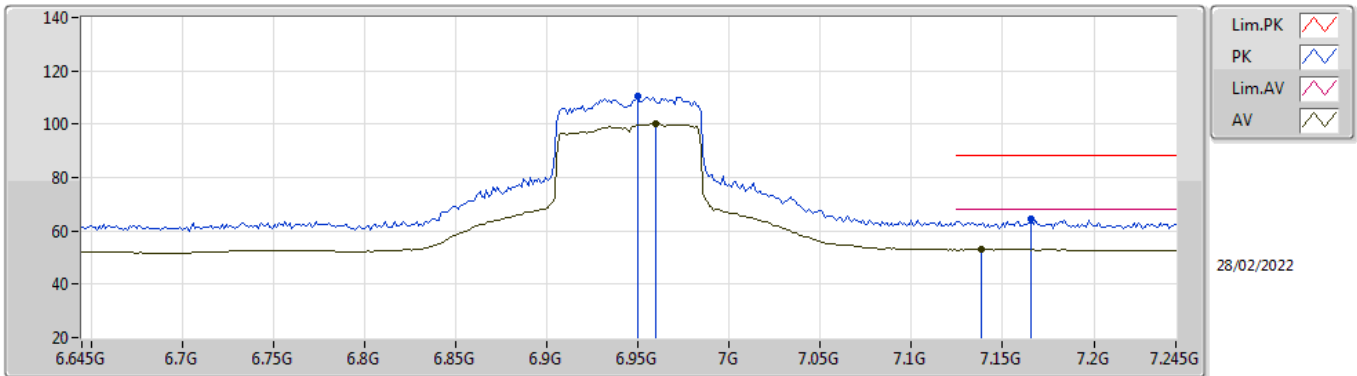

802.11ax HEW80_Nss1,(MCS0)_1TX

6945MHz_TnomVnom

EUT V_1TX
Setting 53
01-A-J-4-10

Type	Freq (Hz)	Level (dBuV/m)	Limit (dBuV/m)	Margin (dB)	Raw (dBuV)	Dist (m)	Condition	Azimuth (°)	Height (m)	Comment	AF (dB)	CL (dB)	PA (dB)
PK	6.9498G	110.35	Inf	-Inf	99.80	3	Horizontal	0	1.80	-	36.50	7.22	33.17
RMS	6.9594G	100.14	Inf	-Inf	89.61	3	Horizontal	0	1.80	-	36.46	7.24	33.17
PK	7.1658G	64.45	88.20	-23.75	53.40	3	Horizontal	0	1.80	-	36.96	7.22	33.13
RMS	7.1382G	53.08	68.20	-15.12	42.18	3	Horizontal	0	1.80	-	36.81	7.23	33.14