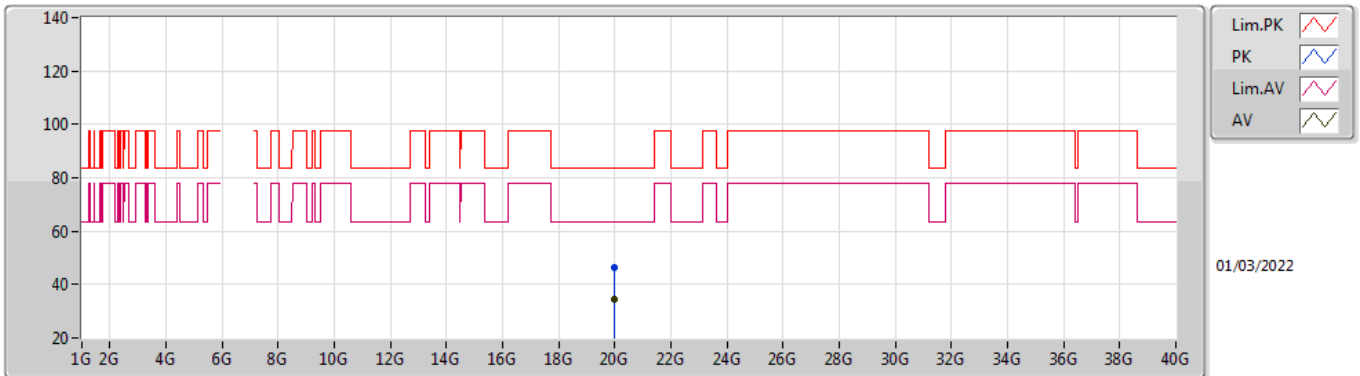

802.11ax HEW160_Nss1,(MCS0)_1TX

6665MHz_TnomVnom

EUT V_1TX
Setting 65
01-A-E-2

Type	Freq (Hz)	Level (dBuV/m)	Limit (dBuV/m)	Margin (dB)	Raw (dBuV)	Dist (m)	Condition	Azimuth (°)	Height (m)	Comment	AF (dB)	CL (dB)	PA (dB)
PK	19.99463G	46.16	83.54	-37.38	42.95	1	Vertical	217	1.47	-	37.41	15.50	49.70
RMS	19.99549G	34.61	83.54	-48.93	31.40	1	Vertical	217	1.47	-	37.41	15.50	49.70