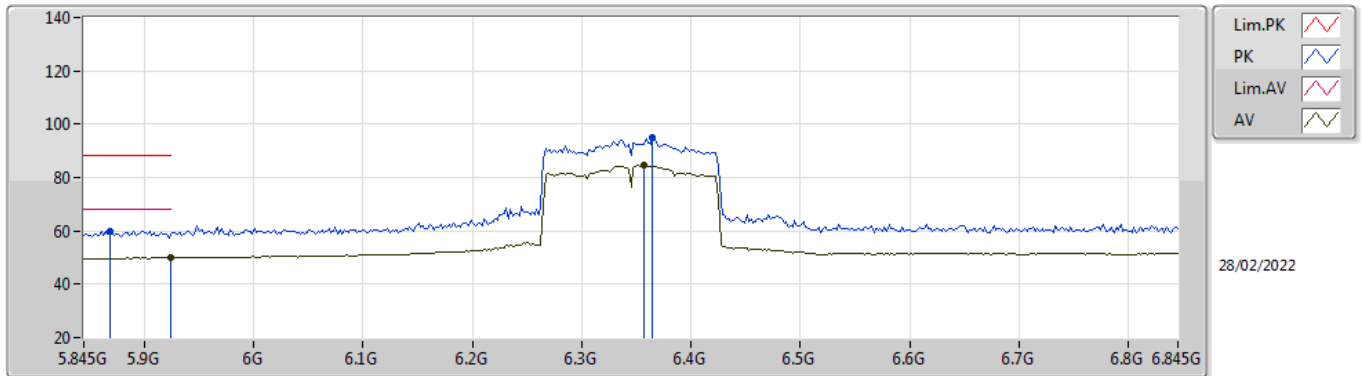

802.11ax HEW160_Nss1,(MCS0)_1TX

6345MHz_TnomVnom

EUT Y_1TX
Setting 61
01-A-J-4-10

Type	Freq (Hz)	Level (dBuV/m)	Limit (dBuV/m)	Margin (dB)	Raw (dBuV)	Dist (m)	Condition	Azimuth (°)	Height (m)	Comment	AF (dB)	CL (dB)	PA (dB)
PK	5.869G	60.03	88.20	-28.17	51.53	3	Vertical	17	2.52	-	34.84	6.60	32.94
RMS	5.925G	49.90	68.20	-18.30	41.24	3	Vertical	17	2.52	-	35.00	6.60	32.94
PK	6.365G	94.95	Inf	-Inf	85.53	3	Vertical	17	2.52	-	35.39	6.98	32.95
RMS	6.357G	84.60	Inf	-Inf	75.23	3	Vertical	17	2.52	-	35.34	6.98	32.95