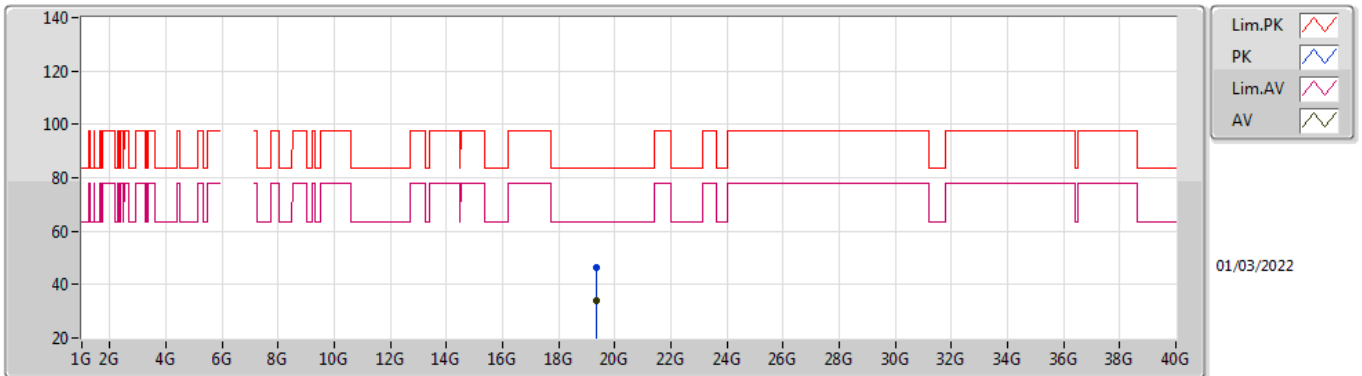

802.11ax HEW40_Nss1,(MCS0)_1TX

6445MHz_TnomVnom

EUT Y_1TX
Setting 43
01-A-E-2

Type	Freq (Hz)	Level (dBuV/m)	Limit (dBuV/m)	Margin (dB)	Raw (dBuV)	Dist (m)	Condition	Azimuth (°)	Height (m)	Comment	AF (dB)	CL (dB)	PA (dB)
PK	19.33455G	46.57	83.54	-36.97	43.24	1	Vertical	22	2.72	-	37.77	15.23	49.67
AV	19.33462G	33.97	63.54	-29.57	30.64	1	Vertical	22	2.72	-	37.77	15.23	49.67