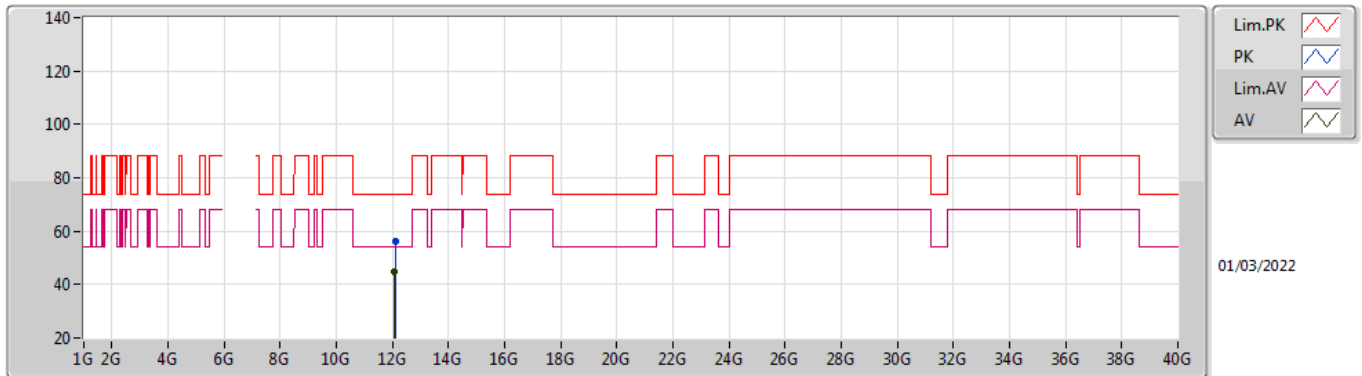

802.11ax HEW160_Nss1,(MCS0)_1TX

6025MHz_TnomVnom

EUT V_1TX
Setting 62
01-A-J-4

Type	Freq (Hz)	Level (dBuV/m)	Limit (dBuV/m)	Margin (dB)	Raw (dBuV)	Dist (m)	Condition	Azimuth (°)	Height (m)	Comment	AF (dB)	CL (dB)	PA (dB)
PK	12.1G	56.18	74.00	-17.82	41.30	3	Vertical	266	1.80	-	38.60	9.04	32.76
AV	12.06G	44.91	54.00	-9.09	30.13	3	Vertical	266	1.80	-	38.56	9.03	32.81