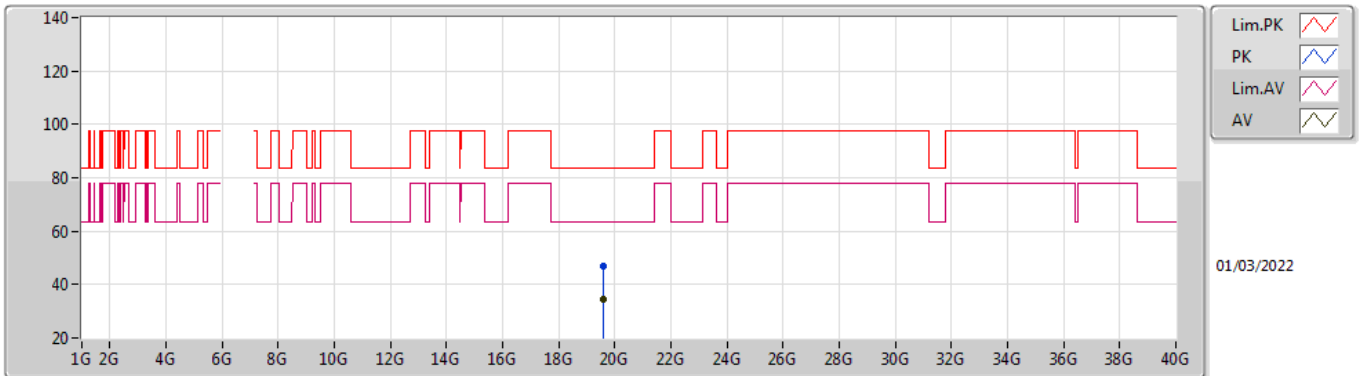

802.11ax HEW40_Nss1,(MCS0)_1TX

6525MHz Straddle 6.425-6.525GHz_TnomVnom

EUT V_1TX
Setting 43
01-A-E-2

Type	Freq (Hz)	Level (dBuV/m)	Limit (dBuV/m)	Margin (dB)	Raw (dBuV)	Dist (m)	Condition	Azimuth (°)	Height (m)	Comment	AF (dB)	CL (dB)	PA (dB)
PK	19.57546G	46.96	83.54	-36.58	43.46	1	Horizontal	254	2.41	-	37.87	15.33	49.70
AV	19.57533G	34.60	63.54	-28.94	31.10	1	Horizontal	254	2.41	-	37.87	15.33	49.70