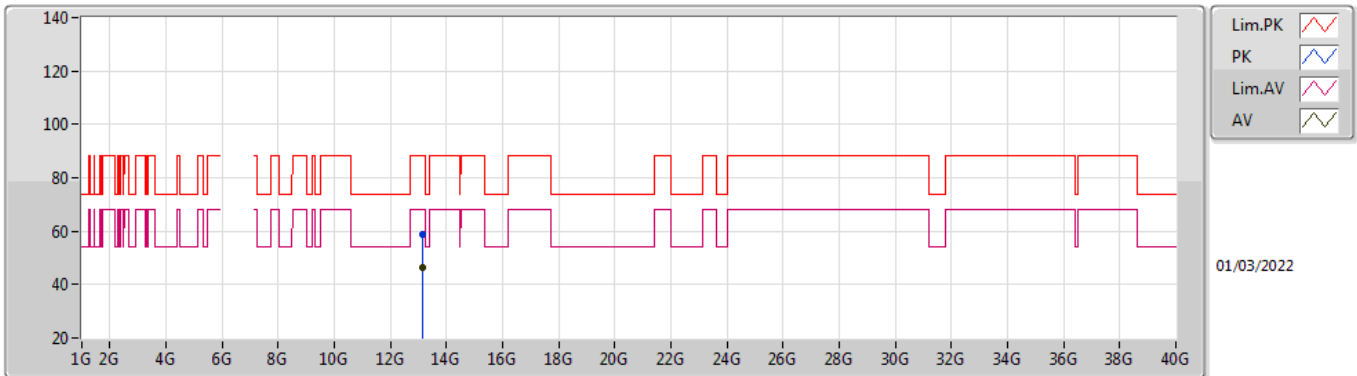

802.11ax HEW40_Nss1,(MCS0)_1TX

6565MHz_TnomVnom

EUT V_1TX
Setting 43
01-A-K-3

Type	Freq (Hz)	Level (dBuV/m)	Limit (dBuV/m)	Margin (dB)	Raw (dBuV)	Dist (m)	Condition	Azimuth (°)	Height (m)	Comment	AF (dB)	CL (dB)	PA (dB)
PK	13.13032G	58.67	88.20	-29.53	40.86	3	Vertical	69	1.05	-	39.76	9.51	31.46
RMS	13.13029G	46.24	68.20	-21.96	28.43	3	Vertical	69	1.05	-	39.76	9.51	31.46