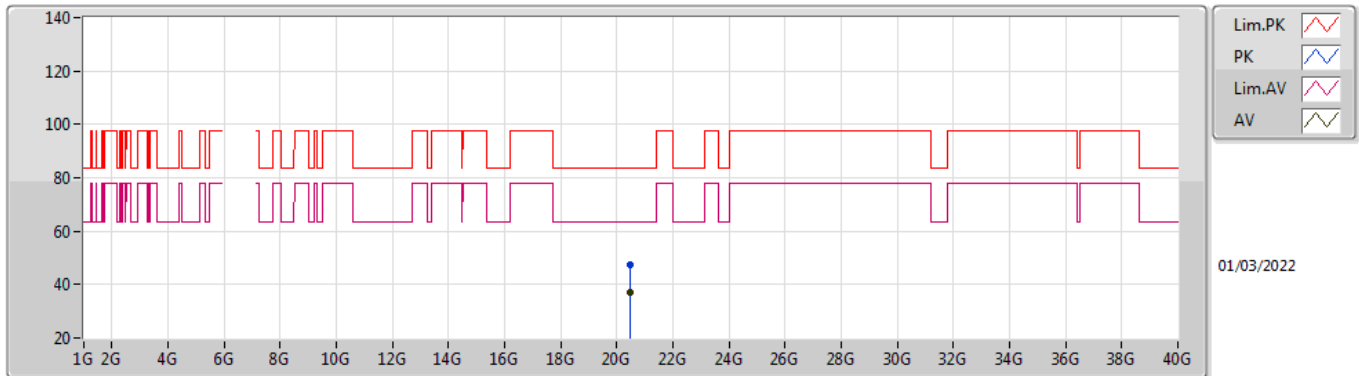

802.11ax HEW160_Nss1,(MCS0)_1TX

6825MHz Straddle 6.525-6.875GHz_TnomVnom

EUT V_1TX
Setting 65
01-A-E-2

Type	Freq (Hz)	Level (dBuV/m)	Limit (dBuV/m)	Margin (dB)	Raw (dBuV)	Dist (m)	Condition	Azimuth (°)	Height (m)	Comment	AF (dB)	CL (dB)	PA (dB)
PK	20.47495G	47.57	83.54	-35.97	44.06	1	Horizontal	208	1.99	-	37.69	15.71	49.89
AV	20.47524G	36.90	63.54	-26.64	33.39	1	Horizontal	208	1.99	-	37.69	15.71	49.89