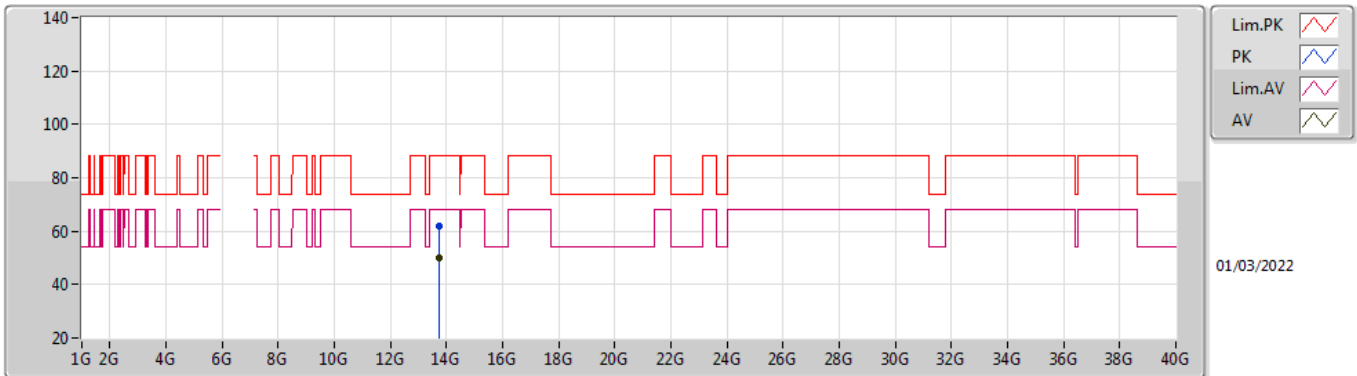

802.11ax HEW80_Nss1,(MCS0)_1TX
6865MHz Straddle 6.525-6.875GHz_TnomVnom

EUT V_1TX
Setting 57
01-A-E-2

Type	Freq (Hz)	Level (dBuV/m)	Limit (dBuV/m)	Margin (dB)	Raw (dBuV)	Dist (m)	Condition	Azimuth (°)	Height (m)	Comment	AF (dB)	CL (dB)	PA (dB)
PK	13.72964G	61.84	88.20	-26.36	42.62	3	Horizontal	56	1.49	-	40.59	9.78	31.15
RMS	13.73002G	49.88	68.20	-18.32	30.66	3	Horizontal	56	1.49	-	40.59	9.78	31.15