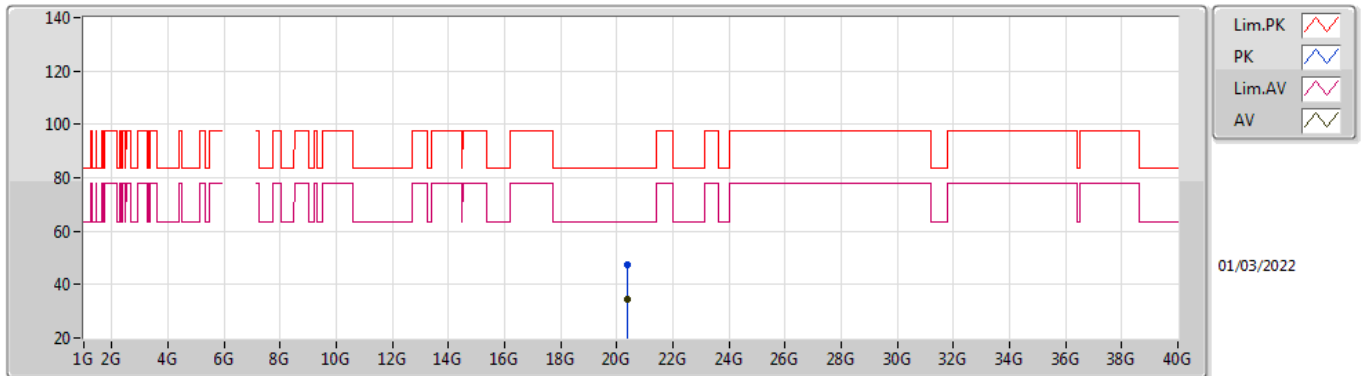

802.11ax HEW80_Nss1,(MCS0)_1TX

6785MHz_TnomVnom

EUT V_1TX
Setting 58
01-A-E-2

Type	Freq (Hz)	Level (dBuV/m)	Limit (dBuV/m)	Margin (dB)	Raw (dBuV)	Dist (m)	Condition	Azimuth (°)	Height (m)	Comment	AF (dB)	CL (dB)	PA (dB)
PK	20.35479G	47.33	83.54	-36.21	43.87	1	Vertical	210	1.36	-	37.64	15.66	49.84
AV	20.35544G	34.72	63.54	-28.82	31.26	1	Vertical	210	1.36	-	37.64	15.66	49.84