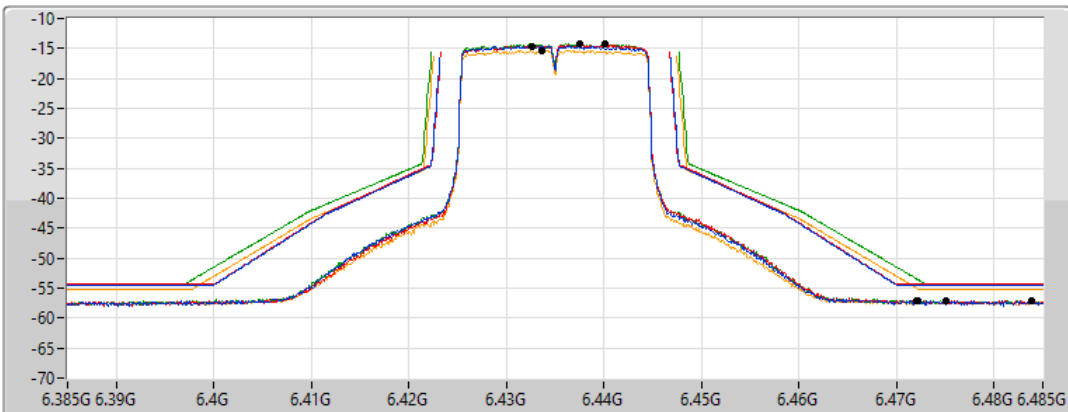

6435MHz_TnomVnom

19/02/2022

CF Freq
6.435GHz

Span
100MHz

RBW
300kHz

VBW
1MHz

Sweep Time
20ms

Detector Type
RMS

Port 1

Port 2

Port 3

Port 4

Ref(Hz)	Ref(dBm)	Freq(Hz)	Level(dBm)	Limit(dBm)	Margin(dB)	Port
6.4326G	-14.59	6.472G	-57.11	-54.59	-2.52	1
6.44009G	-14.32	6.4722G	-57.04	-54.32	-2.72	2
6.4375G	-14.23	6.4751G	-57.02	-54.23	-2.79	3
6.4337G	-15.28	6.4839G	-57.16	-55.28	-1.88	4