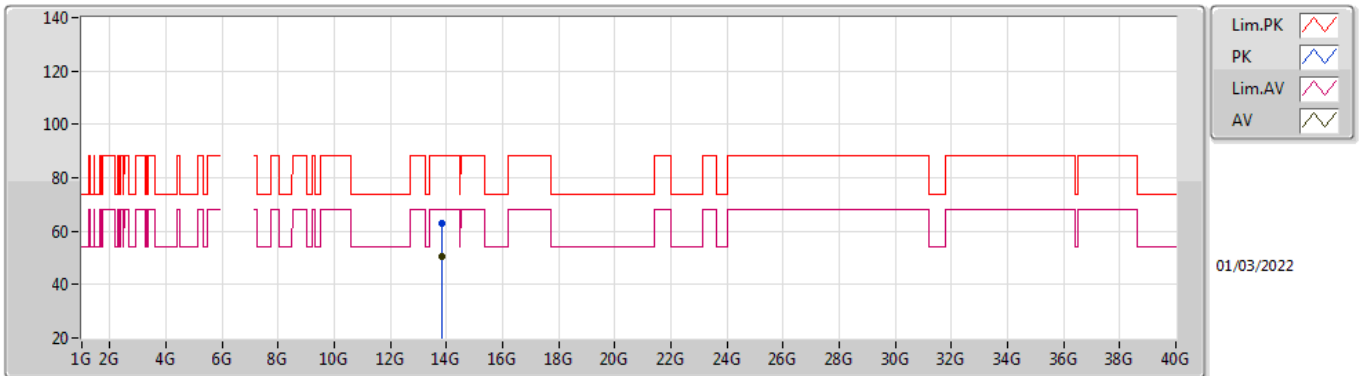

802.11ax HEW40_Nss1,(MCS0)_1TX

6925MHz_TnomVnom

EUT V_1TX
Setting 43
01-A-K-3

Type	Freq (Hz)	Level (dBuV/m)	Limit (dBuV/m)	Margin (dB)	Raw (dBuV)	Dist (m)	Condition	Azimuth (°)	Height (m)	Comment	AF (dB)	CL (dB)	PA (dB)
PK	13.84982G	62.82	88.20	-25.38	43.37	3	Horizontal	181	2.58	-	40.85	9.83	31.23
RMS	13.84988G	50.55	68.20	-17.65	31.10	3	Horizontal	181	2.58	-	40.85	9.83	31.23