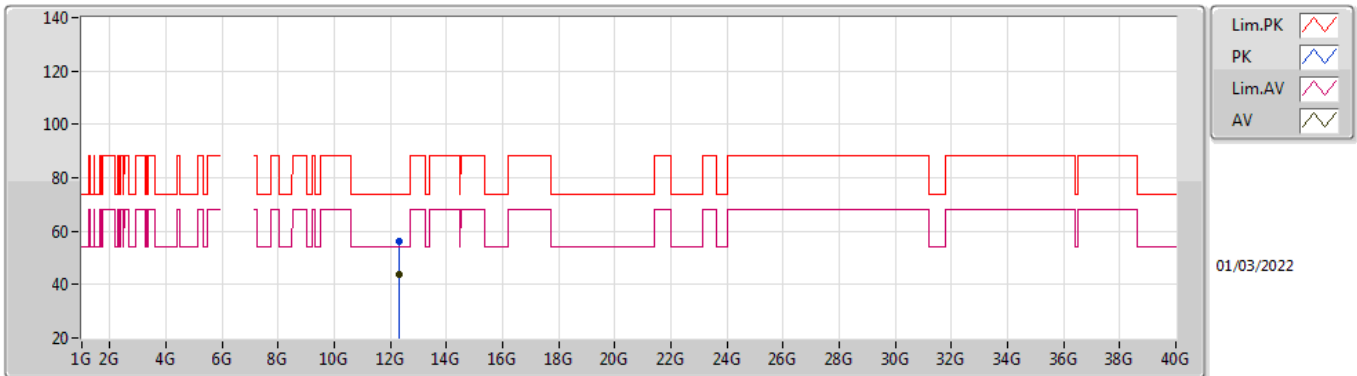

802.11ax HEW40_Nss1,(MCS0)_1TX

6165MHz_TnomVnom

EUT V_1TX
Setting 43
01-A-K-3

Type	Freq (Hz)	Level (dBuV/m)	Limit (dBuV/m)	Margin (dB)	Raw (dBuV)	Dist (m)	Condition	Azimuth (°)	Height (m)	Comment	AF (dB)	CL (dB)	PA (dB)
PK	12.32975G	56.00	74.00	-18.00	40.76	3	Horizontal	1	1.50	-	38.56	9.15	32.47
AV	12.32978G	43.58	54.00	-10.42	28.34	3	Horizontal	1	1.50	-	38.56	9.15	32.47