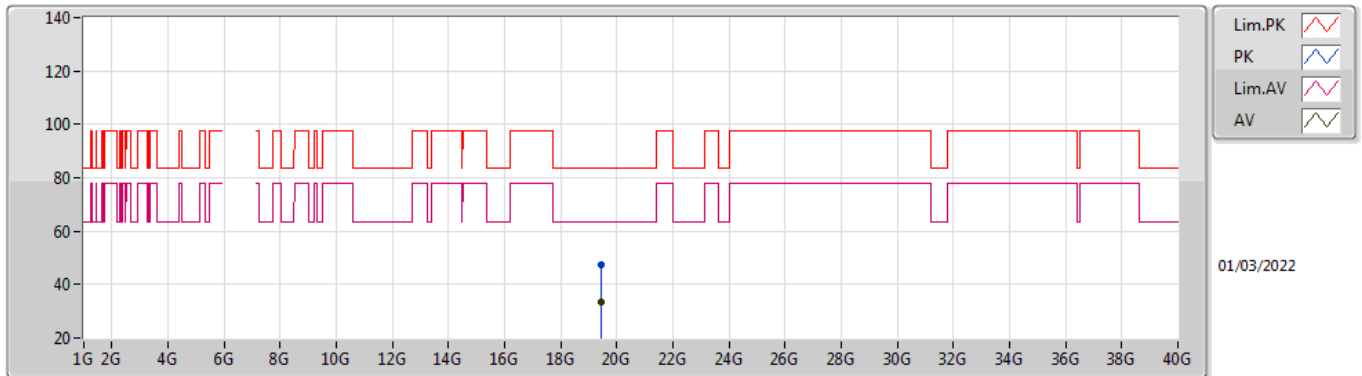

802.11ax HEW40_Nss1,(MCS0)_1TX

6485MHz_TnomVnom

EUT V_1TX
Setting 44
01-A-E-2

Type	Freq (Hz)	Level (dBuV/m)	Limit (dBuV/m)	Margin (dB)	Raw (dBuV)	Dist (m)	Condition	Azimuth (°)	Height (m)	Comment	AF (dB)	CL (dB)	PA (dB)
PK	19.45545G	47.27	83.54	-36.27	43.82	1	Horizontal	217	2.77	-	37.86	15.28	49.69
AV	19.45548G	33.28	63.54	-30.26	29.83	1	Horizontal	217	2.77	-	37.86	15.28	49.69