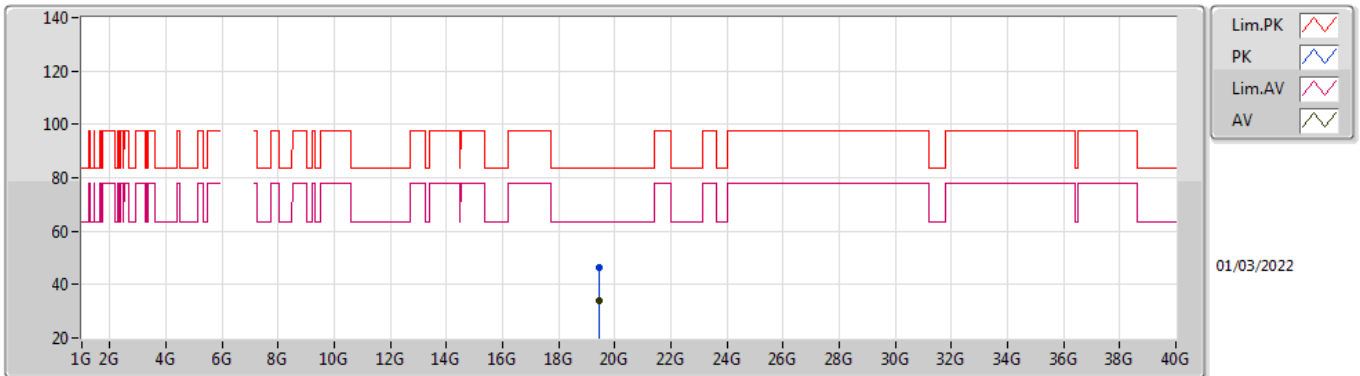

802.11ax HEW40_Nss1,(MCS0)_1TX

6485MHz_TnomVnom

EUT V_1TX
Setting 44
01-A-E-2

Type	Freq (Hz)	Level (dBuV/m)	Limit (dBuV/m)	Margin (dB)	Raw (dBuV)	Dist (m)	Condition	Azimuth (°)	Height (m)	Comment	AF (dB)	CL (dB)	PA (dB)
PK	19.45549G	46.59	83.54	-36.95	43.14	1	Vertical	309	2.56	-	37.86	15.28	49.69
AV	19.4555G	33.80	63.54	-29.74	30.35	1	Vertical	309	2.56	-	37.86	15.28	49.69