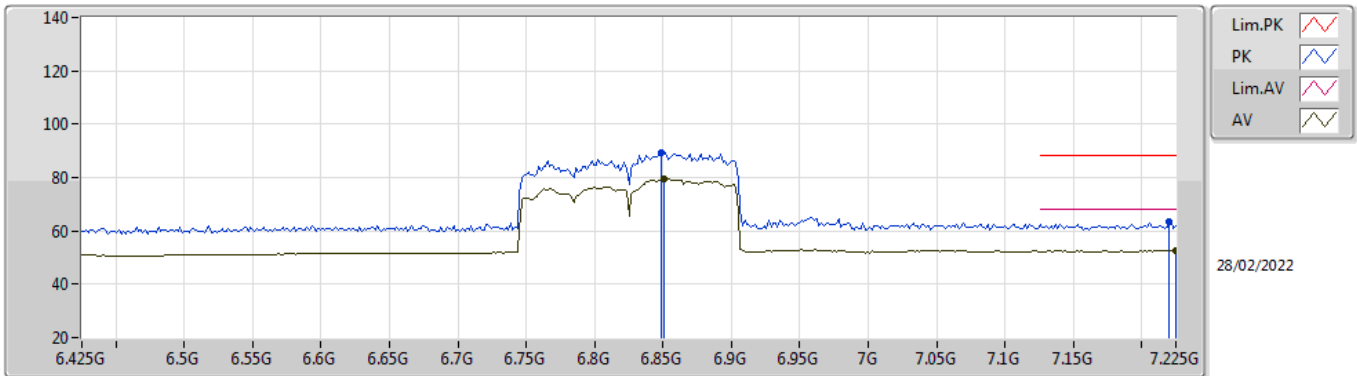

802.11ax HEW160_Nss1,(MCS0)_1TX

6825MHz Straddle 6.525-6.875GHz_TnomVnom

EUT Y_1TX
Setting 65
01-A-J-4-10

Type	Freq (Hz)	Level (dBuV/m)	Limit (dBuV/m)	Margin (dB)	Raw (dBuV)	Dist (m)	Condition	Azimuth (°)	Height (m)	Comment	AF (dB)	CL (dB)	PA (dB)
PK	6.849G	89.31	Inf	-Inf	78.77	3	Vertical	345	1.68	-	36.59	7.07	33.12
RMS	6.8506G	79.65	Inf	-Inf	69.09	3	Vertical	345	1.68	-	36.60	7.08	33.12
PK	7.2202G	63.54	88.20	-24.66	52.33	3	Vertical	345	1.68	-	37.10	7.22	33.11
RMS	7.225G	52.45	68.20	-15.75	41.23	3	Vertical	345	1.68	-	37.10	7.23	33.11