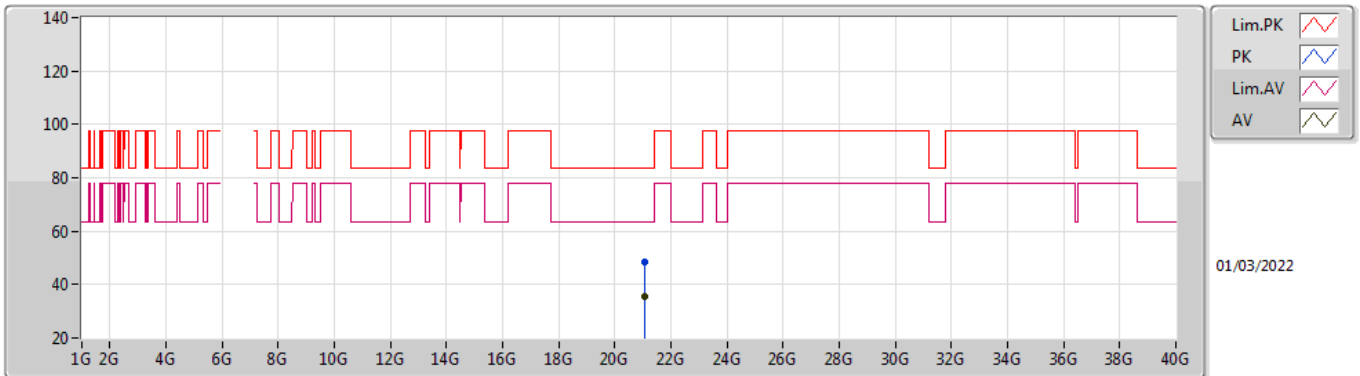

802.11ax HEW80_Nss1,(MCS0)_1TX

7025MHz_TnomVnom

EUT Y_1TX
Setting 56
01-A-E-2

Type	Freq (Hz)	Level (dBuV/m)	Limit (dBuV/m)	Margin (dB)	Raw (dBuV)	Dist (m)	Condition	Azimuth (°)	Height (m)	Comment	AF (dB)	CL (dB)	PA (dB)
PK	21.07476G	48.45	83.54	-35.09	44.56	1	Horizontal	177	2.76	-	37.60	15.98	49.69
AV	21.07474G	35.72	63.54	-27.82	31.83	1	Horizontal	177	2.76	-	37.60	15.98	49.69