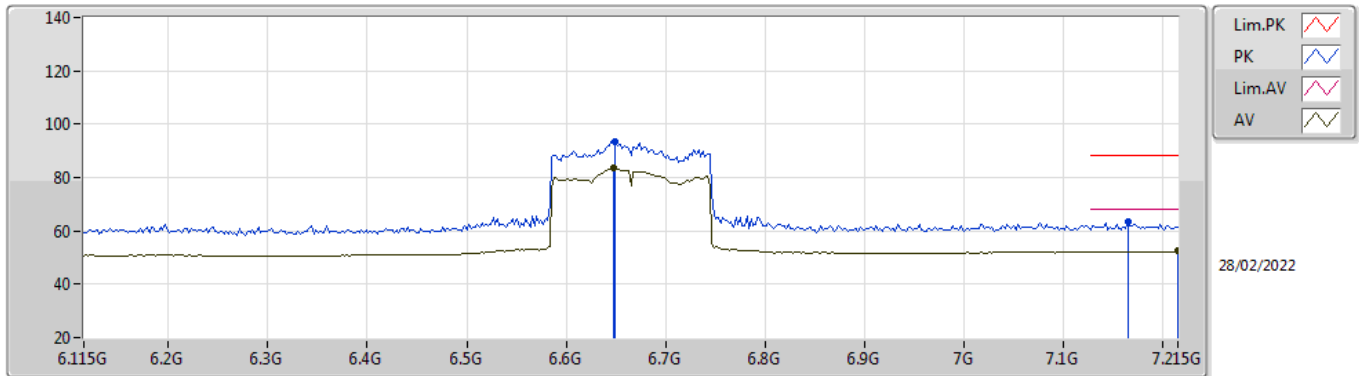

802.11ax HEW160_Nss1,(MCS0)_1TX

6665MHz_TnomVnom

EUT Y_1TX
Setting 65
01-A-J-4-10

Type	Freq (Hz)	Level (dBuV/m)	Limit (dBuV/m)	Margin (dB)	Raw (dBuV)	Dist (m)	Condition	Azimuth (°)	Height (m)	Comment	AF (dB)	CL (dB)	PA (dB)
PK	6.6496G	93.61	Inf	-Inf	83.63	3	Vertical	43	2.54	-	36.00	7.00	33.02
RMS	6.6474G	83.57	Inf	-Inf	73.60	3	Vertical	43	2.54	-	35.99	7.00	33.02
PK	7.1644G	63.33	88.20	-24.87	52.28	3	Vertical	43	2.54	-	36.96	7.22	33.13
RMS	7.215G	52.43	68.20	-15.77	41.22	3	Vertical	43	2.54	-	37.10	7.22	33.11