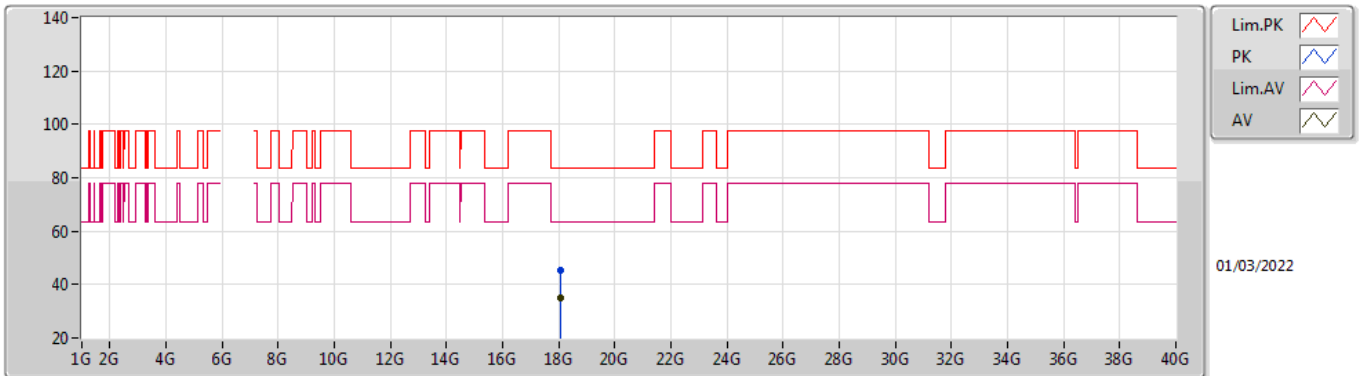

802.11ax HEW160_Nss1,(MCS0)_1TX

6025MHz_TnomVnom

EUT V_1TX
Setting 62
01-A-E-2

Type	Freq (Hz)	Level (dBuV/m)	Limit (dBuV/m)	Margin (dB)	Raw (dBuV)	Dist (m)	Condition	Azimuth (°)	Height (m)	Comment	AF (dB)	CL (dB)	PA (dB)
PK	18.07465G	45.38	83.54	-38.16	43.28	1	Vertical	80	1.96	-	37.64	14.73	50.27
AV	18.07501G	34.87	63.54	-28.67	32.77	1	Vertical	80	1.96	-	37.64	14.73	50.27