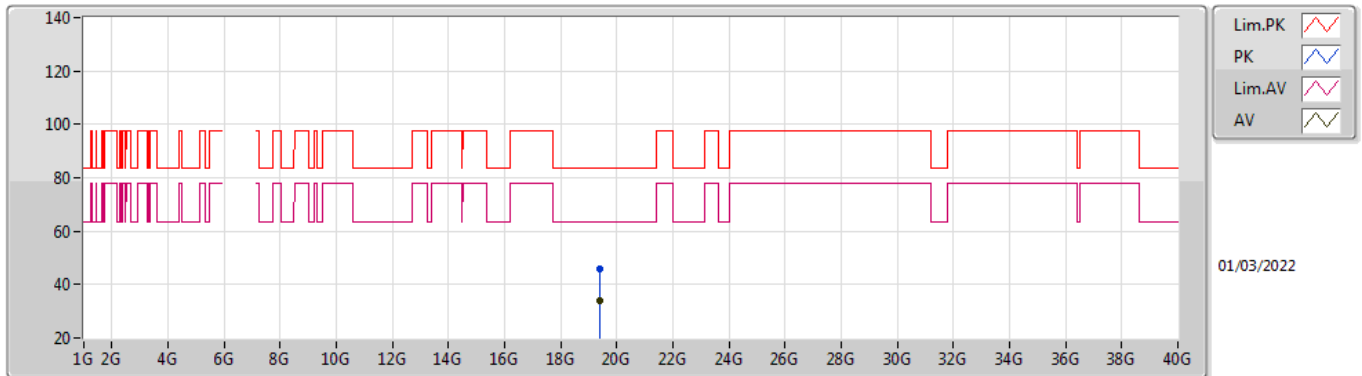

802.11ax HEW80_Nss1,(MCS0)_1TX

6465MHz_TnomVnom

EUT Y_1TX
Setting 55
01-A-J-4

Type	Freq (Hz)	Level (dBuV/m)	Limit (dBuV/m)	Margin (dB)	Raw (dBuV)	Dist (m)	Condition	Azimuth (°)	Height (m)	Comment	AF (dB)	CL (dB)	PA (dB)
PK	19.39503G	46.03	83.54	-37.51	42.63	1	Horizontal	323	2.06	-	37.82	15.26	49.68
AV	19.3953G	34.03	63.54	-29.51	30.63	1	Horizontal	323	2.06	-	37.82	15.26	49.68