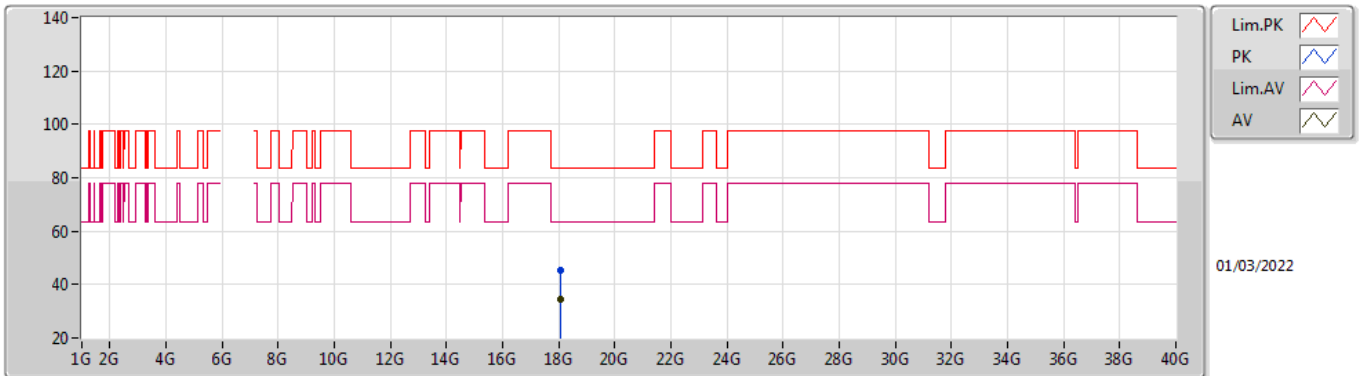

802.11ax HEW160_Nss1,(MCS0)_1TX

6025MHz_TnomVnom

EUT V_1TX
Setting 62
01-A-E-2

Type	Freq (Hz)	Level (dBuV/m)	Limit (dBuV/m)	Margin (dB)	Raw (dBuV)	Dist (m)	Condition	Azimuth (°)	Height (m)	Comment	AF (dB)	CL (dB)	PA (dB)
PK	18.07545G	45.42	83.54	-38.12	43.32	1	Horizontal	301	2.22	-	37.64	14.73	50.27
AV	18.07474G	34.36	63.54	-29.18	32.26	1	Horizontal	301	2.22	-	37.64	14.73	50.27