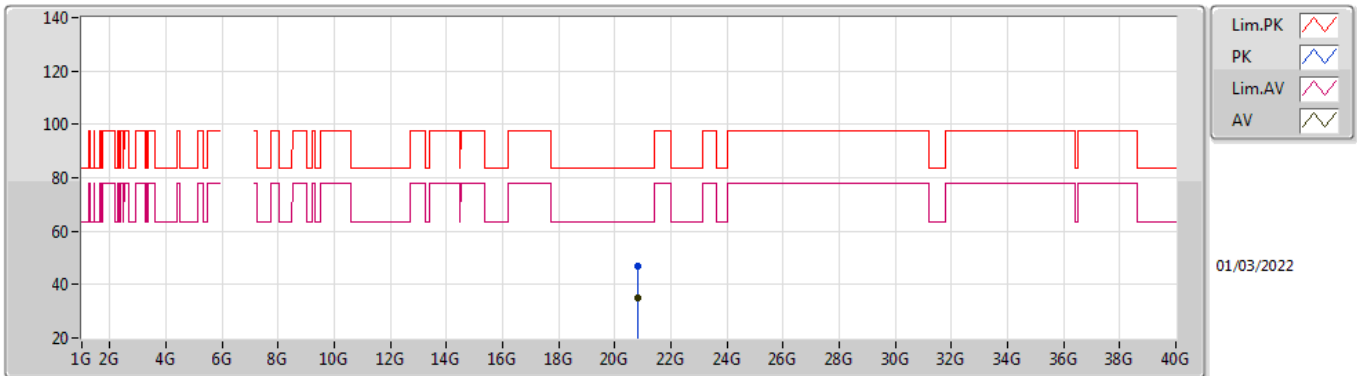

802.11ax HEW80_Nss1,(MCS0)_1TX

6945MHz_TnomVnom

EUT V_1TX
Setting 53
01-A-E-2

Type	Freq (Hz)	Level (dBuV/m)	Limit (dBuV/m)	Margin (dB)	Raw (dBuV)	Dist (m)	Condition	Azimuth (°)	Height (m)	Comment	AF (dB)	CL (dB)	PA (dB)
PK	20.83488G	47.06	83.54	-36.48	43.09	1	Horizontal	127	1.53	-	37.86	15.88	49.77
AV	20.83492G	35.11	63.54	-28.43	31.14	1	Horizontal	127	1.53	-	37.86	15.88	49.77