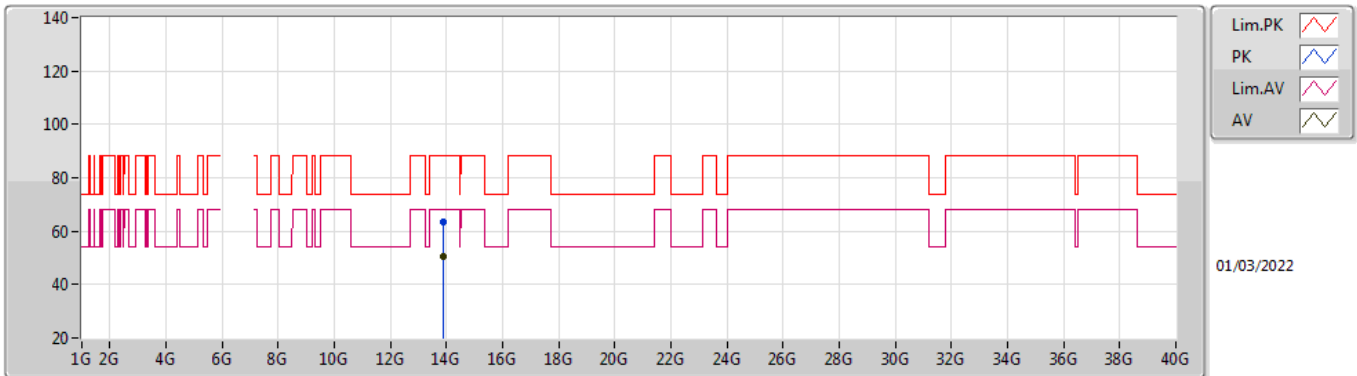

802.11ax HEW80_Nss1,(MCS0)_1TX

6945MHz_TnomVnom

EUT V_1TX
Setting 53
01-A-E-2

Type	Freq (Hz)	Level (dBuV/m)	Limit (dBuV/m)	Margin (dB)	Raw (dBuV)	Dist (m)	Condition	Azimuth (°)	Height (m)	Comment	AF (dB)	CL (dB)	PA (dB)
PK	13.89039G	63.69	88.20	-24.51	44.21	3	Vertical	239	1.35	-	40.89	9.85	31.26
RMS	13.8898G	50.53	68.20	-17.67	31.05	3	Vertical	239	1.35	-	40.89	9.85	31.26