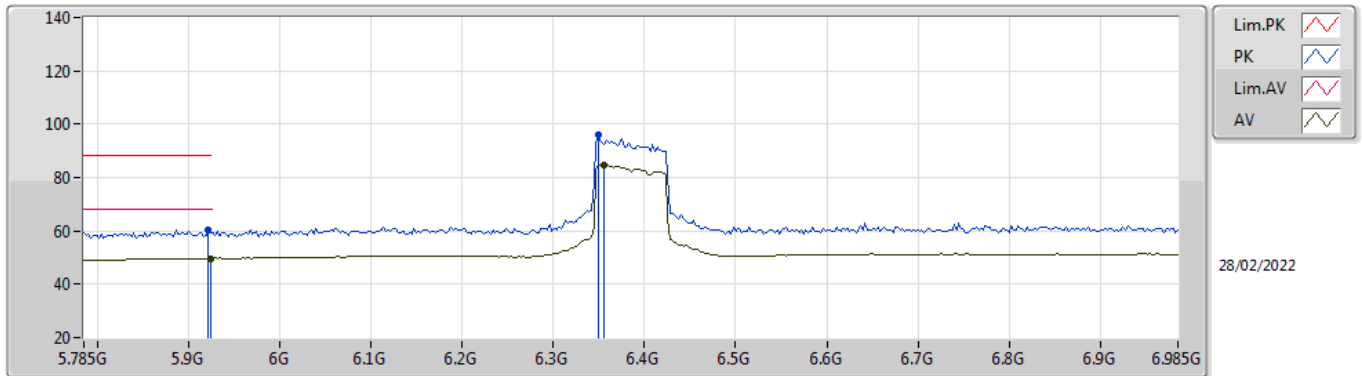

802.11ax HEW80_Nss1,(MCS0)_1TX

6385MHz_TnomVnom

EUT Y_1TX
Setting 51
01-A-J-4-10

Type	Freq (Hz)	Level (dBuV/m)	Limit (dBuV/m)	Margin (dB)	Raw (dBuV)	Dist (m)	Condition	Azimuth (°)	Height (m)	Comment	AF (dB)	CL (dB)	PA (dB)
PK	5.9218G	60.57	88.20	-27.63	51.92	3	Vertical	17	2.52	-	34.99	6.60	32.94
RMS	5.9242G	49.66	68.20	-18.54	41.00	3	Vertical	17	2.52	-	35.00	6.60	32.94
PK	6.349G	95.82	Inf	-Inf	86.50	3	Vertical	17	2.52	-	35.30	6.97	32.95
RMS	6.3562G	84.89	Inf	-Inf	75.52	3	Vertical	17	2.52	-	35.34	6.98	32.95