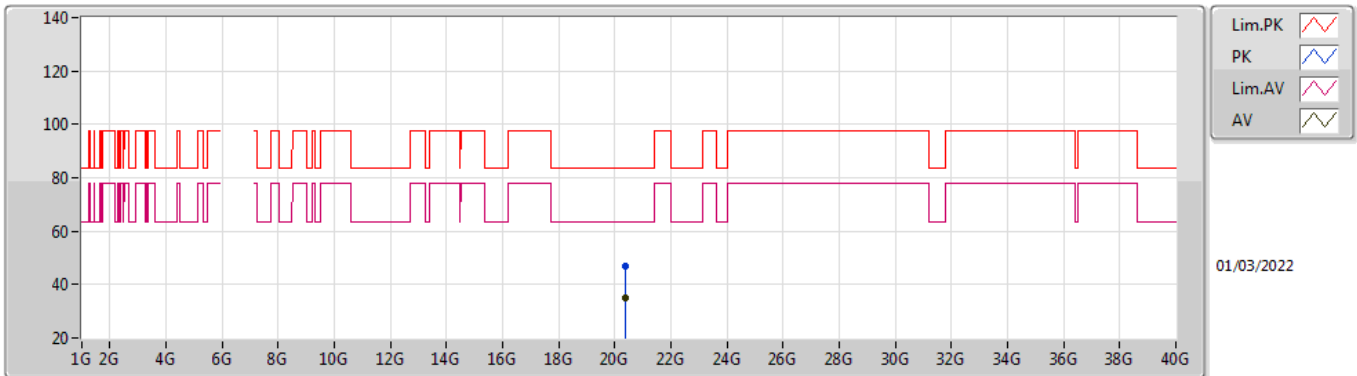

802.11ax HEW80_Nss1,(MCS0)_1TX

6785MHz_TnomVnom

EUT V_1TX
Setting 58
01-A-E-2

Type	Freq (Hz)	Level (dBuV/m)	Limit (dBuV/m)	Margin (dB)	Raw (dBuV)	Dist (m)	Condition	Azimuth (°)	Height (m)	Comment	AF (dB)	CL (dB)	PA (dB)
PK	20.35531G	47.08	83.54	-36.46	43.62	1	Horizontal	211	2.71	-	37.64	15.66	49.84
AV	20.35541G	34.81	63.54	-28.73	31.35	1	Horizontal	211	2.71	-	37.64	15.66	49.84