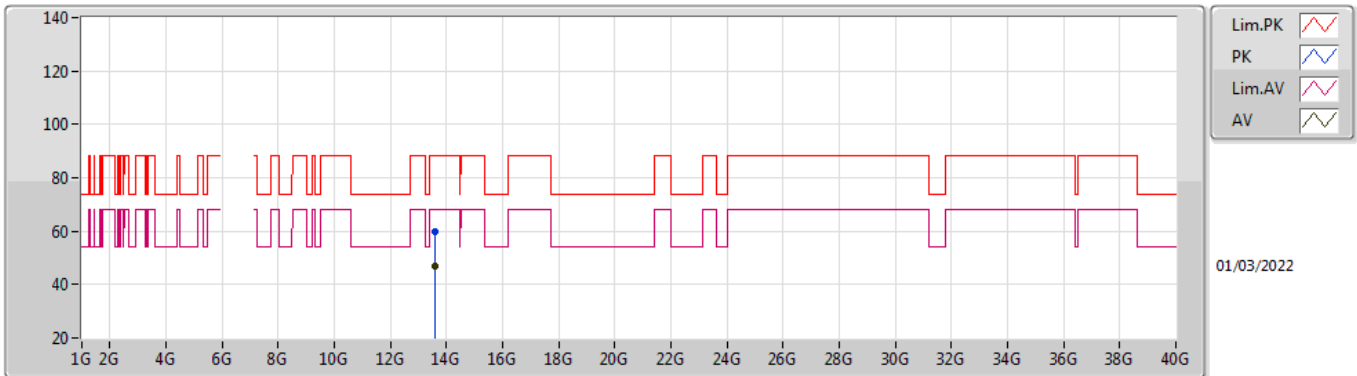

802.11ax HEW80_Nss1,(MCS0)_1TX

6785MHz_TnomVnom

EUT V_1TX
Setting 58
01-A-E-2

Type	Freq (Hz)	Level (dBuV/m)	Limit (dBuV/m)	Margin (dB)	Raw (dBuV)	Dist (m)	Condition	Azimuth (°)	Height (m)	Comment	AF (dB)	CL (dB)	PA (dB)
PK	13.57046G	59.59	88.20	-28.61	40.65	3	Vertical	1	1.93	-	40.27	9.71	31.04
RMS	13.56967G	46.72	68.20	-21.48	27.78	3	Vertical	1	1.93	-	40.27	9.71	31.04