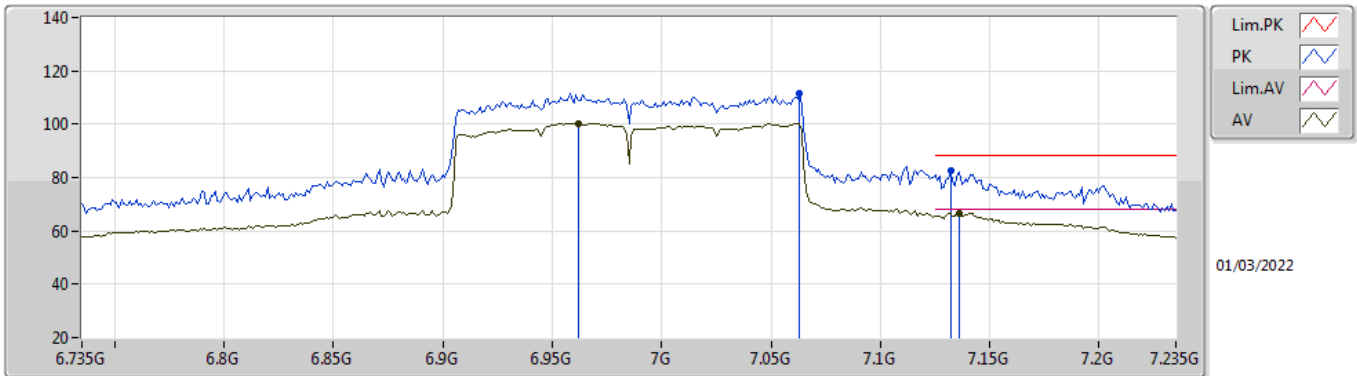

802.11ax HEW160_Nss1,(MCS0)_1TX

6985MHz_TnomVnom

EUT V_1TX
Setting 64
01-A-J-4-10

Type	Freq (Hz)	Level (dBuV/m)	Limit (dBuV/m)	Margin (dB)	Raw (dBuV)	Dist (m)	Condition	Azimuth (°)	Height (m)	Comment	AF (dB)	CL (dB)	PA (dB)
PK	7.063G	111.78	Inf	-Inf	101.11	3	Horizontal	360	1.80	-	36.57	7.27	33.17
RMS	6.962G	100.36	Inf	-Inf	89.84	3	Horizontal	360	1.80	-	36.45	7.24	33.17
PK	7.132G	82.38	88.20	-5.82	71.53	3	Horizontal	360	1.80	-	36.76	7.23	33.14
RMS	7.136G	66.66	68.20	-1.54	55.78	3	Horizontal	360	1.80	-	36.79	7.23	33.14