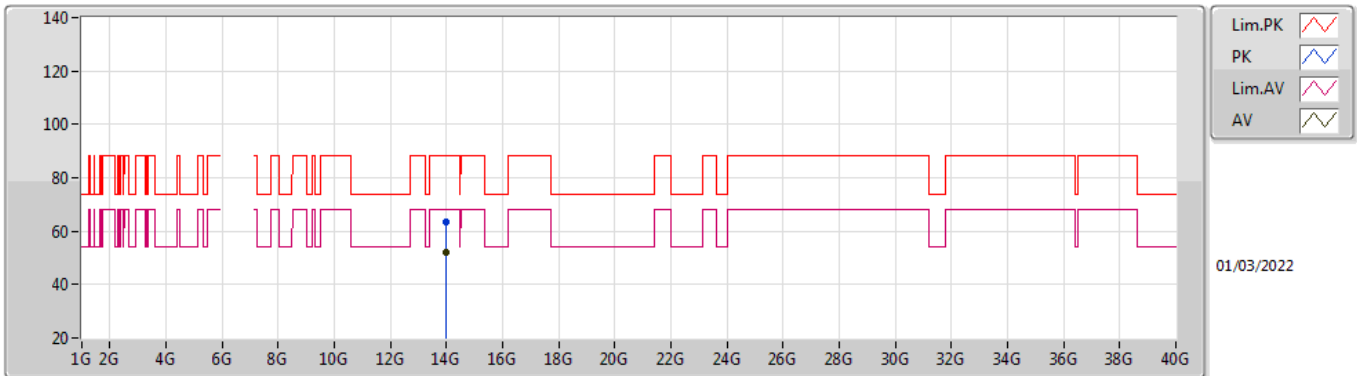

802.11ax HEW160_Nss1,(MCS0)_1TX

6985MHz_TnomVnom

EUT V_1TX
Setting 64
01-A-J-4

Type	Freq (Hz)	Level (dBuV/m)	Limit (dBuV/m)	Margin (dB)	Raw (dBuV)	Dist (m)	Condition	Azimuth (°)	Height (m)	Comment	AF (dB)	CL (dB)	PA (dB)
PK	14.0008G	63.20	88.20	-25.00	43.73	3	Vertical	70	2.92	-	40.90	9.90	31.33
RMS	13.9936G	52.20	68.20	-16.00	32.73	3	Vertical	70	2.92	-	40.90	9.90	31.33