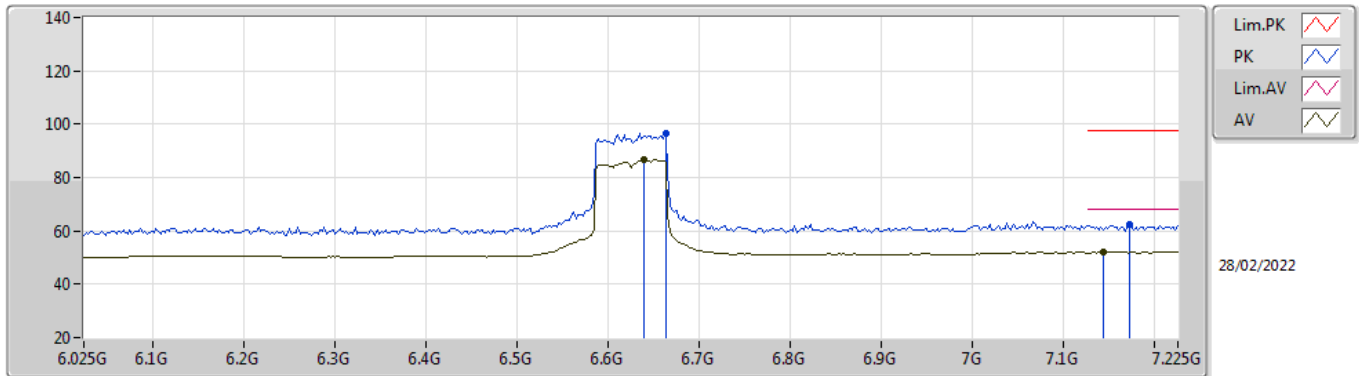

802.11ax HEW80_Nss1,(MCS0)_1TX

6625MHz_TnomVnom

EUT Y_1TX
Setting 55
01-A-J-4-10

Type	Freq (Hz)	Level (dBuV/m)	Limit (dBuV/m)	Margin (dB)	Raw (dBuV)	Dist (m)	Condition	Azimuth (°)	Height (m)	Comment	AF (dB)	CL (dB)	PA (dB)
PK	6.6634G	96.75	Inf	-Inf	86.81	3	Vertical	8	2.90	-	35.97	7.00	33.03
RMS	6.6394G	86.55	Inf	-Inf	76.59	3	Vertical	8	2.90	-	35.98	7.00	33.02
PK	7.1722G	62.38	88.20	-25.82	51.31	3	Vertical	8	2.90	-	36.99	7.21	33.13
RMS	7.1434G	52.09	68.20	-16.11	41.15	3	Vertical	8	2.90	-	36.85	7.23	33.14