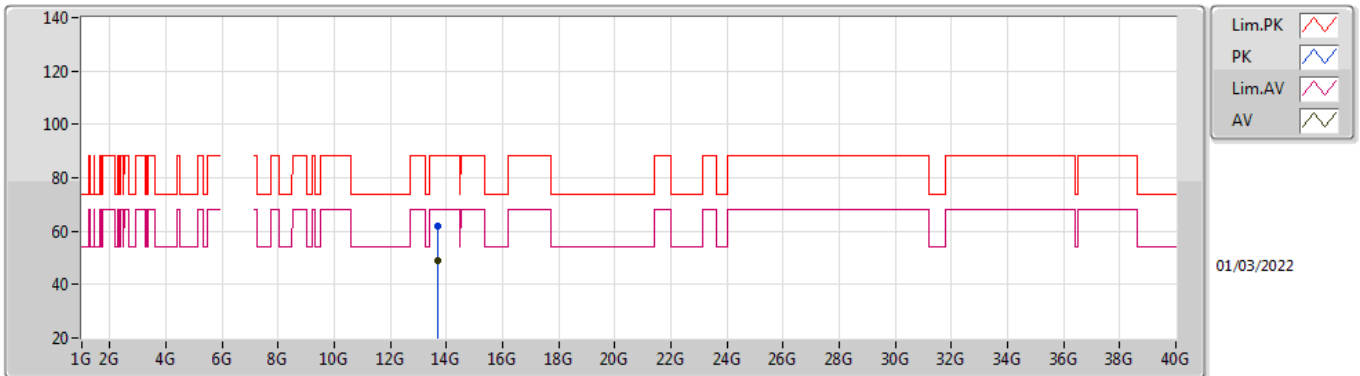

802.11ax HEW40_Nss1,(MCS0)_1TX

6845MHz_TnomVnom

EUT V_1TX
Setting 44
01-A-K-3

Type	Freq (Hz)	Level (dBuV/m)	Limit (dBuV/m)	Margin (dB)	Raw (dBuV)	Dist (m)	Condition	Azimuth (°)	Height (m)	Comment	AF (dB)	CL (dB)	PA (dB)
PK	13.69014G	61.78	88.20	-26.42	42.66	3	Vertical	199	2.55	-	40.48	9.76	31.12
RMS	13.68987G	48.95	68.20	-19.25	29.83	3	Vertical	199	2.55	-	40.48	9.76	31.12