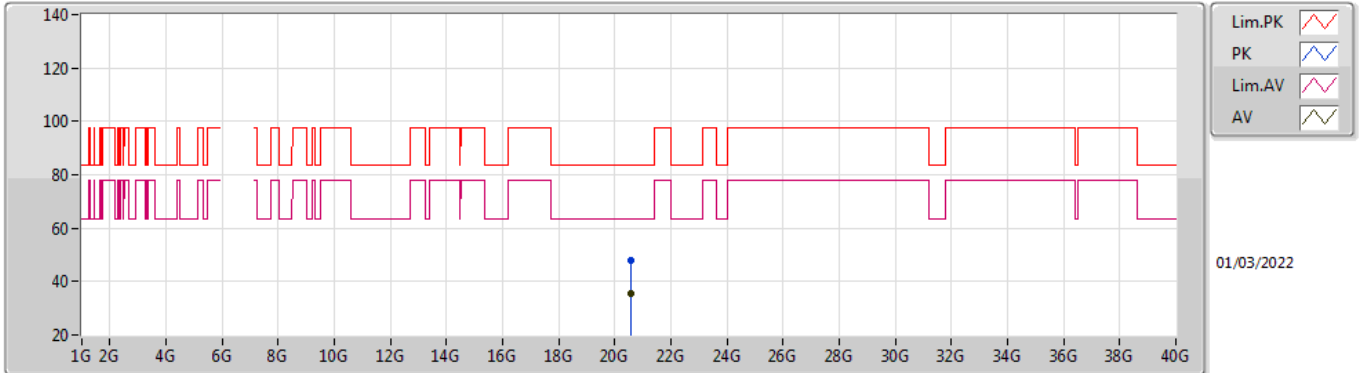

802.11ax HEW80_Nss1,(MCS0)_1TX

6865MHz Straddle 6.525-6.875GHz_TnomVnom

EUT Y_1TX
Setting 57
01-A-E-2

Type	Freq (Hz)	Level (dBuV/m)	Limit (dBuV/m)	Margin (dB)	Raw (dBuV)	Dist (m)	Condition	Azimuth (°)	Height (m)	Comment	AF (dB)	CL (dB)	PA (dB)
PK	20.5947G	47.98	83.54	-35.56	44.26	1	Vertical	324	1.21	-	37.81	15.77	49.86
AV	20.59524G	35.27	63.54	-28.27	31.55	1	Vertical	324	1.21	-	37.81	15.77	49.86