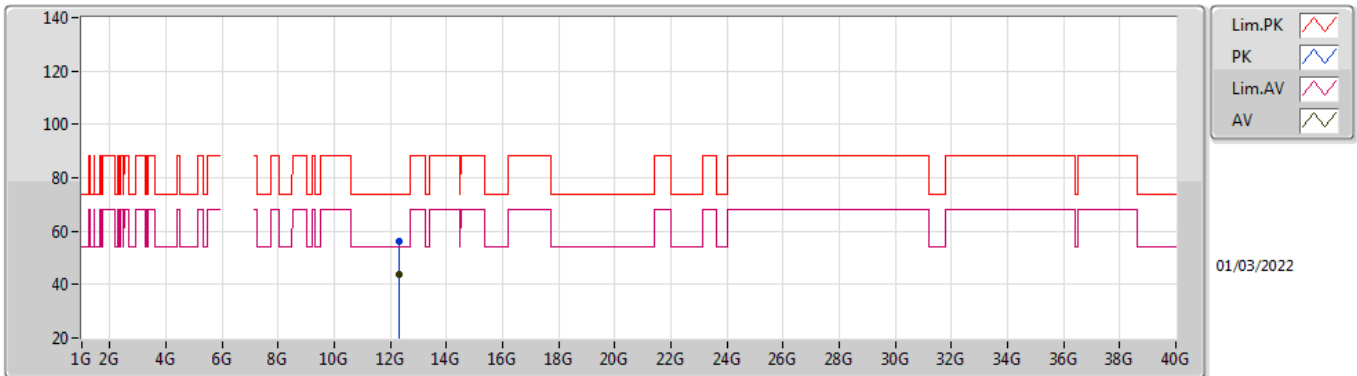

802.11ax HEW80_Nss1,(MCS0)_1TX

6145MHz_TnomVnom

EUT V_1TX
Setting 52
01-A-J-4

Type	Freq (Hz)	Level (dBuV/m)	Limit (dBuV/m)	Margin (dB)	Raw (dBuV)	Dist (m)	Condition	Azimuth (°)	Height (m)	Comment	AF (dB)	CL (dB)	PA (dB)
PK	12.29027G	56.09	74.00	-17.91	41.00	3	Vertical	165	2.34	-	38.48	9.13	32.52
AV	12.29031G	43.78	54.00	-10.22	28.69	3	Vertical	165	2.34	-	38.48	9.13	32.52