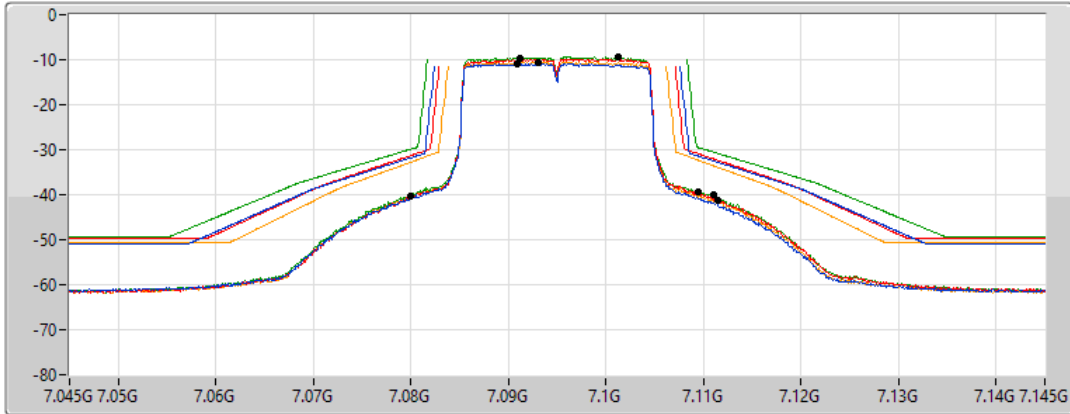

802.11ax HEW20_Nss1,(MCS0)_4TX

MASK

7095MHz_TnomVnom

19/02/2022

CF Freq
7.095GHz

Span
100MHz

RBW
300kHz

VBW
1MHz

Sweep Time
20ms

Detector Type
RMS

Port 1

Port 2

Port 3

Port 4

Ref(Hz)	Ref(dBm)	Freq(Hz)	Level(dBm)	Limit(dBm)	Margin(dB)	Port
7.0909G	-10.79	7.0799G	-40.39	-31.86	-8.53	1
7.0912G	-9.84	7.1095G	-39.46	-30.92	-8.54	2
7.10129G	-9.40	7.111G	-40.07	-30.52	-9.55	3
7.0931G	-10.49	7.1115G	-41.32	-33.92	-7.40	4

802.11ax HEW40_Nss1,(MCS0)_4TX

MASK