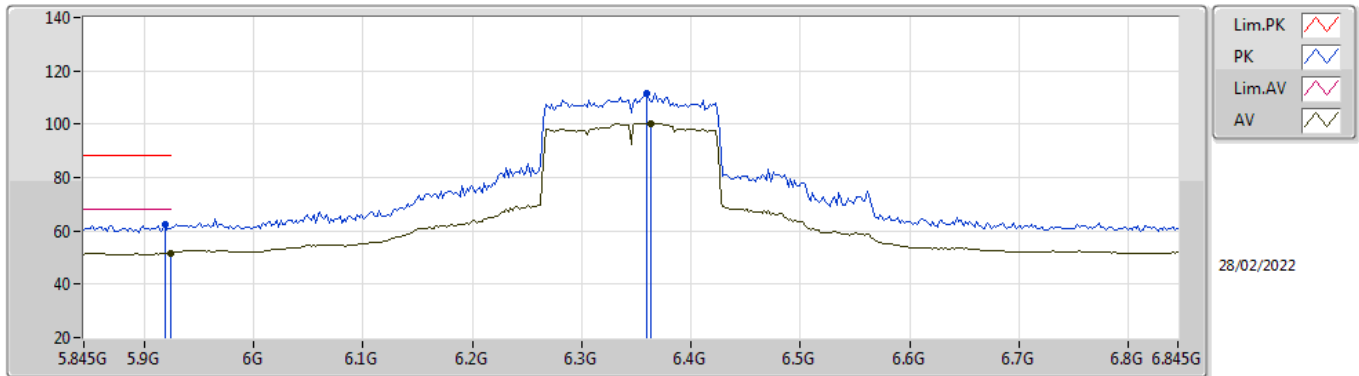

802.11ax HEW160_Nss1,(MCS0)_1TX

6345MHz_TnomVnom

EUT V_1TX
Setting 61
01-A-J-4-10

Type	Freq (Hz)	Level (dBuV/m)	Limit (dBuV/m)	Margin (dB)	Raw (dBuV)	Dist (m)	Condition	Azimuth (°)	Height (m)	Comment	AF (dB)	CL (dB)	PA (dB)
PK	5.919G	62.43	88.20	-25.77	53.79	3	Horizontal	353	1.63	-	34.98	6.60	32.94
RMS	5.925G	51.79	68.20	-16.41	43.13	3	Horizontal	353	1.63	-	35.00	6.60	32.94
PK	6.359G	111.76	Inf	-Inf	102.38	3	Horizontal	353	1.63	-	35.35	6.98	32.95
RMS	6.363G	100.40	Inf	-Inf	90.99	3	Horizontal	353	1.63	-	35.38	6.98	32.95