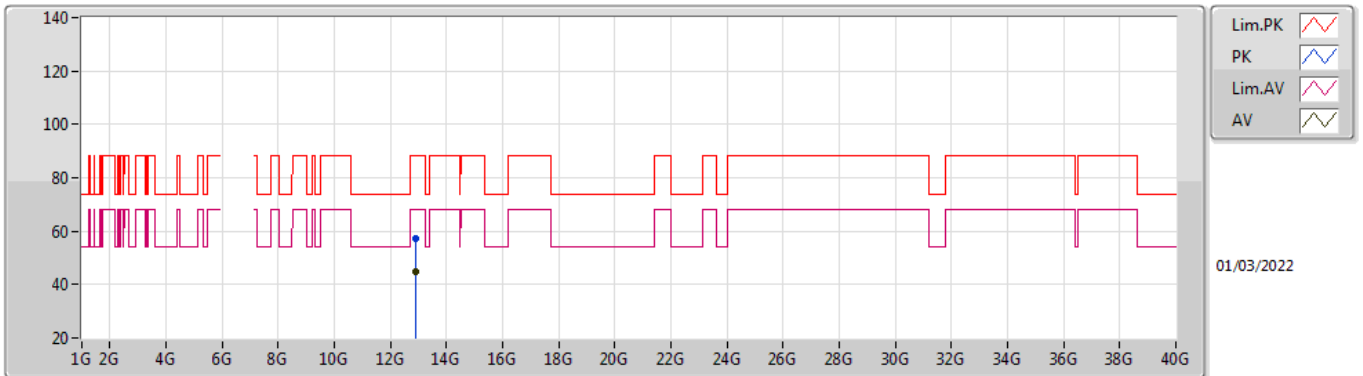

802.11ax HEW40_Nss1,(MCS0)_1TX

6445MHz_TnomVnom

EUT V_1TX
Setting 43
01-A-K-3

Type	Freq (Hz)	Level (dBuV/m)	Limit (dBuV/m)	Margin (dB)	Raw (dBuV)	Dist (m)	Condition	Azimuth (°)	Height (m)	Comment	AF (dB)	CL (dB)	PA (dB)
PK	12.88989G	57.49	88.20	-30.71	40.56	3	Horizontal	154	3.00	-	39.29	9.40	31.76
RMS	12.88988G	45.01	68.20	-23.19	28.08	3	Horizontal	154	3.00	-	39.29	9.40	31.76