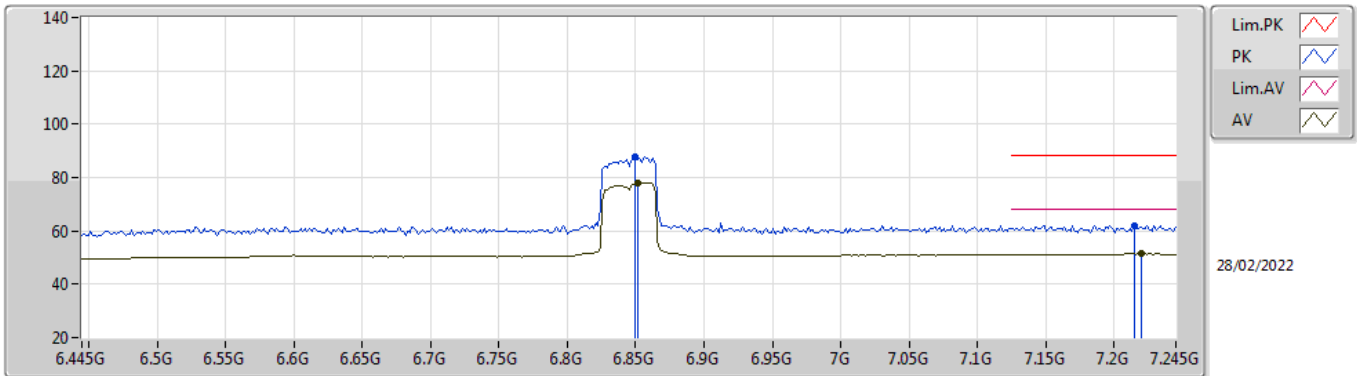

802.11ax HEW40_Nss1,(MCS0)_1TX

6845MHz_TnomVnom

EUT V_1TX
Setting 44
01-A-K-3-10

Type	Freq (Hz)	Level (dBuV/m)	Limit (dBuV/m)	Margin (dB)	Raw (dBuV)	Dist (m)	Condition	Azimuth (°)	Height (m)	Comment	AF (dB)	CL (dB)	PA (dB)
PK	6.8498G	87.62	Inf	-Inf	77.07	3	Vertical	343	1.70	-	36.60	7.07	33.12
RMS	6.8514G	78.15	Inf	-Inf	67.60	3	Vertical	343	1.70	-	36.59	7.08	33.12
PK	7.2146G	62.01	88.20	-26.19	50.81	3	Vertical	343	1.70	-	37.10	7.21	33.11
RMS	7.2194G	51.40	68.20	-16.80	40.19	3	Vertical	343	1.70	-	37.10	7.22	33.11