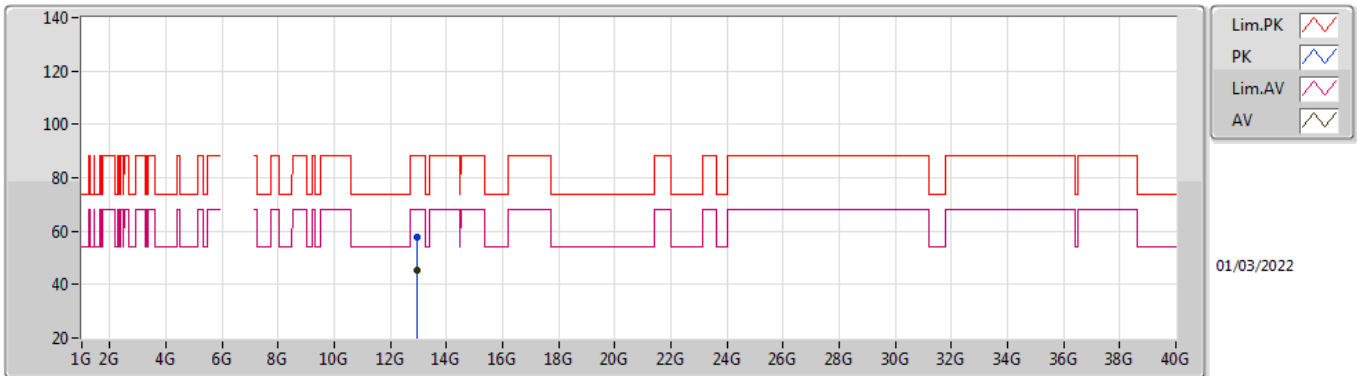

802.11ax HEW40_Nss1,(MCS0)_1TX

6485MHz_TnomVnom

EUT V_1TX
Setting 44
01-A-K-3

Type	Freq (Hz)	Level (dBuV/m)	Limit (dBuV/m)	Margin (dB)	Raw (dBuV)	Dist (m)	Condition	Azimuth (°)	Height (m)	Comment	AF (dB)	CL (dB)	PA (dB)
PK	12.97048G	57.53	88.20	-30.67	40.24	3	Horizontal	64	1.23	-	39.51	9.44	31.66
RMS	12.96979G	45.33	68.20	-22.87	28.04	3	Horizontal	64	1.23	-	39.51	9.44	31.66