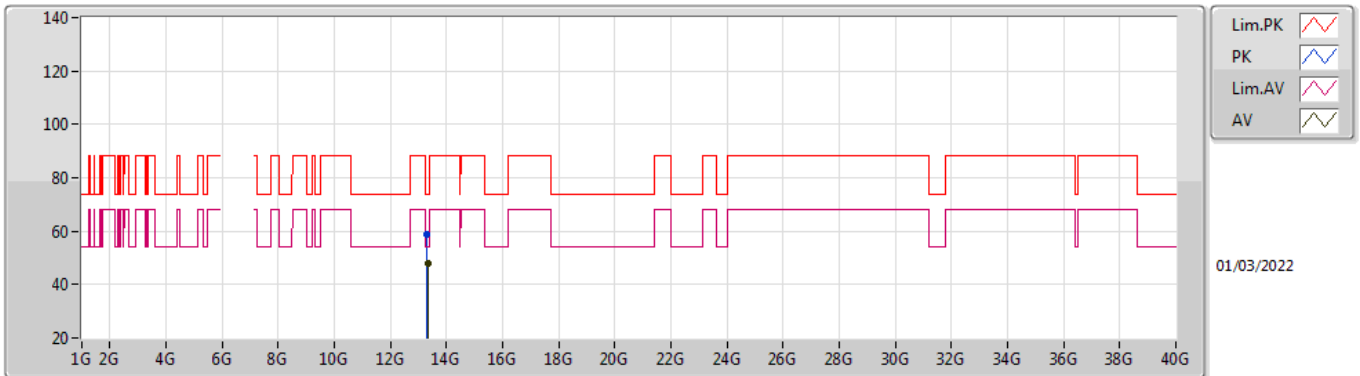

802.11ax HEW160_Nss1,(MCS0)_1TX

6665MHz_TnomVnom

EUT V_1TX
Setting 65
01-A-J-4

Type	Freq (Hz)	Level (dBuV/m)	Limit (dBuV/m)	Margin (dB)	Raw (dBuV)	Dist (m)	Condition	Azimuth (°)	Height (m)	Comment	AF (dB)	CL (dB)	PA (dB)
PK	13.2932G	58.81	74.00	-15.19	40.49	3	Vertical	0	1.80	-	39.99	9.58	31.25
AV	13.3512G	47.98	54.00	-6.02	29.45	3	Vertical	0	1.80	-	40.10	9.61	31.18