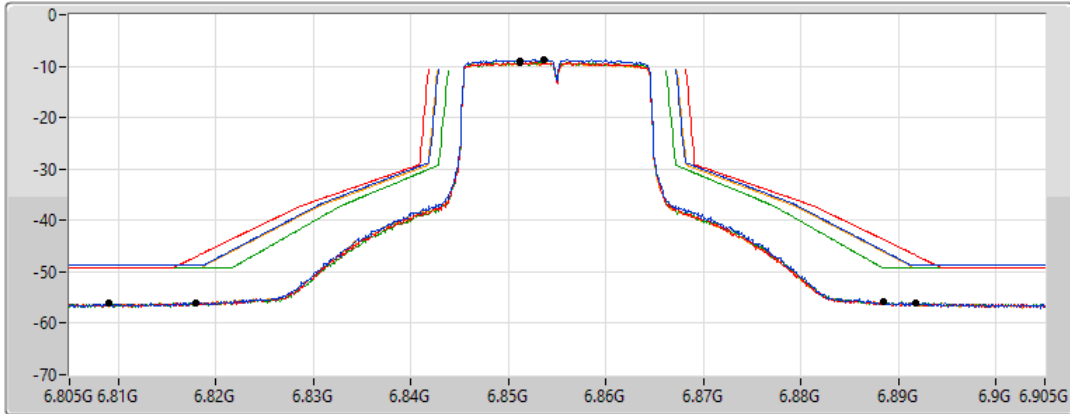

802.11ax HEW20-BF_Nss1,(MCS0)_4TX

MASK

6855MHz_TnomVnom

19/02/2022

CF Freq
6.855GHz

Span
100MHz

RBW
300kHz

VBW
1MHz

Sweep Time
20ms

Detector Type
RMS

Port 1

Port 2

Port 3

Port 4

Ref(Hz)	Ref(dBm)	Freq(Hz)	Level(dBm)	Limit(dBm)	Margin(dB)	Port
6.8536G	-8.75	6.8918G	-55.95	-48.75	-7.20	1
6.8512G	-9.16	6.809G	-56.18	-49.16	-7.02	2
6.8512G	-9.21	6.8885G	-55.82	-49.21	-6.61	3
6.8512G	-9.23	6.818G	-56.01	-49.23	-6.78	4