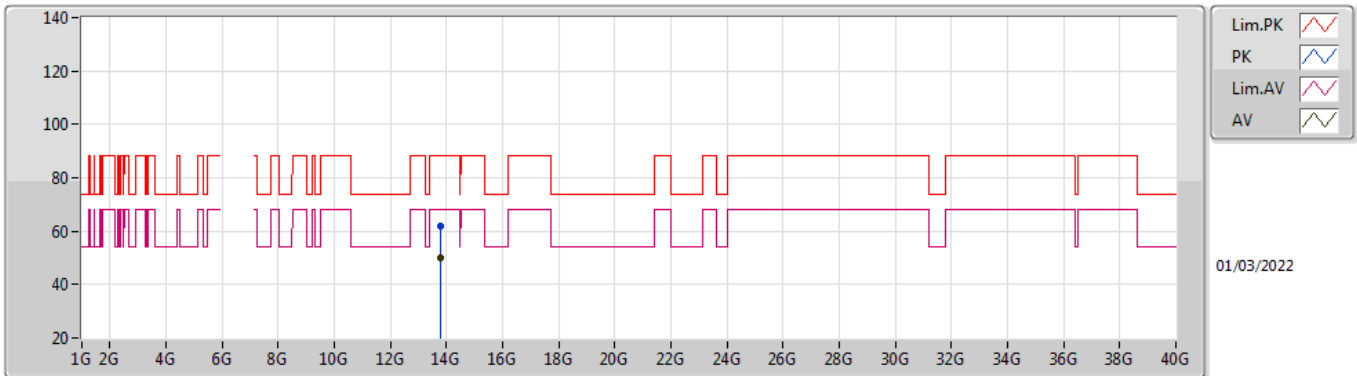

802.11ax HEW40_Nss1,(MCS0)_1TX

6885MHz Straddle 6.525-6.875GHz_TnomVnom

EUT Y_1TX
Setting 46
01-A-K-3

Type	Freq (Hz)	Level (dBuV/m)	Limit (dBuV/m)	Margin (dB)	Raw (dBuV)	Dist (m)	Condition	Azimuth (°)	Height (m)	Comment	AF (dB)	CL (dB)	PA (dB)
PK	13.77041G	62.13	88.20	-26.07	42.79	3	Horizontal	135	1.47	-	40.71	9.80	31.17
RMS	13.76955G	50.18	68.20	-18.02	30.84	3	Horizontal	135	1.47	-	40.71	9.80	31.17