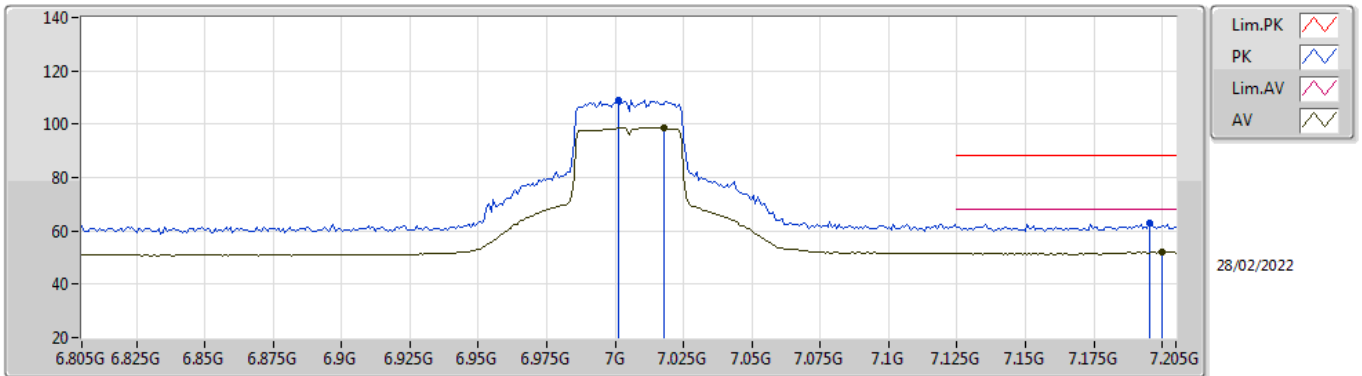

802.11ax HEW40_Nss1,(MCS0)_1TX

7005MHz_TnomVnom

EUT Y_1TX
Setting 44
01-A-K-3-10

Type	Freq (Hz)	Level (dBuV/m)	Limit (dBuV/m)	Margin (dB)	Raw (dBuV)	Dist (m)	Condition	Azimuth (°)	Height (m)	Comment	AF (dB)	CL (dB)	PA (dB)
PK	7.001G	108.87	Inf	-Inf	98.45	3	Horizontal	360	1.80	-	36.31	7.30	33.19
RMS	7.0178G	98.58	Inf	-Inf	88.06	3	Horizontal	360	1.80	-	36.41	7.29	33.18
PK	7.1954G	62.74	88.20	-25.46	51.58	3	Horizontal	360	1.80	-	37.08	7.20	33.12
RMS	7.2002G	51.93	68.20	-16.27	40.75	3	Horizontal	360	1.80	-	37.10	7.20	33.12