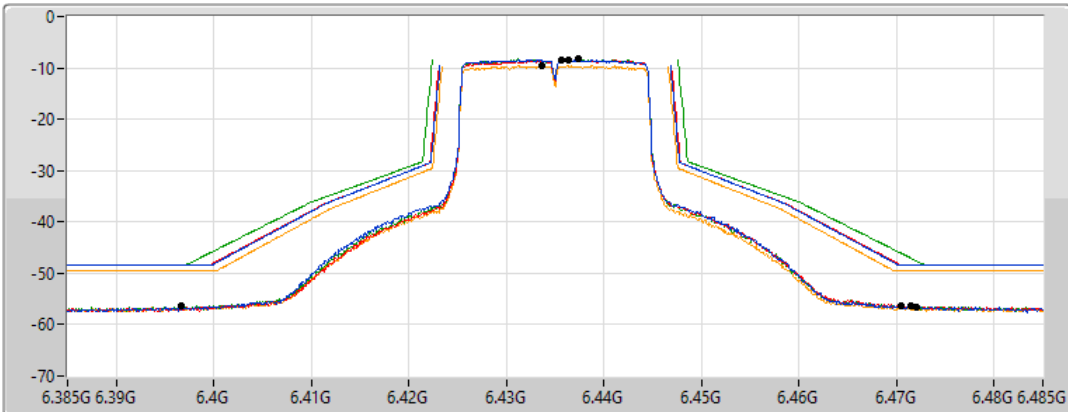

802.11ax HEW20-BF_Nss1,(MCS0)_4TX

MASK

6435MHz_TnomVnom

19/02/2022

CF Freq
6.435GHz

Span
100MHz

RBW
300kHz

VBW
1MHz

Sweep Time
20ms

Detector Type
RMS

Port 1

Port 2

Port 3

Port 4

Ref(Hz)	Ref(dBm)	Freq(Hz)	Level(dBm)	Limit(dBm)	Margin(dB)	Port
6.4363G	-8.42	6.4715G	-56.38	-48.42	-7.96	1
6.4356G	-8.52	6.4704G	-56.30	-48.37	-7.93	2
6.4374G	-8.27	6.3966G	-56.43	-48.27	-8.16	3
6.4336G	-9.53	6.472G	-56.52	-49.53	-6.99	4