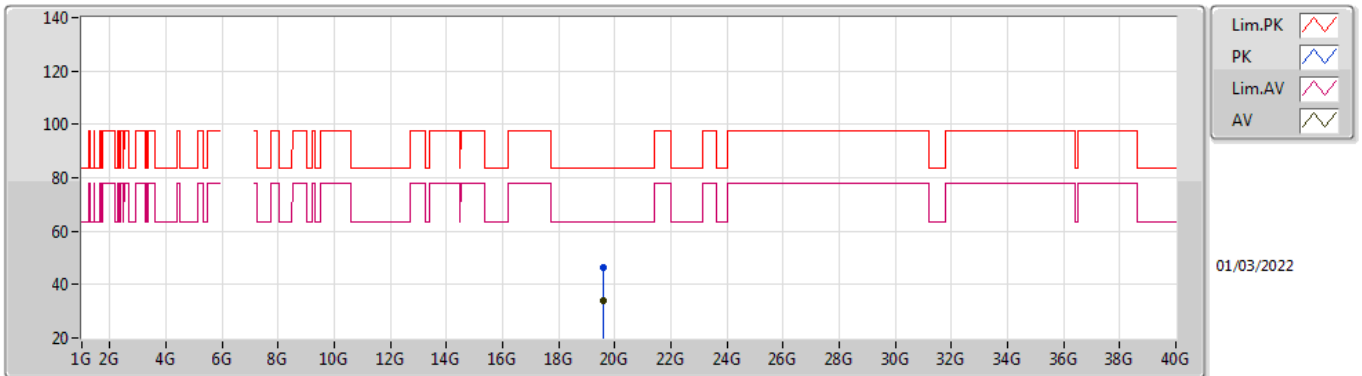

802.11ax HEW40_Nss1,(MCS0)_1TX

6525MHz Straddle 6.425-6.525GHz_TnomVnom

EUT V_1TX
Setting 43
01-A-E-2

Type	Freq (Hz)	Level (dBuV/m)	Limit (dBuV/m)	Margin (dB)	Raw (dBuV)	Dist (m)	Condition	Azimuth (°)	Height (m)	Comment	AF (dB)	CL (dB)	PA (dB)
PK	19.57502G	46.15	83.54	-37.39	42.65	1	Vertical	50	1.38	-	37.87	15.33	49.70
AV	19.57548G	34.01	63.54	-29.53	30.51	1	Vertical	50	1.38	-	37.87	15.33	49.70