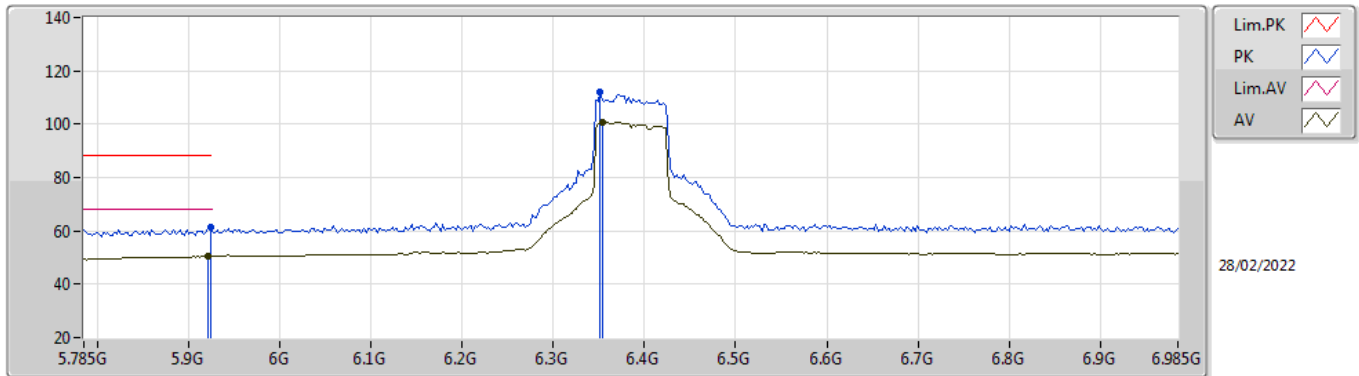

802.11ax HEW80_Nss1,(MCS0)_1TX

6385MHz_TnomVnom

EUT V_1TX
Setting 51
01-A-J-4-10

Type	Freq (Hz)	Level (dBuV/m)	Limit (dBuV/m)	Margin (dB)	Raw (dBuV)	Dist (m)	Condition	Azimuth (°)	Height (m)	Comment	AF (dB)	CL (dB)	PA (dB)
PK	5.9242G	61.18	88.20	-27.02	52.52	3	Horizontal	354	1.61	-	35.00	6.60	32.94
RMS	5.9218G	50.39	68.20	-17.81	41.74	3	Horizontal	354	1.61	-	34.99	6.60	32.94
PK	6.3514G	111.85	Inf	-Inf	102.51	3	Horizontal	354	1.61	-	35.31	6.98	32.95
RMS	6.3538G	100.77	Inf	-Inf	91.42	3	Horizontal	354	1.61	-	35.32	6.98	32.95