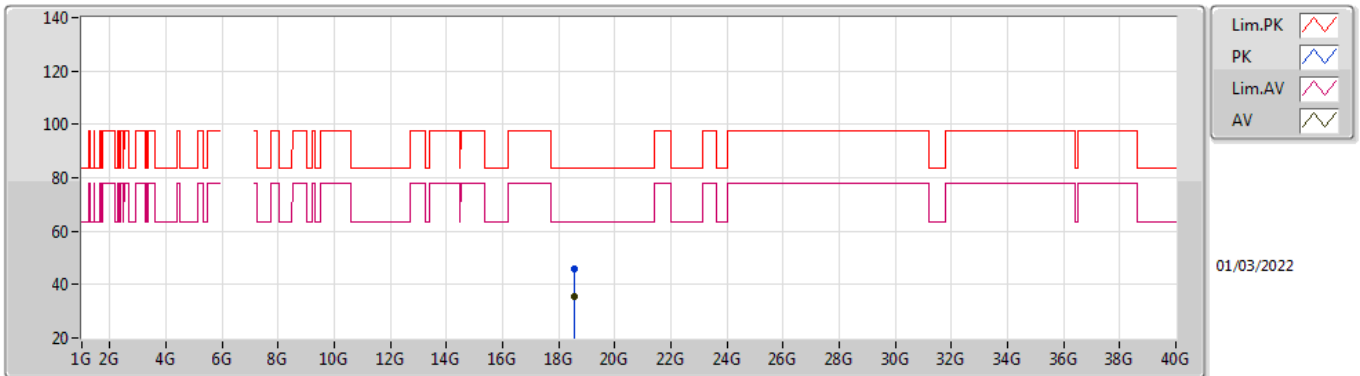

802.11ax HEW160_Nss1,(MCS0)_1TX

6185MHz_TnomVnom

EUT V_1TX
Setting 62
01-A-E-2

Type	Freq (Hz)	Level (dBuV/m)	Limit (dBuV/m)	Margin (dB)	Raw (dBuV)	Dist (m)	Condition	Azimuth (°)	Height (m)	Comment	AF (dB)	CL (dB)	PA (dB)
PK	18.55527G	46.03	83.54	-37.51	43.37	1	Horizontal	71	2.32	-	37.78	14.92	50.04
AV	18.55478G	35.38	63.54	-28.16	32.73	1	Horizontal	71	2.32	-	37.78	14.92	50.05