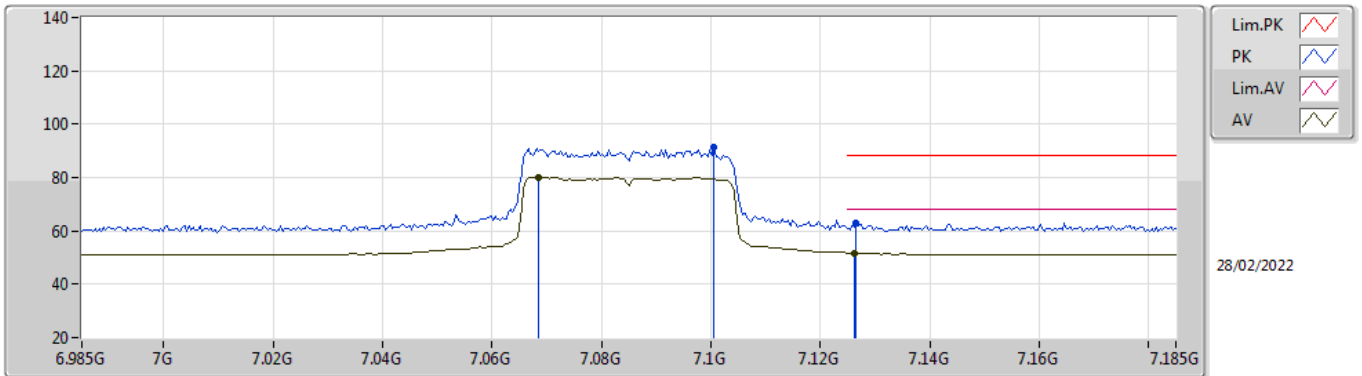

802.11ax HEW40_Nss1,(MCS0)_1TX

7085MHz_TnomVnom

EUT Y_1TX
Setting 45
01-A-K-3-10

Type	Freq (Hz)	Level (dBuV/m)	Limit (dBuV/m)	Margin (dB)	Raw (dBuV)	Dist (m)	Condition	Azimuth (°)	Height (m)	Comment	AF (dB)	CL (dB)	PA (dB)
PK	7.1006G	91.28	Inf	-Inf	80.68	3	Vertical	342	1.76	-	36.50	7.25	33.15
RMS	7.0686G	80.24	Inf	-Inf	69.58	3	Vertical	342	1.76	-	36.56	7.27	33.17
PK	7.1266G	63.17	88.20	-25.03	52.36	3	Vertical	342	1.76	-	36.71	7.24	33.14
RMS	7.1262G	51.81	68.20	-16.39	41.00	3	Vertical	342	1.76	-	36.71	7.24	33.14