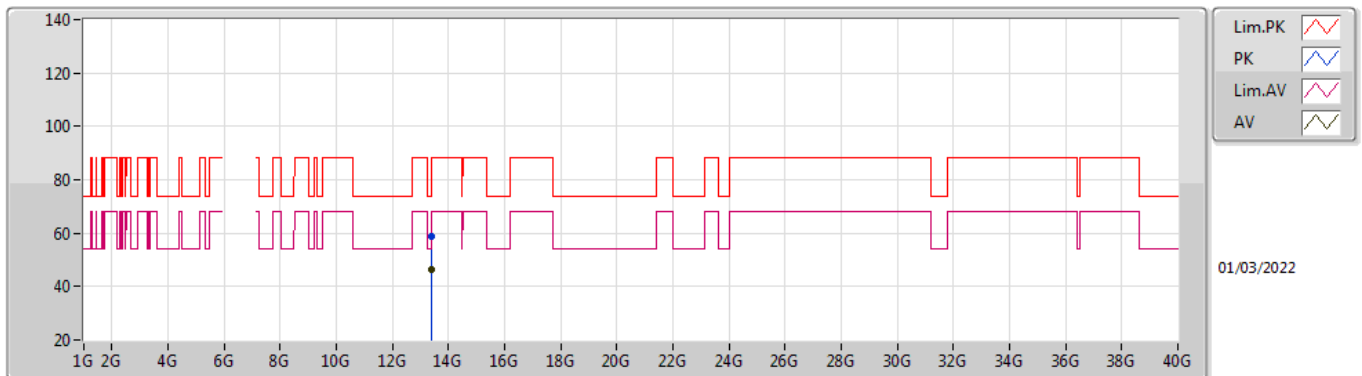

802.11ax HEW40_Nss1,(MCS0)_1TX

6685MHz_TnomVnom

EUT V_1TX
Setting 45
01-A-K-3

Type	Freq (Hz)	Level (dBuV/m)	Limit (dBuV/m)	Margin (dB)	Raw (dBuV)	Dist (m)	Condition	Azimuth (°)	Height (m)	Comment	AF (dB)	CL (dB)	PA (dB)
PK	13.36967G	58.93	74.00	-15.07	40.32	3	Horizontal	38	1.82	-	40.14	9.62	31.15
AV	13.37006G	46.58	54.00	-7.42	27.97	3	Horizontal	38	1.82	-	40.14	9.62	31.15