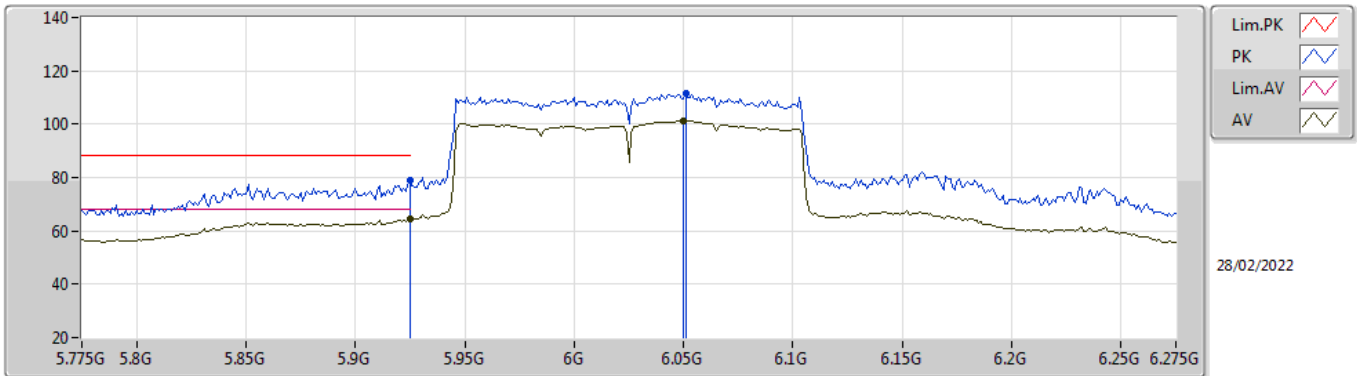

802.11ax HEW160_Nss1,(MCS0)_1TX

6025MHz_TnomVnom

EUT V_1TX
Setting 62
01-A-J-4-10

Type	Freq (Hz)	Level (dBuV/m)	Limit (dBuV/m)	Margin (dB)	Raw (dBuV)	Dist (m)	Condition	Azimuth (°)	Height (m)	Comment	AF (dB)	CL (dB)	PA (dB)
PK	5.925G	79.20	88.20	-9.00	70.54	3	Horizontal	0	2.02	-	35.00	6.60	32.94
RMS	5.925G	64.38	68.20	-3.82	55.72	3	Horizontal	0	2.02	-	35.00	6.60	32.94
PK	6.051G	111.79	Inf	-Inf	102.86	3	Horizontal	0	2.02	-	35.20	6.68	32.95
RMS	6.05G	101.44	Inf	-Inf	92.52	3	Horizontal	0	2.02	-	35.20	6.67	32.95