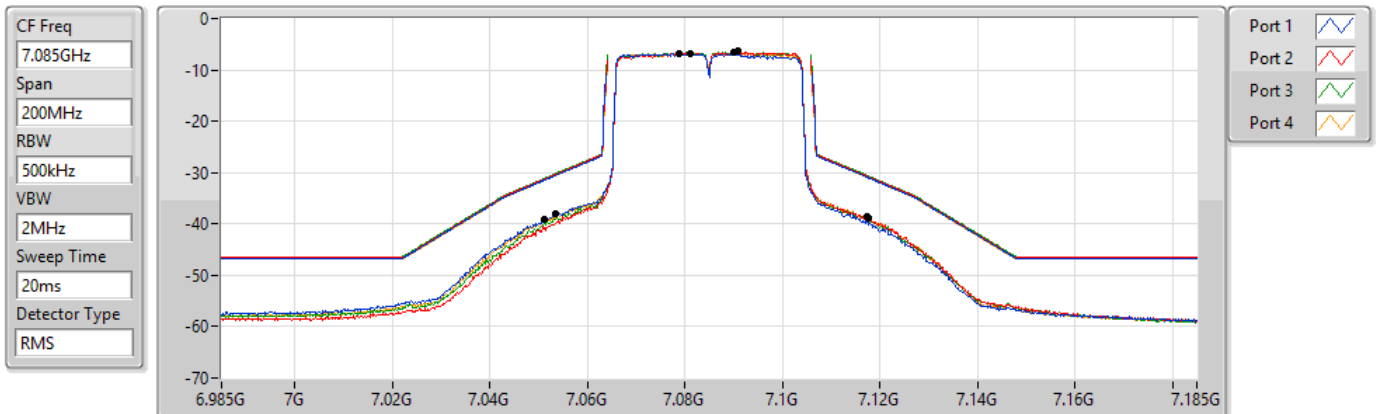

7085MHz_TnomVnom

19/02/2022

Ref(Hz)	Ref(dBm)	Freq(Hz)	Level(dBm)	Limit(dBm)	Margin(dB)	Port
7.0812G	-6.77	7.0512G	-39.07	-31.49	-7.58	1
7.09G	-6.51	7.1174G	-38.53	-30.72	-7.81	2
7.09099G	-6.40	7.1176G	-38.82	-30.66	-8.16	3
7.07881G	-6.71	7.0536G	-38.06	-30.54	-7.52	4