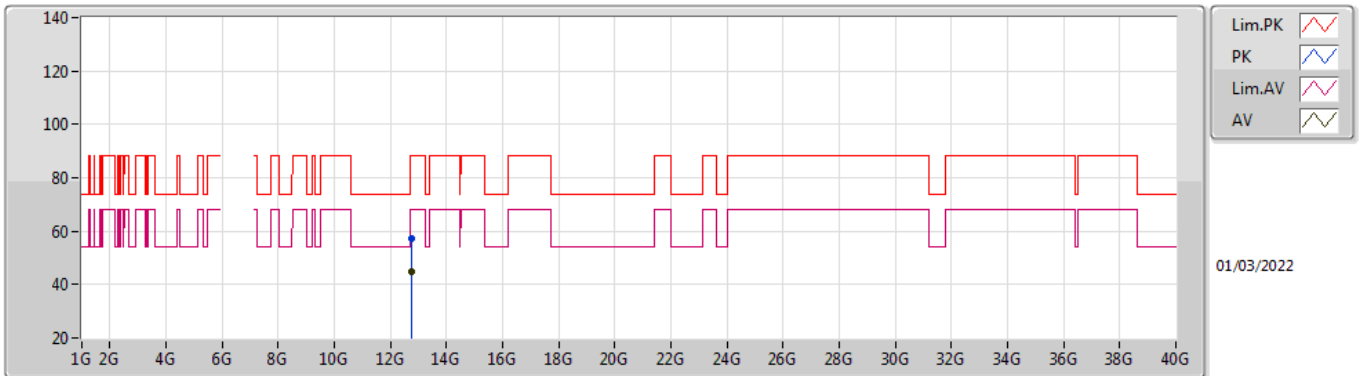

802.11ax HEW80_Nss1,(MCS0)_1TX

6385MHz_TnomVnom

EUT V_1TX
Setting 51
01-A-J-4

Type	Freq (Hz)	Level (dBuV/m)	Limit (dBuV/m)	Margin (dB)	Raw (dBuV)	Dist (m)	Condition	Azimuth (°)	Height (m)	Comment	AF (dB)	CL (dB)	PA (dB)
PK	12.76979G	57.26	88.20	-30.94	40.68	3	Vertical	236	1.58	-	39.14	9.35	31.91
RMS	12.77019G	44.71	68.20	-23.49	28.13	3	Vertical	236	1.58	-	39.14	9.35	31.91