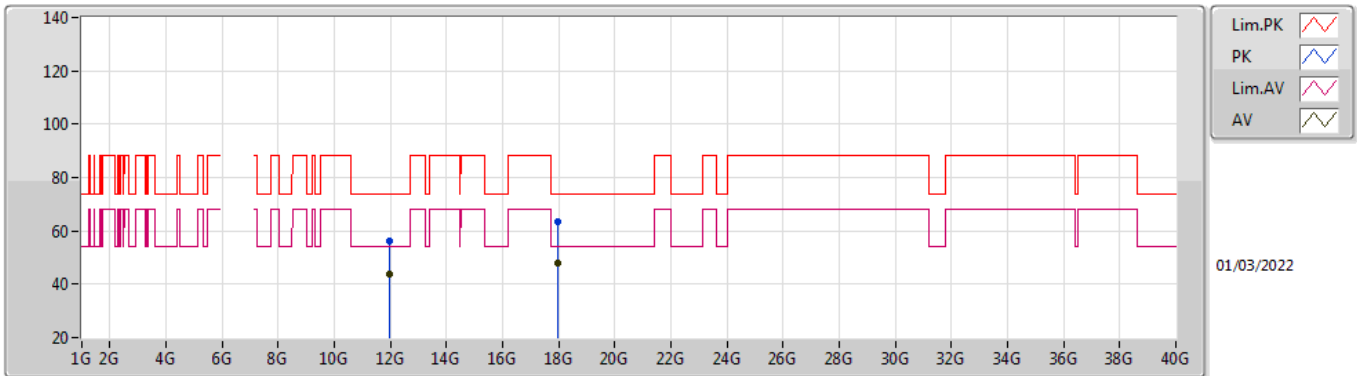

802.11ax HEW80_Nss1,(MCS0)_1TX

5985MHz_TnomVnom

EUT V_1TX
Setting 53
01-A-K-3

Type	Freq (Hz)	Level (dBuV/m)	Limit (dBuV/m)	Margin (dB)	Raw (dBuV)	Dist (m)	Condition	Azimuth (°)	Height (m)	Comment	AF (dB)	CL (dB)	PA (dB)
PK	11.9703G	56.05	74.00	-17.95	41.44	3	Horizontal	190	2.56	-	38.50	8.99	32.88
AV	11.96967G	43.98	54.00	-10.02	29.37	3	Horizontal	190	2.56	-	38.50	8.99	32.88
PK	17.95549G	63.39	74.00	-10.61	41.10	3	Horizontal	262	2.50	-	42.86	11.09	31.66
AV	17.95548G	47.98	54.00	-6.02	25.69	3	Horizontal	262	2.50	-	42.86	11.09	31.66