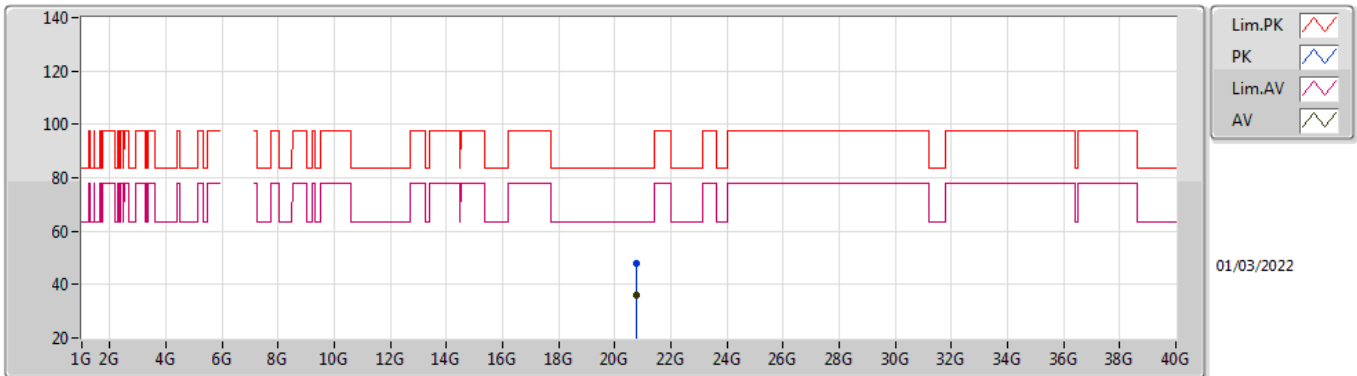

802.11ax HEW40_Nss1,(MCS0)_1TX

6925MHz_TnomVnom

EUT V_1TX
Setting 43
01-A-E-2

Type	Freq (Hz)	Level (dBuV/m)	Limit (dBuV/m)	Margin (dB)	Raw (dBuV)	Dist (m)	Condition	Azimuth (°)	Height (m)	Comment	AF (dB)	CL (dB)	PA (dB)
PK	20.77547G	48.17	83.54	-35.37	44.15	1	Horizontal	186	2.58	-	37.96	15.85	49.79
AV	20.77465G	35.96	63.54	-27.58	31.94	1	Horizontal	186	2.58	-	37.96	15.85	49.79