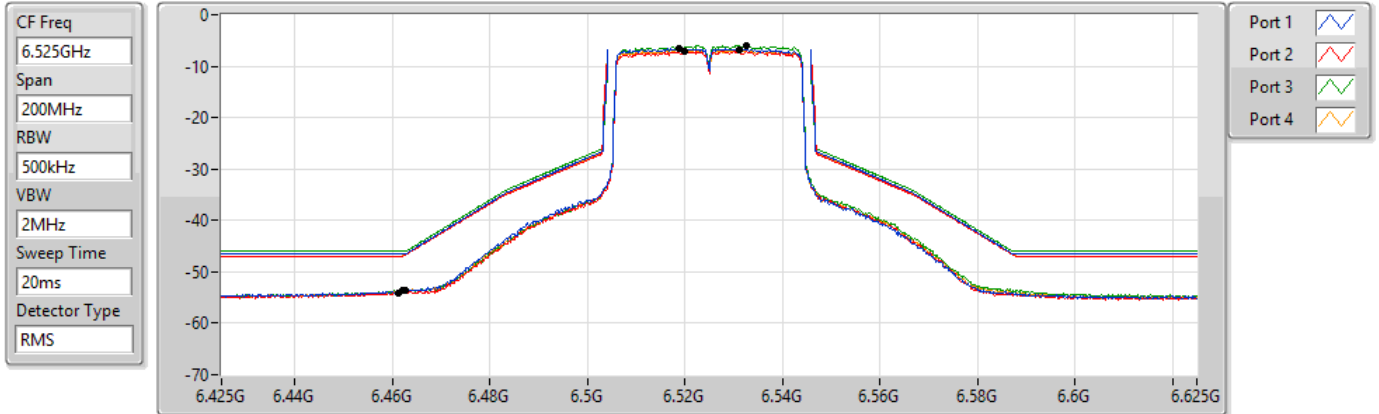

802.11ax HEW40_Nss1,(MCS0)_4TX

MASK

6525MHz Straddle 6.425-6.525GHz_TnomVnom

19/02/2022

Ref(Hz)	Ref(dBm)	Freq(Hz)	Level(dBm)	Limit(dBm)	Margin(dB)	Port
6.51881G	-6.56	6.4624G	-53.59	-46.56	-7.03	1
6.52G	-7.05	6.4612G	-54.07	-47.05	-7.02	2
6.53259G	-6.00	6.4626G	-53.53	-46.00	-7.53	3
6.53119G	-6.93	6.462G	-53.64	-46.93	-6.71	4

802.11ax HEW40_Nss1,(MCS0)_4TX

MASK