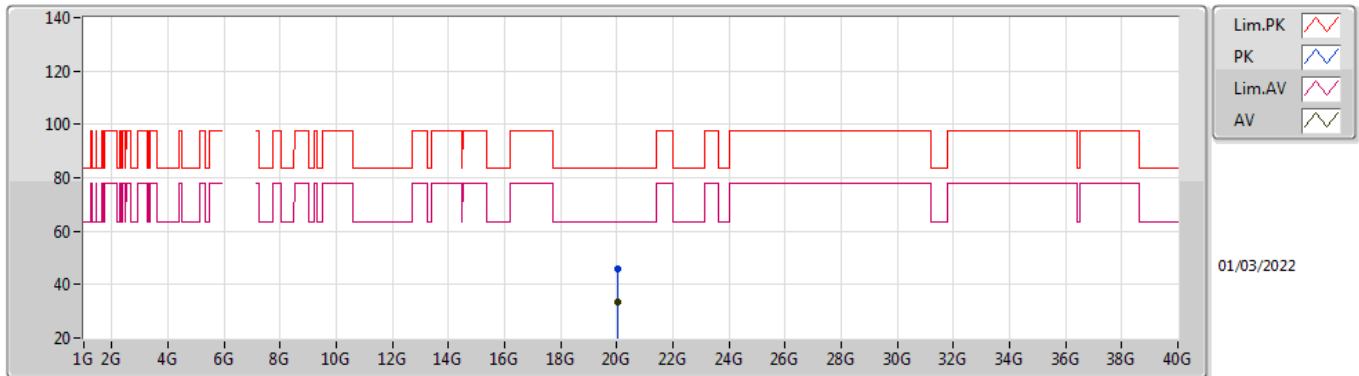

802.11ax HEW40_Nss1,(MCS0)_1TX

6685MHz_TnomVnom

EUT Y_1TX
Setting 45
01-A-E-2

Type	Freq (Hz)	Level (dBuV/m)	Limit (dBuV/m)	Margin (dB)	Raw (dBuV)	Dist (m)	Condition	Azimuth (°)	Height (m)	Comment	AF (dB)	CL (dB)	PA (dB)
PK	20.05472G	45.71	83.54	-37.83	42.47	1	Vertical	226	1.92	-	37.44	15.52	49.72
AV	20.05455G	33.36	63.54	-30.18	30.12	1	Vertical	226	1.92	-	37.44	15.52	49.72