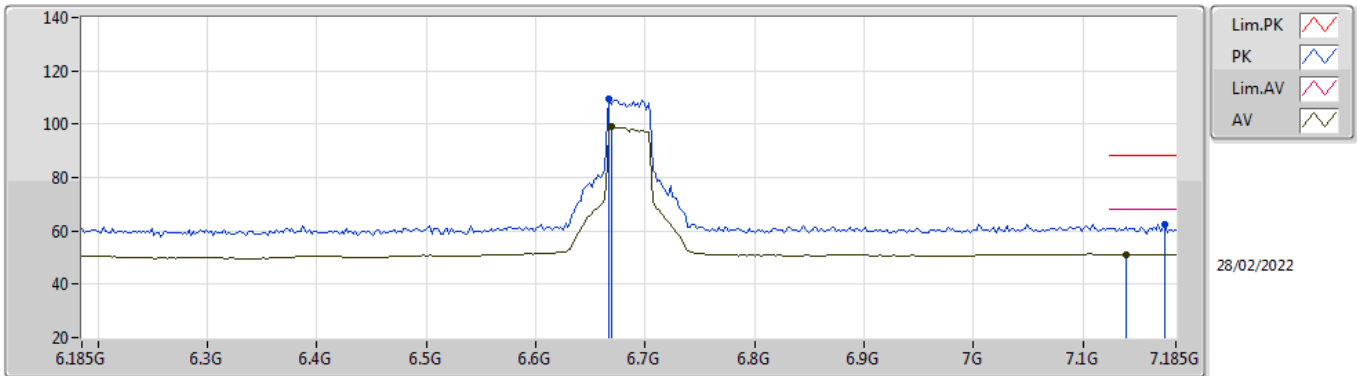

802.11ax HEW40_Nss1,(MCS0)_1TX

6685MHz_TnomVnom

EUT_V_1TX
Setting 45
01-A-K-3-10

Type	Freq (Hz)	Level (dBuV/m)	Limit (dBuV/m)	Margin (dB)	Raw (dBuV)	Dist (m)	Condition	Azimuth (°)	Height (m)	Comment	AF (dB)	CL (dB)	PA (dB)
PK	6.667G	109.42	Inf	-Inf	99.48	3	Horizontal	0	1.85	-	35.97	7.00	33.03
RMS	6.669G	98.96	Inf	-Inf	89.03	3	Horizontal	0	1.85	-	35.96	7.00	33.03
PK	7.175G	62.65	88.20	-25.55	51.57	3	Horizontal	0	1.85	-	37.00	7.21	33.13
RMS	7.139G	51.24	68.20	-16.96	40.34	3	Horizontal	0	1.85	-	36.81	7.23	33.14