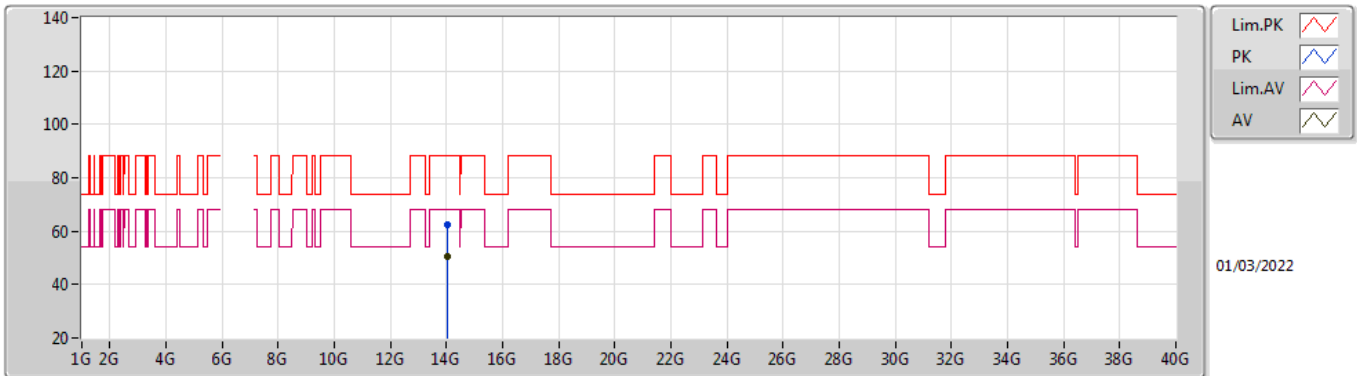

802.11ax HEW40_Nss1,(MCS0)_1TX

7005MHz_TnomVnom

EUT V_1TX
Setting 44
01-A-K-3

Type	Freq (Hz)	Level (dBuV/m)	Limit (dBuV/m)	Margin (dB)	Raw (dBuV)	Dist (m)	Condition	Azimuth (°)	Height (m)	Comment	AF (dB)	CL (dB)	PA (dB)
PK	14.00958G	62.59	88.20	-25.61	43.13	3	Horizontal	303	2.90	-	40.90	9.90	31.34
RMS	14.0095G	50.58	68.20	-17.62	31.12	3	Horizontal	303	2.90	-	40.90	9.90	31.34