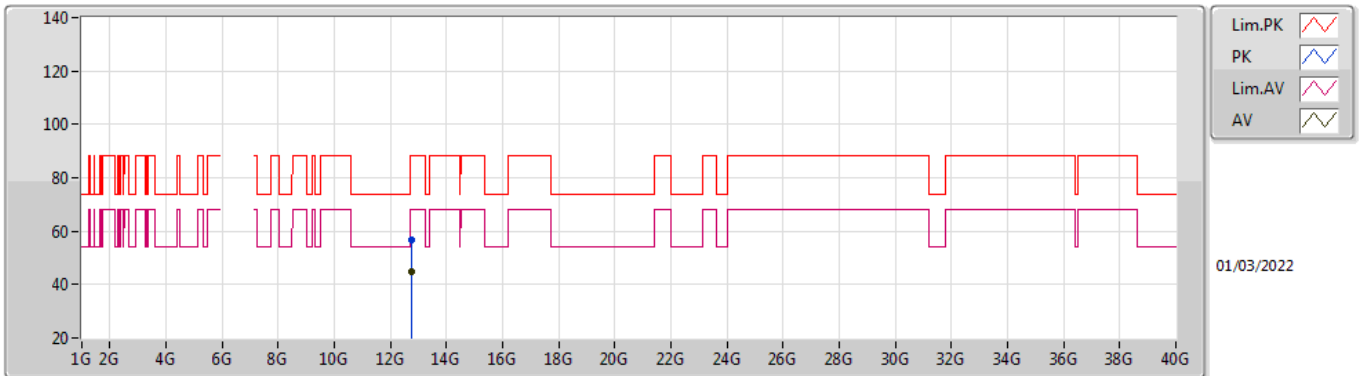

802.11ax HEW80_Nss1,(MCS0)_1TX

6385MHz_TnomVnom

EUT V_1TX
Setting 51
01-A-J-4

Type	Freq (Hz)	Level (dBuV/m)	Limit (dBuV/m)	Margin (dB)	Raw (dBuV)	Dist (m)	Condition	Azimuth (°)	Height (m)	Comment	AF (dB)	CL (dB)	PA (dB)
PK	12.7696G	56.97	88.20	-31.23	40.39	3	Horizontal	359	1.14	-	39.14	9.35	31.91
RMS	12.76992G	44.74	68.20	-23.46	28.16	3	Horizontal	359	1.14	-	39.14	9.35	31.91