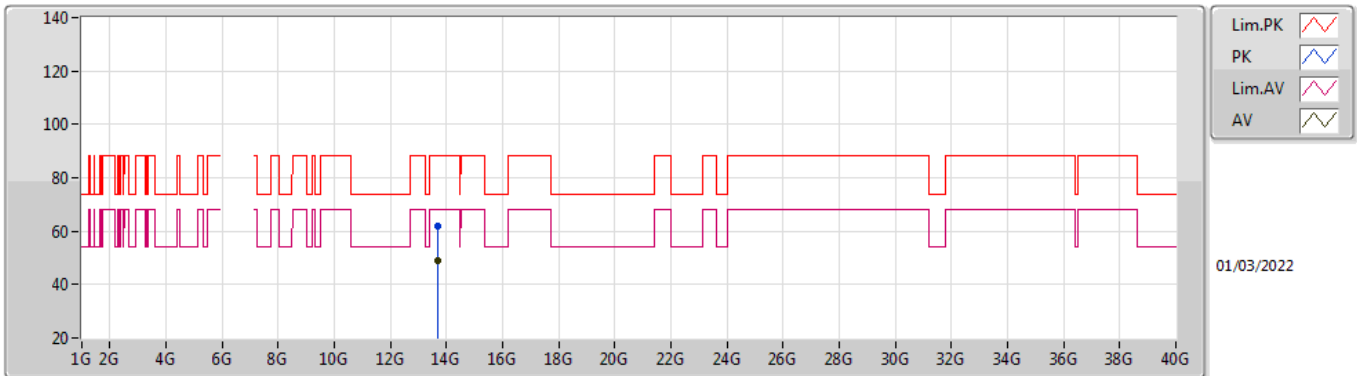

802.11ax HEW40_Nss1,(MCS0)_1TX

6845MHz_TnomVnom

EUT V_1TX
Setting 44
01-A-K-3

Type	Freq (Hz)	Level (dBuV/m)	Limit (dBuV/m)	Margin (dB)	Raw (dBuV)	Dist (m)	Condition	Azimuth (°)	Height (m)	Comment	AF (dB)	CL (dB)	PA (dB)
PK	13.68995G	61.68	88.20	-26.52	42.56	3	Horizontal	98	1.00	-	40.48	9.76	31.12
RMS	13.68977G	48.86	68.20	-19.34	29.74	3	Horizontal	98	1.00	-	40.48	9.76	31.12