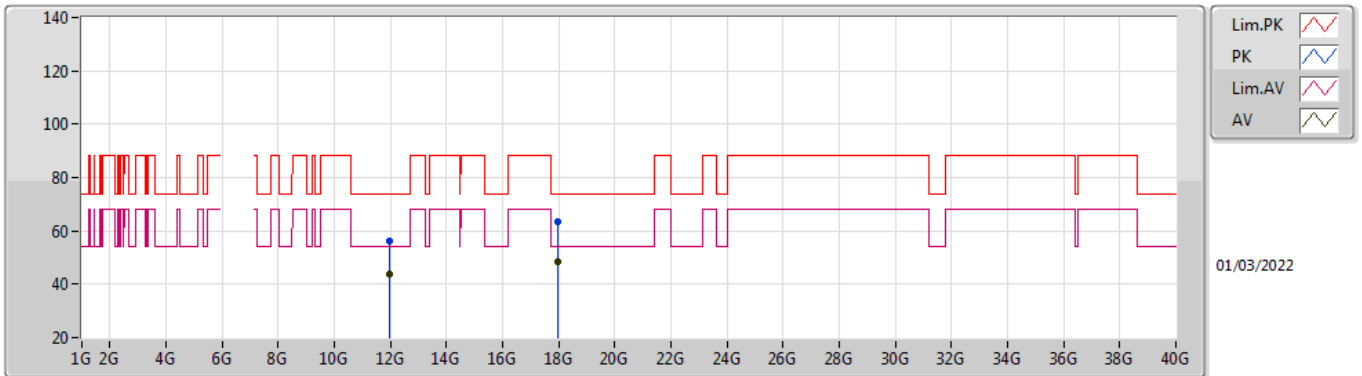

802.11ax HEW80_Nss1,(MCS0)_1TX

5985MHz_TnomVnom

01/03/2022

EUT Y_1TX
Setting 53
01-A-K-3

Type	Freq (Hz)	Level (dBuV/m)	Limit (dBuV/m)	Margin (dB)	Raw (dBuV)	Dist (m)	Condition	Azimuth (°)	Height (m)	Comment	AF (dB)	CL (dB)	PA (dB)
PK	11.97016G	56.34	74.00	-17.66	41.73	3	Vertical	181	2.41	-	38.50	8.99	32.88
AV	11.96956G	43.89	54.00	-10.11	29.28	3	Vertical	181	2.41	-	38.50	8.99	32.88
PK	17.95542G	63.36	74.00	-10.64	41.07	3	Vertical	190	2.25	-	42.86	11.09	31.66
AV	17.95548G	48.19	54.00	-5.81	25.90	3	Vertical	190	2.25	-	42.86	11.09	31.66