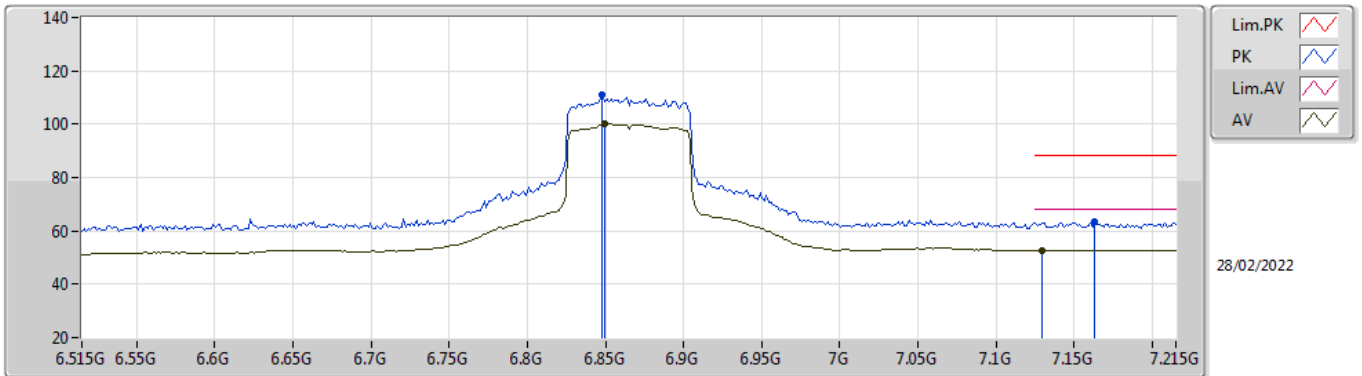

802.11ax HEW80_Nss1,(MCS0)_1TX

6865MHz Straddle 6.525-6.875GHz_TnomVnom

EUT V_1TX
Setting 57
01-A-J-4-10

Type	Freq (Hz)	Level (dBuV/m)	Limit (dBuV/m)	Margin (dB)	Raw (dBuV)	Dist (m)	Condition	Azimuth (°)	Height (m)	Comment	AF (dB)	CL (dB)	PA (dB)
PK	6.8482G	110.83	Inf	-Inf	100.29	3	Horizontal	358	1.80	-	36.59	7.07	33.12
RMS	6.8496G	100.05	Inf	-Inf	89.50	3	Horizontal	358	1.80	-	36.60	7.07	33.12
PK	7.1632G	63.48	88.20	-24.72	52.44	3	Horizontal	358	1.80	-	36.95	7.22	33.13
RMS	7.1296G	52.68	68.20	-15.52	41.84	3	Horizontal	358	1.80	-	36.74	7.24	33.14