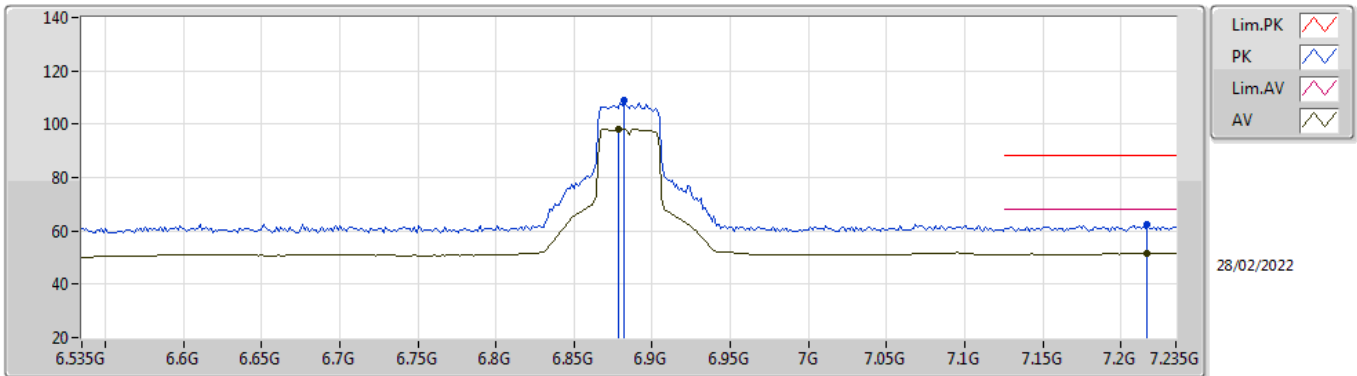

802.11ax HEW40_Nss1,(MCS0)_1TX
6885MHz Straddle 6.525-6.875GHz_TnomVnom

EUT Y_1TX
Setting 46
01-A-K-3-10

Type	Freq (Hz)	Level (dBuV/m)	Limit (dBuV/m)	Margin (dB)	Raw (dBuV)	Dist (m)	Condition	Azimuth (°)	Height (m)	Comment	AF (dB)	CL (dB)	PA (dB)
PK	6.8822G	109.12	Inf	-Inf	98.79	3	Horizontal	0	1.80	-	36.34	7.12	33.13
RMS	6.878G	97.98	Inf	-Inf	87.61	3	Horizontal	0	1.80	-	36.38	7.12	33.13
PK	7.2168G	62.20	88.20	-26.00	50.99	3	Horizontal	0	1.80	-	37.10	7.22	33.11
RMS	7.2168G	51.59	68.20	-16.61	40.38	3	Horizontal	0	1.80	-	37.10	7.22	33.11