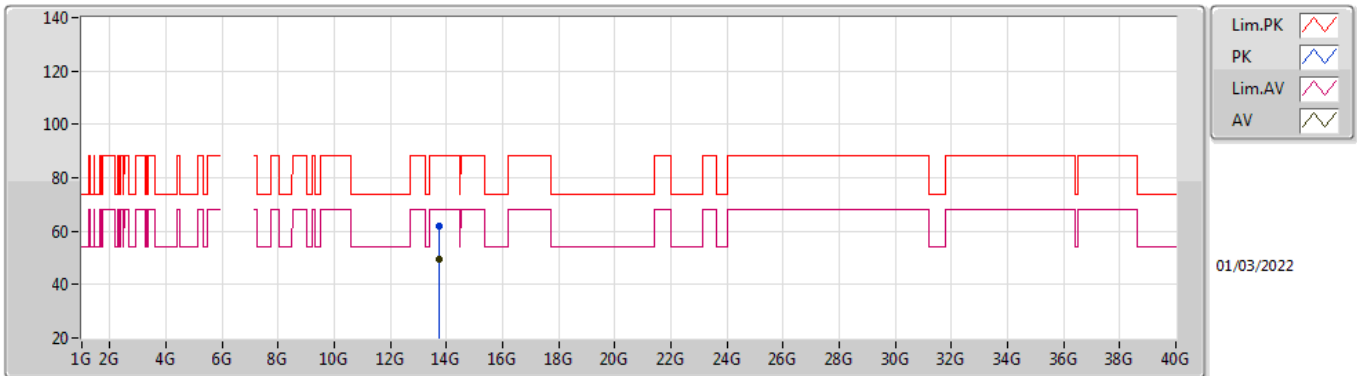

802.11ax HEW80_Nss1,(MCS0)_1TX

6865MHz Straddle 6.525-6.875GHz_TnomVnom

EUT V_1TX
Setting 57
01-A-E-2

Type	Freq (Hz)	Level (dBuV/m)	Limit (dBuV/m)	Margin (dB)	Raw (dBuV)	Dist (m)	Condition	Azimuth (°)	Height (m)	Comment	AF (dB)	CL (dB)	PA (dB)
PK	13.72993G	62.08	88.20	-26.12	42.86	3	Vertical	137	1.14	-	40.59	9.78	31.15
RMS	13.73016G	49.73	68.20	-18.47	30.51	3	Vertical	137	1.14	-	40.59	9.78	31.15