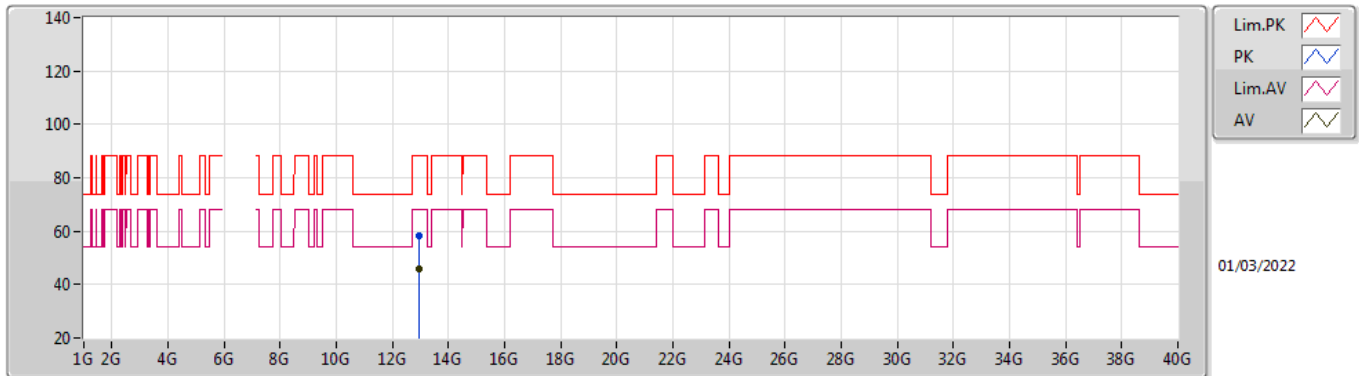

802.11ax HEW40_Nss1,(MCS0)_1TX

6485MHz_TnomVnom

EUT V_1TX
Setting 44
01-A-K-3

Type	Freq (Hz)	Level (dBuV/m)	Limit (dBuV/m)	Margin (dB)	Raw (dBuV)	Dist (m)	Condition	Azimuth (°)	Height (m)	Comment	AF (dB)	CL (dB)	PA (dB)
PK	12.97025G	58.14	88.20	-30.06	40.85	3	Vertical	20	2.72	-	39.51	9.44	31.66
RMS	12.96989G	45.67	68.20	-22.53	28.38	3	Vertical	20	2.72	-	39.51	9.44	31.66