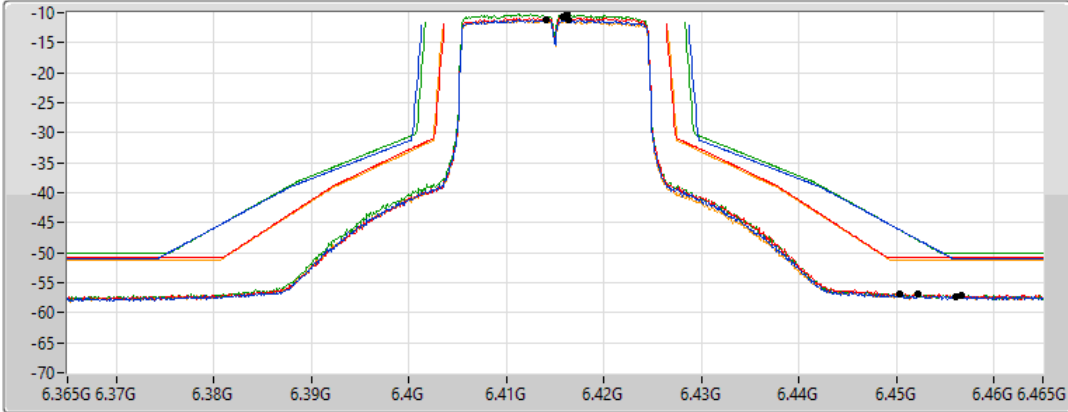

802.11ax HEW20-BF_Nss1,(MCS0)_4TX

MASK

6415MHz_TnomVnom

19/02/2022

CF Freq
6.415GHz

Span
100MHz

RBW
300kHz

VBW
1MHz

Sweep Time
20ms

Detector Type
RMS

Port 1

Port 2

Port 3

Port 4

Ref(Hz)	Ref(dBm)	Freq(Hz)	Level(dBm)	Limit(dBm)	Margin(dB)	Port
6.4163G	-11.13	6.4561G	-57.29	-51.13	-6.16	1
6.4158G	-10.79	6.4522G	-56.82	-50.79	-6.03	2
6.4162G	-10.17	6.4567G	-57.06	-50.17	-6.89	3
6.414G	-11.28	6.4503G	-56.94	-51.28	-5.66	4