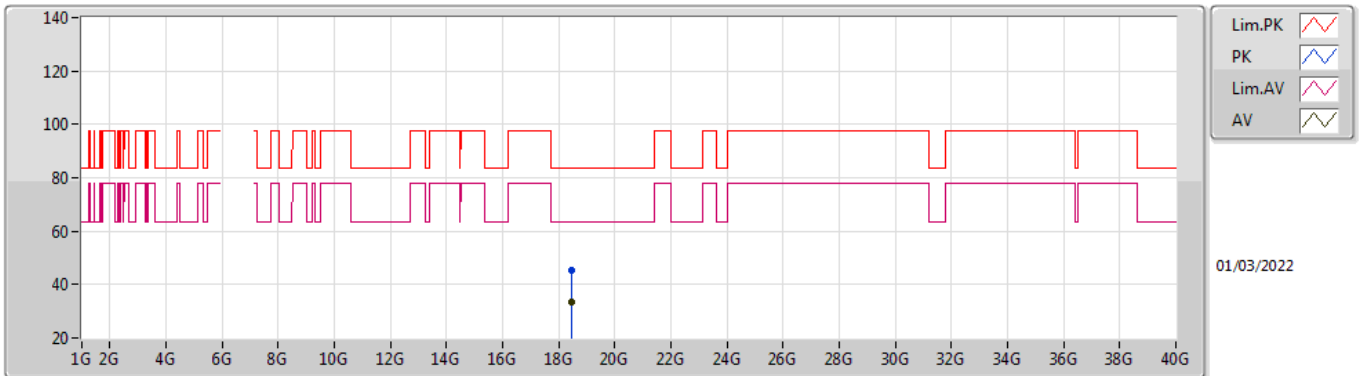

802.11ax HEW80_Nss1,(MCS0)_1TX

6145MHz_TnomVnom

EUT V_1TX
Setting 52
01-A-J-4

Type	Freq (Hz)	Level (dBuV/m)	Limit (dBuV/m)	Margin (dB)	Raw (dBuV)	Dist (m)	Condition	Azimuth (°)	Height (m)	Comment	AF (dB)	CL (dB)	PA (dB)
PK	18.43474G	45.28	83.54	-38.26	42.82	1	Vertical	296	2.36	-	37.72	14.87	50.13
AV	18.43521G	33.45	63.54	-30.09	30.99	1	Vertical	296	2.36	-	37.72	14.87	50.13