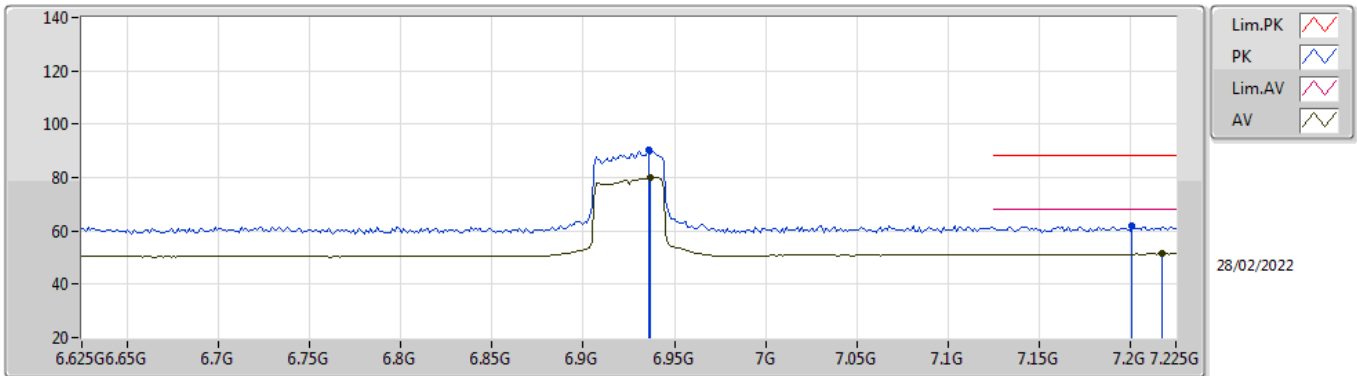

802.11ax HEW40_Nss1,(MCS0)_1TX

6925MHz_TnomVnom

EUT Y_1TX
Setting 43
01-A-K-3-10

Type	Freq (Hz)	Level (dBuV/m)	Limit (dBuV/m)	Margin (dB)	Raw (dBuV)	Dist (m)	Condition	Azimuth (°)	Height (m)	Comment	AF (dB)	CL (dB)	PA (dB)
PK	6.9358G	90.59	Inf	-Inf	80.14	3	Vertical	343	1.65	-	36.41	7.20	33.16
RMS	6.937G	80.11	Inf	-Inf	69.64	3	Vertical	343	1.65	-	36.42	7.21	33.16
PK	7.201G	62.00	88.20	-26.20	50.82	3	Vertical	343	1.65	-	37.10	7.20	33.12
RMS	7.2178G	51.40	68.20	-16.80	40.19	3	Vertical	343	1.65	-	37.10	7.22	33.11