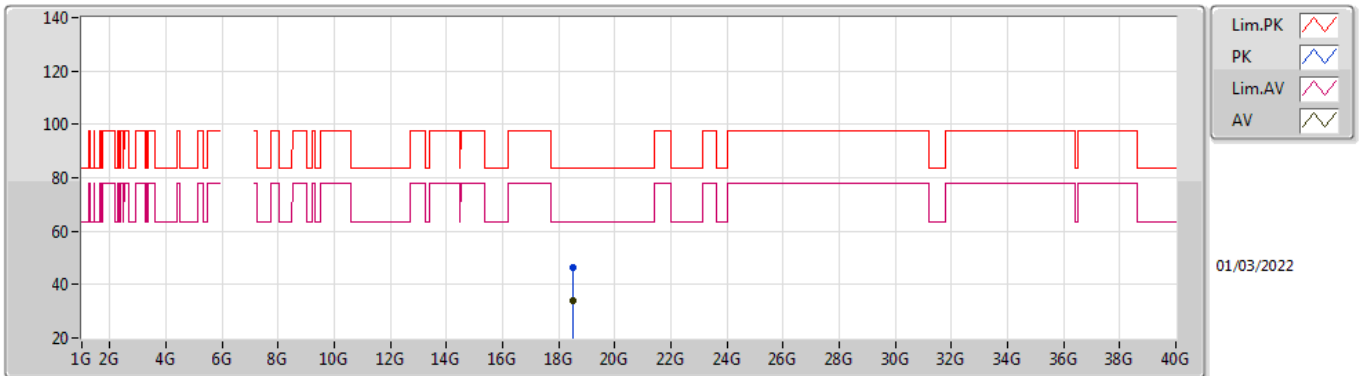

802.11ax HEW40_Nss1,(MCS0)_1TX

6165MHz_TnomVnom

EUT Y_1TX
Setting 43
01-A-E-2

Type	Freq (Hz)	Level (dBuV/m)	Limit (dBuV/m)	Margin (dB)	Raw (dBuV)	Dist (m)	Condition	Azimuth (°)	Height (m)	Comment	AF (dB)	CL (dB)	PA (dB)
PK	18.49525G	46.57	83.54	-36.97	43.98	1	Horizontal	61	2.21	-	37.79	14.90	50.10
AV	18.49539G	33.91	63.54	-29.63	31.32	1	Horizontal	61	2.21	-	37.79	14.90	50.10