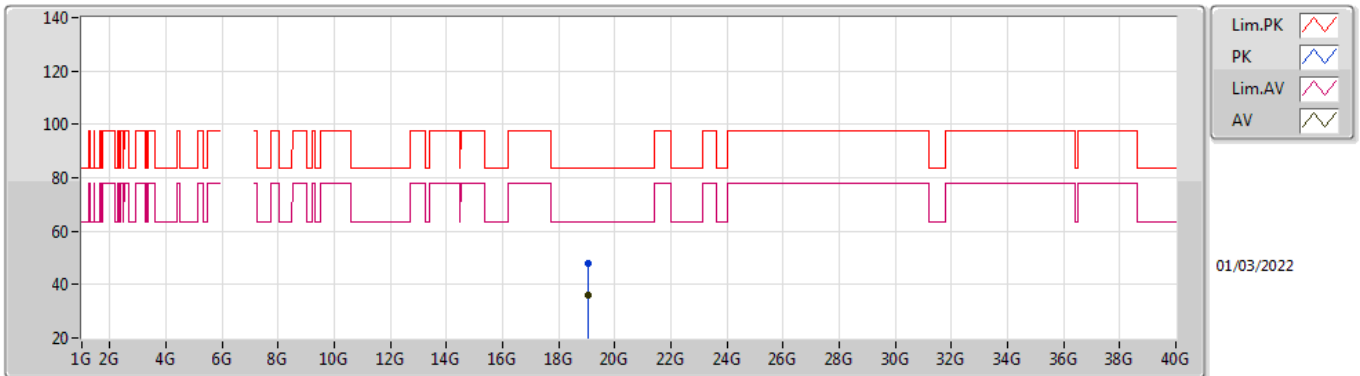

802.11ax HEW160_Nss1,(MCS0)_1TX

6345MHz_TnomVnom

EUT V_1TX
Setting 61
01-A-E-2

Type	Freq (Hz)	Level (dBuV/m)	Limit (dBuV/m)	Margin (dB)	Raw (dBuV)	Dist (m)	Condition	Azimuth (°)	Height (m)	Comment	AF (dB)	CL (dB)	PA (dB)
PK	19.0351G	48.07	83.54	-35.47	44.61	1	Vertical	237	2.31	-	37.96	15.11	49.61
AV	19.03542G	36.06	63.54	-27.48	32.60	1	Vertical	237	2.31	-	37.96	15.11	49.61