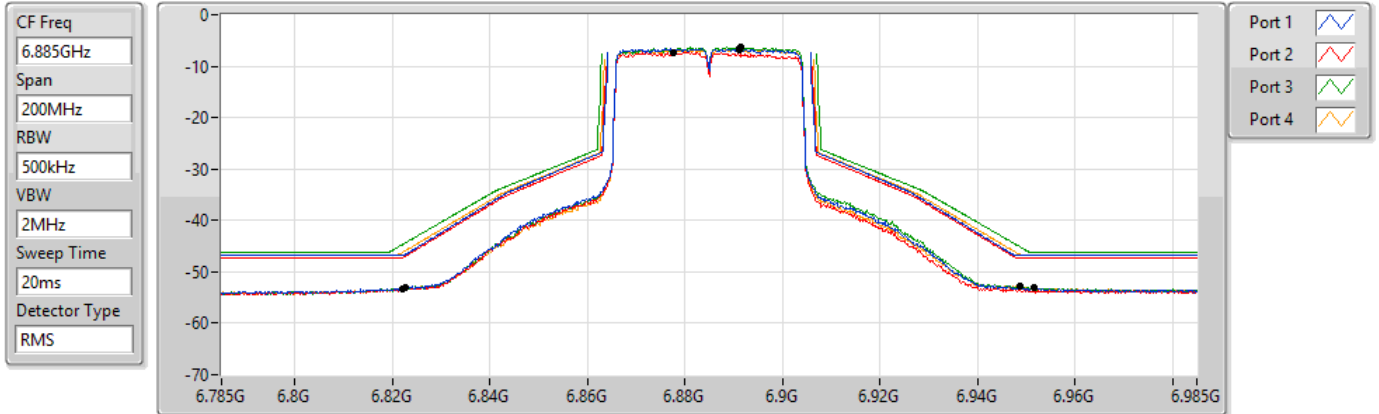

802.11ax HEW40-BF_Nss1,(MCS0)_4TX

MASK

6885MHz Straddle 6.525-6.875GHz_TnomVnom

19/02/2022

Ref(Hz)	Ref(dBm)	Freq(Hz)	Level(dBm)	Limit(dBm)	Margin(dB)	Port
6.89119G	-6.63	6.8226G	-53.06	-46.63	-6.43	1
6.87761G	-7.30	6.822G	-53.36	-47.30	-6.06	2
6.89139G	-6.25	6.9516G	-53.12	-46.25	-6.87	3
6.89119G	-6.79	6.9488G	-52.88	-46.73	-6.15	4

802.11ax HEW40-BF_Nss1,(MCS0)_4TX

MASK