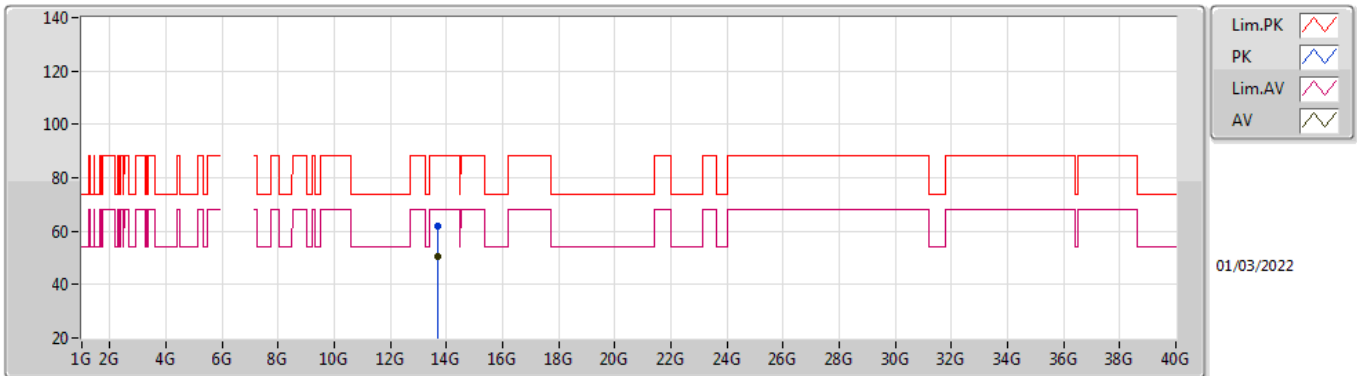

802.11ax HEW160_Nss1,(MCS0)_1TX

6825MHz Straddle 6.525-6.875GHz_TnomVnom

EUT Y_1TX
Setting 65
01-A-J-4

Type	Freq (Hz)	Level (dBuV/m)	Limit (dBuV/m)	Margin (dB)	Raw (dBuV)	Dist (m)	Condition	Azimuth (°)	Height (m)	Comment	AF (dB)	CL (dB)	PA (dB)
PK	13.6812G	61.94	88.20	-26.26	42.83	3	Horizontal	200	1.39	-	40.46	9.76	31.11
RMS	13.6942G	50.56	68.20	-17.64	31.43	3	Horizontal	200	1.39	-	40.49	9.76	31.12