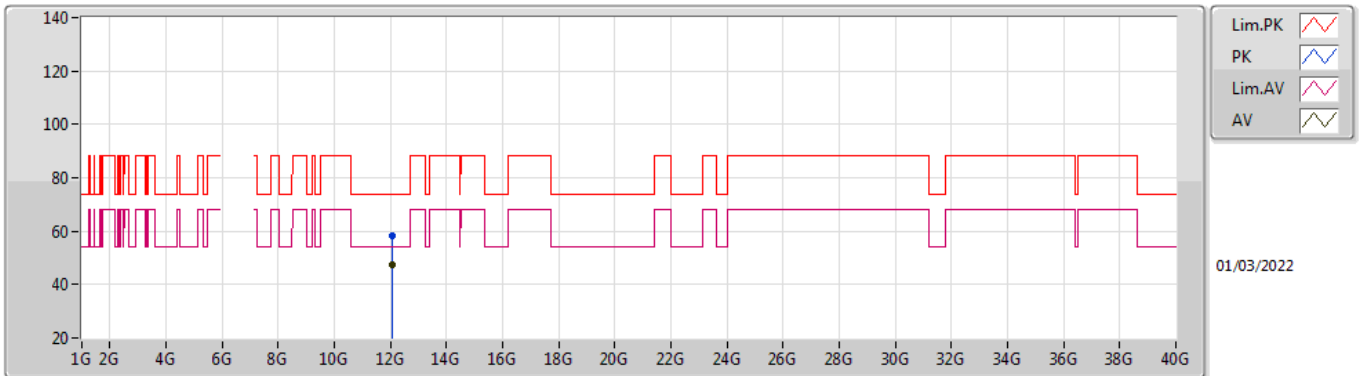

802.11ax HEW160_Nss1,(MCS0)_1TX

6025MHz_TnomVnom

EUT V_1TX
Setting 62
01-A-J-4

Type	Freq (Hz)	Level (dBuV/m)	Limit (dBuV/m)	Margin (dB)	Raw (dBuV)	Dist (m)	Condition	Azimuth (°)	Height (m)	Comment	AF (dB)	CL (dB)	PA (dB)
PK	12.0766G	58.18	74.00	-15.82	43.36	3	Horizontal	62	1.80	-	38.58	9.03	32.79
AV	12.0714G	47.63	54.00	-6.37	32.82	3	Horizontal	62	1.80	-	38.57	9.03	32.79