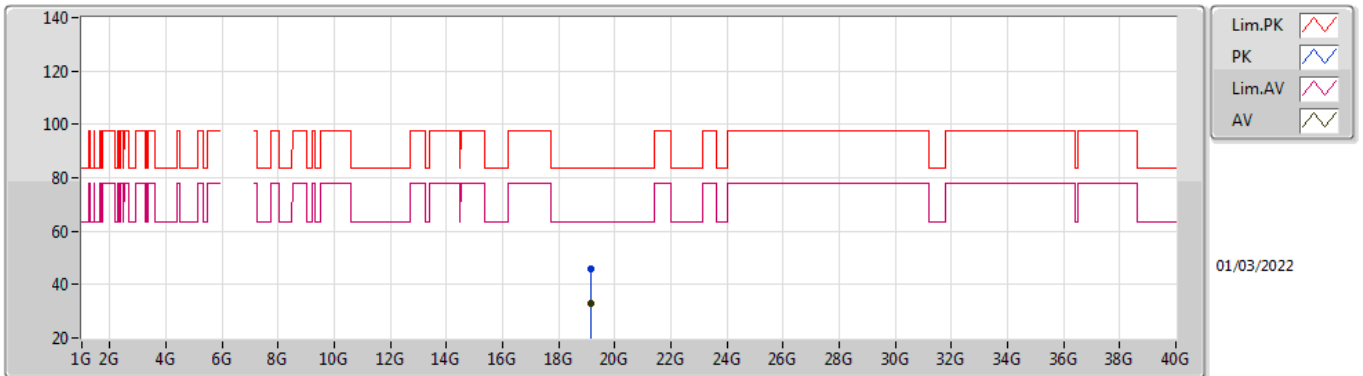

802.11ax HEW80_Nss1,(MCS0)_1TX

6385MHz_TnomVnom

EUT Y_1TX
Setting 51
01-A-E-2

Type	Freq (Hz)	Level (dBuV/m)	Limit (dBuV/m)	Margin (dB)	Raw (dBuV)	Dist (m)	Condition	Azimuth (°)	Height (m)	Comment	AF (dB)	CL (dB)	PA (dB)
PK	19.15538G	46.00	83.54	-37.54	42.66	1	Vertical	88	2.26	-	37.81	15.16	49.63
AV	19.15455G	32.87	63.54	-30.67	29.53	1	Vertical	88	2.26	-	37.81	15.16	49.63