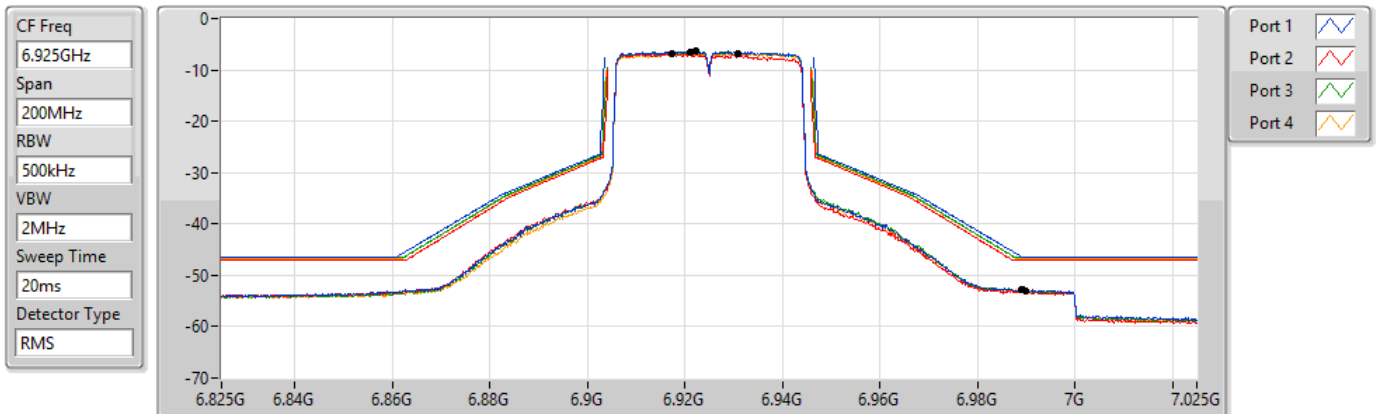

6925MHz_TnomVnom

19/02/2022

Ref(Hz)	Ref(dBm)	Freq(Hz)	Level(dBm)	Limit(dBm)	Margin(dB)	Port
6.9224G	-6.36	6.9892G	-52.89	-46.36	-6.53	1
6.91741G	-6.90	6.99G	-53.07	-46.90	-6.17	2
6.9212G	-6.45	6.989G	-52.88	-46.45	-6.43	3
6.93099G	-6.76	6.989G	-52.83	-46.76	-6.07	4