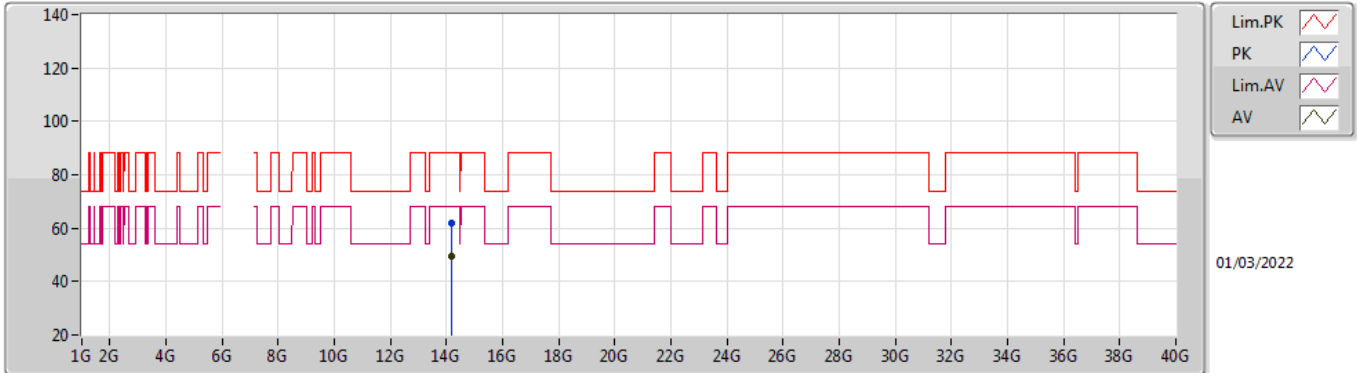

802.11ax HEW40_Nss1,(MCS0)_1TX

7085MHz_TnomVnom

EUT V_1TX
Setting 45
01-A-K-3

Type	Freq (Hz)	Level (dBuV/m)	Limit (dBuV/m)	Margin (dB)	Raw (dBuV)	Dist (m)	Condition	Azimuth (°)	Height (m)	Comment	AF (dB)	CL (dB)	PA (dB)
PK	14.16993G	61.66	88.20	-26.54	42.38	3	Vertical	269	2.33	-	40.83	9.95	31.50
RMS	14.16988G	49.29	68.20	-18.91	30.01	3	Vertical	269	2.33	-	40.83	9.95	31.50