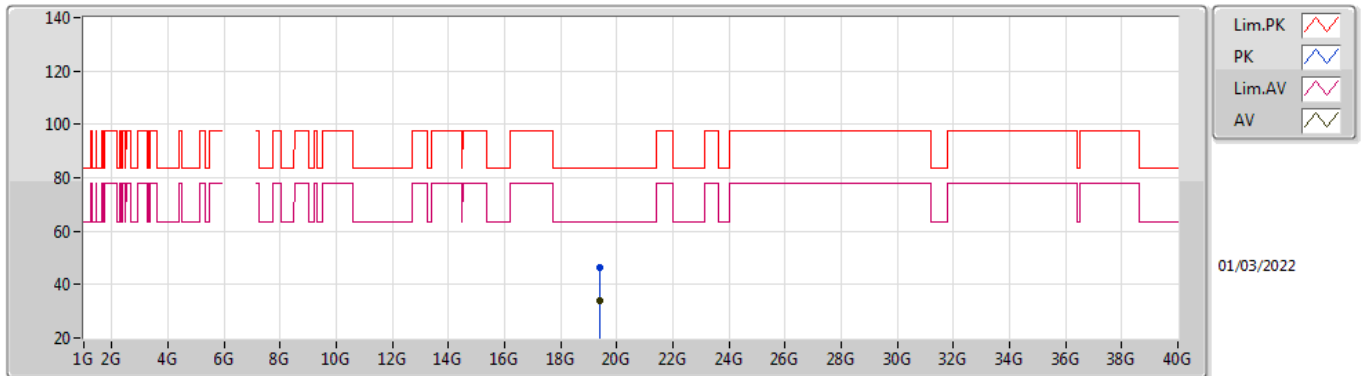

802.11ax HEW80_Nss1,(MCS0)_1TX

6465MHz_TnomVnom

EUT Y_1TX
Setting 55
01-A-J-4

Type	Freq (Hz)	Level (dBuV/m)	Limit (dBuV/m)	Margin (dB)	Raw (dBuV)	Dist (m)	Condition	Azimuth (°)	Height (m)	Comment	AF (dB)	CL (dB)	PA (dB)
PK	19.39532G	46.27	83.54	-37.27	42.87	1	Vertical	47	2.17	-	37.82	15.26	49.68
AV	19.39545G	34.08	63.54	-29.46	30.68	1	Vertical	47	2.17	-	37.82	15.26	49.68