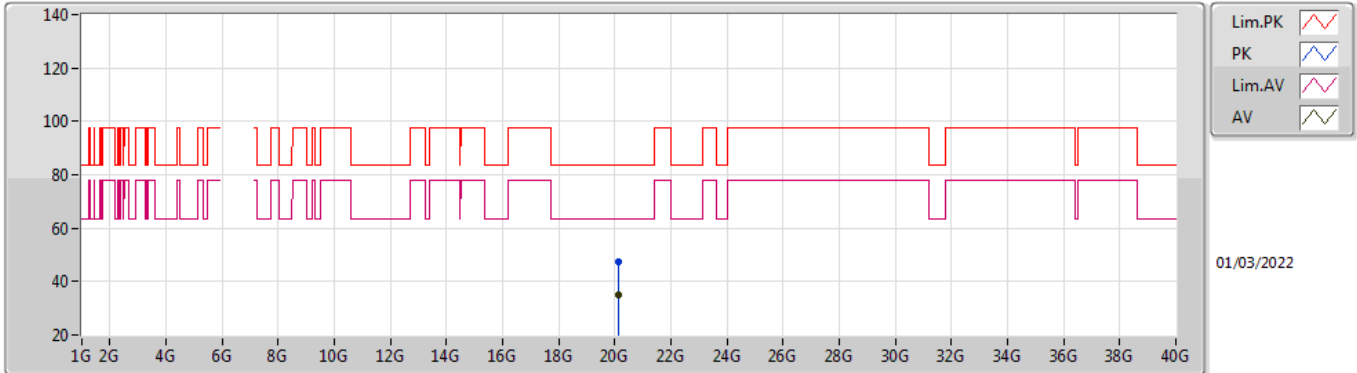

802.11ax HEW80_Nss1,(MCS0)_1TX

6705MHz_TnomVnom

EUT Y_1TX
Setting 56
01-A-E-2

Type	Freq (Hz)	Level (dBuV/m)	Limit (dBuV/m)	Margin (dB)	Raw (dBuV)	Dist (m)	Condition	Azimuth (°)	Height (m)	Comment	AF (dB)	CL (dB)	PA (dB)
PK	20.11476G	47.58	83.54	-35.96	44.29	1	Vertical	162	2.14	-	37.49	15.55	49.75
AV	20.11524G	34.95	63.54	-28.59	31.66	1	Vertical	162	2.14	-	37.49	15.55	49.75