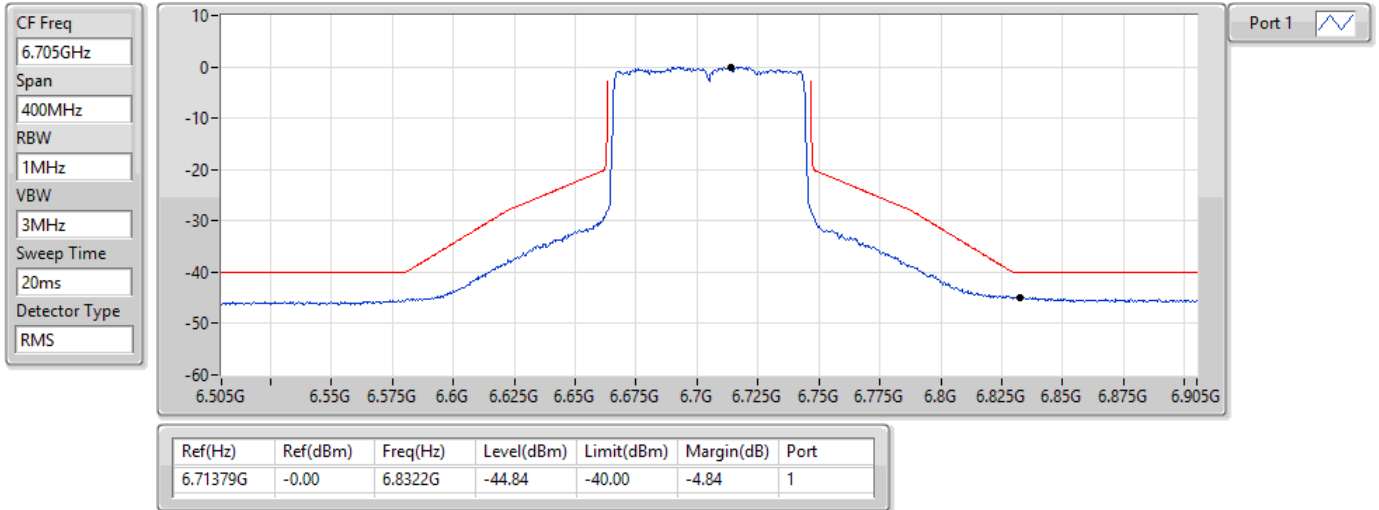

MASK

6625MHz_TnomVnom

22/02/2022

802.11ax HEW80_Nss1,(MCS0)_1TX
6705MHz_TnomVnom

MASK

22/02/2022

802.11ax HEW80_Nss1,(MCS0)_1TX
6785MHz_TnomVnom

MASK