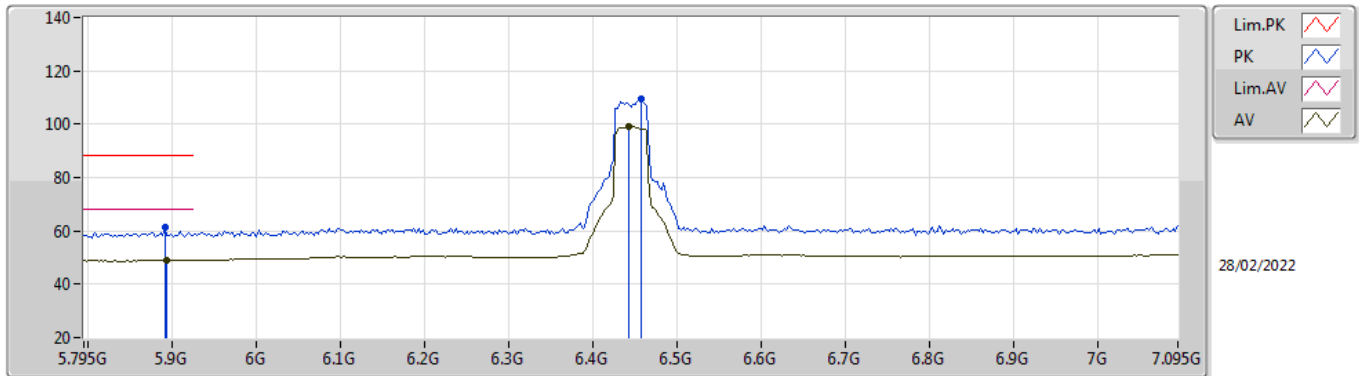

802.11ax HEW40_Nss1,(MCS0)_1TX

6445MHz_TnomVnom

EUT V_1TX
Setting 43
01-A-K-3-10

Type	Freq (Hz)	Level (dBuV/m)	Limit (dBuV/m)	Margin (dB)	Raw (dBuV)	Dist (m)	Condition	Azimuth (°)	Height (m)	Comment	AF (dB)	CL (dB)	PA (dB)
PK	5.8912G	61.33	88.20	-26.87	52.79	3	Horizontal	356	1.80	-	34.88	6.60	32.94
RMS	5.8938G	49.21	68.20	-18.99	40.66	3	Horizontal	356	1.80	-	34.89	6.60	32.94
PK	6.458G	109.62	Inf	-Inf	100.14	3	Horizontal	356	1.80	-	35.43	7.00	32.95
RMS	6.4424G	99.35	Inf	-Inf	89.87	3	Horizontal	356	1.80	-	35.43	7.00	32.95