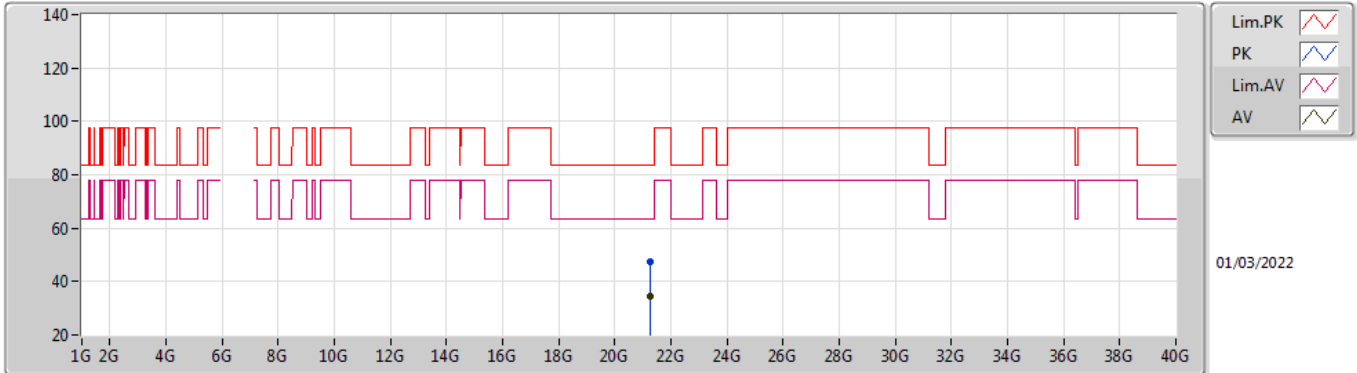

802.11ax HEW40_Nss1,(MCS0)_1TX

7085MHz_TnomVnom

EUT V_1TX
Setting 45
01-A-E-2

Type	Freq (Hz)	Level (dBuV/m)	Limit (dBuV/m)	Margin (dB)	Raw (dBuV)	Dist (m)	Condition	Azimuth (°)	Height (m)	Comment	AF (dB)	CL (dB)	PA (dB)
PK	21.25457G	47.67	83.54	-35.87	43.65	1	Horizontal	19	1.41	-	37.61	16.06	49.65
AV	21.25511G	34.73	63.54	-28.81	30.71	1	Horizontal	19	1.41	-	37.61	16.06	49.65