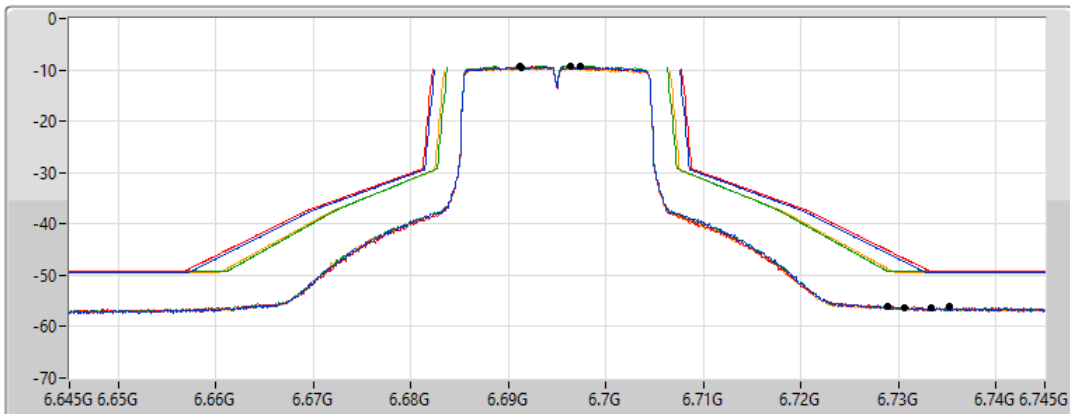

6695MHz_TnomVnom

19/02/2022

CF Freq
6.695GHz

Span
100MHz

RBW
300kHz

VBW
1MHz

Sweep Time
20ms

Detector Type
RMS

Port 1

Port 2

Port 3

Port 4

Ref(Hz)	Ref(dBm)	Freq(Hz)	Level(dBm)	Limit(dBm)	Margin(dB)	Port
6.6912G	-9.40	6.7333G	-56.20	-49.40	-6.80	1
6.6974G	-9.28	6.7352G	-56.19	-49.28	-6.91	2
6.6963G	-9.20	6.7289G	-56.16	-49.20	-6.96	3
6.6913G	-9.50	6.7306G	-56.31	-49.50	-6.81	4