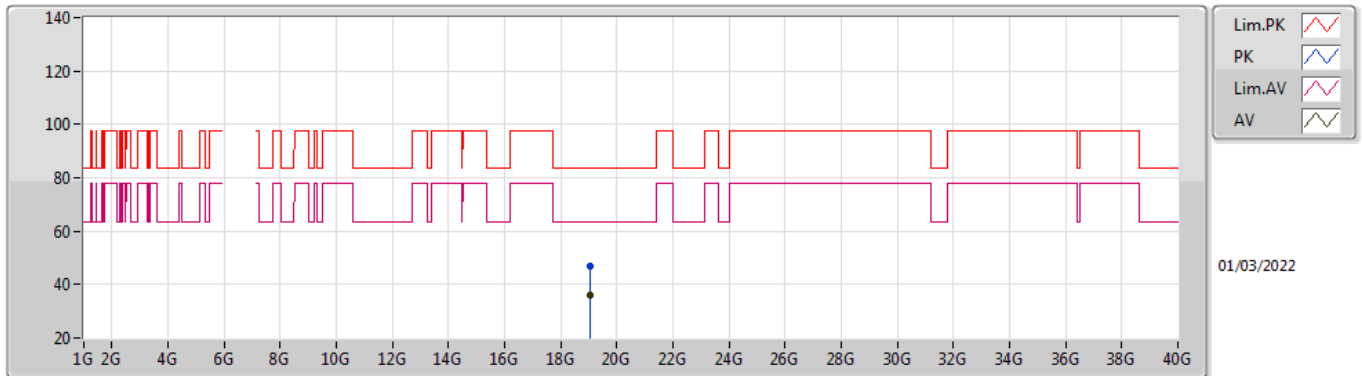

802.11ax HEW160_Nss1,(MCS0)_1TX

6345MHz_TnomVnom

EUT V_1TX
Setting 61
01-A-E-2

Type	Freq (Hz)	Level (dBuV/m)	Limit (dBuV/m)	Margin (dB)	Raw (dBuV)	Dist (m)	Condition	Azimuth (°)	Height (m)	Comment	AF (dB)	CL (dB)	PA (dB)
PK	19.03523G	46.85	83.54	-36.69	43.39	1	Horizontal	216	1.48	-	37.96	15.11	49.61
AV	19.03519G	35.95	63.54	-27.59	32.49	1	Horizontal	216	1.48	-	37.96	15.11	49.61