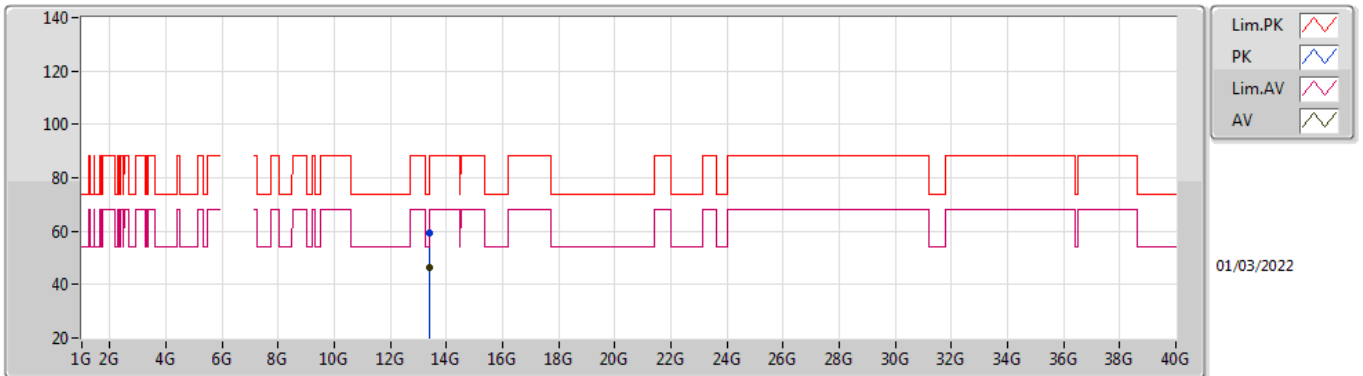

802.11ax HEW40_Nss1,(MCS0)_1TX

6685MHz_TnomVnom

EUT V_1TX
Setting 45
01-A-K-3

Type	Freq (Hz)	Level (dBuV/m)	Limit (dBuV/m)	Margin (dB)	Raw (dBuV)	Dist (m)	Condition	Azimuth (°)	Height (m)	Comment	AF (dB)	CL (dB)	PA (dB)
PK	13.37022G	59.20	74.00	-14.80	40.59	3	Vertical	104	2.81	-	40.14	9.62	31.15
AV	13.36984G	46.42	54.00	-7.58	27.81	3	Vertical	104	2.81	-	40.14	9.62	31.15