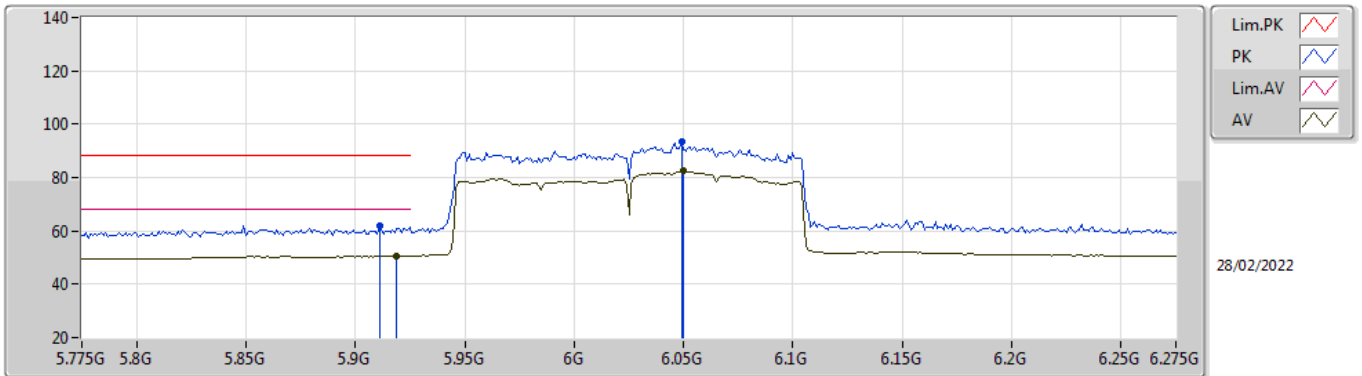

802.11ax HEW160_Nss1,(MCS0)_1TX

6025MHz_TnomVnom

EUT V_1TX
Setting 62
01-A-J-4-10

Type	Freq (Hz)	Level (dBuV/m)	Limit (dBuV/m)	Margin (dB)	Raw (dBuV)	Dist (m)	Condition	Azimuth (°)	Height (m)	Comment	AF (dB)	CL (dB)	PA (dB)
PK	5.911G	62.00	88.20	-26.20	53.40	3	Vertical	0	1.99	-	34.94	6.60	32.94
RMS	5.919G	50.60	68.20	-17.60	41.96	3	Vertical	0	1.99	-	34.98	6.60	32.94
PK	6.049G	93.35	Inf	-Inf	84.43	3	Vertical	0	1.99	-	35.20	6.67	32.95
RMS	6.05G	82.57	Inf	-Inf	73.65	3	Vertical	0	1.99	-	35.20	6.67	32.95