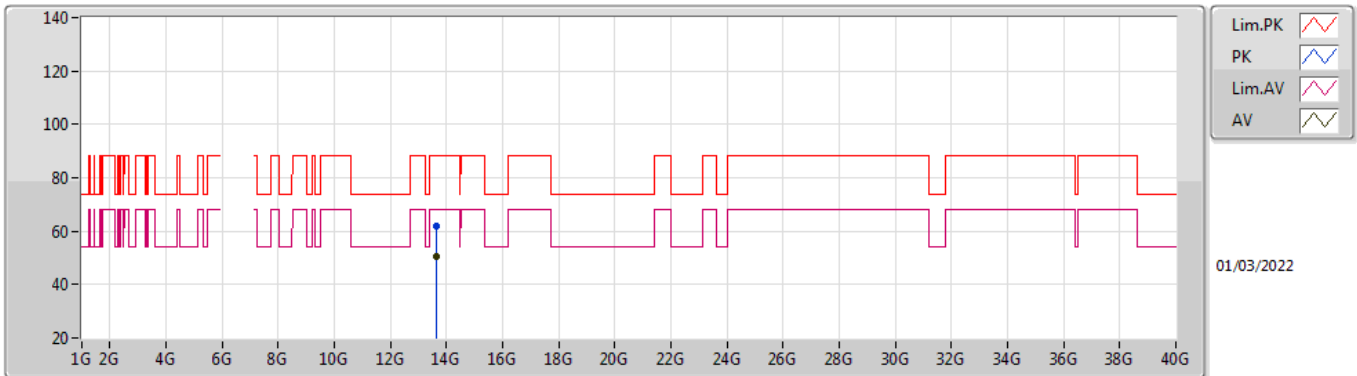

802.11ax HEW160_Nss1,(MCS0)_1TX

6825MHz Straddle 6.525-6.875GHz_TnomVnom

EUT Y_1TX
Setting 65
01-A-J-4

Type	Freq (Hz)	Level (dBuV/m)	Limit (dBuV/m)	Margin (dB)	Raw (dBuV)	Dist (m)	Condition	Azimuth (°)	Height (m)	Comment	AF (dB)	CL (dB)	PA (dB)
PK	13.6222G	61.94	88.20	-26.26	42.94	3	Vertical	325	2.88	-	40.34	9.73	31.07
RMS	13.639G	50.64	68.20	-17.56	31.60	3	Vertical	325	2.88	-	40.38	9.74	31.08