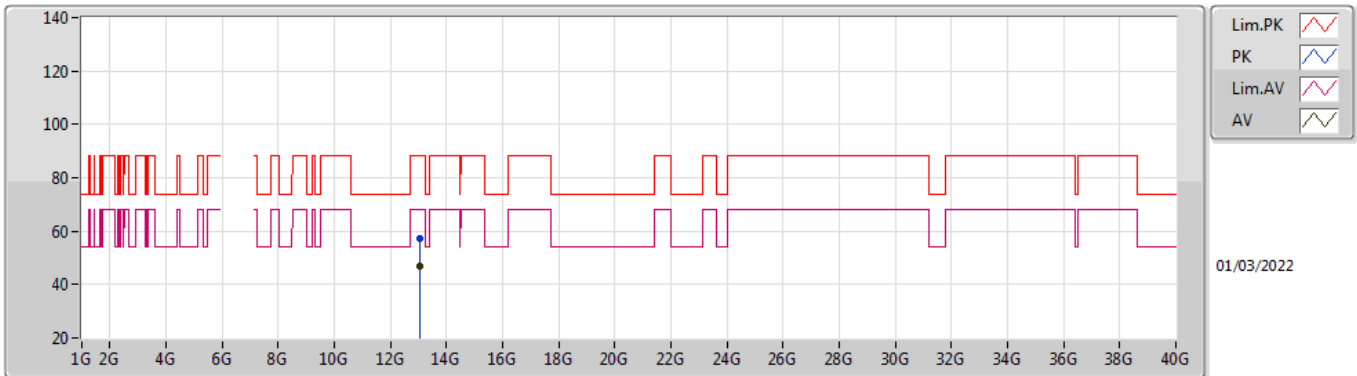

802.11ax HEW160_Nss1,(MCS0)_1TX

6505MHz Straddle 6.425-6.525GHz_TnomVnom

EUT V_1TX
Setting 64
01-A-J-4

Type	Freq (Hz)	Level (dBuV/m)	Limit (dBuV/m)	Margin (dB)	Raw (dBuV)	Dist (m)	Condition	Azimuth (°)	Height (m)	Comment	AF (dB)	CL (dB)	PA (dB)
PK	13.0312G	57.31	88.20	-30.89	39.80	3	Vertical	179	1.80	-	39.63	9.46	31.58
RMS	13.0478G	47.08	68.20	-21.12	29.52	3	Vertical	179	1.80	-	39.65	9.47	31.56