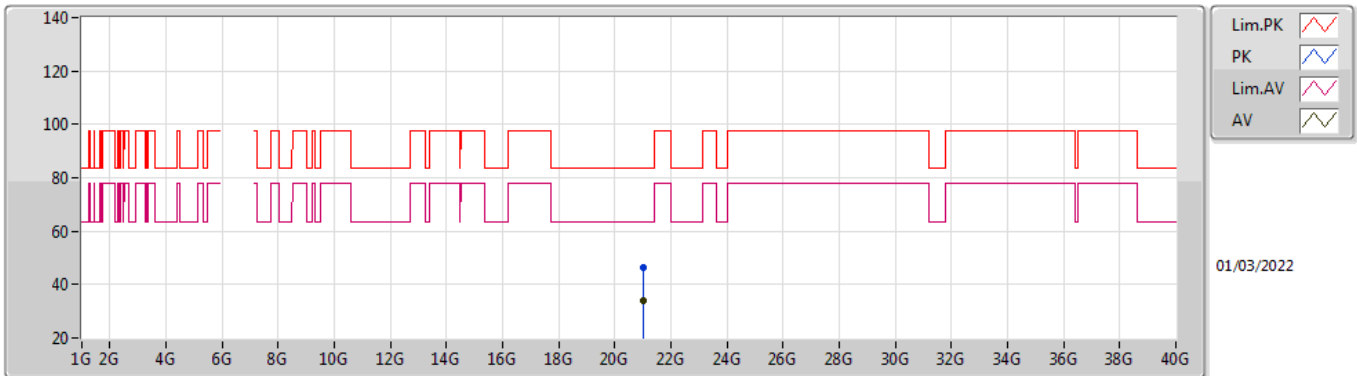

802.11ax HEW40_Nss1,(MCS0)_1TX

7005MHz_TnomVnom

EUT Y_1TX
Setting 44
01-A-E-2

Type	Freq (Hz)	Level (dBuV/m)	Limit (dBuV/m)	Margin (dB)	Raw (dBuV)	Dist (m)	Condition	Azimuth (°)	Height (m)	Comment	AF (dB)	CL (dB)	PA (dB)
PK	21.01453G	46.16	83.54	-37.38	42.30	1	Vertical	53	2.71	-	37.60	15.96	49.70
AV	21.01456G	34.21	63.54	-29.33	30.35	1	Vertical	53	2.71	-	37.60	15.96	49.70