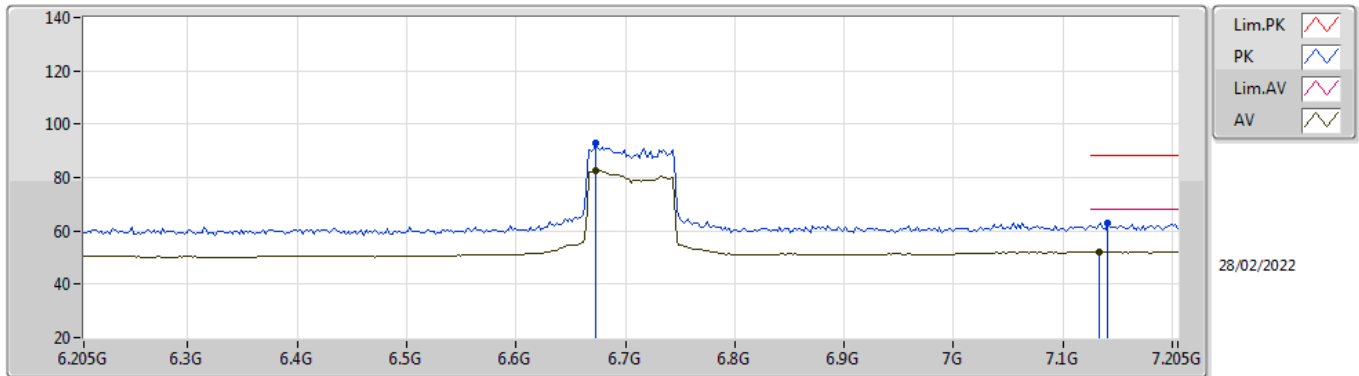

802.11ax HEW80_Nss1,(MCS0)_1TX

6705MHz_TnomVnom

EUT Y_1TX
Setting 56
01-A-J-4-10

Type	Freq (Hz)	Level (dBuV/m)	Limit (dBuV/m)	Margin (dB)	Raw (dBuV)	Dist (m)	Condition	Azimuth (°)	Height (m)	Comment	AF (dB)	CL (dB)	PA (dB)
PK	6.673G	93.16	Inf	-Inf	83.24	3	Vertical	44	2.53	-	35.95	7.00	33.03
RMS	6.673G	82.52	Inf	-Inf	72.60	3	Vertical	44	2.53	-	35.95	7.00	33.03
PK	7.141G	62.98	88.20	-25.22	52.06	3	Vertical	44	2.53	-	36.83	7.23	33.14
RMS	7.133G	52.07	68.20	-16.13	41.22	3	Vertical	44	2.53	-	36.76	7.23	33.14