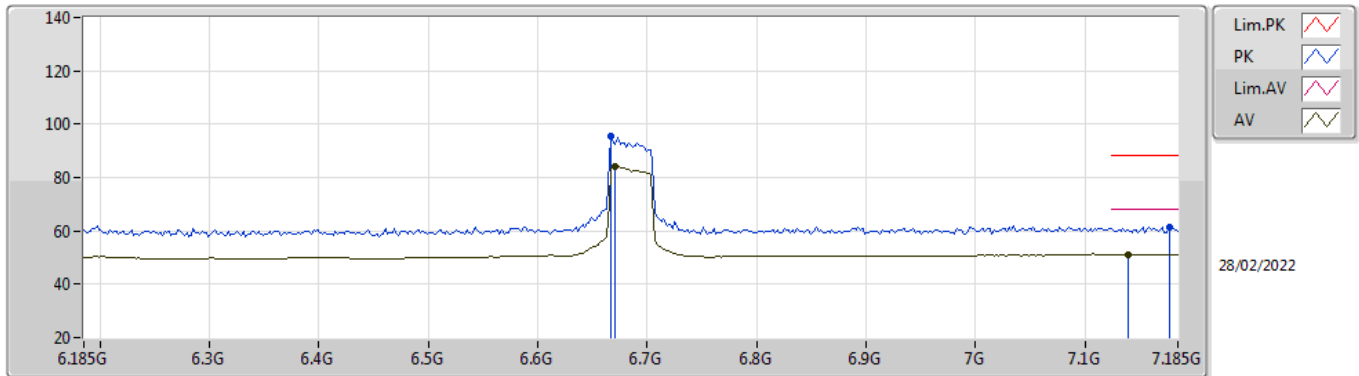

802.11ax HEW40_Nss1,(MCS0)_1TX

6685MHz_TnomVnom

EUT Y_1TX
Setting 45
01-A-K-3-10

Type	Freq (Hz)	Level (dBuV/m)	Limit (dBuV/m)	Margin (dB)	Raw (dBuV)	Dist (m)	Condition	Azimuth (°)	Height (m)	Comment	AF (dB)	CL (dB)	PA (dB)
PK	6.667G	95.42	Inf	-Inf	85.48	3	Vertical	7	3.00	-	35.97	7.00	33.03
RMS	6.671G	84.28	Inf	-Inf	74.35	3	Vertical	7	3.00	-	35.96	7.00	33.03
PK	7.177G	61.55	88.20	-26.65	50.46	3	Vertical	7	3.00	-	37.01	7.21	33.13
RMS	7.139G	51.15	68.20	-17.05	40.25	3	Vertical	7	3.00	-	36.81	7.23	33.14