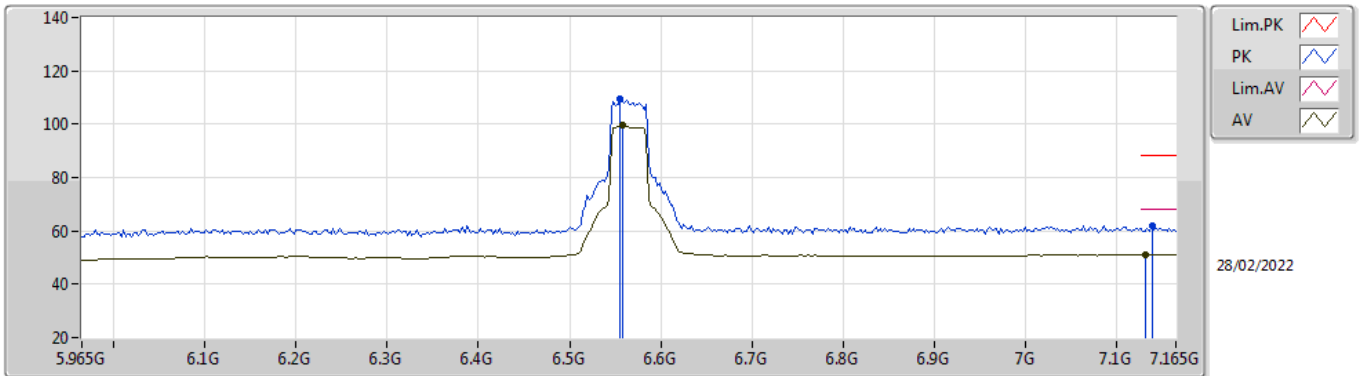

802.11ax HEW40_Nss1,(MCS0)_1TX

6565MHz_TnomVnom

EUT Y_1TX
Setting 43
01-A-K-3-10

Type	Freq (Hz)	Level (dBuV/m)	Limit (dBuV/m)	Margin (dB)	Raw (dBuV)	Dist (m)	Condition	Azimuth (°)	Height (m)	Comment	AF (dB)	CL (dB)	PA (dB)
PK	6.5554G	109.46	Inf	-Inf	99.63	3	Horizontal	4	1.80	-	35.81	7.00	32.98
RMS	6.5578G	99.55	Inf	-Inf	89.71	3	Horizontal	4	1.80	-	35.82	7.00	32.98
PK	7.1386G	61.77	88.20	-26.43	50.87	3	Horizontal	4	1.80	-	36.81	7.23	33.14
RMS	7.1314G	51.12	68.20	-17.08	40.28	3	Horizontal	4	1.80	-	36.75	7.23	33.14