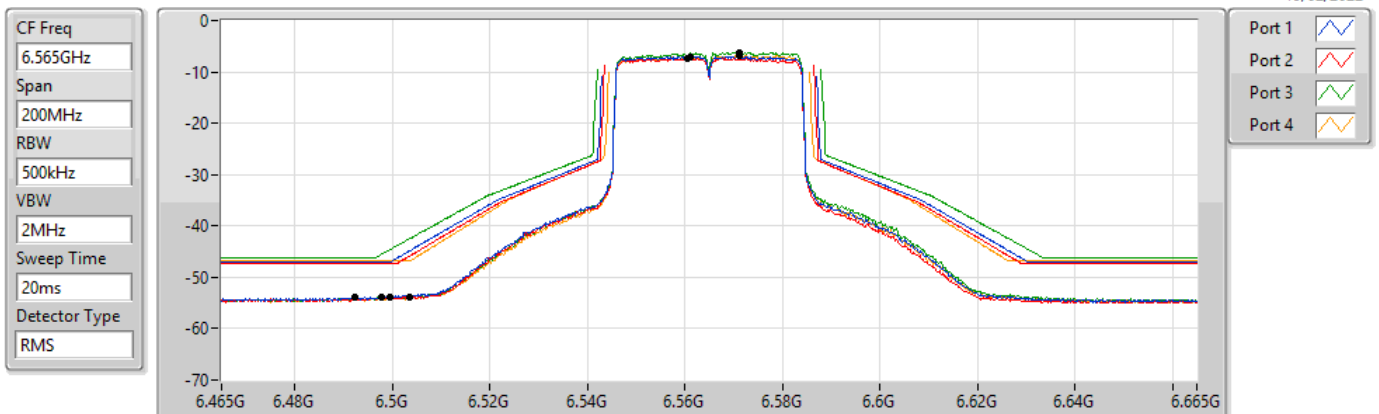

6565MHz_TnomVnom

19/02/2022

Ref(Hz)	Ref(dBm)	Freq(Hz)	Level(dBm)	Limit(dBm)	Margin(dB)	Port
6.5612G	-7.04	6.4978G	-53.85	-47.04	-6.81	1
6.5604G	-7.29	6.4994G	-53.90	-47.29	-6.61	2
6.57119G	-6.20	6.4924G	-53.97	-46.20	-7.77	3
6.57119G	-6.78	6.5036G	-53.80	-46.78	-7.02	4