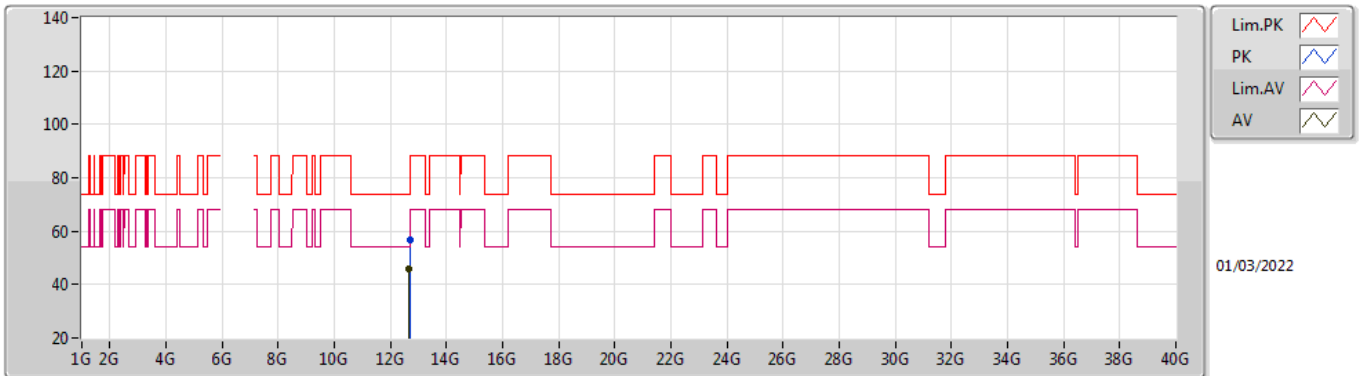

802.11ax HEW160_Nss1,(MCS0)_1TX

6345MHz_TnomVnom

EUT V_1TX
Setting 61
01-A-J-4

Type	Freq (Hz)	Level (dBuV/m)	Limit (dBuV/m)	Margin (dB)	Raw (dBuV)	Dist (m)	Condition	Azimuth (°)	Height (m)	Comment	AF (dB)	CL (dB)	PA (dB)
PK	12.69264G	56.92	74.00	-17.08	40.64	3	Vertical	155	1.80	-	38.98	9.31	32.01
AV	12.6766G	45.91	54.00	-8.09	29.71	3	Vertical	155	1.80	-	38.93	9.30	32.03