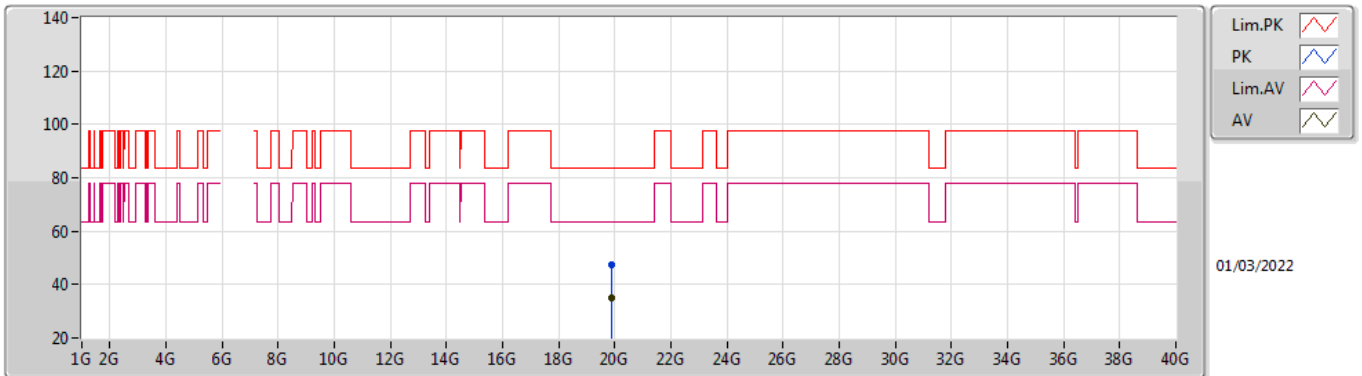

802.11ax HEW80_Nss1,(MCS0)_1TX

6625MHz_TnomVnom

EUT Y_1TX
Setting 55
01-A-J-4

Type	Freq (Hz)	Level (dBuV/m)	Limit (dBuV/m)	Margin (dB)	Raw (dBuV)	Dist (m)	Condition	Azimuth (°)	Height (m)	Comment	AF (dB)	CL (dB)	PA (dB)
PK	19.87471G	47.52	83.54	-36.02	44.17	1	Horizontal	197	2.94	-	37.60	15.45	49.70
AV	19.87499G	34.84	63.54	-28.70	31.49	1	Horizontal	197	2.94	-	37.60	15.45	49.70