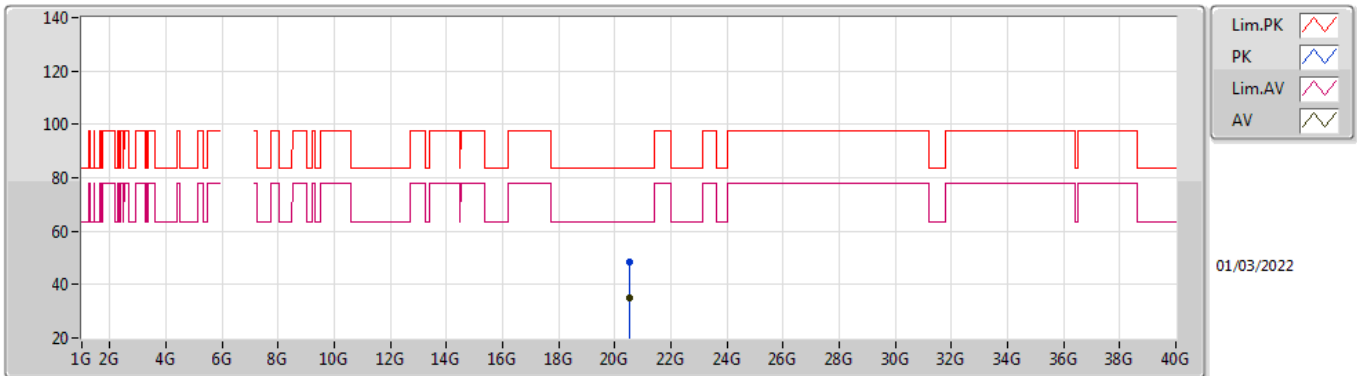

802.11ax HEW40_Nss1,(MCS0)_1TX

6845MHz_TnomVnom

EUT Y_1TX
Setting 44
01-A-E-2

Type	Freq (Hz)	Level (dBuV/m)	Limit (dBuV/m)	Margin (dB)	Raw (dBuV)	Dist (m)	Condition	Azimuth (°)	Height (m)	Comment	AF (dB)	CL (dB)	PA (dB)
PK	20.53483G	48.27	83.54	-35.27	44.68	1	Vertical	274	2.38	-	37.74	15.74	49.89
AV	20.5352G	35.20	63.54	-28.34	31.61	1	Vertical	274	2.38	-	37.74	15.74	49.89