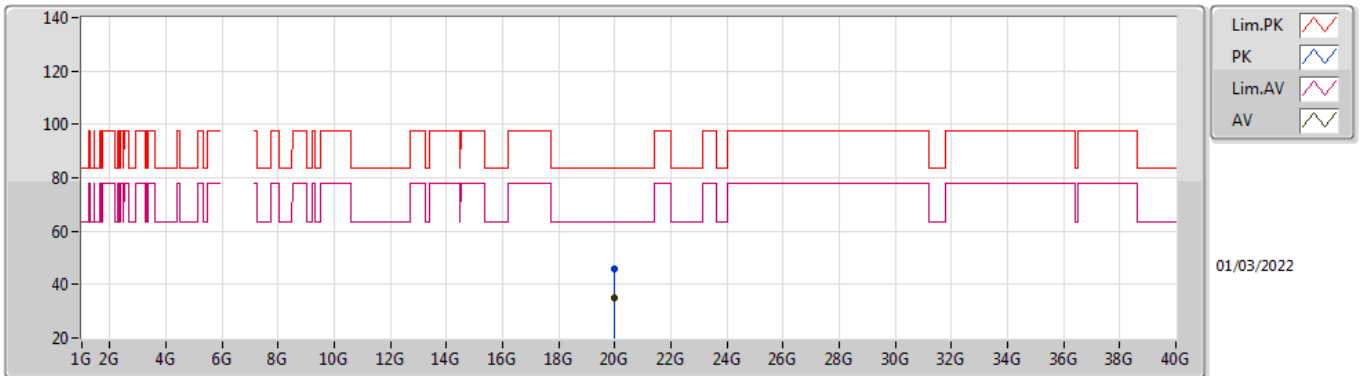

802.11ax HEW160_Nss1,(MCS0)_1TX

6665MHz_TnomVnom

EUT V_1TX
Setting 65
01-A-E-2

Type	Freq (Hz)	Level (dBuV/m)	Limit (dBuV/m)	Margin (dB)	Raw (dBuV)	Dist (m)	Condition	Azimuth (°)	Height (m)	Comment	AF (dB)	CL (dB)	PA (dB)
PK	19.9955G	45.75	83.54	-37.79	42.54	1	Horizontal	328	2.19	-	37.41	15.50	49.70
AV	19.99481G	34.86	63.54	-28.68	31.65	1	Horizontal	328	2.19	-	37.41	15.50	49.70