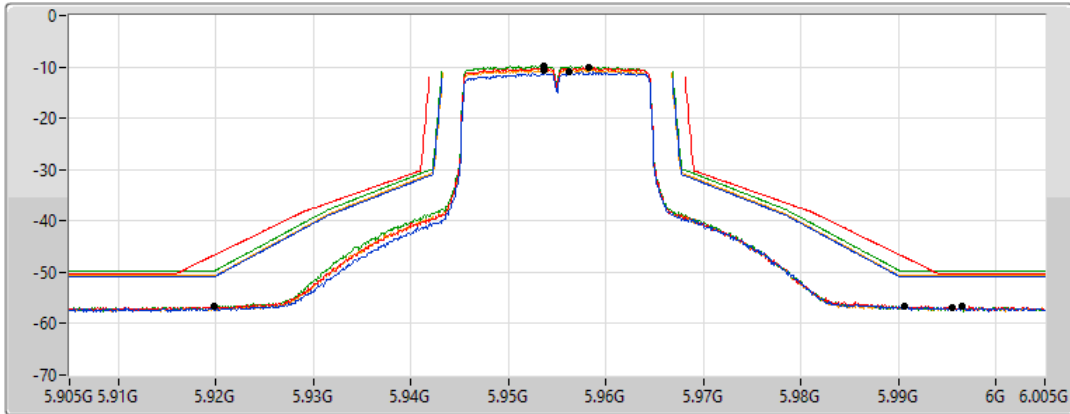

802.11ax HEW20-BF_Nss1,(MCS0)_4TX

MASK

5955MHz_TnomVnom

19/02/2022

CF Freq
5.955GHz

Span
100MHz

RBW
300kHz

VBW
1MHz

Sweep Time
20ms

Detector Type
RMS

Port 1

Port 2

Port 3

Port 4

Ref(Hz)	Ref(dBm)	Freq(Hz)	Level(dBm)	Limit(dBm)	Margin(dB)	Port
5.9562G	-10.92	5.9906G	-56.67	-50.92	-5.75	1
5.9582G	-10.20	5.9965G	-56.65	-50.20	-6.45	2
5.9537G	-9.83	5.9198G	-56.64	-49.79	-6.85	3
5.9536G	-10.57	5.9955G	-56.80	-50.57	-6.23	4