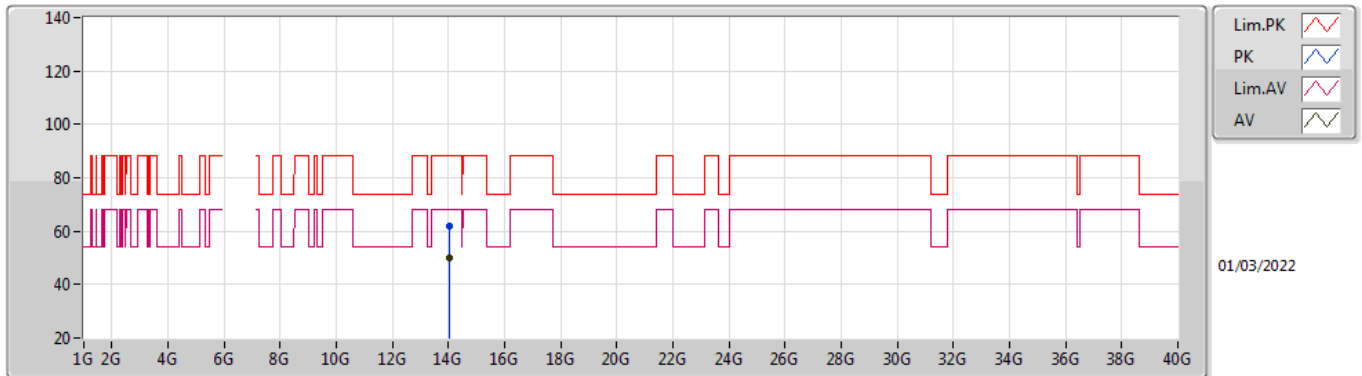

802.11ax HEW40_Nss1,(MCS0)_1TX

7005MHz_TnomVnom

EUT Y_1TX
Setting 44
01-A-K-3

Type	Freq (Hz)	Level (dBuV/m)	Limit (dBuV/m)	Margin (dB)	Raw (dBuV)	Dist (m)	Condition	Azimuth (°)	Height (m)	Comment	AF (dB)	CL (dB)	PA (dB)
PK	14.00957G	62.13	88.20	-26.07	42.67	3	Vertical	61	2.43	-	40.90	9.90	31.34
RMS	14.01039G	50.14	68.20	-18.06	30.68	3	Vertical	61	2.43	-	40.90	9.90	31.34