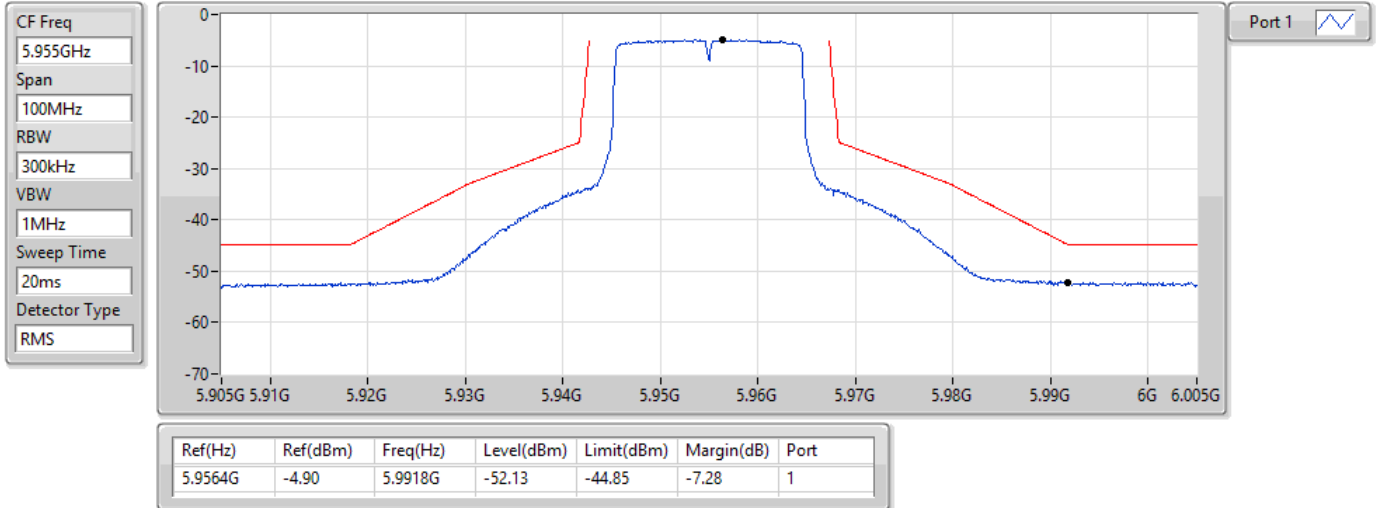

802.11ax HEW20_Nss1,(MCS0)_1TX
5955MHz_TnomVnom

MASK

22/02/2022