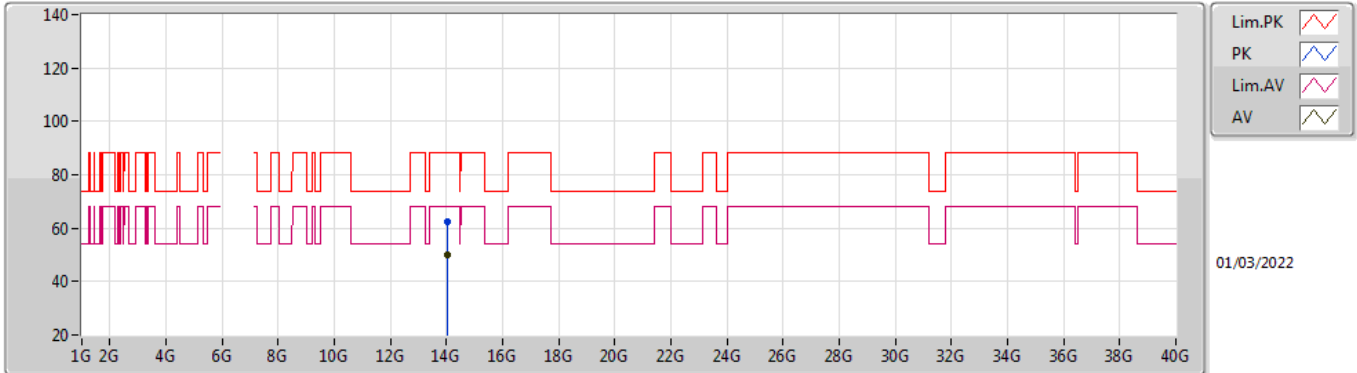

802.11ax HEW80_Nss1,(MCS0)_1TX

7025MHz_TnomVnom

EUT V_1TX
Setting 56
01-A-E-2

Type	Freq (Hz)	Level (dBuV/m)	Limit (dBuV/m)	Margin (dB)	Raw (dBuV)	Dist (m)	Condition	Azimuth (°)	Height (m)	Comment	AF (dB)	CL (dB)	PA (dB)
PK	14.05015G	62.40	88.20	-25.80	42.96	3	Vertical	296	1.42	-	40.90	9.92	31.38
RMS	14.05049G	49.83	68.20	-18.37	30.39	3	Vertical	296	1.42	-	40.90	9.92	31.38