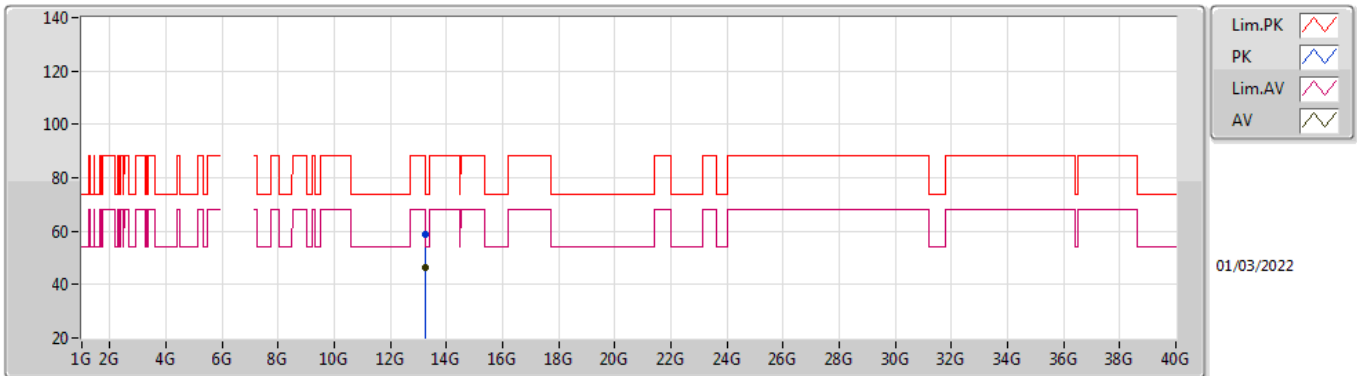

802.11ax HEW80_Nss1,(MCS0)_1TX

6625MHz_TnomVnom

EUT V_1TX
Setting 55
01-A-J-4

Type	Freq (Hz)	Level (dBuV/m)	Limit (dBuV/m)	Margin (dB)	Raw (dBuV)	Dist (m)	Condition	Azimuth (°)	Height (m)	Comment	AF (dB)	CL (dB)	PA (dB)
PK	13.25017G	59.02	74.00	-14.98	40.81	3	Horizontal	342	2.99	-	39.95	9.56	31.30
AV	13.25077G	46.21	54.00	-7.79	28.00	3	Horizontal	342	2.99	-	39.95	9.56	31.30