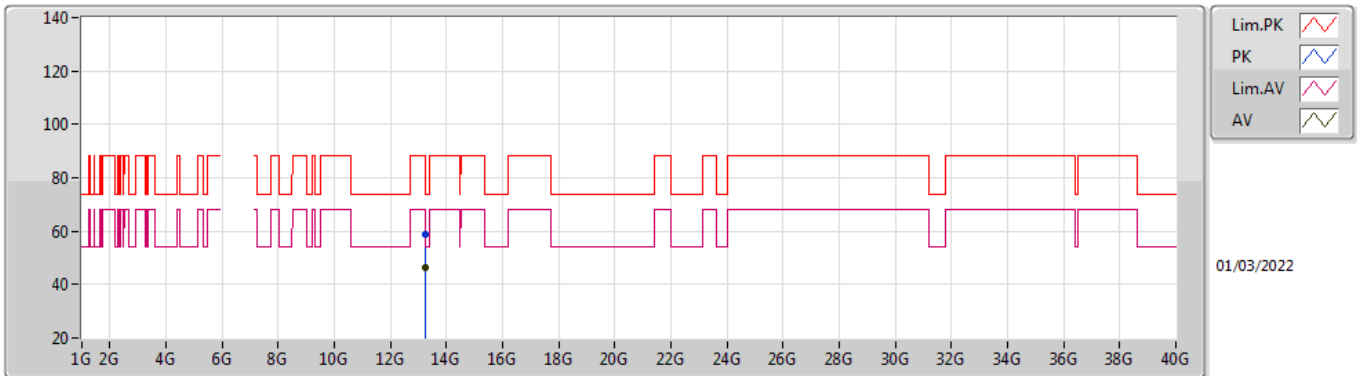

802.11ax HEW80_Nss1,(MCS0)_1TX

6625MHz_TnomVnom

EUT V_1TX
Setting 55
01-A-J-4

Type	Freq (Hz)	Level (dBuV/m)	Limit (dBuV/m)	Margin (dB)	Raw (dBuV)	Dist (m)	Condition	Azimuth (°)	Height (m)	Comment	AF (dB)	CL (dB)	PA (dB)
PK	13.2504G	58.92	74.00	-15.08	40.71	3	Vertical	144	1.59	-	39.95	9.56	31.30
AV	13.25031G	46.28	54.00	-7.72	28.07	3	Vertical	144	1.59	-	39.95	9.56	31.30