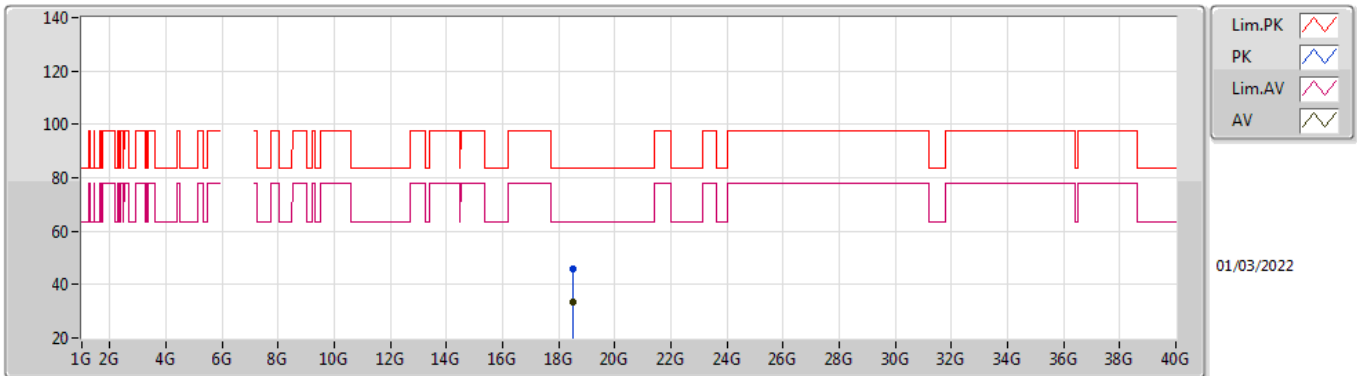

802.11ax HEW40_Nss1,(MCS0)_1TX

6165MHz_TnomVnom

EUT Y_1TX
Setting 43
01-A-E-2

Type	Freq (Hz)	Level (dBuV/m)	Limit (dBuV/m)	Margin (dB)	Raw (dBuV)	Dist (m)	Condition	Azimuth (°)	Height (m)	Comment	AF (dB)	CL (dB)	PA (dB)
PK	18.49544G	45.66	83.54	-37.88	43.07	1	Vertical	7	2.70	-	37.79	14.90	50.10
AV	18.49541G	33.44	63.54	-30.10	30.85	1	Vertical	7	2.70	-	37.79	14.90	50.10