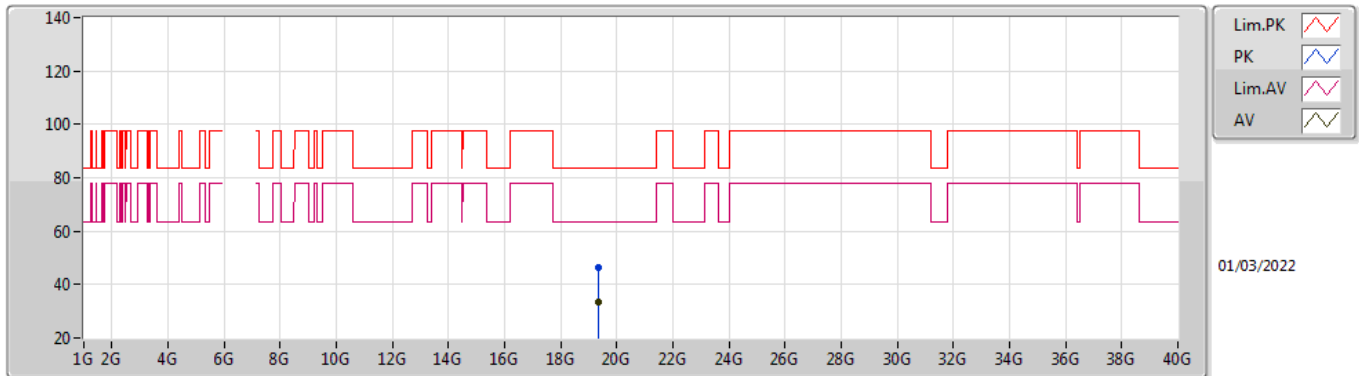

802.11ax HEW40_Nss1,(MCS0)_1TX

6445MHz_TnomVnom

EUT Y_1TX
Setting 43
01-A-E-2

Type	Freq (Hz)	Level (dBuV/m)	Limit (dBuV/m)	Margin (dB)	Raw (dBuV)	Dist (m)	Condition	Azimuth (°)	Height (m)	Comment	AF (dB)	CL (dB)	PA (dB)
PK	19.33475G	46.16	83.54	-37.38	42.83	1	Horizontal	104	1.16	-	37.77	15.23	49.67
AV	19.33495G	33.37	63.54	-30.17	30.04	1	Horizontal	104	1.16	-	37.77	15.23	49.67