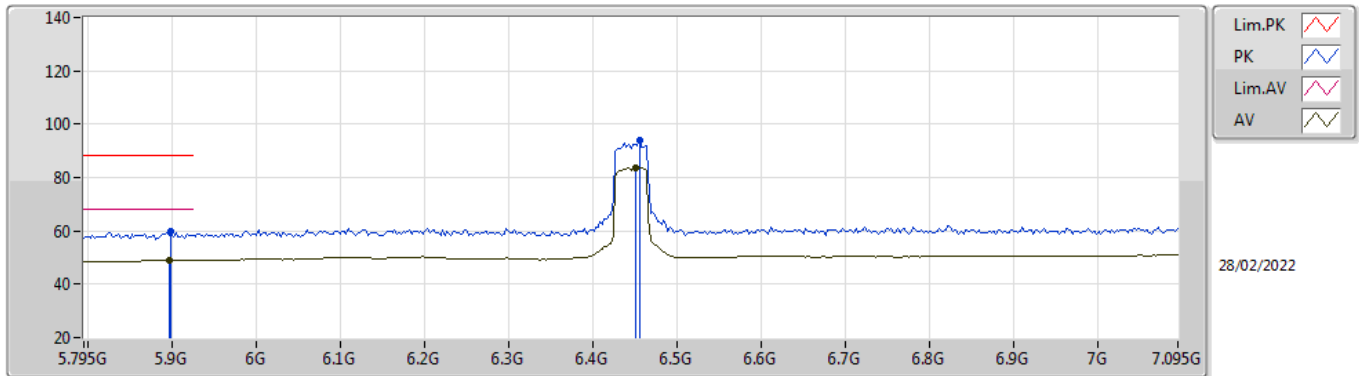

802.11ax HEW40_Nss1,(MCS0)_1TX

6445MHz_TnomVnom

EUT V_1TX
Setting 43
01-A-K-3-10

Type	Freq (Hz)	Level (dBuV/m)	Limit (dBuV/m)	Margin (dB)	Raw (dBuV)	Dist (m)	Condition	Azimuth (°)	Height (m)	Comment	AF (dB)	CL (dB)	PA (dB)
PK	5.899G	59.72	88.20	-28.48	51.16	3	Vertical	15	2.93	-	34.90	6.60	32.94
RMS	5.8964G	49.08	68.20	-19.12	40.53	3	Vertical	15	2.93	-	34.89	6.60	32.94
PK	6.4554G	93.73	Inf	-Inf	84.26	3	Vertical	15	2.93	-	35.42	7.00	32.95
RMS	6.4502G	83.78	Inf	-Inf	74.33	3	Vertical	15	2.93	-	35.40	7.00	32.95