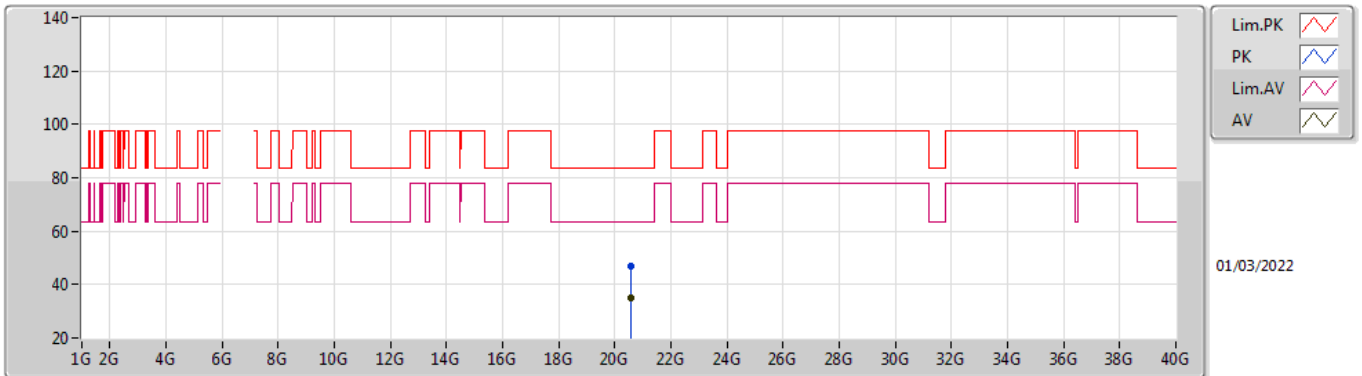

802.11ax HEW80_Nss1,(MCS0)_1TX

6865MHz Straddle 6.525-6.875GHz_TnomVnom

EUT V_1TX
Setting 57
01-A-E-2

Type	Freq (Hz)	Level (dBuV/m)	Limit (dBuV/m)	Margin (dB)	Raw (dBuV)	Dist (m)	Condition	Azimuth (°)	Height (m)	Comment	AF (dB)	CL (dB)	PA (dB)
PK	20.5945G	46.87	83.54	-36.67	43.15	1	Horizontal	39	1.20	-	37.81	15.77	49.86
AV	20.59489G	34.84	63.54	-28.70	31.12	1	Horizontal	39	1.20	-	37.81	15.77	49.86