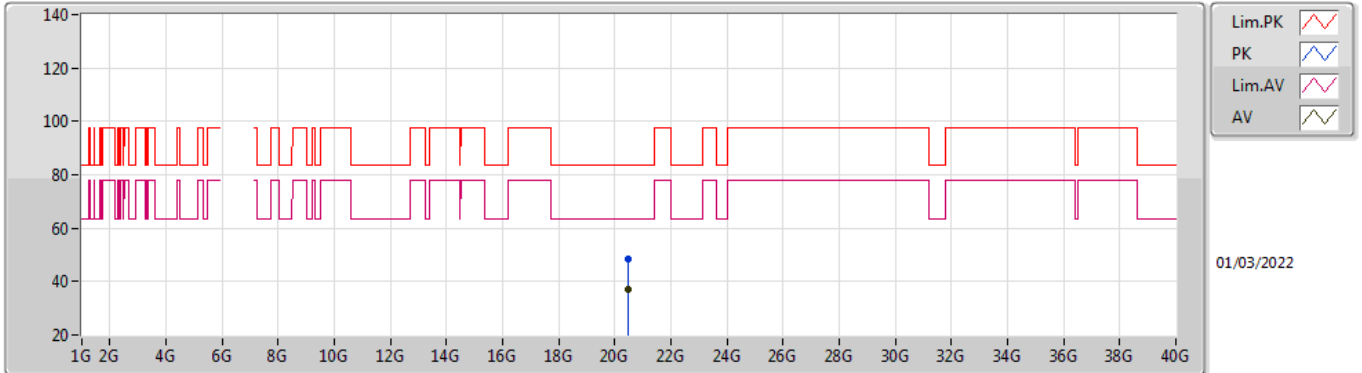

802.11ax HEW160_Nss1,(MCS0)_1TX

6825MHz Straddle 6.525-6.875GHz_TnomVnom

EUT Y_1TX
Setting 65
01-A-E-2

Type	Freq (Hz)	Level (dBuV/m)	Limit (dBuV/m)	Margin (dB)	Raw (dBuV)	Dist (m)	Condition	Azimuth (°)	Height (m)	Comment	AF (dB)	CL (dB)	PA (dB)
PK	20.47499G	48.67	83.54	-34.87	45.16	1	Vertical	115	2.27	-	37.69	15.71	49.89
AV	20.47541G	37.02	63.54	-26.52	33.51	1	Vertical	115	2.27	-	37.69	15.71	49.89