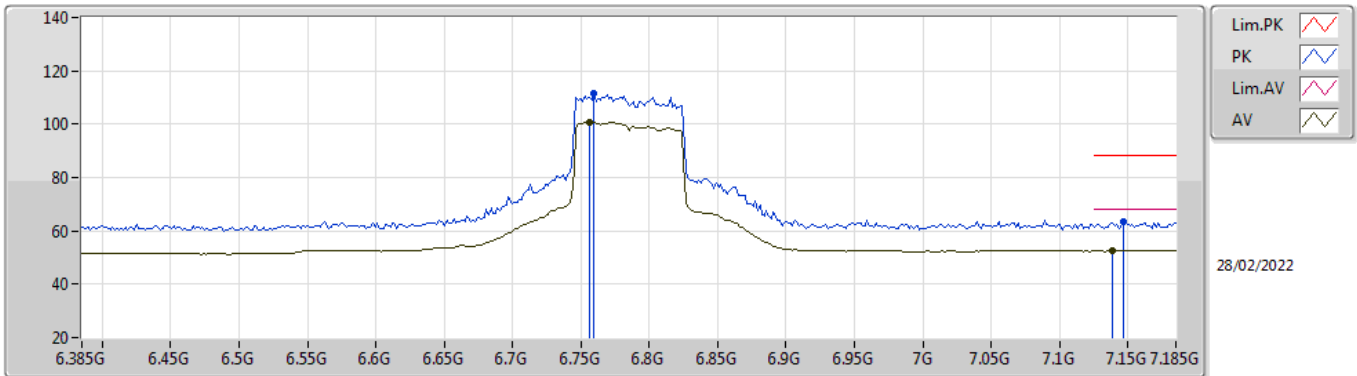

802.11ax HEW80_Nss1,(MCS0)_1TX

6785MHz_TnomVnom

EUT V_1TX
Setting 58
01-A-J-4-10

Type	Freq (Hz)	Level (dBuV/m)	Limit (dBuV/m)	Margin (dB)	Raw (dBuV)	Dist (m)	Condition	Azimuth (°)	Height (m)	Comment	AF (dB)	CL (dB)	PA (dB)
PK	6.7594G	111.40	Inf	-Inf	101.27	3	Horizontal	0	1.80	-	36.20	7.00	33.07
RMS	6.7562G	100.80	Inf	-Inf	90.67	3	Horizontal	0	1.80	-	36.20	7.00	33.07
PK	7.1466G	63.58	88.20	-24.62	52.62	3	Horizontal	0	1.80	-	36.87	7.23	33.14
RMS	7.1386G	52.56	68.20	-15.64	41.66	3	Horizontal	0	1.80	-	36.81	7.23	33.14