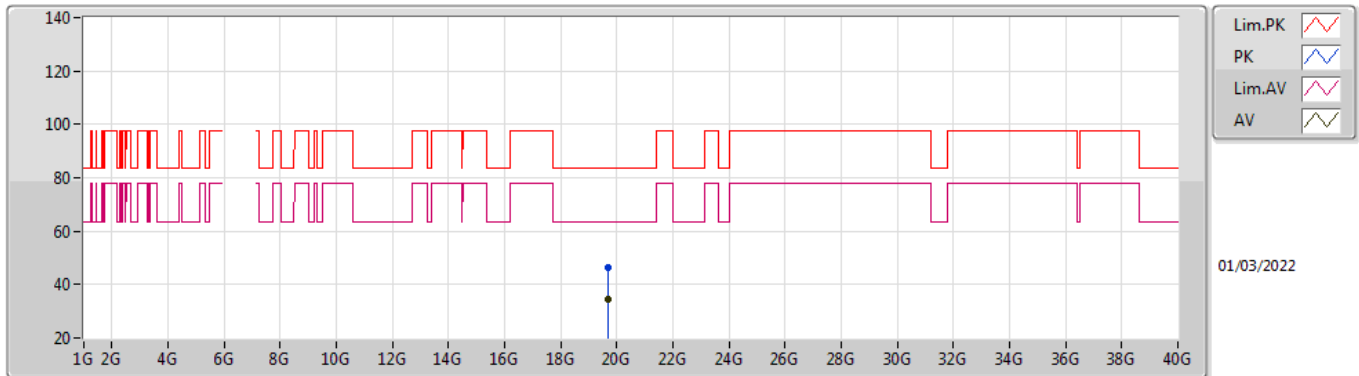

802.11ax HEW40_Nss1,(MCS0)_1TX

6565MHz_TnomVnom

EUT V_1TX
Setting 43
01-A-E-2

Type	Freq (Hz)	Level (dBuV/m)	Limit (dBuV/m)	Margin (dB)	Raw (dBuV)	Dist (m)	Condition	Azimuth (°)	Height (m)	Comment	AF (dB)	CL (dB)	PA (dB)
PK	19.69535G	46.47	83.54	-37.07	42.97	1	Horizontal	250	2.22	-	37.82	15.38	49.70
AV	19.69519G	34.37	63.54	-29.17	30.87	1	Horizontal	250	2.22	-	37.82	15.38	49.70