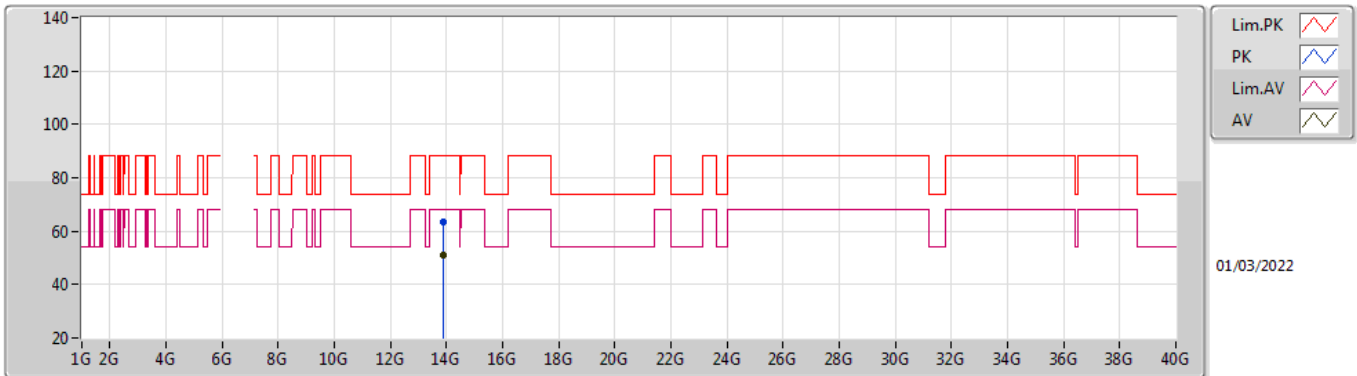

802.11ax HEW80_Nss1,(MCS0)_1TX

6945MHz_TnomVnom

EUT V_1TX
Setting 53
01-A-E-2

Type	Freq (Hz)	Level (dBuV/m)	Limit (dBuV/m)	Margin (dB)	Raw (dBuV)	Dist (m)	Condition	Azimuth (°)	Height (m)	Comment	AF (dB)	CL (dB)	PA (dB)
PK	13.88984G	63.59	88.20	-24.61	44.11	3	Horizontal	295	1.13	-	40.89	9.85	31.26
RMS	13.89037G	50.95	68.20	-17.25	31.47	3	Horizontal	295	1.13	-	40.89	9.85	31.26