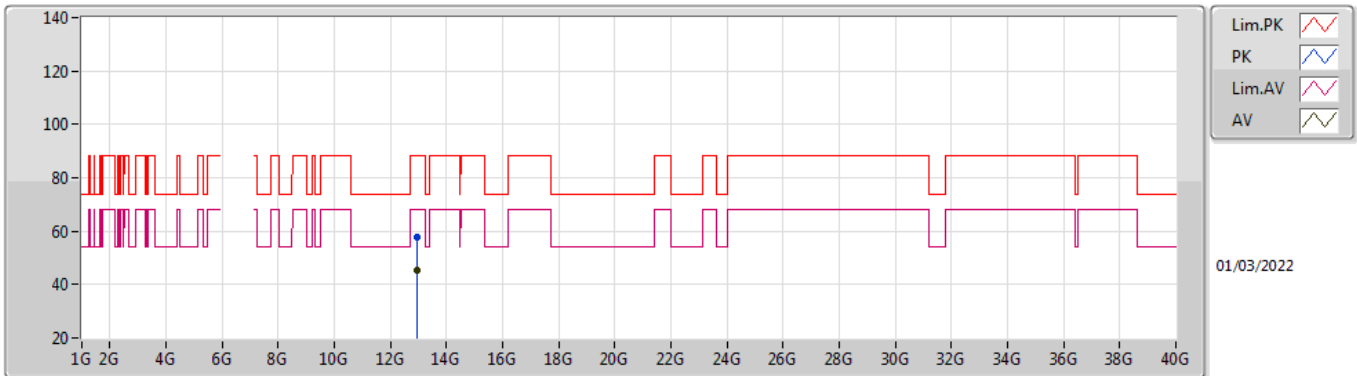

802.11ax HEW80_Nss1,(MCS0)_1TX

6465MHz_TnomVnom

EUT V_1TX
Setting 55
01-A-J-4

Type	Freq (Hz)	Level (dBuV/m)	Limit (dBuV/m)	Margin (dB)	Raw (dBuV)	Dist (m)	Condition	Azimuth (°)	Height (m)	Comment	AF (dB)	CL (dB)	PA (dB)
PK	12.92953G	57.91	88.20	-30.29	40.81	3	Vertical	30	2.81	-	39.39	9.42	31.71
RMS	12.92976G	45.09	68.20	-23.11	27.99	3	Vertical	30	2.81	-	39.39	9.42	31.71