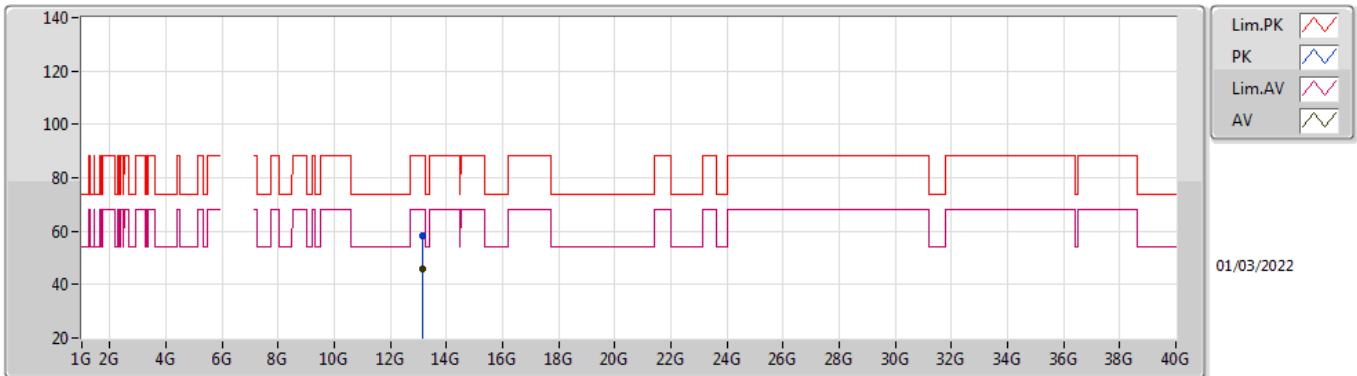

802.11ax HEW40_Nss1,(MCS0)_1TX

6565MHz_TnomVnom

EUT V_1TX
Setting 43
01-A-K-3

Type	Freq (Hz)	Level (dBuV/m)	Limit (dBuV/m)	Margin (dB)	Raw (dBuV)	Dist (m)	Condition	Azimuth (°)	Height (m)	Comment	AF (dB)	CL (dB)	PA (dB)
PK	13.12952G	58.44	88.20	-29.76	40.63	3	Horizontal	18	1.53	-	39.76	9.51	31.46
RMS	13.12961G	45.78	68.20	-22.42	27.97	3	Horizontal	18	1.53	-	39.76	9.51	31.46