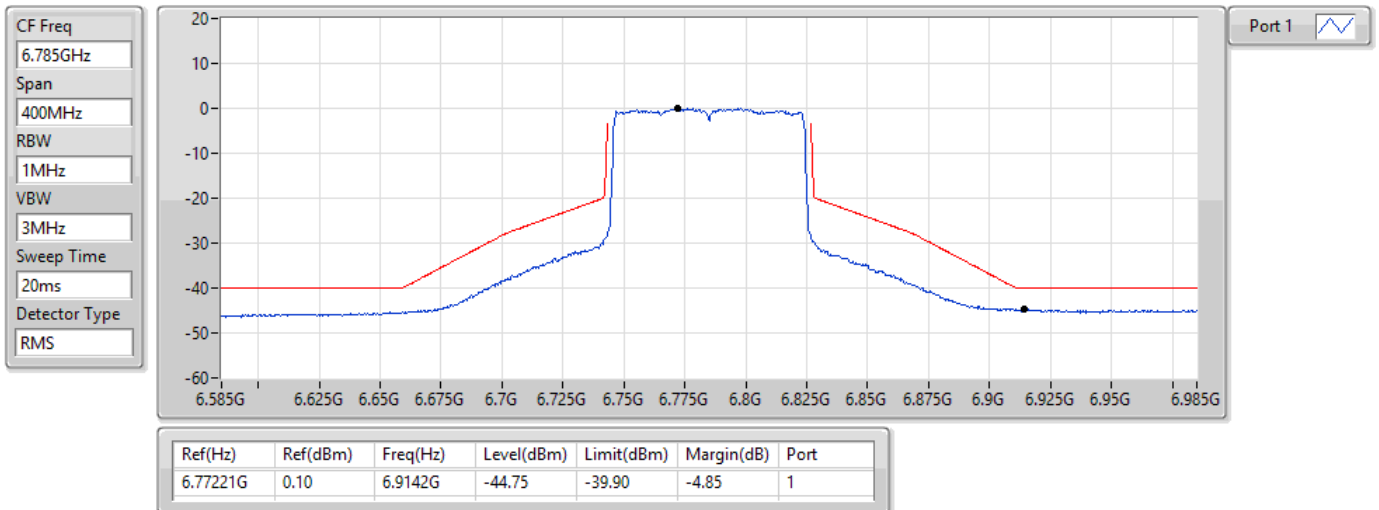

802.11ax HEW80_Nss1,(MCS0)_1TX
6785MHz_TnomVnom

MASK

22/02/2022