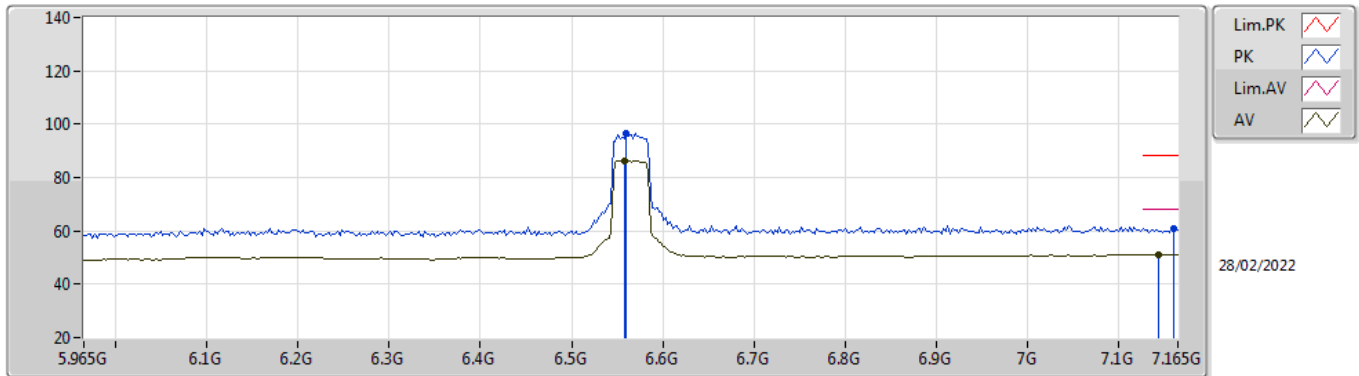

802.11ax HEW40_Nss1,(MCS0)_1TX

6565MHz_TnomVnom

EUT Y_1TX
Setting 43
01-A-K-3-10

Type	Freq (Hz)	Level (dBuV/m)	Limit (dBuV/m)	Margin (dB)	Raw (dBuV)	Dist (m)	Condition	Azimuth (°)	Height (m)	Comment	AF (dB)	CL (dB)	PA (dB)
PK	6.5602G	96.74	Inf	-Inf	86.90	3	Vertical	11	2.85	-	35.82	7.00	32.98
RMS	6.5578G	86.46	Inf	-Inf	76.62	3	Vertical	11	2.85	-	35.82	7.00	32.98
PK	7.1602G	60.89	88.20	-27.31	49.86	3	Vertical	11	2.85	-	36.94	7.22	33.13
RMS	7.1434G	50.99	68.20	-17.21	40.05	3	Vertical	11	2.85	-	36.85	7.23	33.14