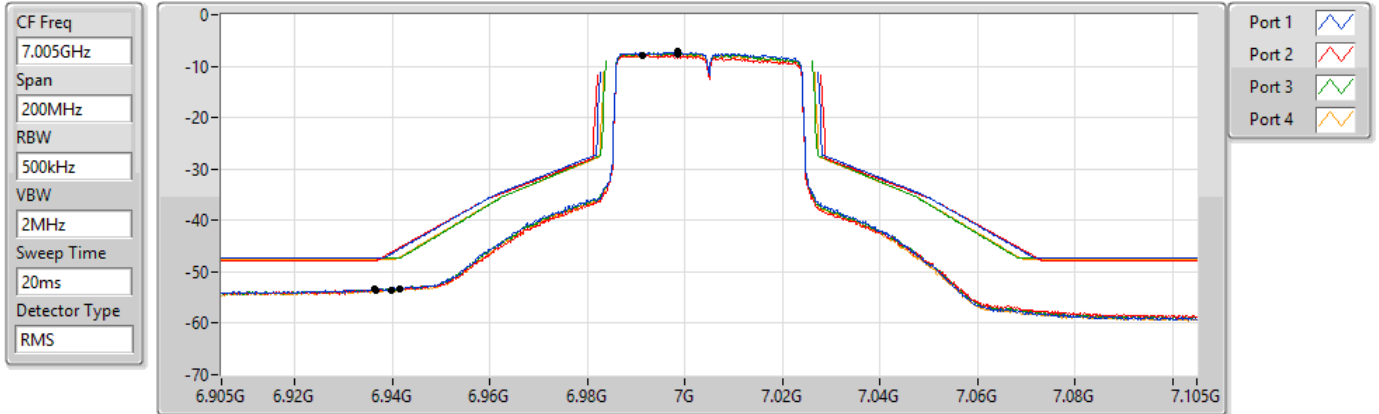

802.11ax HEW40-BF_Nss1,(MCS0)_4TX

MASK

7005MHz_TnomVnom

19/02/2022

Ref(Hz)	Ref(dBm)	Freq(Hz)	Level(dBm)	Limit(dBm)	Margin(dB)	Port
6.99861G	-7.23	6.9364G	-53.35	-47.23	-6.12	1
6.99121G	-7.88	6.9366G	-53.52	-47.88	-5.64	2
6.99861G	-7.32	6.9416G	-53.23	-47.32	-5.91	3
6.99861G	-7.58	6.9398G	-53.55	-47.58	-5.97	4

802.11ax HEW40-BF_Nss1,(MCS0)_4TX

MASK