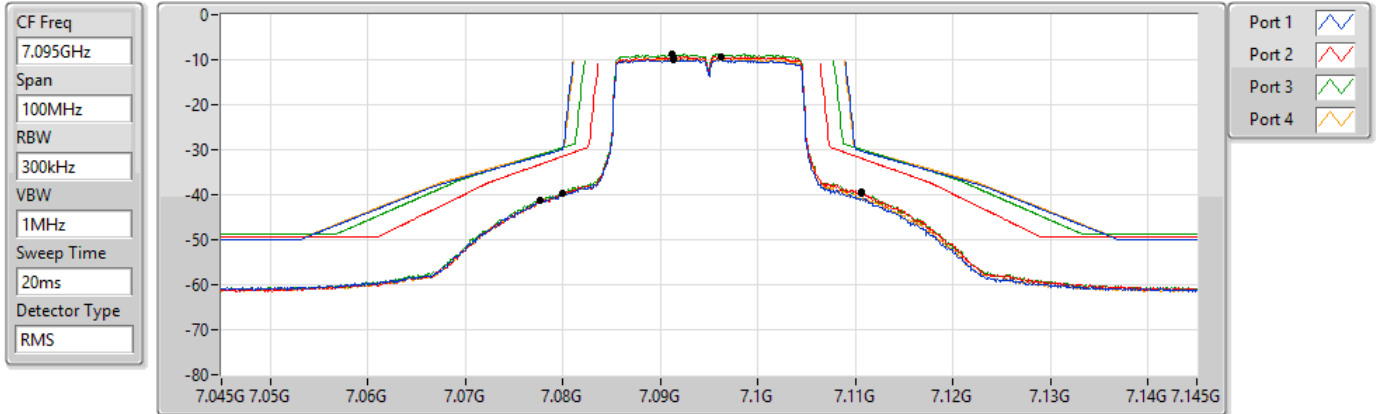

802.11ax HEW20-BF_Nss1,(MCS0)_4TX

MASK

7095MHz_TnomVnom

19/02/2022

Ref(Hz)	Ref(dBm)	Freq(Hz)	Level(dBm)	Limit(dBm)	Margin(dB)	Port
7.0913G	-9.93	7.0777G	-41.26	-31.37	-9.89	1
7.0962G	-9.36	7.1106G	-39.52	-31.90	-7.62	2
7.0912G	-8.64	7.1106G	-39.54	-29.92	-9.62	3
7.0913G	-9.46	7.08G	-39.73	-29.55	-10.18	4

802.11ax HEW40-BF_Nss1,(MCS0)_4TX

MASK