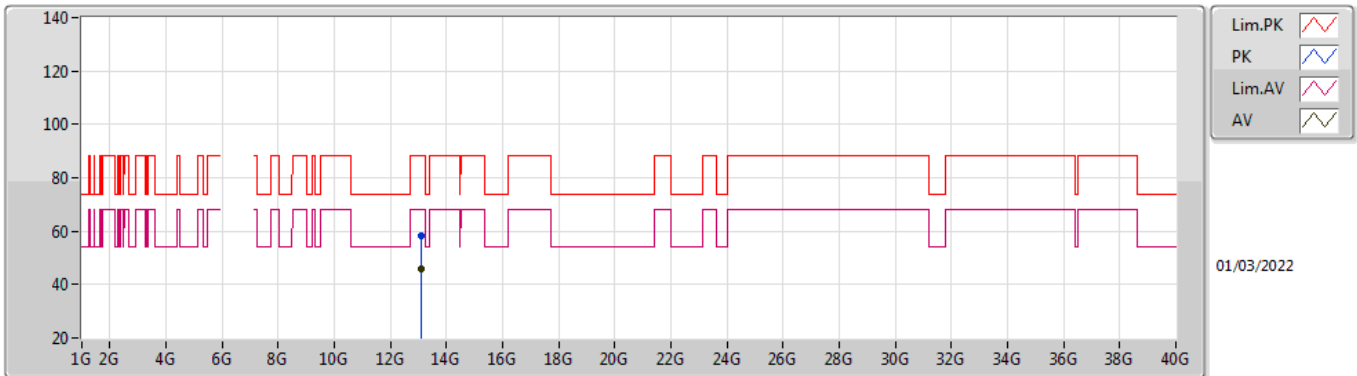

802.11ax HEW80_Nss1,(MCS0)_1TX

6545MHz Straddle 6.425-6.525GHz_TnomVnom

EUT Y_1TX
Setting 55
01-A-J-4

Type	Freq (Hz)	Level (dBuV/m)	Limit (dBuV/m)	Margin (dB)	Raw (dBuV)	Dist (m)	Condition	Azimuth (°)	Height (m)	Comment	AF (dB)	CL (dB)	PA (dB)
PK	13.08973G	58.16	88.20	-30.04	40.49	3	Vertical	219	2.95	-	39.69	9.49	31.51
RMS	13.08968G	46.00	68.20	-22.20	28.33	3	Vertical	219	2.95	-	39.69	9.49	31.51