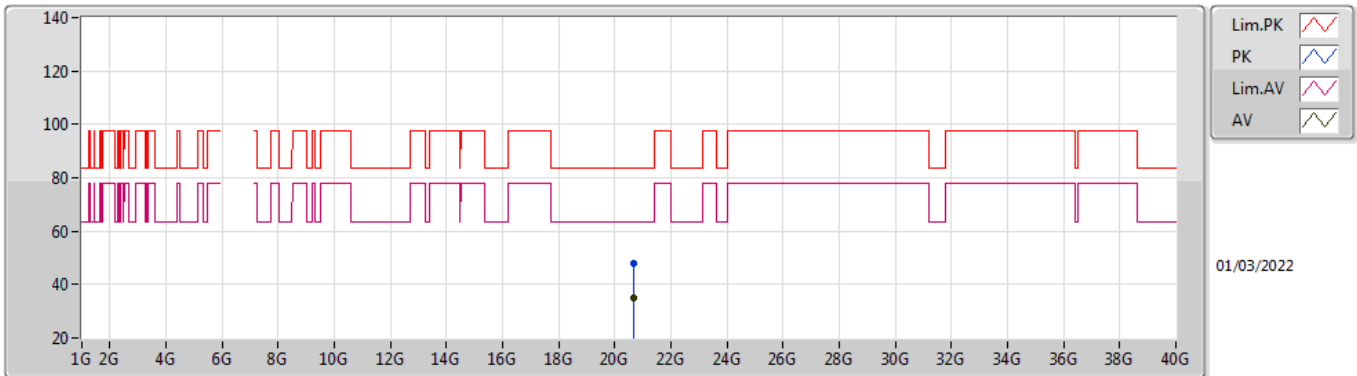

802.11ax HEW40_Nss1,(MCS0)_1TX

6885MHz Straddle 6.525-6.875GHz_TnomVnom

EUT Y_1TX
Setting 46
01-A-E-2

Type	Freq (Hz)	Level (dBuV/m)	Limit (dBuV/m)	Margin (dB)	Raw (dBuV)	Dist (m)	Condition	Azimuth (°)	Height (m)	Comment	AF (dB)	CL (dB)	PA (dB)
PK	20.65502G	47.79	83.54	-35.75	43.95	1	Vertical	47	2.69	-	37.89	15.79	49.84
AV	20.65478G	35.25	63.54	-28.29	31.41	1	Vertical	47	2.69	-	37.89	15.79	49.84