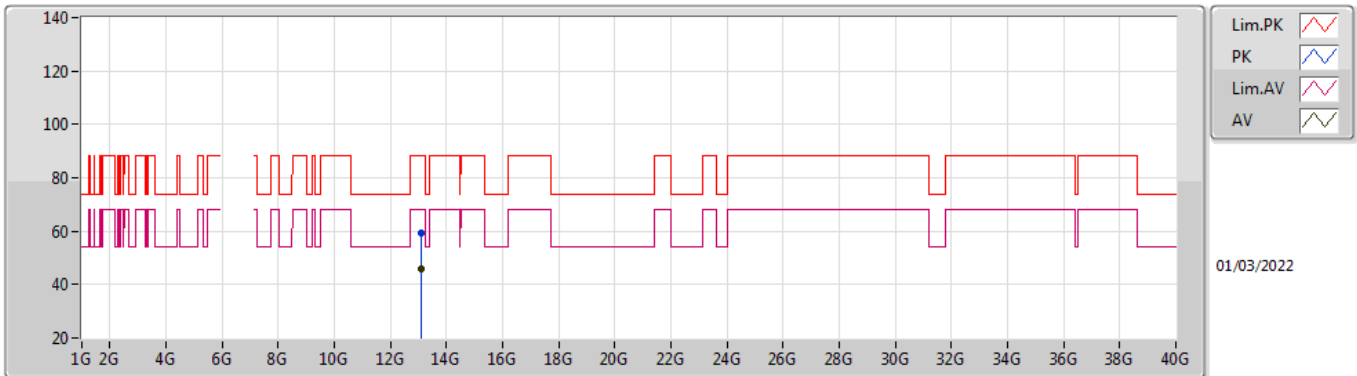

802.11ax HEW80_Nss1,(MCS0)_1TX
6545MHz Straddle 6.425-6.525GHz_TnomVnom

EUT V_1TX
Setting 55
01-A-J-4

Type	Freq (Hz)	Level (dBuV/m)	Limit (dBuV/m)	Margin (dB)	Raw (dBuV)	Dist (m)	Condition	Azimuth (°)	Height (m)	Comment	AF (dB)	CL (dB)	PA (dB)
PK	13.08951G	59.21	88.20	-28.99	41.54	3	Horizontal	88	2.32	-	39.69	9.49	31.51
RMS	13.08954G	45.76	68.20	-22.44	28.09	3	Horizontal	88	2.32	-	39.69	9.49	31.51