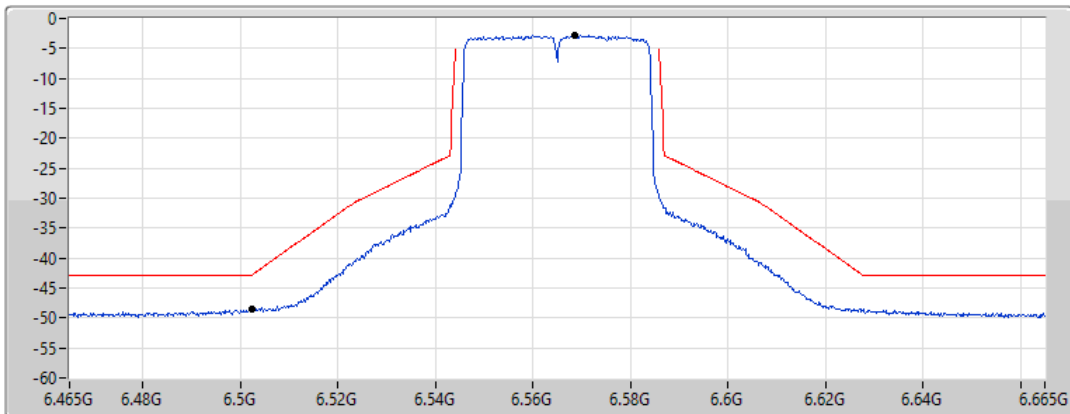

6565MHz_TnomVnom

22/02/2022

CF Freq
6.565GHz

Span
200MHz

RBW
500kHz

VBW
2MHz

Sweep Time
20ms

Detector Type
RMS

Ref(Hz)	Ref(dBm)	Freq(Hz)	Level(dBm)	Limit(dBm)	Margin(dB)	Port
6.5686G	-2.81	6.5024G	-48.44	-42.79	-5.65	1