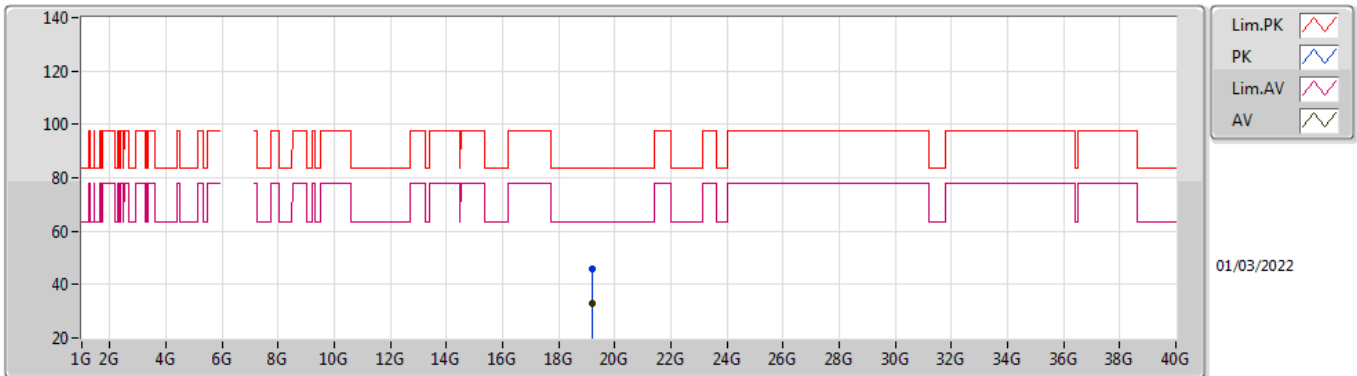

802.11ax HEW40_Nss1,(MCS0)_1TX

6405MHz_TnomVnom

EUT V_1TX
Setting 41
01-A-E-2

Type	Freq (Hz)	Level (dBuV/m)	Limit (dBuV/m)	Margin (dB)	Raw (dBuV)	Dist (m)	Condition	Azimuth (°)	Height (m)	Comment	AF (dB)	CL (dB)	PA (dB)
PK	19.21531G	45.85	83.54	-37.69	42.56	1	Horizontal	318	2.50	-	37.74	15.19	49.64
AV	19.21546G	32.92	63.54	-30.62	29.63	1	Horizontal	318	2.50	-	37.74	15.19	49.64