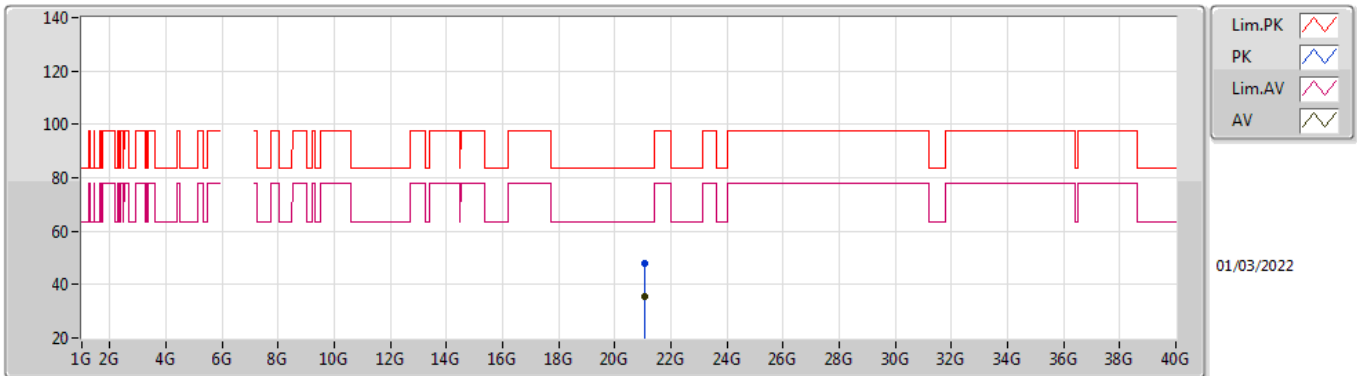

802.11ax HEW80_Nss1,(MCS0)_1TX

7025MHz_TnomVnom

EUT Y_1TX
Setting 56
01-A-E-2

Type	Freq (Hz)	Level (dBuV/m)	Limit (dBuV/m)	Margin (dB)	Raw (dBuV)	Dist (m)	Condition	Azimuth (°)	Height (m)	Comment	AF (dB)	CL (dB)	PA (dB)
PK	21.07452G	47.68	83.54	-35.86	43.79	1	Vertical	190	2.74	-	37.60	15.98	49.69
AV	21.07507G	35.55	63.54	-27.99	31.65	1	Vertical	190	2.74	-	37.60	15.98	49.68