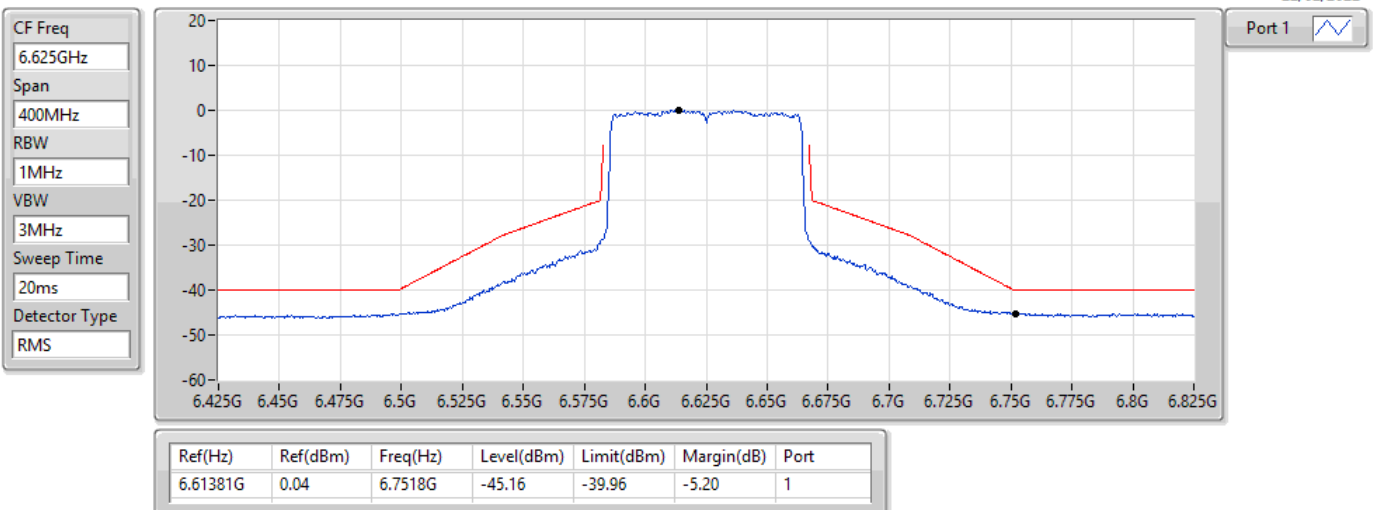

MASK

6625MHz_TnomVnom

22/02/2022

802.11ax HEW80_Nss1,(MCS0)_1TX
6705MHz_TnomVnom

MASK

22/02/2022

802.11ax HEW80_Nss1,(MCS0)_1TX
6785MHz_TnomVnom

MASK