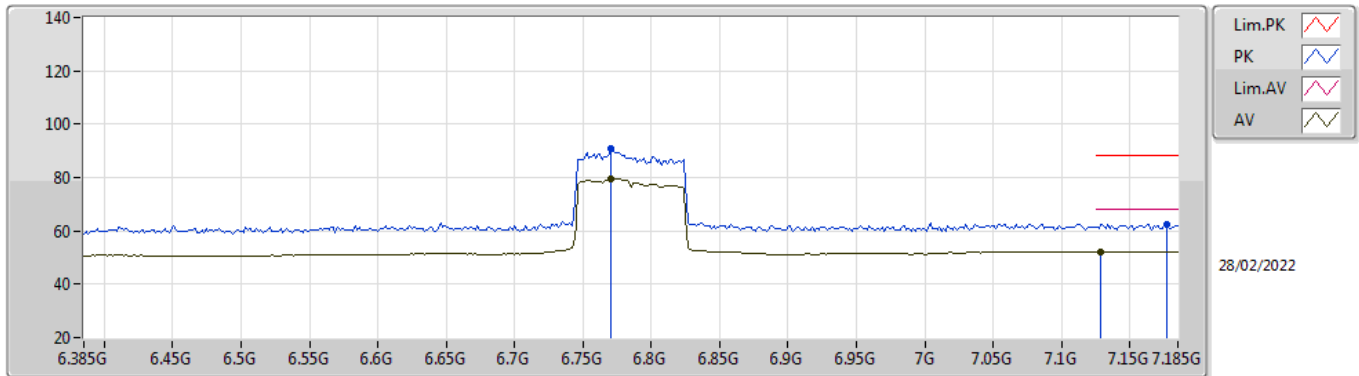

802.11ax HEW80_Nss1,(MCS0)_1TX

6785MHz_TnomVnom

EUT Y_1TX
Setting 58
01-A-J-4-10

Type	Freq (Hz)	Level (dBuV/m)	Limit (dBuV/m)	Margin (dB)	Raw (dBuV)	Dist (m)	Condition	Azimuth (°)	Height (m)	Comment	AF (dB)	CL (dB)	PA (dB)
PK	6.7706G	90.94	Inf	-Inf	80.82	3	Vertical	341	1.65	-	36.20	7.00	33.08
RMS	6.7706G	79.74	Inf	-Inf	69.62	3	Vertical	341	1.65	-	36.20	7.00	33.08
PK	7.177G	62.67	88.20	-25.53	51.58	3	Vertical	341	1.65	-	37.01	7.21	33.13
RMS	7.129G	52.18	68.20	-16.02	41.35	3	Vertical	341	1.65	-	36.73	7.24	33.14