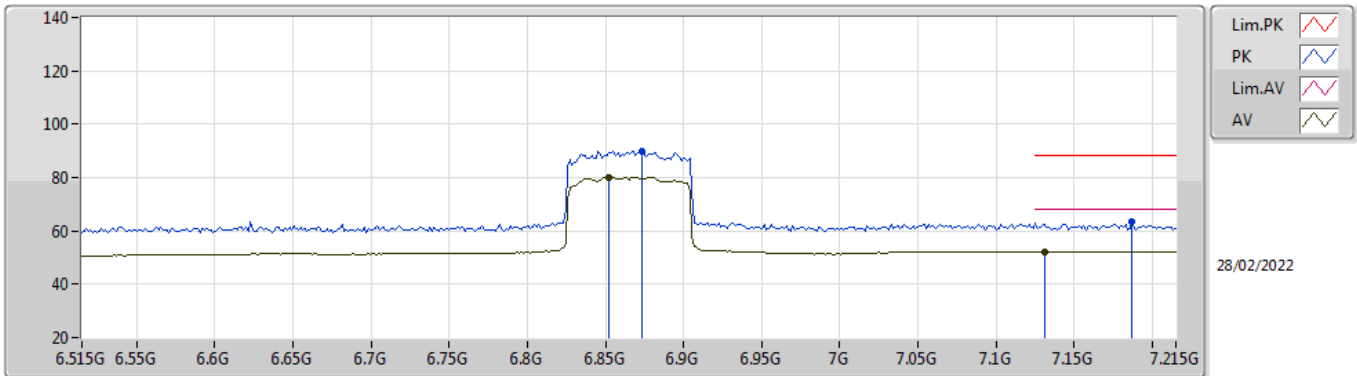

802.11ax HEW80_Nss1,(MCS0)_1TX

6865MHz Straddle 6.525-6.875GHz_TnomVnom

EUT V_1TX
Setting 57
01-A-J-4-10

Type	Freq (Hz)	Level (dBuV/m)	Limit (dBuV/m)	Margin (dB)	Raw (dBuV)	Dist (m)	Condition	Azimuth (°)	Height (m)	Comment	AF (dB)	CL (dB)	PA (dB)
PK	6.8734G	90.05	Inf	-Inf	79.66	3	Vertical	342	1.67	-	36.41	7.11	33.13
RMS	6.8524G	80.20	Inf	-Inf	69.66	3	Vertical	342	1.67	-	36.58	7.08	33.12
PK	7.187G	63.24	88.20	-24.96	52.10	3	Vertical	342	1.67	-	37.05	7.21	33.12
RMS	7.131G	52.23	68.20	-15.97	41.39	3	Vertical	342	1.67	-	36.75	7.23	33.14