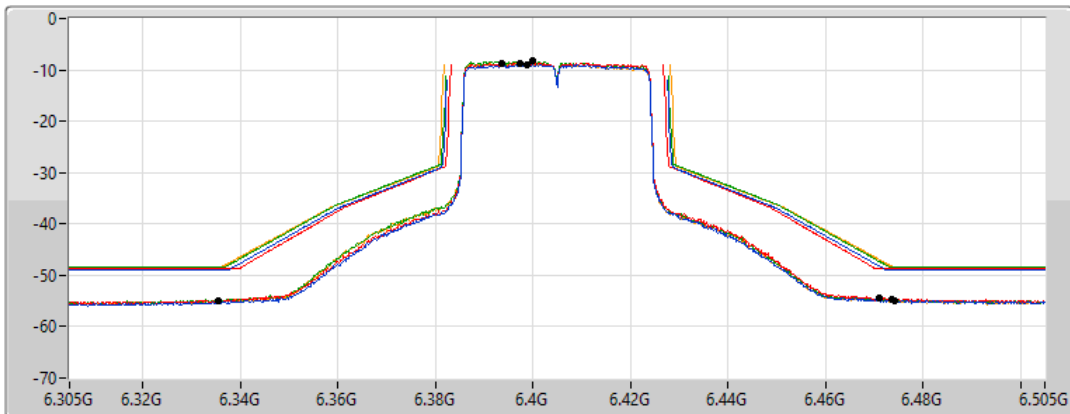

802.11ax HEW40-BF_Nss1,(MCS0)_4TX

MASK

6405MHz_TnomVnom

19/02/2022

CF Freq
6.405GHz

Span
200MHz

RBW
500kHz

VBW
2MHz

Sweep Time
20ms

Detector Type
RMS

Port 1

Port 2

Port 3

Port 4

Ref(Hz)	Ref(dBm)	Freq(Hz)	Level(dBm)	Limit(dBm)	Margin(dB)	Port
6.39881G	-8.90	6.4742G	-54.85	-48.90	-5.95	1
6.39741G	-8.73	6.471G	-54.44	-48.73	-5.71	2
6.4G	-8.31	6.4736G	-54.60	-48.31	-6.29	3
6.39361G	-8.75	6.3354G	-54.97	-48.75	-6.22	4