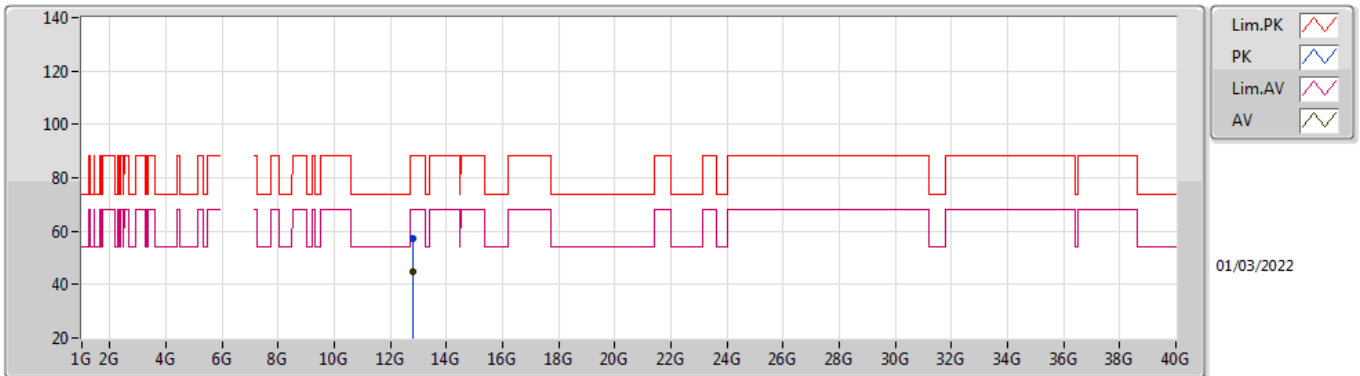

802.11ax HEW40_Nss1,(MCS0)_1TX

6405MHz_TnomVnom

EUT V_1TX
Setting 41
01-A-K-3

Type	Freq (Hz)	Level (dBuV/m)	Limit (dBuV/m)	Margin (dB)	Raw (dBuV)	Dist (m)	Condition	Azimuth (°)	Height (m)	Comment	AF (dB)	CL (dB)	PA (dB)
PK	12.81037G	57.26	88.20	-30.94	40.55	3	Horizontal	352	1.04	-	39.21	9.36	31.86
RMS	12.80982G	44.71	68.20	-23.49	28.00	3	Horizontal	352	1.04	-	39.21	9.36	31.86