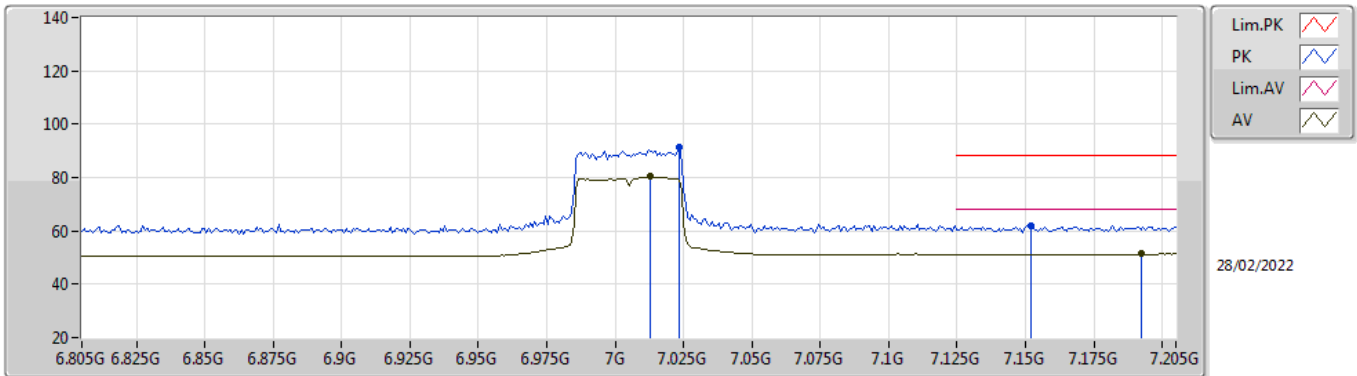

802.11ax HEW40_Nss1,(MCS0)_1TX

7005MHz_TnomVnom

EUT Y_1TX
Setting 44
01-A-K-3-10

Type	Freq (Hz)	Level (dBuV/m)	Limit (dBuV/m)	Margin (dB)	Raw (dBuV)	Dist (m)	Condition	Azimuth (°)	Height (m)	Comment	AF (dB)	CL (dB)	PA (dB)
PK	7.0234G	91.21	Inf	-Inf	80.66	3	Vertical	341	1.80	-	36.44	7.29	33.18
RMS	7.013G	80.34	Inf	-Inf	69.86	3	Vertical	341	1.80	-	36.38	7.29	33.19
PK	7.1522G	61.93	88.20	-26.27	50.94	3	Vertical	341	1.80	-	36.91	7.22	33.14
RMS	7.1926G	51.41	68.20	-16.79	40.26	3	Vertical	341	1.80	-	37.07	7.20	33.12