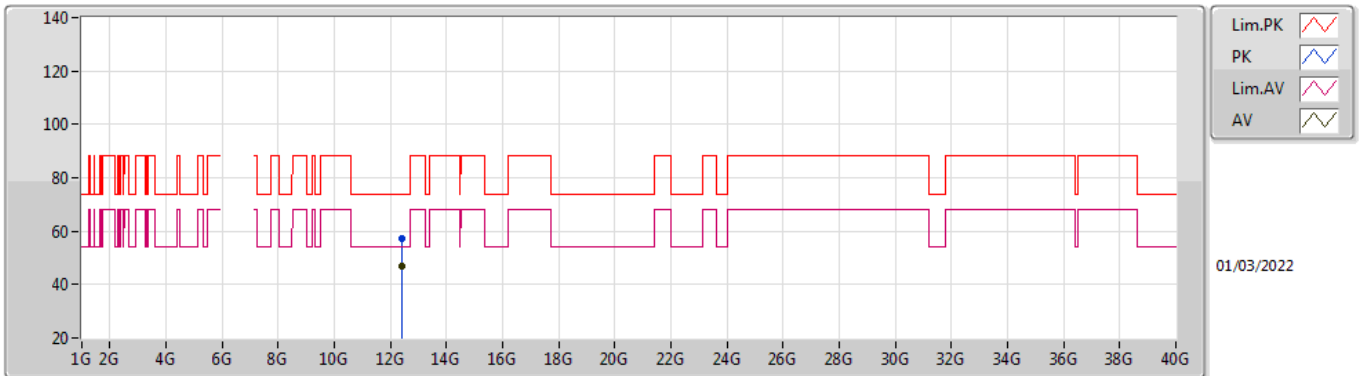

802.11ax HEW160_Nss1,(MCS0)_1TX

6185MHz_TnomVnom

EUT V_1TX
Setting 62
01-A-J-4

Type	Freq (Hz)	Level (dBuV/m)	Limit (dBuV/m)	Margin (dB)	Raw (dBuV)	Dist (m)	Condition	Azimuth (°)	Height (m)	Comment	AF (dB)	CL (dB)	PA (dB)
PK	12.3894G	57.13	74.00	-16.87	41.67	3	Horizontal	58	1.66	-	38.68	9.18	32.40
AV	12.3914G	47.10	54.00	-6.90	31.63	3	Horizontal	58	1.66	-	38.68	9.18	32.39