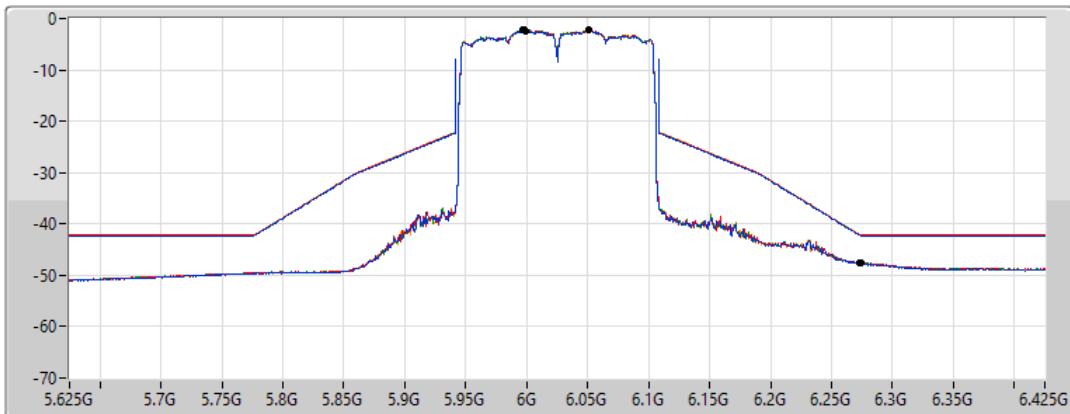

6025MHz_TnomVnom

19/02/2022

CF Freq
6.025GHz

Span
800MHz

RBW
2MHz

VBW
10MHz

Sweep Time
20ms

Detector Type
RMS

Port 1

Port 2

Port 3

Port 4

Ref(Hz)	Ref(dBm)	Freq(Hz)	Level(dBm)	Limit(dBm)	Margin(dB)	Port
5.99943G	-2.33	6.273G	-47.60	-42.22	-5.38	1
5.99703G	-2.20	6.2746G	-47.60	-42.20	-5.40	2
5.99783G	-2.19	6.2746G	-47.56	-42.19	-5.37	3
6.05057G	-2.11	6.2746G	-47.66	-42.11	-5.55	4