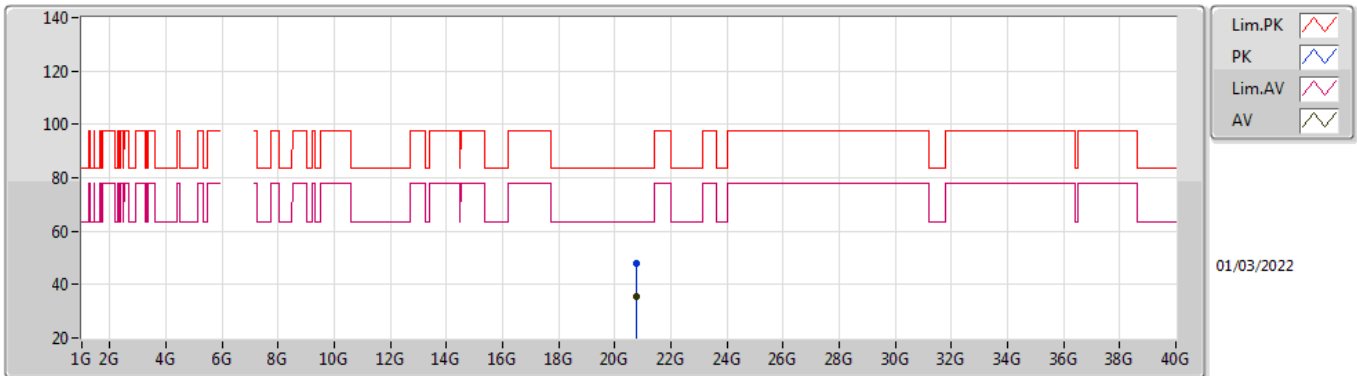

802.11ax HEW40_Nss1,(MCS0)_1TX

6925MHz_TnomVnom

EUT V_1TX
Setting 43
01-A-E-2

Type	Freq (Hz)	Level (dBuV/m)	Limit (dBuV/m)	Margin (dB)	Raw (dBuV)	Dist (m)	Condition	Azimuth (°)	Height (m)	Comment	AF (dB)	CL (dB)	PA (dB)
PK	20.7754G	48.02	83.54	-35.52	44.00	1	Vertical	241	1.52	-	37.96	15.85	49.79
AV	20.77452G	35.70	63.54	-27.84	31.68	1	Vertical	241	1.52	-	37.96	15.85	49.79