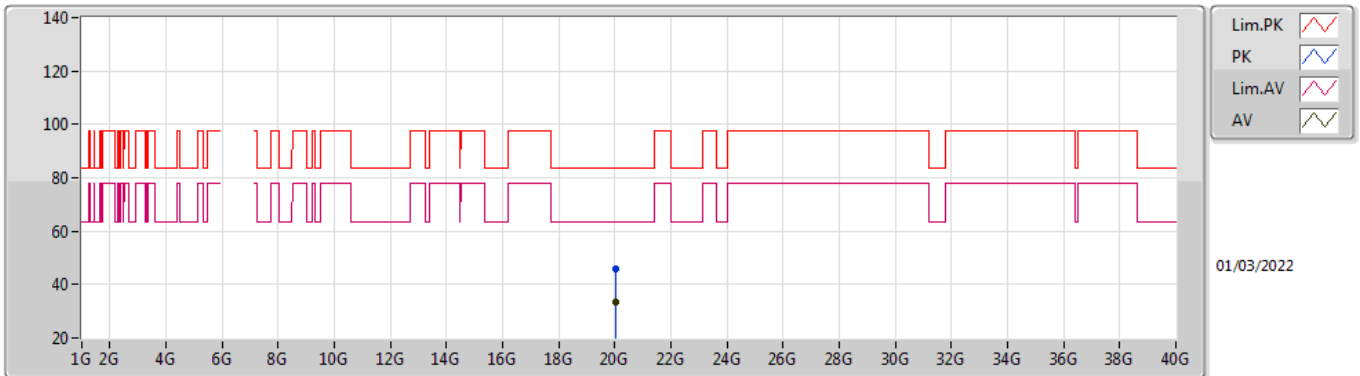

802.11ax HEW40_Nss1,(MCS0)_1TX

6685MHz_TnomVnom

EUT Y_1TX
Setting 45
01-A-E-2

Type	Freq (Hz)	Level (dBuV/m)	Limit (dBuV/m)	Margin (dB)	Raw (dBuV)	Dist (m)	Condition	Azimuth (°)	Height (m)	Comment	AF (dB)	CL (dB)	PA (dB)
PK	20.05549G	45.88	83.54	-37.66	42.64	1	Horizontal	191	1.71	-	37.44	15.52	49.72
AV	20.05458G	33.44	63.54	-30.10	30.20	1	Horizontal	191	1.71	-	37.44	15.52	49.72