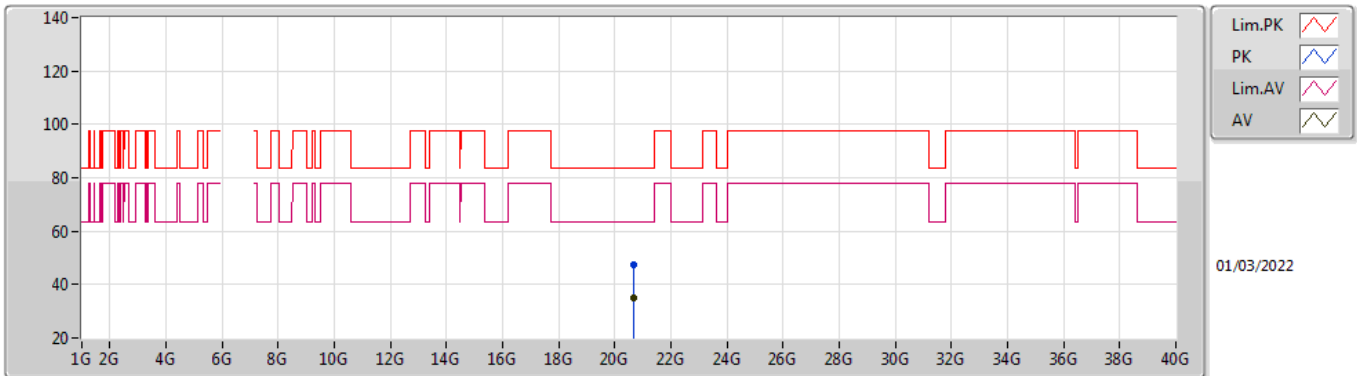

802.11ax HEW40_Nss1,(MCS0)_1TX

6885MHz Straddle 6.525-6.875GHz_TnomVnom

EUT X_1TX
Setting 50
01-A-E-2

Type	Freq (Hz)	Level (dBuV/m)	Limit (dBuV/m)	Margin (dB)	Raw (dBuV)	Dist (m)	Condition	Azimuth (°)	Height (m)	Comment	AF (dB)	CL (dB)	PA (dB)
PK	20.65497G	47.43	83.54	-36.11	43.59	1	Horizontal	89	1.92	-	37.89	15.79	49.84
AV	20.65487G	34.79	63.54	-28.75	30.95	1	Horizontal	89	1.92	-	37.89	15.79	49.84