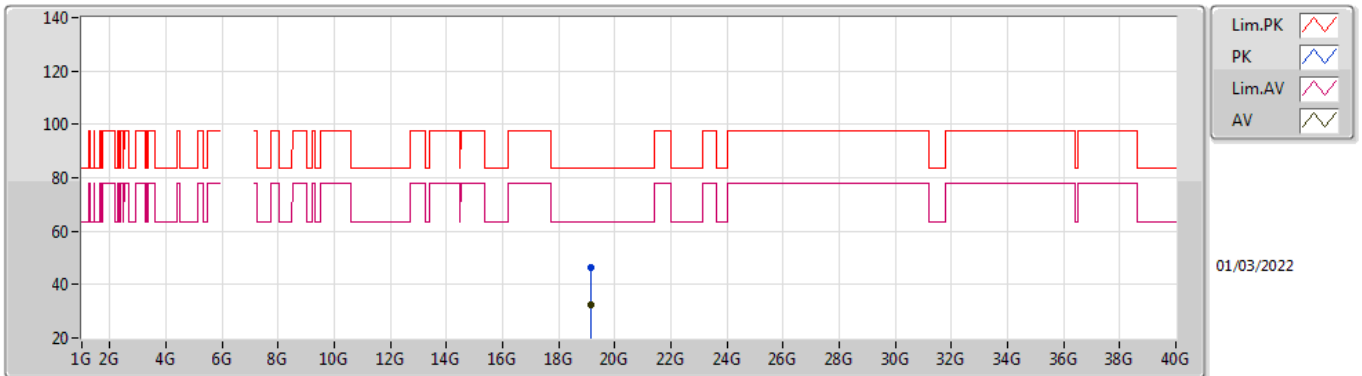

802.11ax HEW80_Nss1,(MCS0)_1TX

6385MHz_TnomVnom

EUT V_1TX
Setting 51
01-A-E-2

Type	Freq (Hz)	Level (dBuV/m)	Limit (dBuV/m)	Margin (dB)	Raw (dBuV)	Dist (m)	Condition	Azimuth (°)	Height (m)	Comment	AF (dB)	CL (dB)	PA (dB)
PK	19.15479G	46.18	83.54	-37.36	42.84	1	Horizontal	240	1.55	-	37.81	15.16	49.63
AV	19.15463G	32.55	63.54	-30.99	29.21	1	Horizontal	240	1.55	-	37.81	15.16	49.63