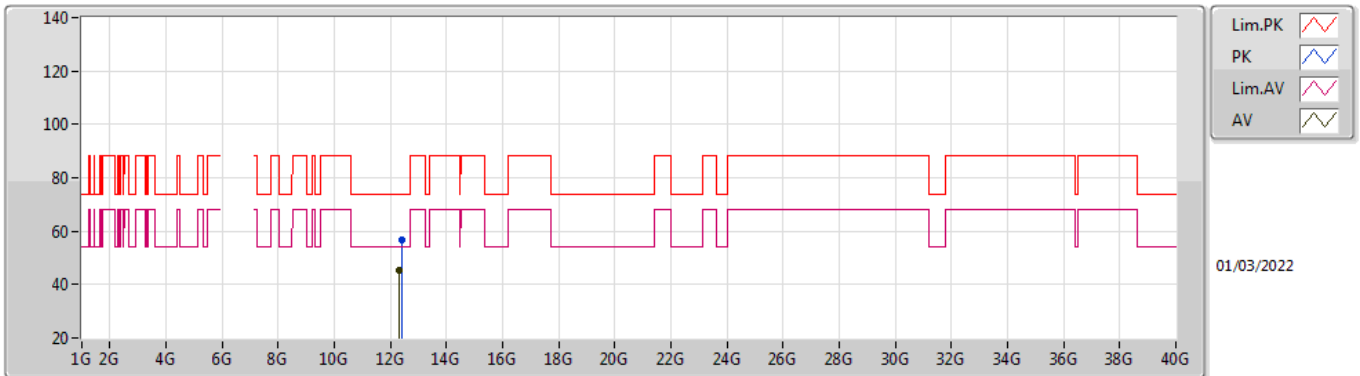

802.11ax HEW160_Nss1,(MCS0)_1TX

6185MHz_TnomVnom

EUT V_1TX
Setting 62
01-A-J-4

Type	Freq (Hz)	Level (dBuV/m)	Limit (dBuV/m)	Margin (dB)	Raw (dBuV)	Dist (m)	Condition	Azimuth (°)	Height (m)	Comment	AF (dB)	CL (dB)	PA (dB)
PK	12.3902G	56.54	74.00	-17.46	41.08	3	Vertical	136	1.80	-	38.68	9.18	32.40
AV	12.3336G	45.45	54.00	-8.55	30.20	3	Vertical	136	1.80	-	38.57	9.15	32.47