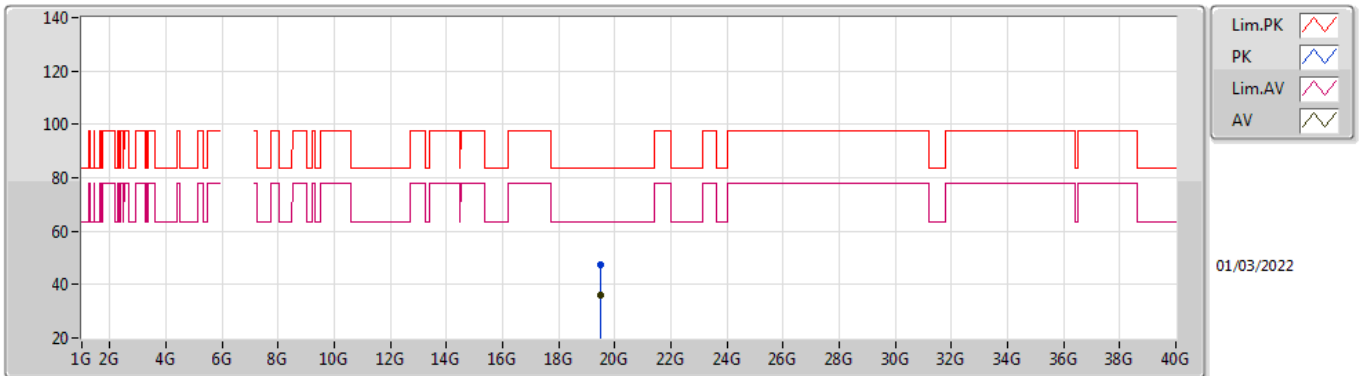

802.11ax HEW160_Nss1,(MCS0)_1TX

6505MHz Straddle 6.425-6.525GHz_TnomVnom

EUT V_1TX
Setting 64
01-A-E-2

Type	Freq (Hz)	Level (dBuV/m)	Limit (dBuV/m)	Margin (dB)	Raw (dBuV)	Dist (m)	Condition	Azimuth (°)	Height (m)	Comment	AF (dB)	CL (dB)	PA (dB)
PK	19.5154G	47.43	83.54	-36.11	43.93	1	Vertical	155	1.47	-	37.89	15.31	49.70
AV	19.51544G	36.10	63.54	-27.44	32.60	1	Vertical	155	1.47	-	37.89	15.31	49.70