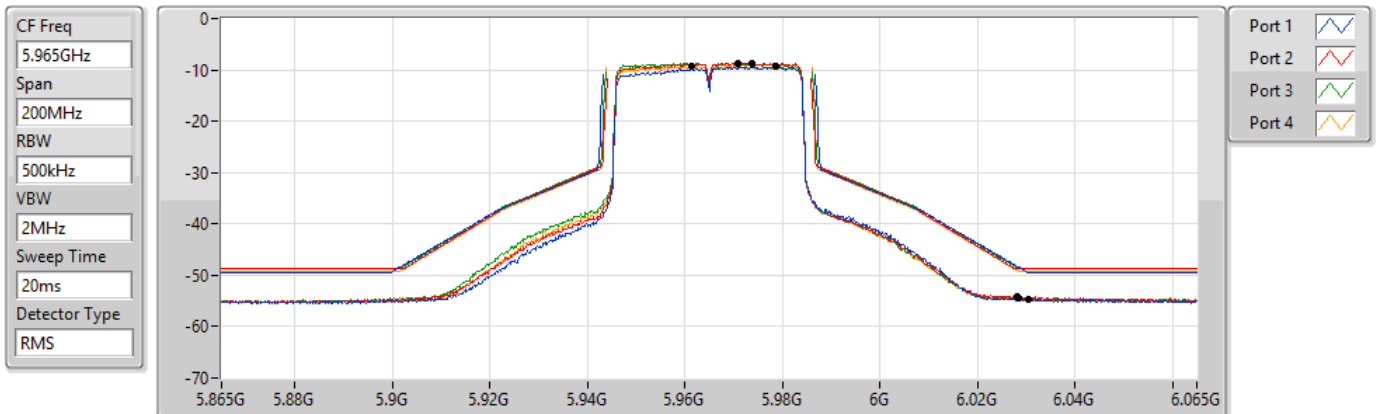

5965MHz_TnomVnom

19/02/2022

Ref(Hz)	Ref(dBm)	Freq(Hz)	Level(dBm)	Limit(dBm)	Margin(dB)	Port
5.97879G	-9.38	6.0304G	-54.71	-49.38	-5.33	1
5.97379G	-8.66	6.0282G	-54.19	-48.66	-5.53	2
5.97099G	-8.67	6.0284G	-54.34	-48.67	-5.67	3
5.9614G	-9.27	6.0304G	-54.58	-49.27	-5.31	4