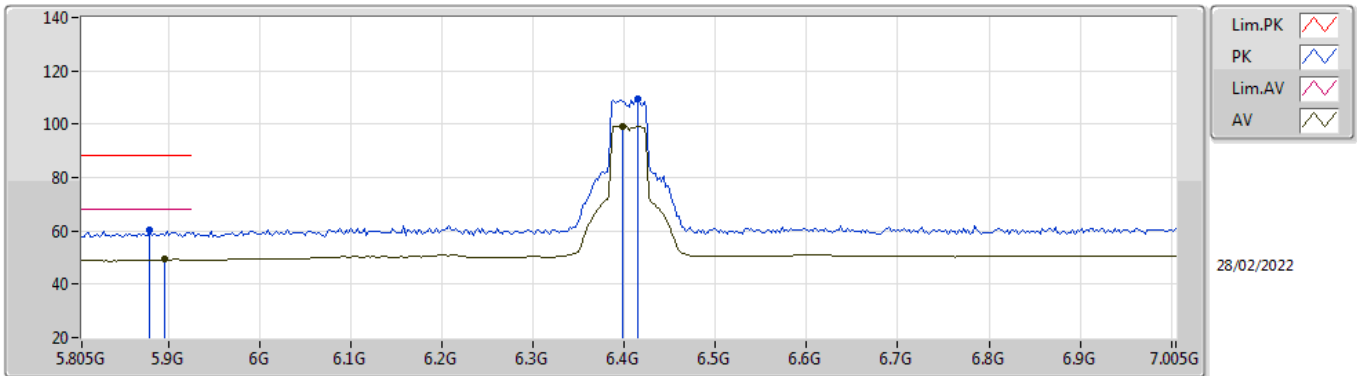

802.11ax HEW40_Nss1,(MCS0)_1TX

6405MHz_TnomVnom

EUT Y_1TX
Setting 41
01-A-K-3-10

Type	Freq (Hz)	Level (dBuV/m)	Limit (dBuV/m)	Margin (dB)	Raw (dBuV)	Dist (m)	Condition	Azimuth (°)	Height (m)	Comment	AF (dB)	CL (dB)	PA (dB)
PK	5.8794G	60.15	88.20	-28.05	51.63	3	Horizontal	354	1.67	-	34.86	6.60	32.94
RMS	5.8962G	49.27	68.20	-18.93	40.72	3	Horizontal	354	1.67	-	34.89	6.60	32.94
PK	6.4146G	109.29	Inf	-Inf	99.70	3	Horizontal	354	1.67	-	35.54	7.00	32.95
RMS	6.3978G	99.34	Inf	-Inf	89.70	3	Horizontal	354	1.67	-	35.59	7.00	32.95