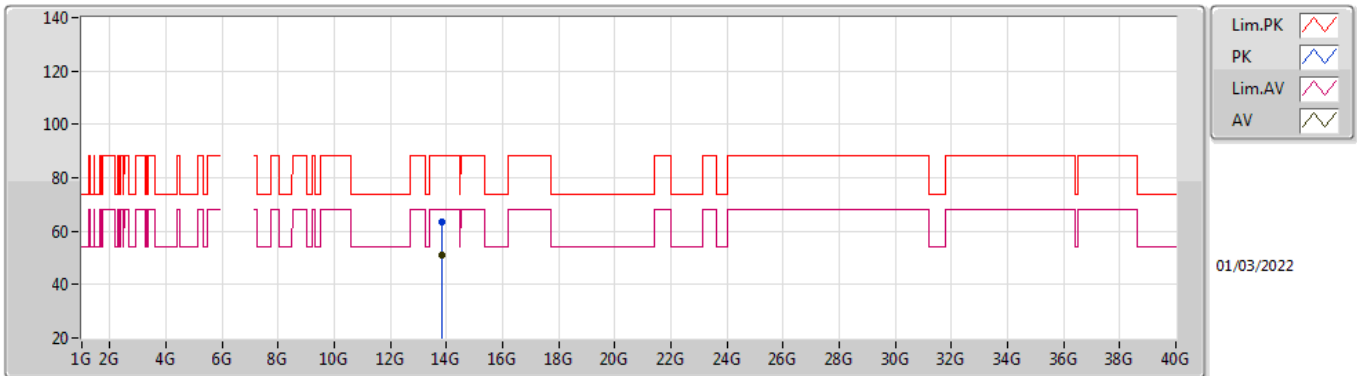

802.11ax HEW40_Nss1,(MCS0)_1TX

6925MHz_TnomVnom

EUT V_1TX
Setting 43
01-A-K-3

Type	Freq (Hz)	Level (dBuV/m)	Limit (dBuV/m)	Margin (dB)	Raw (dBuV)	Dist (m)	Condition	Azimuth (°)	Height (m)	Comment	AF (dB)	CL (dB)	PA (dB)
PK	13.84968G	63.54	88.20	-24.66	44.09	3	Vertical	241	1.65	-	40.85	9.83	31.23
RMS	13.84957G	50.95	68.20	-17.25	31.50	3	Vertical	241	1.65	-	40.85	9.83	31.23