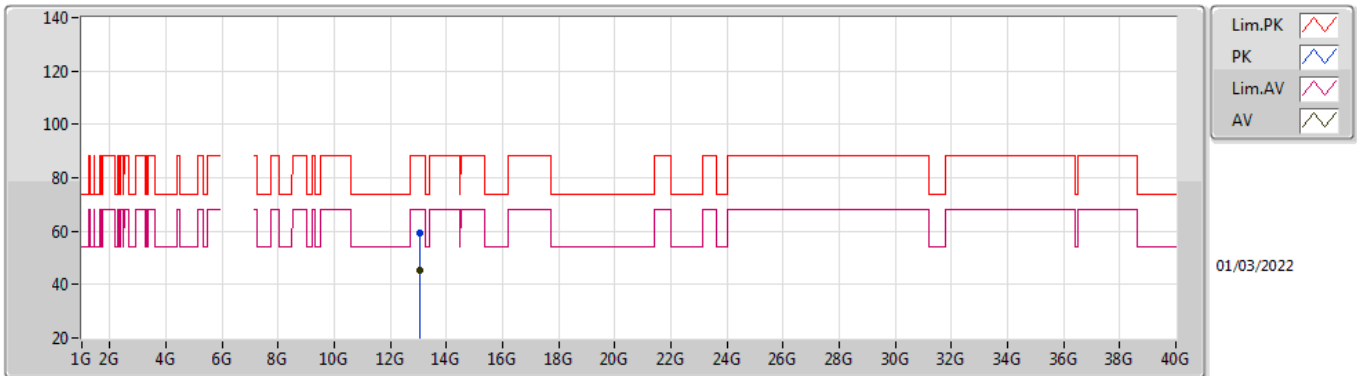

802.11ax HEW40_Nss1,(MCS0)_1TX

6525MHz Straddle 6.425-6.525GHz_TnomVnom

EUT V_1TX
Setting 43
01-A-K-3

Type	Freq (Hz)	Level (dBuV/m)	Limit (dBuV/m)	Margin (dB)	Raw (dBuV)	Dist (m)	Condition	Azimuth (°)	Height (m)	Comment	AF (dB)	CL (dB)	PA (dB)
PK	13.05019G	59.36	88.20	-28.84	41.80	3	Vertical	9	1.94	-	39.65	9.47	31.56
RMS	13.05048G	45.39	68.20	-22.81	27.83	3	Vertical	9	1.94	-	39.65	9.47	31.56