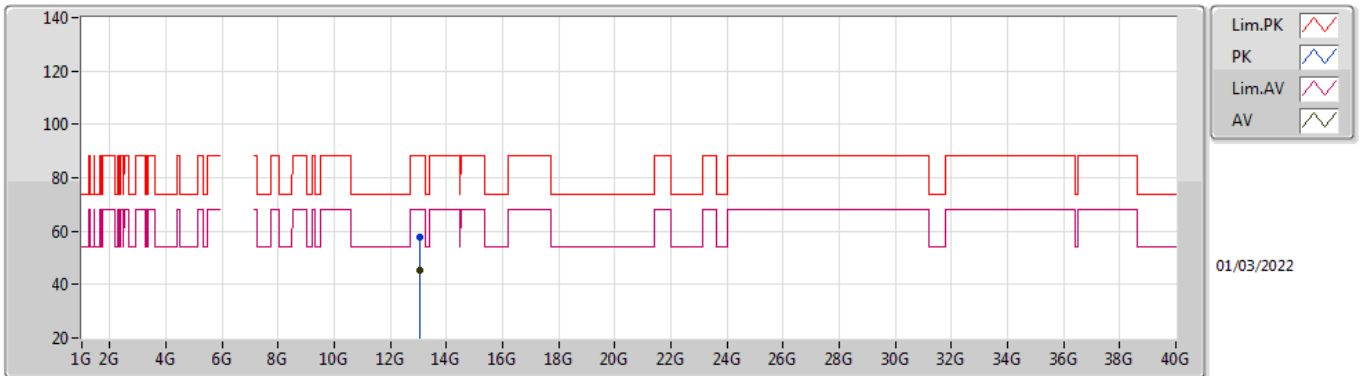

802.11ax HEW40_Nss1,(MCS0)_1TX
6525MHz Straddle 6.425-6.525GHz_TnomVnom

EUT V_1TX
Setting 43
01-A-K-3

Type	Freq (Hz)	Level (dBuV/m)	Limit (dBuV/m)	Margin (dB)	Raw (dBuV)	Dist (m)	Condition	Azimuth (°)	Height (m)	Comment	AF (dB)	CL (dB)	PA (dB)
PK	13.04975G	57.98	88.20	-30.22	40.42	3	Horizontal	22	2.33	-	39.65	9.47	31.56
RMS	13.0501G	45.51	68.20	-22.69	27.95	3	Horizontal	22	2.33	-	39.65	9.47	31.56