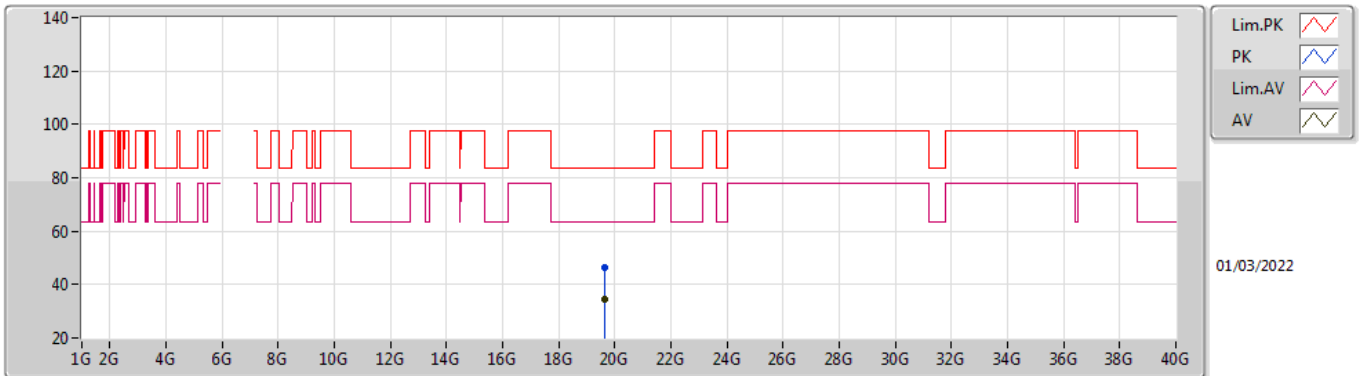

802.11ax HEW80_Nss1,(MCS0)_1TX

6545MHz Straddle 6.425-6.525GHz_TnomVnom

EUT Y_1TX
Setting 55
01-A-J-4

Type	Freq (Hz)	Level (dBuV/m)	Limit (dBuV/m)	Margin (dB)	Raw (dBuV)	Dist (m)	Condition	Azimuth (°)	Height (m)	Comment	AF (dB)	CL (dB)	PA (dB)
PK	19.63519G	46.58	83.54	-36.96	43.08	1	Horizontal	3	1.43	-	37.85	15.35	49.70
AV	19.63516G	34.45	63.54	-29.09	30.95	1	Horizontal	3	1.43	-	37.85	15.35	49.70