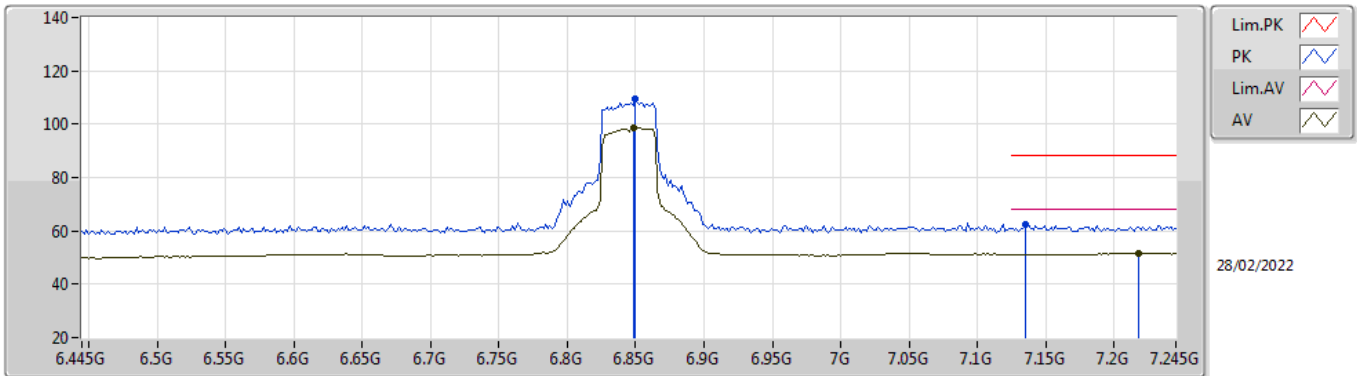

802.11ax HEW40_Nss1,(MCS0)_1TX

6845MHz_TnomVnom

EUT V_1TX
Setting 44
01-A-K-3-10

Type	Freq (Hz)	Level (dBuV/m)	Limit (dBuV/m)	Margin (dB)	Raw (dBuV)	Dist (m)	Condition	Azimuth (°)	Height (m)	Comment	AF (dB)	CL (dB)	PA (dB)
PK	6.8498G	109.54	Inf	-Inf	98.99	3	Horizontal	0	1.86	-	36.60	7.07	33.12
RMS	6.8482G	98.61	Inf	-Inf	88.07	3	Horizontal	0	1.86	-	36.59	7.07	33.12
PK	7.1346G	62.16	88.20	-26.04	51.29	3	Horizontal	0	1.86	-	36.78	7.23	33.14
RMS	7.2178G	51.54	68.20	-16.66	40.33	3	Horizontal	0	1.86	-	37.10	7.22	33.11