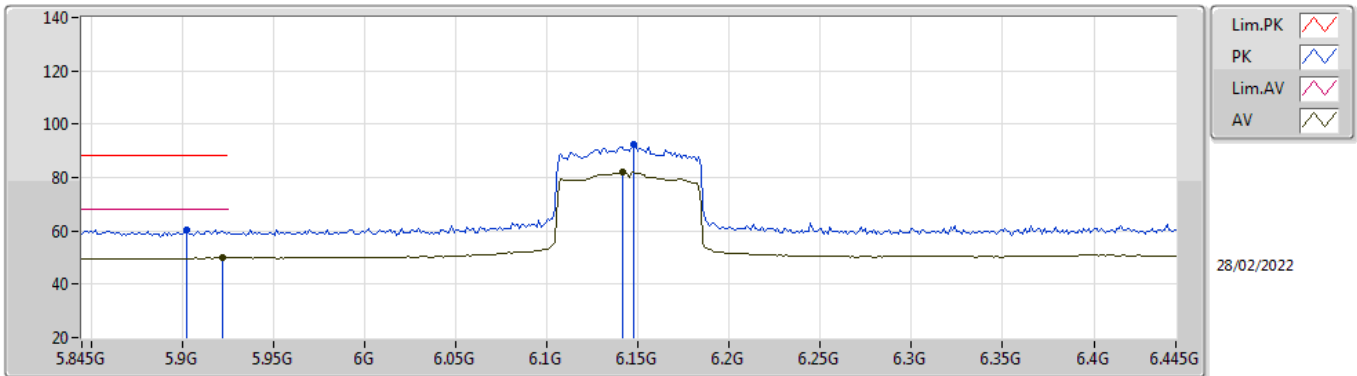

802.11ax HEW80_Nss1,(MCS0)_1TX

6145MHz_TnomVnom

EUT V_1TX
Setting 52
01-A-J-4-10

Type	Freq (Hz)	Level (dBuV/m)	Limit (dBuV/m)	Margin (dB)	Raw (dBuV)	Dist (m)	Condition	Azimuth (°)	Height (m)	Comment	AF (dB)	CL (dB)	PA (dB)
PK	5.9026G	60.35	88.20	-27.85	51.78	3	Vertical	360	2.05	-	34.91	6.60	32.94
RMS	5.9218G	49.89	68.20	-18.31	41.24	3	Vertical	360	2.05	-	34.99	6.60	32.94
PK	6.1474G	92.41	Inf	-Inf	83.24	3	Vertical	360	2.05	-	35.30	6.82	32.95
RMS	6.1414G	82.05	Inf	-Inf	72.89	3	Vertical	360	2.05	-	35.30	6.81	32.95