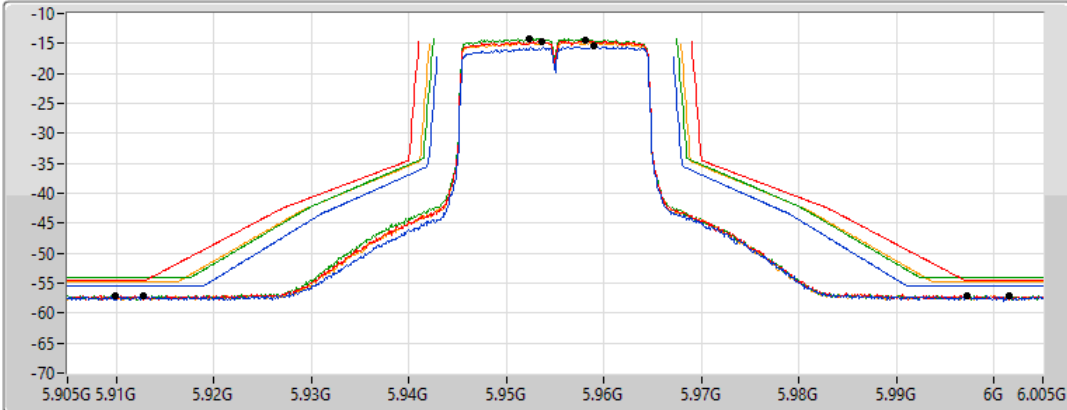

802.11ax HEW20_Nss1,(MCS0)_4TX

MASK

5955MHz_TnomVnom

19/02/2022

CF Freq
5.955GHz

Span
100MHz

RBW
300kHz

VBW
1MHz

Sweep Time
20ms

Detector Type
RMS

Port 1

Port 2

Port 3

Port 4

Ref(Hz)	Ref(dBm)	Freq(Hz)	Level(dBm)	Limit(dBm)	Margin(dB)	Port
5.9589G	-15.47	5.9128G	-57.17	-55.47	-1.70	1
5.9581G	-14.52	5.9972G	-57.06	-54.52	-2.54	2
5.9524G	-14.17	5.9099G	-57.01	-54.17	-2.84	3
5.9537G	-14.66	6.0016G	-57.03	-2.37	4