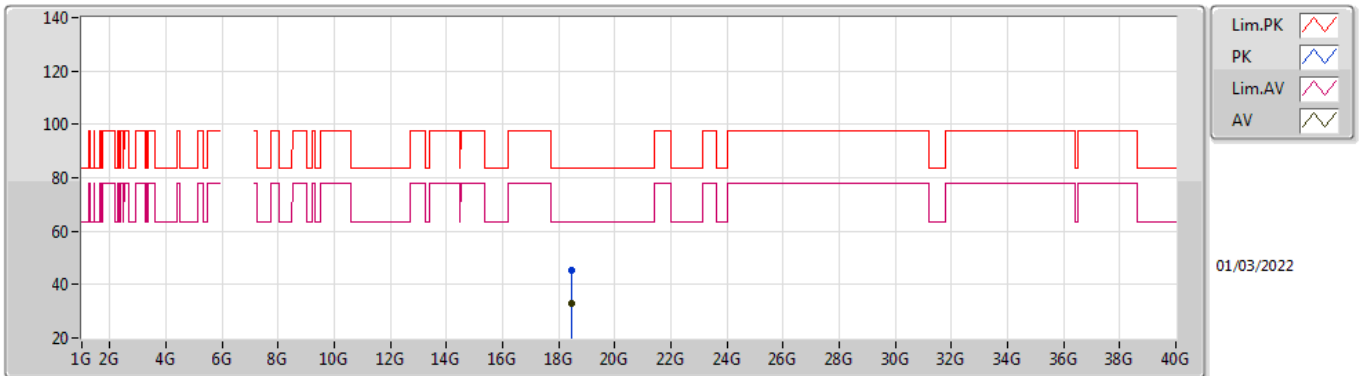

802.11ax HEW80_Nss1,(MCS0)_1TX

6145MHz_TnomVnom

EUT V_1TX
Setting 52
01-A-J-4

Type	Freq (Hz)	Level (dBuV/m)	Limit (dBuV/m)	Margin (dB)	Raw (dBuV)	Dist (m)	Condition	Azimuth (°)	Height (m)	Comment	AF (dB)	CL (dB)	PA (dB)
PK	18.43507G	45.13	83.54	-38.41	42.67	1	Horizontal	259	2.63	-	37.72	14.87	50.13
AV	18.43459G	32.72	63.54	-30.82	30.26	1	Horizontal	259	2.63	-	37.72	14.87	50.13