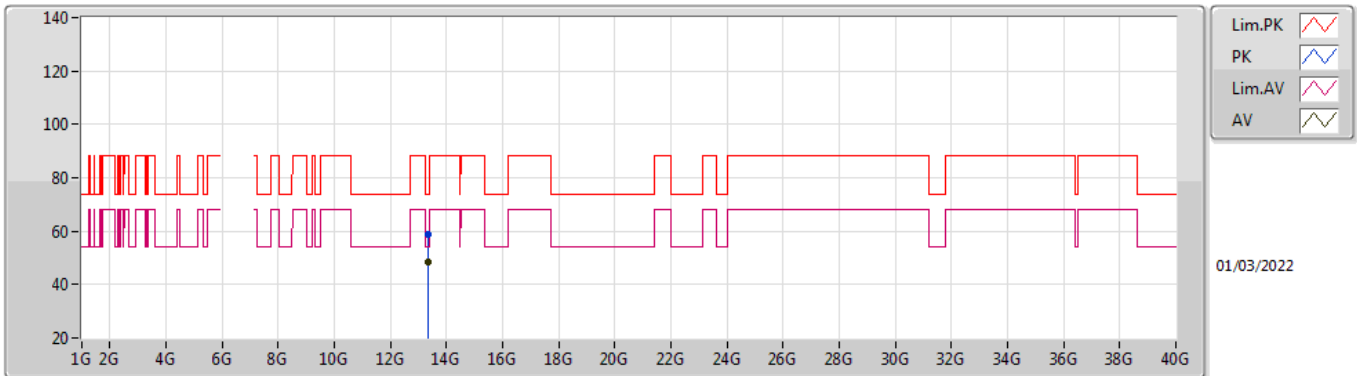

802.11ax HEW160_Nss1,(MCS0)_1TX

6665MHz_TnomVnom

EUT V_1TX
Setting 65
01-A-J-4

Type	Freq (Hz)	Level (dBuV/m)	Limit (dBuV/m)	Margin (dB)	Raw (dBuV)	Dist (m)	Condition	Azimuth (°)	Height (m)	Comment	AF (dB)	CL (dB)	PA (dB)
PK	13.3634G	58.64	74.00	-15.36	40.06	3	Horizontal	200	1.75	-	40.13	9.61	31.16
AV	13.3448G	48.36	54.00	-5.64	29.85	3	Horizontal	200	1.75	-	40.09	9.61	31.19