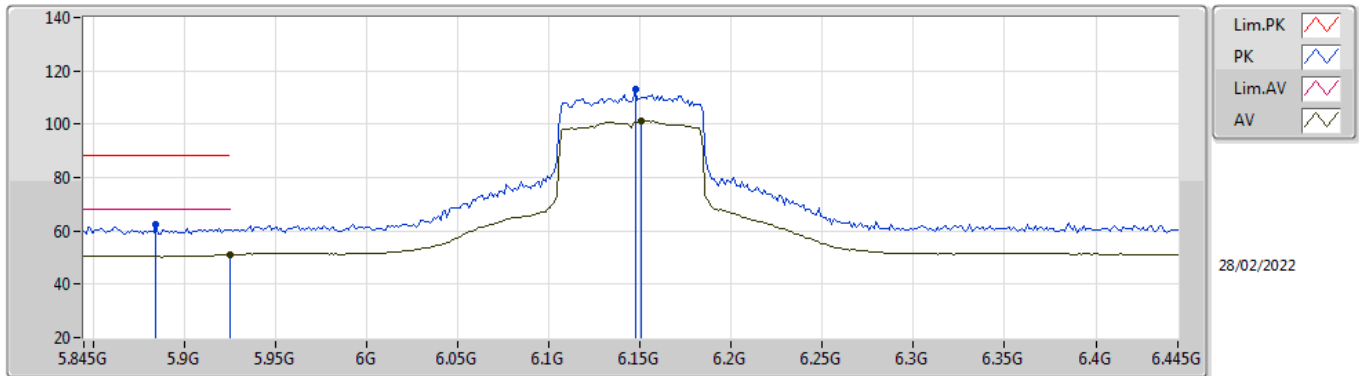

802.11ax HEW80_Nss1,(MCS0)_1TX

6145MHz_TnomVnom

EUT V_1TX
Setting 52
01-A-J-4-10

Type	Freq (Hz)	Level (dBuV/m)	Limit (dBuV/m)	Margin (dB)	Raw (dBuV)	Dist (m)	Condition	Azimuth (°)	Height (m)	Comment	AF (dB)	CL (dB)	PA (dB)
PK	5.8846G	62.20	88.20	-26.00	53.67	3	Horizontal	0	1.46	-	34.87	6.60	32.94
RMS	5.925G	50.96	68.20	-17.24	42.30	3	Horizontal	0	1.46	-	35.00	6.60	32.94
PK	6.1474G	113.18	Inf	-Inf	104.01	3	Horizontal	0	1.46	-	35.30	6.82	32.95
RMS	6.151G	101.10	Inf	-Inf	91.92	3	Horizontal	0	1.46	-	35.30	6.83	32.95