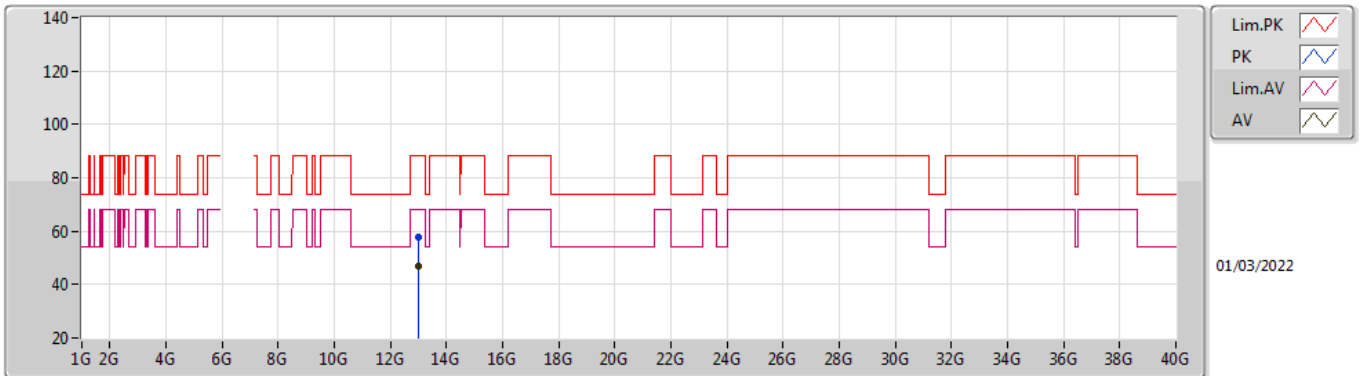

802.11ax HEW160_Nss1,(MCS0)_1TX

6505MHz Straddle 6.425-6.525GHz_TnomVnom

EUT V_1TX
Setting 64
01-A-J-4

Type	Freq (Hz)	Level (dBuV/m)	Limit (dBuV/m)	Margin (dB)	Raw (dBuV)	Dist (m)	Condition	Azimuth (°)	Height (m)	Comment	AF (dB)	CL (dB)	PA (dB)
PK	13G	57.68	88.20	-30.52	40.25	3	Horizontal	147	1.80	-	39.60	9.45	31.62
RMS	12.9888G	46.92	68.20	-21.28	29.54	3	Horizontal	147	1.80	-	39.57	9.44	31.63