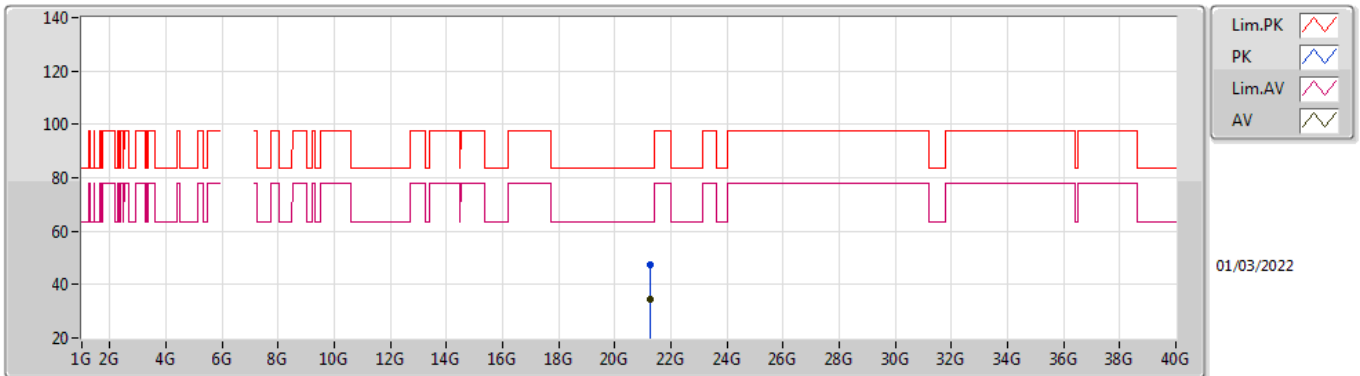

802.11ax HEW40_Nss1,(MCS0)_1TX

7085MHz_TnomVnom

EUT Y_1TX
Setting 45
01-A-E-2

Type	Freq (Hz)	Level (dBuV/m)	Limit (dBuV/m)	Margin (dB)	Raw (dBuV)	Dist (m)	Condition	Azimuth (°)	Height (m)	Comment	AF (dB)	CL (dB)	PA (dB)
PK	21.25515G	47.44	83.54	-36.10	43.42	1	Vertical	333	2.97	-	37.61	16.06	49.65
AV	21.25493G	34.61	63.54	-28.93	30.59	1	Vertical	333	2.97	-	37.61	16.06	49.65