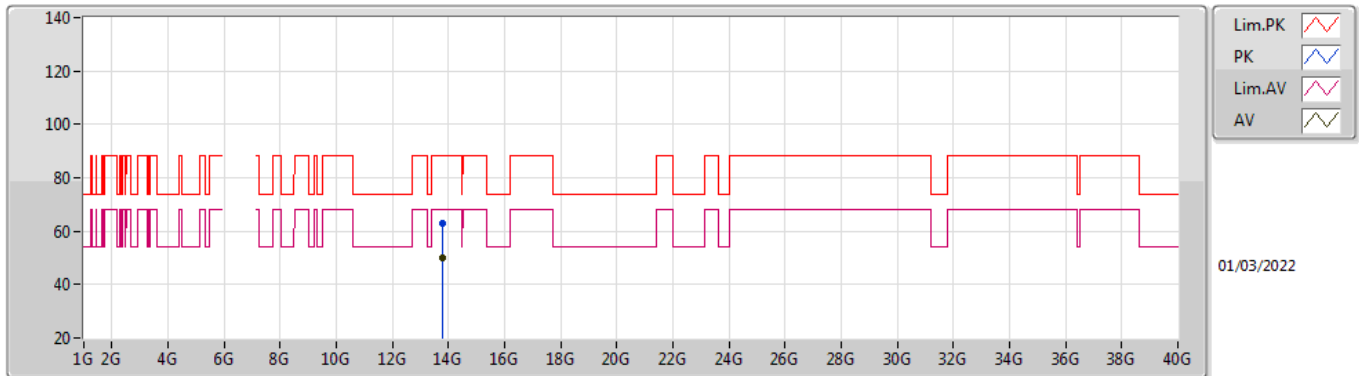

802.11ax HEW40_Nss1,(MCS0)_1TX

6885MHz Straddle 6.525-6.875GHz_TnomVnom

EUT Y_1TX
Setting 46
01-A-K-3

Type	Freq (Hz)	Level (dBuV/m)	Limit (dBuV/m)	Margin (dB)	Raw (dBuV)	Dist (m)	Condition	Azimuth (°)	Height (m)	Comment	AF (dB)	CL (dB)	PA (dB)
PK	13.77016G	62.94	88.20	-25.26	43.60	3	Vertical	96	1.86	-	40.71	9.80	31.17
RMS	13.76977G	50.10	68.20	-18.10	30.76	3	Vertical	96	1.86	-	40.71	9.80	31.17