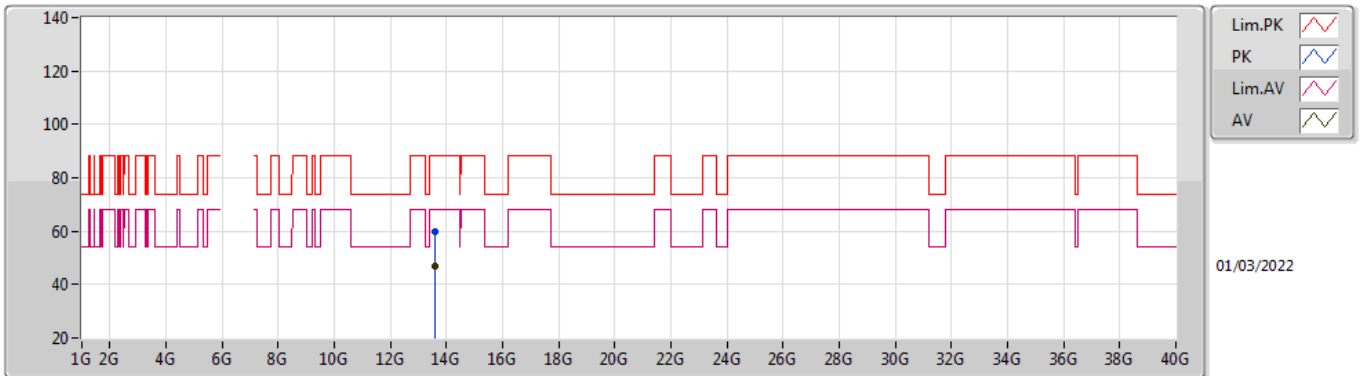

802.11ax HEW80_Nss1,(MCS0)_1TX

6785MHz_TnomVnom

EUT V_1TX
Setting 58
01-A-E-2

Type	Freq (Hz)	Level (dBuV/m)	Limit (dBuV/m)	Margin (dB)	Raw (dBuV)	Dist (m)	Condition	Azimuth (°)	Height (m)	Comment	AF (dB)	CL (dB)	PA (dB)
PK	13.57014G	59.94	88.20	-28.26	41.00	3	Horizontal	108	2.96	-	40.27	9.71	31.04
RMS	13.57026G	46.95	88.20	-41.25	28.01	3	Horizontal	108	2.96	-	40.27	9.71	31.04