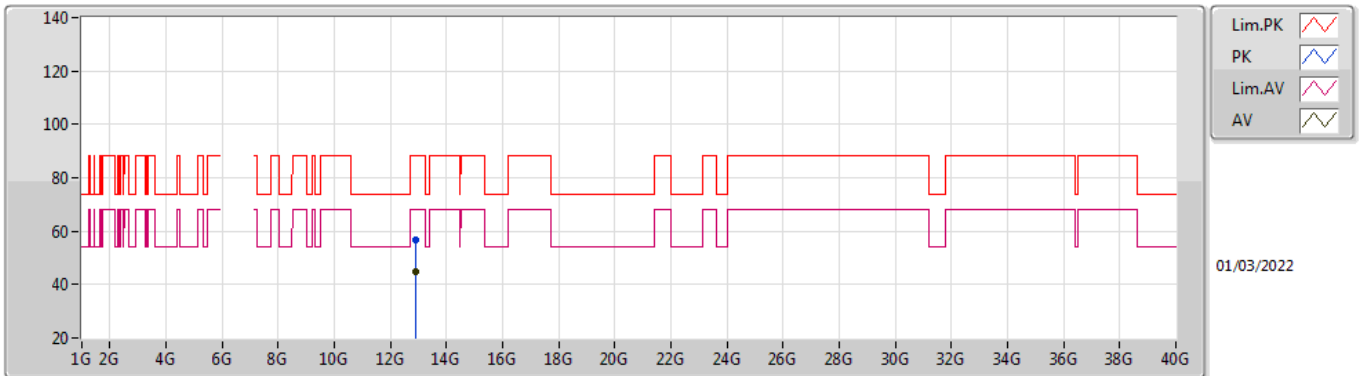

802.11ax HEW40_Nss1,(MCS0)_1TX

6445MHz_TnomVnom

EUT V_1TX
Setting 43
01-A-K-3

Type	Freq (Hz)	Level (dBuV/m)	Limit (dBuV/m)	Margin (dB)	Raw (dBuV)	Dist (m)	Condition	Azimuth (°)	Height (m)	Comment	AF (dB)	CL (dB)	PA (dB)
PK	12.88986G	56.95	88.20	-31.25	40.02	3	Vertical	210	2.27	-	39.29	9.40	31.76
RMS	12.88987G	44.78	68.20	-23.42	27.85	3	Vertical	210	2.27	-	39.29	9.40	31.76