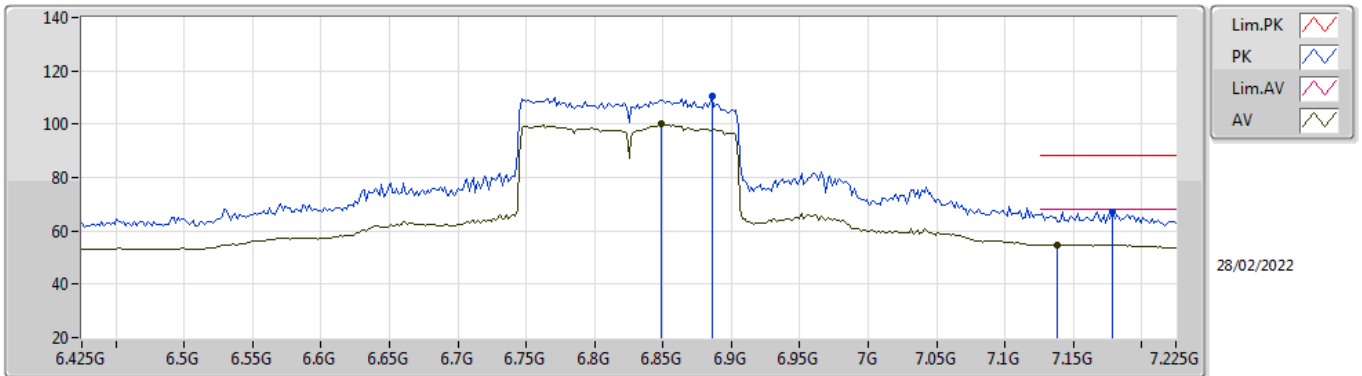

802.11ax HEW160_Nss1,(MCS0)_1TX

6825MHz Straddle 6.525-6.875GHz_TnomVnom

EUT_V_1TX
Setting 65
01-A-J-4-10

Type	Freq (Hz)	Level (dBuV/m)	Limit (dBuV/m)	Margin (dB)	Raw (dBuV)	Dist (m)	Condition	Azimuth (°)	Height (m)	Comment	AF (dB)	CL (dB)	PA (dB)
PK	6.8858G	110.37	Inf	-Inf	100.07	3	Horizontal	0	1.83	-	36.31	7.13	33.14
RMS	6.849G	99.98	Inf	-Inf	89.44	3	Horizontal	0	1.83	-	36.59	7.07	33.12
PK	7.1786G	67.22	88.20	-20.98	56.13	3	Horizontal	0	1.83	-	37.01	7.21	33.13
RMS	7.1386G	54.90	68.20	-13.30	44.00	3	Horizontal	0	1.83	-	36.81	7.23	33.14