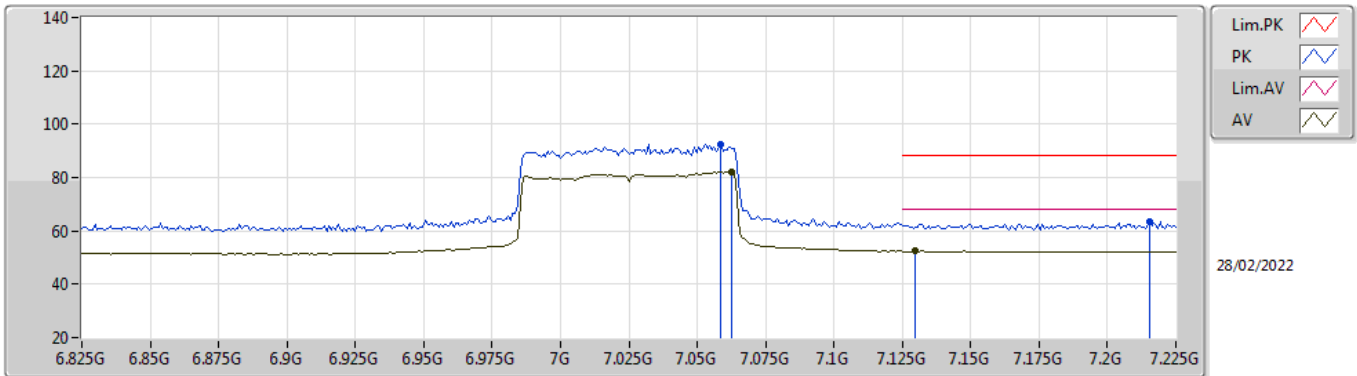

802.11ax HEW80_Nss1,(MCS0)_1TX

7025MHz_TnomVnom

EUT V_1TX
Setting 56
01-A-J-4-10

Type	Freq (Hz)	Level (dBuV/m)	Limit (dBuV/m)	Margin (dB)	Raw (dBuV)	Dist (m)	Condition	Azimuth (°)	Height (m)	Comment	AF (dB)	CL (dB)	PA (dB)
PK	7.0586G	92.38	Inf	-Inf	81.70	3	Vertical	341	1.80	-	36.58	7.27	33.17
RMS	7.0626G	82.28	Inf	-Inf	71.61	3	Vertical	341	1.80	-	36.57	7.27	33.17
PK	7.2154G	63.53	88.20	-24.67	52.32	3	Vertical	341	1.80	-	37.10	7.22	33.11
RMS	7.1298G	52.36	68.20	-15.84	41.52	3	Vertical	341	1.80	-	36.74	7.24	33.14