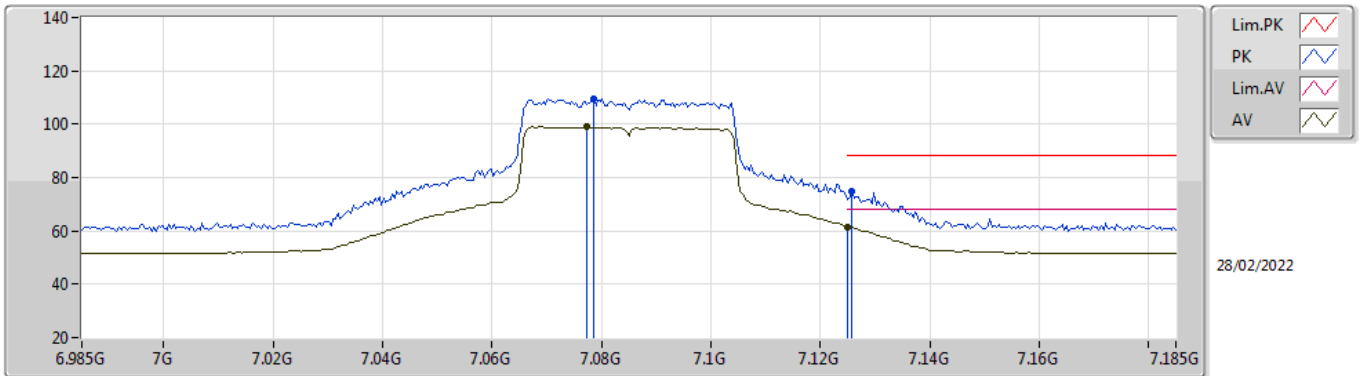

802.11ax HEW40_Nss1,(MCS0)_1TX

7085MHz_TnomVnom

EUT V_1TX
Setting 45
01-A-K-3-10

Type	Freq (Hz)	Level (dBuV/m)	Limit (dBuV/m)	Margin (dB)	Raw (dBuV)	Dist (m)	Condition	Azimuth (°)	Height (m)	Comment	AF (dB)	CL (dB)	PA (dB)
PK	7.0786G	109.40	Inf	-Inf	98.76	3	Horizontal	356	1.80	-	36.54	7.26	33.16
RMS	7.0774G	98.97	Inf	-Inf	88.32	3	Horizontal	356	1.80	-	36.55	7.26	33.16
PK	7.1258G	74.57	88.20	-13.63	63.76	3	Horizontal	356	1.80	-	36.71	7.24	33.14
RMS	7.125G	61.32	68.20	-6.88	50.52	3	Horizontal	356	1.80	-	36.70	7.24	33.14