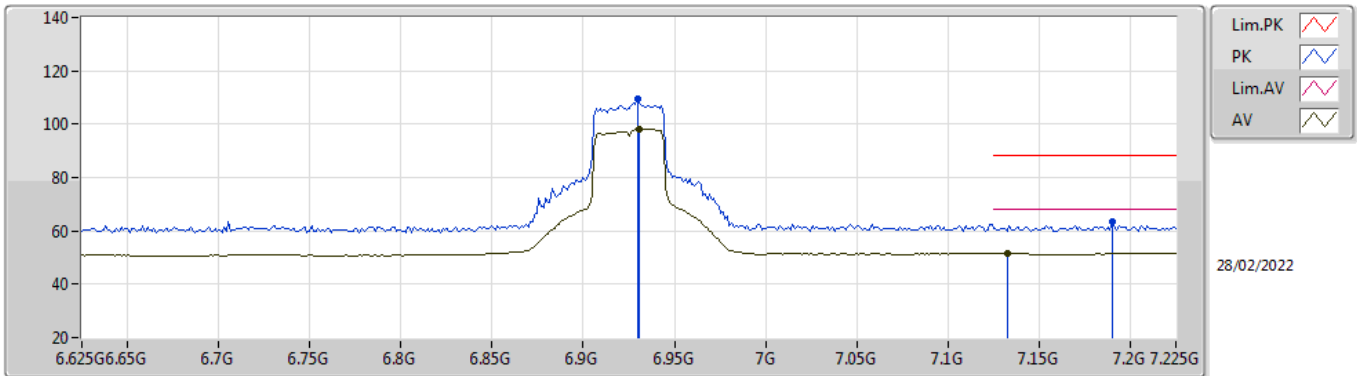

802.11ax HEW40_Nss1,(MCS0)_1TX

6925MHz_TnomVnom

EUT V_1TX
Setting 43
01-A-K-3-10

Type	Freq (Hz)	Level (dBuV/m)	Limit (dBuV/m)	Margin (dB)	Raw (dBuV)	Dist (m)	Condition	Azimuth (°)	Height (m)	Comment	AF (dB)	CL (dB)	PA (dB)
PK	6.9298G	109.28	Inf	-Inf	98.87	3	Horizontal	0	1.80	-	36.38	7.19	33.16
RMS	6.931G	98.16	Inf	-Inf	87.73	3	Horizontal	0	1.80	-	36.39	7.20	33.16
PK	7.1902G	63.21	88.20	-24.99	52.07	3	Horizontal	0	1.80	-	37.06	7.20	33.12
RMS	7.1326G	51.62	68.20	-16.58	40.77	3	Horizontal	0	1.80	-	36.76	7.23	33.14