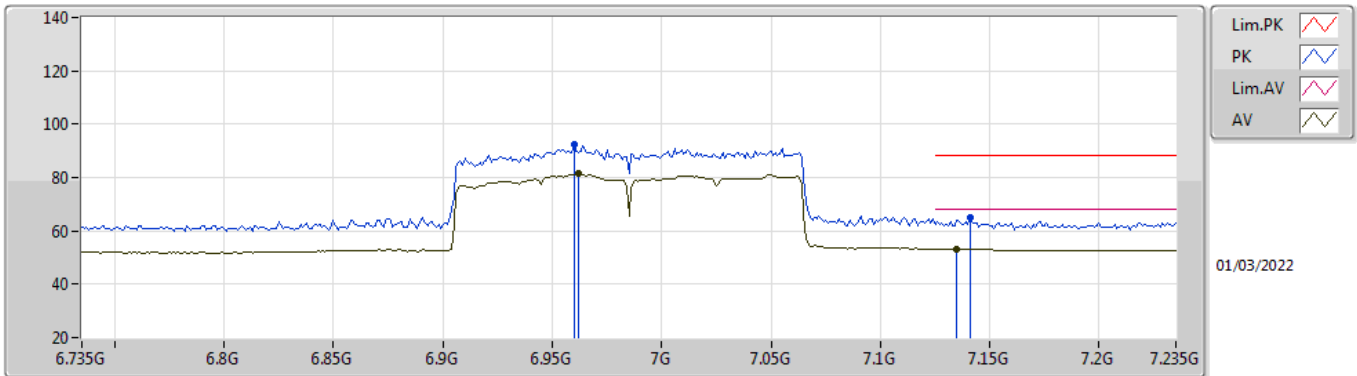

802.11ax HEW160_Nss1,(MCS0)_1TX

6985MHz_TnomVnom

EUT Y_1TX
Setting 64
01-A-J-4-10

Type	Freq (Hz)	Level (dBuV/m)	Limit (dBuV/m)	Margin (dB)	Raw (dBuV)	Dist (m)	Condition	Azimuth (°)	Height (m)	Comment	AF (dB)	CL (dB)	PA (dB)
PK	6.96G	92.18	Inf	-Inf	81.65	3	Vertical	358	2.20	-	36.46	7.24	33.17
RMS	6.962G	81.32	Inf	-Inf	70.80	3	Vertical	358	2.20	-	36.45	7.24	33.17
PK	7.141G	65.12	88.20	-23.08	54.20	3	Vertical	358	2.20	-	36.83	7.23	33.14
RMS	7.135G	53.34	68.20	-14.86	42.47	3	Vertical	358	2.20	-	36.78	7.23	33.14