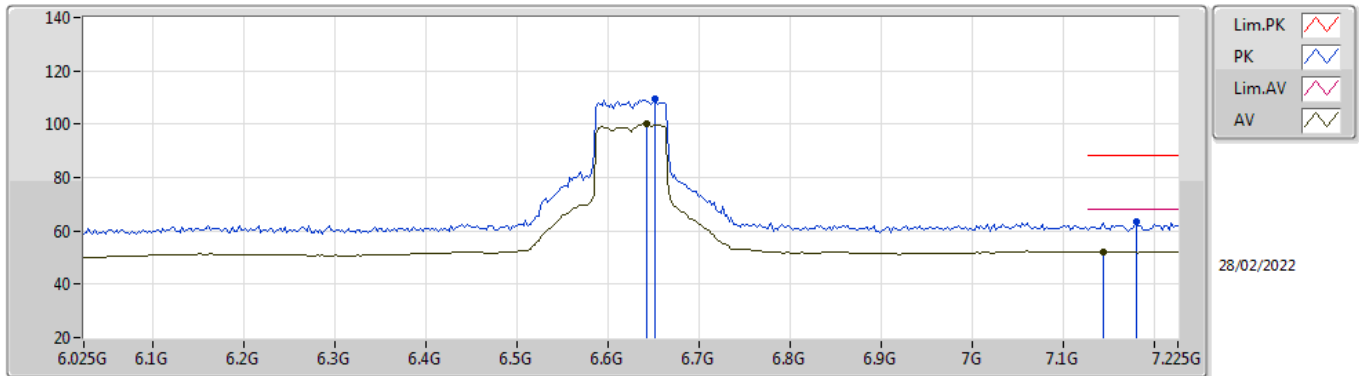

802.11ax HEW80_Nss1,(MCS0)_1TX

6625MHz_TnomVnom

EUT V_1TX
Setting 55
01-A-J-4-10

Type	Freq (Hz)	Level (dBuV/m)	Limit (dBuV/m)	Margin (dB)	Raw (dBuV)	Dist (m)	Condition	Azimuth (°)	Height (m)	Comment	AF (dB)	CL (dB)	PA (dB)
PK	6.6514G	109.50	Inf	-Inf	99.52	3	Horizontal	360	1.80	-	36.00	7.00	33.02
RMS	6.6418G	100.01	Inf	-Inf	90.05	3	Horizontal	360	1.80	-	35.98	7.00	33.02
PK	7.1794G	63.56	88.20	-24.64	52.46	3	Horizontal	360	1.80	-	37.02	7.21	33.13
RMS	7.1434G	52.24	68.20	-15.96	41.30	3	Horizontal	360	1.80	-	36.85	7.23	33.14