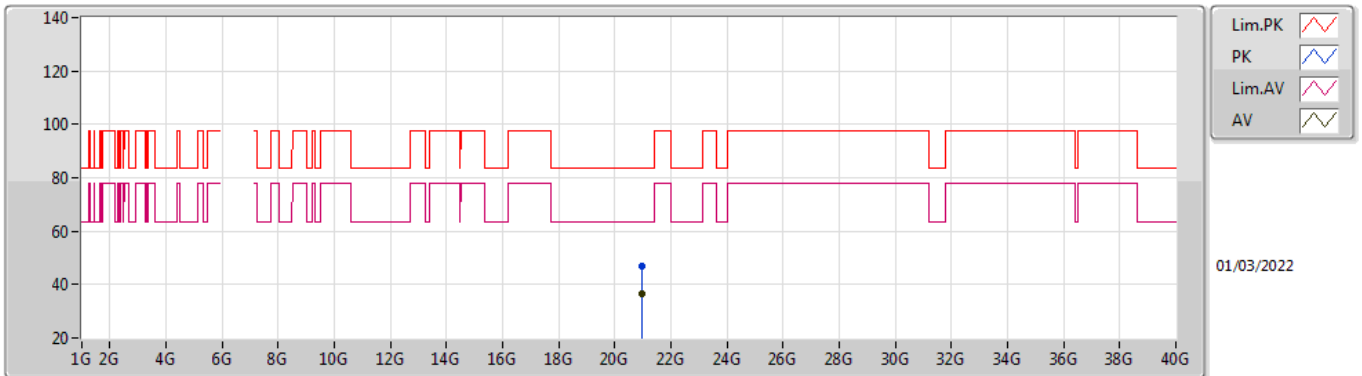

802.11ax HEW160_Nss1,(MCS0)_1TX

6985MHz_TnomVnom

EUT V_1TX
Setting 64
01-A-E-2

Type	Freq (Hz)	Level (dBuV/m)	Limit (dBuV/m)	Margin (dB)	Raw (dBuV)	Dist (m)	Condition	Azimuth (°)	Height (m)	Comment	AF (dB)	CL (dB)	PA (dB)
PK	20.95501G	47.09	83.54	-36.45	43.21	1	Vertical	256	2.87	-	37.67	15.93	49.72
AV	20.9545G	36.57	63.54	-26.97	32.69	1	Vertical	256	2.87	-	37.67	15.93	49.72