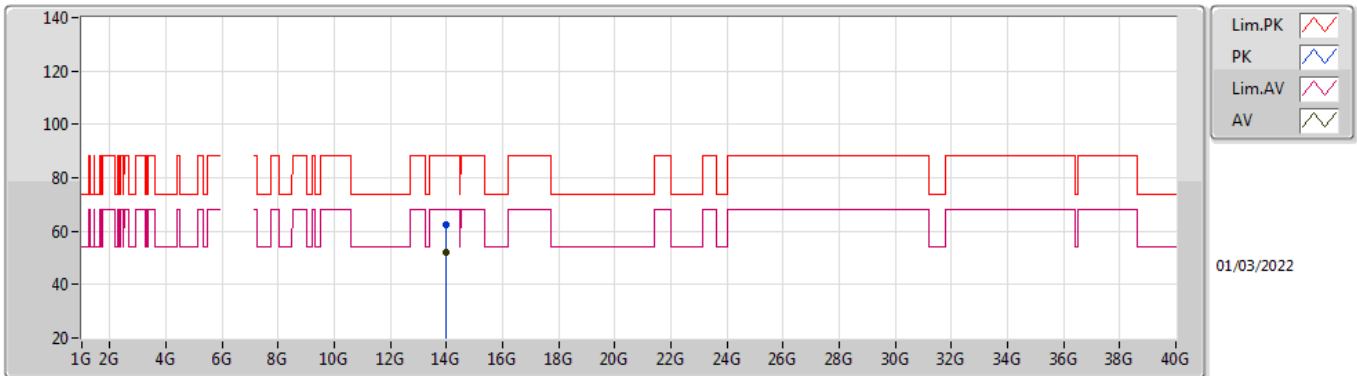

802.11ax HEW160_Nss1,(MCS0)_1TX

6985MHz_TnomVnom

EUT V_1TX
Setting 64
01-A-J-4

Type	Freq (Hz)	Level (dBuV/m)	Limit (dBuV/m)	Margin (dB)	Raw (dBuV)	Dist (m)	Condition	Azimuth (°)	Height (m)	Comment	AF (dB)	CL (dB)	PA (dB)
PK	13.982G	62.67	88.20	-25.53	43.20	3	Horizontal	157	1.80	-	40.90	9.89	31.32
RMS	13.9676G	52.26	68.20	-15.94	32.78	3	Horizontal	157	1.80	-	40.90	9.89	31.31