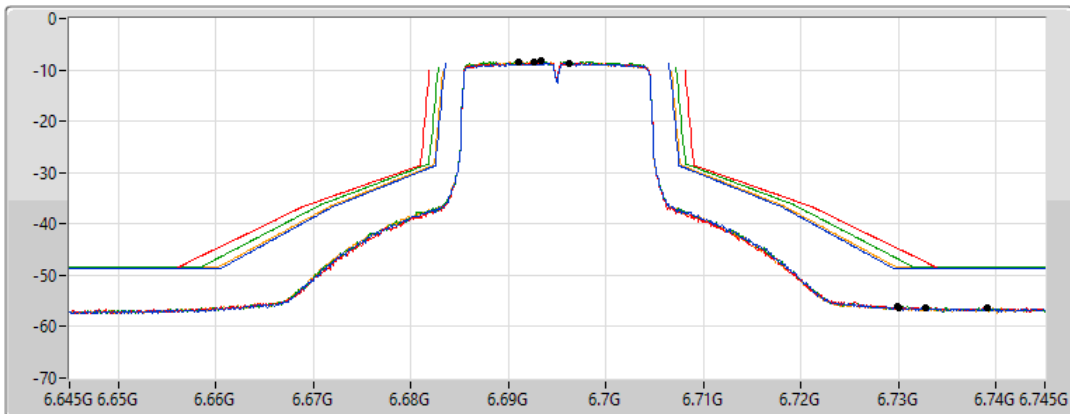

802.11ax HEW20_Nss1,(MCS0)_4TX

MASK

6695MHz_TnomVnom

19/02/2022

CF Freq
6.695GHz

Span
100MHz

RBW
300kHz

VBW
1MHz

Sweep Time
20ms

Detector Type
RMS

Port 1

Port 2

Port 3

Port 4

Ref(Hz)	Ref(dBm)	Freq(Hz)	Level(dBm)	Limit(dBm)	Margin(dB)	Port
6.6962G	-8.63	6.7299G	-56.08	-48.63	-7.45	1
6.6926G	-8.60	6.7391G	-56.42	-48.60	-7.82	2
6.6933G	-8.28	6.7327G	-56.32	-48.28	-8.04	3
6.6911G	-8.49	6.73G	-56.27	-48.49	-7.78	4