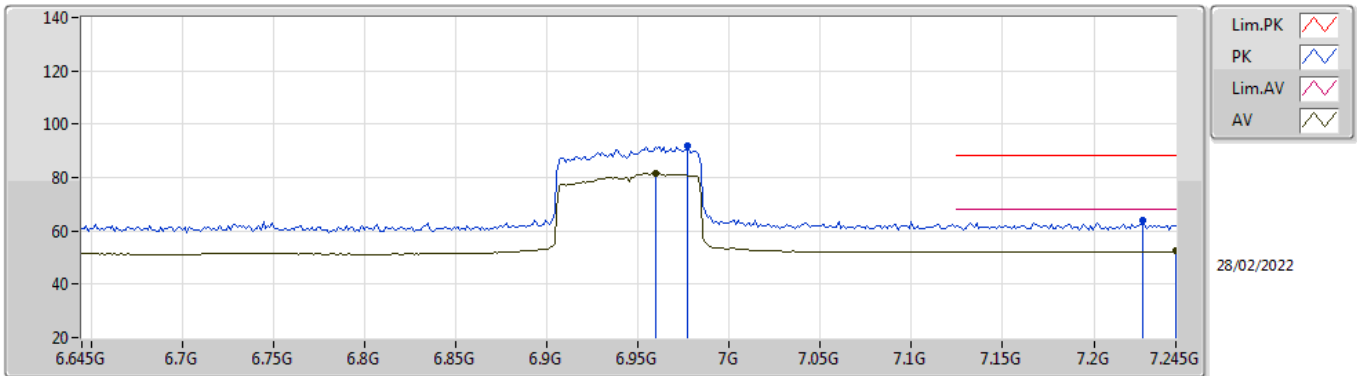

802.11ax HEW80_Nss1,(MCS0)_1TX

6945MHz_TnomVnom

EUT V_1TX
Setting 53
01-A-J-4-10

Type	Freq (Hz)	Level (dBuV/m)	Limit (dBuV/m)	Margin (dB)	Raw (dBuV)	Dist (m)	Condition	Azimuth (°)	Height (m)	Comment	AF (dB)	CL (dB)	PA (dB)
PK	6.9774G	91.95	Inf	-Inf	81.47	3	Vertical	342	1.73	-	36.39	7.27	33.18
RMS	6.9594G	81.69	Inf	-Inf	71.16	3	Vertical	342	1.73	-	36.46	7.24	33.17
PK	7.227G	63.89	88.20	-24.31	52.67	3	Vertical	342	1.73	-	37.10	7.23	33.11
RMS	7.245G	52.34	68.20	-15.86	41.09	3	Vertical	342	1.73	-	37.10	7.25	33.10