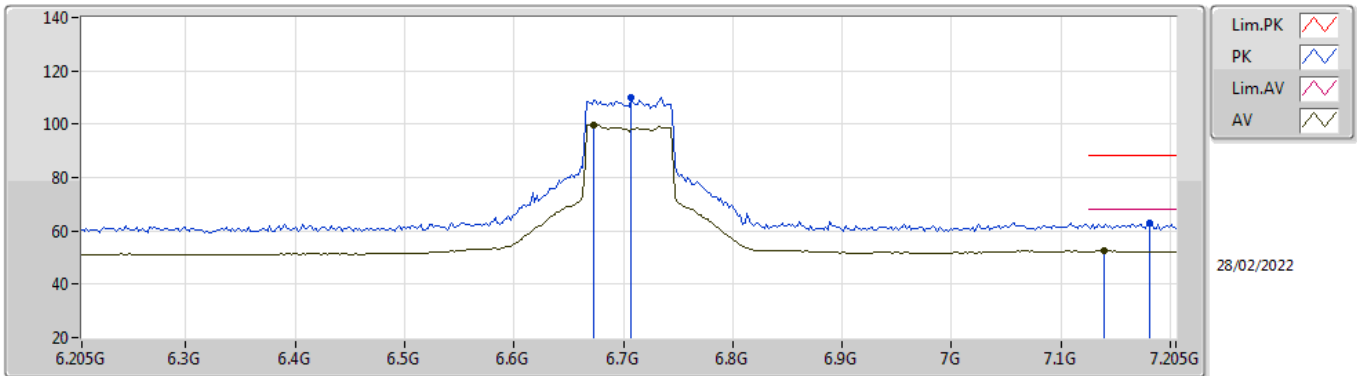

802.11ax HEW80_Nss1,(MCS0)_1TX

6705MHz_TnomVnom

EUT Y_1TX
Setting 56
01-A-J-4-10

Type	Freq (Hz)	Level (dBuV/m)	Limit (dBuV/m)	Margin (dB)	Raw (dBuV)	Dist (m)	Condition	Azimuth (°)	Height (m)	Comment	AF (dB)	CL (dB)	PA (dB)
PK	6.707G	110.14	Inf	-Inf	100.25	3	Horizontal	1	1.80	-	35.94	7.00	33.05
RMS	6.673G	99.73	Inf	-Inf	89.81	3	Horizontal	1	1.80	-	35.95	7.00	33.03
PK	7.181G	63.03	88.20	-25.17	51.92	3	Horizontal	1	1.80	-	37.02	7.21	33.12
RMS	7.139G	52.40	68.20	-15.80	41.50	3	Horizontal	1	1.80	-	36.81	7.23	33.14