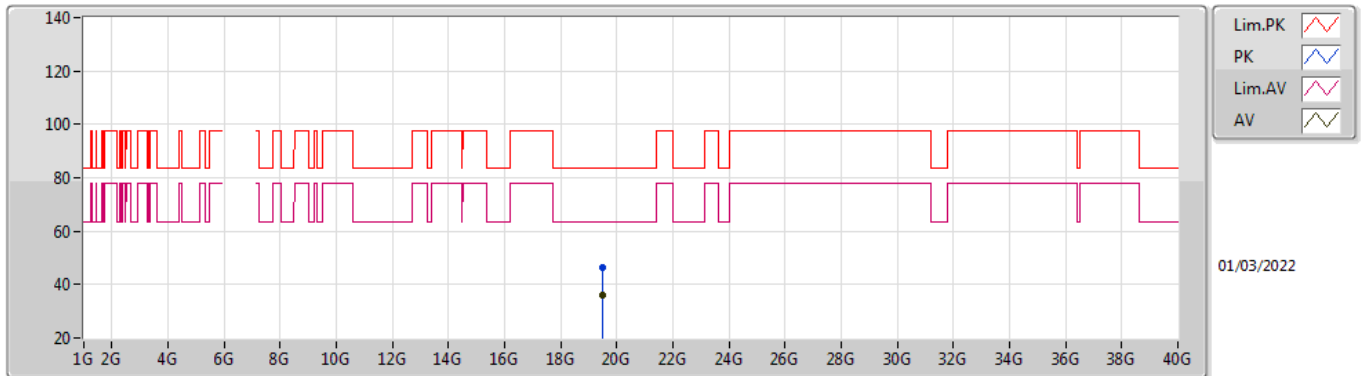

802.11ax HEW160_Nss1,(MCS0)_1TX

6505MHz Straddle 6.425-6.525GHz_TnomVnom

EUT V_1TX
Setting 64
01-A-E-2

Type	Freq (Hz)	Level (dBuV/m)	Limit (dBuV/m)	Margin (dB)	Raw (dBuV)	Dist (m)	Condition	Azimuth (°)	Height (m)	Comment	AF (dB)	CL (dB)	PA (dB)
PK	19.51494G	46.54	83.54	-37.00	43.04	1	Horizontal	80	2.39	-	37.89	15.31	49.70
AV	19.51471G	35.93	63.54	-27.61	32.43	1	Horizontal	80	2.39	-	37.89	15.31	49.70