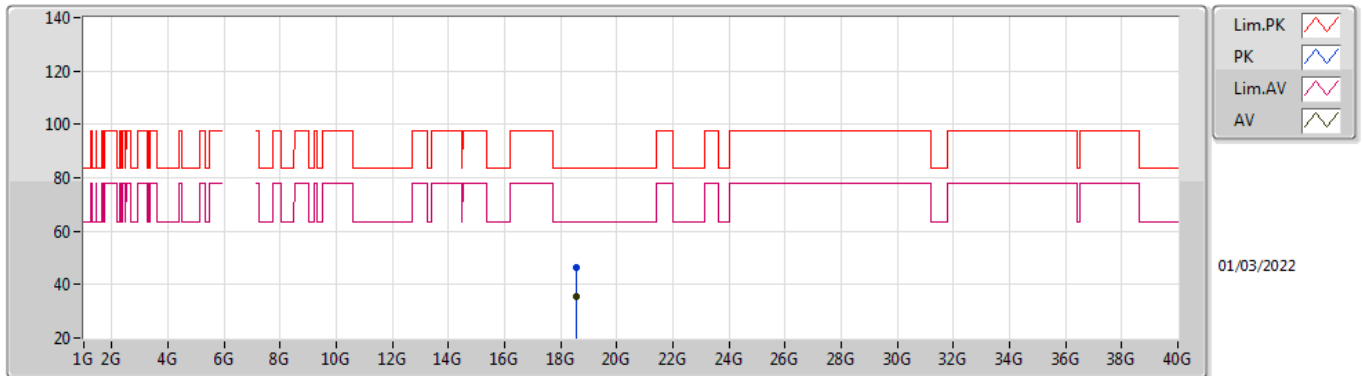

802.11ax HEW160_Nss1,(MCS0)_1TX

6185MHz_TnomVnom

EUT V_1TX
Setting 62
01-A-E-2

Type	Freq (Hz)	Level (dBuV/m)	Limit (dBuV/m)	Margin (dB)	Raw (dBuV)	Dist (m)	Condition	Azimuth (°)	Height (m)	Comment	AF (dB)	CL (dB)	PA (dB)
PK	18.55485G	46.14	83.54	-37.40	43.49	1	Vertical	247	2.31	-	37.78	14.92	50.05
AV	18.55491G	35.30	63.54	-28.24	32.65	1	Vertical	247	2.31	-	37.78	14.92	50.05