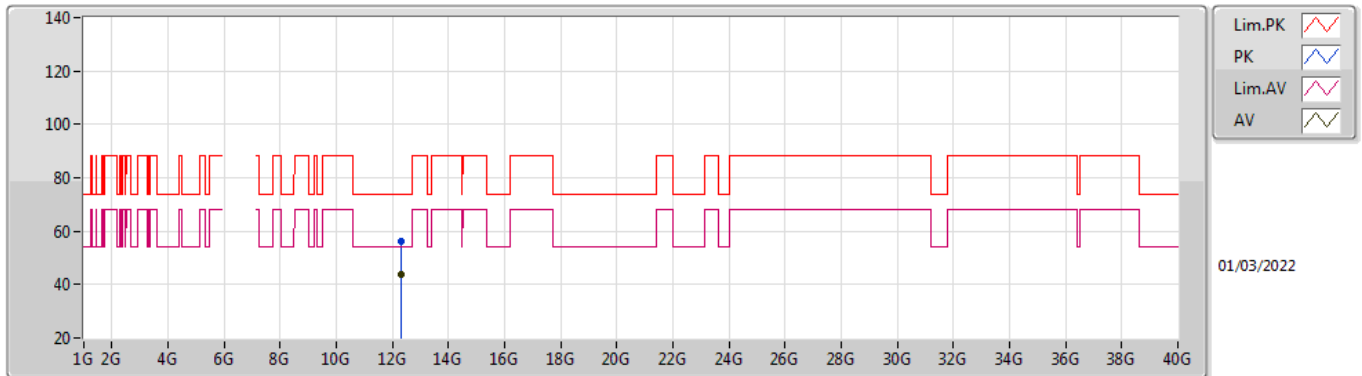

802.11ax HEW80_Nss1,(MCS0)_1TX

6145MHz_TnomVnom

EUT V_1TX
Setting 52
01-A-J-4

Type	Freq (Hz)	Level (dBuV/m)	Limit (dBuV/m)	Margin (dB)	Raw (dBuV)	Dist (m)	Condition	Azimuth (°)	Height (m)	Comment	AF (dB)	CL (dB)	PA (dB)
PK	12.28962G	56.17	74.00	-17.83	41.08	3	Horizontal	92	1.10	-	38.48	9.13	32.52
AV	12.29039G	43.81	54.00	-10.19	28.72	3	Horizontal	92	1.10	-	38.48	9.13	32.52