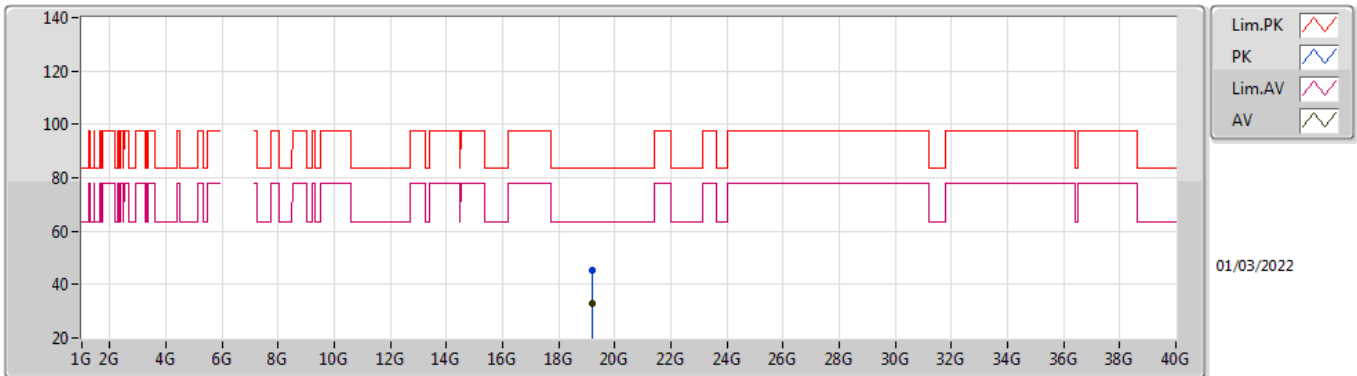

802.11ax HEW40_Nss1,(MCS0)_1TX

6405MHz_TnomVnom

EUT Y_1TX
Setting 41
01-A-E-2

Type	Freq (Hz)	Level (dBuV/m)	Limit (dBuV/m)	Margin (dB)	Raw (dBuV)	Dist (m)	Condition	Azimuth (°)	Height (m)	Comment	AF (dB)	CL (dB)	PA (dB)
PK	19.21491G	45.48	83.54	-38.06	42.19	1	Vertical	16	1.14	-	37.74	15.19	49.64
AV	19.21549G	33.10	63.54	-30.44	29.81	1	Vertical	16	1.14	-	37.74	15.19	49.64