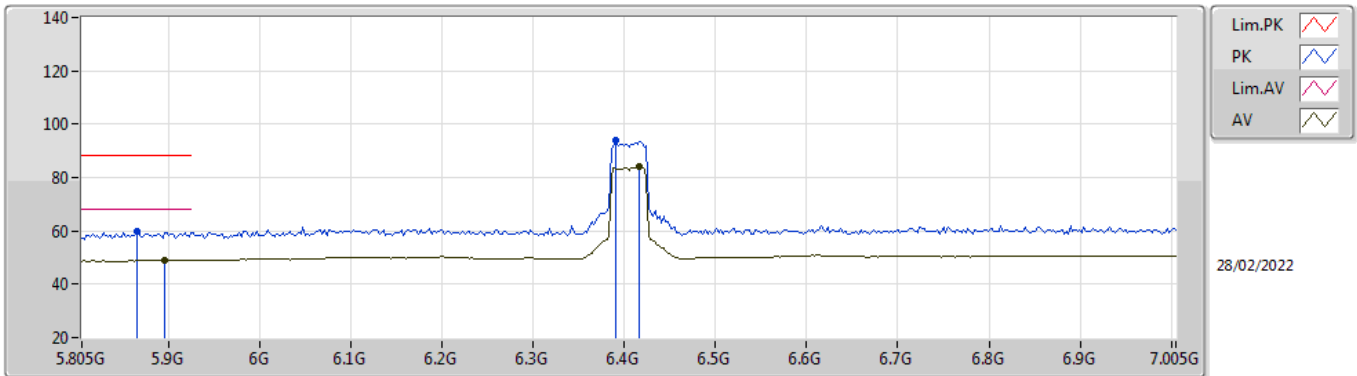

802.11ax HEW40_Nss1,(MCS0)_1TX

6405MHz_TnomVnom

EUT V_1TX
Setting 41
01-A-K-3-10

Type	Freq (Hz)	Level (dBuV/m)	Limit (dBuV/m)	Margin (dB)	Raw (dBuV)	Dist (m)	Condition	Azimuth (°)	Height (m)	Comment	AF (dB)	CL (dB)	PA (dB)
PK	5.865G	59.79	88.20	-28.41	51.30	3	Vertical	13	2.89	-	34.83	6.60	32.94
RMS	5.8962G	49.09	68.20	-19.11	40.54	3	Vertical	13	2.89	-	34.89	6.60	32.94
PK	6.3906G	93.94	Inf	-Inf	84.35	3	Vertical	13	2.89	-	35.54	7.00	32.95
RMS	6.417G	83.92	Inf	-Inf	74.34	3	Vertical	13	2.89	-	35.53	7.00	32.95