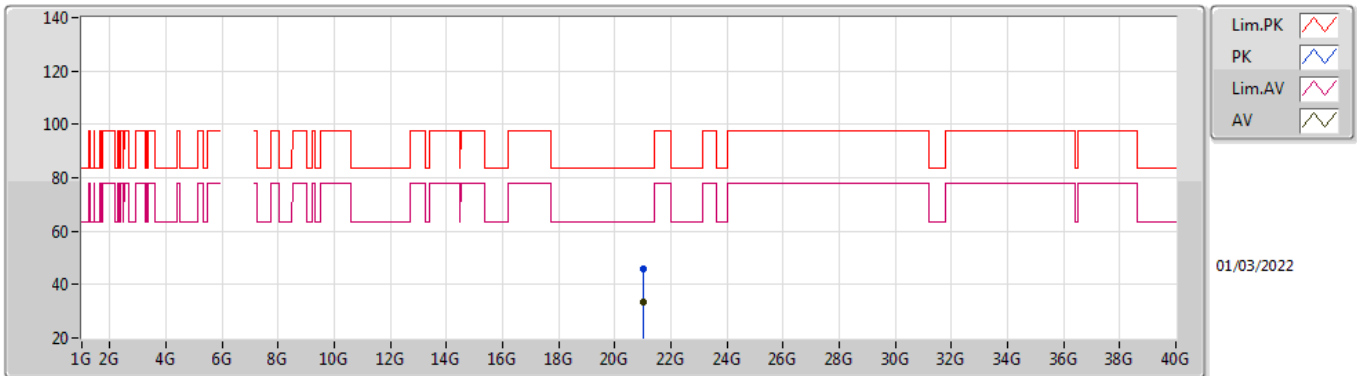

802.11ax HEW40_Nss1,(MCS0)_1TX

7005MHz_TnomVnom

EUT V_1TX
Setting 44
01-A-E-2

Type	Freq (Hz)	Level (dBuV/m)	Limit (dBuV/m)	Margin (dB)	Raw (dBuV)	Dist (m)	Condition	Azimuth (°)	Height (m)	Comment	AF (dB)	CL (dB)	PA (dB)
PK	21.01459G	46.03	83.54	-37.51	42.17	1	Horizontal	63	1.10	-	37.60	15.96	49.70
AV	21.01471G	33.58	63.54	-29.96	29.72	1	Horizontal	63	1.10	-	37.60	15.96	49.70