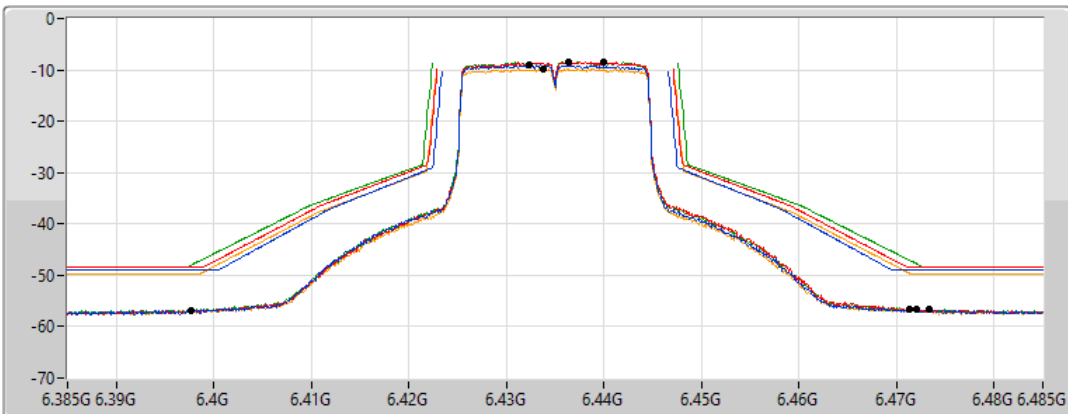

802.11ax HEW20_Nss1,(MCS0)_4TX

MASK

6435MHz_TnomVnom

19/02/2022

CF Freq
6.435GHz

Span
100MHz

RBW
300kHz

VBW
1MHz

Sweep Time
20ms

Detector Type
RMS

Port 1

Port 2

Port 3

Port 4

Ref(Hz)	Ref(dBm)	Freq(Hz)	Level(dBm)	Limit(dBm)	Margin(dB)	Port
6.4324G	-9.04	6.4721G	-56.63	-49.04	-7.59	1
6.44G	-8.43	6.4713G	-56.57	-48.43	-8.14	2
6.4363G	-8.43	6.4733G	-56.63	-48.43	-8.20	3
6.4338G	-9.73	6.3977G	-56.81	-49.73	-7.08	4