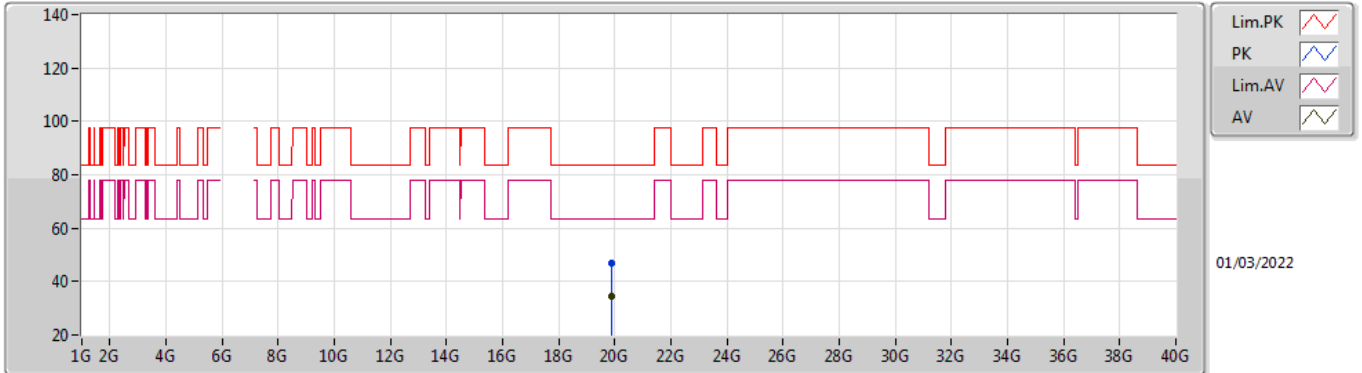

802.11ax HEW80_Nss1,(MCS0)_1TX

6625MHz_TnomVnom

EUT Y_1TX
Setting 55
01-A-J-4

Type	Freq (Hz)	Level (dBuV/m)	Limit (dBuV/m)	Margin (dB)	Raw (dBuV)	Dist (m)	Condition	Azimuth (°)	Height (m)	Comment	AF (dB)	CL (dB)	PA (dB)
PK	19.87542G	46.65	83.54	-36.89	43.30	1	Vertical	118	2.87	-	37.60	15.45	49.70
AV	19.87475G	34.45	63.54	-29.09	31.10	1	Vertical	118	2.87	-	37.60	15.45	49.70