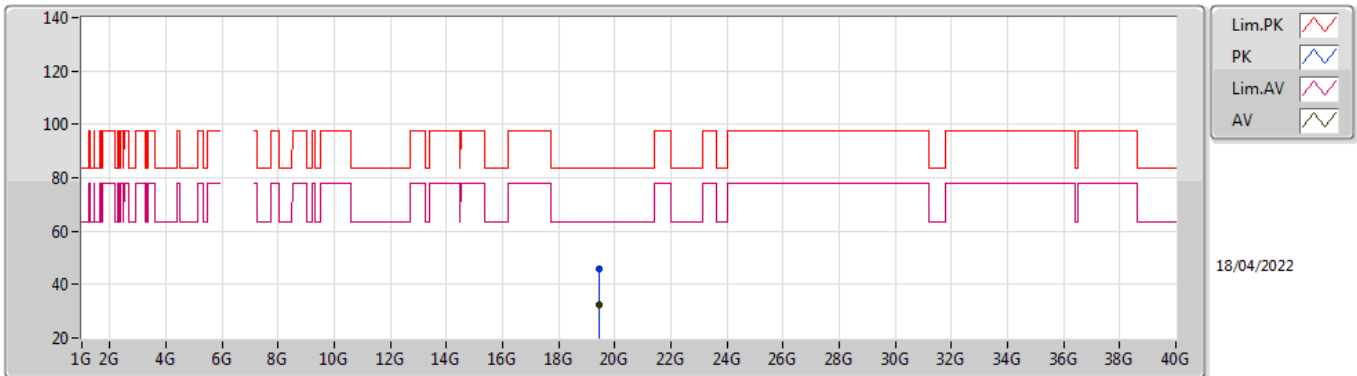

802.11ax HEW20_Nss1,(MCS0)_1TX

6475MHz_TnomVnom

EUT X_1TX
Setting 50
01-E-G-2

Type	Freq (Hz)	Level (dBuV/m)	Limit (dBuV/m)	Margin (dB)	Raw (dBuV)	Dist (m)	Condition	Azimuth (°)	Height (m)	Comment	AF (dB)	CL (dB)	PA (dB)
PK	19.4299G	46.07	83.54	-37.47	43.95	1	Vertical	303	1.55	-	37.84	13.97	49.69
AV	19.42946G	32.24	63.54	-31.30	30.12	1	Vertical	303	1.55	-	37.84	13.97	49.69