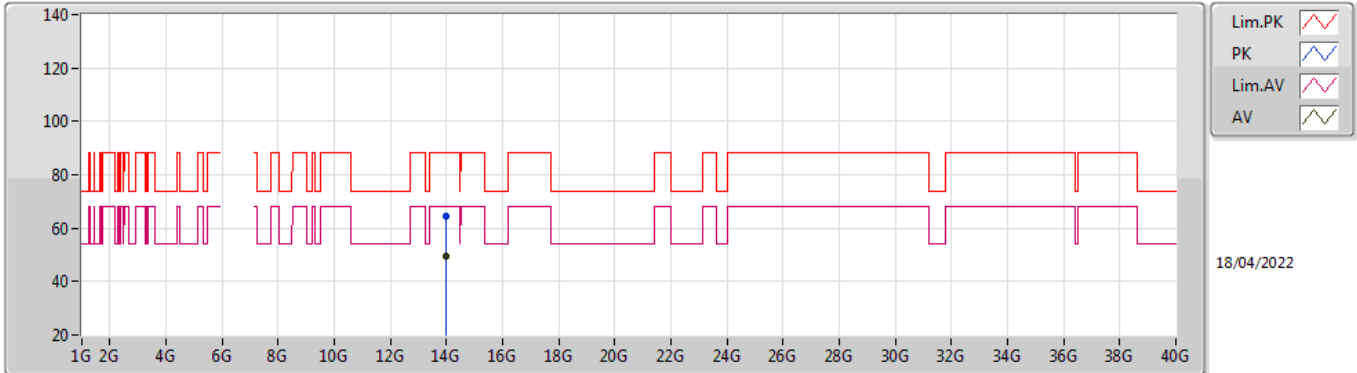

802.11ax HEW20_Nss1,(MCS0)_1TX

6995MHz_TnomVnom

EUT X_1TX
Setting 52
01-E-G-2

Type	Freq (Hz)	Level (dBuV/m)	Limit (dBuV/m)	Margin (dB)	Raw (dBuV)	Dist (m)	Condition	Azimuth (°)	Height (m)	Comment	AF (dB)	CL (dB)	PA (dB)
PK	13.99152G	64.35	88.20	-23.85	44.87	3	Horizontal	278	1.55	-	40.90	9.90	31.32
RMS	13.98902G	49.73	68.20	-18.47	30.25	3	Horizontal	278	1.55	-	40.90	9.90	31.32