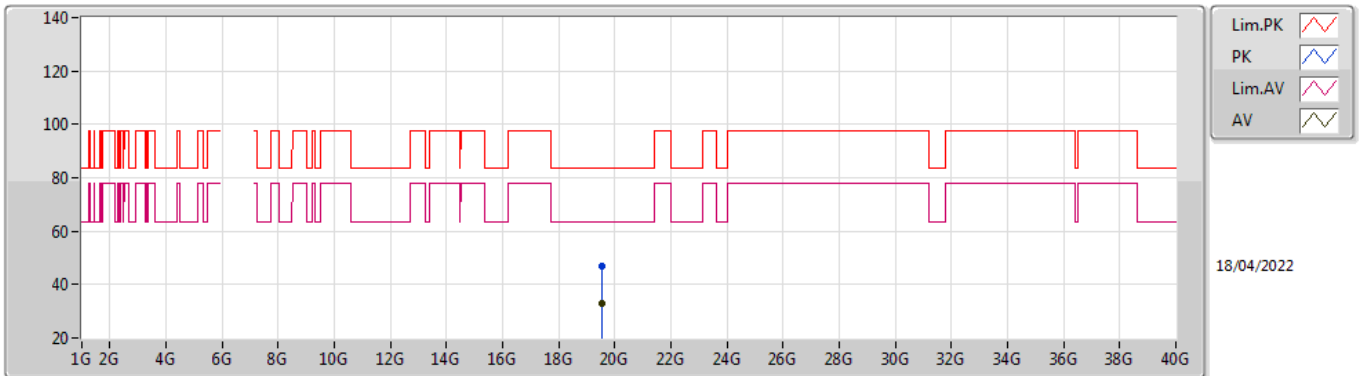

802.11ax HEW20_Nss1,(MCS0)_1TX

6515MHz_TnomVnom

EUT X_1TX
Setting 50
01-E-G-2

Type	Freq (Hz)	Level (dBuV/m)	Limit (dBuV/m)	Margin (dB)	Raw (dBuV)	Dist (m)	Condition	Azimuth (°)	Height (m)	Comment	AF (dB)	CL (dB)	PA (dB)
PK	19.54696G	47.05	83.54	-36.49	44.89	1	Horizontal	318	1.52	-	37.88	13.98	49.70
AV	19.5406G	32.96	63.54	-30.58	30.80	1	Horizontal	318	1.52	-	37.88	13.98	49.70