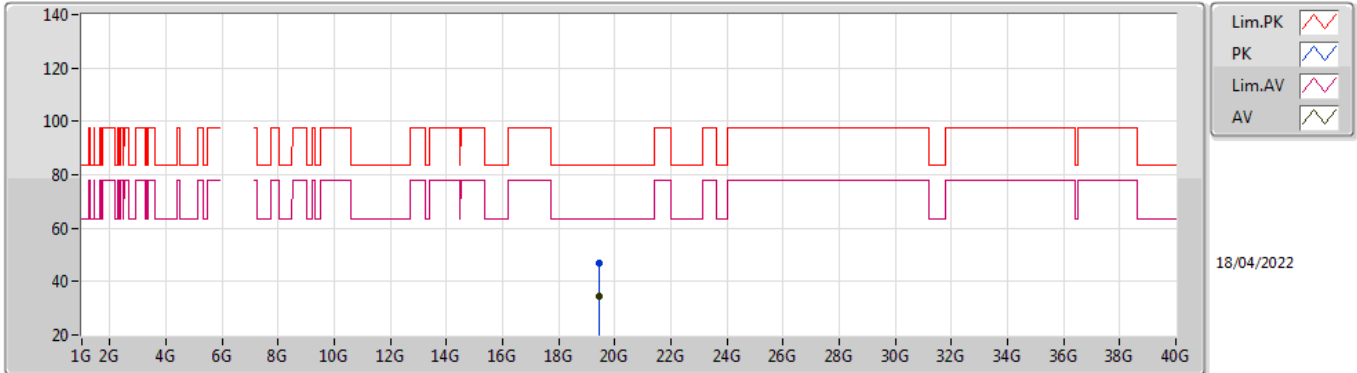

802.11ax HEW40_Nss1,(MCS0)_1TX

6485MHz_TnomVnom

EUT X_1TX
Setting 65
01-E-G-2

Type	Freq (Hz)	Level (dBuV/m)	Limit (dBuV/m)	Margin (dB)	Raw (dBuV)	Dist (m)	Condition	Azimuth (°)	Height (m)	Comment	AF (dB)	CL (dB)	PA (dB)
PK	19.4562G	46.64	83.54	-36.90	44.50	1	Vertical	26	1.56	-	37.86	13.97	49.69
AV	19.45658G	34.31	63.54	-29.23	32.16	1	Vertical	26	1.56	-	37.87	13.97	49.69