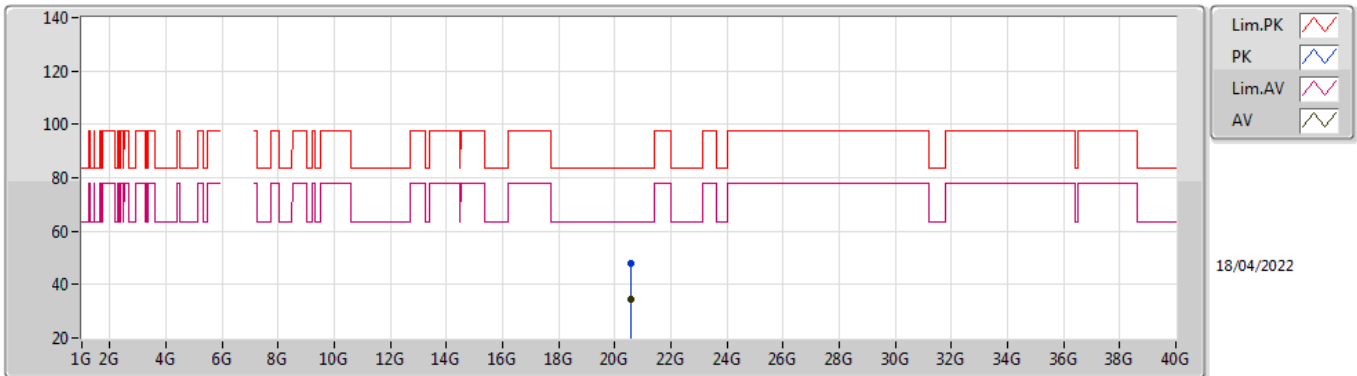

802.11ax HEW20_Nss1,(MCS0)_1TX

6855MHz_TnomVnom

EUT X_1TX
Setting 53
01-E-G-2

Type	Freq (Hz)	Level (dBuV/m)	Limit (dBuV/m)	Margin (dB)	Raw (dBuV)	Dist (m)	Condition	Azimuth (°)	Height (m)	Comment	AF (dB)	CL (dB)	PA (dB)
PK	20.56842G	47.93	83.54	-35.61	45.59	1	Horizontal	231	1.50	-	37.78	14.43	49.87
AV	20.56388G	34.26	63.54	-29.28	31.93	1	Horizontal	231	1.50	-	37.78	14.42	49.87