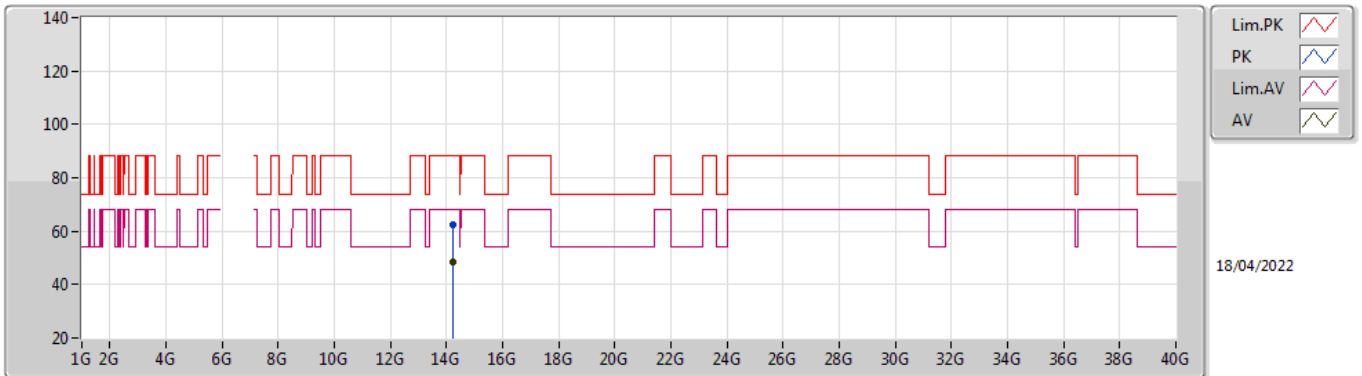

802.11ax HEW20_Nss1,(MCS0)_1TX

7115MHz_TnomVnom

EUT X_1TX
Setting 24
01-E-G-2

Type	Freq (Hz)	Level (dBuV/m)	Limit (dBuV/m)	Margin (dB)	Raw (dBuV)	Dist (m)	Condition	Azimuth (°)	Height (m)	Comment	AF (dB)	CL (dB)	PA (dB)
PK	14.22528G	62.64	88.20	-25.56	43.47	3	Horizontal	203	2.67	-	40.75	9.97	31.55
RMS	14.22998G	48.44	68.20	-19.76	29.29	3	Horizontal	203	2.67	-	40.74	9.97	31.56