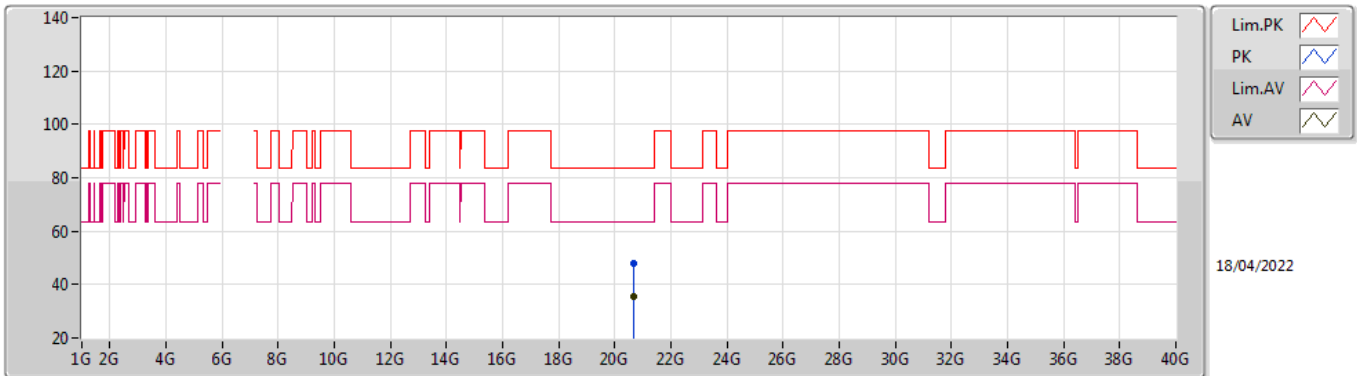

802.11ax HEW40_Nss1,(MCS0)_1TX
6885MHz Straddle 6.525-6.875GHz_TnomVnom

EUT X_1TX
Setting 66
01-E-G-2

Type	Freq (Hz)	Level (dBuV/m)	Limit (dBuV/m)	Margin (dB)	Raw (dBuV)	Dist (m)	Condition	Azimuth (°)	Height (m)	Comment	AF (dB)	CL (dB)	PA (dB)
PK	20.65704G	47.98	83.54	-35.56	45.44	1	Horizontal	352	1.51	-	37.89	14.49	49.84
AV	20.6562G	35.37	63.54	-28.17	32.83	1	Horizontal	352	1.51	-	37.89	14.49	49.84