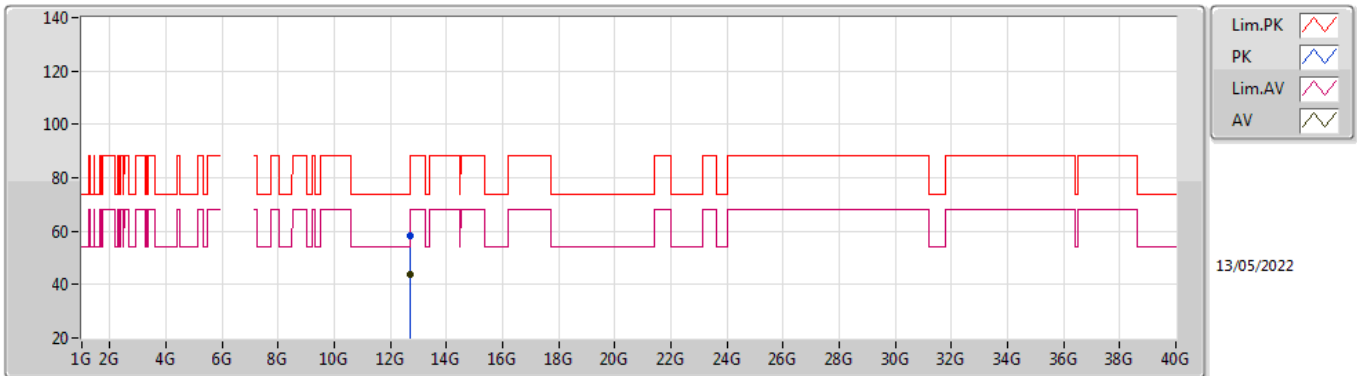

802.11ax HEW160-BF_Nss1,(MCS0)_2TX

6345MHz_TnomVnom

EUT_Z_2TX
Setting 80
01-A-G-2

Type	Freq (Hz)	Level (dBuV/m)	Limit (dBuV/m)	Margin (dB)	Raw (dBuV)	Dist (m)	Condition	Azimuth (°)	Height (m)	Comment	AF (dB)	CL (dB)	PA (dB)
PK	12.68706G	58.09	74.00	-15.91	41.84	3	Vertical	71	1.81	-	38.96	9.31	32.02
AV	12.6851G	44.01	54.00	-9.99	27.76	3	Vertical	71	1.81	-	38.96	9.31	32.02