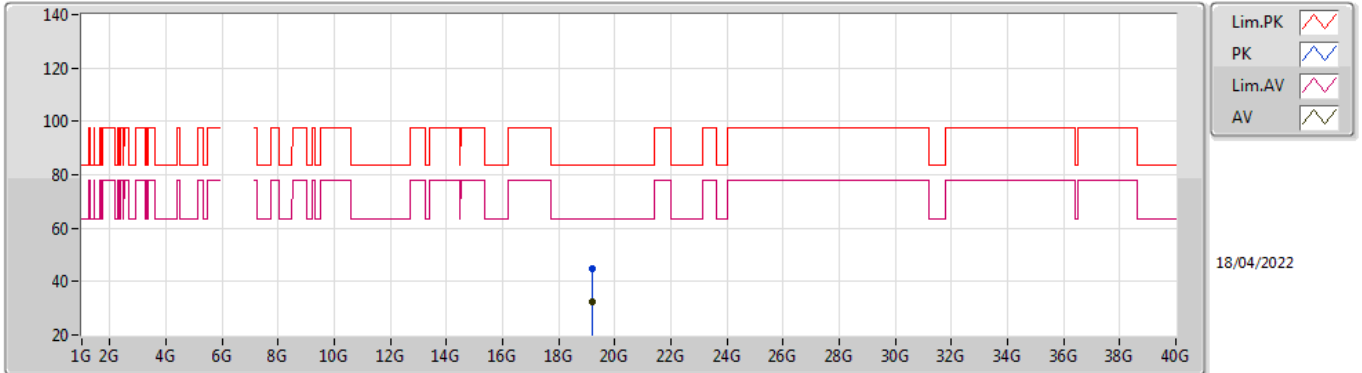

802.11ax HEW40_Nss1,(MCS0)_1TX

6405MHz_TnomVnom

EUT X_1TX
Setting 65
01-E-G-2

Type	Freq (Hz)	Level (dBuV/m)	Limit (dBuV/m)	Margin (dB)	Raw (dBuV)	Dist (m)	Condition	Azimuth (°)	Height (m)	Comment	AF (dB)	CL (dB)	PA (dB)
PK	19.21088G	45.02	83.54	-38.52	42.95	1	Horizontal	348	1.51	-	37.75	13.96	49.64
AV	19.2155G	32.60	63.54	-30.94	30.54	1	Horizontal	348	1.51	-	37.74	13.96	49.64