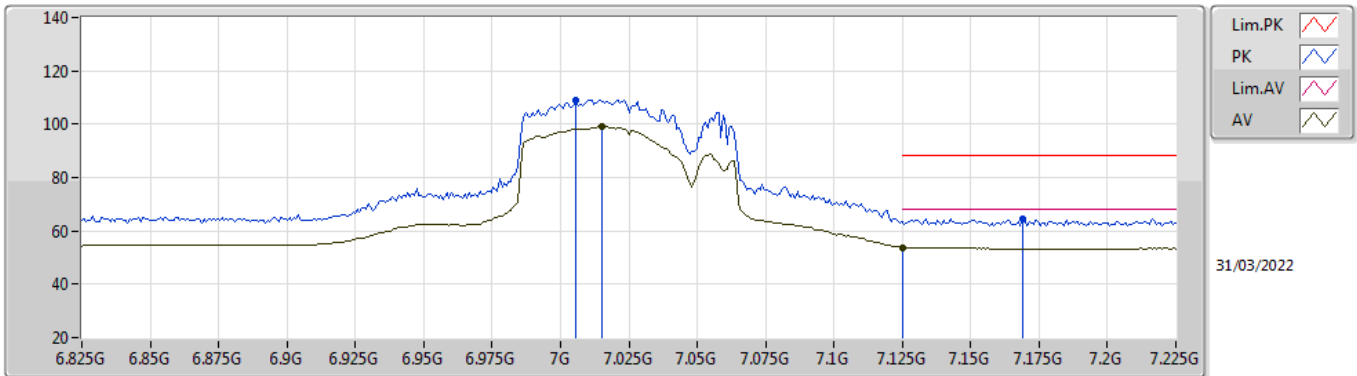

802.11ax HEW80-BF_Nss1,(MCS0)_2TX

7025MHz_TnomVnom

EUT_Z_2TX
Setting 62
01-L-G-2-10

Type	Freq (Hz)	Level (dBuV/m)	Limit (dBuV/m)	Margin (dB)	Raw (dBuV)	Dist (m)	Condition	Azimuth (°)	Height (m)	Comment	AF (dB)	CL (dB)	PA (dB)
PK	7.0058G	109.10	Inf	-Inf	98.66	3	Vertical	237	2.28	-	36.33	7.30	33.19
RMS	7.0154G	99.20	Inf	-Inf	88.70	3	Vertical	237	2.28	-	36.39	7.29	33.18
PK	7.169G	64.49	88.20	-23.71	53.42	3	Vertical	237	2.28	-	36.98	7.22	33.13
RMS	7.125G	53.78	68.20	-14.42	42.98	3	Vertical	237	2.28	-	36.70	7.24	33.14