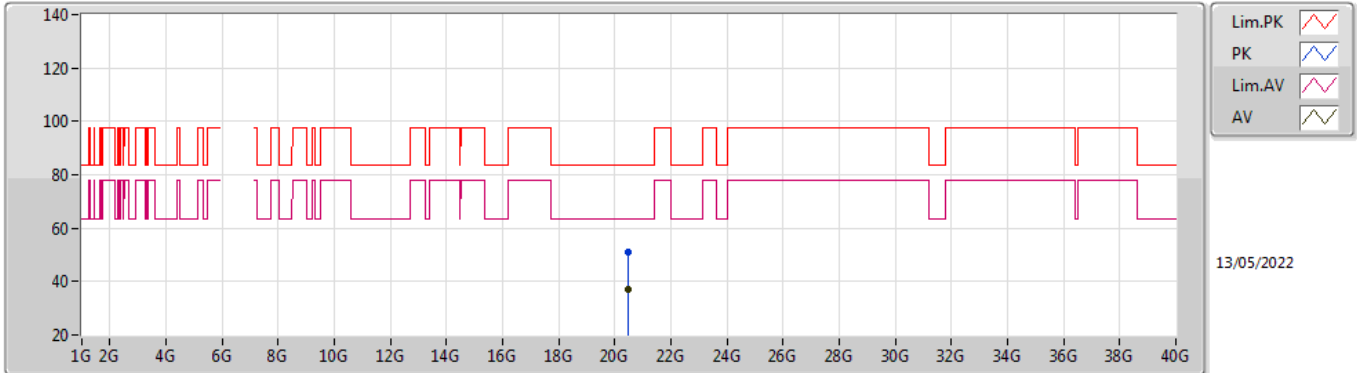

802.11ax HEW160-BF_Nss1,(MCS0)_2TX

6825MHz_TnomVnom

EUT_Z_2TX
Setting 80
01-A-G-2

Type	Freq (Hz)	Level (dBuV/m)	Limit (dBuV/m)	Margin (dB)	Raw (dBuV)	Dist (m)	Condition	Azimuth (°)	Height (m)	Comment	AF (dB)	CL (dB)	PA (dB)
PK	20.47586G	50.91	83.54	-32.63	43.58	1	Vertical	325	1.55	-	45.38	11.84	49.89
AV	20.474G	37.10	63.54	-26.44	29.78	1	Vertical	325	1.55	-	45.37	11.84	49.89