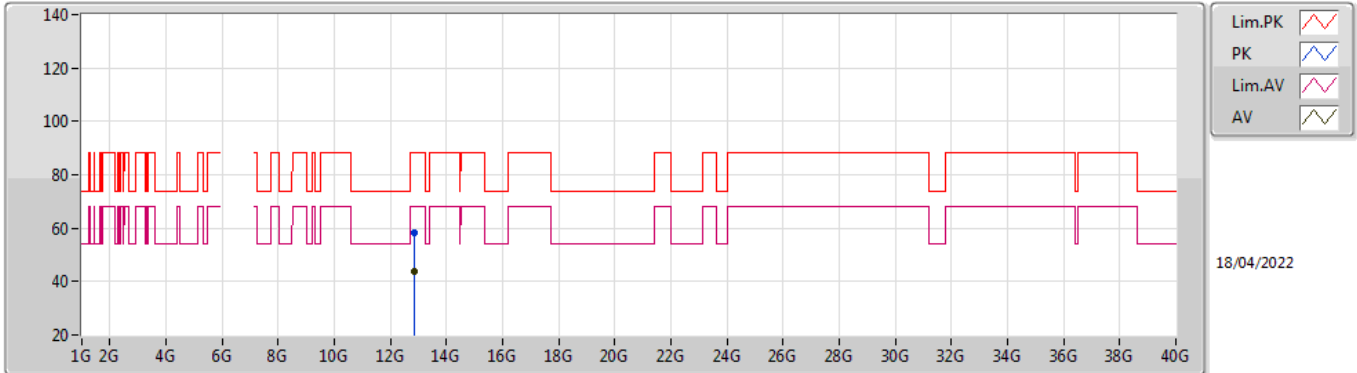

802.11ax HEW20_Nss1,(MCS0)_1TX

6415MHz_TnomVnom

EUT X_1TX
Setting 52
01-E-G-2

Type	Freq (Hz)	Level (dBuV/m)	Limit (dBuV/m)	Margin (dB)	Raw (dBuV)	Dist (m)	Condition	Azimuth (°)	Height (m)	Comment	AF (dB)	CL (dB)	PA (dB)
PK	12.8332G	58.08	88.20	-30.12	41.31	3	Horizontal	79	2.50	-	39.23	9.37	31.83
RMS	12.83482G	43.69	68.20	-24.51	26.91	3	Horizontal	79	2.50	-	39.23	9.38	31.83