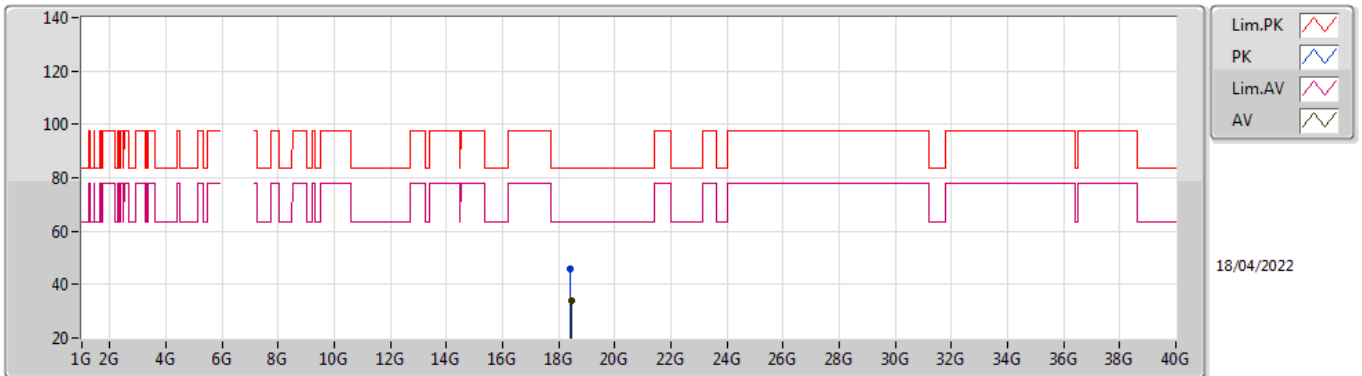

802.11ax HEW80_Nss1,(MCS0)_1TX

6145MHz_TnomVnom

EUT X_1TX
Setting 73
01-E-G-2

Type	Freq (Hz)	Level (dBuV/m)	Limit (dBuV/m)	Margin (dB)	Raw (dBuV)	Dist (m)	Condition	Azimuth (°)	Height (m)	Comment	AF (dB)	CL (dB)	PA (dB)
PK	18.43064G	46.06	83.54	-37.48	44.55	1	Horizontal	43	1.54	-	37.72	13.92	50.13
AV	18.4348G	34.18	63.54	-29.36	32.67	1	Horizontal	43	1.54	-	37.72	13.92	50.13