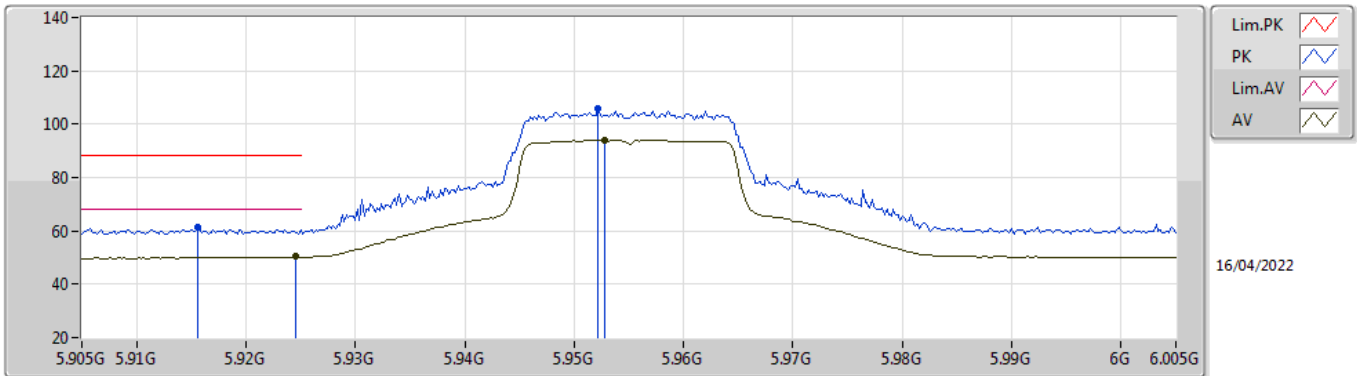

802.11ax HEW20_Nss1,(MCS0)_1TX

5955MHz_TnomVnom

EUT_X_1TX
Setting 50
01-E-G-2-10

Type	Freq (Hz)	Level (dBuV/m)	Limit (dBuV/m)	Margin (dB)	Raw (dBuV)	Dist (m)	Condition	Azimuth (°)	Height (m)	Comment	AF (dB)	CL (dB)	PA (dB)
PK	5.9156G	61.30	88.20	-26.90	52.68	3	Vertical	355	2.54	-	34.96	6.60	32.94
RMS	5.9246G	50.30	68.20	-17.90	41.64	3	Vertical	355	2.54	-	35.00	6.60	32.94
PK	5.9522G	105.86	Inf	-Inf	97.10	3	Vertical	355	2.54	-	35.11	6.60	32.95
RMS	5.9528G	94.01	Inf	-Inf	85.25	3	Vertical	355	2.54	-	35.11	6.60	32.95