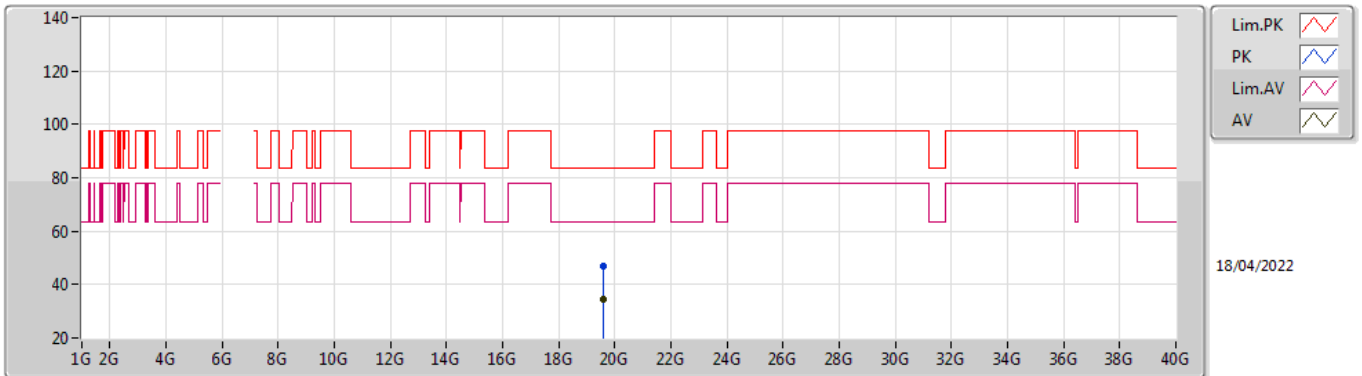

802.11ax HEW40_Nss1,(MCS0)_1TX
6525MHz Straddle 6.425-6.525GHz_TnomVnom

EUT X_1TX
Setting 66
01-E-G-2

Type	Freq (Hz)	Level (dBuV/m)	Limit (dBuV/m)	Margin (dB)	Raw (dBuV)	Dist (m)	Condition	Azimuth (°)	Height (m)	Comment	AF (dB)	CL (dB)	PA (dB)
PK	19.57166G	46.64	83.54	-36.90	44.49	1	Horizontal	322	1.56	-	37.87	13.98	49.70
AV	19.5768G	34.67	63.54	-28.87	32.52	1	Horizontal	322	1.56	-	37.87	13.98	49.70