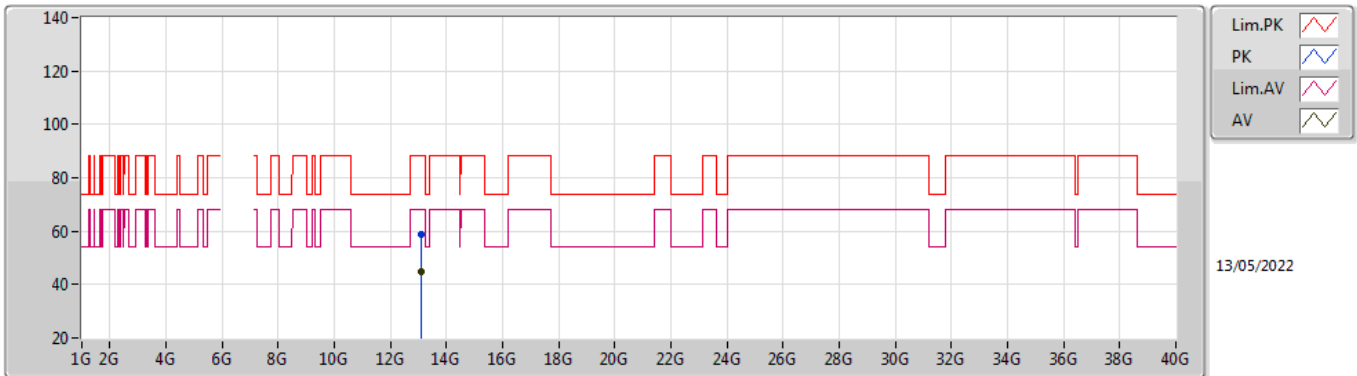

802.11ax HEW80-BF_Nss1,(MCS0)_2TX
6545MHz Straddle 6.425-6.525GHz_TnomVnom

EUT_Z_2TX
 Setting 70
 01-L-R-5-10

Type	Freq (Hz)	Level (dBuV/m)	Limit (dBuV/m)	Margin (dB)	Raw (dBuV)	Dist (m)	Condition	Azimuth (°)	Height (m)	Comment	AF (dB)	CL (dB)	PA (dB)
PK	5.8646G	59.96	88.20	-28.24	51.47	3	Horizontal	34	2.19	-	34.83	6.60	32.94
RMS	5.8954G	48.05	68.20	-20.15	39.50	3	Horizontal	34	2.19	-	34.89	6.60	32.94
PK	6.5366G	101.15	Inf	-Inf	91.37	3	Horizontal	34	2.19	-	35.75	7.00	32.97
RMS	6.5338G	88.71	Inf	-Inf	78.94	3	Horizontal	34	2.19	-	35.74	7.00	32.97
PK	7.1806G	63.05	88.20	-25.15	51.94	3	Horizontal	34	2.19	-	37.02	7.21	33.12
RMS	7.245G	50.63	68.20	-17.57	39.38	3	Horizontal	34	2.19	-	37.10	7.25	33.10

802.11ax HEW80-BF_Nss1,(MCS0)_2TX

6545MHz Straddle 6.425-6.525GHz_TnomVnom

EUT_Z_2TX
Setting 70
01-A-G-2

Type	Freq (Hz)	Level (dBuV/m)	Limit (dBuV/m)	Margin (dB)	Raw (dBuV)	Dist (m)	Condition	Azimuth (°)	Height (m)	Comment	AF (dB)	CL (dB)	PA (dB)
PK	13.08704G	58.84	88.20	-29.36	41.17	3	Vertical	260	1.09	-	39.69	9.49	31.51
RMS	13.09316G	45.10	68.20	-23.10	27.42	3	Vertical	260	1.09	-	39.69	9.49	31.50

802.11ax HEW80-BF_Nss1,(MCS0)_2TX

6545MHz Straddle 6.425-6.525GHz_TnomVnom

EUT_Z_2TX
Setting 70
01-A-G-2

Type	Freq (Hz)	Level (dBuV/m)	Limit (dBuV/m)	Margin (dB)	Raw (dBuV)	Dist (m)	Condition	Azimuth (°)	Height (m)	Comment	AF (dB)	CL (dB)	PA (dB)
PK	13.09262G	59.04	88.20	-29.16	41.36	3	Horizontal	210	2.77	-	39.69	9.49	31.50
RMS	13.0904G	45.06	68.20	-23.14	27.39	3	Horizontal	210	2.77	-	39.69	9.49	31.51