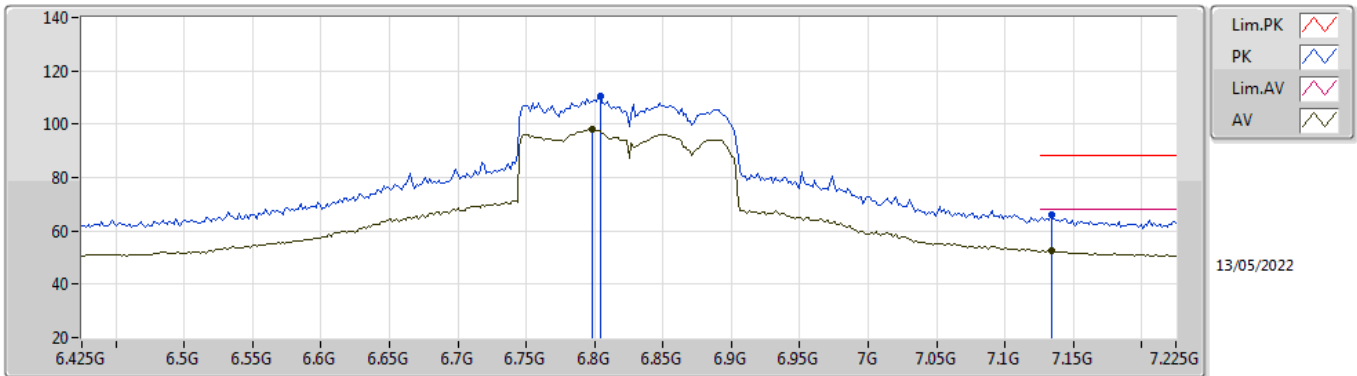

802.11ax HEW160-BF_Nss1,(MCS0)_2TX
6825MHz Straddle 6.525-6.875GHz_TnomVnom

EUT_Z_2TX
Setting 80
01-L-R-5-10

Type	Freq (Hz)	Level (dBuV/m)	Limit (dBuV/m)	Margin (dB)	Raw (dBuV)	Dist (m)	Condition	Azimuth (°)	Height (m)	Comment	AF (dB)	CL (dB)	PA (dB)
PK	6.8042G	110.45	Inf	-Inf	100.31	3	Vertical	227	1.80	-	36.23	7.01	33.10
RMS	6.7978G	98.08	Inf	-Inf	87.97	3	Vertical	227	1.80	-	36.20	7.00	33.09
PK	7.1338G	66.05	88.20	-22.15	55.19	3	Vertical	227	1.80	-	36.77	7.23	33.14
RMS	7.1338G	52.61	68.20	-15.59	41.75	3	Vertical	227	1.80	-	36.77	7.23	33.14