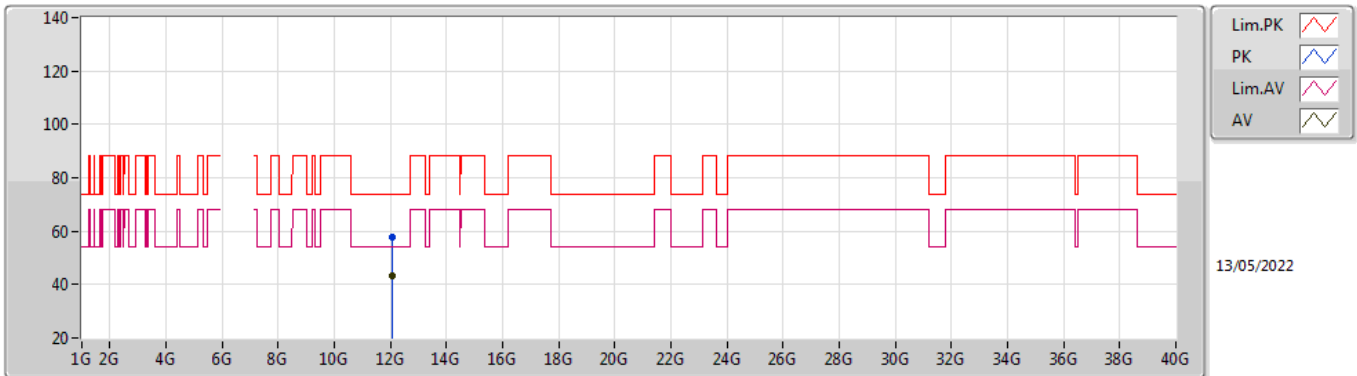

802.11ax HEW160-BF_Nss1,(MCS0)_2TX

6025MHz_TnomVnom

EUT_Z_2TX
Setting 77
01-A-G-2

Type	Freq (Hz)	Level (dBuV/m)	Limit (dBuV/m)	Margin (dB)	Raw (dBuV)	Dist (m)	Condition	Azimuth (°)	Height (m)	Comment	AF (dB)	CL (dB)	PA (dB)
PK	12.04884G	57.89	74.00	-16.11	43.14	3	Horizontal	213	1.41	-	38.55	9.02	32.82
AV	12.04664G	43.07	54.00	-10.93	28.32	3	Horizontal	213	1.41	-	38.55	9.02	32.82