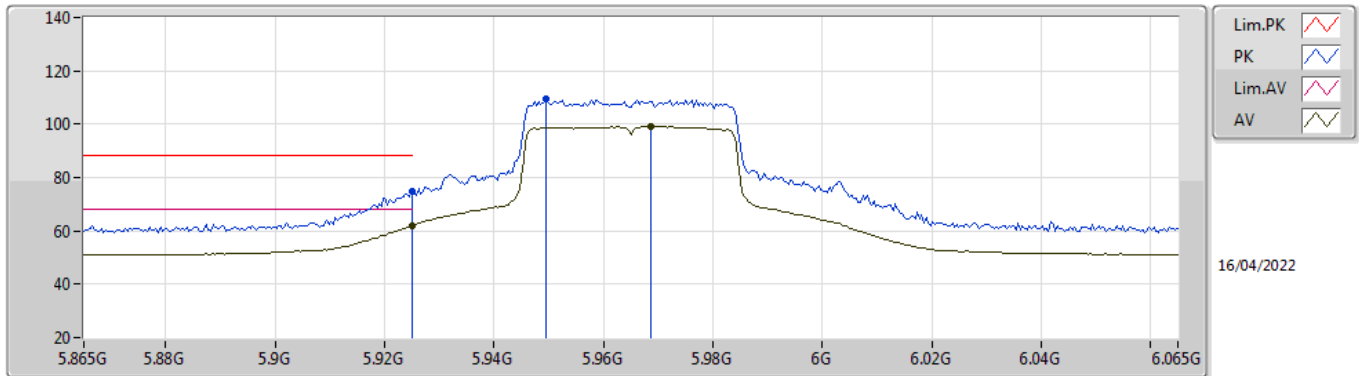

802.11ax HEW40_Nss1,(MCS0)_1TX

5965MHz_TnomVnom

EUT X_1TX
Setting 61
01-E-G-2-10

Type	Freq (Hz)	Level (dBuV/m)	Limit (dBuV/m)	Margin (dB)	Raw (dBuV)	Dist (m)	Condition	Azimuth (°)	Height (m)	Comment	AF (dB)	CL (dB)	PA (dB)
PK	5.925G	74.85	88.20	-13.35	66.19	3	Horizontal	292	2.35	-	35.00	6.60	32.94
RMS	5.925G	61.87	68.20	-6.33	53.21	3	Horizontal	292	2.35	-	35.00	6.60	32.94
PK	5.9494G	109.29	Inf	-Inf	100.53	3	Horizontal	292	2.35	-	35.10	6.60	32.94
RMS	5.9686G	99.02	Inf	-Inf	90.20	3	Horizontal	292	2.35	-	35.17	6.60	32.95