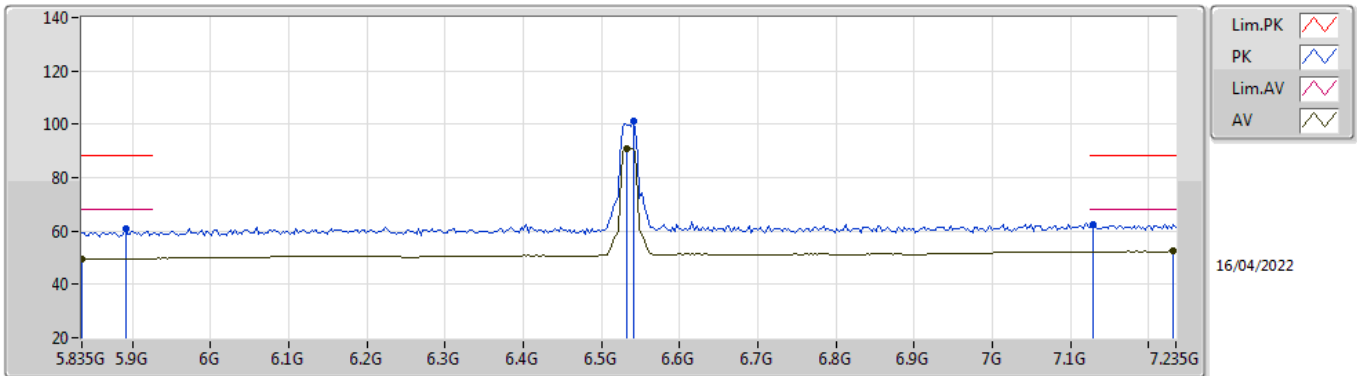

802.11ax HEW20_Nss1,(MCS0)_1TX

6535MHz_TnomVnom

EUT_X_1TX
Setting 50
01-E-G-2-10

Type	Freq (Hz)	Level (dBuV/m)	Limit (dBuV/m)	Margin (dB)	Raw (dBuV)	Dist (m)	Condition	Azimuth (°)	Height (m)	Comment	AF (dB)	CL (dB)	PA (dB)
PK	5.891G	60.83	88.20	-27.37	52.29	3	Vertical	320	1.97	-	34.88	6.60	32.94
RMS	5.835G	49.72	68.20	-18.48	41.37	3	Vertical	320	1.97	-	34.68	6.60	32.93
PK	6.5406G	101.11	Inf	-Inf	91.32	3	Vertical	320	1.97	-	35.76	7.00	32.97
RMS	6.5322G	90.89	Inf	-Inf	81.13	3	Vertical	320	1.97	-	35.73	7.00	32.97
PK	7.1286G	62.33	88.20	-25.87	51.50	3	Vertical	320	1.97	-	36.73	7.24	33.14
RMS	7.2322G	52.40	68.20	-15.80	41.18	3	Vertical	320	1.97	-	37.10	7.23	33.11