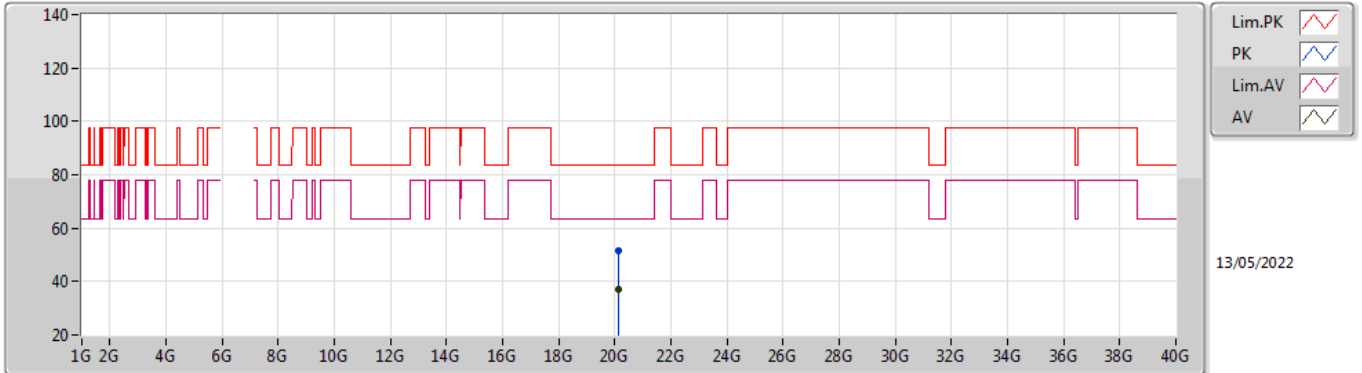

802.11ax HEW80-BF_Nss1,(MCS0)_2TX

6705MHz_TnomVnom

EUT_Z_2TX
Setting 70
01-A-G-2

Type	Freq (Hz)	Level (dBuV/m)	Limit (dBuV/m)	Margin (dB)	Raw (dBuV)	Dist (m)	Condition	Azimuth (°)	Height (m)	Comment	AF (dB)	CL (dB)	PA (dB)
PK	20.1152G	51.45	83.54	-32.09	44.45	1	Horizontal	25	1.56	-	45.02	11.73	49.75
AV	20.1184G	37.27	63.54	-26.27	30.26	1	Horizontal	25	1.56	-	45.02	11.74	49.75