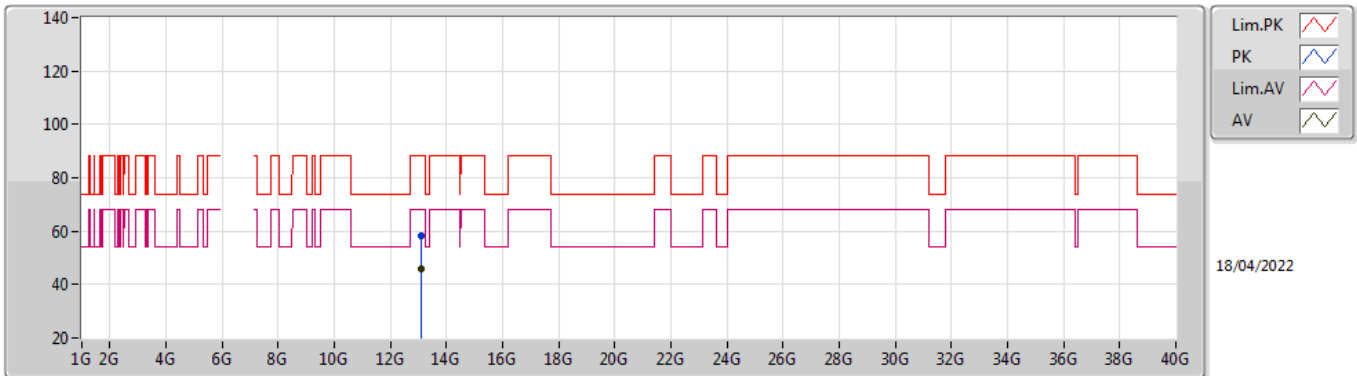

802.11ax HEW80_Nss1,(MCS0)_1TX
6545MHz Straddle 6.425-6.525GHz_TnomVnom

EUT_X_1TX
Setting 76
01-E-G-2

Type	Freq (Hz)	Level (dBuV/m)	Limit (dBuV/m)	Margin (dB)	Raw (dBuV)	Dist (m)	Condition	Azimuth (°)	Height (m)	Comment	AF (dB)	CL (dB)	PA (dB)
PK	13.09256G	58.04	88.20	-30.16	40.36	3	Horizontal	92	1.13	-	39.69	9.49	31.50
RMS	13.09296G	45.81	68.20	-22.39	28.13	3	Horizontal	92	1.13	-	39.69	9.49	31.50