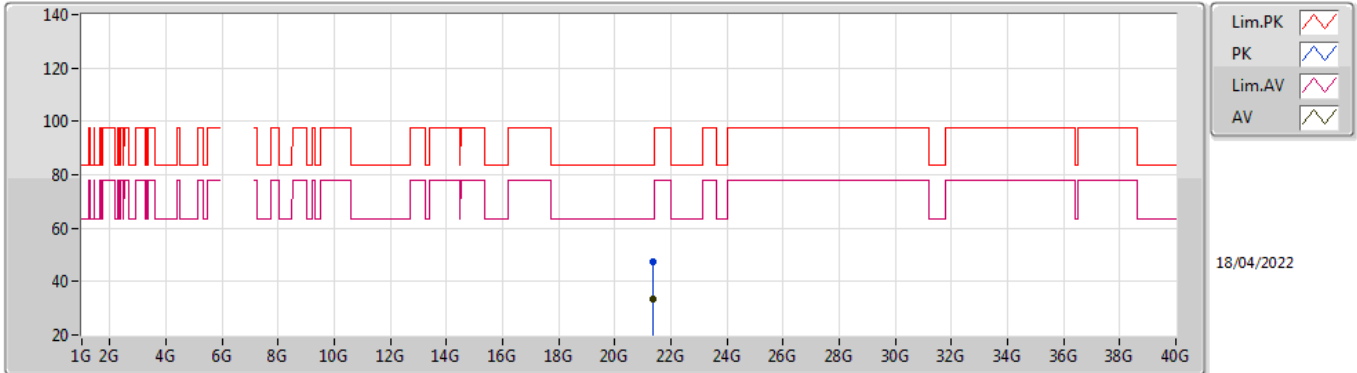

802.11ax HEW20_Nss1,(MCS0)_1TX

7115MHz_TnomVnom

EUT X_1TX
Setting 24
01-E-G-2

Type	Freq (Hz)	Level (dBuV/m)	Limit (dBuV/m)	Margin (dB)	Raw (dBuV)	Dist (m)	Condition	Azimuth (°)	Height (m)	Comment	AF (dB)	CL (dB)	PA (dB)
PK	21.3426G	47.61	83.54	-35.93	44.52	1	Vertical	112	1.51	-	37.71	15.01	49.63
AV	21.34066G	33.56	63.54	-29.98	30.47	1	Vertical	112	1.51	-	37.71	15.01	49.63