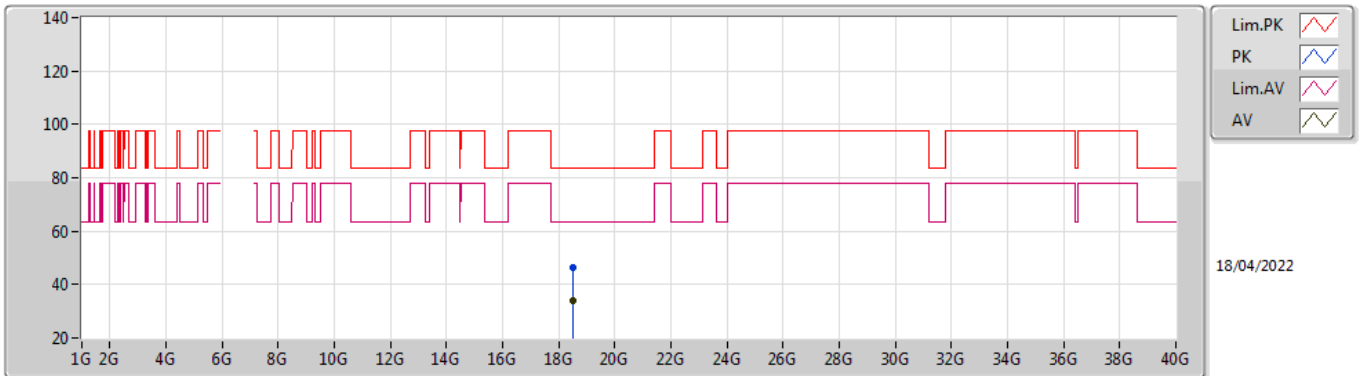

802.11ax HEW40_Nss1,(MCS0)_1TX

6165MHz_TnomVnom

EUT X_1TX
Setting 62
01-E-G-2

Type	Freq (Hz)	Level (dBuV/m)	Limit (dBuV/m)	Margin (dB)	Raw (dBuV)	Dist (m)	Condition	Azimuth (°)	Height (m)	Comment	AF (dB)	CL (dB)	PA (dB)
PK	18.4973G	46.23	83.54	-37.31	44.61	1	Vertical	265	1.57	-	37.80	13.92	50.10
AV	18.49116G	33.96	63.54	-29.58	32.35	1	Vertical	265	1.57	-	37.79	13.92	50.10