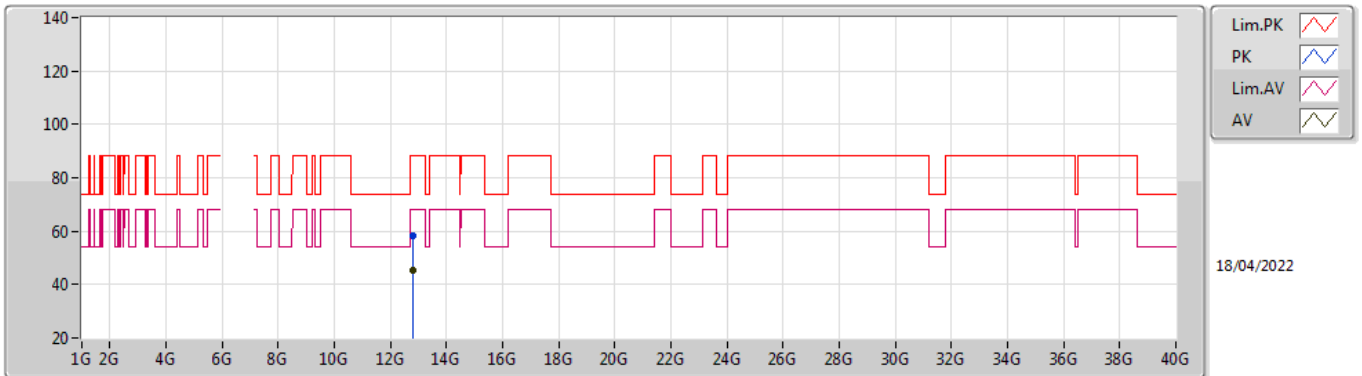

802.11ax HEW40_Nss1,(MCS0)_1TX

6405MHz_TnomVnom

EUT_X_1TX
Setting 65
01-E-G-2

Type	Freq (Hz)	Level (dBuV/m)	Limit (dBuV/m)	Margin (dB)	Raw (dBuV)	Dist (m)	Condition	Azimuth (°)	Height (m)	Comment	AF (dB)	CL (dB)	PA (dB)
PK	12.8113G	58.15	88.20	-30.05	41.43	3	Vertical	343	2.25	-	39.21	9.37	31.86
RMS	12.81434G	45.39	68.20	-22.81	28.67	3	Vertical	343	2.25	-	39.21	9.37	31.86