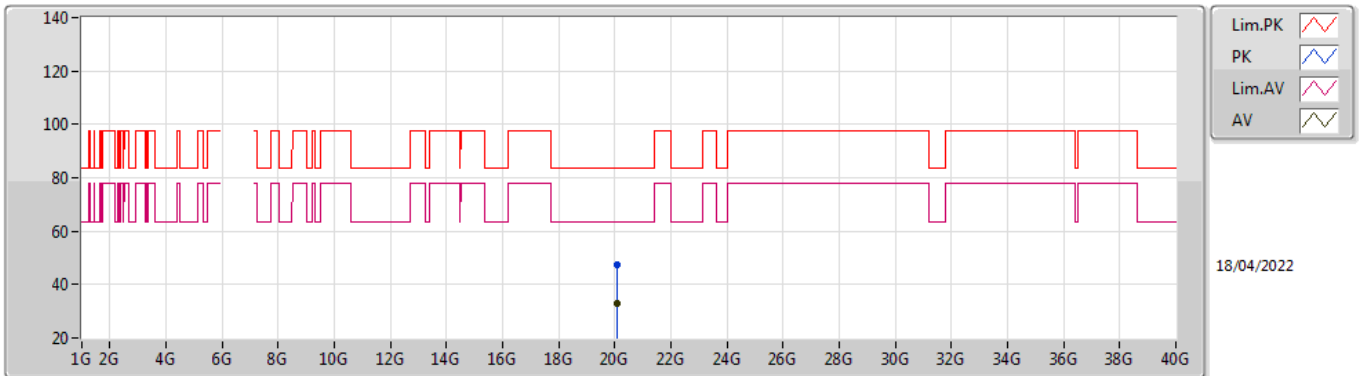

802.11ax HEW20_Nss1,(MCS0)_1TX

6695MHz_TnomVnom

EUT X_1TX
Setting 50
01-E-G-2

Type	Freq (Hz)	Level (dBuV/m)	Limit (dBuV/m)	Margin (dB)	Raw (dBuV)	Dist (m)	Condition	Azimuth (°)	Height (m)	Comment	AF (dB)	CL (dB)	PA (dB)
PK	20.084G	47.33	83.54	-36.21	45.53	1	Vertical	171	1.50	-	37.47	14.06	49.73
AV	20.0809G	33.11	63.54	-30.43	31.32	1	Vertical	171	1.50	-	37.46	14.06	49.73