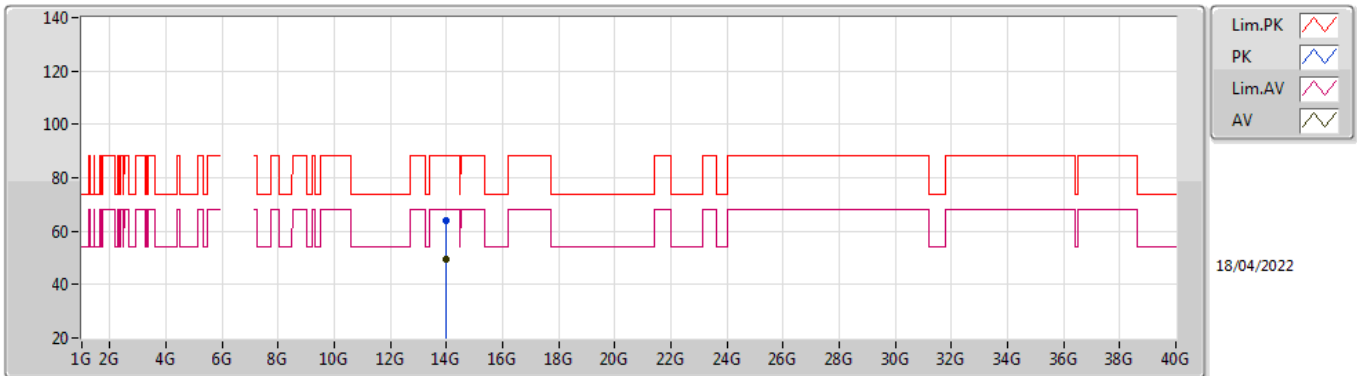

802.11ax HEW20_Nss1,(MCS0)_1TX

6995MHz_TnomVnom

EUT X_1TX
Setting 52
01-E-G-2

Type	Freq (Hz)	Level (dBuV/m)	Limit (dBuV/m)	Margin (dB)	Raw (dBuV)	Dist (m)	Condition	Azimuth (°)	Height (m)	Comment	AF (dB)	CL (dB)	PA (dB)
PK	13.99282G	63.98	88.20	-24.22	44.51	3	Vertical	46	1.46	-	40.90	9.90	31.33
RMS	13.98574G	49.71	68.20	-18.49	30.24	3	Vertical	46	1.46	-	40.90	9.89	31.32