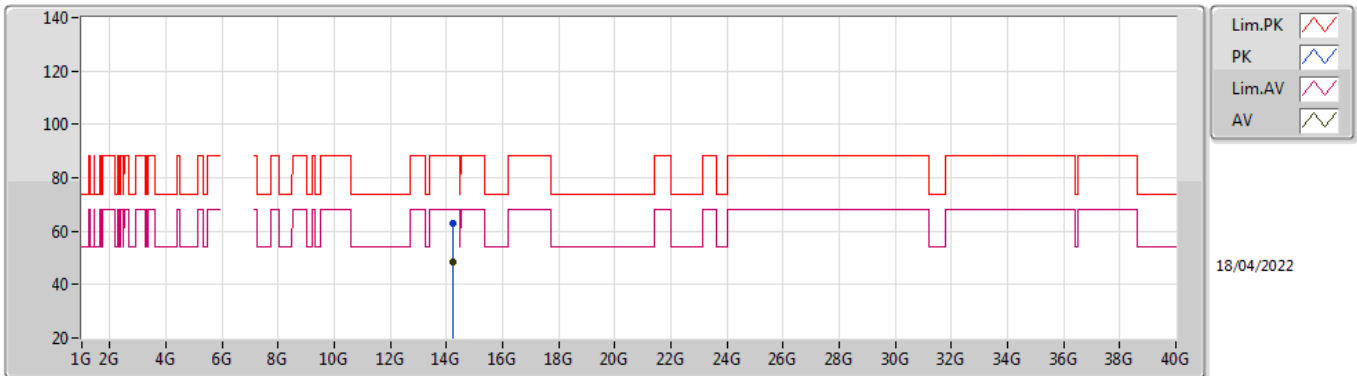

802.11ax HEW20_Nss1,(MCS0)_1TX

7115MHz_TnomVnom

EUT X_1TX
Setting 24
01-E-G-2

Type	Freq (Hz)	Level (dBuV/m)	Limit (dBuV/m)	Margin (dB)	Raw (dBuV)	Dist (m)	Condition	Azimuth (°)	Height (m)	Comment	AF (dB)	CL (dB)	PA (dB)
PK	14.2318G	62.68	88.20	-25.52	43.53	3	Vertical	138	2.66	-	40.74	9.97	31.56
RMS	14.2296G	48.43	68.20	-19.77	29.28	3	Vertical	138	2.66	-	40.74	9.97	31.56