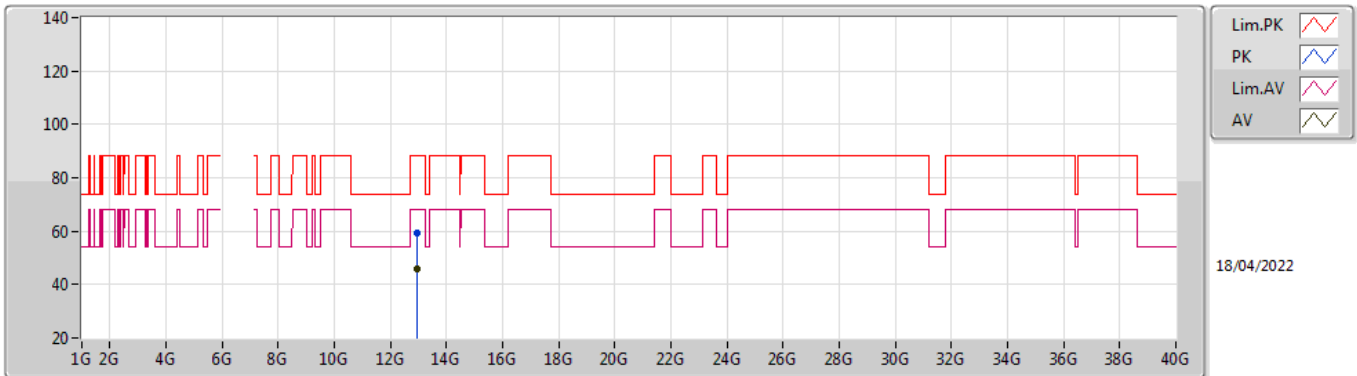

802.11ax HEW80_Nss1,(MCS0)_1TX

6465MHz_TnomVnom

EUT X_1TX
Setting 75
01-E-G-2

Type	Freq (Hz)	Level (dBuV/m)	Limit (dBuV/m)	Margin (dB)	Raw (dBuV)	Dist (m)	Condition	Azimuth (°)	Height (m)	Comment	AF (dB)	CL (dB)	PA (dB)
PK	12.92954G	59.16	88.20	-29.04	42.06	3	Horizontal	128	2.83	-	39.39	9.42	31.71
RMS	12.92916G	46.05	68.20	-22.15	28.95	3	Horizontal	128	2.83	-	39.39	9.42	31.71