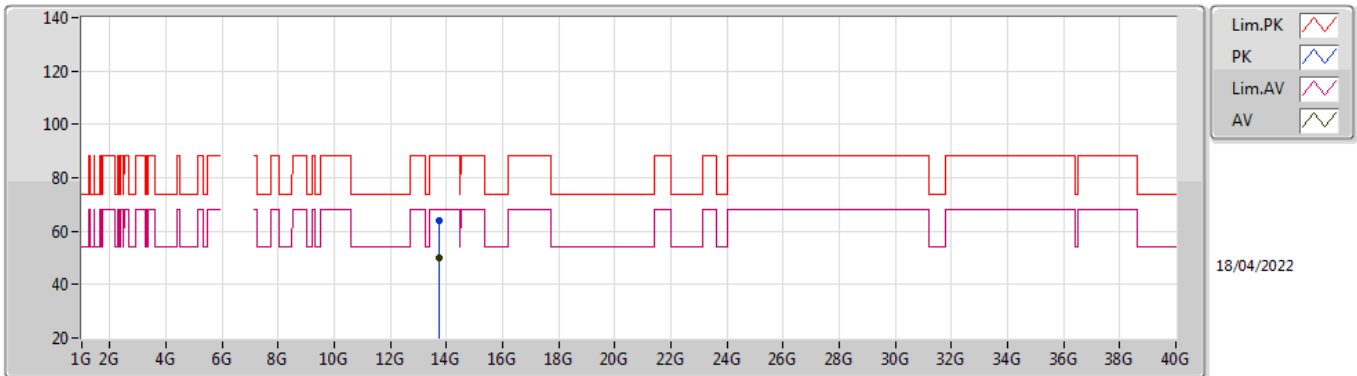

802.11ax HEW20_Nss1,(MCS0)_1TX
6875MHz Straddle 6.525-6.875GHz_TnomVnom

EUT X_1TX
Setting 53
01-E-G-2

Type	Freq (Hz)	Level (dBuV/m)	Limit (dBuV/m)	Margin (dB)	Raw (dBuV)	Dist (m)	Condition	Azimuth (°)	Height (m)	Comment	AF (dB)	CL (dB)	PA (dB)
PK	13.75084G	64.17	88.20	-24.03	44.89	3	Vertical	171	2.35	-	40.65	9.79	31.16
RMS	13.75464G	49.75	68.20	-18.45	30.46	3	Vertical	171	2.35	-	40.66	9.79	31.16