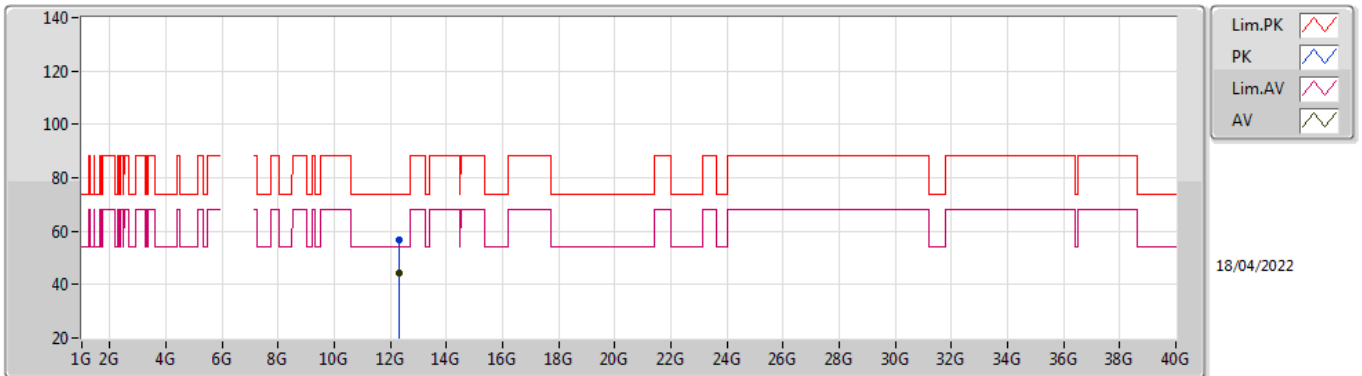

802.11ax HEW40_Nss1,(MCS0)_1TX

6165MHz_TnomVnom

EUT X_1TX
Setting 62
01-E-G-2

Type	Freq (Hz)	Level (dBuV/m)	Limit (dBuV/m)	Margin (dB)	Raw (dBuV)	Dist (m)	Condition	Azimuth (°)	Height (m)	Comment	AF (dB)	CL (dB)	PA (dB)
PK	12.32586G	56.94	74.00	-17.06	41.72	3	Vertical	270	2.21	-	38.55	9.15	32.48
AV	12.33478G	44.45	54.00	-9.55	29.19	3	Vertical	270	2.21	-	38.57	9.15	32.46