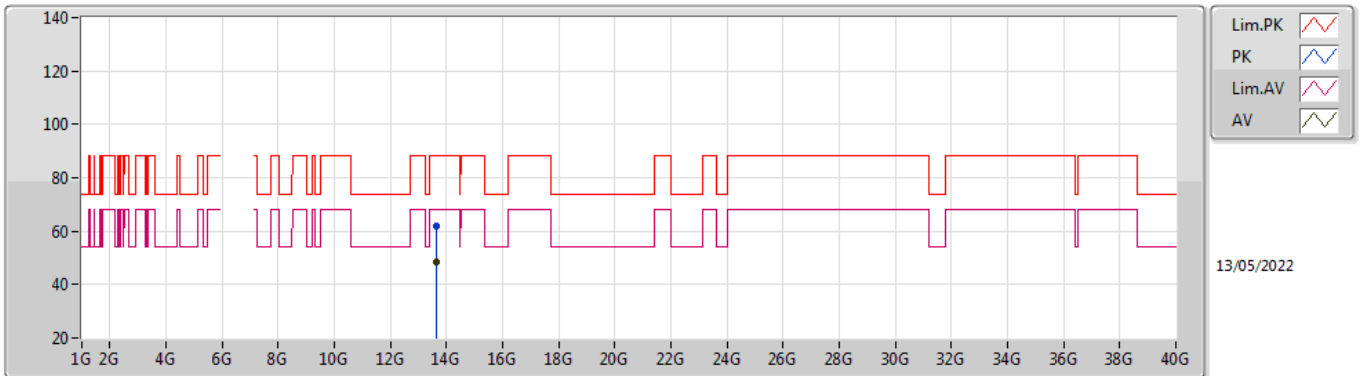

802.11ax HEW160-BF_Nss1,(MCS0)_2TX
6825MHz Straddle 6.525-6.875GHz_TnomVnom

EUT_Z_2TX
Setting 80
01-A-G-2

Type	Freq (Hz)	Level (dBuV/m)	Limit (dBuV/m)	Margin (dB)	Raw (dBuV)	Dist (m)	Condition	Azimuth (°)	Height (m)	Comment	AF (dB)	CL (dB)	PA (dB)
PK	13.64584G	62.07	88.20	-26.13	43.03	3	Horizontal	149	2.87	-	40.39	9.74	31.09
RMS	13.65022G	48.23	68.20	-19.97	29.18	3	Horizontal	149	2.87	-	40.40	9.74	31.09