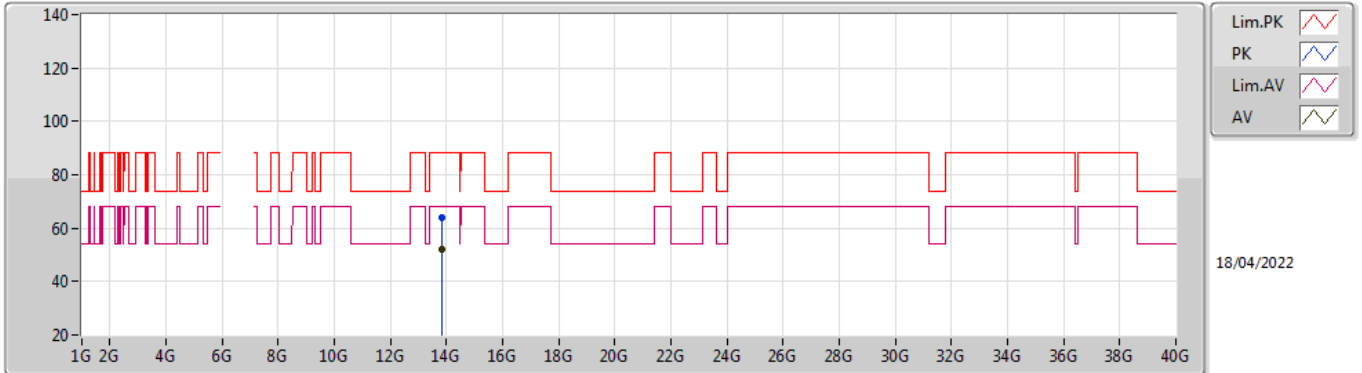

802.11ax HEW40_Nss1,(MCS0)_1TX

6925MHz_TnomVnom

EUT X_1TX
Setting 61
01-E-G-2

Type	Freq (Hz)	Level (dBuV/m)	Limit (dBuV/m)	Margin (dB)	Raw (dBuV)	Dist (m)	Condition	Azimuth (°)	Height (m)	Comment	AF (dB)	CL (dB)	PA (dB)
PK	13.85126G	64.09	88.20	-24.11	44.64	3	Horizontal	254	2.00	-	40.85	9.83	31.23
RMS	13.8549G	51.92	68.20	-16.28	32.47	3	Horizontal	254	2.00	-	40.85	9.83	31.23