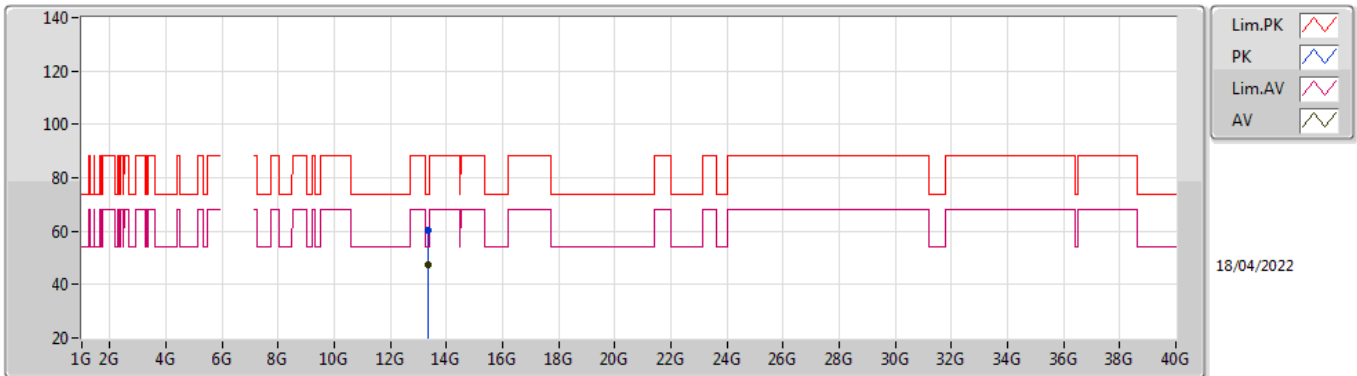

802.11ax HEW40_Nss1,(MCS0)_1TX

6685MHz_TnomVnom

EUT X_1TX
Setting 64
01-E-G-2

Type	Freq (Hz)	Level (dBuV/m)	Limit (dBuV/m)	Margin (dB)	Raw (dBuV)	Dist (m)	Condition	Azimuth (°)	Height (m)	Comment	AF (dB)	CL (dB)	PA (dB)
PK	13.36866G	60.50	74.00	-13.50	41.90	3	Vertical	82	2.14	-	40.14	9.62	31.16
AV	13.36576G	47.28	54.00	-6.72	28.70	3	Vertical	82	2.14	-	40.13	9.61	31.16