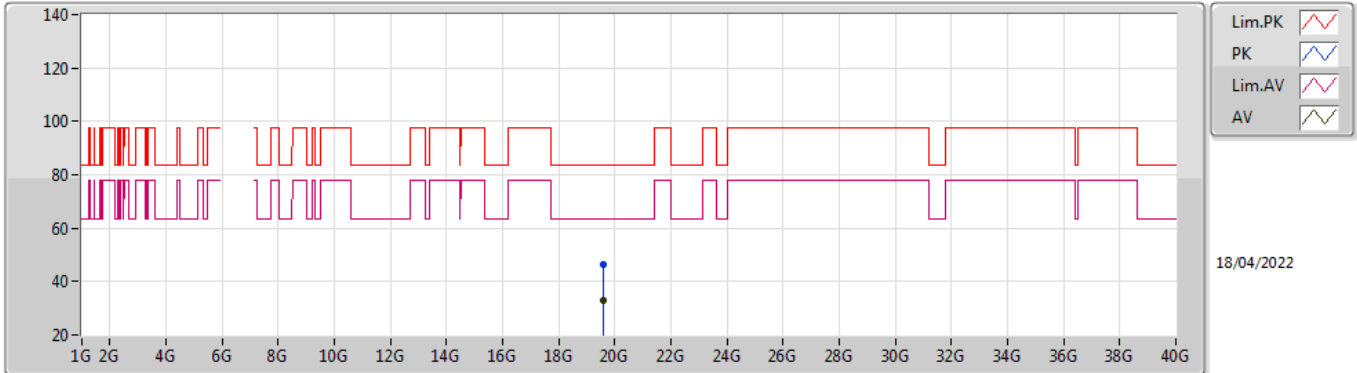

802.11ax HEW20_Nss1,(MCS0)_1TX

6535MHz_TnomVnom

EUT X_1TX
Setting 50
01-E-G-2

Type	Freq (Hz)	Level (dBuV/m)	Limit (dBuV/m)	Margin (dB)	Raw (dBuV)	Dist (m)	Condition	Azimuth (°)	Height (m)	Comment	AF (dB)	CL (dB)	PA (dB)
PK	19.60472G	46.35	83.54	-37.19	44.21	1	Vertical	168	1.54	-	37.86	13.98	49.70
AV	19.60072G	32.77	63.54	-30.77	30.63	1	Vertical	168	1.54	-	37.86	13.98	49.70