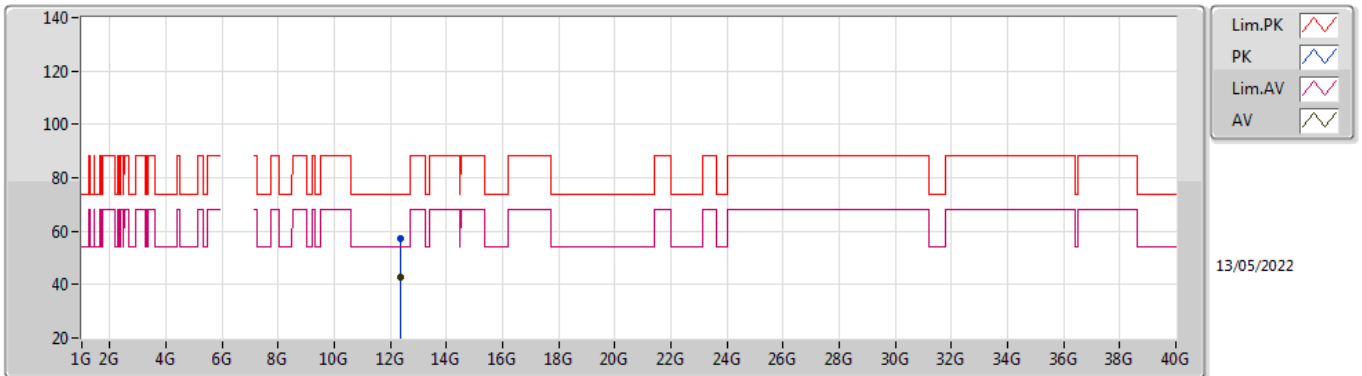

802.11ax HEW160-BF_Nss1,(MCS0)_2TX

6185MHz_TnomVnom

EUT_Z_2TX
Setting 80
01-A-G-2

Type	Freq (Hz)	Level (dBuV/m)	Limit (dBuV/m)	Margin (dB)	Raw (dBuV)	Dist (m)	Condition	Azimuth (°)	Height (m)	Comment	AF (dB)	CL (dB)	PA (dB)
PK	12.36956G	57.27	74.00	-16.73	41.88	3	Horizontal	49	1.08	-	38.64	9.17	32.42
AV	12.3709G	42.92	54.00	-11.08	27.53	3	Horizontal	49	1.08	-	38.64	9.17	32.42