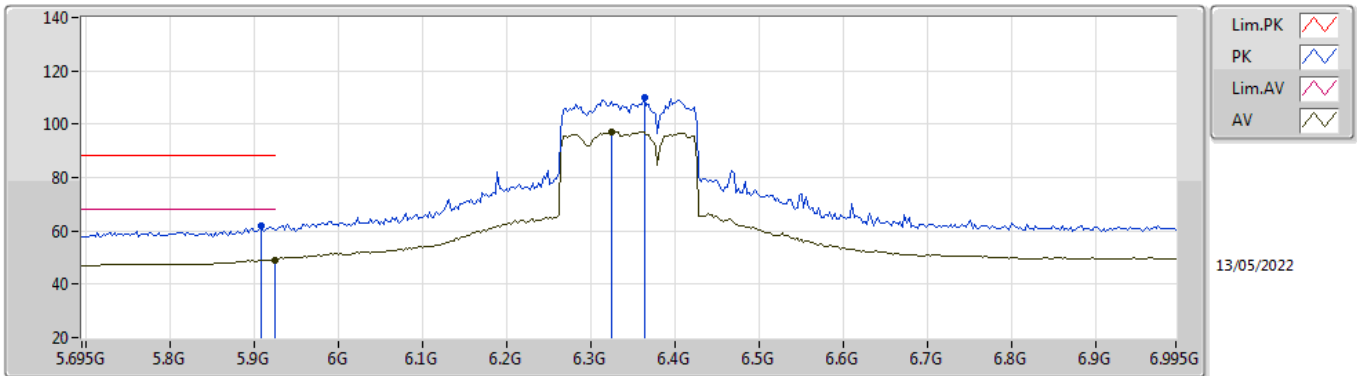

802.11ax HEW160-BF_Nss1,(MCS0)_2TX

6345MHz_TnomVnom

EUT_Z_2TX
Setting 80
01-L-R-5-10

Type	Freq (Hz)	Level (dBuV/m)	Limit (dBuV/m)	Margin (dB)	Raw (dBuV)	Dist (m)	Condition	Azimuth (°)	Height (m)	Comment	AF (dB)	CL (dB)	PA (dB)
PK	5.9082G	61.66	88.20	-26.54	53.07	3	Vertical	56	1.98	-	34.93	6.60	32.94
RMS	5.9238G	49.22	68.20	-18.98	40.56	3	Vertical	56	1.98	-	35.00	6.60	32.94
PK	6.3632G	110.00	Inf	-Inf	100.59	3	Vertical	56	1.98	-	35.38	6.98	32.95
RMS	6.3242G	97.05	Inf	-Inf	87.74	3	Vertical	56	1.98	-	35.30	6.96	32.95