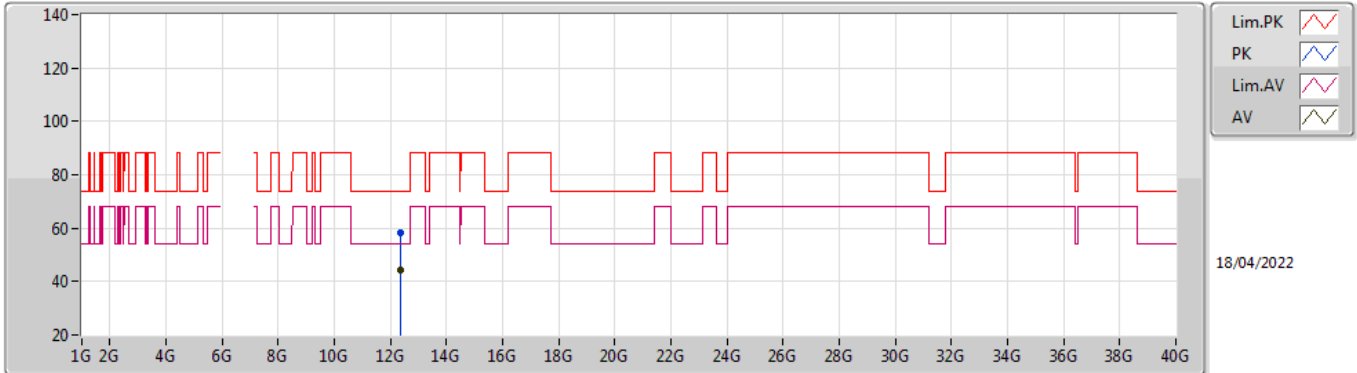

802.11ax HEW20_Nss1,(MCS0)_1TX

6175MHz_TnomVnom

EUT X_1TX
Setting 50
01-E-G-2

Type	Freq (Hz)	Level (dBuV/m)	Limit (dBuV/m)	Margin (dB)	Raw (dBuV)	Dist (m)	Condition	Azimuth (°)	Height (m)	Comment	AF (dB)	CL (dB)	PA (dB)
PK	12.34788G	58.05	74.00	-15.95	42.74	3	Vertical	327	1.80	-	38.60	9.16	32.45
AV	12.34952G	44.45	54.00	-9.55	29.14	3	Vertical	327	1.80	-	38.60	9.16	32.45