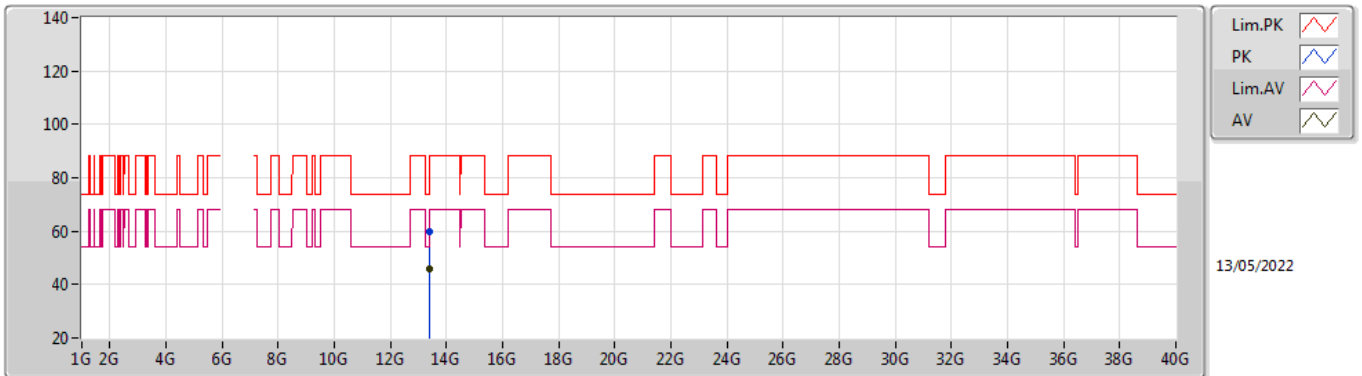

802.11ax HEW80-BF_Nss1,(MCS0)_2TX

6705MHz_TnomVnom

EUT_Z_2TX
Setting 70
01-A-G-2

Type	Freq (Hz)	Level (dBuV/m)	Limit (dBuV/m)	Margin (dB)	Raw (dBuV)	Dist (m)	Condition	Azimuth (°)	Height (m)	Comment	AF (dB)	CL (dB)	PA (dB)
PK	13.406G	59.78	88.20	-28.42	41.06	3	Horizontal	91	1.72	-	40.20	9.63	31.11
RMS	13.40818G	45.87	68.20	-22.33	27.15	3	Horizontal	91	1.72	-	40.20	9.63	31.11