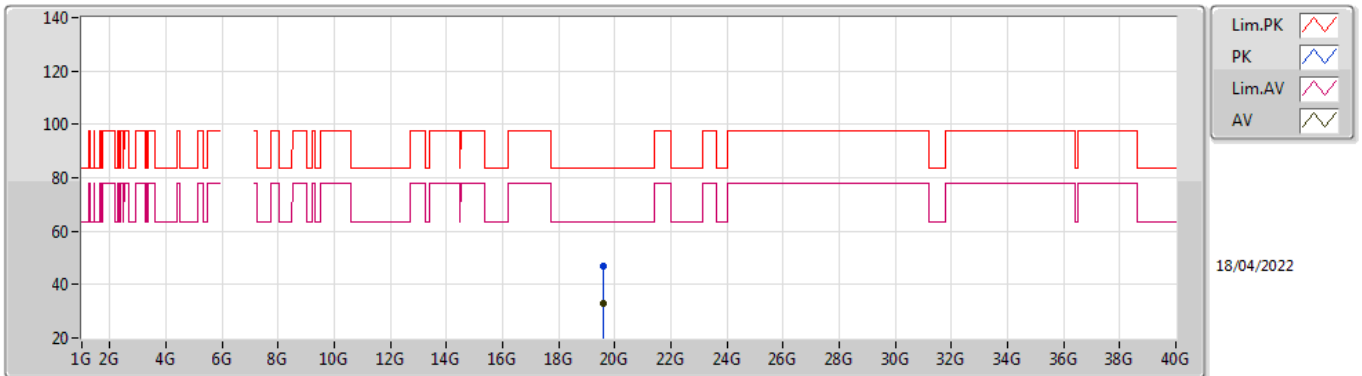

802.11ax HEW20_Nss1,(MCS0)_1TX

6535MHz_TnomVnom

EUT X_1TX
Setting 50
01-E-G-2

Type	Freq (Hz)	Level (dBuV/m)	Limit (dBuV/m)	Margin (dB)	Raw (dBuV)	Dist (m)	Condition	Azimuth (°)	Height (m)	Comment	AF (dB)	CL (dB)	PA (dB)
PK	19.60176G	46.76	83.54	-36.78	44.62	1	Horizontal	18	1.50	-	37.86	13.98	49.70
AV	19.60014G	32.79	63.54	-30.75	30.65	1	Horizontal	18	1.50	-	37.86	13.98	49.70