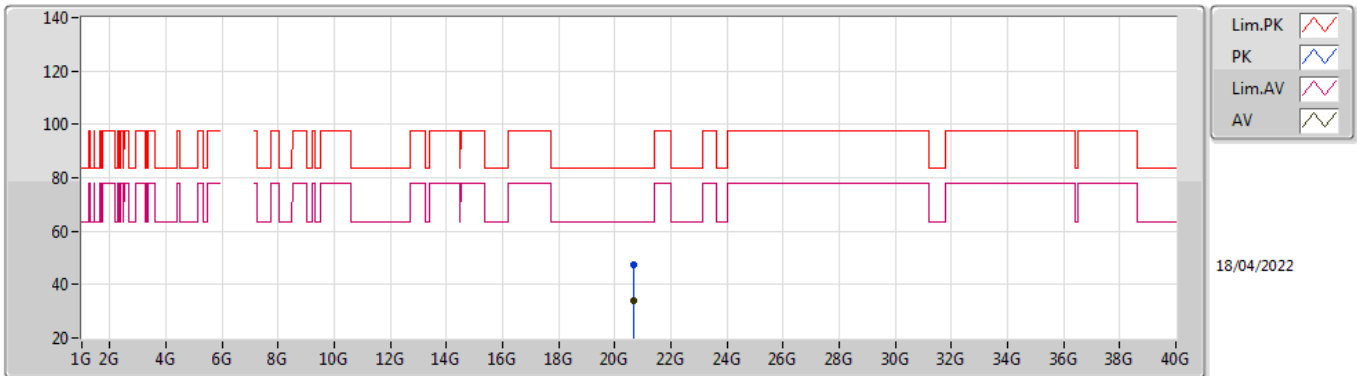

802.11ax HEW20_Nss1,(MCS0)_1TX

6895MHz_TnomVnom

EUT X_1TX
Setting 53
01-E-G-2

Type	Freq (Hz)	Level (dBuV/m)	Limit (dBuV/m)	Margin (dB)	Raw (dBuV)	Dist (m)	Condition	Azimuth (°)	Height (m)	Comment	AF (dB)	CL (dB)	PA (dB)
PK	20.68534G	47.50	83.54	-36.04	44.90	1	Vertical	135	1.54	-	37.92	14.51	49.83
AV	20.6812G	33.71	63.54	-29.83	31.11	1	Vertical	135	1.54	-	37.92	14.51	49.83