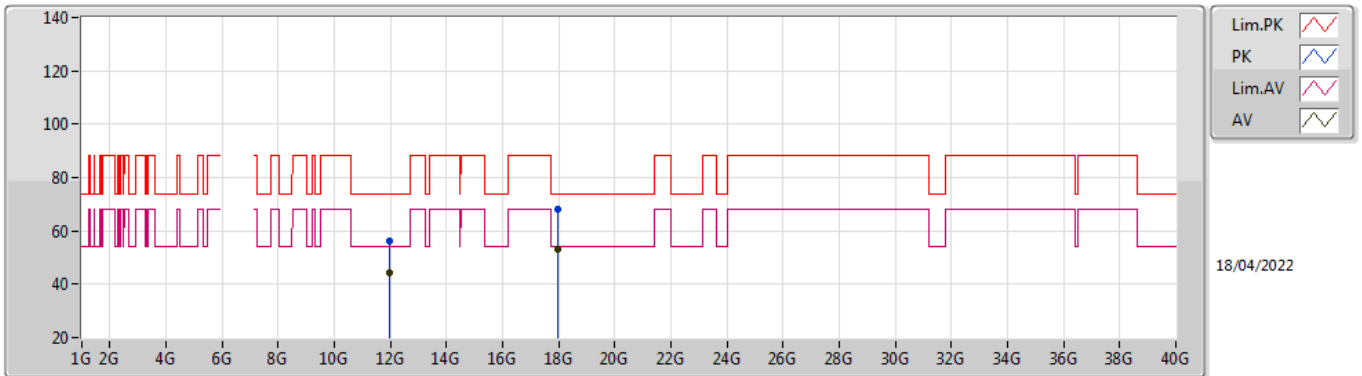

802.11ax HEW80_Nss1,(MCS0)_1TX

5985MHz_TnomVnom

EUT_X_1TX
Setting 74
01-E-G-2

Type	Freq (Hz)	Level (dBuV/m)	Limit (dBuV/m)	Margin (dB)	Raw (dBuV)	Dist (m)	Condition	Azimuth (°)	Height (m)	Comment	AF (dB)	CL (dB)	PA (dB)
PK	11.97368G	56.24	74.00	-17.76	41.63	3	Horizontal	150	2.11	-	38.50	8.99	32.88
AV	11.9719G	44.14	54.00	-9.86	29.53	3	Horizontal	150	2.11	-	38.50	8.99	32.88
PK	17.95622G	68.09	74.00	-5.91	45.80	3	Horizontal	100	1.06	-	42.86	11.09	31.66
AV	17.95208G	52.99	54.00	-1.01	30.71	3	Horizontal	100	1.06	-	42.85	11.09	31.66