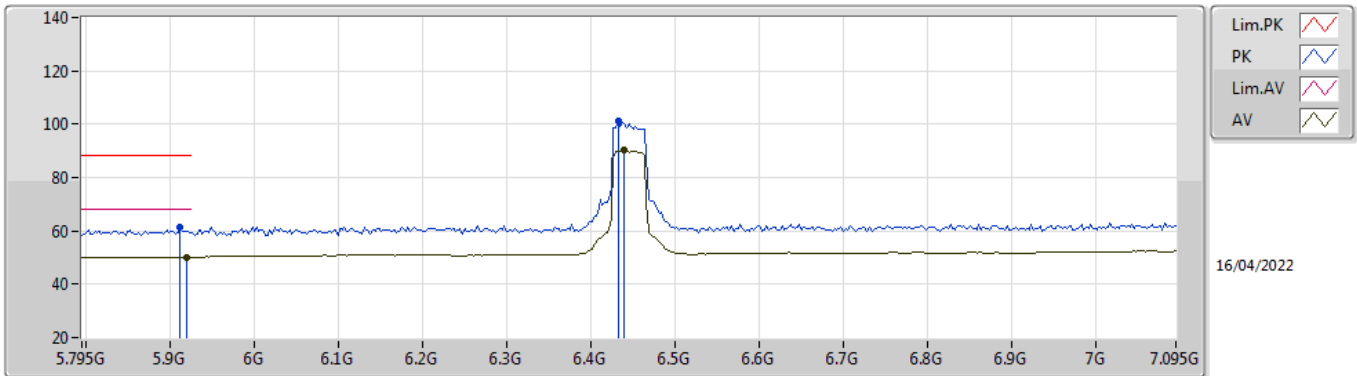

802.11ax HEW40_Nss1,(MCS0)_1TX

6445MHz_TnomVnom

EUT X_1TX
Setting 64
01-E-G-2-10

Type	Freq (Hz)	Level (dBuV/m)	Limit (dBuV/m)	Margin (dB)	Raw (dBuV)	Dist (m)	Condition	Azimuth (°)	Height (m)	Comment	AF (dB)	CL (dB)	PA (dB)
PK	5.912G	61.17	88.20	-27.03	52.56	3	Vertical	319	1.92	-	34.95	6.60	32.94
RMS	5.9198G	50.22	68.20	-17.98	41.58	3	Vertical	319	1.92	-	34.98	6.60	32.94
PK	6.432G	101.38	Inf	-Inf	91.86	3	Vertical	319	1.92	-	35.47	7.00	32.95
RMS	6.4398G	90.44	Inf	-Inf	80.95	3	Vertical	319	1.92	-	35.44	7.00	32.95