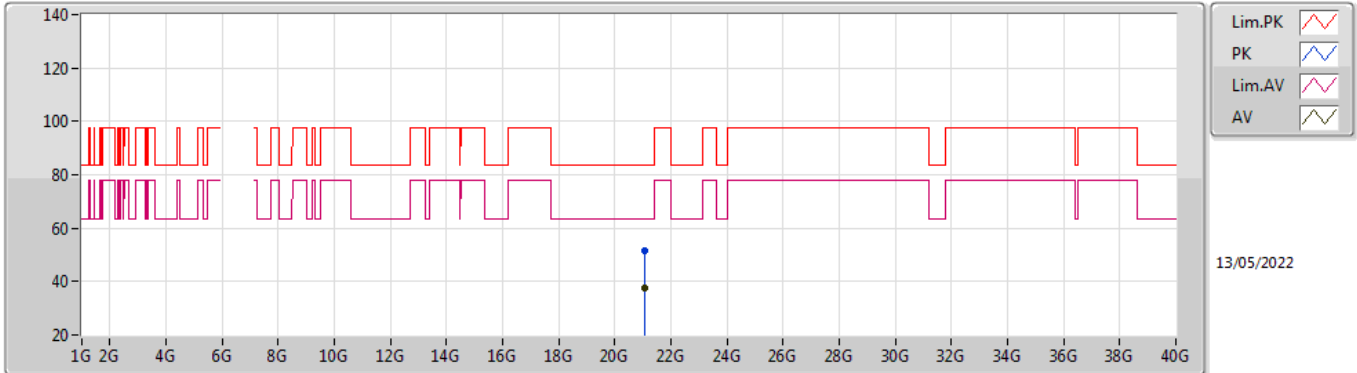

802.11ax HEW80-BF_Nss1,(MCS0)_2TX

7025MHz_TnomVnom

EUT_Z_2TX
Setting 62
01-A-G-2

Type	Freq (Hz)	Level (dBuV/m)	Limit (dBuV/m)	Margin (dB)	Raw (dBuV)	Dist (m)	Condition	Azimuth (°)	Height (m)	Comment	AF (dB)	CL (dB)	PA (dB)
PK	21.0737G	51.50	83.54	-32.04	43.20	1	Vertical	341	1.53	-	45.97	12.02	49.69
AV	21.07862G	37.73	63.54	-25.81	29.41	1	Vertical	341	1.53	-	45.98	12.02	49.68