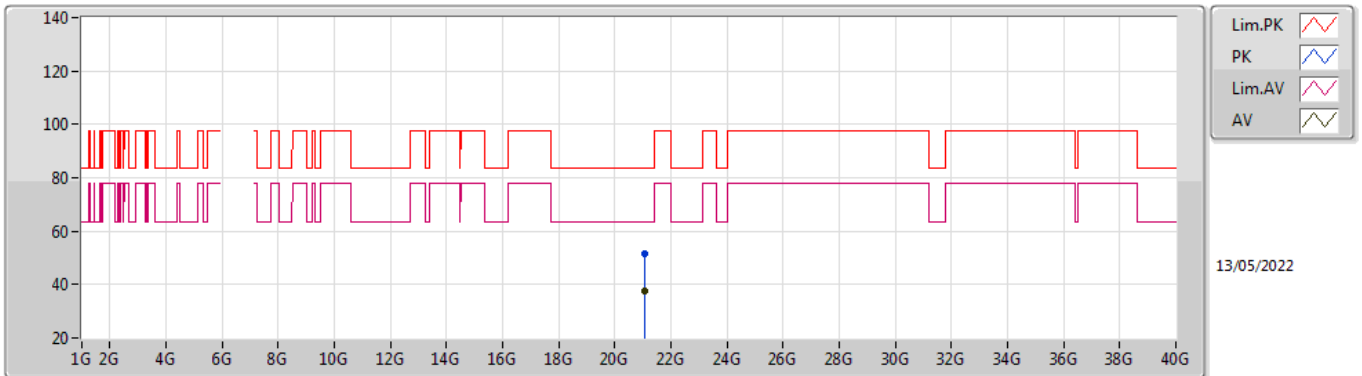

802.11ax HEW80-BF_Nss1,(MCS0)_2TX

7025MHz_TnomVnom

EUT_Z_2TX
Setting 62
01-A-G-2

Type	Freq (Hz)	Level (dBuV/m)	Limit (dBuV/m)	Margin (dB)	Raw (dBuV)	Dist (m)	Condition	Azimuth (°)	Height (m)	Comment	AF (dB)	CL (dB)	PA (dB)
PK	21.07584G	51.76	83.54	-31.78	43.44	1	Horizontal	341	1.58	-	45.98	12.02	49.68
AV	21.07812G	37.76	63.54	-25.78	29.44	1	Horizontal	341	1.58	-	45.98	12.02	49.68