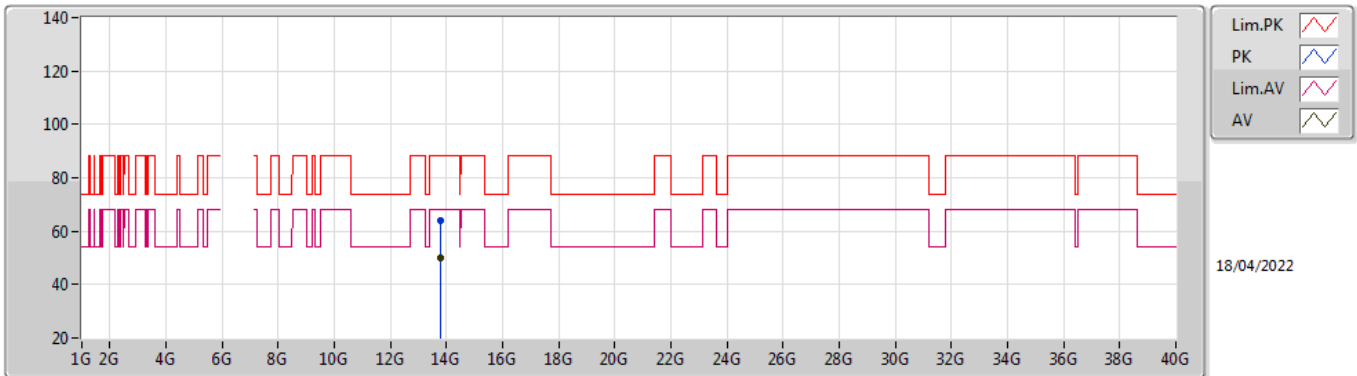

802.11ax HEW20_Nss1,(MCS0)_1TX

6895MHz_TnomVnom

EUT X_1TX
Setting 53
01-E-G-2

Type	Freq (Hz)	Level (dBuV/m)	Limit (dBuV/m)	Margin (dB)	Raw (dBuV)	Dist (m)	Condition	Azimuth (°)	Height (m)	Comment	AF (dB)	CL (dB)	PA (dB)
PK	13.7861G	64.11	88.20	-24.09	44.73	3	Horizontal	24	1.78	-	40.76	9.80	31.18
RMS	13.79206G	50.06	68.20	-18.14	30.66	3	Horizontal	24	1.78	-	40.78	9.81	31.19