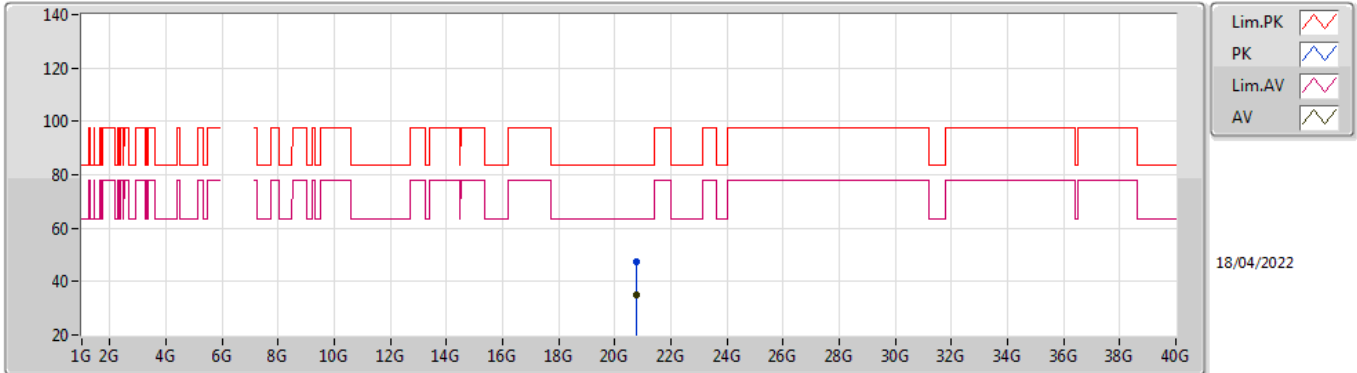

802.11ax HEW40_Nss1,(MCS0)_1TX

6925MHz_TnomVnom

EUT X_1TX
Setting 61
01-E-G-2

Type	Freq (Hz)	Level (dBuV/m)	Limit (dBuV/m)	Margin (dB)	Raw (dBuV)	Dist (m)	Condition	Azimuth (°)	Height (m)	Comment	AF (dB)	CL (dB)	PA (dB)
PK	20.77312G	47.60	83.54	-35.94	44.85	1	Horizontal	114	1.55	-	37.96	14.58	49.79
AV	20.77798G	34.82	63.54	-28.72	32.07	1	Horizontal	114	1.55	-	37.96	14.58	49.79