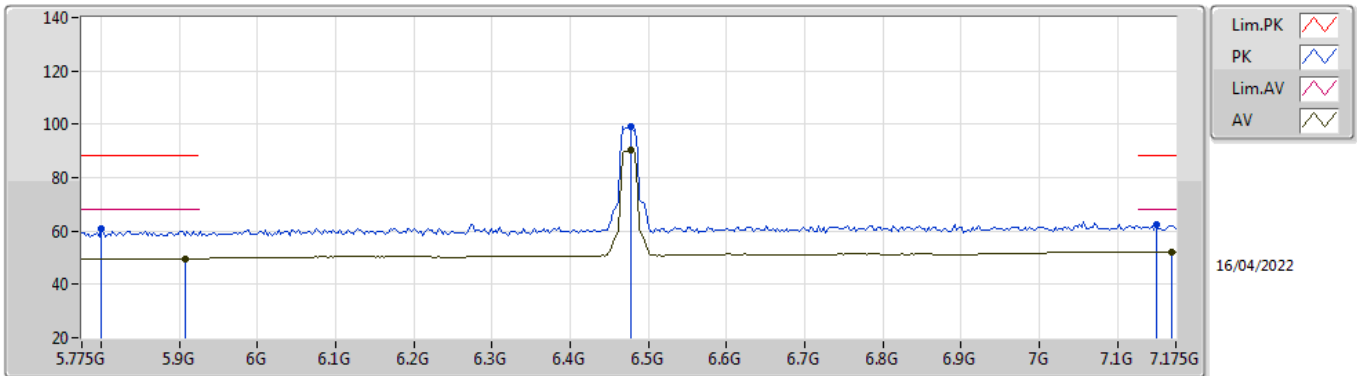

802.11ax HEW20_Nss1,(MCS0)_1TX

6475MHz_TnomVnom

EUT_X_1TX
Setting 50
01-E-G-2-10

Type	Freq (Hz)	Level (dBuV/m)	Limit (dBuV/m)	Margin (dB)	Raw (dBuV)	Dist (m)	Condition	Azimuth (°)	Height (m)	Comment	AF (dB)	CL (dB)	PA (dB)
PK	5.8002G	60.83	88.20	-27.37	52.76	3	Vertical	321	1.97	-	34.40	6.60	32.93
RMS	5.9066G	49.72	68.20	-18.48	41.13	3	Vertical	321	1.97	-	34.93	6.60	32.94
PK	6.4778G	99.21	Inf	-Inf	89.65	3	Vertical	321	1.97	-	35.51	7.00	32.95
RMS	6.4778G	90.18	Inf	-Inf	80.62	3	Vertical	321	1.97	-	35.51	7.00	32.95
PK	7.1498G	62.41	88.20	-25.79	51.42	3	Vertical	321	1.97	-	36.90	7.23	33.14
RMS	7.1694G	52.28	68.20	-15.92	41.21	3	Vertical	321	1.97	-	36.98	7.22	33.13