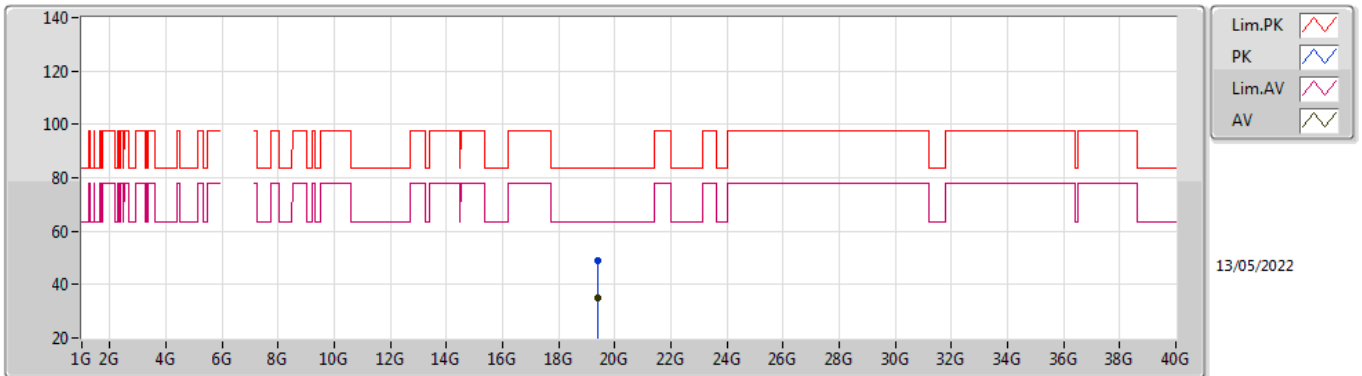

802.11ax HEW80-BF_Nss1,(MCS0)_2TX

6465MHz_TnomVnom

EUT_Z_2TX
Setting 70
01-A-G-2

Type	Freq (Hz)	Level (dBuV/m)	Limit (dBuV/m)	Margin (dB)	Raw (dBuV)	Dist (m)	Condition	Azimuth (°)	Height (m)	Comment	AF (dB)	CL (dB)	PA (dB)
PK	19.3942G	48.73	83.54	-34.81	42.60	1	Horizontal	70	1.58	-	44.29	11.52	49.68
AV	19.397G	34.92	63.54	-28.62	28.78	1	Horizontal	70	1.58	-	44.30	11.52	49.68