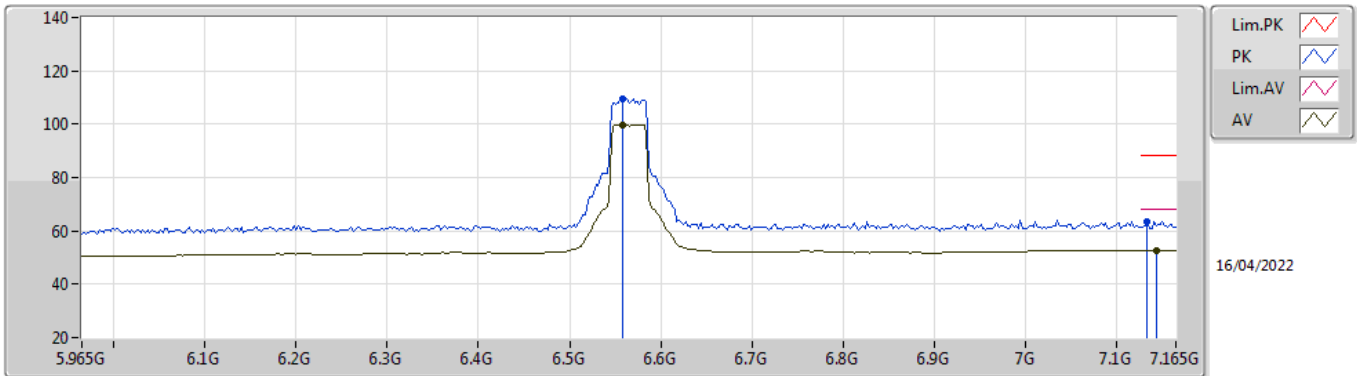

802.11ax HEW40_Nss1,(MCS0)_1TX

6565MHz_TnomVnom

EUT X_1TX
Setting 66
01-E-G-2-10

Type	Freq (Hz)	Level (dBuV/m)	Limit (dBuV/m)	Margin (dB)	Raw (dBuV)	Dist (m)	Condition	Azimuth (°)	Height (m)	Comment	AF (dB)	CL (dB)	PA (dB)
PK	6.5578G	109.50	Inf	-Inf	99.66	3	Horizontal	282	2.43	-	35.82	7.00	32.98
RMS	6.5578G	99.89	Inf	-Inf	90.05	3	Horizontal	282	2.43	-	35.82	7.00	32.98
PK	7.1338G	63.52	88.20	-24.68	52.66	3	Horizontal	282	2.43	-	36.77	7.23	33.14
RMS	7.1434G	52.75	68.20	-15.45	41.81	3	Horizontal	282	2.43	-	36.85	7.23	33.14