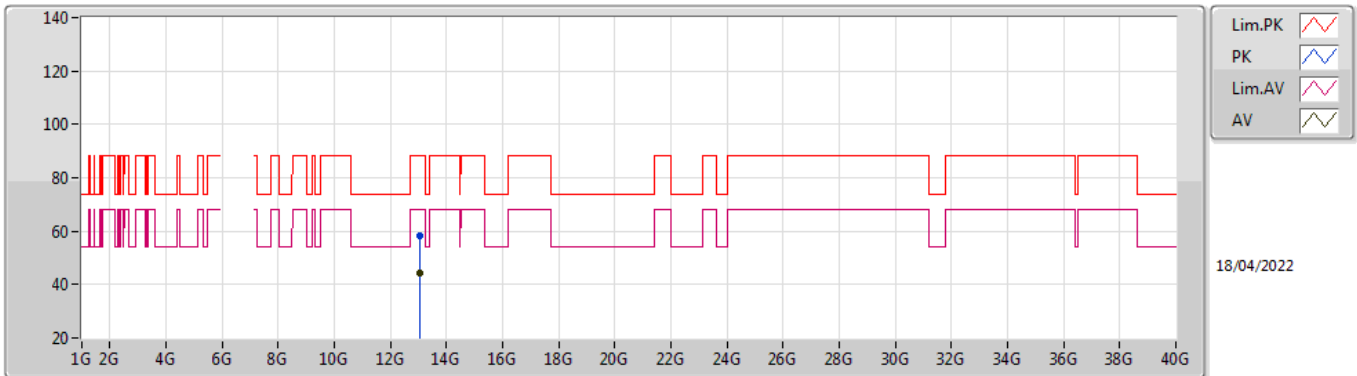

802.11ax HEW20_Nss1,(MCS0)_1TX

6515MHz_TnomVnom

EUT X_1TX
Setting 50
01-E-G-2

Type	Freq (Hz)	Level (dBuV/m)	Limit (dBuV/m)	Margin (dB)	Raw (dBuV)	Dist (m)	Condition	Azimuth (°)	Height (m)	Comment	AF (dB)	CL (dB)	PA (dB)
PK	13.0307G	58.46	88.20	-29.74	40.95	3	Vertical	210	1.32	-	39.63	9.46	31.58
RMS	13.02798G	44.28	68.20	-23.92	26.77	3	Vertical	210	1.32	-	39.63	9.46	31.58