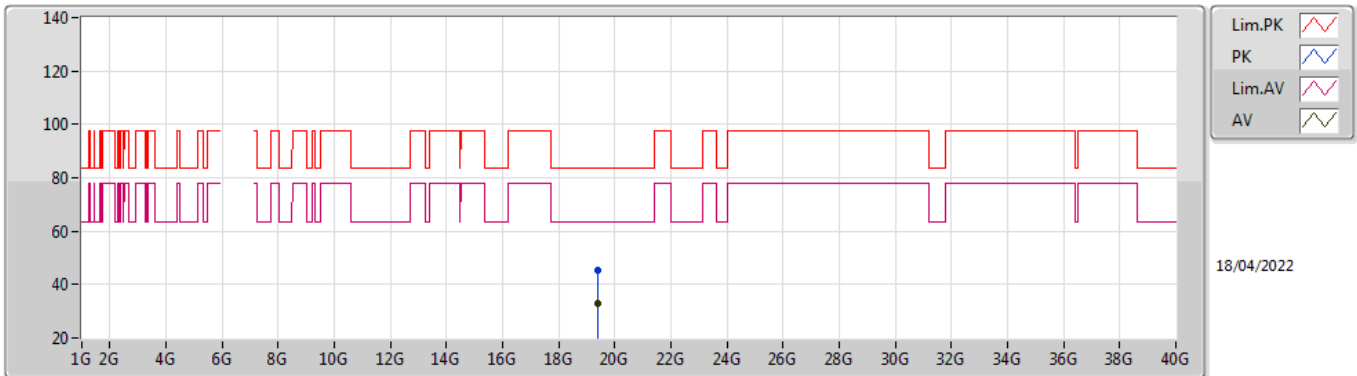

802.11ax HEW80_Nss1,(MCS0)_1TX

6465MHz_TnomVnom

EUT X_1TX
Setting 75
01-E-G-2

Type	Freq (Hz)	Level (dBuV/m)	Limit (dBuV/m)	Margin (dB)	Raw (dBuV)	Dist (m)	Condition	Azimuth (°)	Height (m)	Comment	AF (dB)	CL (dB)	PA (dB)
PK	19.3904G	45.51	83.54	-38.03	43.41	1	Horizontal	179	1.52	-	37.81	13.97	49.68
AV	19.39572G	33.06	63.54	-30.48	30.95	1	Horizontal	179	1.52	-	37.82	13.97	49.68