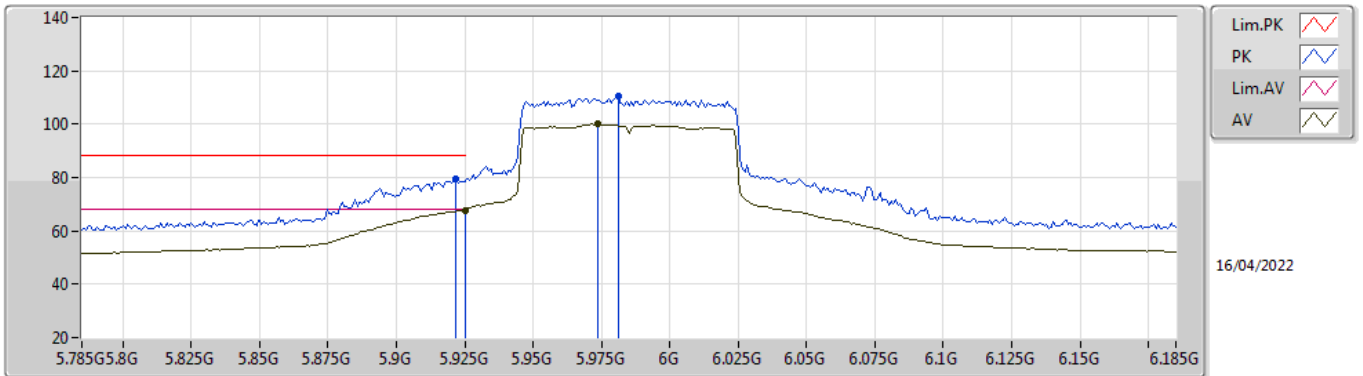

802.11ax HEW80_Nss1,(MCS0)_1TX

5985MHz_TnomVnom

EUT_X_1TX
Setting 74
01-E-G-2-10

Type	Freq (Hz)	Level (dBuV/m)	Limit (dBuV/m)	Margin (dB)	Raw (dBuV)	Dist (m)	Condition	Azimuth (°)	Height (m)	Comment	AF (dB)	CL (dB)	PA (dB)
PK	5.9218G	79.40	88.20	-8.80	70.75	3	Horizontal	291	2.31	-	34.99	6.60	32.94
RMS	5.925G	67.82	68.20	-0.38	59.16	3	Horizontal	291	2.31	-	35.00	6.60	32.94
PK	5.981G	110.34	Inf	-Inf	101.47	3	Horizontal	291	2.31	-	35.22	6.60	32.95
RMS	5.9738G	99.99	Inf	-Inf	91.14	3	Horizontal	291	2.31	-	35.20	6.60	32.95