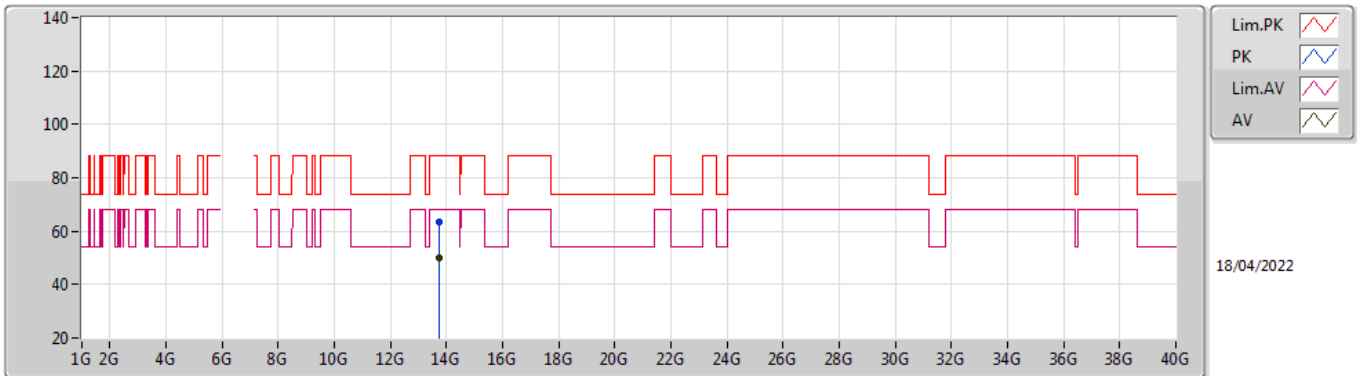

802.11ax HEW20_Nss1,(MCS0)_1TX
6875MHz Straddle 6.525-6.875GHz_TnomVnom

EUT X_1TX
Setting 53
01-E-G-2

Type	Freq (Hz)	Level (dBuV/m)	Limit (dBuV/m)	Margin (dB)	Raw (dBuV)	Dist (m)	Condition	Azimuth (°)	Height (m)	Comment	AF (dB)	CL (dB)	PA (dB)
PK	13.75406G	63.63	88.20	-24.57	44.34	3	Horizontal	168	2.30	-	40.66	9.79	31.16
RMS	13.75464G	49.76	68.20	-18.44	30.47	3	Horizontal	168	2.30	-	40.66	9.79	31.16