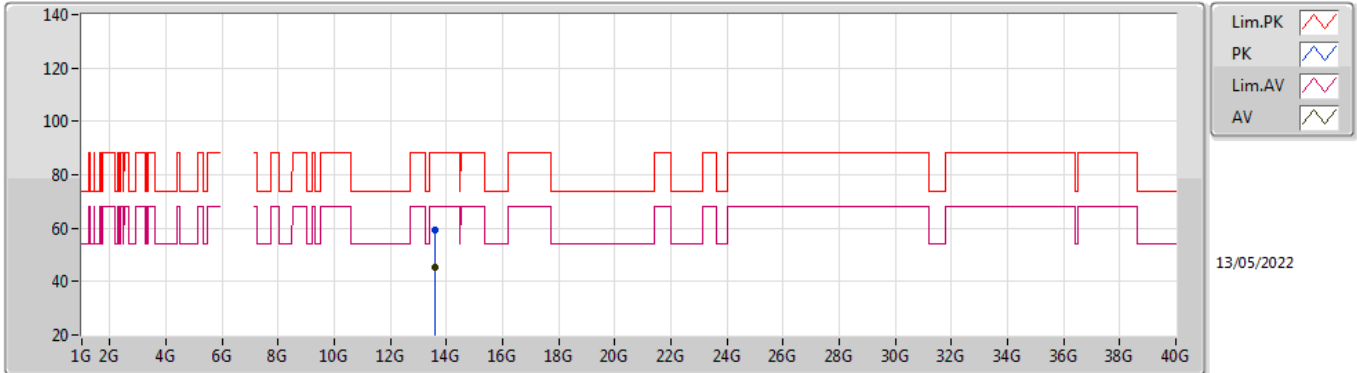

802.11ax HEW80-BF_Nss1,(MCS0)_2TX

6785MHz_TnomVnom

EUT_Z_2TX
Setting 70
01-A-G-2

Type	Freq (Hz)	Level (dBuV/m)	Limit (dBuV/m)	Margin (dB)	Raw (dBuV)	Dist (m)	Condition	Azimuth (°)	Height (m)	Comment	AF (dB)	CL (dB)	PA (dB)
PK	13.57098G	59.55	88.20	-28.65	40.61	3	Horizontal	306	1.67	-	40.27	9.71	31.04
RMS	13.57172G	45.53	68.20	-22.67	26.59	3	Horizontal	306	1.67	-	40.27	9.71	31.04