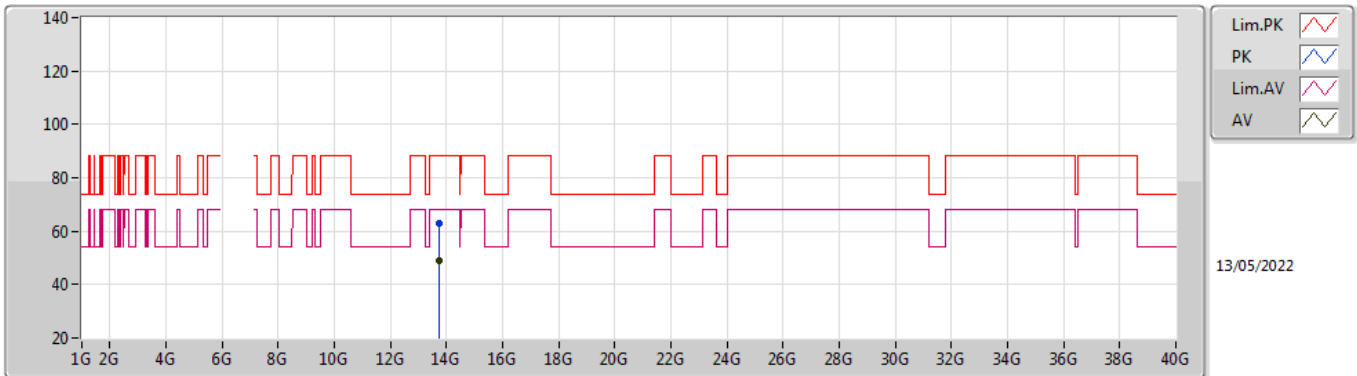

802.11ax HEW80-BF_Nss1,(MCS0)_2TX

6865MHz Straddle 6.525-6.875GHz_TnomVnom

EUT_Z_2TX
Setting 70
01-L-R-5-10

Type	Freq (Hz)	Level (dBuV/m)	Limit (dBuV/m)	Margin (dB)	Raw (dBuV)	Dist (m)	Condition	Azimuth (°)	Height (m)	Comment	AF (dB)	CL (dB)	PA (dB)
PK	6.8552G	112.21	Inf	-Inf	101.69	3	Vertical	226	2.20	-	36.56	7.08	33.12
RMS	6.8552G	100.15	Inf	-Inf	89.63	3	Vertical	226	2.20	-	36.56	7.08	33.12
PK	7.1464G	63.08	88.20	-25.12	52.12	3	Vertical	226	2.20	-	36.87	7.23	33.14
RMS	7.138G	50.69	68.20	-17.51	39.80	3	Vertical	226	2.20	-	36.80	7.23	33.14

802.11ax HEW80-BF_Nss1,(MCS0)_2TX
6865MHz Straddle 6.525-6.875GHz_TnomVnom

EUT_Z_2TX
 Setting 70
 01-L-R-5-10

Type	Freq (Hz)	Level (dBuV/m)	Limit (dBuV/m)	Margin (dB)	Raw (dBuV)	Dist (m)	Condition	Azimuth (°)	Height (m)	Comment	AF (dB)	CL (dB)	PA (dB)
PK	6.83G	101.92	Inf	-Inf	91.55	3	Horizontal	258	2.20	-	36.44	7.04	33.11
RMS	6.8272G	89.93	Inf	-Inf	79.58	3	Horizontal	258	2.20	-	36.42	7.04	33.11
PK	7.138G	63.18	88.20	-25.02	52.29	3	Horizontal	258	2.20	-	36.80	7.23	33.14
RMS	7.208G	50.54	68.20	-17.66	39.35	3	Horizontal	258	2.20	-	37.10	7.21	33.12

802.11ax HEW80-BF_Nss1,(MCS0)_2TX

6865MHz Straddle 6.525-6.875GHz_TnomVnom

EUT_Z_2TX
Setting 70
01-A-G-2

Type	Freq (Hz)	Level (dBuV/m)	Limit (dBuV/m)	Margin (dB)	Raw (dBuV)	Dist (m)	Condition	Azimuth (°)	Height (m)	Comment	AF (dB)	CL (dB)	PA (dB)
PK	13.73306G	63.00	88.20	-25.20	43.77	3	Vertical	101	2.92	-	40.60	9.78	31.15
RMS	13.73422G	48.91	68.20	-19.29	29.68	3	Vertical	101	2.92	-	40.60	9.78	31.15