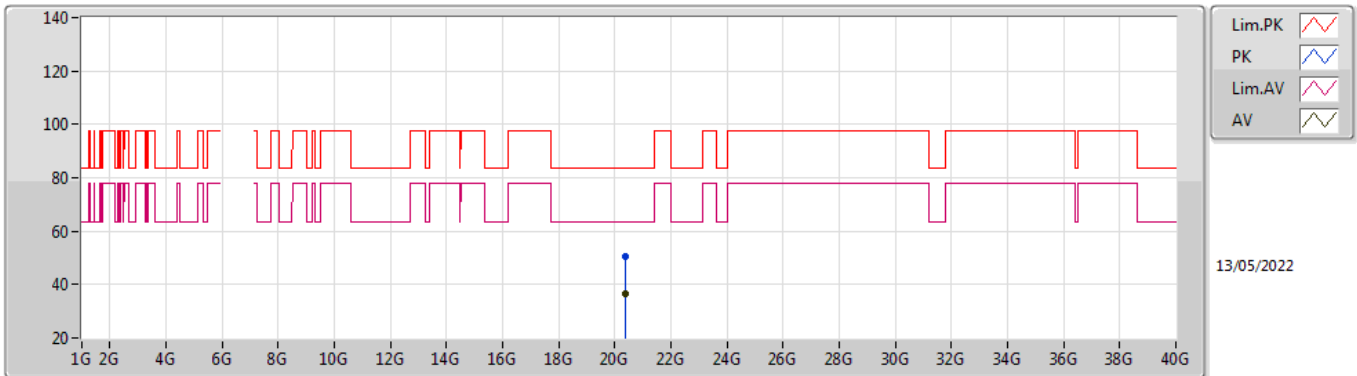

802.11ax HEW80-BF_Nss1,(MCS0)_2TX

6785MHz_TnomVnom

EUT_Z_2TX
Setting 70
01-A-G-2

Type	Freq (Hz)	Level (dBuV/m)	Limit (dBuV/m)	Margin (dB)	Raw (dBuV)	Dist (m)	Condition	Azimuth (°)	Height (m)	Comment	AF (dB)	CL (dB)	PA (dB)
PK	20.35632G	50.50	83.54	-33.04	43.27	1	Horizontal	22	1.58	-	45.26	11.81	49.84
AV	20.35874G	36.53	63.54	-27.01	29.30	1	Horizontal	22	1.58	-	45.26	11.81	49.84