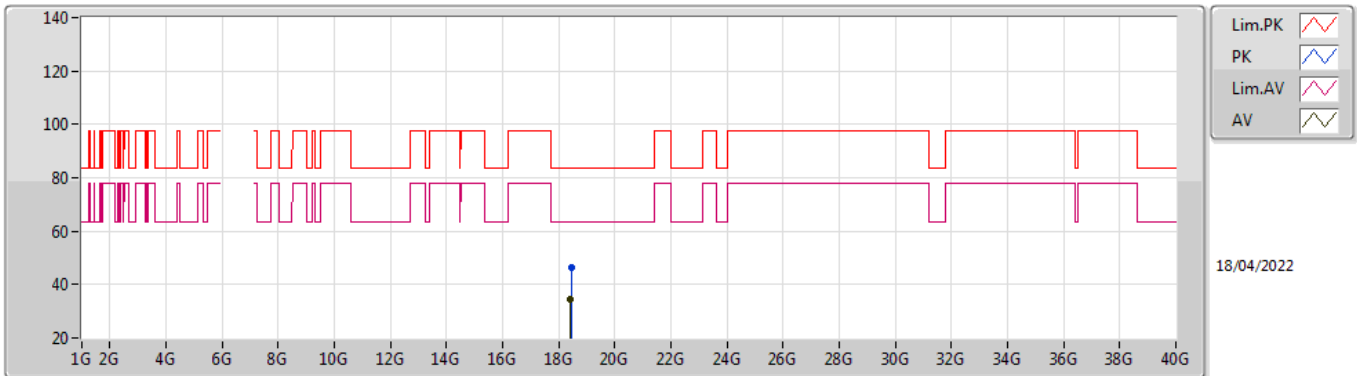

802.11ax HEW80_Nss1,(MCS0)_1TX

6145MHz_TnomVnom

EUT X_1TX
Setting 73
01-E-G-2

Type	Freq (Hz)	Level (dBuV/m)	Limit (dBuV/m)	Margin (dB)	Raw (dBuV)	Dist (m)	Condition	Azimuth (°)	Height (m)	Comment	AF (dB)	CL (dB)	PA (dB)
PK	18.43904G	46.25	83.54	-37.29	44.72	1	Vertical	243	1.57	-	37.73	13.92	50.12
AV	18.4317G	34.39	63.54	-29.15	32.88	1	Vertical	243	1.57	-	37.72	13.92	50.13