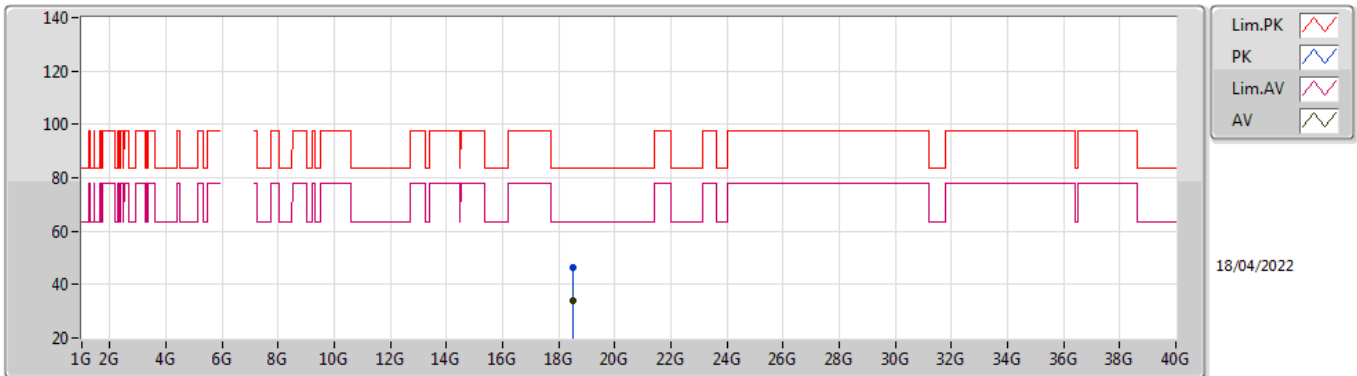

802.11ax HEW40_Nss1,(MCS0)_1TX

6165MHz_TnomVnom

EUT X_1TX
Setting 62
01-E-G-2

Type	Freq (Hz)	Level (dBuV/m)	Limit (dBuV/m)	Margin (dB)	Raw (dBuV)	Dist (m)	Condition	Azimuth (°)	Height (m)	Comment	AF (dB)	CL (dB)	PA (dB)
PK	18.49722G	46.55	83.54	-36.99	44.93	1	Horizontal	83	1.50	-	37.80	13.92	50.10
AV	18.49442G	33.91	63.54	-29.63	32.30	1	Horizontal	83	1.50	-	37.79	13.92	50.10