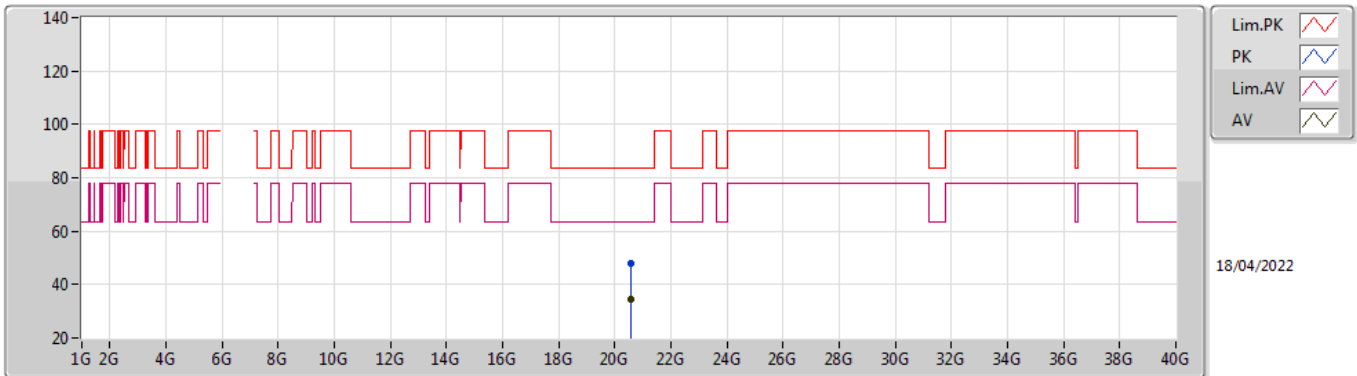

802.11ax HEW20_Nss1,(MCS0)_1TX

6855MHz_TnomVnom

EUT X_1TX
Setting 53
01-E-G-2

Type	Freq (Hz)	Level (dBuV/m)	Limit (dBuV/m)	Margin (dB)	Raw (dBuV)	Dist (m)	Condition	Azimuth (°)	Height (m)	Comment	AF (dB)	CL (dB)	PA (dB)
PK	20.56426G	48.04	83.54	-35.50	45.71	1	Vertical	225	1.58	-	37.78	14.42	49.87
AV	20.56288G	34.23	63.54	-29.31	31.90	1	Vertical	225	1.58	-	37.78	14.42	49.87