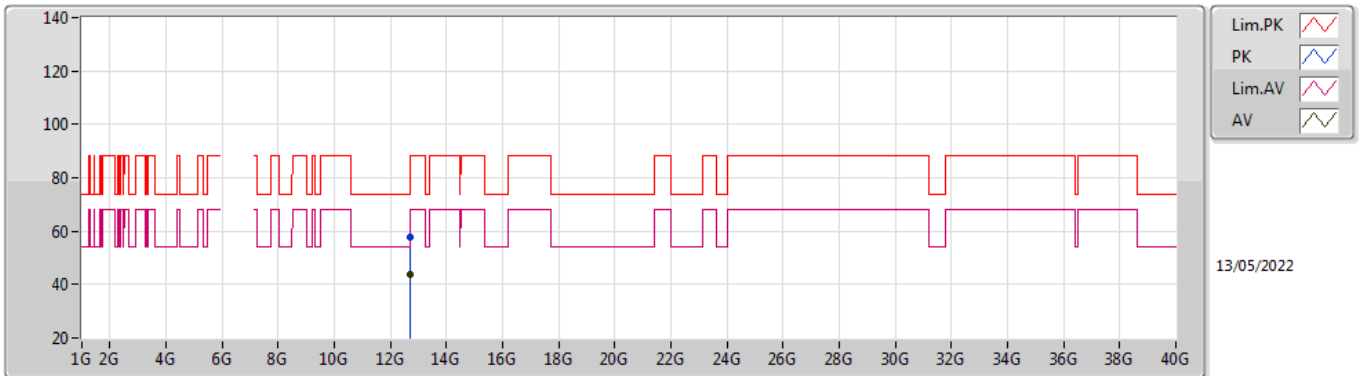

802.11ax HEW160-BF_Nss1,(MCS0)_2TX

6345MHz_TnomVnom

EUT_Z_2TX
Setting 80
01-A-G-2

Type	Freq (Hz)	Level (dBuV/m)	Limit (dBuV/m)	Margin (dB)	Raw (dBuV)	Dist (m)	Condition	Azimuth (°)	Height (m)	Comment	AF (dB)	CL (dB)	PA (dB)
PK	12.68632G	57.75	74.00	-16.25	41.50	3	Horizontal	168	1.34	-	38.96	9.31	32.02
AV	12.68772G	44.02	54.00	-9.98	27.77	3	Horizontal	168	1.34	-	38.96	9.31	32.02