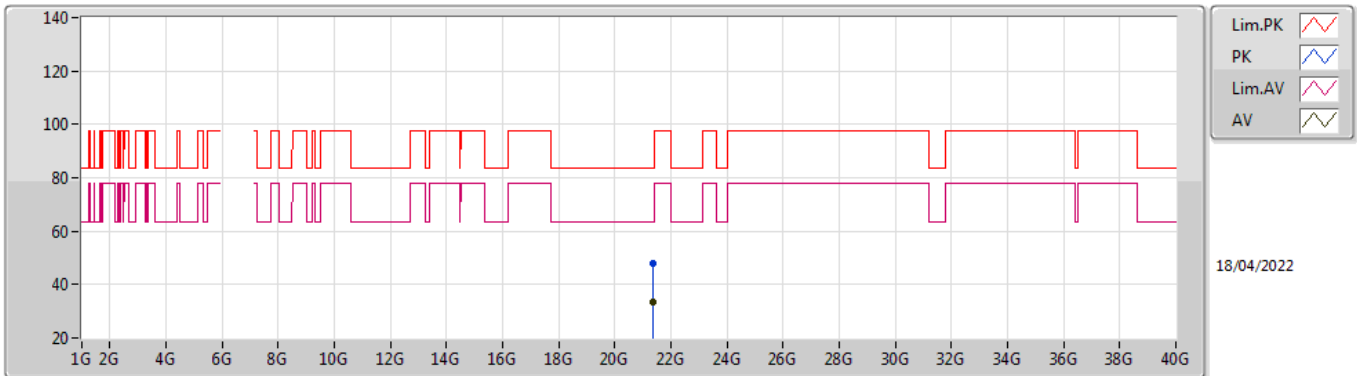

802.11ax HEW20_Nss1,(MCS0)_1TX

7115MHz_TnomVnom

EUT X_1TX
Setting 24
01-E-G-2

Type	Freq (Hz)	Level (dBuV/m)	Limit (dBuV/m)	Margin (dB)	Raw (dBuV)	Dist (m)	Condition	Azimuth (°)	Height (m)	Comment	AF (dB)	CL (dB)	PA (dB)
PK	21.3401G	47.77	83.54	-35.77	44.68	1	Horizontal	87	1.55	-	37.71	15.01	49.63
AV	21.34012G	33.55	63.54	-29.99	30.46	1	Horizontal	87	1.55	-	37.71	15.01	49.63