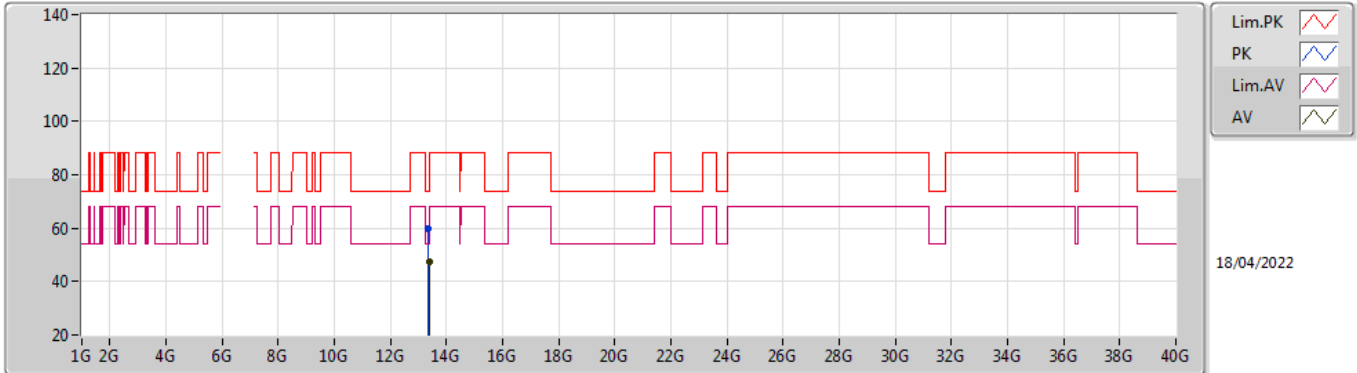

802.11ax HEW40_Nss1,(MCS0)_1TX

6685MHz_TnomVnom

EUT X_1TX
Setting 64
01-E-G-2

Type	Freq (Hz)	Level (dBuV/m)	Limit (dBuV/m)	Margin (dB)	Raw (dBuV)	Dist (m)	Condition	Azimuth (°)	Height (m)	Comment	AF (dB)	CL (dB)	PA (dB)
PK	13.36834G	59.83	74.00	-14.17	41.23	3	Horizontal	268	2.43	-	40.14	9.62	31.16
AV	13.36998G	47.44	54.00	-6.56	28.83	3	Horizontal	268	2.43	-	40.14	9.62	31.15