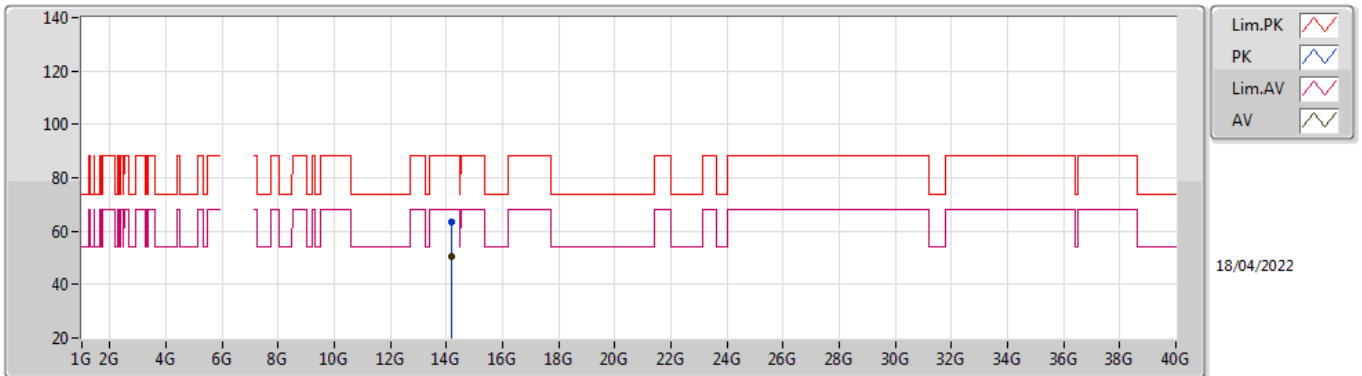

802.11ax HEW40_Nss1,(MCS0)_1TX

7085MHz_TnomVnom

EUT X_1TX
Setting 63
01-E-G-2

Type	Freq (Hz)	Level (dBuV/m)	Limit (dBuV/m)	Margin (dB)	Raw (dBuV)	Dist (m)	Condition	Azimuth (°)	Height (m)	Comment	AF (dB)	CL (dB)	PA (dB)
PK	14.1749G	63.60	88.20	-24.60	44.32	3	Vertical	300	1.20	-	40.83	9.95	31.50
RMS	14.16854G	50.43	68.20	-17.77	31.15	3	Vertical	300	1.20	-	40.83	9.95	31.50