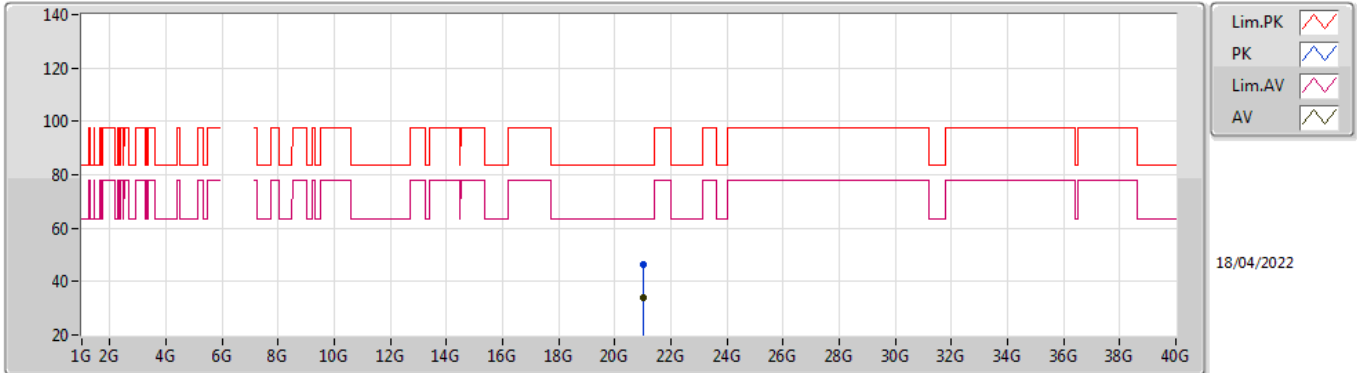

802.11ax HEW40_Nss1,(MCS0)_1TX

7005MHz_TnomVnom

EUT X_1TX
Setting 62
01-E-G-2

Type	Freq (Hz)	Level (dBuV/m)	Limit (dBuV/m)	Margin (dB)	Raw (dBuV)	Dist (m)	Condition	Azimuth (°)	Height (m)	Comment	AF (dB)	CL (dB)	PA (dB)
PK	21.0119G	46.59	83.54	-36.95	43.93	1	Horizontal	159	1.51	-	37.60	14.76	49.70
AV	21.01248G	34.08	63.54	-29.46	31.42	1	Horizontal	159	1.51	-	37.60	14.76	49.70