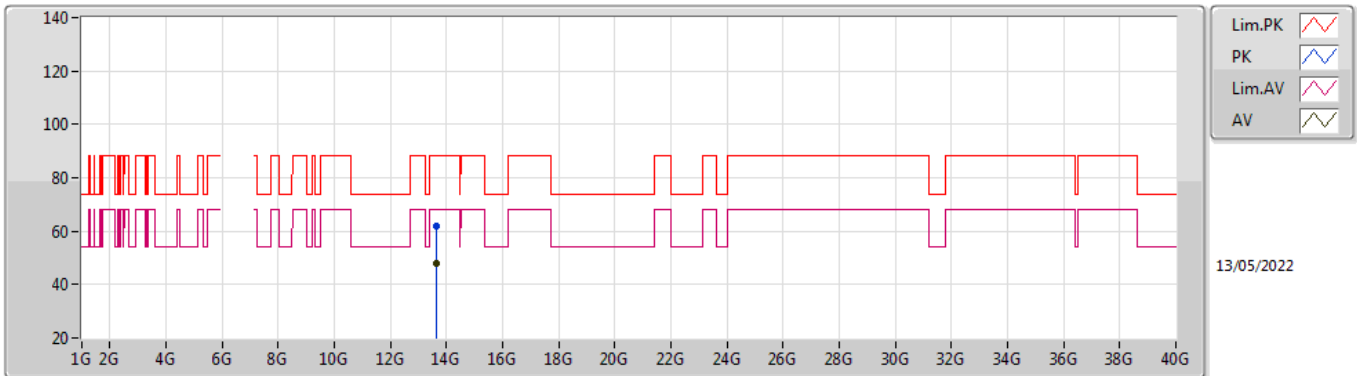

802.11ax HEW160-BF_Nss1,(MCS0)_2TX
6825MHz Straddle 6.525-6.875GHz_TnomVnom

EUT_Z_2TX
Setting 80
01-A-G-2

Type	Freq (Hz)	Level (dBuV/m)	Limit (dBuV/m)	Margin (dB)	Raw (dBuV)	Dist (m)	Condition	Azimuth (°)	Height (m)	Comment	AF (dB)	CL (dB)	PA (dB)
PK	13.64766G	61.70	88.20	-26.50	42.65	3	Vertical	301	1.03	-	40.40	9.74	31.09
RMS	13.65138G	48.10	68.20	-20.10	29.05	3	Vertical	301	1.03	-	40.40	9.74	31.09