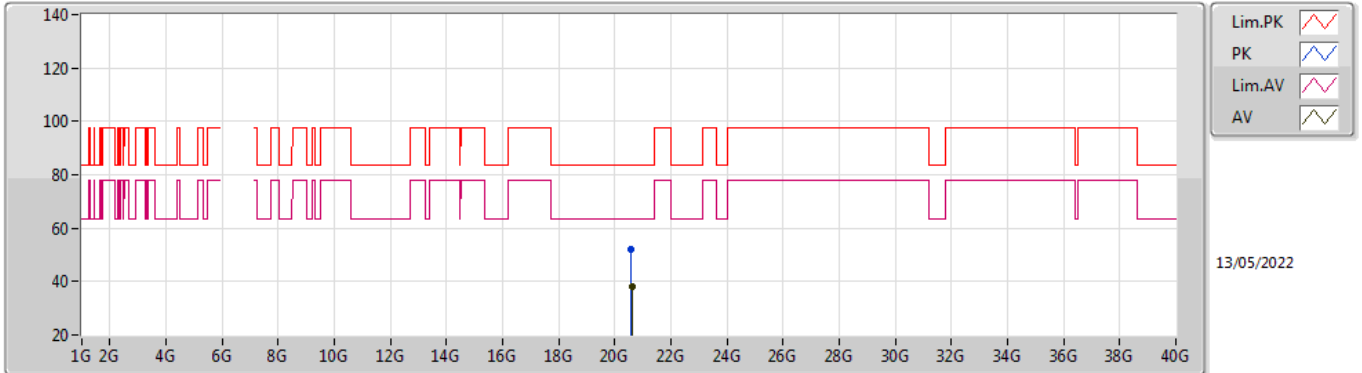

802.11ax HEW80-BF_Nss1,(MCS0)_2TX

6865MHz_TnomVnom

EUT_Z_2TX
Setting 70
01-A-G-2

Type	Freq (Hz)	Level (dBuV/m)	Limit (dBuV/m)	Margin (dB)	Raw (dBuV)	Dist (m)	Condition	Azimuth (°)	Height (m)	Comment	AF (dB)	CL (dB)	PA (dB)
PK	20.59704G	51.99	83.54	-31.55	44.47	1	Vertical	299	1.53	-	45.50	11.88	49.86
AV	20.5997G	38.01	63.54	-25.53	30.49	1	Vertical	299	1.53	-	45.50	11.88	49.86