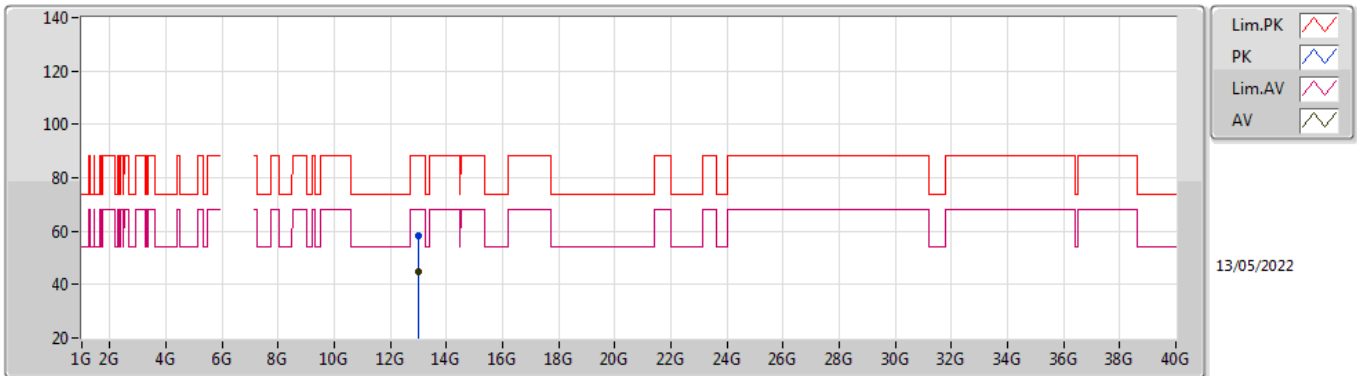

802.11ax HEW160-BF_Nss1,(MCS0)_2TX
6505MHz Straddle 6.425-6.525GHz_TnomVnom

EUT_Z_2TX
Setting 80
01-A-G-2

Type	Freq (Hz)	Level (dBuV/m)	Limit (dBuV/m)	Margin (dB)	Raw (dBuV)	Dist (m)	Condition	Azimuth (°)	Height (m)	Comment	AF (dB)	CL (dB)	PA (dB)
PK	13.00752G	58.46	88.20	-29.74	41.01	3	Horizontal	316	2.28	-	39.61	9.45	31.61
RMS	13.01346G	44.93	68.20	-23.27	27.46	3	Horizontal	316	2.28	-	39.61	9.46	31.60