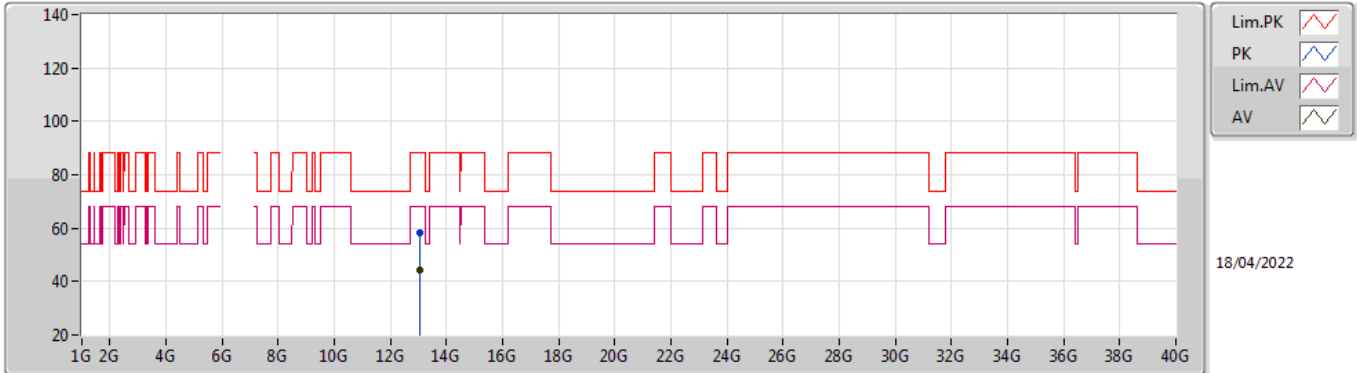

802.11ax HEW20_Nss1,(MCS0)_1TX

6535MHz_TnomVnom

EUT X_1TX
Setting 50
01-E-G-2

Type	Freq (Hz)	Level (dBuV/m)	Limit (dBuV/m)	Margin (dB)	Raw (dBuV)	Dist (m)	Condition	Azimuth (°)	Height (m)	Comment	AF (dB)	CL (dB)	PA (dB)
PK	13.06602G	58.12	88.20	-30.08	40.51	3	Horizontal	179	2.26	-	39.67	9.48	31.54
RMS	13.06748G	44.18	68.20	-24.02	26.56	3	Horizontal	179	2.26	-	39.67	9.48	31.53