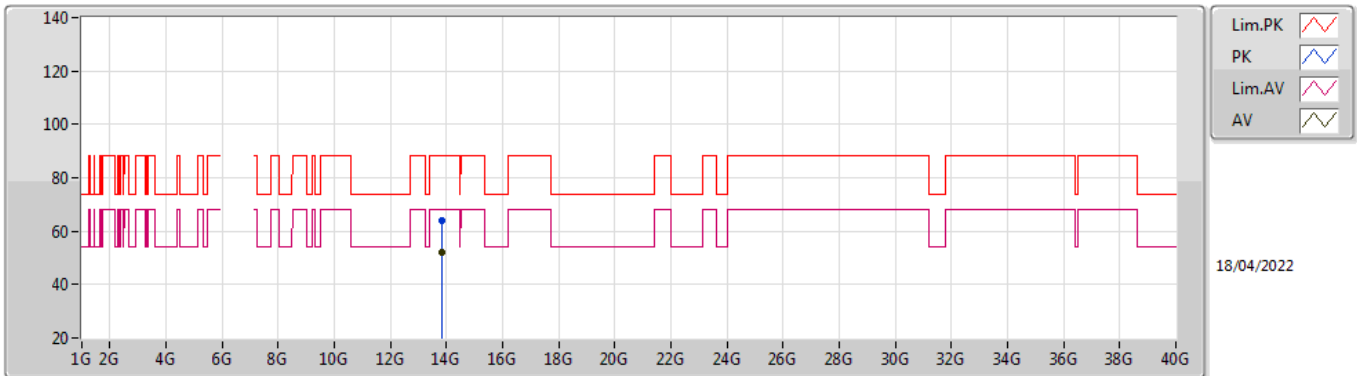

802.11ax HEW40_Nss1,(MCS0)_1TX

6925MHz_TnomVnom

EUT X_1TX
Setting 61
01-E-G-2

Type	Freq (Hz)	Level (dBuV/m)	Limit (dBuV/m)	Margin (dB)	Raw (dBuV)	Dist (m)	Condition	Azimuth (°)	Height (m)	Comment	AF (dB)	CL (dB)	PA (dB)
PK	13.85132G	64.01	88.20	-24.19	44.56	3	Vertical	292	2.64	-	40.85	9.83	31.23
RMS	13.85158G	51.87	68.20	-16.33	32.42	3	Vertical	292	2.64	-	40.85	9.83	31.23