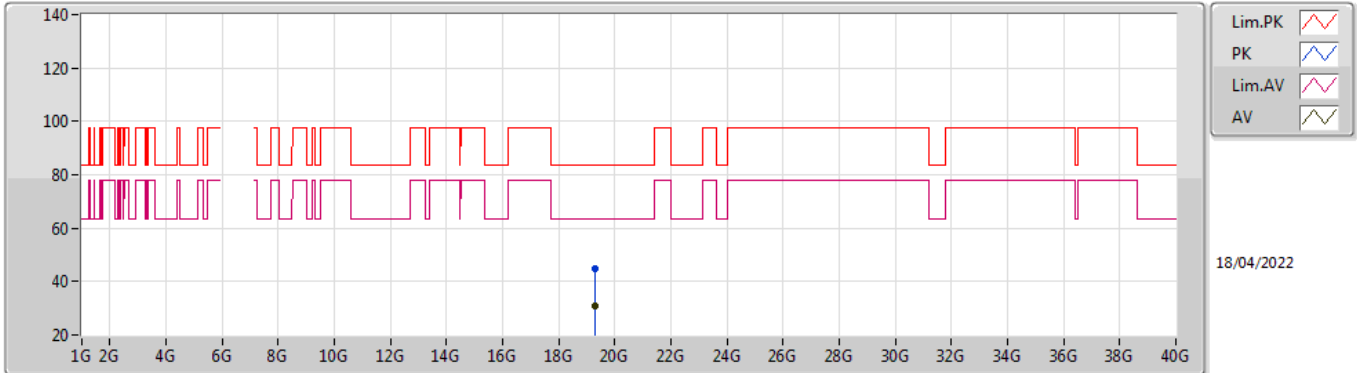

802.11ax HEW20_Nss1,(MCS0)_1TX

6435MHz_TnomVnom

EUT X_1TX
Setting 50
01-E-G-2

Type	Freq (Hz)	Level (dBuV/m)	Limit (dBuV/m)	Margin (dB)	Raw (dBuV)	Dist (m)	Condition	Azimuth (°)	Height (m)	Comment	AF (dB)	CL (dB)	PA (dB)
PK	19.30142G	44.68	83.54	-38.86	42.63	1	Horizontal	97	1.53	-	37.74	13.97	49.66
AV	19.30842G	30.76	63.54	-32.78	28.70	1	Horizontal	97	1.53	-	37.75	13.97	49.66