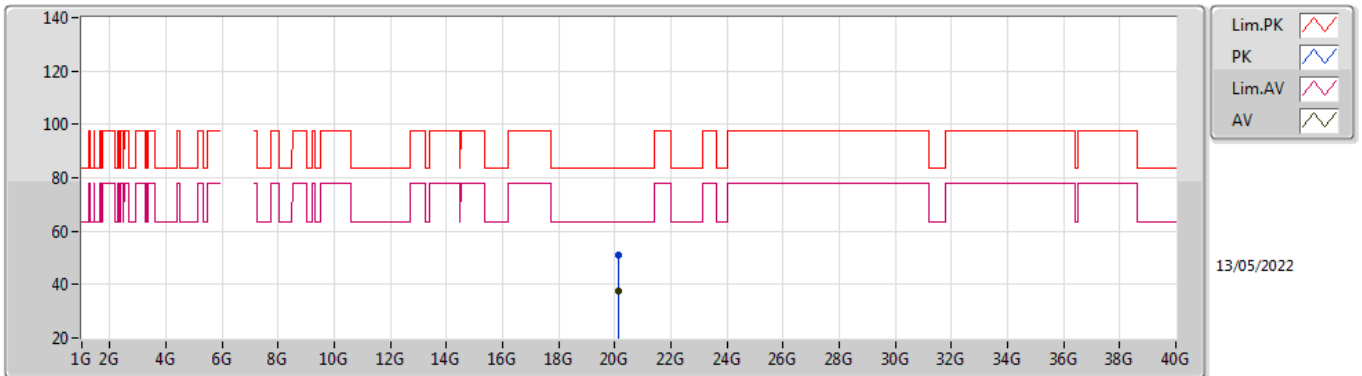

802.11ax HEW80-BF_Nss1,(MCS0)_2TX

6705MHz_TnomVnom

EUT_Z_2TX
Setting 70
01-A-G-2

Type	Freq (Hz)	Level (dBuV/m)	Limit (dBuV/m)	Margin (dB)	Raw (dBuV)	Dist (m)	Condition	Azimuth (°)	Height (m)	Comment	AF (dB)	CL (dB)	PA (dB)
PK	13.406G	59.78	88.20	-28.42	41.06	3	Horizontal	91	1.72	-	40.20	9.63	31.11
RMS	13.40818G	45.87	68.20	-22.33	27.15	3	Horizontal	91	1.72	-	40.20	9.63	31.11

802.11ax HEW80-BF_Nss1,(MCS0)_2TX

6705MHz_TnomVnom

EUT_Z_2TX
Setting 70
01-A-G-2

Type	Freq (Hz)	Level (dBuV/m)	Limit (dBuV/m)	Margin (dB)	Raw (dBuV)	Dist (m)	Condition	Azimuth (°)	Height (m)	Comment	AF (dB)	CL (dB)	PA (dB)
PK	20.11852G	50.95	83.54	-32.59	43.94	1	Vertical	308	1.51	-	45.02	11.74	49.75
AV	20.11558G	37.35	63.54	-26.19	30.35	1	Vertical	308	1.51	-	45.02	11.73	49.75