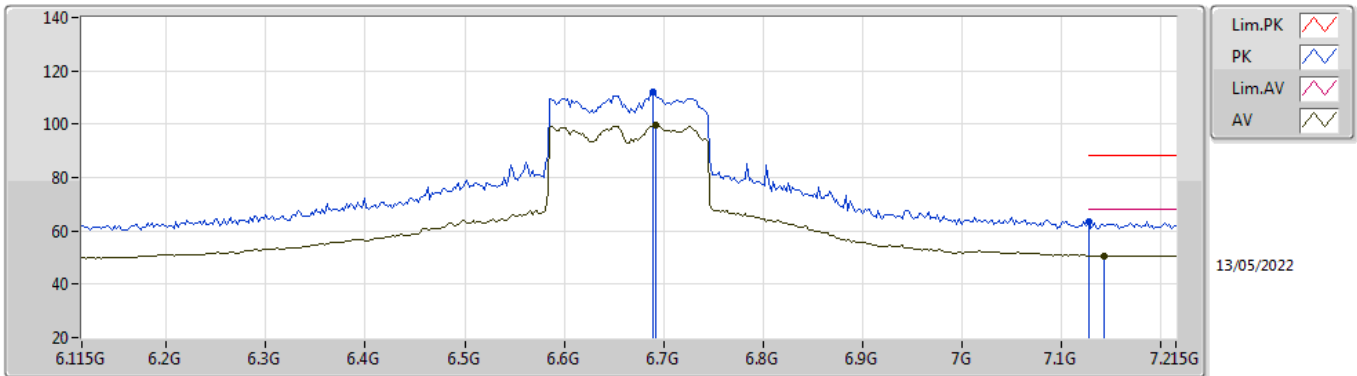

802.11ax HEW160-BF_Nss1,(MCS0)_2TX

6665MHz_TnomVnom

EUT_Z_2TX
Setting 80
01-L-R-5-10

Type	Freq (Hz)	Level (dBuV/m)	Limit (dBuV/m)	Margin (dB)	Raw (dBuV)	Dist (m)	Condition	Azimuth (°)	Height (m)	Comment	AF (dB)	CL (dB)	PA (dB)
PK	6.6892G	112.27	Inf	-Inf	102.39	3	Vertical	61	2.44	-	35.92	7.00	33.04
RMS	6.6914G	99.44	Inf	-Inf	89.56	3	Vertical	61	2.44	-	35.92	7.00	33.04
PK	7.127G	63.56	88.20	-24.64	52.74	3	Vertical	61	2.44	-	36.72	7.24	33.14
RMS	7.1424G	50.77	68.20	-17.43	39.84	3	Vertical	61	2.44	-	36.84	7.23	33.14