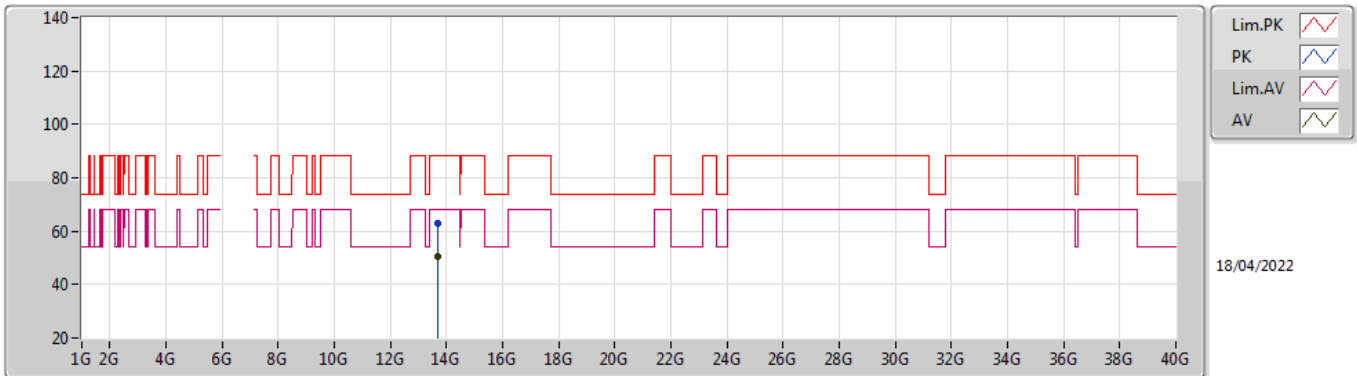

802.11ax HEW40_Nss1,(MCS0)_1TX

6845MHz_TnomVnom

EUT X_1TX
Setting 66
01-E-G-2

Type	Freq (Hz)	Level (dBuV/m)	Limit (dBuV/m)	Margin (dB)	Raw (dBuV)	Dist (m)	Condition	Azimuth (°)	Height (m)	Comment	AF (dB)	CL (dB)	PA (dB)
PK	13.69014G	62.93	88.20	-25.27	43.81	3	Vertical	308	1.52	-	40.48	9.76	31.12
RMS	13.6907G	50.58	68.20	-17.62	31.46	3	Vertical	308	1.52	-	40.48	9.76	31.12