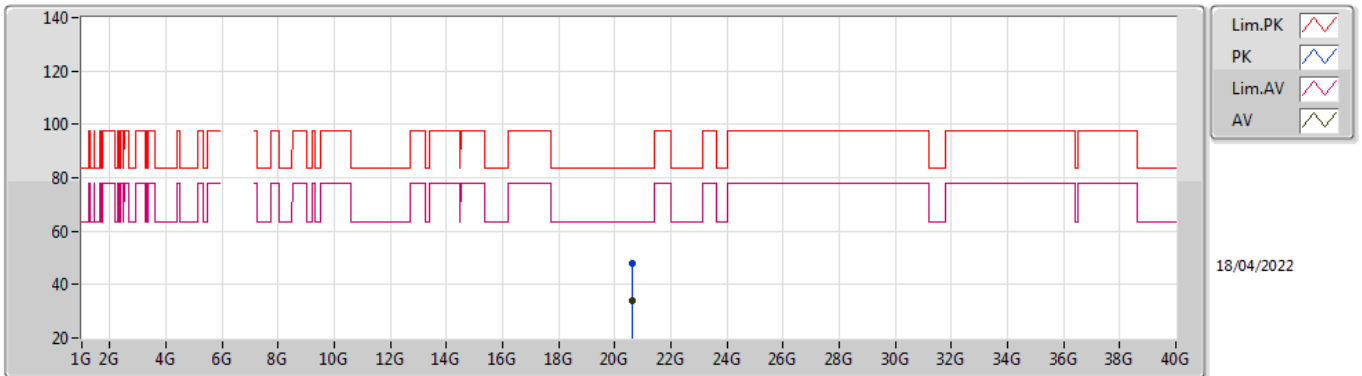

802.11ax HEW20_Nss1,(MCS0)_1TX
6875MHz Straddle 6.525-6.875GHz_TnomVnom

EUT X_1TX
Setting 53
01-E-G-2

Type	Freq (Hz)	Level (dBuV/m)	Limit (dBuV/m)	Margin (dB)	Raw (dBuV)	Dist (m)	Condition	Azimuth (°)	Height (m)	Comment	AF (dB)	CL (dB)	PA (dB)
PK	20.6267G	47.79	83.54	-35.75	45.32	1	Horizontal	23	1.55	-	37.85	14.47	49.85
AV	20.62192G	33.95	63.54	-29.59	31.48	1	Horizontal	23	1.55	-	37.85	14.47	49.85