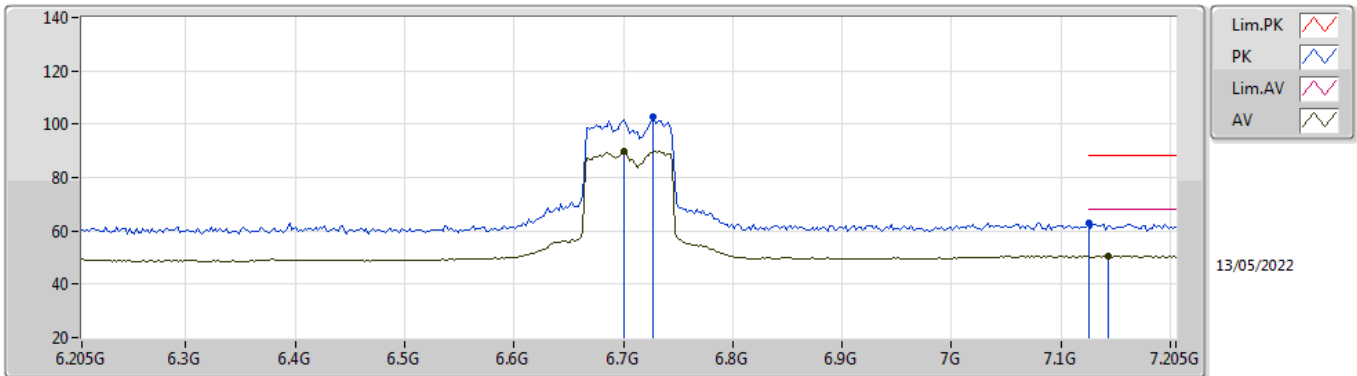

802.11ax HEW80-BF_Nss1,(MCS0)_2TX

6705MHz_TnomVnom

EUT_Z_2TX
Setting 70
01-L-R-5-10

Type	Freq (Hz)	Level (dBuV/m)	Limit (dBuV/m)	Margin (dB)	Raw (dBuV)	Dist (m)	Condition	Azimuth (°)	Height (m)	Comment	AF (dB)	CL (dB)	PA (dB)
PK	6.727G	102.98	Inf	-Inf	92.98	3	Horizontal	76	2.28	-	36.06	7.00	33.06
RMS	6.701G	90.04	Inf	-Inf	80.18	3	Horizontal	76	2.28	-	35.91	7.00	33.05
PK	7.125G	62.82	88.20	-25.38	52.02	3	Horizontal	76	2.28	-	36.70	7.24	33.14
RMS	7.143G	50.44	68.20	-17.76	39.51	3	Horizontal	76	2.28	-	36.84	7.23	33.14