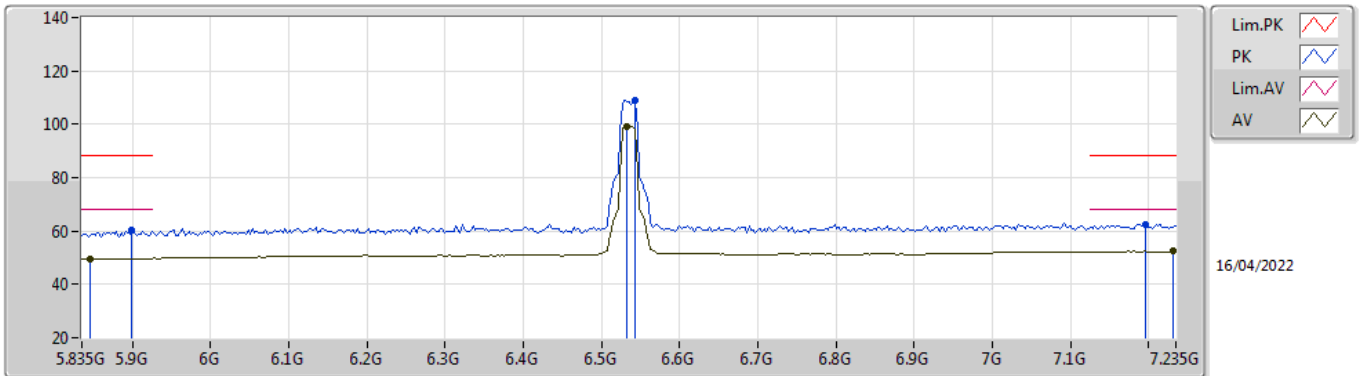

802.11ax HEW20_Nss1,(MCS0)_1TX

6535MHz_TnomVnom

EUT_X_1TX
Setting 50
01-E-G-2-10

Type	Freq (Hz)	Level (dBuV/m)	Limit (dBuV/m)	Margin (dB)	Raw (dBuV)	Dist (m)	Condition	Azimuth (°)	Height (m)	Comment	AF (dB)	CL (dB)	PA (dB)
PK	5.8994G	60.41	88.20	-27.79	51.85	3	Horizontal	284	2.46	-	34.90	6.60	32.94
RMS	5.8462G	49.73	68.20	-18.47	41.29	3	Horizontal	284	2.46	-	34.77	6.60	32.93
PK	6.5434G	108.75	Inf	-Inf	98.95	3	Horizontal	284	2.46	-	35.77	7.00	32.97
RMS	6.5322G	99.21	Inf	-Inf	89.45	3	Horizontal	284	2.46	-	35.73	7.00	32.97
PK	7.1958G	62.36	88.20	-25.84	51.20	3	Horizontal	284	2.46	-	37.08	7.20	33.12
RMS	7.2322G	52.42	68.20	-15.78	41.20	3	Horizontal	284	2.46	-	37.10	7.23	33.11