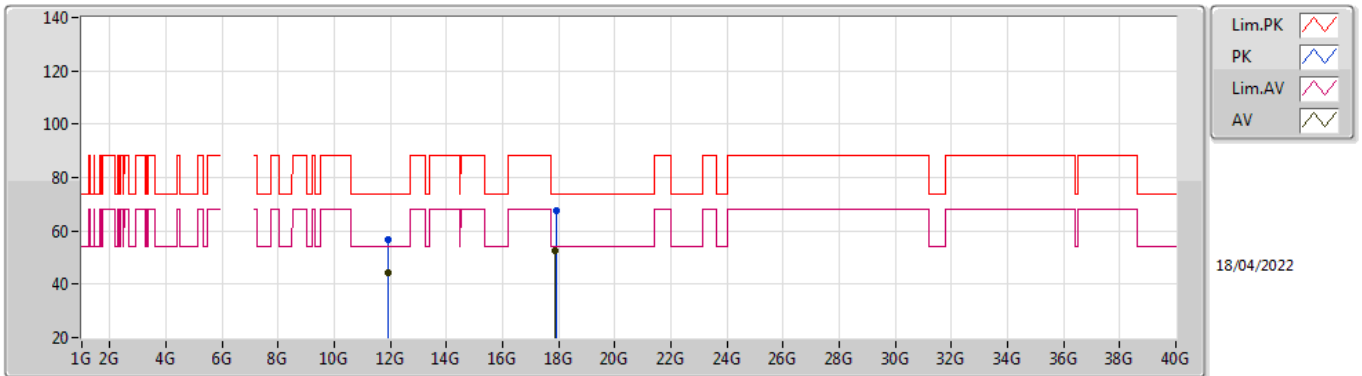

802.11ax HEW40_Nss1,(MCS0)_1TX

5965MHz_TnomVnom

EUT X_1TX
Setting 61
01-E-G-2

Type	Freq (Hz)	Level (dBuV/m)	Limit (dBuV/m)	Margin (dB)	Raw (dBuV)	Dist (m)	Condition	Azimuth (°)	Height (m)	Comment	AF (dB)	CL (dB)	PA (dB)
PK	11.92752G	56.65	74.00	-17.35	42.04	3	Vertical	28	1.05	-	38.50	8.98	32.87
AV	11.9329G	44.14	54.00	-9.86	29.53	3	Vertical	28	1.05	-	38.50	8.98	32.87
PK	17.89388G	67.67	74.00	-6.33	45.51	3	Vertical	210	1.29	-	42.78	11.07	31.69
AV	17.89164G	52.46	54.00	-1.54	30.31	3	Vertical	210	1.29	-	42.77	11.07	31.69