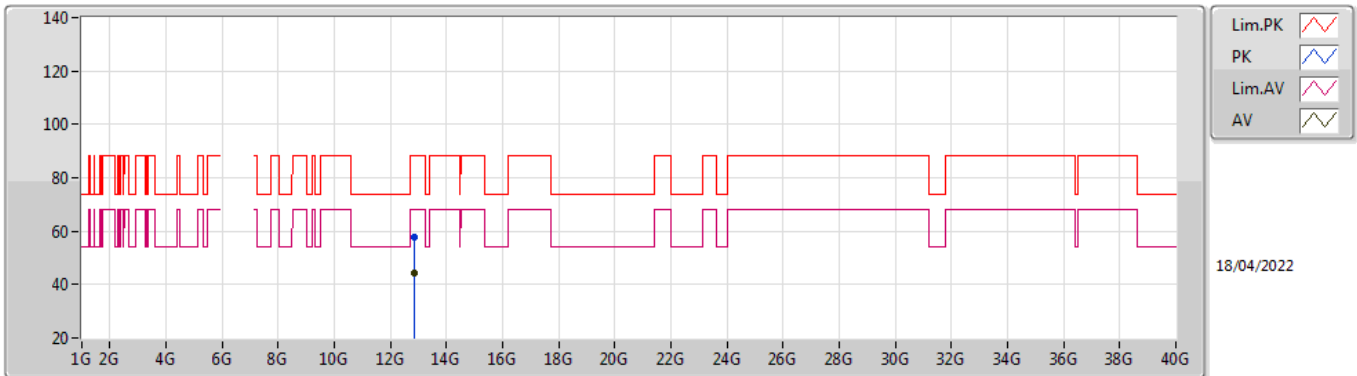

802.11ax HEW20_Nss1,(MCS0)_1TX

6435MHz_TnomVnom

EUT X_1TX
Setting 50
01-E-G-2

Type	Freq (Hz)	Level (dBuV/m)	Limit (dBuV/m)	Margin (dB)	Raw (dBuV)	Dist (m)	Condition	Azimuth (°)	Height (m)	Comment	AF (dB)	CL (dB)	PA (dB)
PK	12.8655G	58.01	88.20	-30.19	41.14	3	Vertical	134	2.08	-	39.27	9.39	31.79
RMS	12.87124G	44.08	68.20	-24.12	27.20	3	Vertical	134	2.08	-	39.27	9.39	31.78