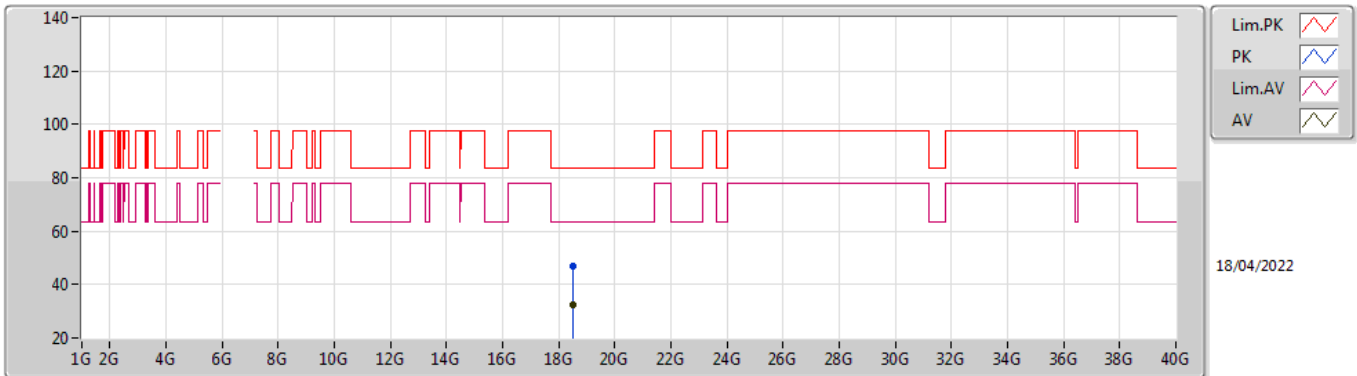

802.11ax HEW20_Nss1,(MCS0)_1TX

6175MHz_TnomVnom

EUT X_1TX
Setting 50
01-E-G-2

Type	Freq (Hz)	Level (dBuV/m)	Limit (dBuV/m)	Margin (dB)	Raw (dBuV)	Dist (m)	Condition	Azimuth (°)	Height (m)	Comment	AF (dB)	CL (dB)	PA (dB)
PK	18.52418G	47.07	83.54	-36.47	45.43	1	Horizontal	104	1.53	-	37.79	13.93	50.08
AV	18.52014G	32.24	63.54	-31.30	30.60	1	Horizontal	104	1.53	-	37.79	13.93	50.08