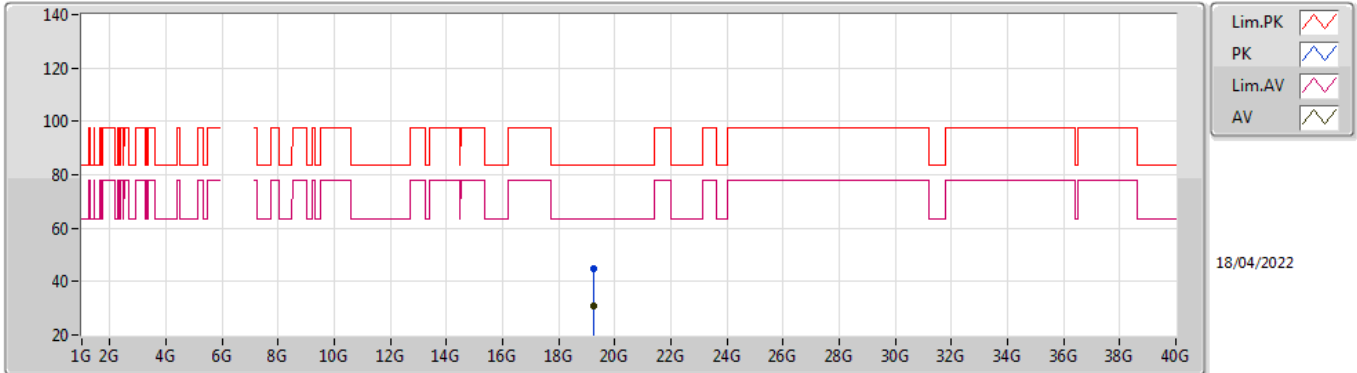

802.11ax HEW20_Nss1,(MCS0)_1TX

6415MHz_TnomVnom

EUT X_1TX
Setting 52
01-E-G-2

Type	Freq (Hz)	Level (dBuV/m)	Limit (dBuV/m)	Margin (dB)	Raw (dBuV)	Dist (m)	Condition	Azimuth (°)	Height (m)	Comment	AF (dB)	CL (dB)	PA (dB)
PK	19.24872G	44.93	83.54	-38.61	42.92	1	Horizontal	304	1.58	-	37.70	13.96	49.65
AV	19.24834G	30.83	63.54	-32.71	28.82	1	Horizontal	304	1.58	-	37.70	13.96	49.65