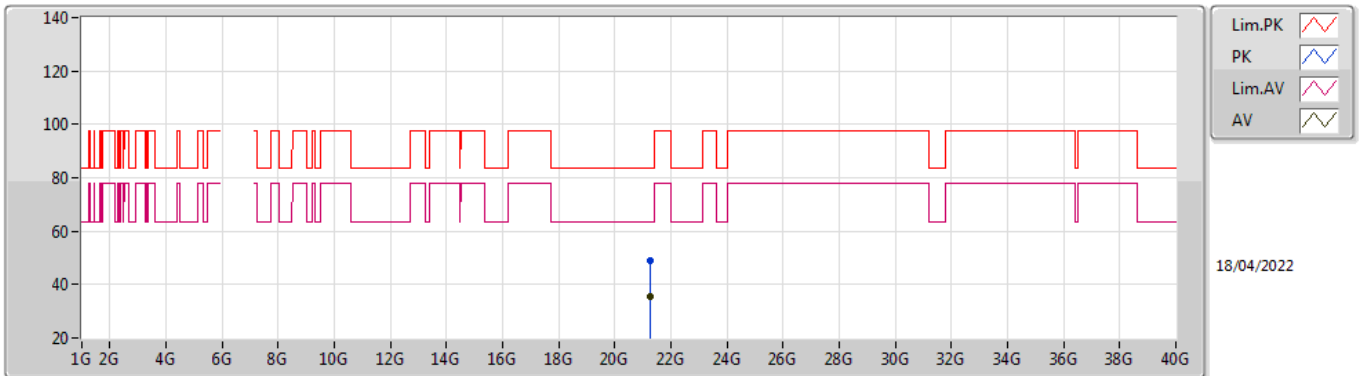

802.11ax HEW40_Nss1,(MCS0)_1TX

7085MHz_TnomVnom

EUT X_1TX
Setting 63
01-E-G-2

Type	Freq (Hz)	Level (dBuV/m)	Limit (dBuV/m)	Margin (dB)	Raw (dBuV)	Dist (m)	Condition	Azimuth (°)	Height (m)	Comment	AF (dB)	CL (dB)	PA (dB)
PK	21.25806G	48.95	83.54	-34.59	46.05	1	Vertical	256	1.58	-	37.61	14.94	49.65
AV	21.25892G	35.33	63.54	-28.21	32.43	1	Vertical	256	1.58	-	37.61	14.94	49.65