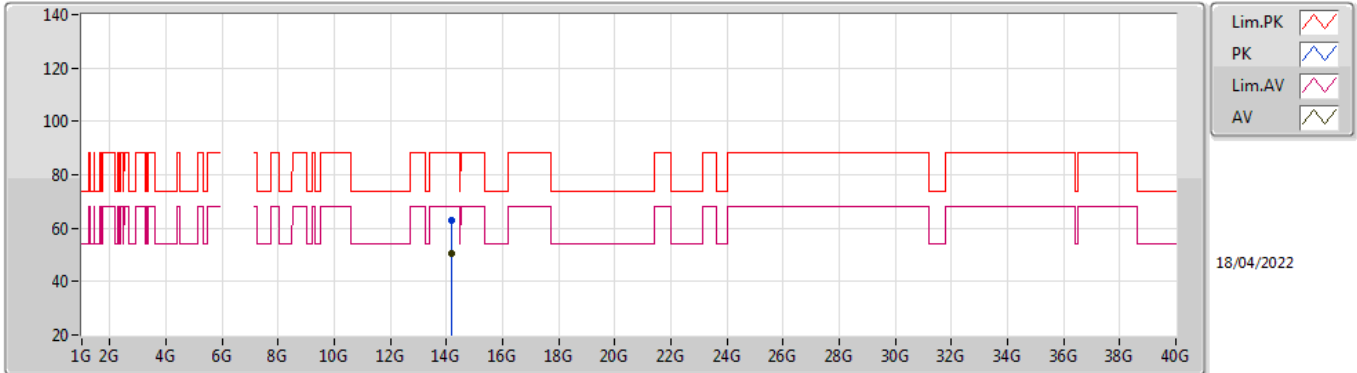

802.11ax HEW40_Nss1,(MCS0)_1TX

7085MHz_TnomVnom

EUT X_1TX
Setting 63
01-E-G-2

Type	Freq (Hz)	Level (dBuV/m)	Limit (dBuV/m)	Margin (dB)	Raw (dBuV)	Dist (m)	Condition	Azimuth (°)	Height (m)	Comment	AF (dB)	CL (dB)	PA (dB)
PK	14.16678G	63.07	88.20	-25.13	43.78	3	Horizontal	191	1.37	-	40.83	9.95	31.49
RMS	14.1711G	50.64	68.20	-17.56	31.36	3	Horizontal	191	1.37	-	40.83	9.95	31.50