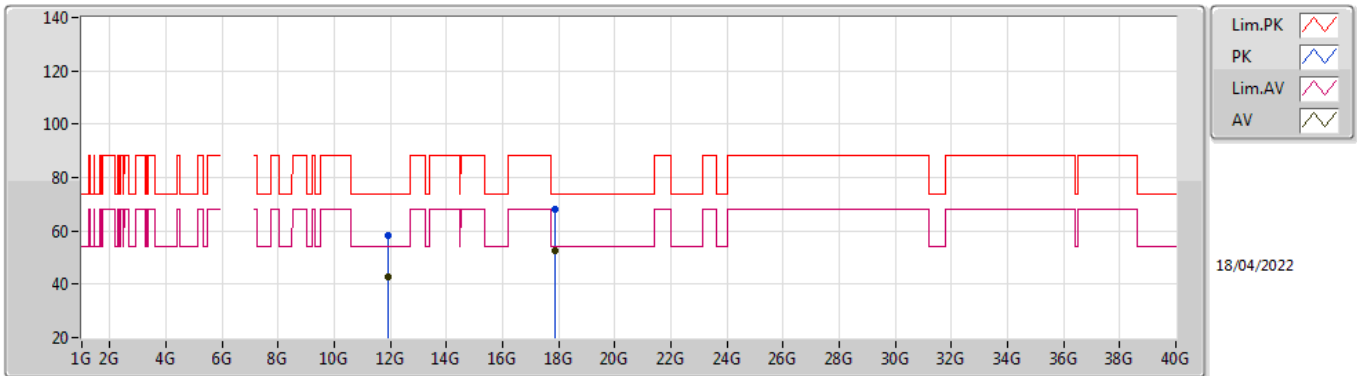

802.11ax HEW20_Nss1,(MCS0)_1TX

5955MHz_TnomVnom

EUT X_1TX
Setting 50
01-E-G-2

Type	Freq (Hz)	Level (dBuV/m)	Limit (dBuV/m)	Margin (dB)	Raw (dBuV)	Dist (m)	Condition	Azimuth (°)	Height (m)	Comment	AF (dB)	CL (dB)	PA (dB)
PK	11.90738G	58.21	74.00	-15.79	43.60	3	Horizontal	227	2.96	-	38.50	8.98	32.87
AV	11.9089G	42.92	54.00	-11.08	28.31	3	Horizontal	227	2.96	-	38.50	8.98	32.87
PK	17.86978G	67.96	74.00	-6.04	45.92	3	Horizontal	65	2.91	-	42.68	11.06	31.70
AV	17.86978G	52.76	54.00	-1.24	30.72	3	Horizontal	65	2.91	-	42.68	11.06	31.70