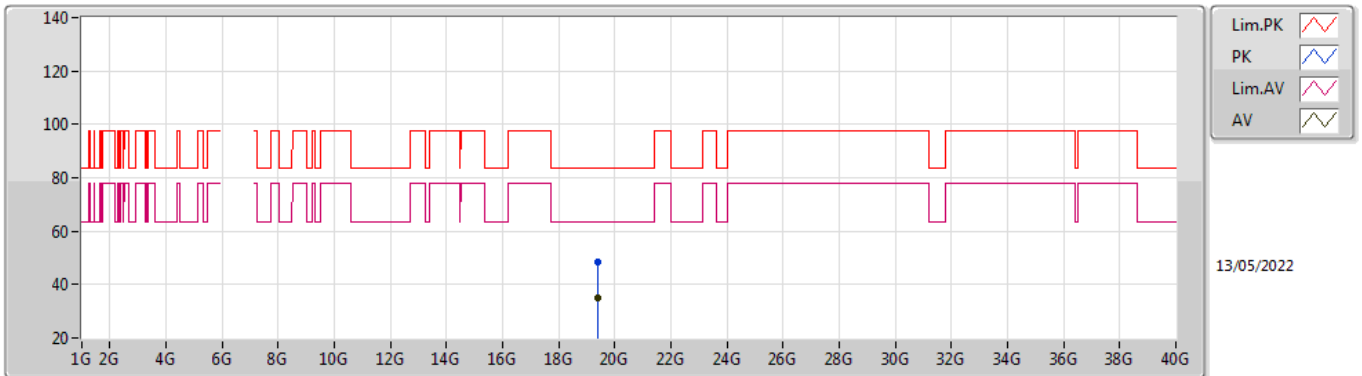

802.11ax HEW80-BF_Nss1,(MCS0)_2TX

6465MHz_TnomVnom

EUT_Z_2TX
Setting 70
01-A-G-2

Type	Freq (Hz)	Level (dBuV/m)	Limit (dBuV/m)	Margin (dB)	Raw (dBuV)	Dist (m)	Condition	Azimuth (°)	Height (m)	Comment	AF (dB)	CL (dB)	PA (dB)
PK	12.92656G	58.04	88.20	-30.16	40.95	3	Horizontal	198	2.59	-	39.38	9.42	31.71
RMS	12.93462G	44.34	68.20	-23.86	27.22	3	Horizontal	198	2.59	-	39.40	9.42	31.70

802.11ax HEW80-BF_Nss1,(MCS0)_2TX

6465MHz_TnomVnom

EUT_Z_2TX
Setting 70
01-A-G-2

Type	Freq (Hz)	Level (dBuV/m)	Limit (dBuV/m)	Margin (dB)	Raw (dBuV)	Dist (m)	Condition	Azimuth (°)	Height (m)	Comment	AF (dB)	CL (dB)	PA (dB)
PK	19.39878G	48.52	83.54	-35.02	42.38	1	Vertical	278	1.55	-	44.30	11.52	49.68
AV	19.39118G	34.87	63.54	-28.67	28.74	1	Vertical	278	1.55	-	44.29	11.52	49.68