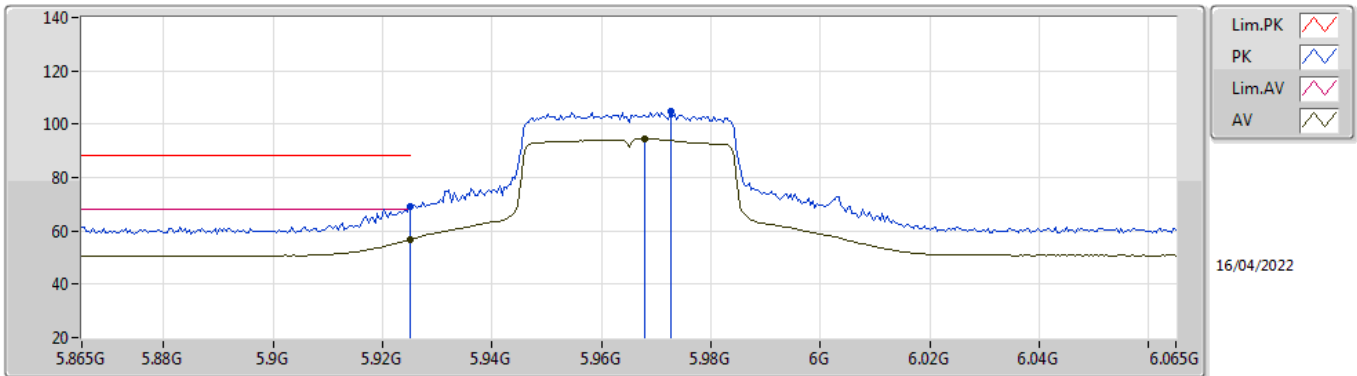

802.11ax HEW40_Nss1,(MCS0)_1TX

5965MHz_TnomVnom

EUT X_1TX
Setting 61
01-E-G-2-10

Type	Freq (Hz)	Level (dBuV/m)	Limit (dBuV/m)	Margin (dB)	Raw (dBuV)	Dist (m)	Condition	Azimuth (°)	Height (m)	Comment	AF (dB)	CL (dB)	PA (dB)
PK	5.925G	69.23	88.20	-18.97	60.57	3	Vertical	358	2.54	-	35.00	6.60	32.94
RMS	5.925G	56.83	68.20	-11.37	48.17	3	Vertical	358	2.54	-	35.00	6.60	32.94
PK	5.9726G	104.86	Inf	-Inf	96.02	3	Vertical	358	2.54	-	35.19	6.60	32.95
RMS	5.9678G	94.40	Inf	-Inf	85.58	3	Vertical	358	2.54	-	35.17	6.60	32.95