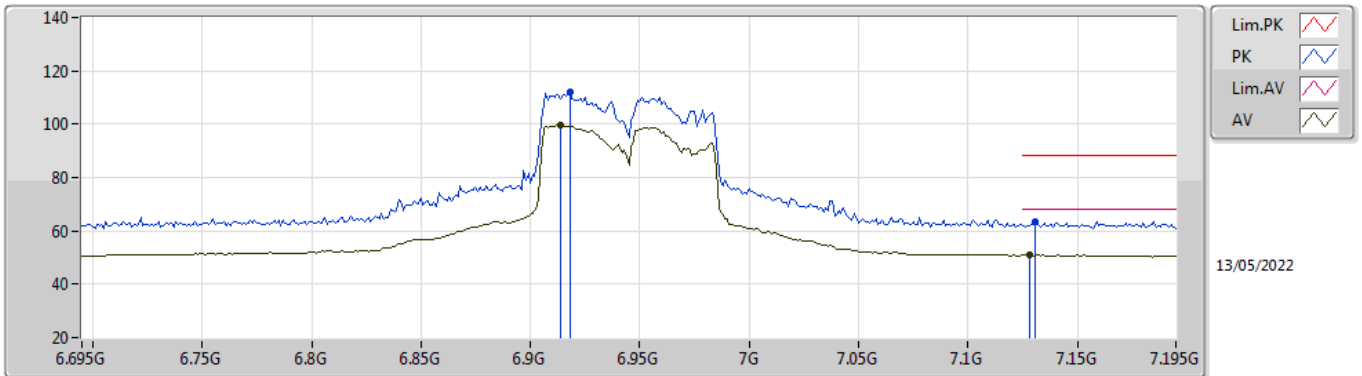

802.11ax HEW80-BF_Nss1,(MCS0)_2TX

6945MHz_TnomVnom

EUT_Z_2TX
Setting 70
01-L-R-5-10

Type	Freq (Hz)	Level (dBuV/m)	Limit (dBuV/m)	Margin (dB)	Raw (dBuV)	Dist (m)	Condition	Azimuth (°)	Height (m)	Comment	AF (dB)	CL (dB)	PA (dB)
PK	6.918G	112.24	Inf	-Inf	101.90	3	Vertical	229	2.15	-	36.31	7.18	33.15
RMS	6.914G	99.53	Inf	-Inf	89.23	3	Vertical	229	2.15	-	36.28	7.17	33.15
PK	7.131G	63.59	88.20	-24.61	52.75	3	Vertical	229	2.15	-	36.75	7.23	33.14
RMS	7.128G	50.91	68.20	-17.29	40.09	3	Vertical	229	2.15	-	36.72	7.24	33.14