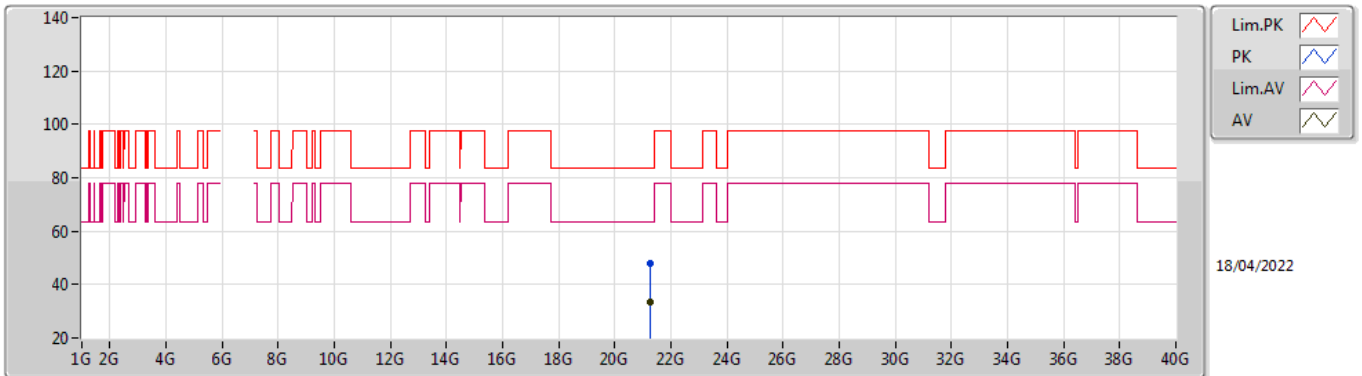

802.11ax HEW20_Nss1,(MCS0)_1TX

7095MHz_TnomVnom

EUT_X_1TX
Setting 51
01-E-G-2

Type	Freq (Hz)	Level (dBuV/m)	Limit (dBuV/m)	Margin (dB)	Raw (dBuV)	Dist (m)	Condition	Azimuth (°)	Height (m)	Comment	AF (dB)	CL (dB)	PA (dB)
PK	21.28234G	47.85	83.54	-35.69	44.89	1	Horizontal	173	1.53	-	37.64	14.96	49.64
AV	21.28238G	33.69	63.54	-29.85	30.73	1	Horizontal	173	1.53	-	37.64	14.96	49.64