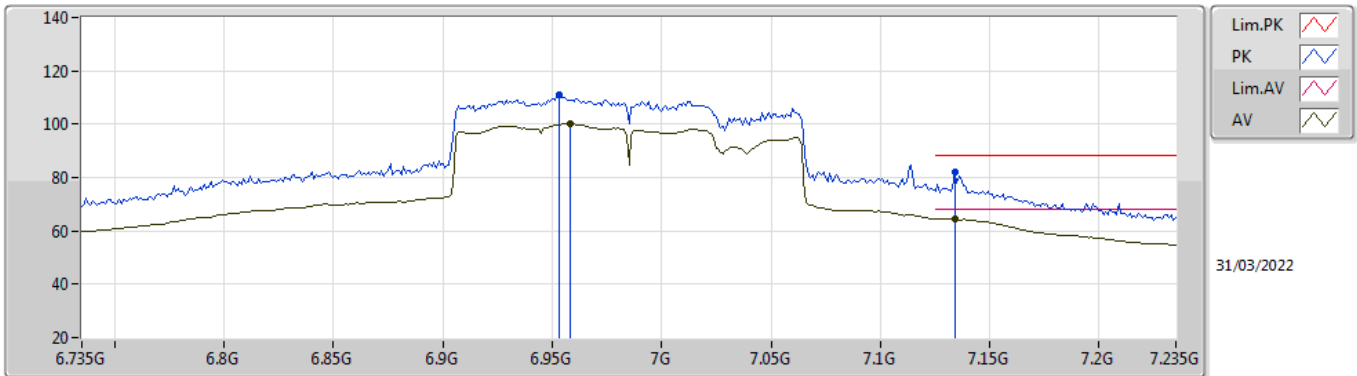

802.11ax HEW160-BF_Nss1,(MCS0)_2TX

6985MHz_TnomVnom

EUT_Z_2TX
Setting 74
01-L-G-2-10

Type	Freq (Hz)	Level (dBuV/m)	Limit (dBuV/m)	Margin (dB)	Raw (dBuV)	Dist (m)	Condition	Azimuth (°)	Height (m)	Comment	AF (dB)	CL (dB)	PA (dB)
PK	6.953G	111.12	Inf	-Inf	100.57	3	Vertical	220	2.36	-	36.49	7.23	33.17
RMS	6.958G	100.14	Inf	-Inf	89.60	3	Vertical	220	2.36	-	36.47	7.24	33.17
PK	7.134G	81.85	88.20	-6.35	70.99	3	Vertical	220	2.36	-	36.77	7.23	33.14
RMS	7.134G	64.71	68.20	-3.49	53.85	3	Vertical	220	2.36	-	36.77	7.23	33.14