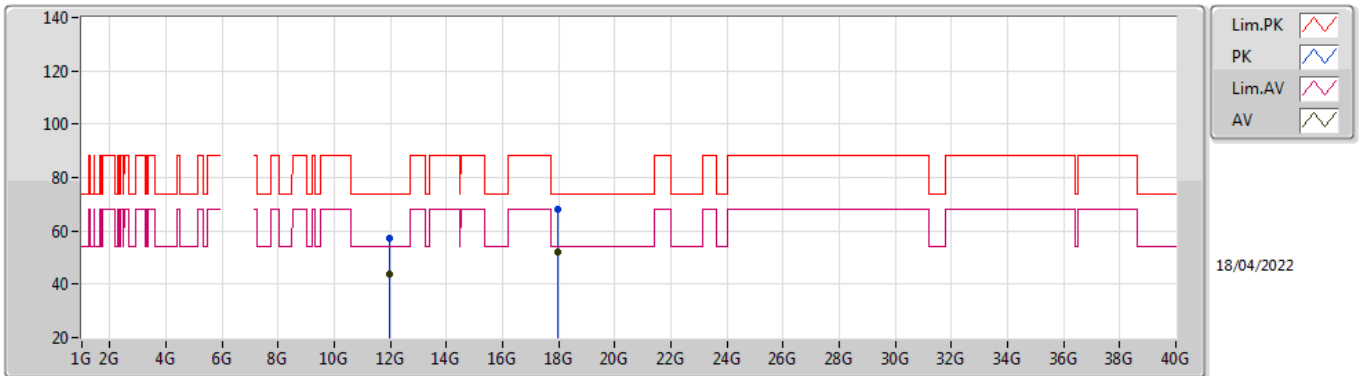

802.11ax HEW80_Nss1,(MCS0)_1TX

5985MHz_TnomVnom

EUT X_1TX
Setting 74
01-E-G-2

Type	Freq (Hz)	Level (dBuV/m)	Limit (dBuV/m)	Margin (dB)	Raw (dBuV)	Dist (m)	Condition	Azimuth (°)	Height (m)	Comment	AF (dB)	CL (dB)	PA (dB)
PK	11.96534G	57.00	74.00	-17.00	42.39	3	Vertical	232	1.15	-	38.50	8.99	32.88
AV	11.96754G	43.96	54.00	-10.04	29.35	3	Vertical	232	1.15	-	38.50	8.99	32.88
PK	17.95004G	68.03	74.00	-5.97	45.75	3	Vertical	242	2.89	-	42.85	11.09	31.66
AV	17.95168G	52.26	54.00	-1.74	29.98	3	Vertical	242	2.89	-	42.85	11.09	31.66