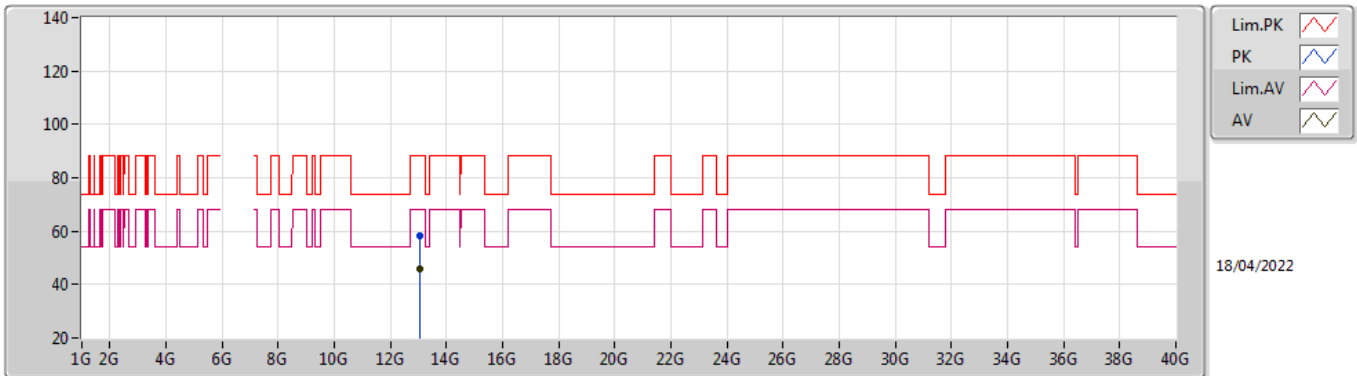

802.11ax HEW40_Nss1,(MCS0)_1TX
6525MHz Straddle 6.425-6.525GHz_TnomVnom

EUT_X_1TX
Setting 66
01-E-G-2

Type	Freq (Hz)	Level (dBuV/m)	Limit (dBuV/m)	Margin (dB)	Raw (dBuV)	Dist (m)	Condition	Azimuth (°)	Height (m)	Comment	AF (dB)	CL (dB)	PA (dB)
PK	13.05284G	58.23	88.20	-29.97	40.66	3	Horizontal	359	1.83	-	39.65	9.47	31.55
RMS	13.04972G	45.93	68.20	-22.27	28.37	3	Horizontal	359	1.83	-	39.65	9.47	31.56