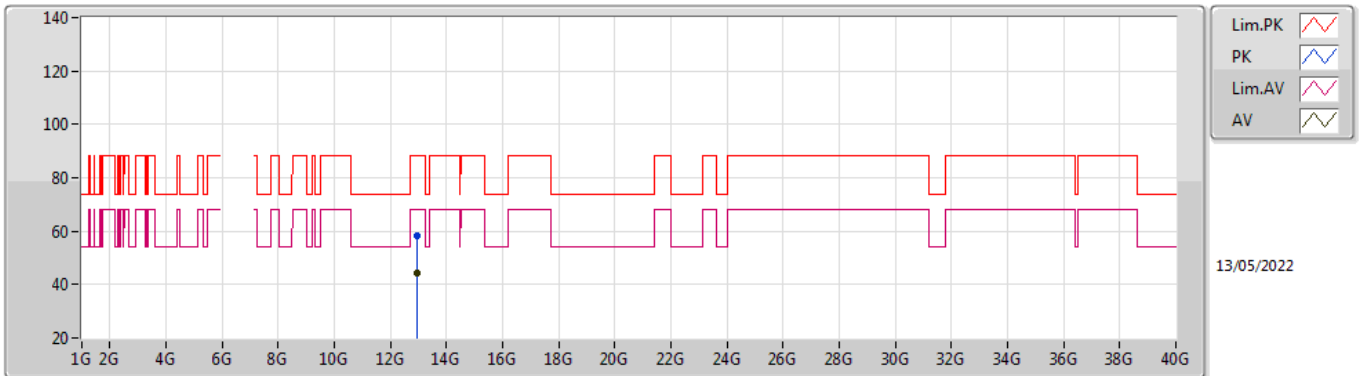

802.11ax HEW80-BF_Nss1,(MCS0)_2TX

6465MHz_TnomVnom

EUT_Z_2TX
Setting 70
01-A-G-2

Type	Freq (Hz)	Level (dBuV/m)	Limit (dBuV/m)	Margin (dB)	Raw (dBuV)	Dist (m)	Condition	Azimuth (°)	Height (m)	Comment	AF (dB)	CL (dB)	PA (dB)
PK	12.92656G	58.04	88.20	-30.16	40.95	3	Horizontal	198	2.59	-	39.38	9.42	31.71
RMS	12.93462G	44.34	68.20	-23.86	27.22	3	Horizontal	198	2.59	-	39.40	9.42	31.70