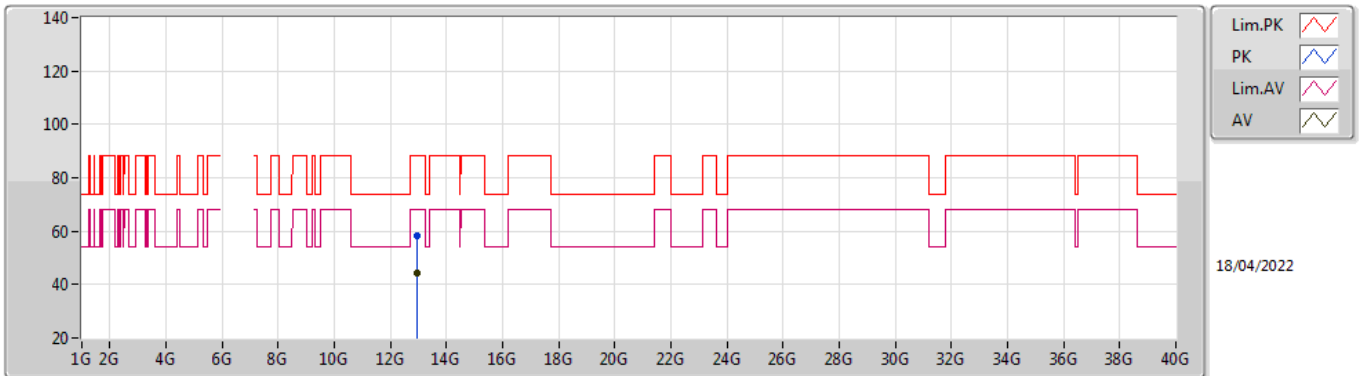

802.11ax HEW20_Nss1,(MCS0)_1TX

6475MHz_TnomVnom

EUT X_1TX
Setting 50
01-E-G-2

Type	Freq (Hz)	Level (dBuV/m)	Limit (dBuV/m)	Margin (dB)	Raw (dBuV)	Dist (m)	Condition	Azimuth (°)	Height (m)	Comment	AF (dB)	CL (dB)	PA (dB)
PK	12.95168G	58.34	88.20	-29.86	41.13	3	Vertical	246	2.33	-	39.46	9.43	31.68
RMS	12.94984G	44.34	68.20	-23.86	27.14	3	Vertical	246	2.33	-	39.45	9.43	31.68