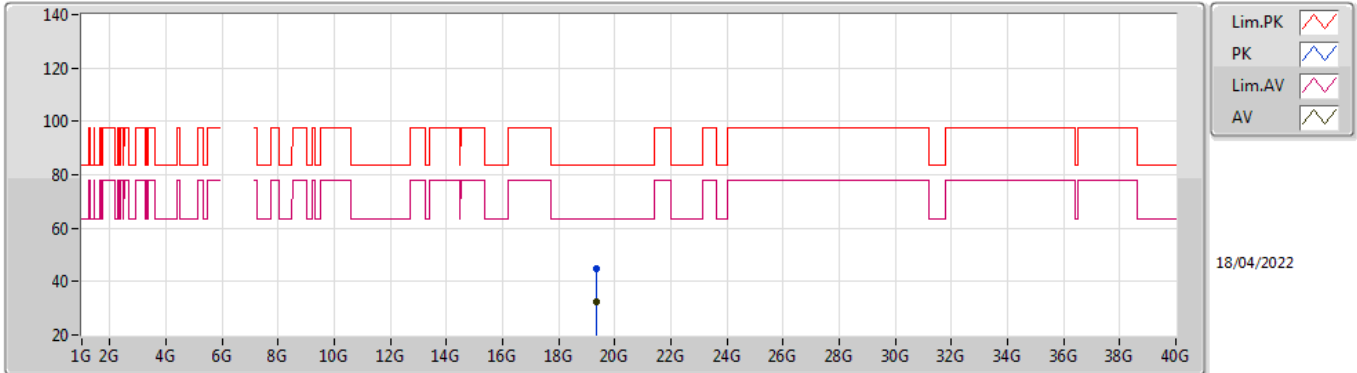

802.11ax HEW40_Nss1,(MCS0)_1TX

6445MHz_TnomVnom

EUT X_1TX
Setting 64
01-E-G-2

Type	Freq (Hz)	Level (dBuV/m)	Limit (dBuV/m)	Margin (dB)	Raw (dBuV)	Dist (m)	Condition	Azimuth (°)	Height (m)	Comment	AF (dB)	CL (dB)	PA (dB)
PK	19.33052G	44.62	83.54	-38.92	42.56	1	Vertical	350	1.56	-	37.76	13.97	49.67
AV	19.3317G	32.57	63.54	-30.97	30.50	1	Vertical	350	1.56	-	37.77	13.97	49.67