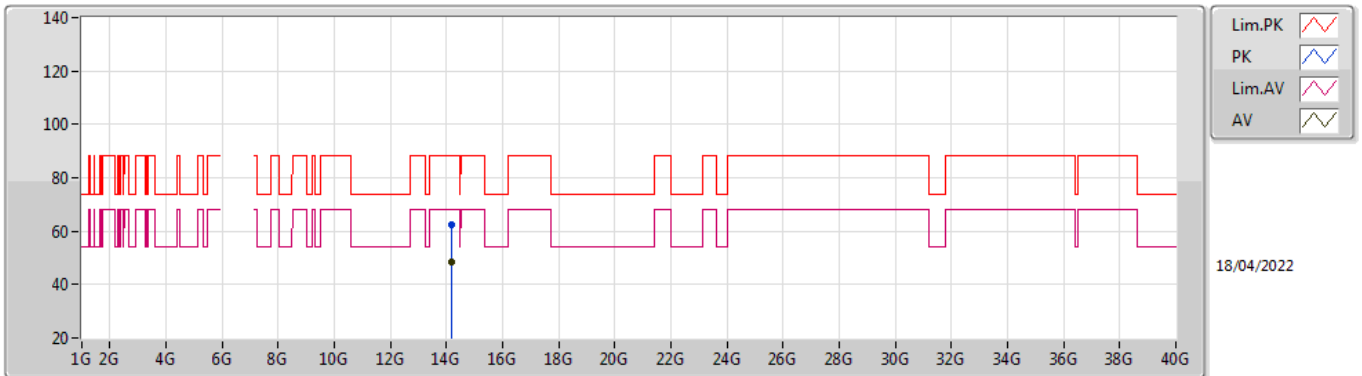

802.11ax HEW20_Nss1,(MCS0)_1TX

7095MHz_TnomVnom

EUT X_1TX
Setting 51
01-E-G-2

Type	Freq (Hz)	Level (dBuV/m)	Limit (dBuV/m)	Margin (dB)	Raw (dBuV)	Dist (m)	Condition	Azimuth (°)	Height (m)	Comment	AF (dB)	CL (dB)	PA (dB)
PK	14.1942G	62.59	88.20	-25.61	43.34	3	Vertical	130	1.87	-	40.81	9.96	31.52
RMS	14.18792G	48.63	68.20	-19.57	29.37	3	Vertical	130	1.87	-	40.81	9.96	31.51