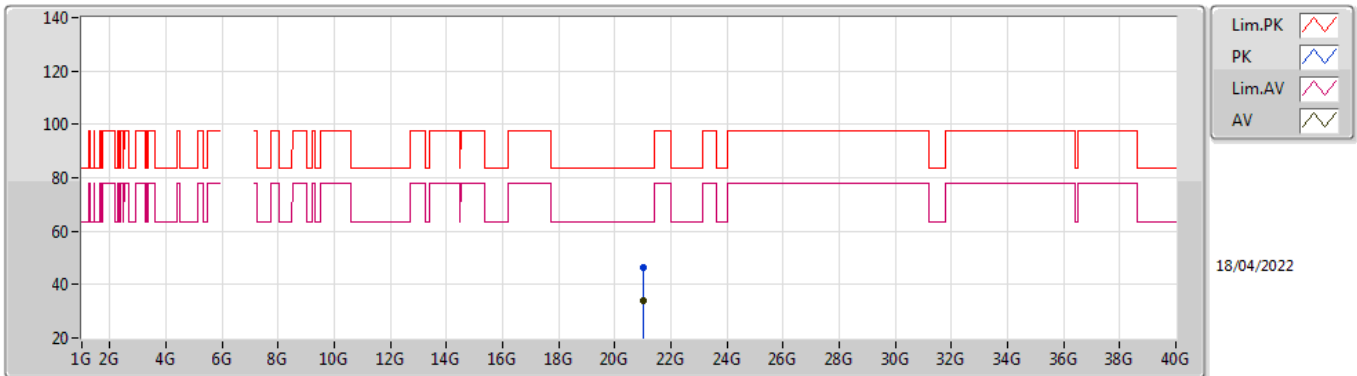

802.11ax HEW40_Nss1,(MCS0)_1TX

7005MHz_TnomVnom

EUT X_1TX
Setting 62
01-E-G-2

Type	Freq (Hz)	Level (dBuV/m)	Limit (dBuV/m)	Margin (dB)	Raw (dBuV)	Dist (m)	Condition	Azimuth (°)	Height (m)	Comment	AF (dB)	CL (dB)	PA (dB)
PK	21.01758G	46.36	83.54	-37.18	43.70	1	Vertical	285	1.50	-	37.60	14.76	49.70
AV	21.0179G	34.08	63.54	-29.46	31.42	1	Vertical	285	1.50	-	37.60	14.76	49.70