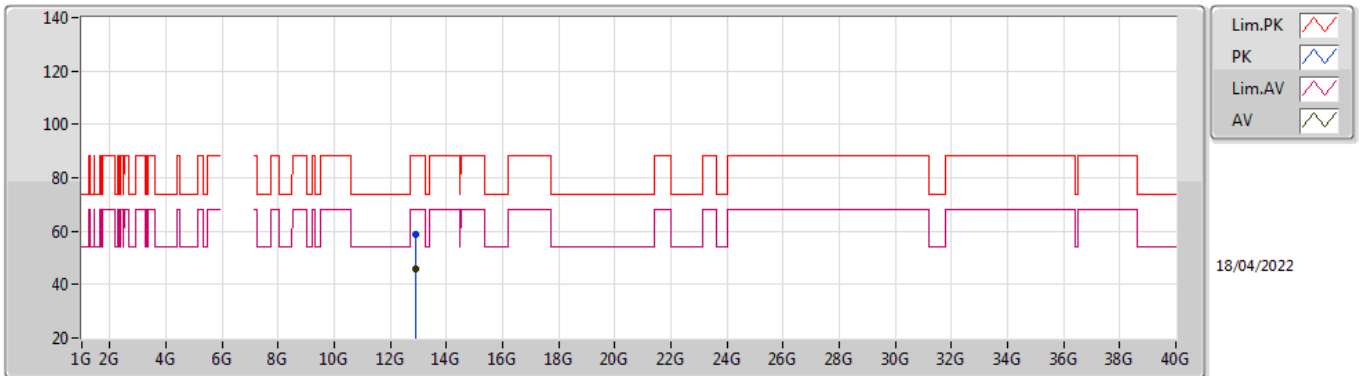

802.11ax HEW40_Nss1,(MCS0)_1TX

6445MHz_TnomVnom

EUT X_1TX
Setting 64
01-E-G-2

Type	Freq (Hz)	Level (dBuV/m)	Limit (dBuV/m)	Margin (dB)	Raw (dBuV)	Dist (m)	Condition	Azimuth (°)	Height (m)	Comment	AF (dB)	CL (dB)	PA (dB)
PK	12.88524G	58.61	88.20	-29.59	41.69	3	Vertical	17	2.97	-	39.29	9.40	31.77
RMS	12.88676G	45.76	68.20	-22.44	28.83	3	Vertical	17	2.97	-	39.29	9.40	31.76