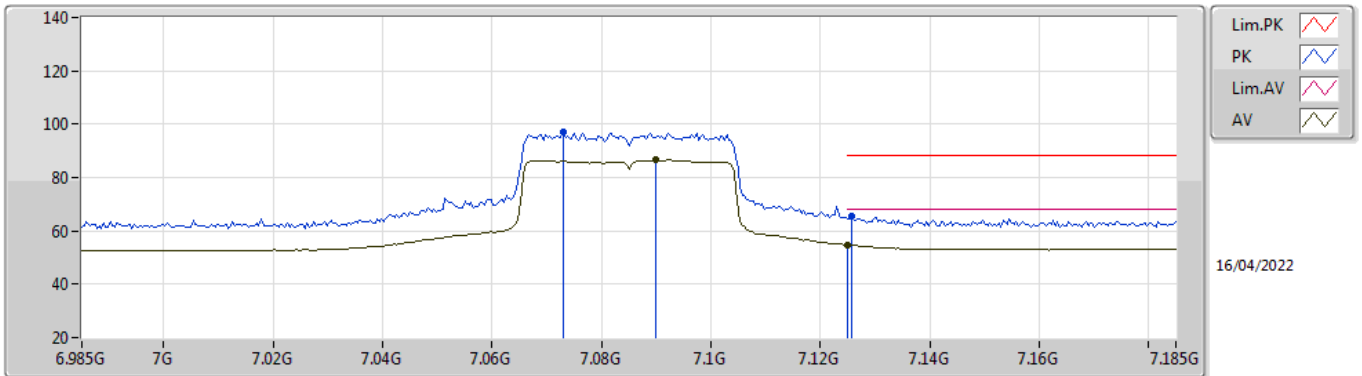

802.11ax HEW40_Nss1,(MCS0)_1TX

7085MHz_TnomVnom

EUT X_1TX
Setting 63
01-E-G-2-10

Type	Freq (Hz)	Level (dBuV/m)	Limit (dBuV/m)	Margin (dB)	Raw (dBuV)	Dist (m)	Condition	Azimuth (°)	Height (m)	Comment	AF (dB)	CL (dB)	PA (dB)
PK	7.073G	97.14	Inf	-Inf	86.49	3	Vertical	320	1.97	-	36.55	7.26	33.16
RMS	7.0898G	86.54	Inf	-Inf	75.92	3	Vertical	320	1.97	-	36.52	7.26	33.16
PK	7.1258G	65.68	88.20	-22.52	54.87	3	Vertical	320	1.97	-	36.71	7.24	33.14
RMS	7.125G	54.54	68.20	-13.66	43.74	3	Vertical	320	1.97	-	36.70	7.24	33.14