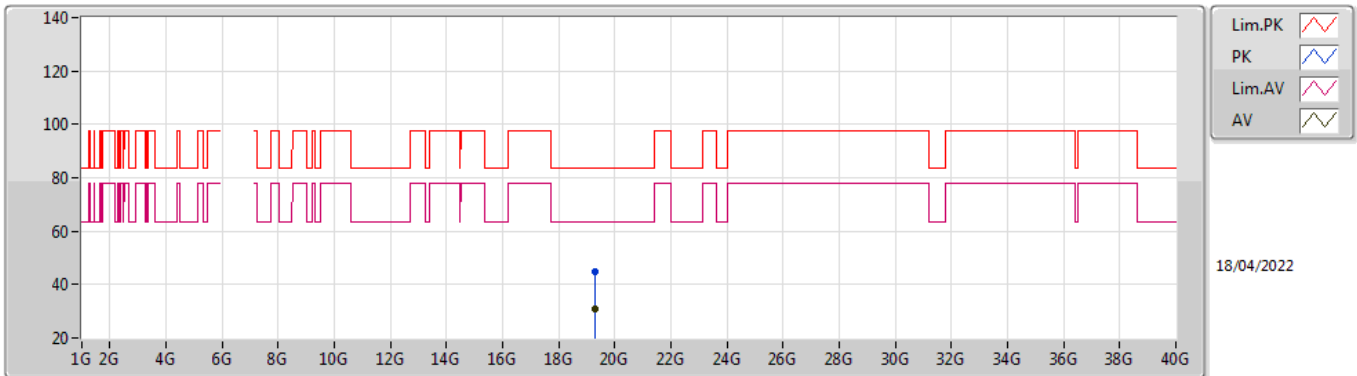

802.11ax HEW20_Nss1,(MCS0)_1TX

6435MHz_TnomVnom

EUT X_1TX
Setting 50
01-E-G-2

Type	Freq (Hz)	Level (dBuV/m)	Limit (dBuV/m)	Margin (dB)	Raw (dBuV)	Dist (m)	Condition	Azimuth (°)	Height (m)	Comment	AF (dB)	CL (dB)	PA (dB)
PK	19.30534G	44.60	83.54	-38.94	42.55	1	Vertical	232	1.53	-	37.74	13.97	49.66
AV	19.30512G	30.74	63.54	-32.80	28.69	1	Vertical	232	1.53	-	37.74	13.97	49.66