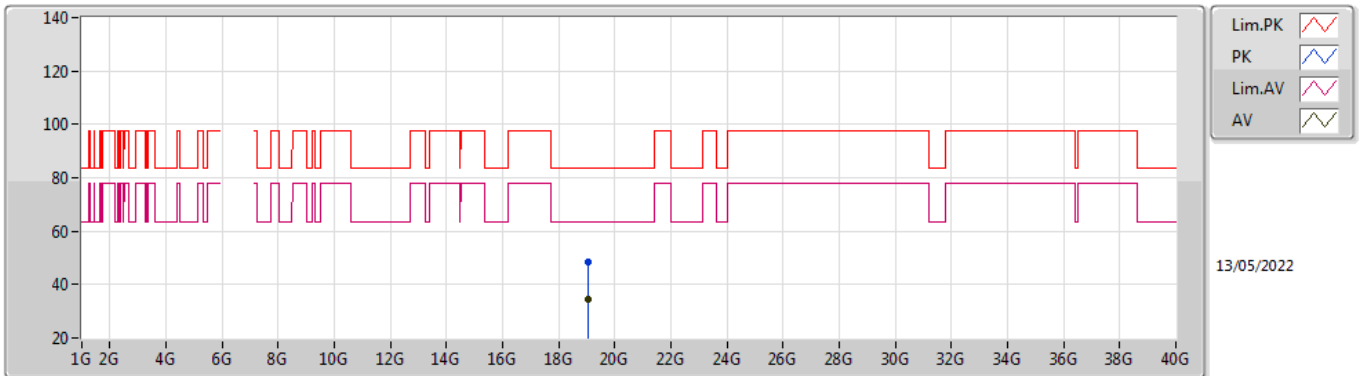

802.11ax HEW160-BF_Nss1,(MCS0)_2TX

6345MHz_TnomVnom

EUT_Z_2TX
Setting 80
01-A-G-2

Type	Freq (Hz)	Level (dBuV/m)	Limit (dBuV/m)	Margin (dB)	Raw (dBuV)	Dist (m)	Condition	Azimuth (°)	Height (m)	Comment	AF (dB)	CL (dB)	PA (dB)
PK	19.03322G	48.53	83.54	-35.01	42.80	1	Vertical	152	1.53	-	43.93	11.41	49.61
AV	19.03036G	34.49	63.54	-29.05	28.76	1	Vertical	152	1.53	-	43.93	11.41	49.61