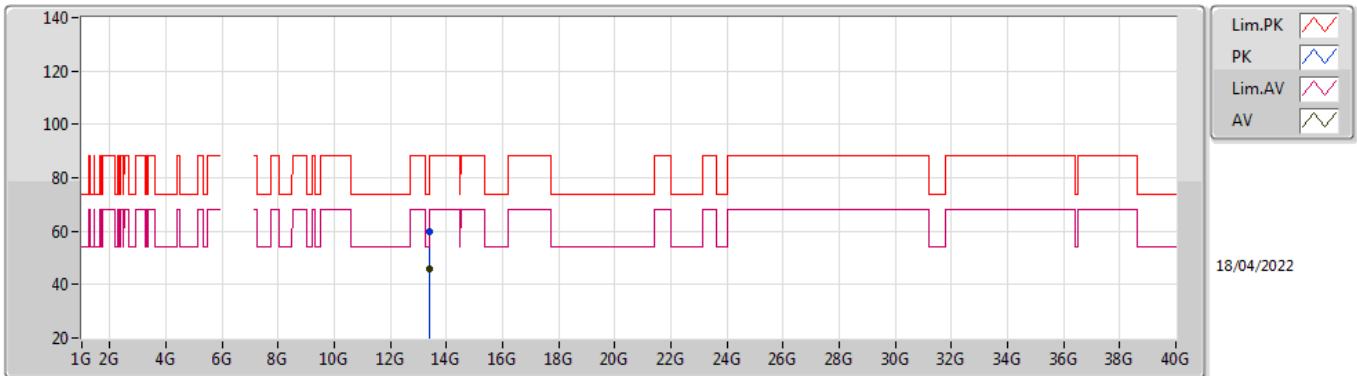

802.11ax HEW20_Nss1,(MCS0)_1TX

6695MHz_TnomVnom

EUT X_1TX
Setting 50
01-E-G-2

Type	Freq (Hz)	Level (dBuV/m)	Limit (dBuV/m)	Margin (dB)	Raw (dBuV)	Dist (m)	Condition	Azimuth (°)	Height (m)	Comment	AF (dB)	CL (dB)	PA (dB)
PK	13.3903G	59.87	74.00	-14.13	41.19	3	Vertical	208	1.56	-	40.18	9.63	31.13
AV	13.3884G	45.67	54.00	-8.33	27.00	3	Vertical	208	1.56	-	40.18	9.62	31.13