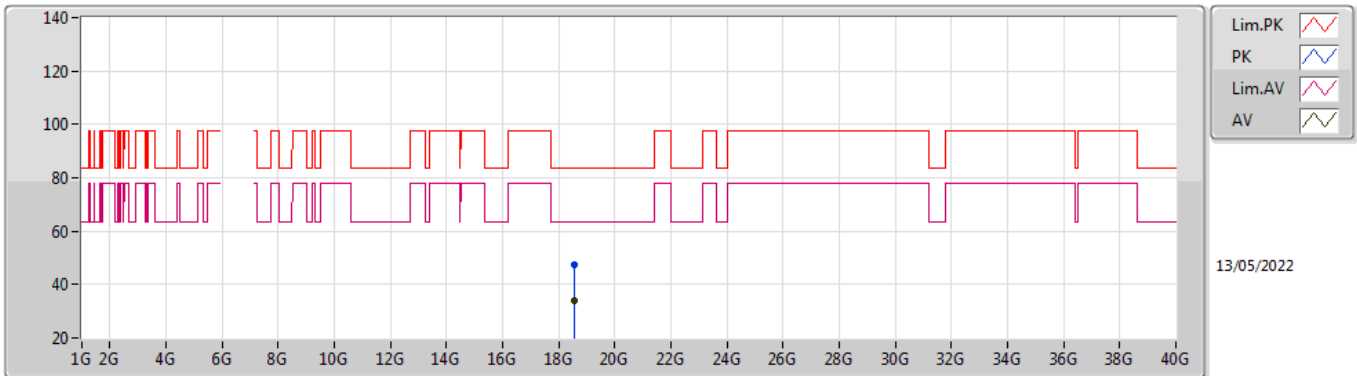

802.11ax HEW160-BF_Nss1,(MCS0)_2TX

6185MHz_TnomVnom

EUT_Z_2TX
Setting 80
01-A-G-2

Type	Freq (Hz)	Level (dBuV/m)	Limit (dBuV/m)	Margin (dB)	Raw (dBuV)	Dist (m)	Condition	Azimuth (°)	Height (m)	Comment	AF (dB)	CL (dB)	PA (dB)
PK	18.55136G	47.55	83.54	-35.99	42.88	1	Vertical	75	1.52	-	43.45	11.27	50.05
AV	18.55632G	33.96	63.54	-29.58	29.27	1	Vertical	75	1.52	-	43.46	11.27	50.04