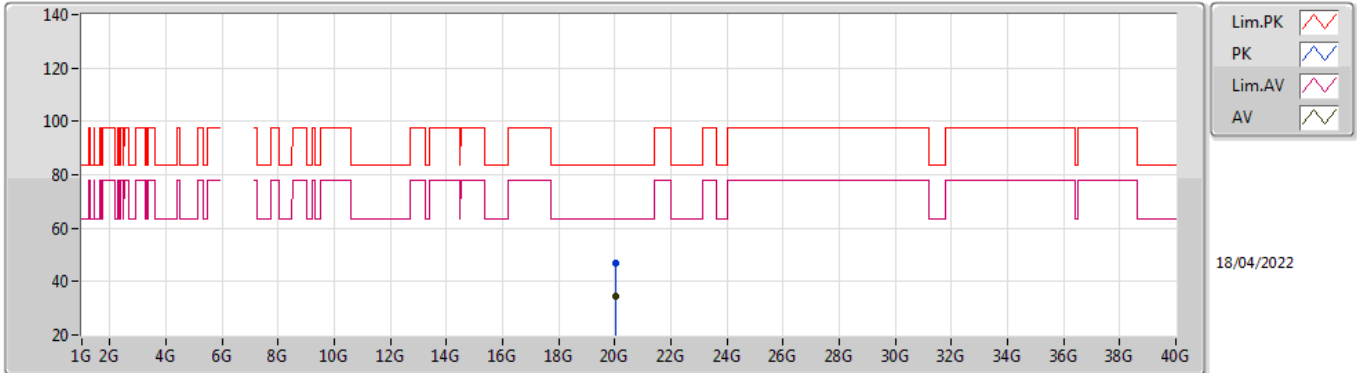

802.11ax HEW40_Nss1,(MCS0)_1TX

6685MHz_TnomVnom

EUT X_1TX
Setting 64
01-E-G-2

Type	Freq (Hz)	Level (dBuV/m)	Limit (dBuV/m)	Margin (dB)	Raw (dBuV)	Dist (m)	Condition	Azimuth (°)	Height (m)	Comment	AF (dB)	CL (dB)	PA (dB)
PK	20.05024G	47.04	83.54	-36.50	45.28	1	Horizontal	142	1.54	-	37.44	14.04	49.72
AV	20.05384G	34.70	63.54	-28.84	32.94	1	Horizontal	142	1.54	-	37.44	14.04	49.72