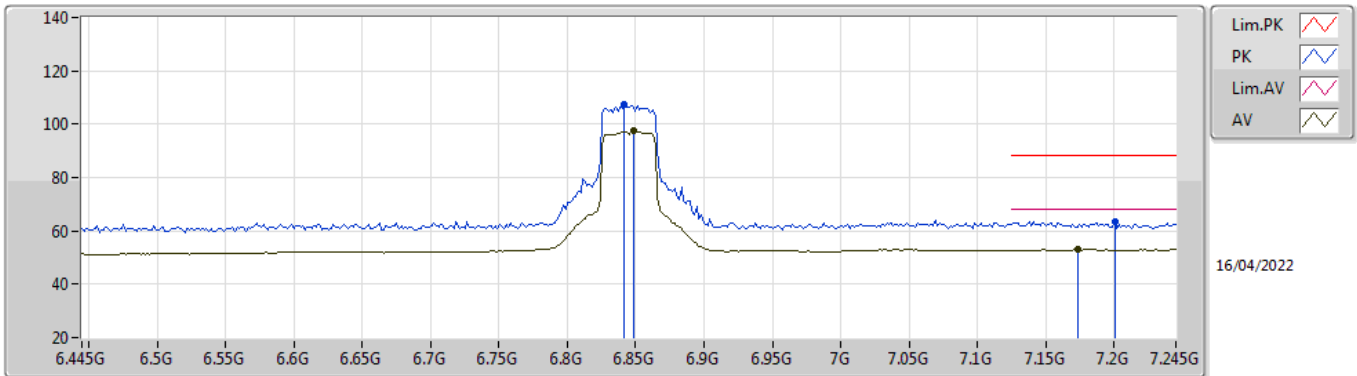

802.11ax HEW40_Nss1,(MCS0)_1TX

6845MHz_TnomVnom

EUT_X_1TX
Setting 66
01-E-G-2-10

Type	Freq (Hz)	Level (dBuV/m)	Limit (dBuV/m)	Margin (dB)	Raw (dBuV)	Dist (m)	Condition	Azimuth (°)	Height (m)	Comment	AF (dB)	CL (dB)	PA (dB)
PK	6.8418G	107.34	Inf	-Inf	96.86	3	Horizontal	284	1.80	-	36.53	7.06	33.11
RMS	6.8482G	97.38	Inf	-Inf	86.84	3	Horizontal	284	1.80	-	36.59	7.07	33.12
PK	7.2002G	63.66	88.20	-24.54	52.48	3	Horizontal	284	1.80	-	37.10	7.20	33.12
RMS	7.173G	53.01	68.20	-15.19	41.94	3	Horizontal	284	1.80	-	36.99	7.21	33.13