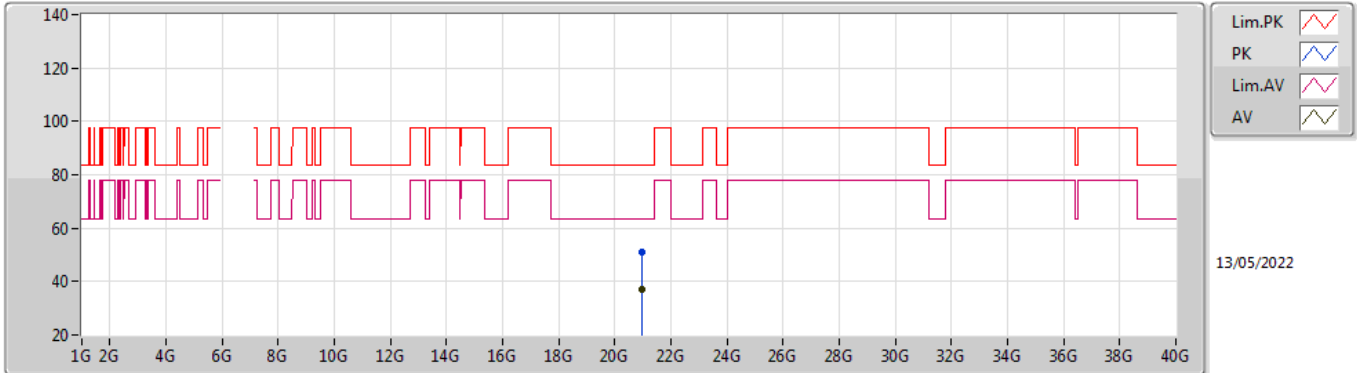

802.11ax HEW160-BF_Nss1,(MCS0)_2TX

6985MHz_TnomVnom

EUT_Z_2TX
Setting 74
01-A-G-2

Type	Freq (Hz)	Level (dBuV/m)	Limit (dBuV/m)	Margin (dB)	Raw (dBuV)	Dist (m)	Condition	Azimuth (°)	Height (m)	Comment	AF (dB)	CL (dB)	PA (dB)
PK	20.95474G	50.79	83.54	-32.75	42.67	1	Vertical	99	1.58	-	45.85	11.99	49.72
AV	20.95466G	36.99	63.54	-26.55	28.87	1	Vertical	99	1.58	-	45.85	11.99	49.72