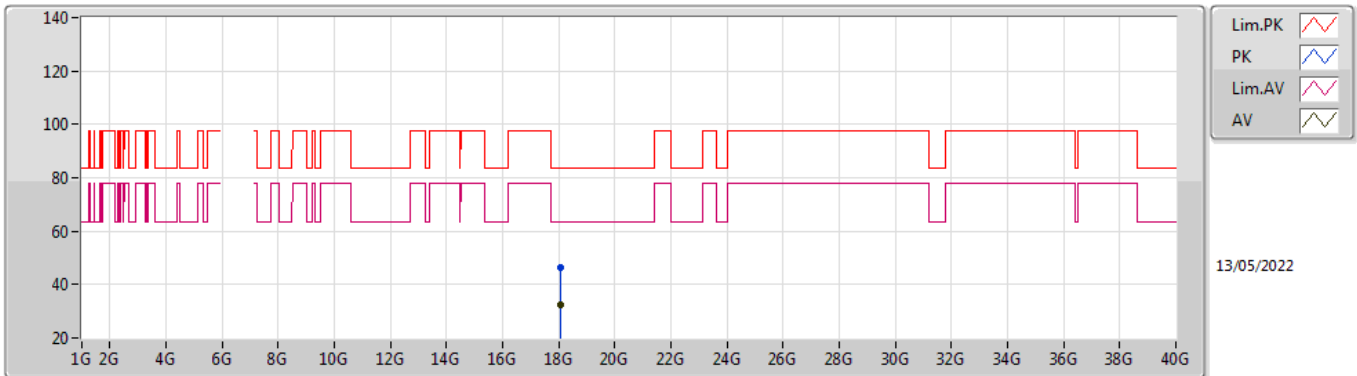

802.11ax HEW160-BF_Nss1,(MCS0)_2TX

6025MHz_TnomVnom

EUT_Z_2TX
Setting 77
01-A-G-2

Type	Freq (Hz)	Level (dBuV/m)	Limit (dBuV/m)	Margin (dB)	Raw (dBuV)	Dist (m)	Condition	Azimuth (°)	Height (m)	Comment	AF (dB)	CL (dB)	PA (dB)
PK	18.07918G	46.33	83.54	-37.21	44.23	1	Vertical	170	1.51	-	37.64	14.73	50.27
AV	18.07972G	32.65	63.54	-30.89	30.55	1	Vertical	170	1.51	-	37.64	14.73	50.27