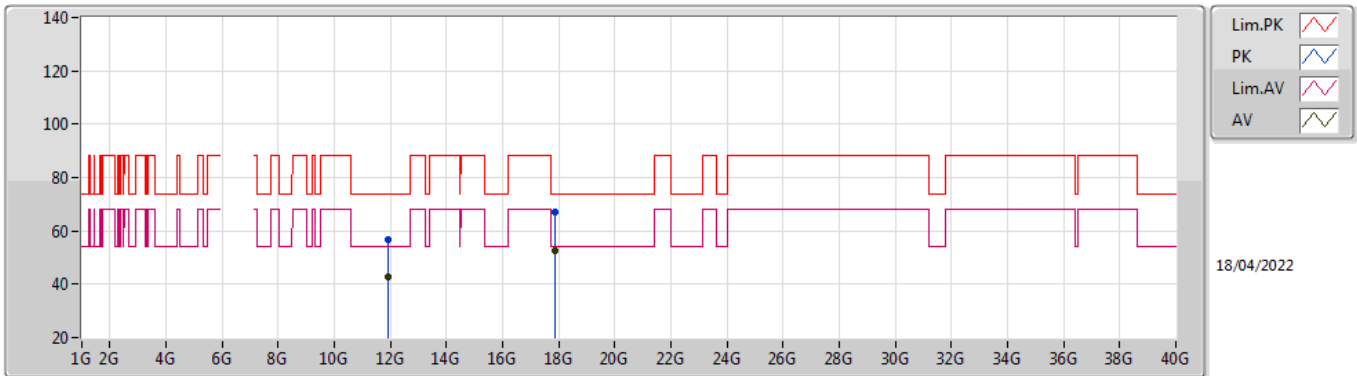

802.11ax HEW20_Nss1,(MCS0)_1TX

5955MHz_TnomVnom

EUT_X_1TX
Setting 50
01-E-G-2

Type	Freq (Hz)	Level (dBuV/m)	Limit (dBuV/m)	Margin (dB)	Raw (dBuV)	Dist (m)	Condition	Azimuth (°)	Height (m)	Comment	AF (dB)	CL (dB)	PA (dB)
PK	11.90664G	56.84	74.00	-17.16	42.23	3	Vertical	225	2.21	-	38.50	8.98	32.87
AV	11.90924G	42.93	54.00	-11.07	28.32	3	Vertical	225	2.21	-	38.50	8.98	32.87
PK	17.86666G	67.09	74.00	-6.91	45.06	3	Vertical	52	2.62	-	42.67	11.06	31.70
AV	17.8697G	52.73	54.00	-1.27	30.69	3	Vertical	52	2.62	-	42.68	11.06	31.70