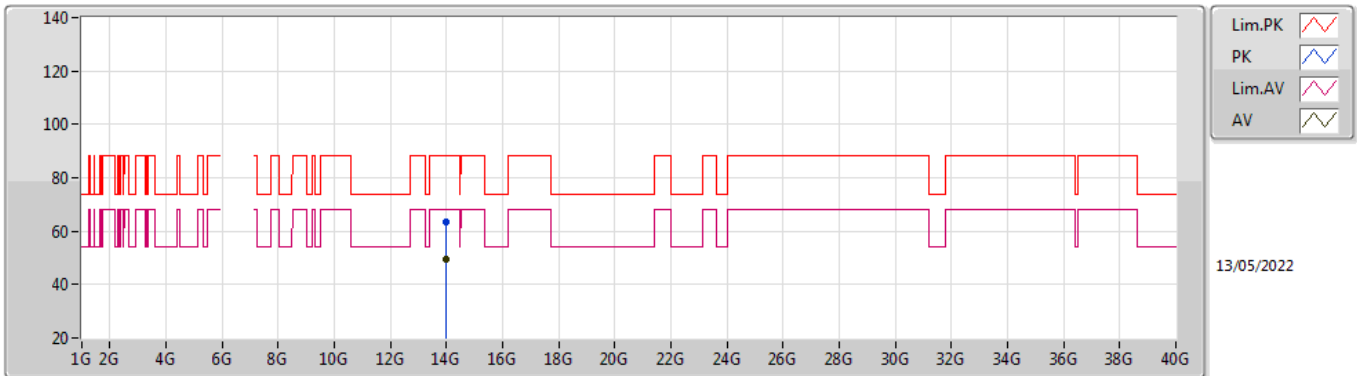

802.11ax HEW160-BF_Nss1,(MCS0)_2TX

6985MHz_TnomVnom

EUT_Z_2TX
Setting 74
01-A-G-2

Type	Freq (Hz)	Level (dBuV/m)	Limit (dBuV/m)	Margin (dB)	Raw (dBuV)	Dist (m)	Condition	Azimuth (°)	Height (m)	Comment	AF (dB)	CL (dB)	PA (dB)
PK	13.96958G	63.38	88.20	-24.82	43.90	3	Horizontal	109	2.87	-	40.90	9.89	31.31
RMS	13.96768G	49.46	68.20	-18.74	29.98	3	Horizontal	109	2.87	-	40.90	9.89	31.31