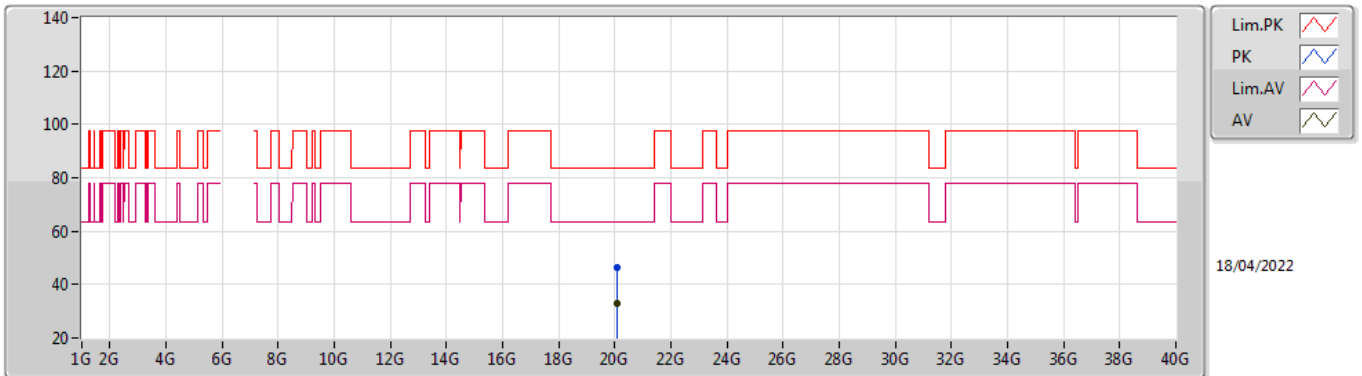

802.11ax HEW20_Nss1,(MCS0)_1TX

6695MHz_TnomVnom

EUT X_1TX
Setting 50
01-E-G-2

Type	Freq (Hz)	Level (dBuV/m)	Limit (dBuV/m)	Margin (dB)	Raw (dBuV)	Dist (m)	Condition	Azimuth (°)	Height (m)	Comment	AF (dB)	CL (dB)	PA (dB)
PK	20.08752G	46.57	83.54	-36.97	44.77	1	Horizontal	134	1.53	-	37.47	14.07	49.74
AV	20.08284G	33.12	63.54	-30.42	31.32	1	Horizontal	134	1.53	-	37.47	14.06	49.73