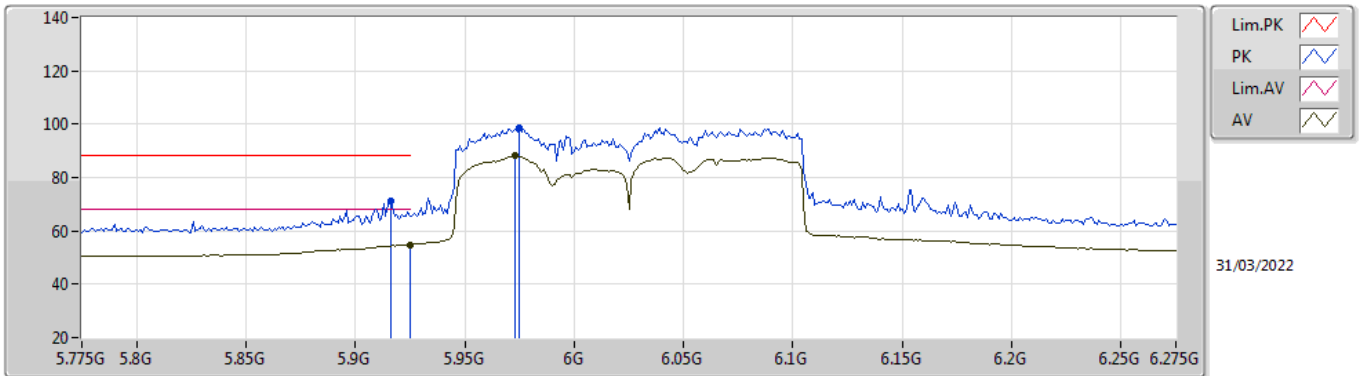

802.11ax HEW160-BF_Nss1,(MCS0)_2TX

6025MHz_TnomVnom

EUT Z_2TX
Setting 77
01-L-G-2-10

Type	Freq (Hz)	Level (dBuV/m)	Limit (dBuV/m)	Margin (dB)	Raw (dBuV)	Dist (m)	Condition	Azimuth (°)	Height (m)	Comment	AF (dB)	CL (dB)	PA (dB)
PK	5.916G	71.00	88.20	-17.20	62.38	3	Horizontal	8	2.30	-	34.96	6.60	32.94
RMS	5.925G	54.64	68.20	-13.56	45.98	3	Horizontal	8	2.30	-	35.00	6.60	32.94
PK	5.975G	98.82	Inf	-Inf	89.97	3	Horizontal	8	2.30	-	35.20	6.60	32.95
RMS	5.973G	88.26	Inf	-Inf	79.42	3	Horizontal	8	2.30	-	35.19	6.60	32.95