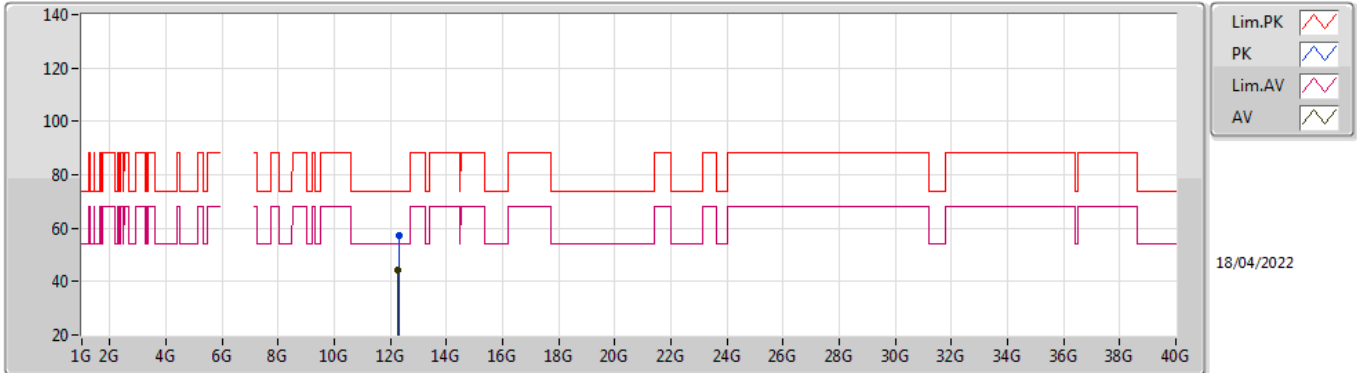

802.11ax HEW80_Nss1,(MCS0)_1TX

6145MHz_TnomVnom

EUT X_1TX
Setting 73
01-E-G-2

Type	Freq (Hz)	Level (dBuV/m)	Limit (dBuV/m)	Margin (dB)	Raw (dBuV)	Dist (m)	Condition	Azimuth (°)	Height (m)	Comment	AF (dB)	CL (dB)	PA (dB)
PK	12.29088G	57.15	74.00	-16.85	42.06	3	Horizontal	77	1.17	-	38.48	9.13	32.52
AV	12.28556G	44.40	54.00	-9.60	29.33	3	Horizontal	77	1.17	-	38.47	9.13	32.53