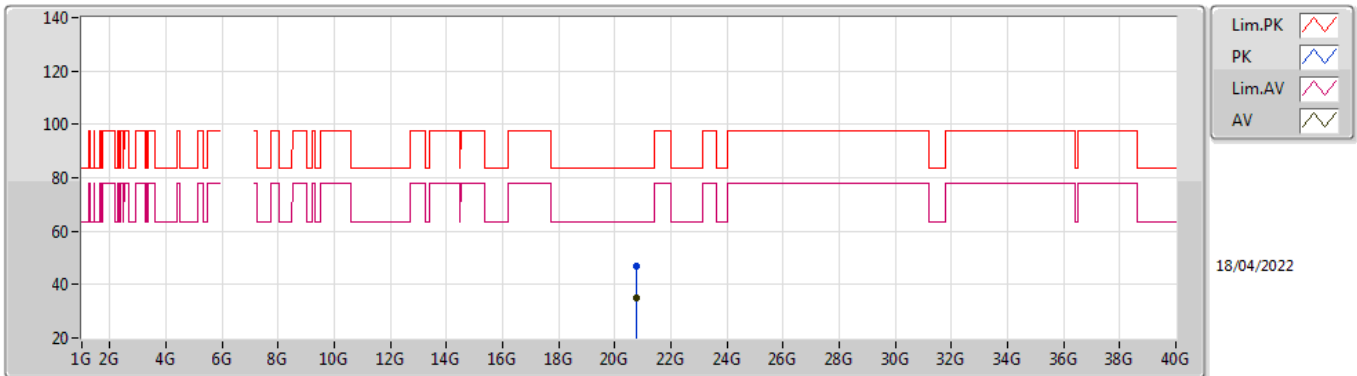

802.11ax HEW40_Nss1,(MCS0)_1TX

6925MHz_TnomVnom

EUT X_1TX
Setting 61
01-E-G-2

Type	Freq (Hz)	Level (dBuV/m)	Limit (dBuV/m)	Margin (dB)	Raw (dBuV)	Dist (m)	Condition	Azimuth (°)	Height (m)	Comment	AF (dB)	CL (dB)	PA (dB)
PK	20.77652G	46.69	83.54	-36.85	43.94	1	Vertical	101	1.54	-	37.96	14.58	49.79
AV	20.77496G	35.13	63.54	-28.41	32.38	1	Vertical	101	1.54	-	37.96	14.58	49.79