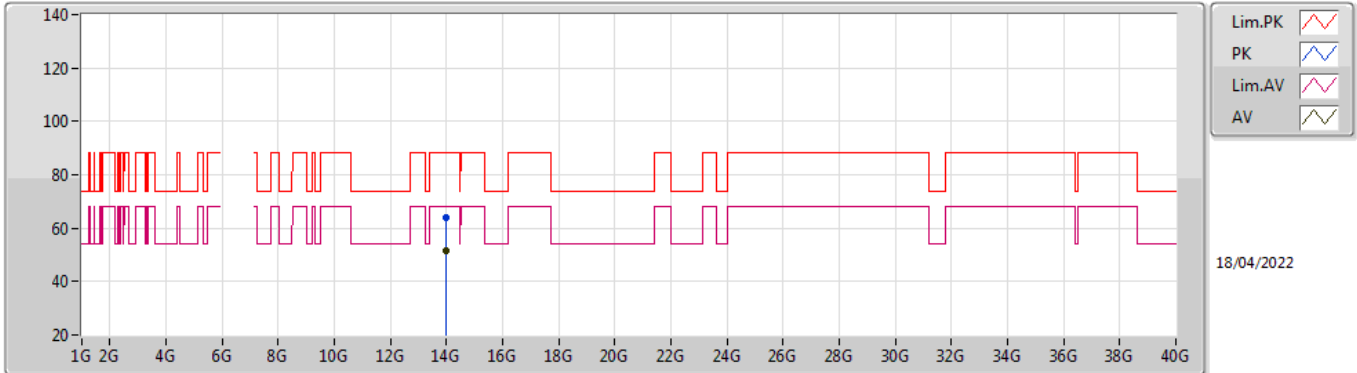

802.11ax HEW40_Nss1,(MCS0)_1TX

7005MHz_TnomVnom

EUT X_1TX
Setting 62
01-E-G-2

Type	Freq (Hz)	Level (dBuV/m)	Limit (dBuV/m)	Margin (dB)	Raw (dBuV)	Dist (m)	Condition	Azimuth (°)	Height (m)	Comment	AF (dB)	CL (dB)	PA (dB)
PK	14.00584G	63.79	88.20	-24.41	44.33	3	Horizontal	340	1.79	-	40.90	9.90	31.34
RMS	14.00756G	51.55	88.20	-36.65	32.09	3	Horizontal	340	1.79	-	40.90	9.90	31.34