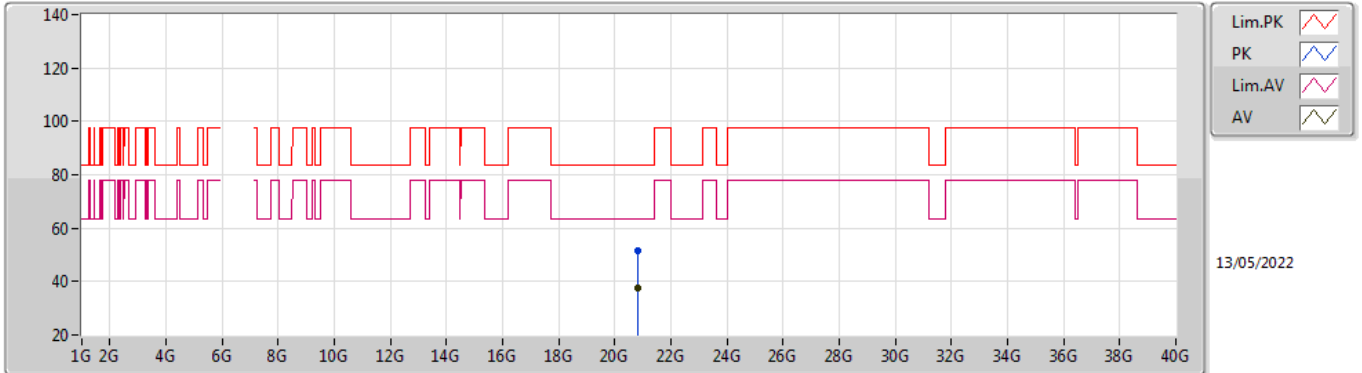

802.11ax HEW80-BF_Nss1,(MCS0)_2TX

6945MHz_TnomVnom

EUT_Z_2TX
Setting 70
01-A-G-2

Type	Freq (Hz)	Level (dBuV/m)	Limit (dBuV/m)	Margin (dB)	Raw (dBuV)	Dist (m)	Condition	Azimuth (°)	Height (m)	Comment	AF (dB)	CL (dB)	PA (dB)
PK	20.83584G	51.62	83.54	-31.92	43.70	1	Vertical	171	1.52	-	45.74	11.95	49.77
AV	20.83216G	37.50	63.54	-26.04	29.59	1	Vertical	171	1.52	-	45.73	11.95	49.77