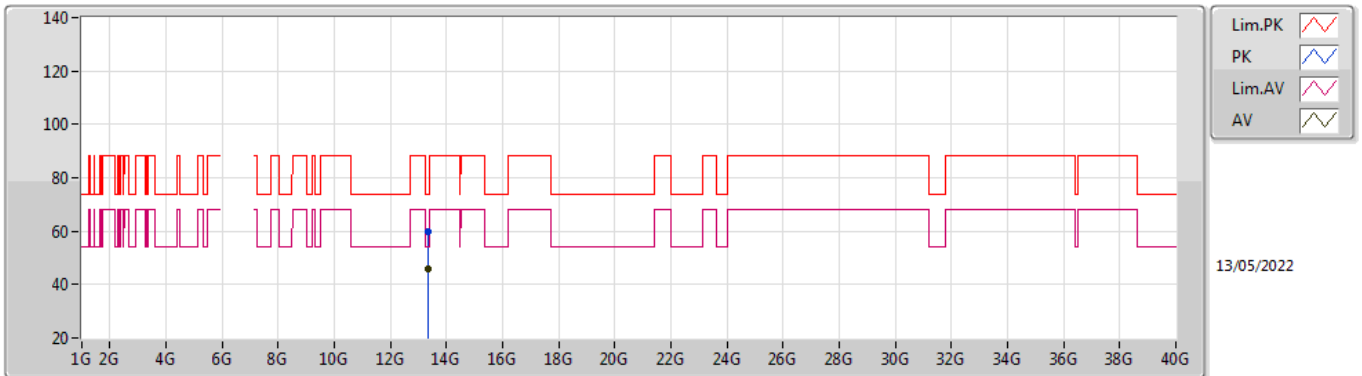

802.11ax HEW160-BF_Nss1,(MCS0)_2TX

6665MHz_TnomVnom

EUT_Z_2TX
Setting 80
01-A-G-2

Type	Freq (Hz)	Level (dBuV/m)	Limit (dBuV/m)	Margin (dB)	Raw (dBuV)	Dist (m)	Condition	Azimuth (°)	Height (m)	Comment	AF (dB)	CL (dB)	PA (dB)
PK	13.3286G	59.82	74.00	-14.18	41.37	3	Vertical	360	1.05	-	40.06	9.60	31.21
AV	13.32858G	45.90	54.00	-8.10	27.45	3	Vertical	360	1.05	-	40.06	9.60	31.21