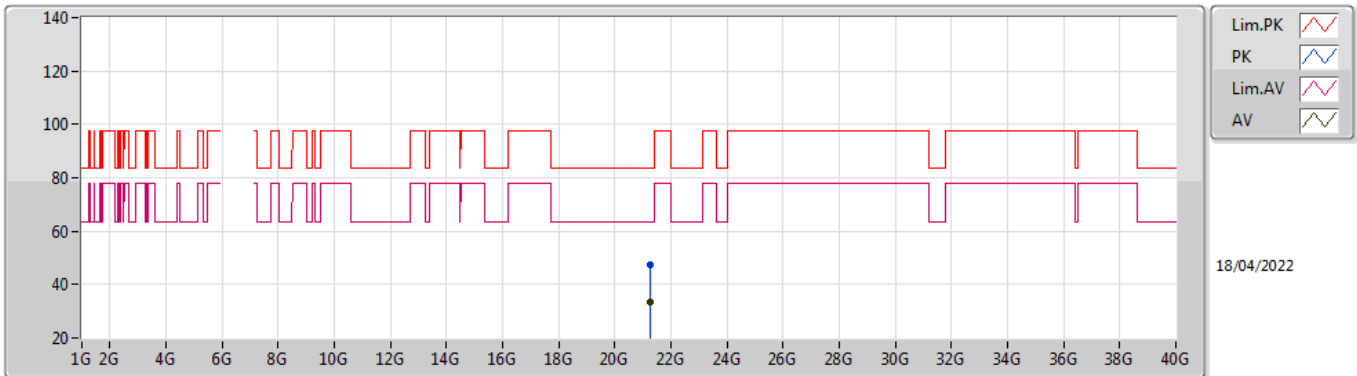

802.11ax HEW20_Nss1,(MCS0)_1TX

7095MHz_TnomVnom

EUT X_1TX
Setting 51
01-E-G-2

Type	Freq (Hz)	Level (dBuV/m)	Limit (dBuV/m)	Margin (dB)	Raw (dBuV)	Dist (m)	Condition	Azimuth (°)	Height (m)	Comment	AF (dB)	CL (dB)	PA (dB)
PK	21.28088G	47.48	83.54	-36.06	44.52	1	Vertical	293	1.52	-	37.64	14.96	49.64
AV	21.28224G	33.69	63.54	-29.85	30.73	1	Vertical	293	1.52	-	37.64	14.96	49.64