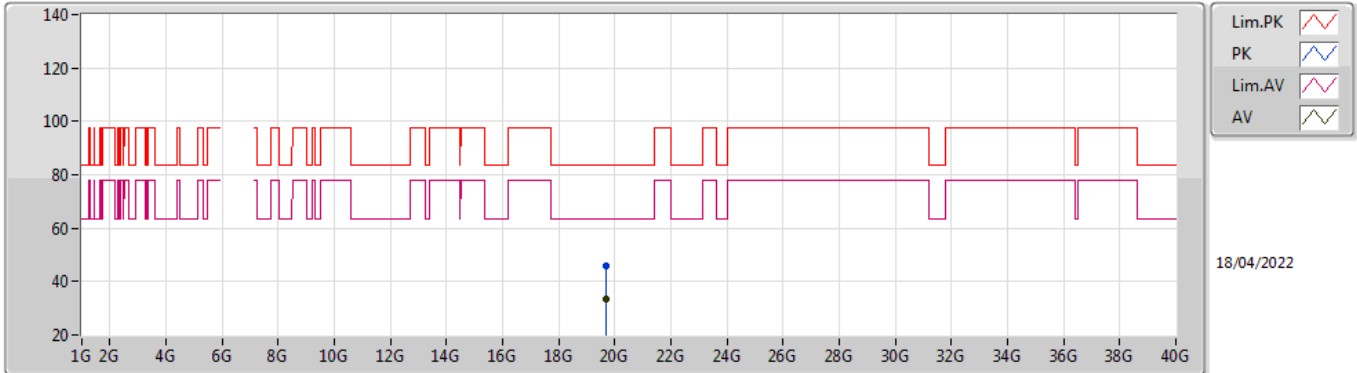

802.11ax HEW40_Nss1,(MCS0)_1TX

6565MHz_TnomVnom

EUT X_1TX
Setting 66
01-E-G-2

Type	Freq (Hz)	Level (dBuV/m)	Limit (dBuV/m)	Margin (dB)	Raw (dBuV)	Dist (m)	Condition	Azimuth (°)	Height (m)	Comment	AF (dB)	CL (dB)	PA (dB)
PK	19.6916G	45.77	83.54	-37.77	43.67	1	Vertical	176	1.56	-	37.82	13.98	49.70
AV	19.69666G	33.70	63.54	-29.84	31.60	1	Vertical	176	1.56	-	37.82	13.98	49.70