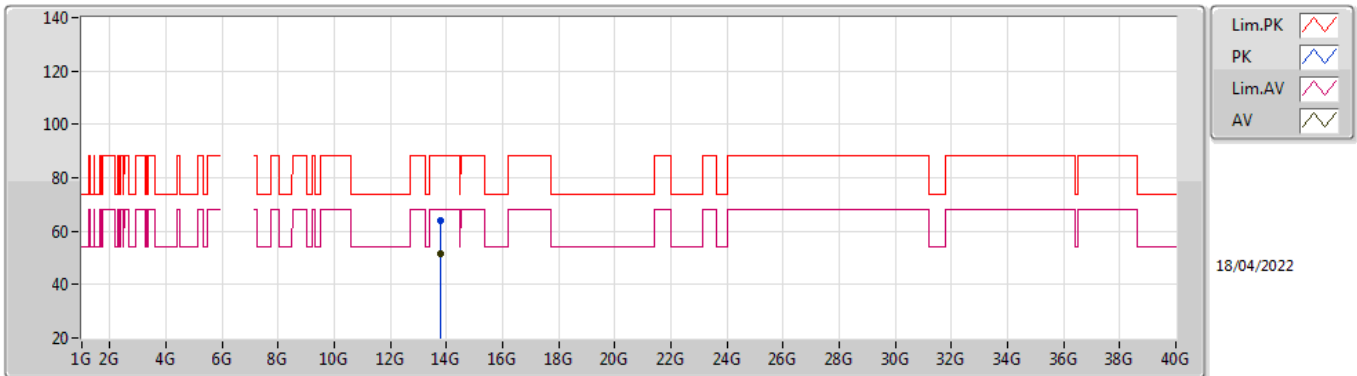

802.11ax HEW40_Nss1,(MCS0)_1TX
6885MHz Straddle 6.525-6.875GHz_TnomVnom

EUT X_1TX
Setting 66
01-E-G-2

Type	Freq (Hz)	Level (dBuV/m)	Limit (dBuV/m)	Margin (dB)	Raw (dBuV)	Dist (m)	Condition	Azimuth (°)	Height (m)	Comment	AF (dB)	CL (dB)	PA (dB)
PK	13.77328G	63.72	88.20	-24.48	44.38	3	Vertical	66	2.10	-	40.72	9.80	31.18
RMS	13.77208G	51.79	68.20	-16.41	32.45	3	Vertical	66	2.10	-	40.72	9.80	31.18