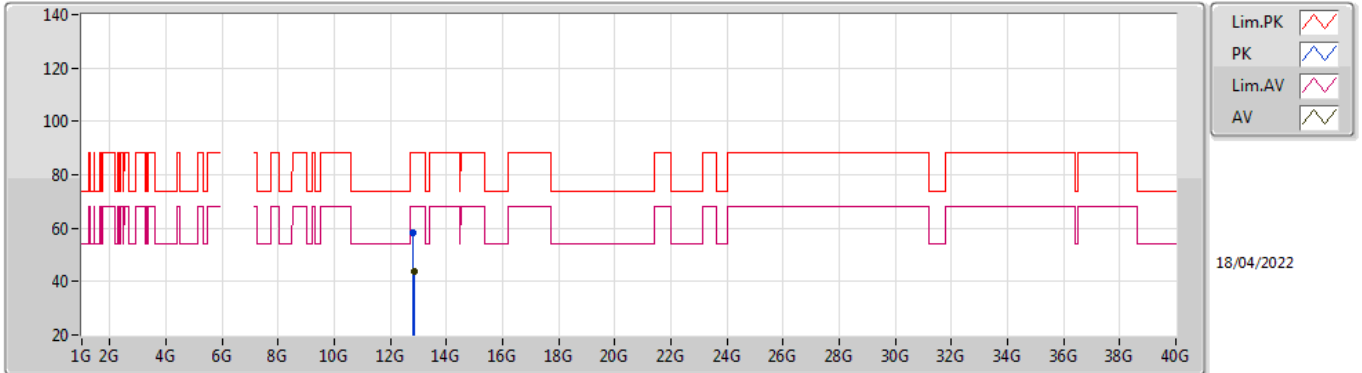

802.11ax HEW20_Nss1,(MCS0)_1TX

6415MHz_TnomVnom

EUT X_1TX
Setting 52
01-E-G-2

Type	Freq (Hz)	Level (dBuV/m)	Limit (dBuV/m)	Margin (dB)	Raw (dBuV)	Dist (m)	Condition	Azimuth (°)	Height (m)	Comment	AF (dB)	CL (dB)	PA (dB)
PK	12.8261G	58.31	88.20	-29.89	41.55	3	Vertical	295	1.37	-	39.23	9.37	31.84
RMS	12.83446G	43.67	68.20	-24.53	26.89	3	Vertical	295	1.37	-	39.23	9.38	31.83