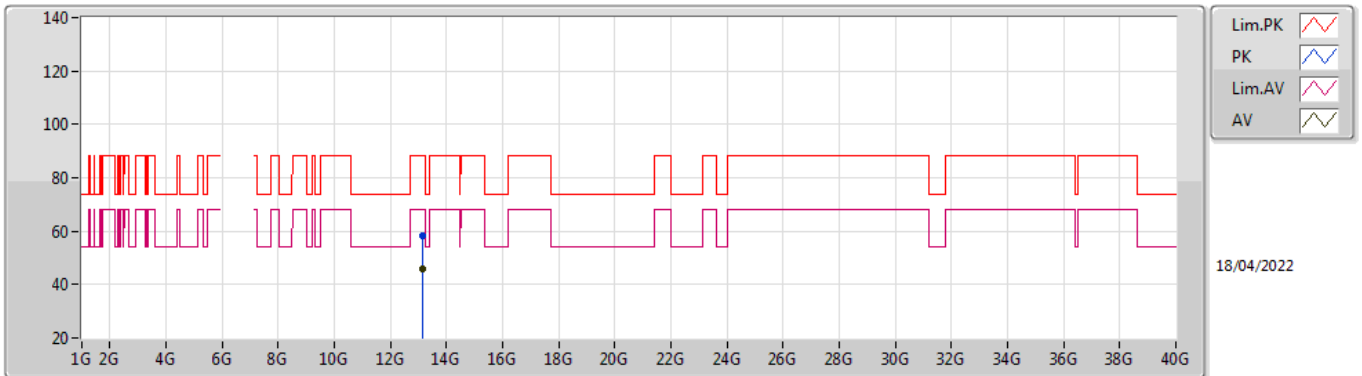

802.11ax HEW40_Nss1,(MCS0)_1TX

6565MHz_TnomVnom

EUT X_1TX
Setting 66
01-E-G-2

Type	Freq (Hz)	Level (dBuV/m)	Limit (dBuV/m)	Margin (dB)	Raw (dBuV)	Dist (m)	Condition	Azimuth (°)	Height (m)	Comment	AF (dB)	CL (dB)	PA (dB)
PK	13.1253G	58.39	88.20	-29.81	40.59	3	Vertical	105	2.75	-	39.75	9.51	31.46
RMS	13.1336G	45.99	68.20	-22.21	28.16	3	Vertical	105	2.75	-	39.77	9.51	31.45