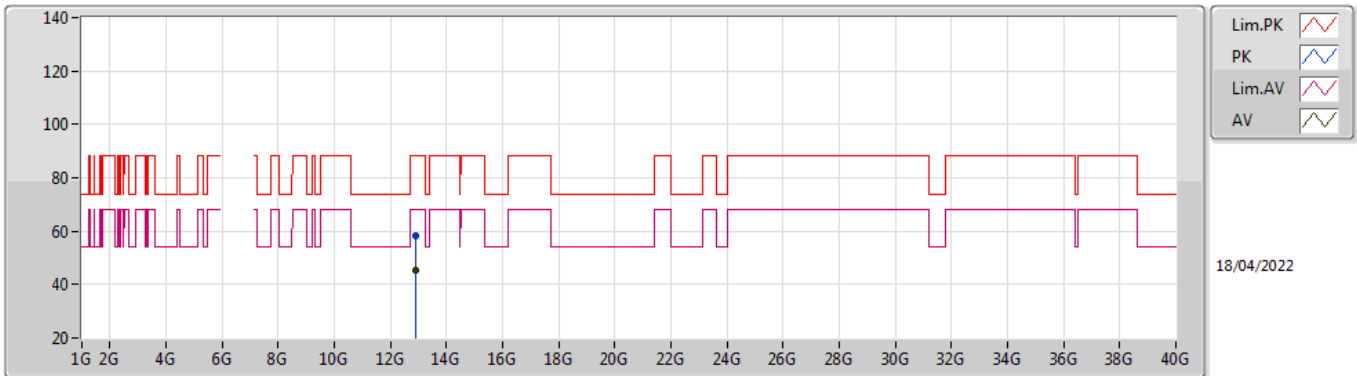

802.11ax HEW40_Nss1,(MCS0)_1TX

6445MHz_TnomVnom

EUT X_1TX
Setting 64
01-E-G-2

Type	Freq (Hz)	Level (dBuV/m)	Limit (dBuV/m)	Margin (dB)	Raw (dBuV)	Dist (m)	Condition	Azimuth (°)	Height (m)	Comment	AF (dB)	CL (dB)	PA (dB)
PK	12.89244G	58.46	88.20	-29.74	41.53	3	Horizontal	150	1.02	-	39.29	9.40	31.76
RMS	12.89256G	45.60	68.20	-22.60	28.67	3	Horizontal	150	1.02	-	39.29	9.40	31.76