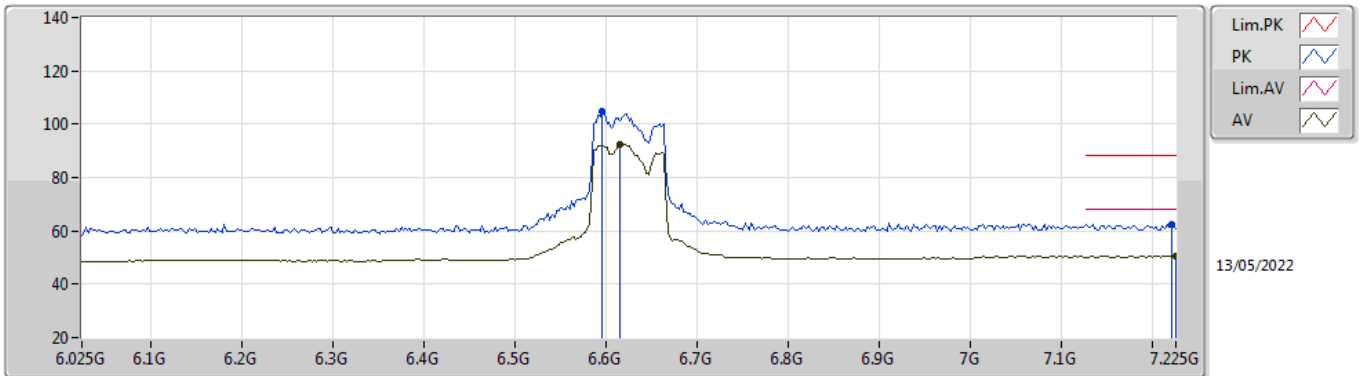

802.11ax HEW80-BF_Nss1,(MCS0)_2TX

6625MHz_TnomVnom

EUT Z_2TX
Setting 70
01-L-R-5-10

Type	Freq (Hz)	Level (dBuV/m)	Limit (dBuV/m)	Margin (dB)	Raw (dBuV)	Dist (m)	Condition	Azimuth (°)	Height (m)	Comment	AF (dB)	CL (dB)	PA (dB)
PK	6.5962G	104.81	Inf	-Inf	94.92	3	Horizontal	260	2.30	-	35.89	7.00	33.00
RMS	6.6154G	92.44	Inf	-Inf	82.52	3	Horizontal	260	2.30	-	35.93	7.00	33.01
PK	7.2202G	62.49	88.20	-25.71	51.28	3	Horizontal	260	2.30	-	37.10	7.22	33.11
RMS	7.225G	50.63	68.20	-17.57	39.41	3	Horizontal	260	2.30	-	37.10	7.23	33.11