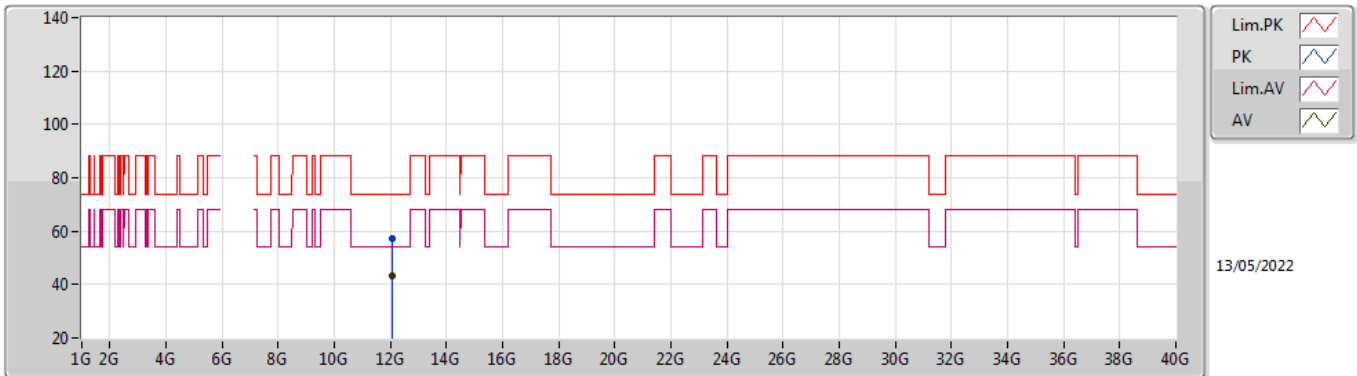

802.11ax HEW160-BF_Nss1,(MCS0)_2TX

6025MHz_TnomVnom

EUT_Z_2TX
Setting 77
01-A-G-2

Type	Freq (Hz)	Level (dBuV/m)	Limit (dBuV/m)	Margin (dB)	Raw (dBuV)	Dist (m)	Condition	Azimuth (°)	Height (m)	Comment	AF (dB)	CL (dB)	PA (dB)
PK	12.04596G	57.35	74.00	-16.65	42.60	3	Vertical	37	2.47	-	38.55	9.02	32.82
AV	12.04654G	43.04	54.00	-10.96	28.29	3	Vertical	37	2.47	-	38.55	9.02	32.82