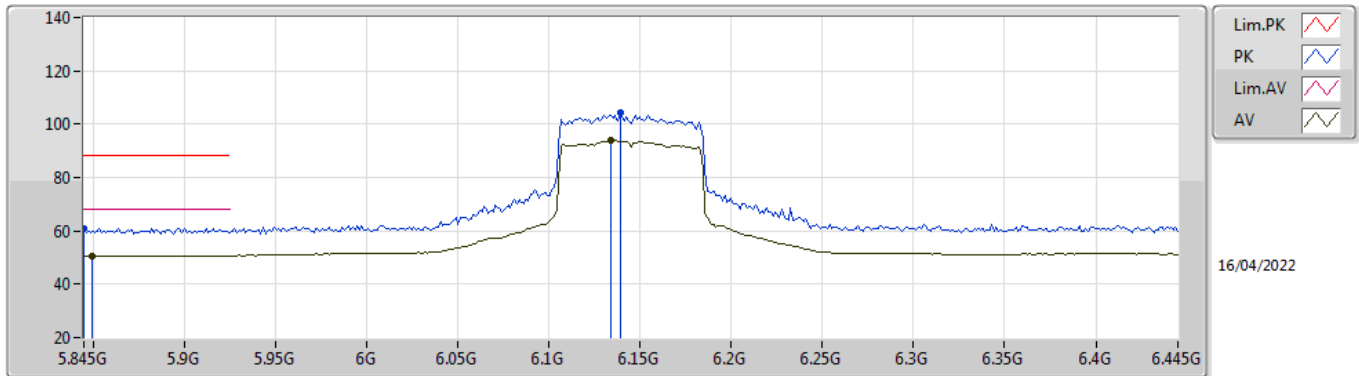

802.11ax HEW80_Nss1,(MCS0)_1TX

6145MHz_TnomVnom

EUT_X_1TX
Setting 73
01-E-G-2-10

Type	Freq (Hz)	Level (dBuV/m)	Limit (dBuV/m)	Margin (dB)	Raw (dBuV)	Dist (m)	Condition	Azimuth (°)	Height (m)	Comment	AF (dB)	CL (dB)	PA (dB)
PK	5.845G	61.03	88.20	-27.17	52.60	3	Vertical	350	2.54	-	34.76	6.60	32.93
RMS	5.8498G	50.72	68.20	-17.48	42.25	3	Vertical	350	2.54	-	34.80	6.60	32.93
PK	6.139G	104.46	Inf	-Inf	95.30	3	Vertical	350	2.54	-	35.30	6.81	32.95
RMS	6.1342G	93.87	Inf	-Inf	84.72	3	Vertical	350	2.54	-	35.30	6.80	32.95