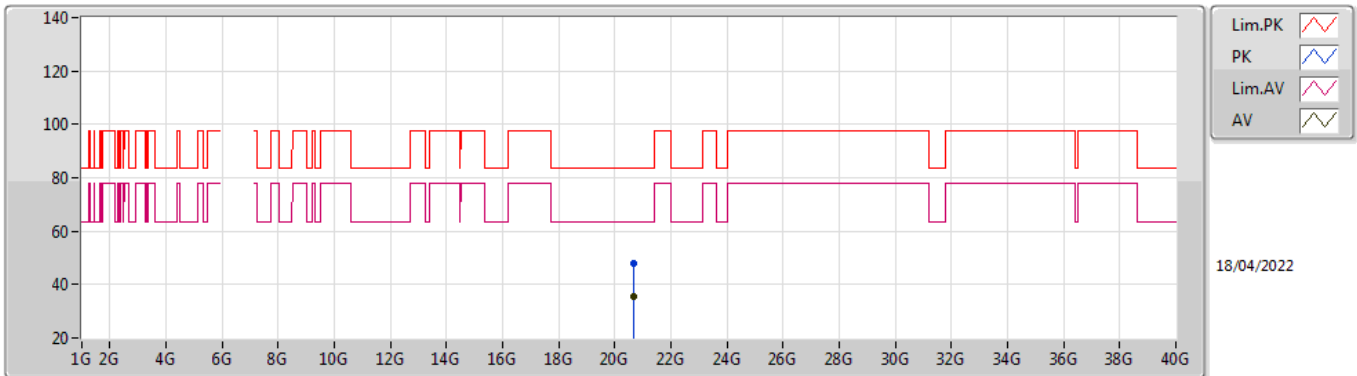

802.11ax HEW40_Nss1,(MCS0)_1TX
6885MHz Straddle 6.525-6.875GHz_TnomVnom

EUT X_1TX
Setting 66
01-E-G-2

Type	Freq (Hz)	Level (dBuV/m)	Limit (dBuV/m)	Margin (dB)	Raw (dBuV)	Dist (m)	Condition	Azimuth (°)	Height (m)	Comment	AF (dB)	CL (dB)	PA (dB)
PK	20.65538G	47.82	83.54	-35.72	45.28	1	Vertical	261	1.58	-	37.89	14.49	49.84
AV	20.65746G	35.71	63.54	-27.83	33.17	1	Vertical	261	1.58	-	37.89	14.49	49.84