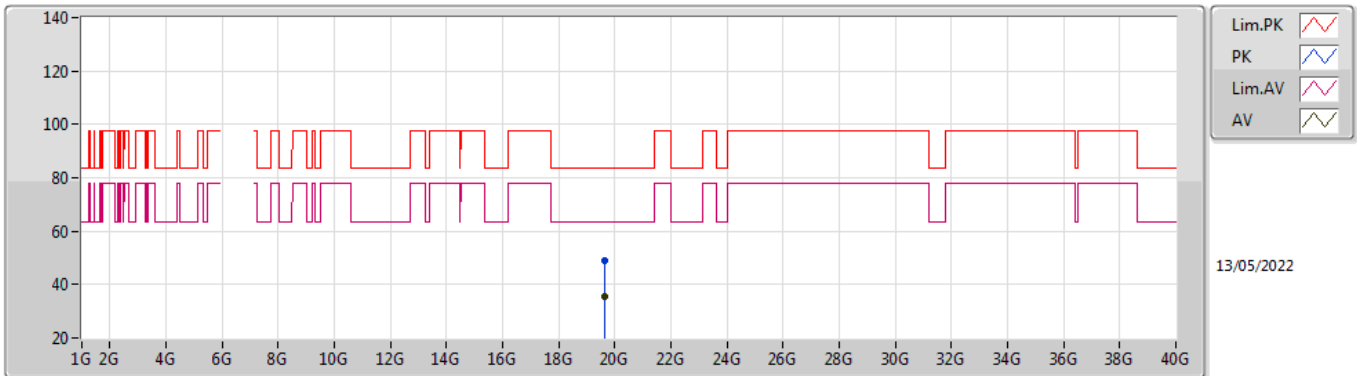

802.11ax HEW80-BF_Nss1,(MCS0)_2TX

6545MHz_TnomVnom

EUT_Z_2TX
Setting 70
01-A-G-2

Type	Freq (Hz)	Level (dBuV/m)	Limit (dBuV/m)	Margin (dB)	Raw (dBuV)	Dist (m)	Condition	Azimuth (°)	Height (m)	Comment	AF (dB)	CL (dB)	PA (dB)
PK	19.63278G	49.10	83.54	-34.44	42.68	1	Horizontal	340	1.50	-	44.53	11.59	49.70
AV	19.63552G	35.70	63.54	-27.84	29.27	1	Horizontal	340	1.50	-	44.54	11.59	49.70