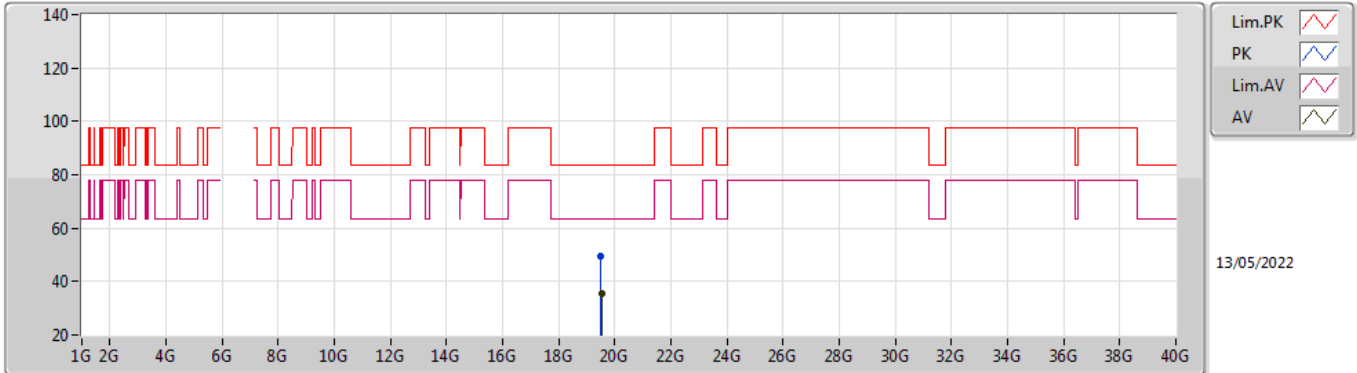

802.11ax HEW160-BF_Nss1,(MCS0)_2TX

6505MHz_TnomVnom

EUT_Z_2TX
Setting 80
01-A-G-2

Type	Freq (Hz)	Level (dBuV/m)	Limit (dBuV/m)	Margin (dB)	Raw (dBuV)	Dist (m)	Condition	Azimuth (°)	Height (m)	Comment	AF (dB)	CL (dB)	PA (dB)
PK	19.51418G	49.27	83.54	-34.27	43.01	1	Vertical	73	1.54	-	44.41	11.55	49.70
AV	19.518G	35.45	63.54	-28.09	29.17	1	Vertical	73	1.54	-	44.42	11.56	49.70