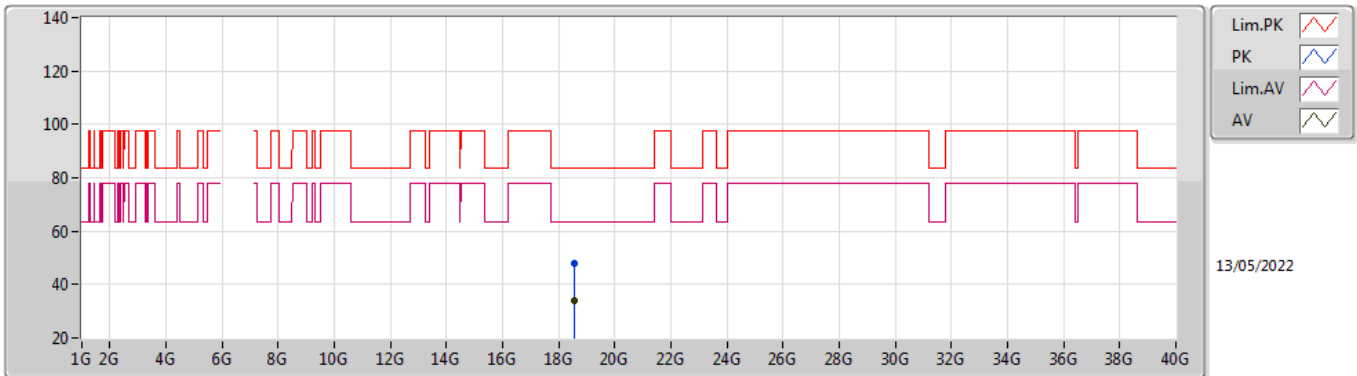

802.11ax HEW160-BF_Nss1,(MCS0)_2TX

6185MHz_TnomVnom

EUT_Z_2TX
Setting 80
01-A-G-2

Type	Freq (Hz)	Level (dBuV/m)	Limit (dBuV/m)	Margin (dB)	Raw (dBuV)	Dist (m)	Condition	Azimuth (°)	Height (m)	Comment	AF (dB)	CL (dB)	PA (dB)
PK	18.55864G	47.91	83.54	-35.63	43.22	1	Horizontal	120	1.52	-	43.46	11.27	50.04
AV	18.55994G	34.04	63.54	-29.50	29.35	1	Horizontal	120	1.52	-	43.46	11.27	50.04