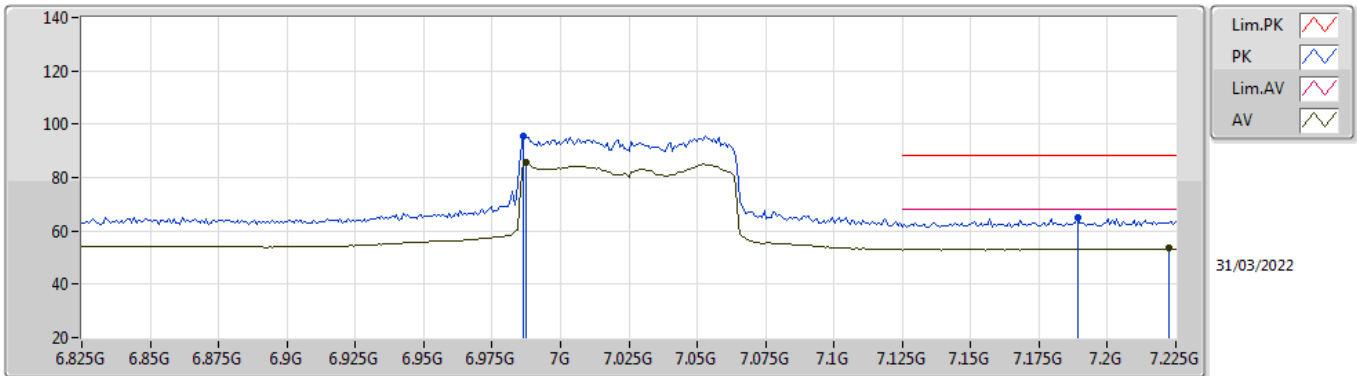

802.11ax HEW80-BF_Nss1,(MCS0)_2TX

7025MHz_TnomVnom

EUT Z_2TX
Setting 62
01-L-G-2-10

Type	Freq (Hz)	Level (dBuV/m)	Limit (dBuV/m)	Margin (dB)	Raw (dBuV)	Dist (m)	Condition	Azimuth (°)	Height (m)	Comment	AF (dB)	CL (dB)	PA (dB)
PK	6.9866G	95.53	Inf	-Inf	85.08	3	Horizontal	8	2.30	-	36.35	7.28	33.18
RMS	6.9874G	85.63	Inf	-Inf	75.18	3	Horizontal	8	2.30	-	36.35	7.28	33.18
PK	7.189G	64.94	88.20	-23.26	53.79	3	Horizontal	8	2.30	-	37.06	7.21	33.12
RMS	7.2226G	53.42	68.20	-14.78	42.21	3	Horizontal	8	2.30	-	37.10	7.22	33.11