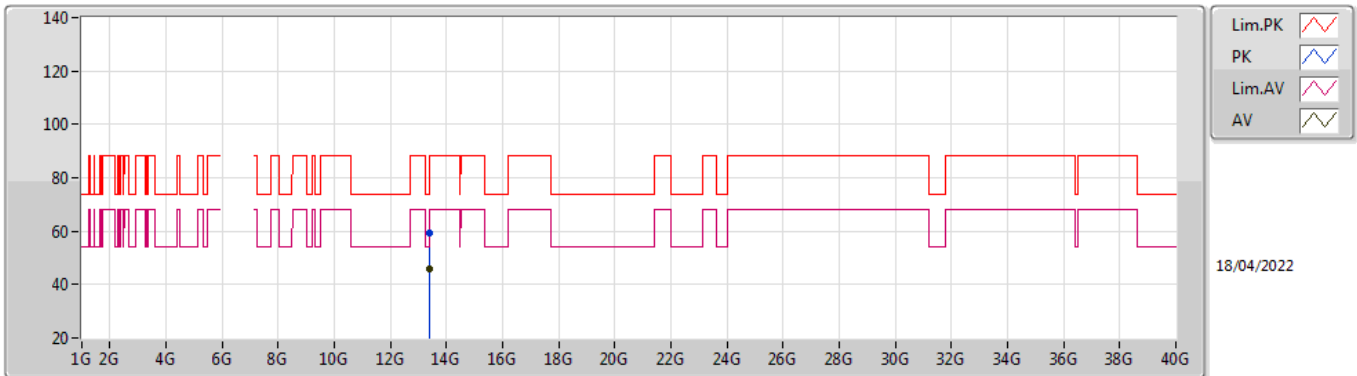

802.11ax HEW20_Nss1,(MCS0)_1TX

6695MHz_TnomVnom

EUT X_1TX
Setting 50
01-E-G-2

Type	Freq (Hz)	Level (dBuV/m)	Limit (dBuV/m)	Margin (dB)	Raw (dBuV)	Dist (m)	Condition	Azimuth (°)	Height (m)	Comment	AF (dB)	CL (dB)	PA (dB)
PK	13.39284G	59.53	74.00	-14.47	40.84	3	Horizontal	314	2.28	-	40.19	9.63	31.13
AV	13.38862G	45.66	54.00	-8.34	26.99	3	Horizontal	314	2.28	-	40.18	9.62	31.13