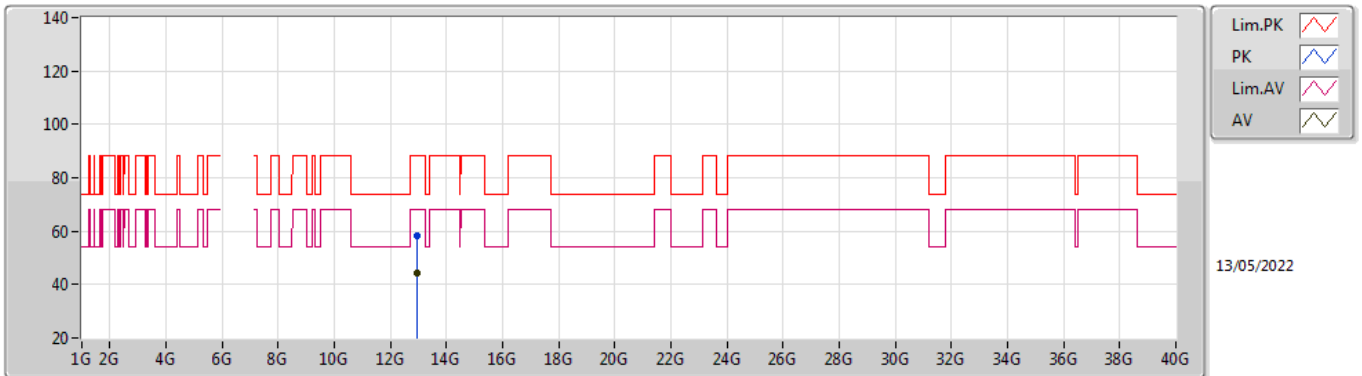

802.11ax HEW80-BF_Nss1,(MCS0)_2TX

6465MHz_TnomVnom

EUT_Z_2TX
Setting 70
01-A-G-2

Type	Freq (Hz)	Level (dBuV/m)	Limit (dBuV/m)	Margin (dB)	Raw (dBuV)	Dist (m)	Condition	Azimuth (°)	Height (m)	Comment	AF (dB)	CL (dB)	PA (dB)
PK	12.93158G	58.29	88.20	-29.91	41.19	3	Vertical	60	1.33	-	39.39	9.42	31.71
RMS	12.92922G	44.36	68.20	-23.84	27.26	3	Vertical	60	1.33	-	39.39	9.42	31.71