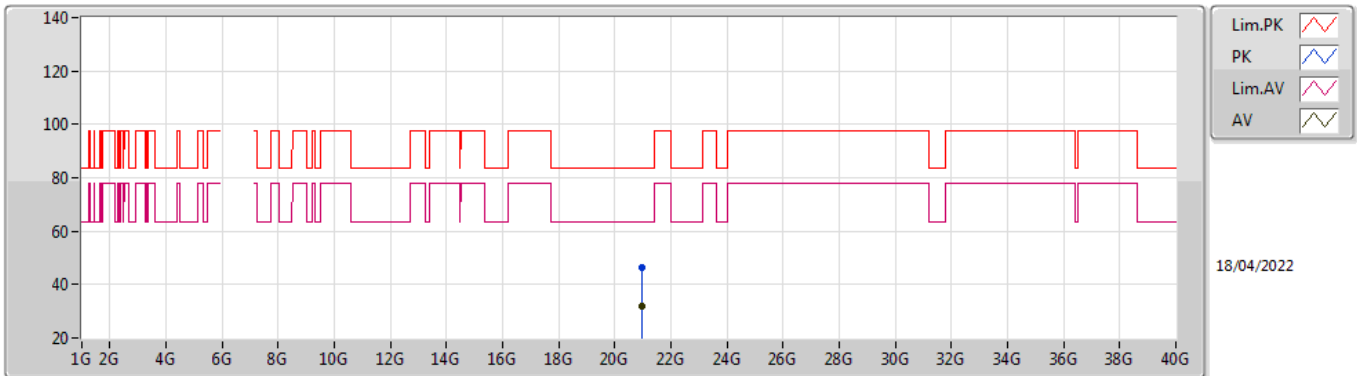

802.11ax HEW20_Nss1,(MCS0)_1TX

6995MHz_TnomVnom

EUT X_1TX
Setting 52
01-E-G-2

Type	Freq (Hz)	Level (dBuV/m)	Limit (dBuV/m)	Margin (dB)	Raw (dBuV)	Dist (m)	Condition	Azimuth (°)	Height (m)	Comment	AF (dB)	CL (dB)	PA (dB)
PK	20.98072G	46.50	83.54	-37.04	43.84	1	Horizontal	333	1.53	-	37.63	14.74	49.71
AV	20.98886G	32.11	63.54	-31.43	29.45	1	Horizontal	333	1.53	-	37.62	14.74	49.70