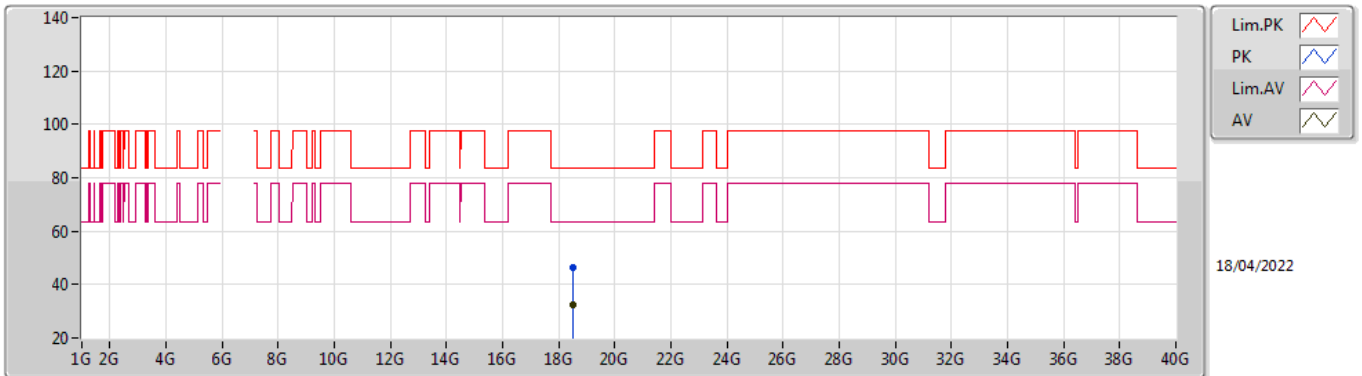

802.11ax HEW20_Nss1,(MCS0)_1TX

6175MHz_TnomVnom

EUT X_1TX
Setting 50
01-E-G-2

Type	Freq (Hz)	Level (dBuV/m)	Limit (dBuV/m)	Margin (dB)	Raw (dBuV)	Dist (m)	Condition	Azimuth (°)	Height (m)	Comment	AF (dB)	CL (dB)	PA (dB)
PK	18.52936G	46.57	83.54	-36.97	44.92	1	Vertical	138	1.53	-	37.79	13.93	50.07
AV	18.5207G	32.26	63.54	-31.28	30.62	1	Vertical	138	1.53	-	37.79	13.93	50.08