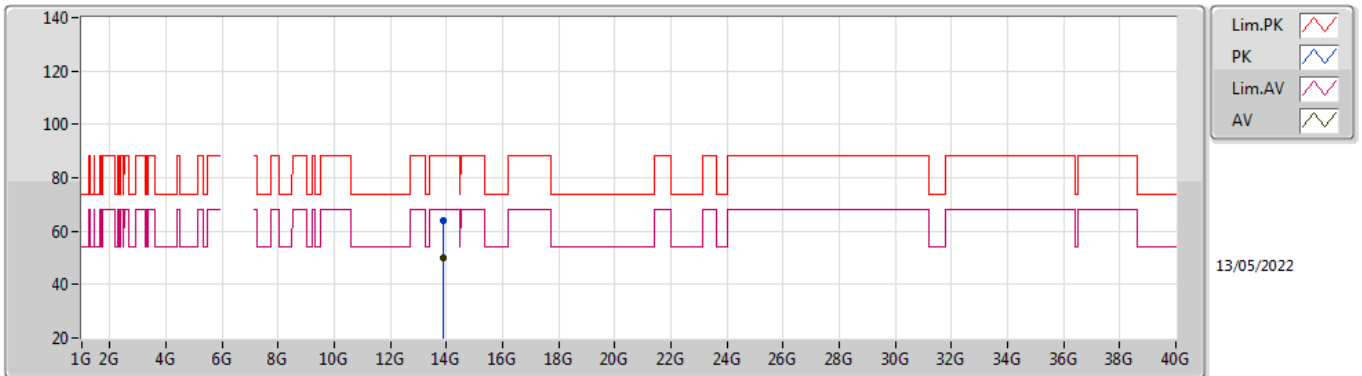

802.11ax HEW80-BF_Nss1,(MCS0)_2TX

6945MHz_TnomVnom

EUT_Z_2TX
Setting 70
01-A-G-2

Type	Freq (Hz)	Level (dBuV/m)	Limit (dBuV/m)	Margin (dB)	Raw (dBuV)	Dist (m)	Condition	Azimuth (°)	Height (m)	Comment	AF (dB)	CL (dB)	PA (dB)
PK	13.89256G	64.22	88.20	-23.98	44.74	3	Vertical	2	1.19	-	40.89	9.85	31.26
RMS	13.88668G	49.85	68.20	-18.35	30.36	3	Vertical	2	1.19	-	40.89	9.85	31.25