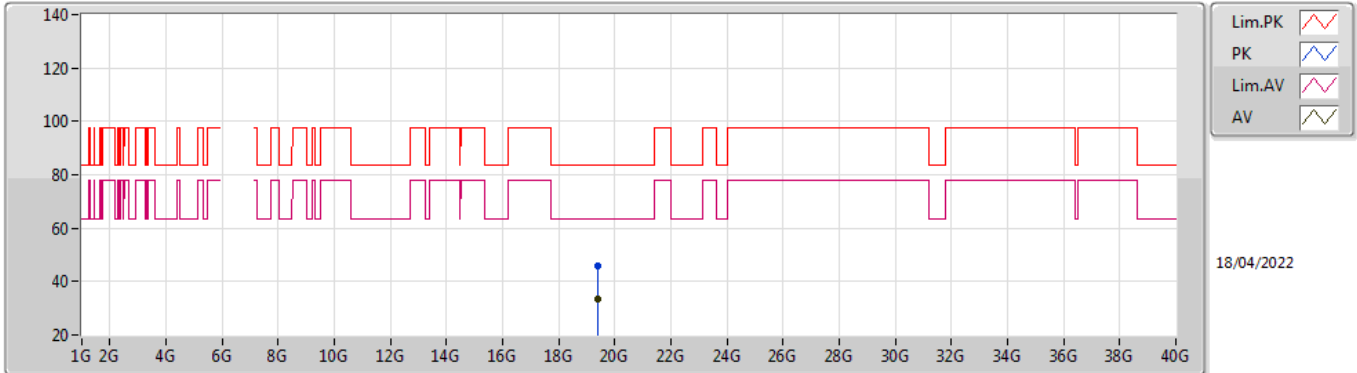

802.11ax HEW80_Nss1,(MCS0)_1TX

6465MHz_TnomVnom

EUT X_1TX
Setting 75
01-E-G-2

Type	Freq (Hz)	Level (dBuV/m)	Limit (dBuV/m)	Margin (dB)	Raw (dBuV)	Dist (m)	Condition	Azimuth (°)	Height (m)	Comment	AF (dB)	CL (dB)	PA (dB)
PK	19.399G	45.63	83.54	-37.91	43.52	1	Vertical	81	1.55	-	37.82	13.97	49.68
AV	19.39508G	33.22	63.54	-30.32	31.11	1	Vertical	81	1.55	-	37.82	13.97	49.68