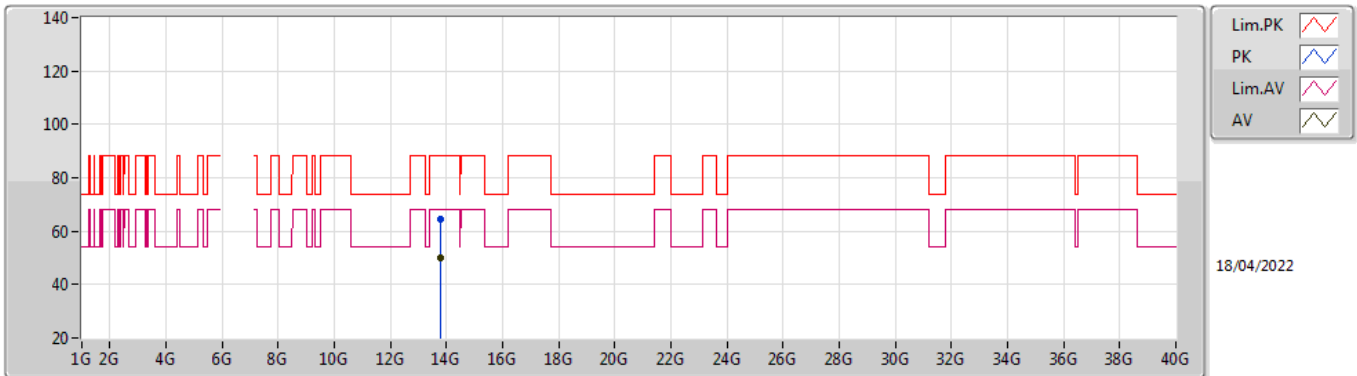

802.11ax HEW20_Nss1,(MCS0)_1TX

6895MHz_TnomVnom

EUT X_1TX
Setting 53
01-E-G-2

Type	Freq (Hz)	Level (dBuV/m)	Limit (dBuV/m)	Margin (dB)	Raw (dBuV)	Dist (m)	Condition	Azimuth (°)	Height (m)	Comment	AF (dB)	CL (dB)	PA (dB)
PK	13.78604G	64.26	88.20	-23.94	44.88	3	Vertical	262	1.35	-	40.76	9.80	31.18
RMS	13.79212G	50.11	68.20	-18.09	30.71	3	Vertical	262	1.35	-	40.78	9.81	31.19