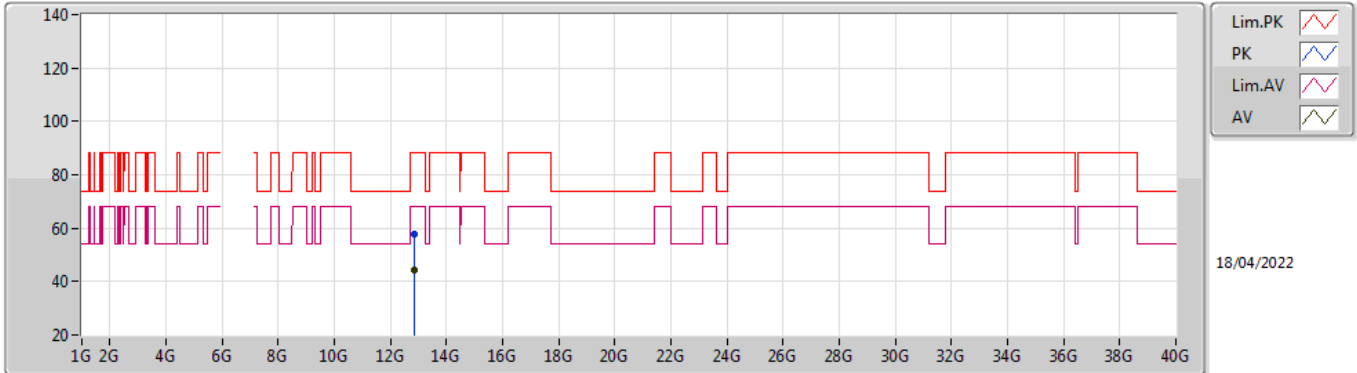

802.11ax HEW20_Nss1,(MCS0)_1TX

6435MHz_TnomVnom

EUT X_1TX
Setting 50
01-E-G-2

Type	Freq (Hz)	Level (dBuV/m)	Limit (dBuV/m)	Margin (dB)	Raw (dBuV)	Dist (m)	Condition	Azimuth (°)	Height (m)	Comment	AF (dB)	CL (dB)	PA (dB)
PK	12.87092G	57.90	88.20	-30.30	41.03	3	Horizontal	174	1.26	-	39.27	9.39	31.79
RMS	12.87406G	44.12	68.20	-24.08	27.24	3	Horizontal	174	1.26	-	39.27	9.39	31.78