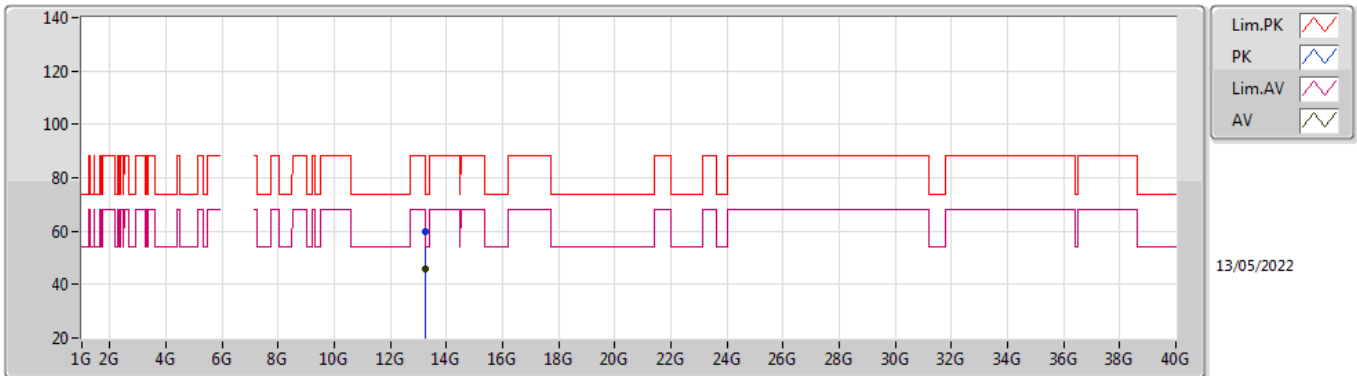

802.11ax HEW80-BF_Nss1,(MCS0)_2TX

6625MHz_TnomVnom

EUT_Z_2TX
Setting 70
01-A-G-2

Type	Freq (Hz)	Level (dBuV/m)	Limit (dBuV/m)	Margin (dB)	Raw (dBuV)	Dist (m)	Condition	Azimuth (°)	Height (m)	Comment	AF (dB)	CL (dB)	PA (dB)
PK	13.2477G	59.76	88.20	-28.44	41.56	3	Horizontal	215	1.10	-	39.95	9.56	31.31
RMS	13.24506G	45.76	68.20	-22.44	27.56	3	Horizontal	215	1.10	-	39.95	9.56	31.31