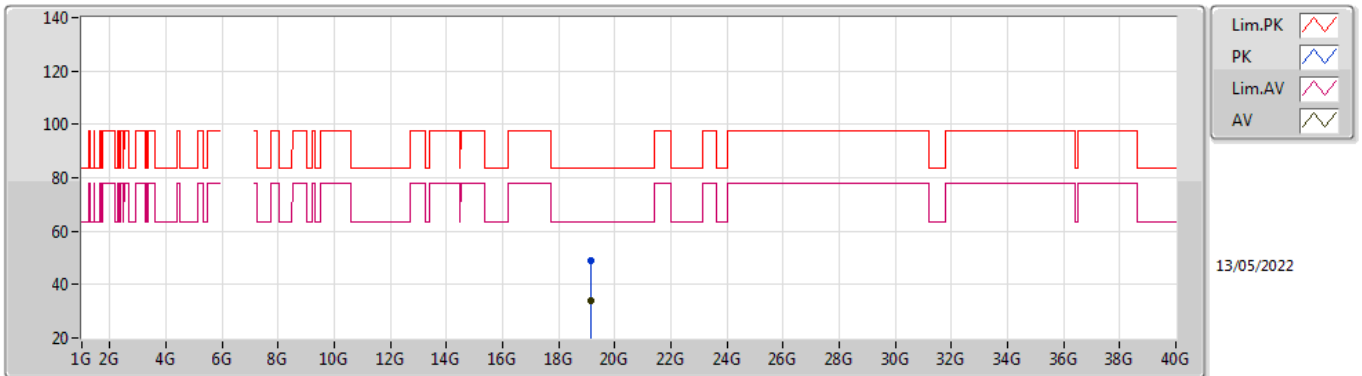

802.11ax HEW80-BF_Nss1,(MCS0)_2TX

6385MHz_TnomVnom

EUT_Z_2TX
Setting 70
01-A-G-2

Type	Freq (Hz)	Level (dBuV/m)	Limit (dBuV/m)	Margin (dB)	Raw (dBuV)	Dist (m)	Condition	Azimuth (°)	Height (m)	Comment	AF (dB)	CL (dB)	PA (dB)
PK	19.15608G	48.87	83.54	-34.67	42.99	1	Horizontal	356	1.51	-	44.06	11.45	49.63
AV	19.153G	34.12	63.54	-29.42	28.25	1	Horizontal	356	1.51	-	44.05	11.45	49.63