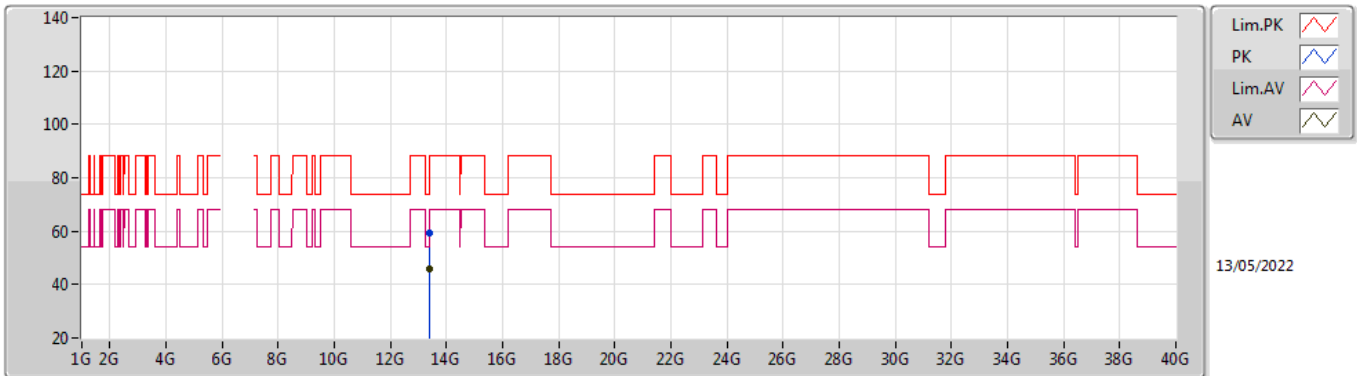

802.11ax HEW80-BF_Nss1,(MCS0)_2TX

6705MHz_TnomVnom

EUT_Z_2TX
Setting 70
01-L-R-5-10

Type	Freq (Hz)	Level (dBuV/m)	Limit (dBuV/m)	Margin (dB)	Raw (dBuV)	Dist (m)	Condition	Azimuth (°)	Height (m)	Comment	AF (dB)	CL (dB)	PA (dB)
PK	6.727G	102.98	Inf	-Inf	92.98	3	Horizontal	76	2.28	-	36.06	7.00	33.06
RMS	6.701G	90.04	Inf	-Inf	80.18	3	Horizontal	76	2.28	-	35.91	7.00	33.05
PK	7.125G	62.82	88.20	-25.38	52.02	3	Horizontal	76	2.28	-	36.70	7.24	33.14
RMS	7.143G	50.44	68.20	-17.76	39.51	3	Horizontal	76	2.28	-	36.84	7.23	33.14

802.11ax HEW80-BF_Nss1,(MCS0)_2TX

6705MHz_TnomVnom

EUT_Z_2TX
Setting 70
01-A-G-2

Type	Freq (Hz)	Level (dBuV/m)	Limit (dBuV/m)	Margin (dB)	Raw (dBuV)	Dist (m)	Condition	Azimuth (°)	Height (m)	Comment	AF (dB)	CL (dB)	PA (dB)
PK	13.4074G	59.56	88.20	-28.64	40.84	3	Vertical	247	2.54	-	40.20	9.63	31.11
RMS	13.4069G	45.94	68.20	-22.26	27.22	3	Vertical	247	2.54	-	40.20	9.63	31.11