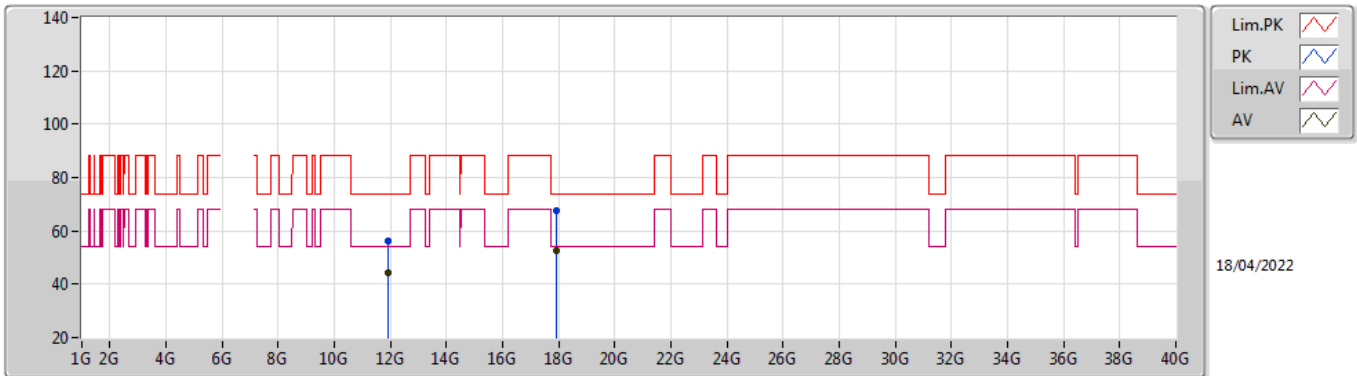

802.11ax HEW40_Nss1,(MCS0)_1TX

5965MHz_TnomVnom

EUT X_1TX
Setting 61
01-E-G-2

Type	Freq (Hz)	Level (dBuV/m)	Limit (dBuV/m)	Margin (dB)	Raw (dBuV)	Dist (m)	Condition	Azimuth (°)	Height (m)	Comment	AF (dB)	CL (dB)	PA (dB)
PK	11.92636G	56.44	74.00	-17.56	41.83	3	Horizontal	132	2.36	-	38.50	8.98	32.87
AV	11.9329G	44.24	54.00	-9.76	29.63	3	Horizontal	132	2.36	-	38.50	8.98	32.87
PK	17.89434G	67.59	74.00	-6.41	45.43	3	Horizontal	224	2.92	-	42.78	11.07	31.69
AV	17.89408G	52.58	54.00	-1.42	30.42	3	Horizontal	224	2.92	-	42.78	11.07	31.69