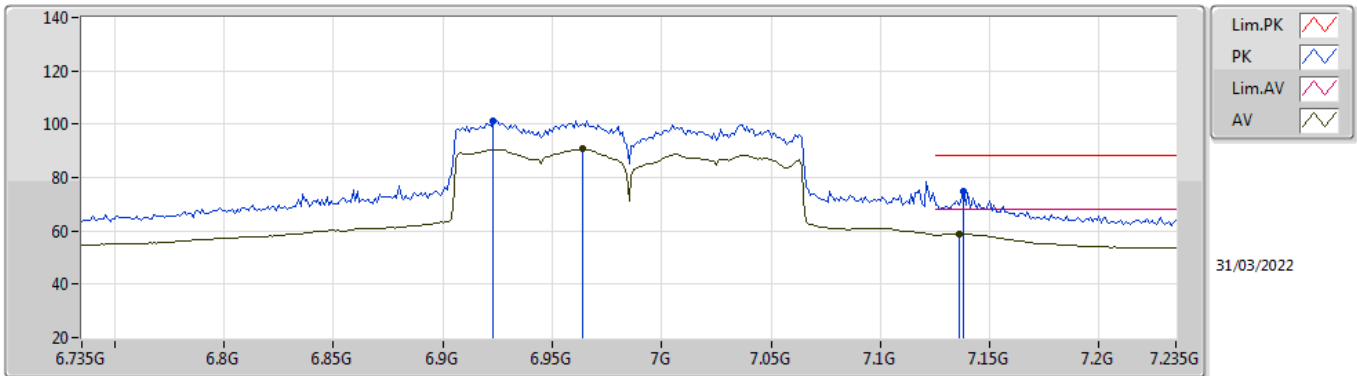

802.11ax HEW160-BF_Nss1,(MCS0)_2TX

6985MHz_TnomVnom

EUT Z_2TX
Setting 74
01-L-G-2-10

Type	Freq (Hz)	Level (dBuV/m)	Limit (dBuV/m)	Margin (dB)	Raw (dBuV)	Dist (m)	Condition	Azimuth (°)	Height (m)	Comment	AF (dB)	CL (dB)	PA (dB)
PK	6.923G	101.41	Inf	-Inf	91.04	3	Horizontal	95	2.33	-	36.34	7.18	33.15
RMS	6.964G	90.65	Inf	-Inf	80.13	3	Horizontal	95	2.33	-	36.44	7.25	33.17
PK	7.138G	74.80	88.20	-13.40	63.91	3	Horizontal	95	2.33	-	36.80	7.23	33.14
RMS	7.136G	58.87	68.20	-9.33	47.99	3	Horizontal	95	2.33	-	36.79	7.23	33.14