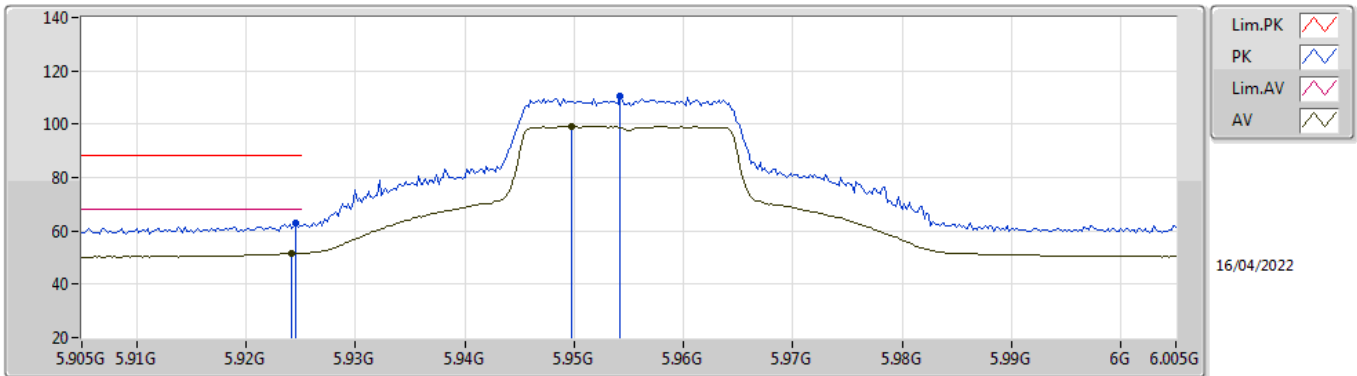

802.11ax HEW20_Nss1,(MCS0)_1TX

5955MHz_TnomVnom

EUT_X_1TX
Setting 50
01-E-G-2-10

Type	Freq (Hz)	Level (dBuV/m)	Limit (dBuV/m)	Margin (dB)	Raw (dBuV)	Dist (m)	Condition	Azimuth (°)	Height (m)	Comment	AF (dB)	CL (dB)	PA (dB)
PK	5.9246G	63.11	88.20	-25.09	54.45	3	Horizontal	289	2.35	-	35.00	6.60	32.94
RMS	5.9242G	51.70	68.20	-16.50	43.04	3	Horizontal	289	2.35	-	35.00	6.60	32.94
PK	5.9542G	110.46	Inf	-Inf	101.69	3	Horizontal	289	2.35	-	35.12	6.60	32.95
RMS	5.9498G	99.07	Inf	-Inf	90.31	3	Horizontal	289	2.35	-	35.10	6.60	32.94