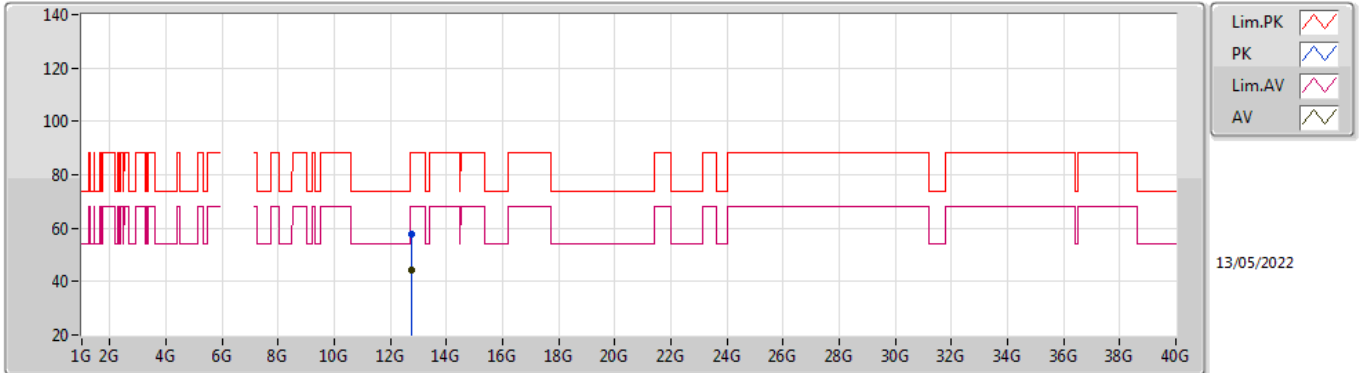

802.11ax HEW80-BF_Nss1,(MCS0)_2TX

6385MHz_TnomVnom

EUT_Z_2TX
Setting 70
01-A-G-2

Type	Freq (Hz)	Level (dBuV/m)	Limit (dBuV/m)	Margin (dB)	Raw (dBuV)	Dist (m)	Condition	Azimuth (°)	Height (m)	Comment	AF (dB)	CL (dB)	PA (dB)
PK	12.77364G	57.96	88.20	-30.24	41.37	3	Horizontal	220	1.67	-	39.15	9.35	31.91
RMS	12.77014G	44.22	68.20	-23.98	27.64	3	Horizontal	220	1.67	-	39.14	9.35	31.91

802.11ax HEW80-BF_Nss1,(MCS0)_2TX

6385MHz_TnomVnom

EUT_Z_2TX
Setting 70
01-A-G-2

Type	Freq (Hz)	Level (dBuV/m)	Limit (dBuV/m)	Margin (dB)	Raw (dBuV)	Dist (m)	Condition	Azimuth (°)	Height (m)	Comment	AF (dB)	CL (dB)	PA (dB)
PK	19.15428G	47.73	83.54	-35.81	41.86	1	Vertical	70	1.57	-	44.05	11.45	49.63
AV	19.15036G	33.99	63.54	-29.55	28.12	1	Vertical	70	1.57	-	44.05	11.45	49.63