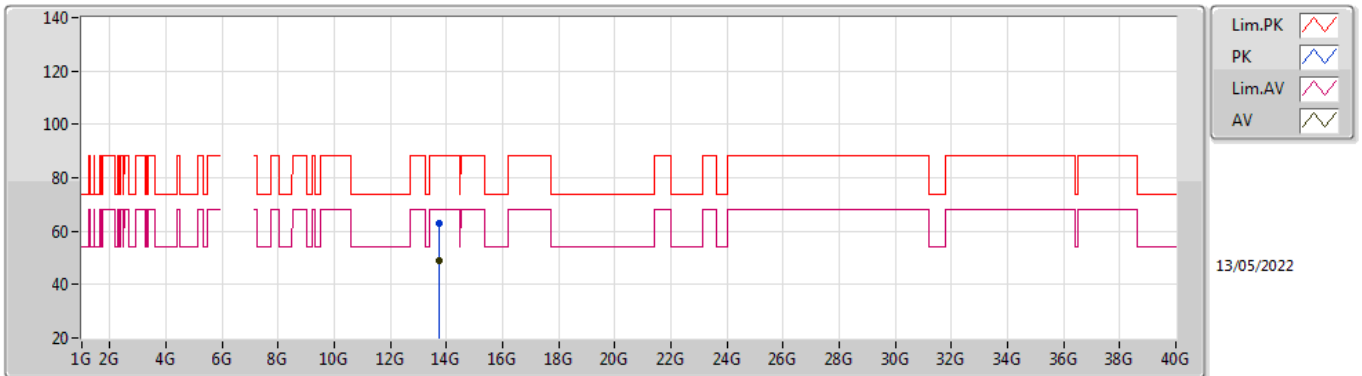

802.11ax HEW80-BF_Nss1,(MCS0)_2TX
6865MHz Straddle 6.525-6.875GHz_TnomVnom

EUT_Z_2TX
 Setting 70
 01-L-R-5-10

Type	Freq (Hz)	Level (dBuV/m)	Limit (dBuV/m)	Margin (dB)	Raw (dBuV)	Dist (m)	Condition	Azimuth (°)	Height (m)	Comment	AF (dB)	CL (dB)	PA (dB)
PK	6.83G	101.92	Inf	-Inf	91.55	3	Horizontal	258	2.20	-	36.44	7.04	33.11
RMS	6.8272G	89.93	Inf	-Inf	79.58	3	Horizontal	258	2.20	-	36.42	7.04	33.11
PK	7.138G	63.18	88.20	-25.02	52.29	3	Horizontal	258	2.20	-	36.80	7.23	33.14
RMS	7.208G	50.54	68.20	-17.66	39.35	3	Horizontal	258	2.20	-	37.10	7.21	33.12

802.11ax HEW80-BF_Nss1,(MCS0)_2TX

6865MHz Straddle 6.525-6.875GHz_TnomVnom

EUT_Z_2TX
Setting 70
01-A-G-2

Type	Freq (Hz)	Level (dBuV/m)	Limit (dBuV/m)	Margin (dB)	Raw (dBuV)	Dist (m)	Condition	Azimuth (°)	Height (m)	Comment	AF (dB)	CL (dB)	PA (dB)
PK	13.73306G	63.00	88.20	-25.20	43.77	3	Vertical	101	2.92	-	40.60	9.78	31.15
RMS	13.73422G	48.91	68.20	-19.29	29.68	3	Vertical	101	2.92	-	40.60	9.78	31.15

802.11ax HEW80-BF_Nss1,(MCS0)_2TX

6865MHz Straddle 6.525-6.875GHz_TnomVnom

EUT_Z_2TX
Setting 70
01-A-G-2

Type	Freq (Hz)	Level (dBuV/m)	Limit (dBuV/m)	Margin (dB)	Raw (dBuV)	Dist (m)	Condition	Azimuth (°)	Height (m)	Comment	AF (dB)	CL (dB)	PA (dB)
PK	13.73344G	62.71	88.20	-25.49	43.48	3	Horizontal	49	1.23	-	40.60	9.78	31.15
RMS	13.73422G	48.93	68.20	-19.27	29.70	3	Horizontal	49	1.23	-	40.60	9.78	31.15