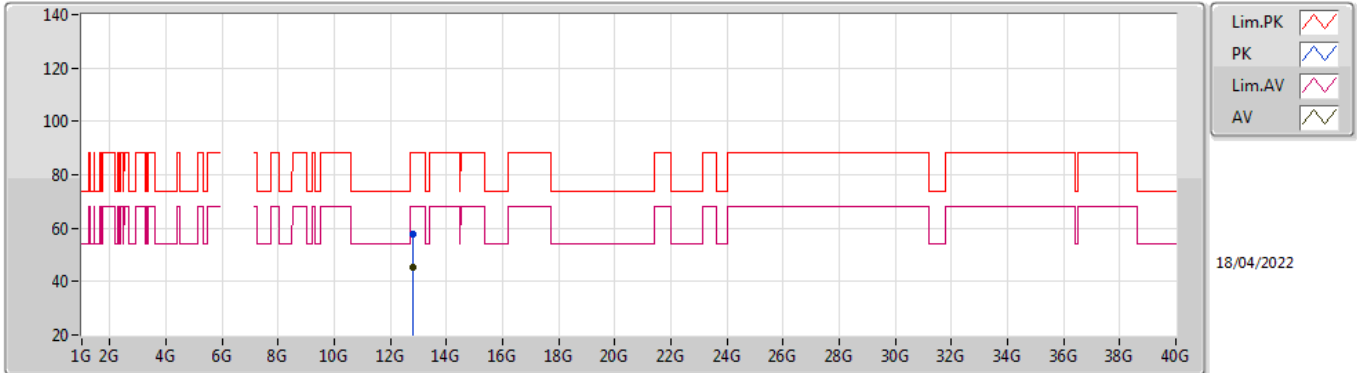

802.11ax HEW40_Nss1,(MCS0)_1TX

6405MHz_TnomVnom

EUT X_1TX
Setting 65
01-E-G-2

Type	Freq (Hz)	Level (dBuV/m)	Limit (dBuV/m)	Margin (dB)	Raw (dBuV)	Dist (m)	Condition	Azimuth (°)	Height (m)	Comment	AF (dB)	CL (dB)	PA (dB)
PK	12.81162G	57.91	88.20	-30.29	41.19	3	Horizontal	279	1.22	-	39.21	9.37	31.86
RMS	12.8057G	45.55	68.20	-22.65	28.85	3	Horizontal	279	1.22	-	39.21	9.36	31.87