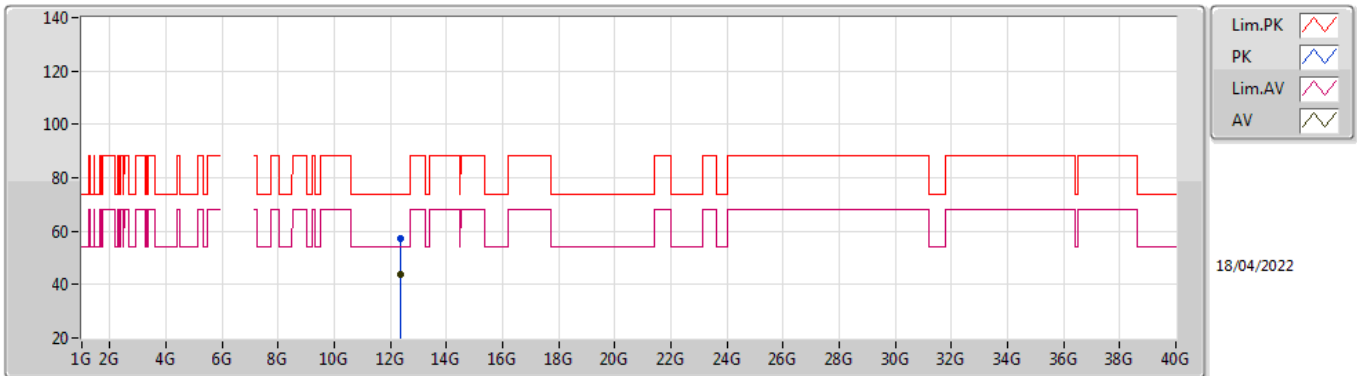

802.11ax HEW20_Nss1,(MCS0)_1TX

6175MHz_TnomVnom

EUT X_1TX
Setting 50
01-E-G-2

Type	Freq (Hz)	Level (dBuV/m)	Limit (dBuV/m)	Margin (dB)	Raw (dBuV)	Dist (m)	Condition	Azimuth (°)	Height (m)	Comment	AF (dB)	CL (dB)	PA (dB)
PK	12.35156G	57.33	74.00	-16.67	42.01	3	Horizontal	278	2.81	-	38.60	9.16	32.44
AV	12.34948G	44.05	54.00	-9.95	28.74	3	Horizontal	278	2.81	-	38.60	9.16	32.45