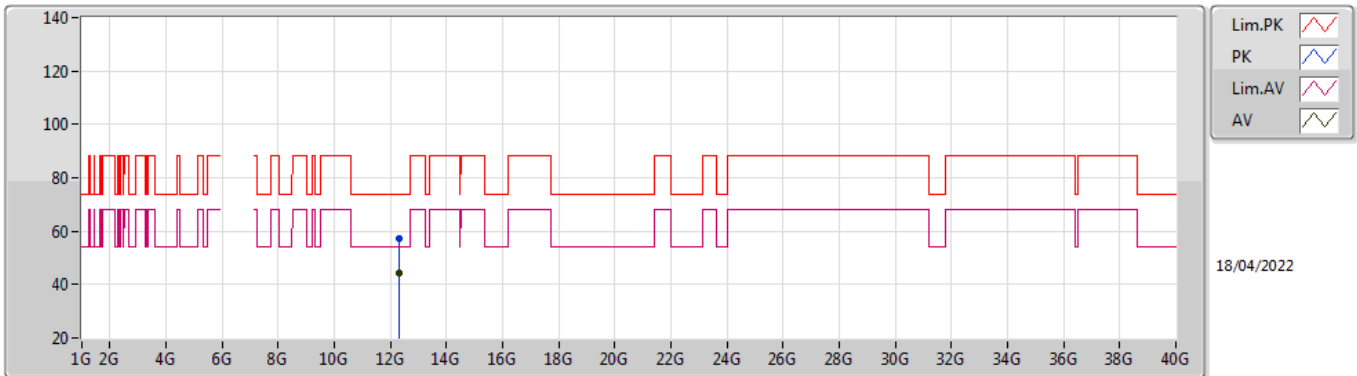

802.11ax HEW40_Nss1,(MCS0)_1TX

6165MHz_TnomVnom

EUT X_1TX
Setting 62
01-E-G-2

Type	Freq (Hz)	Level (dBuV/m)	Limit (dBuV/m)	Margin (dB)	Raw (dBuV)	Dist (m)	Condition	Azimuth (°)	Height (m)	Comment	AF (dB)	CL (dB)	PA (dB)
PK	12.3272G	57.02	74.00	-16.98	41.79	3	Horizontal	322	2.43	-	38.55	9.15	32.47
AV	12.33374G	44.22	54.00	-9.78	28.97	3	Horizontal	322	2.43	-	38.57	9.15	32.47