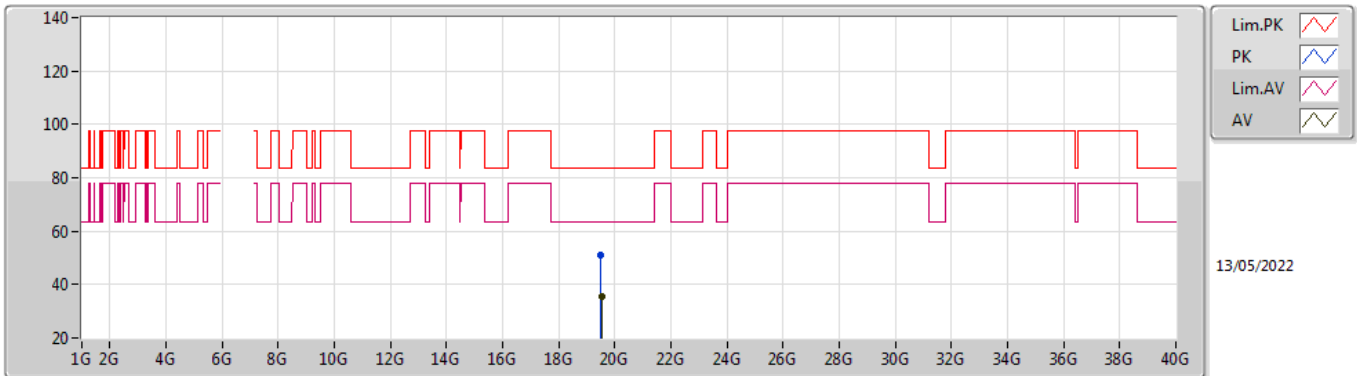

802.11ax HEW160-BF_Nss1,(MCS0)_2TX

6505MHz_TnomVnom

EUT_Z_2TX
Setting 80
01-A-G-2

Type	Freq (Hz)	Level (dBuV/m)	Limit (dBuV/m)	Margin (dB)	Raw (dBuV)	Dist (m)	Condition	Azimuth (°)	Height (m)	Comment	AF (dB)	CL (dB)	PA (dB)
PK	19.51272G	50.89	83.54	-32.65	44.63	1	Horizontal	208	1.57	-	44.41	11.55	49.70
AV	19.51764G	35.55	63.54	-27.99	29.27	1	Horizontal	208	1.57	-	44.42	11.56	49.70