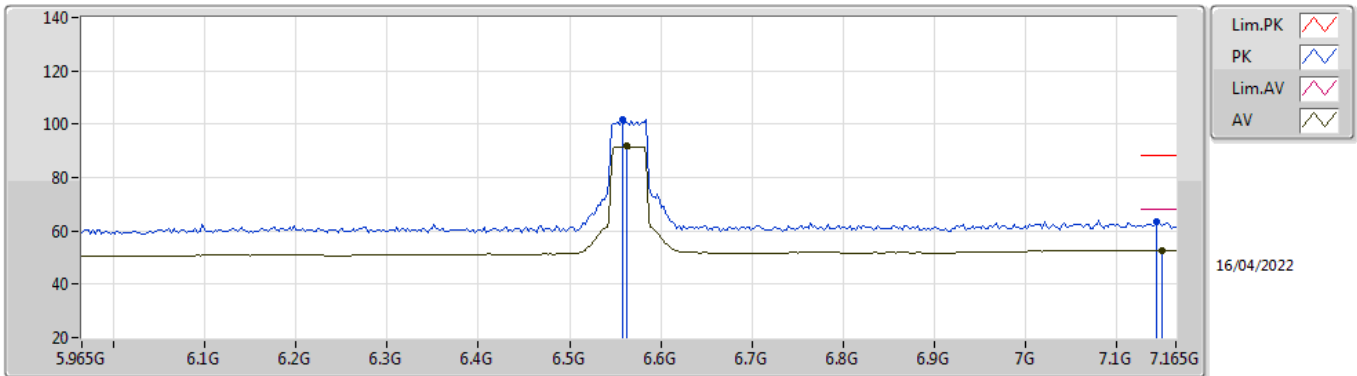

802.11ax HEW40_Nss1,(MCS0)_1TX

6565MHz_TnomVnom

EUT X_1TX
Setting 66
01-E-G-2-10

Type	Freq (Hz)	Level (dBuV/m)	Limit (dBuV/m)	Margin (dB)	Raw (dBuV)	Dist (m)	Condition	Azimuth (°)	Height (m)	Comment	AF (dB)	CL (dB)	PA (dB)
PK	6.5578G	101.93	Inf	-Inf	92.09	3	Vertical	320	1.97	-	35.82	7.00	32.98
RMS	6.5626G	91.80	Inf	-Inf	81.95	3	Vertical	320	1.97	-	35.83	7.00	32.98
PK	7.1434G	63.35	88.20	-24.85	52.41	3	Vertical	320	1.97	-	36.85	7.23	33.14
RMS	7.1506G	52.73	68.20	-15.47	41.75	3	Vertical	320	1.97	-	36.90	7.22	33.14