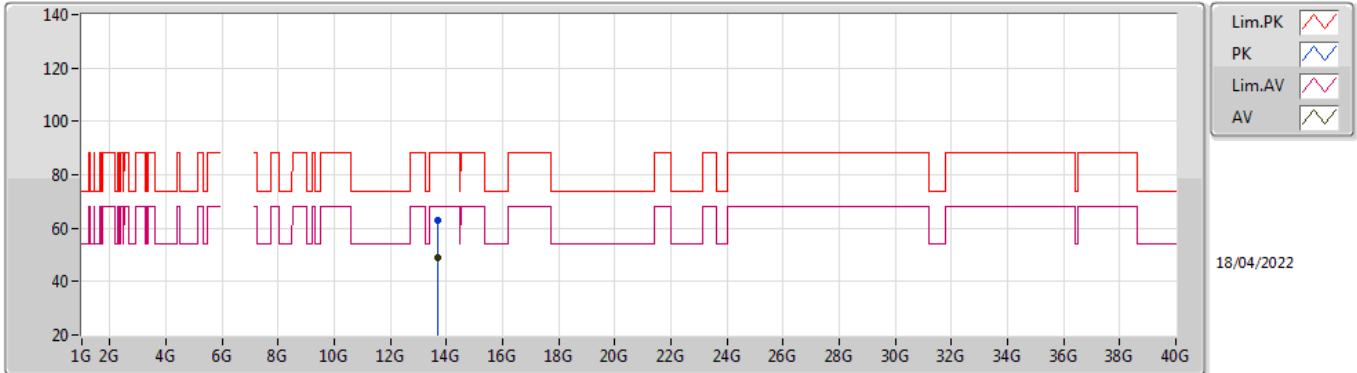

802.11ax HEW20_Nss1,(MCS0)_1TX

6855MHz_TnomVnom

EUT X_1TX
Setting 53
01-E-G-2

Type	Freq (Hz)	Level (dBuV/m)	Limit (dBuV/m)	Margin (dB)	Raw (dBuV)	Dist (m)	Condition	Azimuth (°)	Height (m)	Comment	AF (dB)	CL (dB)	PA (dB)
PK	13.70912G	63.03	88.20	-25.17	43.86	3	Vertical	16	1.04	-	40.53	9.77	31.13
RMS	13.71214G	48.92	68.20	-19.28	29.74	3	Vertical	16	1.04	-	40.54	9.77	31.13