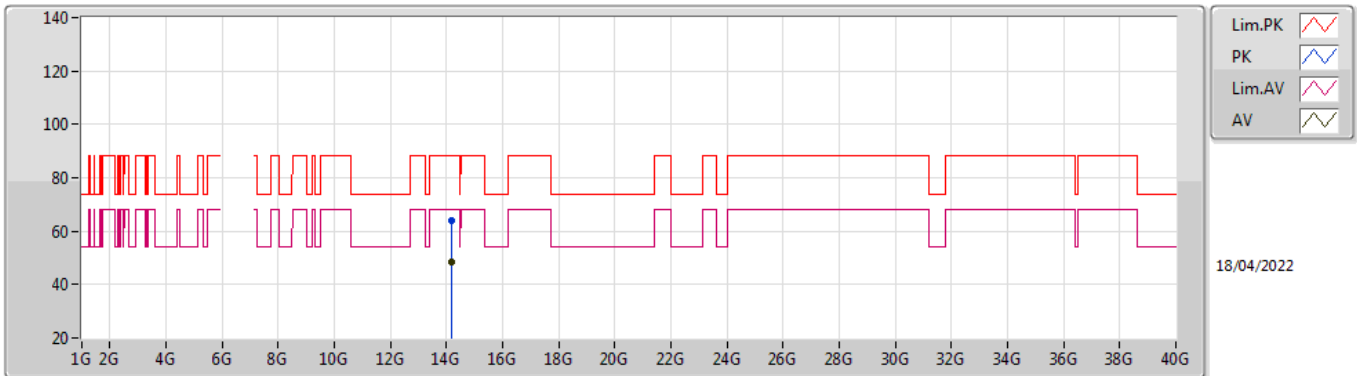

802.11ax HEW20_Nss1,(MCS0)_1TX

7095MHz_TnomVnom

EUT X_1TX
Setting 51
01-E-G-2

Type	Freq (Hz)	Level (dBuV/m)	Limit (dBuV/m)	Margin (dB)	Raw (dBuV)	Dist (m)	Condition	Azimuth (°)	Height (m)	Comment	AF (dB)	CL (dB)	PA (dB)
PK	14.18596G	63.78	88.20	-24.42	44.52	3	Horizontal	229	1.16	-	40.81	9.96	31.51
RMS	14.18524G	48.63	68.20	-19.57	29.37	3	Horizontal	229	1.16	-	40.81	9.96	31.51