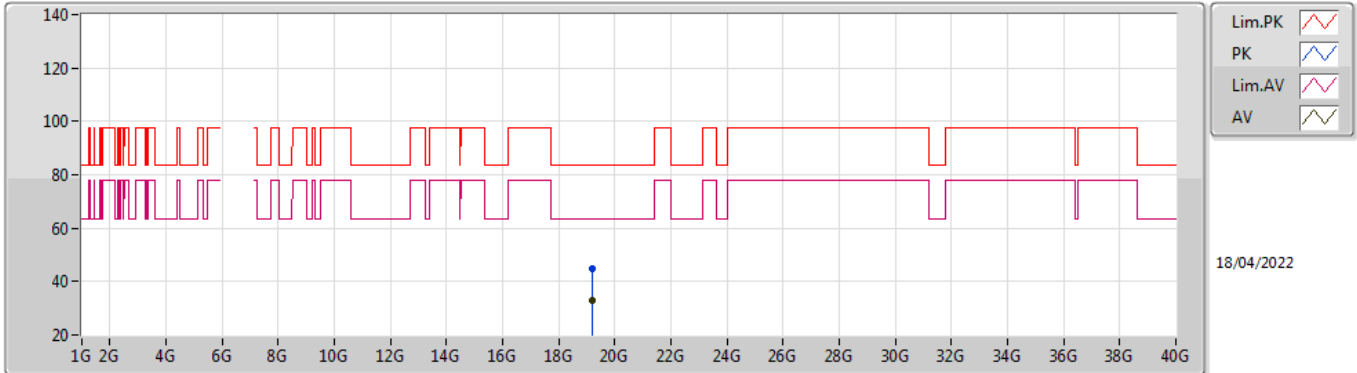

802.11ax HEW40_Nss1,(MCS0)_1TX

6405MHz_TnomVnom

EUT X_1TX
Setting 65
01-E-G-2

Type	Freq (Hz)	Level (dBuV/m)	Limit (dBuV/m)	Margin (dB)	Raw (dBuV)	Dist (m)	Condition	Azimuth (°)	Height (m)	Comment	AF (dB)	CL (dB)	PA (dB)
PK	19.216G	44.92	83.54	-38.62	42.86	1	Vertical	84	1.54	-	37.74	13.96	49.64
AV	19.2186G	32.68	63.54	-30.86	30.62	1	Vertical	84	1.54	-	37.74	13.96	49.64