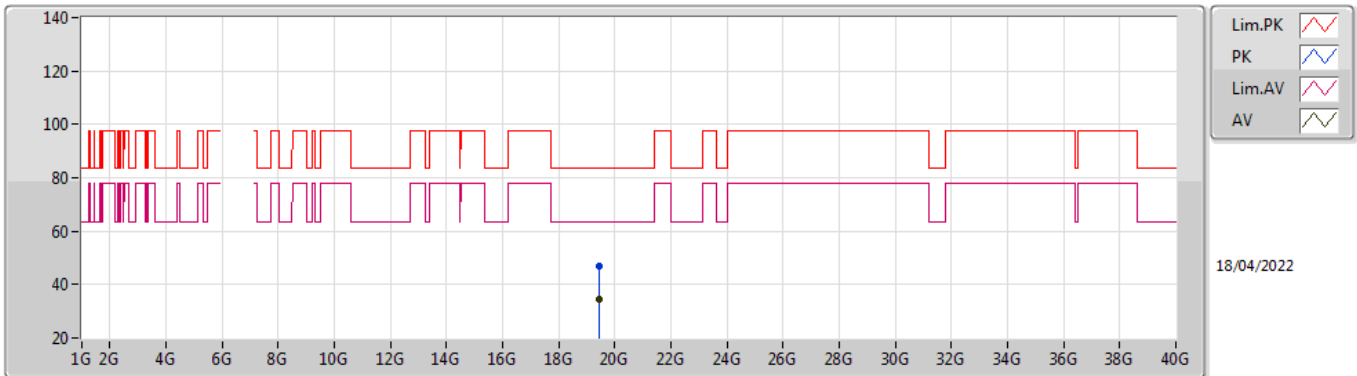

802.11ax HEW40_Nss1,(MCS0)_1TX

6485MHz_TnomVnom

EUT X_1TX
Setting 65
01-E-G-2

Type	Freq (Hz)	Level (dBuV/m)	Limit (dBuV/m)	Margin (dB)	Raw (dBuV)	Dist (m)	Condition	Azimuth (°)	Height (m)	Comment	AF (dB)	CL (dB)	PA (dB)
PK	19.45822G	47.00	83.54	-36.54	44.85	1	Horizontal	127	1.56	-	37.87	13.97	49.69
AV	19.45594G	34.57	63.54	-28.97	32.43	1	Horizontal	127	1.56	-	37.86	13.97	49.69