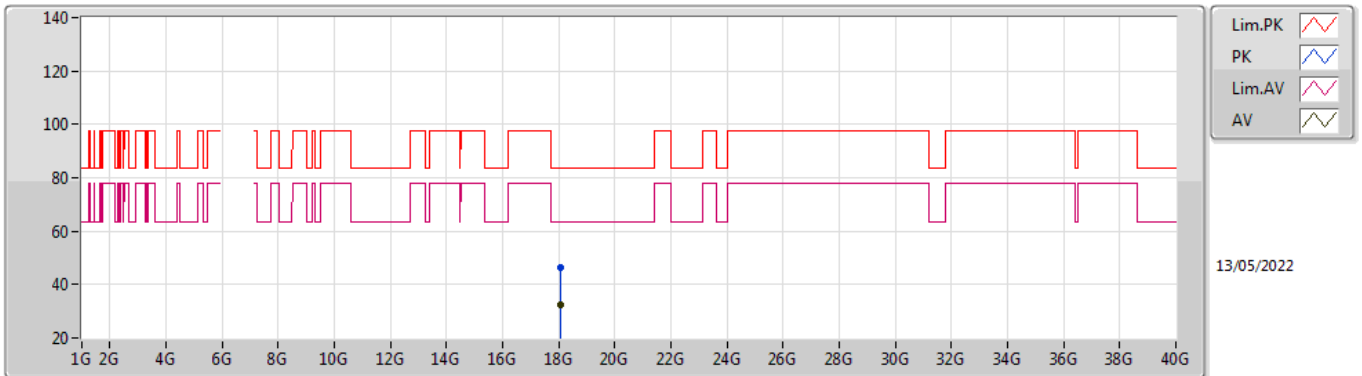

802.11ax HEW160-BF_Nss1,(MCS0)_2TX

6025MHz_TnomVnom

EUT_Z_2TX
Setting 77
01-A-G-2

Type	Freq (Hz)	Level (dBuV/m)	Limit (dBuV/m)	Margin (dB)	Raw (dBuV)	Dist (m)	Condition	Azimuth (°)	Height (m)	Comment	AF (dB)	CL (dB)	PA (dB)
PK	18.07102G	46.50	83.54	-37.04	44.40	1	Horizontal	259	1.51	-	37.64	14.73	50.27
AV	18.0782G	32.52	63.54	-31.02	30.42	1	Horizontal	259	1.51	-	37.64	14.73	50.27