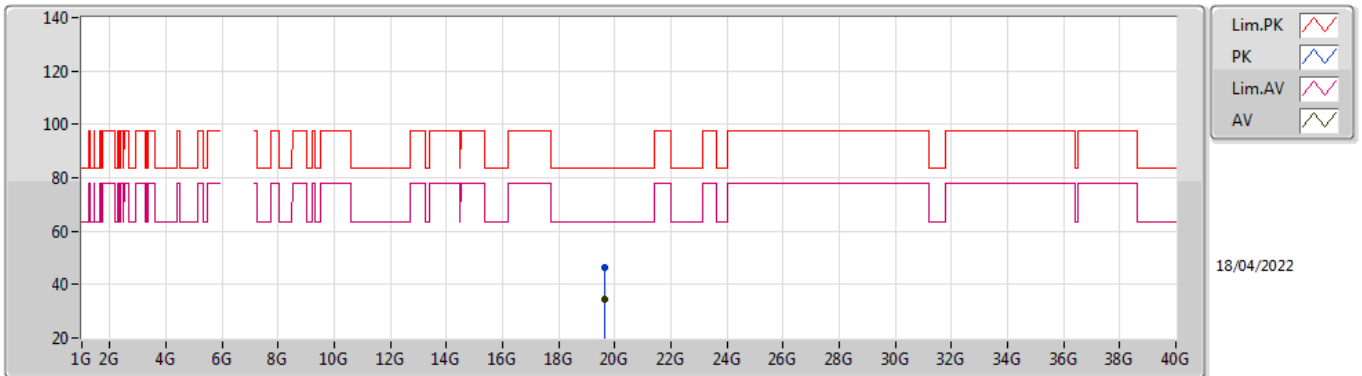

802.11ax HEW80_Nss1,(MCS0)_1TX
6545MHz Straddle 6.425-6.525GHz_TnomVnom

EUT X_1TX
Setting 76
01-E-G-2

Type	Freq (Hz)	Level (dBuV/m)	Limit (dBuV/m)	Margin (dB)	Raw (dBuV)	Dist (m)	Condition	Azimuth (°)	Height (m)	Comment	AF (dB)	CL (dB)	PA (dB)
PK	19.63906G	46.51	83.54	-37.03	44.39	1	Vertical	178	1.54	-	37.84	13.98	49.70
AV	19.63962G	34.38	63.54	-29.16	32.26	1	Vertical	178	1.54	-	37.84	13.98	49.70