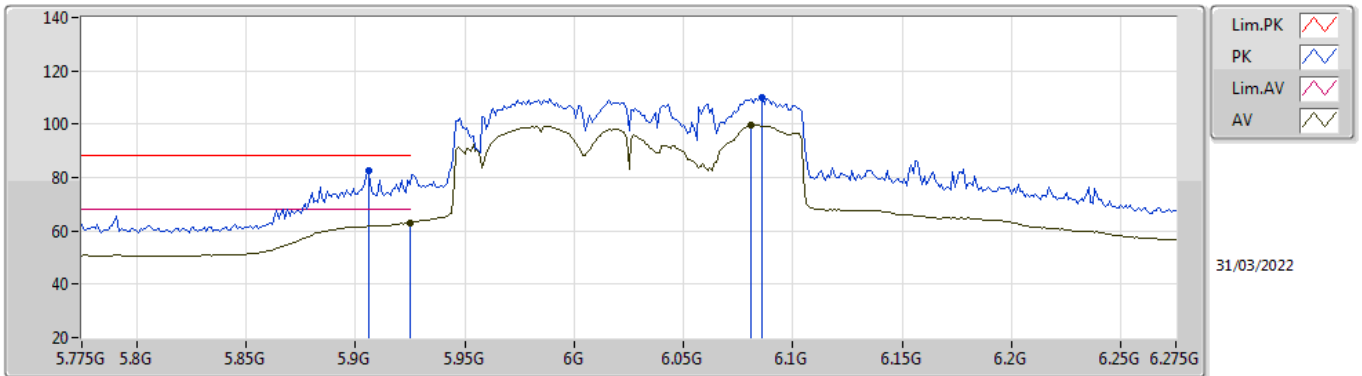

802.11ax HEW160-BF_Nss1,(MCS0)_2TX

6025MHz_TnomVnom

EUT Z_2TX
Setting 77
01-L-G-2-10

Type	Freq (Hz)	Level (dBuV/m)	Limit (dBuV/m)	Margin (dB)	Raw (dBuV)	Dist (m)	Condition	Azimuth (°)	Height (m)	Comment	AF (dB)	CL (dB)	PA (dB)
PK	5.906G	82.72	88.20	-5.48	74.14	3	Vertical	231	2.40	-	34.92	6.60	32.94
RMS	5.925G	63.07	68.20	-5.13	54.41	3	Vertical	231	2.40	-	35.00	6.60	32.94
PK	6.086G	109.82	Inf	-Inf	100.77	3	Vertical	231	2.40	-	35.27	6.73	32.95
RMS	6.081G	99.52	Inf	-Inf	90.49	3	Vertical	231	2.40	-	35.26	6.72	32.95