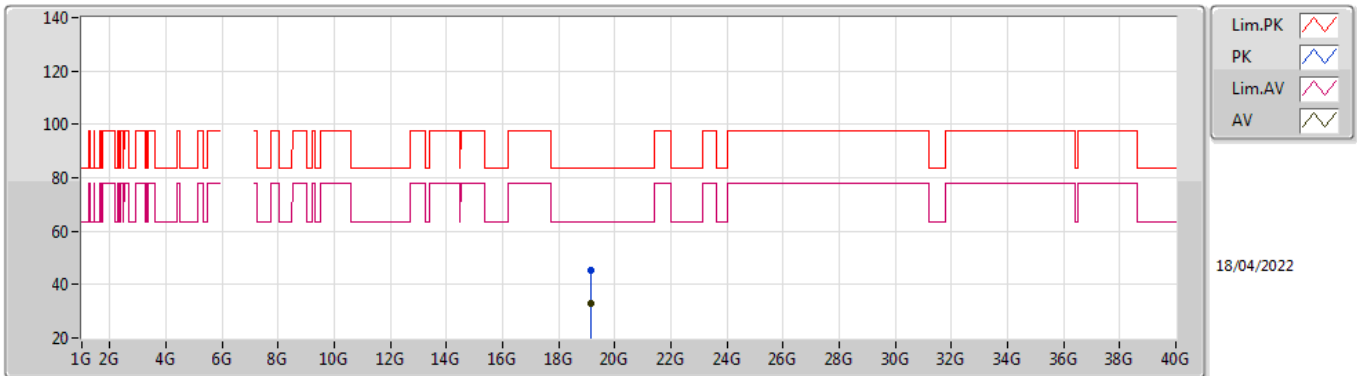

802.11ax HEW80_Nss1,(MCS0)_1TX

6385MHz_TnomVnom

EUT X_1TX
Setting 76
01-E-G-2

Type	Freq (Hz)	Level (dBuV/m)	Limit (dBuV/m)	Margin (dB)	Raw (dBuV)	Dist (m)	Condition	Azimuth (°)	Height (m)	Comment	AF (dB)	CL (dB)	PA (dB)
PK	19.1537G	45.21	83.54	-38.33	43.06	1	Vertical	133	1.57	-	37.82	13.96	49.63
AV	19.15116G	33.00	63.54	-30.54	30.85	1	Vertical	133	1.57	-	37.82	13.96	49.63