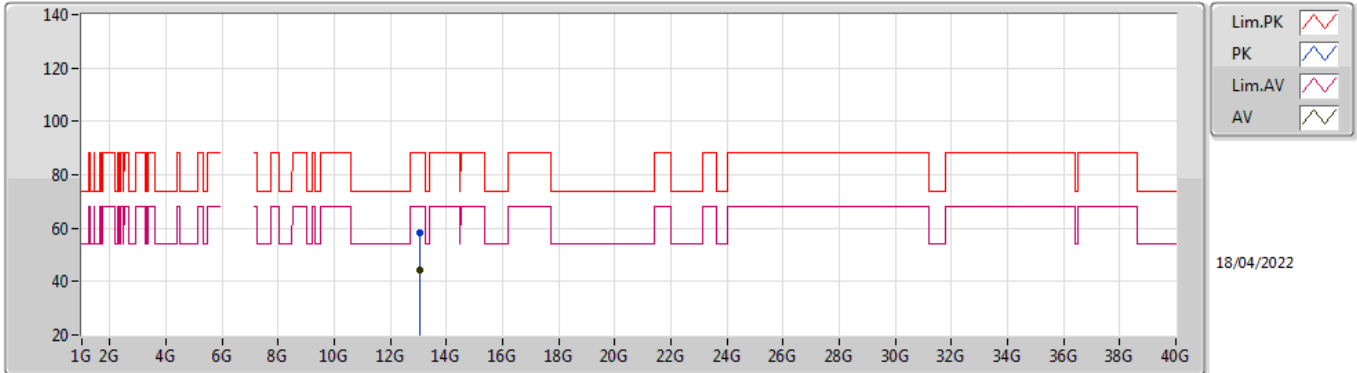

802.11ax HEW20_Nss1,(MCS0)_1TX

6515MHz_TnomVnom

EUT X_1TX
Setting 50
01-E-G-2

Type	Freq (Hz)	Level (dBuV/m)	Limit (dBuV/m)	Margin (dB)	Raw (dBuV)	Dist (m)	Condition	Azimuth (°)	Height (m)	Comment	AF (dB)	CL (dB)	PA (dB)
PK	13.03034G	58.16	88.20	-30.04	40.65	3	Horizontal	303	2.74	-	39.63	9.46	31.58
RMS	13.02848G	44.28	68.20	-23.92	26.77	3	Horizontal	303	2.74	-	39.63	9.46	31.58