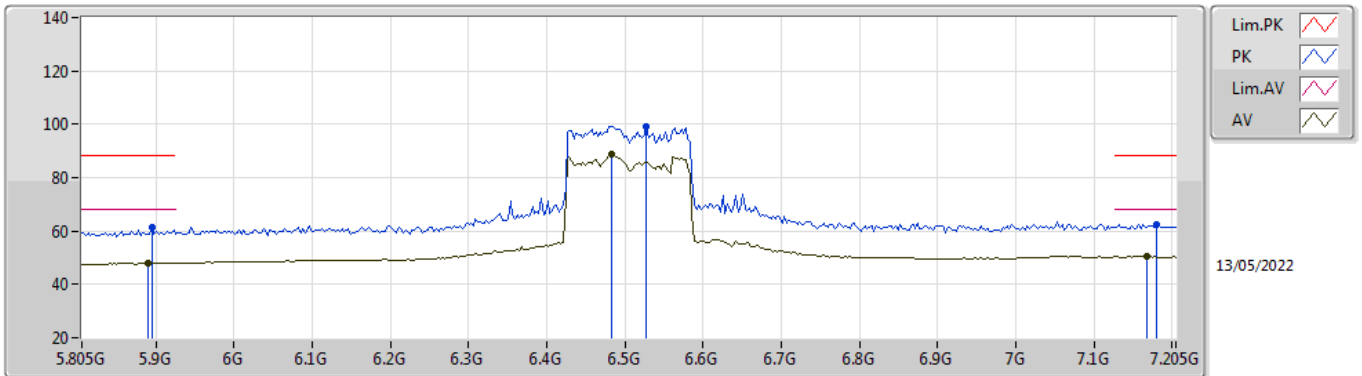

802.11ax HEW160-BF_Nss1,(MCS0)_2TX
6505MHz Straddle 6.425-6.525GHz_TnomVnom

EUT_Z_2TX
Setting 80
01-L-R-5-10

Type	Freq (Hz)	Level (dBuV/m)	Limit (dBuV/m)	Margin (dB)	Raw (dBuV)	Dist (m)	Condition	Azimuth (°)	Height (m)	Comment	AF (dB)	CL (dB)	PA (dB)
PK	5.8946G	61.29	88.20	-26.91	52.74	3	Horizontal	171	2.95	-	34.89	6.60	32.94
RMS	5.889G	47.94	68.20	-20.26	39.40	3	Horizontal	171	2.95	-	34.88	6.60	32.94
PK	6.5274G	99.35	Inf	-Inf	89.60	3	Horizontal	171	2.95	-	35.71	7.00	32.96
RMS	6.4826G	88.85	Inf	-Inf	79.27	3	Horizontal	171	2.95	-	35.53	7.00	32.95
PK	7.1798G	62.47	88.20	-25.73	51.37	3	Horizontal	171	2.95	-	37.02	7.21	33.13
RMS	7.1686G	50.52	68.20	-17.68	39.46	3	Horizontal	171	2.95	-	36.97	7.22	33.13