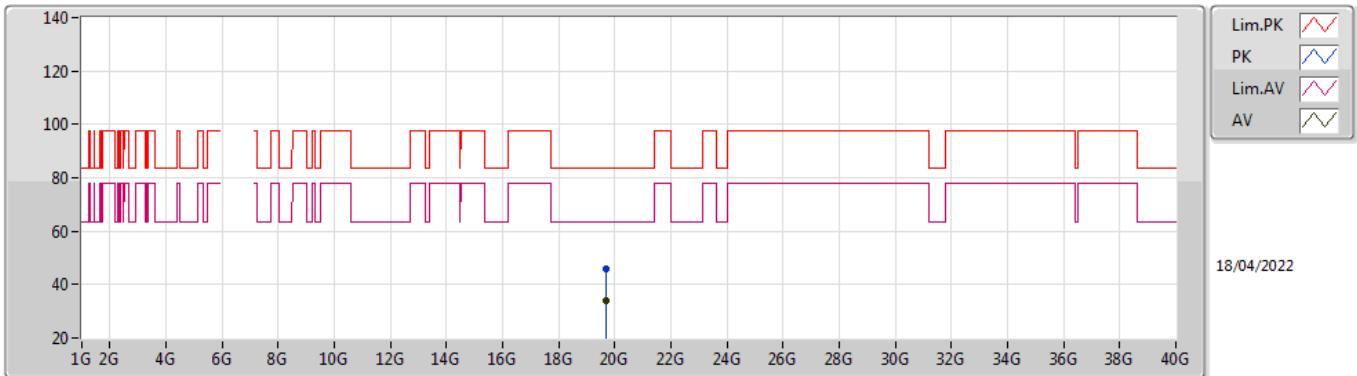

802.11ax HEW40_Nss1,(MCS0)_1TX

6565MHz_TnomVnom

EUT X_1TX
Setting 66
01-E-G-2

Type	Freq (Hz)	Level (dBuV/m)	Limit (dBuV/m)	Margin (dB)	Raw (dBuV)	Dist (m)	Condition	Azimuth (°)	Height (m)	Comment	AF (dB)	CL (dB)	PA (dB)
PK	19.69868G	46.11	83.54	-37.43	44.01	1	Horizontal	210	1.55	-	37.82	13.98	49.70
AV	19.69114G	33.82	63.54	-29.72	31.72	1	Horizontal	210	1.55	-	37.82	13.98	49.70