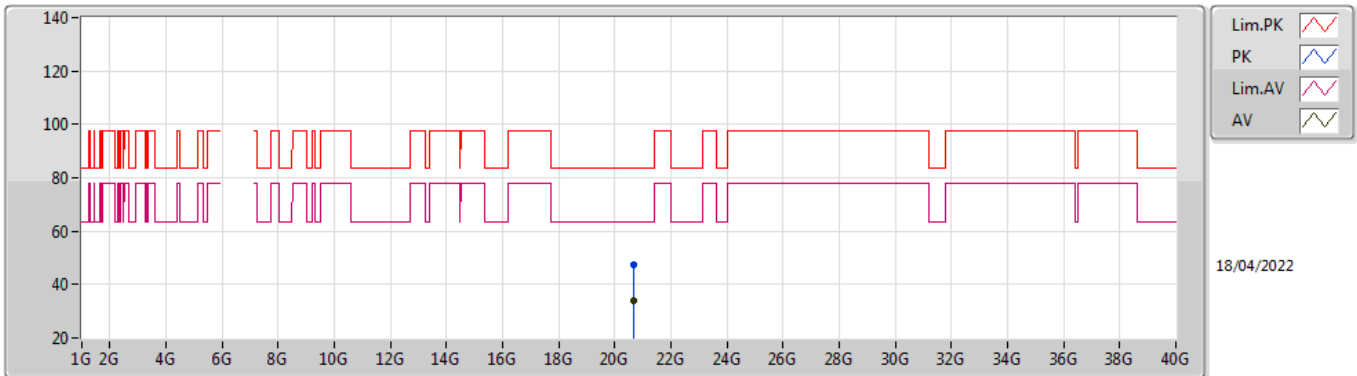

802.11ax HEW20_Nss1,(MCS0)_1TX

6895MHz_TnomVnom

EUT X_1TX
Setting 53
01-E-G-2

Type	Freq (Hz)	Level (dBuV/m)	Limit (dBuV/m)	Margin (dB)	Raw (dBuV)	Dist (m)	Condition	Azimuth (°)	Height (m)	Comment	AF (dB)	CL (dB)	PA (dB)
PK	20.68264G	47.55	83.54	-35.99	44.95	1	Horizontal	43	1.50	-	37.92	14.51	49.83
AV	20.68112G	33.71	63.54	-29.83	31.11	1	Horizontal	43	1.50	-	37.92	14.51	49.83