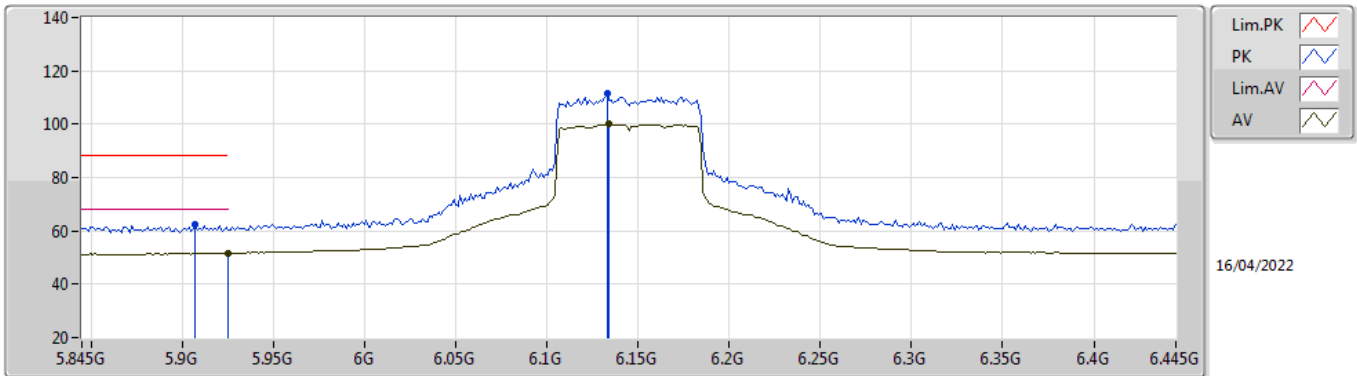

802.11ax HEW80_Nss1,(MCS0)_1TX

6145MHz_TnomVnom

EUT X_1TX
Setting 73
01-E-G-2-10

Type	Freq (Hz)	Level (dBuV/m)	Limit (dBuV/m)	Margin (dB)	Raw (dBuV)	Dist (m)	Condition	Azimuth (°)	Height (m)	Comment	AF (dB)	CL (dB)	PA (dB)
PK	5.9074G	62.36	88.20	-25.84	53.77	3	Horizontal	291	2.26	-	34.93	6.60	32.94
RMS	5.925G	51.69	68.20	-16.51	43.03	3	Horizontal	291	2.26	-	35.00	6.60	32.94
PK	6.133G	111.30	Inf	-Inf	102.15	3	Horizontal	291	2.26	-	35.30	6.80	32.95
RMS	6.1342G	99.97	Inf	-Inf	90.82	3	Horizontal	291	2.26	-	35.30	6.80	32.95