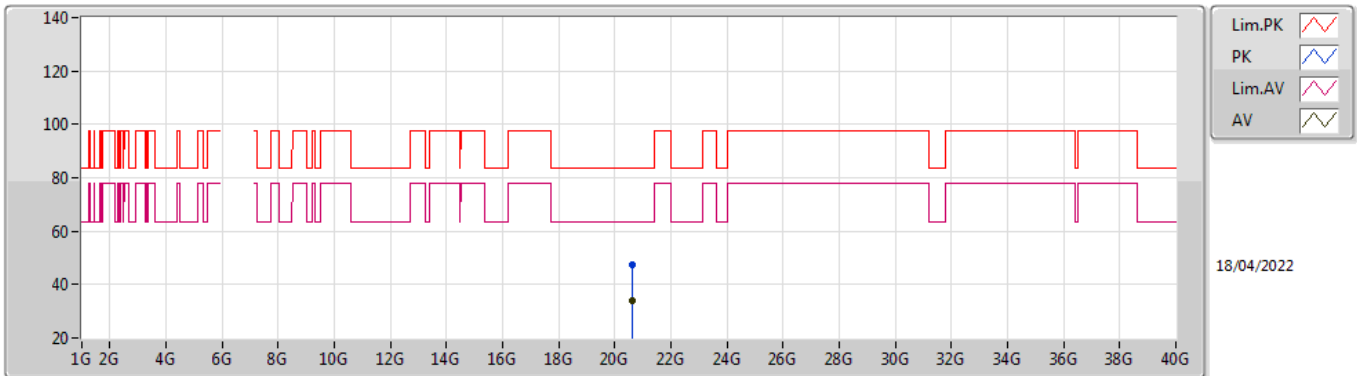

802.11ax HEW20_Nss1,(MCS0)_1TX
6875MHz Straddle 6.525-6.875GHz_TnomVnom

EUT X_1TX
Setting 53
01-E-G-2

Type	Freq (Hz)	Level (dBuV/m)	Limit (dBuV/m)	Margin (dB)	Raw (dBuV)	Dist (m)	Condition	Azimuth (°)	Height (m)	Comment	AF (dB)	CL (dB)	PA (dB)
PK	20.62234G	47.66	83.54	-35.88	45.19	1	Vertical	113	1.56	-	37.85	14.47	49.85
AV	20.62134G	33.95	63.54	-29.59	31.48	1	Vertical	113	1.56	-	37.85	14.47	49.85