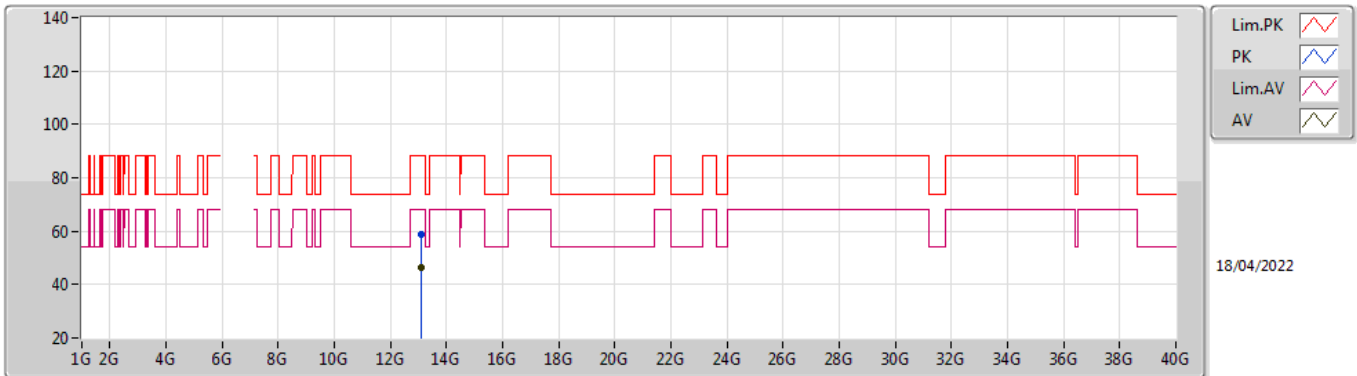

802.11ax HEW80_Nss1,(MCS0)_1TX
6545MHz Straddle 6.425-6.525GHz_TnomVnom

EUT X_1TX
Setting 76
01-E-G-2

Type	Freq (Hz)	Level (dBuV/m)	Limit (dBuV/m)	Margin (dB)	Raw (dBuV)	Dist (m)	Condition	Azimuth (°)	Height (m)	Comment	AF (dB)	CL (dB)	PA (dB)
PK	13.08746G	58.59	88.20	-29.61	40.92	3	Vertical	235	2.76	-	39.69	9.49	31.51
RMS	13.08758G	46.22	68.20	-21.98	28.55	3	Vertical	235	2.76	-	39.69	9.49	31.51