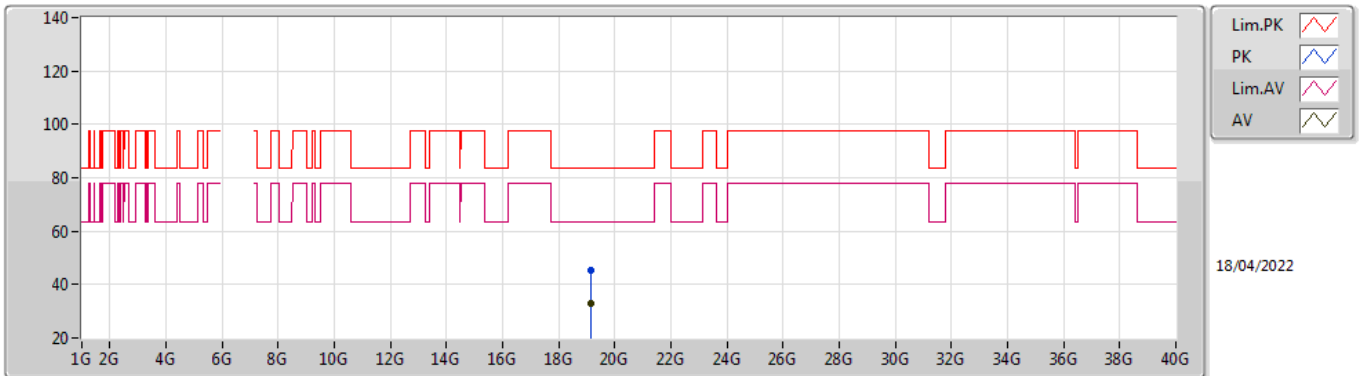

802.11ax HEW80_Nss1,(MCS0)_1TX

6385MHz_TnomVnom

EUT X_1TX
Setting 76
01-E-G-2

Type	Freq (Hz)	Level (dBuV/m)	Limit (dBuV/m)	Margin (dB)	Raw (dBuV)	Dist (m)	Condition	Azimuth (°)	Height (m)	Comment	AF (dB)	CL (dB)	PA (dB)
PK	19.15116G	45.22	83.54	-38.32	43.07	1	Horizontal	266	1.57	-	37.82	13.96	49.63
AV	19.15568G	33.06	63.54	-30.48	30.92	1	Horizontal	266	1.57	-	37.81	13.96	49.63