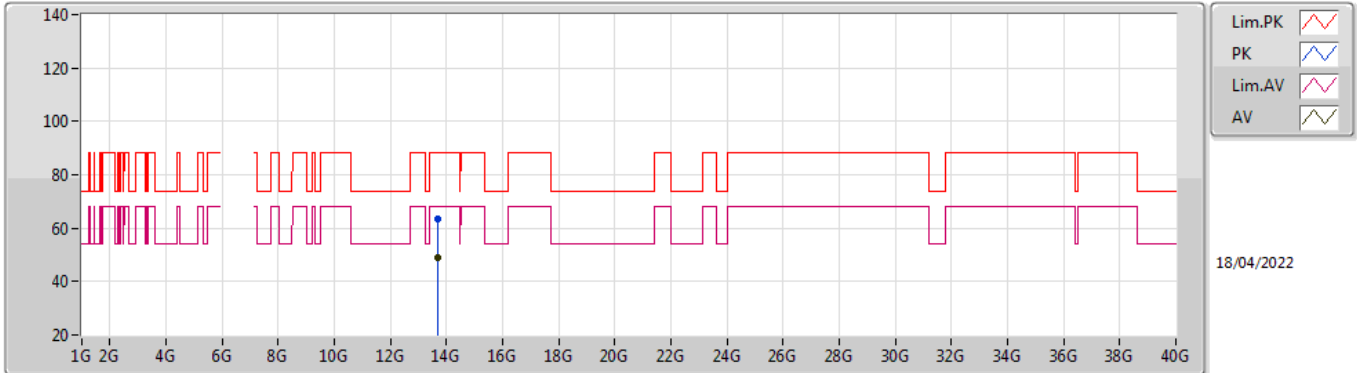

802.11ax HEW20_Nss1,(MCS0)_1TX

6855MHz_TnomVnom

EUT X_1TX
Setting 53
01-E-G-2

Type	Freq (Hz)	Level (dBuV/m)	Limit (dBuV/m)	Margin (dB)	Raw (dBuV)	Dist (m)	Condition	Azimuth (°)	Height (m)	Comment	AF (dB)	CL (dB)	PA (dB)
PK	13.7111G	63.31	88.20	-24.89	44.14	3	Horizontal	70	2.95	-	40.53	9.77	31.13
RMS	13.7124G	48.92	68.20	-19.28	29.74	3	Horizontal	70	2.95	-	40.54	9.77	31.13