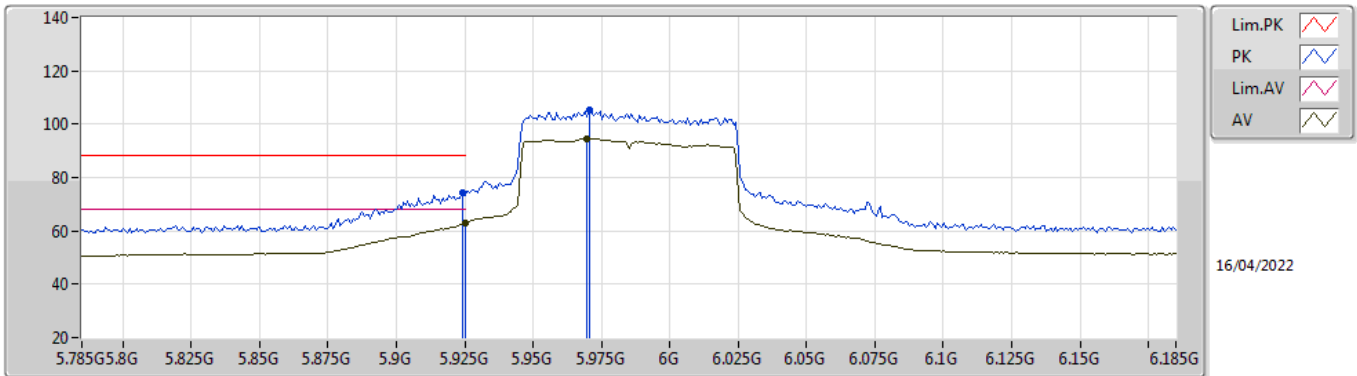

802.11ax HEW80_Nss1,(MCS0)_1TX

5985MHz_TnomVnom

EUT X_1TX
Setting 74
01-E-G-2-10

Type	Freq (Hz)	Level (dBuV/m)	Limit (dBuV/m)	Margin (dB)	Raw (dBuV)	Dist (m)	Condition	Azimuth (°)	Height (m)	Comment	AF (dB)	CL (dB)	PA (dB)
PK	5.9242G	74.38	88.20	-13.82	65.72	3	Vertical	356	2.55	-	35.00	6.60	32.94
RMS	5.925G	62.73	68.20	-5.47	54.07	3	Vertical	356	2.55	-	35.00	6.60	32.94
PK	5.9706G	105.34	Inf	-Inf	96.51	3	Vertical	356	2.55	-	35.18	6.60	32.95
RMS	5.9698G	94.70	Inf	-Inf	85.87	3	Vertical	356	2.55	-	35.18	6.60	32.95