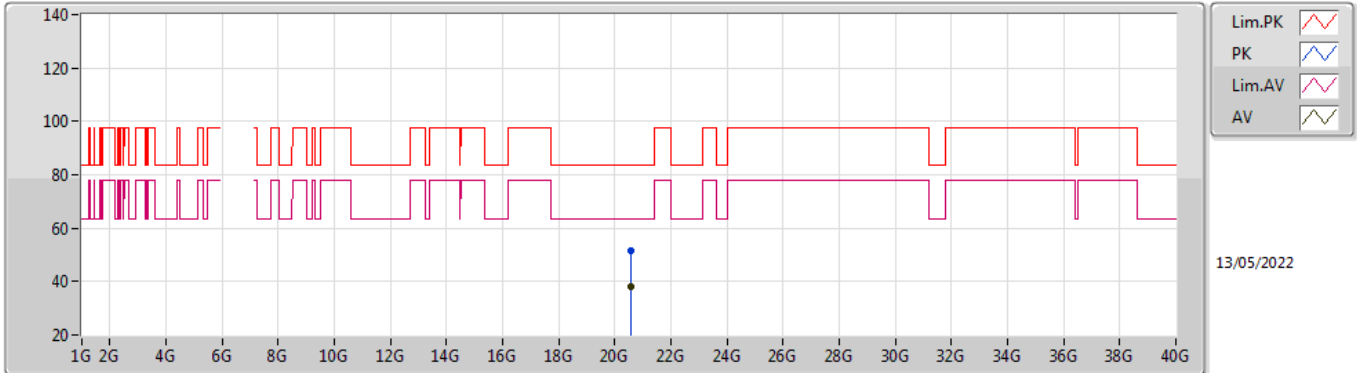

802.11ax HEW80-BF_Nss1,(MCS0)_2TX

6865MHz_TnomVnom

EUT_Z_2TX
Setting 70
01-A-G-2

Type	Freq (Hz)	Level (dBuV/m)	Limit (dBuV/m)	Margin (dB)	Raw (dBuV)	Dist (m)	Condition	Azimuth (°)	Height (m)	Comment	AF (dB)	CL (dB)	PA (dB)
PK	20.59736G	51.49	83.54	-32.05	43.97	1	Horizontal	116	1.57	-	45.50	11.88	49.86
AV	20.59664G	37.96	63.54	-25.58	30.44	1	Horizontal	116	1.57	-	45.50	11.88	49.86