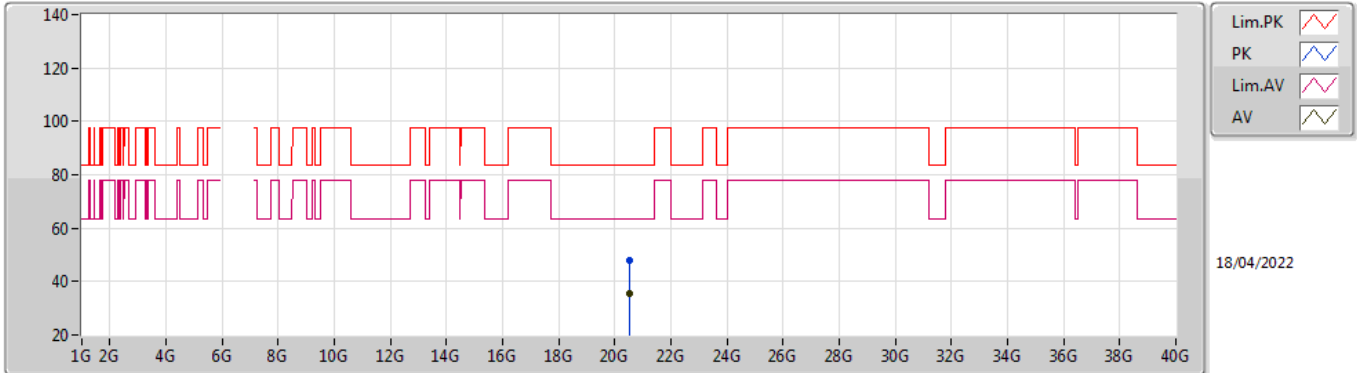

802.11ax HEW40_Nss1,(MCS0)_1TX

6845MHz_TnomVnom

EUT X_1TX
Setting 66
01-E-G-2

Type	Freq (Hz)	Level (dBuV/m)	Limit (dBuV/m)	Margin (dB)	Raw (dBuV)	Dist (m)	Condition	Azimuth (°)	Height (m)	Comment	AF (dB)	CL (dB)	PA (dB)
PK	20.53448G	48.02	83.54	-35.52	45.77	1	Vertical	212	1.50	-	37.74	14.40	49.89
AV	20.53692G	35.62	63.54	-27.92	33.37	1	Vertical	212	1.50	-	37.74	14.40	49.89