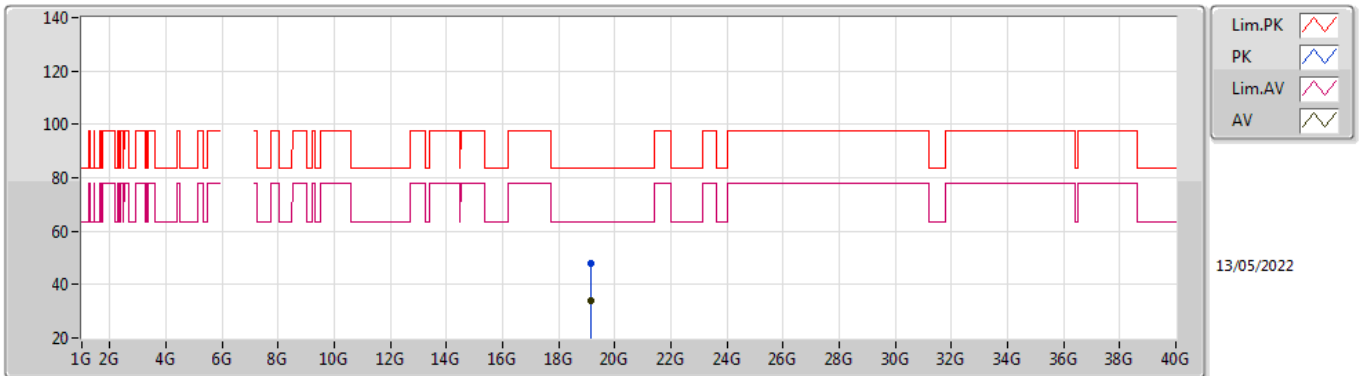

802.11ax HEW80-BF_Nss1,(MCS0)_2TX

6385MHz_TnomVnom

EUT_Z_2TX
Setting 70
01-A-G-2

Type	Freq (Hz)	Level (dBuV/m)	Limit (dBuV/m)	Margin (dB)	Raw (dBuV)	Dist (m)	Condition	Azimuth (°)	Height (m)	Comment	AF (dB)	CL (dB)	PA (dB)
PK	12.77364G	57.96	88.20	-30.24	41.37	3	Horizontal	220	1.67	-	39.15	9.35	31.91
RMS	12.77014G	44.22	68.20	-23.98	27.64	3	Horizontal	220	1.67	-	39.14	9.35	31.91

802.11ax HEW80-BF_Nss1,(MCS0)_2TX

6385MHz_TnomVnom

EUT_Z_2TX
Setting 70
01-A-G-2

Type	Freq (Hz)	Level (dBuV/m)	Limit (dBuV/m)	Margin (dB)	Raw (dBuV)	Dist (m)	Condition	Azimuth (°)	Height (m)	Comment	AF (dB)	CL (dB)	PA (dB)
PK	19.15428G	47.73	83.54	-35.81	41.86	1	Vertical	70	1.57	-	44.05	11.45	49.63
AV	19.15036G	33.99	63.54	-29.55	28.12	1	Vertical	70	1.57	-	44.05	11.45	49.63