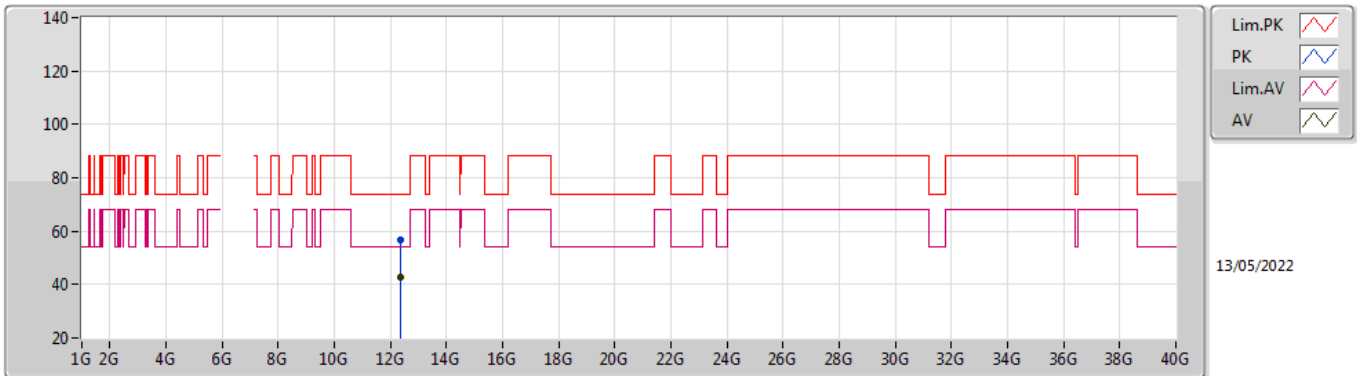

802.11ax HEW160-BF_Nss1,(MCS0)_2TX

6185MHz_TnomVnom

EUT_Z_2TX
Setting 80
01-A-G-2

Type	Freq (Hz)	Level (dBuV/m)	Limit (dBuV/m)	Margin (dB)	Raw (dBuV)	Dist (m)	Condition	Azimuth (°)	Height (m)	Comment	AF (dB)	CL (dB)	PA (dB)
PK	12.36726G	56.72	74.00	-17.28	41.34	3	Vertical	142	2.57	-	38.63	9.17	32.42
AV	12.36826G	42.99	54.00	-11.01	27.60	3	Vertical	142	2.57	-	38.64	9.17	32.42