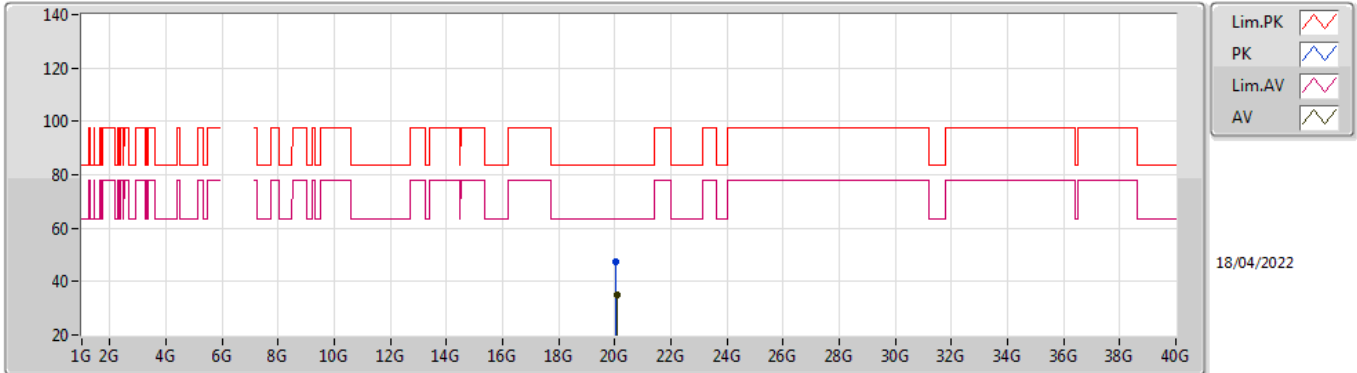

802.11ax HEW40_Nss1,(MCS0)_1TX

6685MHz_TnomVnom

EUT X_1TX
Setting 64
01-E-G-2

Type	Freq (Hz)	Level (dBuV/m)	Limit (dBuV/m)	Margin (dB)	Raw (dBuV)	Dist (m)	Condition	Azimuth (°)	Height (m)	Comment	AF (dB)	CL (dB)	PA (dB)
PK	20.05062G	47.58	83.54	-35.96	45.82	1	Vertical	180	1.57	-	37.44	14.04	49.72
AV	20.05762G	34.78	63.54	-28.76	33.01	1	Vertical	180	1.57	-	37.45	14.04	49.72