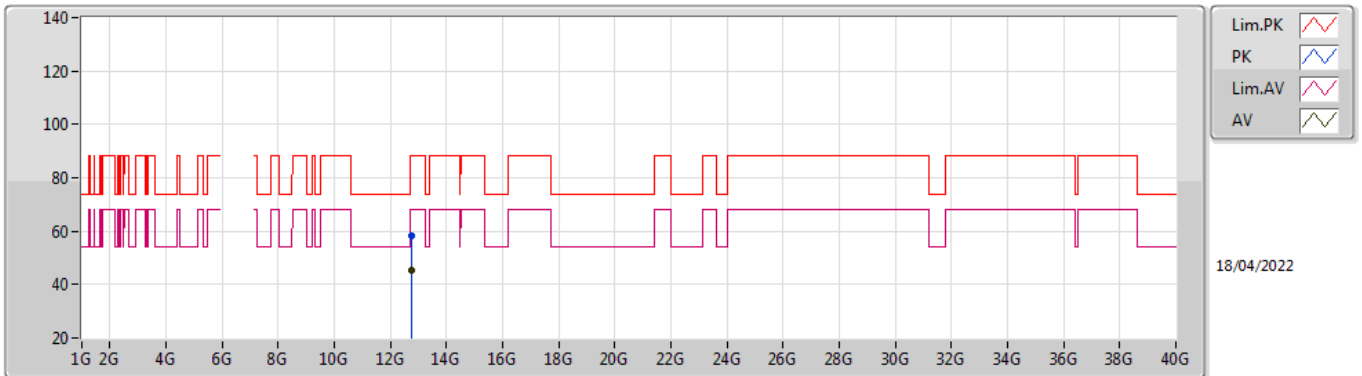

802.11ax HEW80_Nss1,(MCS0)_1TX

6385MHz_TnomVnom

EUT_X_1TX
Setting 76
01-E-G-2

Type	Freq (Hz)	Level (dBuV/m)	Limit (dBuV/m)	Margin (dB)	Raw (dBuV)	Dist (m)	Condition	Azimuth (°)	Height (m)	Comment	AF (dB)	CL (dB)	PA (dB)
PK	12.76988G	58.10	88.20	-30.10	41.52	3	Vertical	3	2.32	-	39.14	9.35	31.91
RMS	12.77336G	45.40	68.20	-22.80	28.81	3	Vertical	3	2.32	-	39.15	9.35	31.91