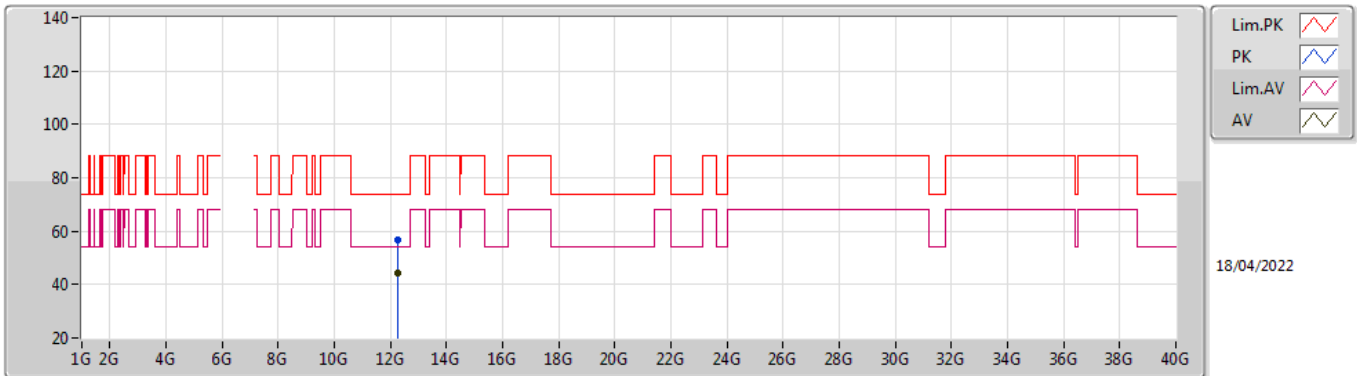

802.11ax HEW80_Nss1,(MCS0)_1TX

6145MHz_TnomVnom

EUT X_1TX
Setting 73
01-E-G-2

Type	Freq (Hz)	Level (dBuV/m)	Limit (dBuV/m)	Margin (dB)	Raw (dBuV)	Dist (m)	Condition	Azimuth (°)	Height (m)	Comment	AF (dB)	CL (dB)	PA (dB)
PK	12.2855G	56.55	74.00	-17.45	41.48	3	Vertical	357	2.56	-	38.47	9.13	32.53
AV	12.28542G	44.25	54.00	-9.75	29.18	3	Vertical	357	2.56	-	38.47	9.13	32.53