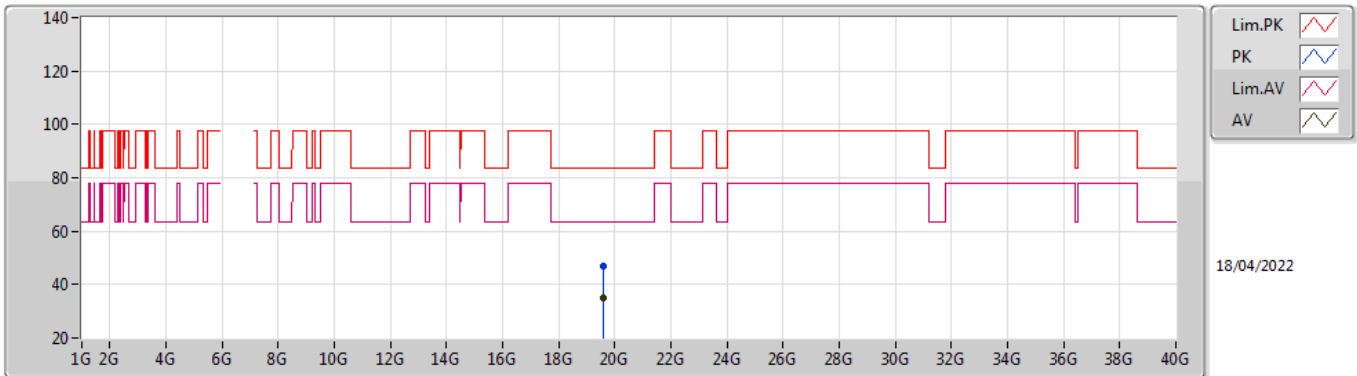

802.11ax HEW40_Nss1,(MCS0)_1TX
6525MHz Straddle 6.425-6.525GHz_TnomVnom

EUT X_1TX
Setting 66
01-E-G-2

Type	Freq (Hz)	Level (dBuV/m)	Limit (dBuV/m)	Margin (dB)	Raw (dBuV)	Dist (m)	Condition	Azimuth (°)	Height (m)	Comment	AF (dB)	CL (dB)	PA (dB)
PK	19.5717G	47.05	83.54	-36.49	44.90	1	Vertical	250	1.56	-	37.87	13.98	49.70
AV	19.57376G	34.90	63.54	-28.64	32.75	1	Vertical	250	1.56	-	37.87	13.98	49.70