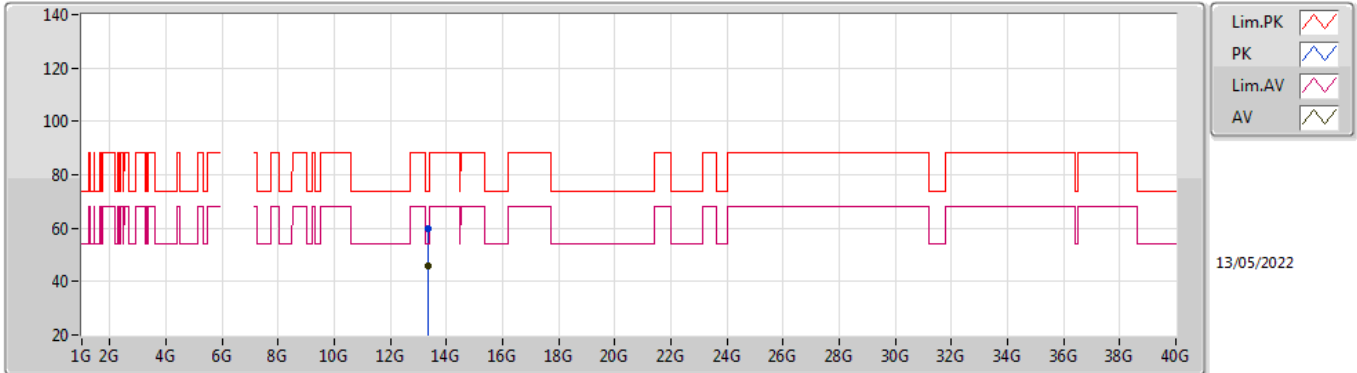

802.11ax HEW160-BF_Nss1,(MCS0)_2TX

6665MHz_TnomVnom

EUT_Z_2TX
Setting 80
01-A-G-2

Type	Freq (Hz)	Level (dBuV/m)	Limit (dBuV/m)	Margin (dB)	Raw (dBuV)	Dist (m)	Condition	Azimuth (°)	Height (m)	Comment	AF (dB)	CL (dB)	PA (dB)
PK	13.33298G	59.67	74.00	-14.33	41.20	3	Horizontal	199	2.72	-	40.07	9.60	31.20
AV	13.3262G	45.91	54.00	-8.09	27.47	3	Horizontal	199	2.72	-	40.05	9.60	31.21