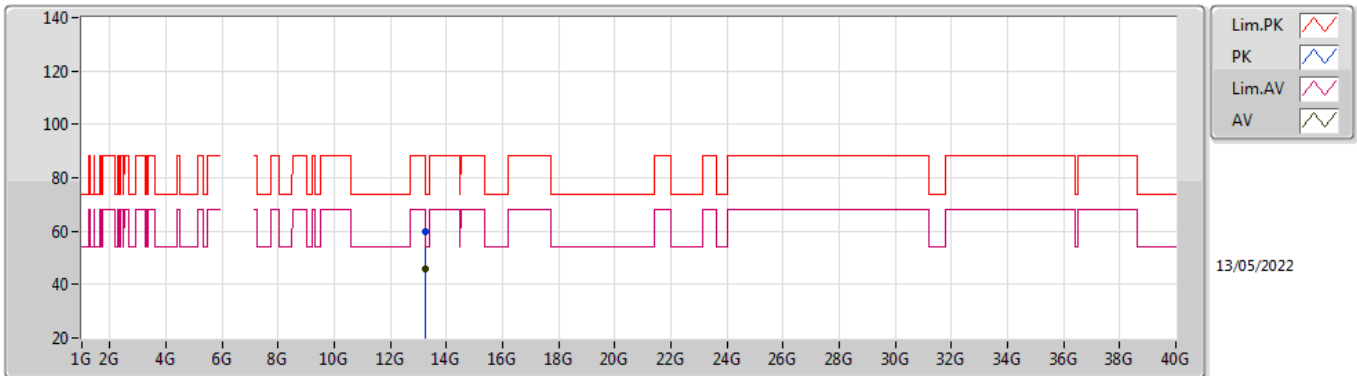

802.11ax HEW80-BF_Nss1,(MCS0)_2TX

6625MHz_TnomVnom

EUT Z_2TX
Setting 70
01-L-R-5-10

Type	Freq (Hz)	Level (dBuV/m)	Limit (dBuV/m)	Margin (dB)	Raw (dBuV)	Dist (m)	Condition	Azimuth (°)	Height (m)	Comment	AF (dB)	CL (dB)	PA (dB)
PK	6.5962G	104.81	Inf	-Inf	94.92	3	Horizontal	260	2.30	-	35.89	7.00	33.00
RMS	6.6154G	92.44	Inf	-Inf	82.52	3	Horizontal	260	2.30	-	35.93	7.00	33.01
PK	7.2202G	62.49	88.20	-25.71	51.28	3	Horizontal	260	2.30	-	37.10	7.22	33.11
RMS	7.225G	50.63	68.20	-17.57	39.41	3	Horizontal	260	2.30	-	37.10	7.23	33.11

802.11ax HEW80-BF_Nss1,(MCS0)_2TX

6625MHz_TnomVnom

EUT_Z_2TX
Setting 70
01-A-G-2

Type	Freq (Hz)	Level (dBuV/m)	Limit (dBuV/m)	Margin (dB)	Raw (dBuV)	Dist (m)	Condition	Azimuth (°)	Height (m)	Comment	AF (dB)	CL (dB)	PA (dB)
PK	13.24772G	59.87	88.20	-28.33	41.67	3	Vertical	101	1.91	-	39.95	9.56	31.31
RMS	13.24834G	45.65	68.20	-22.55	27.45	3	Vertical	101	1.91	-	39.95	9.56	31.31