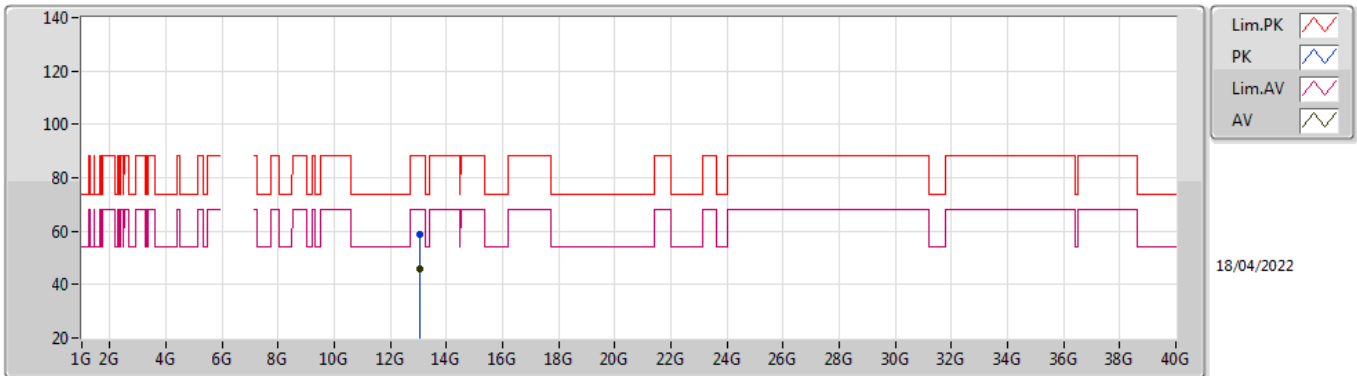

802.11ax HEW40_Nss1,(MCS0)_1TX
6525MHz Straddle 6.425-6.525GHz_TnomVnom

EUT X_1TX
Setting 66
01-E-G-2

Type	Freq (Hz)	Level (dBuV/m)	Limit (dBuV/m)	Margin (dB)	Raw (dBuV)	Dist (m)	Condition	Azimuth (°)	Height (m)	Comment	AF (dB)	CL (dB)	PA (dB)
PK	13.0502G	58.65	88.20	-29.55	41.09	3	Vertical	300	1.32	-	39.65	9.47	31.56
RMS	13.0457G	46.06	68.20	-22.14	28.50	3	Vertical	300	1.32	-	39.65	9.47	31.56