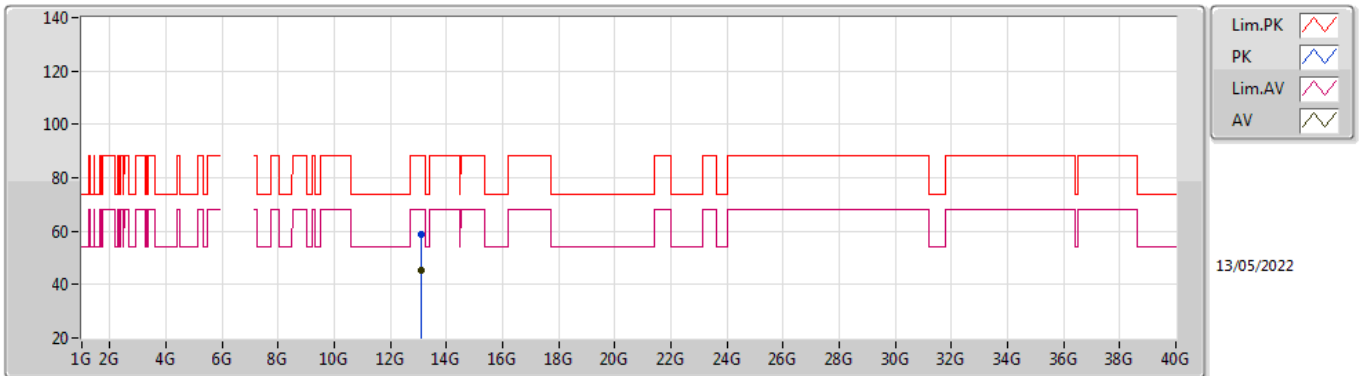

802.11ax HEW80-BF_Nss1,(MCS0)_2TX

6545MHz Straddle 6.425-6.525GHz_TnomVnom

EUT_Z_2TX
Setting 70
01-L-R-5-10

Type	Freq (Hz)	Level (dBuV/m)	Limit (dBuV/m)	Margin (dB)	Raw (dBuV)	Dist (m)	Condition	Azimuth (°)	Height (m)	Comment	AF (dB)	CL (dB)	PA (dB)
PK	5.8926G	60.54	88.20	-27.66	51.99	3	Vertical	235	2.31	-	34.89	6.60	32.94
RMS	5.9094G	48.11	68.20	-20.09	39.51	3	Vertical	235	2.31	-	34.94	6.60	32.94
PK	6.573G	112.61	Inf	-Inf	102.75	3	Vertical	235	2.31	-	35.85	7.00	32.99
RMS	6.573G	101.10	Inf	-Inf	91.24	3	Vertical	235	2.31	-	35.85	7.00	32.99
PK	7.203G	63.29	88.20	-24.91	52.11	3	Vertical	235	2.31	-	37.10	7.20	33.12
RMS	7.2366G	50.68	68.20	-17.52	39.44	3	Vertical	235	2.31	-	37.10	7.24	33.10

802.11ax HEW80-BF_Nss1,(MCS0)_2TX
6545MHz Straddle 6.425-6.525GHz_TnomVnom

EUT_Z_2TX
 Setting 70
 01-L-R-5-10

Type	Freq (Hz)	Level (dBuV/m)	Limit (dBuV/m)	Margin (dB)	Raw (dBuV)	Dist (m)	Condition	Azimuth (°)	Height (m)	Comment	AF (dB)	CL (dB)	PA (dB)
PK	5.8646G	59.96	88.20	-28.24	51.47	3	Horizontal	34	2.19	-	34.83	6.60	32.94
RMS	5.8954G	48.05	68.20	-20.15	39.50	3	Horizontal	34	2.19	-	34.89	6.60	32.94
PK	6.5366G	101.15	Inf	-Inf	91.37	3	Horizontal	34	2.19	-	35.75	7.00	32.97
RMS	6.5338G	88.71	Inf	-Inf	78.94	3	Horizontal	34	2.19	-	35.74	7.00	32.97
PK	7.1806G	63.05	88.20	-25.15	51.94	3	Horizontal	34	2.19	-	37.02	7.21	33.12
RMS	7.245G	50.63	68.20	-17.57	39.38	3	Horizontal	34	2.19	-	37.10	7.25	33.10

802.11ax HEW80-BF_Nss1,(MCS0)_2TX

6545MHz Straddle 6.425-6.525GHz_TnomVnom

EUT_Z_2TX
Setting 70
01-A-G-2

Type	Freq (Hz)	Level (dBuV/m)	Limit (dBuV/m)	Margin (dB)	Raw (dBuV)	Dist (m)	Condition	Azimuth (°)	Height (m)	Comment	AF (dB)	CL (dB)	PA (dB)
PK	13.08704G	58.84	88.20	-29.36	41.17	3	Vertical	260	1.09	-	39.69	9.49	31.51
RMS	13.09316G	45.10	68.20	-23.10	27.42	3	Vertical	260	1.09	-	39.69	9.49	31.50