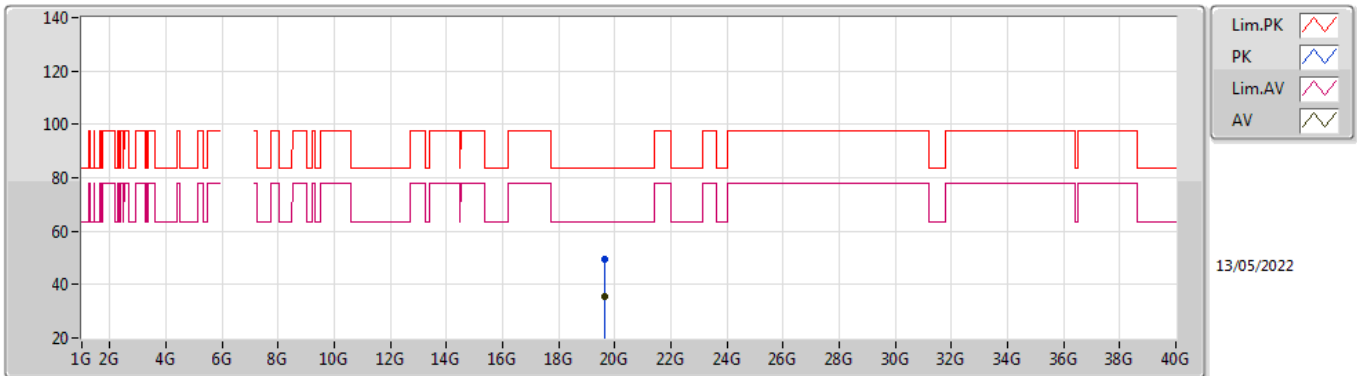

802.11ax HEW80-BF_Nss1,(MCS0)_2TX

6545MHz Straddle 6.425-6.525GHz_TnomVnom

EUT_Z_2TX
Setting 70
01-A-G-2

Type	Freq (Hz)	Level (dBuV/m)	Limit (dBuV/m)	Margin (dB)	Raw (dBuV)	Dist (m)	Condition	Azimuth (°)	Height (m)	Comment	AF (dB)	CL (dB)	PA (dB)
PK	13.08704G	58.84	88.20	-29.36	41.17	3	Vertical	260	1.09	-	39.69	9.49	31.51
RMS	13.09316G	45.10	68.20	-23.10	27.42	3	Vertical	260	1.09	-	39.69	9.49	31.50

802.11ax HEW80-BF_Nss1,(MCS0)_2TX

6545MHz Straddle 6.425-6.525GHz_TnomVnom

EUT_Z_2TX
Setting 70
01-A-G-2

Type	Freq (Hz)	Level (dBuV/m)	Limit (dBuV/m)	Margin (dB)	Raw (dBuV)	Dist (m)	Condition	Azimuth (°)	Height (m)	Comment	AF (dB)	CL (dB)	PA (dB)
PK	13.09262G	59.04	88.20	-29.16	41.36	3	Horizontal	210	2.77	-	39.69	9.49	31.50
RMS	13.0904G	45.06	68.20	-23.14	27.39	3	Horizontal	210	2.77	-	39.69	9.49	31.51

802.11ax HEW80-BF_Nss1,(MCS0)_2TX

6545MHz_TnomVnom

EUT_Z_2TX
Setting 70
01-A-G-2

Type	Freq (Hz)	Level (dBuV/m)	Limit (dBuV/m)	Margin (dB)	Raw (dBuV)	Dist (m)	Condition	Azimuth (°)	Height (m)	Comment	AF (dB)	CL (dB)	PA (dB)
PK	19.63356G	49.50	83.54	-34.04	43.08	1	Vertical	223	1.56	-	44.53	11.59	49.70
AV	19.6373G	35.75	63.54	-27.79	29.32	1	Vertical	223	1.56	-	44.54	11.59	49.70