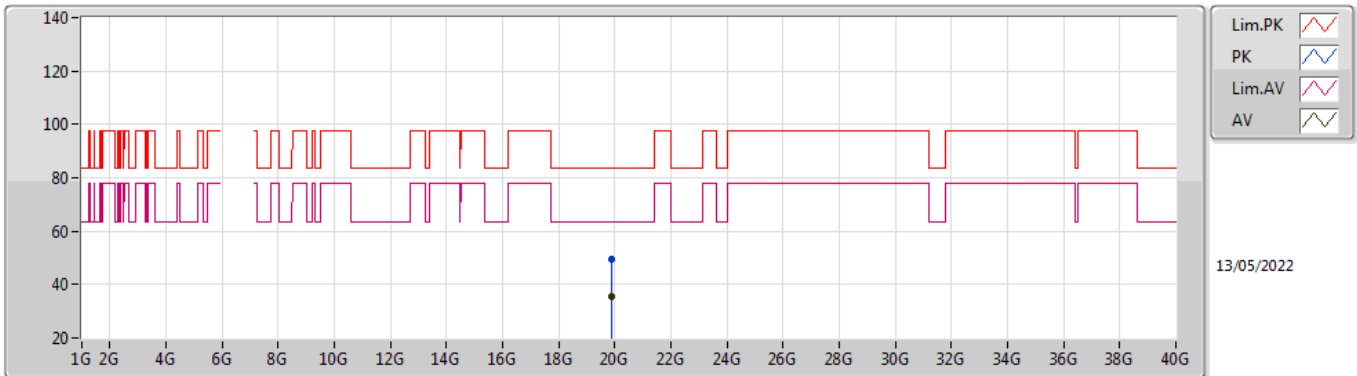

802.11ax HEW80-BF_Nss1,(MCS0)_2TX

6625MHz_TnomVnom

EUT_Z_2TX
Setting 70
01-A-G-2

Type	Freq (Hz)	Level (dBuV/m)	Limit (dBuV/m)	Margin (dB)	Raw (dBuV)	Dist (m)	Condition	Azimuth (°)	Height (m)	Comment	AF (dB)	CL (dB)	PA (dB)
PK	19.8766G	49.31	83.54	-34.23	42.57	1	Horizontal	270	1.56	-	44.78	11.66	49.70
AV	19.87534G	35.73	63.54	-27.81	28.99	1	Horizontal	270	1.56	-	44.78	11.66	49.70