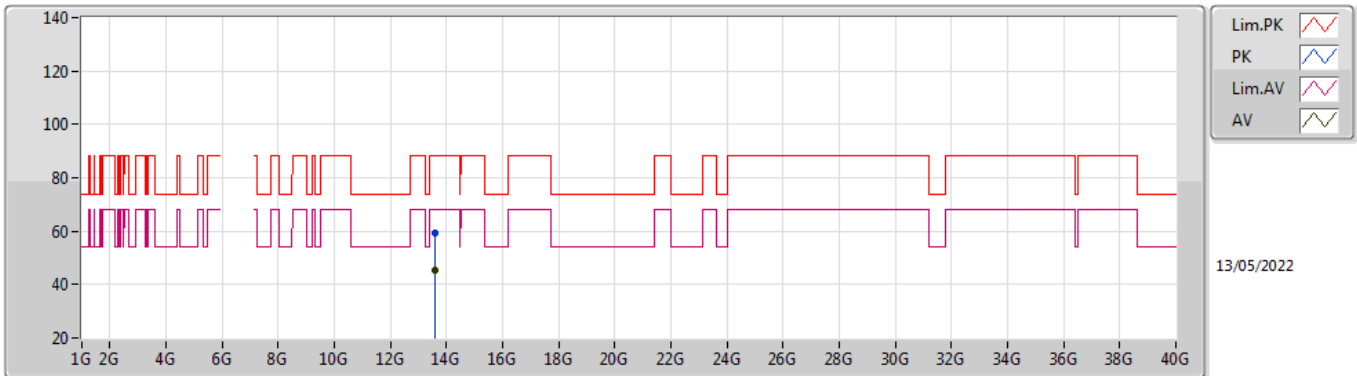

802.11ax HEW80-BF_Nss1,(MCS0)_2TX

6785MHz_TnomVnom

EUT_Z_2TX
Setting 70
01-A-G-2

Type	Freq (Hz)	Level (dBuV/m)	Limit (dBuV/m)	Margin (dB)	Raw (dBuV)	Dist (m)	Condition	Azimuth (°)	Height (m)	Comment	AF (dB)	CL (dB)	PA (dB)
PK	13.56884G	59.42	88.20	-28.78	40.48	3	Vertical	21	1.23	-	40.27	9.71	31.04
RMS	13.56804G	45.60	68.20	-22.60	26.66	3	Vertical	21	1.23	-	40.27	9.71	31.04