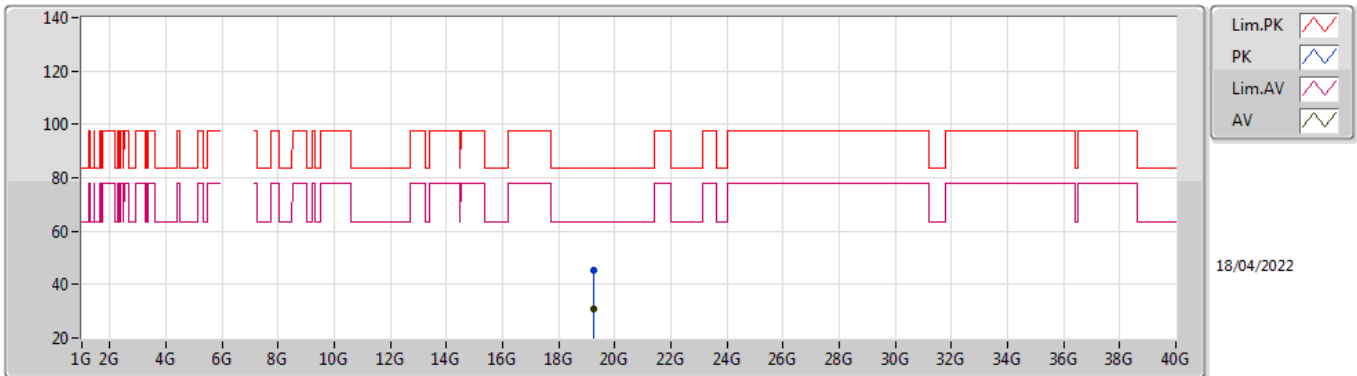

802.11ax HEW20_Nss1,(MCS0)_1TX

6415MHz_TnomVnom

EUT X_1TX
Setting 52
01-E-G-2

Type	Freq (Hz)	Level (dBuV/m)	Limit (dBuV/m)	Margin (dB)	Raw (dBuV)	Dist (m)	Condition	Azimuth (°)	Height (m)	Comment	AF (dB)	CL (dB)	PA (dB)
PK	19.2429G	45.22	83.54	-38.32	43.20	1	Vertical	290	1.52	-	37.71	13.96	49.65
AV	19.24098G	30.85	63.54	-32.69	28.83	1	Vertical	290	1.52	-	37.71	13.96	49.65