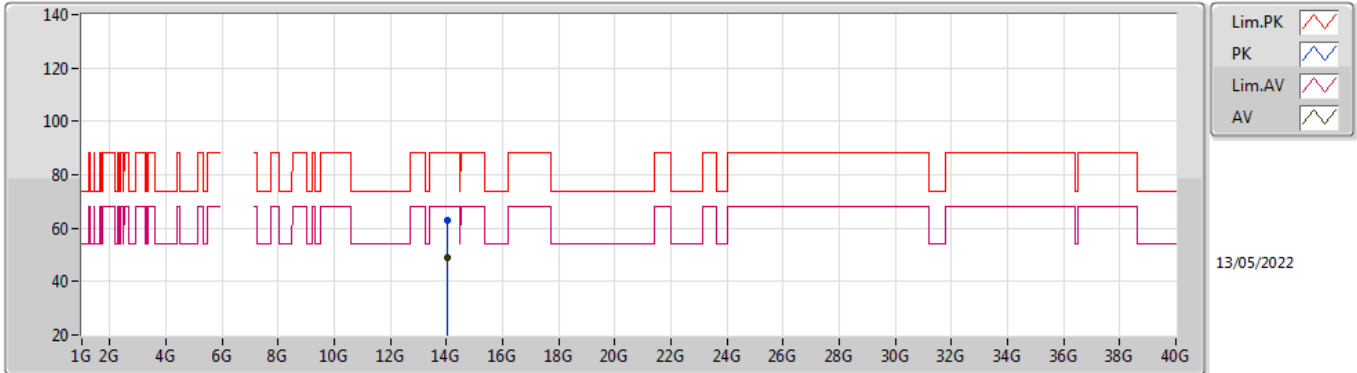

802.11ax HEW80-BF_Nss1,(MCS0)_2TX

7025MHz_TnomVnom

EUT_Z_2TX
Setting 62
01-A-G-2

Type	Freq (Hz)	Level (dBuV/m)	Limit (dBuV/m)	Margin (dB)	Raw (dBuV)	Dist (m)	Condition	Azimuth (°)	Height (m)	Comment	AF (dB)	CL (dB)	PA (dB)
PK	14.04868G	63.09	88.20	-25.11	43.66	3	Vertical	37	1.32	-	40.90	9.91	31.38
RMS	14.0537G	48.96	68.20	-19.24	29.52	3	Vertical	37	1.32	-	40.90	9.92	31.38