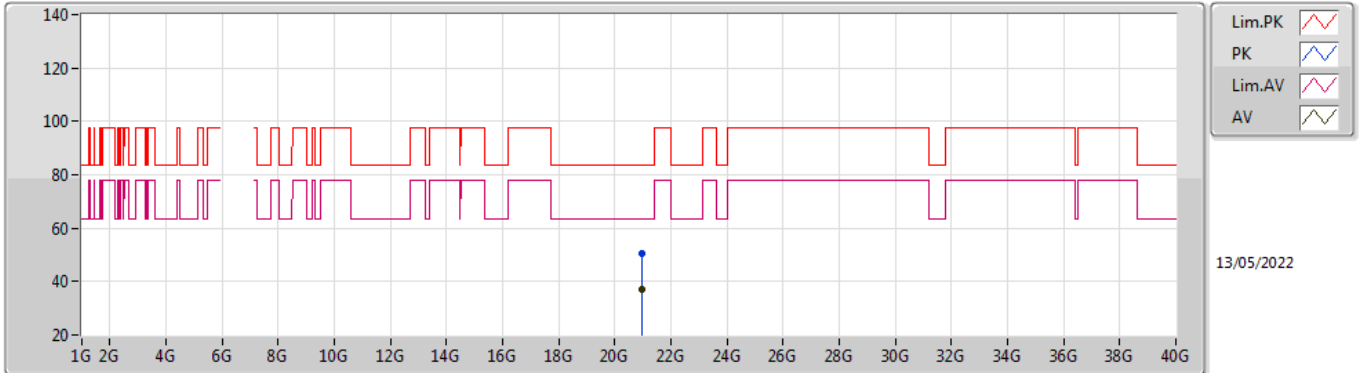

802.11ax HEW160-BF_Nss1,(MCS0)_2TX

6985MHz_TnomVnom

EUT_Z_2TX
Setting 74
01-A-G-2

Type	Freq (Hz)	Level (dBuV/m)	Limit (dBuV/m)	Margin (dB)	Raw (dBuV)	Dist (m)	Condition	Azimuth (°)	Height (m)	Comment	AF (dB)	CL (dB)	PA (dB)
PK	20.95392G	50.58	83.54	-32.96	42.46	1	Horizontal	36	1.56	-	45.85	11.99	49.72
AV	20.95538G	36.91	63.54	-26.63	28.78	1	Horizontal	36	1.56	-	45.86	11.99	49.72