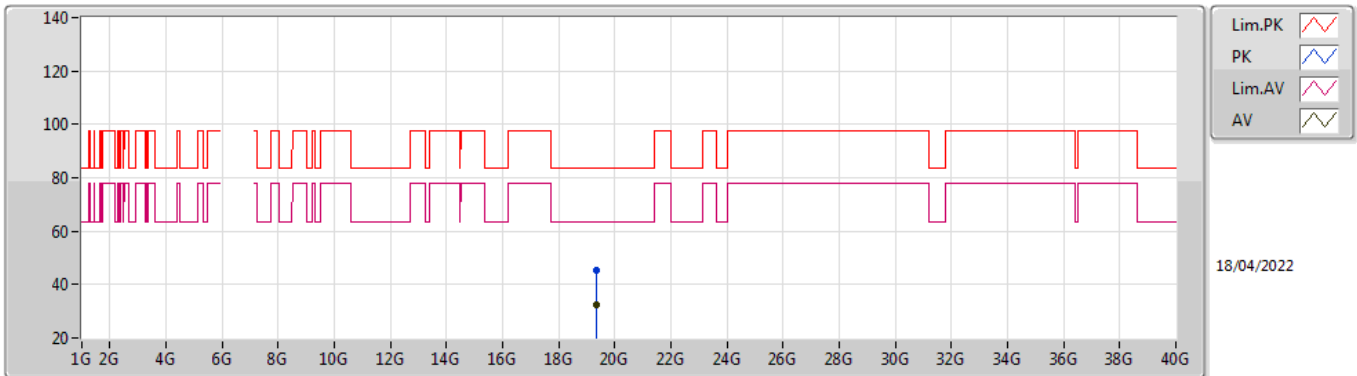

802.11ax HEW40_Nss1,(MCS0)_1TX

6445MHz_TnomVnom

EUT X_1TX
Setting 64
01-E-G-2

Type	Freq (Hz)	Level (dBuV/m)	Limit (dBuV/m)	Margin (dB)	Raw (dBuV)	Dist (m)	Condition	Azimuth (°)	Height (m)	Comment	AF (dB)	CL (dB)	PA (dB)
PK	19.33216G	45.25	83.54	-38.29	43.18	1	Horizontal	75	1.51	-	37.77	13.97	49.67
AV	19.33666G	32.52	63.54	-31.02	30.45	1	Horizontal	75	1.51	-	37.77	13.97	49.67