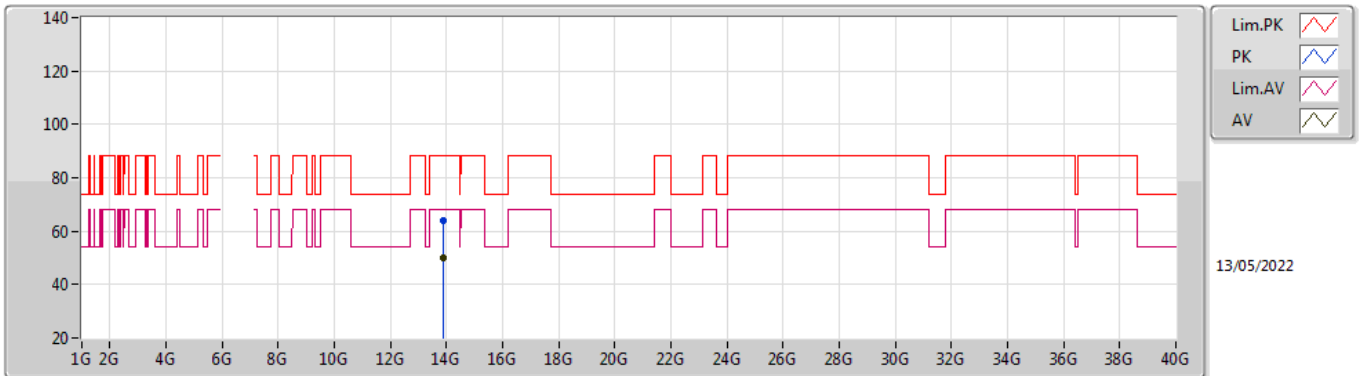

802.11ax HEW80-BF_Nss1,(MCS0)_2TX

6945MHz_TnomVnom

EUT_Z_2TX
Setting 70
01-A-G-2

Type	Freq (Hz)	Level (dBuV/m)	Limit (dBuV/m)	Margin (dB)	Raw (dBuV)	Dist (m)	Condition	Azimuth (°)	Height (m)	Comment	AF (dB)	CL (dB)	PA (dB)
PK	13.89074G	63.84	88.20	-24.36	44.36	3	Horizontal	341	1.64	-	40.89	9.85	31.26
RMS	13.89172G	49.84	68.20	-18.36	30.36	3	Horizontal	341	1.64	-	40.89	9.85	31.26