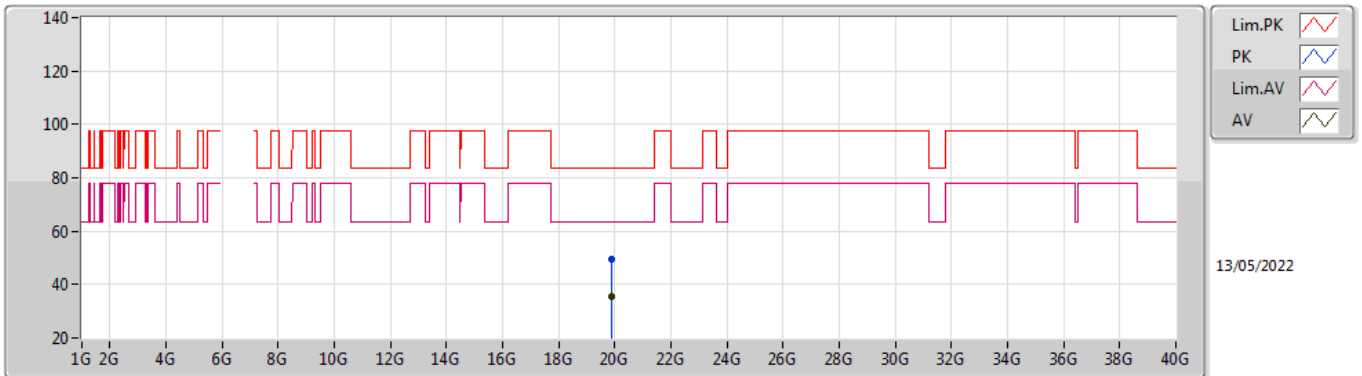

802.11ax HEW80-BF_Nss1,(MCS0)_2TX

6625MHz_TnomVnom

EUT_Z_2TX
Setting 70
01-A-G-2

Type	Freq (Hz)	Level (dBuV/m)	Limit (dBuV/m)	Margin (dB)	Raw (dBuV)	Dist (m)	Condition	Azimuth (°)	Height (m)	Comment	AF (dB)	CL (dB)	PA (dB)
PK	13.2477G	59.76	88.20	-28.44	41.56	3	Horizontal	215	1.10	-	39.95	9.56	31.31
RMS	13.24506G	45.76	68.20	-22.44	27.56	3	Horizontal	215	1.10	-	39.95	9.56	31.31

802.11ax HEW80-BF_Nss1,(MCS0)_2TX

6625MHz_TnomVnom

EUT_Z_2TX
Setting 70
01-A-G-2

Type	Freq (Hz)	Level (dBuV/m)	Limit (dBuV/m)	Margin (dB)	Raw (dBuV)	Dist (m)	Condition	Azimuth (°)	Height (m)	Comment	AF (dB)	CL (dB)	PA (dB)
PK	19.87294G	49.34	83.54	-34.20	42.61	1	Vertical	93	1.53	-	44.77	11.66	49.70
AV	19.87012G	35.66	63.54	-27.88	28.93	1	Vertical	93	1.53	-	44.77	11.66	49.70