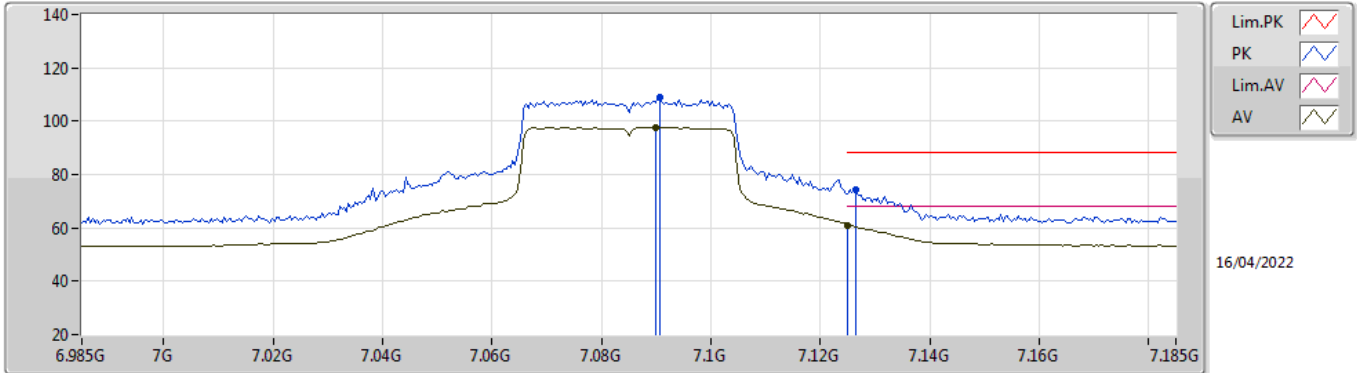

802.11ax HEW40_Nss1,(MCS0)_1TX

7085MHz_TnomVnom

EUT X_1TX
Setting 63
01-E-G-2-10

Type	Freq (Hz)	Level (dBuV/m)	Limit (dBuV/m)	Margin (dB)	Raw (dBuV)	Dist (m)	Condition	Azimuth (°)	Height (m)	Comment	AF (dB)	CL (dB)	PA (dB)
PK	7.0906G	108.71	Inf	-Inf	98.10	3	Horizontal	292	2.00	-	36.52	7.25	33.16
RMS	7.0898G	97.80	Inf	-Inf	87.18	3	Horizontal	292	2.00	-	36.52	7.26	33.16
PK	7.1266G	74.45	88.20	-13.75	63.64	3	Horizontal	292	2.00	-	36.71	7.24	33.14
RMS	7.125G	60.95	68.20	-7.25	50.15	3	Horizontal	292	2.00	-	36.70	7.24	33.14