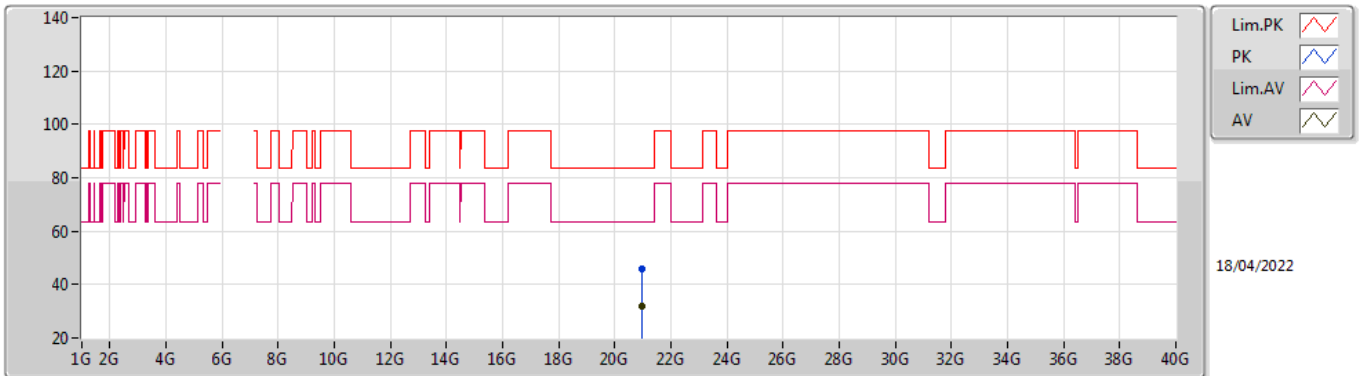

802.11ax HEW20_Nss1,(MCS0)_1TX

6995MHz_TnomVnom

EUT X_1TX
Setting 52
01-E-G-2

Type	Freq (Hz)	Level (dBuV/m)	Limit (dBuV/m)	Margin (dB)	Raw (dBuV)	Dist (m)	Condition	Azimuth (°)	Height (m)	Comment	AF (dB)	CL (dB)	PA (dB)
PK	20.98872G	45.78	83.54	-37.76	43.12	1	Vertical	115	1.52	-	37.62	14.74	49.70
AV	20.98928G	32.08	63.54	-31.46	29.42	1	Vertical	115	1.52	-	37.62	14.74	49.70