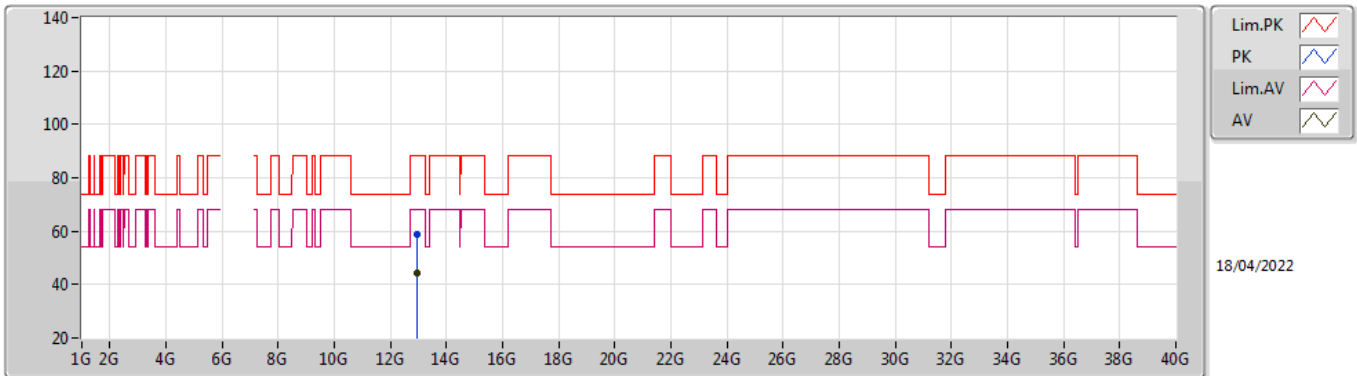

802.11ax HEW20_Nss1,(MCS0)_1TX

6475MHz_TnomVnom

EUT X_1TX
Setting 50
01-E-G-2

Type	Freq (Hz)	Level (dBuV/m)	Limit (dBuV/m)	Margin (dB)	Raw (dBuV)	Dist (m)	Condition	Azimuth (°)	Height (m)	Comment	AF (dB)	CL (dB)	PA (dB)
PK	12.95358G	58.78	88.20	-29.42	41.57	3	Horizontal	234	2.70	-	39.46	9.43	31.68
RMS	12.9471G	44.34	68.20	-23.86	27.16	3	Horizontal	234	2.70	-	39.44	9.43	31.69