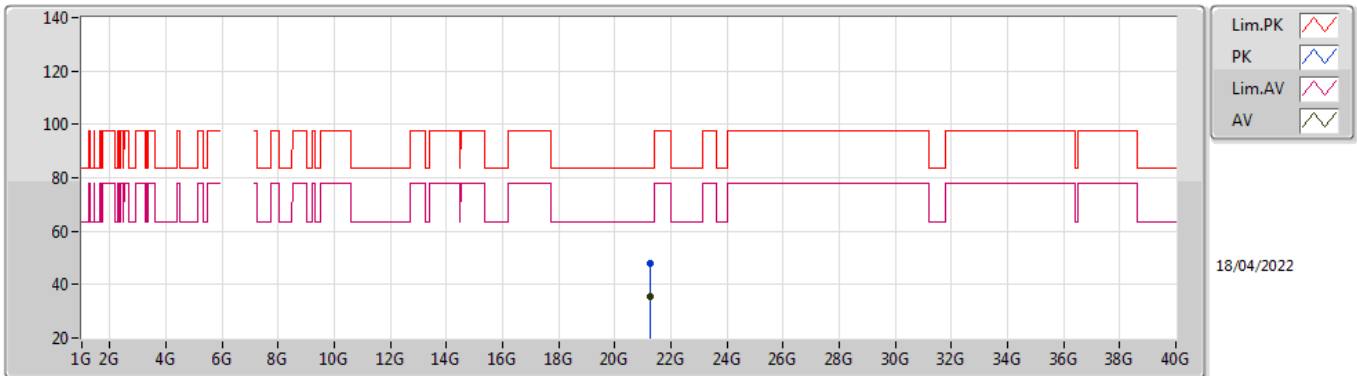

802.11ax HEW40_Nss1,(MCS0)_1TX

7085MHz_TnomVnom

EUT X_1TX
Setting 63
01-E-G-2

Type	Freq (Hz)	Level (dBuV/m)	Limit (dBuV/m)	Margin (dB)	Raw (dBuV)	Dist (m)	Condition	Azimuth (°)	Height (m)	Comment	AF (dB)	CL (dB)	PA (dB)
PK	21.25048G	47.78	83.54	-35.76	44.89	1	Horizontal	101	1.54	-	37.60	14.94	49.65
AV	21.25716G	35.38	63.54	-28.16	32.48	1	Horizontal	101	1.54	-	37.61	14.94	49.65