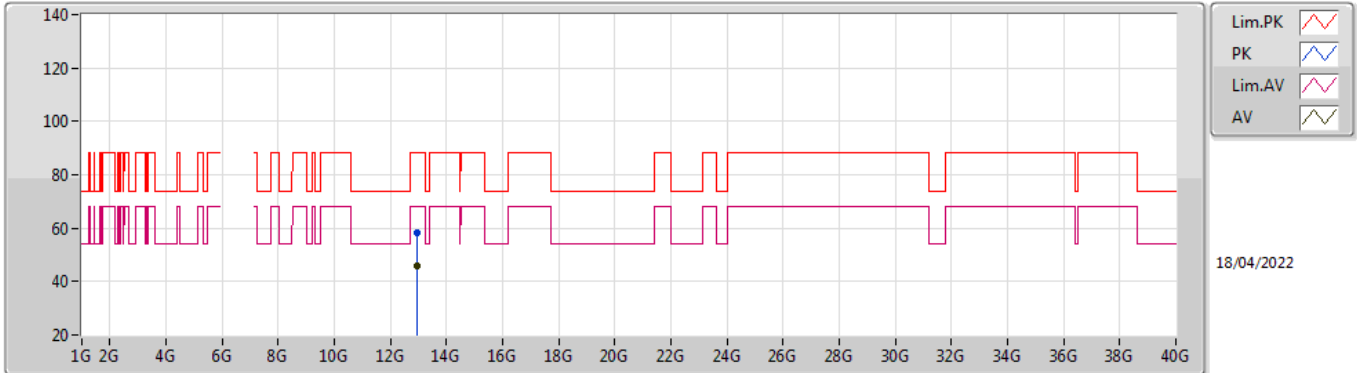

802.11ax HEW80_Nss1,(MCS0)_1TX

6465MHz_TnomVnom

EUT X_1TX
Setting 75
01-E-G-2

Type	Freq (Hz)	Level (dBuV/m)	Limit (dBuV/m)	Margin (dB)	Raw (dBuV)	Dist (m)	Condition	Azimuth (°)	Height (m)	Comment	AF (dB)	CL (dB)	PA (dB)
PK	12.9297G	58.53	88.20	-29.67	41.43	3	Vertical	204	2.12	-	39.39	9.42	31.71
RMS	12.93216G	46.10	68.20	-22.10	28.99	3	Vertical	204	2.12	-	39.40	9.42	31.71