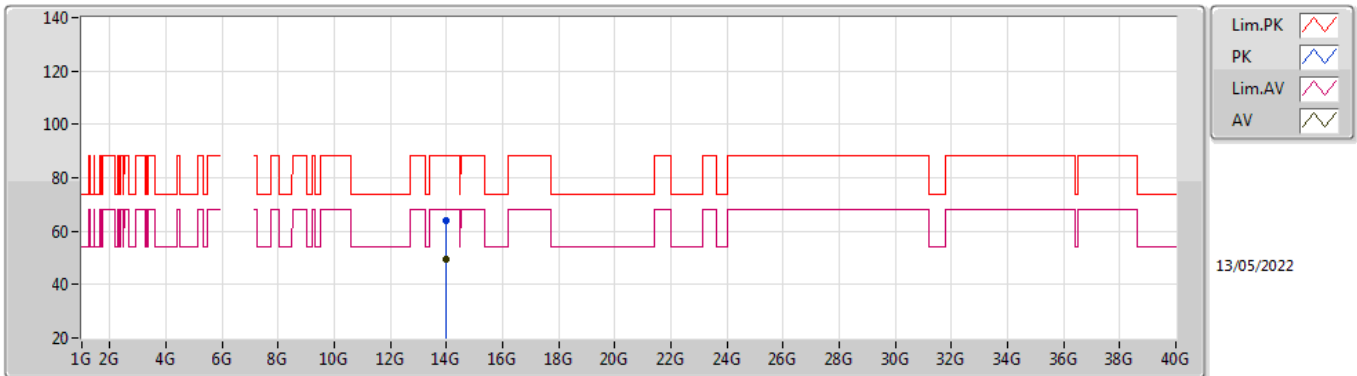

802.11ax HEW160-BF_Nss1,(MCS0)_2TX

6985MHz_TnomVnom

EUT_Z_2TX
Setting 74
01-A-G-2

Type	Freq (Hz)	Level (dBuV/m)	Limit (dBuV/m)	Margin (dB)	Raw (dBuV)	Dist (m)	Condition	Azimuth (°)	Height (m)	Comment	AF (dB)	CL (dB)	PA (dB)
PK	13.97332G	63.89	88.20	-24.31	44.41	3	Vertical	37	2.16	-	40.90	9.89	31.31
RMS	13.9657G	49.45	68.20	-18.75	29.98	3	Vertical	37	2.16	-	40.90	9.88	31.31