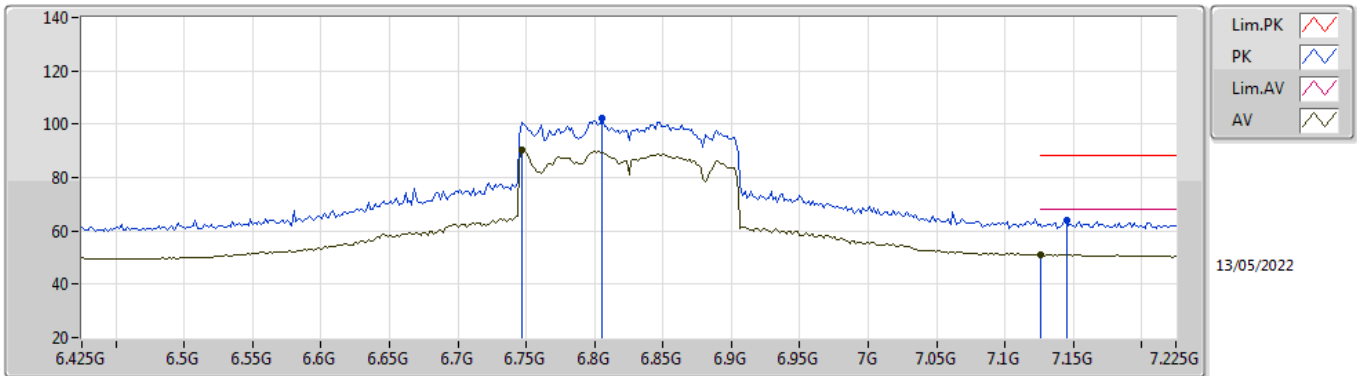

802.11ax HEW160-BF_Nss1,(MCS0)_2TX
6825MHz Straddle 6.525-6.875GHz_TnomVnom

EUT_Z_2TX
Setting 80
01-L-R-5-10

Type	Freq (Hz)	Level (dBuV/m)	Limit (dBuV/m)	Margin (dB)	Raw (dBuV)	Dist (m)	Condition	Azimuth (°)	Height (m)	Comment	AF (dB)	CL (dB)	PA (dB)
PK	6.8058G	102.35	Inf	-Inf	92.19	3	Horizontal	284	2.55	-	36.25	7.01	33.10
RMS	6.7466G	90.60	Inf	-Inf	80.49	3	Horizontal	284	2.55	-	36.18	7.00	33.07
PK	7.145G	64.09	88.20	-24.11	53.14	3	Horizontal	284	2.55	-	36.86	7.23	33.14
RMS	7.1258G	51.15	68.20	-17.05	40.34	3	Horizontal	284	2.55	-	36.71	7.24	33.14