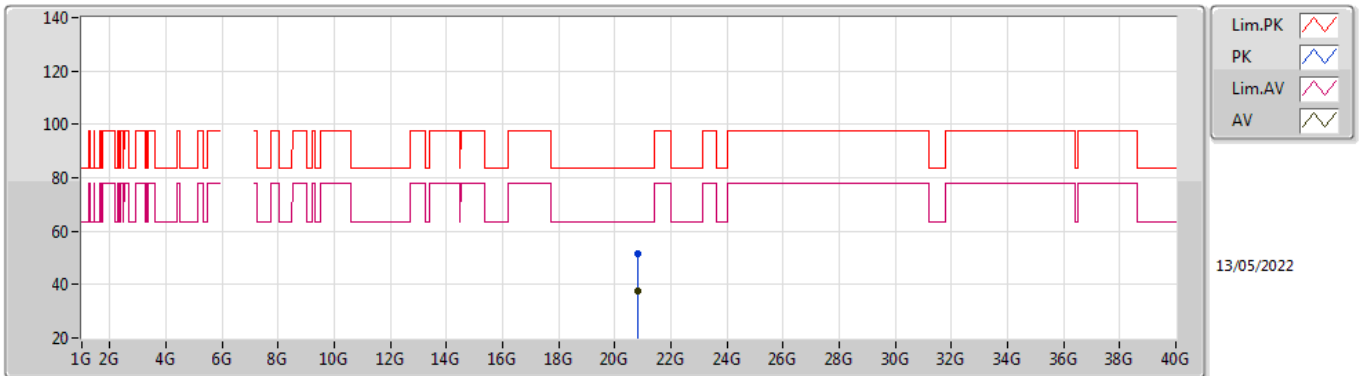

802.11ax HEW80-BF_Nss1,(MCS0)_2TX

6945MHz_TnomVnom

EUT_Z_2TX
Setting 70
01-A-G-2

Type	Freq (Hz)	Level (dBuV/m)	Limit (dBuV/m)	Margin (dB)	Raw (dBuV)	Dist (m)	Condition	Azimuth (°)	Height (m)	Comment	AF (dB)	CL (dB)	PA (dB)
PK	20.83576G	51.58	83.54	-31.96	43.66	1	Horizontal	85	1.52	-	45.74	11.95	49.77
AV	20.83142G	37.47	63.54	-26.07	29.56	1	Horizontal	85	1.52	-	45.73	11.95	49.77