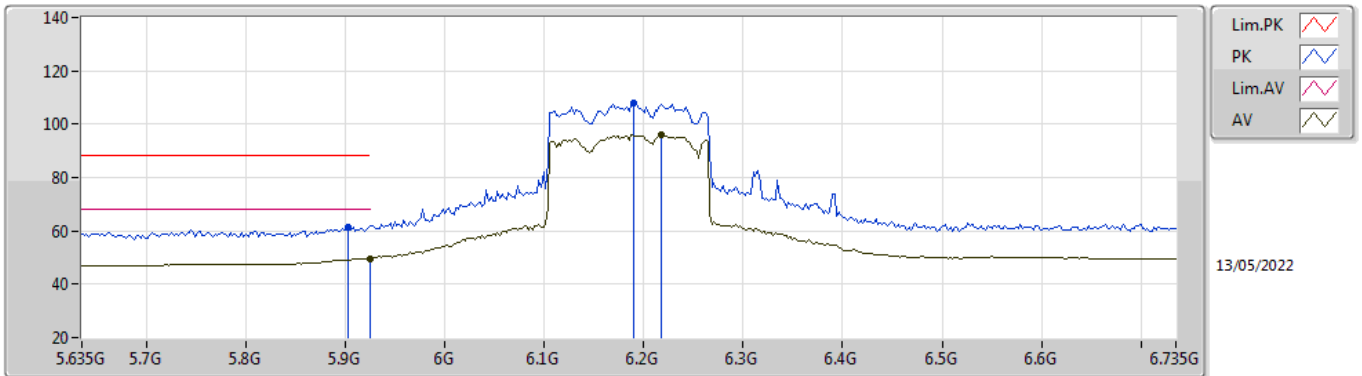

802.11ax HEW160-BF_Nss1,(MCS0)_2TX

6185MHz_TnomVnom

EUT_Z_2TX
Setting 80
01-L-R-5-10

Type	Freq (Hz)	Level (dBuV/m)	Limit (dBuV/m)	Margin (dB)	Raw (dBuV)	Dist (m)	Condition	Azimuth (°)	Height (m)	Comment	AF (dB)	CL (dB)	PA (dB)
PK	5.9034G	61.55	88.20	-26.65	52.98	3	Vertical	218	1.80	-	34.91	6.60	32.94
RMS	5.925G	49.72	68.20	-18.48	41.06	3	Vertical	218	1.80	-	35.00	6.60	32.94
PK	6.1894G	107.98	Inf	-Inf	98.59	3	Vertical	218	1.80	-	35.46	6.88	32.95
RMS	6.218G	95.99	Inf	-Inf	86.67	3	Vertical	218	1.80	-	35.36	6.91	32.95