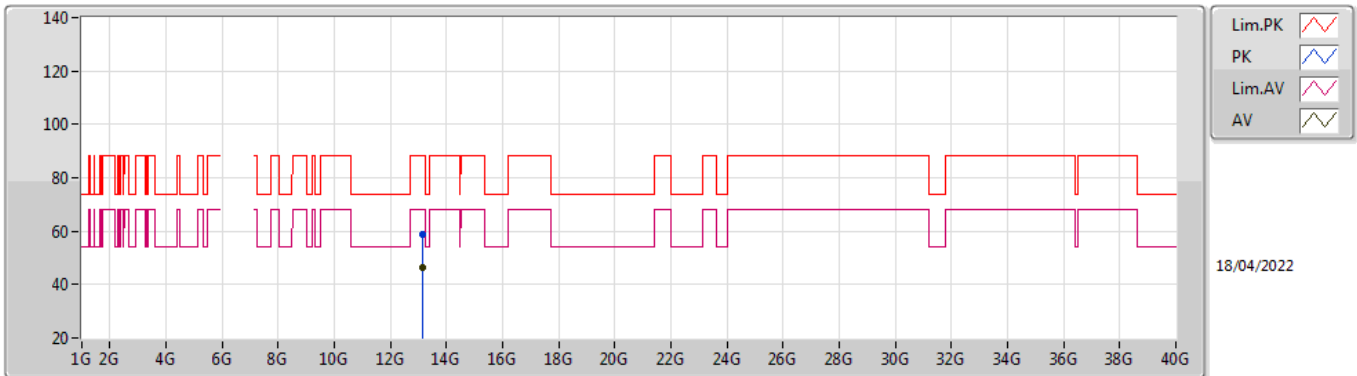

802.11ax HEW40_Nss1,(MCS0)_1TX

6565MHz_TnomVnom

EUT X_1TX
Setting 66
01-E-G-2

Type	Freq (Hz)	Level (dBuV/m)	Limit (dBuV/m)	Margin (dB)	Raw (dBuV)	Dist (m)	Condition	Azimuth (°)	Height (m)	Comment	AF (dB)	CL (dB)	PA (dB)
PK	13.1329G	58.60	88.20	-29.60	40.77	3	Horizontal	327	2.74	-	39.77	9.51	31.45
RMS	13.13256G	46.24	68.20	-21.96	28.41	3	Horizontal	327	2.74	-	39.77	9.51	31.45