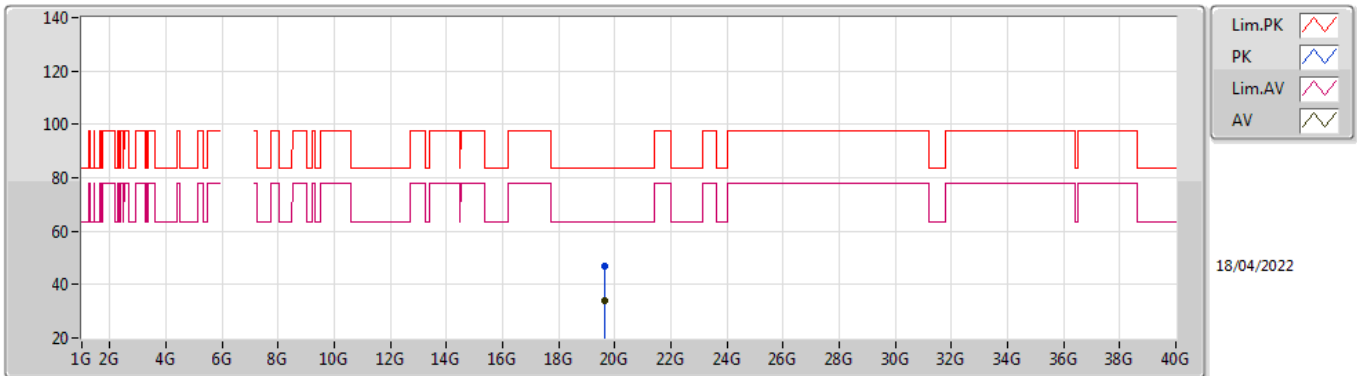

802.11ax HEW80_Nss1,(MCS0)_1TX
6545MHz Straddle 6.425-6.525GHz_TnomVnom

EUT X_1TX
Setting 76
01-E-G-2

Type	Freq (Hz)	Level (dBuV/m)	Limit (dBuV/m)	Margin (dB)	Raw (dBuV)	Dist (m)	Condition	Azimuth (°)	Height (m)	Comment	AF (dB)	CL (dB)	PA (dB)
PK	19.63154G	46.66	83.54	-36.88	44.53	1	Horizontal	247	1.57	-	37.85	13.98	49.70
AV	19.63266G	34.18	63.54	-29.36	32.05	1	Horizontal	247	1.57	-	37.85	13.98	49.70