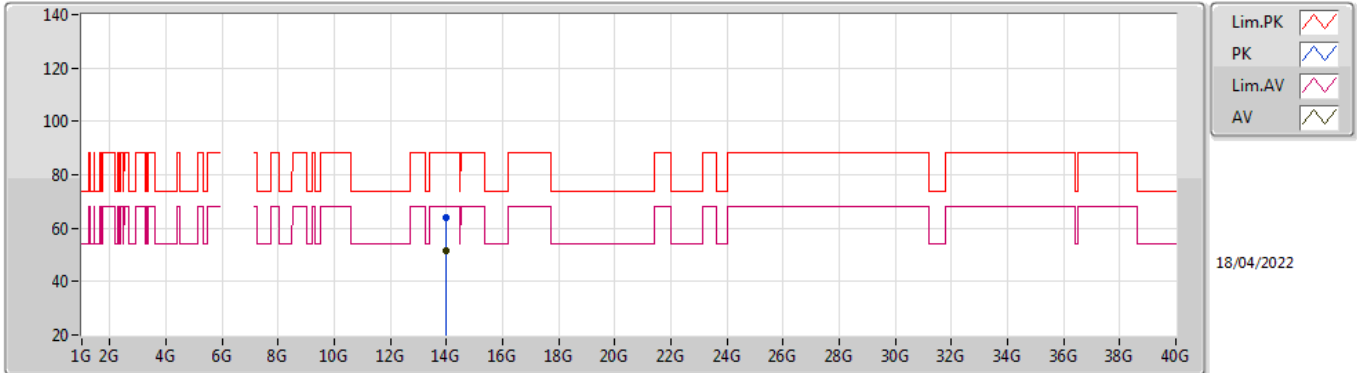

802.11ax HEW40_Nss1,(MCS0)_1TX

7005MHz_TnomVnom

EUT X_1TX
Setting 62
01-E-G-2

Type	Freq (Hz)	Level (dBuV/m)	Limit (dBuV/m)	Margin (dB)	Raw (dBuV)	Dist (m)	Condition	Azimuth (°)	Height (m)	Comment	AF (dB)	CL (dB)	PA (dB)
PK	14.00796G	63.98	88.20	-24.22	44.52	3	Vertical	142	1.62	-	40.90	9.90	31.34
RMS	14.007G	51.60	68.20	-16.60	32.14	3	Vertical	142	1.62	-	40.90	9.90	31.34