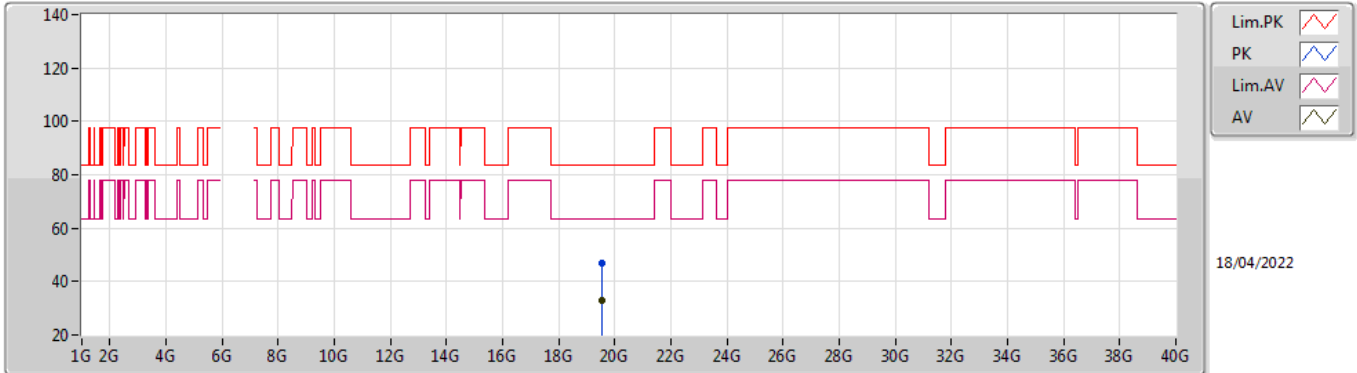

802.11ax HEW20_Nss1,(MCS0)_1TX

6515MHz_TnomVnom

EUT X_1TX
Setting 50
01-E-G-2

Type	Freq (Hz)	Level (dBuV/m)	Limit (dBuV/m)	Margin (dB)	Raw (dBuV)	Dist (m)	Condition	Azimuth (°)	Height (m)	Comment	AF (dB)	CL (dB)	PA (dB)
PK	19.54962G	46.81	83.54	-36.73	44.65	1	Vertical	82	1.58	-	37.88	13.98	49.70
AV	19.54016G	32.98	63.54	-30.56	30.82	1	Vertical	82	1.58	-	37.88	13.98	49.70