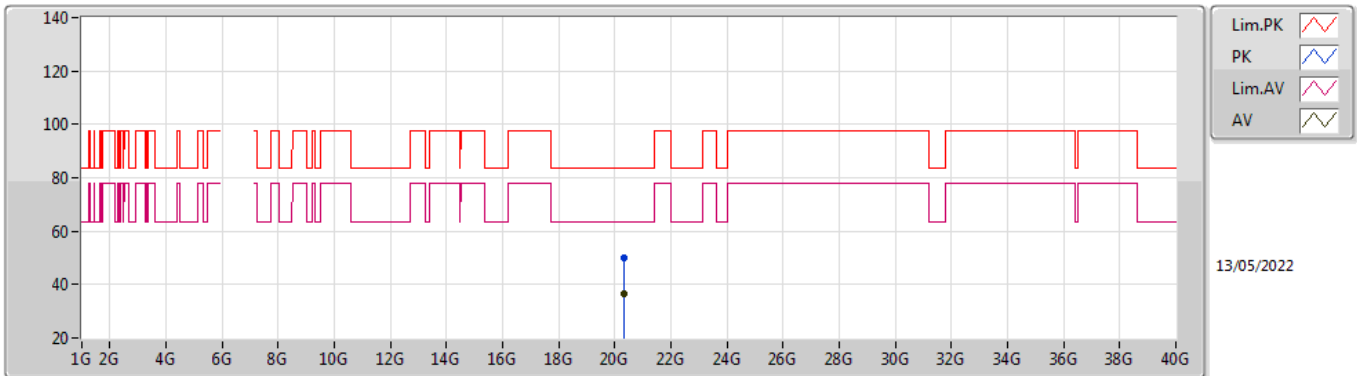

802.11ax HEW80-BF_Nss1,(MCS0)_2TX

6785MHz_TnomVnom

EUT_Z_2TX
Setting 70
01-A-G-2

Type	Freq (Hz)	Level (dBuV/m)	Limit (dBuV/m)	Margin (dB)	Raw (dBuV)	Dist (m)	Condition	Azimuth (°)	Height (m)	Comment	AF (dB)	CL (dB)	PA (dB)
PK	13.57098G	59.55	88.20	-28.65	40.61	3	Horizontal	306	1.67	-	40.27	9.71	31.04
RMS	13.57172G	45.53	68.20	-22.67	26.59	3	Horizontal	306	1.67	-	40.27	9.71	31.04

802.11ax HEW80-BF_Nss1,(MCS0)_2TX

6785MHz_TnomVnom

EUT_Z_2TX
Setting 70
01-A-G-2

Type	Freq (Hz)	Level (dBuV/m)	Limit (dBuV/m)	Margin (dB)	Raw (dBuV)	Dist (m)	Condition	Azimuth (°)	Height (m)	Comment	AF (dB)	CL (dB)	PA (dB)
PK	20.35094G	50.20	83.54	-33.34	42.98	1	Vertical	154	1.53	-	45.25	11.81	49.84
AV	20.35122G	36.62	63.54	-26.92	29.40	1	Vertical	154	1.53	-	45.25	11.81	49.84