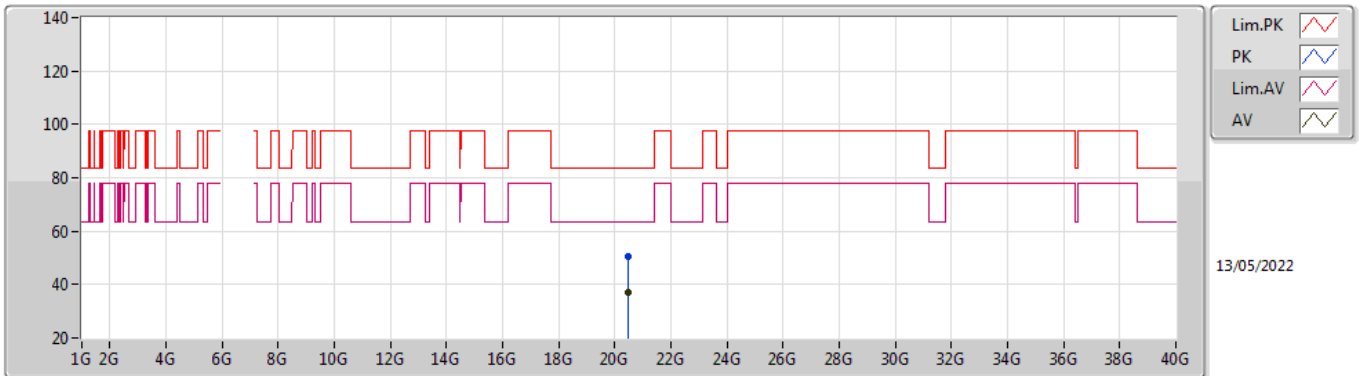

802.11ax HEW160-BF_Nss1,(MCS0)_2TX

6825MHz_TnomVnom

EUT_Z_2TX
Setting 80
01-A-G-2

Type	Freq (Hz)	Level (dBuV/m)	Limit (dBuV/m)	Margin (dB)	Raw (dBuV)	Dist (m)	Condition	Azimuth (°)	Height (m)	Comment	AF (dB)	CL (dB)	PA (dB)
PK	20.4782G	50.46	83.54	-33.08	43.13	1	Horizontal	279	1.50	-	45.38	11.84	49.89
AV	20.47422G	37.12	63.54	-26.42	29.80	1	Horizontal	279	1.50	-	45.37	11.84	49.89