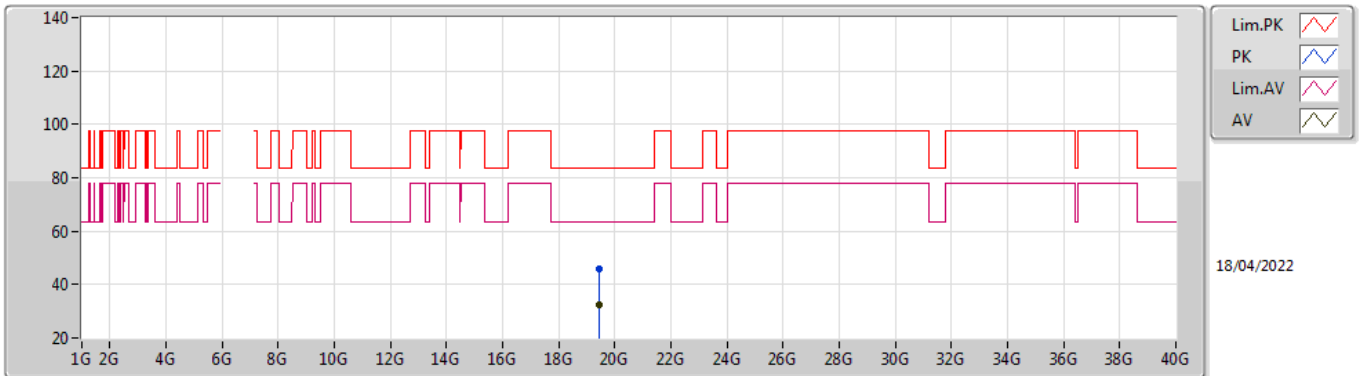

802.11ax HEW20_Nss1,(MCS0)_1TX

6475MHz_TnomVnom

EUT X_1TX
Setting 50
01-E-G-2

Type	Freq (Hz)	Level (dBuV/m)	Limit (dBuV/m)	Margin (dB)	Raw (dBuV)	Dist (m)	Condition	Azimuth (°)	Height (m)	Comment	AF (dB)	CL (dB)	PA (dB)
PK	19.42936G	46.03	83.54	-37.51	43.91	1	Horizontal	157	1.54	-	37.84	13.97	49.69
AV	19.42946G	32.22	63.54	-31.32	30.10	1	Horizontal	157	1.54	-	37.84	13.97	49.69