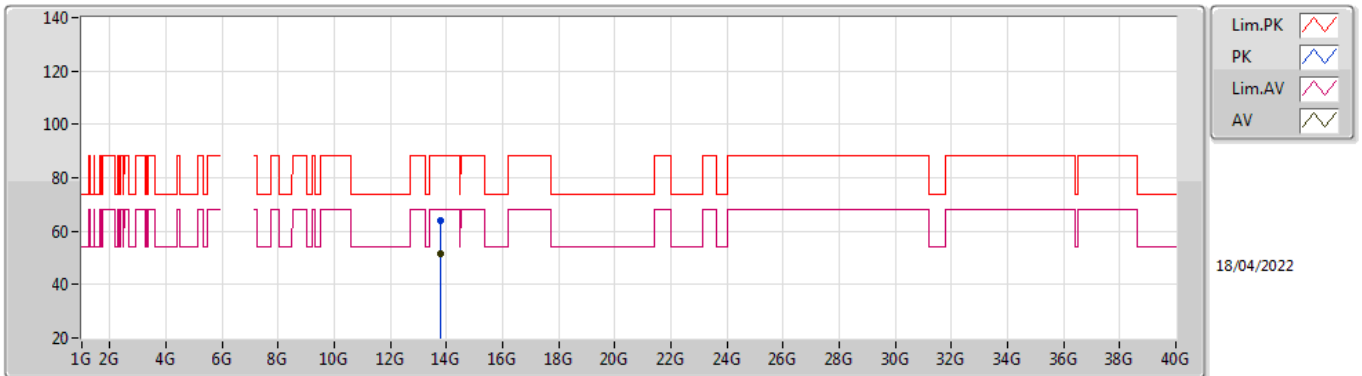

802.11ax HEW40_Nss1,(MCS0)_1TX
6885MHz Straddle 6.525-6.875GHz_TnomVnom

EUT X_1TX
Setting 66
01-E-G-2

Type	Freq (Hz)	Level (dBuV/m)	Limit (dBuV/m)	Margin (dB)	Raw (dBuV)	Dist (m)	Condition	Azimuth (°)	Height (m)	Comment	AF (dB)	CL (dB)	PA (dB)
PK	13.77154G	64.15	88.20	-24.05	44.81	3	Horizontal	39	2.72	-	40.71	9.80	31.17
RMS	13.77006G	51.80	68.20	-16.40	32.46	3	Horizontal	39	2.72	-	40.71	9.80	31.17