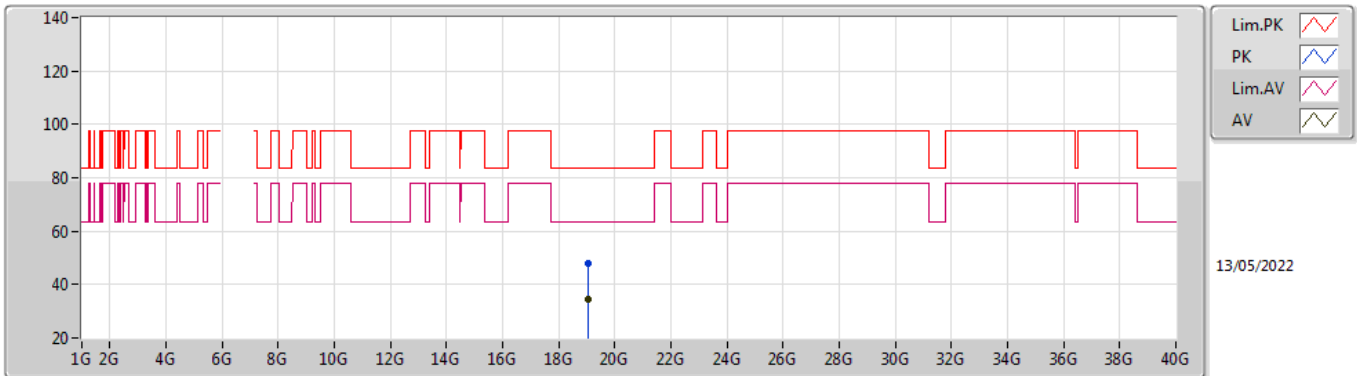

802.11ax HEW160-BF_Nss1,(MCS0)_2TX

6345MHz_TnomVnom

EUT_Z_2TX
Setting 80
01-A-G-2

Type	Freq (Hz)	Level (dBuV/m)	Limit (dBuV/m)	Margin (dB)	Raw (dBuV)	Dist (m)	Condition	Azimuth (°)	Height (m)	Comment	AF (dB)	CL (dB)	PA (dB)
PK	19.03258G	48.03	83.54	-35.51	42.30	1	Horizontal	279	1.57	-	43.93	11.41	49.61
AV	19.03134G	34.40	63.54	-29.14	28.67	1	Horizontal	279	1.57	-	43.93	11.41	49.61