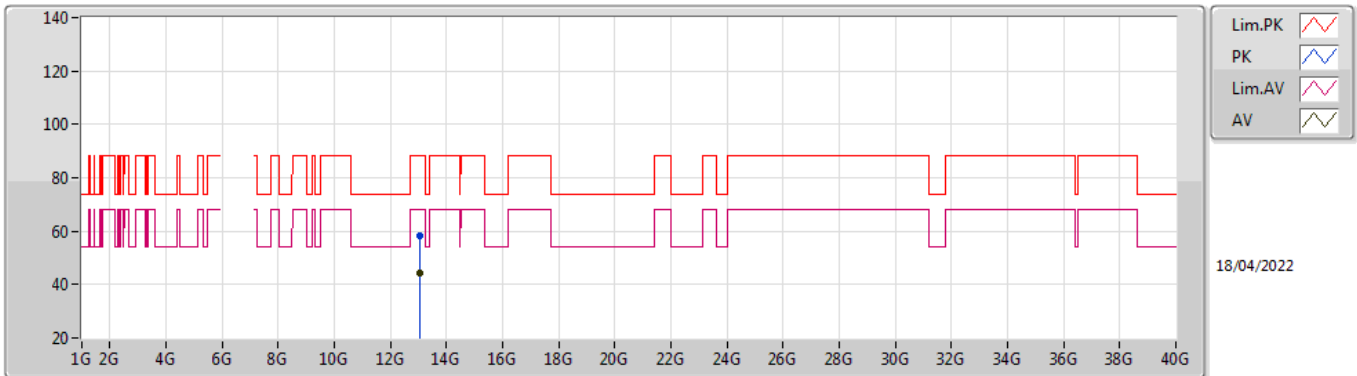

802.11ax HEW20_Nss1,(MCS0)_1TX

6535MHz_TnomVnom

EUT X_1TX
Setting 50
01-E-G-2

Type	Freq (Hz)	Level (dBuV/m)	Limit (dBuV/m)	Margin (dB)	Raw (dBuV)	Dist (m)	Condition	Azimuth (°)	Height (m)	Comment	AF (dB)	CL (dB)	PA (dB)
PK	13.06572G	58.42	88.20	-29.78	40.81	3	Vertical	121	1.93	-	39.67	9.48	31.54
RMS	13.06752G	44.16	68.20	-24.04	26.54	3	Vertical	121	1.93	-	39.67	9.48	31.53