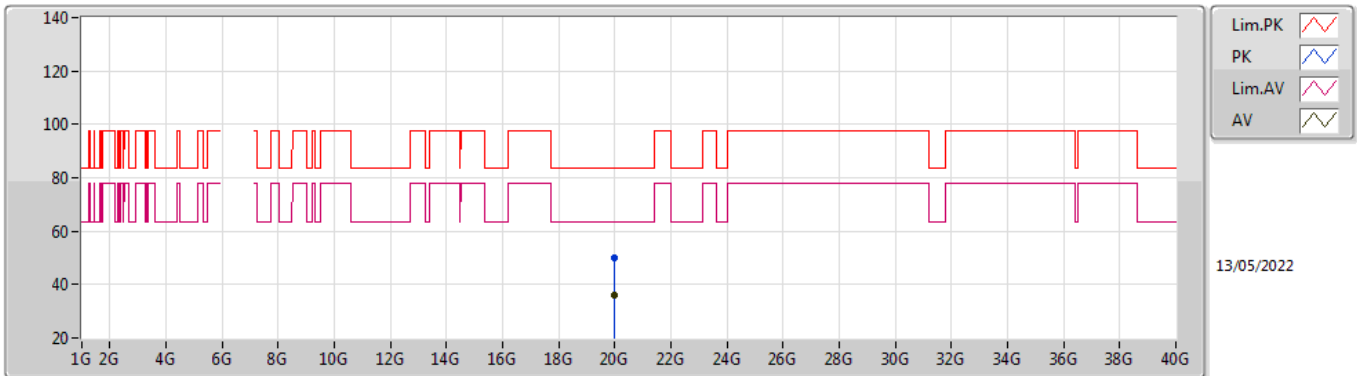

802.11ax HEW160-BF_Nss1,(MCS0)_2TX

6665MHz_TnomVnom

EUT_Z_2TX
Setting 80
01-A-G-2

Type	Freq (Hz)	Level (dBuV/m)	Limit (dBuV/m)	Margin (dB)	Raw (dBuV)	Dist (m)	Condition	Azimuth (°)	Height (m)	Comment	AF (dB)	CL (dB)	PA (dB)
PK	19.99722G	49.80	83.54	-33.74	42.90	1	Horizontal	1	1.58	-	44.90	11.70	49.70
AV	19.99456G	36.22	63.54	-27.32	29.33	1	Horizontal	1	1.58	-	44.89	11.70	49.70