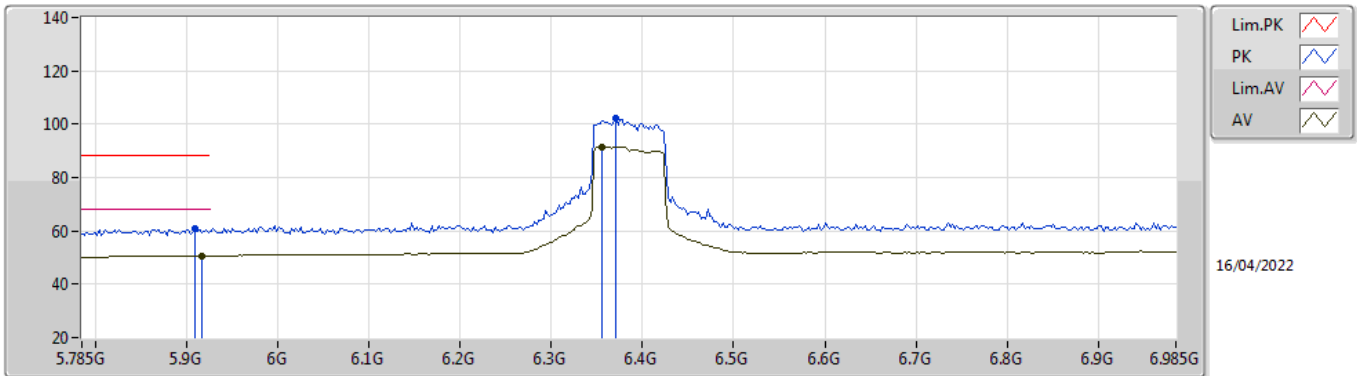

802.11ax HEW80_Nss1,(MCS0)_1TX

6385MHz_TnomVnom

EUT_X_1TX
Setting 76
01-E-G-2-10

Type	Freq (Hz)	Level (dBuV/m)	Limit (dBuV/m)	Margin (dB)	Raw (dBuV)	Dist (m)	Condition	Azimuth (°)	Height (m)	Comment	AF (dB)	CL (dB)	PA (dB)
PK	5.9098G	61.00	88.20	-27.20	52.40	3	Vertical	354	2.72	-	34.94	6.60	32.94
RMS	5.917G	50.75	68.20	-17.45	42.12	3	Vertical	354	2.72	-	34.97	6.60	32.94
PK	6.3706G	102.39	Inf	-Inf	92.93	3	Vertical	354	2.72	-	35.42	6.99	32.95
RMS	6.3562G	91.57	Inf	-Inf	82.20	3	Vertical	354	2.72	-	35.34	6.98	32.95