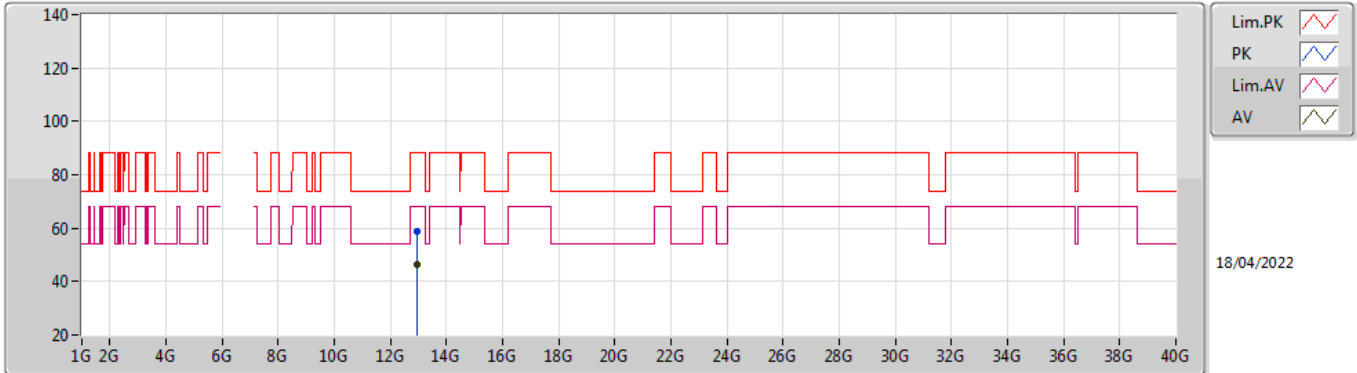

802.11ax HEW40_Nss1,(MCS0)_1TX

6485MHz_TnomVnom

EUT_X_1TX
Setting 65
01-E-G-2

Type	Freq (Hz)	Level (dBuV/m)	Limit (dBuV/m)	Margin (dB)	Raw (dBuV)	Dist (m)	Condition	Azimuth (°)	Height (m)	Comment	AF (dB)	CL (dB)	PA (dB)
PK	12.96976G	58.66	88.20	-29.54	41.37	3	Vertical	273	2.77	-	39.51	9.44	31.66
RMS	12.97286G	46.17	68.20	-22.03	28.86	3	Vertical	273	2.77	-	39.52	9.44	31.65