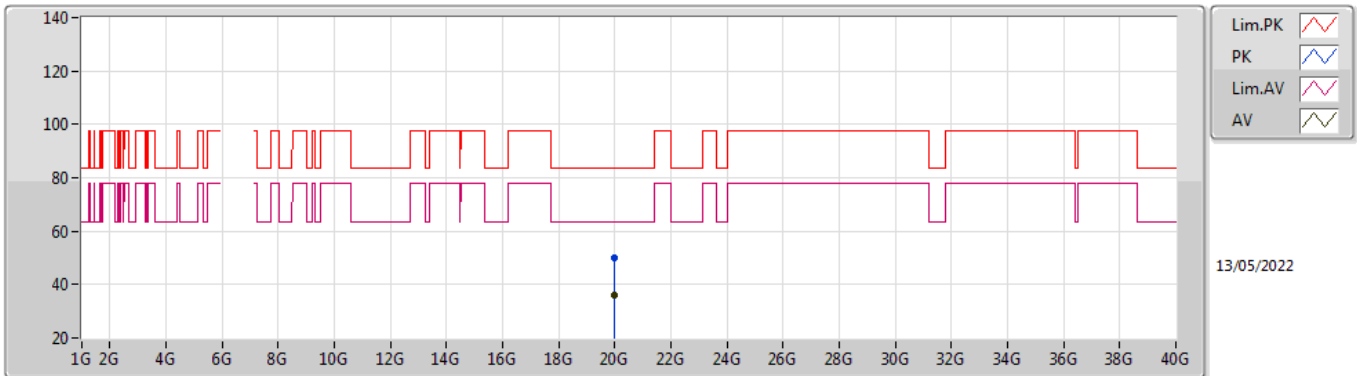

802.11ax HEW160-BF_Nss1,(MCS0)_2TX

6665MHz_TnomVnom

EUT_Z_2TX
Setting 80
01-A-G-2

Type	Freq (Hz)	Level (dBuV/m)	Limit (dBuV/m)	Margin (dB)	Raw (dBuV)	Dist (m)	Condition	Azimuth (°)	Height (m)	Comment	AF (dB)	CL (dB)	PA (dB)
PK	19.9917G	50.23	83.54	-33.31	43.34	1	Vertical	36	1.56	-	44.89	11.70	49.70
AV	19.99174G	36.19	63.54	-27.35	29.30	1	Vertical	36	1.56	-	44.89	11.70	49.70