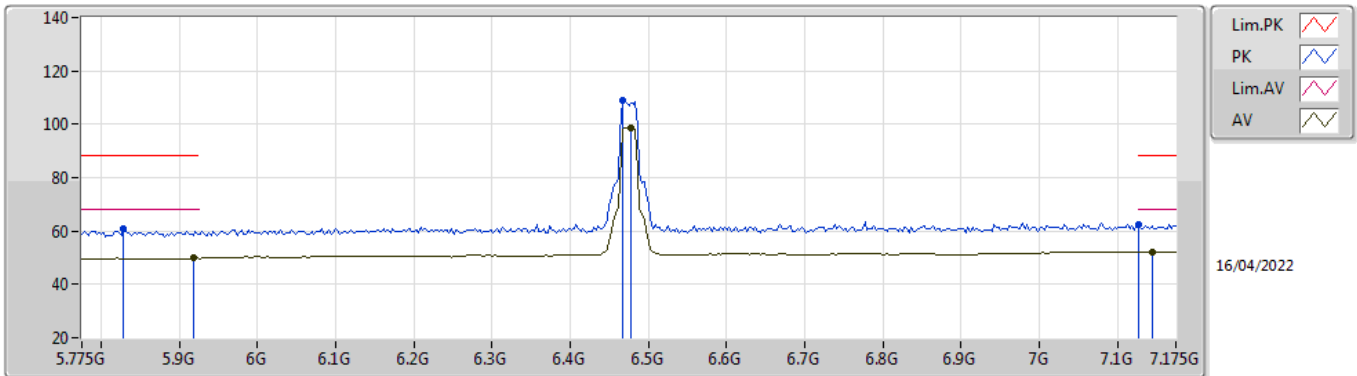

802.11ax HEW20_Nss1,(MCS0)_1TX

6475MHz_TnomVnom

EUT_X_1TX
Setting 50
01-E-G-2-10

Type	Freq (Hz)	Level (dBuV/m)	Limit (dBuV/m)	Margin (dB)	Raw (dBuV)	Dist (m)	Condition	Azimuth (°)	Height (m)	Comment	AF (dB)	CL (dB)	PA (dB)
PK	5.8282G	60.92	88.20	-27.28	52.62	3	Horizontal	286	2.41	-	34.63	6.60	32.93
RMS	5.9178G	49.78	68.20	-18.42	41.15	3	Horizontal	286	2.41	-	34.97	6.60	32.94
PK	6.4666G	108.83	Inf	-Inf	99.31	3	Horizontal	286	2.41	-	35.47	7.00	32.95
RMS	6.4778G	98.68	Inf	-Inf	89.12	3	Horizontal	286	2.41	-	35.51	7.00	32.95
PK	7.1274G	62.47	88.20	-25.73	51.65	3	Horizontal	286	2.41	-	36.72	7.24	33.14
RMS	7.1442G	52.24	68.20	-15.96	41.30	3	Horizontal	286	2.41	-	36.85	7.23	33.14