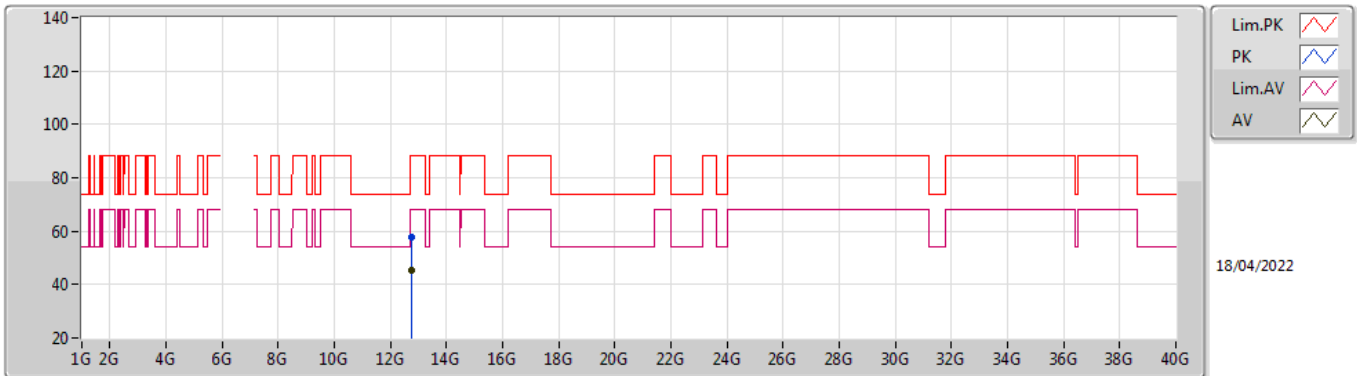

802.11ax HEW80_Nss1,(MCS0)_1TX

6385MHz_TnomVnom

EUT X_1TX
Setting 76
01-E-G-2

Type	Freq (Hz)	Level (dBuV/m)	Limit (dBuV/m)	Margin (dB)	Raw (dBuV)	Dist (m)	Condition	Azimuth (°)	Height (m)	Comment	AF (dB)	CL (dB)	PA (dB)
PK	12.77222G	57.55	88.20	-30.65	40.97	3	Horizontal	241	1.27	-	39.14	9.35	31.91
RMS	12.76578G	45.40	68.20	-22.80	28.85	3	Horizontal	241	1.27	-	39.13	9.34	31.92