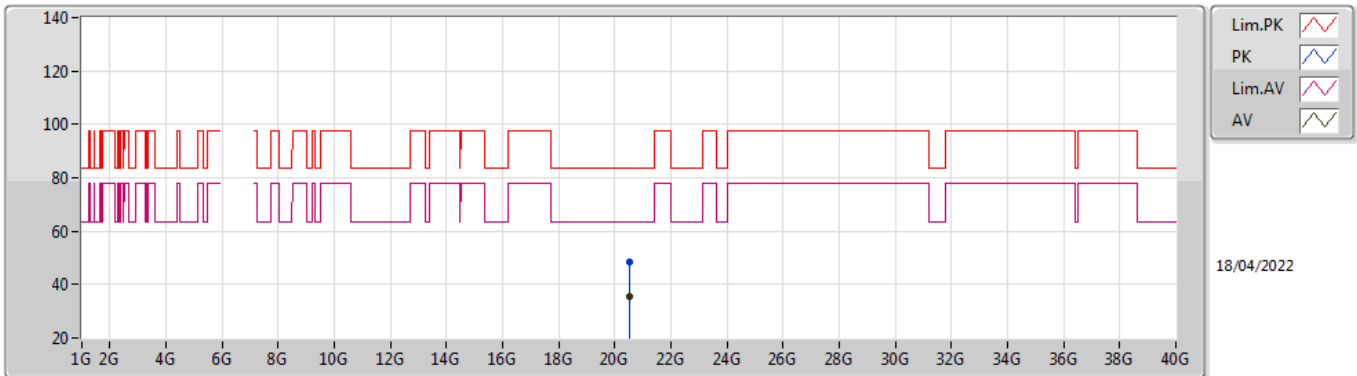

802.11ax HEW40_Nss1,(MCS0)_1TX

6845MHz_TnomVnom

EUT X_1TX
Setting 66
01-E-G-2

Type	Freq (Hz)	Level (dBuV/m)	Limit (dBuV/m)	Margin (dB)	Raw (dBuV)	Dist (m)	Condition	Azimuth (°)	Height (m)	Comment	AF (dB)	CL (dB)	PA (dB)
PK	20.5335G	48.24	83.54	-35.30	45.99	1	Horizontal	311	1.58	-	37.74	14.40	49.89
AV	20.53192G	35.70	63.54	-27.84	33.45	1	Horizontal	311	1.58	-	37.74	14.40	49.89