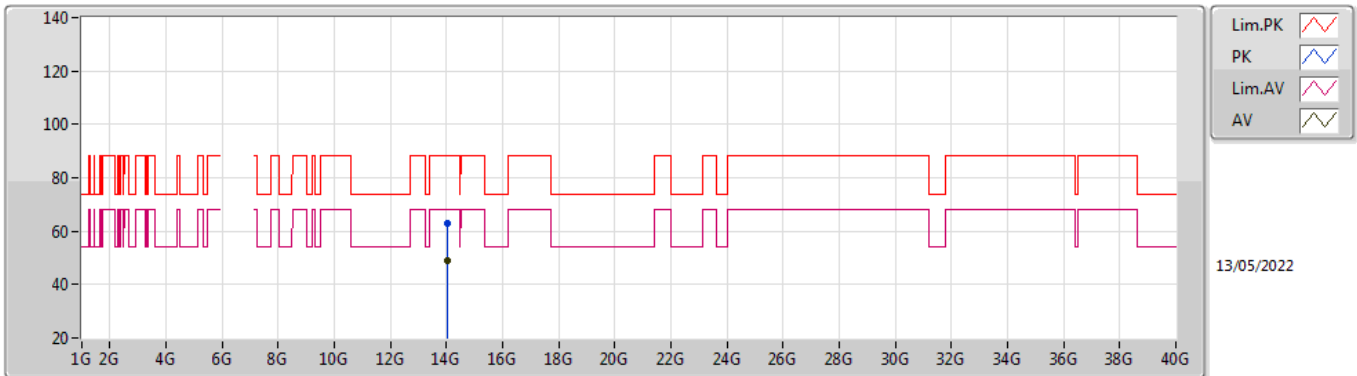

802.11ax HEW80-BF_Nss1,(MCS0)_2TX

7025MHz_TnomVnom

EUT_Z_2TX
Setting 62
01-A-G-2

Type	Freq (Hz)	Level (dBuV/m)	Limit (dBuV/m)	Margin (dB)	Raw (dBuV)	Dist (m)	Condition	Azimuth (°)	Height (m)	Comment	AF (dB)	CL (dB)	PA (dB)
PK	14.0474G	62.89	88.20	-25.31	43.46	3	Horizontal	186	2.54	-	40.90	9.91	31.38
RMS	14.04954G	48.98	68.20	-19.22	29.55	3	Horizontal	186	2.54	-	40.90	9.91	31.38