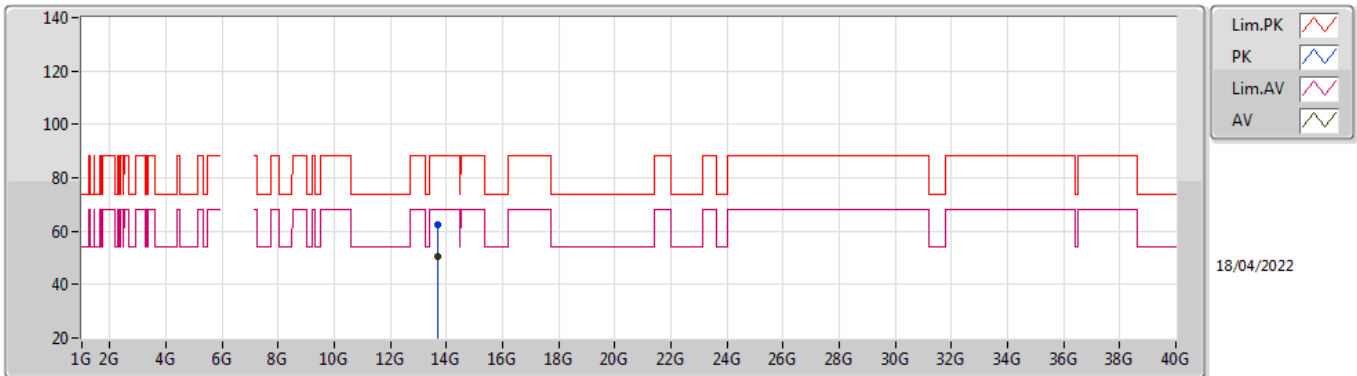

802.11ax HEW40_Nss1,(MCS0)_1TX

6845MHz_TnomVnom

EUT X_1TX
Setting 66
01-E-G-2

Type	Freq (Hz)	Level (dBuV/m)	Limit (dBuV/m)	Margin (dB)	Raw (dBuV)	Dist (m)	Condition	Azimuth (°)	Height (m)	Comment	AF (dB)	CL (dB)	PA (dB)
PK	13.69204G	62.51	88.20	-25.69	43.39	3	Horizontal	20	1.68	-	40.48	9.76	31.12
RMS	13.69014G	50.40	68.20	-17.80	31.28	3	Horizontal	20	1.68	-	40.48	9.76	31.12