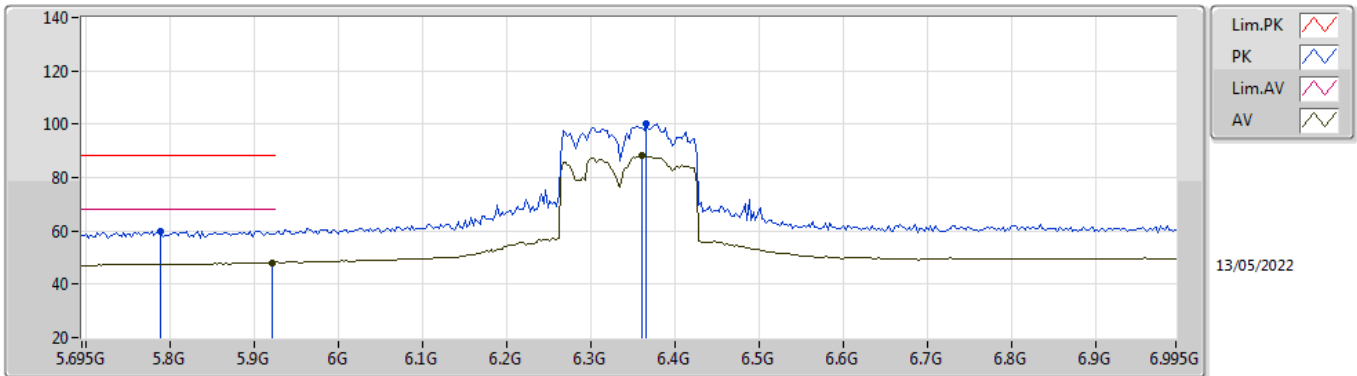

802.11ax HEW160-BF_Nss1,(MCS0)_2TX

6345MHz_TnomVnom

EUT_Z_2TX
Setting 80
01-L-R-5-10

Type	Freq (Hz)	Level (dBuV/m)	Limit (dBuV/m)	Margin (dB)	Raw (dBuV)	Dist (m)	Condition	Azimuth (°)	Height (m)	Comment	AF (dB)	CL (dB)	PA (dB)
PK	5.7886G	60.06	88.20	-28.14	51.99	3	Horizontal	1	2.50	-	34.40	6.60	32.93
RMS	5.9212G	48.07	68.20	-20.13	39.43	3	Horizontal	1	2.50	-	34.98	6.60	32.94
PK	6.3658G	100.16	Inf	-Inf	90.74	3	Horizontal	1	2.50	-	35.39	6.98	32.95
RMS	6.3606G	88.12	Inf	-Inf	78.73	3	Horizontal	1	2.50	-	35.36	6.98	32.95