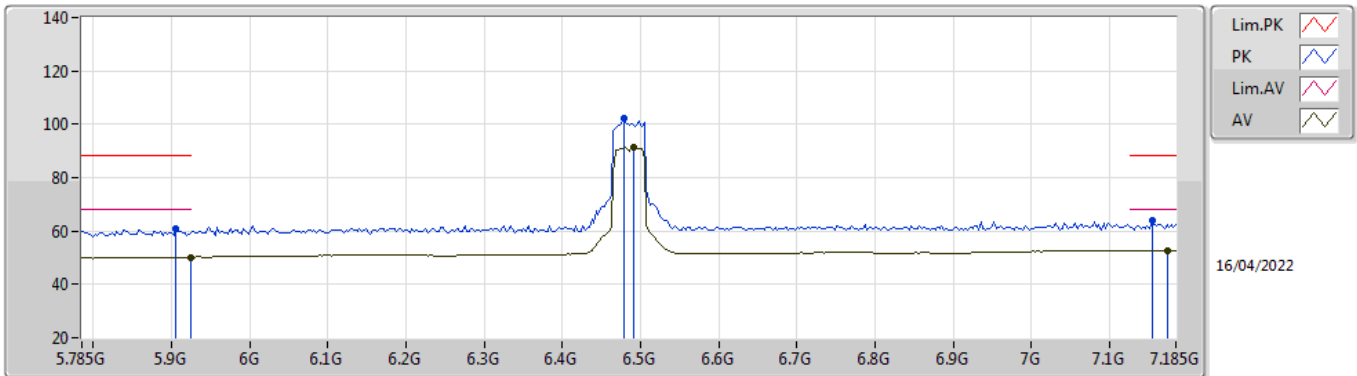

802.11ax HEW40_Nss1,(MCS0)_1TX

6485MHz_TnomVnom

EUT_X_1TX
Setting 65
01-E-G-2-10

Type	Freq (Hz)	Level (dBuV/m)	Limit (dBuV/m)	Margin (dB)	Raw (dBuV)	Dist (m)	Condition	Azimuth (°)	Height (m)	Comment	AF (dB)	CL (dB)	PA (dB)
PK	5.9054G	60.86	88.20	-27.34	52.28	3	Vertical	320	1.97	-	34.92	6.60	32.94
RMS	5.925G	50.23	68.20	-17.97	41.57	3	Vertical	320	1.97	-	35.00	6.60	32.94
PK	6.4794G	102.09	Inf	-Inf	92.52	3	Vertical	320	1.97	-	35.52	7.00	32.95
RMS	6.4906G	91.16	Inf	-Inf	81.55	3	Vertical	320	1.97	-	35.56	7.00	32.95
PK	7.1542G	63.84	88.20	-24.36	52.83	3	Vertical	320	1.97	-	36.92	7.22	33.13
RMS	7.1738G	52.78	68.20	-15.42	41.70	3	Vertical	320	1.97	-	37.00	7.21	33.13