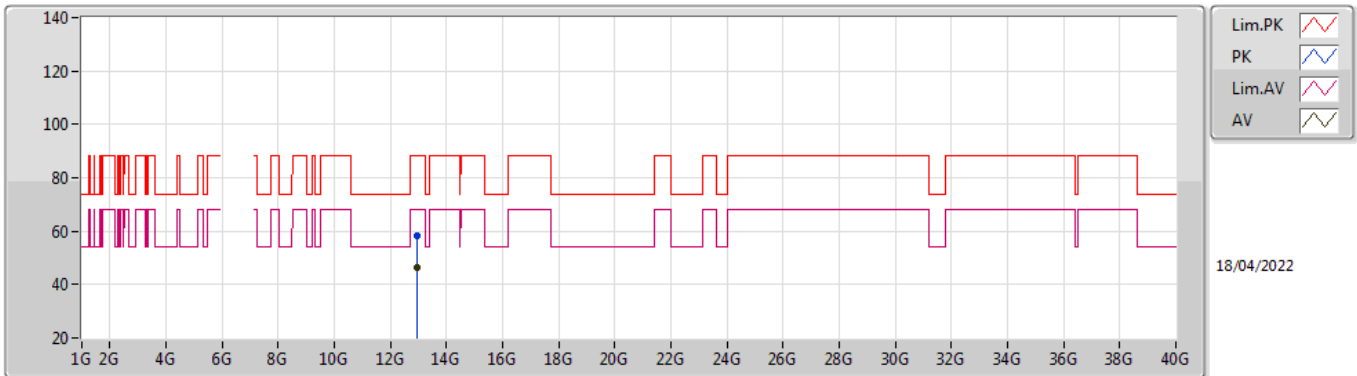

802.11ax HEW40_Nss1,(MCS0)_1TX

6485MHz_TnomVnom

EUT X_1TX
Setting 65
01-E-G-2

Type	Freq (Hz)	Level (dBuV/m)	Limit (dBuV/m)	Margin (dB)	Raw (dBuV)	Dist (m)	Condition	Azimuth (°)	Height (m)	Comment	AF (dB)	CL (dB)	PA (dB)
PK	12.96618G	58.44	88.20	-29.76	41.17	3	Horizontal	333	2.86	-	39.50	9.43	31.66
RMS	12.97038G	46.46	68.20	-21.74	29.17	3	Horizontal	333	2.86	-	39.51	9.44	31.66