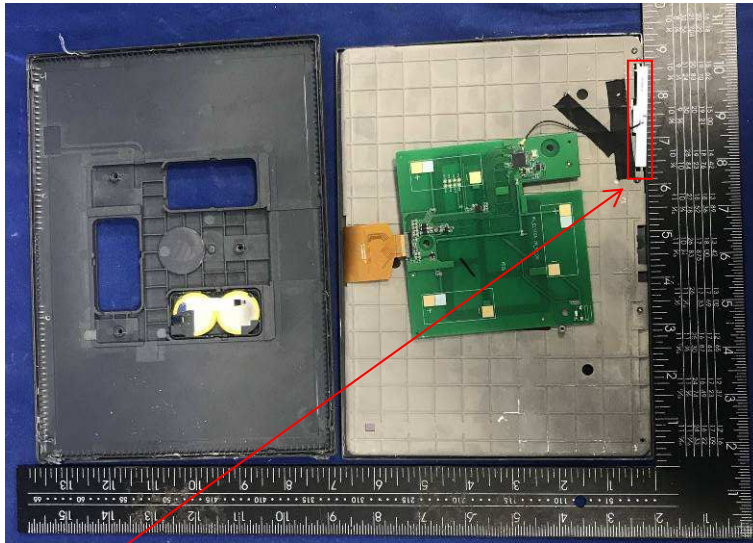

FCC ID: 2AHB5-NOWA-1020

Antenna