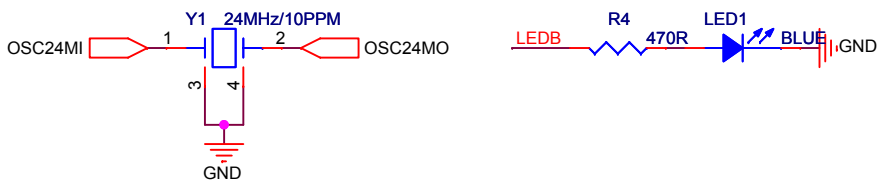

MCU: AC6908C

BLUETOOTH

MIC