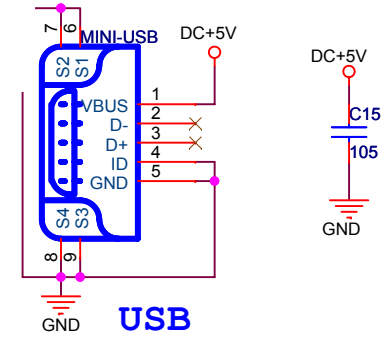

MCU: AC6908C

BLUETOOTH

MIC