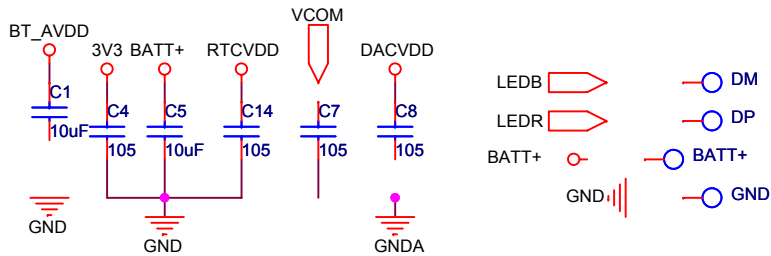

MCU: AC6908C

BLUETOOTH

MIC