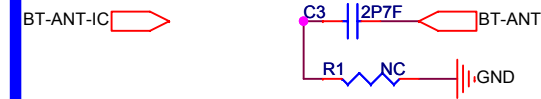

MCU: AC6908C

BLUETOOTH

MIC