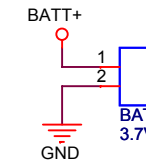

MCU: AC6908C

BLUETOOTH

MIC