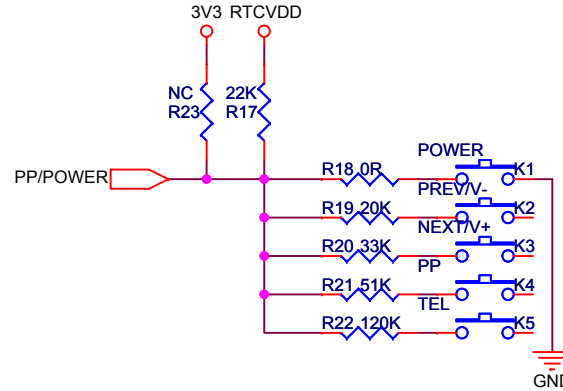

MCU: AC6908C

BLUETOOTH

MIC