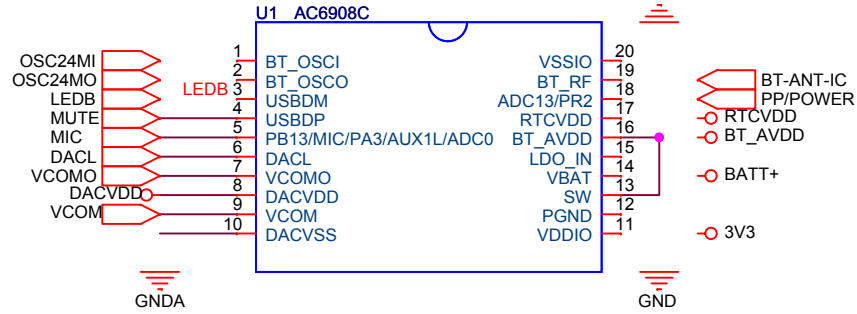

MCU: AC6908C

BLUETOOTH

MIC