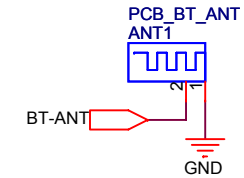

MCU: AC6908C

BLUETOOTH

MIC