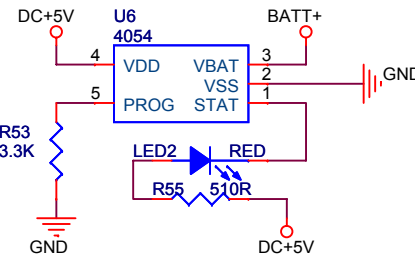

MCU: AC6908C

BLUETOOTH

MIC